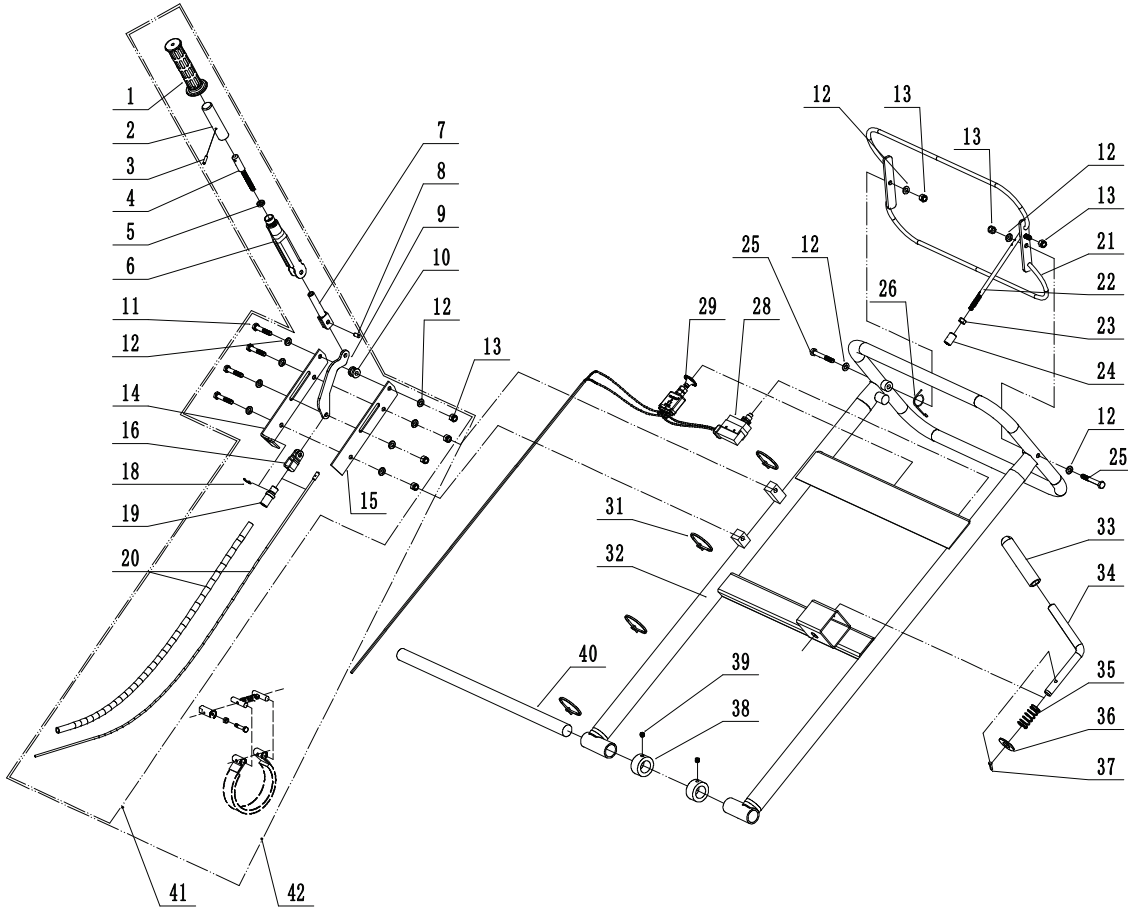

Model: WBSG13H
Service code: WBSG13H1800
Handle and controls

3		Part 3 Handle and controls Spare Parts		
Nr.	Ersatzteilnummer	Bezeichnung Deutsch	Bezeichnung Englisch	Anzahl
1	DSZ0000480	Griff	Grip	1
2	DSZ0000360/02	Einstellhebel	Adjusting Lever	1
3	0701004020	Federstift	Spring Pin	1
4	DSZ0000380/02	Gewindestange	Screw rod	1
5	DSZ0000460/02	Anlaufscheibe	Limit washer	1
6	DSZ0000441/22	Bremshebel	Brake Lever	1
7	DSZ0000430/02	Einstellhebel	Adjusting Lever	1
8	0702008014	Stift	Pin	1
9	DSZ0000391/02	Bremsverbinder	Brake connector	1
10	DSZ0000420/02	Trennwand	Partition	1
11	0101008040	Bolzen	Bolt	4
12	0301008000	Unterlegscheibe	Washer	12
13	0202008000	Mutter	Nut	7
14	DSZ0000400/22	Splint	Splint 1	1
15	DSZ0000410/22	Splint	Splint 2	1
16	DSZ0000411/02	Seilhaken	Cable hook	1
18	1301010000	Sicherungsring	check ring	1
19	DSZ0000354/02	Gelenk	Joint	1
20	DSZ0000351	Bremskabel	Brake cable	1
21	DSZ0000490/40	Kupplungshebel	Clutch lever	1
22	DSZ0000530/02	Schalter-Bedienhebel	Switch Control stick	1
23	0201008000	Mutter	Nut	1
24	DSZ0000510/02	Schraubhülse	Screw sheath	1
25	0101008060	Bolzen	Bolt	2
26	DSZ0000500	Torsionsfeder	Twist spring	1
28	DSZ0000590	Endschalter	Limit switch	1
29	DSZ0000600	Stoppschalter	Stop switch	1
31	ZD8/200	Kabelbinder	Cable tie	4
32	DSZ0000340/22	Lenker	Handle weldment	1