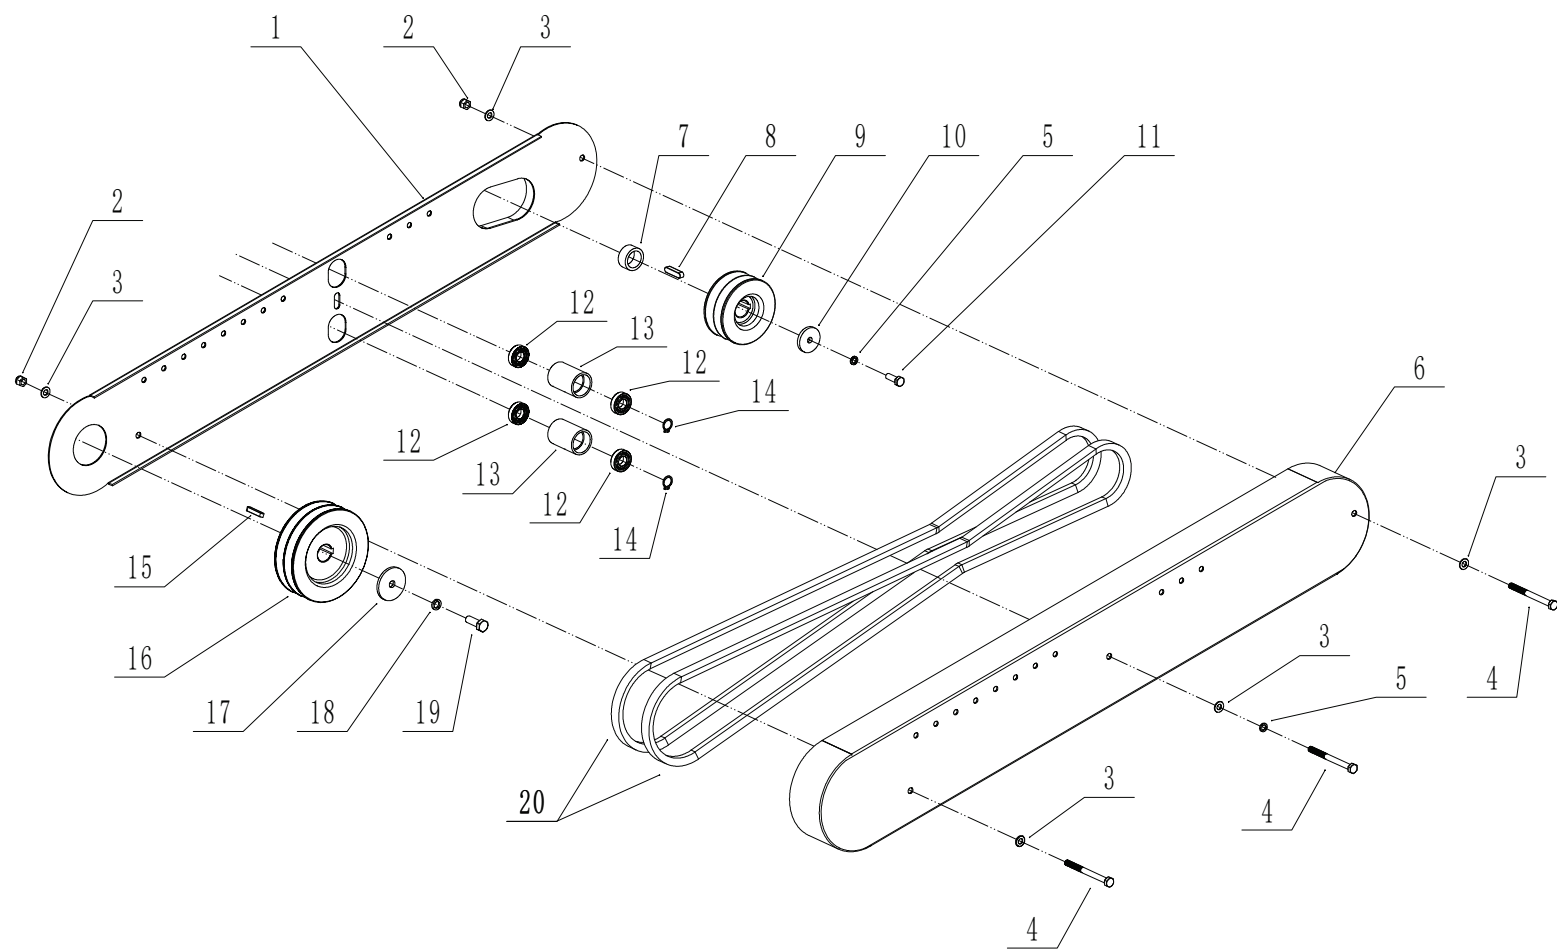

Model: WBSG13H
Service code: WBSG13H1800
Drive device

4				
Part 4 Drive device Spare Parts				
Nr.	Ersatzteilnummer	Bezeichnung Deutsch	Bezeichnung Englisch	Anzahl
1	DSZ0000140G/49	Innenabdeckung	Inside cover	1
2	0202008000	Mutter	Nut	2
3	0301008000	Unterlegscheibe	Washer	5
4	0101008095	Bolzen	Bolt	3
5	0401008000	Federscheibe	Spring washer	1
6	DSZ0000240G/49	Außenabdeckung	Outside cover	1
7	DSZ0000160/02	Trennwand	Partition	1
8	1101008040	Keil	Key	1
9	DSZ0000170G/04	Motorriemenscheibe	Engine pulley	1
10	DSZ0000150/02	Unterlegscheibe	Washer	1
11	0101008030	Bolzen	Bolt	1
12	6002-2RS	Lager	Bearing	4
13	DSZ0000230/02	Anschlagrolle	Limit roller	2
14	1001015000	Sicherungsring	Check ring	2
15	1101008040	Keil	Key	1
16	DSZ0000190G/04	Messerscheibenriemenscheibe	Blade disc pulley	1
17	DSZ0000560/02	Unterlegscheibe	Washer	1
18	0401010000	Federscheibe	Spring washer	1
19	0101010025	Bolzen	Bolt	1
20	DSZ0000570G	Riemen	Belt	2