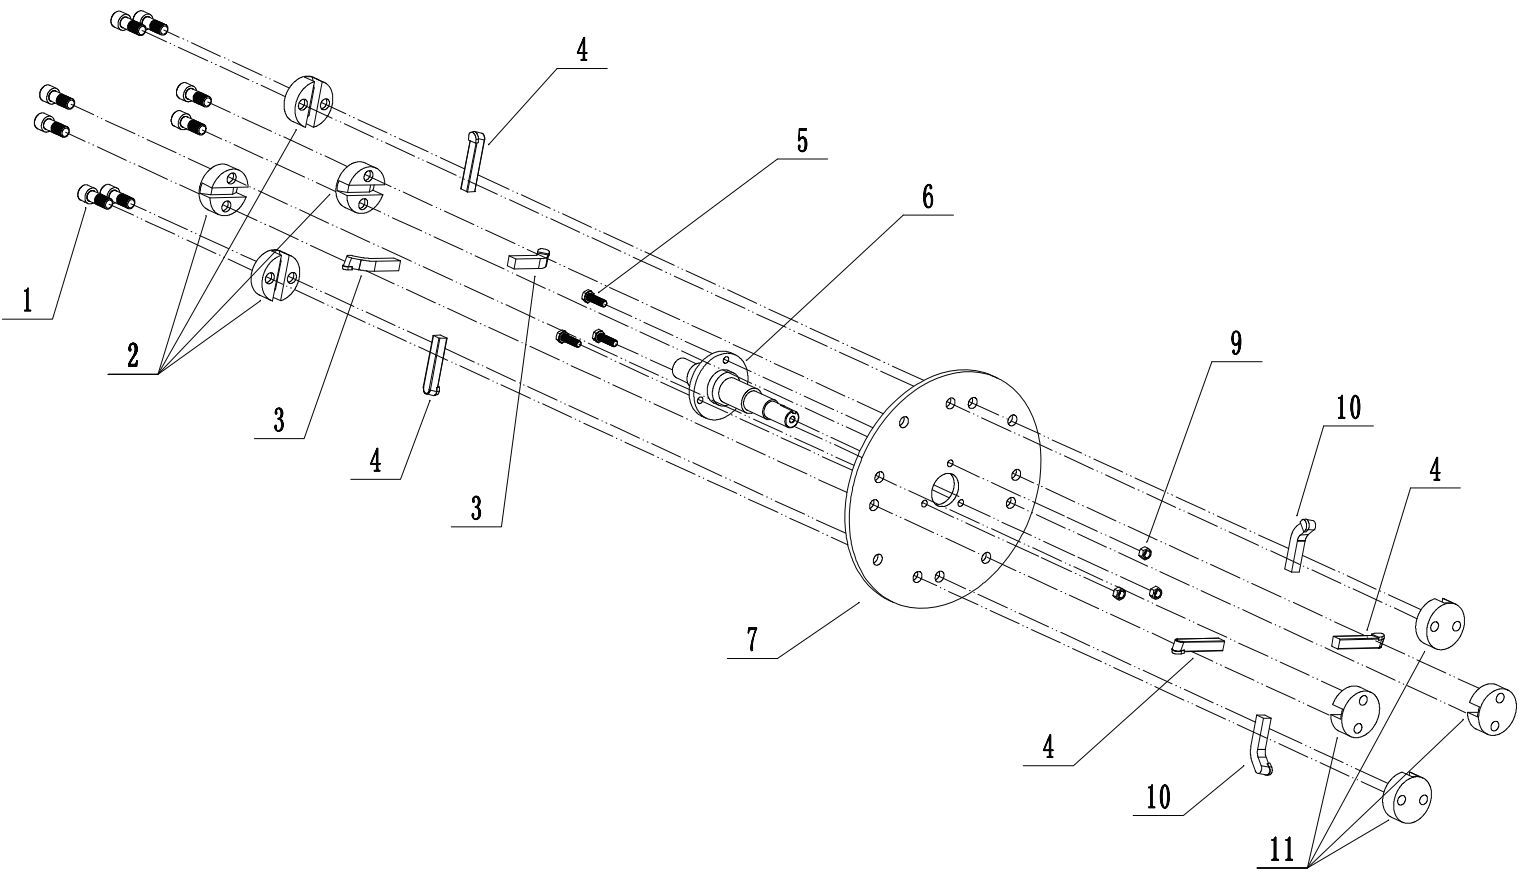

Model: WBSG13H
Service code: WBSG13H1800
Blade assembly

6				
Part 6 Blade assembly part Spare Parts				
Nr.	Ersatzteilnummer	Bezeichnung Deutsch	Bezeichnung Englisch	Anzahl
1	DSZ0000042	Schraube	Screw	8
2	DSZ0000040	Messersockel 1	Blade base 1	4
3	DSZ0000080	Messer 2	Blade 2	2
4	DSZ0000060	Messer 1	Blade 1	4
5	0101010035	Bolzen	Bolt	3
6	DSZ0000100/04	Messerscheibenwelle	Blade disc shaft	1
7	DSZ0000030/04	Messerscheibe	Blade disc	1
9	0202010000	Nylon-Sicherungsmutter	Nylon locking nut	3
10	DSZ0000090	Messer 3	Blade 3	2
11	DSZ0000050	Messersockel 2	Blade base 2	4