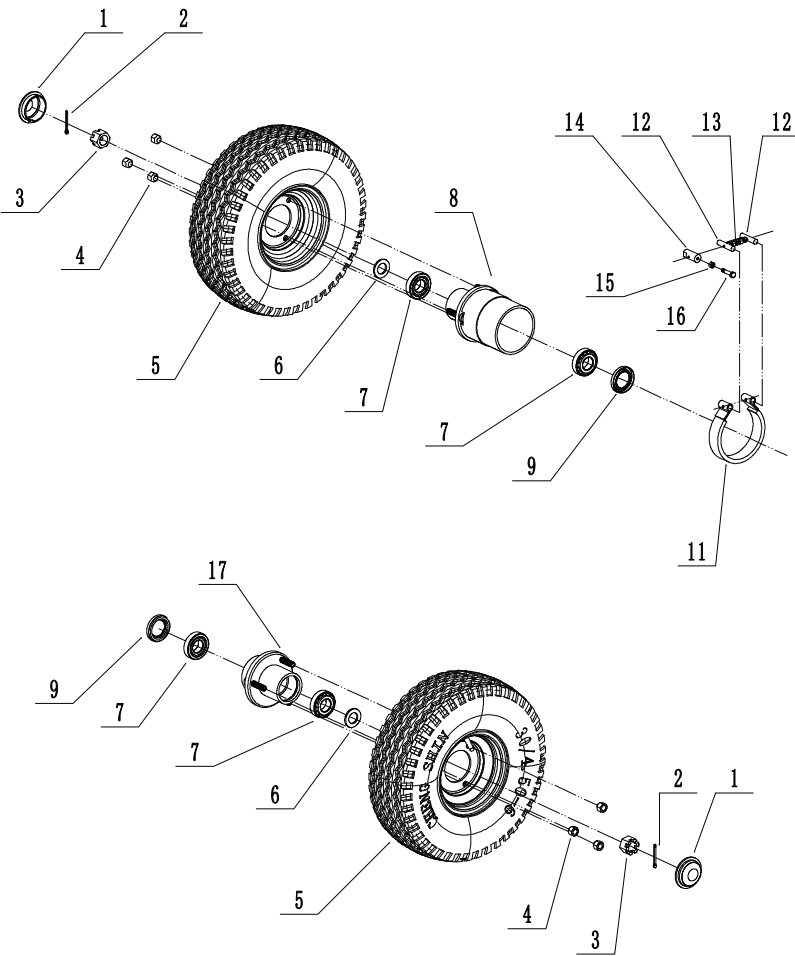

Model: WBSG13H
Service code: WBSG13H1800
Wheels and brake part

5				
Part 5 Wheels and brake part Spare Parts				
Nr.	Ersatzteilnummer	Bezeichnung Deutsch	Bezeichnung Englisch	Anzahl
1	10FS040601	Staubschutzkappe	Dust cover	2
2	0501003050	Splint	Split pin	2
3	0212020001	Mutter	Nut	2
4	13940025	Radmutter	Wheel nut	6
5	TYLZ001	Reifen	Tire	2
6	0301020000	Unterlegscheibe	Washer	2
7	30205	Lager	Bearing	4
8	DSZ0000110/02	Bremstrommel	Brake drum	1
9	10FS041101	Dichtring	Sealing ring	2
11	DSZ0000120	Bremsbuchse	brake bush	1
12	DSZ0000300/02	Bolzenachse	Pin axis	2
13	DSZ0000310	Bremsseilfeder	Brake cable spring	1
14	DSZ0000320/02	Bremsseilclip	Brake cable clip	1
15	0201006000	Mutter	Nut	1
16	0101006030	Bolzen	Bolt	1
17	10FS040801	Lagergehäuse	Bearing base	1