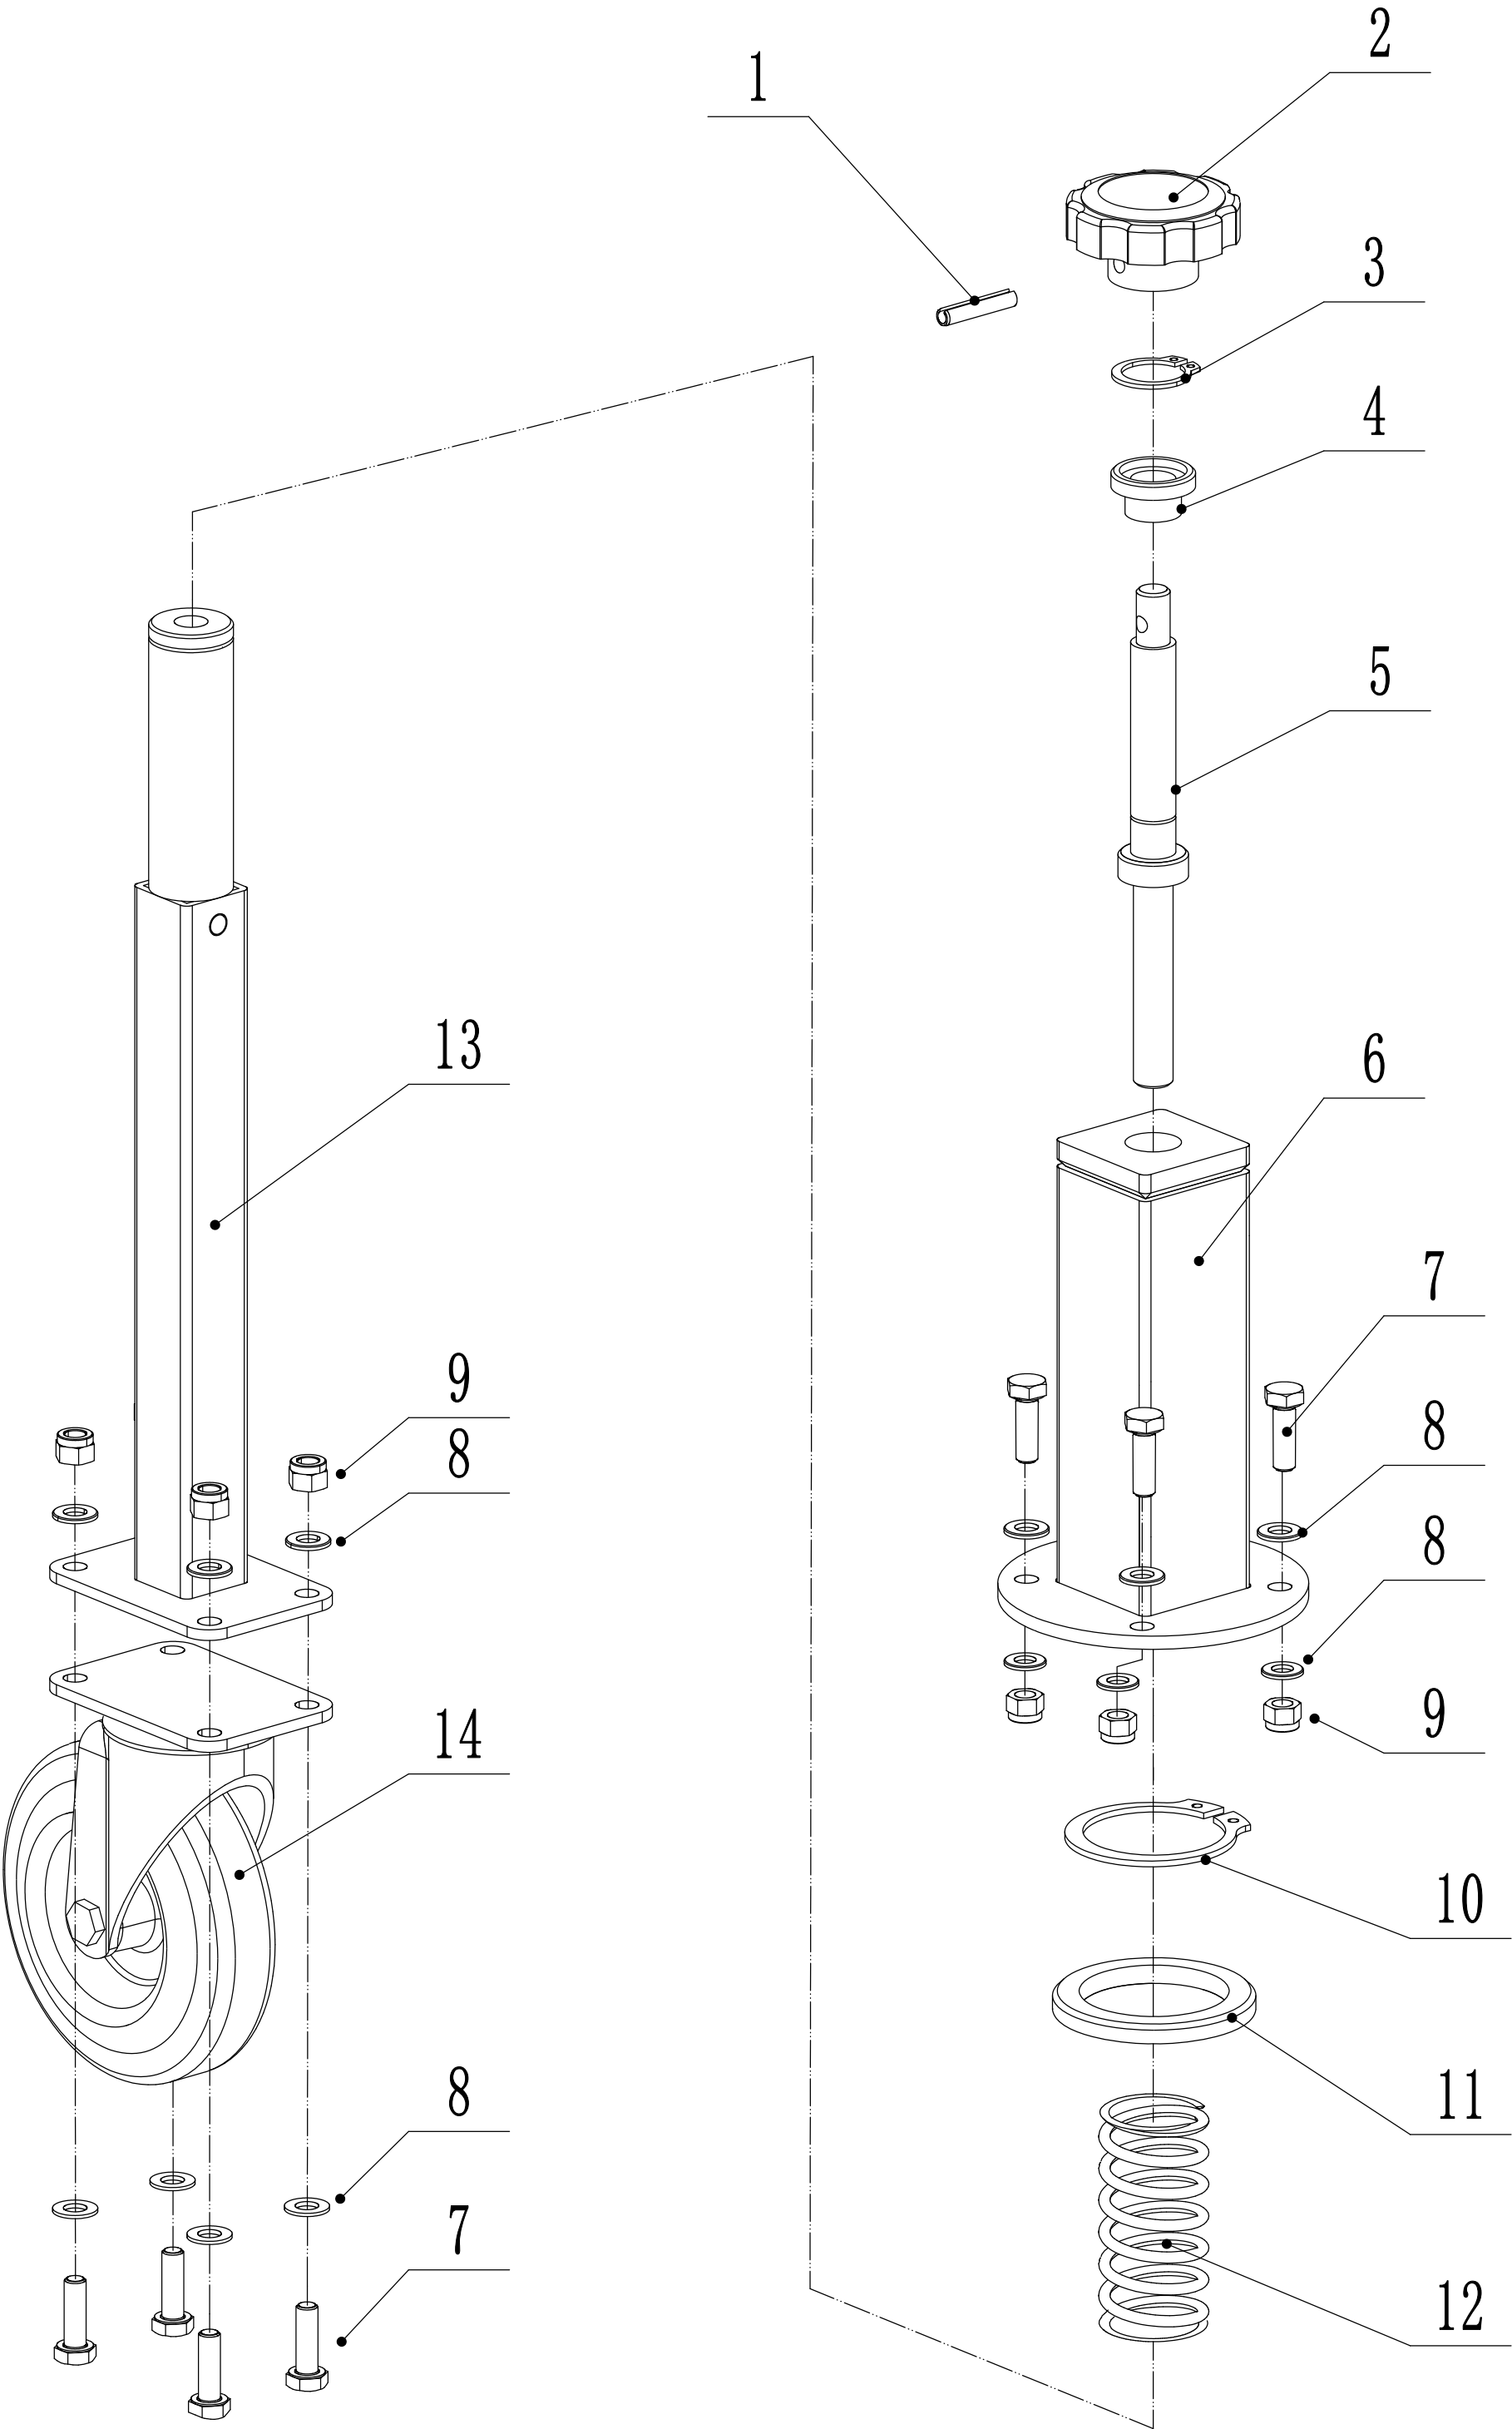

C WBSW705C Regulator

Ersatzteilliste Zeichnung Nummer 2		WB SW 705 C		2025
Nummer	Ersatzteilnummer	Deutsche Bezeichnung	Englische Bezeichnung	Menge
1	0701006032	Stift	Pin	1
2	SW8052	Knopf	Knob	1
3	1001016000	Sicherungsring	Check Ring	1
4	SW8011	Buchse	Nylon Bush	1
5	SW8010-02	Stange	Rod	1
6	SW8006-22	Halterung	Tube	1
7	0101008020	Bolzen	Bolt	8
8	0301008000	Feder	Spring	12
9	0202008000	Mutter	Lock Nut	8
10	1001030000	Sicherungsring	Check Ring	1
11	SW8039-02	Distanzring	Big Spacer	1
12	SW8024	Feder	Spring	1
13	SW7007-22	Schaft	Shaft	1
14	SW800704	Rad	Wheel	1