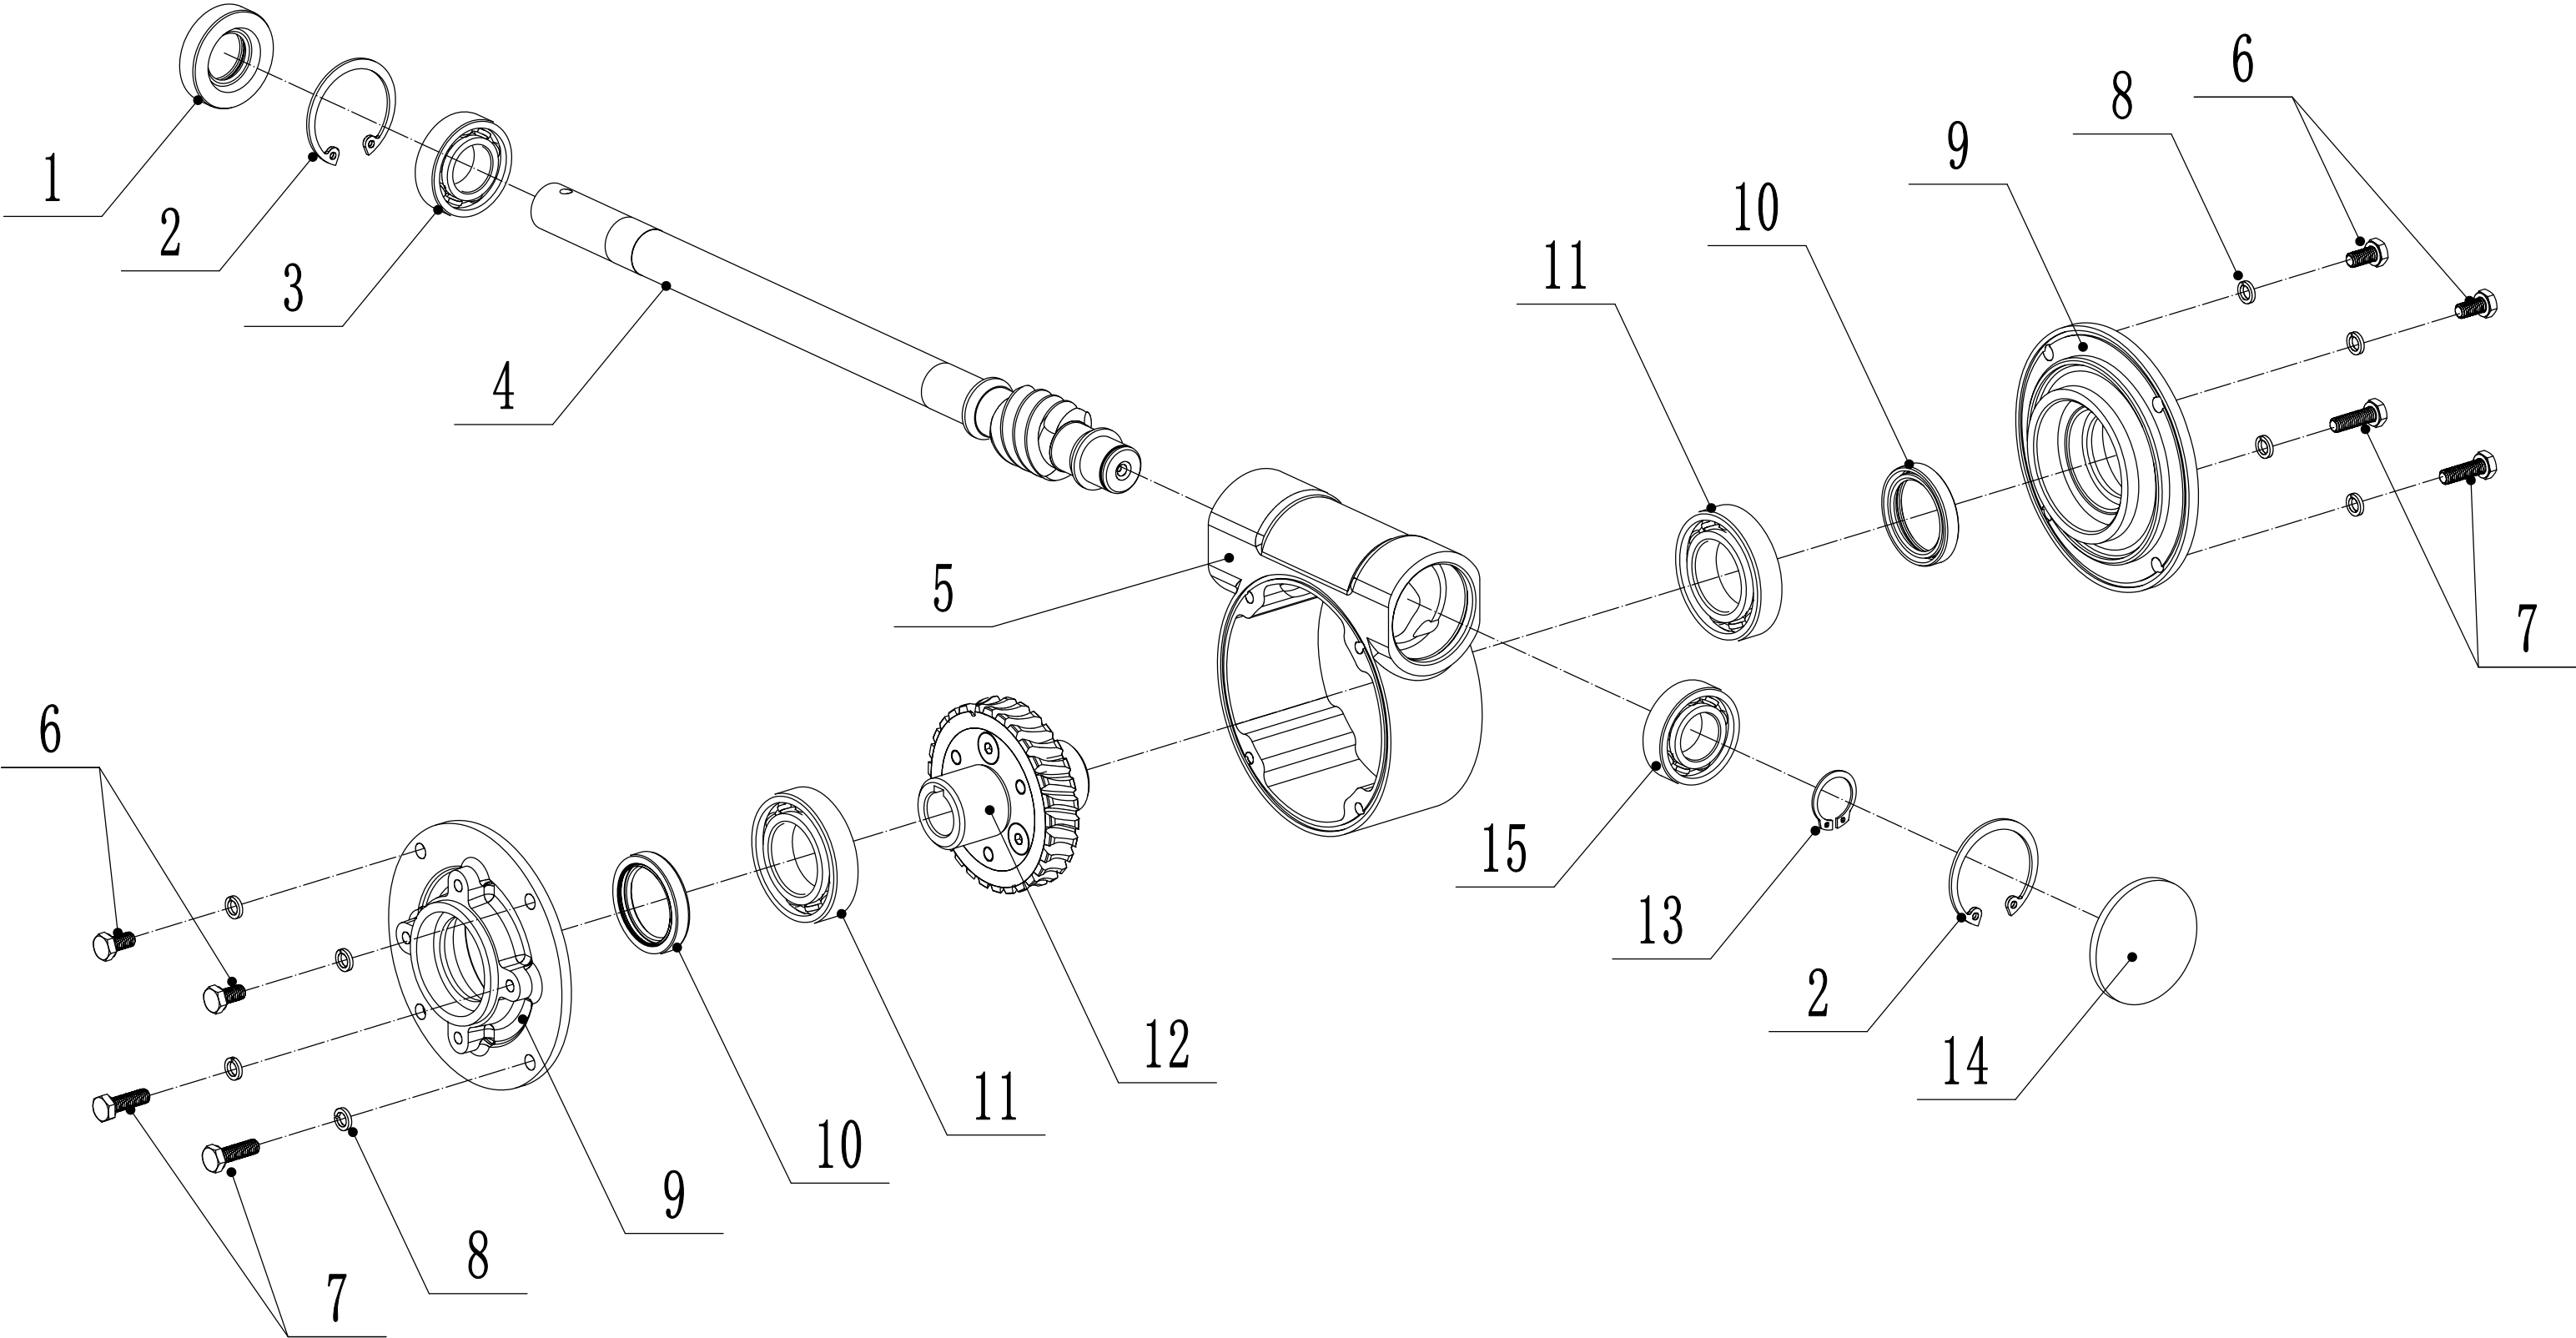

G WBSW705C Reducer

Ersatzteilliste Zeichnung Nummer 7		WB 456 SW 705 C		2025
Nummer	Ersatzteilnummer	Deutsche Bezeichnung	Englische Bezeichnung	Menge
1	1502004210	Dichtungsring	Oil Seal Ring	1
2	0901042000	Sicherungsring	Check Ring	2
3	6004	Lager	Bearing	2
4	SW7003A01	Stange	Worm	1
5	SW8003A07	Abdeckung	Case	1
6	0103006012	Bolzen	Bolt	6
7	0103006020	Bolzen	Bolt	3
8	0401006000	Federscheibe	Spring Washer	8
9	SW8003A06	Abdeckung	Cover	2
10	1503004007	Dichtungsring	Oil Seal Ring	2
11	6006	Lager	Bearing	2
12	SW8003A02	Zahnrad	Worm Wheel	1
13	1001020000	Sicherungsring	Check Ring	1
14	SW8003A04	Abdeckung	Cover	1
15	7004C-AC	Lager	Bearing	1
16	SW7003A00	Kehrbürstengetriebe komplett		1