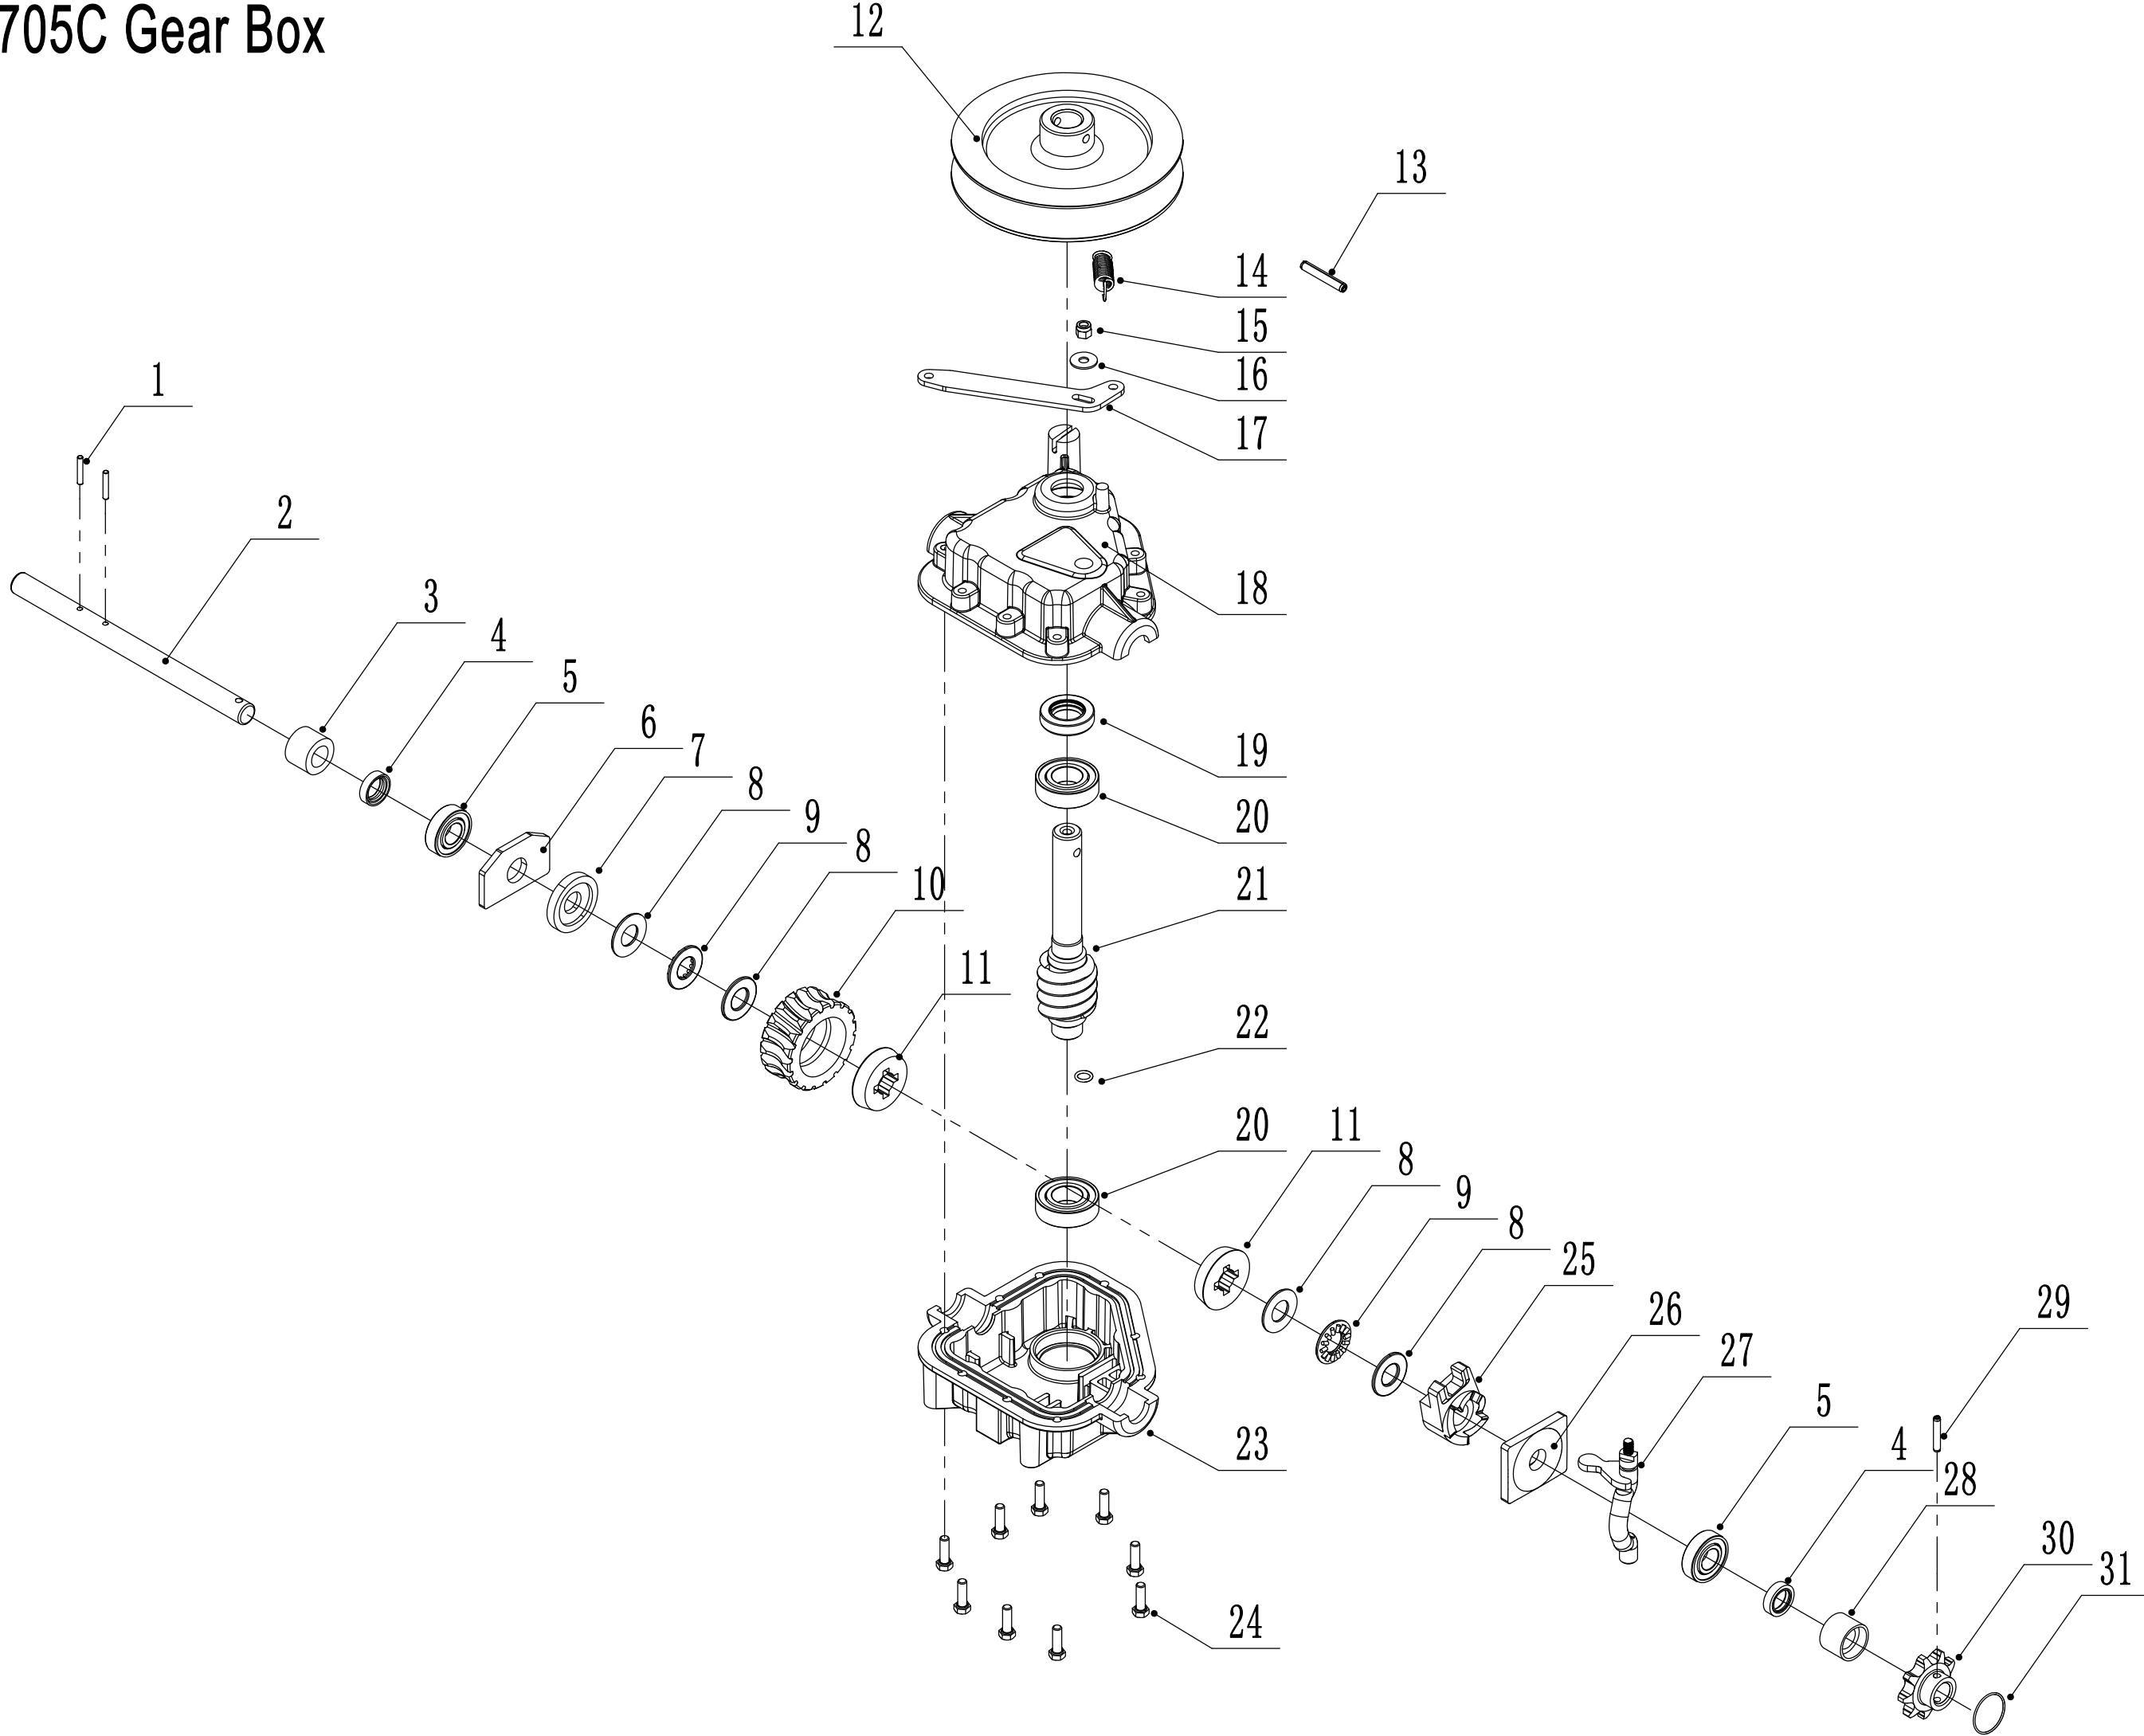

E WBSW705C Gear Box

Ersatzteilliste Zeichnung Nummer 5		WB 456 SW 705 C		2025
Nummer	Ersatzteilnummer	Deutsche Bezeichnung	Englische Bezeichnung	Menge
1	HQ10118010	Stift	Pin	2
2	SW8002A08-04	Schaft	Shaft	1
3	HQ10111010	Lager	Bearing	1
4	HQ10110010	Dichtungsring	Oil Seal Ring	2
5	HQ10116010	Lager	Bearing	2
6	HQ10121010-02	Abstandshalter	Spacer	1
7	HQ10120010	Scheibe	Spacer	1
8	HQ10115010	Scheibe	Spacer	4
9	HQ10116010	Lager	Bearing	2
10	SW8002A02	Ritzel	Worm Wheel	1
11	SW8002A03	Buchse	Bush	2
12	SW8002A04-02	Riemenscheibe	Pulley	1
13	0701005032	Federstift	Sprin Pin	1
14	HQ10109010	Feder	Spring	1
15	0202005000	Mutter	Lock Nut	1
16	0302005000	Scheibe	Big Washer	1
17	SW8002A07-02	Stange	Arm	1
18	SW8002A06	Abdeckung	Upper Case	1
19	1501603007	Dichtungsring	Oil Seal Ring	1
20	6003-2RZ	Lager	Bearing	2
21	SW8002A01-04	Gewindestange	Worm	1
22	HQ10107010	Ring	O-Ring	1
23	SW8002A05	Abdeckung	Bottom Case	1
24	0101005018A	Lochschraube	Lock Screw	9
25	HQ10113011	Nocken	Cam	1
26	HQ10112011	Platte	Cam	1
27	HQ10106010-04	Schaft	Shaft	1
28	HQ10111020	Lager	Bearing	1
29	0702004018	Stift	Pin	1
30	SW8002A09-02	Ritzel	Sprocket Wheel	1
31	SW8002A10	Sicherungsring	Check Ring	1
32	SW8002A00	Getriebe Fahrtrieb komplett		1