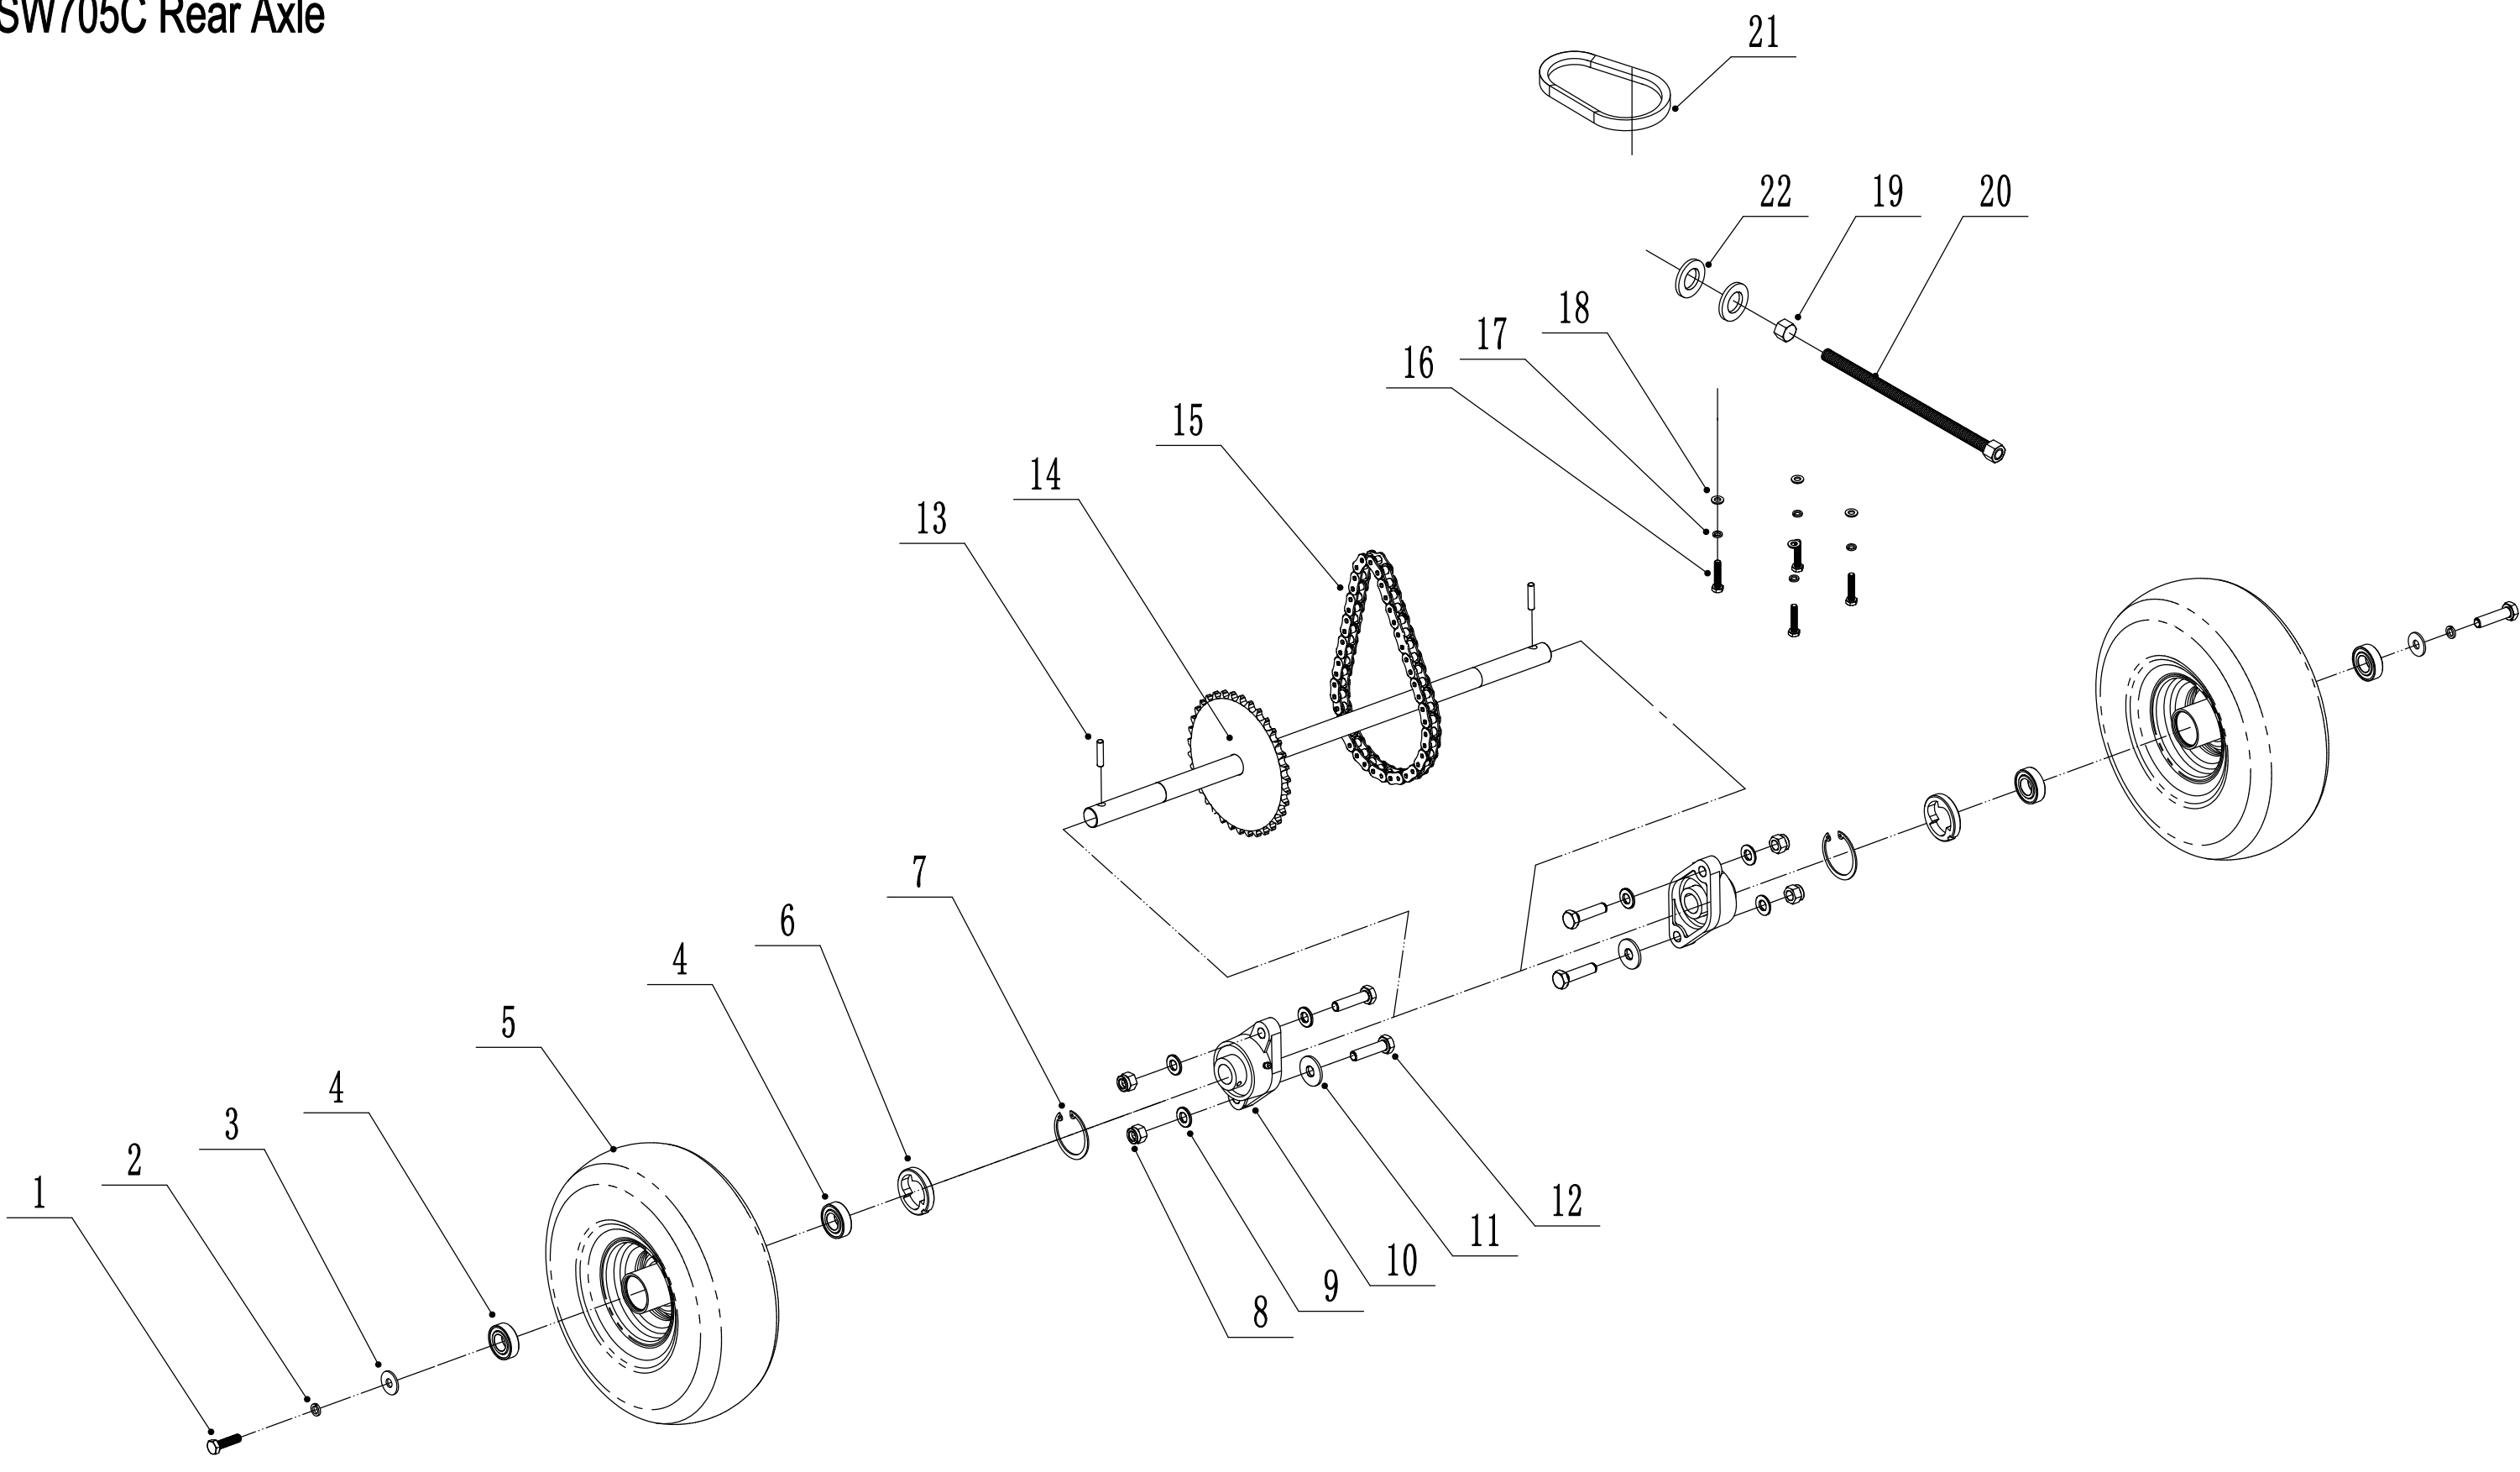

F WBSW705C Rear Axle

Ersatzteilliste Zeichnung Nummer 6		WB SW 705 C		2025
Nummer	Ersatzteilnummer	Deutsche Bezeichnung	Englische Bezeichnung	Menge
1	010100800	Bolzen	Bolt	2
2	0401008000	Federscheibe	Spring Washer	2
3	0302008000	Scheibe	Big Washer	2
4	6204-2RZ	Lager	Bearing	4
5	SW8008LZ	Rad	Wheel	2
6	SW800401-00	Buchse	Bush	2
7	1001020000	Sicherungsring	Check Ring	2
8	0202010000	Mutter	Lock Nut	4
9	0301010000	Scheibe	Spacer	6
10	UELFLU204	Lager	Bearing	2
11	0302010000	Scheibe	Big Washer	2
12	0101010040	Bolzen	Bolt	4
13	0701006029	Stift	Pin	2
14	SW8015-22	Hinterachse	Rear Axis	1
15	08A0123	Kette	Chain	1
16	0101006030	Bolzen	Bolt	4
17	0401006000	Federscheibe	Spring Washer	4
18	0301006000	Abstandshalter	Spacer	4
19	0201012000	Mutter	Nut	1
20	SW8031-02	Bolzen	Bolt	1
21	SWV13-565	Keilriemen	Belt	1
22	0301012000	Abstandshalter	Spacer	2