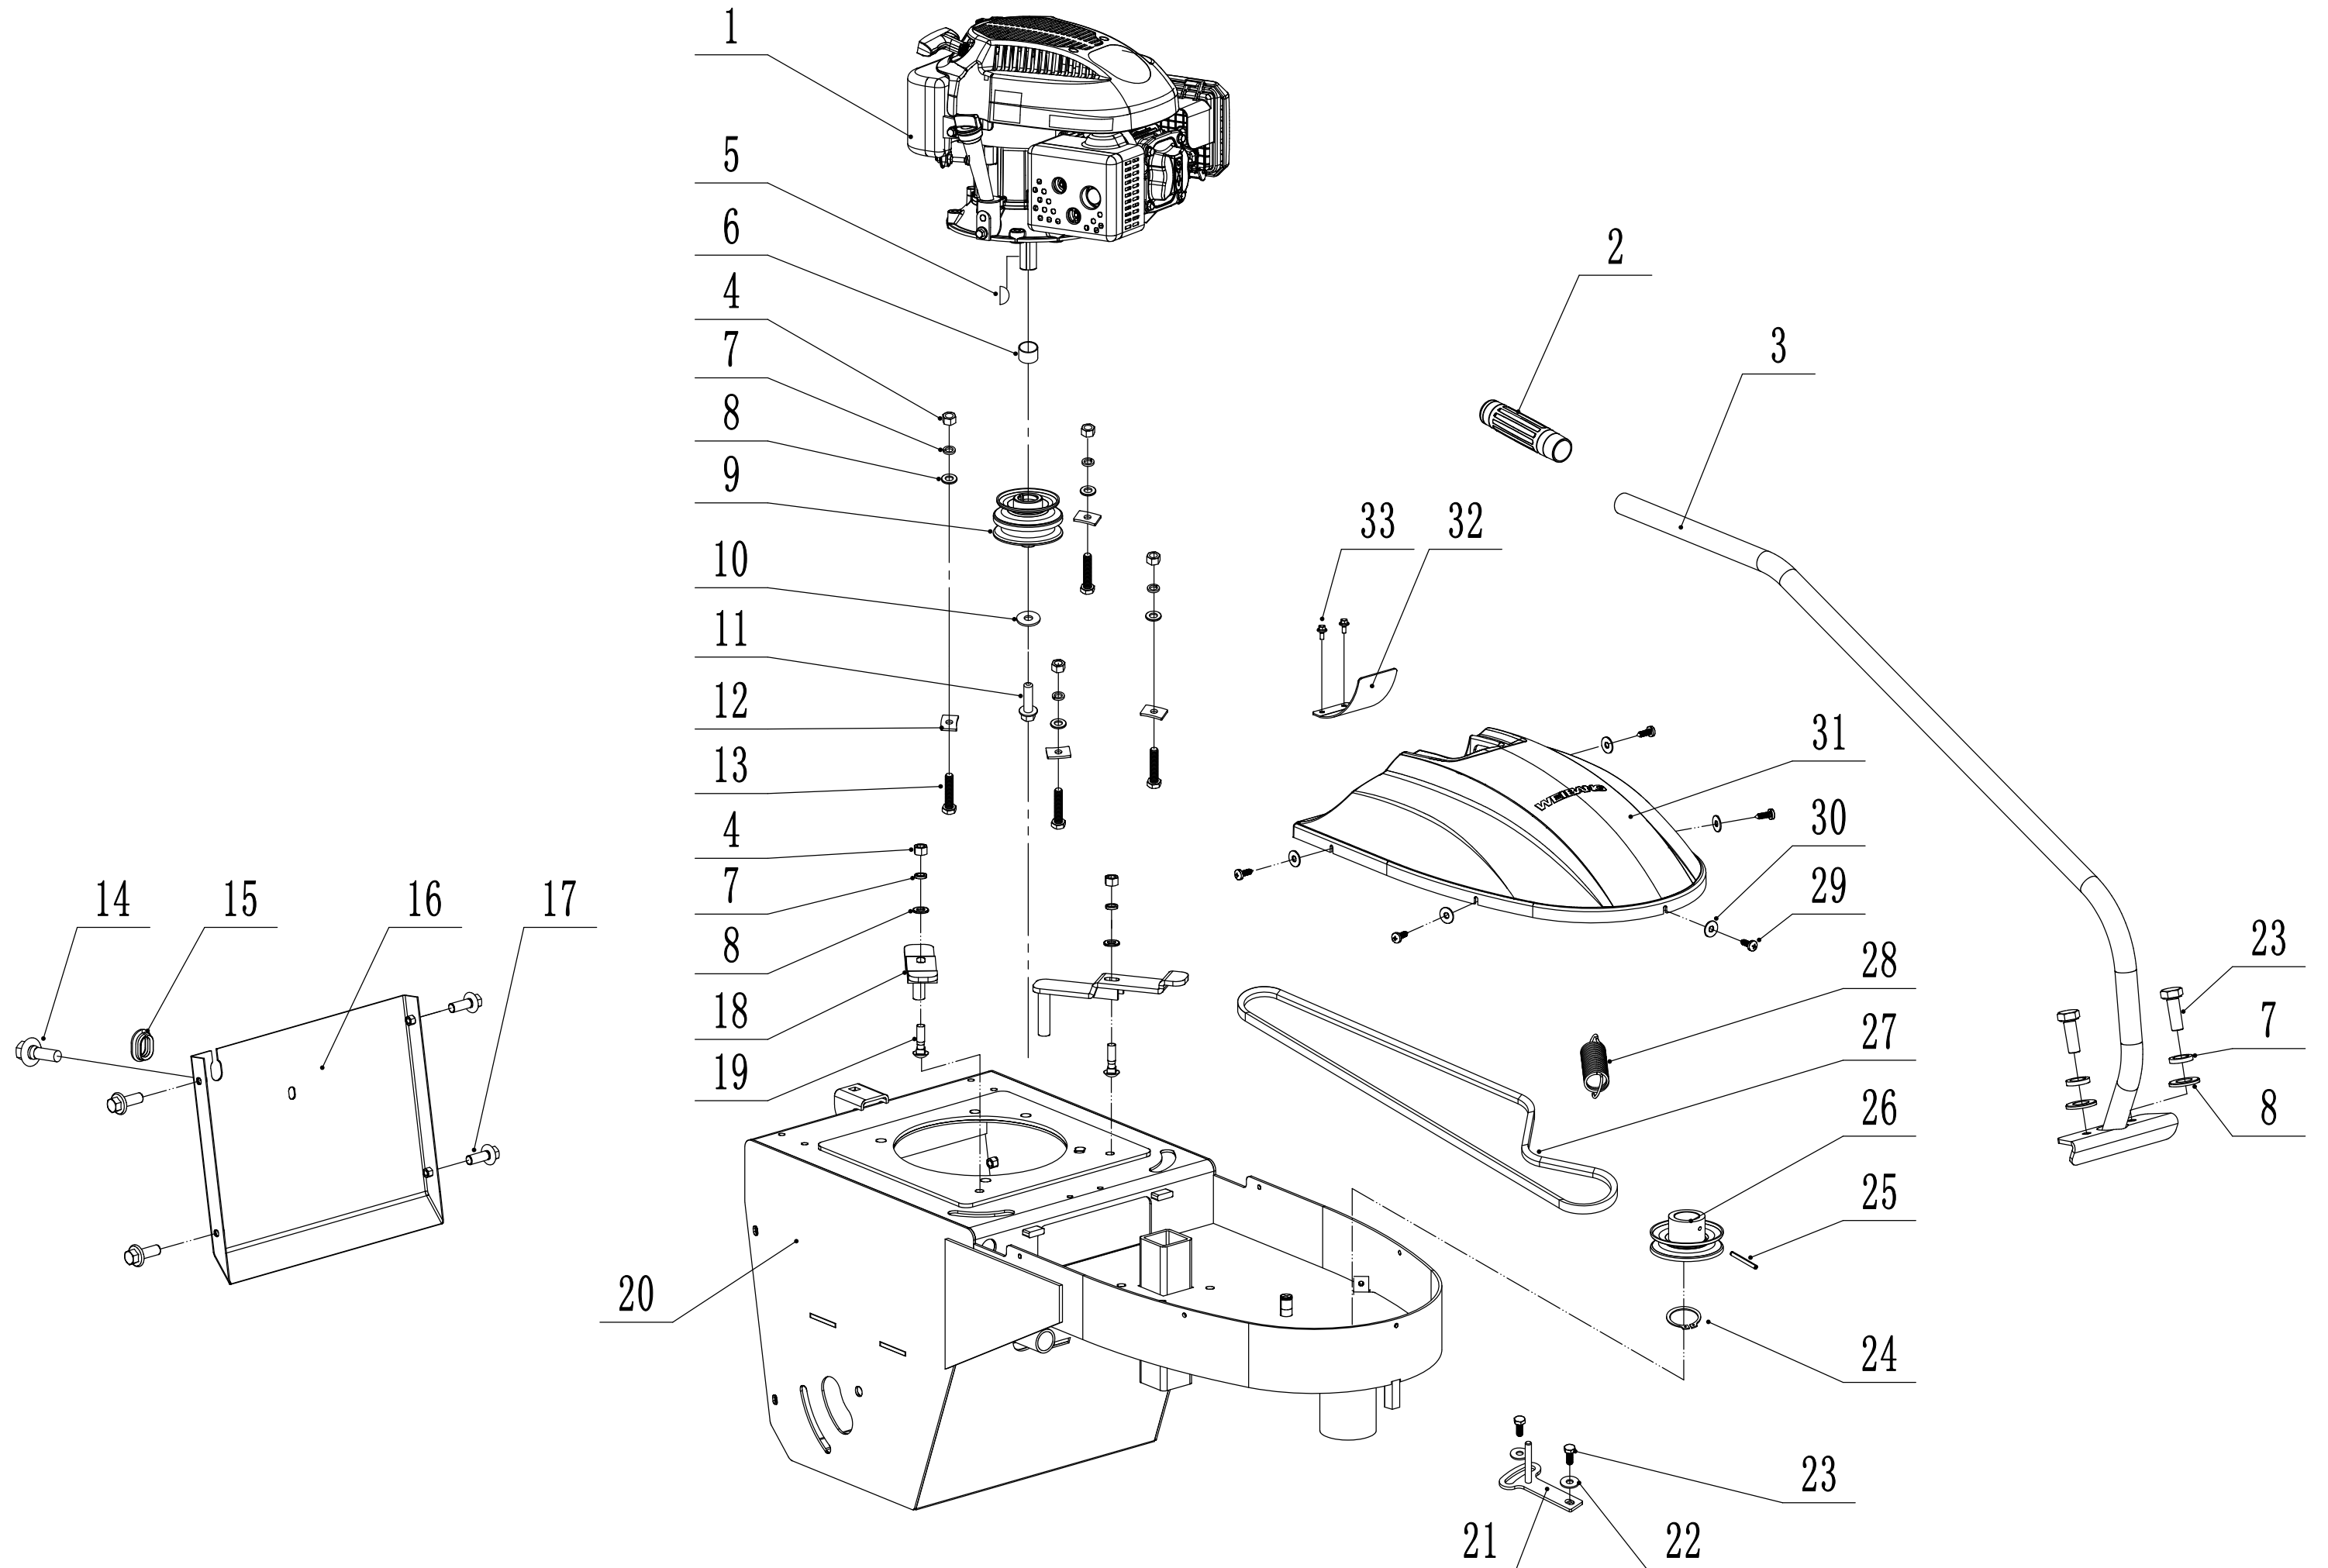

B WBSW705C Deck

Ersatzteilliste Zeichnung Nummer 2		WB SW 705 C		2025
Nummer	Ersatzteilnummer	Deutsche Bezeichnung	Englische Bezeichnung	Menge
2	SW801604	Griffschutz	Handle Sheath	1
3	SW8026-22	Verstellgriff	Steering Rod	1
4	0201008000	Mutter	Nut	6
5	5310401010	Keil	Key	1
6	SW8042-02	Abstandshalter	Spacer	1
7	0401008000	Federscheibe	Spring Washer	9
8	0301008000	Scheibe	Spacer	9
9	SW8014B-02	Riemenscheibe	Pulley	1
10	5310406010-04	Federscheibe	Spring Washer	1
11	5310415020	Zentralschraube	Central Bolt	1
12	5310112010-02	Abstandshalter	Spacer	4
13	0101008045	Bolzen	Bolt	4
14	0102008016	Bolzen	Bolt	1
15	5360122010	Staubabdeckung	Rubber Ring	1
16	SW800210-49	Abdeckung	Cover	1
17	0102006016	Bolzen	Bolt	4
18	SW8030-22	Stopper	Stoper	2
19	4510513010-02	Bolzen	Bolt	2
20	SW8002-49	Gehäuse	Chassis	1
21	45C4100010-02	Halter	Bracket	1
22	0302008000	Scheibe	Big Washer	2
23	0101008020	Bolzen	Bolt	2
24	1001040000	Sicherungsring	Check Ring	1
25	0701005035	Federstift	Spring Pin	1
26	SW8013-02	Riemenscheibe	Pulley	1
27	4LXA1410	Keilriemen	Belt	1
28	SW8023	Feder	Spring	1
29	0106005016	Schraube	Screw	5
30	0302005000	Große Scheibe	Big Washer	5
31	SW8034	Abdeckung	Front Cover	1
32	SW80027	Schutz	Cover	1
33	0102006014	Bolzen	Bolt	2