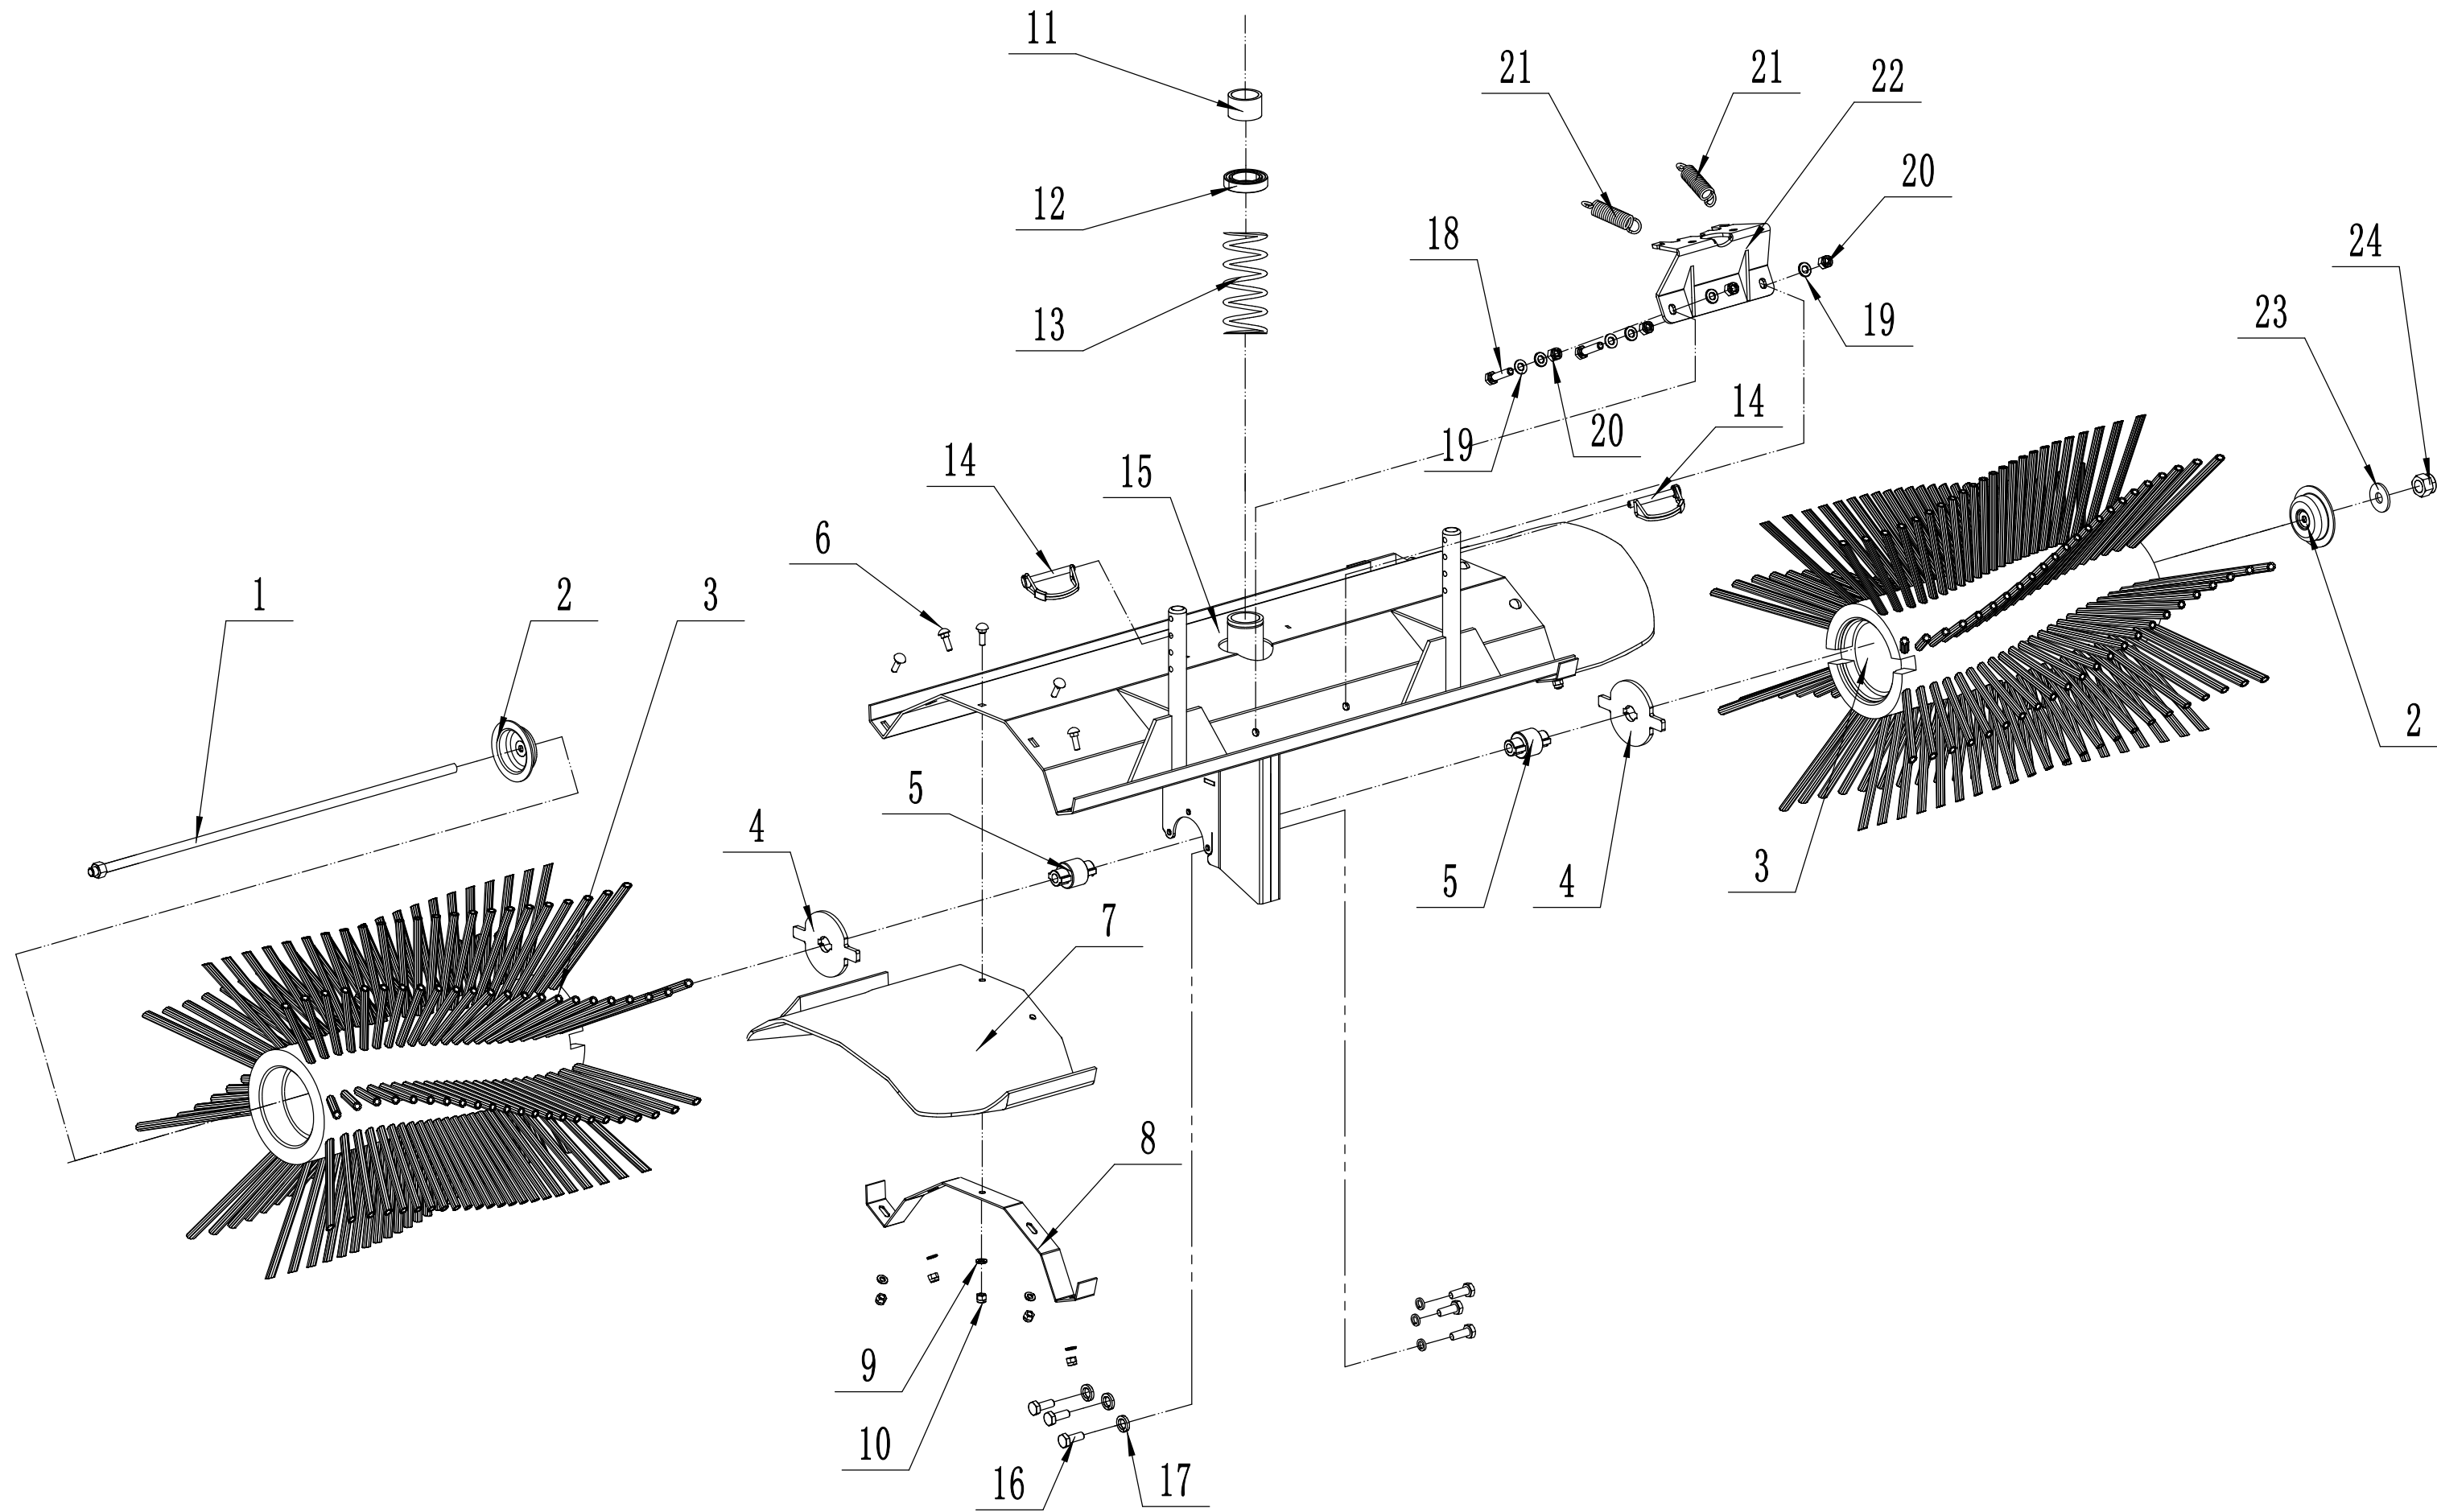

H WBSW705C Brush

Ersatzteilliste Zeichnung Nummer 8		WB SW 705 C		2025
Nummer	Ersatzteilnummer	Deutsche Bezeichnung	Englische Bezeichnung	Menge
1	SW700305-02	Stange	Rod	1
2	SW100A06000001-22	Scheibe	Disc	2
3	SW7001A00	Bürste	Brush	2
4	SW800301-02	Adapter	Adapter	2
5	SW800304-02	Buchse	Bush	2
6	0107006020	Bolzen	Bolt	10
7	SW800303	Gummischutz	Rubber	2
8	SW800306-22	Platte	Plate	2
9	0301006000	Scheibe	Spacer	10
10	0201006000	Mutter	Lock Nut	10
11	SW800307-02	Abstandshalter	Spacer	1
12	61804-2Z	Lager	Bearing	1
13	SW8020	Feder	Spring	1
14	2601006045	Verschlussbolzen	Lock Pin	2
15	SW7003B00-49	Halter	Bracket	1
16	0101006016	Bolzen	Bolt	6
17	0401006000	Scheibe	Washer	6
18	0101008035	Bolzen	Bolt	2
19	0301008000	Scheibe	Spacer	6
20	0202008000	Mutter	Lock Nut	4
21	SW8022	Feder	Spring	2
22	SW8025-22	Platte	Plate	1
23	0301010000	Abstandshalter	Spacer	1
24	0202010000	Mutter	Lock Nut	1