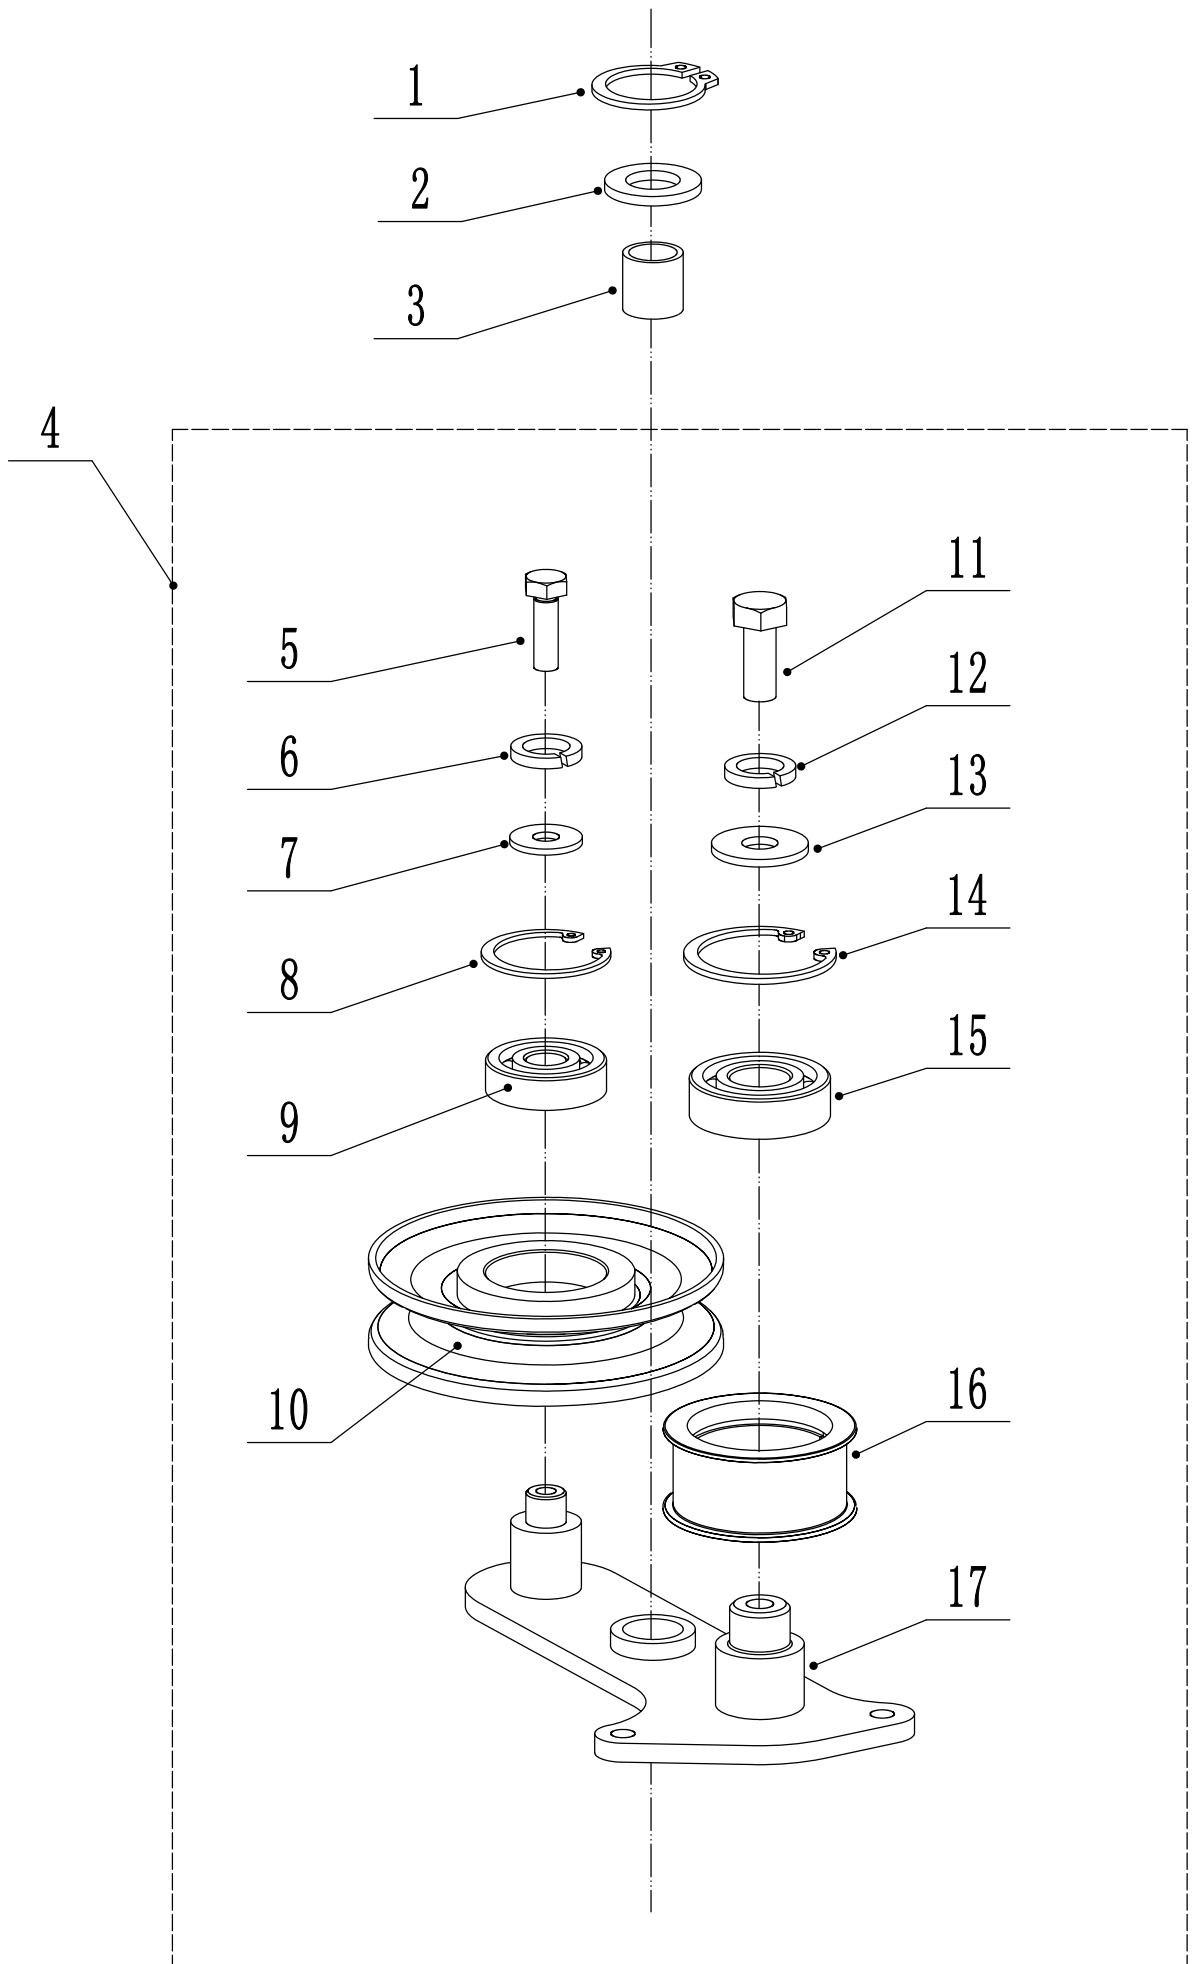

D WBSW705C Tensional Pulley

Ersatzteilliste Zeichnung Nummer 4		WB SW 705 C		2025
Nummer	Ersatzteilnummer	Deutsche Bezeichnung	Englische Bezeichnung	Menge
1	1001012000	Sicherungsring	Check Ring	1
2	0301012000	Abstandshalter	Spacer	1
3	SW8005E05	Buchse	Nylon Bush	1
4	SW8005D00	Riemenspannung komplett	Pulley Weldment	1
5	0101006020	Bolzen	Bolt	1
6	0401006000	Federscheibe	Spring Washer	1
7	0302006000	Scheibe	Big Washer	1
8	0901030000	Sicherungsring	Check Ring	1
9	6200-2RZ	Lager	Bearing	1
10	SW8012-02	Riemenscheibe	Pulley	1
11	0101008020	Bolzen	Bolt	1
12	0401008000	Federscheibe	Spring Washer	1
13	0302008000	Scheibe	Big Washer	1
14	0901035000	Sicherungsring	Check Ring	1
15	6202-2RZ	Lager	Bearing	1
16	SW8005D02-02	Spannrolle	Pulley	1
17	SW8005E00-02	Spannarm	Tensional Arm	1