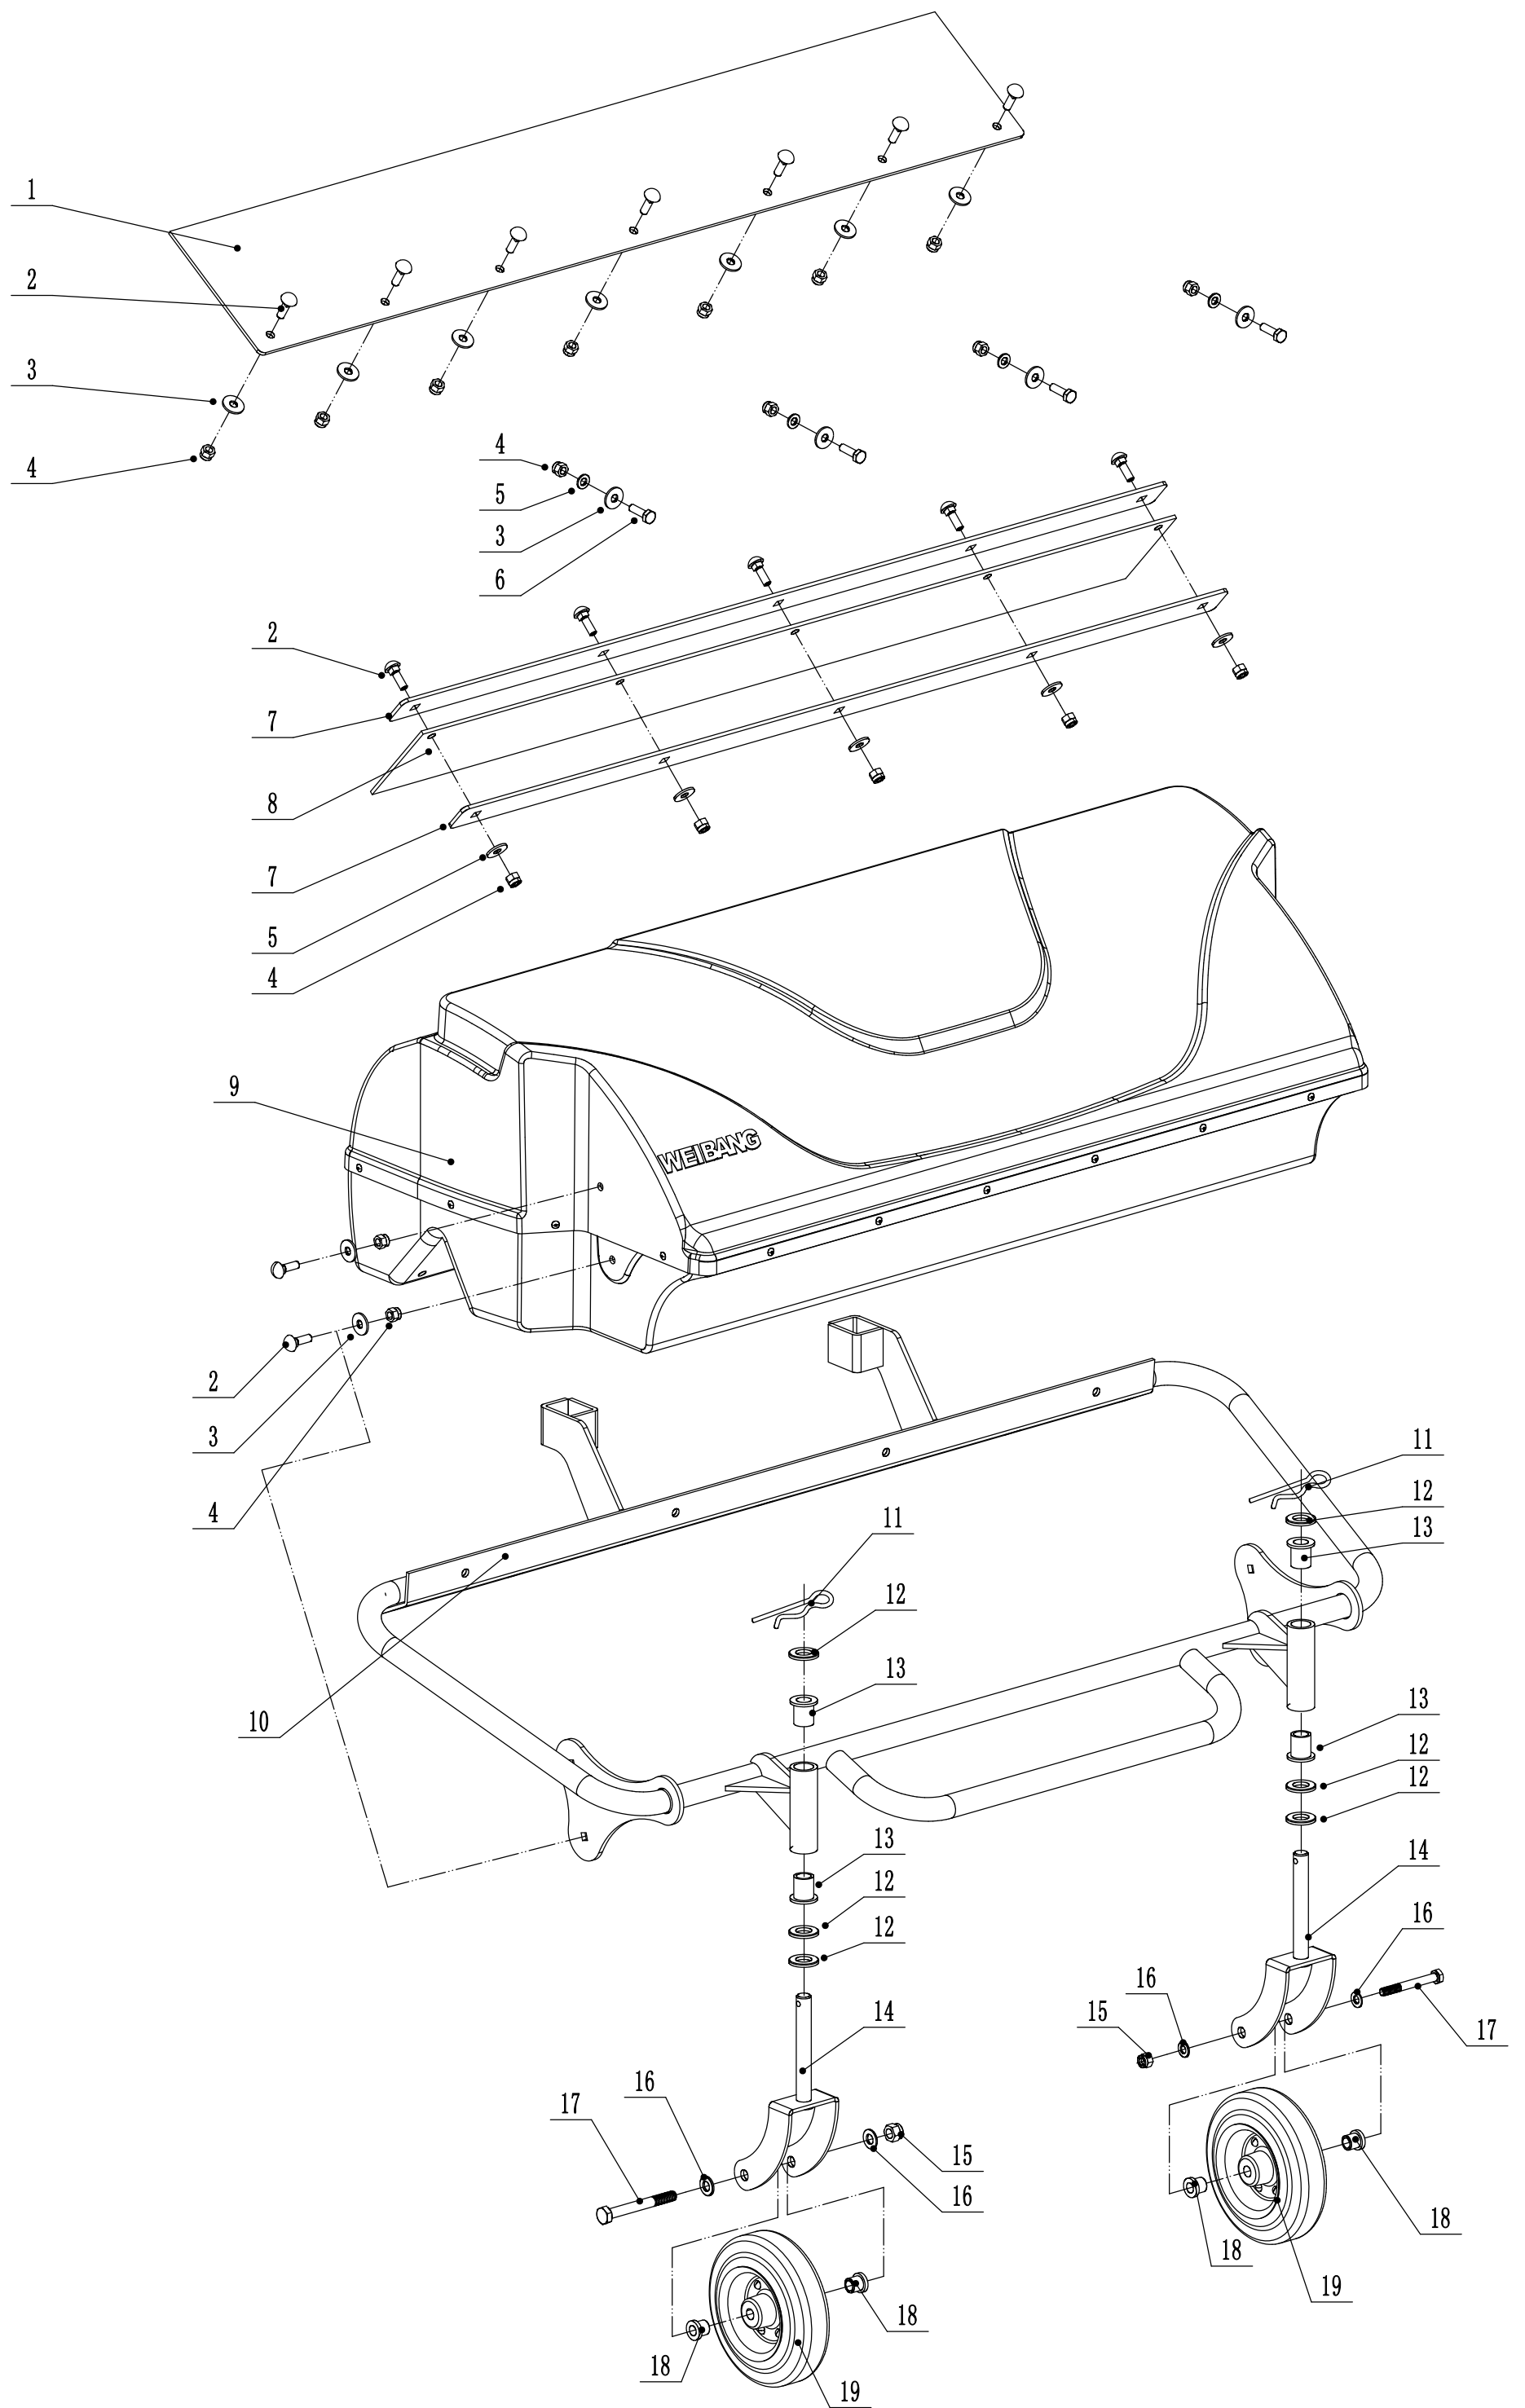

J WBSW705C Collector

Ersatzteilliste Zeichnung Nummer 10		WB SW 705 C		2025
Nummer	Ersatzteilnummer	Deutsche Bezeichnung	Englische Bezeichnung	Menge
1	SW800520	Gummischutz	Rubber	1
2	0107006020	Bolzen	Bolt	12
3	0302006000	Scheibe	Big Washer	15
4	0202006000	Mutter	Nut	20
5	0301006000	Abstandshalter	Spacer	9
6	0101006016	Bolzen	Bolt	4
7	SW800522-22	Platte	Plate	2
8	SW800521	Gummischutz	Rubber	1
9	SW8005AA00	Sammelbehälter	Collection Box	1
10	SW700500-22	Rahmen	Frame Collector	1
11	5320333010	Feder	Spring	2
12	0301012000	Abstandshalter	Spacer	6
13	48R0113010	Buchse	Bush	4
14	SW8005B00-22	Halter	Bracket	2
15	0202008000	Mutter	Nut	2
16	0301008000	Scheibe	Spacer	4
17	0101008065	Bolzen	Bolt	2
18	SW8005B03-02	Buchse	Bush	4
19	SW800705	Rad	Wheel	2