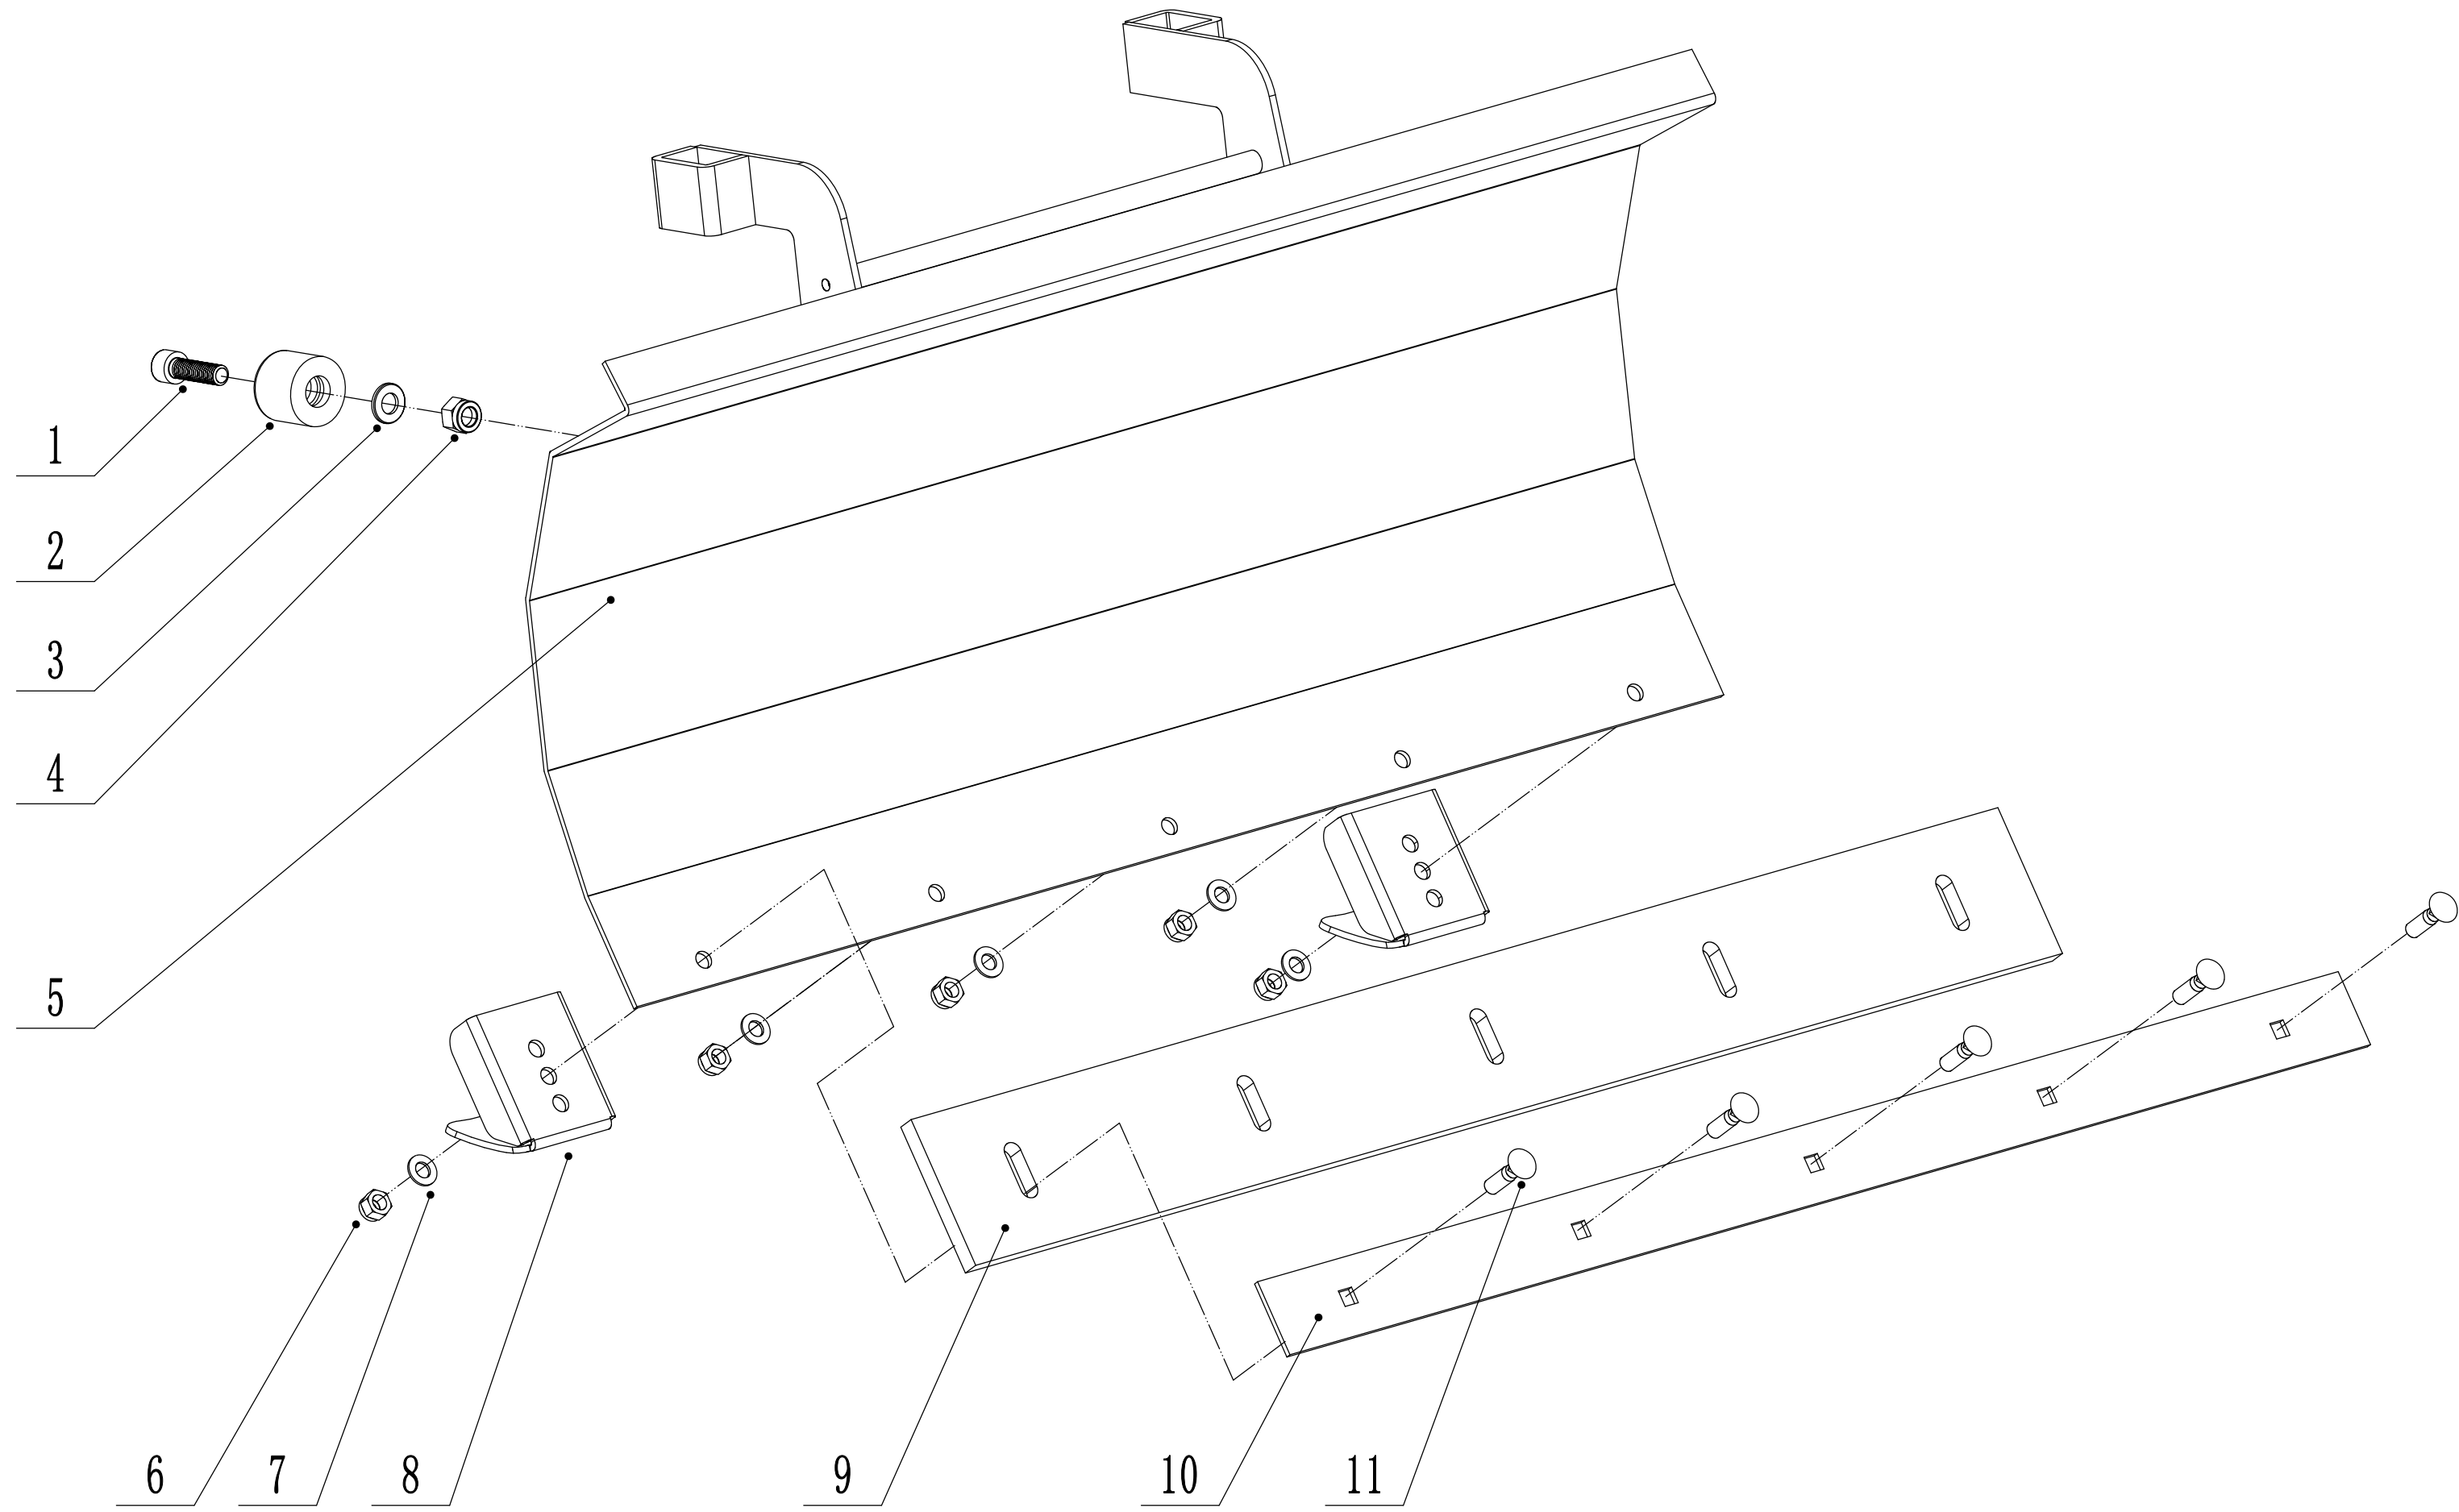

I WBSW705C Dozer

Ersatzteilliste Zeichnung Nummer 9		WB SW 705 C		2025
Nummer	Ersatzteilnummer	Deutsche Bezeichnung	Englische Bezeichnung	Menge
1	0103010035	Bolzen	Bolt	1
2	8SH0108010	Distanzgummi	Rubber Block	1
3	0301010000	Abstandshalter	Spacer	1
4	0202010000	Mutter	Lock Nut	2
5	SW7004A00-22	Schild	Blade	1
6	0202008000	Mutter	Lock Nut	5
7	0301008000	Scheibe	Spacer	5
8	SW800402-02	Halter	Guide	2
9	SW700404	Gummischutz	Rubber Plate	1
10	SW700403-22	Platte	Plate	1
11	0107008030	Bolzen	Bolt	5