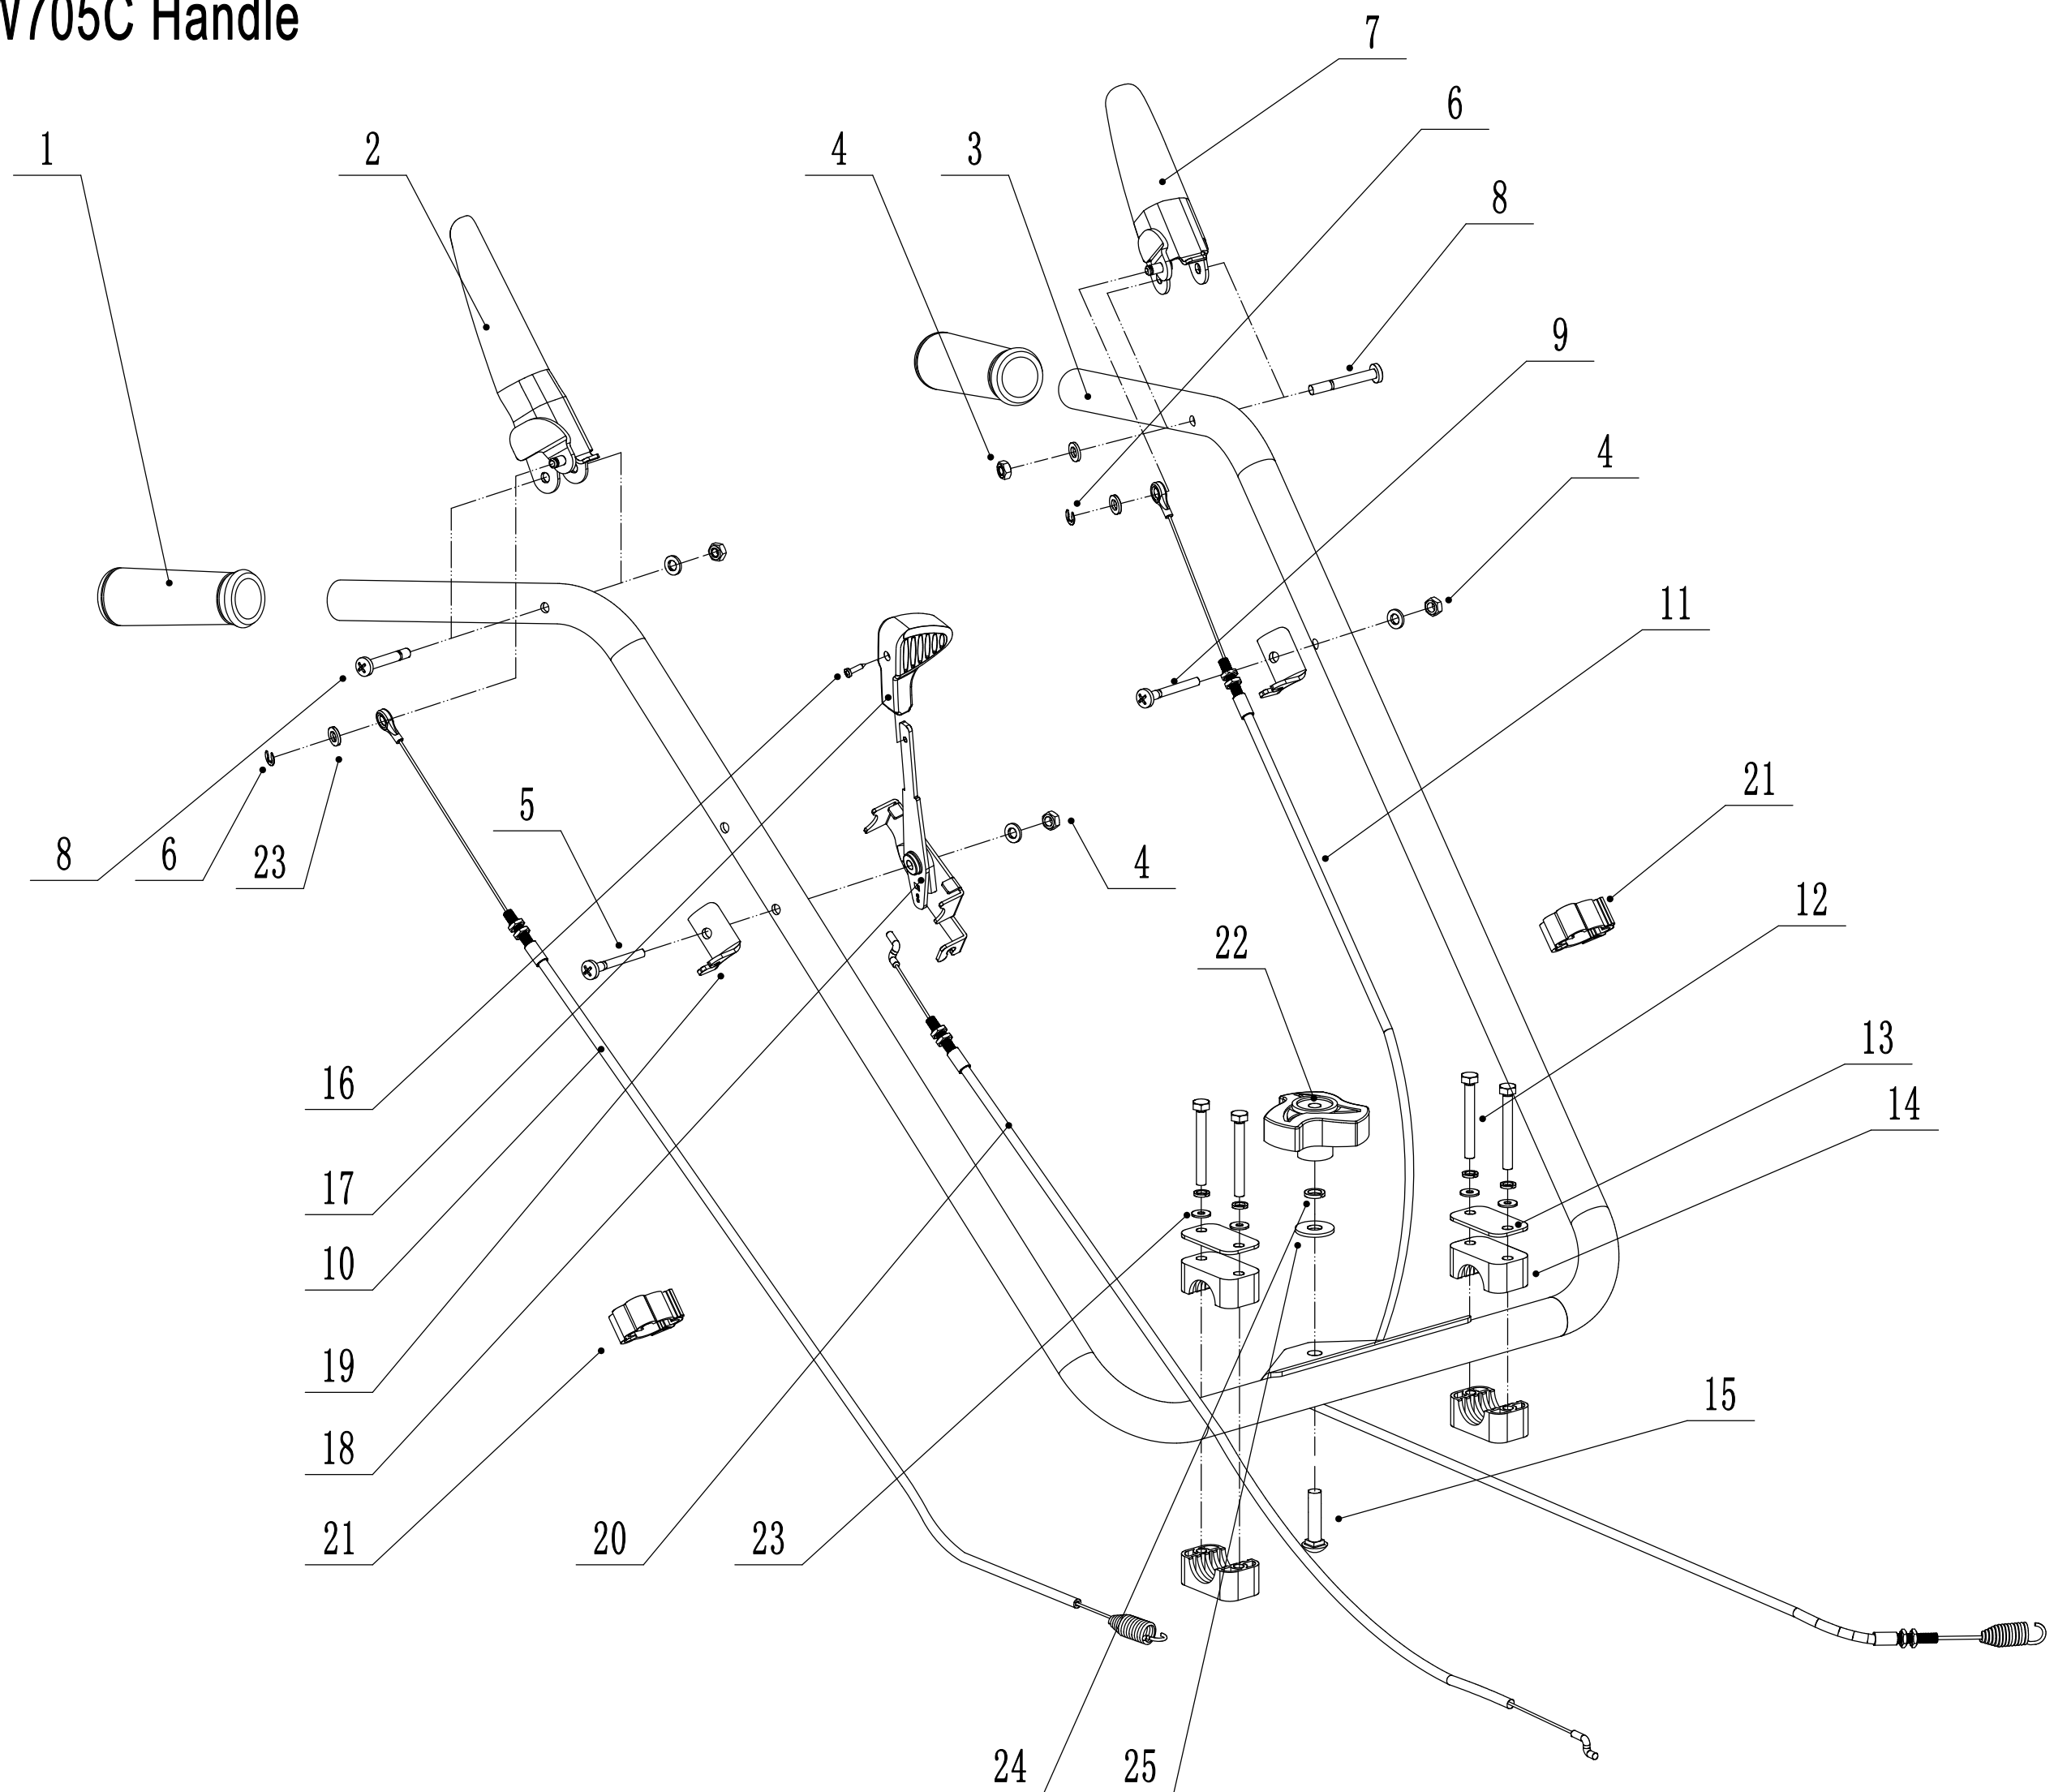

# A WBSW705C Handle

Ersatzteilliste Zeichnung Nummer 1		WB SW 705 C		2025
Nummer	Ersatzteilnummer	Deutsche Bezeichnung	Englische Bezeichnung	Menge
1	45A0323010	Schutz	Sheath	2
2	SW801603-22	Griff rechts	Right Grip	1
3	SW801601-22	Holm	Handle	1
4	0202006000	Mutter	Lock Nut	4
5	0104006050	Schraube	Screw	1
6	1301005000	Sicherungsring	Check Ring	2
7	SW801602-22	Griff links	Left Grip	1
8	0104006040	Schraube	Screw	2
9	0104006035	Schraube	Screw	1
10	SW8029	Kupplungskabel	Clutch Cable	1
11	SW8028	Kehrbürstenkabel	Tensional Cable	1
12	0101006050	Bolzen	Bolt	4
13	SW100A00000002-22	Platte	Plate	2
14	SW100A000000003	Halter	Bracket	4
15	0107008030	Bolzen	Bolt	1
16	0106003013	Schraube	Screw	1
17	5380510010	Kopf	Knob	1
18	5360509010	Gashebel	Throttle Bracket	1
19	48R0404020-02	Kabelhalter	Clutch Cable Bracket	2
20	SW8027	Gaszug	Throttle Cable	1
21	WTY0001	Kabelklemme	Cable Clip	1
22	AVS010000000	Knopf	Knob	1
23	0301006000	Abstandshalter	Spacer	6
24	0401008000	Federscheibe	Spring Washer	1
25	0301008000	Abstandshalter	Spacer	1