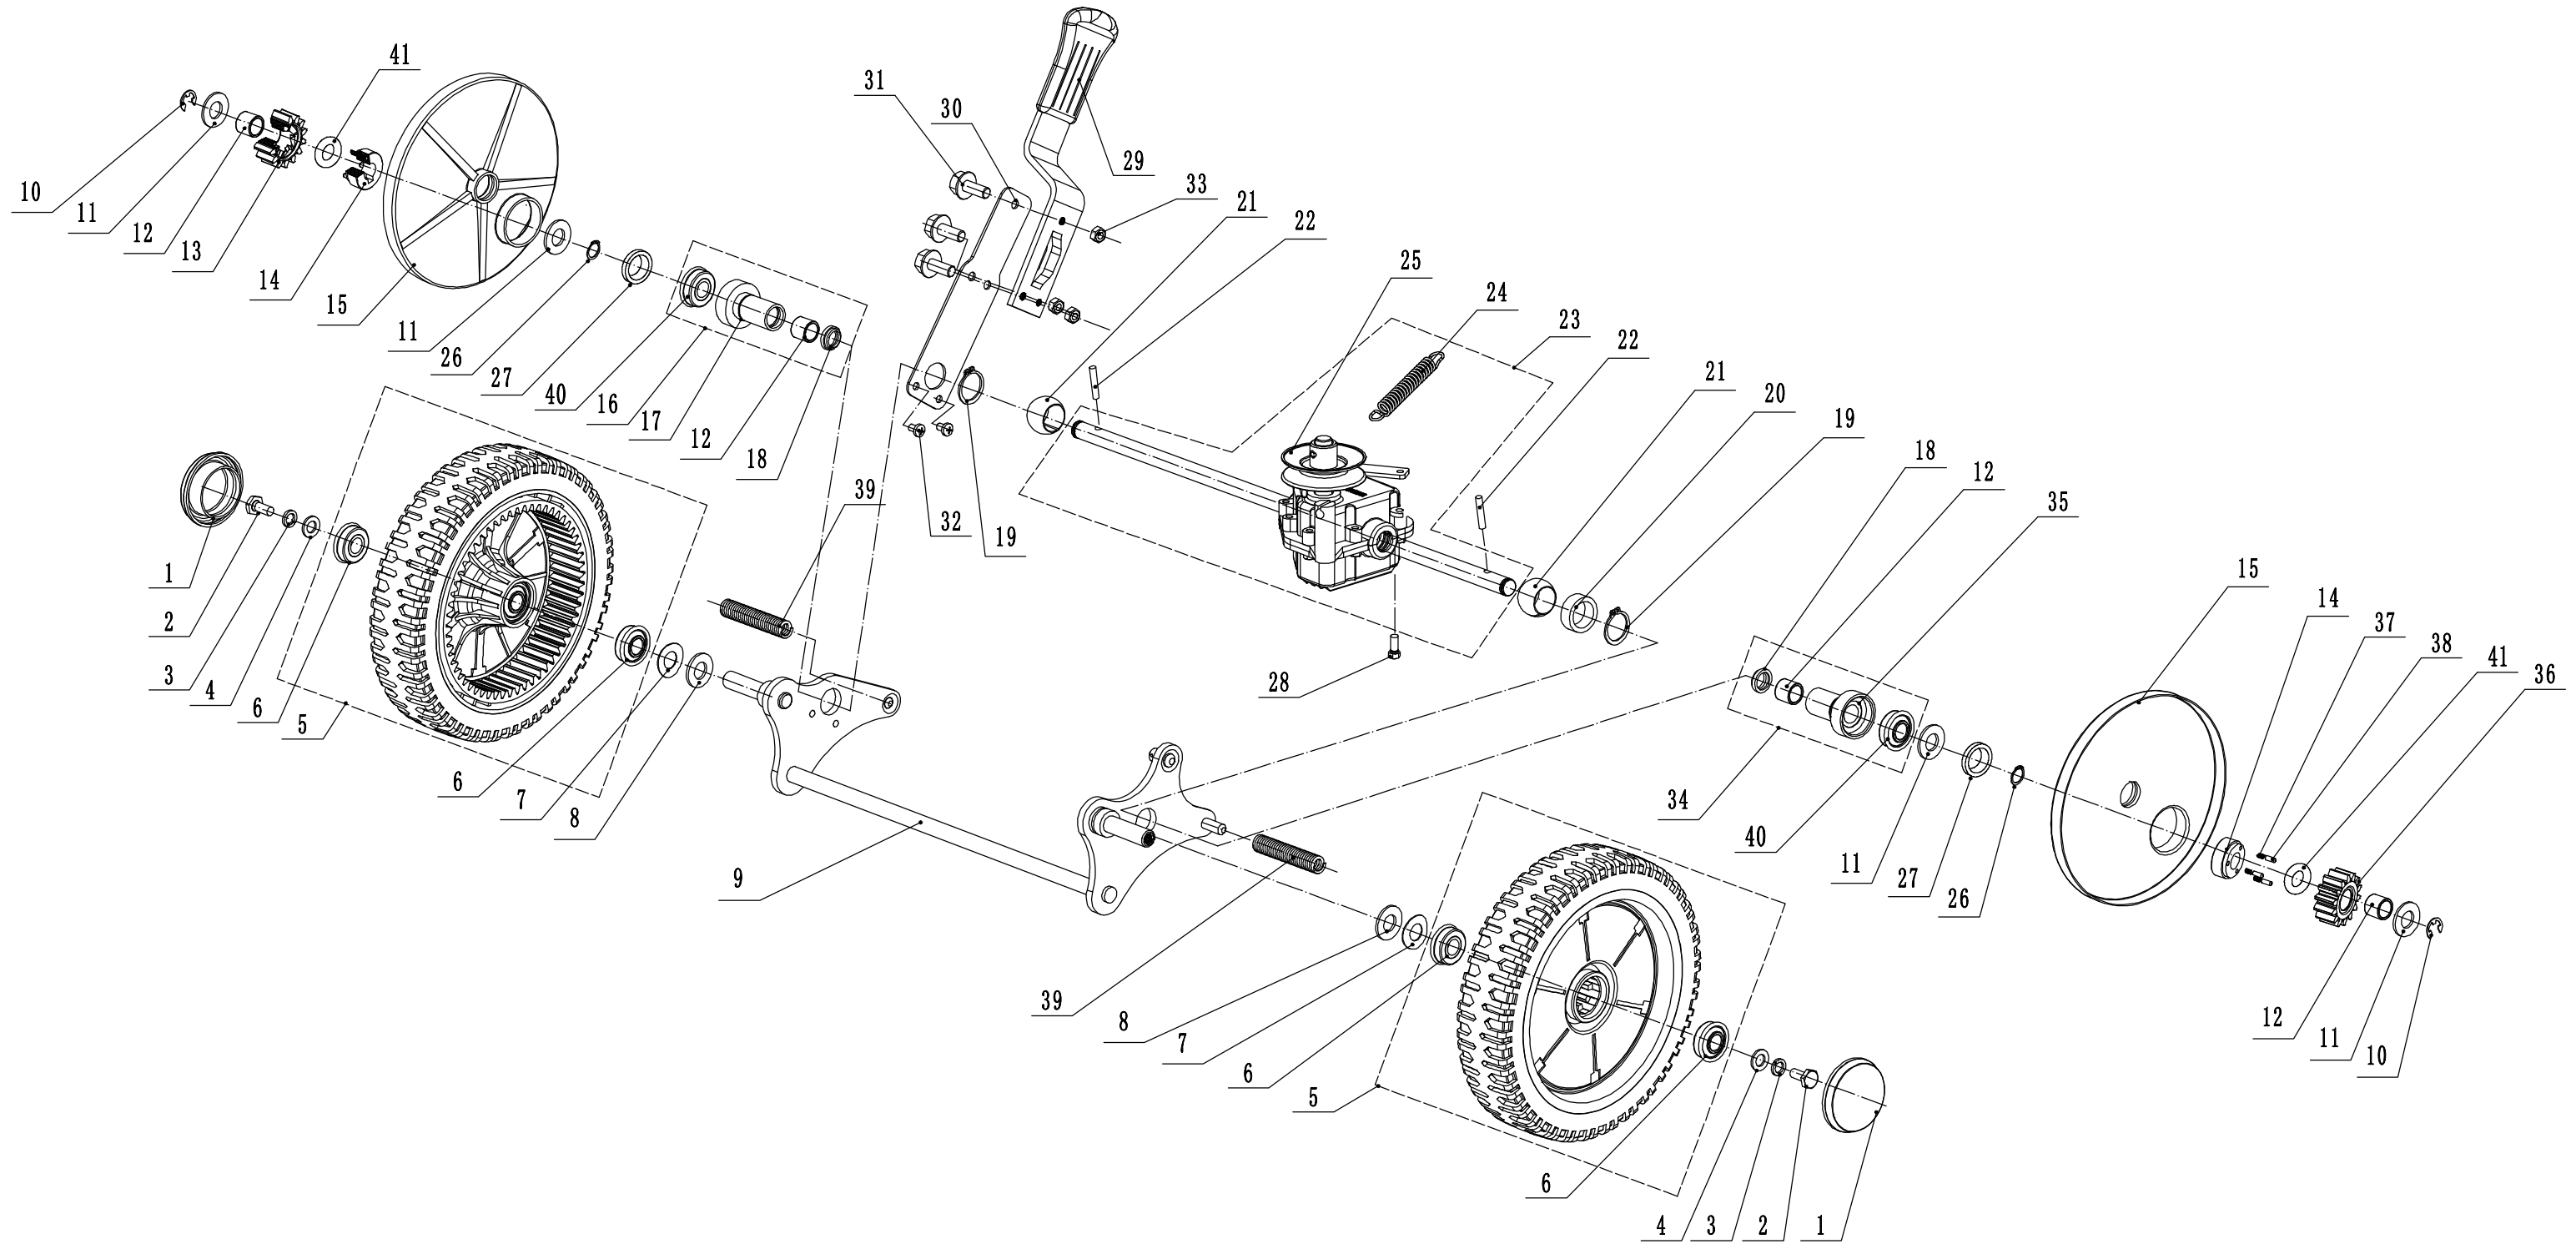

Model:WB462SE-M
Service code:W462SEM000M2000
Front axle

Ersatzteilliste WB 462 SE M 2025			
Position	Artikelnummer	Bezeichnung Deutsch	Anzahl
1	5310214010	Radkappe	2
2	0102008016	Bolzen	2
3	0401008000	Federscheibe	2
4	0301008000	Unterlegscheibe	2
5	4820305020/40	Hinterrad	2
6	5310213010	Lager	4
7	5310211010/02	Federscheibe	2
8	5310210010/02	Scheibe	2
9	GM46A030100000/01	Hinterachse	1
10	1301009000	Sicherungsring	2
11	5020311010/04	Scheibe	4
12	5320326010P	Lager	4
13	HQ000100020	Buchse	1
14	HQ000100050	Halter	2
15	4520308010	Rad abdeckung	2
16	Y065321SF	Rechter Lagersatz	1
17	5320325020/02	Lagerhalter rechts	1
18	5320327010	Staubabdeckung	2
19	1001020000	Sicherungsring für Welle	2
20	5020310010/02	Buchse	1
21	5320328010	Nylon Lager	2
22	HQ000100060	Stift	2
23	Y20466M	Getriebe	1
24	4820317010	Getriebefeder	1
25	4540318010	Rolle	1
26	1001012000	Ring	2
27	GM48S010000010	Ring	2
28	0101006020	Schraube	2
29	5360310010/40	Höhenverstellhebel	1
30	5360311010/22	Halter	1
31	0101006014	Bolzen	3
32	0113005008	Schraube	2
33	0202006000	Sicherungsmutter	3
34	Y065320SF	Linker Lagersatz	1
35	5320324020/02	Lagerhalter links	1
36	HQ000100010	Zahnrad (links)	1
37	HQ000100040	Feder	6
38	HQ000100030	Stift	6
39	GM53A020000010	Feder	2
40	R8-2RS	Lager	2
41	1401025015	Ring	2