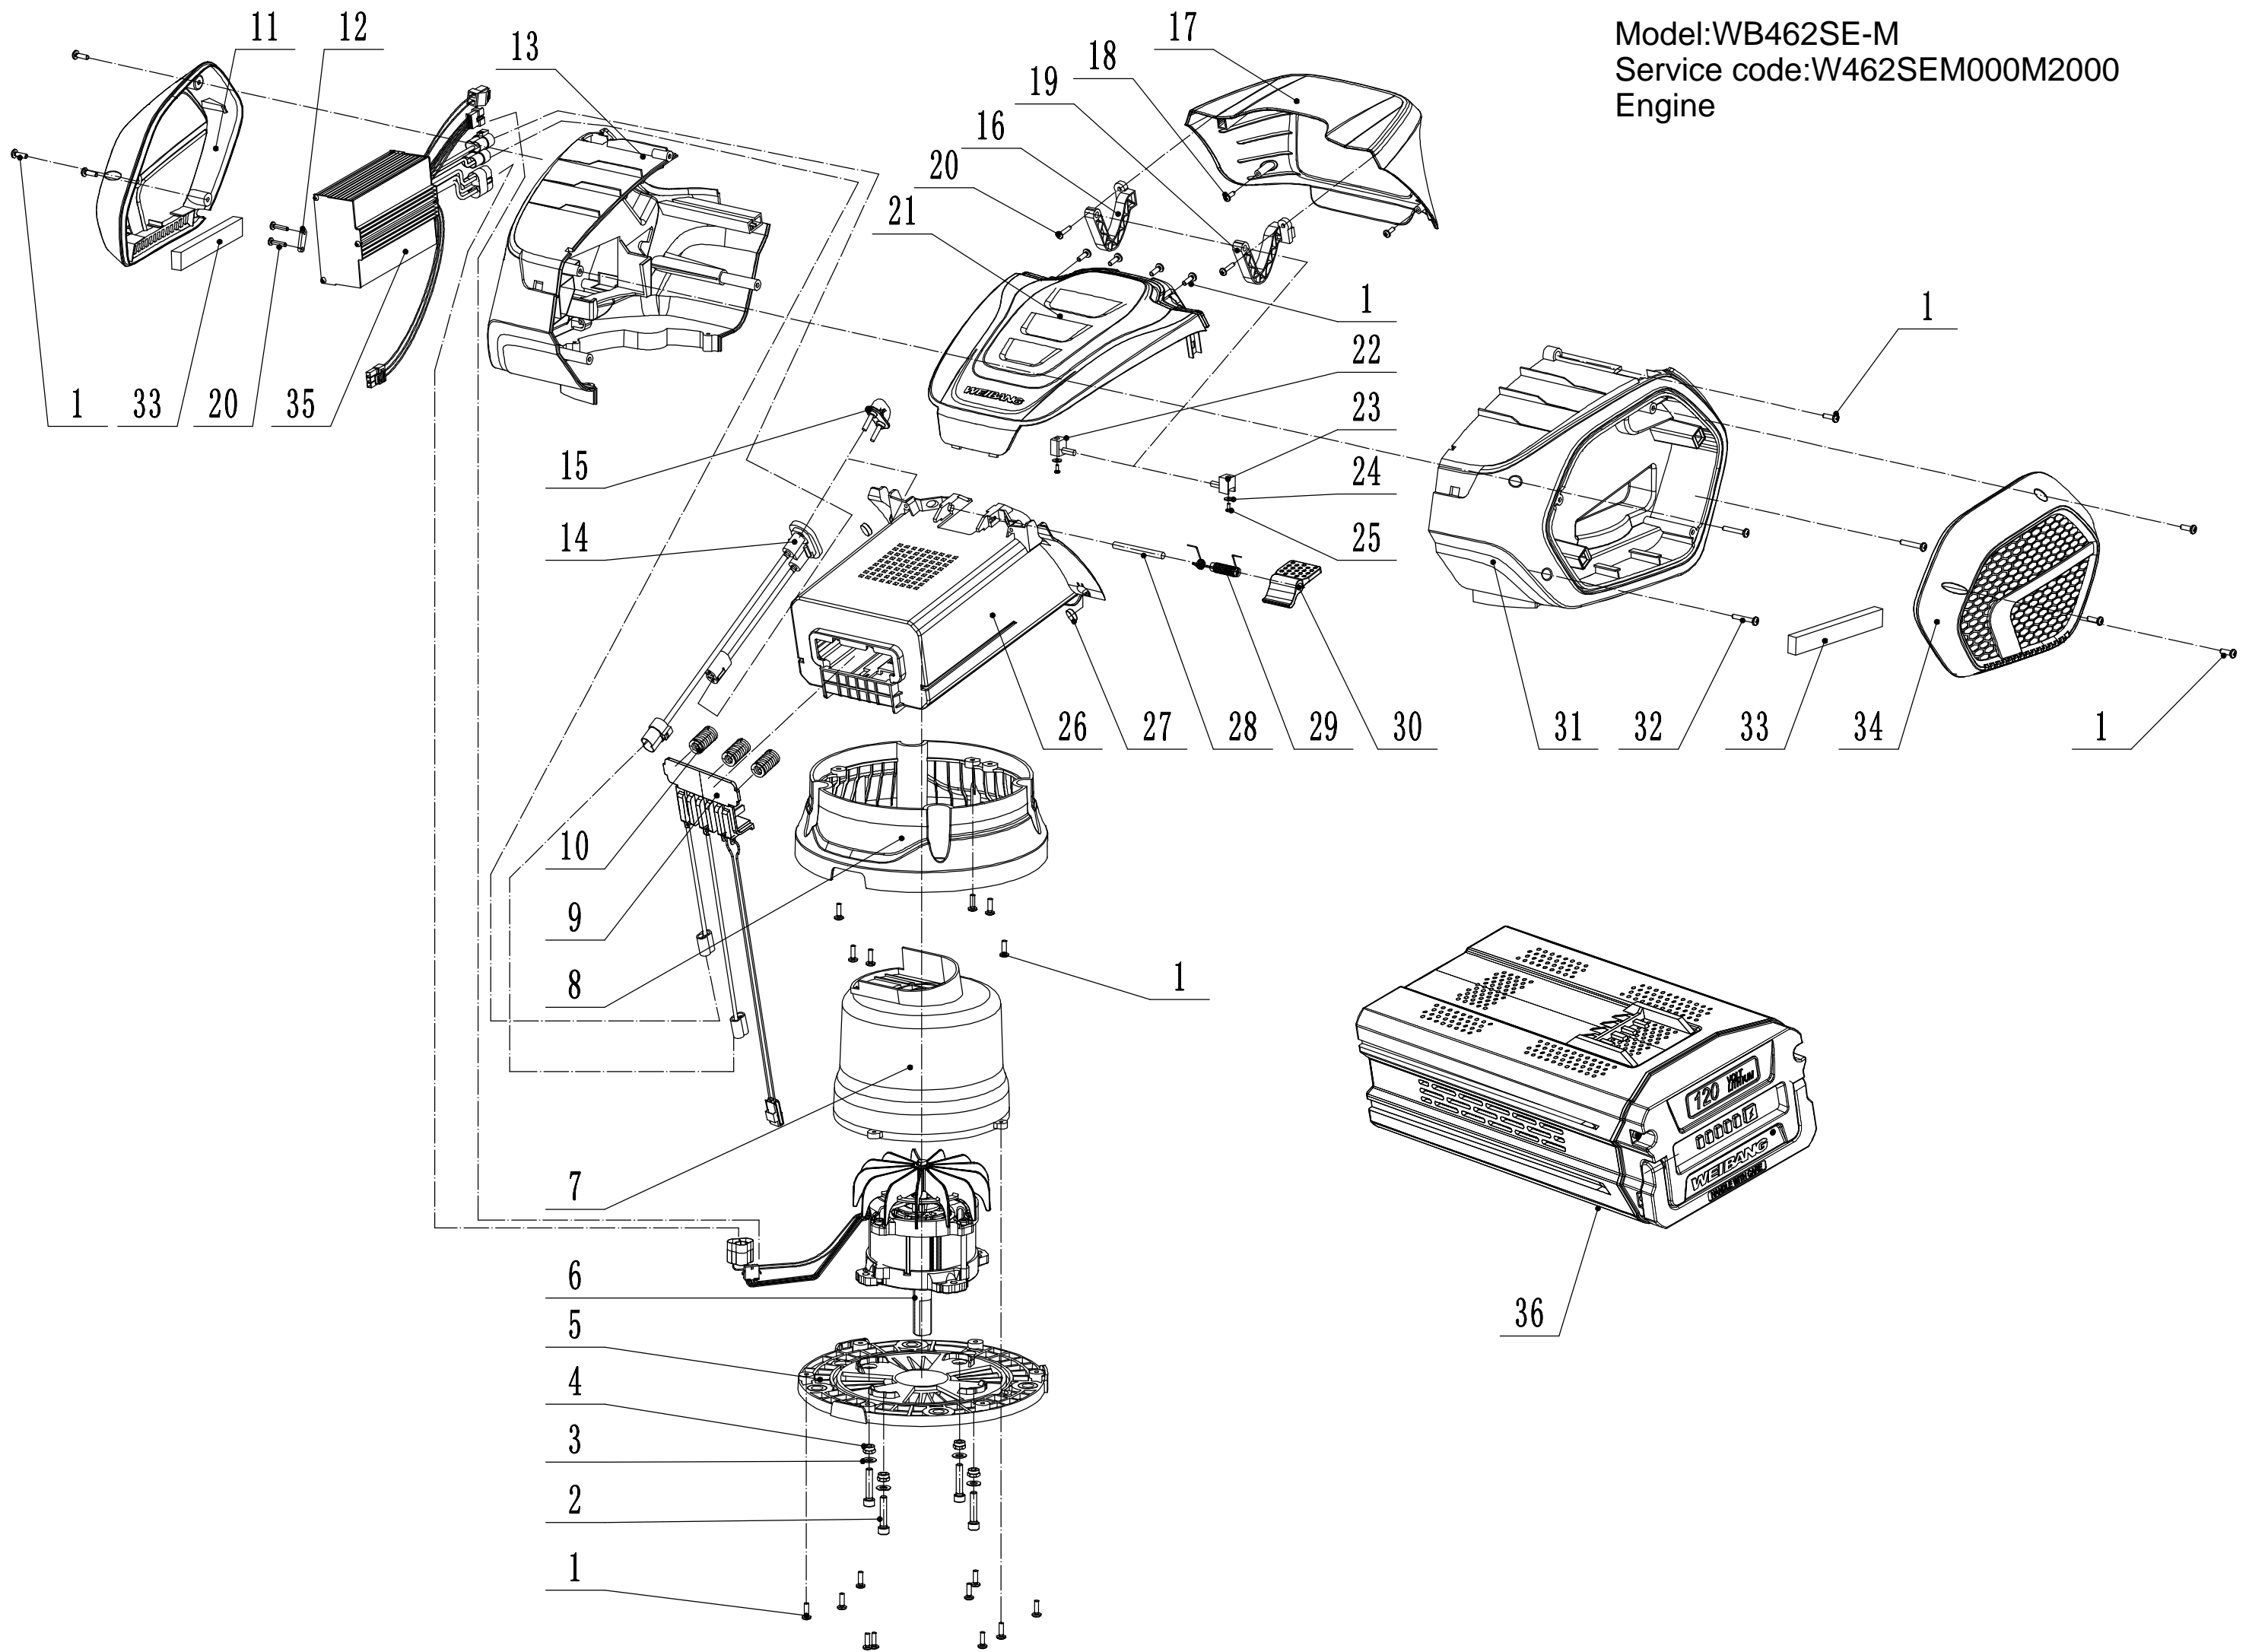

Model:WB462SE-M
Service code:W462SEM000M2000
Engine

Ersatzteilliste WB 462 SE M 2025

Position	Artikelnummer	Bezeichnung Deutsch	Anzahl
1	0113040014	Schraube	27
2	0103006030	Bolzen	4
3	0301006000	Scheibe	4
4	0202006000	Mutter	4
5	PP12LA14000	Motorbasis	1
6	Y18PP01	Motor	1
7	PP12LA09000	Wind Schild	1
8	PP12LA18000	Motorlauf	1
9	PP12LA15060	Batterie-Bleiplatte	1
10	PP12LA15050	Batteriedruckfeder	3
11	PP12LA04000	Linke Abdeckung	1
12	PP12LA08000	Kabelhalterung	1
13	PP12LA02000	Linke Schelle	1
14	PP12LA16000	Elektrifizierte Basisbaugruppe	1
15	PP12LA17000	Schlüssel	1
16	PP12LA10000	Klappe für Batterieabdeckung B	1
17	PP12LA06000	Batterieabdeckung	1
18	0113040006	Schraube	2
19	PP12LA07000	Klappe für Batterieabdeckung A	1
20	011303P5015	Schraube	4
21	PP12LA05000	Ober Abdeckung	1
22	PP12LA12000	Mittelachse B	1
23	PP12LA11000	Mittelachse A	1
24	0301003000	Unterlegscheibe	2
25	011302P5006	Schraube	2
26	PP12LA15010	Batteriefach	1
27	WB9840006	Magnet	2
28	PP12LA15030/02	Batterieschnallen Schaft	1
29	PP12LA15040	Feder der Batterieschnalle	1
30	PP12LA15020	Baterieschnalle	1
31	PP12LA01000	Rechte Schelle	1
32	0113040026	Schraube	3
33	PP12LA13000	Filter	2
34	PP12LA03000	Rechte Abdeckung	1
35	PP12L010400000	Regler	1
36	PP12LD00000	Batterie	1