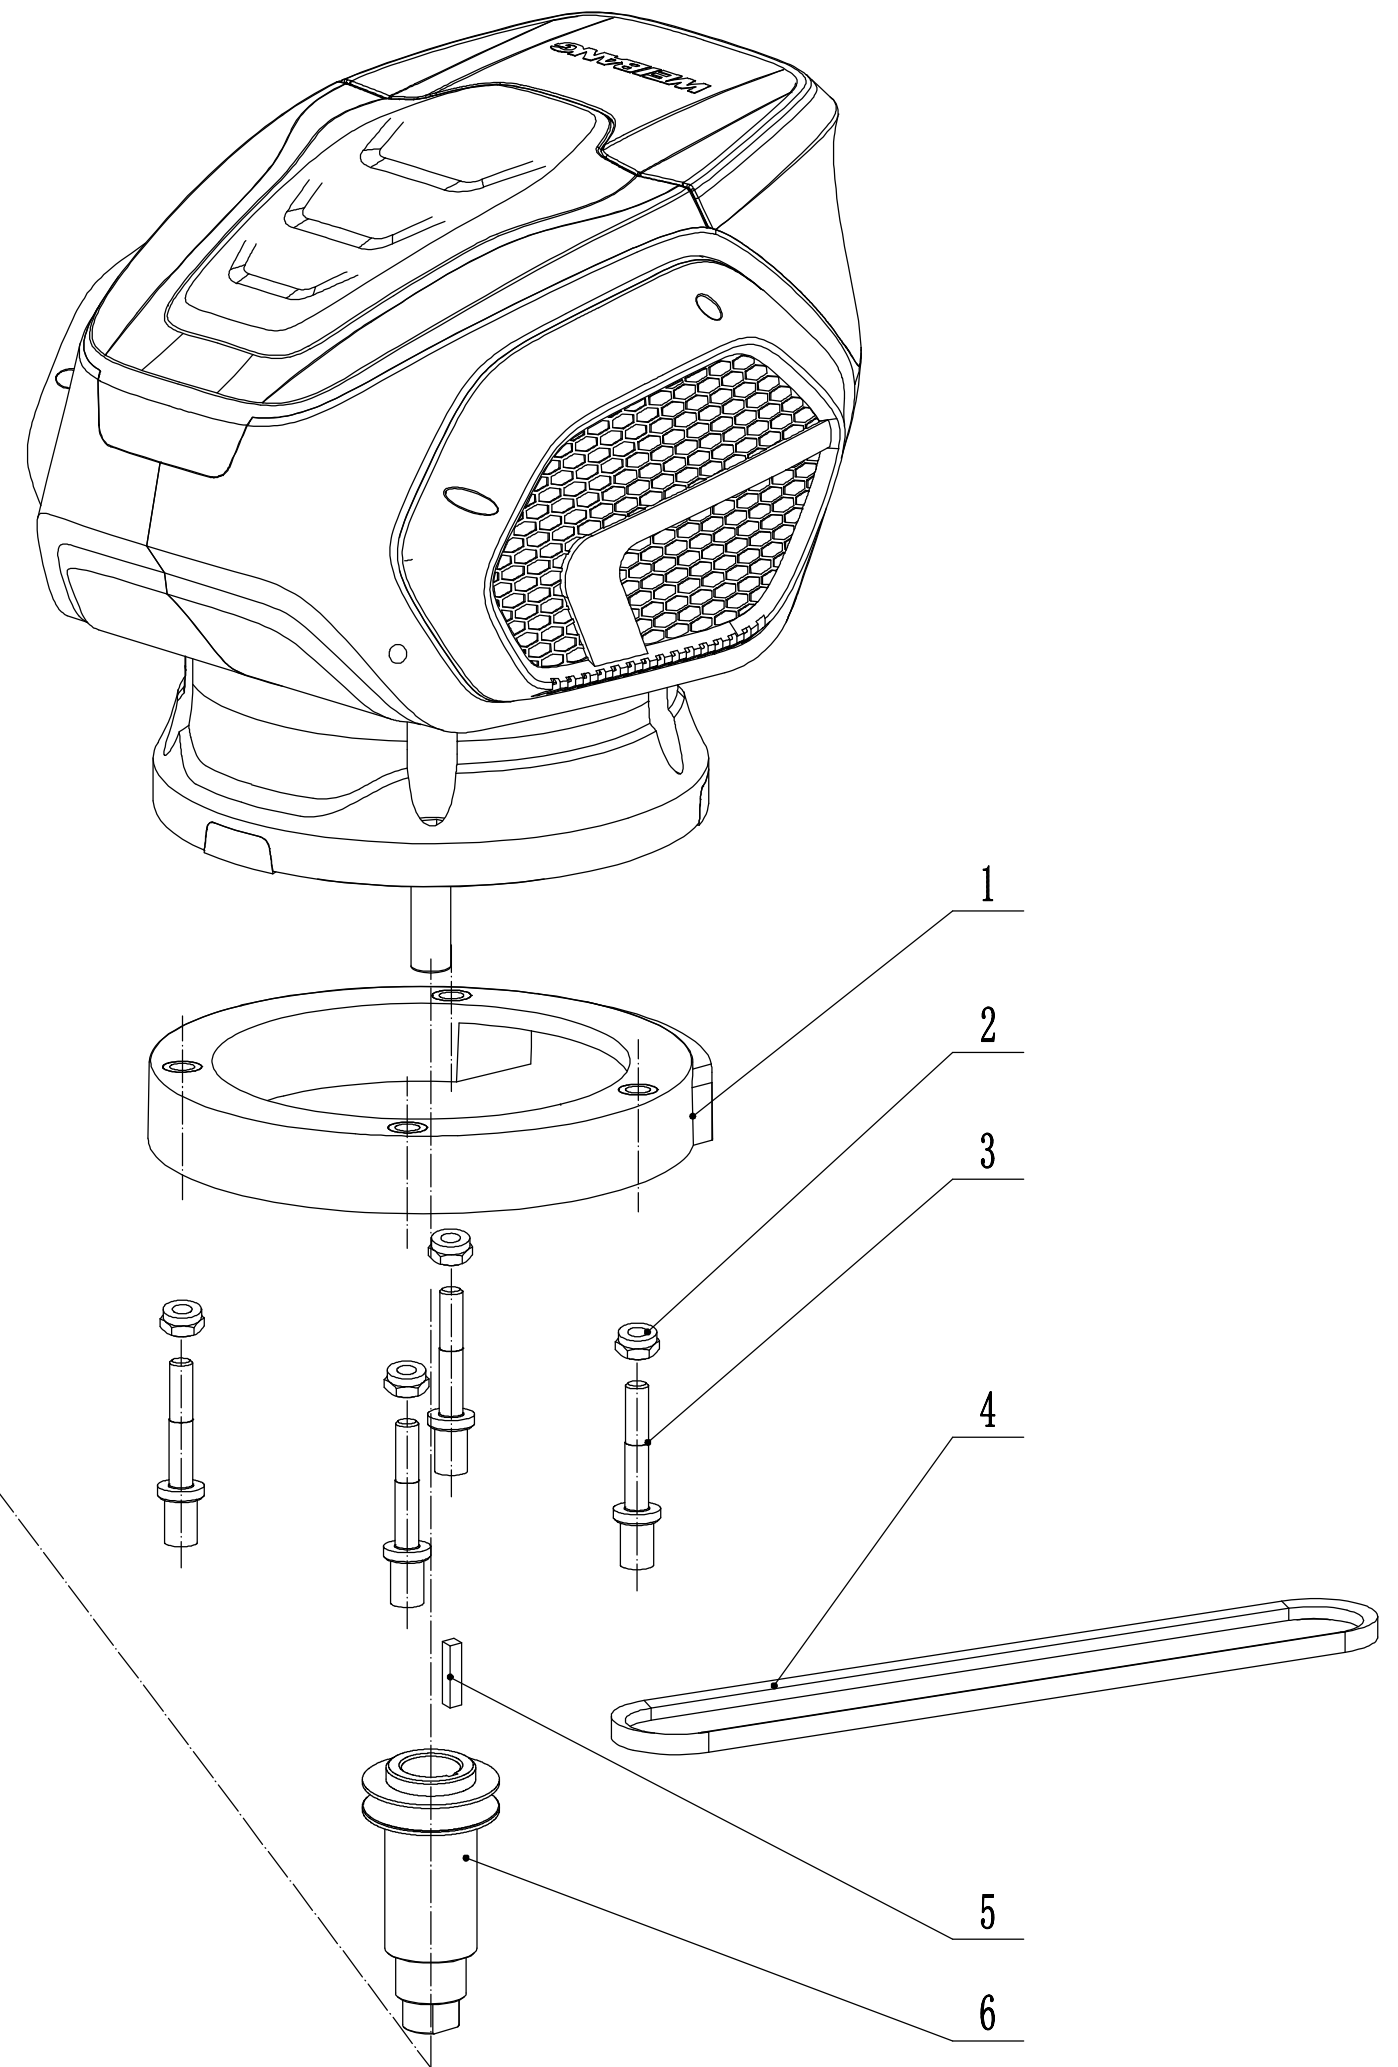

Model:WB462SE-M
Service code:W462SEM000M2000
Blade system

Ersatzteilliste WB 462 SE M 2025			
Position	Artikelnummer	Bezeichnung Deutsch	Anzahl
1	GM53A050000000	Motorhalterung	1
2	0204010000	Mutter	4
3	PP46M0600000/02	bolt	4
4	5320120012	Keilriemen	1
5	1101005022	Keil	1
6	PP46M0200000/02	Adapter	1
7	6006-2RS	Lager	1
8	GM53A000000120	Federscheibe	1
9	GM53A000000010	Spindelhalterung	1
10	0204014000	Sicherungsmutter	3
11	GM53F000000040/04	Abstandshalter	1
12	GM53F000000050	Friktionsscheibe	2
13	GM46D000000020/32	Messer	1
14	GM53F000000060/04	Scheibe	1
15	4510407010/04	Unterlegscheibe	1
16	PP46M0300000	Bolzen	1