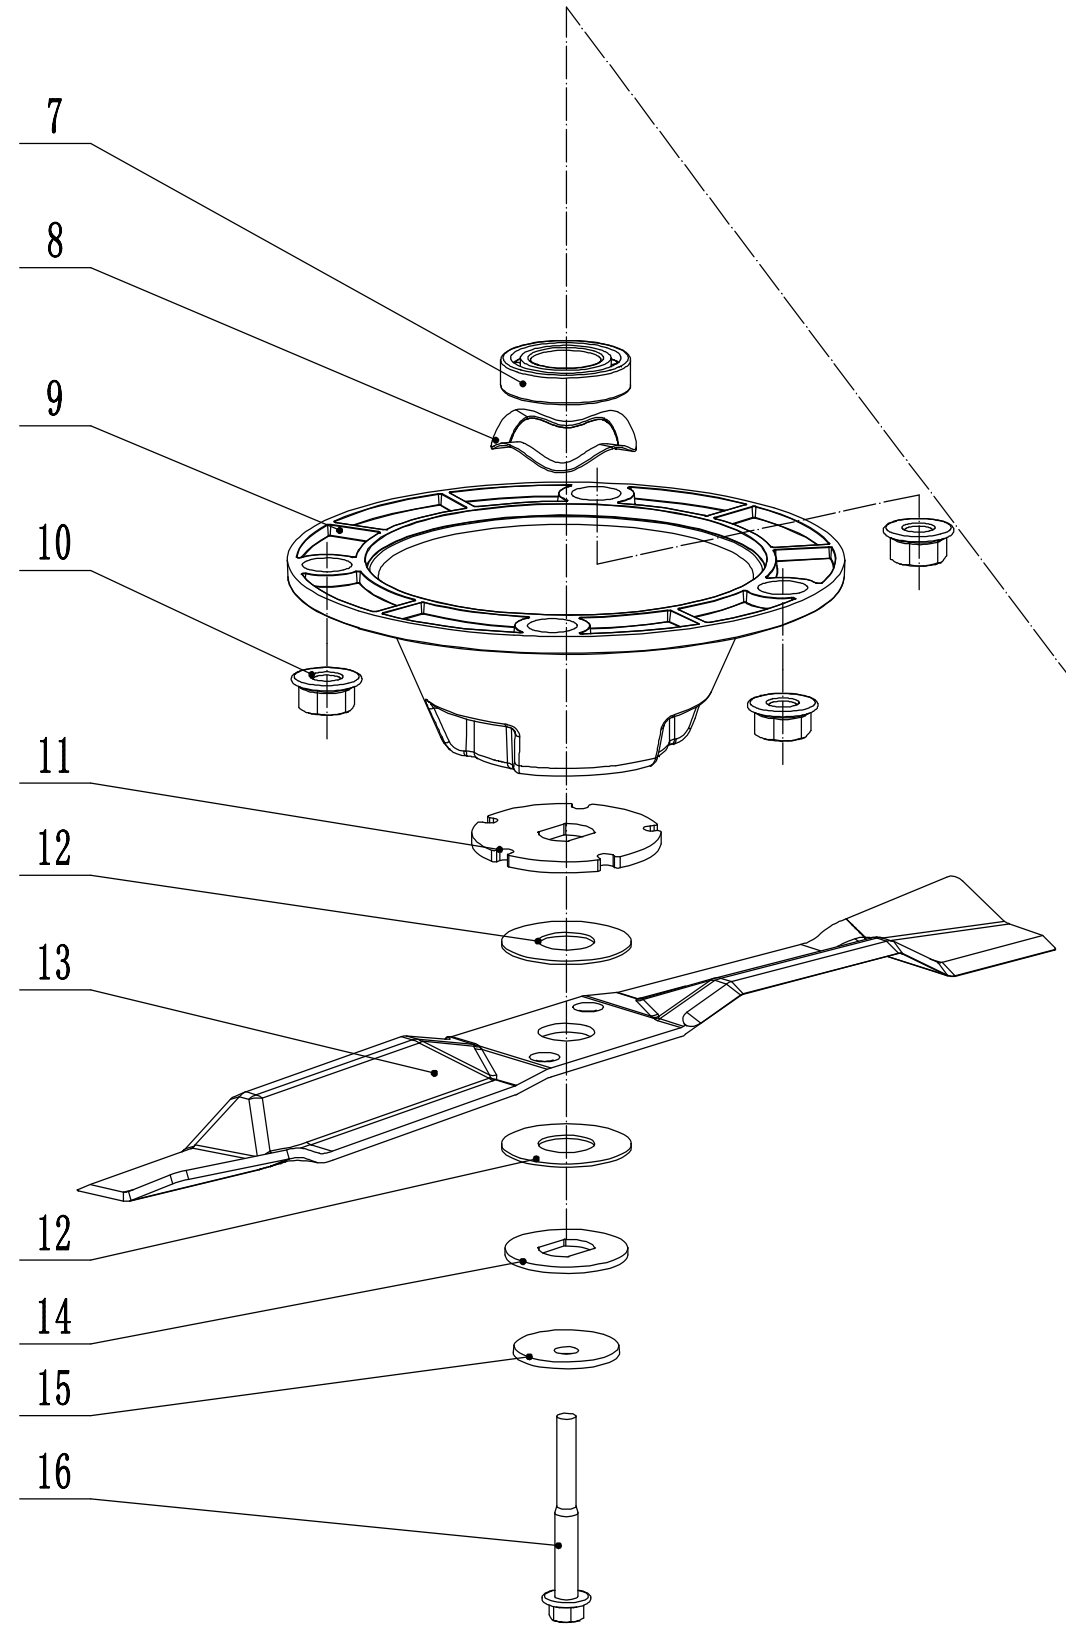

Model:WB462SE-M
Service code:W462SEM000M2000
Blade system

Ersatzteilliste WB 462 SE M 2025			
Position	Artikelnummer	Bezeichnung Deutsch	Anzahl
1	GM53A050000000	Motorhalterung	1
2	0204010000	Mutter	4
3	PP46M0600000/02	bolt	4
4	5320120012	Keilriemen	1
5	1101005022	Keil	1
6	PP46M0200000/02	Adapter	1
7	6006-2RS	Lager	1
8	GM53A000000120	Federscheibe	1
9	GM53A000000010	Spindelhalterung	1
10	0204014000	Sicherungsmutter	3
11	GM53F000000040/04	Abstandshalter	1
12	GM53F000000050	Friktionsscheibe	2
13	GM46D000000020/32	Messer	1
14	GM53F000000060/04	Scheibe	1
15	4510407010/04	Unterlegscheibe	1
16	PP46M0300000	Bolzen	1