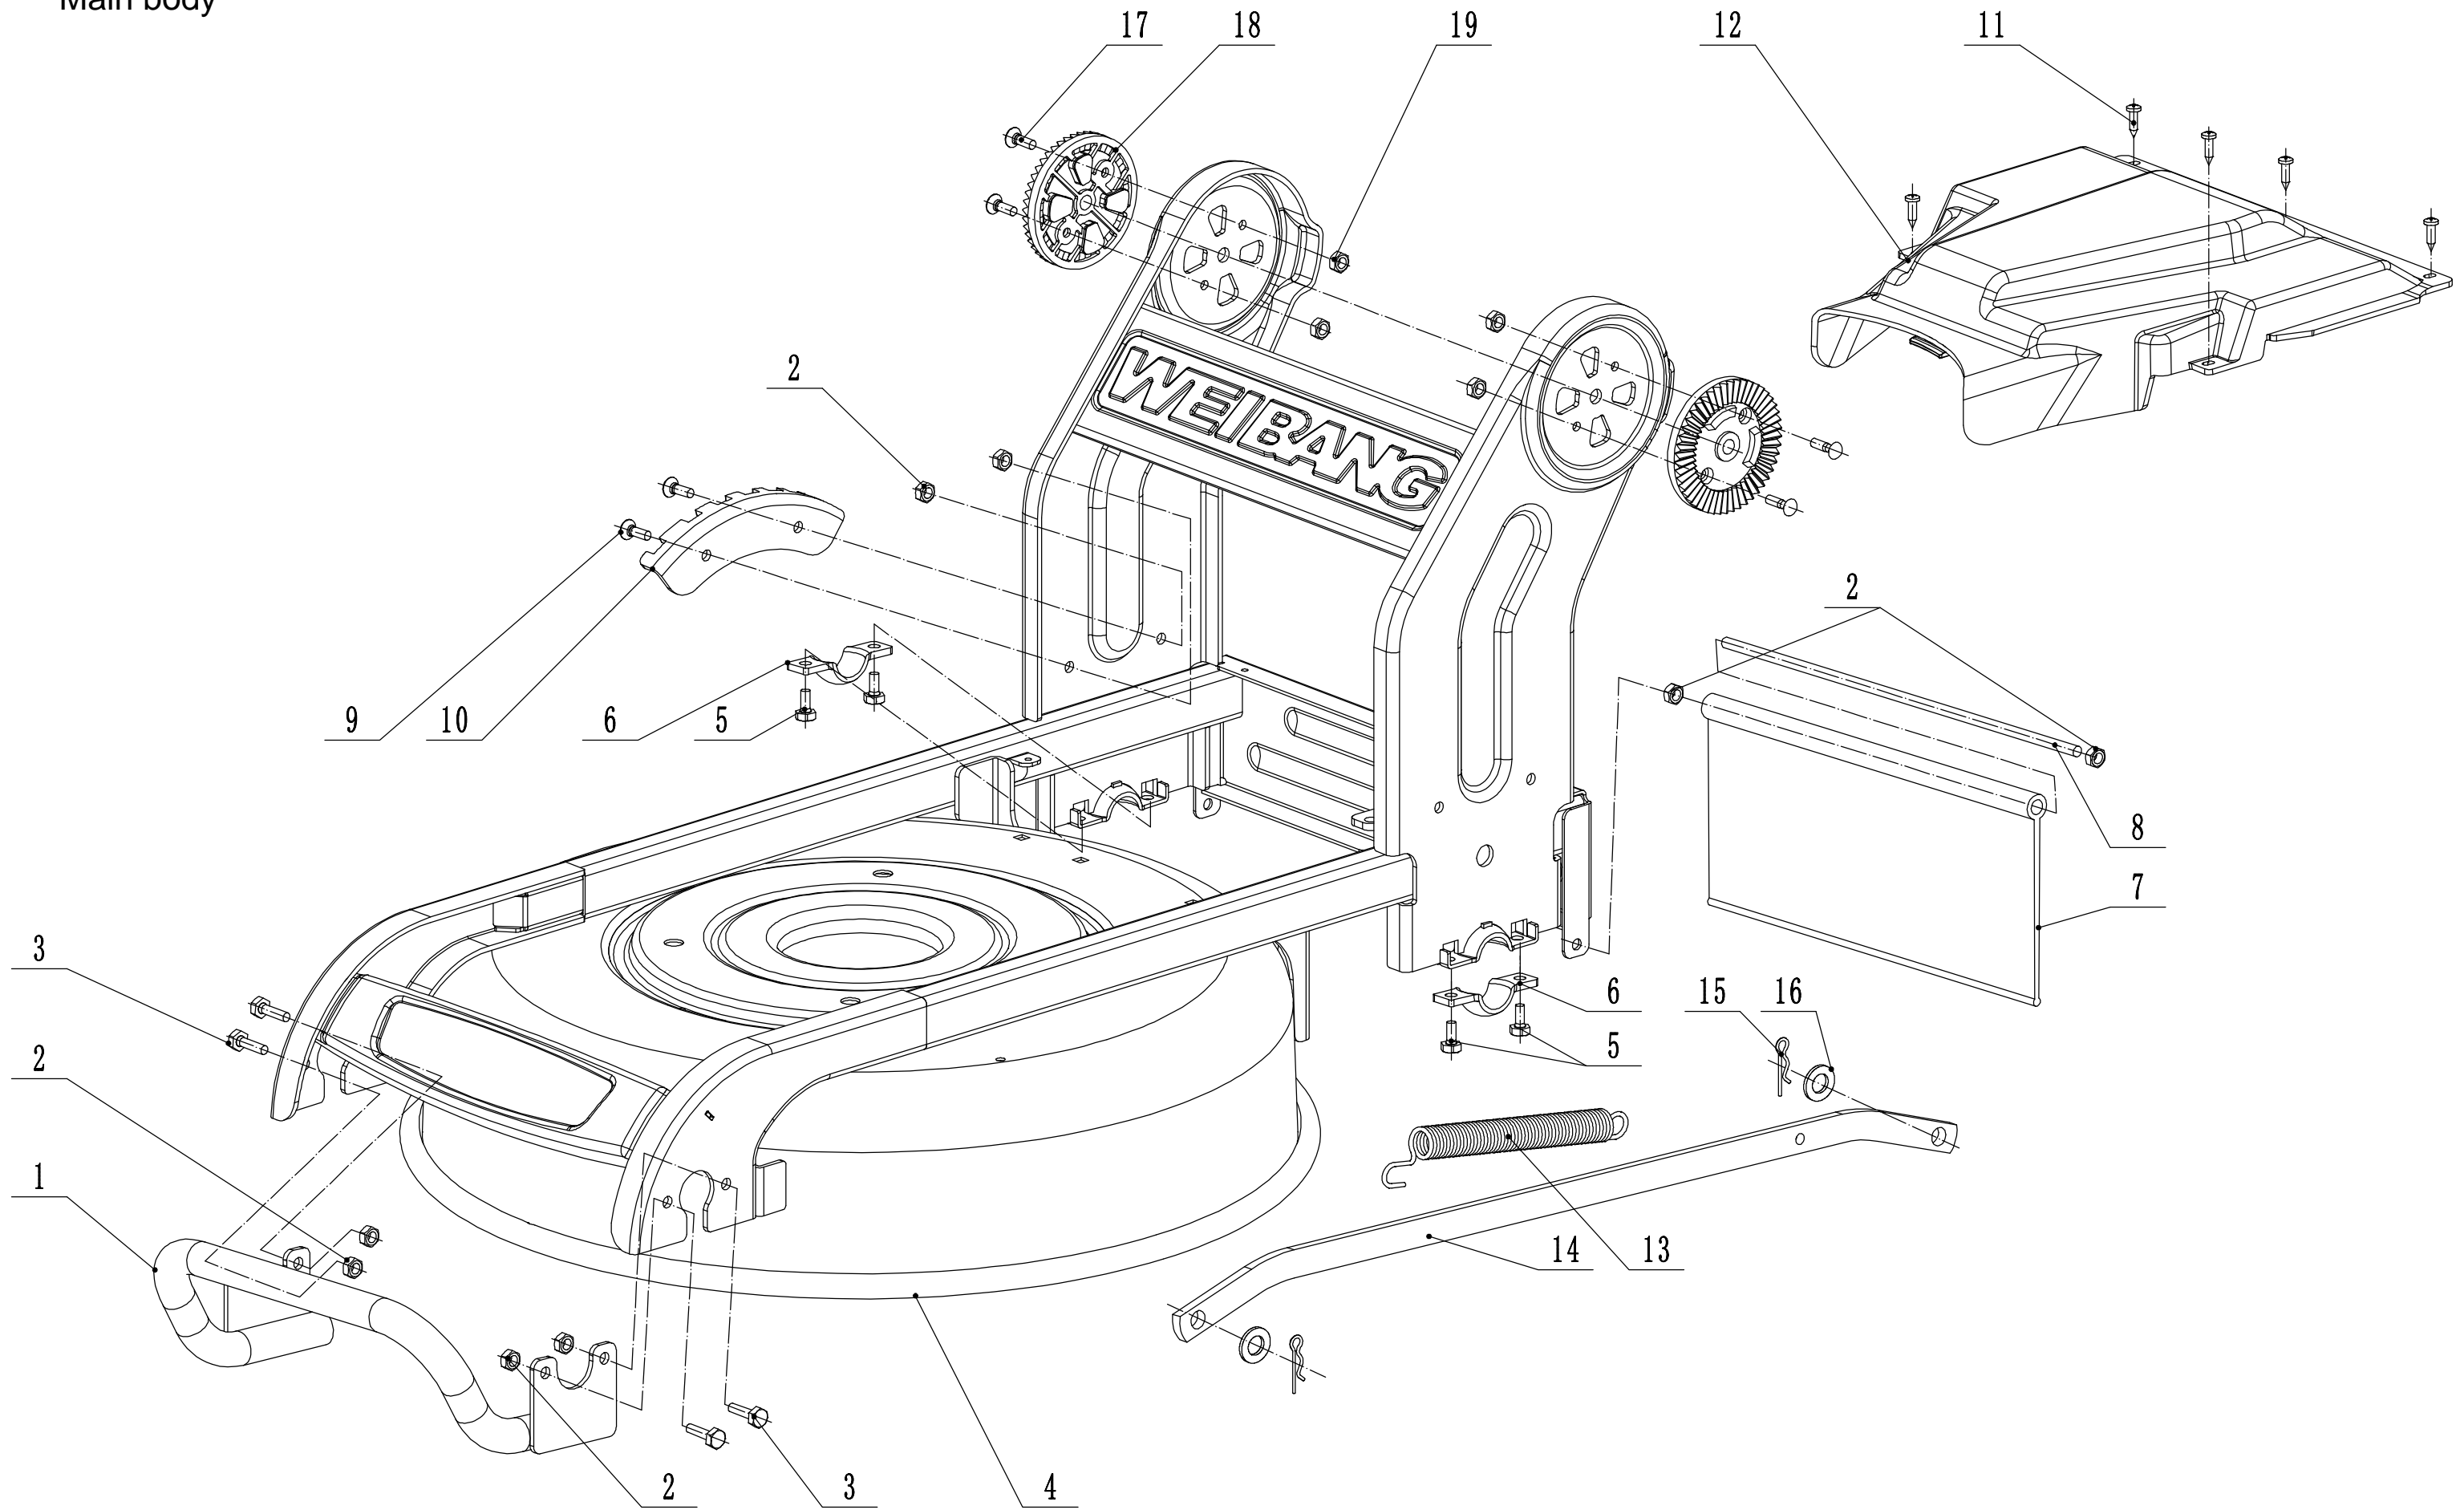

Model:WB462SE-M  
Service code:W462SEM000M2000  
Main body

| Ersatzteilliste WB 462 SE M 2025 |                   |                      |        |
|----------------------------------|-------------------|----------------------|--------|
| Position                         | Artikelnummer     | Bezeichnung Deutsch  | Anzahl |
| 1                                | GM46A040000000/40 | Stoßstange           | 1      |
| 2                                | 0202006000        | Sicherungsmutter     | 8      |
| 3                                | 0102006018        | Bolzen               | 4      |
| 4                                | GM46D010000000/49 | Gehäuse              | 1      |
| 5                                | 0102006012        | Bolzen               | 4      |
| 6                                | 5320114020/01     | Lagerhalterung       | 2      |
| 7                                | GM46A000000050    | Schutz               | 1      |
| 8                                | GM46A000000060/02 | Stift                | 1      |
| 9                                | 0104006016        | Schraube             | 2      |
| 10                               | GM46A000000020/01 | Höhenverstellsegment | 1      |
| 11                               | 0106004010        | Schraube             | 5      |
| 12                               | GM46A000000040    | Schutzabdeckung      | 1      |
| 13                               | GM46A000000070/01 | Feder                | 1      |
| 14                               | GM46A000000030/40 | Verbindungsstange    | 1      |
| 15                               | 5320333010        | Federsplint          | 2      |
| 16                               | 0301010000        | Scheibe              | 2      |
| 17                               | 0104005012        | Schraube             | 4      |
| 18                               | AVSA000000040/22  | Schenallverschluss   | 2      |
| 19                               | 0202005000        | Sicherungsmutter     | 4      |