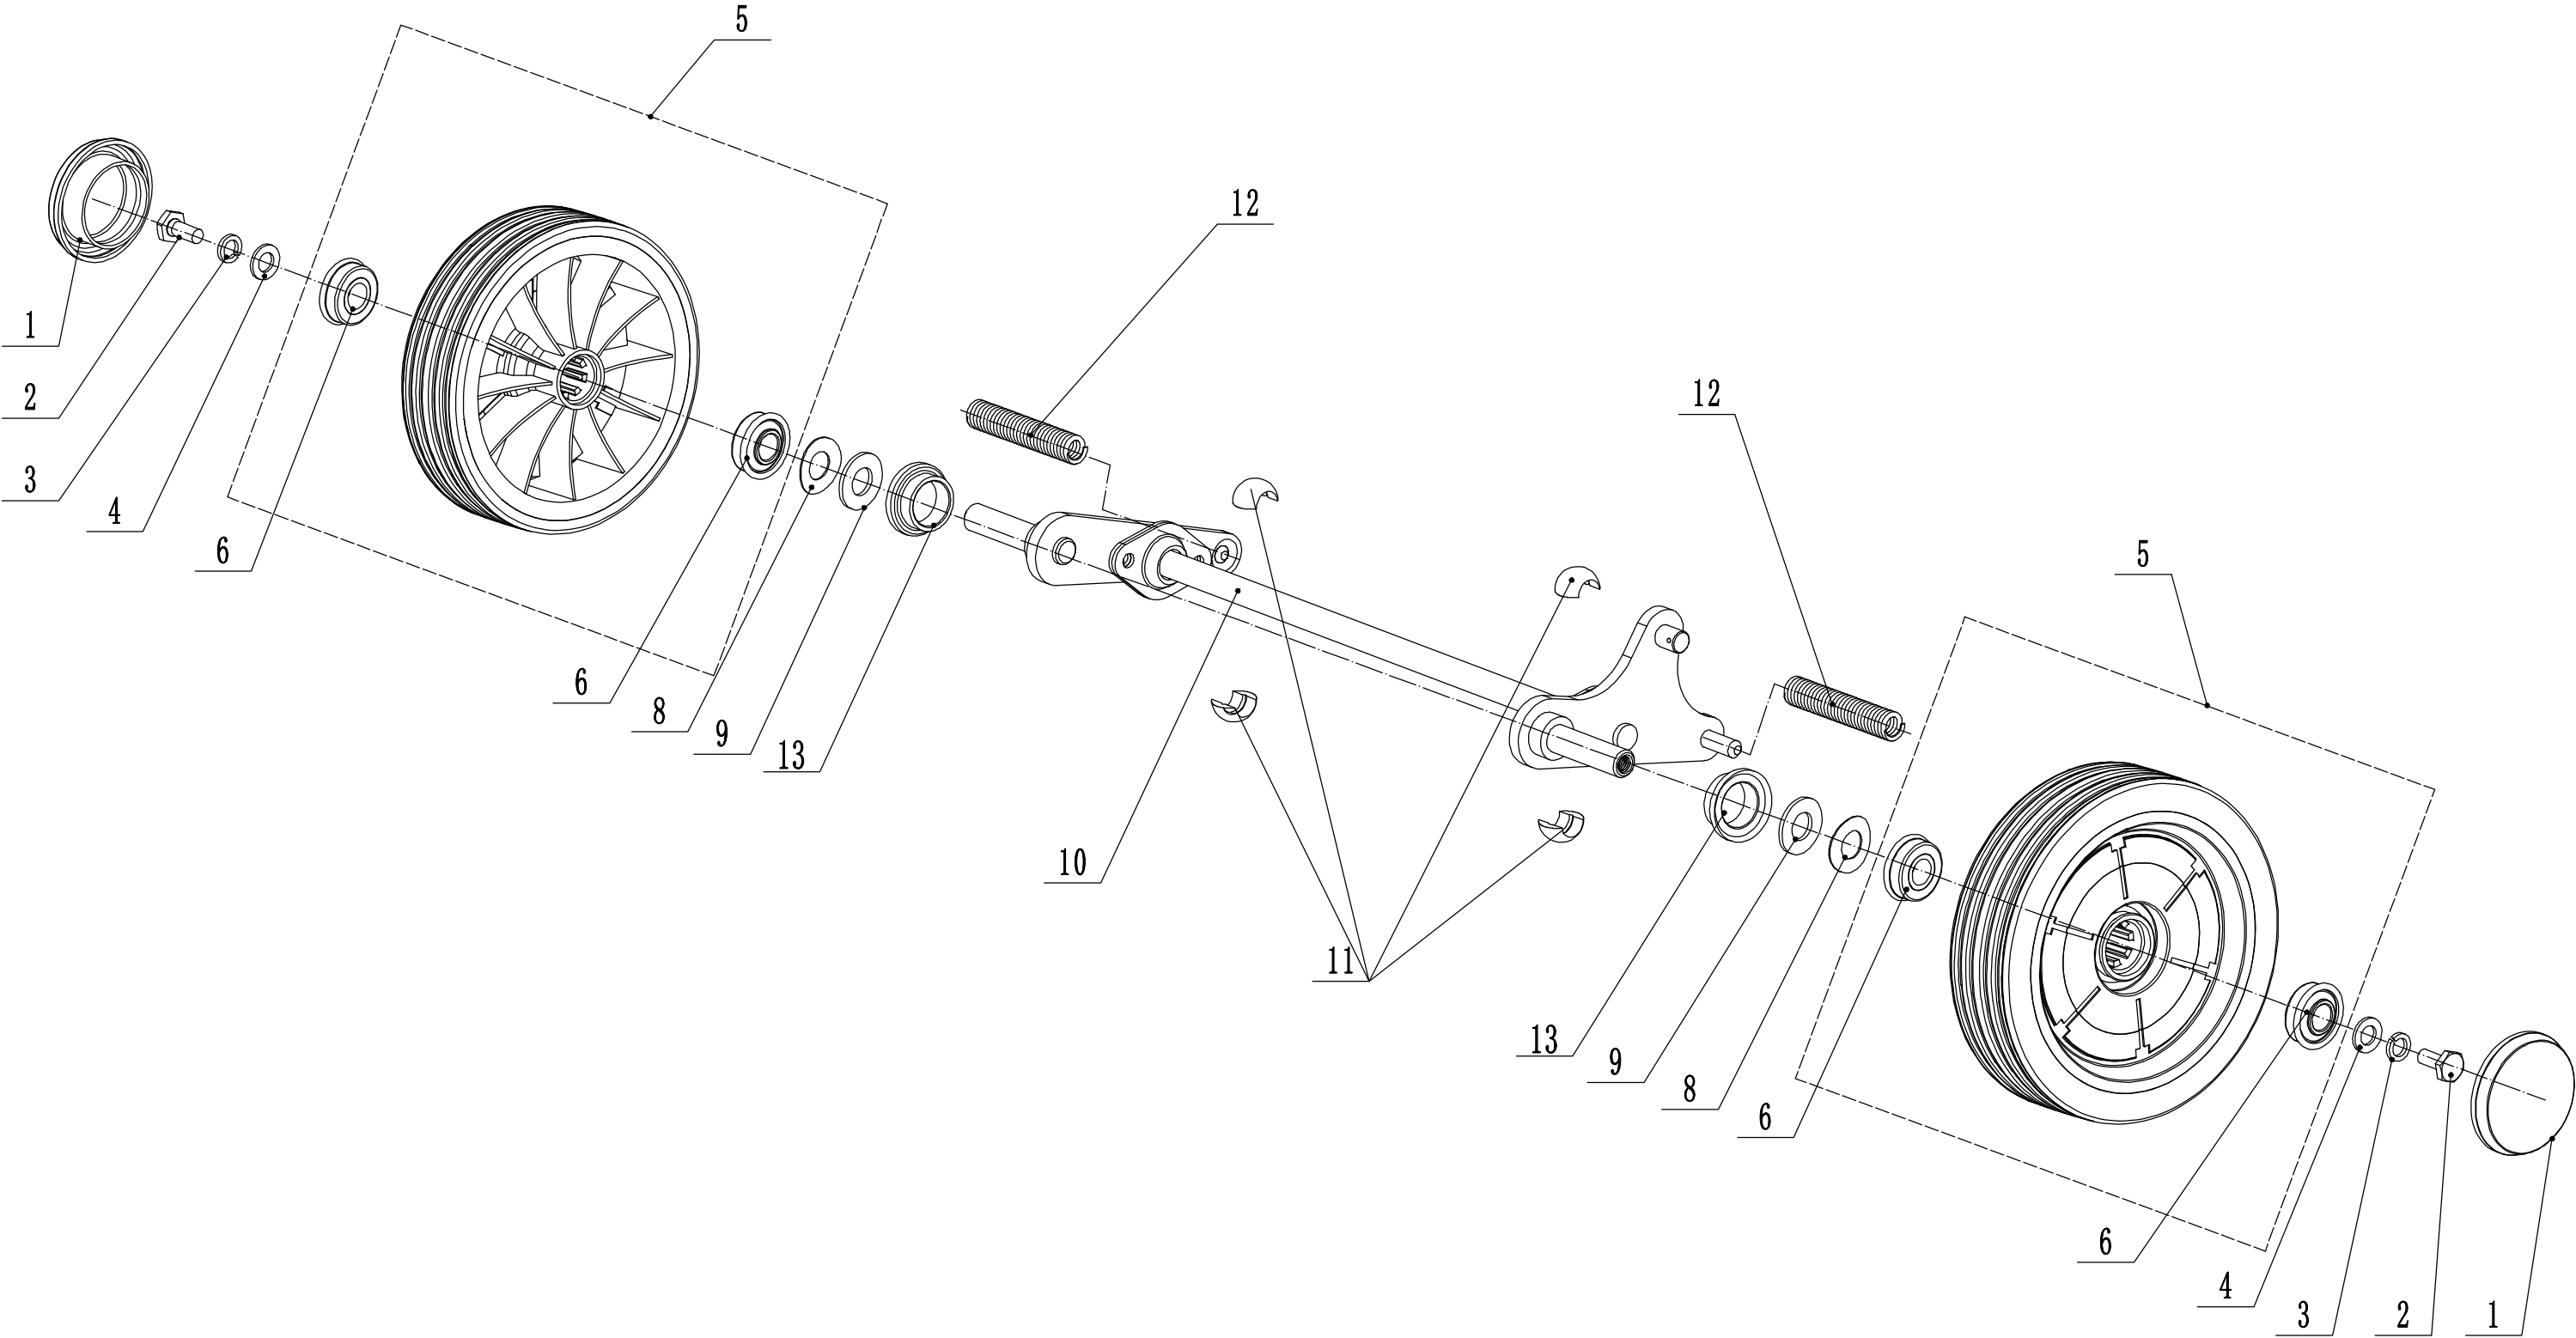

Model:WB462SE-M
Service code:W462SEM000M2000
Front axle

Ersatzteilliste WB 462 SE M 2025			
Position	Artikelnummer	Bezeichnung Deutsch	Anzahl
1	GM53D060000030	Radkappe	2
2	0102008016	Bolzen	2
3	0401008000	Federscheibe	2
4	0301008000	Unterlegscheibe	2
5	4560206050/40	Rad	2
6	5310213010	Lager	4
8	5310211010/02	Federscheibe	2
9	5310210010/02	Scheibe	2
10	GM46A020100000/01	Vorderachse	1
11	5310209010	Lager	4
12	GM53A020000010	Feder	2
13	GM53D040000050	Wasserdichter Ring	2