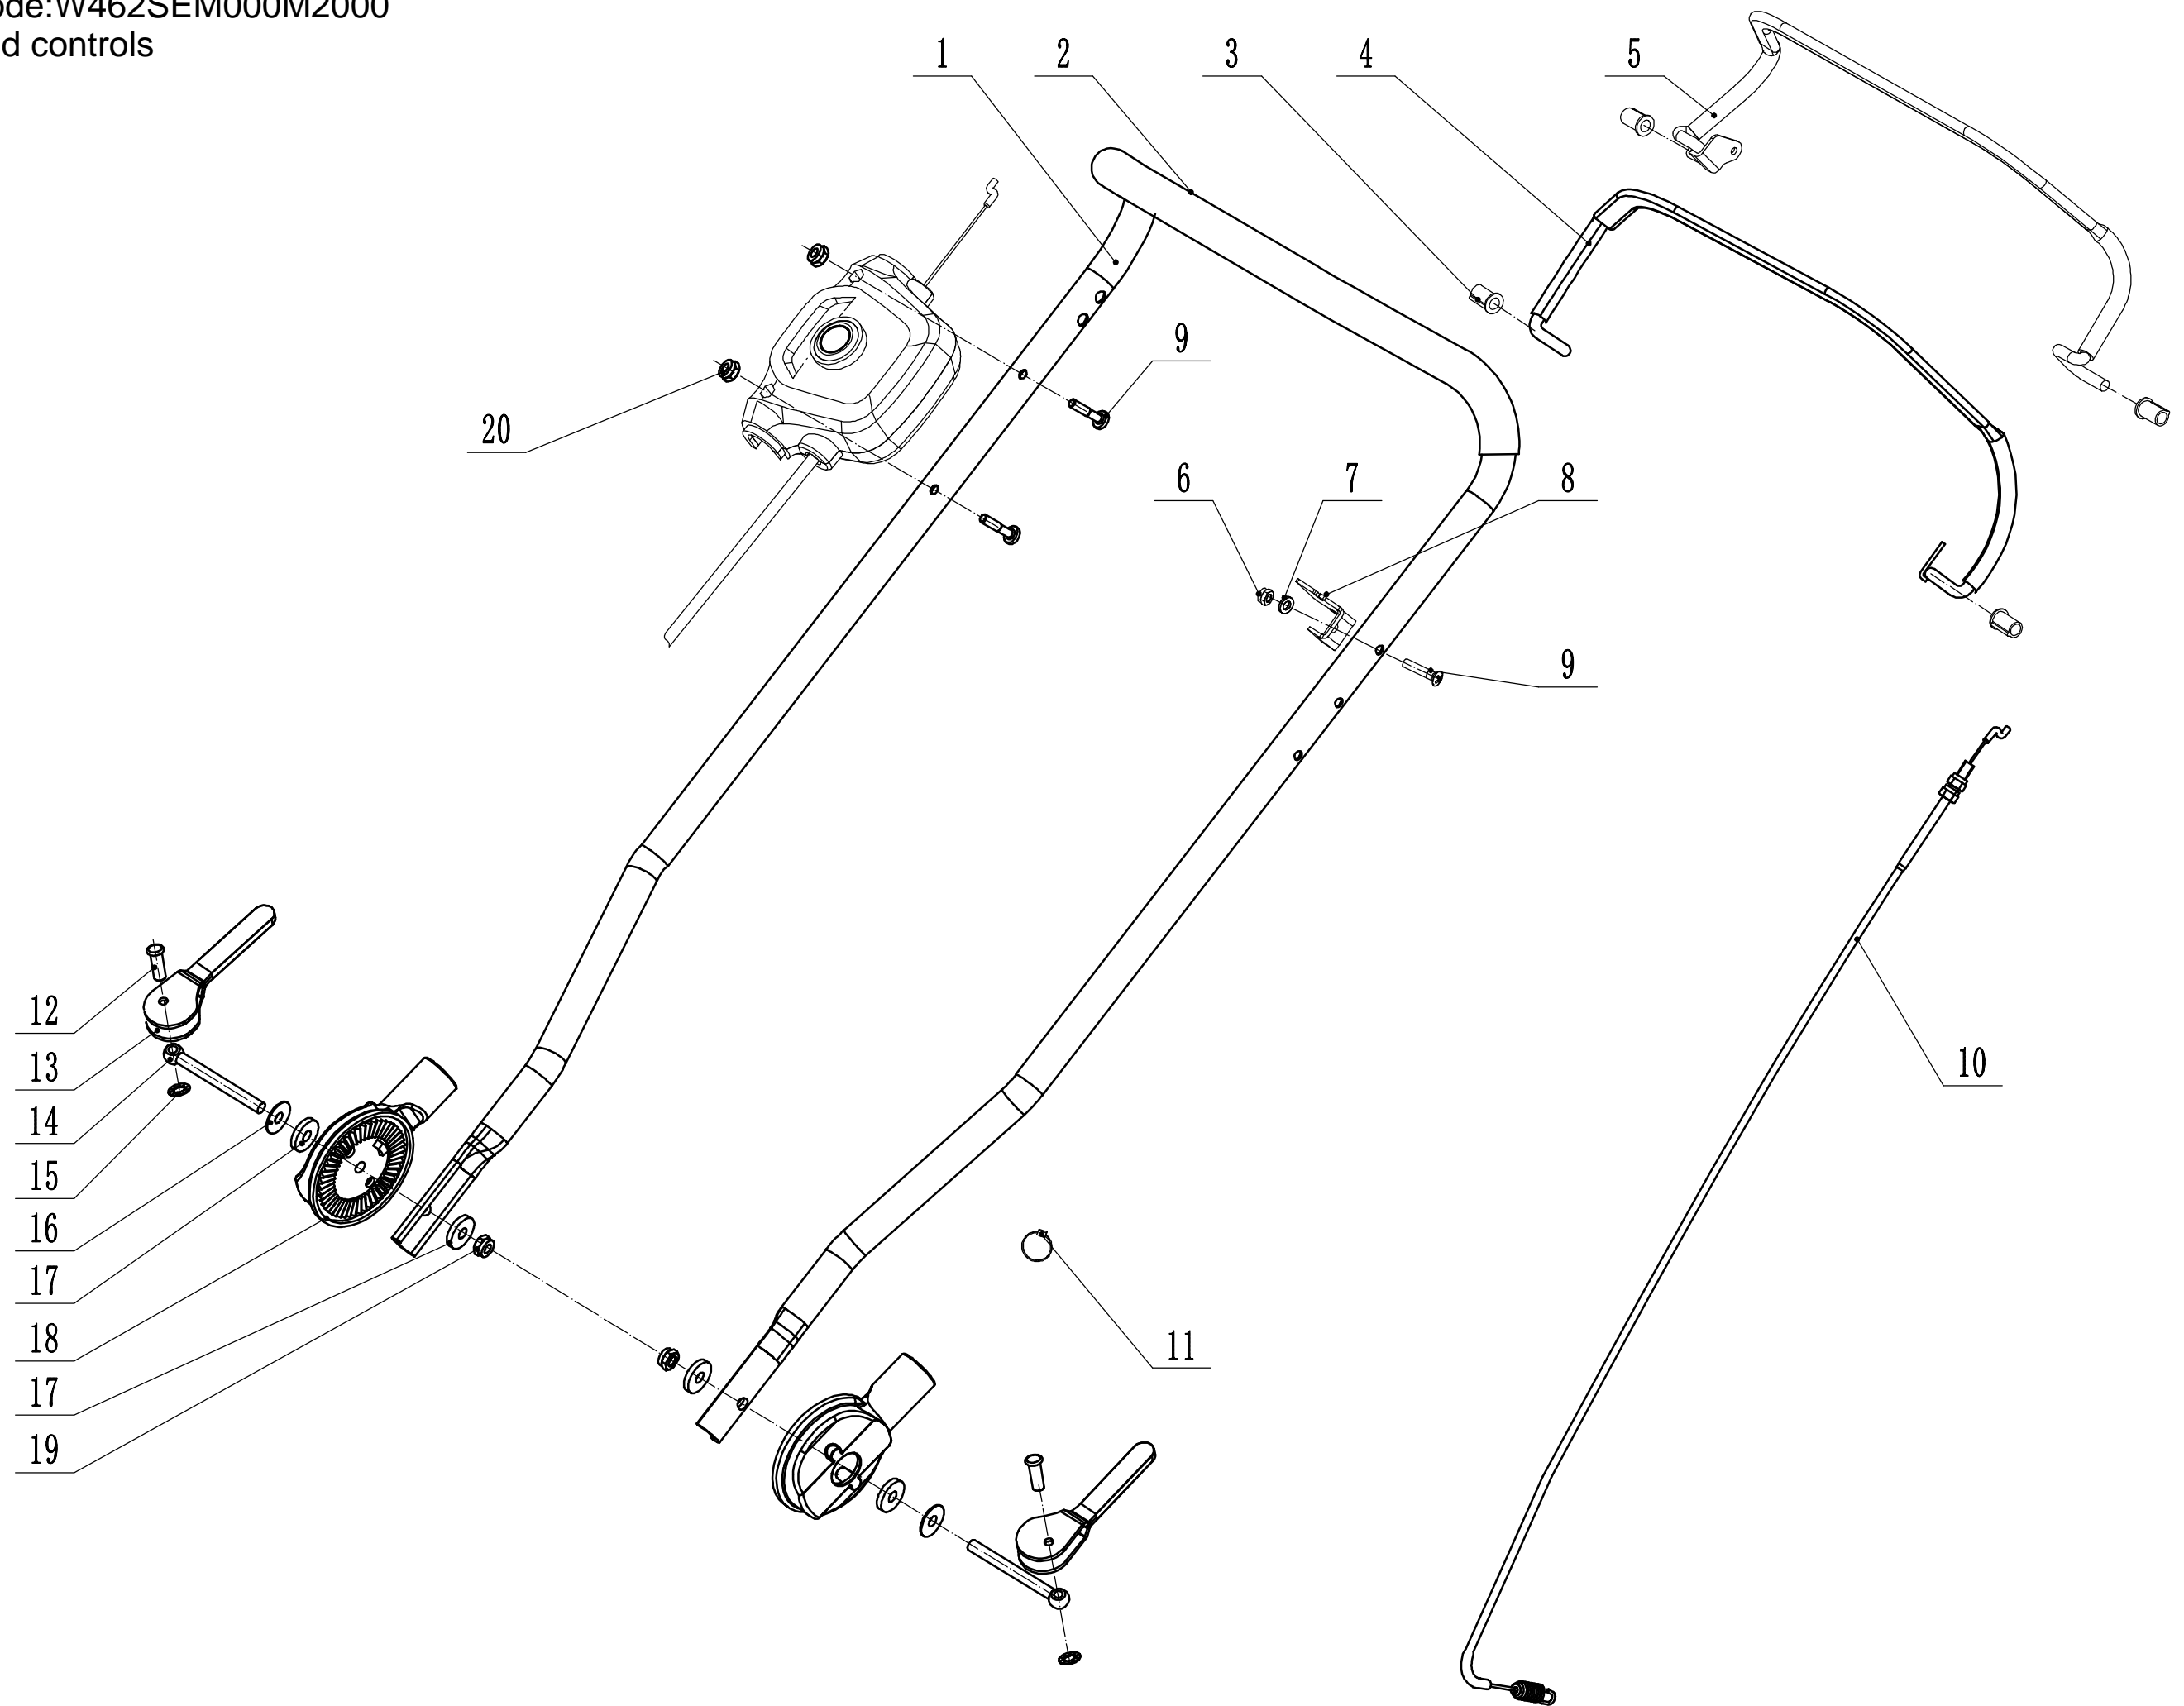

Model:WB462SE-M
Service code:W462SEM000M2000
Handle and controls

Ersatzteilliste WB 462 SE M 2025			
Position	Artikelnummer	Bezeichnung Deutsch	Anzahl
1	PP46M0401000/49	Griff	1
2	GM56E010000081	Griffschutz	1
3	76G506000	Hülse	4
4	PP4520403000/81	Kupplungshebel	1
5	PP4520402000/80	Habel	1
6	0202006000	Sicherungsmutter	1
7	0301006000	Scheibe	1
8	GM46B050000010/01	Klammer	1
9	0108006040	Schraube	3
10	LH194-1195	Kupplungskabel	1
11	4560116010	Kabelhalter	1
12	0801008025	Stift	2
13	GM56A100400000	Habel	2
14	GM48S000000100	Bolzen	2
15	4510114030	Buchse	2
16	GM56A100000040/04	Scheibe	2
17	GM56A100000050/01	Scheibe	4
18	GM48S030200000	Verstellsegment	2
19	0203008000	Mutter	2
20	0207006000	Mutter	2