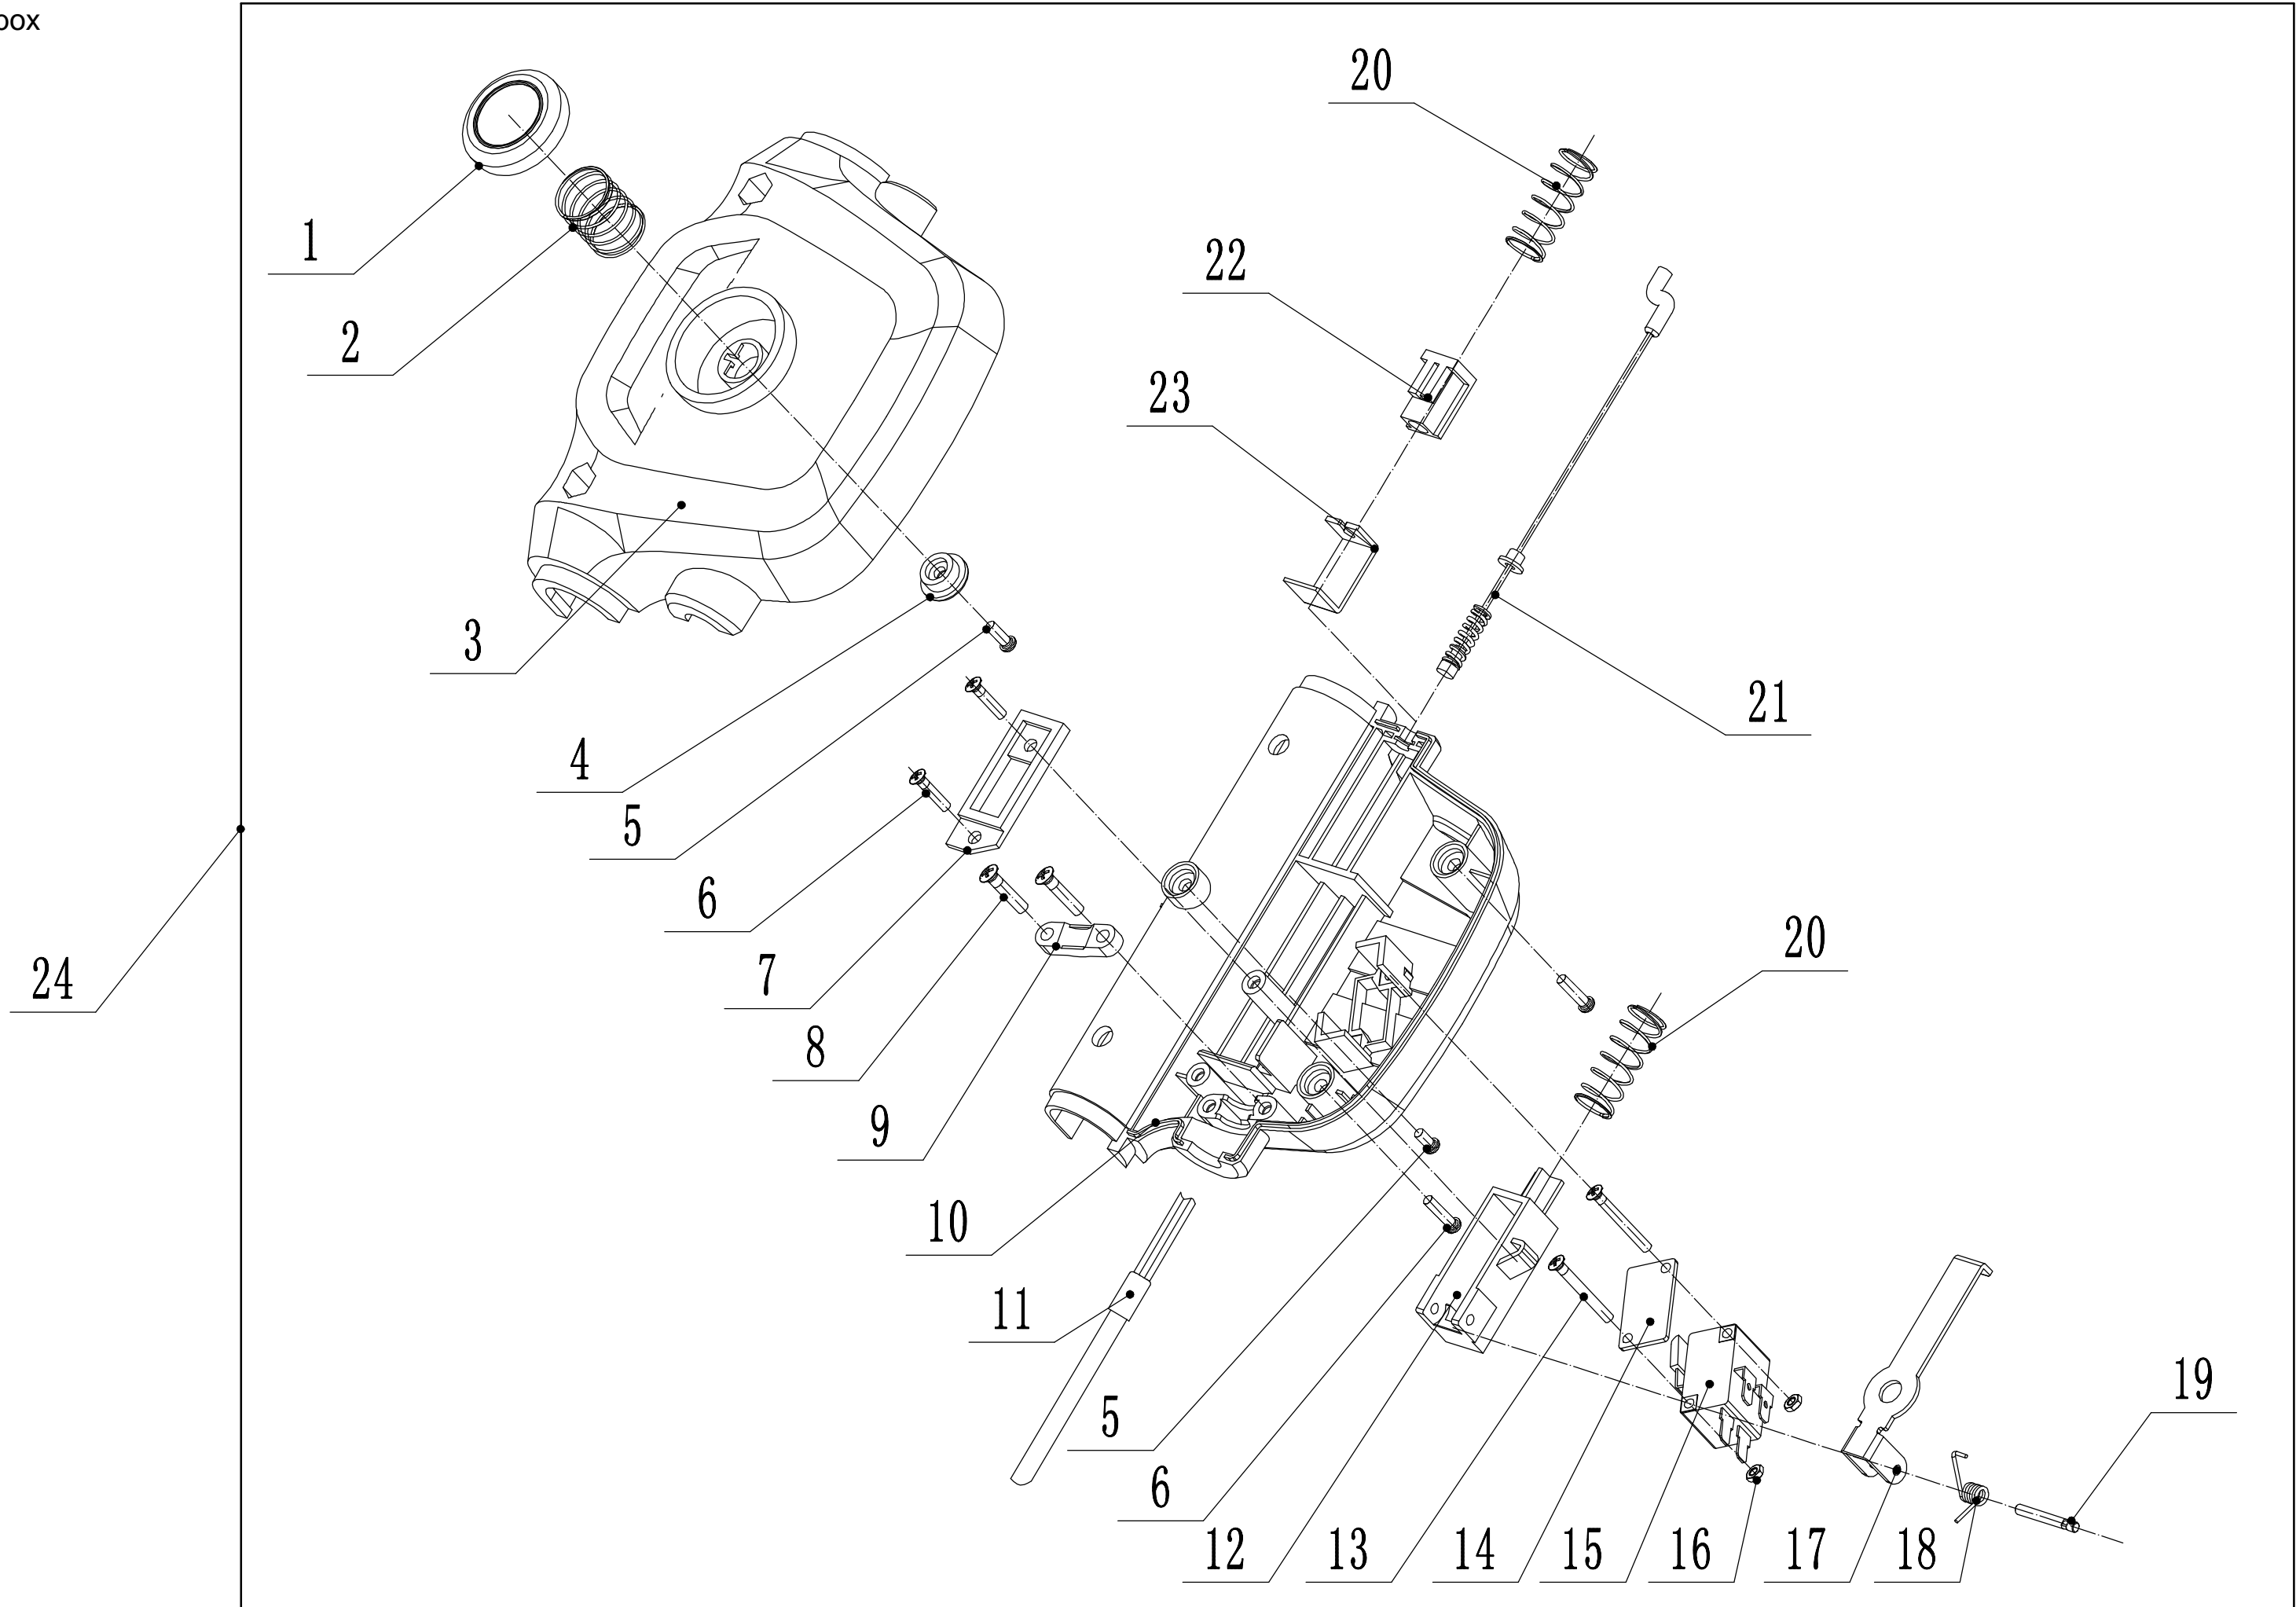

Ersatzteilliste WB 462 SE M 2025			
Position	Artikelnummer	Bezeichnung Deutsch	Anzahl
1	PP12LC06000	Schaltknopf	1
2	PP12LC11000	Feder	1
3	PP12LC01000	Obere Abdeckung	1
4	PP12LC07000	Druckhülse	1
5	0113030012	Schraube	1
6	0113030016	Schraube	4
7	PP12LC03000	Begrenzungsplatte	1
8	011303P5015	Schraube	2
9	PP12LA08000	Kabelhalterung	1
10	PP12LC02000	Untere Abdeckung	1
11	XS/PP12L0100	Kabelbaum	1
12	PP12LC04000	Auslöser	1
13	0104003028	Schraube	2
14	Z42ED14000/02	Platte	1
15	WB9660012	Mikroschalter	1
16	0201003000	Mutter	2
17	PP12LC08000/02	Halter 1	1
18	PP12LC10000	Feder	1
19	PP12LC13000/02	Stift	1
20	PP12LC12000	Feder	2
21	PP12L04010	Kabel	1
22	PP12LC05000	Federplatte	1
23	PP12LC09000/02	Halter 2	1
24	PP12LC00000	Ganzer Schaltkasten	1