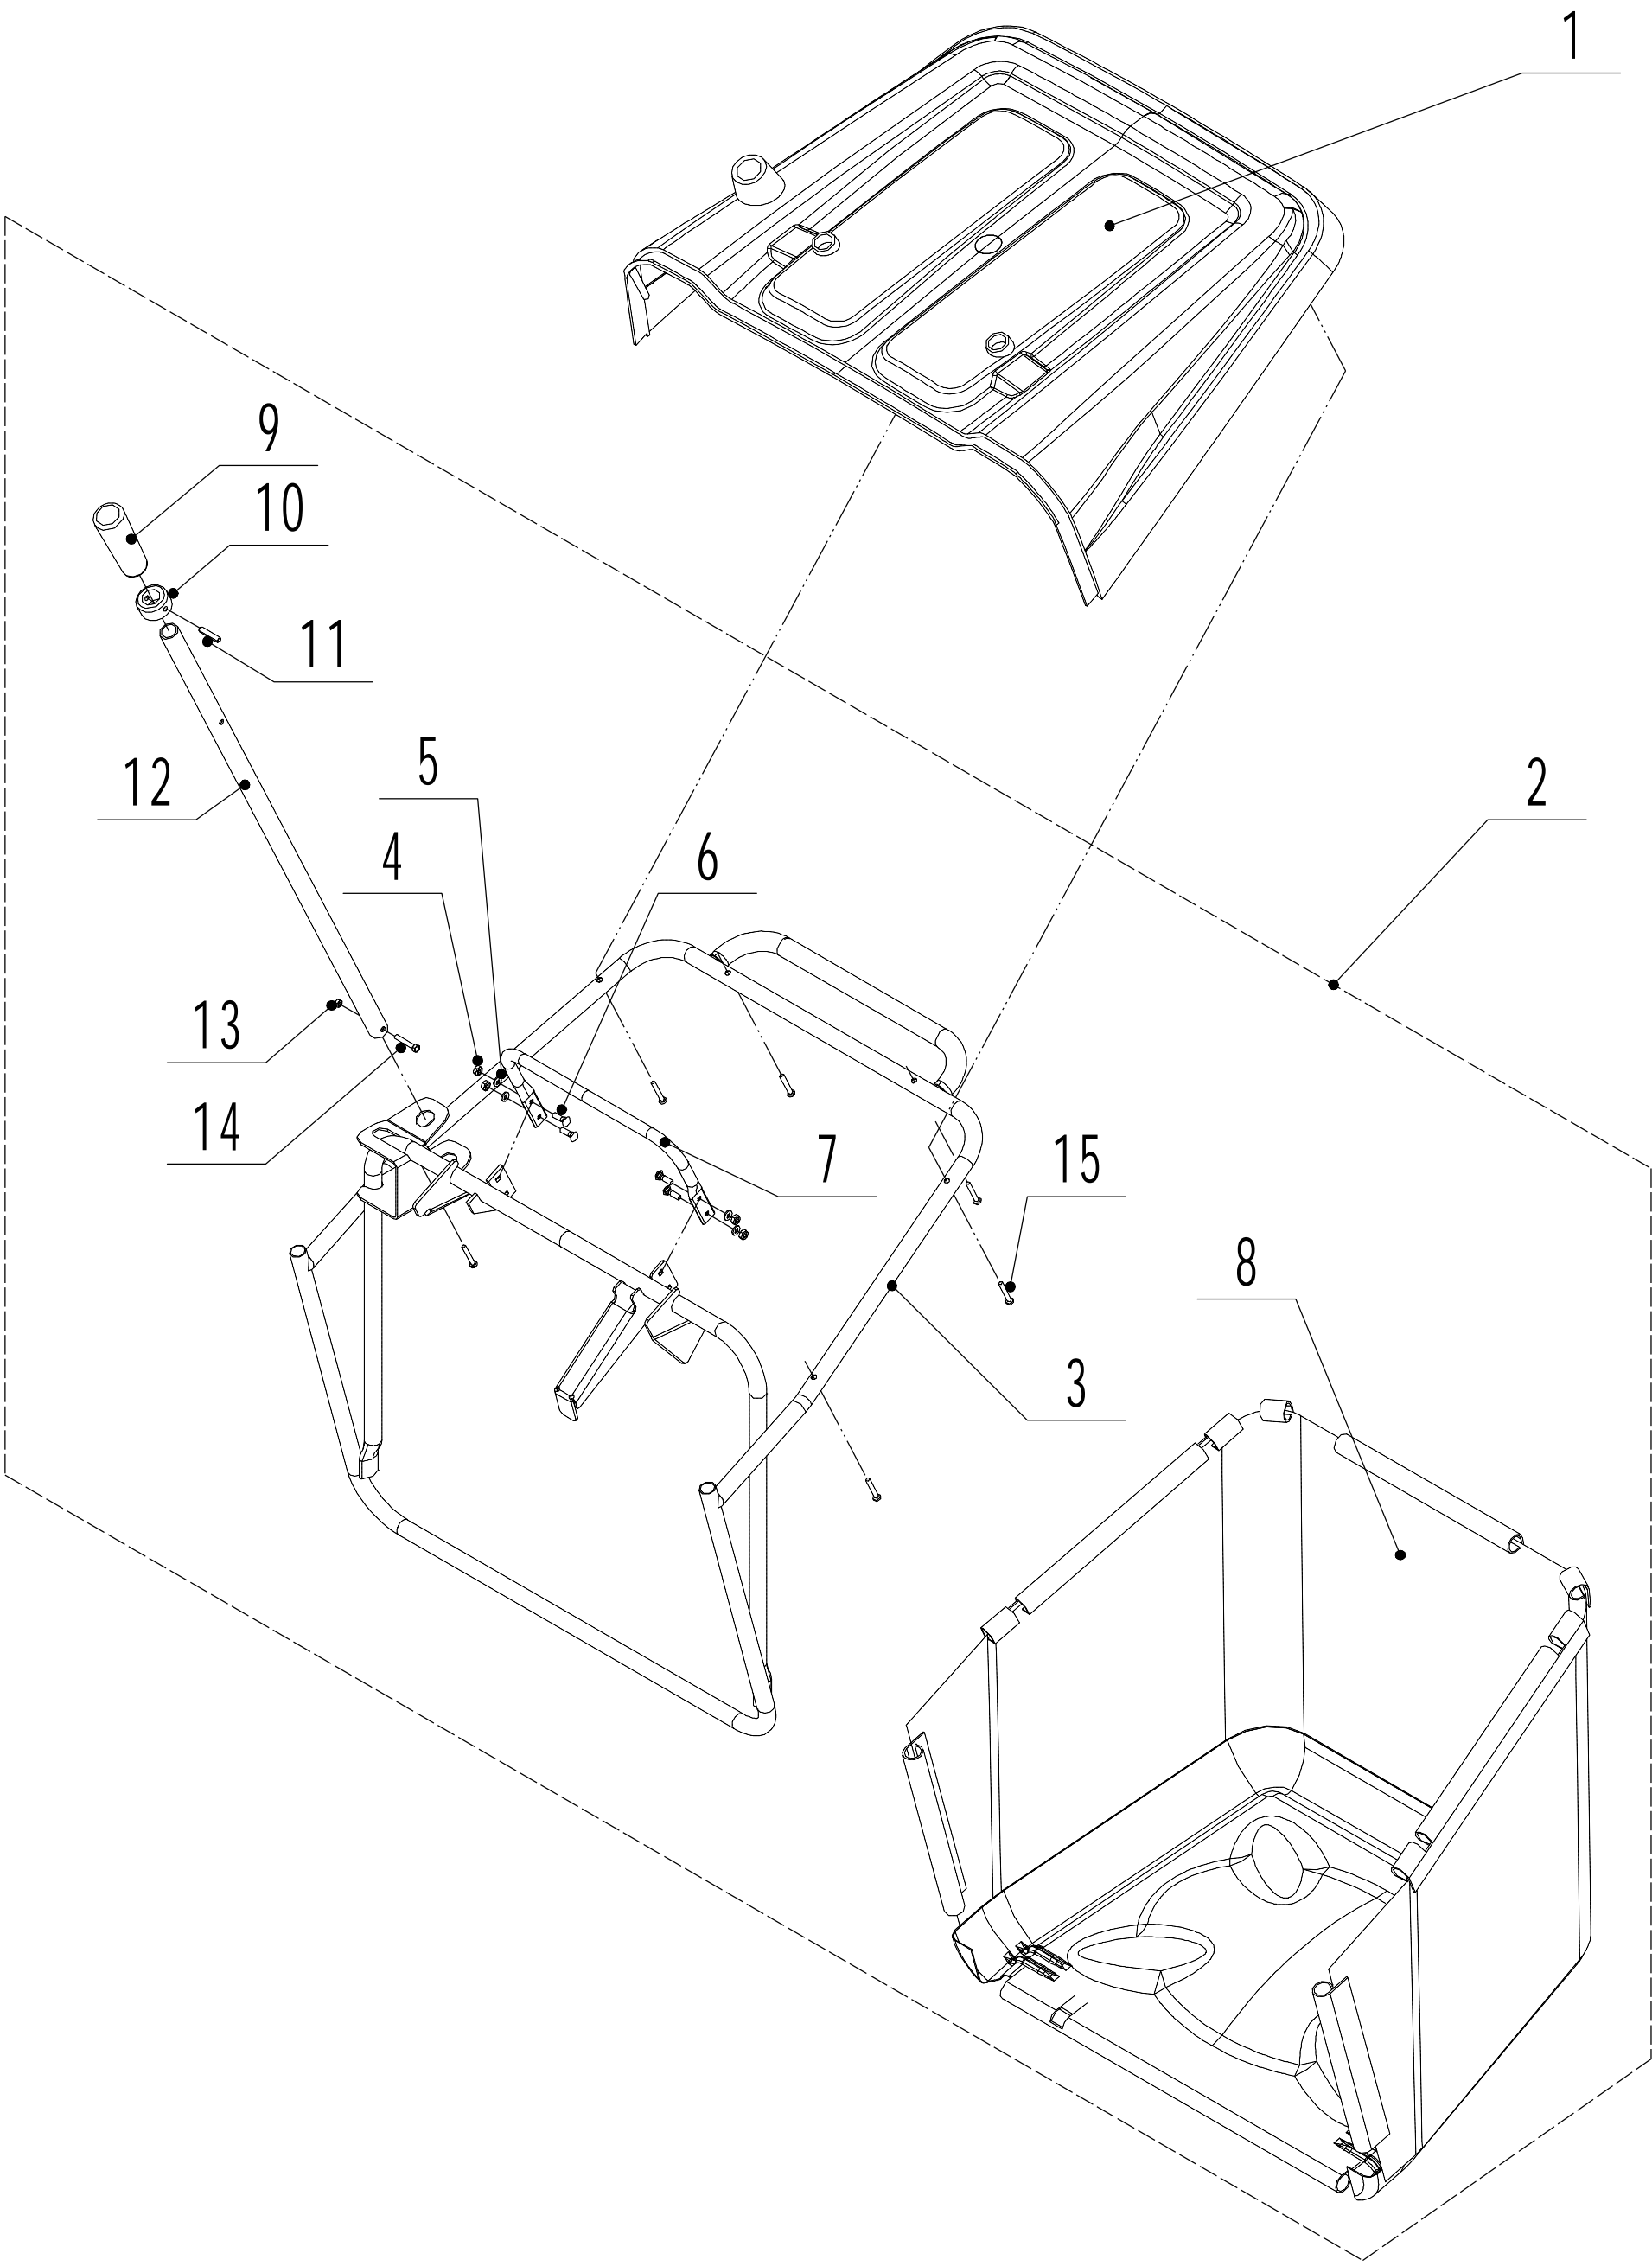

2: Grass catcher assembly

2		WB 81 EC Ersatzteile 2025		
Nr.	Artikelnummer	Bezeichnung Deutsch	Bezeichnung Englisch	Anzahl
1	81EB01010	Fangkorb Schutz (oben)	Grass catcher cover	1
2	81EB02000	Fangkorb Gestell + Sack	Grass catcher frame assembly	1
3	81EB02010/22	Fangkorbgestell	Grass catcher frame	1
4	0202006000	Mutter M6	Nut - M6	4
5	0301006000	Scheibe	Washer - 6	4
6	0107006020	Bolzen M6x20	Bolt - M6x20	4
7	81EB02020/22	Stange	Grass bag hand lever	1
8	81EB02030	Fangsack	Grass bag	1
9	DSZ0000480	Gummischutz	hand lever grip	1
10	81EB02040	Propfen	lever block	1
11	0701006035	Stift 6x35	pin - 6x35	1
12	81EB02050/22	Hebel	control lever	1
13	0202005000	Mutter M5	Nut - M5	1
14	0101005030	Bolzen M5x30	Bolt - M5x30	1
15	0113050035	Schraube 5x35	Screw - 5x35	6