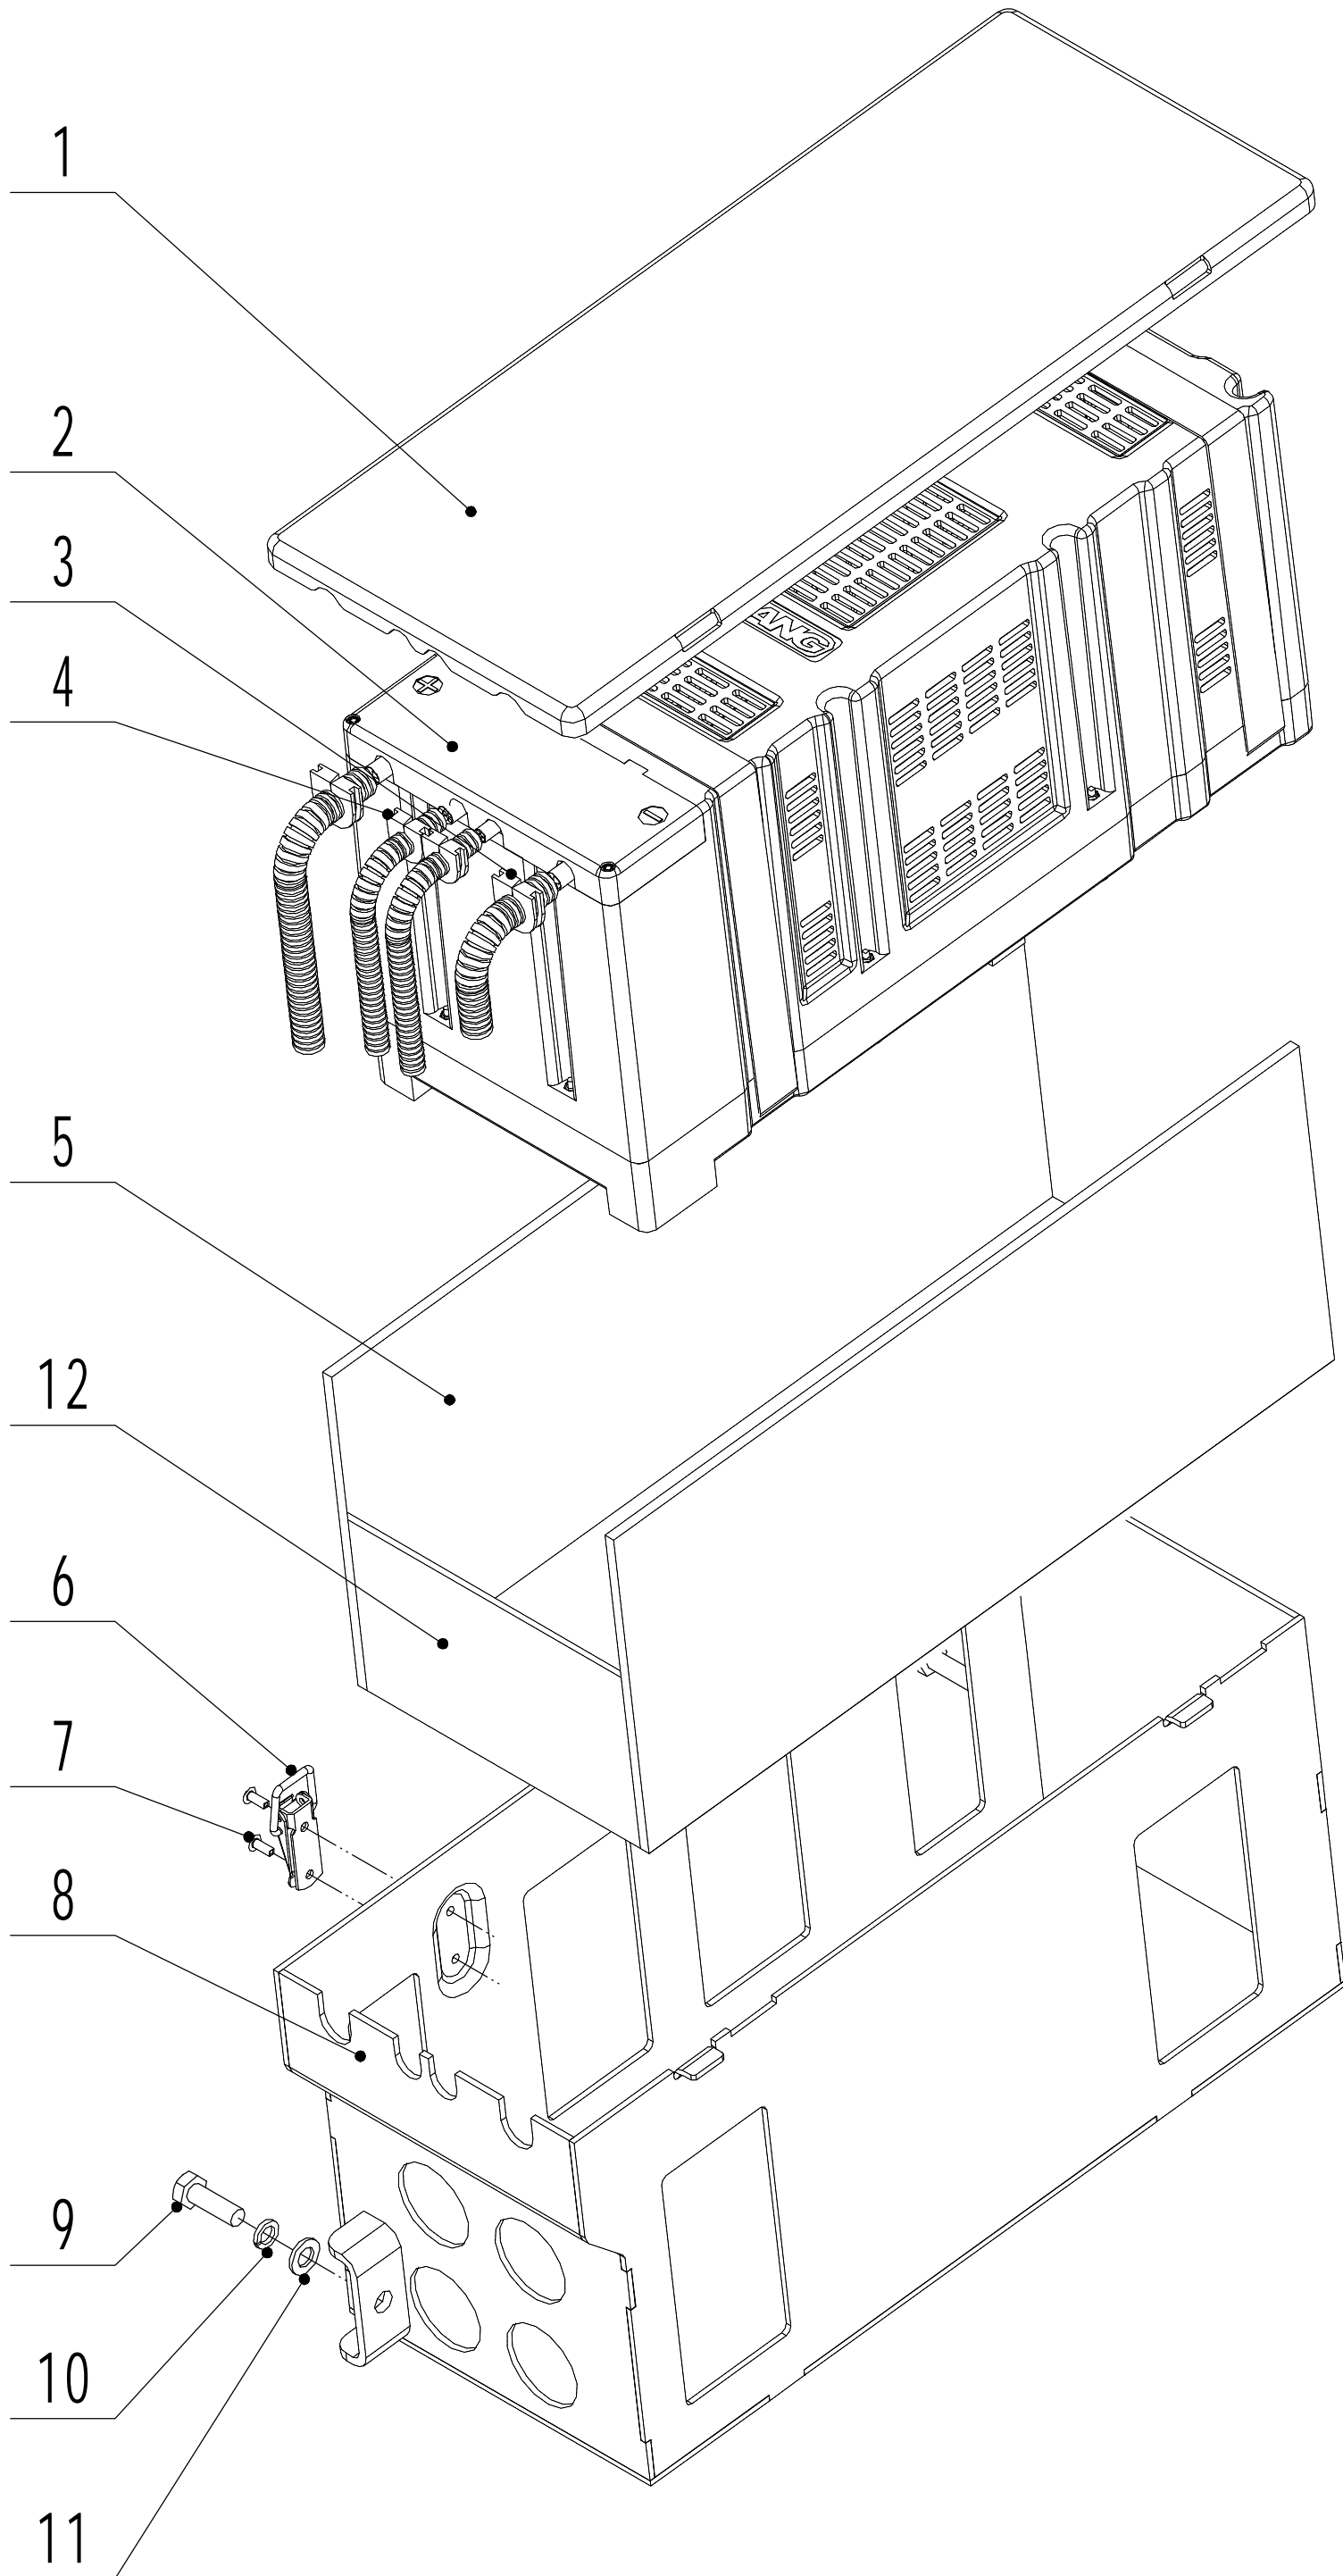

6: Battery part

6		WB 81 EC Ersatzteile 2025		
Nr.	Artikelnummer	Bezeichnung Deutsch	Bezeichnung Englisch	Anzahl
1	81EF01000/22	Deckel	Battery cabin cover	1
2	76ED20000	Lithium Battery	Lithuim battery	1
3	76ED16000	Staubschutz	Dustproof ring A	2
4	76ED15000	Staubschutz	Dustproof ring B	2
5	76ED01150B1	Batterie Staubschutz	Lower dustproof sponge	3
6	76ED17000	Klammer	Hasp	2
7	1202004008	Stift	Rivet	4
8	81EF02000/22	Batteriegehäuse	Battery cabin	1
9	0101008020	Bolzen M8x20	Bolt - M8x20	2
10	0401008000	Scheibe	Spring washer - 8	2
11	0301008000	Unterlegscheibe	Washer - 8	2
12	81EF03000	Schutz	Right dustproof sponge	1