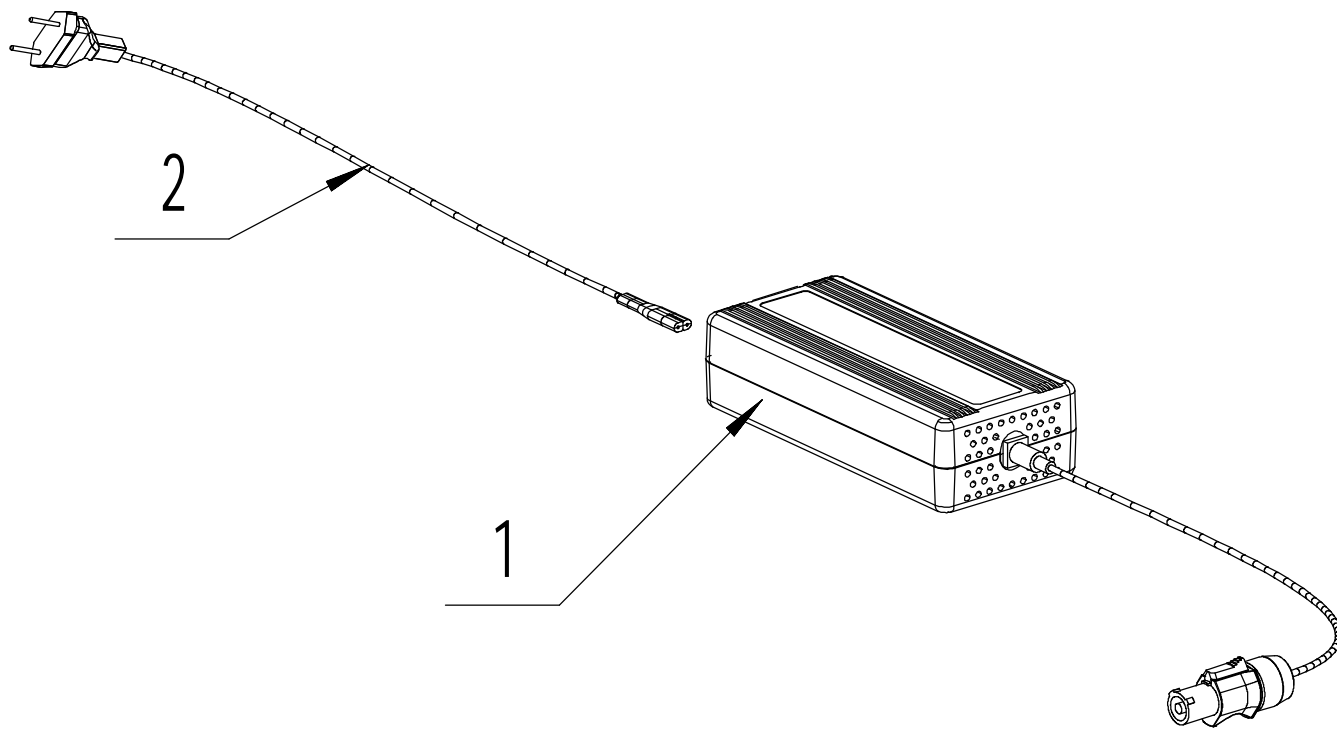

16: Charger and cables

16	WB 81 EC Ersatzteile 2025			
Nr.	Artikelnummer	Bezeichnung Deutsch	Bezeichnung Englisch	Anzahl
1	81EP02000	Ladegerät	Charger	1
2	76EK02010	Ladekabel (EU Standard)	Charger wire (EU Standard)	1
3	81EP01000	Kabelbaum (komplett)	Cables and cards	1