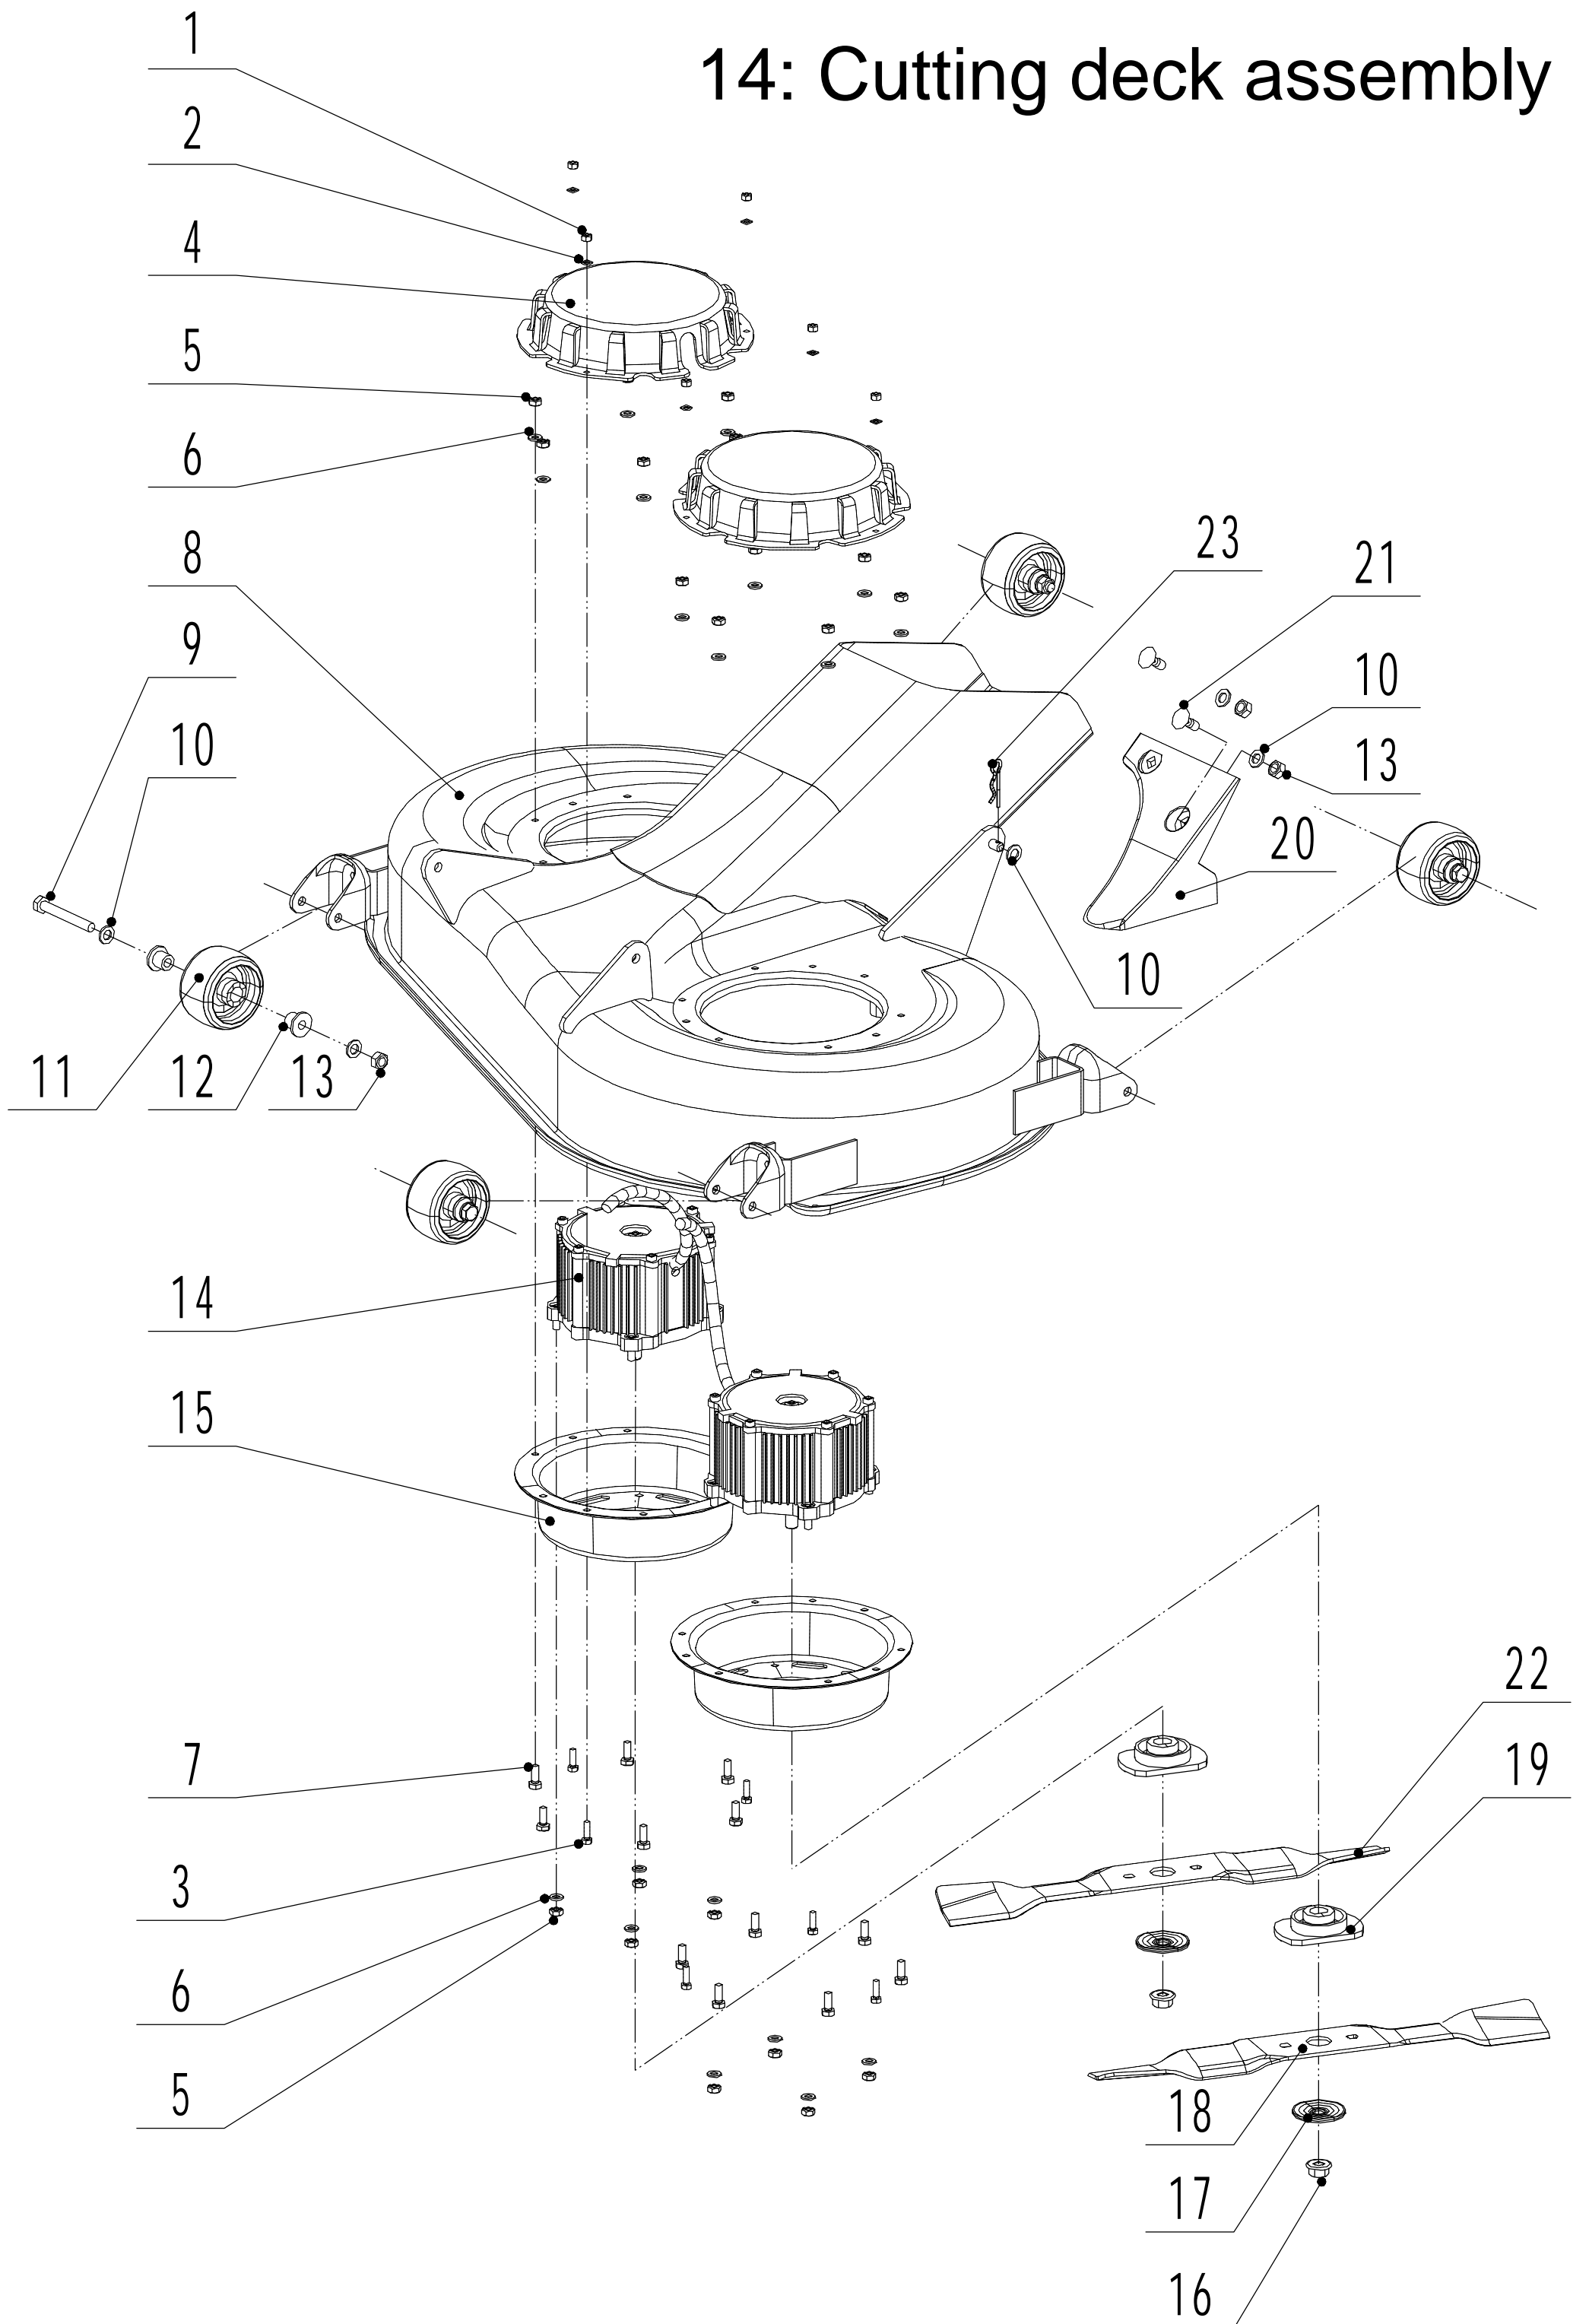

14: Cutting deck assembly

14 WB 81 EC Ersatzteile 2025				
Nr.	Artikelnummer	Bezeichnung Deutsch	Bezeichnung Englisch	Anzahl
1	0202005000	Mutter M5	Nut - M5	6
2	0301005000	Scheibe	Washer - 5	6
3	0101005016	Bolzen M5x16	Bolt - M5x16	6
4	76EF01010	Motorschutz	Engine cover	2
5	0202006000	Mutter M6	Nut - M6	20
6	0301006000	Scheibe	Washer - 6	20
7	0101006016	Bolzen M6x16	Bolt - M6x16	12
8	81EN01000/34	Mähwerkgehäuse	Cutting deck	1
9	0101008065	Bolzen M8x65	Bolt - M8x65	4
10	0301008000	Scheibe	Washer - 8	12
11	EM02000003	Laufrolle	Universal wheel	4
12	EM02000002	Kugellager	Universal wheel bearing	8
13	0202008000	Mutter M8	Nut - M8	6
14	76EN10010B1	Elektromotor (Messer)	Cutting Motor	2
15	76EF11010/34	Motorhalter	Motor base	2
16	0204010000	Mutter M10	Nut - M10	2
17	5310406010/04	Messerscheibe	Dish wash	2
18	81EF13020/32	Messer (links)	Left blade	1
19	76EF12010	Messerhalter	Adaptor	2
20	81EN02000	Deflektor	Grass deflector	1
21	0107008020	Bolzen M8x20	Bolt - M8x20	2
22	81EF13021/32	Messer (rechts)	Right blade	1
23	5320333010	Ring	Check Ring	2