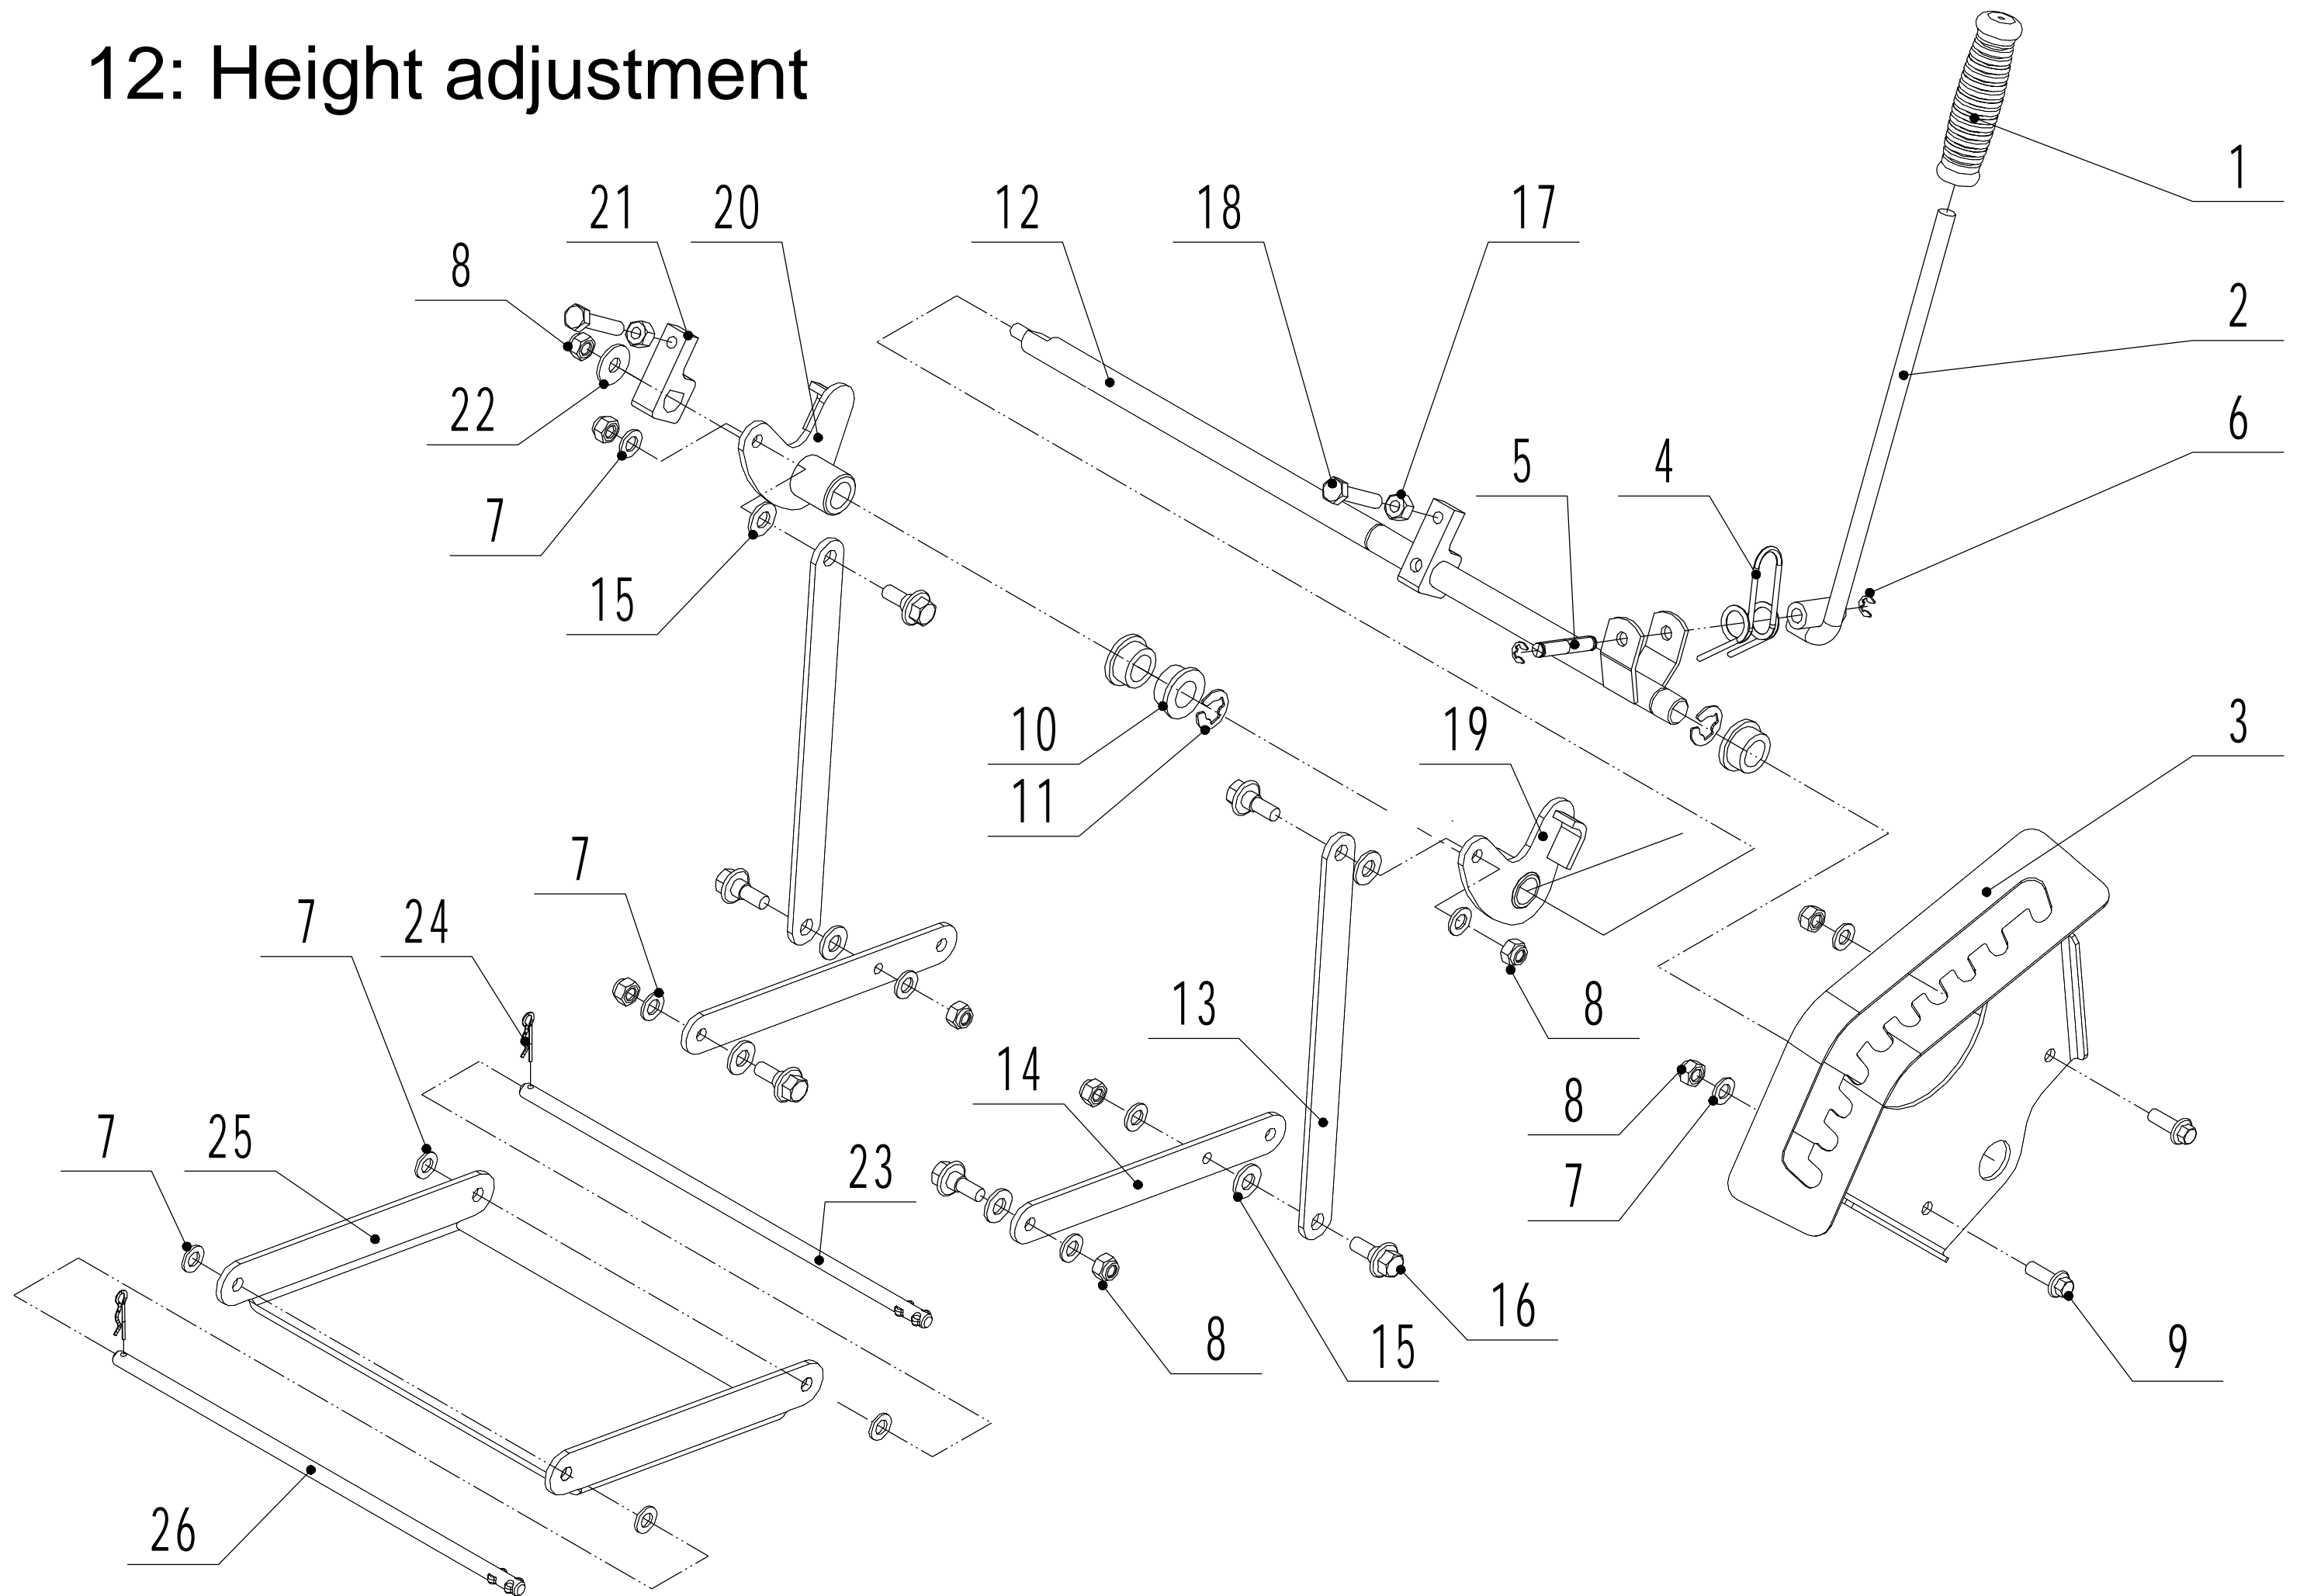

12: Height adjustment

12		WB 81 EC Ersatzteile 2025		
Nr.	Artikelnummer	Bezeichnung Deutsch	Bezeichnung Englisch	Anzahl
1	76EG11010	Griff	Adjustment lever	1
2	81EL01000/01	Höhenverstellhebel	Adjustment handle	1
3	81EL02000/01	Höhenverstellsegment	Graduator	1
4	76EG13010/02	Feder	Adjustment spring	1
5	76EG14010/02	Stift	Pin axis	1
6	1301006000	Simmerring	Check ring - 6	2
7	0301008000	Scheibe	Washer - 8	12
8	0202008000	Mutter M8	Nut - M8	11
9	0102008020	Bolzen M8x20	Bolt - M8x20	2
10	76EG01010	Lager	Adjustment rod bush	3
11	1301012000	Simmerring	Check ring - 12	2
12	81EL03000/02	Stange	Adjustment rod	1
13	81EL04000/02	Platte	Pull Stick	2
14	81EL05000/02	Platte	Back swing stick	2
15	76EC04010	Nylonscheibe	Nylon washer	4
16	76EC03010/02	Bolzen	Stage bolt	6
17	0201008000	Mutter M8	Nut - M8	2
18	0101008035	Bolzen M8x35	Bolt - M8x35	2
19	81EL06000/02	Halter (links)	Left pull arm	1
20	81EL07000/02	Halter (rechts)	Right pull arm	1
21	76EG08010/02	Platte	Limit block	1
22	0302008000	Scheibe	Big washer - 8	1
23	81EL08000/02	Stange	Pin axis B	1
24	5320333010	Ring	Check Ring	2
25	81EL09000/22	Gestell	Front swing frame	1
26	81EL10000/02	Stange	Pin axis A	1