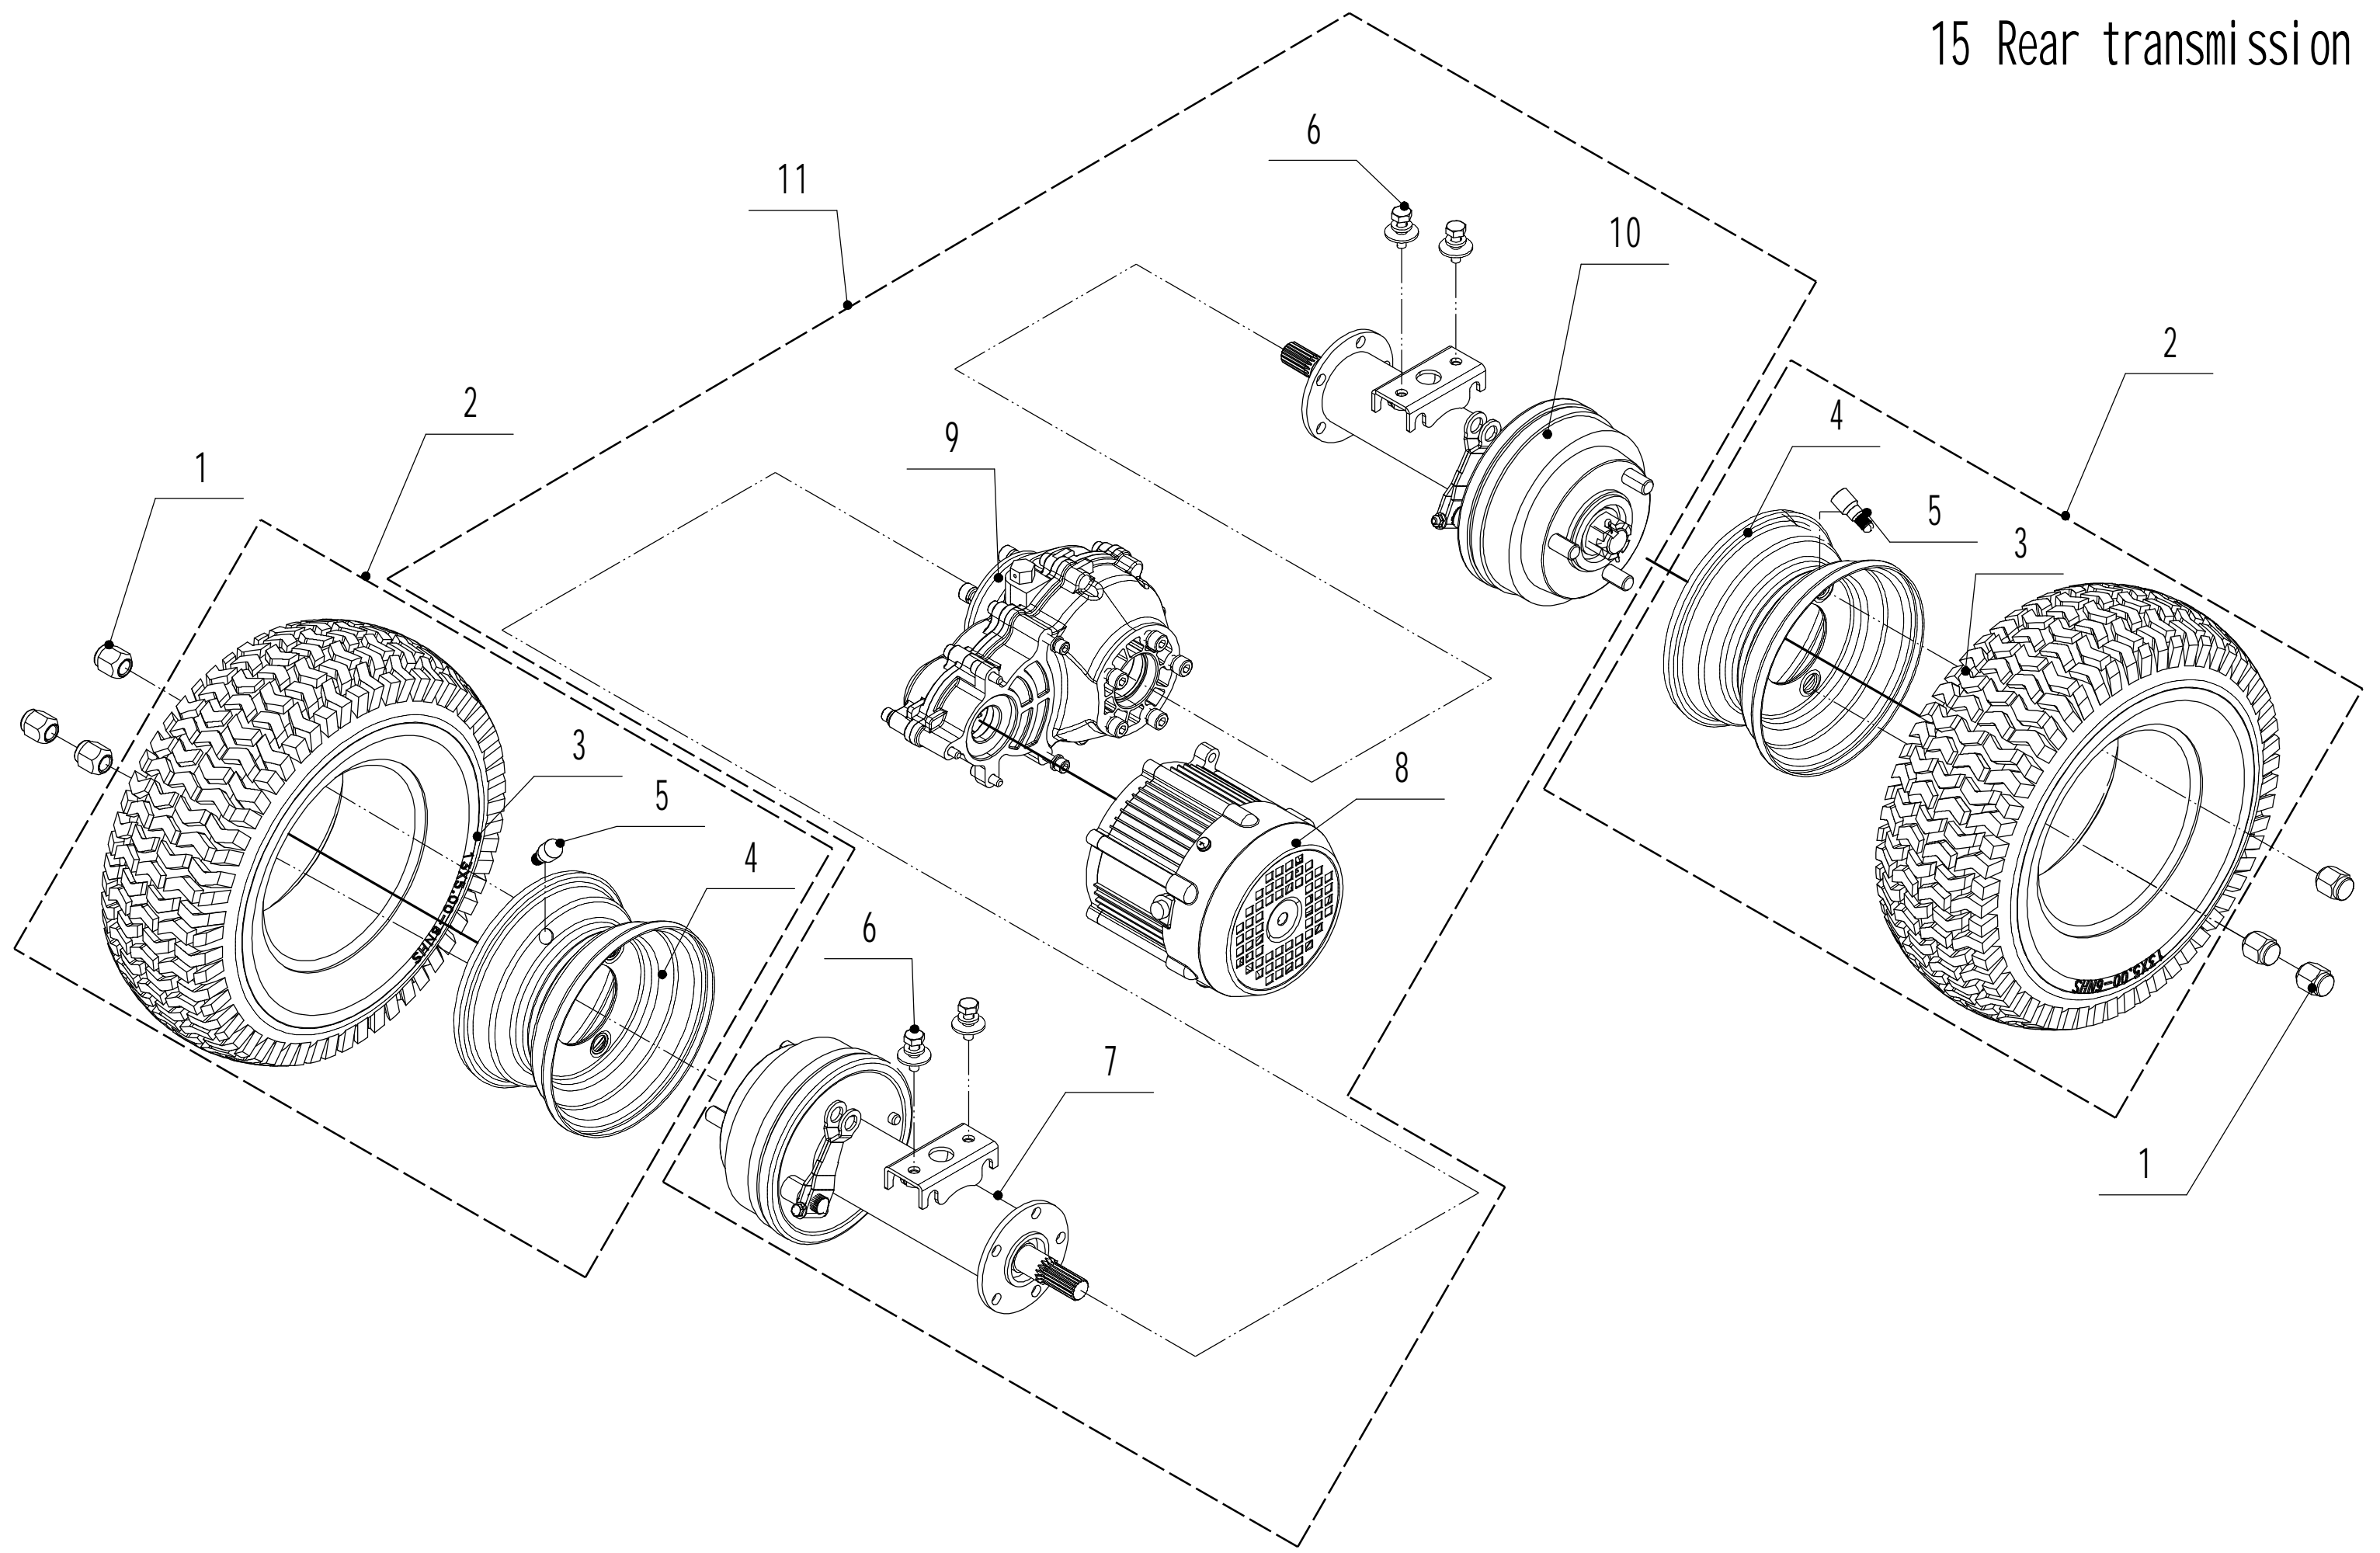

15 Rear transmission

15		WB 81 EC Ersatzteile 2025		
Nr.	Artikelnummer	Bezeichnung Deutsch	Bezeichnung Englisch	Anzahl
1	0215012000	Radmutter	Nut	6
2	76ELZ013	Hinterrad (komplett)	Wheel	2
3	ERLT013	Rad	Tire	2
4	76EI01000/22	Felge	Wheel hub	2
5	76EI08000	Luftdüse	Air tap	2
6	0118008025	Bolzen M8x25	Combined bolt - M8*25	4
7	76EI14000	Radhalter (links)	Left shaft assembly	1
8	76EN07020B1	Antriebsmotor	Motor	1
9	76EI05010	Getriebe	Gearbox	1
10	76EI15000	Radhalter (rechts)	Right shaft assembly	1
11	76EI16000	Antrieb (komplett)	Rear transmission assembly	1