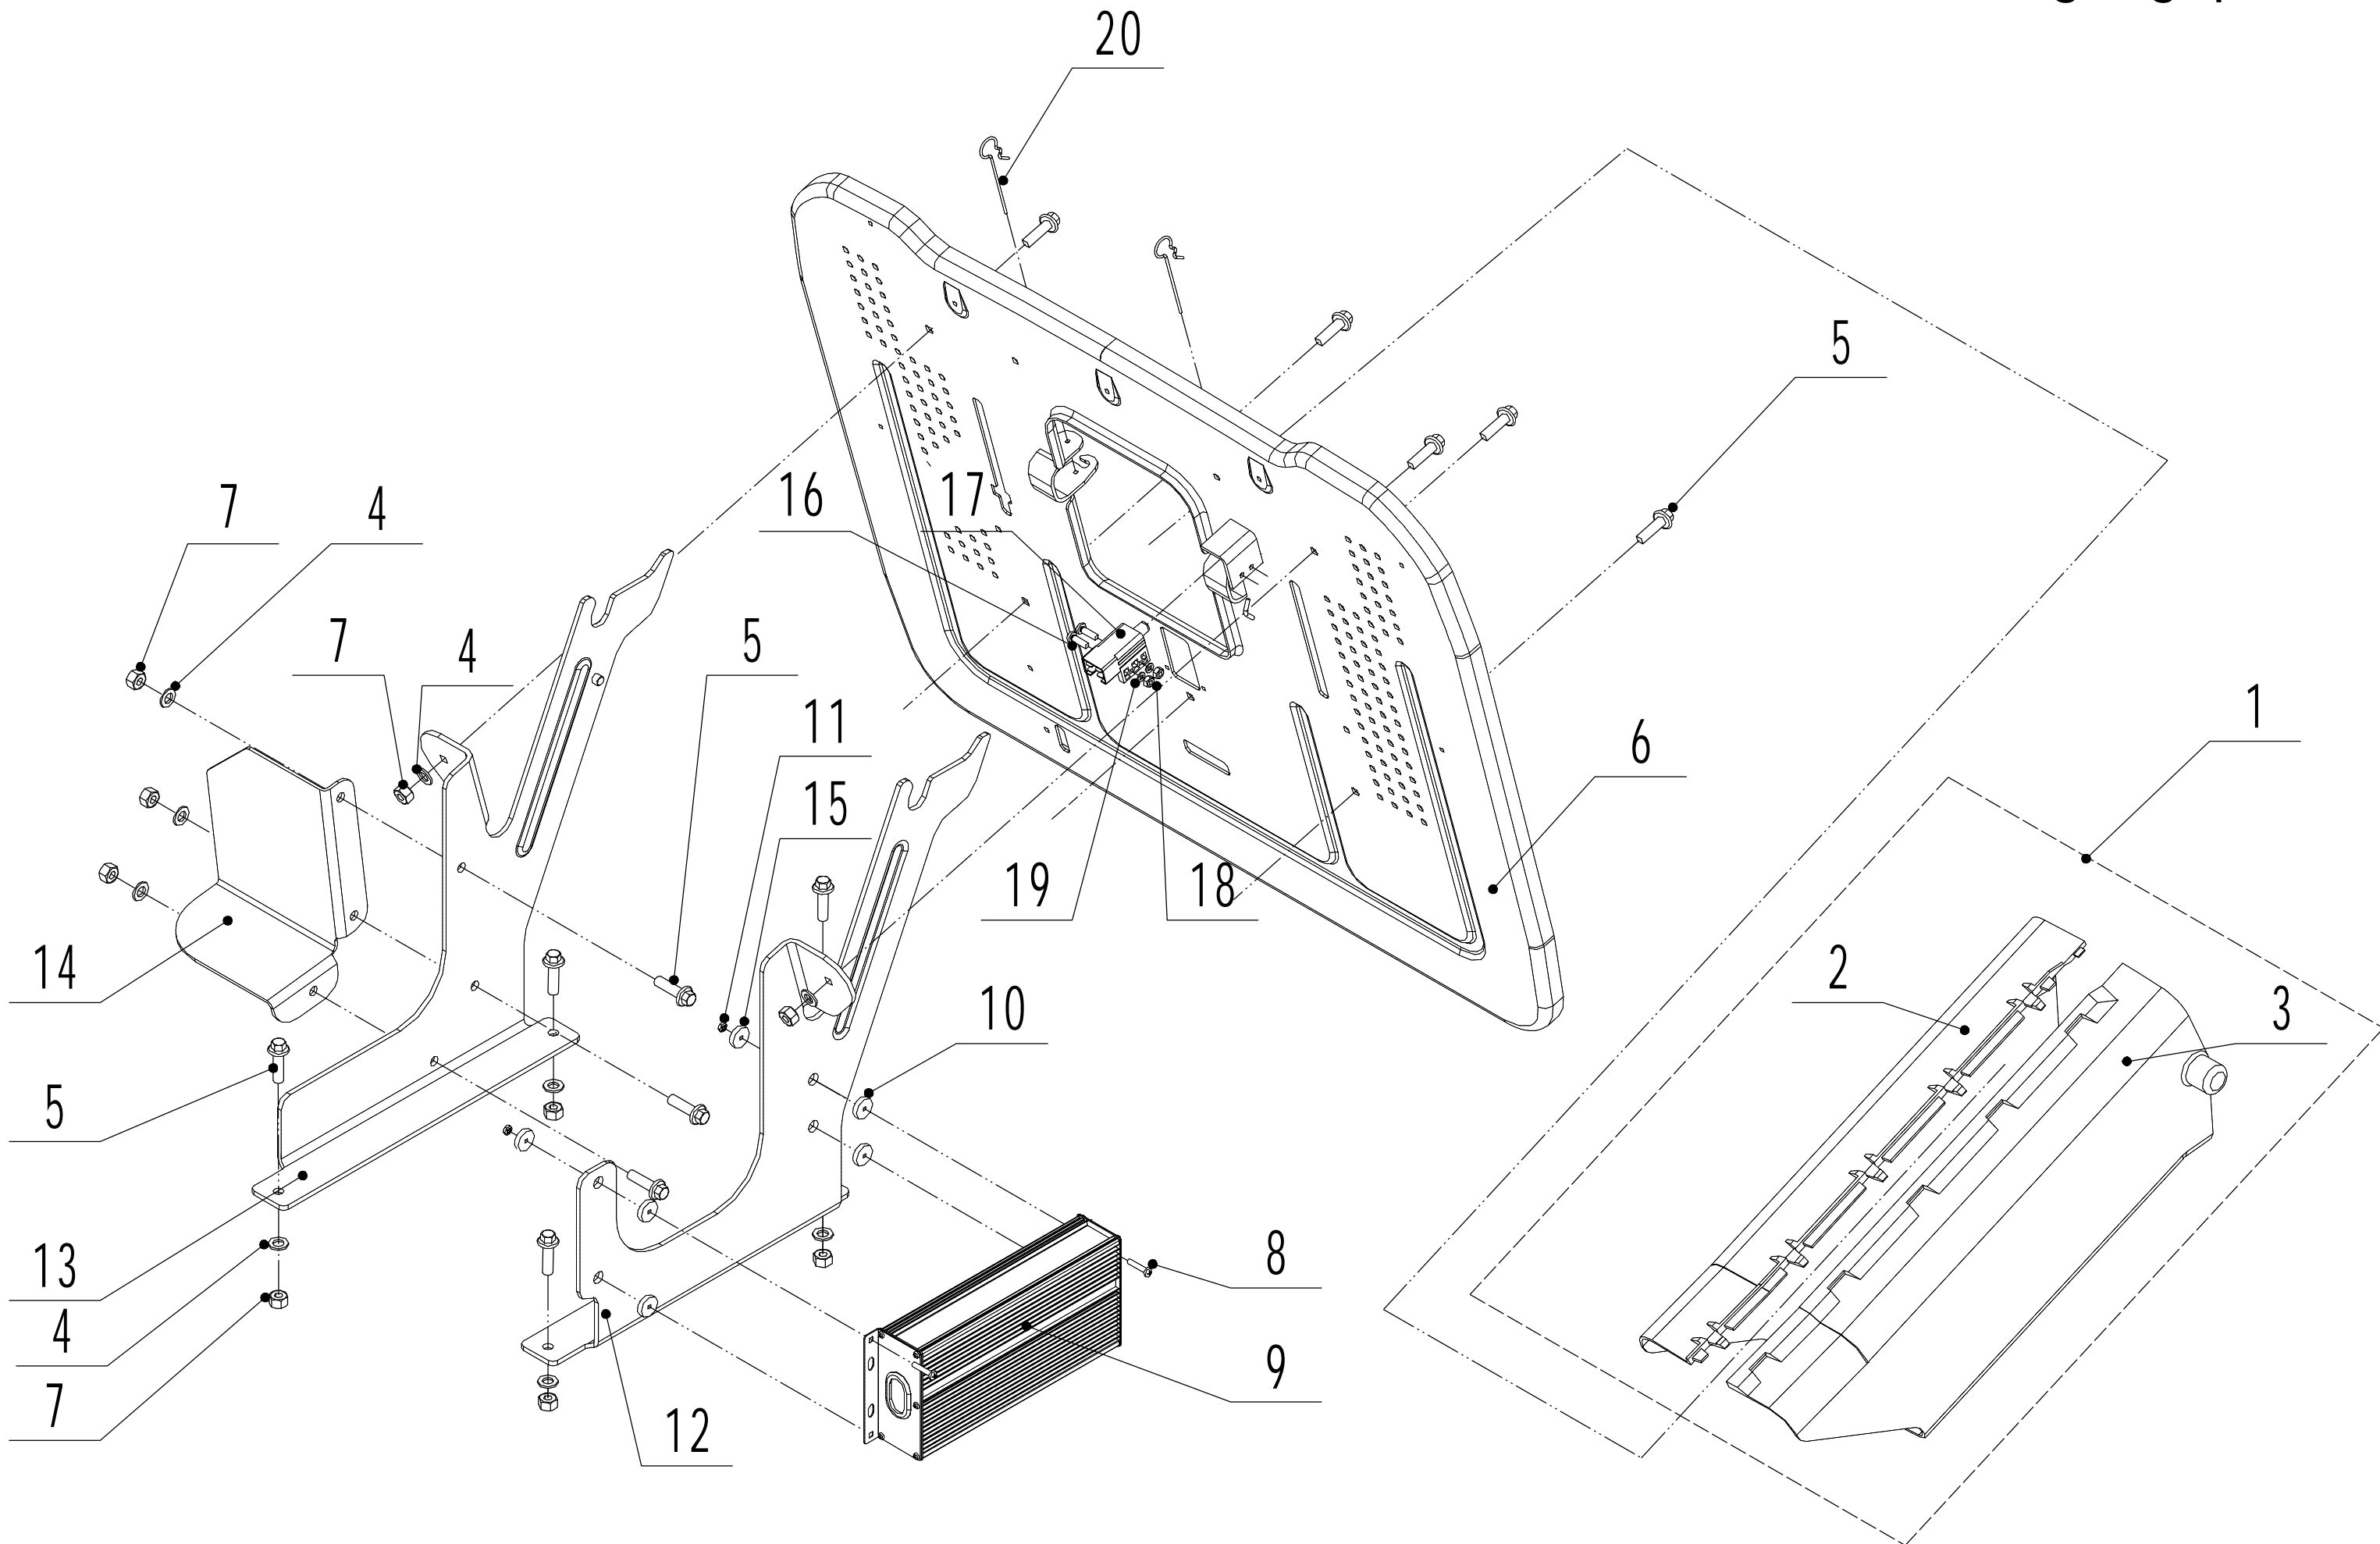

5: Discharging part

5 WB 81 EC Ersatzteile 2025				
Nr.	Artikelnummer	Bezeichnung Deutsch	Bezeichnung Englisch	Anzahl
1	81EE01000	Auswurfkanal komplett	discharging pipe	1
2	81EE01010	Auswurfkanal (links)	discharging pipe left part	1
3	81EE01020	Auswurfkanal (rechts)	discharging pipe right part	1
4	0301008000	Scheibe	Washer - 8	9
5	0102008025	Schraube M8x 25	Bolt - M8x25	12
6	81EE02000/22	Fangkorbhalterung	Grass catcher	1
7	0202008000	Mutter M8	Nut - M8	9
8	0104004020	Schraube M4x20	Screw - M4x20	2
9	81EE03000B1	Steuergerät (Antrieb)	Walking controller	1
10	76ED05010	Scheibe	Spacer	4
11	0202004000	Mutter M4	Nut - M4	2
12	81EE04000/22	Fangsackhalter (links)	left bracket of grass bag back plate	1
13	81EE05000/22	Fangsackhalter (rechts)	Right bracket of grass bag back plate	1
14	81EE06000/22	Halter	Supporting frame of battery cabin	1
15	76ED06010	Gummischeibe	Insulation cushion	2
16	0104005016	Schraube M5x16	Screw - M5x16	2
17	Z61C0300	Schalter	Limit switch	1
18	0202005000	Mutter	Nut - 5	2
19	0301005000	Scheibe	Washer - 5	2
20	81EE07000/02	Sicherungssplint	Check ring	2