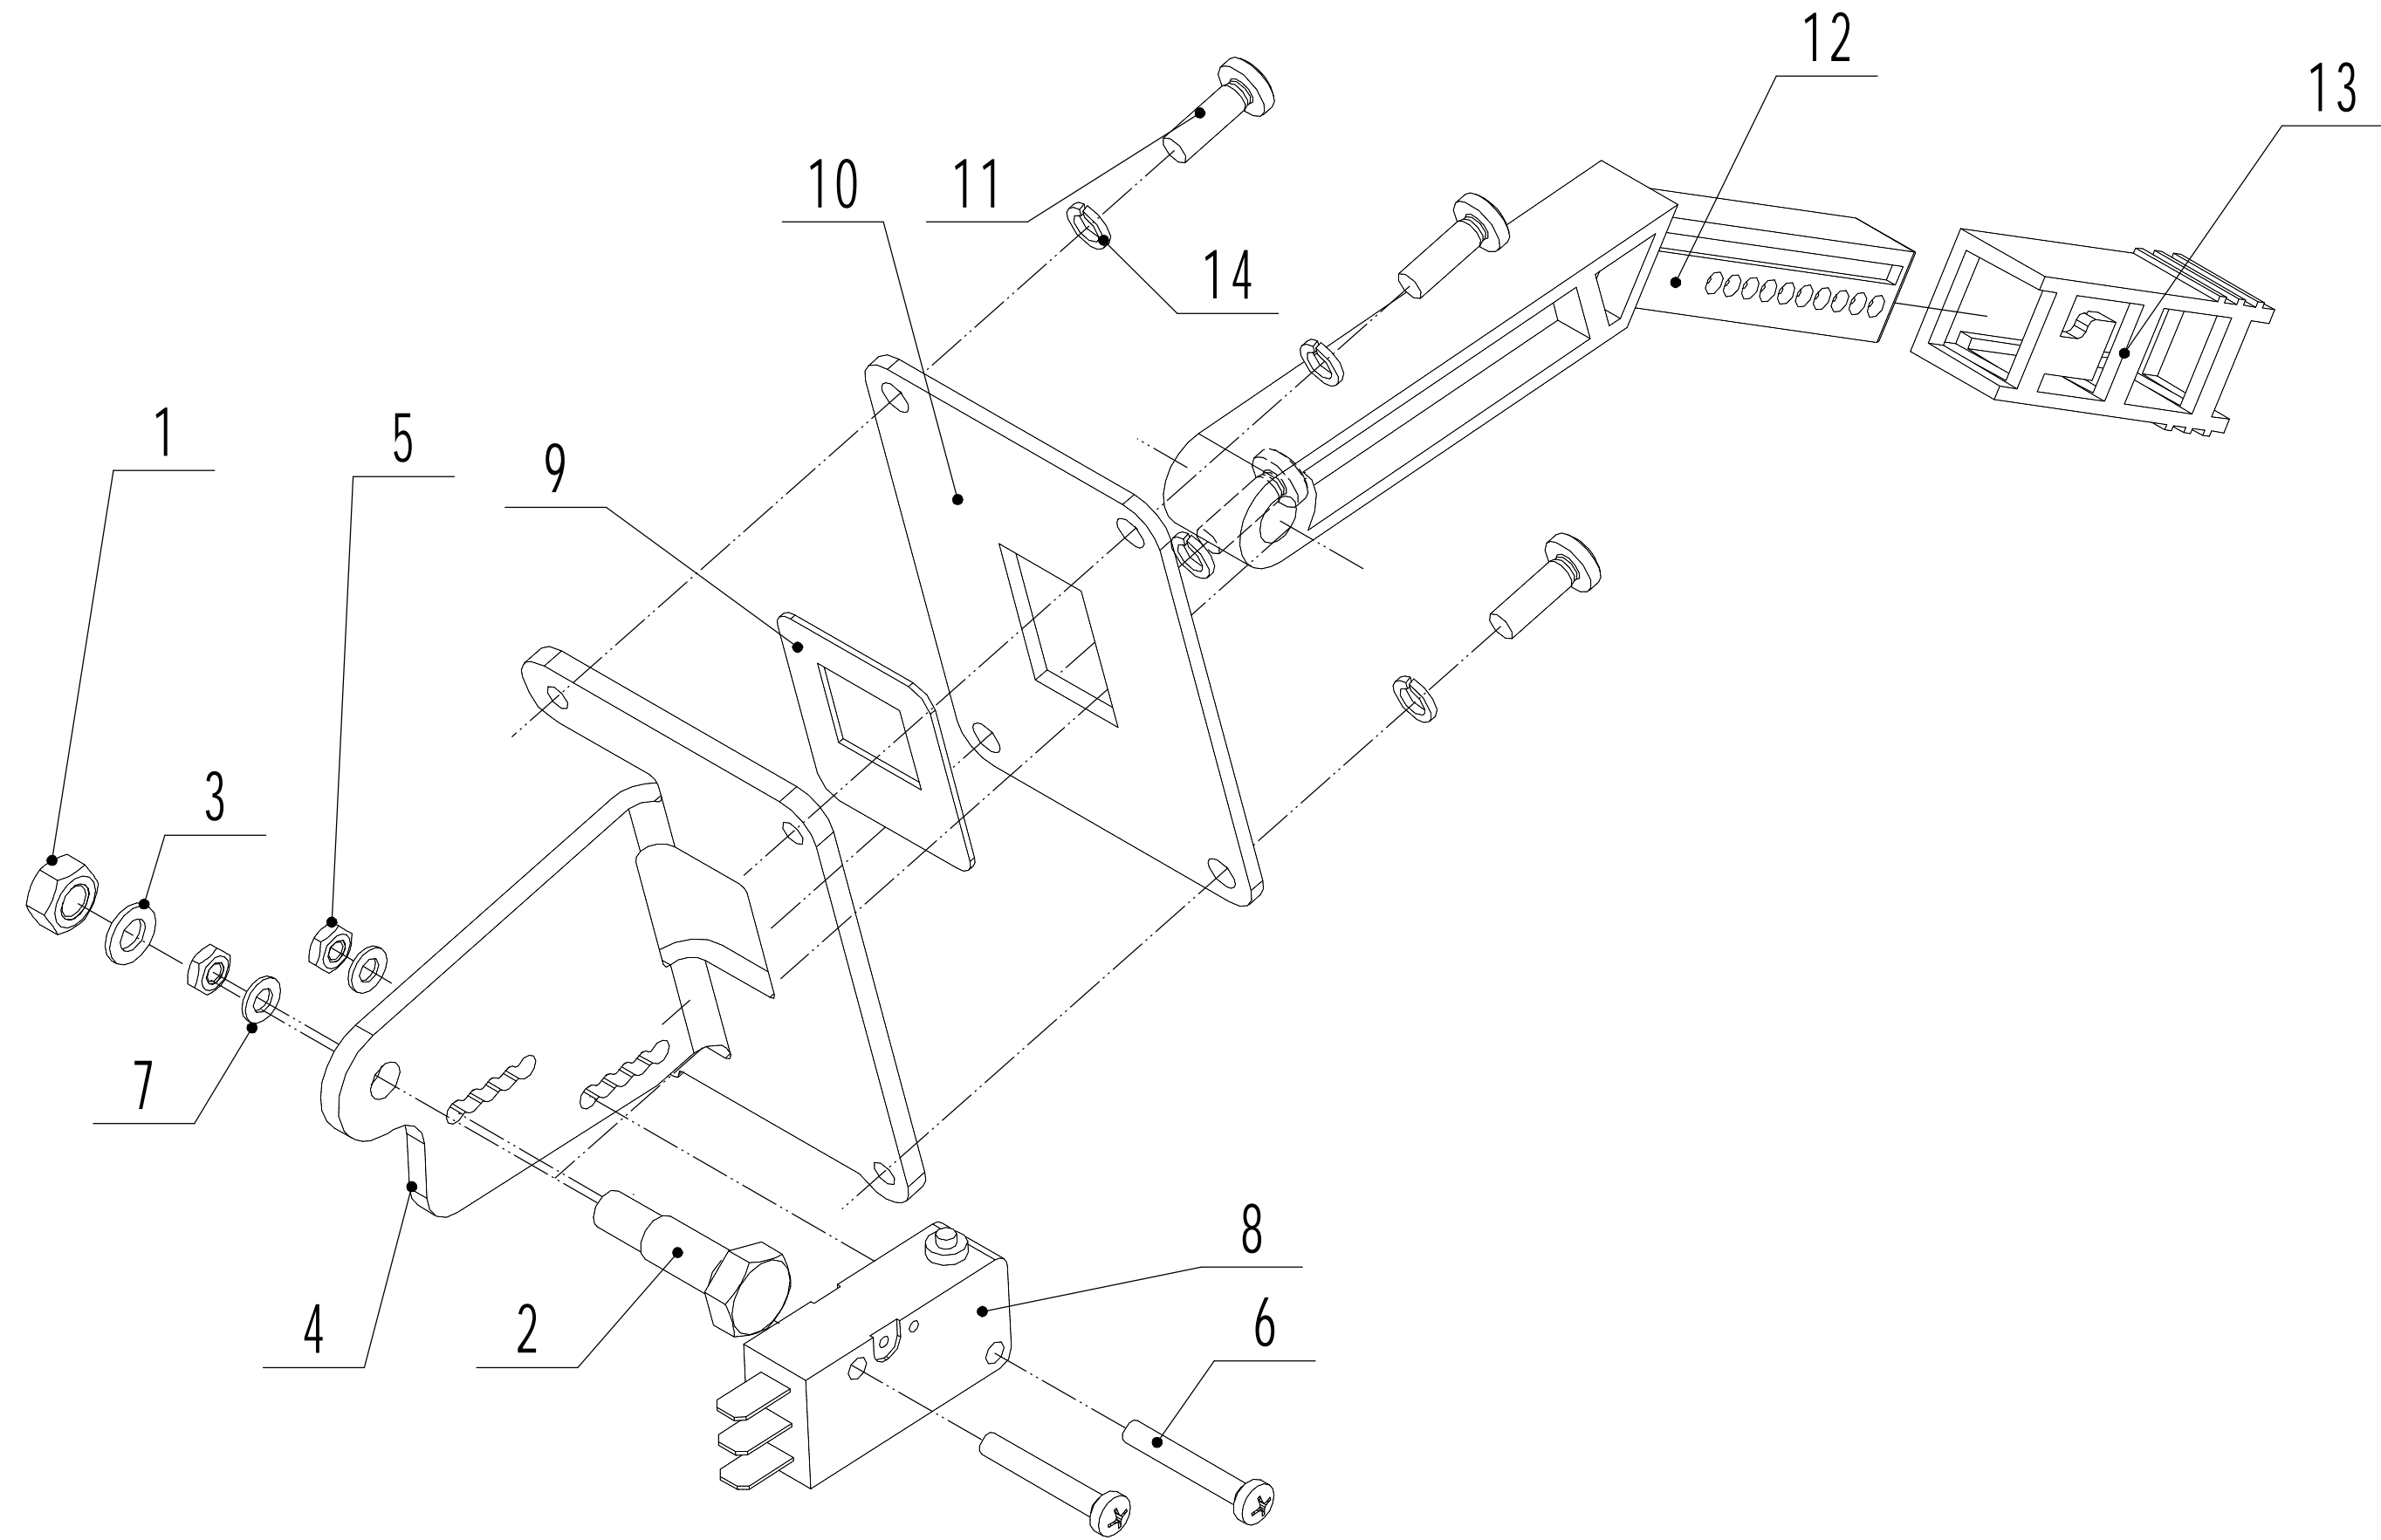

4: Indicator part

4		WB 81 EC Ersatzteile 2025		
Nr.	Artikelnummer	Bezeichnung Deutsch	Bezeichnung Englisch	Anzahl
1	0202005000	Mutter M5	Nut - M5	1
2	81ED01000/02	Bolzen	Stage bolt	1
3	0301005000	Scheibe	Washer	1
4	81ED02000/02	Halterung	Bracket	1
5	0202003000	Mutter	Nut - M3	2
6	0104003020	Schraube M3x20	Screw - M3x20	2
7	0301003000	Scheibe	Washer - 3	2
8	81QJC001	Schalter	Indicator switch	1
9	81ED03000	Platte	Sliding baffle	1
10	81ED04000/02	Schutz	Cover	1
11	0106004015	Schraube 4.2x16	Screw - 4.2x16	4
12	81ED05000	Hebel	Pressing stick	1
13	81ED06000	Hülle	Connecting stick	1
14	0401004000	Feder	Spring washer - 4	4