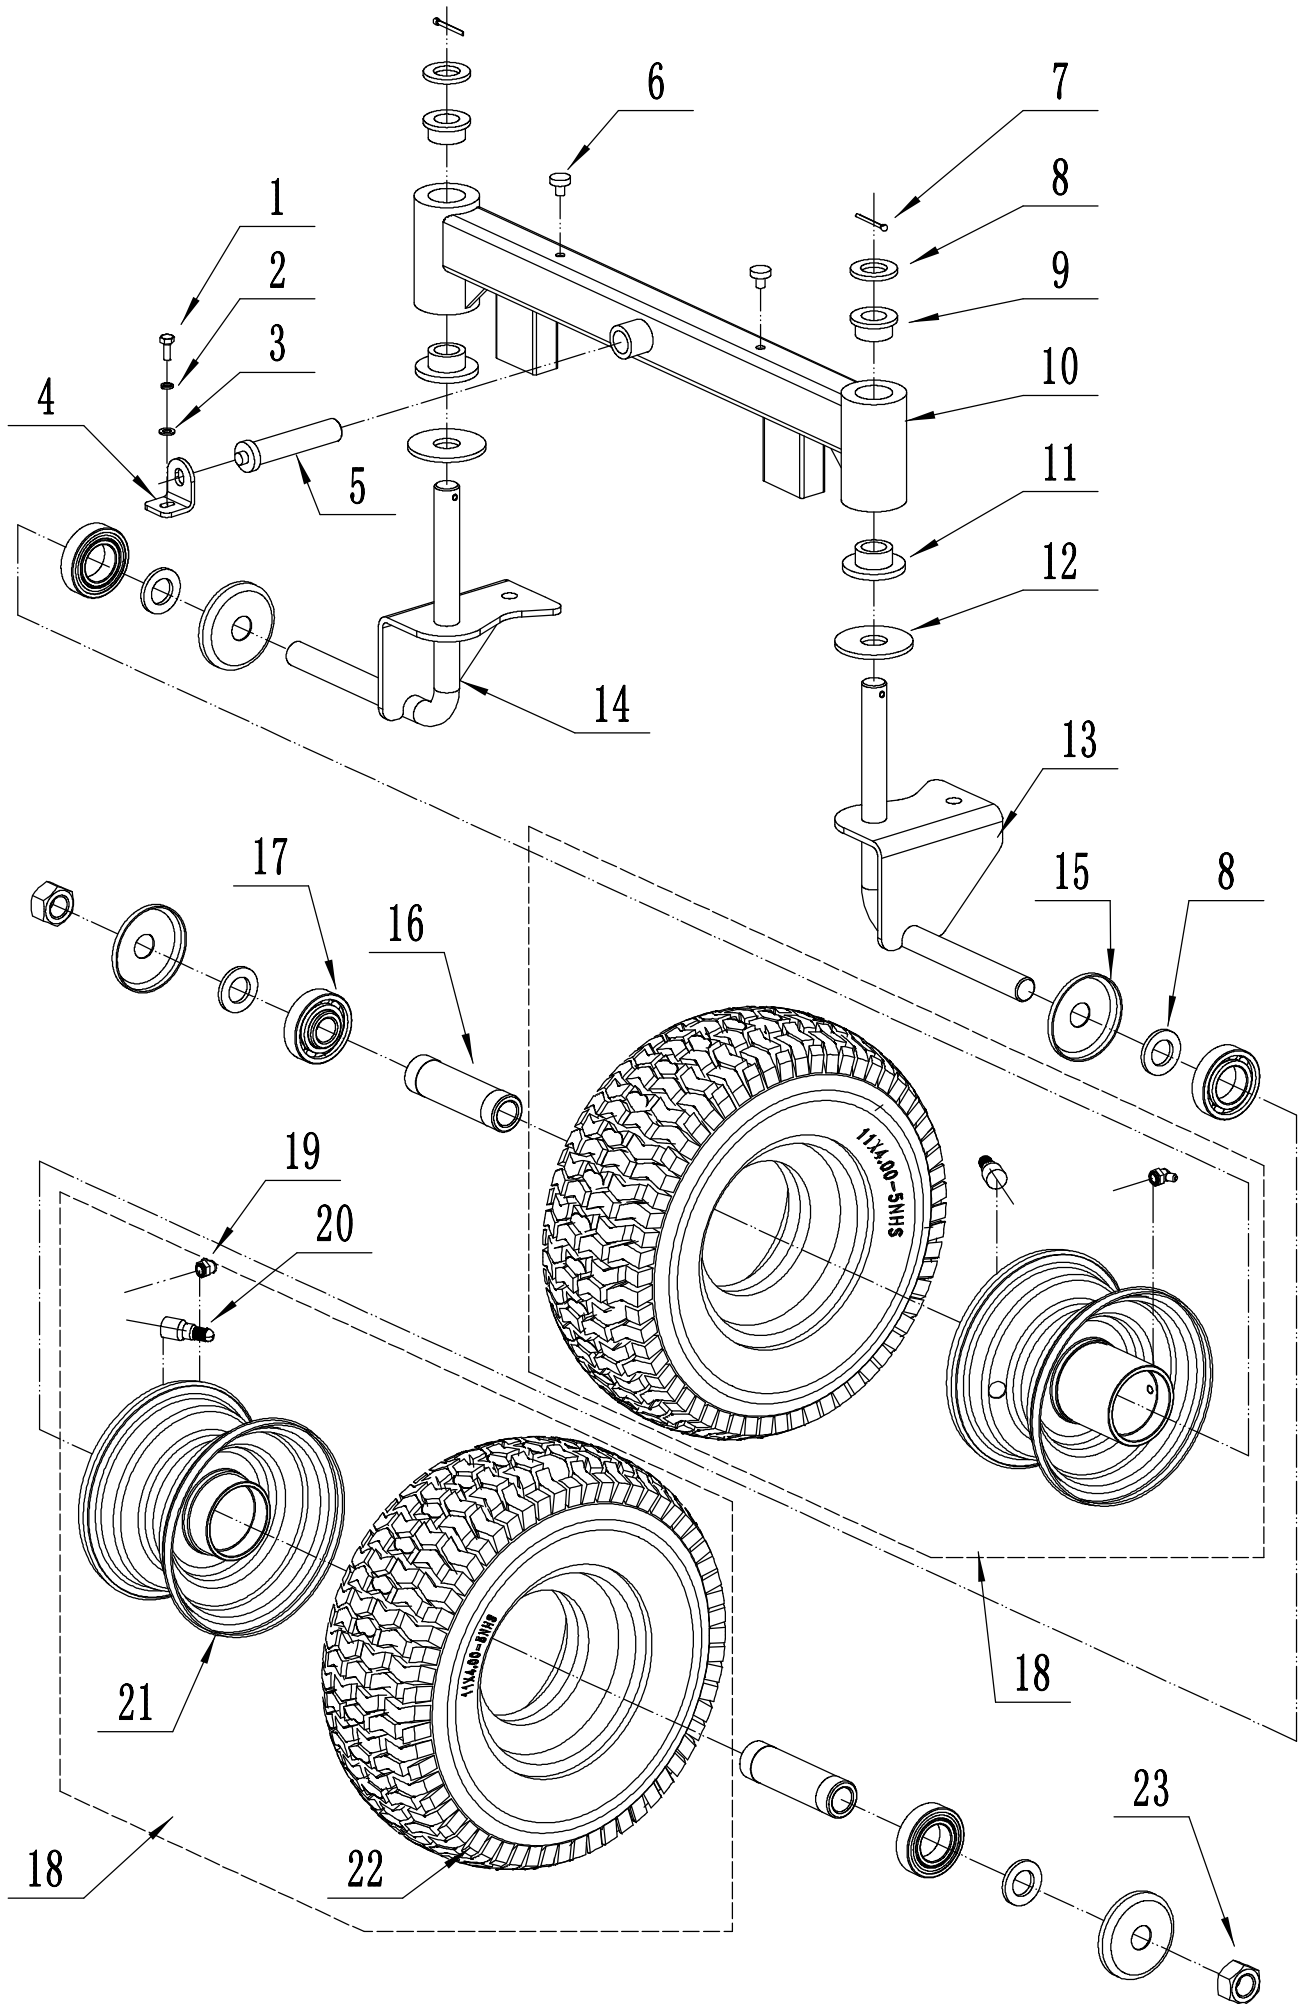

13 Front wheel

13 WB 81 EC Ersatzteile 2025				
Nr.	Artikelnummer	Bezeichnung Deutsch	Bezeichnung Englisch	Anzahl
1	0101005012	Bolzen 5x12	Bolt - 5*12	1
2	0401005000	Scheibe	Spring washer - 5	1
3	0301005000	Scheibe	Washer - 5	1
4	76EJ10010/02	Halter	Limit plate	1
5	76EJ01010/02	Stange	Pin Axis of front wheel bracket	1
6	76EJ11010	Propfen	Cushion	2
7	0501003022	Splint	Check ring	2
8	0301016000	Scheibe	Washer - 16	6
9	76EG01010	Propfen	Rubber bush	2
10	76EJ03000B1/22	Radhalterung	Front wheel hanging beam	1
11	76EJ04010	Stopfen	Rubber bush	2
12	0302016000	Scheibe	Big washer	2
13	76EJ05000B1/01	Radhalter (links)	Left wheel axis	1
14	76EJ06000B1/01	Radhalter (rechts)	Right wheel axis	1
15	76EJ09040/02	Staubschutz	Dust-proof cover	4
16	76EJ08010/02	Buchse	Axis bush	2
17	6005/2RS	Kugellager	Bearing	4
18	76ELZ011	Rad inkl. Felge	Wheel	2
19	2501006000	Schmiernippel	Oil cup	2
20	76EI08000	Luftdüse	Air tap	2
21	76EJ09000/22	Felge	Wheel hub	2
22	ERLT011	Rad	Tire	2
23	0202016000	Mutter M16	Nut - M16	2