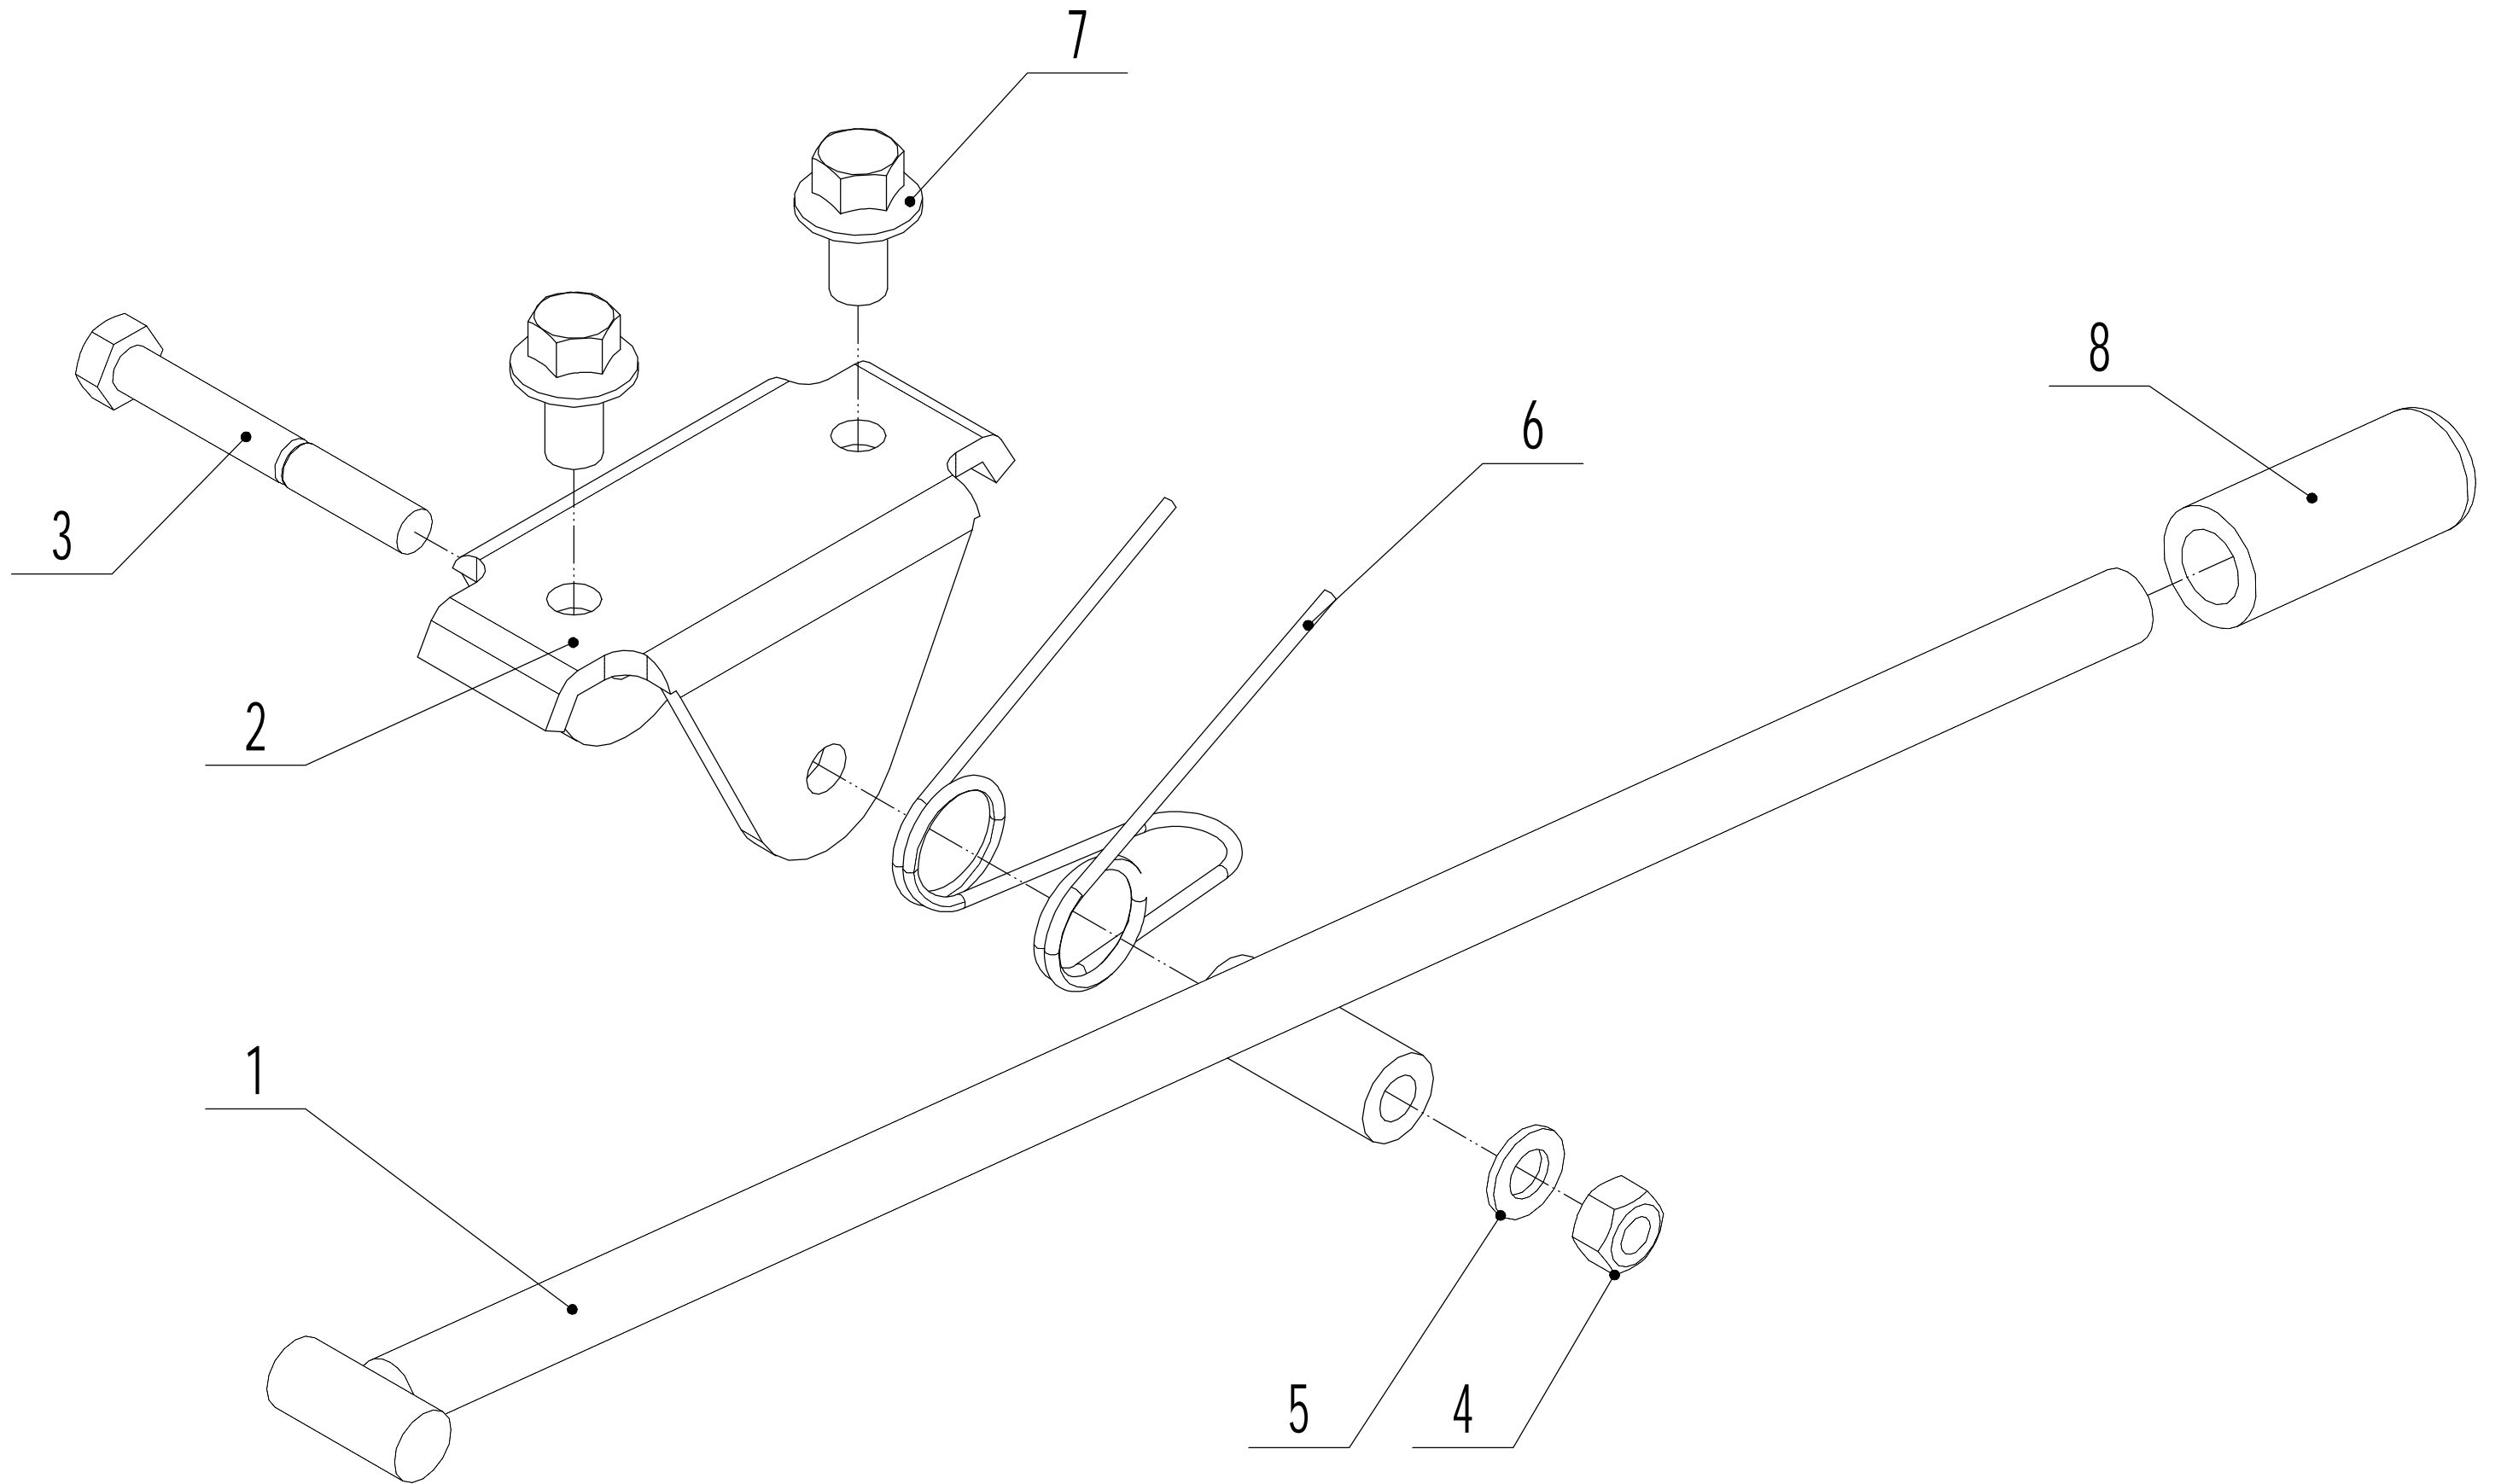

10: Park component

10	WB 81 EC Ersatzteile 2025			
Nr.	Artikelnummer	Bezeichnung Deutsch	Bezeichnung Englisch	Anzahl
1	81EJ01000/02	Stange	Park grip	1
2	81EJ02000/02	Halter	Park grip bracket	1
3	0101005040	Bolzen M5x40	Bolt - M5x40	1
4	0202005000	Mutter M5	Nut - M5	1
5	0301005000	Scheibe	Washer - 5	1
6	81EJ03000/02	Feder	Twist spring	1
7	0102006008	Bolzen M6x8	Bolt - M6x8	2
8	81EJ04000	Gummischutz	Park grip bush	1