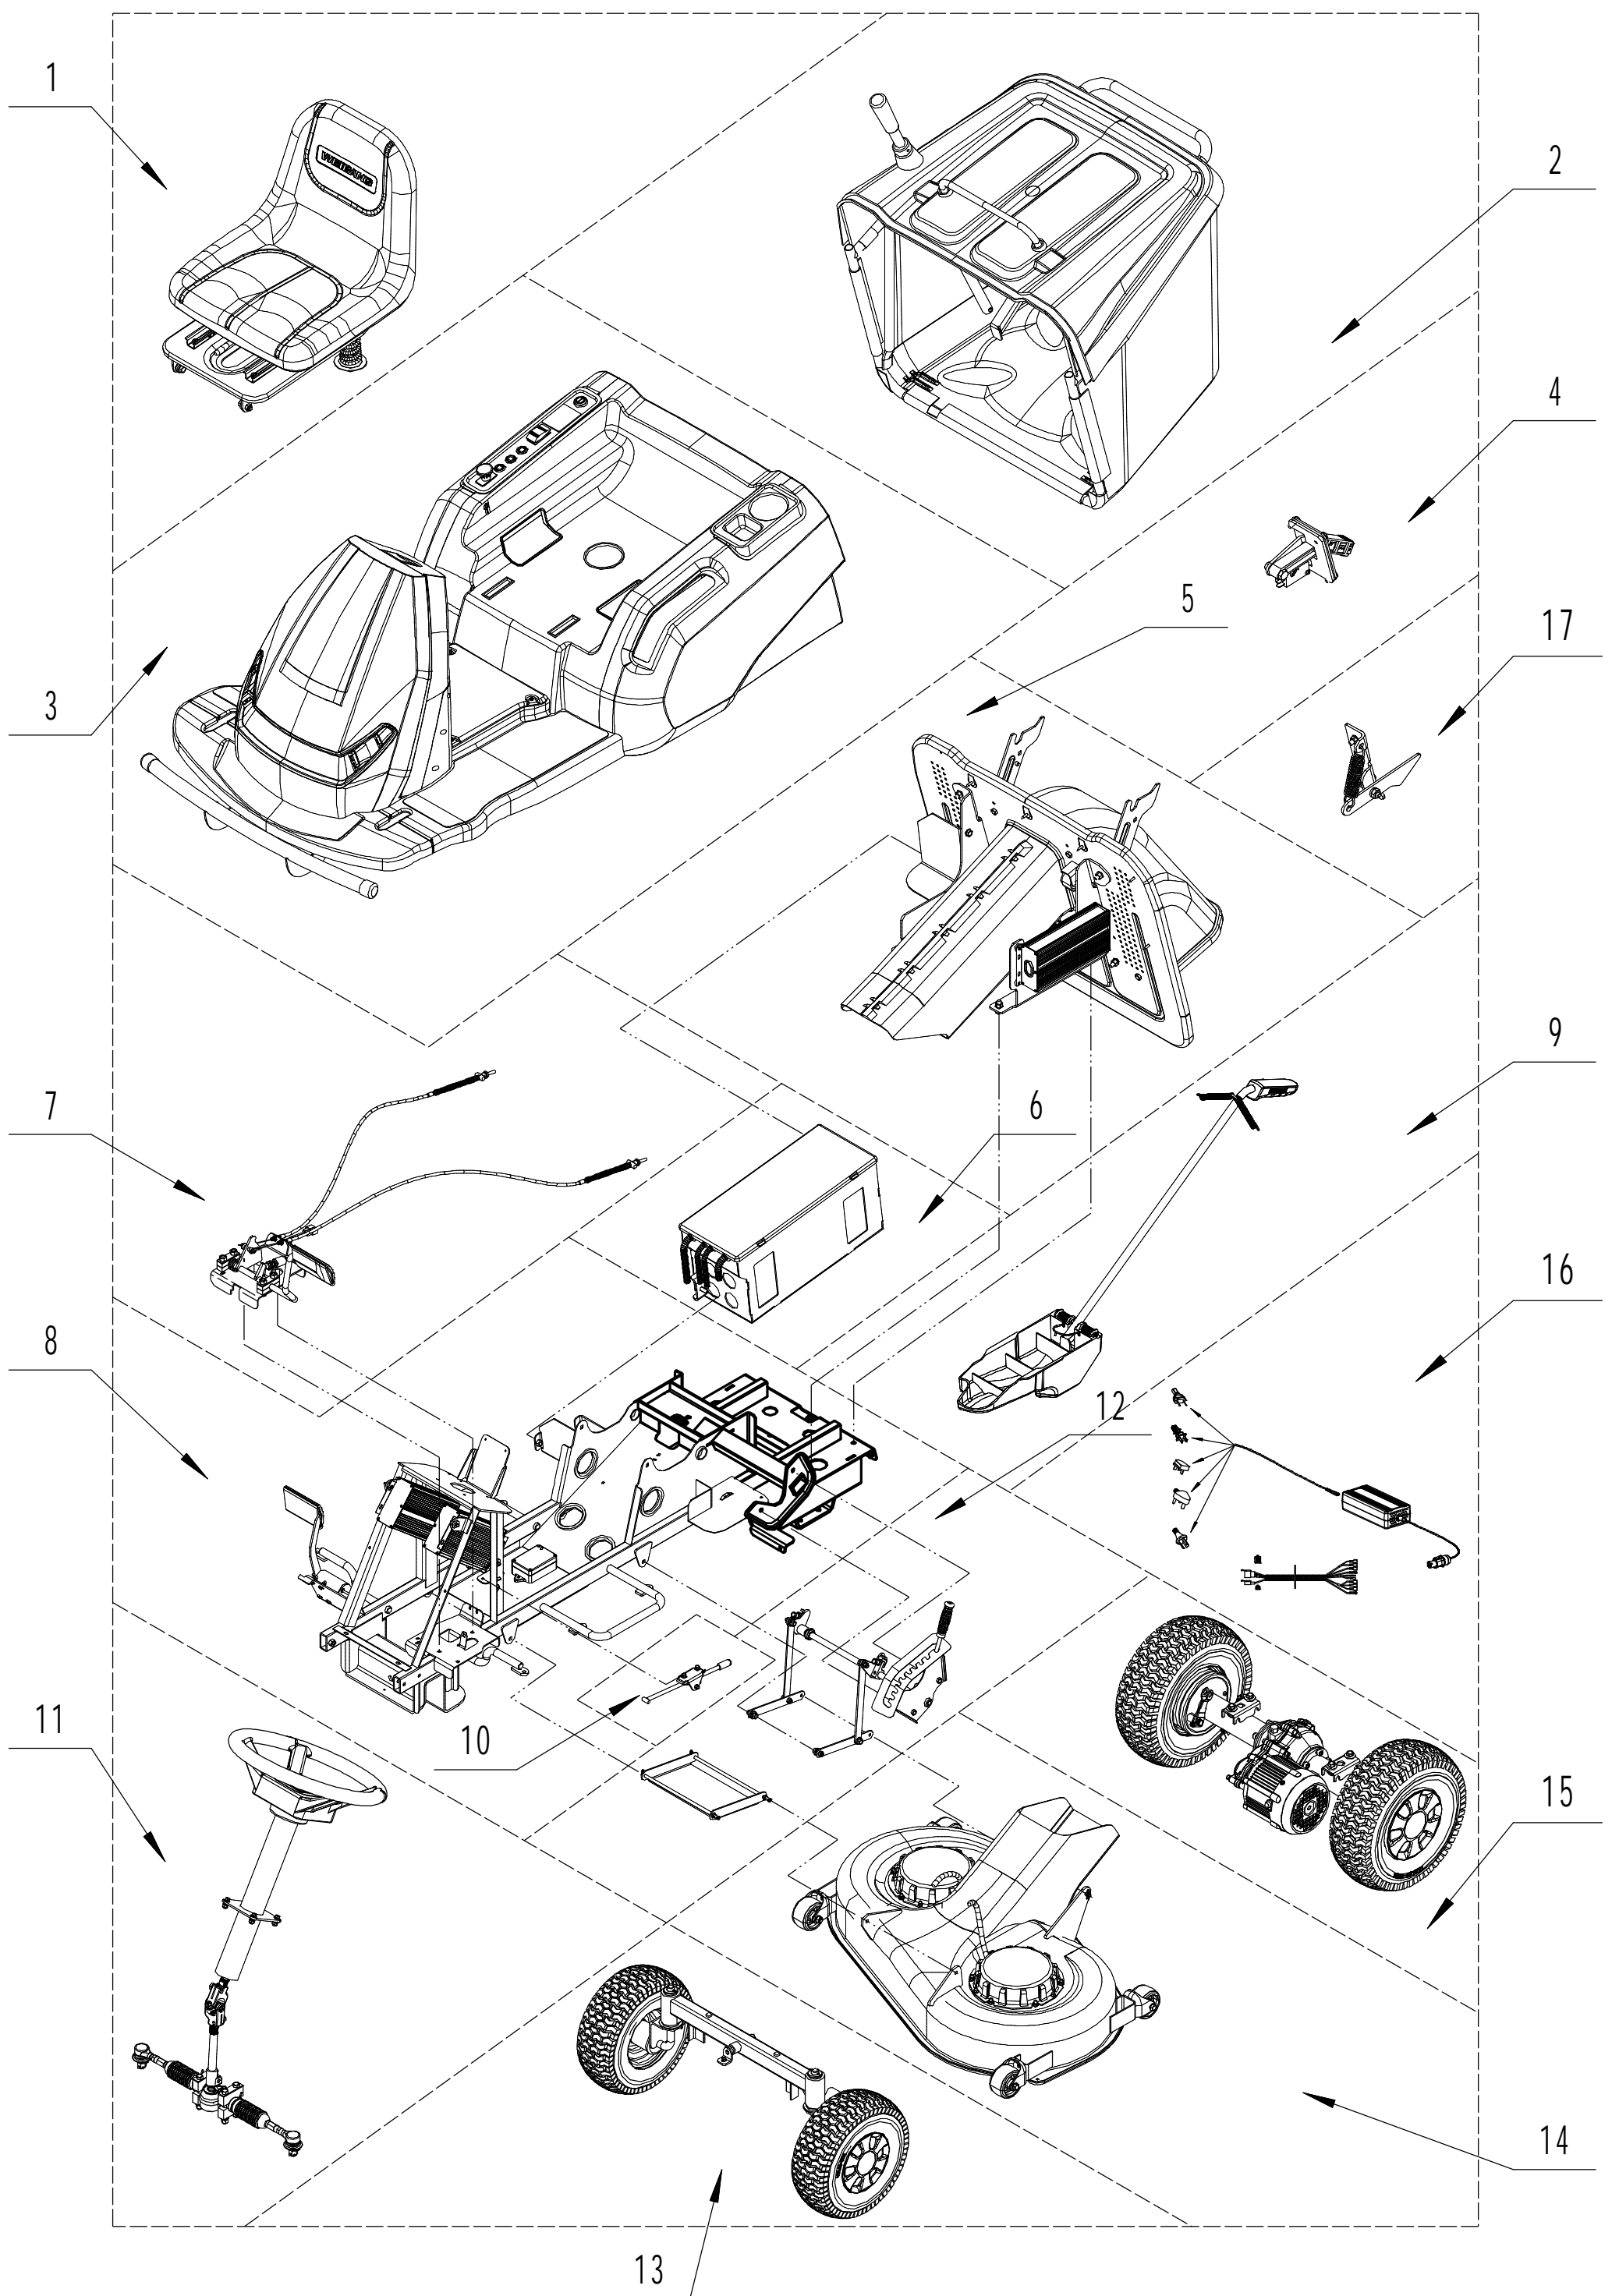

Model : WB81EC-B

Service code:81E201911

WB 81 EC Ersatzteilliste Service Code : 81E201911

Nr.	Bezeichnung Deutsch	Bezeichnung Englisch
1	Sitz	Chair Component
2	Fangkorb	Grass catcher assembly
3	Schild	Shield Part
4	Anzeige	Indicator Part
5	Entladebauteil	Discharging part
6	Batterie	Battery part
7	Bremsbauteil	Brake part
8	Gehäuse	Chassis Part
9	Mulchstopfen	Mulching plug part
10	Parkkomponente	Park component
11	Lenkung	Steering Part
12	Höhenverstellung	Height Adjustment
13	Vorderrad	Front wheel
14	Mähdeck	Cutting Deck Assembly
15	Hinterradgetriebe	Rear transmission
16	Ladegerät und Kabel	Charger and Cables
17	Fangkorb Hebel	Grass catcher hook

1 : Chair component

1 WB 81 EC Ersatzteile 2025				
Nr.	Artikelnummer	Bezeichnung Deutsch	Bezeichnung Englisch	Anzahl
1	76EB01010	Sitz	Chair	1
2	0201008000	Mutter M8	Nut - M8	8
3	0401008000	Scheibe	Spring washer - Ø8	12
4	0301008000	Unterlegscheibe	Washer - 8	12
5	76EN03030/22	Sitzplatte	Connecting plate	1
6	0103008020	Schraube M8x20	Screw - 8*20	4
7	0103008016	Schraube M8x16	Screw - 8*16	8
8	76EN03050	Führungsschiene (rechts)	Right rail	1
9	76EN03040	Führungsschiene (links)	Left rail	1
10	0102010025	Bolzen M10x25	Bolt -10*25	2
11	81EA01000/22	Platte	Surporting plate	1
12	76EC03010/02	Bolzen	Stage bolt	2
13	4510503010	Scheibe	Washer	2
14	0202008000	Mutter M8	Nut - M8	2
15	81EA02000/04	Feder	Damping spring	1
16	0301010000	Scheibe	Washer - 10	1
17	0204010000	Mutter M10	Nut - M10	1
18	0102008045	Bolzen M8x45	Bolt - 8*45	1
19	76EB07010/02	Hülse	Bush	1
20	76EB06020	Scheibe	Cushion	1
21	81QZY001	Schalter	Switch	1
22	76EB08010/02	Kappe	Cap	1
23	76EB09010B1/04	Feder	Pressing spring	1