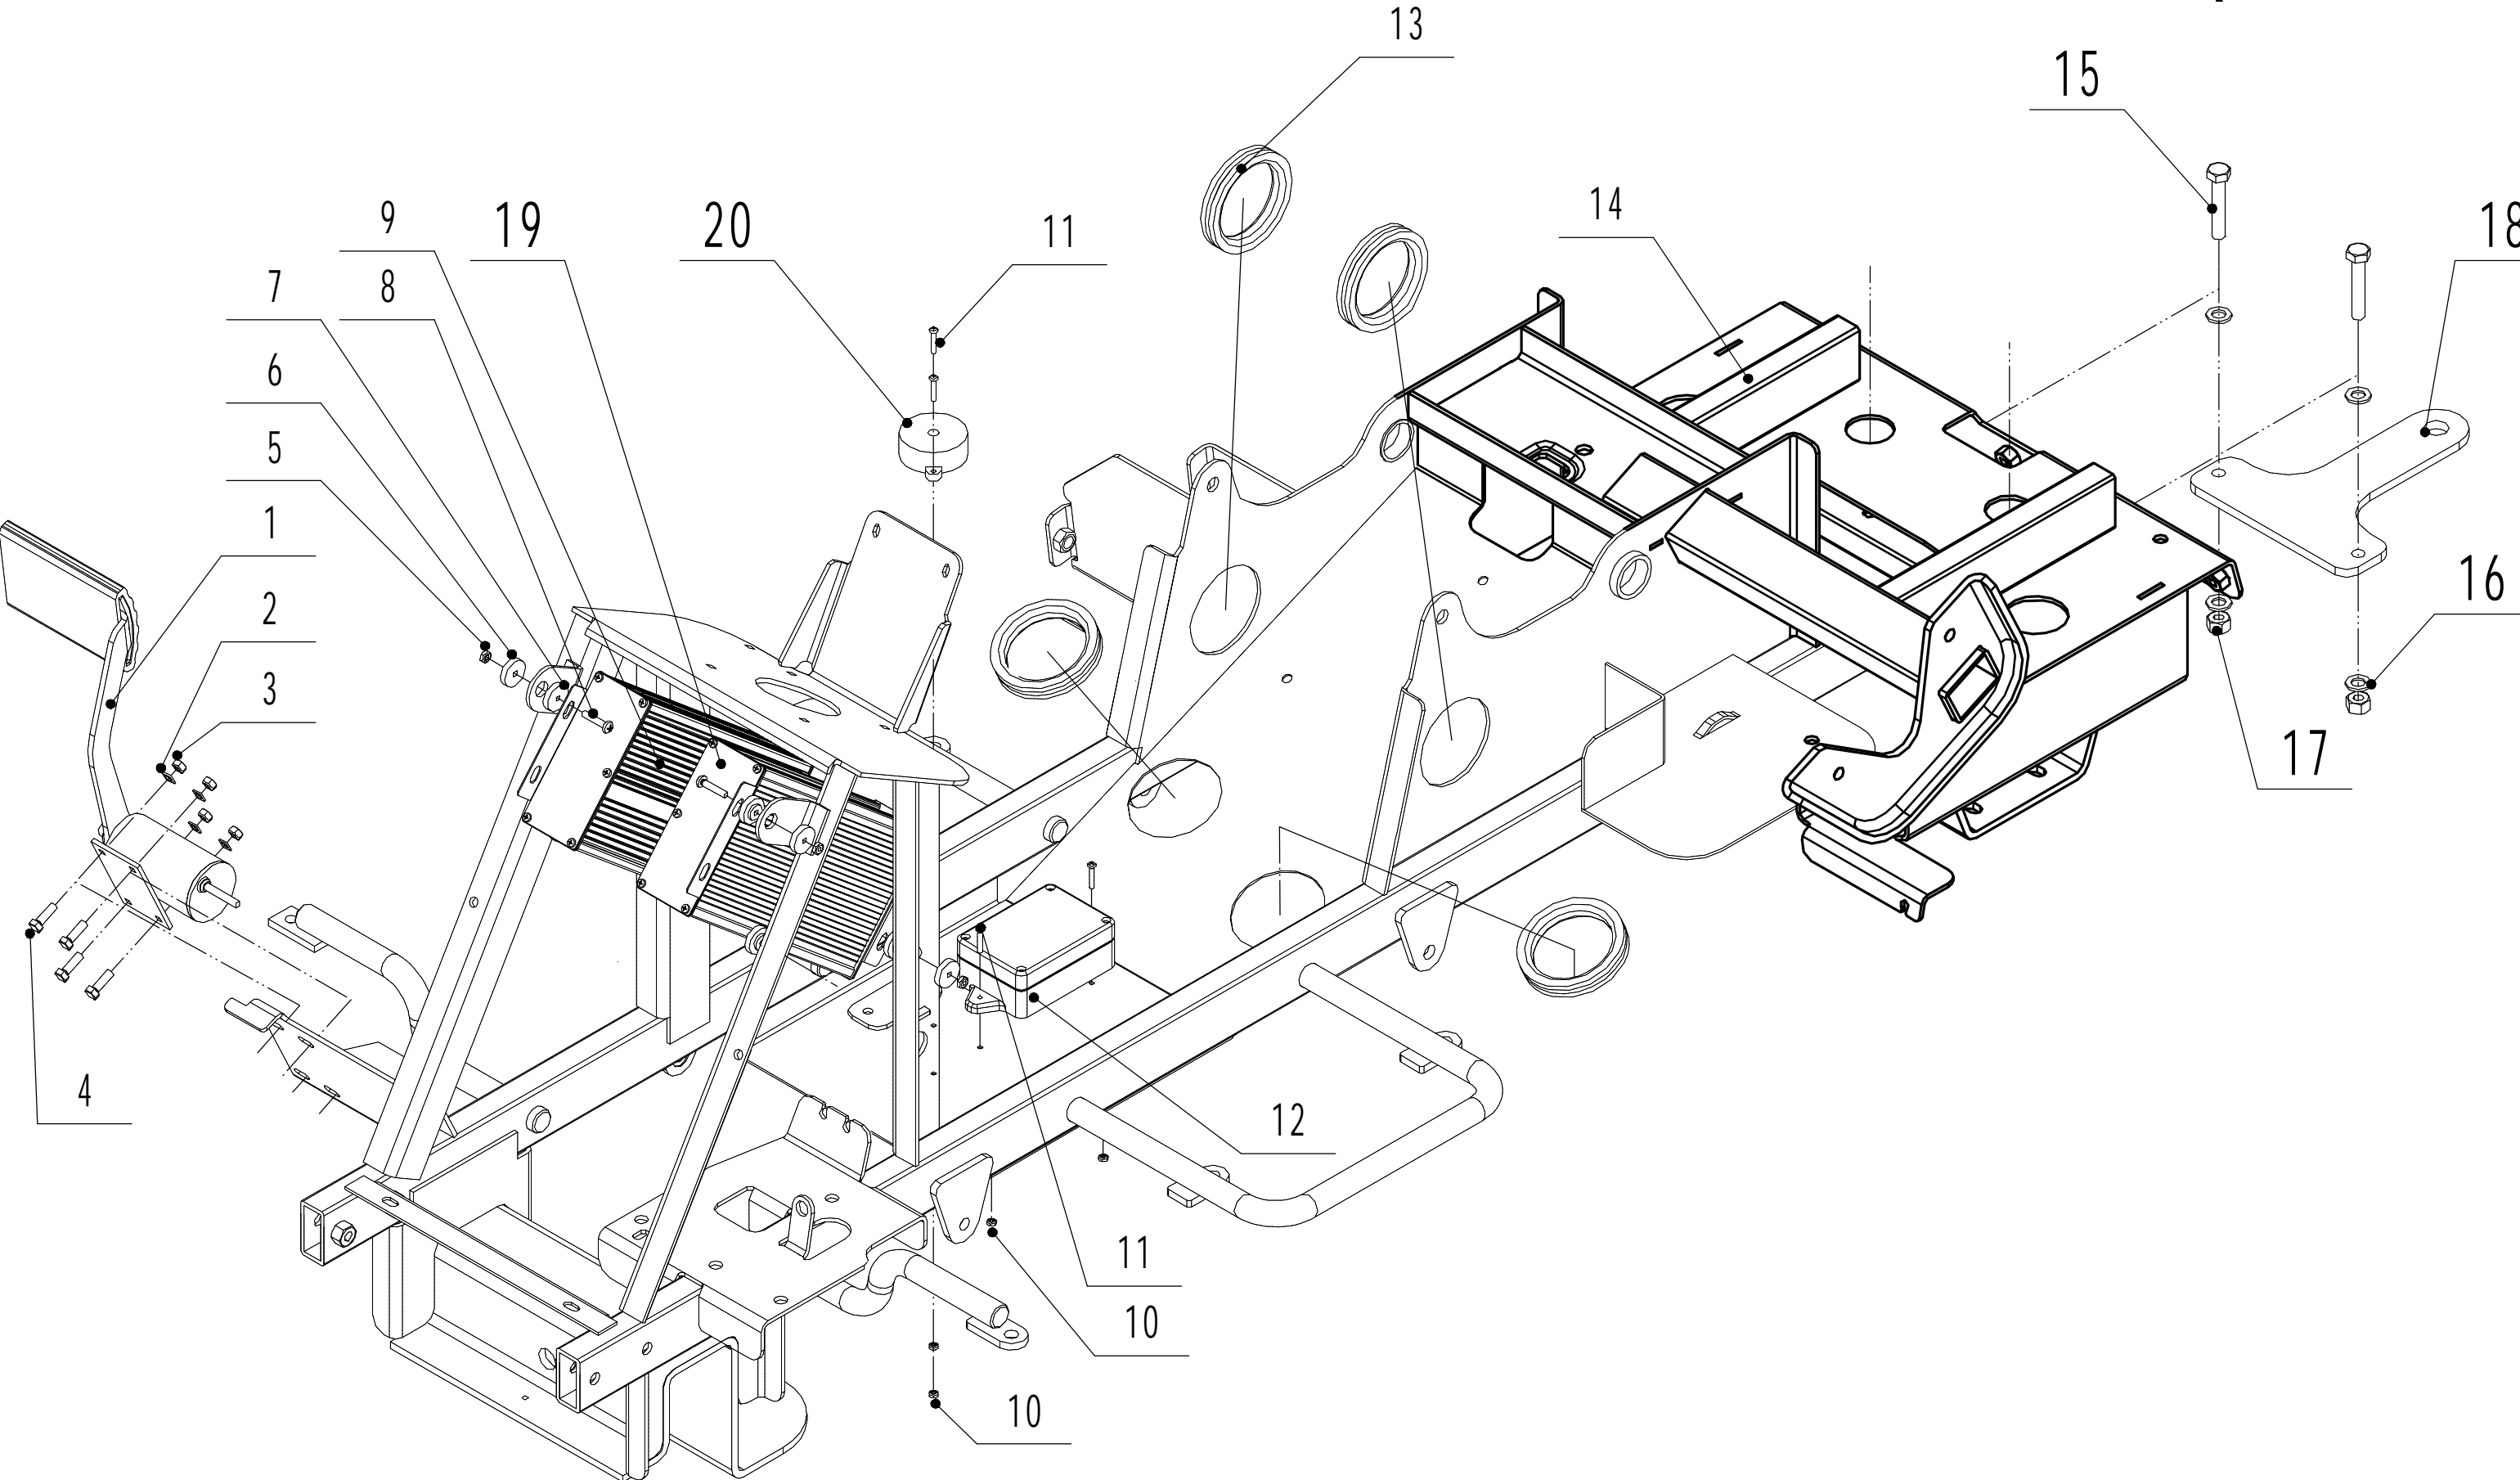

8: Chassis part

8		WB 81 EC Ersatzteile 2025		
Nr.	Artikelnummer	Bezeichnung Deutsch	Bezeichnung Englisch	Anzahl
1	76ED01170	Gaspedal	Throttle controller	1
2	0301005000	Scheibe	Washer - 5	4
3	0202005000	Mutter M5	Nut - M5	4
4	0101005016	Bolzen M5x16	Bolt - M5x16	4
5	0202004000	Mutter M4	Nut - M4	4
6	76ED06010	Gummipropfen	Insulation cushion	4
7	76ED05010	Scheibe	Spacer	6
8	0104004020	Schraube M4x20	Screw - M4x20	4
9	81EH01000B1	Steuergerät Messer (rechts)	Right controller	1
10	0202003000	Mutter M3	Nut - M3	4
11	0104003016	Schraube M3x16	Screw - M3x16	4
12	76ED14000	Steuergerät Licht	Controller of light	1
13	76ED09010	Gummipuffer	Rubber ring 60	4
14	81EH02000/22	Gehäuse	Chassis	1
15	0101008040	Bolzen M8x45	Bolt - M8x40	2
16	0301008000	Scheibe	washer - 8	4
17	0202008000	Mutter	Nut - 8	2
18	81EH03030/02	Platte	trailer plate	1
19	81EH03040B1	Steuergerät Messer (links)	Left controller	1
20	76ED18000	Signalgeber	Horn	1