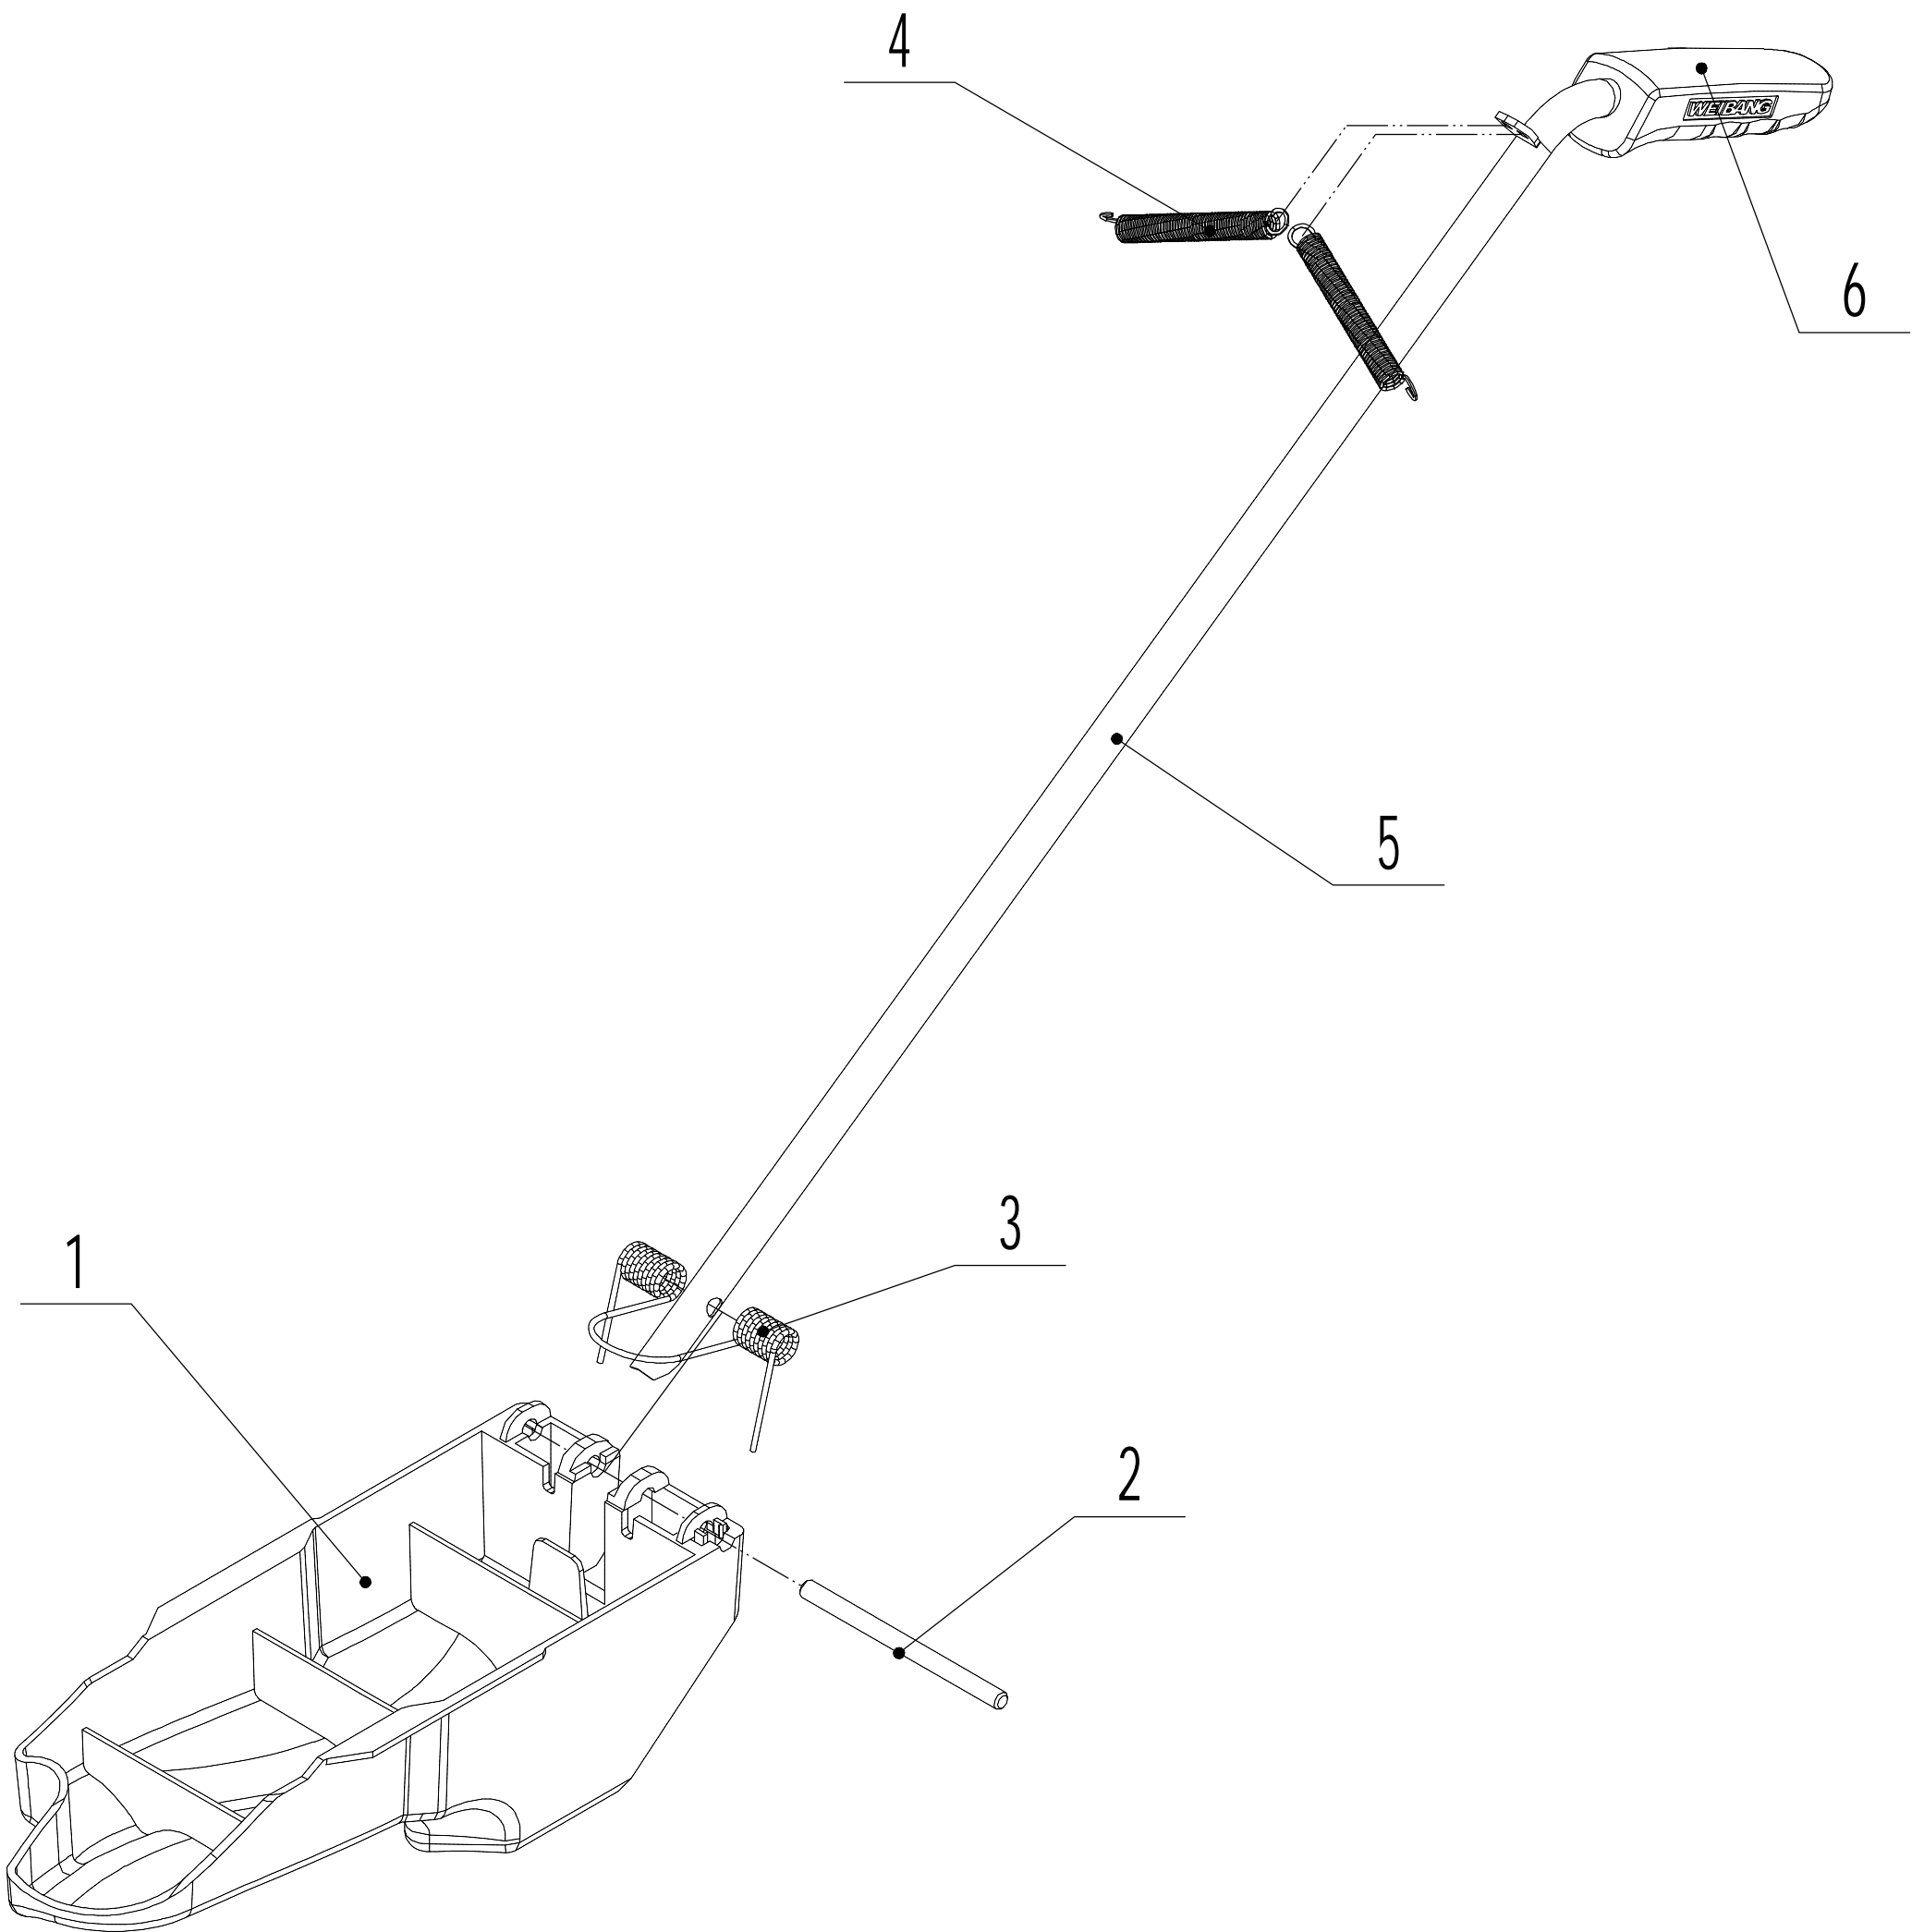

9: Mulching plug part

9	WB 81 EC Ersatzteile 2025			
Nr.	Artikelnummer	Bezeichnung Deutsch	Bezeichnung Englisch	Anzahl
1	81EI06000	Mulchstopfen	Mulching plug	1
2	81EI05000/02	Stift	Pin axis	1
3	81EI04000/02	Feder	Mulching plug spring	1
4	81EI03000/02	Feder	Pull spring	2
5	81EI01000/22	Mulchstange	Mulching plug grip	1
6	81EI07000	Mulchgriff	Mulching plug grip bush	1