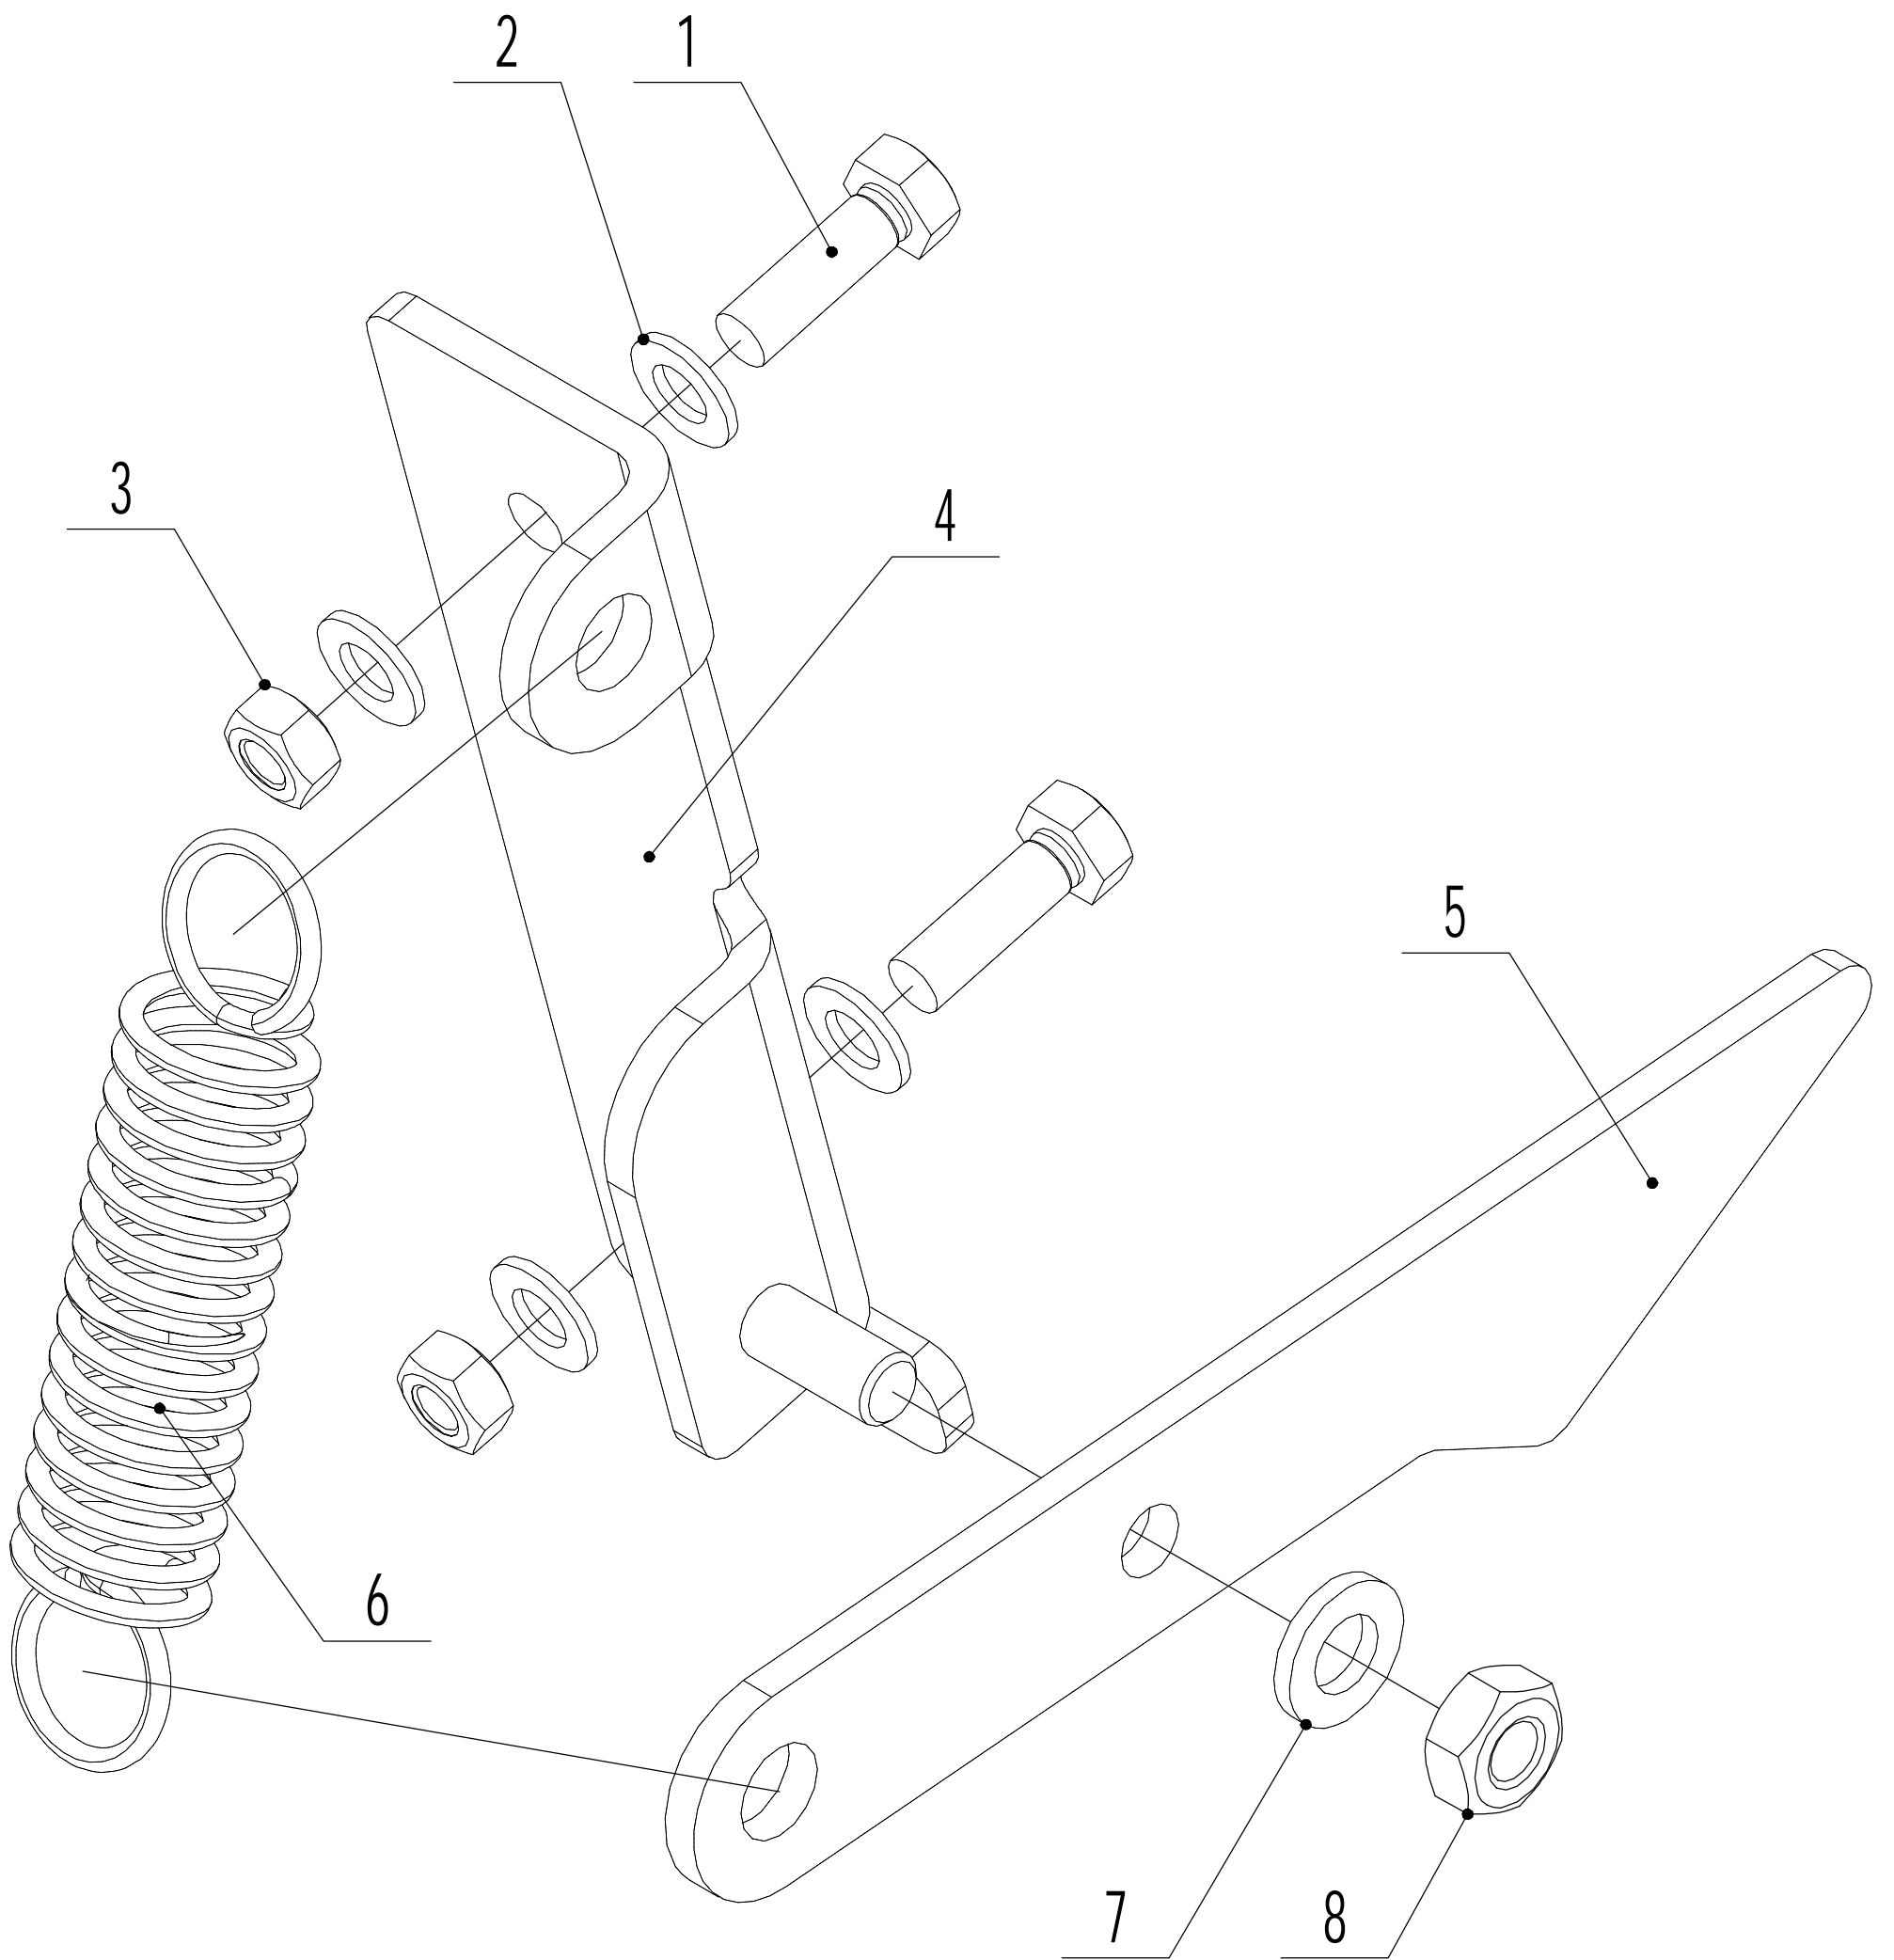

17: Grass catcher hook

17	WB 81 EC Ersatzteile 2025			
Nr.	Artikelnummer	Bezeichnung Deutsch	Bezeichnung Englisch	Anzahl
1	0101005016	Bolzen M5x16	Bolt - M5x16	2
2	0301005000	Scheibe	Washer - 5	4
3	0202005000	Mutter M5	Nut - M5	2
4	81EQ01000/02	Halter	Hook bracket	1
5	81EQ02000/02	Halter	Frame hook	1
6	4820114010	Feder	Pull spring	1
7	0301006000	Scheibe	Washer - 6	1
8	0202006000	Mutter M6	Nut - M6	1