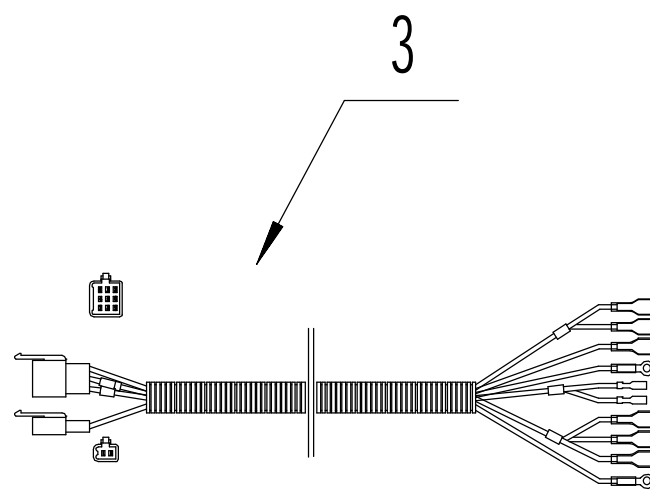

16: Charger and cables

16	WB 81 EC Ersatzteile 2025			
Nr.	Artikelnummer	Bezeichnung Deutsch	Bezeichnung Englisch	Anzahl
1	81EP02000	Ladegerät	Charger	1
2	76EK02010	Ladekabel (EU Standard)	Charger wire (EU Standard)	1
3	81EP01000	Kabelbaum (komplett)	Cables and cards	1