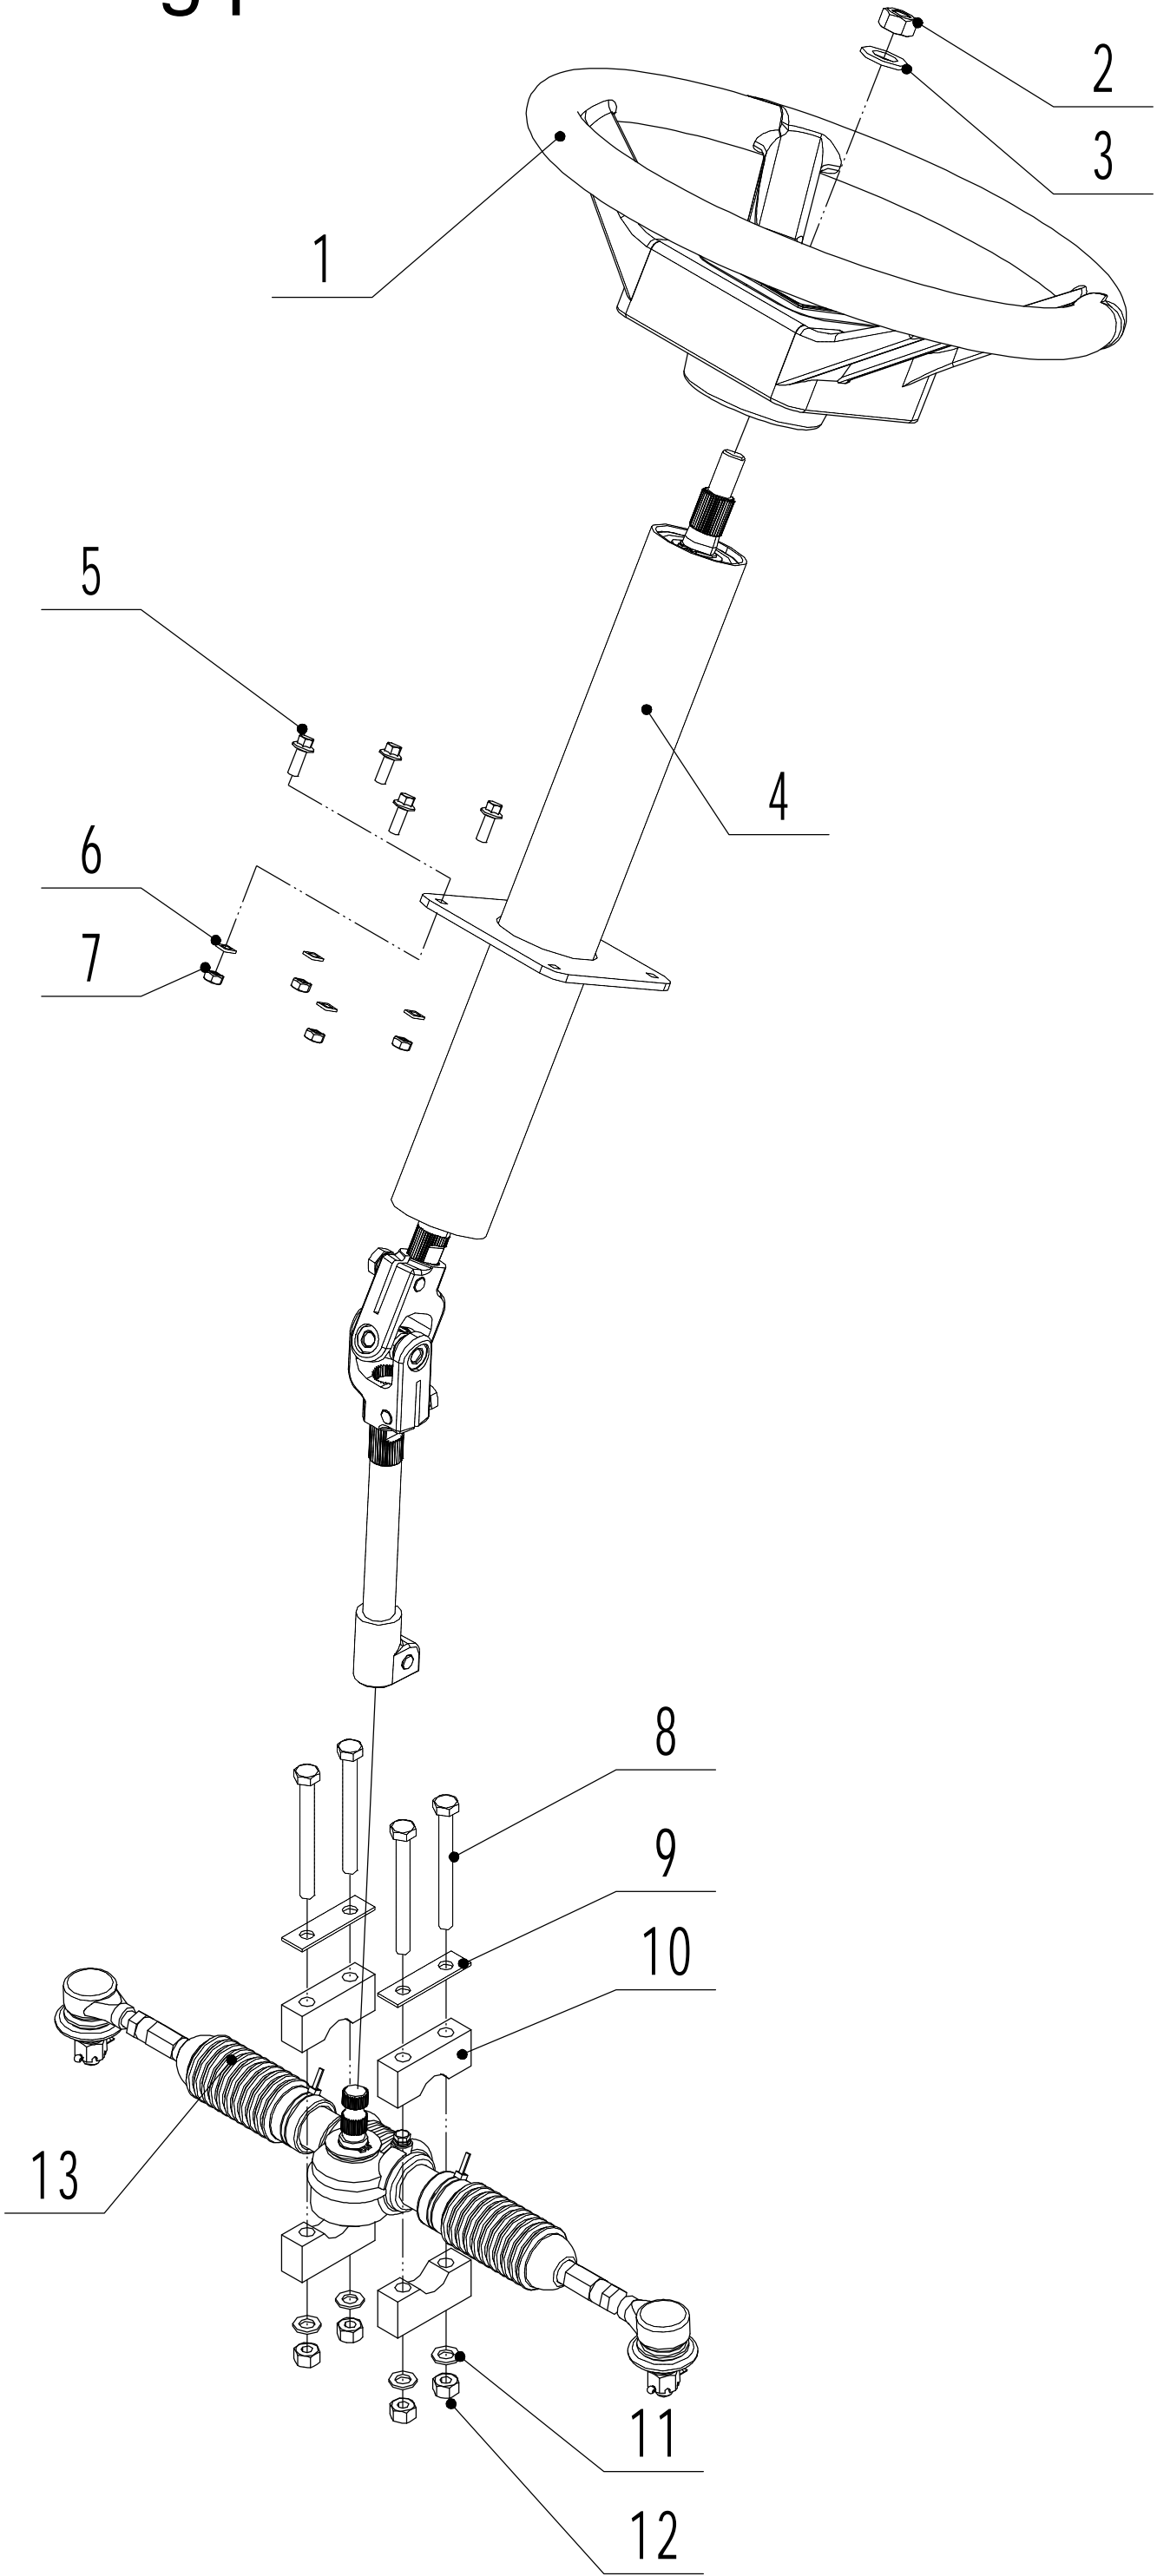

11: Steering part

11		WB 81 EC Ersatzteile 2025		
Nr.	Artikelnummer	Bezeichnung Deutsch	Bezeichnung Englisch	Anzahl
1	76EA01000B1	Lenkrad	Steering Wheel	1
2	0202012000	Mutter M12	Nut - M12	1
3	0301012000	Scheibe	Washer - 12	1
4	81EK01000	Lenkgestänge	Steering base assembly	1
5	0102006020	Bolzen M6x16	Bolt - M6x20	4
6	0301006000	Scheibe	Washer - 6	4
7	0202006000	Mutter M6	Nut - M6	4
8	0101008080	Bolzen M8x80	Bolt - M8x80	4
9	76EA06010/02	Druckplatte	Pressing plate	2
10	76EA07010	Halterung	Steering gear base	4
11	0301008000	Scheibe	Washer - 8	4
12	0202008000	Mutter	Nut - 8	4
13	76EL08000	Lenkachse (vorne)	Steering gear	1