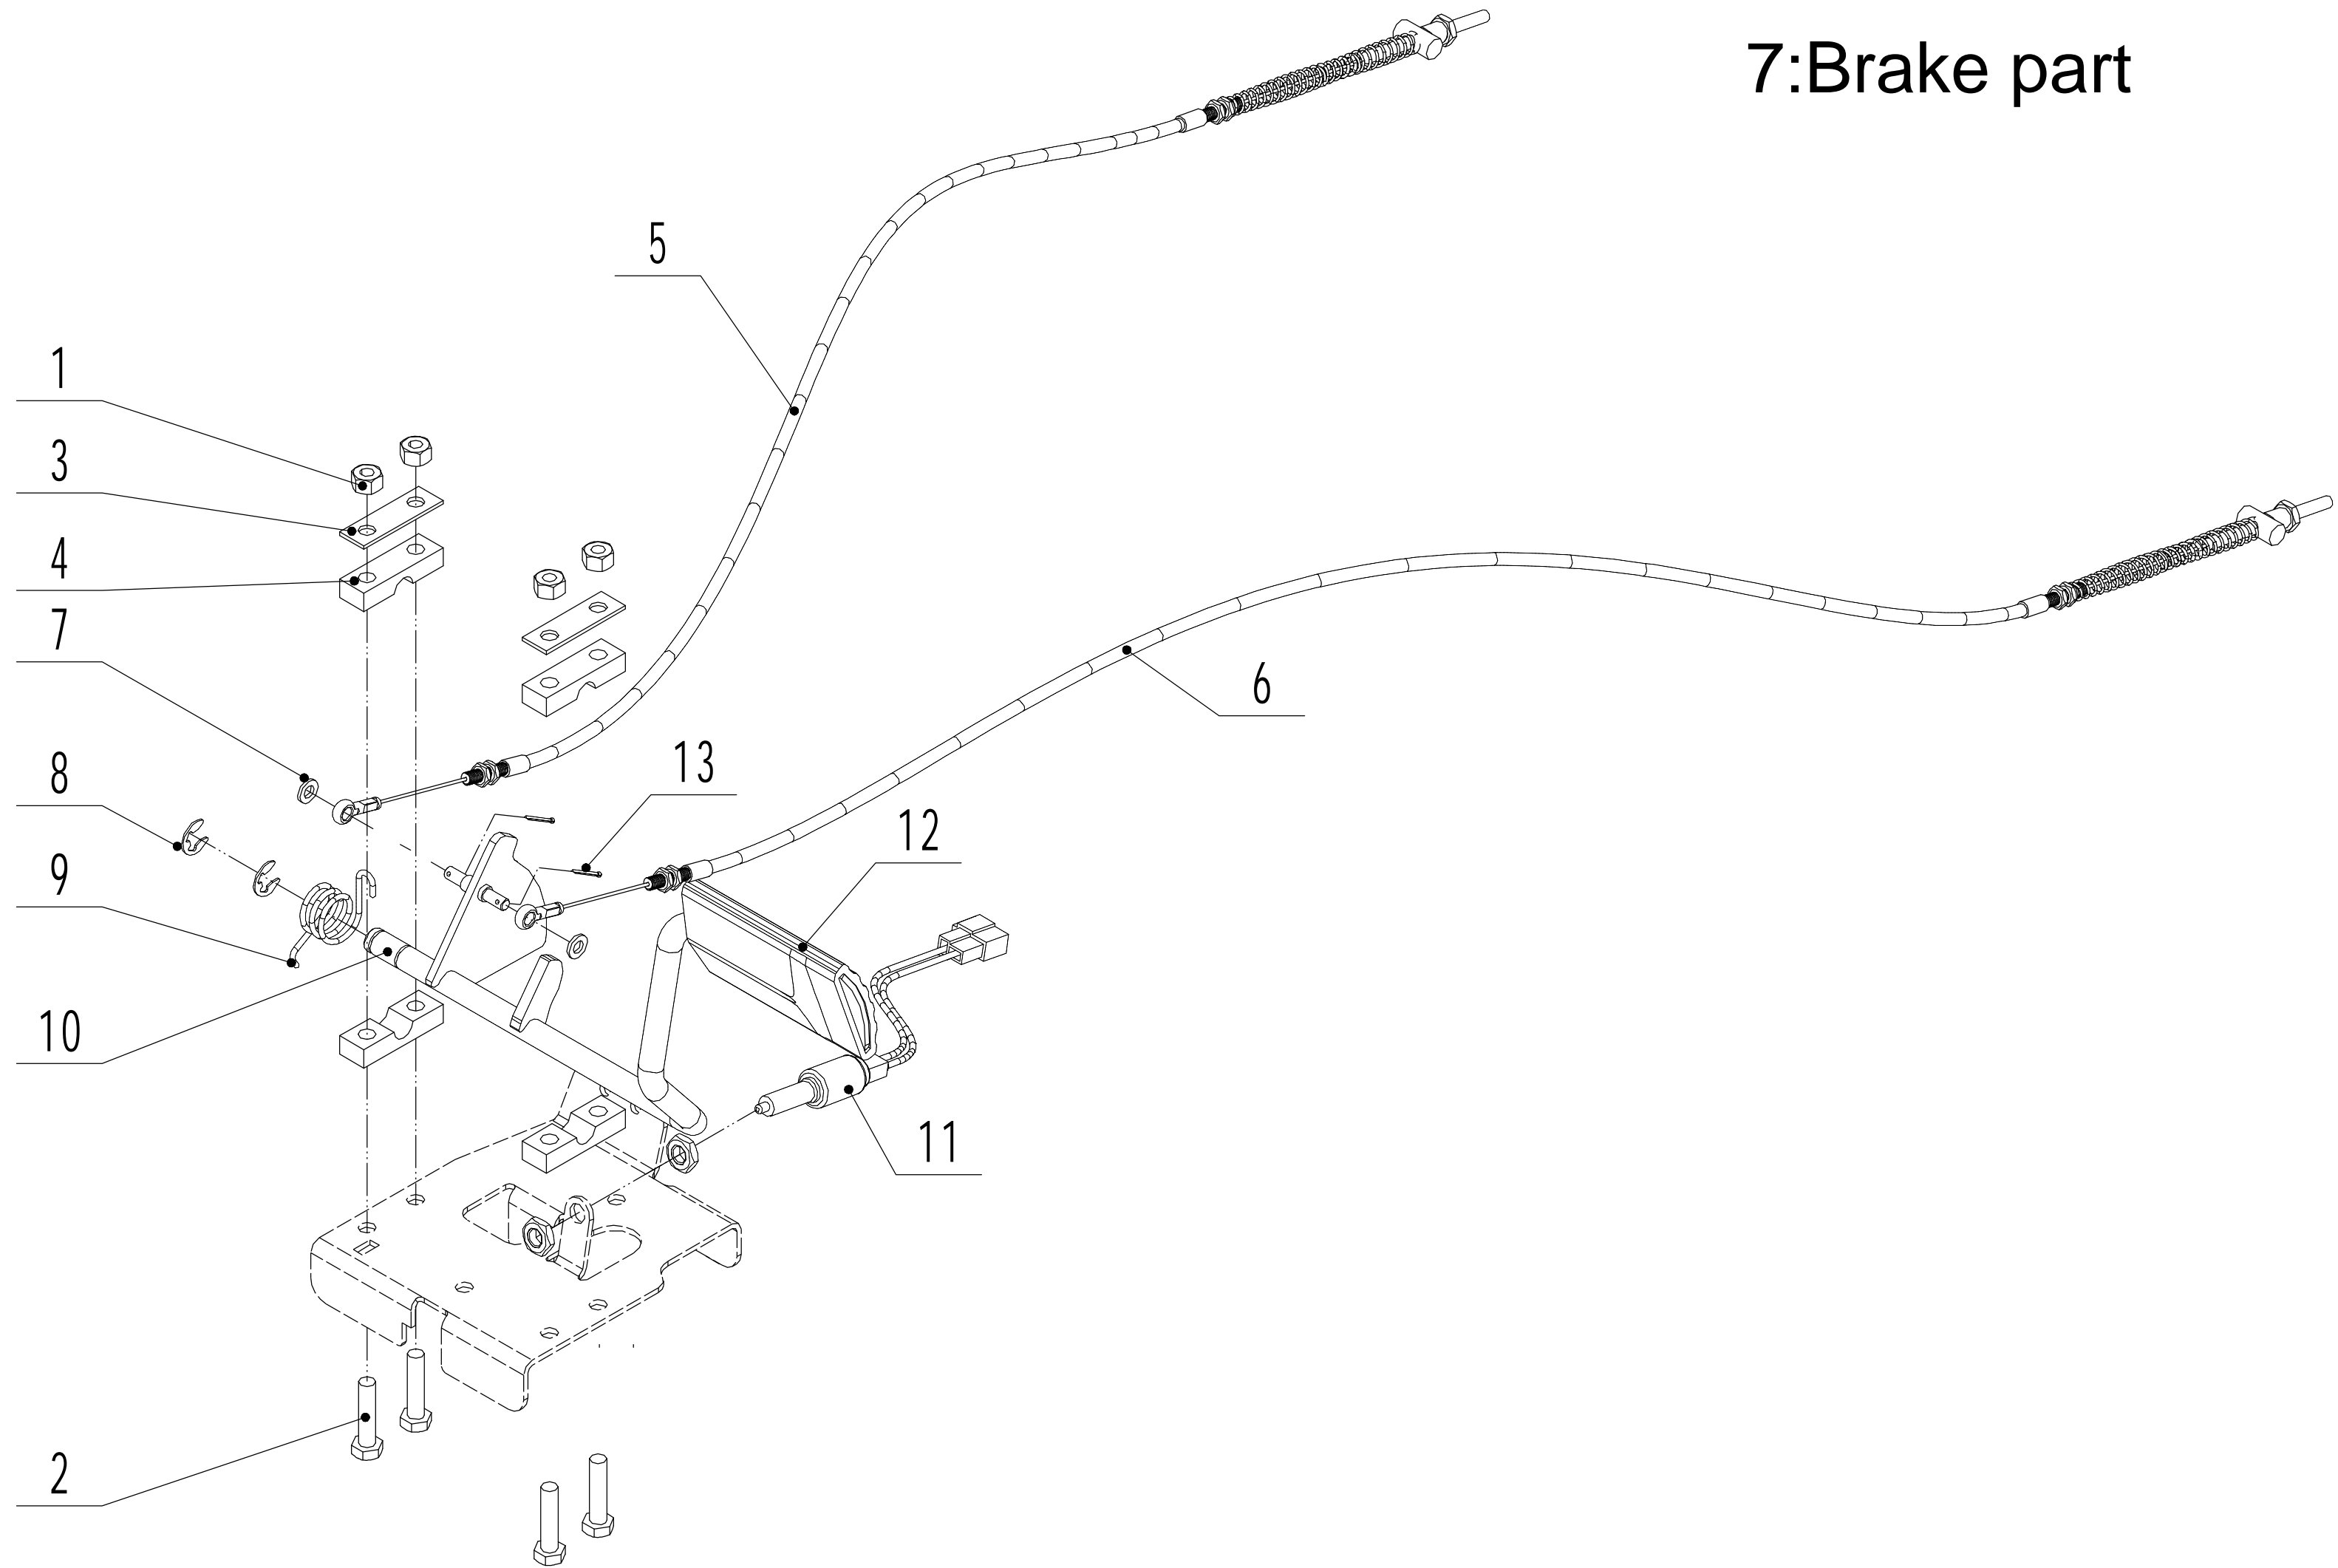

7: Brake part

7 WB 81 EC Ersatzteile 2025				
Nr.	Artikelnummer	Bezeichnung Deutsch	Bezeichnung Englisch	Anzahl
1	0202008000	Mutter M8	Nut - M8	4
2	0101008035	Bolzen 8x35	Bolt - 8x35	4
3	76EH01010/02	Druckplatte	Pressing plate	2
4	76EH02010	Halter	Brake stick base	4
5	81EG01000	Bremskabel (rechts)	Right brake cable	1
6	81EG02000	Bremskabel (links)	Left brake cable	1
7	0301006000	Scheibe	Washer - 6	2
8	1301009000	Simmerring	Check ring - 9	2
9	76EH05010/02	Feder	Twist spring	1
10	81EG03000/01	Bremshalter	Brake stick	1
11	76EH06010	Bremsschalter	Brake switch	1
12	76EH04010	Pedal	Padel bush	1
13	0501P60010	Stift	split pin - 1.6x10	2