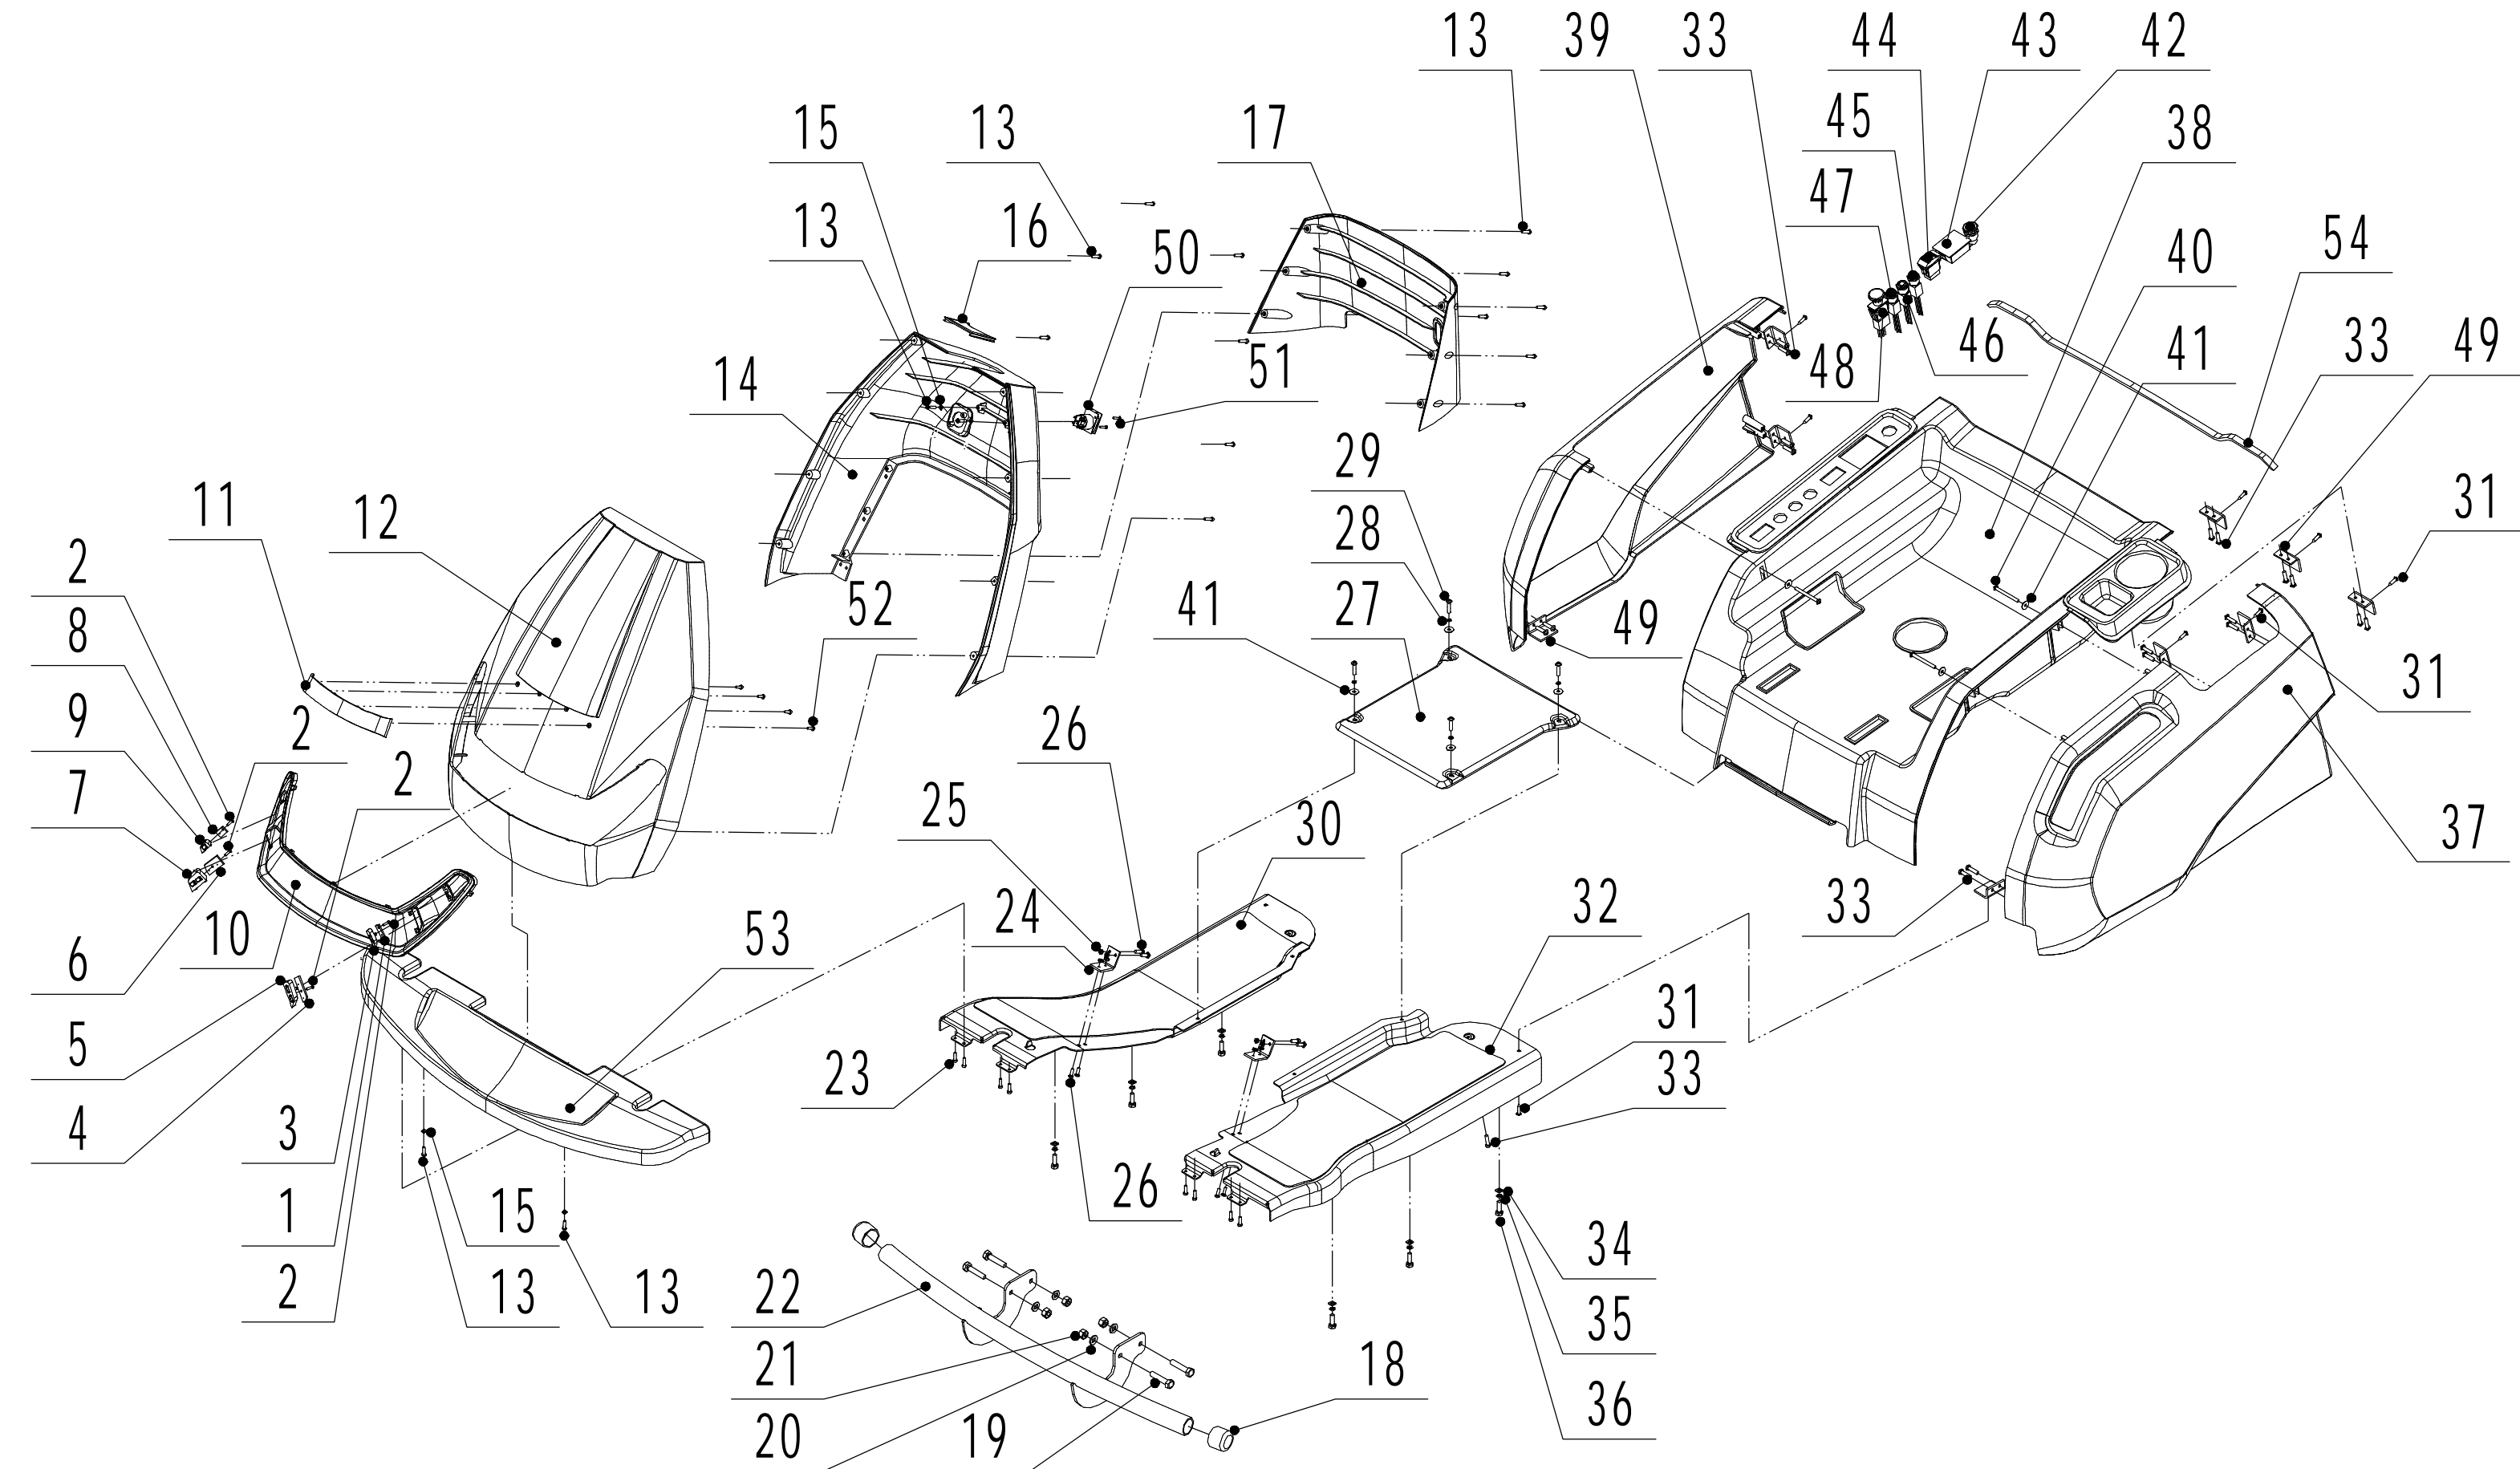

3: Shield part

3 WB 81 EC Ersatzteile 2025				
Nr.	Artikelnummer	Bezeichnung Deutsch	Bezeichnung Englisch	Anzahl
1	81EC01000	Platte	left light plate A	1
2	0113022005	Schraube K 22x5	Screw - K22x5	4
3	81EC02000	Lichtschutz (links)	Left light cover A	1
4	81EC03000	Platte	left light plate B	1
5	81EC04000	Lichtschutz (links)	Left light cover B	1
6	81EC05000	Platte	Right light plate B	1
7	81EC06000	Lichtschutz (rechts)	Right light cover B	1
8	81EC07000	Platte	Right light plate A	1
9	81EC08000	Lichtschutz (rechts)	Right light cover A	1
10	81EC09000	Gehäuse (Licht)	light base	1
11	81EC10000	Schutz	front head shell nose	1
12	81EC11000	Verkleidung (Vorderseite)	front head shell	1
13	0113040016	Schraube K40x16	Screw - K40x16	18
14	81EC12000	Verkleidung (Mittelstück)	Middle shell	1
15	0301004000	Scheibe	Washer - 4	4
16	81EC13000	Stecker	plug of middle shell	1
17	81EC14000	Schutz (hinten)	Back shell	1
18	76EC11010	Propfen	bumper plug	2
19	0101008035	Bolzen M8x35	Bolt - M8x35	4
20	0301008000	Scheibe	Washer - 8	4
21	0202008000	Mutter	Nut - M8	4
22	81EC15000/22	Stoßfänger	Bumper	1
23	0113040012	Schraube 4x12	Screw - 40x12	8
24	81EC16000/02	Platte	transplant plate B	2
25	0202004000	Mutter M4	Nut - M4	8
26	0104004012	Schraube M4x12	Screw - M4x12	8
27	81EC17000/22	Abdeckung	Middle pedal	1
28	0401005000	Scheibe	spring washer - 5	4
29	0104005020	Schraube 5x20	screw - 5x20	4
30	81EC18000	Abdeckung (rechts)	Right pedal	1
31	0106004015	Schraube M4x15	Screw - ST4.2x15	9
32	81EC19000	Abdeckung (links)	Left pedal	1
33	0113050016	Schraube M5x16	Screw - M50x16	20
34	0301006000	Scheibe	Washer - 6	6
35	0401006000	Unterlegscheibe	Spring washer - 6	6
36	0101006020	Bolzen M6x20	Bolt - M6x20	6
37	81EC20000	Gehäuseteil (links)	Left body shell	1
38	81EC21000	Gehäusemittelteil	Middle body shell	1
39	81EC22000	Gehäuseteil (rechts)	Right body shell	1