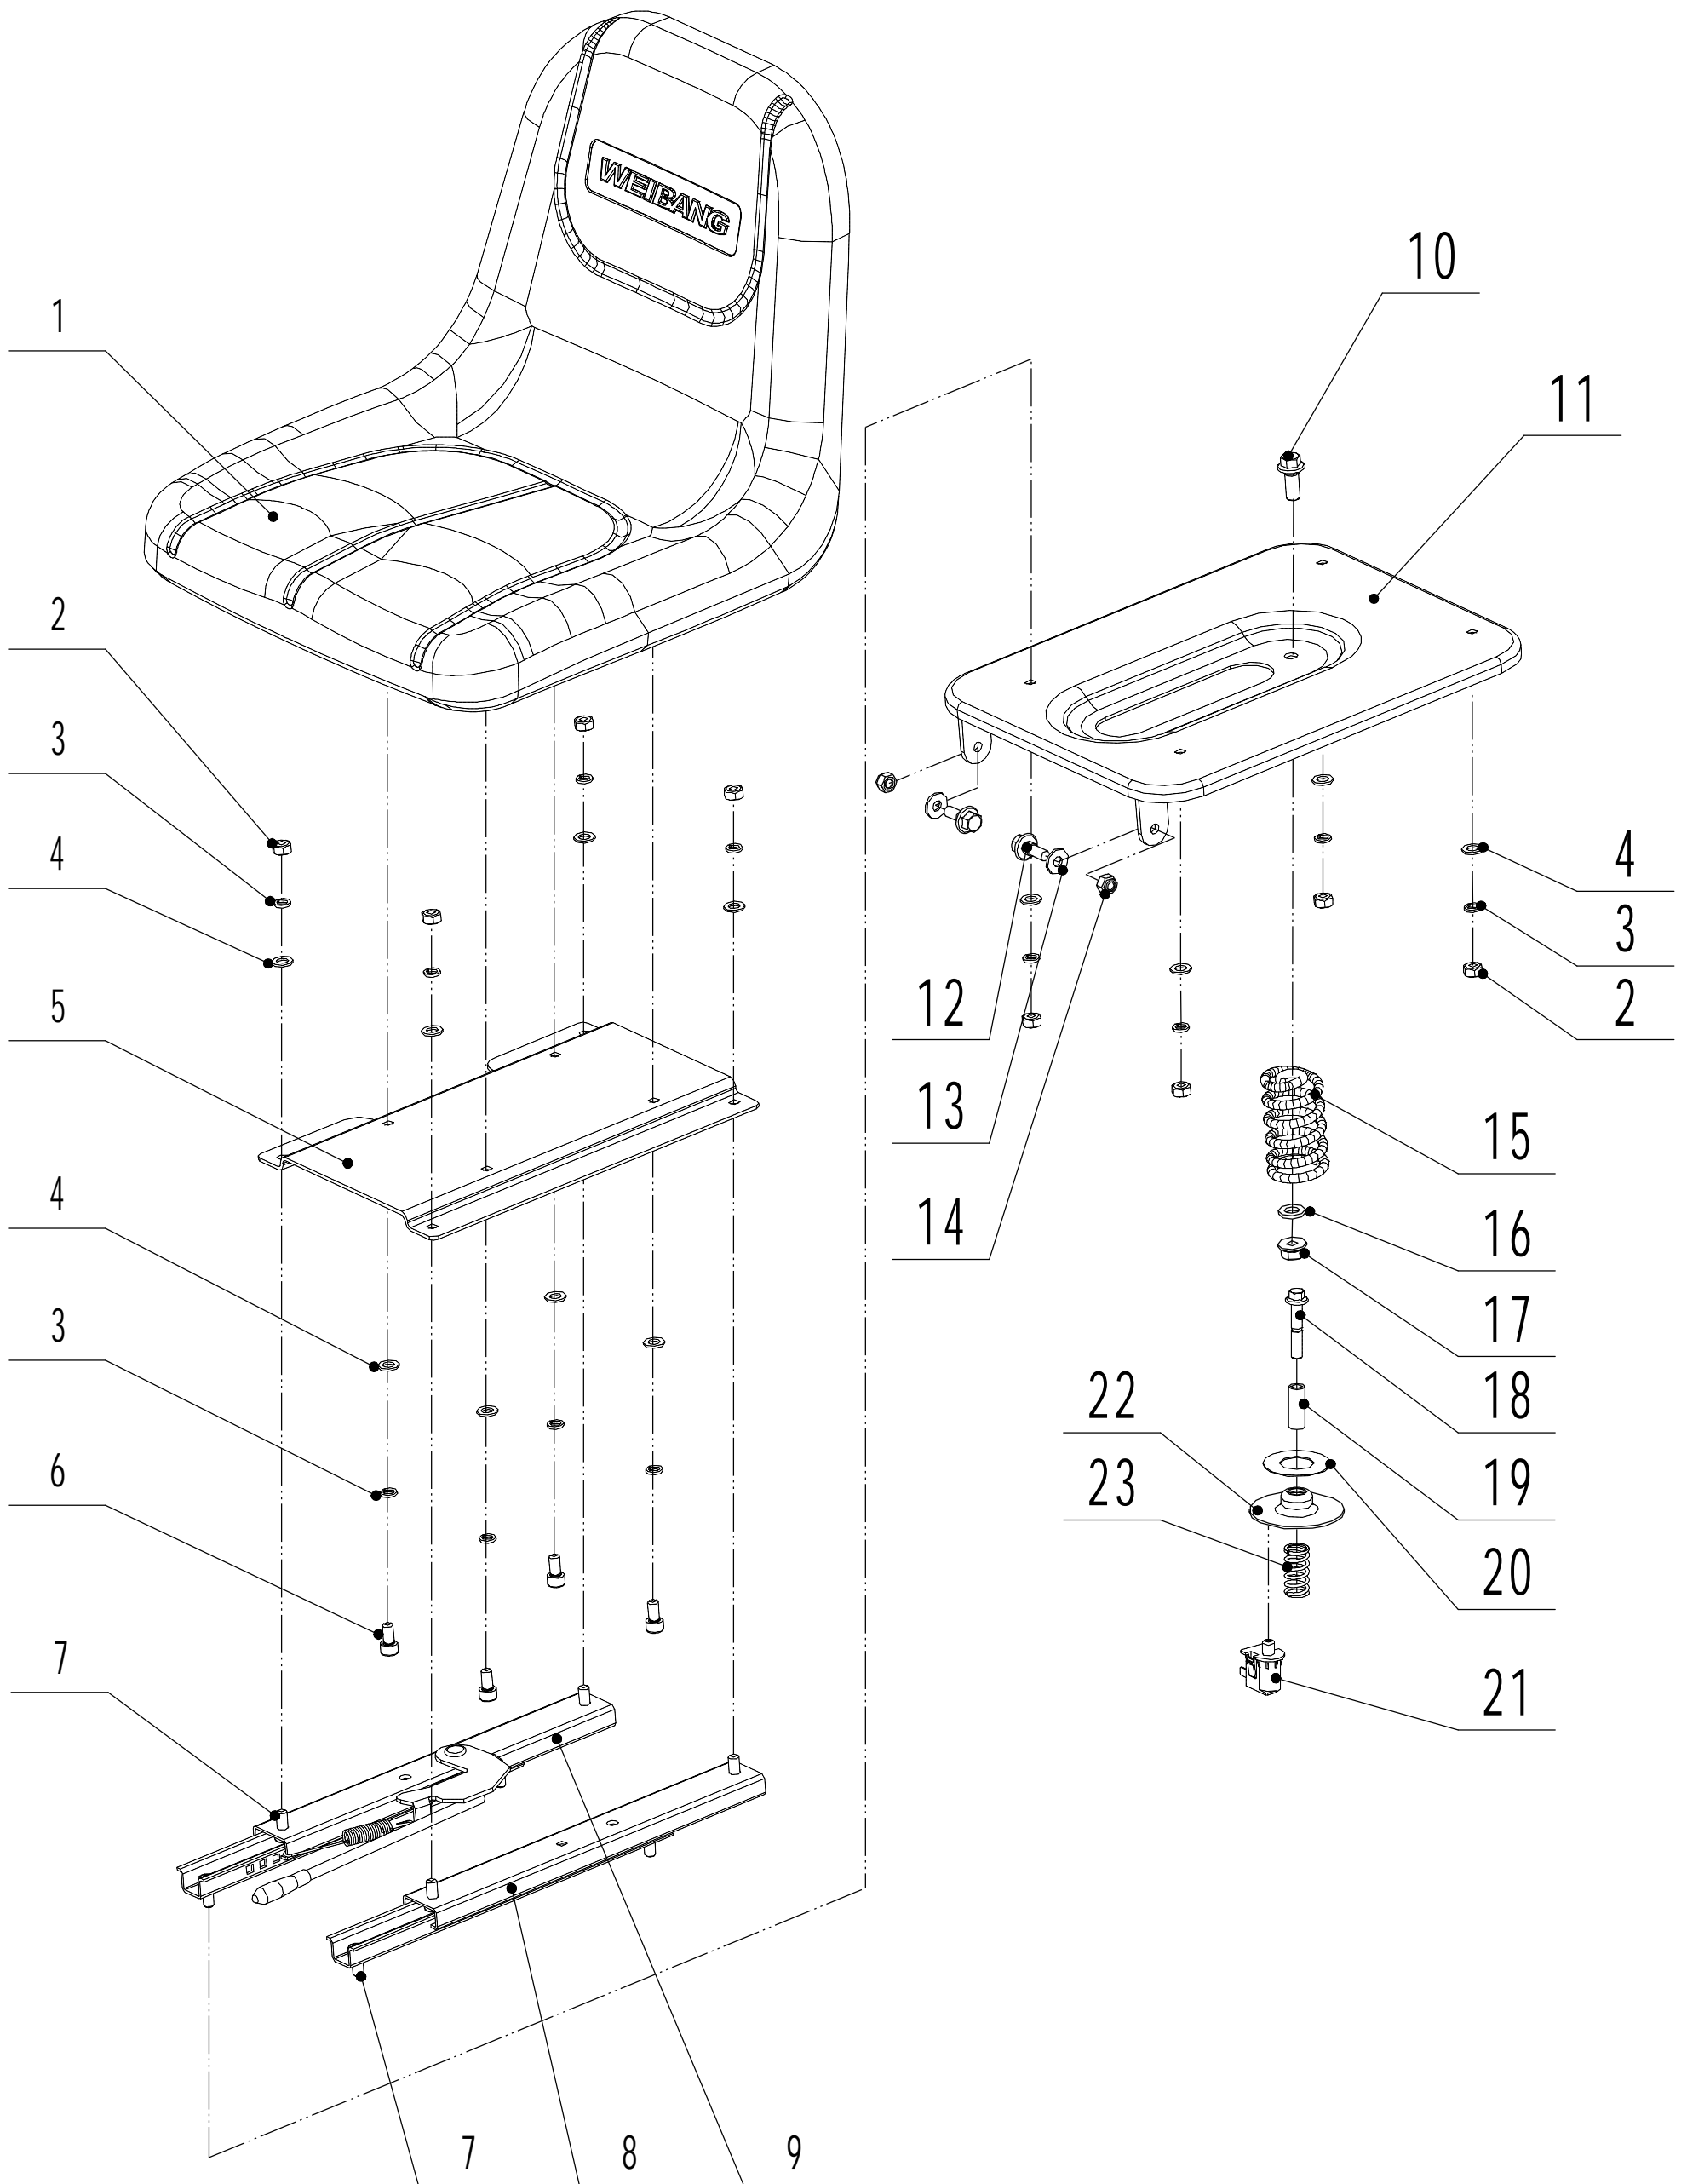

Model : WB81EC-B

Service code:81E201911

WB 81 EC Ersatzteilliste Service Code : 81E201911

Nr.	Bezeichnung Deutsch	Bezeichnung Englisch
1	Sitz	Chair Component
2	Fangkorb	Grass catcher assembly
3	Schild	Shield Part
4	Anzeige	Indicator Part
5	Entladebauteil	Discharging part
6	Batterie	Battery part
7	Bremsbauteil	Brake part
8	Gehäuse	Chassis Part
9	Mulchstopfen	Mulching plug part
10	Parkkomponente	Park component
11	Lenkung	Steering Part
12	Höhenverstellung	Height Adjustment
13	Vorderrad	Front wheel
14	Mähdeck	Cutting Deck Assembly
15	Hinterradgetriebe	Rear transmission
16	Ladegerät und Kabel	Charger and Cables
17	Fangkorb Hebel	Grass catcher hook

1 : Chair component

1 WB 81 EC Ersatzteile 2025				
Nr.	Artikelnummer	Bezeichnung Deutsch	Bezeichnung Englisch	Anzahl
1	76EB01010	Sitz	Chair	1
2	0201008000	Mutter M8	Nut - M8	8
3	0401008000	Scheibe	Spring washer - Ø8	12
4	0301008000	Unterlegscheibe	Washer - 8	12
5	76EN03030/22	Sitzplatte	Connecting plate	1
6	0103008020	Schraube M8x20	Screw - 8*20	4
7	0103008016	Schraube M8x16	Screw - 8*16	8
8	76EN03050	Führungsschiene (rechts)	Right rail	1
9	76EN03040	Führungsschiene (links)	Left rail	1
10	0102010025	Bolzen M10x25	Bolt -10*25	2
11	81EA01000/22	Platte	Surporting plate	1
12	76EC03010/02	Bolzen	Stage bolt	2
13	4510503010	Scheibe	Washer	2
14	0202008000	Mutter M8	Nut - M8	2
15	81EA02000/04	Feder	Damping spring	1
16	0301010000	Scheibe	Washer - 10	1
17	0204010000	Mutter M10	Nut - M10	1
18	0102008045	Bolzen M8x45	Bolt - 8*45	1
19	76EB07010/02	Hülse	Bush	1
20	76EB06020	Scheibe	Cushion	1
21	81QZY001	Schalter	Switch	1
22	76EB08010/02	Kappe	Cap	1
23	76EB09010B1/04	Feder	Pressing spring	1