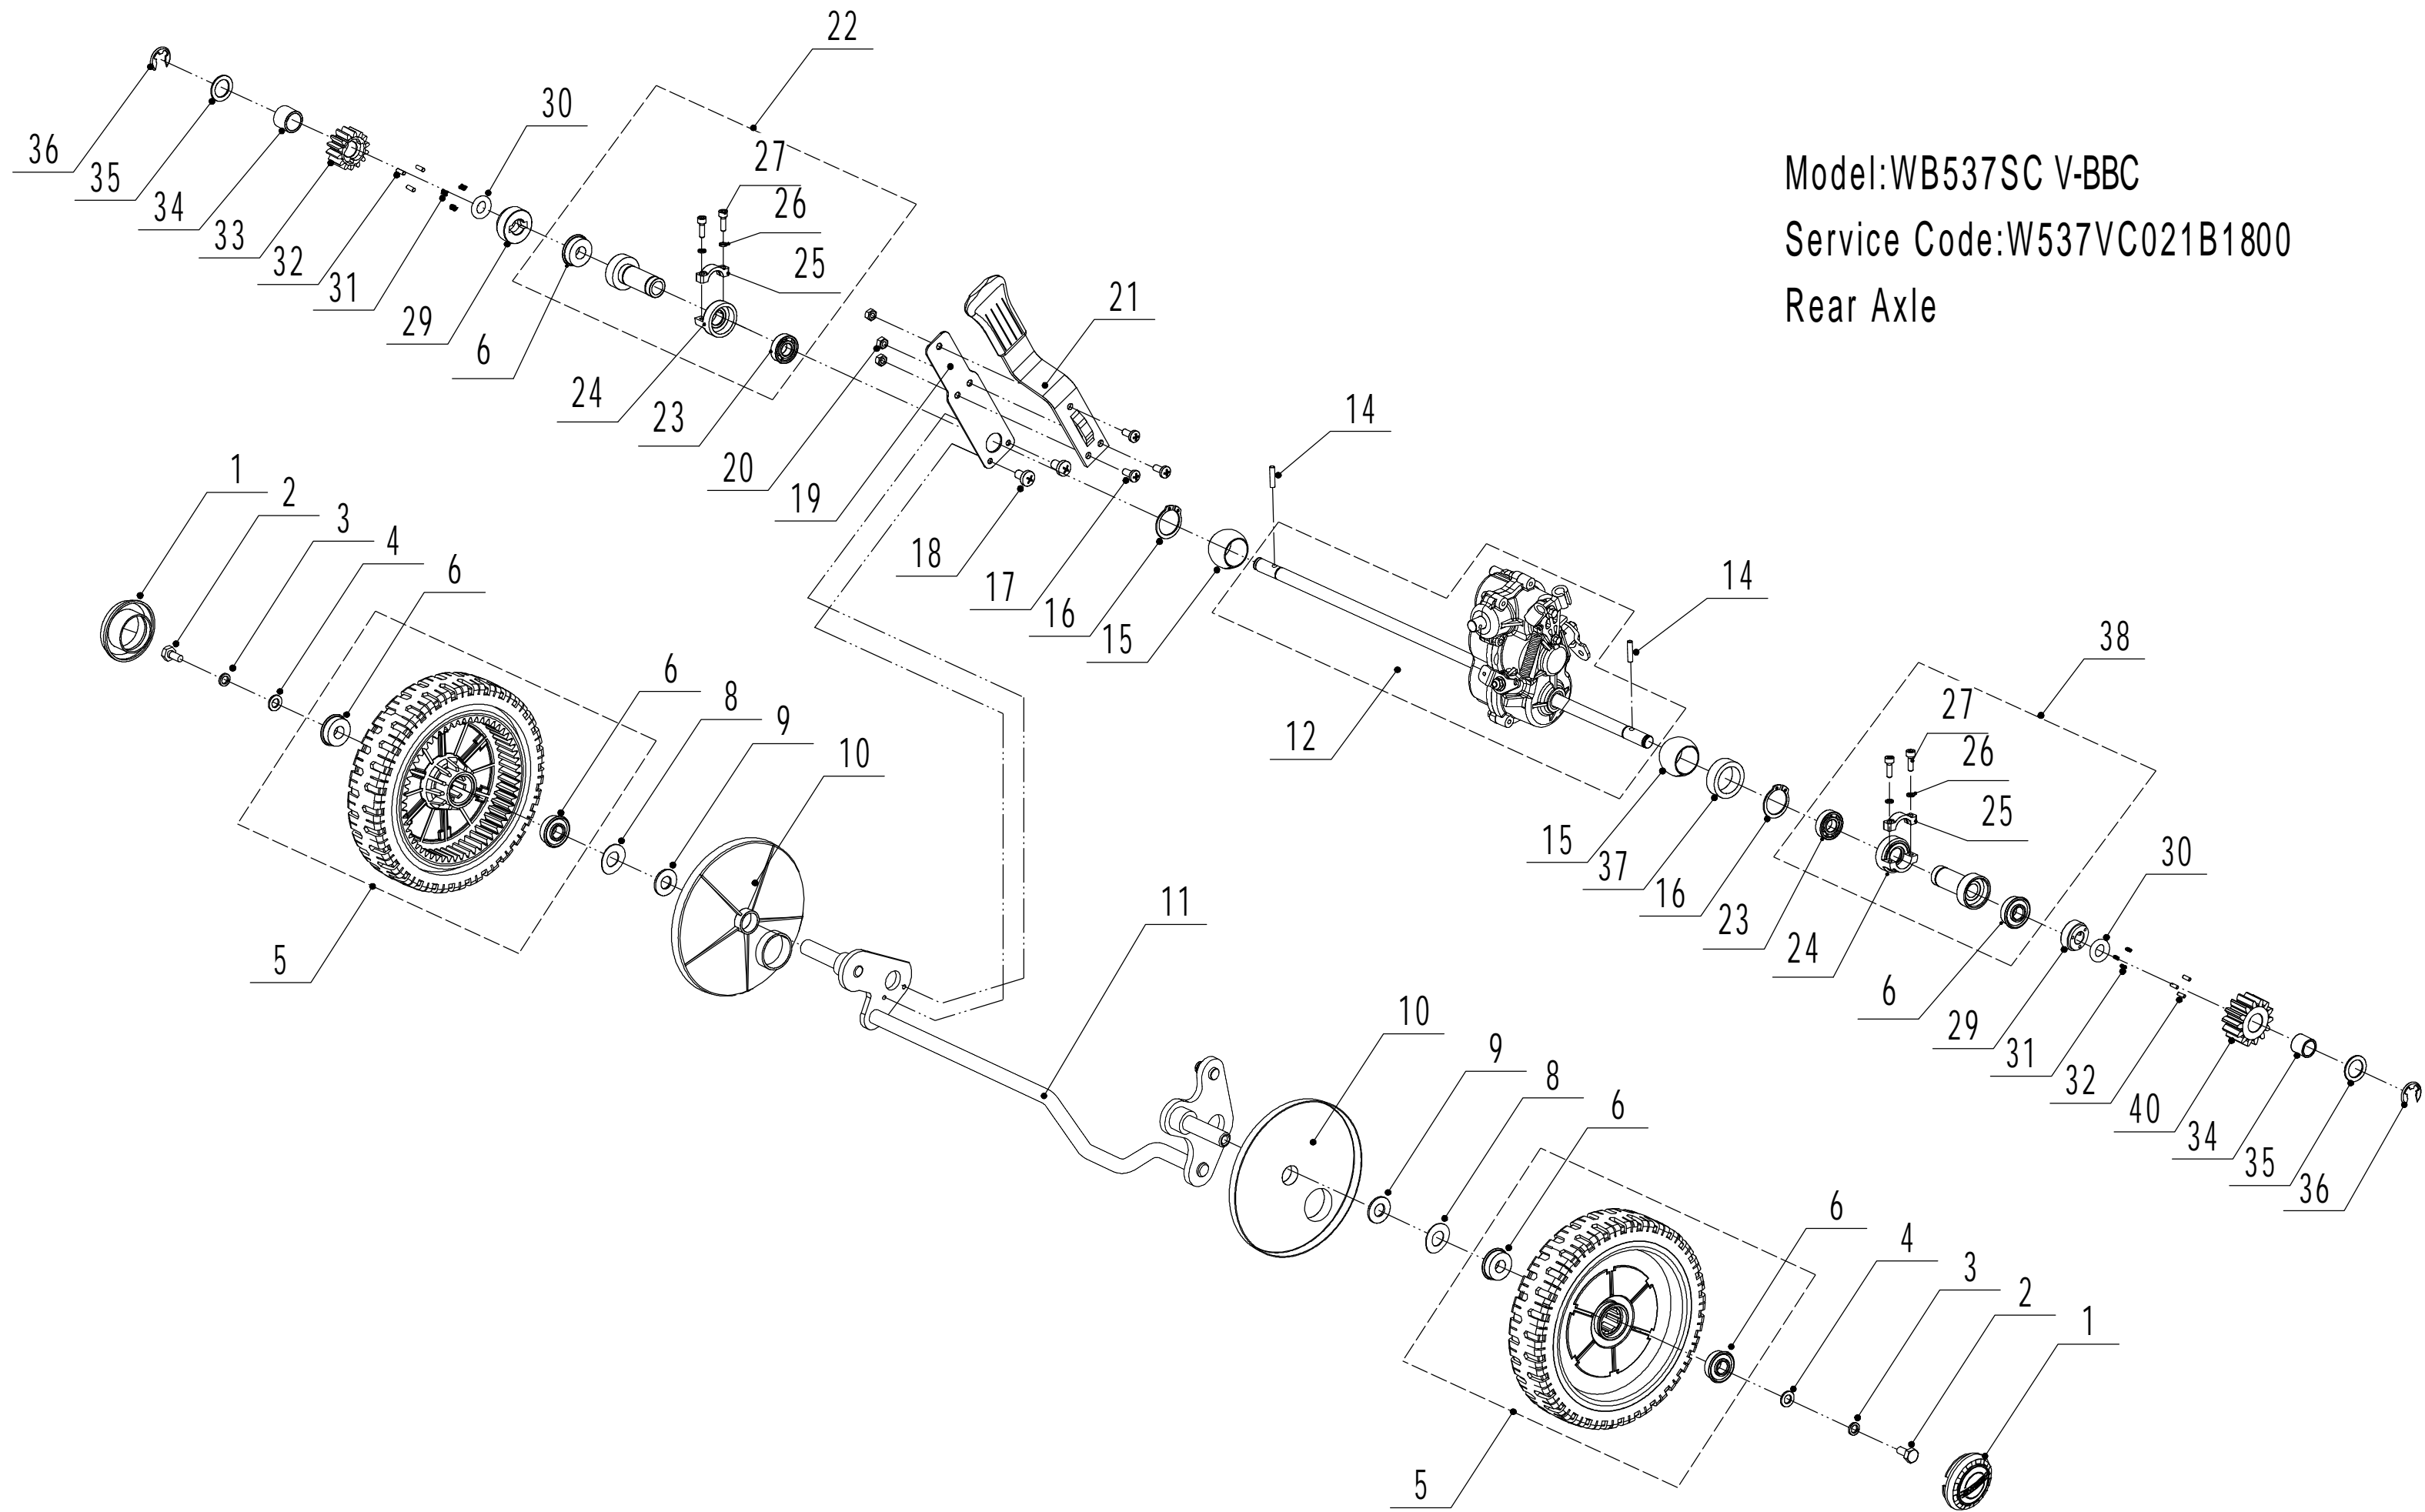

Model:WB537SC V-BBC

Service Code:W537VC021B1800

Rear Axle

Ersatzteilliste		WB 537 SC V BBC		2025
Nummer	Ersatzteilnummer	Deutsche Bezeichnung	Englische Bezeichnung	Menge
1	5380207010	Radkappe	Wheel Cap	2
2	0101008015	Bolzen	Bolt	2
3	0401008000	Federscheibe	Spring Washer	2
4	0301006000	Abstandshalter	Spacer	2
5	5380310010-40	Hinterrad	Rear Wheel	2
6	5310213010	Lager	Bearing	6
8	5310211010-02	Abstandshalter	Spacer	2
9	5310210010-02	Scheibe	Washer	2
10	5340310020	Staubabdeckung	Antidust Shield	2
11	5320302030S-01	Hinterachse	Rear Axle	1
12	Y20532Z0	Getriebe	Gearbox	1
14	HQ000100060	Stift	Pin	2
15	5320328010	Lager	Nylon Bearing	2
16	1001020000	Sicherungsring	Check Ring	2
17	0104006014	Schraube	Cross Screw	3
18	0104005008	Schraube	Cross Slot Screw	2
19	5360311010-22	Halter	Flat Spring	1
20	0202006000	Mutter	Lock Nut	3
21	5360310010-40	Höheneinstellhebel	Adjustment Lever	1
22	Y065321SF	Rechter Lagerhalter	Right Bearing Kit	1
23	R8	Lager	Ball Bearing	2
24	5320324022	Lagerhalter	Bearing Bracket	2
25	5320324023	Abdeckung	Bearing Bracket Cover	2
26	0401005000	Federscheibe	Spring Washer	4
27	0103005020A	Schraube	Screw	4
29	HQ000100050	Halter	One Way Block	2
30	1401025015	Ring	O-Ring	2
31	HQ000100040	Feder	Spring	6
32	HQ000100030	Stift	Pin	6
33	HQ000100020	Zahnrad rechts	Right Drive Pinion	1
34	5320326010P	Lager	Bearing	2
35	5020311010-04	Abstandshalter	Spacer	2
36	1301009000	Sicherungsring	Check Ring	2
37	5020310010-02	Abstandshalter	Spacer	1
38	Y065320SF	Linker Lagerhalter	Left Bearing Sheath	1
39	5320324021-02	Lagerhalter	Bearing Sheath	1
40	HQ000100010	Zahnrad links	Left Drive Pinion	1