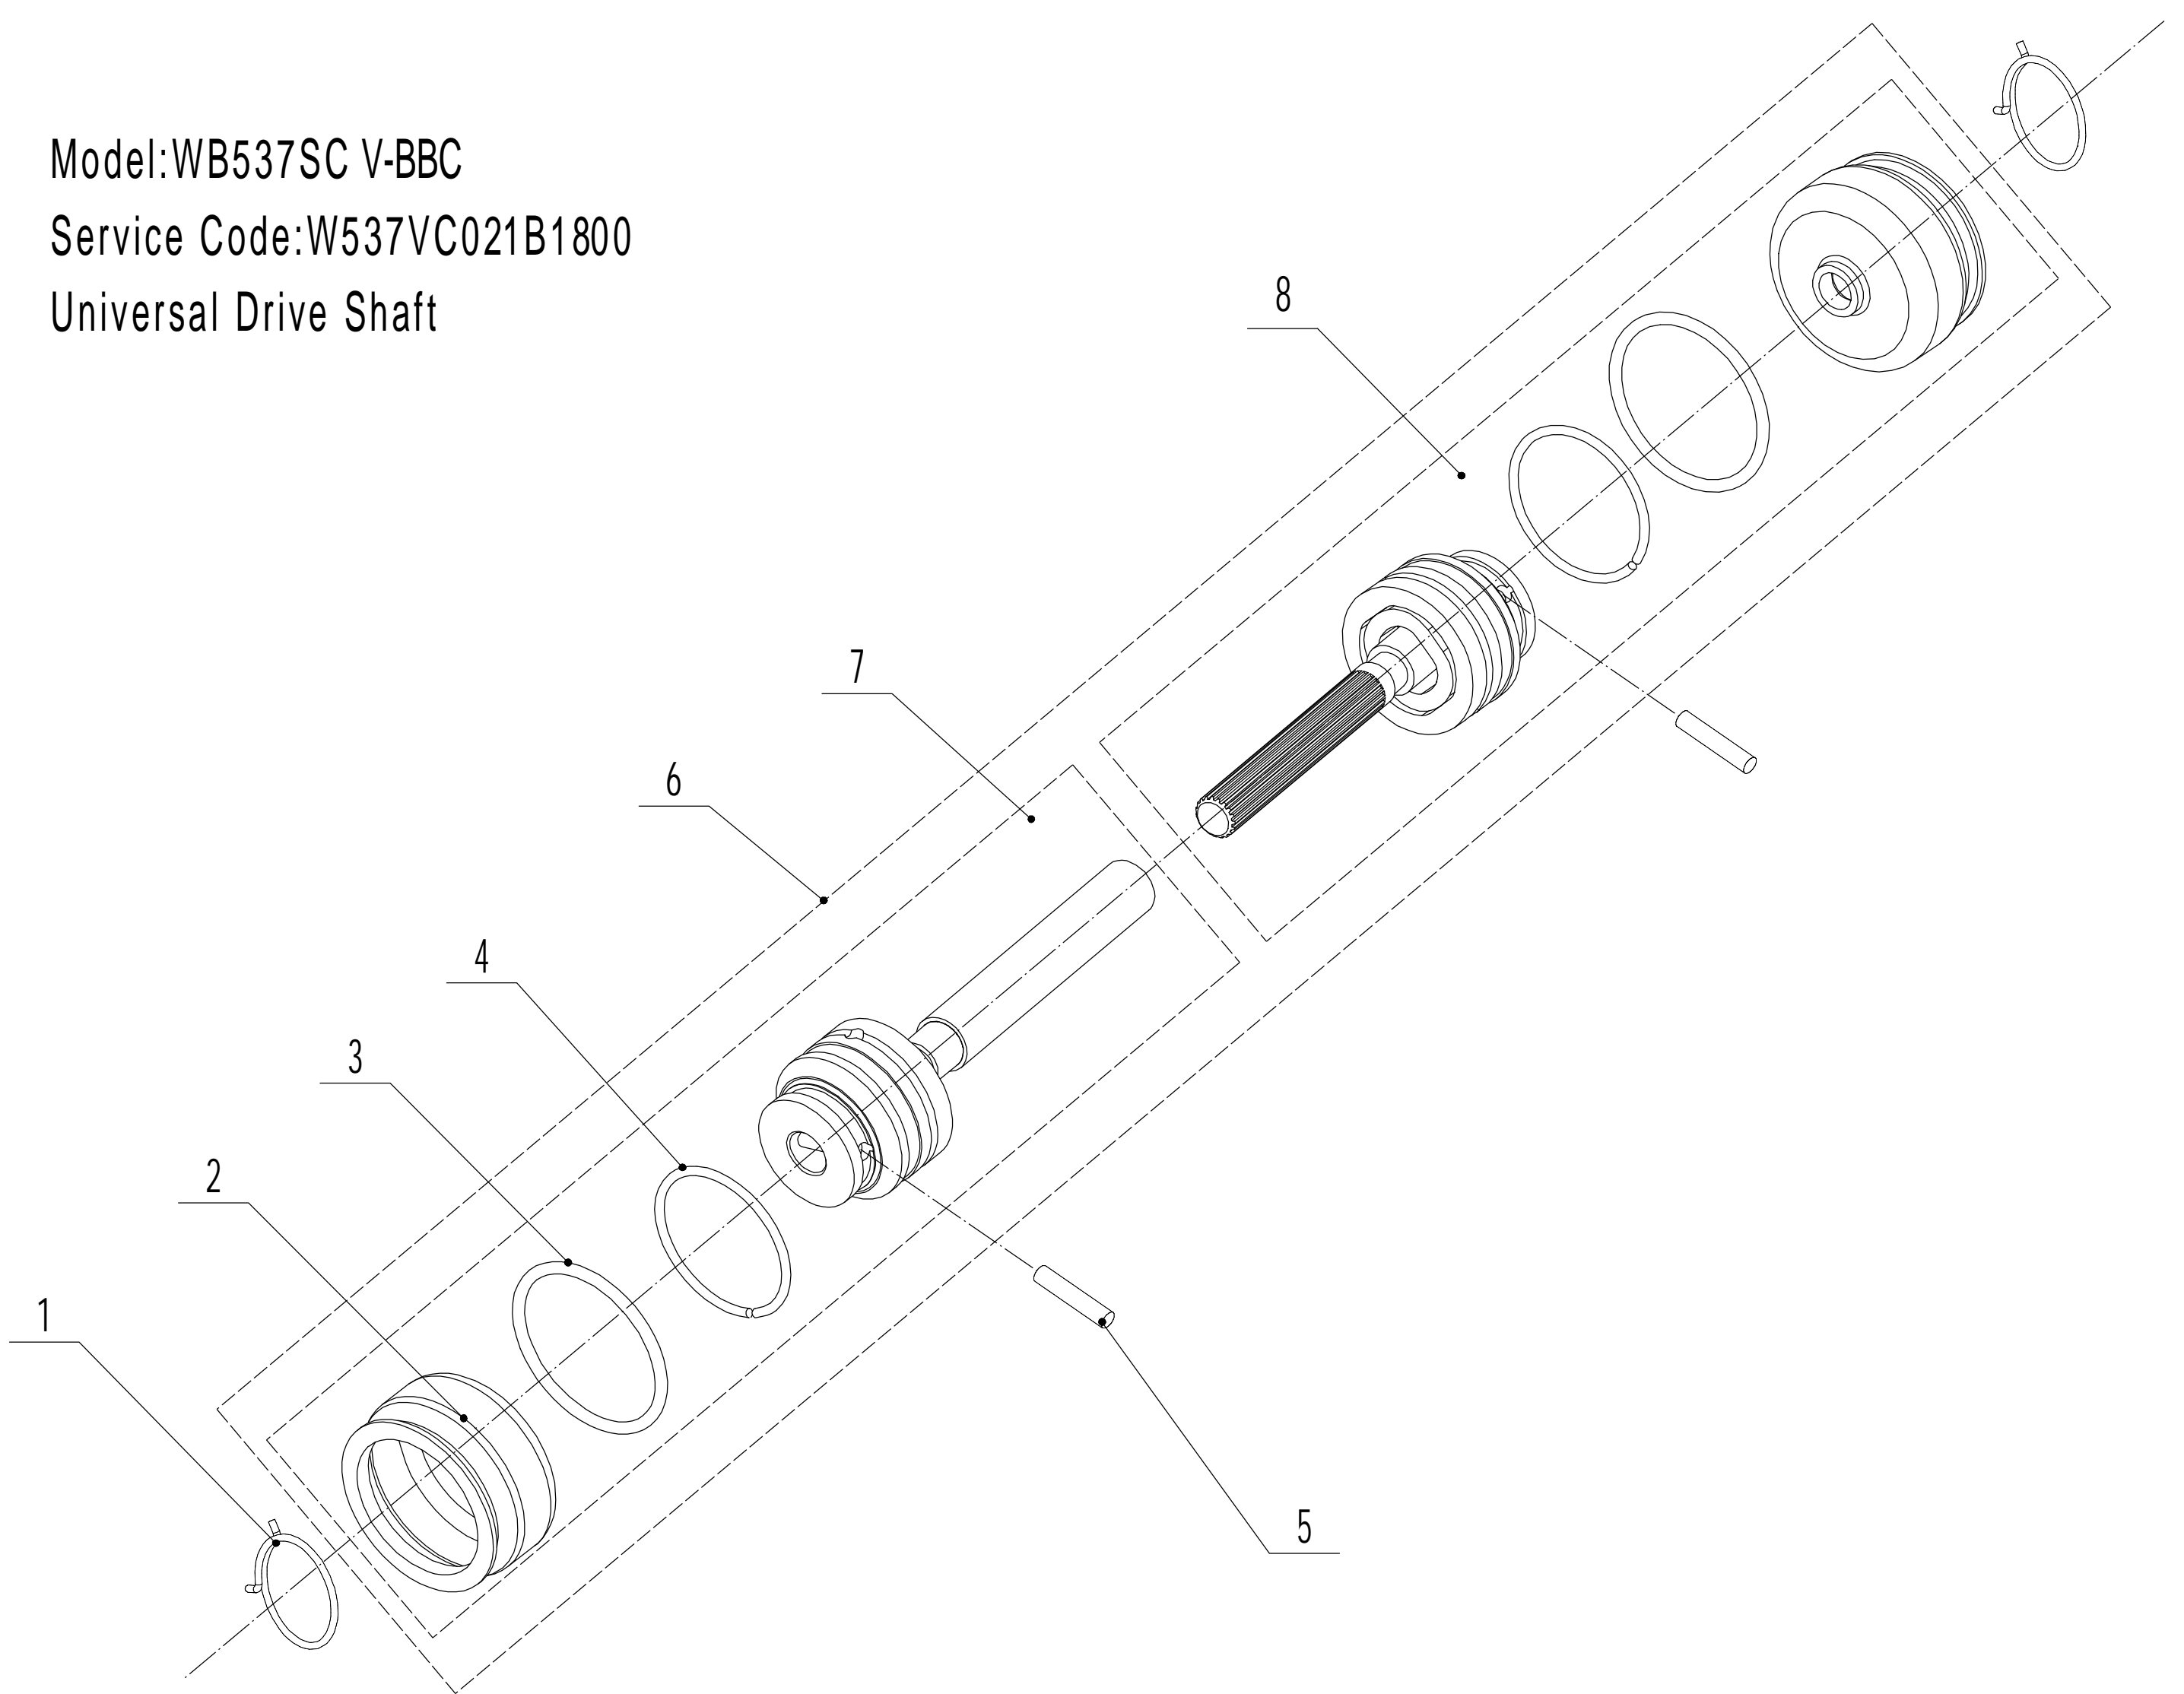

Model:WB537SC V-BBC

Service Code:W537VC021B1800

Universal Drive Shaft

Ersatzteilliste		WB 537 SC V BBC		2025
Nummer	Ersatzteilnummer	Deutsche Bezeichnung	Englische Bezeichnung	Menge
1	HQA020000020	Sicherungsring	Check Ring	2
2	HQA020000080	Staubabdeckung	Antidust Shield	2
3	1401028003	Ring	O-Ring	2
4	HQA020000030	Sicherungsring	Check Ring	2
5	HQA020000090	Stift	Pin	2
6	Y26ZCD02	Kardanantrieb	Universal Drive Shaft	1
7	Y26ZCDA01	Kardanantrieb A	Universal Drive Shaft A	1
8	Y26ZCDB01	Kardanantrieb B	Universal Drive Shaft B	1