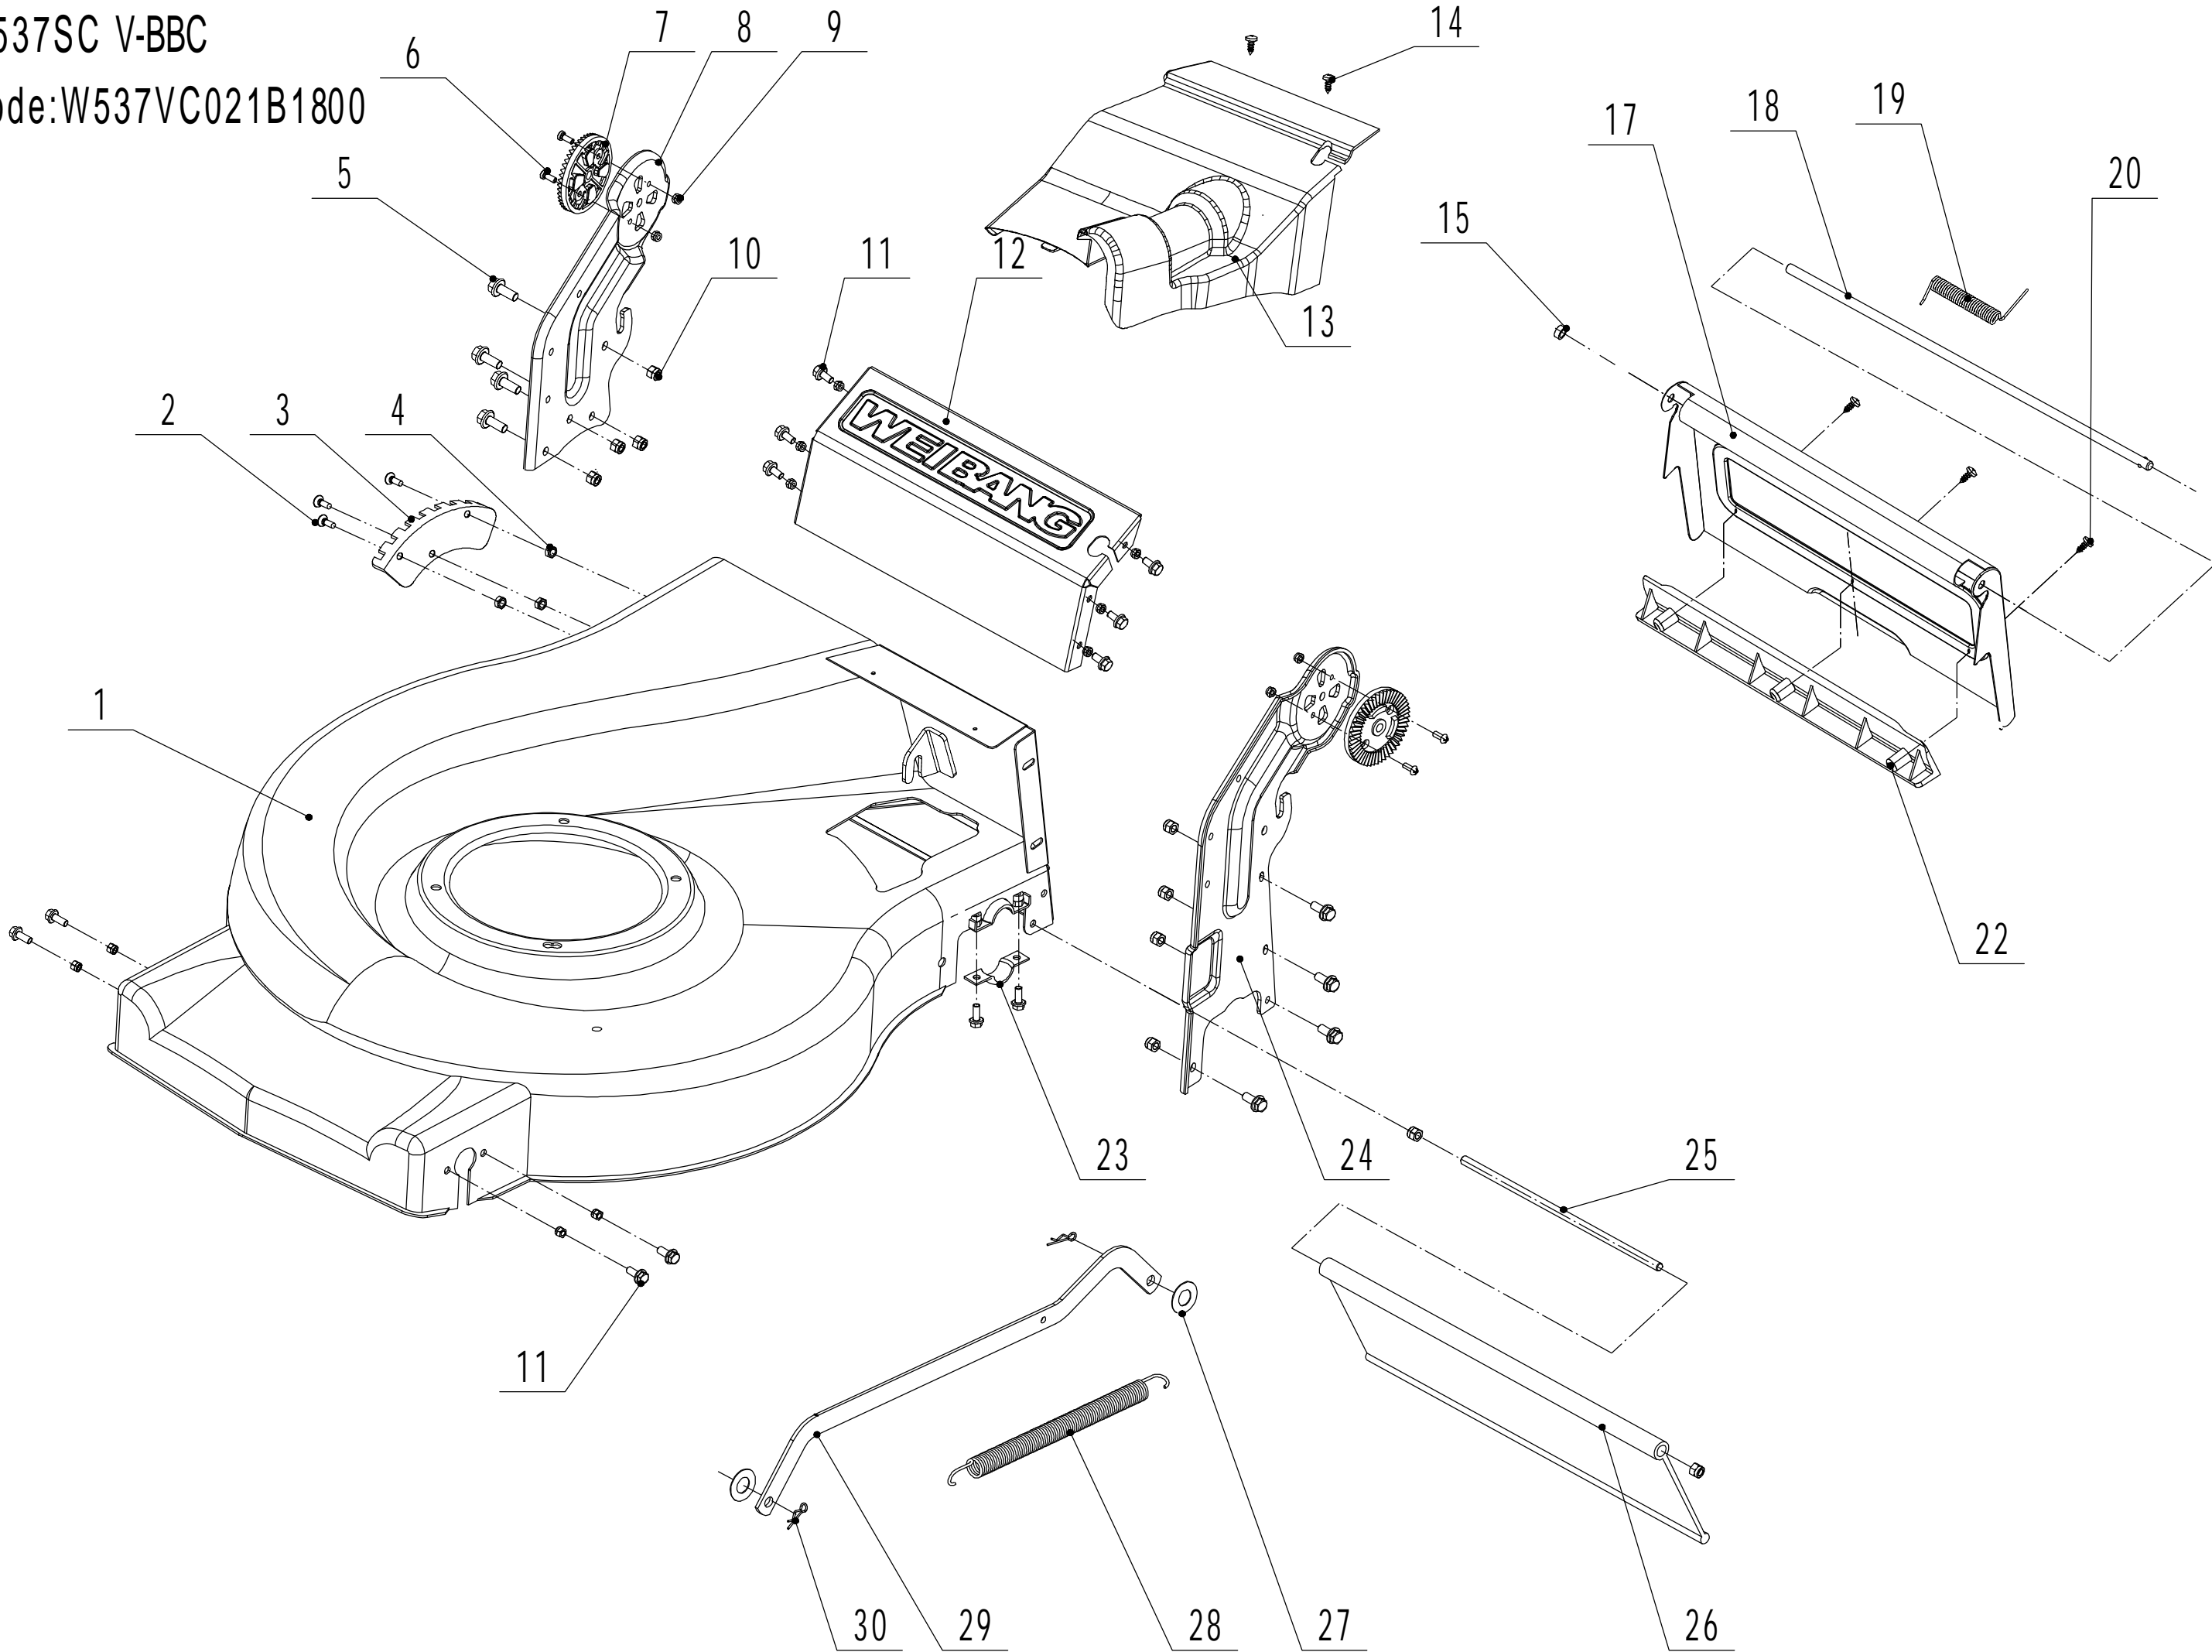

Model:WB537SC V-BBC

Service Code:W537VC021B1800

Main Body

Ersatzteilliste		WB 537 SC V BBC		2025
Nummer	Ersatzteilnummer	Deutsche Bezeichnung	Englische Bezeichnung	Menge
1	5320101020S-44	Gehäuse	Chassis	1
2	0108006015	Schraube	Screw	3
3	5320121030-01	Höheneinstellraste	Graduator	1
4	0202006000	Mutter	Lock Nut	15
5	0102008016	Bolzen	Bolt	8
6	0104005012	Schraube	Screw	4
7	AVSA000000040-22	Verstellsegment	Tooth Disc	2
8	5020116020S-40	Rechter Holmhalter	Right Handle Bracket	1
9	0202005000	Mutter	Lock Nut	4
10	02020080000	Mutter	Lock Nut	8
11	0102006012	Bolzen	Bolt	14
12	5320115030S-44	Verbindungsstück	Connector	1
13	5320117010S	Abdeckung	Upper Shield	1
14	0106004009	Schraube	Screw	2
15	5320136010	Abstandshalter	Spacer	1
17	5320127050-22	Abdeckung	Rear Cover	1
18	5320128020S-02	Stange	Rear Cover Axle	1
19	5020127010	Feder	Spring- Rear Cover	1
20	0106004013	Schraube	Screw	3
22	5320127040	Schutz	Sealing Strip	1
23	5320114020-01	Lagerhalter	Upper Bearing Bracket	2
24	5020115020S-40	Linker Holmhalter	Left Handle Bracket	1
25	5320124010-02	Stange	Pivot- Trailing Flap	1
26	5320125010	Schutz	Trailing Flap	1
27	0301010000	Abstandshalter	Spacer	2
28	5320332010-02	Feder	Spring- Connecting Rod	1
29	5320331010-40	Verbindungsstange	Connecting Rod	1
30	5320333010	Sicherungsring	Check Ring	2