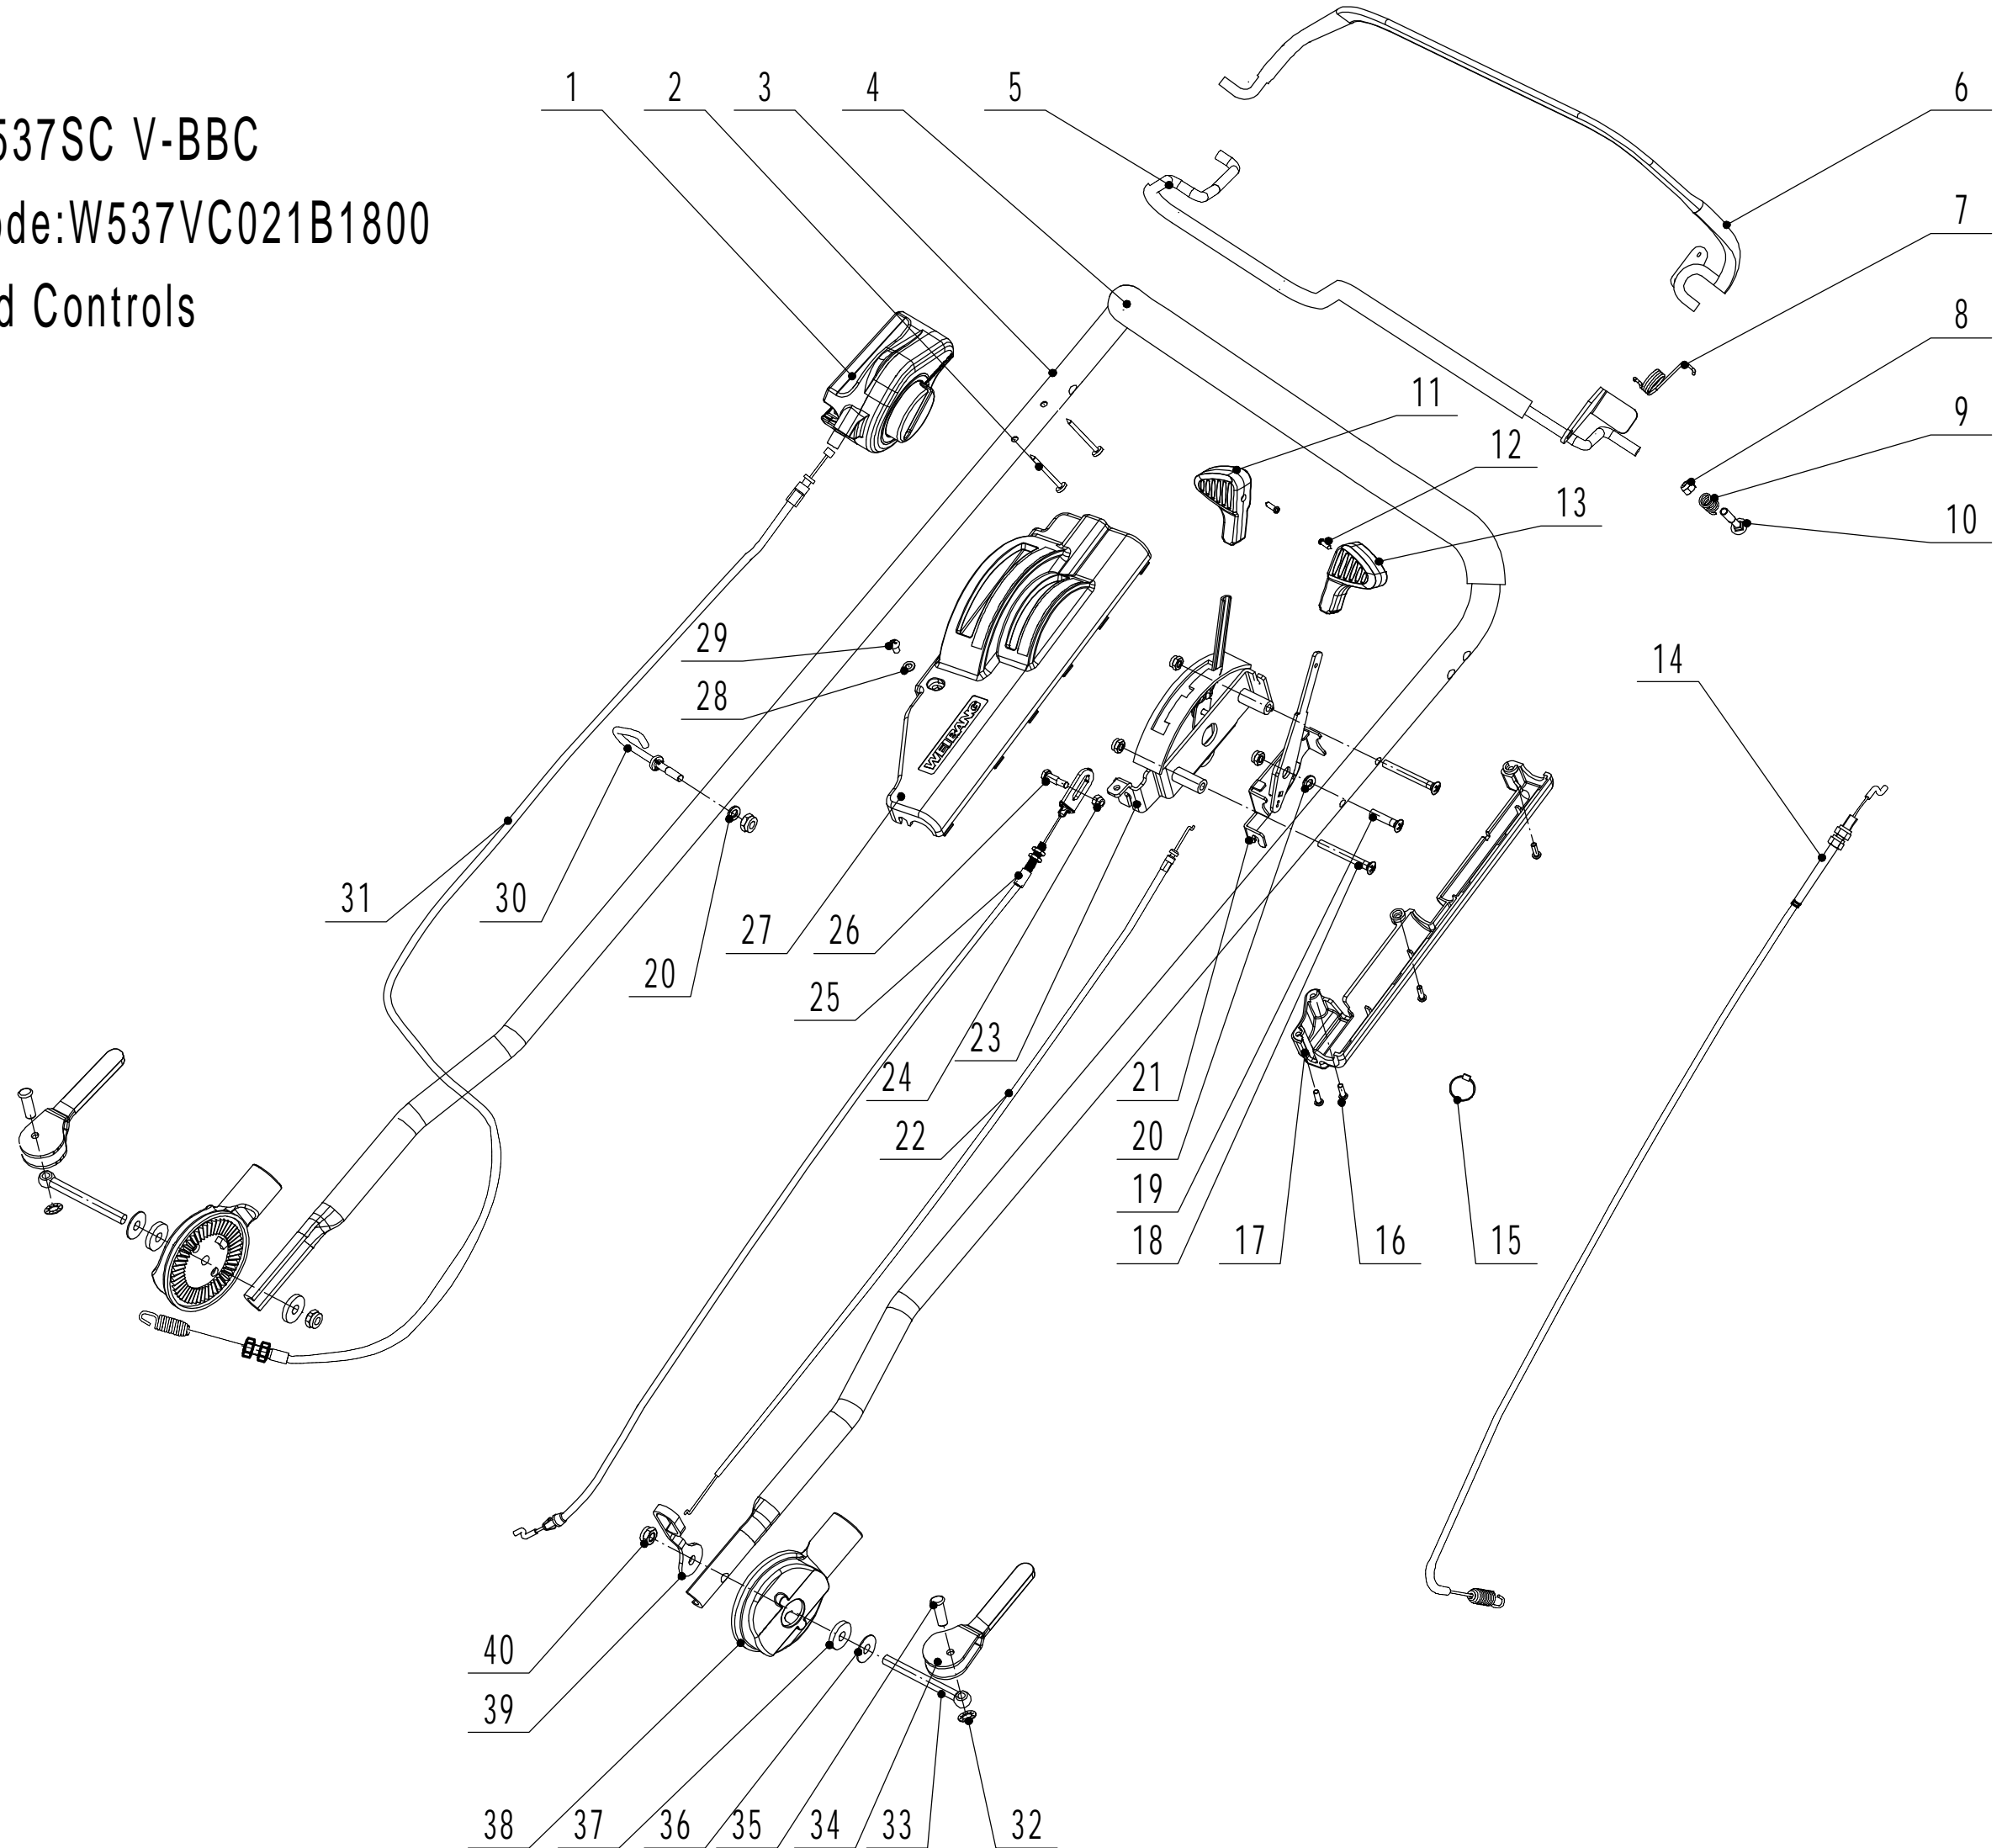

Model:WB537SC V-BBC

Service Code:W537VC021B1800

Handle And Controls

Ersatzteilliste		WB 537 SC V BBC		2025
Nummer	Ersatzteilnummer	Deutsche Bezeichnung	Englische Bezeichnung	Menge
1	BBC010000000	Bedienung Messerkupplung	Knife Clutch Controller	1
2	0113050037	Schraube	Screw	2
3	5320501020B-44	Holm	Handle	1
4	GM56E010000080	Gummischutz	Handle Sheath	1
5	5380504030B-40	Hebel Messerkupplung	Knife Clutch Handle	1
6	5380504010B-40	Kupplungshebel	Clutch Lever	1
7	GM48A030000020	Spannfeder	Torsional Spring	1
8	0202006000	Mutter	Lock Nut	5
9	GM48A030000030	Feder	Limit Spring	1
10	0107006045	Bolzen	Bolt	1
11	5380508010	Knopf	Speed Control Grip	1
12	0106003013	Schraube	Screw	2
13	5380510010	Knopf	Throttle Grip	1
14	LH206-1185-S	Kupplungskabel	Cable	1
15	ZD3-190	Kabelhalter	Cable Tie	1
16	0113040018	Schraube	Screw	4
17	5020501040S	Kabelboxhälfte	Control Box Cover	1
18	0108006060	Schraube	Cross Slot Screw	2
19	0108006050	Schraube	Cross Slot Screw	1
20	0301006000	Abstandshalter	Spacer	2
21	5380512010	Gashebel	Throttle Bracket	1
22	YM72-1115-A	Gaszug	Throttle Cable	1
23	5020501050S	Hebel Fahrgeschwindigkeit	Speed Control Bracket	1
24	0202005000	Mutter	Lock Nut	1
25	TX120-950-S	Fahrgeschwindigkeitszug	Speed Control Cable	1
26	5360506011	Bolzen	Cable Bolt	1
27	5020501030S	Kabelboxhälfte	Control Box Cover	1
28	0301005000	Abstandshalter	Spacer	1
29	0104005008	Schraube	Screw	1
30	4510511010-01	Haken	Hook	1
31	DLH137-1440	Kabel Messerkupplung	Knife Clutch Rope	1
32	4510114030	Kappe	Fix Cap	2
33	GM48S000000100	Bolt	Connecting Bolt	2
34	GM56A100400000	Hebel	Lock Lever	2
35	0801008022	Stift	Pin Axis	2
36	GM56A100000040-04	Abstandshalter	Spacer	2
37	GM56A100000050-01	Scheibe	Spacer	3
38	GM48S030200000	Verstellsegment	Tooth Disc Kit	2
39	GM48S000000090-01	Clip	Clip	1
40	0201008000DD	Mutter	Lock Nut	2