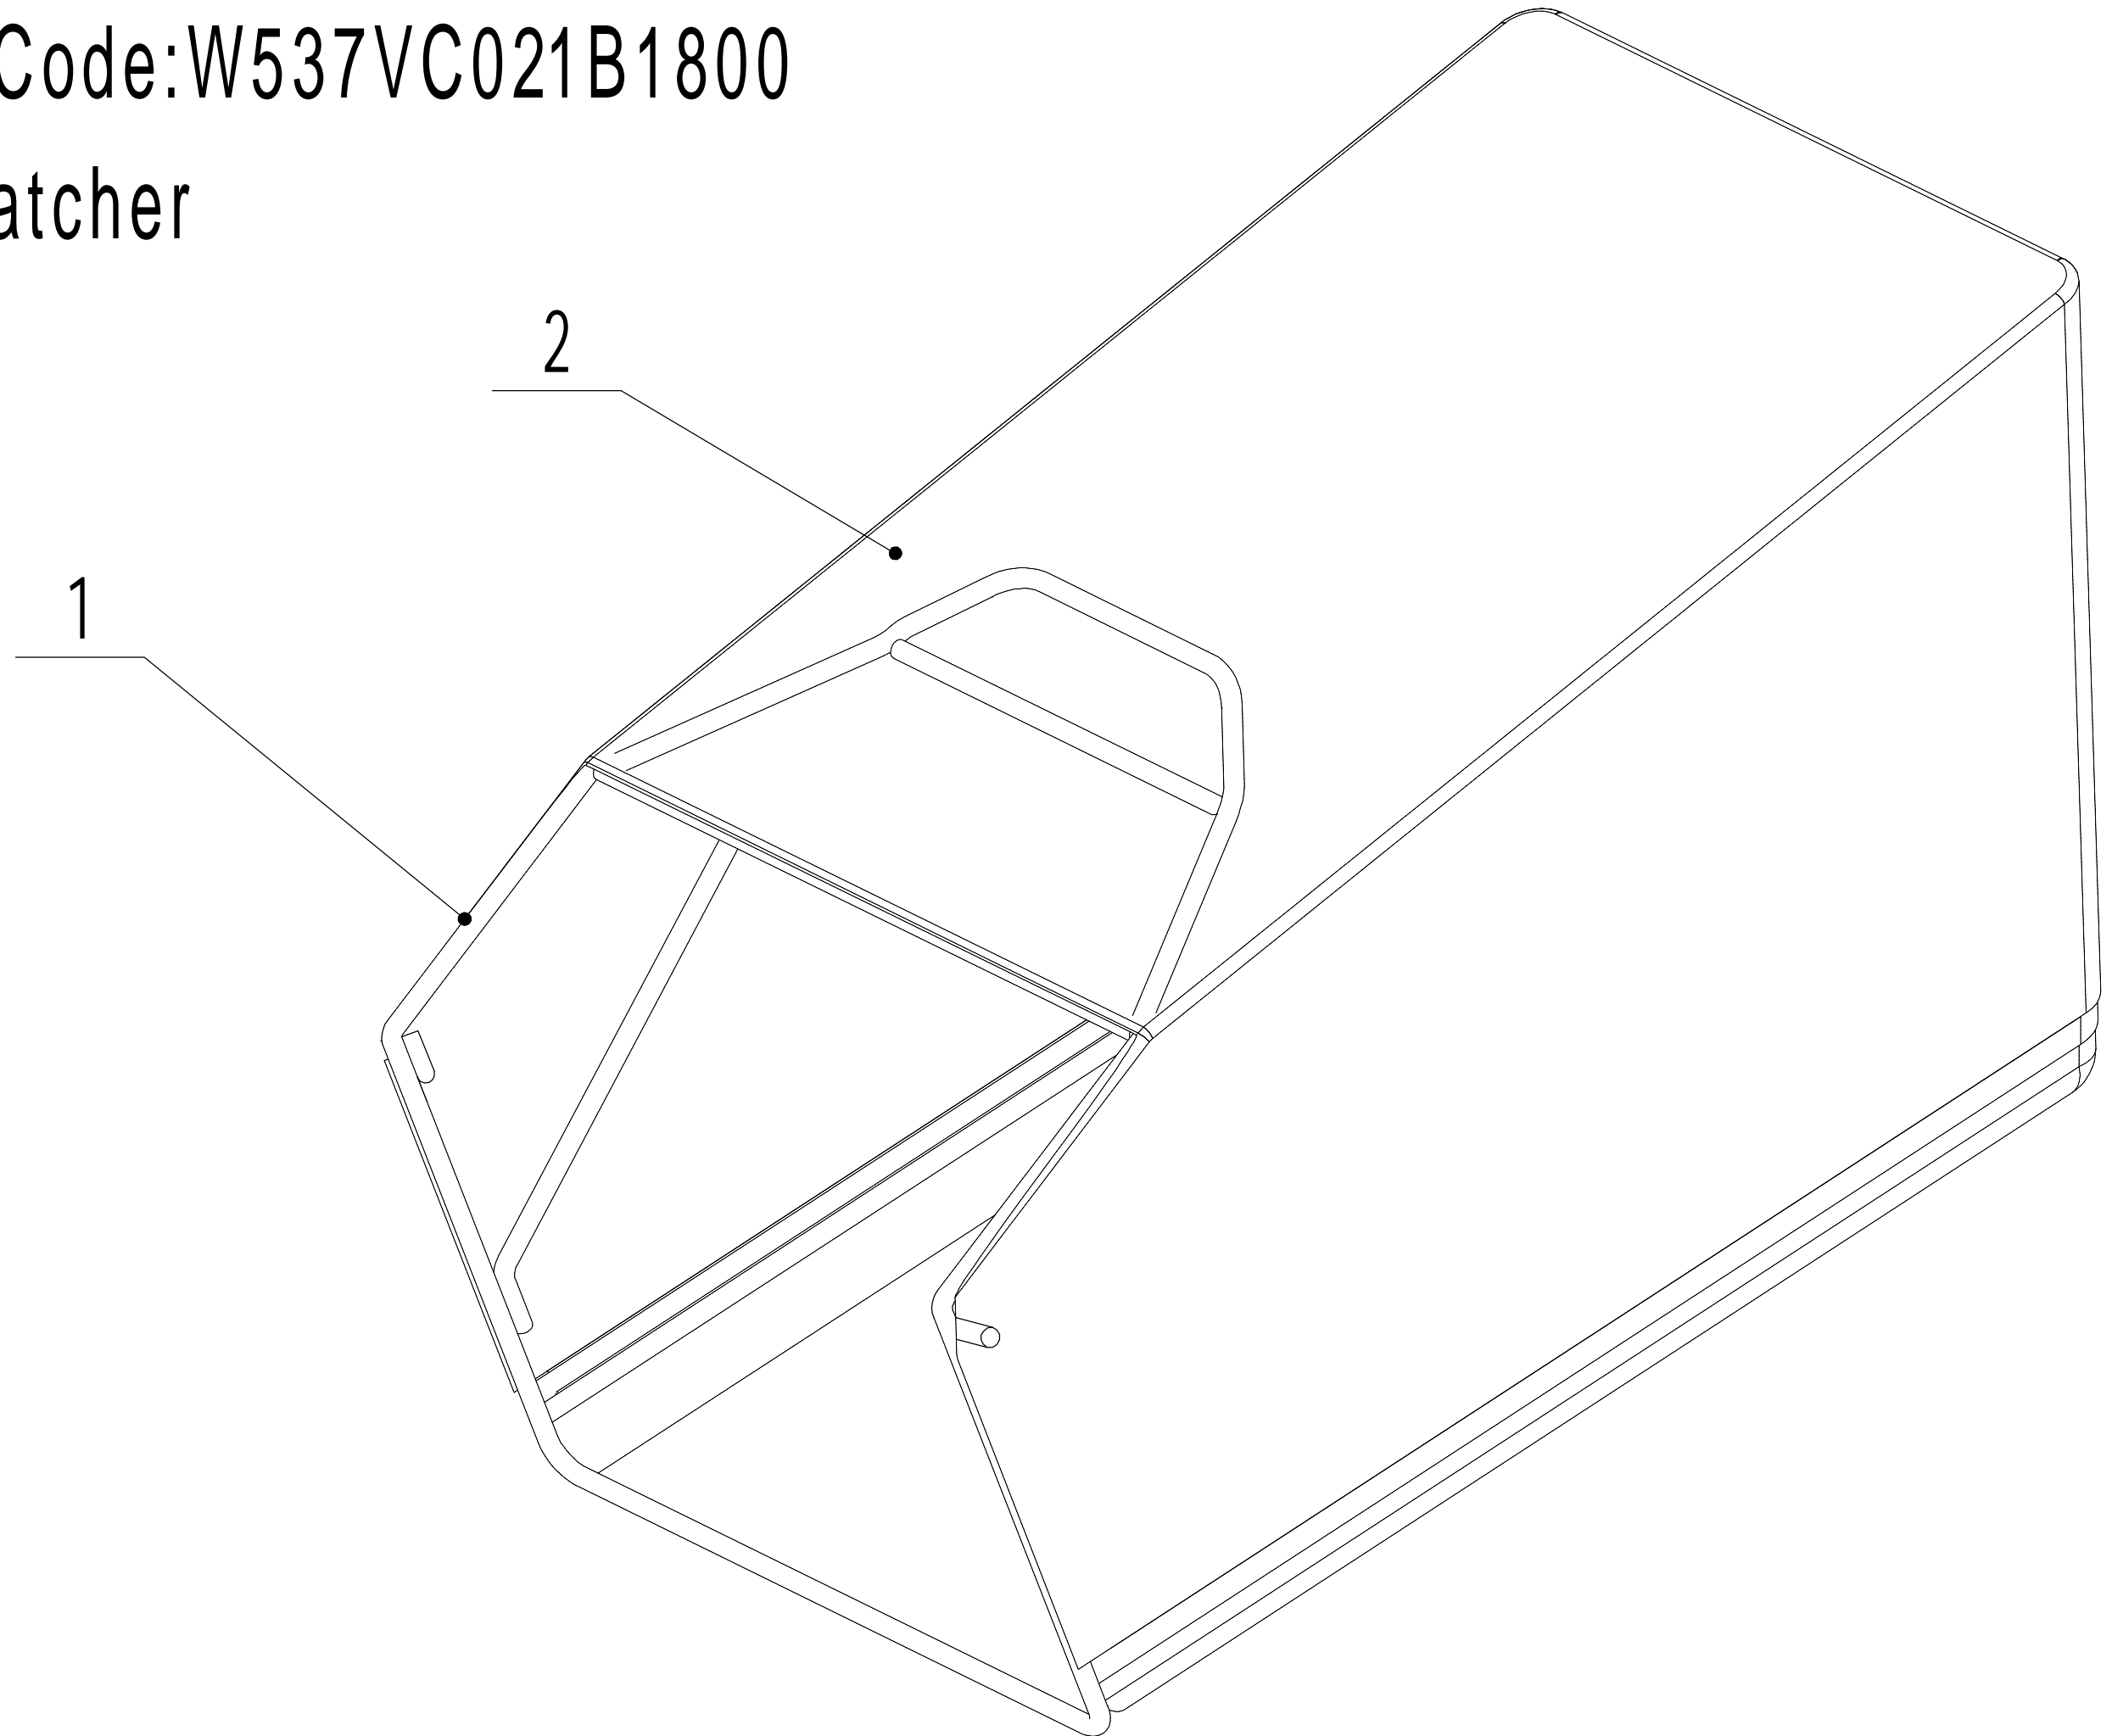

Model:WB537SC V-BBC

Service Code:W537VC021B1800

Grass Catcher

Ersatzteilliste		WB 537 SC V BBC		2025
Nummer	Ersatzteilnummer	Deutsche Bezeichnung	Englische Bezeichnung	Menge
1	5320602010S-22	Gestell	Frame	1
2	5320603020S-84	Fangsack	Grass Bag	1