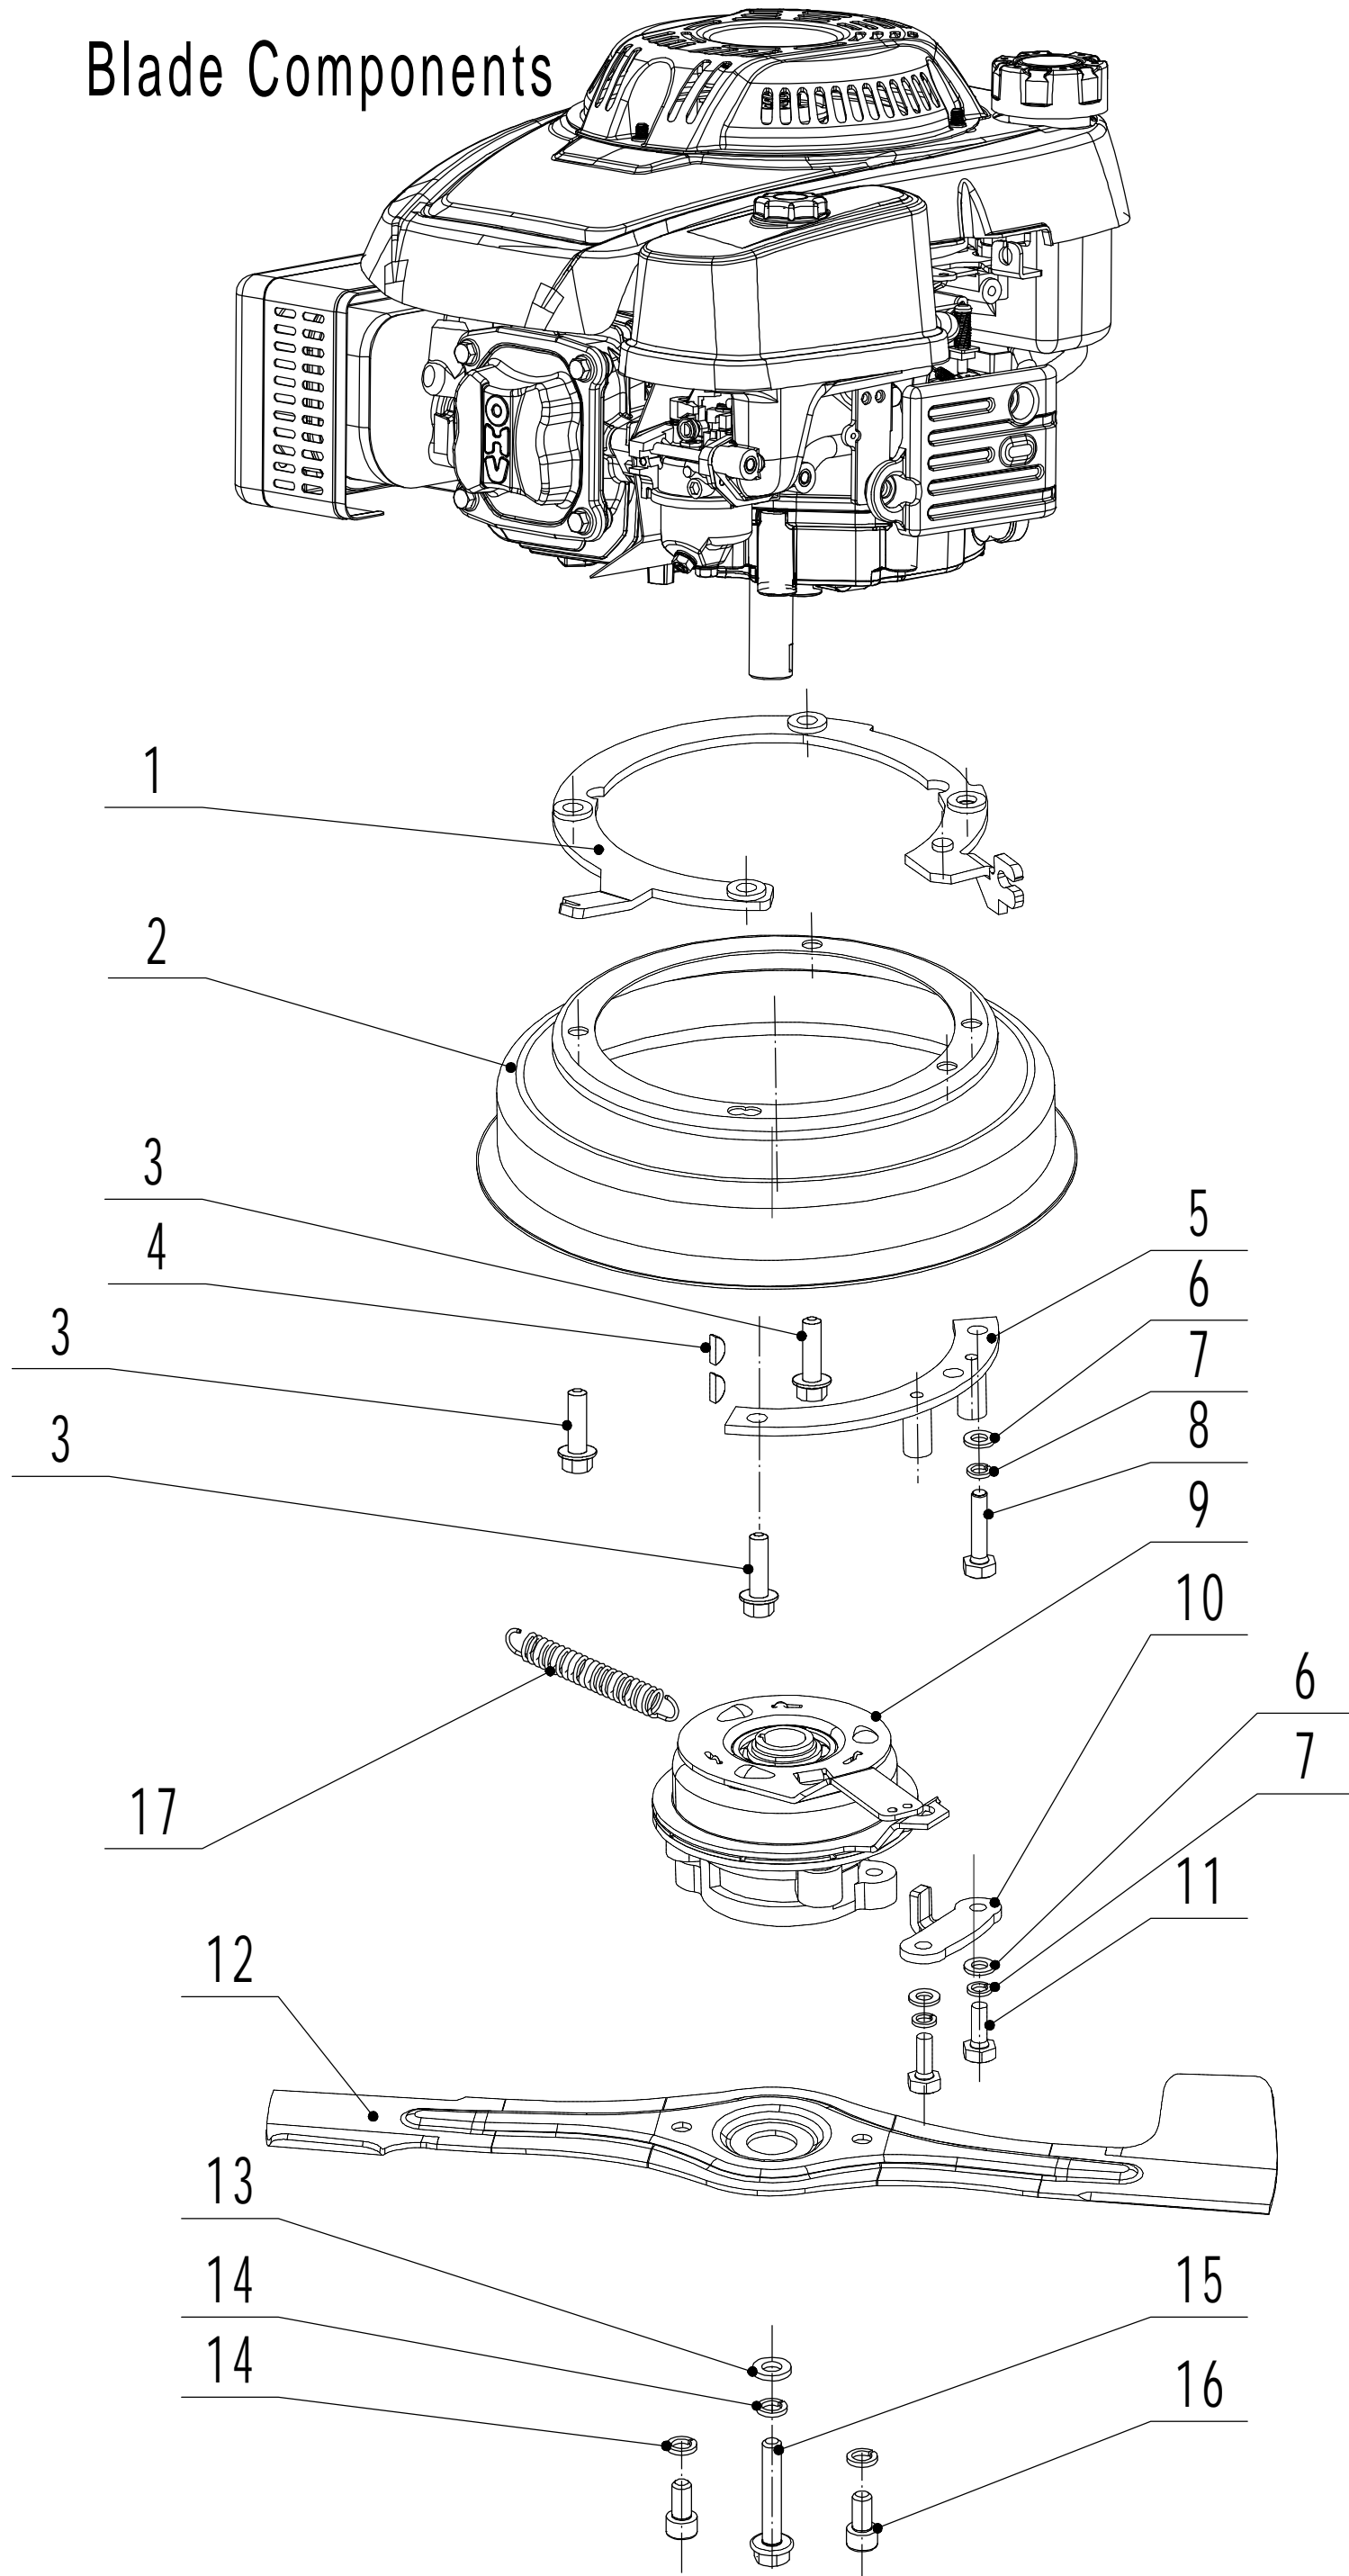

Model:WB537SC V-BBC

Service Code:W537VC021B1800

Blade Components

Ersatzteilliste		WB 537 SC V BBC		2025
Nummer	Ersatzteilnummer	Deutsche Bezeichnung	Englische Bezeichnung	Menge
1	BBC-ST010	Motorhalterung	Engine Base	1
2	BBC-ST040	Spindelhalterung	Wind Shield	1
3	4820102012	Bolzen	Bolt	3
4	4510401010	Keil	Key	2
5	BBC-ST020	Halterung	Upper Fixed Frame	1
6	0301008000	Scheibe	Washer	2
7	0401008000	Federscheibe	Spring Washer	2
8	0101008035	Bolzen	Bolt	1
9	BBC-WB	Messerkupplung	BBC Clutch	1
10	BBC-ST030-02	Halterung	Lower Fixed Frame	1
11	0101008020	Bolzen	Bolt	2
12	5380401010WB-22	Messer	Blade	1
13	BBC30A000000040-04	Dichtung	Central Gasket	1
14	0403010000	Federscheibe	Spring Washer	3
15	5320405010	Messerschraube	Central Bolt	1
16	0103010020B	Schraube	Screw	2
17	5380515020B	Feder	Spring	1