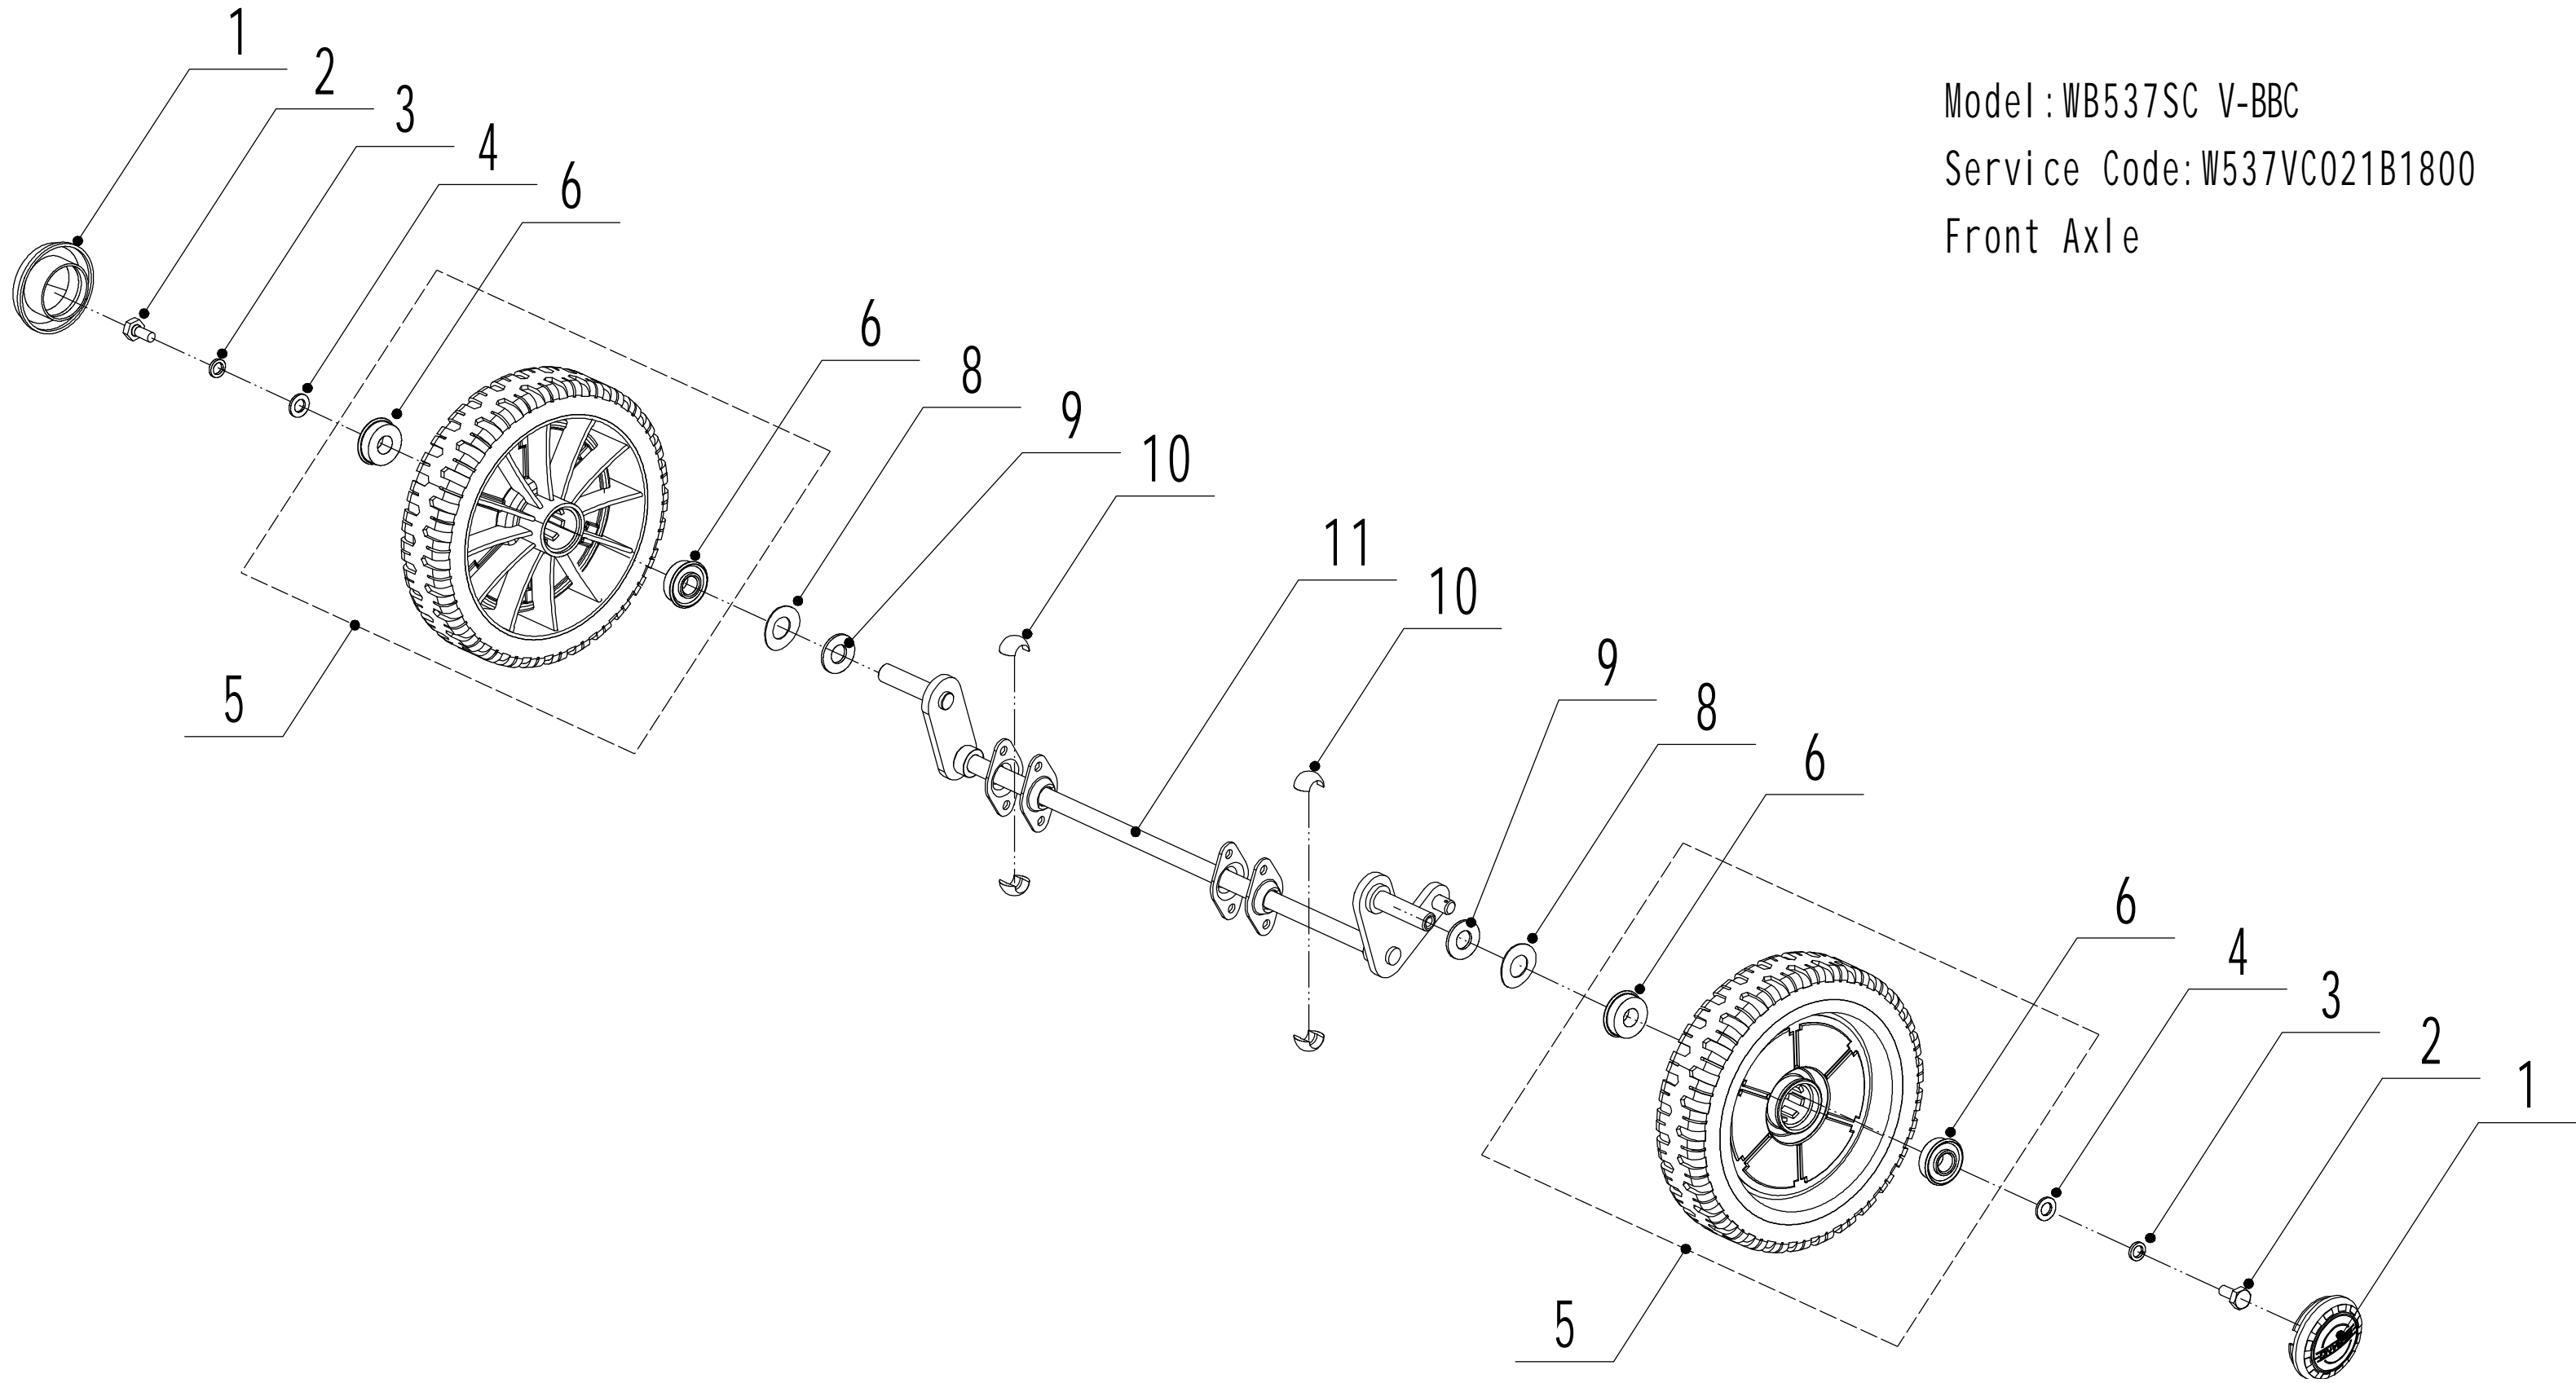

Model : WB537SC V-BBC
Service Code: W537VC021B1800
Front Axle

Ersatzteilliste		WB 537 SC V BBC		2025
Nummer	Ersatzteilnummer	Deutsche Bezeichnung	Englische Bezeichnung	Menge
1	5380207010	Radkappe	Wheel Cap	2
2	0101008015	Bolzen	Bolt	2
3	0401008000	Federscheibe	Spring Washer	2
4	0301006000	Abstandshalter	Spacer	2
5	5380205010-40	Rad	Wheel	2
6	5310213010	Lager	Bearing	4
8	5310211010-02	Federscheibe	Spring Washer	2
9	5310210010-02	Abstandshalter	Spacer	2
10	5310209010	Lager	Spherical Bearing	4
11	5320202010-01	Frontachse	Front Axle	1