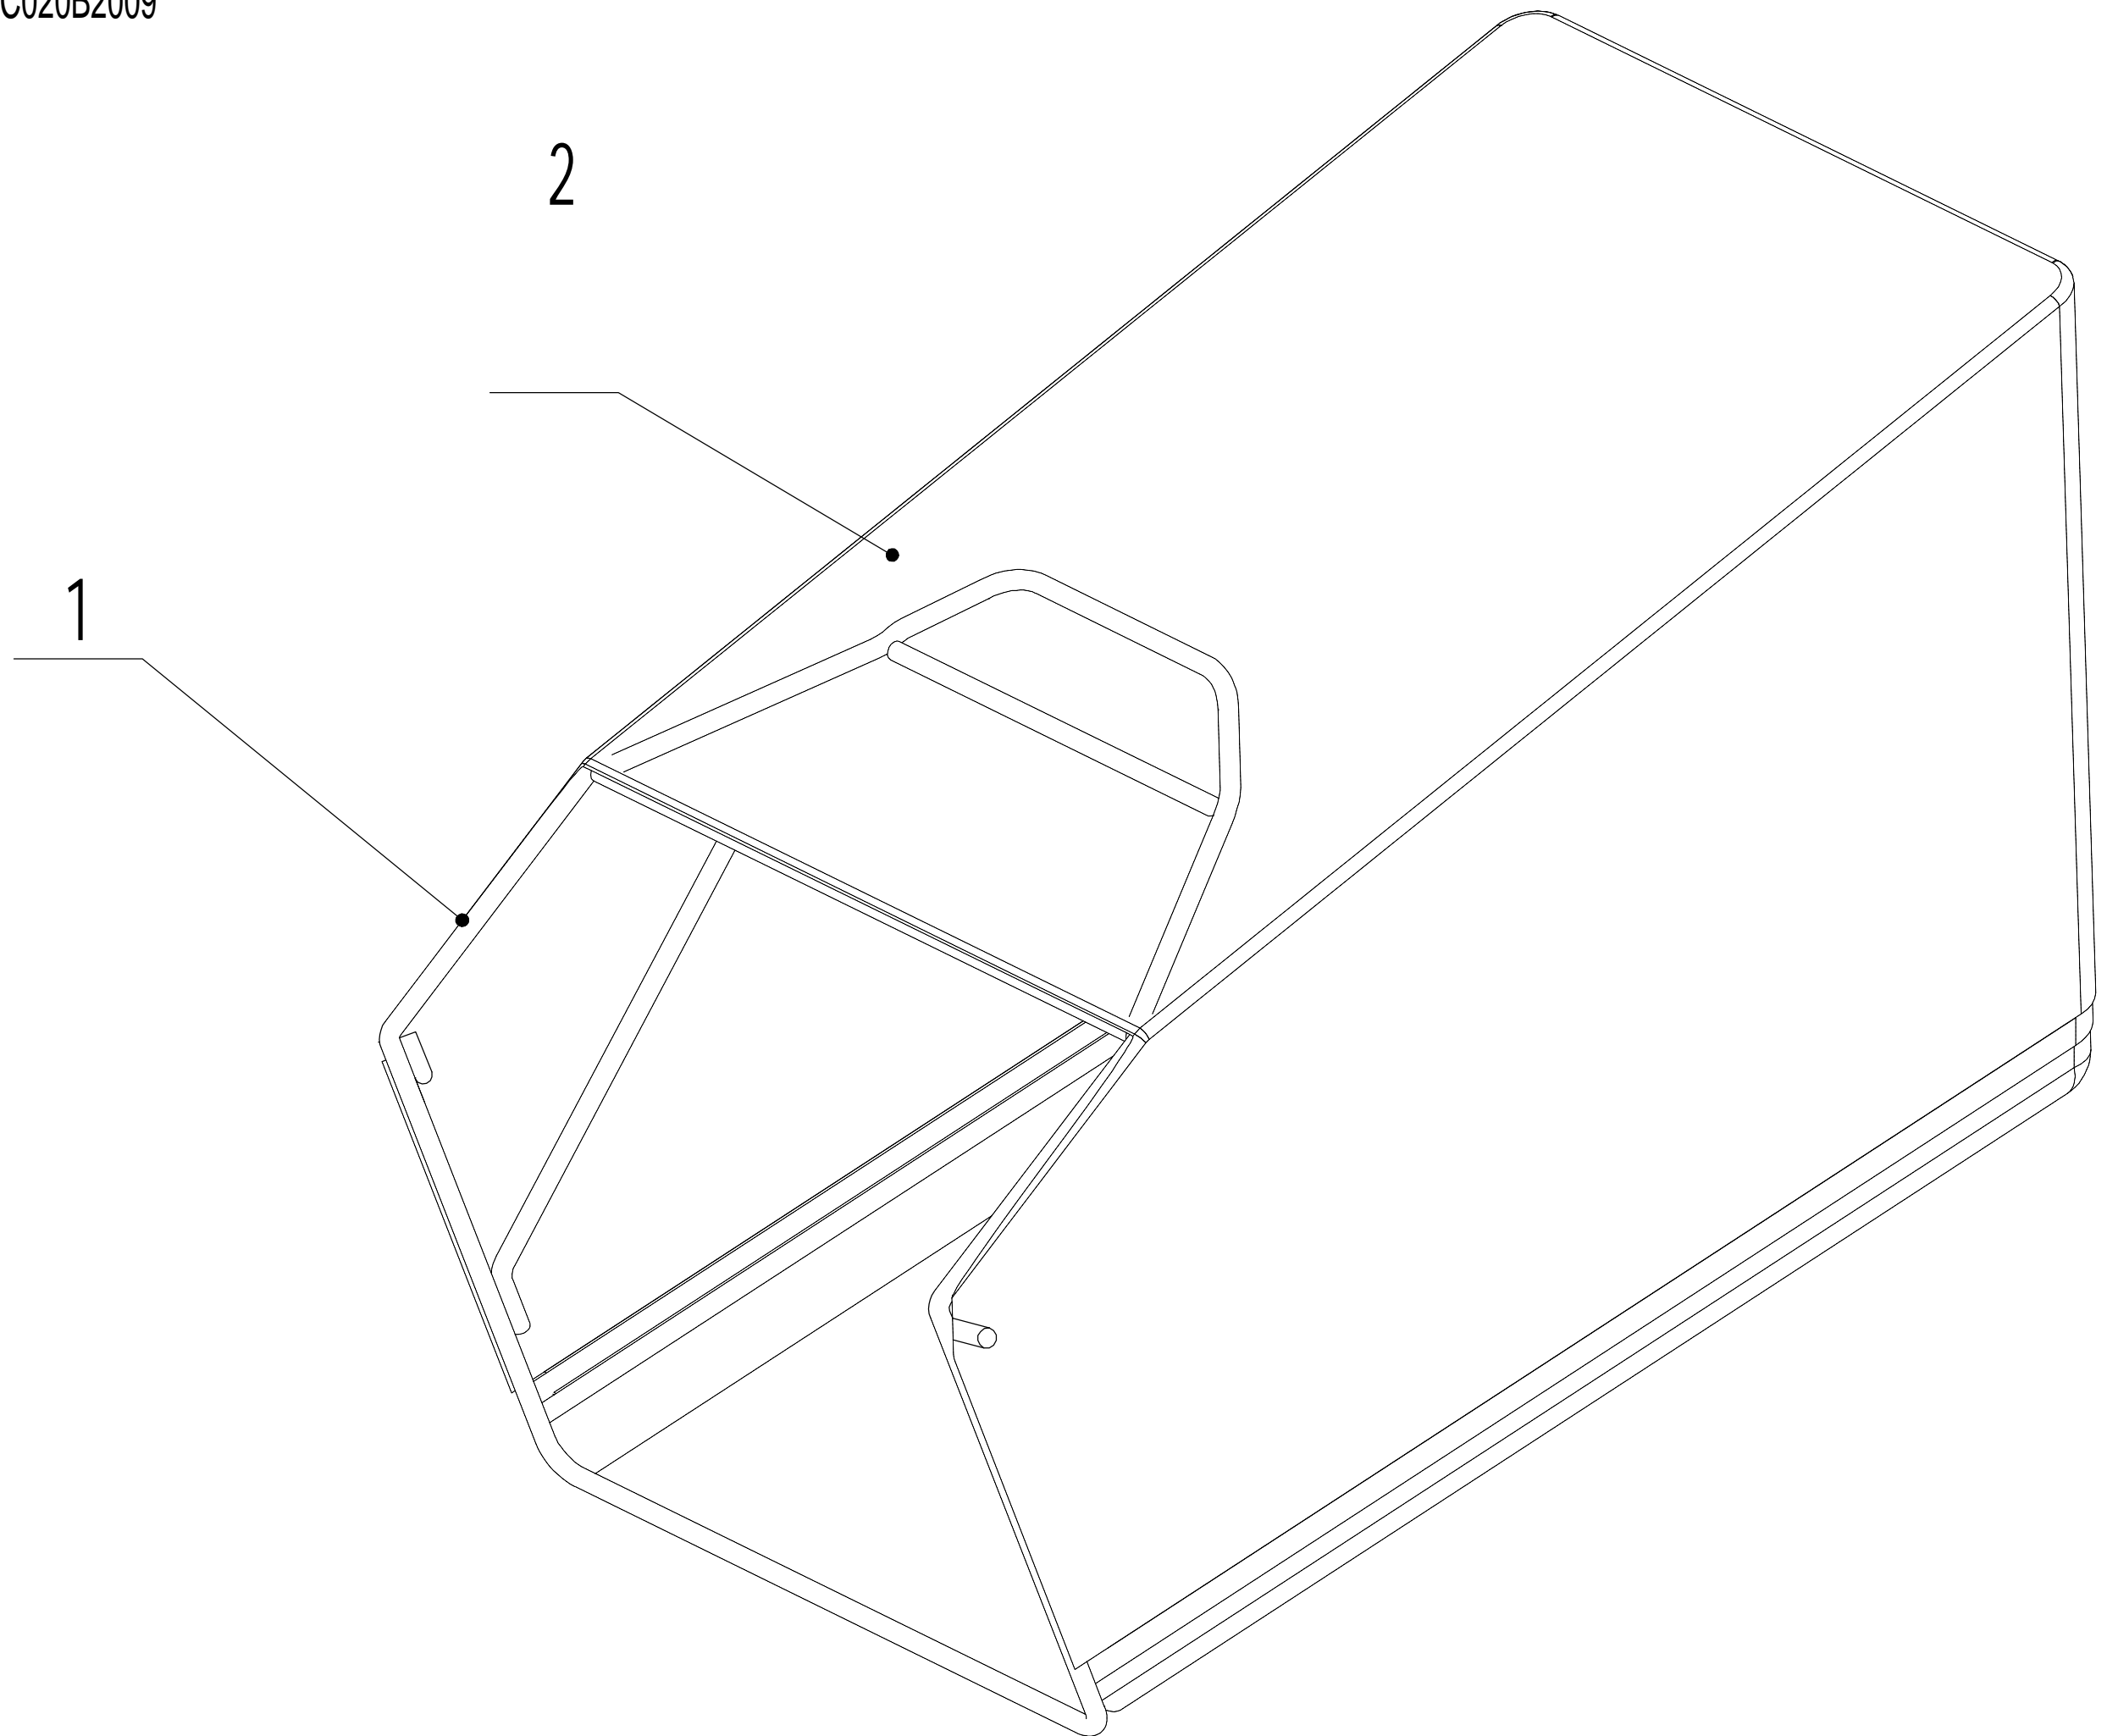

Model:WB537SCV

Service code:W537VC020B2009

Grass catcher

7	Ersatzteilliste WB 537 SC V			2025
Nr.	Ersatzteilnummer	Bezeichnung Deutsch	Bezeichnung Englisch	Anzahl
1	5320602010S/22	Gestell	Frame Weldment	1
2	5320603020S/84	Fangsack	Grass Bag	1