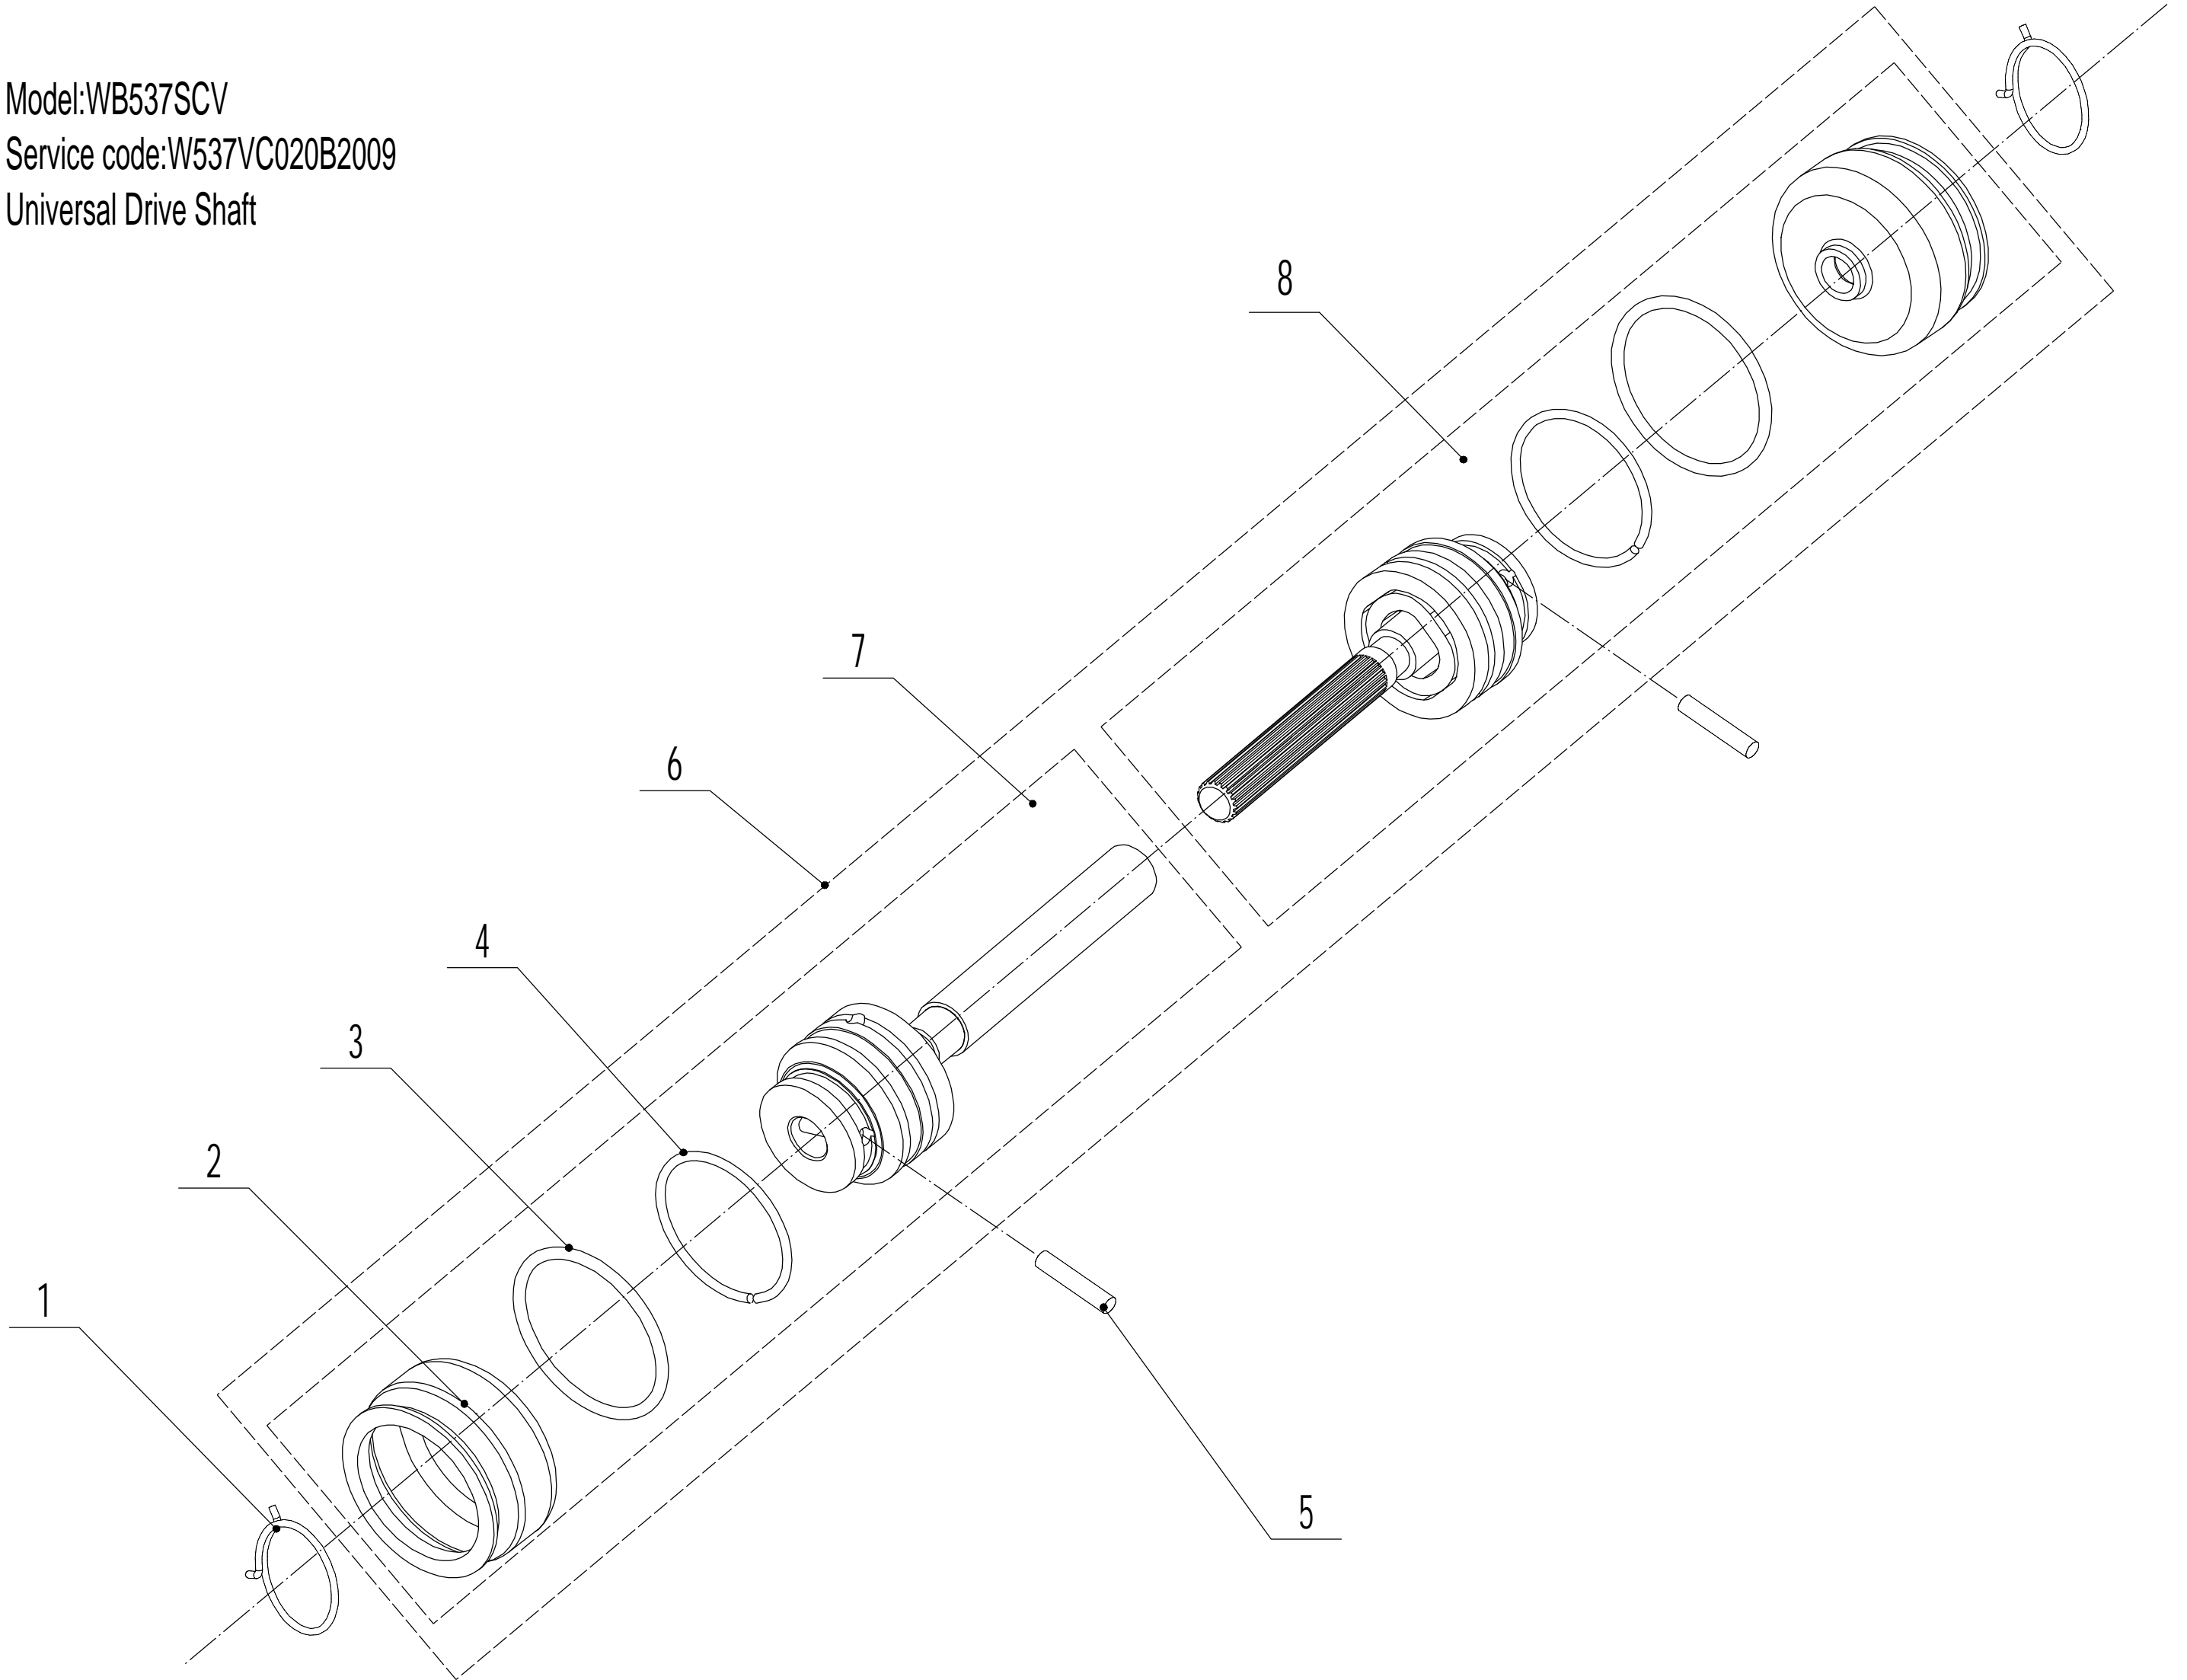

Model:WB537SCV

Service code:W537VC020B2009

Universal Drive Shaft

8	Ersatzteilliste WB 537 SC V AL			2025
Nr.	Ersatzteilnummer	Bezeichnung Deutsch	Bezeichnung Englisch	Anzahl
1	HQA020000020	Ring	Check Ring	2
2	HQA020000080	Staubschutz	Anti-Dust Shield	2
3	1401028003	Ring	O-Ring	2
4	HQA020000030	Checkring	Check Ring	2
5	HQA020000090	Stift	Pin	2
6	Y26ZCD02	Kardanwelle	Universal Drive Shaft	1
7	Y26ZCDA01	Kardanantrieb	Universal Drive Shaft A	1
8	Y26ZCDB01	Kardanantrieb	Universal Drive Shaft B	1