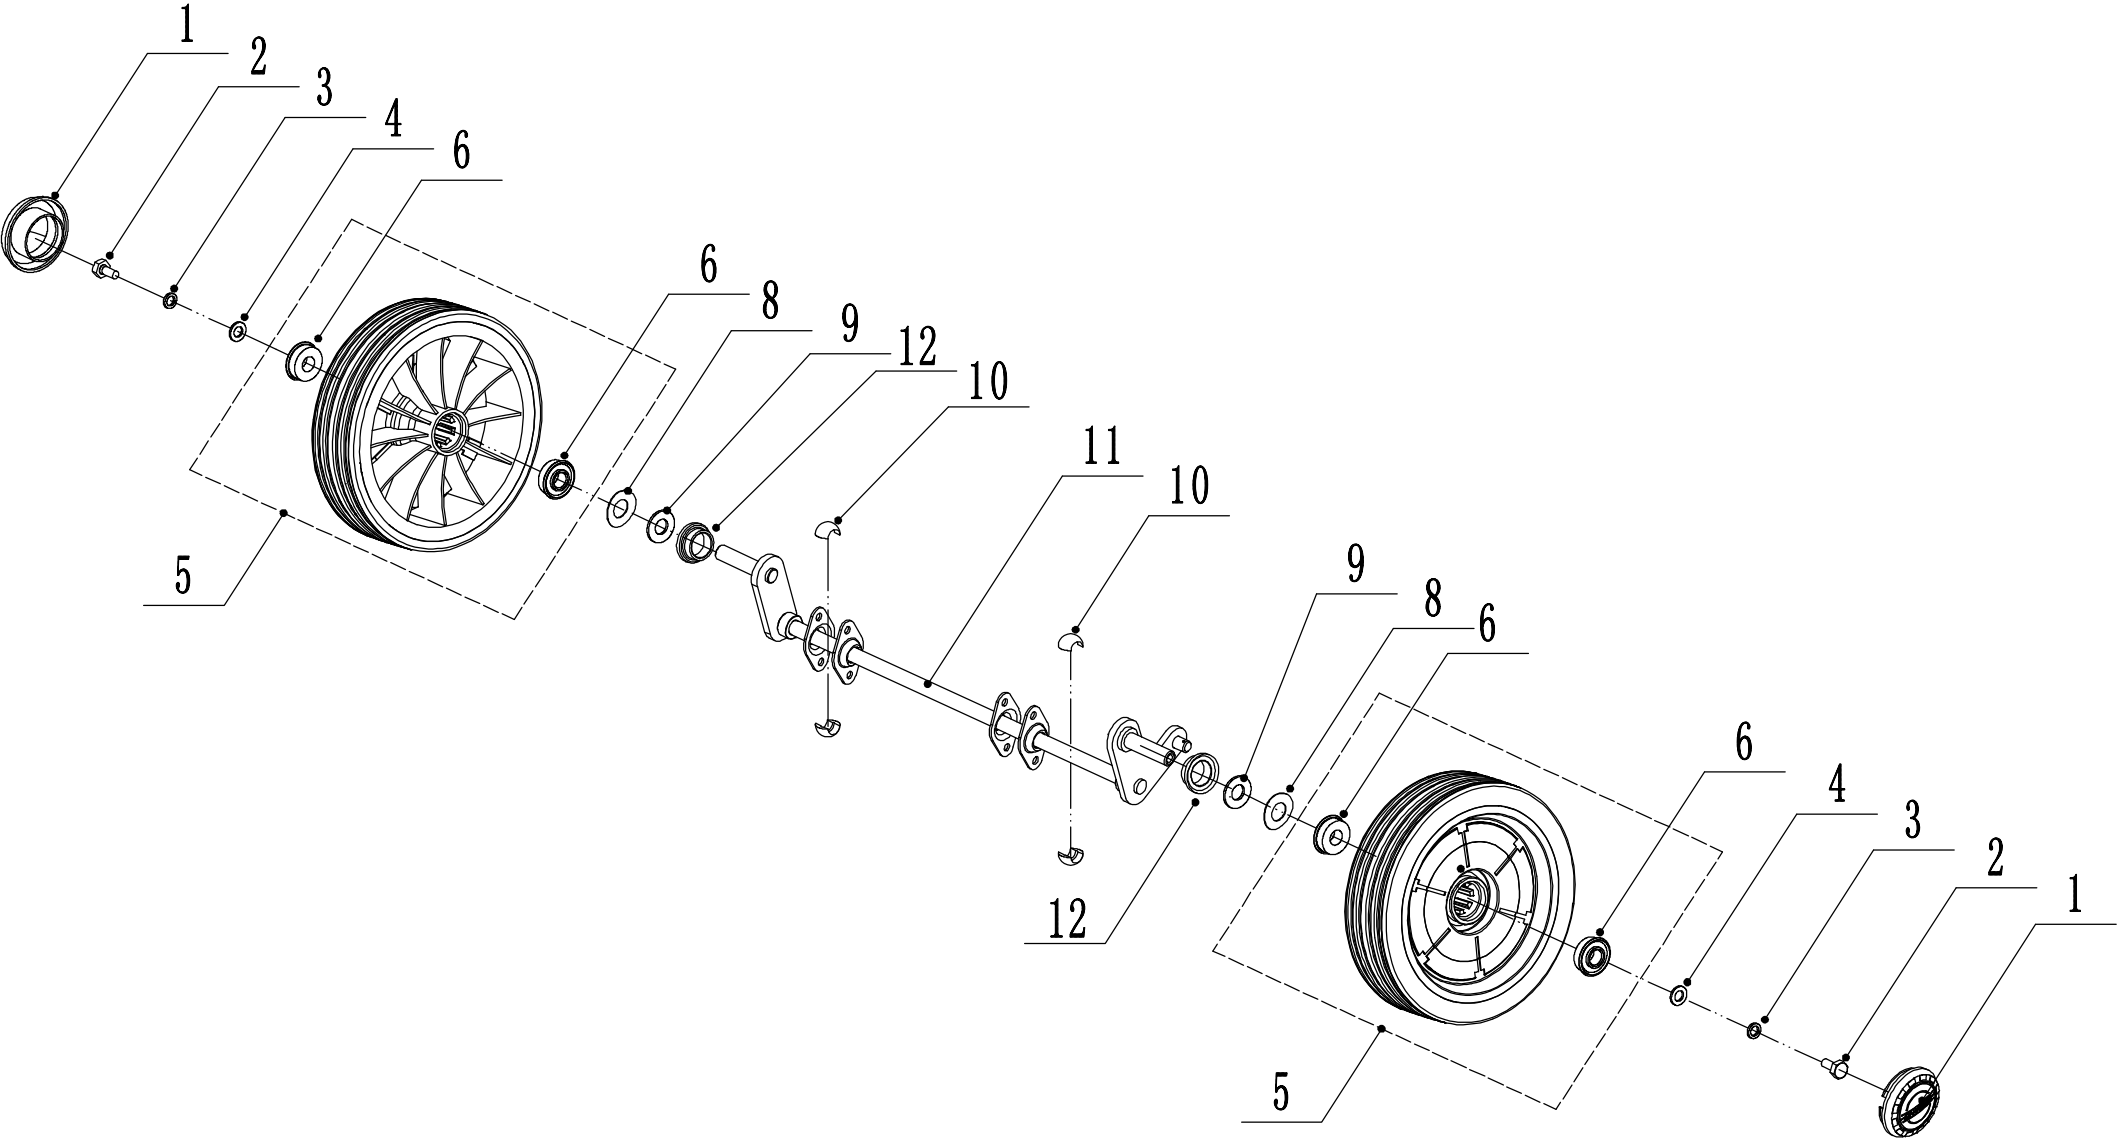

Model:WB537SCV  
Service code:W537VC020B2009  
Front axle

4	Ersatzteilliste WB 537 SC V 2025			
Nr.	Ersatzteilnummer	Bezeichnung Deutsch	Bezeichnung Englisch	Anzahl
1	5380207010	Radkappe	Wheel Cap	2
2	0101008015	Bolzen	Bolt - M8x15	2
3	0401008000	Federscheibe	Spring Washer - M8	2
4	0301008000	Unterlegscheibe	Spacer - M8	2
5	5380205010-40	Vorderrad	Wheel	2
6	5310213010	Lager	Bearing	4
8	5310211010/02	Federscheibe	Spring Washer	2
9	5310210010/02	Scheibe	Spacer	2
10	5310209010	Lager	Spherical Bearing	4
11	5320202010/01	Vorderachse	Front Axle Weldment	1
12	GM53D040000050	Ring	waterproof ring	2