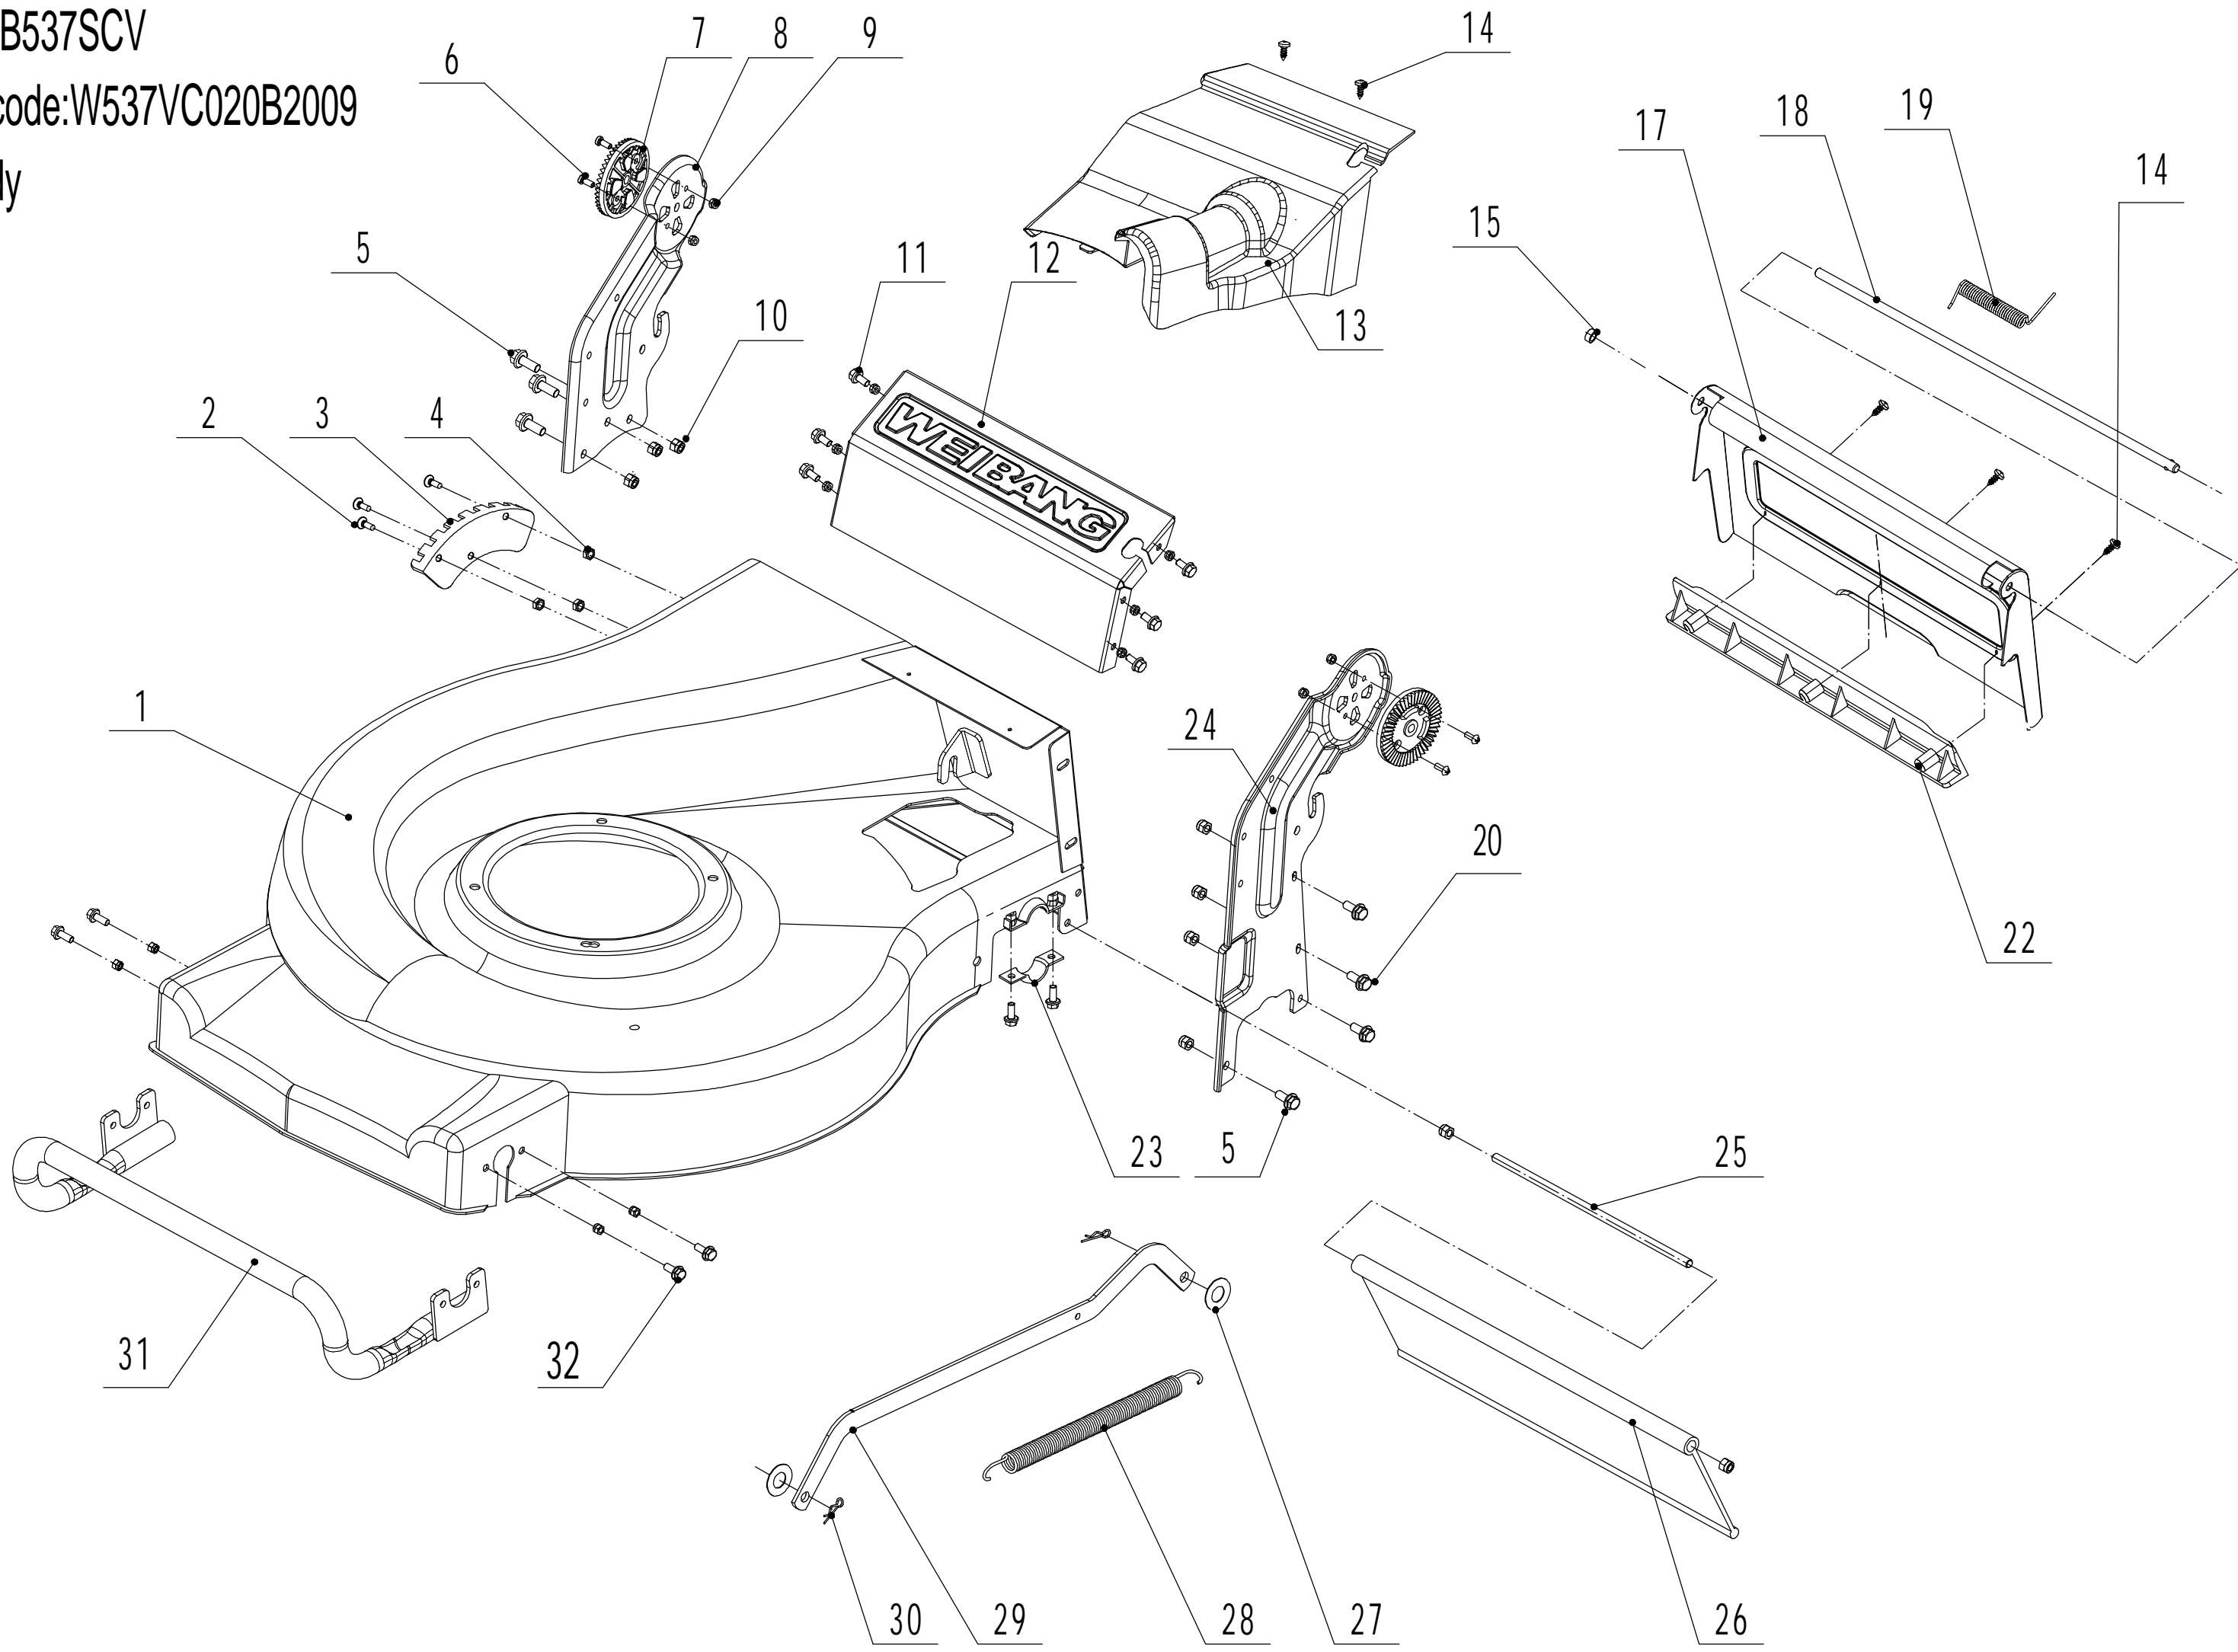

Model:WB537SCV

Service code:W537VC020B2009

Main body

2	Ersatzteilliste		WB 537 SC V	2025
Nr.	Ersatzteilnummer	Bezeichnung Deutsch	Bezeichnung Englisch	Anzahl
1	5320101020S/44	Gehäuse	Chassis	1
2	0101006015	Schraube	Screw - M6x15	3
3	5320121030/01	Höhenverstellsegment	Graduator	1
4	0202006000	Sechskant Sicherungsmutter	Lock Nut - M6	16
5	0102008016	Bolzen	Bolt - M8x16	4
6	0104005012	Schraube	Screw - M5x12	4
7	AVSA000000040/22	Schnellverschluß (Holm)	Tooth Disc	2
8	5020116020S/40	Holmhalterung	Right Handle Bracket	1
9	0202005000	Sicherungsmutter	Lock Nut - M5	4
10	0202008000	Sicherungsmutter	Lock Nut - M8	4
11	0102006012	Bolzen	Bolt - M6x12	6
12	5320115030S/44	Schutz	Connector	1
13	5320117011S	Schutz	Upper Shield	1
14	0106004009	Schraube	Screw - ST4.2x9.5	5
15	5320137010	Hülse	Spacer	1
17	5320127050/22	Abdeckung (Auswurfschacht)	Rear Cover	1
18	5320128020S/02	Stange	Rear Cover Axle	1
19	5020127010	Feder	Rear Cover Spring	1
20	0102006016	Flanschschraube	Bolt - M6x16	3
22	5320127040	Schutz	Sealing Strip	1
23	5320114020/02	Halterung	Upper Bearing Bracket	2
24	5020115020S/40	Holmhalter links	Left Handle Bracket	1
25	5320124010/02	Stange	Trailing Flap Pivot	1
26	5320125010	Schutz	Trailing Flap	1
27	0301010000	Scheibe	Spacer	2
28	5320332010/02	Feder	Connecting Rod Spring	1
29	5320331010/40	Verbindungsstange	Connecting Rod	1
30	5320333010	Federsplint	Check Ring	2
31	5320701010/40	Frontanfahrerschutz	Bumper	1
32	0102006018	Bolzen	Bolt - M6x18	4