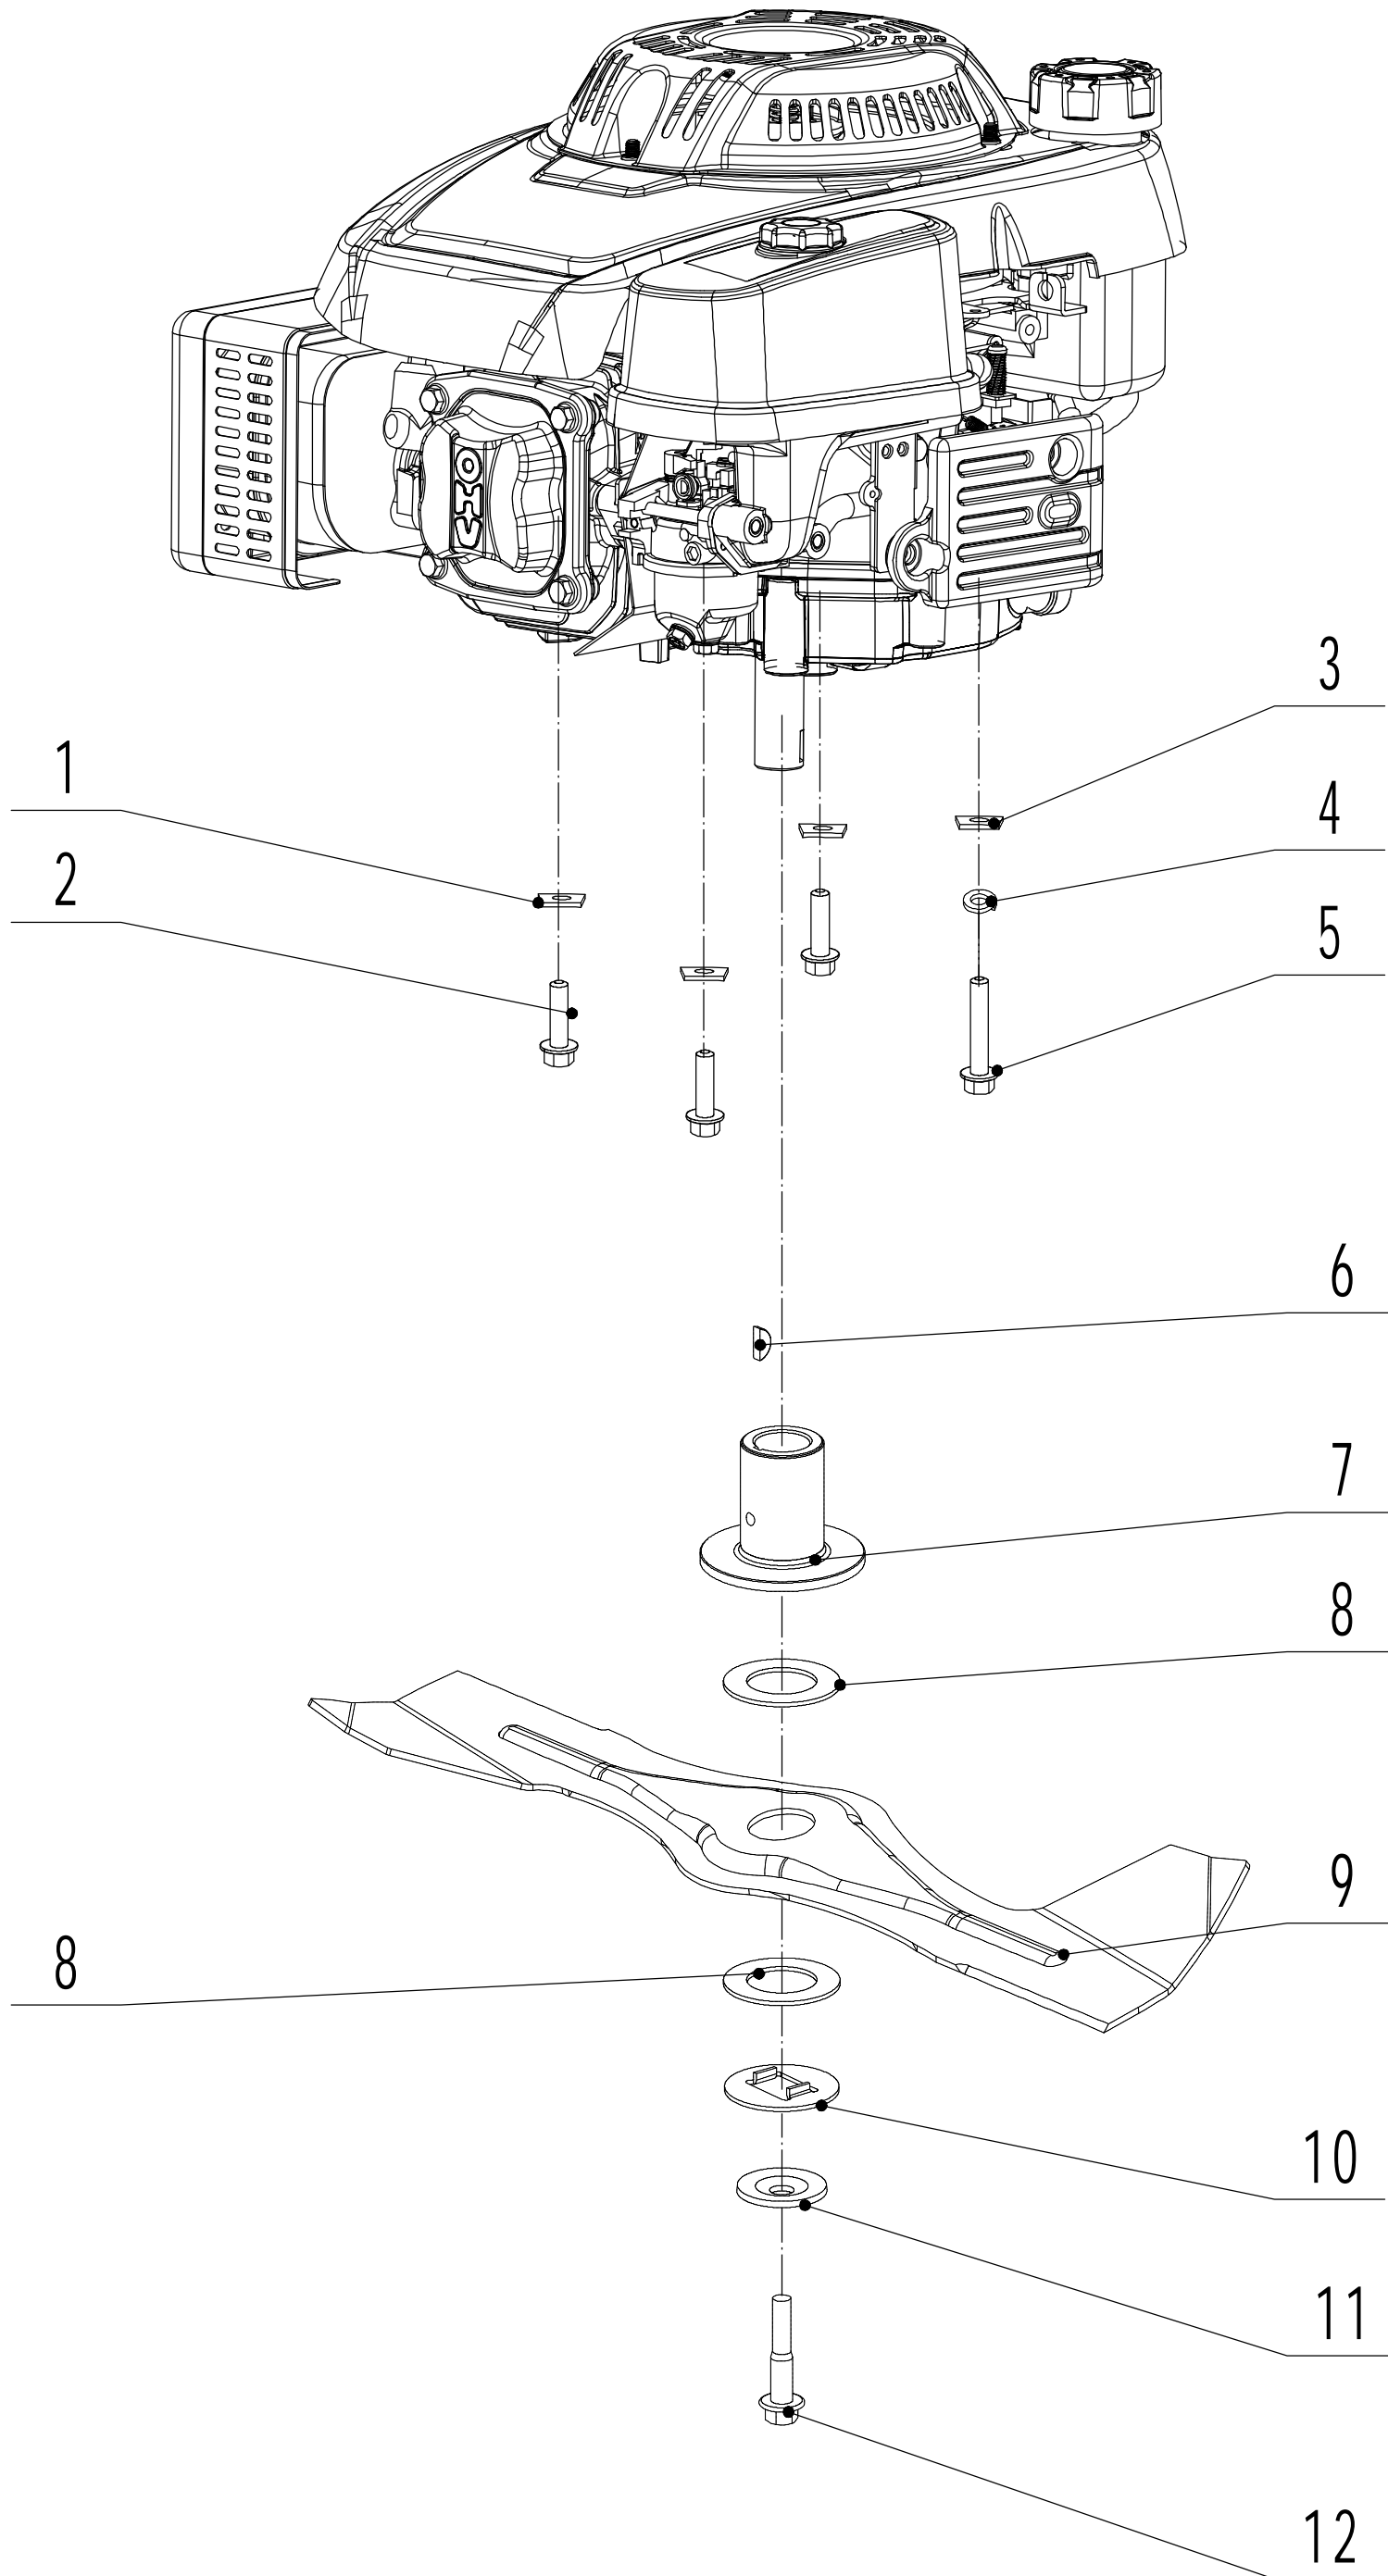

Model:WB537SCV

Service code:W537VC020B2009

Blade system

3	Ersatzteilliste		WB 537 SC V	2025
Nr.	Ersatzteilnummer	Bezeichnung Deutsch	Bezeichnung Englisch	Anzahl
1	5310112020/02	Scheibe	Washer	3
2	5320115010	Schraube	Bolt - 3/8-16x25	3
3	5310112010/02	Platte	Washer	1
4	0401008000	Federscheibe	Spring Washer - M8	1
5	0101008035	Bolzen	Bolt	1
6	4510401010	Keil	Key	1
7	4510402010/02	Messerhalter	Adapter	1
8	5310402010	Friktionsscheibe	Friction Disc	2
9	5310403010A-22	Messer	Blade	1
10	5310404010/02	Ring	Lock Disc	1
11	5310406010/04	Scheibe	Dish Spring	1
12	5310415010	Messerbolzen	Central Bolt - 3/8x24x40	1