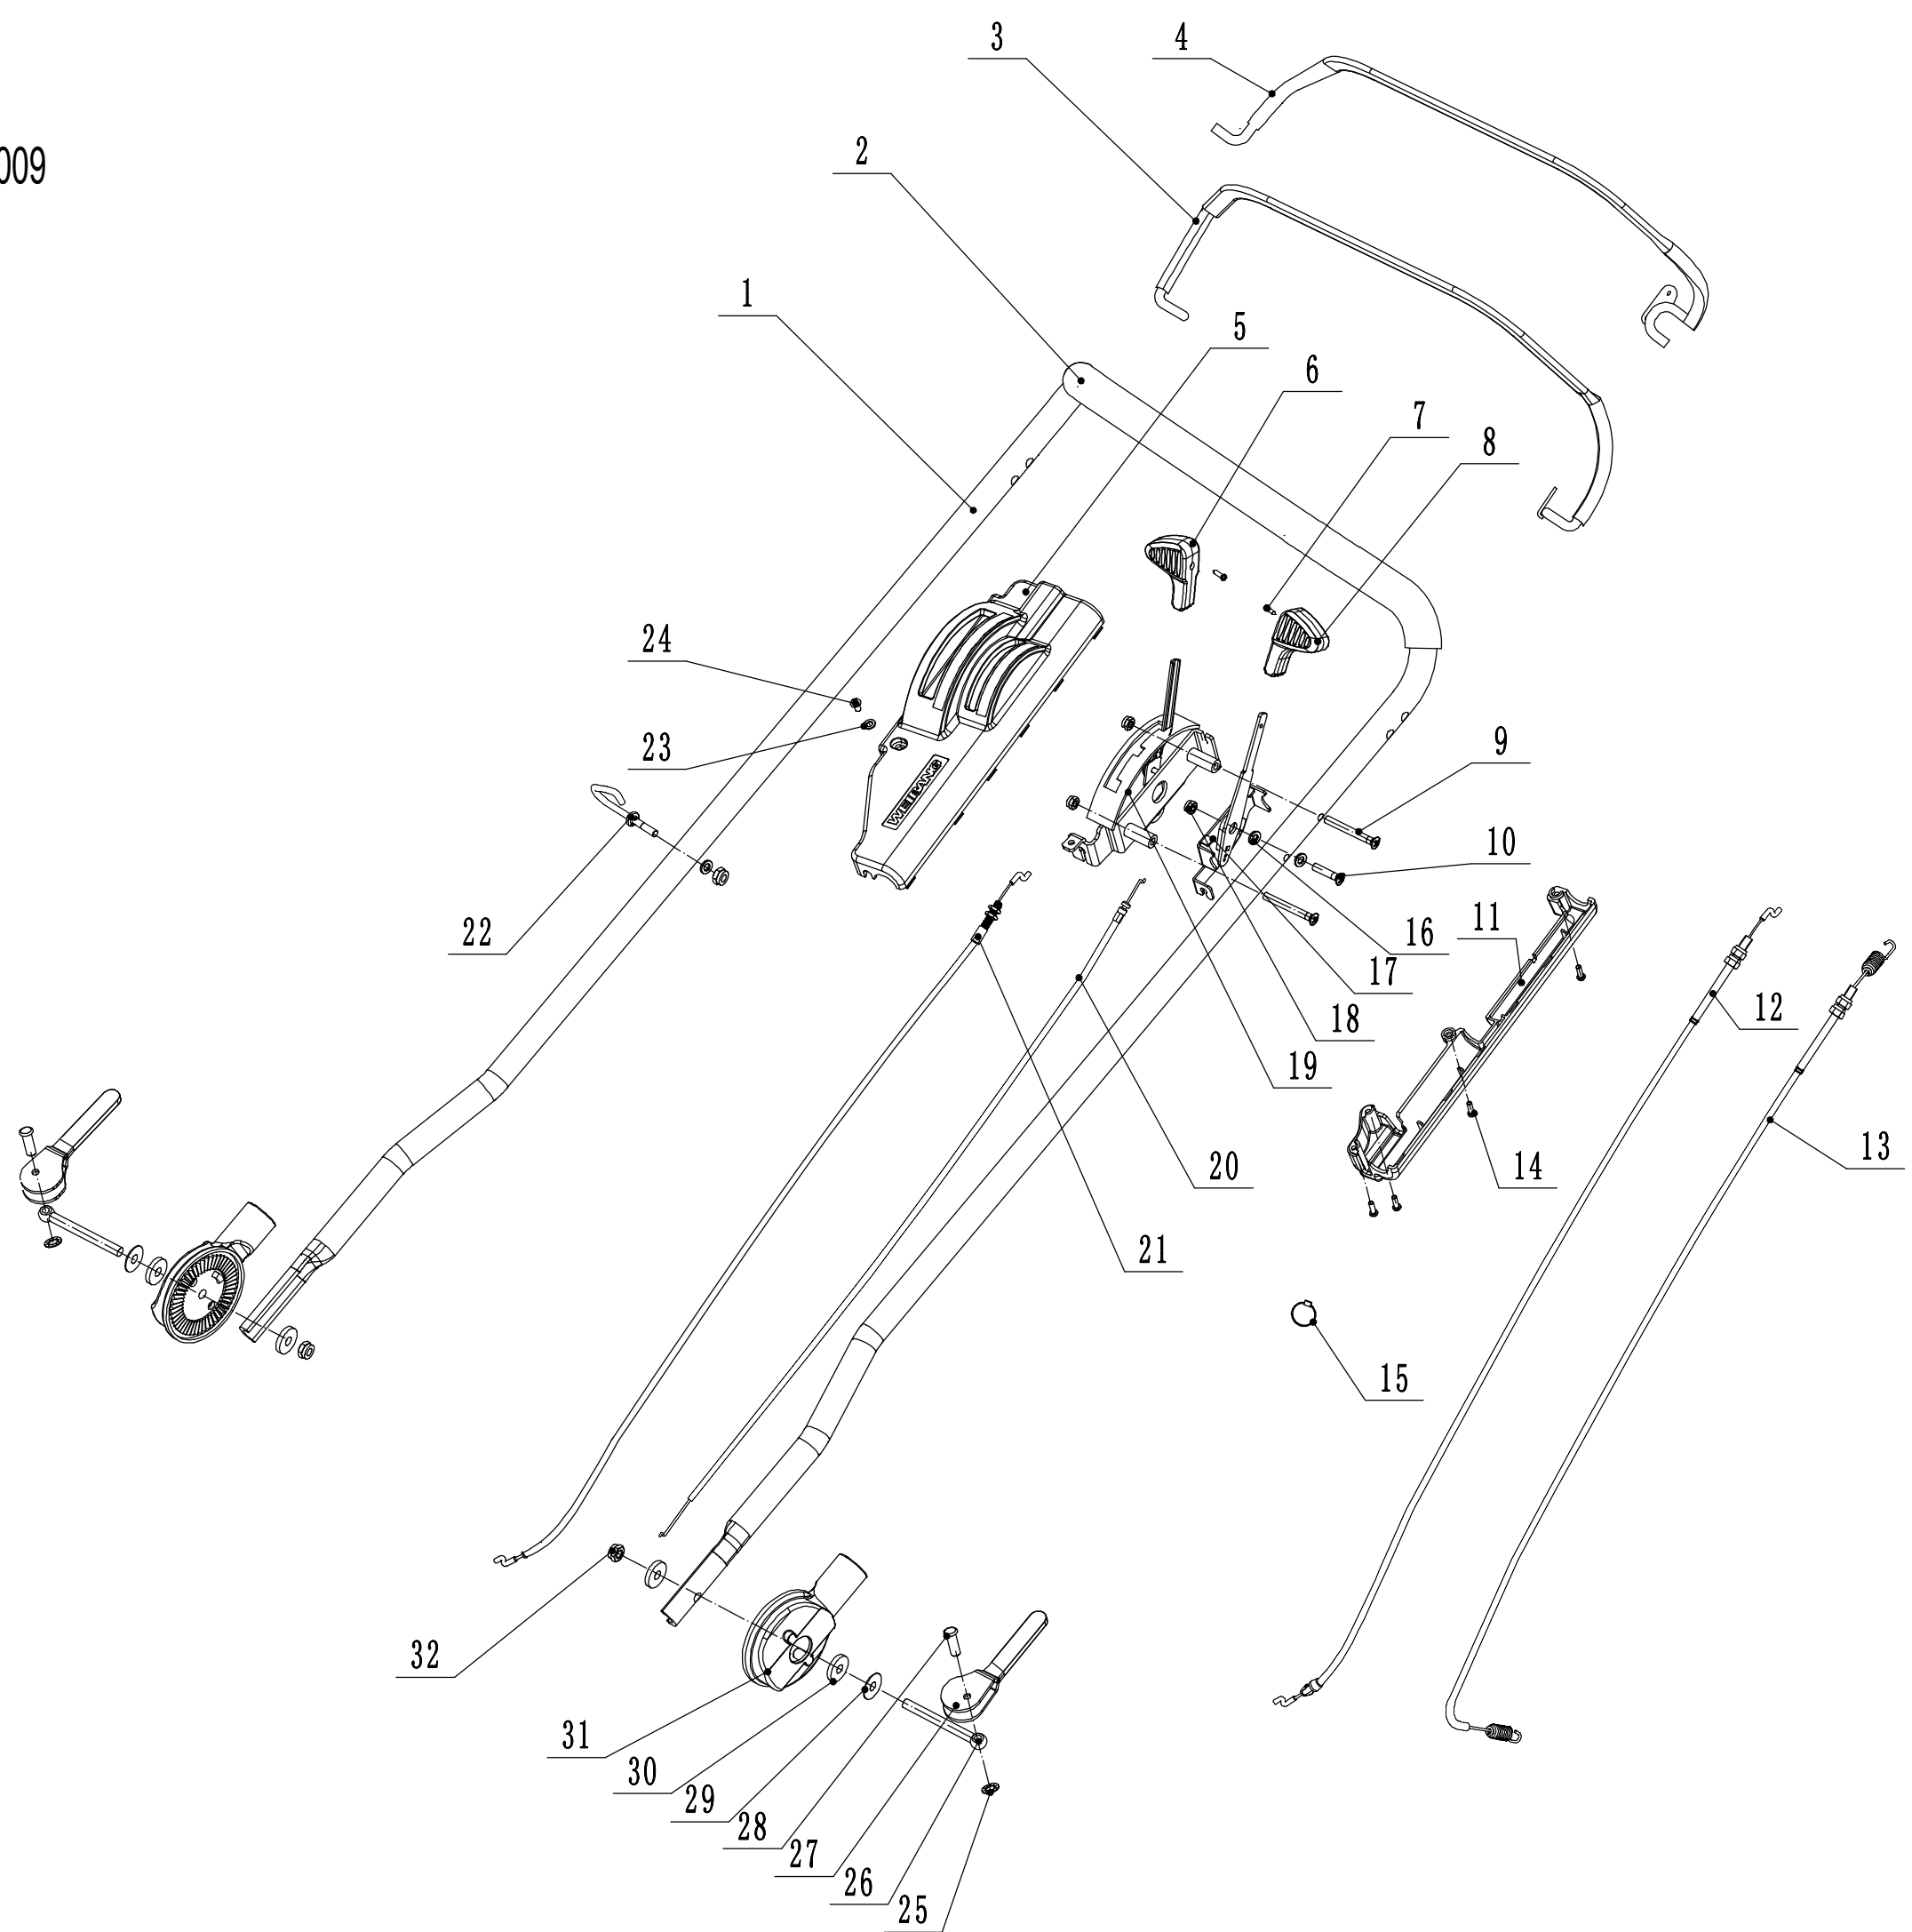

Model:WB537SCV

Service code:W537VC020B2009

Handle and controls

6	Ersatzteilliste WB 537 SC V			2025
Nr.	Ersatzteilnummer	Bezeichnung Deutsch	Bezeichnung Englisch	Anzahl
1	5320501020S/44	Holm	Handle	1
2	GM56E010000082	Griffschutz	Handle Sheath	1
3	5320511030S/40	Kupplungshebel	Clutch Lever Weldment	1
4	5320503020S/40	Hebel	Brake Lever Weldment	1
5	5020501030S	Schutz	Control Box Upper Cover	1
6	5380508010	Knopf Geschwindigkeit schwarz	Speed Control Grip	1
7	0106003013	Schraube	Screw - ST2.9x13	2
8	5380510010	Kappe für Gasgriff	Throttle Grip	1
9	0108006060	Schraube	Cross Slot Screw - M6x60	2
10	0108006050	Schraube	Cross Slot Screw - M6x50	1
11	5020501040S	Schutz	Control Box Lower Cover	1
12	BS120-1180	Motorbremskabel	Brake Cable	1
13	LH180-1082-S	Kupplungskabel	Clutch Calbe	1
14	0113040018	Schraube	Screw	4
15	ZD8/200	Kabelbinder	Cable Tie	3
16	0301006000	Scheibe	Spacer	3
17	5380512010	Hebel	Throttle Bracket	1
18	0202006000	Sechskant Sicherungsmutter	Lock Nut	1
19	5020501050S	Verstellsegment	Speed Control Bracket	1
20	YM72-1115-A	Gaszug	Throttle Cable	1
21	TX120-950-S	Antriebszug	Speed Control Cable	1
22	4510511010/01	Kabelhalter	Cable Hook	1
23	0301005000	Unterlegscheibe	Spacer - M5	1
24	0104005012	Schraube	Cross Slot Bolt - M5x12	1
25	4510114030	Buchse	Fix Cap	2
26	GM48S000000100	Bolzen	Connecting Bolt	2
27	GM56A100400000	Hebel	Lock Lever	2
28	0801008025	Stift	Axis Pin	2
29	GM56A100000040/04	Scheibe	Spacer	2
30	GM56A100000050/02	Scheibe	Spacer	4
31	GM48S030200000	Verstellsegment	Tooth Disc Kit	2
32	0203008000	Mutter	Lock Nut - M8	2