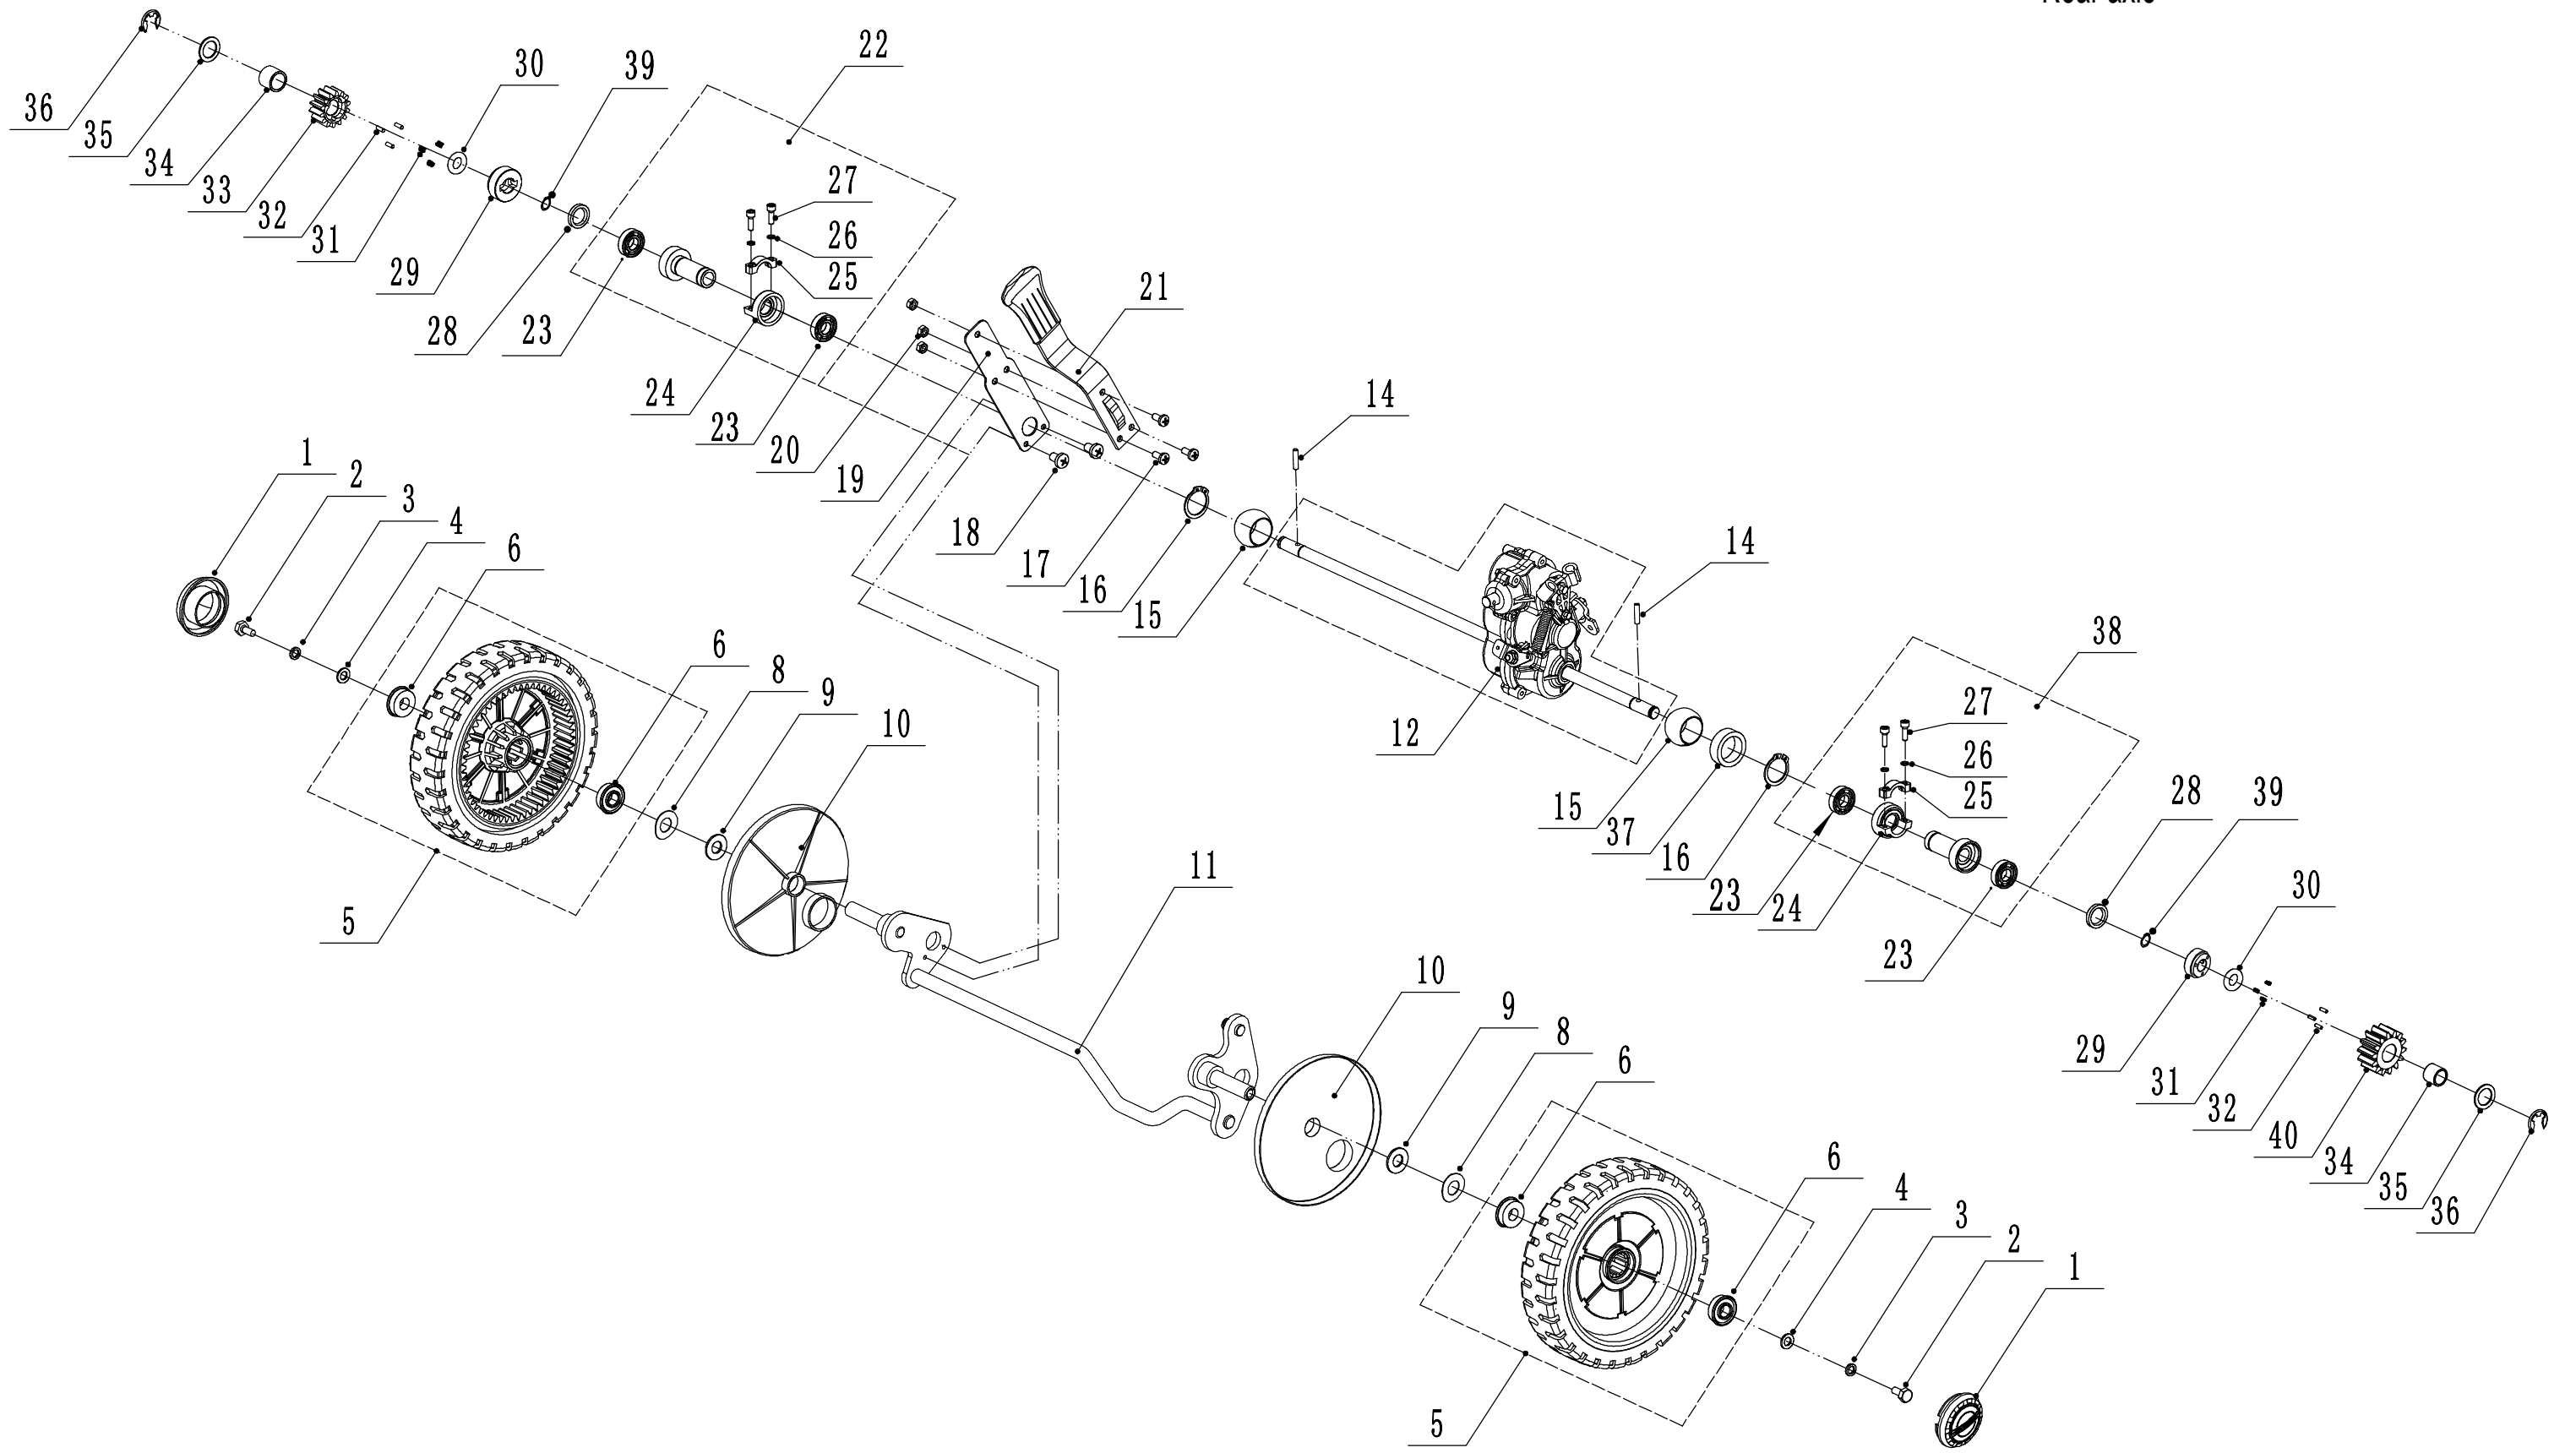

Model:WB537SCV
Service code:W537VC020B2009
Rear axle

5 Ersatzteilliste WB 537 SC V 2025				
Nr.	Ersatzteilnummer	Bezeichnung Deutsch	Bezeichnung Englisch	Anzahl
1	5380207010	Radkappe	Wheel Cap	2
2	0101008015	Bolzen	Bolt - M8x15	2
3	0401008000	Federscheibe	Spring Washer - M8	2
4	0301008000	Unterlegscheibe	Spacer - M8	2
5	5380310010-40	Hinterrad	Wheel	2
6	5310213010	Lager	Bearing	4
8	5310211010/02	Federscheibe	Spacer	2
9	5310210010/02	Scheibe	Washer	2
10	5340310020	Schutz	Anti-Dust Shield	2
11	5320302030S/01	Hinterachse	Rear axle Weldment	1
12	Y20532Z0	Getriebe	Gearbox Assembly	1
14	HQ000100060	Stift	Pin	2
15	5320328010	Nylon Lager	Nylon Spherical Bearing	2
16	1001020000	Sicherungsring für Welle	Check Ring	2
17	0101006014	Bolzen M6x14	Bolt - M6x14	3
18	0113005008	Schraube M5x8	Screw - M5x8	2
19	5360311010/22	Halter	Flat Spring	1
20	0202006000	Sechskant Sicherungsmutter	Lock Nut - M6	3
21	5360310010/40	Höhenverstellhebel	Adjustment Lever	1
22	Y065321SF	Rechter Lagersatz	Right Bearing Kit	1
23	R8-2RS	Kugellager	Deep Groove Ball Bearing	4
24	5320324022	Lagerblock	Bearing Bracket	2
25	5320324023	Klammer	Bearing Bracket Cover	2
26	0401005000	Scheibe	Spring Washer - M5	4
27	0103005020A	Sechskantschraube	Screw - M5x20	4
28	GM48S010000010	Ring	Spacer	2
29	HQ000100050	Halter	One-Way Block	2
30	1401025015	Ring	O-ring	2
31	HQ000100040	Feder	Spring	6
32	HQ000100030	Stift	Pin	6
33	HQ000100020	Zahnrad (rechts)	Right Drive Pinion	1
34	5320326010P	Buchse	Bearing	2
35	5020311010/04	Scheibe	Spacer	2
36	1301009000	Sicherungsring	Check Ring	2
37	5020310010/02	Buchse	Spacer	1
38	Y065320SF	Linker Lagersatz	Left Bearing Sream Assembly	1
39	1001012000	Ring	Check Ring For Shaft	2
40	HQ000100010	Zahnrad (links)	Left Drive Pinion	1