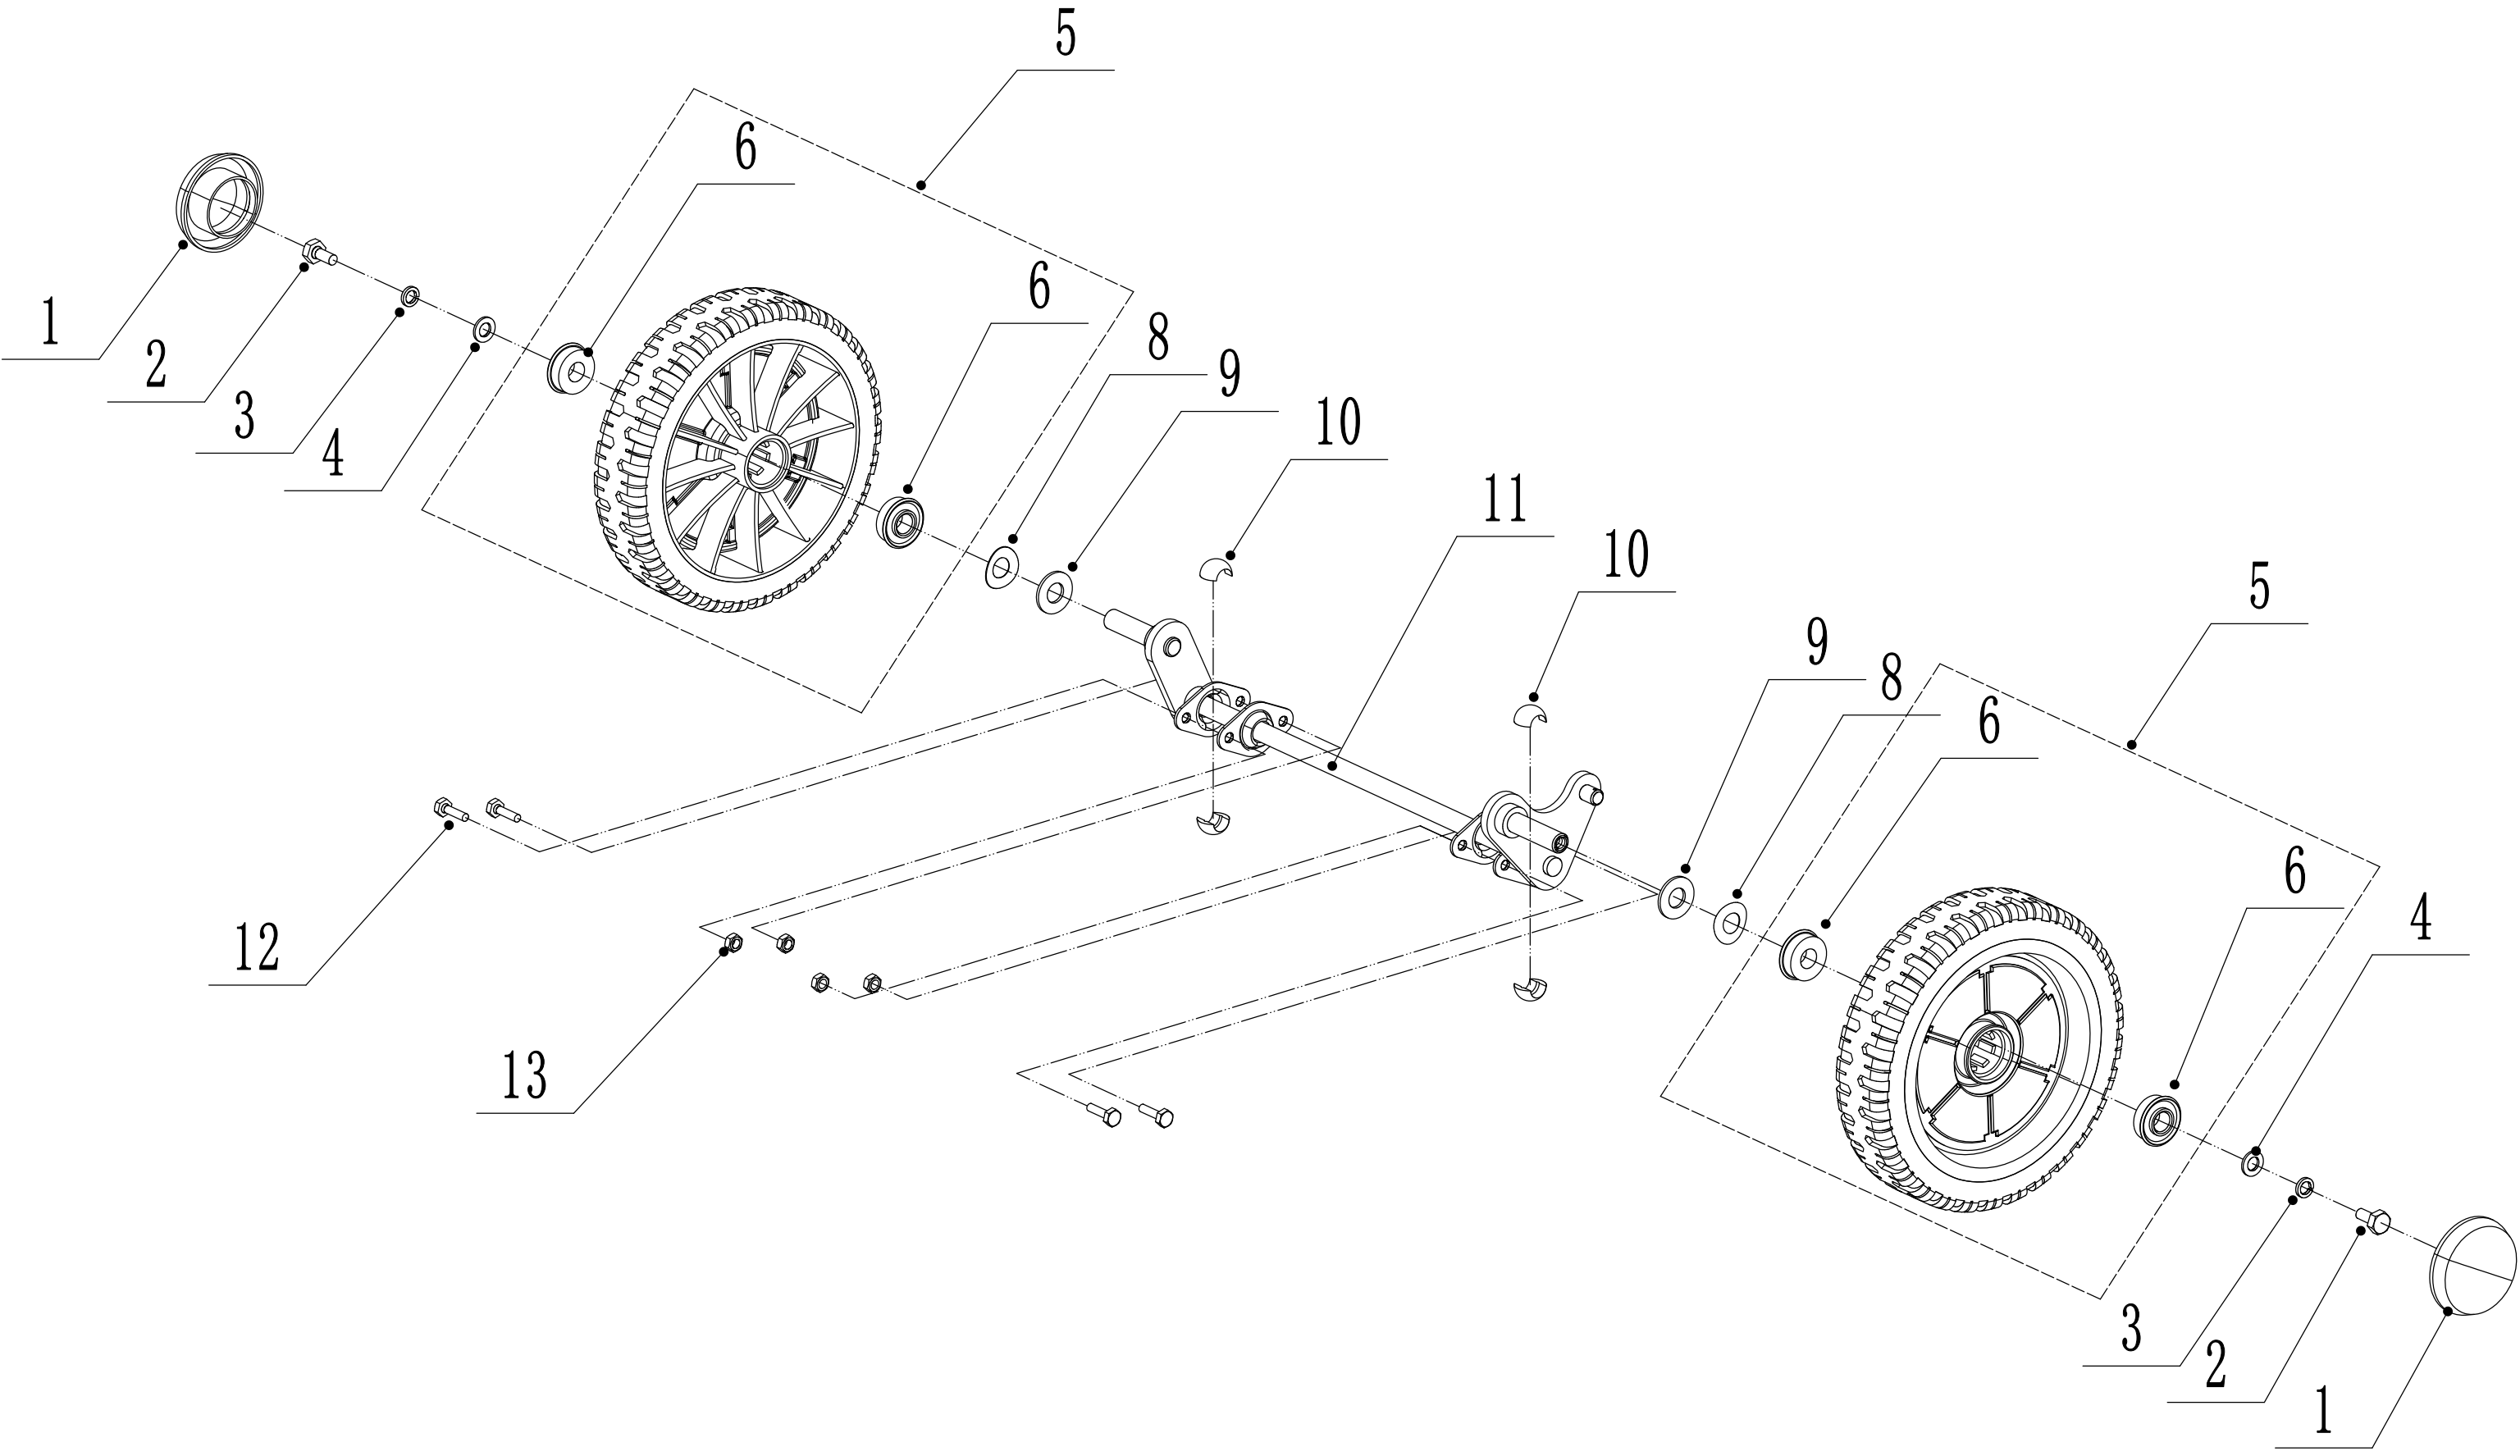

4 Front axle

Ersatzteilliste		WB 536 SK GL		2025
Nummer	Ersatzteilnummer	Deutsche Bezeichnung	Englische Bezeichnung	Menge
1	5380207010	Radkappe	Wheel Cap	2
2	0101008015	Bolzen	Bolt	2
3	0401008000	Federscheibe	Spring Washer	2
4	0301006000	Scheibe	Washer	2
5	5380205010-47	Vorderrad	Wheel Assembly	2
6	5310213010	Lager	Bearing	4
8	5310211010-02	Abstandshalter	Spacer	2
9	5310210010-02	Scheibe	Plain Washer	2
10	5310209010	Lagerhalter	Bearing Holder	4
11	5360201010-01	Frontachse	Front Axle Welding	1
12	0102006012	Bolzen	Bolt	4
13	0202006000	Mutter	Lock Nut	4