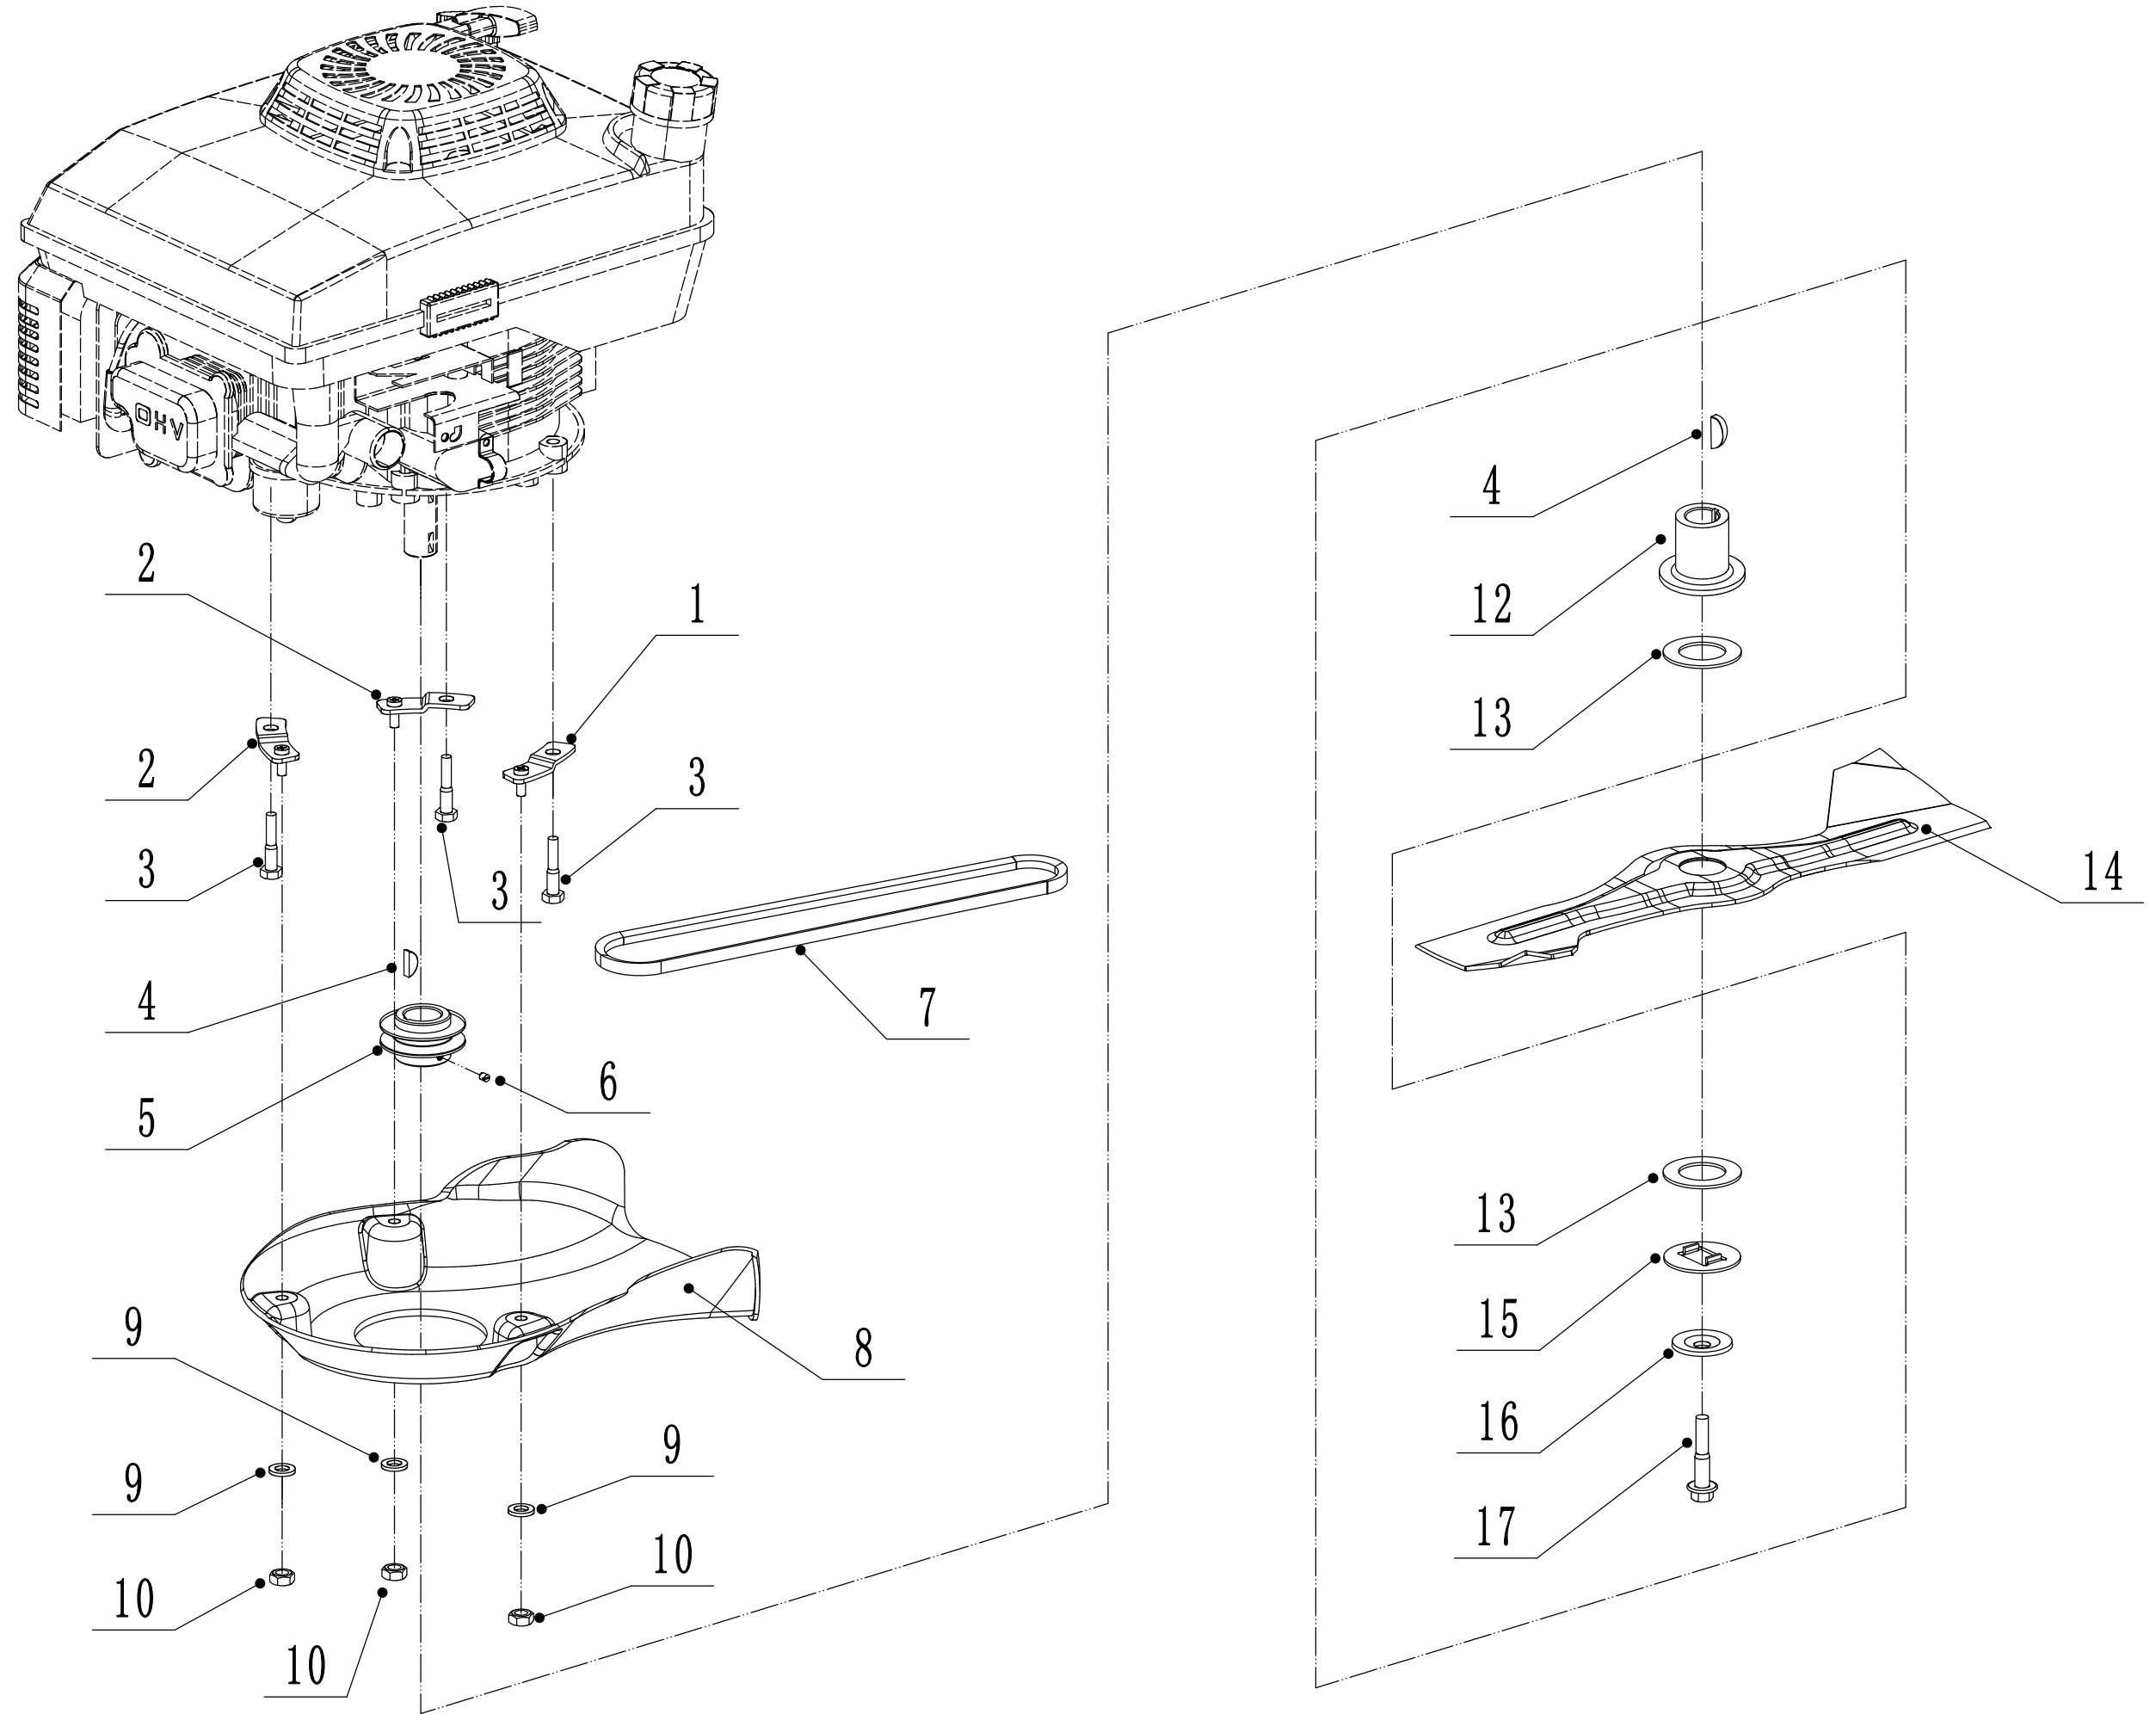

# 2 Main Body

Ersatzteilliste		WB 536 SK GL		2025
Nummer	Ersatzteilnummer	Deutsche Bezeichnung	Englische Bezeichnung	Menge
1	5360101030-42	Gehäuse	Chassis	1
2	0104006016	Schraube	Screw	3
3	5360123010-01	Höheneinstellraste	Graduator	1
5	0202006000	Mutter	Lock Nut	9
6	0102008016	Bolzen	Bolt	4
7	0104005012	Schraube	Screw	4
8	AVSA000000040-22	Verstellsegment	Tooth Disc	2
9	5360125010K-40	AVS Halter rechts	AVS Bracket R	1
10	0202005000	Mutter	Lock Nut	4
11	0202008000	Mutter	Lock Nut	4
12	5360124030-49	Verbindungsstück	Connector	1
13	0102006012	Bolzen	Bolt	10
14	5360116010	Abdeckung	Rear Cover	1
15	5360118010	Feder	Spring- Rear Cover	1
16	5360117010-02	Stange	Pivot- Rear Cover	1
17	5360122010C	Staubabdeckung	Rubber Ring	2
18	0106004009	Schraube	Screw	2
19	5360105010D-49	Blech	Baffle	1
20	5360124010K-40	AVS Halter links	AVS Bracket L	1
21	5360127010	Schutz	Trailing Flap	1
22	5360126010-02	Stange	Pivot- Trailing Flap	1
23	5320114020-01	Lagerhalter	Upper Bearing Bracket	2
24	5320333010	Federsplint	Spring Clip	2
25	0301010000	Scheibe	Plain Washer	2
26	5360308010-40	Verbindungsstange	Connecting Rod	1
27	5320332010-01	Feder	Spring- Connecting Rod	1
28	4560109012	Federhalter	Spring Bracket	1

# 3 Blade System

<b>Ersatzteilliste</b>		<b>WB 536 SK GL</b>		<b>2025</b>
<b>Nummer</b>	<b>Ersatzteilnummer</b>	<b>Deutsche Bezeichnung</b>	<b>Englische Bezeichnung</b>	<b>Menge</b>
1	5360111010-02	Unterlegscheibe	Engine Washer	1
2	5360112010-02	Unterlegscheibe	Engine Washer	2
3	5320115010	Schraube	Screw	3
4	4510401010	Keil	Key	1
5	5020402070	Riemenscheibe	Engine Pulley	1
6	0105006006	Schraube	Screw	1
7	5620133011	Keilriemen	Belt	1
8	5360113010	Riemenschutz	Belt Shield	1
9	0302006000	Scheibe	Plain Washer	3
10	0202006000	Mutter	Lock Nut	3
12	5320404020-02	Messerhalter	Adaptor	1
13	5310402010	Friktionsscheibe	Friction Disc	2
14	5310403010A-22	Messer	Blade	1
15	5310404010-02	Ring	Locking Disc	1
16	5310406010-04	Scheibe	Dish Washer	1
17	5320405010	Messerschraube	Blade Bolt	1