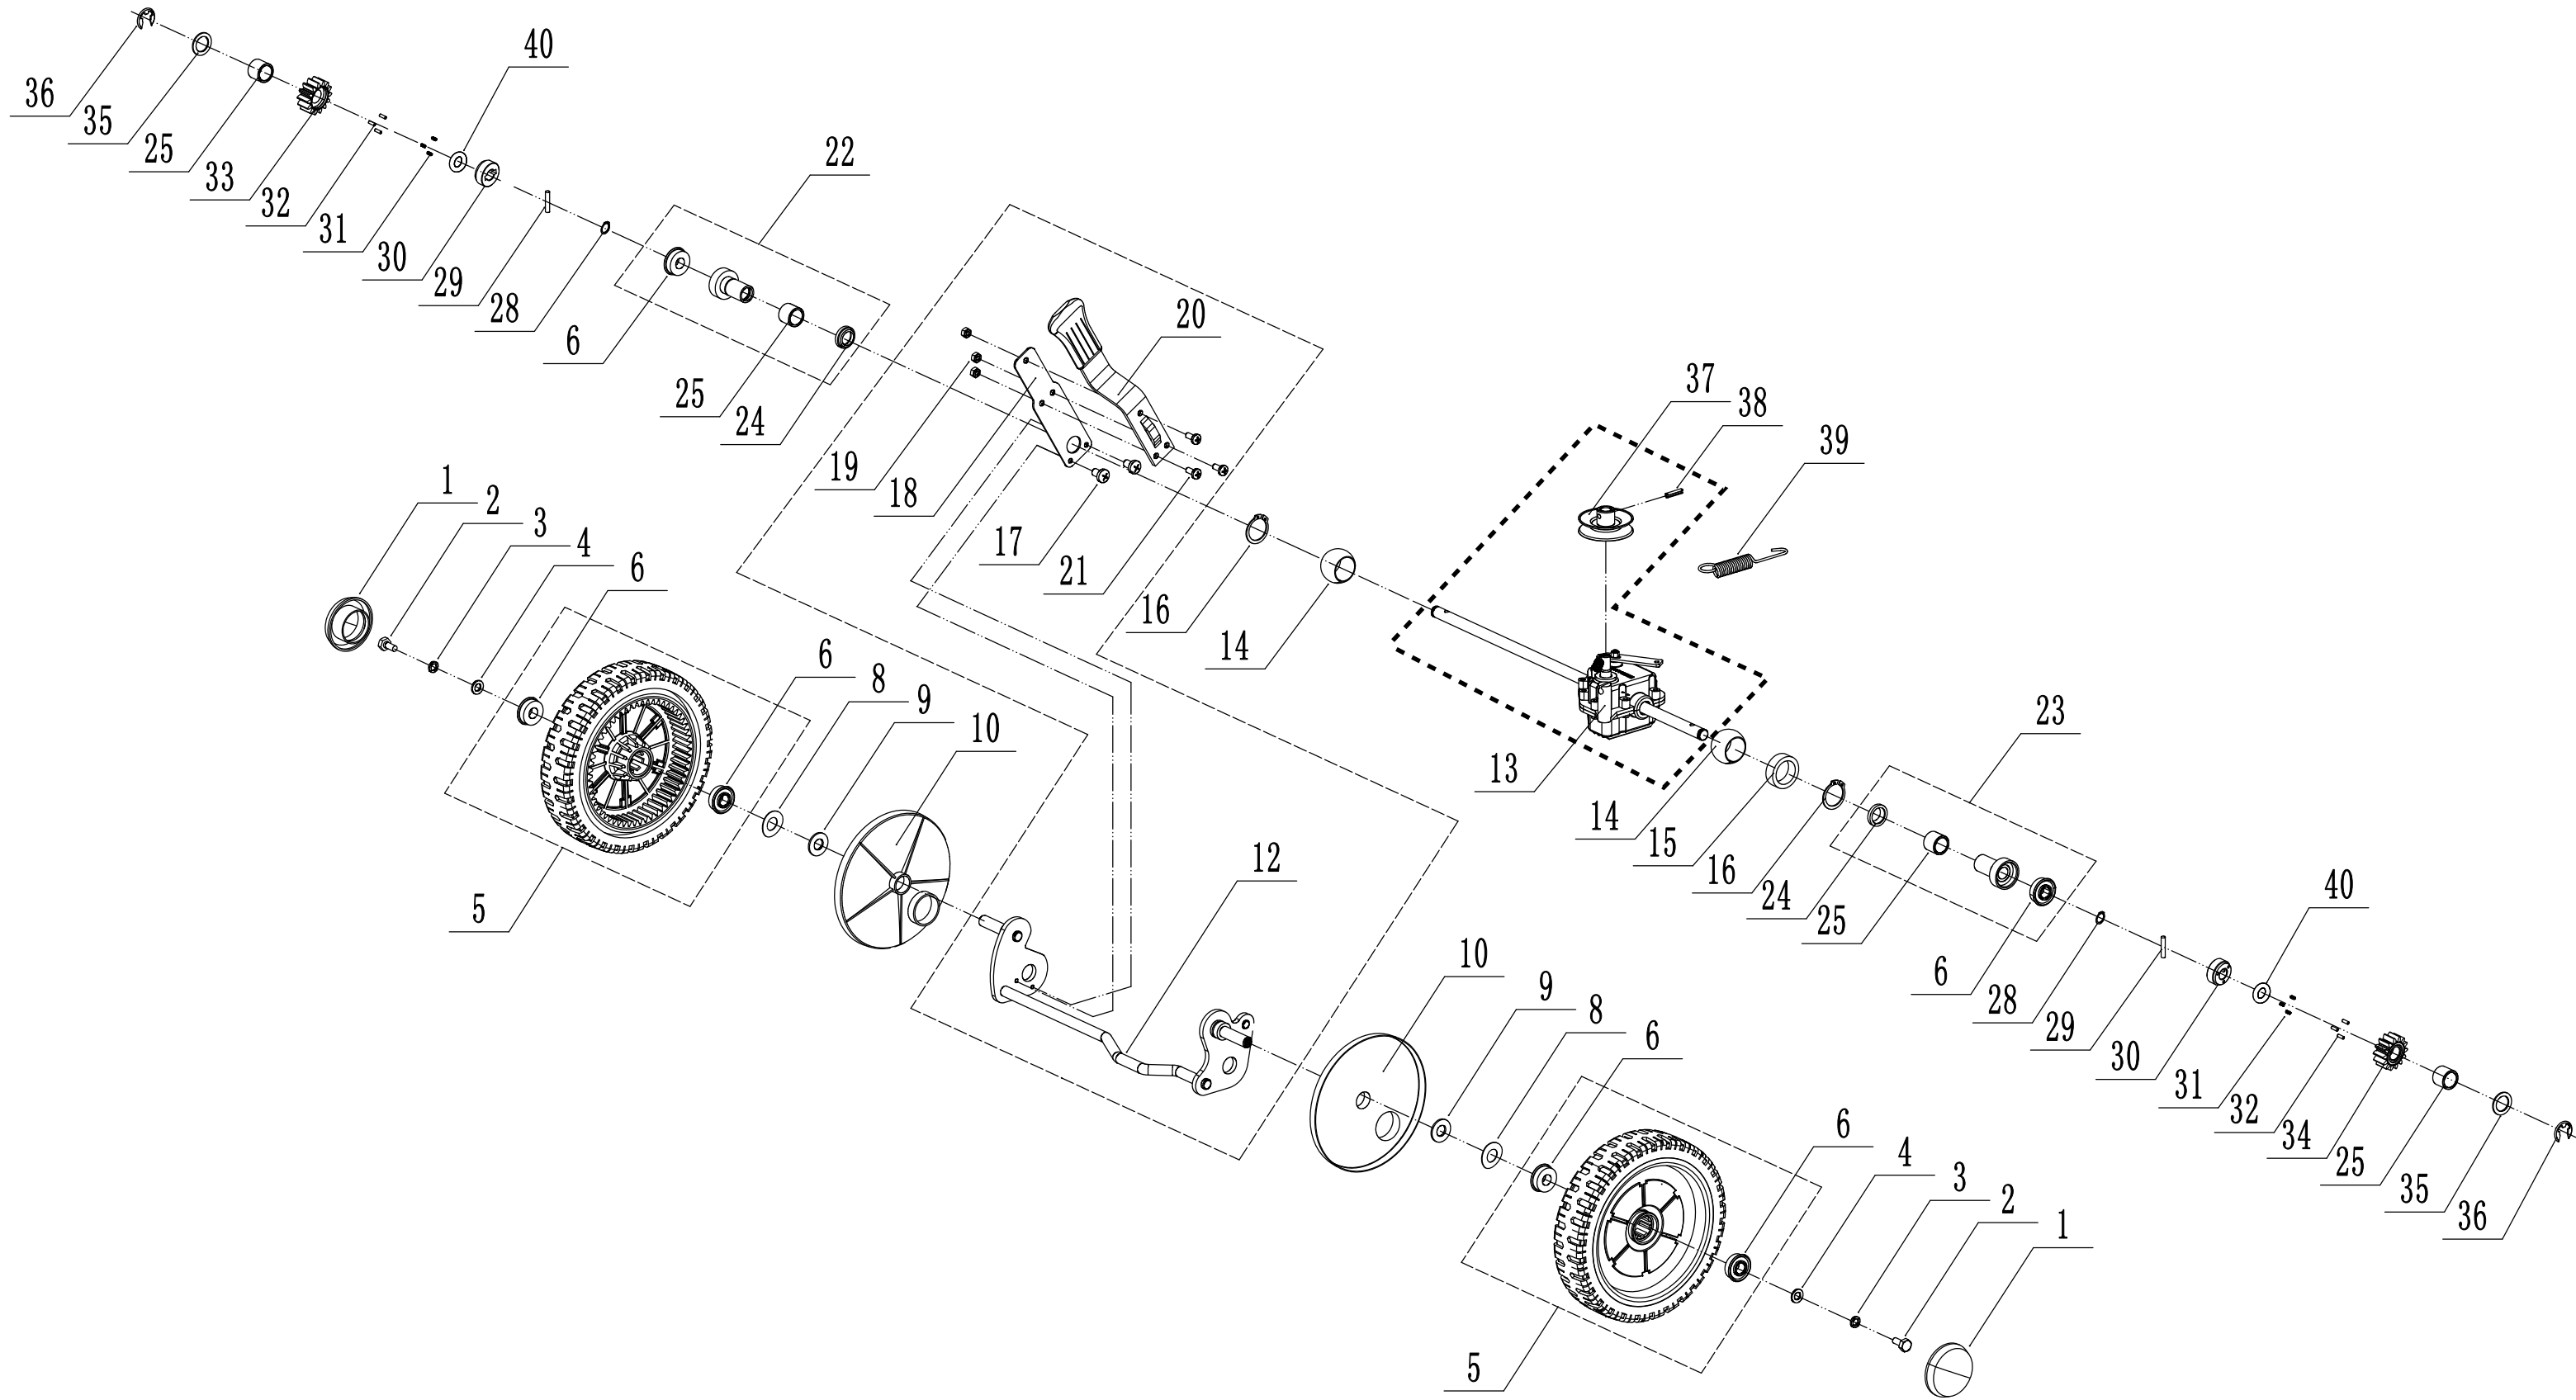

5 Rear axle

Ersatzteilliste		WB 536 SK GL		2025
Nummer	Ersatzteilnummer	Deutsche Bezeichnung	Englische Bezeichnung	Menge
1	5380207010	Radkappe	Wheel Cap	2
2	0101008015	Bolzen	Bolt	2
3	0401008000	Federscheibe	Spring Washer	2
4	0301006000	Scheibe	Washer	2
5	5380310010-47	Hinterrad	Wheel Assembly	2
6	5310213010	Lager	Bearing	6
8	5310211010-02	Abstandshalter	Spacer	2
9	5310210010-02	Scheibe	Plain Washer	2
10	5340310020	Hinterradabdeckung	Rear Wheel Shield	2
12	5360301010-01	Hinterachse	Rear Axle Frame	1
13	Y055360P	Getriebe	Rear Transmission	1
14	5320328010	Lager	Nylon Spherical Bearing	2
15	4520313010-02	Hülse	Rear Axle Partition	1
16	1001020000	Sicherungsring	Circlip	2
17	0104005008	Schraube	Screw	2
18	5360311010-22	Feder	Spring- Adjustment Lever	1
19	0202006000	Mutter	Lock Nut	4
20	5360310010-40	Höheneinstellung	Adjustment Lever	1
21	0104006014	Schraube	Screw	3
22	Y065321	Lagerschutz rechts	Right Bearing Sheath	1
23	Y065320	Lagerschutz links	Left Bearing Sheath	1
24	5320327010	Staubabdeckung	Dustproof Ring	2
25	5320326010P	Lager	Bearing	4
28	1001012000	Sicherungsring	Circlip	2
29	HQ000100060	Stift	Pin for Ratchet	2
30	HQ000100050	Halter	Block- Drive Pinion	2
31	HQ000100040	Feder	Spring- Drive Pinion	6
32	HQ000100030	Stift	Pin- Drive Pinion	6
33	HQ000100020	Zahnrad rechts	Drive Pinion R	1
34	HQ000100010	Zahnrad links	Drive Pinion L	1
35	5020311010-04	Scheibe	Washer	4
36	1301009000	Ring	E-Clip	2
37	5020308020	Riemenscheibe	Gearbox Pulley	1
38	0701005020	Stift	Pin	2
39	5360128020	Getriebefeder	Gearbox Spring	1
40	1401025015	Ring	O-Ring	2