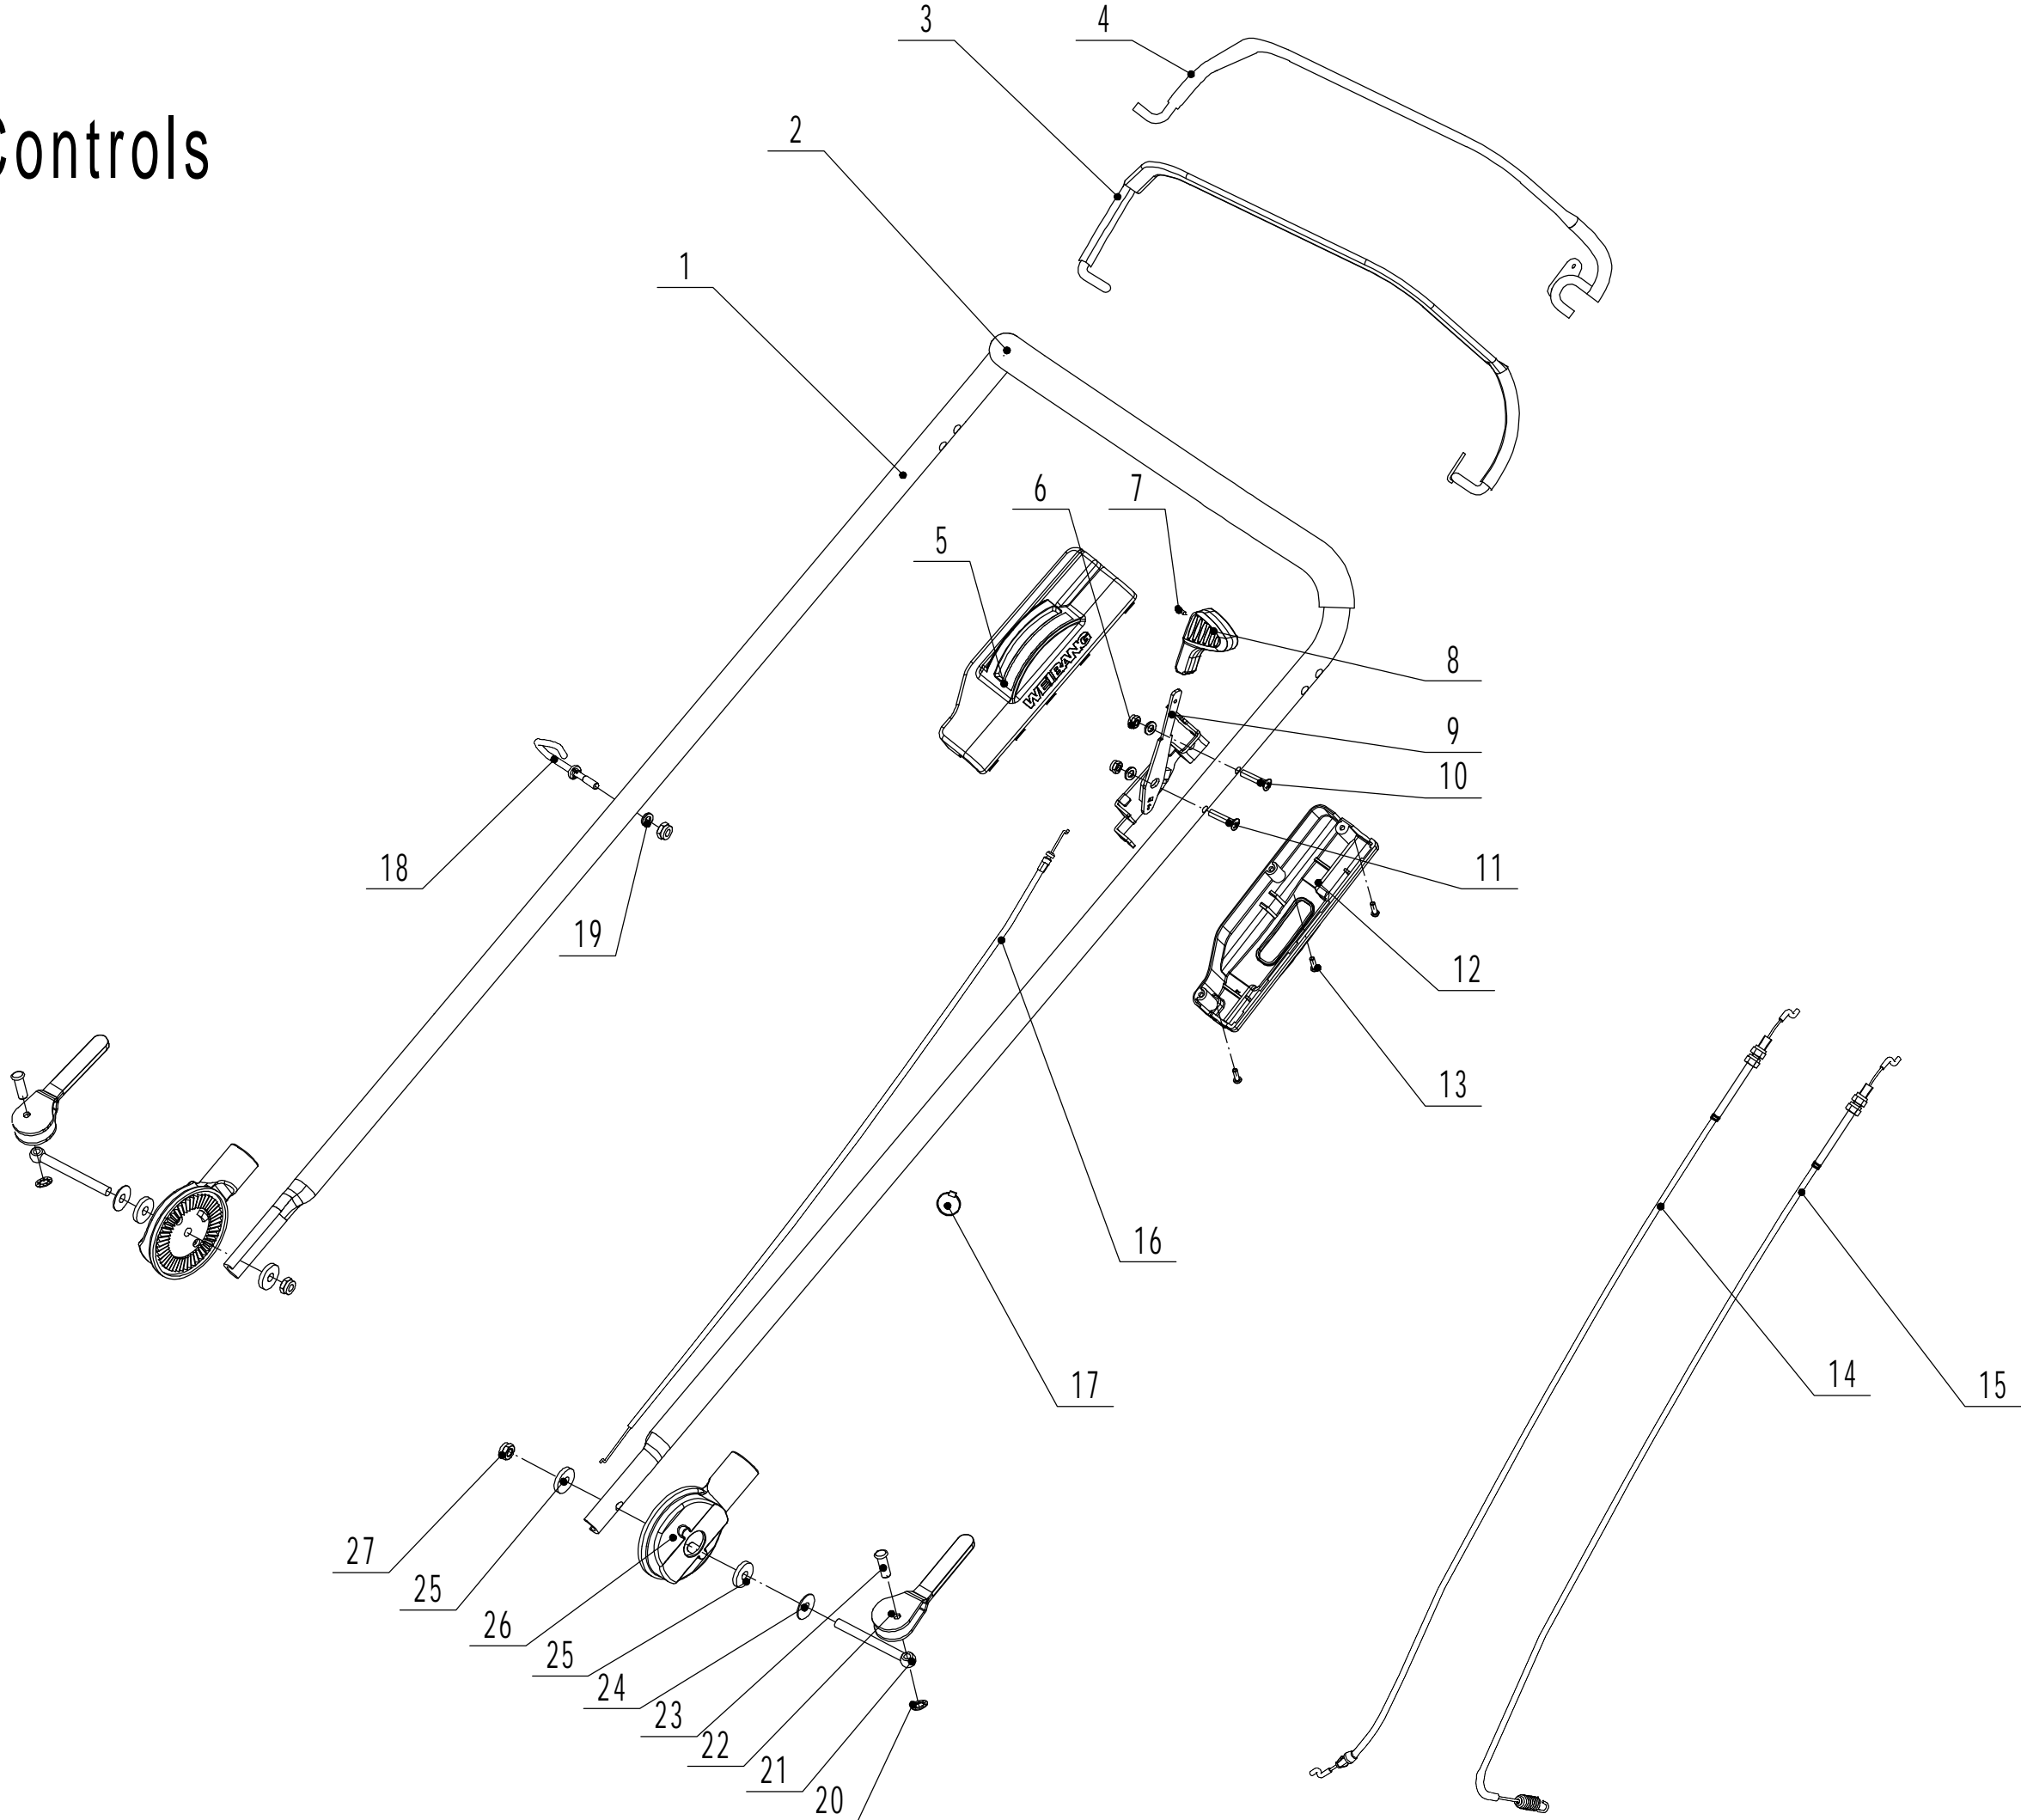

6 Handle And Controls

Ersatzteilliste		WB 536 SK GL		2025
Nummer	Ersatzteilnummer	Deutsche Bezeichnung	Englische Bezeichnung	Menge
1	GM53C01000001B-49	Holm	Handle	1
2	GM56E010000080	Griffschutz	Handle Sheath	1
3	5320511030S-40	Kupplungshebel	Clutch Lever	1
4	5320503020S-40	Hebel	OPC Lever	1
5	GM46E050000030	Kabelboxhälfte	Throttle Box Upper Cover	1
6	0202006000	Mutter	Lock Nut	3
7	0106003013	Schraube	Screw	1
8	5380510010	Knopf	Throttle Control Grip	1
9	GM46E050100000	Gashebel	Throtle Control Bracket	1
10	0108006040	Schraube	Screw	1
11	0108006050	Schraube	Screw	1
12	GM46E050000040	Kabelboxhälfte	Throttle Box Lower Cover	1
13	0113040018	Schraube	Screw	3
14	BS120-1280	Bremskabel	OPC Cable	1
15	LH186-1225	Kupplungskabel	Clutch Cable	1
16	YM95-1110-B	Gaszug	Throttle Cable	1
17	ZD3-190	Ring	Cable Tie	1
18	4510511010-01	Haken	Hook- Starter Rope	1
19	0301006000	Scheibe	Washer	3
20	4510114030	Kappe	Fix Cap	2
21	GM48S000000100	Bolzen	Connecting Bolt	2
22	GM56A100400000	Hebel	Lock Lever	2
23	0801008022	Stift	Axis Pin	2
24	GM56A100000040-04	Abstandshalter	Spacer	2
25	GM56A100000050-01	Scheibe	Spacer	4
26	GM48S030200000	Verstellsegment	Tooth Disc Kit	2
27	0201008000DD	Mutter	Lock Nut	2