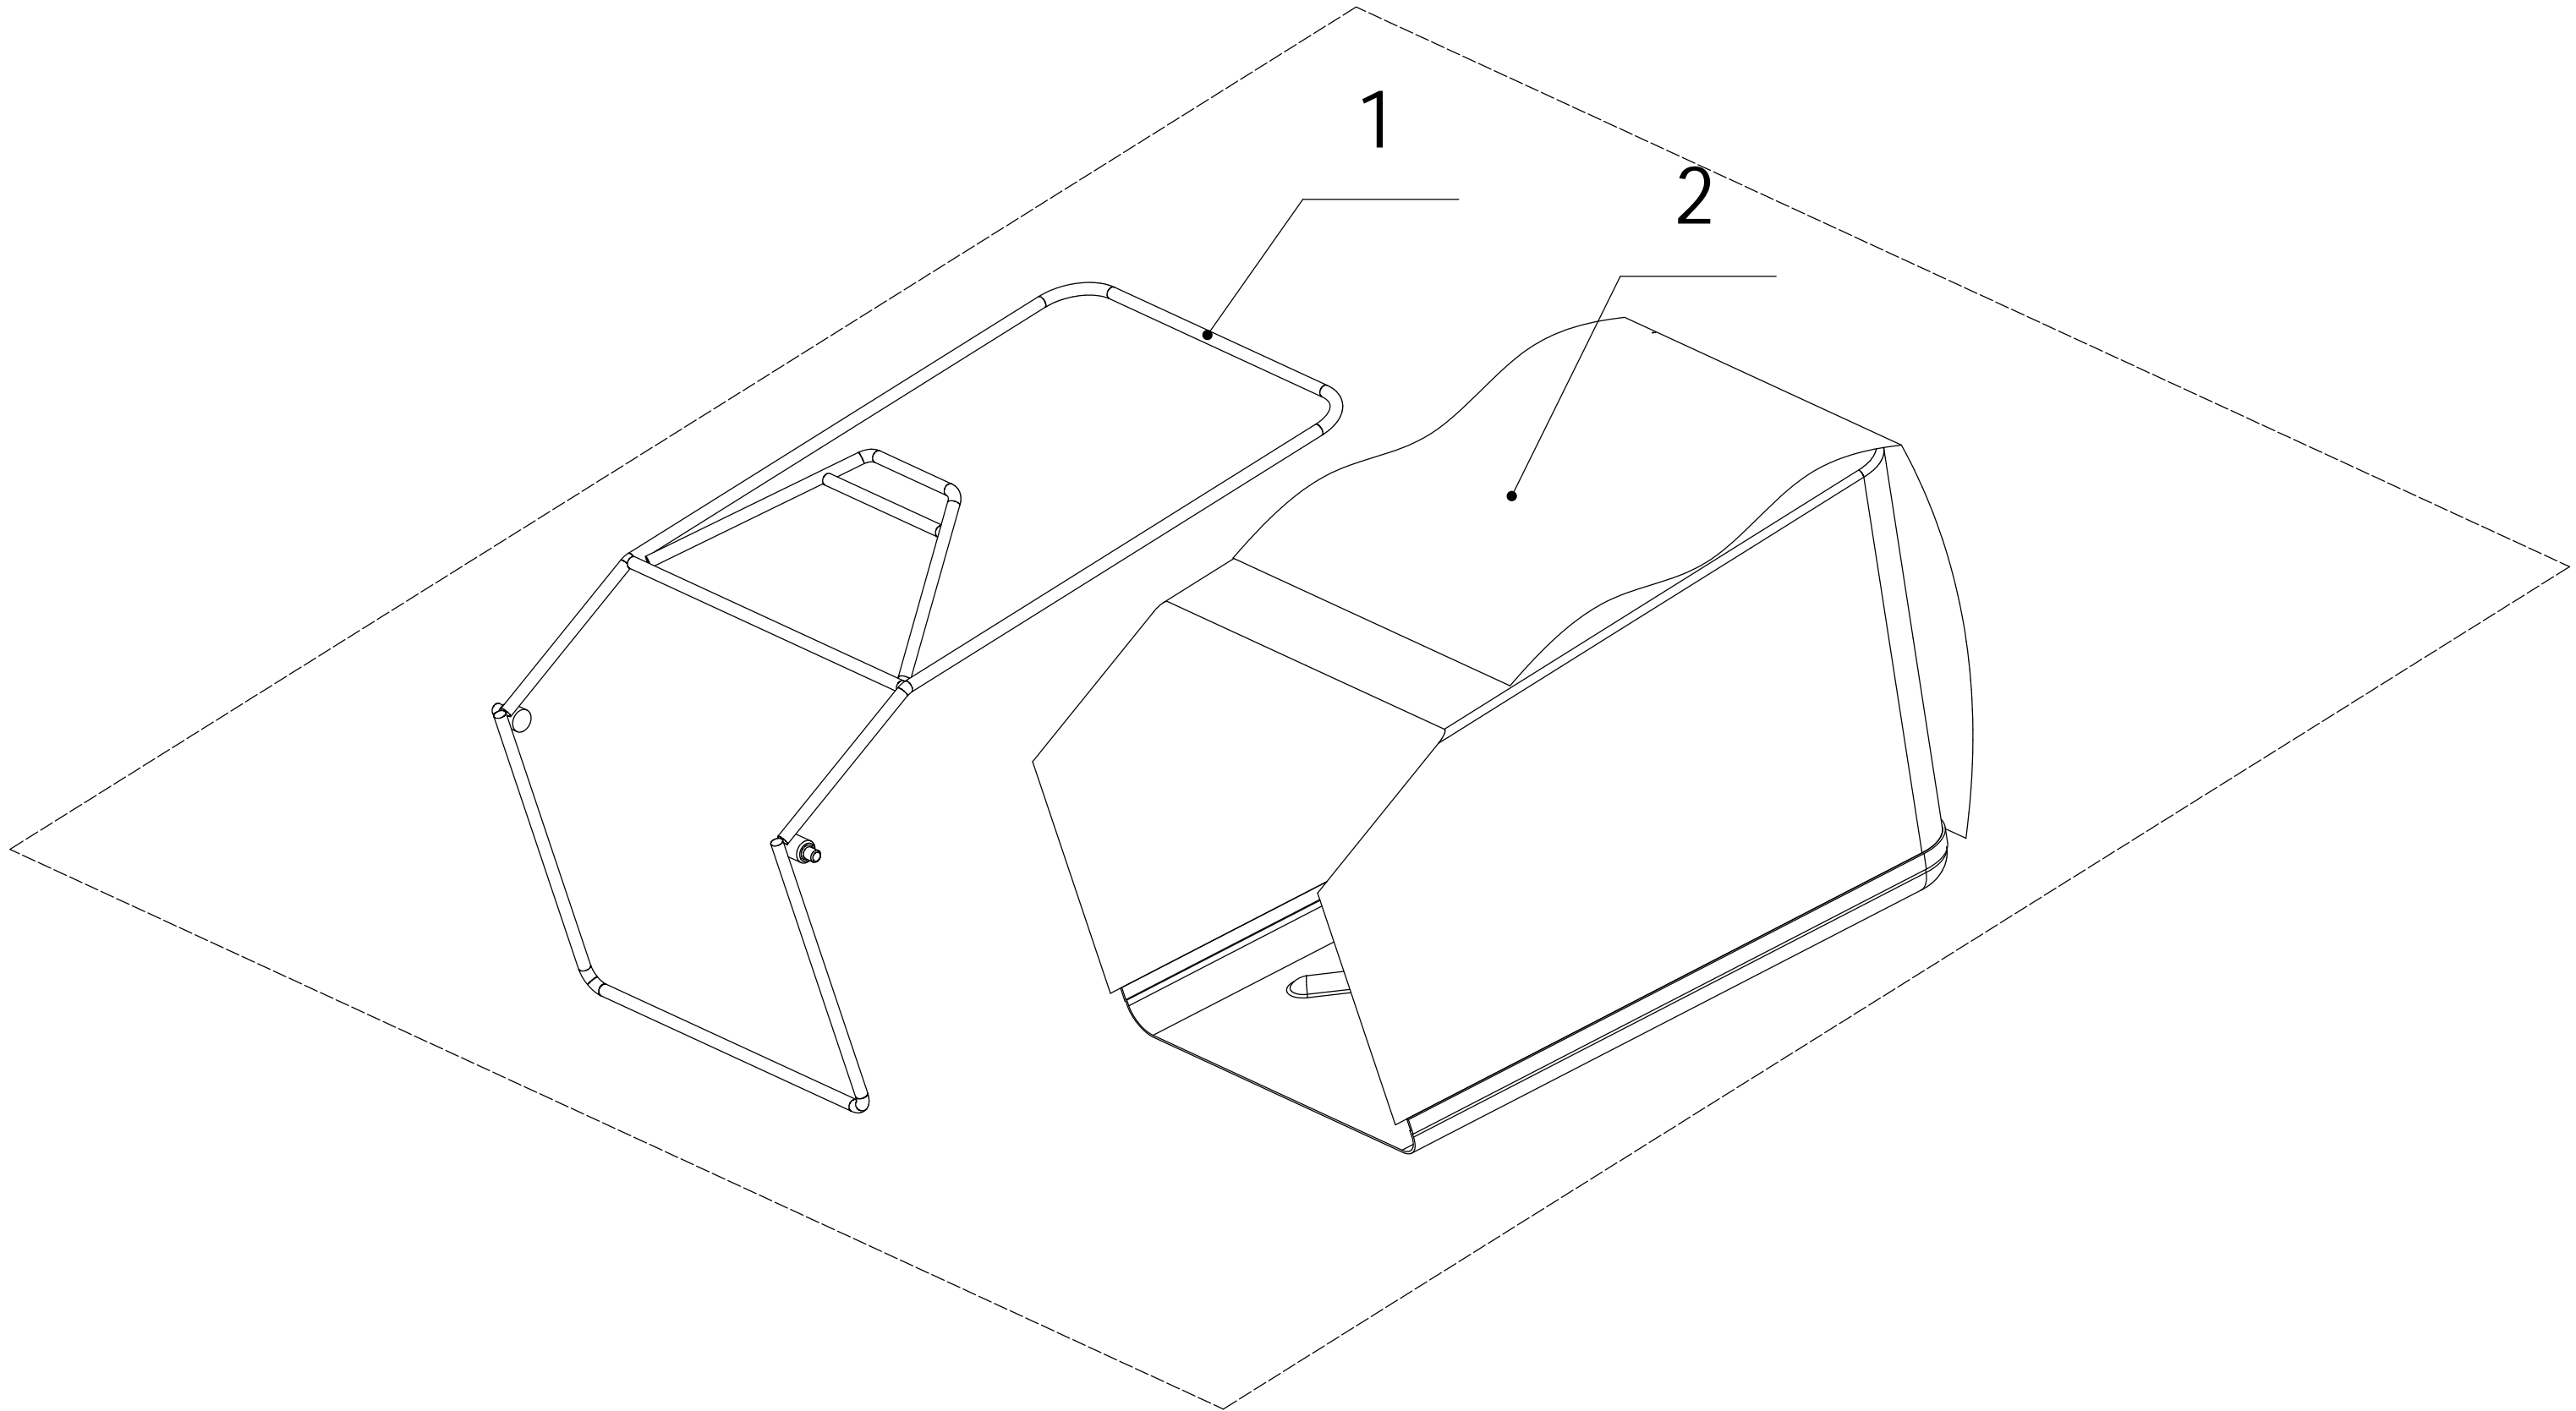

7 Grasscatcher

Ersatzteilliste		WB 536 SK GL		2025
Nummer	Ersatzteilnummer	Deutsche Bezeichnung	Englische Bezeichnung	Menge
1	5360602010T-22	Gestell	Grass Bag Frame	1
2	5360603010T-84	Fangsack	Grass Bag	1