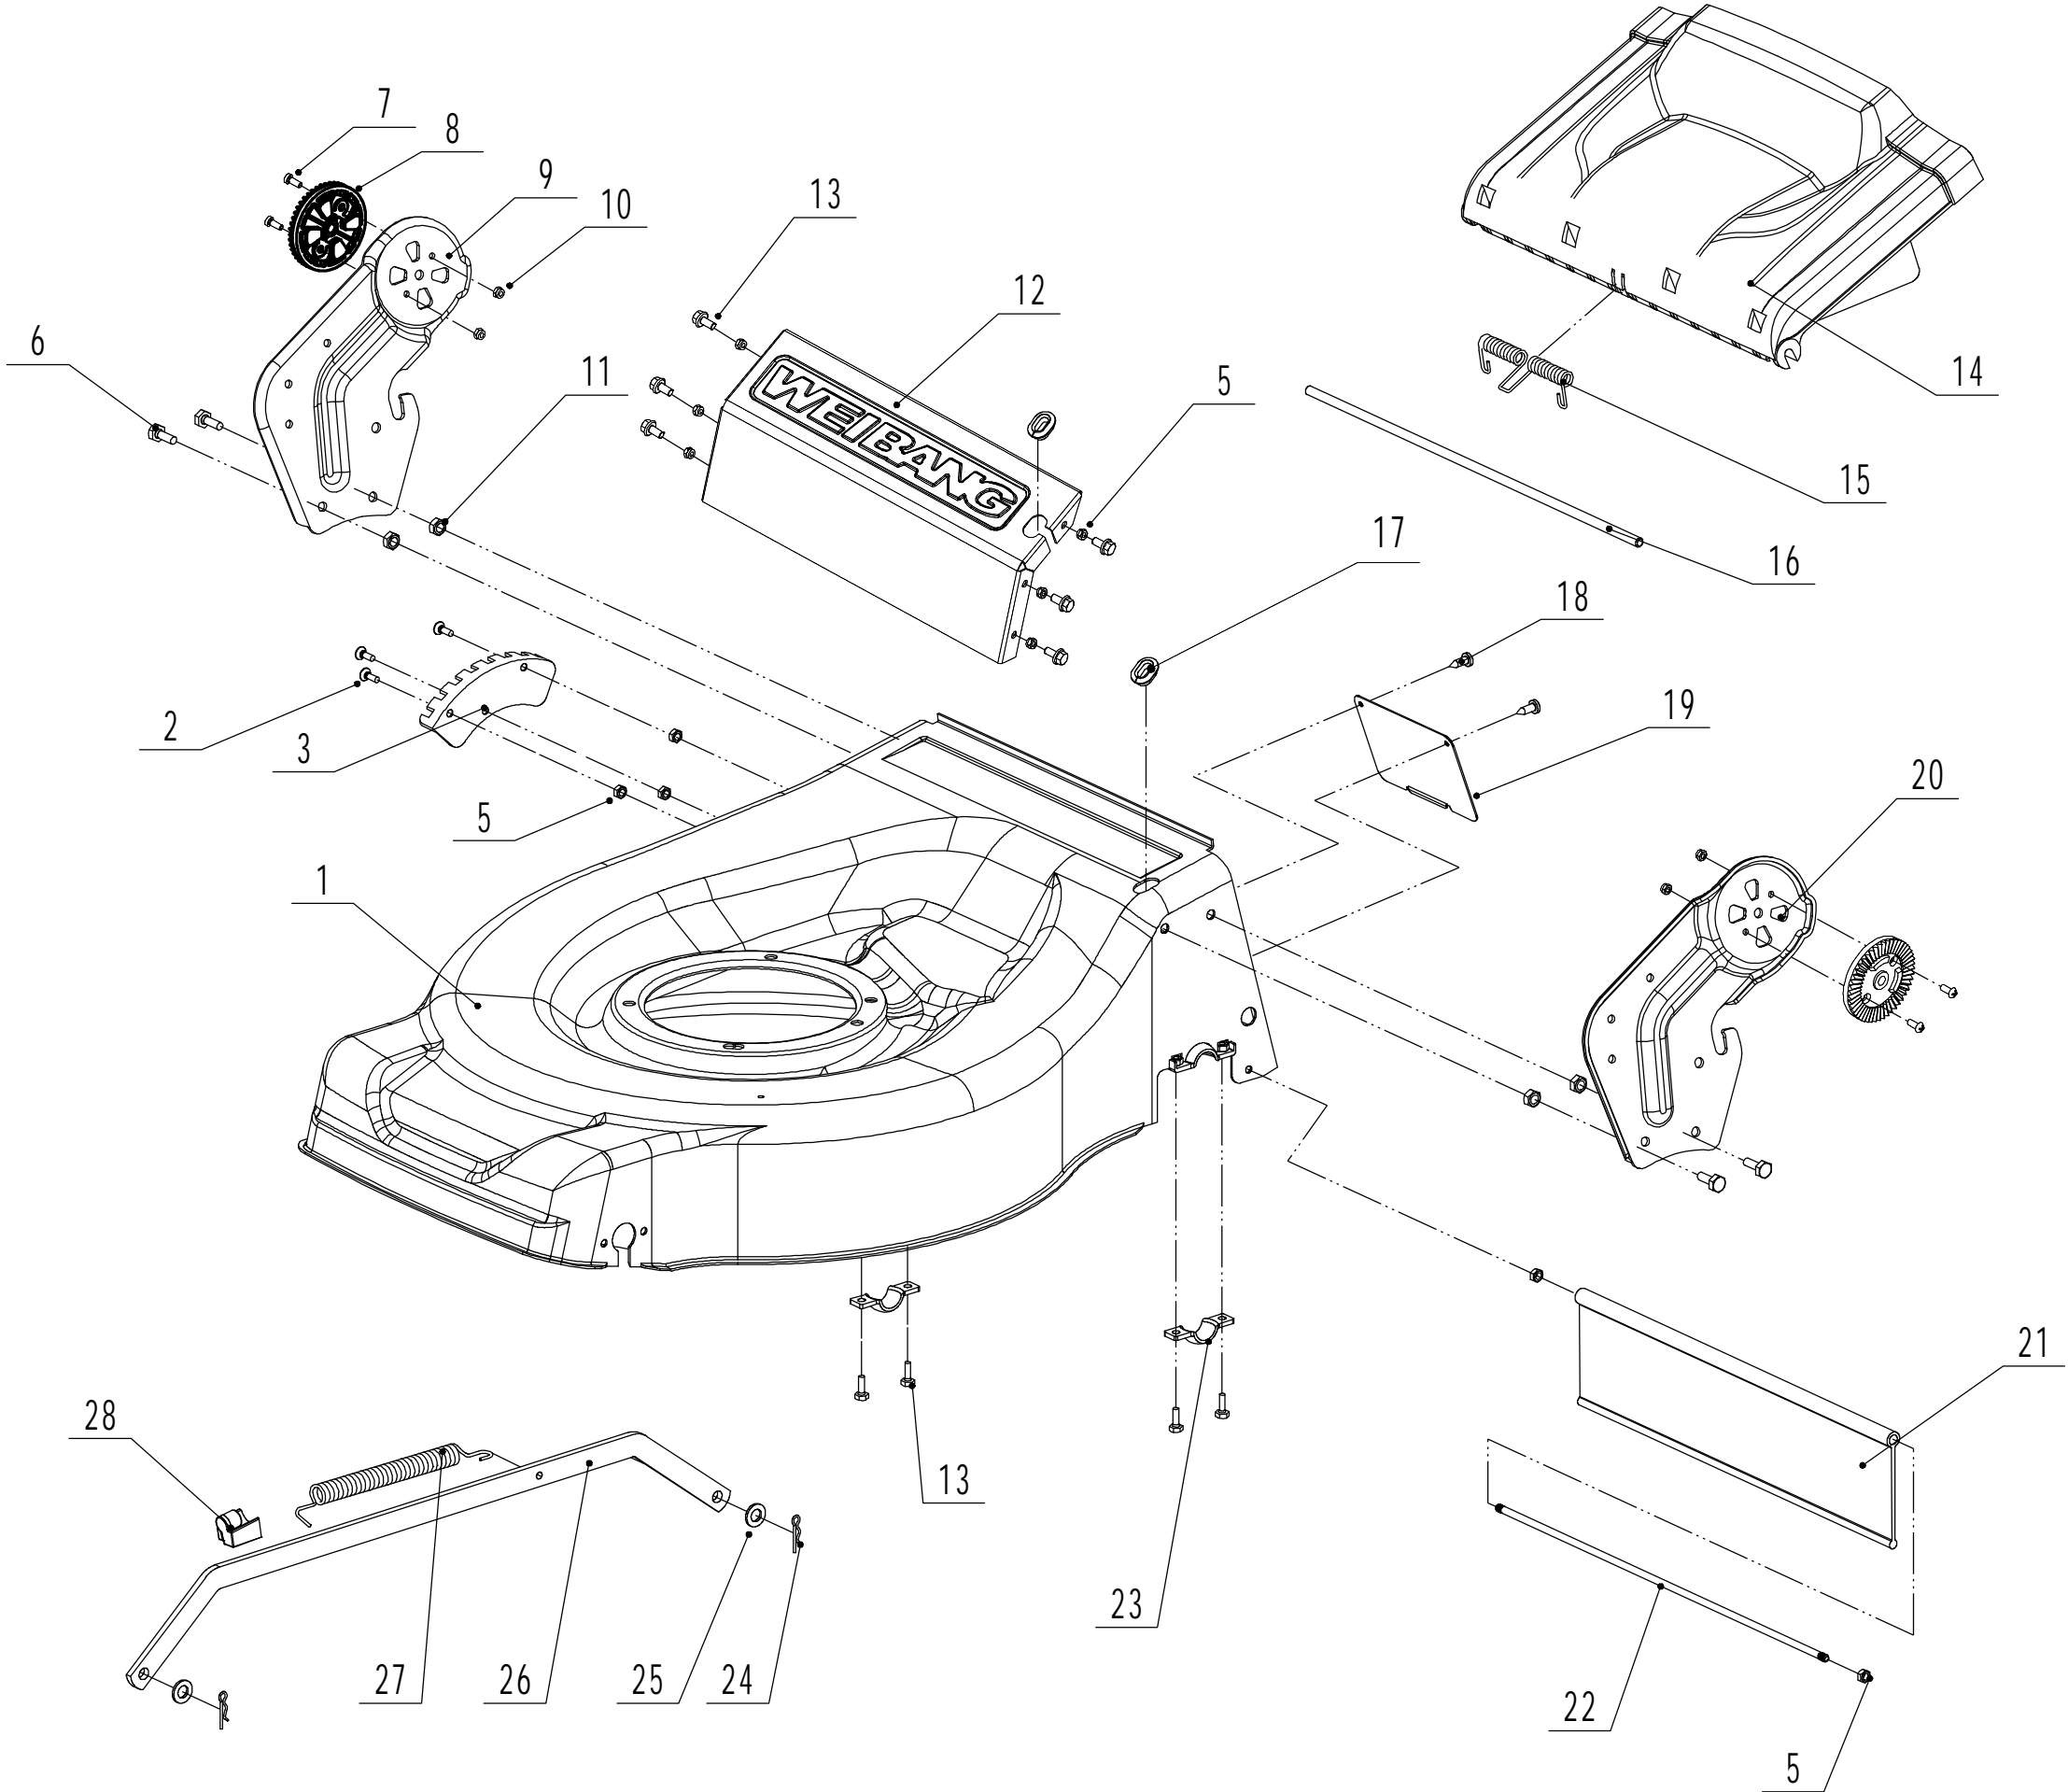

# 2 Main Body

Ersatzteilliste		WB 536 SK GL		2025
Nummer	Ersatzteilnummer	Deutsche Bezeichnung	Englische Bezeichnung	Menge
1	5360101030-42	Gehäuse	Chassis	1
2	0104006016	Schraube	Screw	3
3	5360123010-01	Höheneinstellraste	Graduator	1
5	0202006000	Mutter	Lock Nut	9
6	0102008016	Bolzen	Bolt	4
7	0104005012	Schraube	Screw	4
8	AVSA000000040-22	Verstellsegment	Tooth Disc	2
9	5360125010K-40	AVS Halter rechts	AVS Bracket R	1
10	0202005000	Mutter	Lock Nut	4
11	0202008000	Mutter	Lock Nut	4
12	5360124030-49	Verbindungsstück	Connector	1
13	0102006012	Bolzen	Bolt	10
14	5360116010	Abdeckung	Rear Cover	1
15	5360118010	Feder	Spring- Rear Cover	1
16	5360117010-02	Stange	Pivot- Rear Cover	1
17	5360122010C	Staubabdeckung	Rubber Ring	2
18	0106004009	Schraube	Screw	2
19	5360105010D-49	Blech	Baffle	1
20	5360124010K-40	AVS Halter links	AVS Bracket L	1
21	5360127010	Schutz	Trailing Flap	1
22	5360126010-02	Stange	Pivot- Trailing Flap	1
23	5320114020-01	Lagerhalter	Upper Bearing Bracket	2
24	5320333010	Federsplint	Spring Clip	2
25	0301010000	Scheibe	Plain Washer	2
26	5360308010-40	Verbindungsstange	Connecting Rod	1
27	5320332010-01	Feder	Spring- Connecting Rod	1
28	4560109012	Federhalter	Spring Bracket	1

# 3 Blade System

<b>Ersatzteilliste</b>		<b>WB 536 SK GL</b>		<b>2025</b>
<b>Nummer</b>	<b>Ersatzteilnummer</b>	<b>Deutsche Bezeichnung</b>	<b>Englische Bezeichnung</b>	<b>Menge</b>
1	5360111010-02	Unterlegscheibe	Engine Washer	1
2	5360112010-02	Unterlegscheibe	Engine Washer	2
3	5320115010	Schraube	Screw	3
4	4510401010	Keil	Key	1
5	5020402070	Riemenscheibe	Engine Pulley	1
6	0105006006	Schraube	Screw	1
7	5620133011	Keilriemen	Belt	1
8	5360113010	Riemenschutz	Belt Shield	1
9	0302006000	Scheibe	Plain Washer	3
10	0202006000	Mutter	Lock Nut	3
12	5320404020-02	Messerhalter	Adaptor	1
13	5310402010	Friktionsscheibe	Friction Disc	2
14	5310403010A-22	Messer	Blade	1
15	5310404010-02	Ring	Locking Disc	1
16	5310406010-04	Scheibe	Dish Washer	1
17	5320405010	Messerschraube	Blade Bolt	1