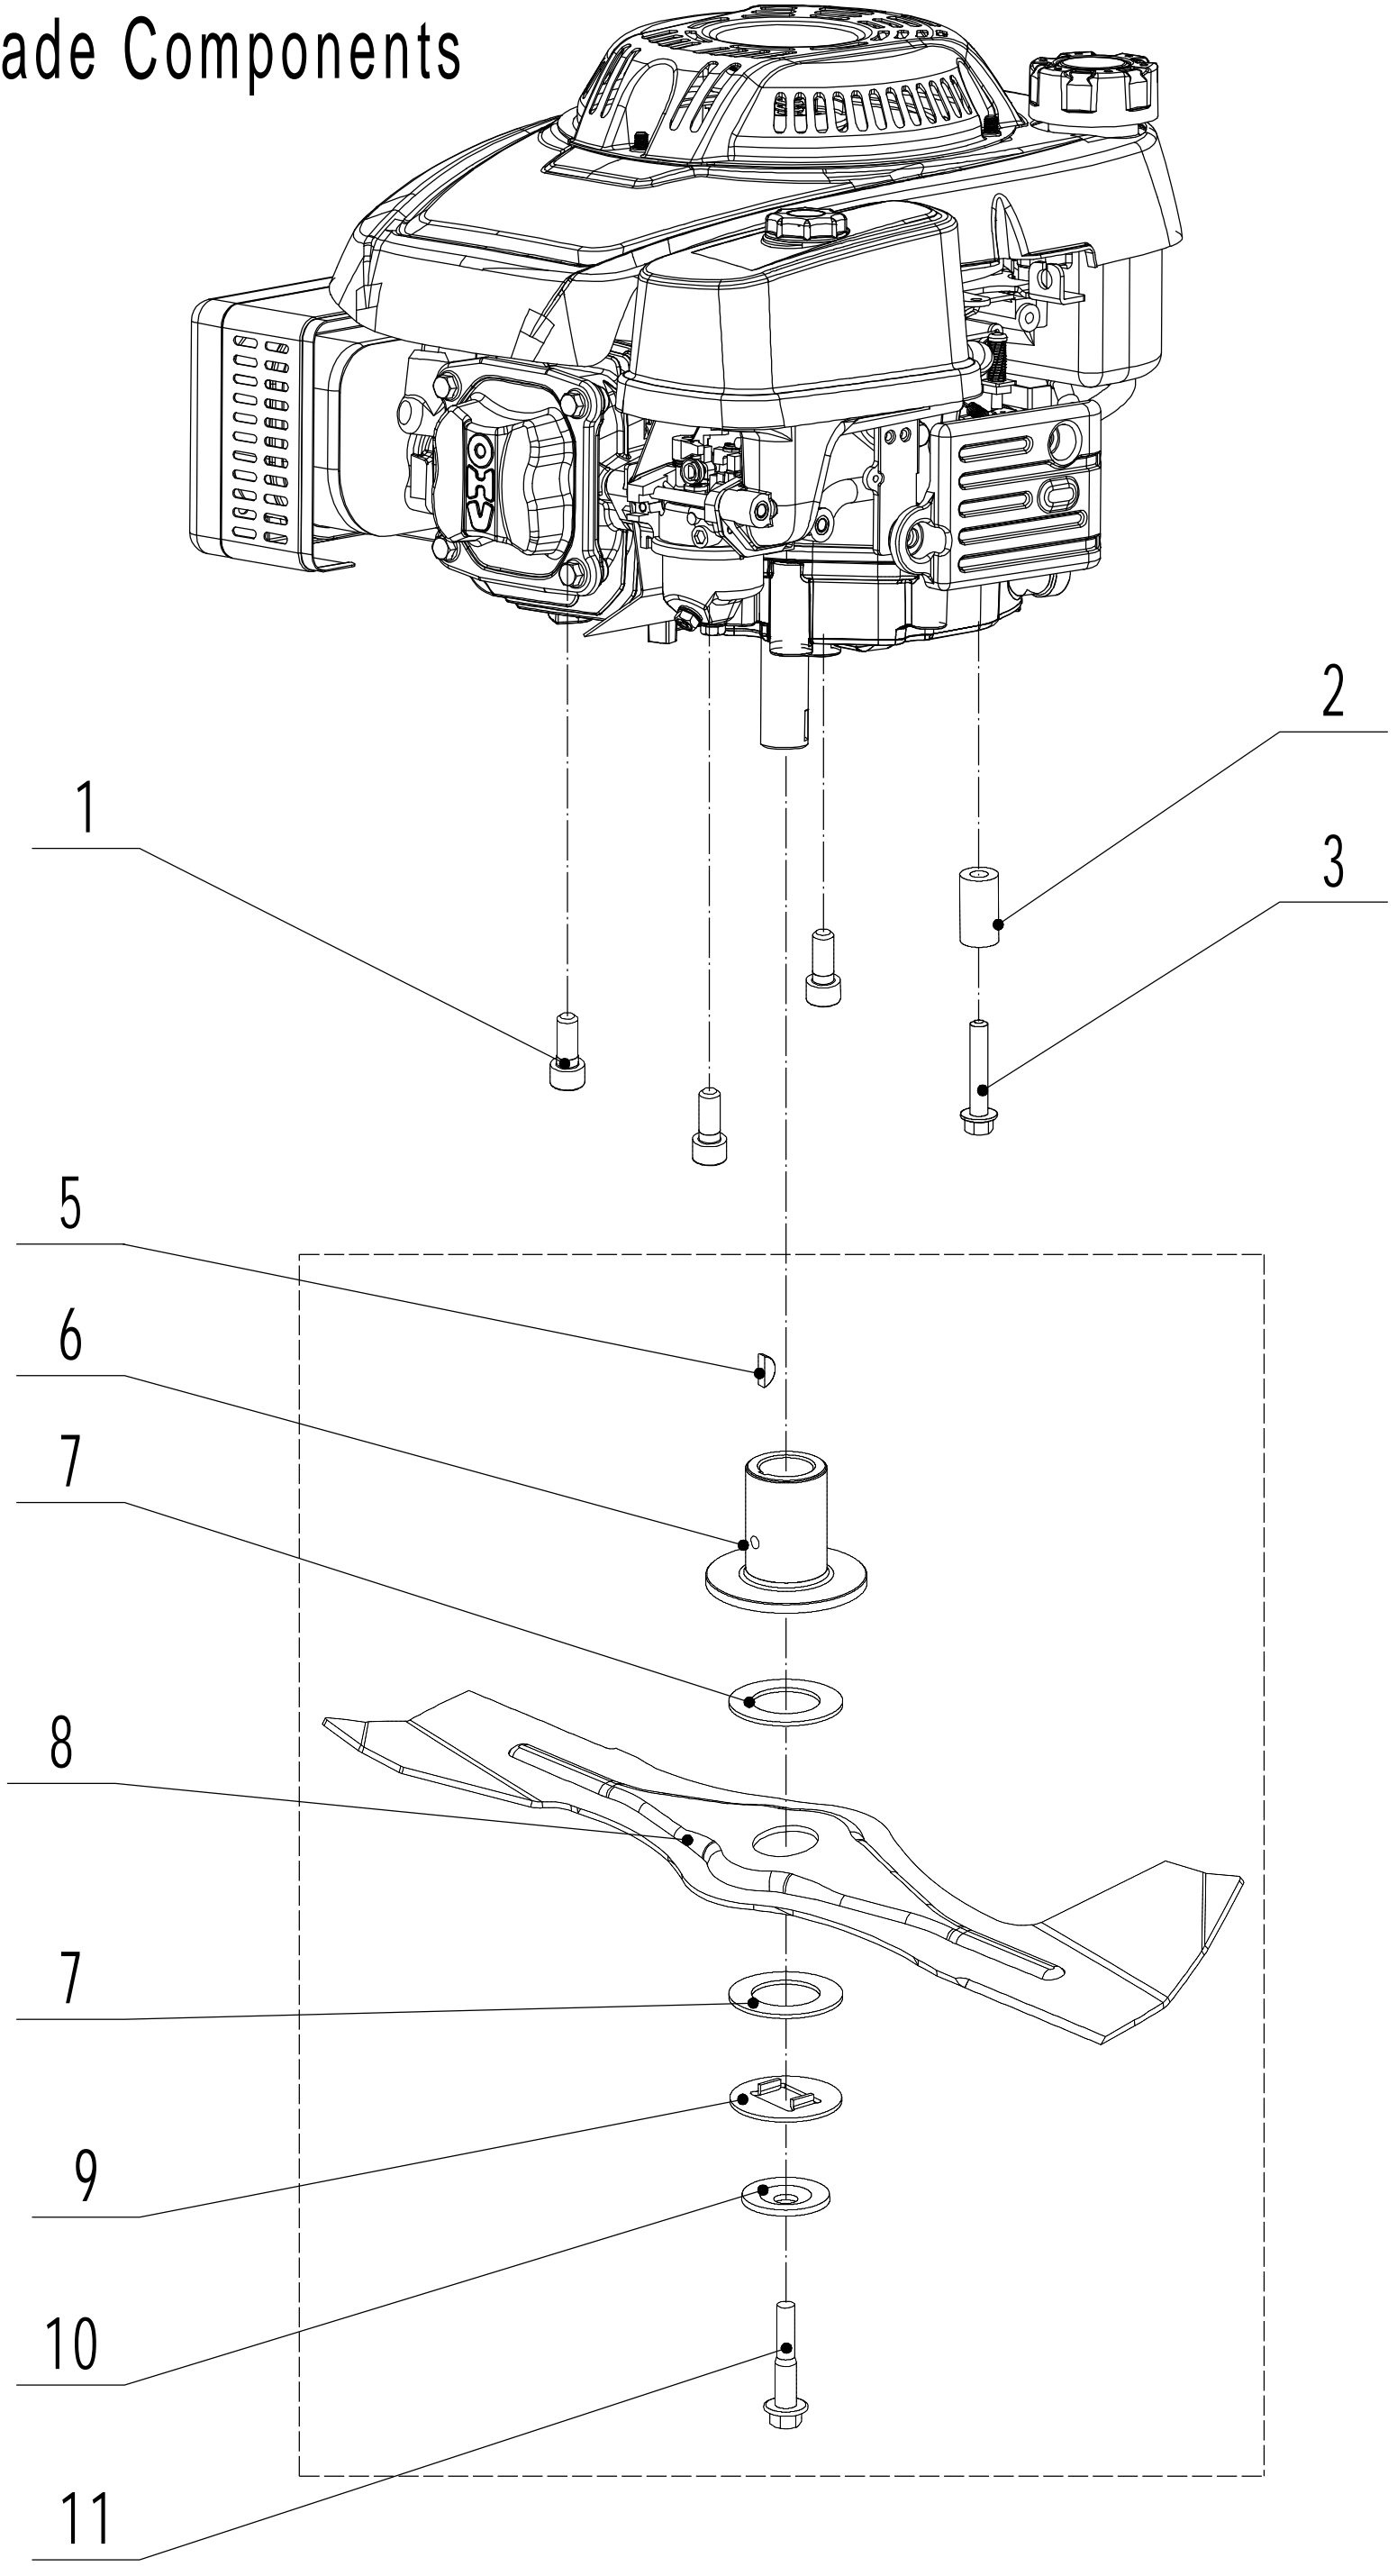

Model:WB487SCV AL

Service Code:W487VC120B1800

Ersatzteilliste		WB 487 SC V AL		2025
Nummer	Ersatzteilnummer	Deutsche Bezeichnung	Englische Bezeichnung	Menge
1	4860101010S-44	Gehäuse	Chassis	1
2	0102006010	Bolzen	Bolt	4
3	4810103010-40	Schiene	Outside Skirt	2
4	0202006000	Mutter	Lock Nut	17
5	4820104011	Schraube	Screw	11
6	4820103010-49	Blech	Bottom Baffle	1
7	0202008000	Mutter	Lock Nut	6
8	GM48S000000080-40	Rechter Halter	Right Bracket	1
9	0107008025	Bolzen	Bolt	2
10	0102008020	Bolzen	Bolt	4
11	GM48S000000020	Riemenschutz	Belt Shield	1
12	4820122010	Schraube	Screw	2
13	4860104010	Abdeckung	Rear Cover	1
14	4860105010-01	Stange	Pivot	1
15	48601106010	Feder	Spring	1
16	GM53C000000050-02	Halter	Location Bracket	1
17	0102006012	Bolzen	Bolt	2
18	GM48S000000070-40	Linker Halter	Left Bracket	1
19	4510111030	Schutz	Trailing Flap	1
20	5020117010-02	Stange	Pivot	1
21	5320114020-01	Lagerhalter	Upper Bearing Bracket	2
22	4860304010-40	Verbindungsstange	Connecting Rod	1
23	4820307010	Feder	Spring	1
24	4820104011	Kappe	Fix Cap	1
25	1301008000	Sicherungsring	Check Ring	2
26	4820306013	Scheibe	Nylon Spacer	2
27	4820208010	Lagerhalter	Front Bearing Bracket	2
28	0102006016	Bolzen	Bolt	4
29	4860108010-40	Stoßstange	Bumper	1
30	4860109010-40	Verschleißeinlage	Inner Arc Plate	1
31	0109006016	Schraube	Screw	3
32	0109006014	Schraube	Screw	4

Model:WB487SC V AL

Service Code:W487VC120B1800

Blade Components

Ersatzteilliste		WB 487 SC V AL		2025
Nummer	Ersatzteilnummer	Deutsche Bezeichnung	Englische Bezeichnung	Menge
1	0103010025	Schraube	Screw	3
2	GM53C000000030-02	Buchse	Bush	1
3	0102008055	Bolzen	Hex Bolt	1
5	4510401010	Keil	Key	1
6	4510402010-02	Messerhalter	Adapter	1
7	5310402010	Friktionsscheibe	Friction Disc	2
8	4860401010-22	Messer	Blade	1
9	5310404010-02	Ring	Locking Disc	1
10	5310406010-04	Federscheibe	Spring Washer	1
11	5310415010	Messerschraube	Central Bolt	1