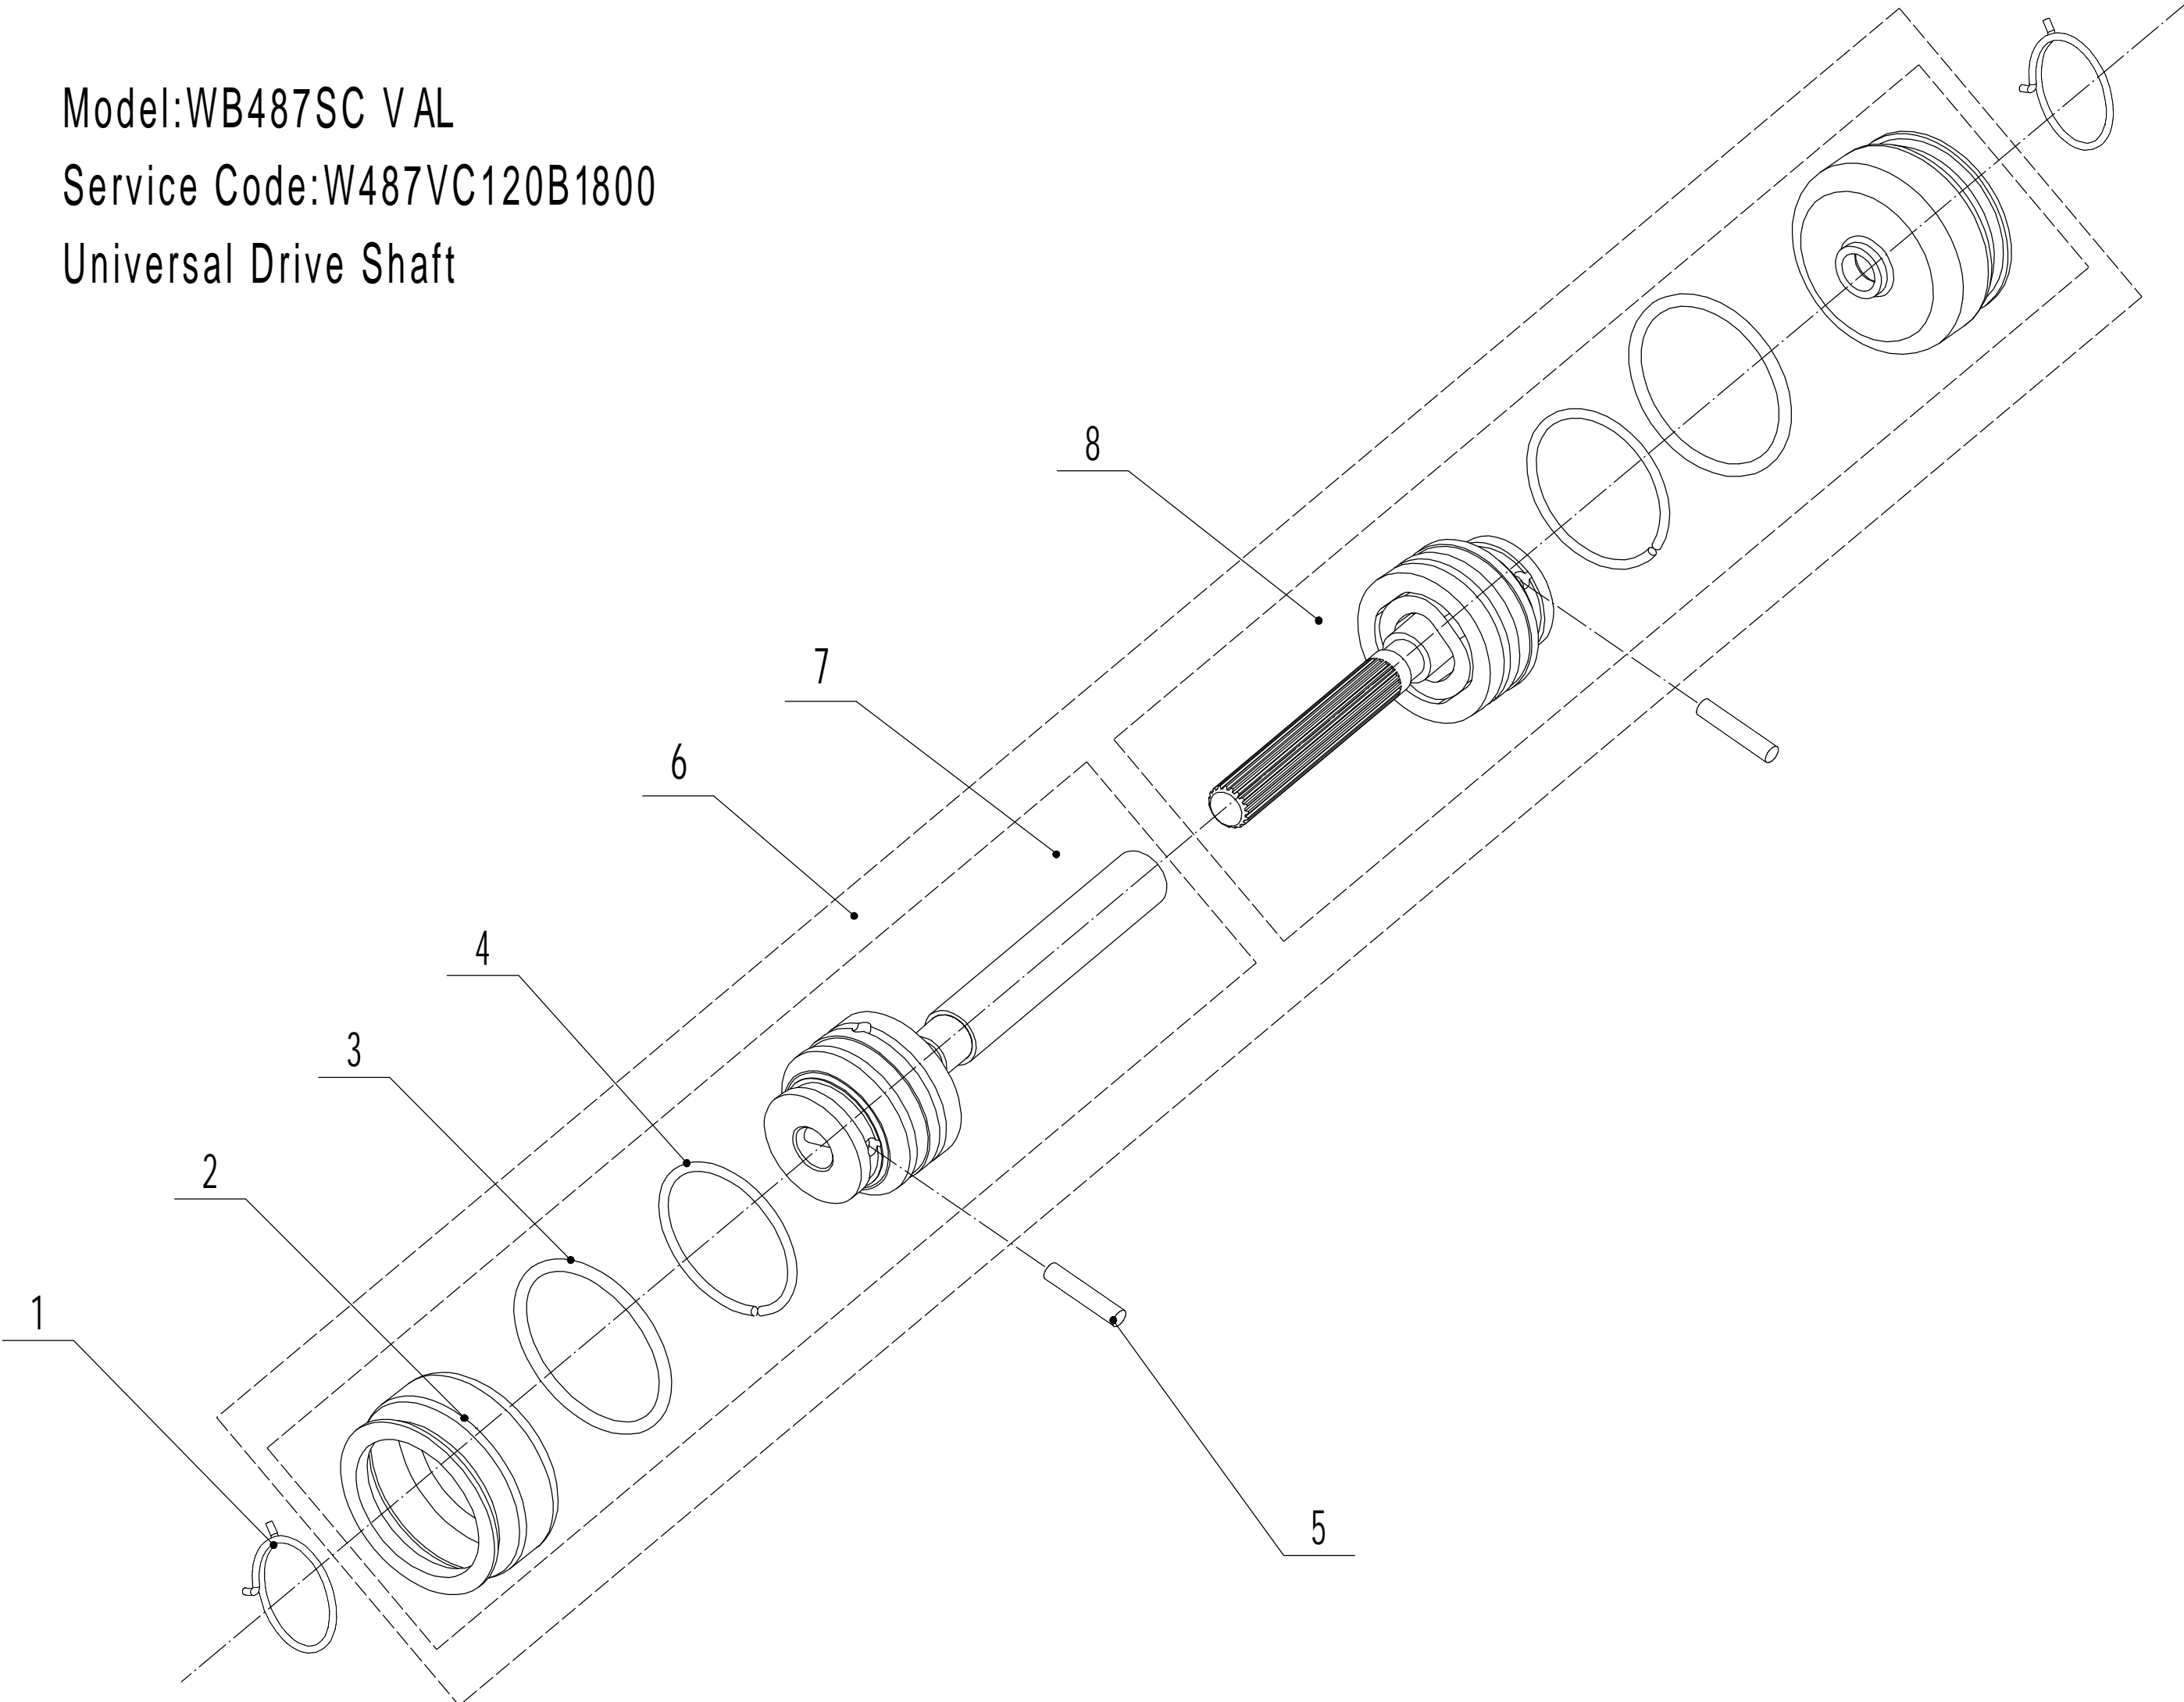

Model:WB487SC VAL

Service Code:W487VC120B1800

Universal Drive Shaft

Ersatzteilliste		WB 487 SC V AL		2025
Nummer	Ersatzteilnummer	Deutsche Bezeichnung	Englische Bezeichnung	Menge
1	HQA020000020	Sicherungsring	Check Ring	2
2	HQA020000080	Staubschutz	Antidust Shield	2
3	1401028003	Ring	O-Ring	2
4	HQA020000030	Sicherungsring	Check Ring	2
5	HQA020000090	Stift	Pin	2
6	Y26ZCD03	Kardanantrieb	Universal Drive Shaft	1
7	Y26ZCDA02	Kardanantrieb A	Universal Drive Shaft A	1
8	Y26ZCDB02	Kardanantrieb B	Universal Dive Shaft B	1