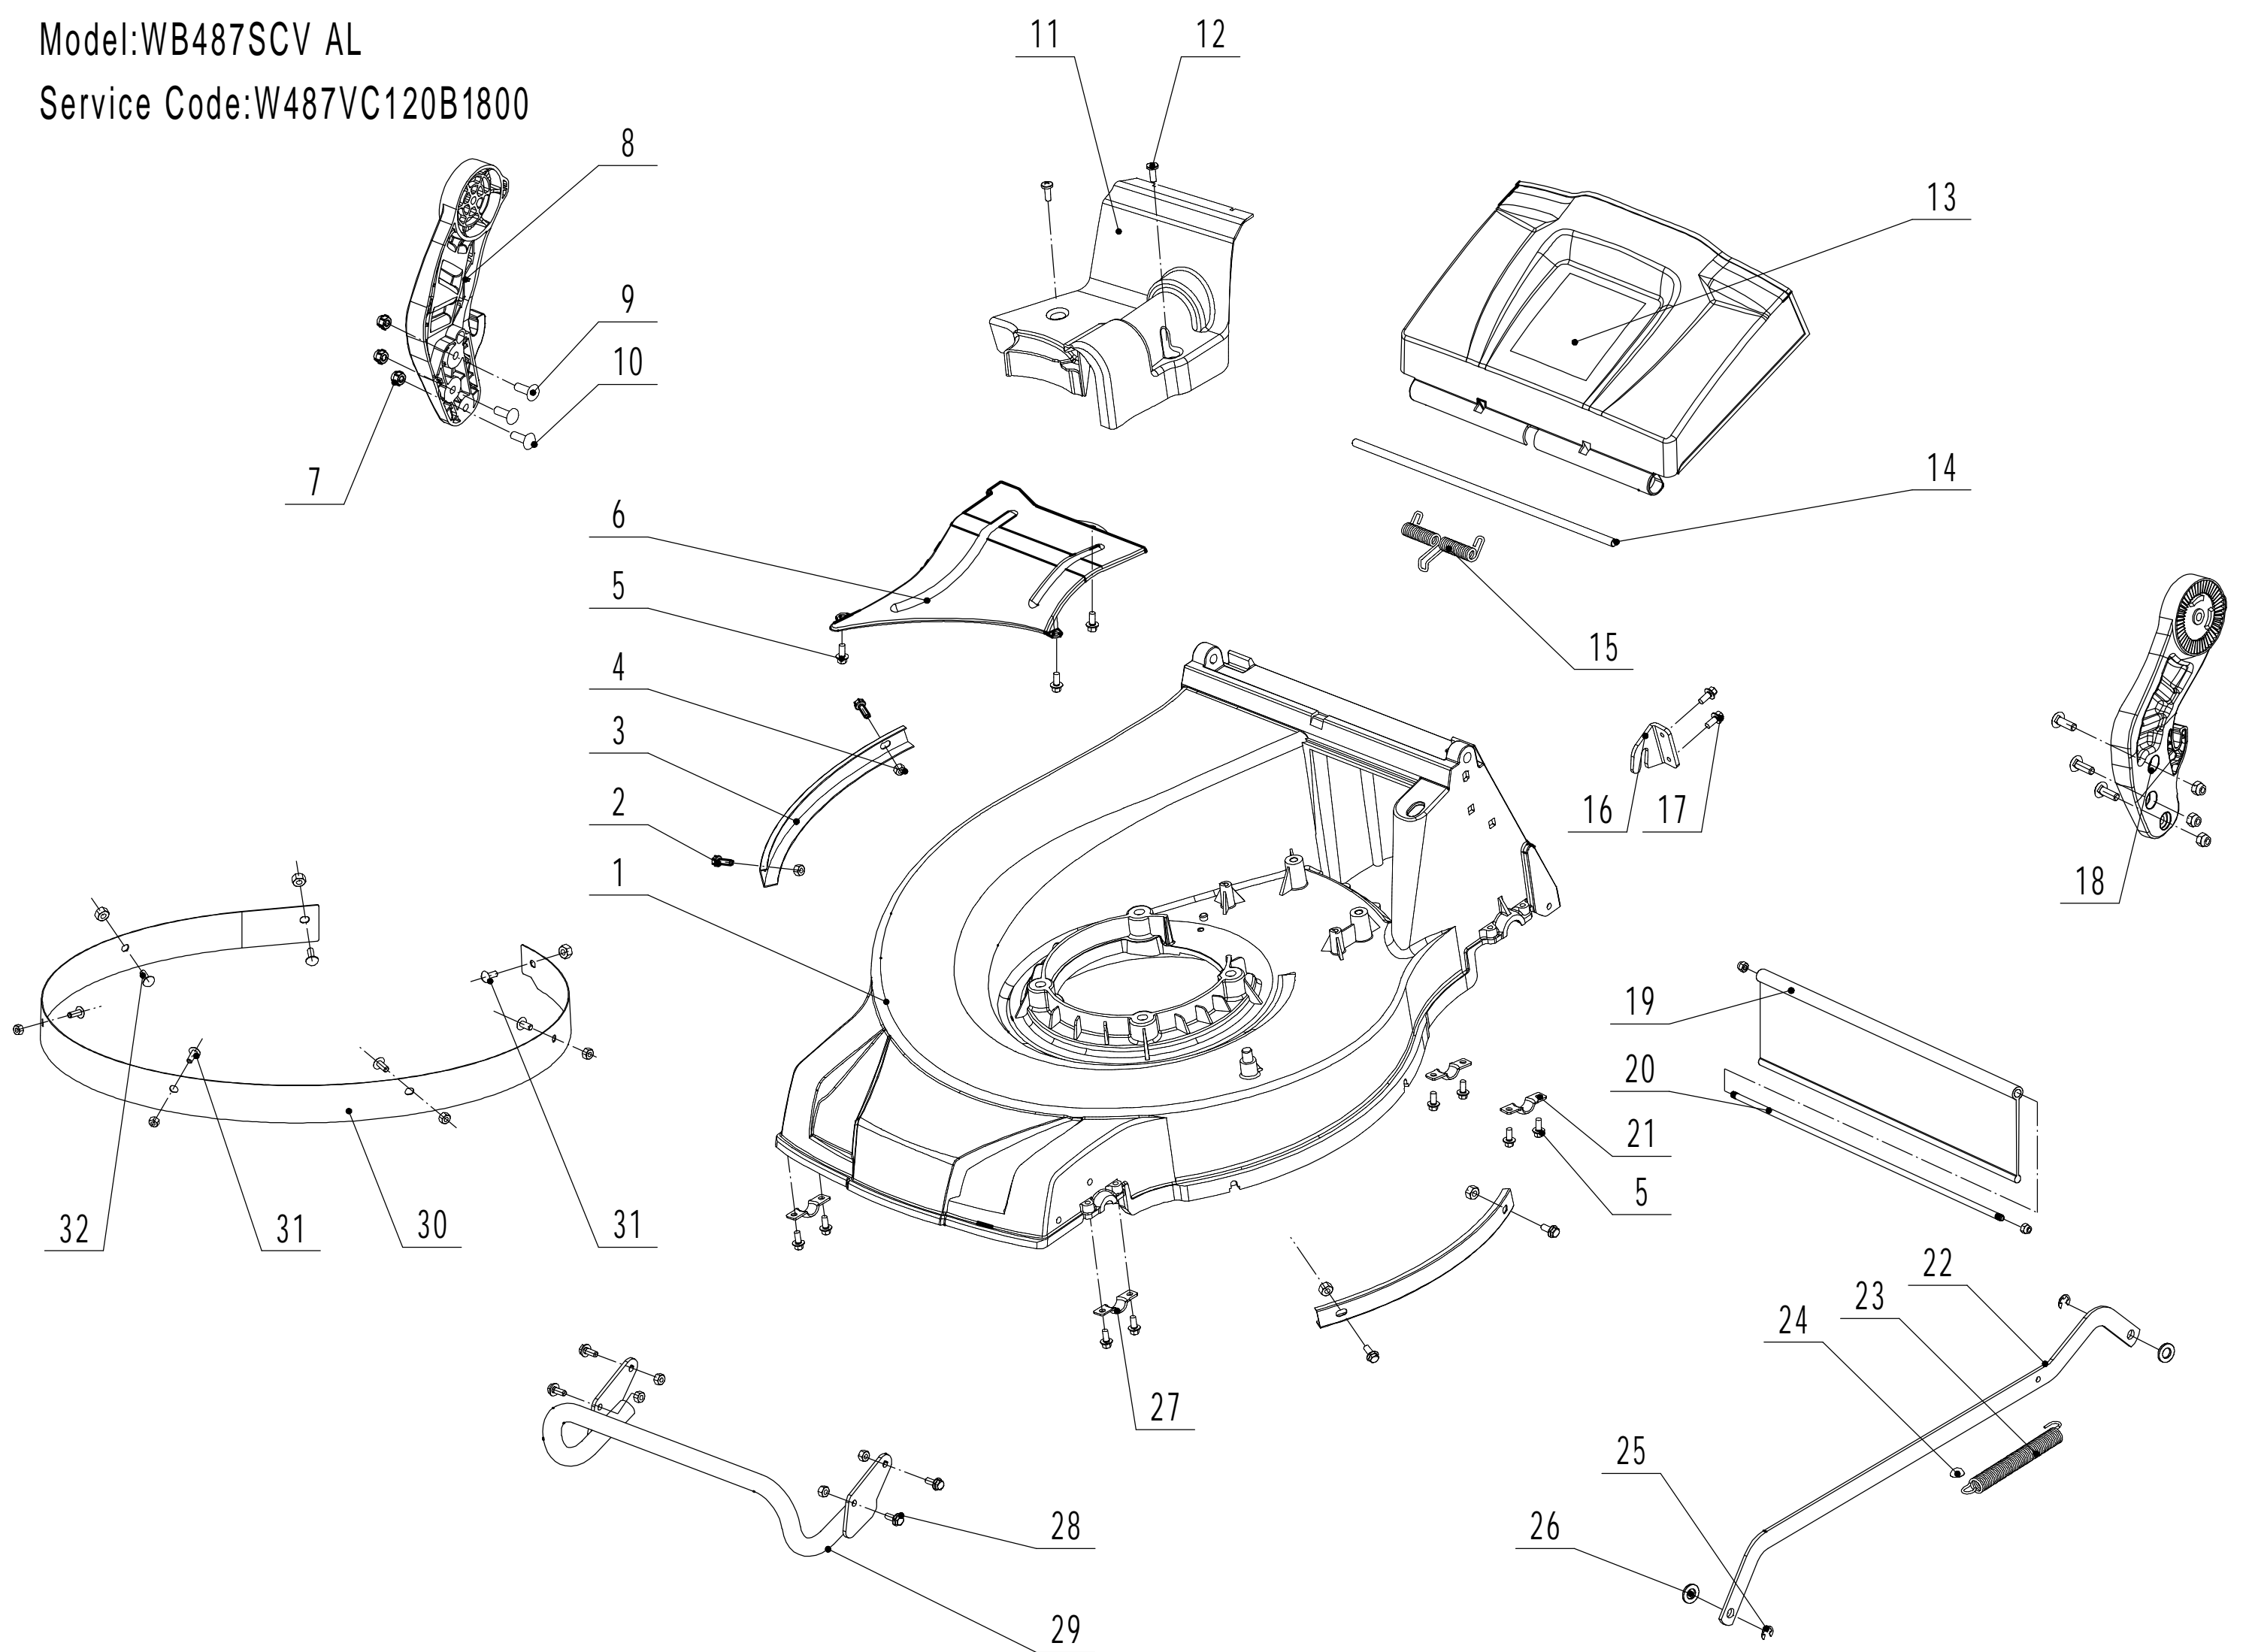

Model:WB487SCV AL

Service Code:W487VC120B1800

Ersatzteilliste		WB 487 SC V AL		2025
Nummer	Ersatzteilnummer	Deutsche Bezeichnung	Englische Bezeichnung	Menge
1	4860101010S-44	Gehäuse	Chassis	1
2	0102006010	Bolzen	Bolt	4
3	4810103010-40	Schiene	Outside Skirt	2
4	0202006000	Mutter	Lock Nut	17
5	4820104011	Schraube	Screw	11
6	4820103010-49	Blech	Bottom Baffle	1
7	0202008000	Mutter	Lock Nut	6
8	GM48S000000080-40	Rechter Halter	Right Bracket	1
9	0107008025	Bolzen	Bolt	2
10	0102008020	Bolzen	Bolt	4
11	GM48S000000020	Riemenschutz	Belt Shield	1
12	4820122010	Schraube	Screw	2
13	4860104010	Abdeckung	Rear Cover	1
14	4860105010-01	Stange	Pivot	1
15	48601106010	Feder	Spring	1
16	GM53C000000050-02	Halter	Location Bracket	1
17	0102006012	Bolzen	Bolt	2
18	GM48S000000070-40	Linker Halter	Left Bracket	1
19	4510111030	Schutz	Trailing Flap	1
20	5020117010-02	Stange	Pivot	1
21	5320114020-01	Lagerhalter	Upper Bearing Bracket	2
22	4860304010-40	Verbindungsstange	Connecting Rod	1
23	4820307010	Feder	Spring	1
24	4820104011	Kappe	Fix Cap	1
25	1301008000	Sicherungsring	Check Ring	2
26	4820306013	Scheibe	Nylon Spacer	2
27	4820208010	Lagerhalter	Front Bearing Bracket	2
28	0102006016	Bolzen	Bolt	4
29	4860108010-40	Stoßstange	Bumper	1
30	4860109010-40	Verschleißeinlage	Inner Arc Plate	1
31	0109006016	Schraube	Screw	3
32	0109006014	Schraube	Screw	4

Model:WB487SC V AL

Service Code:W487VC120B1800

Blade Components

Ersatzteilliste		WB 487 SC V AL		2025
Nummer	Ersatzteilnummer	Deutsche Bezeichnung	Englische Bezeichnung	Menge
1	0103010025	Schraube	Screw	3
2	GM53C000000030-02	Buchse	Bush	1
3	0102008055	Bolzen	Hex Bolt	1
5	4510401010	Keil	Key	1
6	4510402010-02	Messerhalter	Adapter	1
7	5310402010	Friktionsscheibe	Friction Disc	2
8	4860401010-22	Messer	Blade	1
9	5310404010-02	Ring	Locking Disc	1
10	5310406010-04	Federscheibe	Spring Washer	1
11	5310415010	Messerschraube	Central Bolt	1