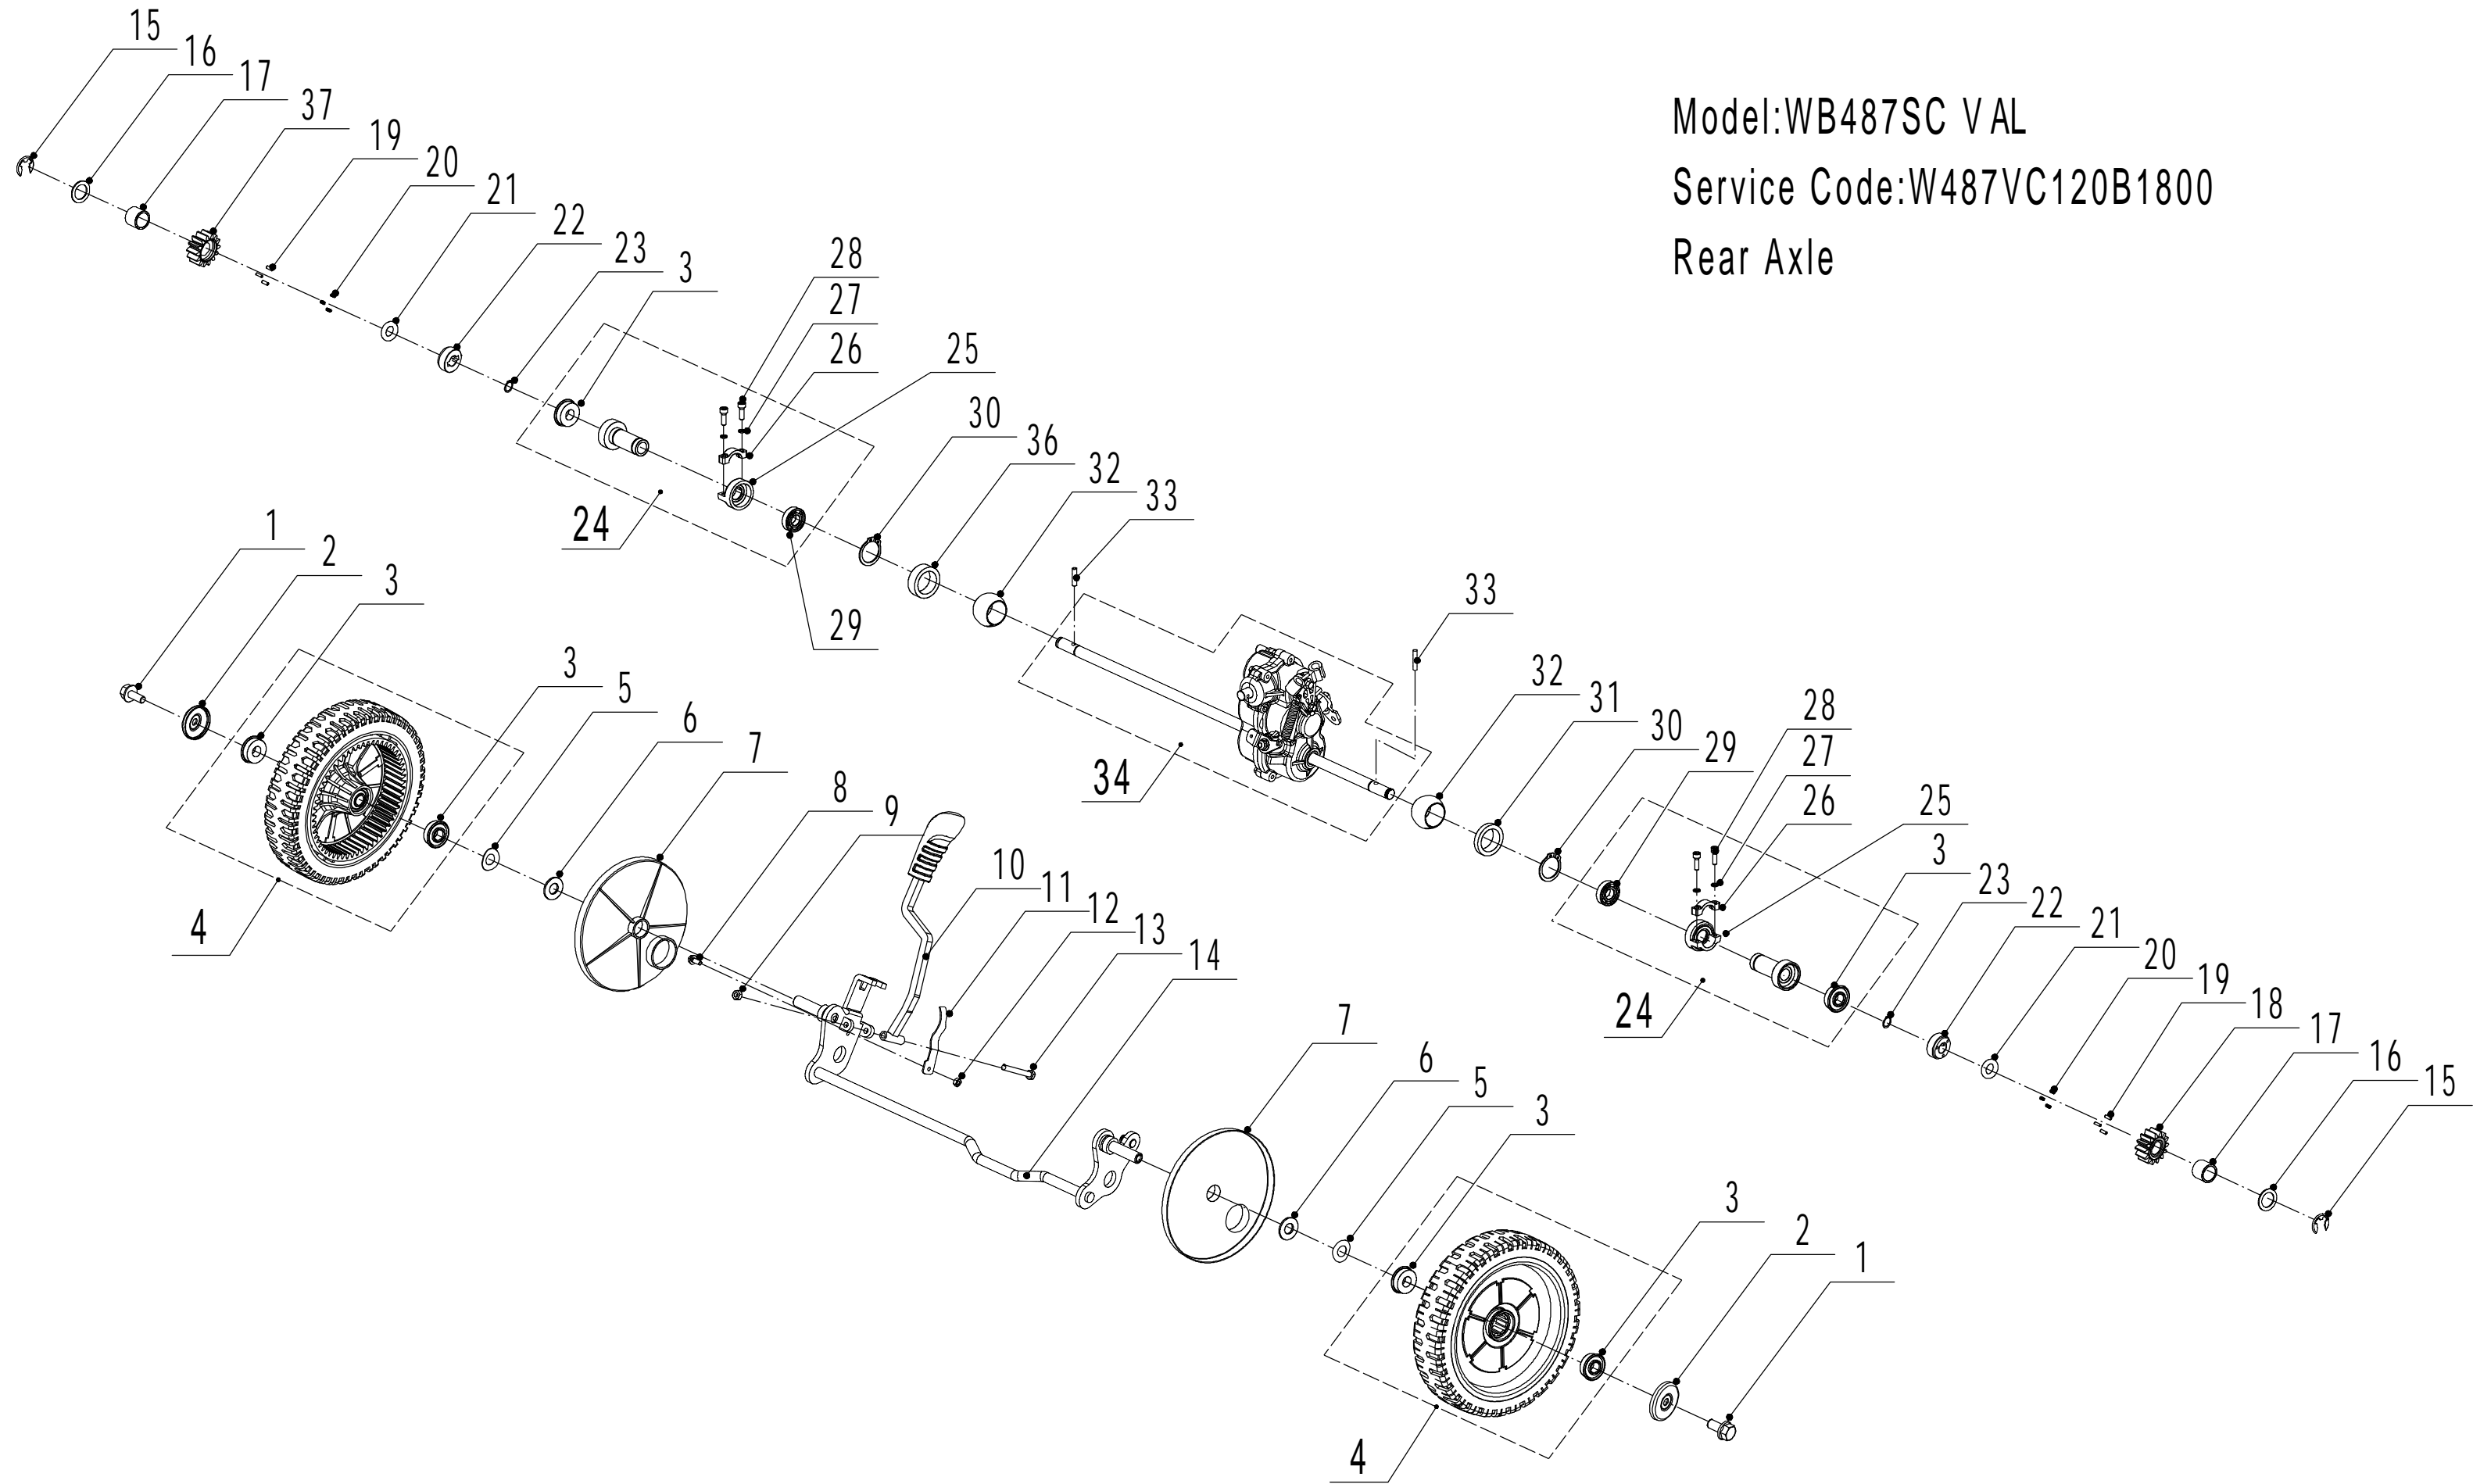

Model:WB487SC VAL

Service Code:W487VC120B1800

Rear Axle

Ersatzteilliste		WB 487 SC V AL		2025
Nummer	Ersatzteilnummer	Deutsche Bezeichnung	Englische Bezeichnung	Menge
1	0102008016	Bolzen	Bolt	2
2	48R0210012-01	Radkappe	Wheel Cap	2
3	5310213010	Lager	Bearing	6
4	4820305011-40	Hinterrad	Rear Wheel	2
5	5310211010-02	Federscheibe	Spring Washer	2
6	5310210010-02	Scheibe	Axle Spacer	2
7	4520308010	Staubabdeckung	Antidust Shield	2
8	0101006015	Bolzen	Bolt	1
9	0202006000	Mutter	Lock Nut	1
10	5380311010-40	Hebel	Lever	1
11	5380314010-04	Feder	Spring	1
12	0202005000	Mutter	Lock Nut	1
13	0101006055	Bolzen	Bolt	1
14	4860301010S-01	Hinterachse	Rear Axle	1
15	1301009000	Sicherungsring	Check Ring	2
16	5020311010-04	Abstandshalter	Spacer	2
17	5320326010P	Lager	Bearing	2
18	HQ000100010	Zahnrad links	Left Drive Pinion	1
19	HQ000100030	Stift	Pin	6
20	HQ000100040	Feder	Spring	6
21	1401025015	Ring	O-Ring	2
22	HQ000100050	Halter	Ratchet	2
23	1001012000	Sicherungsring	Check Ring	2
24	Y065320SF	Lagerhalter	Bearing Sheath	2
25	5320324022	Lagerhalter	Bearing Holder	2
26	5320324023	Lagerabdeckung	Bearing Cover	2
27	0401005000	Federscheibe	Spring Washer	4
28	0103005020A	Schraube	Screw	4
29	R8	Lager	Ball Bearing	2
30	1001020000	Sicherungsring	Check Ring	2
31	4820326010-02	Ring	Left Spacer	1
32	5320328010	Lager	Bearing	2
33	HQ000100060	Stift	Pin	2
34	Y20486Z0	Getriebe	Gearbox	1
36	5320329010-02	Hülse	Partition	1
37	HQ000100020	Zahnrad rechts	Right Drive Pinion	1