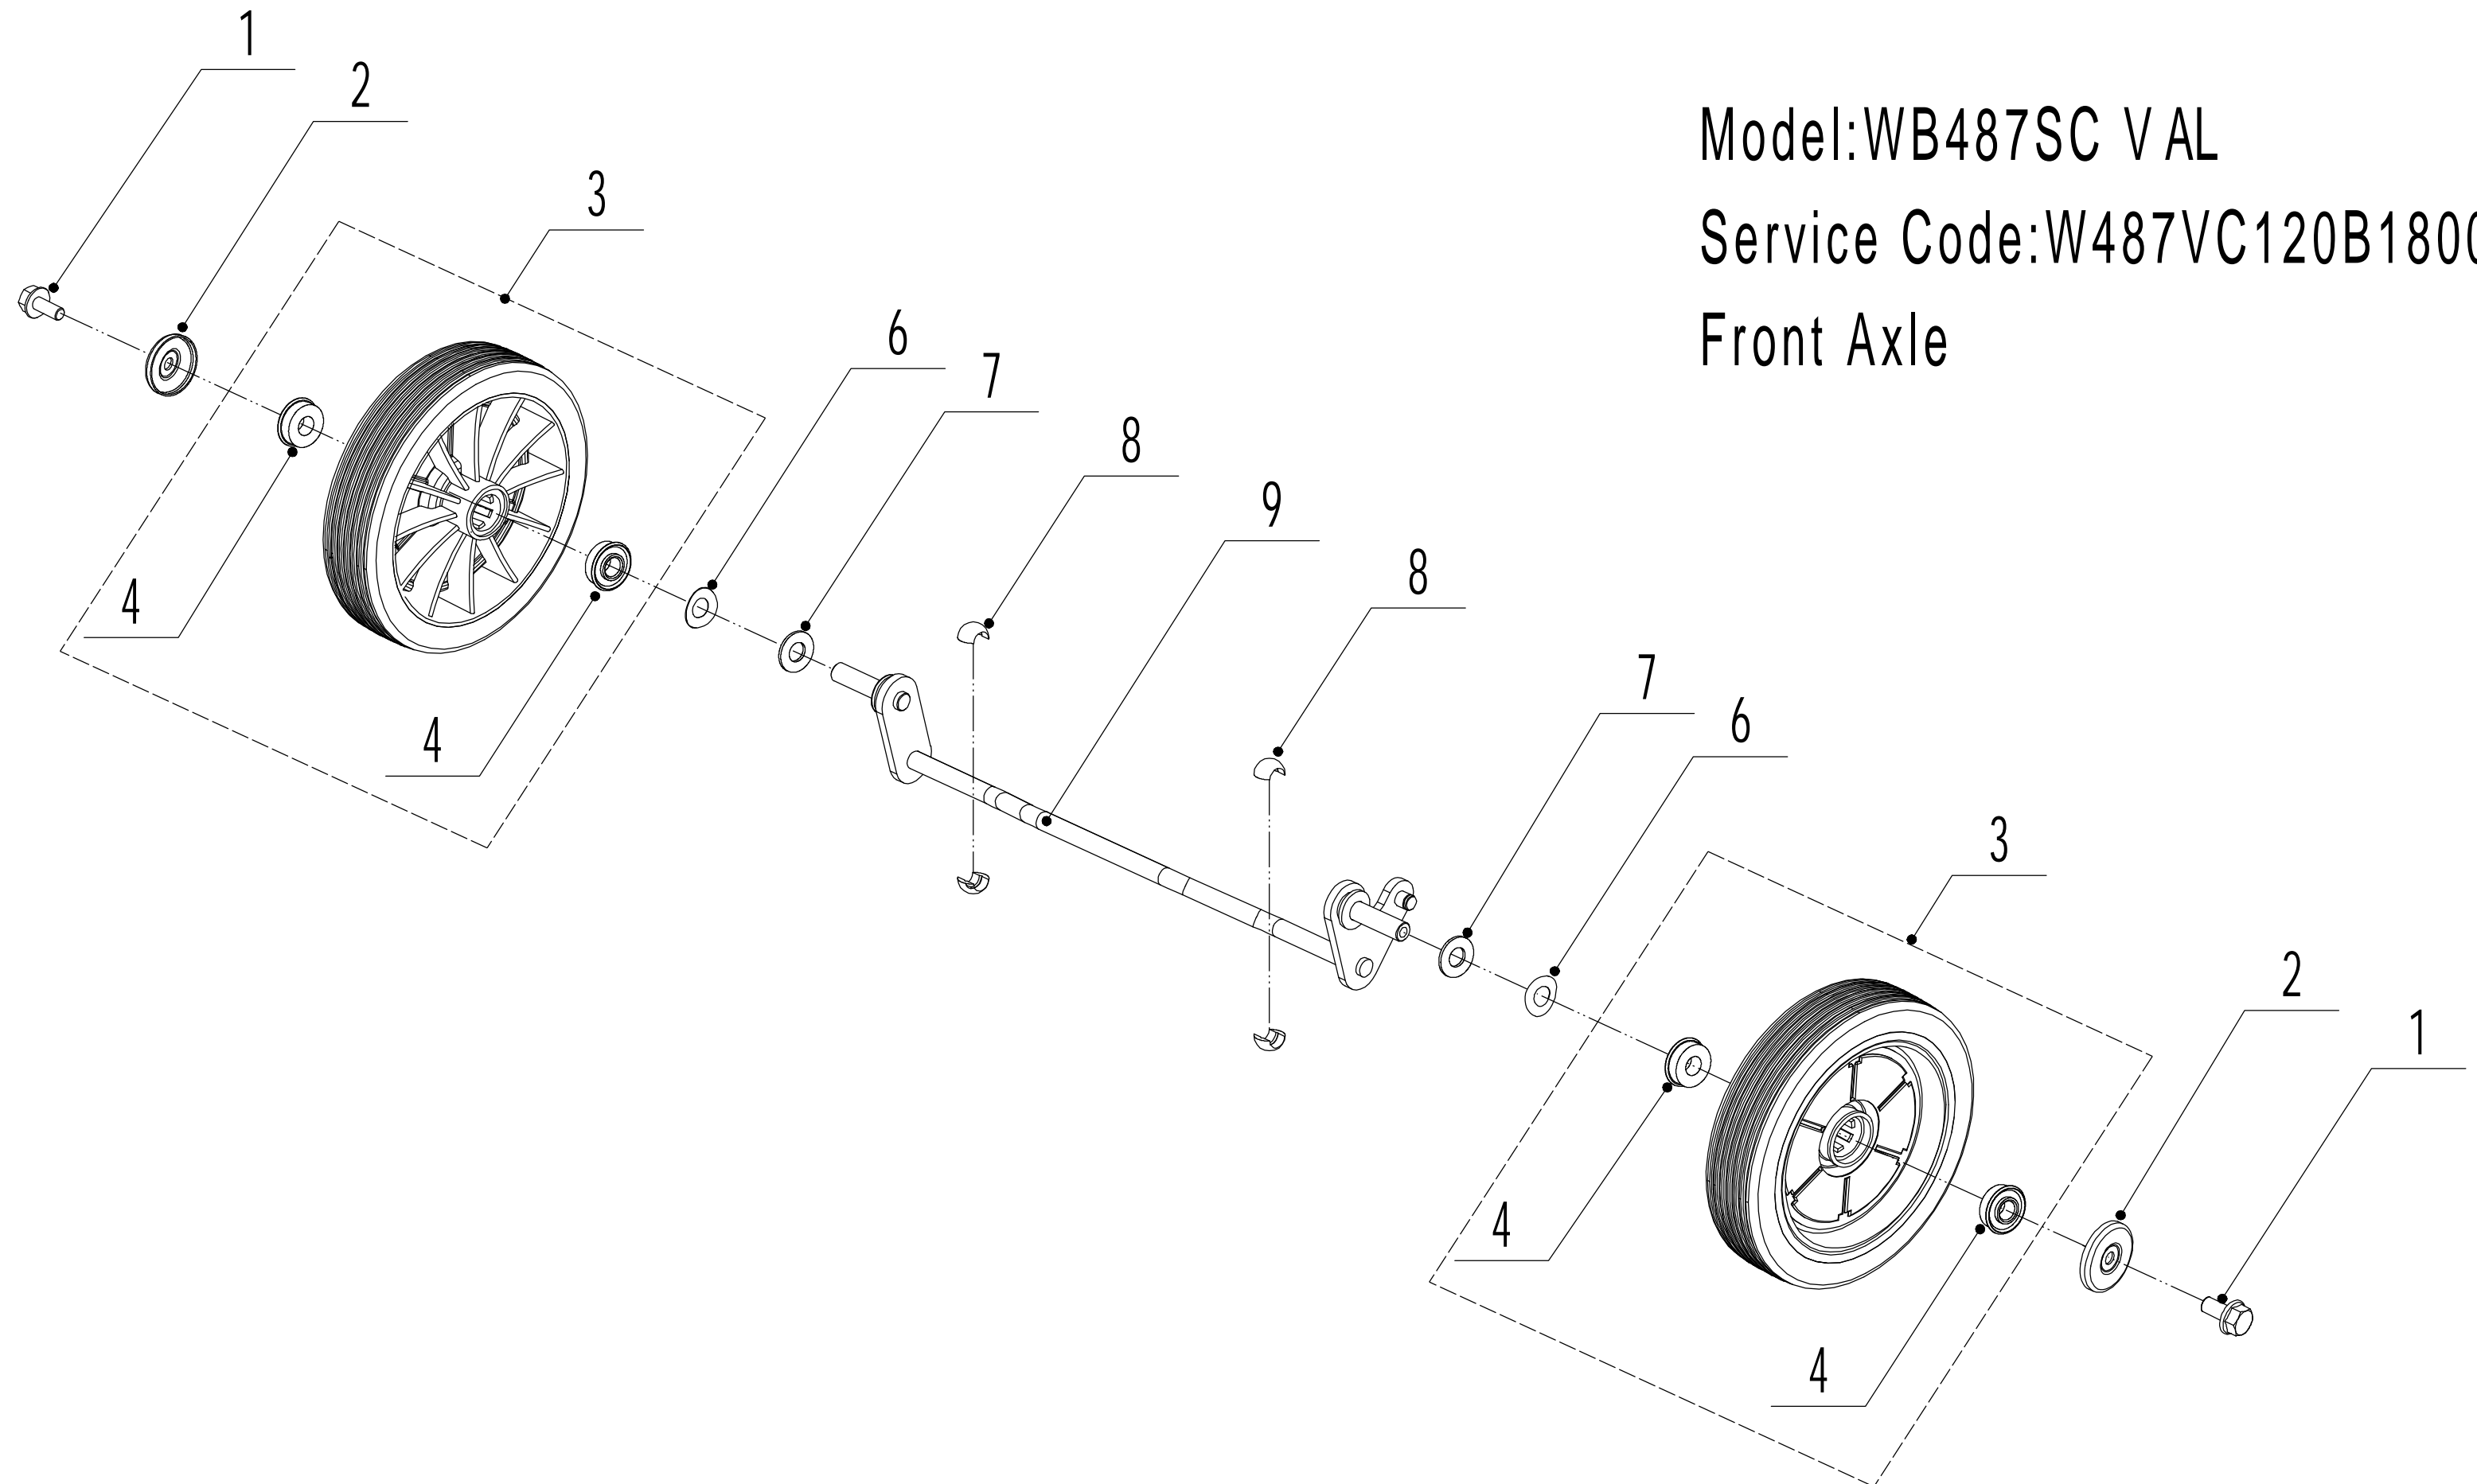

Model:WB487SC V AL

Service Code:W487VC120B1800

Front Axle

Ersatzteilliste		WB 487 SC V AL		2025
Nummer	Ersatzteilnummer	Deutsche Bezeichnung	Englische Bezeichnung	Menge
1	0101008016	Bolzen	Bolt	2
2	5380207010	Radkappe	Wheel Cap	2
3	5380205010-40	Rad	Wheel	2
4	5310213010	Lager	Bearing	4
6	5310211010-02	Federscheibe	Spring Washer	2
7	5310210010-02	Abstandshalter	Spacer	2
8	5310209010	Lager	Bearing	4
9	4820201010-01	Frontachse	Front Axle	1