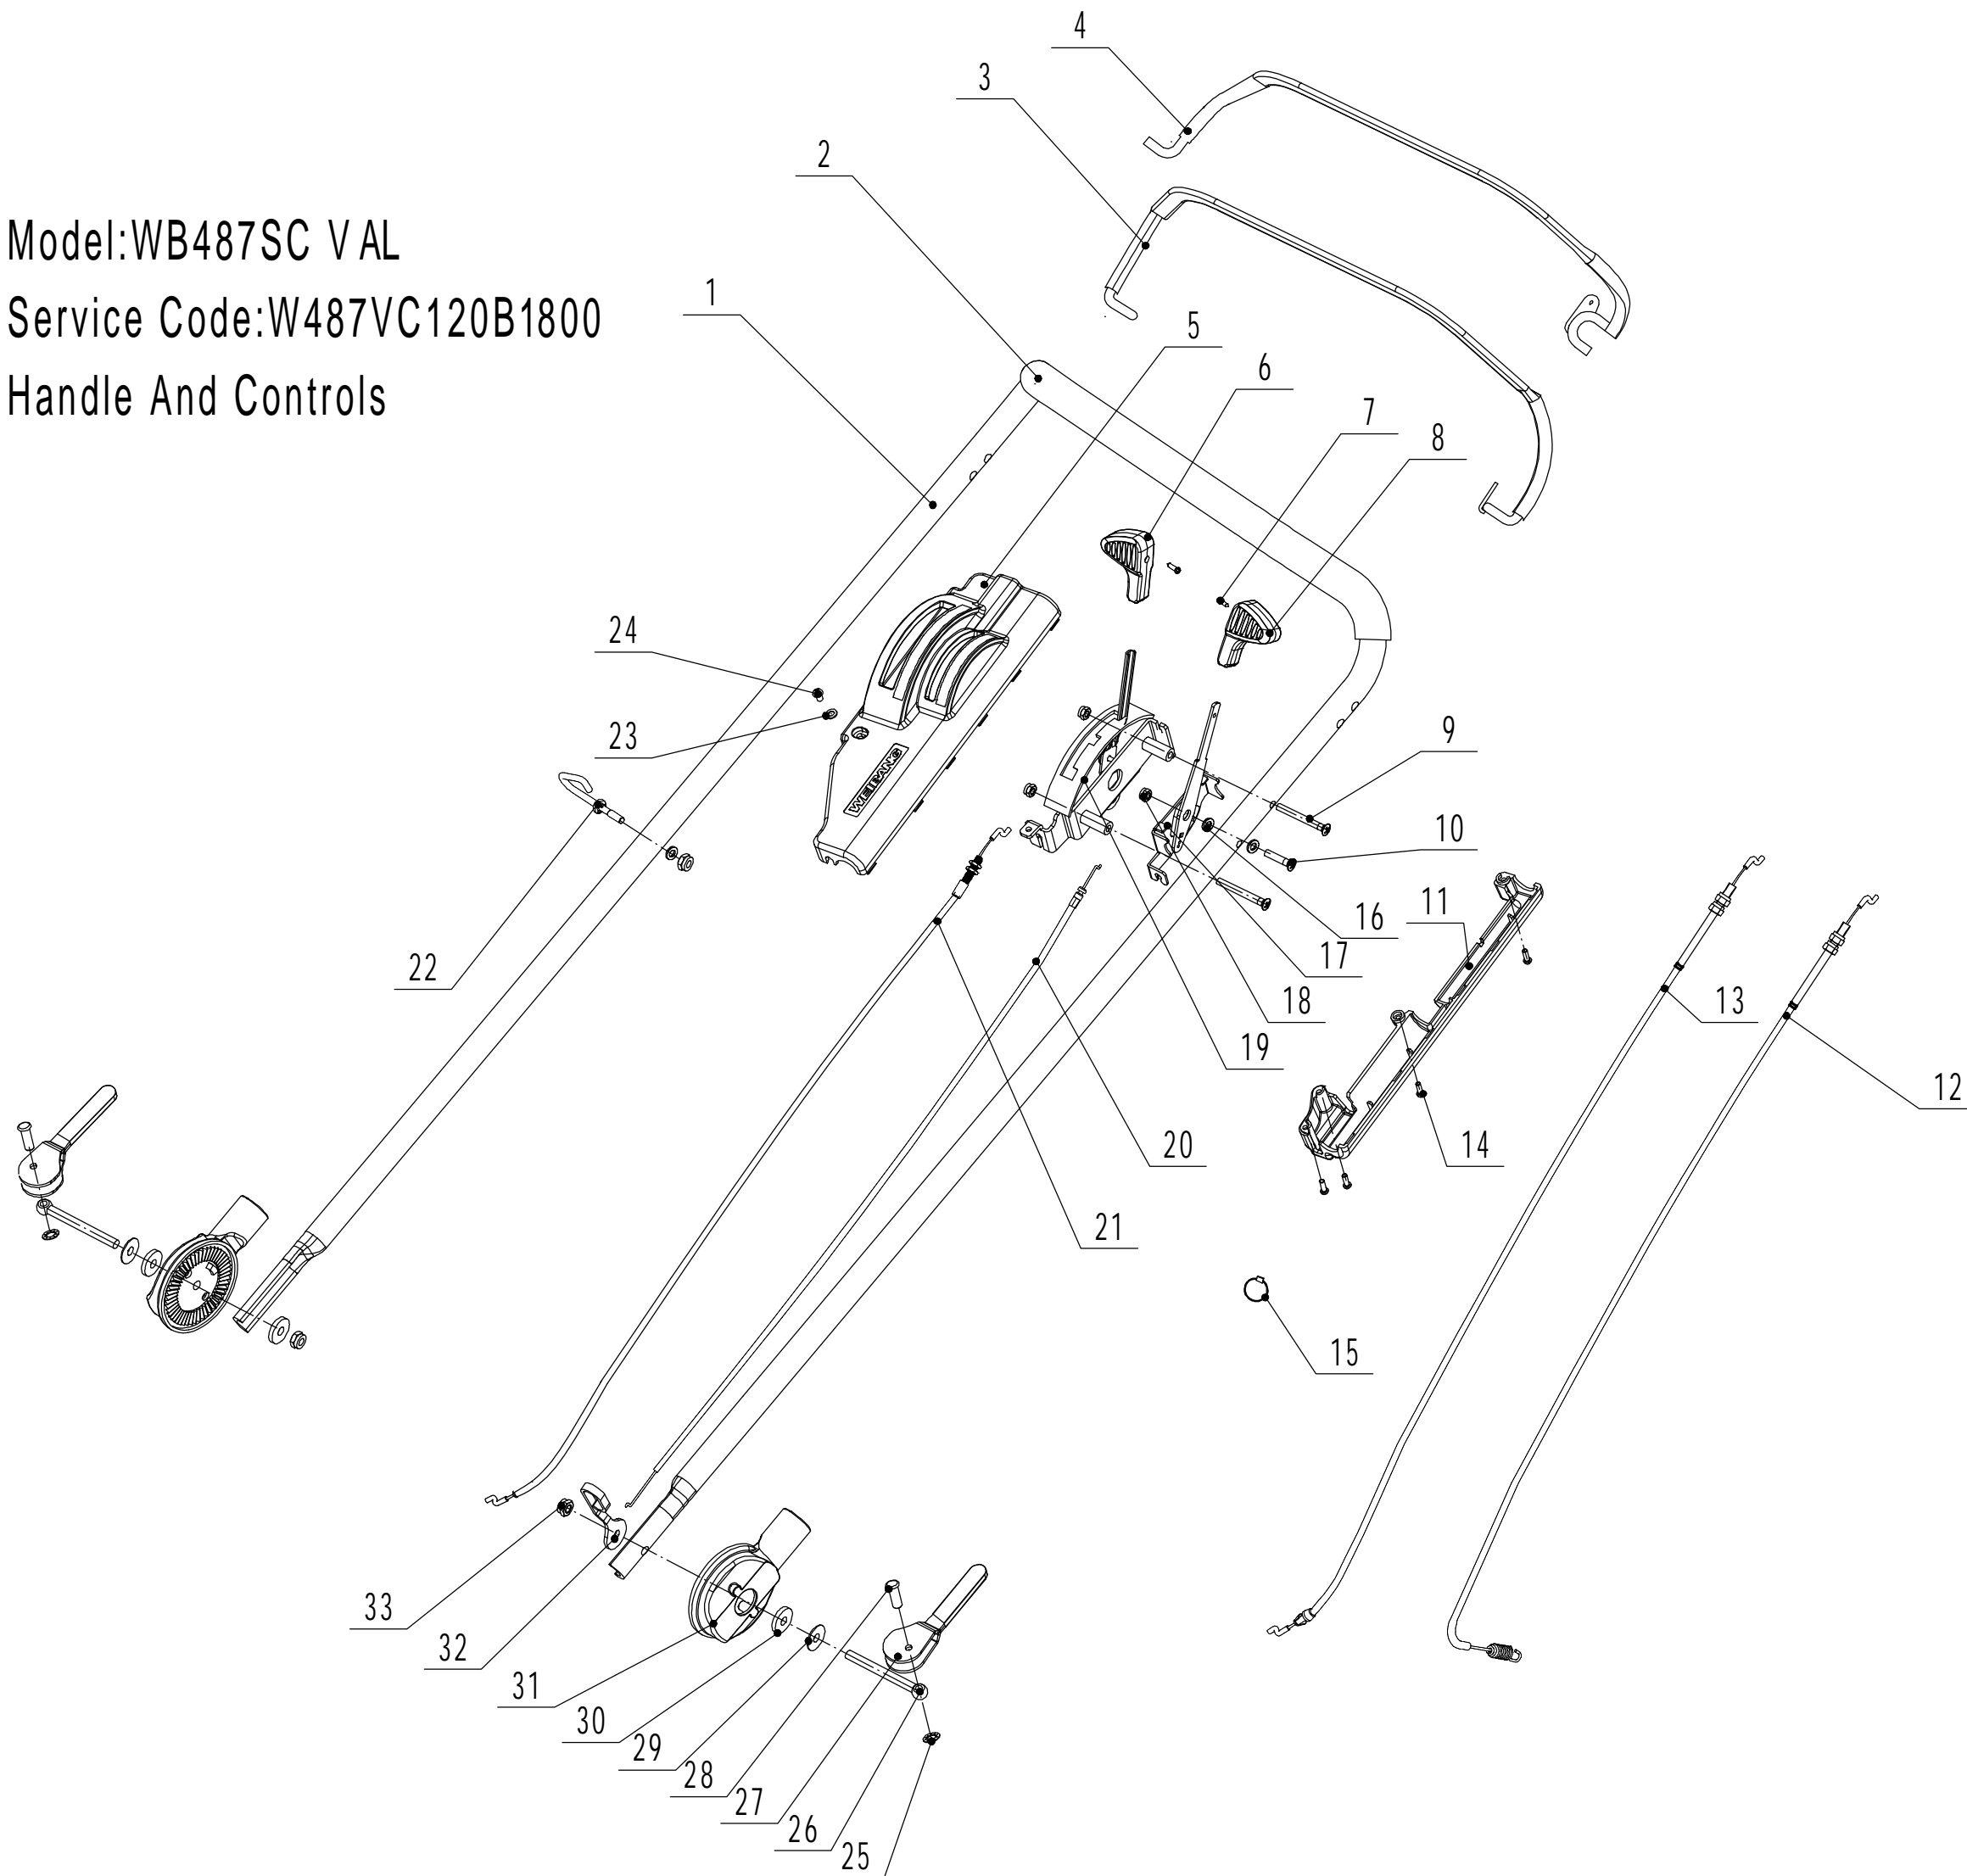

Model:WB487SC V AL
Service Code:W487VC120B1800
Handle And Controls

Ersatzteilliste		WB 487 SC V AL		2025
Nummer	Ersatzteilnummer	Deutsche Bezeichnung	Englische Bezeichnung	Menge
1	5020501020S-44	Holm	Handle	1
2	GM56E010000080	Gummischutz	Handle Sheath	1
3	5320511030S-40	Kupplungshebel	Clutch Lever	1
4	5320503020S-40	Bremshebel	Brake Lever	1
5	5020501030S	Kabelboxhälfte	Upper Cover	1
6	5380508010	Knopf	Speed Adjustment Grip	1
7	0106003013	Schraube	Screw	2
8	5380510010-80	Knopf	Throttle Grip	1
9	0108006060	Schraube	Screw	2
10	0108006050	Schraube	Screw	1
11	5020501040S	Kabelboxhälfte	Lower Cover	1
12	LH180-1130-S	Kupplungskabel	Clutch Cable	1
13	BS120-1090	Bremskabel	Brake Cable	1
14	0113040018	Schraube	Screw	4
15	ZD3-190	Kabelhalter	Tie	1
16	0301006000	Abstandshalter	Spacer	3
17	5380512010	Gashebel	Throttle Bracket	1
18	0202006000	Mutter	Lock Nut	4
19	5020501050S	Hebel	Bracket	1
20	YM72-1060-A	Gaszug	Throttle Cable	1
21	TX120-970-S	Fahrgeschwindigkeitszug	Speed Control Cable	1
22	4510511010-01	Haken	Hook	1
23	0301005000	Scheibe	Spacer	1
24	0104005008	Schraube	Screw	1
25	4510114030	Kappe	Fix Cap	2
26	GM48S000000100	Bolzen	Bolt	2
27	GM56A100400000	Hebel	Lock Lever	2
28	0801008022	Stift	Axis Pin	2
29	GM56A100000040-04	Abstandshalter	Spacer	2
30	GM56A100000050-01	Scheibe	Spacer	3
31	GM48S030200000	Verstellsegment	Tooth Disc Kit	2
32	GM48S000000090-01	Clip	Clip	1
33	0201008000DD	Mutter	Lock Nut	2