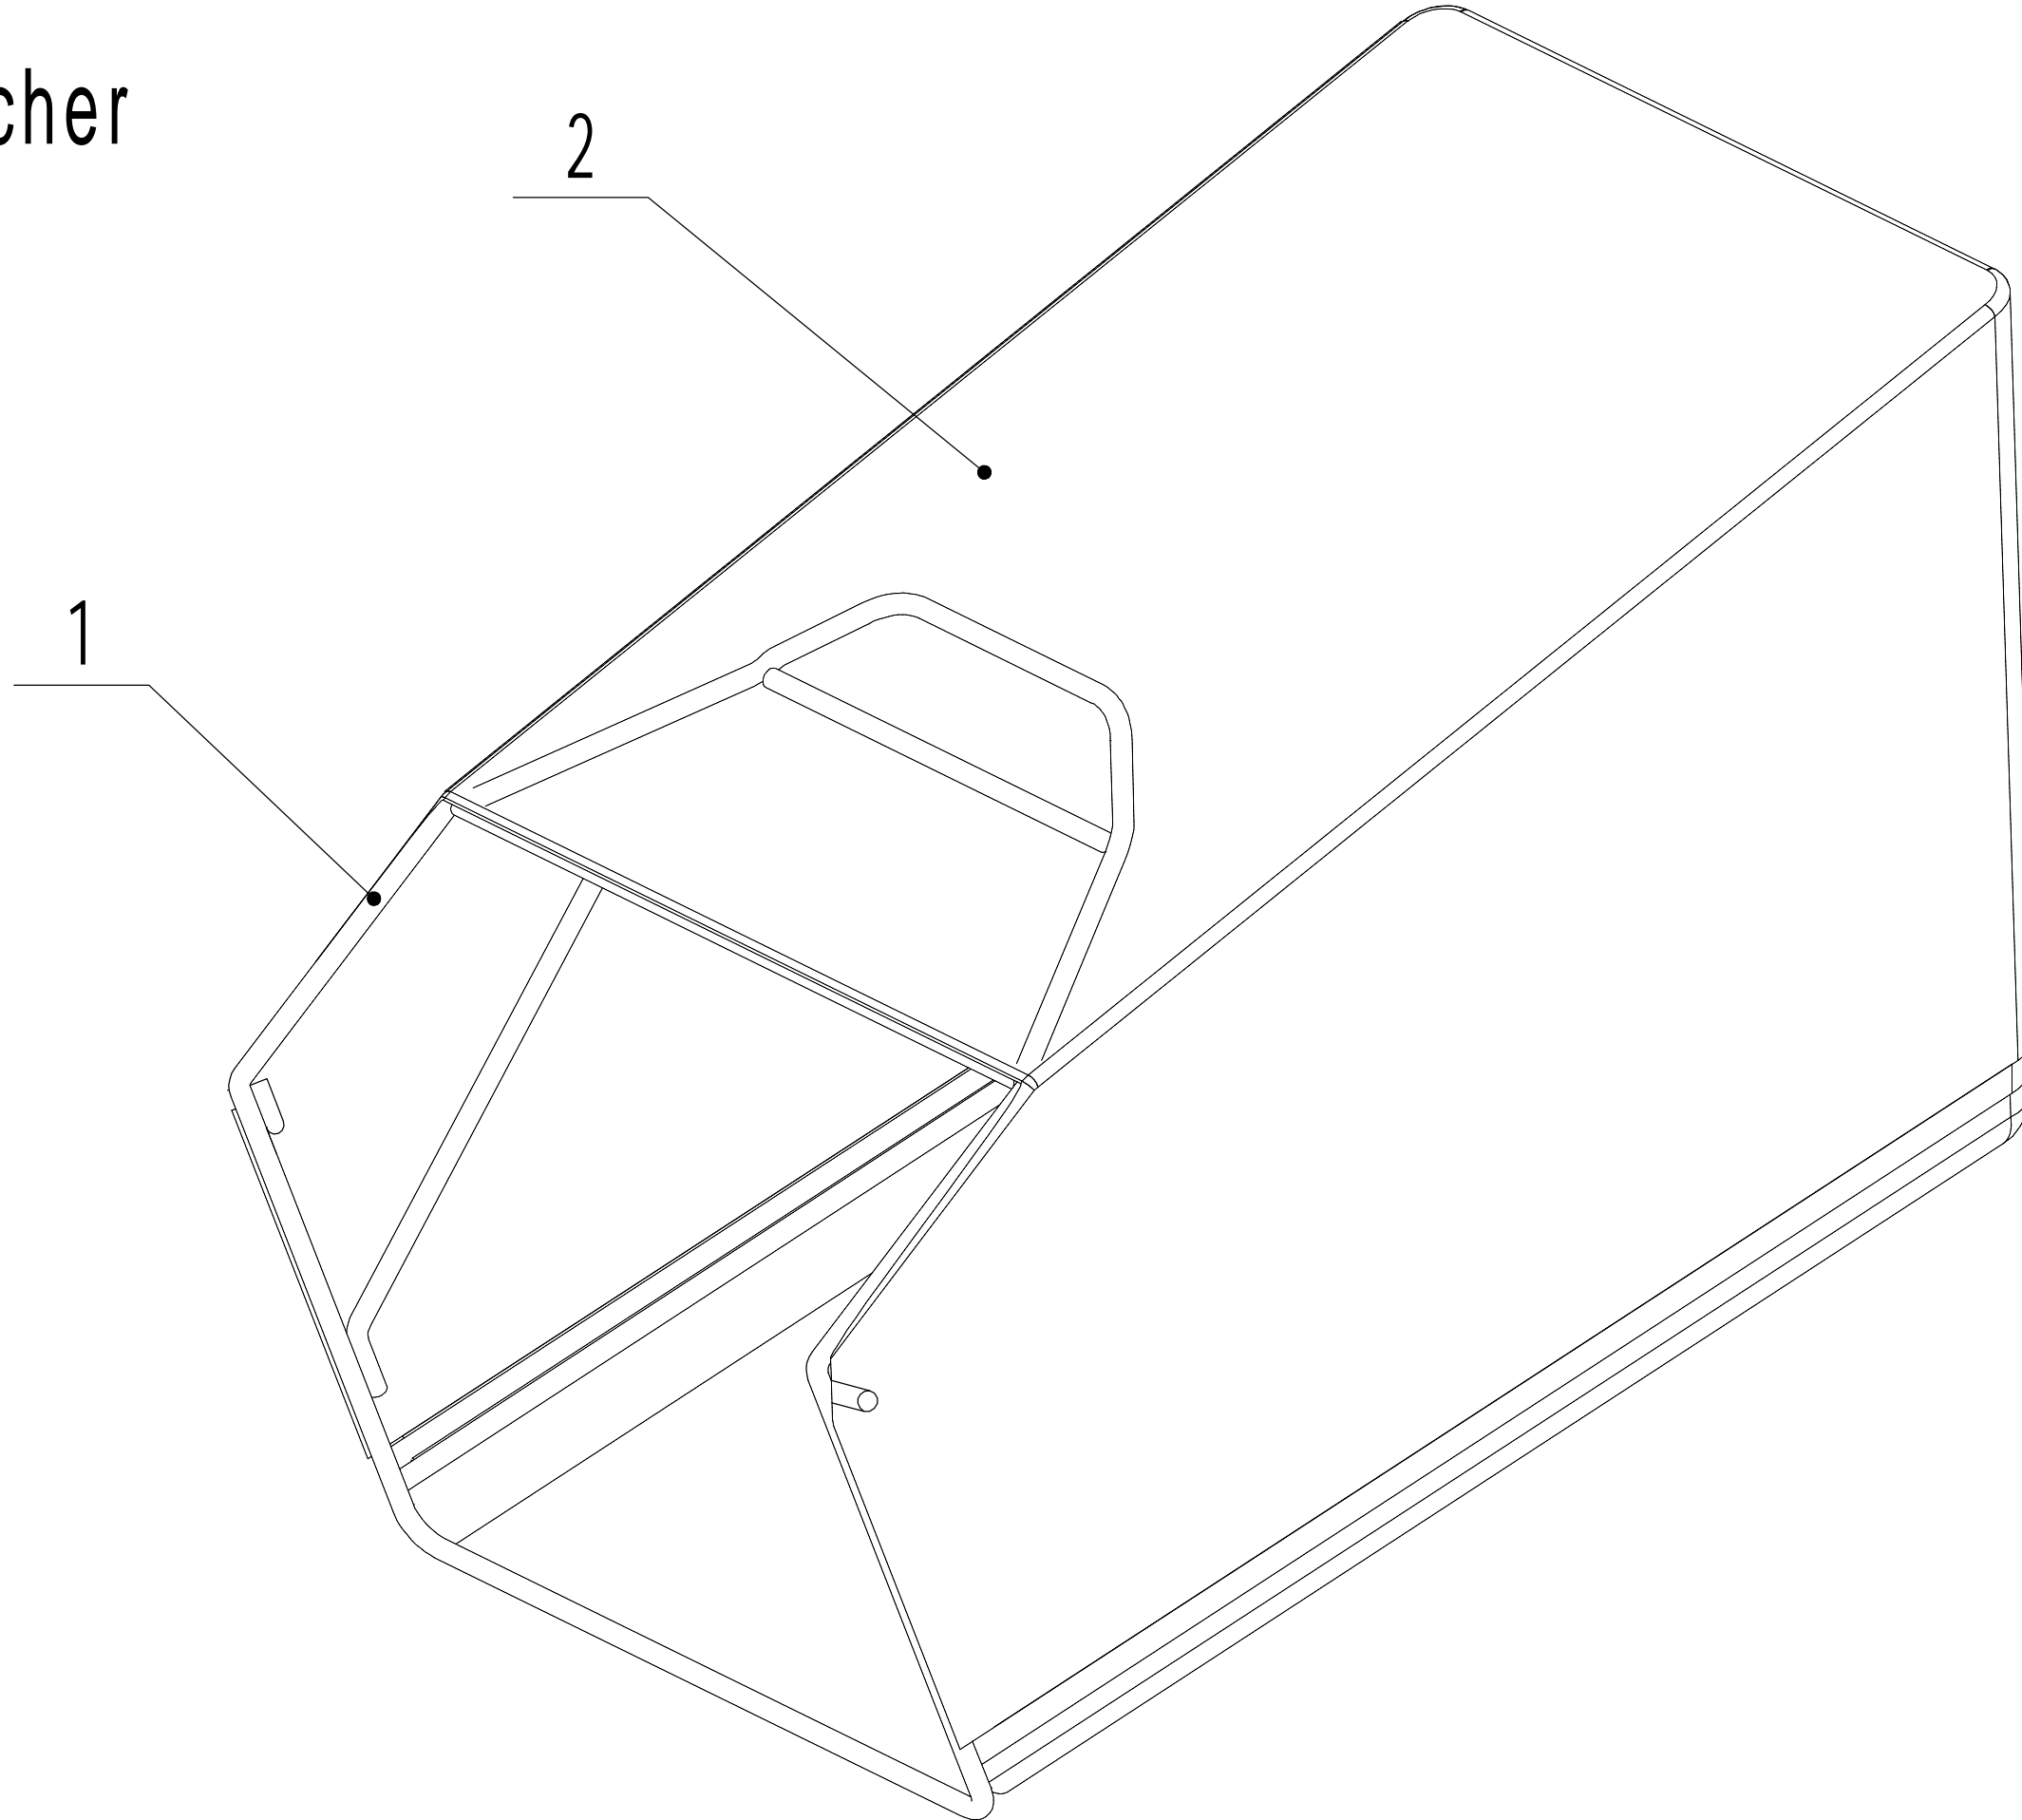

Model:W487SC V AL

Service Code:W487VC120B1800

Grass Catcher

Ersatzteilliste		WB 487 SC V AL		2025
Nummer	Ersatzteilnummer	Deutsche Bezeichnung	Englische Bezeichnung	Menge
1	4860602010S-22	Gestell	Frame	1
2	4820611010S-84	Fangsack	Grass Bag	1