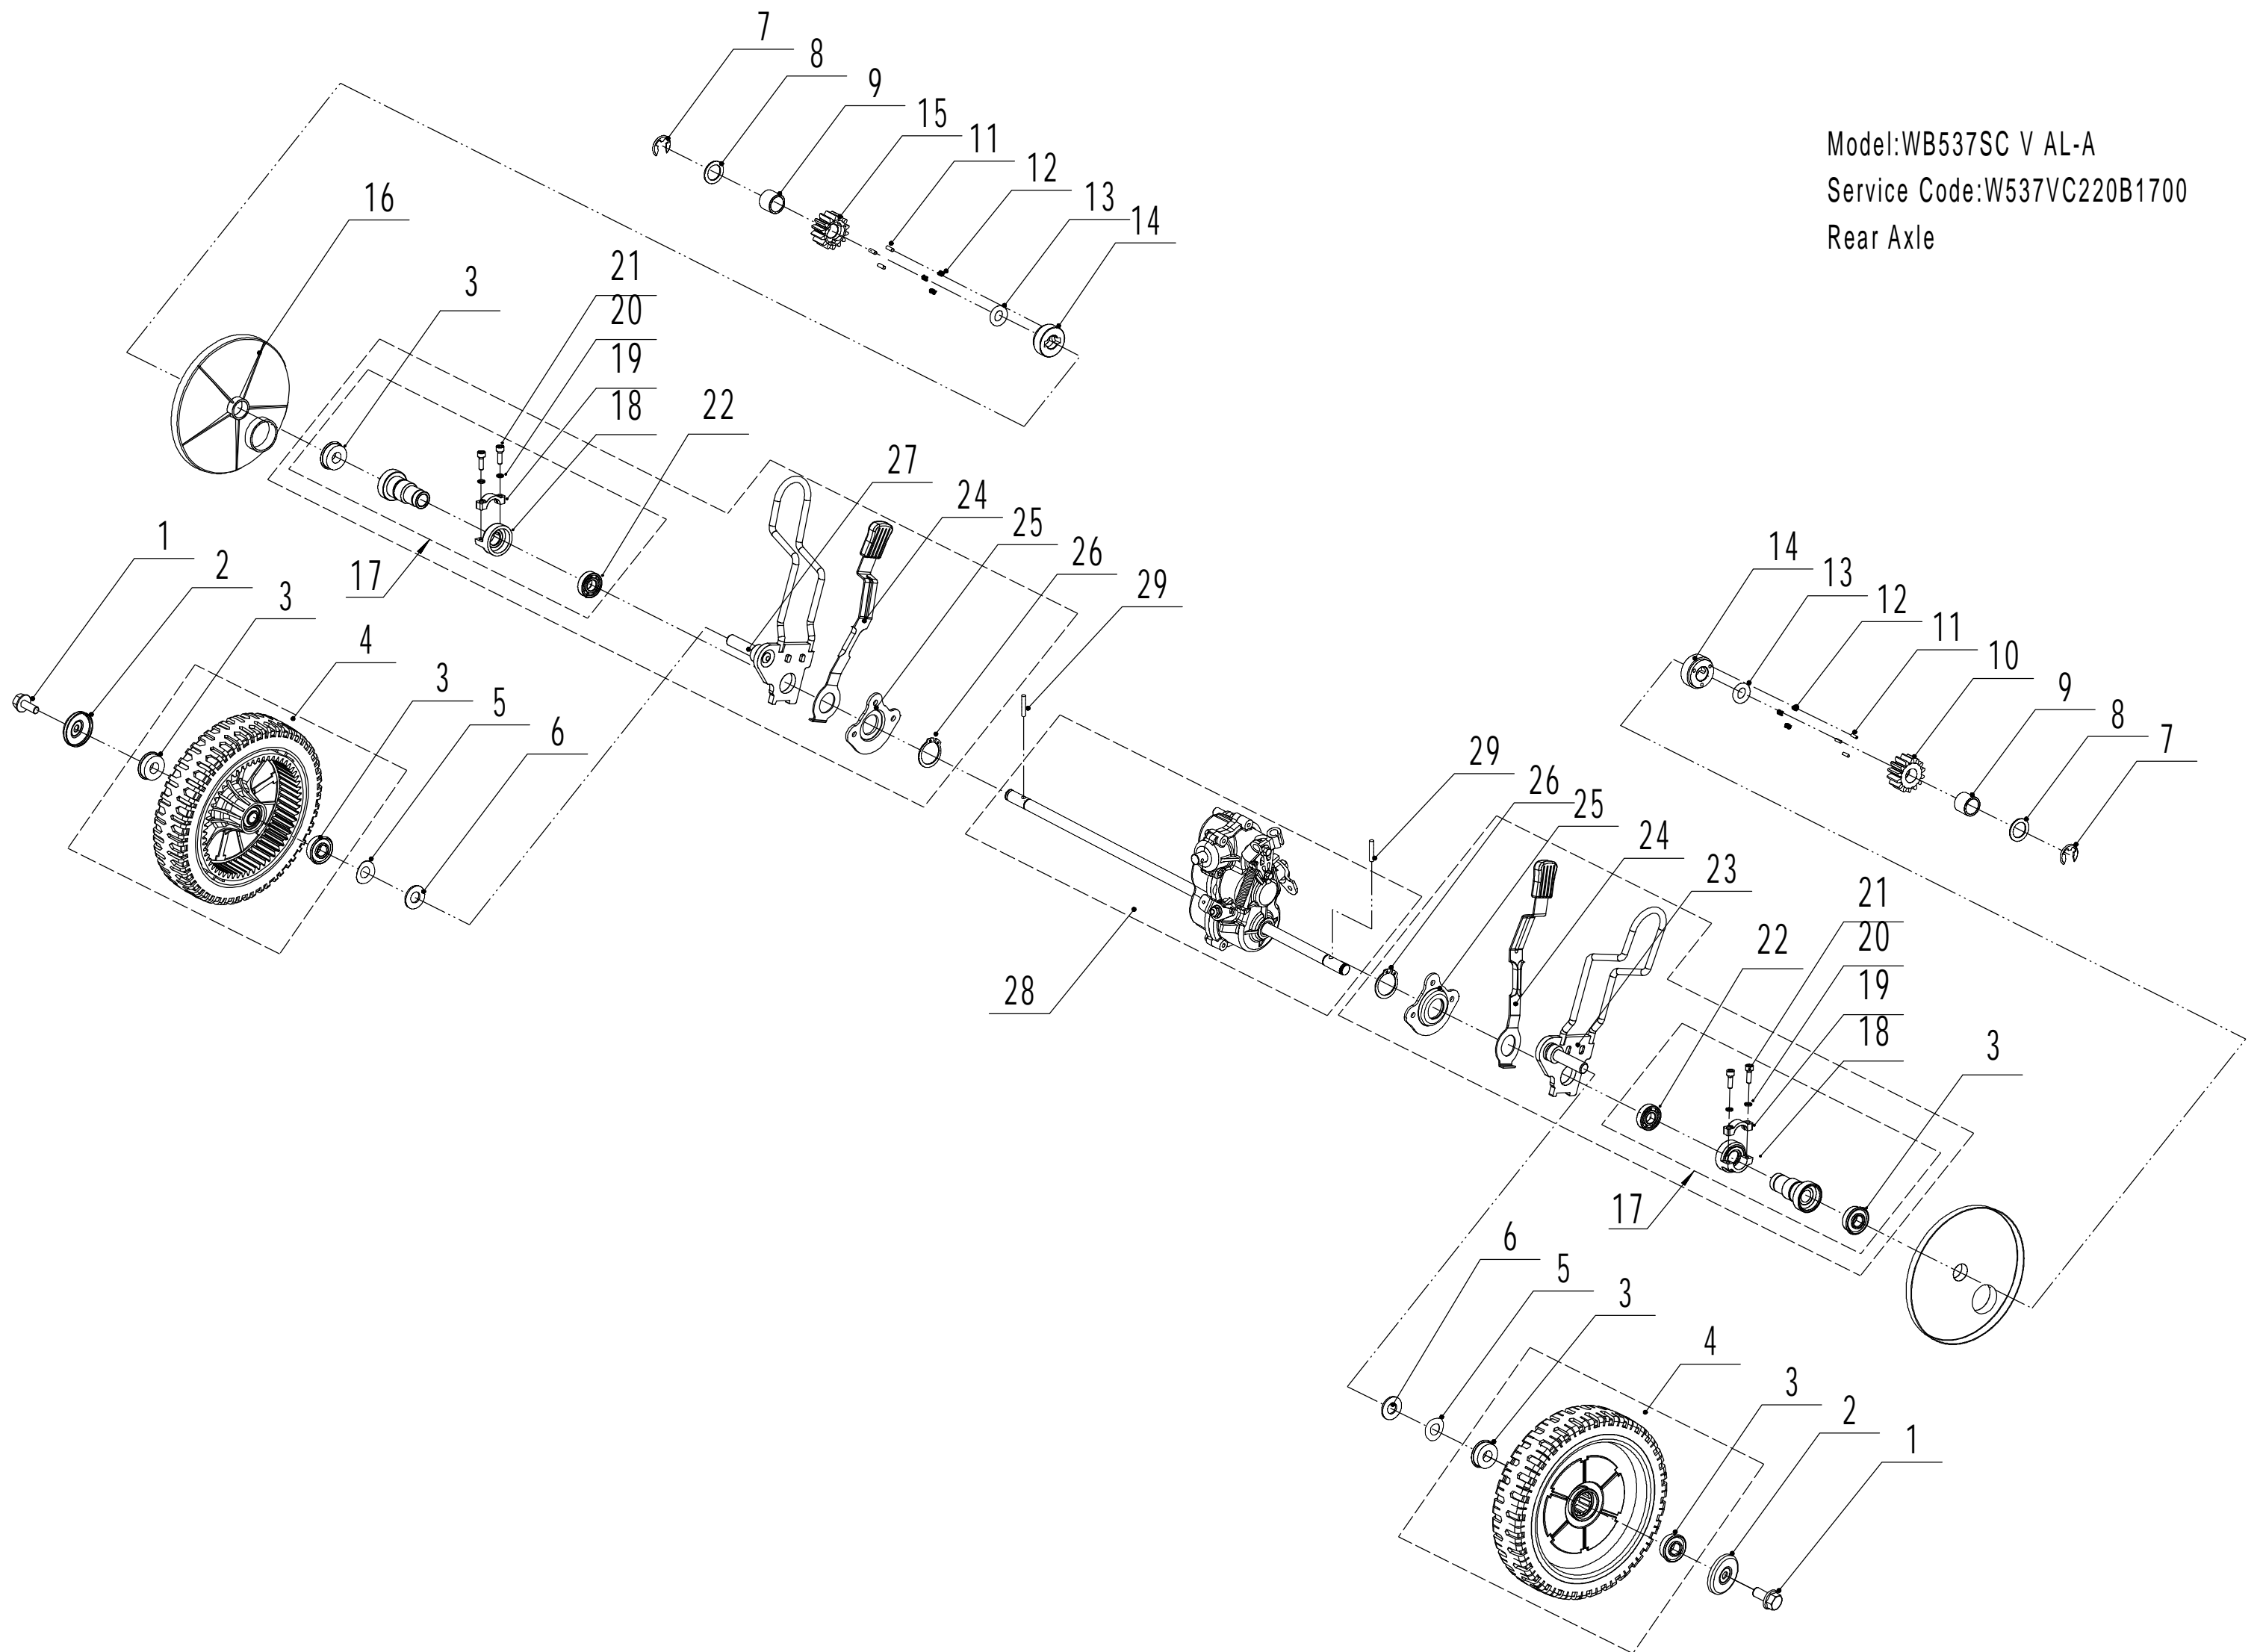

Model:WB537SC V AL-A
Service Code:W537VC220B1700
Rear Axle

5	Ersatzteilliste WB 537 SC V AL A			2025
Nr.	Ersatzteilnummer	Bezeichnung Deutsch	Bezeichnung Englisch	Anzahl
1	0102008016	Bolzen	Bolt - M8x15	2
2	48R0210012/01	Radkappe	Wheel Cap	2
3	5310213010	Lager	Bearing	6
4	5340309011	Rad hinten Alu 9'''	9"Wheel Assembly	2
5	5310211010/02	Federscheibe	Spring Washer - M12.7	2
6	5310210010/02	Scheibe	Plain Washer - M12.7	2
7	1301009000	Sicherungsring	E-Clip - M9	2
8	5020311010/04	Scheibe	Washer	2
9	5320326010P	Buchse	Rear Transmission Axle Bearing	2
10	HQ000100010	Zahnrad (links)	Left Drive Pinion	1
11	HQ000100030	Stift	Pin	6
12	HQ000100040	Feder	Spring	6
13	1401025015	Ring	O - Ring	2
14	HQ000100050	Halter	One-Way Block	2
15	HQ000100020	Zahnrad (rechts)	Right Drive Pinion	1
16	5340310010	Schutz	Anti-Dust Shield	2
17	Y06534SF	Lagerschutz	Bearing Sleeve Kit	2
18	5320324022	Lagerblock	Bearing Bracket	2
19	5320324023	Klammer	Bearing Bracket Cover	2
20	0401005000	Scheibe	Spring Washer - M5	4
21	0103005020A	Sechskantschraube	Screw - M5x20	4
22	R8	Lager	Bearing	2
23	5340301010/01	Radhalter (links)	Rear-Left Connector Weldment	1
24	5340303010	Höhenverstellhebel hinten	Rear Adjustment Lever	2
25	5340305010/01	Flansch	Rear Axle Fixing Flange	2
26	1002024000	Segering	Circlip - M24	2
27	5340302010/01	Radhalter (rechts)	Rear-Right Connector Weldment	1
28	Y20534Z0	Getriebe	Transmission Assembly	1
29	HQ000100060	Stift	Pin	2