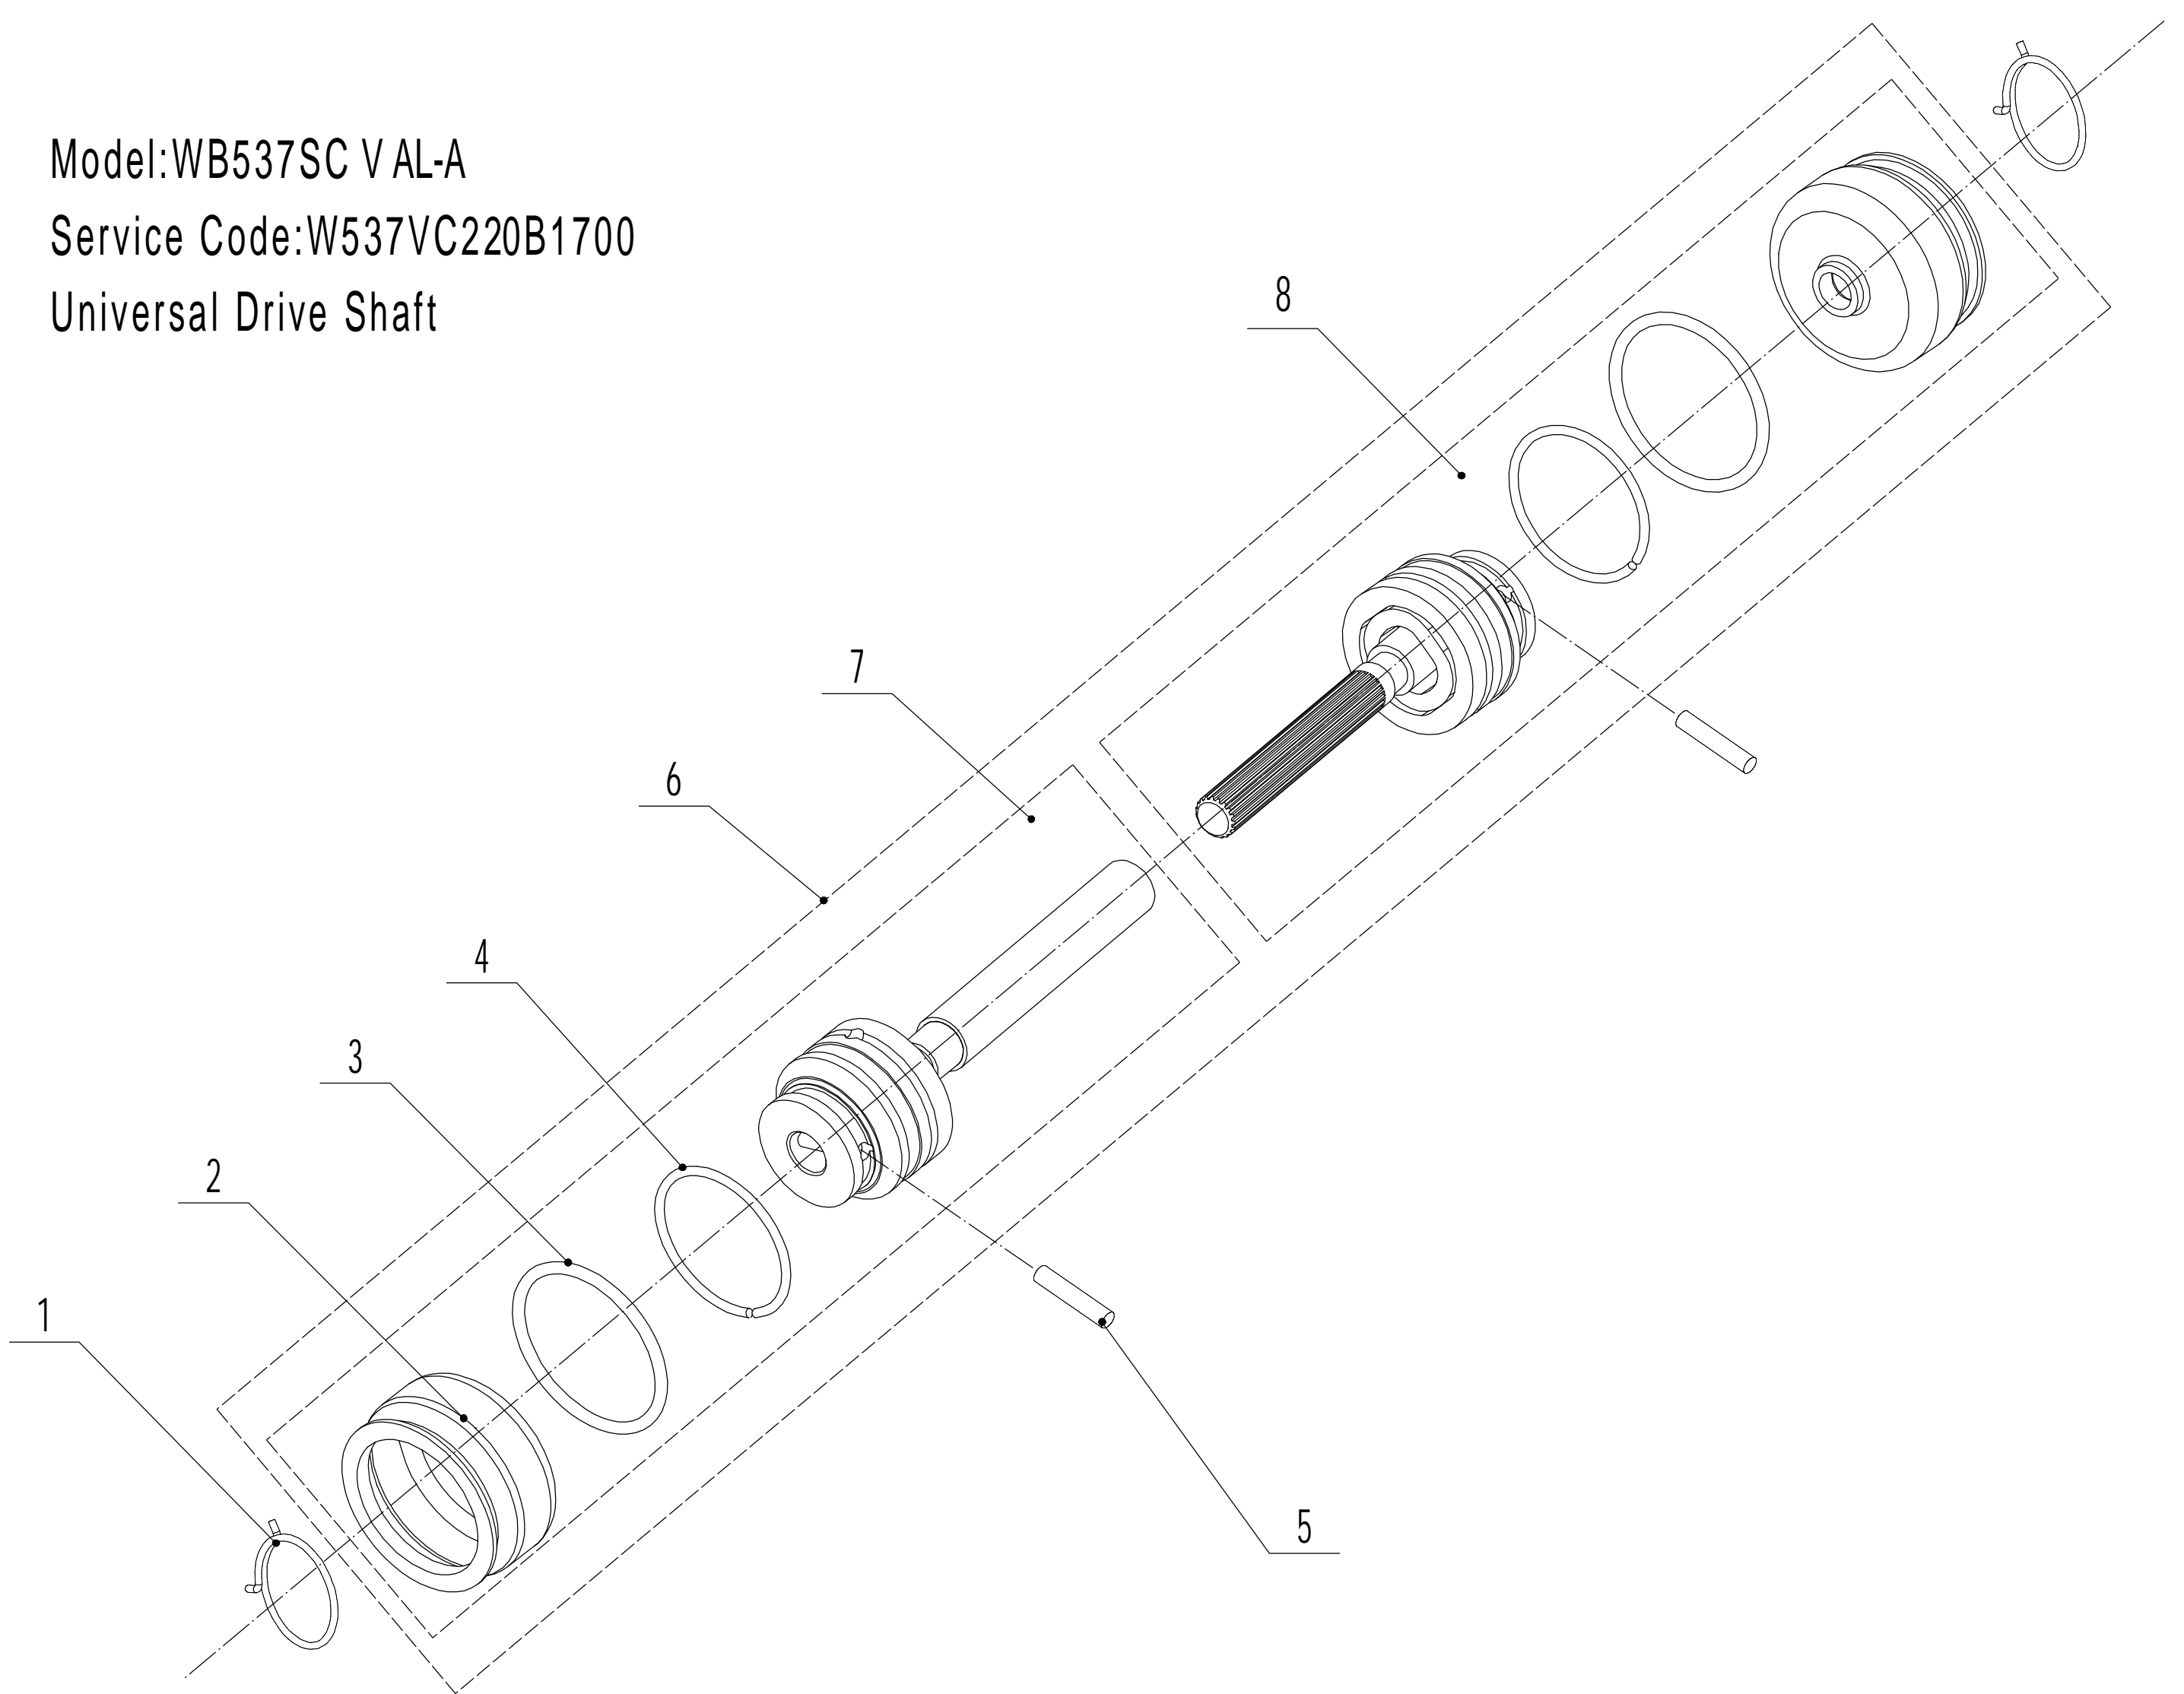

Model:WB537SC V AL-A

Service Code:W537VC220B1700

Universal Drive Shaft

8	Ersatzteilliste		WB 537 SC V AL A	2025
Nr.	Ersatzteilnummer	Bezeichnung Deutsch	Bezeichnung Englisch	Anzahl
1	HQA020000020	Ring	Check Ring	2
2	HQA020000080	Staubschutz	Anti-Dust Shield	2
3	1401028003	Ring	O-Ring	2
4	HQA020000030	Checkring	Check Ring	2
5	HQA020000090	Stift	Pin	2
6	Y26ZCD02	Kardanwelle	Universal Drive Shaft	1
7	Y26ZCDA01	Kardanantrieb	Universal Drive Shaft A	1
8	Y26ZCDB01	Kardanantrieb	Universal Drive Shaft B	1