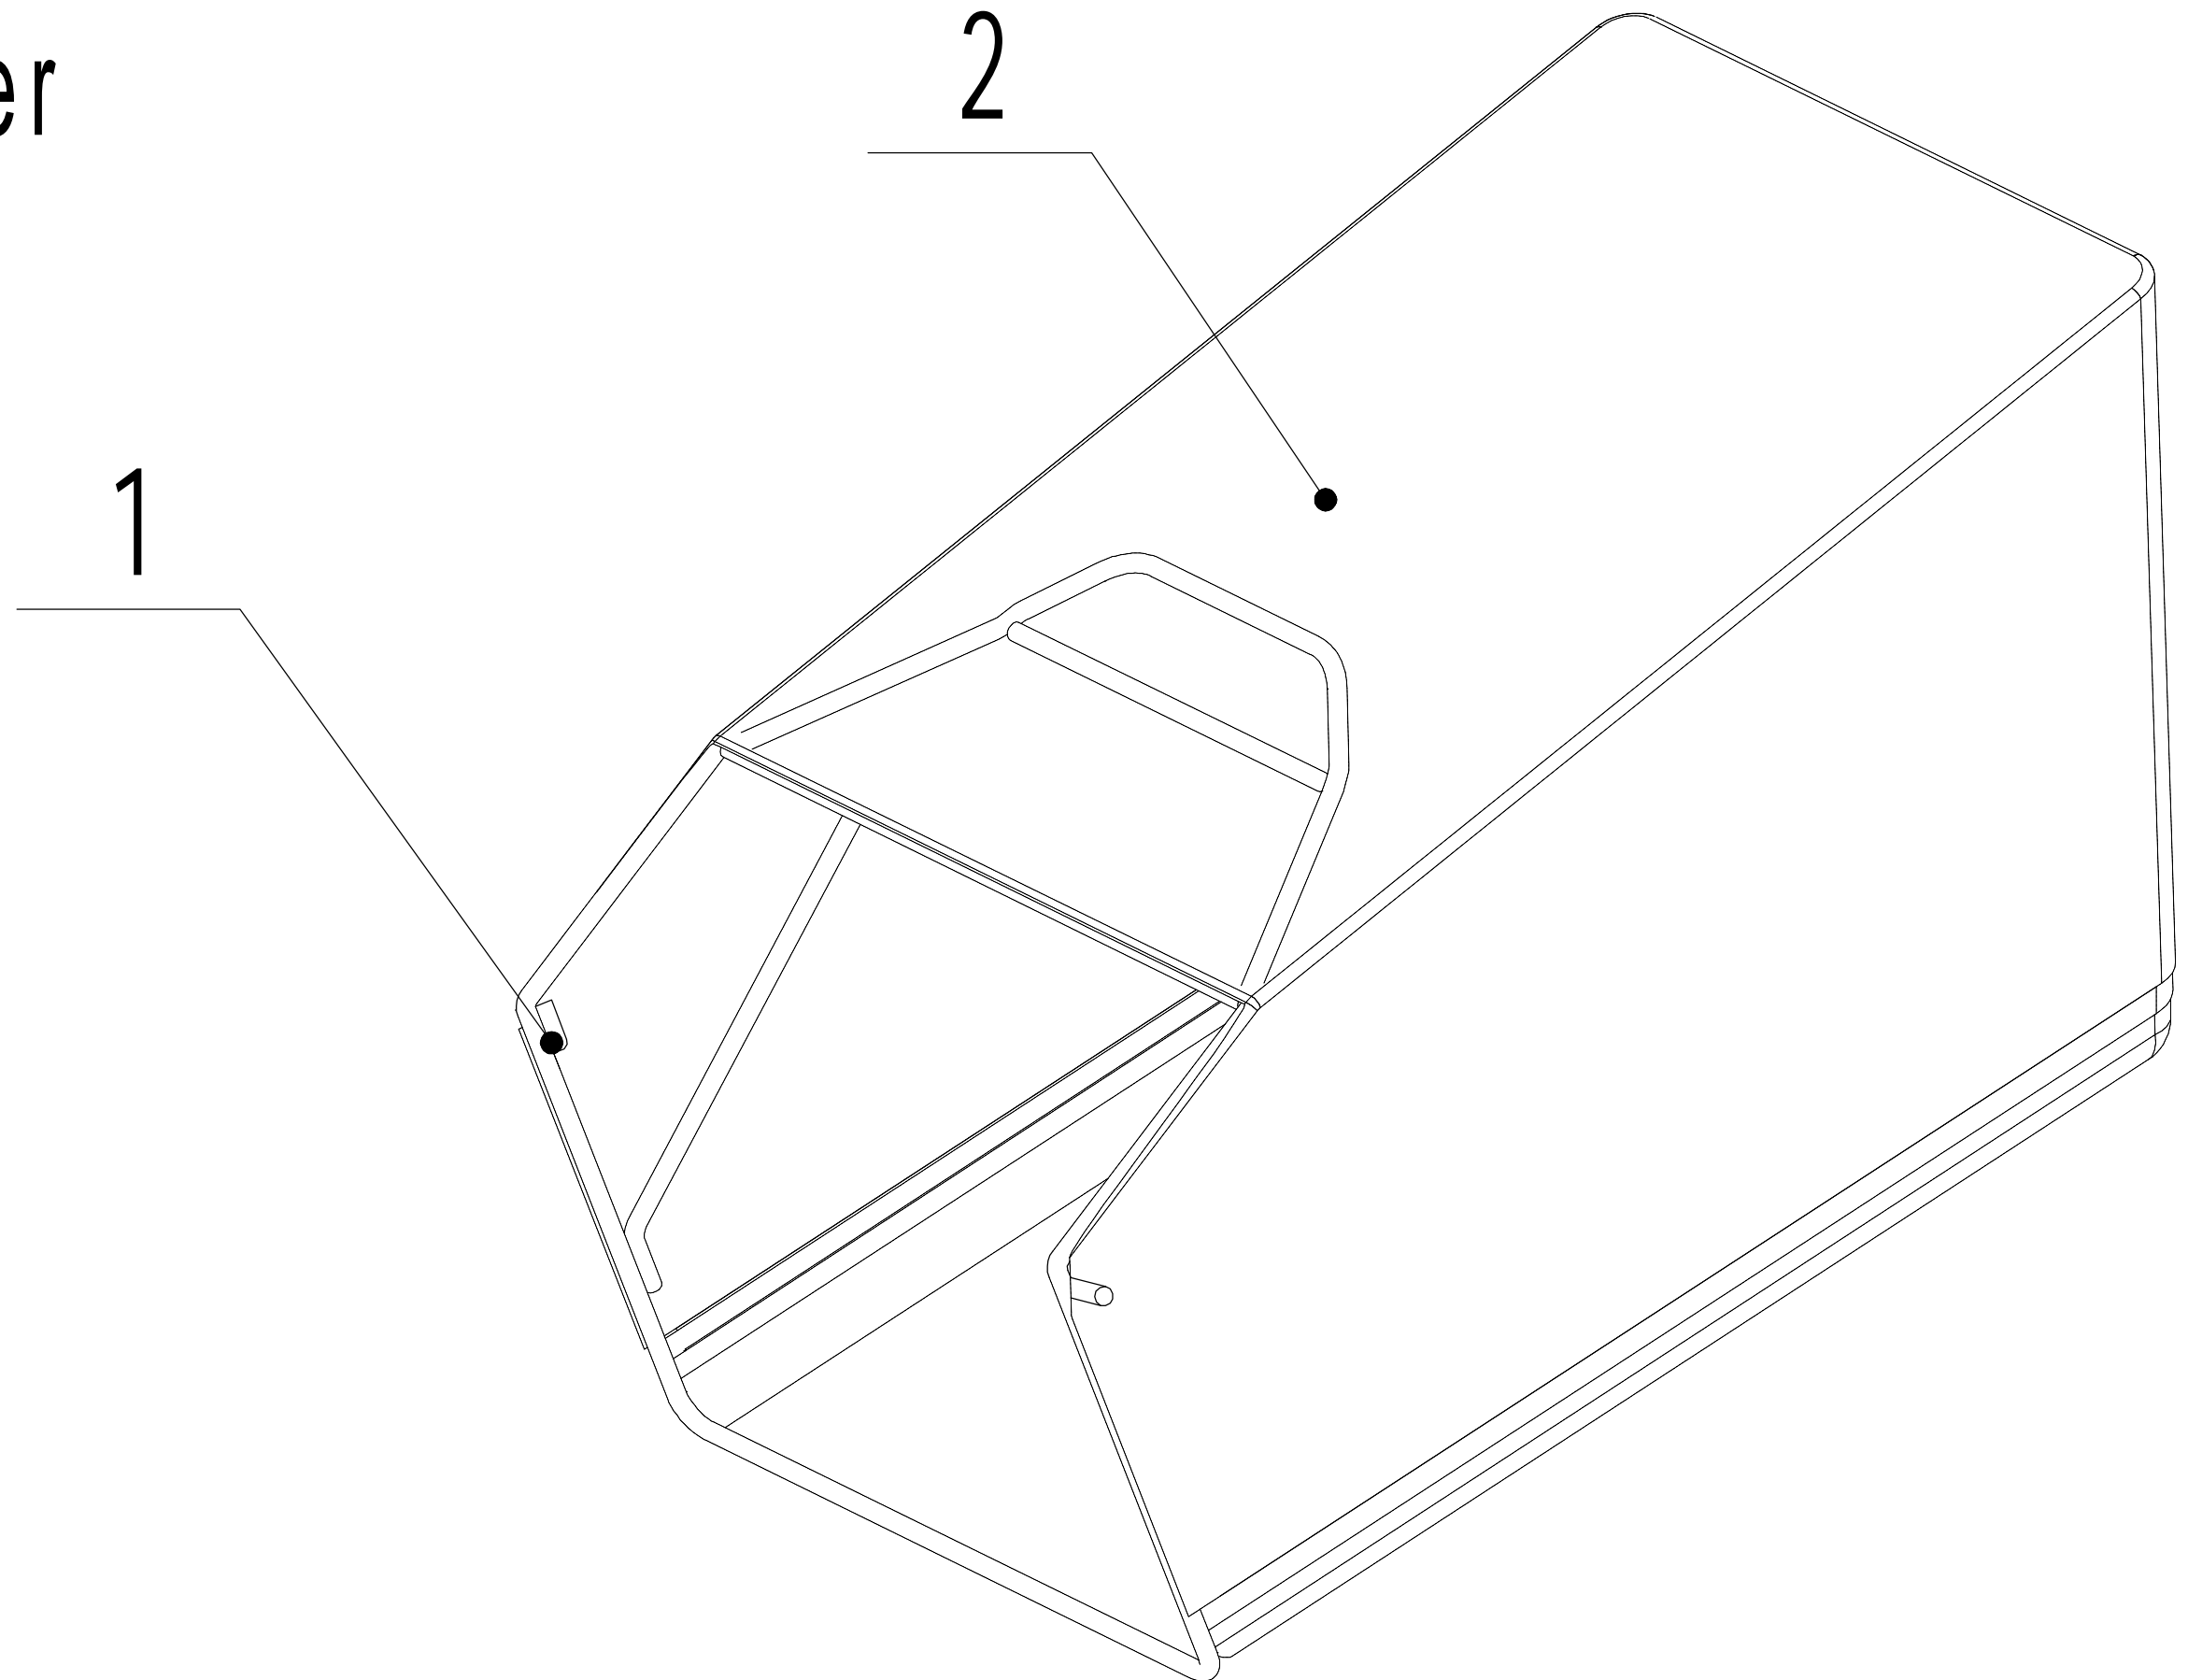

Model:WB537SC V AL-A

Service Code:W537VC220B1700

Grass Catcher

7	Ersatzteilliste WB 537 SC V AL A 2025			
Nr.	Ersatzteilnummer	Bezeichnung Deutsch	Bezeichnung Englisch	Anzahl
1	5380602010S/22	Gestell	Grass Catcher Frame	1
2	5340612010S/81	Fangsack	Grass Bag	1