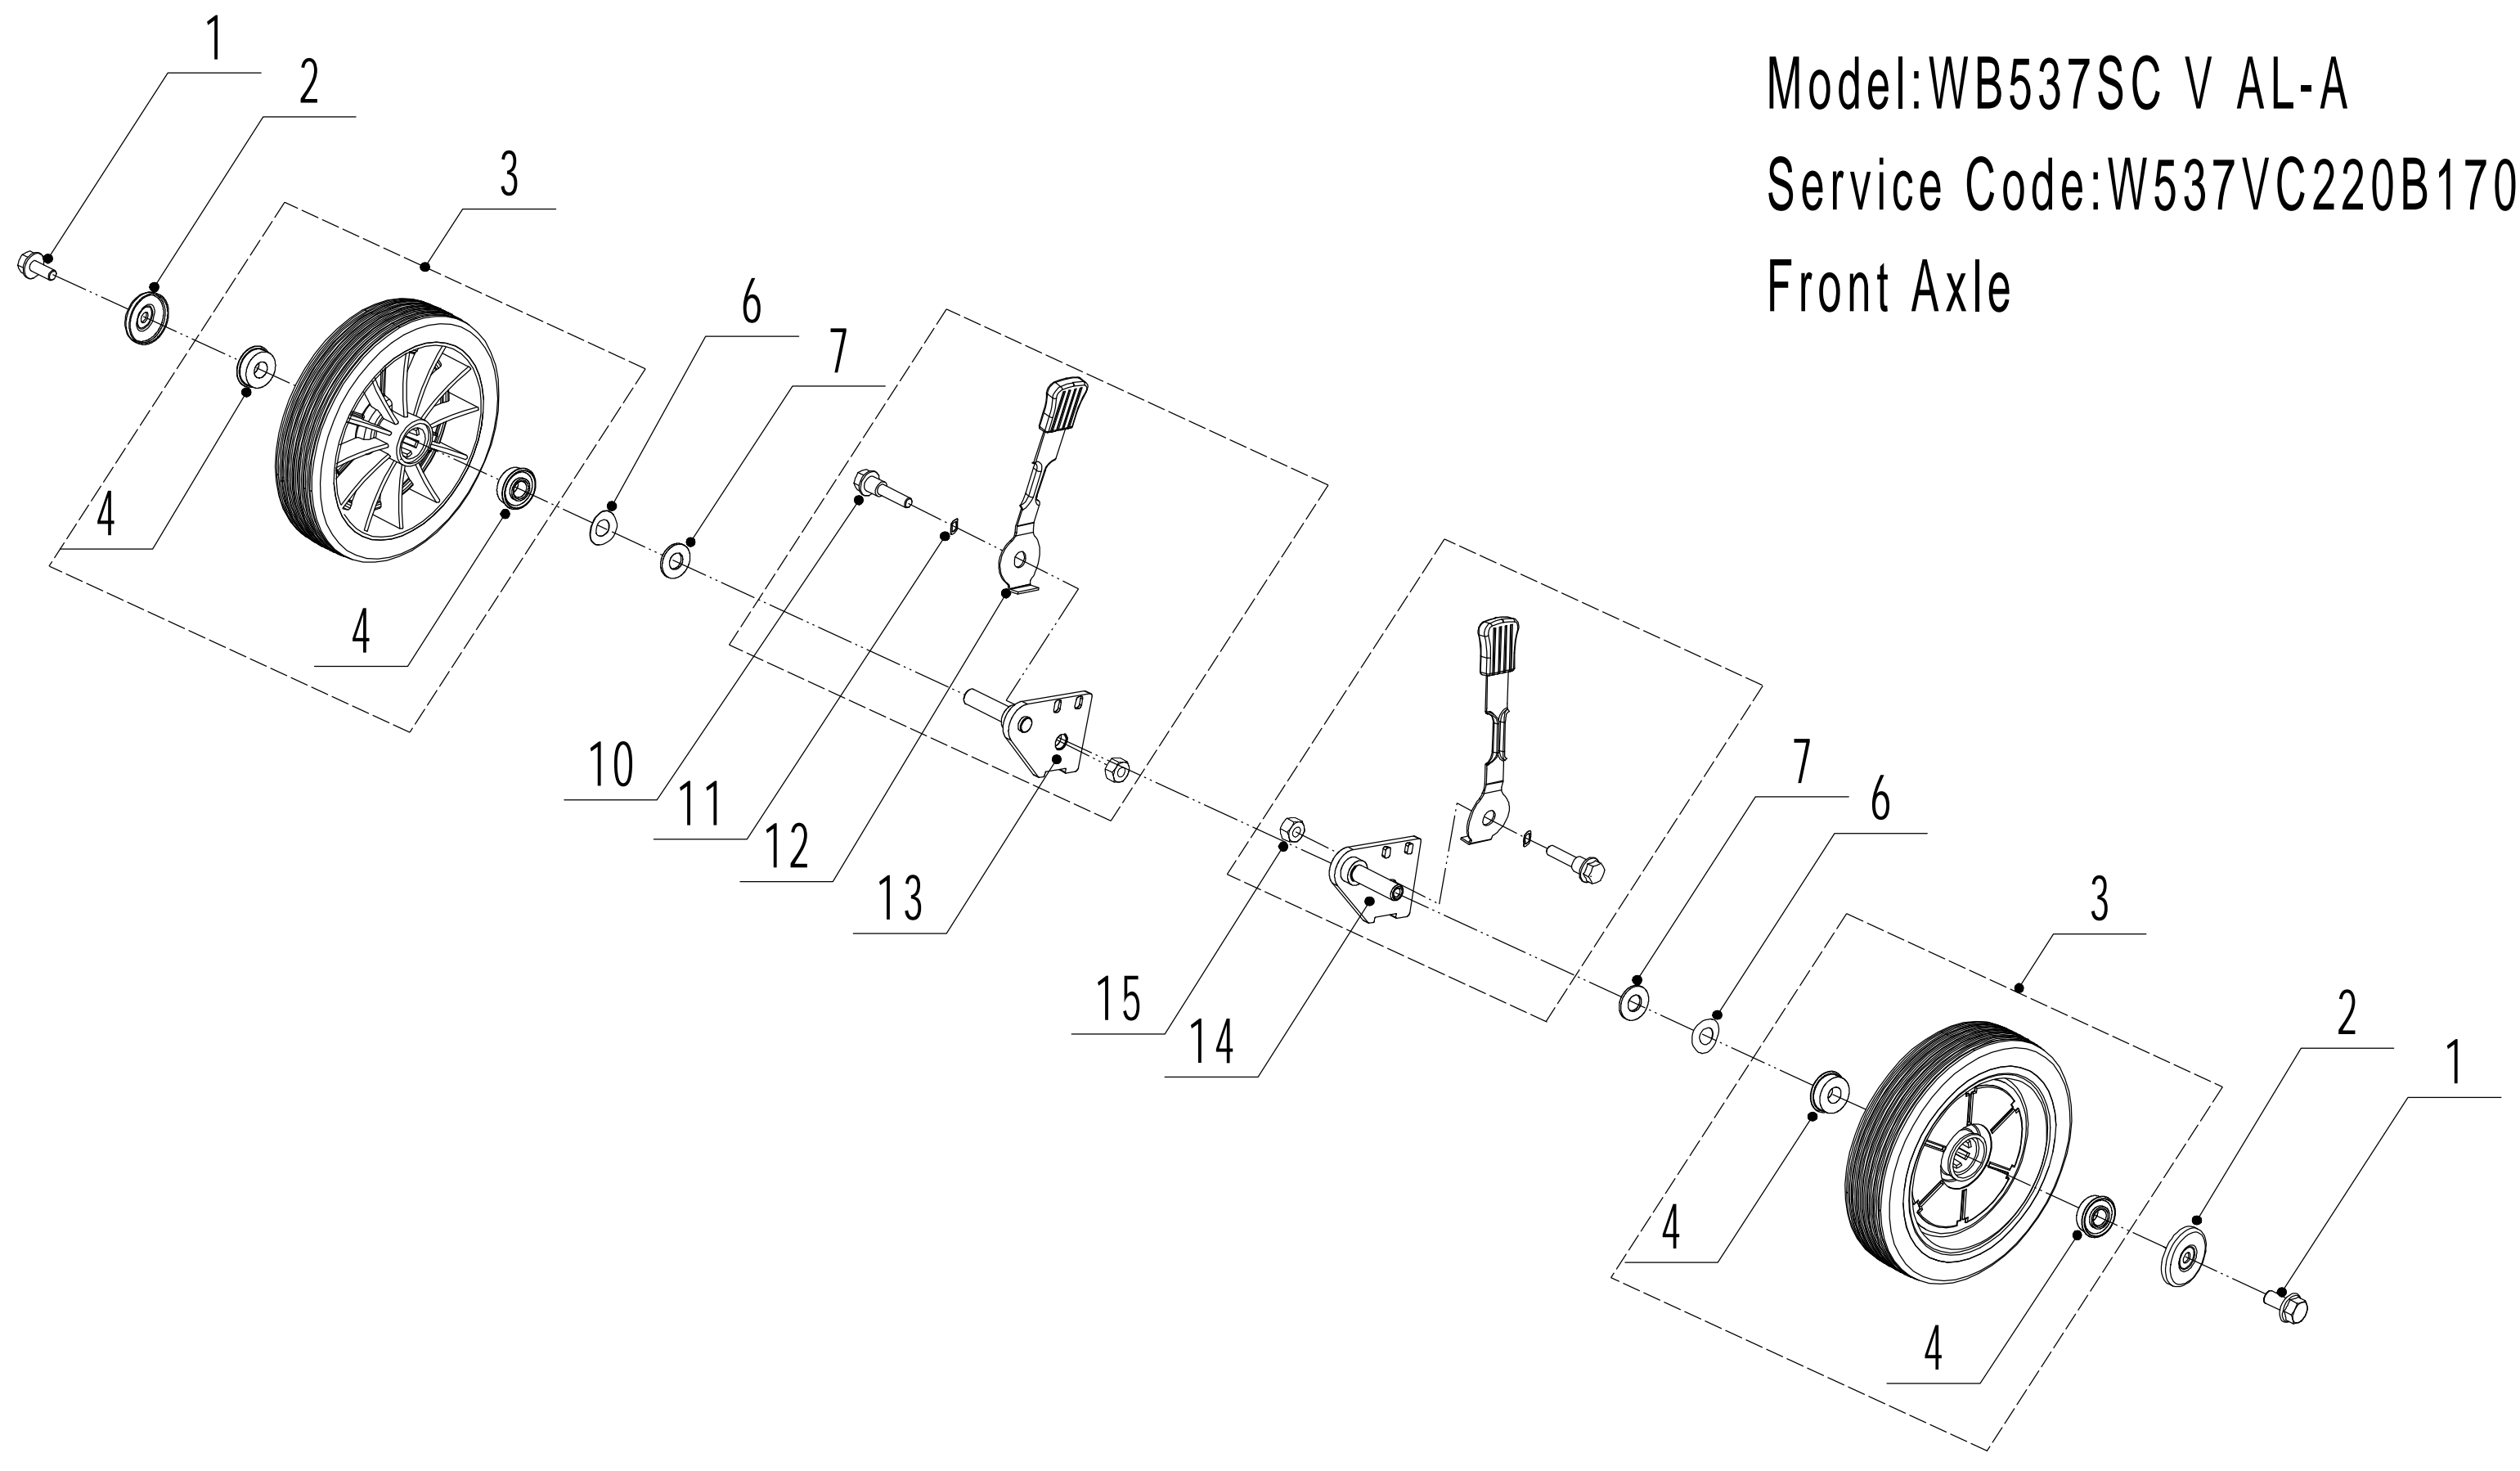

Model:WB537SC V AL-A
Service Code:W537VC220B1700
Front Axle

4	Ersatzteilliste WB 537 SC V AL A			2025
Nr.	Ersatzteilnummer	Bezeichnung Deutsch	Bezeichnung Englisch	Anzahl
1	0102008016	Bolzen	Bolt - M8x16	2
2	48R0210012/01	Radkappe	Wheel Cap	2
3	5340206011	Rad vorn Alu 8"	Wheel - 8"	2
4	5310213010	Lager	Bearing	4
6	5310211010/02	Federscheibe	Spacer	2
7	5310210010/02	Scheibe	Plain Washer	2
10	5340205010	Höhenverstellbolzen	Bolt	2
11	5340507010	Unterlegscheibe	Wave Washer	2
12	5340203010	Höhenverstellgriff	Height Adjustment Lever	2
13	5340202010-01	Radhalter (rechts)	Front-Right Connector Weldment	1
14	5340201010-01	Radhalter vorne (links)	Front-Left Connector Weldment	1
15	0202008000	Sicherungsmutter	Lock Nut - M8	2