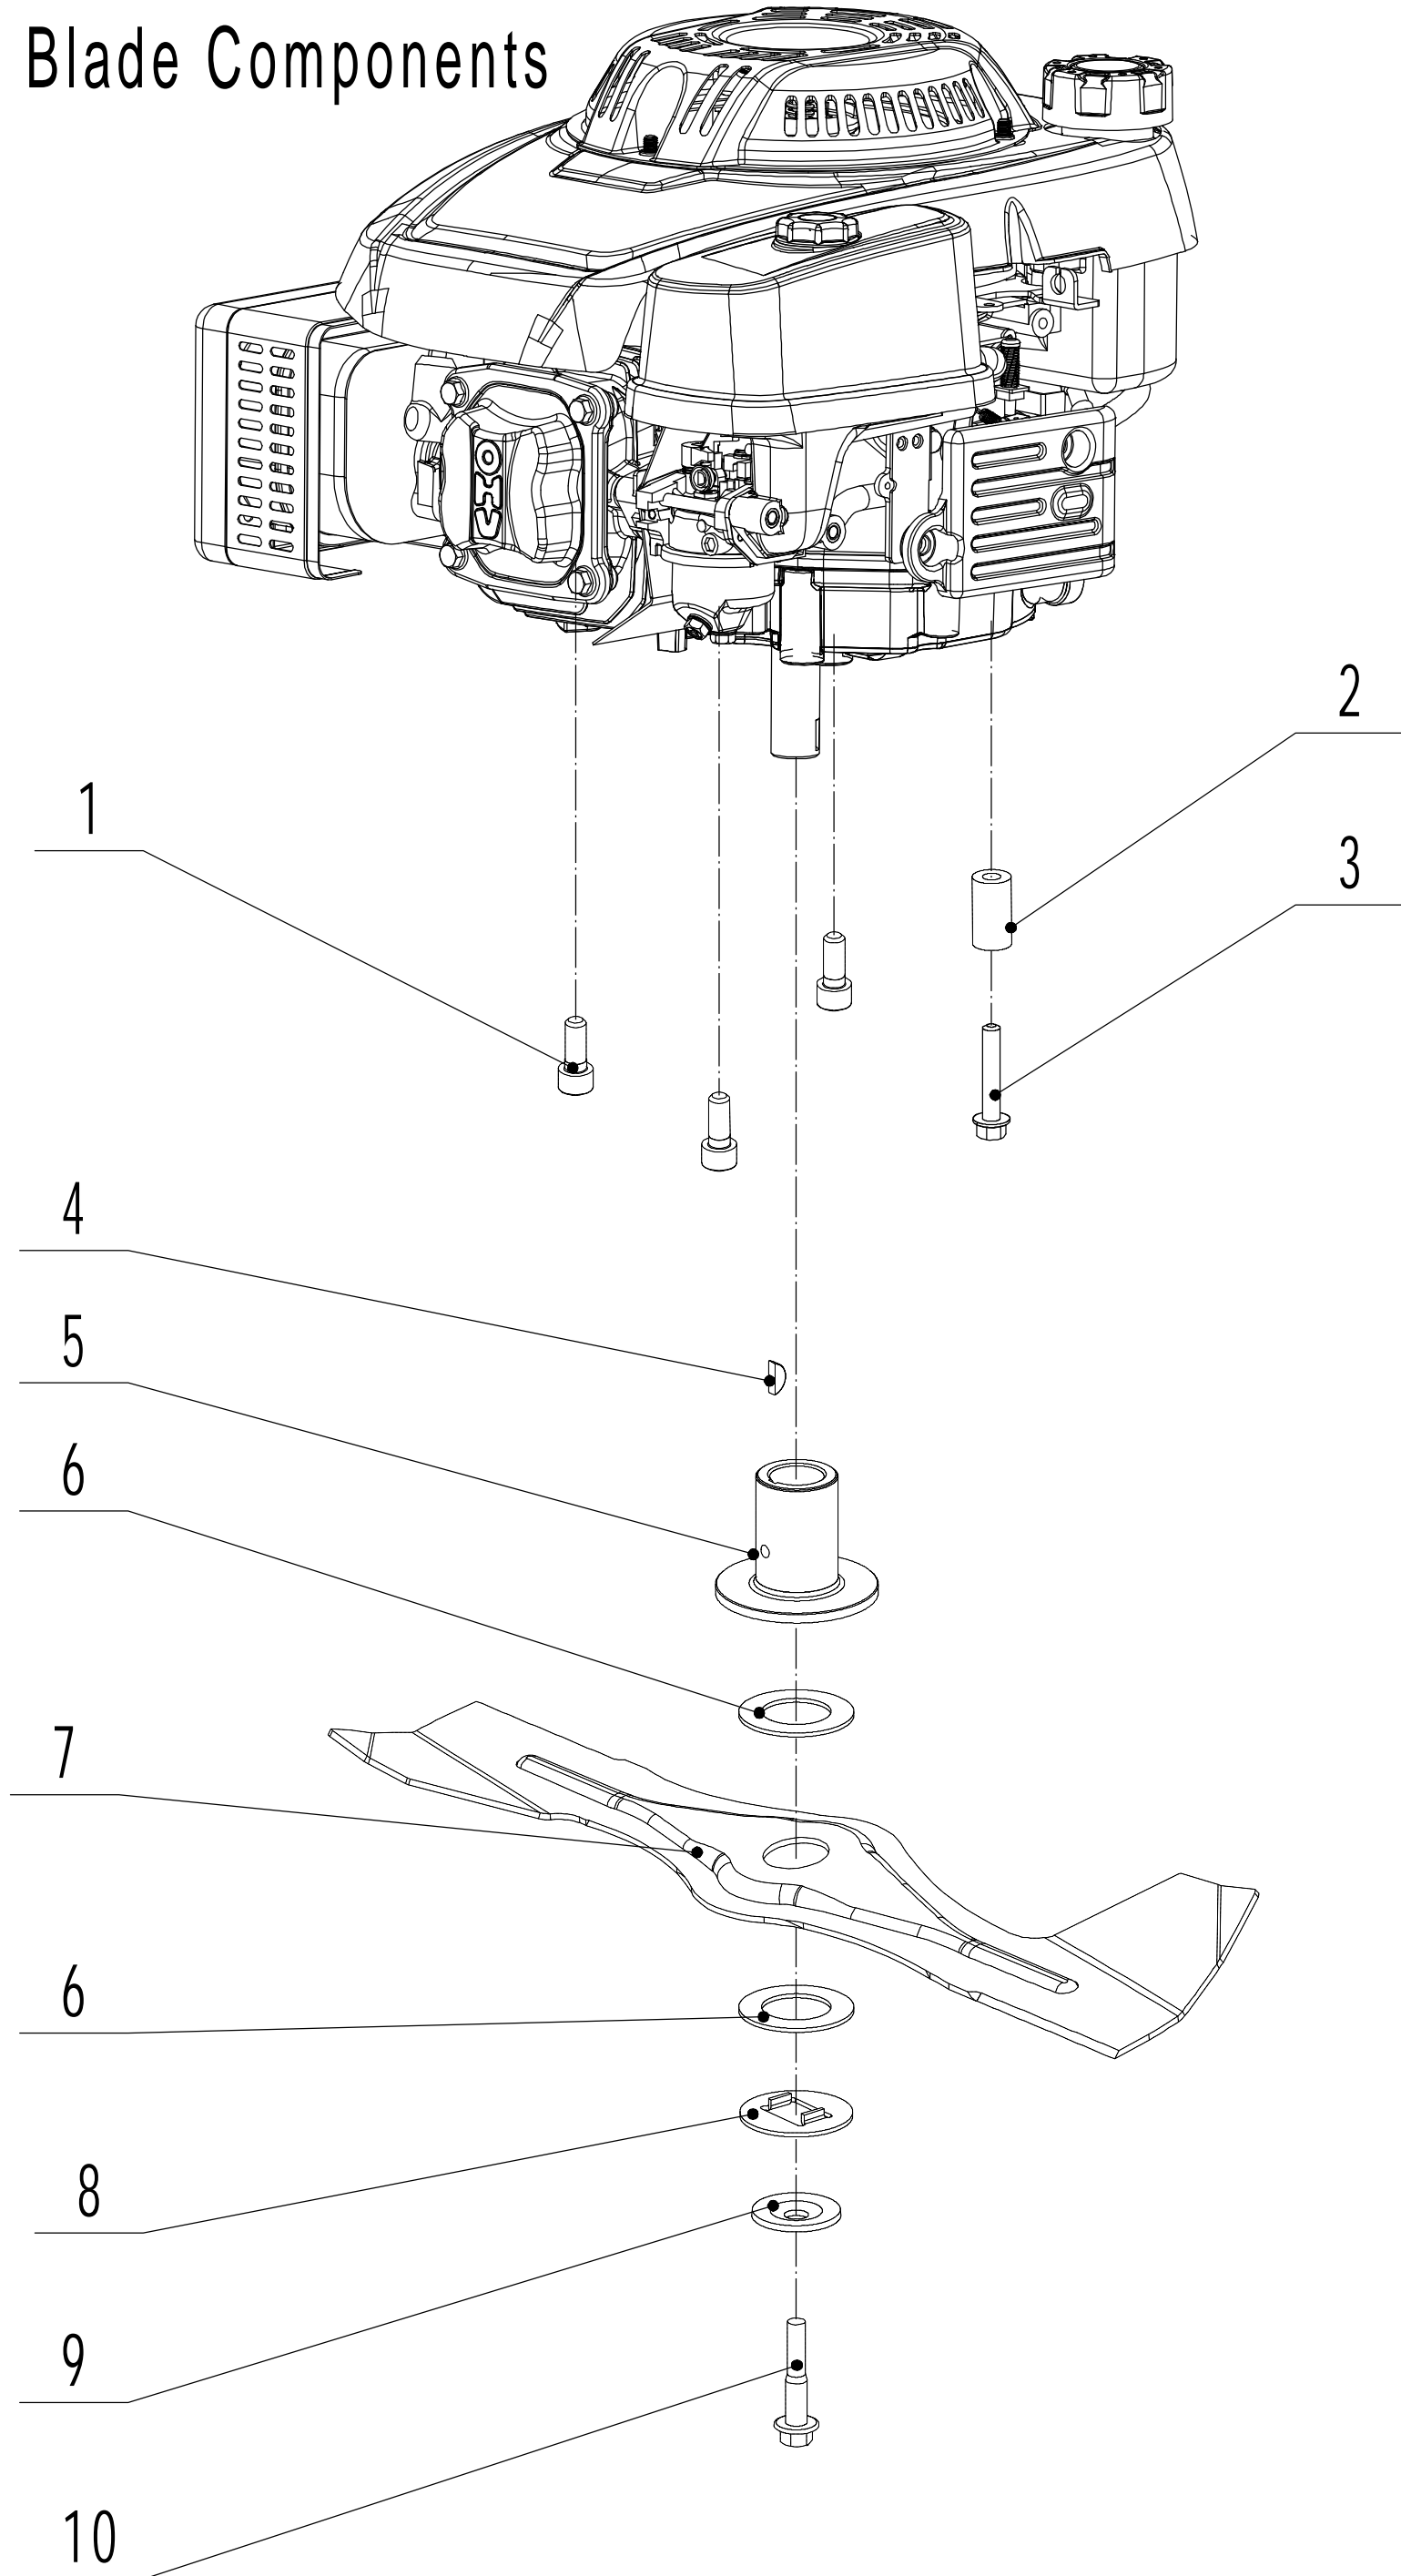

Model:WB537SC V AL-A

Service Code:W537VC220B1700

Blade Components

3	Ersatzteilliste WB 537 SC V AL A 2025			
Nr.	Ersatzteilnummer	Bezeichnung Deutsch	Bezeichnung Englisch	Anzahl
1	4820102010	Schraube	Screw	3
2	GM53C000000030	Buchse	Engine Fixed Sleeve	1
3	0102008055	Bolzen	Bolt - M8x55	1
4	4510401010	Keil	Key	1
5	4510402010/02	Messerhalter	Adaptor	1
6	5310402010	Friktionsscheibe	Friction Disc	2
7	5310403010/22	Messer 53 cm Standard	Blade	1
8	5310404010/02	Ring	Lock Disc	1
9	5310406010/04	Scheibe	Dish Spring	1
10	5310415010	Messerbolzen	Central Bolt - 3/8x24x40	1