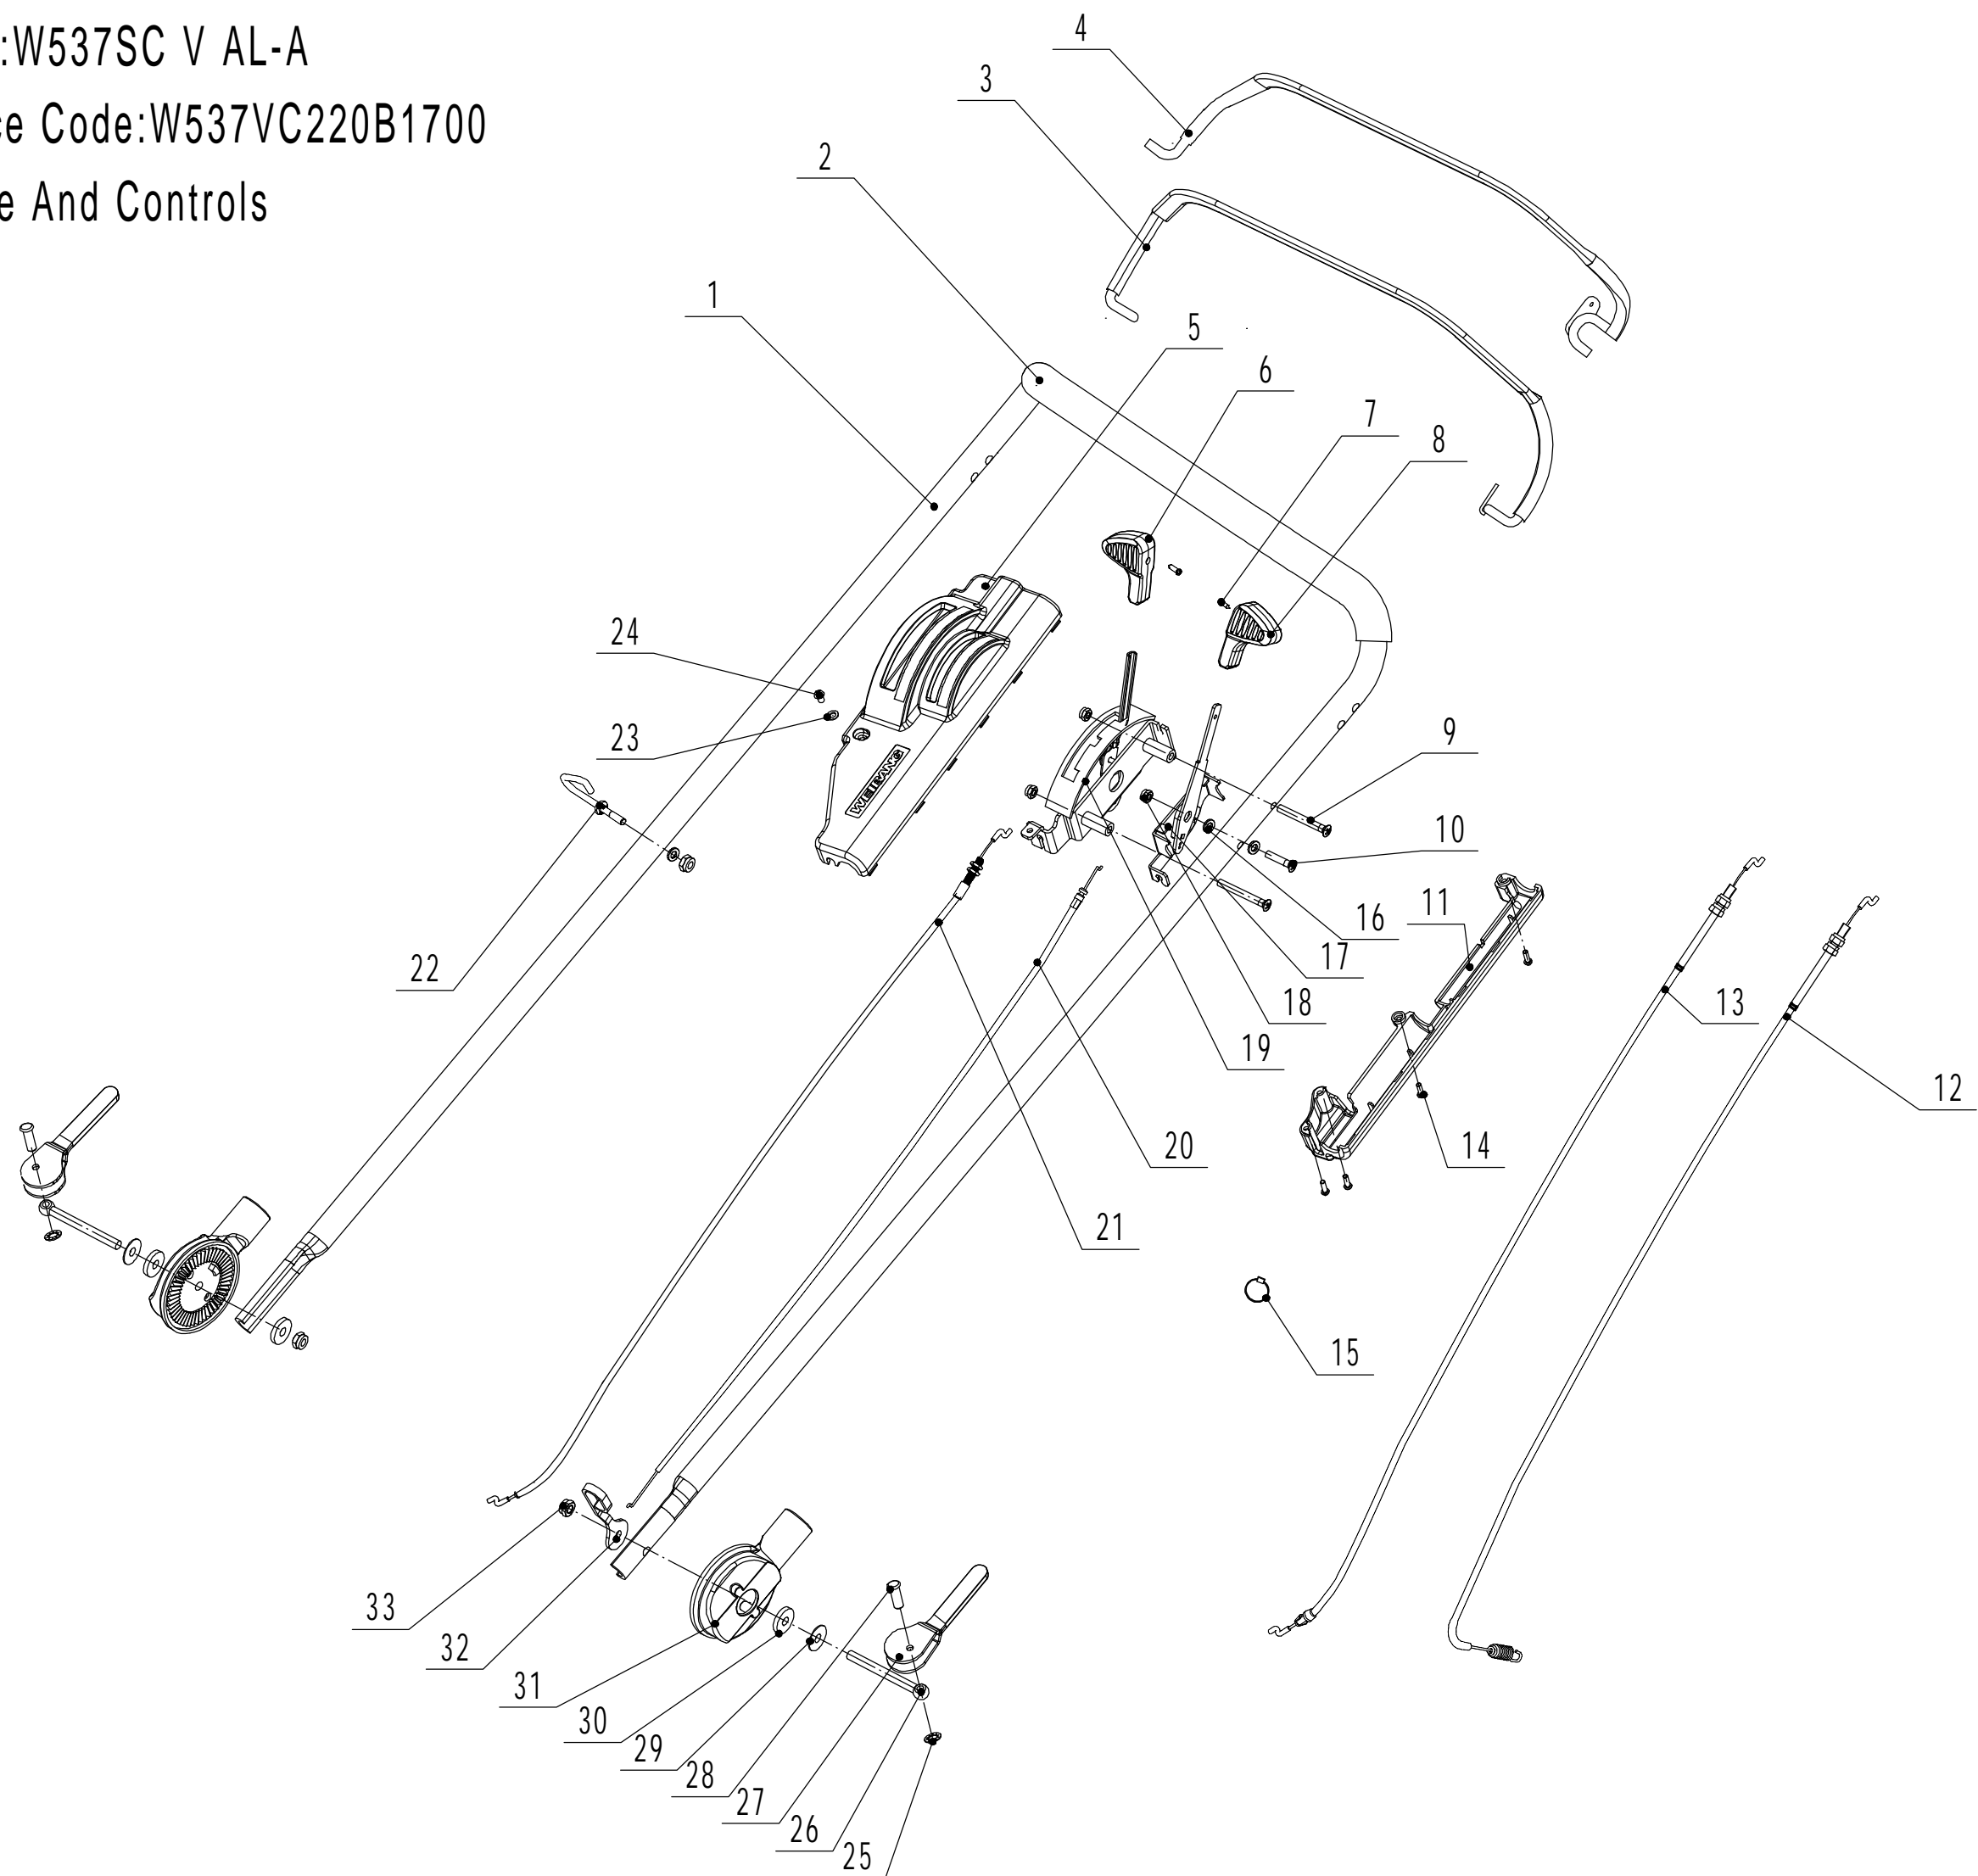

Model:W537SC V AL-A

Service Code:W537VC220B1700

Handle And Controls

6	Ersatzteilliste		WB 537 SC V AL A	2025
Nr.	Ersatzteilnummer	Bezeichnung Deutsch	Bezeichnung Englisch	Anzahl
1	GM53C01000001B/44	Holm	Handle	1
2	GM56E010000080	Gummischutz	Handle Sleeve	1
3	5320511030S/44	Griff	Clutch Lever Weldment	1
4	5320503020S/44	Griff (Antrieb)	Brake Lever Weldment	1
5	5020501030S	Schutz	Control Box Upper Cover	1
6	5380508010	Knopf Geschwindigkeit schwarz	Speed Control Grip	1
7	0106003013	Schraube	Screw - ST2.9x13	2
8	5380510010/80	Knopf	Throttle Grip	1
9	0108006060	Schraube	Screw - M6x60	2
10	0108006050	Schraube	Screw - M6x50	1
11	5020501040S	Schutz	Control Box Lower Cover	1
12	LH180-1185-S	Kupplungskabel	Clutch Calbe	1
13	BS120-1180	Motorbremskabel	Brake Calbe	1
14	0113040018	Schraube	Screw - M4x18	4
15	ZD3/190	Ring	Cable Tie	1
16	0301006000	Scheibe	Spacer	3
17	5380512010	Hebel	Throttle Bracket	1
18	0202006000	Sechskant Sicherungsmutter	Lock Nut	3
19	5020501050S	Verstellsegment	Speed Control Bracket	1
20	YM72-1145-A	Gaszug	Throttle Cable	1
21	TX120-1070-S	Bowdenzug Fahrgeschwindigkeit	Speed Control Cable	1
22	4510511010/01	Kabelhalter	Hook	1
23	0301005000	Unterlegscheibe	Washer - M5	1
24	0104005008	Bolzen	Cross Slot Bolt - M5x8	1
25	4510114030	Buchse	Fix Cap	2
26	GM48S000000100	Bolzen	Connecting Bolt	2
27	GM56A100400000	Hebel	Lock Lever	2
28	0801008022	Stift	Pin Axis - 8x22	2
29	GM56A100000040/04	Scheibe	Spacer	2
30	GM56A100000050/01	Scheibe	Spacer	3
31	GM48S030200000	Verstellsegment	Tooth Disc Kit	2
32	GM48S0000000090	Kabelhalter	Clip	1
33	0201008000DD	Mutter	Lock Nut - M8	2