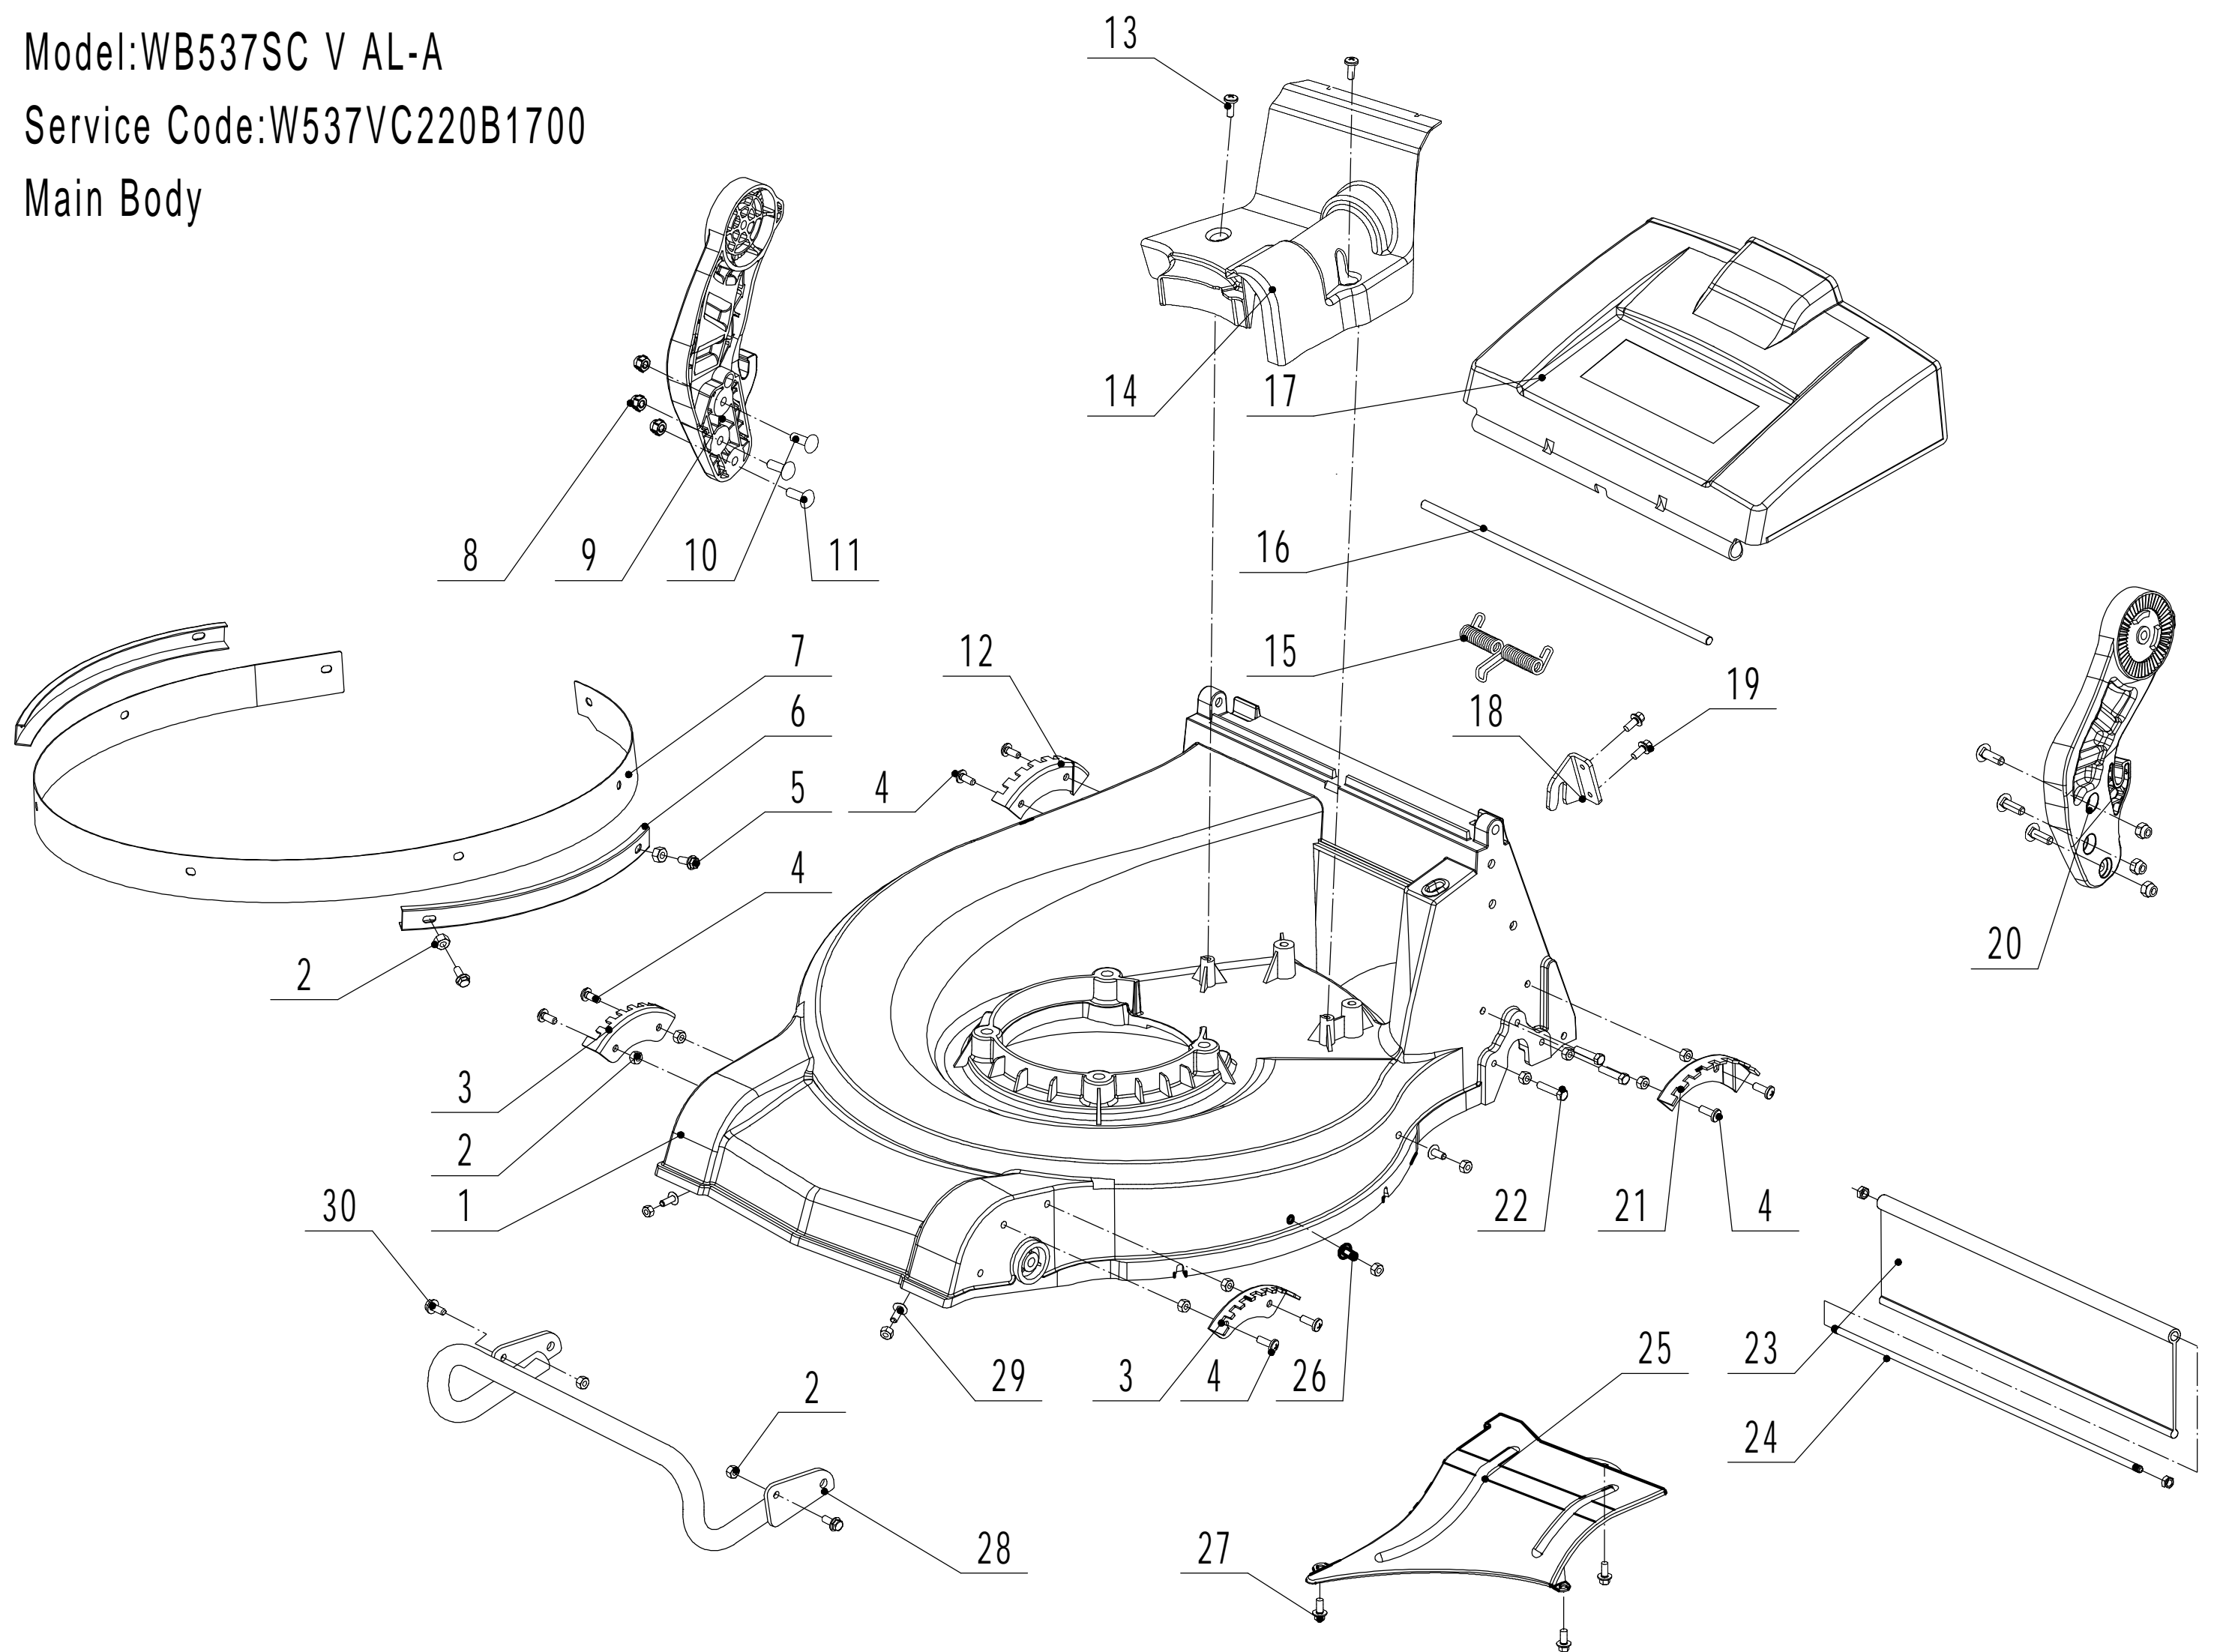

Model:WB537SC V AL-A

Service Code:W537VC220B1700

Main Body

2	Ersatzteilliste WB 537 SC V AL A			2025
Nr.	Ersatzteilnummer	Bezeichnung Deutsch	Bezeichnung Englisch	Anzahl
1	5340101010S/44	Gehäuse	Chassis	1
2	0202006000	Sechskant Sicherungsmutter	Lock Nut - M6	25
3	5340108010/01	Höheneinstellung (vorne)	Front Graduator	2
4	0104006016	Schraube	Screw - M6x16	8
5	0102006010	Bolzen	Bolt - M6x10	4
6	5340109010/20	Gehäuseschutz (außen)	Outside Skirt	2
7	5340110010/22	Gehäuseschutz (innen)	Inner Arc Plate	1
8	0202008000	Sicherungsmutter	Lock Nut - M8	6
9	GM48S000000080/44	AVS (rechts)	Right Handle Bracket	1
10	0107008025	Bolzen	Bolt - M8x25	2
11	0107008020	Schraube	Bolt - M8x20	4
12	5340106010/01	Höheneinstellung (rechts)	Rear-Right Graduator	1
13	4820104010	Schraube	Screw - M6x12	2
14	GM53D000000020	Oberer Schutz	Upper Shield	1
15	4820128010	Feder	Rear Cover Spring	1
16	5340115010/01	Stange	Rear Cover Pivot	1
17	5340113010	Hintere Abdeckung	Rear Cover	1
18	GM53C000000050/02	Halter	Transmission Limit Bracket	1
19	0102006010	Bolzen	Bolt - M6x12	2
20	GM48S000000070/44	AVS (links)	Left Handle Bracket	1
21	5340105010/01	Höheneinstellung (links)	Rear-Left Graduator	1
22	0101006025	Bolzen	Bolt - M6x25	6
23	5320125010	Schutz	Trailing Flap	1
24	5340116010/02	Stange	Trailing Flap Pivot	1
25	5340102010/44	Riemenschutz	Bottom Baffle	1
26	0109006016	Schraube	Screw - M6x14	4
27	4820104010	Schraube	Screw - M6x12	3
28	5340118010/22	Frontschutz	Bumper	1
29	0109006016	Schraube	Screw - M6x16	3
30	0102006015	Bolzen	Bolt - M6x15	2