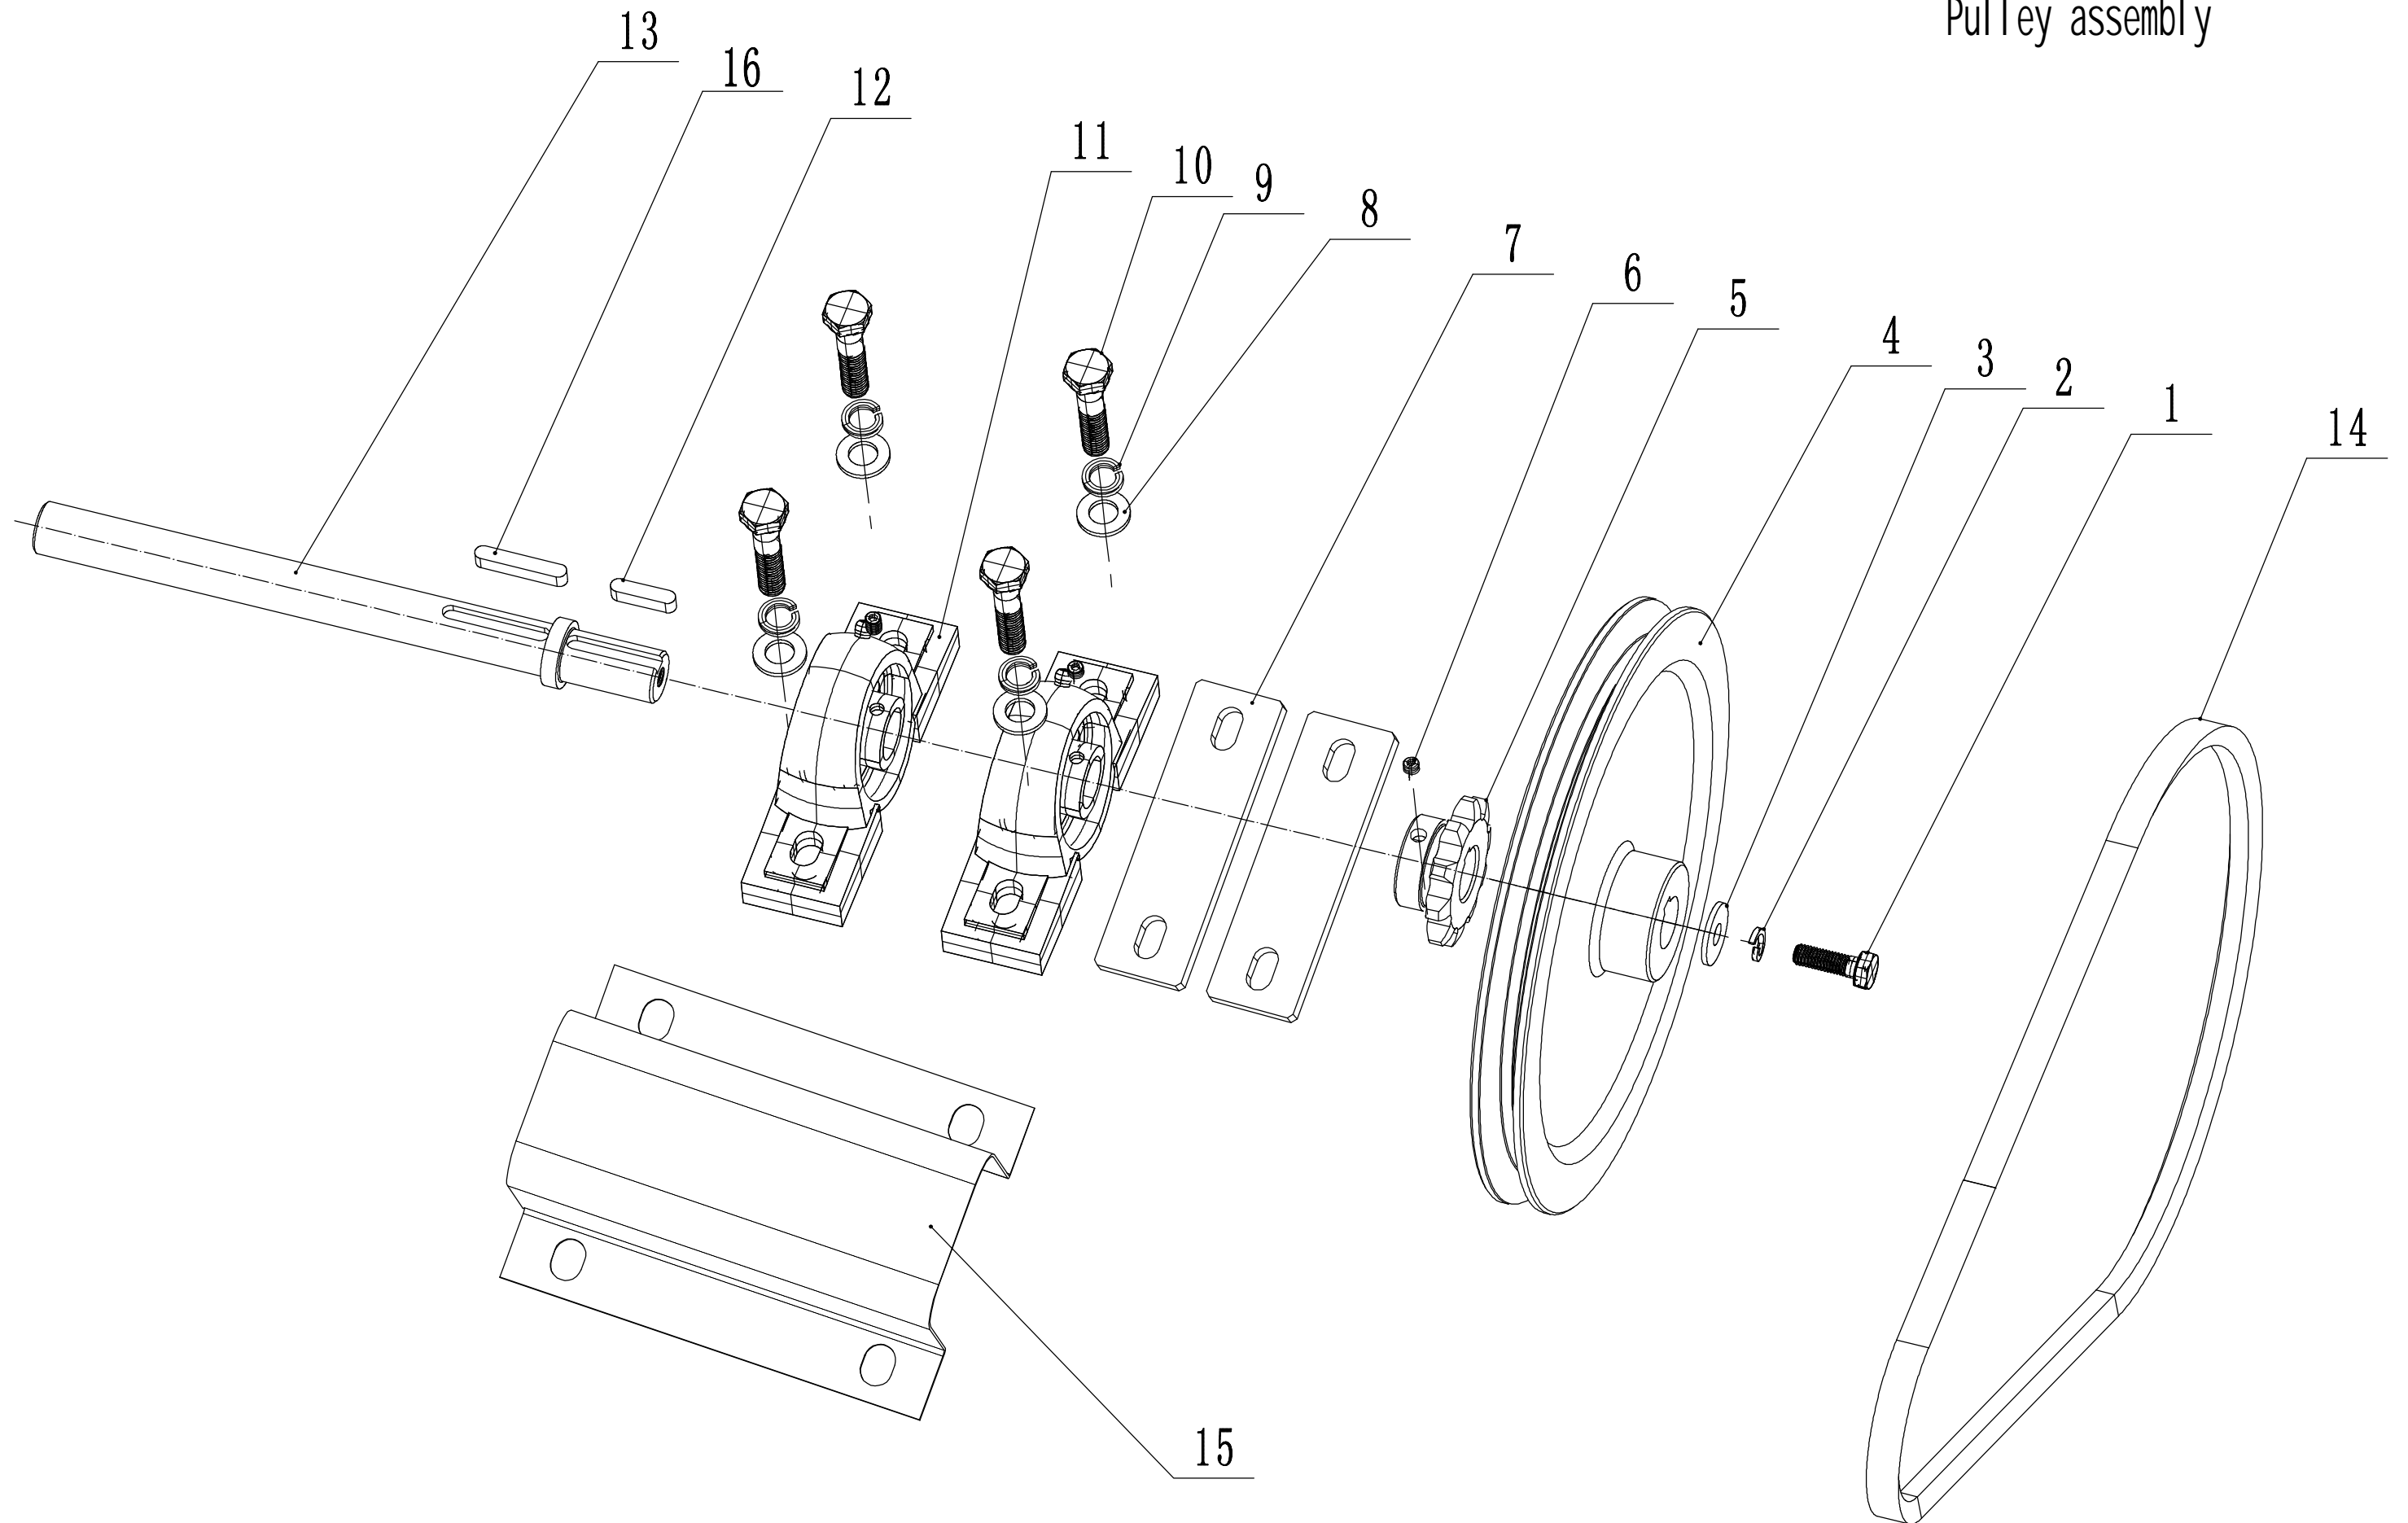

WBTR126H
1 Engine Part

1 Ersatzteilliste WB TR 126 H 2025			
Nr.	Ersatzteilnummer	Bezeichnung Deutsch	Anzahl
2	KG12030070	Auspuffrohr	1
3	0201008000	Mutter	4
4	0401008000	Federscheibe	4
5	0301008000	Unterlegscheibe	4
6	0107008045	Bolzen	4
7	KG12030010	Kupplung	1
8	0302008000	Unterlegscheibe	1
9	0101008040	Schraube	1
10	1101005038	Stift	1
11	KG12030750/22	Hitzeschutz	1
12	0106005013	Schraube	2
13	4SH3101010	Nuß	1
14	KG12030940/02	Buchse	1
15	KG12030025/49	Schutz	1
16	0102006025	Bolzen	1
17	40R0109012	Bolzen	2
18	KG12030737	Feder	1

WBTR126H

2 Chassis assembly

2 Ersatzteilliste WB TR 126 H 2025			
Nr.	Ersatzteilnummer	Bezeichnung Deutsch	Anzahl
1	KG12030090/49	Gehäuse	1
2	0301010000	Scheibe	7
3	0202010000	Sicherungsmutter	4
4	0501003050	Splint	2
5	KG12030590/04	Hülse	2
6	KG12030020/49	Schutz	1
7	0202012000	Kontermutter	2
8	0301012000	U-Scheibe	2
9	KG12030120	Zahnrad	1
10	6200-2RS	Kugellager	1
11	0901030000	Ring	1
12	KG12030130/04	Buchse	1
13	0107008045	Bolzen	1
14	KG12030510/49	Höhenverstellung	1
15	0301008000	Unterlegscheibe	4
16	0401008000	Federscheibe	4
17	0101008025	Bolzen	4
18	0101010030	Schraube	2

WBTR126H
Pulley assembly

3 Ersatzteilliste WB TR 126 H 2025			
Nr.	Ersatzteilnummer	Bezeichnung Deutsch	Anzahl
1	0101008016	Bolzen	1
2	0401008000	Federscheibe	1
3	0303008000/02	Scheibe	1
4	KG12030040/04	Riemenscheibe	1
5	KG12030050/04	Ritzel	1
6	0105006008	Lochschraube	1
7	KG12030600/49	Platte	2
8	0301010000	Scheibe	4
9	0401010000	Scheibe	4
10	0101010040	Schraube	4
11	UCP204	Lagerblock	2
12	1101006025	Stift	1
13	KG12030080/04	Schaft	1
14	KG12030030	Keilriemen	1
15	KG12030840/49	Halter	1
16	1101006040	Stift	1