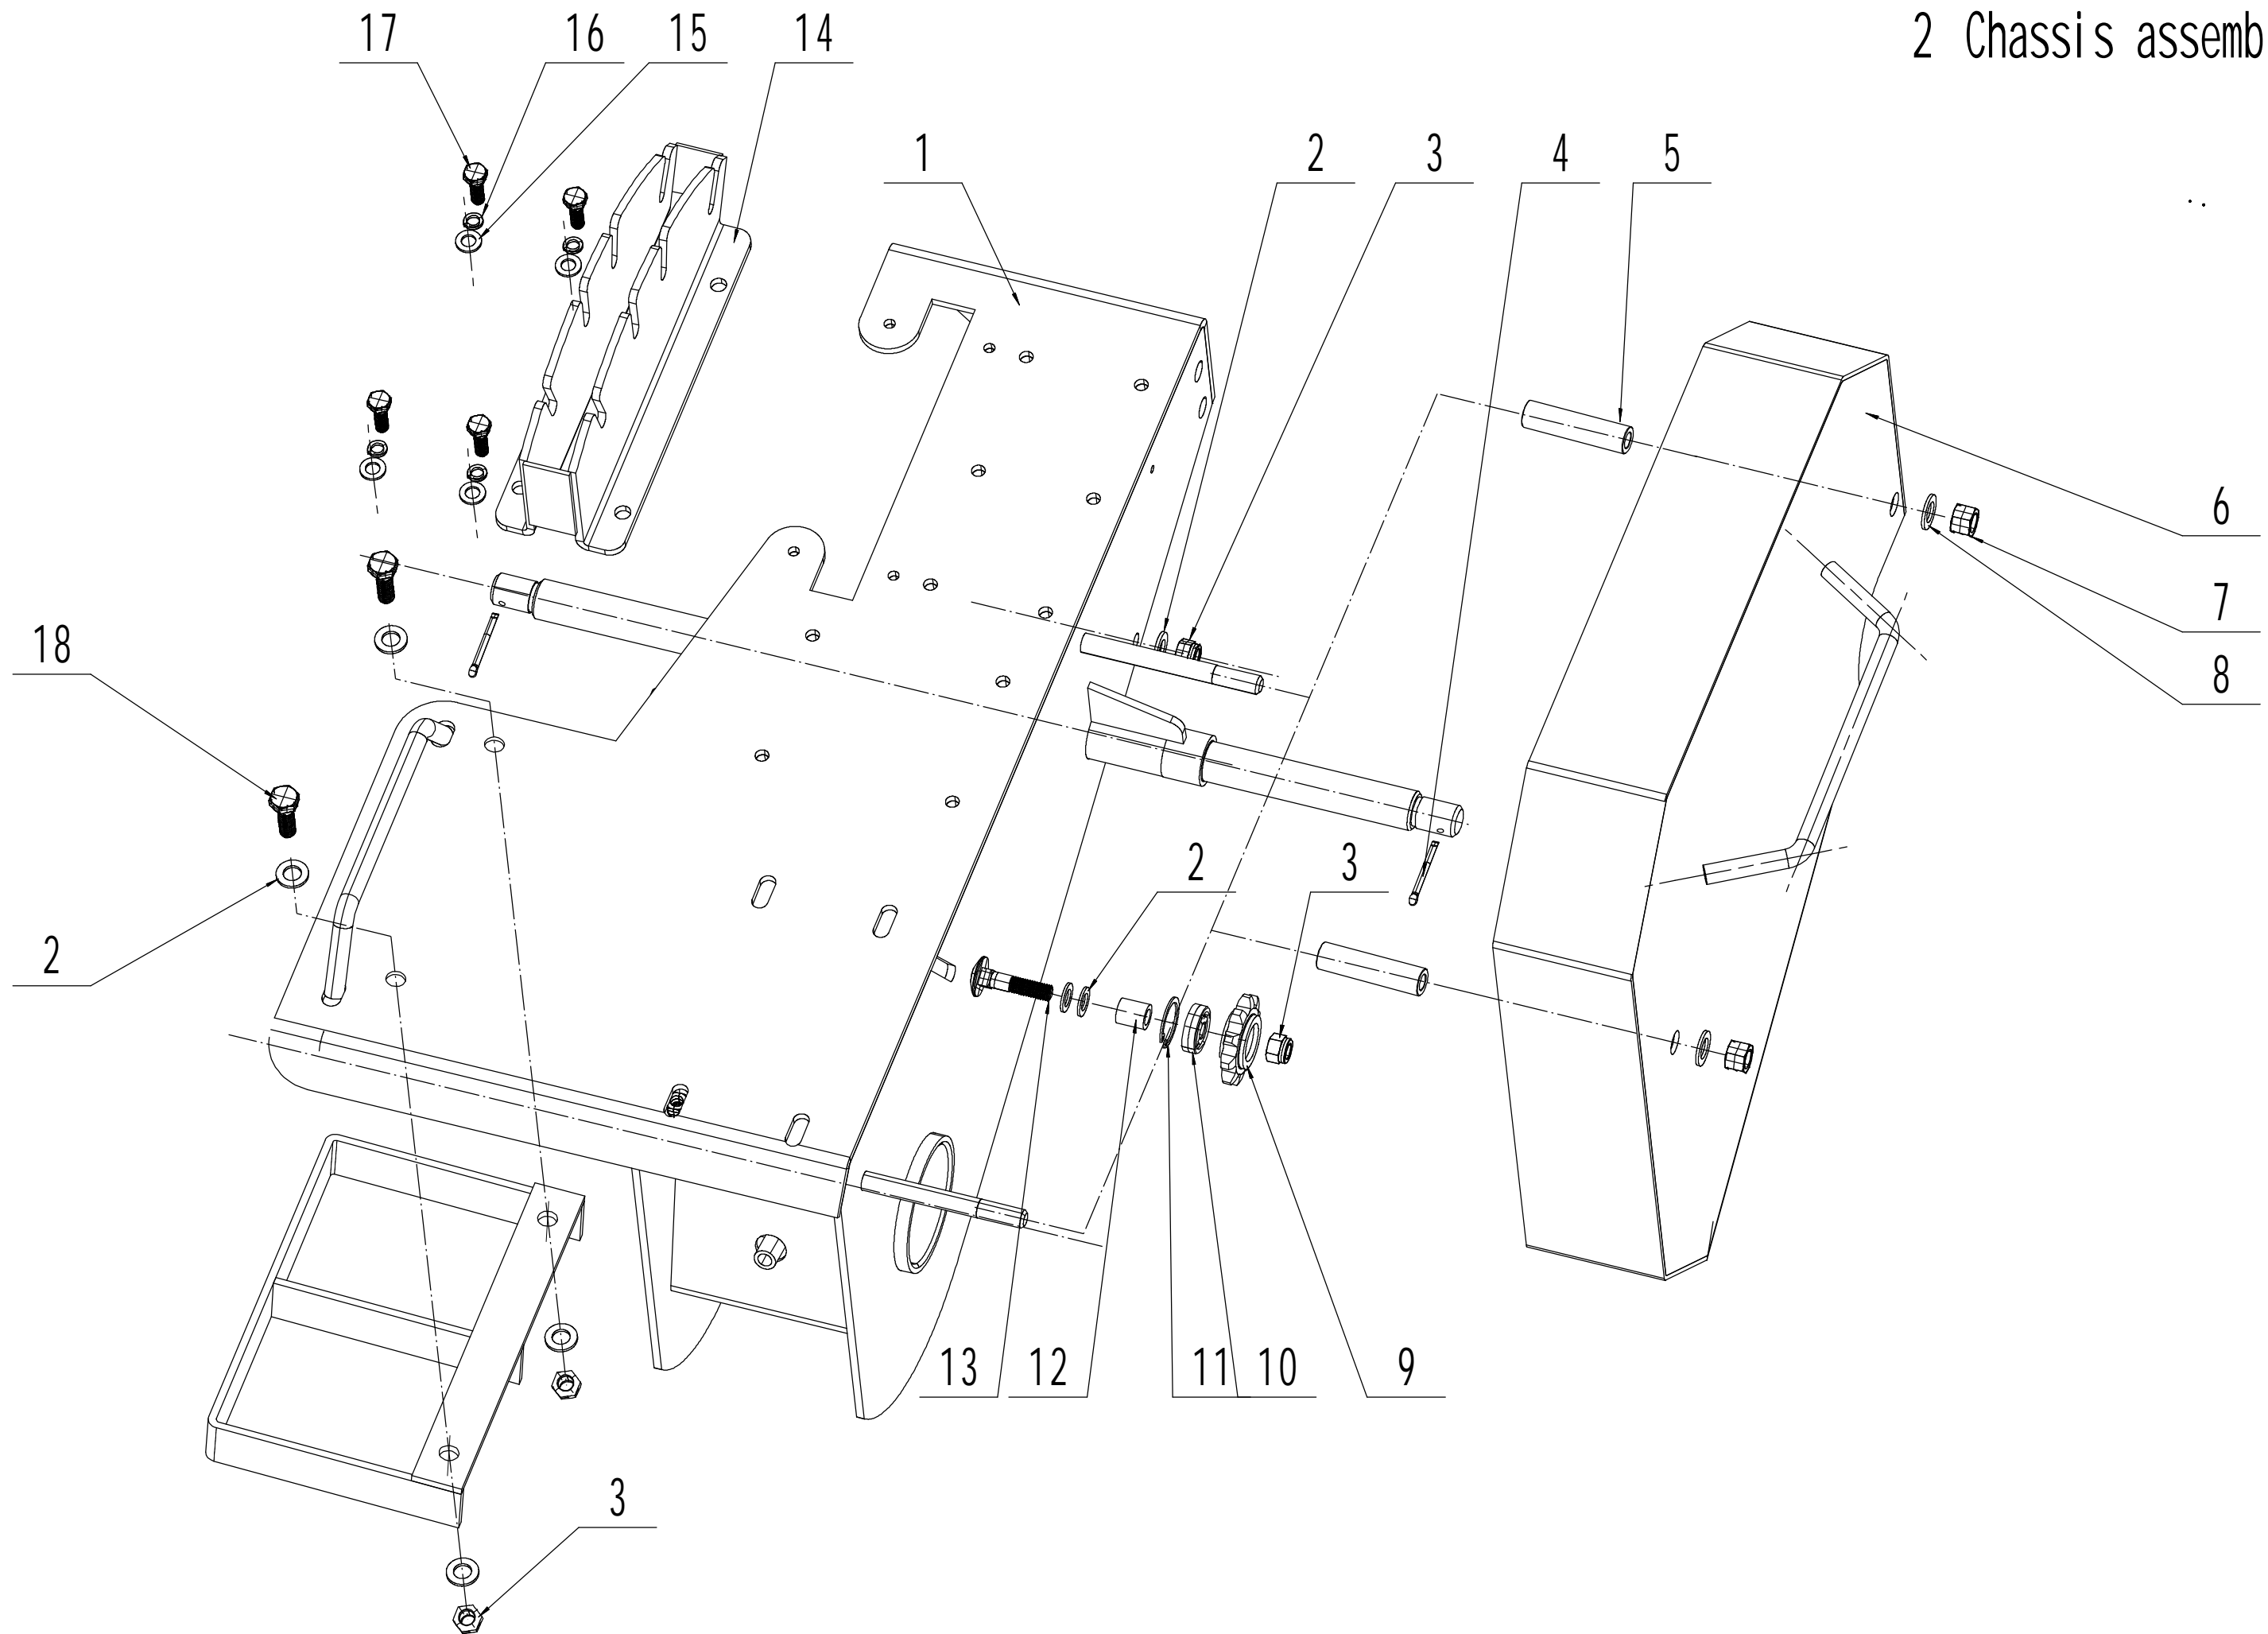

WBTR126H
1 Engine Part

1 Ersatzteilliste WB TR 126 H 2025			
Nr.	Ersatzteilnummer	Bezeichnung Deutsch	Anzahl
2	KG12030070	Auspuffrohr	1
3	0201008000	Mutter	4
4	0401008000	Federscheibe	4
5	0301008000	Unterlegscheibe	4
6	0107008045	Bolzen	4
7	KG12030010	Kupplung	1
8	0302008000	Unterlegscheibe	1
9	0101008040	Schraube	1
10	1101005038	Stift	1
11	KG12030750/22	Hitzeschutz	1
12	0106005013	Schraube	2
13	4SH3101010	Nuß	1
14	KG12030940/02	Buchse	1
15	KG12030025/49	Schutz	1
16	0102006025	Bolzen	1
17	40R0109012	Bolzen	2
18	KG12030737	Feder	1

WBTR126H

2 Chassis assembly

2 Ersatzteilliste WB TR 126 H 2025			
Nr.	Ersatzteilnummer	Bezeichnung Deutsch	Anzahl
1	KG12030090/49	Gehäuse	1
2	0301010000	Scheibe	7
3	0202010000	Sicherungsmutter	4
4	0501003050	Splint	2
5	KG12030590/04	Hülse	2
6	KG12030020/49	Schutz	1
7	0202012000	Kontermutter	2
8	0301012000	U-Scheibe	2
9	KG12030120	Zahnrad	1
10	6200-2RS	Kugellager	1
11	0901030000	Ring	1
12	KG12030130/04	Buchse	1
13	0107008045	Bolzen	1
14	KG12030510/49	Höhenverstellung	1
15	0301008000	Unterlegscheibe	4
16	0401008000	Federscheibe	4
17	0101008025	Bolzen	4
18	0101010030	Schraube	2

WBTR126H
Pulley assembly

3 Ersatzteilliste WB TR 126 H 2025			
Nr.	Ersatzteilnummer	Bezeichnung Deutsch	Anzahl
1	0101008016	Bolzen	1
2	0401008000	Federscheibe	1
3	0303008000/02	Scheibe	1
4	KG12030040/04	Riemenscheibe	1
5	KG12030050/04	Ritzel	1
6	0105006008	Lochschraube	1
7	KG12030600/49	Platte	2
8	0301010000	Scheibe	4
9	0401010000	Scheibe	4
10	0101010040	Schraube	4
11	UCP204	Lagerblock	2
12	1101006025	Stift	1
13	KG12030080/04	Schaft	1
14	KG12030030	Keilriemen	1
15	KG12030840/49	Halter	1
16	1101006040	Stift	1

WBTR126H

4 Walking wheel assembly

4 Ersatzteilliste WB TR 126 H 2025			
Nr.	Ersatzteilnummer	Bezeichnung Deutsch	Anzahl
1	10FS040601	Kappe	2
2	0111012045	Mutter	6
3	TYLZ001	Rad	2
4	KG12030390	Lagerhalter	2
5	0212020001	Buchse	2
6	0301020000	Unterlegscheibe	2
7	30205	Lager	4
8	10FS041101	Dichtring	2