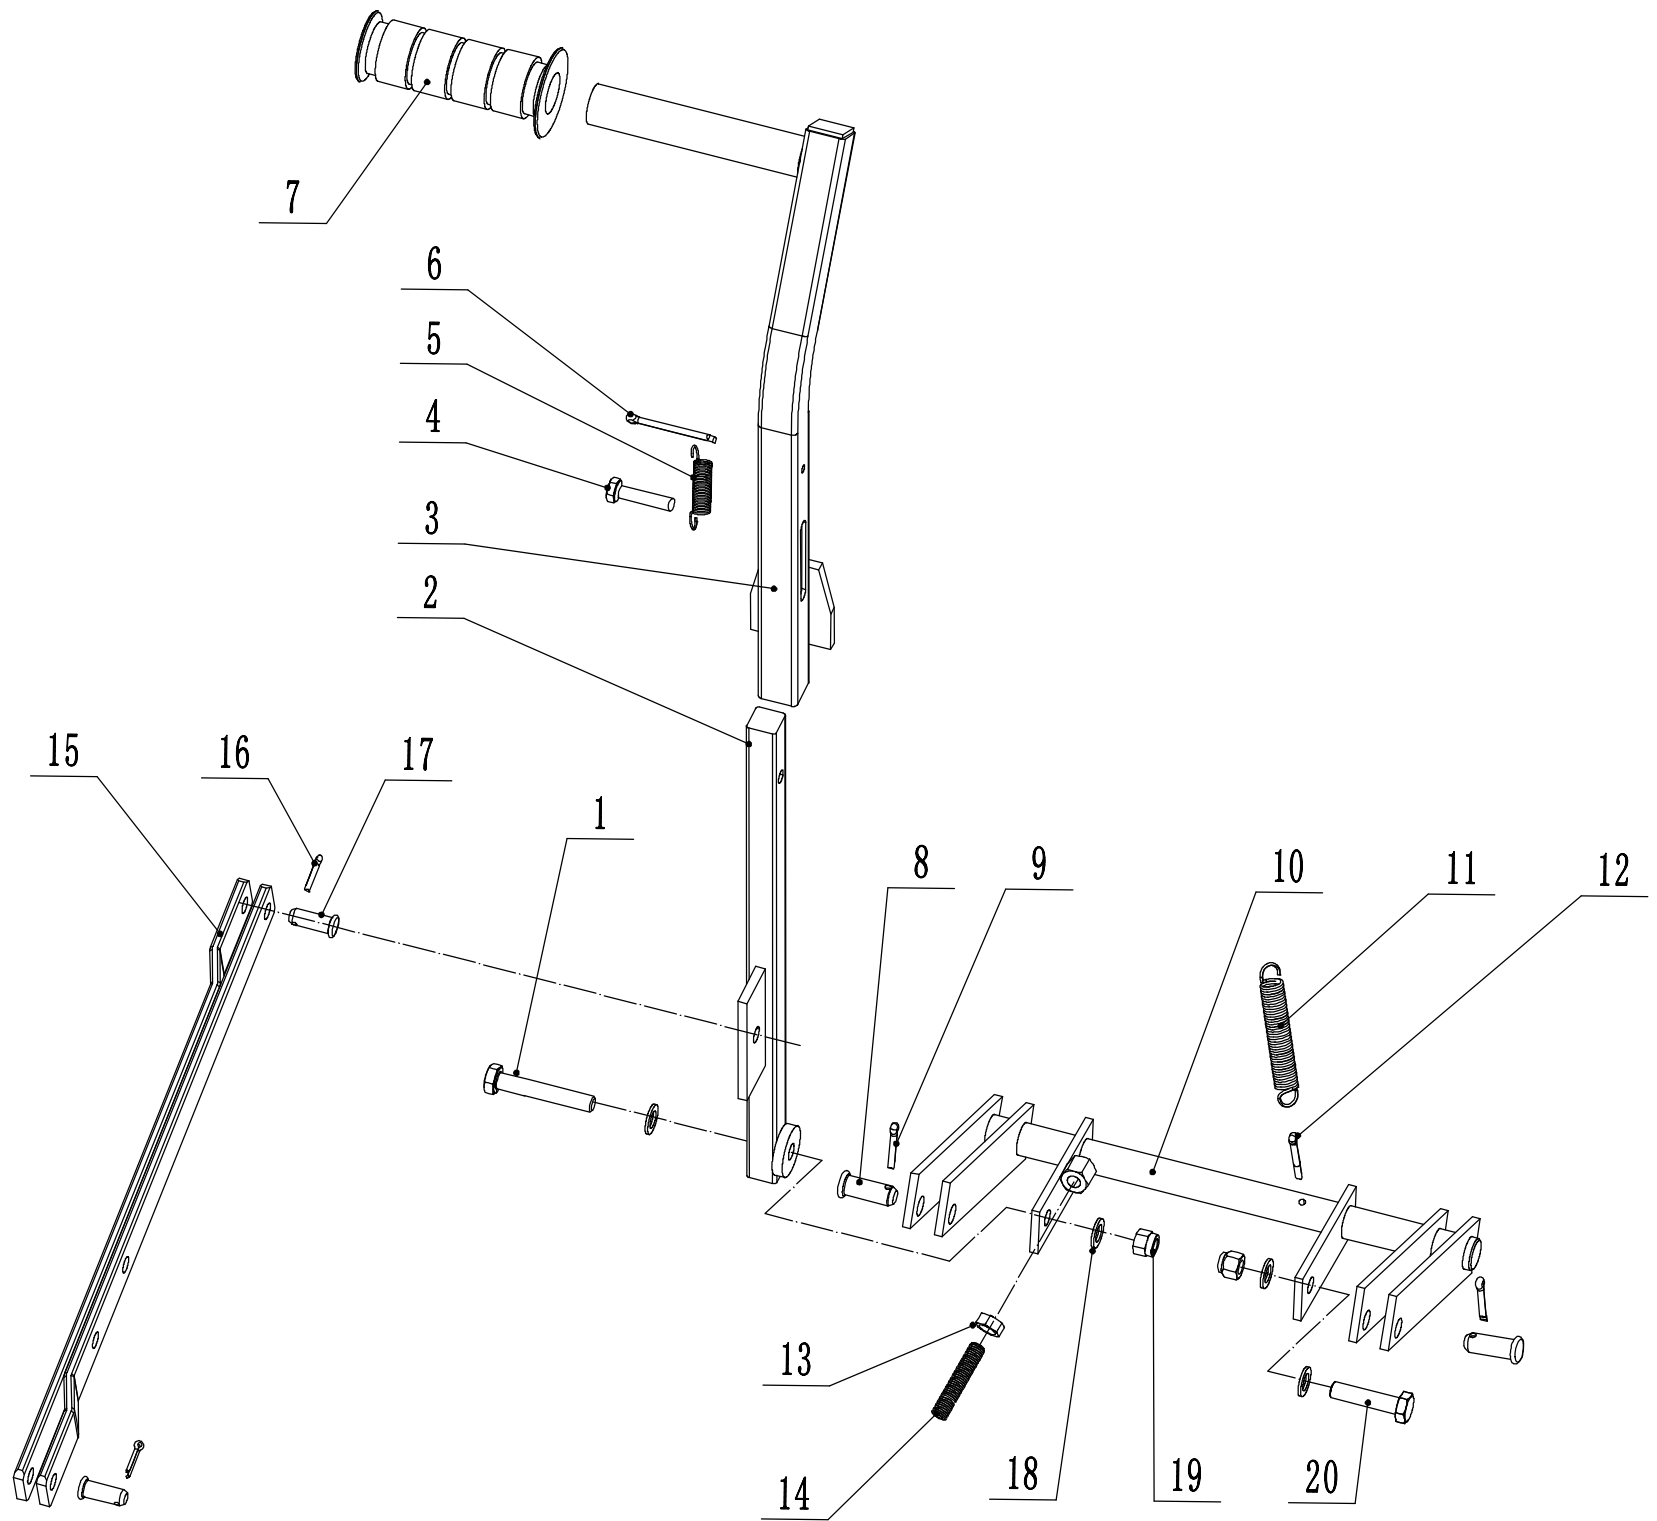

8 Ersatzteilliste WB TR 126 H 2025

Nr.	Ersatzteilnummer	Bezeichnung Deutsch	Anzahl
1	0101010055	Bolzen	1
2	KG12030400	Verstellhebel	1
3	KG12030410	Verstellhebel	1
4	0101008025	Bolzen	1
5	KG12030420	Feder	1
6	0501004045	Stift	1
7	45A0323010	Griffhülle	1
8	0802010030	Splint	2
9	0501004020	Stift	2
10	KG12030520	Welle	1
11	KG12030530	Feder	1
12	0501004036	Federsplint	1
13	0201010000	Nuss	1
14	0105010050	Splint	1
15	KG12030540	Verbindungsstange	1
16	5320333010	Federsplint	2
17	0802010025	Buchse	2
18	0301010000	Scheibe	4
19	0202010000	Sicherungsmutter	2
20	0101010030	Schraube	1