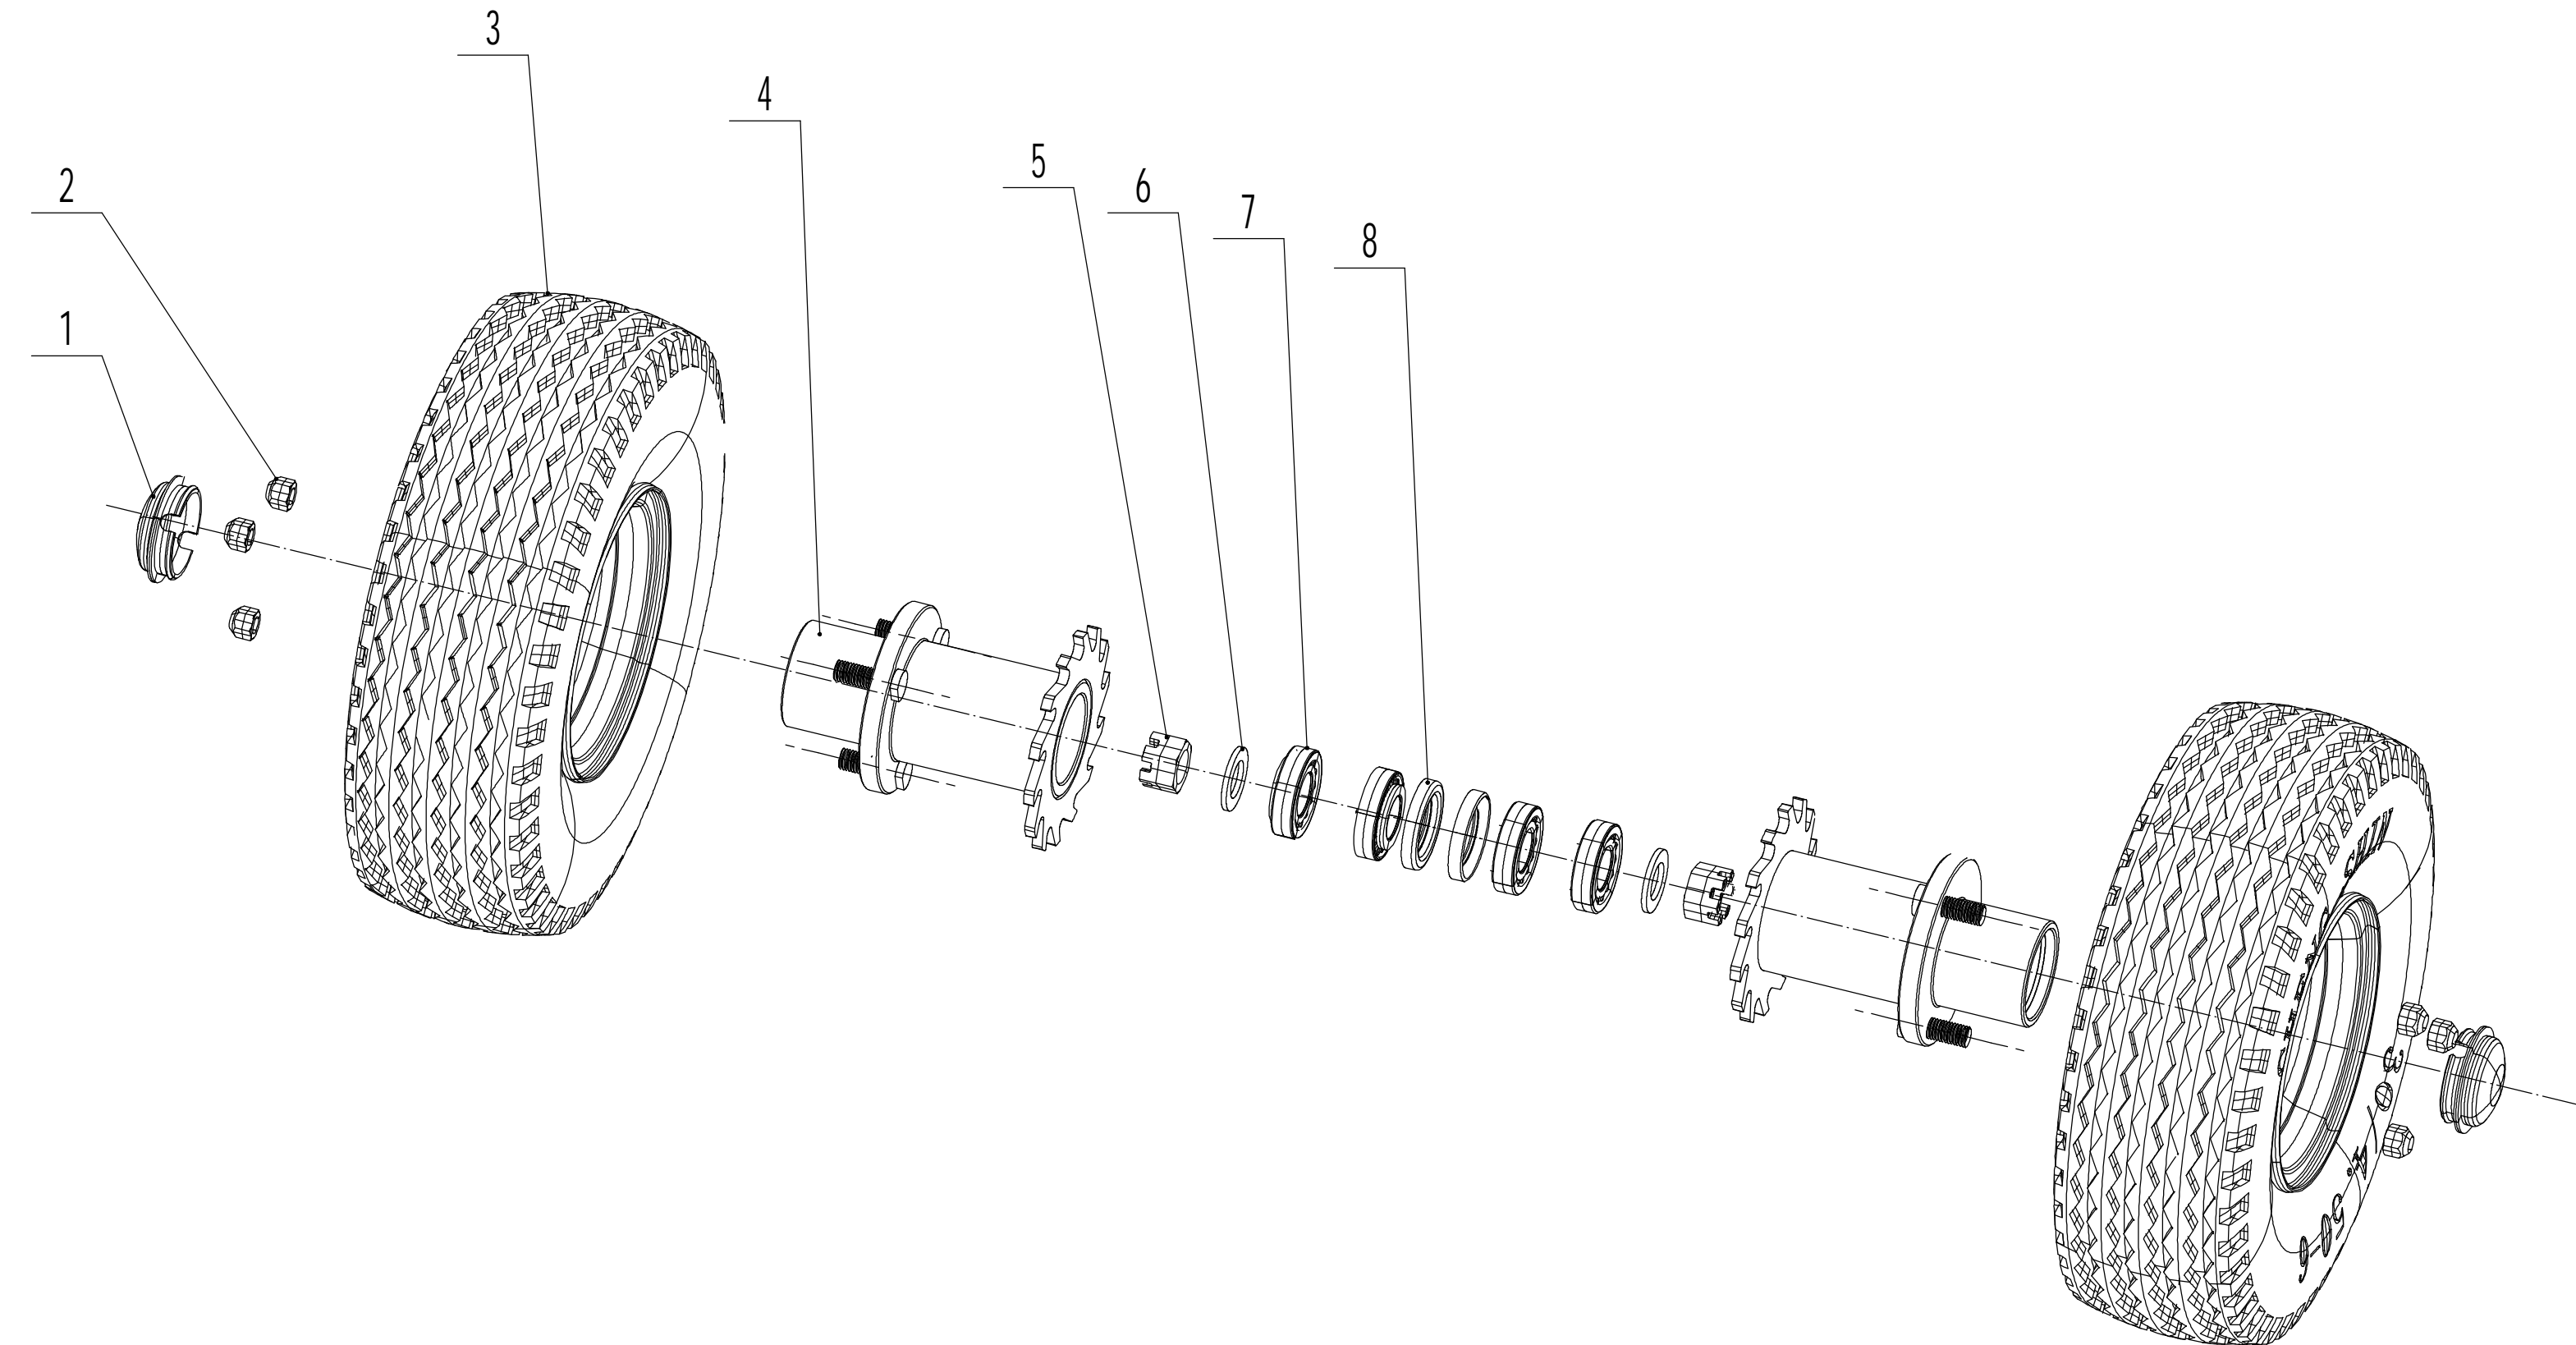

WBTR126H
1 Engine Part

1 Ersatzteilliste WB TR 126 H 2025			
Nr.	Ersatzteilnummer	Bezeichnung Deutsch	Anzahl
2	KG12030070	Auspuffrohr	1
3	0201008000	Mutter	4
4	0401008000	Federscheibe	4
5	0301008000	Unterlegscheibe	4
6	0107008045	Bolzen	4
7	KG12030010	Kupplung	1
8	0302008000	Unterlegscheibe	1
9	0101008040	Schraube	1
10	1101005038	Stift	1
11	KG12030750/22	Hitzeschutz	1
12	0106005013	Schraube	2
13	4SH3101010	Nuß	1
14	KG12030940/02	Buchse	1
15	KG12030025/49	Schutz	1
16	0102006025	Bolzen	1
17	40R0109012	Bolzen	2
18	KG12030737	Feder	1

WBTR126H

2 Chassis assembly

2 Ersatzteilliste WB TR 126 H 2025			
Nr.	Ersatzteilnummer	Bezeichnung Deutsch	Anzahl
1	KG12030090/49	Gehäuse	1
2	0301010000	Scheibe	7
3	0202010000	Sicherungsmutter	4
4	0501003050	Splint	2
5	KG12030590/04	Hülse	2
6	KG12030020/49	Schutz	1
7	0202012000	Kontermutter	2
8	0301012000	U-Scheibe	2
9	KG12030120	Zahnrad	1
10	6200-2RS	Kugellager	1
11	0901030000	Ring	1
12	KG12030130/04	Buchse	1
13	0107008045	Bolzen	1
14	KG12030510/49	Höhenverstellung	1
15	0301008000	Unterlegscheibe	4
16	0401008000	Federscheibe	4
17	0101008025	Bolzen	4
18	0101010030	Schraube	2

WBTR126H
Pulley assembly

3 Ersatzteilliste WB TR 126 H 2025			
Nr.	Ersatzteilnummer	Bezeichnung Deutsch	Anzahl
1	0101008016	Bolzen	1
2	0401008000	Federscheibe	1
3	0303008000/02	Scheibe	1
4	KG12030040/04	Riemenscheibe	1
5	KG12030050/04	Ritzel	1
6	0105006008	Lochschraube	1
7	KG12030600/49	Platte	2
8	0301010000	Scheibe	4
9	0401010000	Scheibe	4
10	0101010040	Schraube	4
11	UCP204	Lagerblock	2
12	1101006025	Stift	1
13	KG12030080/04	Schaft	1
14	KG12030030	Keilriemen	1
15	KG12030840/49	Halter	1
16	1101006040	Stift	1

WBTR126H

4 Walking wheel assembly

4 Ersatzteilliste WB TR 126 H 2025			
Nr.	Ersatzteilnummer	Bezeichnung Deutsch	Anzahl
1	10FS040601	Kappe	2
2	0111012045	Mutter	6
3	TYLZ001	Rad	2
4	KG12030390	Lagerhalter	2
5	0212020001	Buchse	2
6	0301020000	Unterlegscheibe	2
7	30205	Lager	4
8	10FS041101	Dichtring	2