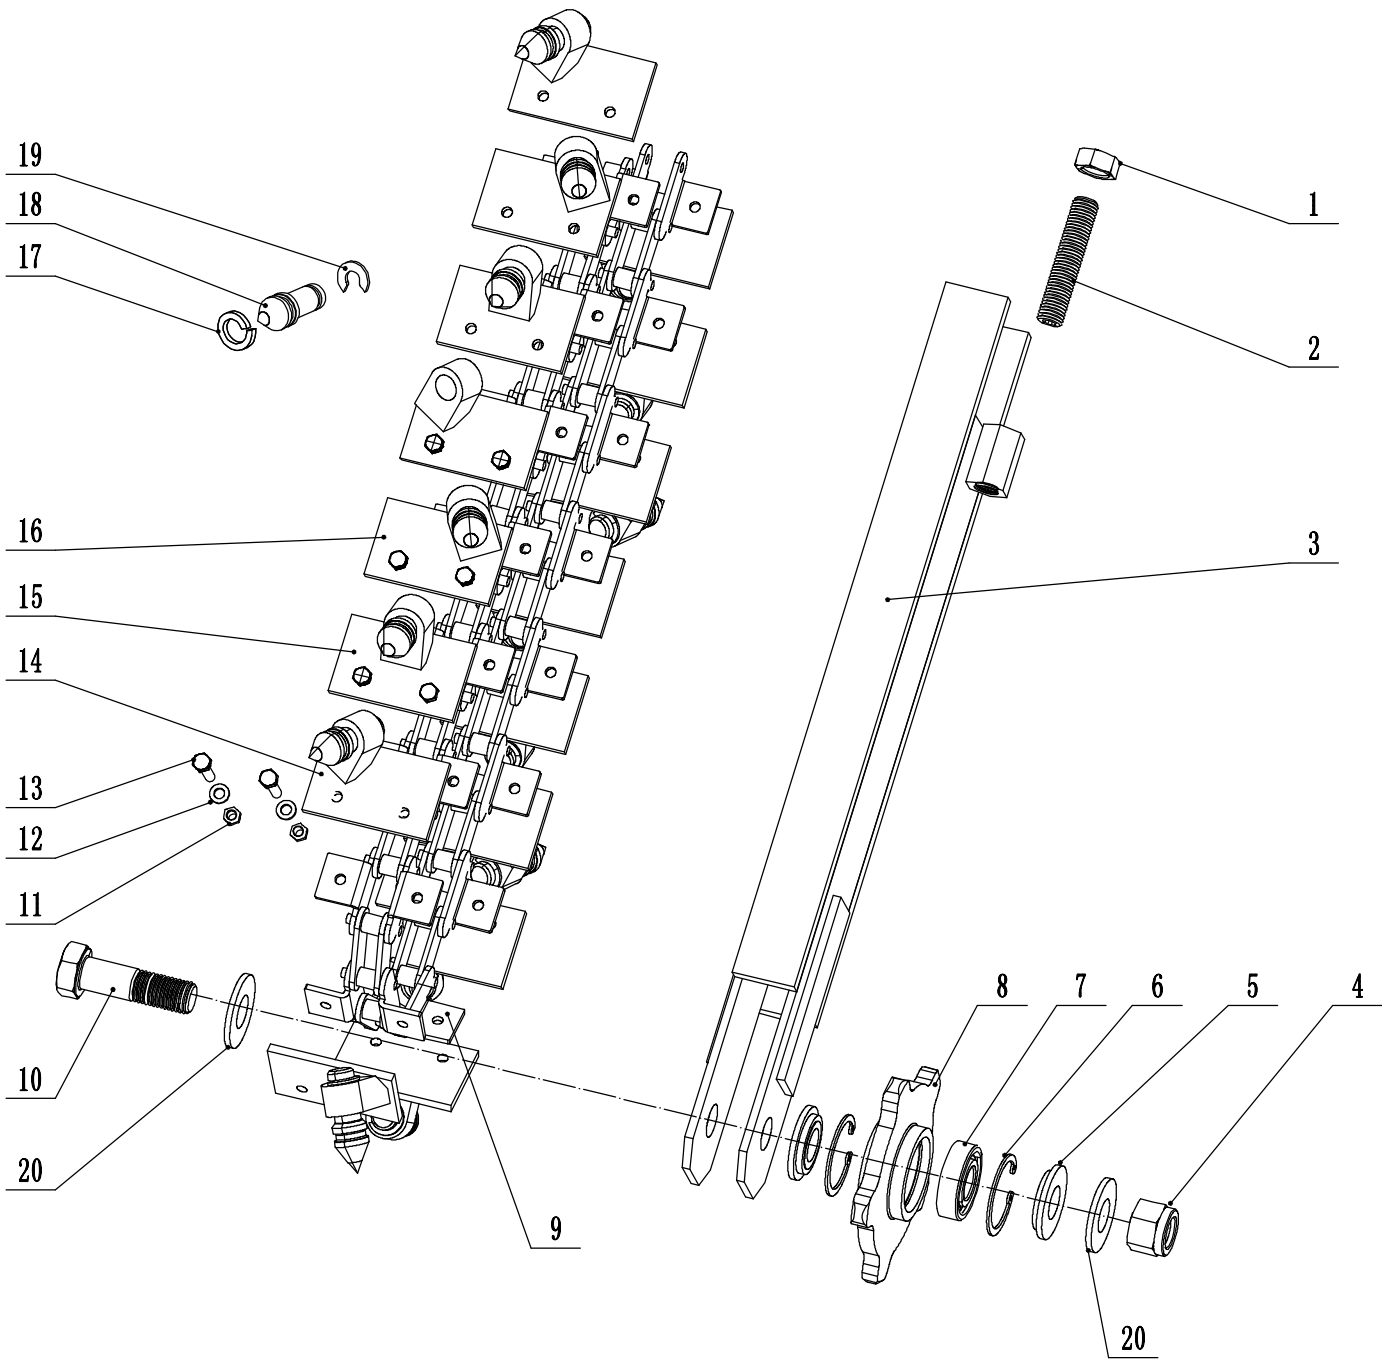

6 Big sprocket assembly

6 Ersatzteilliste WB TR 126 H 2025			
Nr.	Ersatzteilnummer	Bezeichnung Deutsch	Anzahl
1	0201016000	Nuss	1
2	0105016080	Lochschraube	1
3	KG12030250/49	Kettenarm	1
4	0202020000	Mutter	1
5	KG12030281	Scheibe	2
6	0901052000	Ring	2
7	6304-2RS	Lager	1
8	KG12030280	Zahnrad	1
9	KG12030290	Kette	1
10	KG12030282/04	Bolzen	1
11	0202006000	Sechskant Sicherungsmutter	42
12	0301006000	Scheibe	42
13	0101006020	Schraube	42
14	KG12030300	Zahnhalter	7
15	KG12030310	Zahnhalter	7
16	KG12030320	Zahnhalter	7
17	0401016000	Federscheibe	21
18	KG12030330	Zahn	21
19	KG12030340	Sicherungsring	21
20	0301020000	Unterlegscheibe	2