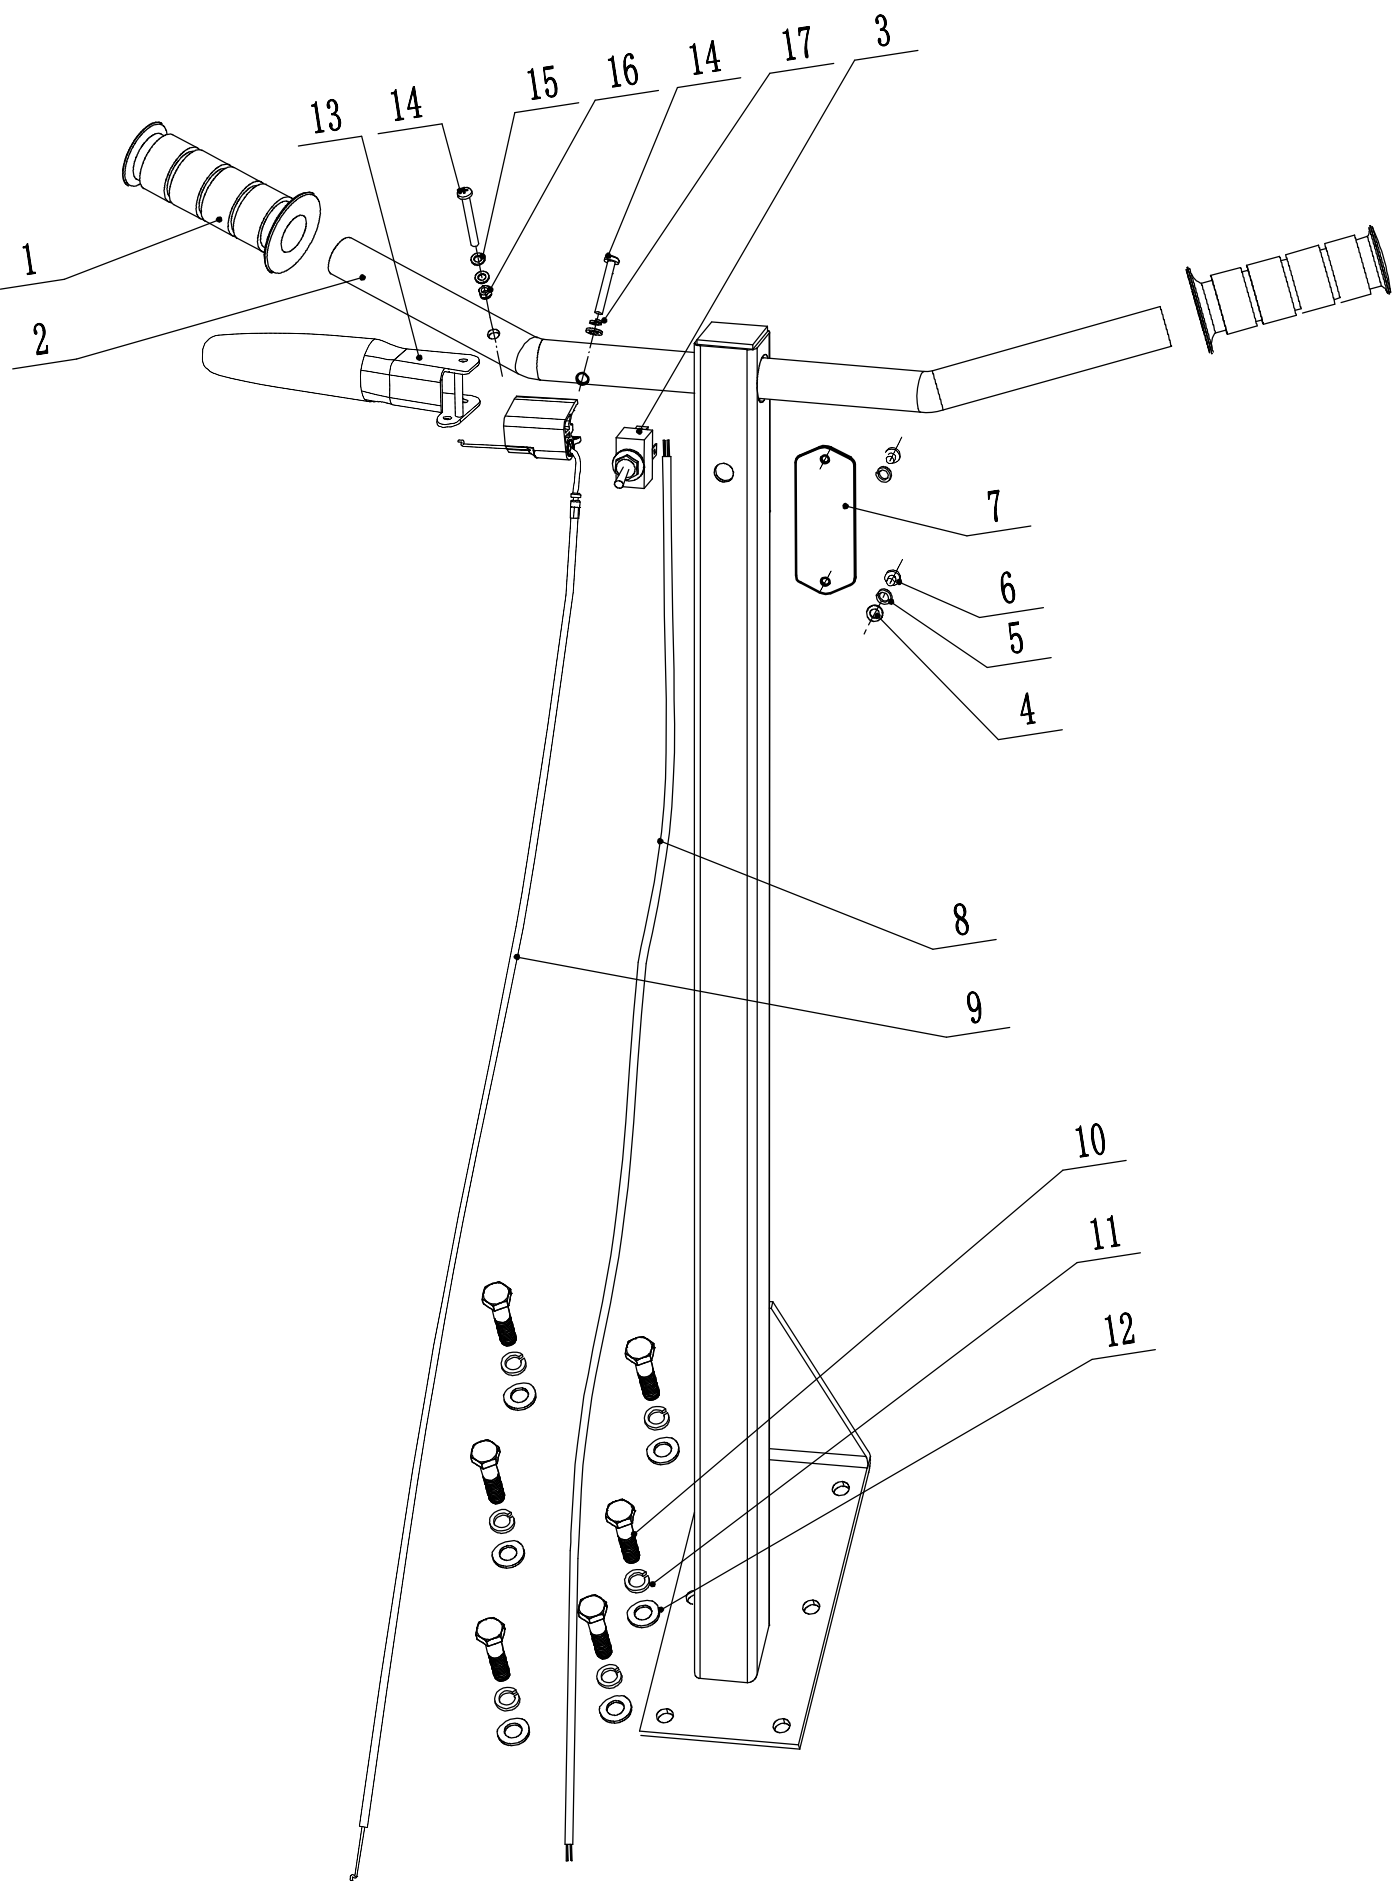

7 Ersatzteilliste WB TR 126 H 2025			
Nr.	Ersatzteilnummer	Bezeichnung Deutsch	Anzahl
1	45A0323010	Griffhülle	3
2	KG12030440A/22	Holm	1
3	KG12030450	Schalter	1
4	0301005000	Unterlegscheibe	4
5	0401005000	Scheibe	2
6	0104005010	Schraube	2
7	KG12030500	Kabelbox Schild	1
8	KG12031000	Kabel	1
9	KG12030480	Gaszug	1
10	0101010025	Schraube	6
11	0401010000	Scheibe	6
12	0301010000	Scheibe	6
13	KG12030941/22	Griff	1
14	0104006040	Schraube	2
15	0301006000	Scheibe	3
16	0202006000	Sechskant Sicherungsmutter	1
17	0401006000	Scheibe	1