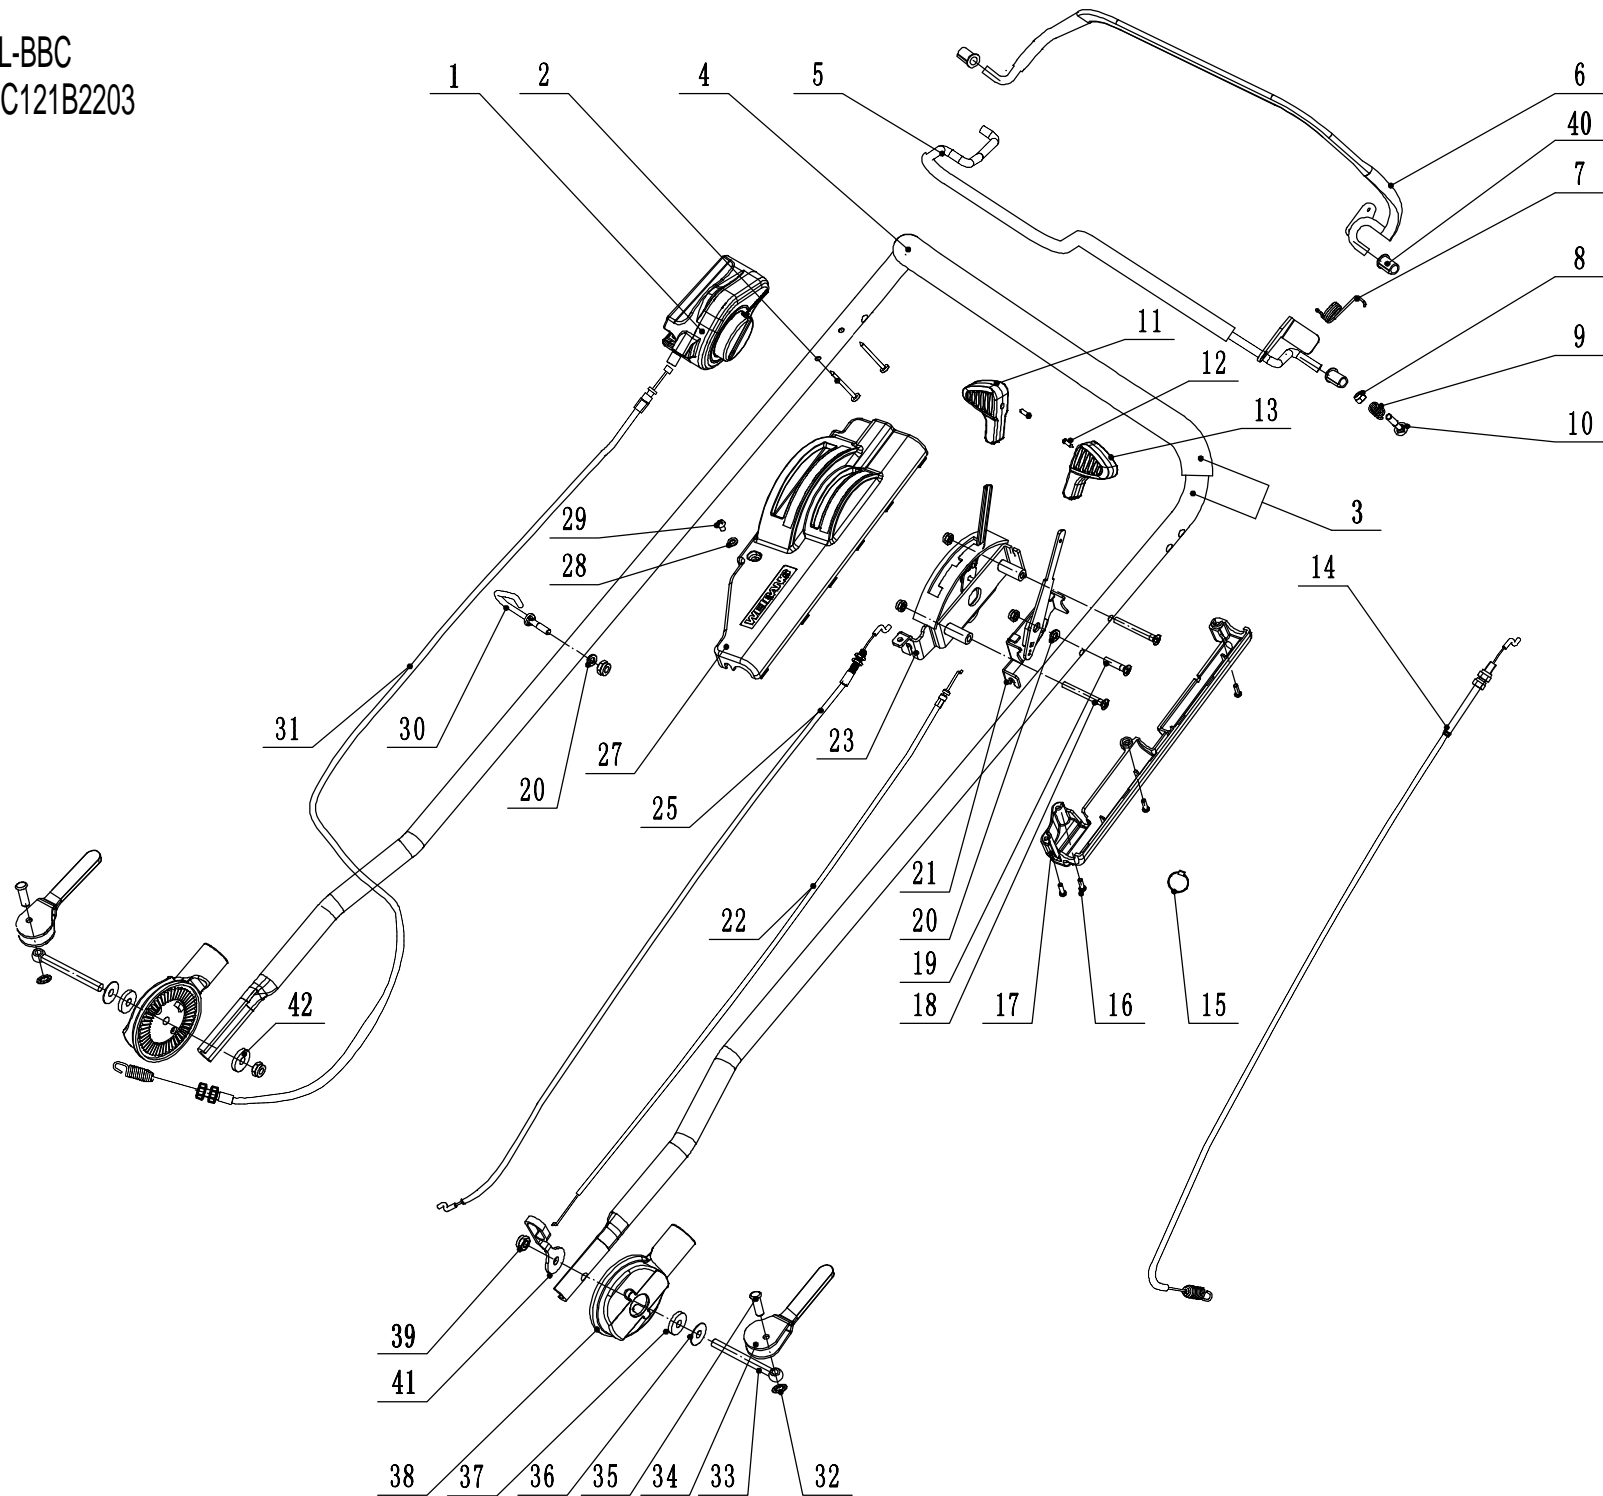

Model:WB537SCV AL-BBC
Service code:W537VC121B2203
Handle and controls

6	Ersatzteilliste WB 537 SC V AL A BBC			2025
Nr.	Ersatzteilnummer	Bezeichnung Deutsch	Bezeichnung Englisch	Anzahl
1	BBC010000000	Kontrolle Messerkupplung	Knife Clutch Controller	1
2	0113050037	Schraube	Screw	2
3	5380501010SB/44	Holm	538BBC-Handle	1
4	GM56E010000082	Griffschutz	Handle Sleeve	1
5	5380504030B/40	Griff Messerkupplung	Blade Clutch Lever Welding	1
6	5380504010B/40	Kupplungshebel	Clutch Lever Weldment	1
7	GM48A030000020	Feder	Torsional Spring	1
8	0202006000	Sechskant Sicherungsmutter	Lock Nut - M6	5
9	GM48A030000030	Feder	Limit Spring	1
10	0107006050	Bolzen	Bolt - M6x50	1
11	5380508010	Knopf Geschwindigkeit schwarz	Grip - Speed Lever	1
12	0106003013	Schraube	Screw - ST2.9x13	2
13	5380510010	Kappe für Gasgriff	Grip - Throttle Lever	1
14	LH206-1185-S	Kupplungskabel	Clutch Cable	1
15	ZD8/200	Kabelbinder	Tie	3
16	0113040018	Schraube	Screw	4
17	5020501040S	Schutz	Control Box Lower Cover	1
18	0108006060	Schraube	Screw - M6x60	2
19	0108006050	Schraube	Screw - M6x50	1
20	0301006000	Scheibe	Washer - M6	2
21	5380512010	Hebel	Throttle Control Bracket	1
22	YM72-1115-A	Gaszug	Throttle Cable	1
23	5020501050S	Verstellsegment	Speed Control Bracket	1
25	TX120-1070-S	Bowdenzug Fahrgeschwindigkeit	Speed Control Cable	1
27	5020501030S	Schutz	Control Box Upper Cover	1
28	0301005000	Unterlegscheibe	Washer - M5	1
29	0104005012	Schraube	Cross Slot Bolt - M5x12	1
30	4510511010	Halte Öse für Startseil	Hook - Starter Rope	1
31	DLH137-1440	Kupplungskabel	Knife Clutch Rope	1
32	4510114030	Buchse	Grip Cap	2
33	GM48S000000100	Bolzen	Connecting Bolt	2
34	GM56A100400000	Hebel	Lever	2
35	0801008025	Stift	Axis Pin	2
36	GM56A100000040/04	Scheibe	Spacer	2
37	GM56A100000050/02	Scheibe	Spacer	2
38	GM48S030200000	Verstellsegment	Height Adjuster Segment	2
39	0203008000	Mutter	Lock Nut - M8	2
40	76G506000	Hülse	Handle wear cover	3
41	GM48S000000090/01	Kabelführung	Clip	1
42	0302008000	Unterlegscheibe	Big flat washer - M8	1