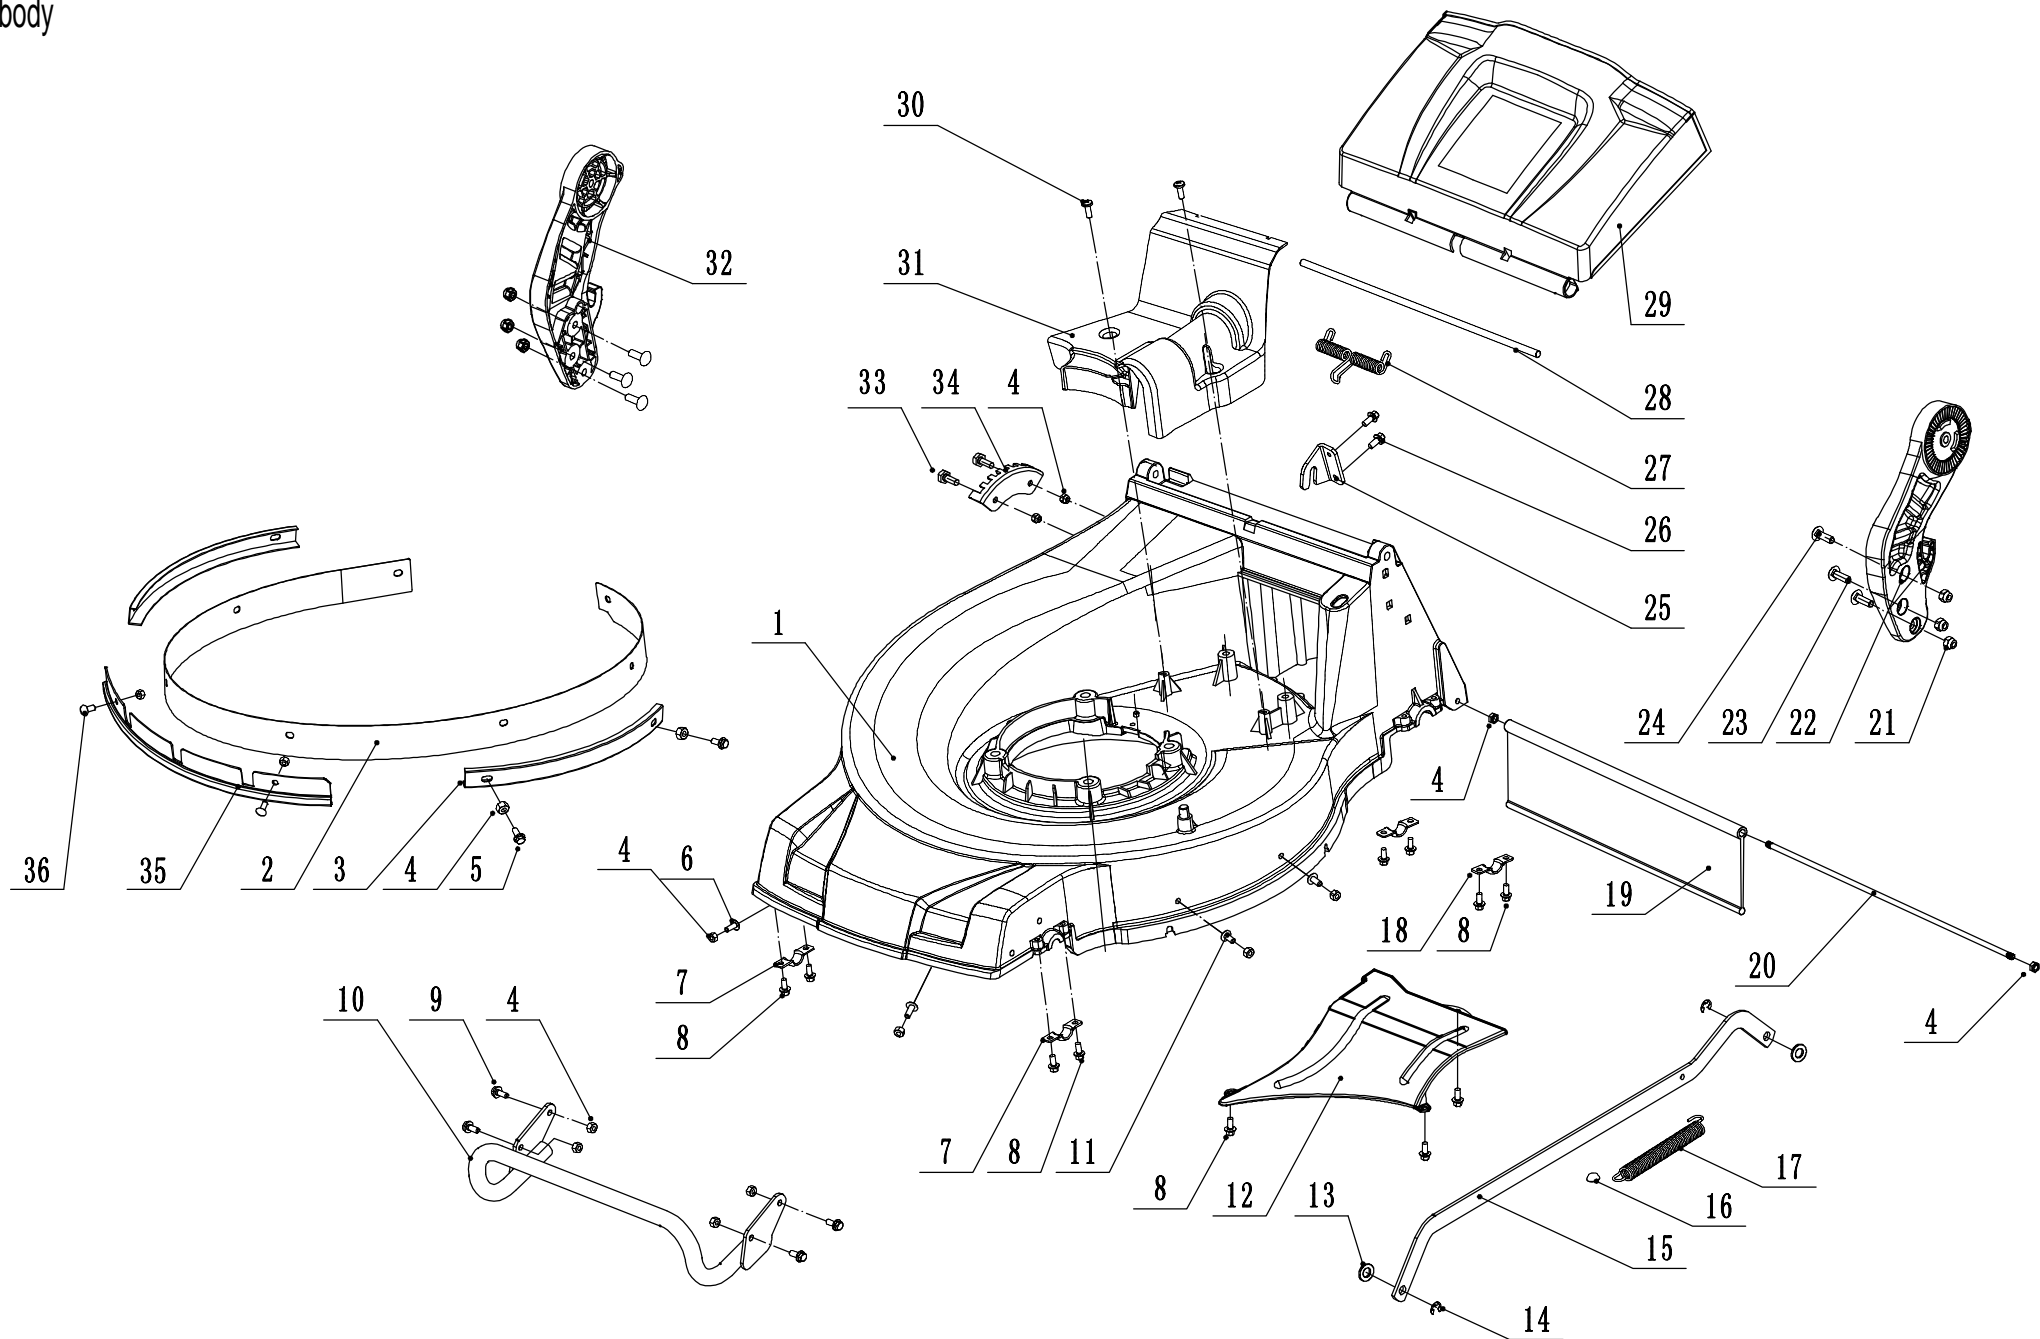

Model:WB537SCV AL-BBC

Service code:W537VC121B2203

Main body

2	Ersatzteilliste WB 537 SC V AL A BBC 2025			
Nr.	Ersatzteilnummer	Bezeichnung Deutsch	Bezeichnung Englisch	Anzahl
1	5380101010B1/44	Gehäuse	Chassis	1
2	5340110010/40	Verschleißeinlage	Inner Arc Plate	1
3	5340109010/40	Gehäuseschutz (außen)	Outside skirt	2
4	0202006000	Sicherungsmutter	Lock Nut - M6	17
5	0102006010	Bolzen	Bolt - M6x10	4
6	0109006016	Schraube	Screw - M6x16	3
7	4820208010	Lagerhalter vorn	Front Bearing Bracket	2
8	4820104010	Schraube	Screw - M6x12	11
9	0102006016	Flanschschraube	Bolt - M6x16	3
10	5380108010/40	Stoßstange	Bumper Weldment	1
11	0109006014	Schraube	Screw - M6x14	4
12	GM53N000000040/44	Schutz	Bottom Baffle	1
13	4820306013	Nylon Scheibe	Washer	2
14	1301008000	Sicherungsring	Check Ring - M8	2
15	5380313010/40	Verbindungsstange	Connecting Rod	1
16	4820307011	Sicherrungsring	D Check Cap	1
17	5310316010	Feder	Connecting Rod Spring	1
18	5320114020/02	Halterung	Upper Bearing Bracket	2
19	5320125010	Schutz	Trailing Flap	1
20	5340116010/02	Stange	Pivot - Trailing Flap	1
21	0202008000	Sicherungsmutter	Lock Nut - M8	6
22	GM48S000000070/40	AVS Halter links	Left Handle Bracket	1
23	0107008020	Schraube	Hexagon Flange Bolt - M8x20	4
24	4510513010/02	Bolzen	Hexagon Flange Bolt - M8x25	2
25	GM53N000000030/02	Klammer	Bracket	1
26	0102006012	Bolzen	Bolt - M6x12	2
27	5380106010	Feder	Rear Cover Spring	1
28	5380105010/01	Stange hintere Abdeckung	Rear Cover Pivot	1
29	5380104010	Hintere Abdeckung	Rear Cover	1
30	4820104011	Sechskant Lochschraube	Screw - M6x12	2
31	5380103010S	Riemenschutz	Belt Shield	1
32	GM48S000000080/40	AVS Halter rechts	Right Handle Bracket	1
33	0101006014	Bolzen M6x14	Bolt - M6x14	2
34	GM53N000000020/01	Höhenverstellsegment	Graduator	1
35	5380115010/40	Frontanfahrerschutz	Aluminum chassis front guard	1
36	0109006016	Schraube	Screw - M6X18	2