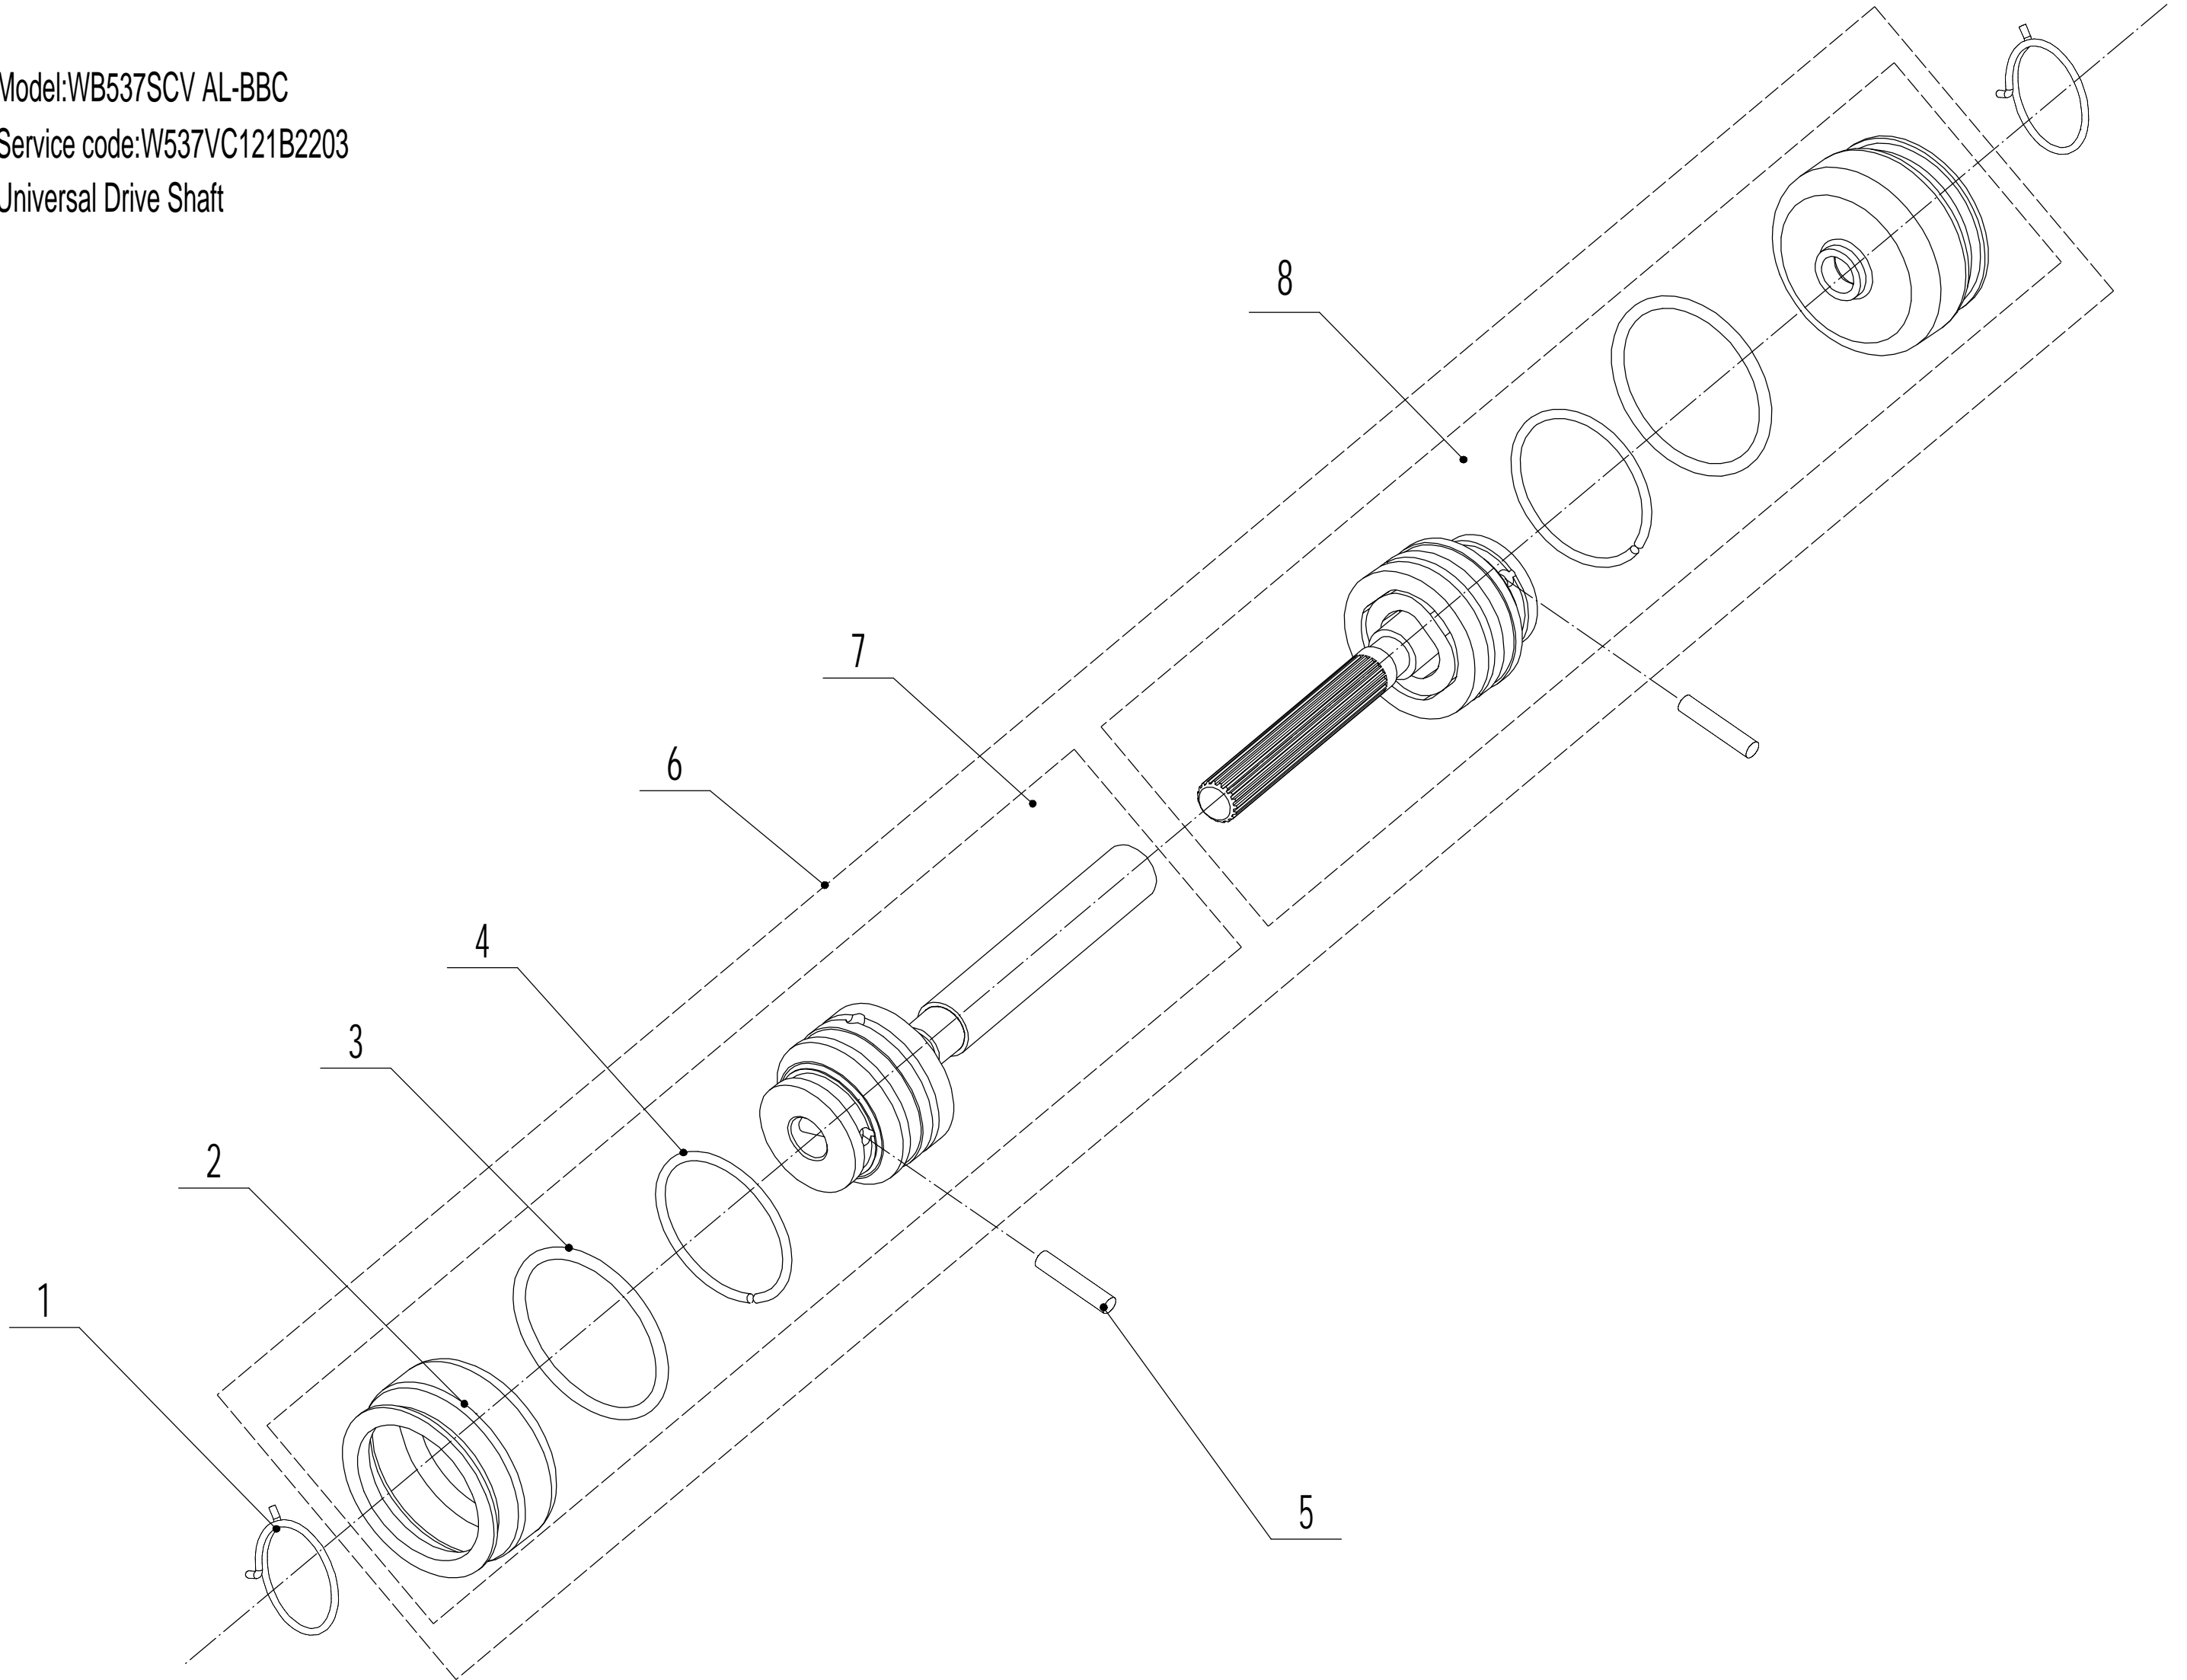

Model:WB537SCV AL-BBC
Service code:W537VC121B2203
Universal Drive Shaft

8	Ersatzteilliste WB 537 SC V AL A BBC			2025
Nr.	Ersatzteilnummer	Bezeichnung Deutsch	Bezeichnung Englisch	Anzahl
1	HQA020000020	Ring	Check Ring	2
2	HQA020000080	Staubschutz	Anti-Dust Shield	2
3	1401028003	Ring	O-Ring	2
4	HQA020000030	Checkring	Check Ring	2
5	HQA020000090	Stift	Pin	2
6	Y26ZCD02	Kardanwelle	Universal Drive Shaft	1
7	Y26ZCDA01	Kardanantrieb	Universal Drive Shaft A	1
8	Y26ZCDB01	Kardanantrieb	Universal Drive Shaft B	1