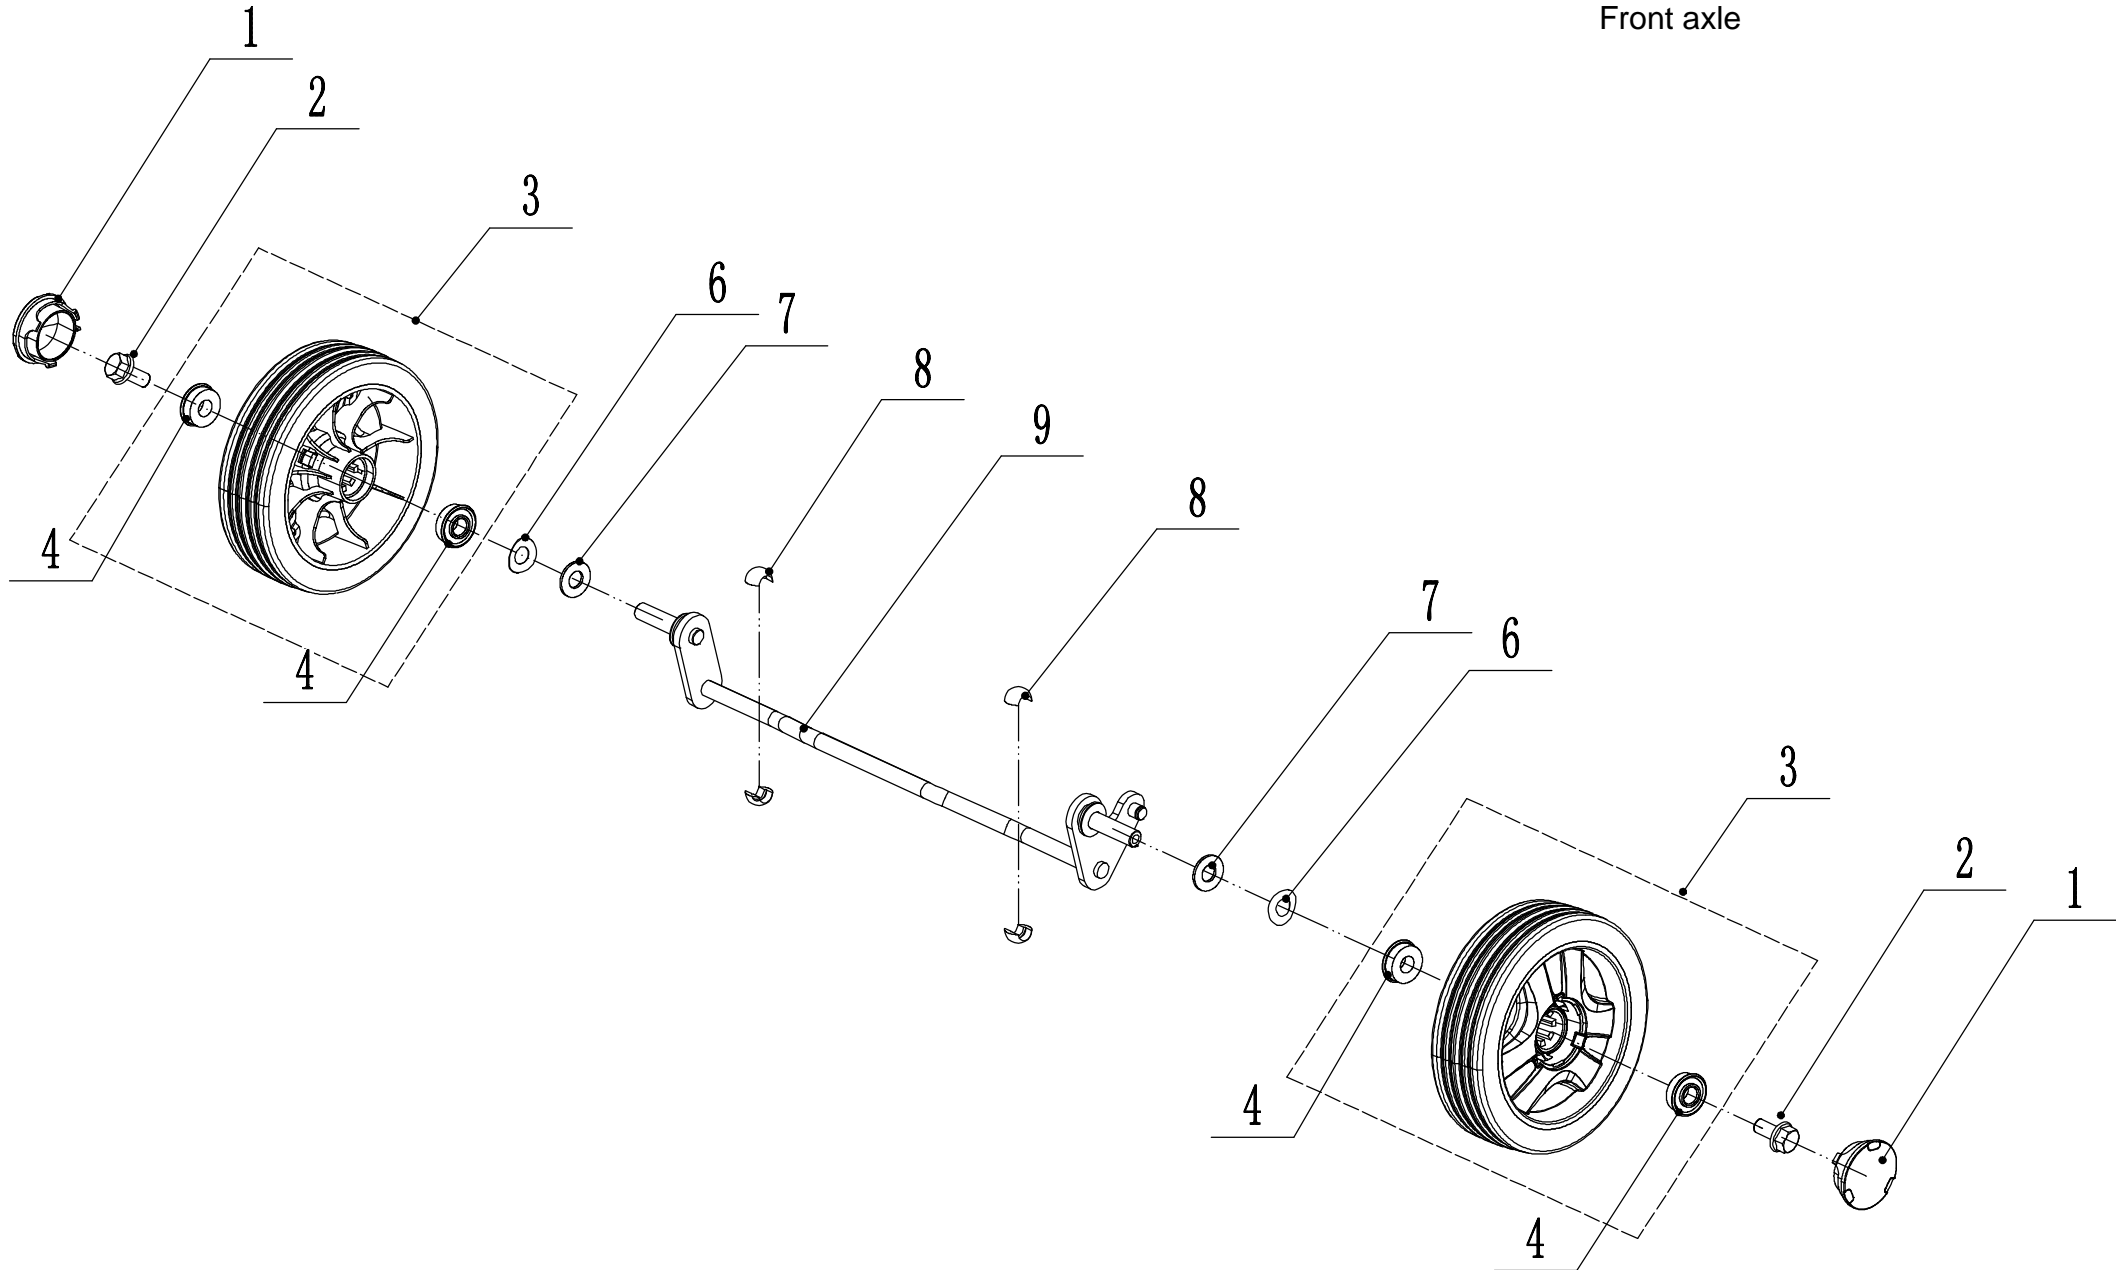

Model:WB537SCV AL-BBC

Service code:W537VC121B2203

Blade system

3	Ersatzteilliste WB 537 SC V AL A BBC 2025			
Nr.	Ersatzteilnummer	Bezeichnung Deutsch	Bezeichnung Englisch	Anzahl
1	BBC06030/22	Halter	Bracket	1
2	4820102010	Schraube	Screw - 3/8x16x28	3
3	5310401010	Keil	Key	2
4	BBC/WB	Messerkupplung	BBC Clutch	1
5	GM53N000000050/02	BBC Halter	BBC Fixed Frame	1
6	0103006020	Bolzen	Screw - M6x20	1
7	0301008000	Unterlegscheibe	Washer - M8	1
8	0401008000	Federscheibe	Spring Washer - M8	1
9	0101008065	Bolzen	Bolt - M8x65	1
10	5380401010WB-22	Messer	Blade	1
11	BBC30A000000040/04	Dichtungsring	Central Gasket	1
12	0403010000	Federscheibe	Spring Washer - M10	3
13	5320405010	Messerschraube	Central Bolt - 3/8x24x51	1
14	0103010020B	Schraube - M10x20	Screw - M10x20	2
15	5380515020B	Feder	Spring	1

Model: WB537SCV AL-BBC
Service code: W537VC121B2203
Front axle

4	Ersatzteilliste WB 537 SC V AL A BBC			2025
Nr.	Ersatzteilnummer	Bezeichnung Deutsch	Bezeichnung Englisch	Anzahl
1	5380207010	Radkappe (neue Alu-Räder)	Wheel Cap	2
2	0102008016	Bolzen	Bolt - M8x15	2
3	5380205010/40	Alu Rad	8" Wheel Assembly	2
4	5310213010	Lager	Bearing	4
6	5310211010/02	Federscheibe	Spacer	2
7	5310210010/02	Scheibe	Wheel Axis Washer	2
8	5310209010	Lager	Spherical Bearing	4
9	5380201010/01	Vorderachse	Front Axle Weldment	1