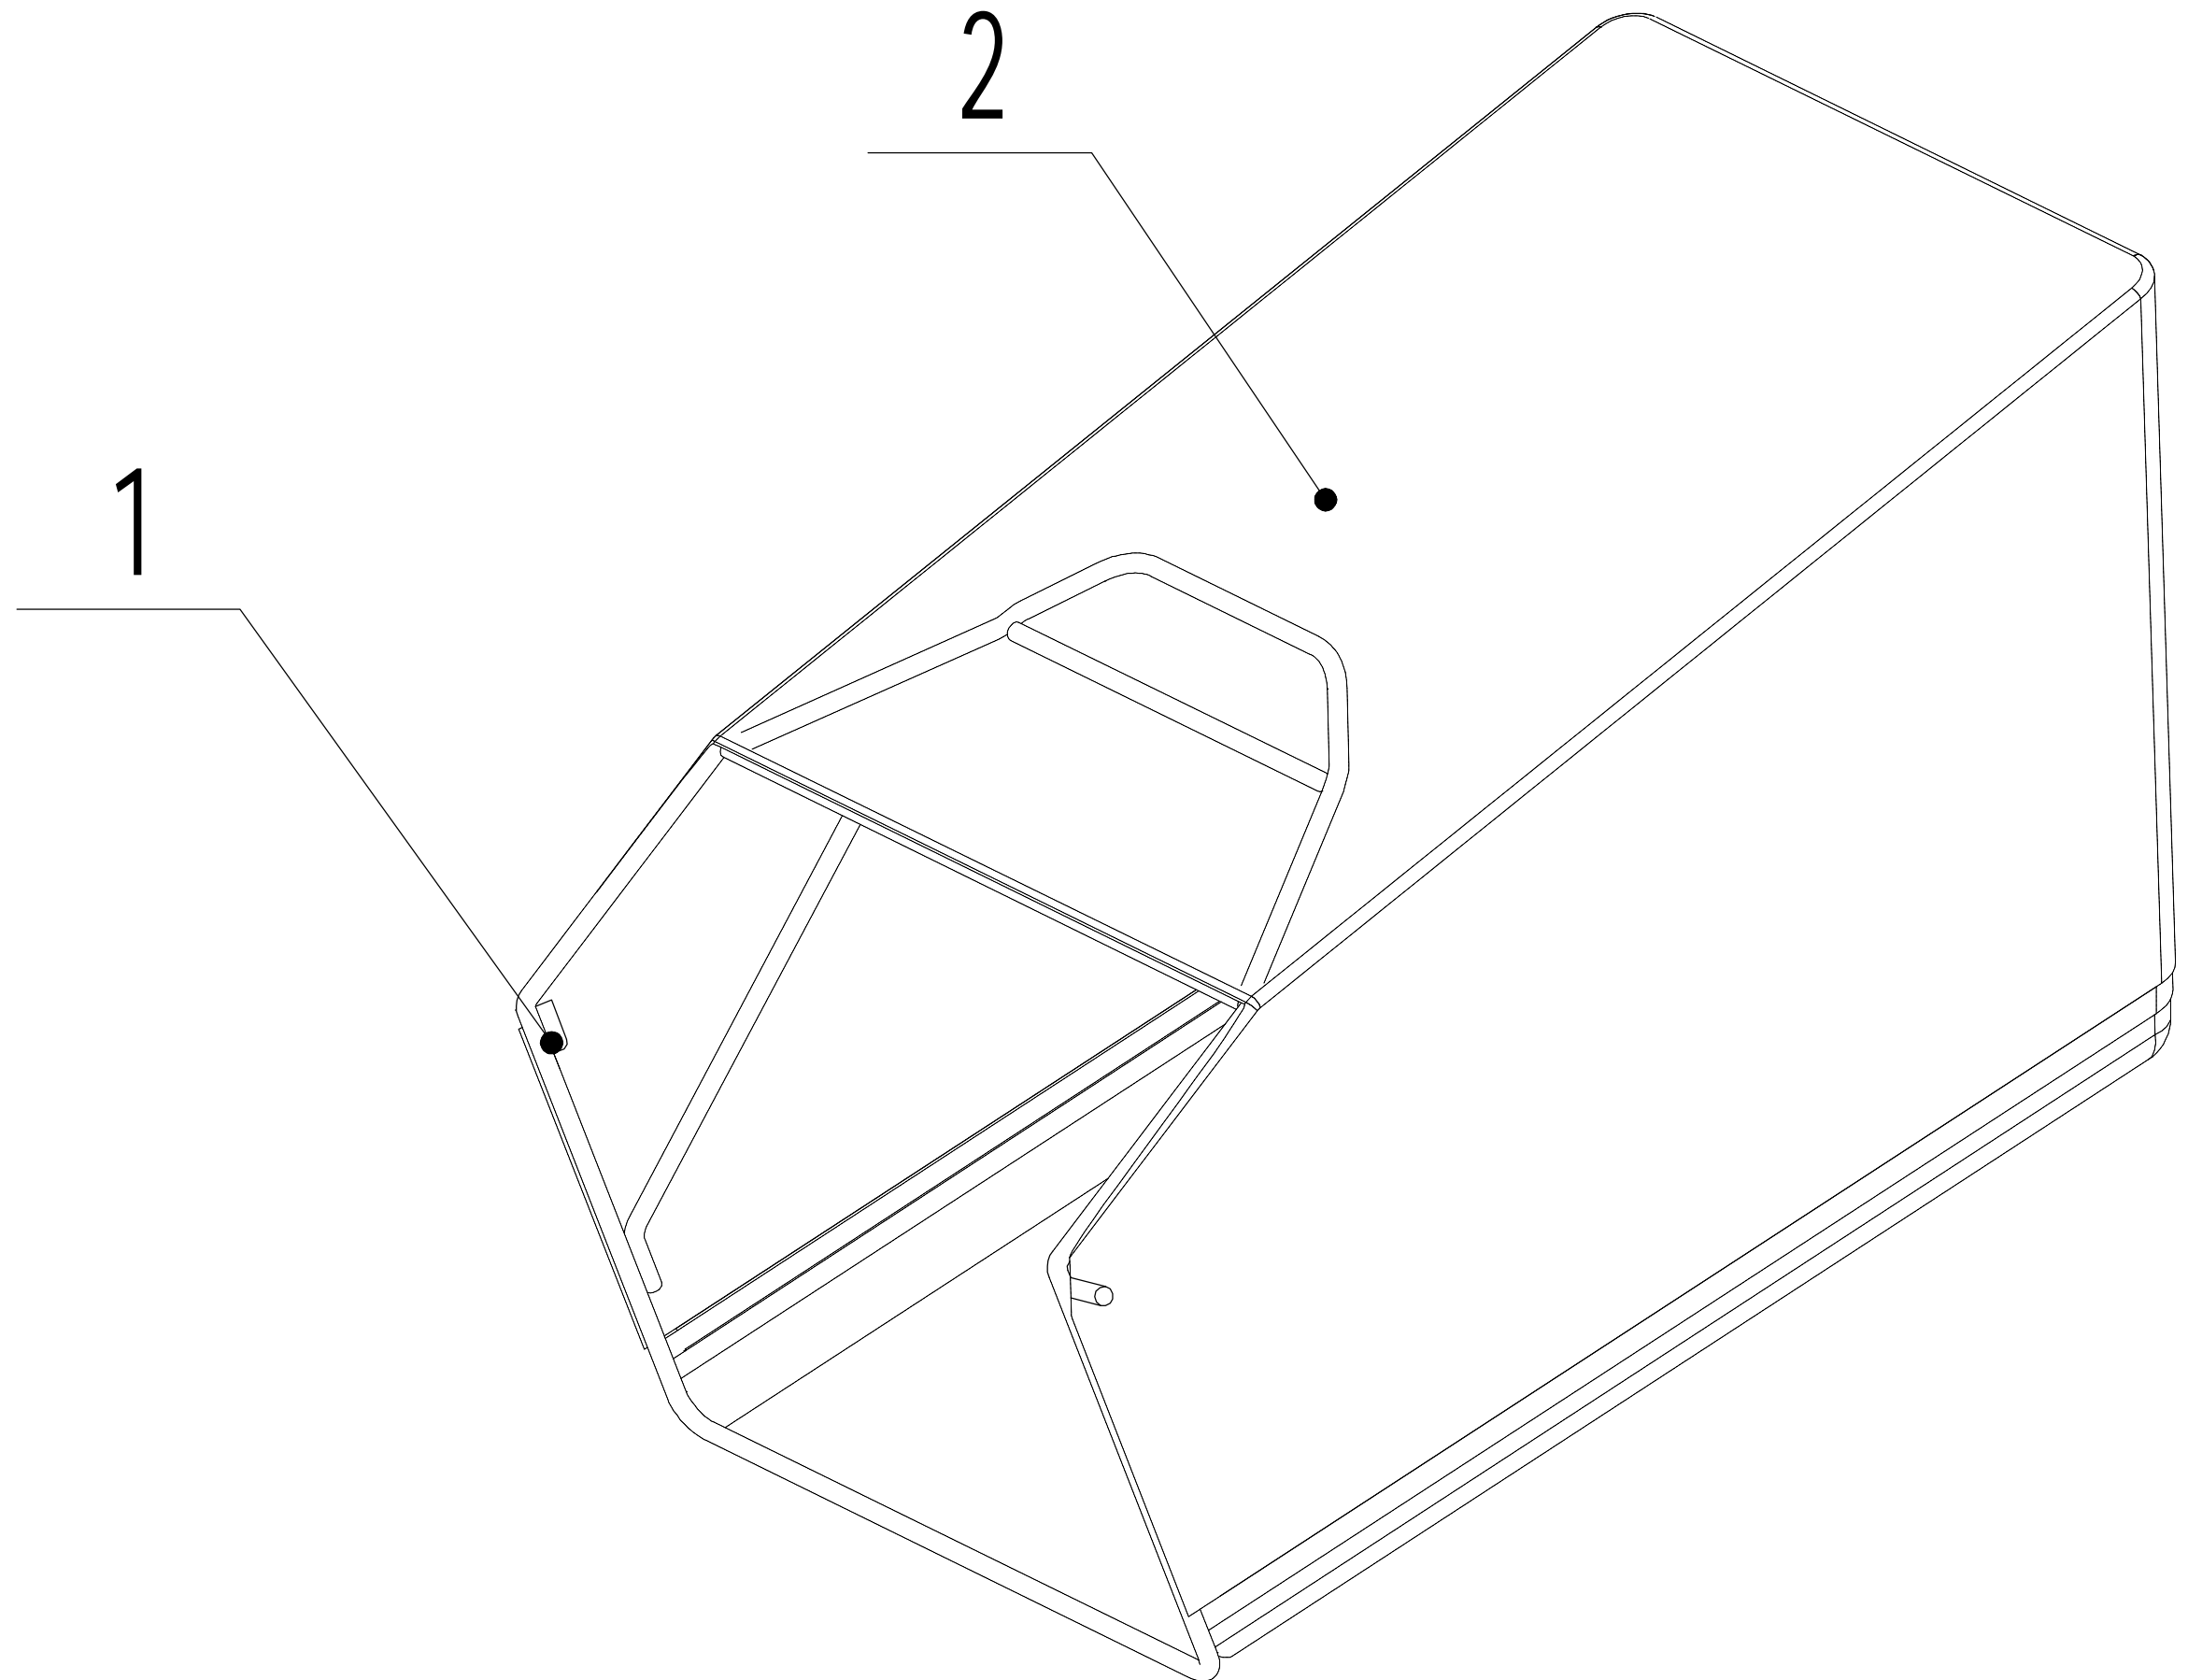

Model:WB537SCV AL-BBC

Service code:W537VC121B2203

Grass catcher

7	Ersatzteilliste WB 537 SC V AL A BBC			2025
Nr.	Ersatzteilnummer	Bezeichnung Deutsch	Bezeichnung Englisch	Anzahl
1	5380602010S/22	Gestell	Grass Catcher Frame	1
2	5340612010S/84	Fangsack	Grass Bag	1