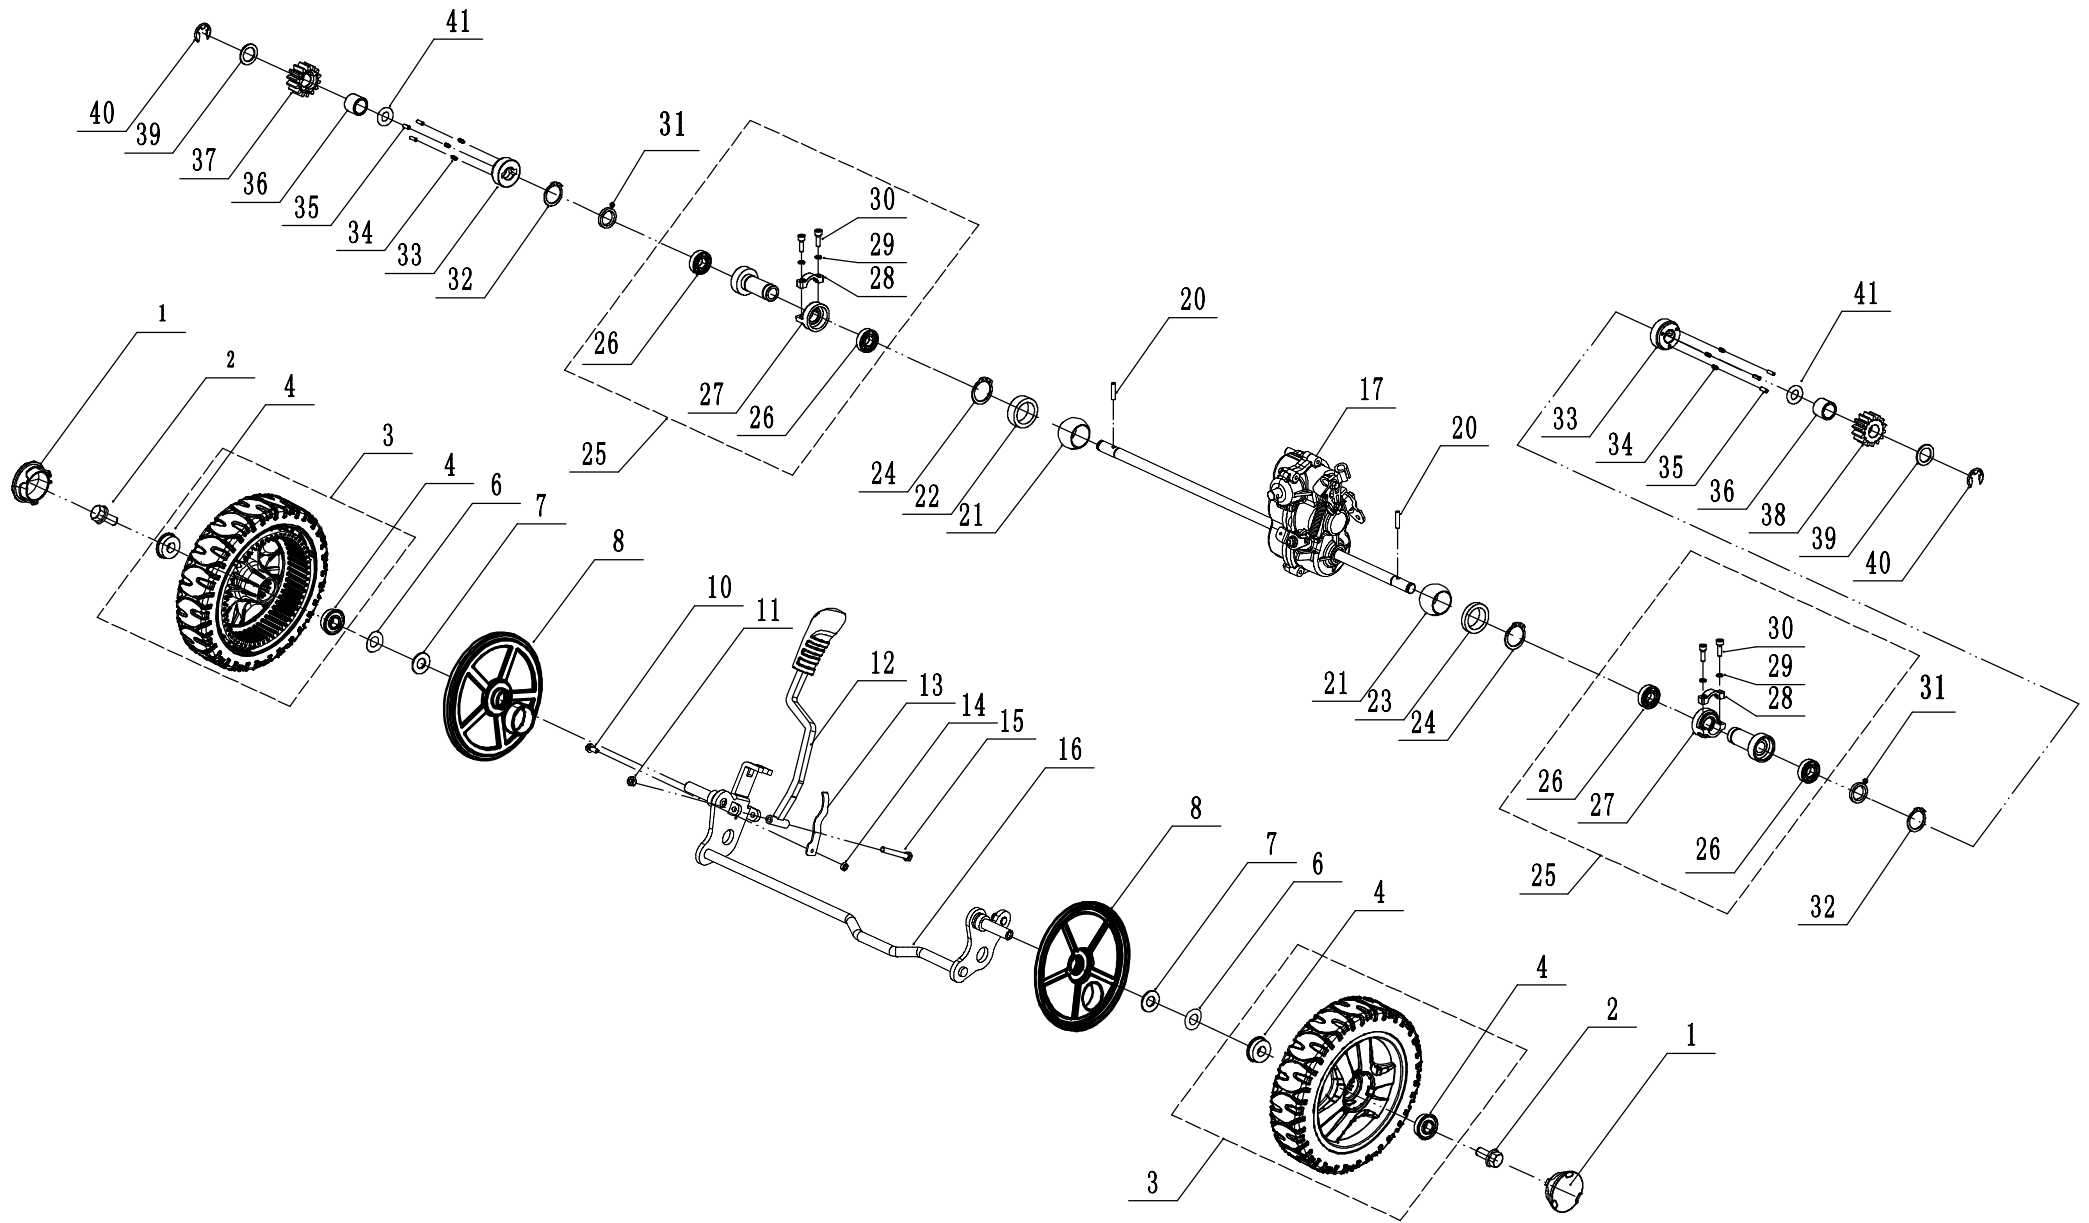

Model: WB537SCV AL-BBC
Service code: W537VC121B2203
Rear axle

5	Ersatzteilliste WB 537 SC V AL A BBC			2025
Nr.	Ersatzteilnummer	Bezeichnung Deutsch	Bezeichnung Englisch	Anzahl
1	5380207010	Radkappe	Wheel Cover	2
2	0102008016	Bolzen	Bolt - M8x15	2
3	5380310010/40	Hinterrad	9" Rear Wheel	2
4	5310213010	Lager	Bearing	4
6	5310211010/02	Federscheibe	Spacer	2
7	5310210010/02	Scheibe	Washer	2
8	5340310020	Staubschutz	Anti-Dust Shield	2
10	0101006015	Schraube	Hexangular Bolt - M5x16	1
11	0202006000	Sechskant Sicherungsmutter	Lock Nut - M6	1
12	5380311010	Höheneinstellhebel	Adjustment Lever	1
13	5380314010/04	Feder	Flat Spring	1
14	0202005000	Sicherungsmutter	Lock Nut - M5	1
15	0101006055	Bolzen	Hexangular Bolt - M6x55	1
16	GM53C010100000/01	Hinterachse	Rear Axle Weldment	1
17	Y20538Z0	Getriebe	transmission assembly	1
20	HQ000100060	Stift	Pin	2
21	5320328010	Nylon Lager	Nylon Spherical Bearing	2
22	5320329010/02	Buchse	Rear Transmission Partition	1
23	4820326010/02	Scheibe	Bearing Bracket Left Washer	1
24	1001020000	Sicherungsring für Welle	Check Ring For Shaft	2
25	Y065320SF	Linker Lagersatz	Bearing Sheath Kit	2
26	R8-2RS	Kugellager	Deep Groove Ball Bearing	4
27	5320324022	Lagerblock	Bearing Bracket	2
28	5320324023	Klammer	Bearing Bracket Cover	2
29	0401005000	Scheibe	Spring Washer - M5	4
30	0103005020A	Sechskantschraube	Hexagon Socket Cap Screw - M5x20	4
31	GM48S010000010	Ring	Spacer	2
32	1001012000	Ring	Check Ring - M12	2
33	HQ000100050	Halter	One-Way Block	2
34	HQ000100040	Feder	Spring	6
35	HQ000100030	Stift	Pin	6
36	5320326010P	Buchse	Bearing	2
37	HQ000100020	Zahnrad (rechts)	Right Drive Pinion	1
38	HQ000100010	Zahnrad (links)	Left Drive Pinion	1
39	5020311010/04	Scheibe	Friction Mat	2
40	1301009000	Sicherungsring	Check Ring	2
41	1401025015	Ring	O-Ring	2