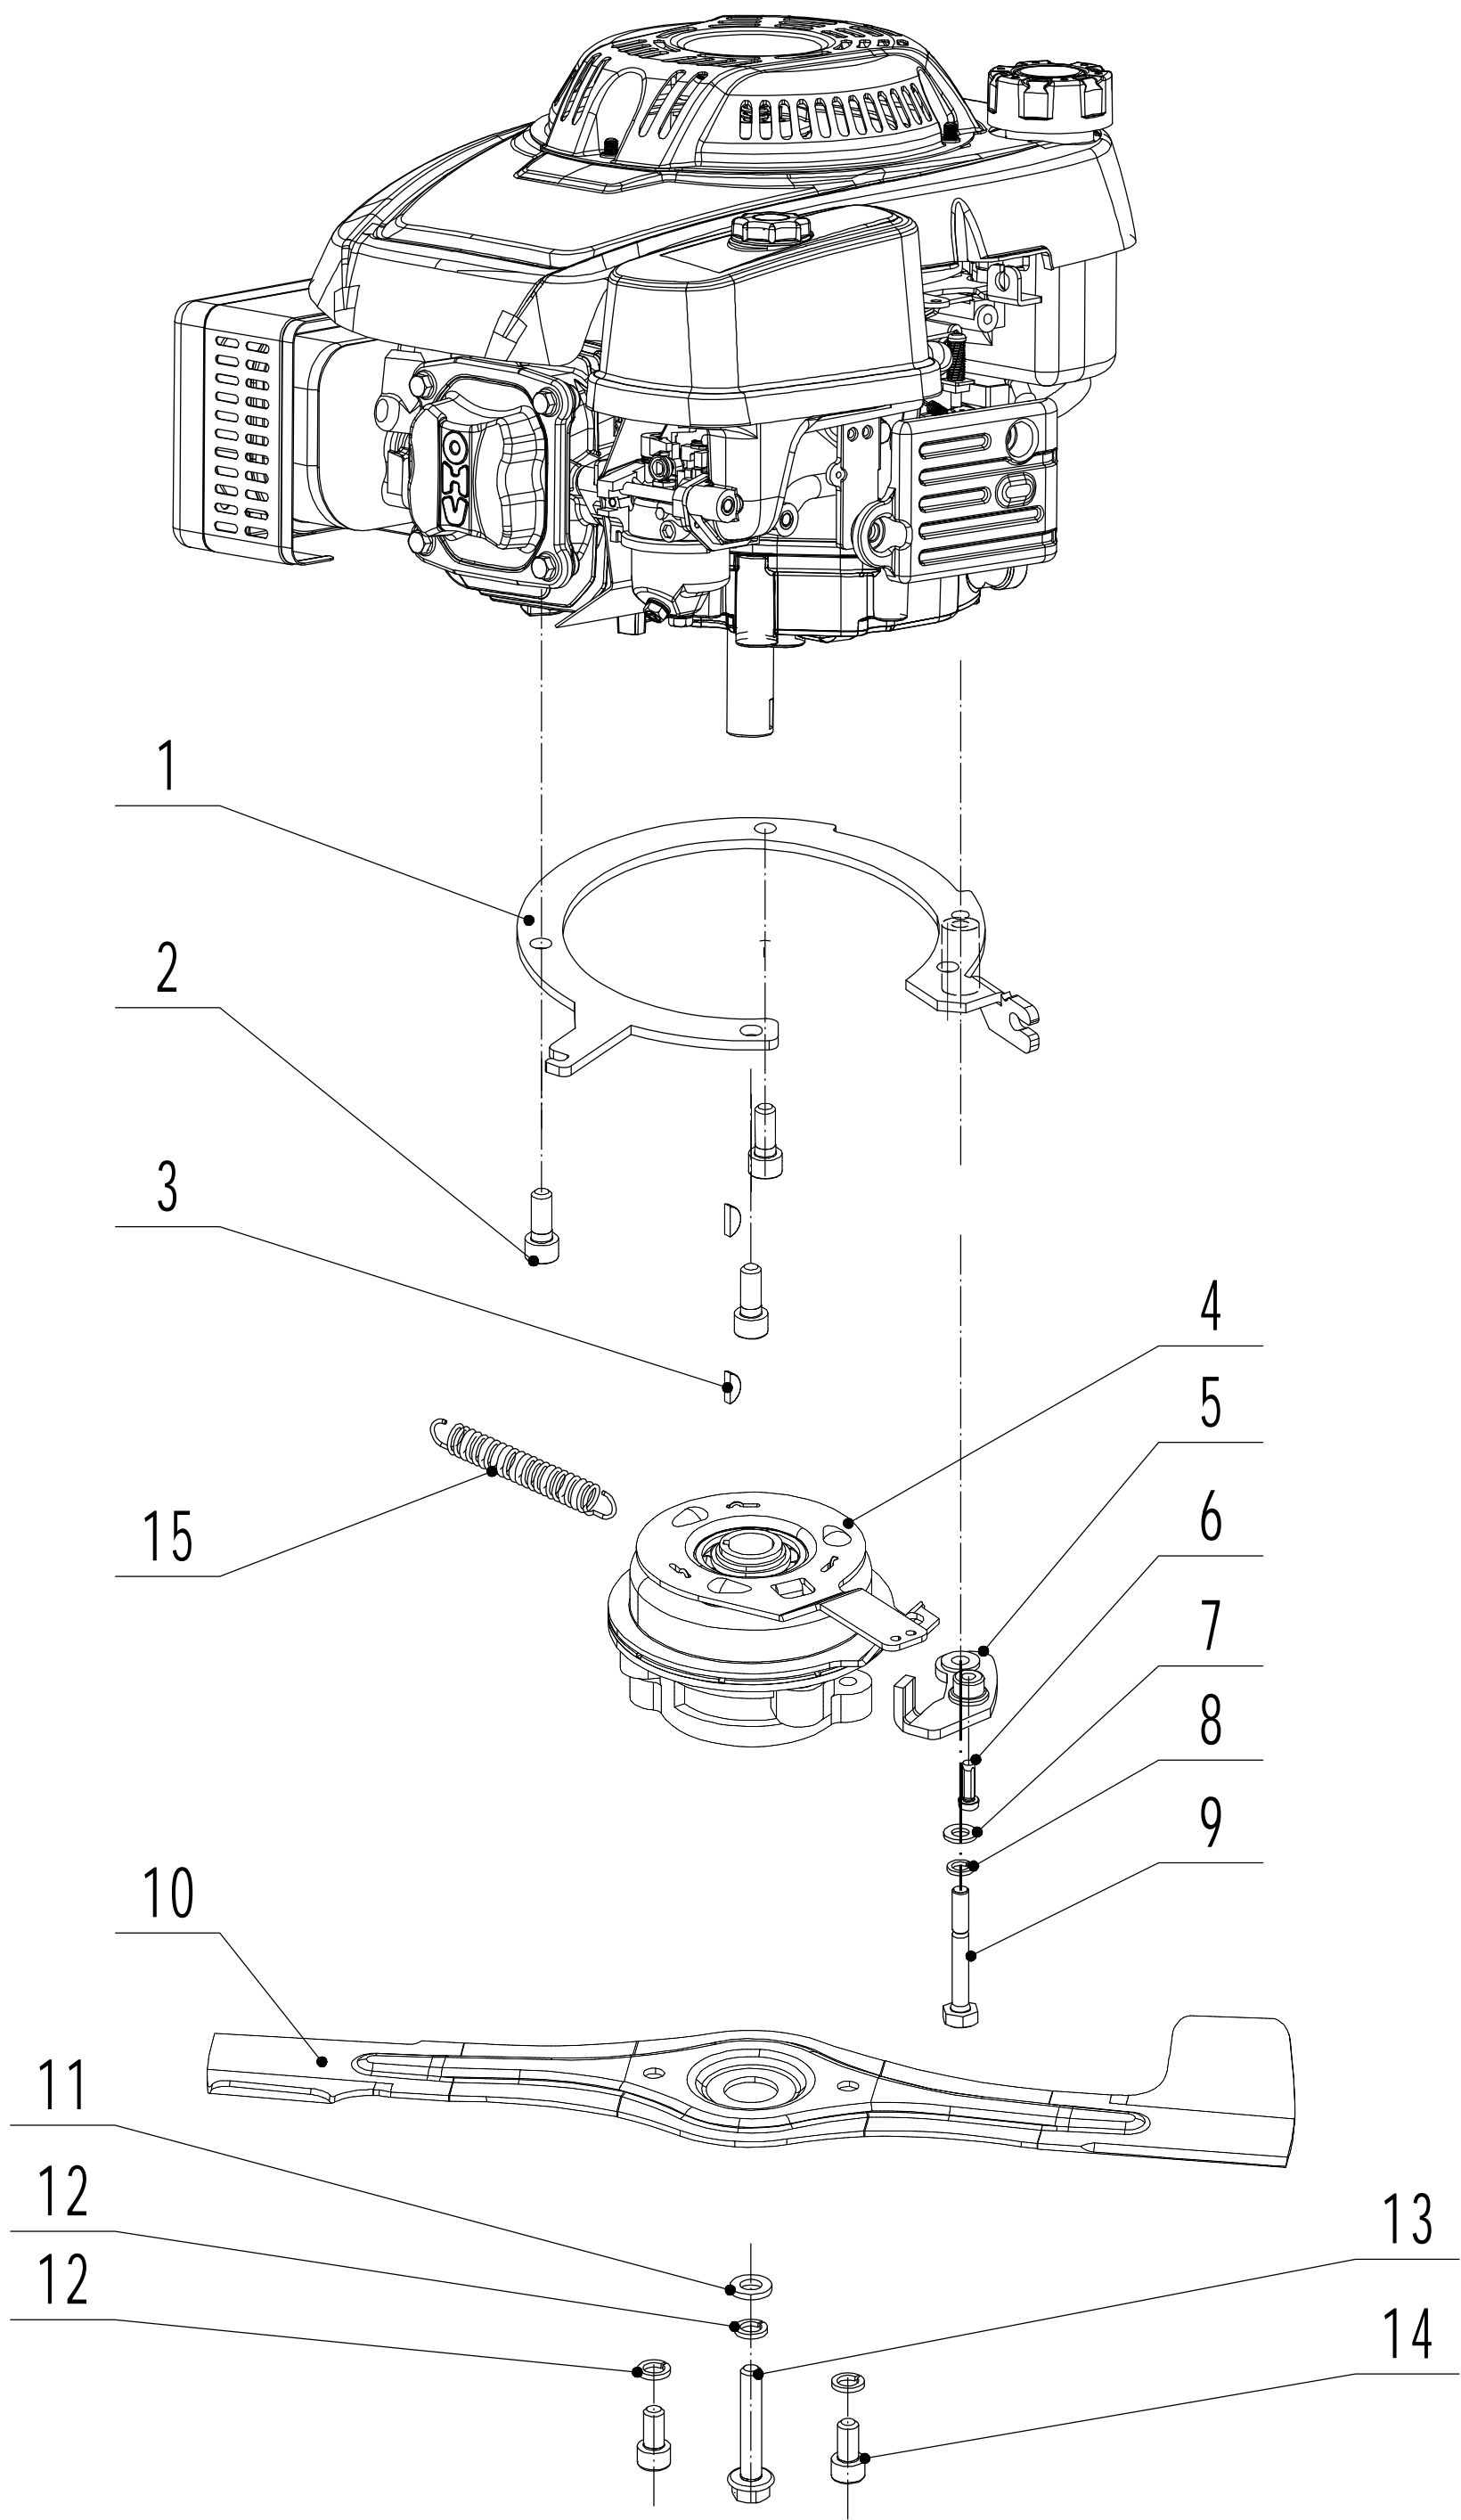

Model:WB537SCV AL-BBC

Service code:W537VC121B2203

Blade system

3	Ersatzteilliste WB 537 SC V AL A BBC 2025			
Nr.	Ersatzteilnummer	Bezeichnung Deutsch	Bezeichnung Englisch	Anzahl
1	BBC06030/22	Halter	Bracket	1
2	4820102010	Schraube	Screw - 3/8x16x28	3
3	5310401010	Keil	Key	2
4	BBC/WB	Messerkupplung	BBC Clutch	1
5	GM53N000000050/02	BBC Halter	BBC Fixed Frame	1
6	0103006020	Bolzen	Screw - M6x20	1
7	0301008000	Unterlegscheibe	Washer - M8	1
8	0401008000	Federscheibe	Spring Washer - M8	1
9	0101008065	Bolzen	Bolt - M8x65	1
10	5380401010WB-22	Messer	Blade	1
11	BBC30A000000040/04	Dichtungsring	Central Gasket	1
12	0403010000	Federscheibe	Spring Washer - M10	3
13	5320405010	Messerschraube	Central Bolt - 3/8x24x51	1
14	0103010020B	Schraube - M10x20	Screw - M10x20	2
15	5380515020B	Feder	Spring	1