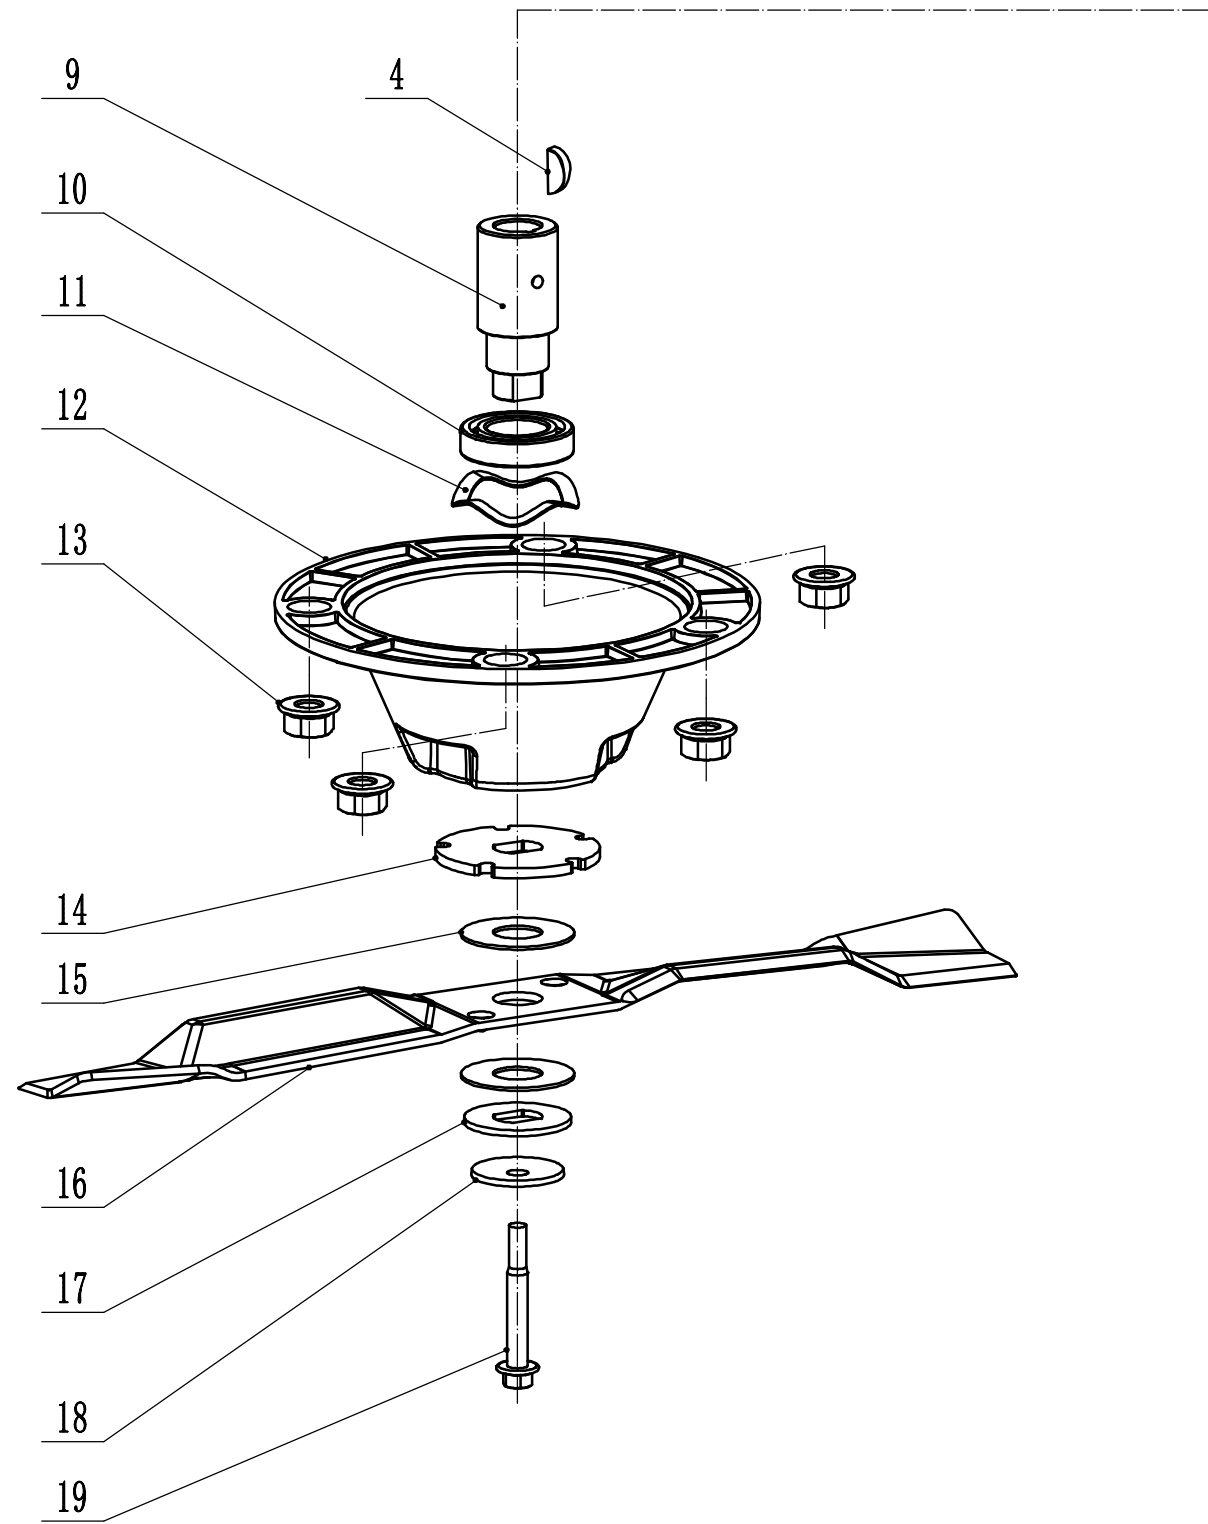

3 Blade system

3 Ersatzteilliste WB 536 SK V M GL 2025				
Nr.	Ersatzteilnummer	Bezeichnung Deutsch	Bezeichnung Englisch	Anzahl
1	GM53A050000000	Motorhalterung	Engine Base	1
2	GM53A000000070/02	Bolzen	Bolt	4
3	5320119011	Keilriemen	Belt - V10x805	1
4	4510401010	Keil	Key	2
5	0105006006	Lochschraube	Screw - M6x6	1
6	5020402070/02	Riemenscheibe	Pulley	1
7	GM53F000000080	Staubschutz	Dust cover	1
8	0106004013	Schraube	screw	4
9	GM53F000000070/02	Messerhalter	Adaptor	1
10	6006/2RS	Lager	Bearing	1
11	GM53A000000120	Federscheibe	Spring Washer	1
12	GM53A000000010	Spindelhalterung	Axle Protection Bracket	1
13	0204014000	Sicherungsmutter	Lock Nut - M14	4
14	GM53F000000040/04	Abstandshalter	Spacer	1
15	GM53F000000050	Friktionsscheibe	friction plate	2
16	GM53F000000030/32	Mulchmesser	Blade	1
17	GM53F000000060/04	GM53F000000060-04	Washer	1
18	5310406010/04	Scheibe	Spring Washer	1
19	GM53F000000090	Messerbolzen	Blade Bolt	1