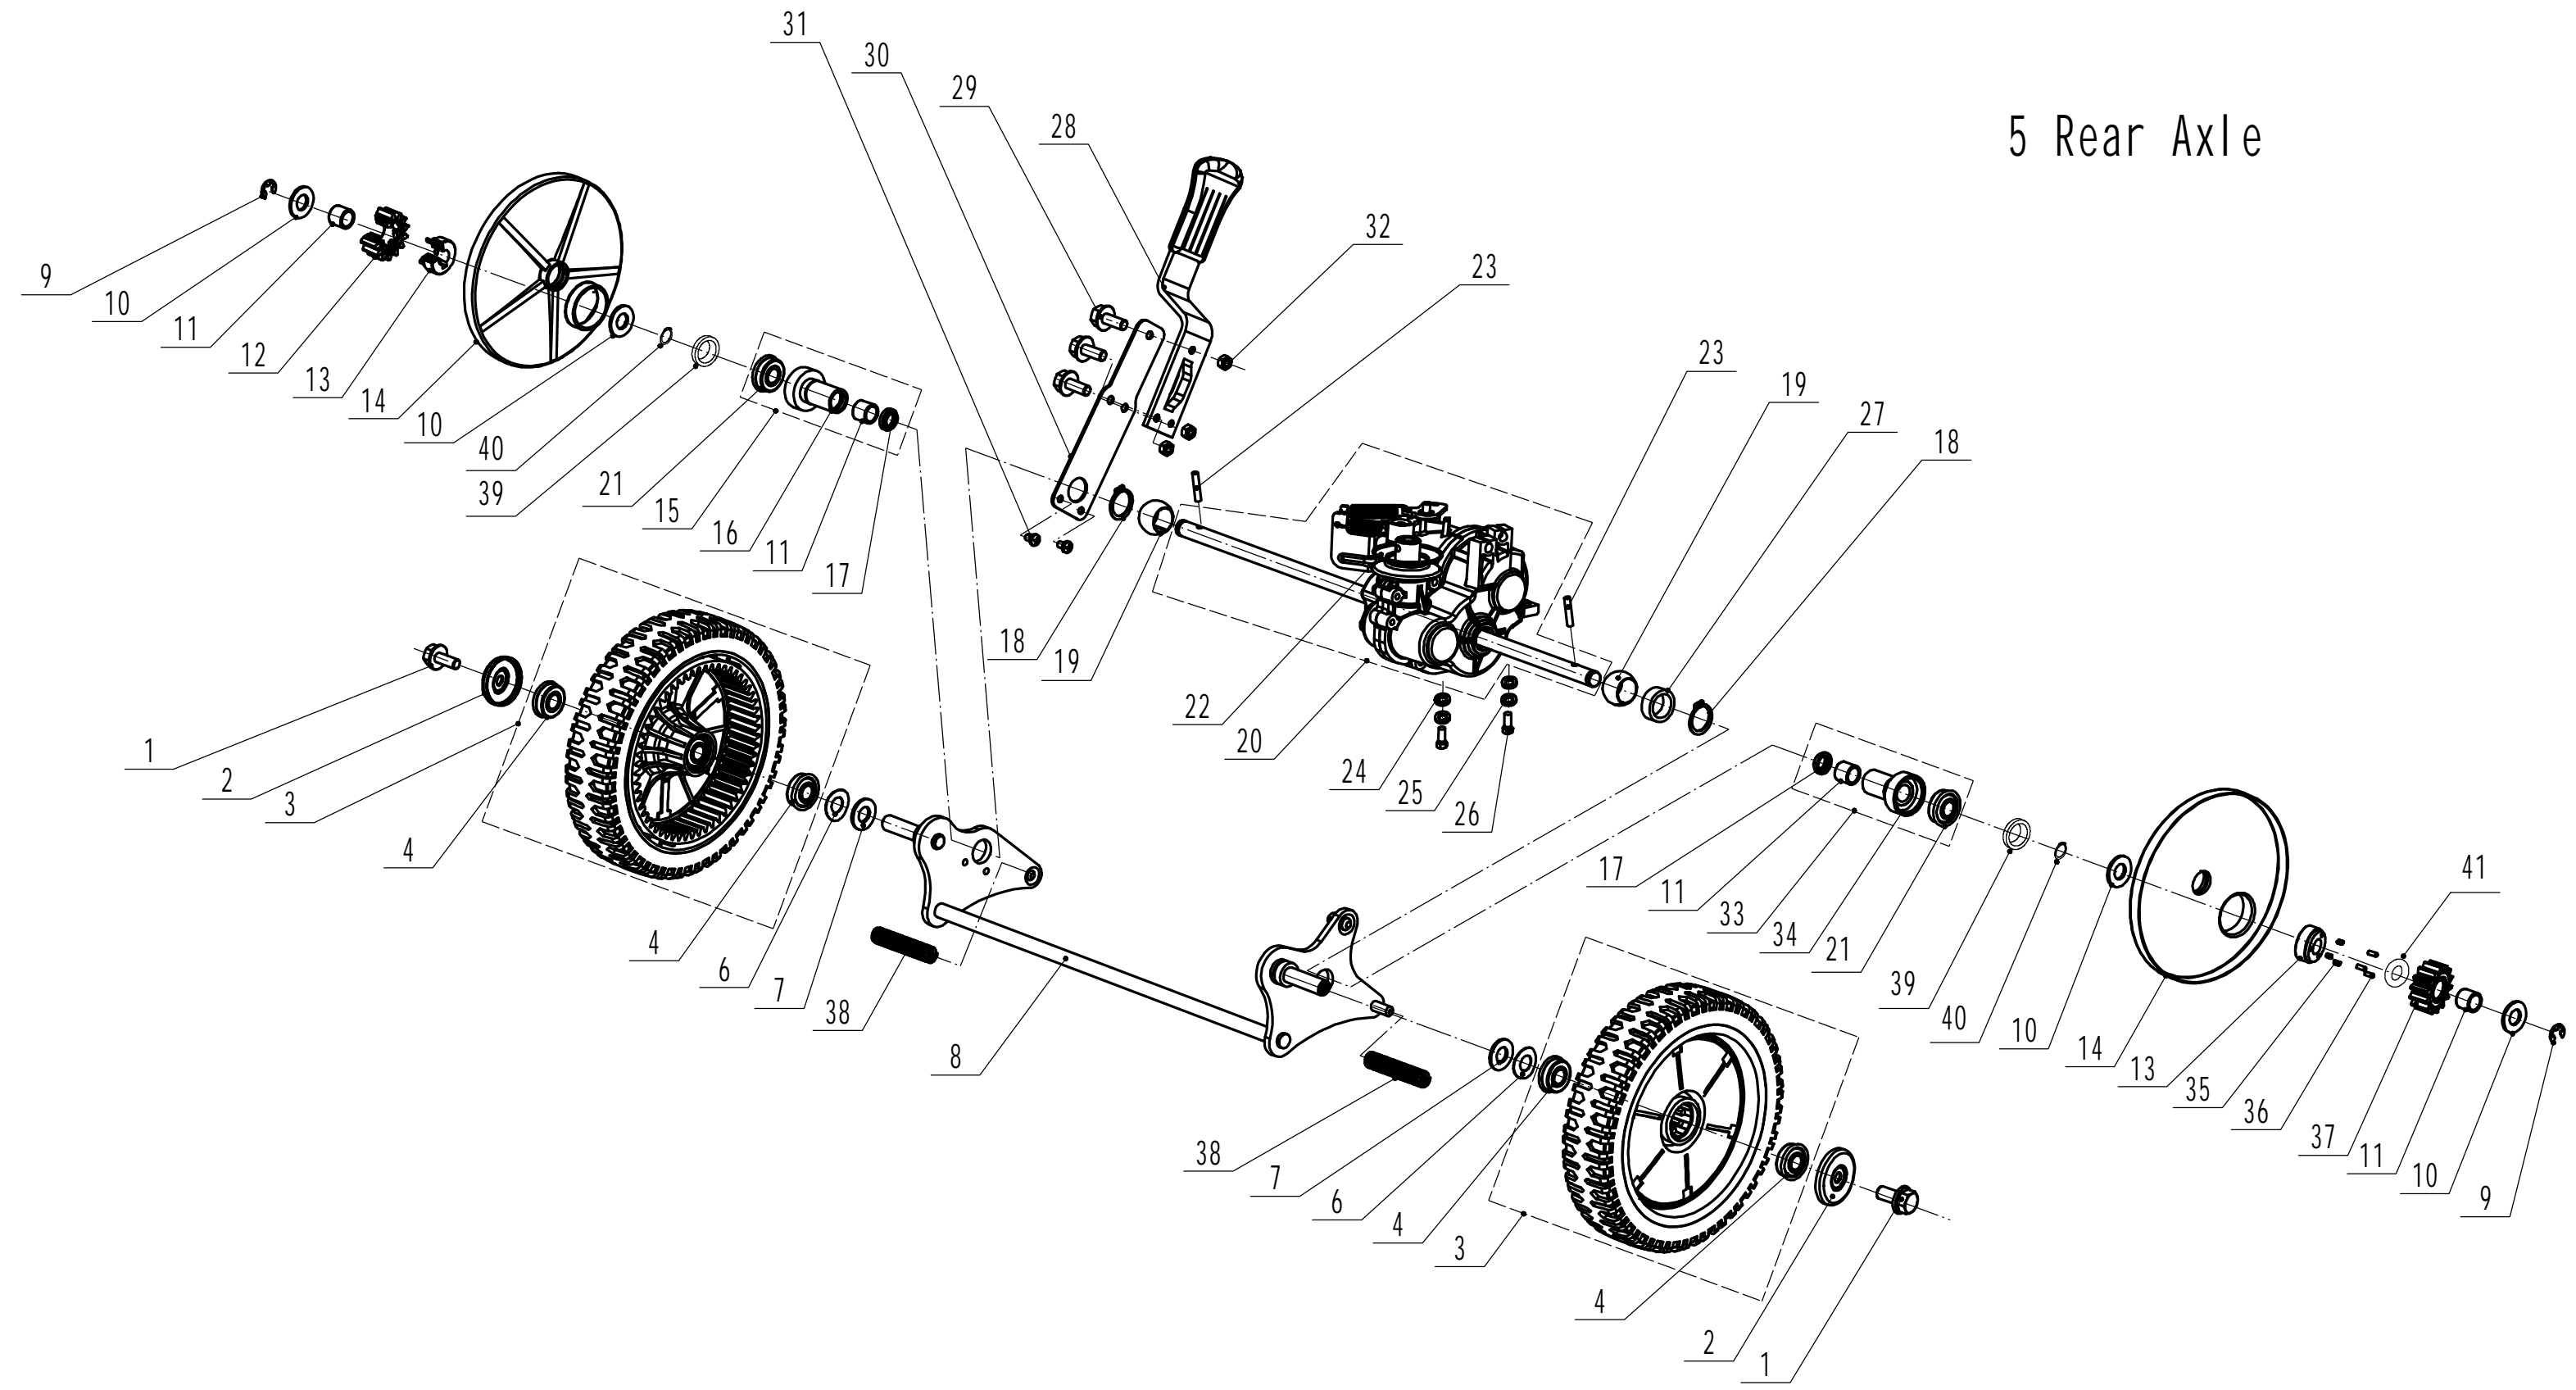

5 Rear Axle

5	Ersatzteilliste WB 536 SK V M GL 2025			
Nr.	Ersatzteilnummer	Bezeichnung Deutsch	Bezeichnung Englisch	Anzahl
1	0102008016	Bolzen	Bolt - M8x16	2
2	5380207010	Radkappe (neue Alu-Räder)	Wheel Cap	2
3	5380310010/47	Hinterrad grün	Al wheel- 9"	2
4	5310213010	Lager	Bearing	6
6	5310211010/02	Federscheibe	Spring Washer	2
7	5310210010/02	Scheibe	Spacer	2
8	GM53F030100000/01	Hinterachse	Rear Axle Welding	1
9	1301009000	Sicherungsring	E-Clip - M9	2
10	5020311010/04	Scheibe	Spacer	4
11	5320326010P	Buchse	Bearing	4
12	HQ000100020	Zahnrad (rechts)	Drive Pinion - R/H	1
13	HQ000100050	Halter	Ratchet	2
14	5340310020	Staubschutz	Dustproof Shield	2
15	Y065321	Lager	Right Bearing Sheath Assembly	1
16	5320325020/02	Lager	Right Bearing Sheath	1
17	5320327010	Staubabdeckung	Dustproof Ring	2
18	1001020000	Sicherungsring für Welle	Circlip - M20	2
19	5320328010	Nylon Lager	Bearing	2
20	Y20536PM	Getriebe	Transmission Assembly	1
21	R8-2RS	Kugellager	Bearing	2
22	HQ000000140/02	Riemenscheibe	Pulley	1
23	HQ000100060	Stift	Pin	2
24	0301006000	Scheibe	Spacer-M6	2
25	0401006000	Scheibe	Spring Washer-M6	2
26	0101006020	Schraube	Bolt - M6x20	2
27	5020310010/02	Buchse	Spacer	1
28	5360310010	Höheneinstellgriff	Adjustment Lever	1
29	0101006014	Bolzen M6x14	Bolt - M6x14	3
30	5360311010	Feder	Spring Of Adjustment Lever	1
31	0113005008	Schraube M5x8	Screw - M5x8	2
32	0202006000	Sechskant Sicherungsmutter	Lock Nut - M6	3
33	Y065320	Lager	Left Bearing Sheath Assembly	1
34	5320324020/02	Hülse	Right Bearing Sheath	1
35	HQ000100040	Feder	Spring	6
36	HQ000100030	Stift	Pin	6
37	HQ000100010	Zahnrad (links)	Drive Pinion - L/H	1
38	GM53A020000010	Feder	Scraper	2
39	GM48S010000010	Ring	Spacer	2
40	1001012000	Ring	Circlip - M12	2
41	1401025015	Ring	O-ring	2