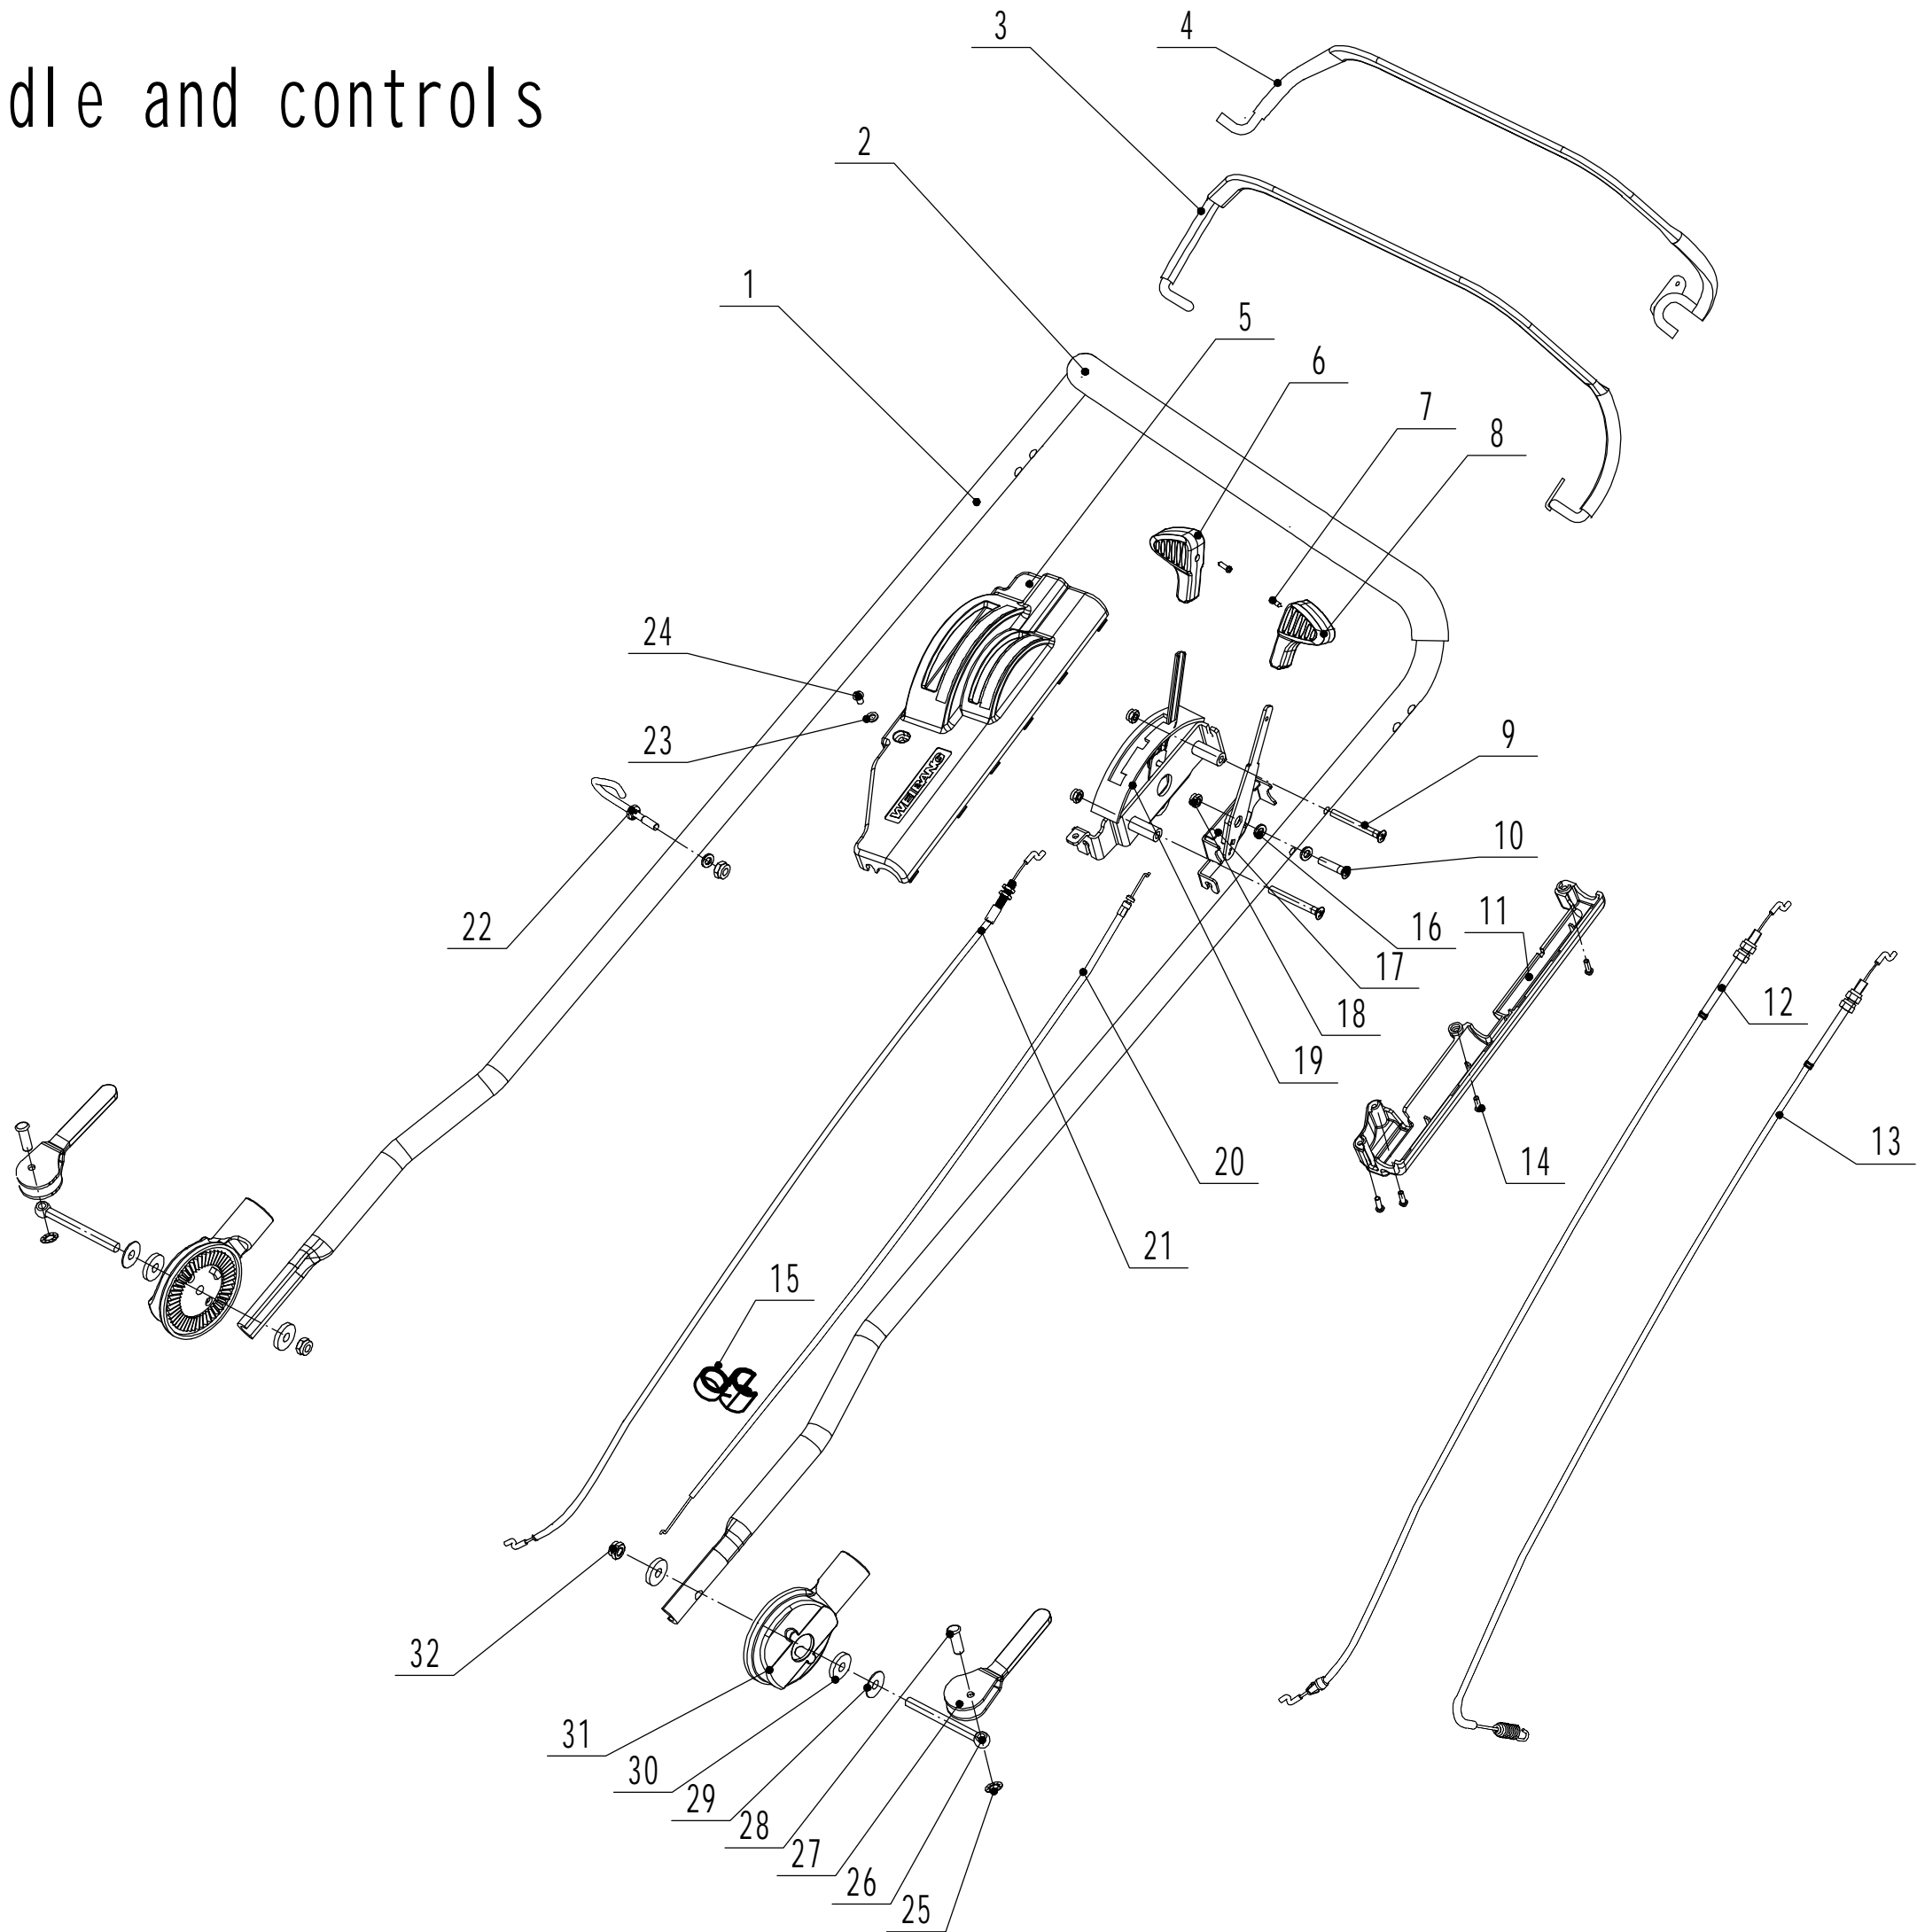

6 Handle and controls

6 Ersatzteilliste WB 536 SK V M GL 2025				
Nr.	Ersatzteilnummer	Bezeichnung Deutsch	Bezeichnung Englisch	Anzahl
1	GM53F090000010/47	Holm grün	Handle	1
2	GM56E010000081	Griffschutz	Handle Sheath	1
3	5020506030S/42	Kupplungsgriff	Clutch Lever	1
4	5020503020S/42	Griff	Opc Lever	1
5	5020501030S	Schutz	Control Box Upper Cover	1
6	5380508010	Knopf Geschwindigkeit schwarz	Speed Control Grip	1
7	0106003013	Schraube	Screw - ST2.9x13	2
8	5380510010	Kappe für Gasgriff	Throttle Grip	1
9	0108006060	Schraube	Cross Slot Screw - M6x60	2
10	0108006050	Schraube	Cross Slot Screw - M6x50	1
11	5020501040S	Schutz	Control Box Lower Cover	1
12	BS120-1230	Bremskabel	Brake Cable	1
13	LH180-1360-P	Kupplungskabel	Clutch Calbe	1
14	0113040018	Schraube	Screw	4
15	4560116010	Kabelhalter	Nylon circlip	1
16	0301006000	Scheibe	Spacer	3
17	5380512010	Hebel	Throttle Bracket	1
18	0202006000	Sechskant Sicherungsmutter	Lock Nut	1
19	5020501050S	Verstellsegment	Speed Control Bracket	1
20	YM95-1110-B	Gaszug	Throttle Cable	1
21	TX155-1203	Geschwindigkeitszug	Speed Control Cable	1
22	4510511010/01	Kabelhalter	Cable Hook	1
23	0301005000	Unterlegscheibe	Spacer - M5	1
24	0104005012	Schraube	Cross Slot Bolt - M5x12	1
25	4510114030	Buchse	Fix Cap	2
26	GM48S000000100	Bolzen	Connecting Bolt	2
27	GM56A100400000	Hebel	Lock Lever	2
28	0801008025	Stift	Axis Pin	2
29	GM56A100000040/04	Scheibe	Spacer	2
30	GM56A100000050/01	Scheibe	Spacer	4
31	GM48S030200000	Verstellsegment	Tooth Disc Kit	2
32	0203008000	Mutter	Lock Nut - M8	2