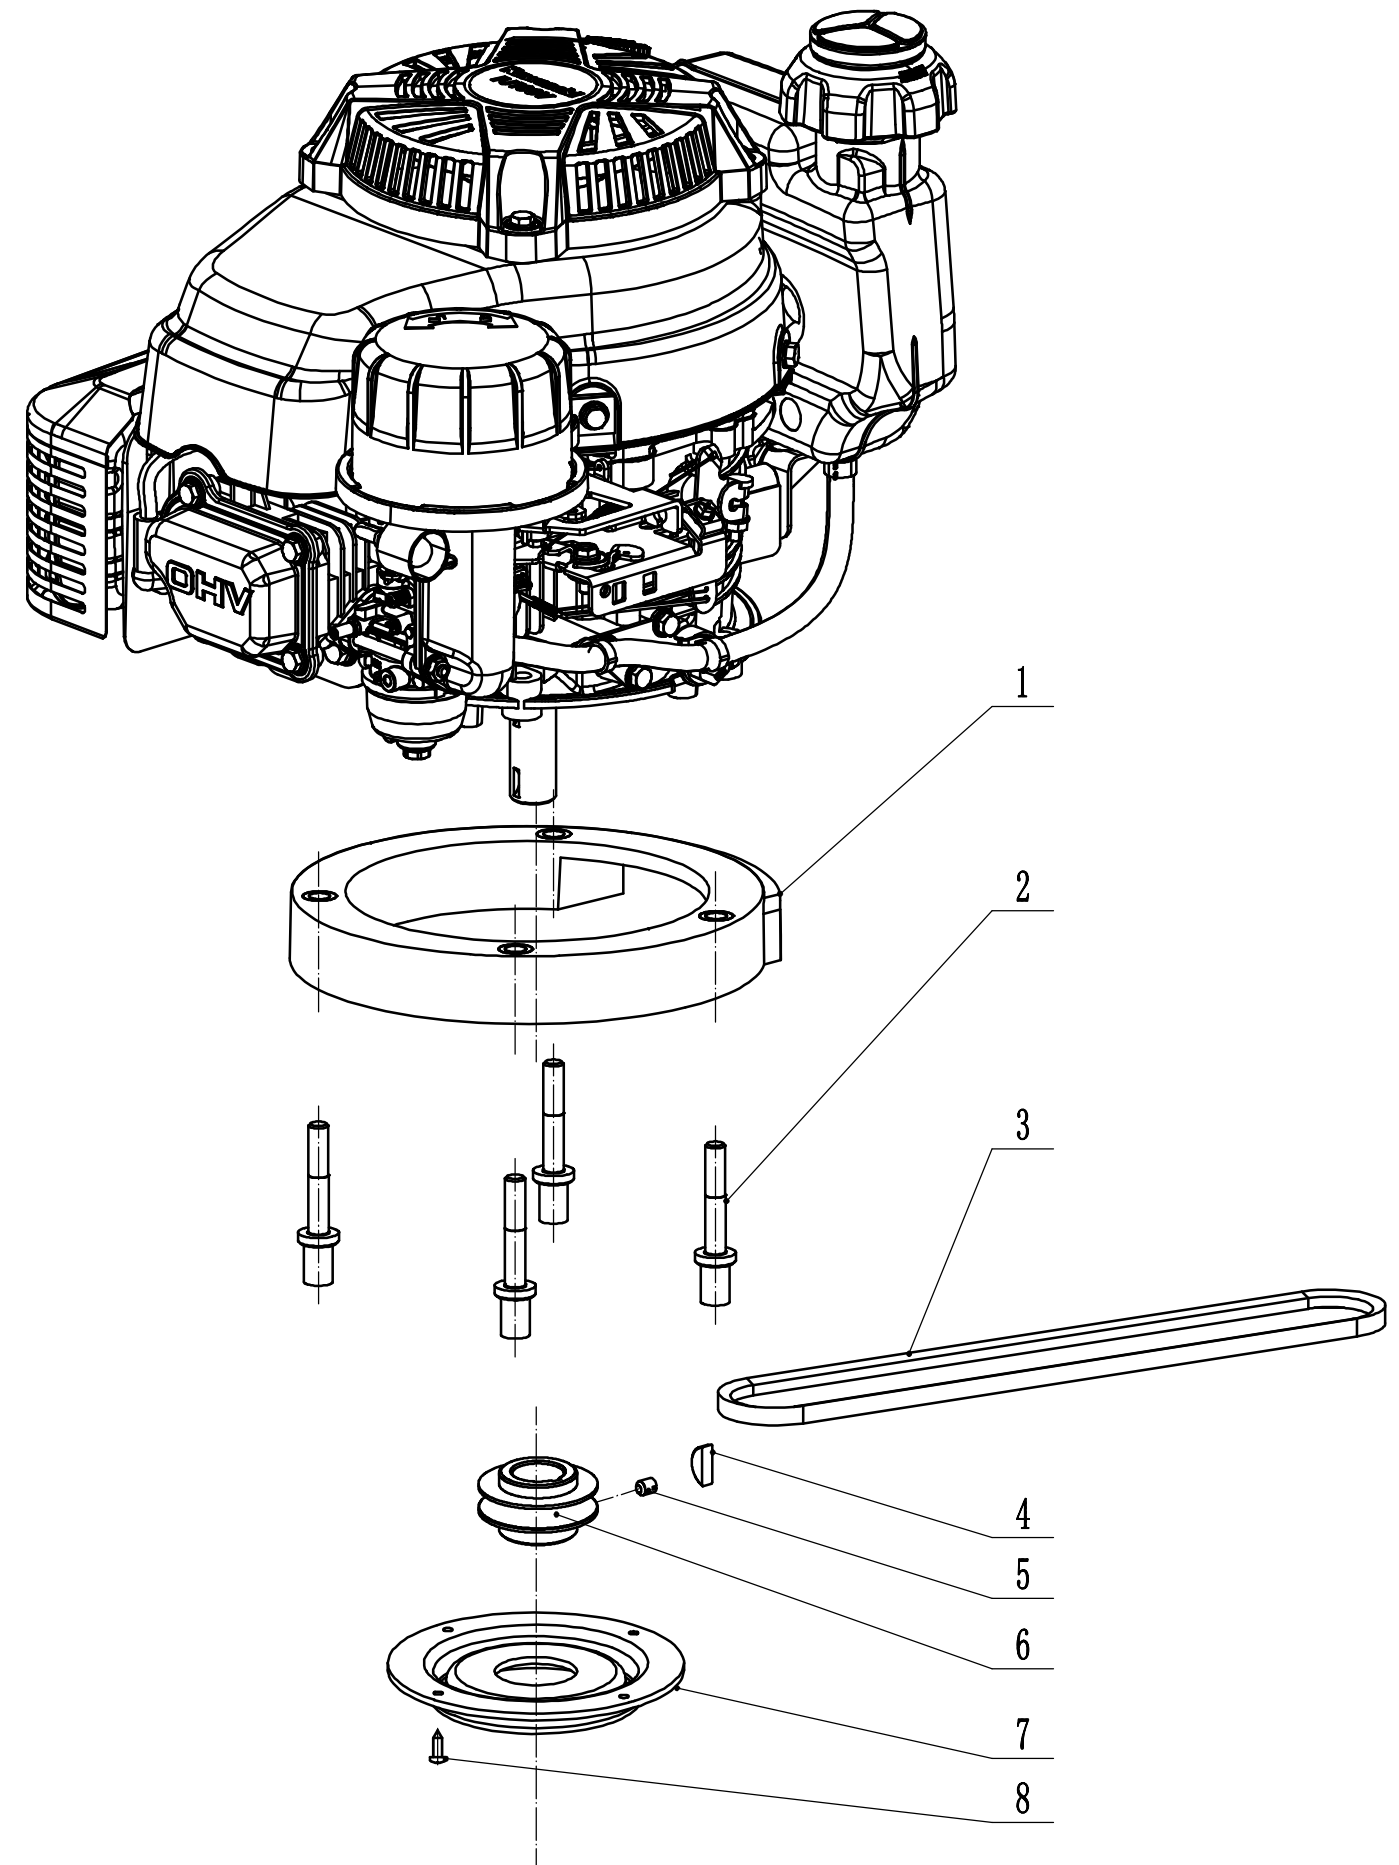

3 Blade system

3 Ersatzteilliste WB 536 SK V M GL 2025				
Nr.	Ersatzteilnummer	Bezeichnung Deutsch	Bezeichnung Englisch	Anzahl
1	GM53A050000000	Motorhalterung	Engine Base	1
2	GM53A000000070/02	Bolzen	Bolt	4
3	5320119011	Keilriemen	Belt - V10x805	1
4	4510401010	Keil	Key	2
5	0105006006	Lochschraube	Screw - M6x6	1
6	5020402070/02	Riemenscheibe	Pulley	1
7	GM53F000000080	Staubschutz	Dust cover	1
8	0106004013	Schraube	screw	4
9	GM53F000000070/02	Messerhalter	Adaptor	1
10	6006/2RS	Lager	Bearing	1
11	GM53A000000120	Federscheibe	Spring Washer	1
12	GM53A000000010	Spindelhalterung	Axle Protection Bracket	1
13	0204014000	Sicherungsmutter	Lock Nut - M14	4
14	GM53F000000040/04	Abstandshalter	Spacer	1
15	GM53F000000050	Friktionsscheibe	friction plate	2
16	GM53F000000030/32	Mulchmesser	Blade	1
17	GM53F000000060/04	GM53F000000060-04	Washer	1
18	5310406010/04	Scheibe	Spring Washer	1
19	GM53F000000090	Messerbolzen	Blade Bolt	1