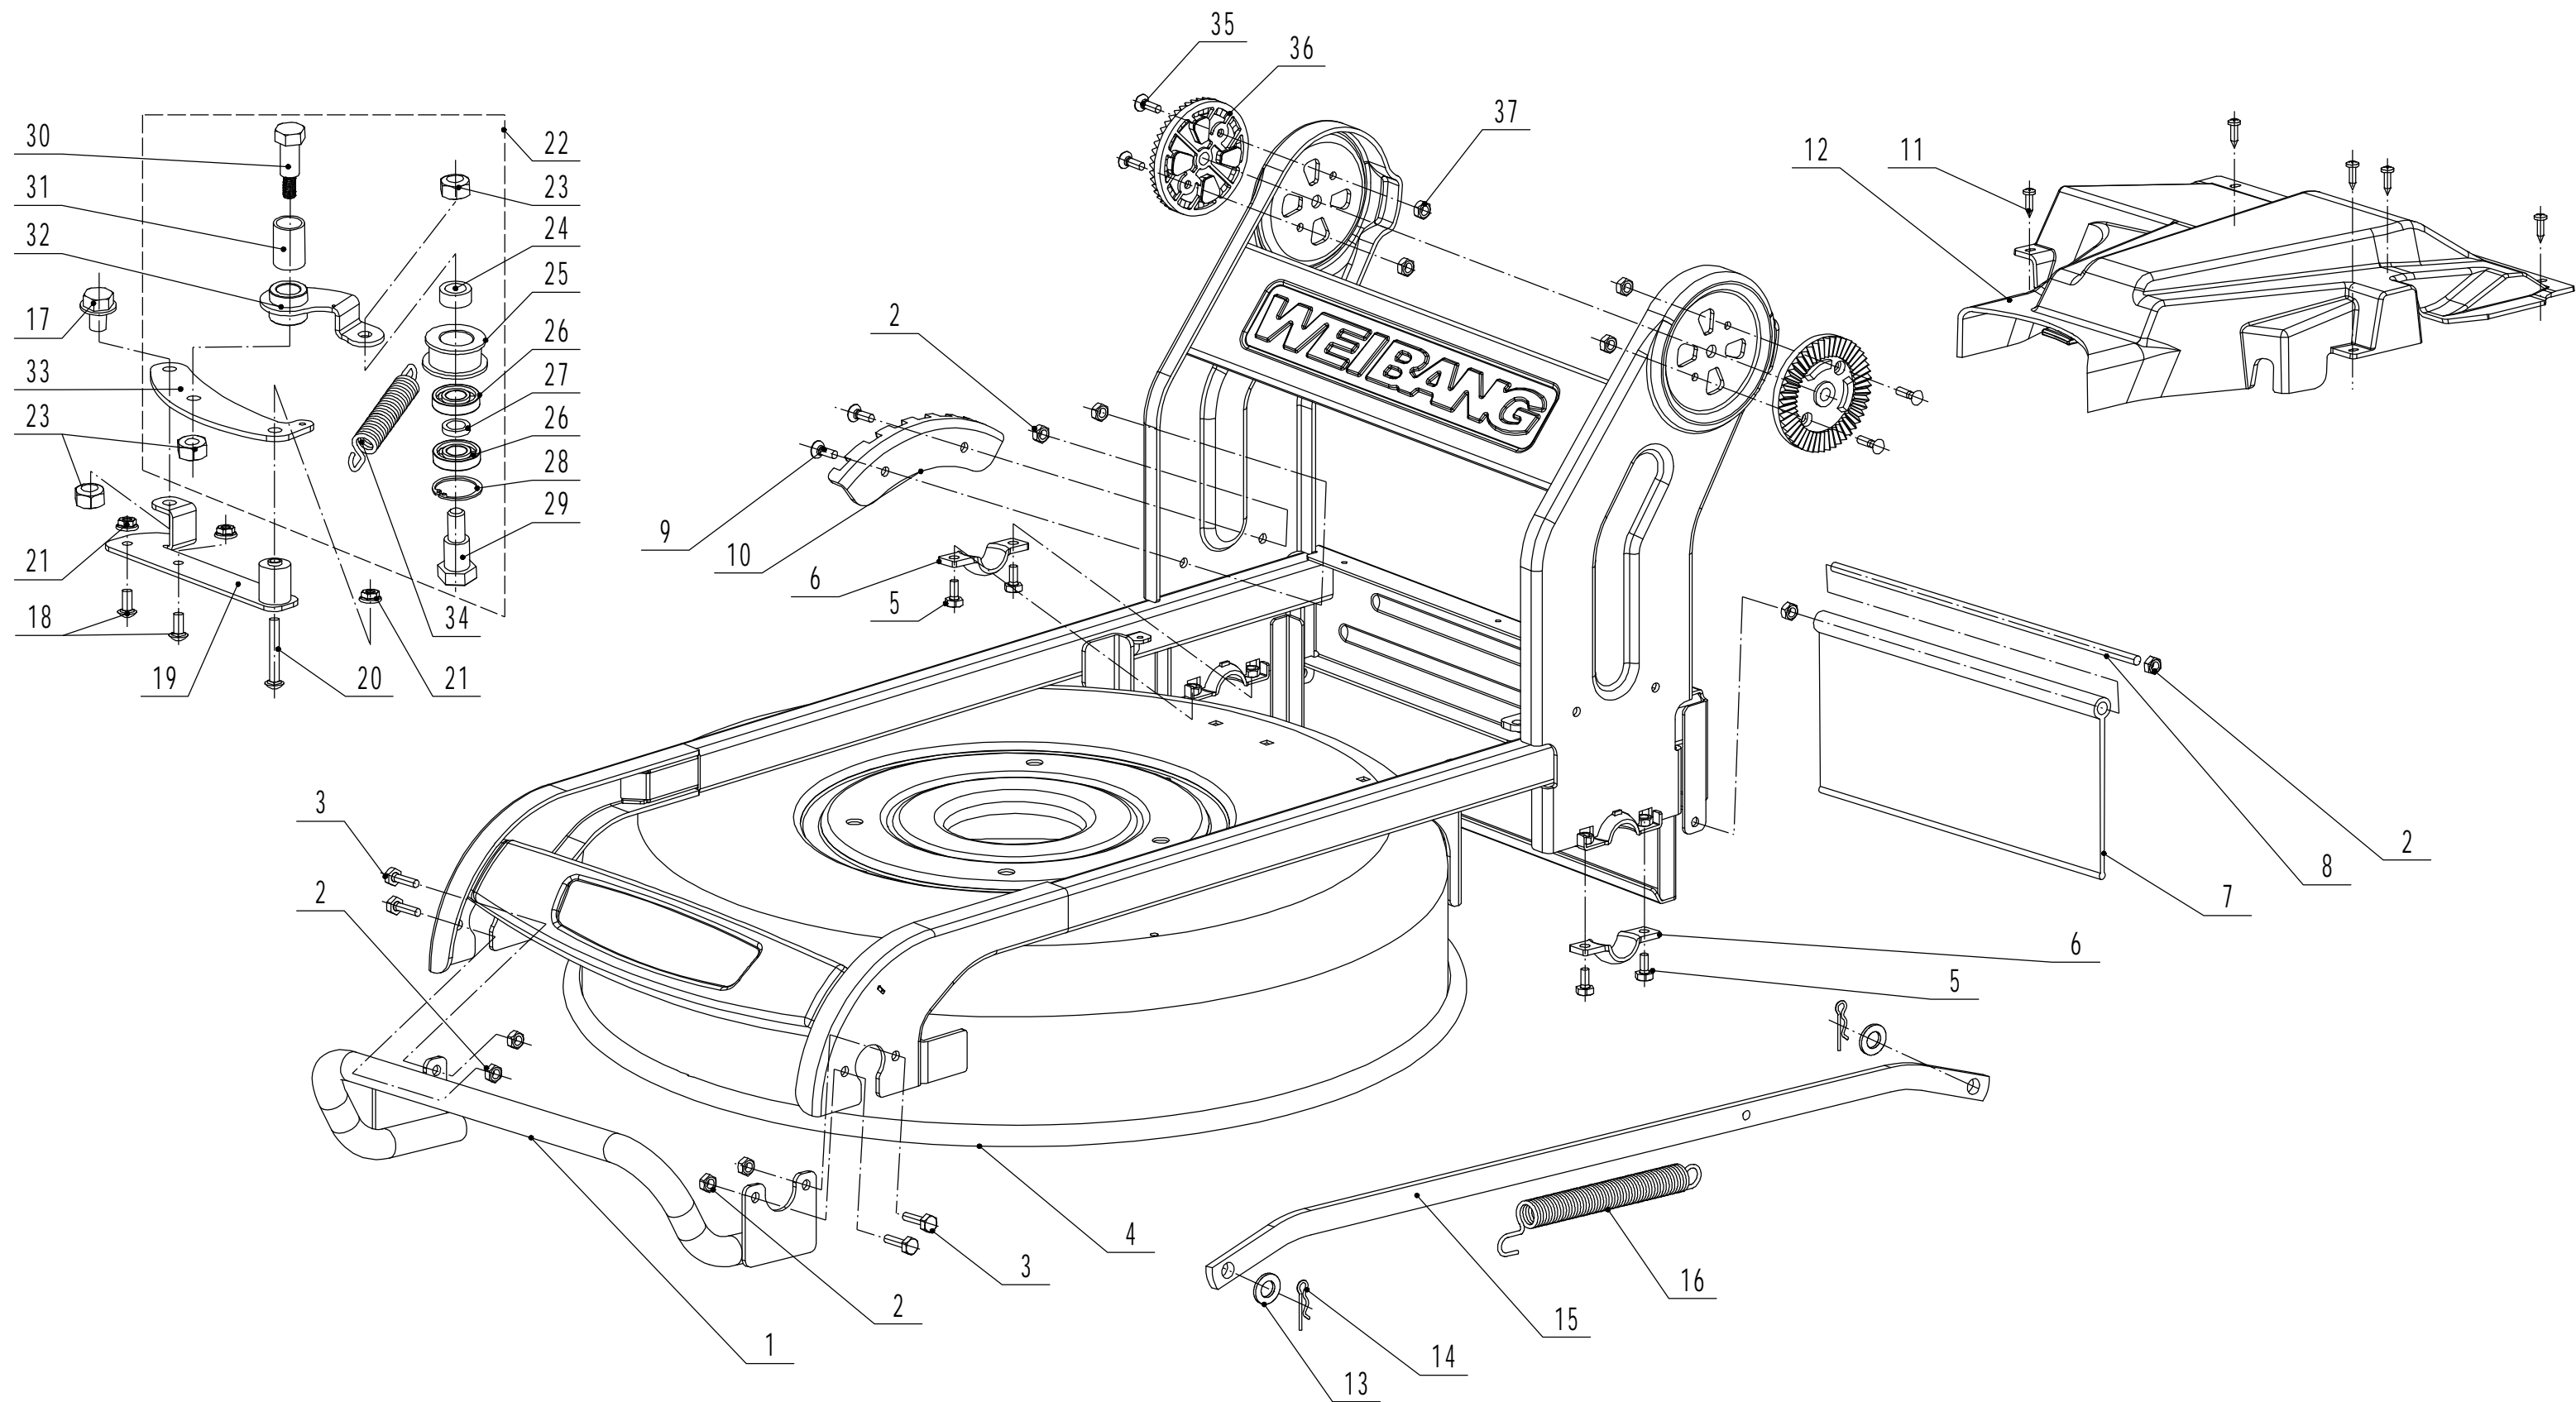

2 Main Body

2	Ersatzteilliste WB 536 SK V M GL		2025	
Nr.	Ersatzteilnummer	Bezeichnung Deutsch	Bezeichnung Englisch	Anzahl
1	GM53A040000000/22	Stoßfänger	Bumper	1
2	0202006000	Sechskant Sicherungsmutter	Lock Nut - M6	8
3	0102006018	Bolzen	Bolt - M6x18	4
4	GM53F010000000/42	Gehäuse	Chassis	1
5	0102006012	Bolzen	Bolt - M6x12	4
6	5320114020/01	Halter	Bearing Holder	2
7	GM53A0000000100	Hinterer Gummyschutz	Trailing Flap	1
8	4510112020/02	Stange	Rod - Trailing Flap	1
9	0104006016	Schraube	Screw - M6x16	2
10	GM53A0000000030/01	Höheneinstellung	Graduator	1
11	0106004010	Schraube	Screw- ST4.2x10	5
12	GM53A0000000020	Riemenschutz	Rear Shield	1
13	0301010000	Scheibe	Washer - M10	2
14	5320333010	Federsplint	Check Ring	2
15	GM53A0000000040/42	Verbindungsstange	Connecting Rod	1
16	GM53F000000010/01	Feder	Connecting Rod Spring	1
17	0102008016	Bolzen	Bolt - M8x16	1
18	0107006014	Bolzen	Bolt - M6x14	2
19	GM46A080000000/02	Platte	Tensional Bracket Weldment	1
20	0107006045	Bolzen	Bolt - M6x45	1
21	0204006000	Mutter	Lock Nut - M6	3
22	Y095341	Keilriemenspannung komplett	Tensional Component	1
23	0202008000	Sicherungsmutter	Lock Nut - M8	3
24	5340129010/02	Buchse	Spacer1	1
25	5340128010	Riemenscheibe	Tensional Pulley	1
26	609/2RS	Kugellager	Bearing	2
27	5340130010/02	Buchse	Spacer2	1
28	0901024000	Sicherungsring	Internal Circlip - 24mm	1
29	5340131010/02	Bolzen	Tensional Pulley Bolt	1
30	5340126010/02	Zentralbolzen	Blade Bolt	1
31	4820112010	Kunststoffbuchse	Nylon Bush	1
32	5340125010/02	Halter	Swing Arm Welding	1
33	5340124010/02	Platte	Bottom	1
34	5340127010	Feder	Spring	1
35	0104005012	Schraube	Screw - M5x12	4
36	AVSA0000000040/22	Schnellverschluss (Holm)	Tooth Disc	2
37	0202005000	Sicherungsmutter	Lock Nut - M5	4