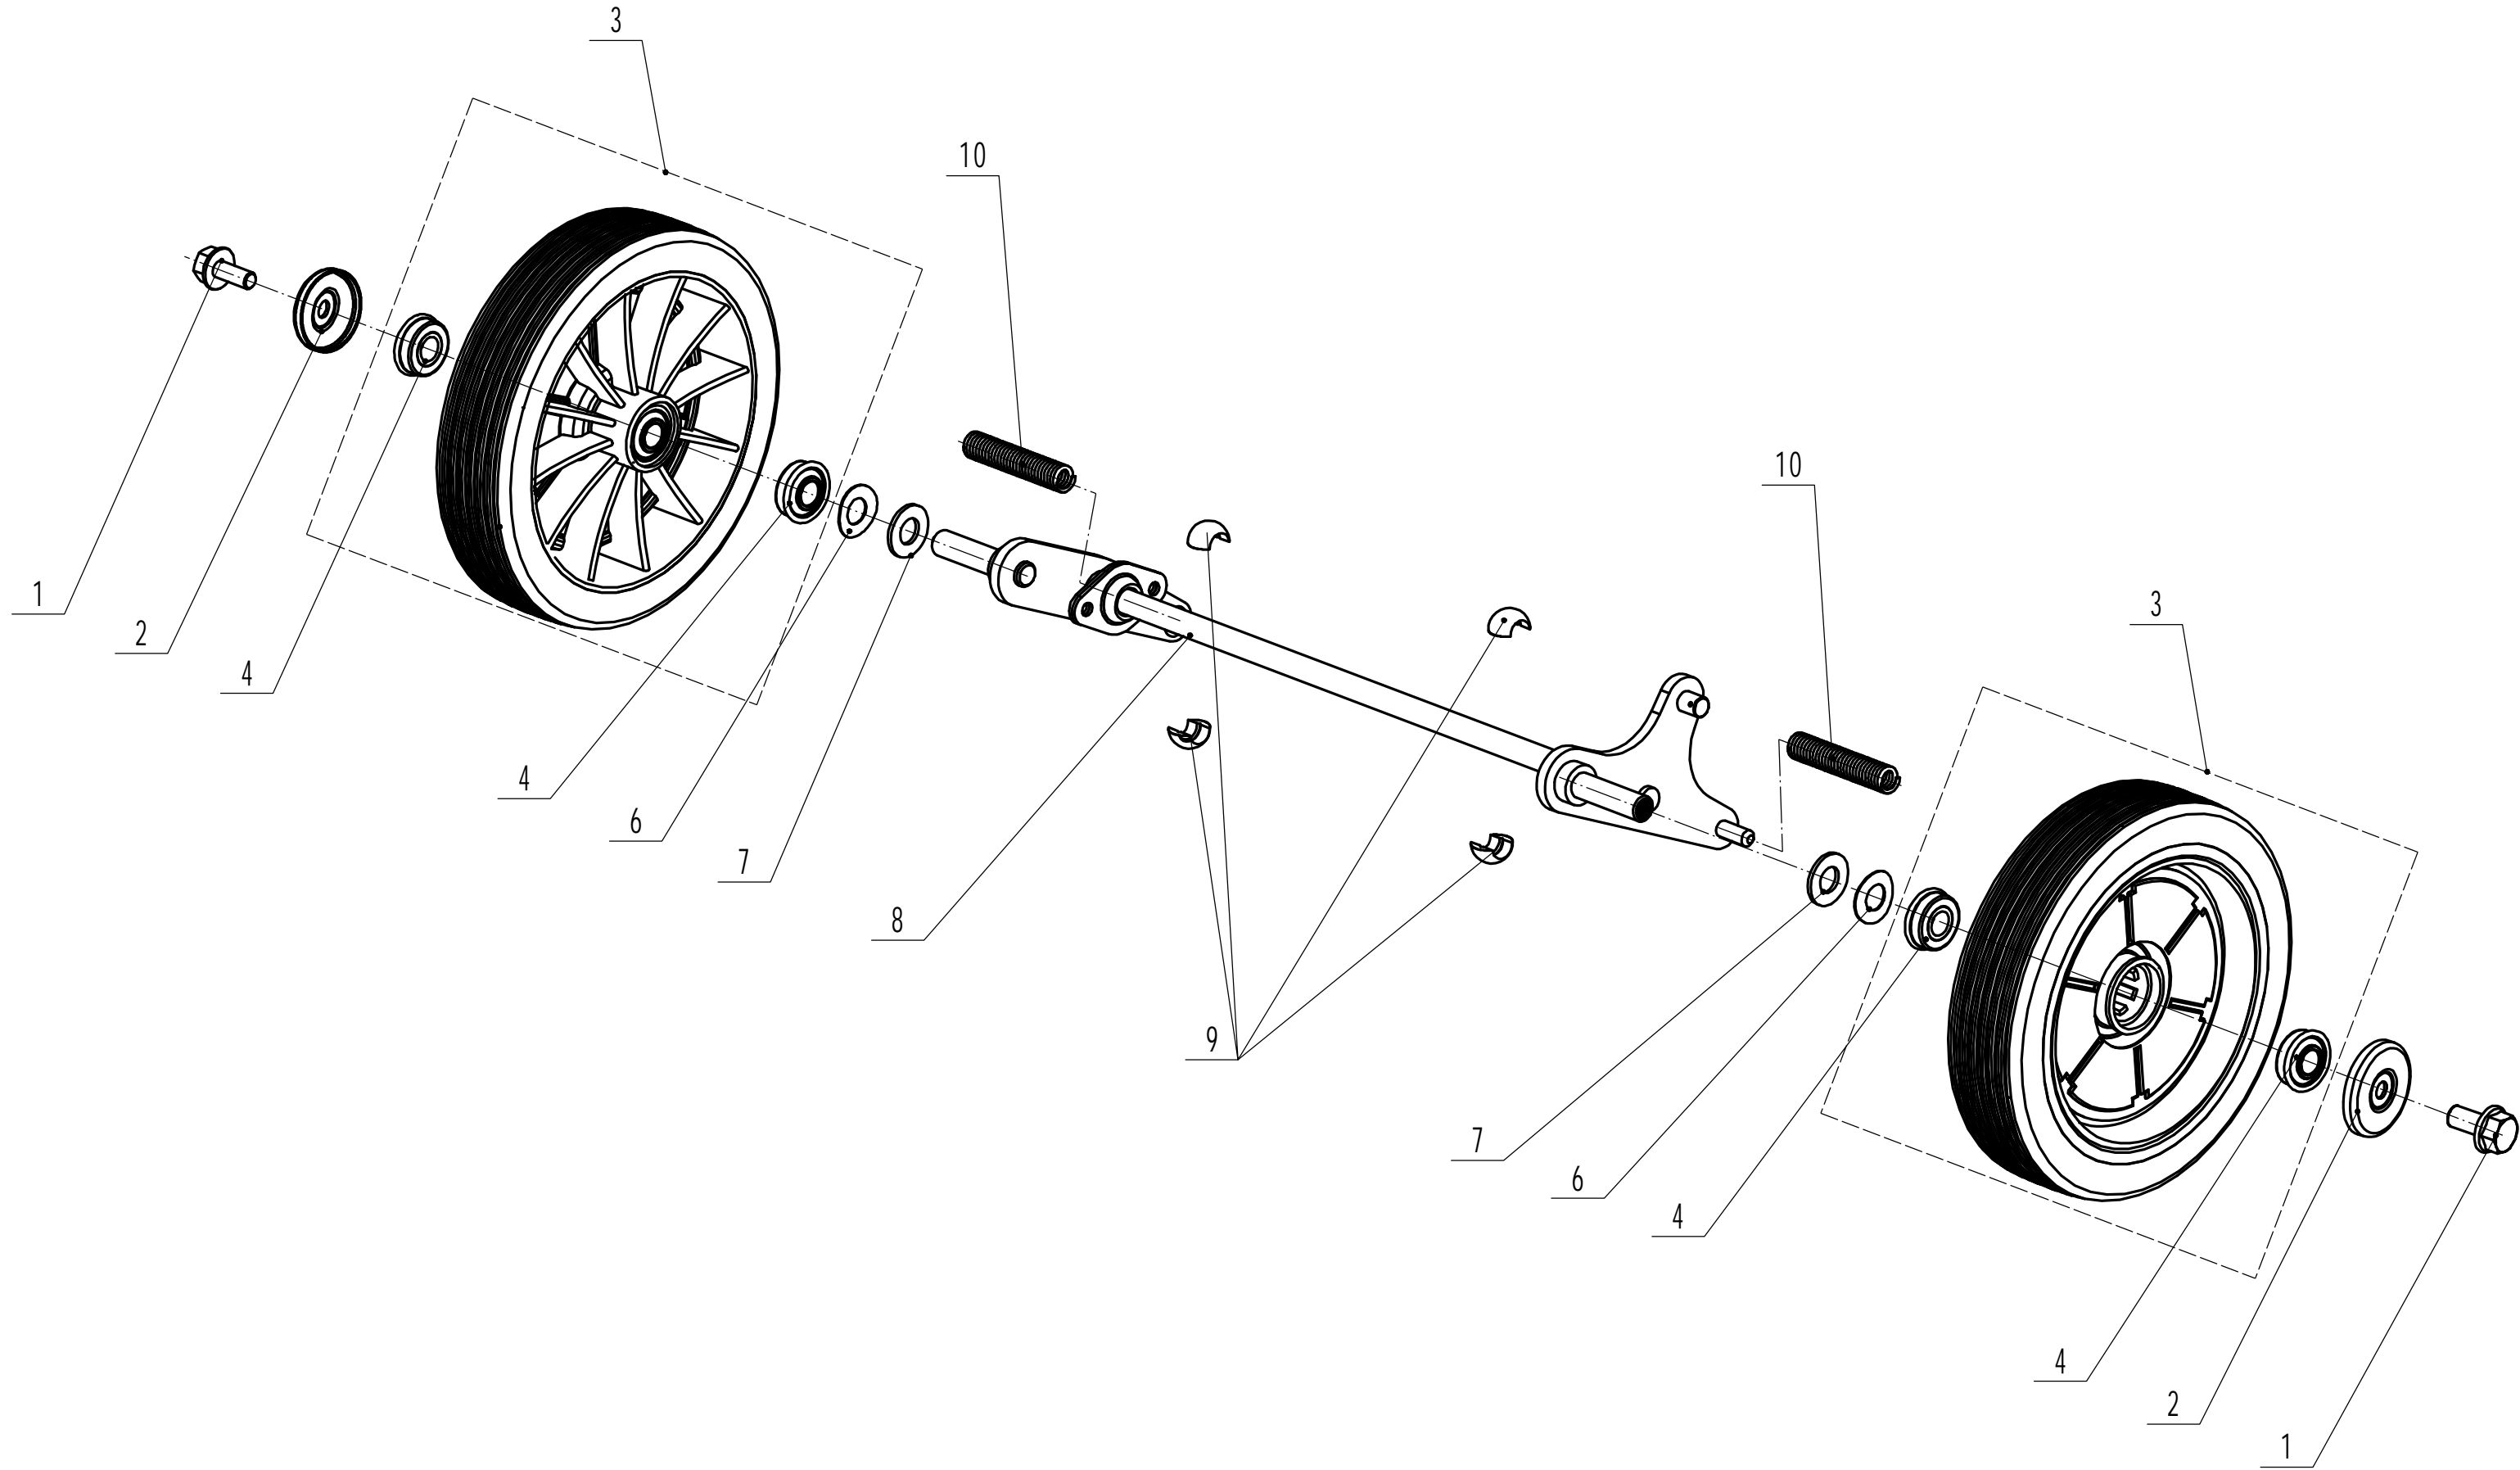

4 Front Axle

4 Ersatzteilliste WB 536 SK V M GL 2025				
Nr.	Ersatzteilnummer	Bezeichnung Deutsch	Bezeichnung Englisch	Anzahl
1	0102008016	Bolzen	Bolt - M8x16	2
2	5380207010	Radkappe	Wheel Cap	2
3	5380205010/47	Alu Rad grün	AL Self-primed Rear Wheel	2
4	5310213010	Lager	Bearing	4
6	5310211010/02	Federscheibe	Spring Washer	2
7	5310210010/02	Scheibe	Spacer	2
8	GM53F020100000/01	Vorderachse	Front Axle Welding	1
9	5310209010	Lager	Bearing Holder	4
10	GM53A020000010	Feder	Scraper	2