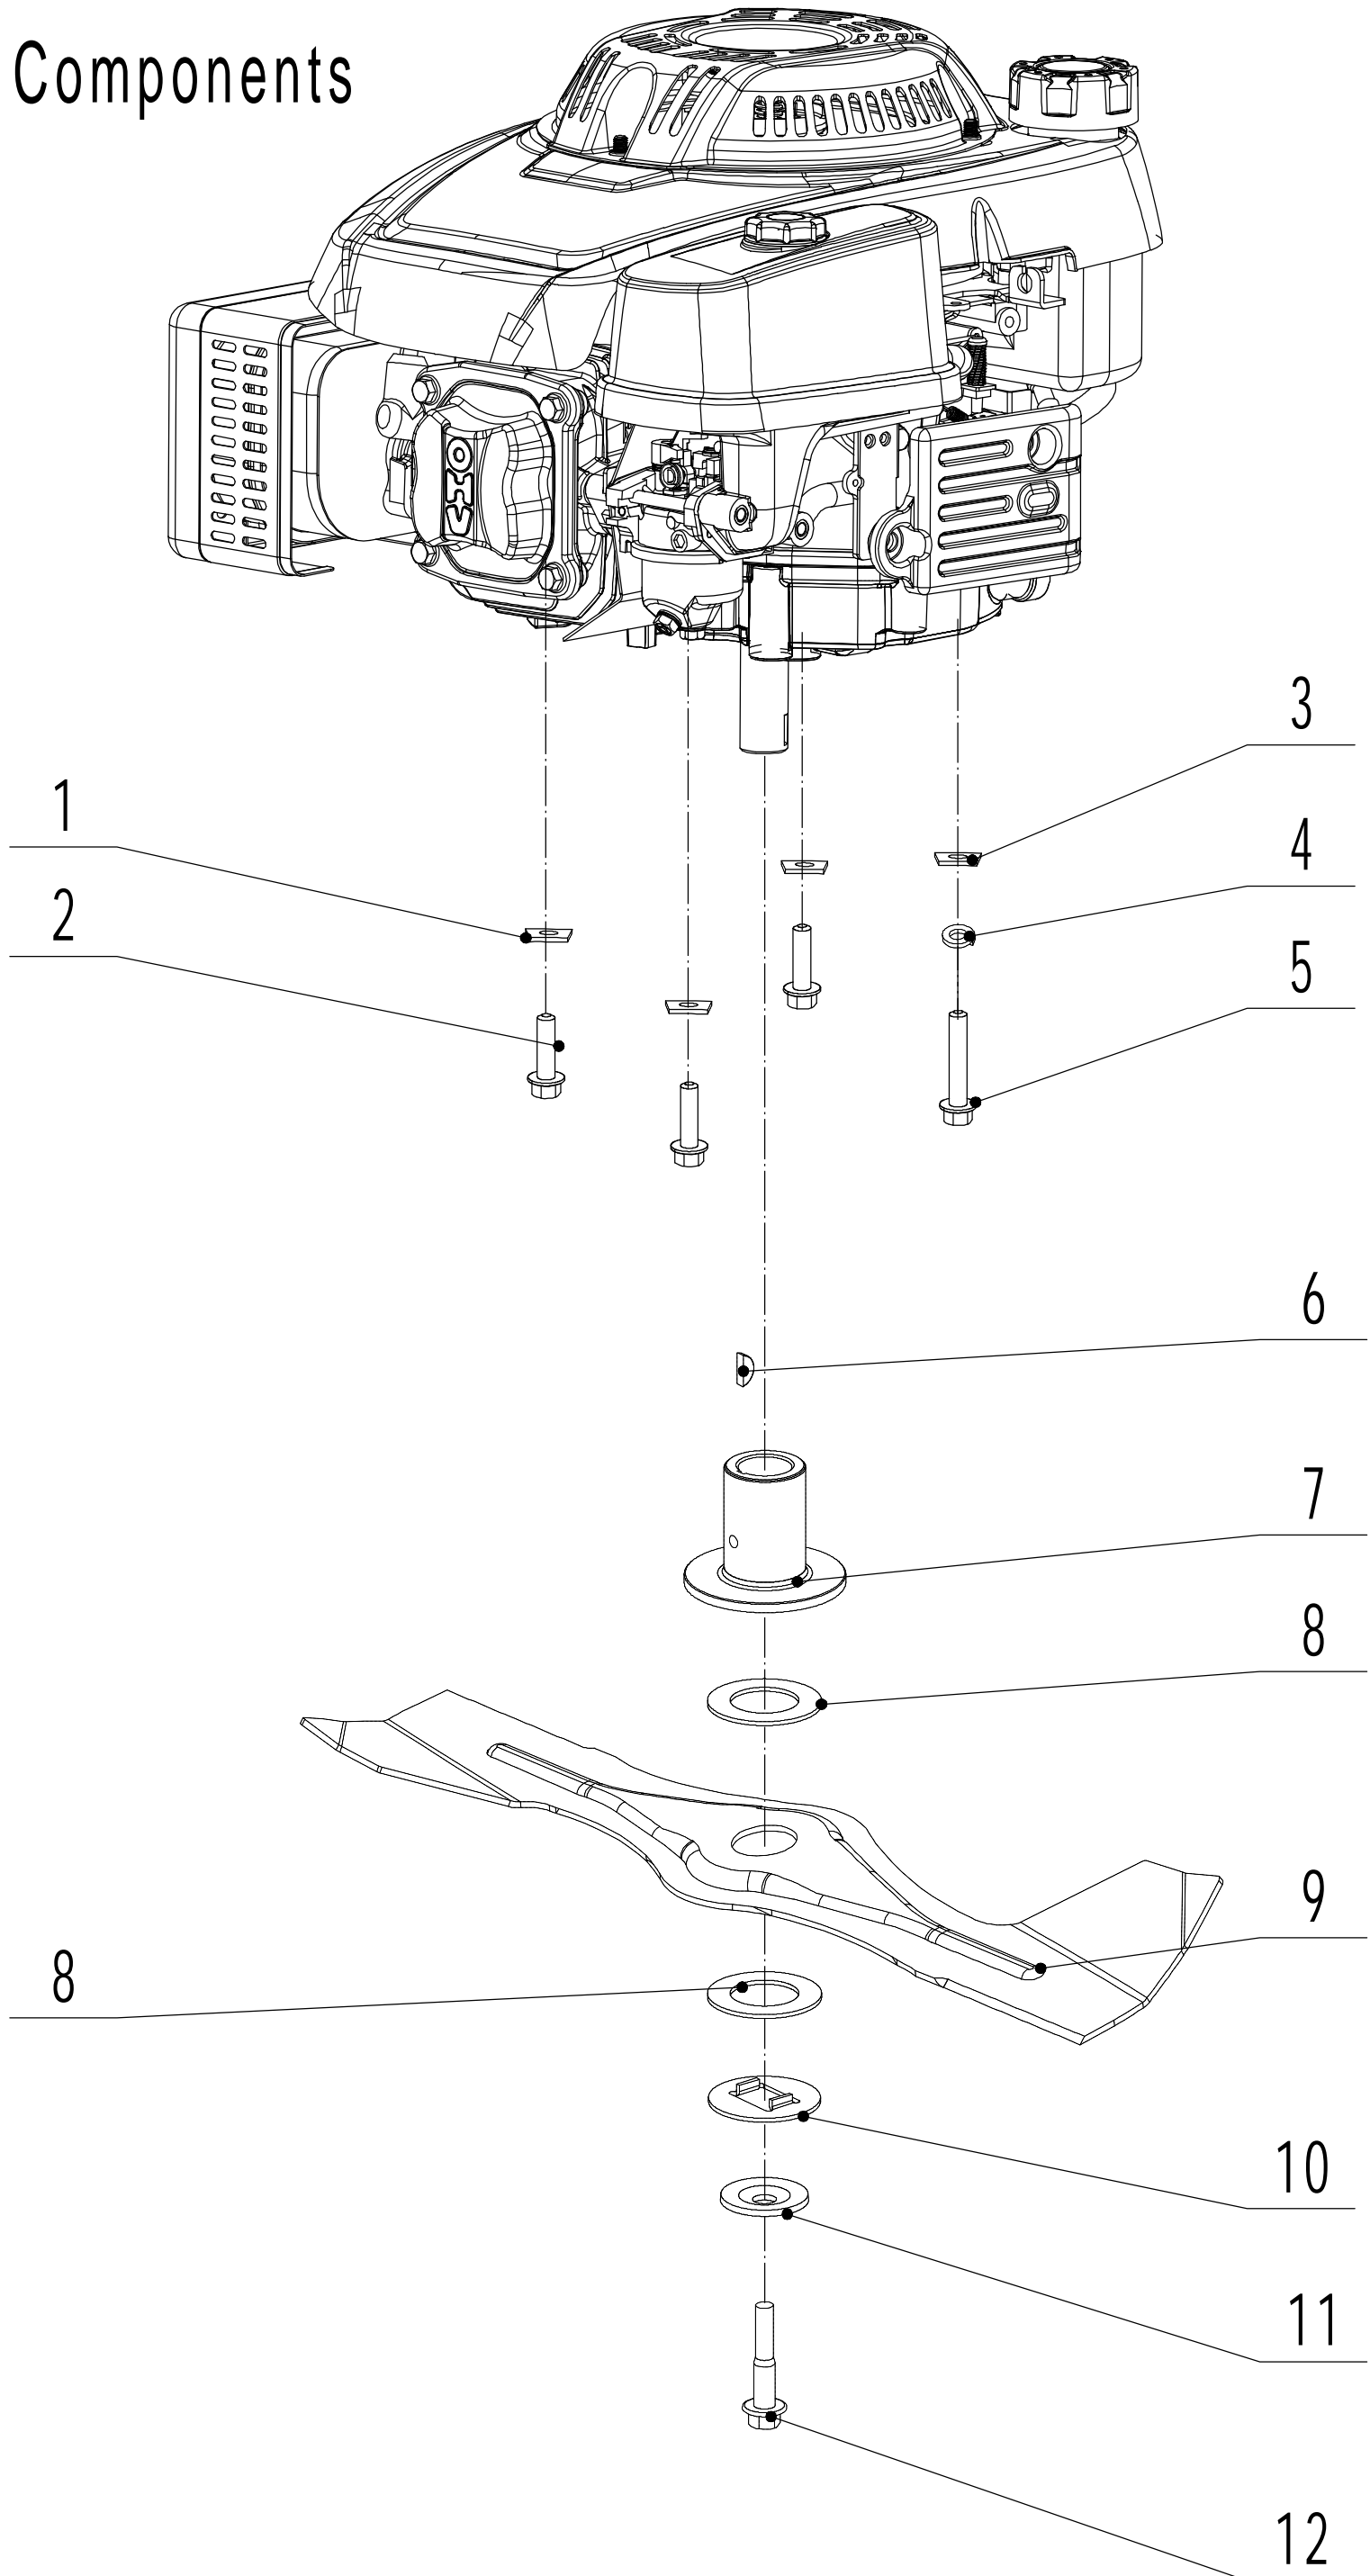

Model:WB507SC V-3IN1

Service Code:W507VCT020B1800

Blade Components

3 Ersatzteilliste WB 507 SC V 3-1 2025				
Nr.	Ersatzteilnummer	Bezeichnung Deutsch	Bezeichnung Englisch	Anzahl
1	5310112020/02	Scheibe	Spacer	3
2	5320115010	Schraube	Hex Flange Bolt - 3/8x16x25	3
3	5310112010/02	Platte	Spacer	1
4	0401008000	Federscheibe	Spring Washer Φ8	1
5	0101008035	Bolzen	Hex Bolt - M8x35	1
6	4510401010	Keil	Key	2
7	4510402010/02	Messerhalter	Adapter	1
8	5310402010	Friktionsscheibe	Friction Disc	2
9	5020405010/22	Messer	Blade	1
10	5310404010/02	Ring	Lock Disc	1
11	5310406010/04	Scheibe	Dish Spring	1
12	5320405011	Messerbolzen	Central Bolt - 3/8-24x55	1