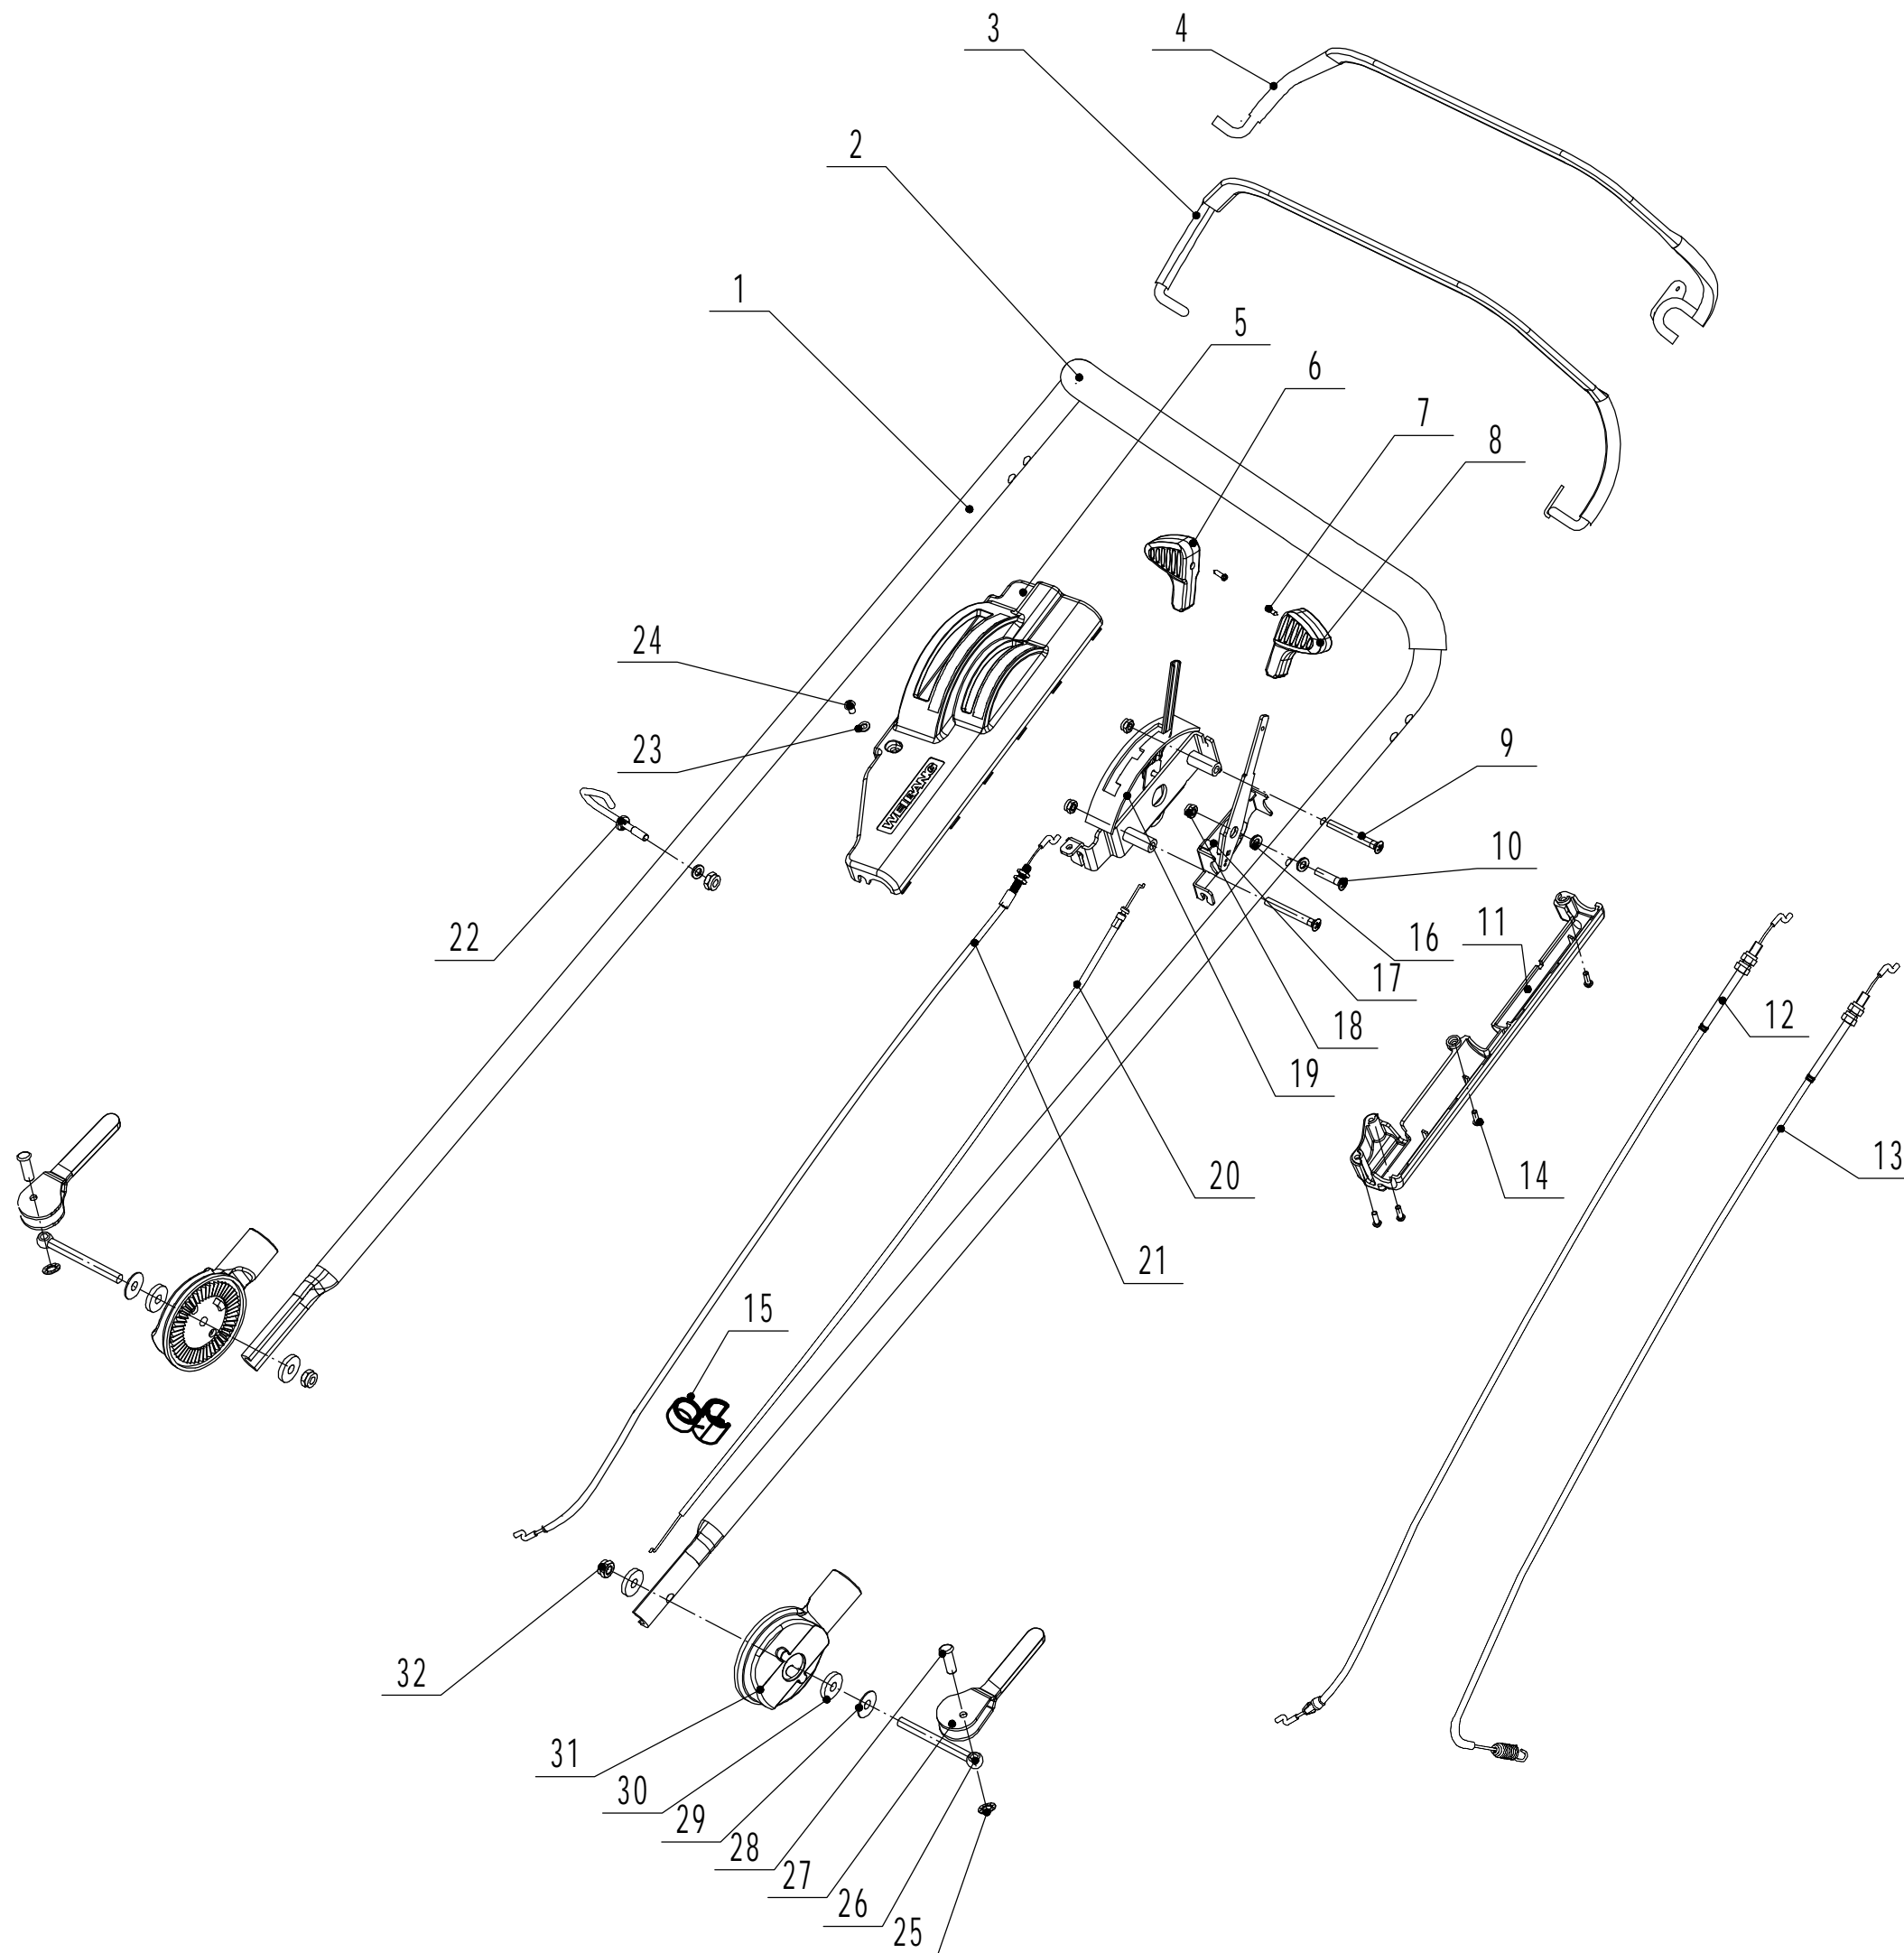

6	Ersatzteilliste WB 507 SC V 3-1 2025			
Nr.	Ersatzteilnummer	Bezeichnung Deutsch	Bezeichnung Englisch	Anzahl
1	5020501020S/44	Holm	Handle	1
2	GM56E010000081	Griffschutz	Handle Sheath	1
3	5320511030S/40	Kupplungshebel	Clutch Lever Weldment	1
4	5320503020S/40	Hebel	Brake Lever Weldment	1
5	5020501030S	Schutz	Control Box Upper Cover	1
6	5380508010	Knopf	Speed Control Grip	1
7	0106003013	Schraube	Screw - ST2.9x13	2
8	5380510010	Kappe für Gasgriff	Throttle Grip	1
9	0108006060	Schraube	Screw - M6x60	2
10	0108006050	Schraube	Screw - M6x45	1
11	5020501040S	Schutz	Control Box Lower Cover	1
12	BS120-1140	Motorbremszug	Brake Cable	1
13	LH180-1082-S	Kupplungskabel	Clutch Calbe	1
14	0113040018	Schraube	Screw - M4x18	4
15	4560116010	Kabelhalter	Nylon circlip	1
16	0301006000	Scheibe	Spacer $\Phi 6$	3
17	5380512010	Hebel	Throttle Bracket	1
18	0202006000	Sicherungsmutter	Lock Nut - M6	4
19	5020501050S	Verstellsegment	Speed Control Bracket	1
20	YM72-1060-A	Gaszug	Throttle Cable	1
21	TX120-950-S	Antriebszug	Speed Control Cable	1
22	4510511010/01	Kabelhalter	Hook	1
23	0301005000	Unterlegscheibe	Spacer $\Phi 5$	1
24	0104005012	Schraube	Cross Slot Bolt - M5x12	1
25	4510114030	Buchse	Fix Cap	2
26	GM48S000000100	Bolzen	Connecting Bolt	2
27	GM56A100400000	Hebel	Lock Lever	2
28	0801008025	Stift	Axis Pin	2
29	GM56A100000040/04	Scheibe	Anti-Friction Spacer	2
30	GM56A100000050/01	Scheibe	Spacer	4
31	GM48S030200000	Verstellsegment	Tooth Disc Kit	2
32	0203008000	Mutter	Lock Nut - M8	2