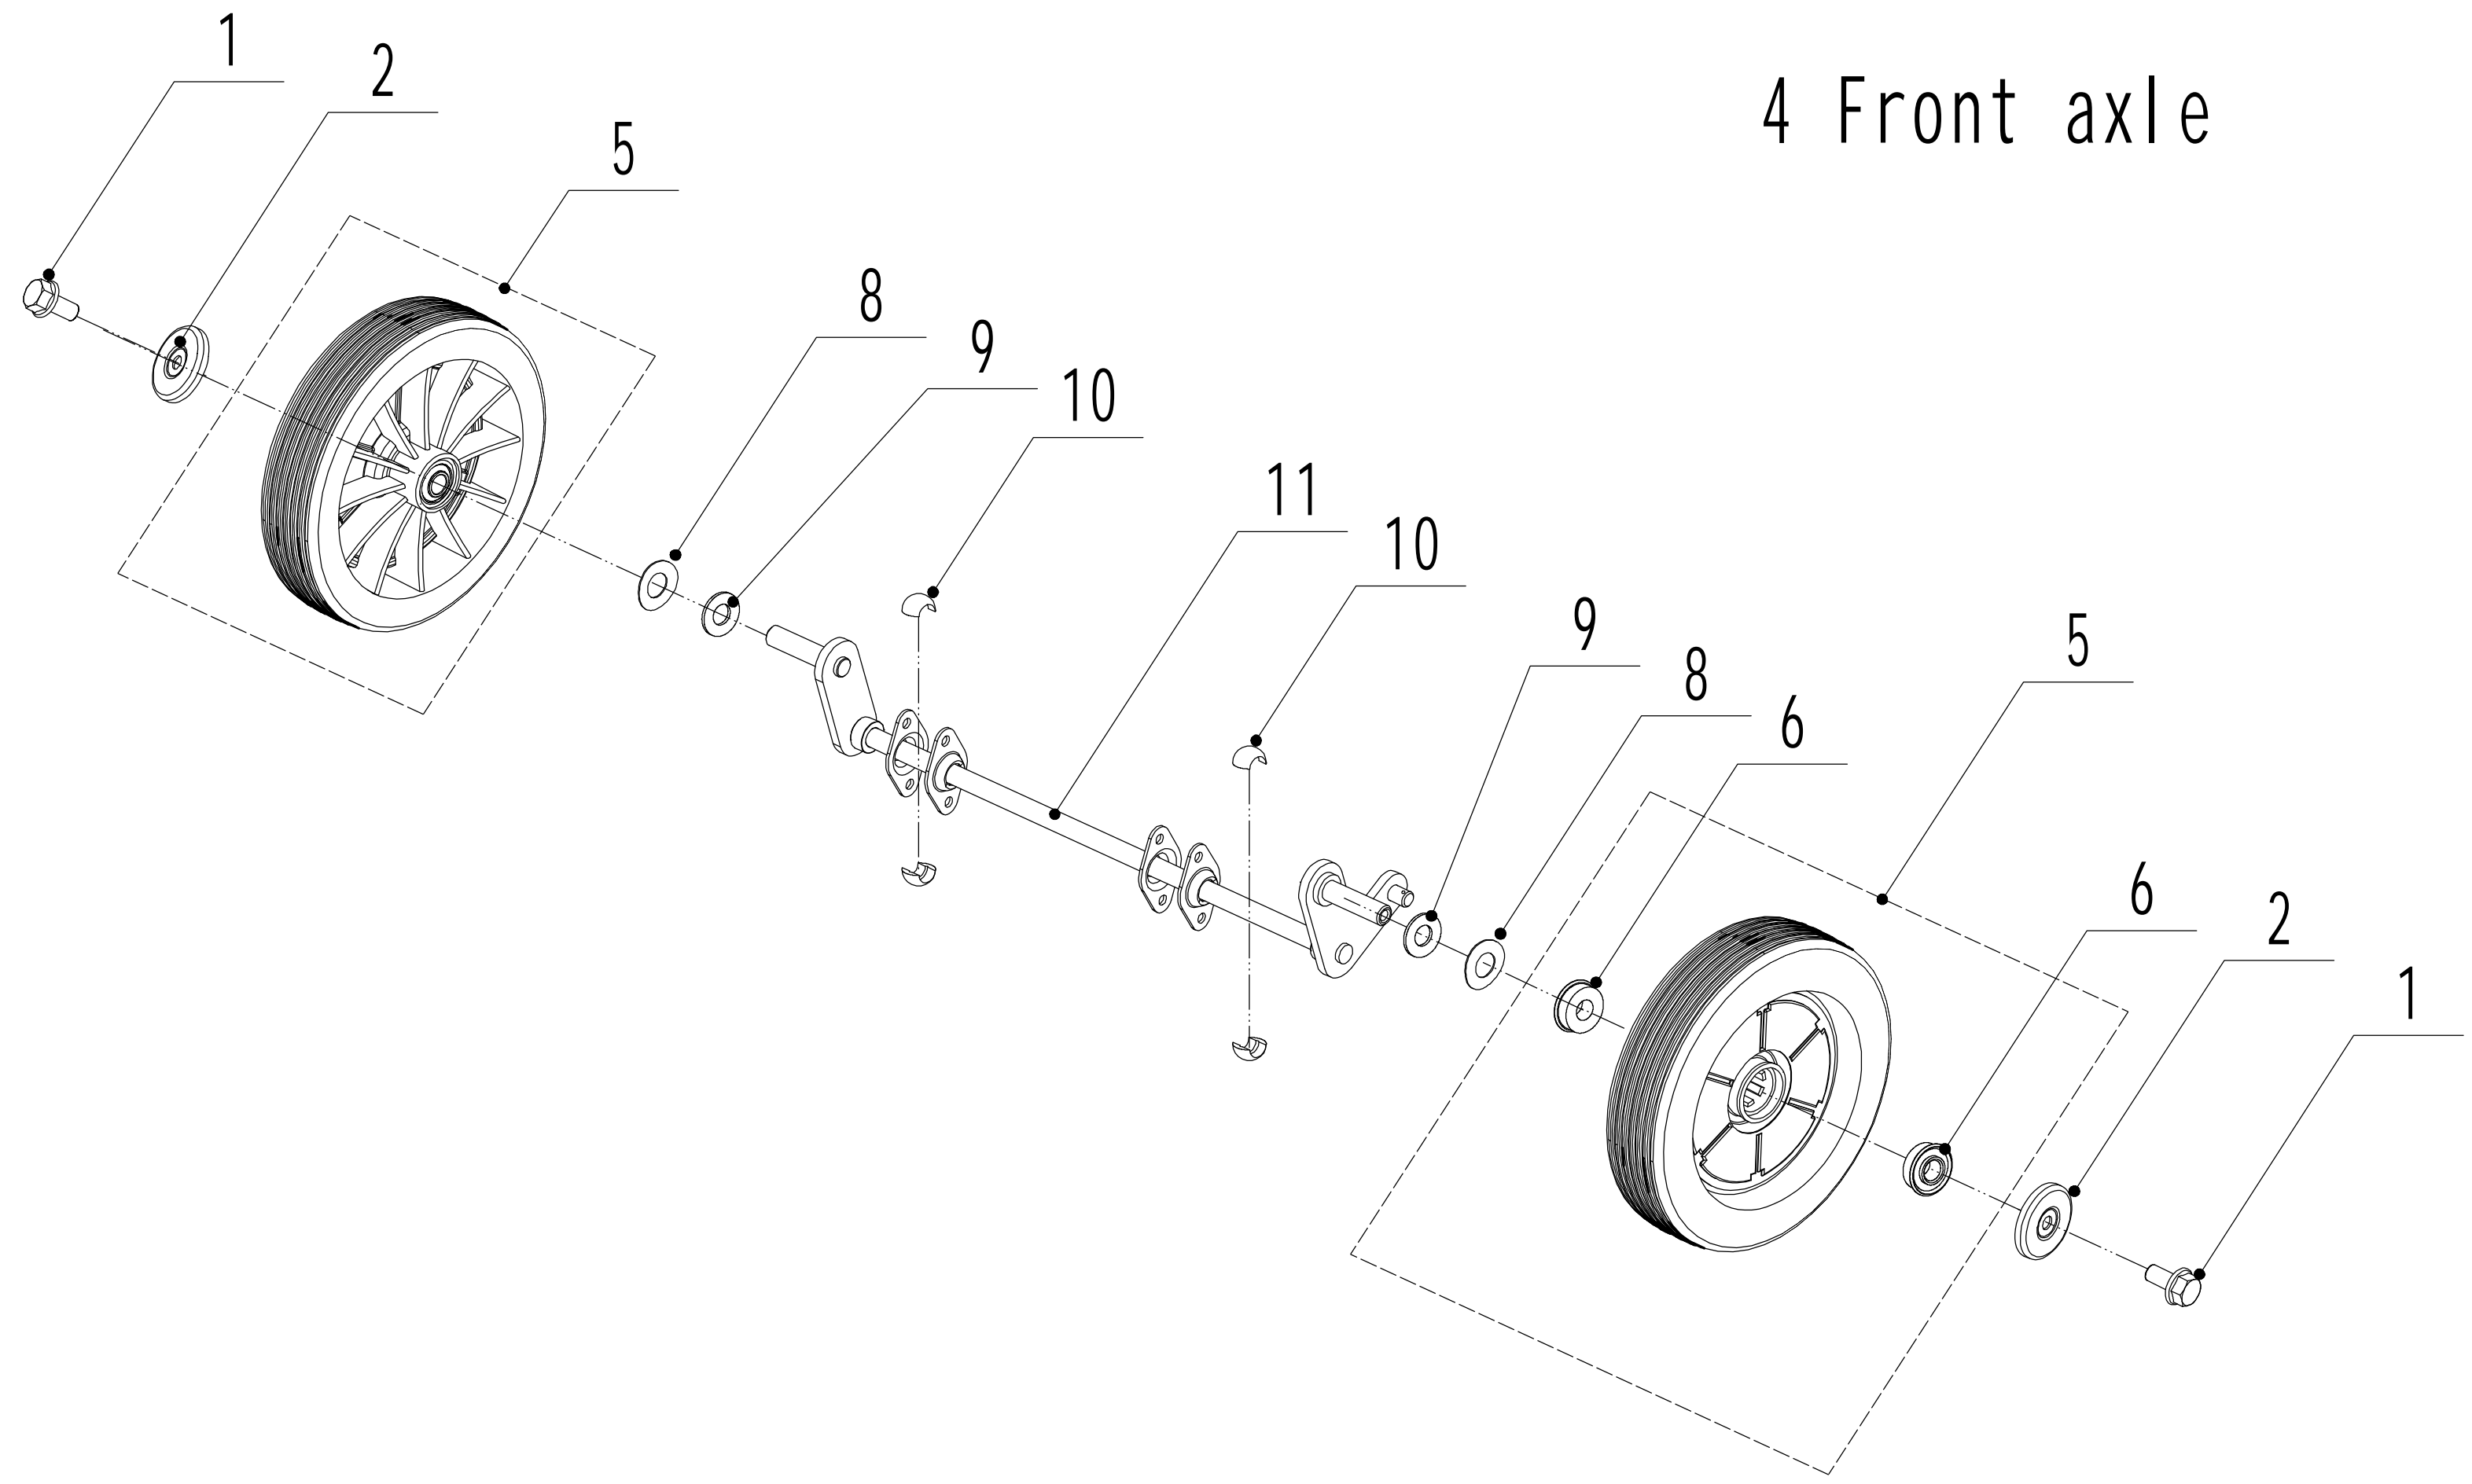

4 Front axle

4	Ersatzteilliste WB 507 SC V 3-1 2025			
Nr.	Ersatzteilnummer	Bezeichnung Deutsch	Bezeichnung Englisch	Anzahl
1	0102008016	Bolzen	Hexagon Flange Bolt	2
2	5380207010	Radschutz	Wheel Cap	2
5	5380205010/40	Rad	8" Wheel Assembly	2
6	5310213010	Lager	Bearing	4
8	5310211010/02	Federscheibe	Spacer	2
9	5310210010/02	Scheibe	Plain Washer	2
10	5310209010	Lager	Spherical Bearing	4
11	5020201010/01	Vorderachse	Front Axle Weldment	1