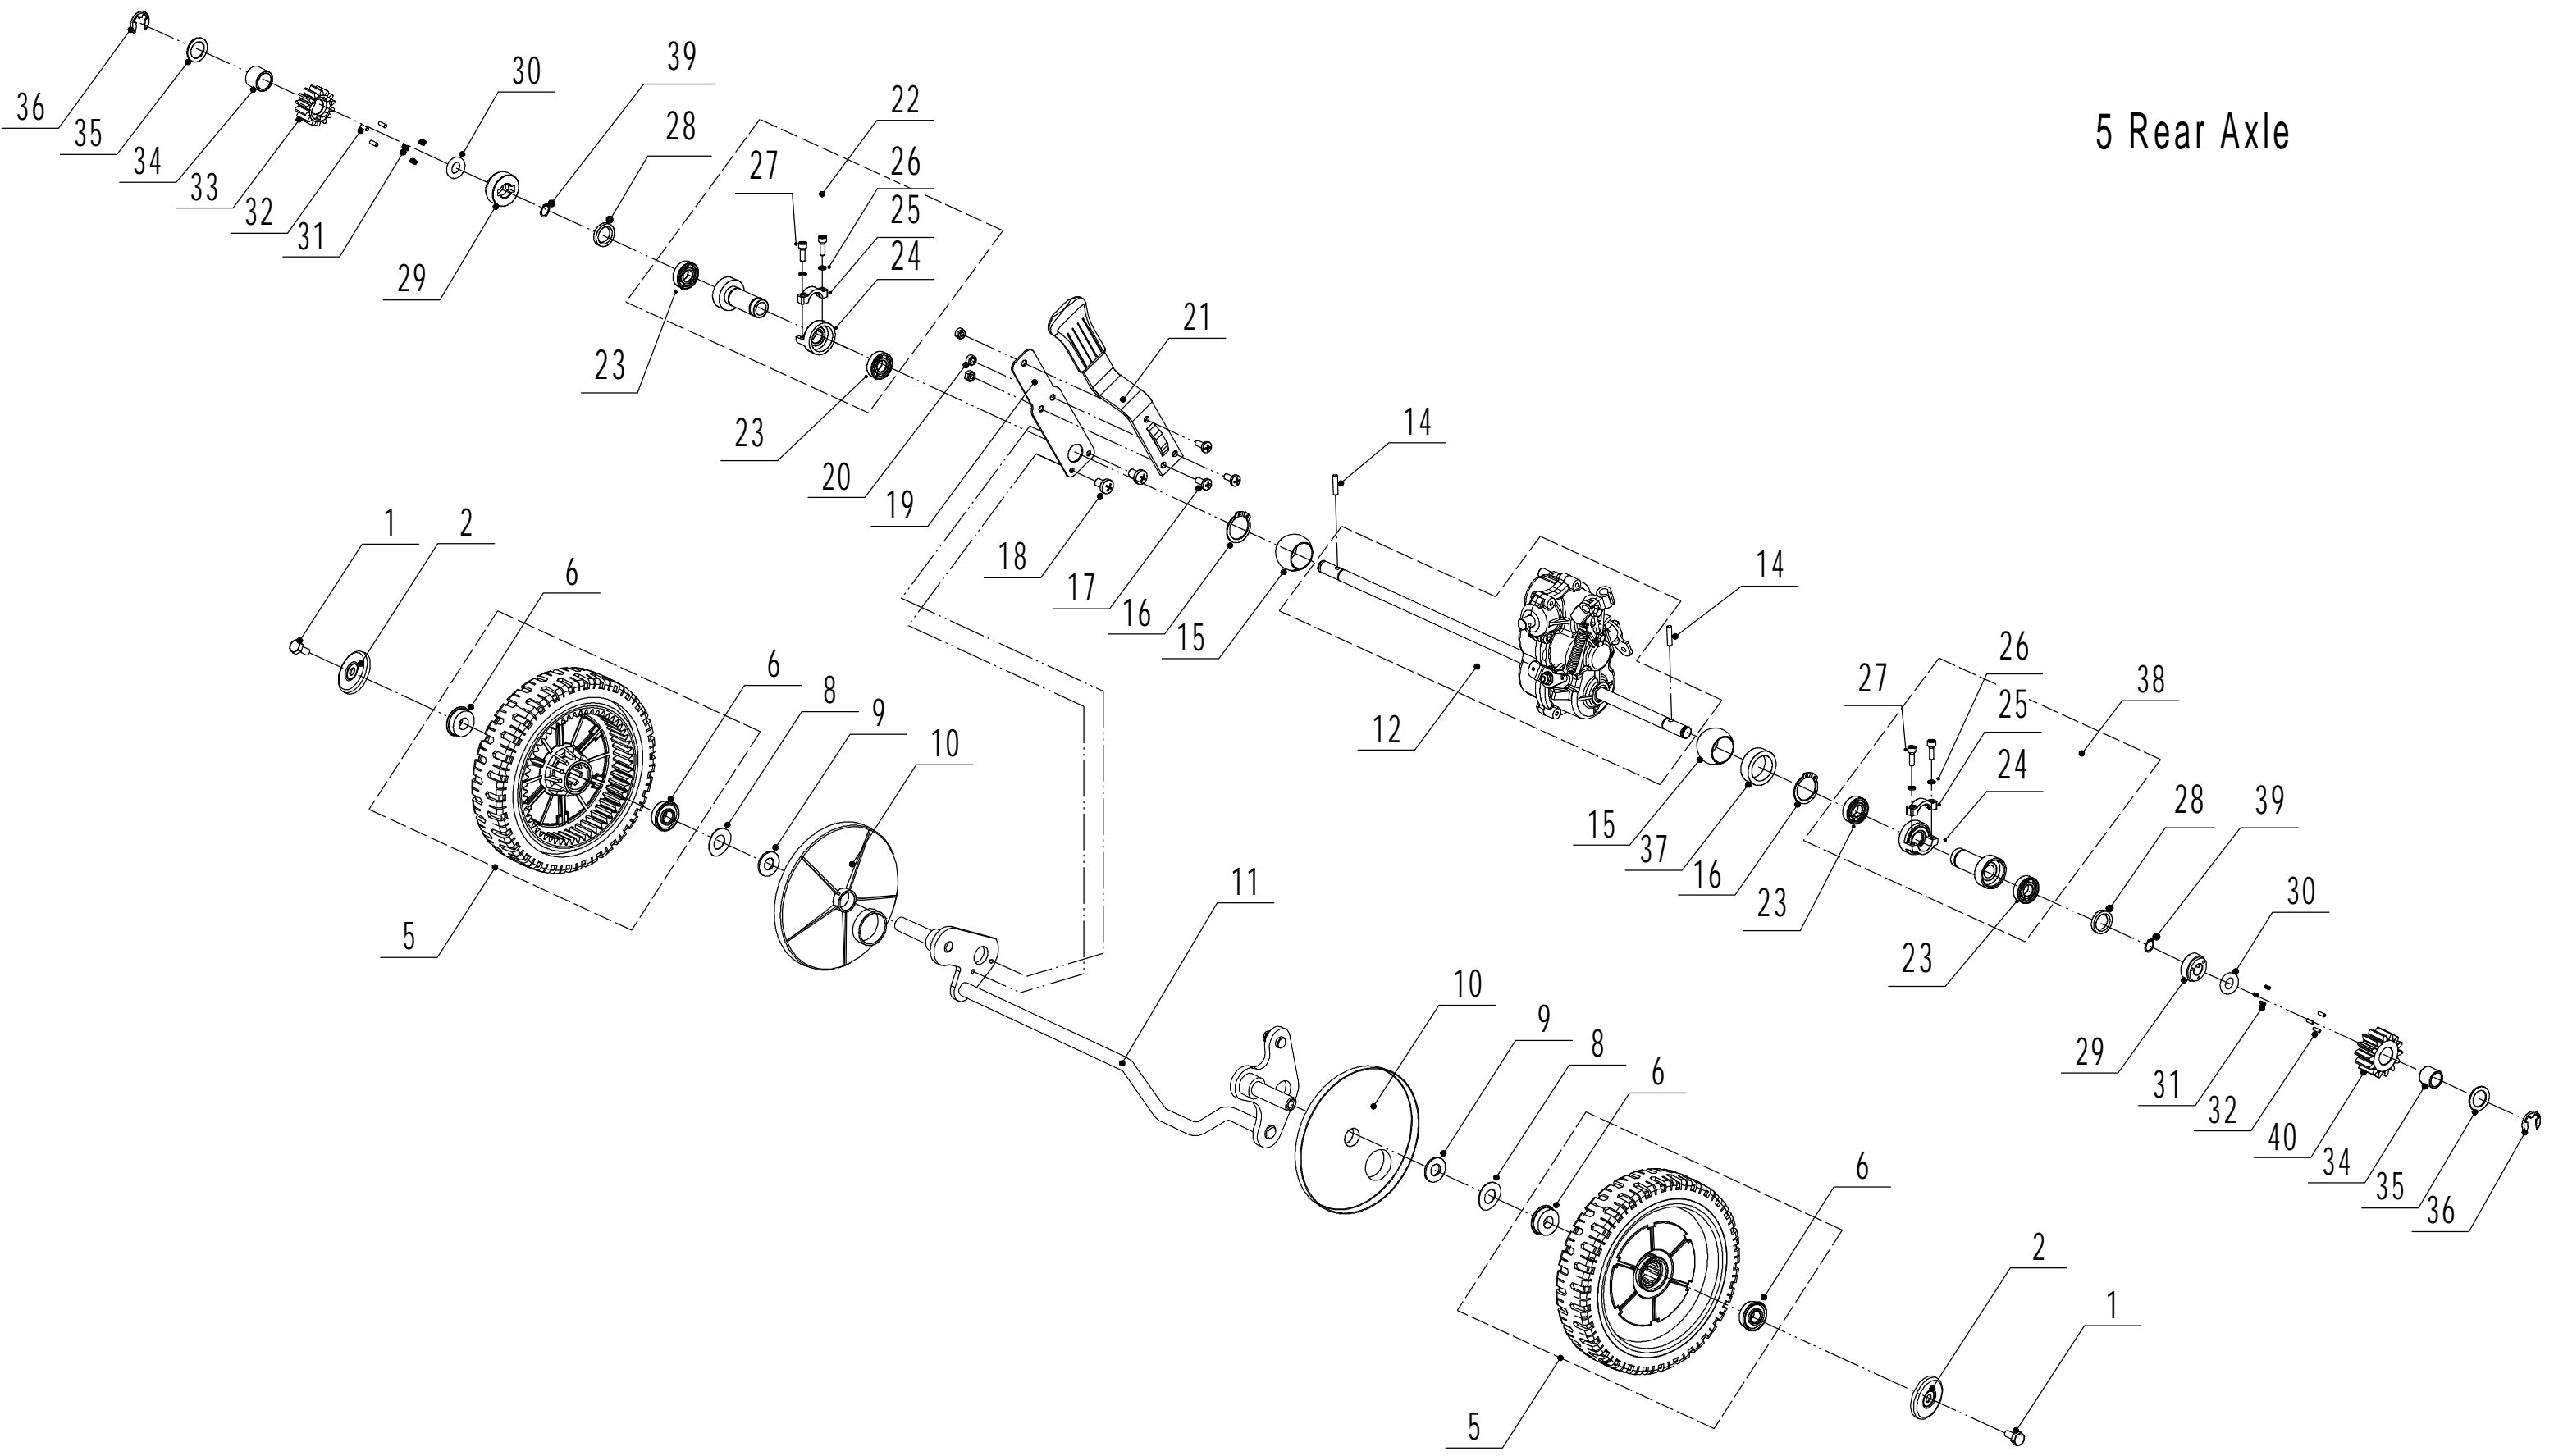

5 Rear Axle

5	Ersatzteilliste WB 507 SC V 3-1 2025			
Nr.	Ersatzteilnummer	Bezeichnung Deutsch	Bezeichnung Englisch	Anzahl
1	0102008016	Bolzen	Hex Flange Bolt - M8x16	2
2	5380207010	Radschutz	Wheel Cover	2
5	5380310010/40	Hinterrad	9" Rear Wheel	2
6	5310213010	Lager	Bearing	4
8	5310211010/02	Federscheibe	Spacer	2
9	5310210010/02	Scheibe	Spacer	2
10	5340310020	Staubschutz	Anti-Dust Shield	2
11	5020301020S/01	Vorderachse	Rear Axle Weldment	1
12	Y20502Z0	Getriebe	Gearbox Assembly	1
14	HQ000100060	Stift	Pin	2
15	5320328010	Nylon Lager	Spherical Bearing	2
16	1001020000	Sicherungsring	Check Ring	2
17	0101006014	Bolzen	Bolt - M6x14	3
18	0113005008	Schraube	Screw - M5x8	2
19	5360311010/22	Halter	Flat Spring	1
20	0202006000	Sicherungsmutter	Lock Nut - M6	3
21	5360310010/40	Höhenverstellhebel	Height Adjustment Lever	1
22	Y065321SF	Rechter Lagersatz	Right Bearing Sheath	1
23	R8	Lager	Deep Groove Ball Bearing	4
24	5320324022	Lagerblock	Bearing Block	2
25	5320324023	Klammer	Bearing Block Cover	2
26	0401005000	Scheibe	Spring Washer Φ5	4
27	0103005020A	Sechskantschraube	Screw - M5x20	4
28	GM48S010000010	Ring	Spacer	2
29	HQ000100050	Halter	One-Way Block	2
30	1401025015	Ring	O-ring	2
31	HQ000100040	Feder	Spring	6
32	HQ000100030	Stift	Pin	6
33	HQ000100020	Zahnrad (rechts)	Right Drive Pinion	1
34	5320326010P	Lager	Bearing	2
35	5020311010/04	Scheibe	Anti-Friction Spacer	2
36	1301009000	Sicherungsring	Check Ring Φ9	2
37	5020310010/02	Buchse	Rear Transmission Partition	1
38	Y065320SF	Linker Lagersatz	Left Bearing Sheath Assembly	1
39	1001012000	Ring	Check Ring For Shaft	2
40	HQ000100010	Zahnrad (links)	Left Drive Pinion	1