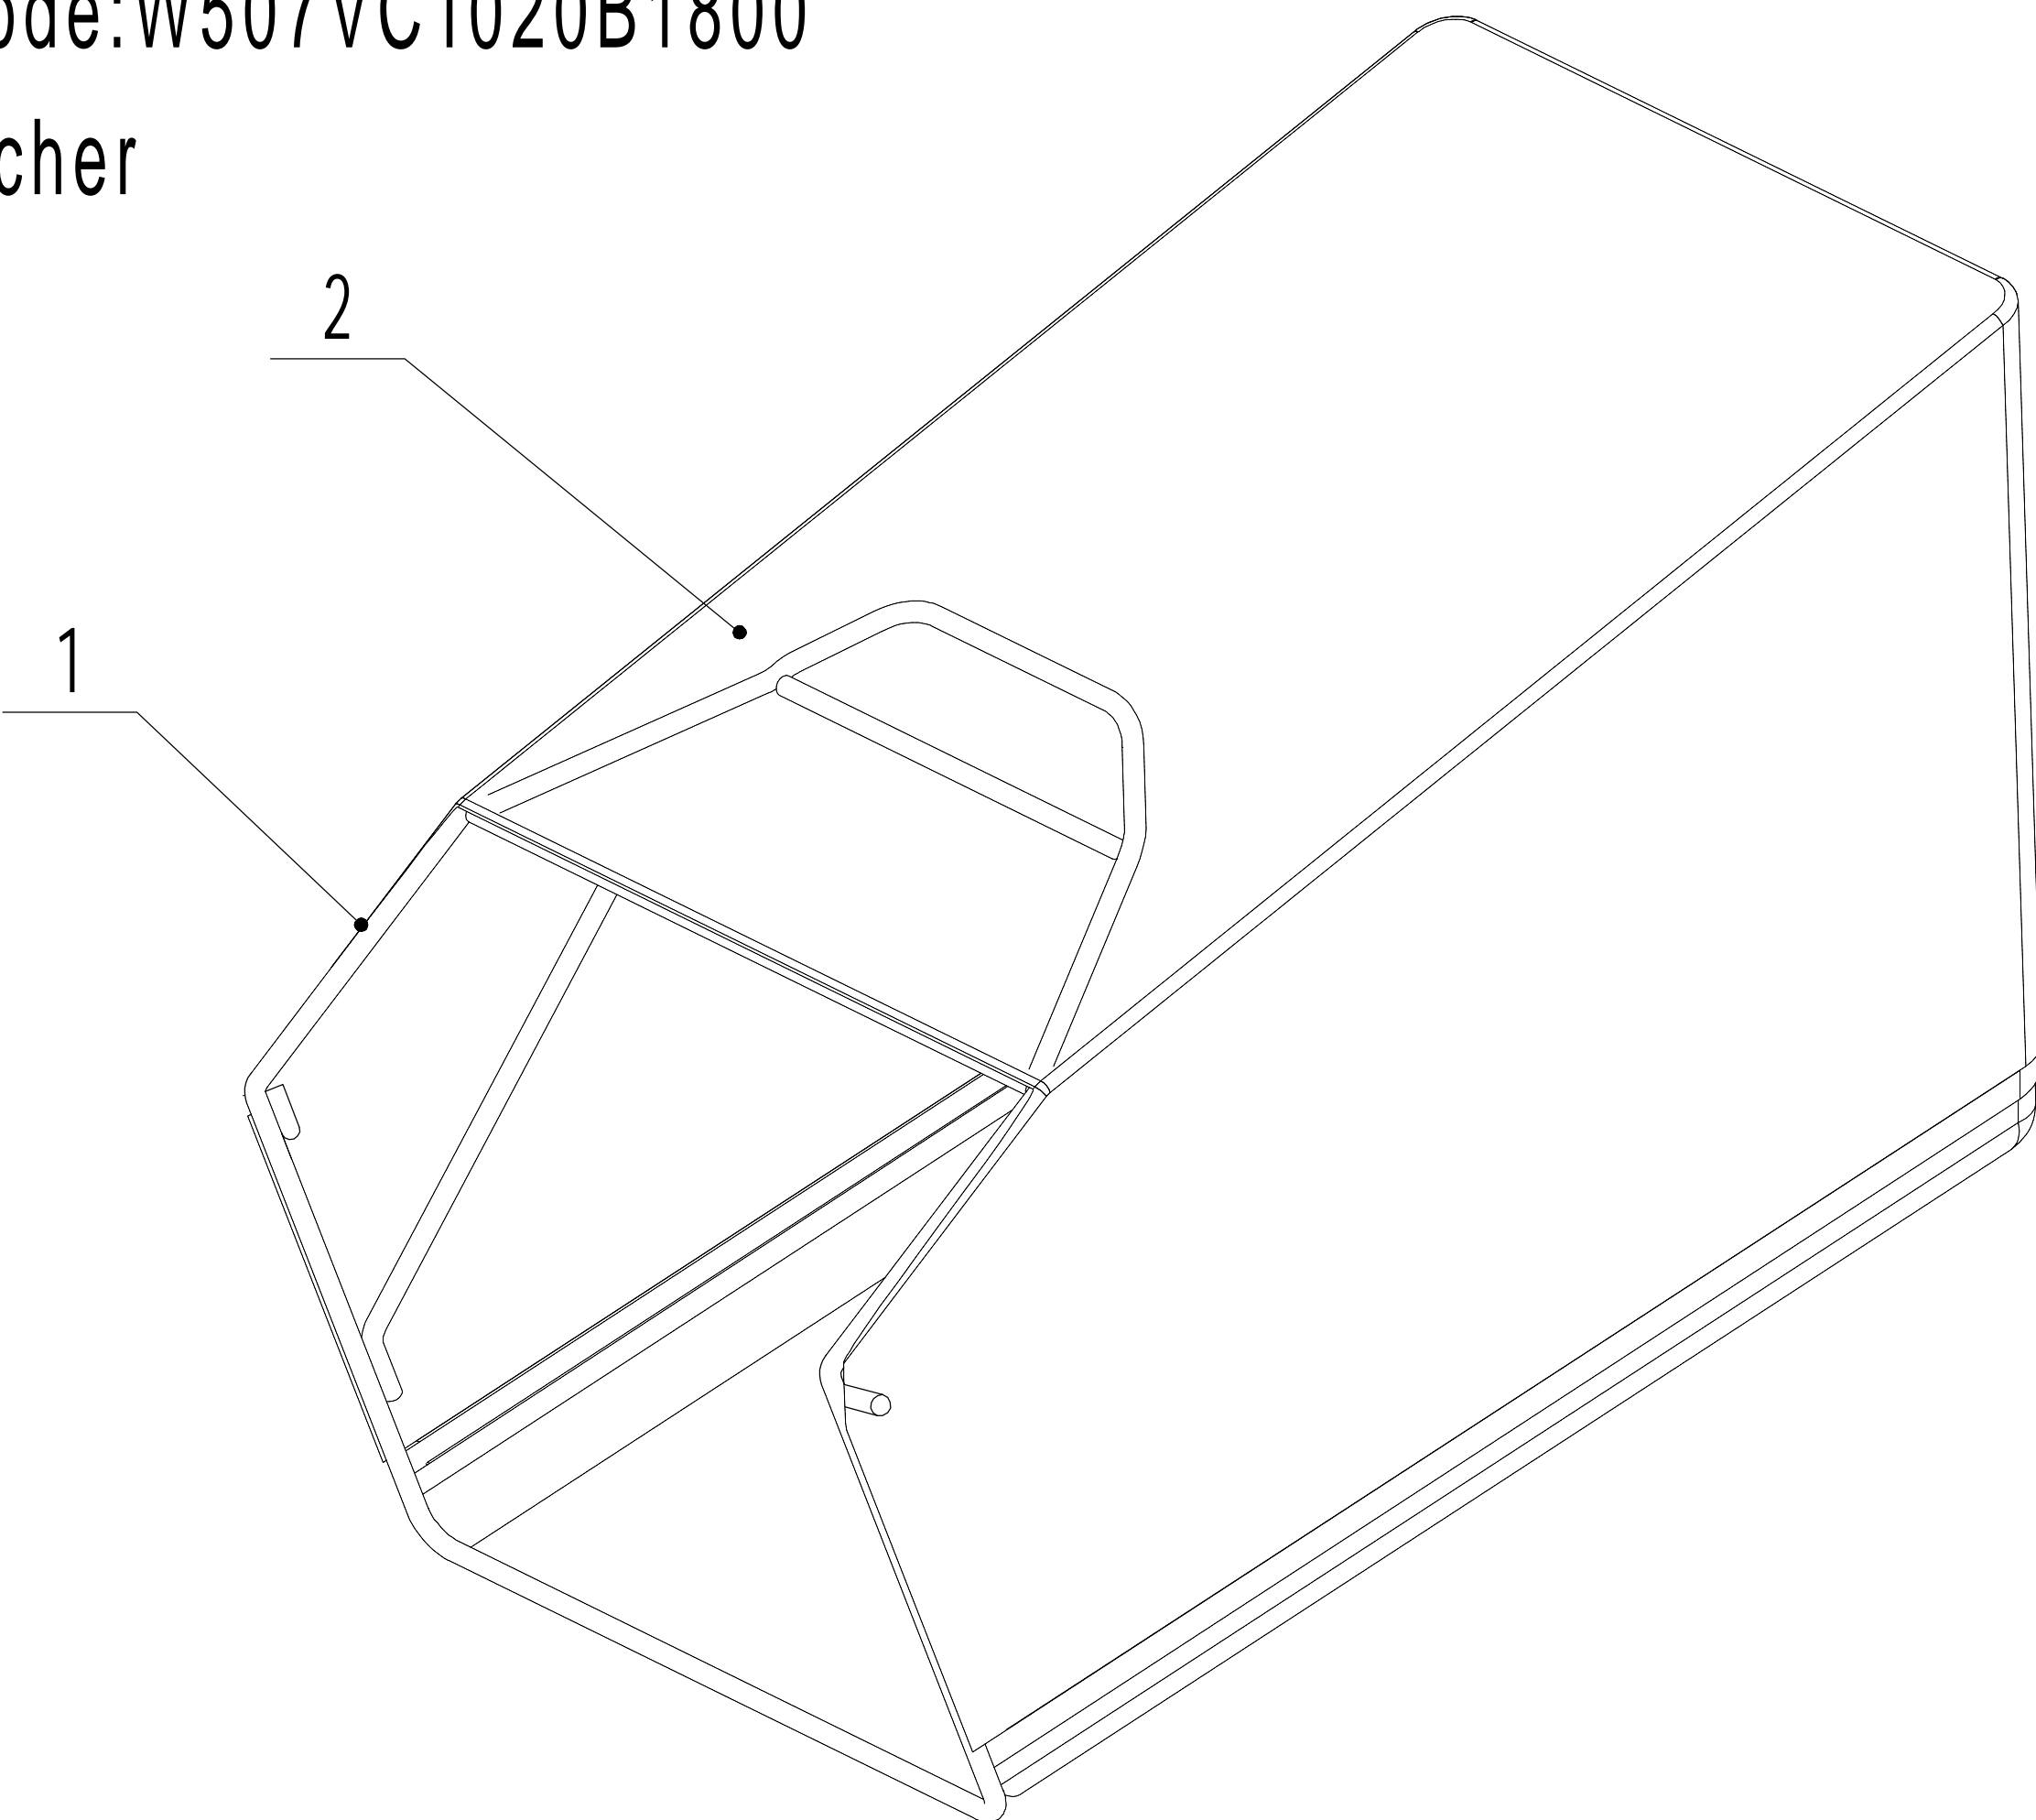

Model:WB507SC V-3IN1

Service Code:W507VCT020B1800

Grass Catcher

7	Ersatzteilliste WB 507 SC V 3-1 2025			
Nr.	Ersatzteilnummer	Bezeichnung Deutsch	Bezeichnung Englisch	Anzahl
1	5020602010S/22	Gestell	Frame Weldment	1
2	5020603010S/84	Fangsack	Grass Bag	1