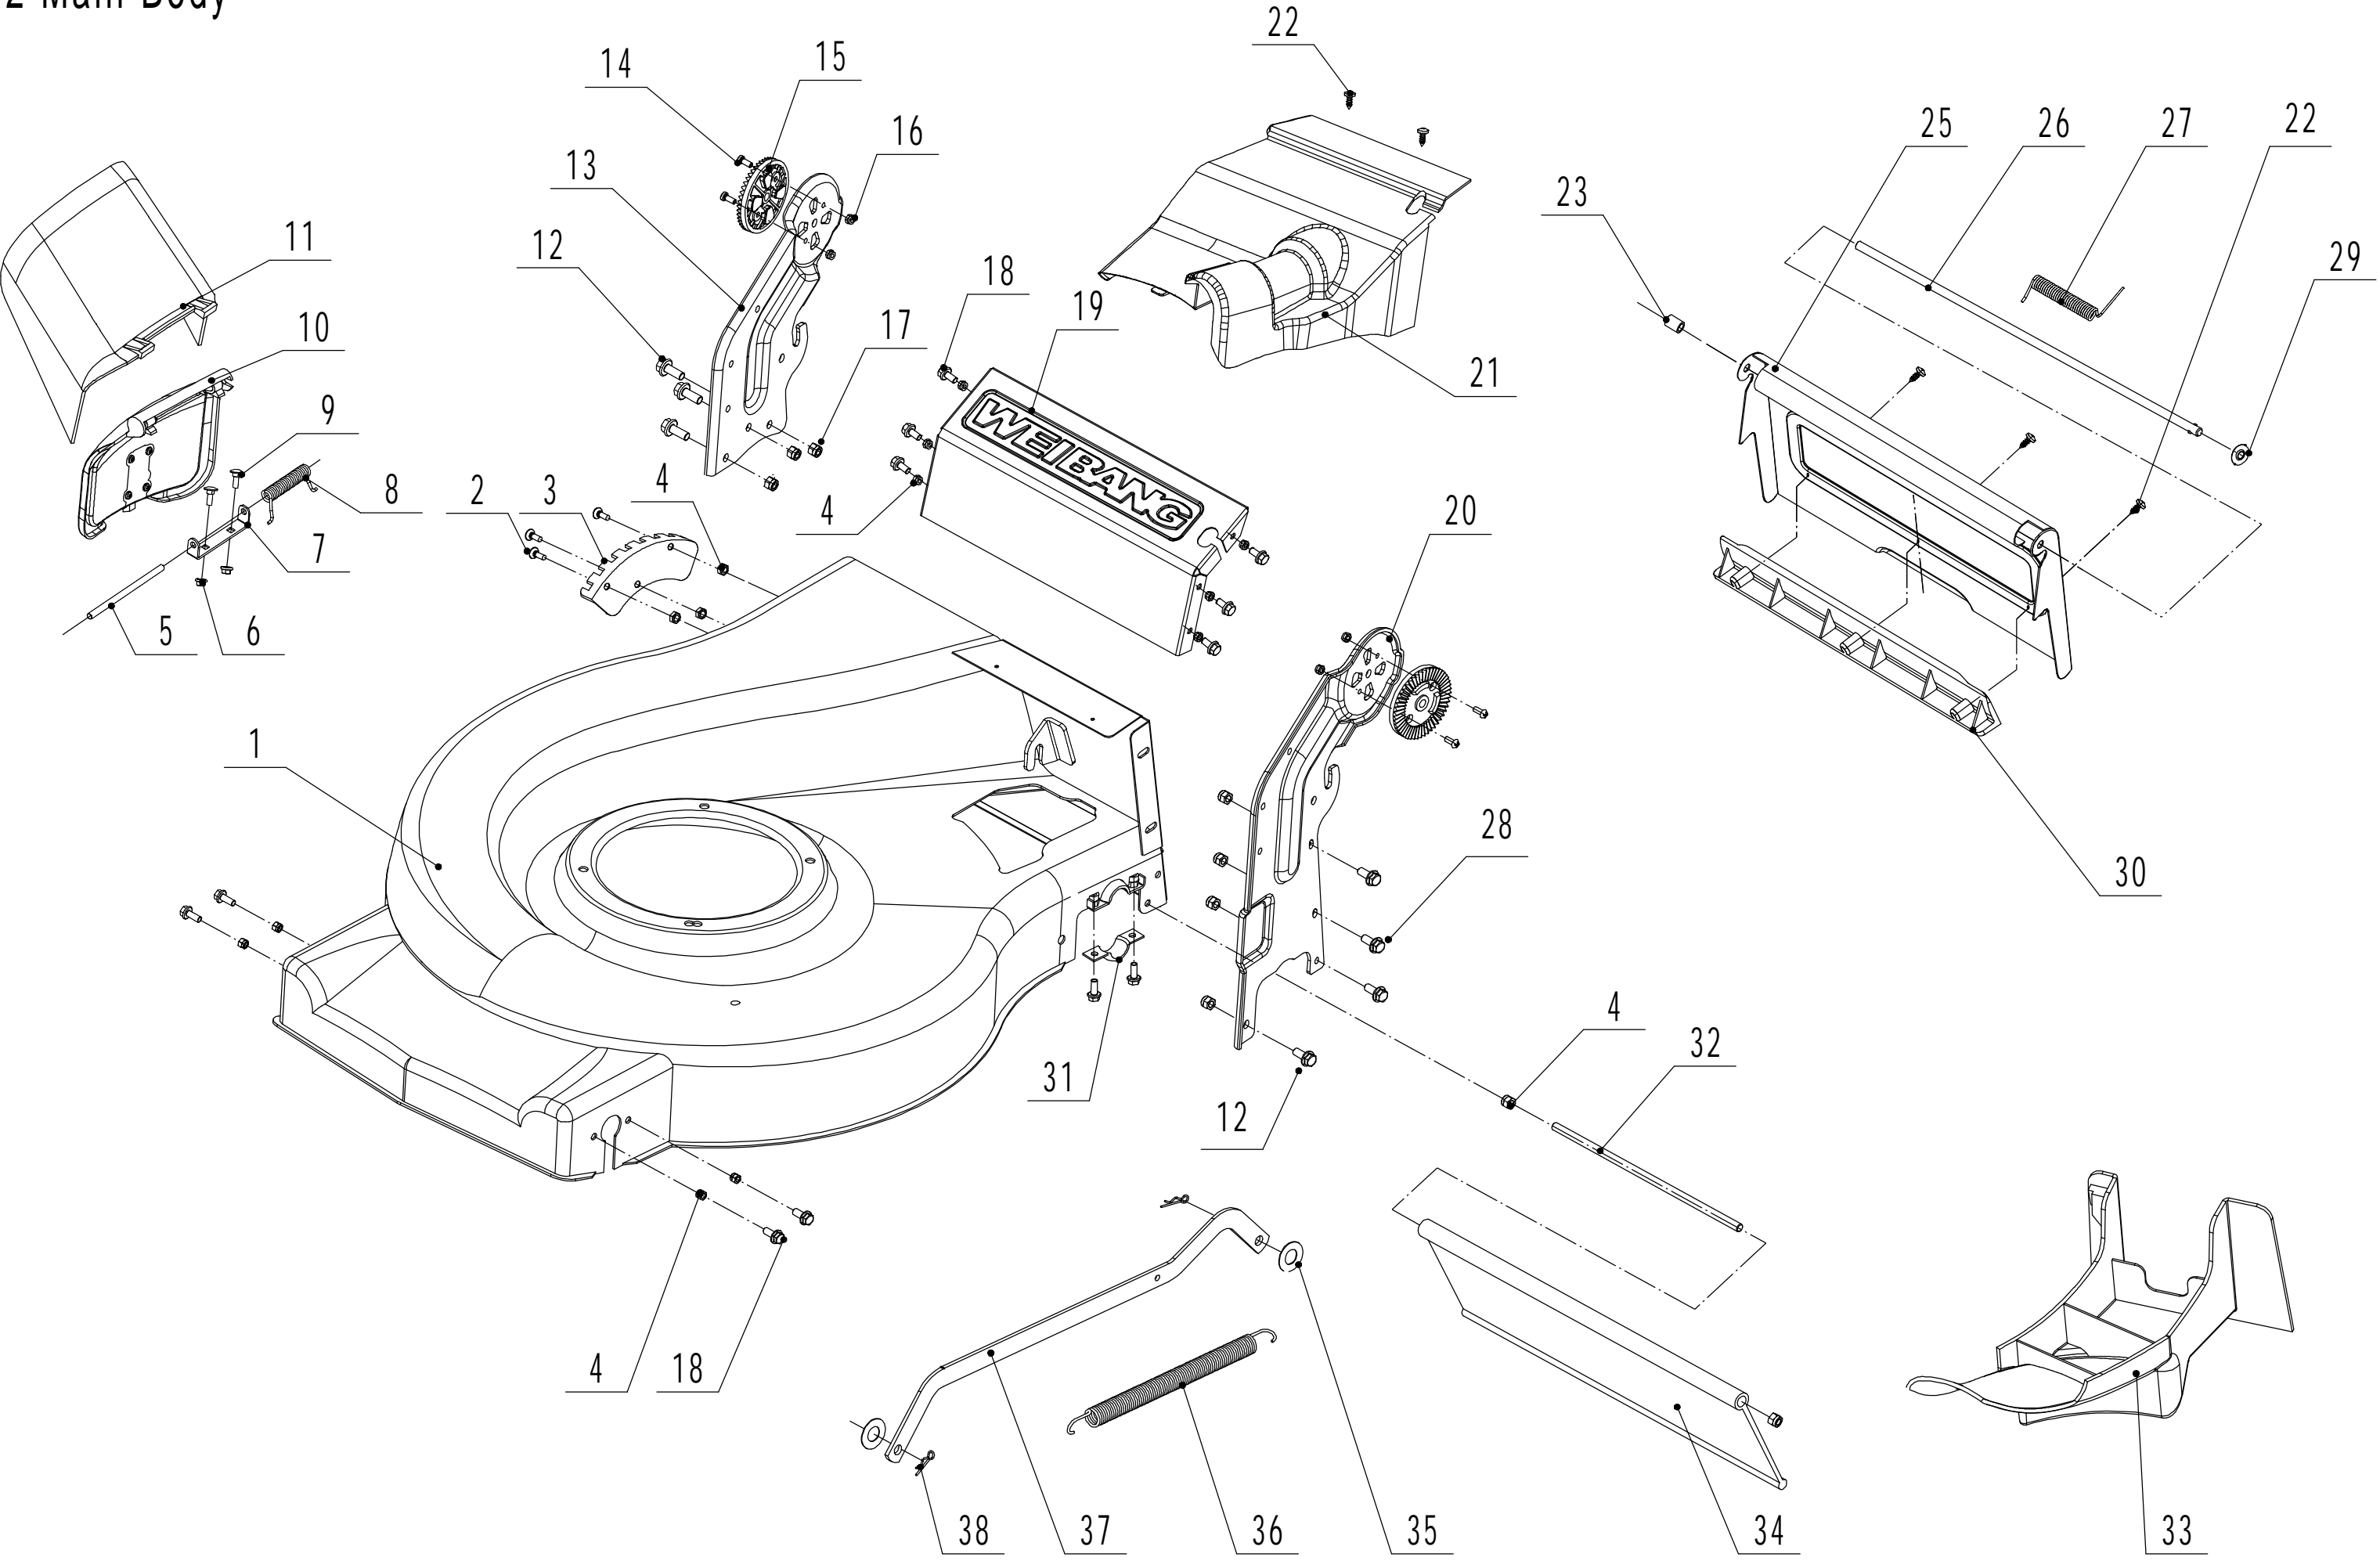

2 Main Body

2	Ersatzteilliste WB 507 SC V 3-1 2025			
Nr.	Ersatzteilnummer	Bezeichnung Deutsch	Bezeichnung Englisch	Anzahl
1	5020101010S/44	Gehäuse	Chassis	1
2	0101006015	Schraube	Screw - M6x15	3
3	5020131010S/01	Höhenverstellung	Graduator	1
4	0202006000	Sicherungsmutter	Lock Nut - M6	16
5	5020120010/02	Stange	Side Discharge Cover Pivot	1
6	0204006000	Mutter	Lock Nut - M6	2
7	5020118010/02	Federhalter	Side Discharge Cover Bracket	1
8	5020119010	Feder	Side Discharge Cover Spring	1
9	0107006014	Bolzen	Bolt - M6x14	2
10	5020121012	Gehäuseklappe	Side Discharge Cover Kit	1
11	5020122010	Seitenauswurfklappe	Side Discharge Deflector	1
12	0102008016	Bolzen	Bolt - M8x16	4
13	5020116020S/40	Holmhalterung	Right Handle Bracket	1
14	0104005012	Schraube	Screw M5x12	4
15	AVSA000000040/22	Schnellverschluß (Holm)	Tooth Disc	2
16	0202005000	Sicherungsmutter	Lock Nut - M5	4
17	0202008000	Sicherungsmutter	Lock Nut - M8	4
18	0102006012	Bolzen	Bolt - M6x12	10
19	5020115030S/44	Schutz	Connector	1
20	5020115020S/40	Holmhalter (links)	Left Handle Bracket	1
21	5020111010S	Riemenschutz	Upper Shield	1
22	0106004009	Bolzen	Screw - ST4.2x9.5	5
23	5320136010	Buchse	Spacer	1
25	5020125050	Klappe	Rear Cover	1
26	5320128020S/02	Stange	Rear Cover Axle	1
27	5020127010	Feder	Rear Cover Spring	1
28	0102006016	Flanschschraube	Bolt - M6x16	3
29	4510114030	Buchse	Fix Cap	1
30	5020125040	Schutz	Sealing Strip	1
31	5320114020/01	Halter	Upper Bearing Bracket	2
32	5020117010/02	Stange	Pivot- Trailing Flap	1
33	5020124010	Mulchkeil	Mulching Plug	1
34	4510111010	Schutz (hinten)	Trailing Flap	1
35	0301008000	Unterlegscheibe	Plain Washer	2
36	5320332010/02	Feder	Connecting Rod Spring	1
37	5020312010/40	Verbindungsstange	Connecting Rod	1
38	5320333010	Federsplint	Check Ring	2