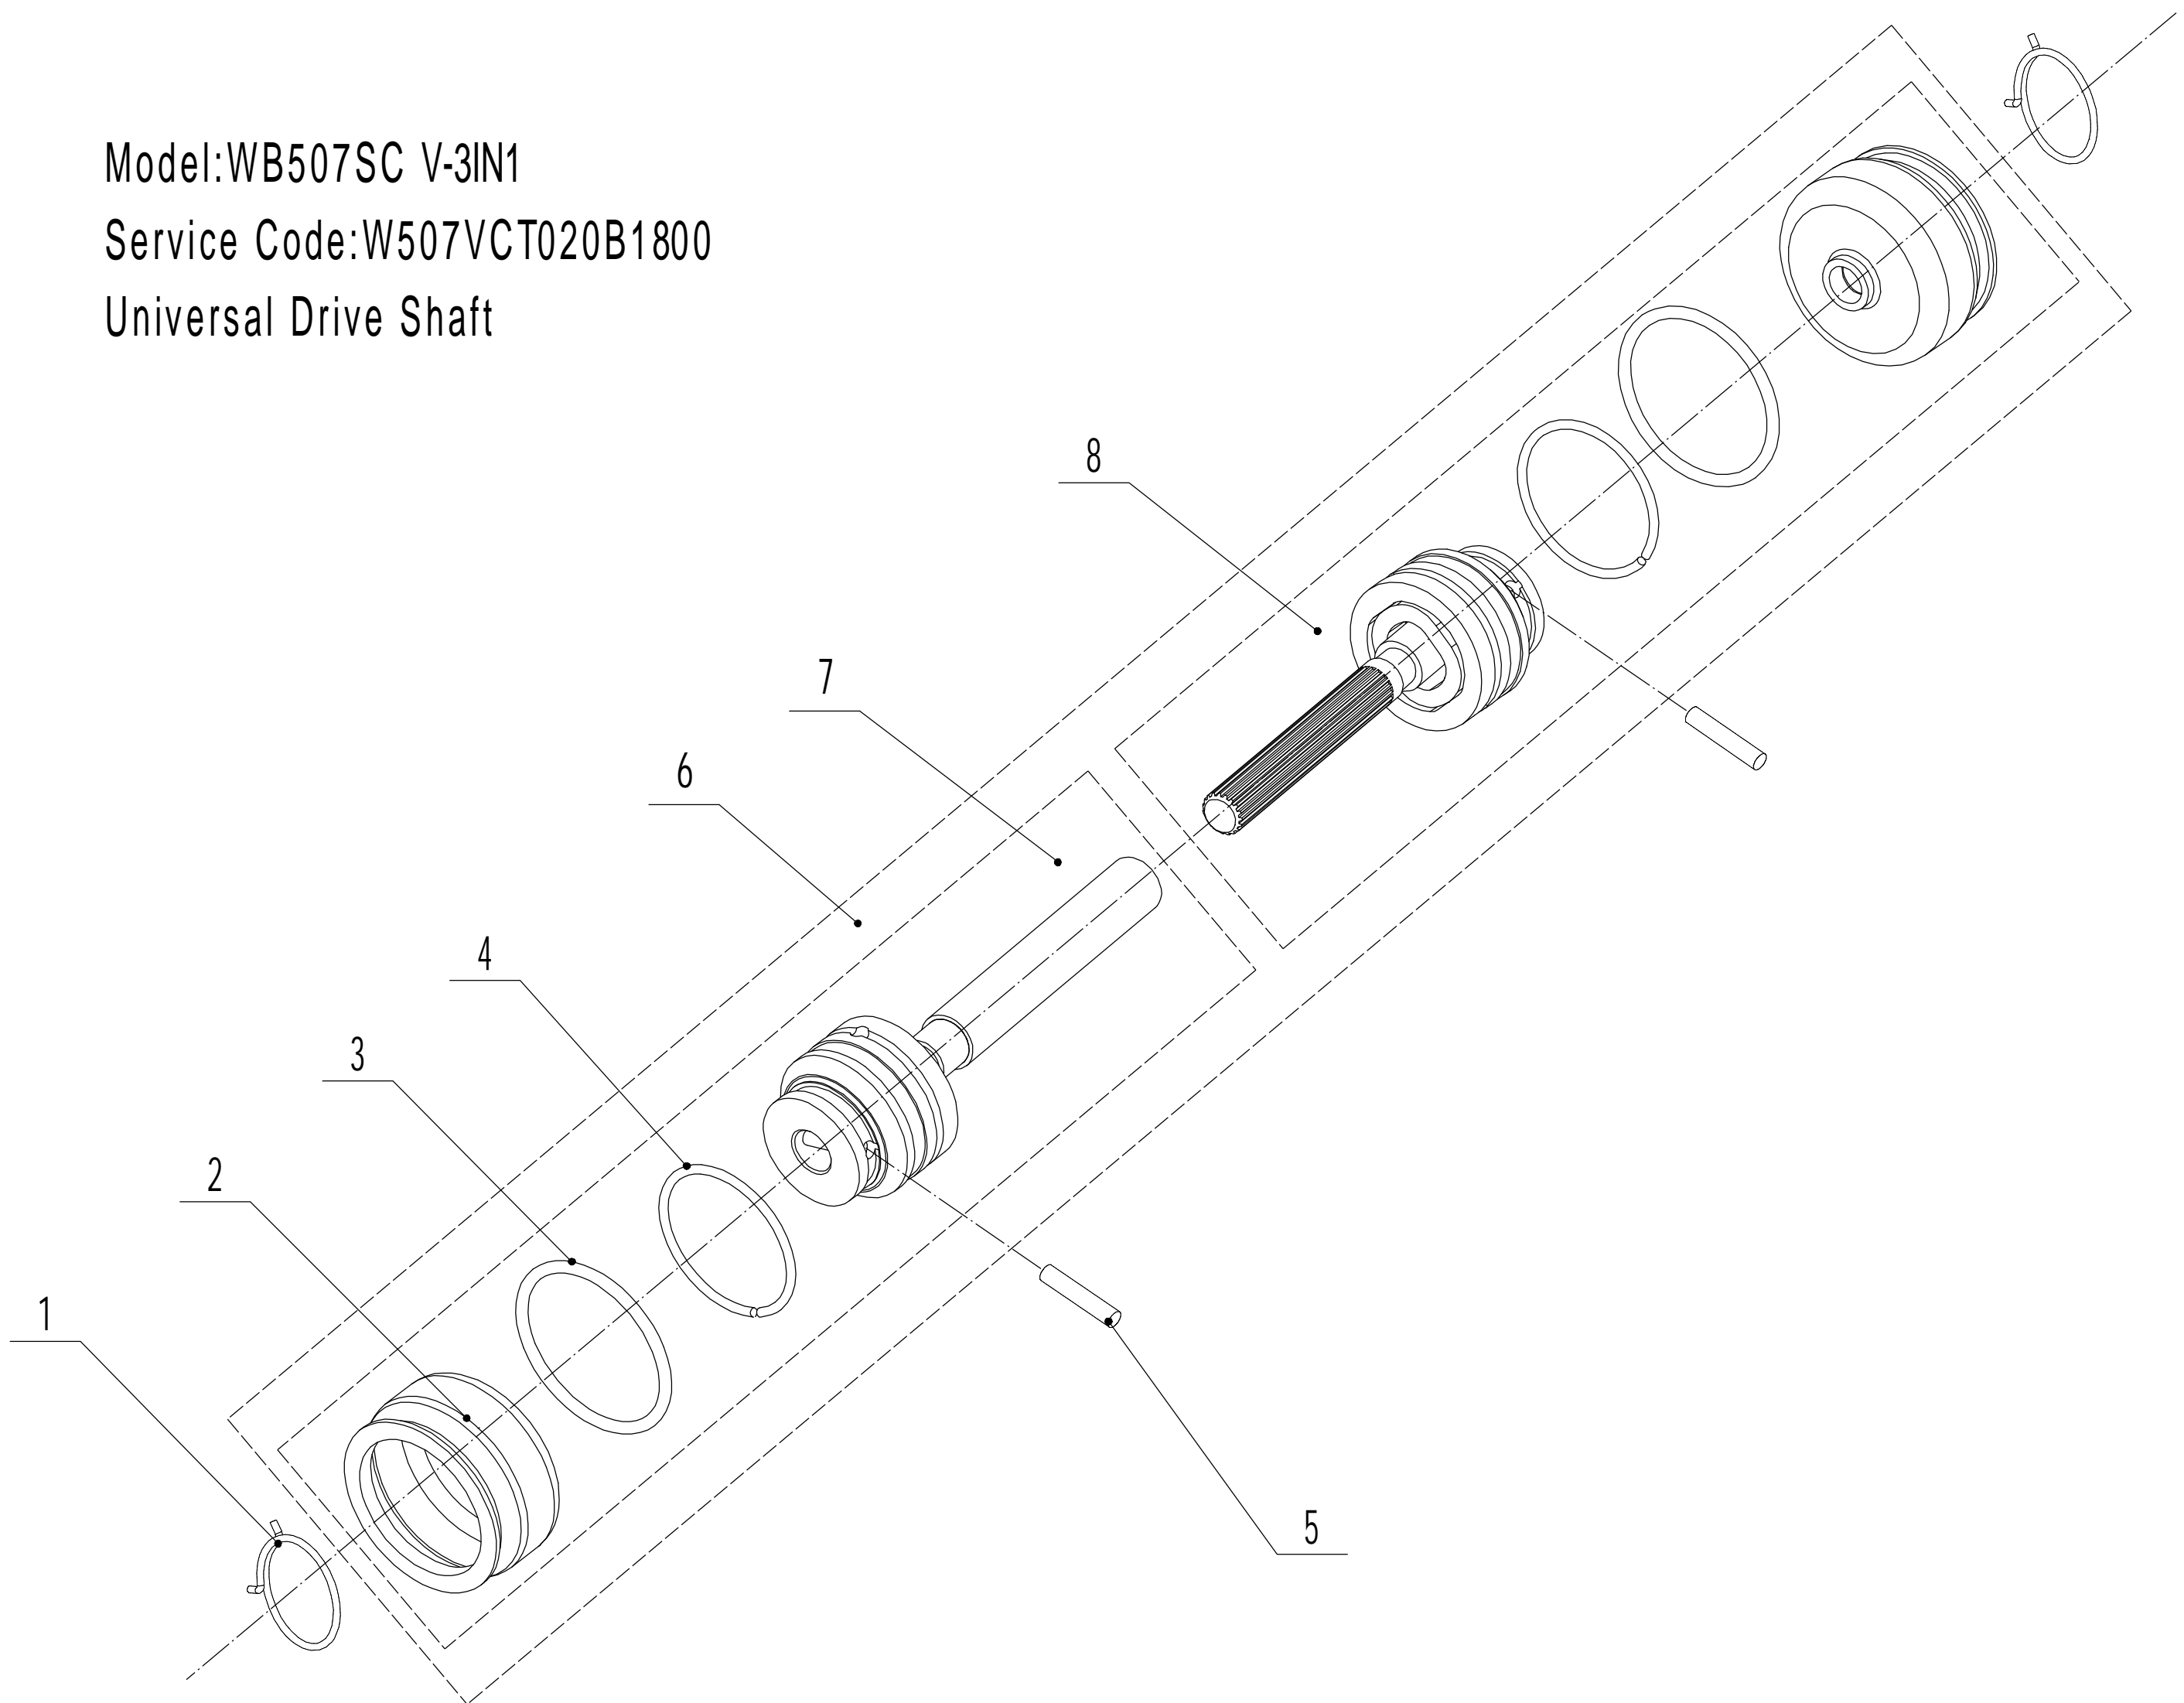

Model:WB507SC V-3IN1

Service Code:W507VCT020B1800

Universal Drive Shaft

8	Ersatzteilliste WB 507 SC V 3-1 2025			
Nr.	Ersatzteilnummer	Bezeichnung Deutsch	Bezeichnung Englisch	Anzahl
1	HQA020000020	Ring	Check Ring	2
2	HQA020000080	Staubschutz	Anti-Dust Shield	2
3	1401028003	Ring	O Ring	2
4	HQA020000030	Checkring	Check Ring	2
5	HQA020000090	Stift	Pin	2
6	Y26ZCD03	Kardanantrieb (komplett)	Universal Drive Shaft	1
7	Y26ZCDA02	Kardanantrieb (Teil A)	Universal Drive Shaft A	1
8	Y26ZCDB02	Kardanantrieb (Teil B)	Universal Drive Shaft B	1