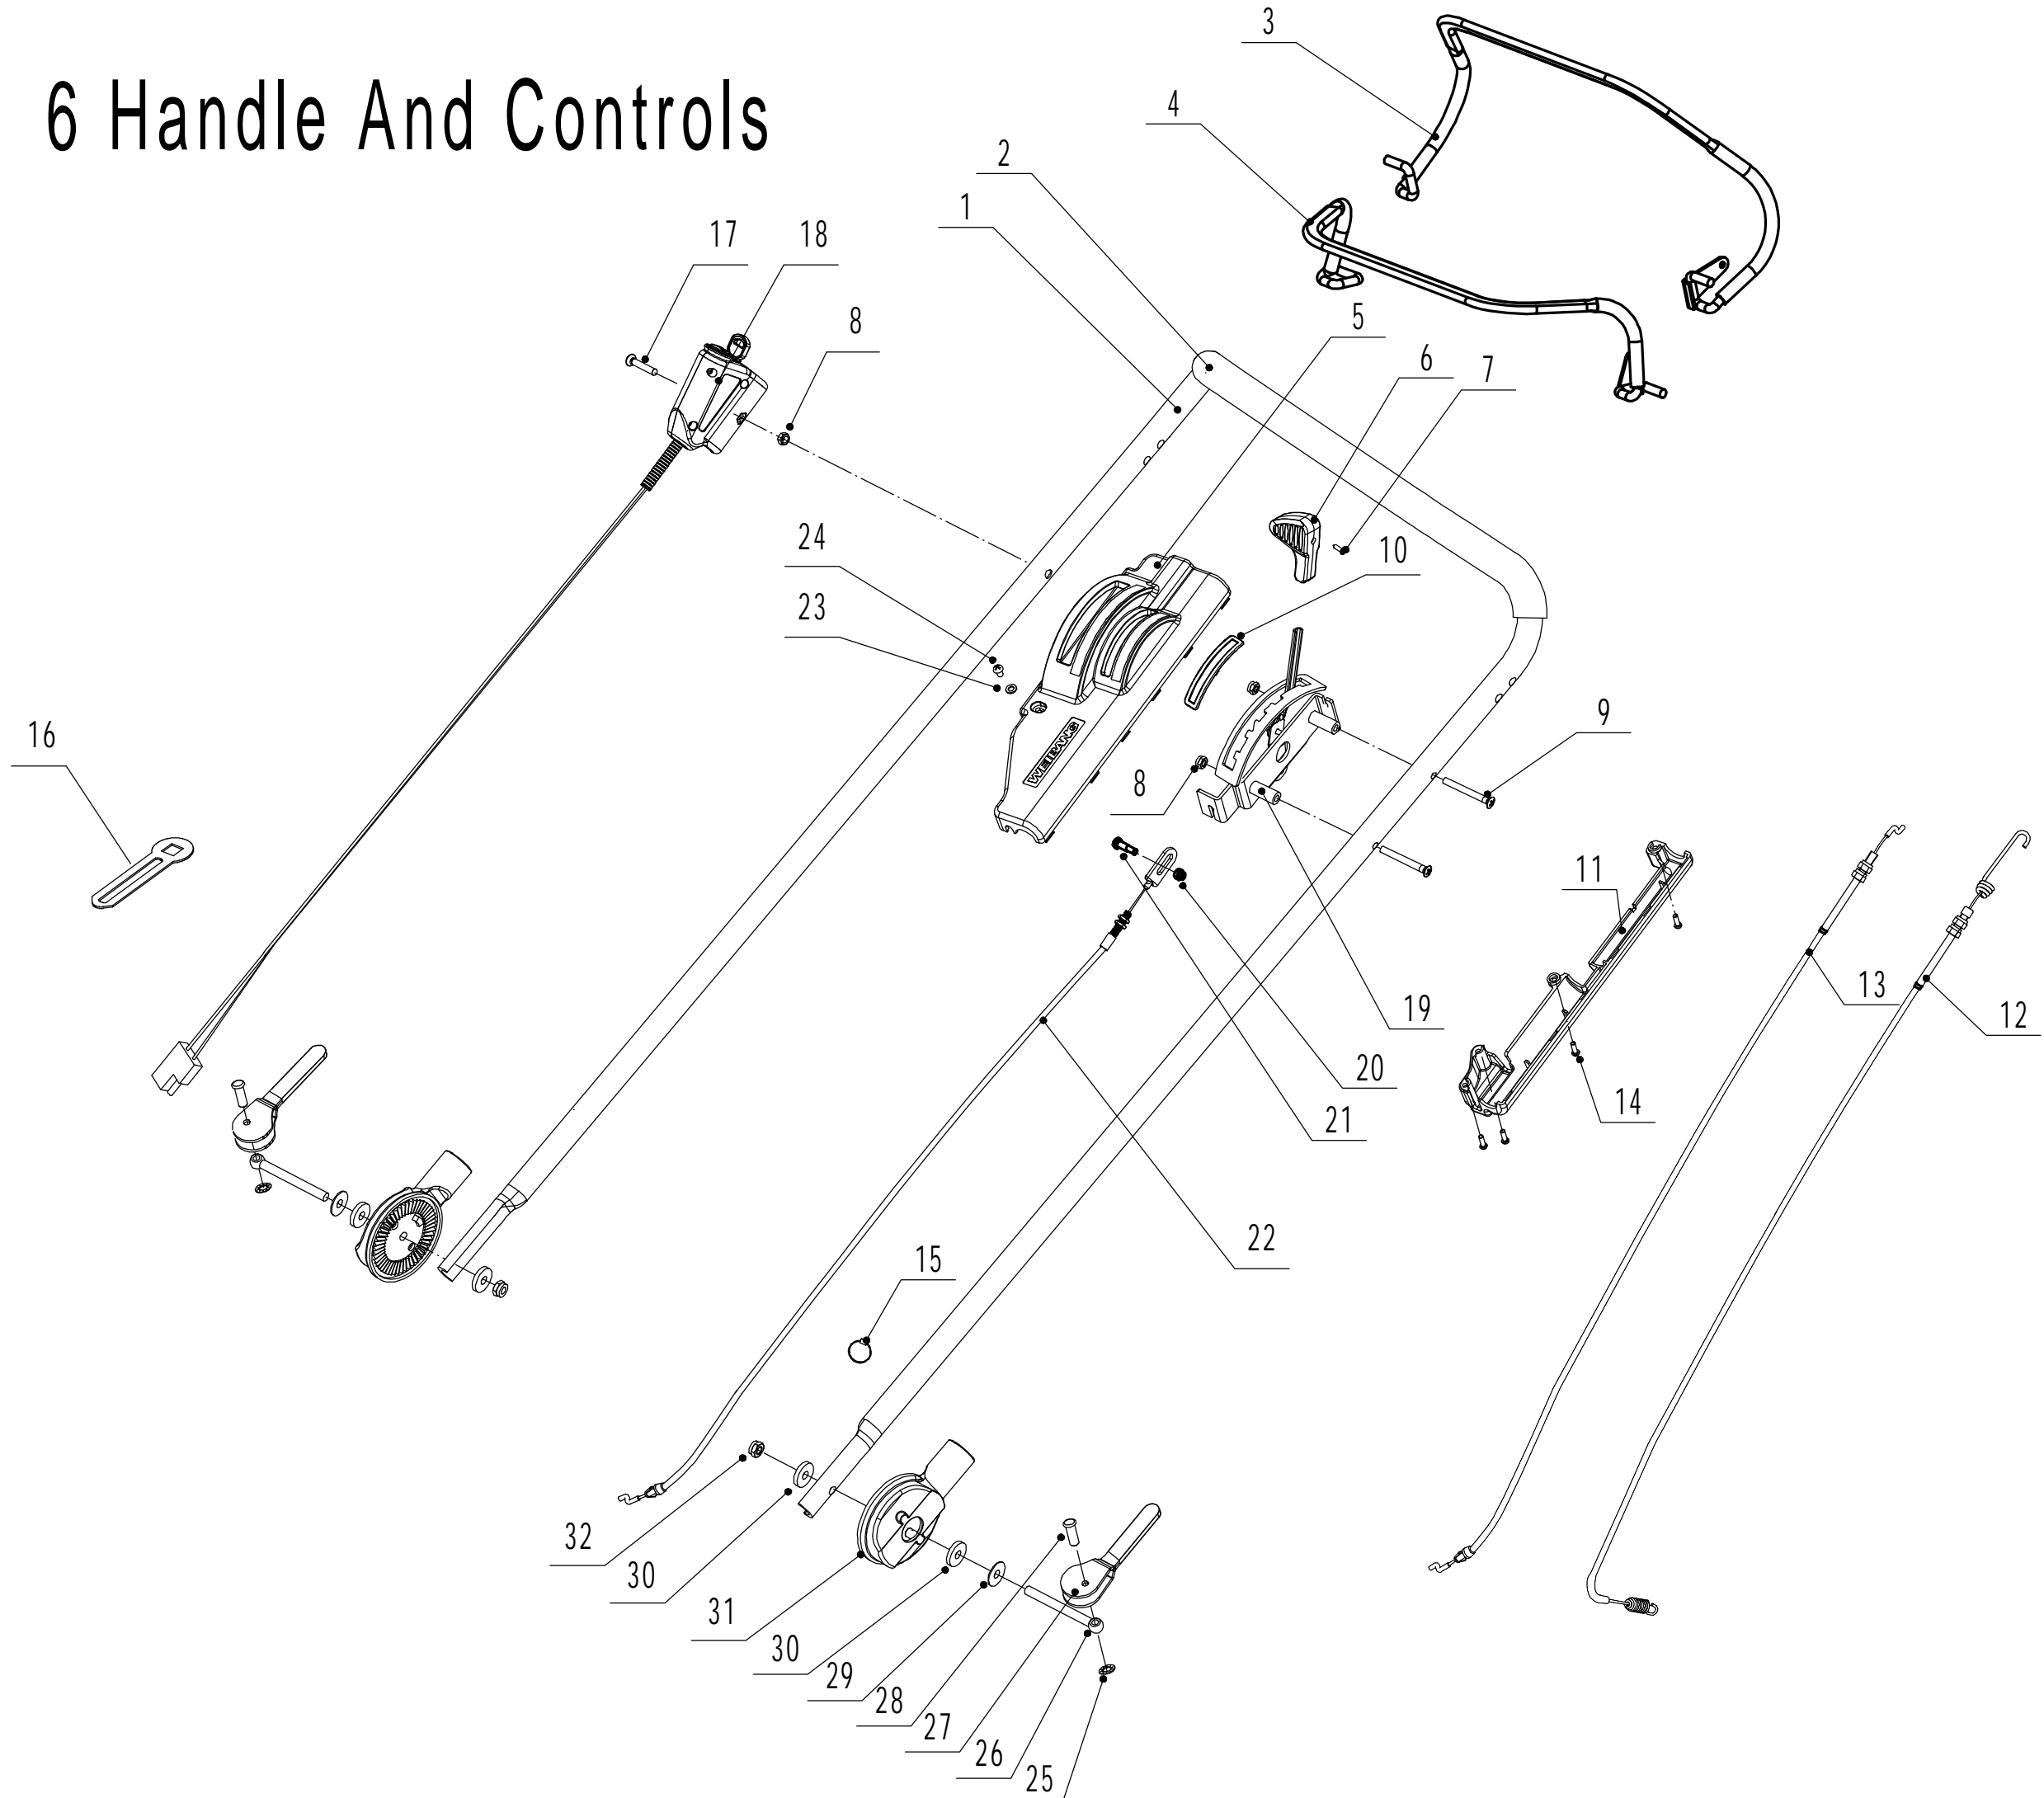

6 Handle And Controls

6	Ersatzteilliste		WB 506 SC V E 3-1	2025
Nr.	Ersatzteilnummer	Bezeichnung Deutsch	Bezeichnung Englisch	Anzahl
1	5020501020SE/49	Holm	Handle	1
2	GM56E010000081	Griffschutz	Handle Sheath	1
3	5320511030S/40	Kupplungshebel	Clutch Lever Weldment	1
4	5320503020S/40	Hebel	Brake Lever Weldment	1
5	5020501030S	Schutz	Control Box Upper Cover	1
6	5380508010	Knopf	Speed Control Grip	1
7	0106003013	Schraube	Screw - ST2.9x13	1
8	0202006000	Sechskant Sicherungsmutter	Lock Nut	3
9	0108006060	Schraube	Screw - M6x60	2
10	GM48H010000020	Schutz	throttle cover	1
11	5020501040S	Schutz	Control Box Lower Cover	1
12	LH194-1225	Kupplungskabel	Brake Cable	1
13	BS120-1140	Motorbremszug	Clutch Calbe	1
14	0113040018	Schraube	Screw	4
15	ZD8/200	Kabelbinder	Cable tie	1
16	40E0109000	Stift	Pressing Cable Bracket	1
17	0108006030	Schraube	Cross Slot bolt	1
18	YJQD/504	E-Start	Button Start Assembly	1
19	5360505010K	Geschwindigkeitsregulierung	Speed Control Bracket	1
20	0202005000	Sicherungsmutter	Lock Nut - M5	1
21	5360506011	Schraube	Speed Control Cable Bolt	1
22	TX130-1060-A	Geschwindigkeitsregulierungskabel	Speed Control Cable	1
23	0301005000	Unterlegscheibe	Flat Washer	1
24	0104005012	Schraube	Screw - M5x12	1
25	4510114030	Buchse	Fix Cap	2
26	GM48S000000100	Bolzen	Connecting Bolt	2
27	GM56A100400000	Hebel	Lock Lever	2
28	0801008025	Stift	Axis Pin - 8x25	2
29	GM56A100000040/04	Scheibe	Spacer	2
30	GM56A100000050/01	Scheibe	Spacer	4
31	GM48S030200000	Verstellsegment	Tooth Disc Kit	2
32	0203008000	Mutter	Lock Nut - M8	2