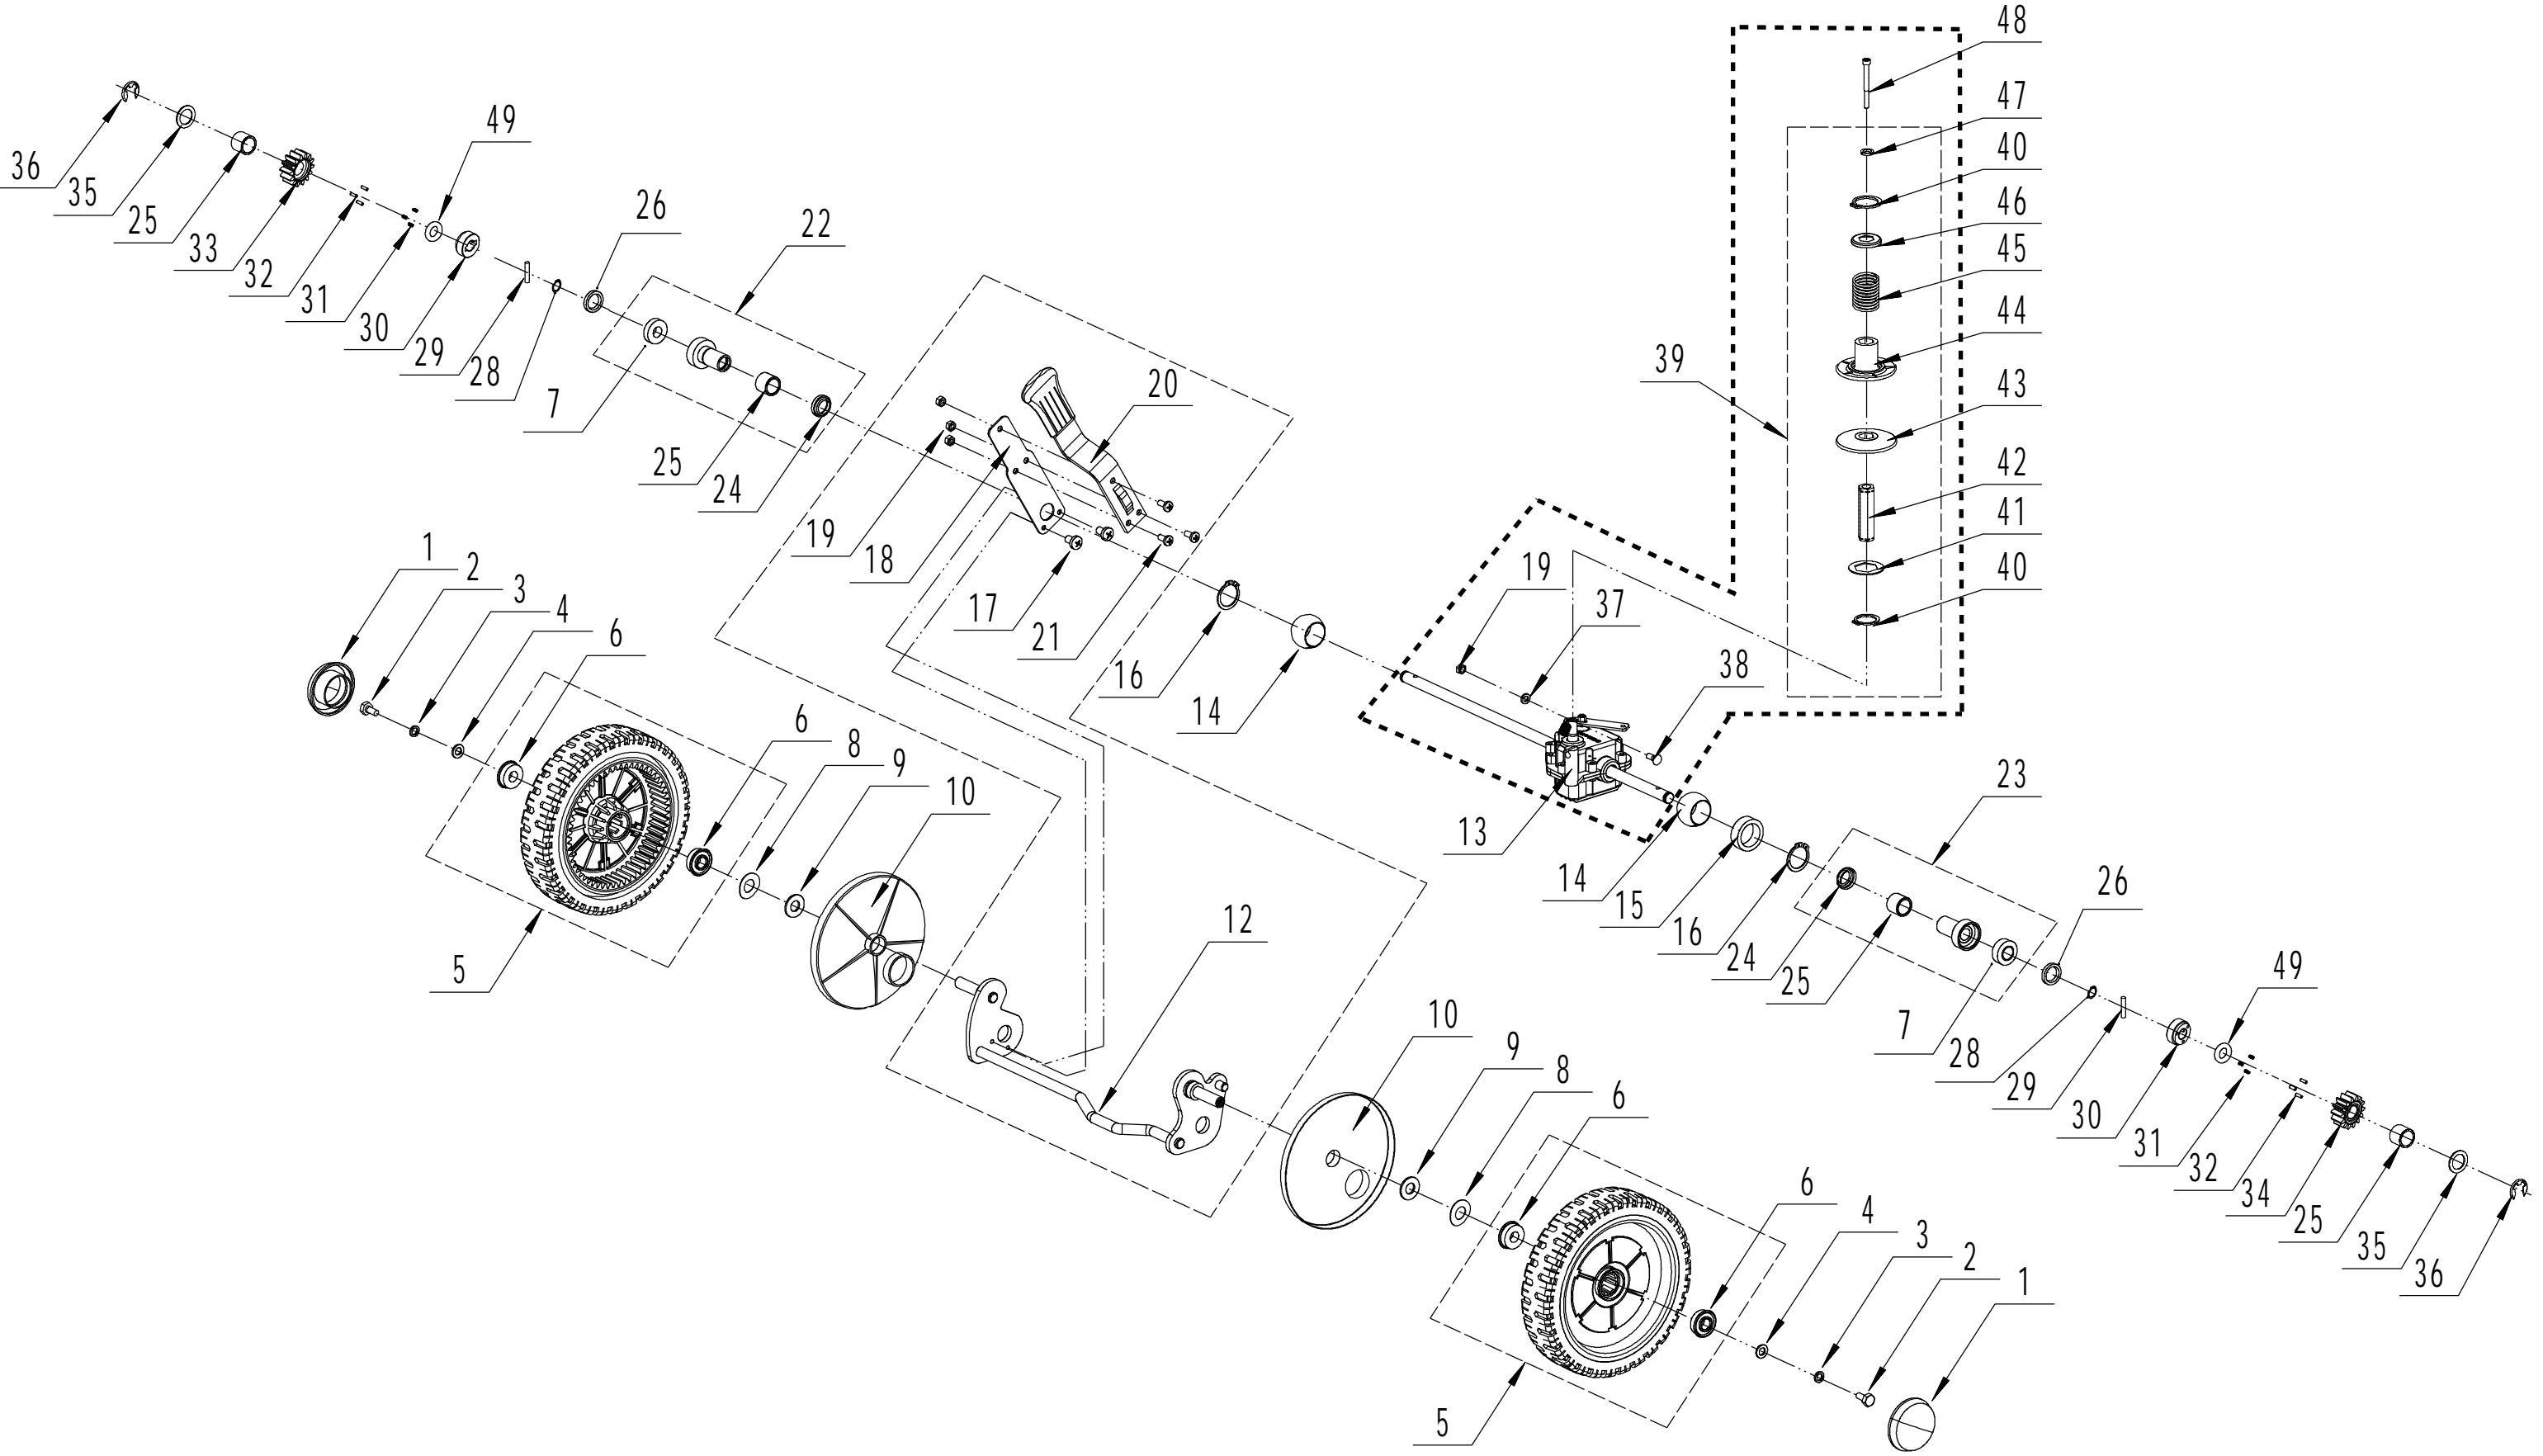

5 Rear axle

5	Ersatzteilliste		WB 506 SC V E 3-1	2025
Nr.	Ersatzteilnummer	Bezeichnung Deutsch	Bezeichnung Englisch	Anzahl
1	5310214010	Radkappe	Wheel Cap	2
2	0101008015	Bolzen	Bolt - M8x15	2
3	0401008000	Federscheibe	Spring Washer	2
4	0301008000	Unterlegscheibe	Flat Washer	2
5	5340309010/40	Hinterrad	Wheel	2
6	5310213010	Lager	Bearing	4
7	R8-2RS	Kugellager	Bearing	2
8	5310211010/02	Federscheibe	Spacer	2
9	5310210010/02	Scheibe	Wheel Axis Washer	2
10	5340312010	Schutz	Anti-Dust Shield	2
12	5040301013/01	Hinterachse	Rear Axle Weldment	1
13	Y20504V0P	Getriebe	Rear Transmission	1
14	5320328010	Nylon Lager	Nylon Spherical Bearing	2
15	5320329010/02	Buchse	Rear Transmission Partition	1
16	1001020000	Sicherungsring für Welle	Check Ring For Shaft	2
17	0113005008	Schraube	Screw - M5x8	2
18	5360311010/22	Halter	Spring Of Adjustment Lever	1
19	0202006000	Sicherungsmutter	Lock Nut - M6	3
20	5360310010/40	Höhenverstellhebel	Adjustment Lever	1
21	0101006014	Bolzen	Bolt - M6x14	3
22	Y065321	Lager (rechts)	Right Bearing Sheath Assembly	1
23	Y065320	Lager (links)	Left Bearing Sheath Assembly	1
24	5320327010	Staubabdeckung	Dustproof Ring	2
25	5320326010P	Buchse	Bearing	4
26	GM48S010000010	Ring	Spacer	2
28	1001012000	Ring	Check Ring For Shaft	2
29	HQ000100060	Stift	Pin For Ratchet	2
30	HQ000100050	Halter	Ratchet	2
31	HQ000100040	Feder	Spring	6
32	HQ000100030	Stift	Pin	6
33	HQ000100020	Zahnrad (rechts)	Right Drive Pinion	1
34	HQ000100010	Zahnrad (links)	Left Drive Pinion	1
35	5020311010/04	Scheibe	Friction Mat	2
36	1301009000	Sicherungsring für Welle	Check Ring	2
37	0301006000	Scheibe	Flat Washer	1
38	0107006014	Bolzen	Bolt - M6x14	1
39	Y115380	Ring	Speed Variator Assembly	1
40	1001017000	Sicherungsring	Check Ring For Shaft	2
41	4820320010/02	Scheibe	Inner Hex Washer	1
42	4820321010/02	Schutz	Hex Adapter	1
43	5380309010	Scheibe	Lower Pulley Disc	1
44	5380308010	Variatorhälfte	Active Pulley Disc	1