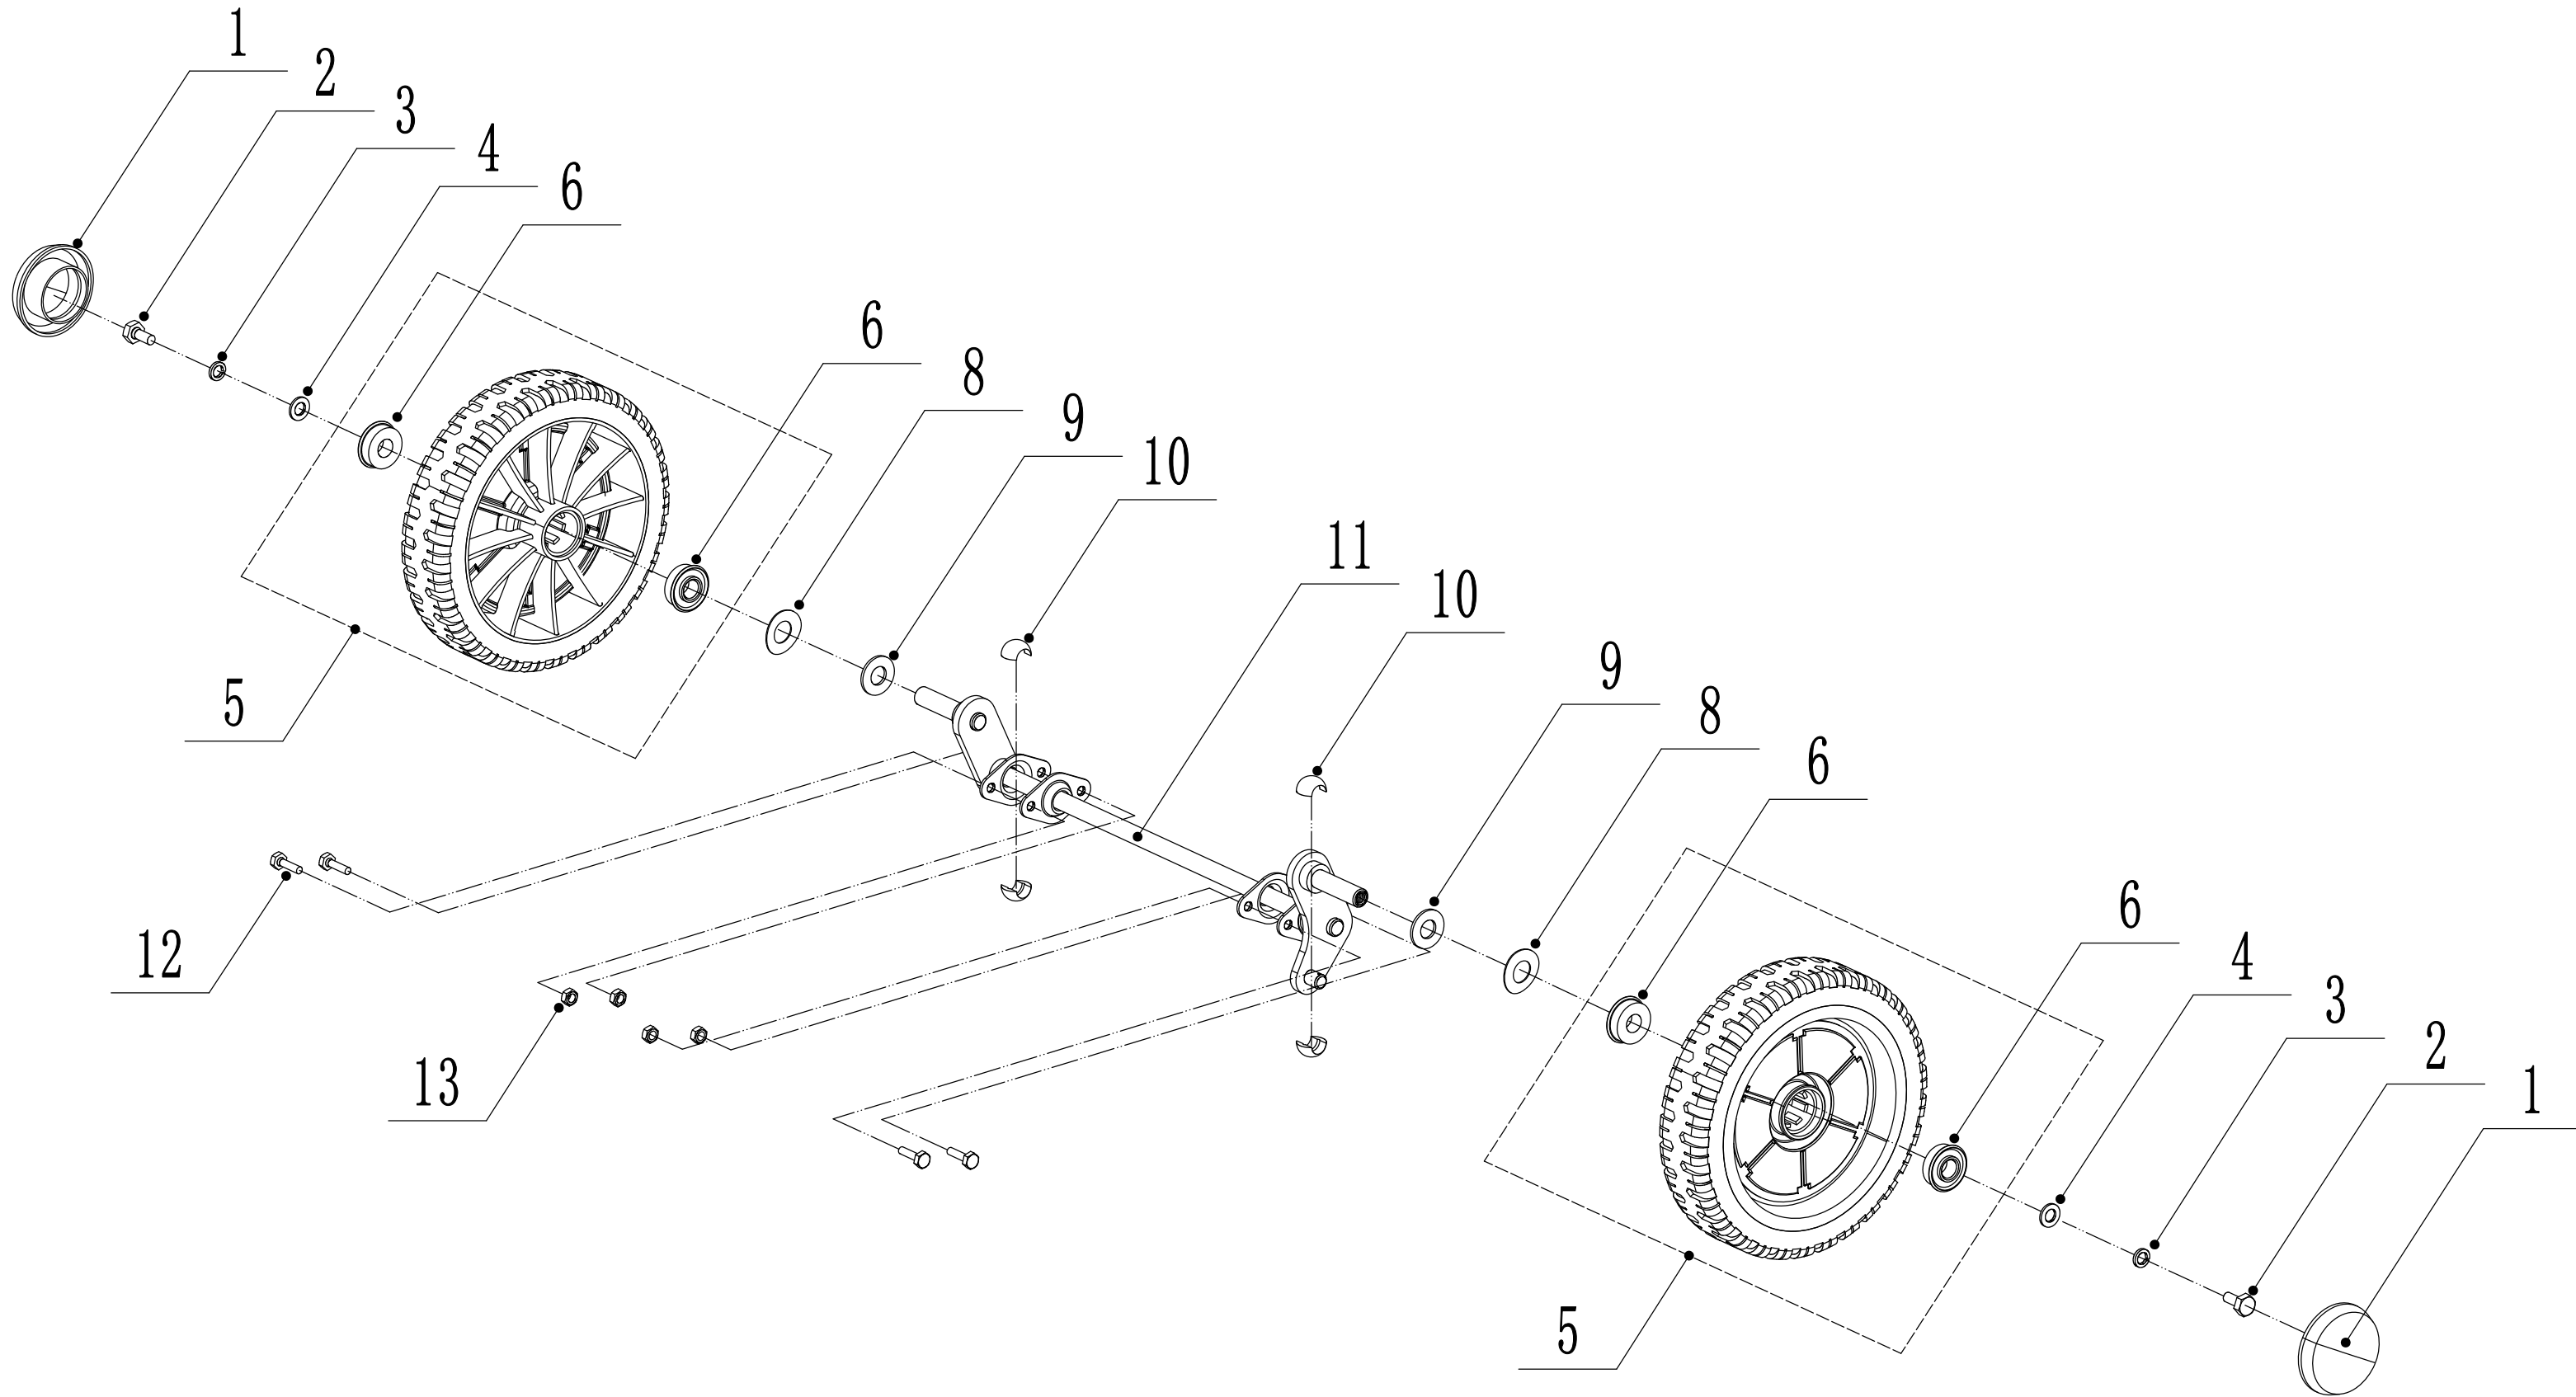

4 Front Axle

4	Ersatzteilliste WB 506 SC V E 3-1			2025
Nr.	Ersatzteilnummer	Bezeichnung Deutsch	Bezeichnung Englisch	Anzahl
1	5310214010	Radkappe	Wheel Cap	2
2	0101008015	Bolzen	Bolt - M8x15	2
3	0401008000	Federscheibe	Spring Washer	2
4	0301008000	Unterlegscheibe	Flat Washer	2
5	5310212010/40	Rad	Wheel	2
6	5310213010	Lager	Bearing	4
8	5310211010/02	Federscheibe	Spacer	2
9	5310210010/02	Scheibe	Wheel Axis Spacer	2
10	5310209010	Lager	Spherical Bearing	4
11	5040201020/01	Vorderachse	Front Axle Welding	1
12	0102006012	Bolzen	Bolt - M6x12	4
13	0202006000	Sechskant Sicherungsmutter	Lock Nut - M6	4