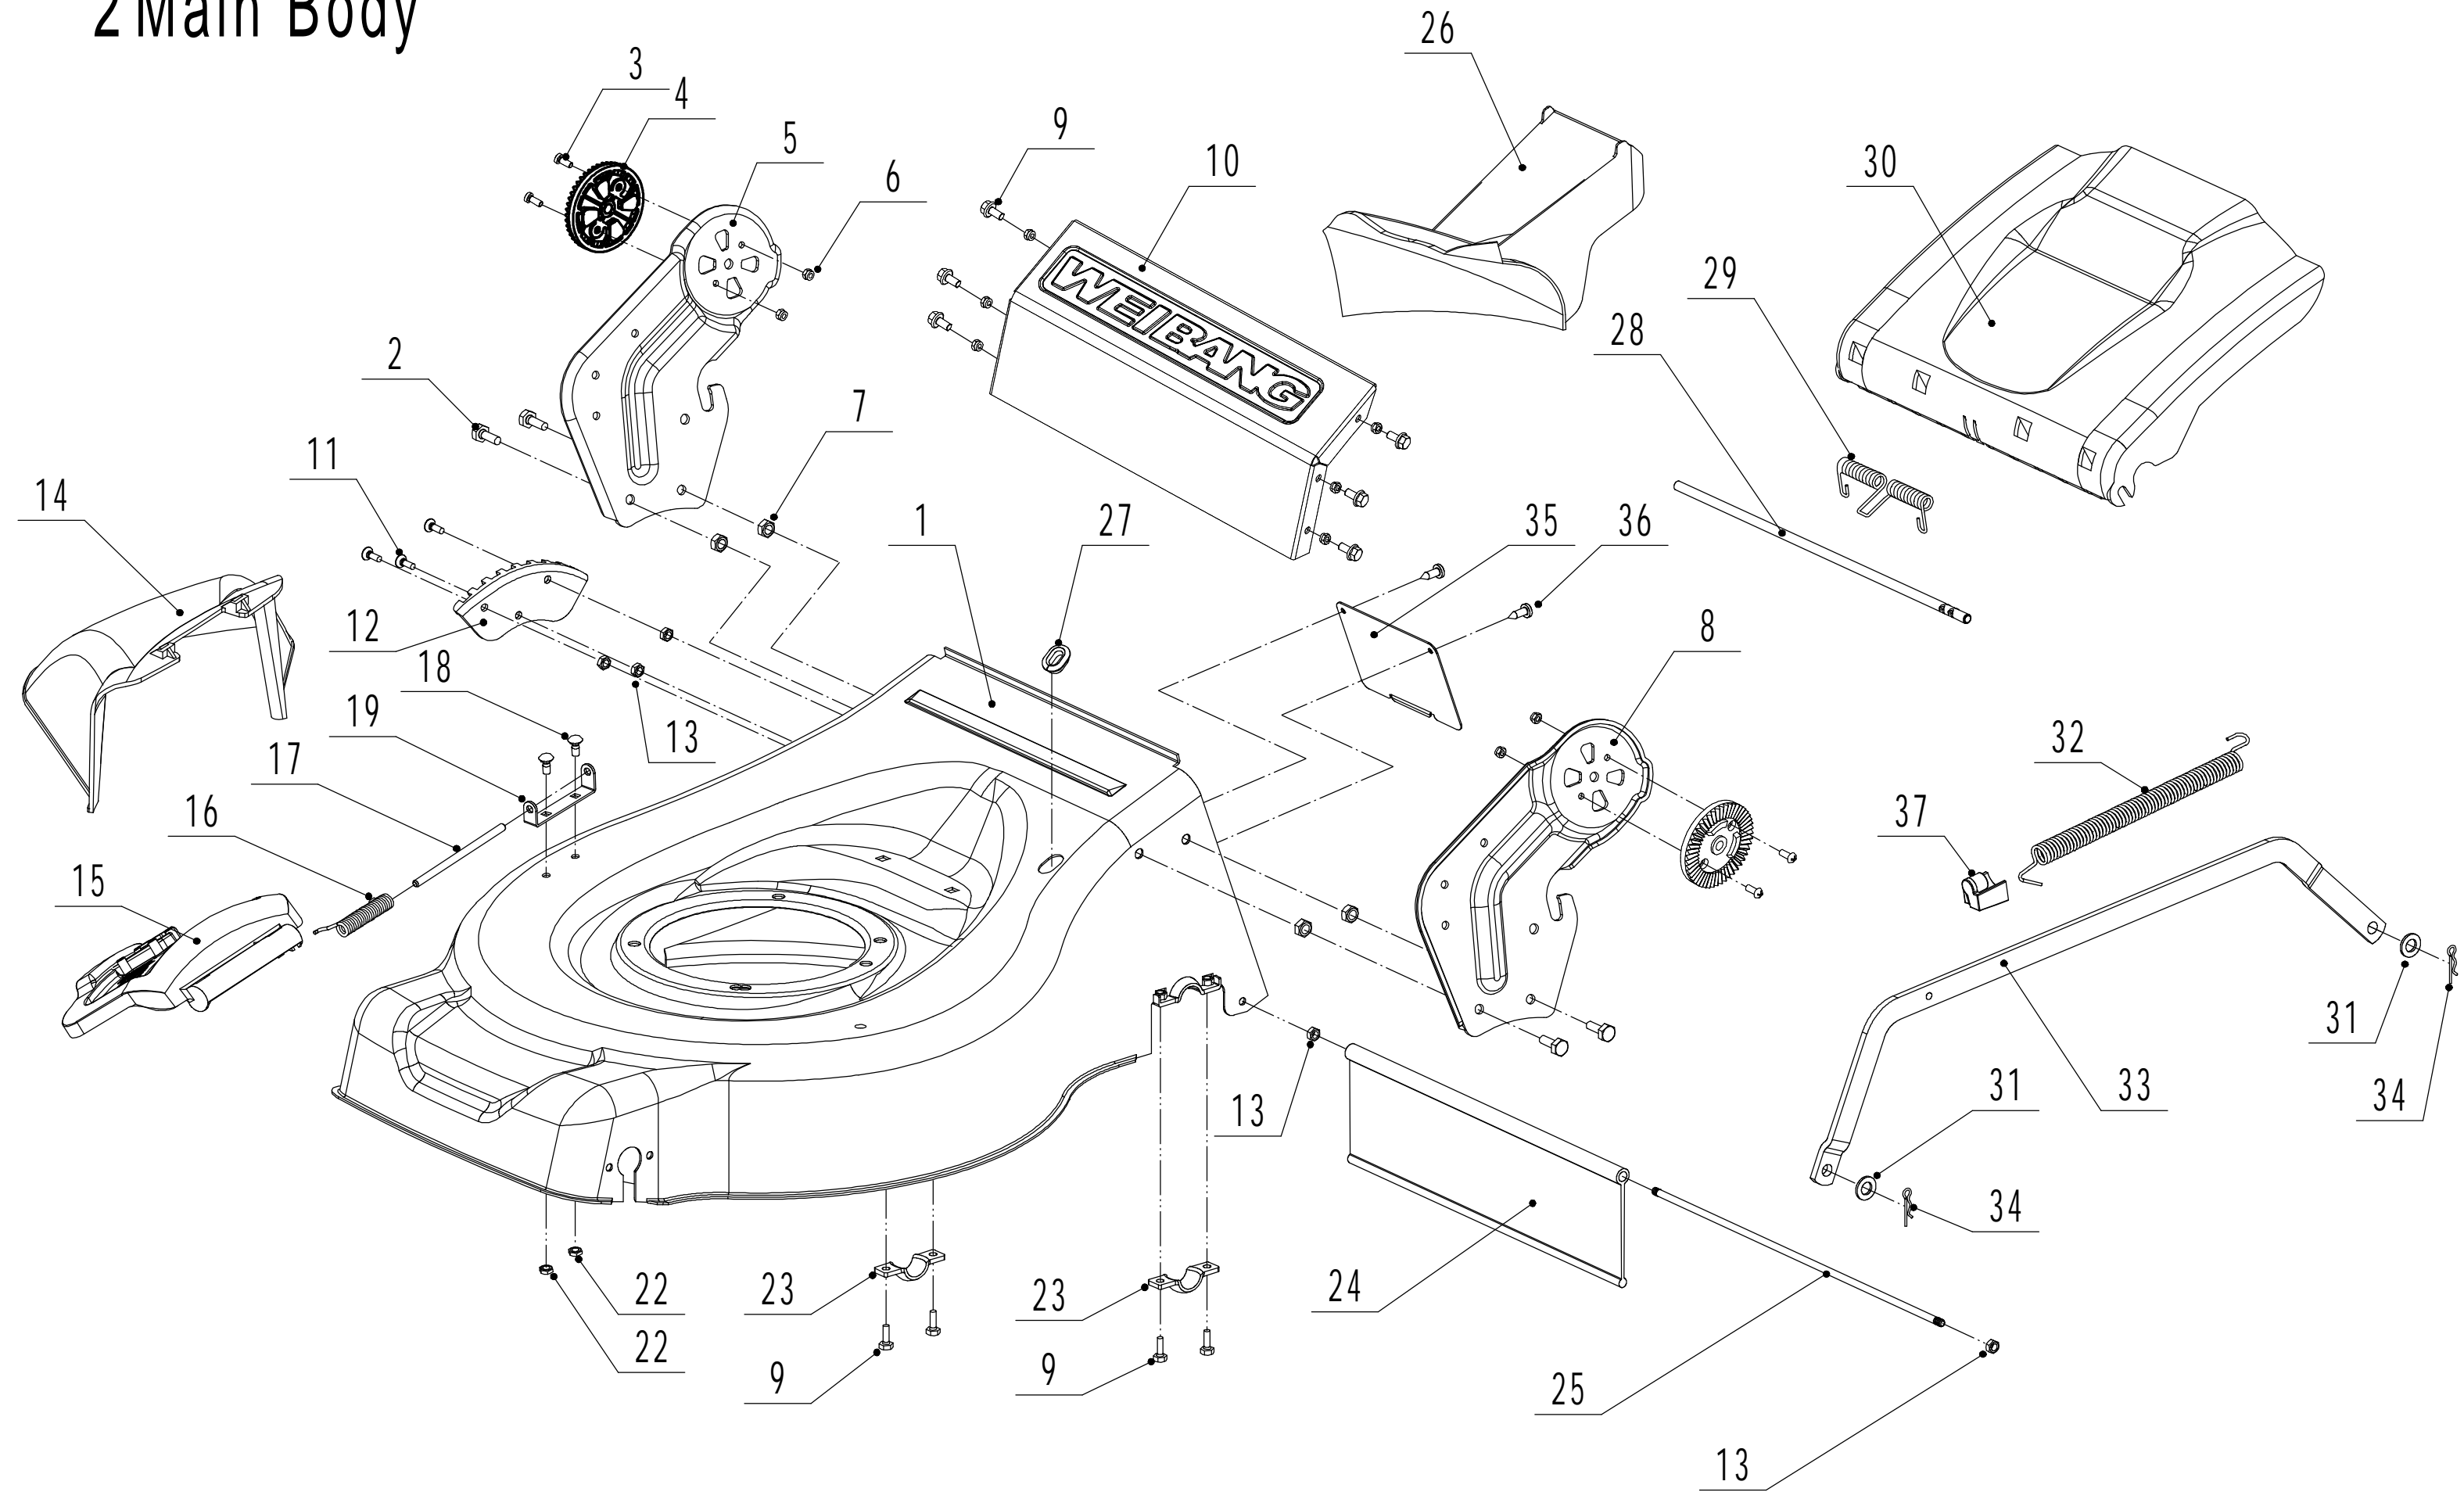

2 Main Body

2	Ersatzteilliste		WB 506 SC V E 3-1	2025
Nr.	Ersatzteilnummer	Bezeichnung Deutsch	Bezeichnung Englisch	Anzahl
1	5040101015/49	Gehäuse	Chassis	1
2	0102008016	Bolzen	Bolt - M8x16	4
3	0104005012	Schraube	Screw - M5x12	4
4	AVSA000000040/22	Schnellverschluß (Holm)	Tooth Disc	2
5	4560112010K/40	Halter rechts	Right Handle Bracket	1
6	0202005000	Sicherungsmutter	Lock Nut - M5	4
7	0202008000	Sicherungsmutter	Lock Nut - M8	4
8	4560111010K/40	Halter links	Left Handle Bracket	1
9	0102006012	Bolzen	Bolt - M6x12	10
10	5040111030/49	Verbindungsstück	Connector	1
11	0104006016	Schraube	Screw - M6x16	3
12	4560110010/01	Höheneinstellung	Graduator	1
13	0202006000	Sechskant Sicherungsmutter	Lock Nut - M6	11
14	5040108010	Auswurfklappe	Side Discharge Deflector	1
15	5040107012	Seitenabdeckung Kit	Side Discharge Cover Kit	1
16	5020119010	Feder	Spring - Side Discharge Cover	1
17	5020120010/02	Stange	Pivot - Side Discharge Cover	1
18	0107006014	Bolzen	Square Neck Bolt	2
19	5020118010/02	Federhalter	Side Discharge Cover Bracket	1
22	0204006000	Mutter	Lock Nut - M6	2
23	5320114020/01	Halter	Upper Bearing Bracket	2
24	5040113010	Schutz	Trailing Flap	1
25	5040112010/02	Stange	Pivot - Trailing Flap	1
26	5040104010	Mulchstopfen	Mulching Plug	1
27	5360122010	Hülse	Rubber Ring	1
28	5040106010/02	Stange	Pivot - Rear Cover	1
29	5360118010	Feder	Spring - Grass Bag Flap	1
30	5040105010	Heckklappe	Grass Bag Flap	1
31	0301010000	Scheibe	Flat Washer	2
32	WB2100020102/01	Feder	Connecting Rod Spring	1
33	5040109050/40	Verbindungsstange	Connecting Rod	1
34	5320333010	Federsplint	Spring Clip	2
35	5360105010D/49	Umlenklech	Shield	1
36	0106004009	Bolzen	St Screw - ST4.2x9.5	2
37	4560109012	Halterung	Spring Bracket	1