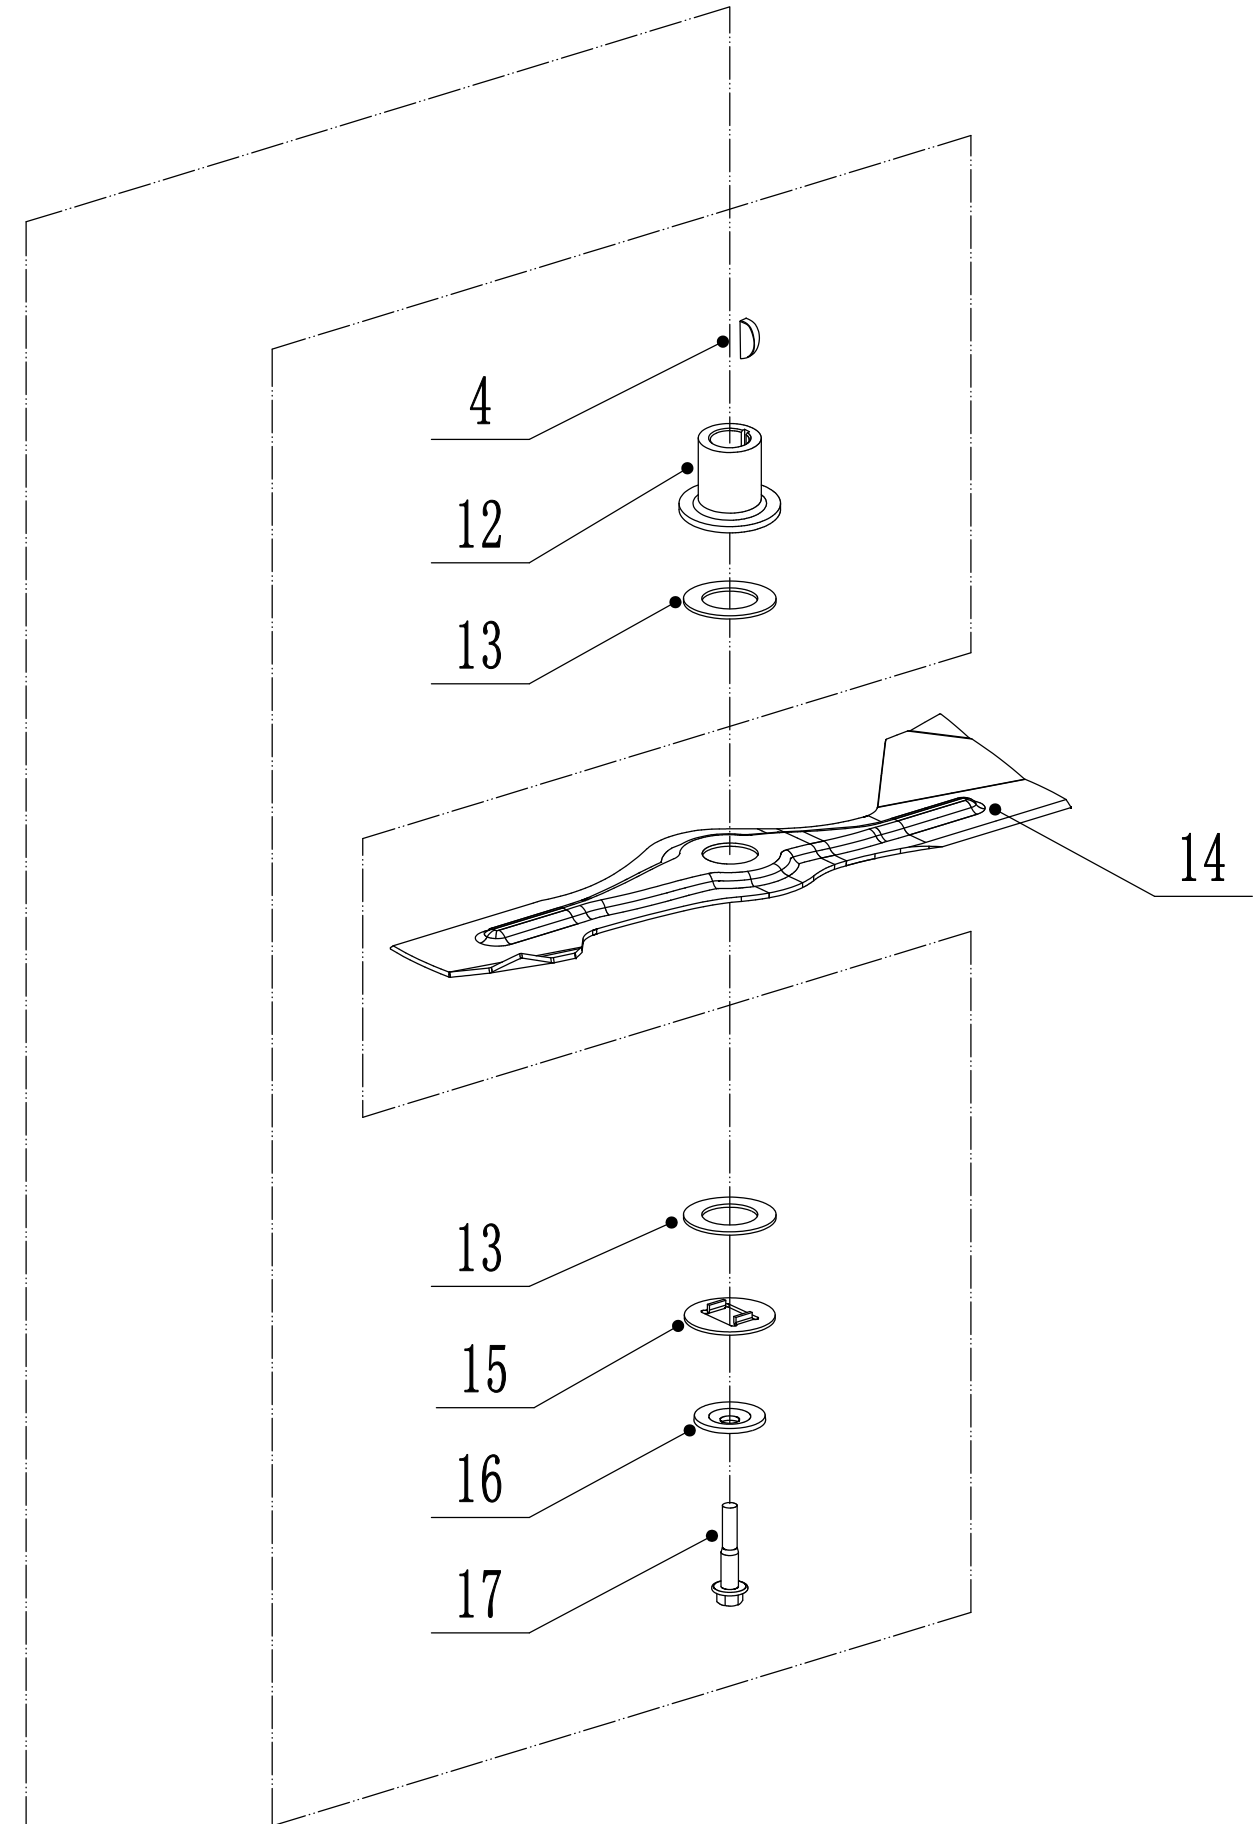

3 Blade System

3	Ersatzteilliste WB 506 SC V E 3-1			2025
Nr.	Ersatzteilnummer	Bezeichnung Deutsch	Bezeichnung Englisch	Anzahl
1	5360111010/02	Unterlegscheibe	Engine Washer 1	1
2	5360112010/02	Unterlegscheibe	Engine Washer 2	2
3	5320115010	Schraube	Screw - M3/8x16x25	3
4	4510401010	Keil	Key	2
5	4560402040/02	Riemenscheibe	Engine Pulley	1
6	0105006006	Lochschraube	Screw - M6x6	1
7	5620133010S	Keilriemen	V Belt - V10x835 30°	1
8	5040102010	Riemenschutz	Belt Shield	1
9	0302006000	Scheibe	Big Flat Washer	3
10	0202006000	Sechskant Sicherungsmutter	Lock Nut - M6	3
12	5320404020/02	Messerhalter	Adapter	1
13	5310402010	Friktionsscheibe	Friction Washer	2
14	5020405010A	Messer	Big wing Blade	1
15	5310404010/02	Ring	Lock Disc	1
16	5310406010/04	Scheibe	Dish Washer	1
17	5320405011	Messerbolzen	Central Bolt - 3/8-24x55	1