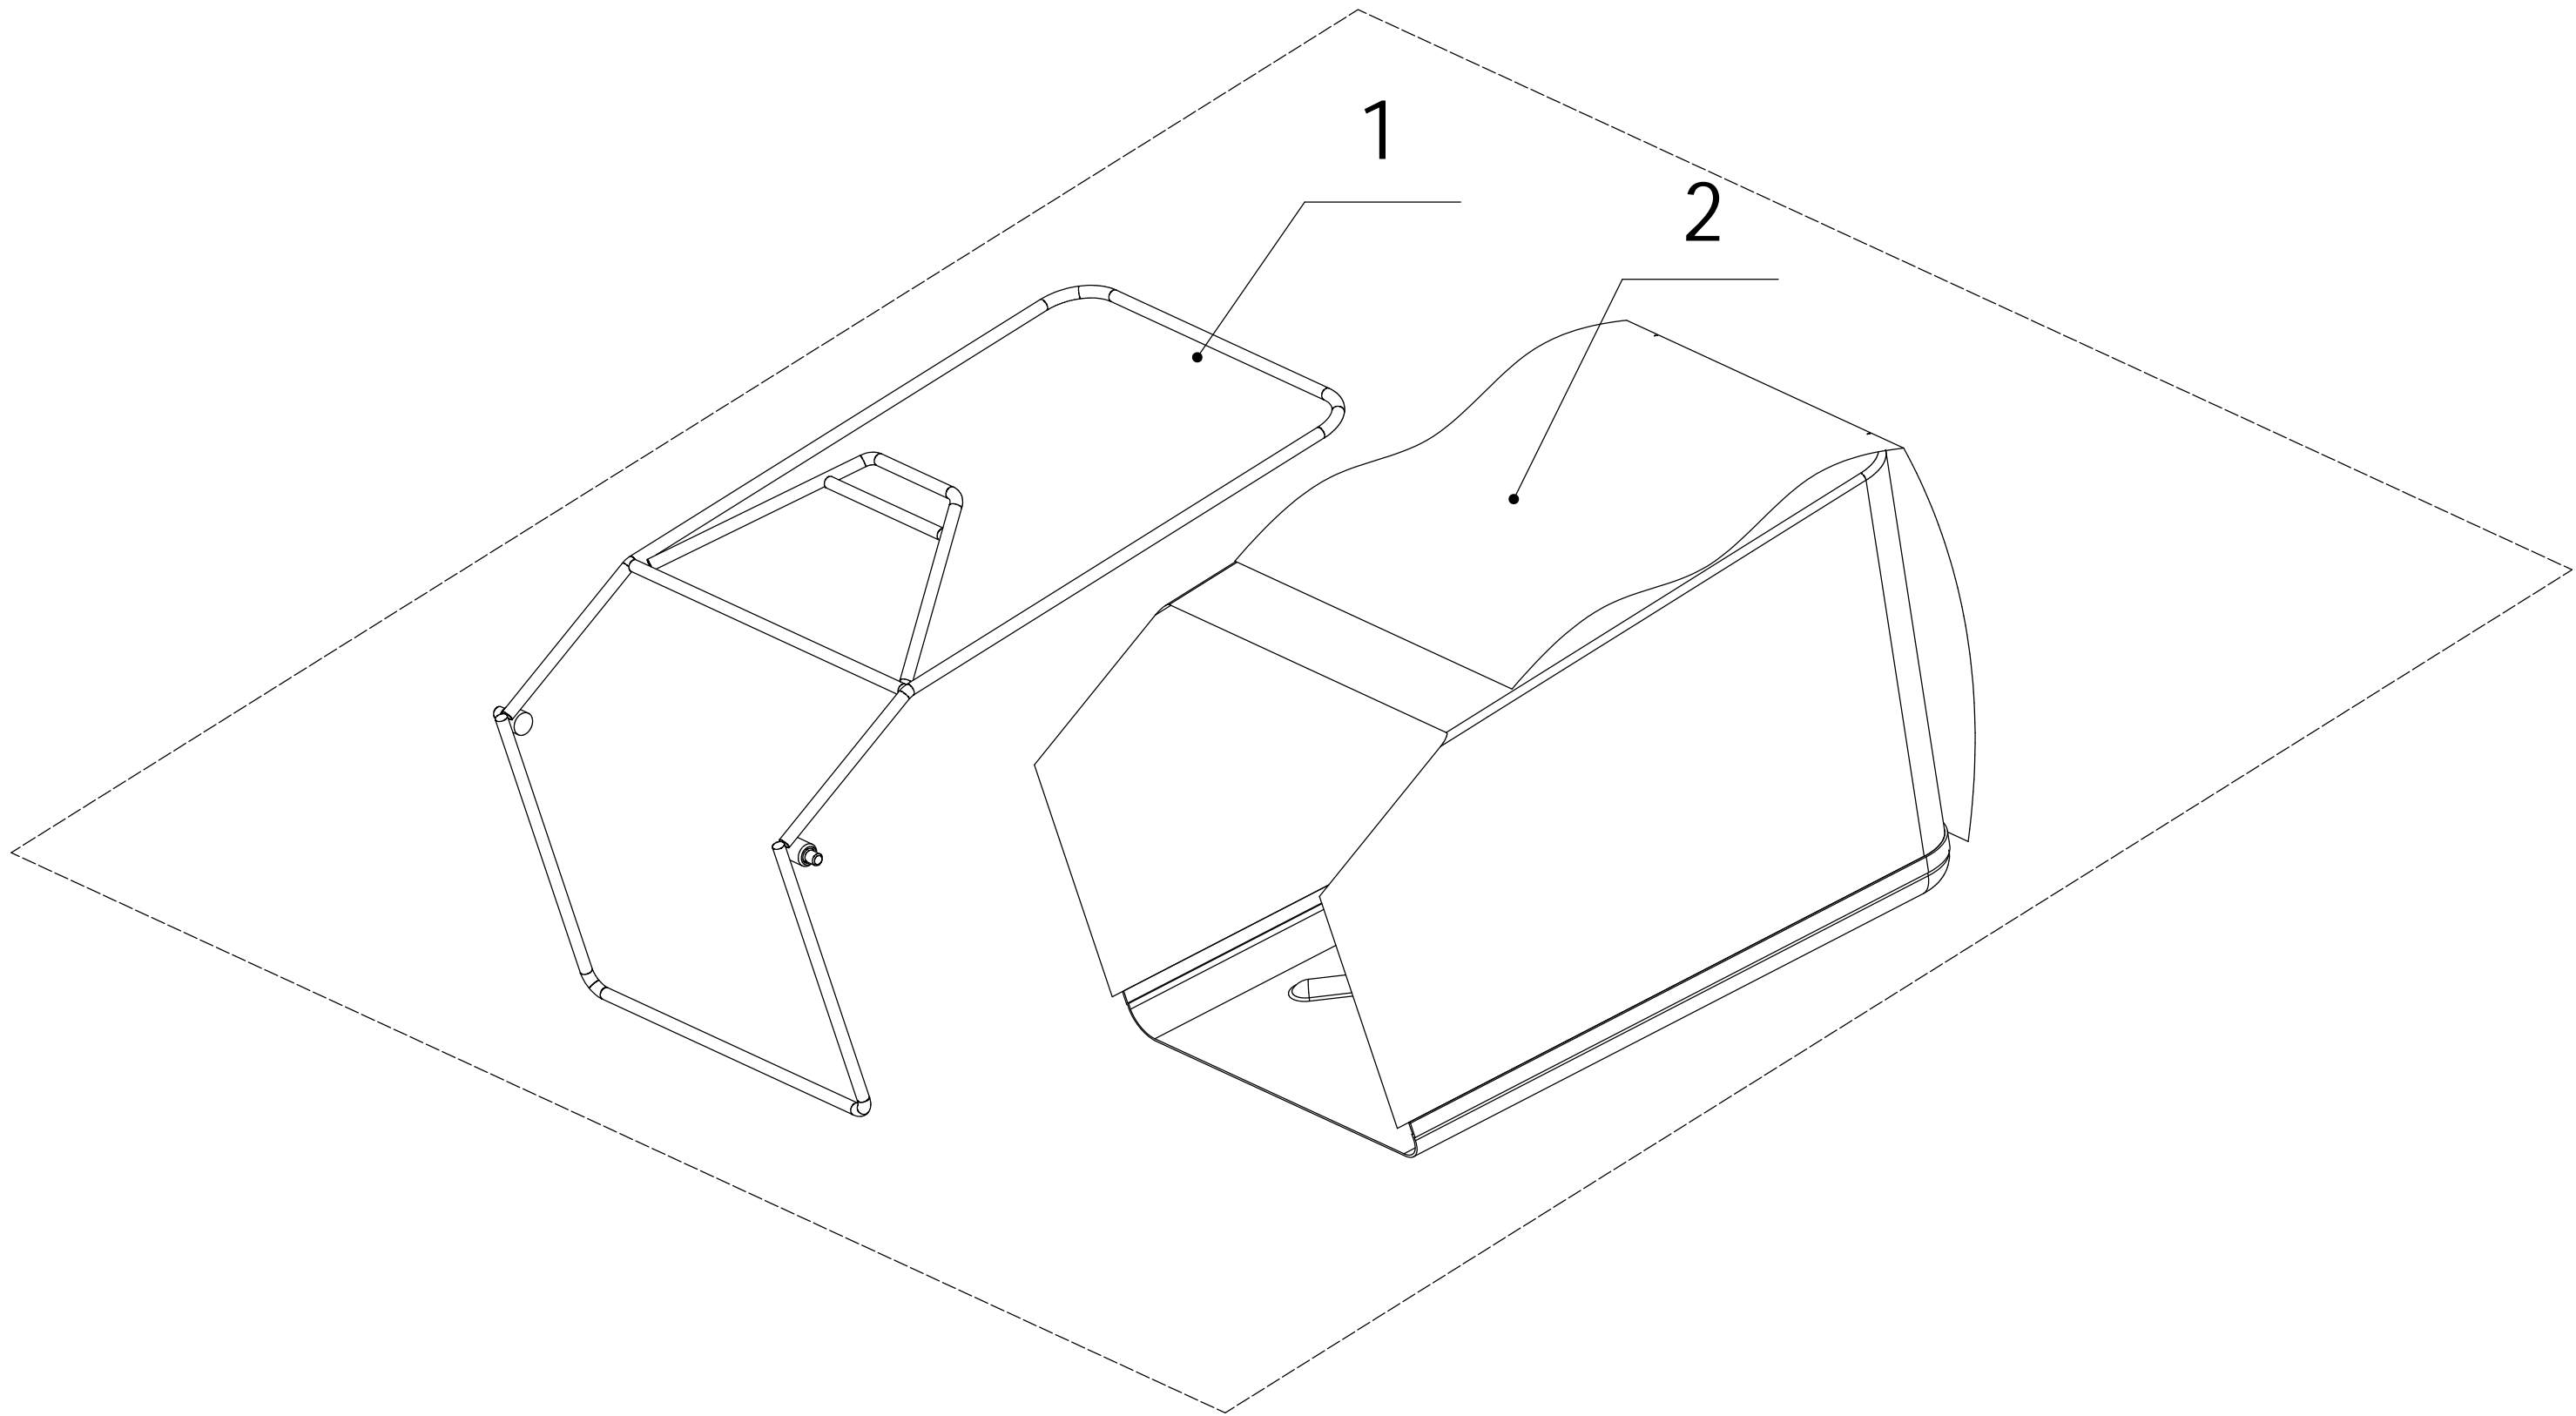

7 Grass Catcher

7	Ersatzteilliste WB 506 SC V E 3-1			2025
Nr.	Ersatzteilnummer	Bezeichnung Deutsch	Bezeichnung Englisch	Anzahl
1	5040602010/22	Gestell	Grass Catcher Frame	1
2	5040603010/84	Fangsack	Grass Bag	1