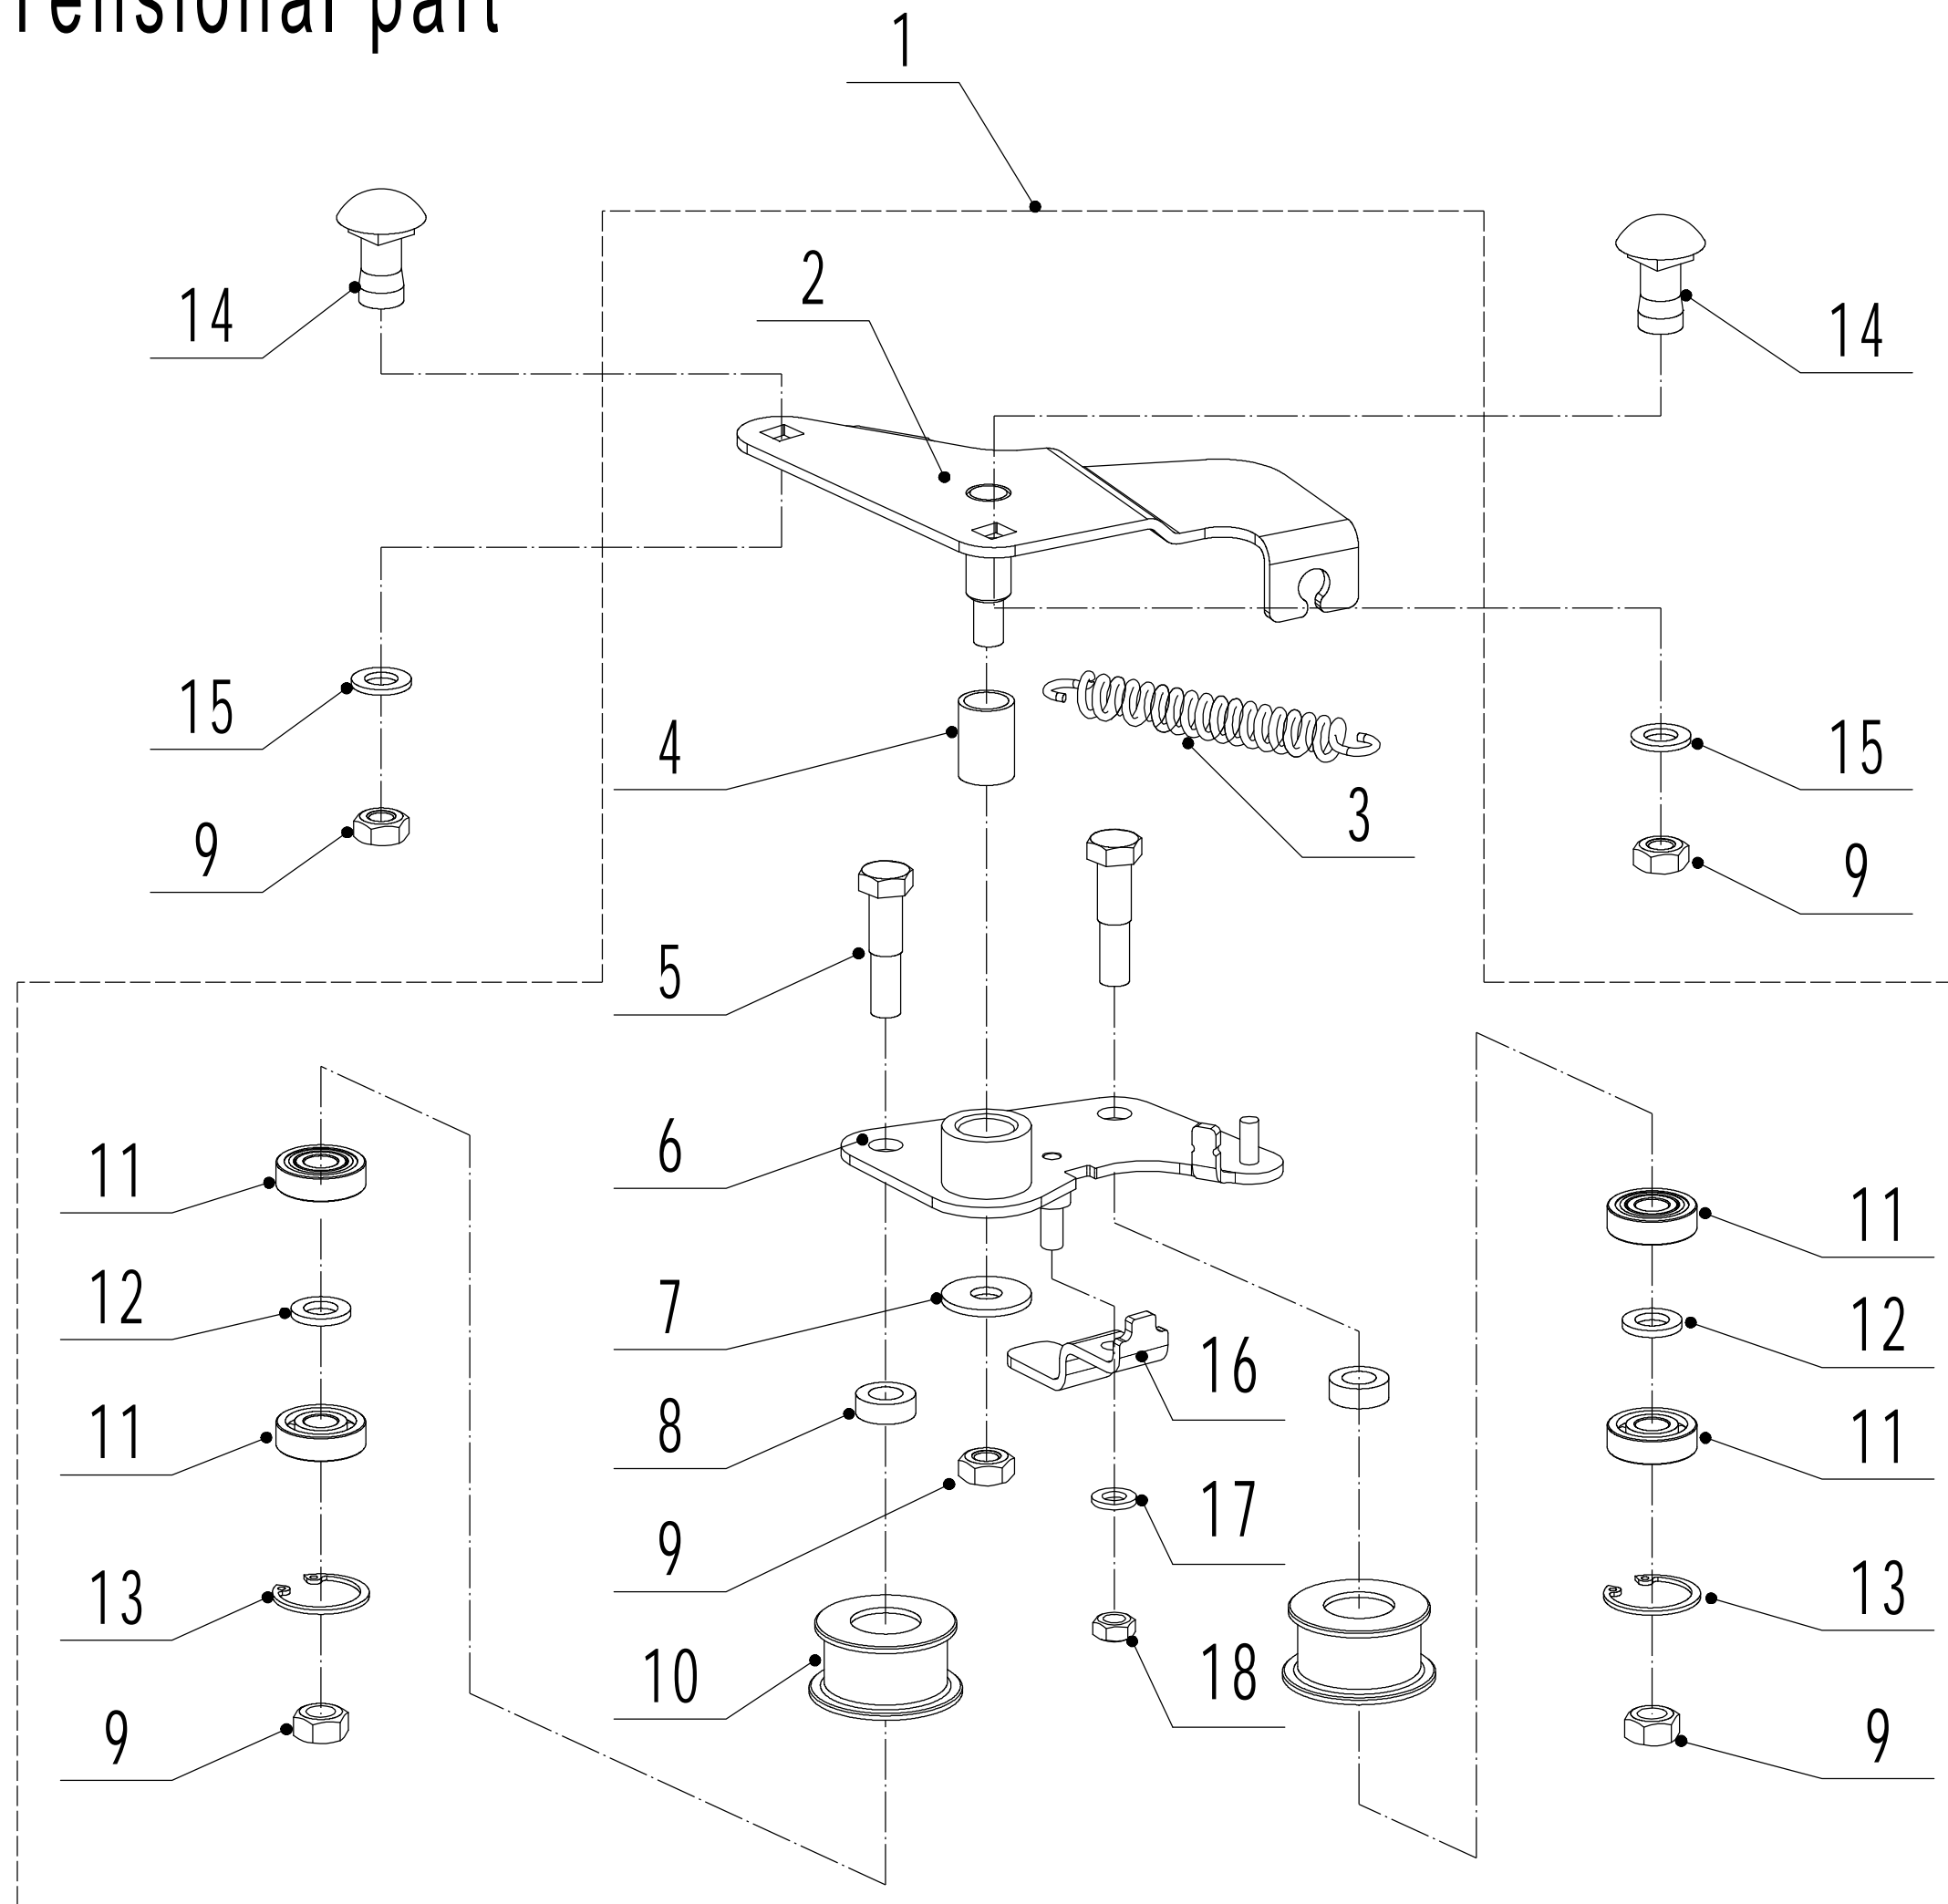

8 Tensional part

8	Ersatzteilliste WB 506 SC V E 3-1 2025			
Nr.	Ersatzteilnummer	Bezeichnung Deutsch	Bezeichnung Englisch	Anzahl
1	Y094560A1	Spannvorrichtung Vario	Tensional Pully Assembly	1
2	5040114010A1/02	Halter	Tensional Arm Bracket	1
3	4820114010	Feder	Tensional Spring	1
4	4820112010	Kunststoffbuchse	Nylon Bush	1
5	5340131010/02	Bolzen	Tensional Pulley Bolt	2
6	5040115010A1/02	Halterung	Tensional Arm Weldment	1
7	0302008000	Unterlegscheibe	Big Flat Washer - M8	1
8	5340129010/02	Buchse	Spacer1	2
9	0202008000	Sicherungsmutter	Lock Nut - M8	5
10	5340128010	Riemenscheibe	Tensional Pulley	2
11	609/2RS	Kugellager	Bearing	4
12	5340130010/02	Buchse	Spacer2	2
13	1001024000	Ring	Check Ring For Shaft	2
14	0107008016	Bolzen	Square Neck Bolt - M8x16	2
15	0301008000	Unterlegscheibe	Flat Washer - 8	2
16	5040122010/02	Platte	Belt limit plate	1
17	0301006000	Scheibe	Flat Washer - 6	1
18	0202006000	Sicherungsmutter	Nut - M6	1