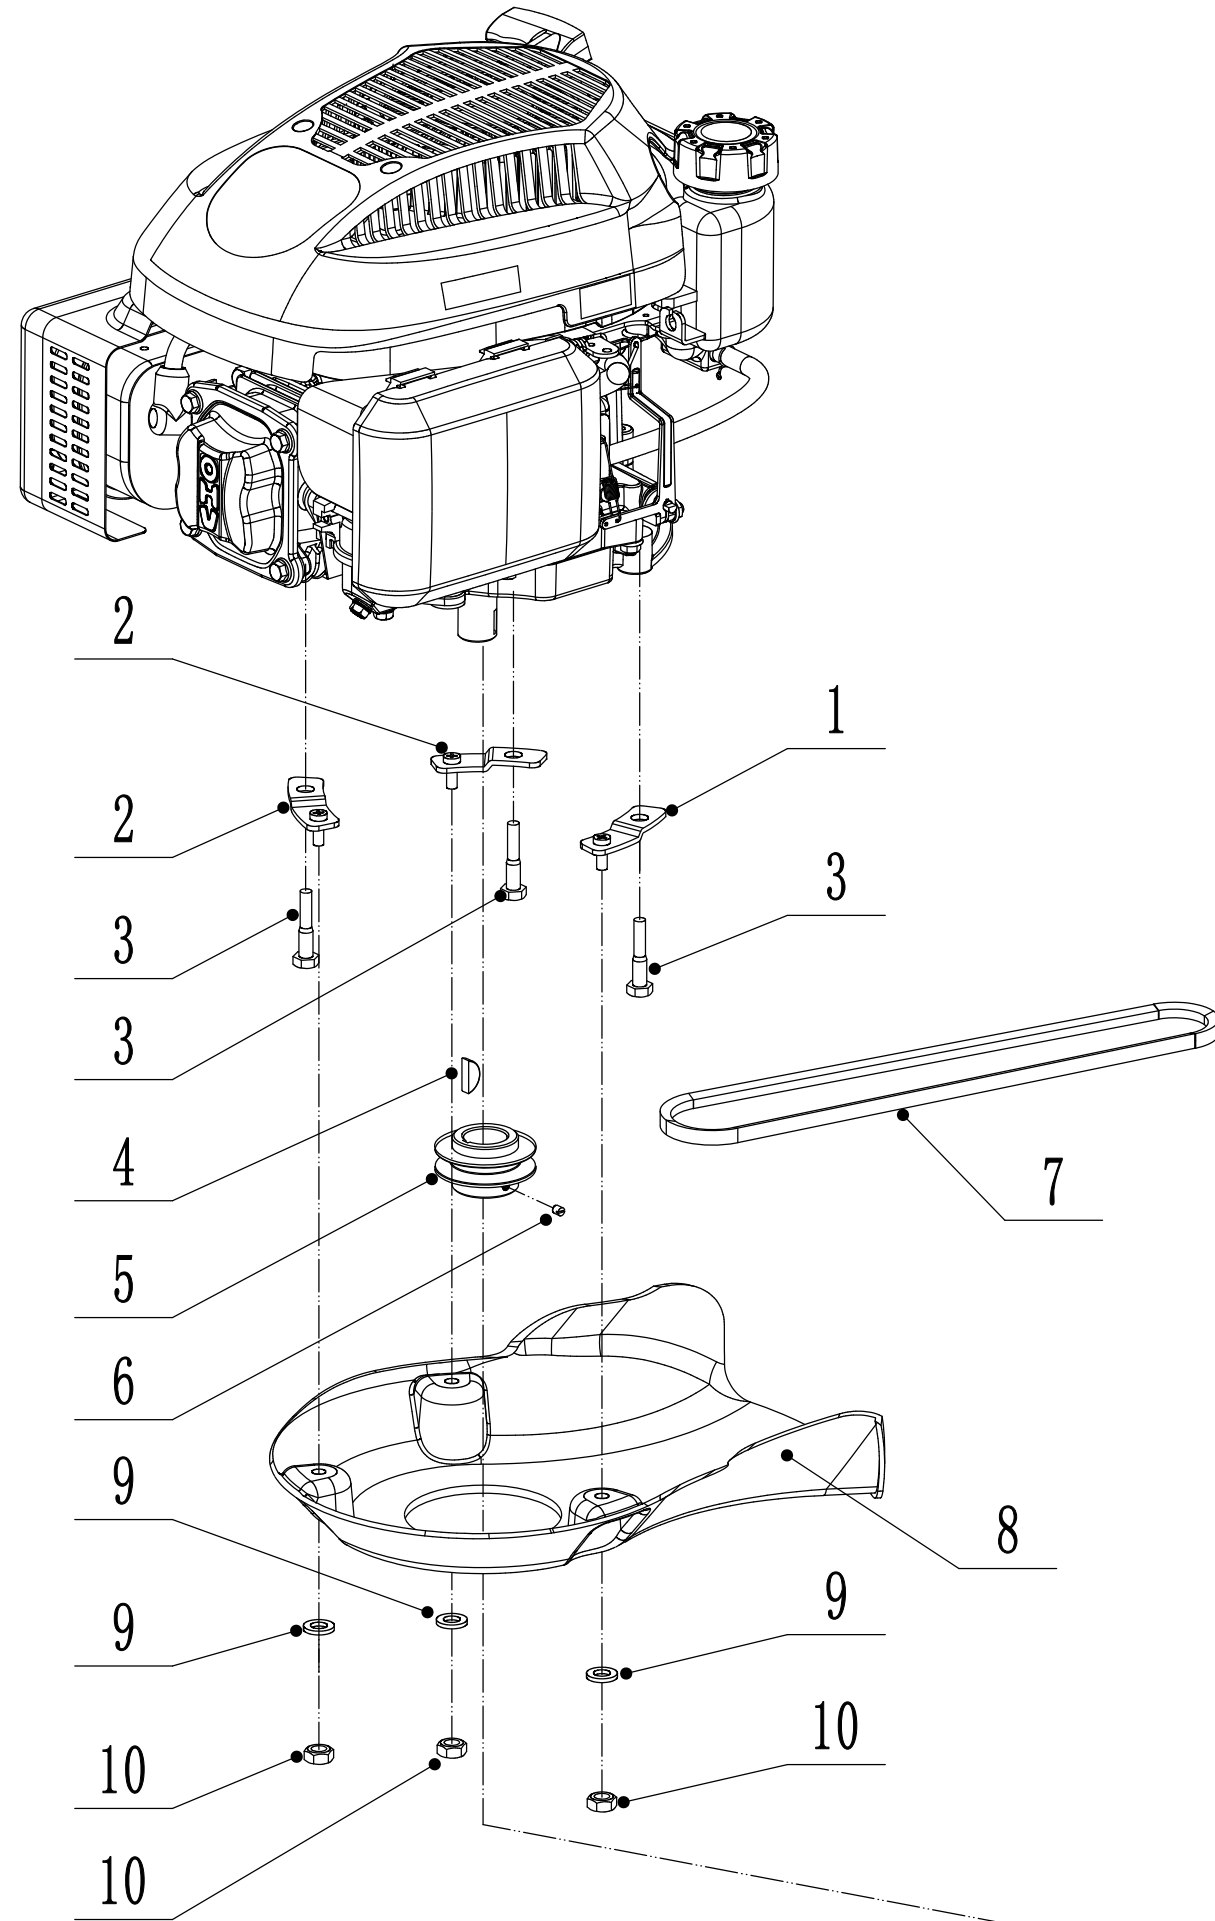

3 Blade System

3	Ersatzteilliste WB 506 SC V E 3-1			2025
Nr.	Ersatzteilnummer	Bezeichnung Deutsch	Bezeichnung Englisch	Anzahl
1	5360111010/02	Unterlegscheibe	Engine Washer 1	1
2	5360112010/02	Unterlegscheibe	Engine Washer 2	2
3	5320115010	Schraube	Screw - M3/8x16x25	3
4	4510401010	Keil	Key	2
5	4560402040/02	Riemenscheibe	Engine Pulley	1
6	0105006006	Lochschraube	Screw - M6x6	1
7	5620133010S	Keilriemen	V Belt - V10x835 30°	1
8	5040102010	Riemenschutz	Belt Shield	1
9	0302006000	Scheibe	Big Flat Washer	3
10	0202006000	Sechskant Sicherungsmutter	Lock Nut - M6	3
12	5320404020/02	Messerhalter	Adapter	1
13	5310402010	Friktionsscheibe	Friction Washer	2
14	5020405010A	Messer	Big wing Blade	1
15	5310404010/02	Ring	Lock Disc	1
16	5310406010/04	Scheibe	Dish Washer	1
17	5320405011	Messerbolzen	Central Bolt - 3/8-24x55	1