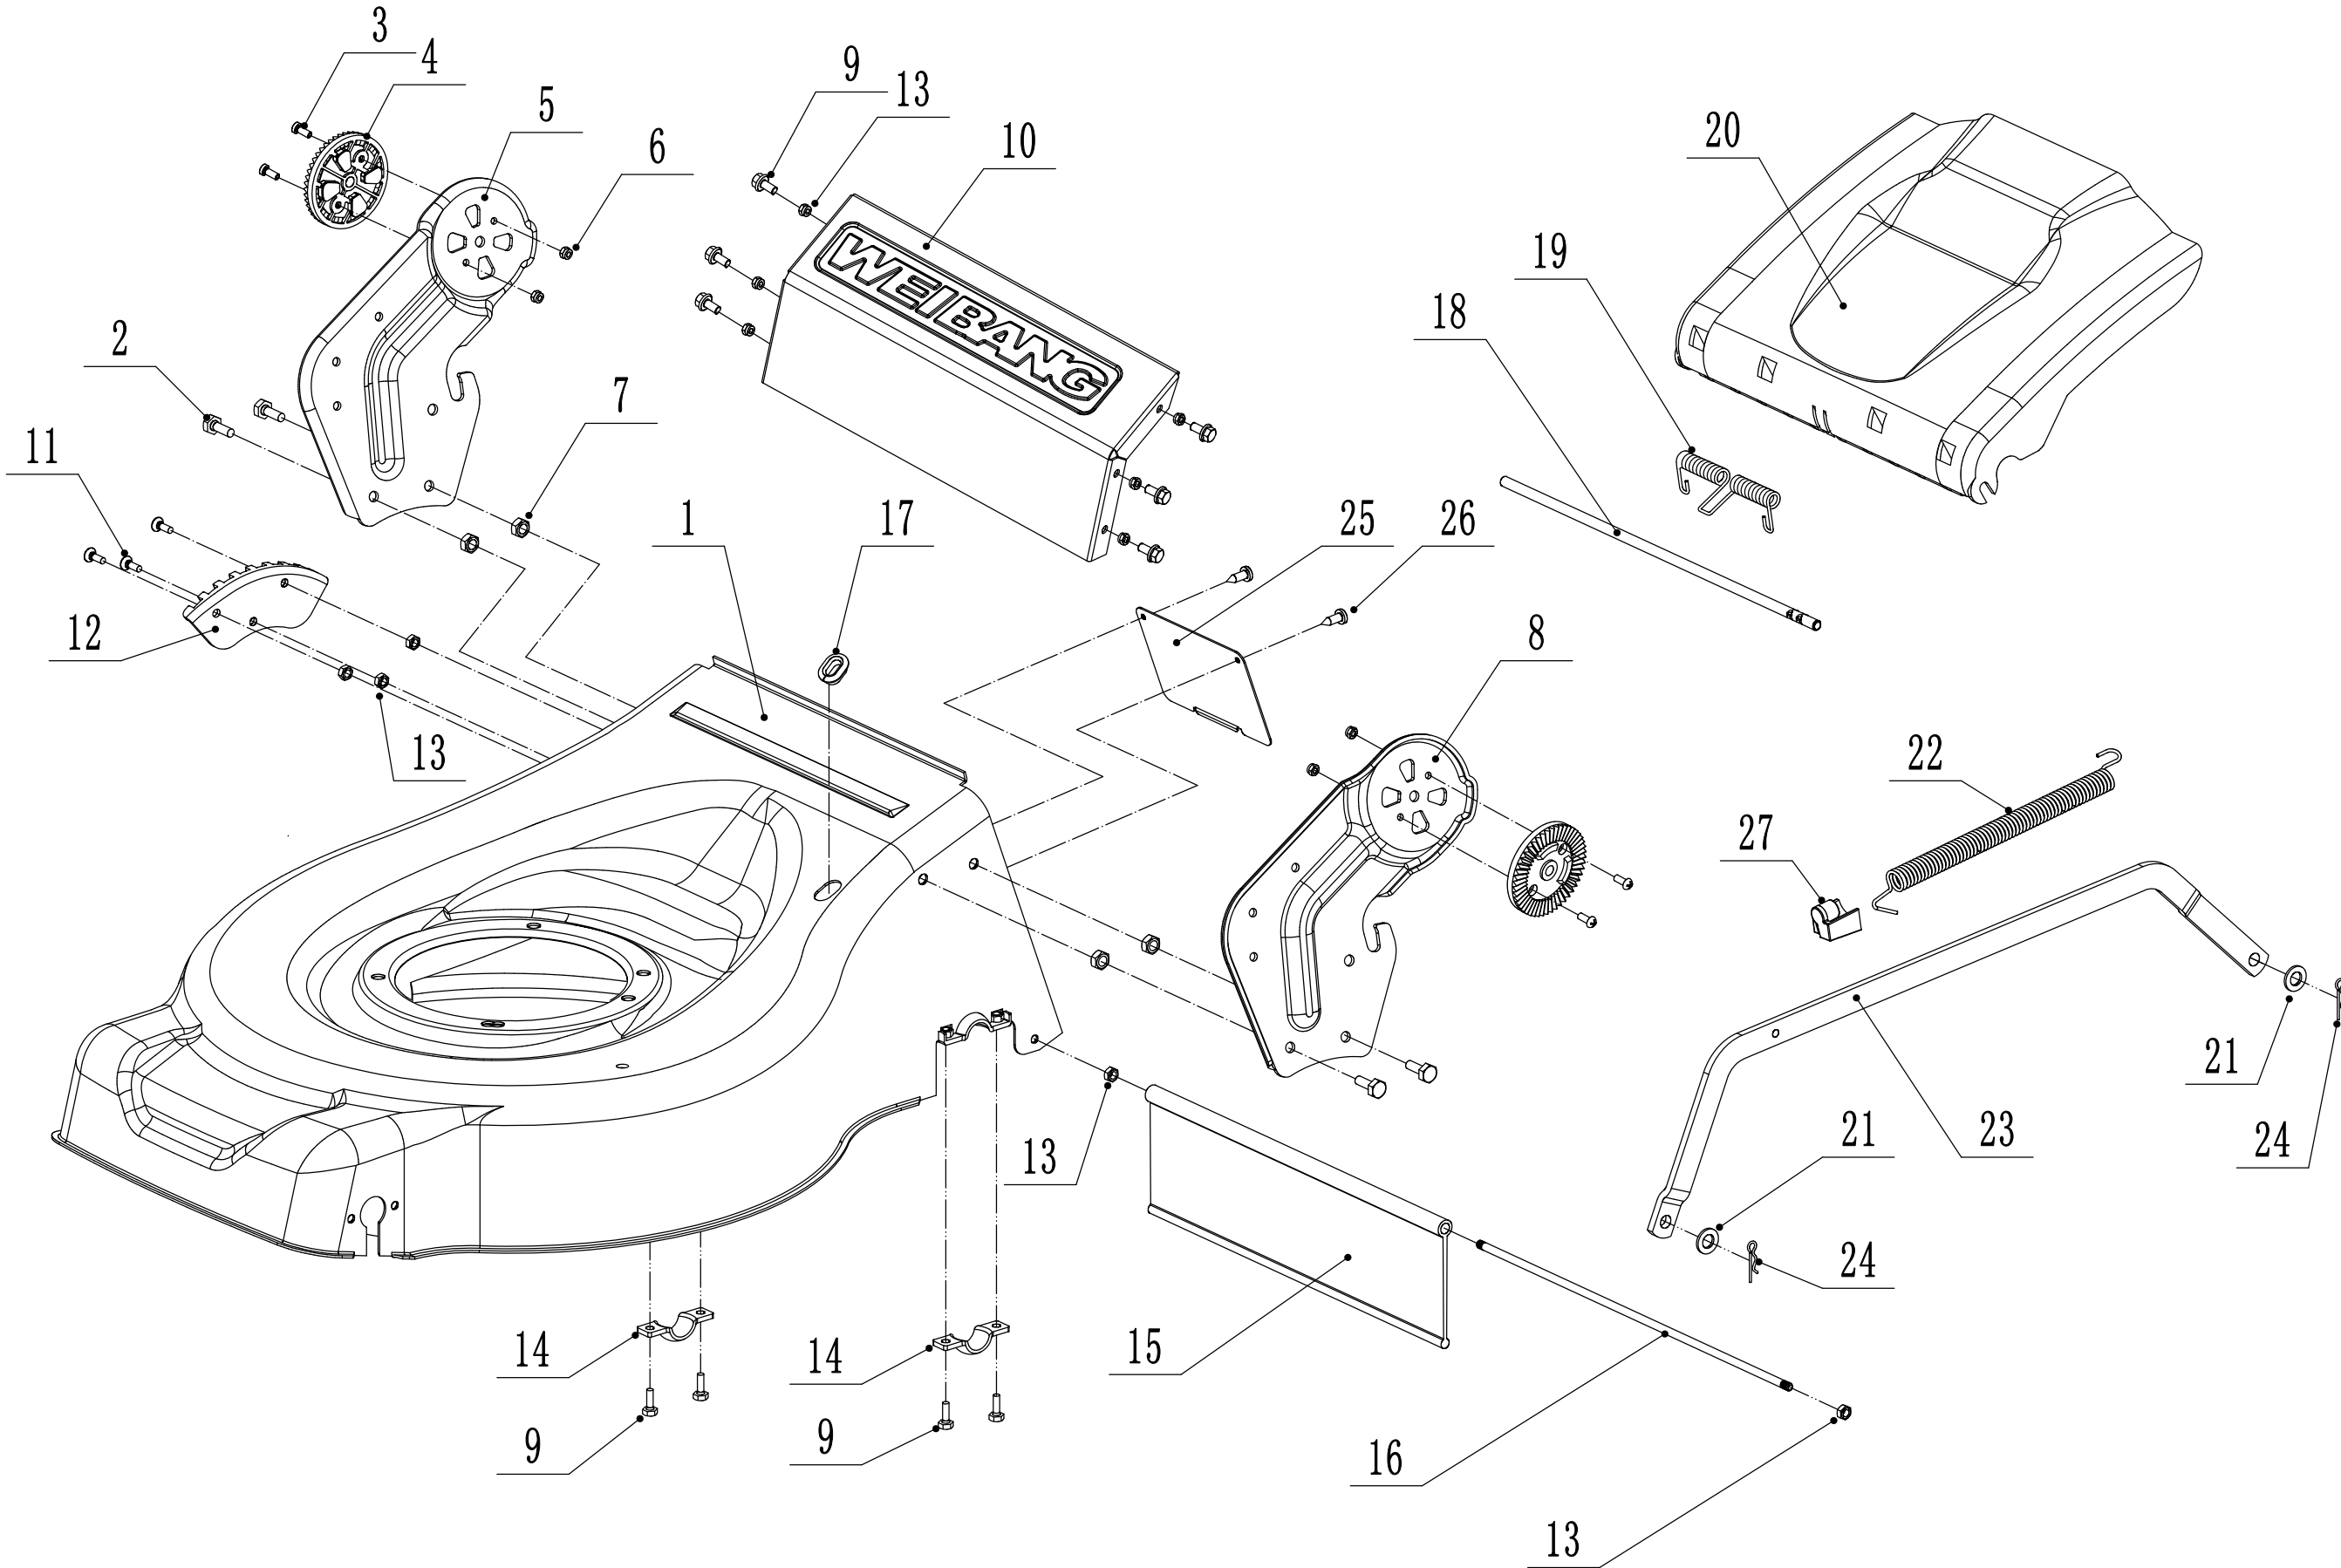

# 2 Main Body

<b>2</b>	<b>Ersatzteilliste WB 506 SC 2025</b>			
<b>Nr.</b>	<b>Ersatzteilnummer</b>	<b>Bezeichnung Deutsch</b>	<b>Bezeichnung Englisch</b>	<b>Anzahl</b>
1	5040101012/49	Gehäuse	Deck Shell	1
2	0102008016	Bolzen	Bolt-M8x16	4
3	0104005012	Schraube	Screw-M5x12	4
4	AVSA000000040/22	Schnellverschluß (Holm)	Tooth Disc	2
5	4560112010K/40	Halter (rechts)	AVS Bracket - R/H	1
6	0202005000	Sicherungsmutter	Lock Nut - M5	4
7	0202008000	Sicherungsmutter	Lock Nut - M8	4
8	4560111010K/40	Halter (links)	AVS Bracket - L/H	1
9	0102006012	Bolzen	Bolt- M6x12	10
10	5040111030/49	Verbindungsstück	Connector	1
11	0104006016	Schraube	Screw - M6x16	3
12	4560110010/01	Höheneinstellung	Quadrant - Height Adjuster	1
13	0202006000	Sicherungsmutter	Lock Nut-M6	9
14	5320114020/01	Halter	Upper Bearing Bracket	2
15	4510111030	Schutz	Trailing Flap	1
16	5020117010/02	Stange	Pivot - Trailing Flap	1
17	5360122010C	Gummiring	Rubber Ring	1
18	5040106010/02	Stange	Pivot - Rear Cover	1
19	5360118010	Feder	Spring - Rear Cover	1
20	5040105010	Heckklappe	Flap - Grass Bag	1
21	0301010000	Scheibe	Plain Washer - M10	2
22	WB2100020102/01	Feder	Spring - Connecting Rod	1
23	5040109050/40	Verbindungsstange	Connecting Rod	1
24	5320333010	Federsplint	Spring Clip	2
25	5360105010D/49	Umlenkblech	Baffle	1
26	0106004009	Bolzen	Screw - ST4.2x9.5	2
27	4560109012	Halterung	Spring Bracket	1