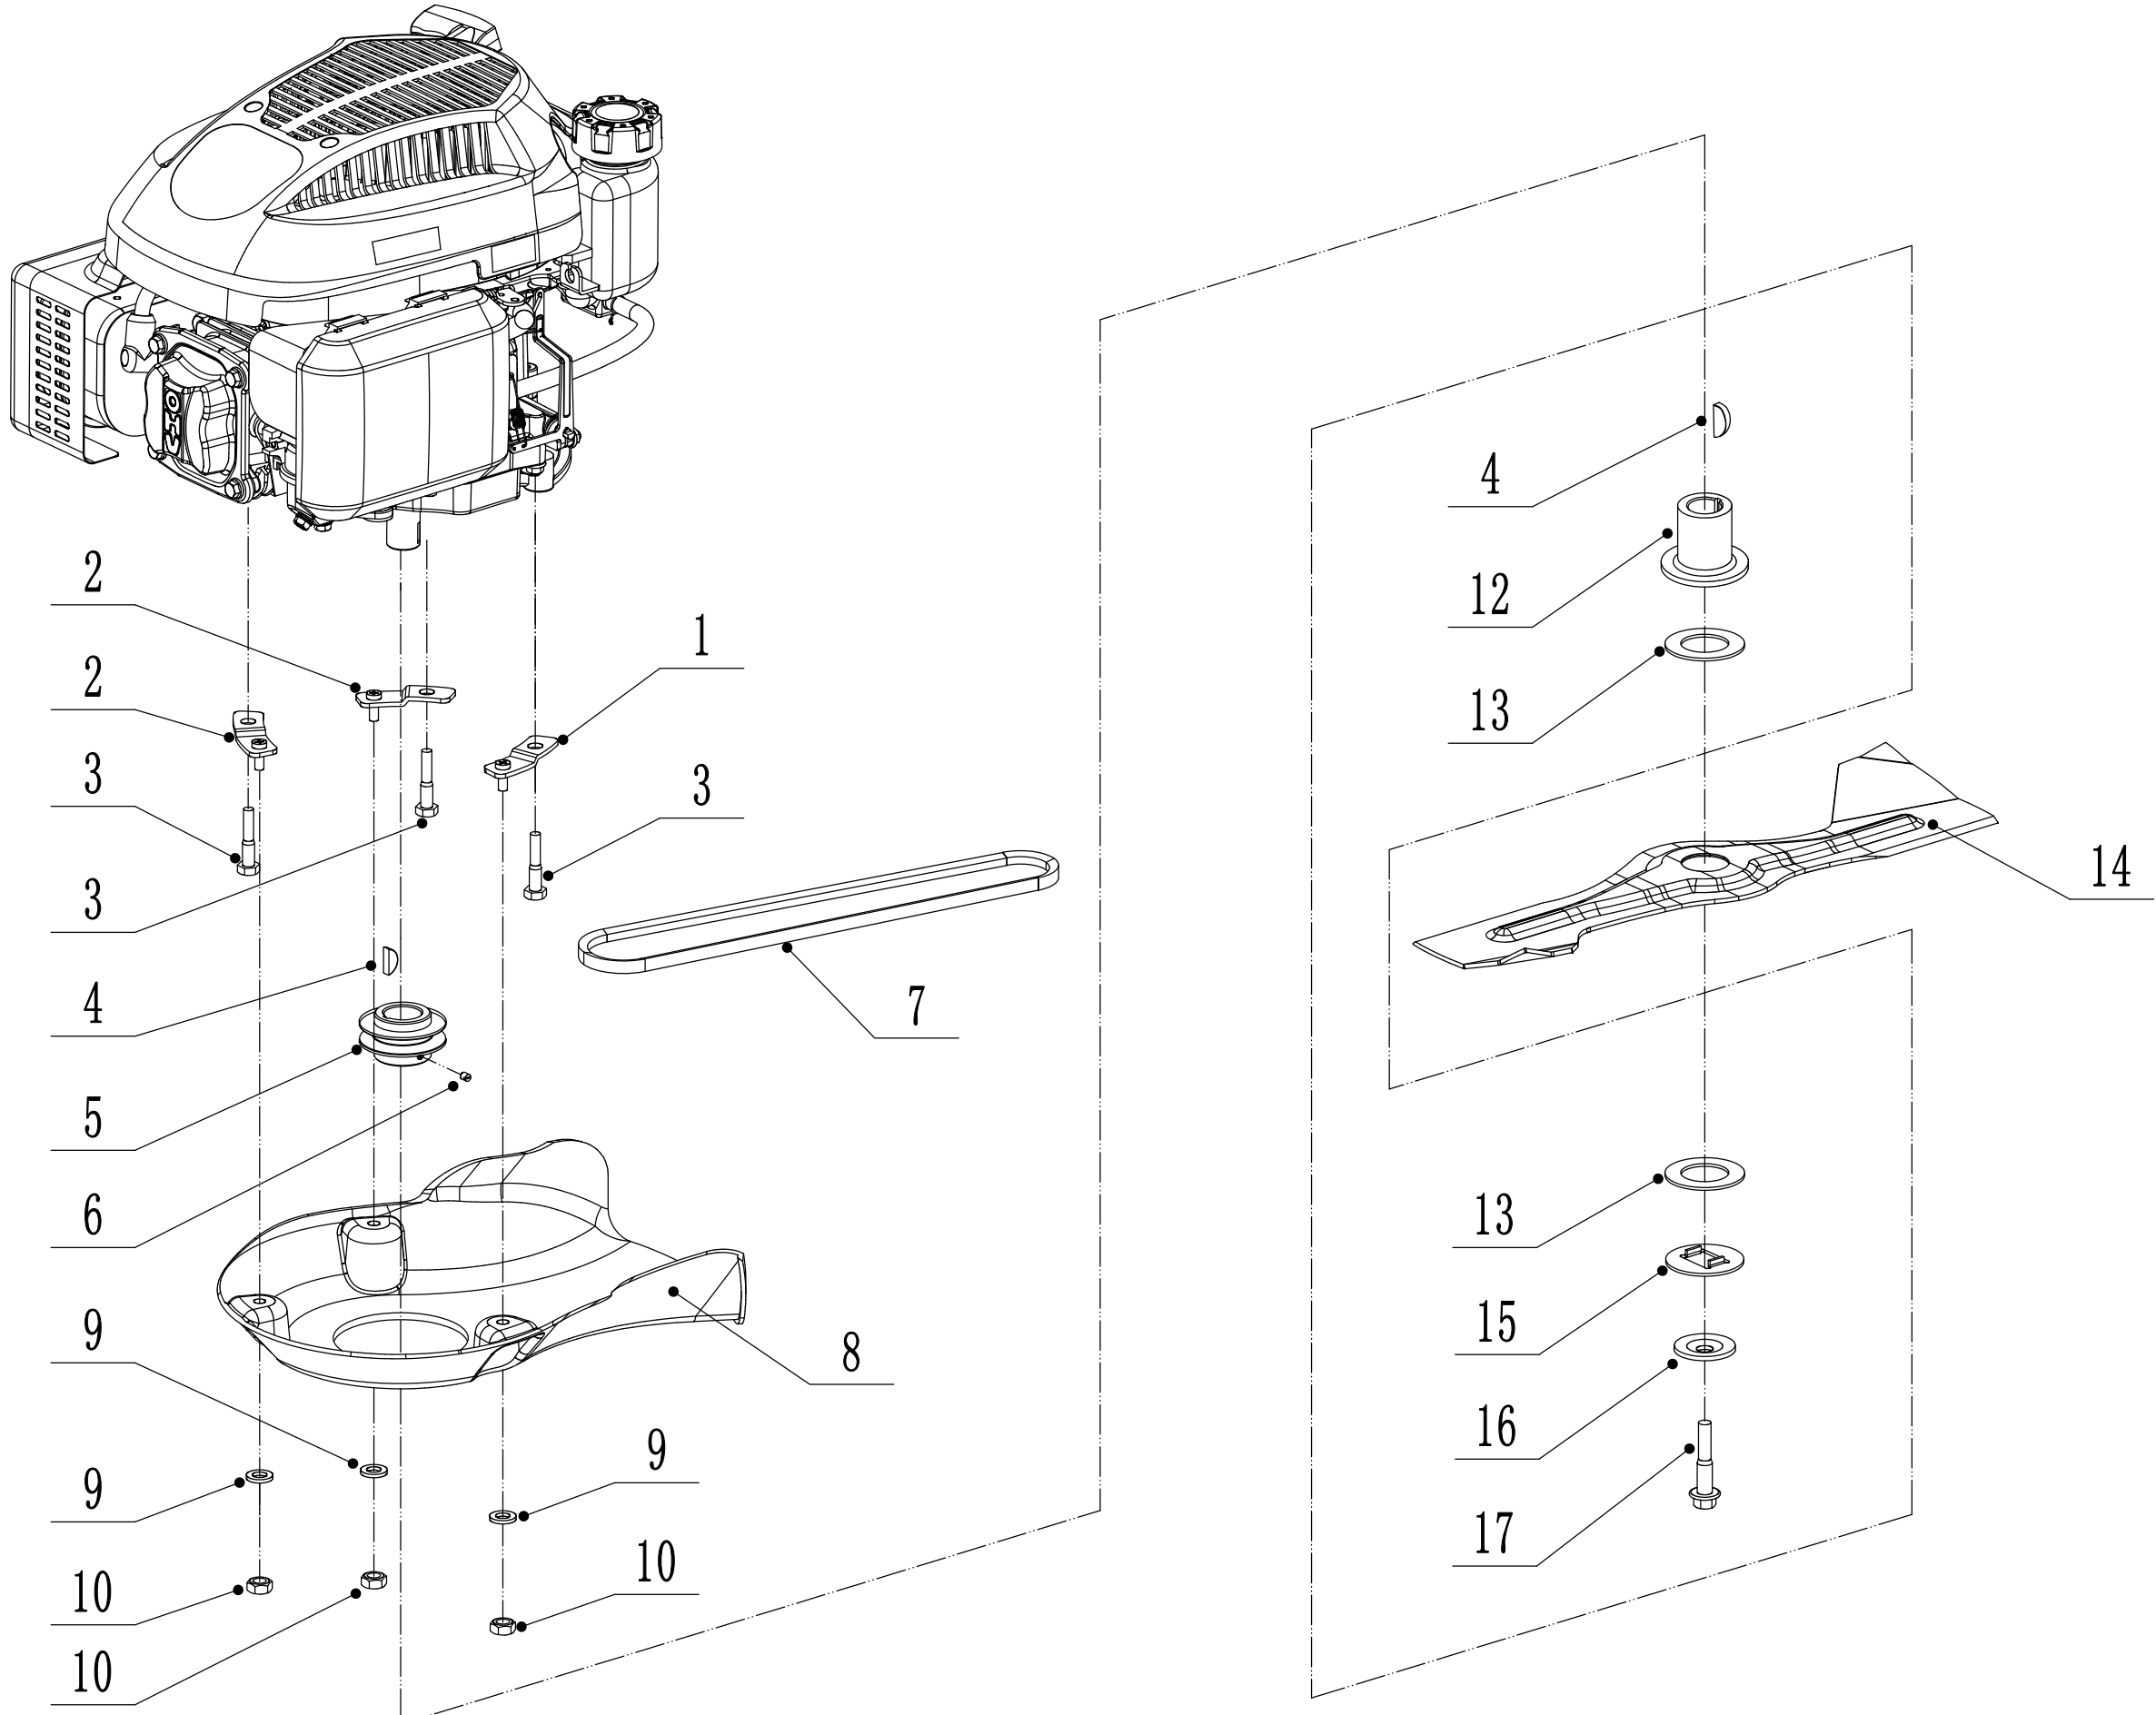

3 Blade System

3 Ersatzteilliste WB 506 SC 2025				
Nr.	Ersatzteilnummer	Bezeichnung Deutsch	Bezeichnung Englisch	Anzahl
1	5360111010/02	Unterlegscheibe	Engine Washer 1	1
2	5360112010/02	Unterlegscheibe	Engine Washer 2	2
3	5320115010	Schraube	Screw - 3/8x16x25	4
4	4510401010	Keil	Key	1
5	5020402070/02	Riemenscheibe	Engine Pulley	1
6	0105006006	Schraube	Screw - M6x6	1
7	5320119011	Keilriemen	Belt - V10x805	1
8	5040102010	Riemenschutz	Belt Shield	1
9	0302006000	Scheibe	Plain Washer - M6	3
10	0202006000	Sicherungsmutter	Lock Nut - M6	3
12	5320404020/02	Messerhalter	Adaptor	1
13	5310402010	Friktionsscheibe	Friction Disc	2
14	5020405010A	Messer	Blade	1
15	5310404010/02	Ring	Locking Disc	1
16	5310406010/04	Scheibe	Dish Washer	1
17	5320405011	Messerbolzen	Blade Bolt - 3/8x24x55	1