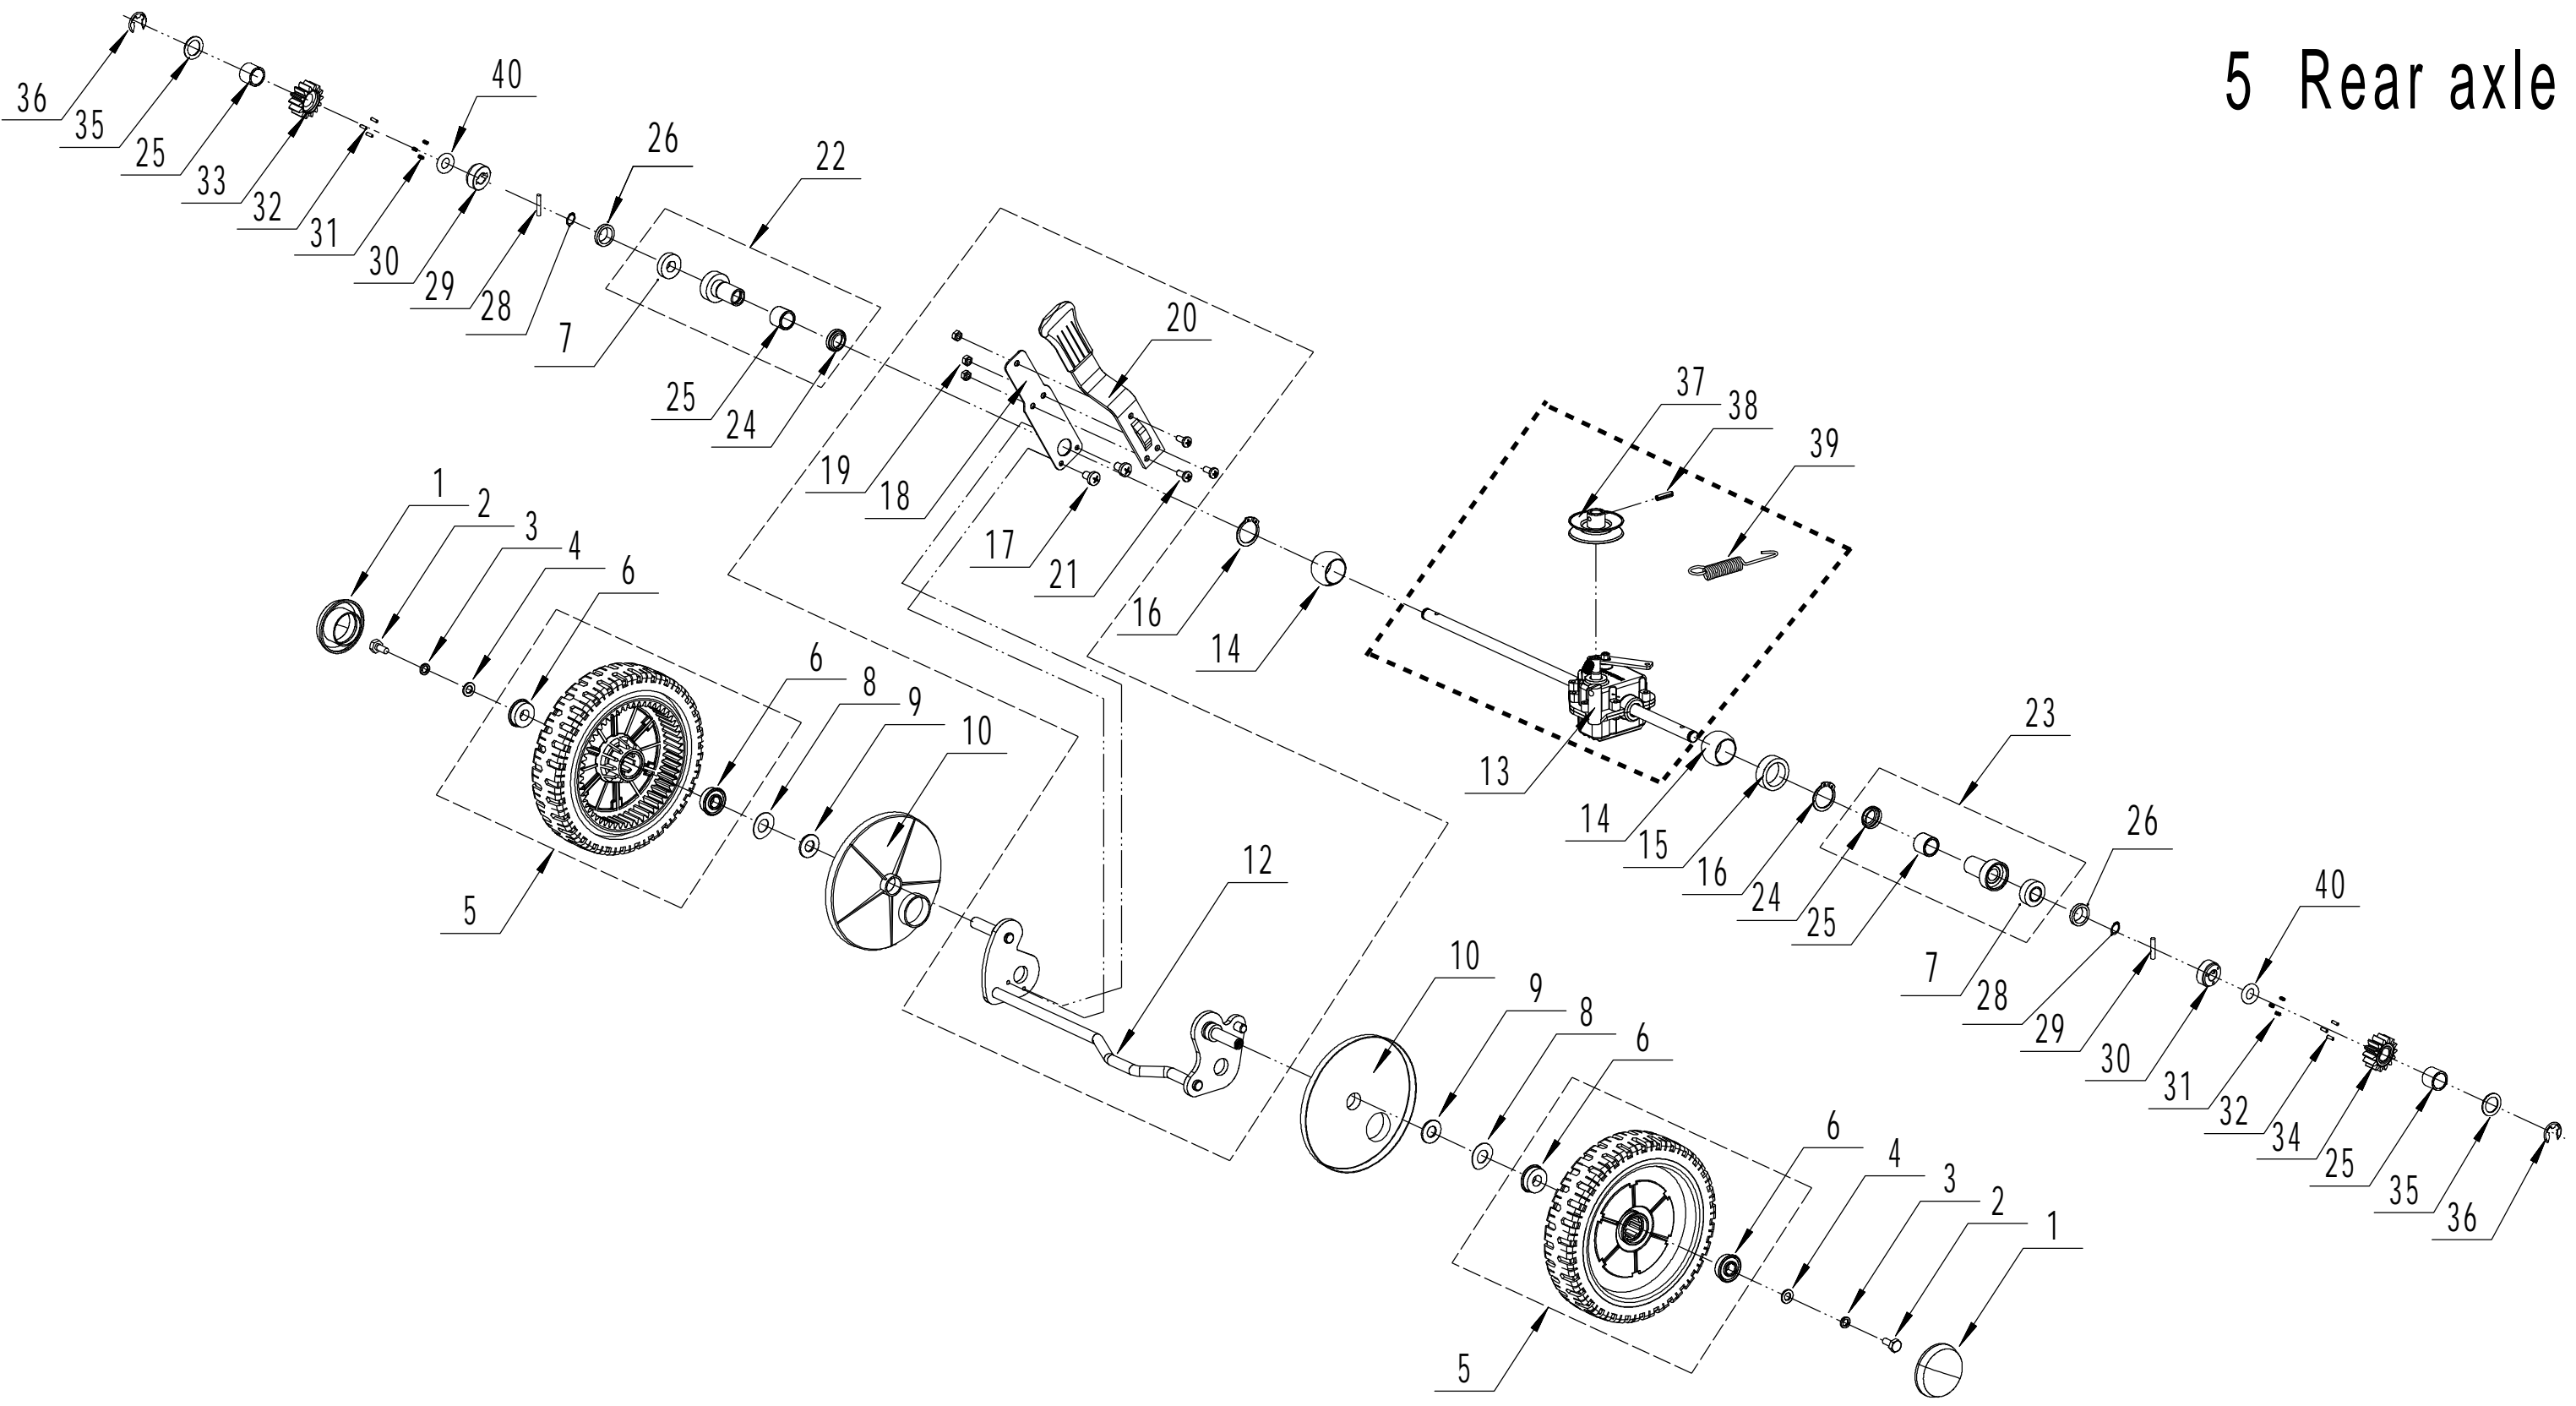

5 Rear axle

5	Ersatzteilliste WB 506 SC 2025			
Nr.	Ersatzteilnummer	Bezeichnung Deutsch	Bezeichnung Englisch	Anzahl
1	5310214010	Radkappe	Wheel Cap	2
2	0101008015	Bolzen	Bolt - M8x15	2
3	0401008000	Federscheibe	Spring Washer - M8	2
4	0301008000	Unterlegscheibe	Washer - M8	2
5	5340309010/40	Hinterrad	Wheel Assembly	2
6	5310213010	Lager	Bearing	4
7	R8-2RS	Kugellager	Bearing	2
8	5310211010/02	Federscheibe	Spring Washer - M12.7	2
9	5310210010/02	Scheibe	Plain Washer - M12.7	2
10	5340312010	Schutz	Rear Wheel Shield	2
12	5040301013/01	Hinterachse	Rear Axle Frame	1
13	Y205040P	Getriebe	Rear Transmission Assembly	1
14	5320328010	Nylon Lager	Nylon Ball Bearing	2
15	5320329010/02	Buchse	Rear Axle Partition	1
16	1001020000	Sicherungsring für Welle	Circlip - M20	2
17	0113005008	Schraube	Screw - M5x8	2
18	5360311010/22	Halter	Spring Of Adjustment Lever	1
19	0202006000	Sechskant Sicherungsmutter	Lock Nut - M6	3
20	5360310010/40	Höhenverstellhebel	Adjustment Lever	1
21	0101006014	Bolzen	Bolt - M6x14	3
22	Y065321	Lager	Reft Bearing Sheath Assembly	1
23	Y065320	Lager	Light Bearing Sheath Assembly	1
24	5320327010	Staubabdeckung	Dustproof Ring	2
25	5320326010P	Buchse	Bearing	4
26	GM48S010000010	Ring	Spacer	2
28	1001012000	Ring	Circlip - M12	2
29	HQ000100060	Stift	Pin For Ratchet	2
30	HQ000100050	Halter	Ratchet	2
31	HQ000100040	Feder	Spring	6
32	HQ000100030	Stift	Pin	6
33	HQ000100020	Zahnrad (rechts)	Drive Pinion - R/H	1
34	HQ000100010	Zahnrad (links)	Drive Pinion - L/H	1
35	5020311010/04	Scheibe	Washer	2
36	1301009000	Sicherungsring	E-Clip - M9	2
37	5020308020	Riemenscheibe Getriebe	Gearbox pulley	1
38	0701005020	Federstift	Spring Pin - 5x20	2
39	4820317010	Getriebefeder	Gearbox Spring	1
40	1401025015	Ring	O-Ring	2