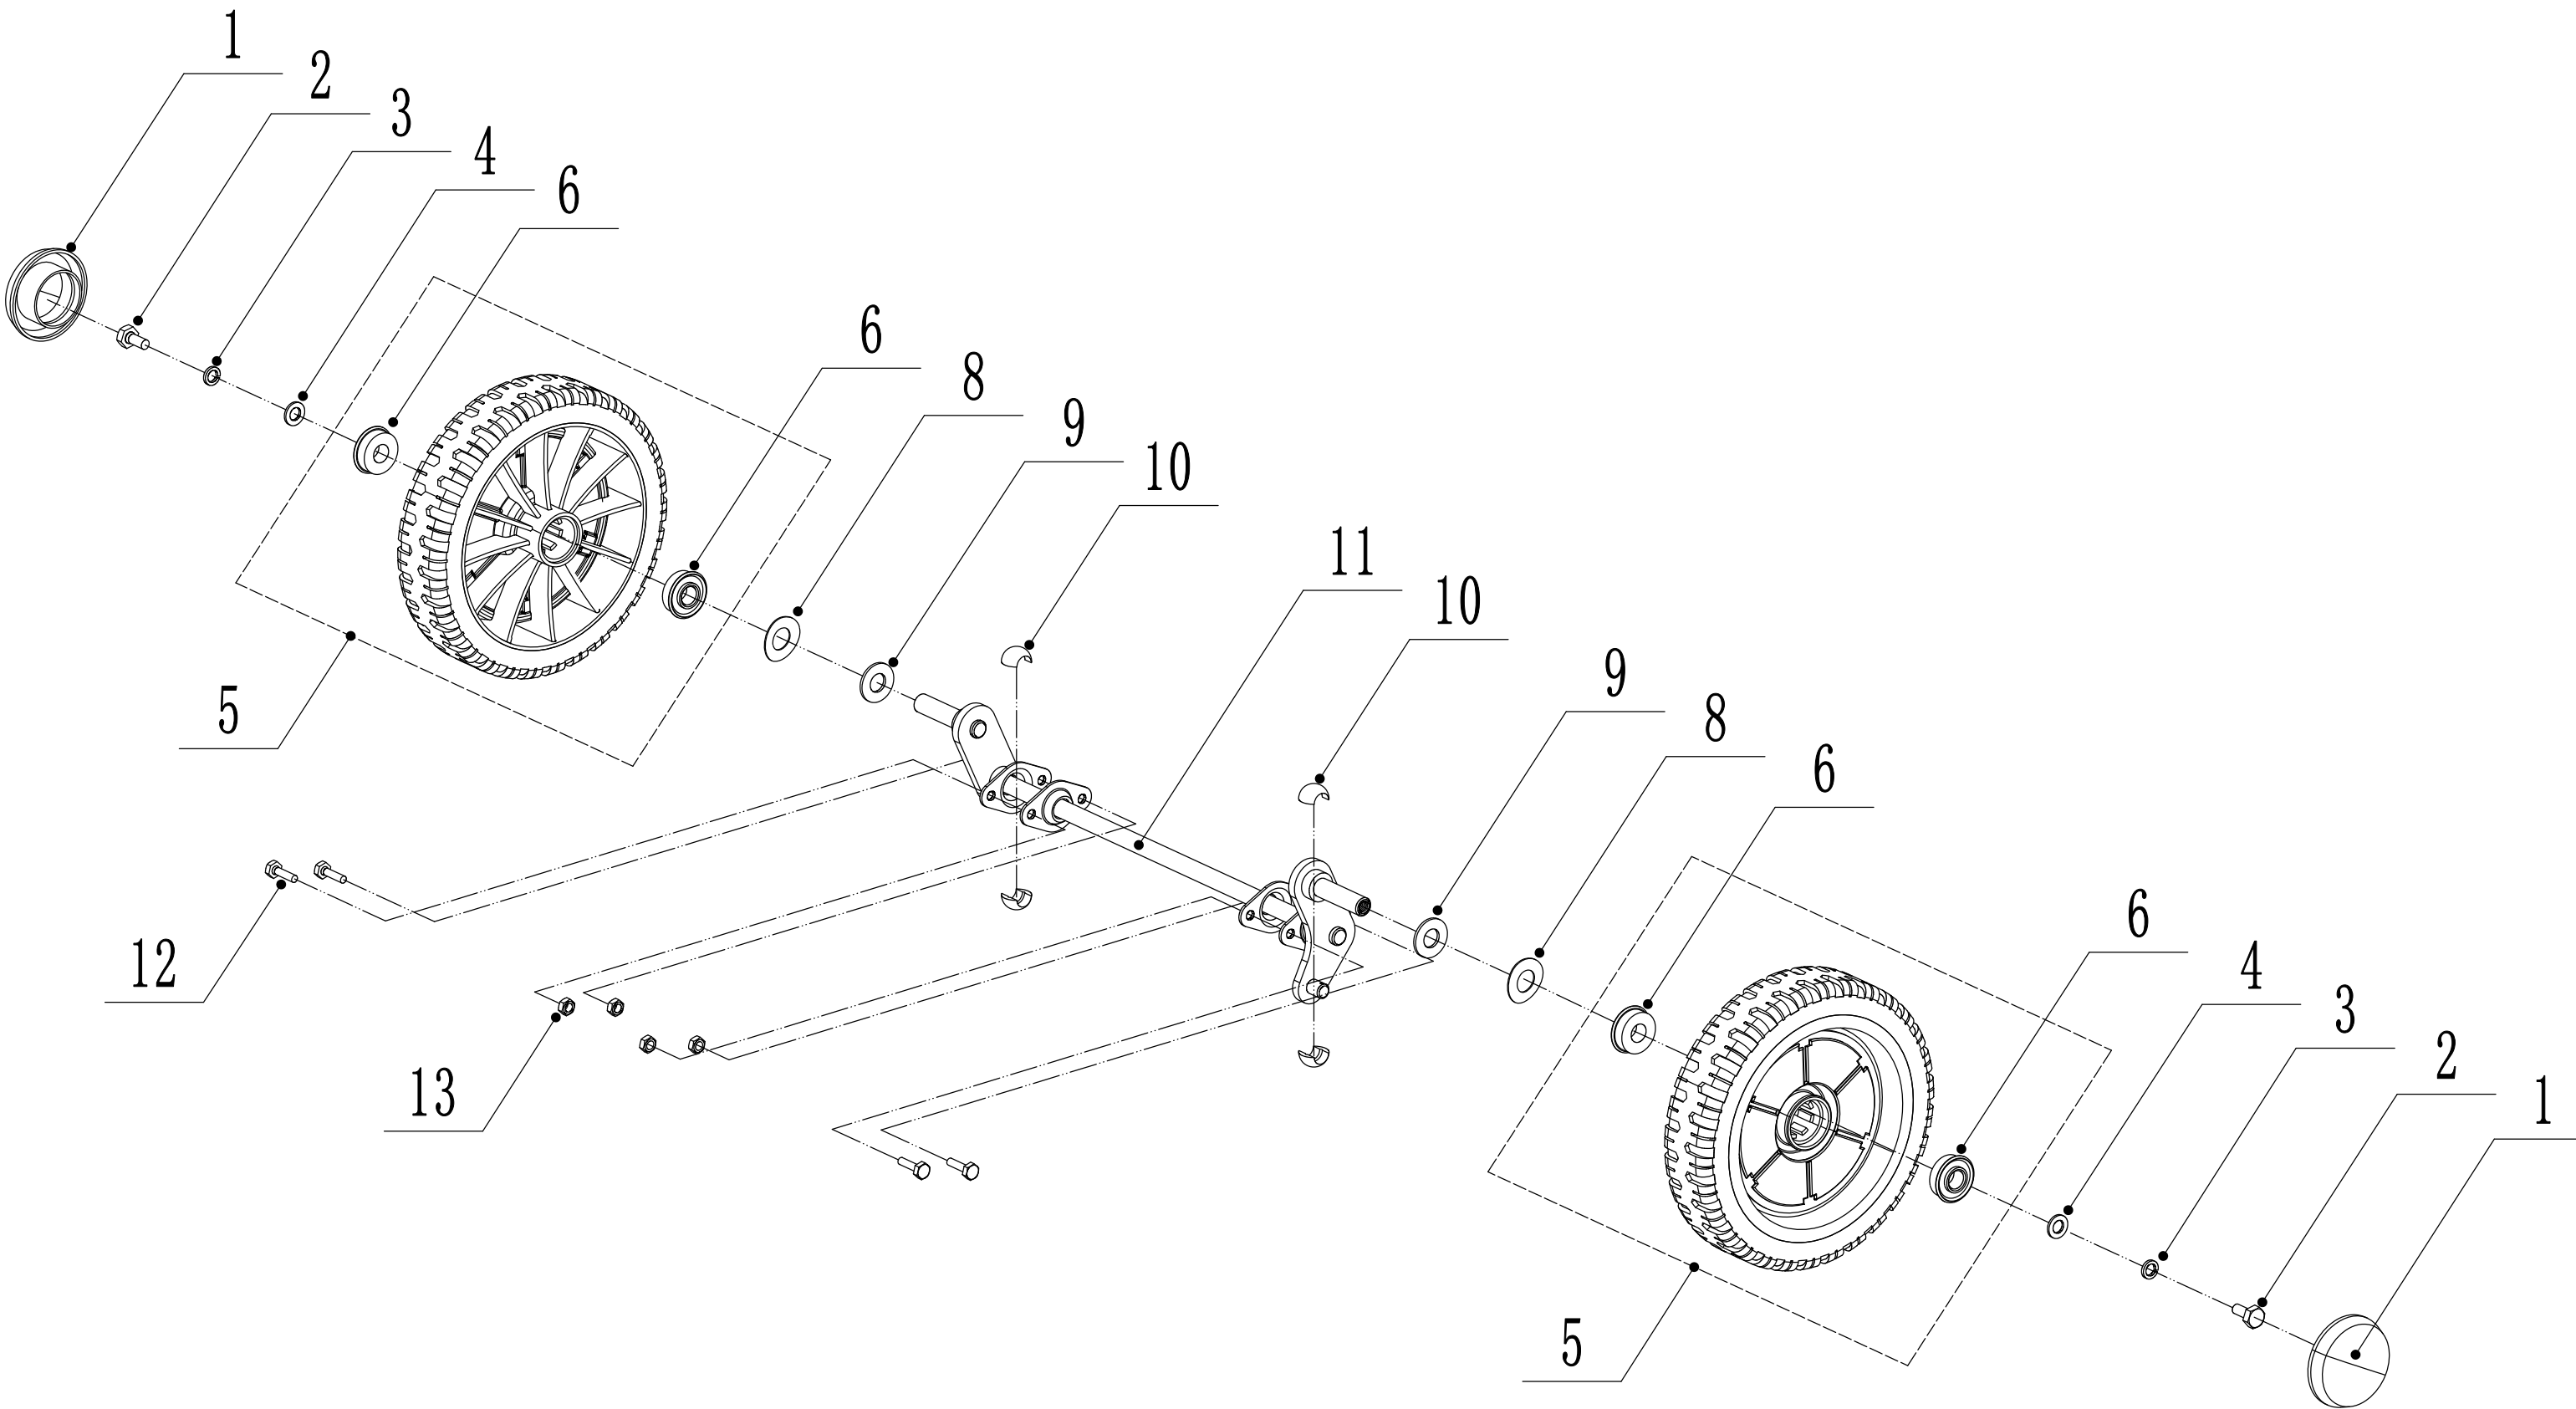

4 Front axle

4	Ersatzteilliste WB 506 SC 2025			
Nr.	Ersatzteilnummer	Bezeichnung Deutsch	Bezeichnung Englisch	Anzahl
1	5310214010	Radkappe	Wheel Cap	2
2	0101008015	Bolzen	Bolt - M8x15	2
3	0401008000	Federscheibe	Spring Washer - M8	2
4	0301008000	Unterlegscheibe	Washer - M8	2
5	5310212010/40	Rad	Wheel Assembly	2
6	5310213010	Lager	Bearing	4
8	5310211010/02	Federscheibe	Spring Washer - M12.7	2
9	5310210010/02	Scheibe	Plain Washer - M12.7	2
10	5310209010	Lager	Bearing Holder	4
11	5040201020/01	Vorderachse	Front Axle Welding	1
12	0102006012	Bolzen	Bolt - M6x12	4
13	0202006000	Sicherungsmutter	Lock Nut - M6	4