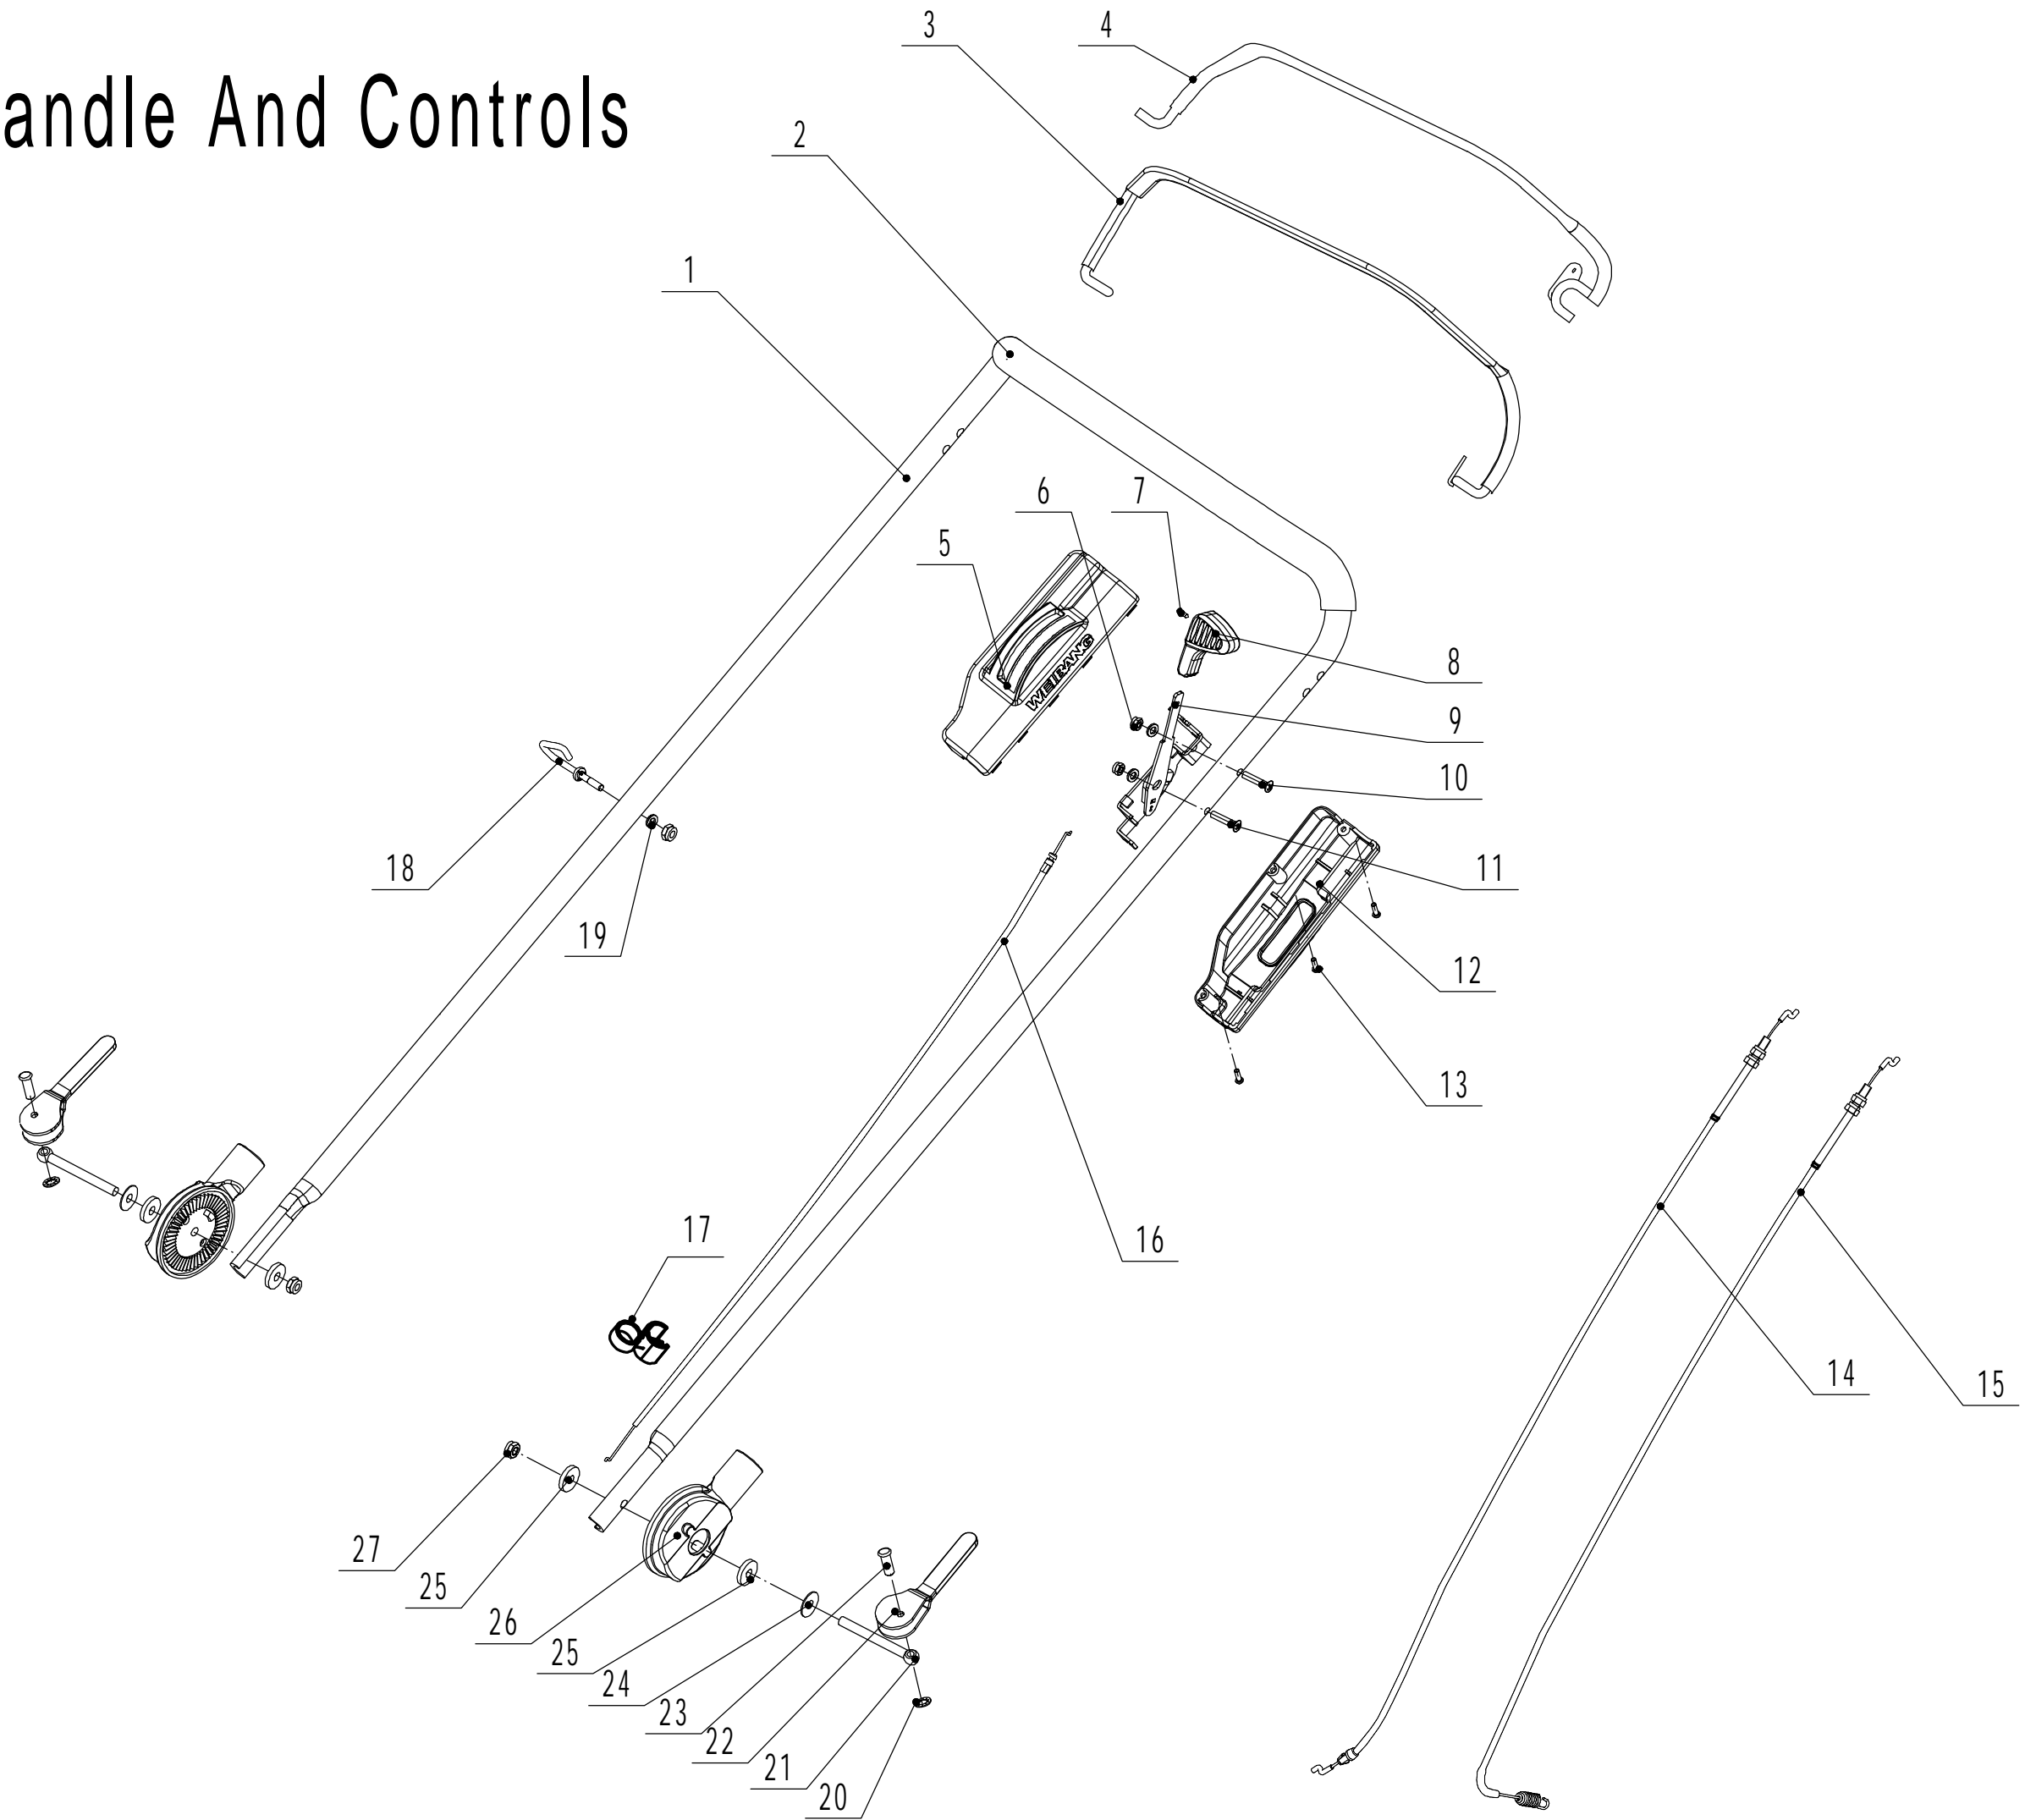

6 Handle And Controls

6	Ersatzteilliste WB 506 SC 2025			
Nr.	Ersatzteilnummer	Bezeichnung Deutsch	Bezeichnung Englisch	Anzahl
1	5020501020S/49	Griff	Handle	1
2	GM56E010000081	Griffschutz	Handle Sheath	1
3	5320511030S/40	Kupplungshebel	Clutch Lever	1
4	5320503020S/40	Hebel	OPC Lever	1
5	GM46E050000030	Kabelbox obere Hälfte	Throttle Control Box Upper Cover	1
6	0202006000	Sicherungsmutter	Lock Nut - M6	3
7	0106003013	Schraube	Screw - ST2.9x13	1
8	5380510010	Kappe für Gasgriff	Throttle Control Grip	1
9	GM46B050100000	Gashebel	Frame - Throttle Control	1
10	0108006040	Schraube	Screw - M6x40	1
11	0108006050	Schraube	Screw - M6x50	1
12	GM46E050000040	Kabelbox untere Hälfte	Throttle Control Box Lower Cover	1
13	0113040018	Schraube	Screw - ST4x18	3
14	BS120 -1140	Motorbremszug	OPC Cable	1
15	LH194-1225	Kupplungskabel	Clutch Cable	1
16	YM72-1010-A	Gaszug	Throttle Cable	1
17	4560116010	Kabelhalter	Nylon circlip	1
18	4510511010/01	Kabelhalter	Hook - Starter Rope	1
19	0301006000	Scheibe	Washer - M6	3
20	4510114030	Buchse	Fix Cap	2
21	GM48S000000100	Bolzen	Connecting Bolt	2
22	GM56A100400000	Hebel	Lock Lever	2
23	0801008025	Stift	Axis Pin - 8x25	2
24	GM56A100000040/04	Scheibe	Spacer	2
25	GM56A100000050/01	Scheibe	Spacer	3
26	GM48S030200000	Verstellsegment	Tooth Disc Kit	2
27	0203008000	Mutter	Lock Nut-M8	2