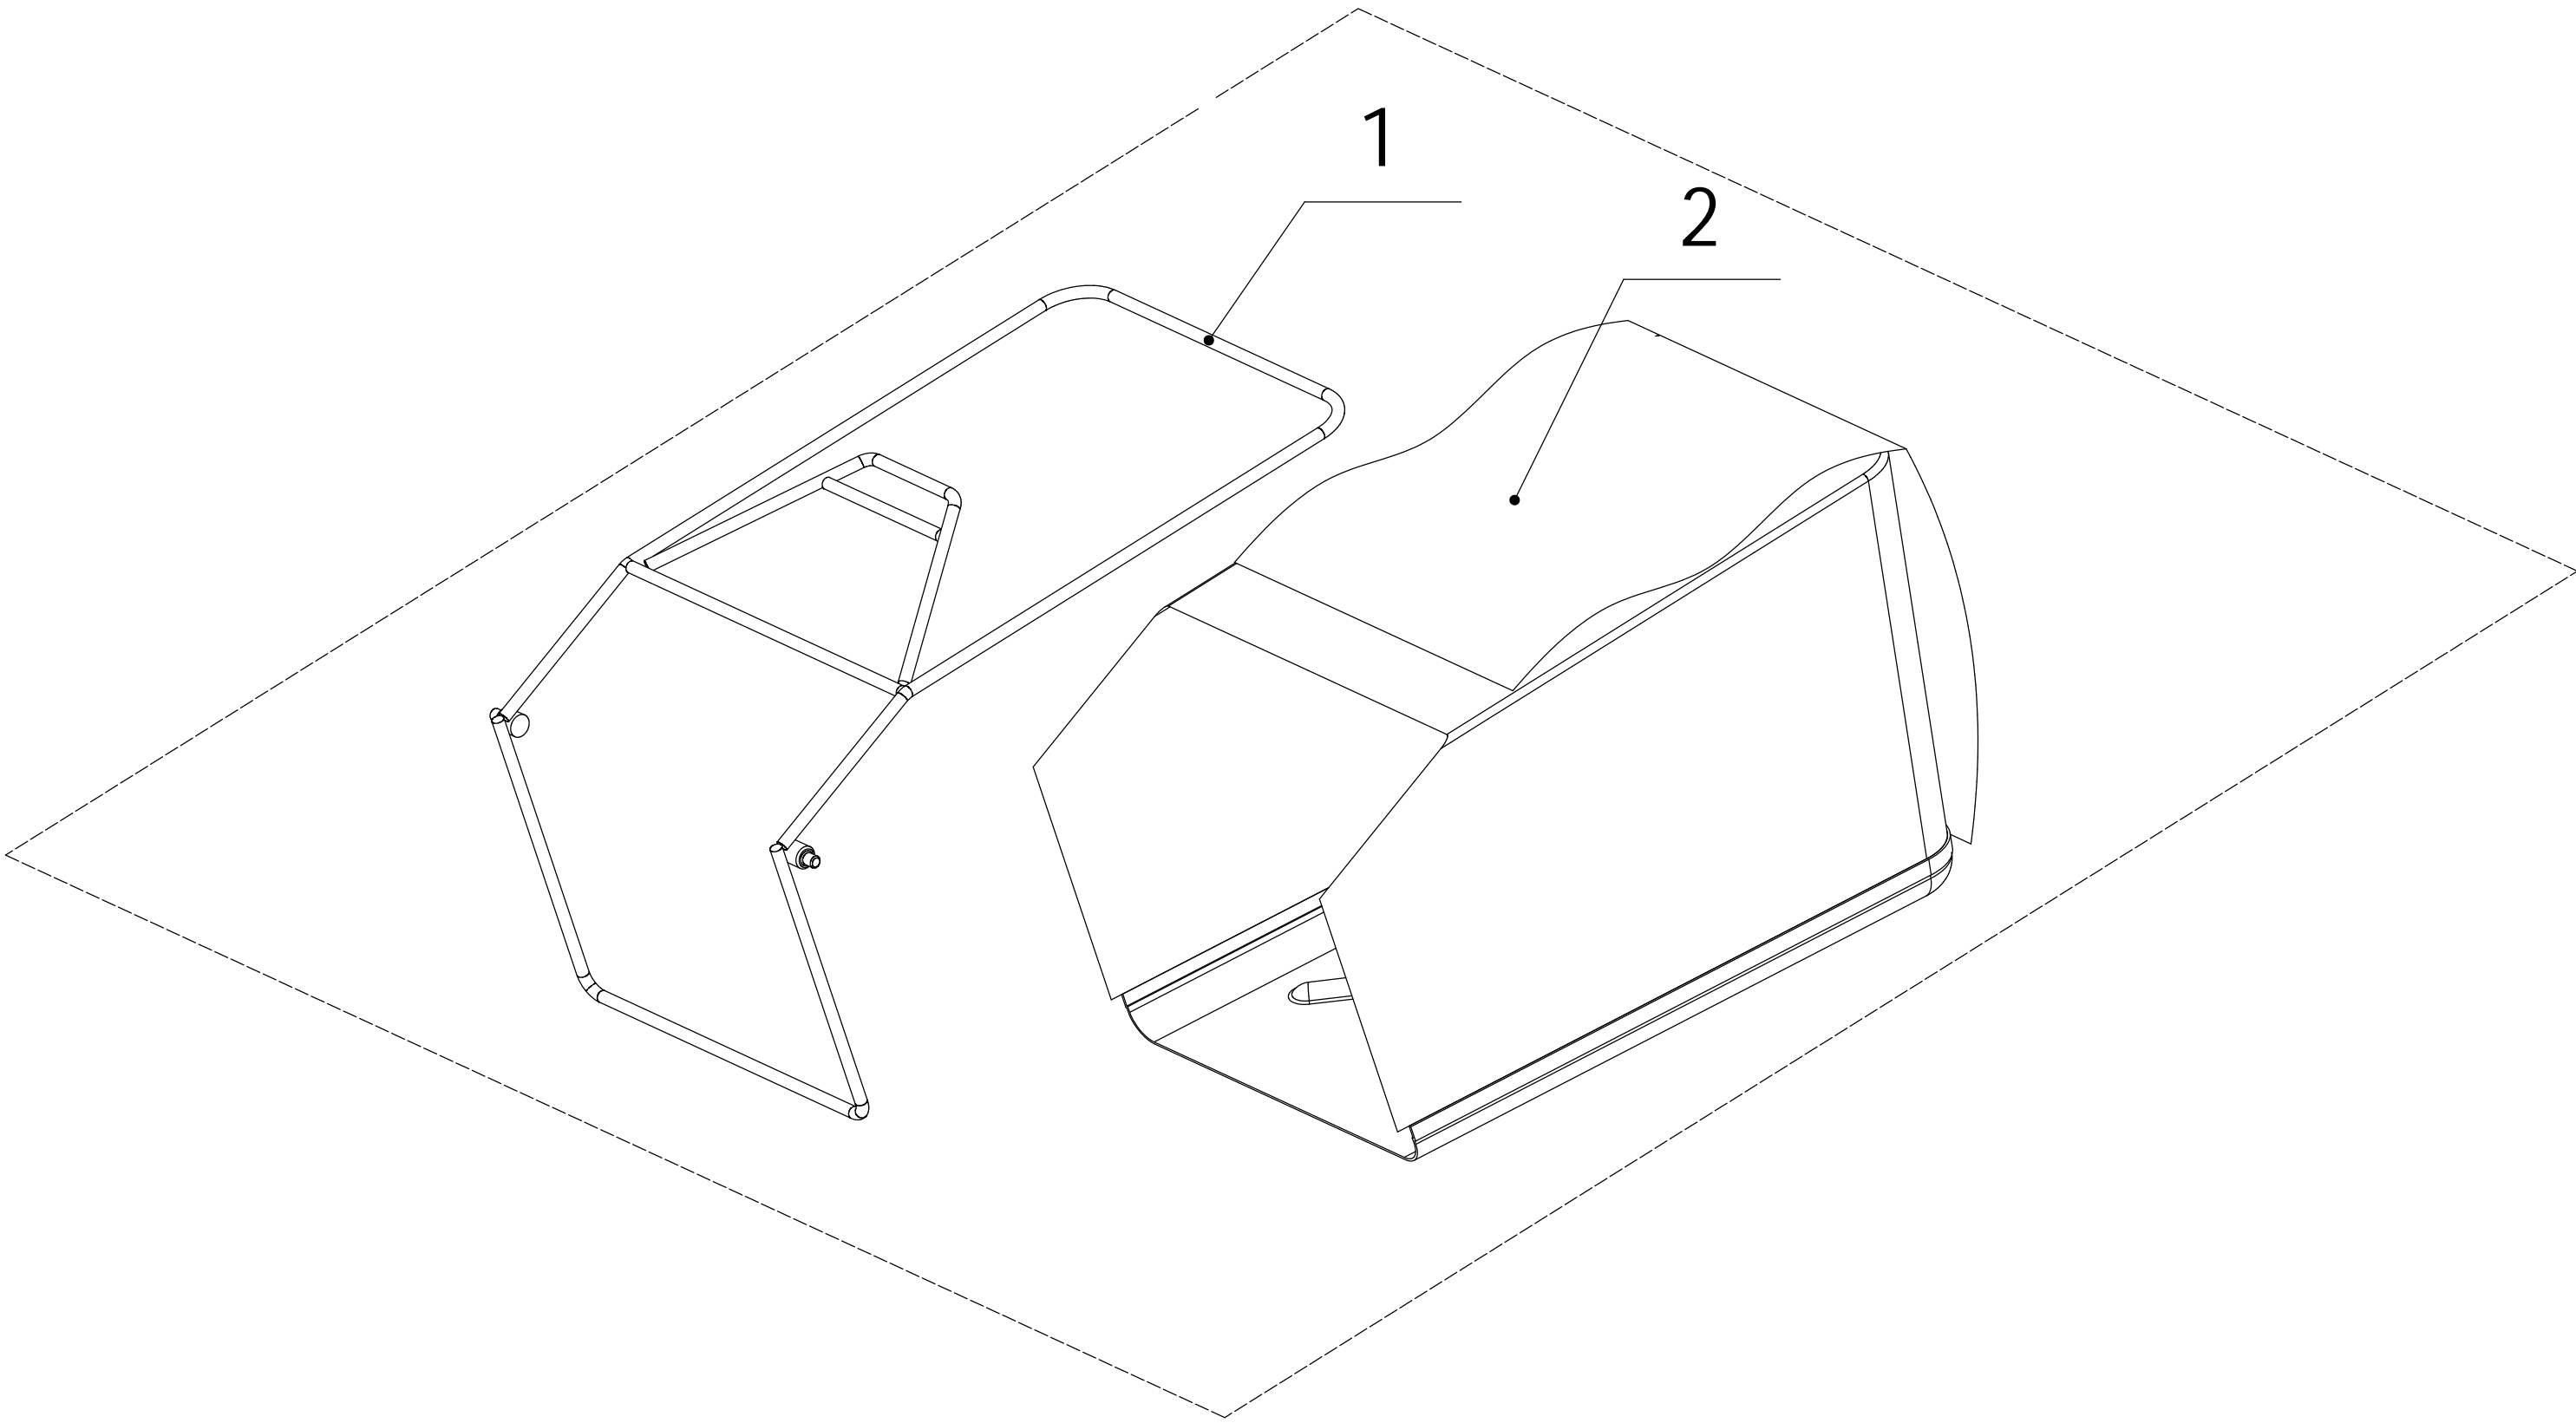

7 Grasscatcher

7	Ersatzteilliste WB 506 SC 2025			
Nr.	Ersatzteilnummer	Bezeichnung Deutsch	Bezeichnung Englisch	Anzahl
1	5040602010/22	Gestell	Grass Bag Frame	1
2	5040603010/84	Fangsack	Grass Bag	1