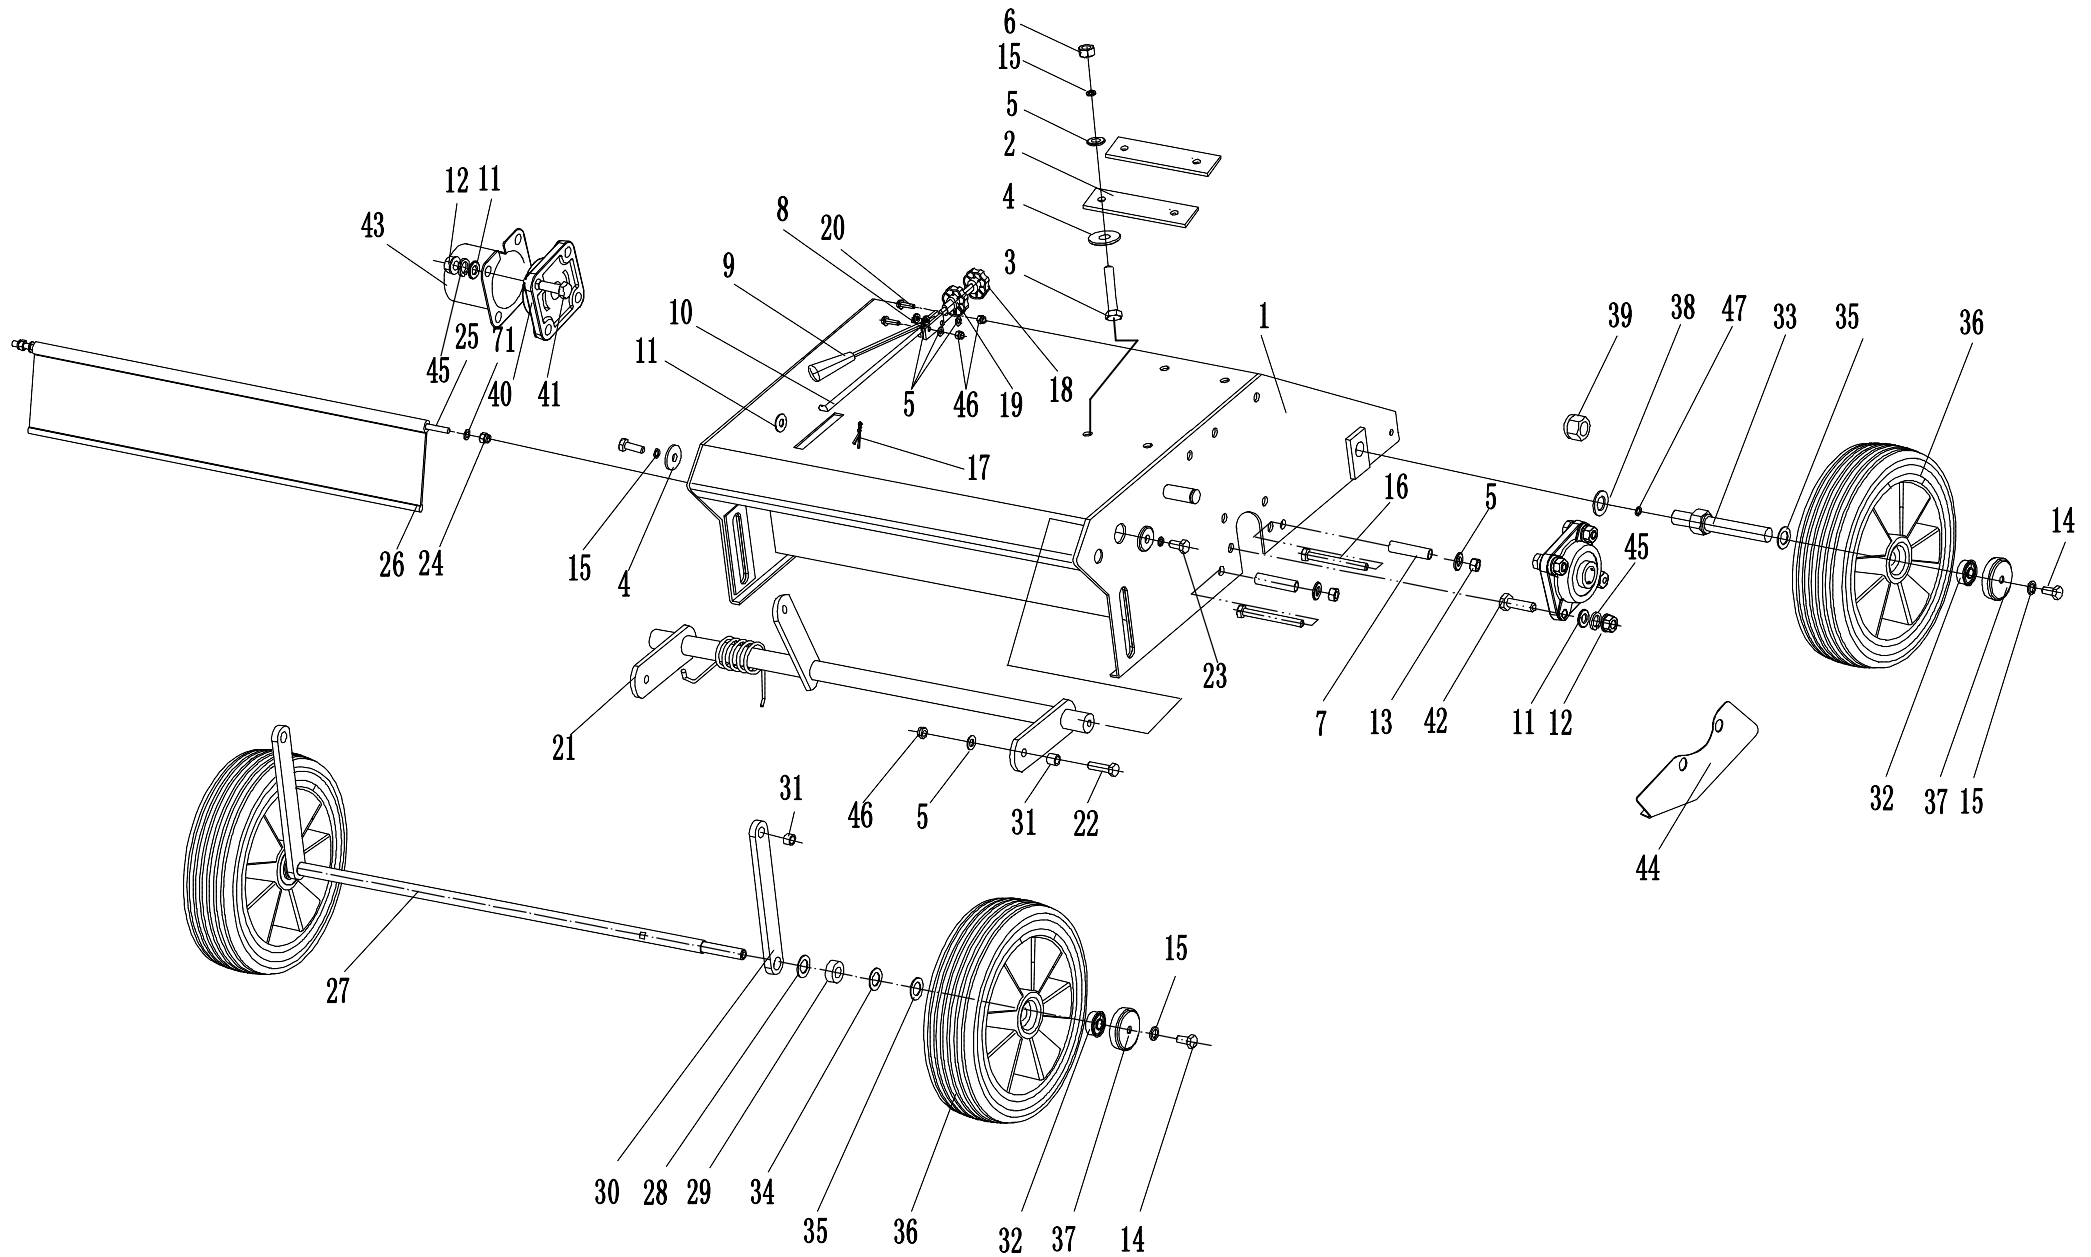

2 Main body

2	Ersatzteilliste WB 486 CRC AL			2025
Nr.	Ersatzteilnummer	Bezeichnung Deutsch	Bezeichnung Englisch	Anzahl
1	48R0101030S/49	Gehäuse	Chassis	1
2	48R0300035/49	Platte	Engine Washer	1
3	0101008045	Bolzen	Bolt	4
4	0303008000	Scheibe	Big Washer	4
5	0301008000	Unterlegscheibe	Spacer	1
6	0201008000	Mutter	Lock Nut	4
7	40R0107022/02	Buchse	Bush	2
8	48R0117012/49	Höhenverstellung	Adjustment Lever	1
9	46R0137010	Schaltgriff	Adjustment Lever Grip	1
10	48R0117014/49	Höheneinstellhebel	Adjustment Lever Hook	1
11	0301010000	Scheibe	Flat Washer	9
12	0202001000	Mutter	Lock Nut	8
14	0101008015	Bolzen	Bolt	4
15	0401008000	Federscheibe	Spring Washer	4
16	0101008100	Bolzen	Bolt	2
17	5320333010	Federsplint	Check Ring	1
18	46R0138010	Drehknopf	Plastic Grip	1
19	48R0138010	Drehknopf	Plastic Grip	1
20	0102008035	Schraube	Hex Flange Bolt	2
21	48R0131010/49	Verstellachse	Lever Axle Weldment	1
22	0101008030	Bolzen	Flange Bolt	2
23	0102008025	Schraube	Flange Bolt	2
24	0202006000	Sechskant	Lock Nut	2
25	48R0129010/02	Schutzhalterstange	Rear Cover Axle	1
26	48R0130010	Schutz	Rear Cover	1
27	48R0201022/02	Vorderachse	Front Axle	1
28	48R0201030	U-Scheibe	Spacer	2
29	48R0201040	Abstandshalter	Spacer1	2
30	48R0204020/49	Verbindungsstange	Connecting Rod	2
31	48R0205010/02	Hülse	Connecting Rod Inner Partition	2
32	5310213010	Lager	Bearing	8
33	48R0208031/02	Hinterradachse	Rear Axle	2
34	5310210010/02	Scheibe	Axle Washer	2
35	5310211010/02	Federscheibe	Spacer	4
36	5380205010/40	ALU Rad	Wheel 8"	4
37	5380207010	Radkappe	Wheel Cap	4
38	0301016000	U-Scheibe	Flat Washer	2
39	0202016000	Mutter	Lock Nut	2
40	UCF204	Lagergehäuse	Bearing With Holder	2
41	0101010030	Schraube	Bolt	4
42	0101010025	Schraube	Bolt	4
43	48R0312010	Halterung	Axle Head Sleeve	1
44	48R0105020/49	Schutzplatte	Chassis Protection Plate	1