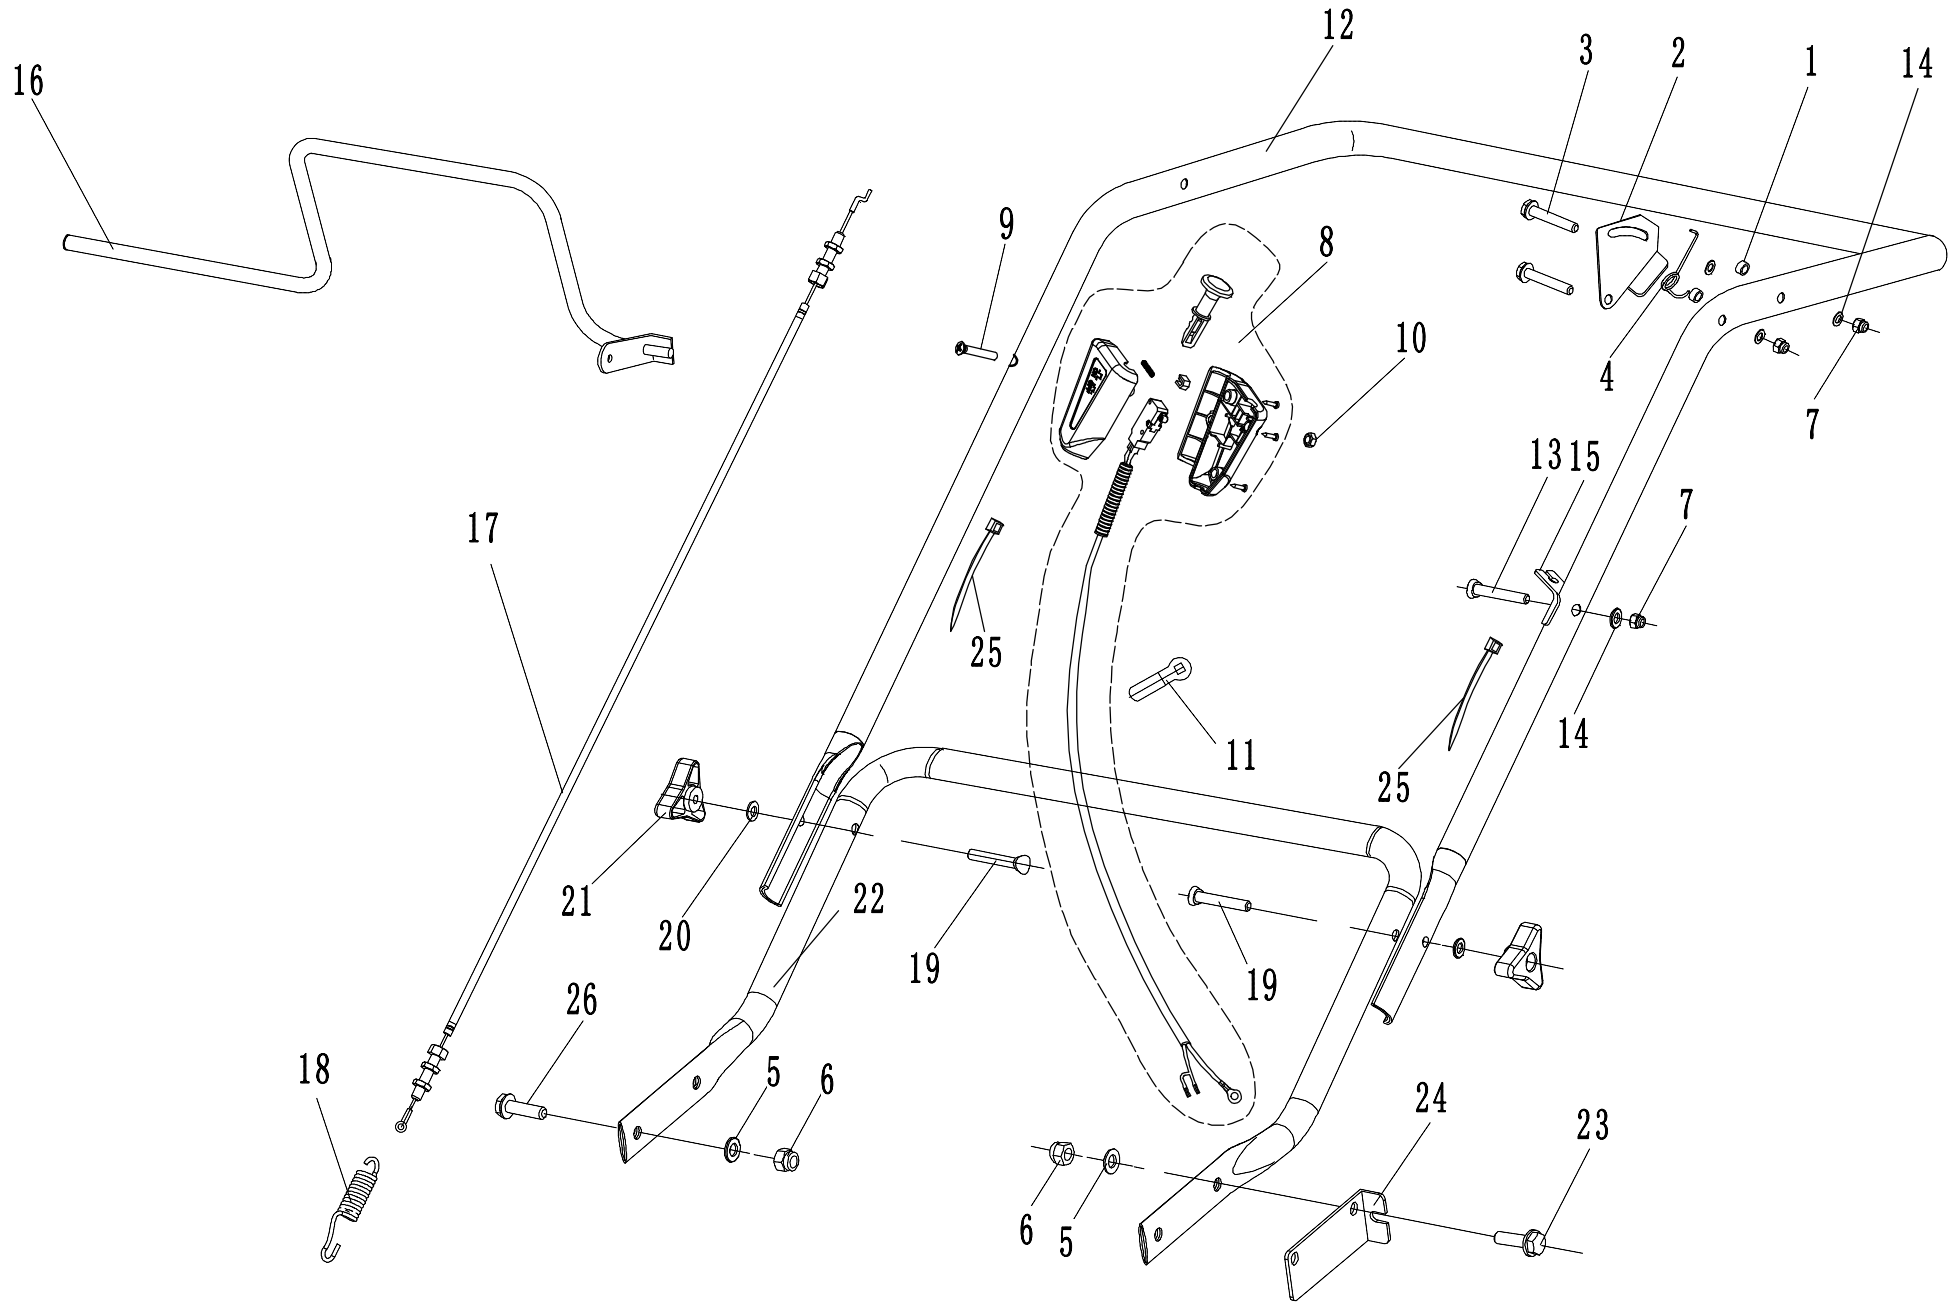

4 Handle and controls

4	Ersatzteilliste WB 486 CRC AL 2025			
Nr.	Ersatzteilnummer	Bezeichnung Deutsch	Bezeichnung Englisch	Anzahl
1	40R0501013/02	Buchse	Upper Handle Limit Plate Partition	2
2	40R0501012	Halter	Upper Handle Limit Plate	1
3	0104006040	Schraube	Screw - M6*40	2
4	40R0501014	Spange	Torsional Spring	1
5	0301010000	Scheibe	Flat Washer	2
6	0202001000	Mutter	Lock nut	2
7	0202006000	Sechskant Sicherungsmutter	Lock nut	2
8	YJQD/40R	Totmannschalter komplett	Switch	1
9	0104006035	Schraube	Cross Head Screw	1
10	0202006000	Sechskant Sicherungsmutter	Nut	1
11	40E0109000	Stift	Cable Pressing Bracket	1
12	48R0401030S/22	Oberer Holm	Upper Handle	1
13	0104006030	Bolzen	Cross Head Screw	1
14	0301006000	Scheibe	Spacer	3
15	48R0404020/02	Kabelklammer	Cluth Cable Bracket	1
16	48R0405030/22	Gasgriff	Clutch handle assembly	1
17	48R0409030	Kupplungszug	Clutch Cable	1
18	48R0410010	Feder	Tensional Spring	1
19	5310510010	Anschluss Bolzen	Screw - 8x45	2
20	4510510010/01	Scheibe	Washer	2
21	4820541010	Knopf Schwarz	Handle Wheel	2
22	48R0416010/22	Unterer Griff	Lower Handle	1
23	0102010025	Bolzen	Flange Bolt	2
24	48R0414010/02	Halter	Cable Bracket	1
25	ZD4/200	Kabelbinder	Tie	2
26	0102010020	Schraube	Flange Bolt	2