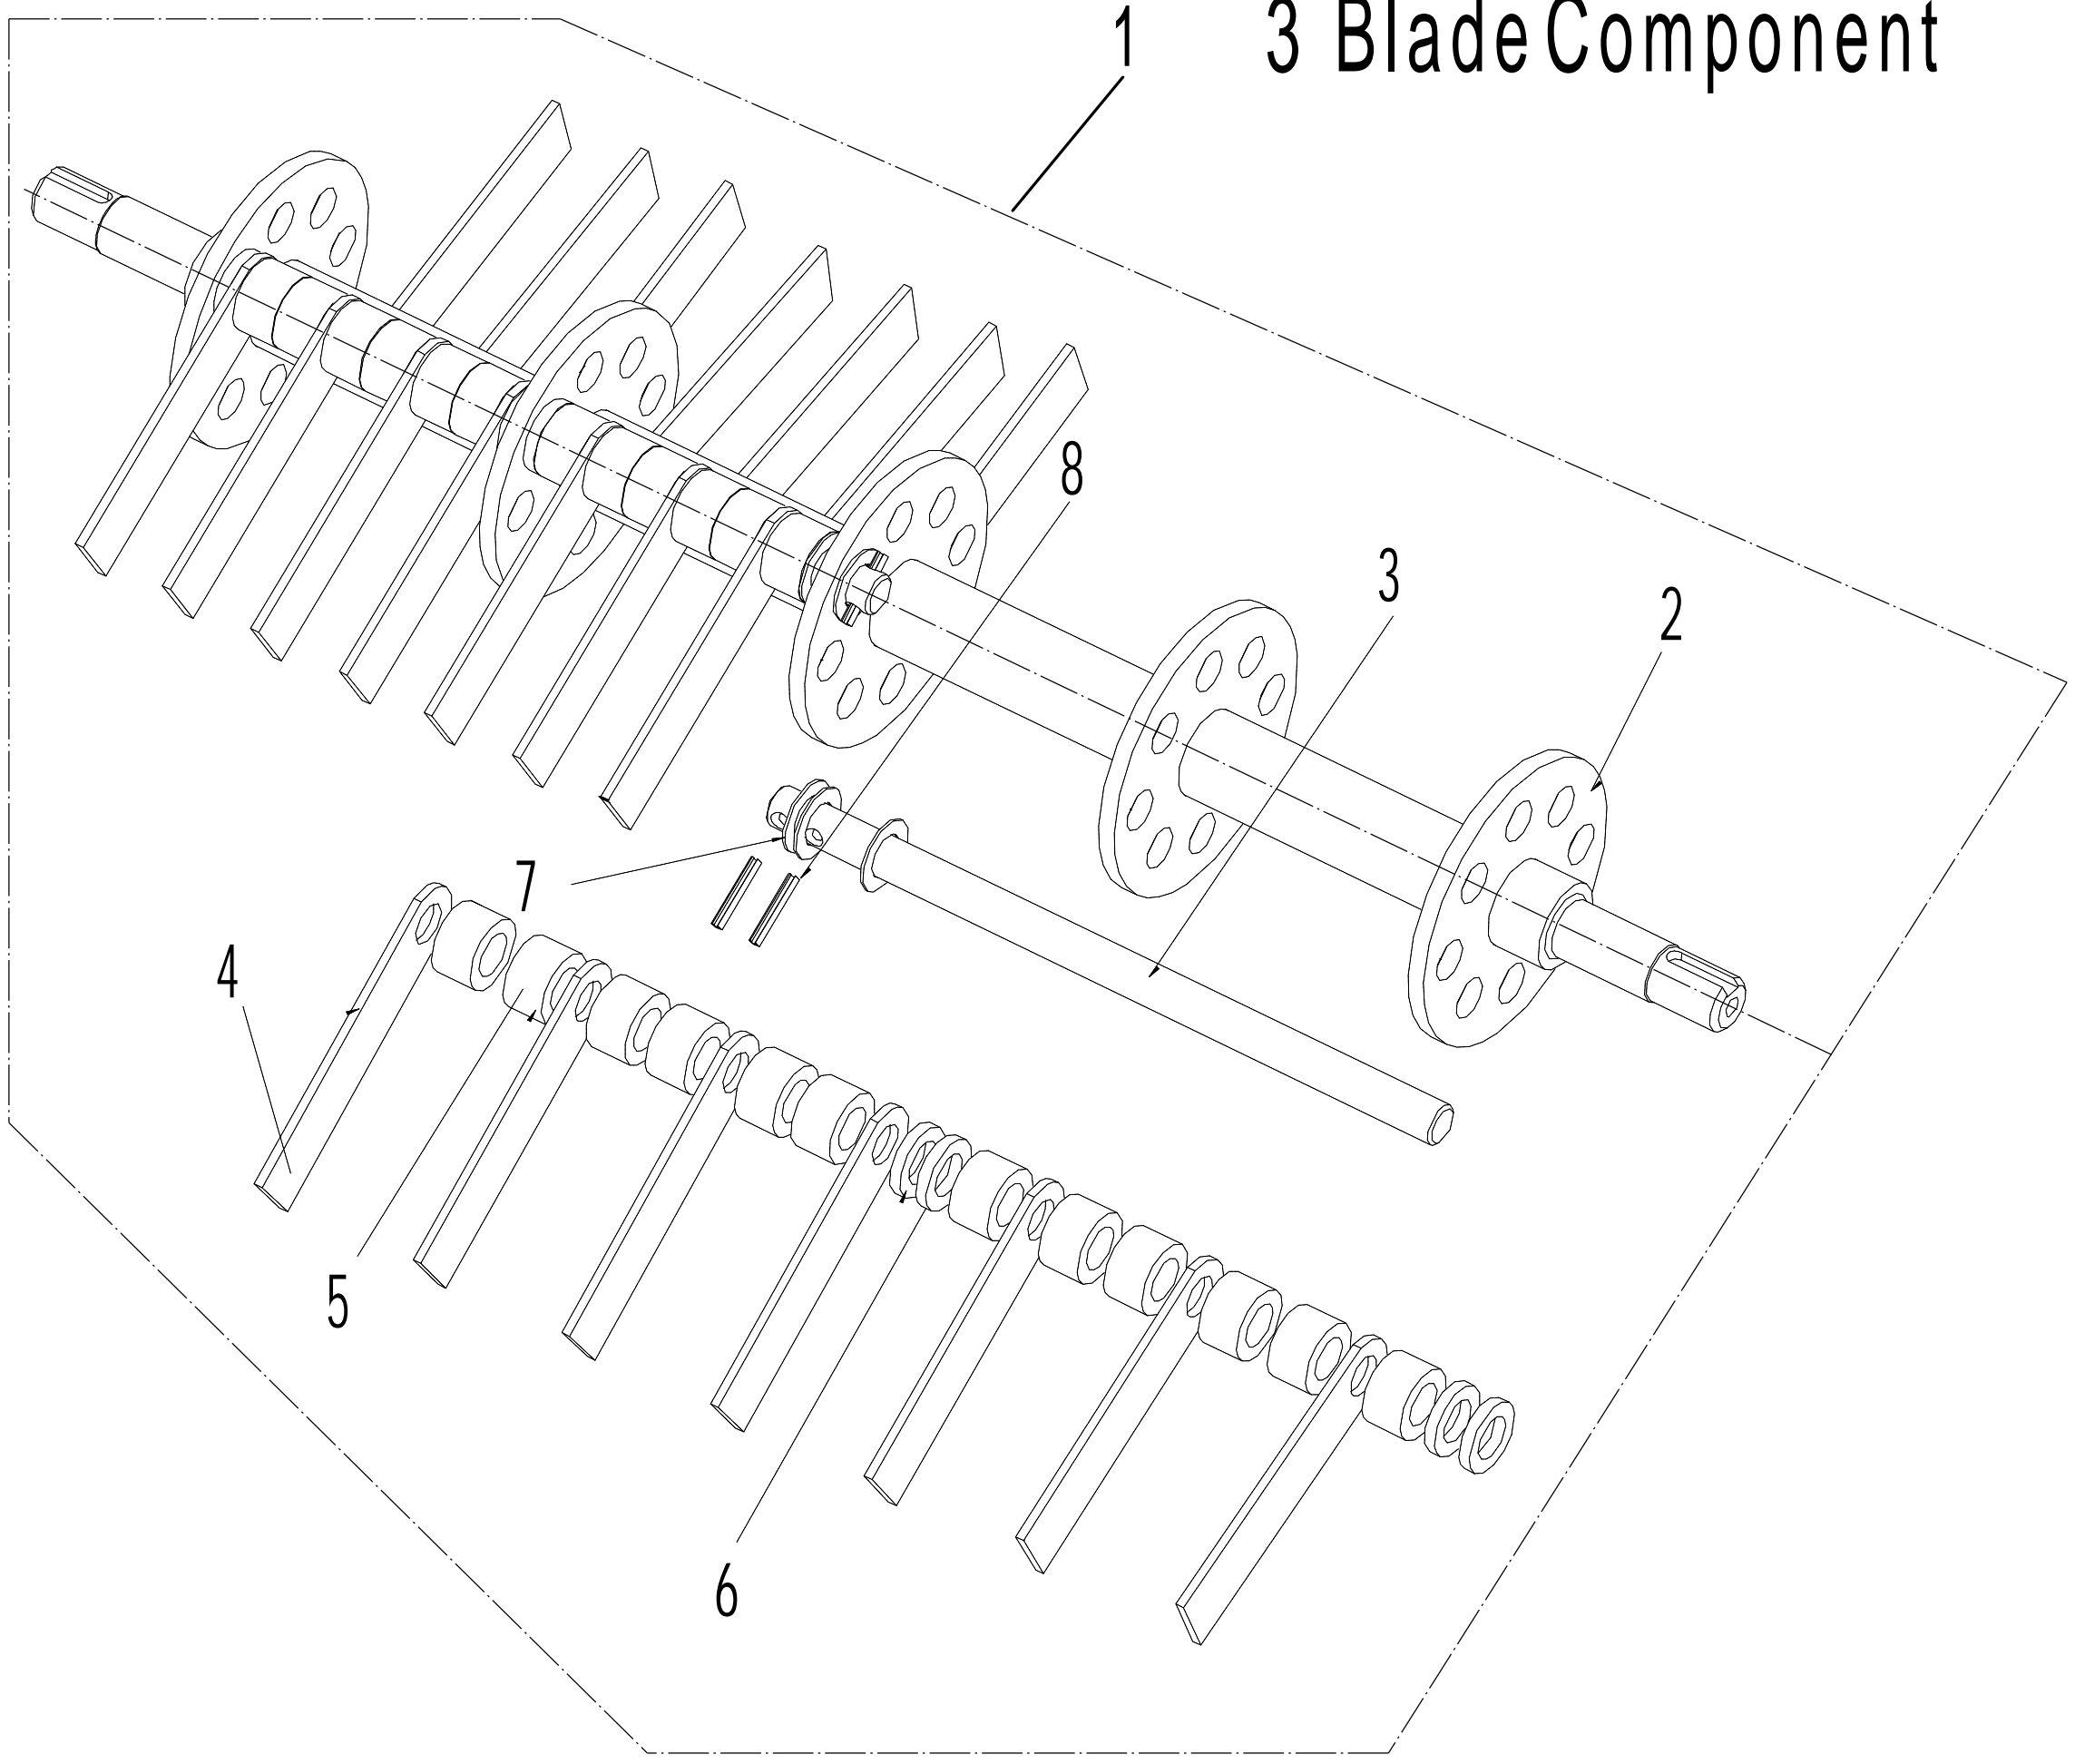

3 Blade Component

3	Ersatzteilliste WB 486 CRC AL			2025
Nr.	Ersatzteilnummer	Bezeichnung Deutsch	Bezeichnung Englisch	Anzahl
1	48R0301000S	Messerwelle komplett		1
2	48R0301020S/22	Messerwelle	Rotor Assembly	1
3	48R0304010/04	Stange	Blade Pivot	4
4	46R0306010/04	Messer	Blade	28
5	48R0306010	Abstandshalter	Blade Bush II	48
6	48R0307010	Abstandshalter	Blade Bush I	14
7	48R0308010	Unterlegscheibe	Nylon Spacer	12
8	0701004025	Bolzen	Spring Pin	8