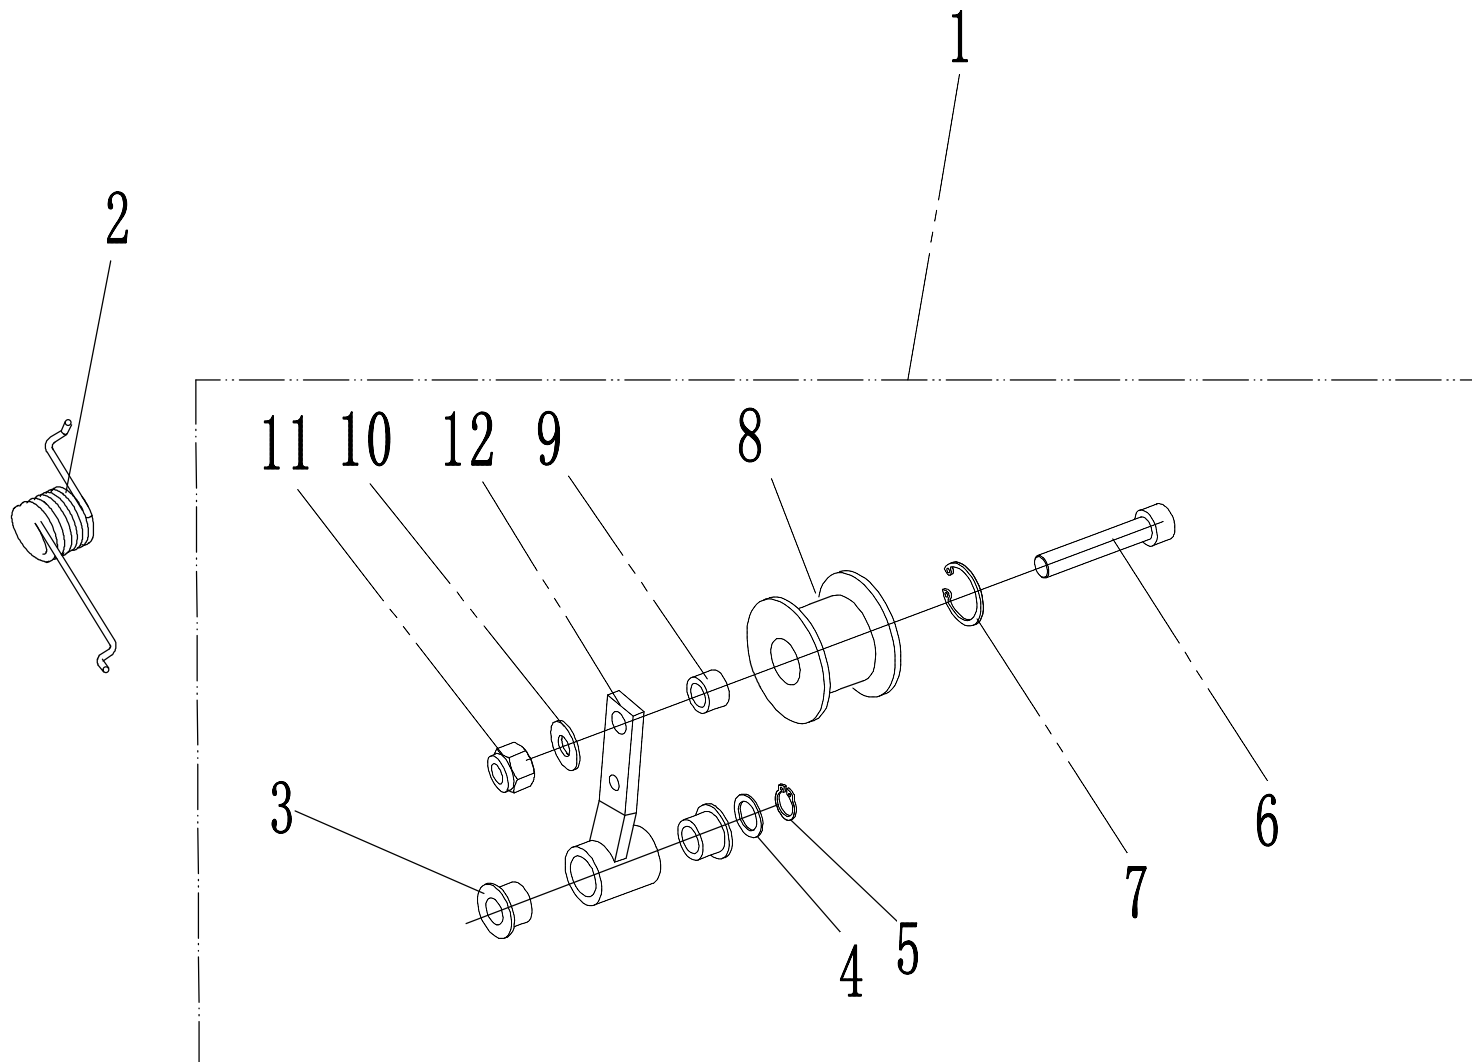

6 Tensioner

6	Ersatzteilliste WB 486 CRC AL			2025
Nr.	Ersatzteilnummer	Bezeichnung Deutsch	Bezeichnung Englisch	Anzahl
1	Y0940R	Halter komplett	Tensioner assembly	1
2	40R0107024	Feder	Torsional Spring	1
3	48R0113010	Buchse	Nylon Bush	2
4	0301012000	U-Scheibe	Flat Washer	1
5	1001012000	Ring	Check Ring	1
6	0103010050	6-Kant Schraube	Bolt	1
7	0901026000	Ring	Check Ring For Hole	1
8	40R0135000	Spannrolle	Tensioner assembly	1
9	40R0135030/02	Buchse	Outside Partition	1
10	0301010000	Scheibe	Flat Washer	1
11	0202010000	Sicherungsmutter	Lock Nut	1
12	48R0111010/02	Halter	Tensional Arm	1