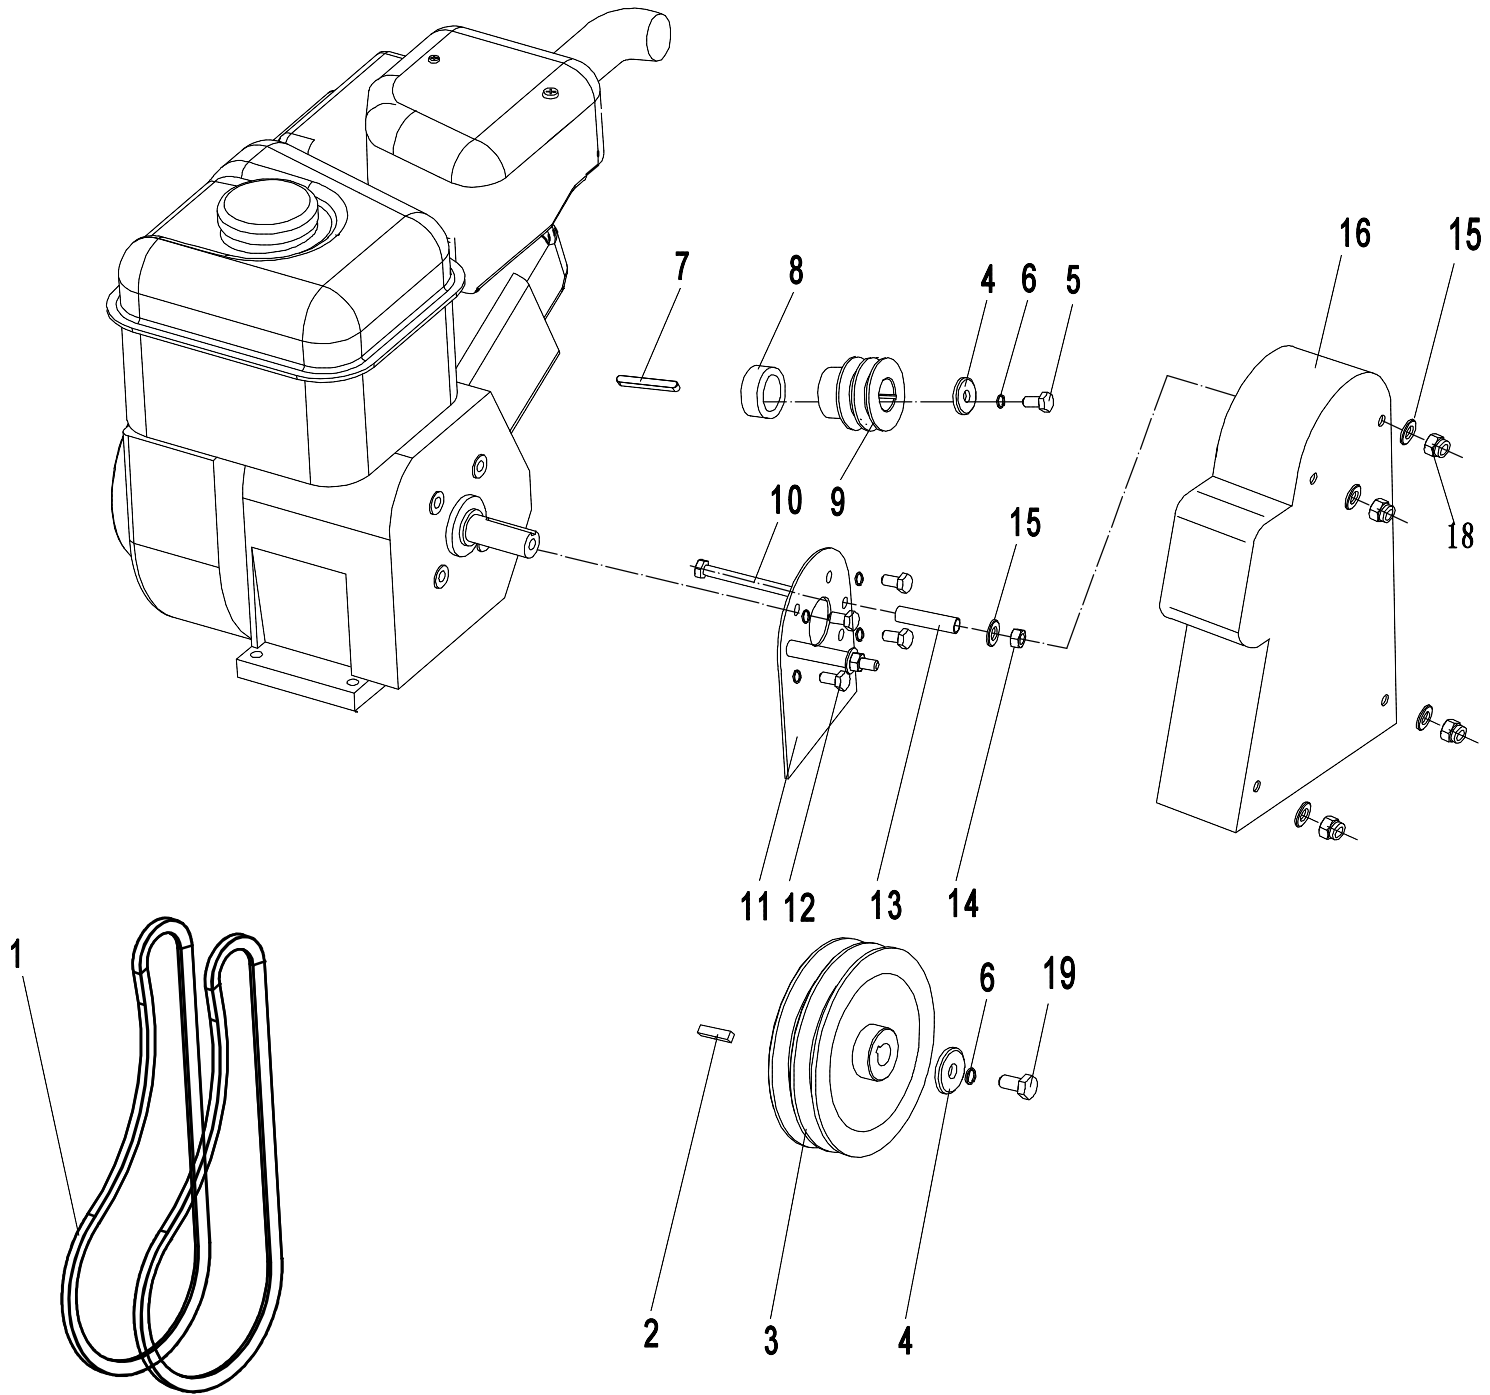

5 Pulley

5	Ersatzteilliste WB 486 CRC AL			2025
Nr.	Ersatzteilnummer	Bezeichnung Deutsch	Bezeichnung Englisch	Anzahl
1	4LXA782	Keilriemen	Belt	2
2	1101006020	Splint	Key	1
3	40R0134010/04	Doppelriemenscheibe	Big Pulley	1
4	0303008000	Scheibe	Big Washer	2
5	40R0109012	Bolzen	Bolt	1
6	0401008000	Federscheibe	Spring Washer	2
7	1101005030	Stift	Key	1
8	40R0119111/02	Buchse	Engine Pulley Bush	1
9	40R0133010/04	Doppelriemenscheibe	Engine Pulley	1
10	0101008095	Bolzen	Bolt	2
11	48R0116010SB1/49	Platte	Engine Plate	1
12	0103008020	Schraube	Screw	4
13	40R0107022/02	Buchse	Bush Washer	2
14	0201008000	Mutter	Nut	2
15	0301008000	Unterlegscheibe	Flat Washer	12
16	48R0136000SA1/49	Keilriemenabdeckung	Belt Shield	1
18	0202008000	Sicherungsmutter	Cap Nut	4
19	0101008015	Bolzen	Bolt	1