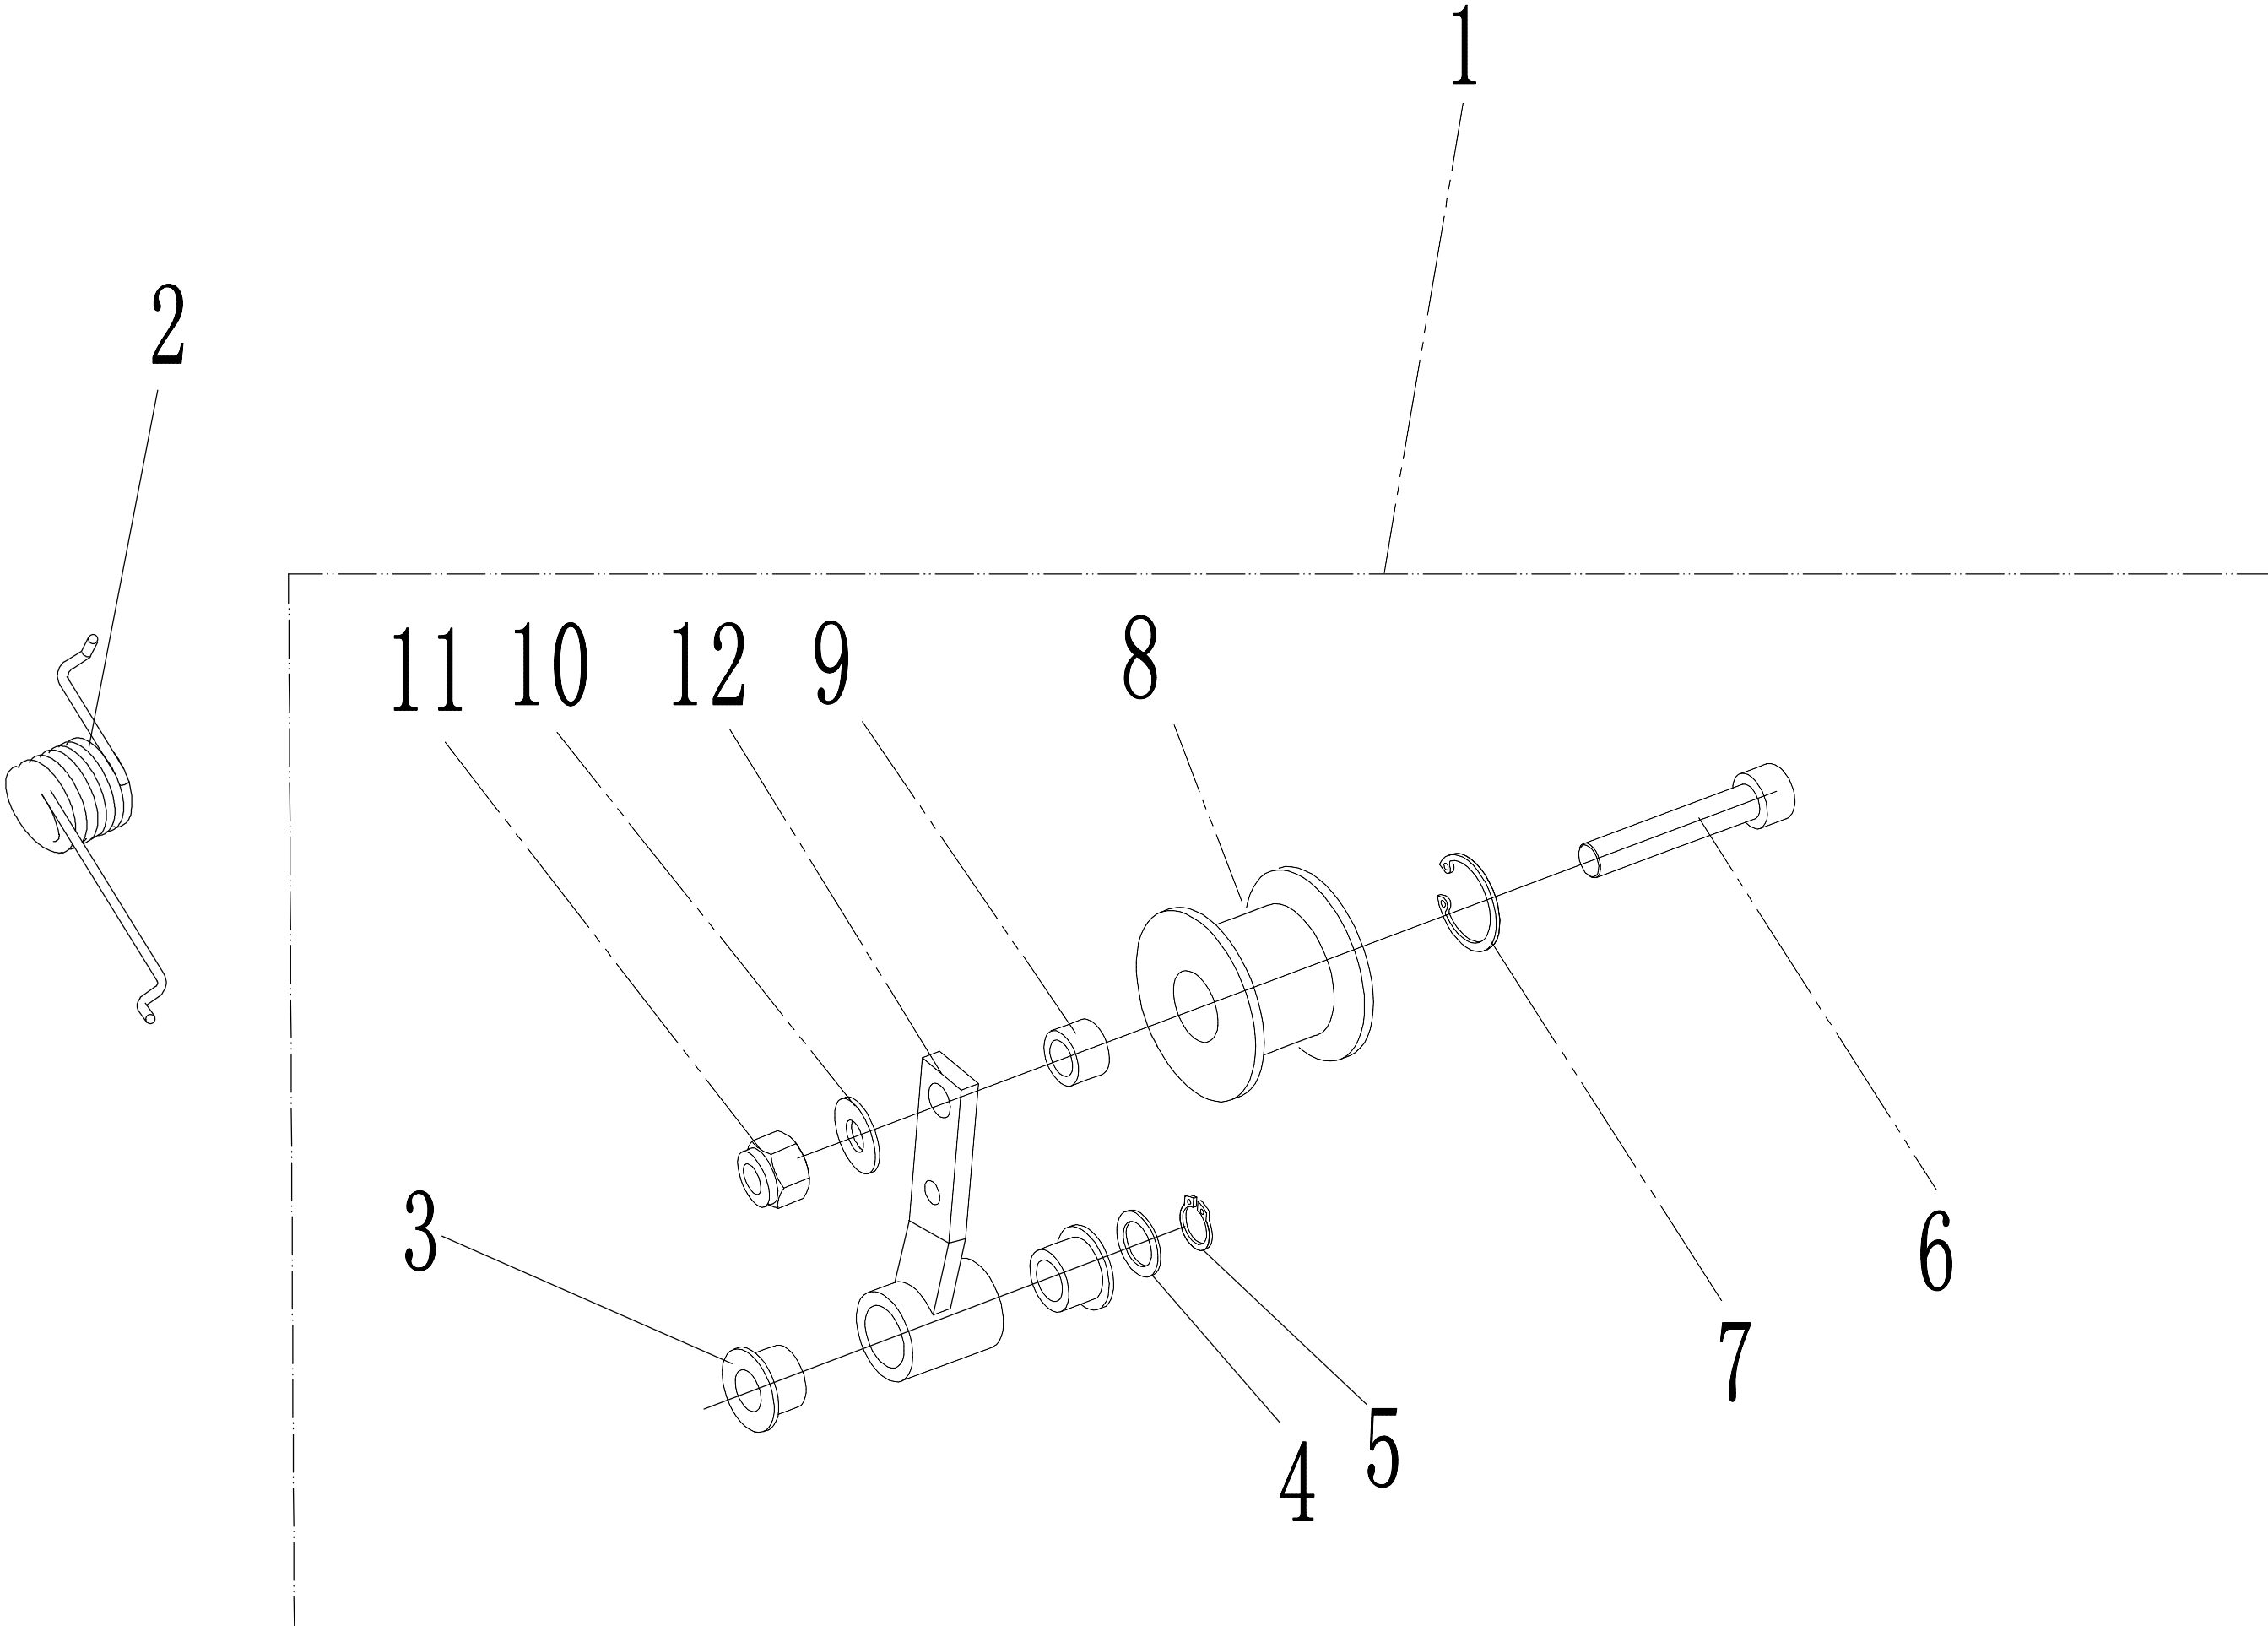

Tensional part

7	Ersatzteilliste WB 384 RC AL			2025
Nr.	Ersatzteilnummer	Bezeichnung Deutsch	Bezeichnung Englisch	Anzahl
1	Y0940R	Halter komplett	Tensioner assembly	1
2	40R0107024	Feder	Torsional Spring	1
3	48R0113010	Buchse	Nylon Bush	2
4	0301012000	U-Scheibe	Flat Washer	1
5	1001012000	Ring	Check Ring	1
6	0103010050	6-Kant Schraube	Bolt	1
7	0901026000	Ring	Check Ring For Hole	1
8	40R0135000	Spannrolle	Tensioner assembly	1
9	40R0135030/02	Buchse	Outside Partition	1
10	0301010000	Scheibe	Flat Washer	1
11	0202010000	Sicherungsmutter	Lock Nut	1
12	48R0111010/02	Halter	Tensional Arm	1