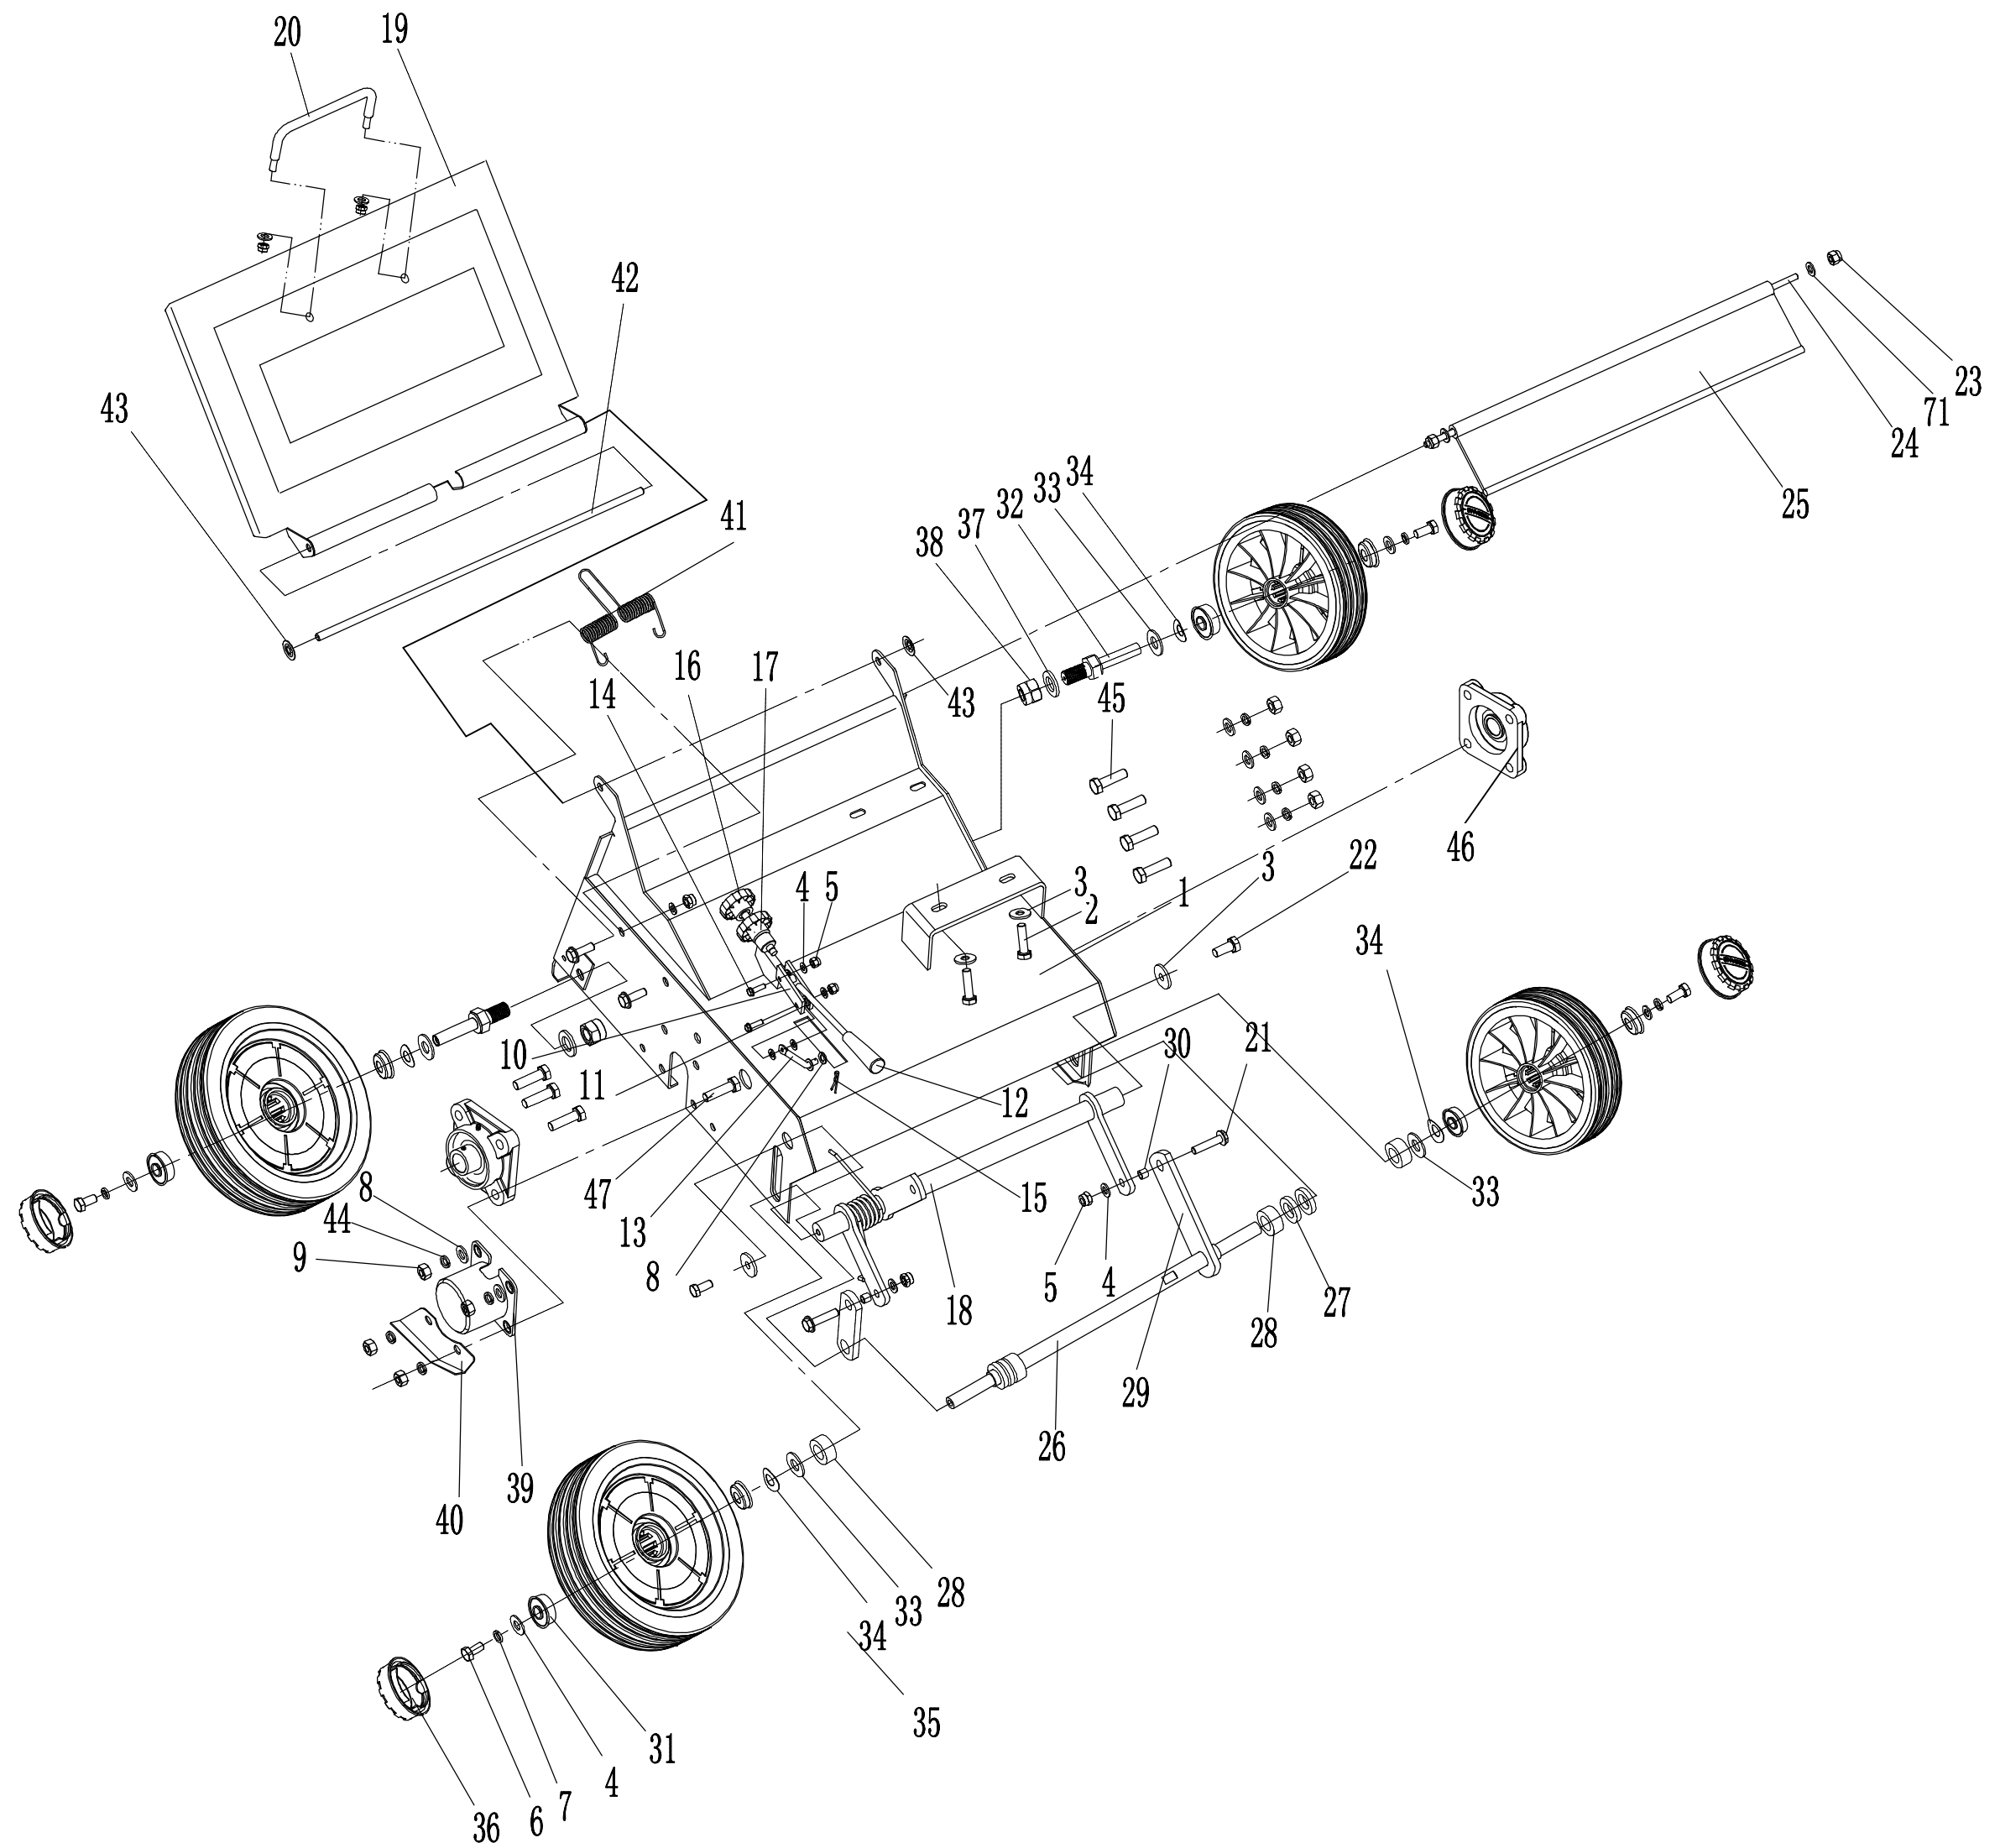

2 Main body

2	Ersatzteilliste		WB 384 RC AL	2025
Nr.	Ersatzteilnummer	Bezeichnung Deutsch	Bezeichnung Englisch	Anzahl
1	40R0101000/49	Gehäuse	Chassis	1
2	0101008045	Bolzen	Hex Bolt	4
3	0303008000	Scheibe	Big Washer	6
4	0301008000	Unterlegscheibe	Flat Washer	8
5	0207008000	Mutter	Lock Nut	6
7	0401008000	Federscheibe	Spring Washer	6
8	0301010000	Scheibe	Flat Washer - M10	9
9	0201010000	Nuss	Nut - M10	8
10	40R0131010/49	Höheneinstellhebel	Adjustment Lever	1
11	48R0308010	U-Scheibe	Nylon Spacer	4
12	46R0137010	Schaltgriff	Adjustment Lever Sleeve	1
13	40R0119051/49	Halter	Adjustment Lever Hook	1
14	0102008035	Schraube	Flange Bolt	2
15	5320333010	Federsplint	Check Ring	1
16	46R0138010	Drehknopf mit Gewindestange	Plastic Grip	1
17	40R0906000	Knopf	Plastic Grip	1
18	40R0119000/49	Höheneinstellachse	Lever Axle	1
19	40R0114010/22	Klappe	Rear Cover	1
20	4810108002/01	Griff	Rear Cover Handle	1
21	0102008025	Schraube	Flange Bolt	2
22	0102008016	Bolzen	Hex Bolt	2
23	0202006000	Sechskant Sicherungsmutter	Lock Nut	6
24	5340116010/02	Stange	Trailing Flap Pivot	1
25	5330125010	Schutzlappen	Trailing Flap	1
26	40R0301010/02	Achse	Front Axle	1
27	48R0201030	U-Scheibe	Spacer	4
28	48R0201040	Abstandshalter	Spacer 1	4
29	40R0214021/49	Achshalter	Conncting Rod	2
30	48R0205010/02	Hülse	Conncting Rod Partition	2
31	5310213010	Lager	Bearing	8
32	40R0208020/02	Radachse	Rear Axle	2
33	5310210010/02	Scheibe	Axle Washer	4
34	5310211010/04	Unterlegscheibe	Spacer	4
35	5380205010/40	Alu Rad	Wheel	4
36	5380207010	Radkappe (neue Alu-Räder)	Wheel Cap	4
37	0301012000	U-Scheibe	Flat Washer	2
38	0202012000	Kontermutter	Lock Nut	2
39	48R0312010/22	Lagerschutz	Axle Head Sheath	1
40	48R0105020/49	Schutzplatte	Chassis Protection Plate	1
41	40R0115010	Feder	Rear Cover Spring	1
42	40R0116010/02	Stange	Rear Cover Axle	1
43	4510114030	Buchse	Fix Cap	2
44	0401010000	Scheibe	Spring Washer	8