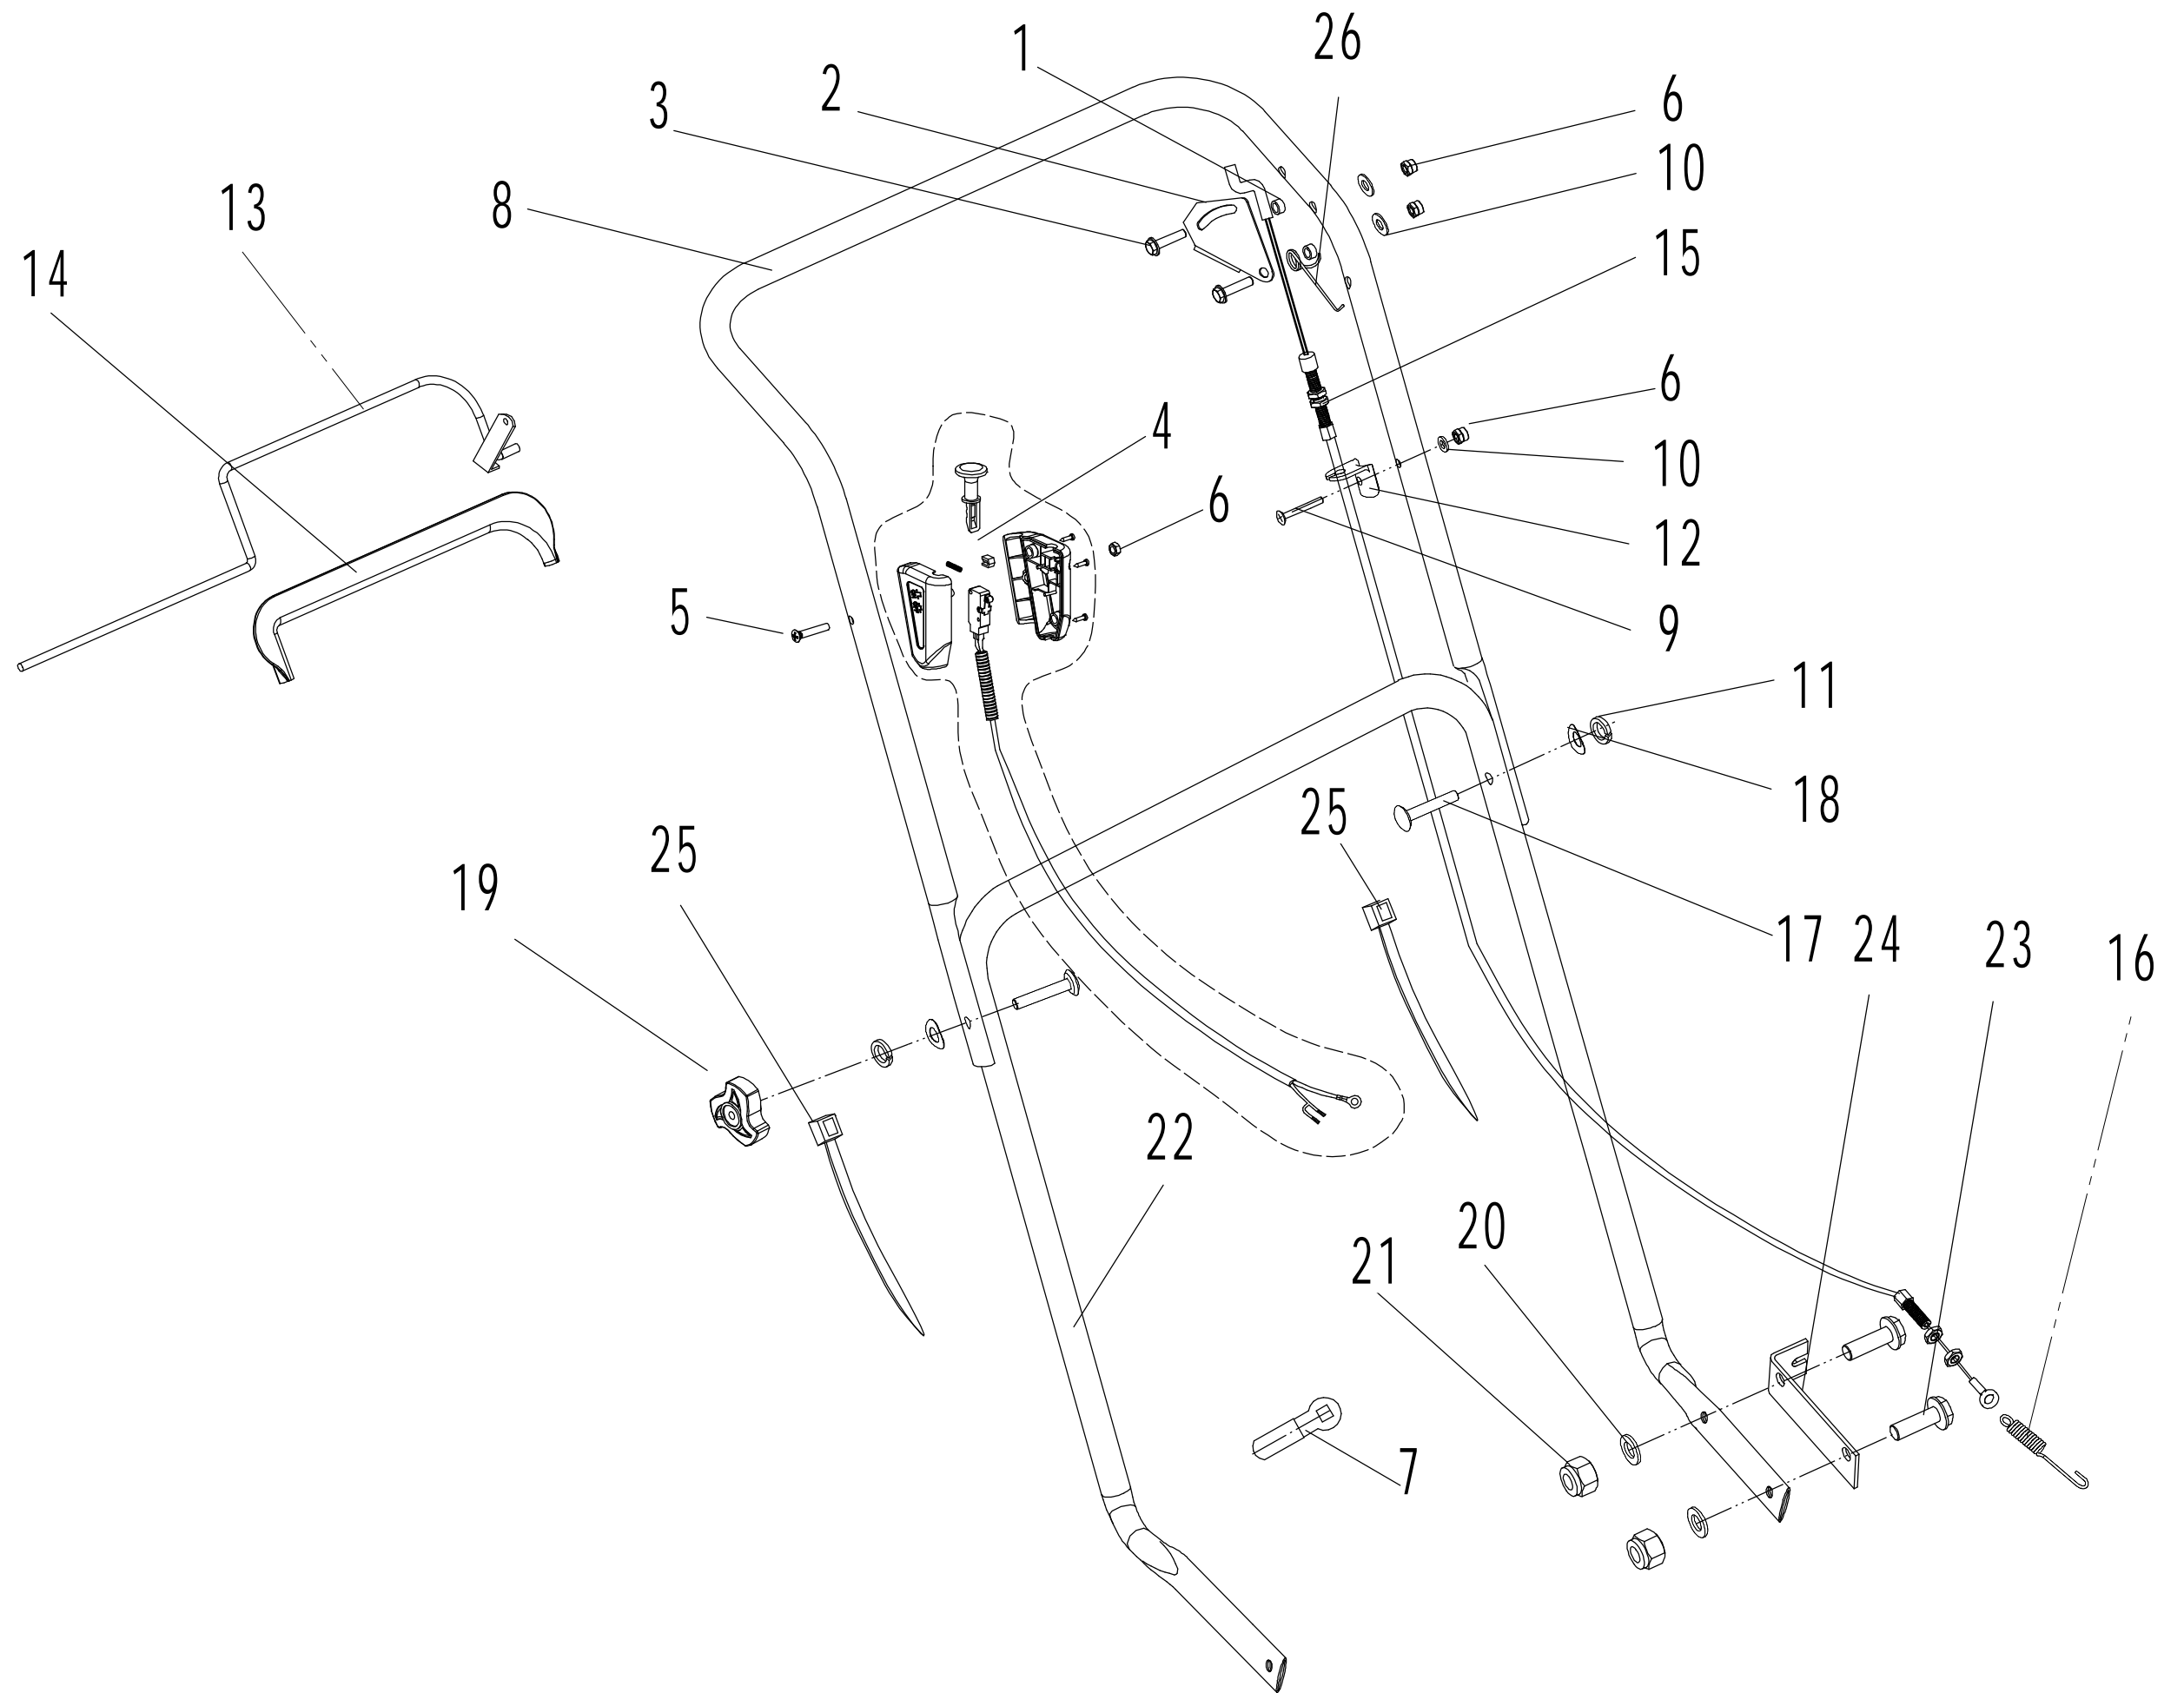

4 Handle and controls

4	Ersatzteilliste		WB 384 RC AL	2025
Nr.	Ersatzteilnummer	Bezeichnung Deutsch	Bezeichnung Englisch	Anzahl
1	40R0501013	Halter	Upper Handle Limit Plate Partitio	2
2	40R0501012	Halter	Upper Handle Limit Plate	1
3	0104006040	Schraube	Screw - M6*40	2
4	YJQD/40R	Totmannschalter komplett	Switch	1
5	0108006035	Schraube	Screw	1
6	0202006000	Sechskant Sicherungsmutter	Nut	1
7	40E0109000	Stift	Cable Pressing Bracket	1
8	40R0501010/22	Oberer Holm	Upper Handle	1
9	0104006030	Bolzen	Bolt	1
10	0301006000	Scheibe	Flat Washer	3
11	0401008000	Federscheibe	Spring Washer	2
12	48R0404020/02	Kabelklammer	Cluth Cable Bracket	2
13	40R0502000/22	Griff (Messerwelle)	Clutch Lever Weldment	1
14	40R0502001/80	Schutz	Handle Cover	1
15	48R0409030	Kupplungszug	Clutch Cable	1
16	48R0410010	Feder	Spring	1
17	5310510010/01	Schraube	Screw	2
18	4510510010/01	Scheibe	Arc Washer	2
19	4820541010	Knopf Schwarz	Knob	2
20	0301010000	Scheibe	Flat Washer	2
21	0202010000	Sicherungsmutter	Lock Nut	2
22	40R0503010/22	Unterer Griff	Lower Handle	1
23	0102010025	Bolzen	Flange Bolt	2
24	48R0414010/02	Halter	Lower Cable Bracket	1
25	5310512010	Kabelbinder	Cable Ties	2
26	40R0501014	Spange	Upper Handle Limit Spring	1