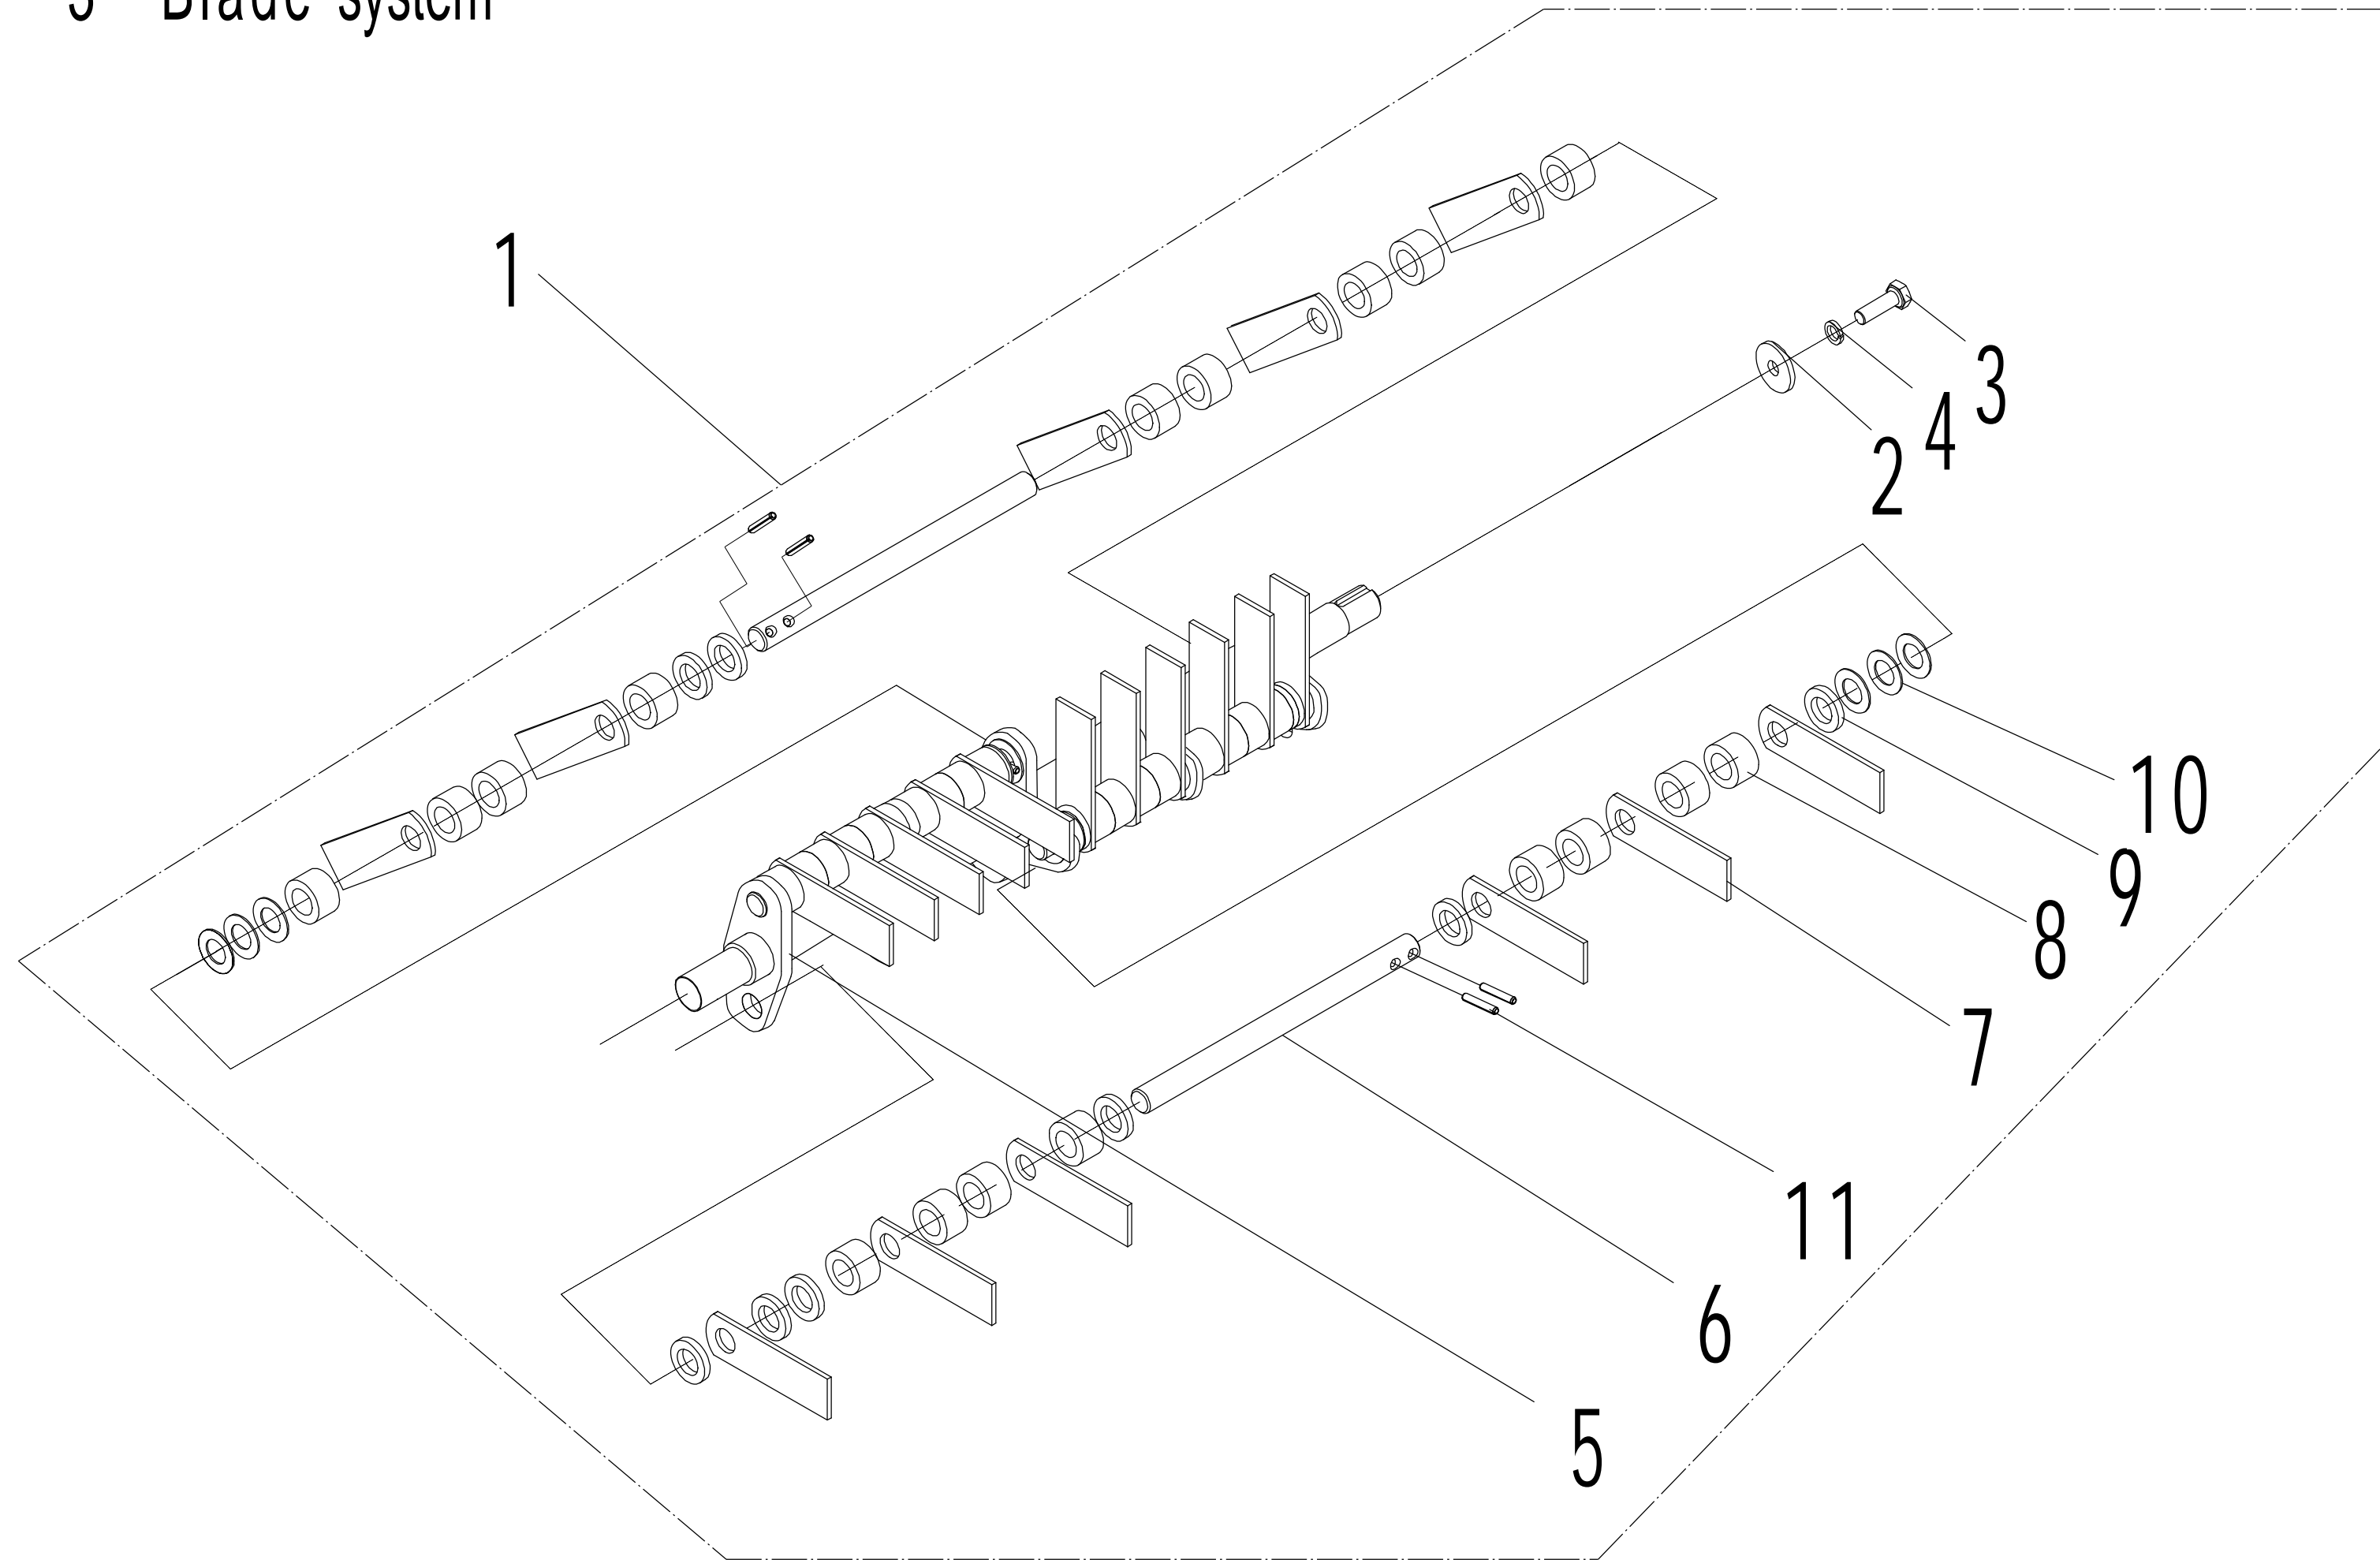

3 Blade system

3	Ersatzteilliste			WB 384 RC AL	2025
Nr.	Ersatzteilnummer	Bezeichnung Deutsch	Bezeichnung Englisch	Anzahl	
1	40R0305000	Messerwelle Komplett	Swing Blade Assembly	1	
2	0303008000	Scheibe	Big Washer	1	
3	0101008015	Bolzen	Bolt	1	
4	0401008000	Federscheibe	Spring Washer	1	
5	40R0305010/22	Messerachse	Rotor Weldment	1	
6	40R0304010/04	Stange	Blade Pivot	4	
7	46R0306010/04	Messer f. Vertikutierer	Blade	22	
8	48R0306010	Abstandshalter	Blade Spacer II	34	
9	48R0307010	U-Scheibe	Blade Spacer I	16	
10	48R0308010	U-Scheibe	Nylon Spacer	12	
11	0701004025	Bolzen	Spring Pin	8