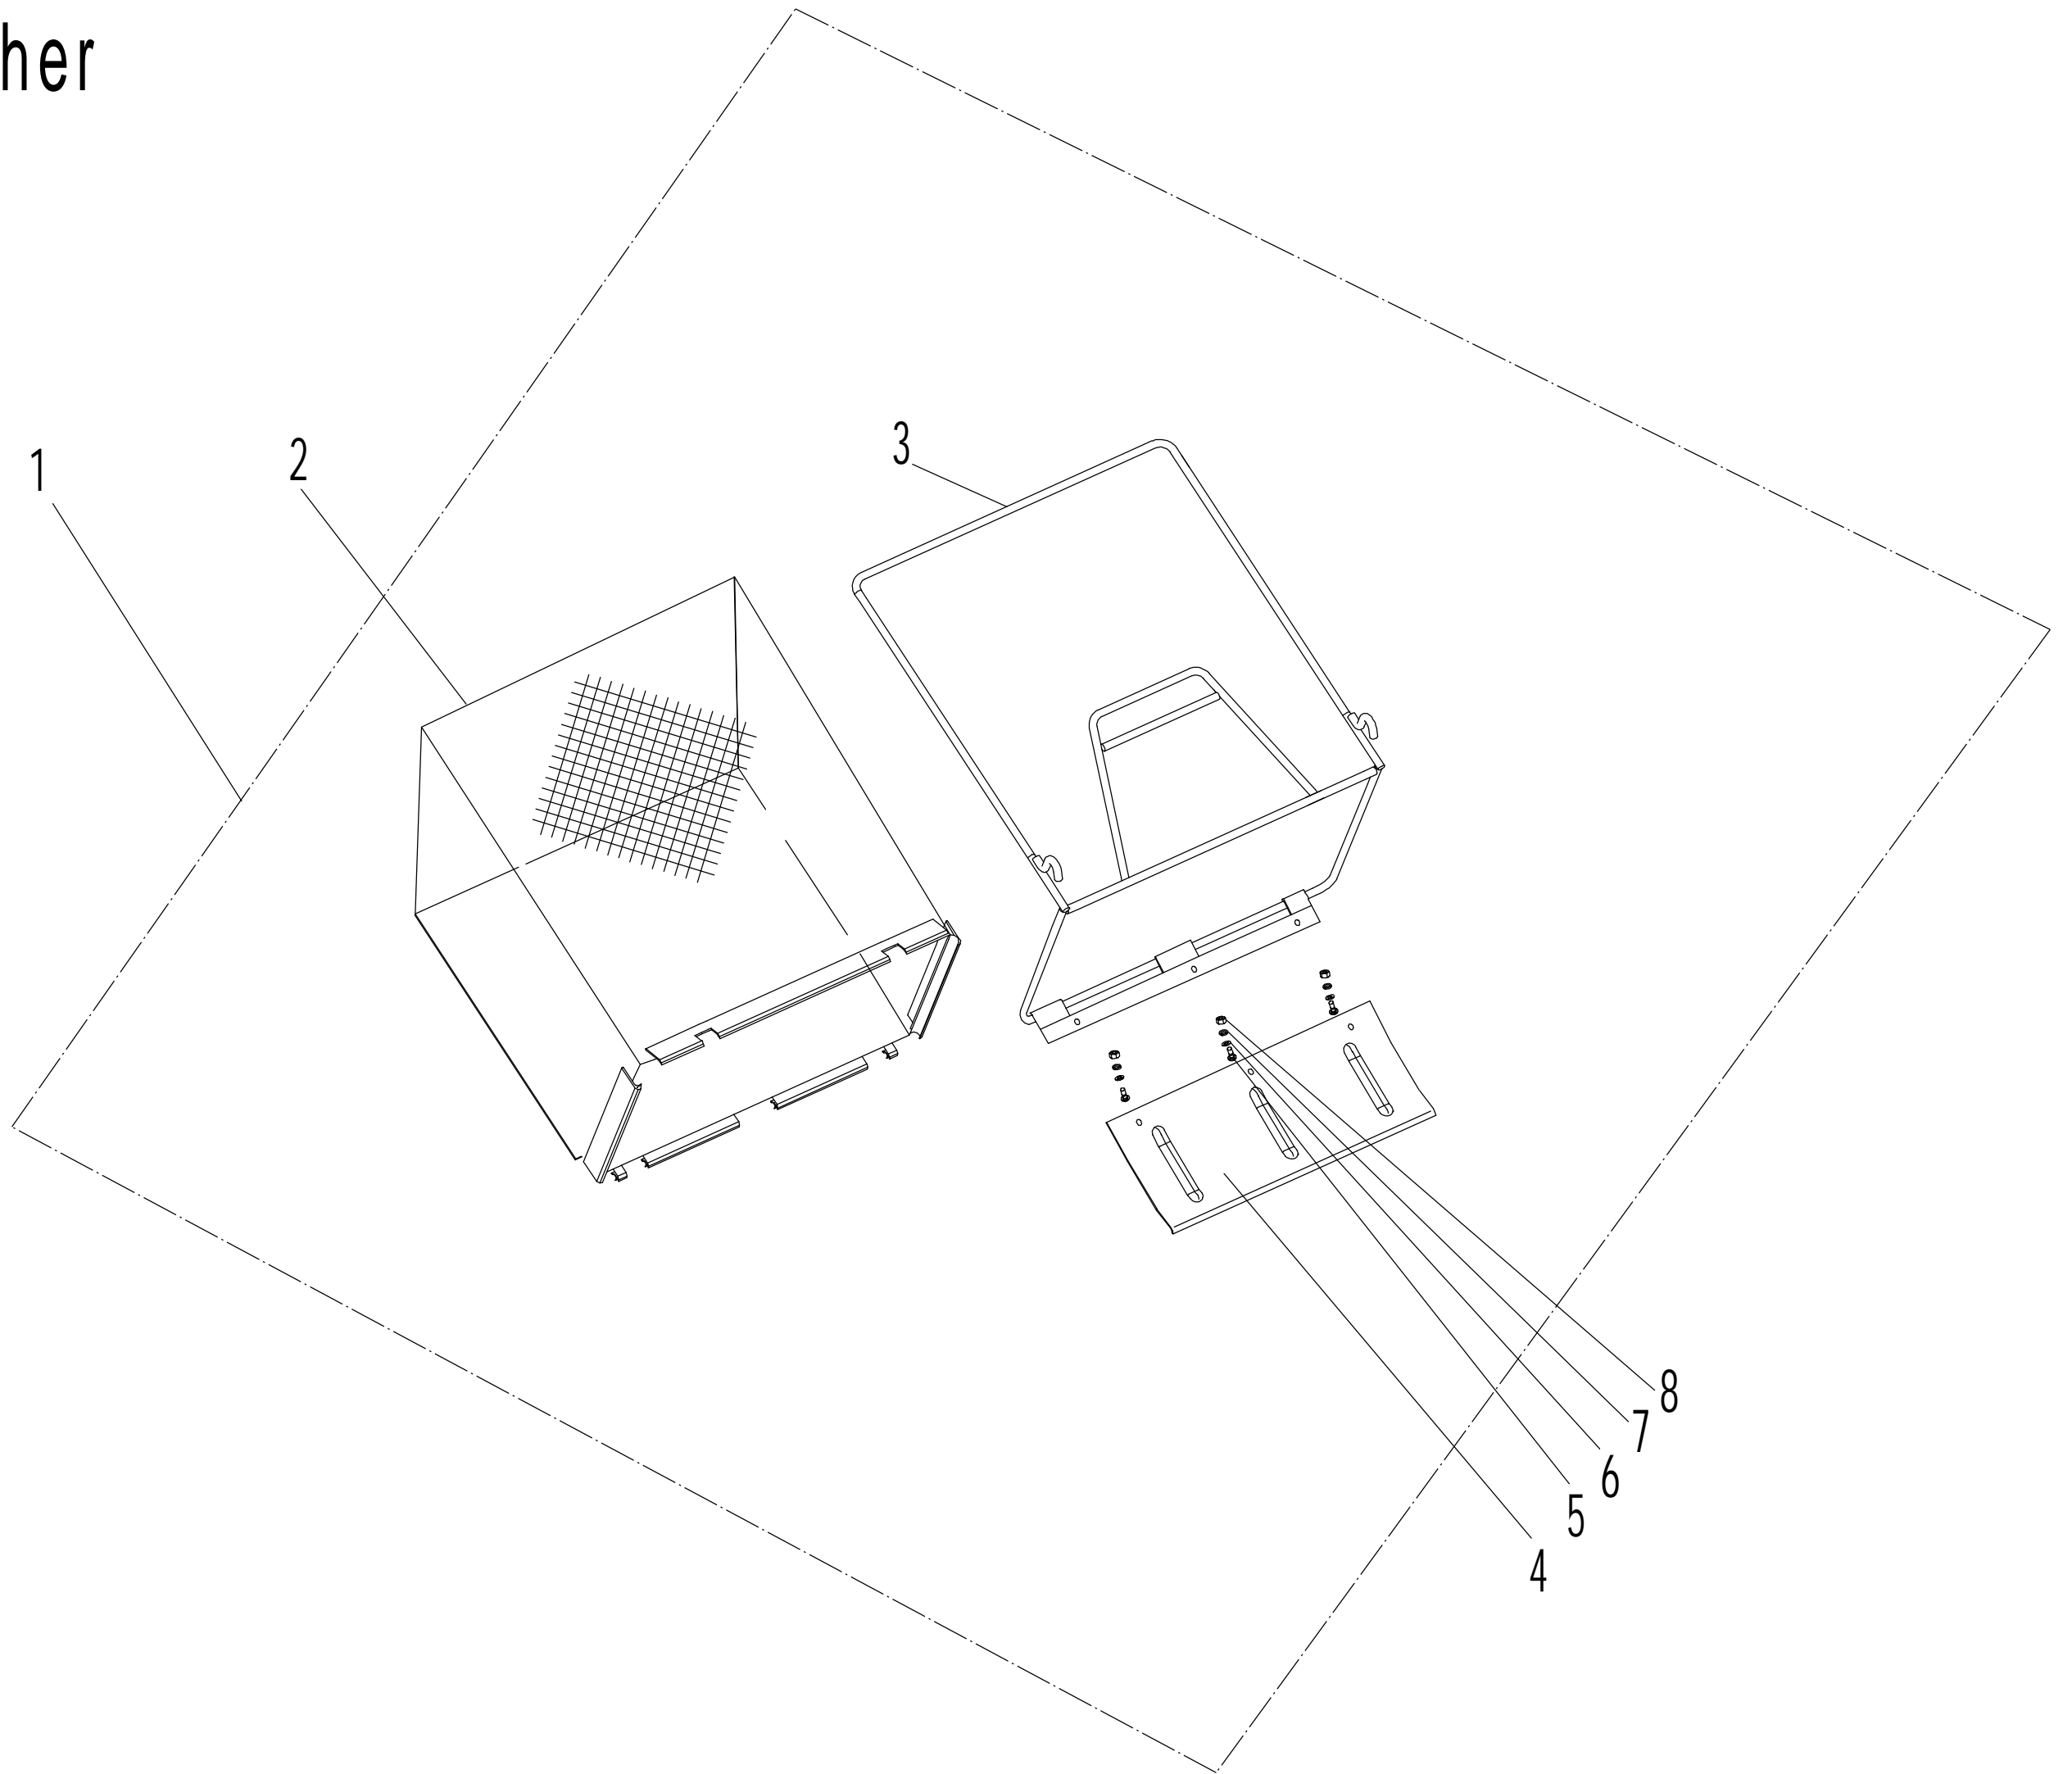

6 Grass catcher

6	Ersatzteilliste WB 384 RC AL			2025
Nr.	Ersatzteilnummer	Bezeichnung Deutsch	Bezeichnung Englisch	Anzahl
1	40R0603000/84	Fangsack	Grass Catcher Assembly	1
2	40R0603000	Verwende Pos. 1	Grass Bag	1
3	40R0602000/22	Gestell	Grass Catcher Frame	1
4	40R0602070-22	Schutz	Grass Bag Deflector	1
5	0107006014	Bolzen	Square Neck Bolt - M6x14	3
6	0301006000	Scheibe	Flat Washer - 6	3
7	0401006000	Scheibe	Spring Washer - 6	3
8	0101006012	Bolzen	Hex Bolt - M6x12	3