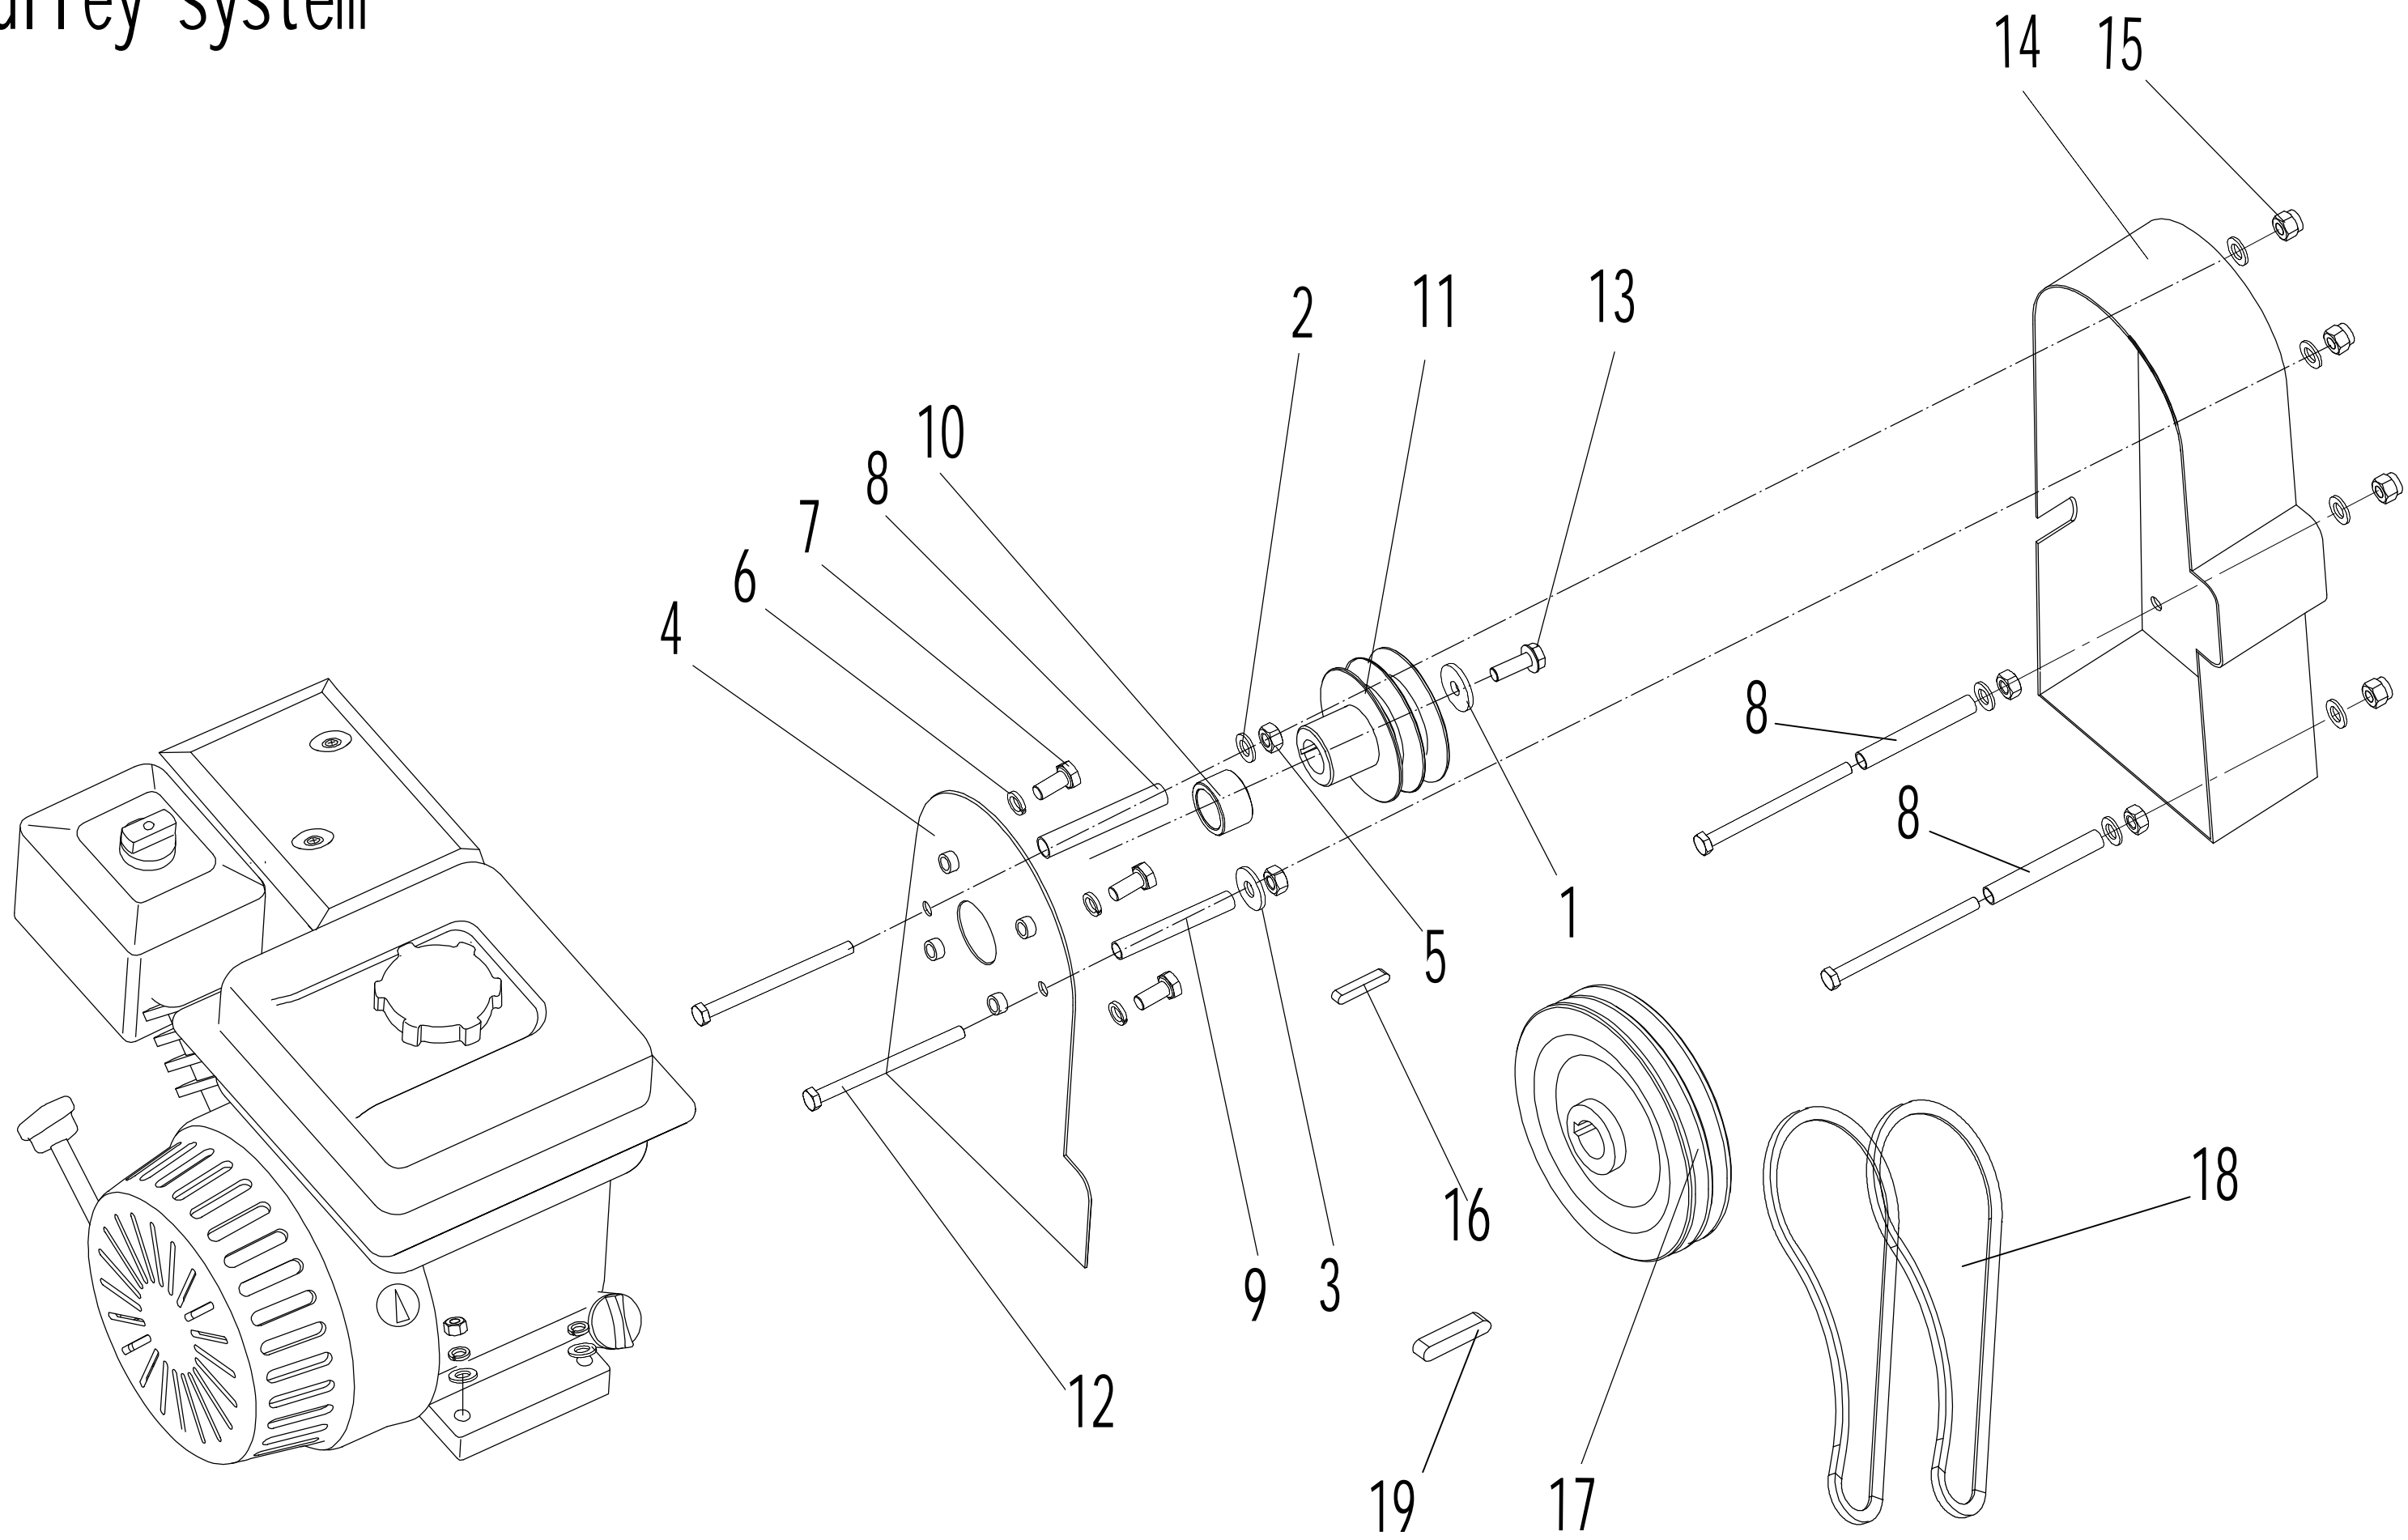

### 3 Blade system

3	<b>Ersatzteilliste</b>			<b>WB 384 RC AL</b>	<b>2025</b>
<b>Nr.</b>	<b>Ersatzteilnummer</b>	<b>Bezeichnung Deutsch</b>	<b>Bezeichnung Englisch</b>	<b>Anzahl</b>	
1	40R0305000	Messerwelle Komplett	Swing Blade Assembly	1	
2	0303008000	Scheibe	Big Washer	1	
3	0101008015	Bolzen	Bolt	1	
4	0401008000	Federscheibe	Spring Washer	1	
5	40R0305010/22	Messerachse	Rotor Weldment	1	
6	40R0304010/04	Stange	Blade Pivot	4	
7	46R0306010/04	Messer f. Vertikutierer	Blade	22	
8	48R0306010	Abstandshalter	Blade Spacer II	34	
9	48R0307010	U-Scheibe	Blade Spacer I	16	
10	48R0308010	U-Scheibe	Nylon Spacer	12	
11	0701004025	Bolzen	Spring Pin	8	

# 5 Pulley system

5	Ersatzteilliste WB 384 RC AL			2025
Nr.	Ersatzteilnummer	Bezeichnung Deutsch	Bezeichnung Englisch	Anzahl
1	0303008000/02	Scheibe	Big washer	1
2	0301008000	Unterlegscheibe	Flat washer	3
3	0302008000	Unterlegscheibe	Big washer	1
4	40R0118020/49	Platte	Engine Plate	1
5	0202008000	Sicherungsmutter	Nut	4
6	0401008000	Federscheibe	Spring Washer	4
7	40R0109013	Bolzen	Bolt	4
8	40R0117010/02	Hülse	Shield Partition	3
9	40R0117012/02	Hülse	Shield Partition	1
10	40R0119111/02	Buchse	Engine Pully Partition	1
11	40R0133010/04	Doppelriemenscheibe	Engine Pulley	1
12	0101008095	Bolzen	Bolt - M8*95	4
13	5340113020	Bolzen	Bolt	1
14	40R0136001/49	Riemenschutz	Belt Shield	1
15	0207008000	Mutter	Lock Nut	4
16	1101005038	Stift	Key	1
17	40R0134010/04	Doppelriemenscheibe	Big Pulley	1
18	40R0124010	Keilriemen	Belt	2
19	1101006030	Stift	Key	1