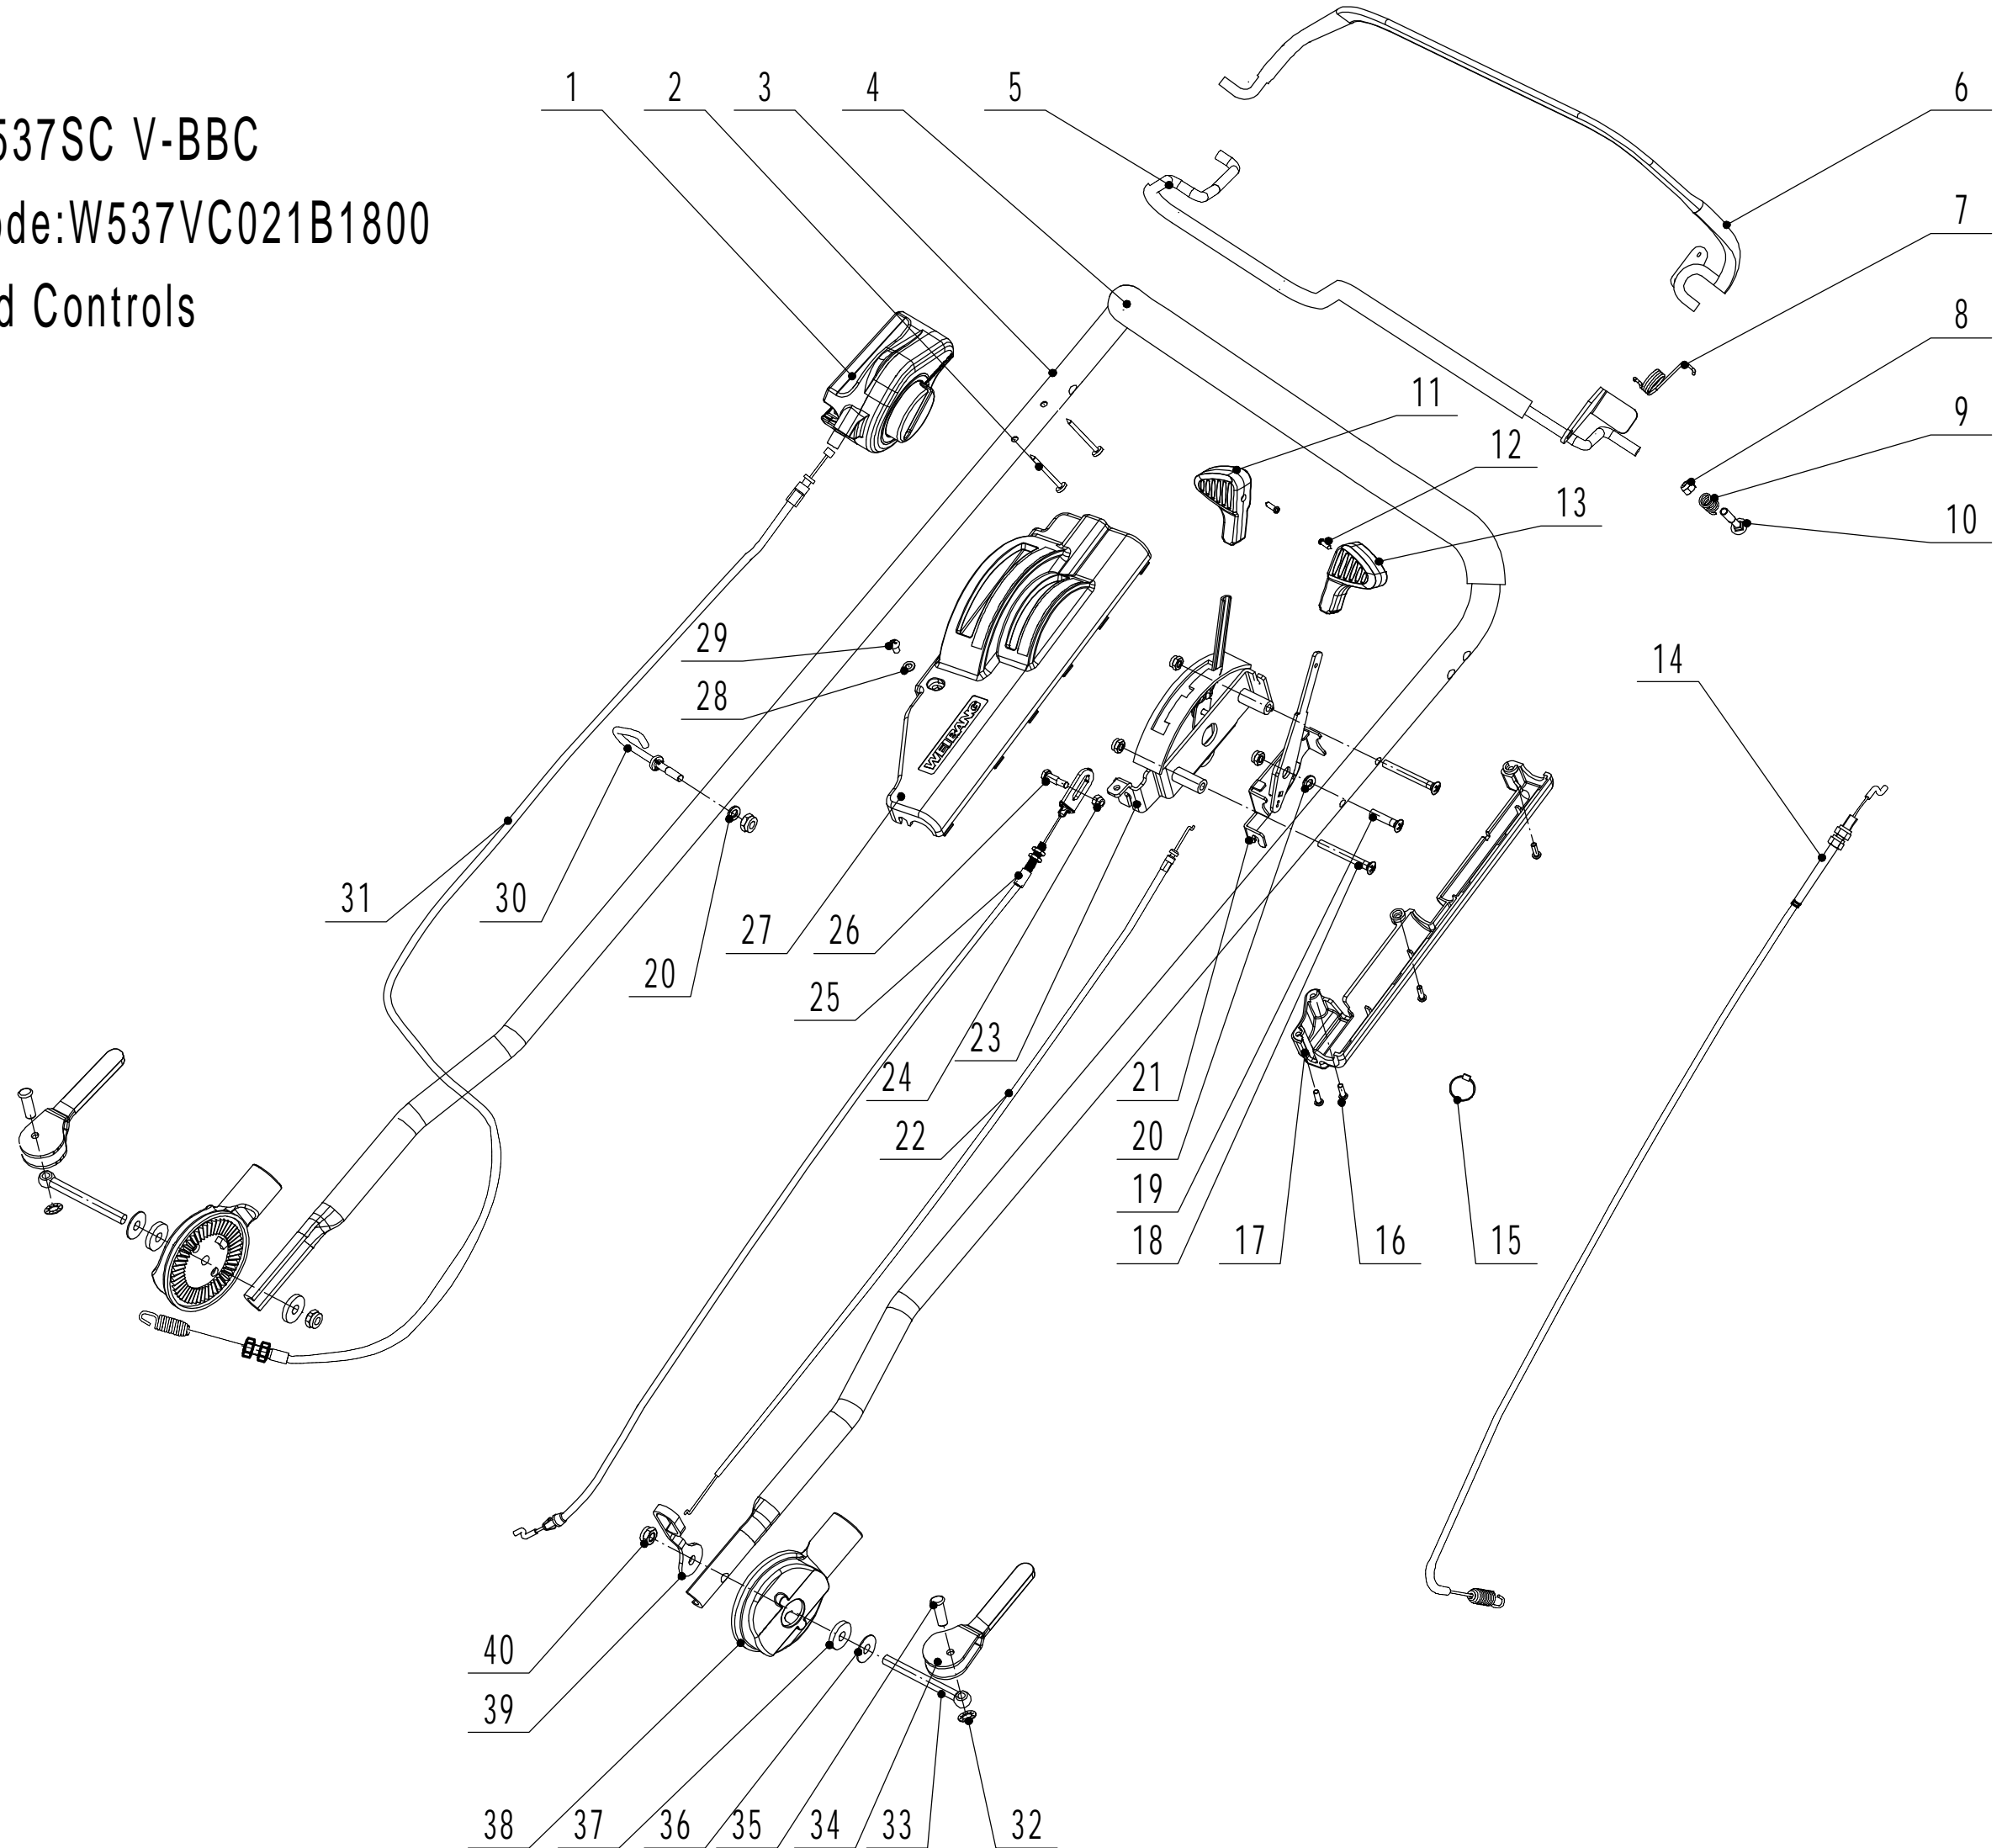

Model:WB537SC V-BBC

Service Code:W537VC021B1800

Handle And Controls

Ersatzteilliste		WB 537 SC V BBC		2024
Nummer	Ersatzteilnummer	Deutsche Bezeichnung	Englische Bezeichnung	Menge
1	BBC010000000	Bedienung Messerkupplung	Knife Clutch Controller	1
2	0113050037	Schraube	Screw	2
3	5320501020B-44	Holm	Handle	1
4	GM56E010000080	Gummischutz	Handle Sheath	1
5	5380504030B-40	Hebel Messerkupplung	Knife Clutch Handle	1
6	5380504010B-40	Kupplungshebel	Clutch Lever	1
7	GM48A030000020	Spannfeder	Torsional Spring	1
8	0202006000	Mutter	Lock Nut	5
9	GM48A030000030	Feder	Limit Spring	1
10	0107006045	Bolzen	Bolt	1
11	5380508010	Knopf	Speed Control Grip	1
12	0106003013	Schraube	Screw	2
13	5380510010	Knopf	Throttle Grip	1
14	LH206-1185-S	Kupplungskabel	Cable	1
15	ZD3-190	Kabelhalter	Cable Tie	1
16	0113040018	Schraube	Screw	4
17	5020501040S	Kabelboxhälfte	Control Box Cover	1
18	0108006060	Schraube	Cross Slot Screw	2
19	0108006050	Schraube	Cross Slot Screw	1
20	0301006000	Abstandshalter	Spacer	2
21	5380512010	Gashebel	Throttle Bracket	1
22	YM72-1115-A	Gaszug	Throttle Cable	1
23	5020501050S	Hebel Fahrgeschwindigkeit	Speed Control Bracket	1
24	0202005000	Mutter	Lock Nut	1
25	TX120-950-S	Fahrgeschwindigkeitszug	Speed Control Cable	1
26	5360506011	Bolzen	Cable Bolt	1
27	5020501030S	Kabelboxhälfte	Control Box Cover	1
28	0301005000	Abstandshalter	Spacer	1
29	0104005008	Schraube	Screw	1
30	4510511010-01	Haken	Hook	1
31	DLH137-1440	Kabel Messerkupplung	Knife Clutch Rope	1
32	4510114030	Kappe	Fix Cap	2
33	GM48S000000100	Bolt	Connecting Bolt	2
34	GM56A100400000	Hebel	Lock Lever	2
35	0801008022	Stift	Pin Axis	2
36	GM56A100000040-04	Abstandshalter	Spacer	2
37	GM56A100000050-01	Scheibe	Spacer	3
38	GM48S030200000	Verstellsegment	Tooth Disc Kit	2
39	GM48S000000090-01	Clip	Clip	1
40	0201008000DD	Mutter	Lock Nut	2