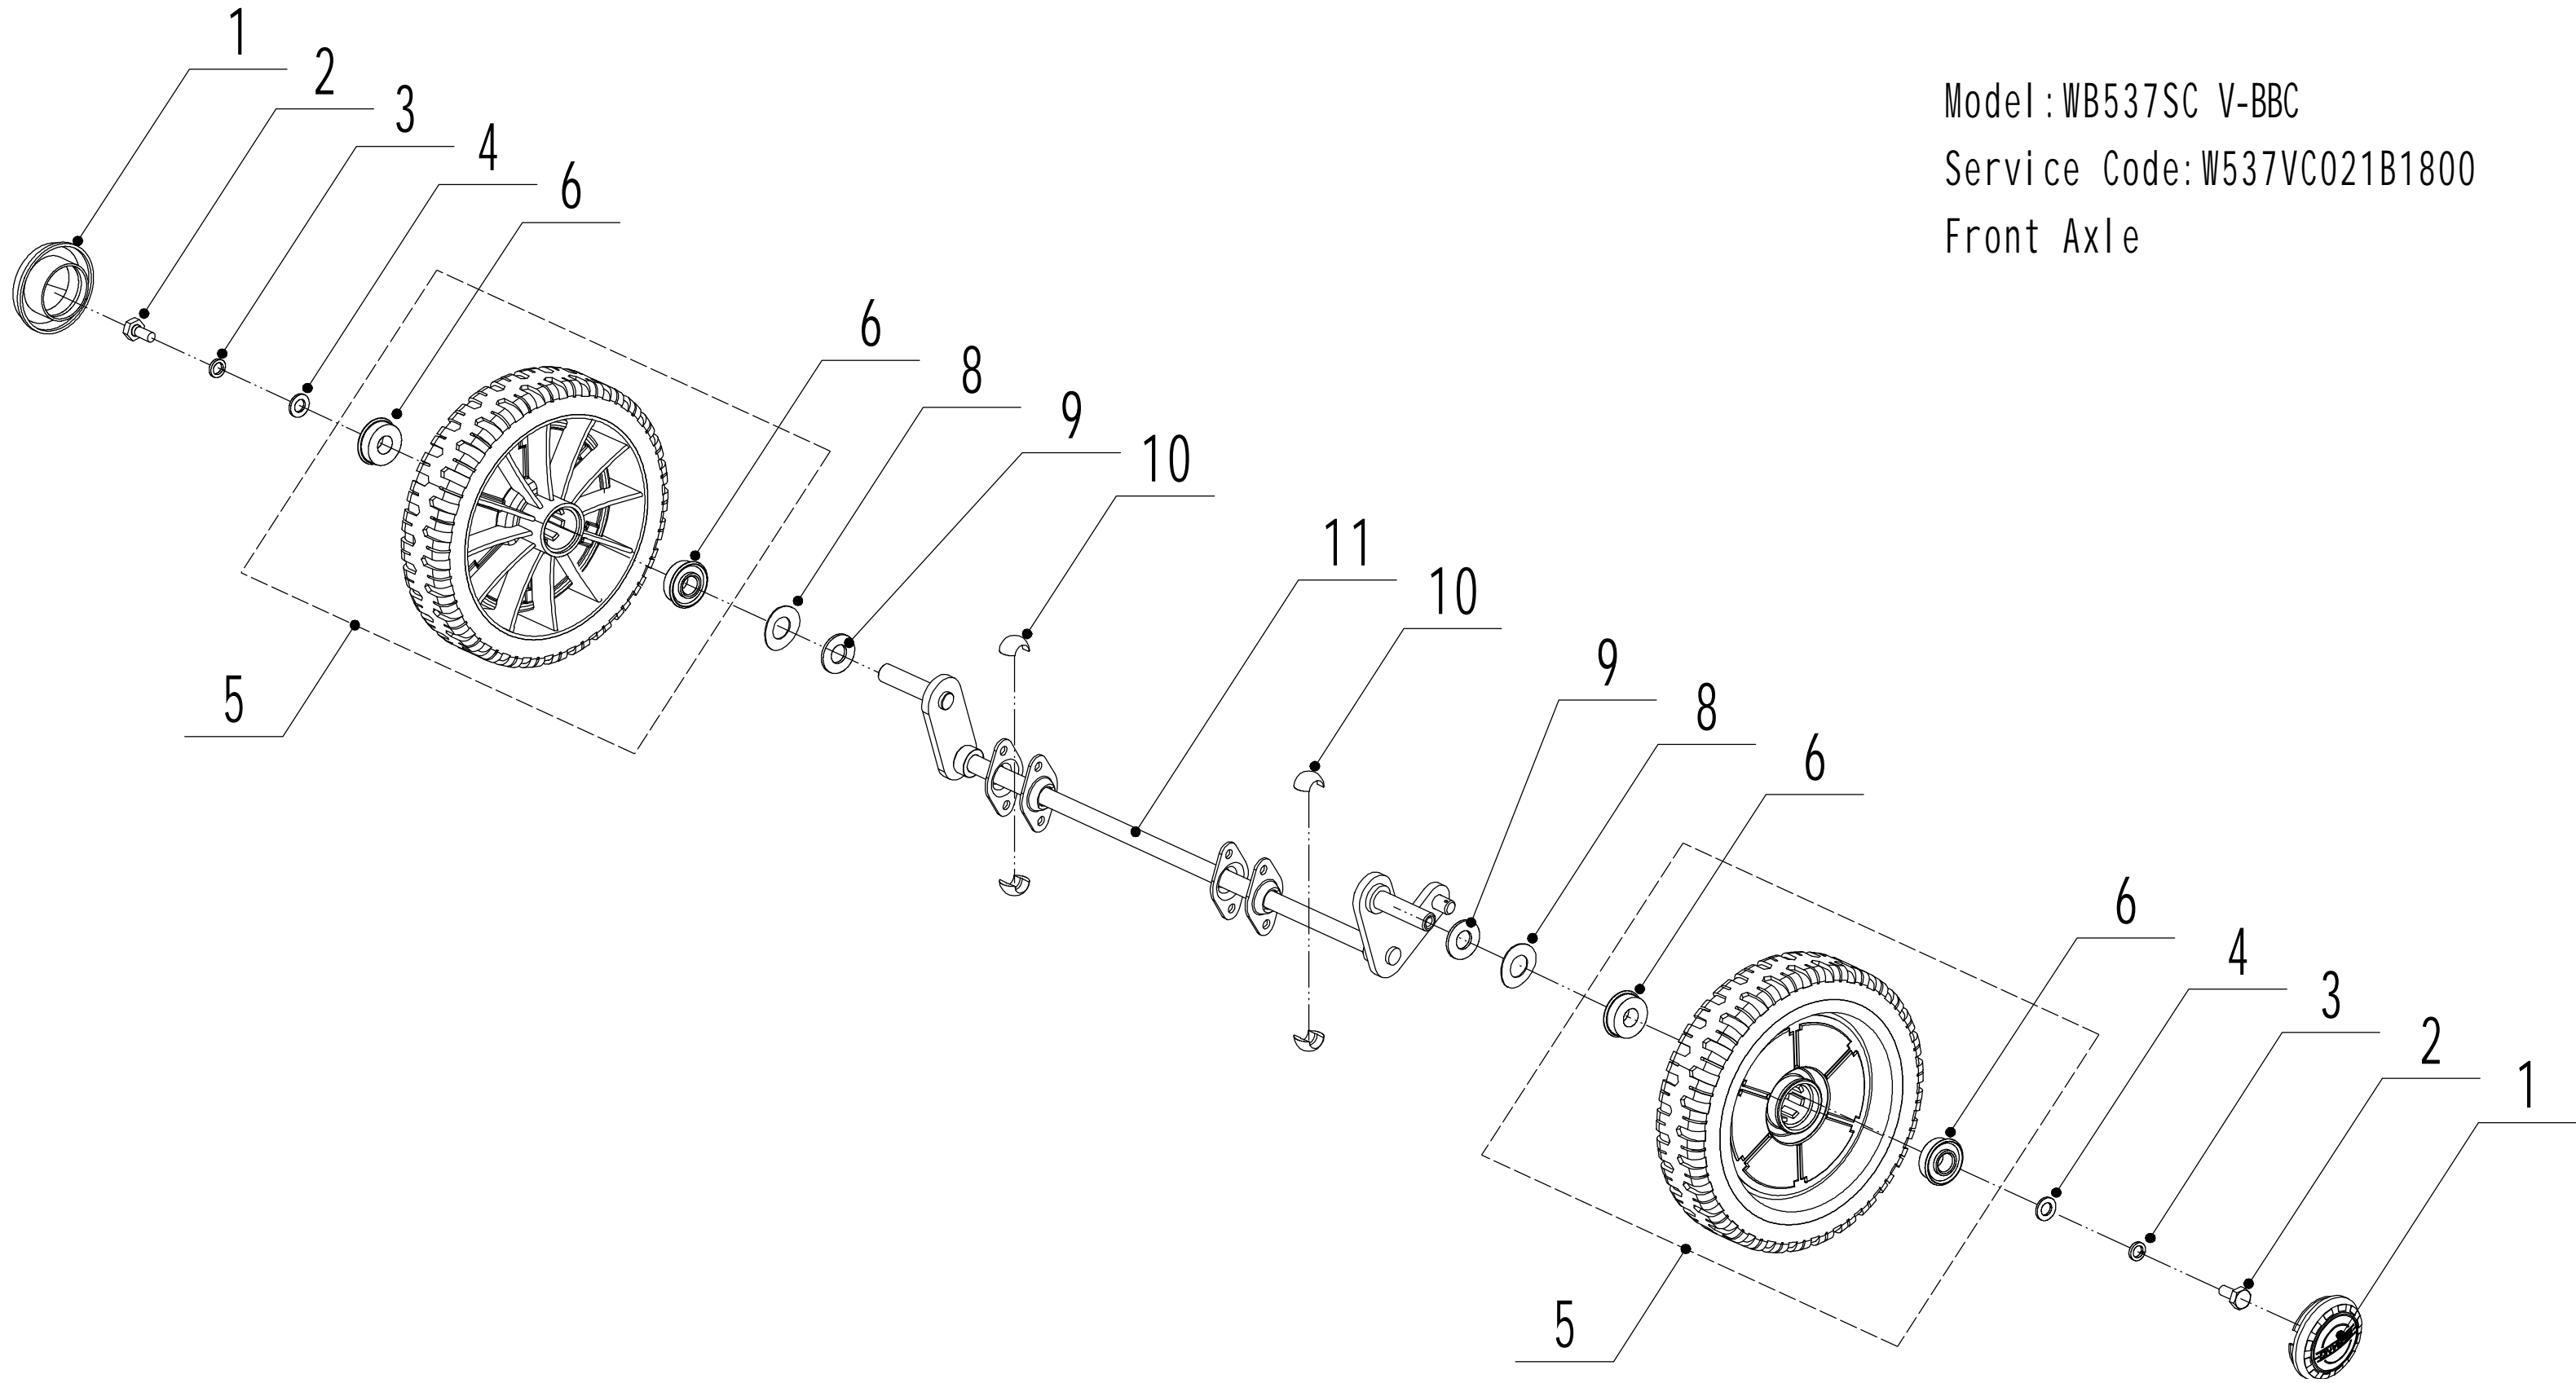

Model : WB537SC V-BBC
Service Code: W537VC021B1800
Front Axle

Ersatzteilliste		WB 537 SC V BBC		2024
Nummer	Ersatzteilnummer	Deutsche Bezeichnung	Englische Bezeichnung	Menge
1	5380207010	Radkappe	Wheel Cap	2
2	0101008015	Bolzen	Bolt	2
3	0401008000	Federscheibe	Spring Washer	2
4	0301006000	Abstandshalter	Spacer	2
5	5380205010-40	Rad	Wheel	2
6	5310213010	Lager	Bearing	4
8	5310211010-02	Federscheibe	Spring Washer	2
9	5310210010-02	Abstandshalter	Spacer	2
10	5310209010	Lager	Spherical Bearing	4
11	5320202010-01	Frontachse	Front Axle	1