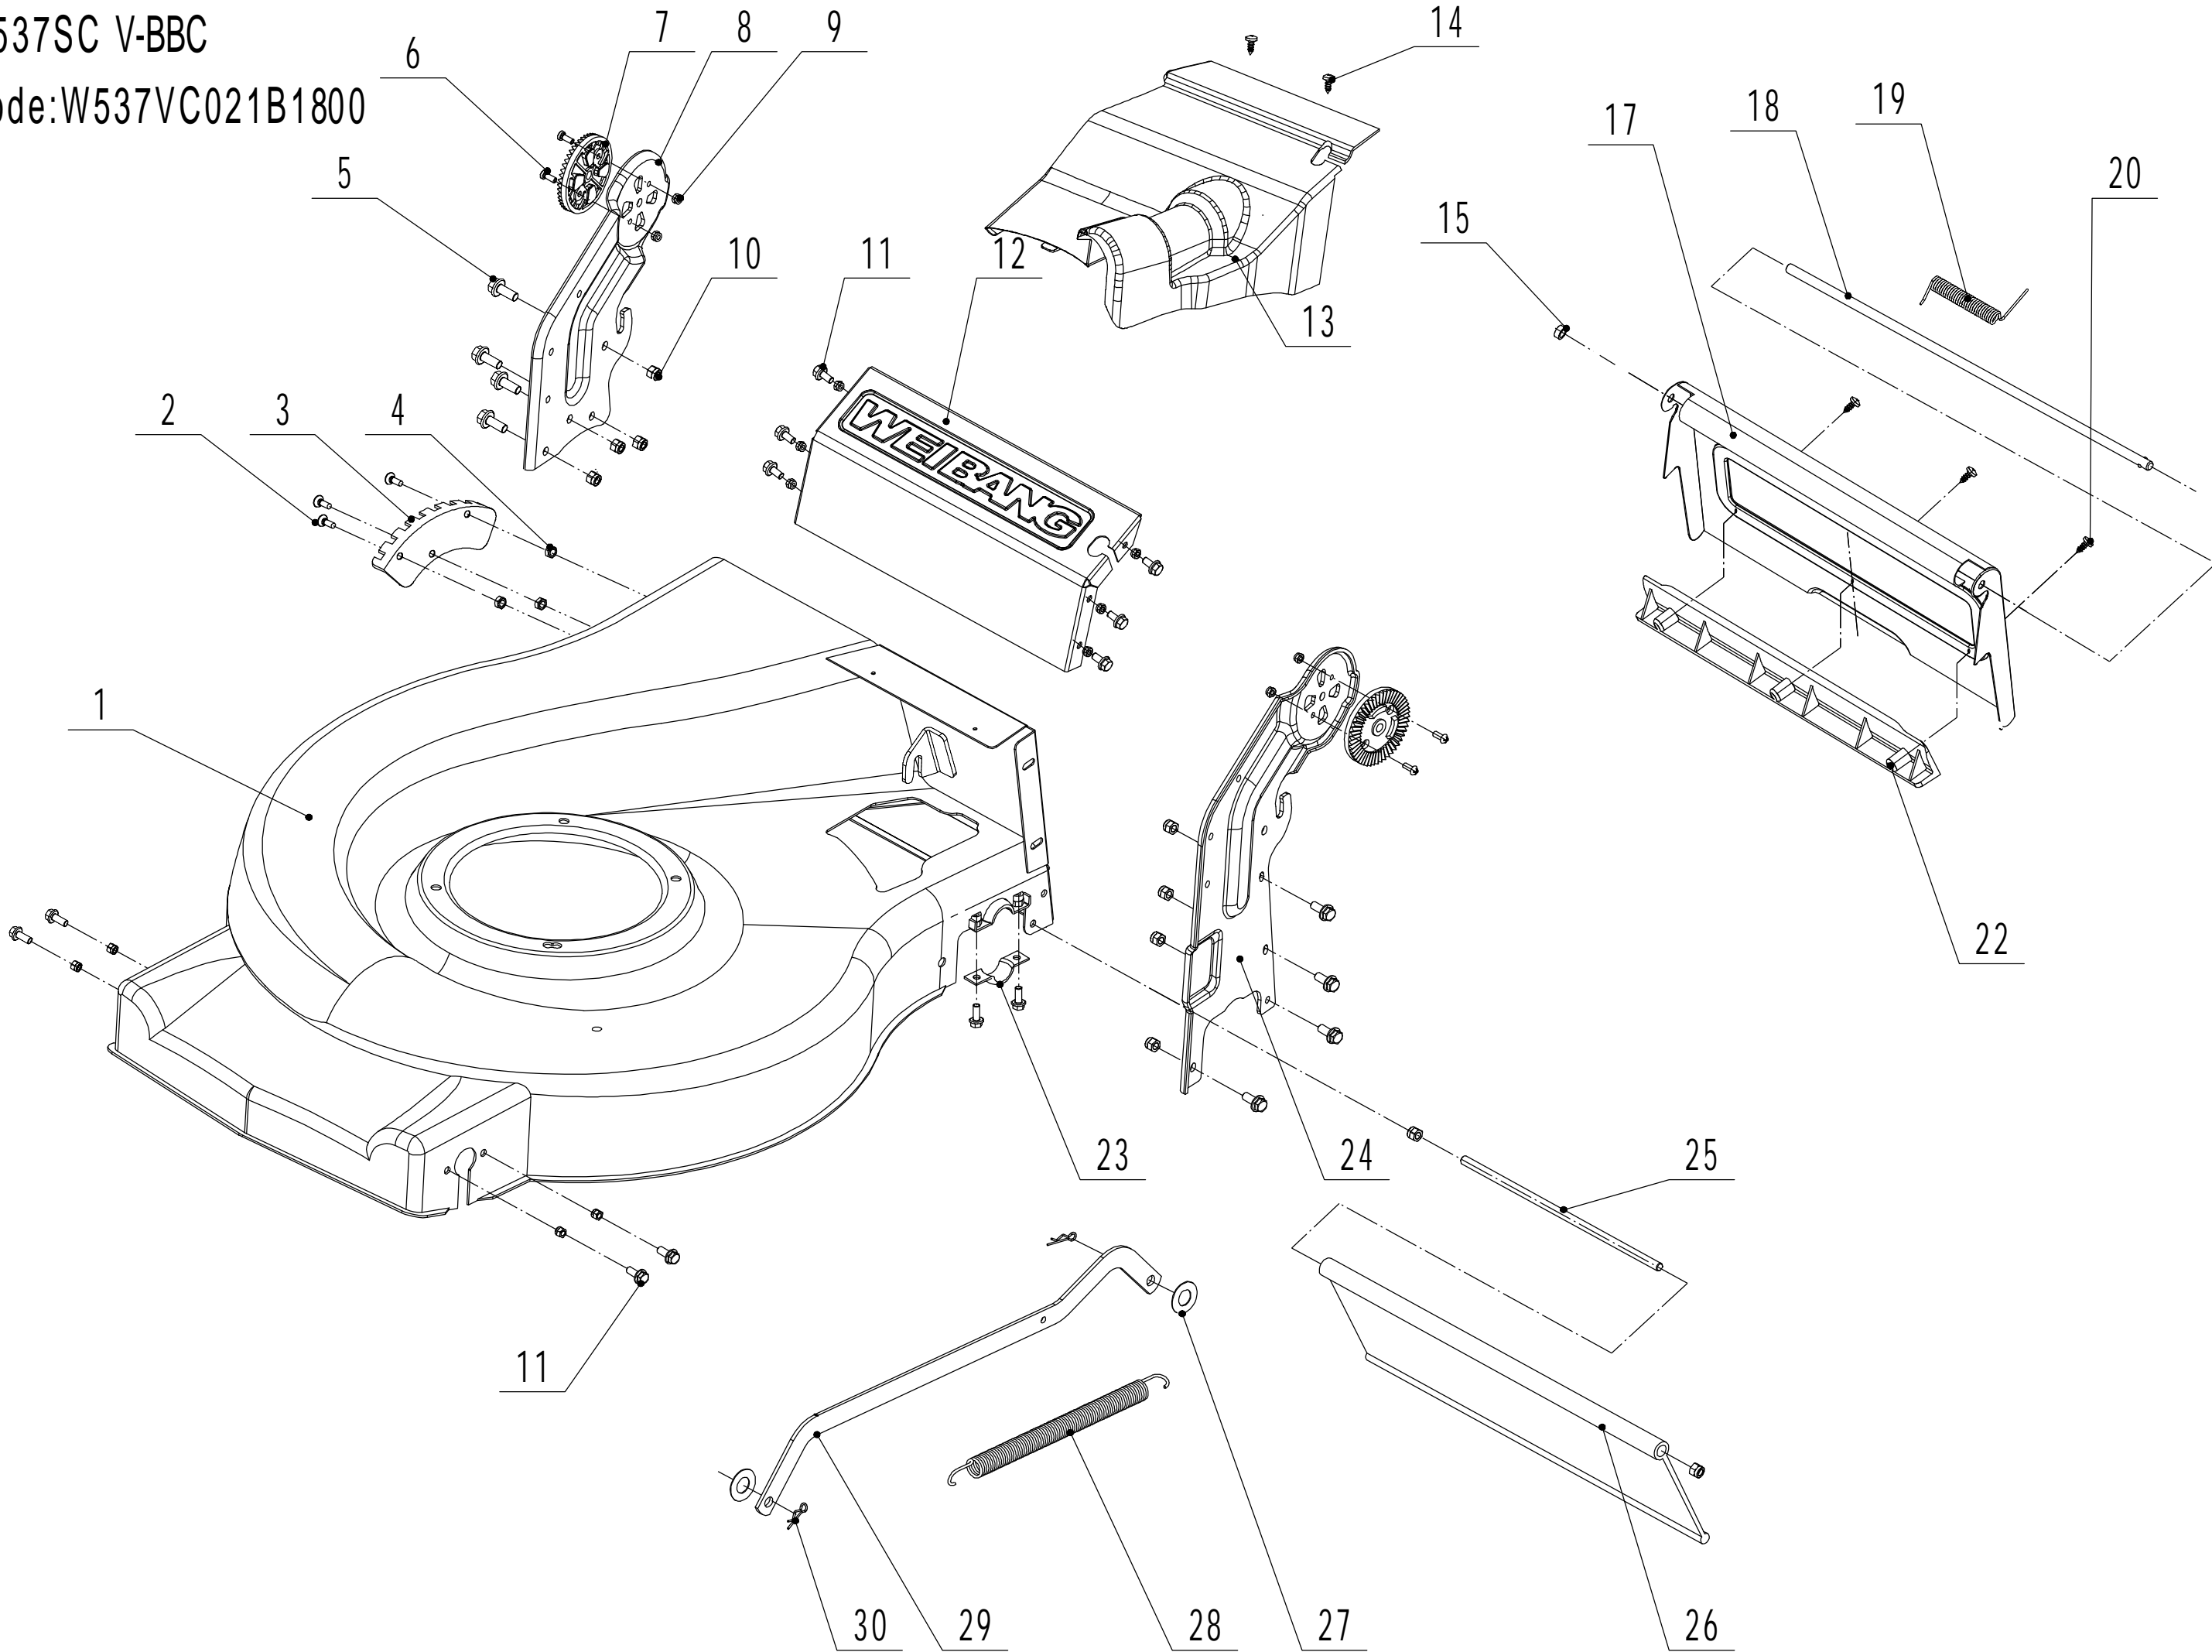

Model:WB537SC V-BBC

Service Code:W537VC021B1800

Main Body

Ersatzteilliste		WB 537 SC V BBC		2024
Nummer	Ersatzteilnummer	Deutsche Bezeichnung	Englische Bezeichnung	Menge
1	5320101020S-44	Gehäuse	Chassis	1
2	0108006015	Schraube	Screw	3
3	5320121030-01	Höheneinstellraste	Graduator	1
4	0202006000	Mutter	Lock Nut	15
5	0102008016	Bolzen	Bolt	8
6	0104005012	Schraube	Screw	4
7	AVSA000000040-22	Verstellsegment	Tooth Disc	2
8	5020116020S-40	Rechter Holmhalter	Right Handle Bracket	1
9	0202005000	Mutter	Lock Nut	4
10	02020080000	Mutter	Lock Nut	8
11	0102006012	Bolzen	Bolt	14
12	5320115030S-44	Verbindungsstück	Connector	1
13	5320117010S	Abdeckung	Upper Shield	1
14	0106004009	Schraube	Screw	2
15	5320136010	Abstandshalter	Spacer	1
17	5320127050-22	Abdeckung	Rear Cover	1
18	5320128020S-02	Stange	Rear Cover Axle	1
19	5020127010	Feder	Spring- Rear Cover	1
20	0106004013	Schraube	Screw	3
22	5320127040	Schutz	Sealing Strip	1
23	5320114020-01	Lagerhalter	Upper Bearing Bracket	2
24	5020115020S-40	Linker Holmhalter	Left Handle Bracket	1
25	5320124010-02	Stange	Pivot- Trailing Flap	1
26	5320125010	Schutz	Trailing Flap	1
27	0301010000	Abstandshalter	Spacer	2
28	5320332010-02	Feder	Spring- Connecting Rod	1
29	5320331010-40	Verbindungsstange	Connecting Rod	1
30	5320333010	Sicherungsring	Check Ring	2