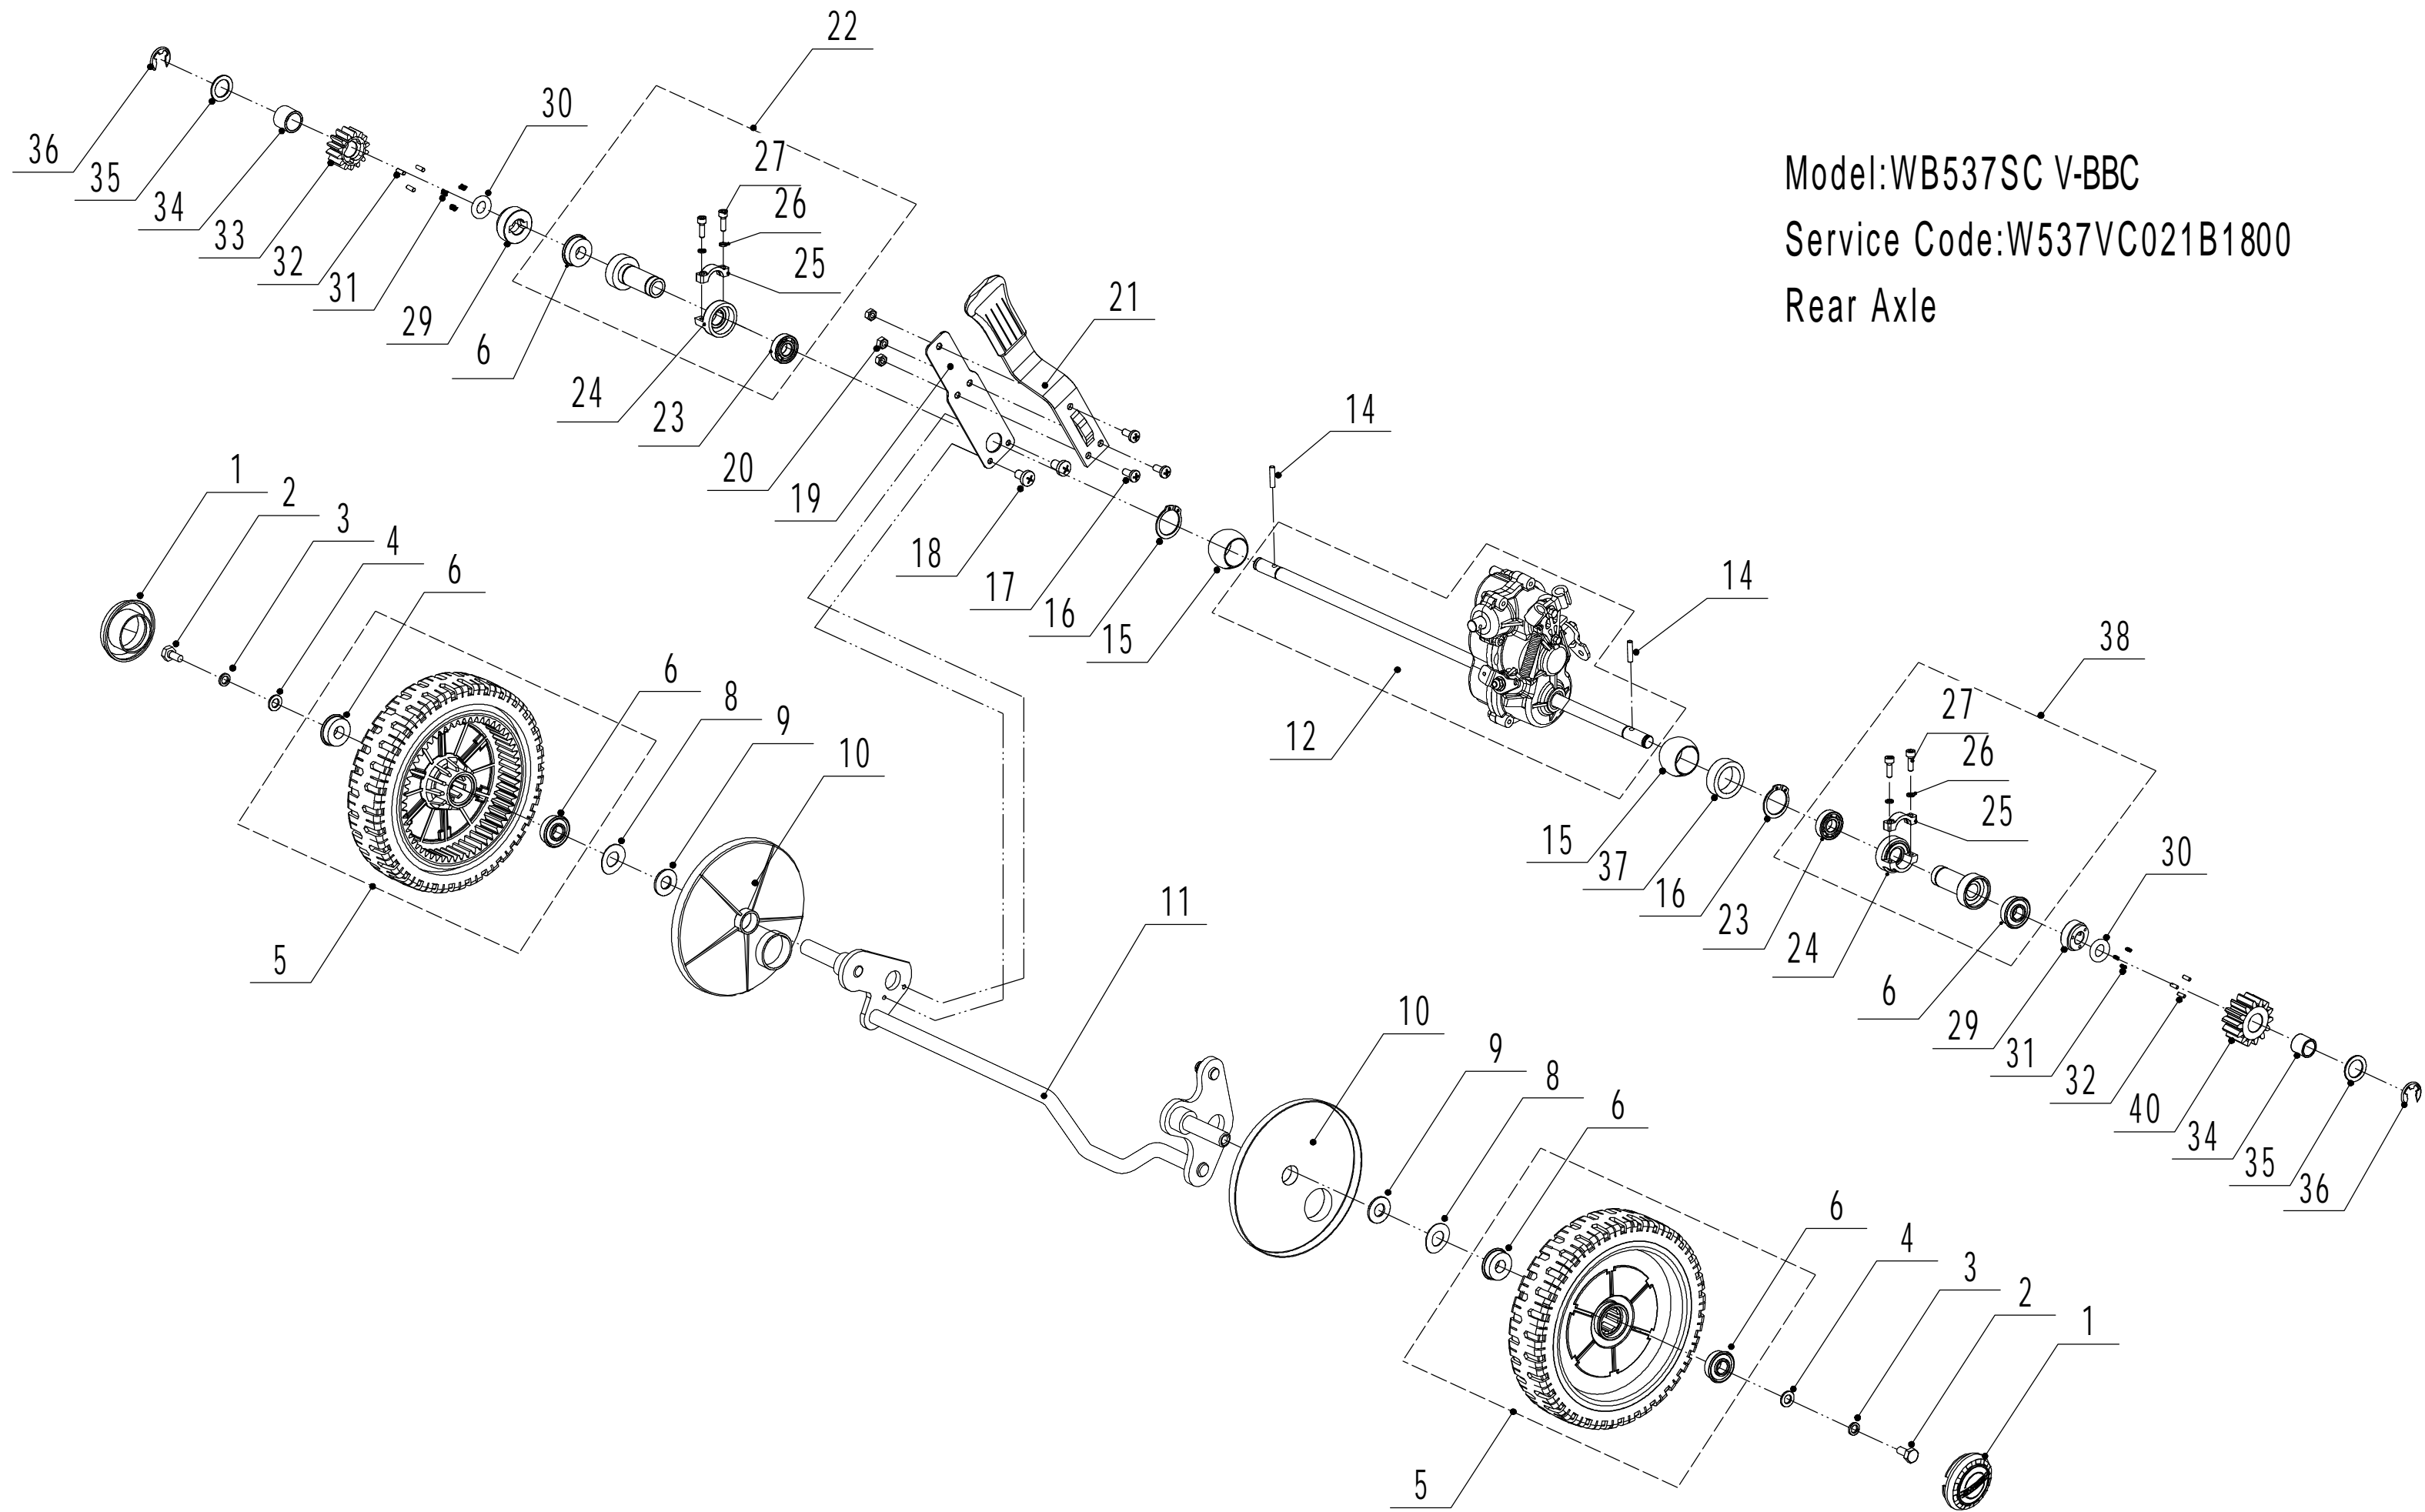

Model:WB537SC V-BBC

Service Code:W537VC021B1800

Rear Axle

Ersatzteilliste		WB 537 SC V BBC		2024
Nummer	Ersatzteilnummer	Deutsche Bezeichnung	Englische Bezeichnung	Menge
1	5380207010	Radkappe	Wheel Cap	2
2	0101008015	Bolzen	Bolt	2
3	0401008000	Federscheibe	Spring Washer	2
4	0301006000	Abstandshalter	Spacer	2
5	5380310010-40	Hinterrad	Rear Wheel	2
6	5310213010	Lager	Bearing	6
8	5310211010-02	Abstandshalter	Spacer	2
9	5310210010-02	Scheibe	Washer	2
10	5340310020	Staubabdeckung	Antidust Shield	2
11	5320302030S-01	Hinterachse	Rear Axle	1
12	Y20532Z0	Getriebe	Gearbox	1
14	HQ000100060	Stift	Pin	2
15	5320328010	Lager	Nylon Bearing	2
16	1001020000	Sicherungsring	Check Ring	2
17	0104006014	Schraube	Cross Screw	3
18	0104005008	Schraube	Cross Slot Screw	2
19	5360311010-22	Halter	Flat Spring	1
20	0202006000	Mutter	Lock Nut	3
21	5360310010-40	Höheneinstellhebel	Adjustment Lever	1
22	Y065321SF	Rechter Lagerhalter	Right Bearing Kit	1
23	R8	Lager	Ball Bearing	2
24	5320324022	Lagerhalter	Bearing Bracket	2
25	5320324023	Abdeckung	Bearing Bracket Cover	2
26	0401005000	Federscheibe	Spring Washer	4
27	0103005020A	Schraube	Screw	4
29	HQ000100050	Halter	One Way Block	2
30	1401025015	Ring	O-Ring	2
31	HQ000100040	Feder	Spring	6
32	HQ000100030	Stift	Pin	6
33	HQ000100020	Zahnrad rechts	Right Drive Pinion	1
34	5320326010P	Lager	Bearing	2
35	5020311010-04	Abstandshalter	Spacer	2
36	1301009000	Sicherungsring	Check Ring	2
37	5020310010-02	Abstandshalter	Spacer	1
38	Y065320SF	Linker Lagerhalter	Left Bearing Sheath	1
39	5320324021-02	Lagerhalter	Bearing Sheath	1
40	HQ000100010	Zahnrad links	Left Drive Pinion	1