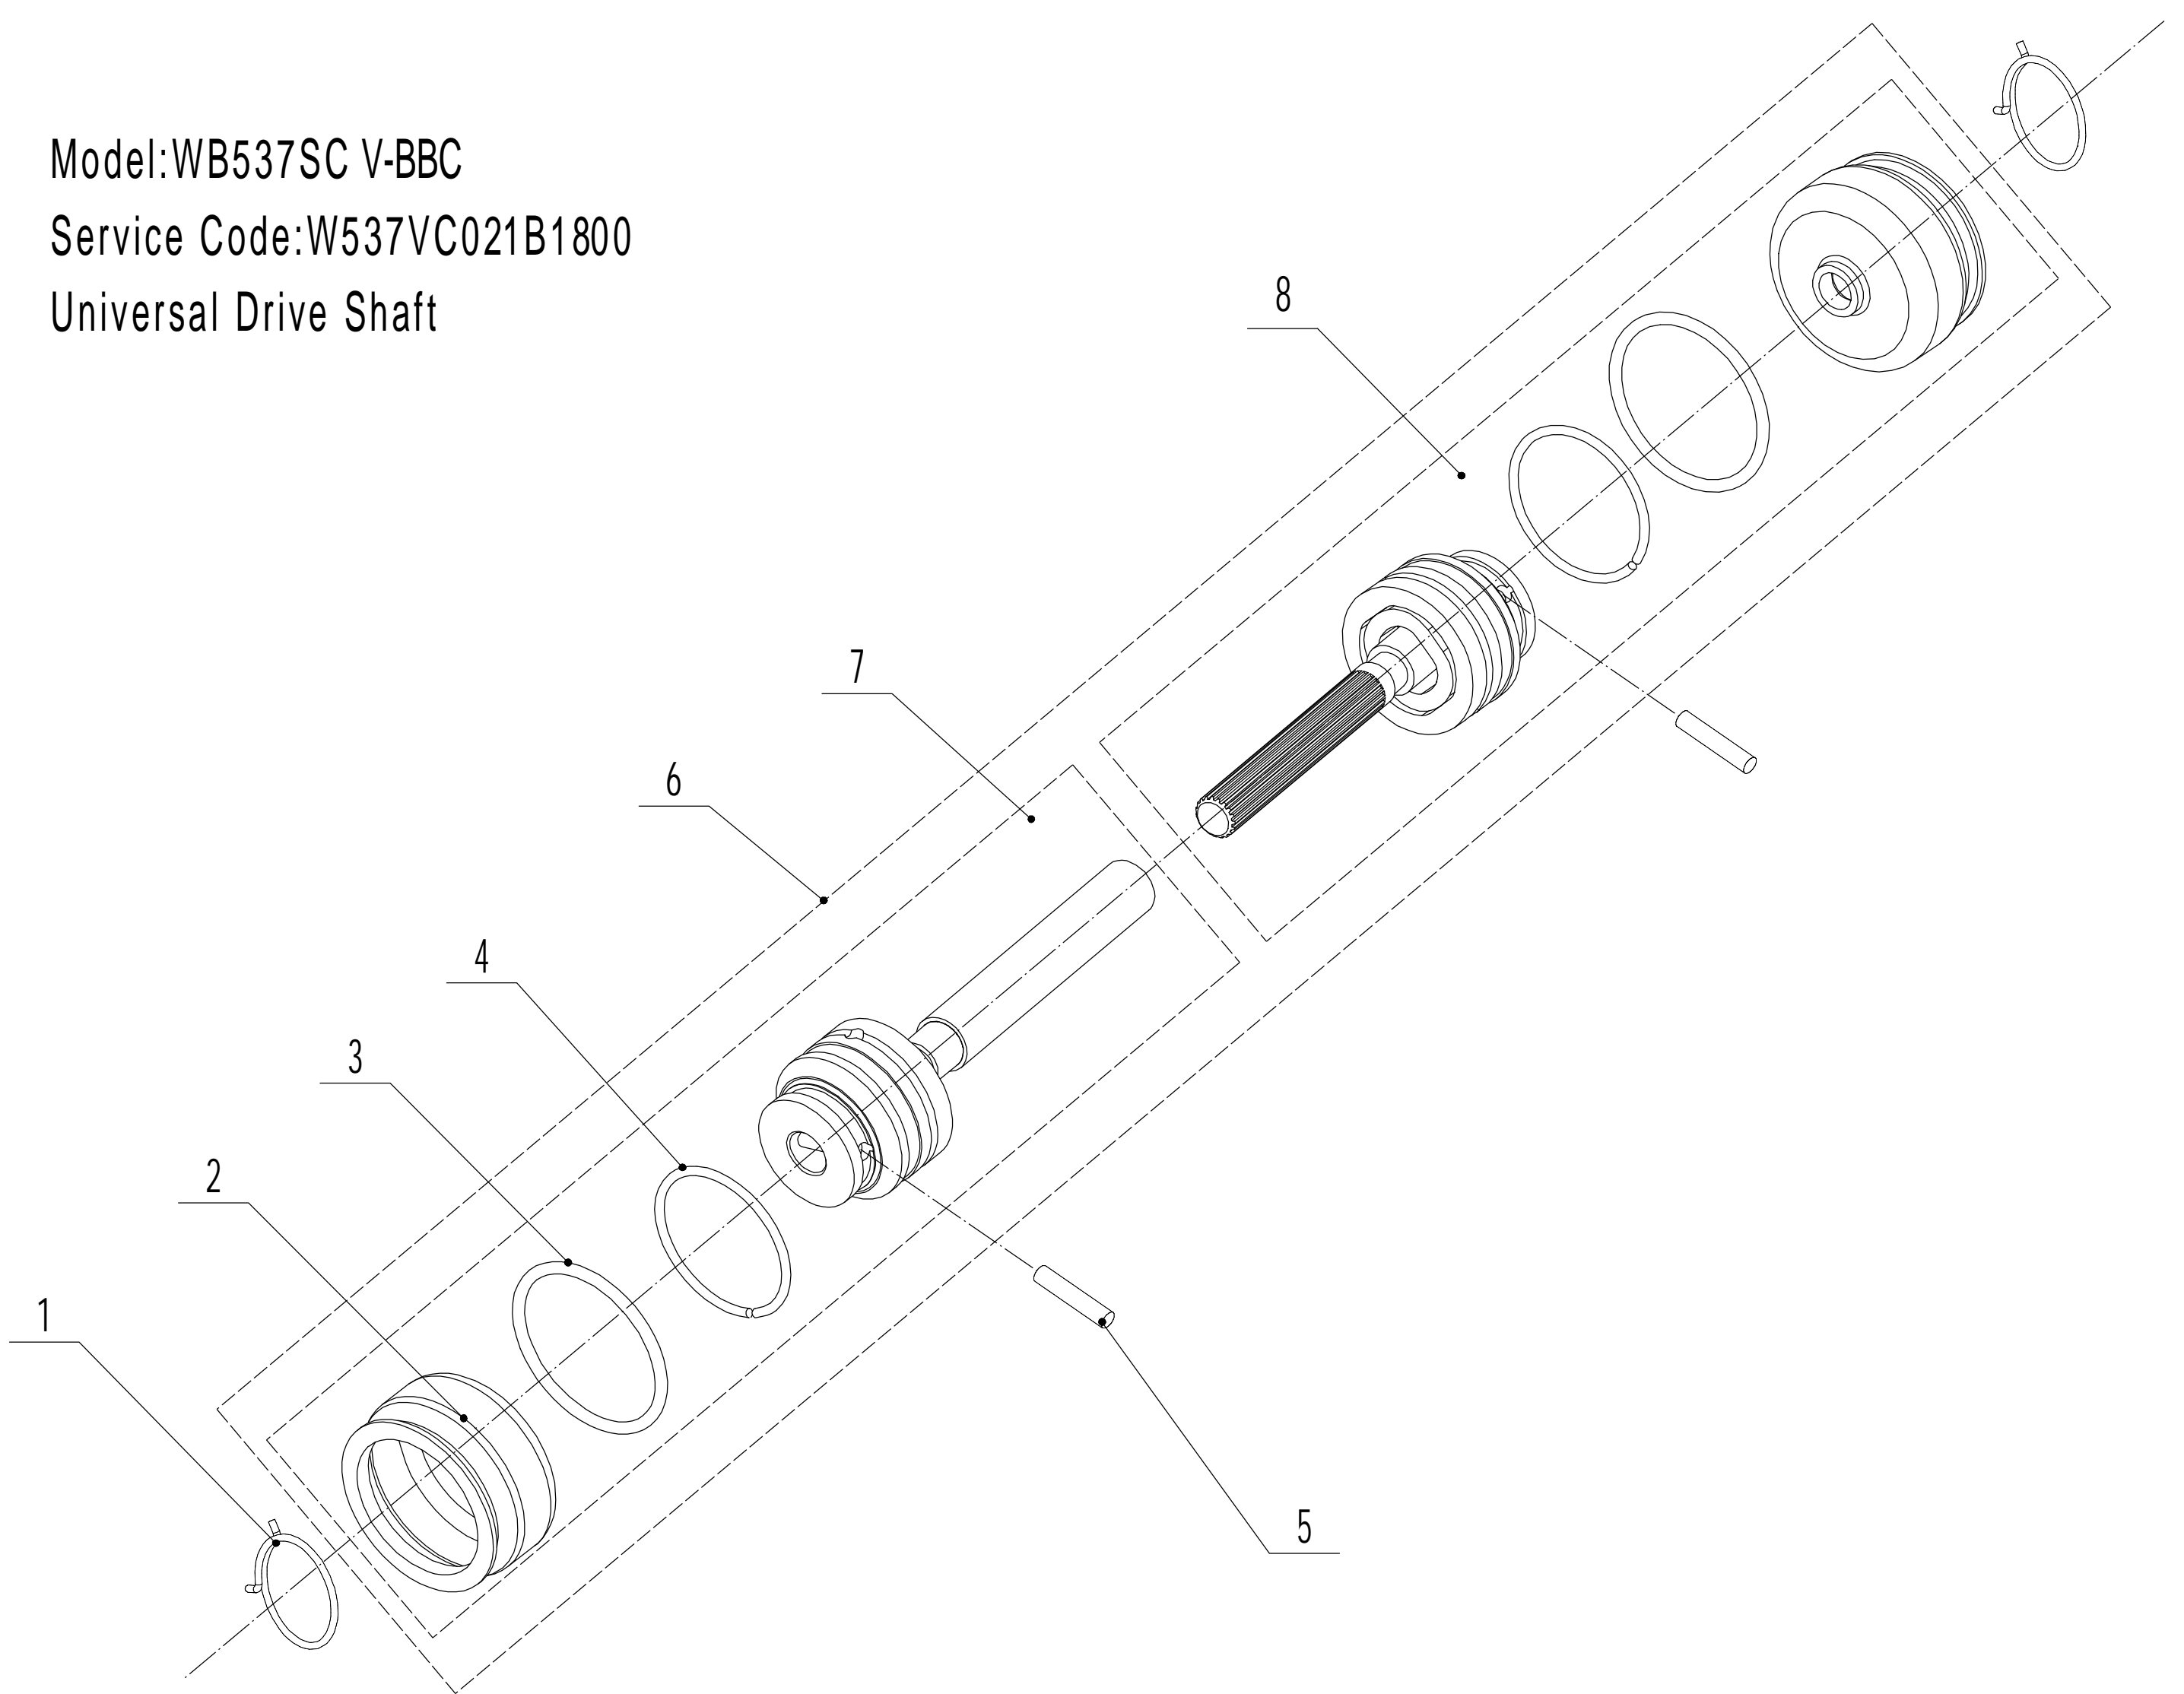

Model:WB537SC V-BBC

Service Code:W537VC021B1800

Universal Drive Shaft

Ersatzteilliste		WB 537 SC V BBC		2024
Nummer	Ersatzteilnummer	Deutsche Bezeichnung	Englische Bezeichnung	Menge
1	HQA020000020	Sicherungsring	Check Ring	2
2	HQA020000080	Staubabdeckung	Antidust Shield	2
3	1401028003	Ring	O-Ring	2
4	HQA020000030	Sicherungsring	Check Ring	2
5	HQA020000090	Stift	Pin	2
6	Y26ZCD02	Kardanantrieb	Universal Drive Shaft	1
7	Y26ZCDA01	Kardanantrieb A	Universal Drive Shaft A	1
8	Y26ZCDB01	Kardanantrieb B	Universal Drive Shaft B	1