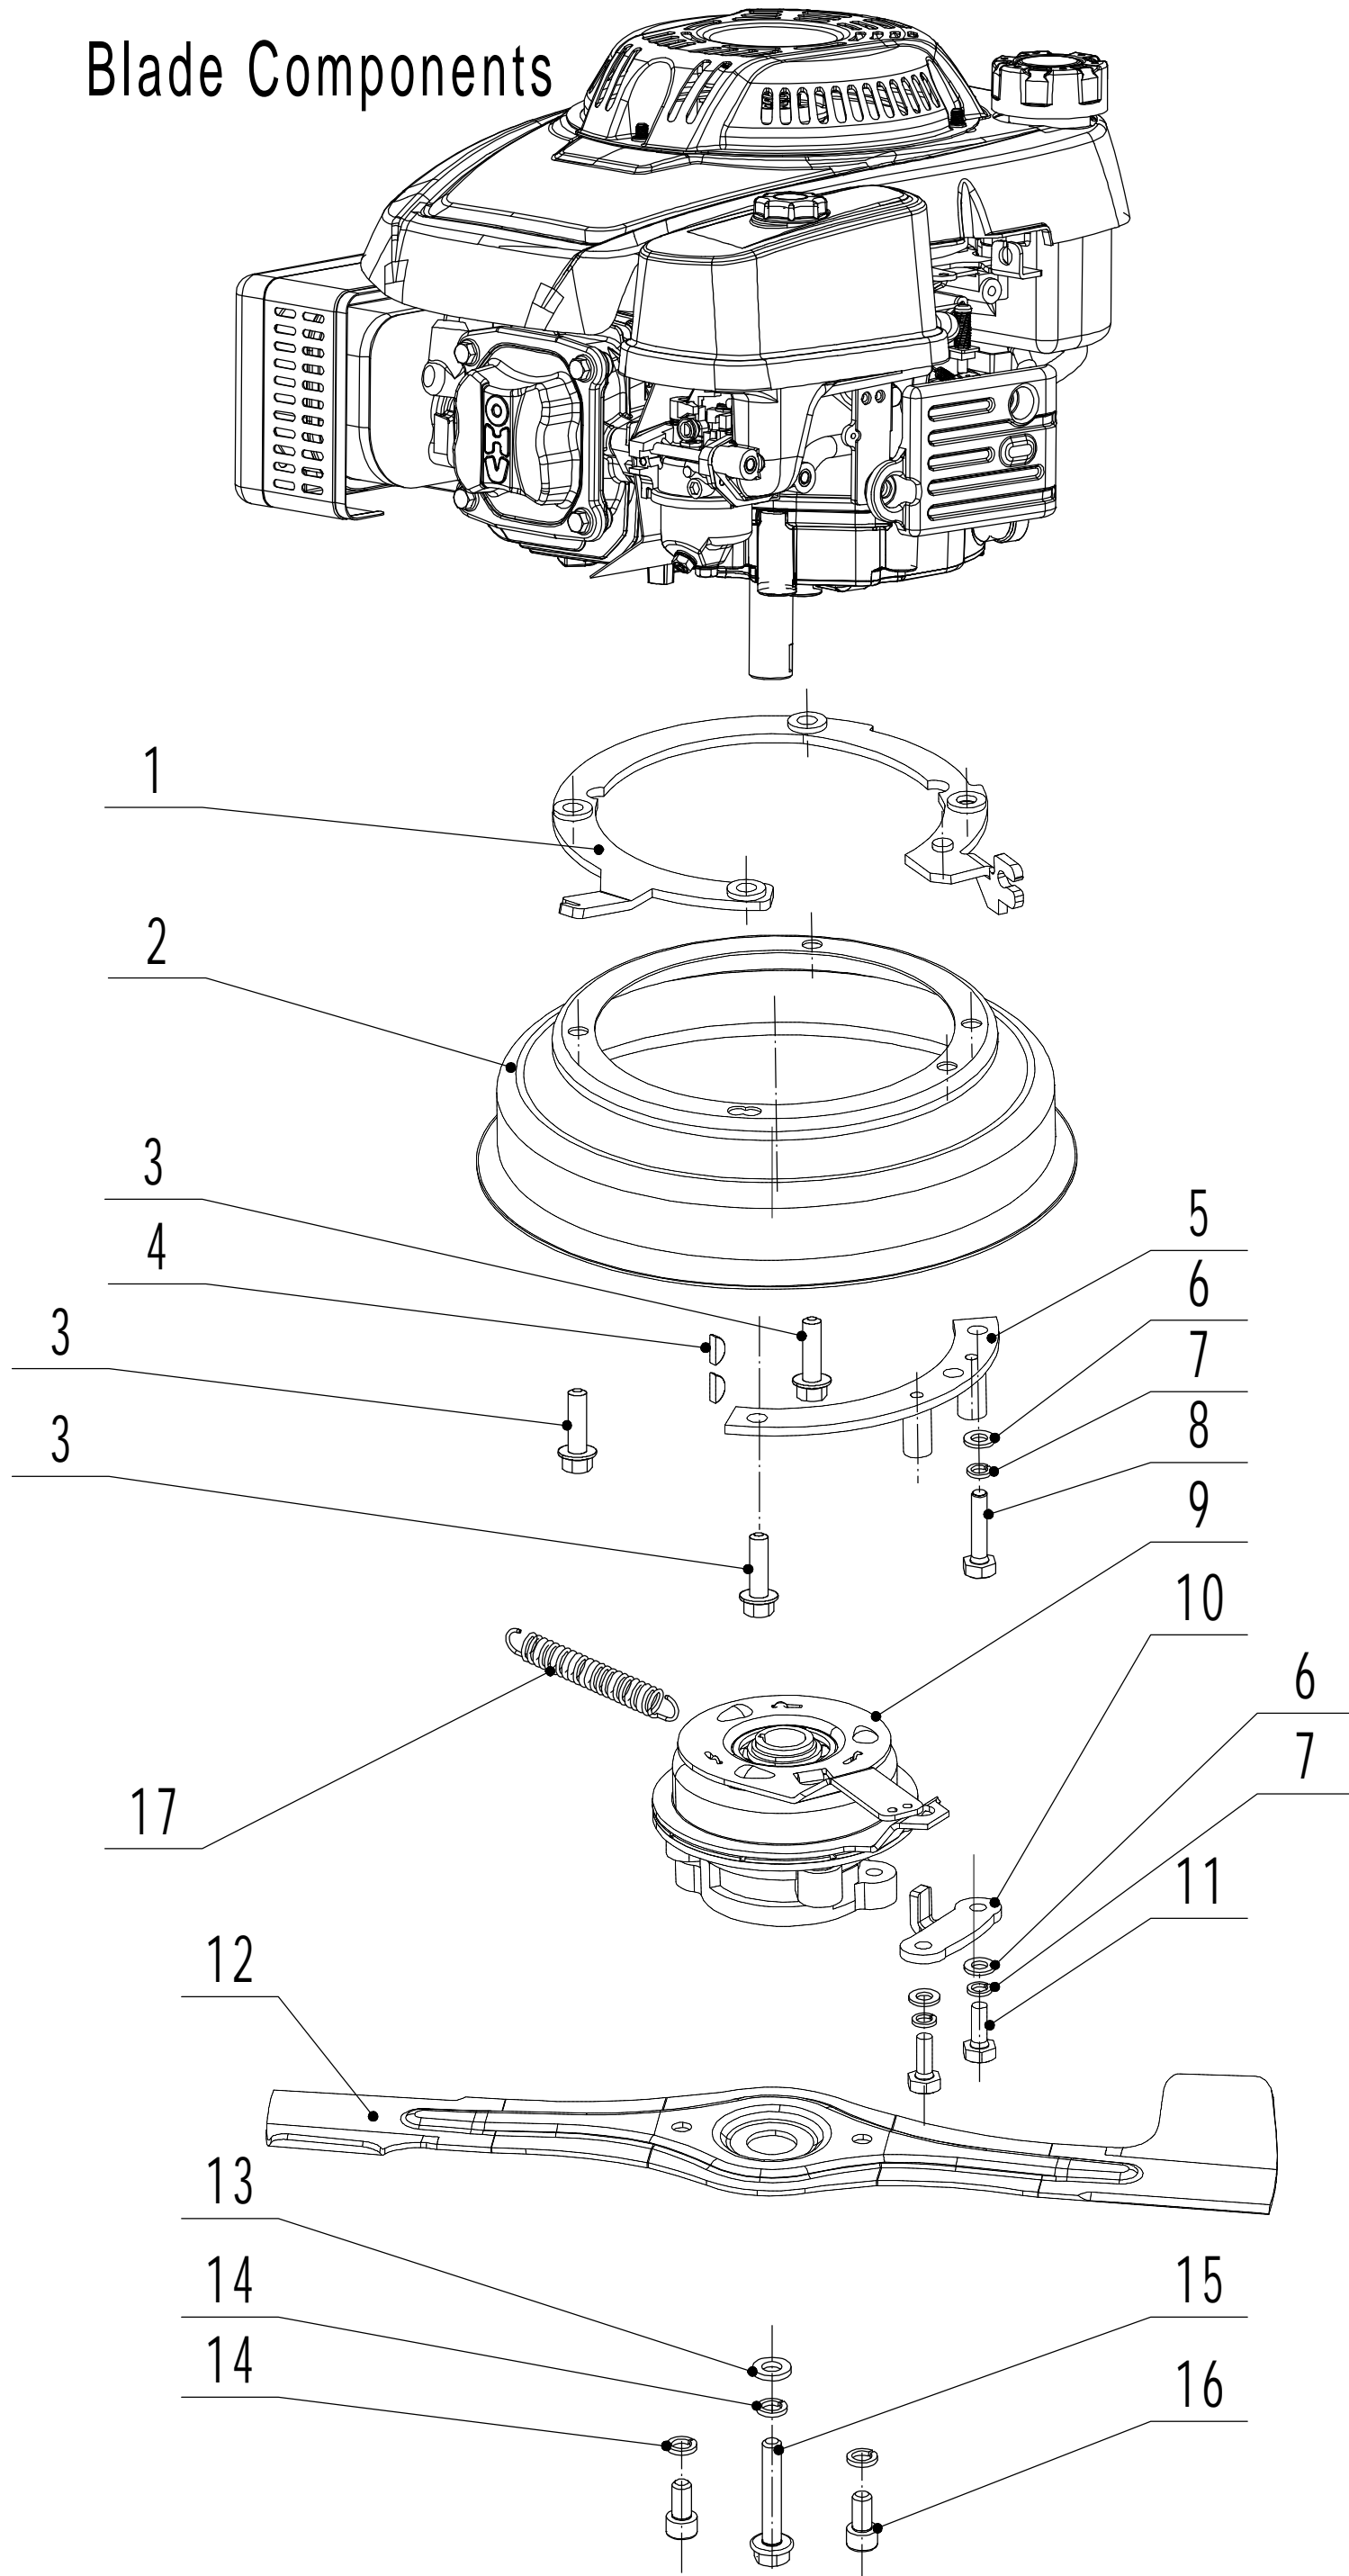

Model:WB537SC V-BBC

Service Code:W537VC021B1800

Blade Components

Ersatzteilliste		WB 537 SC V BBC		2024
Nummer	Ersatzteilnummer	Deutsche Bezeichnung	Englische Bezeichnung	Menge
1	BBC-ST010	Motorhalterung	Engine Base	1
2	BBC-ST040	Spindelhalterung	Wind Shield	1
3	4820102012	Bolzen	Bolt	3
4	4510401010	Keil	Key	2
5	BBC-ST020	Halterung	Upper Fixed Frame	1
6	0301008000	Scheibe	Washer	2
7	0401008000	Federscheibe	Spring Washer	2
8	0101008035	Bolzen	Bolt	1
9	BBC-WB	Messerkupplung	BBC Clutch	1
10	BBC-ST030-02	Halterung	Lower Fixed Frame	1
11	0101008020	Bolzen	Bolt	2
12	5380401010WB-22	Messer	Blade	1
13	BBC30A000000040-04	Dichtung	Central Gasket	1
14	0403010000	Federscheibe	Spring Washer	3
15	5320405010	Messerschraube	Central Bolt	1
16	0103010020B	Schraube	Screw	2
17	5380515020B	Feder	Spring	1