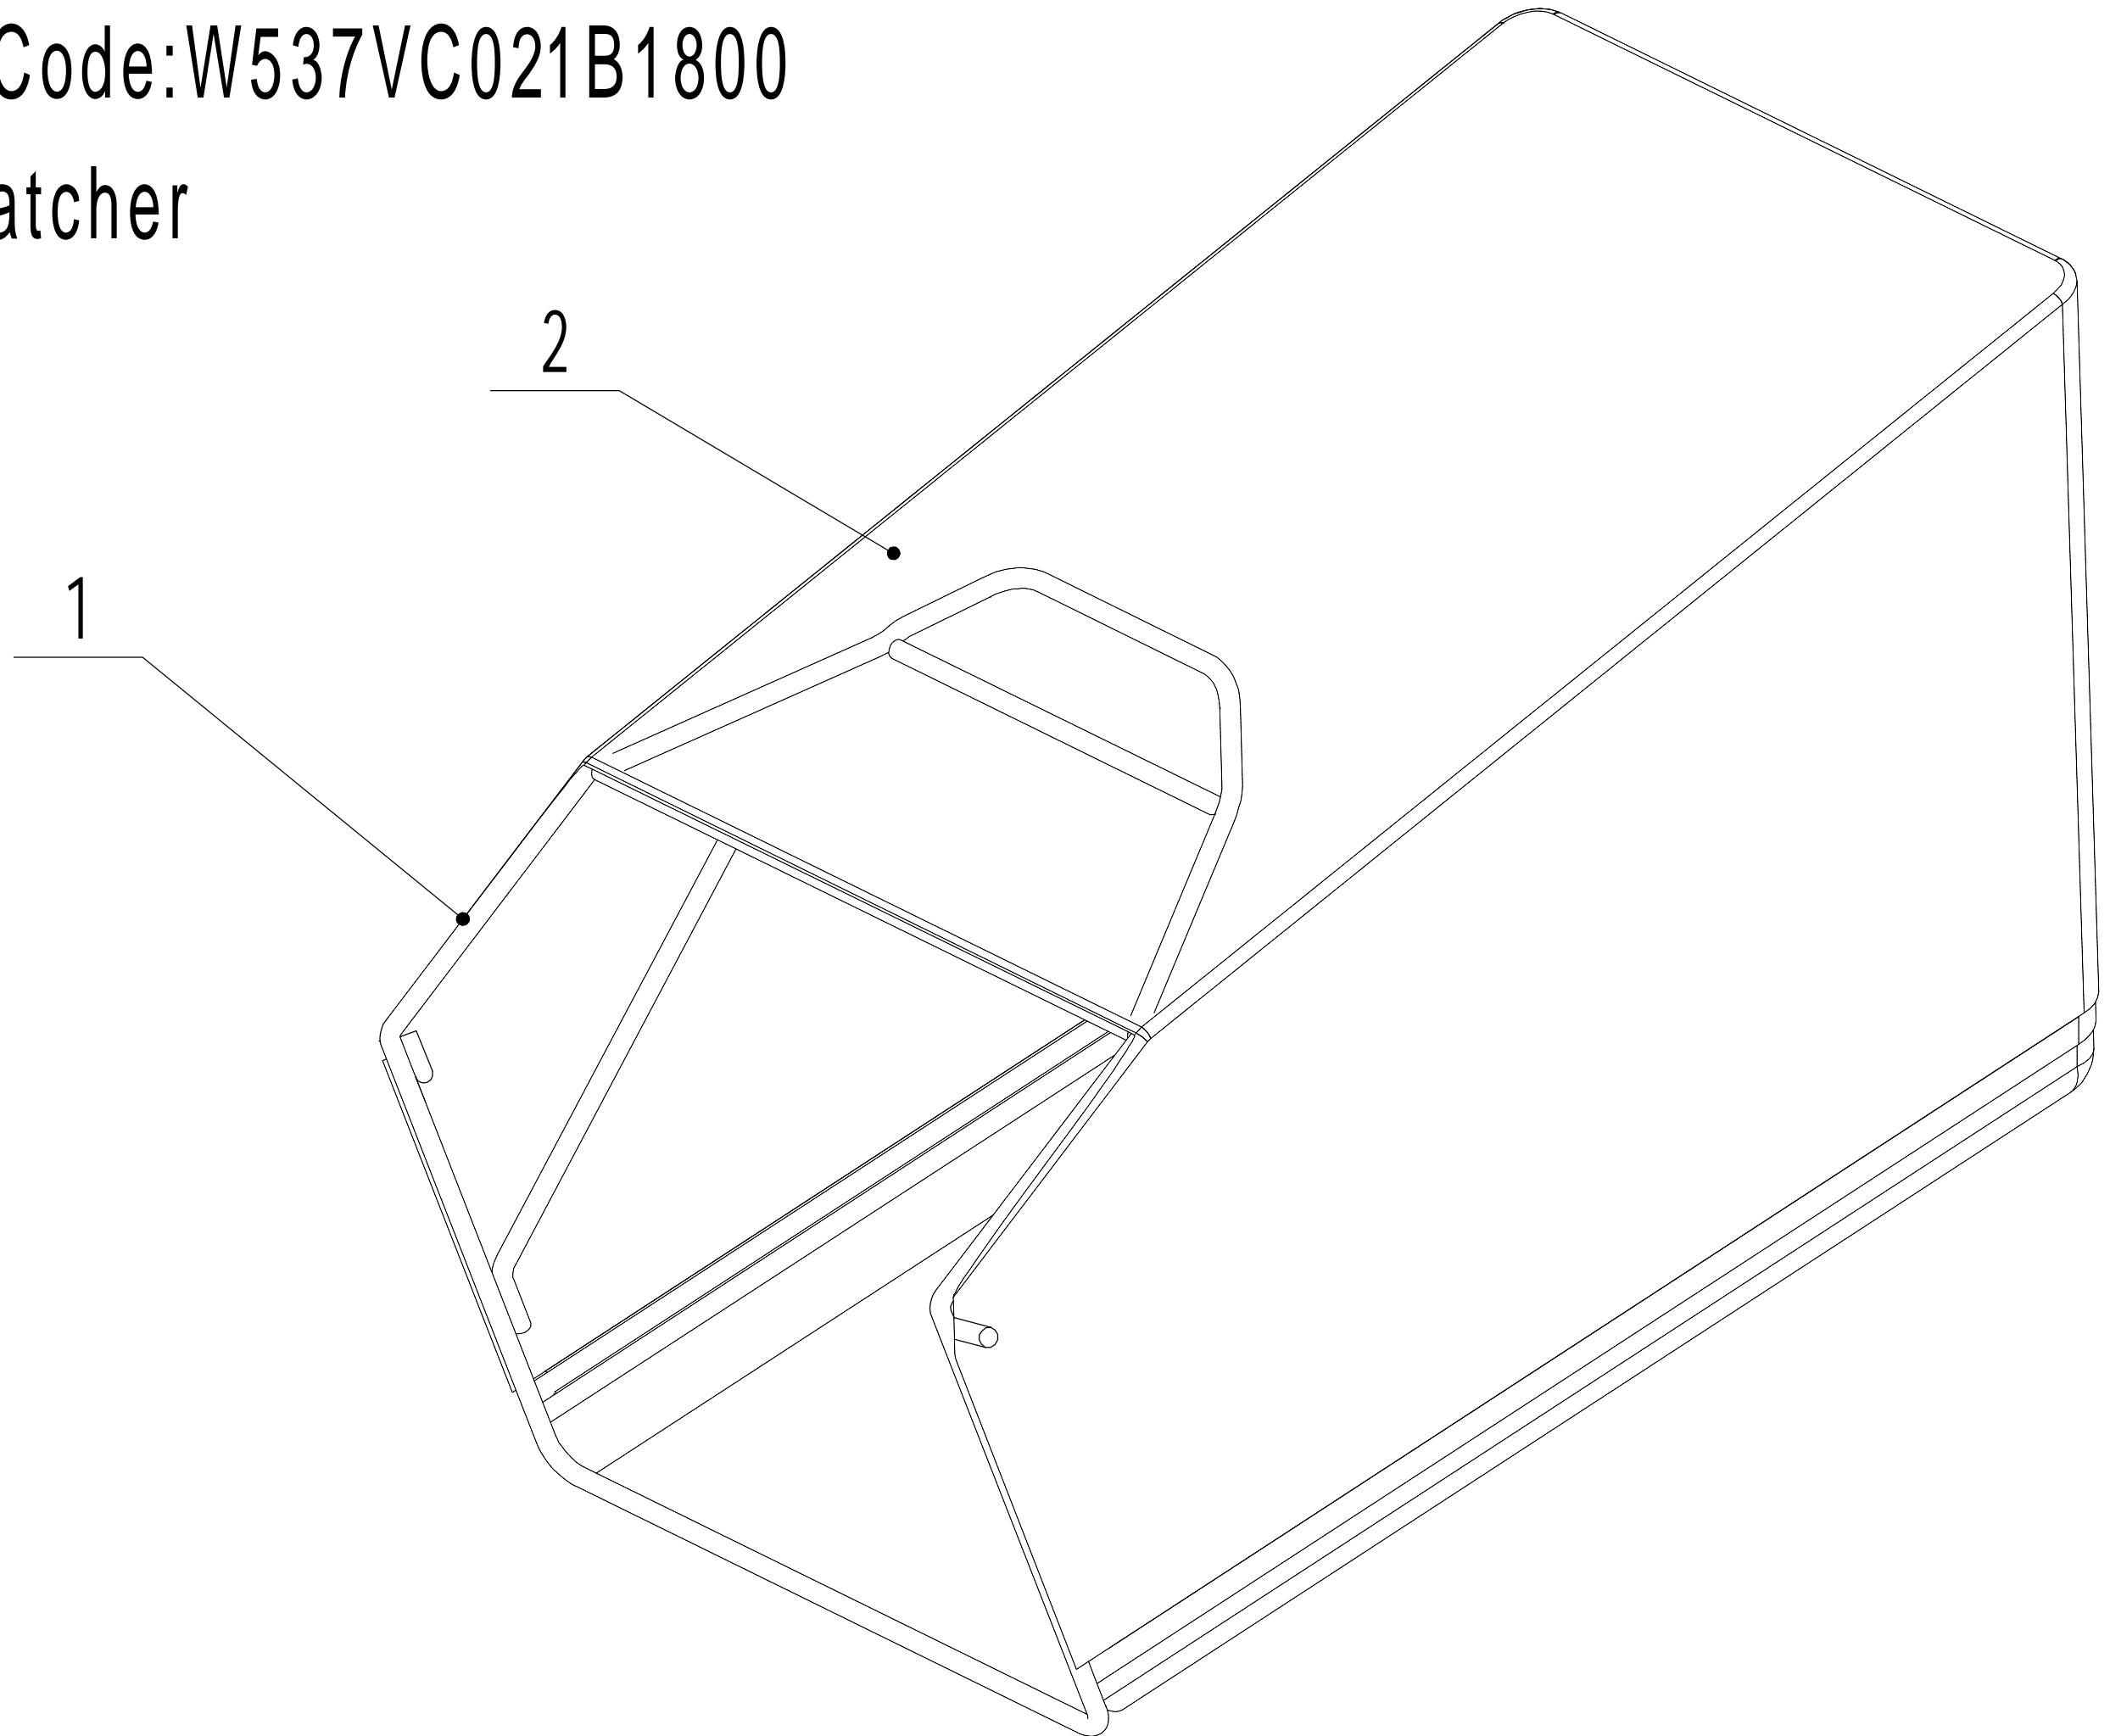

Model:WB537SC V-BBC

Service Code:W537VC021B1800

Grass Catcher

Ersatzteilliste		WB 537 SC V BBC		2024
Nummer	Ersatzteilnummer	Deutsche Bezeichnung	Englische Bezeichnung	Menge
1	5320602010S-22	Gestell	Frame	1
2	5320603020S-84	Fangsack	Grass Bag	1