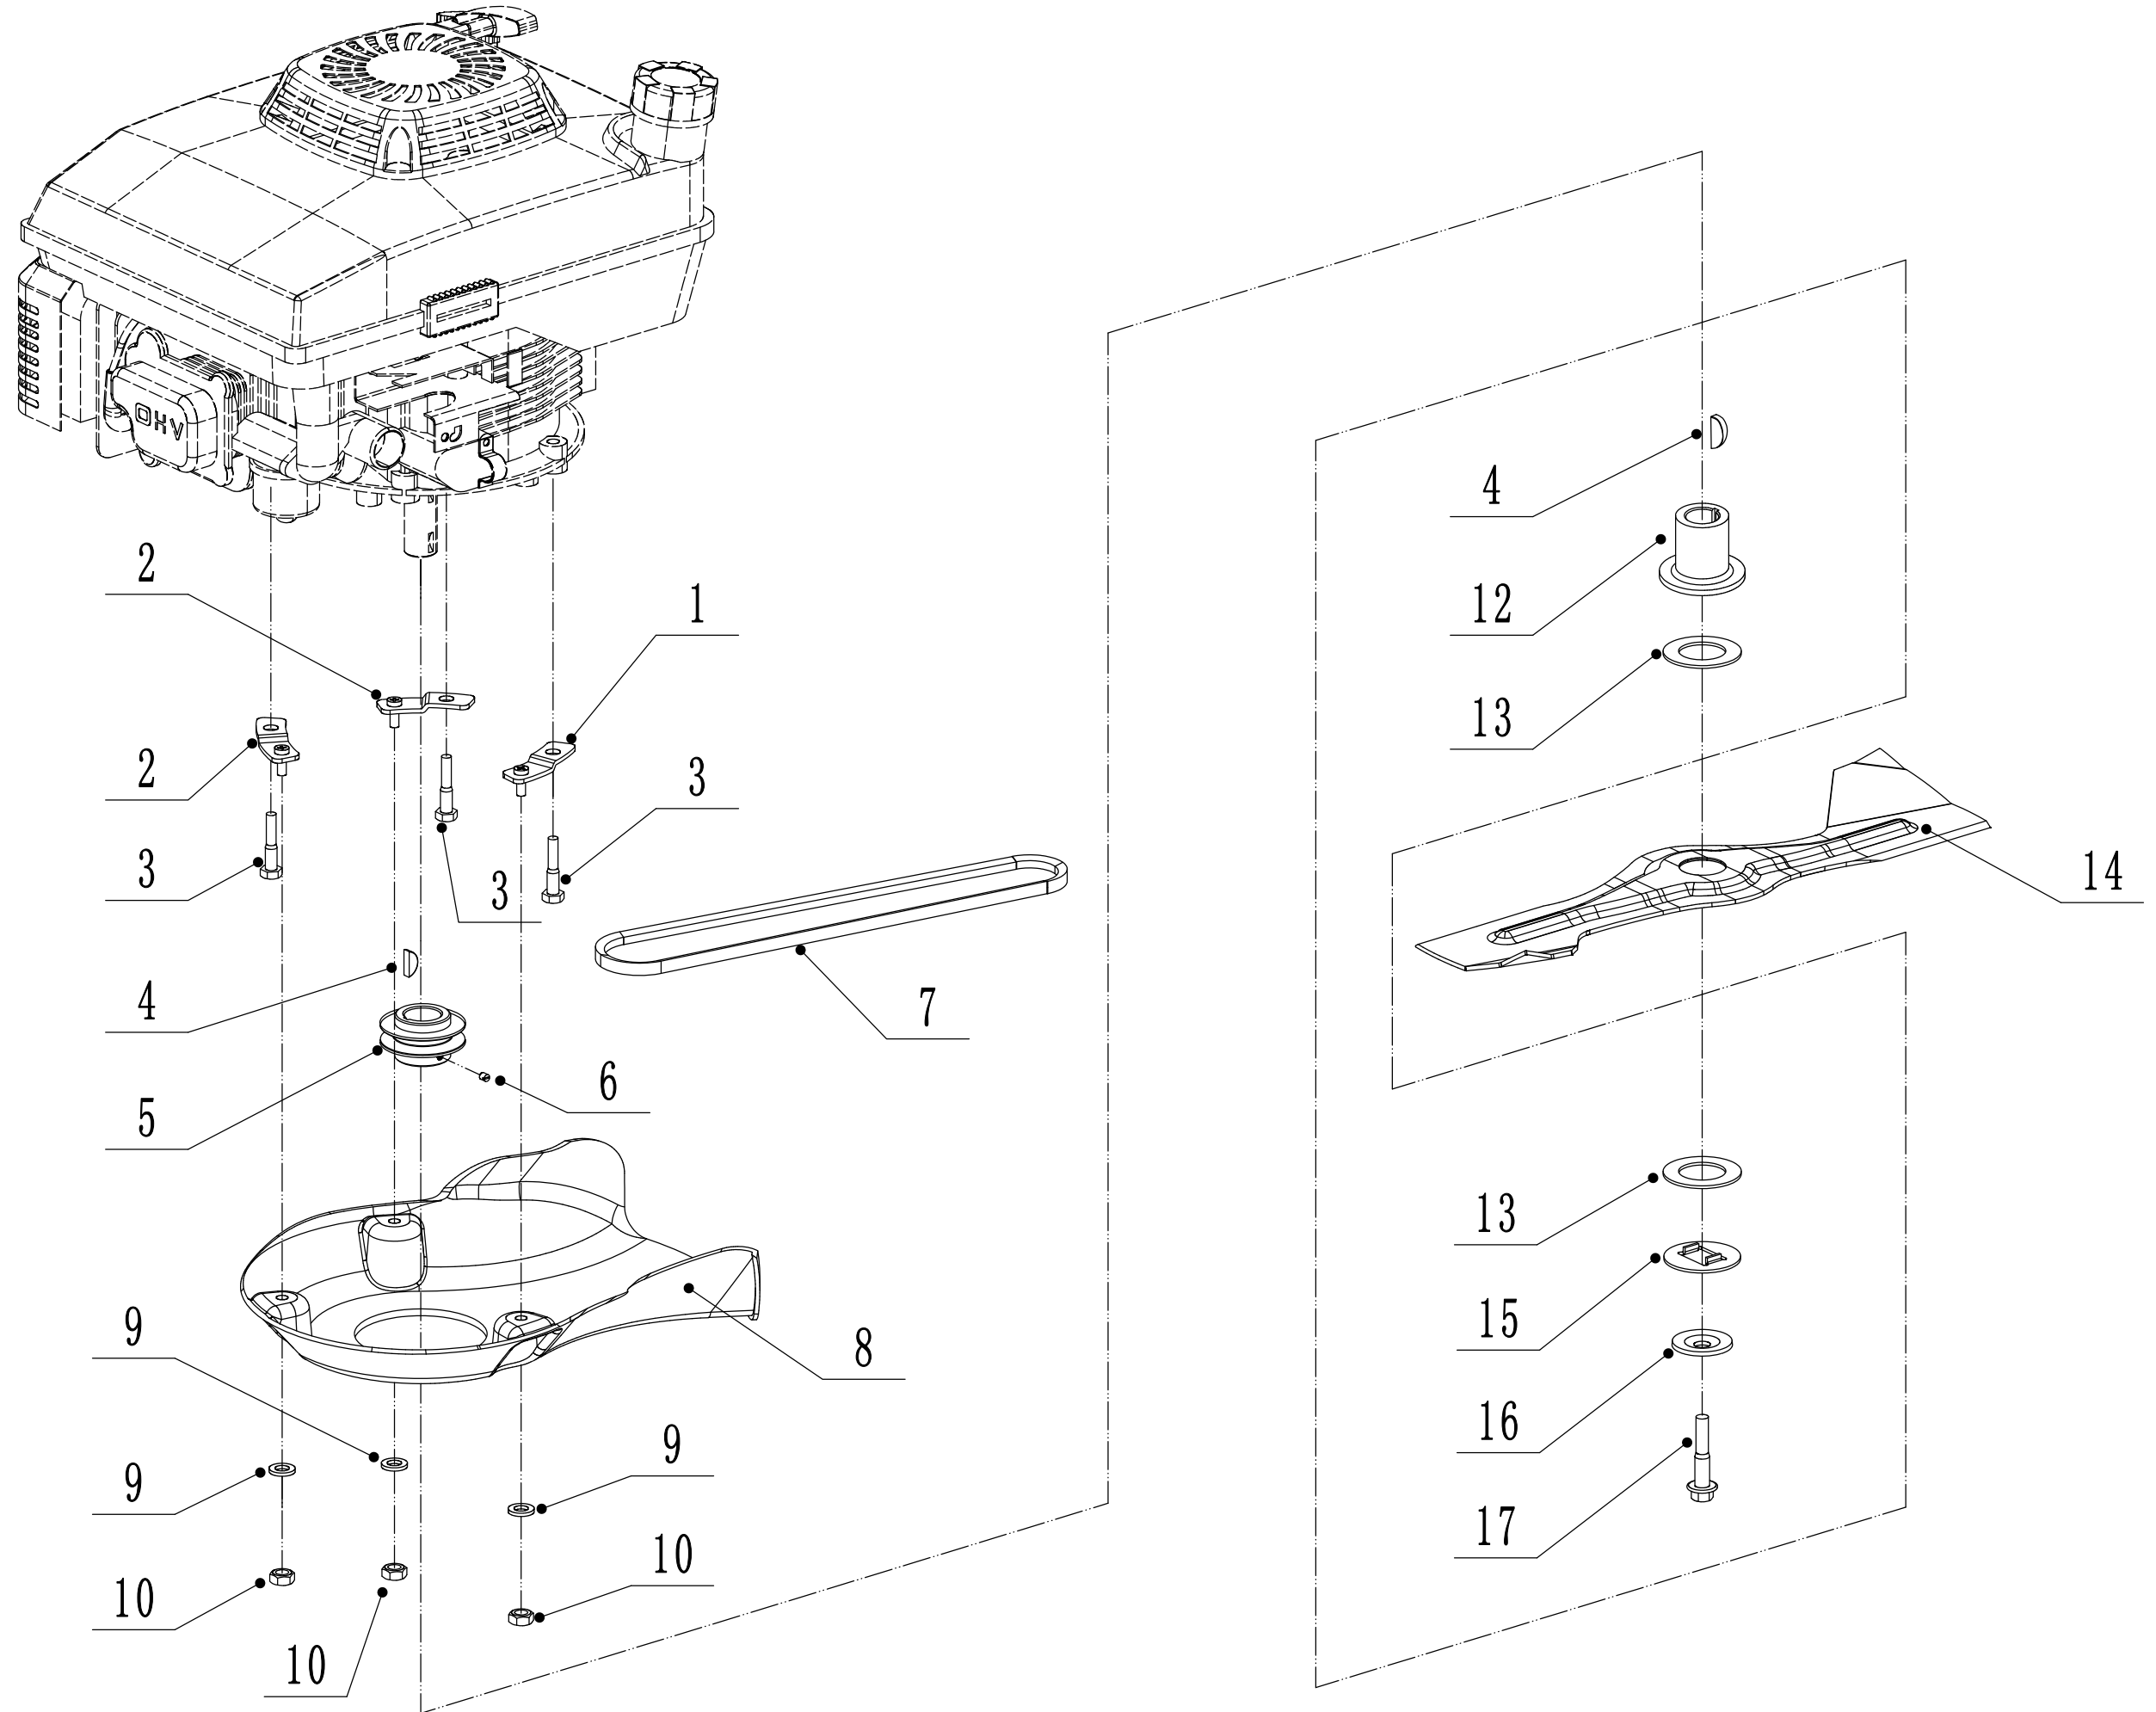

2 Main Body

Ersatzteilliste		WB 536 SK GL		2024
Nummer	Ersatzteilnummer	Deutsche Bezeichnung	Englische Bezeichnung	Menge
1	5360101030-42	Gehäuse	Chassis	1
2	0104006016	Schraube	Screw	3
3	5360123010-01	Höheneinstellraste	Graduator	1
5	0202006000	Mutter	Lock Nut	9
6	0102008016	Bolzen	Bolt	4
7	0104005012	Schraube	Screw	4
8	AVSA000000040-22	Verstellsegment	Tooth Disc	2
9	5360125010K-40	AVS Halter rechts	AVS Bracket R	1
10	0202005000	Mutter	Lock Nut	4
11	0202008000	Mutter	Lock Nut	4
12	5360124030-49	Verbindungsstück	Connector	1
13	0102006012	Bolzen	Bolt	10
14	5360116010	Abdeckung	Rear Cover	1
15	5360118010	Feder	Spring- Rear Cover	1
16	5360117010-02	Stange	Pivot- Rear Cover	1
17	5360122010C	Staubabdeckung	Rubber Ring	2
18	0106004009	Schraube	Screw	2
19	5360105010D-49	Blech	Baffle	1
20	5360124010K-40	AVS Halter links	AVS Bracket L	1
21	5360127010	Schutz	Trailing Flap	1
22	5360126010-02	Stange	Pivot- Trailing Flap	1
23	5320114020-01	Lagerhalter	Upper Bearing Bracket	2
24	5320333010	Federsplint	Spring Clip	2
25	0301010000	Scheibe	Plain Washer	2
26	5360308010-40	Verbindungsstange	Connecting Rod	1
27	5320332010-01	Feder	Spring- Connecting Rod	1
28	4560109012	Federhalter	Spring Bracket	1

3 Blade System

Ersatzteilliste		WB 536 SK GL		2024
Nummer	Ersatzteilnummer	Deutsche Bezeichnung	Englische Bezeichnung	Menge
1	5360111010-02	Unterlegscheibe	Engine Washer	1
2	5360112010-02	Unterlegscheibe	Engine Washer	2
3	5320115010	Schraube	Screw	3
4	4510401010	Keil	Key	1
5	5020402070	Riemenscheibe	Engine Pulley	1
6	0105006006	Schraube	Screw	1
7	5620133011	Keilriemen	Belt	1
8	5360113010	Riemenschutz	Belt Shield	1
9	0302006000	Scheibe	Plain Washer	3
10	0202006000	Mutter	Lock Nut	3
12	5320404020-02	Messerhalter	Adaptor	1
13	5310402010	Friktionsscheibe	Friction Disc	2
14	5310403010A-22	Messer	Blade	1
15	5310404010-02	Ring	Locking Disc	1
16	5310406010-04	Scheibe	Dish Washer	1
17	5320405010	Messerschraube	Blade Bolt	1