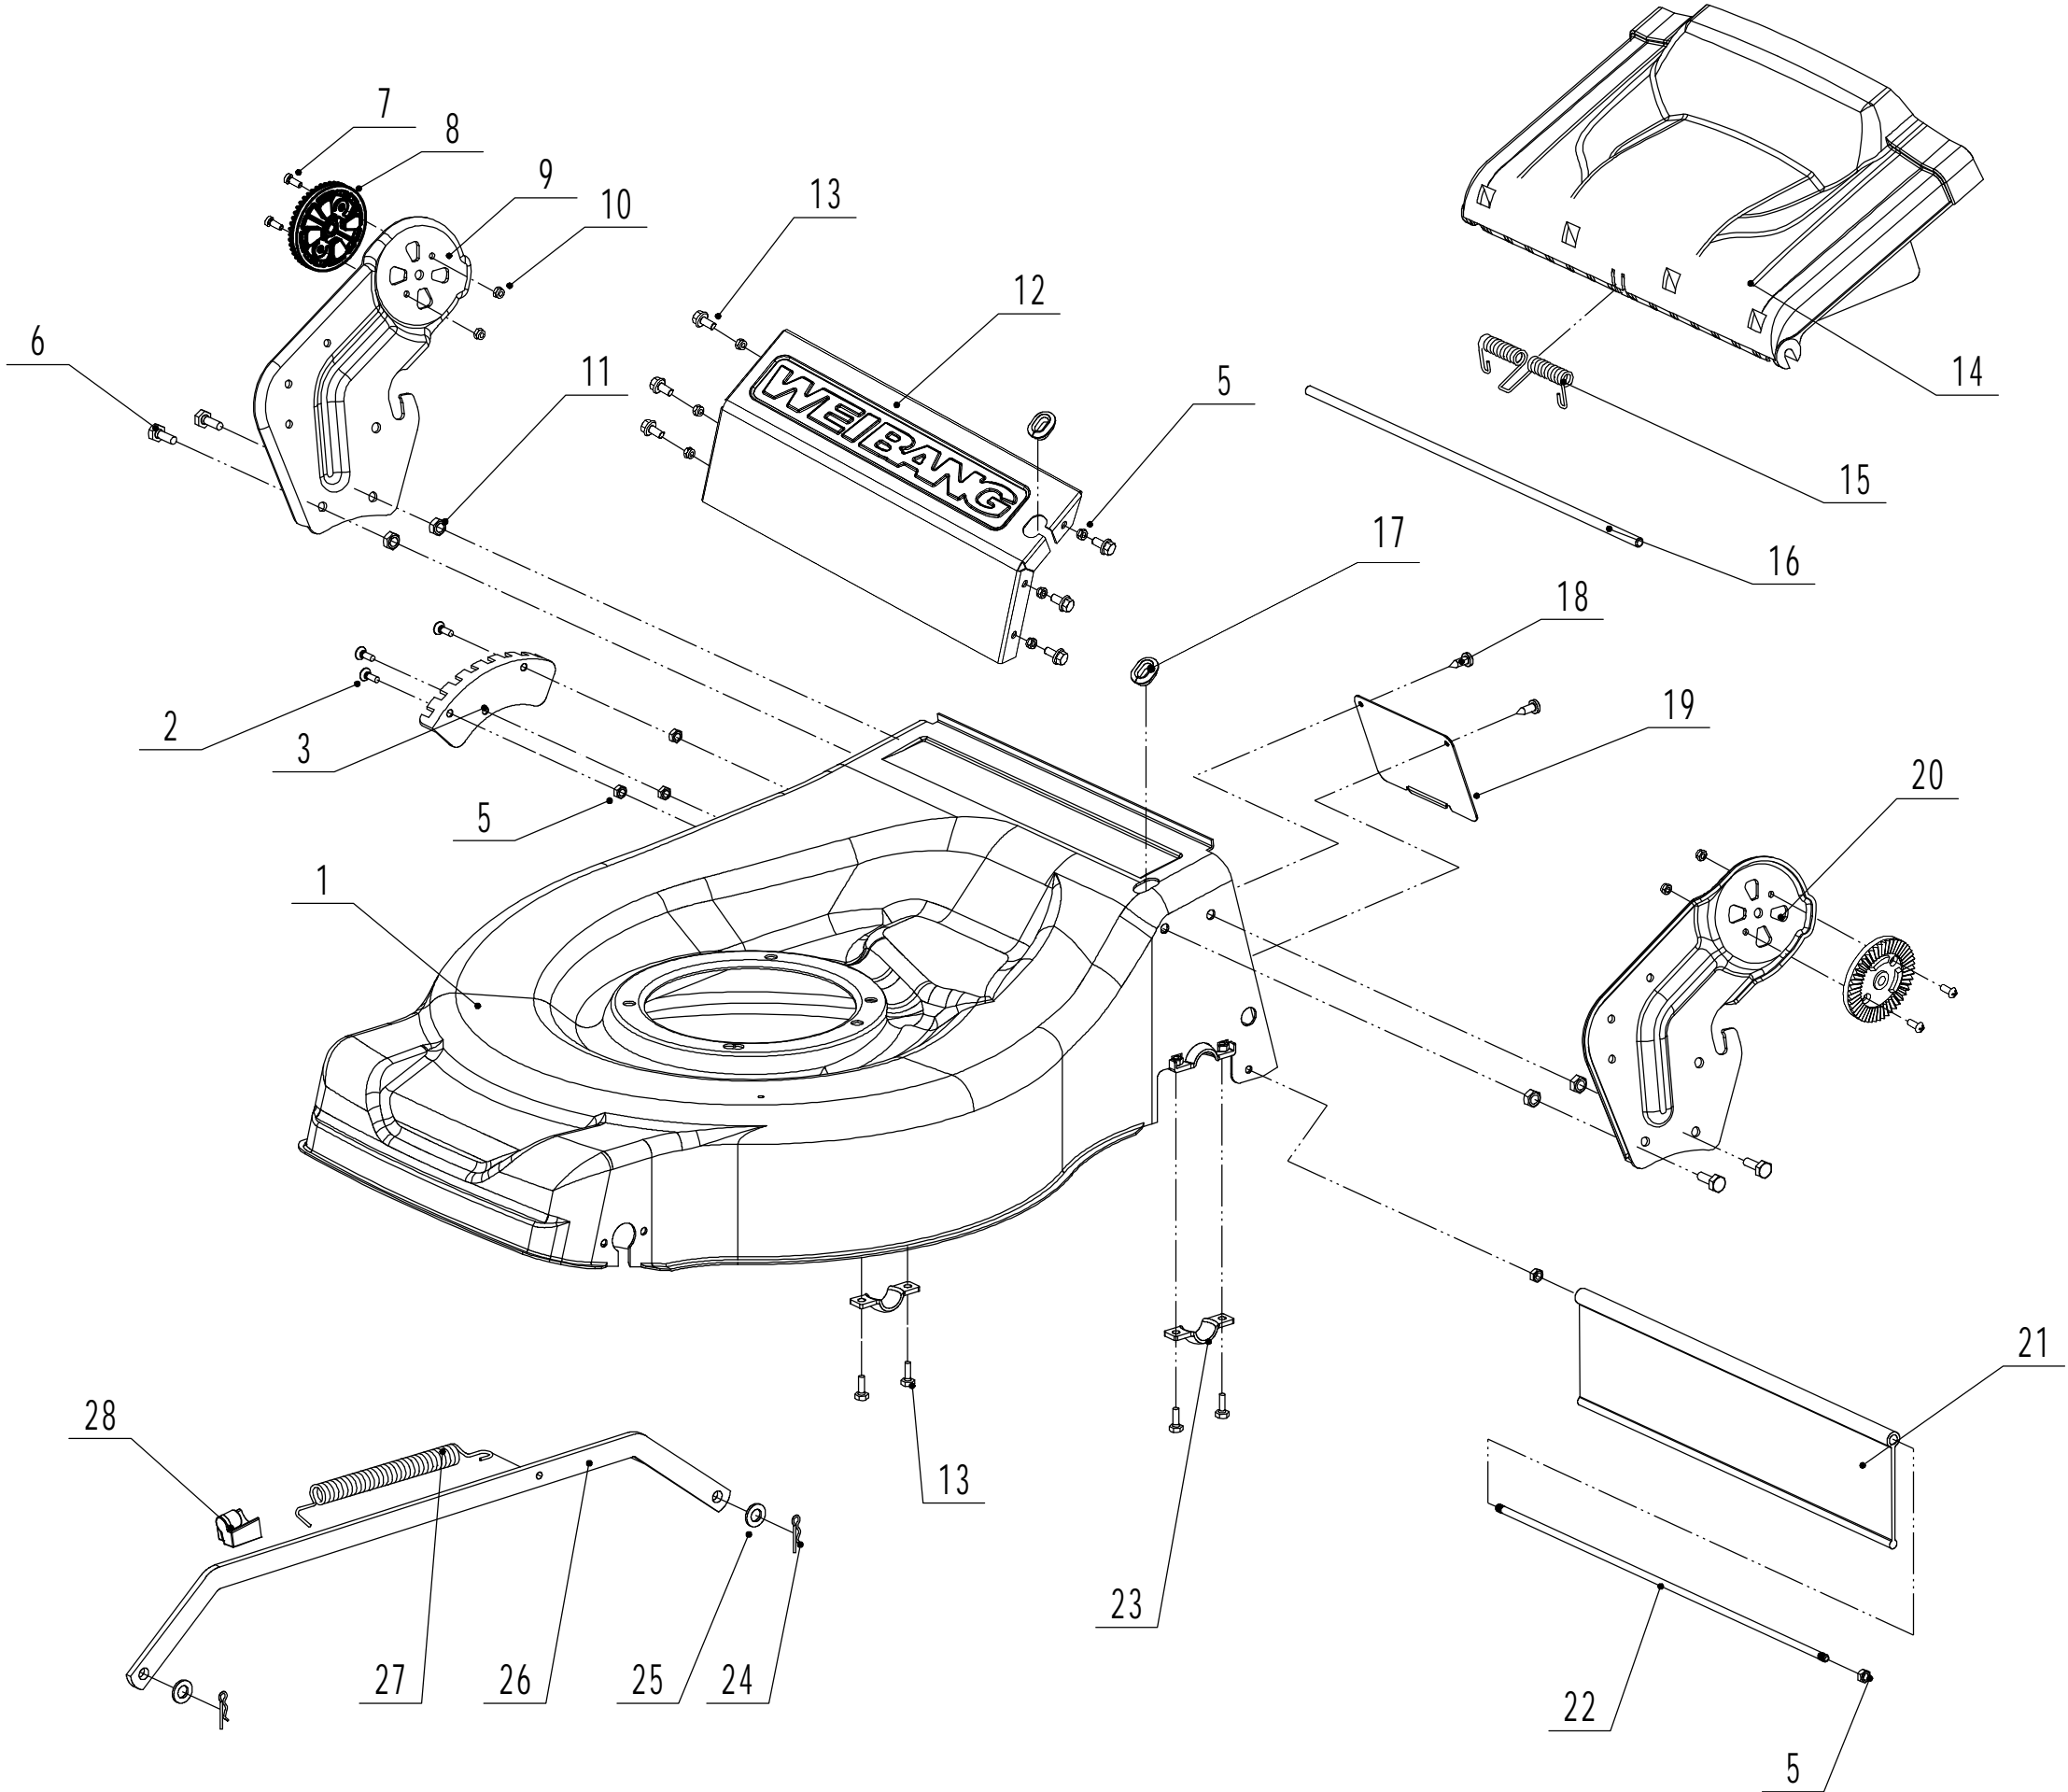

2 Main Body

Ersatzteilliste		WB 536 SK GL		2024
Nummer	Ersatzteilnummer	Deutsche Bezeichnung	Englische Bezeichnung	Menge
1	5360101030-42	Gehäuse	Chassis	1
2	0104006016	Schraube	Screw	3
3	5360123010-01	Höheneinstellraste	Graduator	1
5	0202006000	Mutter	Lock Nut	9
6	0102008016	Bolzen	Bolt	4
7	0104005012	Schraube	Screw	4
8	AVSA000000040-22	Verstellsegment	Tooth Disc	2
9	5360125010K-40	AVS Halter rechts	AVS Bracket R	1
10	0202005000	Mutter	Lock Nut	4
11	0202008000	Mutter	Lock Nut	4
12	5360124030-49	Verbindungsstück	Connector	1
13	0102006012	Bolzen	Bolt	10
14	5360116010	Abdeckung	Rear Cover	1
15	5360118010	Feder	Spring- Rear Cover	1
16	5360117010-02	Stange	Pivot- Rear Cover	1
17	5360122010C	Staubabdeckung	Rubber Ring	2
18	0106004009	Schraube	Screw	2
19	5360105010D-49	Blech	Baffle	1
20	5360124010K-40	AVS Halter links	AVS Bracket L	1
21	5360127010	Schutz	Trailing Flap	1
22	5360126010-02	Stange	Pivot- Trailing Flap	1
23	5320114020-01	Lagerhalter	Upper Bearing Bracket	2
24	5320333010	Federsplint	Spring Clip	2
25	0301010000	Scheibe	Plain Washer	2
26	5360308010-40	Verbindungsstange	Connecting Rod	1
27	5320332010-01	Feder	Spring- Connecting Rod	1
28	4560109012	Federhalter	Spring Bracket	1

3 Blade System

Ersatzteilliste		WB 536 SK GL		2024
Nummer	Ersatzteilnummer	Deutsche Bezeichnung	Englische Bezeichnung	Menge
1	5360111010-02	Unterlegscheibe	Engine Washer	1
2	5360112010-02	Unterlegscheibe	Engine Washer	2
3	5320115010	Schraube	Screw	3
4	4510401010	Keil	Key	1
5	5020402070	Riemenscheibe	Engine Pulley	1
6	0105006006	Schraube	Screw	1
7	5620133011	Keilriemen	Belt	1
8	5360113010	Riemenschutz	Belt Shield	1
9	0302006000	Scheibe	Plain Washer	3
10	0202006000	Mutter	Lock Nut	3
12	5320404020-02	Messerhalter	Adaptor	1
13	5310402010	Friktionsscheibe	Friction Disc	2
14	5310403010A-22	Messer	Blade	1
15	5310404010-02	Ring	Locking Disc	1
16	5310406010-04	Scheibe	Dish Washer	1
17	5320405010	Messerschraube	Blade Bolt	1