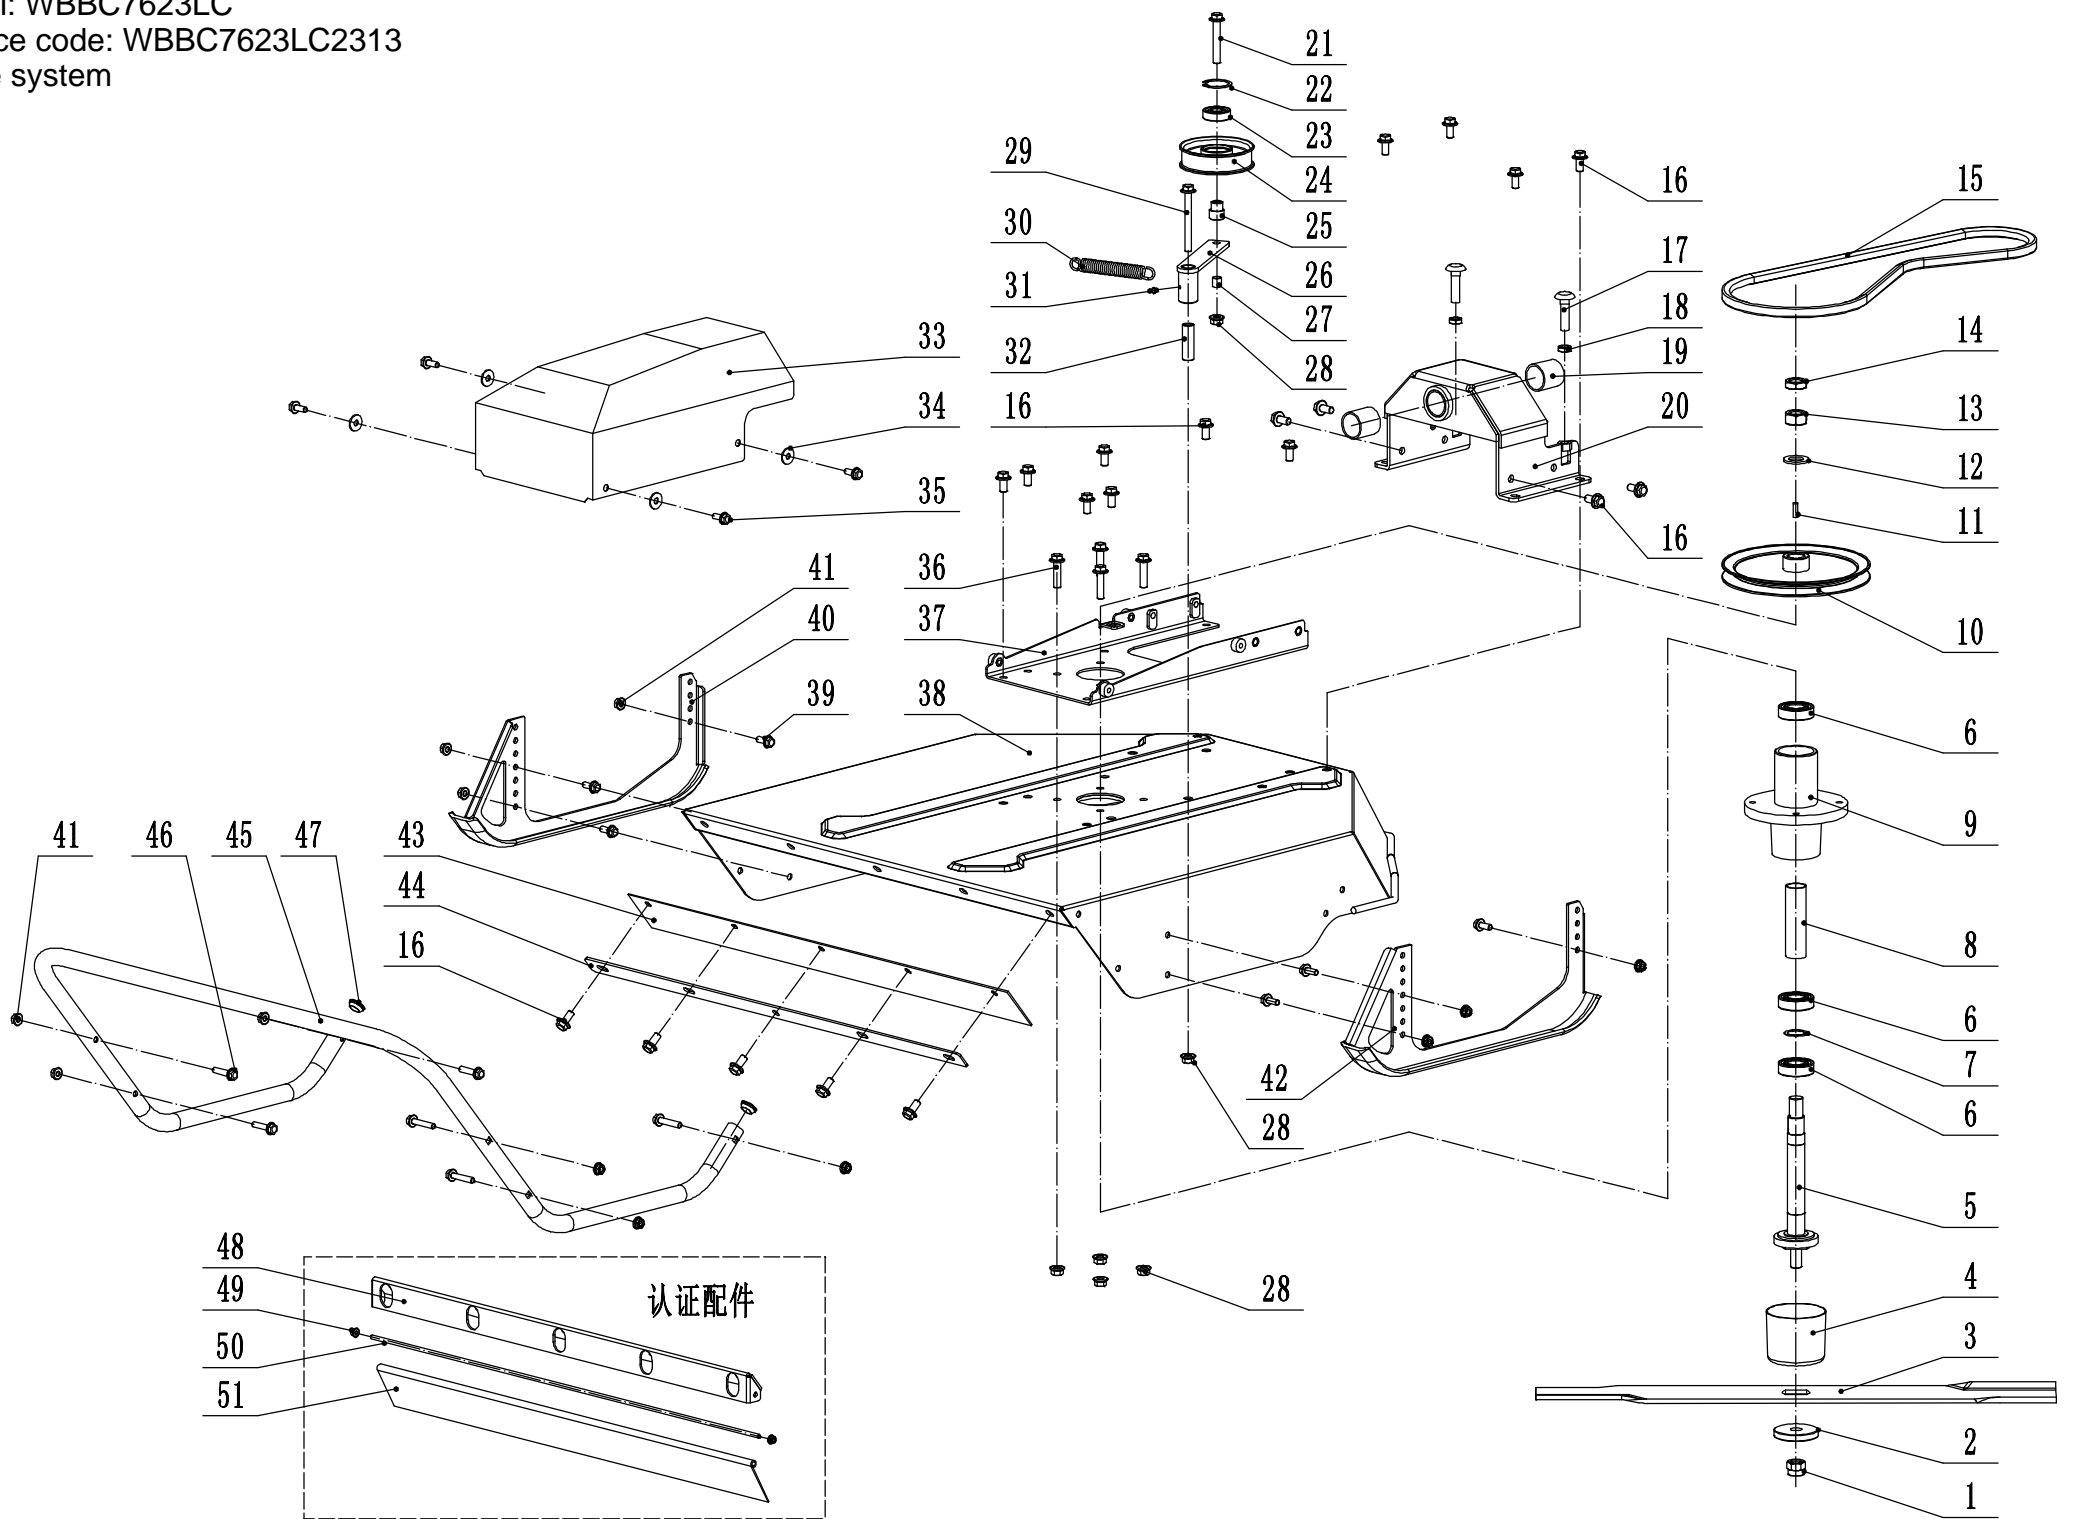

Model: WBBC7623LC
Service code: WBBC7623LC2313
Blade system

2	Ersatzteilliste		WB BC 7623 LC	2025
Nr.	Ersatzteilnummer	Bezeichnung Deutsch	Bezeichnung Englisch	Anzahl
1	50670001	Mutter	Lock nut - M16*1.5	1
2	1392000202	Unterlegscheibe	Blade washer	1
3	1392000132	Messer	Blade	1
4	1392000322	Schutzhülle	Protective sleeve	1
5	1392000404	Messerwelle	Blade shaft	1
6	6205-2RS	Lager	Bearing	3
7	1392000502	Unterlegscheibe	Bearing washer	1
8	1392000602	Abstandshülse	Bearing spacer sleeve	1
9	1392000722	Lagersitz	Bearing seat	1
10	1392000802	Riemenscheibe	Blade pulley	1
11	50570002	Stift	Key	1
12	0301020000	Unterlegscheibe	Flat washer - ϕ20	1
13	13920052	Mutter	Nut - M20*1.5-L	1
14	13920053	Mutter	Thin nut - M20*1.5-L	1
15	13920011	Riemen	Belt	1
16	0128010020	Bolzen	Bolt - M10*20	20
17	0107012050	Bolzen	Bolt - M12*50	2
18	0206012000	Mutter	Nut - M12	2
19	13920012	Hülse	Bearing	2
20	1392001322	Halterung	Bracket	1
21	0102010060	Bolzen	Bolt - M10*60	1
22	0901040000	Sicherungsring	Circlip - ϕ40	1
23	6203-2RS	Lager	Bearing	1
24	1392001802	Riemenscheibe	Tensioner pulley	1
25	1392002102	Hülse	Tensioner sleeve	1
26	1392002202	Spannarm	Tensioner arm	1
27	1392002502	Abstandsbuchse	Spacer sleeve	1
28	50680001	Mutter	Nut - M10	6
29	0128010090	Bolzen	Bolt - M10*90	1
30	13920026	Spannfeder	Tensioning spring	1
31	2501006000A	Ölbecher	Oil cup - M6	1
32	1392002704	Hülse	Spacer sleeve for tensioning arm	1
33	1392002844	Messerabdeckung	Blade cover	1
34	0302008000	Unterlegscheibe	Big flat washer	4
35	0128008020	Bolzen	Bolt - M8*20	4
36	0128010040	Bolzen	Bolt - M10*40	4
37	1392002922	Verstärkungsplatte	Reinforcement plate	1
38	1392003344	Messergehäuse	Blade disc	1
39	0102008020	Bolzen	Bolt - M8*20	6
40	1392003740	Höhenverstellung	Height adjusting	1
41	50680002	Mutter	Nut - M8	12
42	1392004040	linker Höheneinstellungsschlitten	Left height adjusting rod	1
43	13920043	Gummischutz	Rubber skin	1
44	1392004422	Druckplatte	Pressure plate	1
45	1392004540	Stoßfänger	Bumper	1
46	0102008040	Bolzen	Bolt - M8*40	6
47	13920046	Stöpsel	Plug - Φ20	2