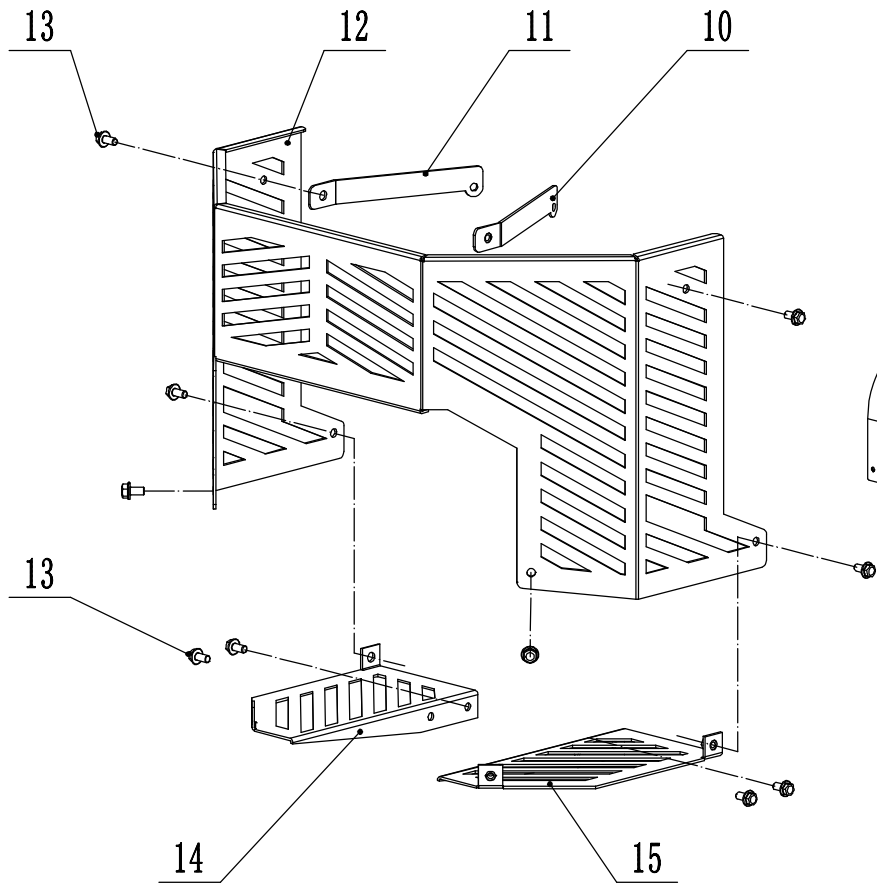

Model: WBBC7623LC
Service code: WBBC7623LC2313
Engine part

1	Ersatzteilliste		WB BC 7623 LC	2025
Nr.	Ersatzteilnummer	Bezeichnung Deutsch	Bezeichnung Englisch	Anzahl
1	LC2P80F/L1257	Motor	Engine	1
2	5320115010	Schraube	Bolt - 3/8-16*25.4 12.9	4
3	13910001	Keilriemen	Belt	1
4	13910014	Stift	Key	1
5	1391000202	Riemenscheibe	Engine pulley	1
6	13910003	Kupplung	Clutch	1
7	1391000402	Unterlegscheibe	Engine washer	1
8	13810010	Unterlegscheibe	Spring washer - 7/16	1
9	13910015	Bolzen	Bolt - 7/16-20*2-1/4 10.9	1
10	1391000540	linke Halterung	Left fixed plate	1
11	1391000740	rechte Halterung	Right fixed plate	1
12	1391000940	Motorschutzgitter	Engine protective net	1
13	0128006012	Schraube	Bolt - M6*12	10
14	1391001040	rechte Platte	Right support plate	1
15	1391001240	linke Platte	Left support plate	1