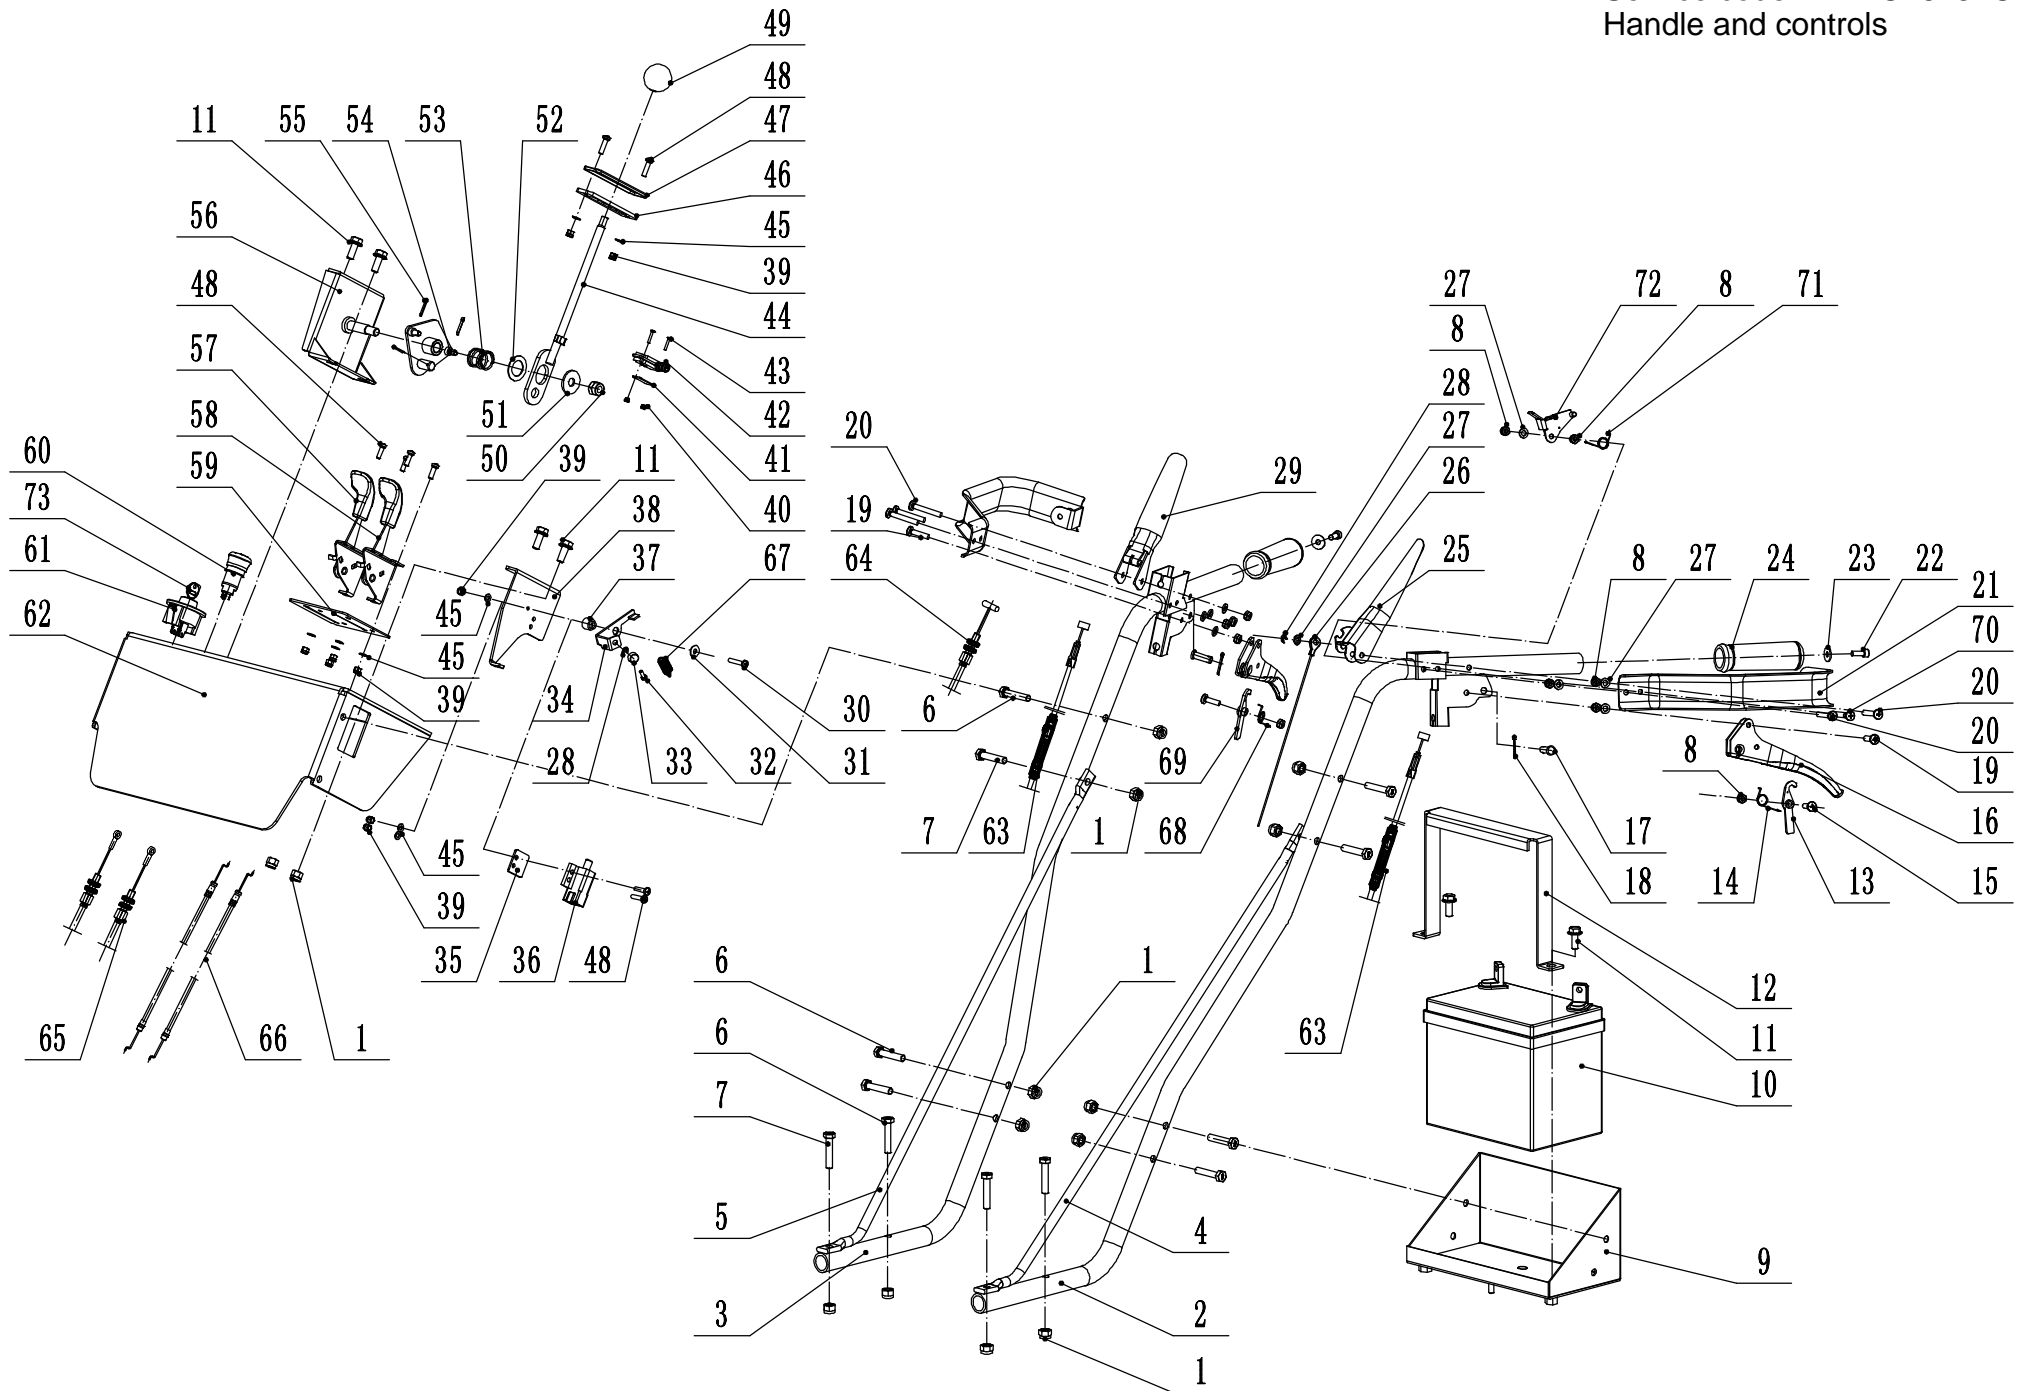

Model: WBBC7623LC
Service code: WBBC7623LC2313
Handle and controls

5	Ersatzteilliste		WB BC 7623 LC	2025
Nr.	Ersatzteilnummer	Bezeichnung Deutsch	Bezeichnung Englisch	Anzahl
1	50680002	Mutter	Nut - M8	14
2	1395000144	Holm links	Left handle	1
3	1395000644	Holm rechts	Right handle	1
4	1395001144	Verstärkung Holm links	Left reinforcement rod	1
5	1395001244	Verstärkung Holm rechts	Right reinforcement rod	1
6	0102008040	Bolzen	Bolt - M8*40	8
7	0102008045	Bolzen	Bolt - M8*45	4
8	0202006000	Mutter	Lock nut - M6	11
9	1395001344	Batteriehalter	Battery bracket	1
10	DC12036	Batterie	Battery	1
11	0102008020	Bolzen	Bolt - M8*20	6
12	1395001622	Batteriebügel	Battery pressure plate	1
13	1395001702	Parkhebelverriegelung	Parking lock hook	2
14	13950020	Parkfeder	Parking spring	2
15	0104006020	Schraube	Screw - M6*20	2
16	1395002122	Bremshebel	Brake steering handle	2
17	0801008024	Stift	Pin - 8*24	2
18	05012P5022	Splint	Splitpin - 2.5*22	2
19	0104006025	Schraube	Screw - M6*25	2
20	0104006040	Schraube	Screw - M6*40	5
21	1395002240	Handschutz	Hand guard	2
22	0103006020	Schraube	Screw - M6*20	2
23	0302006000	Unterlegscheibe	Big washer - ϕ6	2
24	45A0323010	Griffhülle	Big handle sheath	2
25	1395002349	Griff Messerantrieb	Blade disc handle	1
26	13950025	Messerkabel	Blade disc cable	1
27	0301006000	Unterlegscheibe	Flat washer - ϕ6	9
28	1301005000	Scheibe	Circlip - ϕ5	2
29	1395002640	Kupplungshebel	Clutch handle	1
30	0104005025	Schraube	Screw - M5*25	1
31	0302005000	Unterlegscheibe	Big washer - ϕ5	1
32	0101004012	Bolzen	Bolt - M4*12	1
33	1395002702	Verbinder	Binding post	1
34	1395002802	Druckplatte	pressing plate	1
35	1395002902	Startknopfplatte	Start switch pad	1
36	Z61C0300	Kontrollschalter	Control switch	1
37	1395003002	Stützhülse	Support sleeve	1
38	1395003101	Trägerplatte	Support plate	1
39	0202005000	Mutter	Lock nut - M5	9
40	0202003000	Mutter	Lock nut - M3	2
41	Z42ED14000/22	Druckplatte für Microschalter	Pressure plate for micro switch	1
42	13950032	Microschalter	Micro switch	1
43	0104003028	Schraube	Screw - M3*28	2
44	1395003301	Geschwindigkeitshebelstange	Speed adjusting handle	1
45	0301005000	Unterlegscheibe	Flat washer - ϕ5	9
46	13950036	Begrenzungsplatte	Limit plate	1