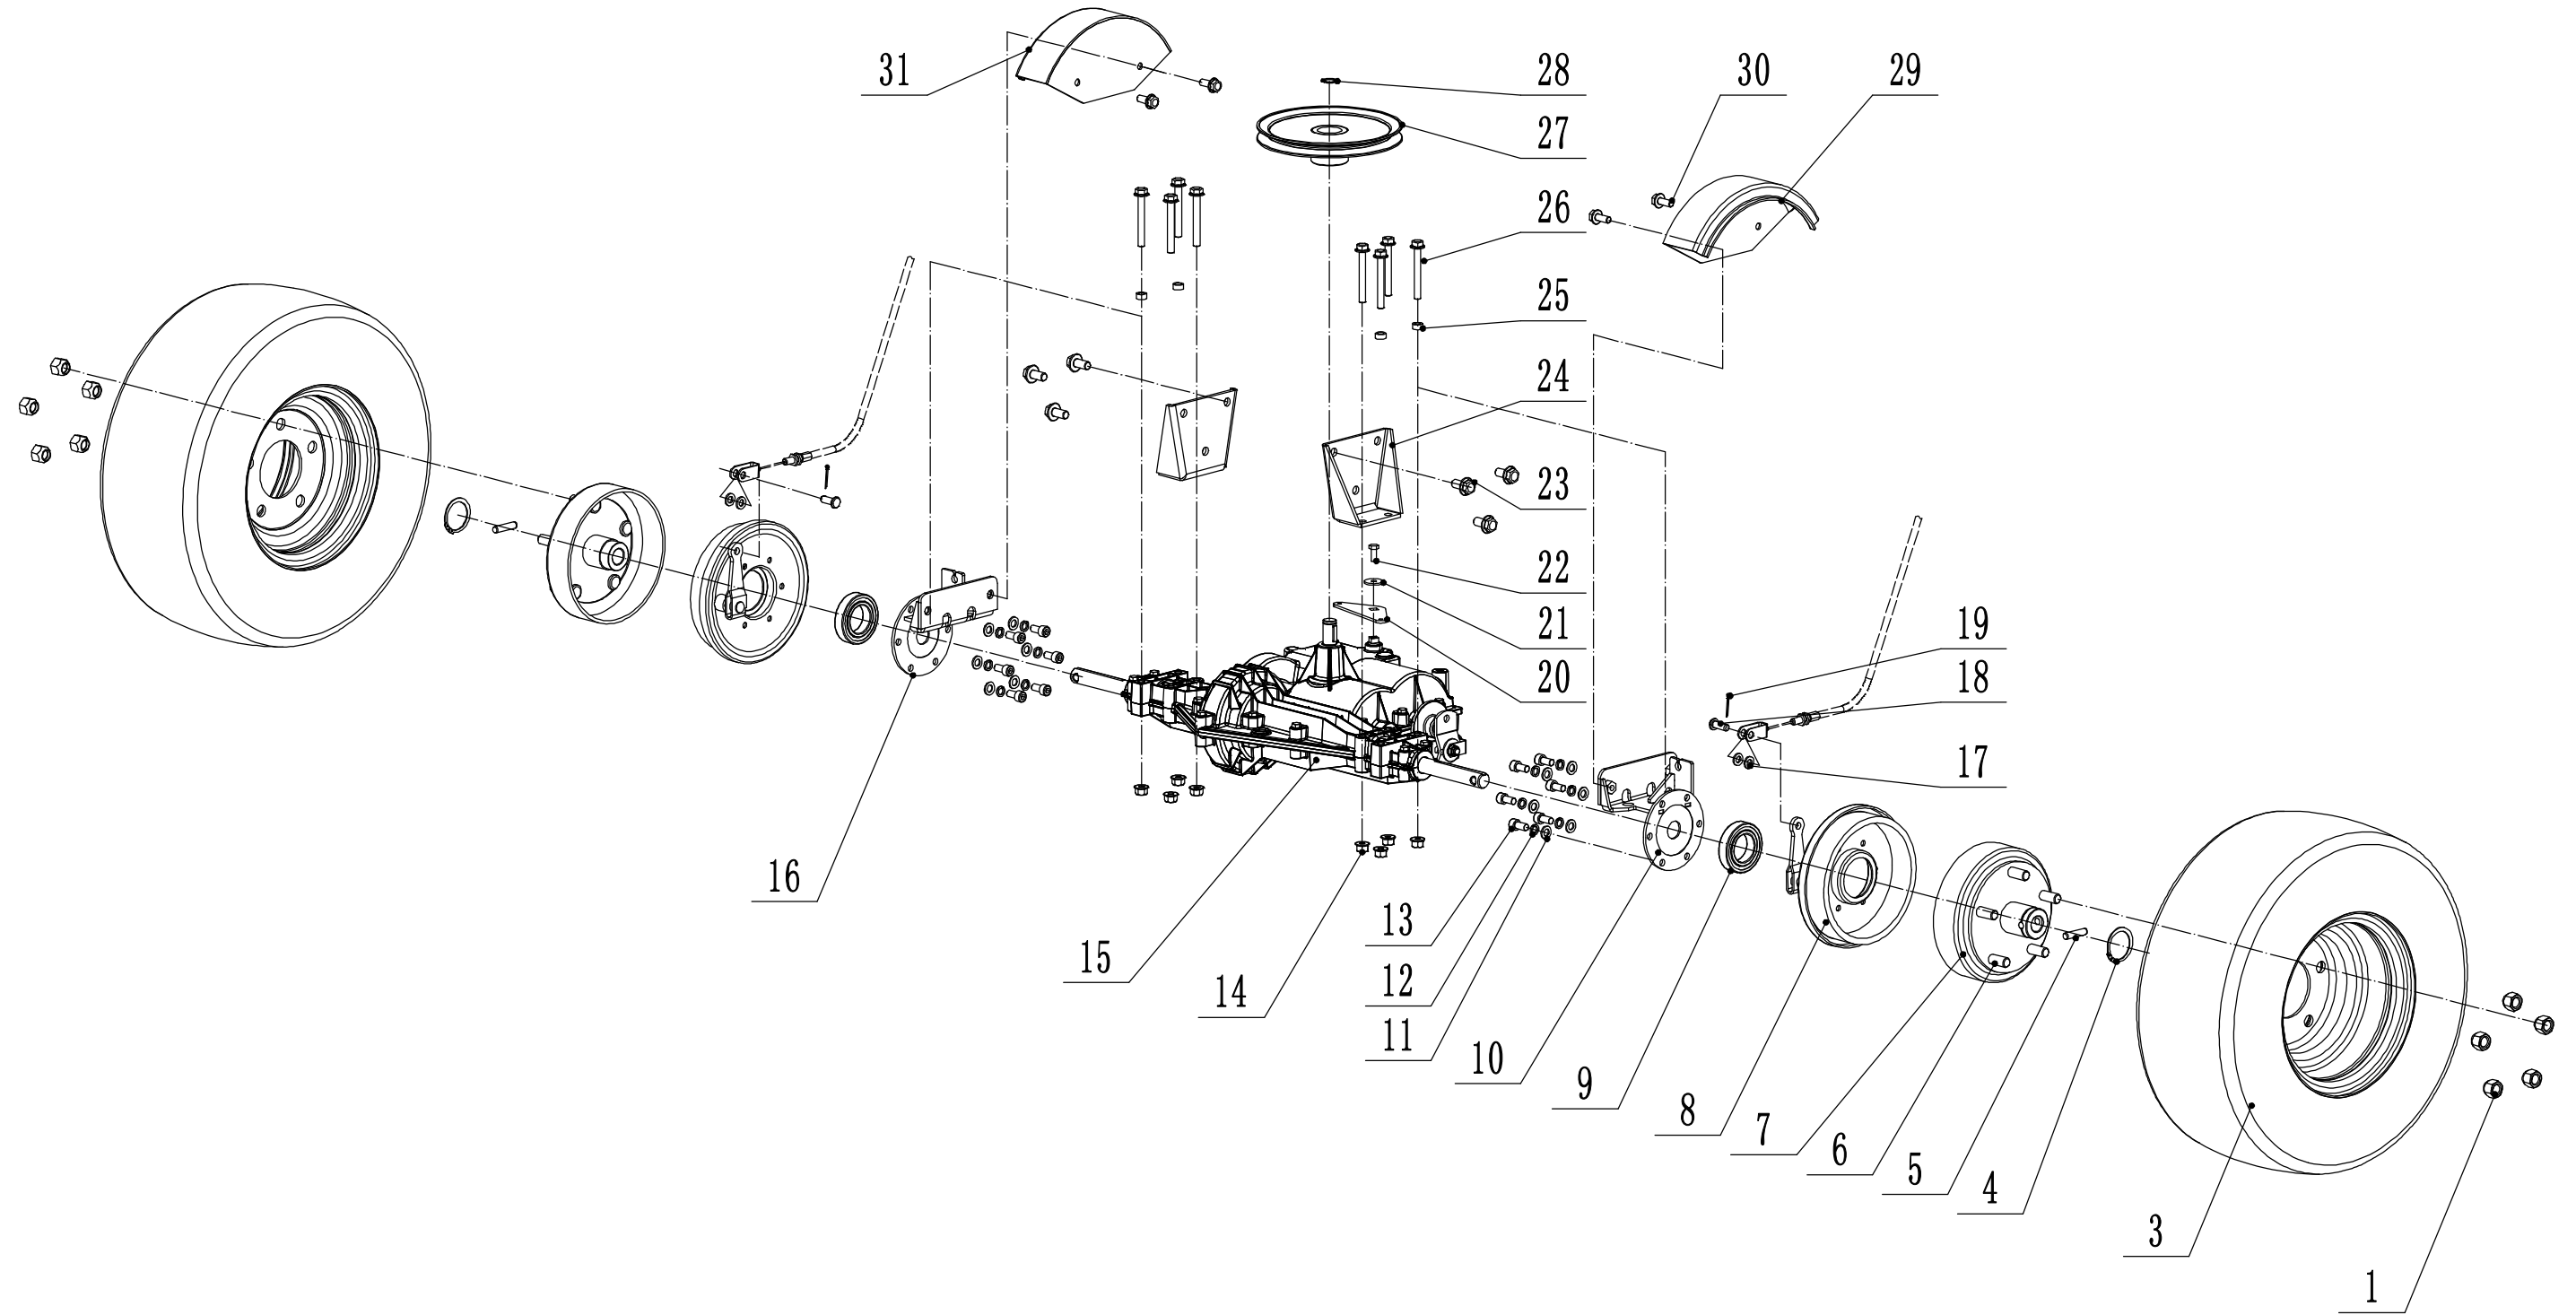

Model: WBBC7623LC

Service code: WBBC7623LC2401

Rear axle

4	Ersatzteilliste		WB BC 7623 LC	2025
Nr.	Ersatzteilnummer	Bezeichnung Deutsch	Bezeichnung Englisch	Anzahl
1	13940025	Radbolzen	Wheel nut - M12*1.25	10
3	13940026	Rad	Wheel	2
4	1001038000	Sicherungsring	Circlip - Φ38	2
5	50510001	Stift	Pin - Φ8*35	2
6	0111012040B	Radbolzen	Wheel bolt - M12*1.25*40	10
7	1394000302	Radhalter	Brake hub flange	2
8	13940004	Bremssattel	Brake hub assembly	2
9	6007-2RS	Lager	Bearing	2
10	1394000502	Montageplatte links	Left connecting plate	1
11	0301008000	Unterlegscheibe	Flat washer - Φ8	8
12	0401008000	Sicherungsring	Circlip - Φ8	12
13	0103008016	Schraube	Screw - M8*16	12
14	50680002	Mutter	Nut - M8	8
15	13940009	Getriebe	Transmission	1
16	1394001002	Montageplatte rechts	Right connecting plate	1
17	4510117010	Scheibe	Nylon spacer	4
18	0801008020	Stift	Pin - 8*20	2
19	05012P5022	Splint	Split pin - 2.5*22	2
20	1394001402	Geschwindigkeitsregelungsplatte	Speed regulating plate	1
21	4SC3609020	Unterlegscheibe	Big washer	1
22	CM030000190	Bolzen	Fixing bolt	1
23	0128010020	Bolzen	Bolt - M10*20	6
24	1394001501	Halter	Support seat	2
25	1394001602	Unterlegscheibe	Spacer sleeve	4
26	50020002	Bolzen	Bolt - M8*65	8
27	1394001702	Riemenscheibe	Transmission pulley	1
28	1001016000	Sicherungsring	Circlip - Φ16	1
29	1394002022	Schutz links	Left grass guard	1
30	0128008020	Bolzen	Bolt - M8*20	4
31	1394002322	Schutz rechts	Right grass guard	1