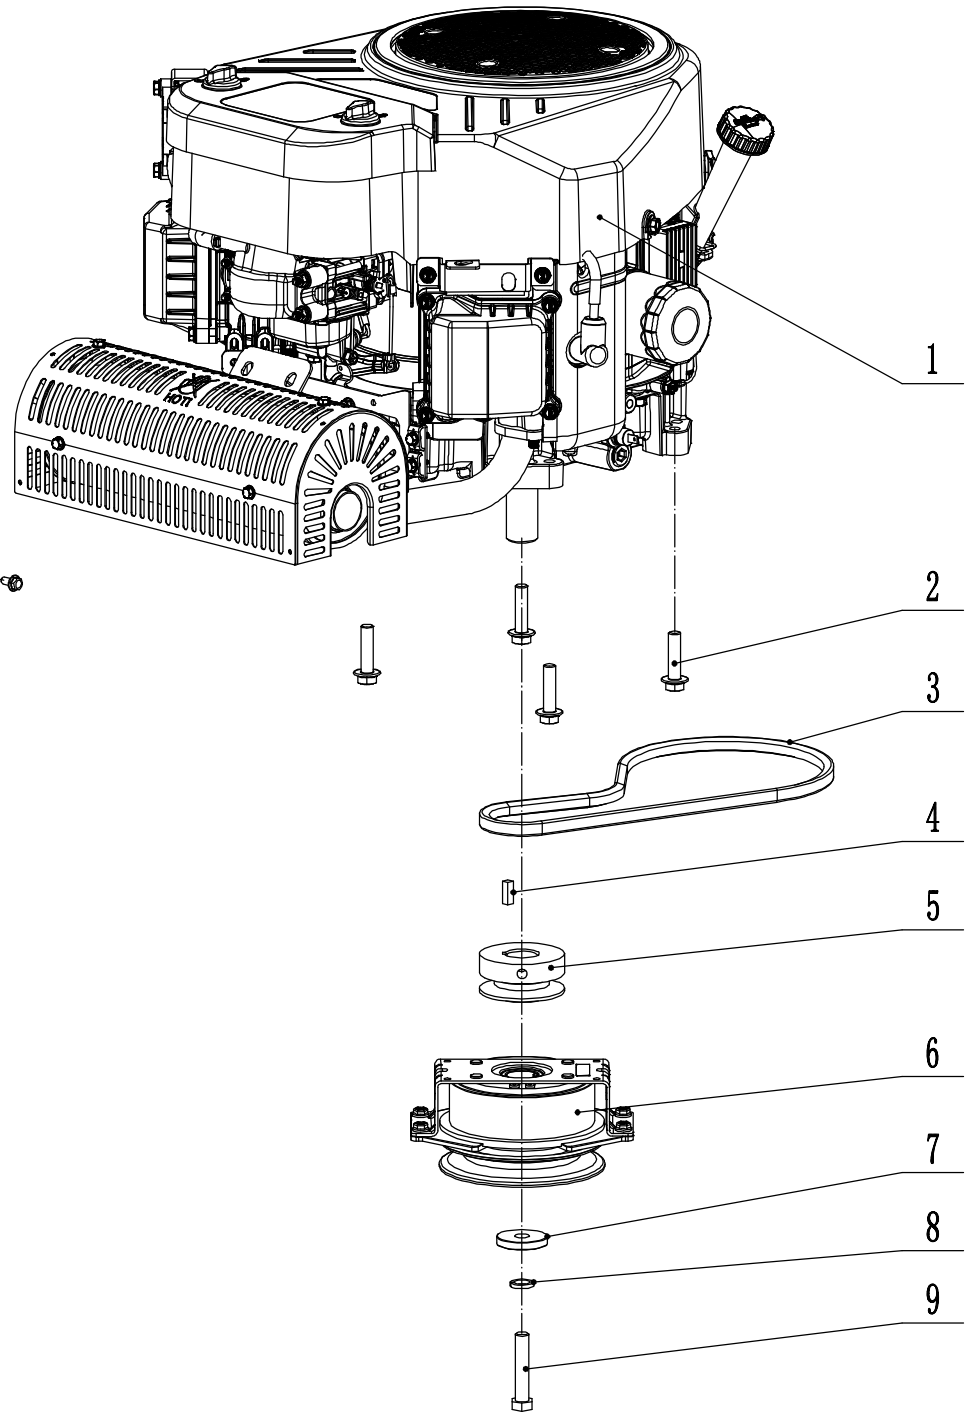

Model: WBBC7623LC
Service code: WBBC7623LC2313
Engine part

1	Ersatzteilliste		WB BC 7623 LC	2025
Nr.	Ersatzteilnummer	Bezeichnung Deutsch	Bezeichnung Englisch	Anzahl
1	LC2P80F/L1257	Motor	Engine	1
2	5320115010	Schraube	Bolt - 3/8-16*25.4 12.9	4
3	13910001	Keilriemen	Belt	1
4	13910014	Stift	Key	1
5	1391000202	Riemenscheibe	Engine pulley	1
6	13910003	Kupplung	Clutch	1
7	1391000402	Unterlegscheibe	Engine washer	1
8	13810010	Unterlegscheibe	Spring washer - 7/16	1
9	13910015	Bolzen	Bolt - 7/16-20*2-1/4 10.9	1
10	1391000540	linke Halterung	Left fixed plate	1
11	1391000740	rechte Halterung	Right fixed plate	1
12	1391000940	Motorschutzgitter	Engine protective net	1
13	0128006012	Schraube	Bolt - M6*12	10
14	1391001040	rechte Platte	Right support plate	1
15	1391001240	linke Platte	Left support plate	1