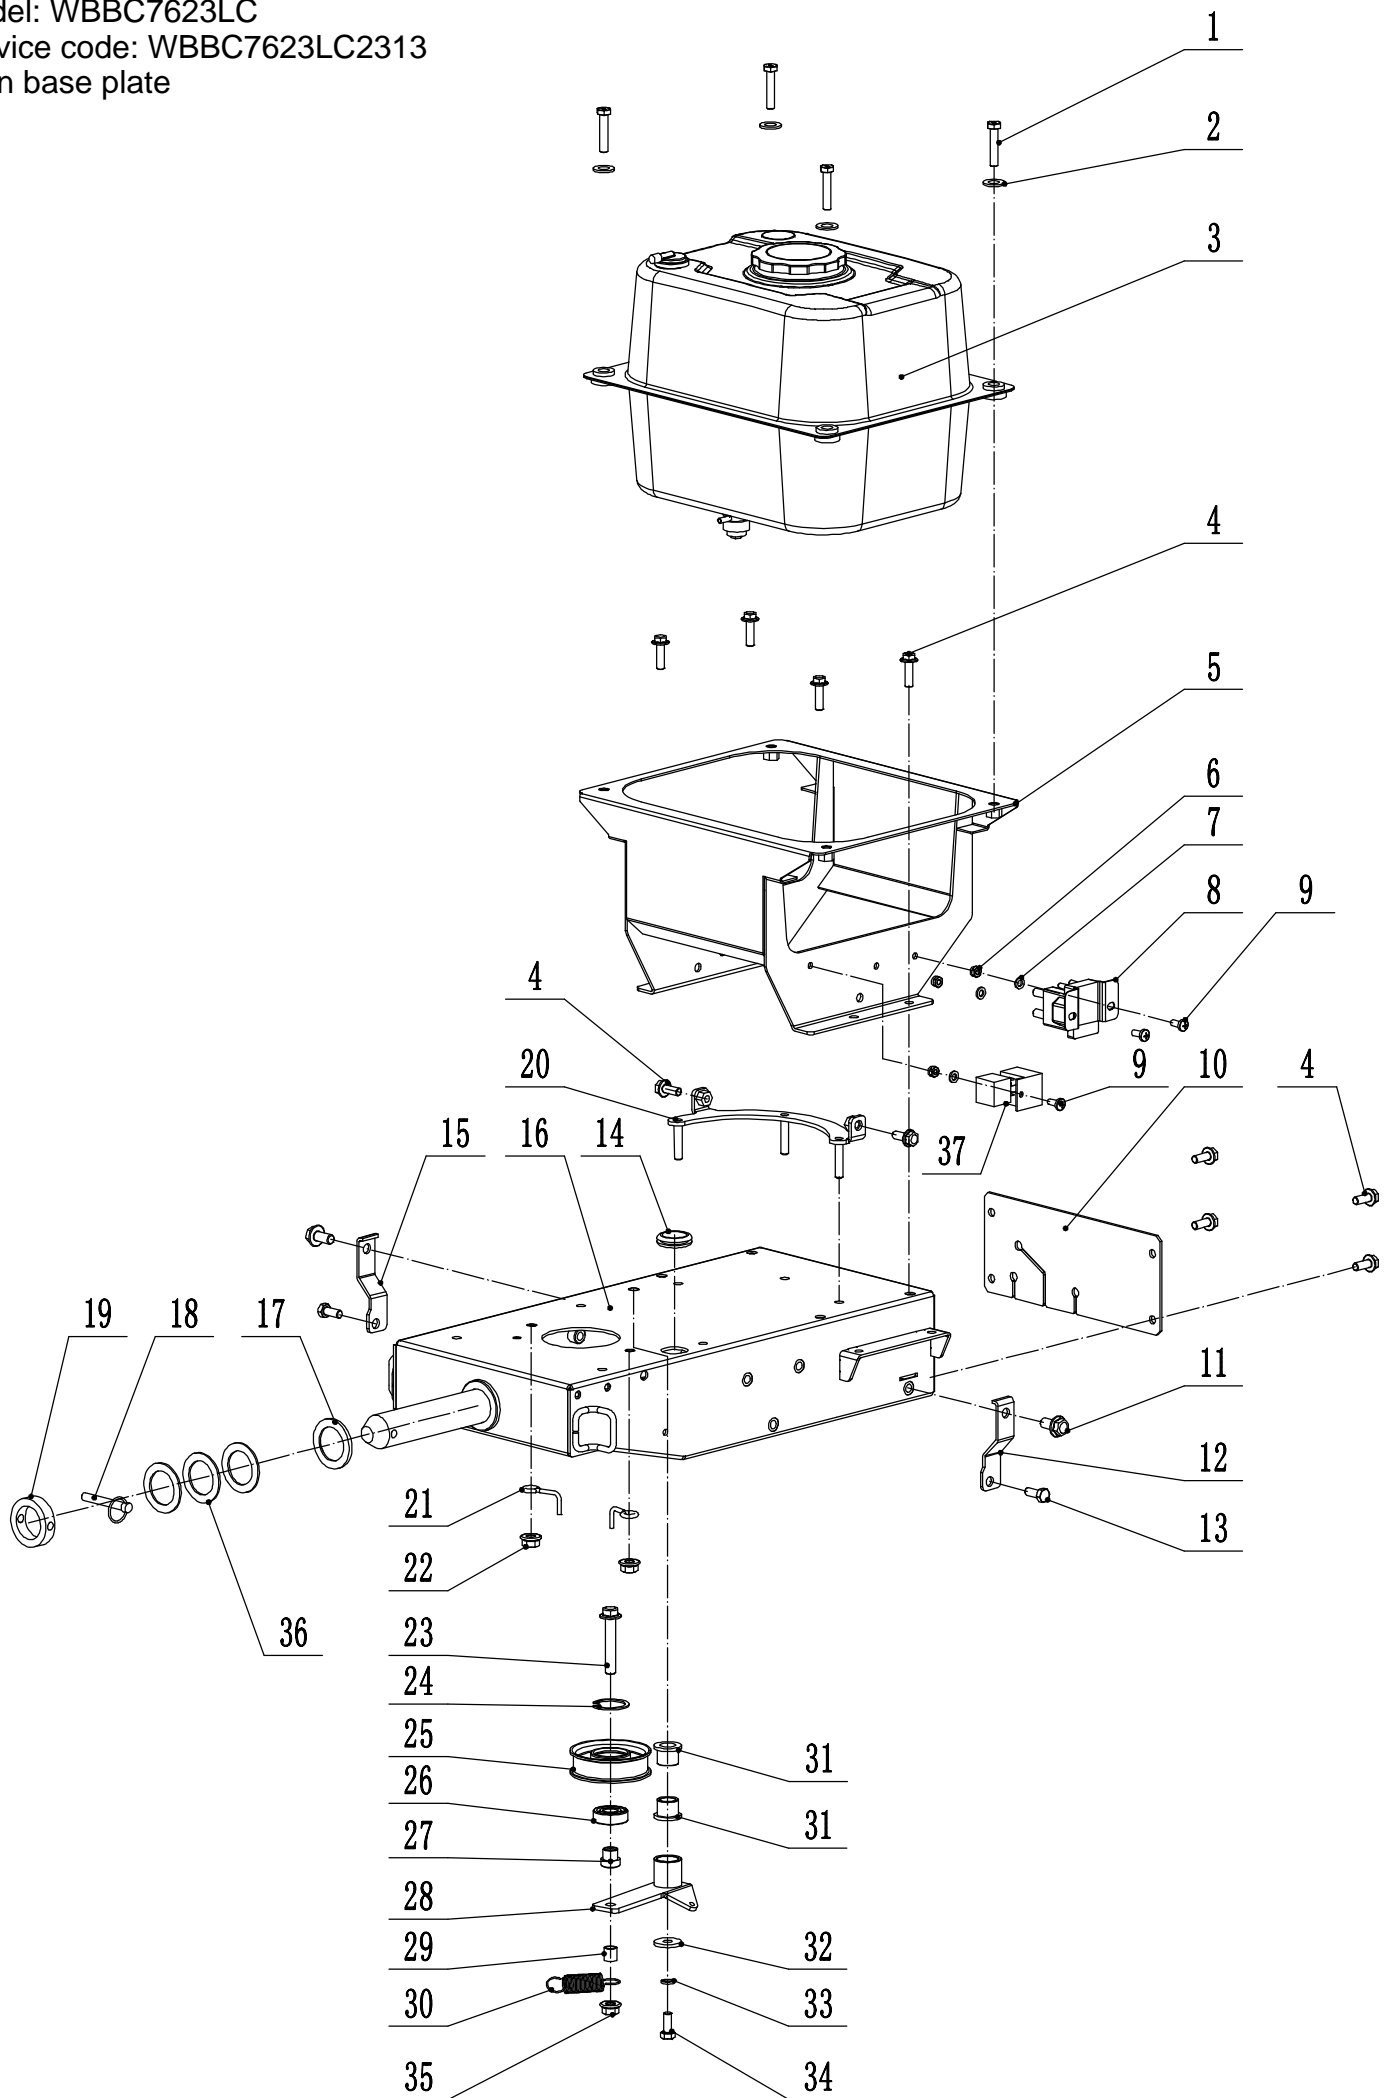

Model: WBBC7623LC
Service code: WBBC7623LC2313
Main base plate

3	Ersatzteilliste		WB BC 7623 LC	2025
Nr.	Ersatzteilnummer	Bezeichnung Deutsch	Bezeichnung Englisch	Anzahl
1	0128008030	Bolzen	Bolt - M8*30	4
2	0302008000	Unterlegscheibe	Big washer - $\varnothing 8$	4
3	13930001	Tank	Tank	1
4	0128008020	Bolzen	Bolt - M8*20	10
5	1393000222	Tankhalterung	Tank bracket	1
6	0202006000	Mutter	Lock nut - M6	3
7	0301006000	Unterlegscheibe	Flat washer - $\varnothing$	3
8	WB9670004	Relais	Relay	1
9	0104006014	Schraube	Screw - M6*14	3
10	1393000622	Deflektor hinten	Rear deflector	1
11	0128010020	Bolzen	Bolt - M10*20	2
12	1393000701	Platte links	Left support plate	1
13	Z122405011	Bolzen	Bolt - 5/16-18x19	2
14	13930034	Gummiring	Rubber ring - $\Phi 25$	1
15	1393000801	Platte rechts	Right support plate	1
16	1393000944	Hauptsitzplatte	Main seat plate	1
17	13930018	Hülse	Positioning sleeve	1
18	13930019	Stift	Pin - M8*60	1
19	1393002002	Hülse	Lock sleeve	1
20	1393002102	Begrenzungsstange	Limited rod	1
21	1393002302	Gurtbegrenzer	Belt limiter	2
22	0201010000DD	Mutter	Nut - M10	2
23	0102010060	Bolzen	Bolt - M10*60	1
24	0901035000	Sicherungsring	Circlip - 35	1
25	1393002402	Riemenscheibe	Drive tensioner	1
26	6202-2RS	Lager	Bearing	1
27	1393002702	Hülse	Tensioning cushion sleeve	1
28	1393002802	Halter	Tensioning arm	1
29	1392002502	Hülse	Spacer sleeve	1
30	13930032	Feder	Tensioning spring	1
31	GM56A060000080	Lager	Soliding bearing	2
32	0303008000	Unterlegscheibe	Big washer - $\varnothing 8$	1
33	0401008000	Federunterlegscheibe	Spring washer - $\varnothing 8$	1
34	0101008020	Bolzen	Bolt - M8*20	1
35	50680001	Mutter	Lock nut - M10	1
36	1393003302	Hülse	Spacer	3
37	Z122420014	Relais	Relay	1