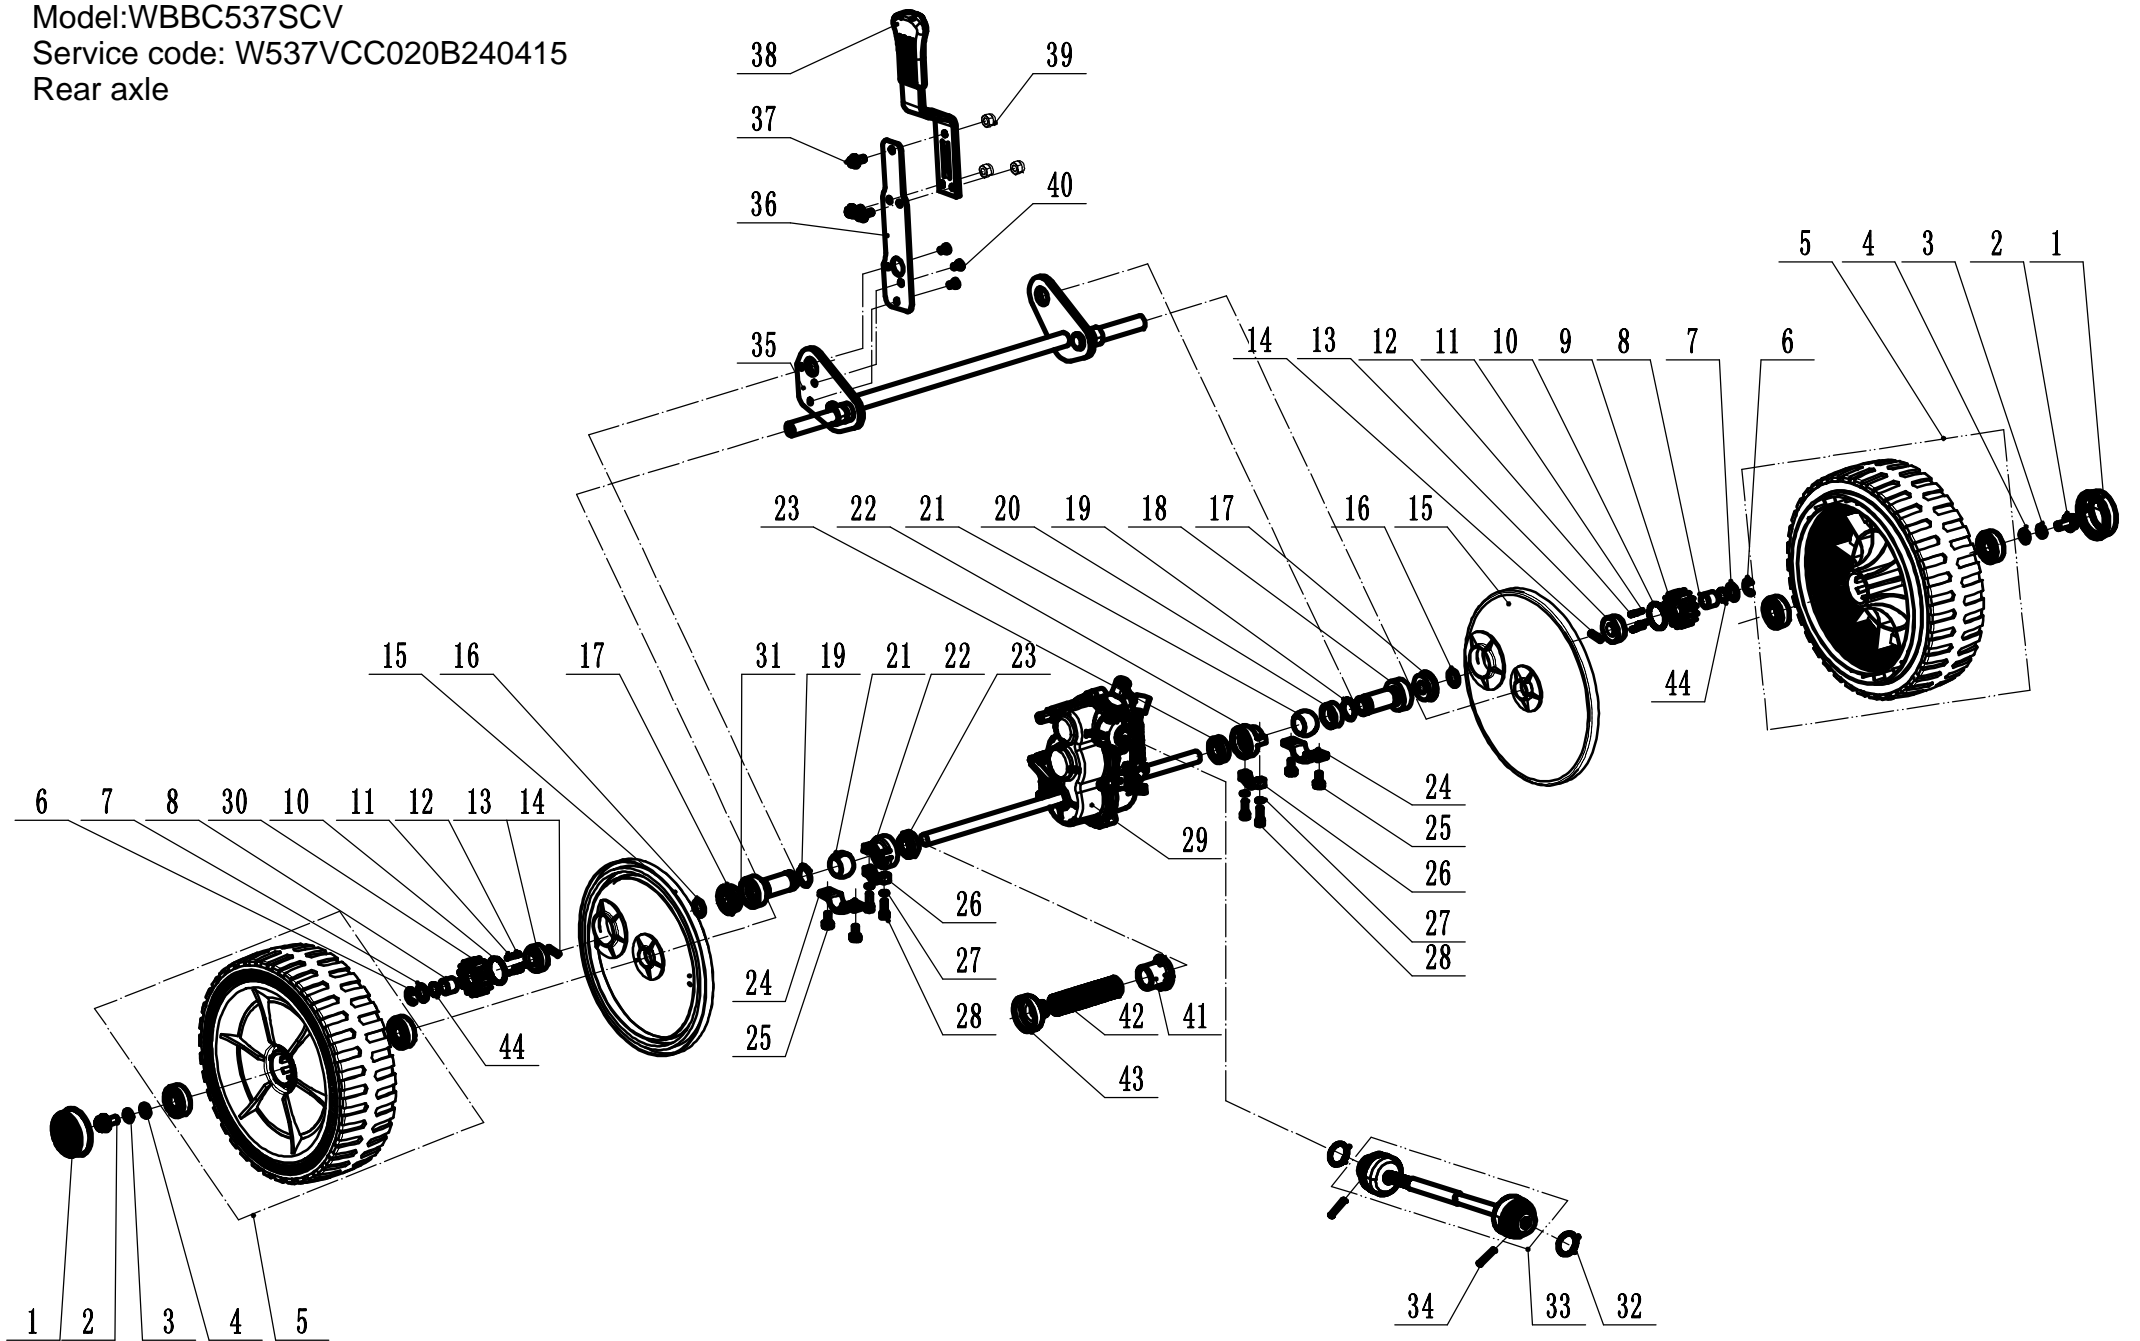

Model:WBBC537SCV
Service code: W537VCC020B240415
Rear axle

5	Ersatzteilliste		WB BC 537 SC V	2025
NR.	Ersatzteilnummer	Bezeichnung Deutsch	Bezeichnung Englisch	Anzahl
1	BC45TE01000	Radkappe	Wheel cap	2
2	0102008016	Bolzen	Bolt - M8*16	2
3	0401008000	Unterlegscheibe	Spring washer - M8	2
4	0301008000	Unterlegscheibe	Flat washer - M8	2
5	BC45TE02000C2	Rad	Polyurethane wheel	2
6	1301009000	Sicherungsscheibe	Circilp - M9	2
7	5020311010A1/04	Friktionsscheibe	Anti-friction washer	2
8	5320326010P	Plastiklager	Plastic bearing	2
9	HQ000100010	Ritzel links	Left drive pinion	1
10	1401025015	O-Ring	O-sealing ring	2
11	HQ000100030	Stift	One-way telescopic pin	6
12	HQ000100040	Feder	spring for One-way telescopic pin	6
13	HQ000100050	Buchse	One-way seat	2
14	HQ000100060	Stift	Pin for one-way seat	2
15	BC45TE03000C3	Staubabdeckung	Dust cover	2
16	1001012000	Sicherungsscheibe	Circilp - M12	2
17	5310213010	Lager	Bearing	2
18	5320324021/02	Lagerblock	Left bearing seat	1
19	1001020000	Sicherungsscheibe	Circilp - M20	2
20	BC45BE02000B1/02	Abstandshalter	Spacer bush for transmission	1
21	5320328010	Lager	Bearing	2
22	5320324022	Lagersockel	Bearing base	2
23	R8-2RS	Lager	Bearing	2
24	5320114020/02	Lagersockel	Upper bearing base	2
25	0102006012	Bolzen	Bolt - M6*12	4
26	5320324023	Kappe	Cap for bearing base	2
27	0302005000	Unterlegscheibe	Spring washer - M5	4
28	0123005020	Schraube	Screw - M5*20	4
29	BC53AE01000	Getriebehalter	Transmission assembly	1
30	HQ000100020	Ritzel rechts	Right drive pinion	1
31	5320325021/02	Lagerblock	Right bearing sleeve	1
32	HQA02000002	Ring	Check ring	2
33	BC53AE02000	Antriebswelle	Universal drive shaft	1
34	HQA020000090	Stift	Pin	2
35	BC53AE03000/01	Hinterachse	Rear axle	1
36	BC45BD11000B1/01	Montageplatte	leaf spring for regulating handle	1
37	0104006014	Schraube	Screw - M6*14	3
38	5360310020/40	Verstellhebel	Regulating handle lever	1
39	0202006000	Nylon Mutter	Nylon lock nut - M6	3
40	0113005008	Schraube	Screw - M5*8	3
41	BC45TE07000	Getriebedeckel	Transmission end cover	1
42	BC53AE04000	Gewelltes Rohr	Corrugated pipe	1
43	BC45TE09000	Lagerabdeckung	Bearing seat cover	1
44	140101200P6	O-Ring	O-sealing ring	2