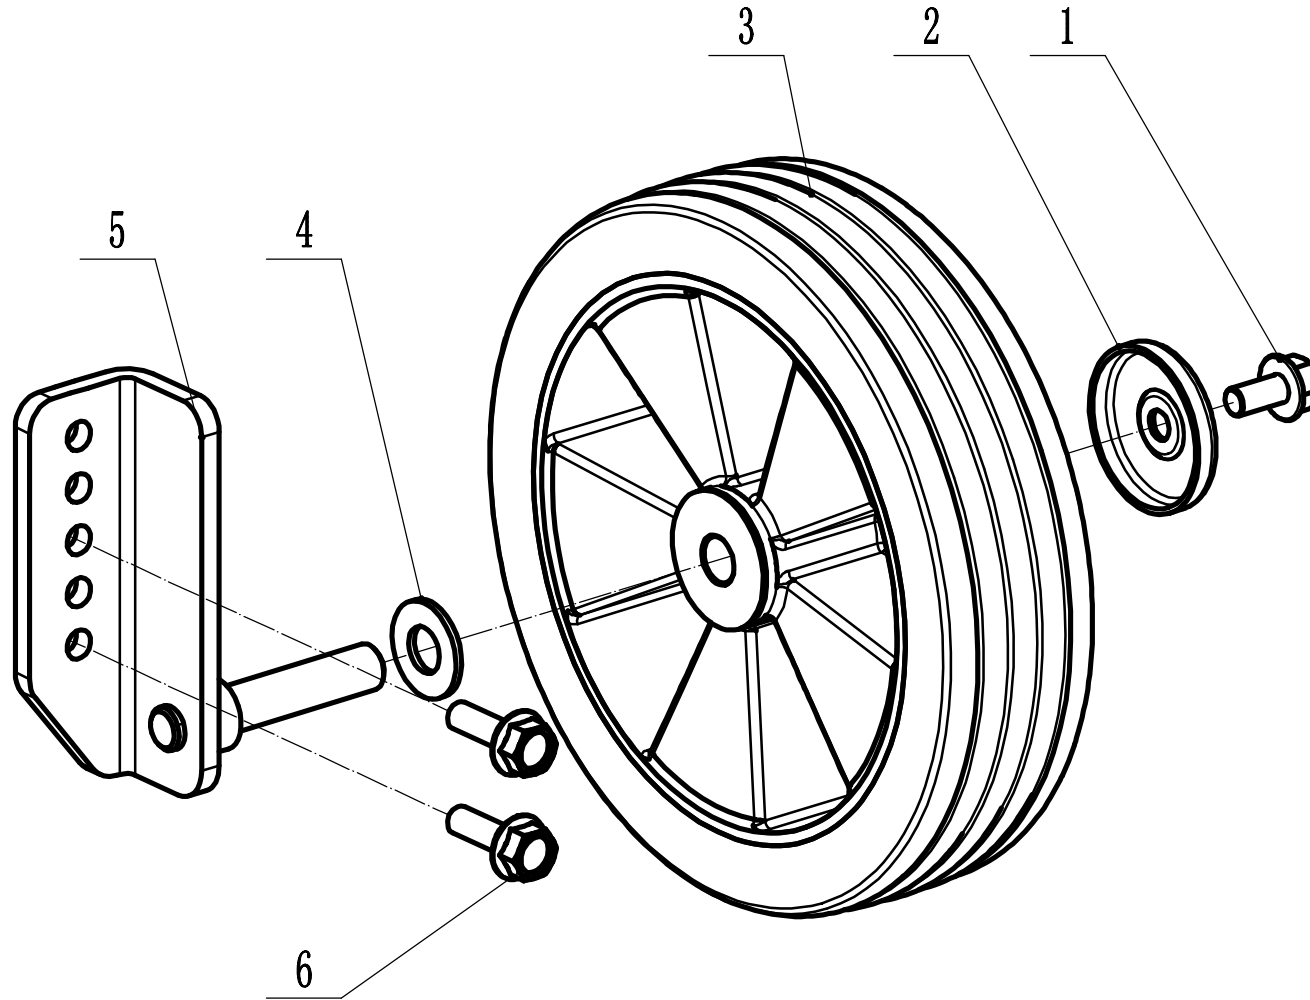

Model:WBBC537SCV
Service code: W537VCC020B240415
Left-front wheel

7	Ersatzteilliste WB BC 537 SC V			2025
NR.	Ersatzteilnummer	Bezeichnung Deutsch	Bezeichnung Englisch	Anzahl
1	0102008016	Bolzen	Bolt - M8*16	1
2	48R0210012/01	Radkappe	Wheel cap	1
3	BC53AF04000	Rad	Polyurethane wheel	1
4	5310210010/02	Unterlegscheibe	Gasket for wheel axle	1
5	BC45TF02000C2/4	Radhalter vorne links	Left-front wheel bracket	1
6	0102008025	Bolzen	Bolt - M8*25	2