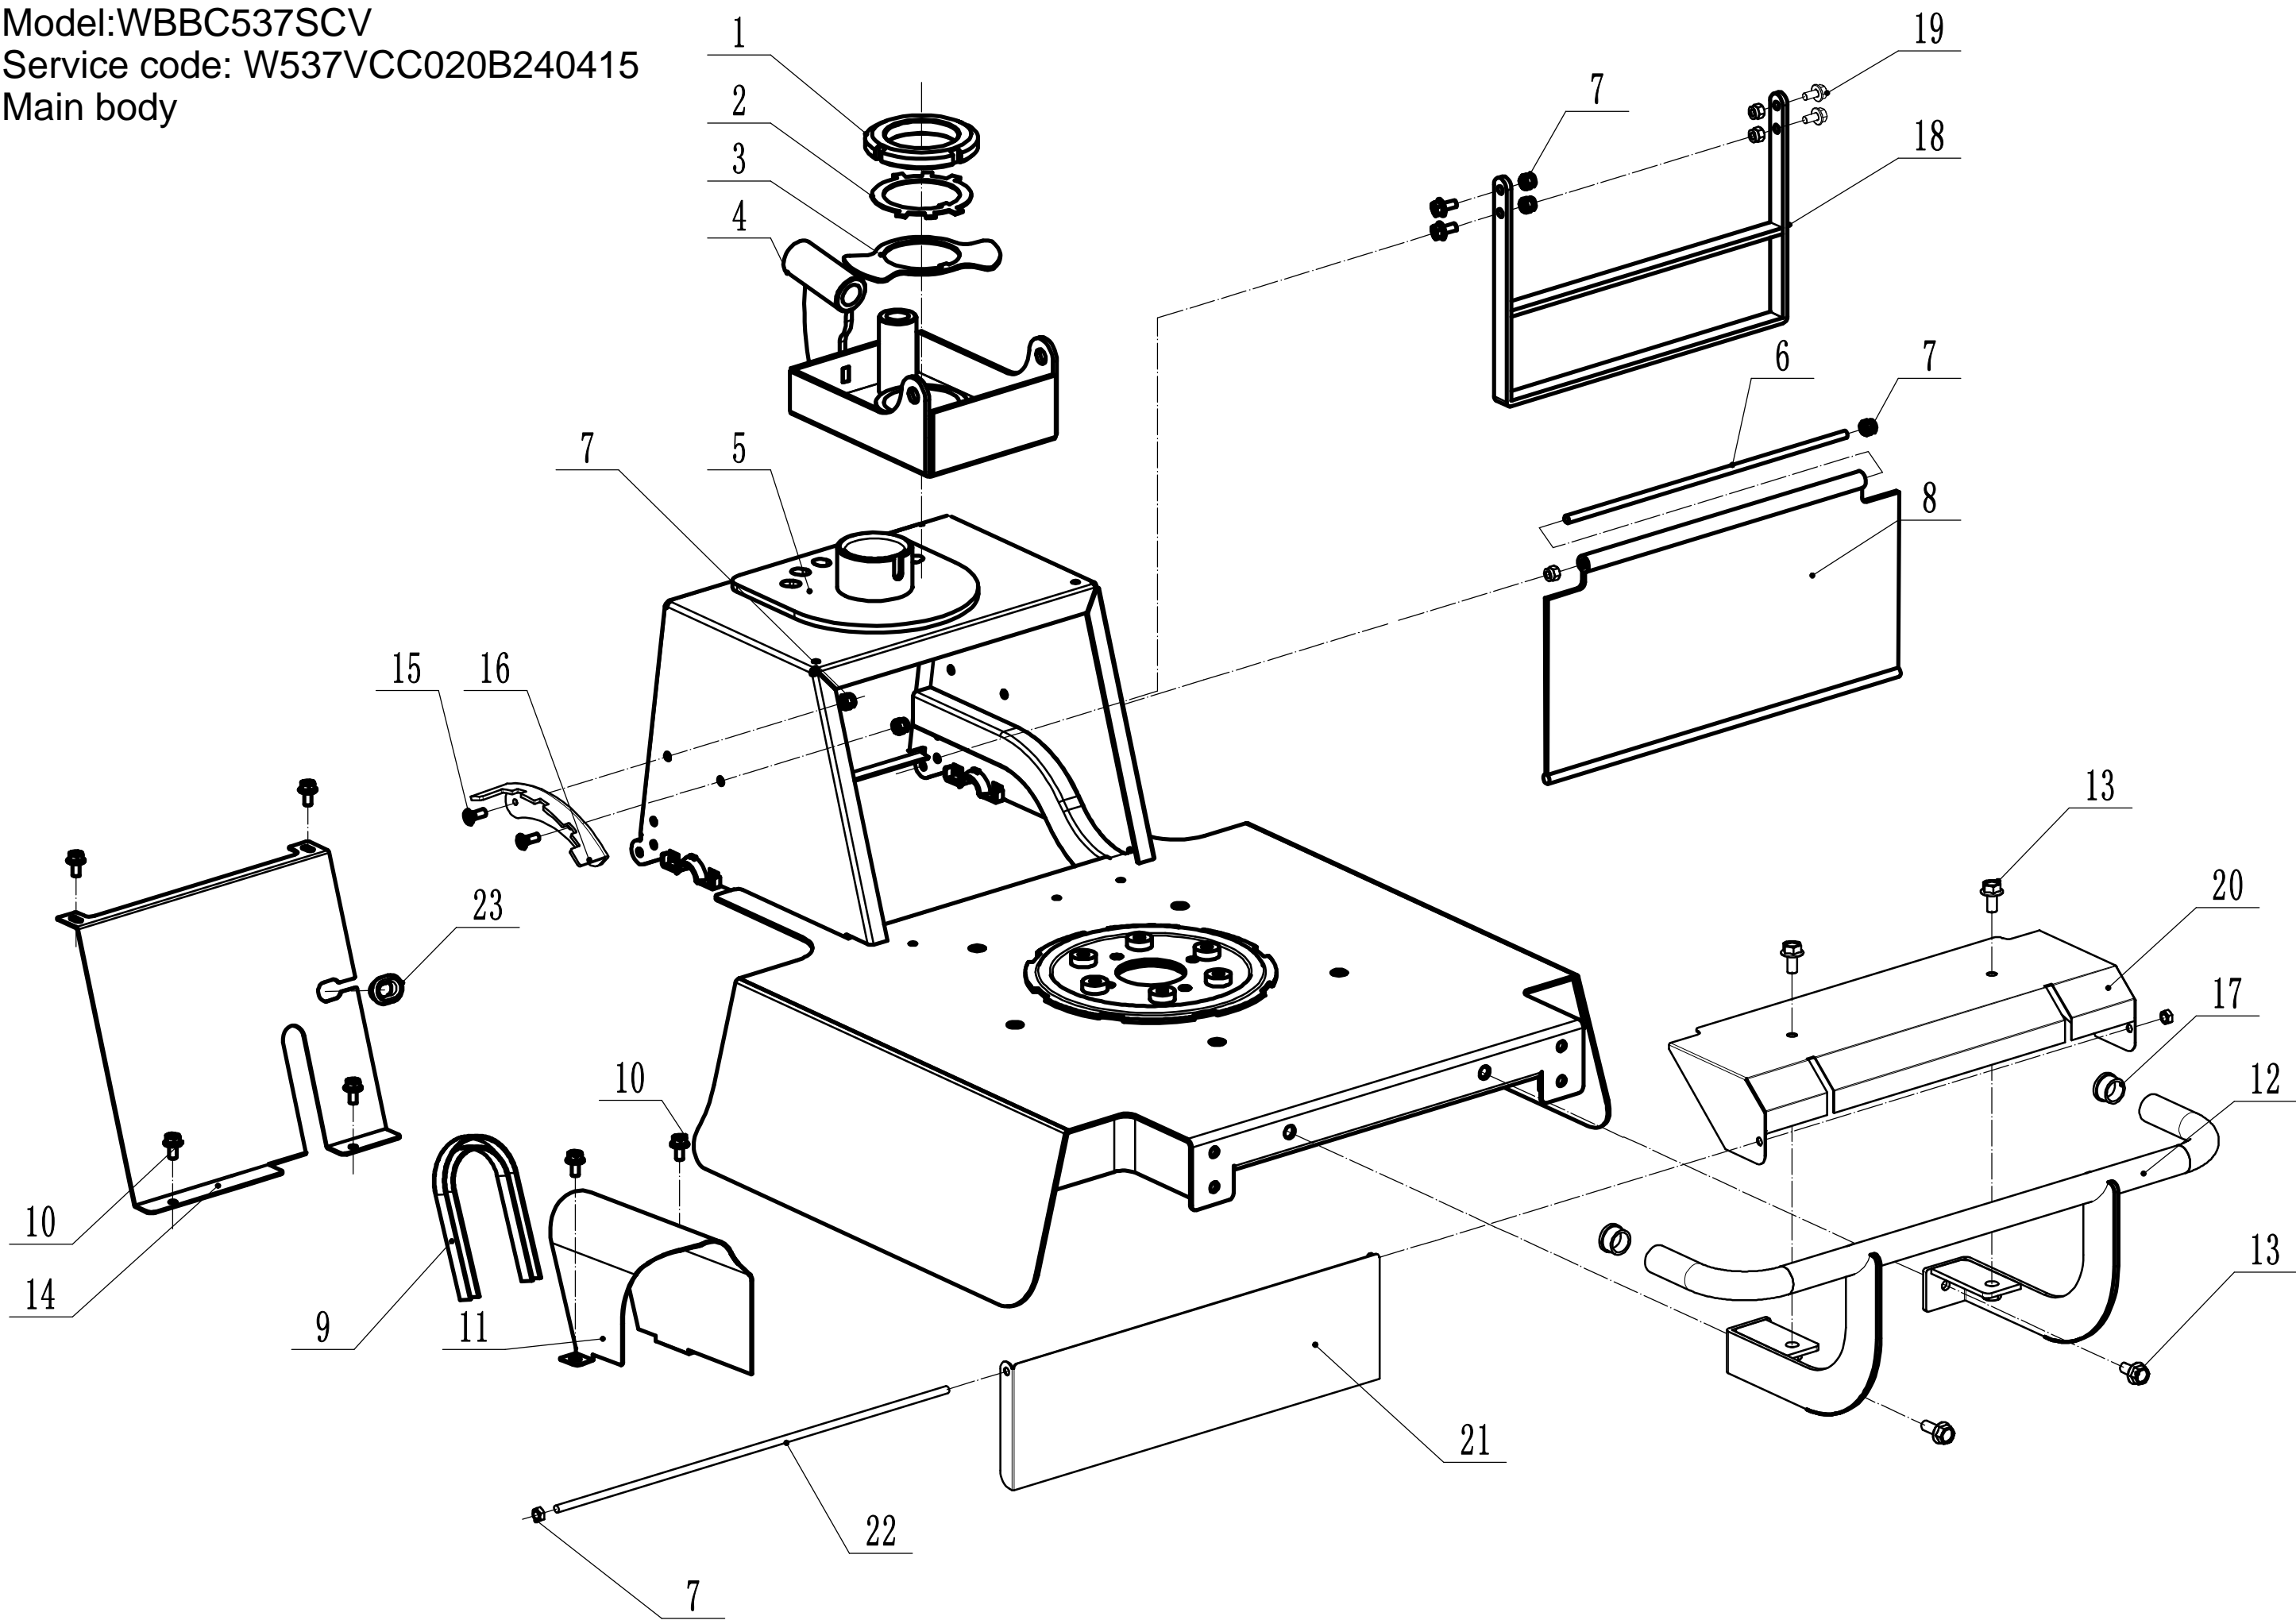

Model:WBBC537SCV
Service code: W537VCC020B240415
Main body

3	Ersatzteilliste		WB BC 537 SC V	2025
NR.	Ersatzteilnummer	Bezeichnung Deutsch	Bezeichnung Englisch	Anzahl
1	0219060000	Kreismutter	Circle nut - M60	1
2	0304060000	Unterlegscheibe	Tab washer for circle nut	1
3	BC53AC01000/44	Unterlegscheibe	Limit washer	1
4	BC45TC02000/44	Buchse	Rotating base	1
5	BC53AC02000/44	Rahmen	Chassis	1
6	GM46A000000060/02	Achse für Gummischutz hinten	Rear tail axle	1
7	0202006000	Sicherungsmutter	Nylon lock nut - M6	10
8	BC53AC04000	hinterer Abweiser	Rear deflector	1
9	BC45TC10000	Staubschutz	Dust guard	1
10	4820104010	Schraube	Screw - M6*12	6
11	BC53AC05000/22	Abschirmung Antriebswelle	Drive shaft shield	1
12	BC53AC06000/40	Stoßstange	Bumper	1
13	0102008020	Bolzen	Bolt - M8*20	4
14	BC53AC07000/44	Frontschallwand	Front baffle	1
15	0104006016	Schraube	Screw - M6*16	2
16	BC45TC14000B2/22	Indexierungsplatte	Indexing plate	1
17	BC45BC11000	Kappe für Stoßstange	Plug for bumper	2