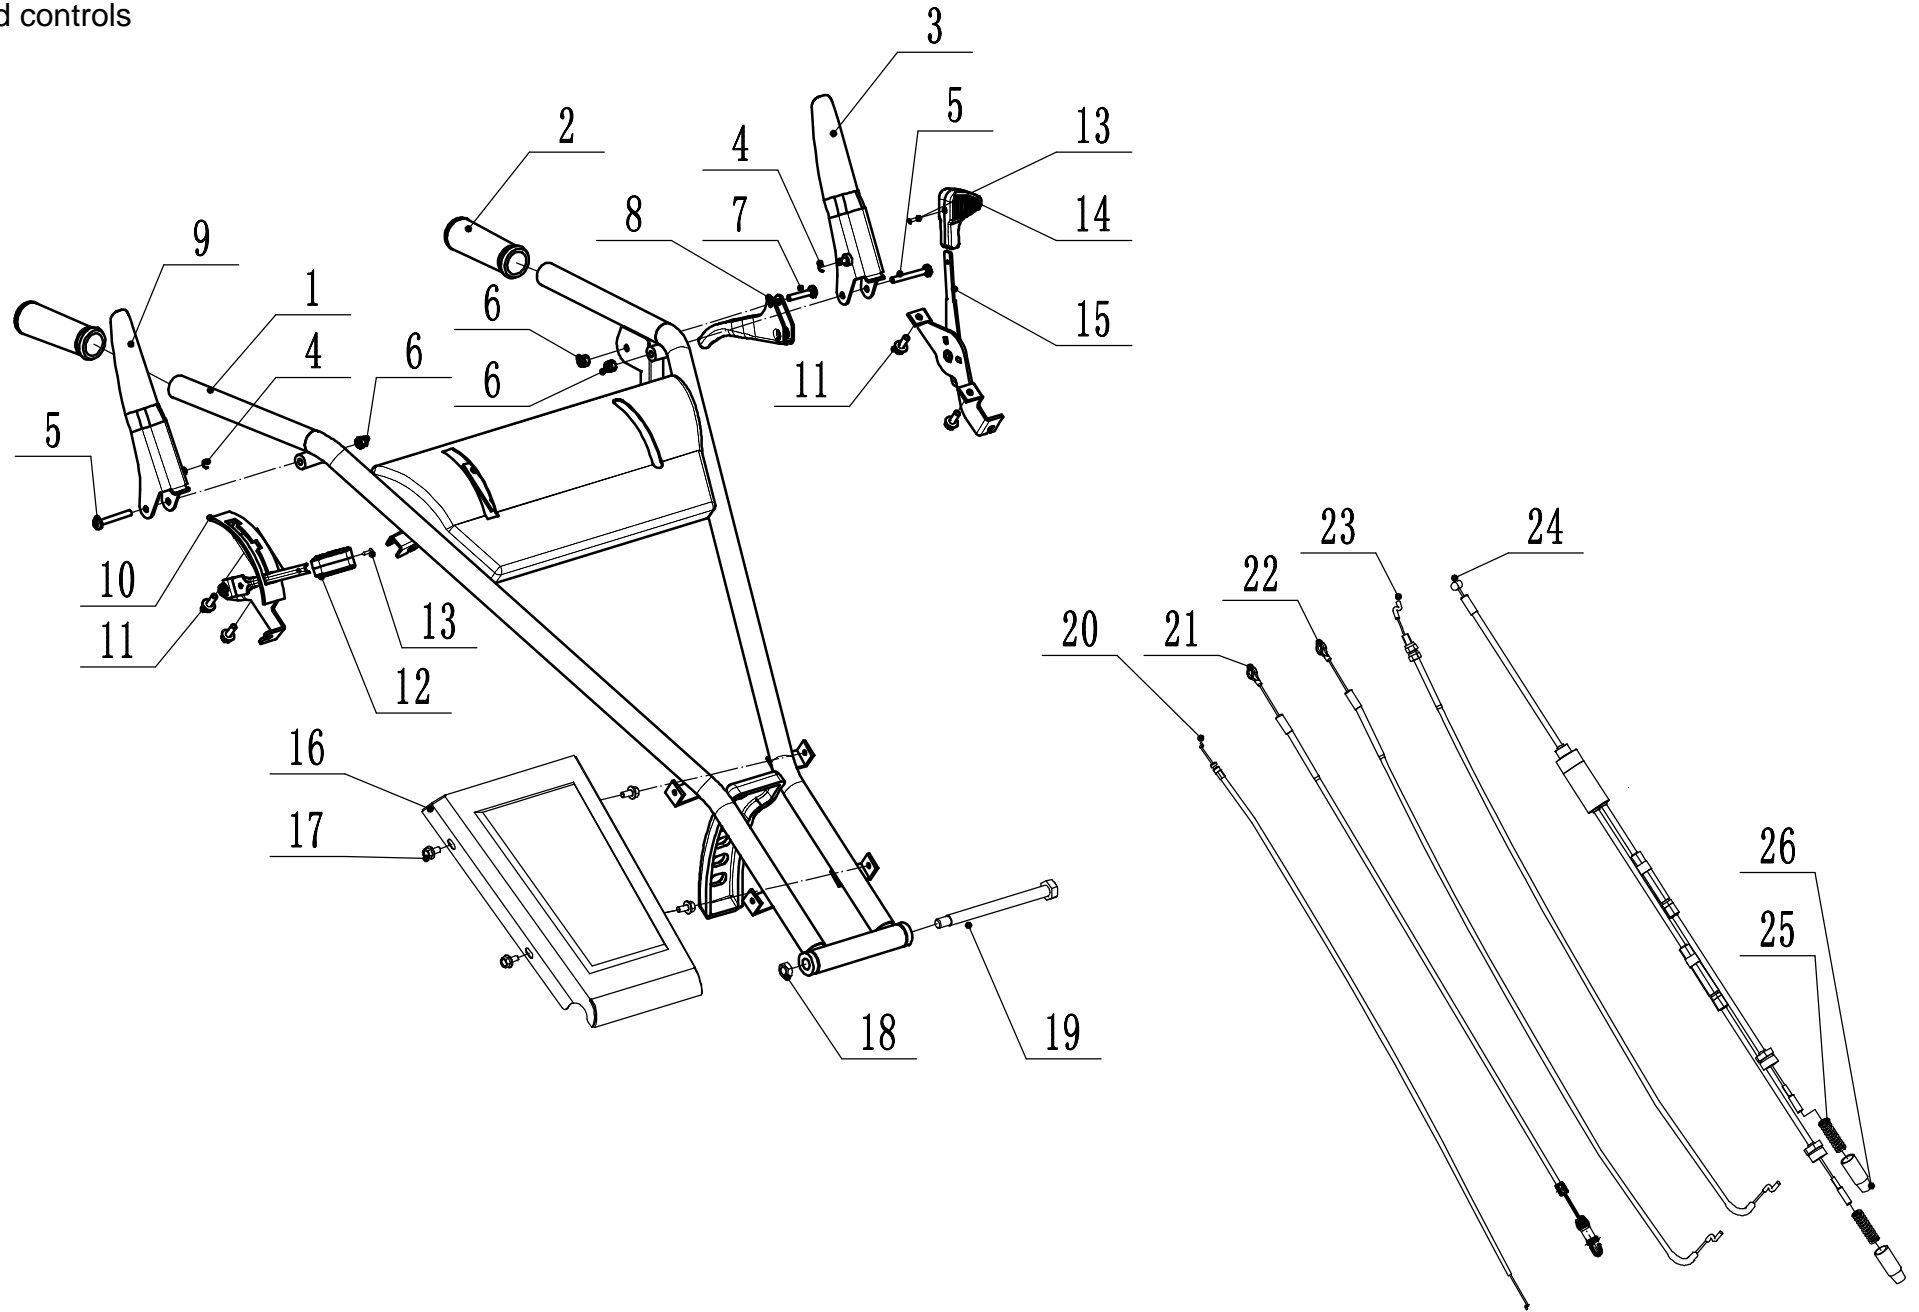

Model:WBBC537SCV
Service code: W537VCC020B240415
Handle and controls

4	Ersatzteilliste		WB BC 537 SC V	2025
NR.	Ersatzteilnummer	Bezeichnung Deutsch	Bezeichnung Englisch	Anzahl
1	BC53AD01000/44	Holm	Handle	1
2	45A0323010	Griff	Big hande sheath	2
3	BC53AD02000/01	Fahrhebel	Drive handle	1
4	1301005000	Sicherungsstift	Criclip - M5	2
5	0104006045	Schraube	Screw - M6*45	2
6	0202006000	Nylon Mutter	Nylon lock nut - M6	3
7	0104006025	Schraube	Screw - M6*25	1
8	BC45TD02000/01	Drehteller für Griff	Rotating plate for handle	1
9	BC53AD03000/44	Bremshebel	Brake handle	1
10	BC45TD11000	Geschwindigkeitskontrollhalter	Speed control bracket	1
11	0102006016	Bolzen	Bolt - M6*16	4
12	5380508010	Knopf Geschwindigkeit	Speed control grip	1
13	0106003013	Schraube	Screw - ST2.9*13	2
14	5380510010	Gashebelgriff	Throttle grip	1
15	BC53AD04000	Gashebel	Throttle bracket	1
16	BC45TD13000/44	Schild	Shield	1
17	0102006012	Bolzen	Bolt - M6*12	4
18	0202012000	Nylon Mutter	Nylon lock nut - M12	1
19	BC45TD12000/02	Bolzen	Step bolt	1
20	YM98-1010-A1	Gaszug	Throttle cable	1
21	BC53AD05000	Kupplungszug	Clutch cable	1
22	BC53AD06000	Bremszug	Brake cable	1
23	BC45TD17000	Geschwindigkeitszug	Speed control cable	1
24	BC45TD16000	Höheneinstellungszug	Height and angle adjustment cable	1
25	BC45TD21000/02	Feder	Spring	2
26	BC45TD22000/02	Kabeltülle	Cable core	2