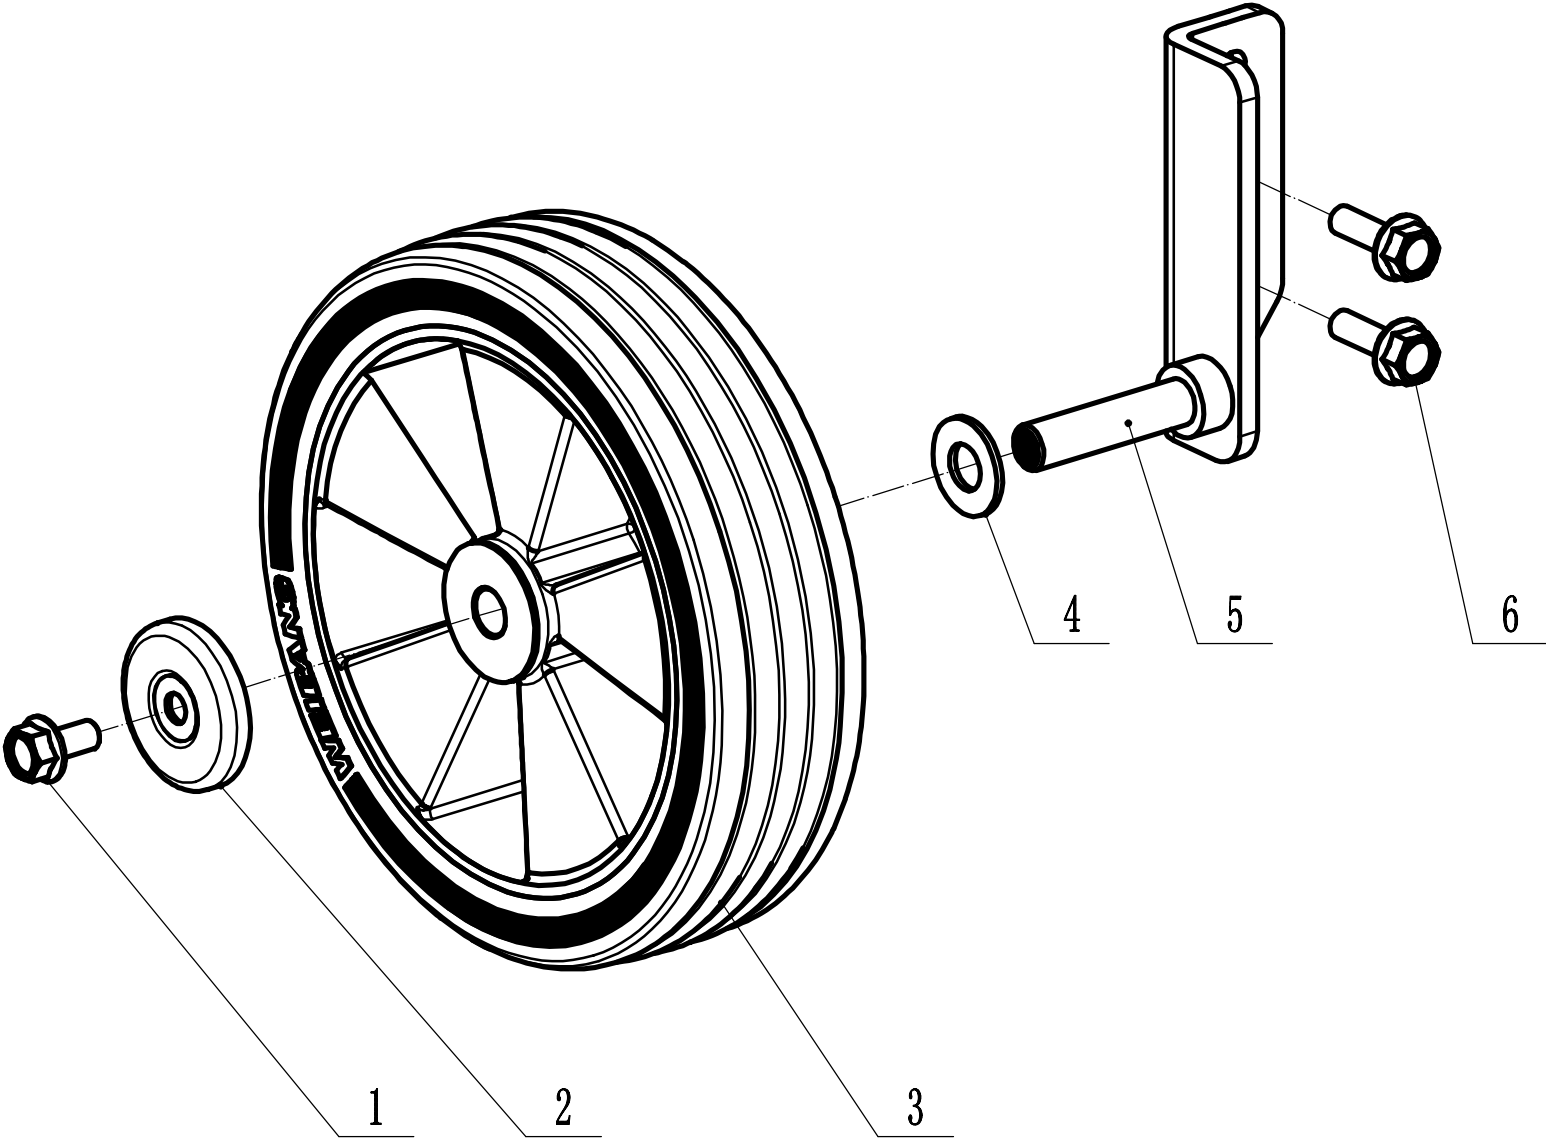

Model:WBBC537SCV
Service code: W537VCC020B240415
Right-front wheel

6	Ersatzteilliste WB BC 537 SC V			2025
NR.	Ersatzteilnummer	Bezeichnung Deutsch	Bezeichnung Englisch	Anzahl
1	0102008016	Bolzen	Bolt - M8*16	1
2	48R0210012/01	Radkappe	Wheel cap	1
3	BC53AF04000	Rad	Polyurethane wheel	1
4	5310210010/02	Unterlegscheibe	Gasket for wheel axle	1
5	BC45TG01000C2/44	Radhalter vorne rechts	Right-front wheel bracket	1
6	0102008025	Bolzen	Bolt - M8*25	2