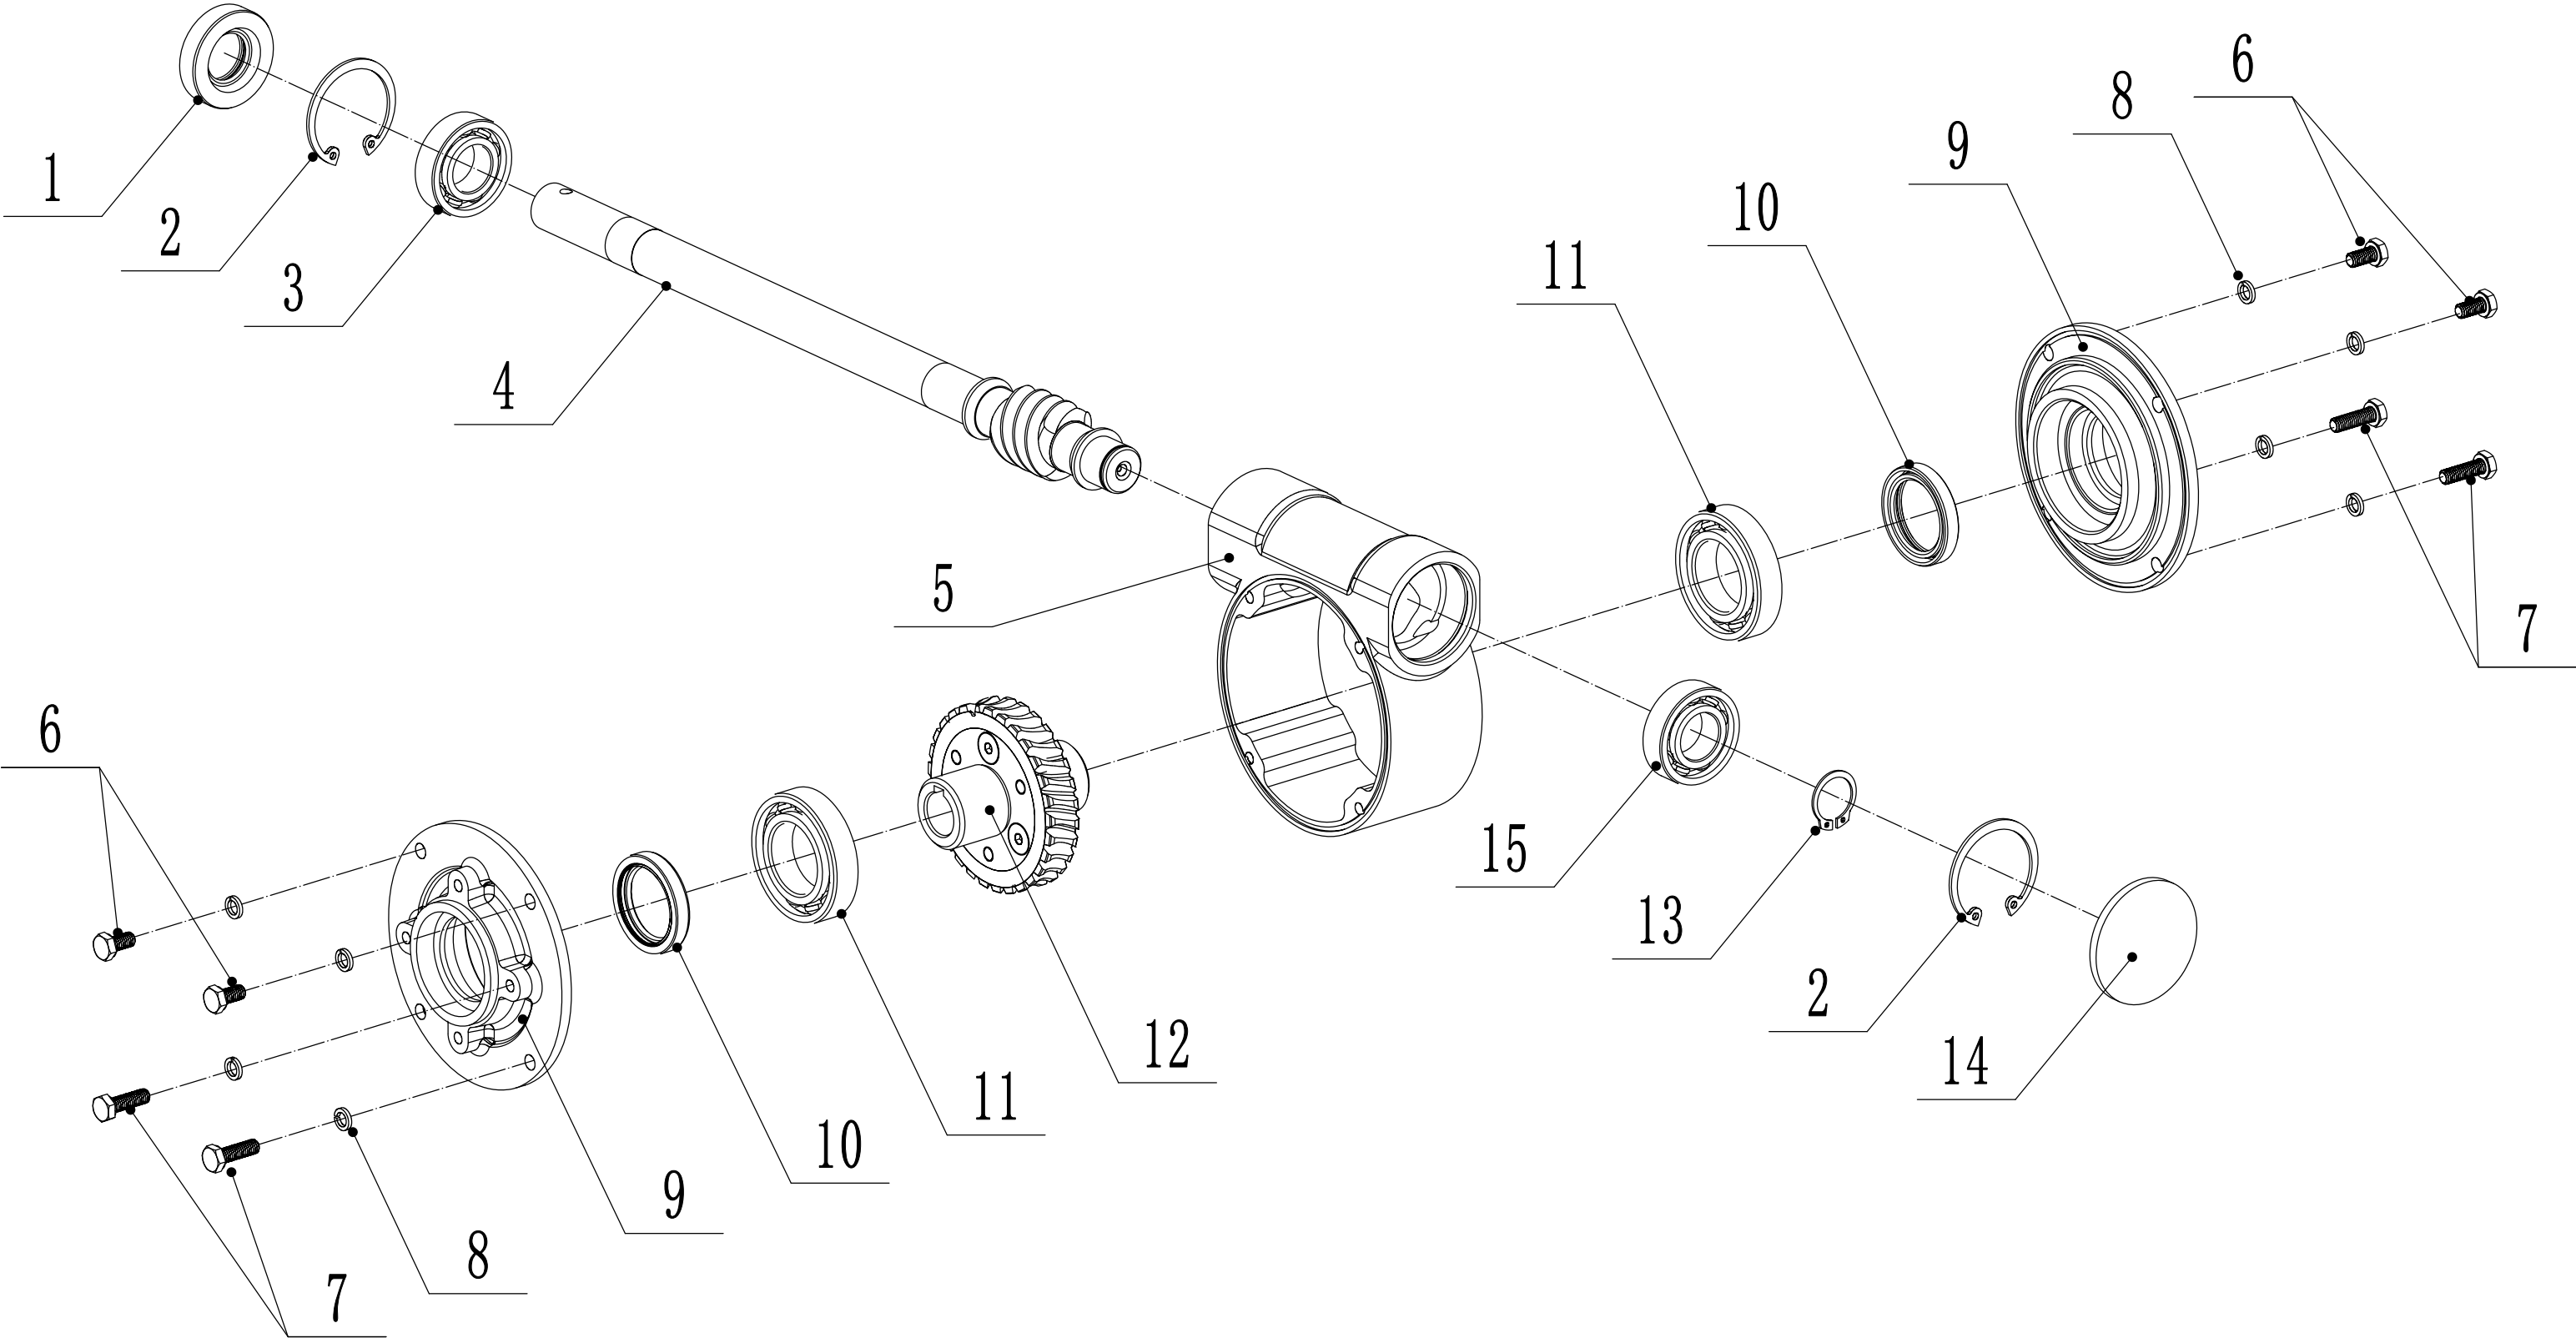

G WBSW705C Reducer

Ersatzteilliste Zeichnung Nummer 7		WB 456 SW 705 C		2024
Nummer	Ersatzteilnummer	Deutsche Bezeichnung	Englische Bezeichnung	Menge
1	1502004210	Dichtungsring	Oil Seal Ring	1
2	0901042000	Sicherungsring	Check Ring	2
3	6004	Lager	Bearing	2
4	SW7003A01	Stange	Worm	1
5	SW8003A07	Abdeckung	Case	1
6	0103006012	Bolzen	Bolt	6
7	0103006020	Bolzen	Bolt	3
8	0401006000	Federscheibe	Spring Washer	8
9	SW8003A06	Abdeckung	Cover	2
10	1503004007	Dichtungsring	Oil Seal Ring	2
11	6006	Lager	Bearing	2
12	SW8003A02	Zahnrad	Worm Wheel	1
13	1001020000	Sicherungsring	Check Ring	1
14	SW8003A04	Abdeckung	Cover	1
15	7004C-AC	Lager	Bearing	1
16	SW7003A00	Kehrbürstengetriebe komplett		1