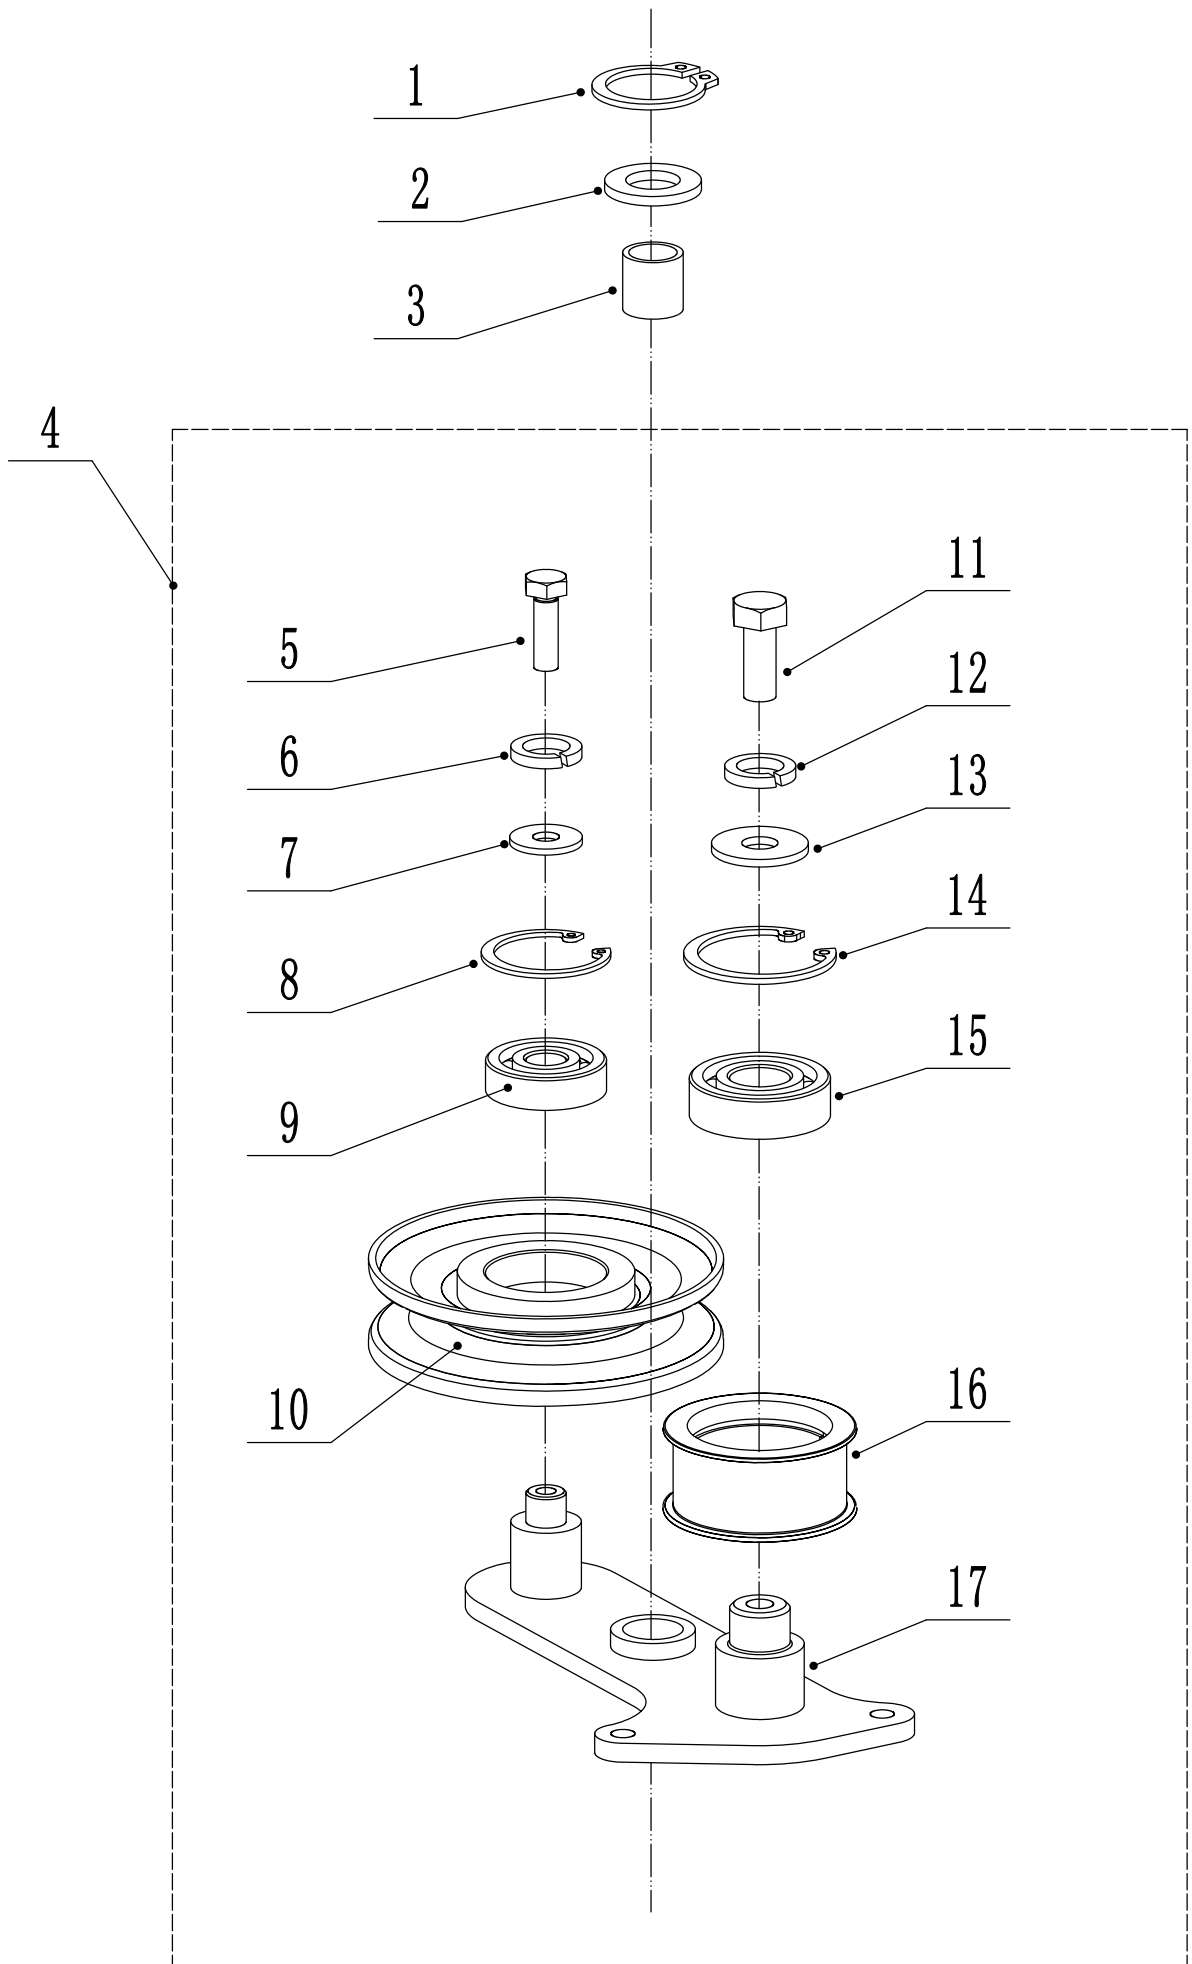

D WBSW705C Tensional Pulley

Ersatzteilliste Zeichnung Nummer 4		WB SW 705 C		2024
Nummer	Ersatzteilnummer	Deutsche Bezeichnung	Englische Bezeichnung	Menge
1	1001012000	Sicherungsring	Check Ring	1
2	0301012000	Abstandshalter	Spacer	1
3	SW8005E05	Buchse	Nylon Bush	1
4	SW8005D00	Riemenspannung komplett	Pulley Weldment	1
5	0101006020	Bolzen	Bolt	1
6	0401006000	Federscheibe	Spring Washer	1
7	0302006000	Scheibe	Big Washer	1
8	0901030000	Sicherungsring	Check Ring	1
9	6200-2RZ	Lager	Bearing	1
10	SW8012-02	Riemenscheibe	Pulley	1
11	0101008020	Bolzen	Bolt	1
12	0401008000	Federscheibe	Spring Washer	1
13	0302008000	Scheibe	Big Washer	1
14	0901035000	Sicherungsring	Check Ring	1
15	6202-2RZ	Lager	Bearing	1
16	SW8005D02-02	Spannrolle	Pulley	1
17	SW8005E00-02	Spannarm	Tensional Arm	1