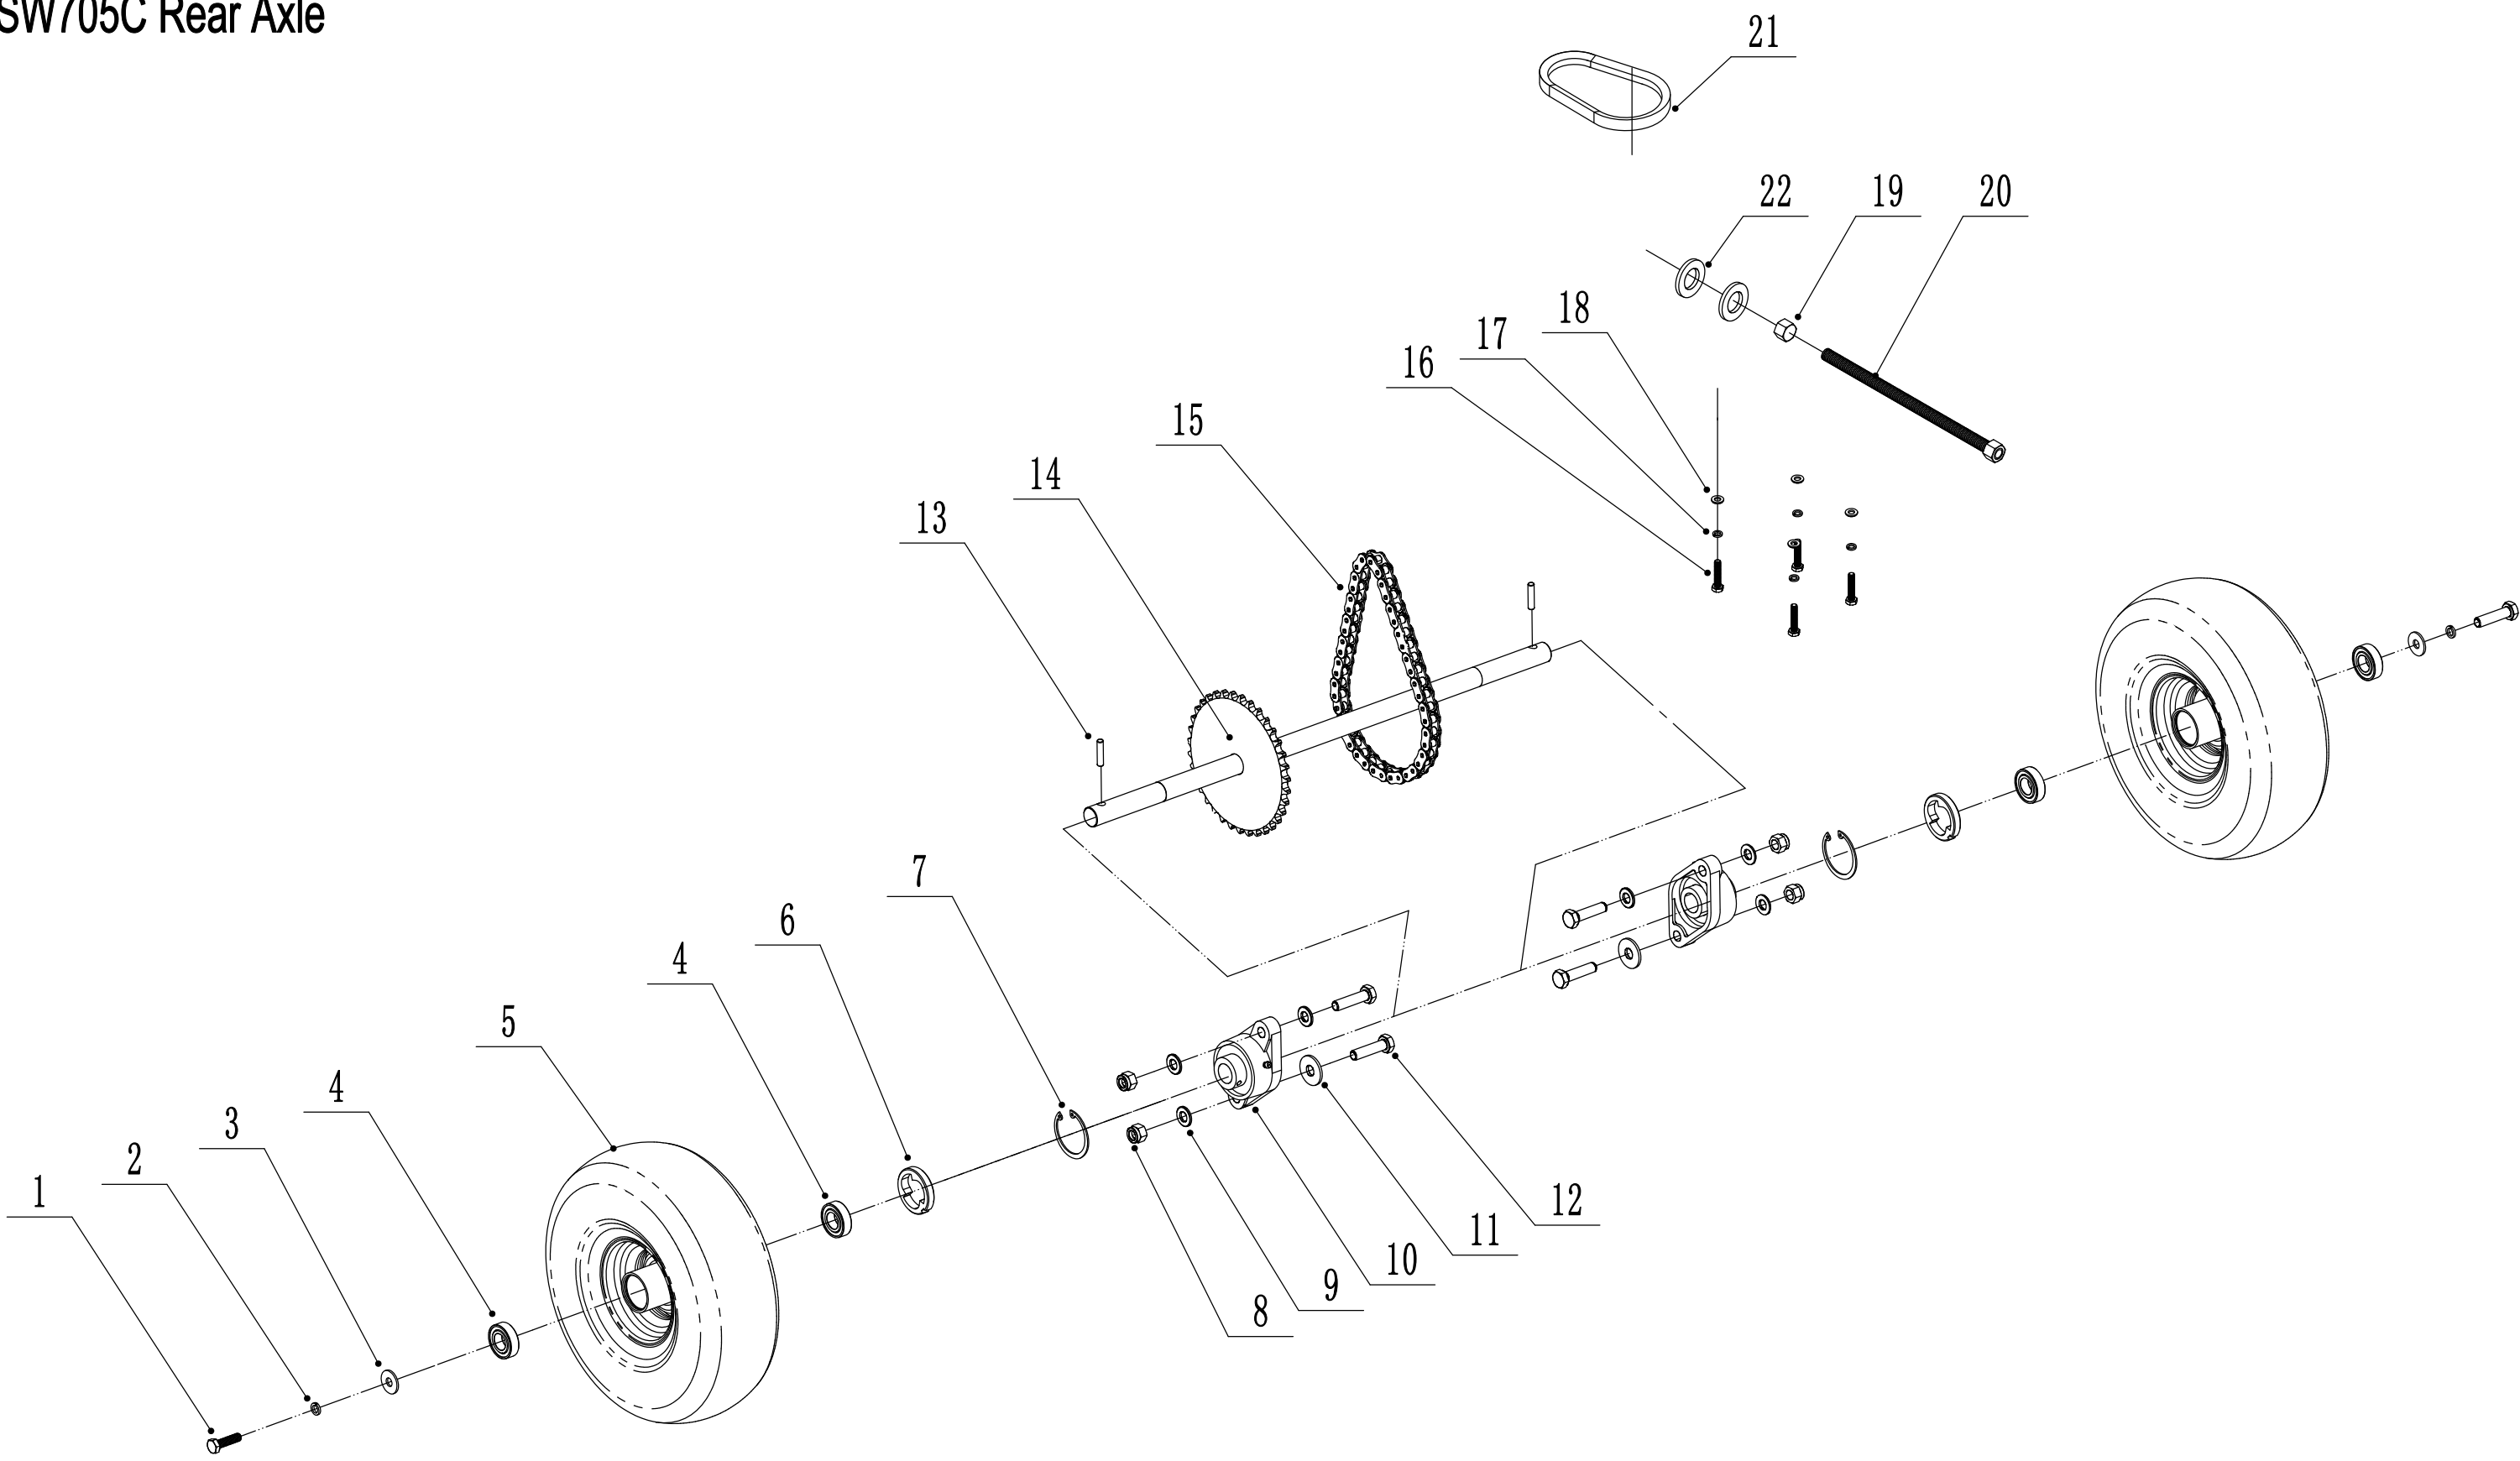

F WBSW705C Rear Axle

Ersatzteilliste Zeichnung Nummer 6		WB SW 705 C		2024
Nummer	Ersatzteilnummer	Deutsche Bezeichnung	Englische Bezeichnung	Menge
1	010100800	Bolzen	Bolt	2
2	0401008000	Federscheibe	Spring Washer	2
3	0302008000	Scheibe	Big Washer	2
4	6204-2RZ	Lager	Bearing	4
5	SW8008LZ	Rad	Wheel	2
6	SW800401-00	Buchse	Bush	2
7	1001020000	Sicherungsring	Check Ring	2
8	0202010000	Mutter	Lock Nut	4
9	0301010000	Scheibe	Spacer	6
10	UELFLU204	Lager	Bearing	2
11	0302010000	Scheibe	Big Washer	2
12	0101010040	Bolzen	Bolt	4
13	0701006029	Stift	Pin	2
14	SW8015-22	Hinterachse	Rear Axis	1
15	08A0123	Kette	Chain	1
16	0101006030	Bolzen	Bolt	4
17	0401006000	Federscheibe	Spring Washer	4
18	0301006000	Abstandshalter	Spacer	4
19	0201012000	Mutter	Nut	1
20	SW8031-02	Bolzen	Bolt	1
21	SWV13-565	Keilriemen	Belt	1
22	0301012000	Abstandshalter	Spacer	2