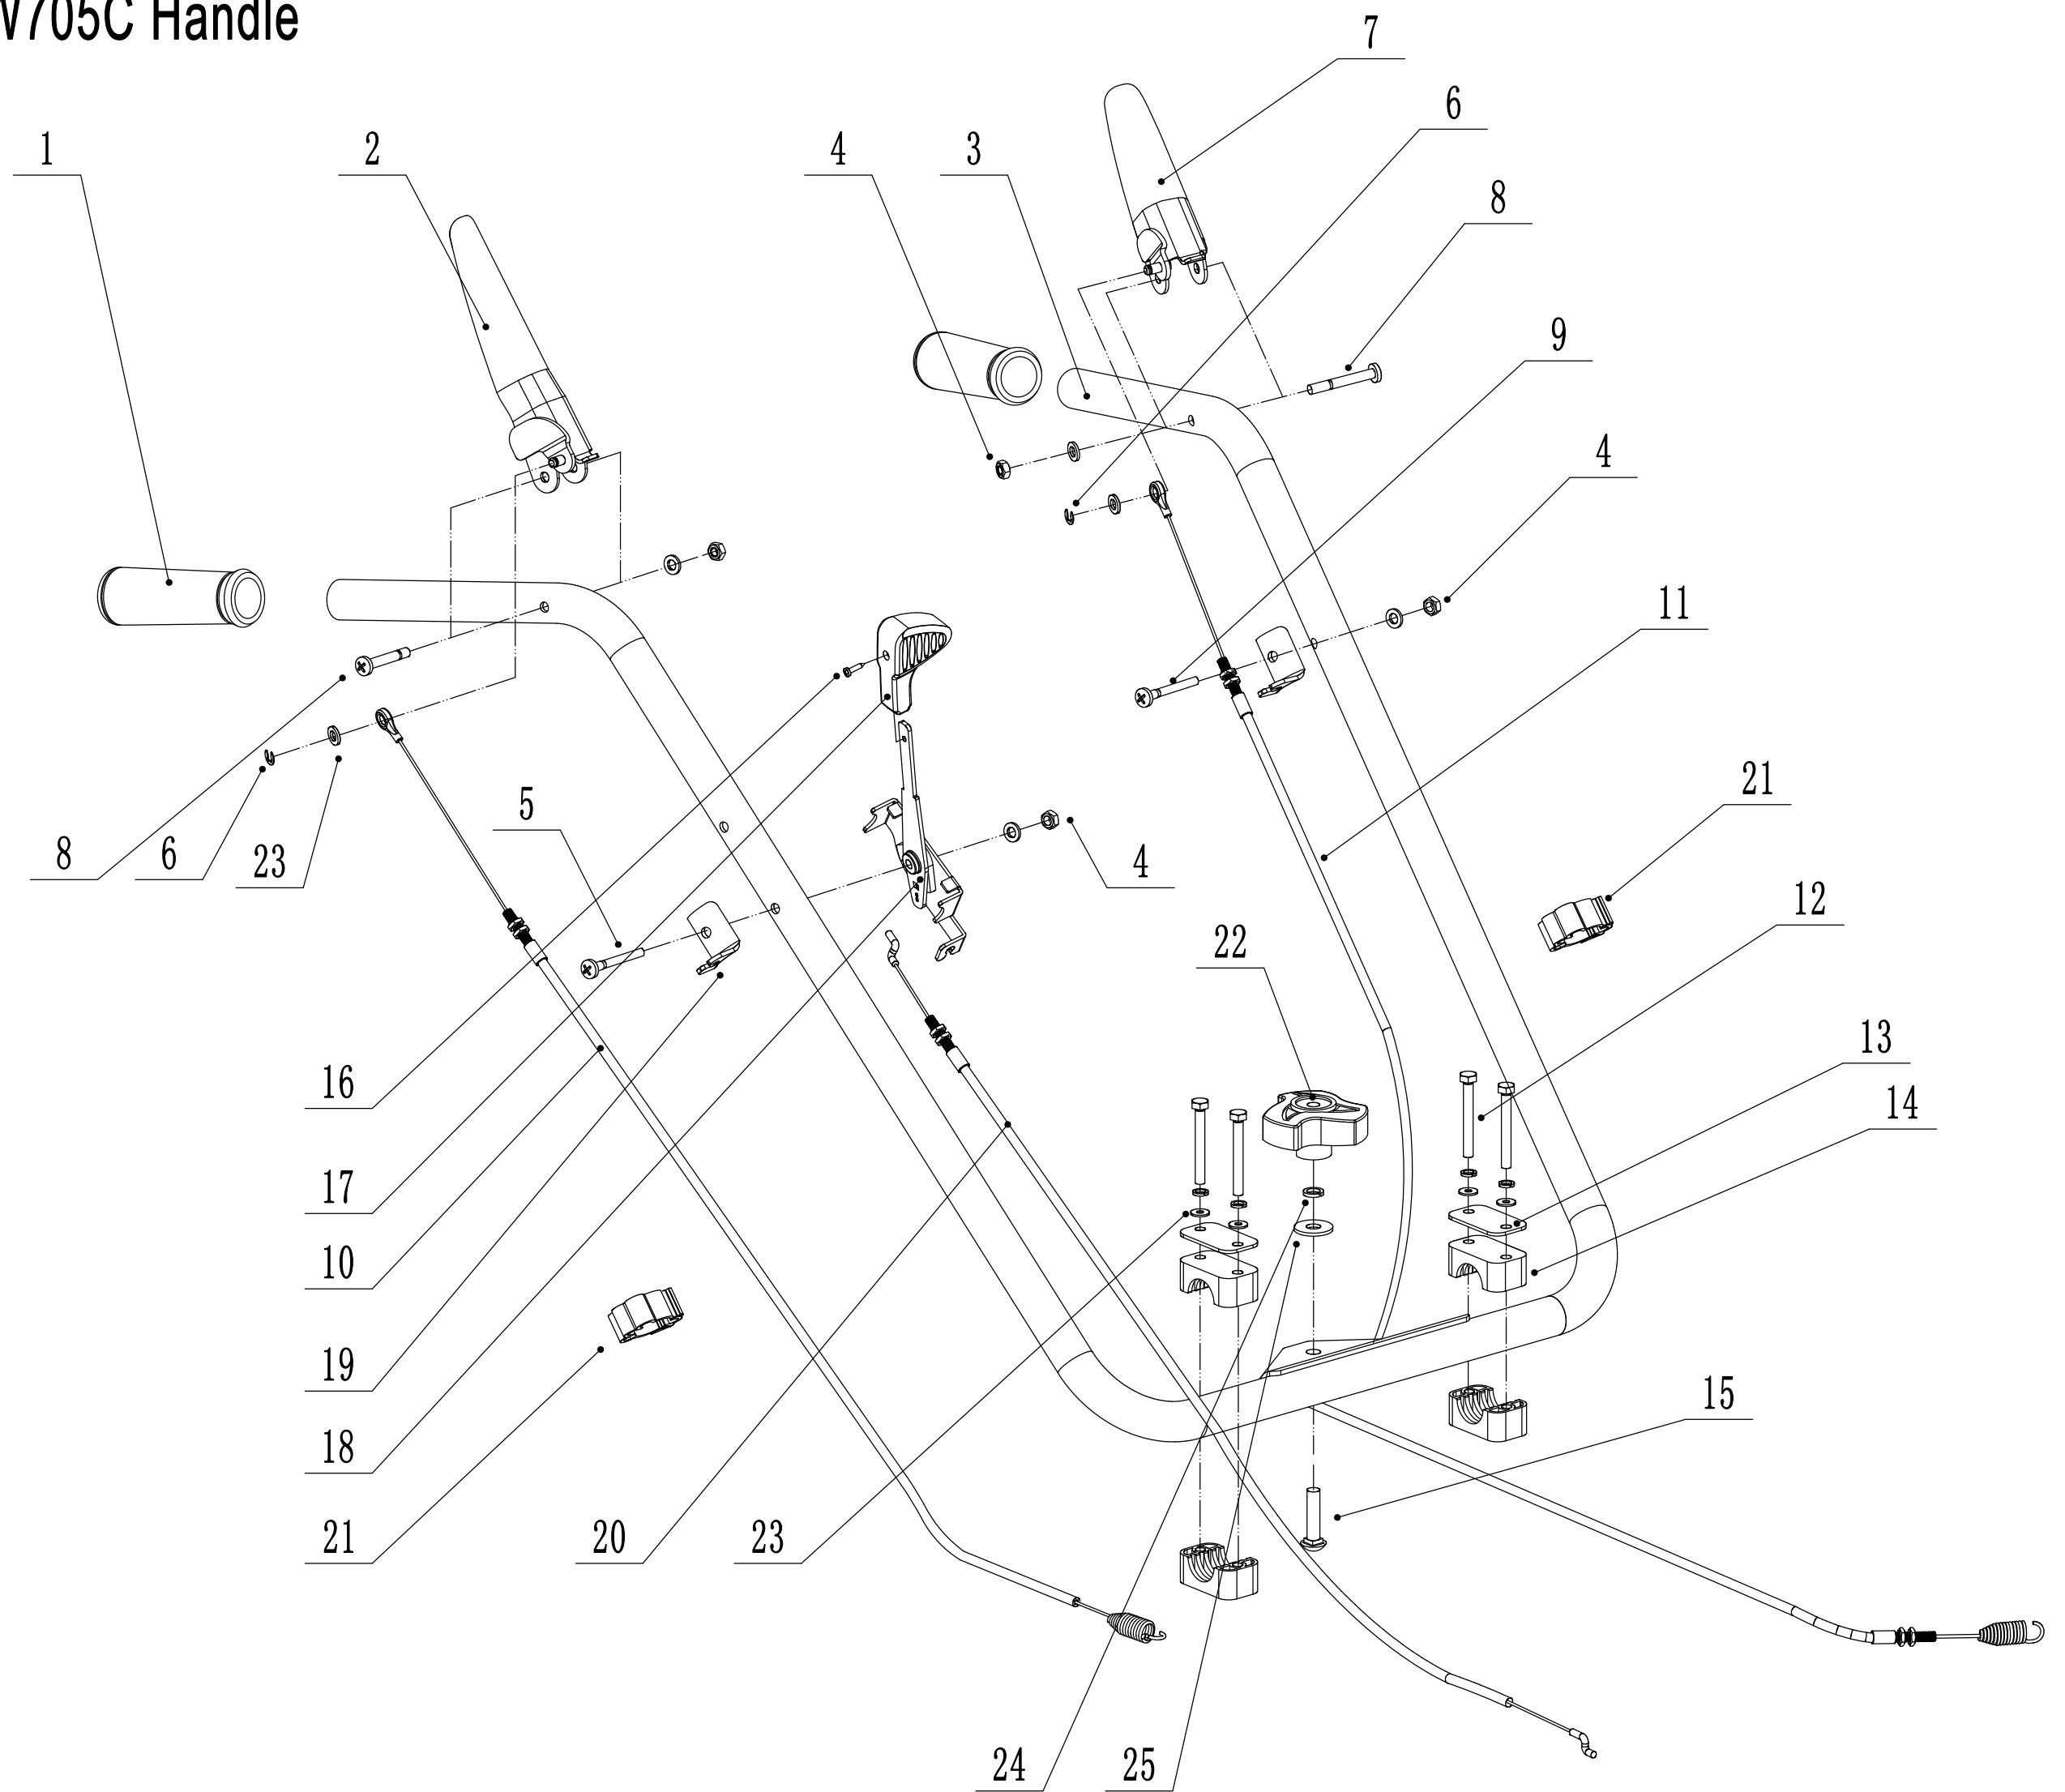

A WBSW705C Handle

Ersatzteilliste Zeichnung Nummer 1		WB SW 705 C		2024
Nummer	Ersatzteilnummer	Deutsche Bezeichnung	Englische Bezeichnung	Menge
1	45A0323010	Schutz	Sheath	2
2	SW801603-22	Griff rechts	Right Grip	1
3	SW801601-22	Holm	Handle	1
4	0202006000	Mutter	Lock Nut	4
5	0104006050	Schraube	Screw	1
6	1301005000	Sicherungsring	Check Ring	2
7	SW801602-22	Griff links	Left Grip	1
8	0104006040	Schraube	Screw	2
9	0104006035	Schraube	Screw	1
10	SW8029	Kupplungskabel	Clutch Cable	1
11	SW8028	Kehrbürstenkabel	Tensional Cable	1
12	0101006050	Bolzen	Bolt	4
13	SW100A00000002-22	Platte	Plate	2
14	SW100A000000003	Halter	Bracket	4
15	0107008030	Bolzen	Bolt	1
16	0106003013	Schraube	Screw	1
17	5380510010	Kopf	Knob	1
18	5360509010	Gashebel	Throttle Bracket	1
19	48R0404020-02	Kabelhalter	Clutch Cable Bracket	2
20	SW8027	Gaszug	Throttle Cable	1
21	WTY0001	Kabelklemme	Cable Clip	1
22	AVS010000000	Knopf	Knob	1
23	0301006000	Abstandshalter	Spacer	6
24	0401008000	Federscheibe	Spring Washer	1
25	0301008000	Abstandshalter	Spacer	1