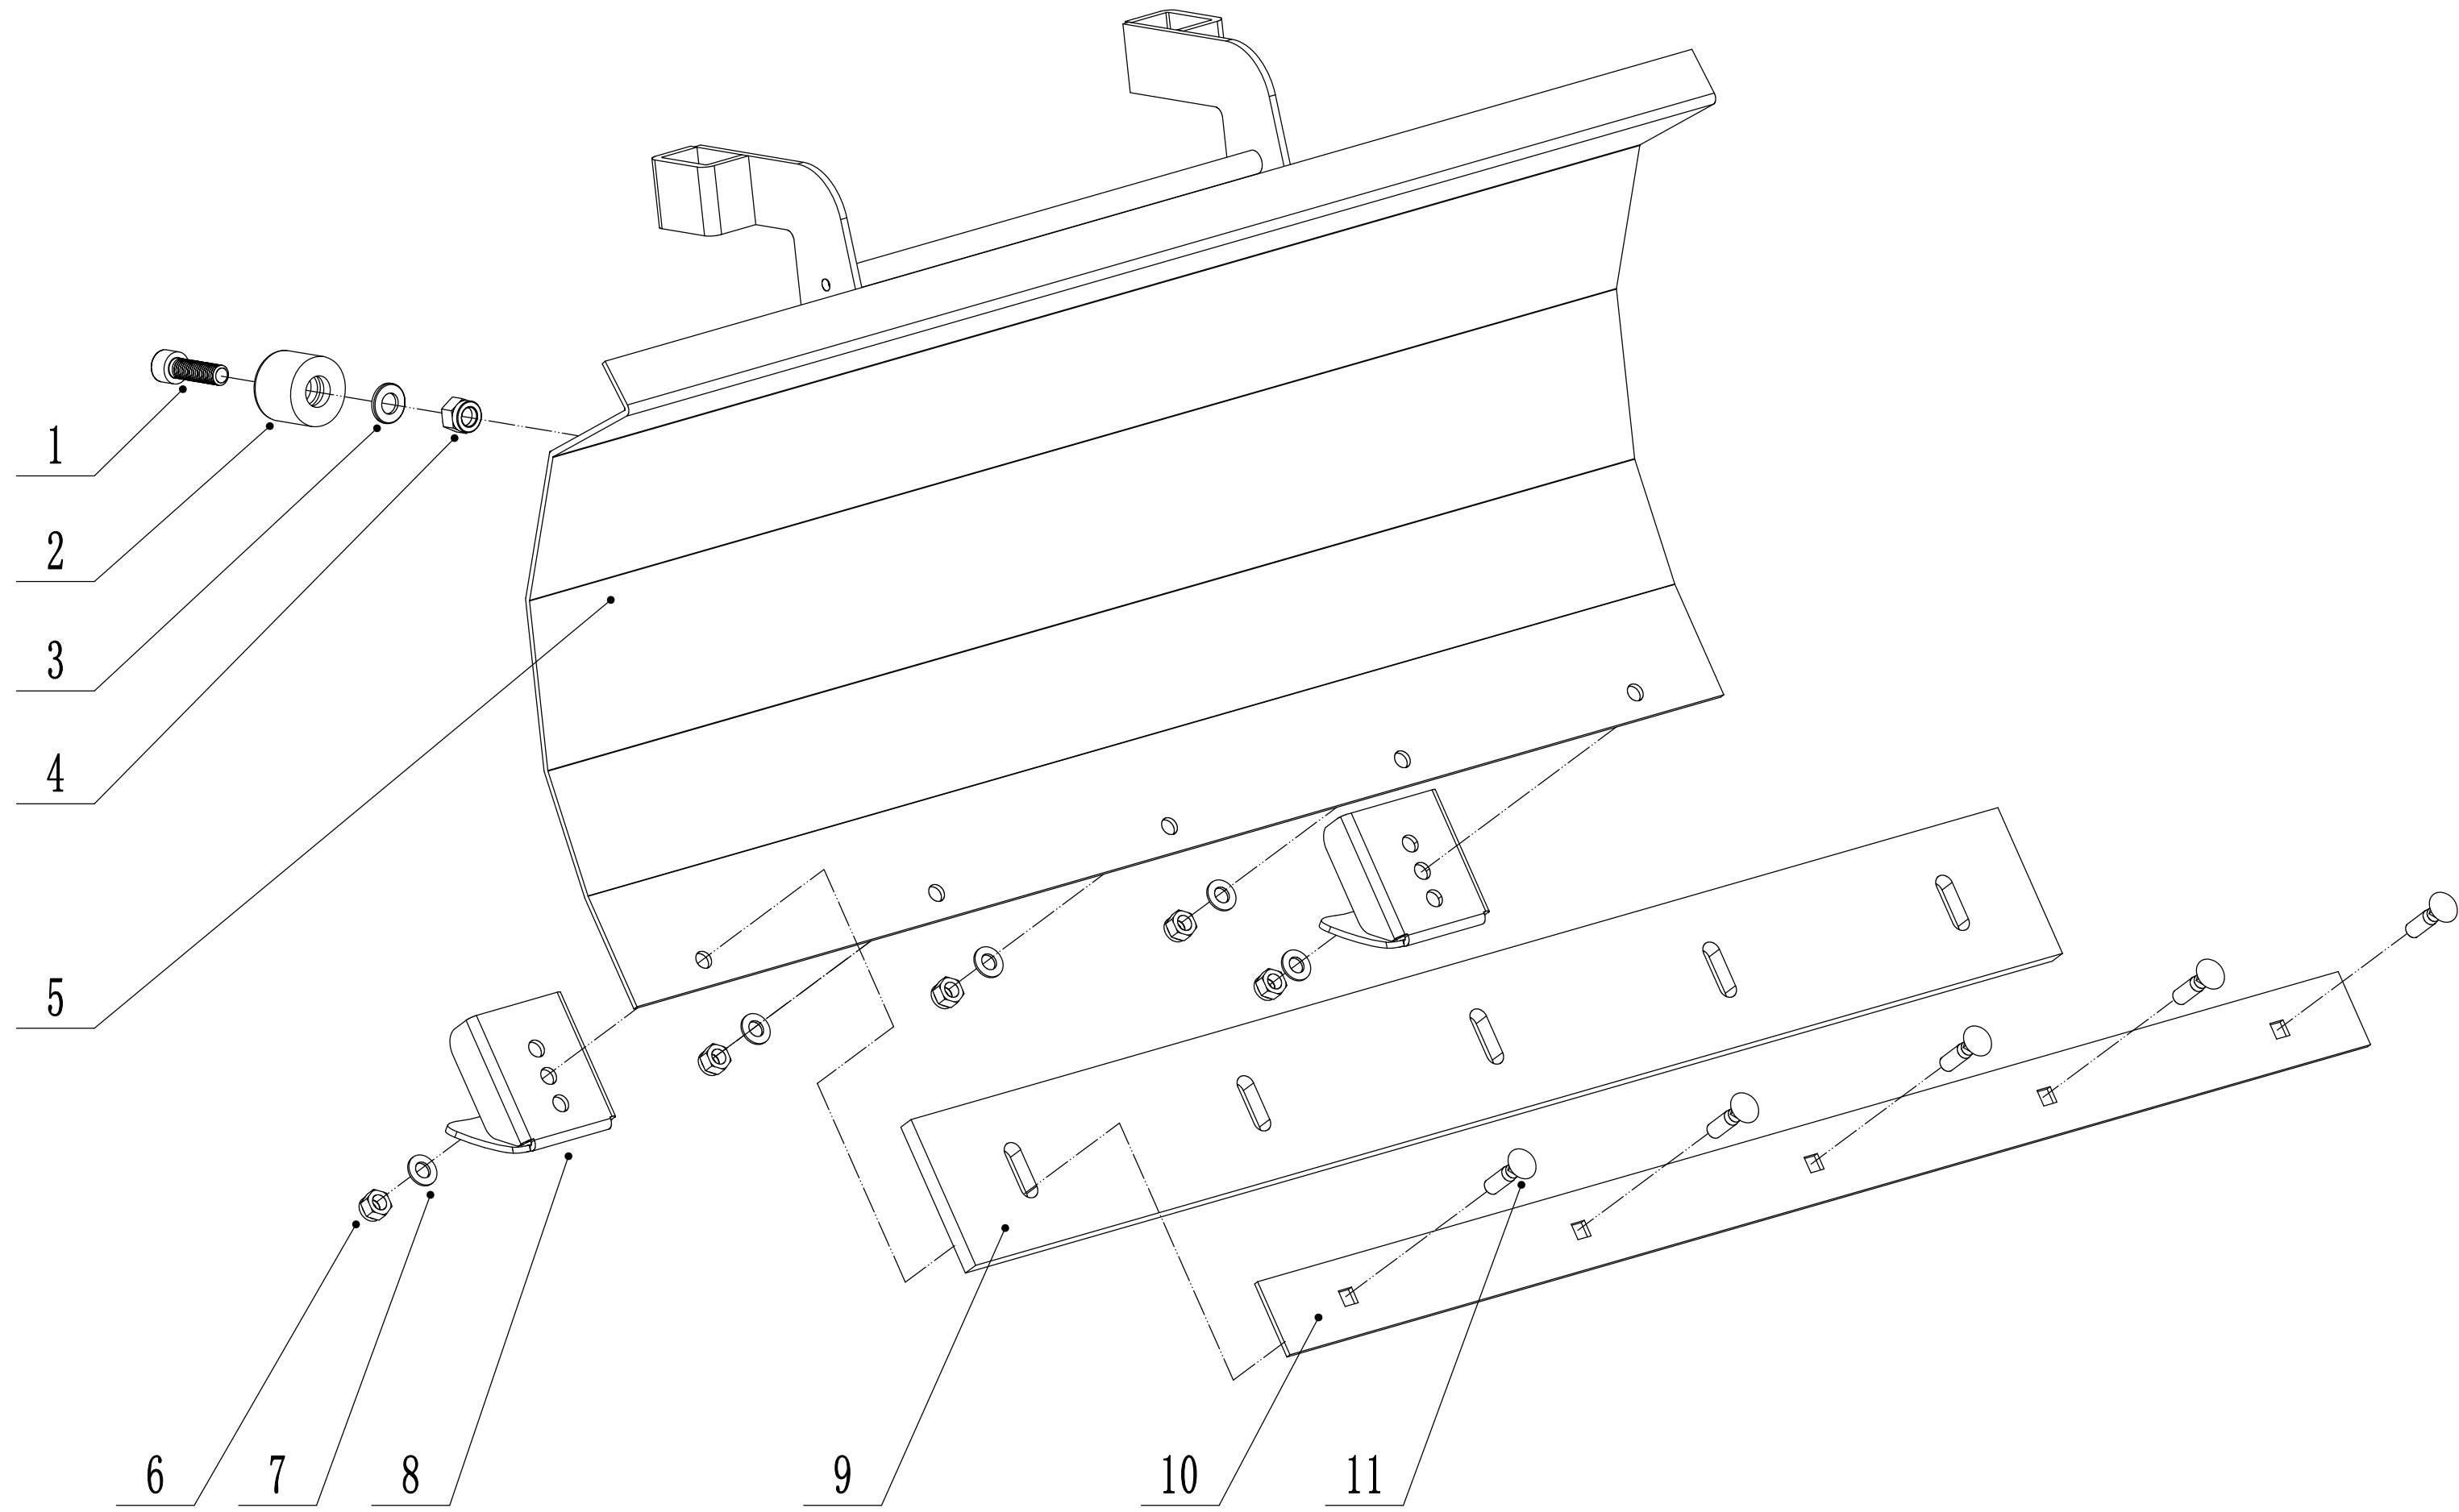

I WBSW705C Dozer

Ersatzteilliste Zeichnung Nummer 9		WB SW 705 C		2024
Nummer	Ersatzteilnummer	Deutsche Bezeichnung	Englische Bezeichnung	Menge
1	0103010035	Bolzen	Bolt	1
2	8SH0108010	Distanzgummi	Rubber Block	1
3	0301010000	Abstandshalter	Spacer	1
4	0202010000	Mutter	Lock Nut	2
5	SW7004A00-22	Schild	Blade	1
6	0202008000	Mutter	Lock Nut	5
7	0301008000	Scheibe	Spacer	5
8	SW800402-02	Halter	Guide	2
9	SW700404	Gummischutz	Rubber Plate	1
10	SW700403-22	Platte	Plate	1
11	0107008030	Bolzen	Bolt	5