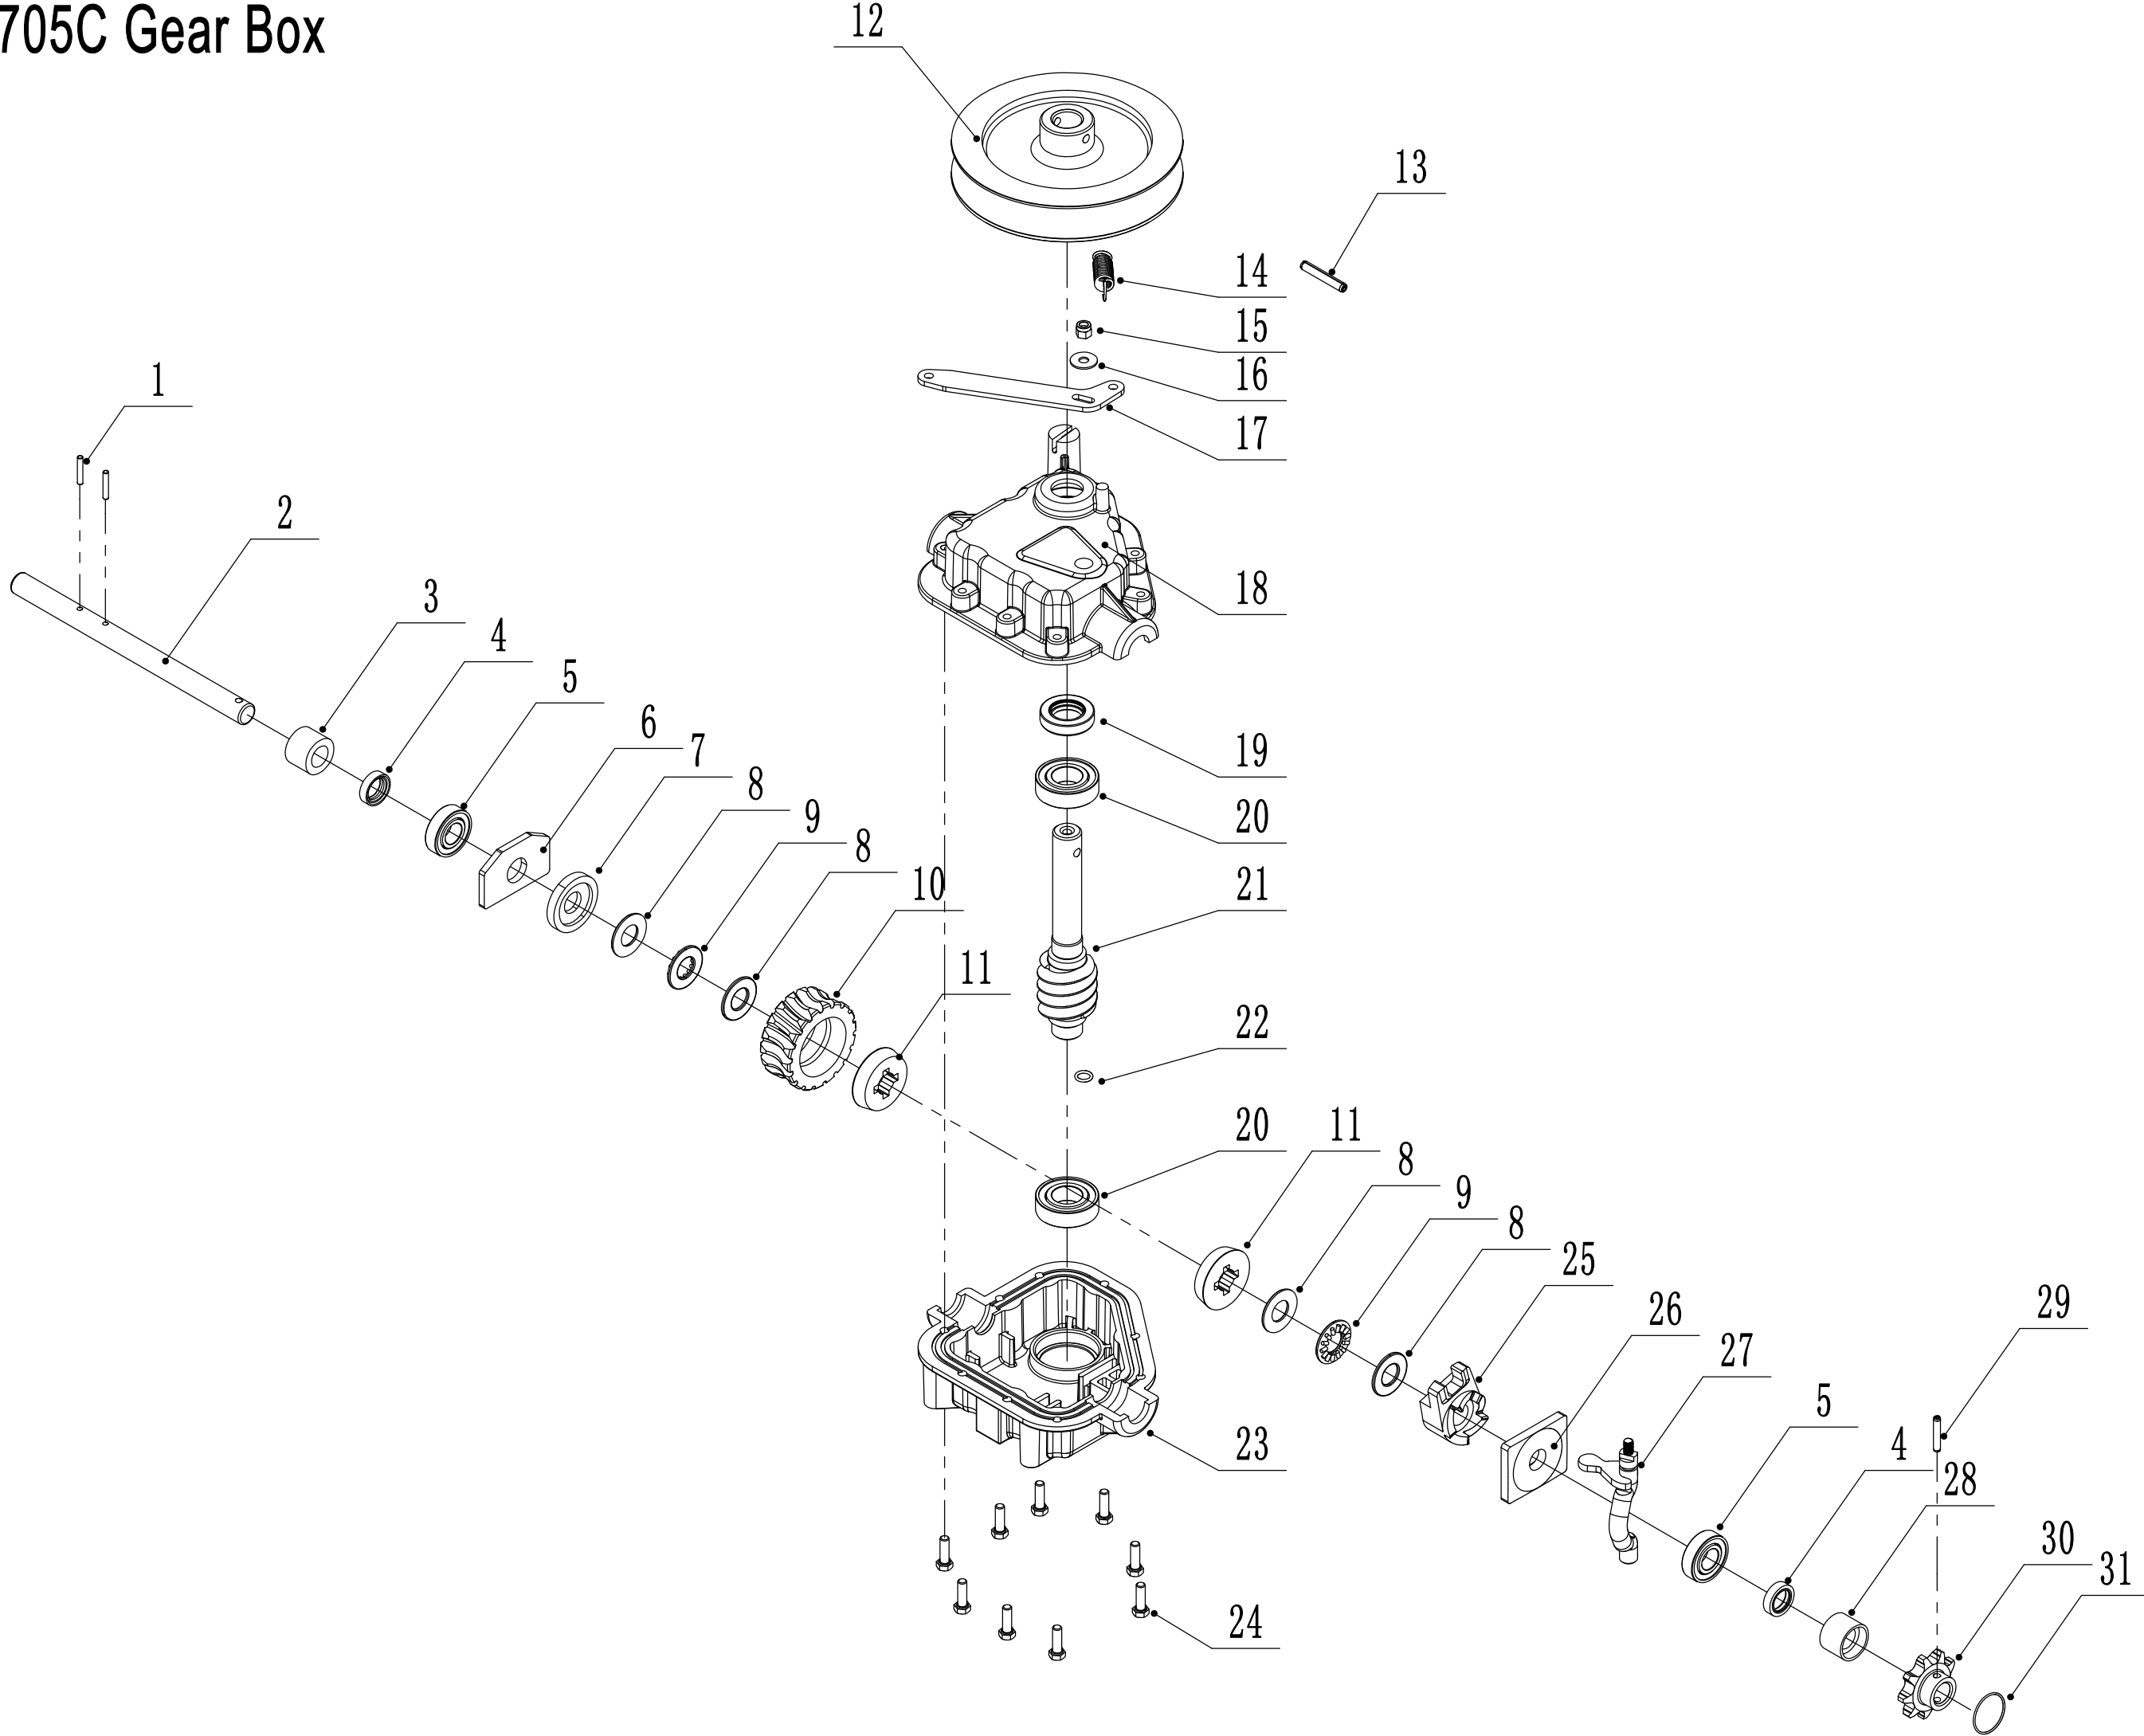

E WBSW705C Gear Box

Ersatzteilliste Zeichnung Nummer 5		WB 456 SW 705 C		2024
Nummer	Ersatzteilnummer	Deutsche Bezeichnung	Englische Bezeichnung	Menge
1	HQ10118010	Stift	Pin	2
2	SW8002A08-04	Schaft	Shaft	1
3	HQ10111010	Lager	Bearing	1
4	HQ10110010	Dichtungsring	Oil Seal Ring	2
5	HQ10116010	Lager	Bearing	2
6	HQ10121010-02	Abstandshalter	Spacer	1
7	HQ10120010	Scheibe	Spacer	1
8	HQ10115010	Scheibe	Spacer	4
9	HQ10116010	Lager	Bearing	2
10	SW8002A02	Ritzel	Worm Wheel	1
11	SW8002A03	Buchse	Bush	2
12	SW8002A04-02	Riemenscheibe	Pulley	1
13	0701005032	Federstift	Sprin Pin	1
14	HQ10109010	Feder	Spring	1
15	0202005000	Mutter	Lock Nut	1
16	0302005000	Scheibe	Big Washer	1
17	SW8002A07-02	Stange	Arm	1
18	SW8002A06	Abdeckung	Upper Case	1
19	1501603007	Dichtungsring	Oil Seal Ring	1
20	6003-2RZ	Lager	Bearing	2
21	SW8002A01-04	Gewindestange	Worm	1
22	HQ10107010	Ring	O-Ring	1
23	SW8002A05	Abdeckung	Bottom Case	1
24	0101005018A	Lochschraube	Lock Screw	9
25	HQ10113011	Nocken	Cam	1
26	HQ10112011	Platte	Cam	1
27	HQ10106010-04	Schaft	Shaft	1
28	HQ10111020	Lager	Bearing	1
29	0702004018	Stift	Pin	1
30	SW8002A09-02	Ritzel	Sprocket Wheel	1
31	SW8002A10	Sicherungsring	Check Ring	1
32	SW8002A00	Getriebe Fahrtrieb komplett		1