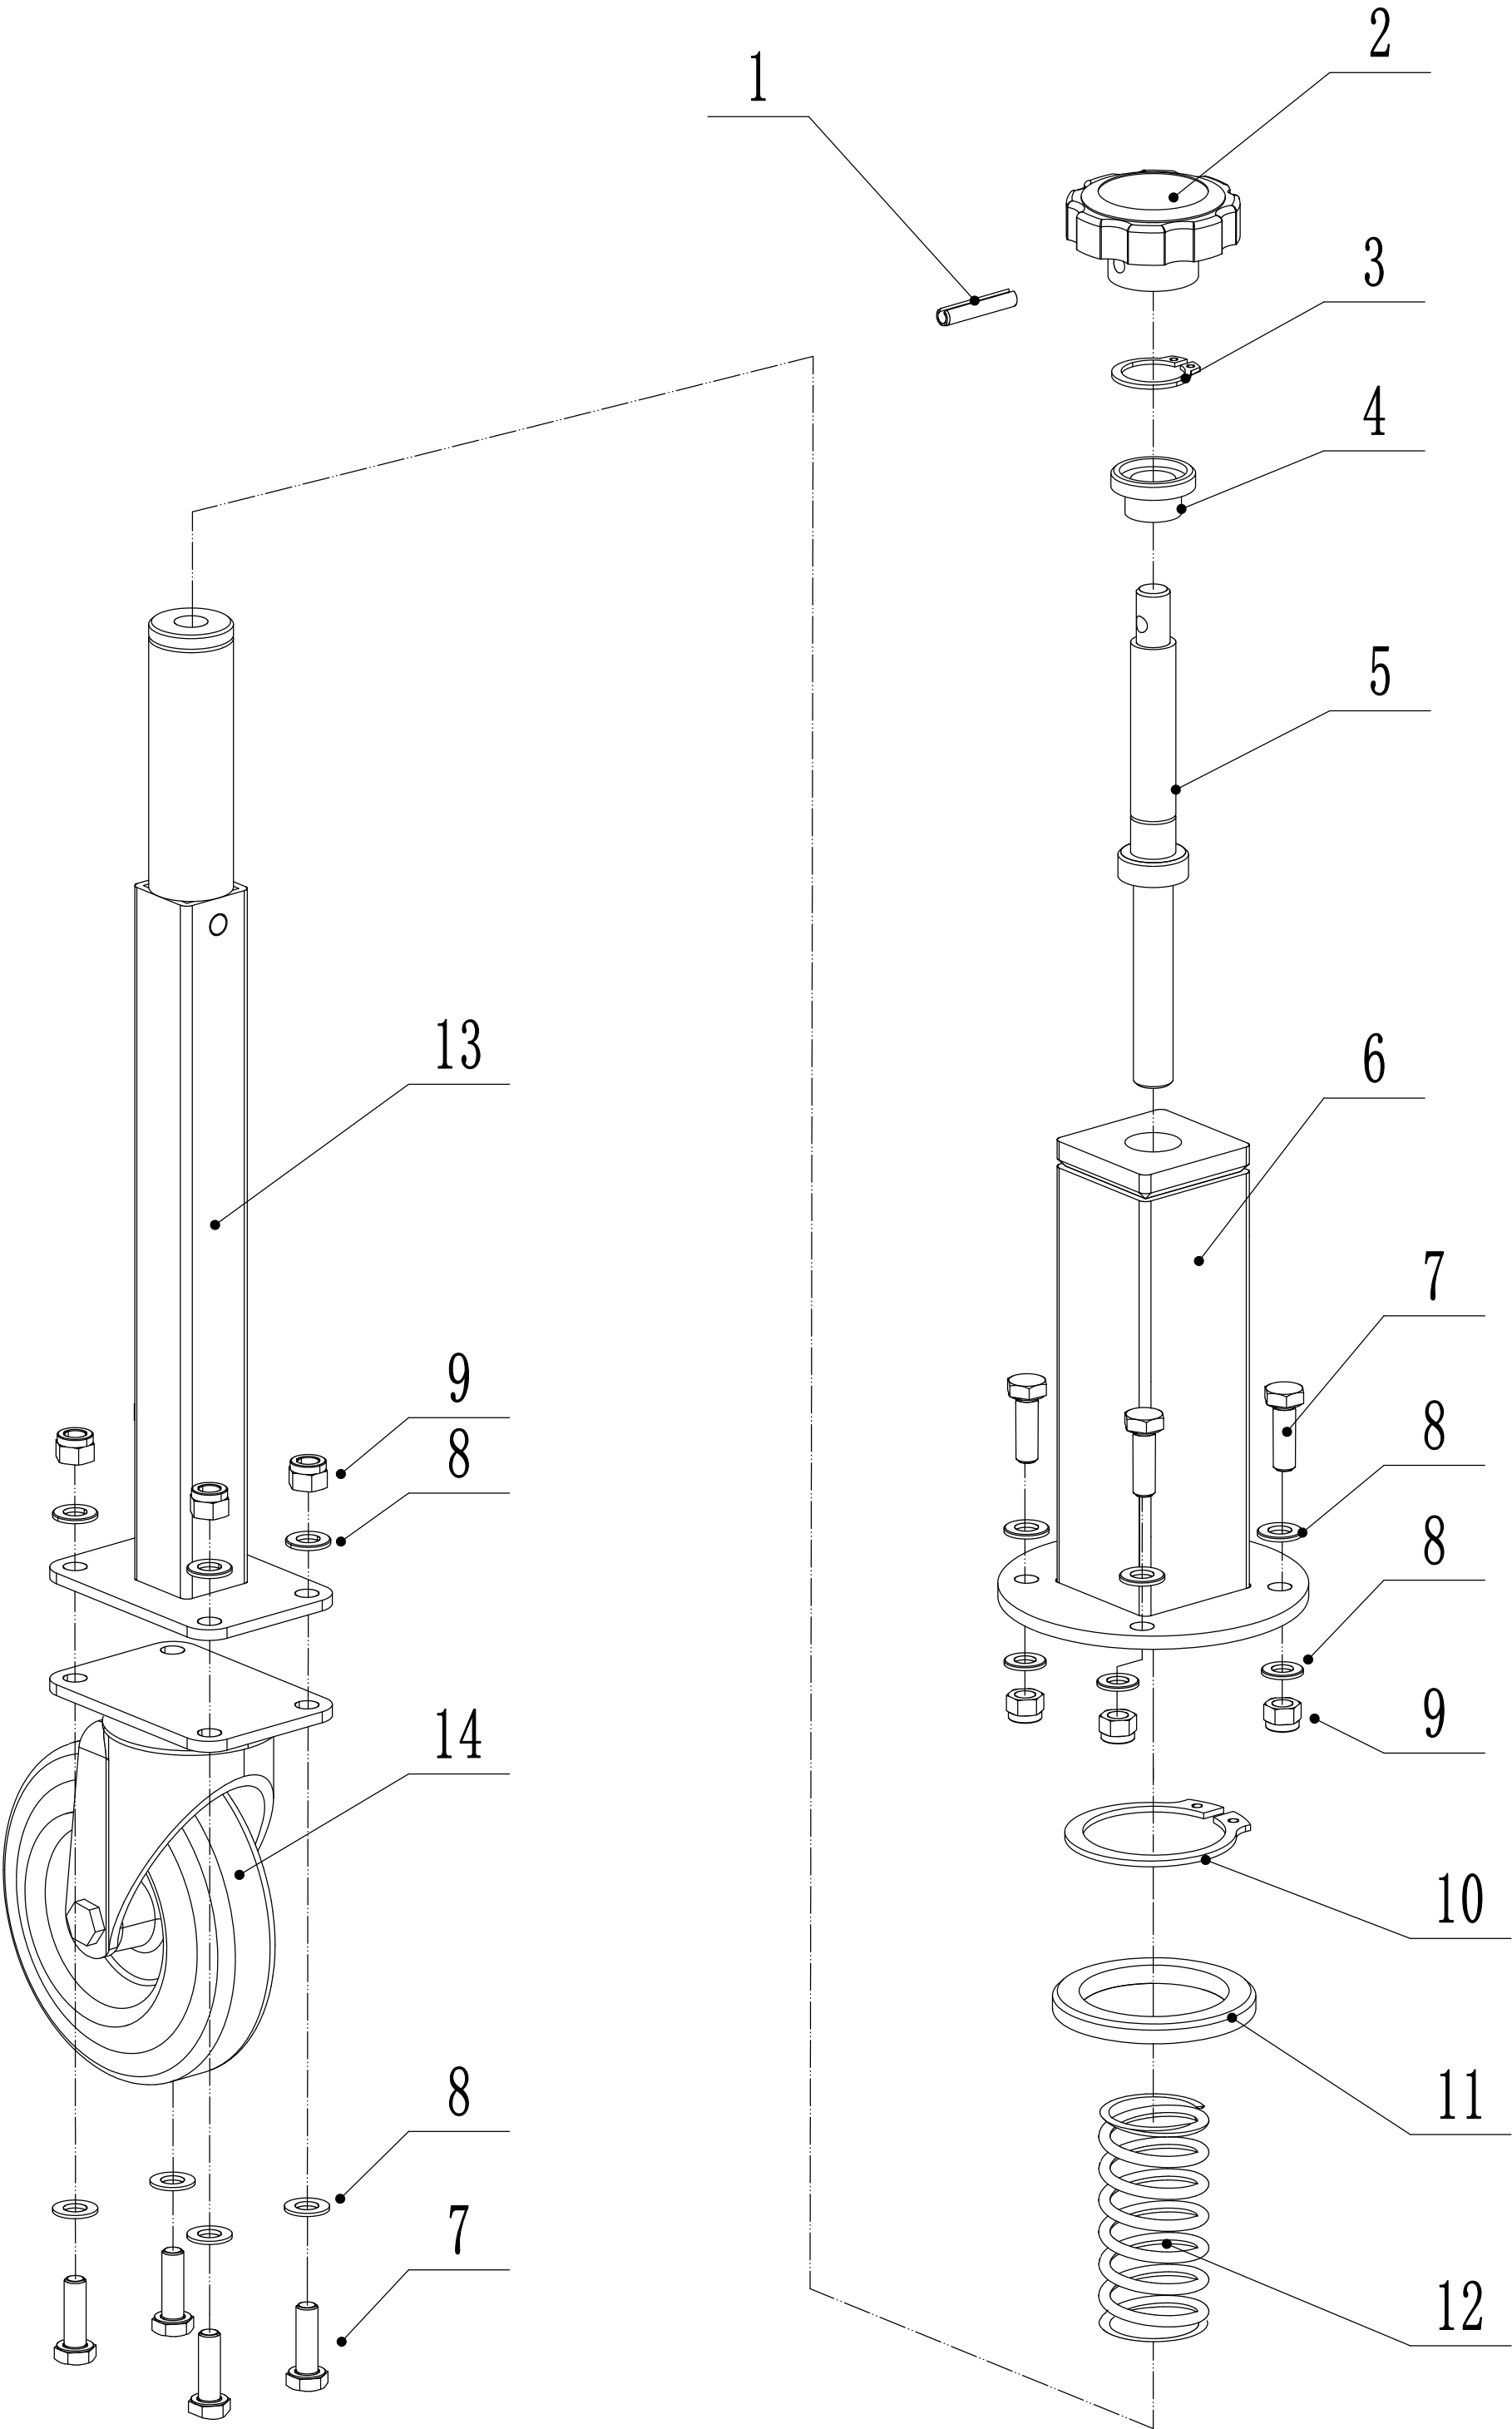

C WBSW705C Regulator

Ersatzteilliste Zeichnung Nummer 2		WB SW 705 C		2024
Nummer	Ersatzteilnummer	Deutsche Bezeichnung	Englische Bezeichnung	Menge
1	0701006032	Stift	Pin	1
2	SW8052	Knopf	Knob	1
3	1001016000	Sicherungsring	Check Ring	1
4	SW8011	Buchse	Nylon Bush	1
5	SW8010-02	Stange	Rod	1
6	SW8006-22	Halterung	Tube	1
7	0101008020	Bolzen	Bolt	8
8	0301008000	Feder	Spring	12
9	0202008000	Mutter	Lock Nut	8
10	1001030000	Sicherungsring	Check Ring	1
11	SW8039-02	Distanzring	Big Spacer	1
12	SW8024	Feder	Spring	1
13	SW7007-22	Schaft	Shaft	1
14	SW800704	Rad	Wheel	1