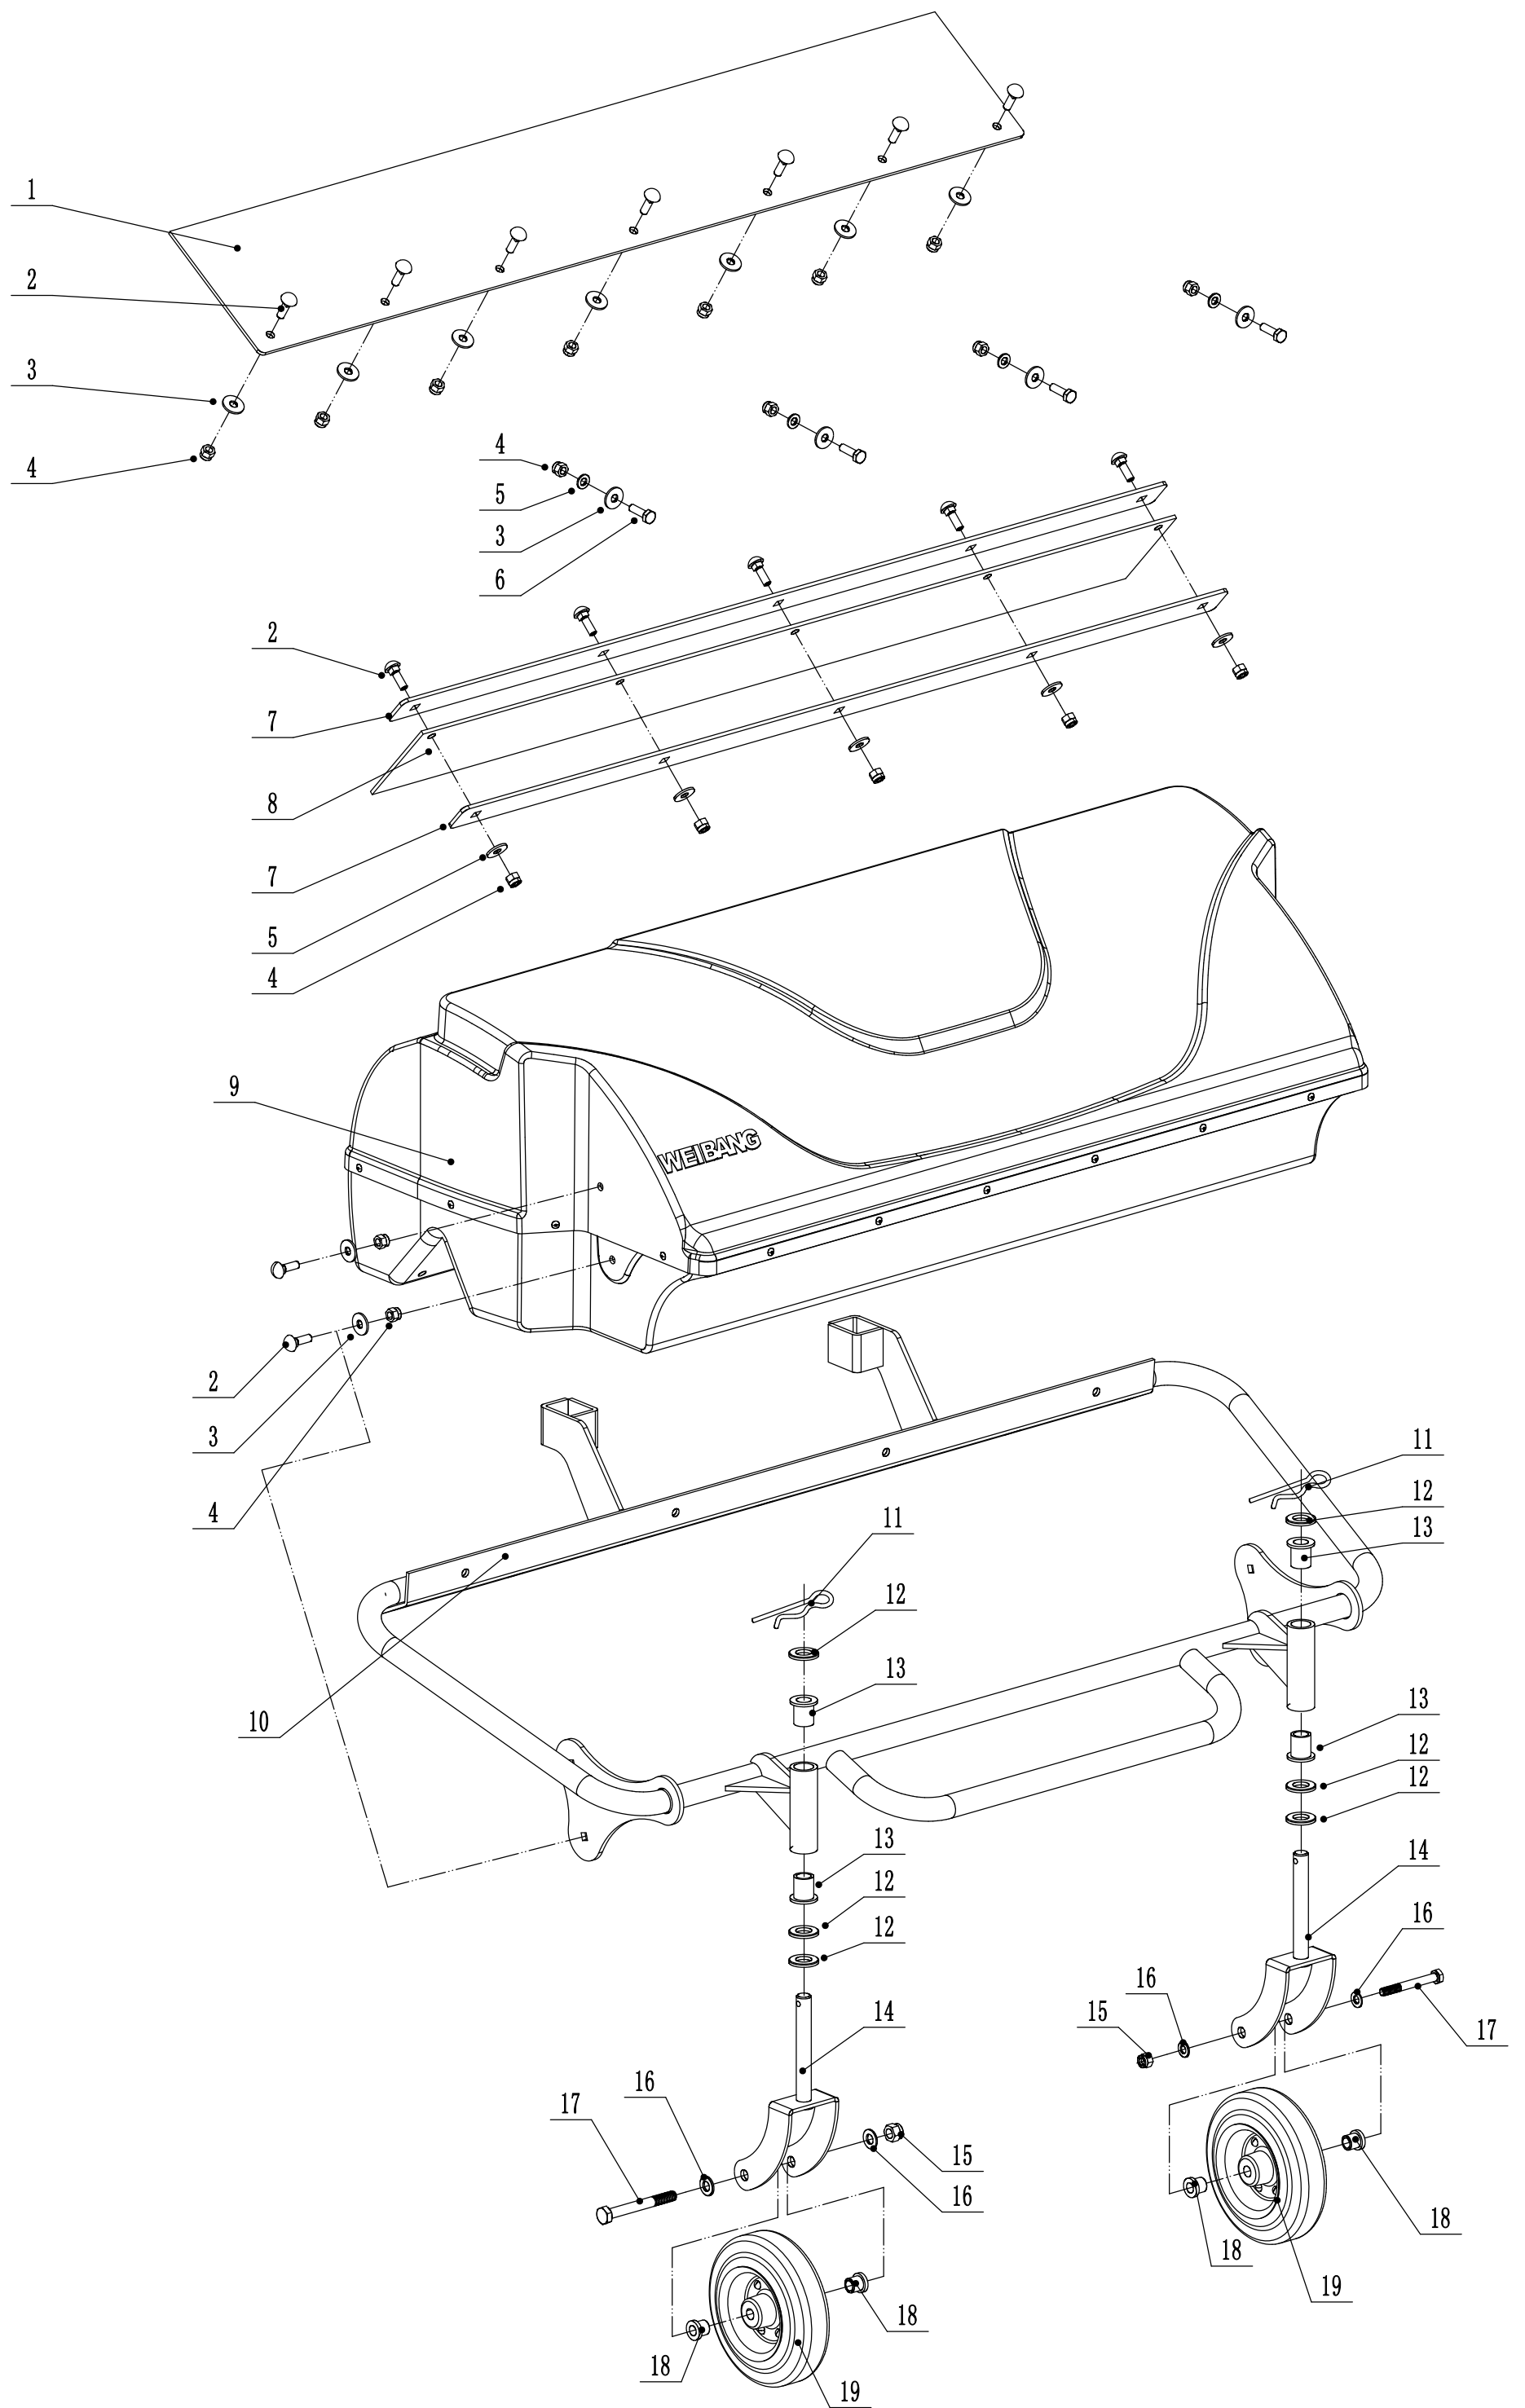

J WBSW705C Collector

Ersatzteilliste Zeichnung Nummer 10		WB SW 705 C		2024
Nummer	Ersatzteilnummer	Deutsche Bezeichnung	Englische Bezeichnung	Menge
1	SW800520	Gummischutz	Rubber	1
2	0107006020	Bolzen	Bolt	12
3	0302006000	Scheibe	Big Washer	15
4	0202006000	Mutter	Nut	20
5	0301006000	Abstandshalter	Spacer	9
6	0101006016	Bolzen	Bolt	4
7	SW800522-22	Platte	Plate	2
8	SW800521	Gummischutz	Rubber	1
9	SW8005AA00	Sammelbehälter	Collection Box	1
10	SW700500-22	Rahmen	Frame Collector	1
11	5320333010	Feder	Spring	2
12	0301012000	Abstandshalter	Spacer	6
13	48R0113010	Buchse	Bush	4
14	SW8005B00-22	Halter	Bracket	2
15	0202008000	Mutter	Nut	2
16	0301008000	Scheibe	Spacer	4
17	0101008065	Bolzen	Bolt	2
18	SW8005B03-02	Buchse	Bush	4
19	SW800705	Rad	Wheel	2