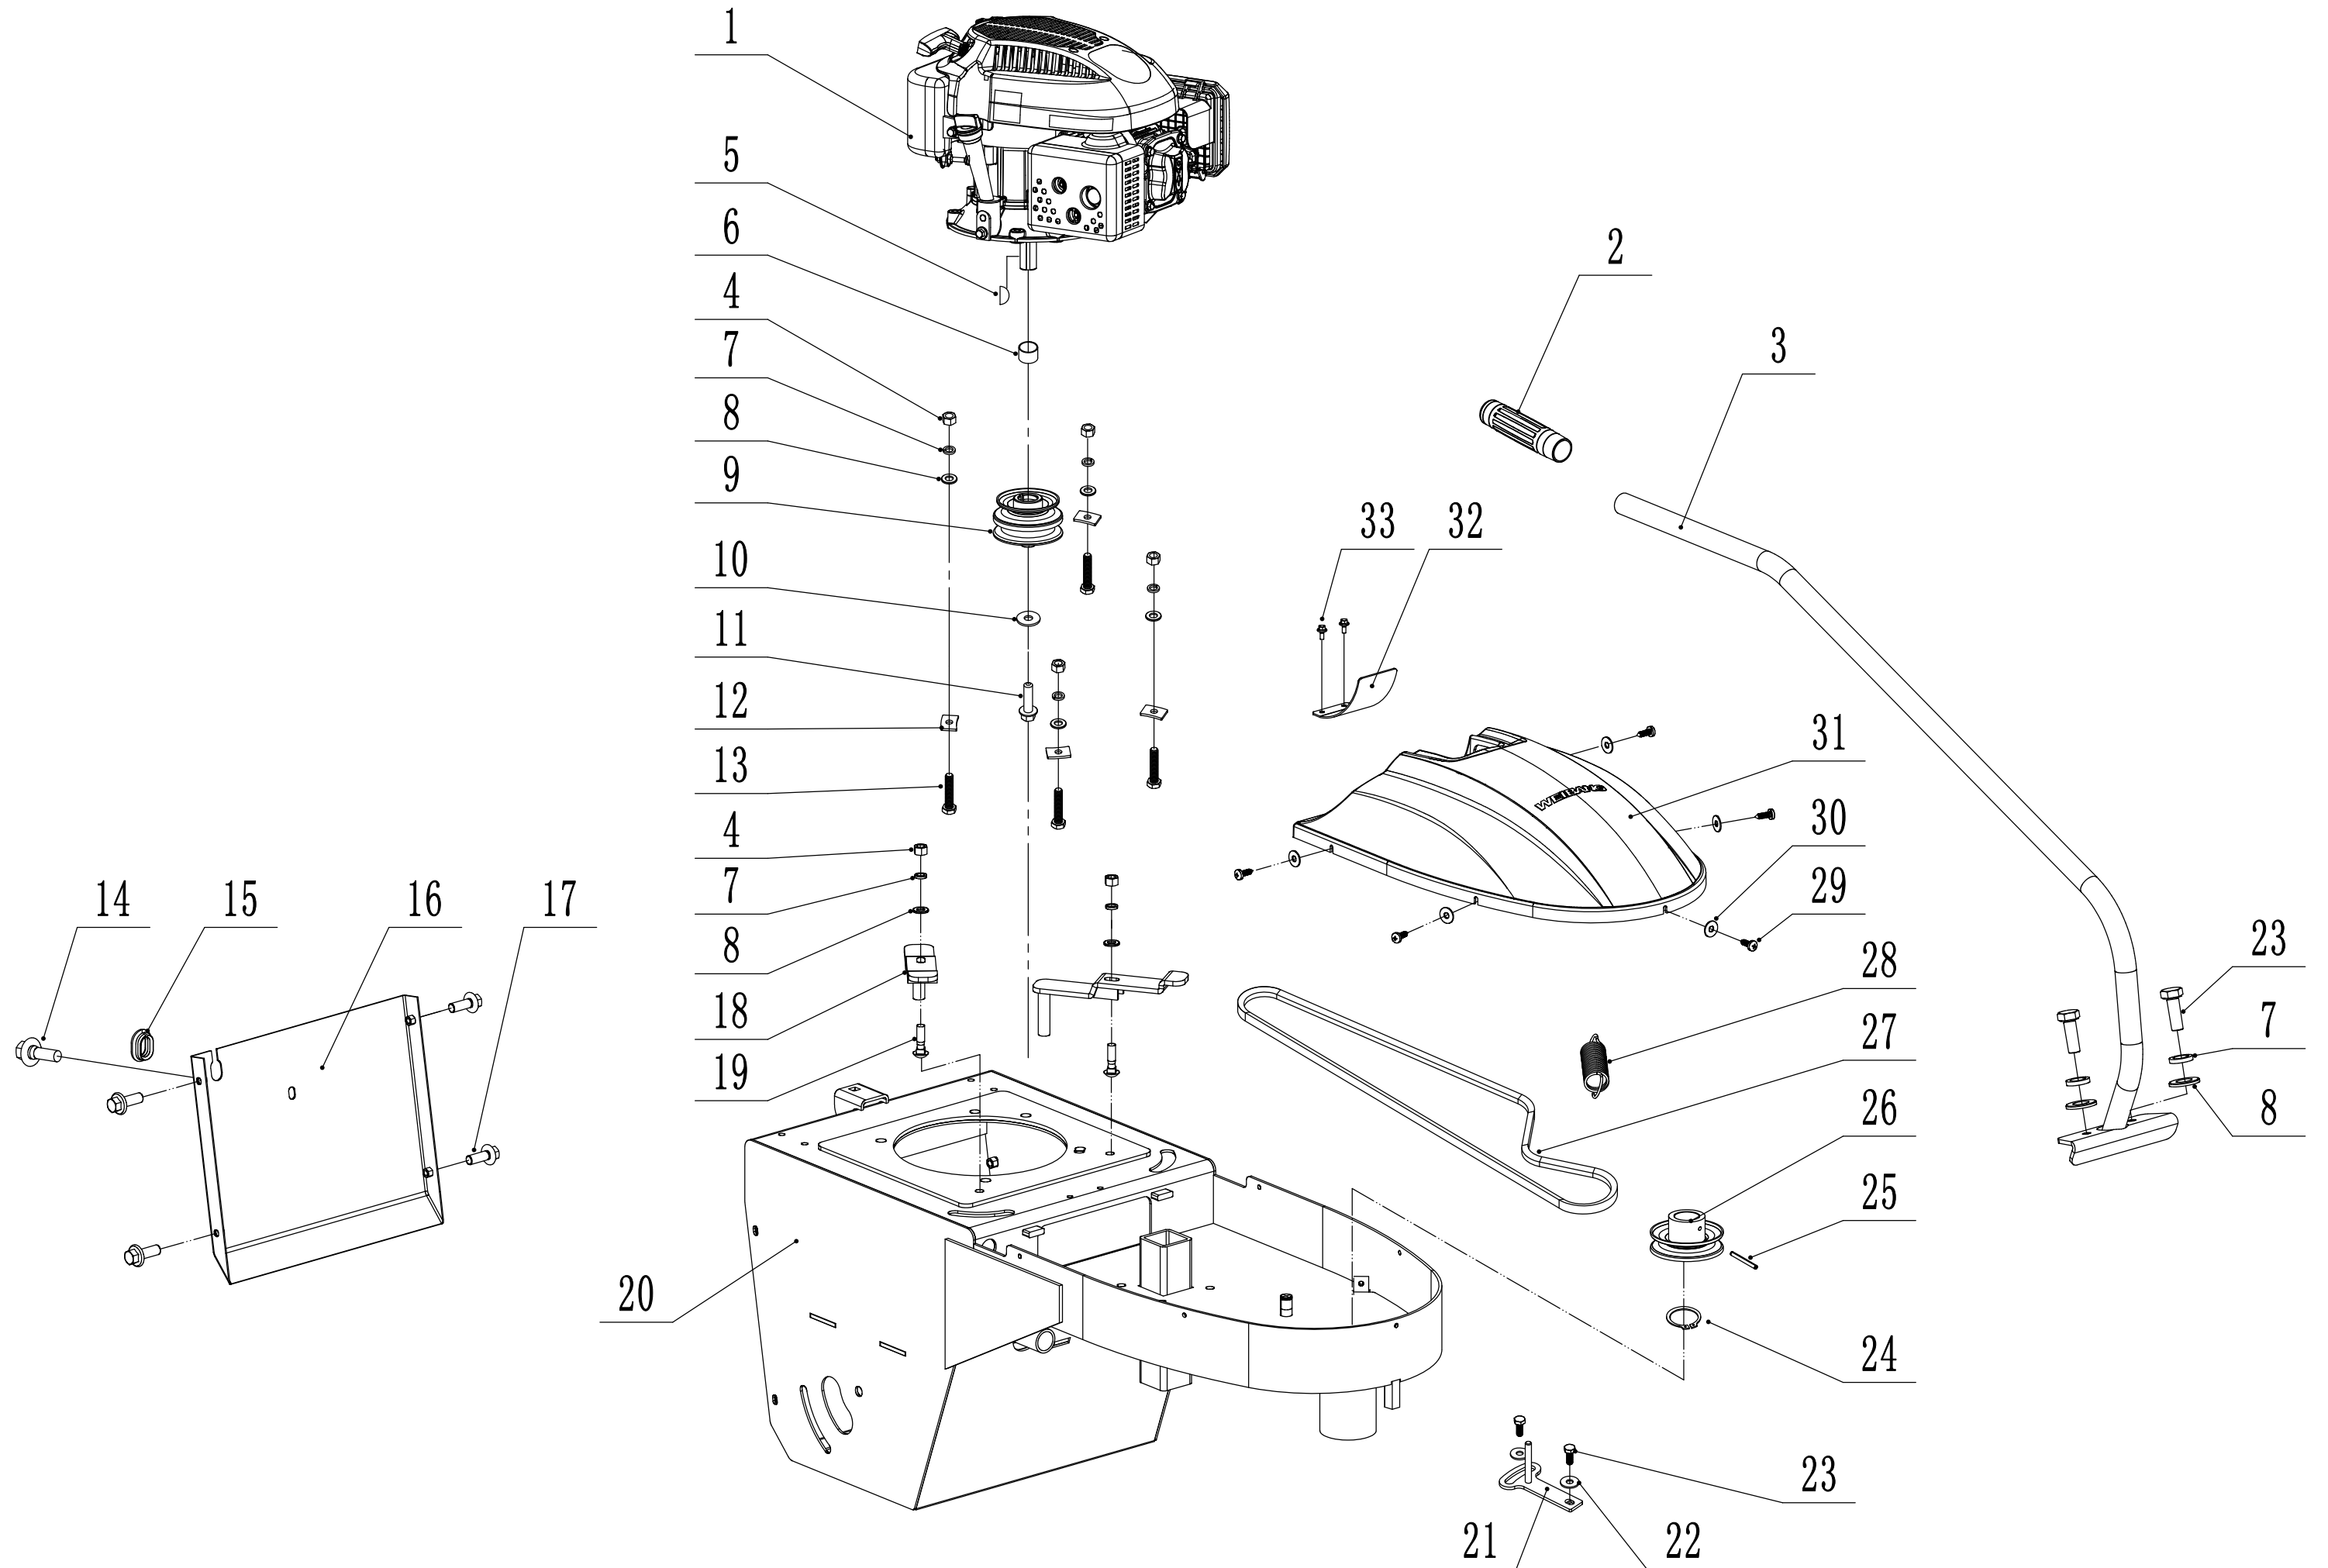

B WBSW705C Deck

Ersatzteilliste Zeichnung Nummer 2		WB SW 705 C		2024
Nummer	Ersatzteilnummer	Deutsche Bezeichnung	Englische Bezeichnung	Menge
2	SW801604	Griffschutz	Handle Sheath	1
3	SW8026-22	Verstellgriff	Steering Rod	1
4	0201008000	Mutter	Nut	6
5	5310401010	Keil	Key	1
6	SW8042-02	Abstandshalter	Spacer	1
7	0401008000	Federscheibe	Spring Washer	9
8	0301008000	Scheibe	Spacer	9
9	SW8014B-02	Riemenscheibe	Pulley	1
10	5310406010-04	Federscheibe	Spring Washer	1
11	5310415020	Zentralschraube	Central Bolt	1
12	5310112010-02	Abstandshalter	Spacer	4
13	0101008045	Bolzen	Bolt	4
14	0102008016	Bolzen	Bolt	1
15	5360122010	Staubabdeckung	Rubber Ring	1
16	SW800210-49	Abdeckung	Cover	1
17	0102006016	Bolzen	Bolt	4
18	SW8030-22	Stopper	Stoper	2
19	4510513010-02	Bolzen	Bolt	2
20	SW8002-49	Gehäuse	Chassis	1
21	45C4100010-02	Halter	Bracket	1
22	0302008000	Scheibe	Big Washer	2
23	0101008020	Bolzen	Bolt	2
24	1001040000	Sicherungsring	Check Ring	1
25	0701005035	Federstift	Spring Pin	1
26	SW8013-02	Riemenscheibe	Pulley	1
27	4LXA1410	Keilriemen	Belt	1
28	SW8023	Feder	Spring	1
29	0106005016	Schraube	Screw	5
30	0302005000	Große Scheibe	Big Washer	5
31	SW8034	Abdeckung	Front Cover	1
32	SW80027	Schutz	Cover	1
33	0102006014	Bolzen	Bolt	2