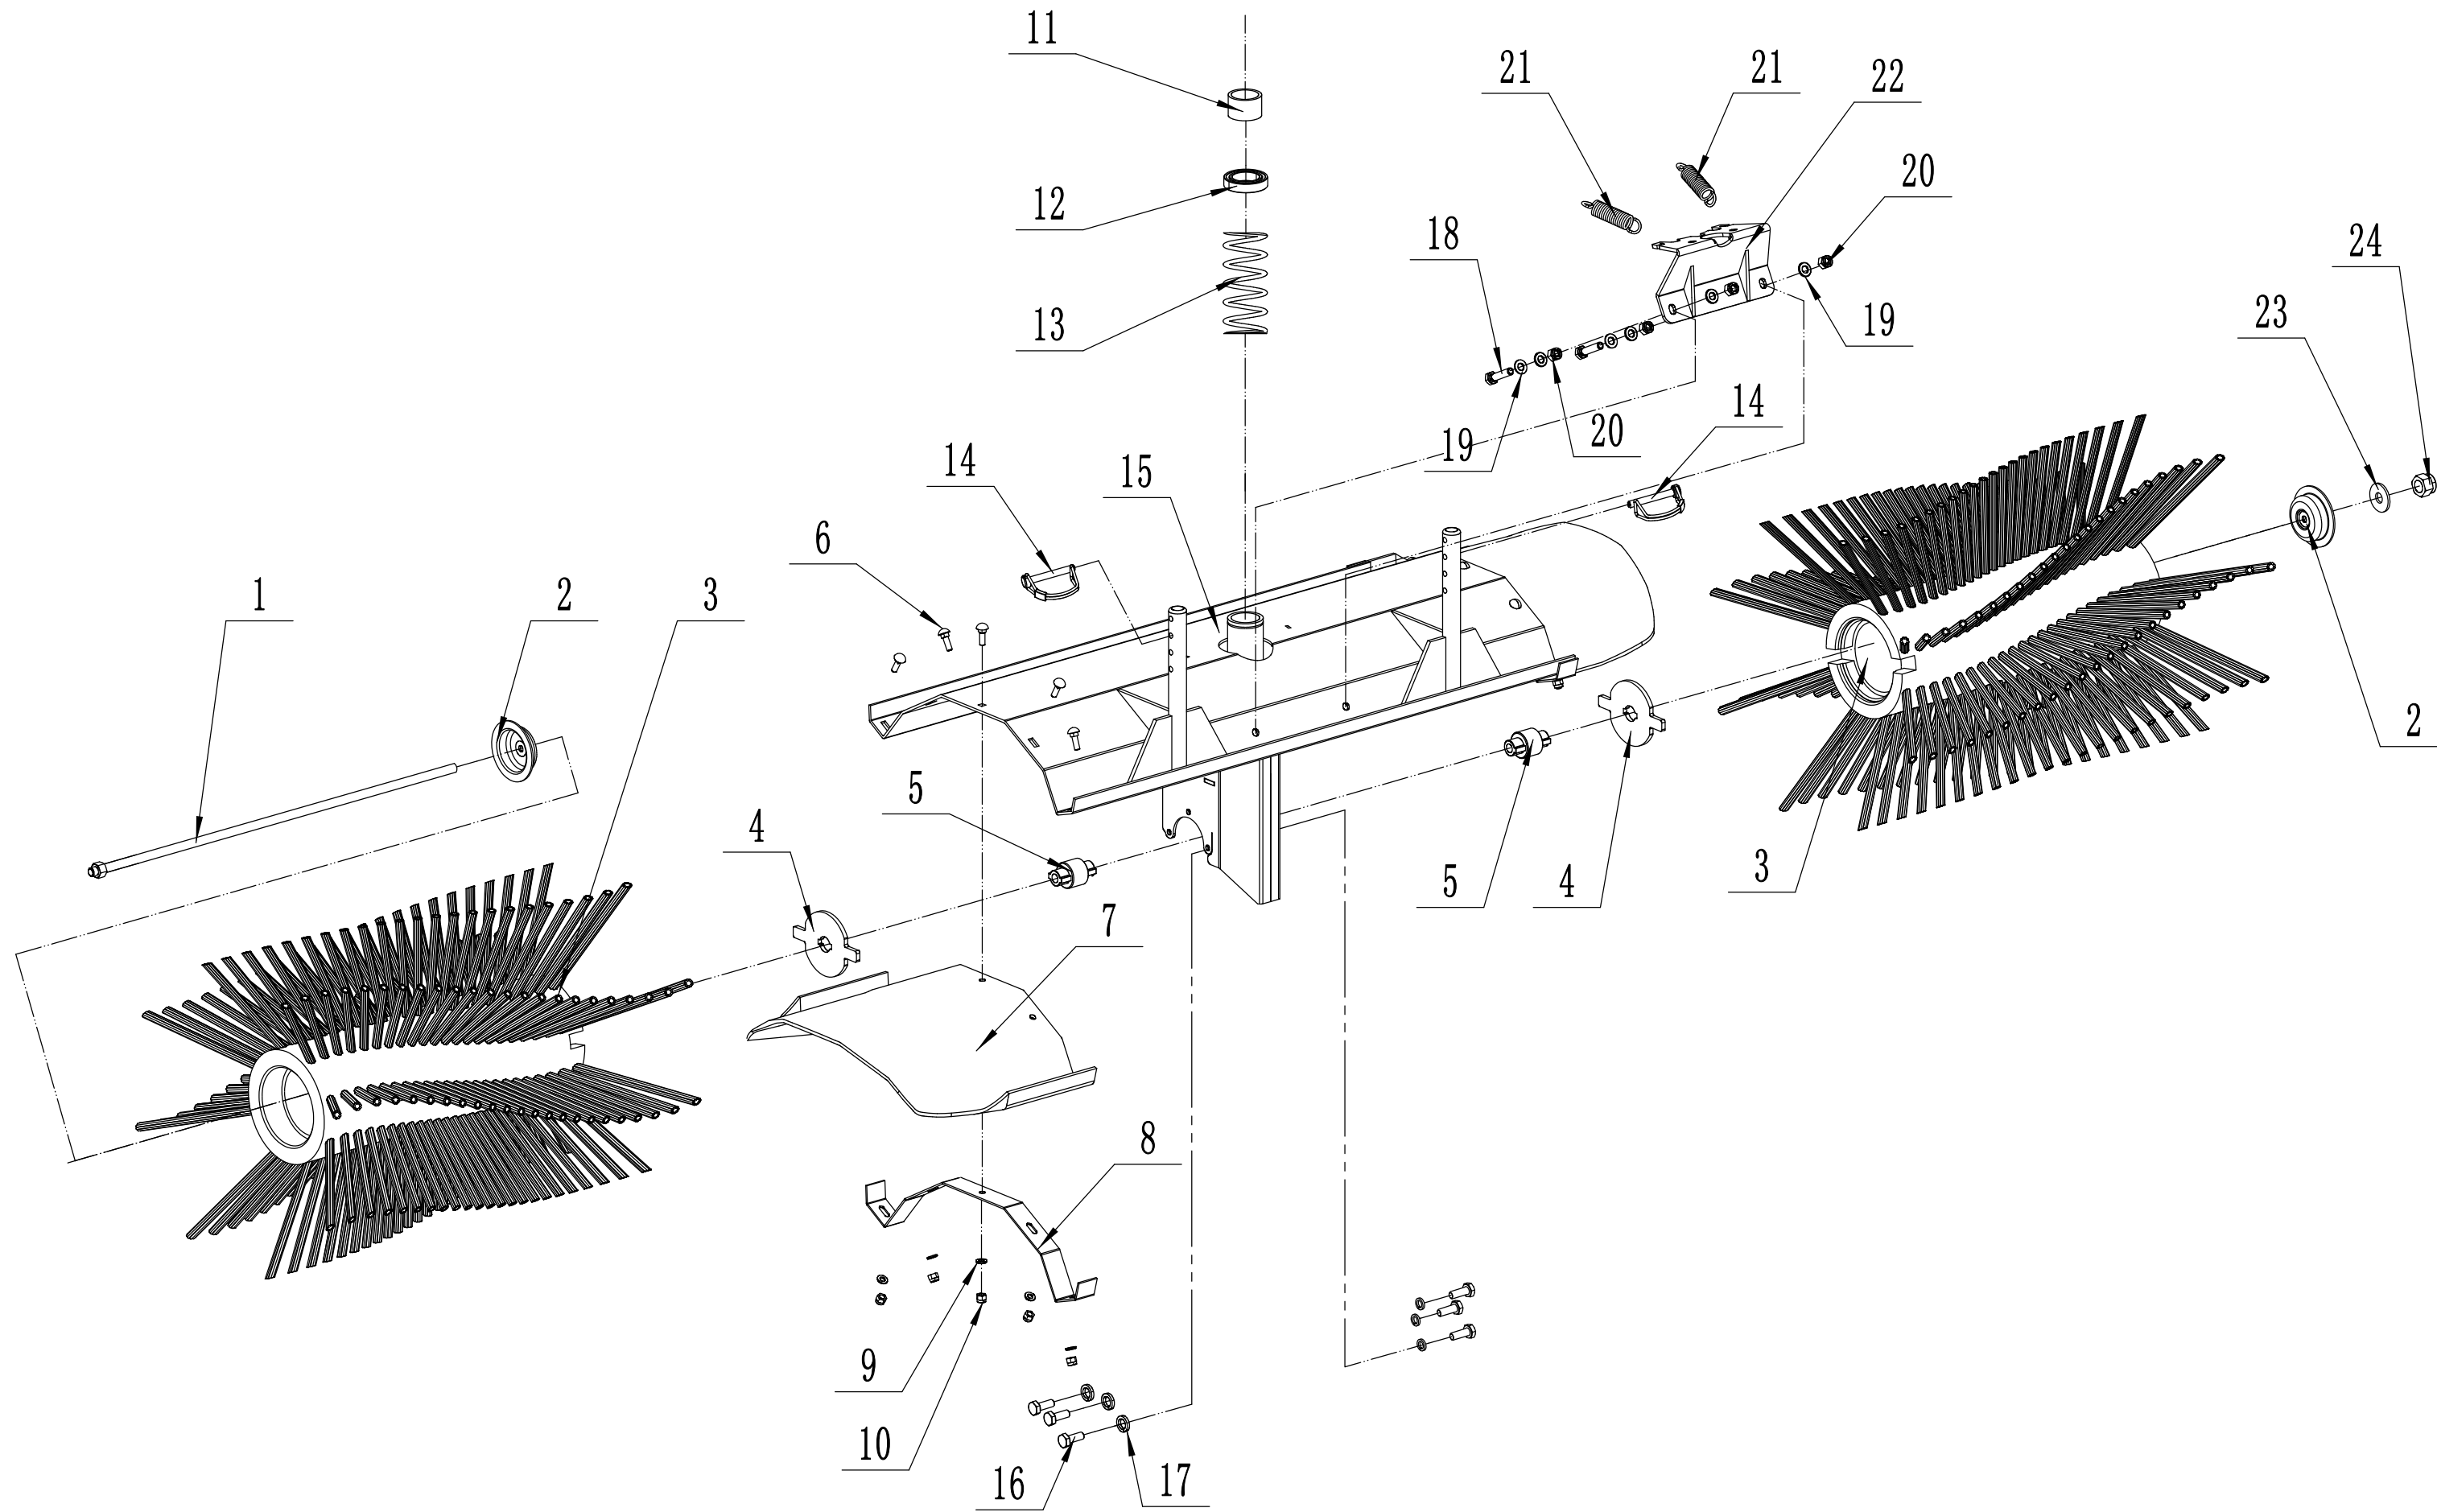

H WBSW705C Brush

Ersatzteilliste Zeichnung Nummer 8		WB SW 705 C		2024
Nummer	Ersatzteilnummer	Deutsche Bezeichnung	Englische Bezeichnung	Menge
1	SW700305-02	Stange	Rod	1
2	SW100A06000001-22	Scheibe	Disc	2
3	SW7001A00	Bürste	Brush	2
4	SW800301-02	Adapter	Adapter	2
5	SW800304-02	Buchse	Bush	2
6	0107006020	Bolzen	Bolt	10
7	SW800303	Gummischutz	Rubber	2
8	SW800306-22	Platte	Plate	2
9	0301006000	Scheibe	Spacer	10
10	0201006000	Mutter	Lock Nut	10
11	SW800307-02	Abstandshalter	Spacer	1
12	61804-2Z	Lager	Bearing	1
13	SW8020	Feder	Spring	1
14	2601006045	Verschlussbolzen	Lock Pin	2
15	SW7003B00-49	Halter	Bracket	1
16	0101006016	Bolzen	Bolt	6
17	0401006000	Scheibe	Washer	6
18	0101008035	Bolzen	Bolt	2
19	0301008000	Scheibe	Spacer	6
20	0202008000	Mutter	Lock Nut	4
21	SW8022	Feder	Spring	2
22	SW8025-22	Platte	Plate	1
23	0301010000	Abstandshalter	Spacer	1
24	0202010000	Mutter	Lock Nut	1