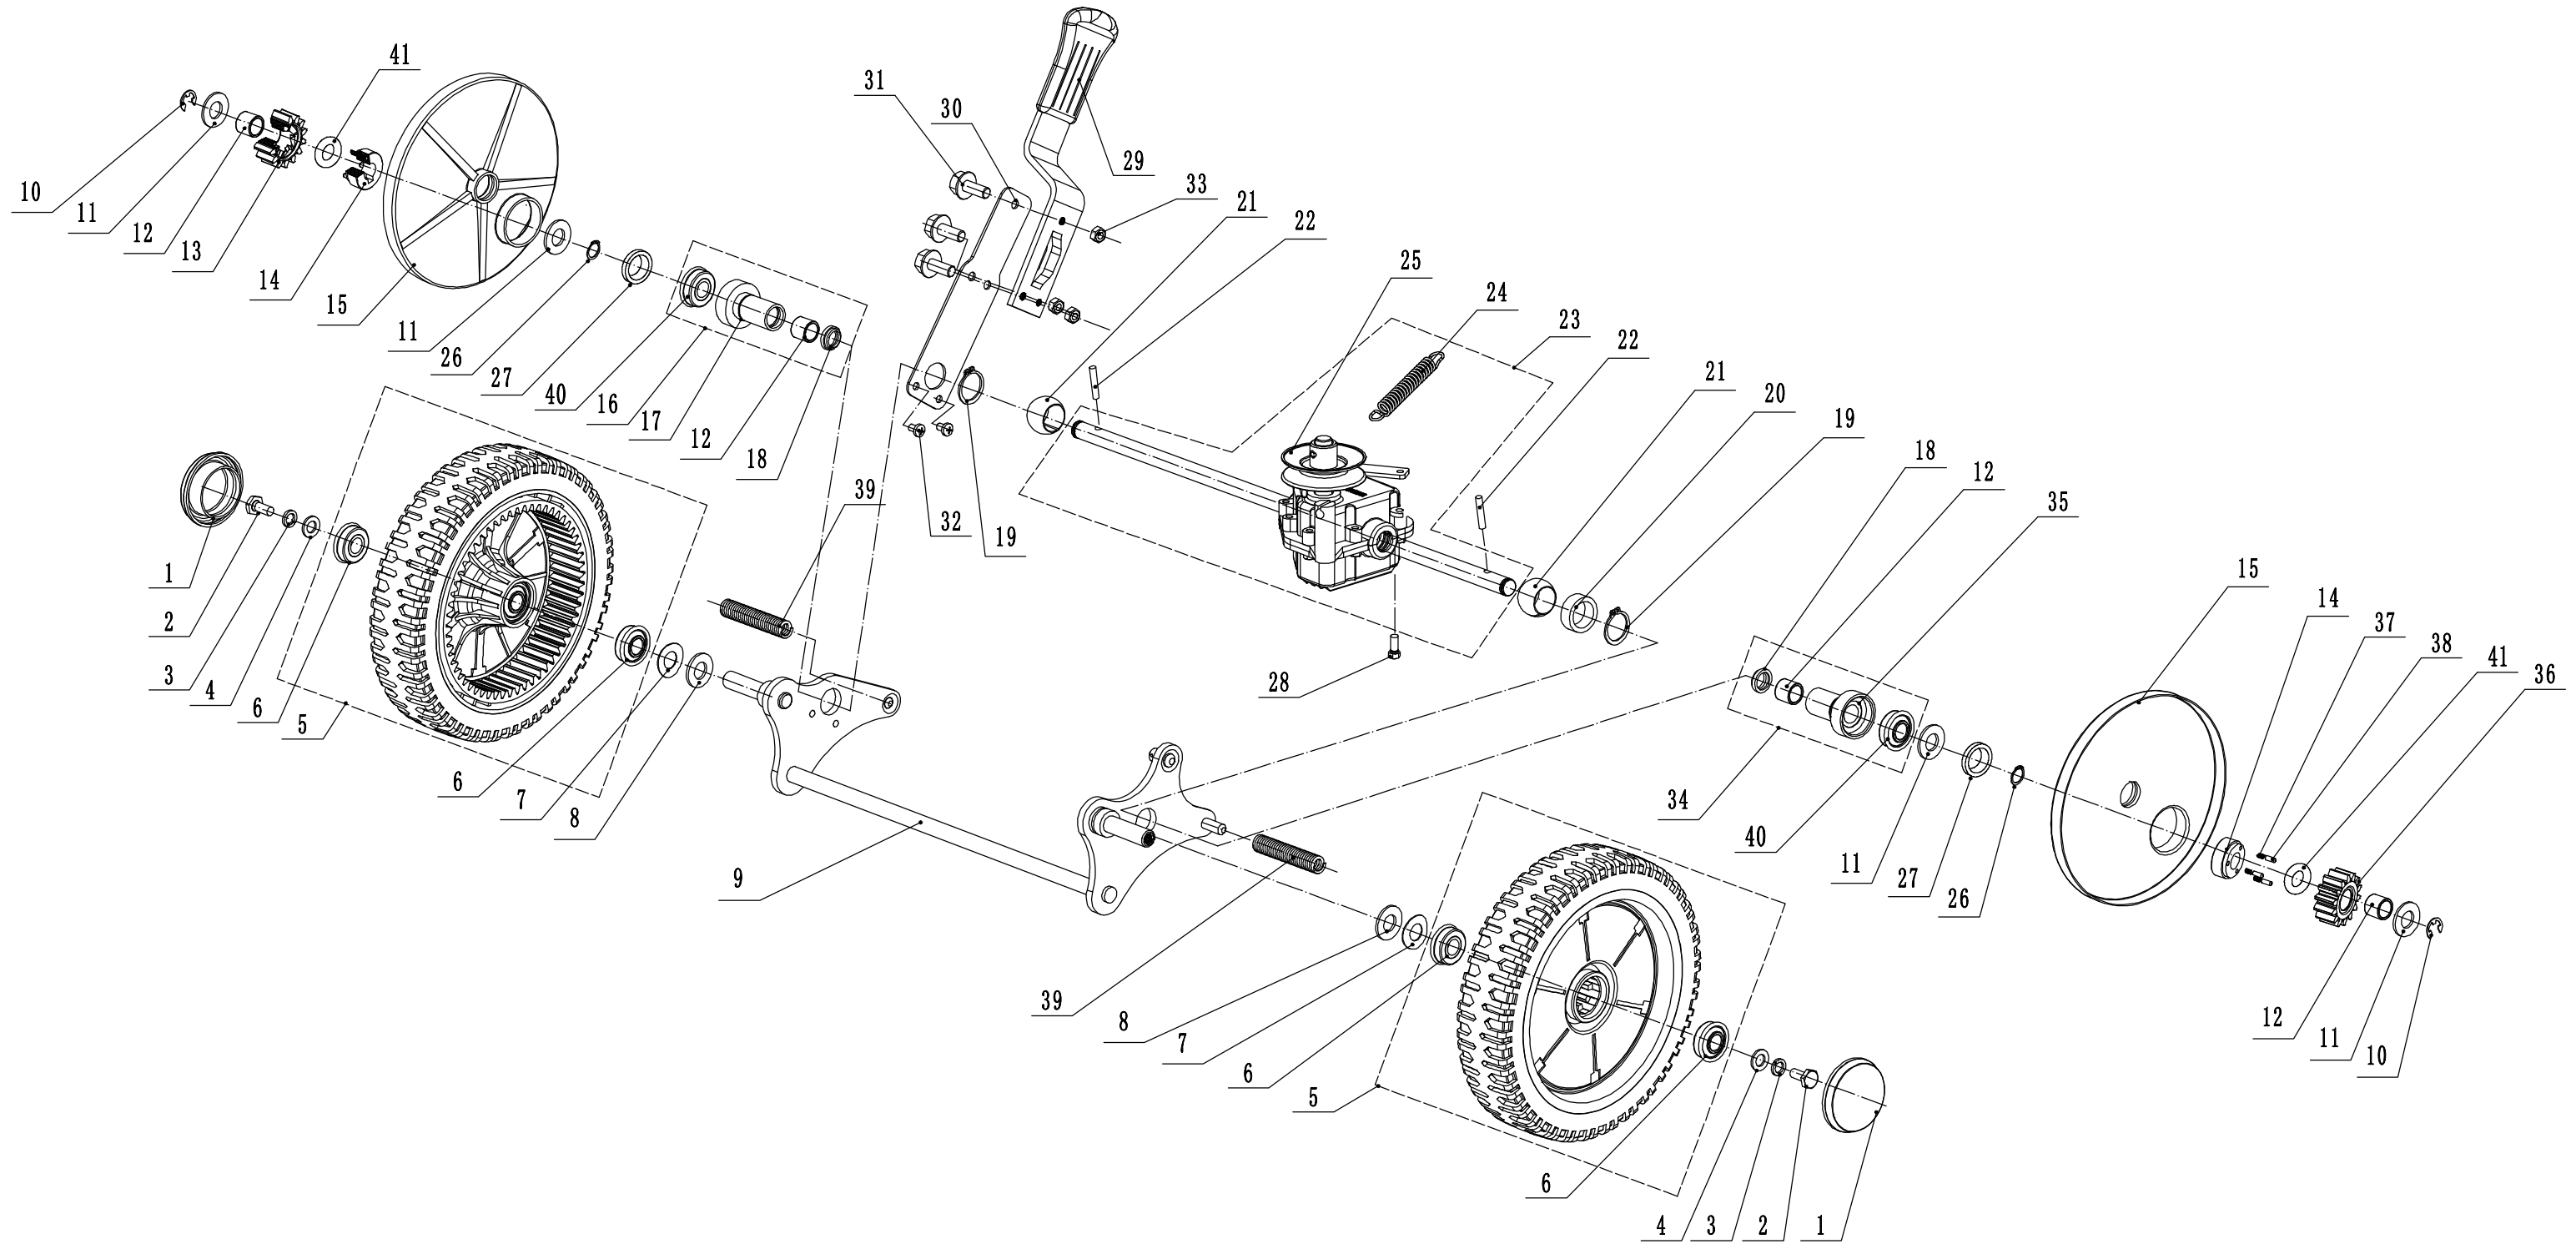

Model:WB462SE-M
Service code:W462SEM000M2000
Front axle

Ersatzteilliste WB 462 SE M 2024			
Position	Artikelnummer	Bezeichnung Deutsch	Anzahl
1	5310214010	Radkappe	2
2	0102008016	Bolzen	2
3	0401008000	Federscheibe	2
4	0301008000	Unterlegscheibe	2
5	4820305020/40	Hinterrad	2
6	5310213010	Lager	4
7	5310211010/02	Federscheibe	2
8	5310210010/02	Scheibe	2
9	GM46A030100000/01	Hinterachse	1
10	1301009000	Sicherungsring	2
11	5020311010/04	Scheibe	4
12	5320326010P	Lager	4
13	HQ000100020	Buchse	1
14	HQ000100050	Halter	2
15	4520308010	Rad abdeckung	2
16	Y065321SF	Rechter Lagersatz	1
17	5320325020/02	Lagerhalter rechts	1
18	5320327010	Staubabdeckung	2
19	1001020000	Sicherungsring für Welle	2
20	5020310010/02	Buchse	1
21	5320328010	Nylon Lager	2
22	HQ000100060	Stift	2
23	Y20466M	Getriebe	1
24	4820317010	Getriebefeder	1
25	4540318010	Rolle	1
26	1001012000	Ring	2
27	GM48S010000010	Ring	2
28	0101006020	Schraube	2
29	5360310010/40	Höhenverstellhebel	1
30	5360311010/22	Halter	1
31	0101006014	Bolzen	3
32	0113005008	Schraube	2
33	0202006000	Sicherungsmutter	3
34	Y065320SF	Linker Lagersatz	1
35	5320324020/02	Lagerhalter links	1
36	HQ000100010	Zahnrad (links)	1
37	HQ000100040	Feder	6
38	HQ000100030	Stift	6
39	GM53A020000010	Feder	2
40	R8-2RS	Lager	2
41	1401025015	Ring	2