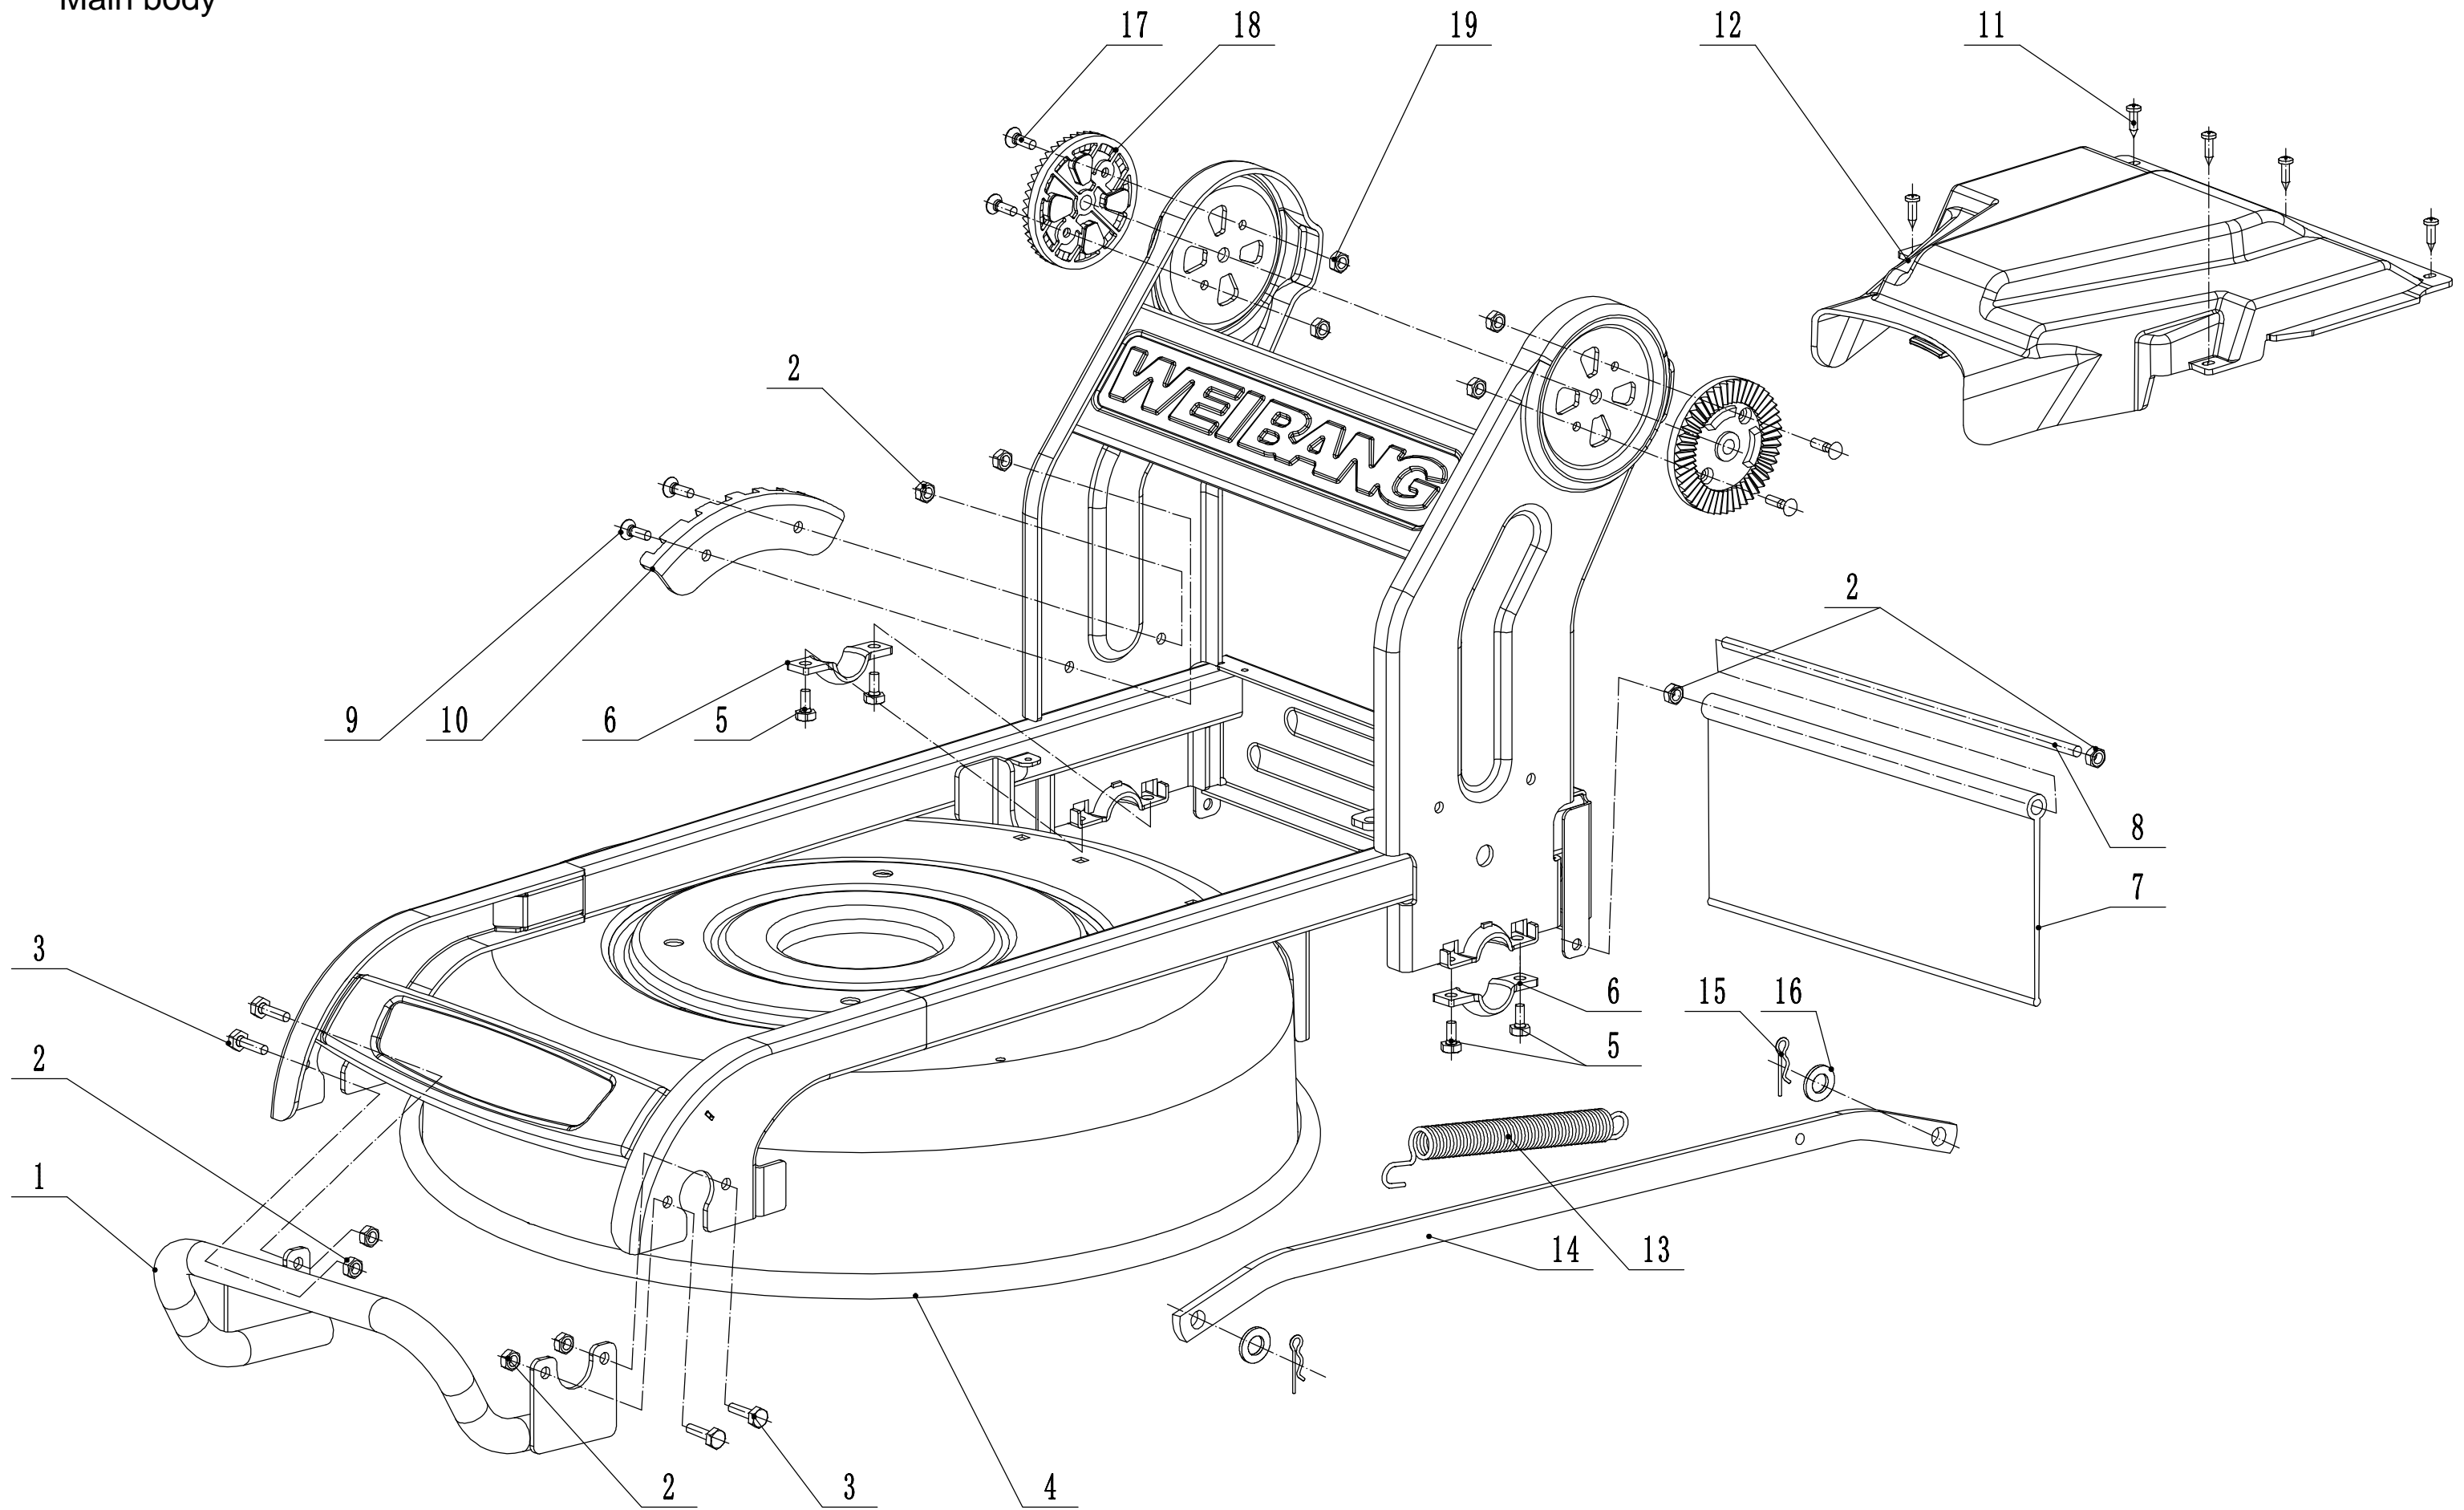

Model:WB462SE-M
Service code:W462SEM000M2000
Engine

Ersatzteilliste WB 462 SE M 2024

Position	Artikelnummer	Bezeichnung Deutsch	Anzahl
1	0113040014	Schraube	27
2	0103006030	Bolzen	4
3	0301006000	Scheibe	4
4	0202006000	Mutter	4
5	PP12LA14000	Motorbasis	1
6	Y18PP01	Motor	1
7	PP12LA09000	Wind Schild	1
8	PP12LA18000	Motorlauf	1
9	PP12LA15060	Batterie-Bleiplatte	1
10	PP12LA15050	Batteriedruckfeder	3
11	PP12LA04000	Linke Abdeckung	1
12	PP12LA08000	Kabelhalterung	1
13	PP12LA02000	Linke Schelle	1
14	PP12LA16000	Elektrifizierte Basisbaugruppe	1
15	PP12LA17000	Schlüssel	1
16	PP12LA10000	Klappe für Batterieabdeckung B	1
17	PP12LA06000	Batterieabdeckung	1
18	0113040006	Schraube	2
19	PP12LA07000	Klappe für Batterieabdeckung A	1
20	011303P5015	Schraube	4
21	PP12LA05000	Ober Abdeckung	1
22	PP12LA12000	Mittelachse B	1
23	PP12LA11000	Mittelachse A	1
24	0301003000	Unterlegscheibe	2
25	011302P5006	Schraube	2
26	PP12LA15010	Batteriefach	1
27	WB9840006	Magnet	2
28	PP12LA15030/02	Batterieschnallen Schaft	1
29	PP12LA15040	Feder der Batterieschnalle	1
30	PP12LA15020	Baterieschnalle	1
31	PP12LA01000	Rechte Schelle	1
32	0113040026	Schraube	3
33	PP12LA13000	Filter	2
34	PP12LA03000	Rechte Abdeckung	1
35	PP12L010400000	Regler	1
36	PP12LD00000	Batterie	1

Model:WB462SE-M
Service code:W462SEM000M2000
Main body

Ersatzteilliste WB 462 SE M 2024			
Position	Artikelnummer	Bezeichnung Deutsch	Anzahl
1	GM46A040000000/40	Stoßstange	1
2	0202006000	Sicherungsmutter	8
3	0102006018	Bolzen	4
4	GM46D010000000/49	Gehäuse	1
5	0102006012	Bolzen	4
6	5320114020/01	Lagerhalterung	2
7	GM46A000000050	Schutz	1
8	GM46A000000060/02	Stift	1
9	0104006016	Schraube	2
10	GM46A000000020/01	Höhenverstellsegment	1
11	0106004010	Schraube	5
12	GM46A000000040	Schutzabdeckung	1
13	GM46A000000070/01	Feder	1
14	GM46A000000030/40	Verbindungsstange	1
15	5320333010	Federsplint	2
16	0301010000	Scheibe	2
17	0104005012	Schraube	4
18	AVSA000000040/22	Schenallverschluss	2
19	0202005000	Sicherungsmutter	4