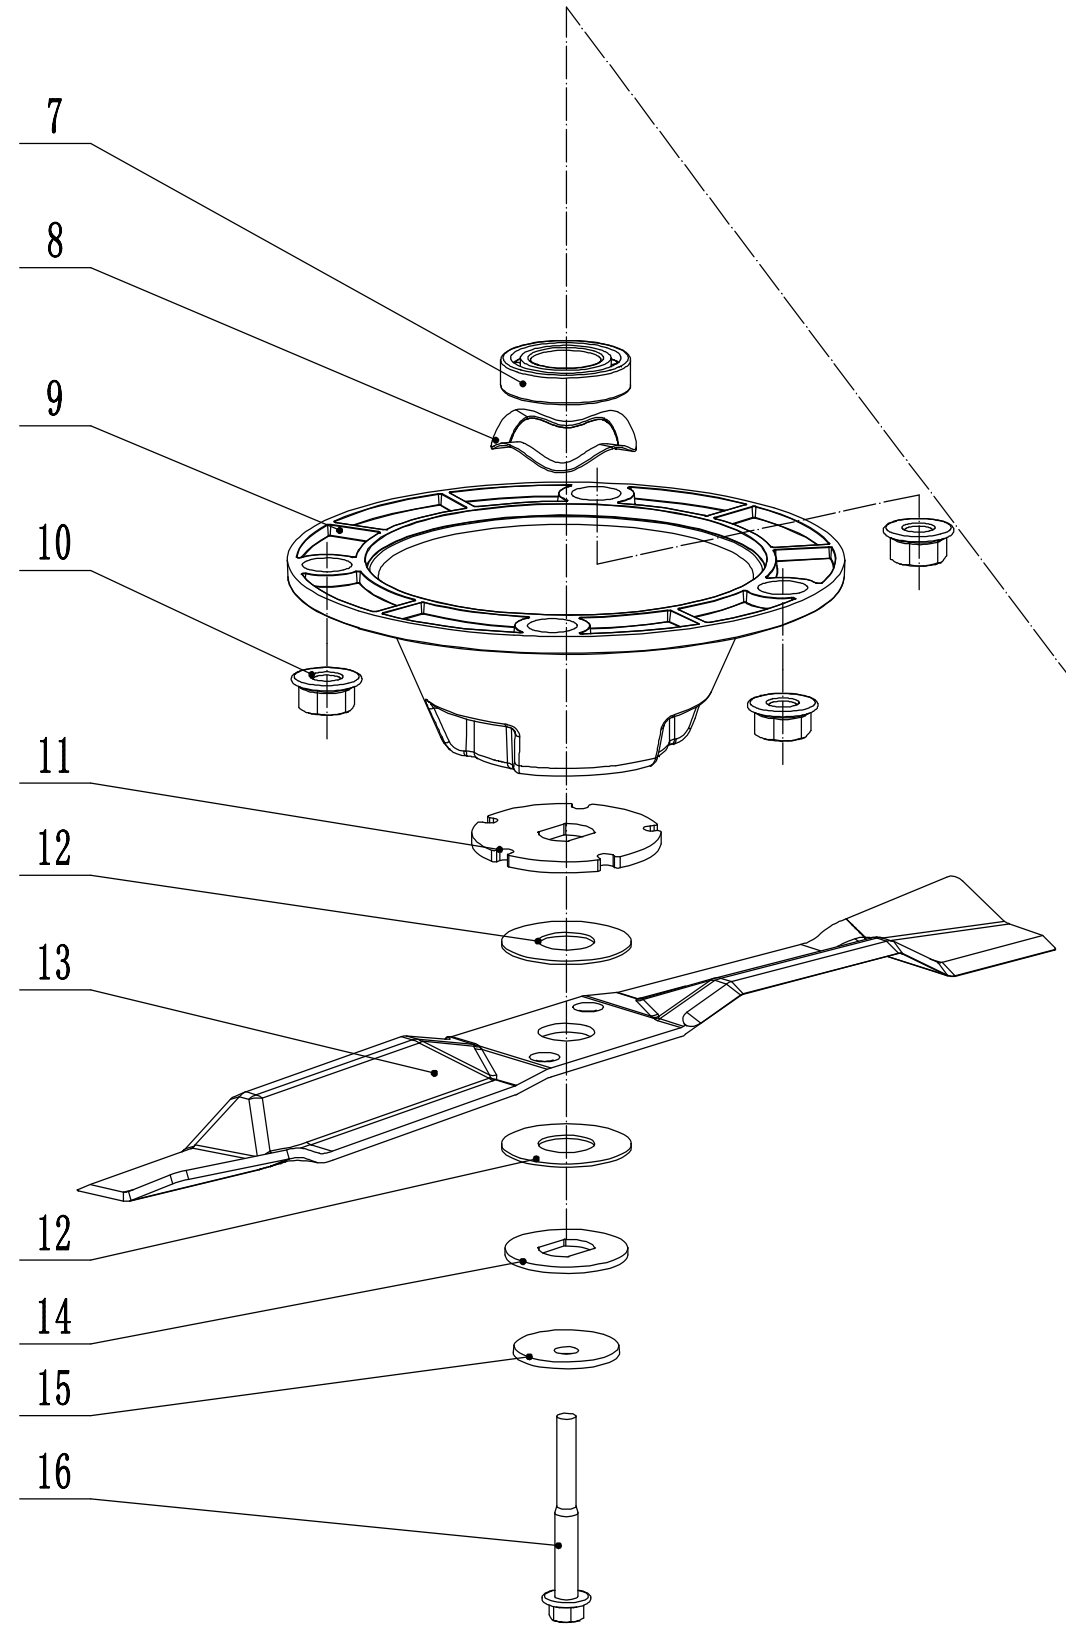

Model:WB462SE-M
Service code:W462SEM000M2000
Blade system

Ersatzteilliste WB 462 SE M 2024			
Position	Artikelnummer	Bezeichnung Deutsch	Anzahl
1	GM53A050000000	Motorhalterung	1
2	0204010000	Mutter	4
3	PP46M0600000/02	bolt	4
4	5320120012	Keilriemen	1
5	1101005022	Keil	1
6	PP46M0200000/02	Adapter	1
7	6006-2RS	Lager	1
8	GM53A000000120	Federscheibe	1
9	GM53A000000010	Spindelhalterung	1
10	0204014000	Sicherungsmutter	3
11	GM53F000000040/04	Abstandshalter	1
12	GM53F000000050	Friktionsscheibe	2
13	GM46D000000020/32	Messer	1
14	GM53F000000060/04	Scheibe	1
15	4510407010/04	Unterlegscheibe	1
16	PP46M0300000	Bolzen	1