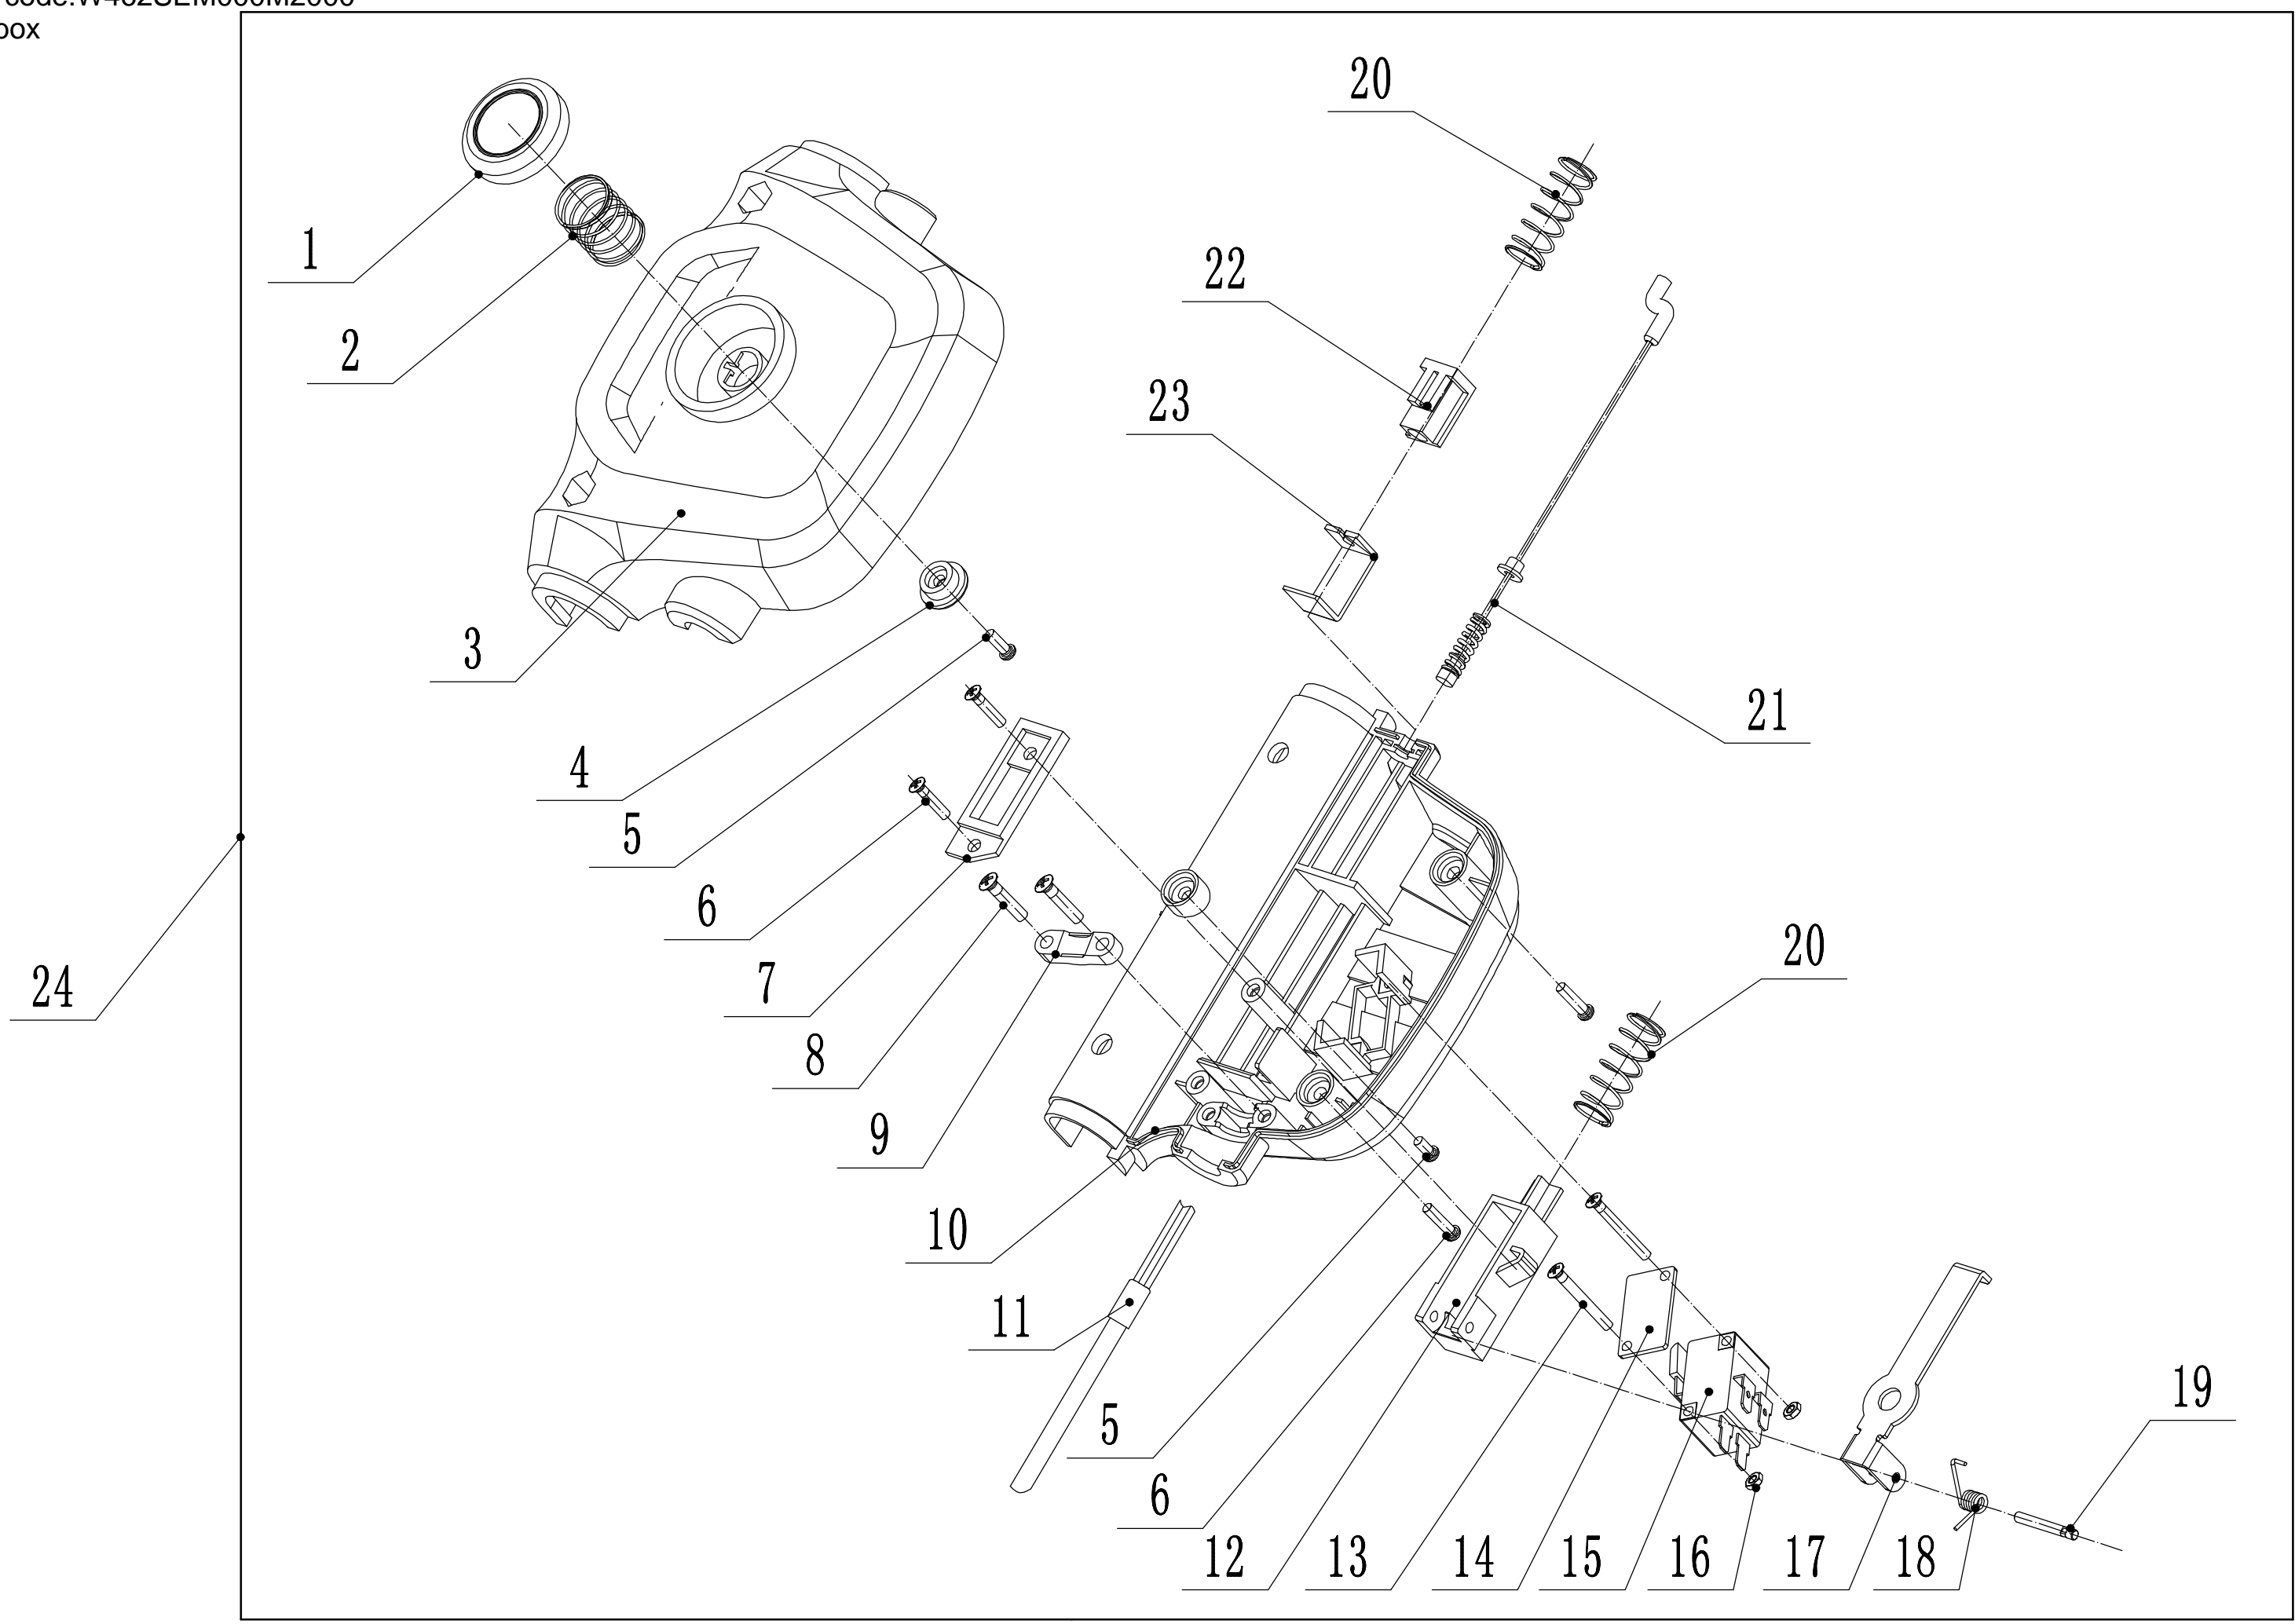

Ersatzteilliste WB 462 SE M 2024			
Position	Artikelnummer	Bezeichnung Deutsch	Anzahl
1	PP12LC06000	Schaltknopf	1
2	PP12LC11000	Feder	1
3	PP12LC01000	Obere Abdeckung	1
4	PP12LC07000	Druckhülse	1
5	0113030012	Schraube	1
6	0113030016	Schraube	4
7	PP12LC03000	Begrenzungsplatte	1
8	011303P5015	Schraube	2
9	PP12LA08000	Kabelhalterung	1
10	PP12LC02000	Untere Abdeckung	1
11	XS/PP12L0100	Kabelbaum	1
12	PP12LC04000	Auslöser	1
13	0104003028	Schraube	2
14	Z42ED14000/02	Platte	1
15	WB9660012	Mikroschalter	1
16	0201003000	Mutter	2
17	PP12LC08000/02	Halter 1	1
18	PP12LC10000	Feder	1
19	PP12LC13000/02	Stift	1
20	PP12LC12000	Feder	2
21	PP12L04010	Kabel	1
22	PP12LC05000	Federplatte	1
23	PP12LC09000/02	Halter 2	1
24	PP12LC00000	Ganzer Schaltkasten	1