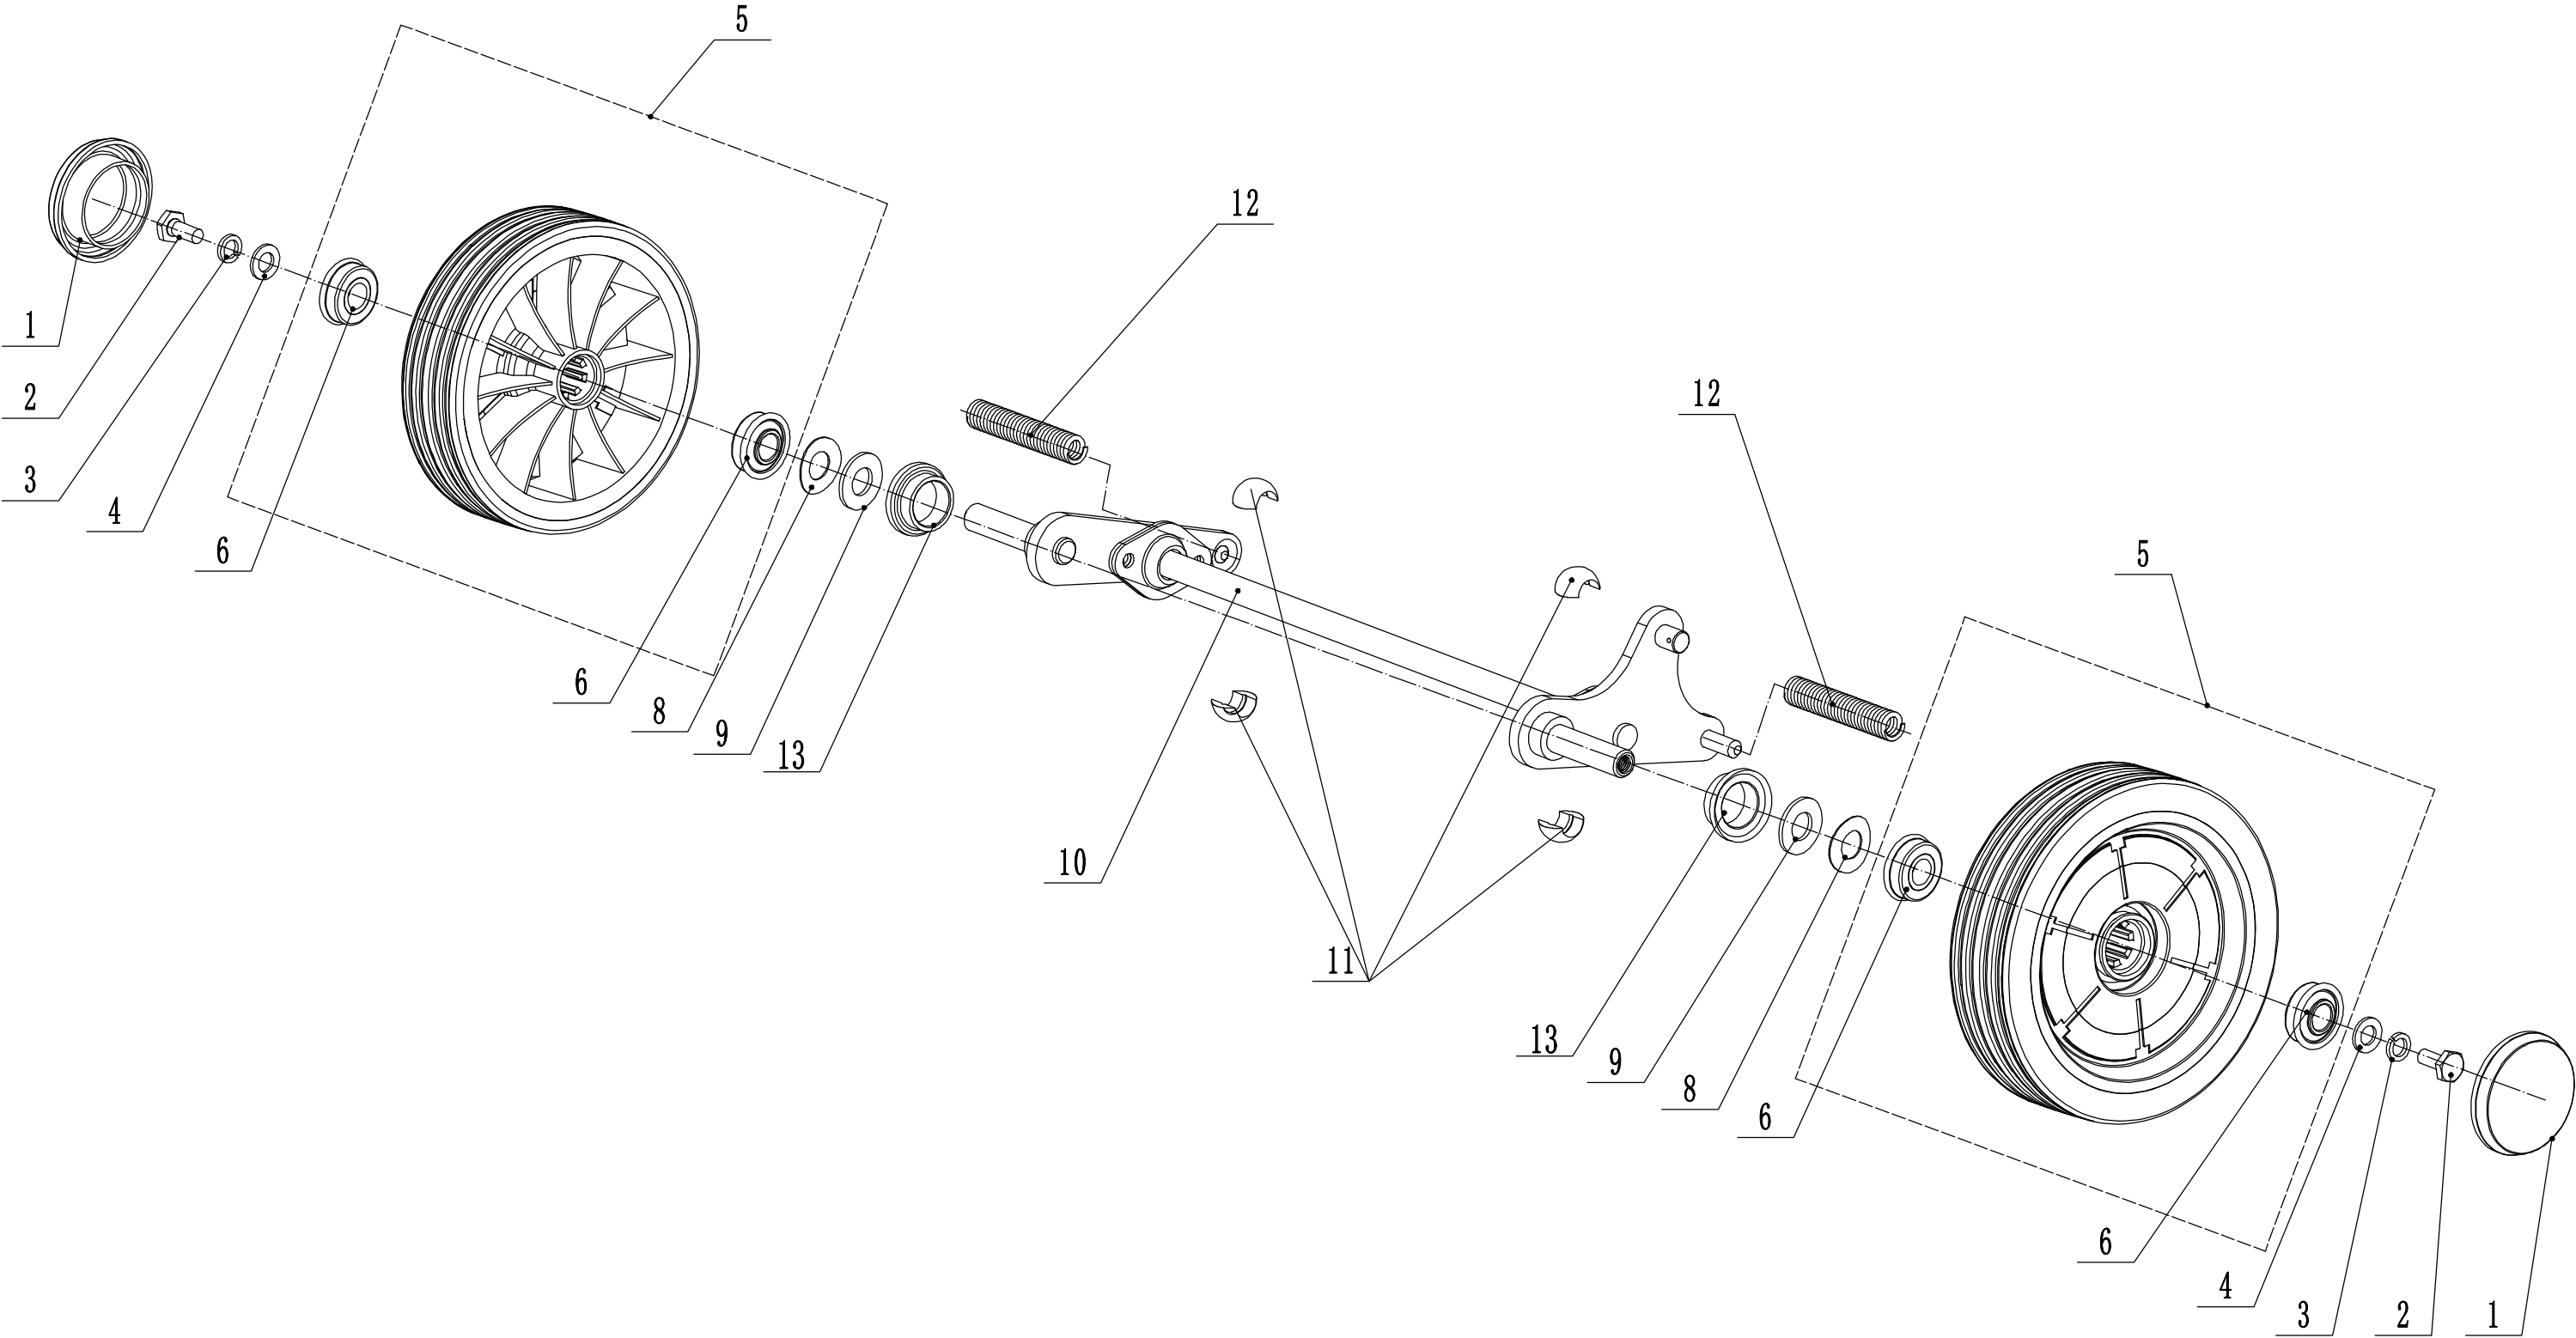

Model:WB462SE-M
Service code:W462SEM000M2000
Front axle

Ersatzteilliste WB 462 SE M 2024			
Position	Artikelnummer	Bezeichnung Deutsch	Anzahl
1	GM53D060000030	Radkappe	2
2	0102008016	Bolzen	2
3	0401008000	Federscheibe	2
4	0301008000	Unterlegscheibe	2
5	4560206050/40	Rad	2
6	5310213010	Lager	4
8	5310211010/02	Federscheibe	2
9	5310210010/02	Scheibe	2
10	GM46A020100000/01	Vorderachse	1
11	5310209010	Lager	4
12	GM53A020000010	Feder	2
13	GM53D040000050	Wasserdichter Ring	2