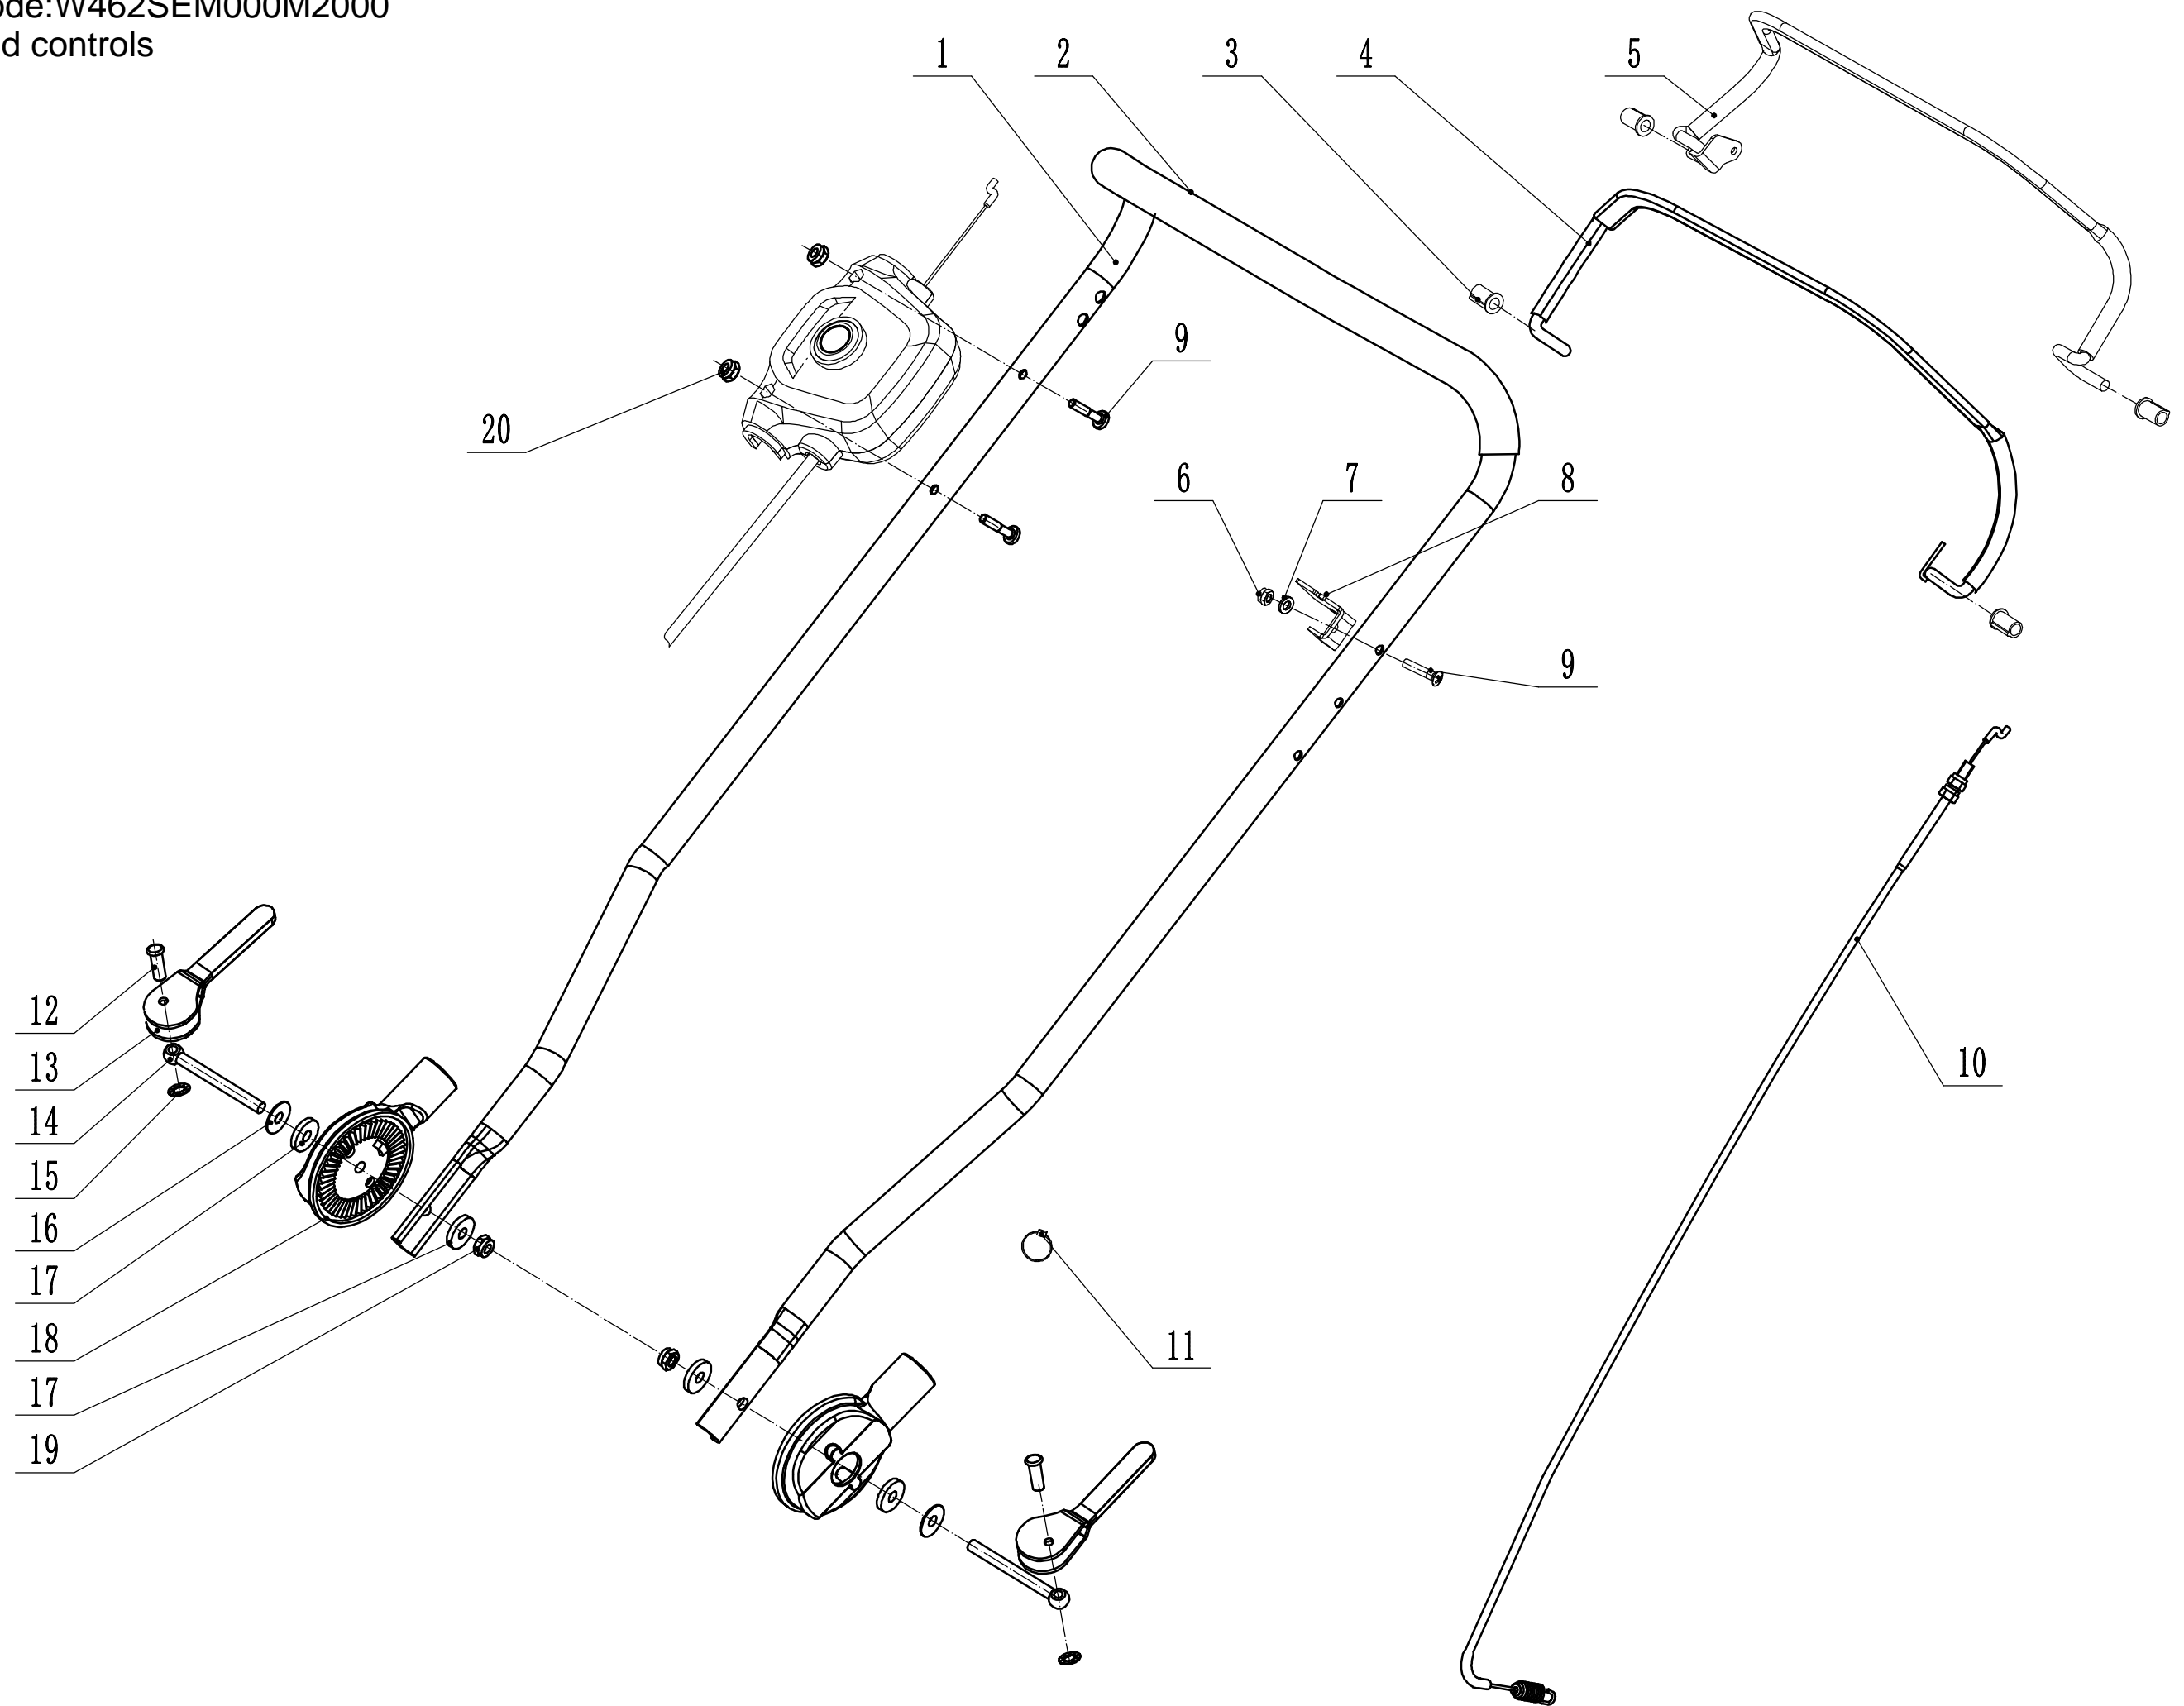

Model:WB462SE-M
Service code:W462SEM000M2000
Handle and controls

Ersatzteilliste WB 462 SE M 2024			
Position	Artikelnummer	Bezeichnung Deutsch	Anzahl
1	PP46M0401000/49	Griff	1
2	GM56E010000081	Griffschutz	1
3	76G506000	Hülse	4
4	PP4520403000/81	Kupplungshebel	1
5	PP4520402000/80	Habel	1
6	0202006000	Sicherungsmutter	1
7	0301006000	Scheibe	1
8	GM46B050000010/01	Klammer	1
9	0108006040	Schraube	3
10	LH194-1195	Kupplungskabel	1
11	4560116010	Kabelhalter	1
12	0801008025	Stift	2
13	GM56A100400000	Habel	2
14	GM48S000000100	Bolzen	2
15	4510114030	Buchse	2
16	GM56A100000040/04	Scheibe	2
17	GM56A100000050/01	Scheibe	4
18	GM48S030200000	Verstellsegment	2
19	0203008000	Mutter	2
20	0207006000	Mutter	2