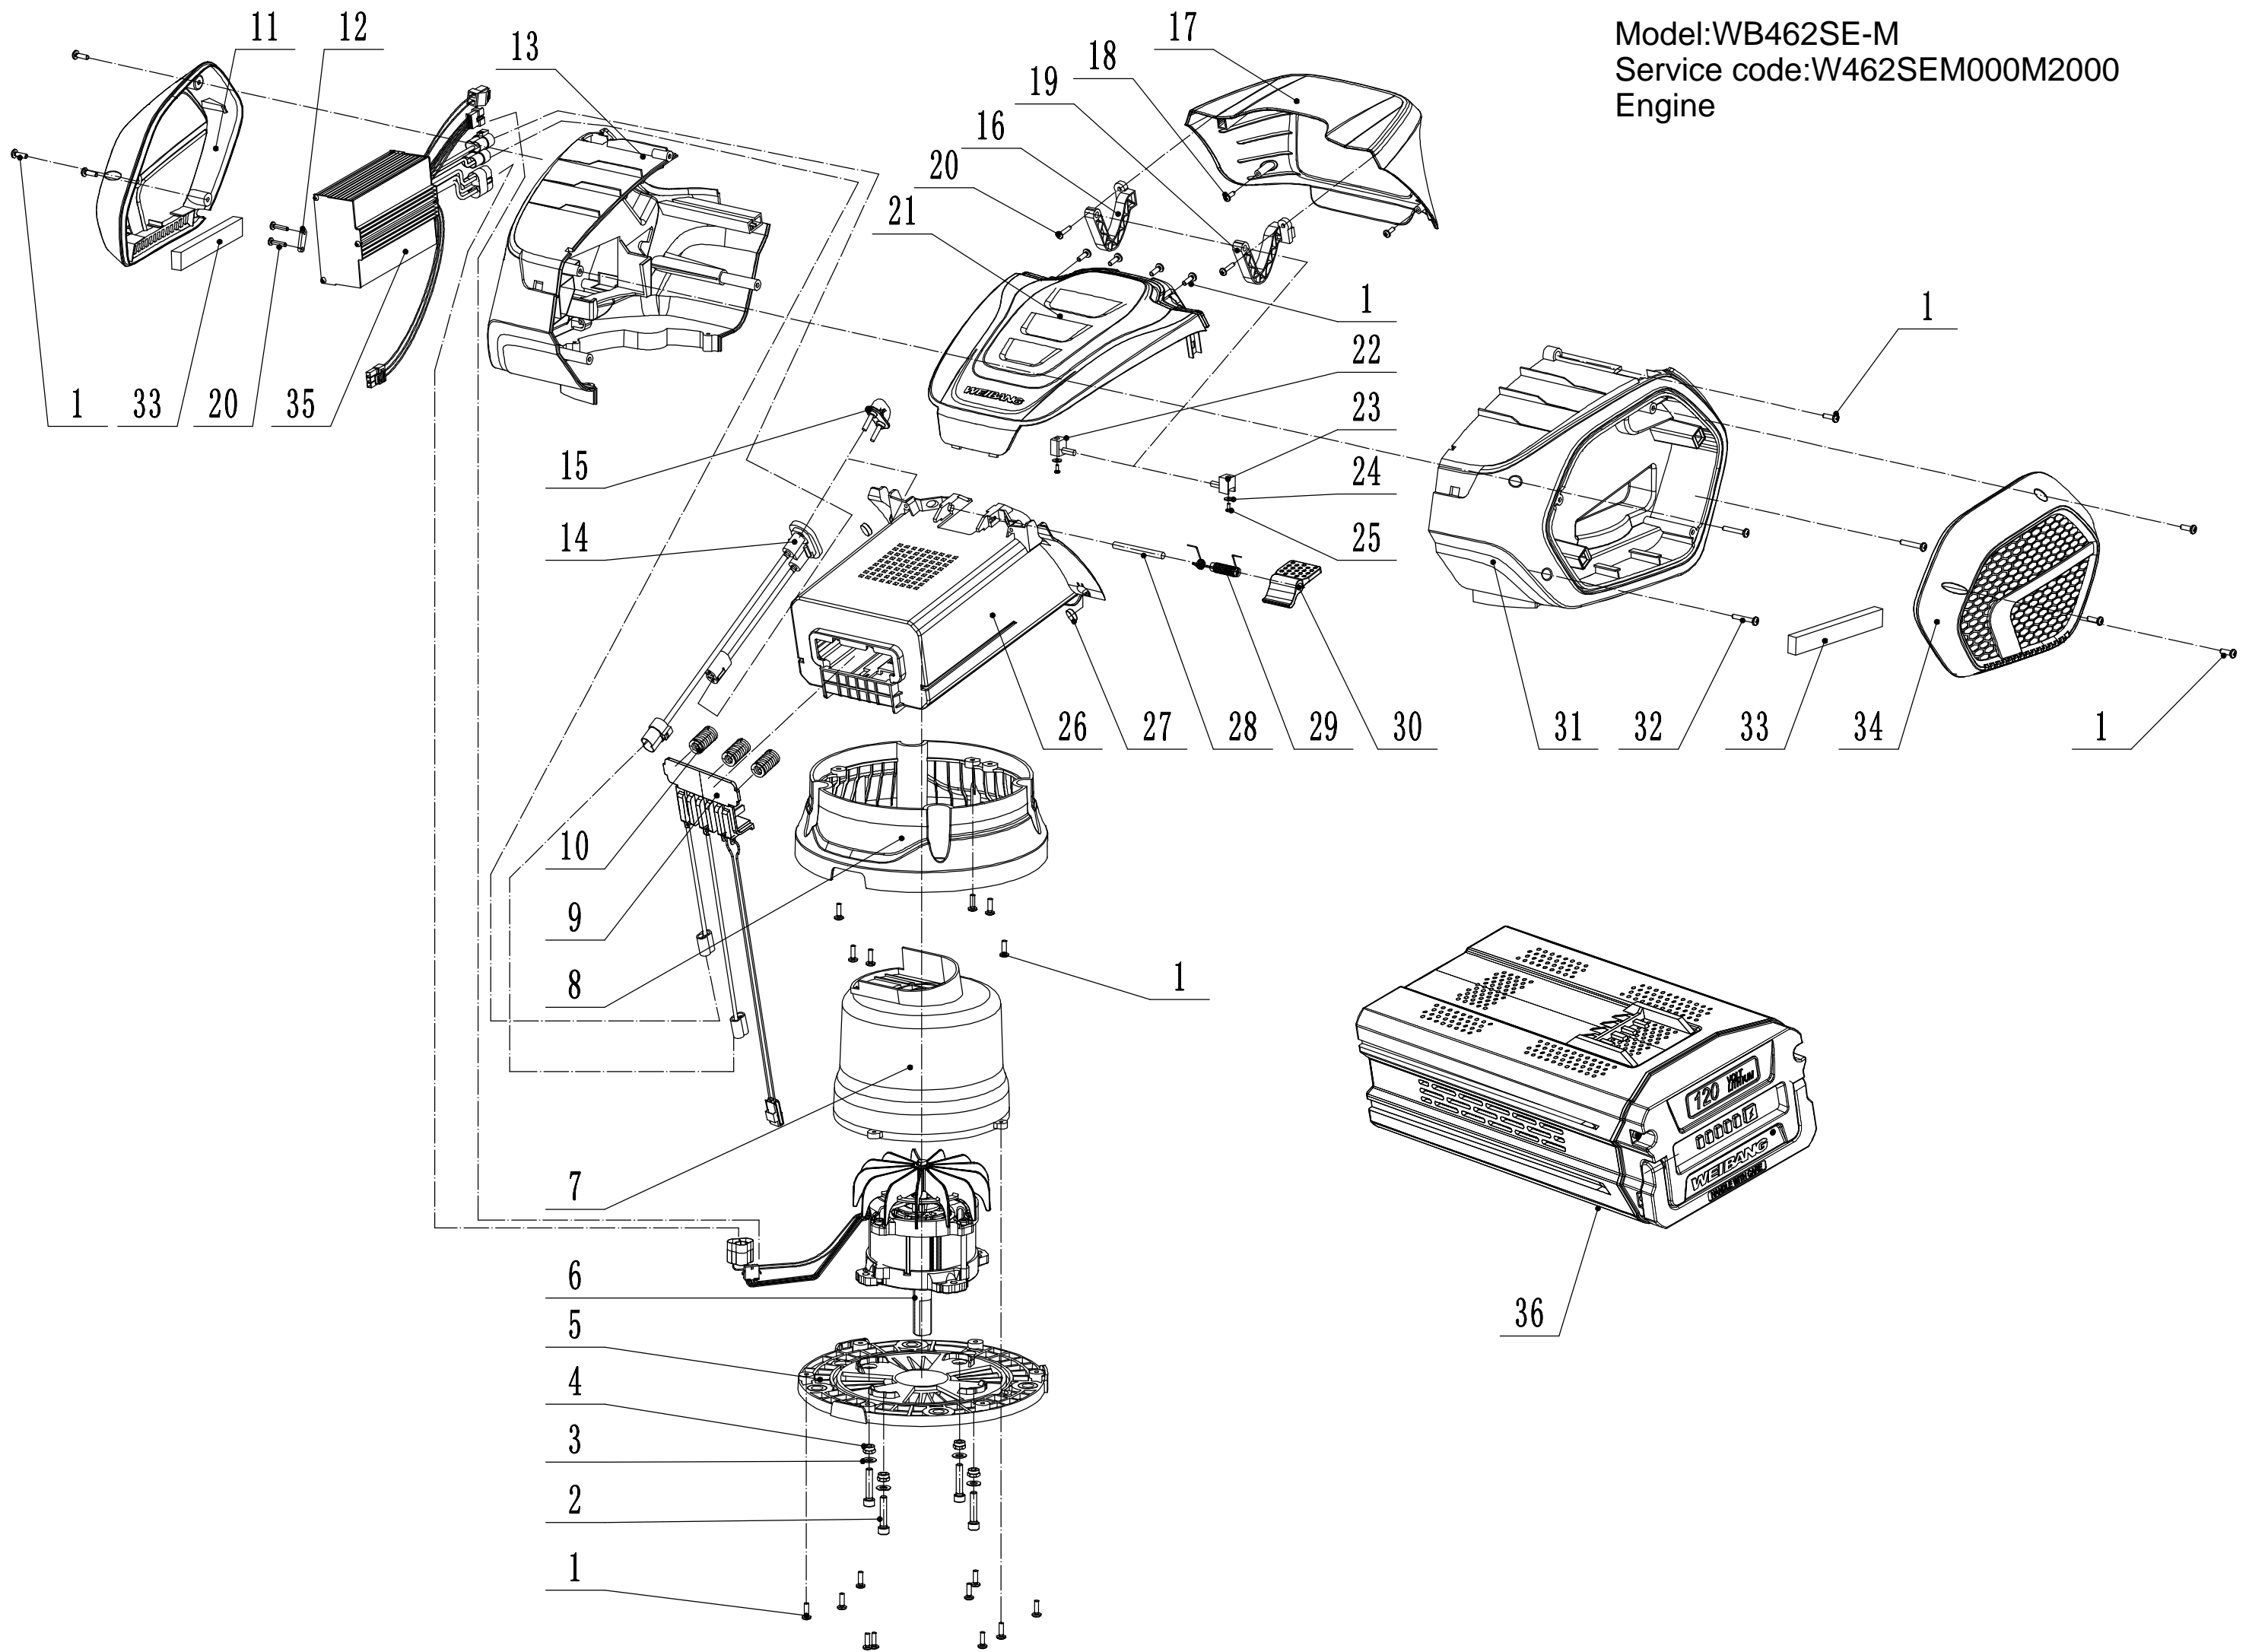

Model:WB462SE-M
Service code:W462SEM000M2000
Engine

Ersatzteilliste WB 462 SE M 2024

Position	Artikelnummer	Bezeichnung Deutsch	Anzahl
1	0113040014	Schraube	27
2	0103006030	Bolzen	4
3	0301006000	Scheibe	4
4	0202006000	Mutter	4
5	PP12LA14000	Motorbasis	1
6	Y18PP01	Motor	1
7	PP12LA09000	Wind Schild	1
8	PP12LA18000	Motorlauf	1
9	PP12LA15060	Batterie-Bleiplatte	1
10	PP12LA15050	Batteriedruckfeder	3
11	PP12LA04000	Linke Abdeckung	1
12	PP12LA08000	Kabelhalterung	1
13	PP12LA02000	Linke Schelle	1
14	PP12LA16000	Elektrifizierte Basisbaugruppe	1
15	PP12LA17000	Schlüssel	1
16	PP12LA10000	Klappe für Batterieabdeckung B	1
17	PP12LA06000	Batterieabdeckung	1
18	0113040006	Schraube	2
19	PP12LA07000	Klappe für Batterieabdeckung A	1
20	011303P5015	Schraube	4
21	PP12LA05000	Ober Abdeckung	1
22	PP12LA12000	Mittelachse B	1
23	PP12LA11000	Mittelachse A	1
24	0301003000	Unterlegscheibe	2
25	011302P5006	Schraube	2
26	PP12LA15010	Batteriefach	1
27	WB9840006	Magnet	2
28	PP12LA15030/02	Batterieschnallen Schaft	1
29	PP12LA15040	Feder der Batterieschnalle	1
30	PP12LA15020	Baterieschnalle	1
31	PP12LA01000	Rechte Schelle	1
32	0113040026	Schraube	3
33	PP12LA13000	Filter	2
34	PP12LA03000	Rechte Abdeckung	1
35	PP12L010400000	Regler	1
36	PP12LD00000	Batterie	1

Model:WB462SE-M
Service code:W462SEM000M2000
Main body

Ersatzteilliste WB 462 SE M 2024			
Position	Artikelnummer	Bezeichnung Deutsch	Anzahl
1	GM46A040000000/40	Stoßstange	1
2	0202006000	Sicherungsmutter	8
3	0102006018	Bolzen	4
4	GM46D010000000/49	Gehäuse	1
5	0102006012	Bolzen	4
6	5320114020/01	Lagerhalterung	2
7	GM46A000000050	Schutz	1
8	GM46A000000060/02	Stift	1
9	0104006016	Schraube	2
10	GM46A000000020/01	Höhenverstellsegment	1
11	0106004010	Schraube	5
12	GM46A000000040	Schutzabdeckung	1
13	GM46A000000070/01	Feder	1
14	GM46A000000030/40	Verbindungsstange	1
15	5320333010	Federsplint	2
16	0301010000	Scheibe	2
17	0104005012	Schraube	4
18	AVSA000000040/22	Schenallverschluss	2
19	0202005000	Sicherungsmutter	4