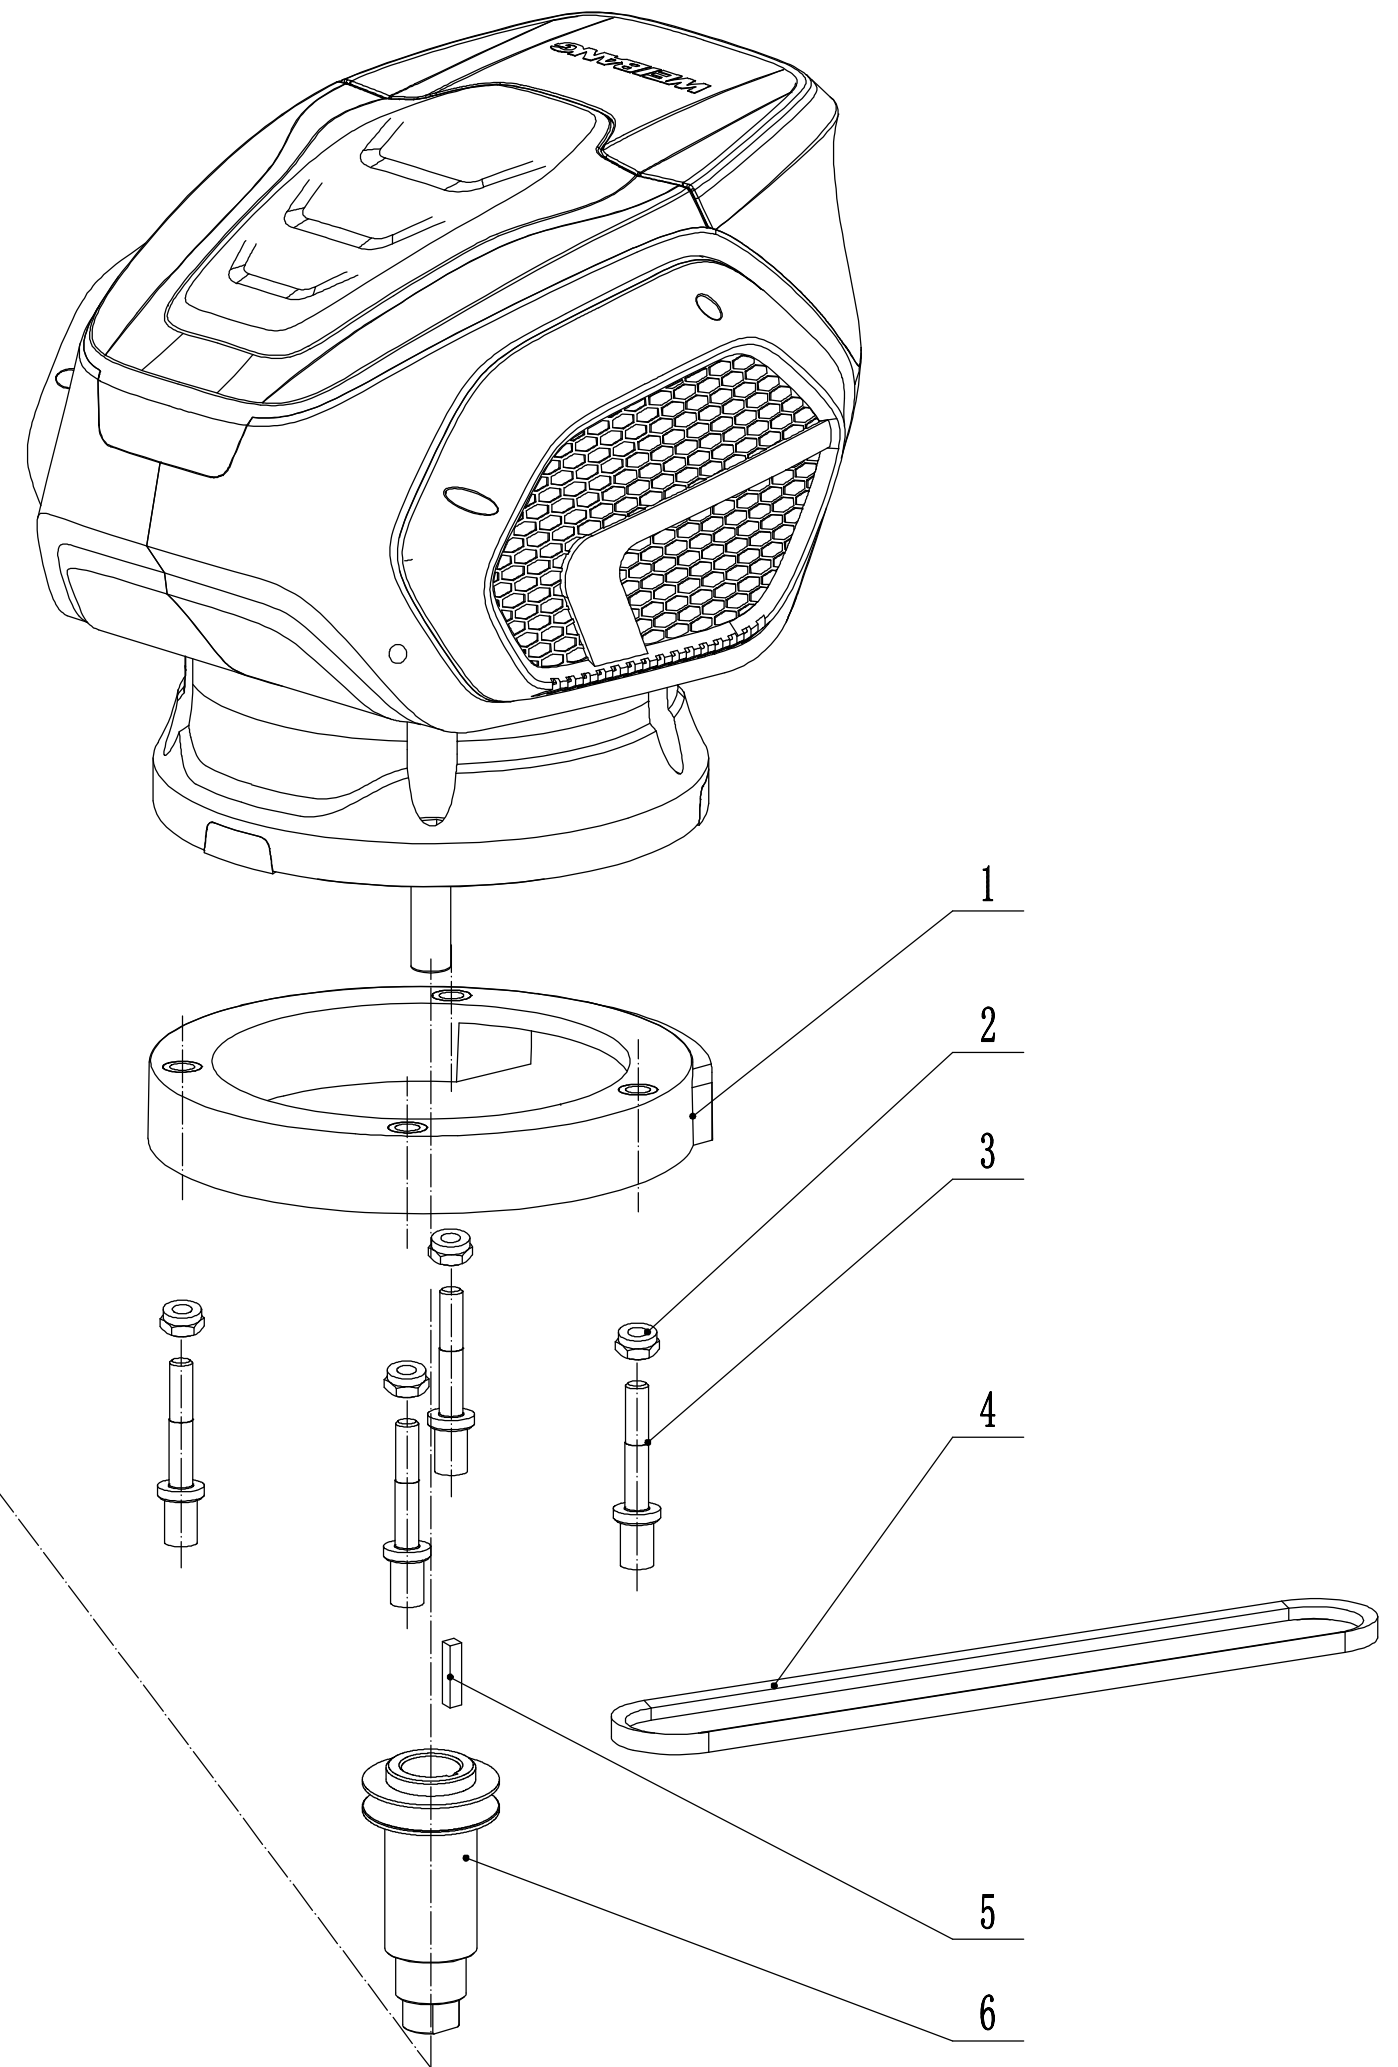

Model:WB462SE-M
Service code:W462SEM000M2000
Blade system

Ersatzteilliste WB 462 SE M 2024			
Position	Artikelnummer	Bezeichnung Deutsch	Anzahl
1	GM53A050000000	Motorhalterung	1
2	0204010000	Mutter	4
3	PP46M0600000/02	bolt	4
4	5320120012	Keilriemen	1
5	1101005022	Keil	1
6	PP46M0200000/02	Adapter	1
7	6006-2RS	Lager	1
8	GM53A000000120	Federscheibe	1
9	GM53A000000010	Spindelhalterung	1
10	0204014000	Sicherungsmutter	3
11	GM53F000000040/04	Abstandshalter	1
12	GM53F000000050	Friktionsscheibe	2
13	GM46D000000020/32	Messer	1
14	GM53F000000060/04	Scheibe	1
15	4510407010/04	Unterlegscheibe	1
16	PP46M0300000	Bolzen	1