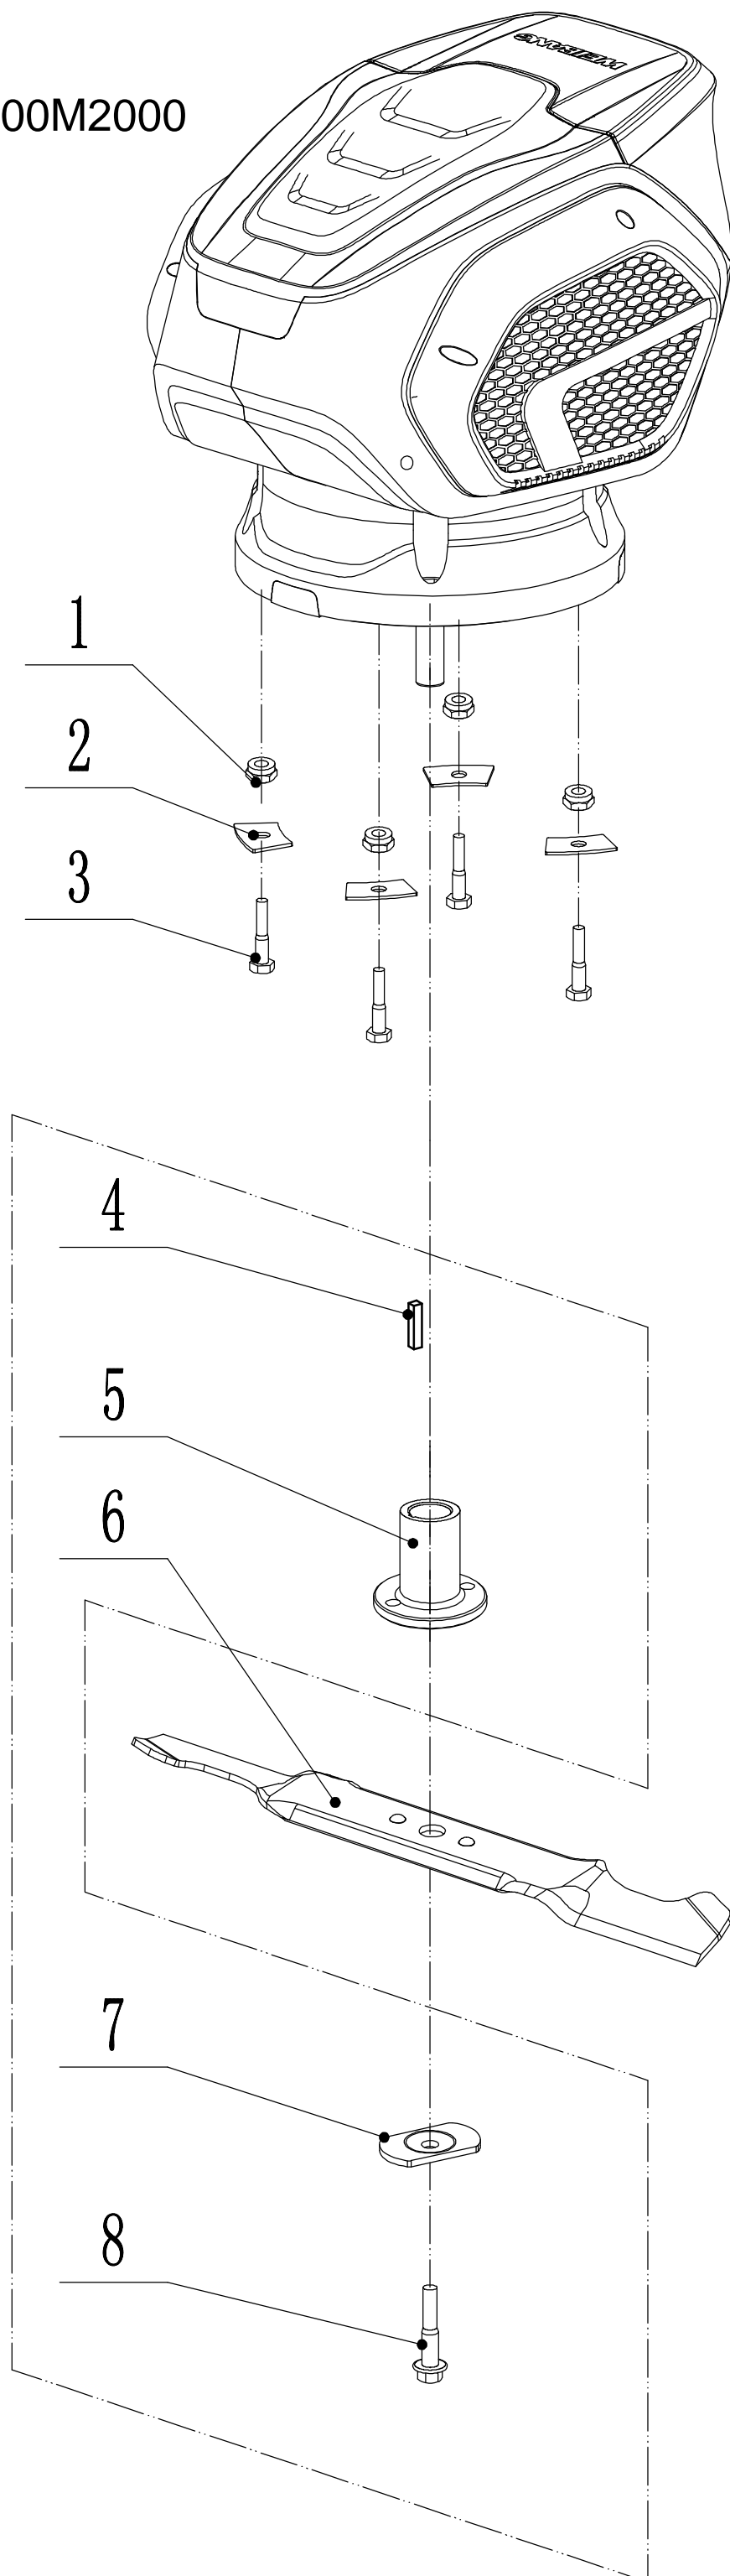

Model:WB452HE
Service code:W452HE000M2000
Blade system

Ersatzteilliste WB 452 HE 2024

Position	Artikelnummer	Bezeichnung Deutsch	Anzahl
1	0204010000	Mutter	4
2	5310112010/02	Platte	4
3	0102010040	Bolzen	4
4	1101005022	Keil	1
5	PP5020202000	Messerhalter	1
6	4560405010/32	Messer	1
7	4510407010/04	Spring Washer	1
8	PP4520200000	Messer Bolzen	1