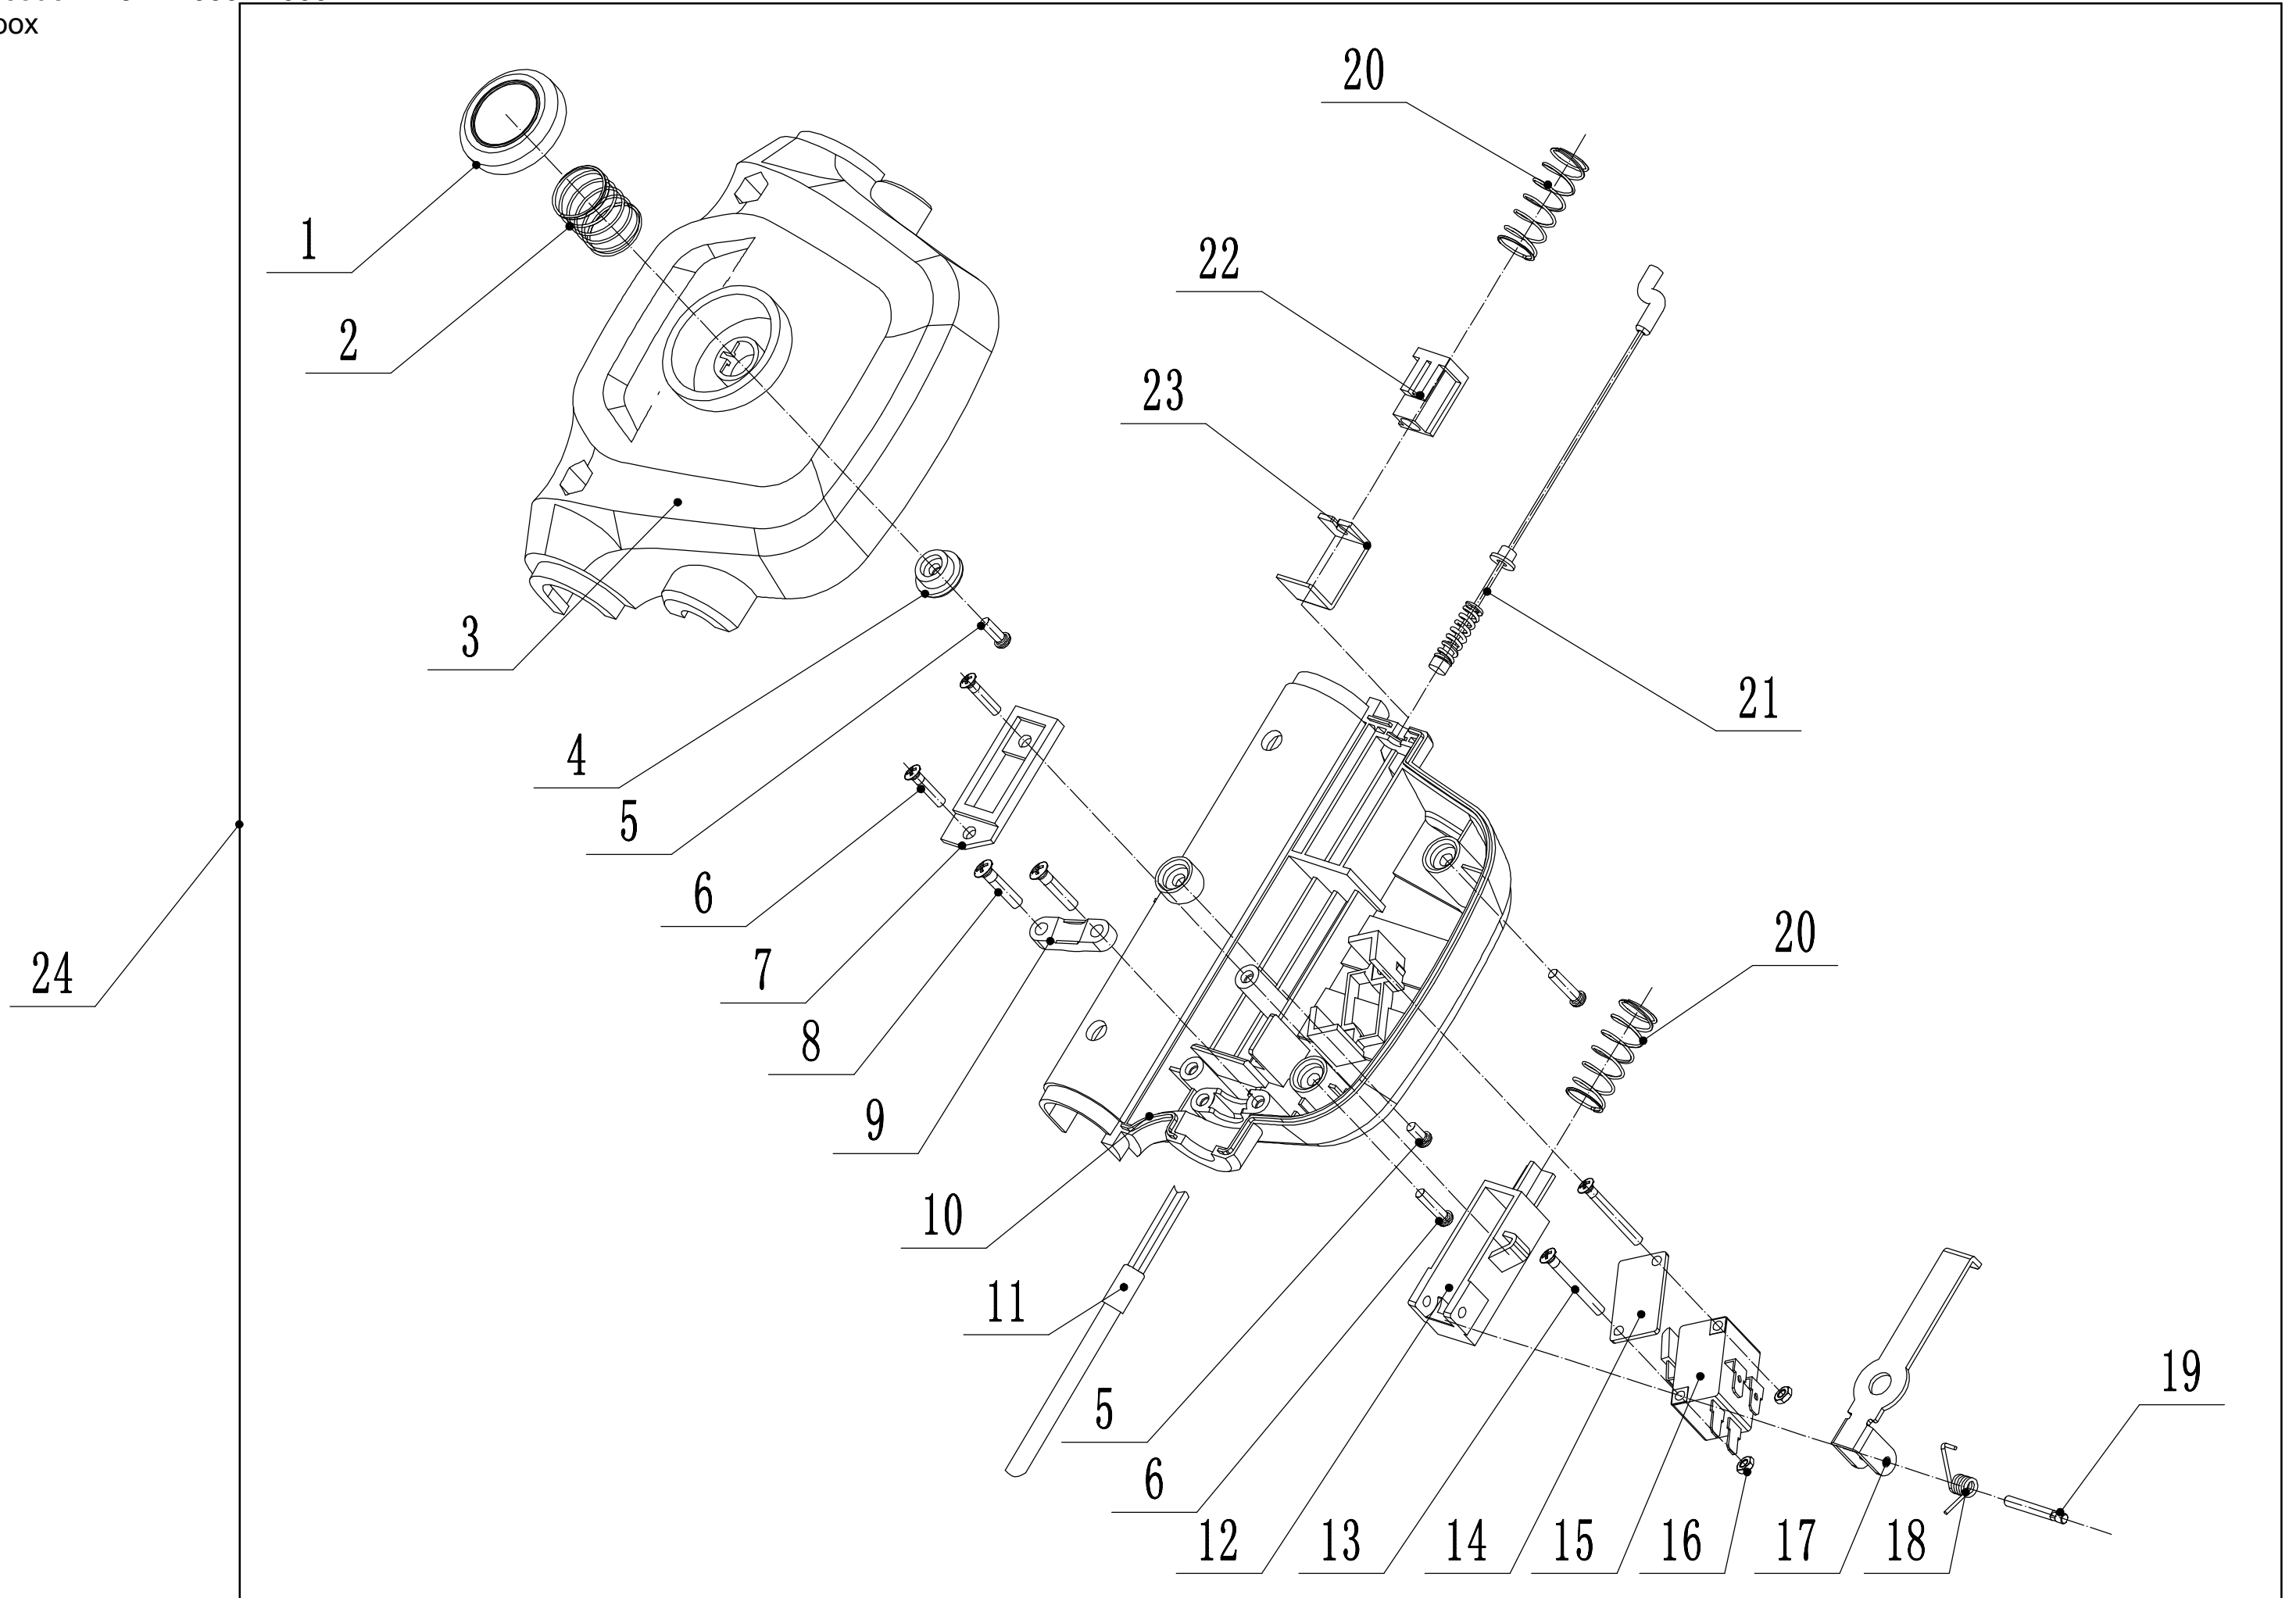

Ersatzteilliste WB 452 HE 2024

Position	Artikelnummer	Bezeichnung Deutsch	Anzahl
1	PP12LC06000	Schaltknopf	1
2	PP12LC11000	Feder 1	1
3	PP12LC01000	Obere Abdeckung	1
4	PP12LC07000	Druckhülse	1
5	0113030012	Schraube	1
6	0113030016	Schraube	4
7	PP12LC03000	Begrenzungsplatte	1
8	011303P5015	Schraube	2
9	PP12LA08000	Kabelhalterung	1
10	PP12LC02000	Untere Abdeckung	1
11	XS/PP12L0100	Kabelbaum	1
12	PP12LC04000	Auslöser	1
13	0104003028	Schraube	2
14	Z42ED14000/02	Pressure plate	1
15	WB9660012	Mikroschalter	1
16	0201003000	Mutter	2
17	PP12LC08000/02	Platte 1	1
18	PP12LC10000	Feder	1
19	PP12LC13000/02	Stift	1
20	PP12LC12000	Feder 2	2
21	PP12L04010	Kabel	1
22	PP12LC05000	Federblock	1
23	PP12LC09000/02	Platte 2	1
24	PP12LC00000	Schaltsatsen	1