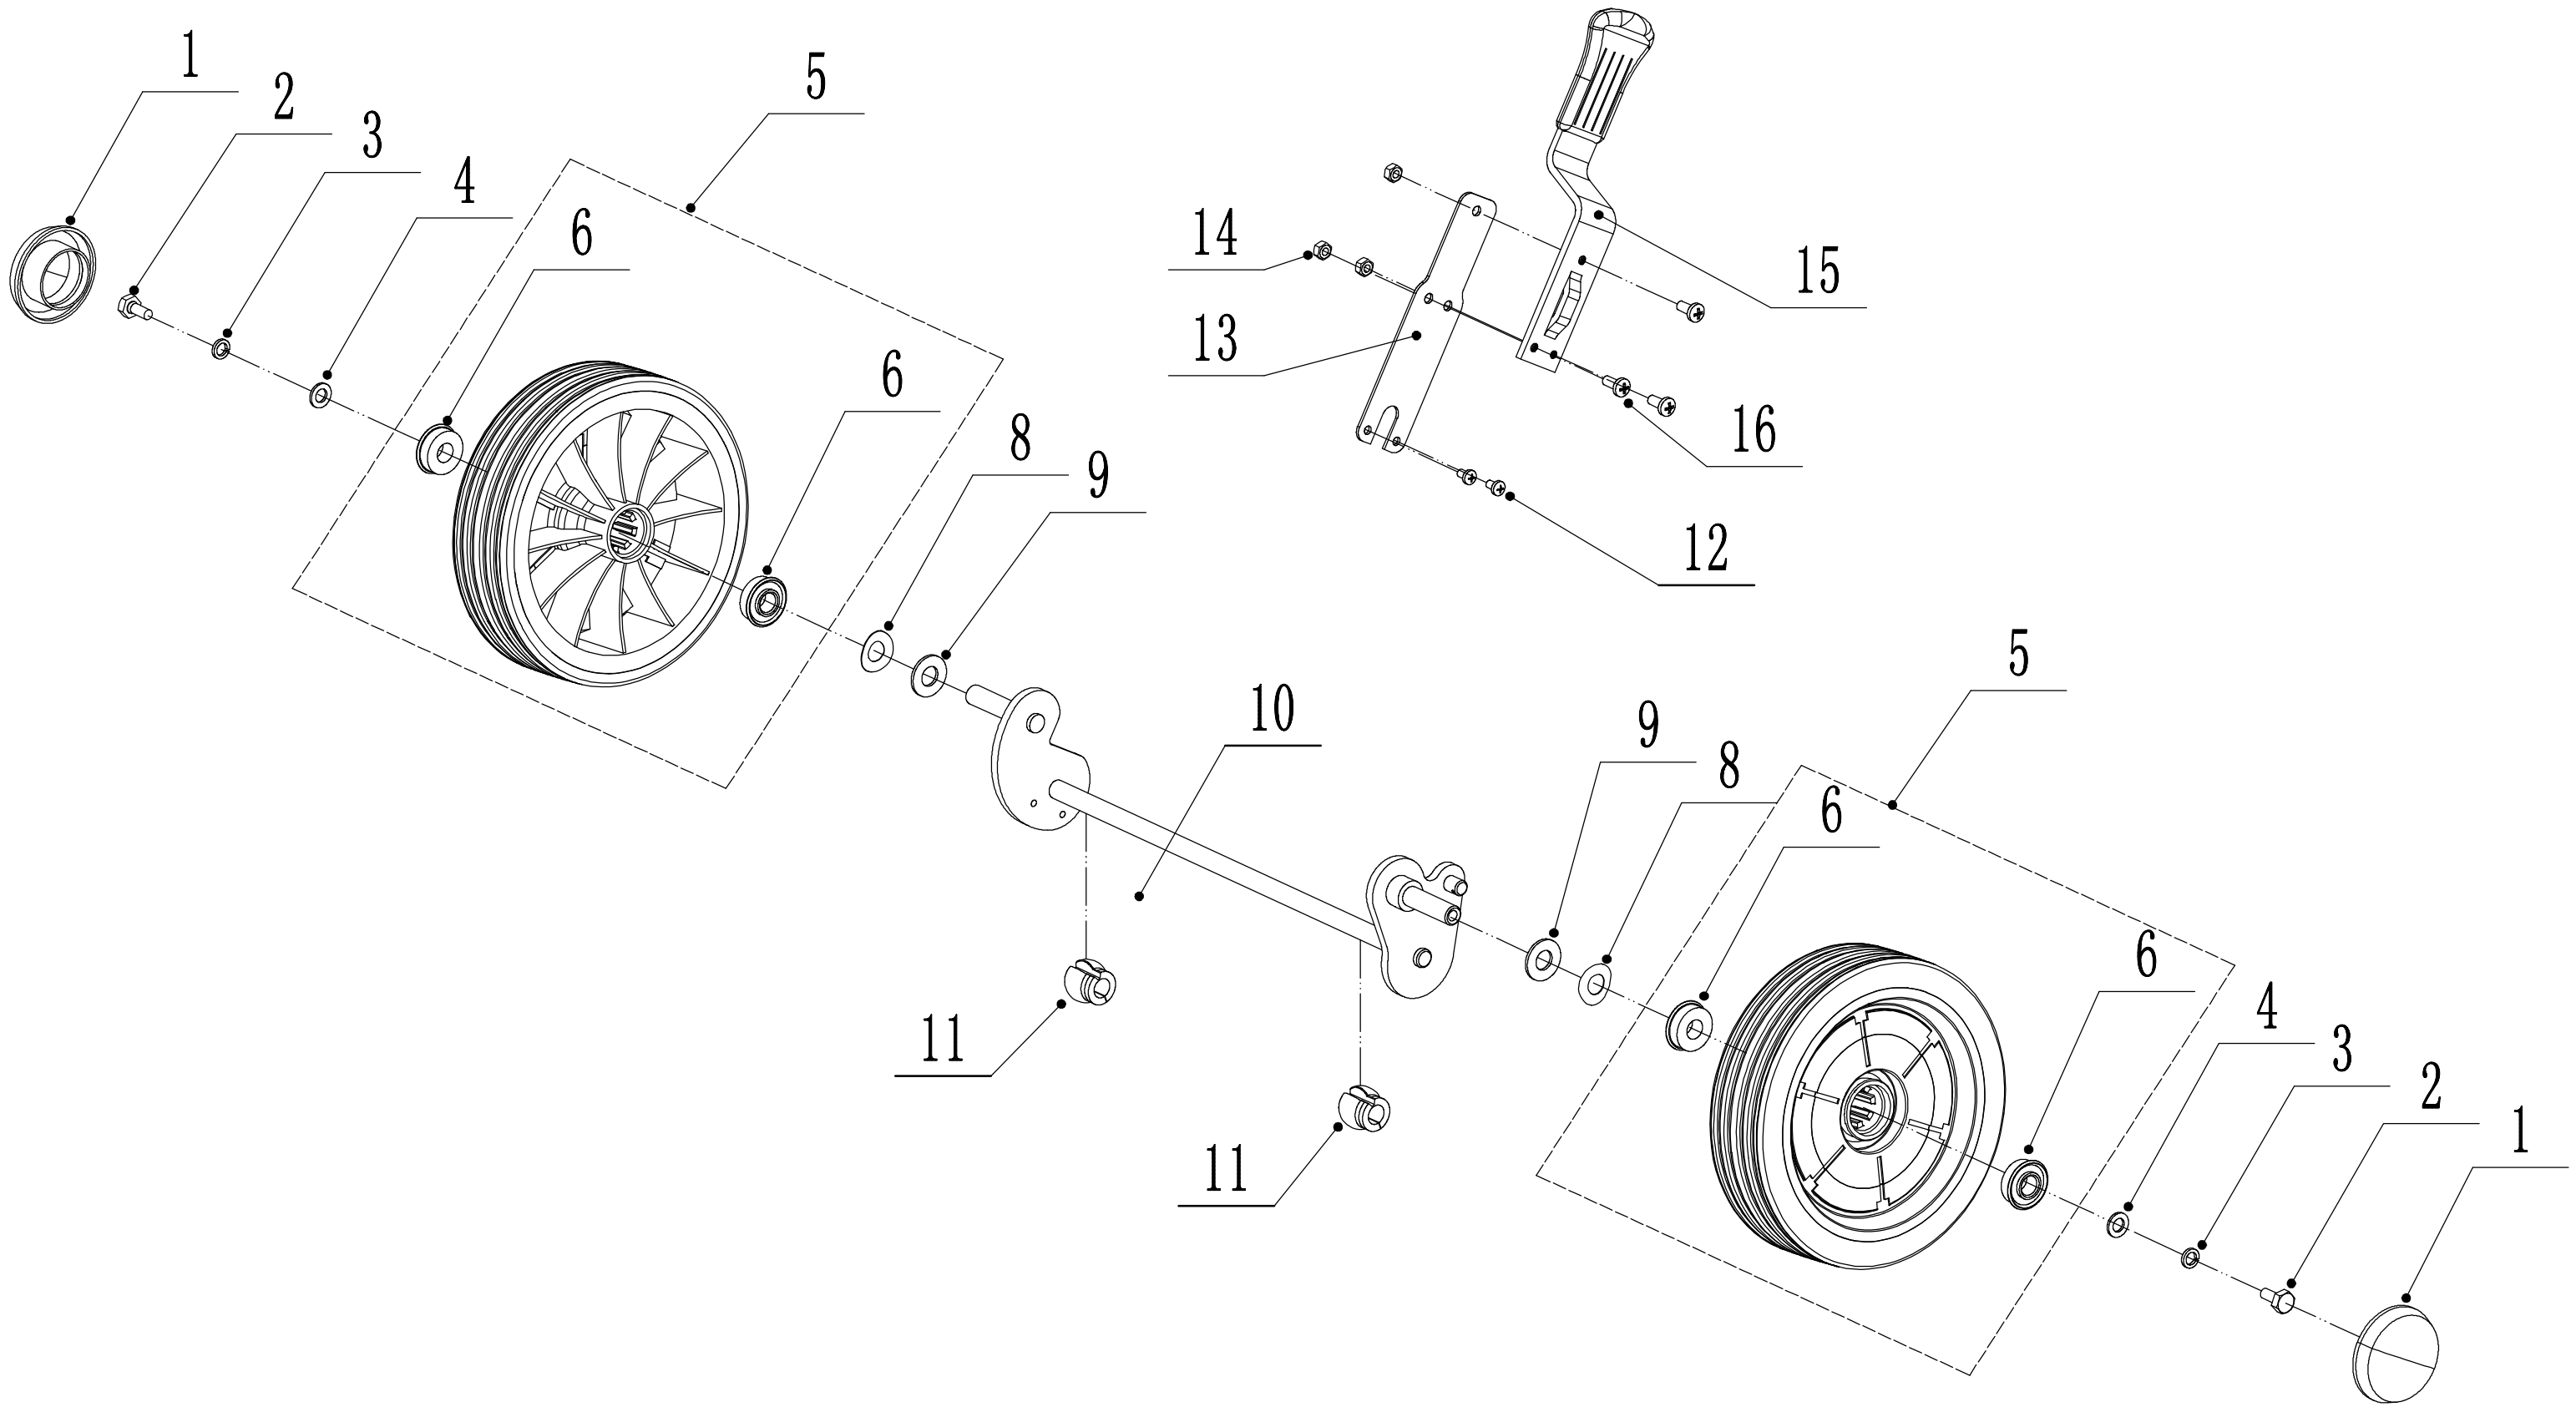

Model:WB452HE
Service code:W452HE000M2000
Rear axle

Ersatzteilliste WB 452 HE 2024

Position	Artikelnummer	Bezeichnung Deutsch	Anzahl
1	GM53D060000030	Radkappe	2
2	101008015	Bolzen	2
3	401008000	Federscheibe	2
4	301008000	Unterlegscheibe	2
5	GM53D040000000	Vorderrad	2
6	5310213010	Lager	4
8	5310211010/02	Federscheibe	2
9	5310210010/02	Scheibe	2
10	4550301011/01	Hinterachse	1
11	4830306010	Lager	2
12	0113005008	Schraube	2
13	PP4510501010/22	Hebel	1
14	0202006000	Sicherungsmutter	3
15	5360310020	Höhenverstellgriff	1
16	0101006014	Bolzen	3