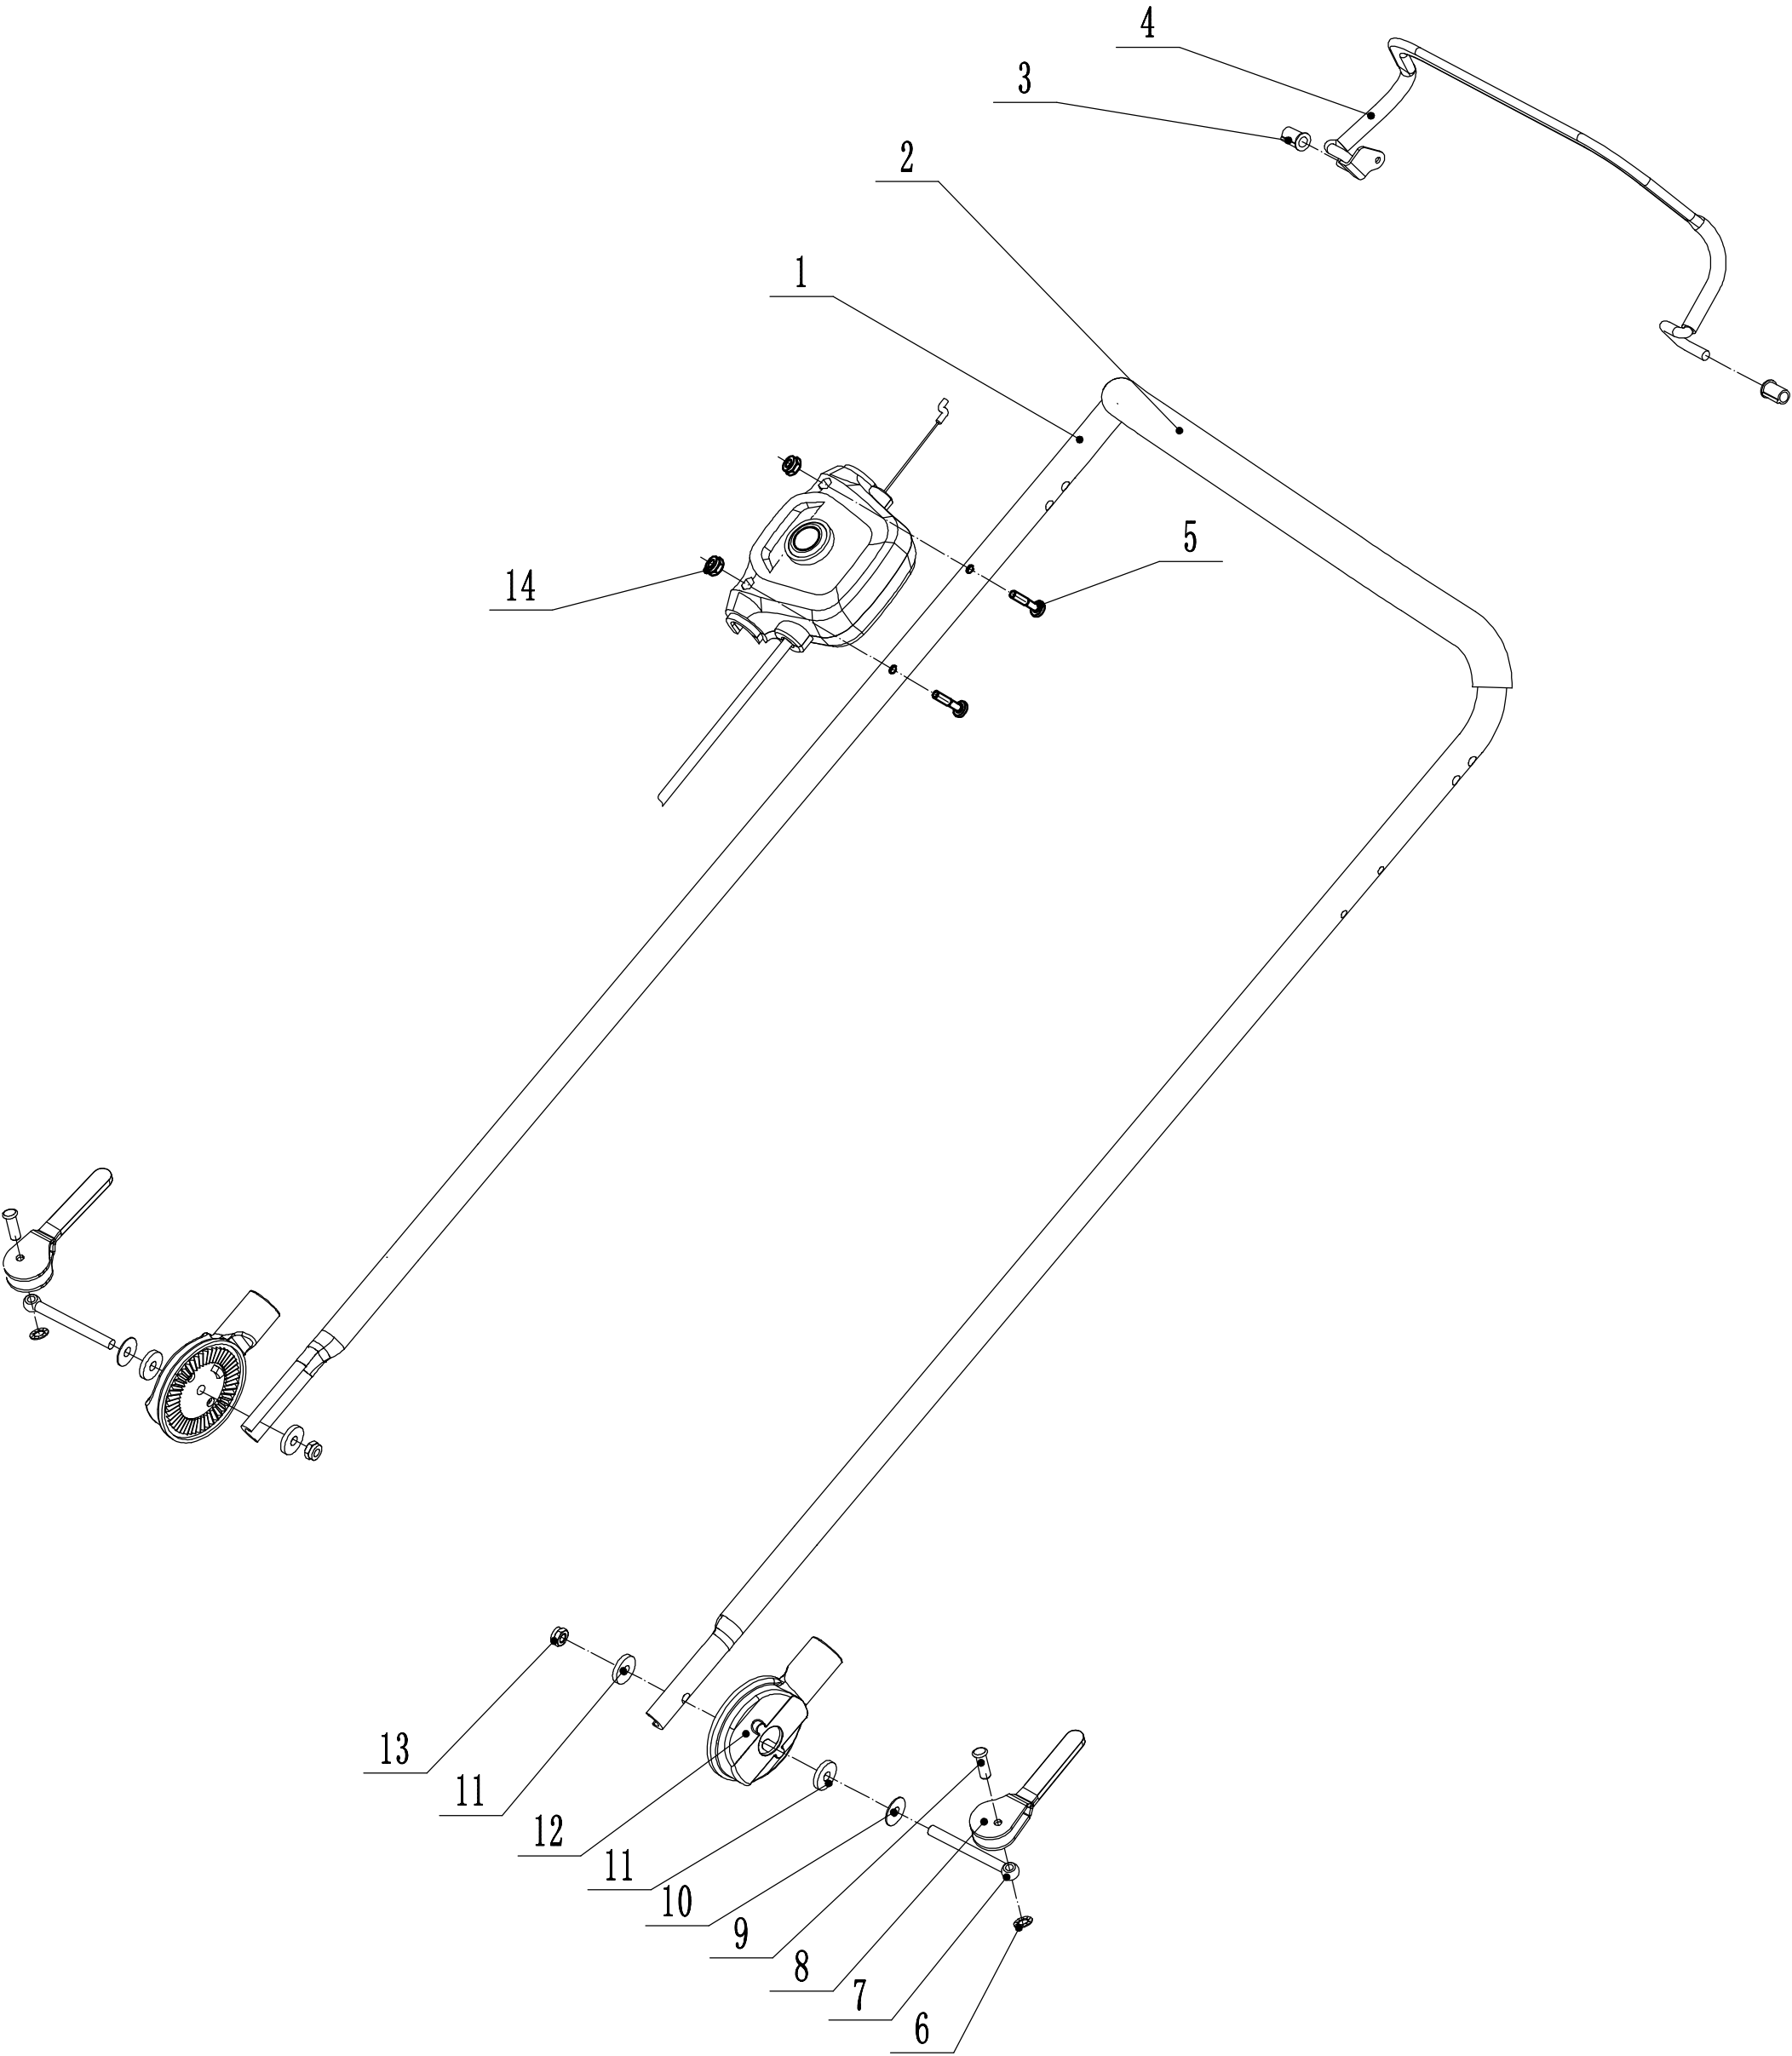

Model:WB452HE

Service code:W452HE000M2000

Handle and controls

Ersatzteilliste WB 452 HE 2024

Position	Artikelnummer	Bezeichnung Deutsch	Anzahl
1	GM45L050000010	Griff	1
2	GM56E010000081	Griffschutz	1
3	76G506000	Hülse	4
4	PP4520402000/80	Hebel	1
5	0108006040	Schraube	2
6	4510114030	Buchse	2
7	GM48S000000100	Verbindungsbolzen	2
8	GM56A100400000	Sicherungshabel	2
9	0801008025	Stift	2
10	GM56A100000040/04	Scheibe	2
11	GM56A100000050/01	Scheibe	4
12	GM48S030200000	Verstellsegment	2
13	0203008000	Sicherungsmutter	2
14	0207006000	Mutter	2