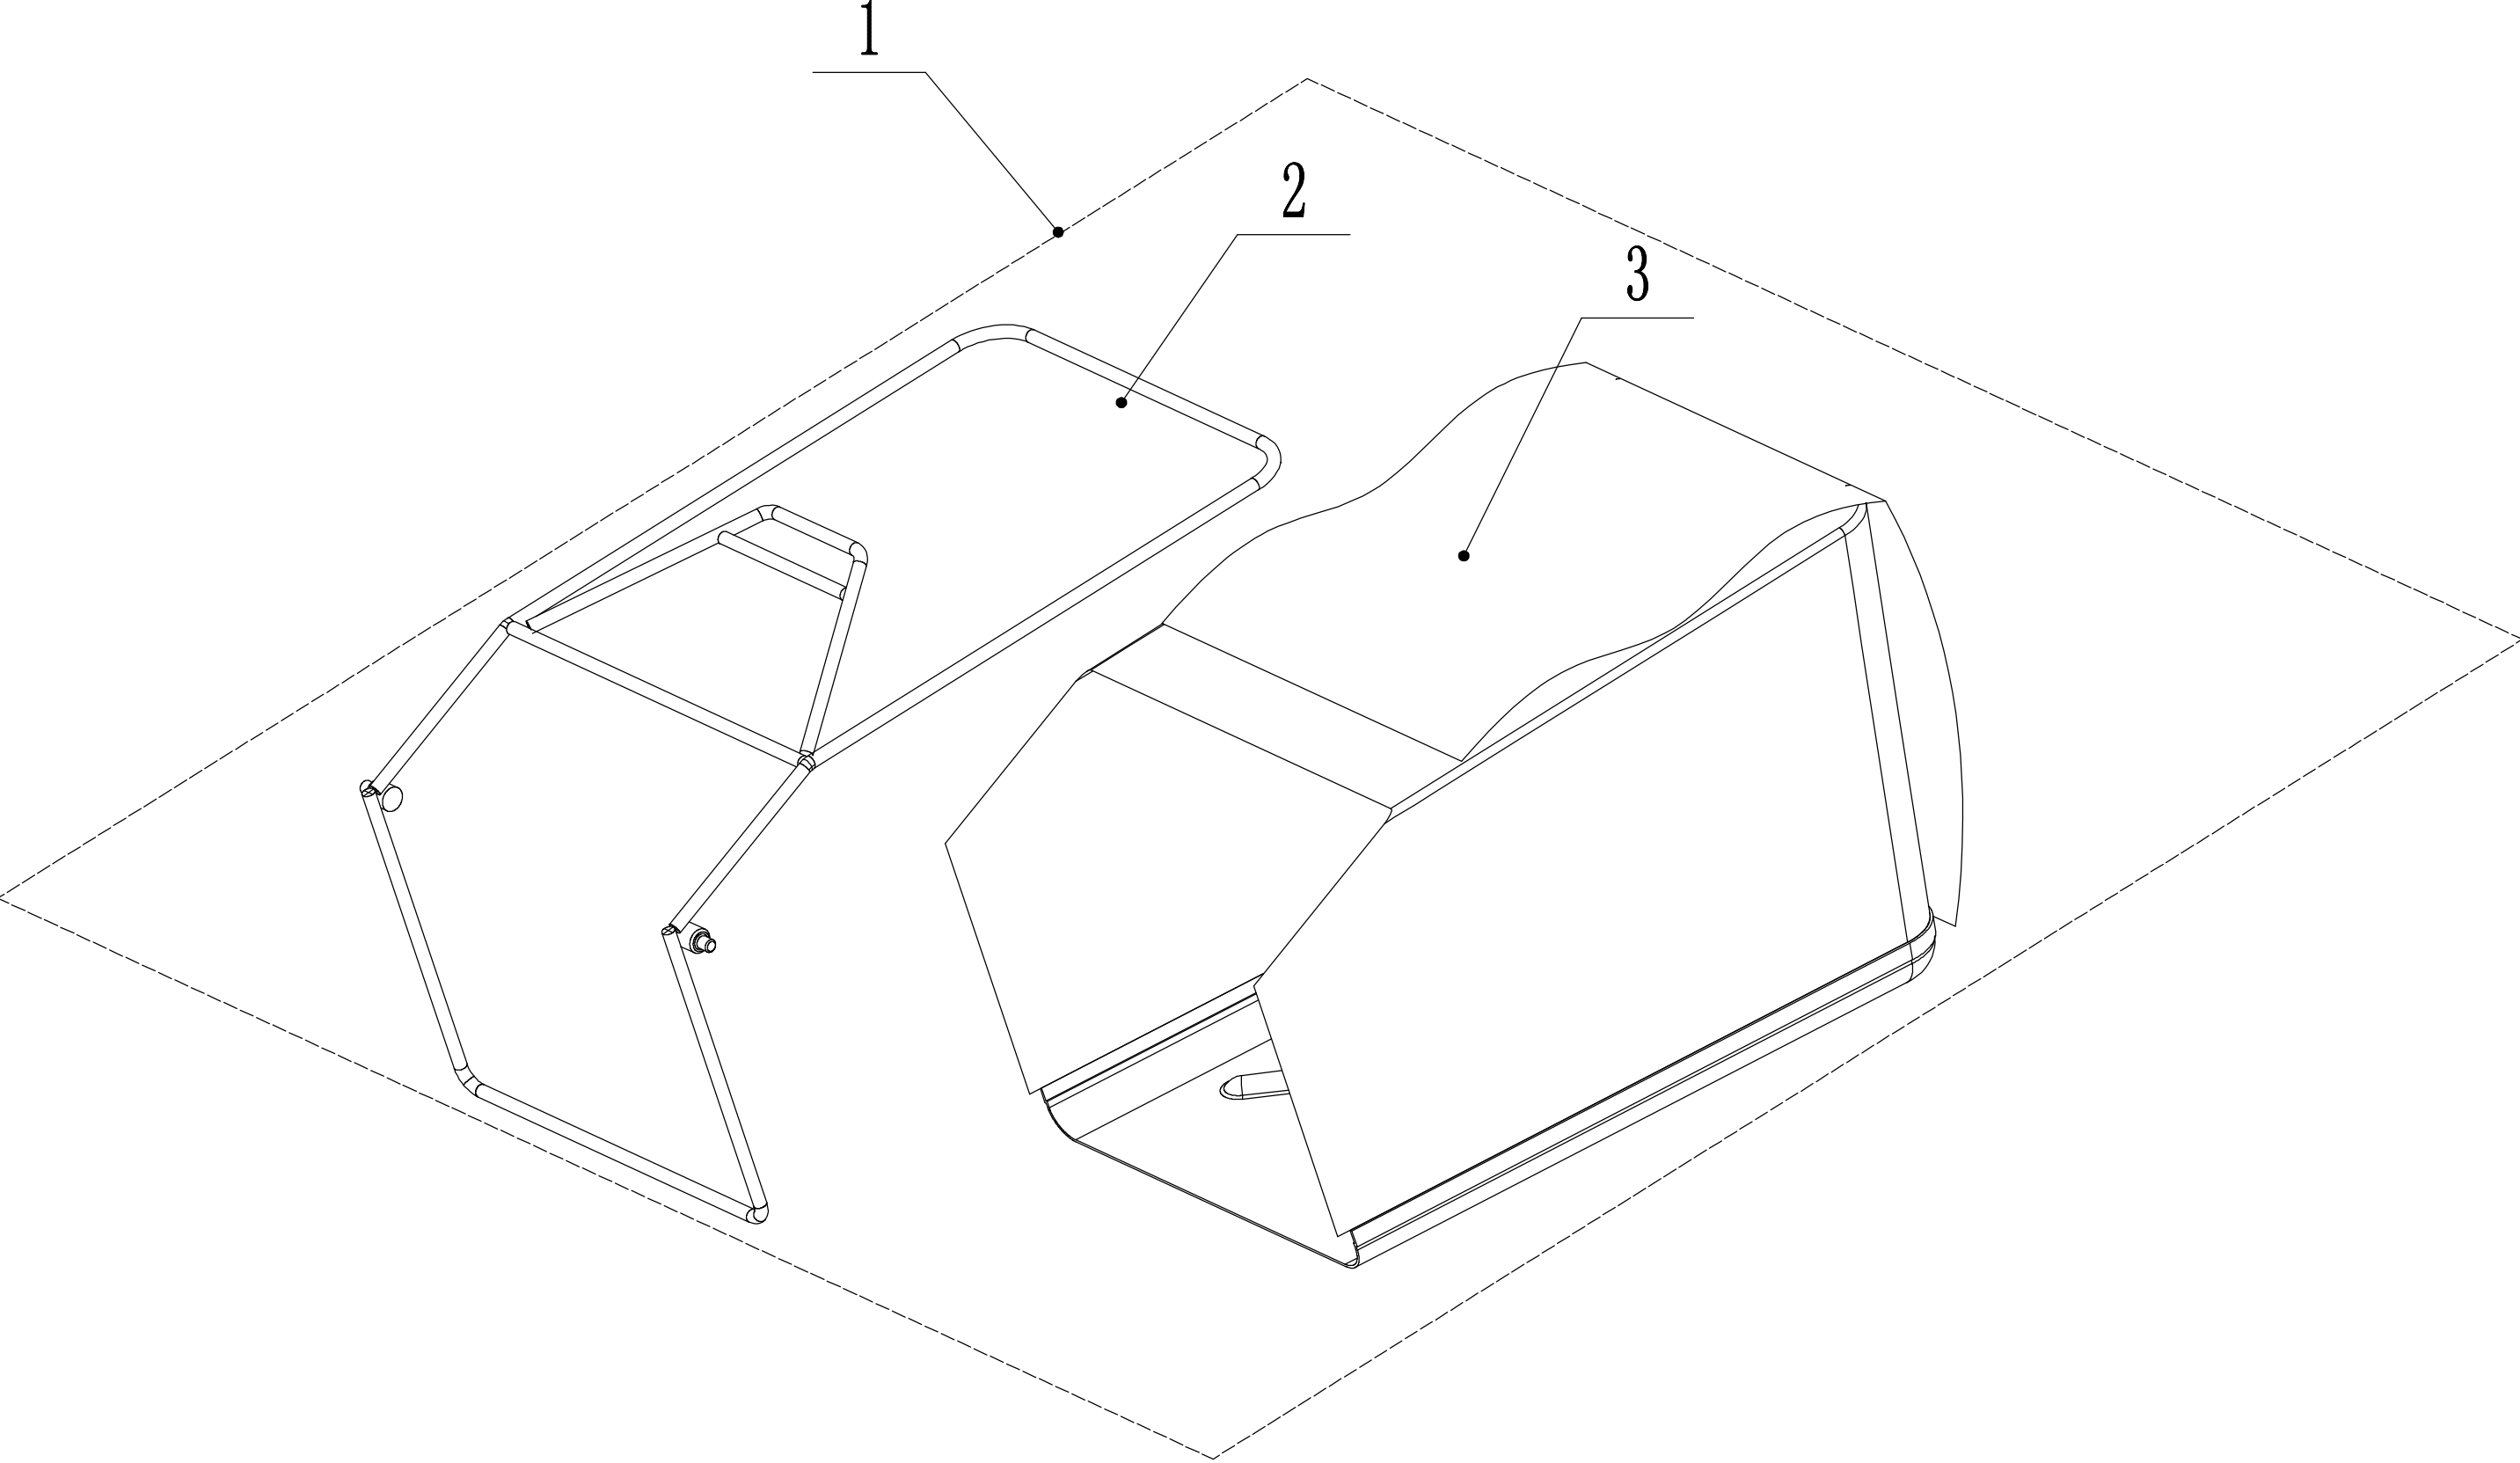

Model:WB452HE
Service code:W452HE000M2000
Grass catcher

Ersatzteilliste WB 452 HE 2024

Position	Artikelnummer	Bezeichnung Deutsch	Anzahl
1	4560602010/22	Gestell	1
2	4560603010/84	Fangkorb	1