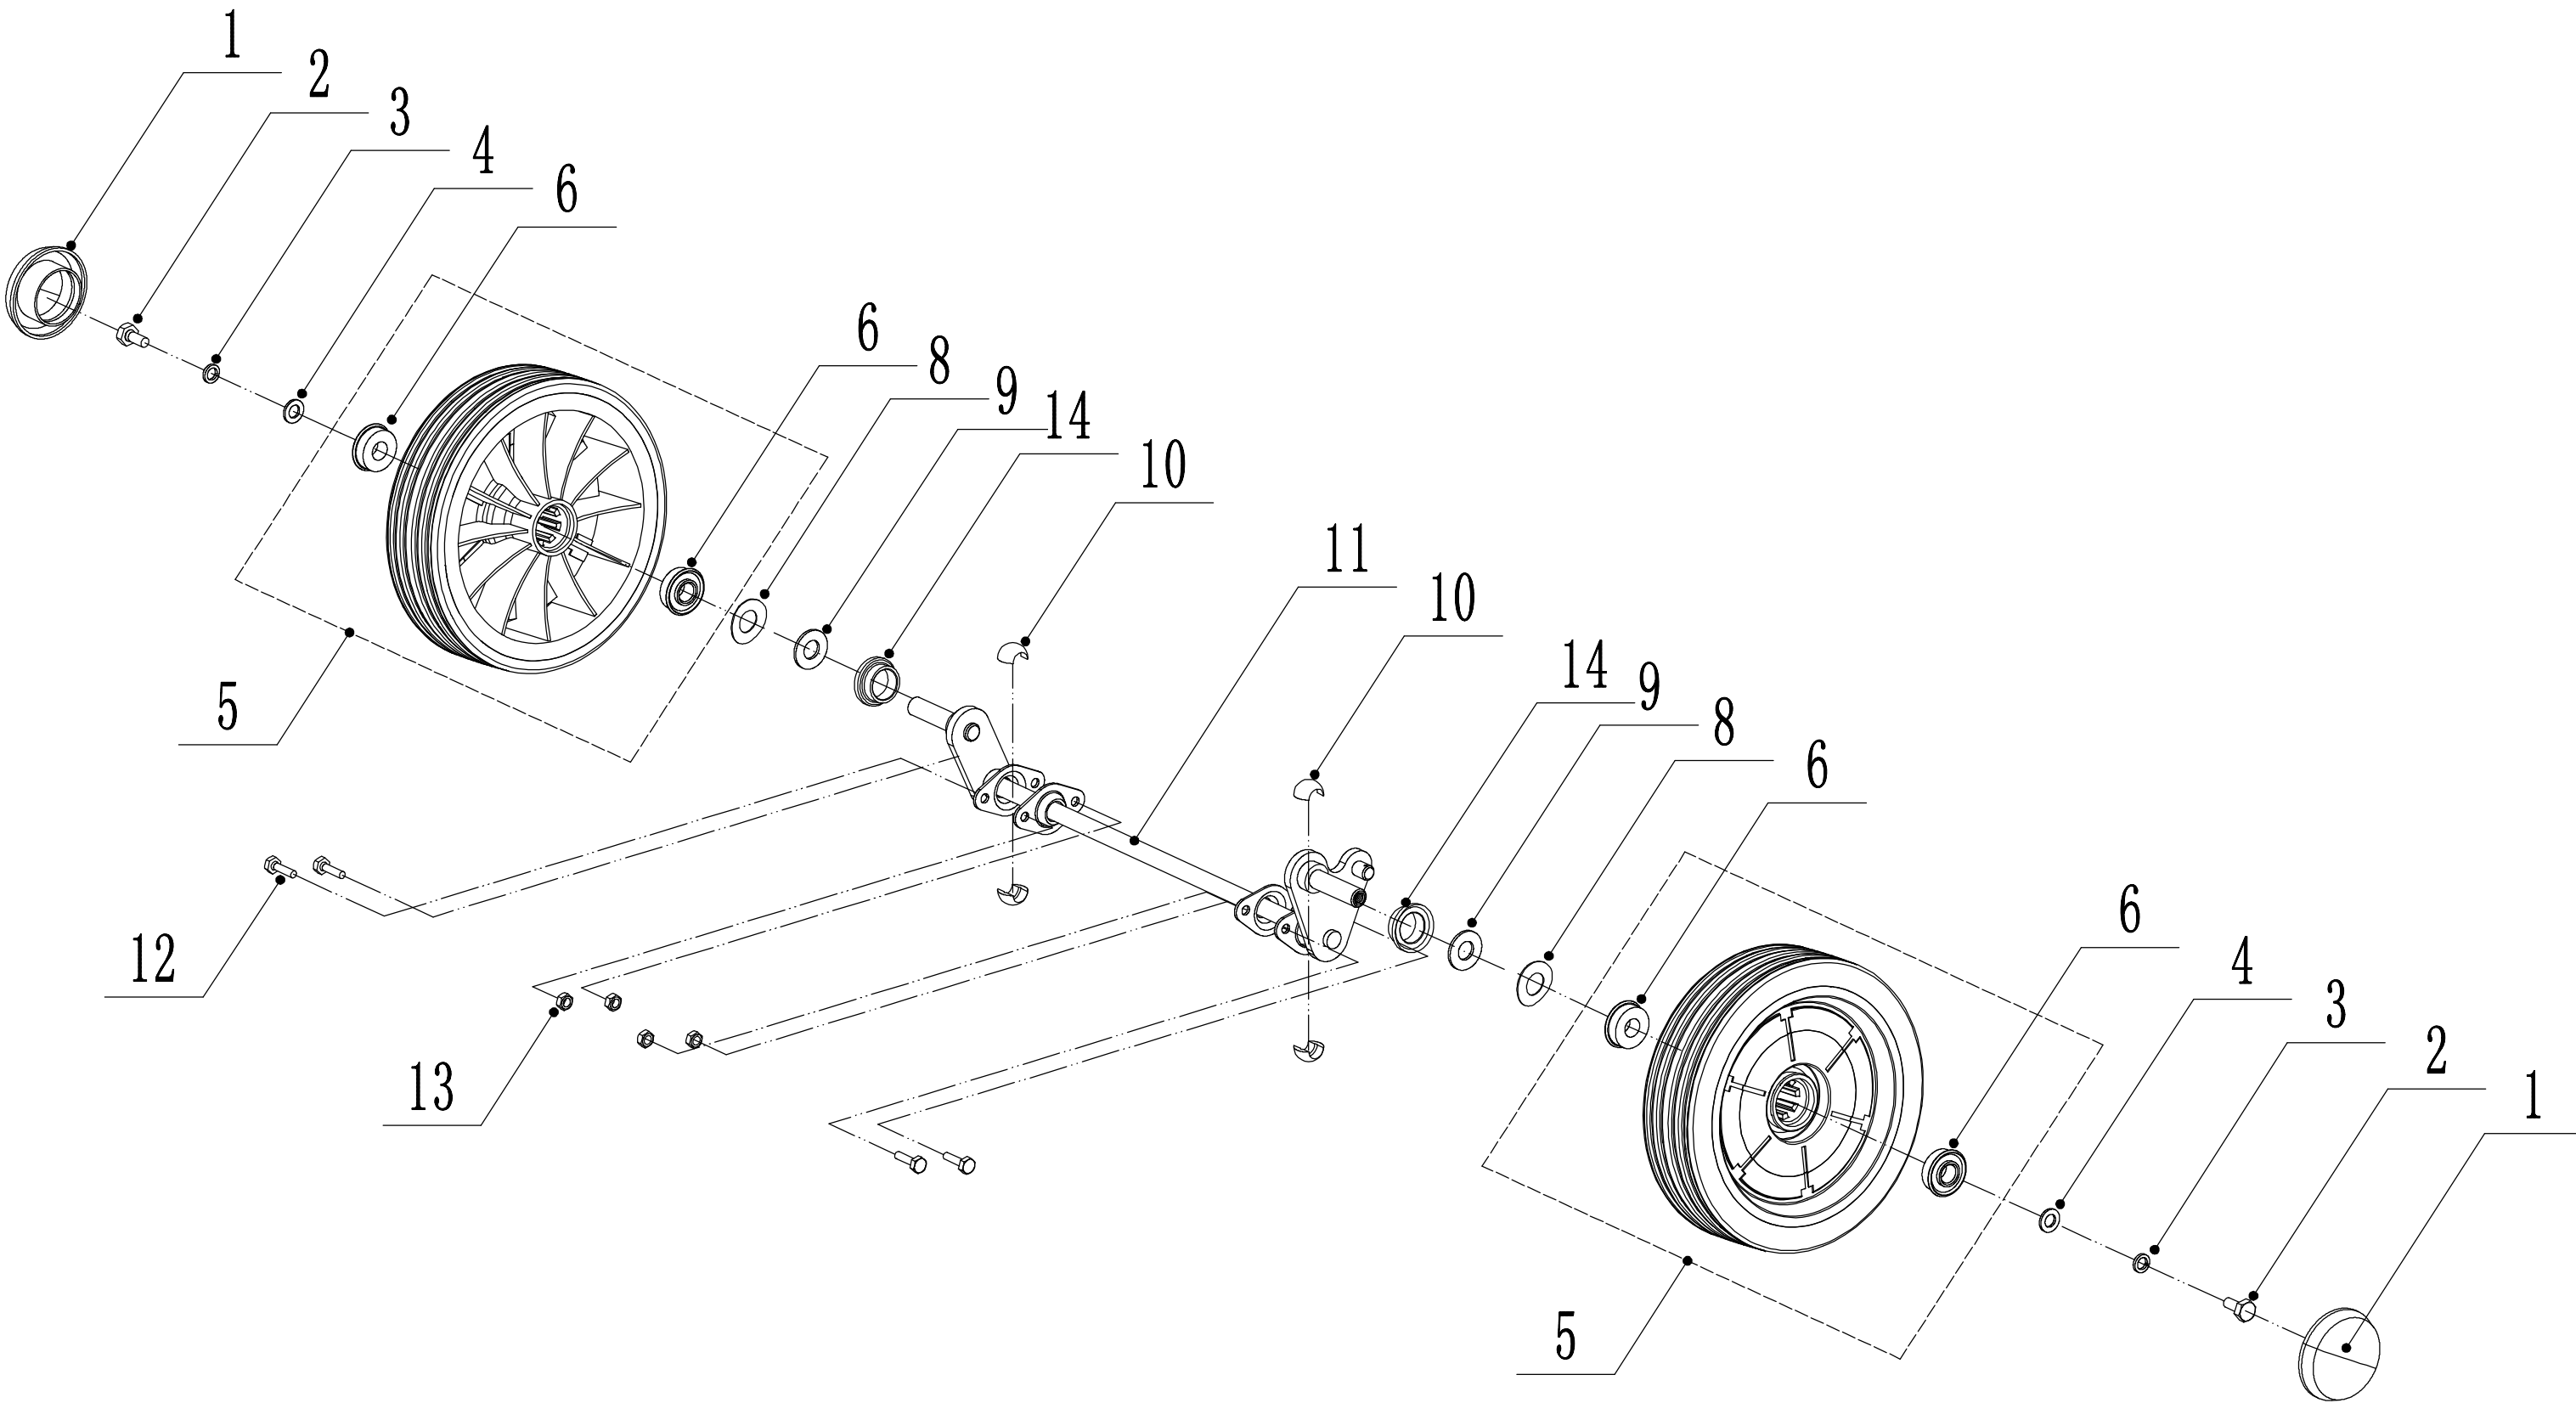

Model:WB452HE
Service code:W452HE000M2000
Front axle

Ersatzteilliste WB 452 HE 2024

Position	Artikelnummer	Bezeichnung Deutsch	Anzahl
1	GM53D060000030	Rad Kappe	2
2	0101008015	Bolzen	2
3	0401008000	Federscheibe	2
4	301006000	Scheibe	2
5	4560206050/40	Vorderrad	2
6	5310213010	Lager	4
8	5310211010/02	Federscheibe	2
9	5310210010/02	Scheibe	2
10	5310209010	Lager	4
11	4560201011/01	Vorderachse	1
12	102006012	Bolzen	4
13	202006000	Sicherungsmutter	4
14	GM53D040000070	Ring	2