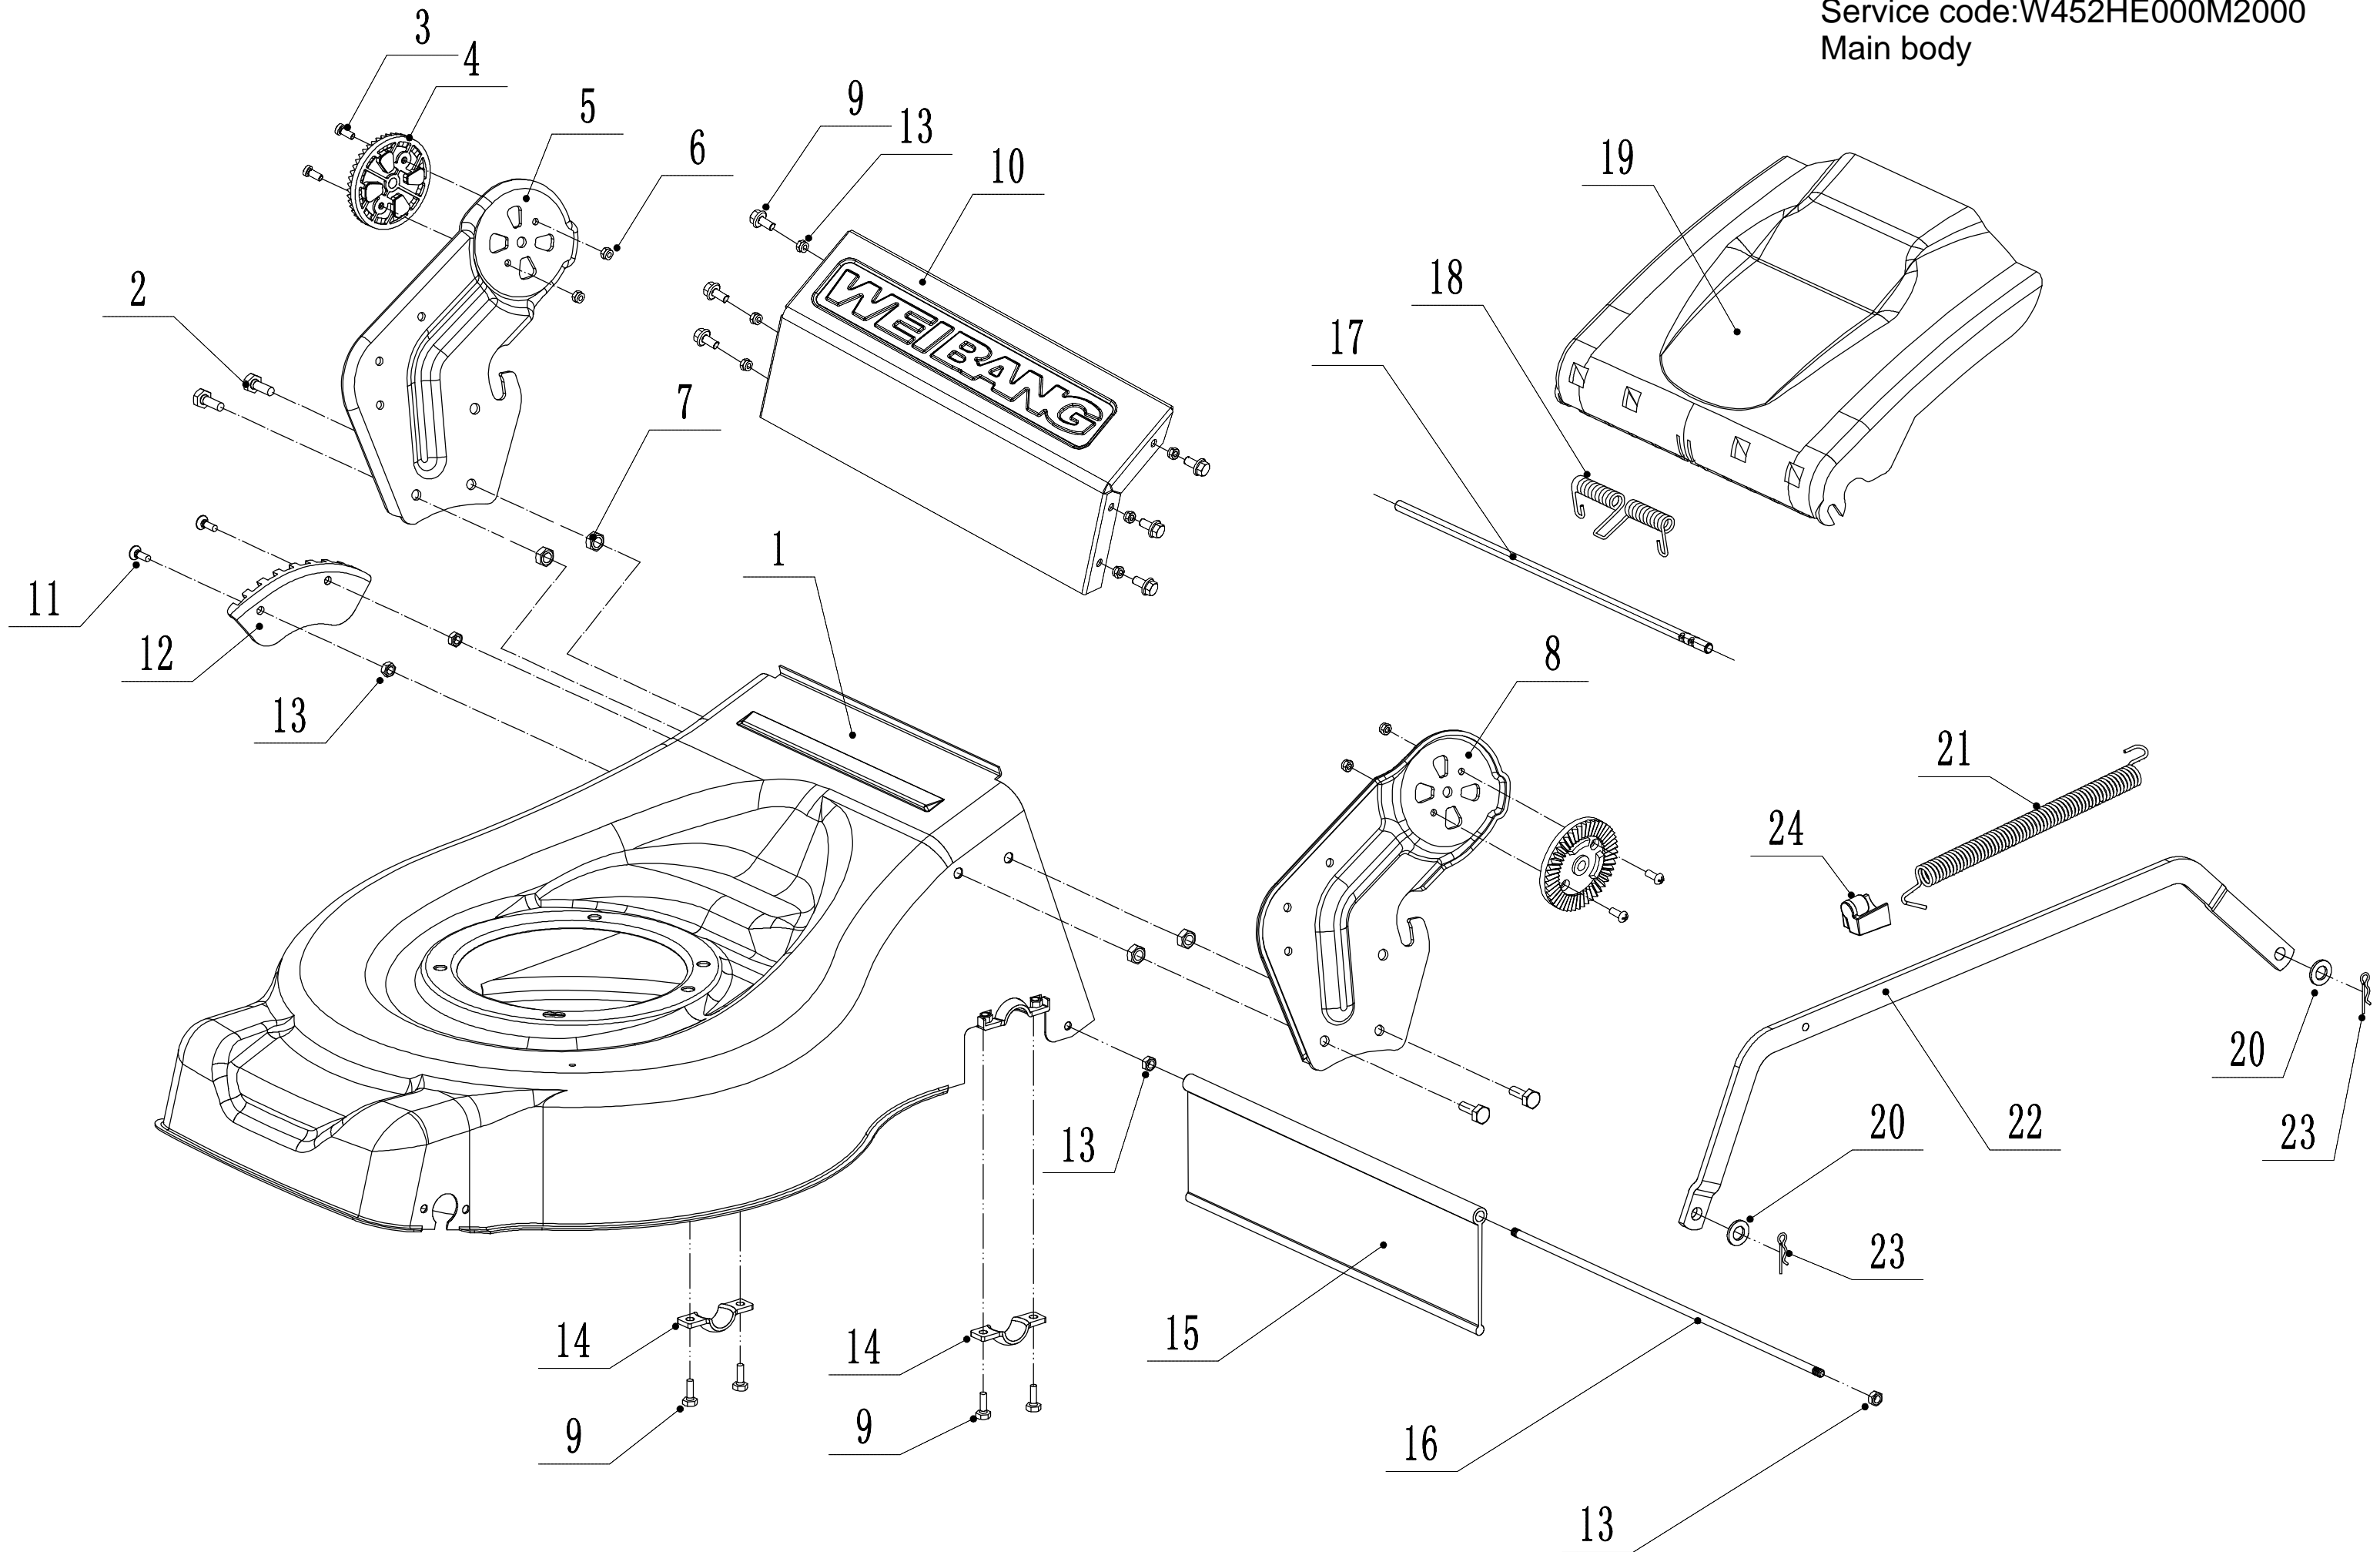

Model:WB452HE
Service code:W452HE000M2000
Main body

Ersatzteilliste WB 452 HE 2024

Position	Artikelnummer	Bezeichnung Deutsch	Anzahl
1	PP4510100000/49	Gehäuse	1
2	0102008016	Bolzen	4
3	104005012	Schraube	4
4	AVSA000000040/22	Schnellverschluss	2
5	4560112010K/40	Rechter Halter	1
6	0202005000	Sicherungsmutter	4
7	0202008000	Sicherungsmutter	4
8	4560111010K/40	Linker Halter	1
9	0102006012	Bolzen	10
10	4560111030/49	Verbindungsstück	1
11	0104006016	Schraube	2
12	PP4520900000/01	Höheneinstellraster	1
13	0202006000	Sicherungsmutter	10
14	5320114020/01	Oberer Halter	2
15	4320119010	Hinterer Ablenker	1
16	4320118010/02	Stange	1
17	4560106010/02	Stange	1
18	5360118010	Feder	1
19	4560105010	Abdeckung für Fangsack	1
20	0301010000	Scheibe	2
21	WB2100020102/01	Feder	1
22	PP4520700000/40	Verbindungsstange	1
23	5320333010	Feder Splint	2
24	4560109012	Halterung	1