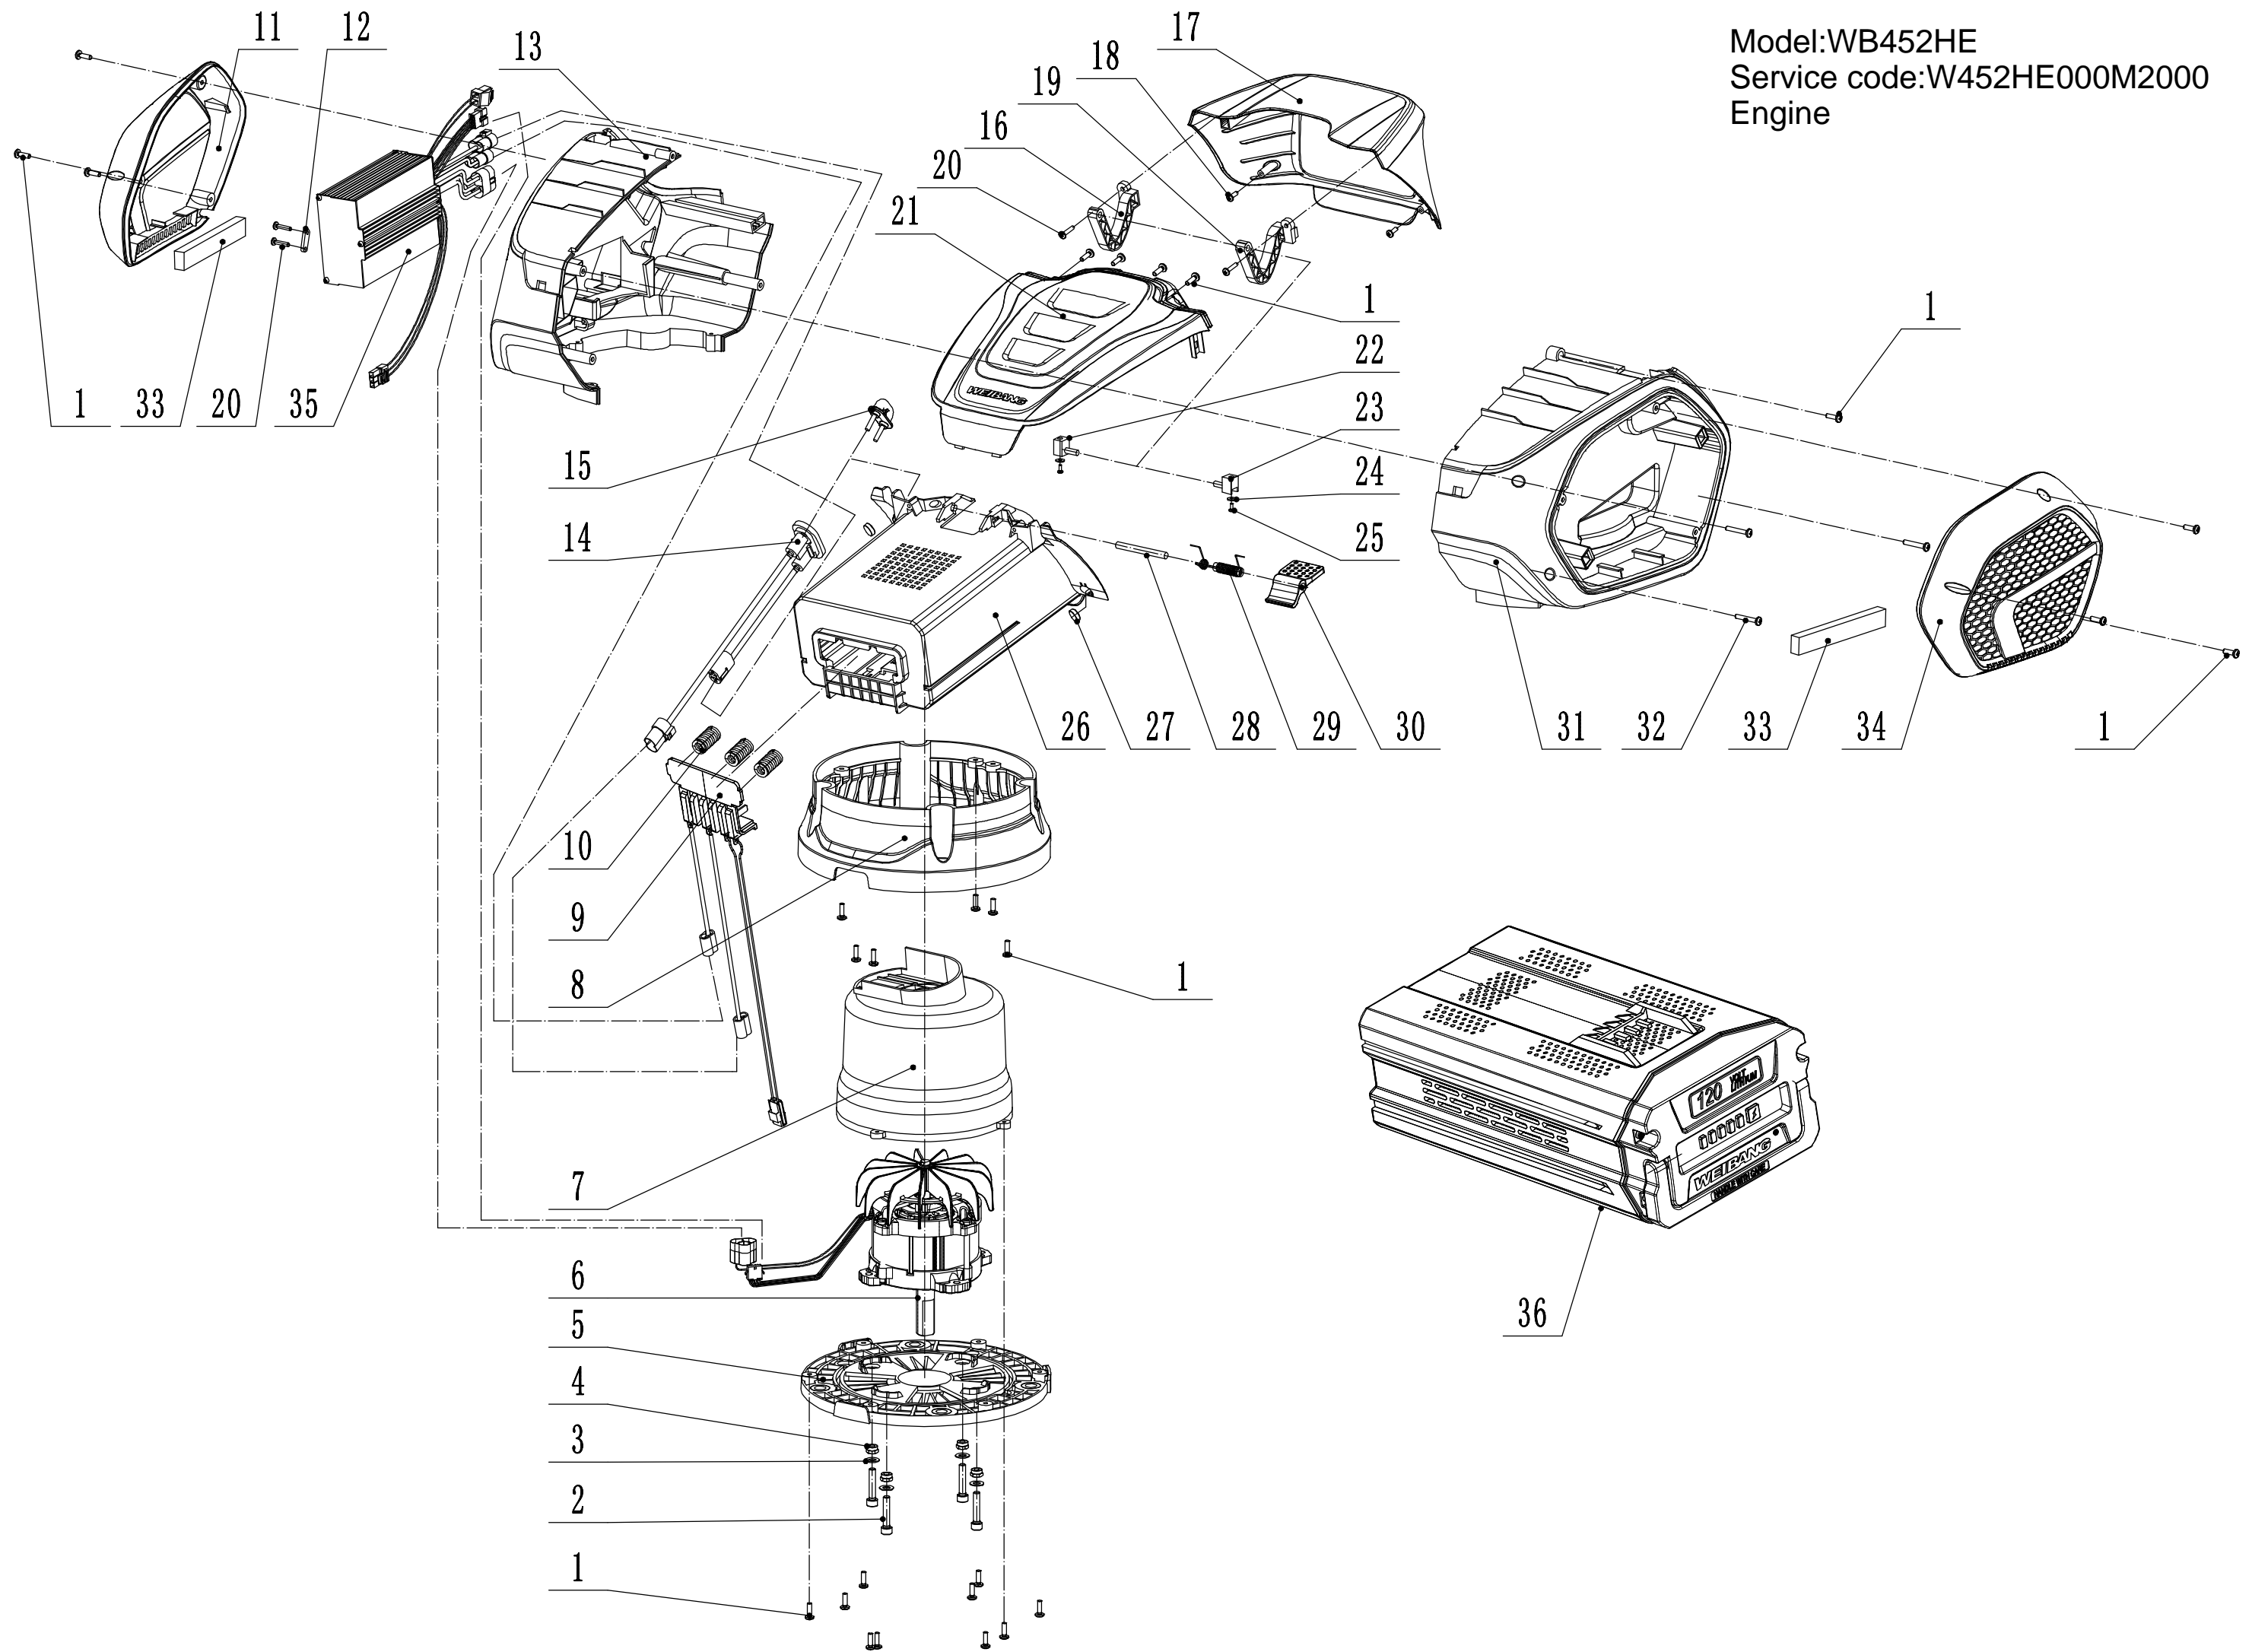

## Ersatzteilliste WB 452 HE 2024

Position	Artikelnummer	Bezeichnung Deutsch	Anzahl
1	0113040014	Schraube	27
2	0103006030	Bolzen	4
3	0301006000	Scheibe	4
4	0202006000	Mutter	4
5	PP12LA14000	Motorbasis	1
6	Y18PP01	Motor	1
7	PP12LA09000	Wind Schild	1
8	PP12LA18000	Motorlauf	1
9	PP12LA15060	Batterie-Bleiplatte	1
10	PP12LA15050	Batteriedruckfeder	3
11	PP12LA04000	Linke Abdeckung	1
12	PP12LA08000	Kabelhalterung	1
13	PP12LA02000	Linke Schelle	1
14	PP12LA16000	Elektrifizierte Basisbaugruppe	1
15	PP12LA17000	Schlüssel	1
16	PP12LA10000	Klappe für Batterieabdeckung B	1
17	PP12LA06000	Batterieabdeckung	1
18	0113040006	Schraube	2
19	PP12LA07000	Klappe für Batterieabdeckung A	1
20	011303P5015	Schraube	4
21	PP12LA05000	Ober Abdeckung	1
22	PP12LA12000	Mittelachse B	1
23	PP12LA11000	Mittelachse A	1
24	0301003000	Unterlegscheibe	2
25	011302P5006	Schraube	2
26	PP12LA15010	Batteriefach	1
27	WB9840006	Magnet	2
28	PP12LA15030/02	Batterieschnallen Schaft	1
29	PP12LA15040	Feder der Batterieschnalle	1
30	PP12LA15020	Baterieschnalle	1
31	PP12LA01000	Rechte Schelle	1
32	0113040026	Schraube	3
33	PP12LA13000	Filter	2
34	PP12LA03000	Rechte Abdeckung	1
35	PP12L010400000	Regler	1
36	PP12LD00000	Batterie	1