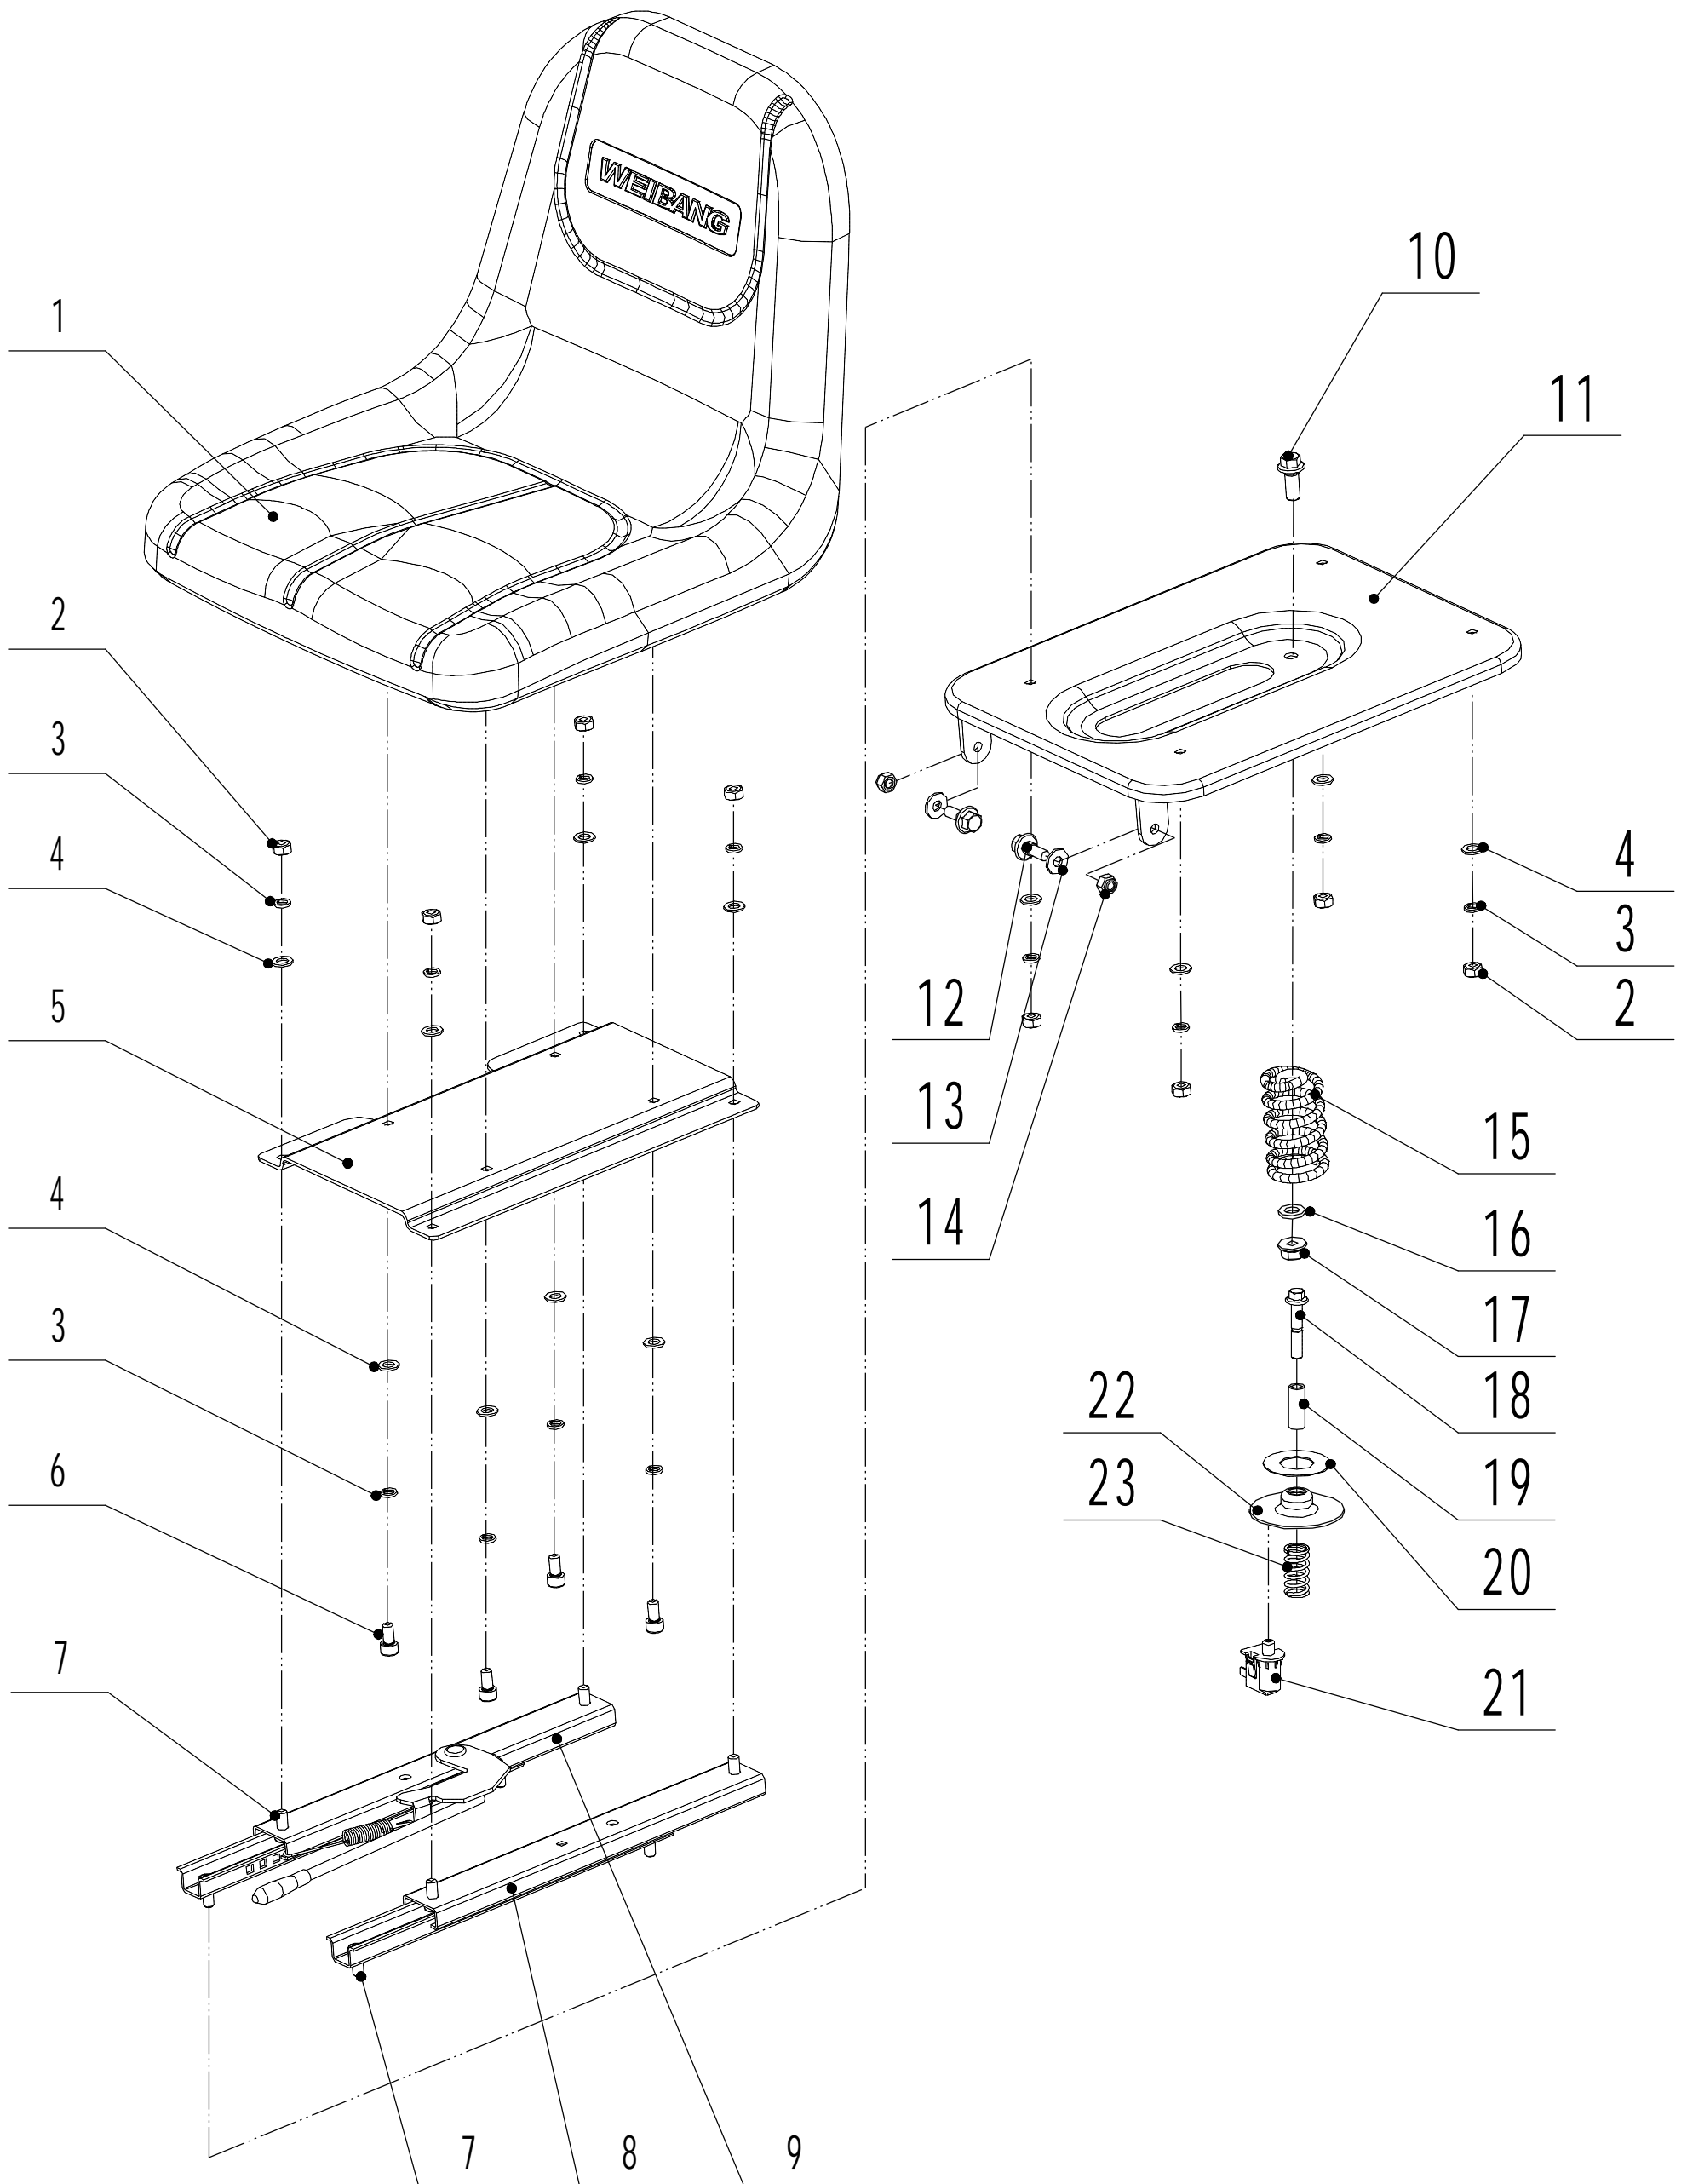

Model : WB81EC-B

Service code:81E201911

**WB 81 EC Ersatzteilliste Service Code : 81E201911**

<b>Nr.</b>	<b>Bezeichnung Deutsch</b>	<b>Bezeichnung Englisch</b>
1	Sitz	Chair Component
2	Fangkorb	Grass catcher assembly
3	Schild	Shield Part
4	Anzeige	Indicator Part
5	Entladebauteil	Discharging part
6	Batterie	Battery part
7	Bremsbauteil	Brake part
8	Gehäuse	Chassis Part
9	Mulchstopfen	Mulching plug part
10	Parkkomponente	Park component
11	Lenkung	Steering Part
12	Höhenverstellung	Height Adjustment
13	Vorderrad	Front wheel
14	Mähdeck	Cutting Deck Assembly
15	Hinterradgetriebe	Rear transmission
16	Ladegerät und Kabel	Charger and Cables
17	Fangkorb Hebel	Grass catcher hook

# 1 : Chair component

1 WB 81 EC Ersatzteile 2024				
Nr.	Artikelnummer	Bezeichnung Deutsch	Bezeichnung Englisch	Anzahl
1	76EB01010	Sitz	Chair	1
2	0201008000	Mutter M8	Nut - M8	8
3	0401008000	Scheibe	Spring washer - Ø8	12
4	0301008000	Unterlegscheibe	Washer - 8	12
5	76EN03030/22	Sitzplatte	Connecting plate	1
6	0103008020	Schraube M8x20	Screw - 8*20	4
7	0103008016	Schraube M8x16	Screw - 8*16	8
8	76EN03050	Führungsschiene (rechts)	Right rail	1
9	76EN03040	Führungsschiene (links)	Left rail	1
10	0102010025	Bolzen M10x25	Bolt -10*25	2
11	81EA01000/22	Platte	Supporting plate	1
12	76EC03010/02	Bolzen	Stage bolt	2
13	4510503010	Scheibe	Washer	2
14	0202008000	Mutter M8	Nut - M8	2
15	81EA02000/04	Feder	Damping spring	1
16	0301010000	Scheibe	Washer - 10	1
17	0204010000	Mutter M10	Nut - M10	1
18	0102008045	Bolzen M8x45	Bolt - 8*45	1
19	76EB07010/02	Hülse	Bush	1
20	76EB06020	Scheibe	Cushion	1
21	81QZY001	Schalter	Switch	1
22	76EB08010/02	Kappe	Cap	1
23	76EB09010B1/04	Feder	Pressing spring	1