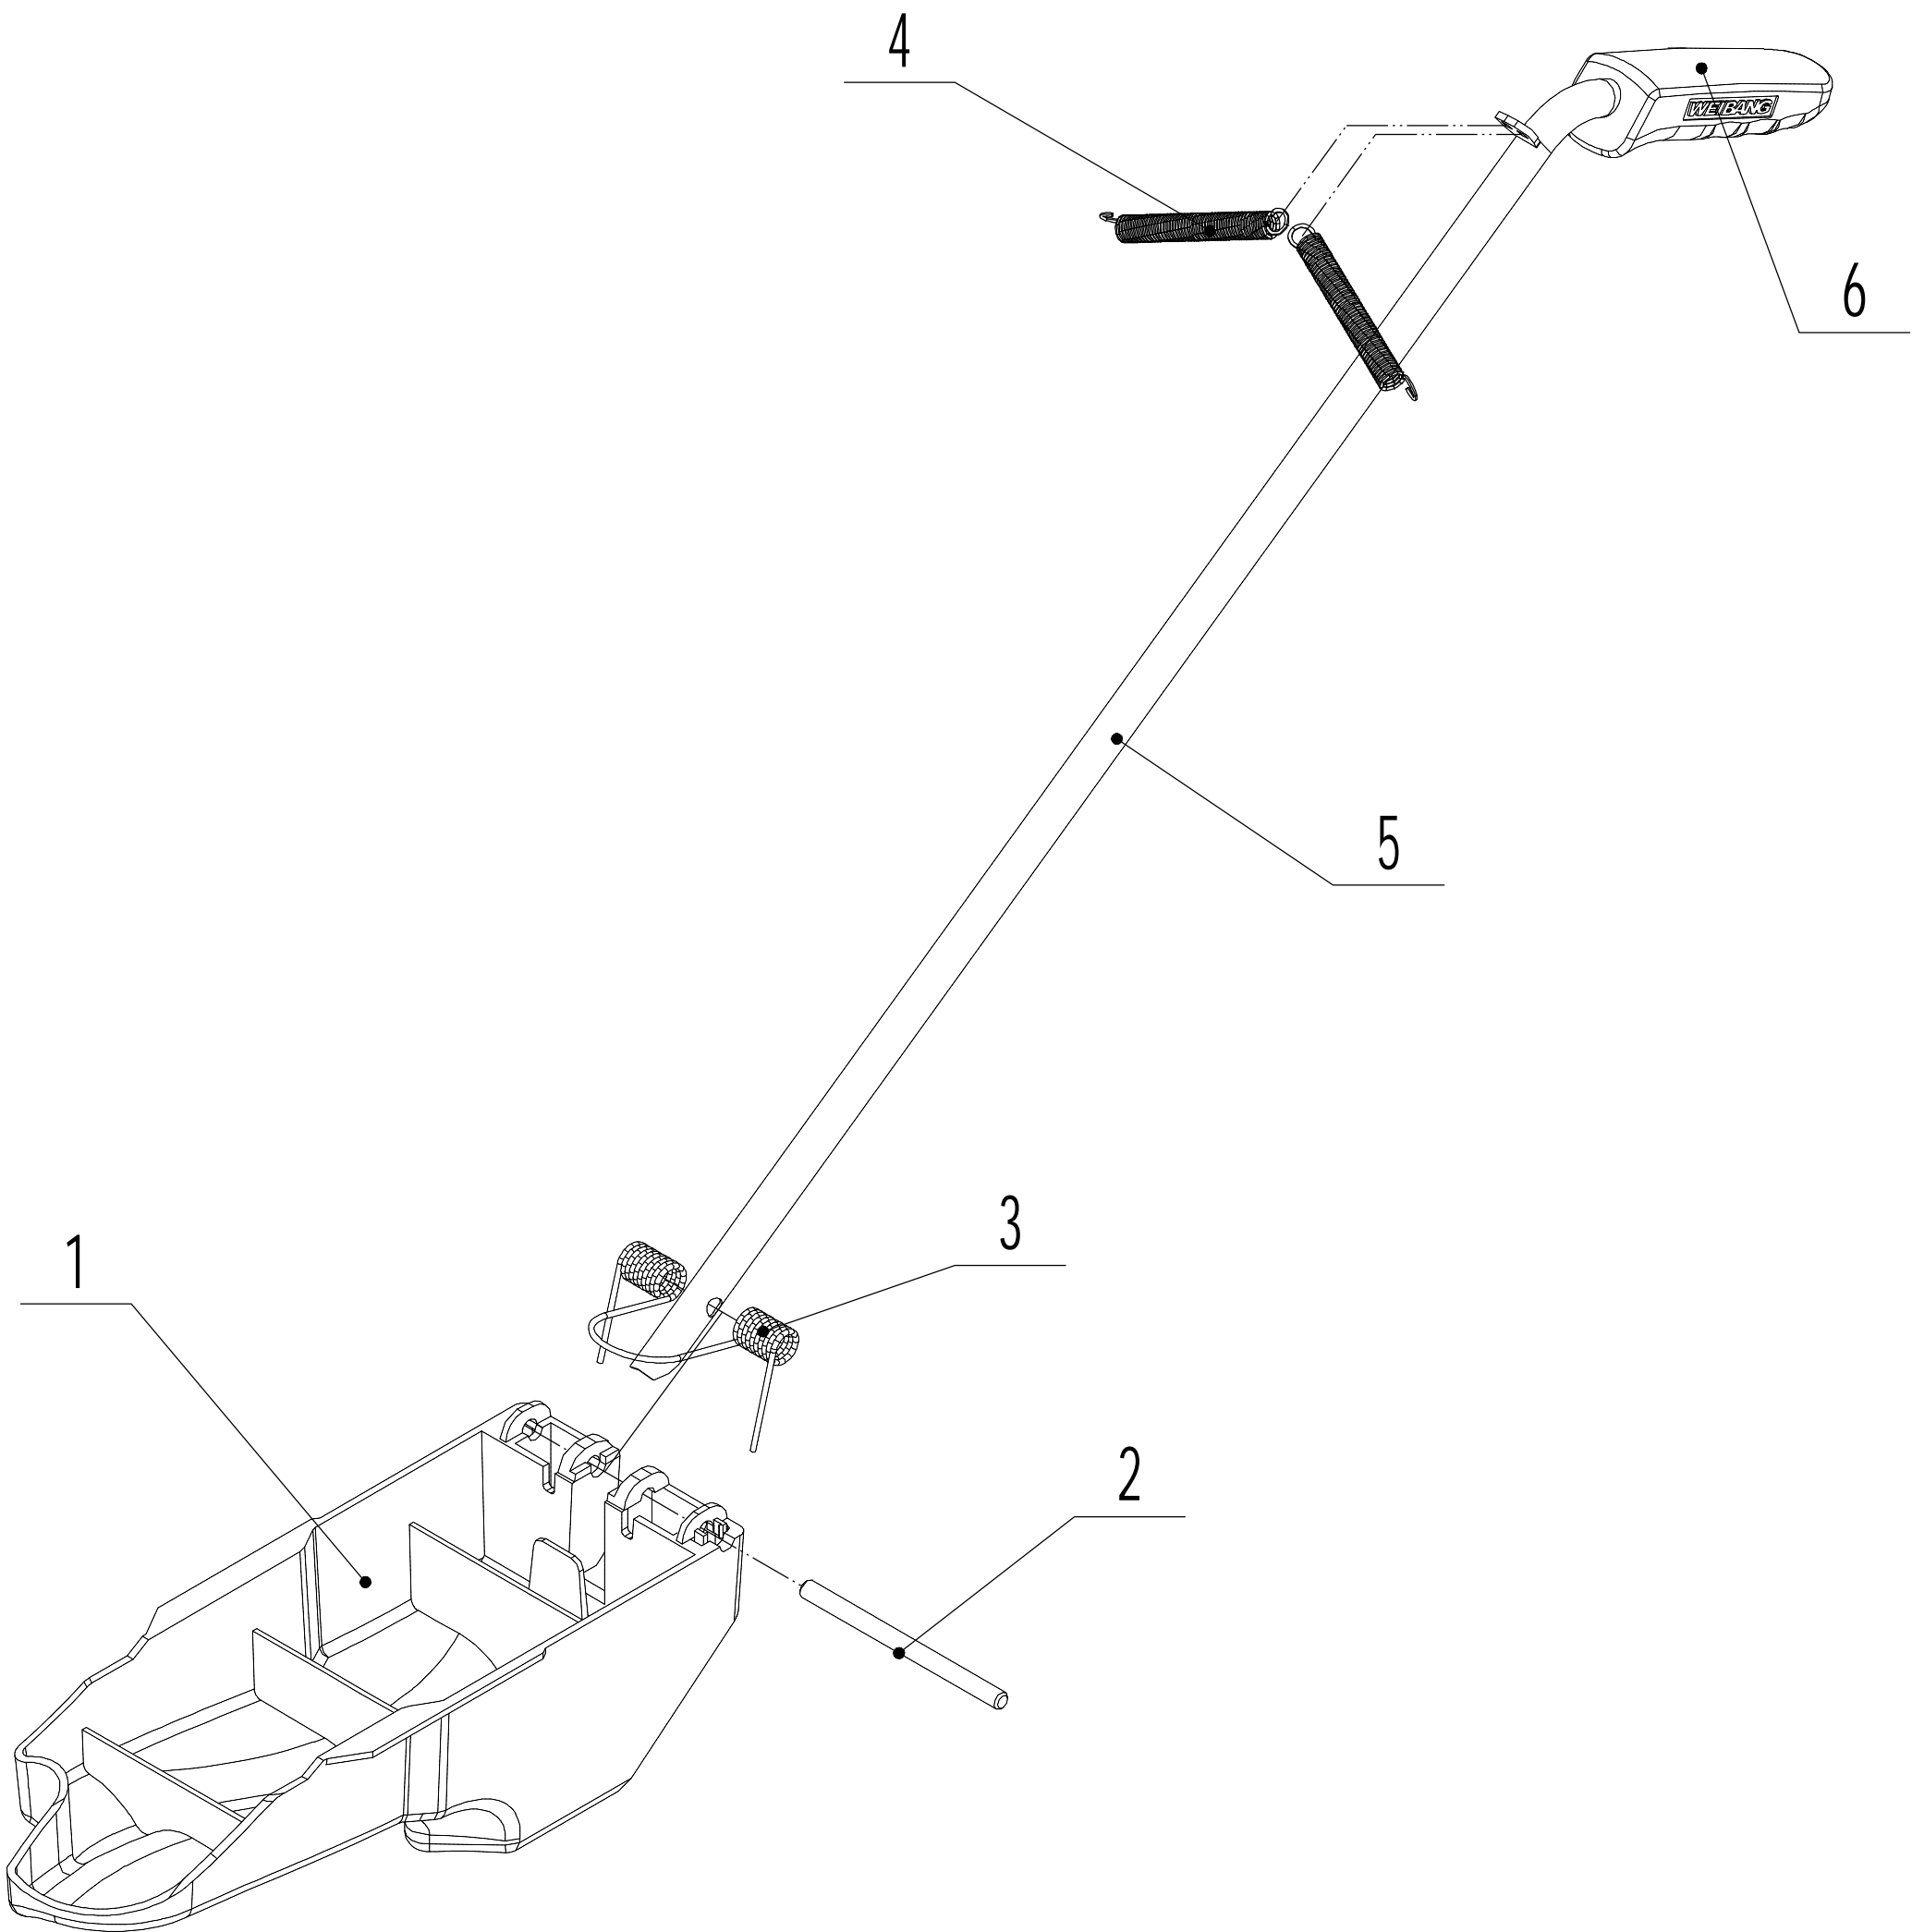

9: Mulching plug part

9	WB 81 EC Ersatzteile 2024			
Nr.	Artikelnummer	Bezeichnung Deutsch	Bezeichnung Englisch	Anzahl
1	81EI06000	Mulchstopfen	Mulching plug	1
2	81EI05000/02	Stift	Pin axis	1
3	81EI04000/02	Feder	Mulching plug spring	1
4	81EI03000/02	Feder	Pull spring	2
5	81EI01000/22	Mulchstange	Mulching plug grip	1
6	81EI07000	Mulchgriff	Mulching plug grip bush	1