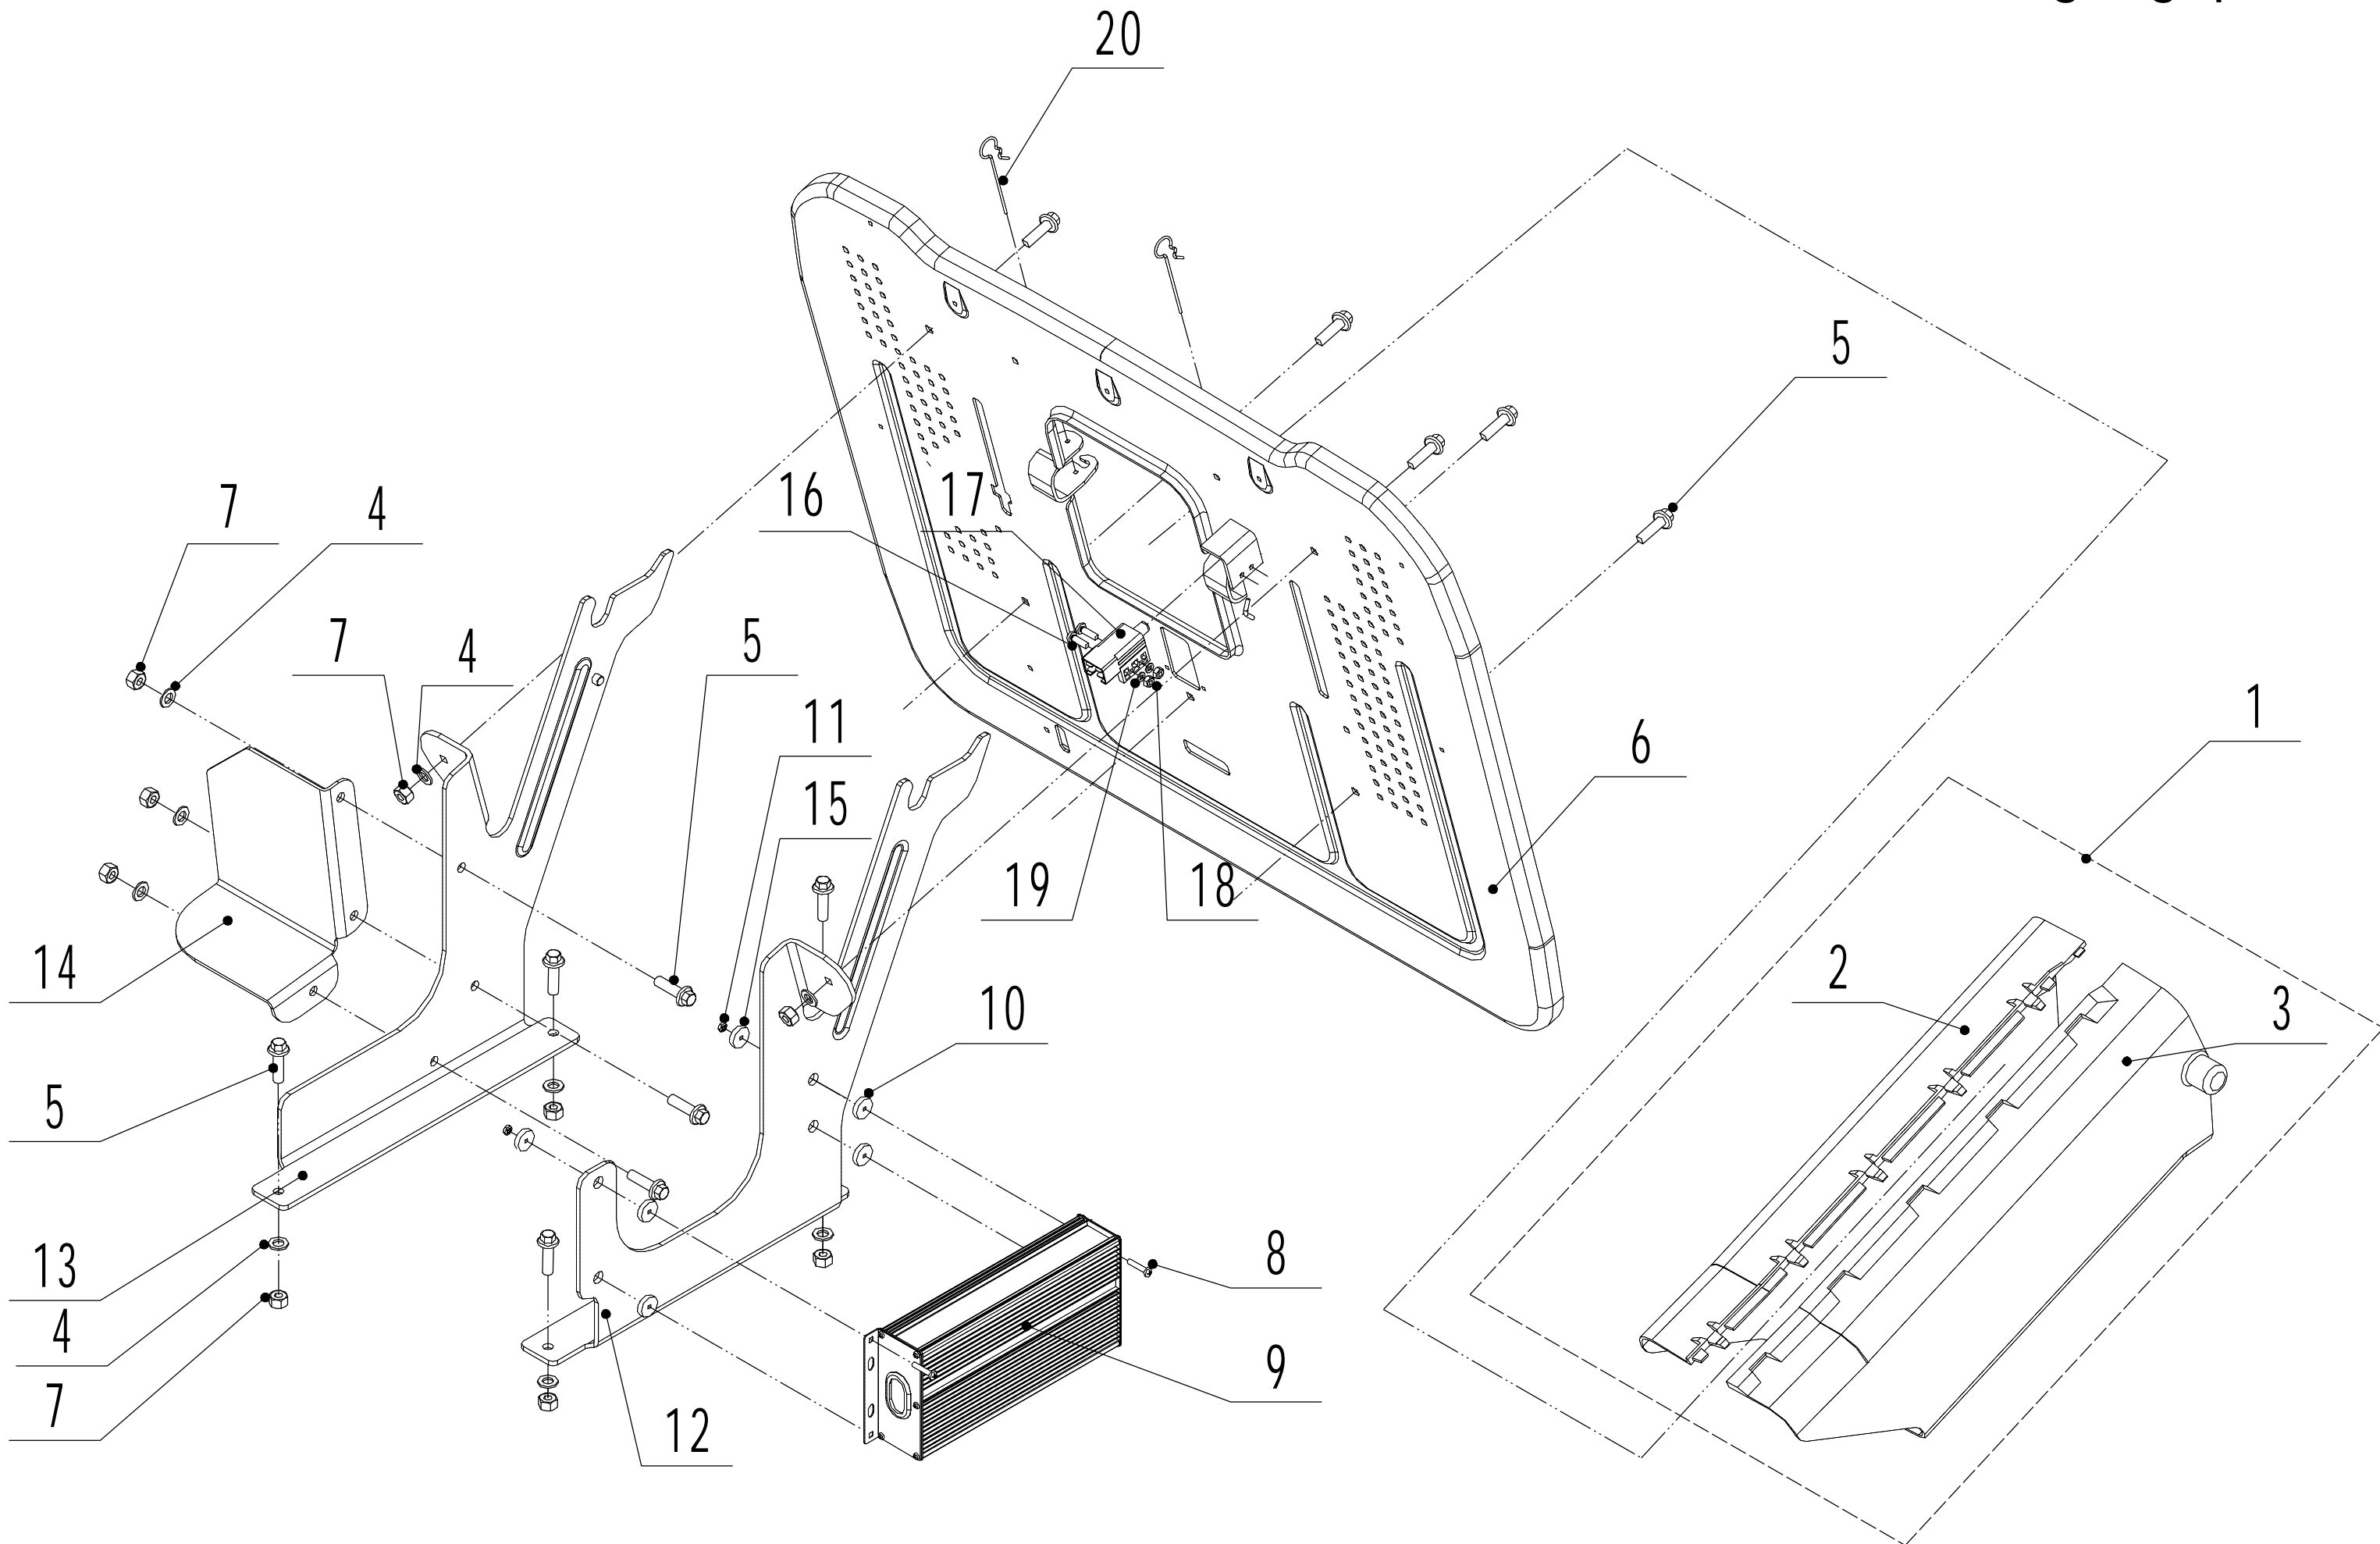

5: Discharging part

5 WB 81 EC Ersatzteile 2024				
Nr.	Artikelnummer	Bezeichnung Deutsch	Bezeichnung Englisch	Anzahl
1	81EE01000	Auswurfkanal komplett	discharging pipe	1
2	81EE01010	Auswurfkanal (links)	discharging pipe left part	1
3	81EE01020	Auswurfkanal (rechts)	discharging pipe right part	1
4	0301008000	Scheibe	Washer - 8	9
5	0102008025	Schraube M8x 25	Bolt - M8x25	12
6	81EE02000/22	Fangkorbhalterung	Grass catcher	1
7	0202008000	Mutter M8	Nut - M8	9
8	0104004020	Schraube M4x20	Screw - M4x20	2
9	81EE03000B1	Steuergerät (Antrieb)	Walking controller	1
10	76ED05010	Scheibe	Spacer	4
11	0202004000	Mutter M4	Nut - M4	2
12	81EE04000/22	Fangsackhalter (links)	left bracket of grass bag back plate	1
13	81EE05000/22	Fangsackhalter (rechts)	Right bracket of grass bag back plate	1
14	81EE06000/22	Halter	Supporting frame of battery cabin	1
15	76ED06010	Gummischeibe	Insulation cushion	2
16	0104005016	Schraube M5x16	Screw - M5x16	2
17	Z61C0300	Schalter	Limit switch	1
18	0202005000	Mutter	Nut - 5	2
19	0301005000	Scheibe	Washer - 5	2
20	81EE07000/02	Sicherungssplint	Check ring	2