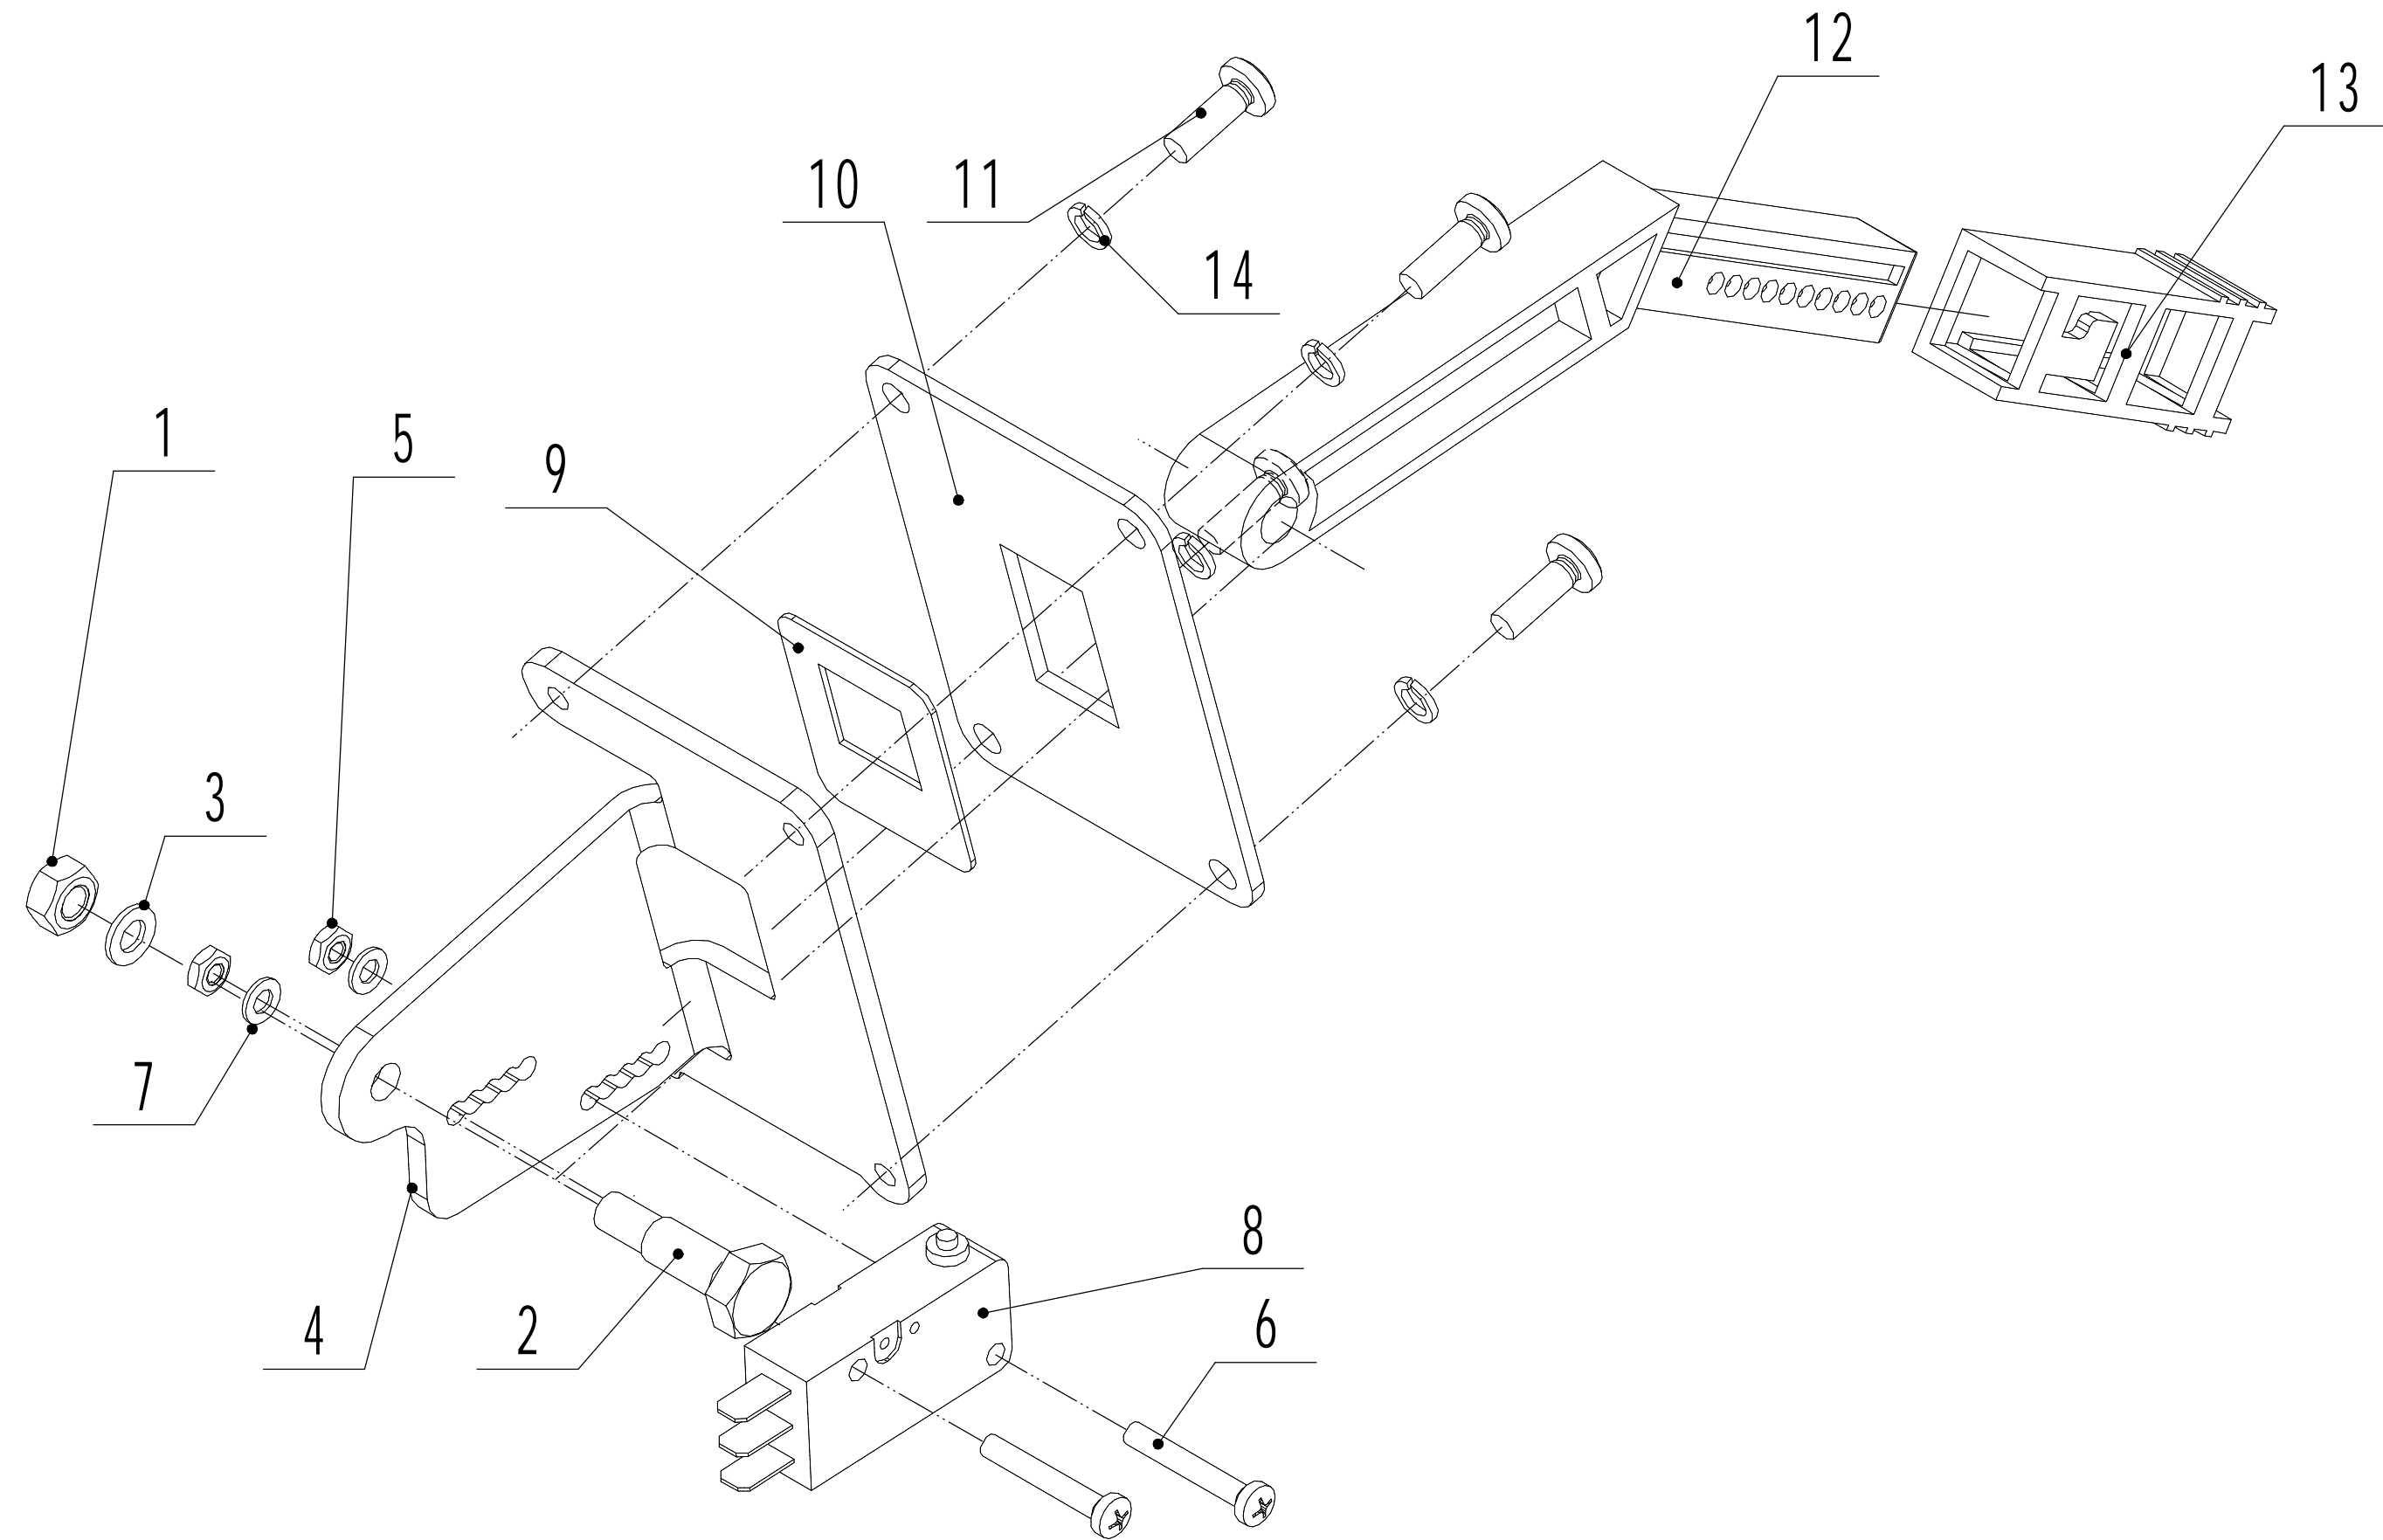

4: Indicator part

4 WB 81 EC Ersatzteile 2024				
Nr.	Artikelnummer	Bezeichnung Deutsch	Bezeichnung Englisch	Anzahl
1	0202005000	Mutter M5	Nut - M5	1
2	81ED01000/02	Bolzen	Stage bolt	1
3	0301005000	Scheibe	Washer	1
4	81ED02000/02	Halterung	Bracket	1
5	0202003000	Mutter	Nut - M3	2
6	0104003020	Schraube M3x20	Screw - M3x20	2
7	0301003000	Scheibe	Washer - 3	2
8	81QJC001	Schalter	Indicator switch	1
9	81ED03000	Platte	Sliding baffle	1
10	81ED04000/02	Schutz	Cover	1
11	0106004015	Schraube 4.2x16	Screw - 4.2x16	4
12	81ED05000	Hebel	Pressing stick	1
13	81ED06000	Hülle	Connecting stick	1
14	0401004000	Feder	Spring washer - 4	4