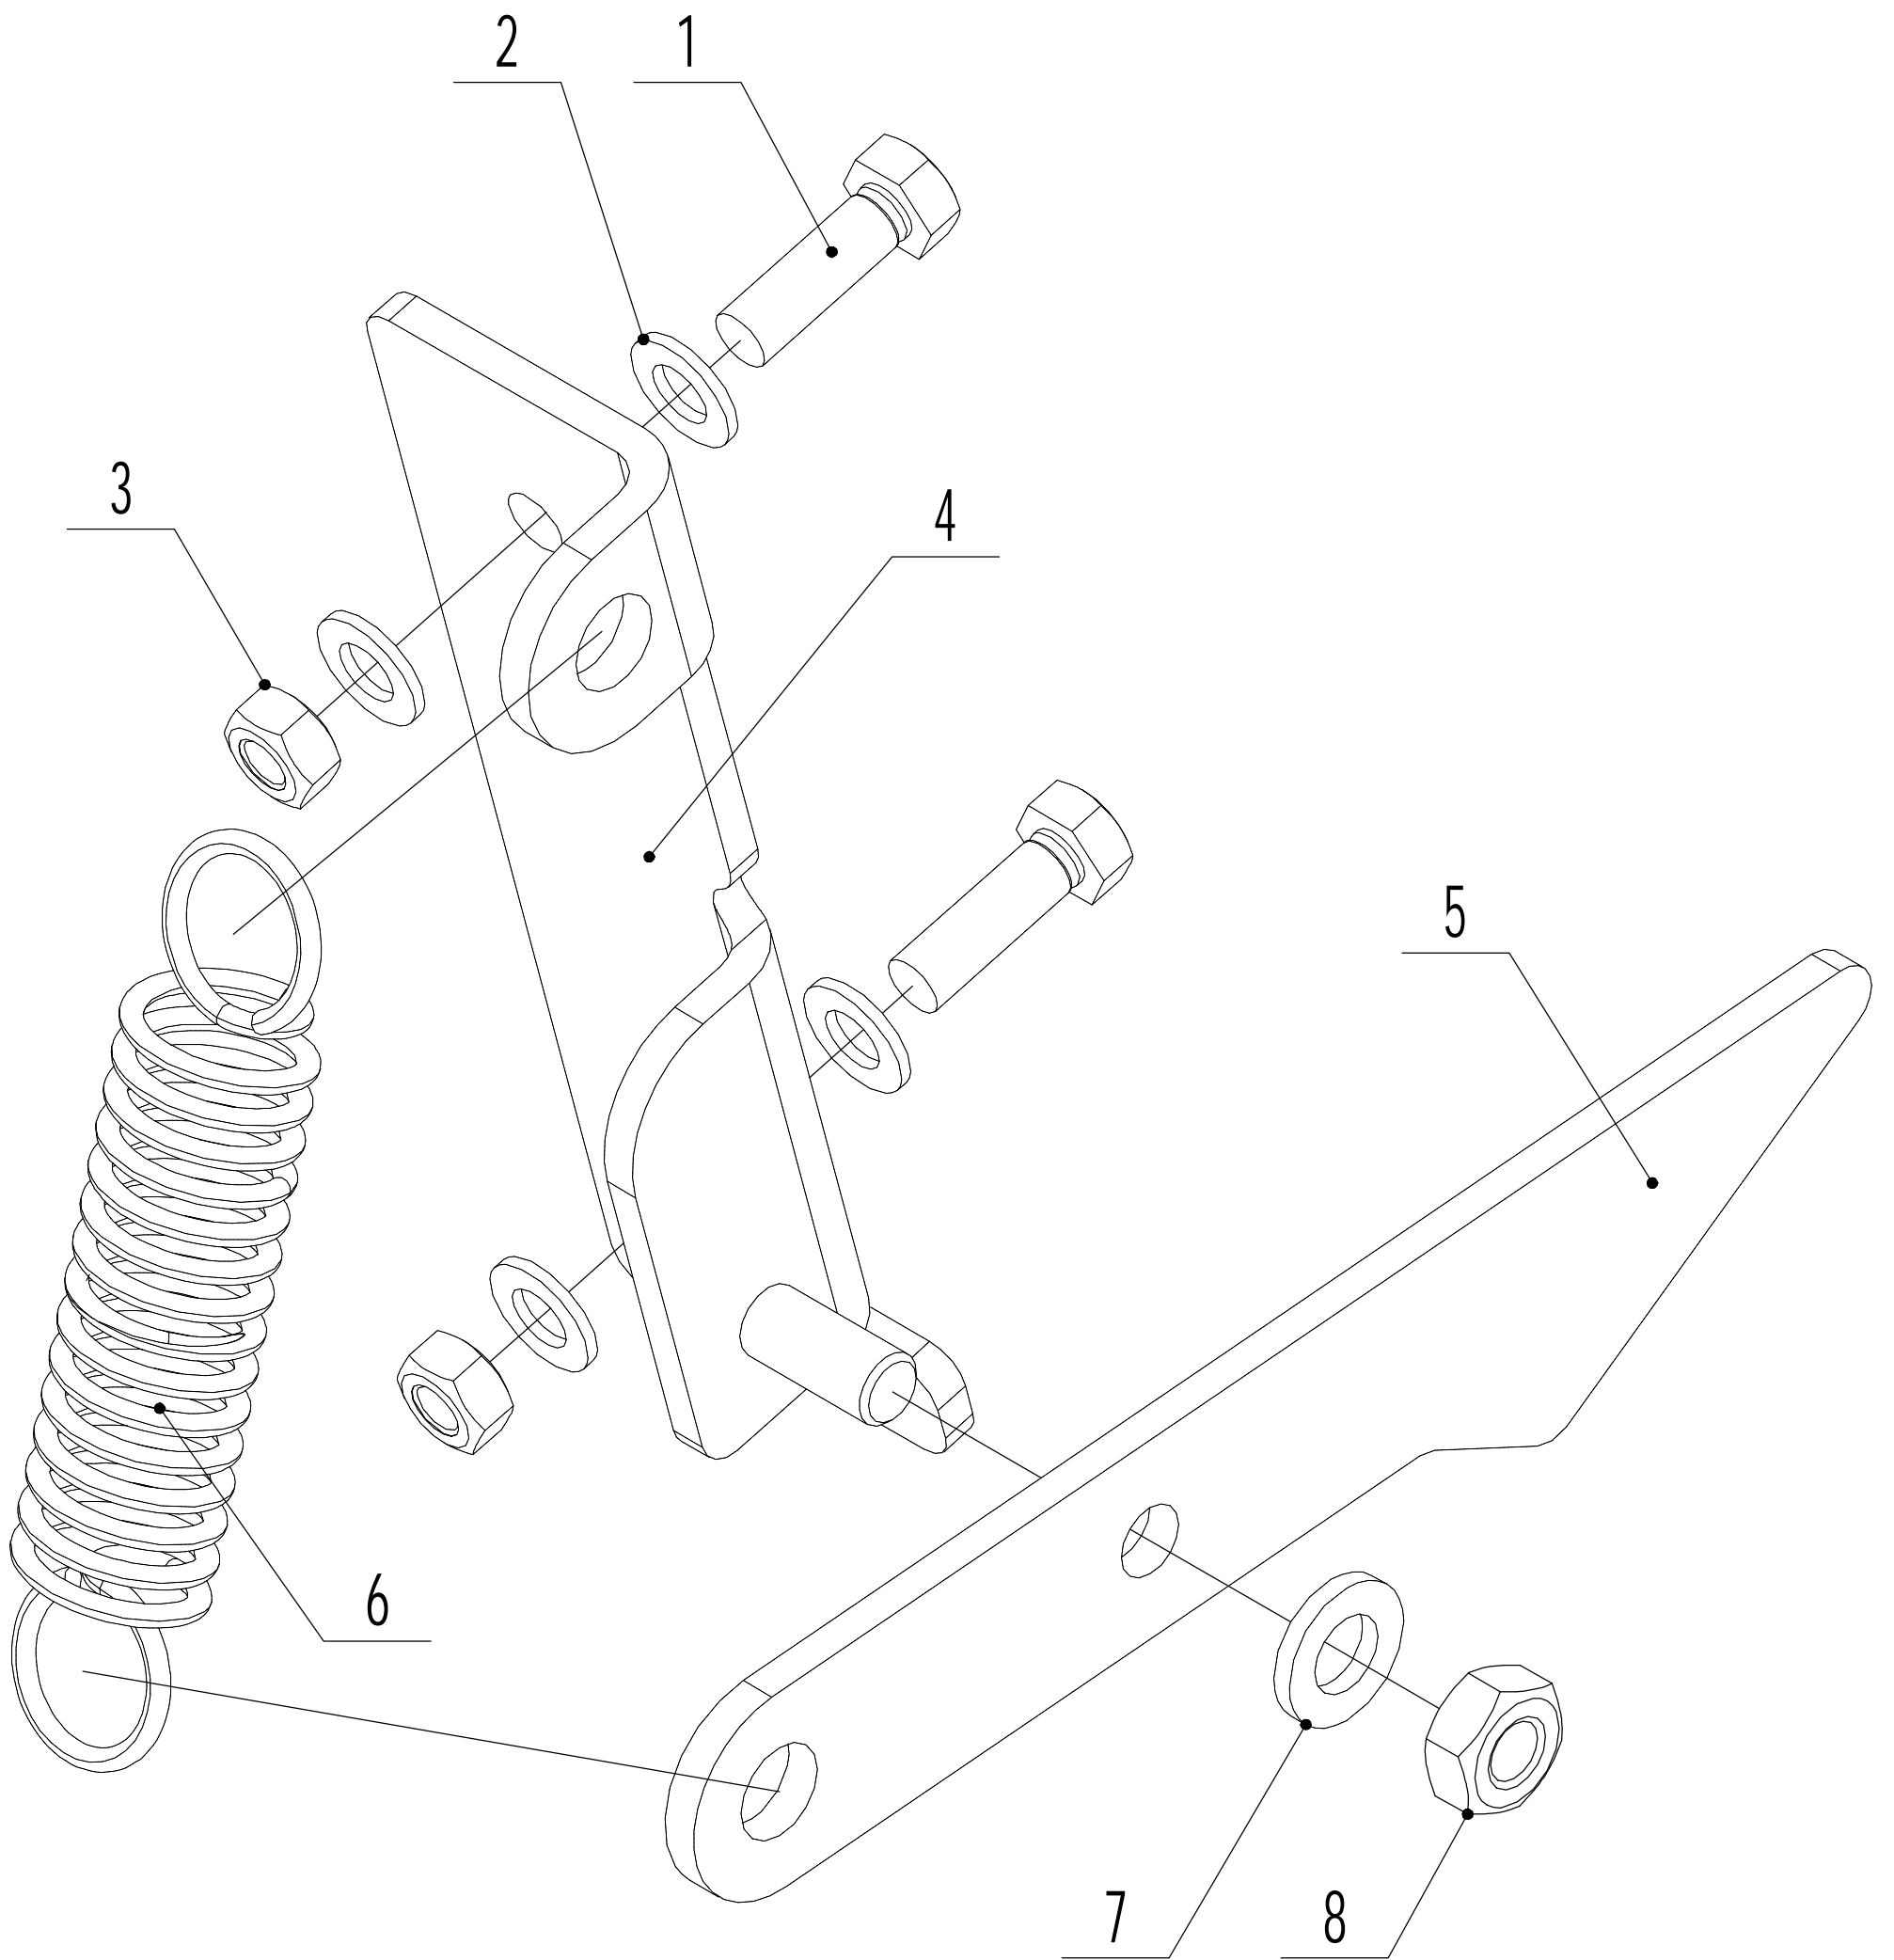

17: Grass catcher hook

17	WB 81 EC Ersatzteile 2024			
Nr.	Artikelnummer	Bezeichnung Deutsch	Bezeichnung Englisch	Anzahl
1	0101005016	Bolzen M5x16	Bolt - M5x16	2
2	0301005000	Scheibe	Washer - 5	4
3	0202005000	Mutter M5	Nut - M5	2
4	81EQ01000/02	Halter	Hook bracket	1
5	81EQ02000/02	Halter	Frame hook	1
6	4820114010	Feder	Pull spring	1
7	0301006000	Scheibe	Washer - 6	1
8	0202006000	Mutter M6	Nut - M6	1