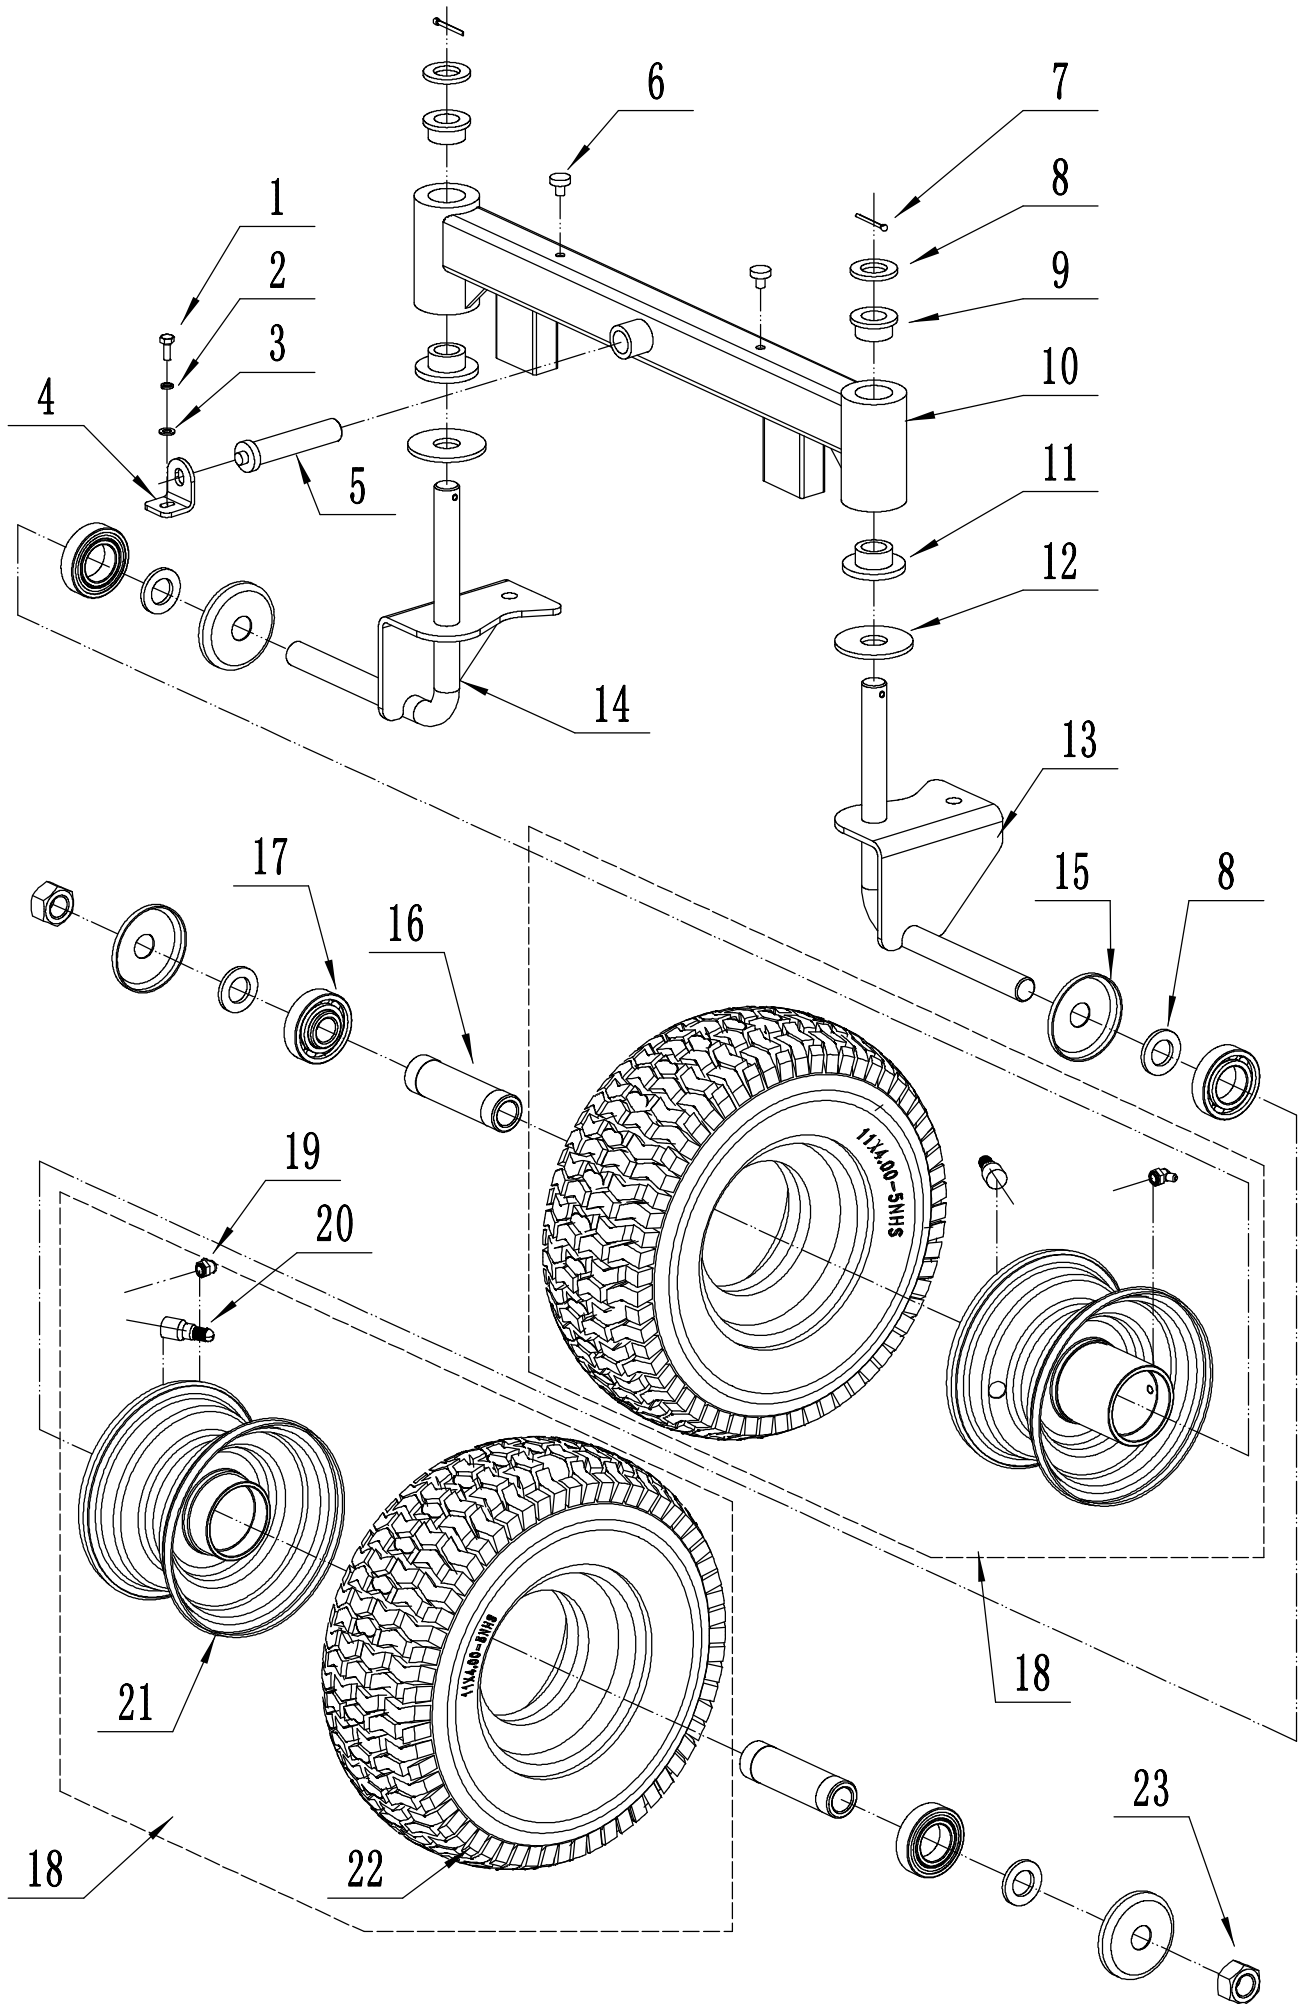

13 Front wheel

13		WB 81 EC Ersatzteile 2024		
Nr.	Artikelnummer	Bezeichnung Deutsch	Bezeichnung Englisch	Anzahl
1	0101005012	Bolzen 5x12	Bolt - 5*12	1
2	0401005000	Scheibe	Spring washer - 5	1
3	0301005000	Scheibe	Washer - 5	1
4	76EJ10010/02	Halter	Limit plate	1
5	76EJ01010/02	Stange	Pin Axis of front wheel bracket	1
6	76EJ11010	Propfen	Cushion	2
7	0501003022	Splint	Check ring	2
8	0301016000	Scheibe	Washer - 16	6
9	76EG01010	Propfen	Rubber bush	2
10	76EJ03000B1/22	Radhalterung	Front wheel hanging beam	1
11	76EJ04010	Stopfen	Rubber bush	2
12	0302016000	Scheibe	Big washer	2
13	76EJ05000B1/01	Radhalter (links)	Left wheel axis	1
14	76EJ06000B1/01	Radhalter (rechts)	Right wheel axis	1
15	76EJ09040/02	Staubschutz	Dust-proof cover	4
16	76EJ08010/02	Buchse	Axis bush	2
17	6005/2RS	Kugellager	Bearing	4
18	76ELZ011	Rad inkl. Felge	Wheel	2
19	2501006000	Schmiernippel	Oil cup	2
20	76EI08000	Luftdüse	Air tap	2
21	76EJ09000/22	Felge	Wheel hub	2
22	ERLT011	Rad	Tire	2
23	0202016000	Mutter M16	Nut - M16	2