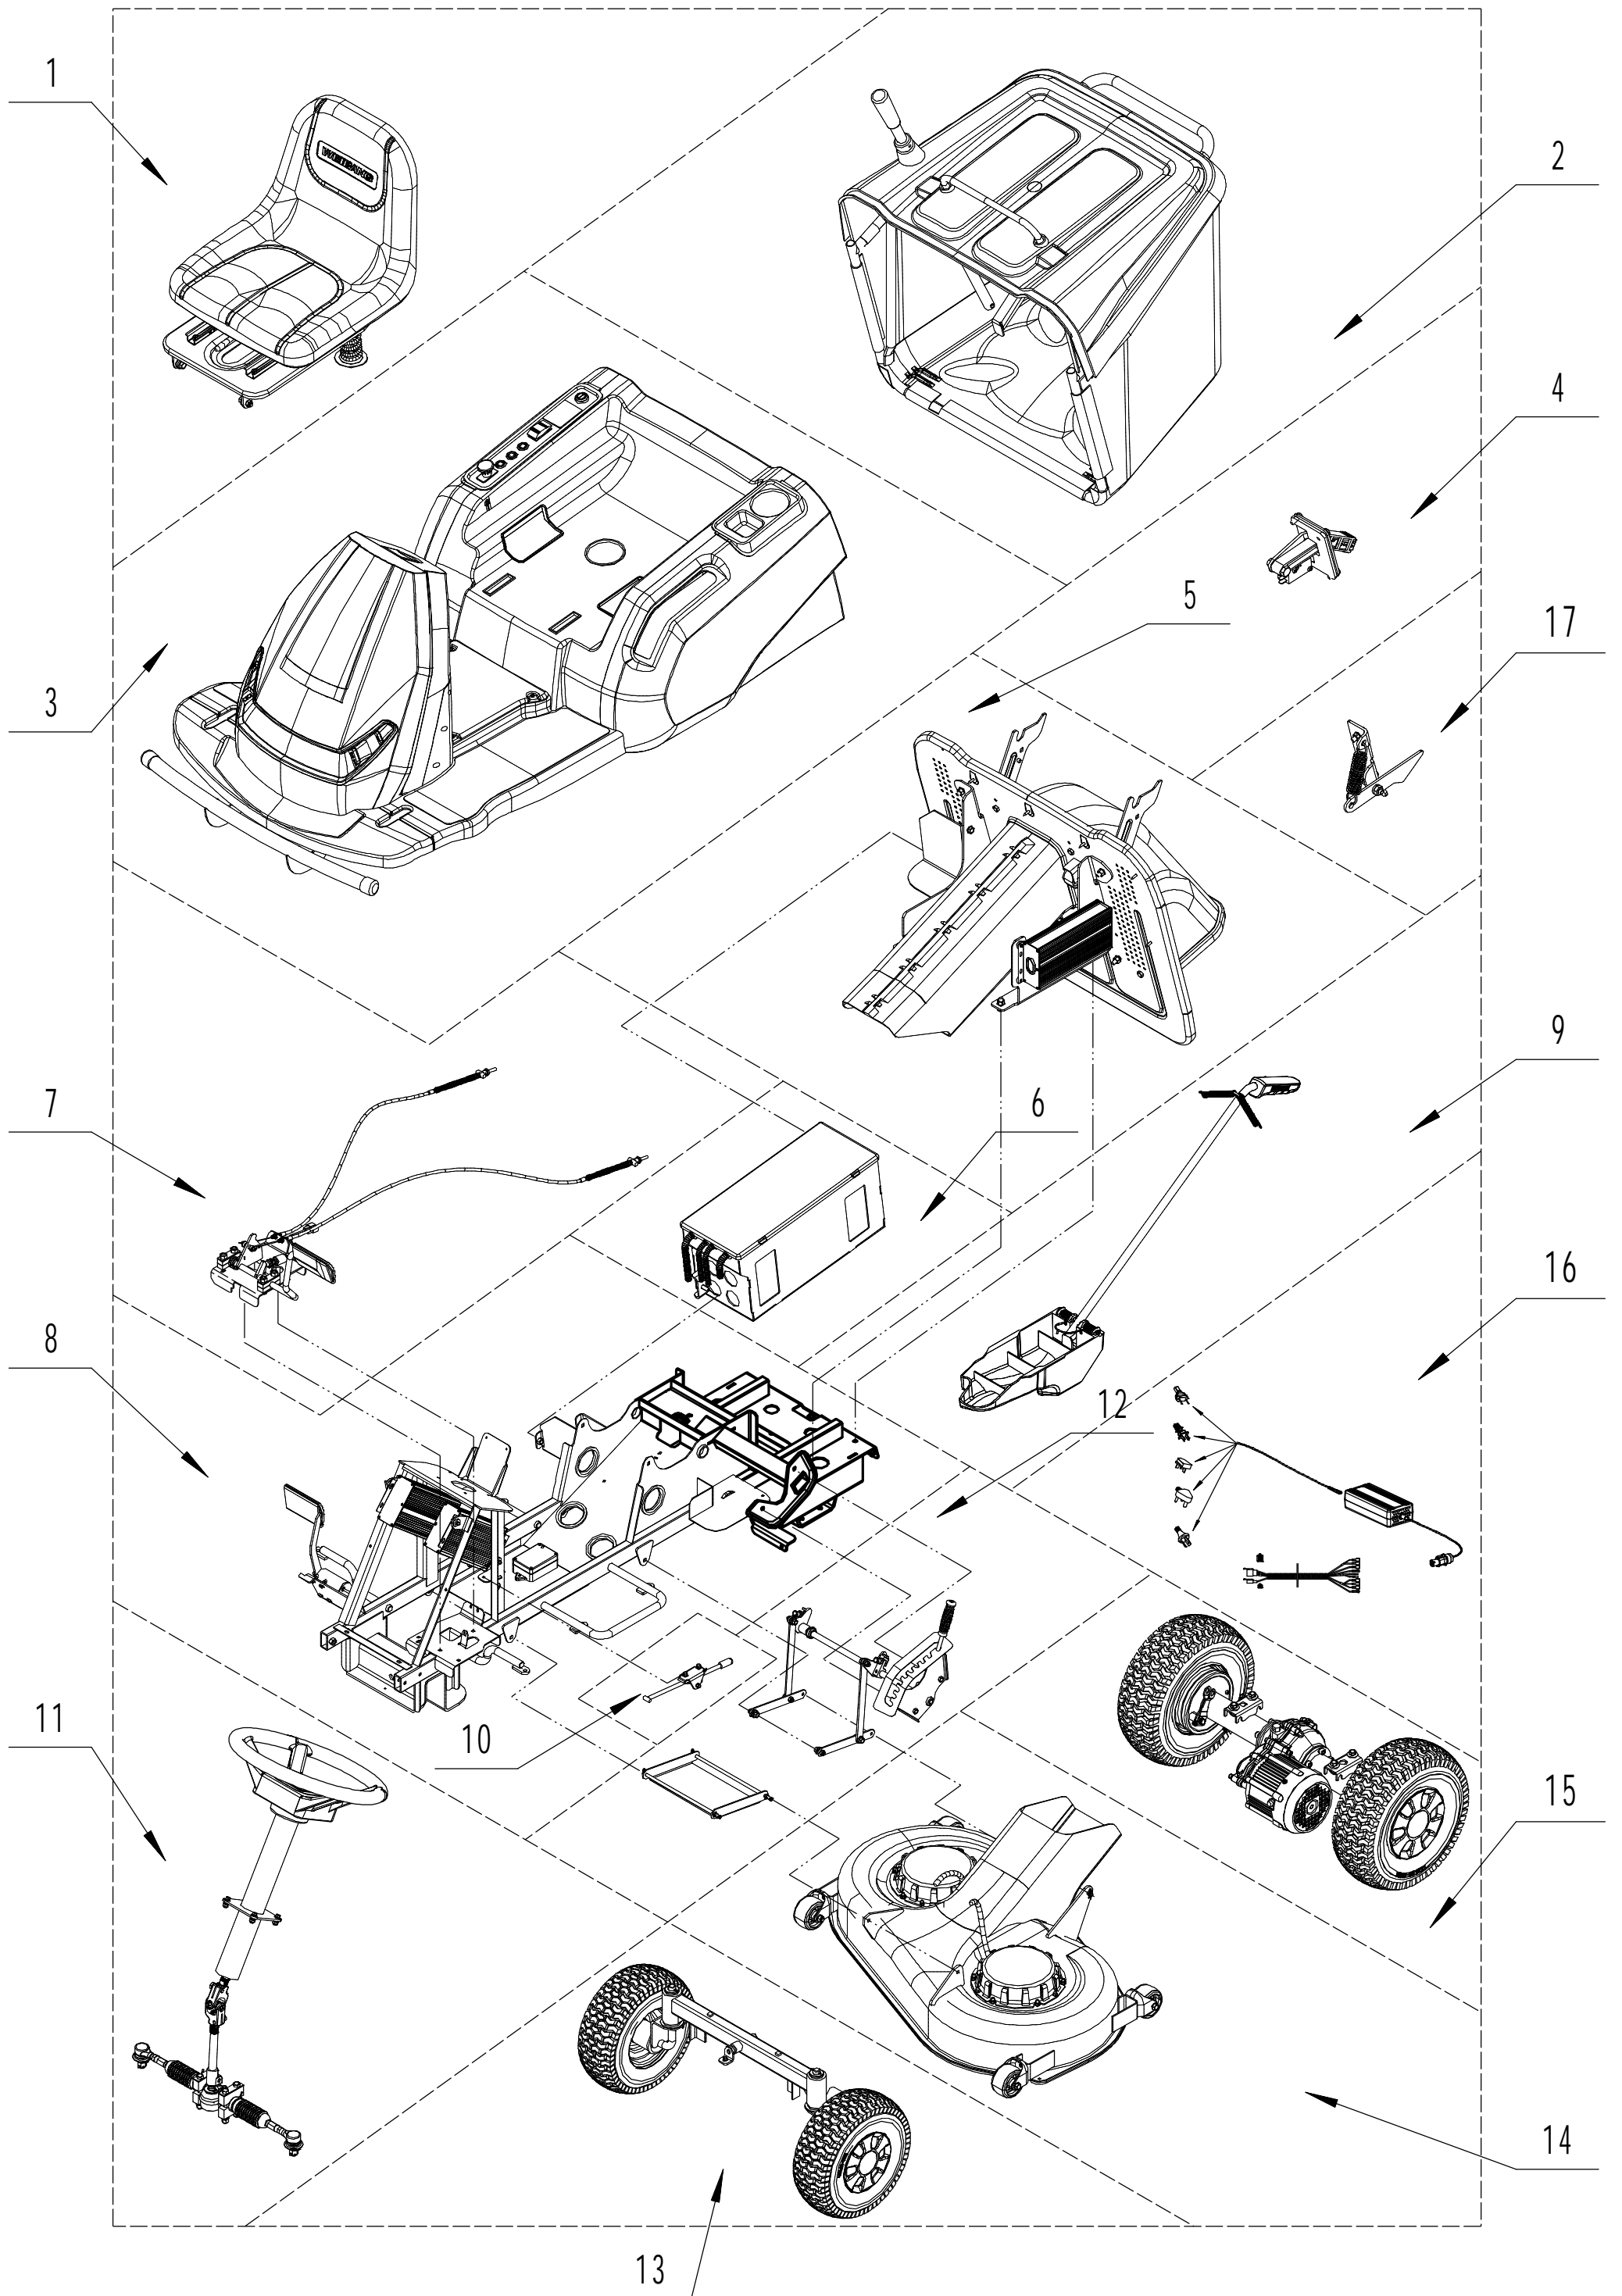

Model : WB81EC-B

Service code:81E201911

**WB 81 EC Ersatzteilliste Service Code : 81E201911**

<b>Nr.</b>	<b>Bezeichnung Deutsch</b>	<b>Bezeichnung Englisch</b>
1	Sitz	Chair Component
2	Fangkorb	Grass catcher assembly
3	Schild	Shield Part
4	Anzeige	Indicator Part
5	Entladebauteil	Discharging part
6	Batterie	Battery part
7	Bremsbauteil	Brake part
8	Gehäuse	Chassis Part
9	Mulchstopfen	Mulching plug part
10	Parkkomponente	Park component
11	Lenkung	Steering Part
12	Höhenverstellung	Height Adjustment
13	Vorderrad	Front wheel
14	Mähdeck	Cutting Deck Assembly
15	Hinterradgetriebe	Rear transmission
16	Ladegerät und Kabel	Charger and Cables
17	Fangkorb Hebel	Grass catcher hook

# 1 : Chair component

1 WB 81 EC Ersatzteile 2024				
Nr.	Artikelnummer	Bezeichnung Deutsch	Bezeichnung Englisch	Anzahl
1	76EB01010	Sitz	Chair	1
2	0201008000	Mutter M8	Nut - M8	8
3	0401008000	Scheibe	Spring washer - Ø8	12
4	0301008000	Unterlegscheibe	Washer - 8	12
5	76EN03030/22	Sitzplatte	Connecting plate	1
6	0103008020	Schraube M8x20	Screw - 8*20	4
7	0103008016	Schraube M8x16	Screw - 8*16	8
8	76EN03050	Führungsschiene (rechts)	Right rail	1
9	76EN03040	Führungsschiene (links)	Left rail	1
10	0102010025	Bolzen M10x25	Bolt -10*25	2
11	81EA01000/22	Platte	Supporting plate	1
12	76EC03010/02	Bolzen	Stage bolt	2
13	4510503010	Scheibe	Washer	2
14	0202008000	Mutter M8	Nut - M8	2
15	81EA02000/04	Feder	Damping spring	1
16	0301010000	Scheibe	Washer - 10	1
17	0204010000	Mutter M10	Nut - M10	1
18	0102008045	Bolzen M8x45	Bolt - 8*45	1
19	76EB07010/02	Hülse	Bush	1
20	76EB06020	Scheibe	Cushion	1
21	81QZY001	Schalter	Switch	1
22	76EB08010/02	Kappe	Cap	1
23	76EB09010B1/04	Feder	Pressing spring	1