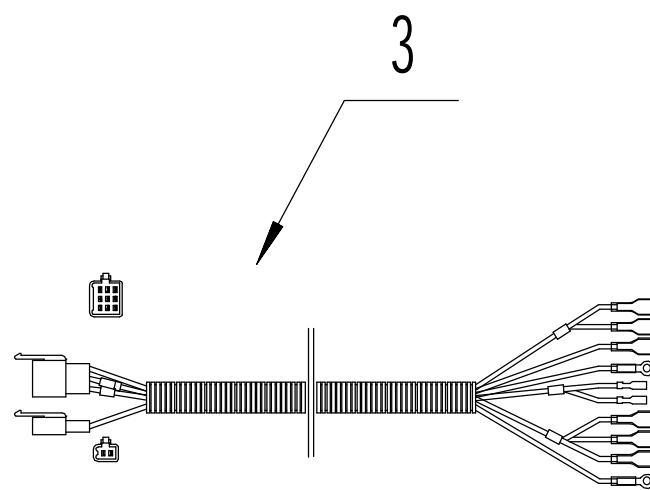

16: Charger and cables

16	WB 81 EC Ersatzteile 2024			
Nr.	Artikelnummer	Bezeichnung Deutsch	Bezeichnung Englisch	Anzahl
1	81EP02000	Ladegerät	Charger	1
2	76EK02010	Ladekabel (EU Standard)	Charger wire (EU Standard)	1
3	81EP01000	Kabelbaum (komplett)	Cables and cards	1