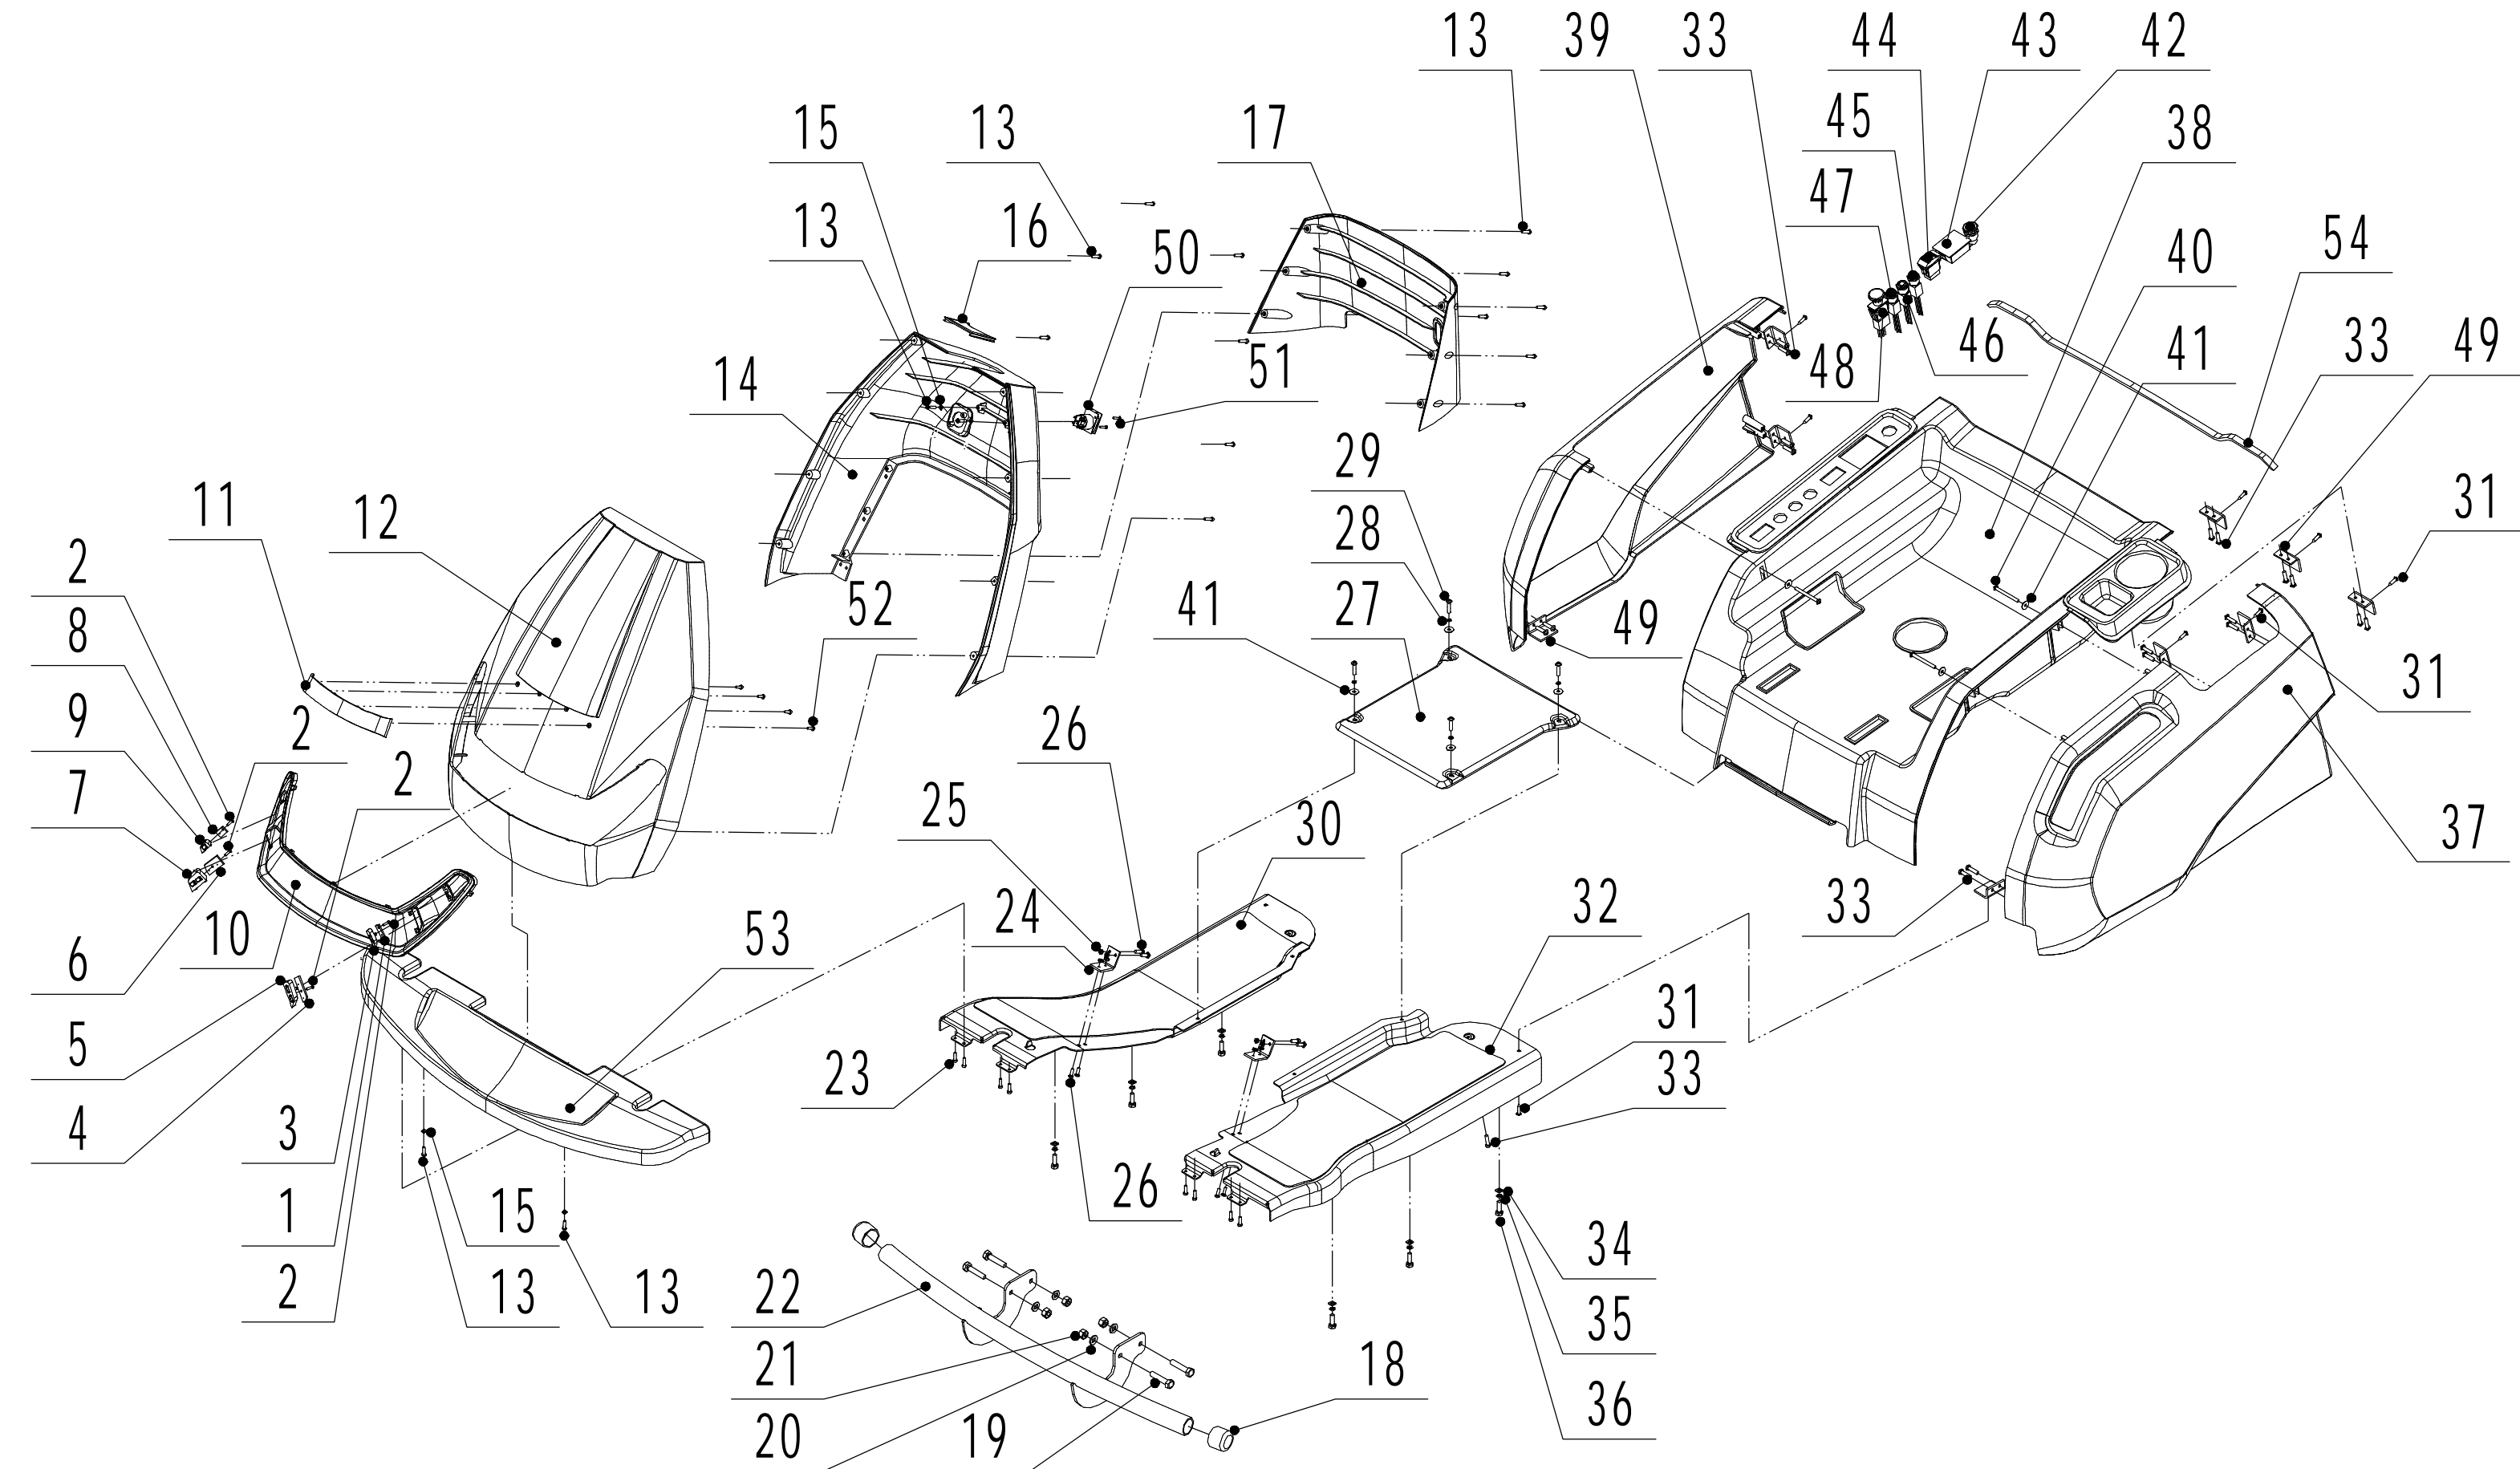

3: Shield part

3 WB 81 EC Ersatzteile 2024				
Nr.	Artikelnummer	Bezeichnung Deutsch	Bezeichnung Englisch	Anzahl
1	81EC01000	Platte	left light plate A	1
2	0113022005	Schraube K 22x5	Screw - K22x5	4
3	81EC02000	Lichtschutz (links)	Left light cover A	1
4	81EC03000	Platte	left light plate B	1
5	81EC04000	Lichtschutz (links)	Left light cover B	1
6	81EC05000	Platte	Right light plate B	1
7	81EC06000	Lichtschutz (rechts)	Right light cover B	1
8	81EC07000	Platte	Right light plate A	1
9	81EC08000	Lichtschutz (rechts)	Right light cover A	1
10	81EC09000	Gehäuse (Licht)	light base	1
11	81EC10000	Schutz	front head shell nose	1
12	81EC11000	Verkleidung (Vorderseite)	front head shell	1
13	0113040016	Schraube K40x16	Screw - K40x16	18
14	81EC12000	Verkleidung (Mittelstück)	Middle shell	1
15	0301004000	Scheibe	Washer - 4	4
16	81EC13000	Stecker	plug of middle shell	1
17	81EC14000	Schutz (hinten)	Back shell	1
18	76EC11010	Propfen	bumper plug	2
19	0101008035	Bolzen M8x35	Bolt - M8x35	4
20	0301008000	Scheibe	Washer - 8	4
21	0202008000	Mutter	Nut - M8	4
22	81EC15000/22	Stoßfänger	Bumper	1
23	0113040012	Schraube 4x12	Screw - 40x12	8
24	81EC16000/02	Platte	transplant plate B	2
25	0202004000	Mutter M4	Nut - M4	8
26	0104004012	Schraube M4x12	Screw - M4x12	8
27	81EC17000/22	Abdeckung	Middle pedal	1
28	0401005000	Scheibe	spring washer - 5	4
29	0104005020	Schraube 5x20	screw - 5x20	4
30	81EC18000	Abdeckung (rechts)	Right pedal	1
31	0106004015	Schraube M4x15	Screw - ST4.2x15	9
32	81EC19000	Abdeckung (links)	Left pedal	1
33	0113050016	Schraube M5x16	Screw - M50x16	20
34	0301006000	Scheibe	Washer - 6	6
35	0401006000	Unterlegscheibe	Spring washer - 6	6
36	0101006020	Bolzen M6x20	Bolt - M6x20	6
37	81EC20000	Gehäuseteil (links)	Left body shell	1
38	81EC21000	Gehäusemittelteil	Middle body shell	1
39	81EC22000	Gehäuseteil (rechts)	Right body shell	1