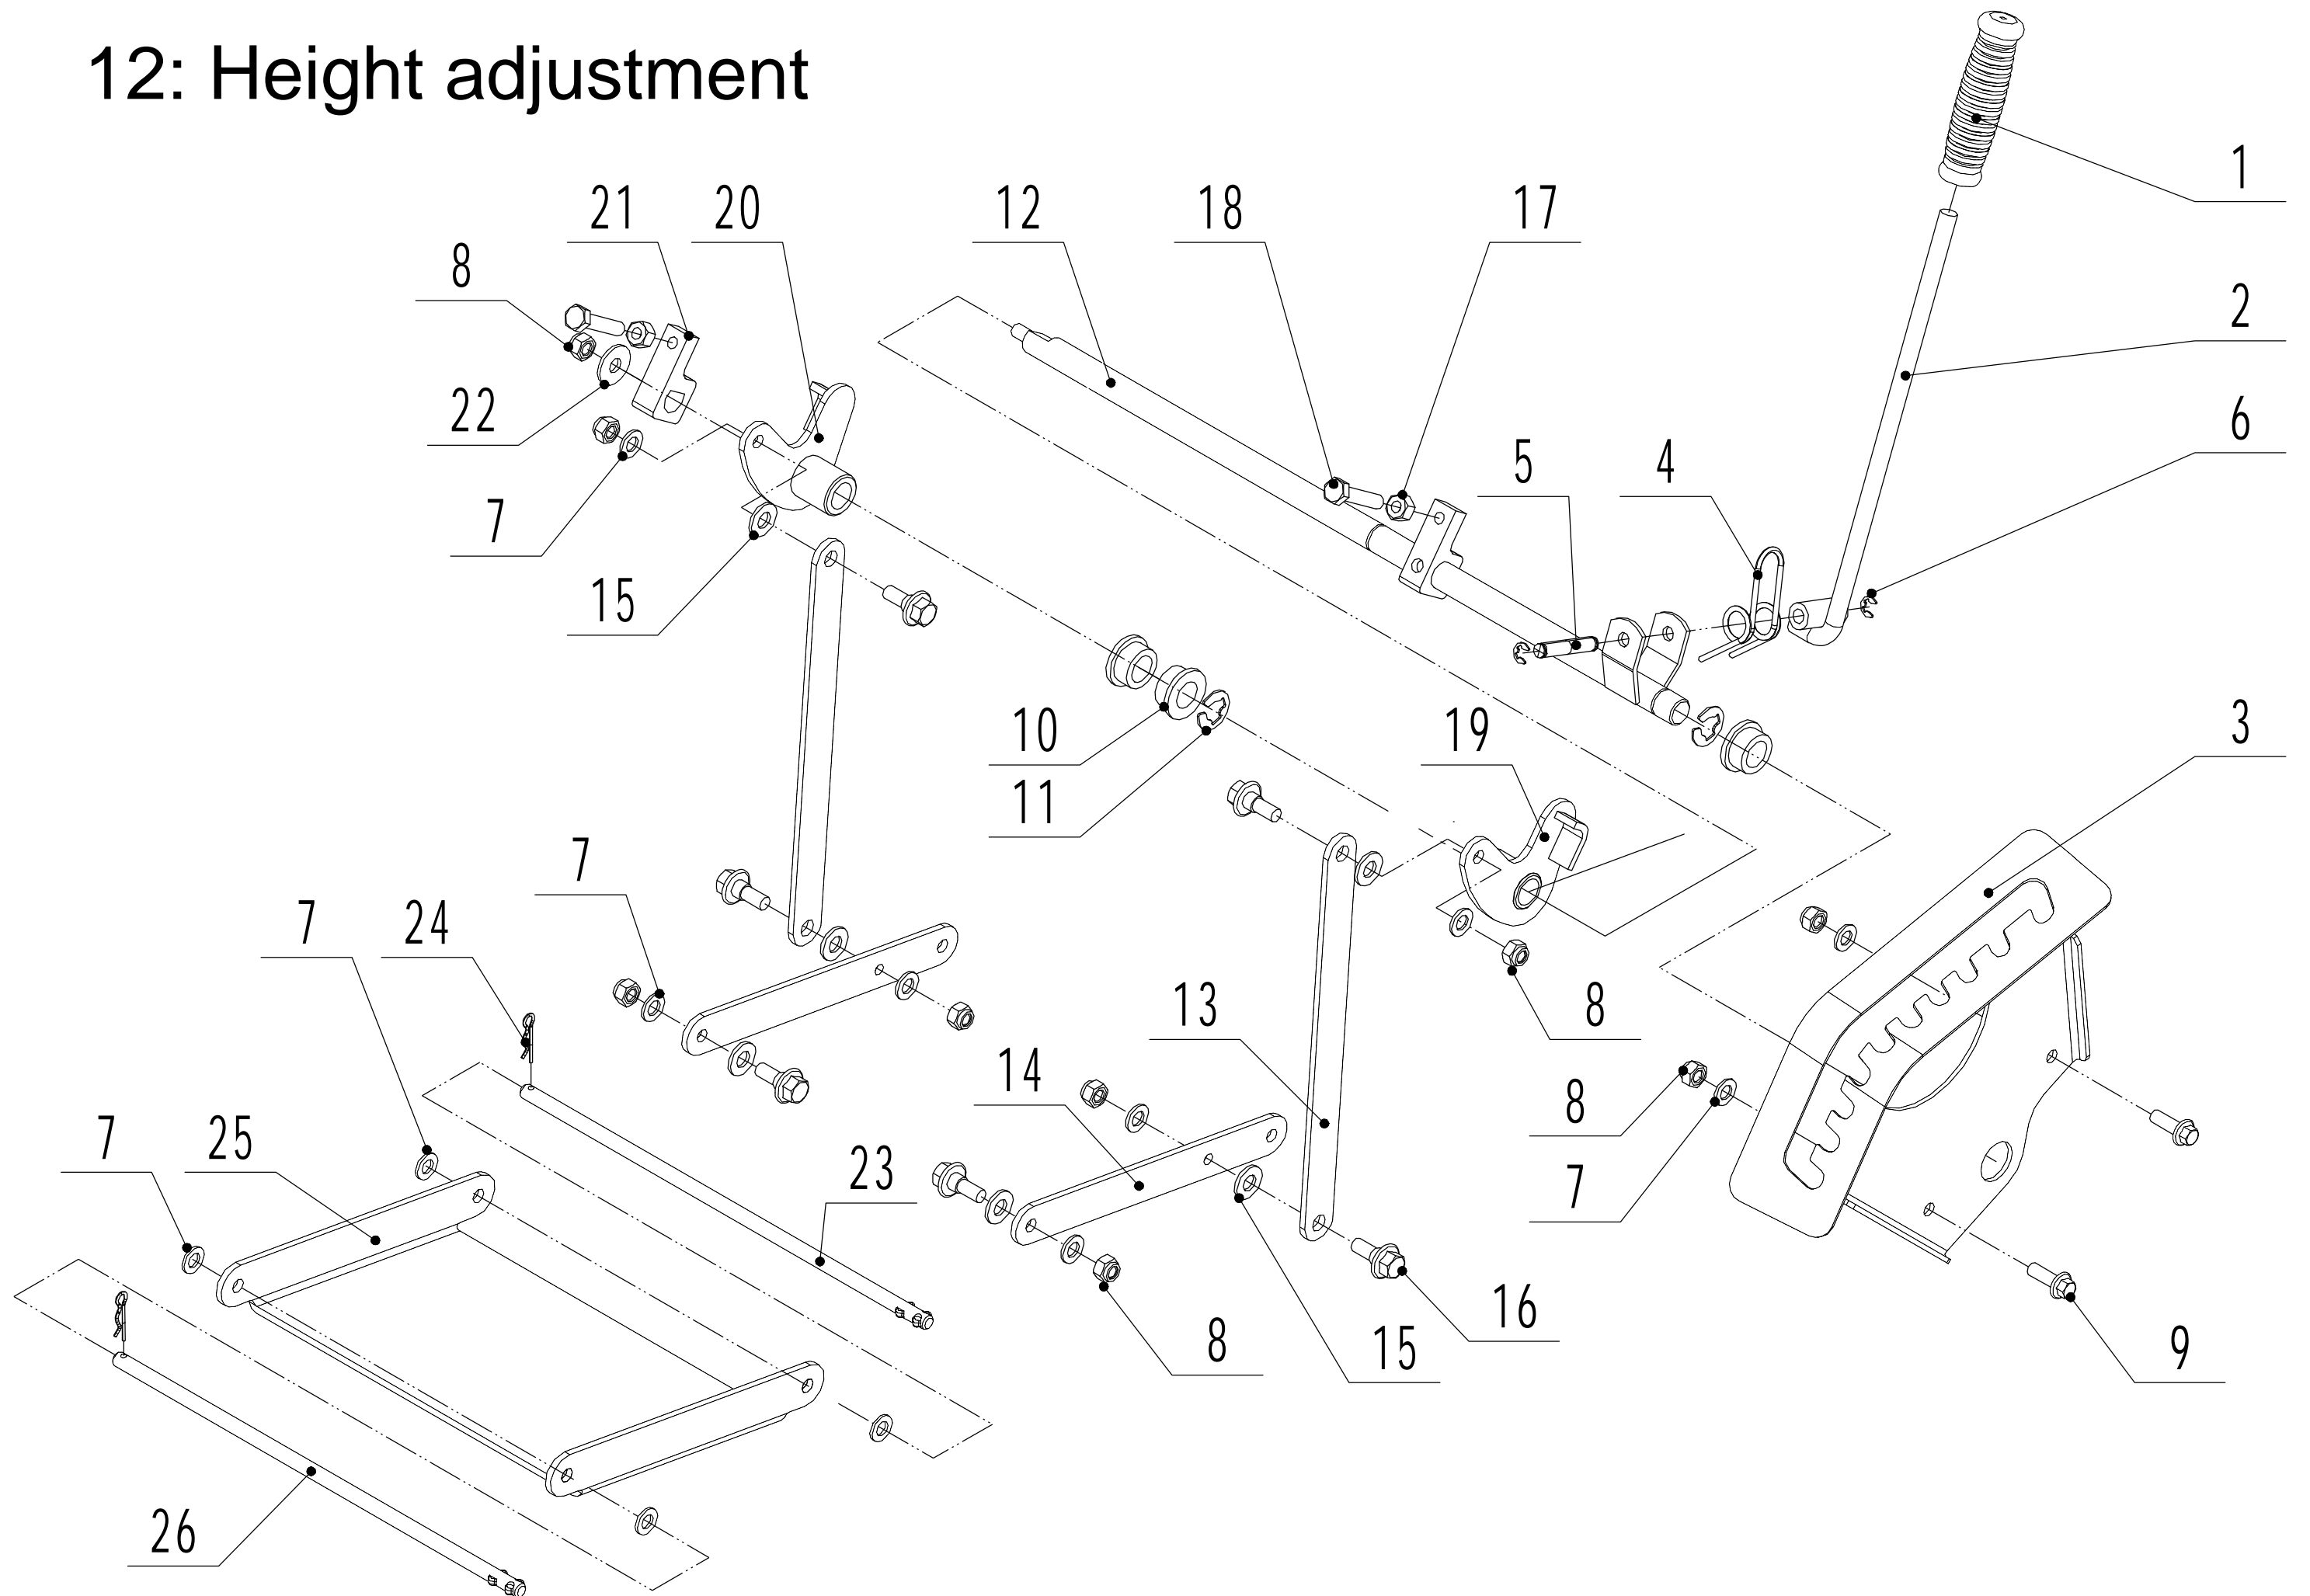

12: Height adjustment

12	WB 81 EC Ersatzteile 2024			
Nr.	Artikelnummer	Bezeichnung Deutsch	Bezeichnung Englisch	Anzahl
1	76EG11010	Griff	Adjustment lever	1
2	81EL01000/01	Höhenverstellhebel	Adjustment handle	1
3	81EL02000/01	Höhenverstellsegment	Graduator	1
4	76EG13010/02	Feder	Adjustment spring	1
5	76EG14010/02	Stift	Pin axis	1
6	1301006000	Simmerring	Check ring - 6	2
7	0301008000	Scheibe	Washer - 8	12
8	0202008000	Mutter M8	Nut - M8	11
9	0102008020	Bolzen M8x20	Bolt - M8x20	2
10	76EG01010	Lager	Adjustment rod bush	3
11	1301012000	Simmerring	Check ring - 12	2
12	81EL03000/02	Stange	Adjustment rod	1
13	81EL04000/02	Platte	Pull Stick	2
14	81EL05000/02	Platte	Back swing stick	2
15	76EC04010	Nylonscheibe	Nylon washer	4
16	76EC03010/02	Bolzen	Stage bolt	6
17	0201008000	Mutter M8	Nut - M8	2
18	0101008035	Bolzen M8x35	Bolt - M8x35	2
19	81EL06000/02	Halter (links)	Left pull arm	1
20	81EL07000/02	Halter (rechts)	Right pull arm	1
21	76EG08010/02	Platte	Limit block	1
22	0302008000	Scheibe	Big washer - 8	1
23	81EL08000/02	Stange	Pin axis B	1
24	5320333010	Ring	Check Ring	2
25	81EL09000/22	Gestell	Front swing frame	1
26	81EL10000/02	Stange	Pin axis A	1