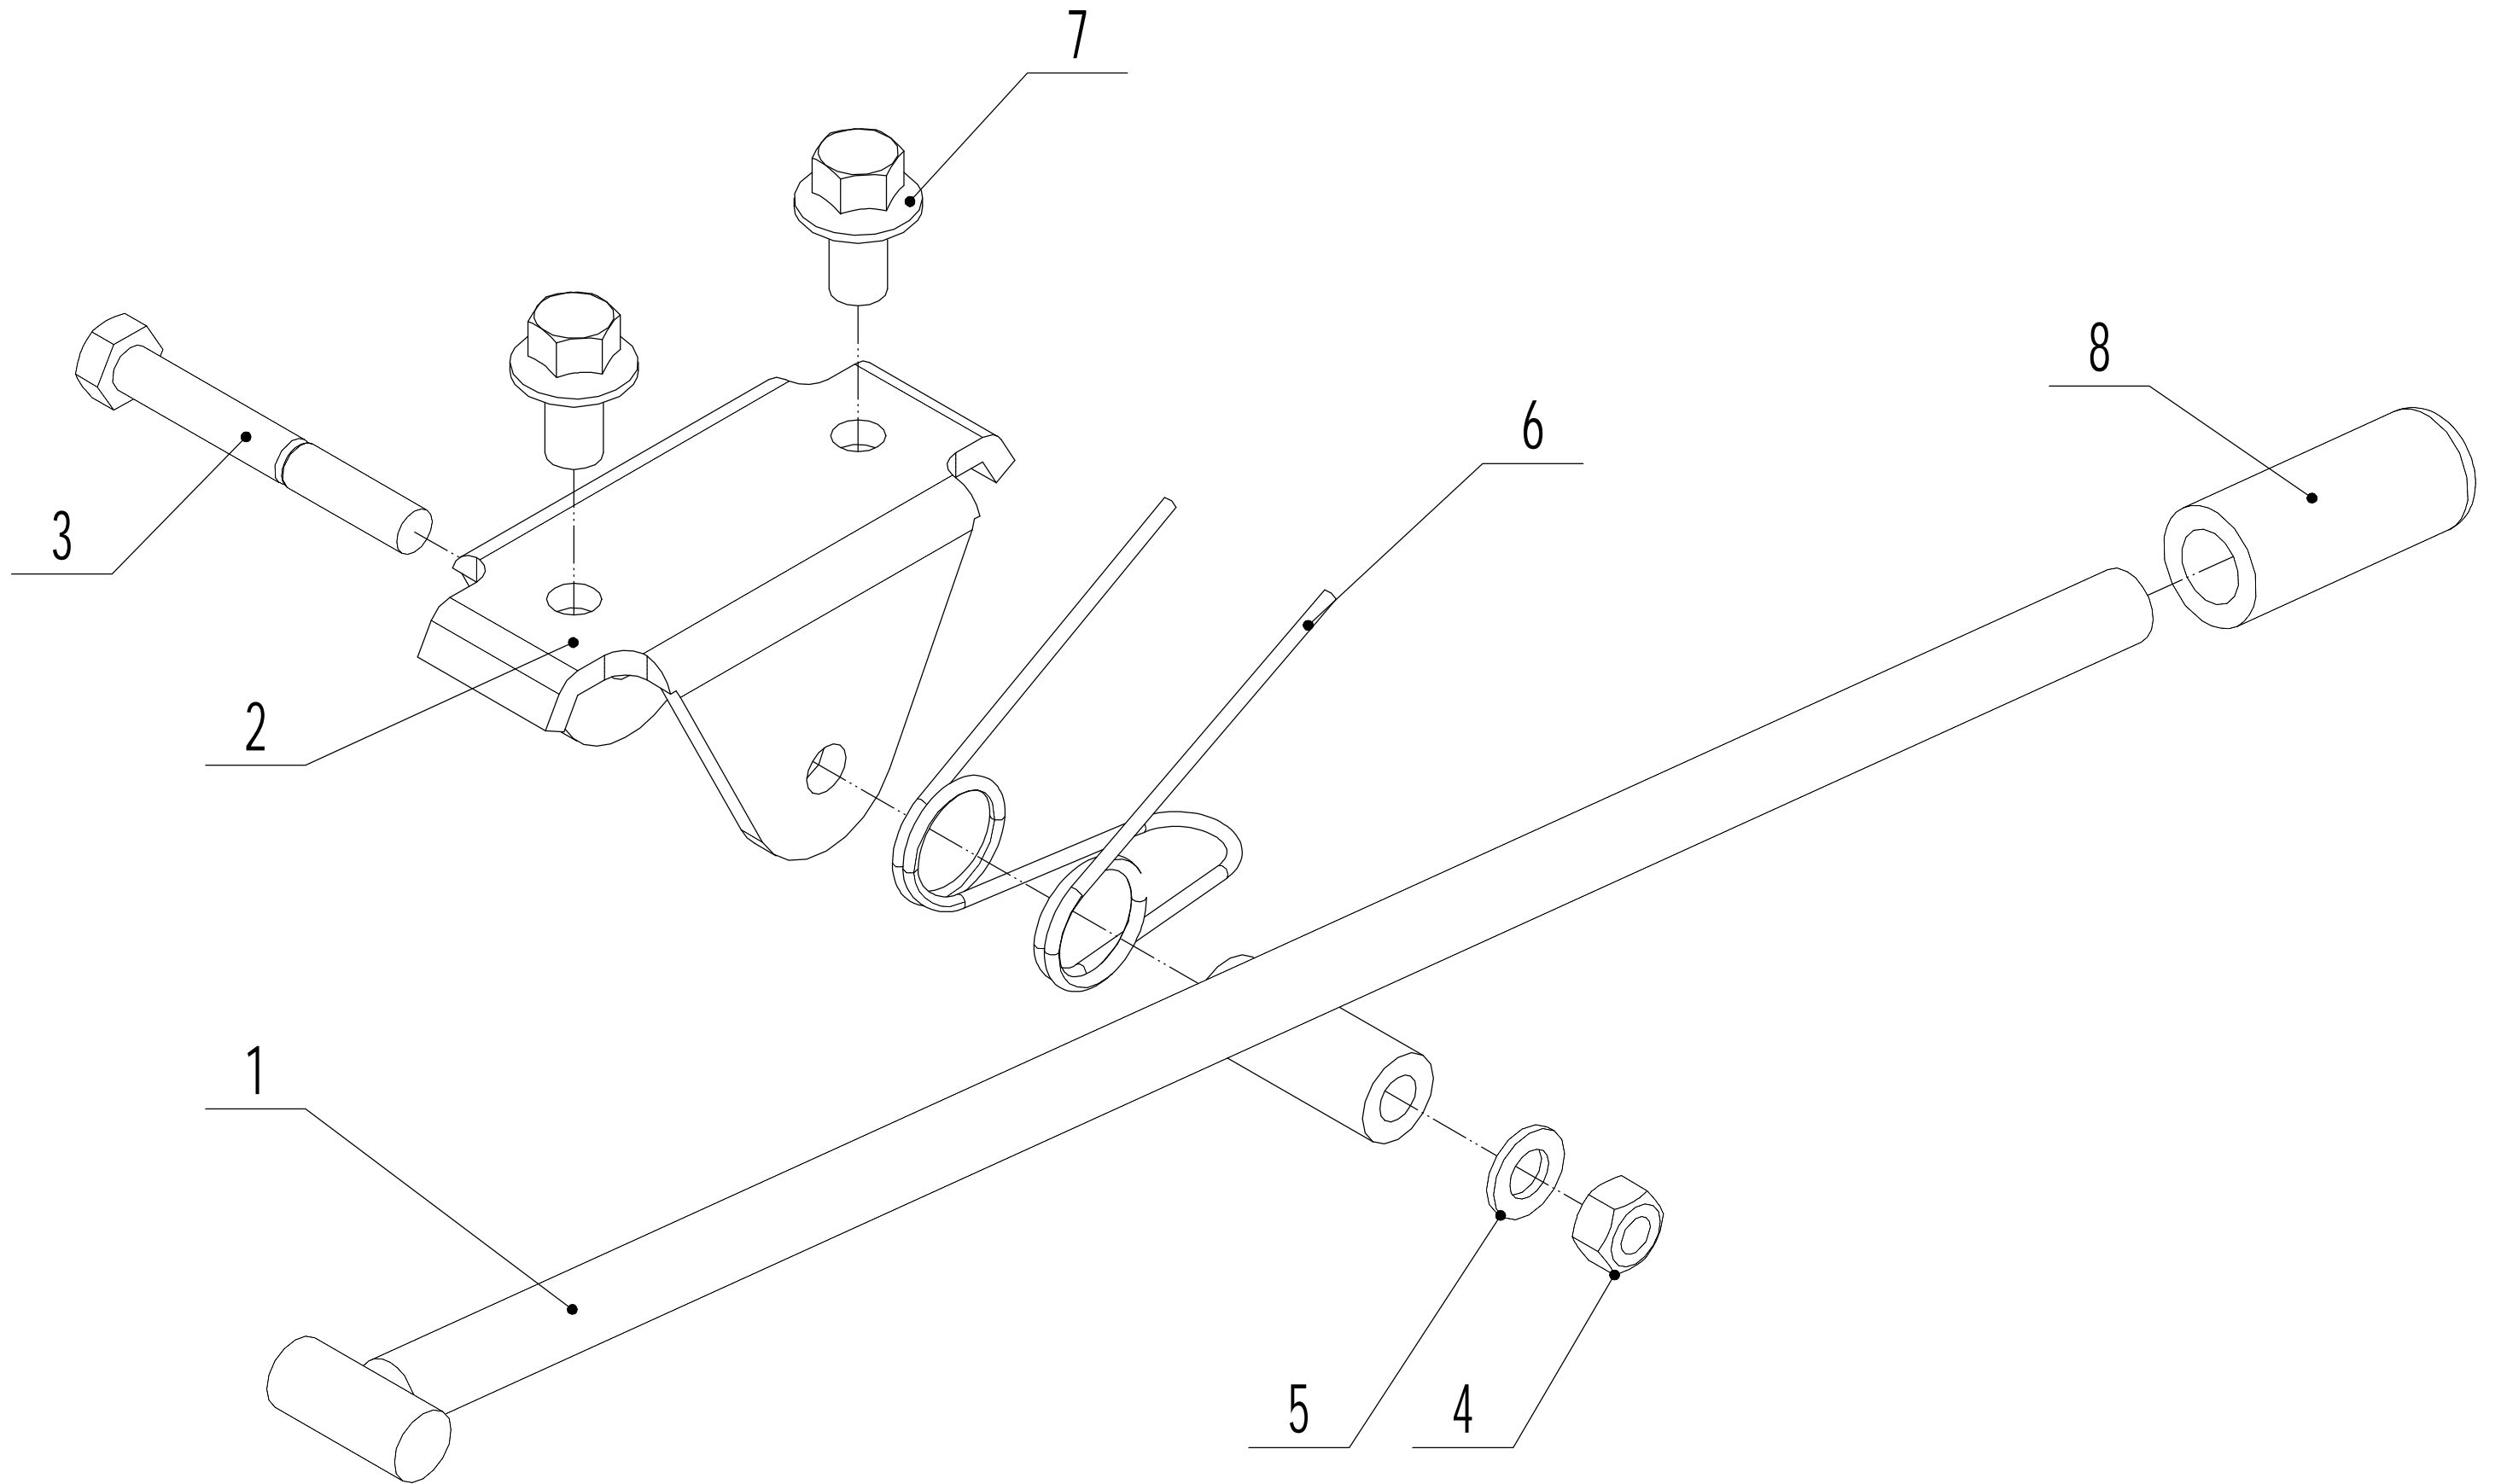

10: Park component

10	WB 81 EC Ersatzteile 2024			
Nr.	Artikelnummer	Bezeichnung Deutsch	Bezeichnung Englisch	Anzahl
1	81EJ01000/02	Stange	Park grip	1
2	81EJ02000/02	Halter	Park grip bracket	1
3	0101005040	Bolzen M5x40	Bolt - M5x40	1
4	0202005000	Mutter M5	Nut - M5	1
5	0301005000	Scheibe	Washer - 5	1
6	81EJ03000/02	Feder	Twist spring	1
7	0102006008	Bolzen M6x8	Bolt - M6x8	2
8	81EJ04000	Gummischutz	Park grip bush	1