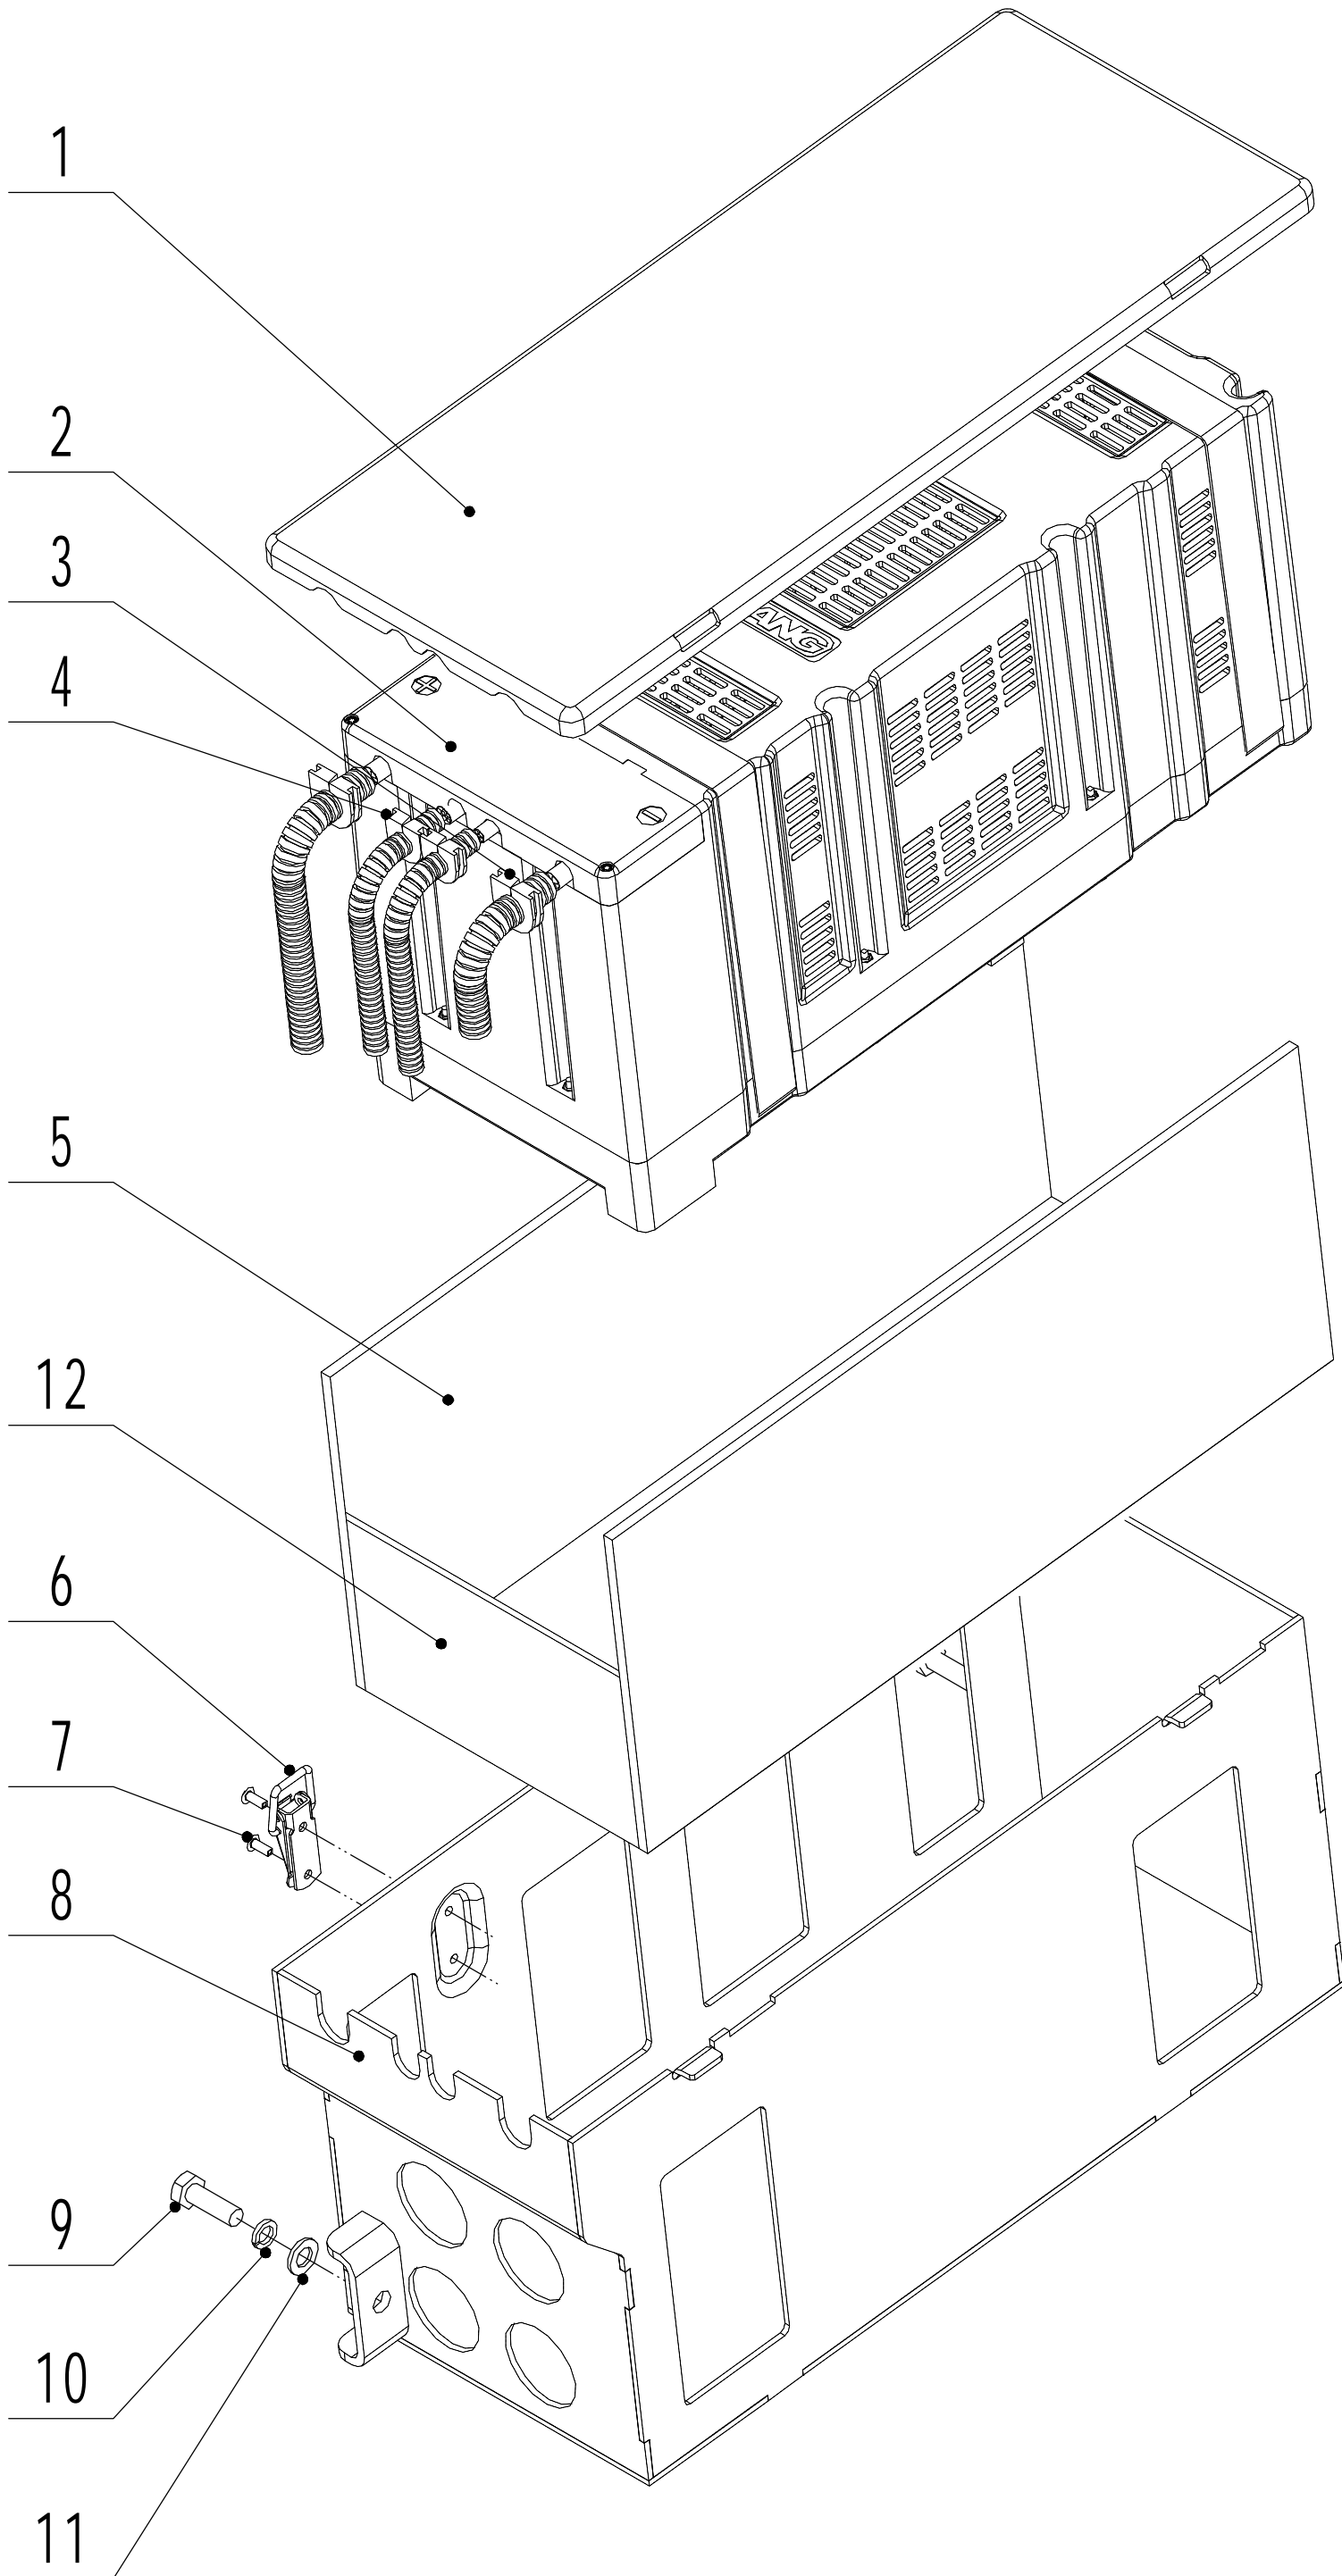

6: Battery part

6		WB 81 EC Ersatzteile 2024		
Nr.	Artikelnummer	Bezeichnung Deutsch	Bezeichnung Englisch	Anzahl
1	81EF01000/22	Deckel	Battery cabin cover	1
2	76ED20000	Lithium Battery	Lithuim battery	1
3	76ED16000	Staubschutz	Dustproof ring A	2
4	76ED15000	Staubschutz	Dustproof ring B	2
5	76ED01150B1	Batterie Staubschutz	Lower dustproof sponge	3
6	76ED17000	Klammer	Hasp	2
7	1202004008	Stift	Rivet	4
8	81EF02000/22	Batteriegehäuse	Battery cabin	1
9	0101008020	Bolzen M8x20	Bolt - M8x20	2
10	0401008000	Scheibe	Spring washer - 8	2
11	0301008000	Unterlegscheibe	Washer - 8	2
12	81EF03000	Schutz	Right dustproof sponge	1