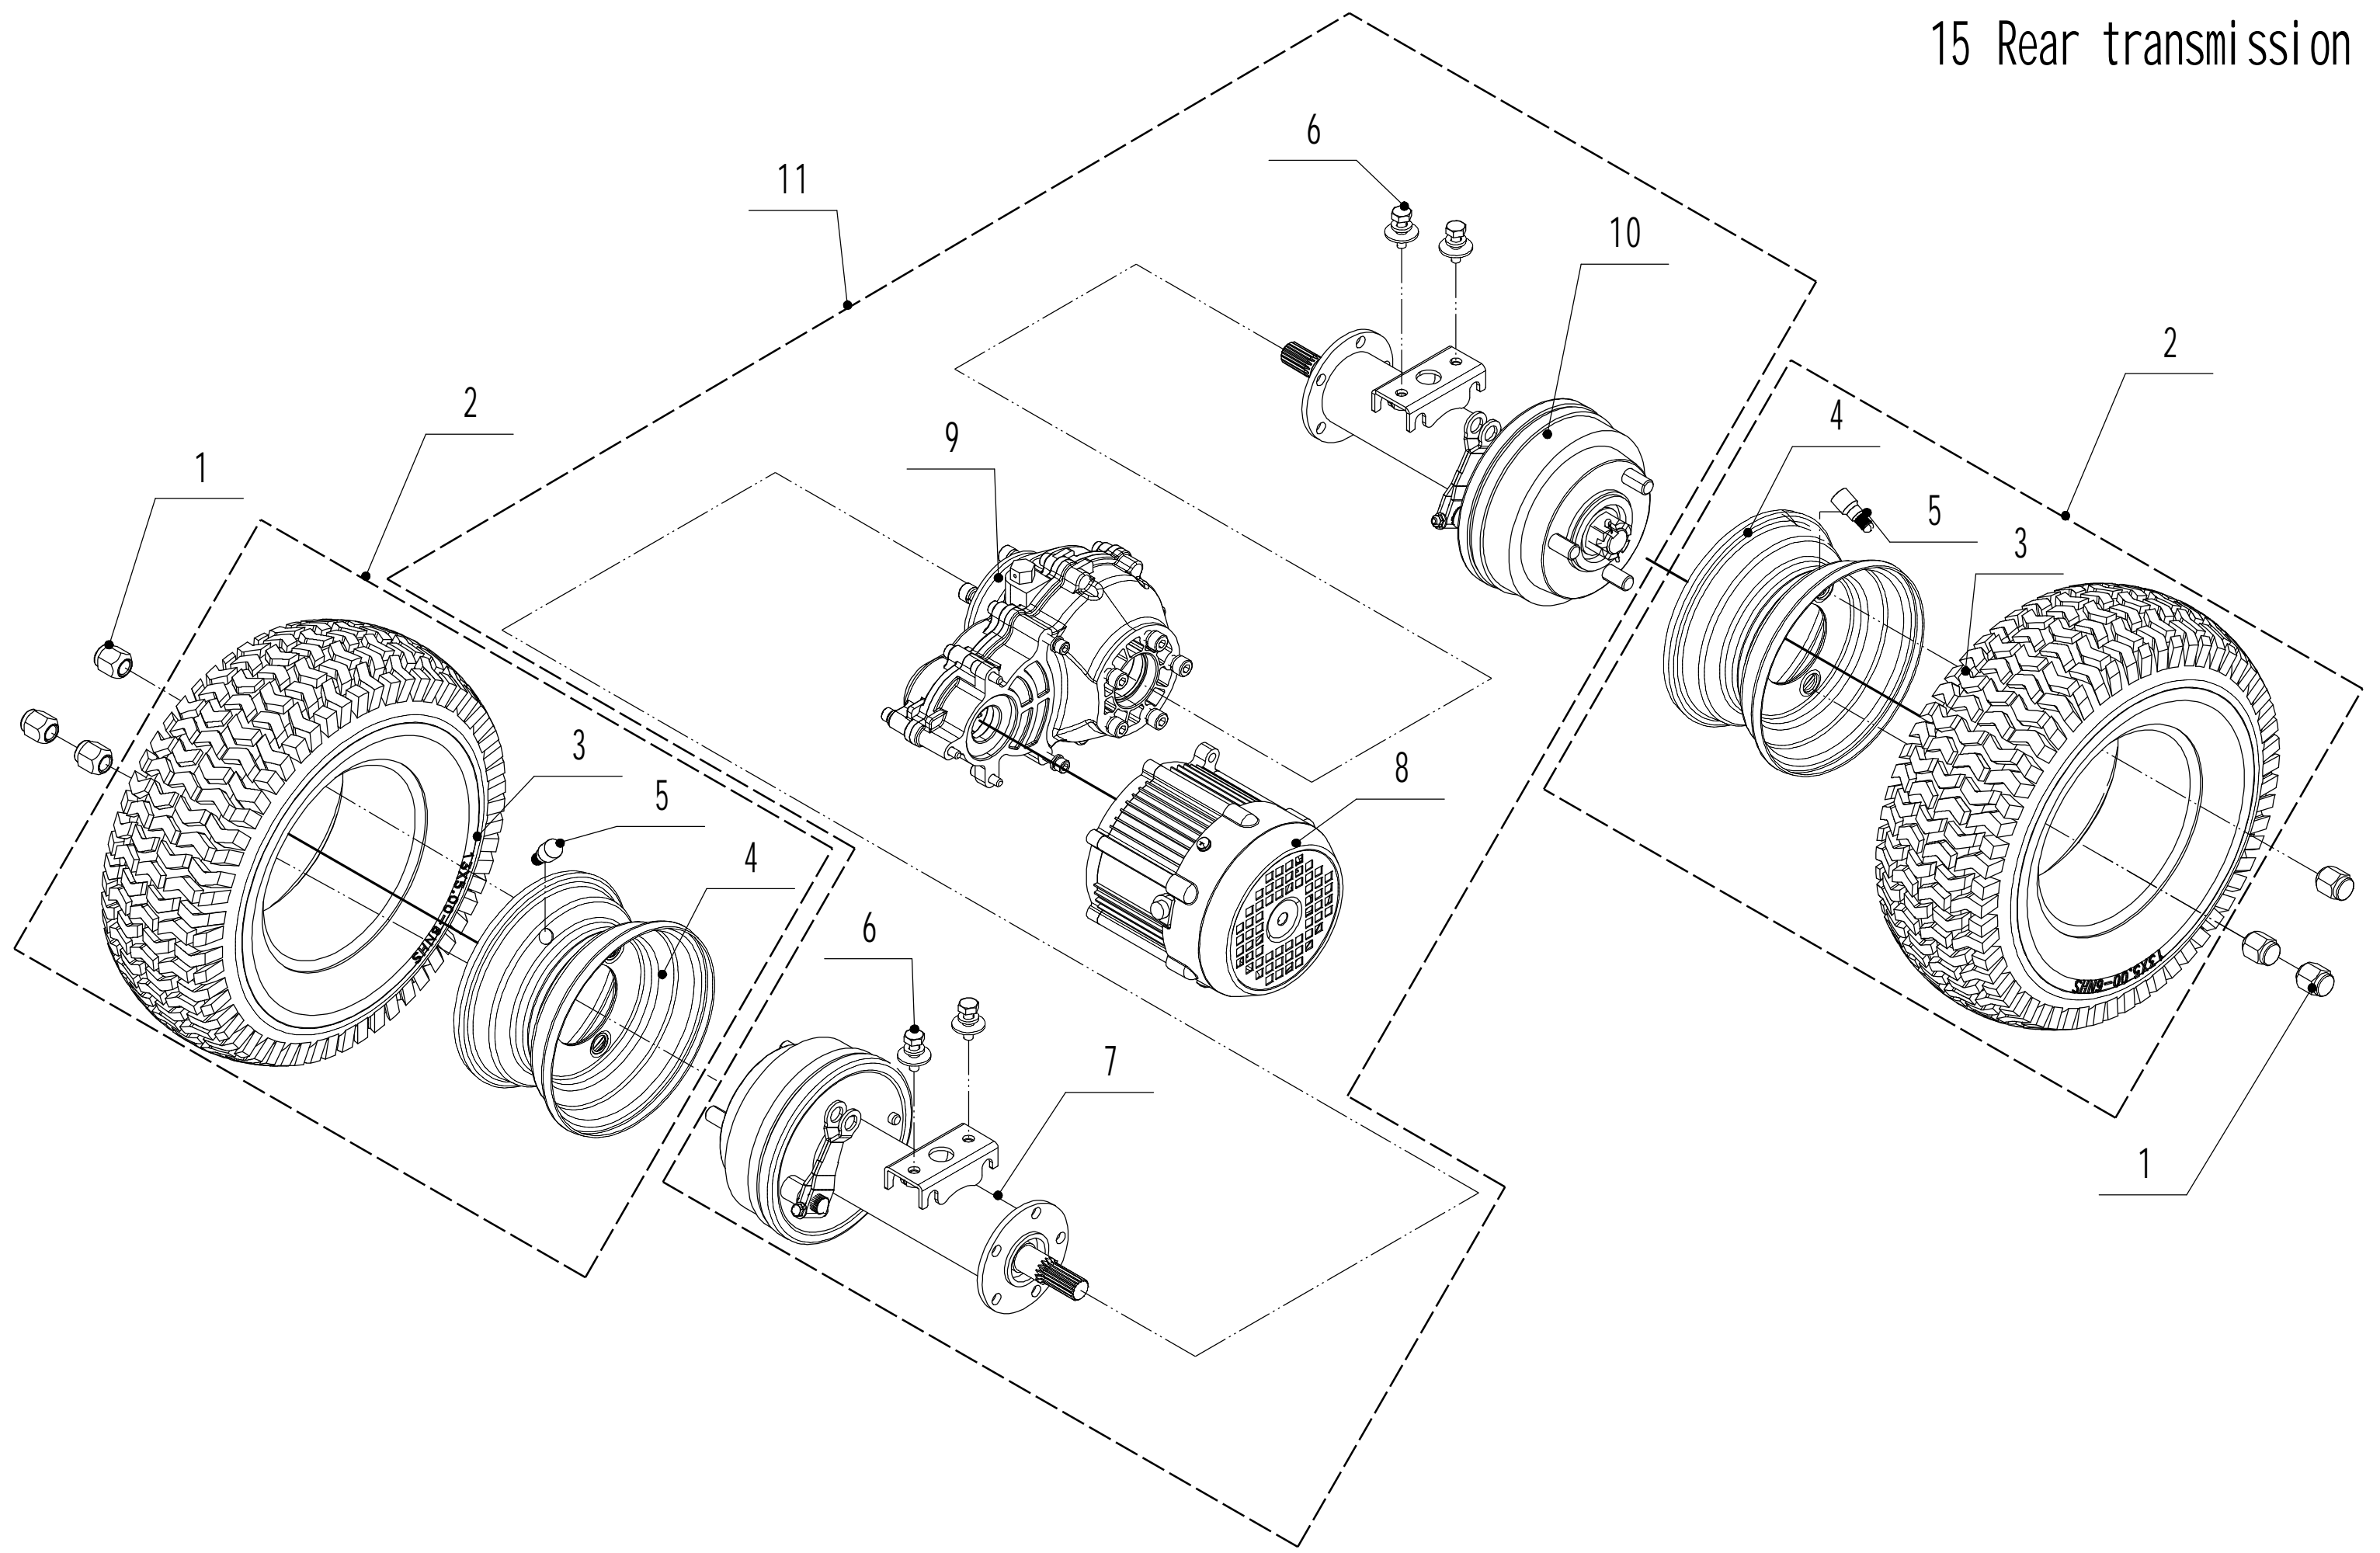

15 Rear transmission

15	WB 81 EC Ersatzteile 2024			
Nr.	Artikelnummer	Bezeichnung Deutsch	Bezeichnung Englisch	Anzahl
1	0215012000	Radmutter	Nut	6
2	76ELZ013	Hinterrad (komplett)	Wheel	2
3	ERLT013	Rad	Tire	2
4	76EI01000/22	Felge	Wheel hub	2
5	76EI08000	Luftdüse	Air tap	2
6	0118008025	Bolzen M8x25	Combined bolt - M8*25	4
7	76EI14000	Radhalter (links)	Left shaft assembly	1
8	76EN07020B1	Antriebsmotor	Motor	1
9	76EI05010	Getriebe	Gearbox	1
10	76EI15000	Radhalter (rechts)	Right shaft assembly	1
11	76EI16000	Antrieb (komplett)	Rear transmission assembly	1