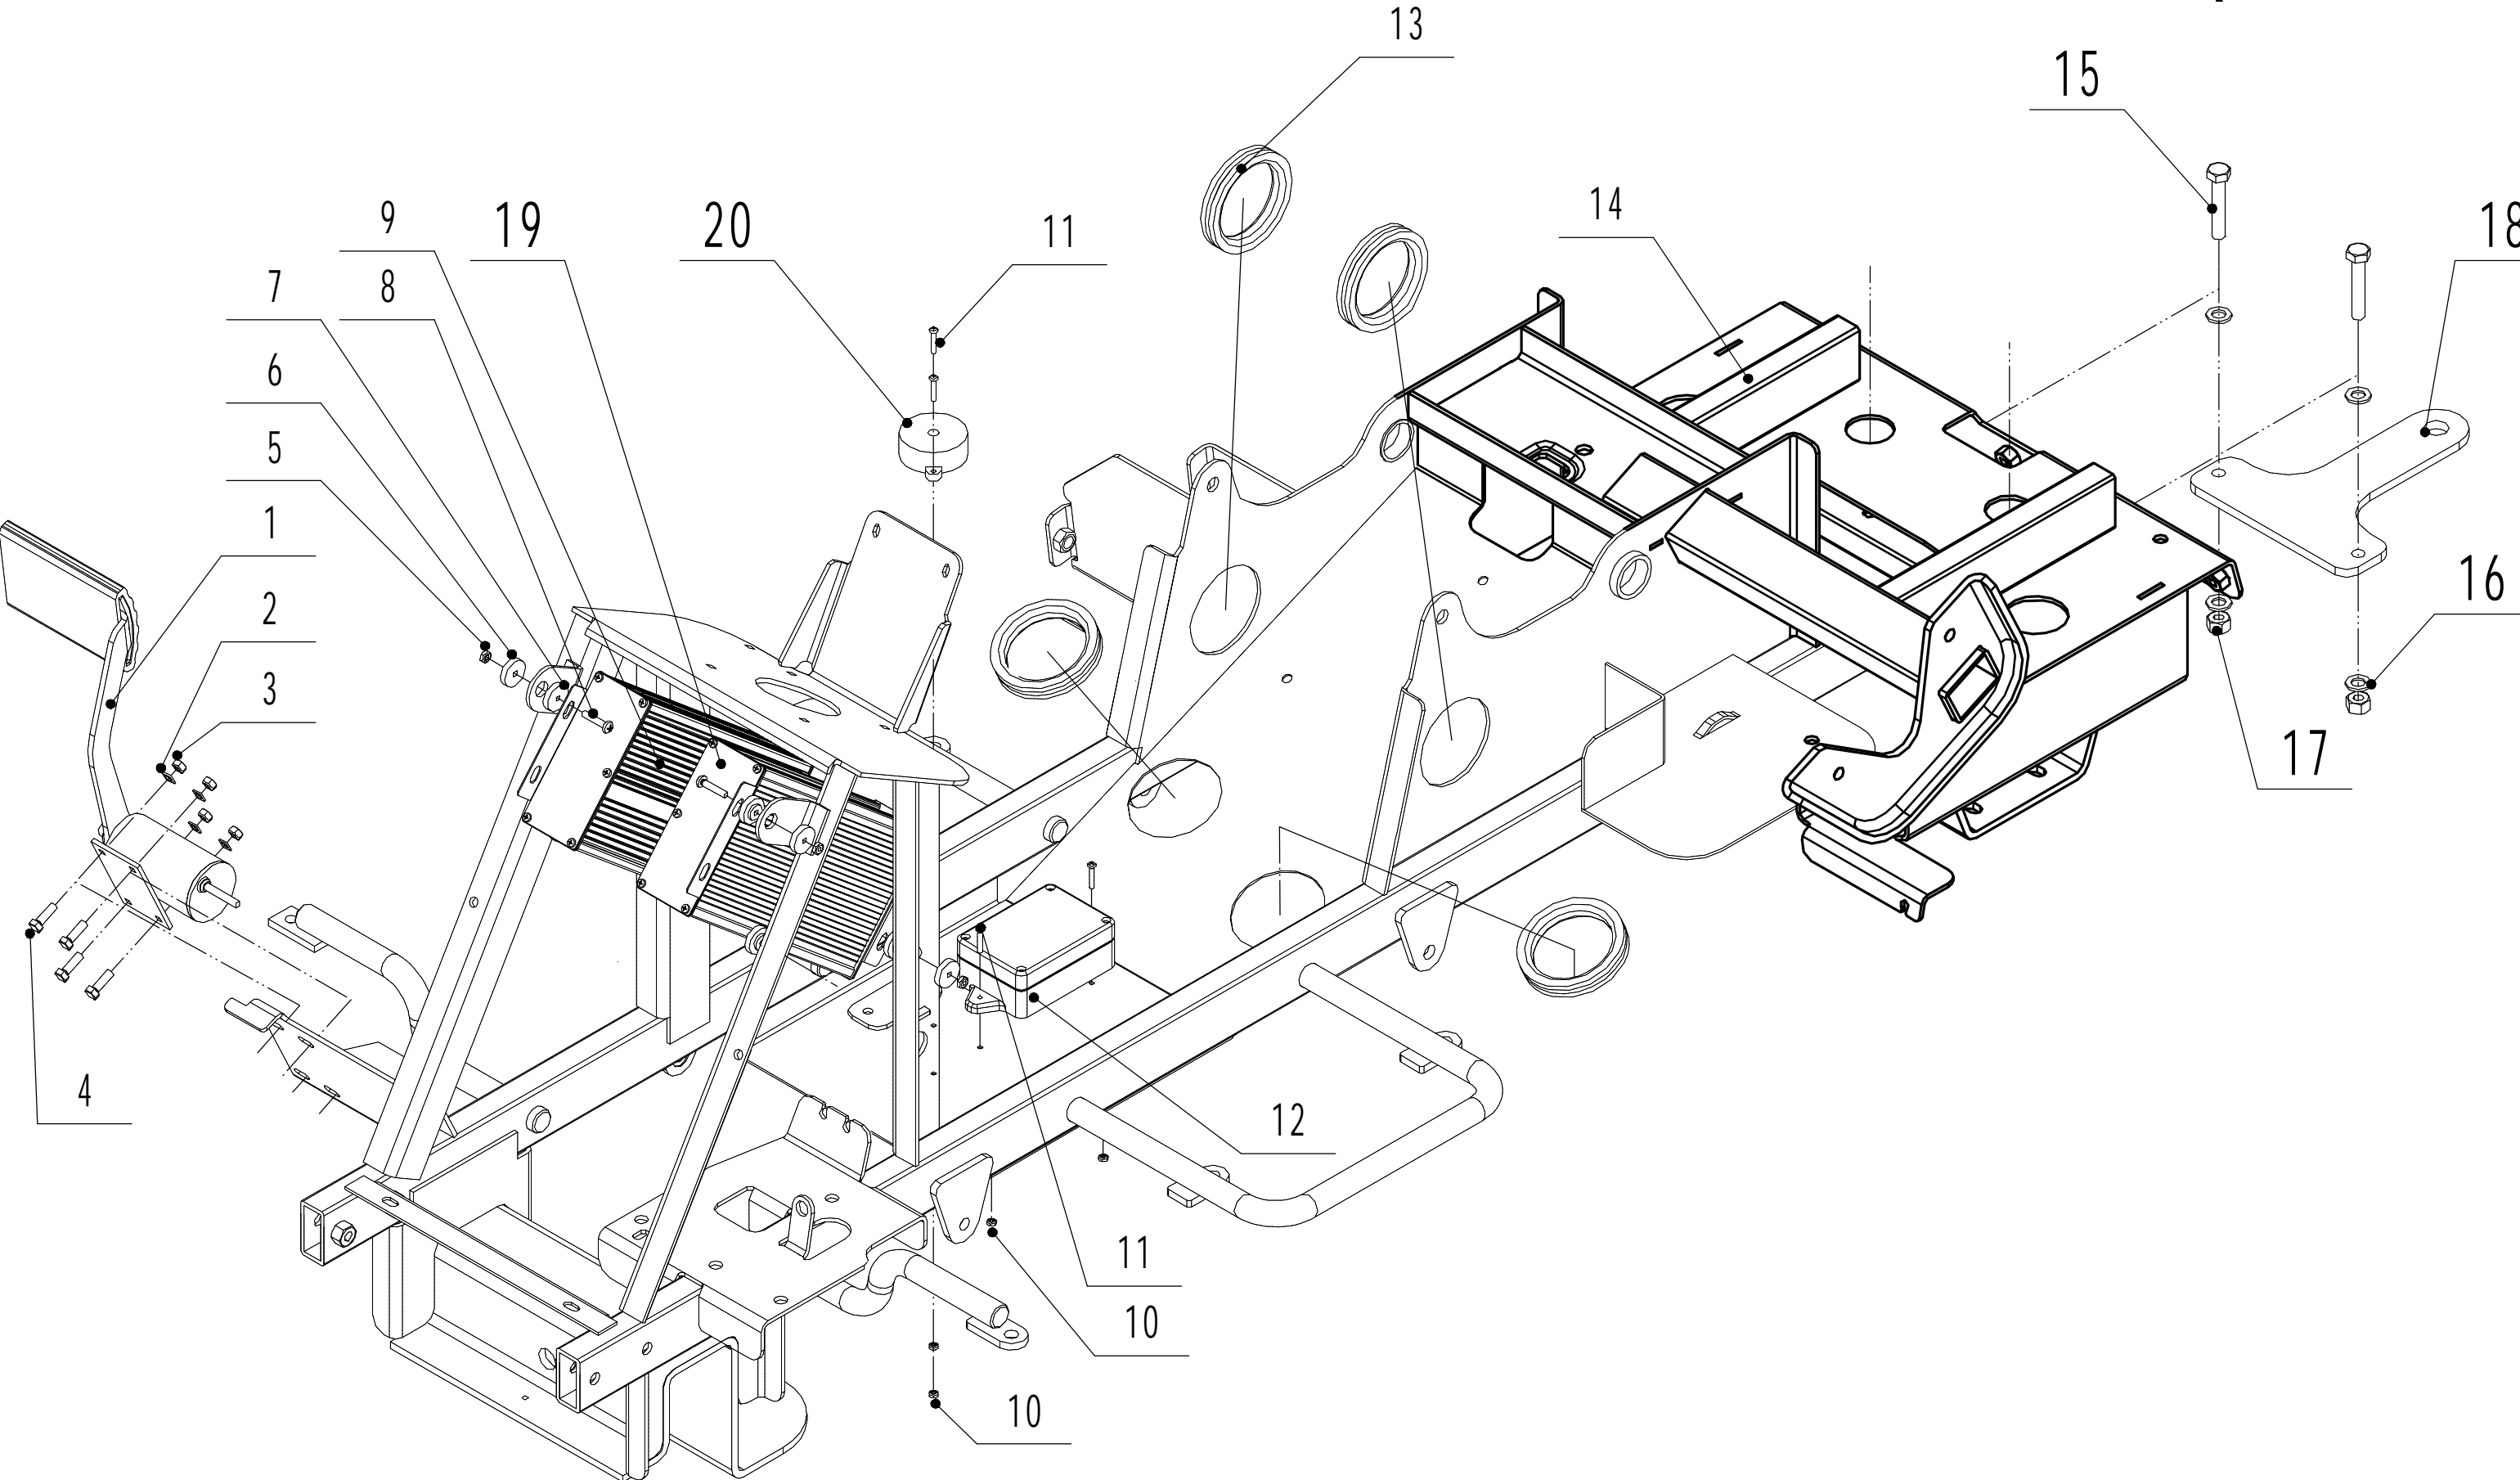

8: Chassis part

8		WB 81 EC Ersatzteile 2024		
Nr.	Artikelnummer	Bezeichnung Deutsch	Bezeichnung Englisch	Anzahl
1	76ED01170	Gaspedal	Throttle controller	1
2	0301005000	Scheibe	Washer - 5	4
3	0202005000	Mutter M5	Nut - M5	4
4	0101005016	Bolzen M5x16	Bolt - M5x16	4
5	0202004000	Mutter M4	Nut - M4	4
6	76ED06010	Gummipropfen	Insulation cushion	4
7	76ED05010	Scheibe	Spacer	6
8	0104004020	Schraube M4x20	Screw - M4x20	4
9	81EH01000B1	Steuergerät Messer (rechts)	Right controller	1
10	0202003000	Mutter M3	Nut - M3	4
11	0104003016	Schraube M3x16	Screw - M3x16	4
12	76ED14000	Steuergerät Licht	Controller of light	1
13	76ED09010	Gummipuffer	Rubber ring 60	4
14	81EH02000/22	Gehäuse	Chassis	1
15	0101008040	Bolzen M8x45	Bolt - M8x40	2
16	0301008000	Scheibe	washer - 8	4
17	0202008000	Mutter	Nut - 8	2
18	81EH03030/02	Platte	trailer plate	1
19	81EH03040B1	Steuergerät Messer (links)	Left controller	1
20	76ED18000	Signalgeber	Horn	1