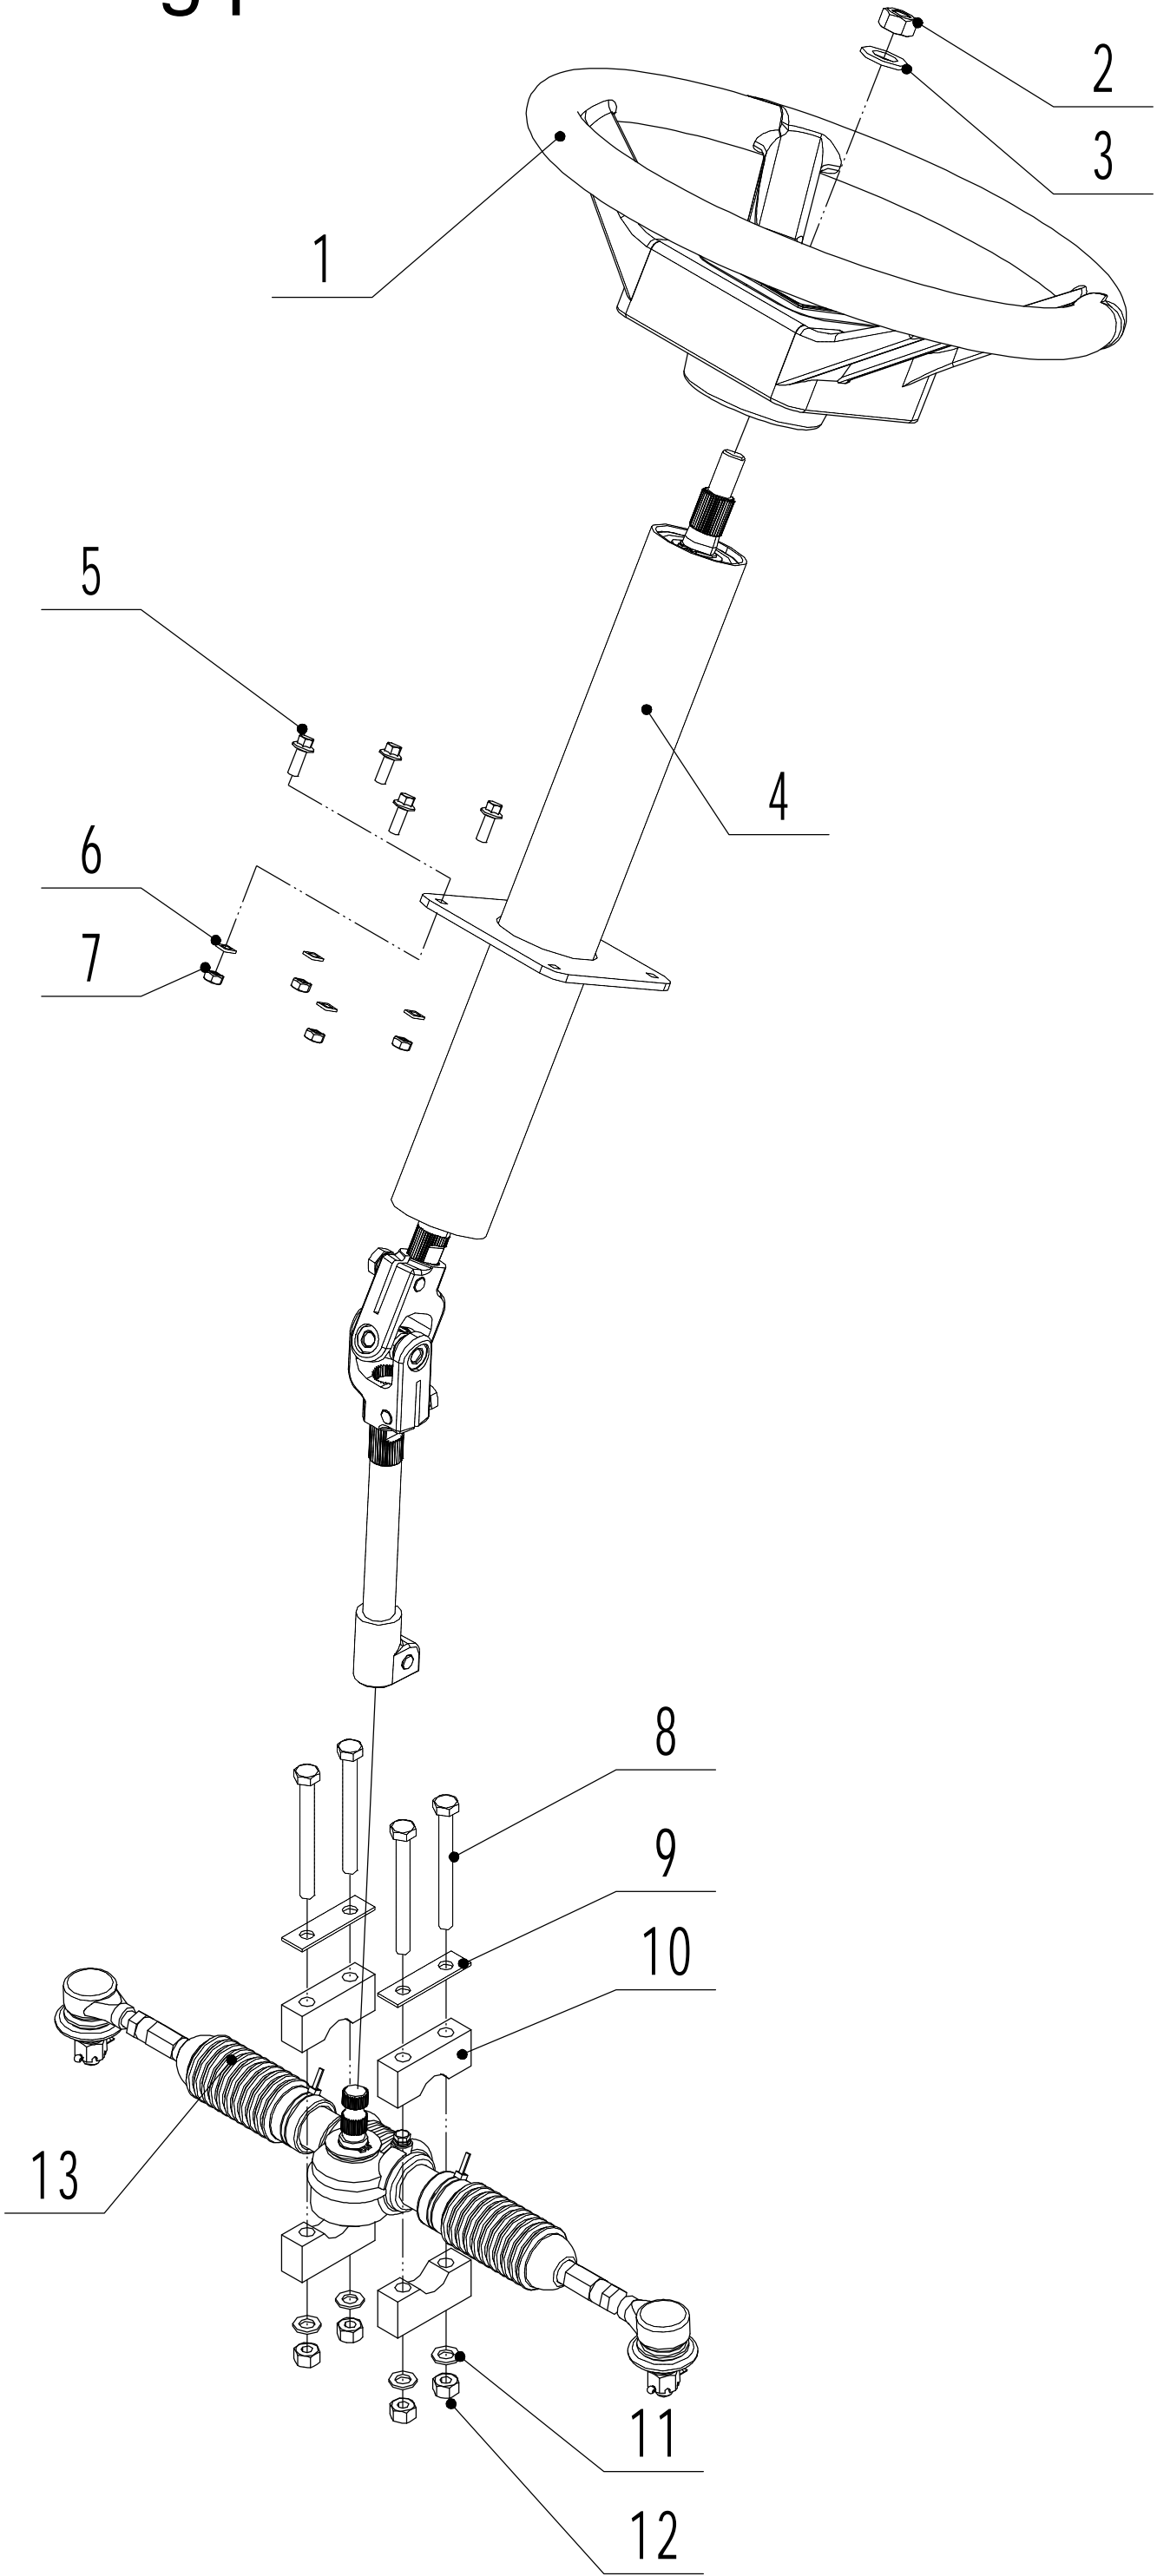

11: Steering part

11		WB 81 EC Ersatzteile 2024		
Nr.	Artikelnummer	Bezeichnung Deutsch	Bezeichnung Englisch	Anzahl
1	76EA01000B1	Lenkrad	Steering Wheel	1
2	0202012000	Mutter M12	Nut - M12	1
3	0301012000	Scheibe	Washer - 12	1
4	81EK01000	Lenkgestänge	Steering base assembly	1
5	0102006020	Bolzen M6x16	Bolt - M6x20	4
6	0301006000	Scheibe	Washer - 6	4
7	0202006000	Mutter M6	Nut - M6	4
8	0101008080	Bolzen M8x80	Bolt - M8x80	4
9	76EA06010/02	Druckplatte	Pressing plate	2
10	76EA07010	Halterung	Steering gear base	4
11	0301008000	Scheibe	Washer - 8	4
12	0202008000	Mutter	Nut - 8	4
13	76EL08000	Lenkachse (vorne)	Steering gear	1