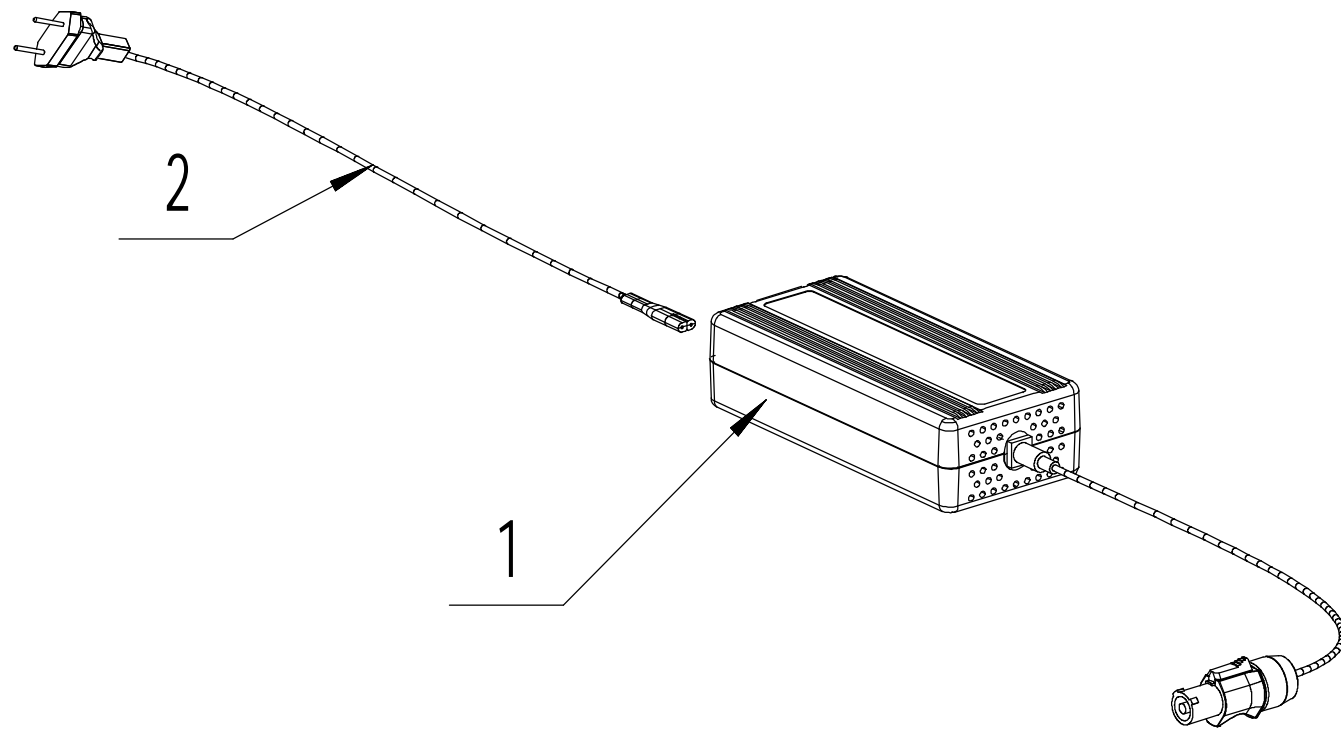

16: Charger and cables

16	WB 81 EC Ersatzteile 2024			
Nr.	Artikelnummer	Bezeichnung Deutsch	Bezeichnung Englisch	Anzahl
1	81EP02000	Ladegerät	Charger	1
2	76EK02010	Ladekabel (EU Standard)	Charger wire (EU Standard)	1
3	81EP01000	Kabelbaum (komplett)	Cables and cards	1