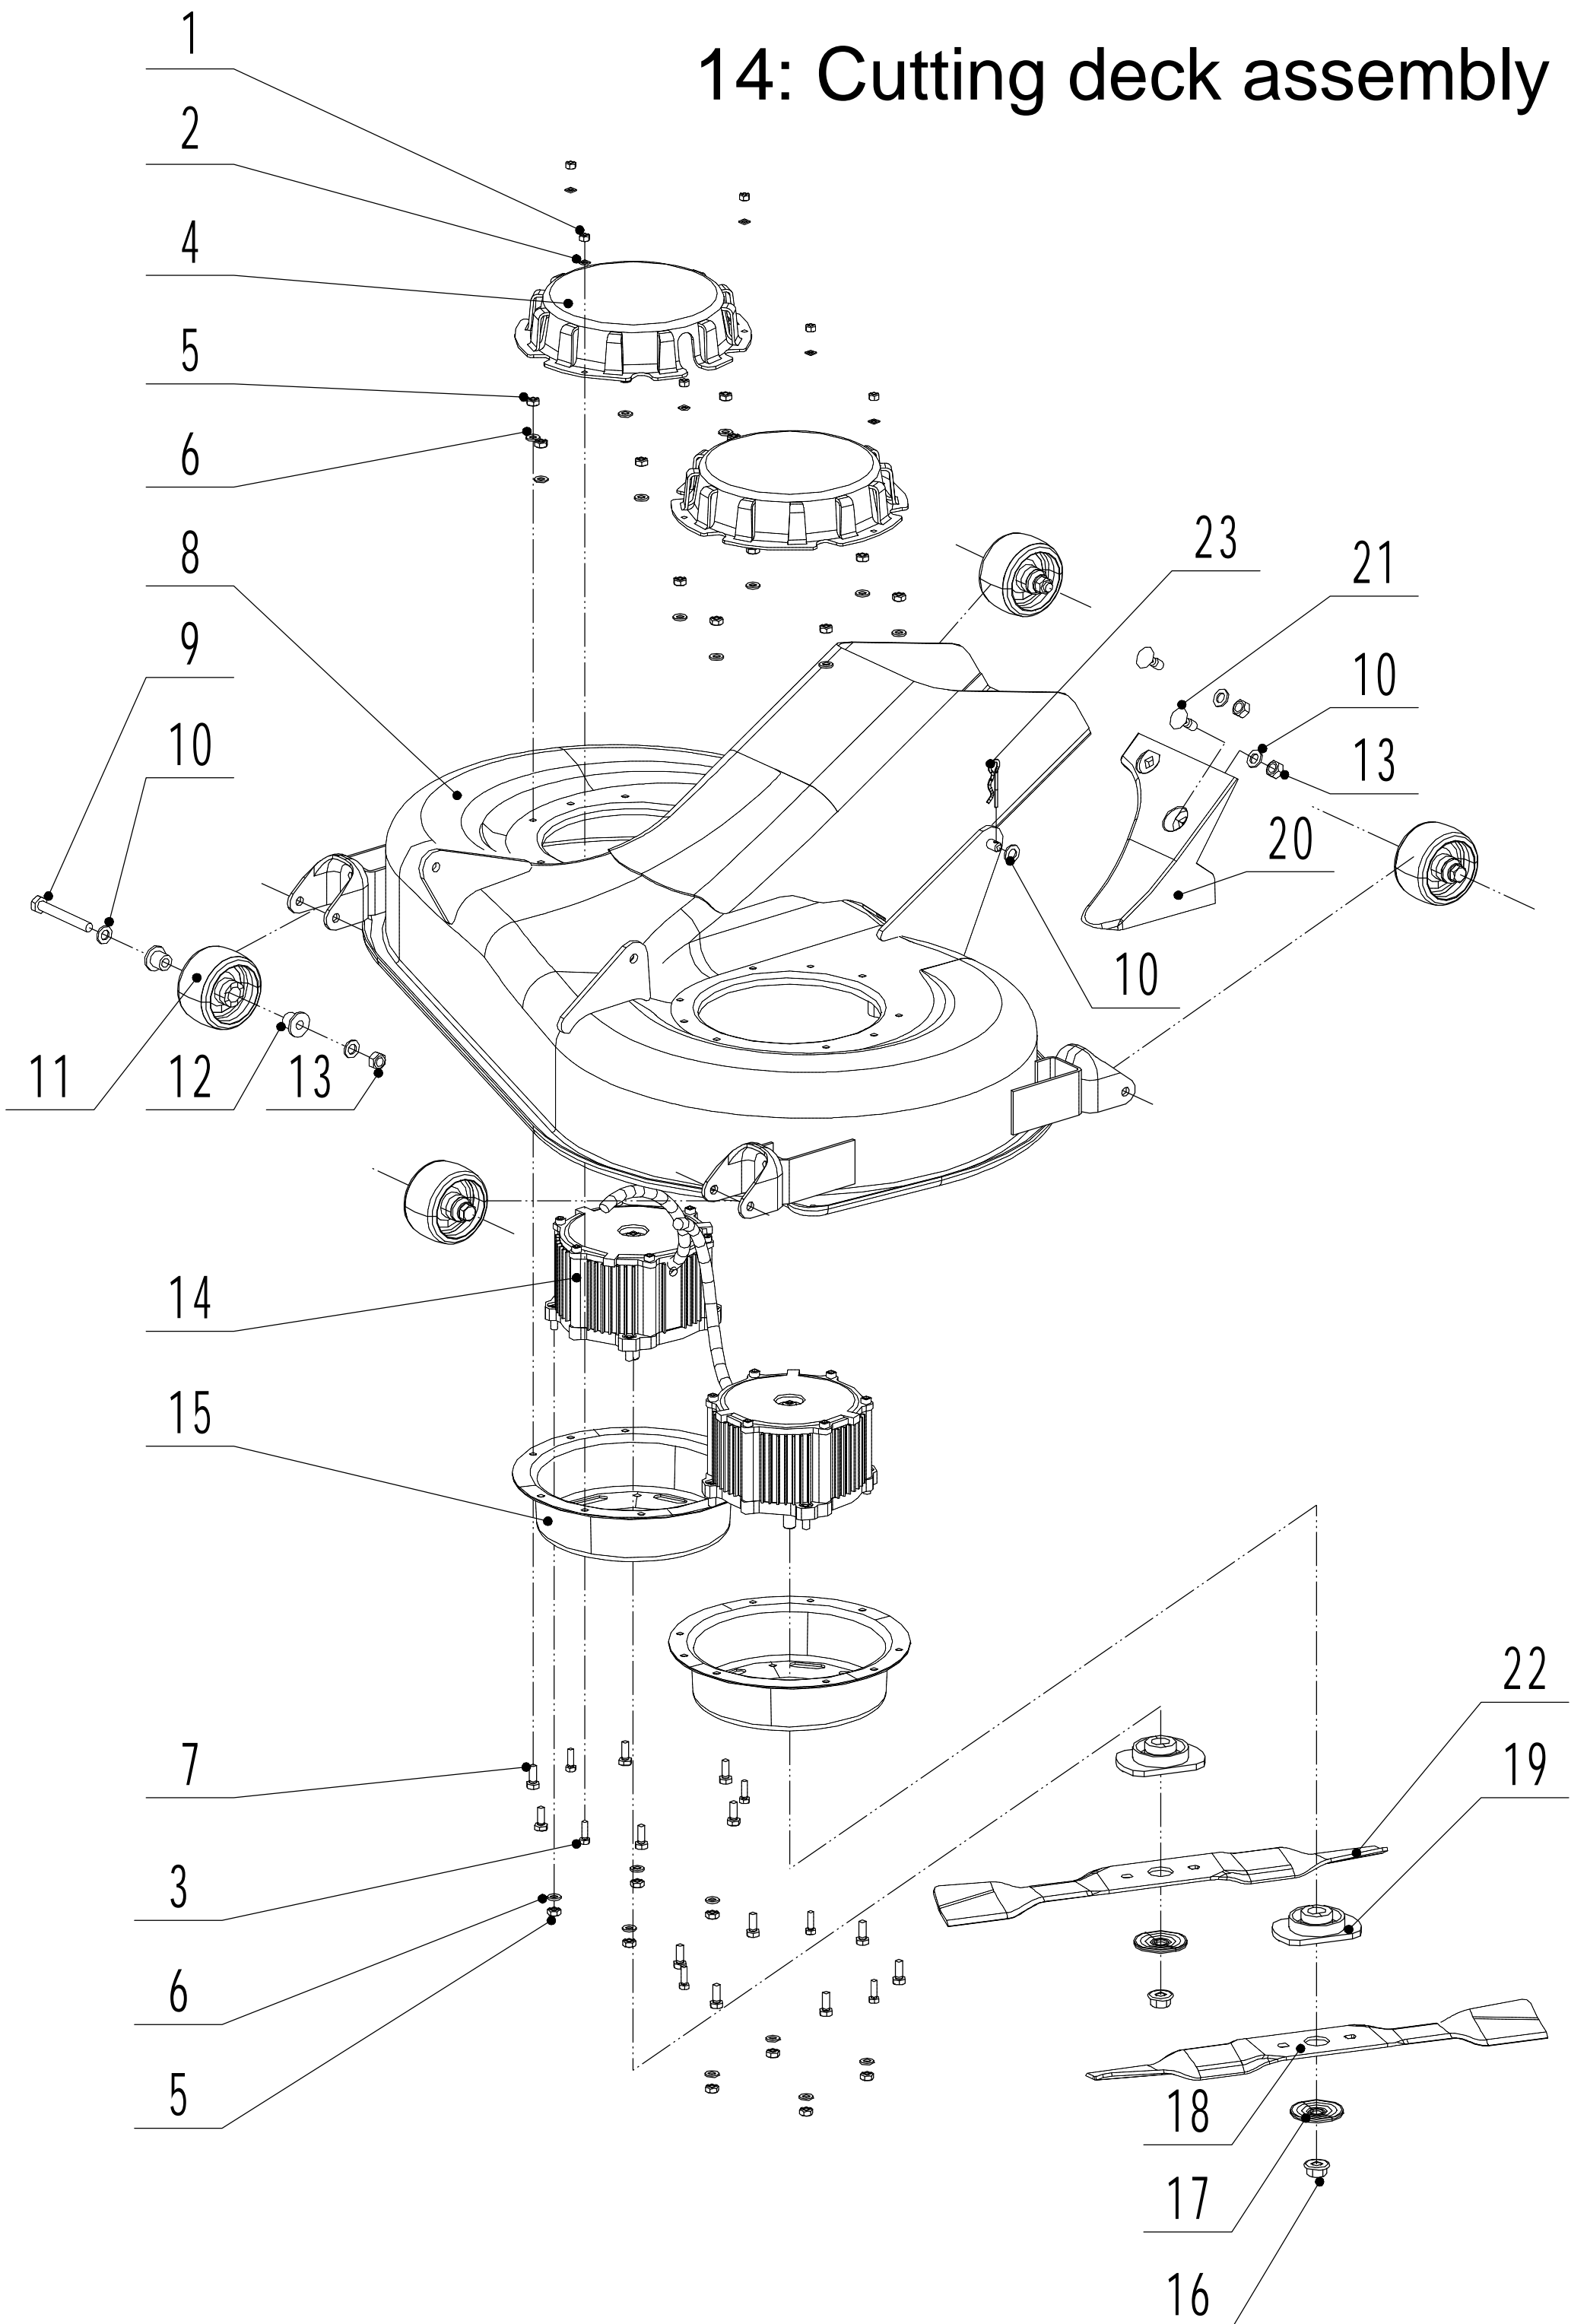

14: Cutting deck assembly

14 WB 81 EC Ersatzteile 2024				
Nr.	Artikelnummer	Bezeichnung Deutsch	Bezeichnung Englisch	Anzahl
1	0202005000	Mutter M5	Nut - M5	6
2	0301005000	Scheibe	Washer - 5	6
3	0101005016	Bolzen M5x16	Bolt - M5x16	6
4	76EF01010	Motorschutz	Engine cover	2
5	0202006000	Mutter M6	Nut - M6	20
6	0301006000	Scheibe	Washer - 6	20
7	0101006016	Bolzen M6x16	Bolt - M6x16	12
8	81EN01000/34	Mähwerkgehäuse	Cutting deck	1
9	0101008065	Bolzen M8x65	Bolt - M8x65	4
10	0301008000	Scheibe	Washer - 8	12
11	EM02000003	Laufrolle	Universal wheel	4
12	EM02000002	Kugellager	Universal wheel bearing	8
13	0202008000	Mutter M8	Nut - M8	6
14	76EN10010B1	Elektromotor (Messer)	Cutting Motor	2
15	76EF11010/34	Motorhalter	Motor base	2
16	0204010000	Mutter M10	Nut - M10	2
17	5310406010/04	Messerscheibe	Dish wash	2
18	81EF13020/32	Messer (links)	Left blade	1
19	76EF12010	Messerhalter	Adaptor	2
20	81EN02000	Deflektor	Grass deflector	1
21	0107008020	Bolzen M8x20	Bolt - M8x20	2
22	81EF13021/32	Messer (rechts)	Right blade	1
23	5320333010	Ring	Check Ring	2