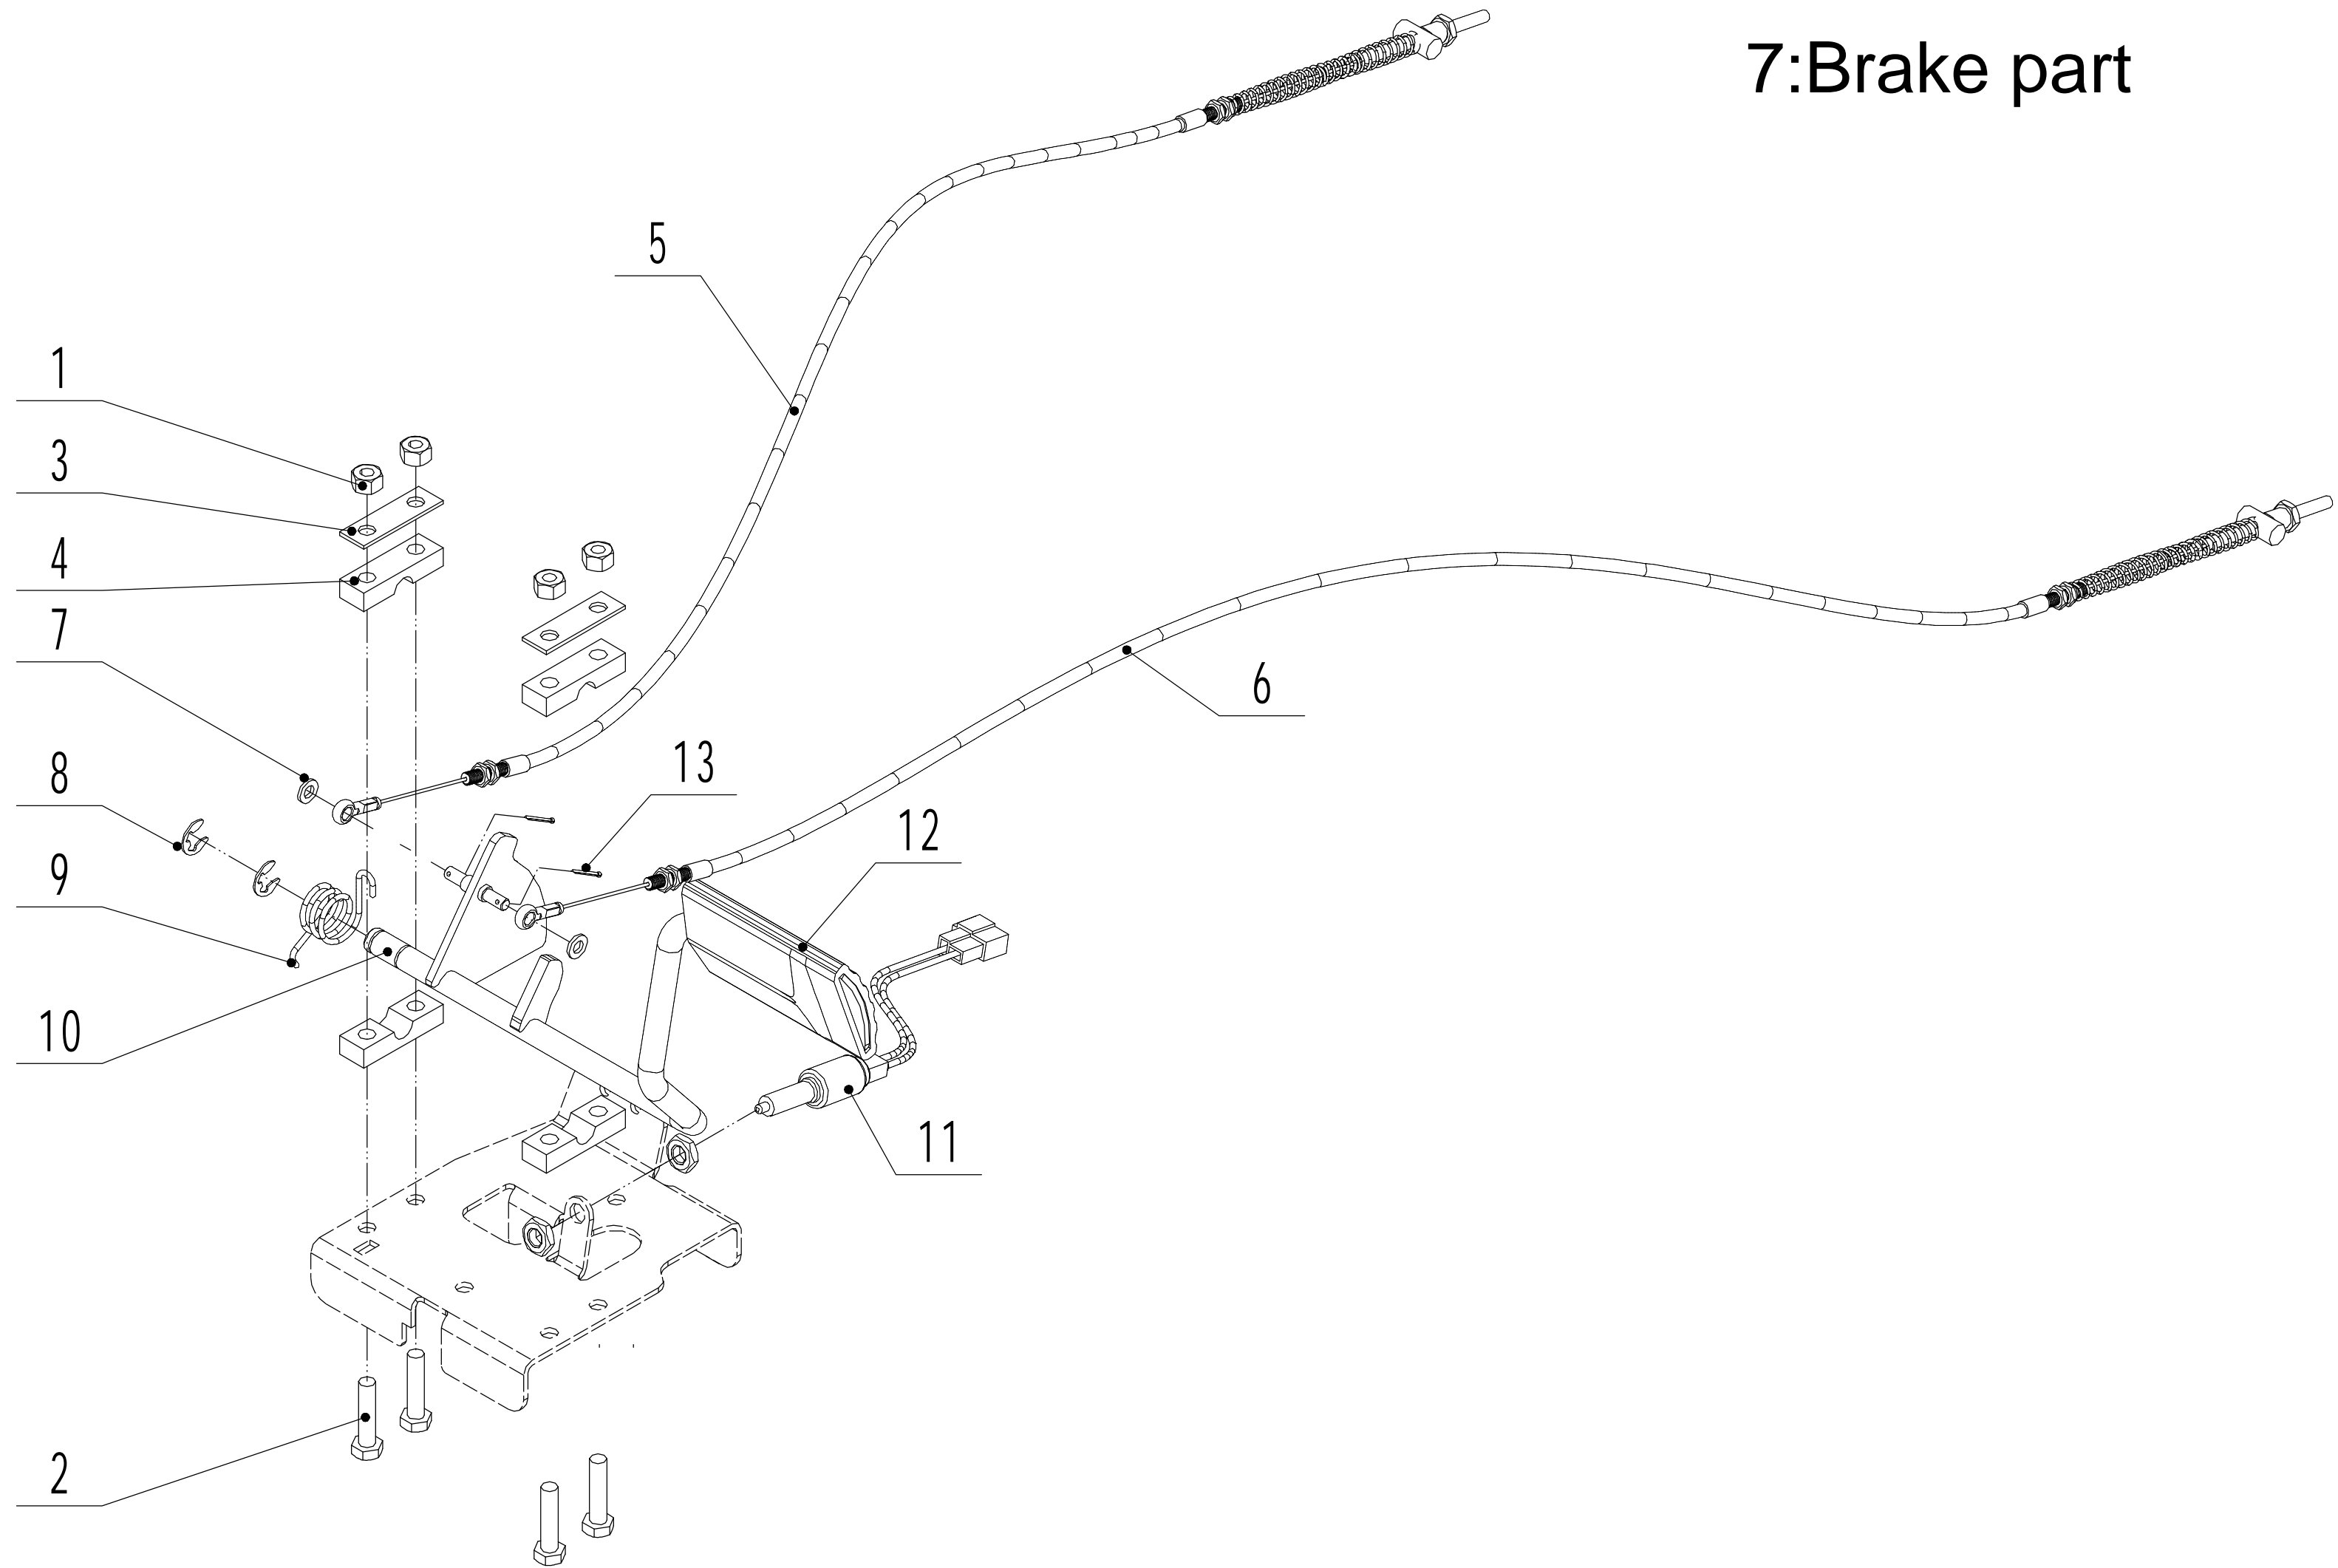

7: Brake part

7 WB 81 EC Ersatzteile 2024				
Nr.	Artikelnummer	Bezeichnung Deutsch	Bezeichnung Englisch	Anzahl
1	0202008000	Mutter M8	Nut - M8	4
2	0101008035	Bolzen 8x35	Bolt - 8x35	4
3	76EH01010/02	Druckplatte	Pressing plate	2
4	76EH02010	Halter	Brake stick base	4
5	81EG01000	Bremskabel (rechts)	Right brake cable	1
6	81EG02000	Bremskabel (links)	Left brake cable	1
7	0301006000	Scheibe	Washer - 6	2
8	1301009000	Simmerring	Check ring - 9	2
9	76EH05010/02	Feder	Twist spring	1
10	81EG03000/01	Bremshalter	Brake stick	1
11	76EH06010	Bremsschalter	Brake switch	1
12	76EH04010	Pedal	Padel bush	1
13	0501P60010	Stift	split pin - 1.6x10	2