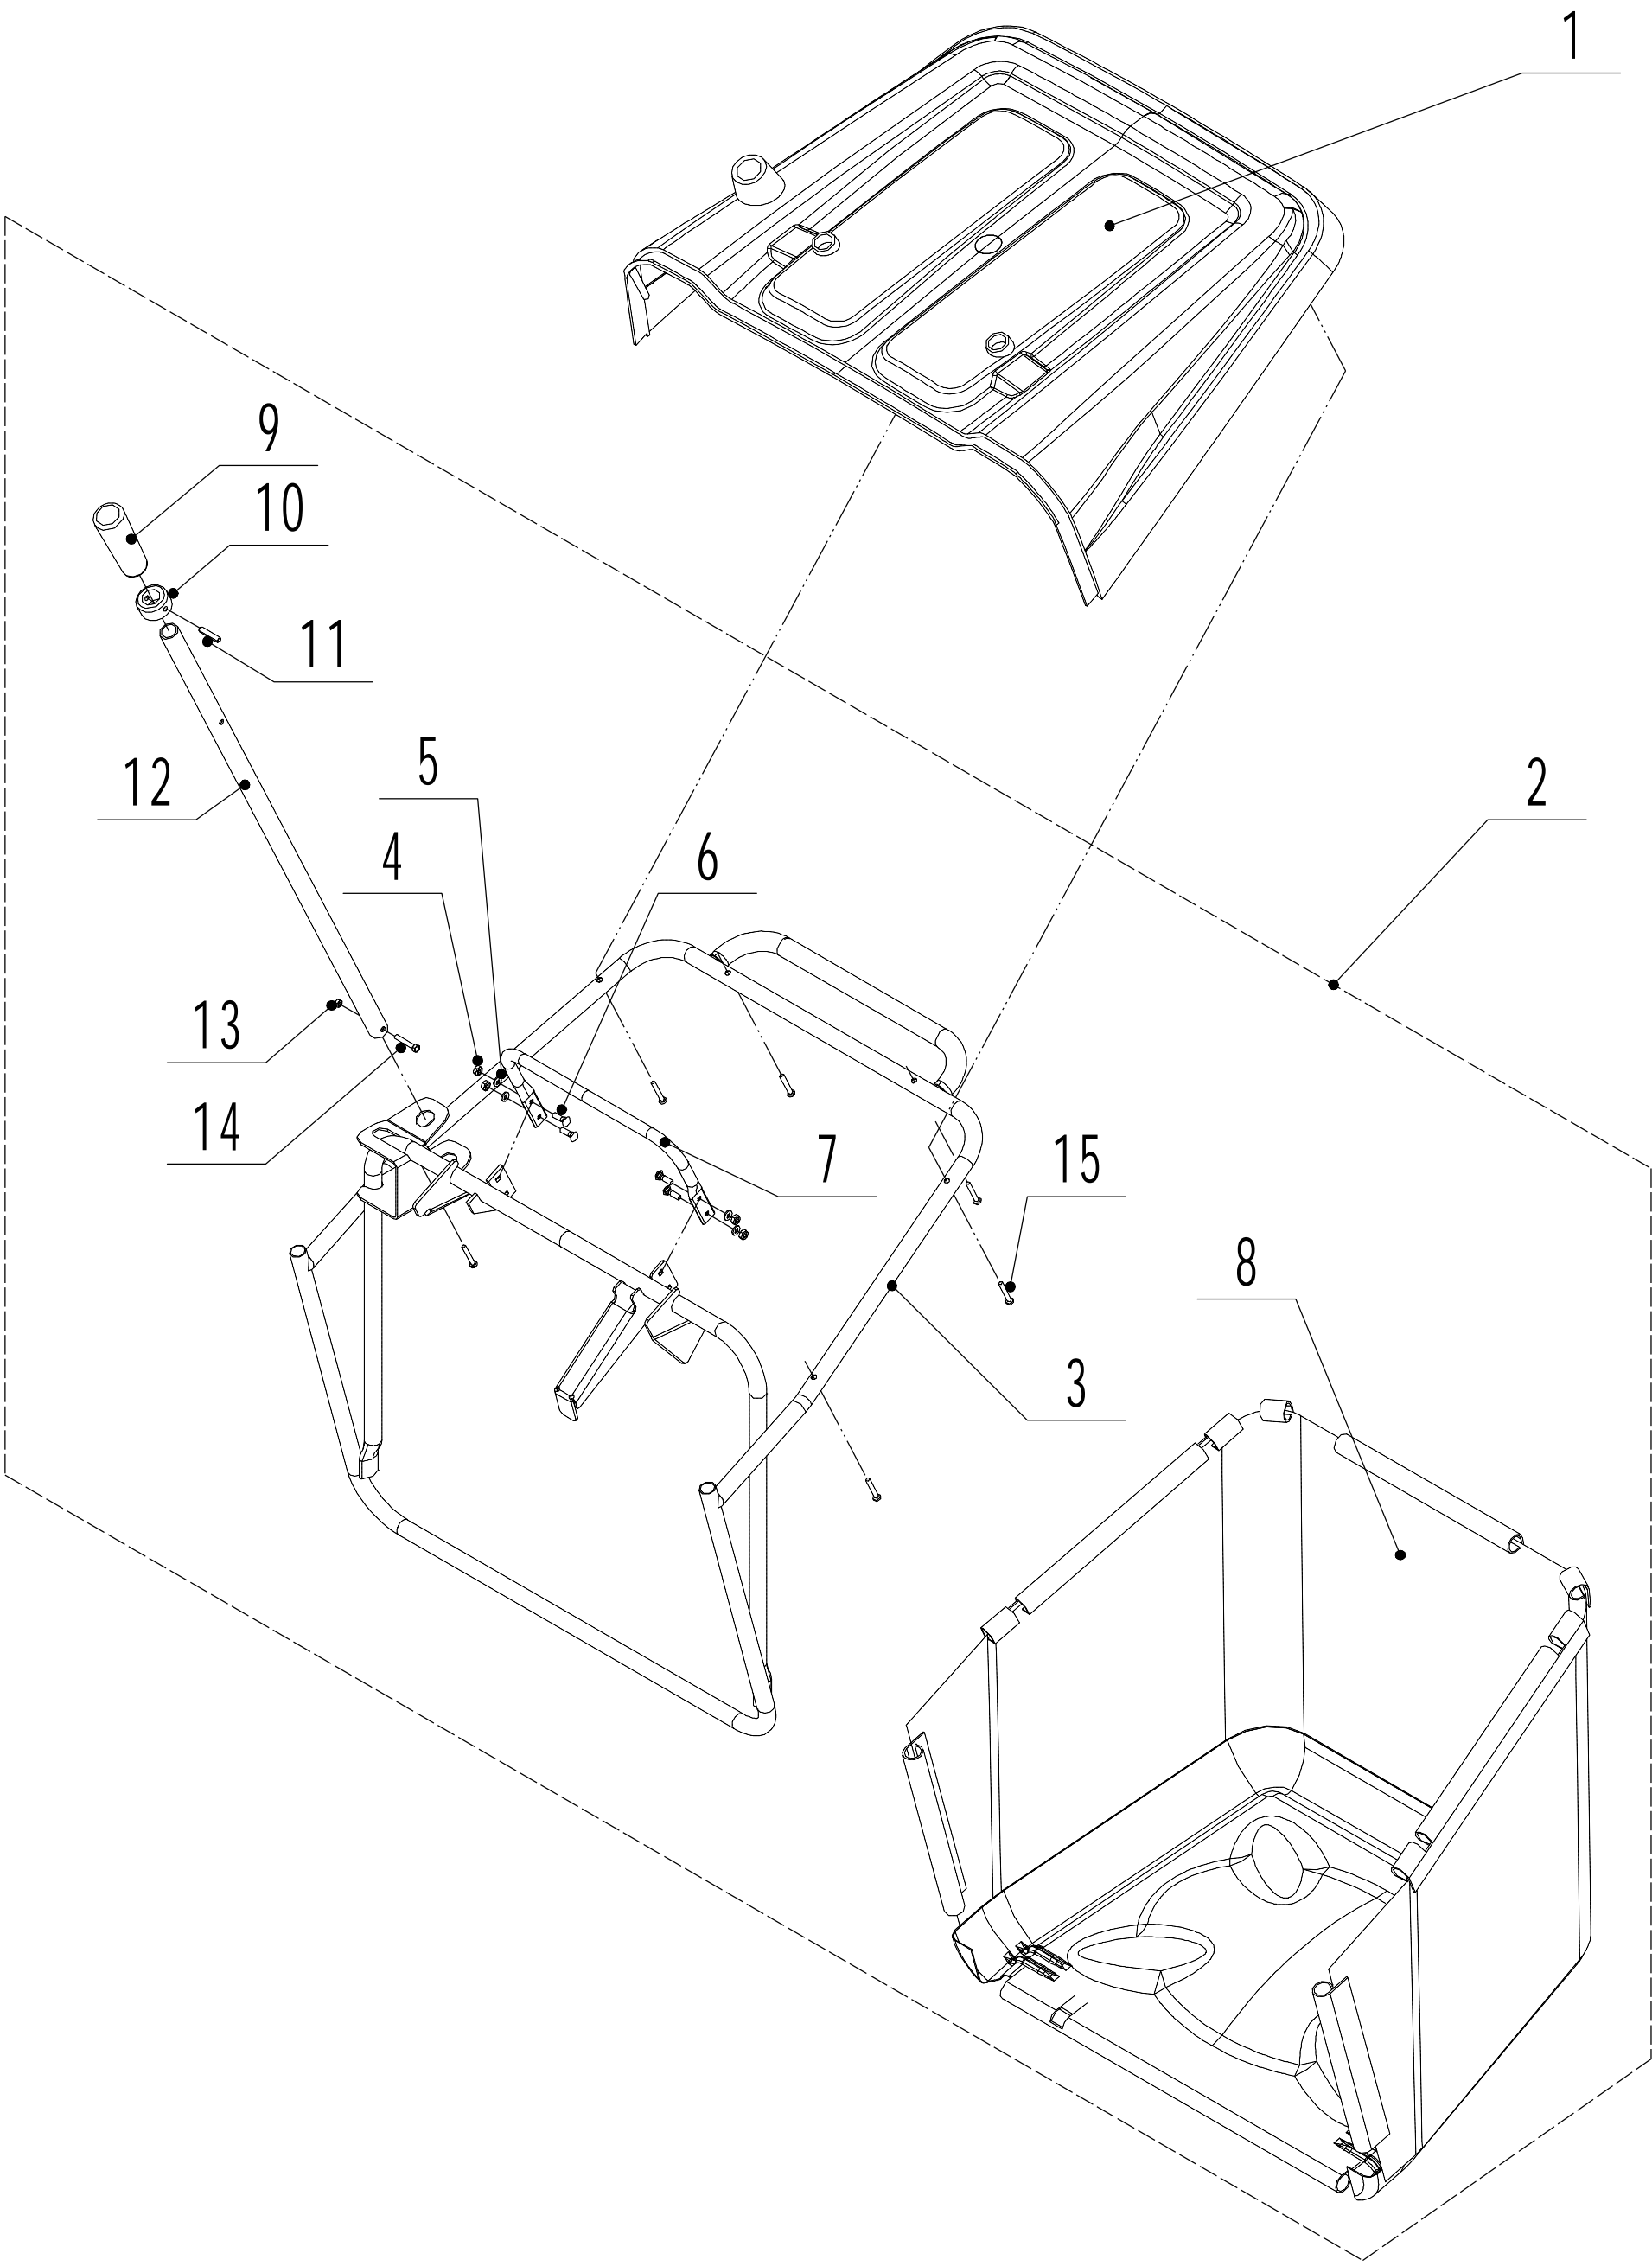

2: Grass catcher assembly

2		WB 81 EC Ersatzteile 2024		
Nr.	Artikelnummer	Bezeichnung Deutsch	Bezeichnung Englisch	Anzahl
1	81EB01010	Fangkorb Schutz (oben)	Grass catcher cover	1
2	81EB02000	Fangkorb Gestell + Sack	Grass catcher frame assembly	1
3	81EB02010/22	Fangkorbgestell	Grass catcher frame	1
4	0202006000	Mutter M6	Nut - M6	4
5	0301006000	Scheibe	Washer - 6	4
6	0107006020	Bolzen M6x20	Bolt - M6x20	4
7	81EB02020/22	Stange	Grass bag hand lever	1
8	81EB02030	Fangsack	Grass bag	1
9	DSZ0000480	Gummischutz	hand lever grip	1
10	81EB02040	Propfen	lever block	1
11	0701006035	Stift 6x35	pin - 6x35	1
12	81EB02050/22	Hebel	control lever	1
13	0202005000	Mutter M5	Nut - M5	1
14	0101005030	Bolzen M5x30	Bolt - M5x30	1
15	0113050035	Schraube 5x35	Screw - 5x35	6