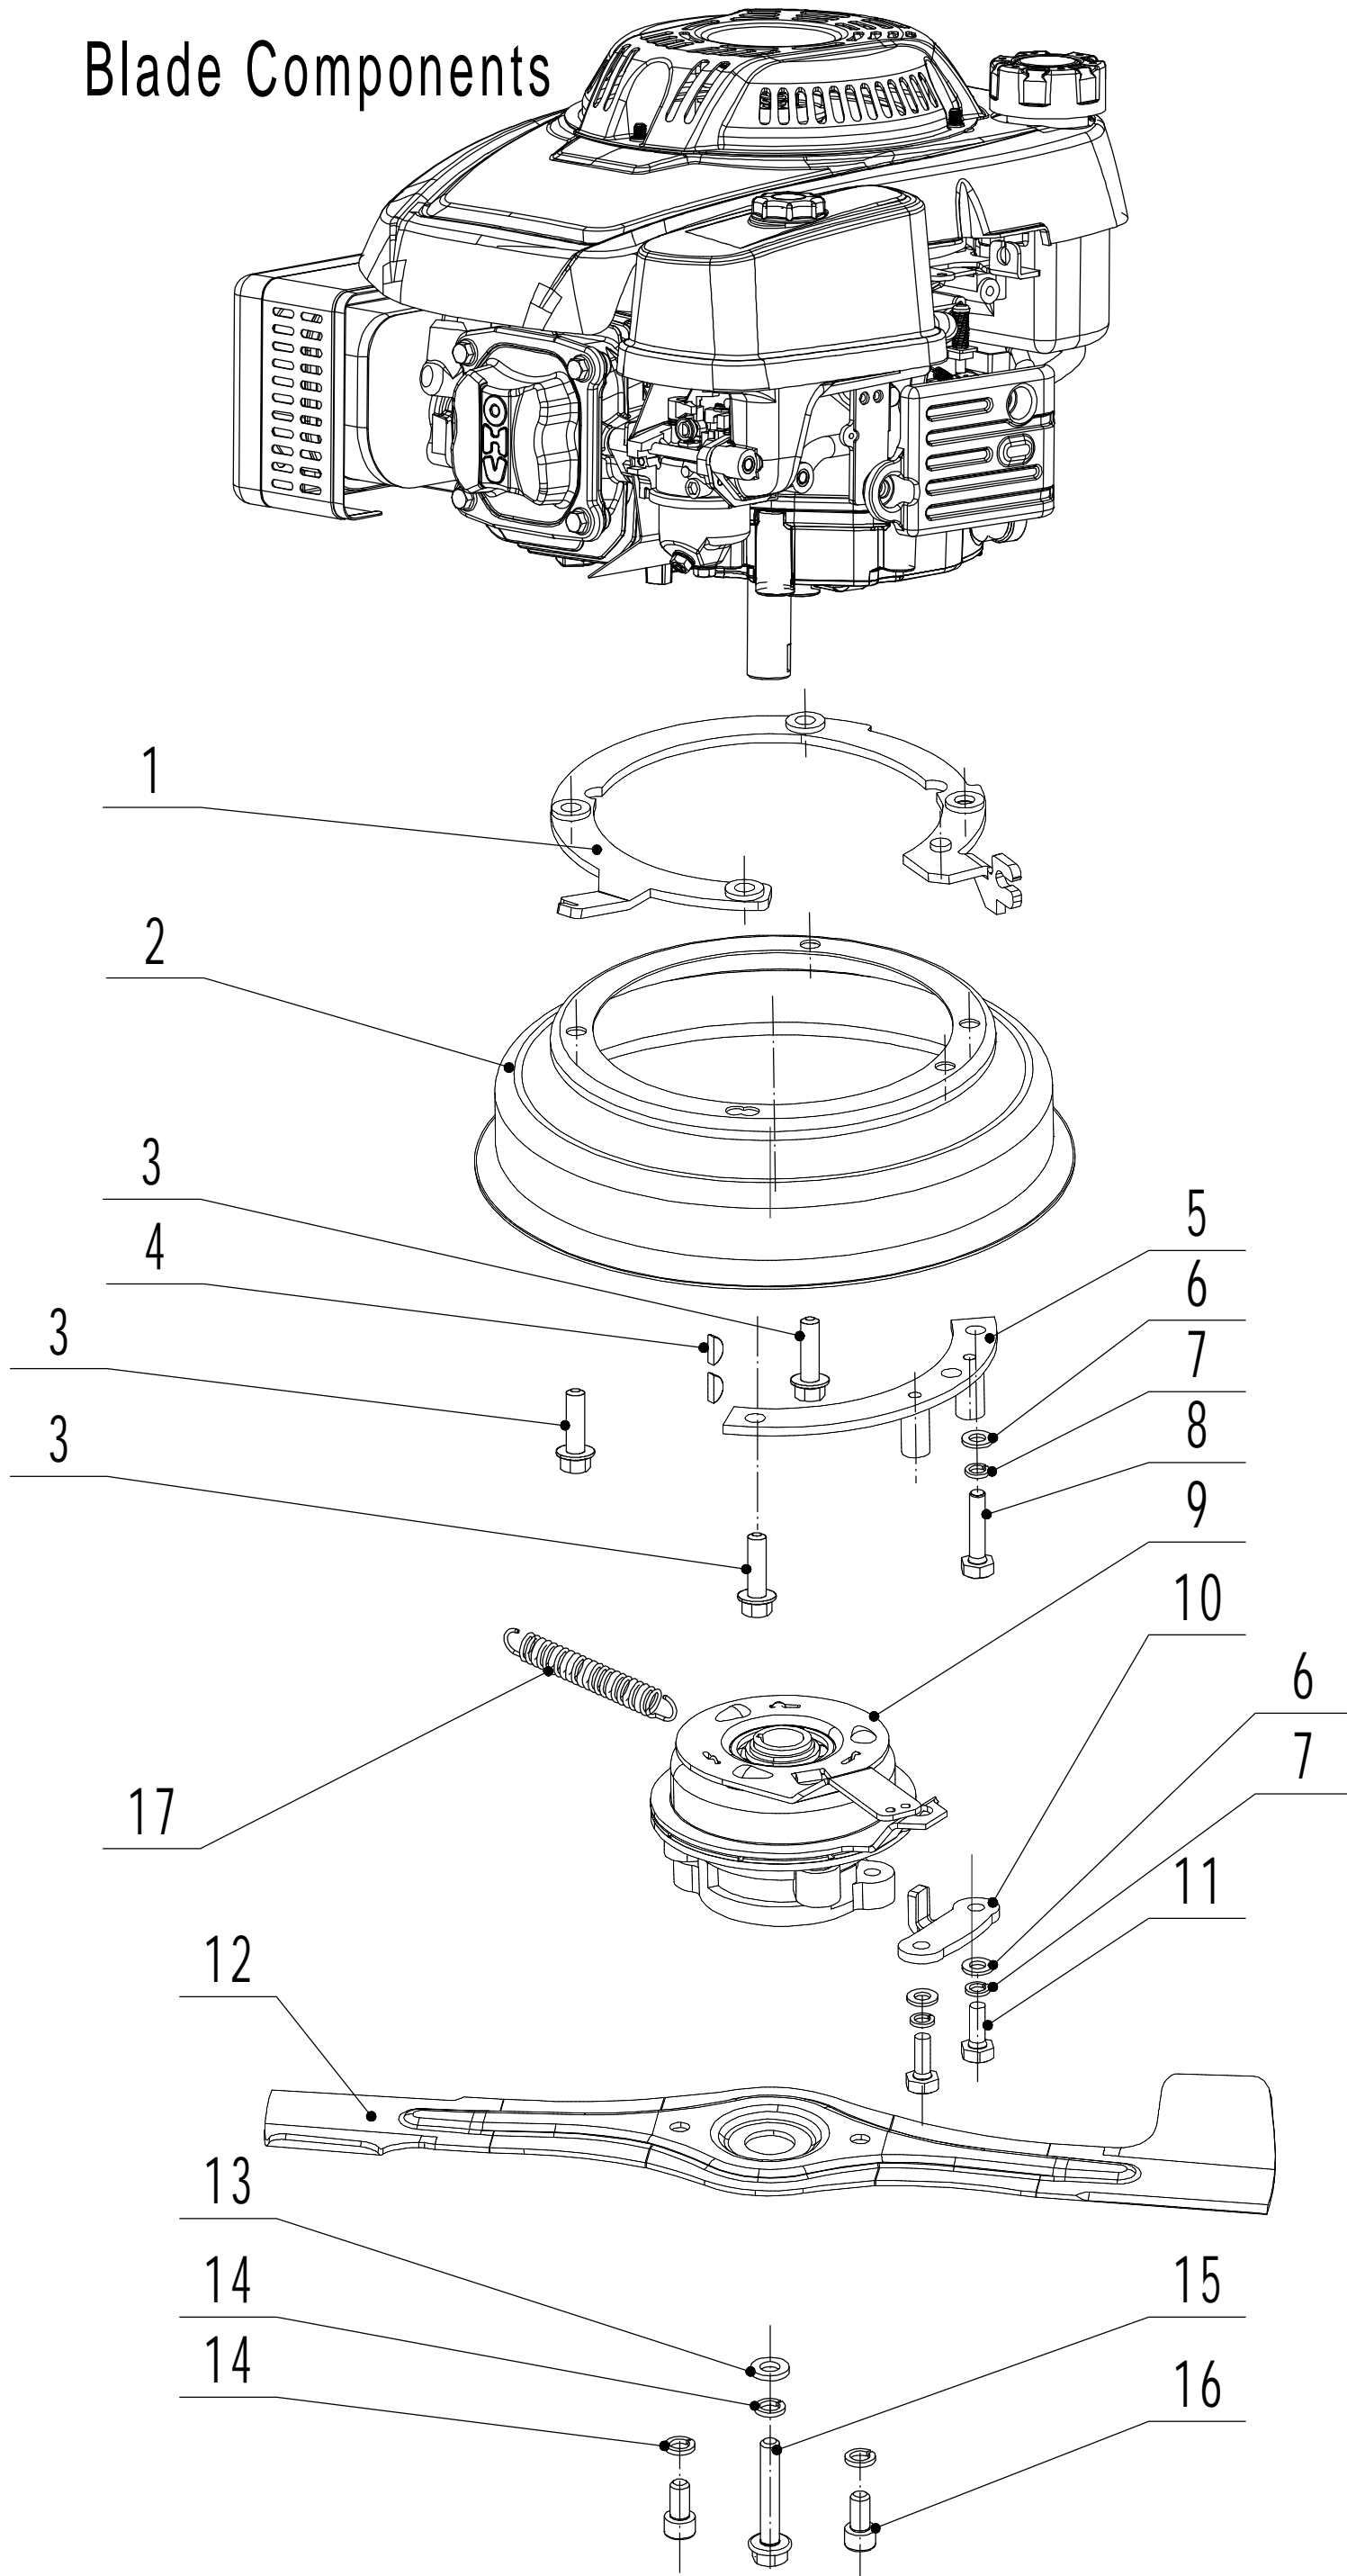

Model:WB537SC V-BBC

Service Code:W537VC021B1800

Blade Components

Ersatzteilliste		WB 537 SC V BBC		2024
Nummer	Ersatzteilnummer	Deutsche Bezeichnung	Englische Bezeichnung	Menge
1	BBC-ST010	Motorhalterung	Engine Base	1
2	BBC-ST040	Spindelhalterung	Wind Shield	1
3	4820102012	Bolzen	Bolt	3
4	4510401010	Keil	Key	2
5	BBC-ST020	Halterung	Upper Fixed Frame	1
6	0301008000	Scheibe	Washer	2
7	0401008000	Federscheibe	Spring Washer	2
8	0101008035	Bolzen	Bolt	1
9	BBC-WB	Messerkupplung	BBC Clutch	1
10	BBC-ST030-02	Halterung	Lower Fixed Frame	1
11	0101008020	Bolzen	Bolt	2
12	5380401010WB-22	Messer	Blade	1
13	BBC30A000000040-04	Dichtung	Central Gasket	1
14	0403010000	Federscheibe	Spring Washer	3
15	5320405010	Messerschraube	Central Bolt	1
16	0103010020B	Schraube	Screw	2
17	5380515020B	Feder	Spring	1