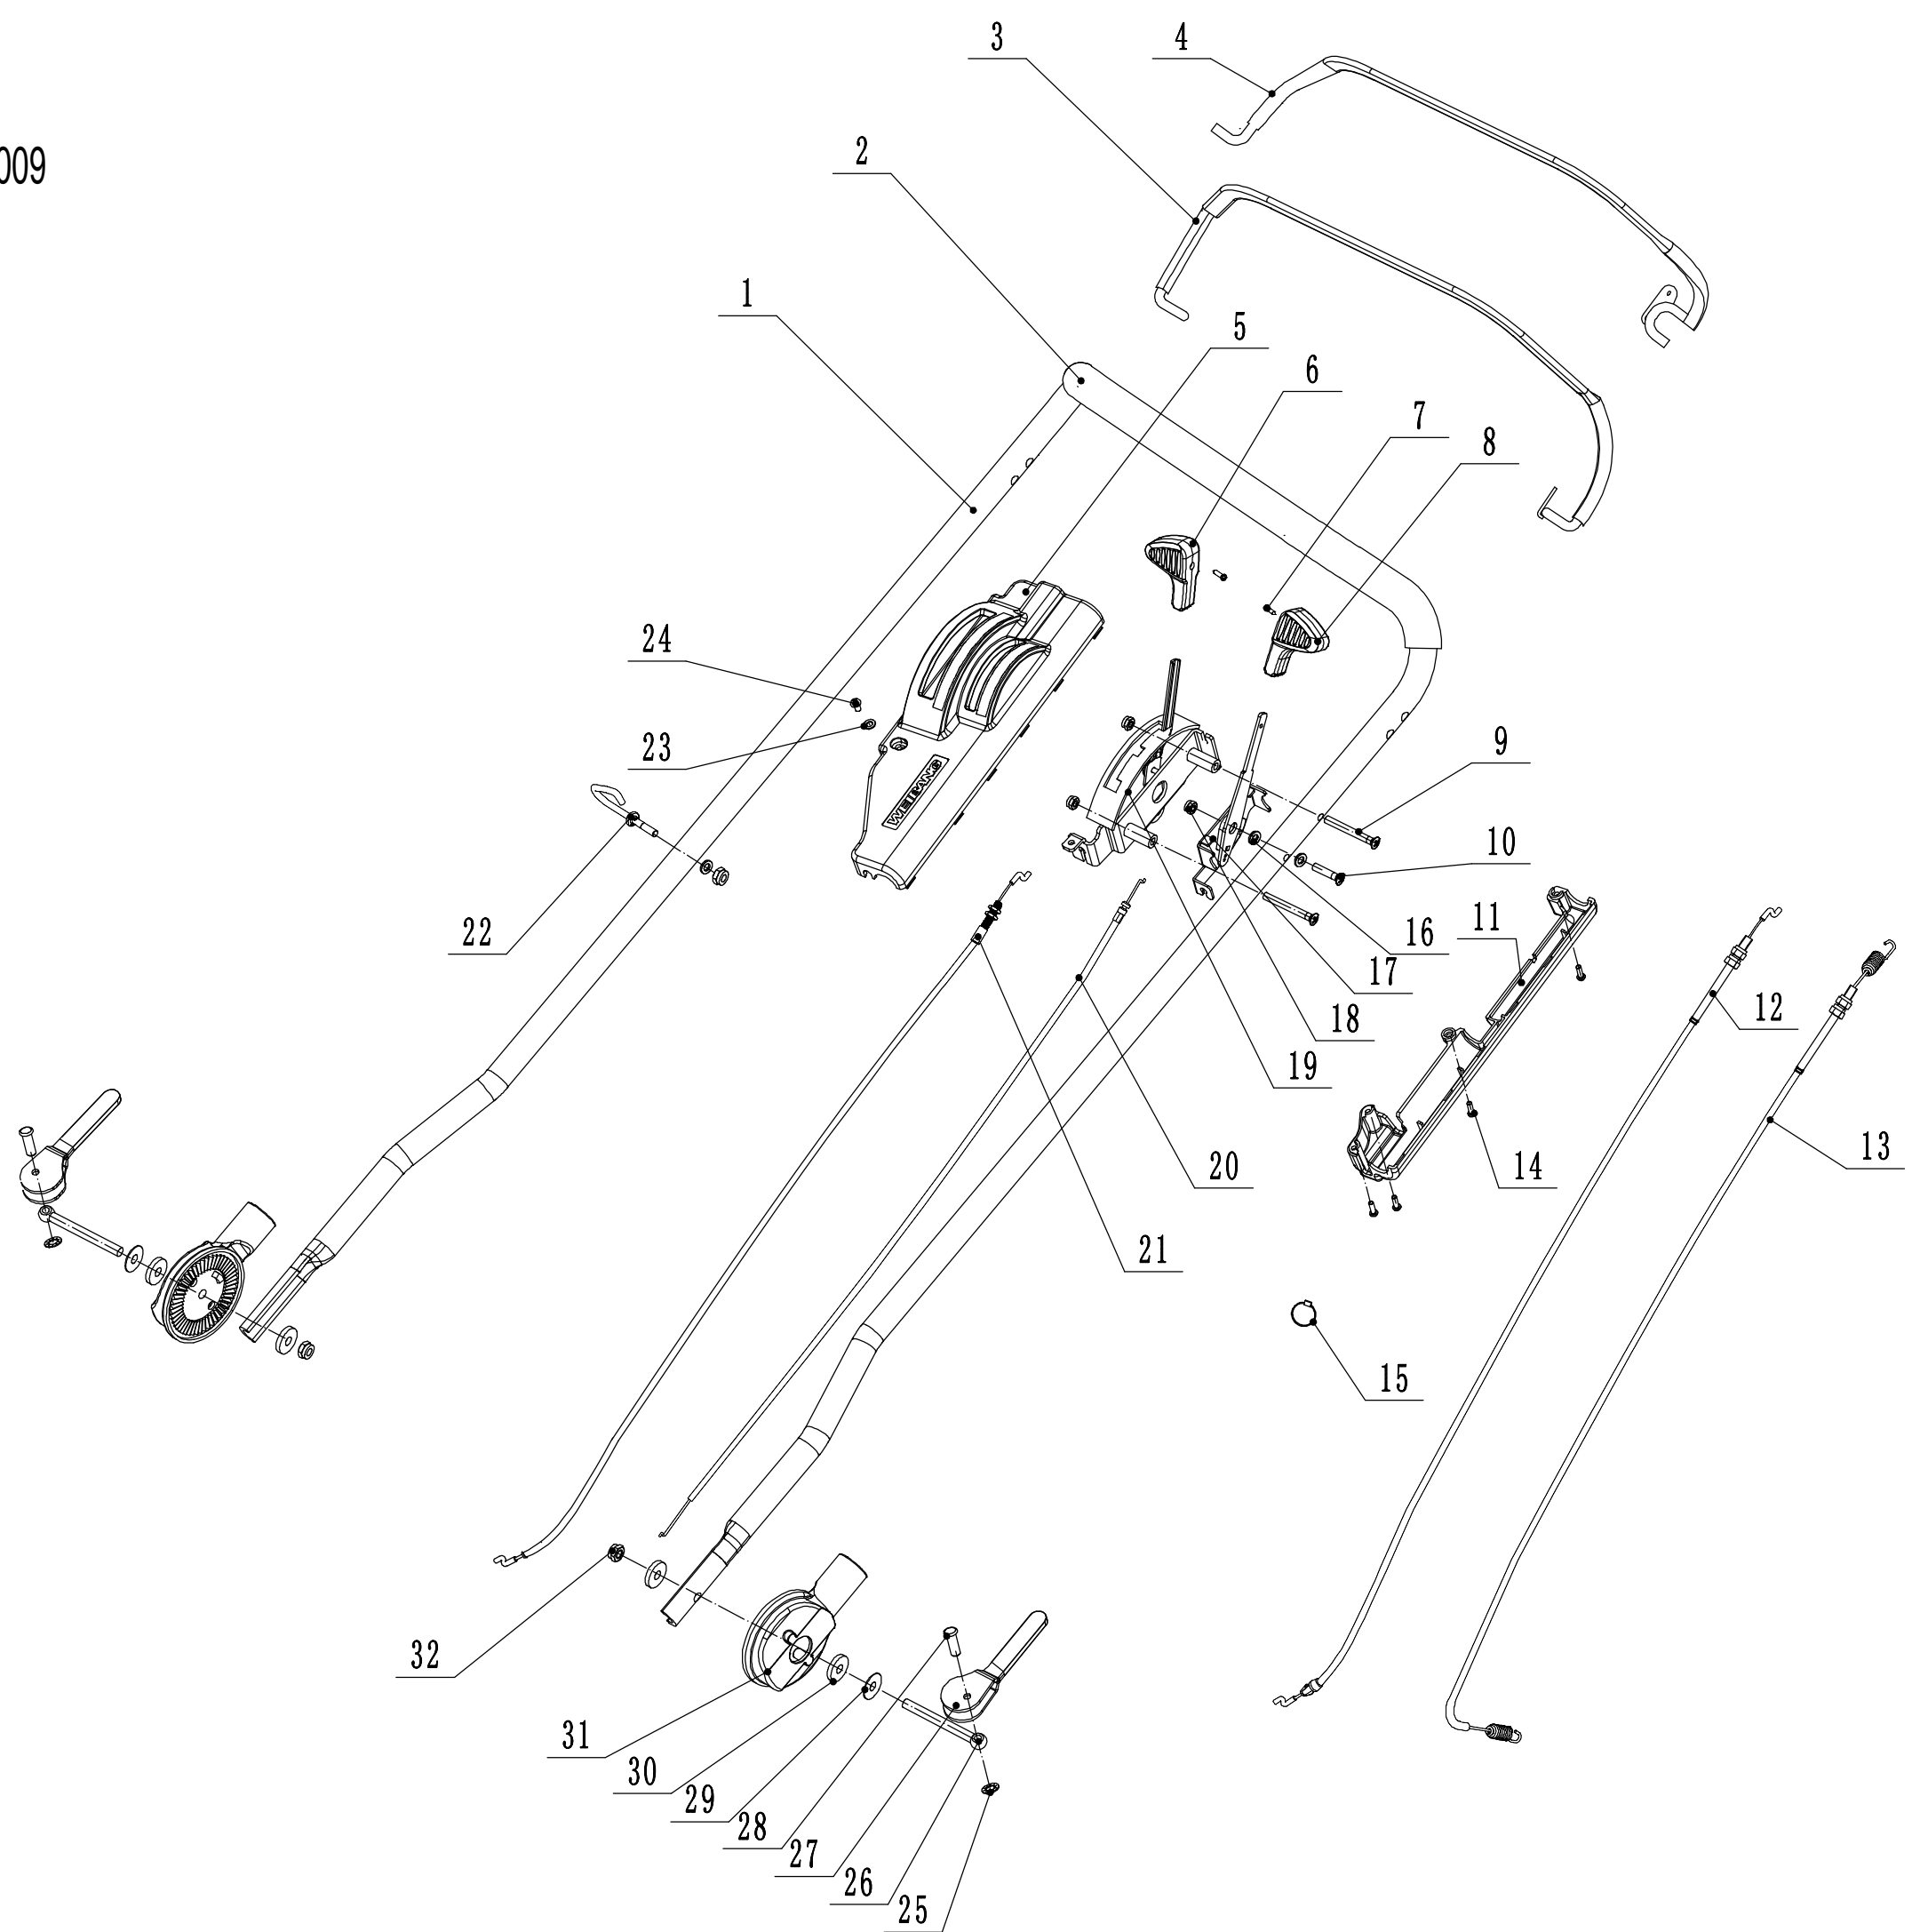

Model:WB537SCV

Service code:W537VC020B2009

Handle and controls

6	Ersatzteilliste WB 537 SC V			2024
Nr.	Ersatzteilnummer	Bezeichnung Deutsch	Bezeichnung Englisch	Anzahl
1	5320501020S/44	Holm	Handle	1
2	GM56E010000082	Griffschutz	Handle Sheath	1
3	5320511030S/40	Kupplungshebel	Clutch Lever Weldment	1
4	5320503020S/40	Hebel	Brake Lever Weldment	1
5	5020501030S	Schutz	Control Box Upper Cover	1
6	5380508010	Knopf Geschwindigkeit schwarz	Speed Control Grip	1
7	0106003013	Schraube	Screw - ST2.9x13	2
8	5380510010	Kappe für Gasgriff	Throttle Grip	1
9	0108006060	Schraube	Cross Slot Screw - M6x60	2
10	0108006050	Schraube	Cross Slot Screw - M6x50	1
11	5020501040S	Schutz	Control Box Lower Cover	1
12	BS120-1180	Motorbremskabel	Brake Cable	1
13	LH180-1082-S	Kupplungskabel	Clutch Calbe	1
14	0113040018	Schraube	Screw	4
15	ZD8/200	Kabelbinder	Cable Tie	3
16	0301006000	Scheibe	Spacer	3
17	5380512010	Hebel	Throttle Bracket	1
18	0202006000	Sechskant Sicherungsmutter	Lock Nut	1
19	5020501050S	Verstellsegment	Speed Control Bracket	1
20	YM72-1115-A	Gaszug	Throttle Cable	1
21	TX120-950-S	Antriebszug	Speed Control Cable	1
22	4510511010/01	Kabelhalter	Cable Hook	1
23	0301005000	Unterlegscheibe	Spacer - M5	1
24	0104005012	Schraube	Cross Slot Bolt - M5x12	1
25	4510114030	Buchse	Fix Cap	2
26	GM48S000000100	Bolzen	Connecting Bolt	2
27	GM56A100400000	Hebel	Lock Lever	2
28	0801008025	Stift	Axis Pin	2
29	GM56A100000040/04	Scheibe	Spacer	2
30	GM56A100000050/02	Scheibe	Spacer	4
31	GM48S030200000	Verstellsegment	Tooth Disc Kit	2
32	0203008000	Mutter	Lock Nut - M8	2