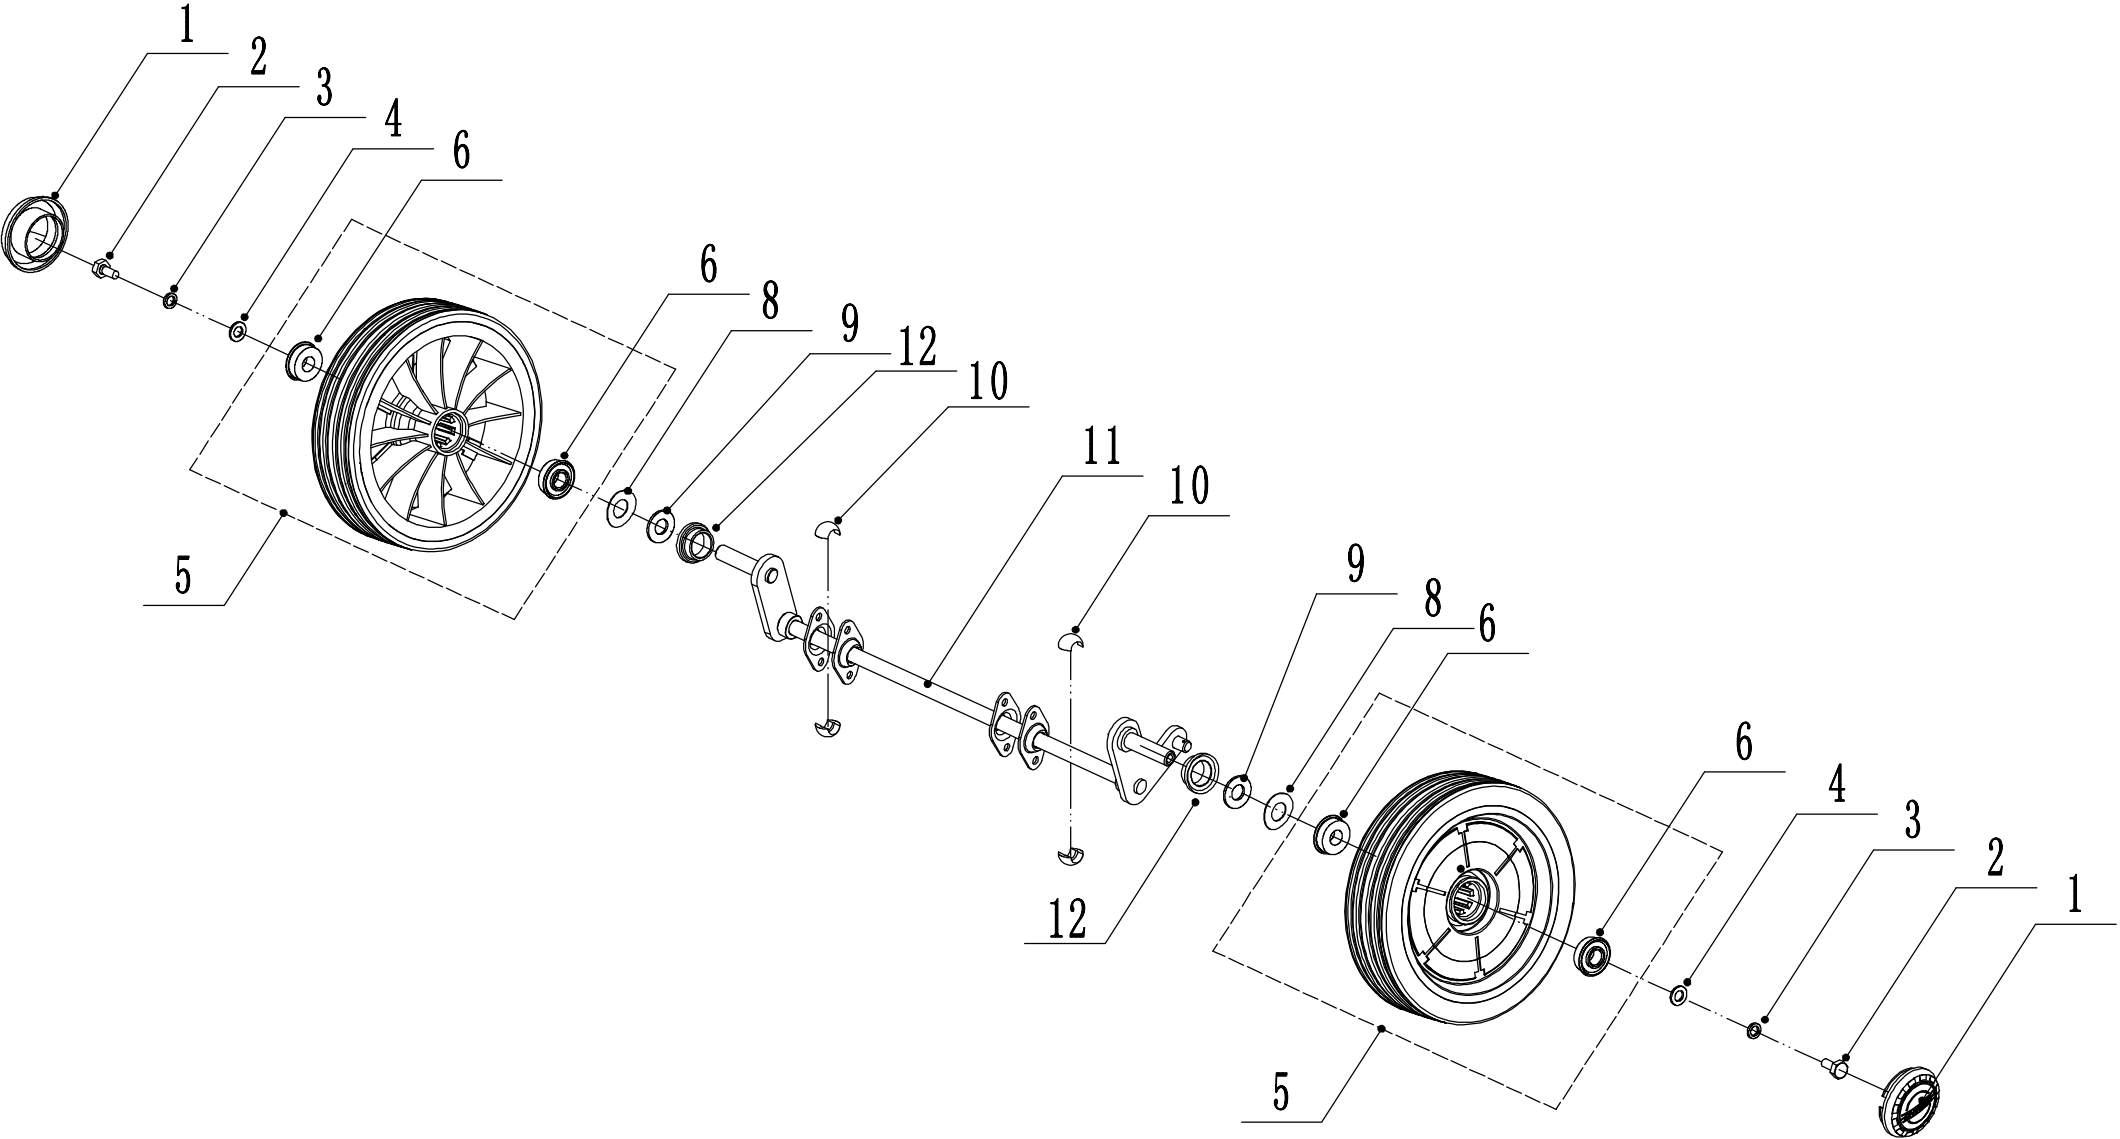

Model:WB537SCV
Service code:W537VC020B2009
Front axle

4	Ersatzteilliste WB 537 SC V 2024			
Nr.	Ersatzteilnummer	Bezeichnung Deutsch	Bezeichnung Englisch	Anzahl
1	5380207010	Radkappe	Wheel Cap	2
2	0101008015	Bolzen	Bolt - M8x15	2
3	0401008000	Federscheibe	Spring Washer - M8	2
4	0301008000	Unterlegscheibe	Spacer - M8	2
5	5380205010-40	Vorderrad	Wheel	2
6	5310213010	Lager	Bearing	4
8	5310211010/02	Federscheibe	Spring Washer	2
9	5310210010/02	Scheibe	Spacer	2
10	5310209010	Lager	Spherical Bearing	4
11	5320202010/01	Vorderachse	Front Axle Weldment	1
12	GM53D040000050	Ring	waterproof ring	2