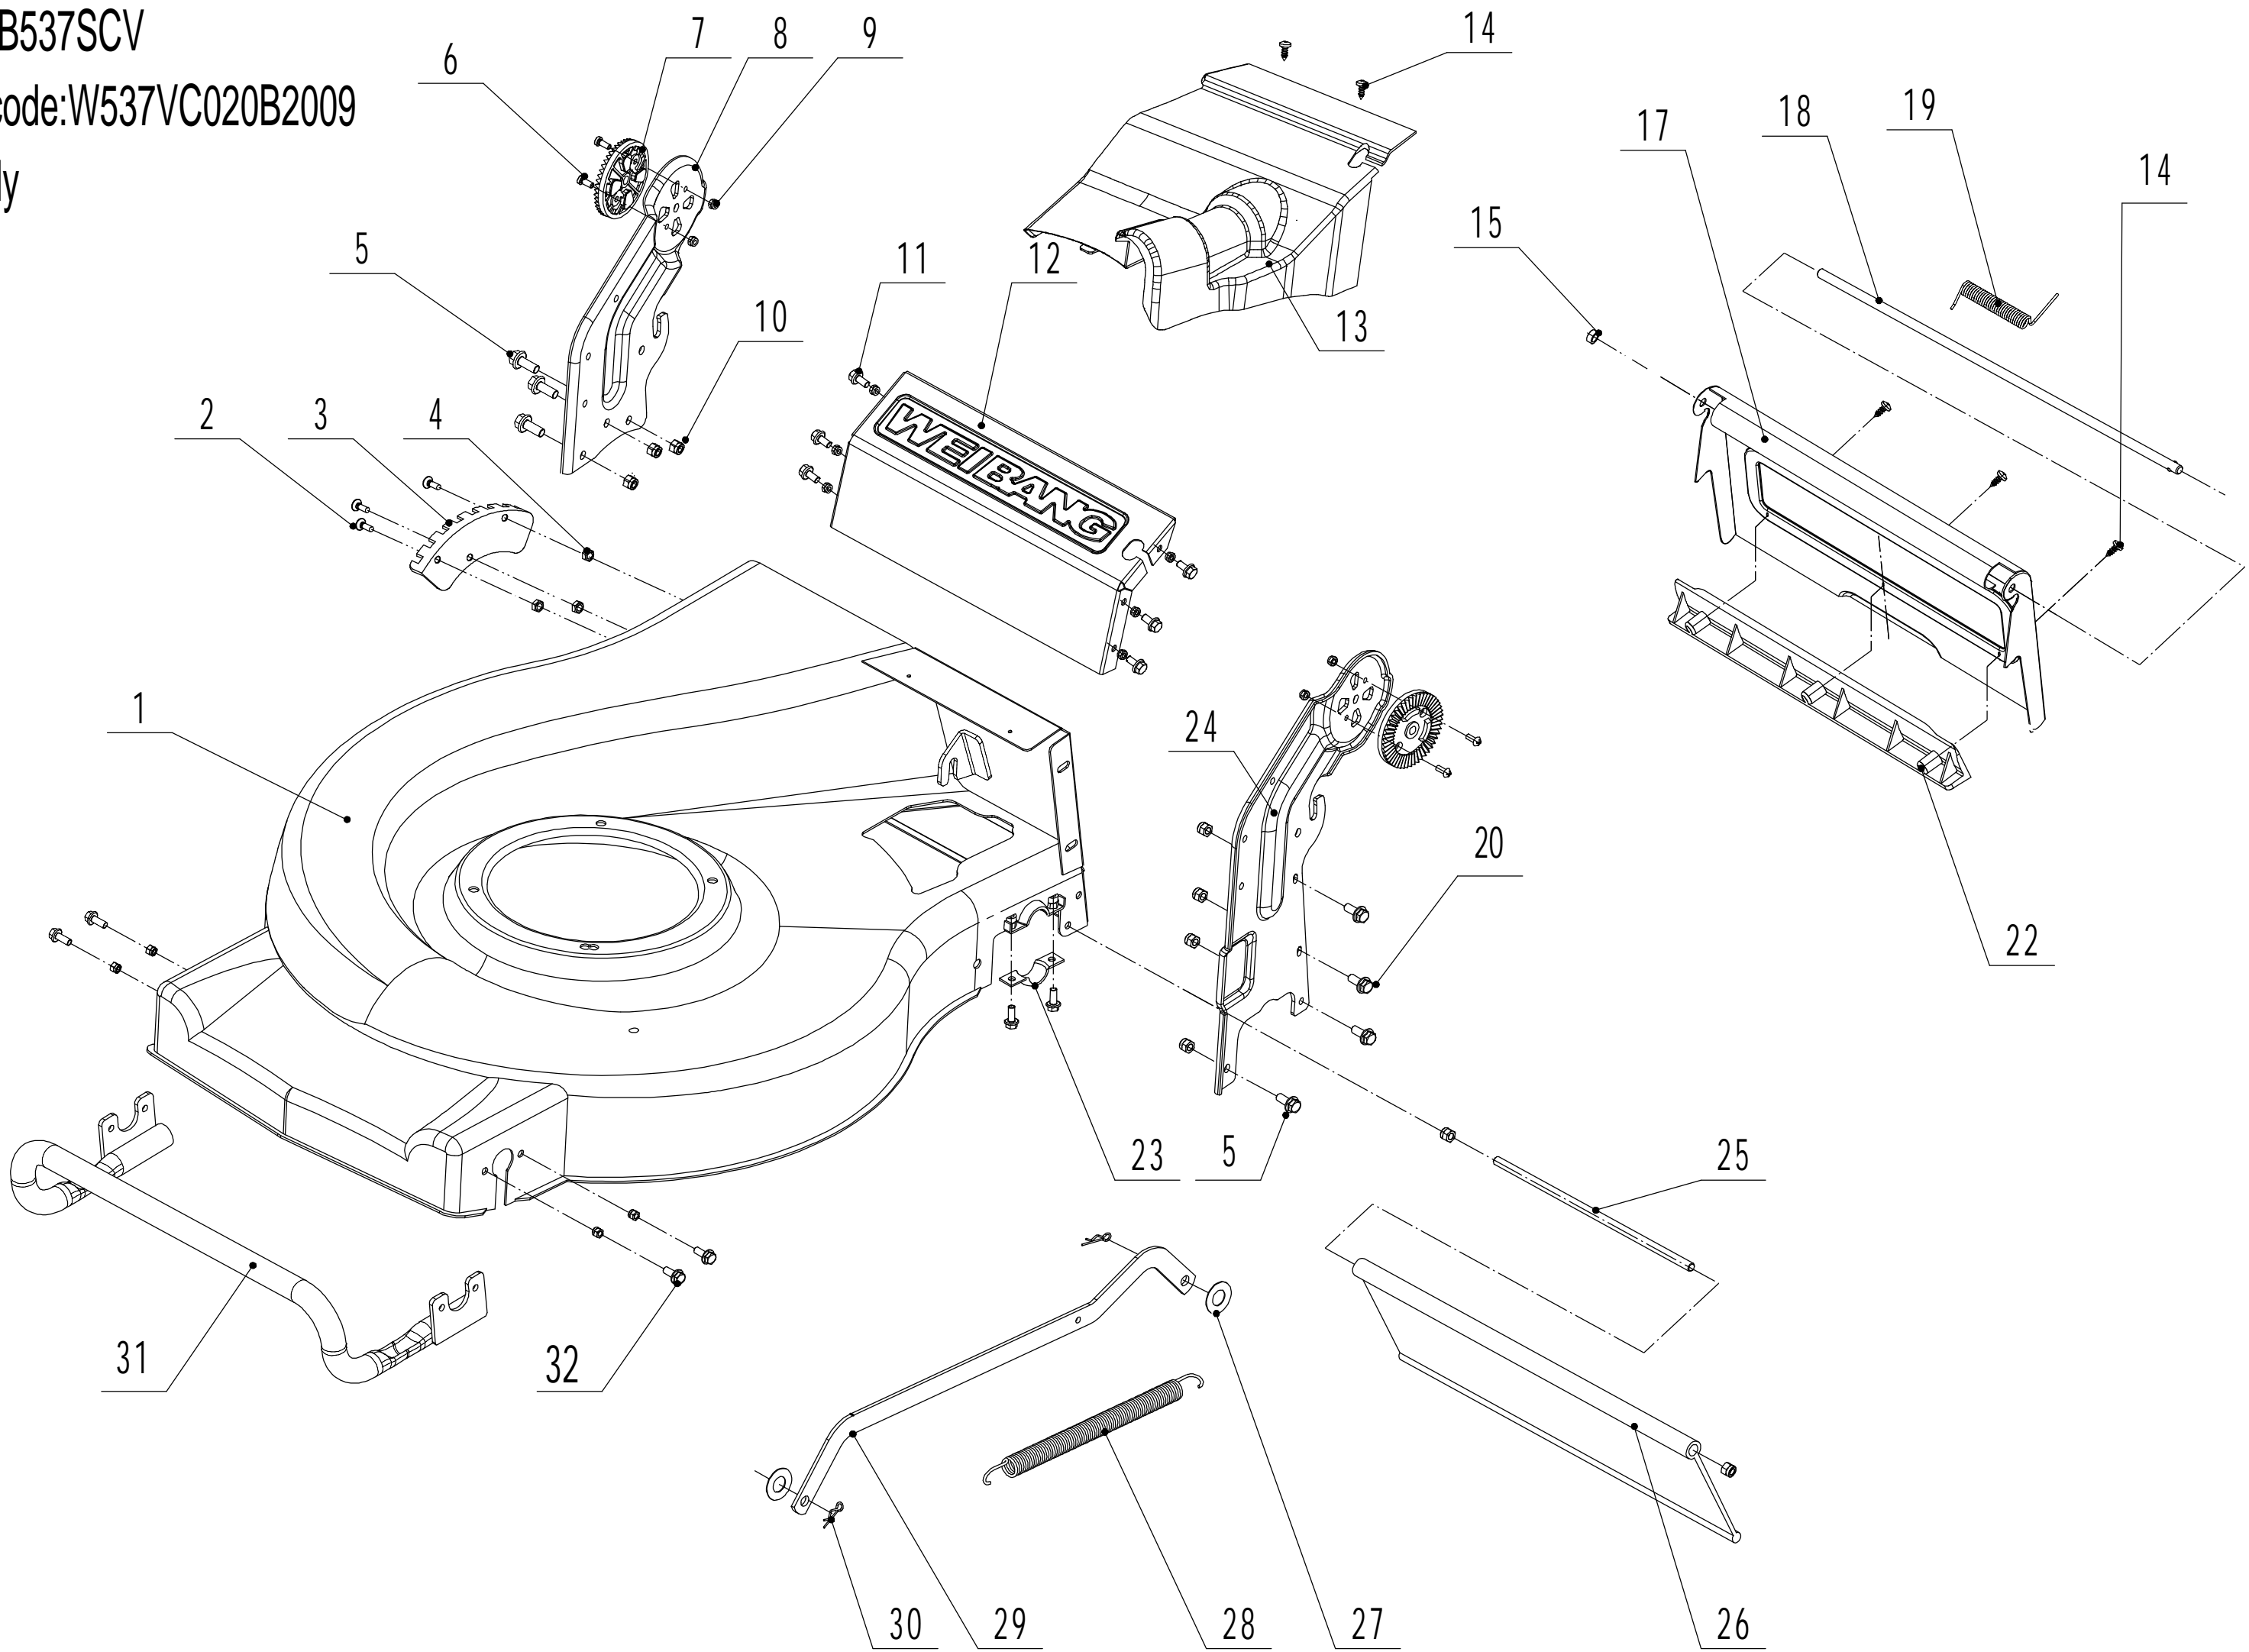

Model:WB537SCV

Service code:W537VC020B2009

Main body

2	Ersatzteilliste		WB 537 SC V	2024
Nr.	Ersatzteilnummer	Bezeichnung Deutsch	Bezeichnung Englisch	Anzahl
1	5320101020S/44	Gehäuse	Chassis	1
2	0101006015	Schraube	Screw - M6x15	3
3	5320121030/01	Höhenverstellsegment	Graduator	1
4	0202006000	Sechskant Sicherungsmutter	Lock Nut - M6	16
5	0102008016	Bolzen	Bolt - M8x16	4
6	0104005012	Schraube	Screw - M5x12	4
7	AVSA000000040/22	Schnellverschluß (Holm)	Tooth Disc	2
8	5020116020S/40	Holmhalterung	Right Handle Bracket	1
9	0202005000	Sicherungsmutter	Lock Nut - M5	4
10	0202008000	Sicherungsmutter	Lock Nut - M8	4
11	0102006012	Bolzen	Bolt - M6x12	6
12	5320115030S/44	Schutz	Connector	1
13	5320117011S	Schutz	Upper Shield	1
14	0106004009	Schraube	Screw - ST4.2x9.5	5
15	5320137010	Hülse	Spacer	1
17	5320127050/22	Abdeckung (Auswurfschacht)	Rear Cover	1
18	5320128020S/02	Stange	Rear Cover Axle	1
19	5020127010	Feder	Rear Cover Spring	1
20	0102006016	Flanschschraube	Bolt - M6x16	3
22	5320127040	Schutz	Sealing Strip	1
23	5320114020/02	Halterung	Upper Bearing Bracket	2
24	5020115020S/40	Holmhalter links	Left Handle Bracket	1
25	5320124010/02	Stange	Trailing Flap Pivot	1
26	5320125010	Schutz	Trailing Flap	1
27	0301010000	Scheibe	Spacer	2
28	5320332010/02	Feder	Connecting Rod Spring	1
29	5320331010/40	Verbindungsstange	Connecting Rod	1
30	5320333010	Federsplint	Check Ring	2
31	5320701010/40	Frontanfahrerschutz	Bumper	1
32	0102006018	Bolzen	Bolt - M6x18	4