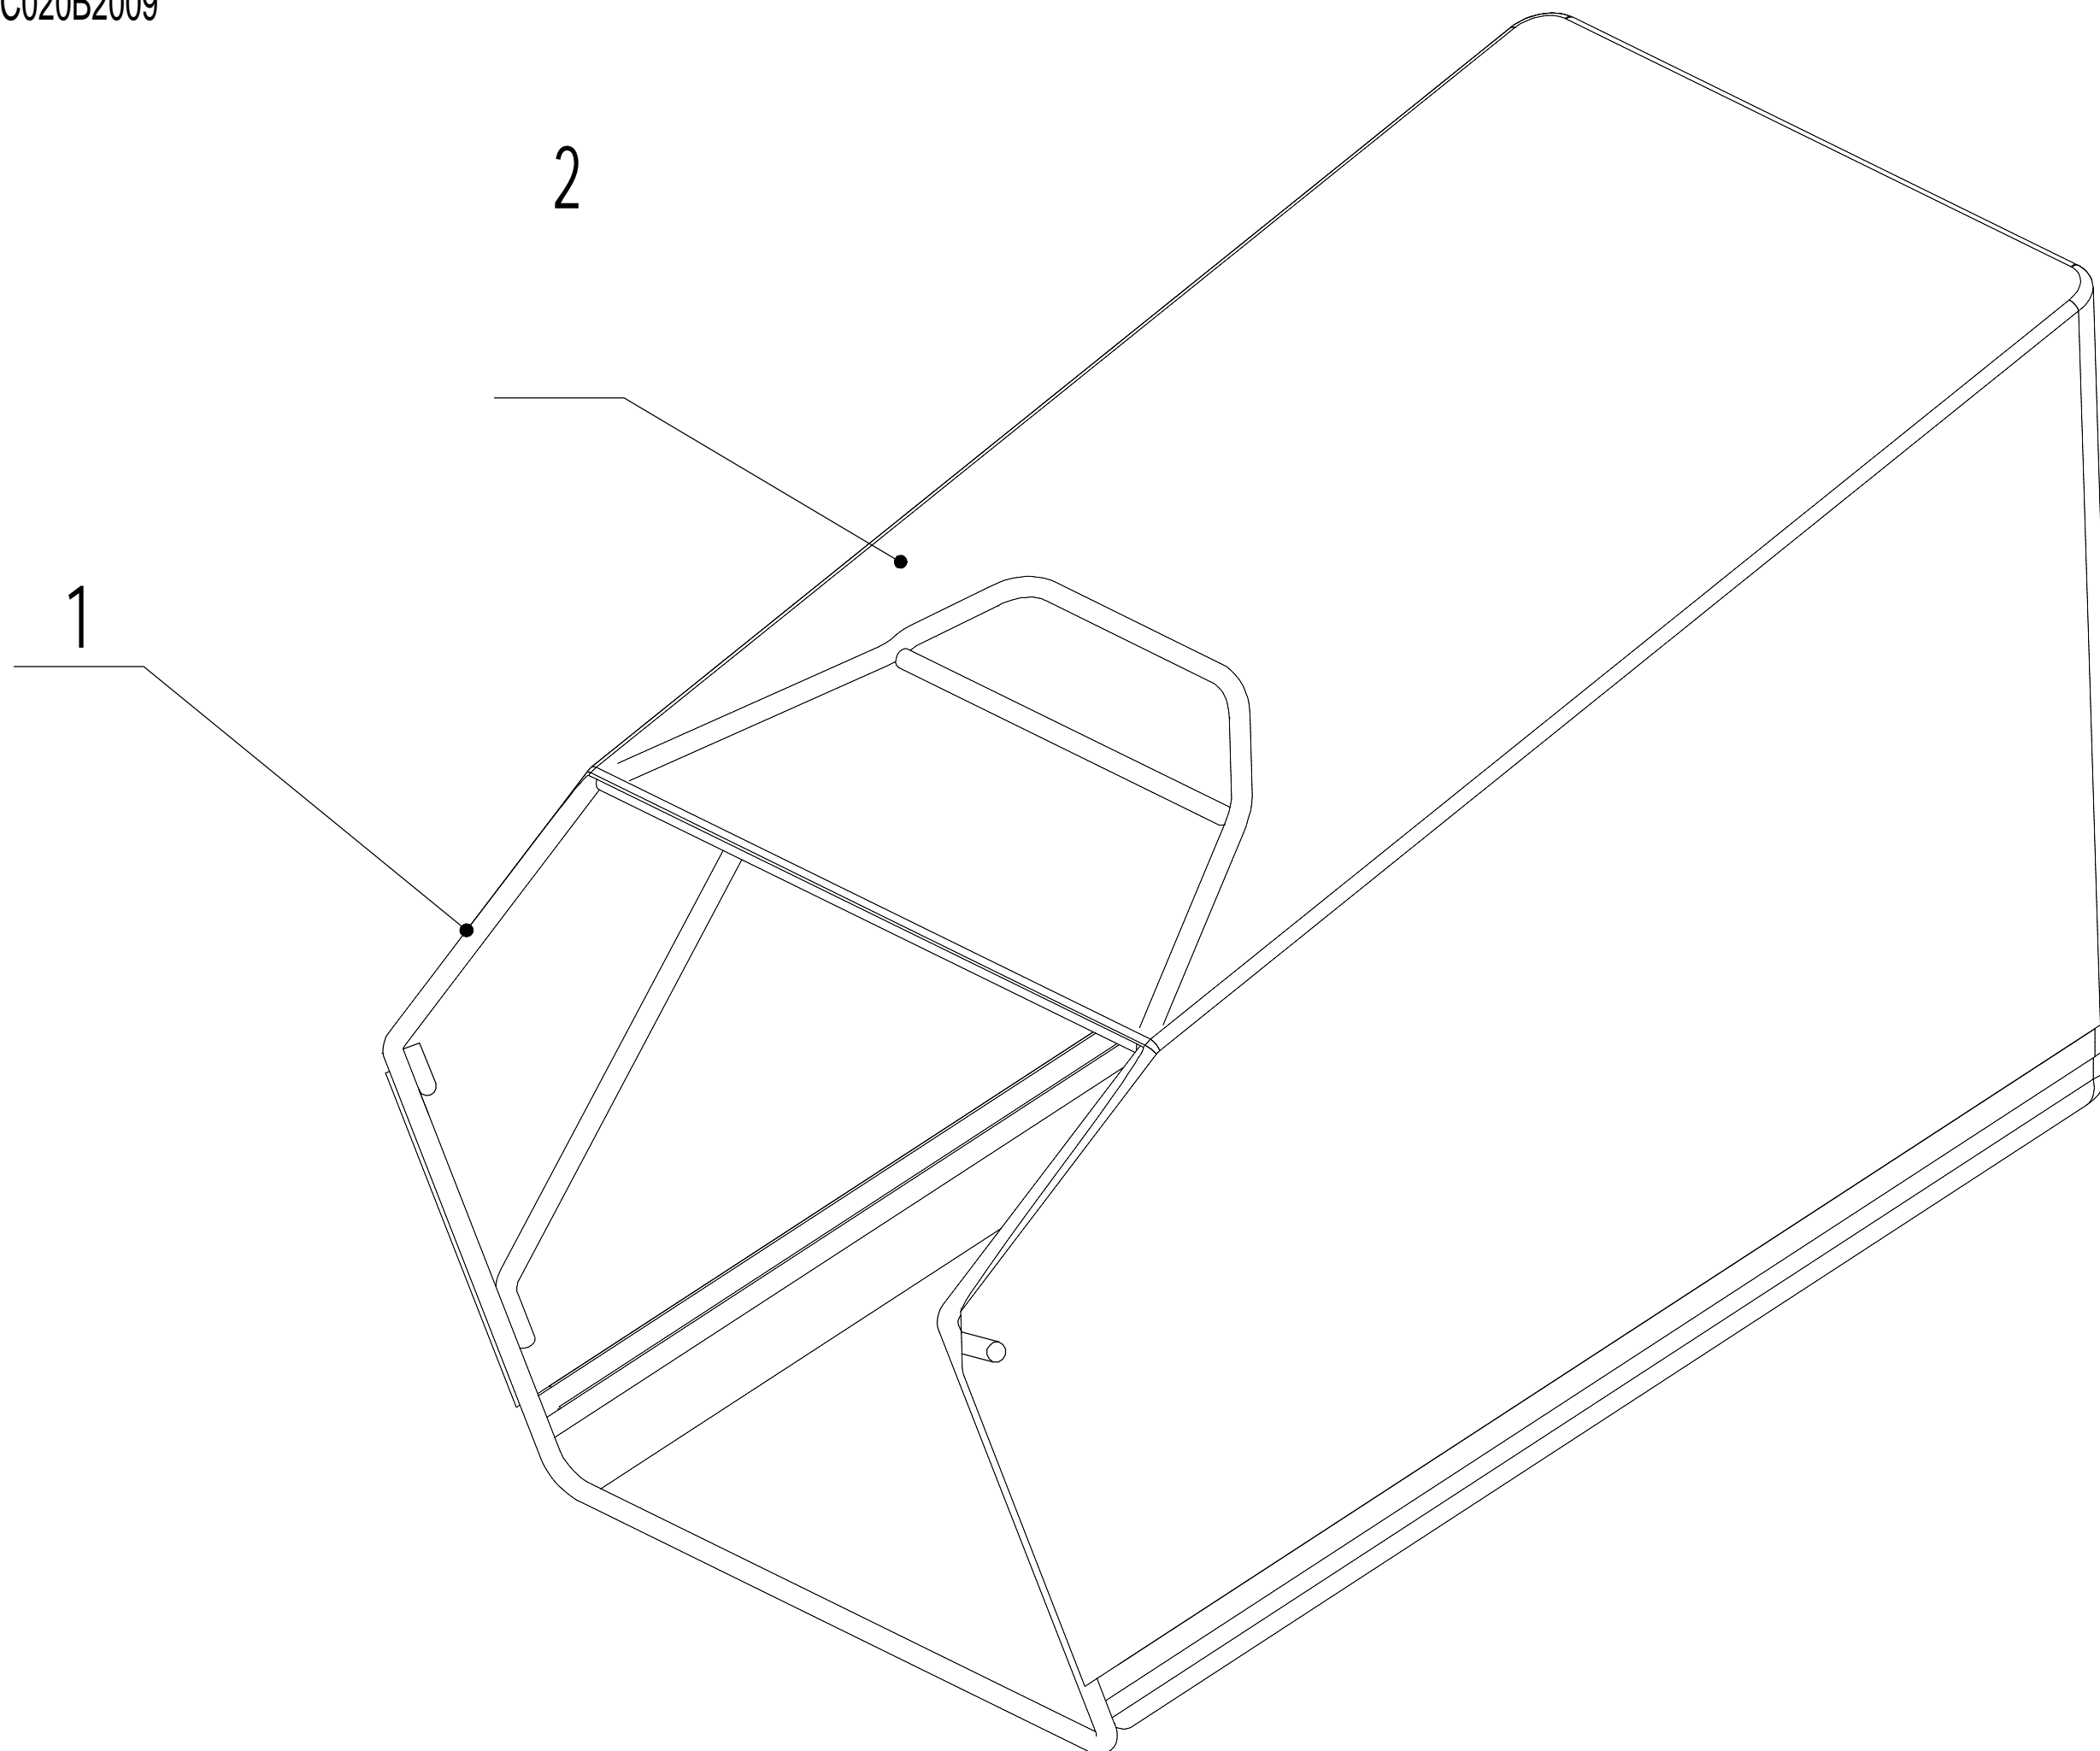

Model:WB537SCV

Service code:W537VC020B2009

Grass catcher

7	Ersatzteilliste WB 537 SC V			2024
Nr.	Ersatzteilnummer	Bezeichnung Deutsch	Bezeichnung Englisch	Anzahl
1	5320602010S/22	Gestell	Frame Weldment	1
2	5320603020S/84	Fangsack	Grass Bag	1