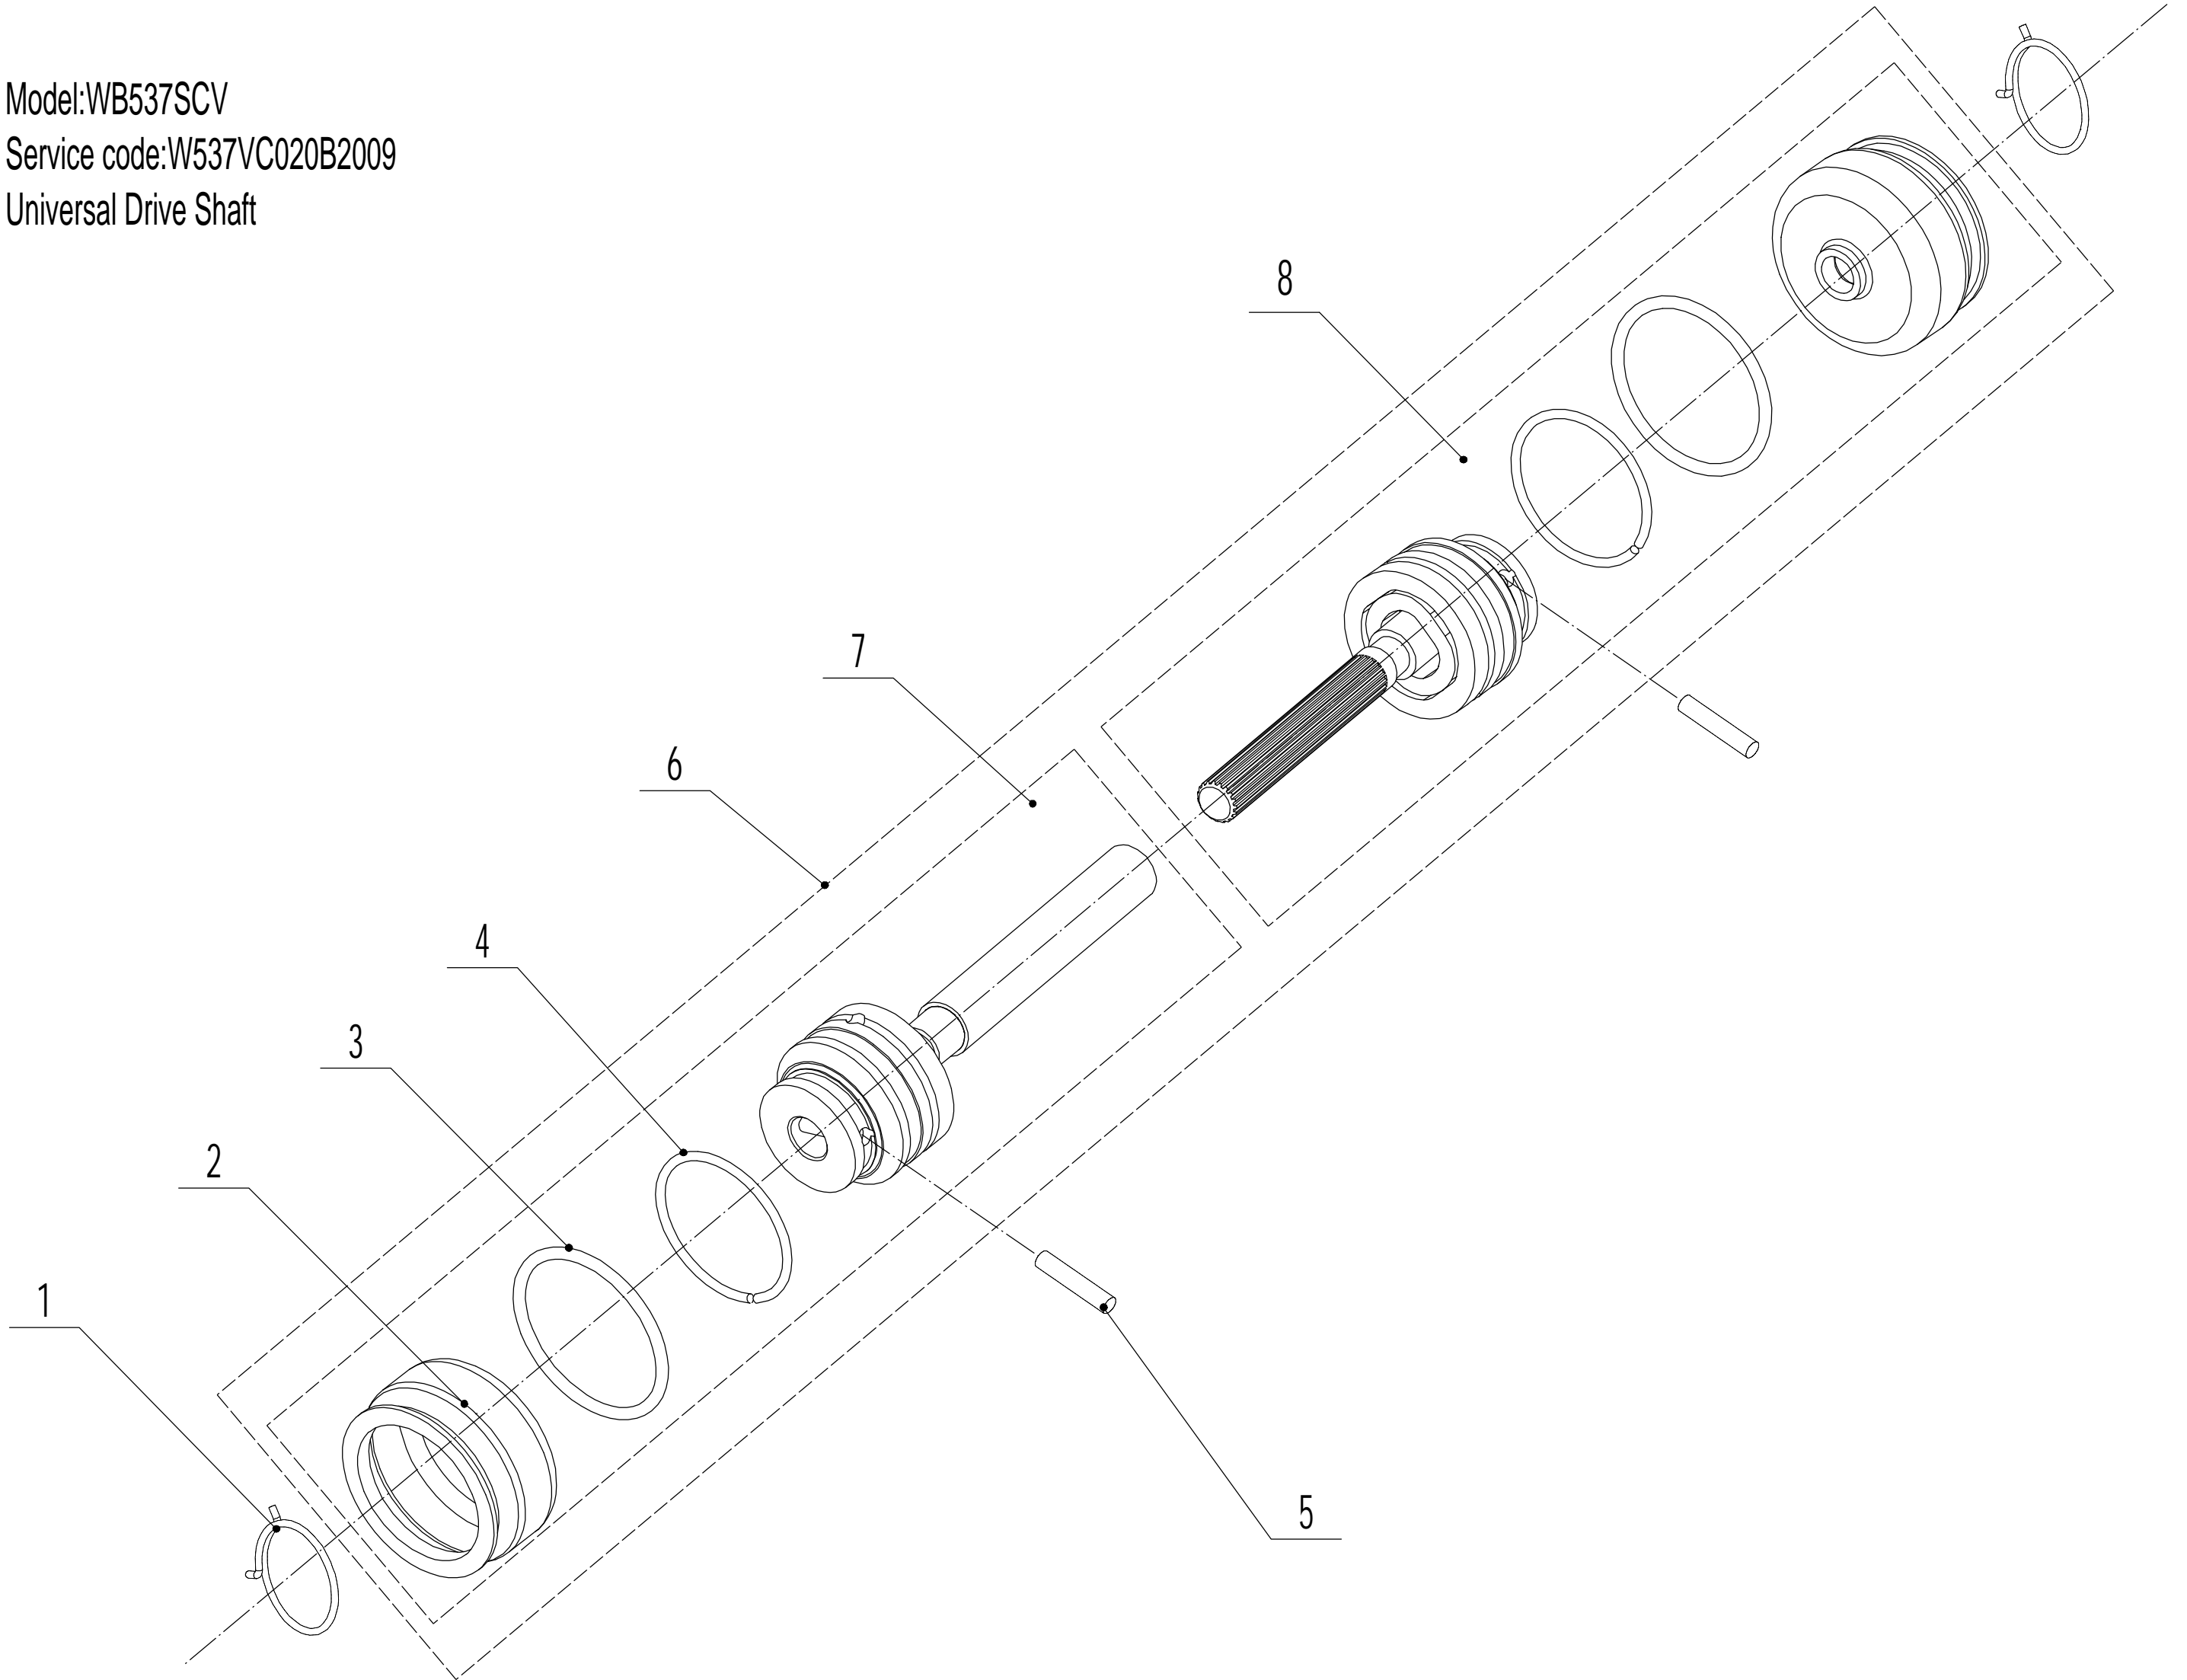

Model:WB537SCV

Service code:W537VC020B2009

Universal Drive Shaft

8	Ersatzteilliste WB 537 SC V AL			2024
Nr.	Ersatzteilnummer	Bezeichnung Deutsch	Bezeichnung Englisch	Anzahl
1	HQA020000020	Ring	Check Ring	2
2	HQA020000080	Staubschutz	Anti-Dust Shield	2
3	1401028003	Ring	O-Ring	2
4	HQA020000030	Checkring	Check Ring	2
5	HQA020000090	Stift	Pin	2
6	Y26ZCD02	Kardanwelle	Universal Drive Shaft	1
7	Y26ZCDA01	Kardanantrieb	Universal Drive Shaft A	1
8	Y26ZCDB01	Kardanantrieb	Universal Drive Shaft B	1