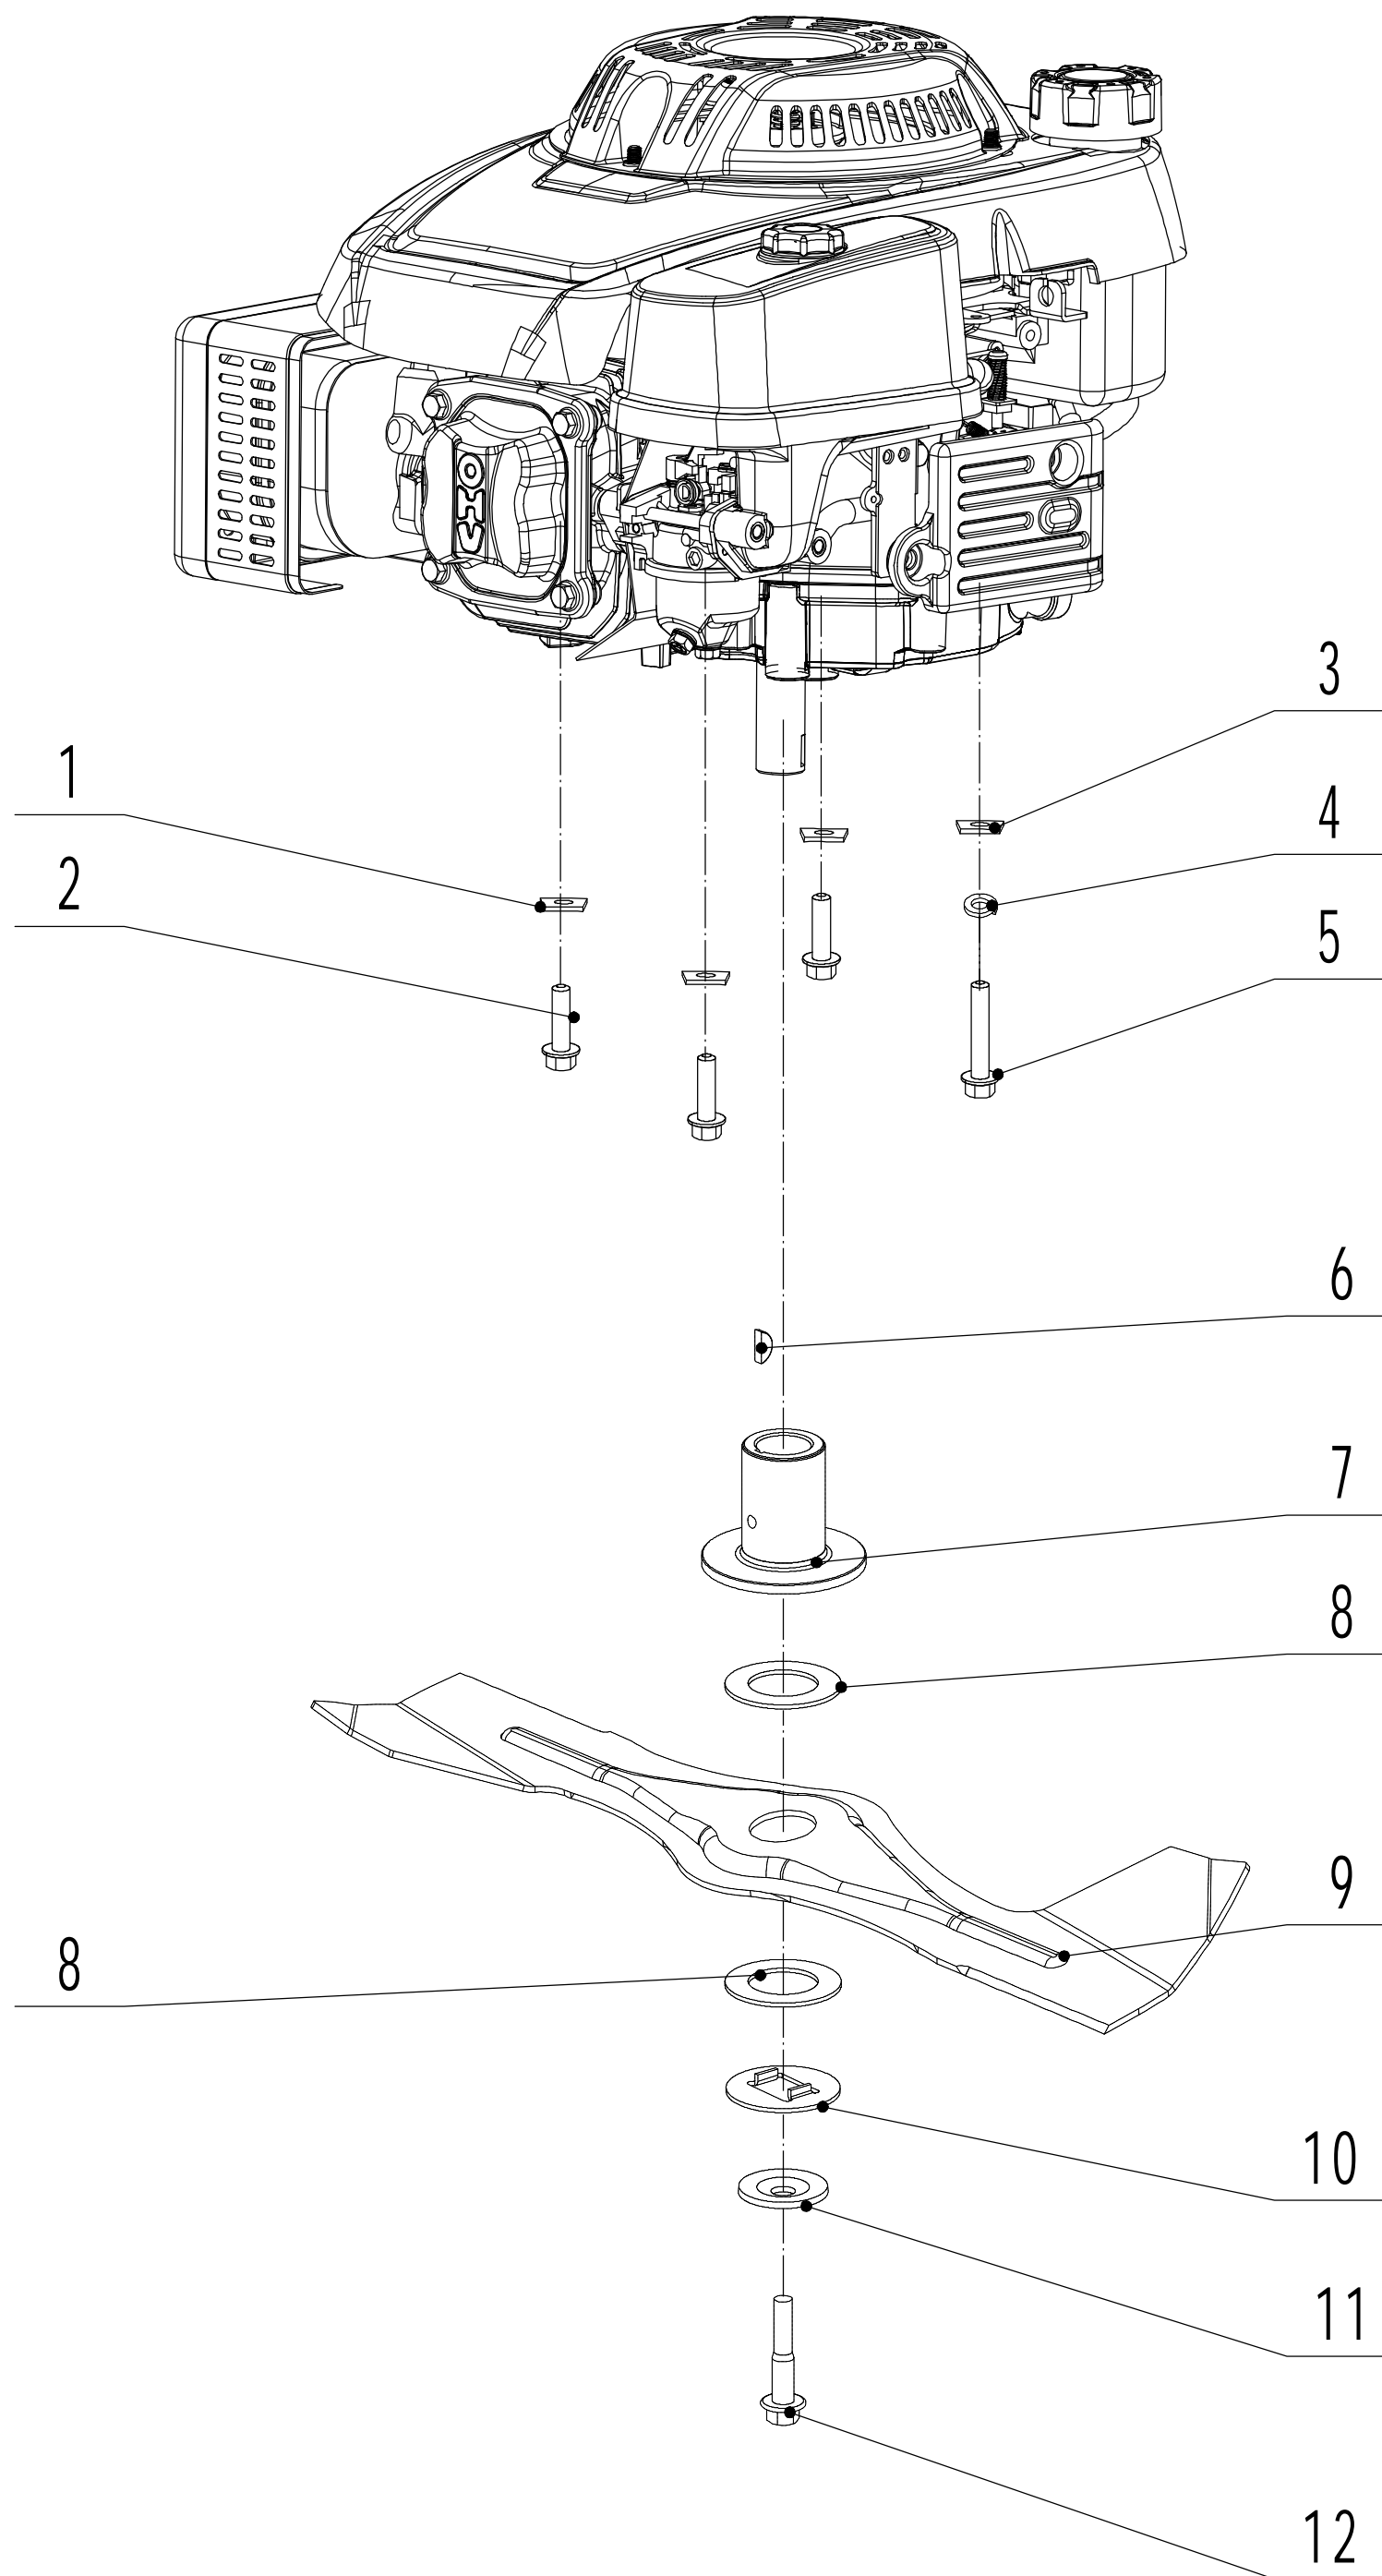

Model:WB537SCV

Service code:W537VC020B2009

Blade system

3	Ersatzteilliste WB 537 SC V 2024			
Nr.	Ersatzteilnummer	Bezeichnung Deutsch	Bezeichnung Englisch	Anzahl
1	5310112020/02	Scheibe	Washer	3
2	5320115010	Schraube	Bolt - 3/8-16x25	3
3	5310112010/02	Platte	Washer	1
4	0401008000	Federscheibe	Spring Washer - M8	1
5	0101008035	Bolzen	Bolt	1
6	4510401010	Keil	Key	1
7	4510402010/02	Messerhalter	Adapter	1
8	5310402010	Friktionsscheibe	Friction Disc	2
9	5310403010A-22	Messer	Blade	1
10	5310404010/02	Ring	Lock Disc	1
11	5310406010/04	Scheibe	Dish Spring	1
12	5310415010	Messerbolzen	Central Bolt - 3/8x24x40	1