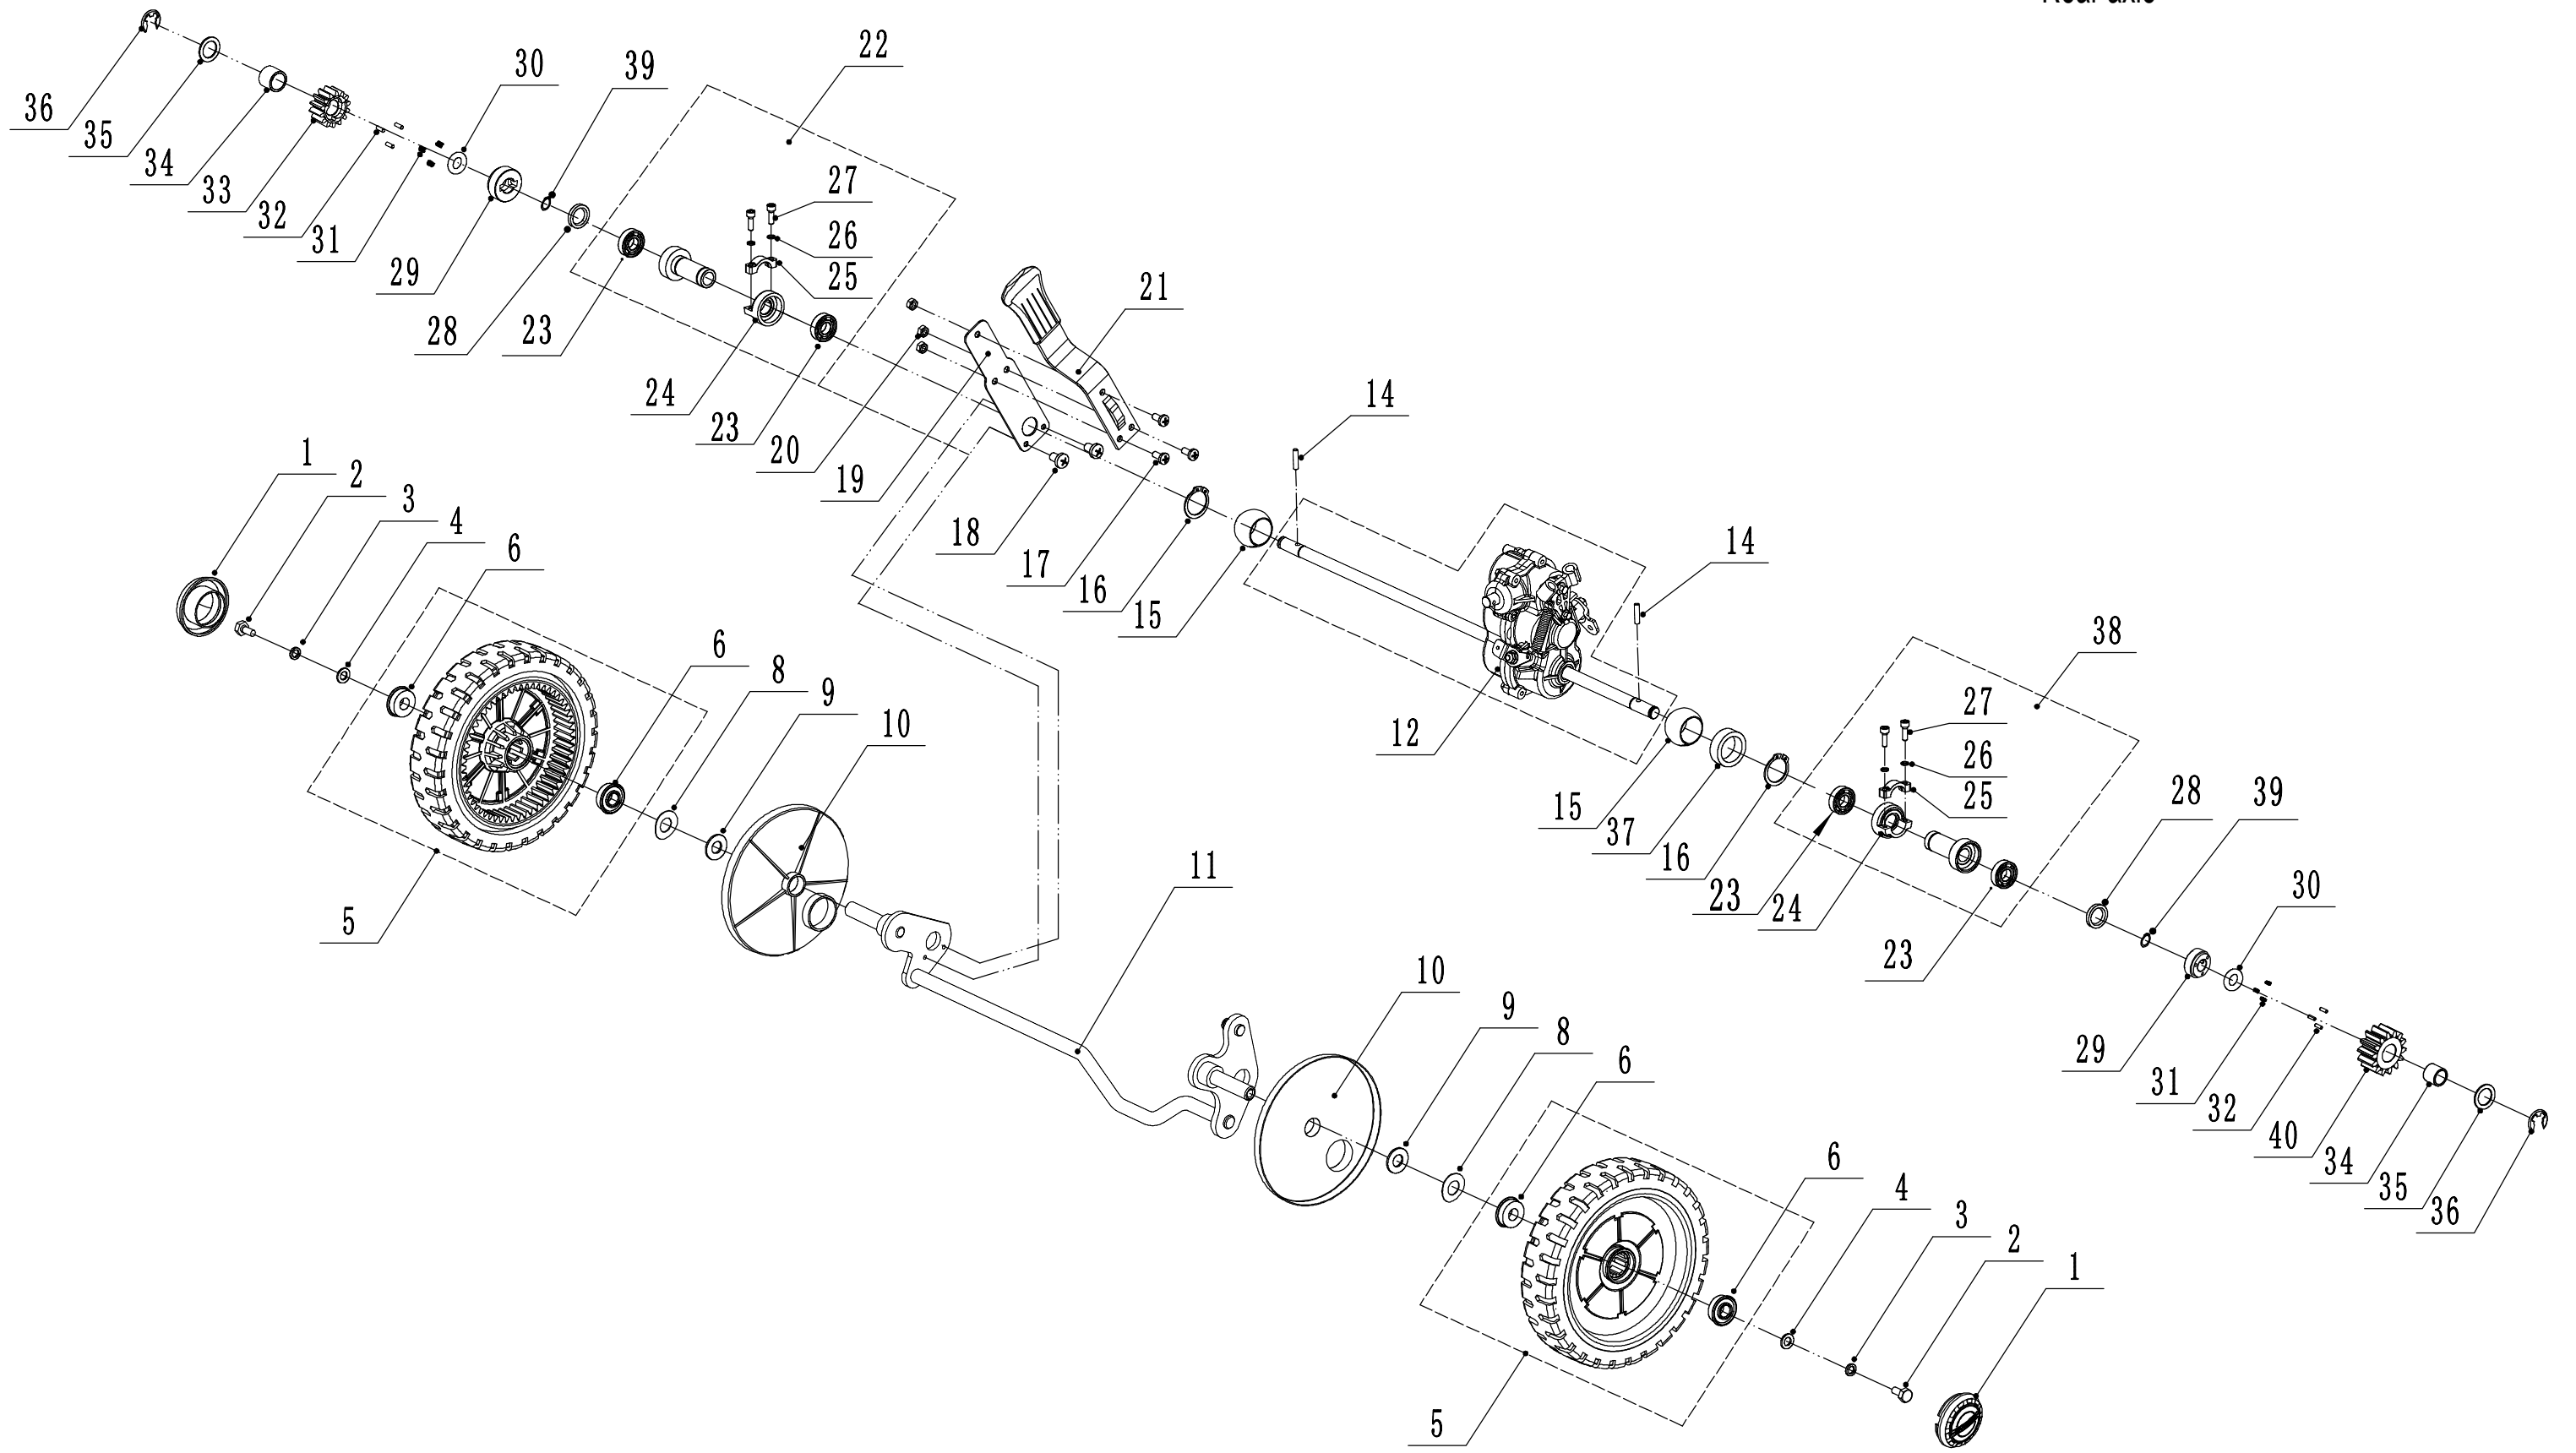

Model:WB537SCV
Service code:W537VC020B2009
Rear axle

5 Ersatzteilliste WB 537 SC V 2024				
Nr.	Ersatzteilnummer	Bezeichnung Deutsch	Bezeichnung Englisch	Anzahl
1	5380207010	Radkappe	Wheel Cap	2
2	0101008015	Bolzen	Bolt - M8x15	2
3	0401008000	Federscheibe	Sping Washer - M8	2
4	0301008000	Unterlegscheibe	Spacer - M8	2
5	5380310010-40	Hinterrad	Wheel	2
6	5310213010	Lager	Bearing	4
8	5310211010/02	Federscheibe	Spacer	2
9	5310210010/02	Scheibe	Washer	2
10	5340310020	Schutz	Anti-Dust Shield	2
11	5320302030S/01	Hinterachse	Rear axle Weldment	1
12	Y20532Z0	Getriebe	Gearbox Assembly	1
14	HQ000100060	Stift	Pin	2
15	5320328010	Nylon Lager	Nylon Spherical Bearing	2
16	1001020000	Sicherungsring für Welle	Check Ring	2
17	0101006014	Bolzen M6x14	Bolt - M6x14	3
18	0113005008	Schraube M5x8	Screw - M5x8	2
19	5360311010/22	Halter	Flat Spring	1
20	0202006000	Sechskant Sicherungsmutter	Lock Nut - M6	3
21	5360310010/40	Höhenverstellhebel	Adjustment Lever	1
22	Y065321SF	Rechter Lagersatz	Right Bearing Kit	1
23	R8-2RS	Kugellager	Deep Groove Ball Bearing	4
24	5320324022	Lagerblock	Bearing Bracket	2
25	5320324023	Klammer	Bearing Bracket Cover	2
26	0401005000	Scheibe	Spring Washer - M5	4
27	0103005020A	Sechskantschraube	Screw - M5x20	4
28	GM48S010000010	Ring	Spacer	2
29	HQ000100050	Halter	One-Way Block	2
30	1401025015	Ring	O-ring	2
31	HQ000100040	Feder	Spring	6
32	HQ000100030	Stift	Pin	6
33	HQ000100020	Zahnrad (rechts)	Right Drive Pinion	1
34	5320326010P	Buchse	Bearing	2
35	5020311010/04	Scheibe	Spacer	2
36	1301009000	Sicherungsring	Check Ring	2
37	5020310010/02	Buchse	Spacer	1
38	Y065320SF	Linker Lagersatz	Left Bearing Sream Assembly	1
39	1001012000	Ring	Check Ring For Shaft	2
40	HQ000100010	Zahnrad (links)	Left Drive Pinion	1