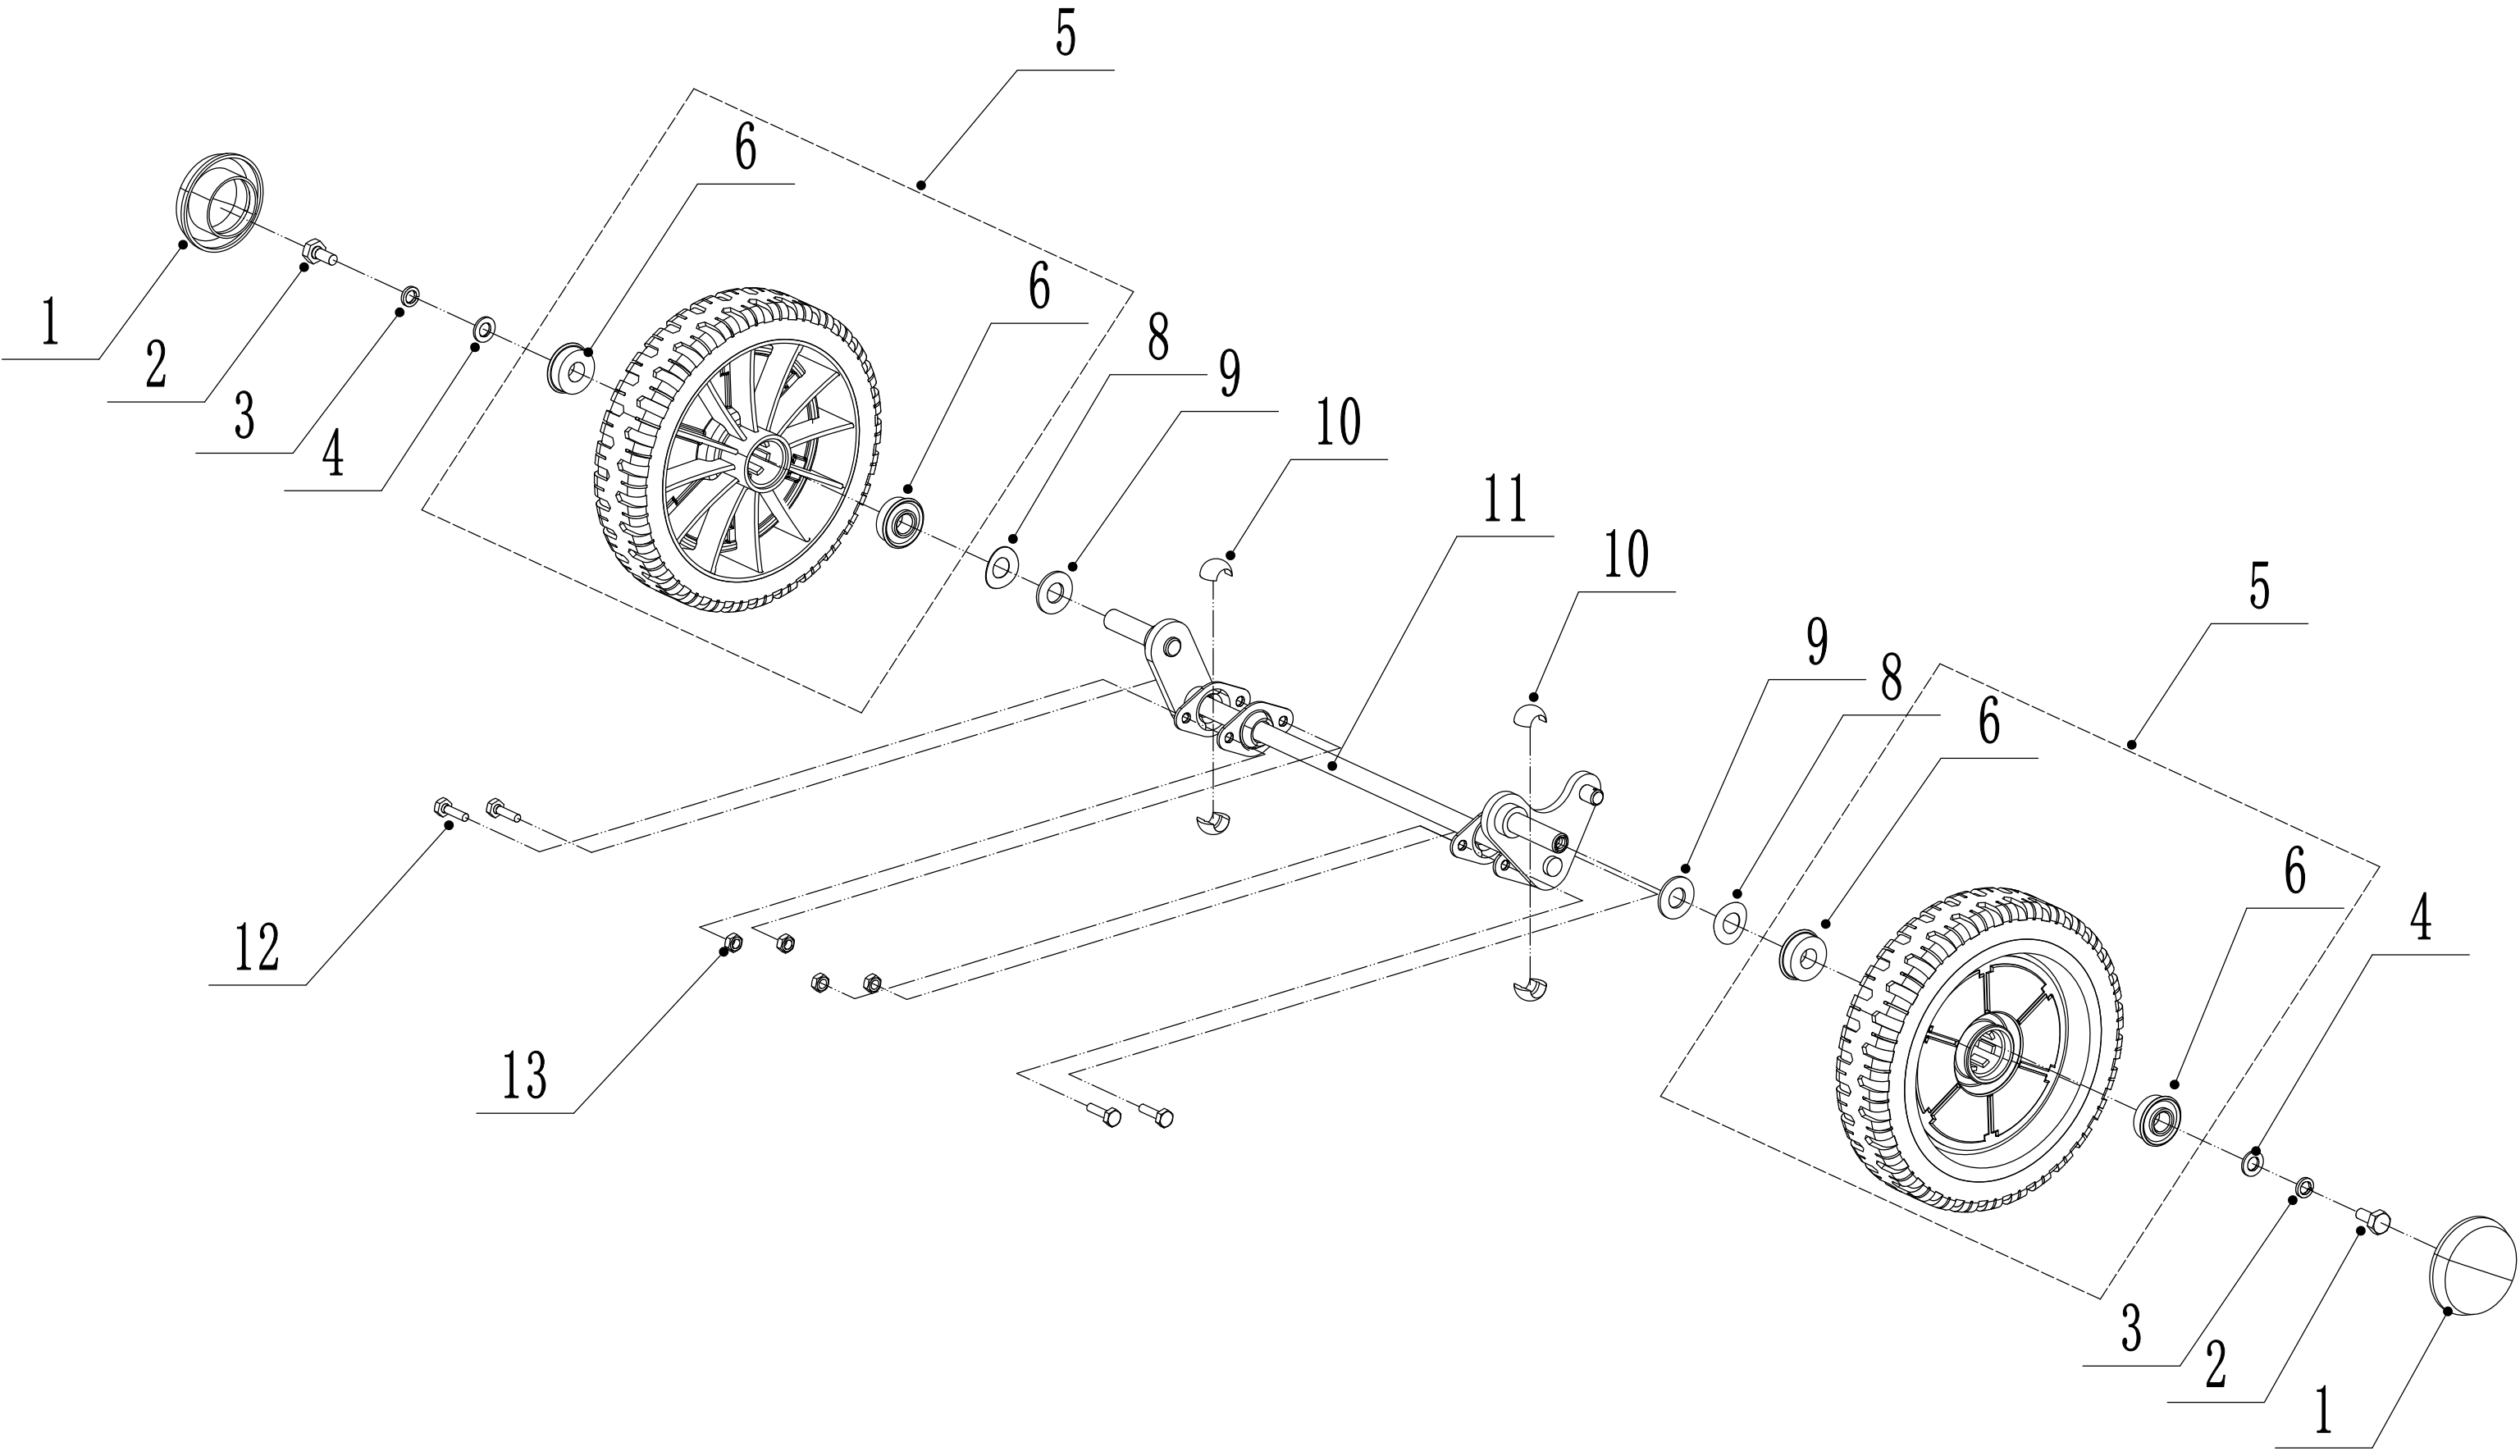

4 Front axle

Ersatzteilliste		WB 536 SK GL		2024
Nummer	Ersatzteilnummer	Deutsche Bezeichnung	Englische Bezeichnung	Menge
1	5380207010	Radkappe	Wheel Cap	2
2	0101008015	Bolzen	Bolt	2
3	0401008000	Federscheibe	Spring Washer	2
4	0301006000	Scheibe	Washer	2
5	5380205010-47	Vorderrad	Wheel Assembly	2
6	5310213010	Lager	Bearing	4
8	5310211010-02	Abstandshalter	Spacer	2
9	5310210010-02	Scheibe	Plain Washer	2
10	5310209010	Lagerhalter	Bearing Holder	4
11	5360201010-01	Frontachse	Front Axle Welding	1
12	0102006012	Bolzen	Bolt	4
13	0202006000	Mutter	Lock Nut	4