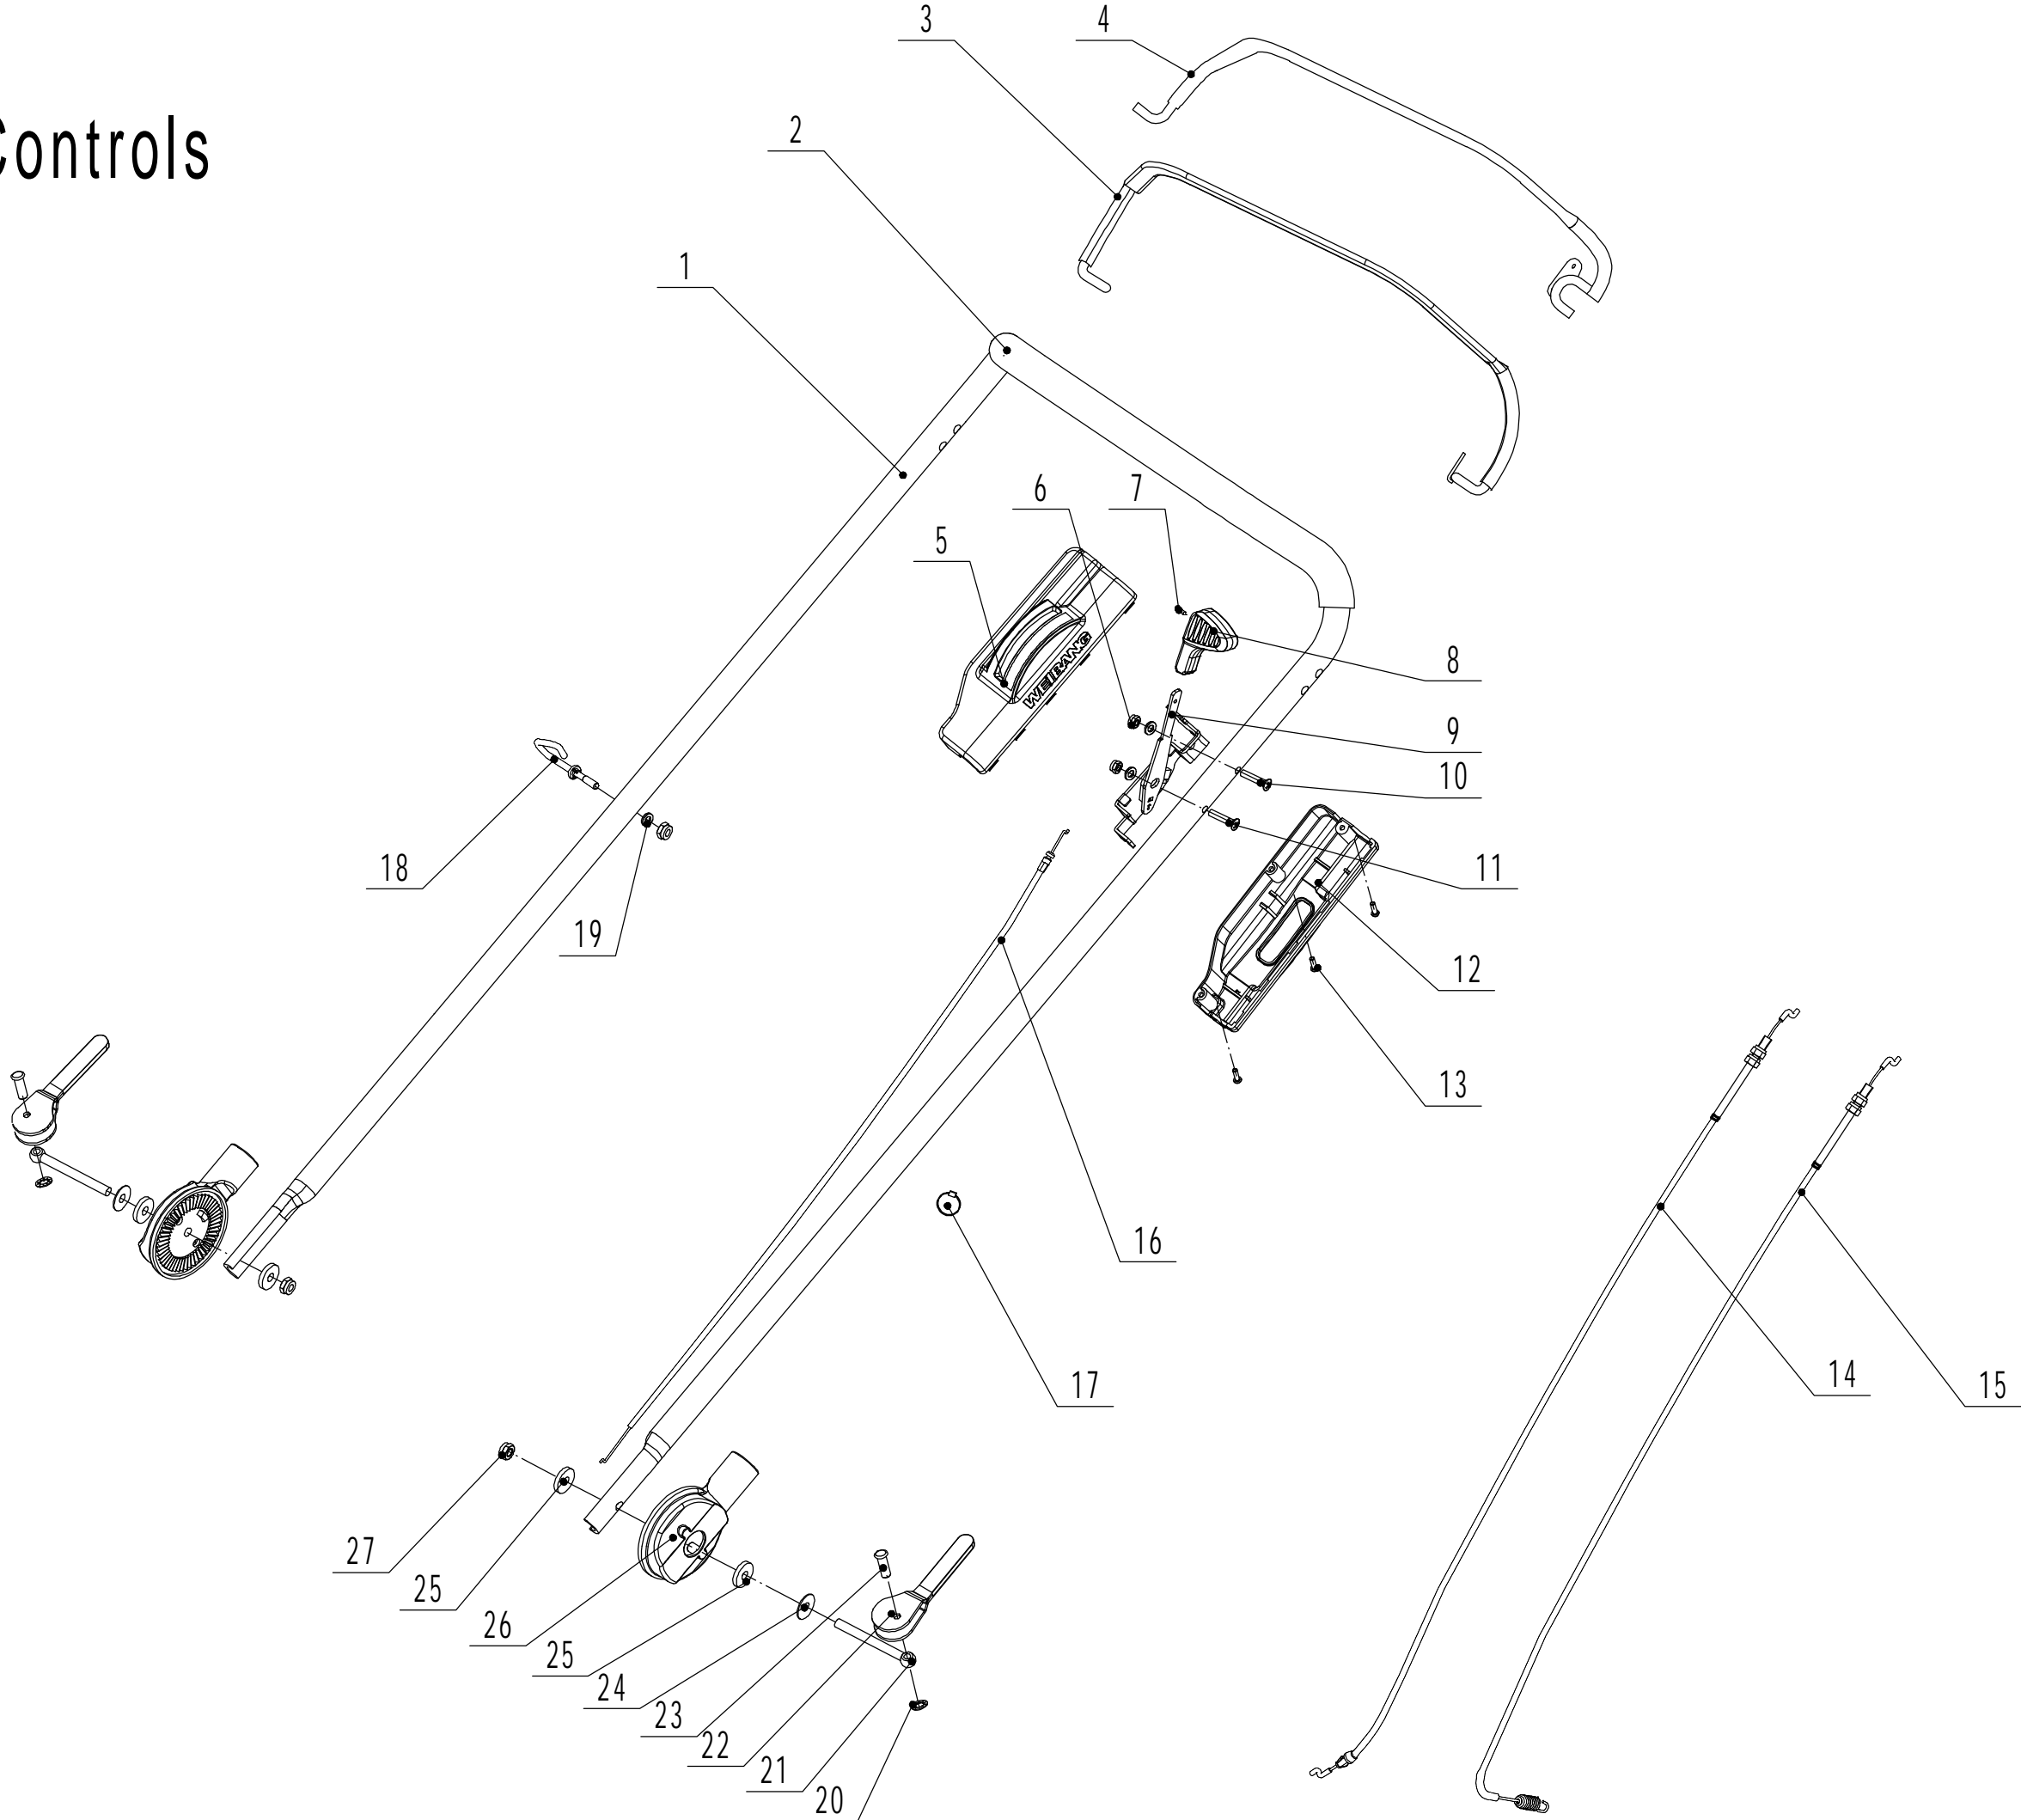

6 Handle And Controls

Ersatzteilliste		WB 536 SK GL		2024
Nummer	Ersatzteilnummer	Deutsche Bezeichnung	Englische Bezeichnung	Menge
1	GM53C01000001B-49	Holm	Handle	1
2	GM56E010000080	Griffschutz	Handle Sheath	1
3	5320511030S-40	Kupplungshebel	Clutch Lever	1
4	5320503020S-40	Hebel	OPC Lever	1
5	GM46E050000030	Kabelboxhälfte	Throttle Box Upper Cover	1
6	0202006000	Mutter	Lock Nut	3
7	0106003013	Schraube	Screw	1
8	5380510010	Knopf	Throttle Control Grip	1
9	GM46E050100000	Gashebel	Throtle Control Bracket	1
10	0108006040	Schraube	Screw	1
11	0108006050	Schraube	Screw	1
12	GM46E050000040	Kabelboxhälfte	Throttle Box Lower Cover	1
13	0113040018	Schraube	Screw	3
14	BS120-1280	Bremskabel	OPC Cable	1
15	LH186-1225	Kupplungskabel	Clutch Cable	1
16	YM95-1110-B	Gaszug	Throttle Cable	1
17	ZD3-190	Ring	Cable Tie	1
18	4510511010-01	Haken	Hook- Starter Rope	1
19	0301006000	Scheibe	Washer	3
20	4510114030	Kappe	Fix Cap	2
21	GM48S000000100	Bolzen	Connecting Bolt	2
22	GM56A100400000	Hebel	Lock Lever	2
23	0801008022	Stift	Axis Pin	2
24	GM56A100000040-04	Abstandshalter	Spacer	2
25	GM56A100000050-01	Scheibe	Spacer	4
26	GM48S030200000	Verstellsegment	Tooth Disc Kit	2
27	0201008000DD	Mutter	Lock Nut	2