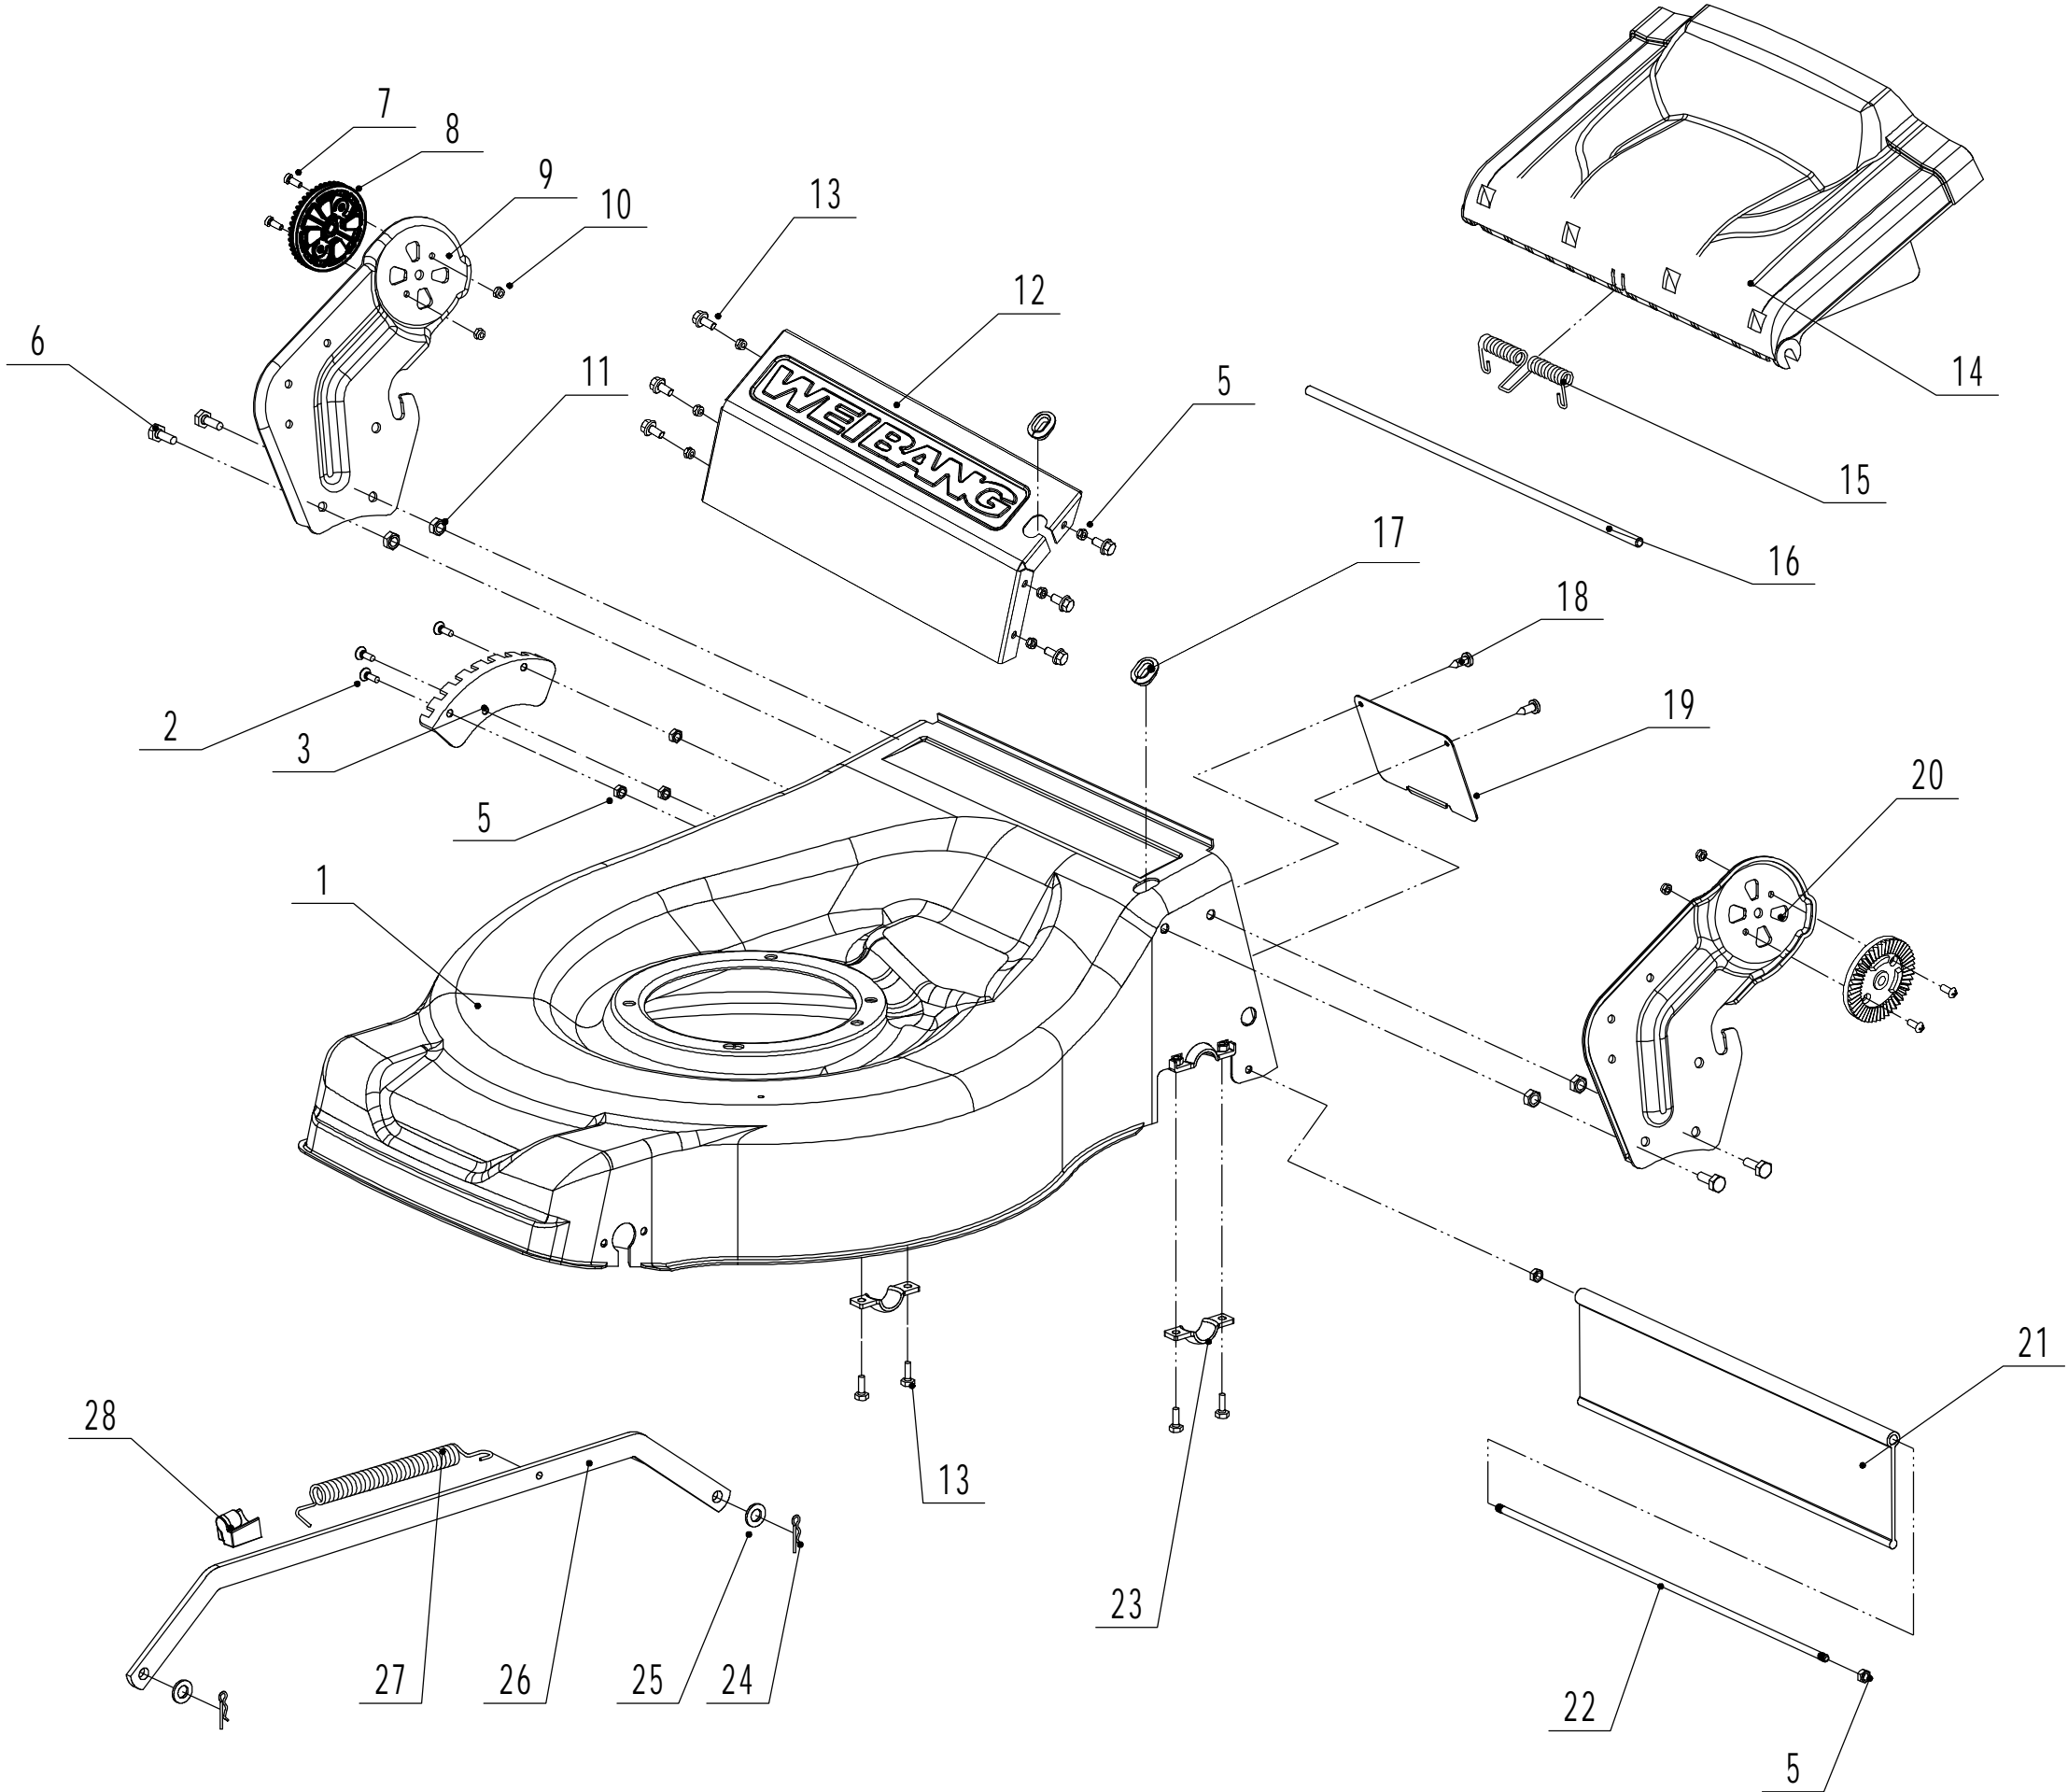

# 2 Main Body

Ersatzteilliste		WB 536 SK GL		2024
Nummer	Ersatzteilnummer	Deutsche Bezeichnung	Englische Bezeichnung	Menge
1	5360101030-42	Gehäuse	Chassis	1
2	0104006016	Schraube	Screw	3
3	5360123010-01	Höheneinstellraste	Graduator	1
5	0202006000	Mutter	Lock Nut	9
6	0102008016	Bolzen	Bolt	4
7	0104005012	Schraube	Screw	4
8	AVSA000000040-22	Verstellsegment	Tooth Disc	2
9	5360125010K-40	AVS Halter rechts	AVS Bracket R	1
10	0202005000	Mutter	Lock Nut	4
11	0202008000	Mutter	Lock Nut	4
12	5360124030-49	Verbindungsstück	Connector	1
13	0102006012	Bolzen	Bolt	10
14	5360116010	Abdeckung	Rear Cover	1
15	5360118010	Feder	Spring- Rear Cover	1
16	5360117010-02	Stange	Pivot- Rear Cover	1
17	5360122010C	Staubabdeckung	Rubber Ring	2
18	0106004009	Schraube	Screw	2
19	5360105010D-49	Blech	Baffle	1
20	5360124010K-40	AVS Halter links	AVS Bracket L	1
21	5360127010	Schutz	Trailing Flap	1
22	5360126010-02	Stange	Pivot- Trailing Flap	1
23	5320114020-01	Lagerhalter	Upper Bearing Bracket	2
24	5320333010	Federsplint	Spring Clip	2
25	0301010000	Scheibe	Plain Washer	2
26	5360308010-40	Verbindungsstange	Connecting Rod	1
27	5320332010-01	Feder	Spring- Connecting Rod	1
28	4560109012	Federhalter	Spring Bracket	1

# 3 Blade System

Ersatzteilliste		WB 536 SK GL		2024
Nummer	Ersatzteilnummer	Deutsche Bezeichnung	Englische Bezeichnung	Menge
1	5360111010-02	Unterlegscheibe	Engine Washer	1
2	5360112010-02	Unterlegscheibe	Engine Washer	2
3	5320115010	Schraube	Screw	3
4	4510401010	Keil	Key	1
5	5020402070	Riemenscheibe	Engine Pulley	1
6	0105006006	Schraube	Screw	1
7	5620133011	Keilriemen	Belt	1
8	5040102010	Riemenschutz	Belt Shield	1
9	0302006000	Scheibe	Plain Washer	3
10	0202006000	Mutter	Lock Nut	3
12	5320404020-02	Messerhalter	Adaptor	1
13	5310402010	Friktionsscheibe	Friction Disc	2
14	5310403010A-22	Messer	Blade	1
15	5310404010-02	Ring	Locking Disc	1
16	5310406010-04	Scheibe	Dish Washer	1
17	5320405010	Messerschraube	Blade Bolt	1