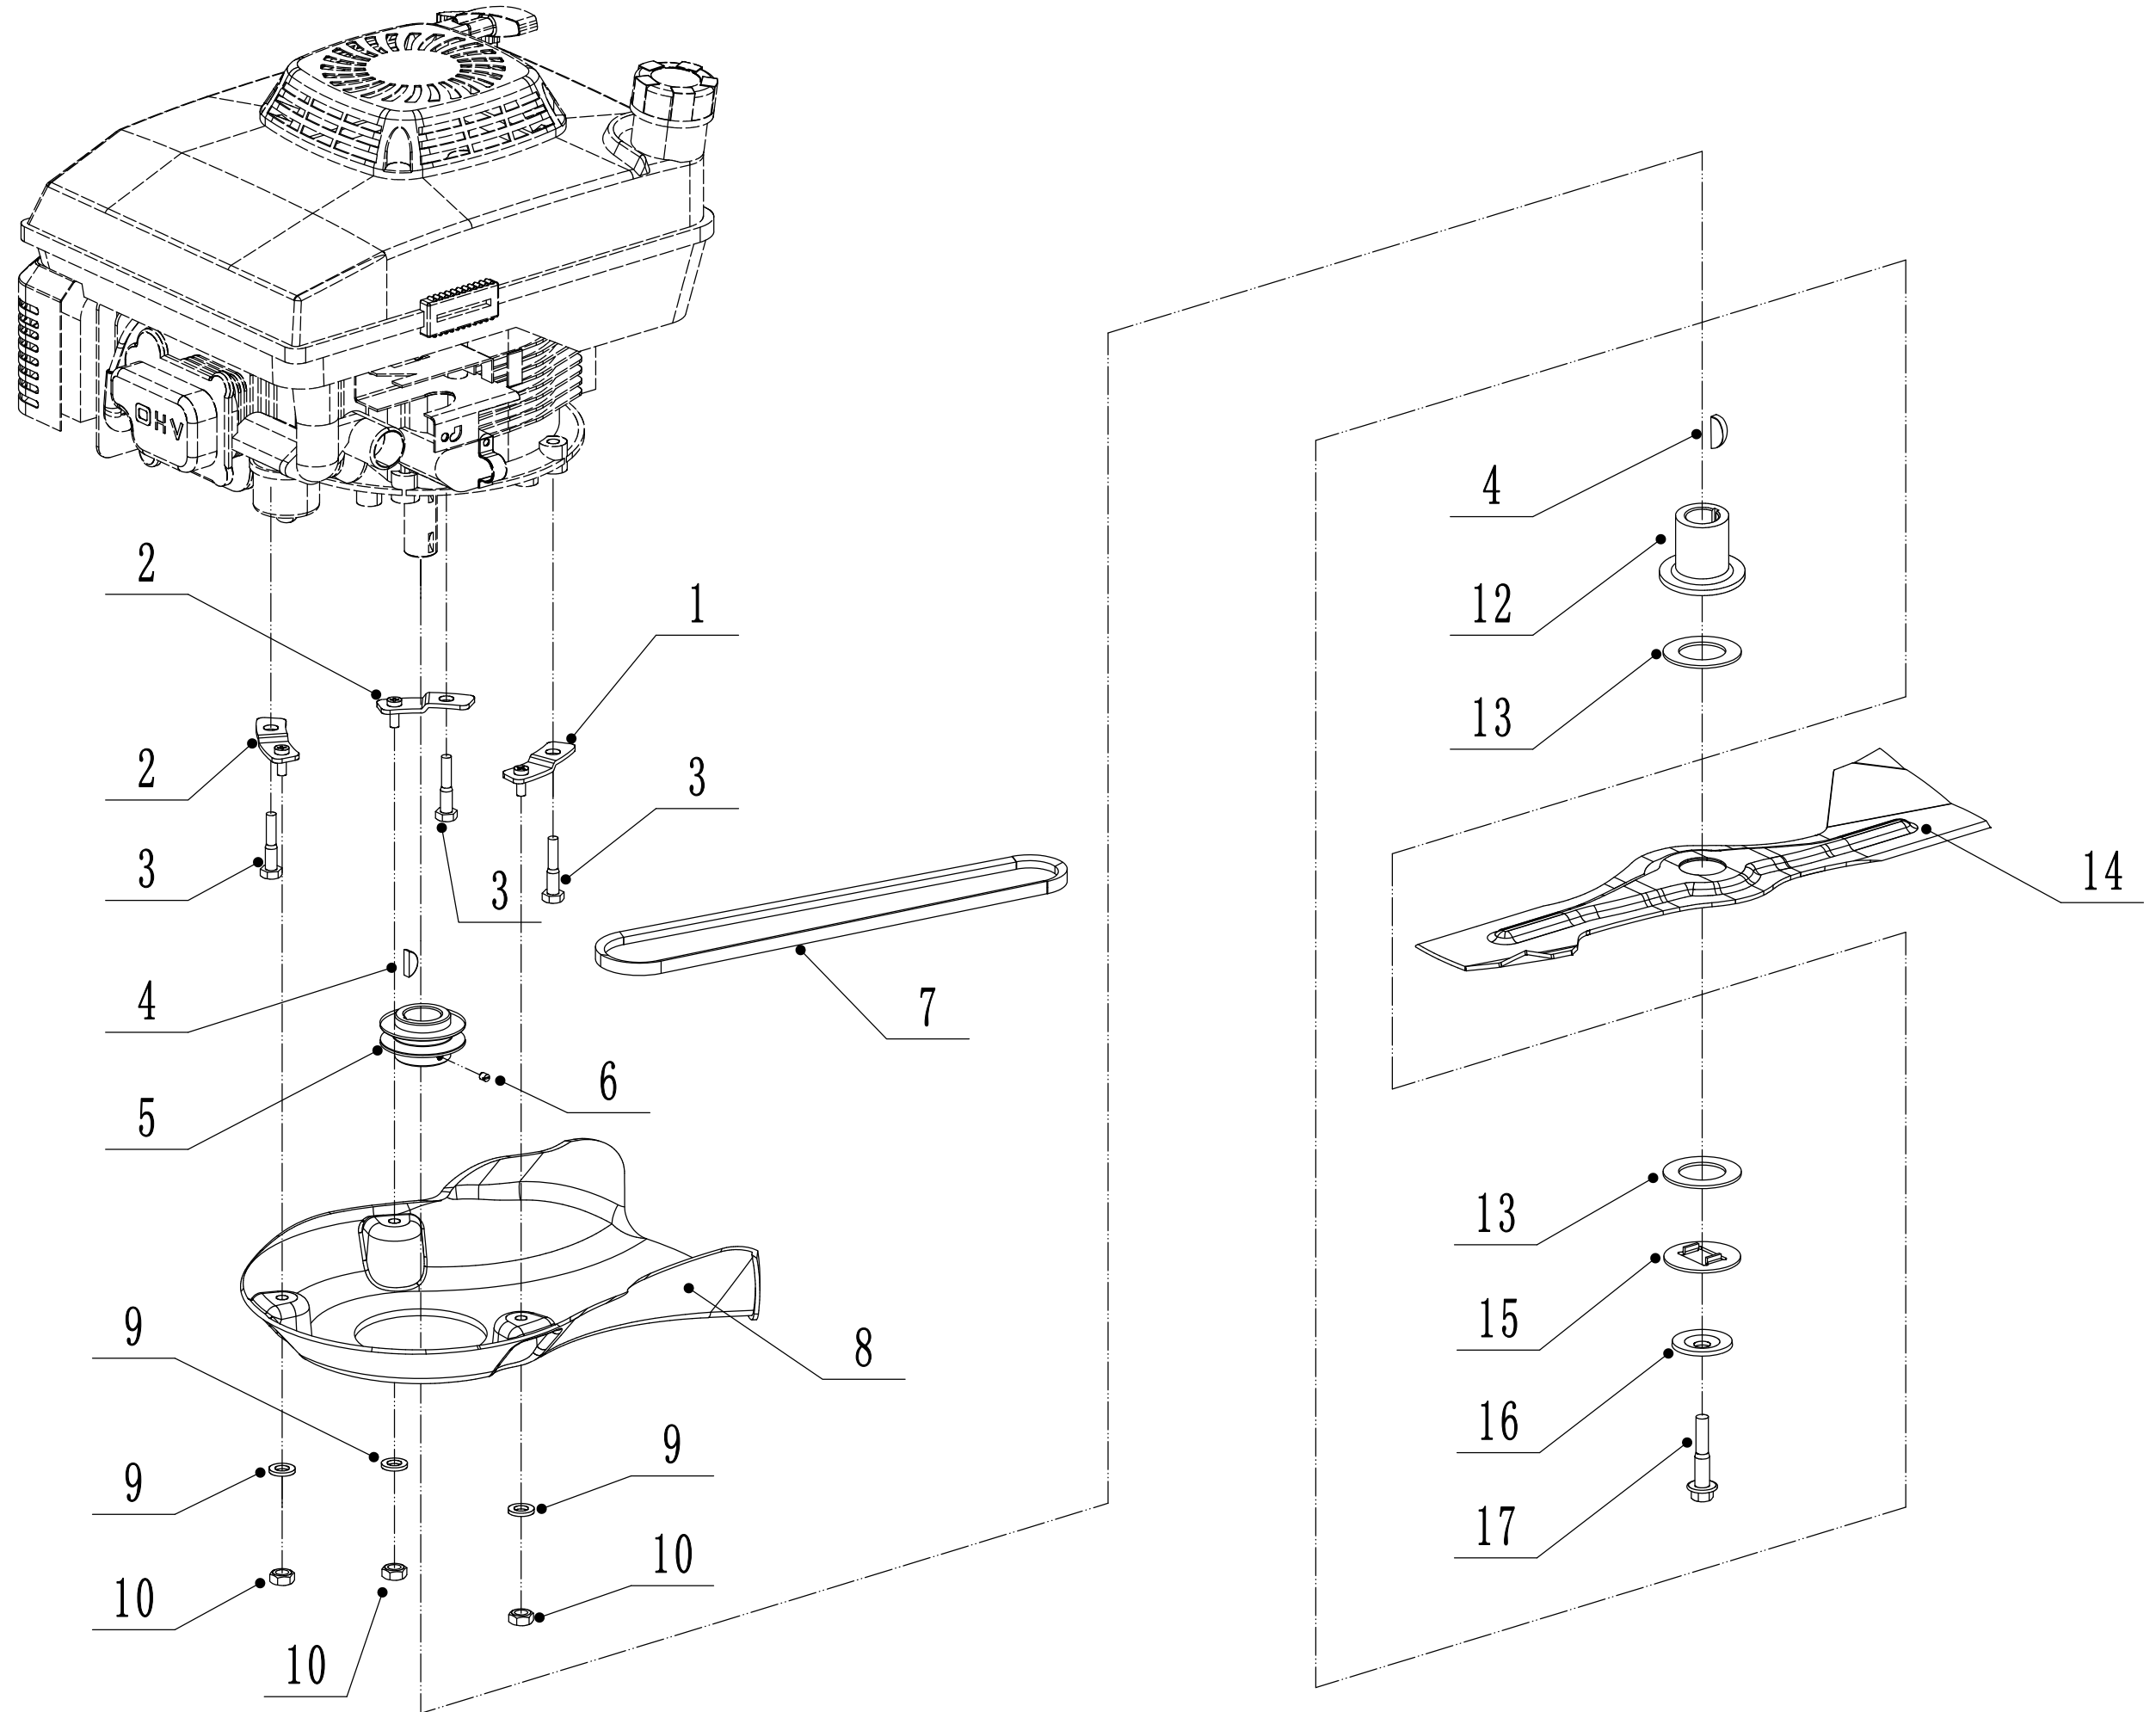

# 2 Main Body

Ersatzteilliste		WB 536 SK GL		2024
Nummer	Ersatzteilnummer	Deutsche Bezeichnung	Englische Bezeichnung	Menge
1	5360101030-42	Gehäuse	Chassis	1
2	0104006016	Schraube	Screw	3
3	5360123010-01	Höheneinstellraste	Graduator	1
5	0202006000	Mutter	Lock Nut	9
6	0102008016	Bolzen	Bolt	4
7	0104005012	Schraube	Screw	4
8	AVSA000000040-22	Verstellsegment	Tooth Disc	2
9	5360125010K-40	AVS Halter rechts	AVS Bracket R	1
10	0202005000	Mutter	Lock Nut	4
11	0202008000	Mutter	Lock Nut	4
12	5360124030-49	Verbindungsstück	Connector	1
13	0102006012	Bolzen	Bolt	10
14	5360116010	Abdeckung	Rear Cover	1
15	5360118010	Feder	Spring- Rear Cover	1
16	5360117010-02	Stange	Pivot- Rear Cover	1
17	5360122010C	Staubabdeckung	Rubber Ring	2
18	0106004009	Schraube	Screw	2
19	5360105010D-49	Blech	Baffle	1
20	5360124010K-40	AVS Halter links	AVS Bracket L	1
21	5360127010	Schutz	Trailing Flap	1
22	5360126010-02	Stange	Pivot- Trailing Flap	1
23	5320114020-01	Lagerhalter	Upper Bearing Bracket	2
24	5320333010	Federsplint	Spring Clip	2
25	0301010000	Scheibe	Plain Washer	2
26	5360308010-40	Verbindungsstange	Connecting Rod	1
27	5320332010-01	Feder	Spring- Connecting Rod	1
28	4560109012	Federhalter	Spring Bracket	1

# 3 Blade System

Ersatzteilliste		WB 536 SK GL		2024
Nummer	Ersatzteilnummer	Deutsche Bezeichnung	Englische Bezeichnung	Menge
1	5360111010-02	Unterlegscheibe	Engine Washer	1
2	5360112010-02	Unterlegscheibe	Engine Washer	2
3	5320115010	Schraube	Screw	3
4	4510401010	Keil	Key	1
5	5020402070	Riemenscheibe	Engine Pulley	1
6	0105006006	Schraube	Screw	1
7	5620133011	Keilriemen	Belt	1
8	5040102010	Riemenschutz	Belt Shield	1
9	0302006000	Scheibe	Plain Washer	3
10	0202006000	Mutter	Lock Nut	3
12	5320404020-02	Messerhalter	Adaptor	1
13	5310402010	Friktionsscheibe	Friction Disc	2
14	5310403010A-22	Messer	Blade	1
15	5310404010-02	Ring	Locking Disc	1
16	5310406010-04	Scheibe	Dish Washer	1
17	5320405010	Messerschraube	Blade Bolt	1