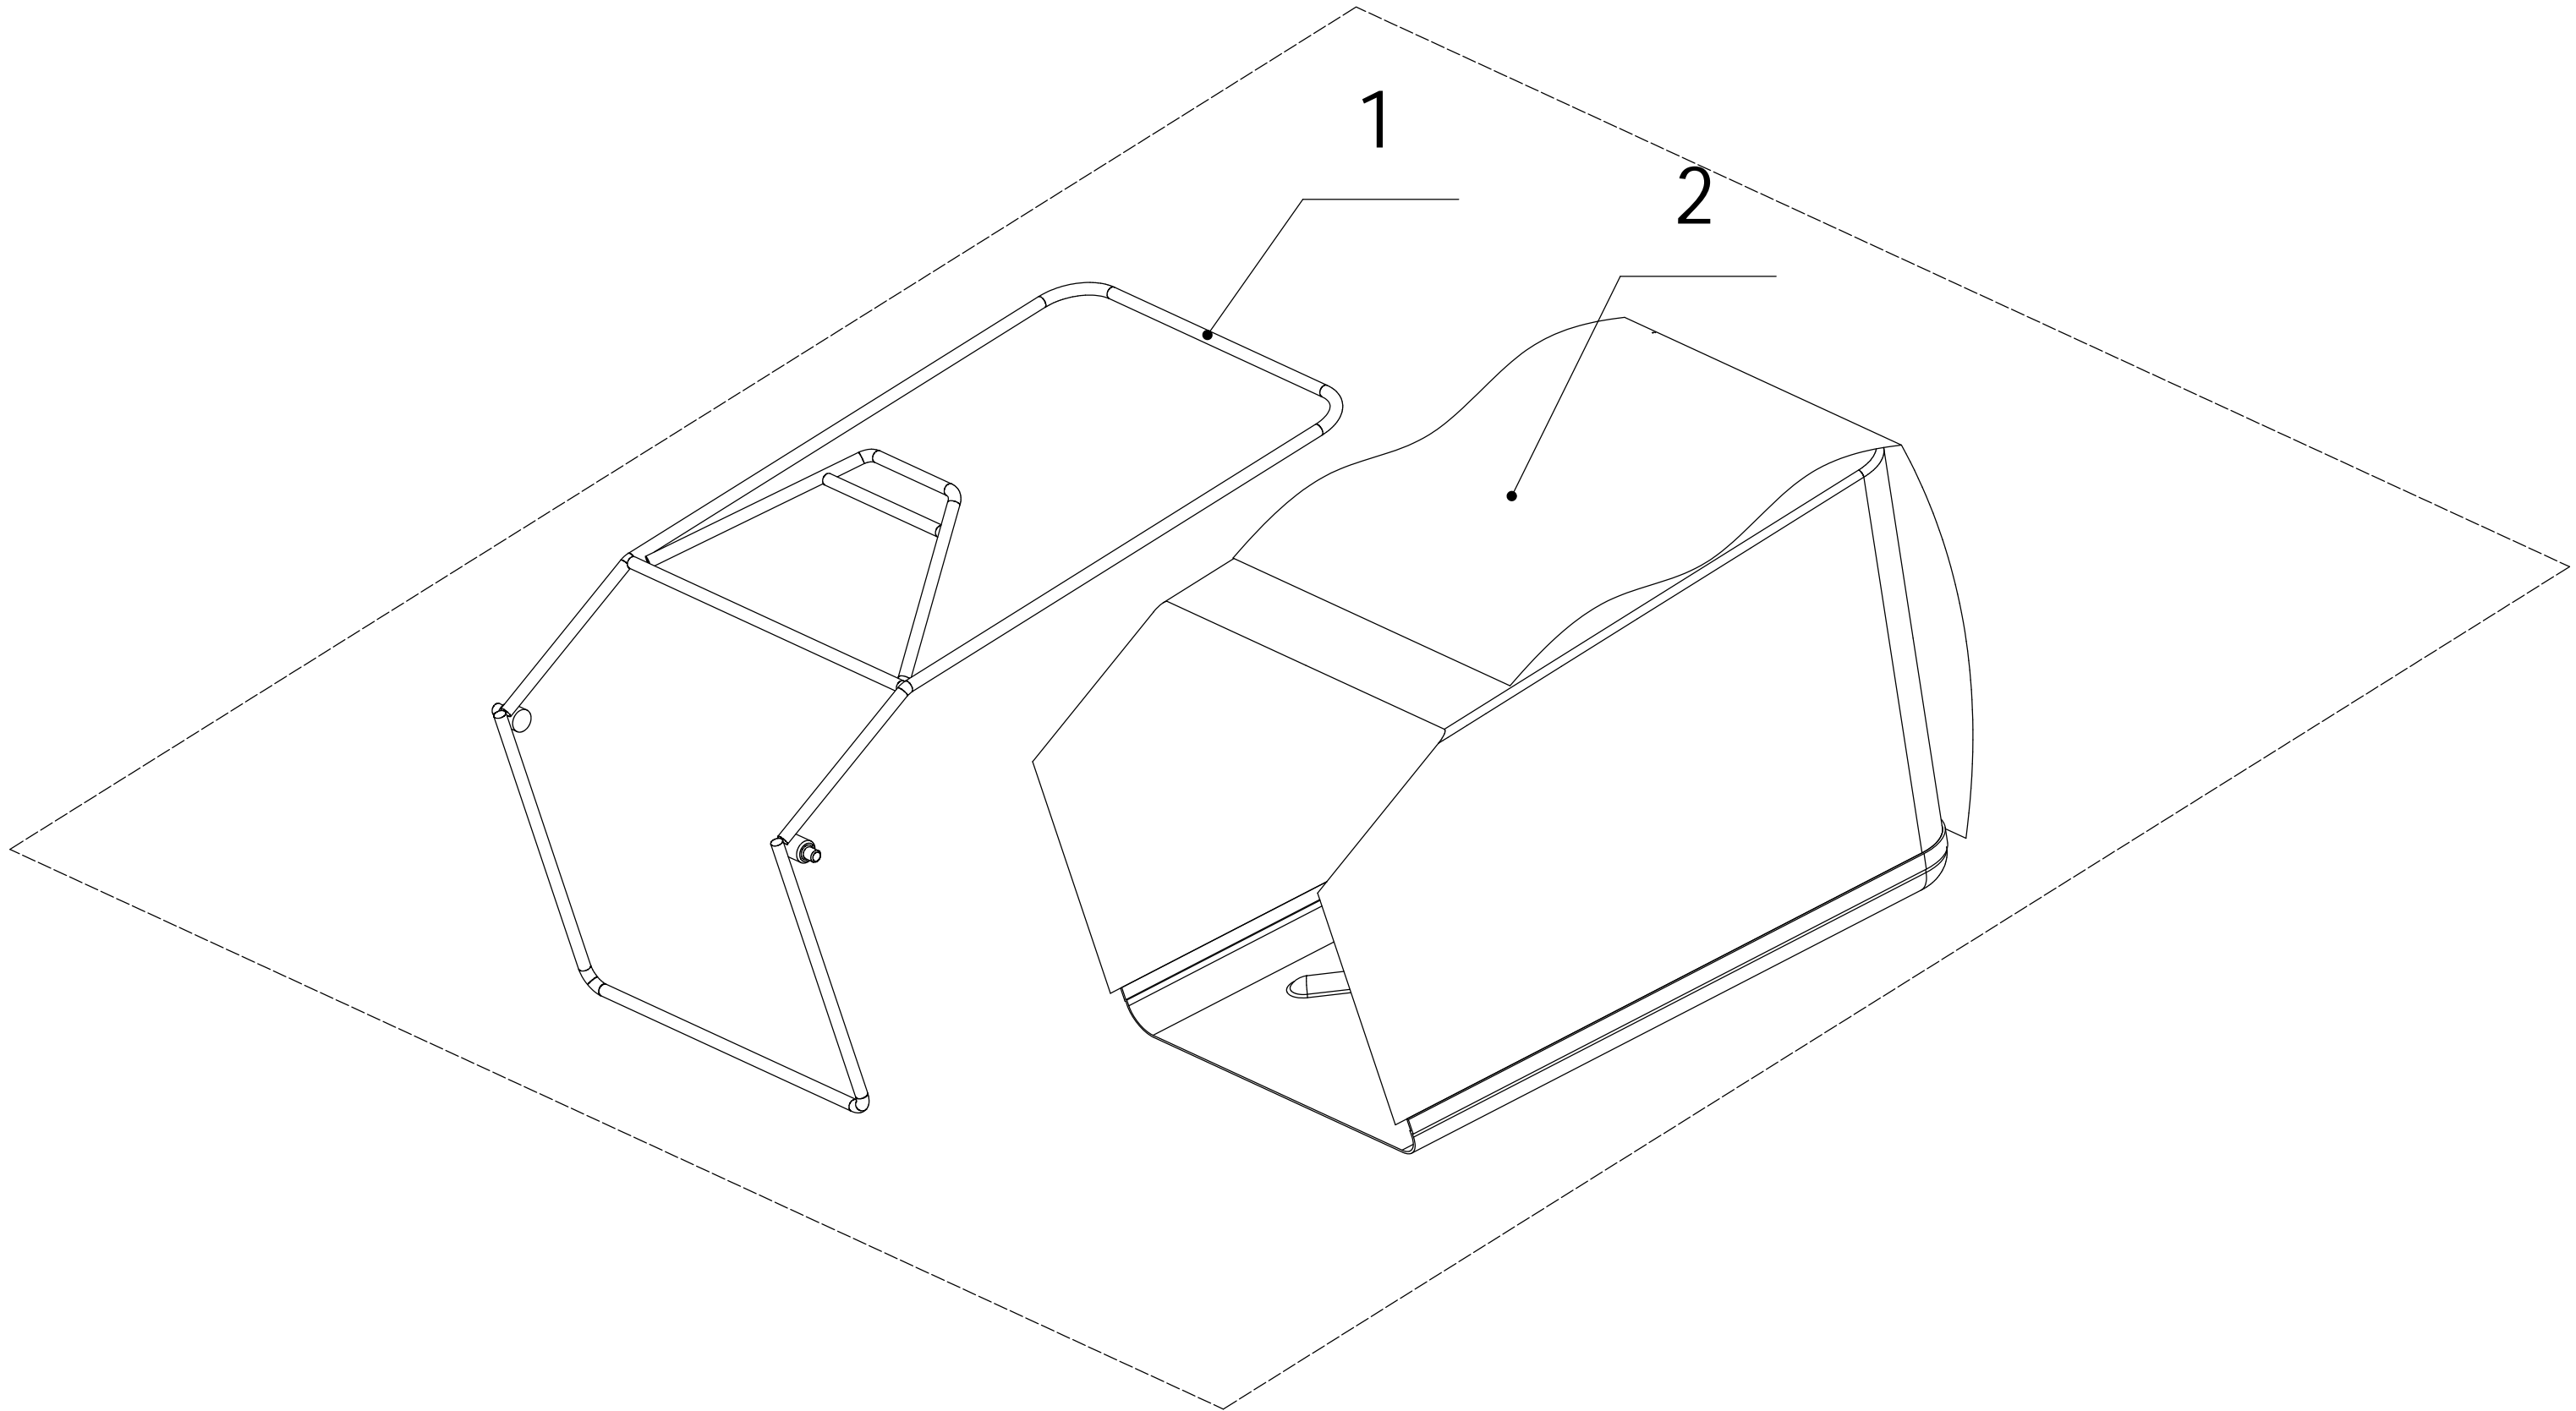

7 Grasscatcher

Ersatzteilliste		WB 536 SK GL		2024
Nummer	Ersatzteilnummer	Deutsche Bezeichnung	Englische Bezeichnung	Menge
1	5360602010T-22	Gestell	Grass Bag Frame	1
2	5360603010T-84	Fangsack	Grass Bag	1