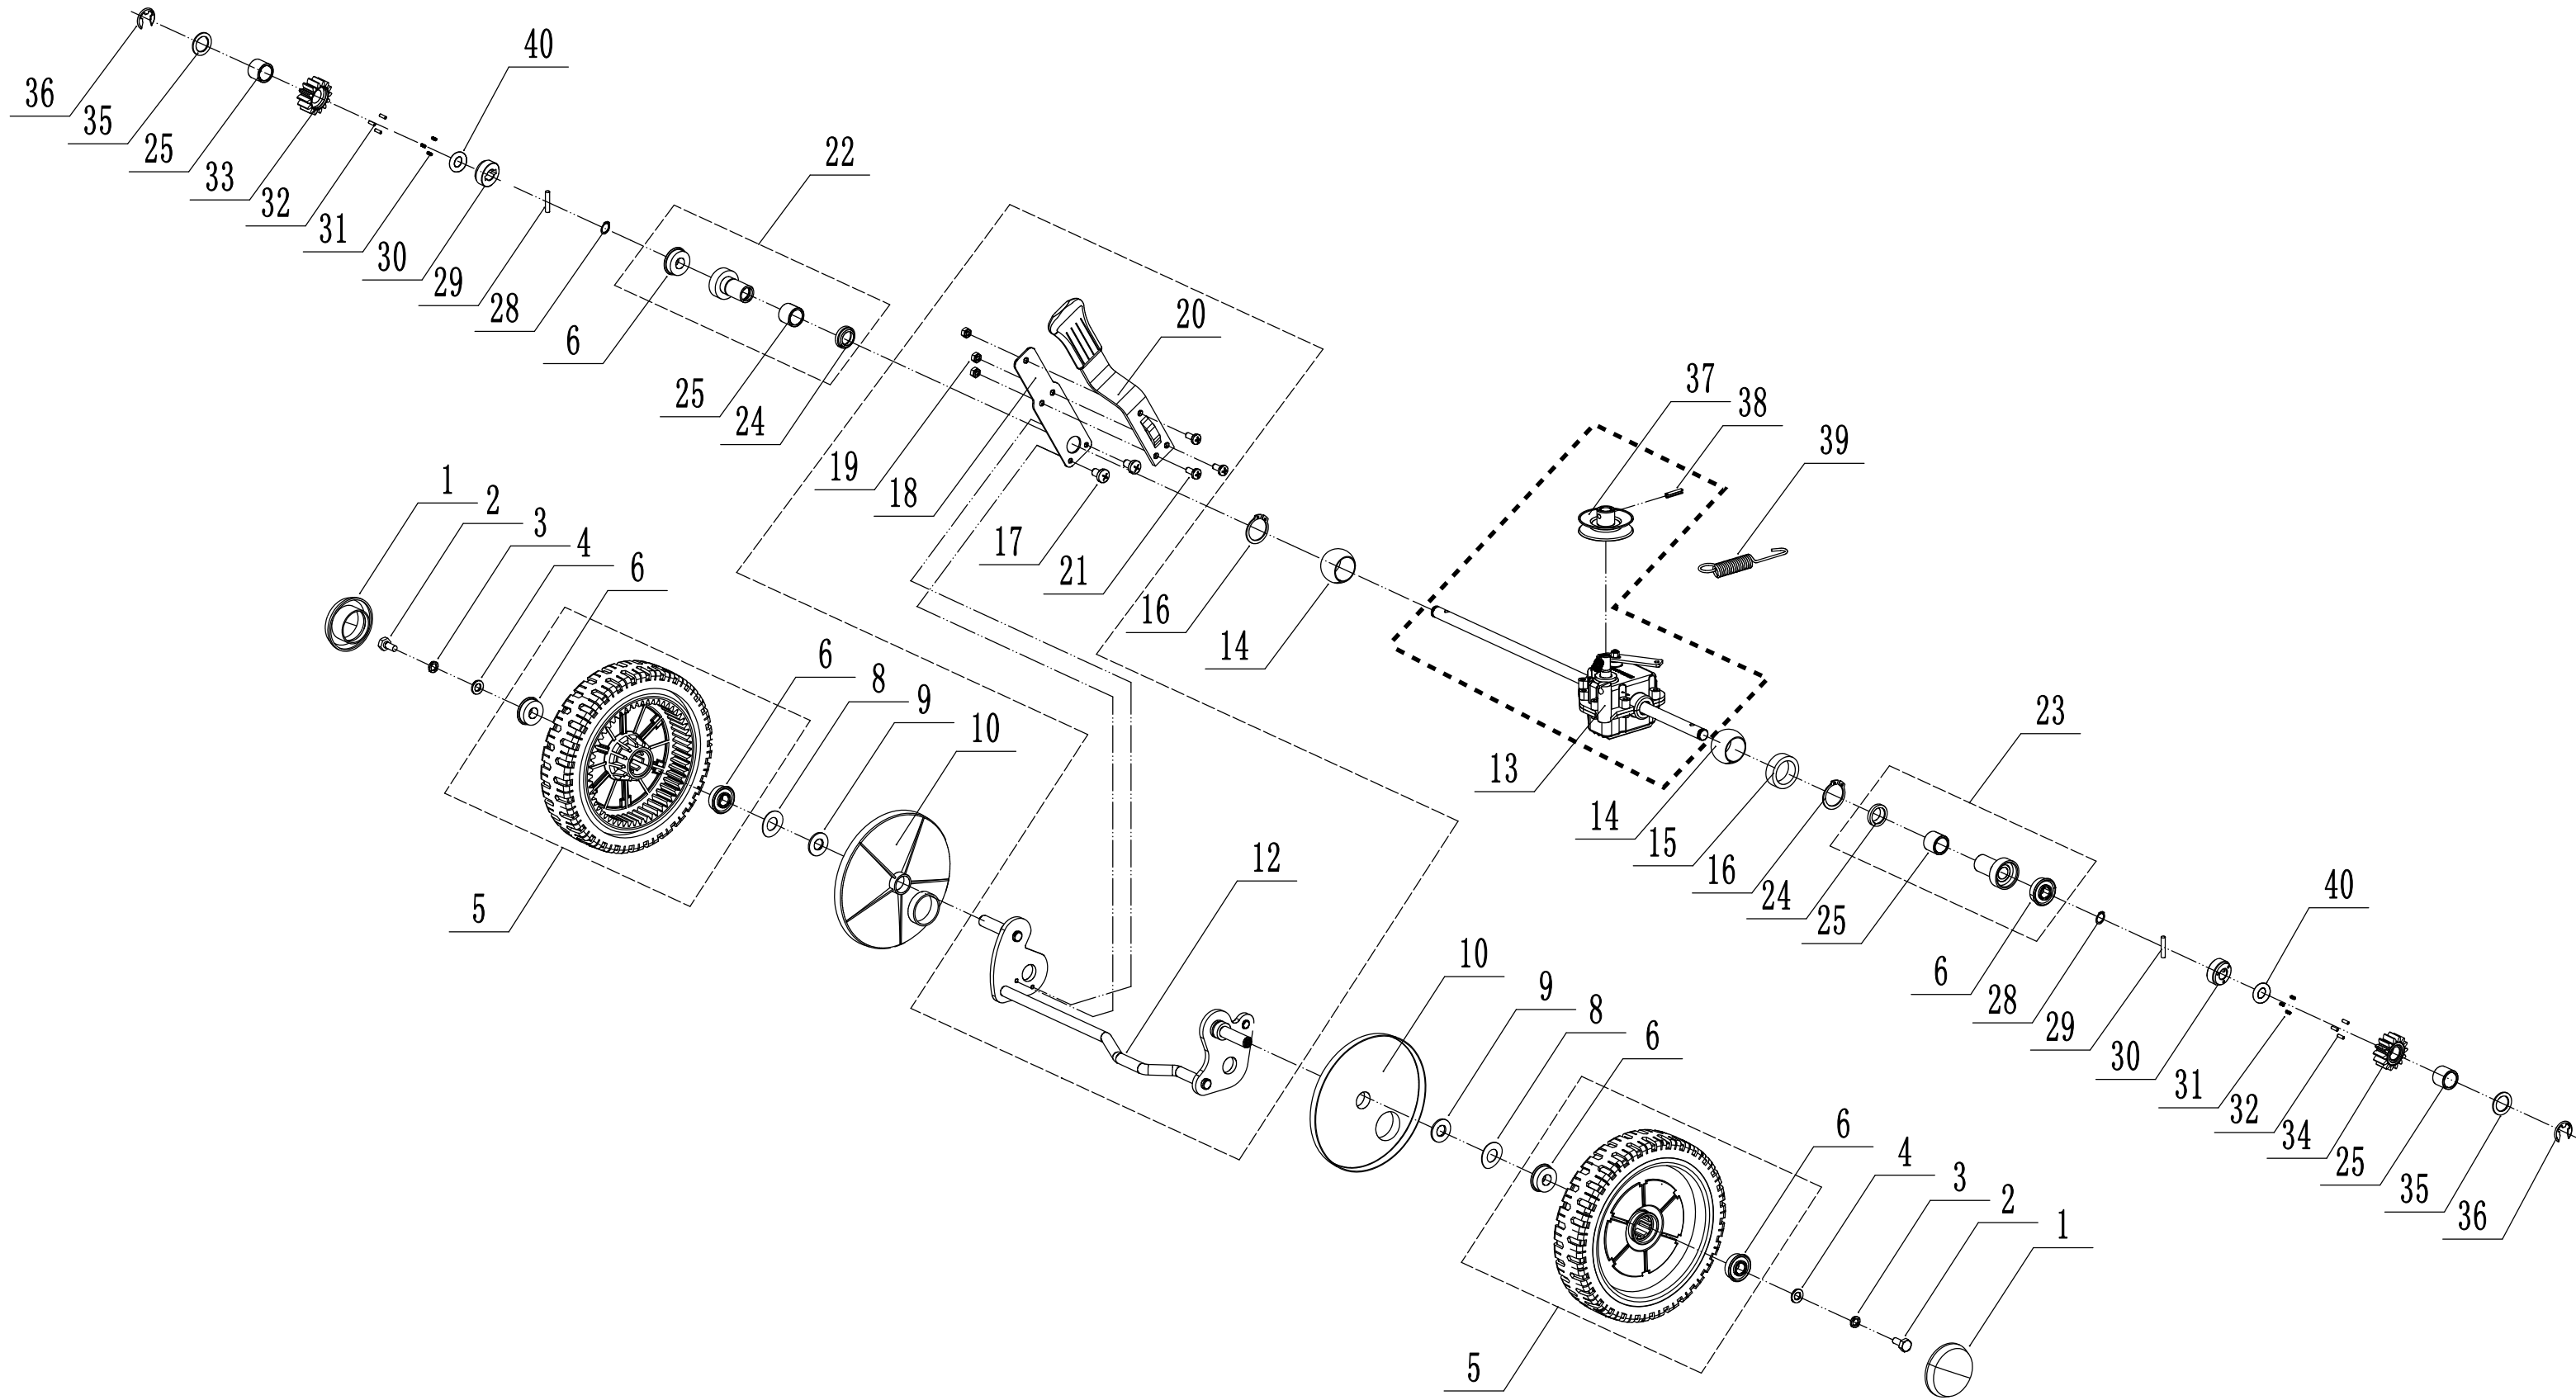

5 Rear axle

Ersatzteilliste		WB 536 SK GL		2024
Nummer	Ersatzteilnummer	Deutsche Bezeichnung	Englische Bezeichnung	Menge
1	5380207010	Radkappe	Wheel Cap	2
2	0101008015	Bolzen	Bolt	2
3	0401008000	Federscheibe	Spring Washer	2
4	0301006000	Scheibe	Washer	2
5	5380310010-47	Hinterrad	Wheel Assembly	2
6	5310213010	Lager	Bearing	6
8	5310211010-02	Abstandshalter	Spacer	2
9	5310210010-02	Scheibe	Plain Washer	2
10	5340310020	Hinterradabdeckung	Rear Wheel Shield	2
12	5360301010-01	Hinterachse	Rear Axle Frame	1
13	Y055360P	Getriebe	Rear Transmission	1
14	5320328010	Lager	Nylon Spherical Bearing	2
15	4520313010-02	Hülse	Rear Axle Partition	1
16	1001020000	Sicherungsring	Circlip	2
17	0104005008	Schraube	Screw	2
18	5360311010-22	Feder	Spring- Adjustment Lever	1
19	0202006000	Mutter	Lock Nut	4
20	5360310010-40	Höheneinstellung	Adjustment Lever	1
21	0104006014	Schraube	Screw	3
22	Y065321	Lagerschutz rechts	Right Bearing Sheath	1
23	Y065320	Lagerschutz links	Left Bearing Sheath	1
24	5320327010	Staubabdeckung	Dustproof Ring	2
25	5320326010P	Lager	Bearing	4
28	1001012000	Sicherungsring	Circlip	2
29	HQ000100060	Stift	Pin for Ratchet	2
30	HQ000100050	Halter	Block- Drive Pinion	2
31	HQ000100040	Feder	Spring- Drive Pinion	6
32	HQ000100030	Stift	Pin- Drive Pinion	6
33	HQ000100020	Zahnrad rechts	Drive Pinion R	1
34	HQ000100010	Zahnrad links	Drive Pinion L	1
35	5020311010-04	Scheibe	Washer	4
36	1301009000	Ring	E-Clip	2
37	5020308020	Riemenscheibe	Gearbox Pulley	1
38	0701005020	Stift	Pin	2
39	5360128020	Getriebefeder	Gearbox Spring	1
40	1401025015	Ring	O-Ring	2