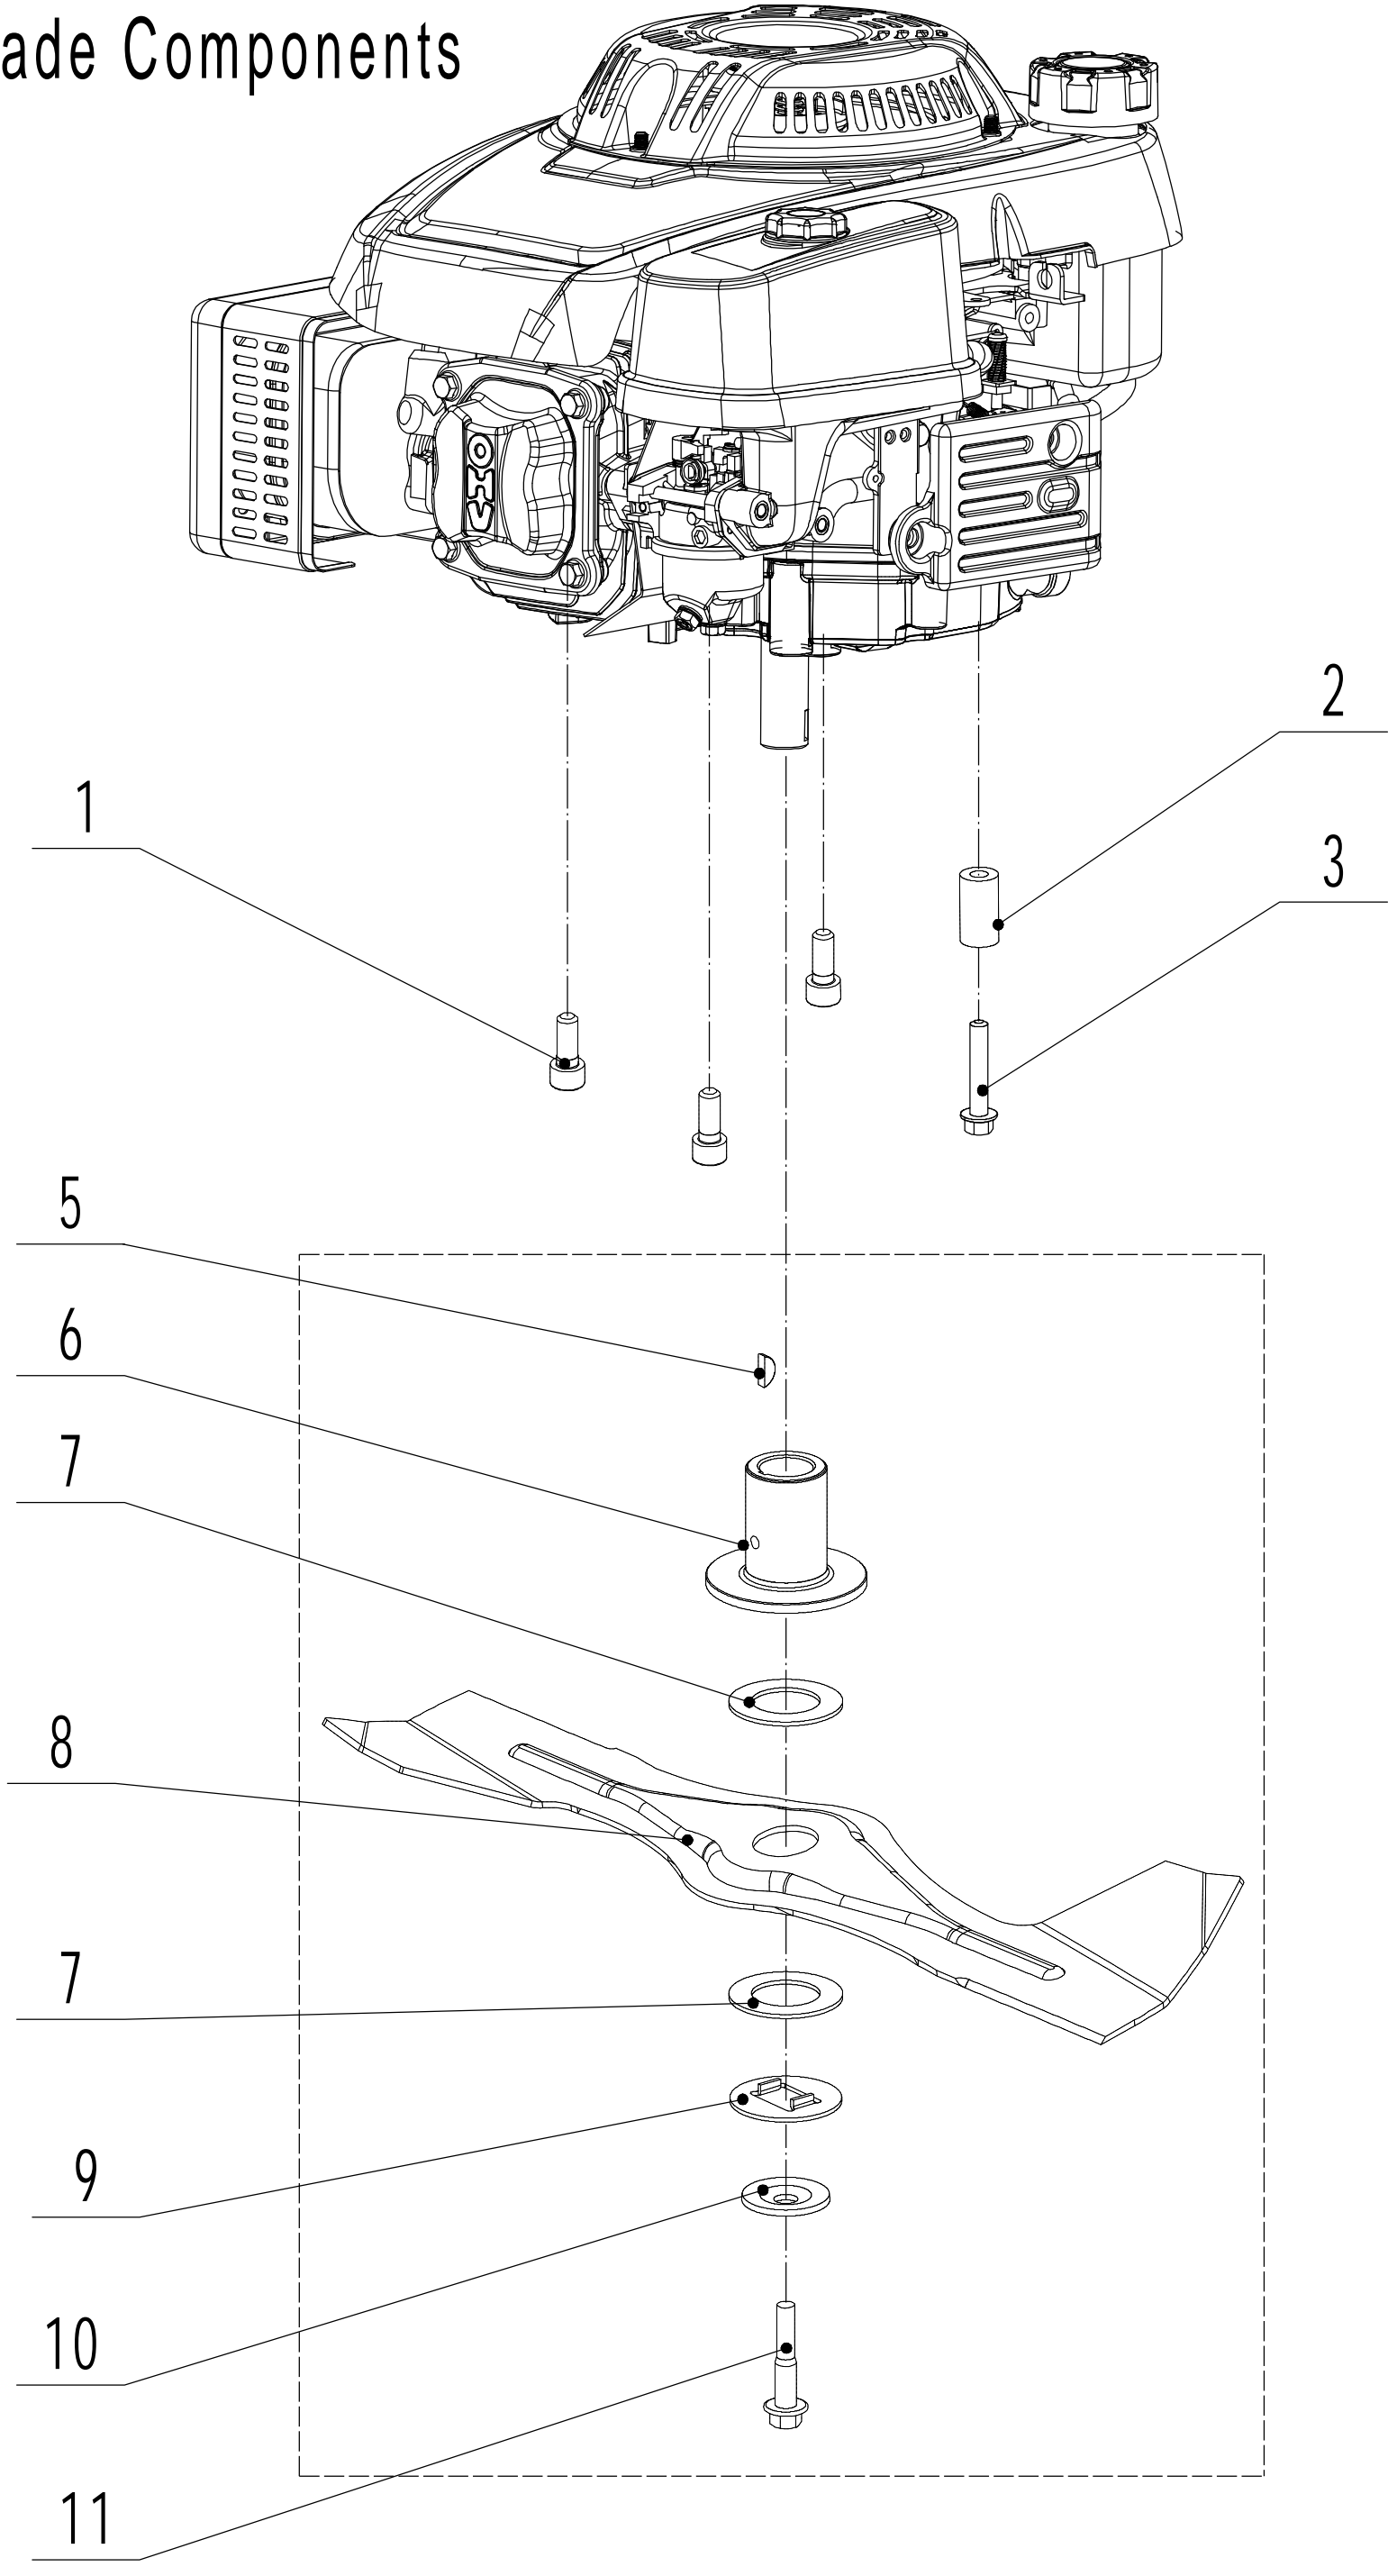

Model:WB487SCV AL

Service Code:W487VC120B1800

Ersatzteilliste		WB 487 SC V AL		2024
Nummer	Ersatzteilnummer	Deutsche Bezeichnung	Englische Bezeichnung	Menge
1	4860101010S-44	Gehäuse	Chassis	1
2	0102006010	Bolzen	Bolt	4
3	4810103010-40	Schiene	Outside Skirt	2
4	0202006000	Mutter	Lock Nut	17
5	4820104011	Schraube	Screw	11
6	4820103010-49	Blech	Bottom Baffle	1
7	0202008000	Mutter	Lock Nut	6
8	GM48S000000080-40	Rechter Halter	Right Bracket	1
9	0107008025	Bolzen	Bolt	2
10	0102008020	Bolzen	Bolt	4
11	GM48S000000020	Riemenschutz	Belt Shield	1
12	4820122010	Schraube	Screw	2
13	4860104010	Abdeckung	Rear Cover	1
14	4860105010-01	Stange	Pivot	1
15	48601106010	Feder	Spring	1
16	GM53C000000050-02	Halter	Location Bracket	1
17	0102006012	Bolzen	Bolt	2
18	GM48S000000070-40	Linker Halter	Left Bracket	1
19	4510111030	Schutz	Trailing Flap	1
20	5020117010-02	Stange	Pivot	1
21	5320114020-01	Lagerhalter	Upper Bearing Bracket	2
22	4860304010-40	Verbindungsstange	Connecting Rod	1
23	4820307010	Feder	Spring	1
24	4820104011	Kappe	Fix Cap	1
25	1301008000	Sicherungsring	Check Ring	2
26	4820306013	Scheibe	Nylon Spacer	2
27	4820208010	Lagerhalter	Front Bearing Bracket	2
28	0102006016	Bolzen	Bolt	4
29	4860108010-40	Stoßstange	Bumper	1
30	4860109010-40	Verschleißeinlage	Inner Arc Plate	1
31	0109006016	Schraube	Screw	3
32	0109006014	Schraube	Screw	4

Model:WB487SC V AL

Service Code:W487VC120B1800

Blade Components

Ersatzteilliste		WB 487 SC V AL		2024
Nummer	Ersatzteilnummer	Deutsche Bezeichnung	Englische Bezeichnung	Menge
1	0103010025	Schraube	Screw	3
2	GM53C000000030-02	Buchse	Bush	1
3	0102008055	Bolzen	Hex Bolt	1
5	4510401010	Keil	Key	1
6	4510402010-02	Messerhalter	Adapter	1
7	5310402010	Friktionsscheibe	Friction Disc	2
8	4860401010-22	Messer	Blade	1
9	5310404010-02	Ring	Locking Disc	1
10	5310406010-04	Federscheibe	Spring Washer	1
11	5310415010	Messerschraube	Central Bolt	1