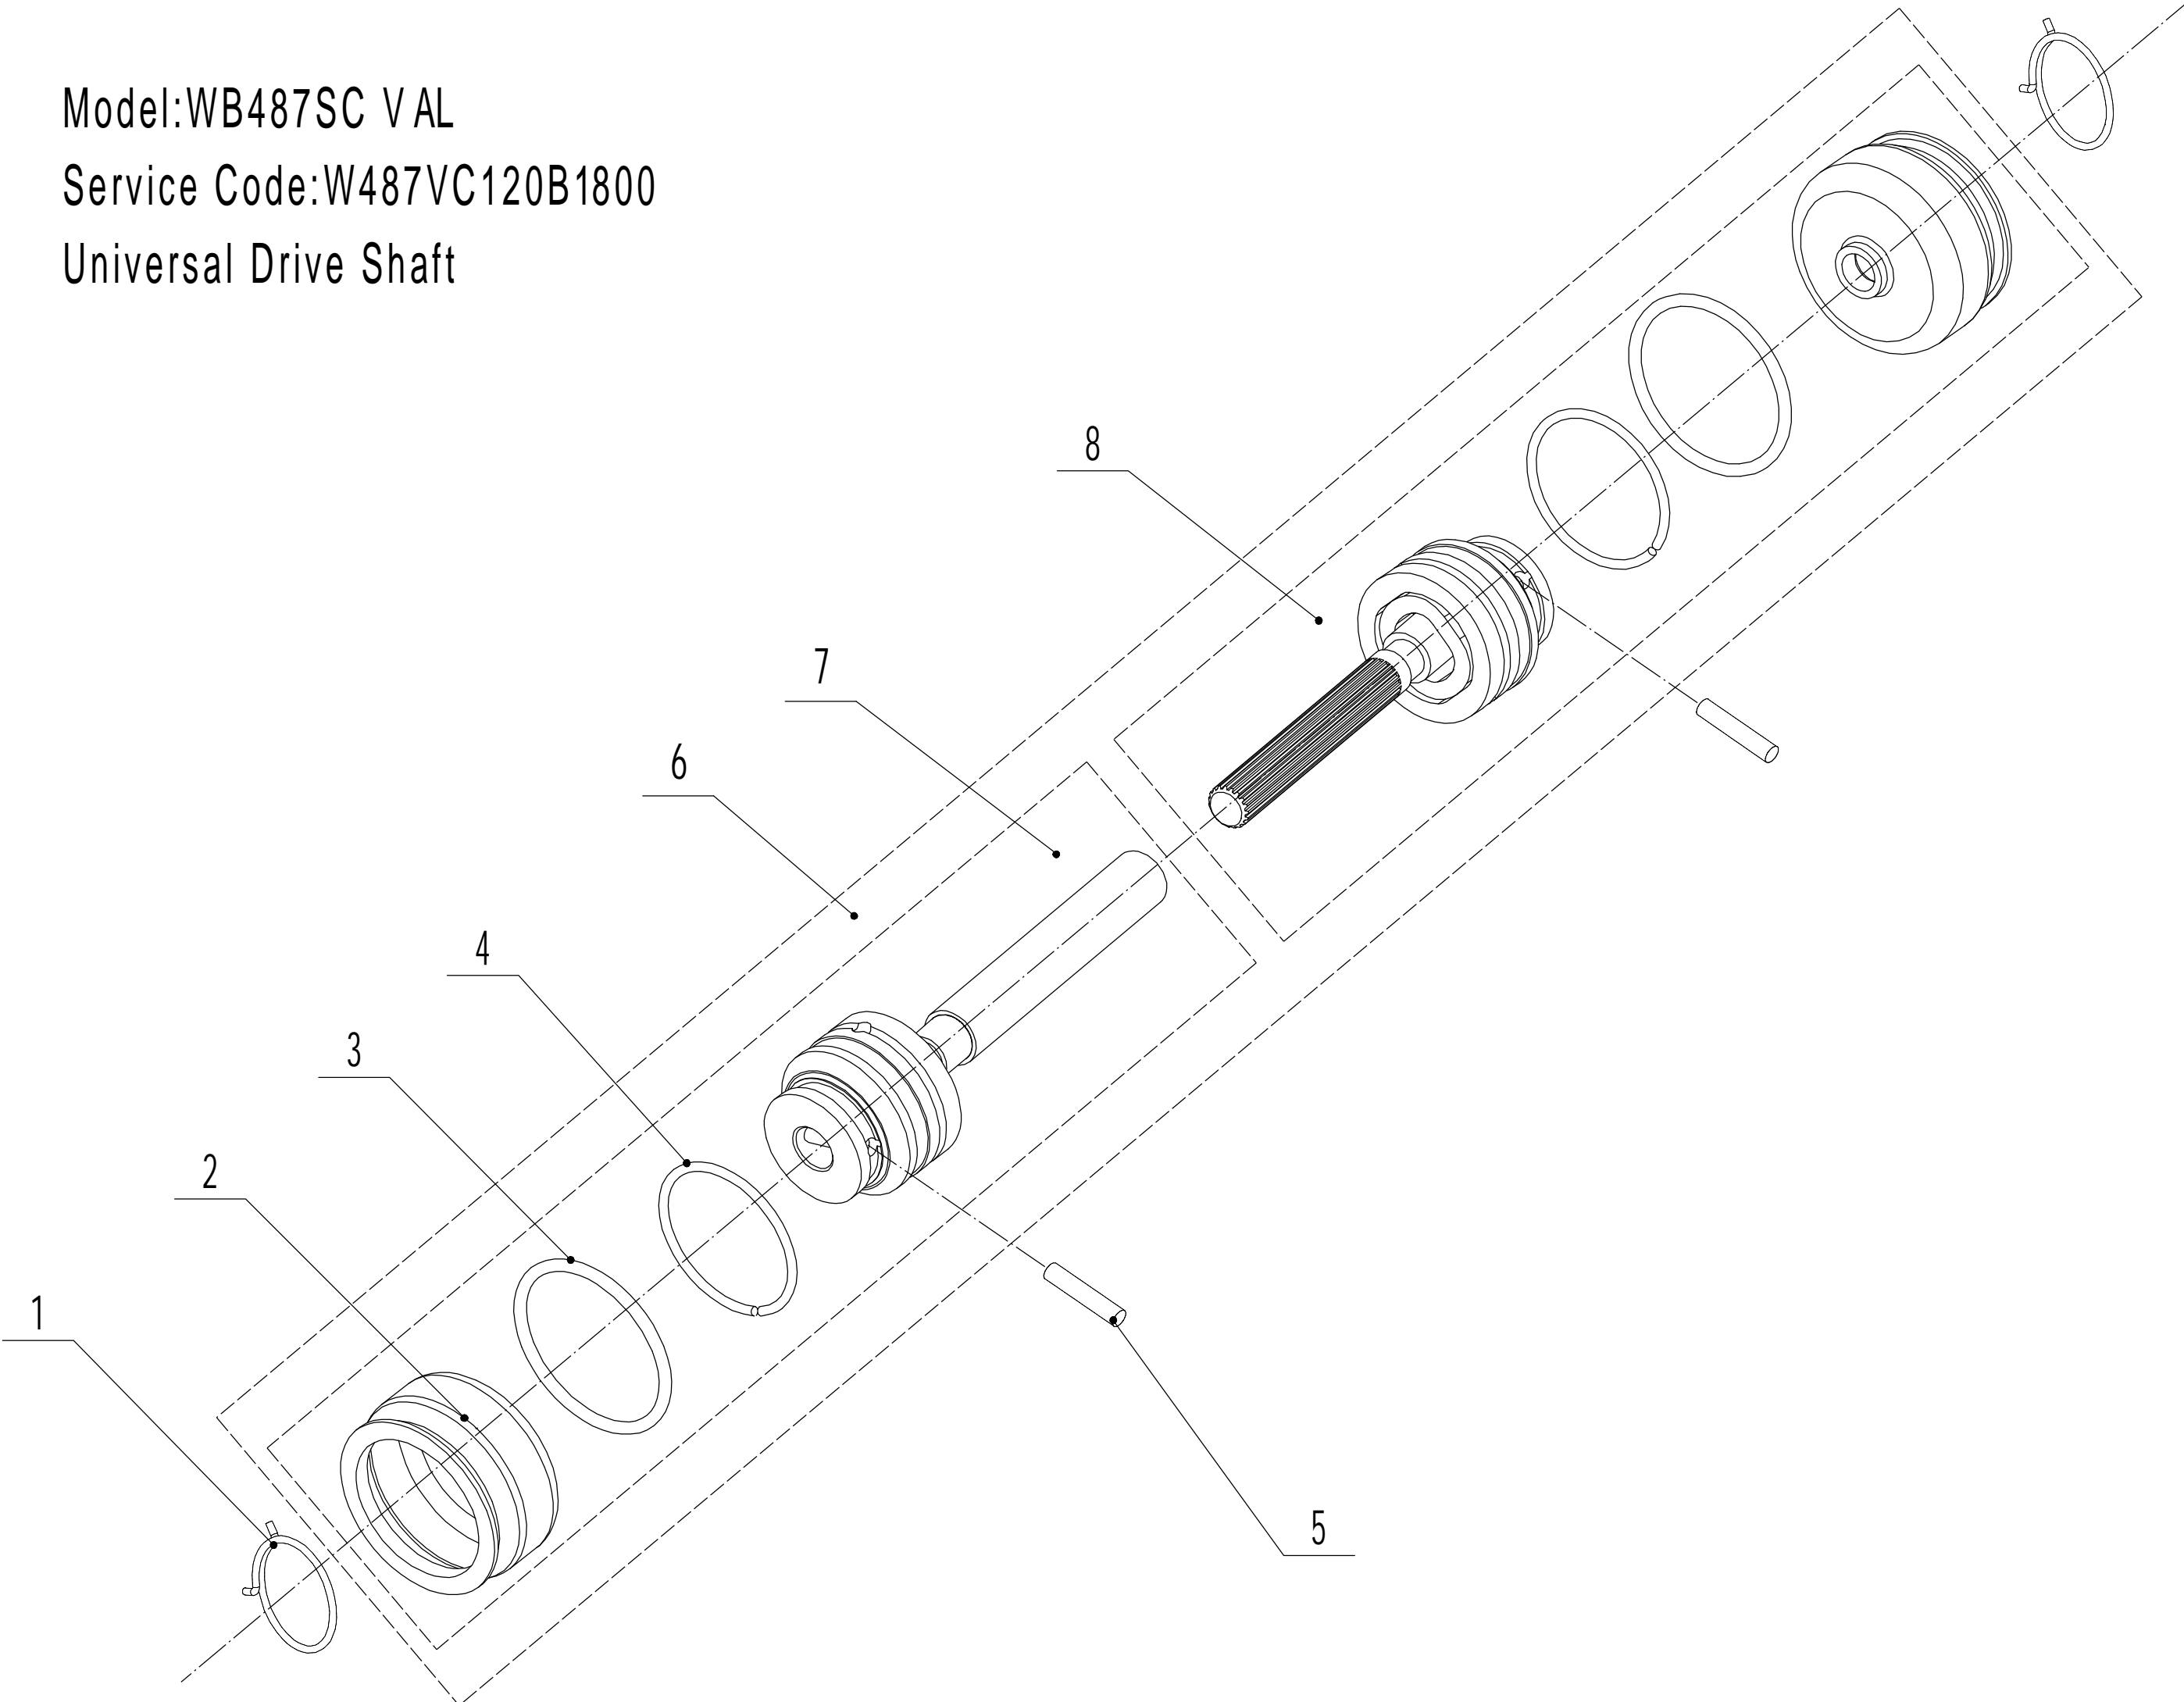

Model:WB487SC VAL

Service Code:W487VC120B1800

Universal Drive Shaft

Ersatzteilliste		WB 487 SC V AL		2024
Nummer	Ersatzteilnummer	Deutsche Bezeichnung	Englische Bezeichnung	Menge
1	HQA020000020	Sicherungsring	Check Ring	2
2	HQA020000080	Staubschutz	Antidust Shield	2
3	1401028003	Ring	O-Ring	2
4	HQA020000030	Sicherungsring	Check Ring	2
5	HQA020000090	Stift	Pin	2
6	Y26ZCD03	Kardanantrieb	Universal Drive Shaft	1
7	Y26ZCDA02	Kardanantrieb A	Universal Drive Shaft A	1
8	Y26ZCDB02	Kardanantrieb B	Universal Dive Shaft B	1