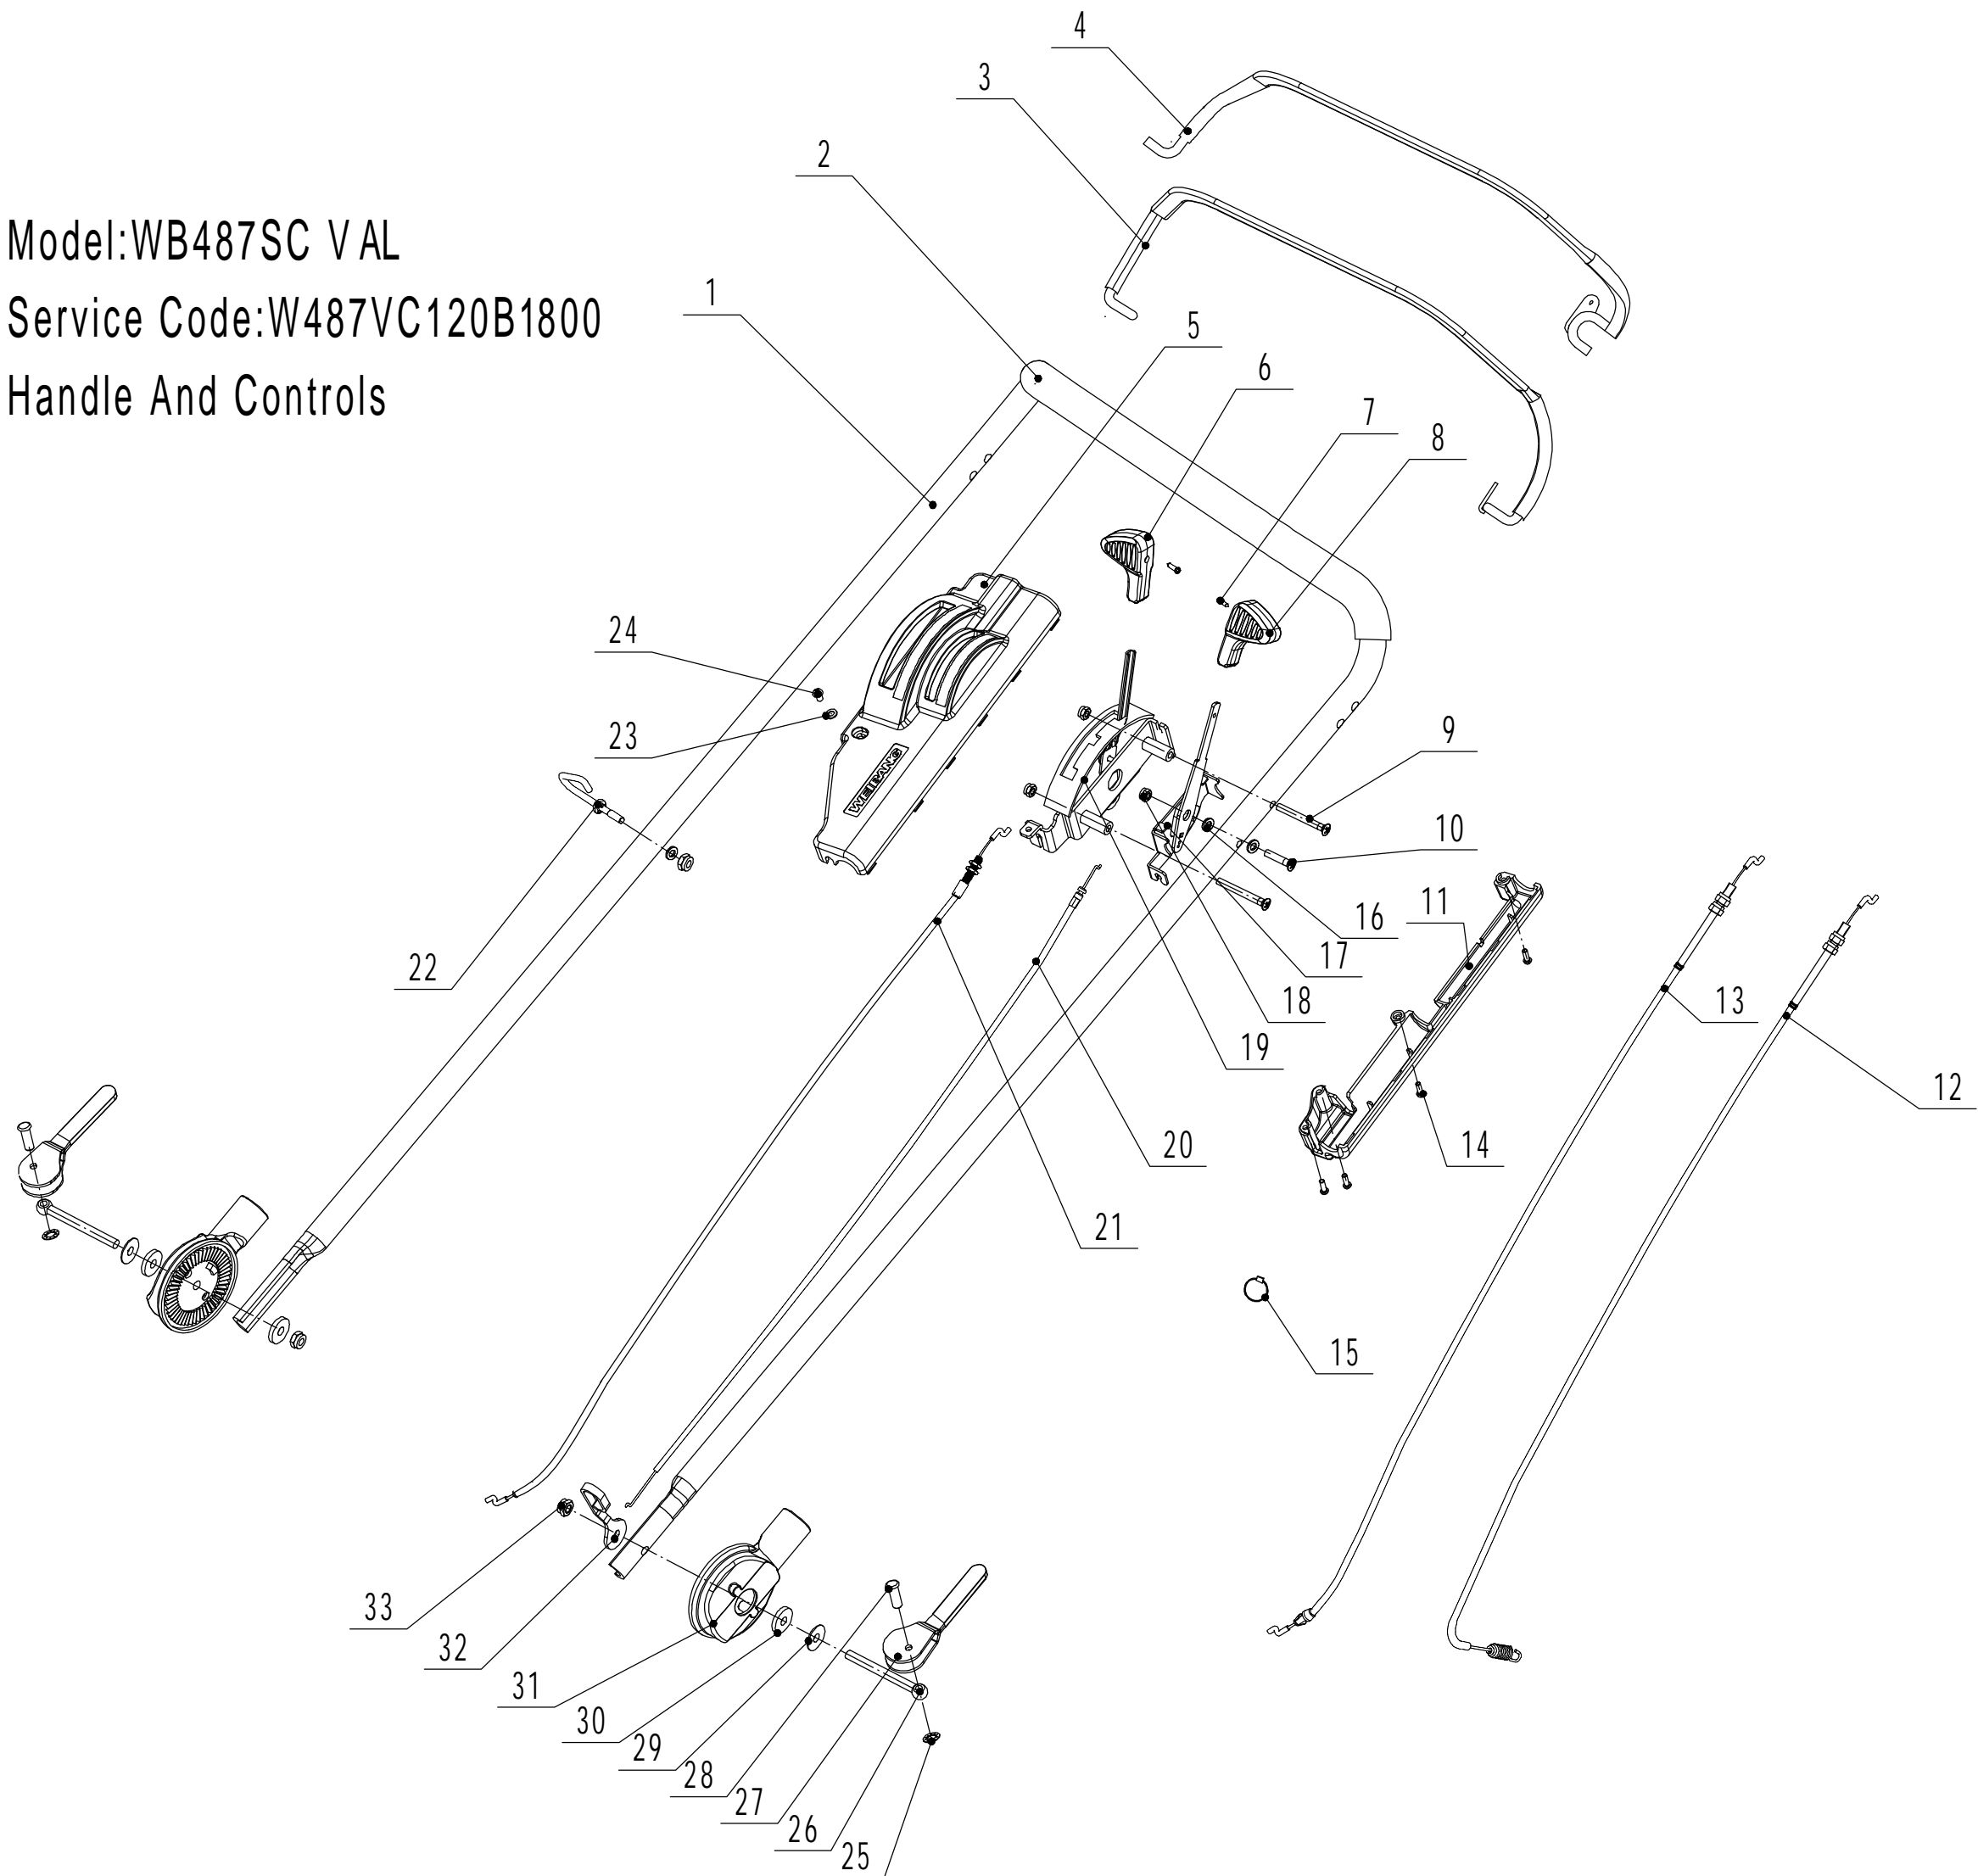

Model:WB487SC V AL

Service Code:W487VC120B1800

Blade Components

Ersatzteilliste		WB 487 SC V AL		2024
Nummer	Ersatzteilnummer	Deutsche Bezeichnung	Englische Bezeichnung	Menge
1	0103010025	Schraube	Screw	3
2	GM53C000000030-02	Buchse	Bush	1
3	0102008055	Bolzen	Hex Bolt	1
5	4510401010	Keil	Key	1
6	4510402010-02	Messerhalter	Adapter	1
7	5310402010	Friktionsscheibe	Friction Disc	2
8	4860401010-22	Messer	Blade	1
9	5310404010-02	Ring	Locking Disc	1
10	5310406010-04	Federscheibe	Spring Washer	1
11	5310415010	Messerschraube	Central Bolt	1

Model:WB487SC V AL
Service Code:W487VC120B1800
Handle And Controls

Ersatzteilliste		WB 487 SC V AL		2024
Nummer	Ersatzteilnummer	Deutsche Bezeichnung	Englische Bezeichnung	Menge
1	5020501020S-44	Holm	Handle	1
2	GM56E010000080	Gummischutz	Handle Sheath	1
3	5320511030S-40	Kupplungshebel	Clutch Lever	1
4	5320503020S-40	Bremshebel	Brake Lever	1
5	5020501030S	Kabelboxhälfte	Upper Cover	1
6	5380508010	Knopf	Speed Adjustment Grip	1
7	0106003013	Schraube	Screw	2
8	5380510010-80	Knopf	Throttle Grip	1
9	0108006060	Schraube	Screw	2
10	0108006050	Schraube	Screw	1
11	5020501040S	Kabelboxhälfte	Lower Cover	1
12	LH180-1130-S	Kupplungskabel	Clutch Cable	1
13	BS120-1090	Bremskabel	Brake Cable	1
14	0113040018	Schraube	Screw	4
15	ZD3-190	Kabelhalter	Tie	1
16	0301006000	Abstandshalter	Spacer	3
17	5380512010	Gashebel	Throttle Bracket	1
18	0202006000	Mutter	Lock Nut	4
19	5020501050S	Hebel	Bracket	1
20	YM72-1060-A	Gaszug	Throttle Cable	1
21	TX120-970-S	Fahrgeschwindigkeitszug	Speed Control Cable	1
22	4510511010-01	Haken	Hook	1
23	0301005000	Scheibe	Spacer	1
24	0104005008	Schraube	Screw	1
25	4510114030	Kappe	Fix Cap	2
26	GM48S000000100	Bolzen	Bolt	2
27	GM56A100400000	Hebel	Lock Lever	2
28	0801008022	Stift	Axis Pin	2
29	GM56A100000040-04	Abstandshalter	Spacer	2
30	GM56A100000050-01	Scheibe	Spacer	3
31	GM48S030200000	Verstellsegment	Tooth Disc Kit	2
32	GM48S000000090-01	Clip	Clip	1
33	0201008000DD	Mutter	Lock Nut	2