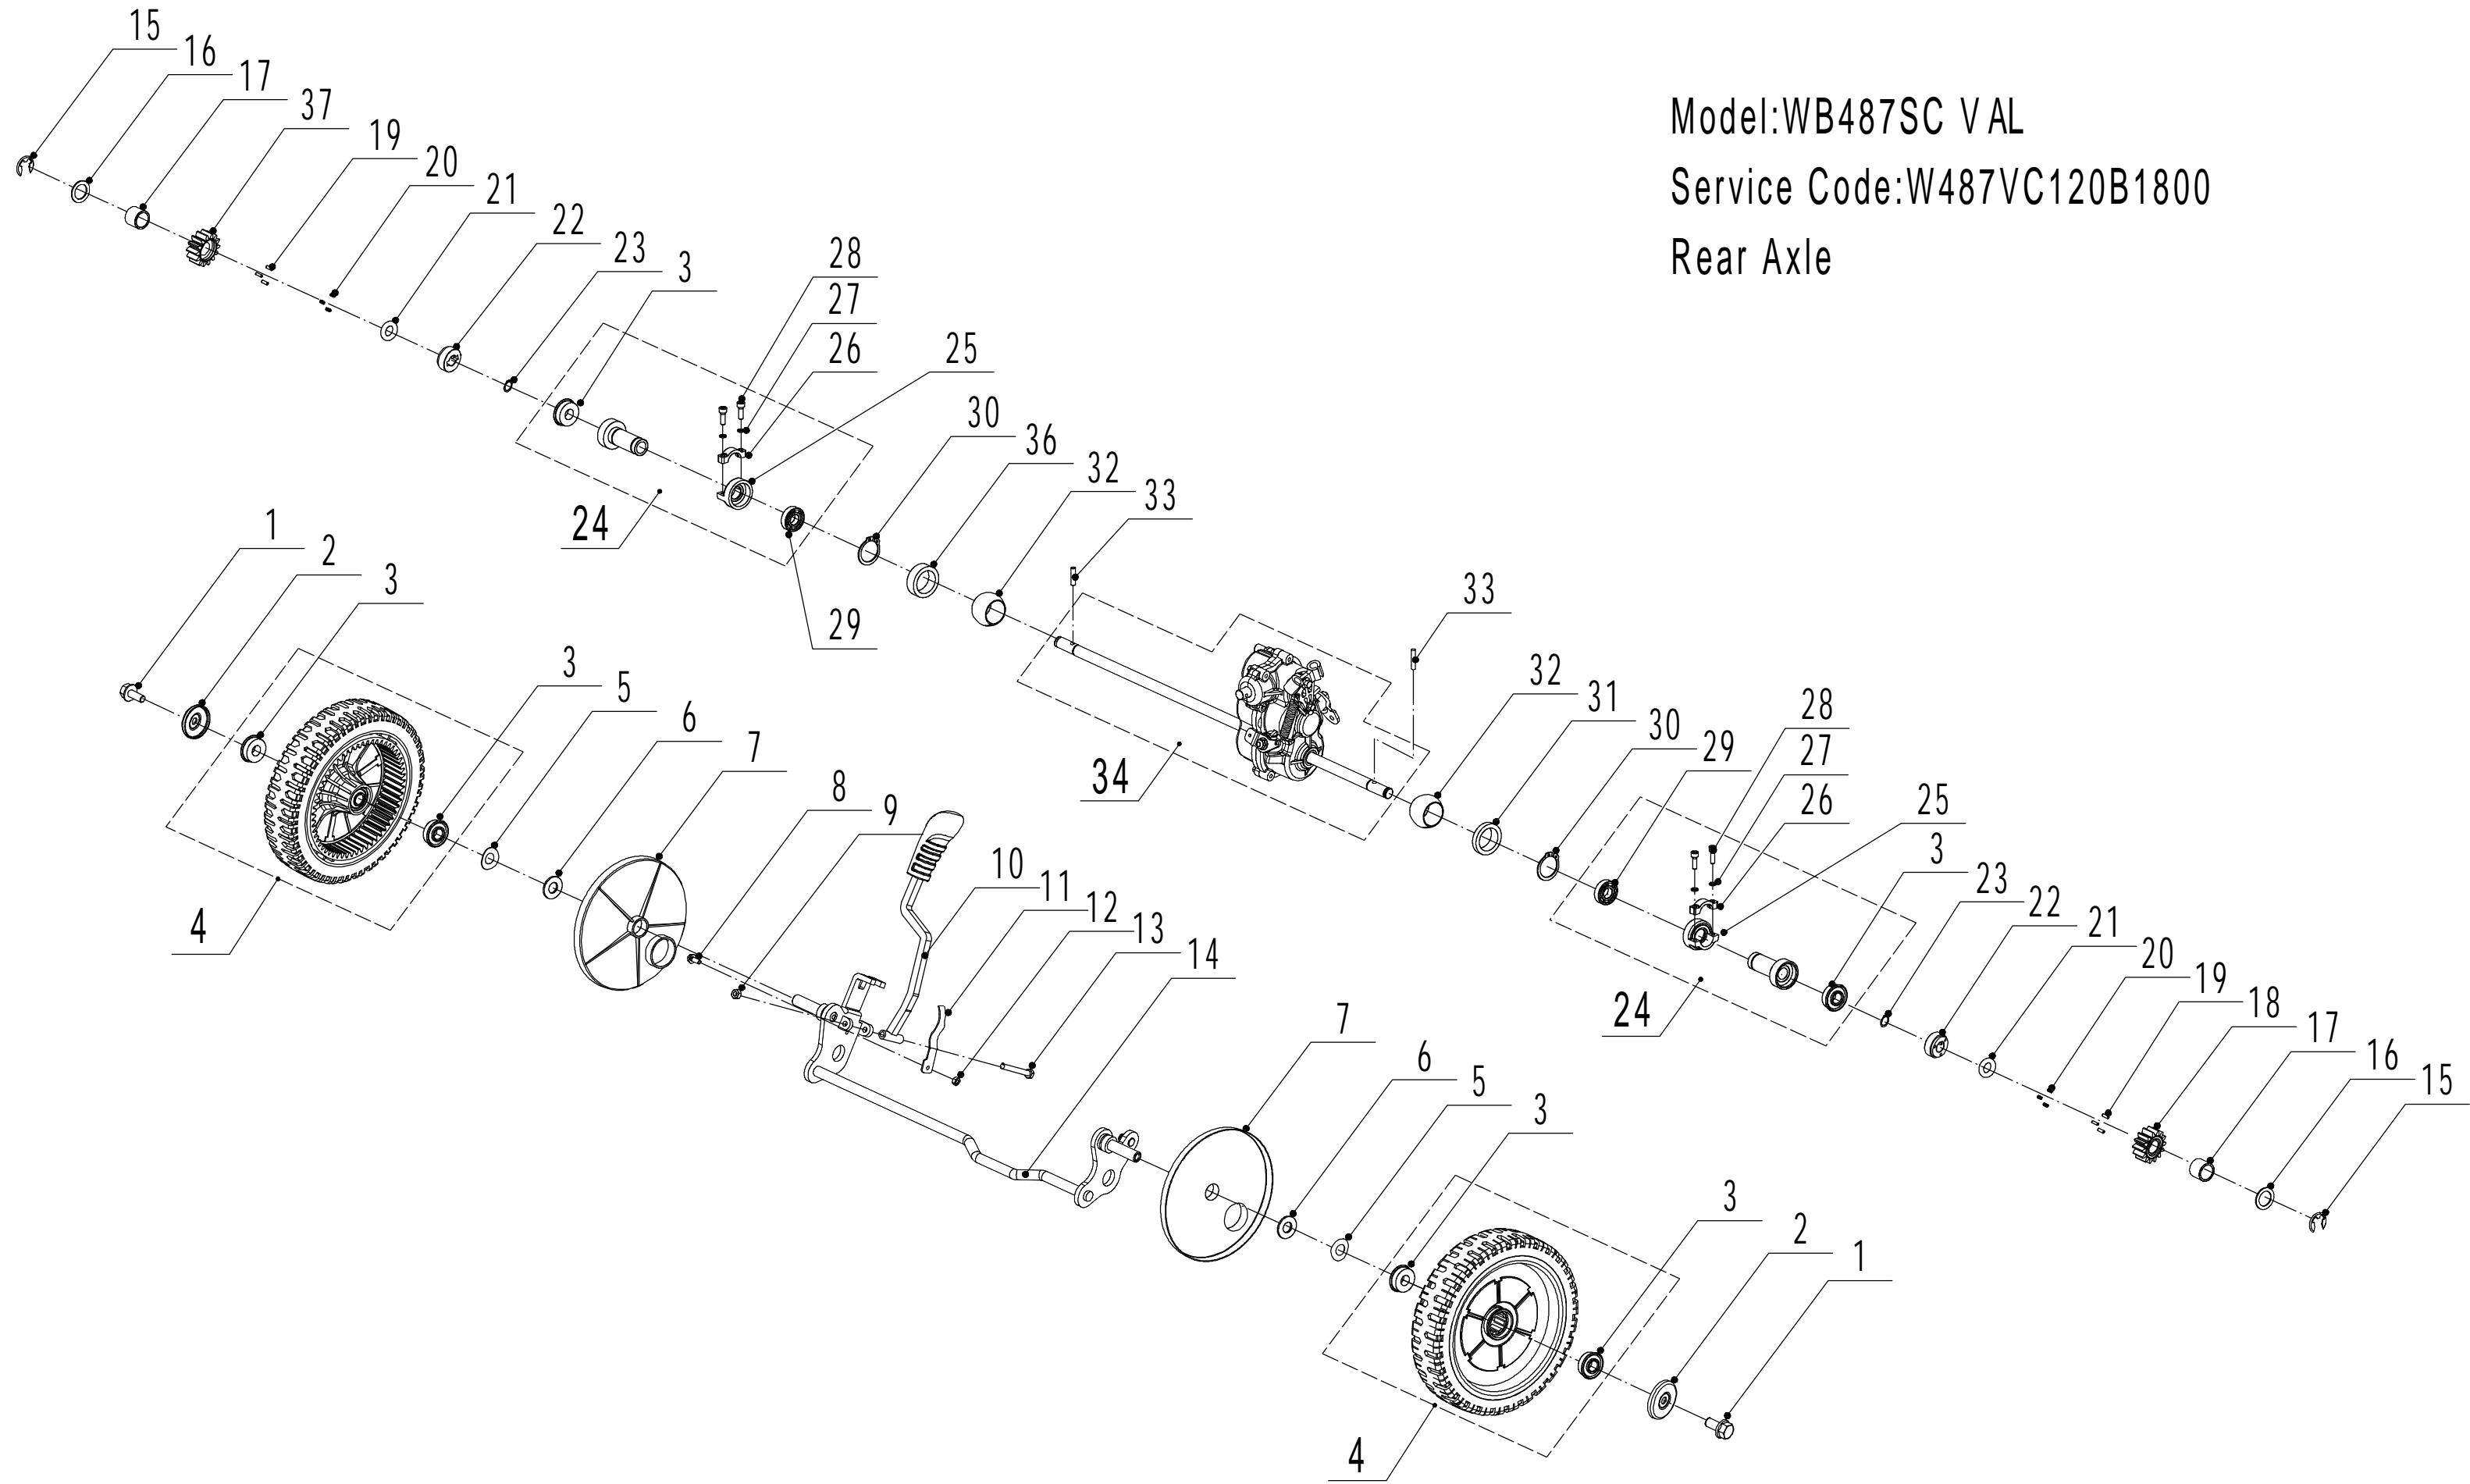

Model:WB487SC VAL

Service Code:W487VC120B1800

Rear Axle

Ersatzteilliste		WB 487 SC V AL		2024
Nummer	Ersatzteilnummer	Deutsche Bezeichnung	Englische Bezeichnung	Menge
1	0102008016	Bolzen	Bolt	2
2	48R0210012-01	Radkappe	Wheel Cap	2
3	5310213010	Lager	Bearing	6
4	4820305011-40	Hinterrad	Rear Wheel	2
5	5310211010-02	Federscheibe	Spring Washer	2
6	5310210010-02	Scheibe	Axle Spacer	2
7	4520308010	Staubabdeckung	Antidust Shield	2
8	0101006015	Bolzen	Bolt	1
9	0202006000	Mutter	Lock Nut	1
10	5380311010-40	Hebel	Lever	1
11	5380314010-04	Feder	Spring	1
12	0202005000	Mutter	Lock Nut	1
13	0101006055	Bolzen	Bolt	1
14	4860301010S-01	Hinterachse	Rear Axle	1
15	1301009000	Sicherungsring	Check Ring	2
16	5020311010-04	Abstandshalter	Spacer	2
17	5320326010P	Lager	Bearing	2
18	HQ000100010	Zahnrad links	Left Drive Pinion	1
19	HQ000100030	Stift	Pin	6
20	HQ000100040	Feder	Spring	6
21	1401025015	Ring	O-Ring	2
22	HQ000100050	Halter	Ratchet	2
23	1001012000	Sicherungsring	Check Ring	2
24	Y065320SF	Lagerhalter	Bearing Sheath	2
25	5320324022	Lagerhalter	Bearing Holder	2
26	5320324023	Lagerabdeckung	Bearing Cover	2
27	0401005000	Federscheibe	Spring Washer	4
28	0103005020A	Schraube	Screw	4
29	R8	Lager	Ball Bearing	2
30	1001020000	Sicherungsring	Check Ring	2
31	4820326010-02	Ring	Left Spacer	1
32	5320328010	Lager	Bearing	2
33	HQ000100060	Stift	Pin	2
34	Y20486Z0	Getriebe	Gearbox	1
36	5320329010-02	Hülse	Partition	1
37	HQ000100020	Zahnrad rechts	Right Drive Pinion	1