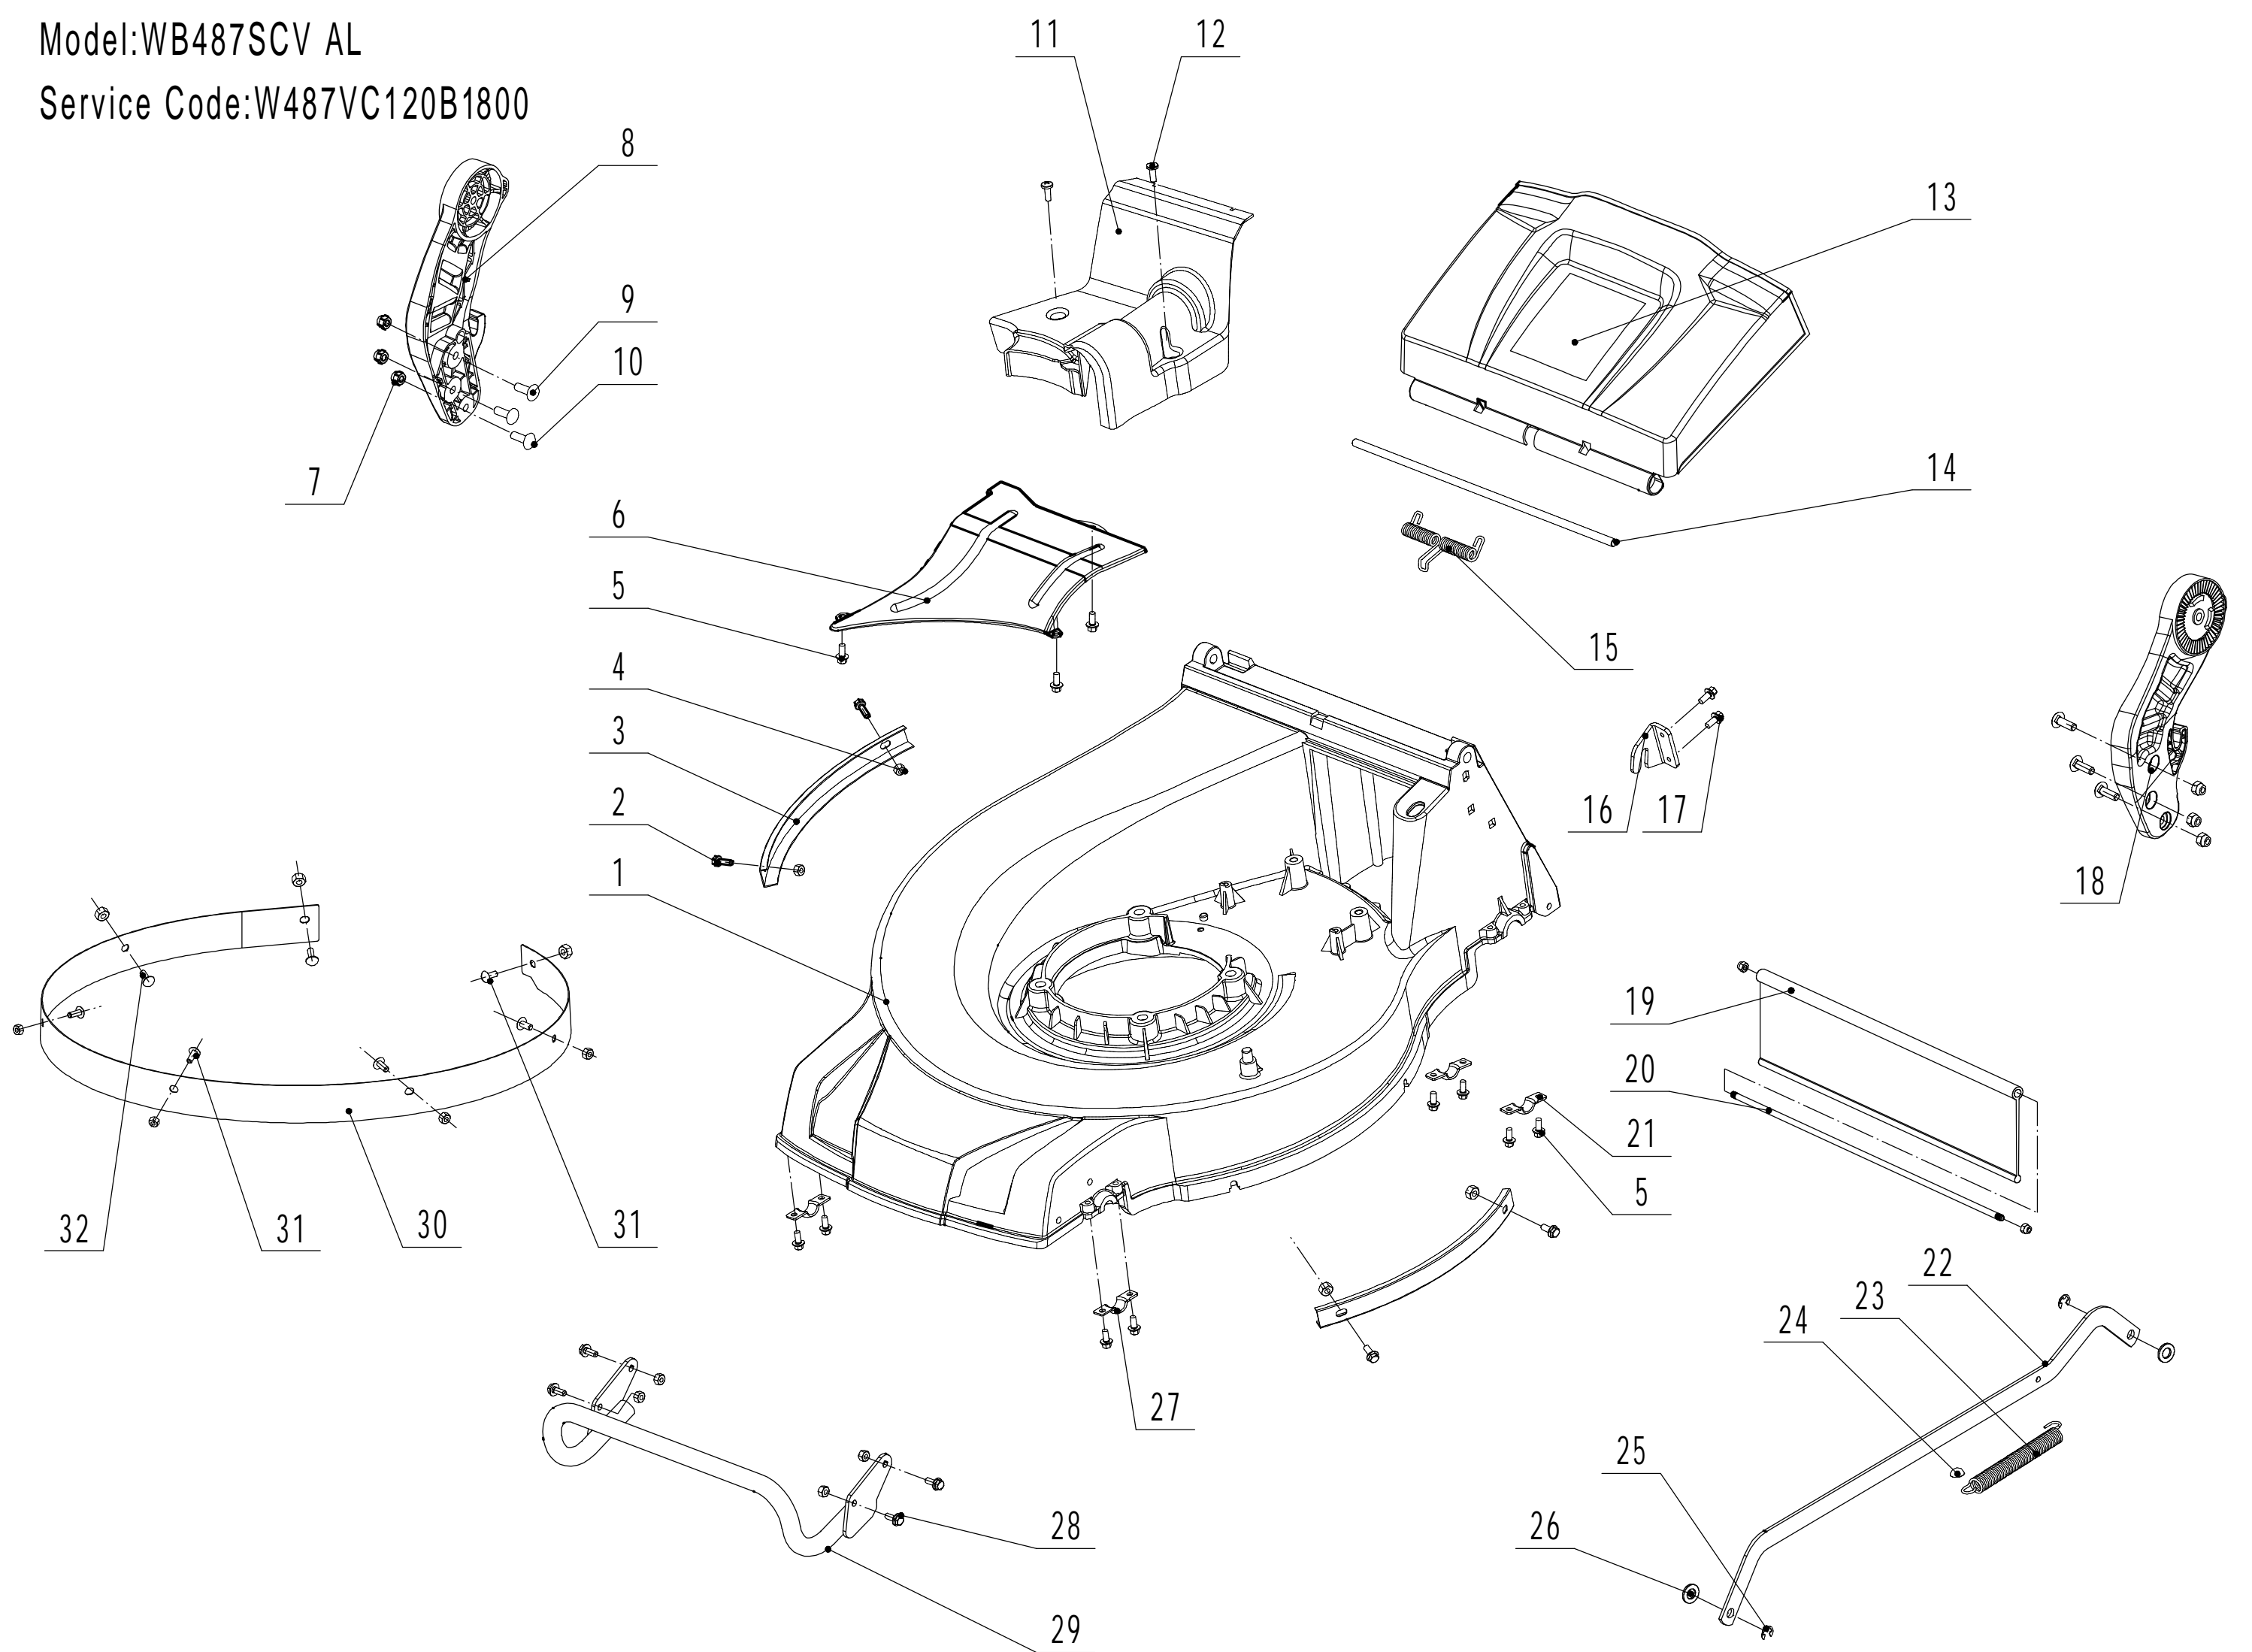

Model:WB487SCV AL

Service Code:W487VC120B1800

Ersatzteilliste		WB 487 SC V AL		2024
Nummer	Ersatzteilnummer	Deutsche Bezeichnung	Englische Bezeichnung	Menge
1	4860101010S-44	Gehäuse	Chassis	1
2	0102006010	Bolzen	Bolt	4
3	4810103010-40	Schiene	Outside Skirt	2
4	0202006000	Mutter	Lock Nut	17
5	4820104011	Schraube	Screw	11
6	4820103010-49	Blech	Bottom Baffle	1
7	0202008000	Mutter	Lock Nut	6
8	GM48S000000080-40	Rechter Halter	Right Bracket	1
9	0107008025	Bolzen	Bolt	2
10	0102008020	Bolzen	Bolt	4
11	GM48S000000020	Riemenschutz	Belt Shield	1
12	4820122010	Schraube	Screw	2
13	4860104010	Abdeckung	Rear Cover	1
14	4860105010-01	Stange	Pivot	1
15	48601106010	Feder	Spring	1
16	GM53C000000050-02	Halter	Location Bracket	1
17	0102006012	Bolzen	Bolt	2
18	GM48S000000070-40	Linker Halter	Left Bracket	1
19	4510111030	Schutz	Trailing Flap	1
20	5020117010-02	Stange	Pivot	1
21	5320114020-01	Lagerhalter	Upper Bearing Bracket	2
22	4860304010-40	Verbindungsstange	Connecting Rod	1
23	4820307010	Feder	Spring	1
24	4820104011	Kappe	Fix Cap	1
25	1301008000	Sicherungsring	Check Ring	2
26	4820306013	Scheibe	Nylon Spacer	2
27	4820208010	Lagerhalter	Front Bearing Bracket	2
28	0102006016	Bolzen	Bolt	4
29	4860108010-40	Stoßstange	Bumper	1
30	4860109010-40	Verschleißeinlage	Inner Arc Plate	1
31	0109006016	Schraube	Screw	3
32	0109006014	Schraube	Screw	4

Model:WB487SC V AL

Service Code:W487VC120B1800

Blade Components

Ersatzteilliste		WB 487 SC V AL		2024
Nummer	Ersatzteilnummer	Deutsche Bezeichnung	Englische Bezeichnung	Menge
1	0103010025	Schraube	Screw	3
2	GM53C000000030-02	Buchse	Bush	1
3	0102008055	Bolzen	Hex Bolt	1
5	4510401010	Keil	Key	1
6	4510402010-02	Messerhalter	Adapter	1
7	5310402010	Friktionsscheibe	Friction Disc	2
8	4860401010-22	Messer	Blade	1
9	5310404010-02	Ring	Locking Disc	1
10	5310406010-04	Federscheibe	Spring Washer	1
11	5310415010	Messerschraube	Central Bolt	1