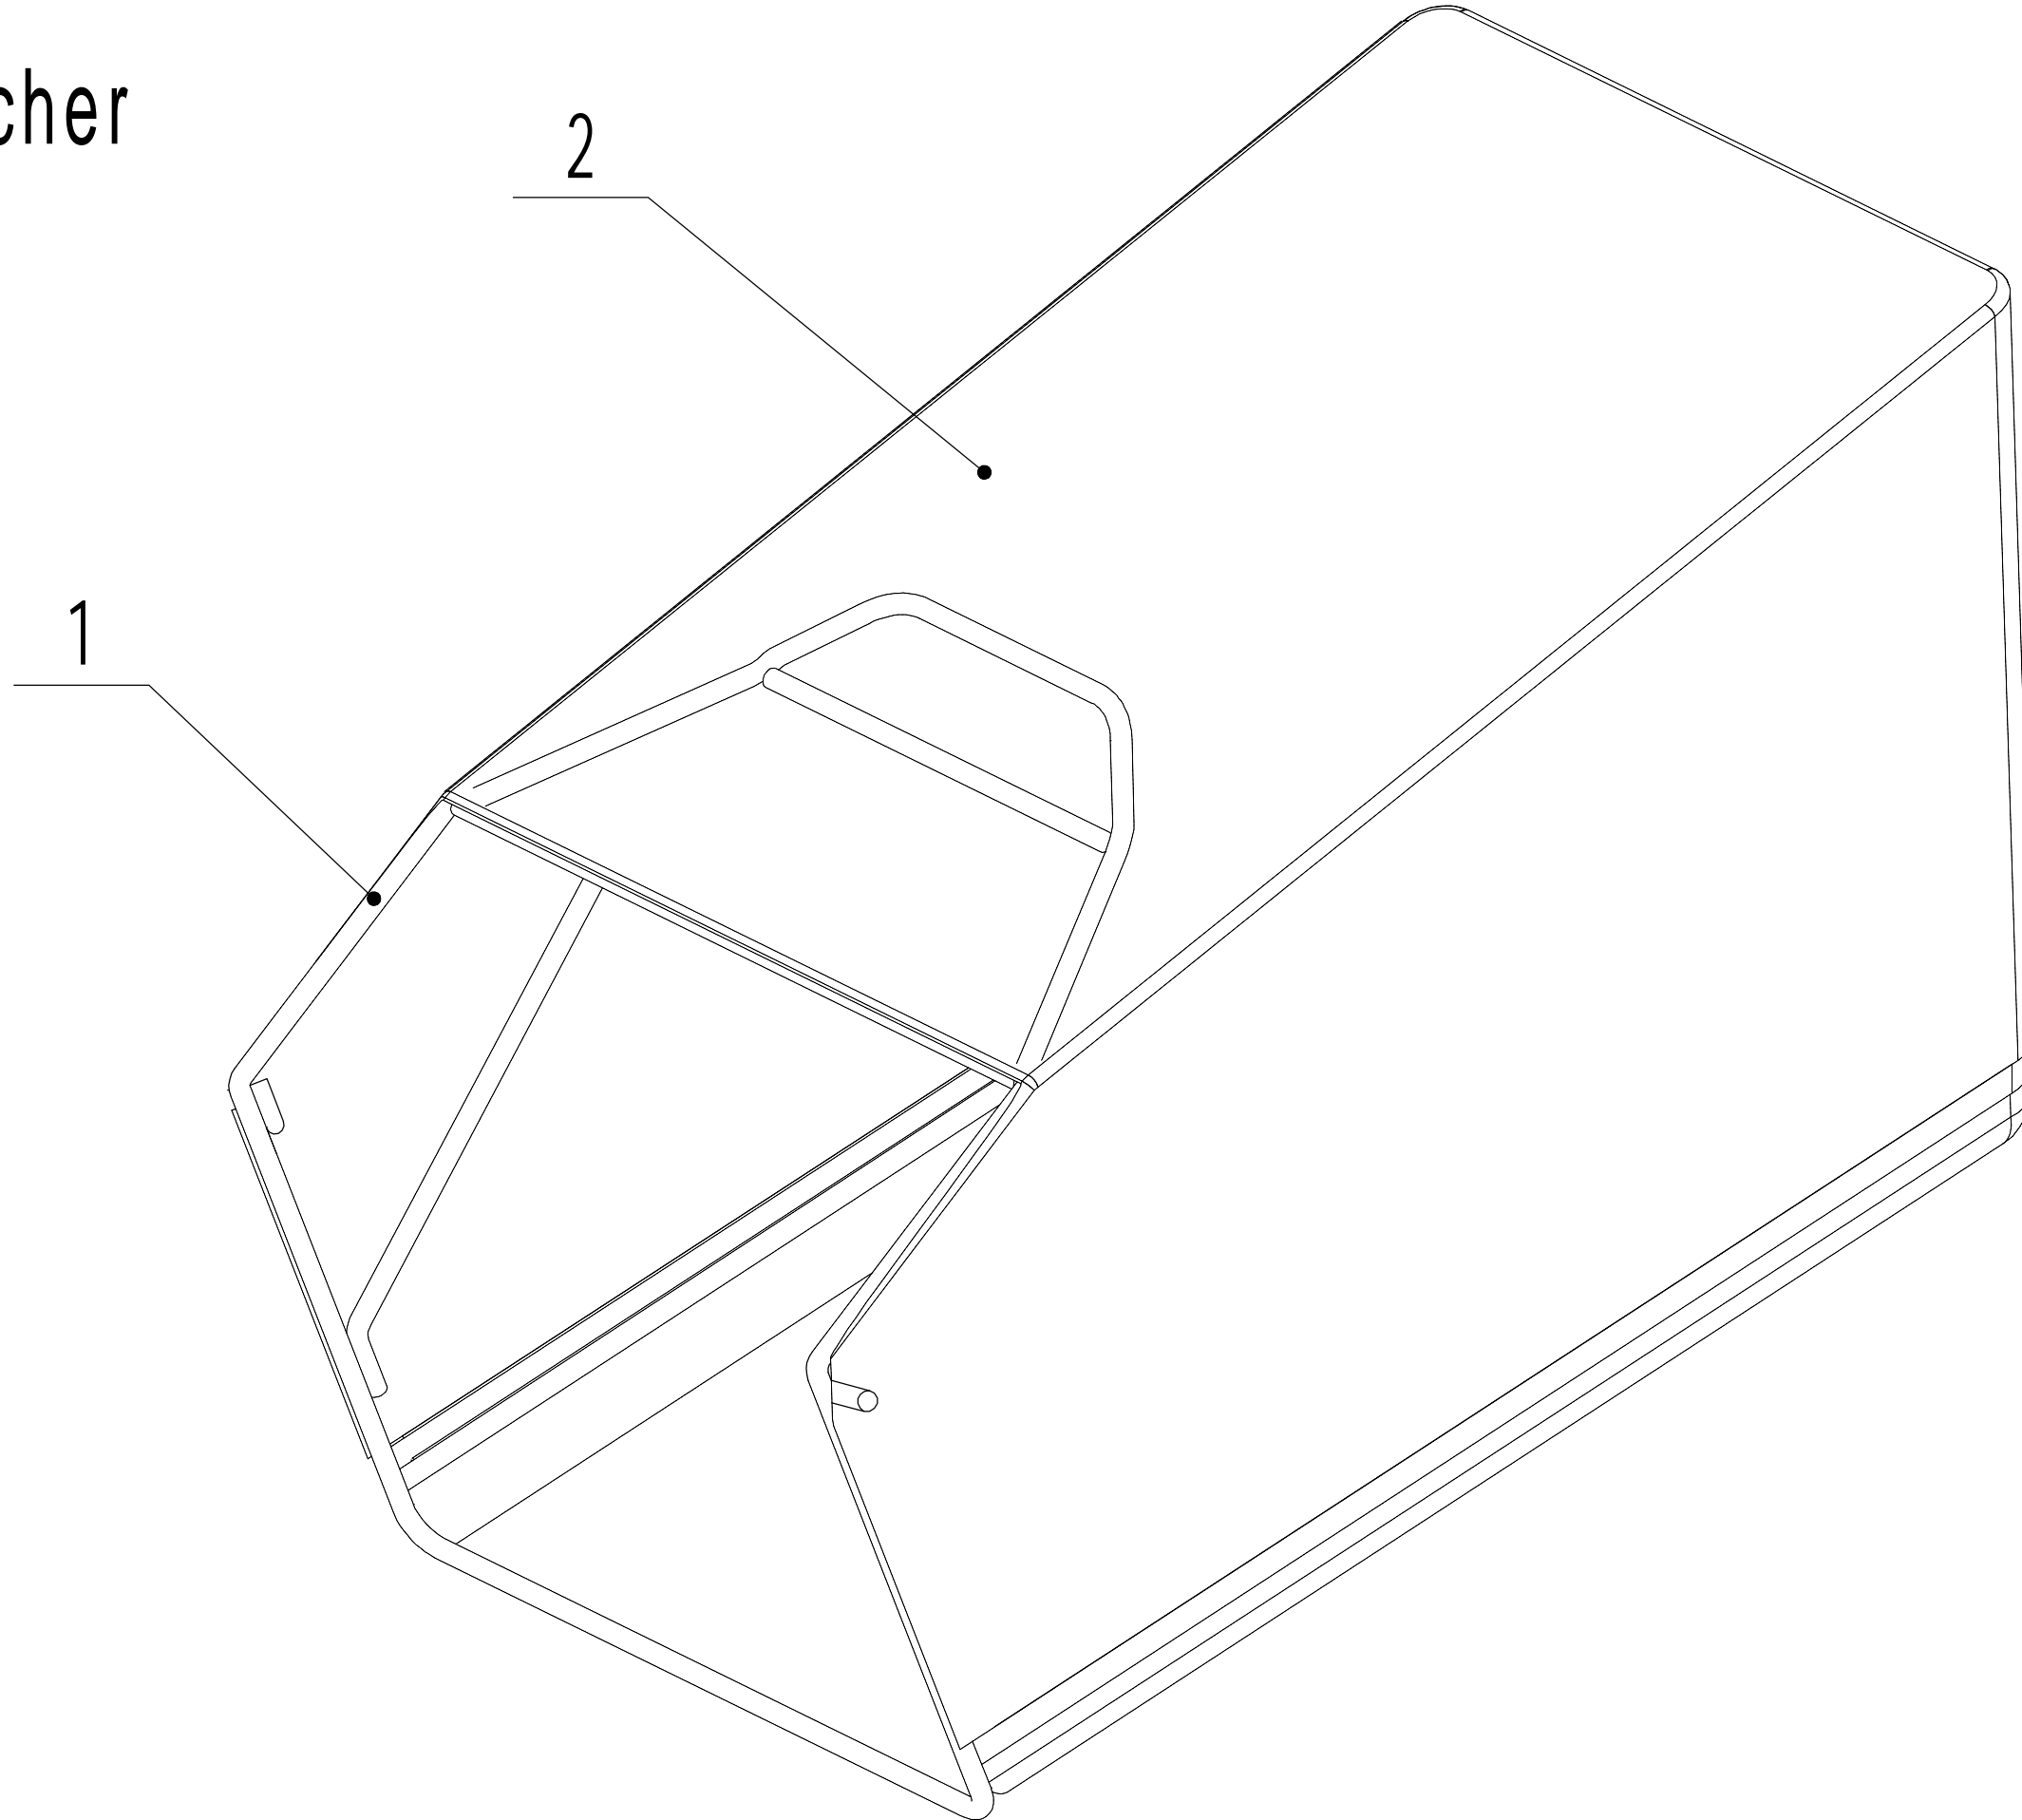

Model:W487SC V AL

Service Code:W487VC120B1800

Grass Catcher

Ersatzteilliste		WB 487 SC V AL		2024
Nummer	Ersatzteilnummer	Deutsche Bezeichnung	Englische Bezeichnung	Menge
1	4860602010S-22	Gestell	Frame	1
2	4820611010S-84	Fangsack	Grass Bag	1