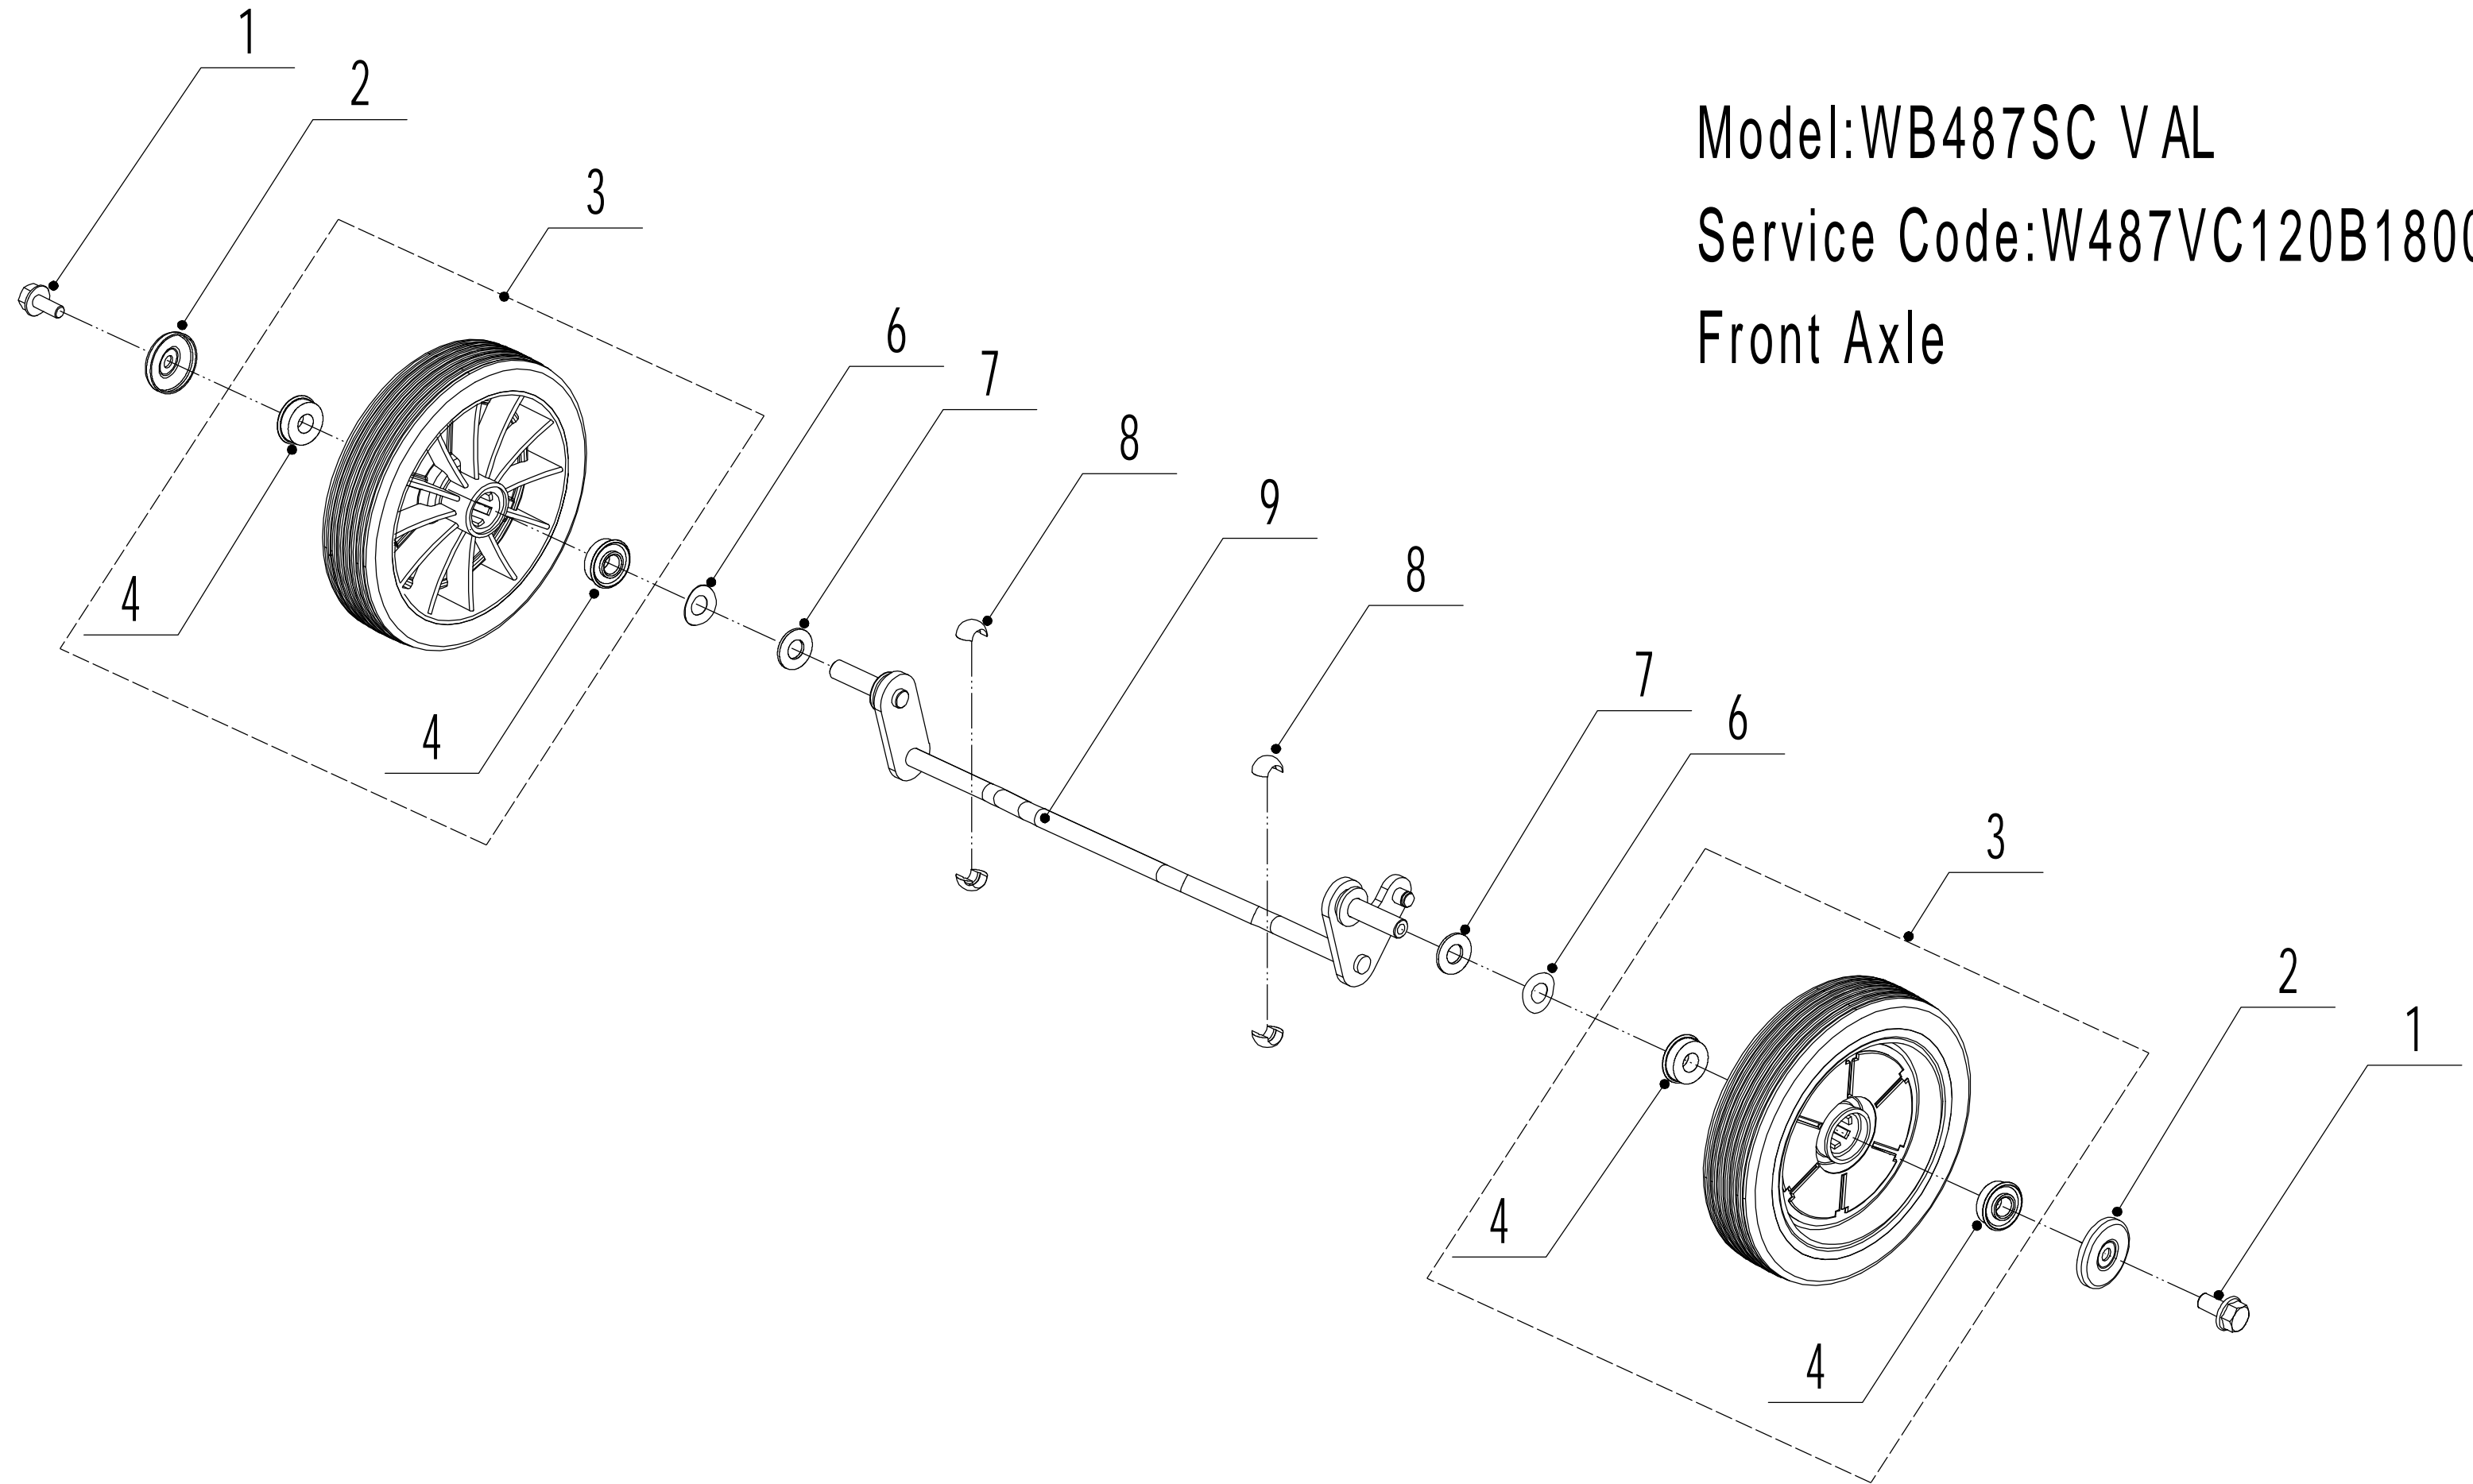

Model:WB487SC V AL
Service Code:W487VC120B1800
Front Axle

Ersatzteilliste		WB 487 SC V AL		2024
Nummer	Ersatzteilnummer	Deutsche Bezeichnung	Englische Bezeichnung	Menge
1	0101008016	Bolzen	Bolt	2
2	5380207010	Radkappe	Wheel Cap	2
3	5380205010-40	Rad	Wheel	2
4	5310213010	Lager	Bearing	4
6	5310211010-02	Federscheibe	Spring Washer	2
7	5310210010-02	Abstandshalter	Spacer	2
8	5310209010	Lager	Bearing	4
9	4820201010-01	Frontachse	Front Axle	1