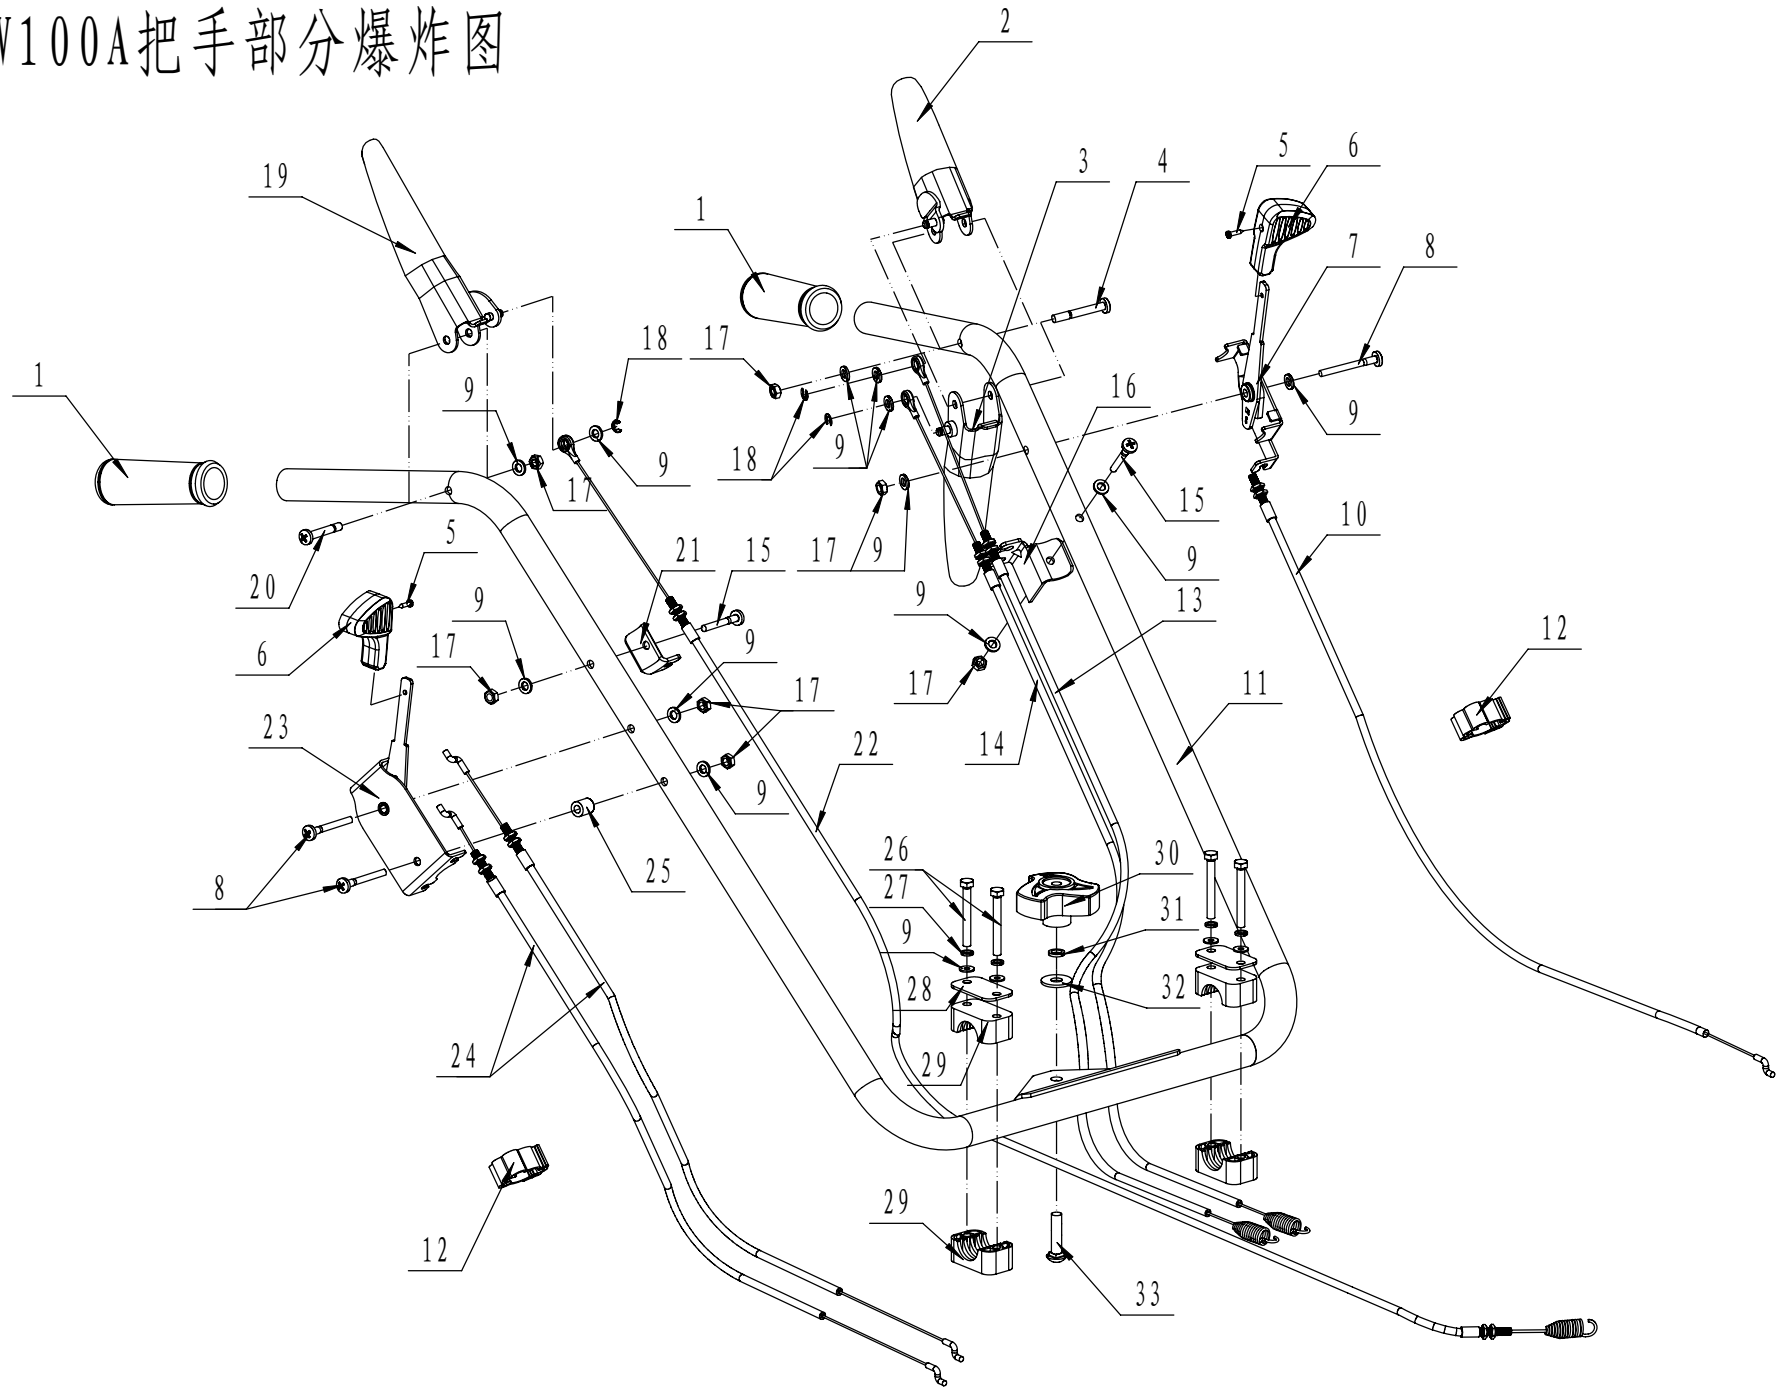

A SW100A把手部分爆炸图

RMV 10040 Kehrmaschine Ersatzteilliste A

Nr.	Ersatzteilnummer	Bezeichnung Deutsch	Anzahl
1	45A0323010	Griffhülle	2
2	SW100A01100000/22	Fahrantriebshebel	1
3	SW100A01090000/22	Rückwärtshebe	1
4	0106006045	Schraube	2
5	0106003013	Schraube	2
6	5380510010	Knopf	2
7	5360509010	Hebel	1
7,1	5380508010	Knopf	2
8	0106006050	Schraube	3
9	0301006000	Scheibe	16
10	SW100A01010000	Gaszug	1
11	SW100A01020000/22	Holm	1
12	WTY0001	Clip	2
13	SW100A01040000	Kupplungskabel	1
14	SW100A01030000	Kupplungskabel	1
15	0106006035	Schraube	2
16	SW100A01000002/02	Kabelhalter	1
17	0201006000	Mutter	6
18	1301006000	Ring	3
19	SW100A01050000/22	Kehrbürstenhebel	1
20	0106006040	Schraube	1
21	48R0404020/02	Kabelhalter	1
22	SW100A01060000	Kehrbürstenkabel	1
23	SW100A01080000	Geschwindigkeitsregler	1
24	SW100A01070000	Geschwindigkeitskabel	2
25	SW100A01000001/02	Scheibe	1
26	0101006050	Bolzen	4
27	0401006000	Ring	4
28	SW100A00000002/22	Platte	2
29	SW100A00000003	Holmhalter	4
30	AVS010000000	Knopf	1
31	0401008000	Ring	1
32	0302008000	Scheibe	1
33	0107008035	Bolzen	1

D SW100A升降器部分爆炸图

RMV 10040 Kehrmaschine Ersatzteilliste D

Nr.	Ersatzteilnummer	Bezeichnung Deutsch	Anzahl
1	0701006032	Stift	1
2	SW8052	Knopf	1
3	1001016000	Ring	1
4	SW8011	Hülse	1
5	SW8010/02	Stange	1
6	SW8006/22	Hülle	1
7	0101008020	Bolzen	8
8	0401008000	Ring	4
9	0301008000	Scheibe	8
10	1001030000	Ring	1
11	SW8039/02	Scheibe	1
12	SW8024	Feder	1
13	SW100A04010000/22	Stange	1
14	0202008000	Mutter	4
15	SW800704	Rad	1