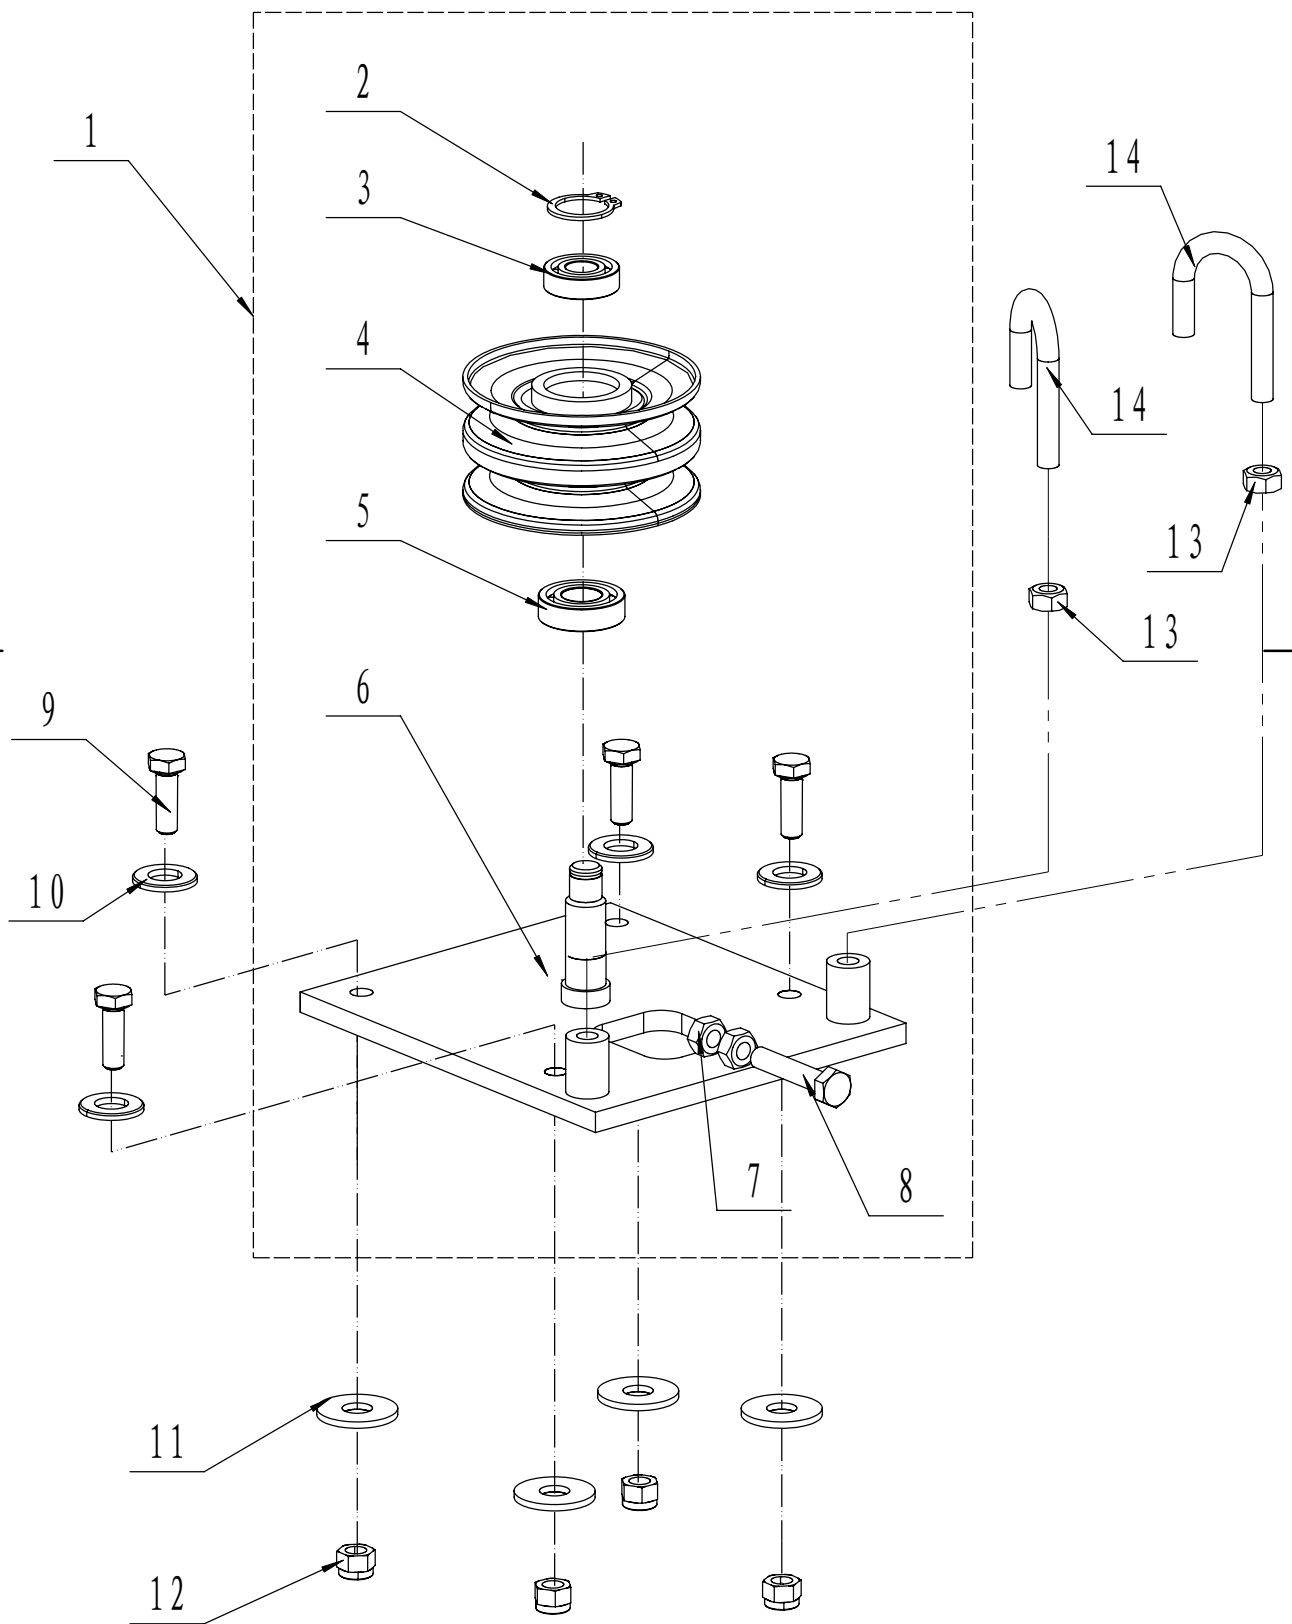

C SW100A过带轮部分爆炸图

RMV 10035 Kehrmachine Ersatzteilliste C

Nr.	Ersatzteilnummer	Bezeichnung Deutsch	Anzahl
1	SW100A11000000	Riemenscheibe Komplett	1
2	1001012000	Ring	2
3	6001/2RZ	Kugellager	1
4	SW100A11010000/02	Riemenscheibe	1
5	6002/2RZ	Kugellager	1
6	SW100A11020000/02	Platte	1
7	0201010000	Mutter	1
8	0101010045	Bolzen	1
9	0101008025	Bolzen	4
10	0301008000	Scheibe	4
11	0302008000	Scheibe	4
12	0202008000	Mutter	4
13	0201008000	Mutter	2
14	SW100A00000006/02	Haken	2