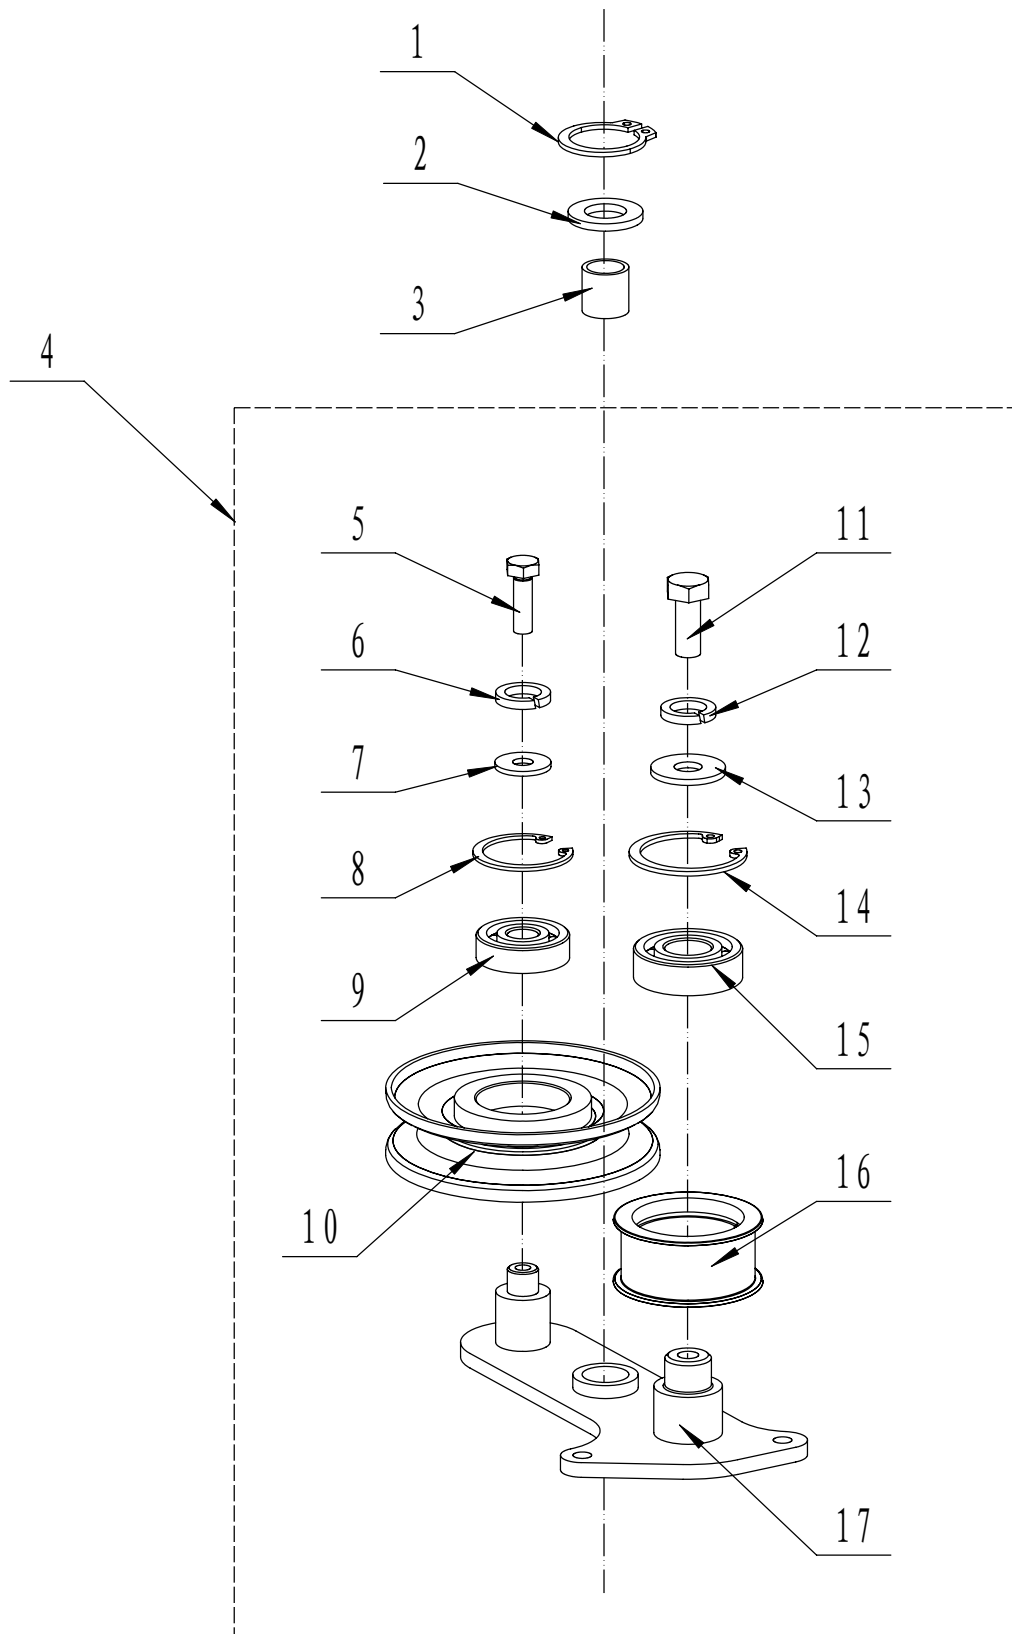

E SW100A涨紧轮部分爆炸图

RMV 10040 Kehrmaschine Ersatzteilliste E

Nr.	Ersatzteilnummer	Bezeichnung Deutsch	Anzahl
1	1001012000	Ring	1
2	0301012000	Scheibe	1
3	SW8005E05	Hülse	1
4	SW8005D00	Riemenscheibe Komplett	1
5	0101006020	Bolzen	1
6	0401006000	Ring	1
7	0302006000	Scheibe	1
8	0901030000	Ring	1
9	6200/2RZ	Kugellager	1
10	SW8012/02	Riemenscheibe Komplett	1
11	0101008020	Bolzen	1
12	0401008000	Ring	1
13	0302008000	Scheibe	1
14	0901035000	Ring	1
15	6202/2RZ	Kugellager	1
16	SW8005D02/02	Riemenscheibe	1
17	SW8005E00/02	Platte	1