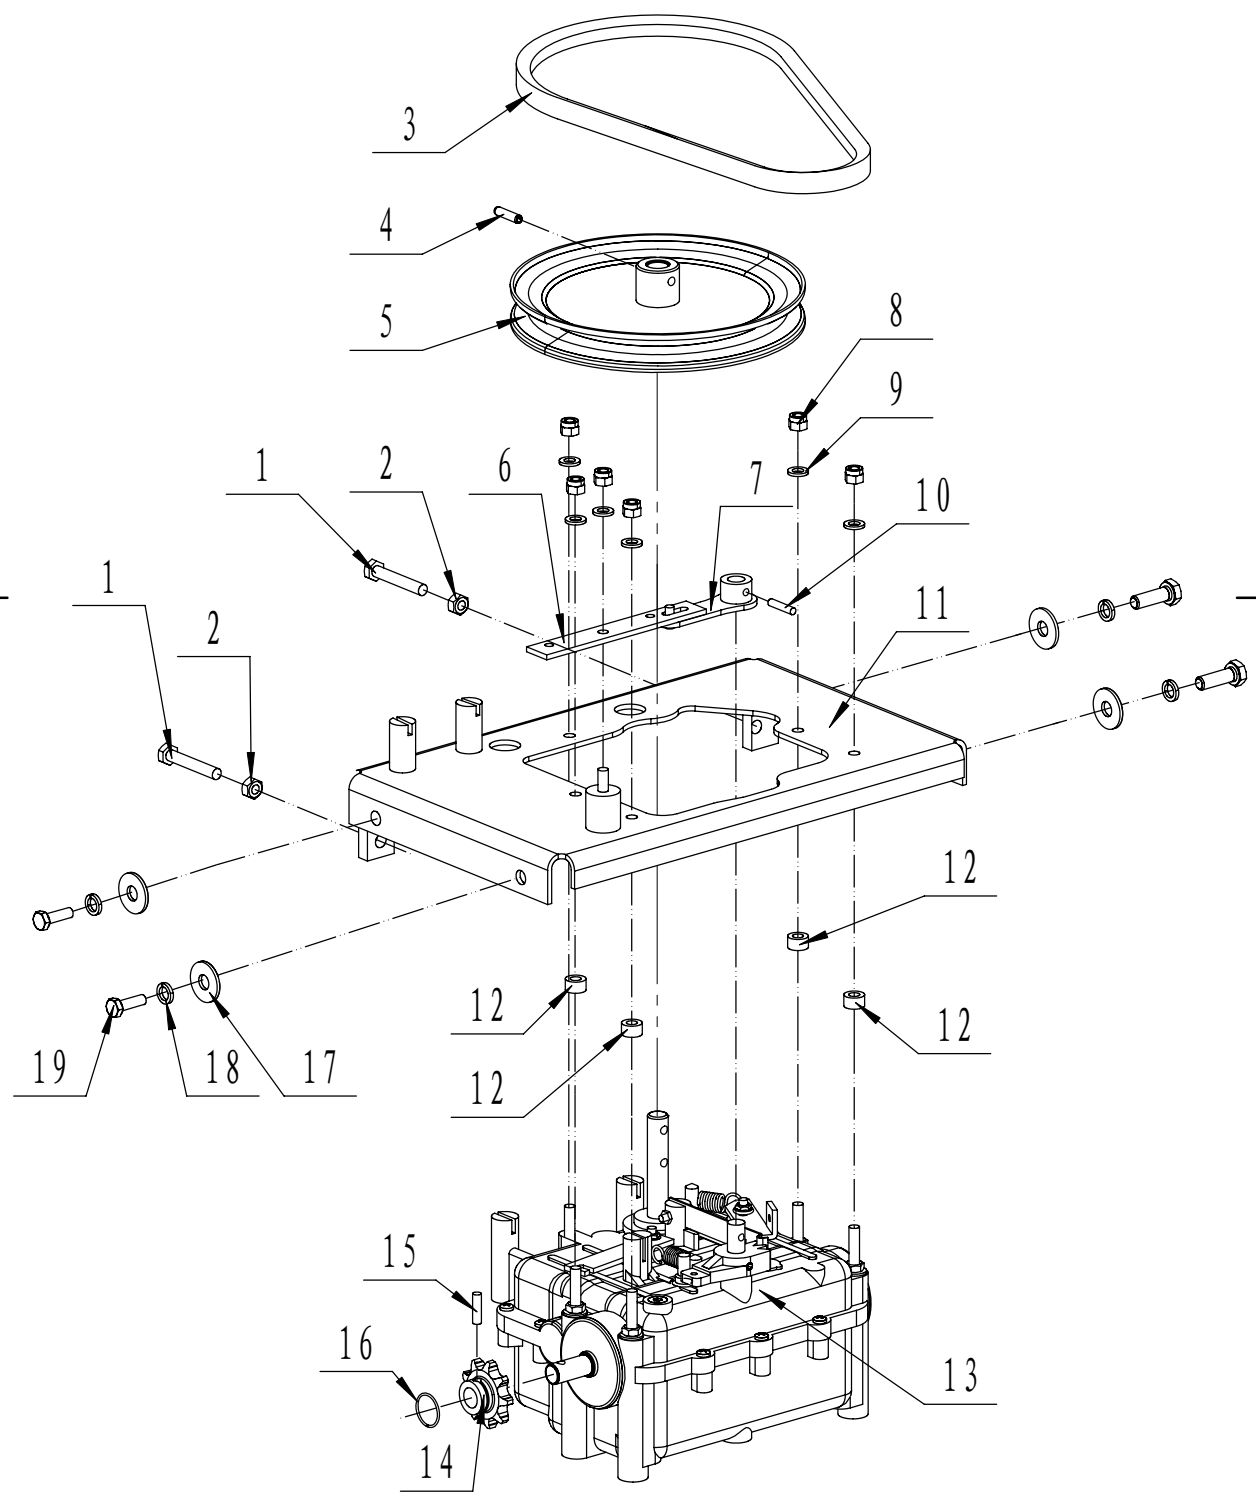

F SW100A 变速箱部分爆炸图

RMV 10040 Kehrmachine Ersatzteilliste F

Nr. 1	Ersatzteilnummer	Bezeichnung Deutsch	Anzahl
1	0101008045	Bolzen	2
2	0201008000	Mutter	2
3	SW100APD13/705	Keilriemen	1
4	0701005024	Stift	1
5	SW100A03010000/02	Riemenscheibe	1
6	SW100A03000002/02	Platte	1
7	SW100A03030000/02	Platte	1
8	0201005000	Mutter	6
9	0301006000	Scheibe	6
10	0701004020	Stift	1
11	SW100A03020000/02	Platte	1
12	SW100A03000001/02	Scheibe	4
13	BV3DR	Getriebebox	1
14	SW100A03000003	Zahnrad	1
15	0601005020	Stift	1
16	SW8002A10	Clip	1
17	0302008000	Scheibe	4
18	0401008000	Ring	4
19	0101008025	Bolzen	4