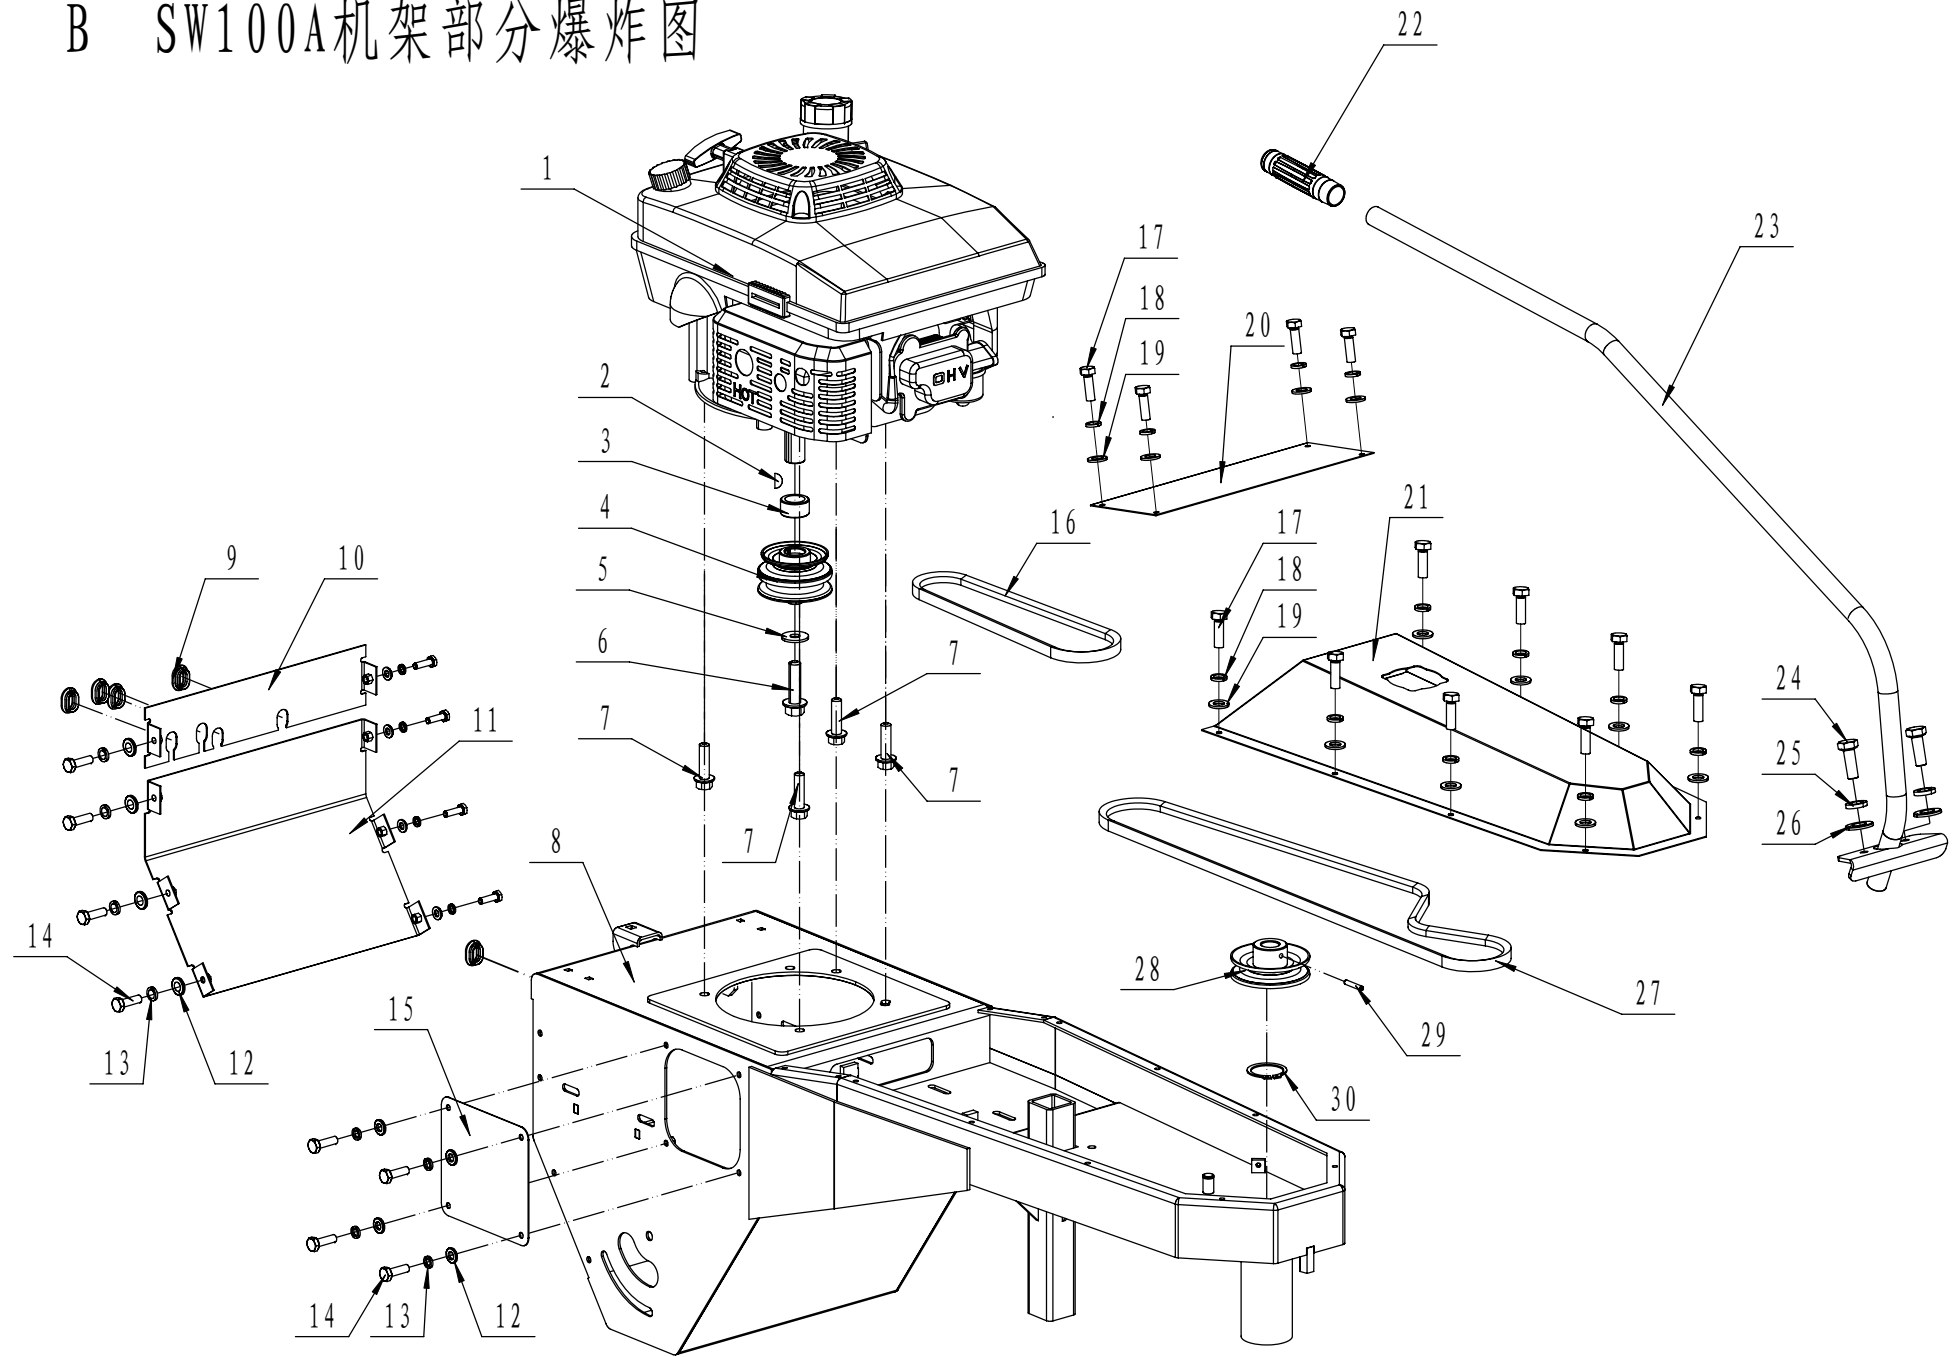

A SW100A把手部分爆炸图

RMV 10040 Kehrmaschine Ersatzteilliste A

Nr.	Ersatzteilnummer	Bezeichnung Deutsch	Anzahl
1	45A0323010	Griffhülle	2
2	SW100A01100000/22	Fahrantriebshebel	1
3	SW100A01090000/22	Rückwärtshebe	1
4	0106006045	Schraube	2
5	0106003013	Schraube	2
6	5380510010	Knopf	2
7	5360509010	Hebel	1
7,1	5380508010	Knopf	2
8	0106006050	Schraube	3
9	0301006000	Scheibe	16
10	SW100A01010000	Gaszug	1
11	SW100A01020000/22	Holm	1
12	WTY0001	Clip	2
13	SW100A01040000	Kupplungskabel	1
14	SW100A01030000	Kupplungskabel	1
15	0106006035	Schraube	2
16	SW100A01000002/02	Kabelhalter	1
17	0201006000	Mutter	6
18	1301006000	Ring	3
19	SW100A01050000/22	Kehrbürstenhebel	1
20	0106006040	Schraube	1
21	48R0404020/02	Kabelhalter	1
22	SW100A01060000	Kehrbürstenkabel	1
23	SW100A01080000	Geschwindigkeitsregler	1
24	SW100A01070000	Geschwindigkeitskabel	2
25	SW100A01000001/02	Scheibe	1
26	0101006050	Bolzen	4
27	0401006000	Ring	4
28	SW100A00000002/22	Platte	2
29	SW100A00000003	Holmhalter	4
30	AVS010000000	Knopf	1
31	0401008000	Ring	1
32	0302008000	Scheibe	1
33	0107008035	Bolzen	1

B SW100A机架部分爆炸图

RMV 10040 Kehrmachine Ersatzteilliste B

Nr.	Ersatzteilnummer	Bezeichnung Deutsch	Anzahl
1	FJ180V	Motor	1
2	4510401010	Stift	1
3	SW7042/02	Scheibe	1
4	SW8014B/02	Riemenscheibe	1
5	5310406010/04	Ring	1
6	5320405010	Bolzen	1
7	0102010025	Bolzen	4
8	SW100A02000000/42	Gehäuse	1
9	5360122010C	Gummiring	5
10	SW100A08000000/42	obere Platte	1
11	SW100A09000000/42	untere Platte	1
12	0301006000	Scheibe	12
13	0401006000	Ring	12
14	0101006020	Bolzen	12
15	SW100A00000001/42	Platte	1
16	SW100APD13/705	Keilriemen	1
17	0101005016	Schraube	12
18	0401005000	Ring	12
19	0301005000	Scheibe	12
20	SW100A00000004/42	Platte	1
21	SW100A00000005/42	Abdeckung	1
22	SW801604	Griffhülle	1
23	SW8026/22	Verstellhebel	1
24	0101008020	Schraube	2
25	0401008000	Ring	2
26	0301008000	Scheibe	2
27	SWV13-1630	Keilriemen	1
28	SW8013/02	Riemenscheibe	1
29	0701005040	Stift	1
30	1001040000	Ring	1