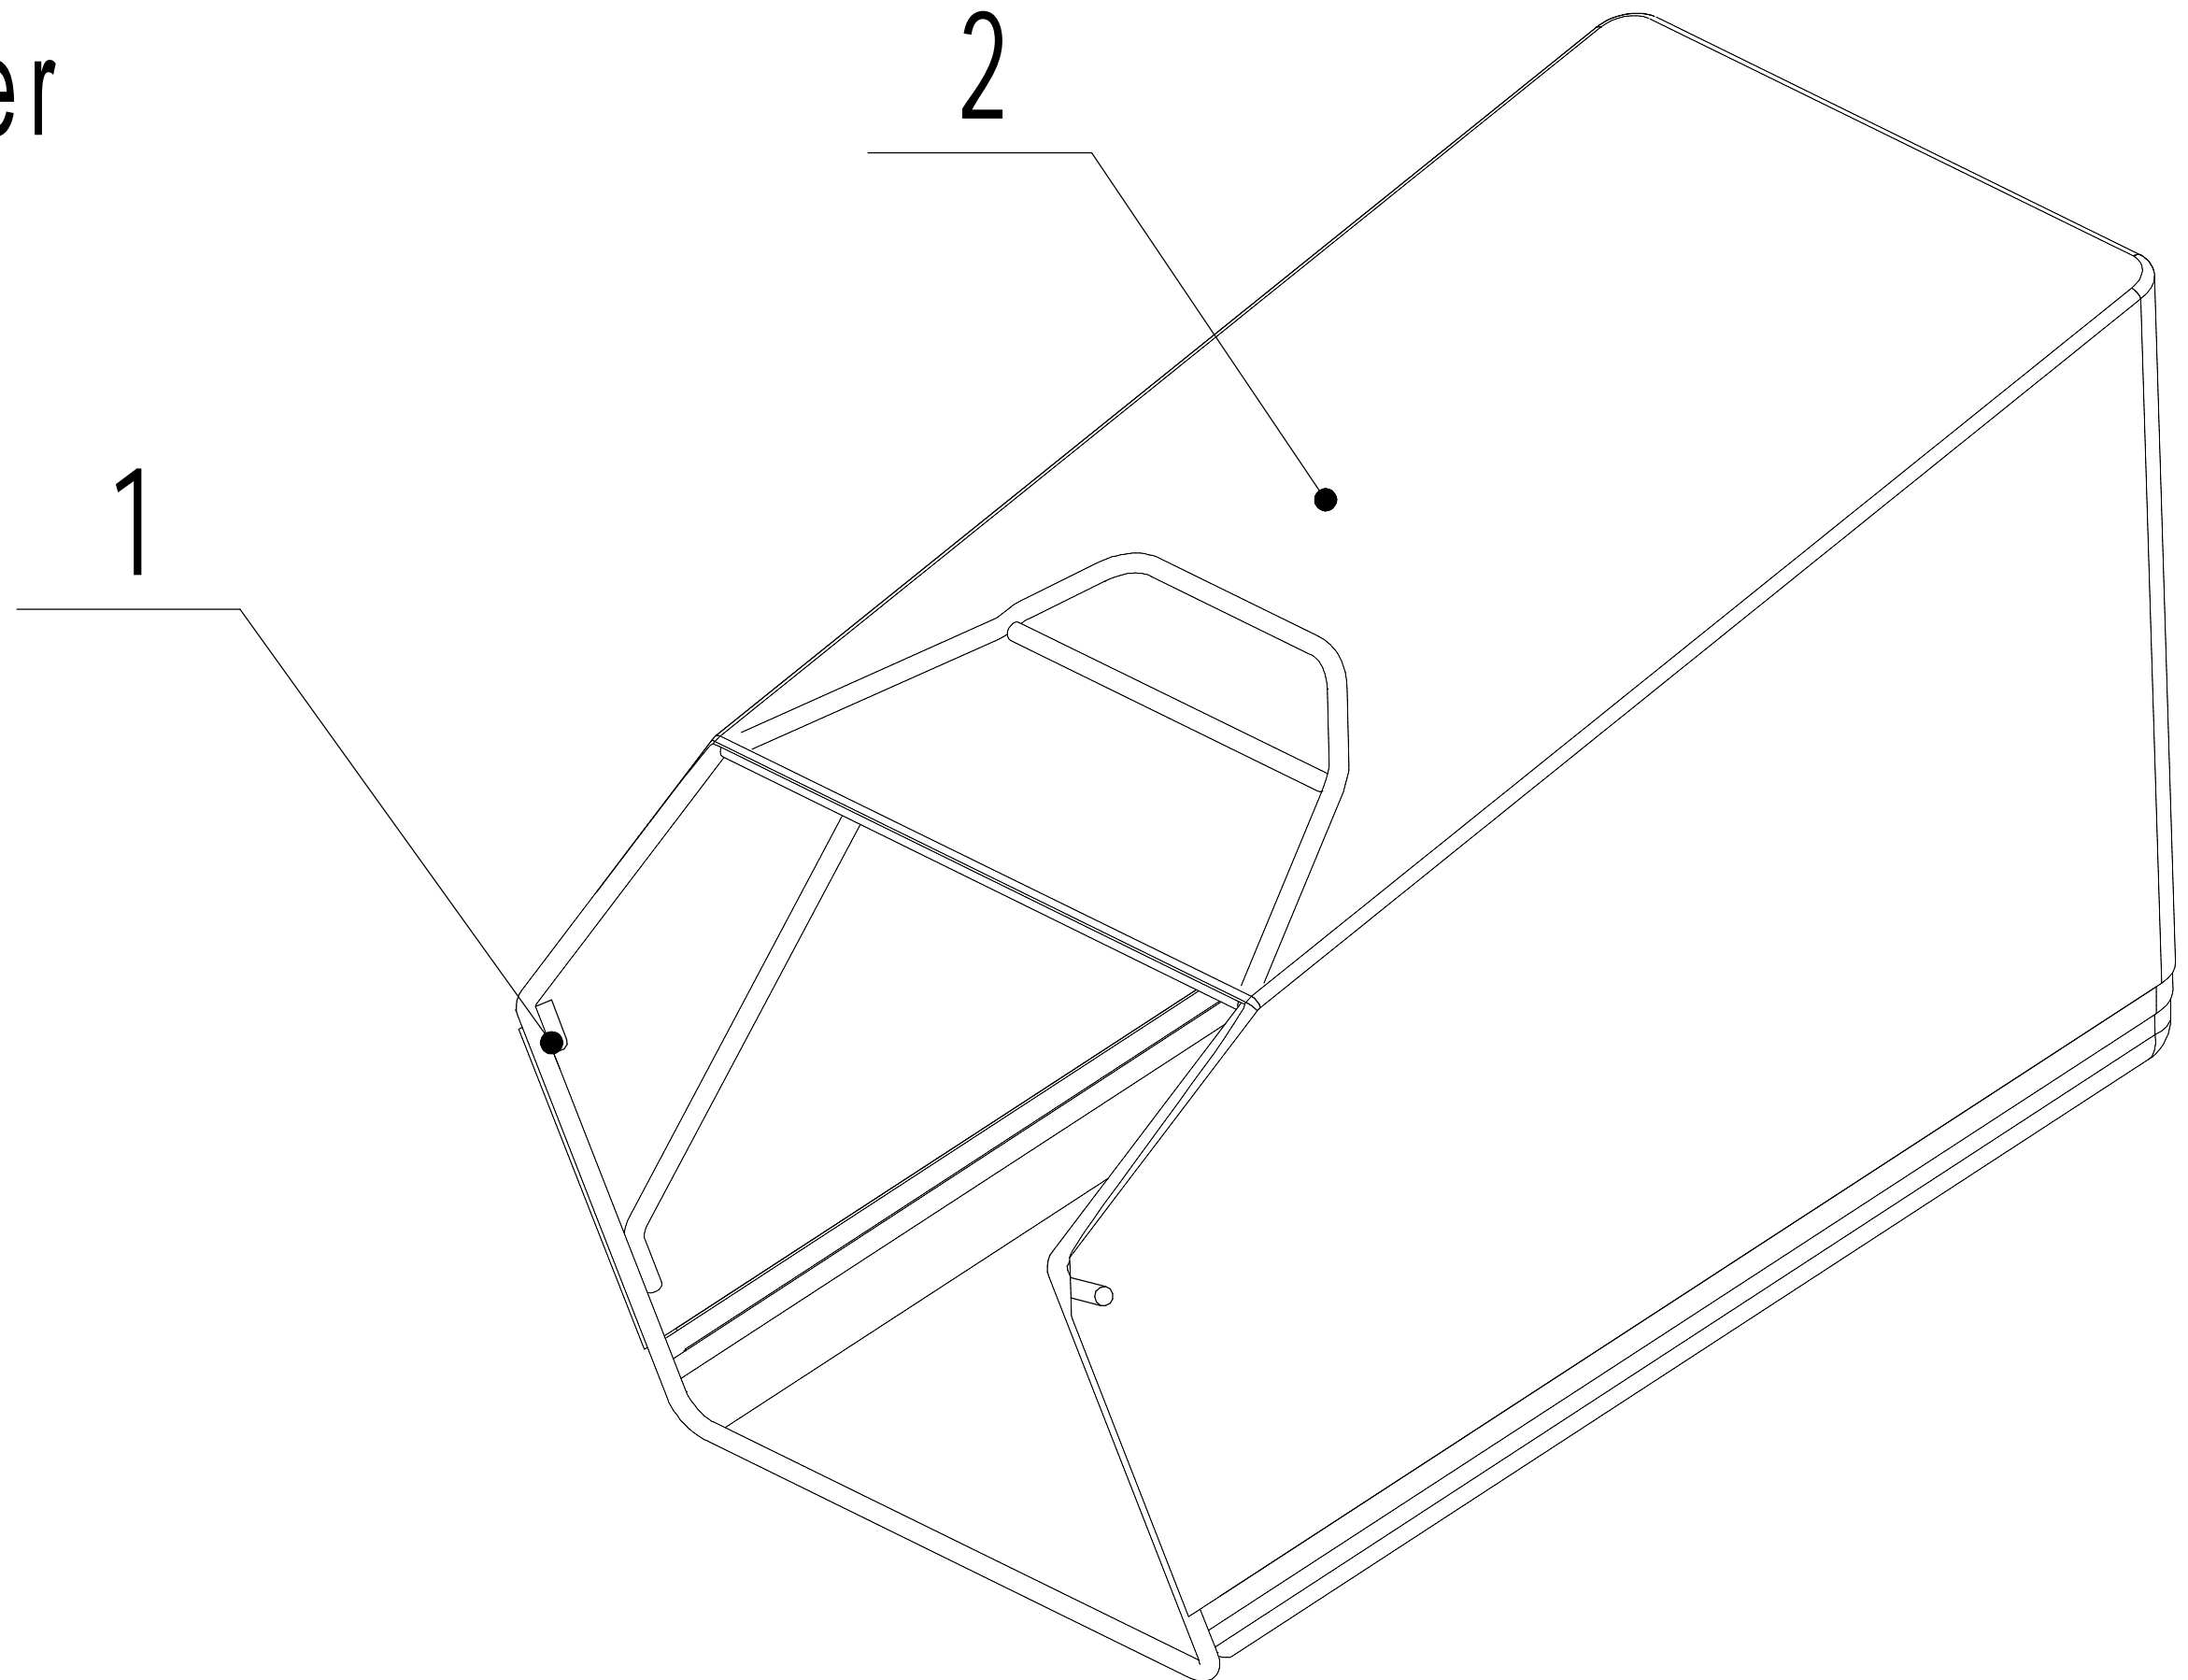

Model:WB537SC V AL-A

Service Code:W537VC220B1700

Grass Catcher

7	Ersatzteilliste WB 537 SC V AL A 2024			
Nr.	Ersatzteilnummer	Bezeichnung Deutsch	Bezeichnung Englisch	Anzahl
1	5380602010S/22	Gestell	Grass Catcher Frame	1
2	5340612010S/81	Fangsack	Grass Bag	1