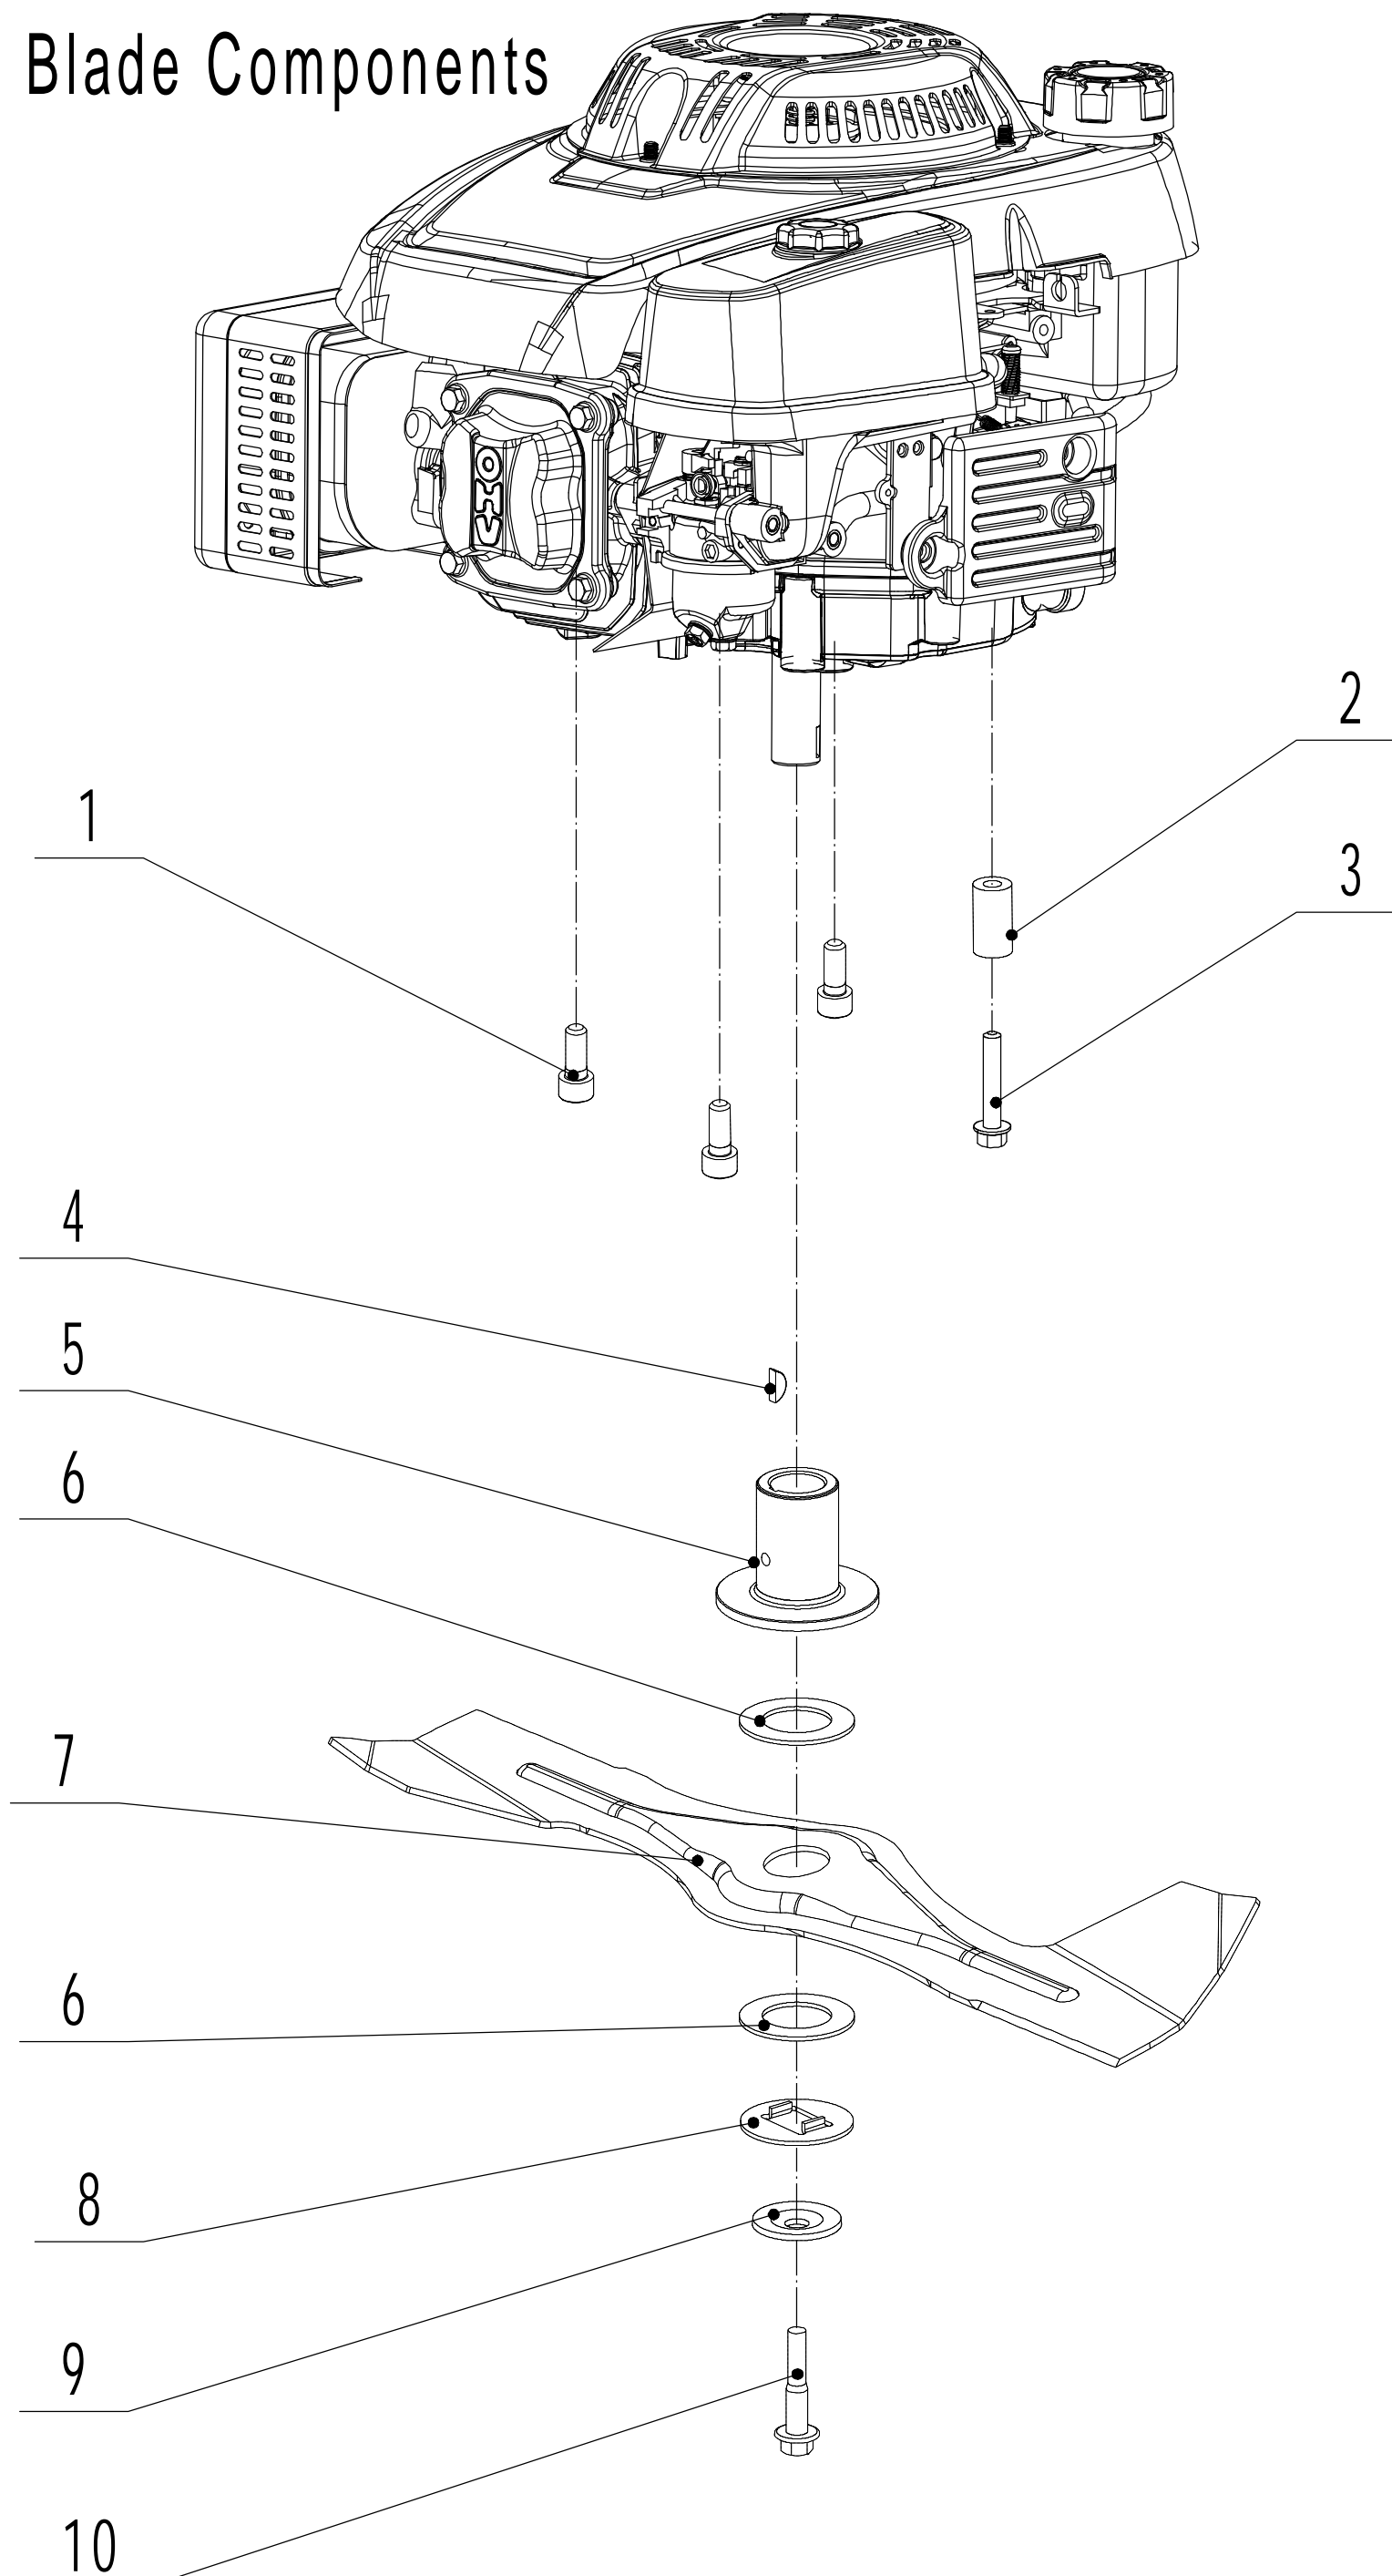

Model:WB537SC V AL-A

Service Code:W537VC220B1700

Blade Components

3	Ersatzteilliste WB 537 SC V AL A			2024
Nr.	Ersatzteilnummer	Bezeichnung Deutsch	Bezeichnung Englisch	Anzahl
1	4820102010	Schraube	Screw	3
2	GM53C000000030	Buchse	Engine Fixed Sleeve	1
3	0102008055	Bolzen	Bolt - M8x55	1
4	4510401010	Keil	Key	1
5	4510402010/02	Messerhalter	Adaptor	1
6	5310402010	Friktionsscheibe	Friction Disc	2
7	5310403010/22	Messer 53 cm Standard	Blade	1
8	5310404010/02	Ring	Lock Disc	1
9	5310406010/04	Scheibe	Dish Spring	1
10	5310415010	Messerbolzen	Central Bolt - 3/8x24x40	1