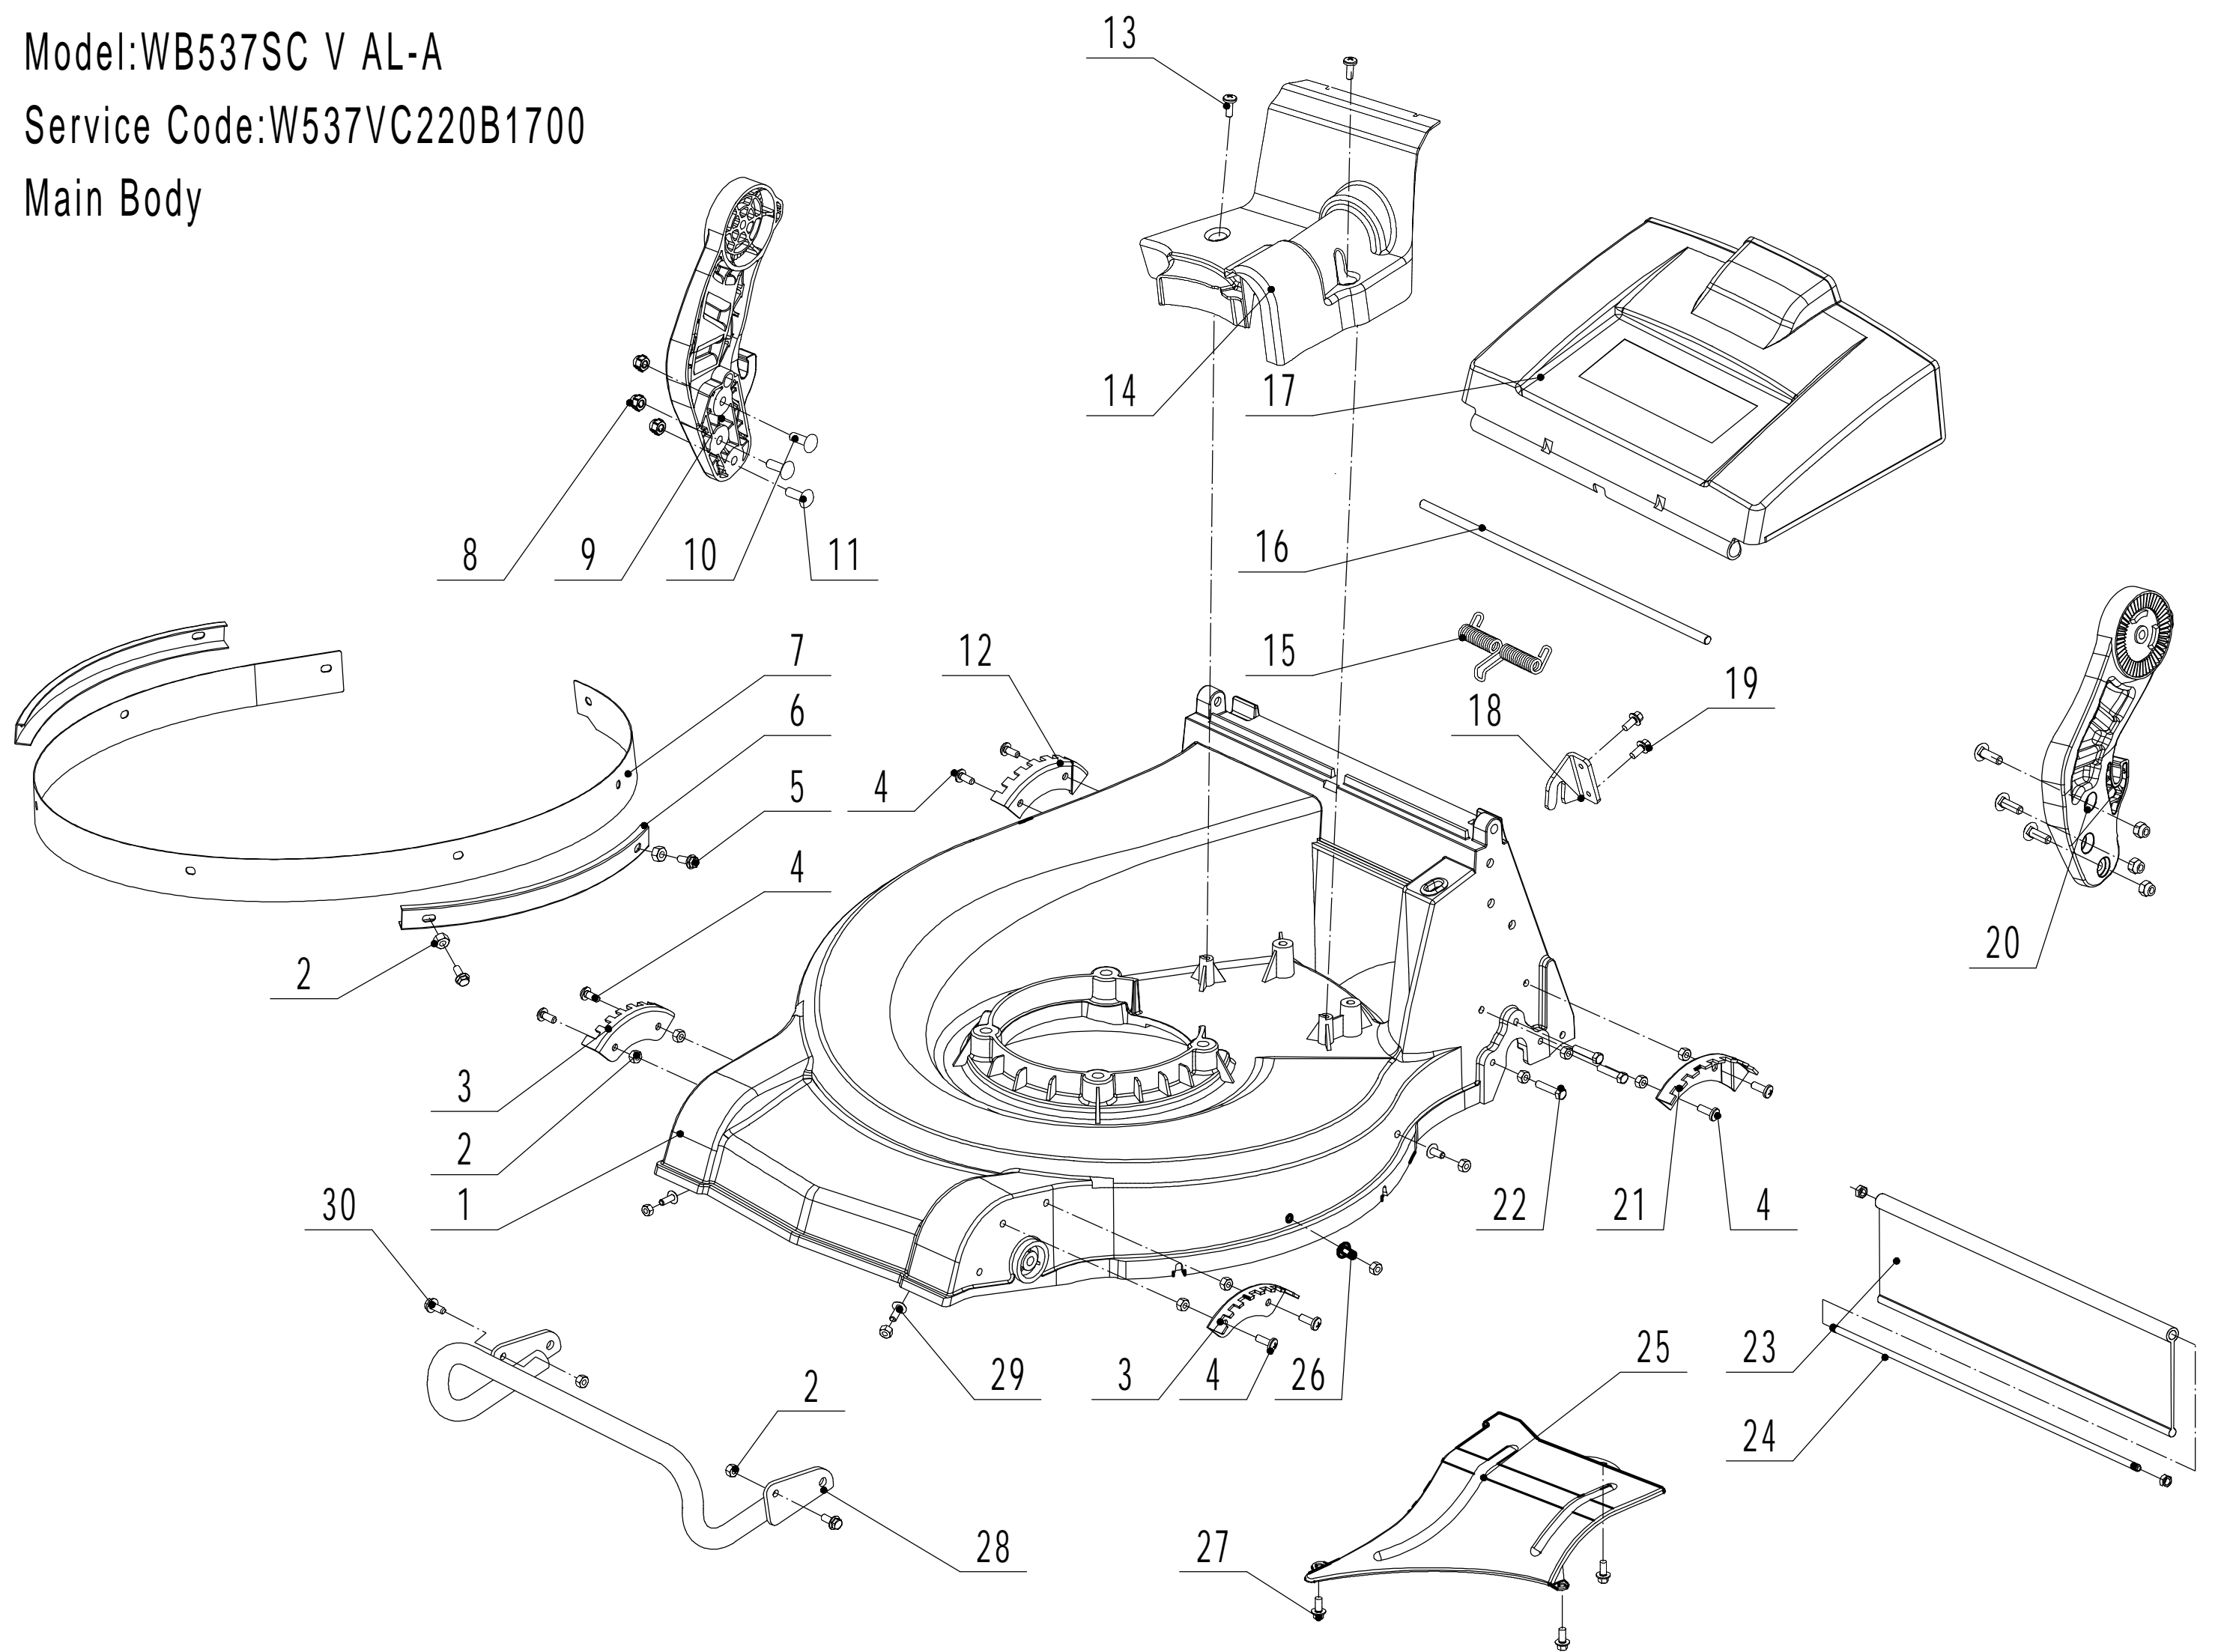

Model:WB537SC V AL-A

Service Code:W537VC220B1700

Main Body

2	Ersatzteilliste WB 537 SC V AL A			2024
Nr.	Ersatzteilnummer	Bezeichnung Deutsch	Bezeichnung Englisch	Anzahl
1	5340101010S/44	Gehäuse	Chassis	1
2	0202006000	Sechskant Sicherungsmutter	Lock Nut - M6	25
3	5340108010/01	Höheneinstellung (vorne)	Front Graduator	2
4	0104006016	Schraube	Screw - M6x16	8
5	0102006010	Bolzen	Bolt - M6x10	4
6	5340109010/20	Gehäuseschutz (außen)	Outside Skirt	2
7	5340110010/22	Gehäuseschutz (innen)	Inner Arc Plate	1
8	0202008000	Sicherungsmutter	Lock Nut - M8	6
9	GM48S000000080/44	AVS (rechts)	Right Handle Bracket	1
10	0107008025	Bolzen	Bolt - M8x25	2
11	0107008020	Schraube	Bolt - M8x20	4
12	5340106010/01	Höheneinstellung (rechts)	Rear-Right Graduator	1
13	4820104010	Schraube	Screw - M6x12	2
14	GM53D000000020	Oberer Schutz	Upper Shield	1
15	4820128010	Feder	Rear Cover Spring	1
16	5340115010/01	Stange	Rear Cover Pivot	1
17	5340113010	Hintere Abdeckung	Rear Cover	1
18	GM53C000000050/02	Halter	Transmission Limit Bracket	1
19	0102006010	Bolzen	Bolt - M6x12	2
20	GM48S000000070/44	AVS (links)	Left Handle Bracket	1
21	5340105010/01	Höheneinstellung (links)	Rear-Left Graduator	1
22	0101006025	Bolzen	Bolt - M6x25	6
23	5320125010	Schutz	Trailing Flap	1
24	5340116010/02	Stange	Trailing Flap Pivot	1
25	5340102010/44	Riemenschutz	Bottom Baffle	1
26	0109006016	Schraube	Screw - M6x14	4
27	4820104010	Schraube	Screw - M6x12	3
28	5340118010/22	Frontschutz	Bumper	1
29	0109006016	Schraube	Screw - M6x16	3
30	0102006015	Bolzen	Bolt - M6x15	2