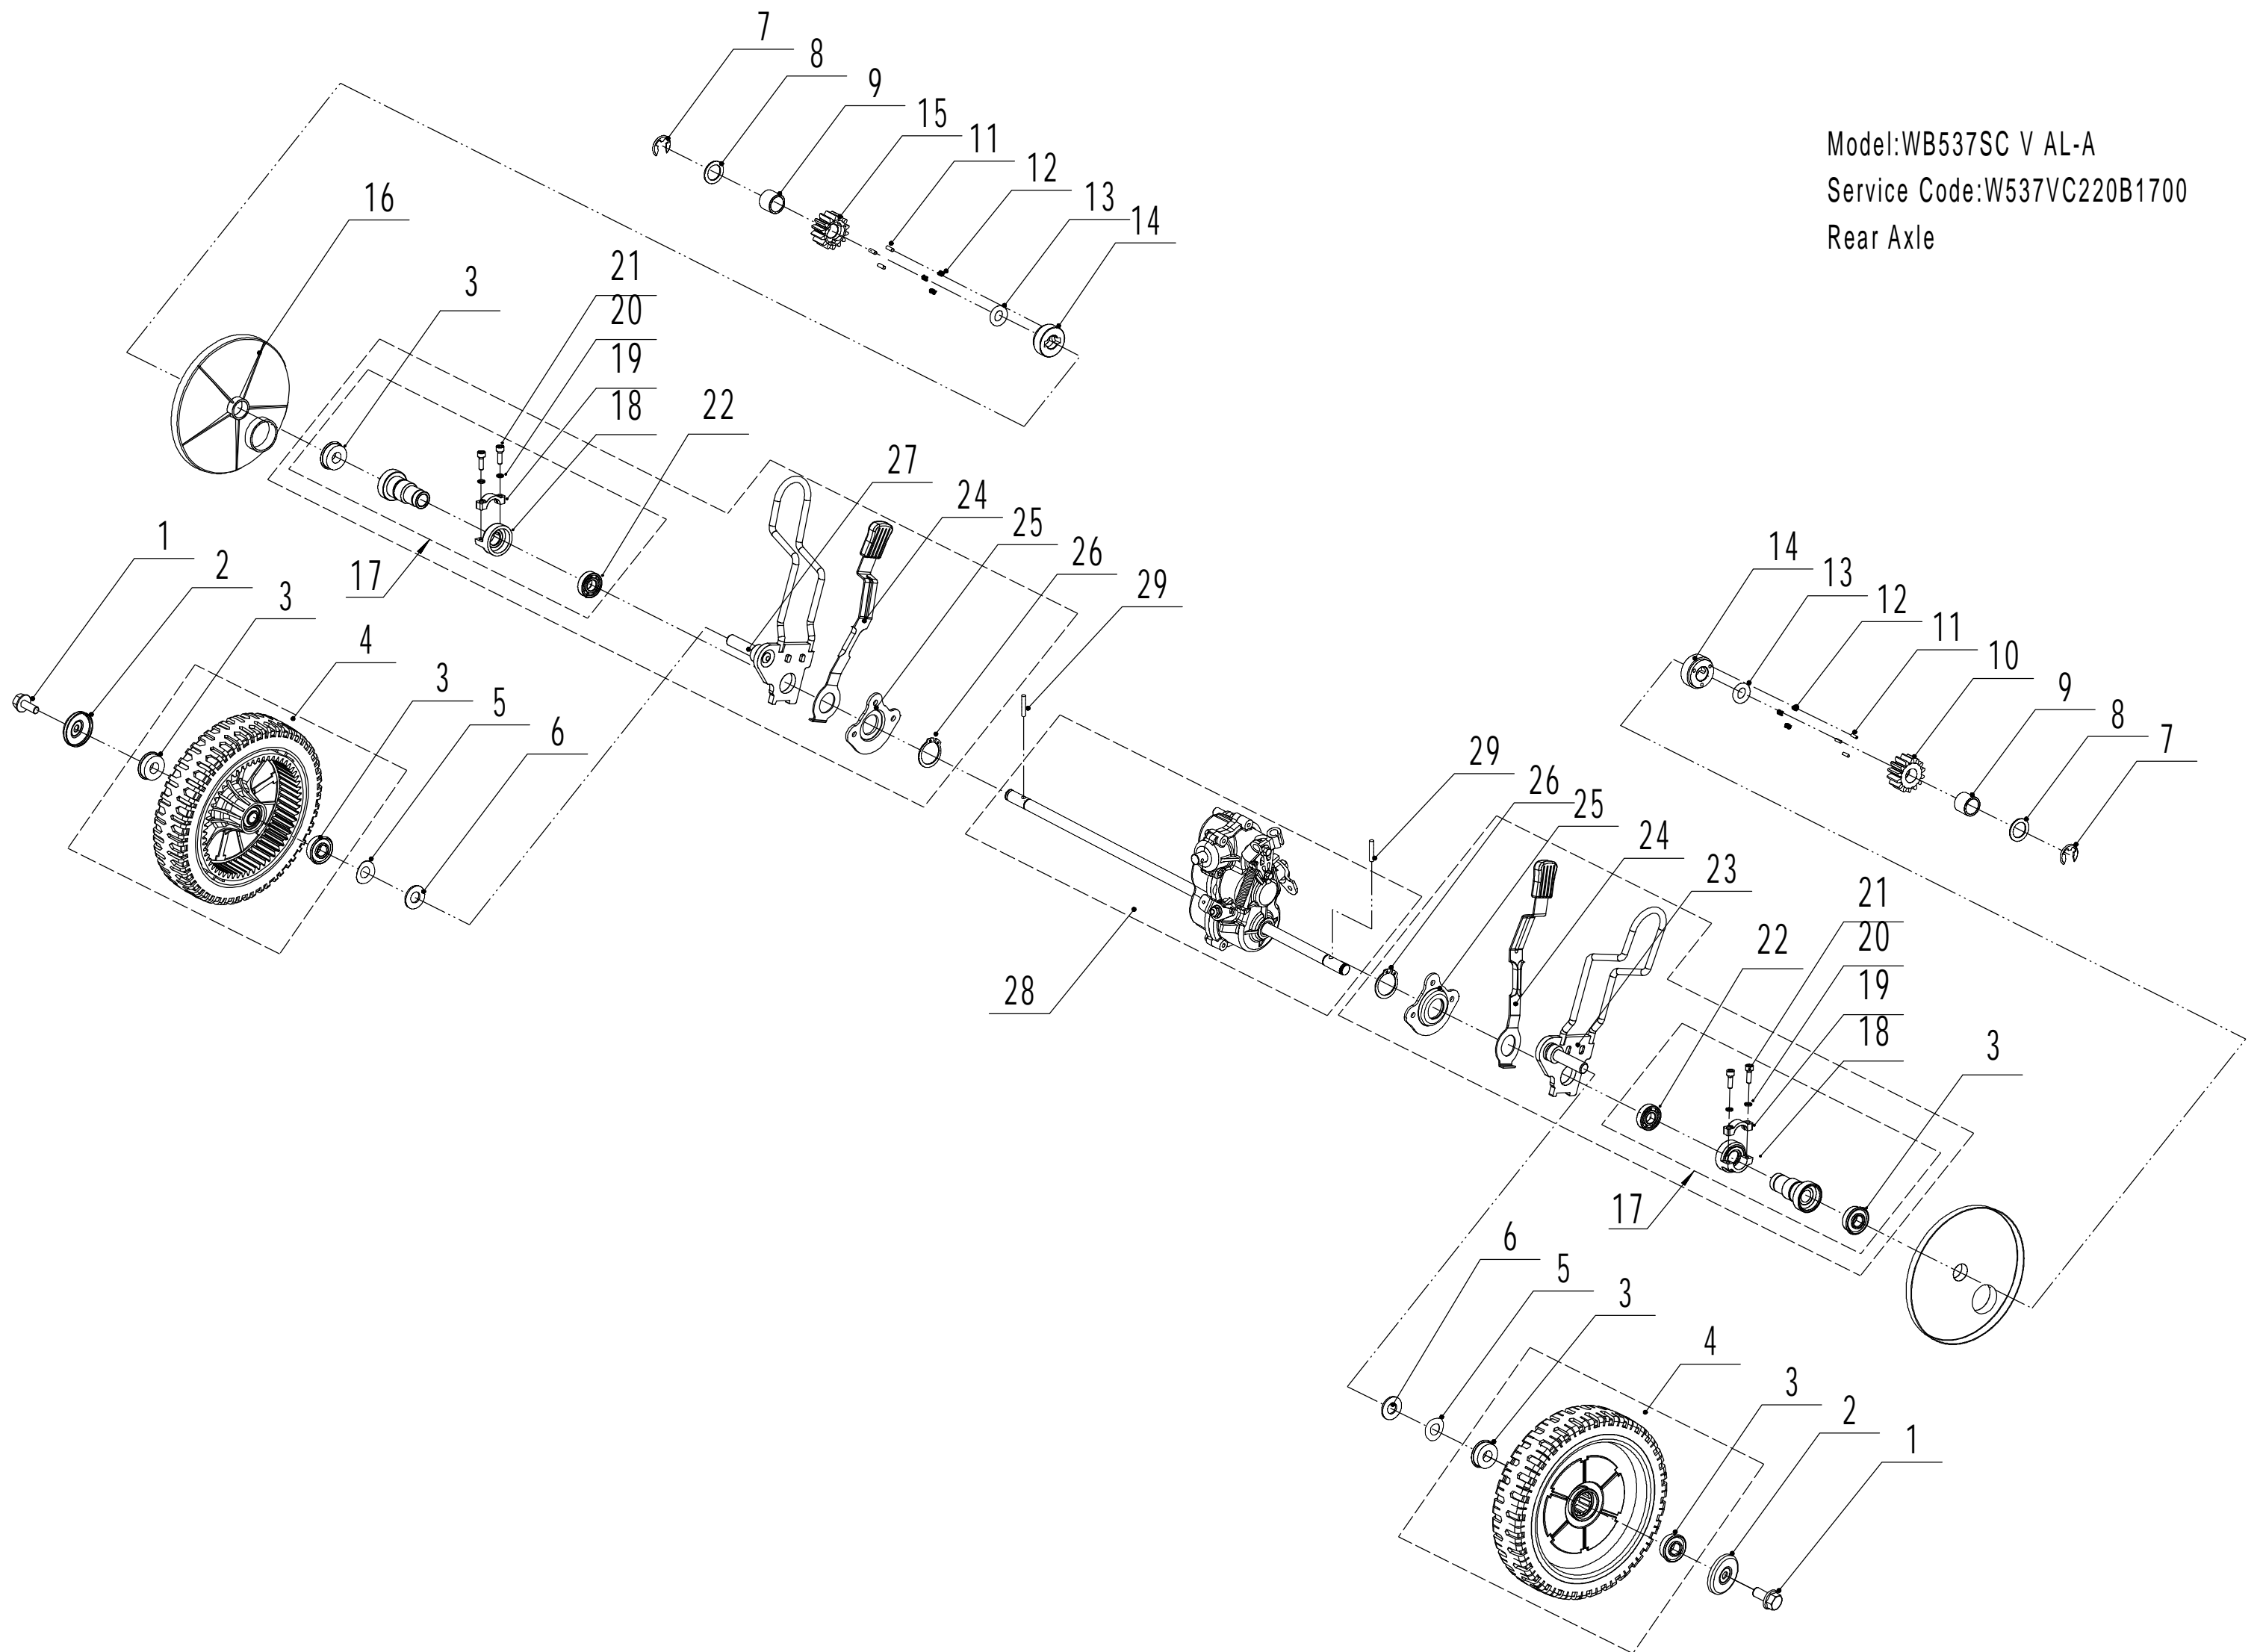

Model:WB537SC V AL-A
Service Code:W537VC220B1700
Rear Axle

5	Ersatzteilliste WB 537 SC V AL A			2024
Nr.	Ersatzteilnummer	Bezeichnung Deutsch	Bezeichnung Englisch	Anzahl
1	0102008016	Bolzen	Bolt - M8x15	2
2	48R0210012/01	Radkappe	Wheel Cap	2
3	5310213010	Lager	Bearing	6
4	5340309011	Rad hinten Alu 9'''	9"Wheel Assembly	2
5	5310211010/02	Federscheibe	Spring Washer - M12.7	2
6	5310210010/02	Scheibe	Plain Washer - M12.7	2
7	1301009000	Sicherungsring	E-Clip - M9	2
8	5020311010/04	Scheibe	Washer	2
9	5320326010P	Buchse	Rear Transmission Axle Bearing	2
10	HQ000100010	Zahnrad (links)	Left Drive Pinion	1
11	HQ000100030	Stift	Pin	6
12	HQ000100040	Feder	Spring	6
13	1401025015	Ring	O - Ring	2
14	HQ000100050	Halter	One-Way Block	2
15	HQ000100020	Zahnrad (rechts)	Right Drive Pinion	1
16	5340310010	Schutz	Anti-Dust Shield	2
17	Y06534SF	Lagerschutz	Bearing Sleeve Kit	2
18	5320324022	Lagerblock	Bearing Bracket	2
19	5320324023	Klammer	Bearing Bracket Cover	2
20	0401005000	Scheibe	Spring Washer - M5	4
21	0103005020A	Sechskantschraube	Screw - M5x20	4
22	R8	Lager	Bearing	2
23	5340301010/01	Radhalter (links)	Rear-Left Connector Weldment	1
24	5340303010	Höhenverstellhebel hinten	Rear Adjustment Lever	2
25	5340305010/01	Flansch	Rear Axle Fixing Flange	2
26	1002024000	Segering	Circlip - M24	2
27	5340302010/01	Radhalter (rechts)	Rear-Right Connector Weldment	1
28	Y20534Z0	Getriebe	Transmission Assembly	1
29	HQ000100060	Stift	Pin	2