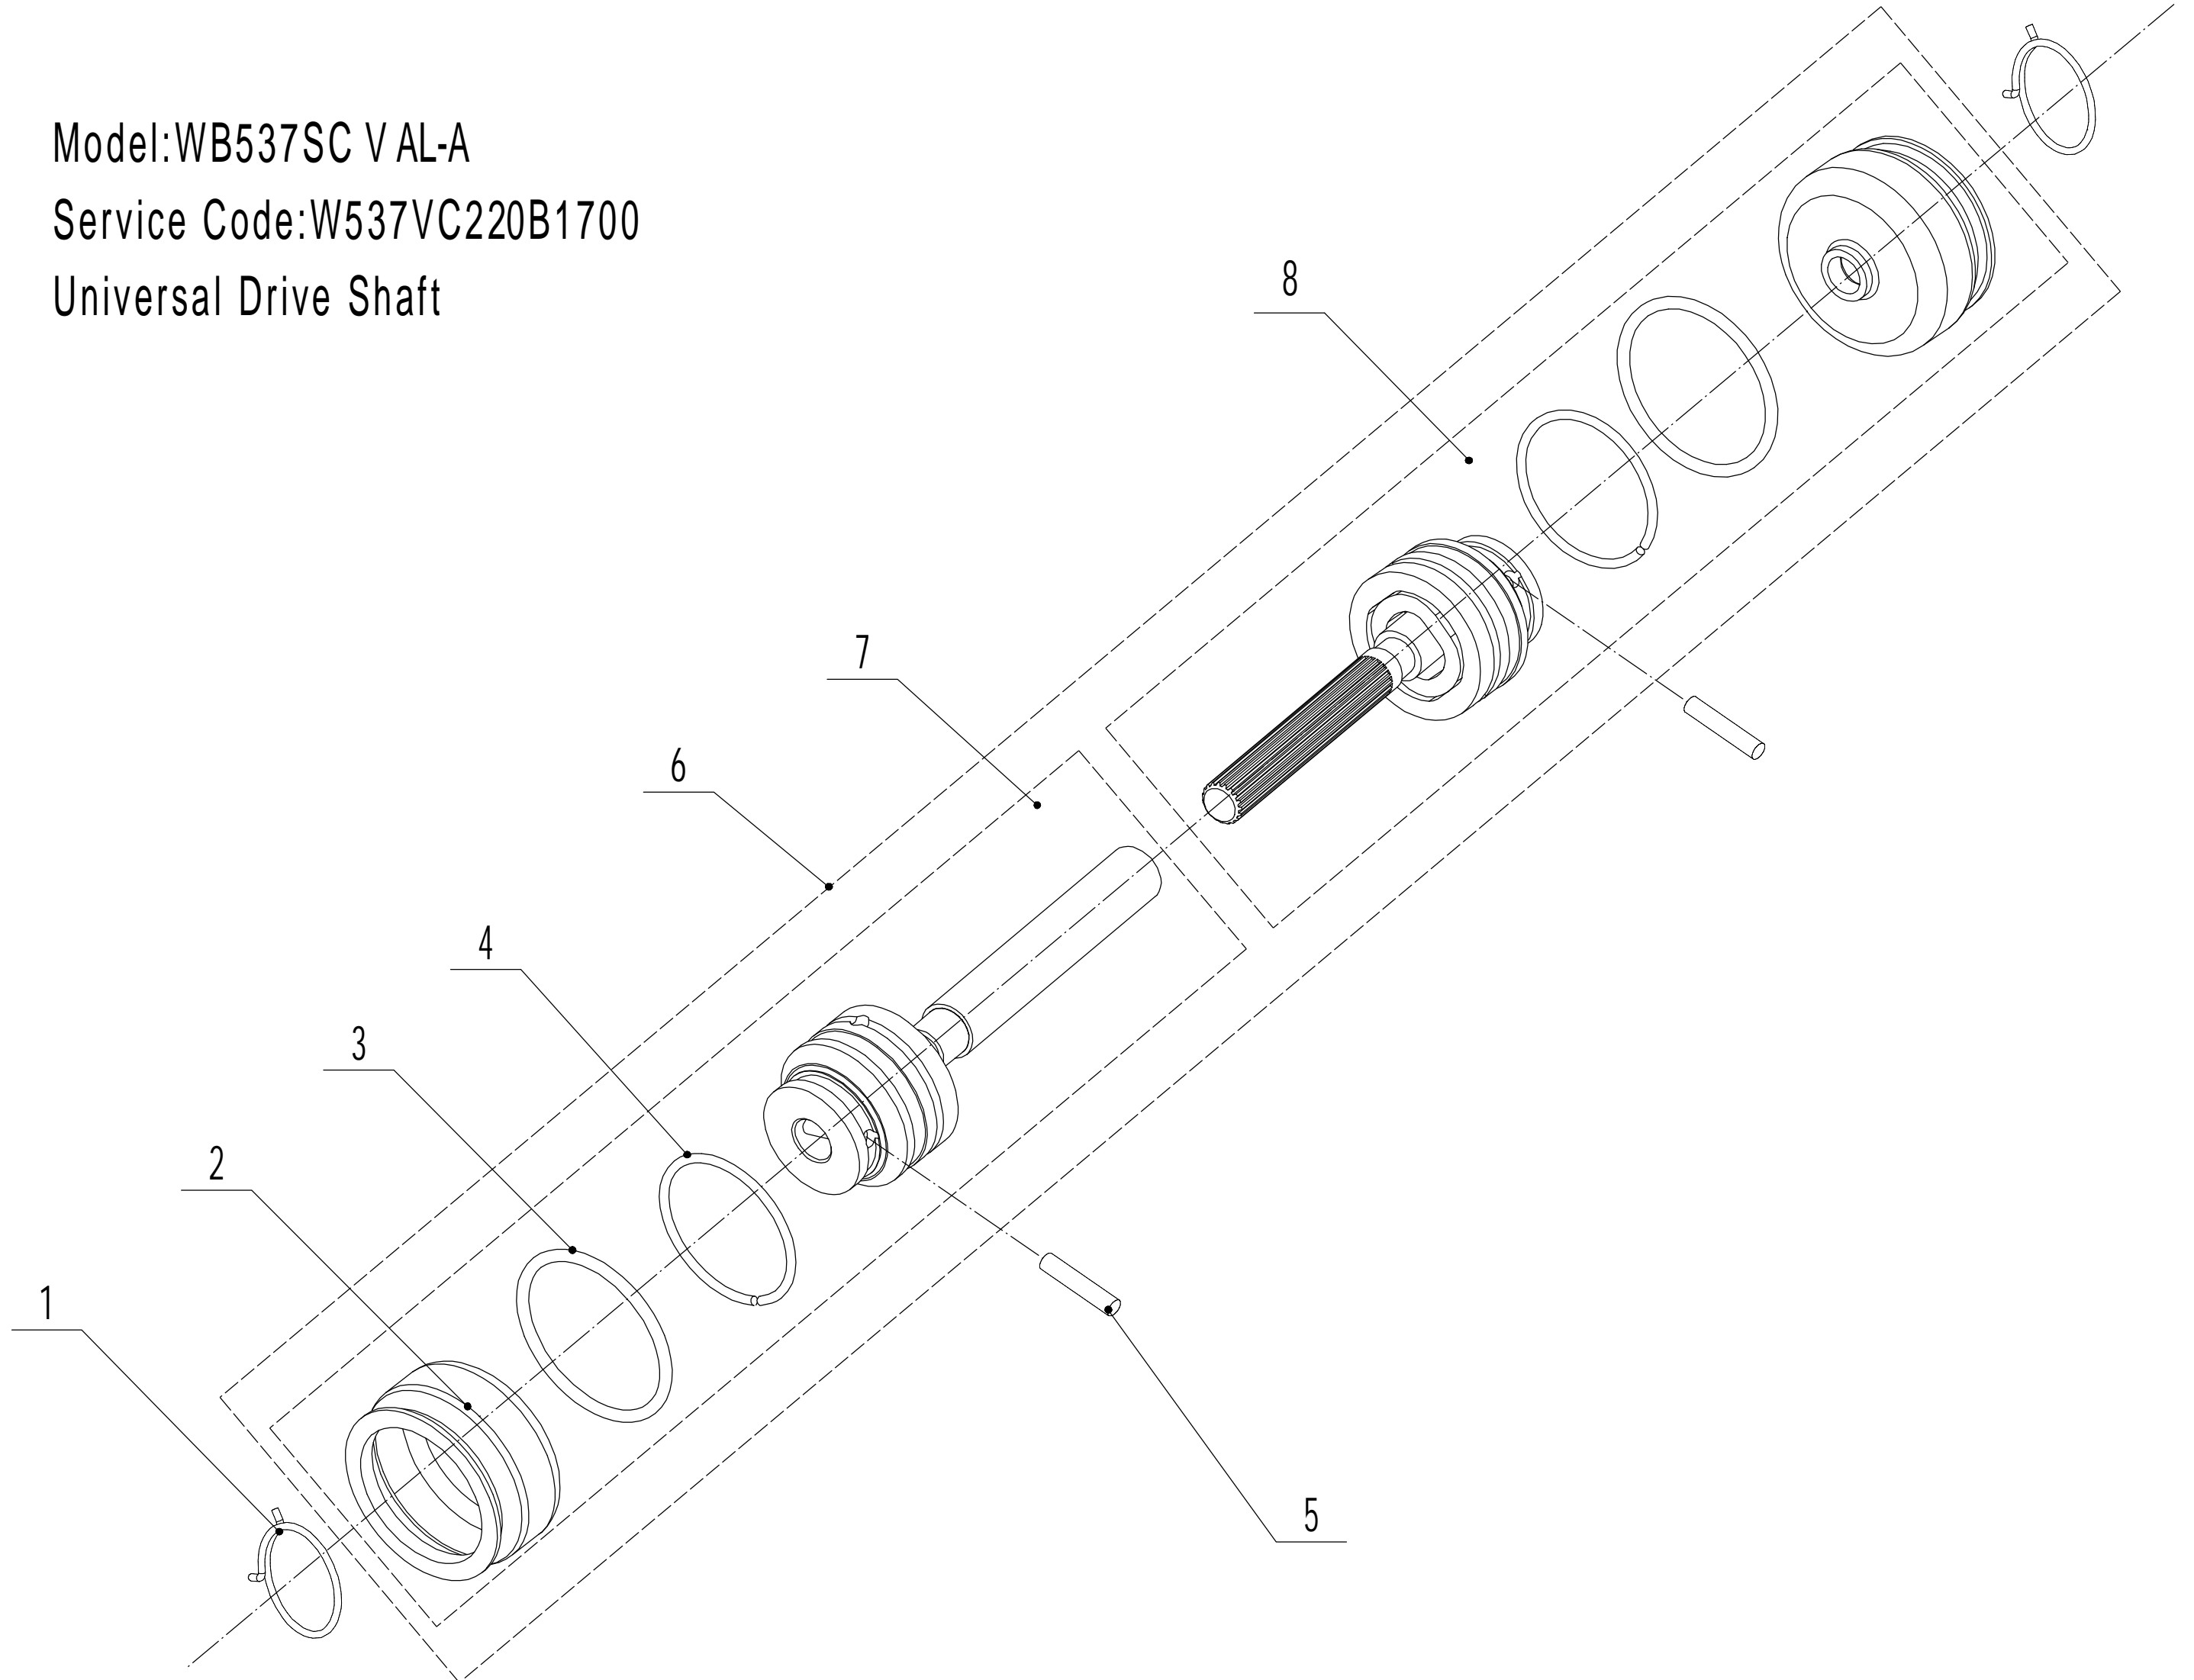

Model:WB537SC V AL-A

Service Code:W537VC220B1700

Universal Drive Shaft

8	Ersatzteilliste		WB 537 SC V AL A	2024
Nr.	Ersatzteilnummer	Bezeichnung Deutsch	Bezeichnung Englisch	Anzahl
1	HQA020000020	Ring	Check Ring	2
2	HQA020000080	Staubschutz	Anti-Dust Shield	2
3	1401028003	Ring	O-Ring	2
4	HQA020000030	Checkring	Check Ring	2
5	HQA020000090	Stift	Pin	2
6	Y26ZCD02	Kardanwelle	Universal Drive Shaft	1
7	Y26ZCDA01	Kardanantrieb	Universal Drive Shaft A	1
8	Y26ZCDB01	Kardanantrieb	Universal Drive Shaft B	1