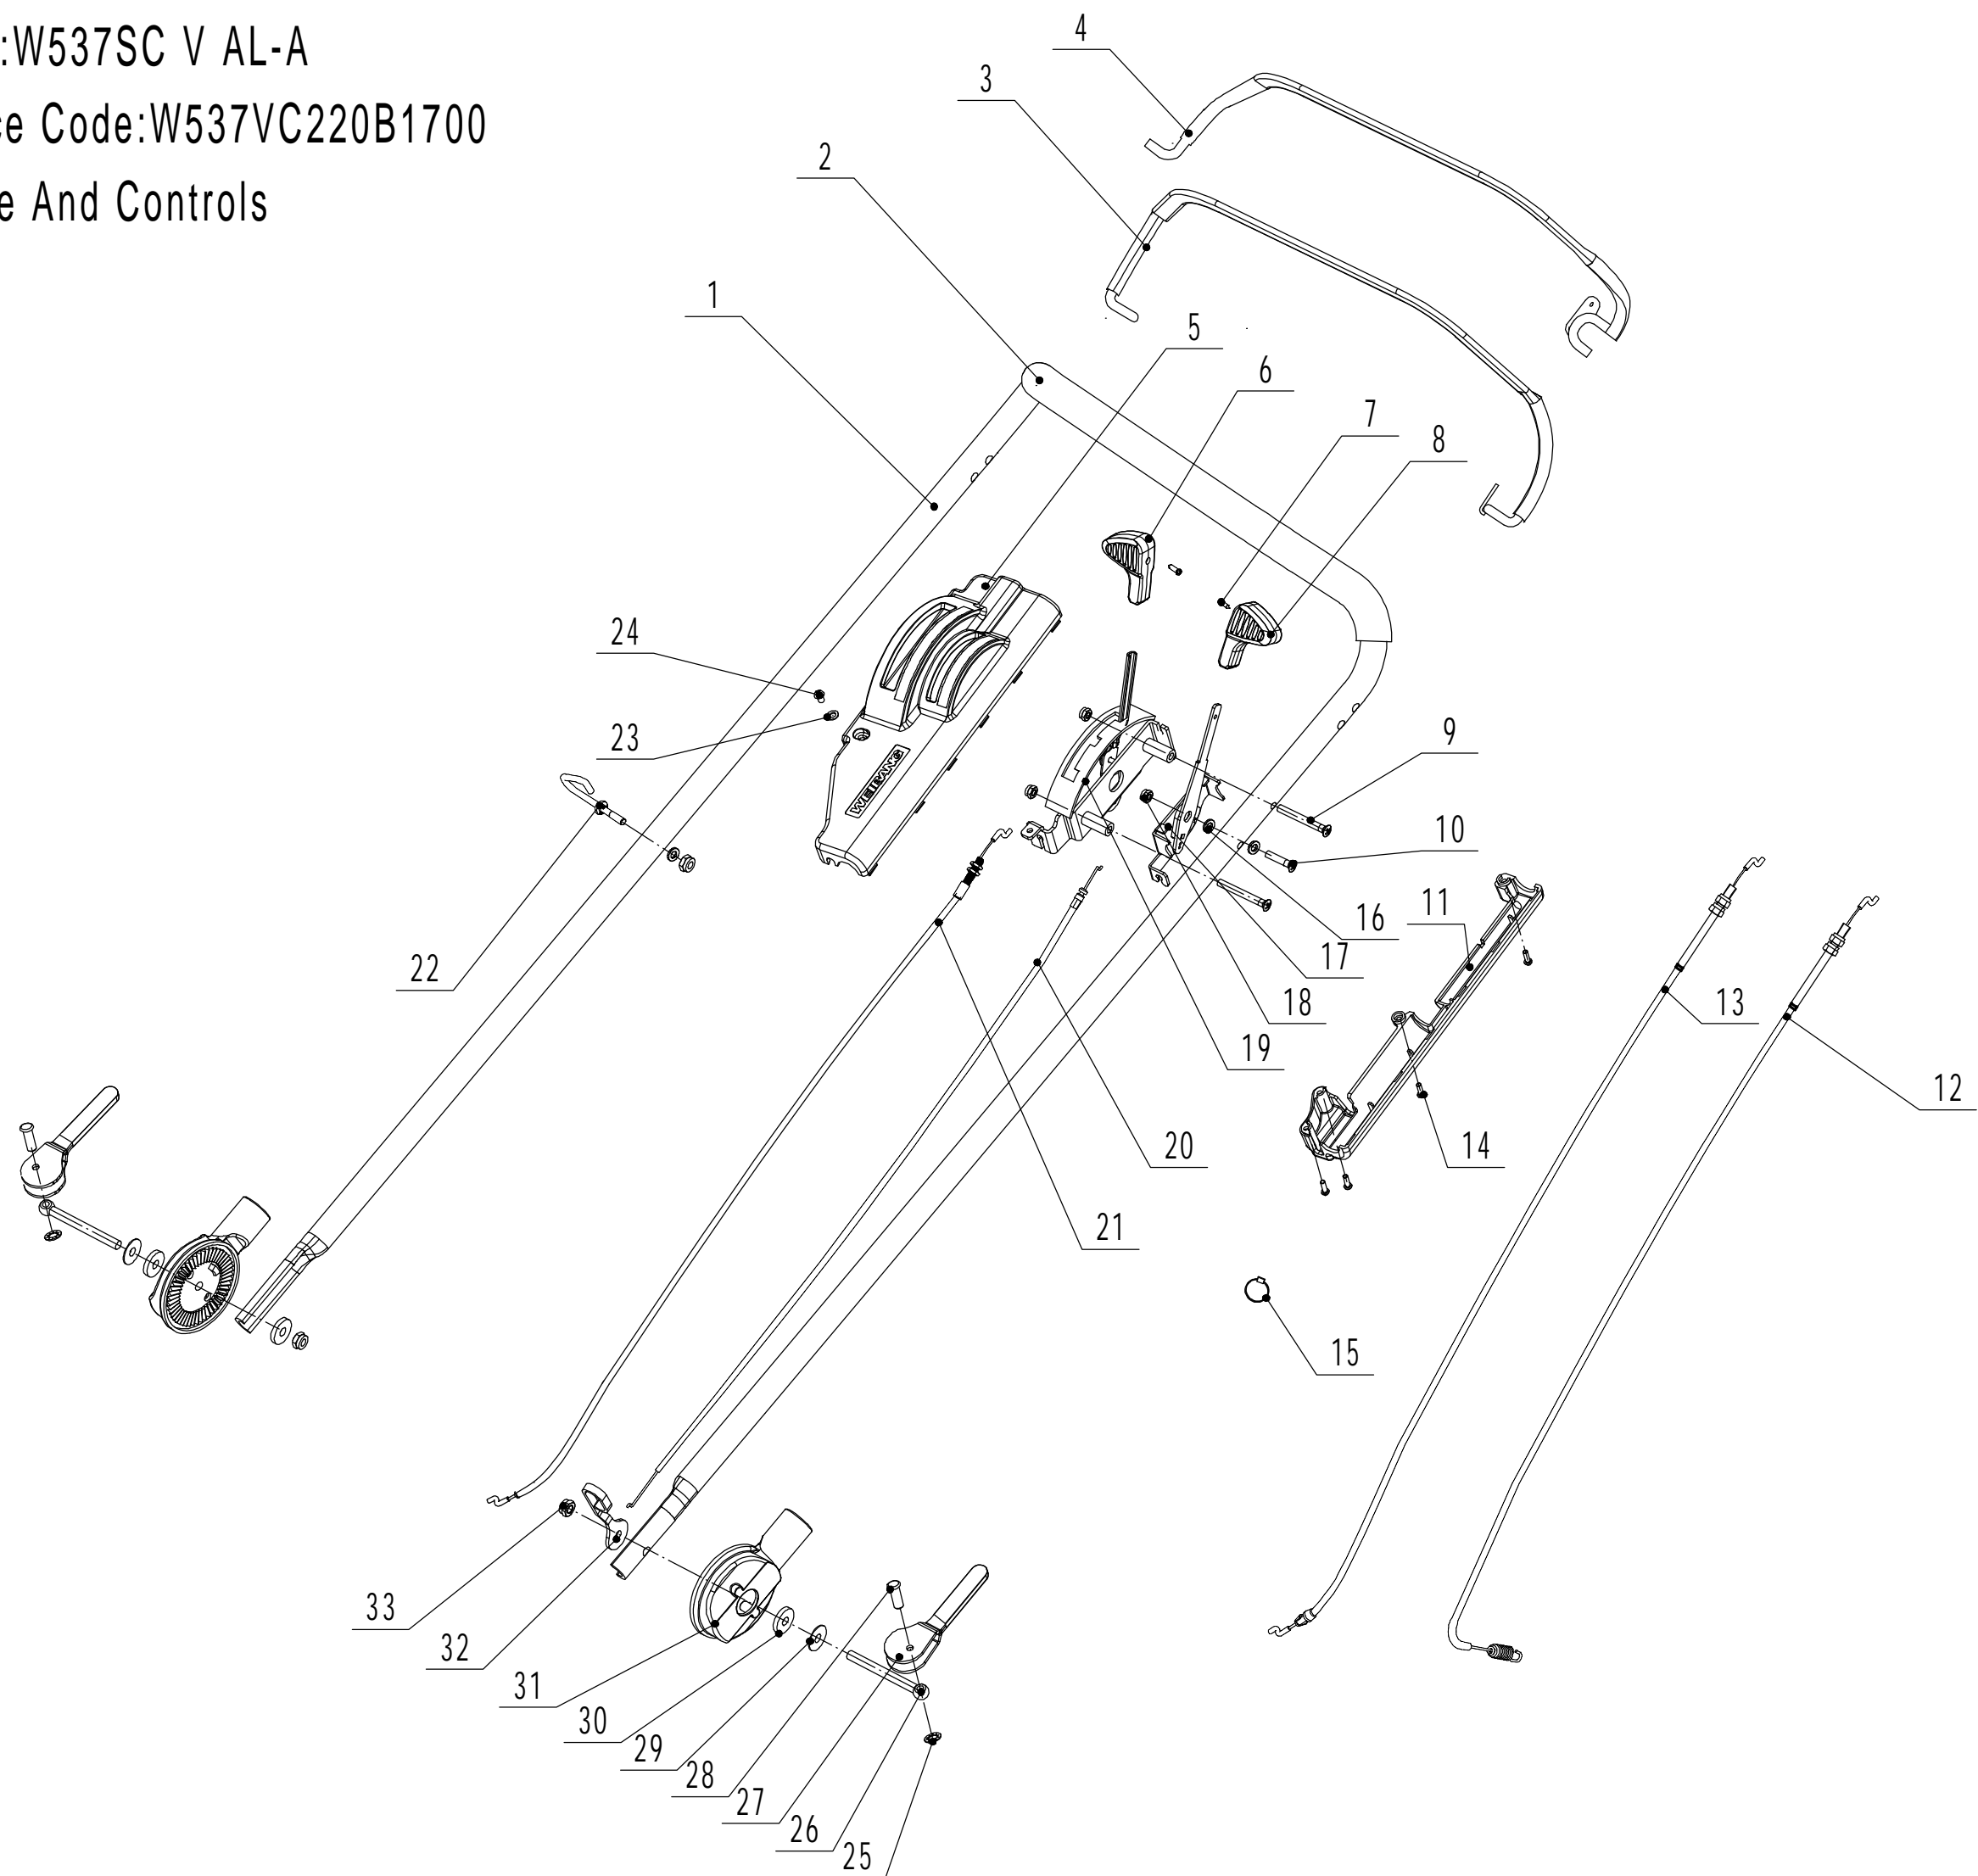

Model:W537SC V AL-A

Service Code:W537VC220B1700

Handle And Controls

6	Ersatzteilliste		WB 537 SC V AL A	2024
Nr.	Ersatzteilnummer	Bezeichnung Deutsch	Bezeichnung Englisch	Anzahl
1	GM53C01000001B/44	Holm	Handle	1
2	GM56E010000080	Gummischutz	Handle Sleeve	1
3	5320511030S/44	Griff	Clutch Lever Weldment	1
4	5320503020S/44	Griff (Antrieb)	Brake Lever Weldment	1
5	5020501030S	Schutz	Control Box Upper Cover	1
6	5380508010	Knopf Geschwindigkeit schwarz	Speed Control Grip	1
7	0106003013	Schraube	Screw - ST2.9x13	2
8	5380510010/80	Knopf	Throttle Grip	1
9	0108006060	Schraube	Screw - M6x60	2
10	0108006050	Schraube	Screw - M6x50	1
11	5020501040S	Schutz	Control Box Lower Cover	1
12	LH180-1185-S	Kupplungskabel	Clutch Calbe	1
13	BS120-1180	Motorbremskabel	Brake Calbe	1
14	0113040018	Schraube	Screw - M4x18	4
15	ZD3/190	Ring	Cable Tie	1
16	0301006000	Scheibe	Spacer	3
17	5380512010	Hebel	Throttle Bracket	1
18	0202006000	Sechskant Sicherungsmutter	Lock Nut	3
19	5020501050S	Verstellsegment	Speed Control Bracket	1
20	YM72-1145-A	Gaszug	Throttle Cable	1
21	TX120-1070-S	Bowdenzug Fahrgeschwindigkeit	Speed Control Cable	1
22	4510511010/01	Kabelhalter	Hook	1
23	0301005000	Unterlegscheibe	Washer - M5	1
24	0104005008	Bolzen	Cross Slot Bolt - M5x8	1
25	4510114030	Buchse	Fix Cap	2
26	GM48S000000100	Bolzen	Connecting Bolt	2
27	GM56A100400000	Hebel	Lock Lever	2
28	0801008022	Stift	Pin Axis - 8x22	2
29	GM56A100000040/04	Scheibe	Spacer	2
30	GM56A100000050/01	Scheibe	Spacer	3
31	GM48S030200000	Verstellsegment	Tooth Disc Kit	2
32	GM48S0000000090	Kabelhalter	Clip	1
33	0201008000DD	Mutter	Lock Nut - M8	2