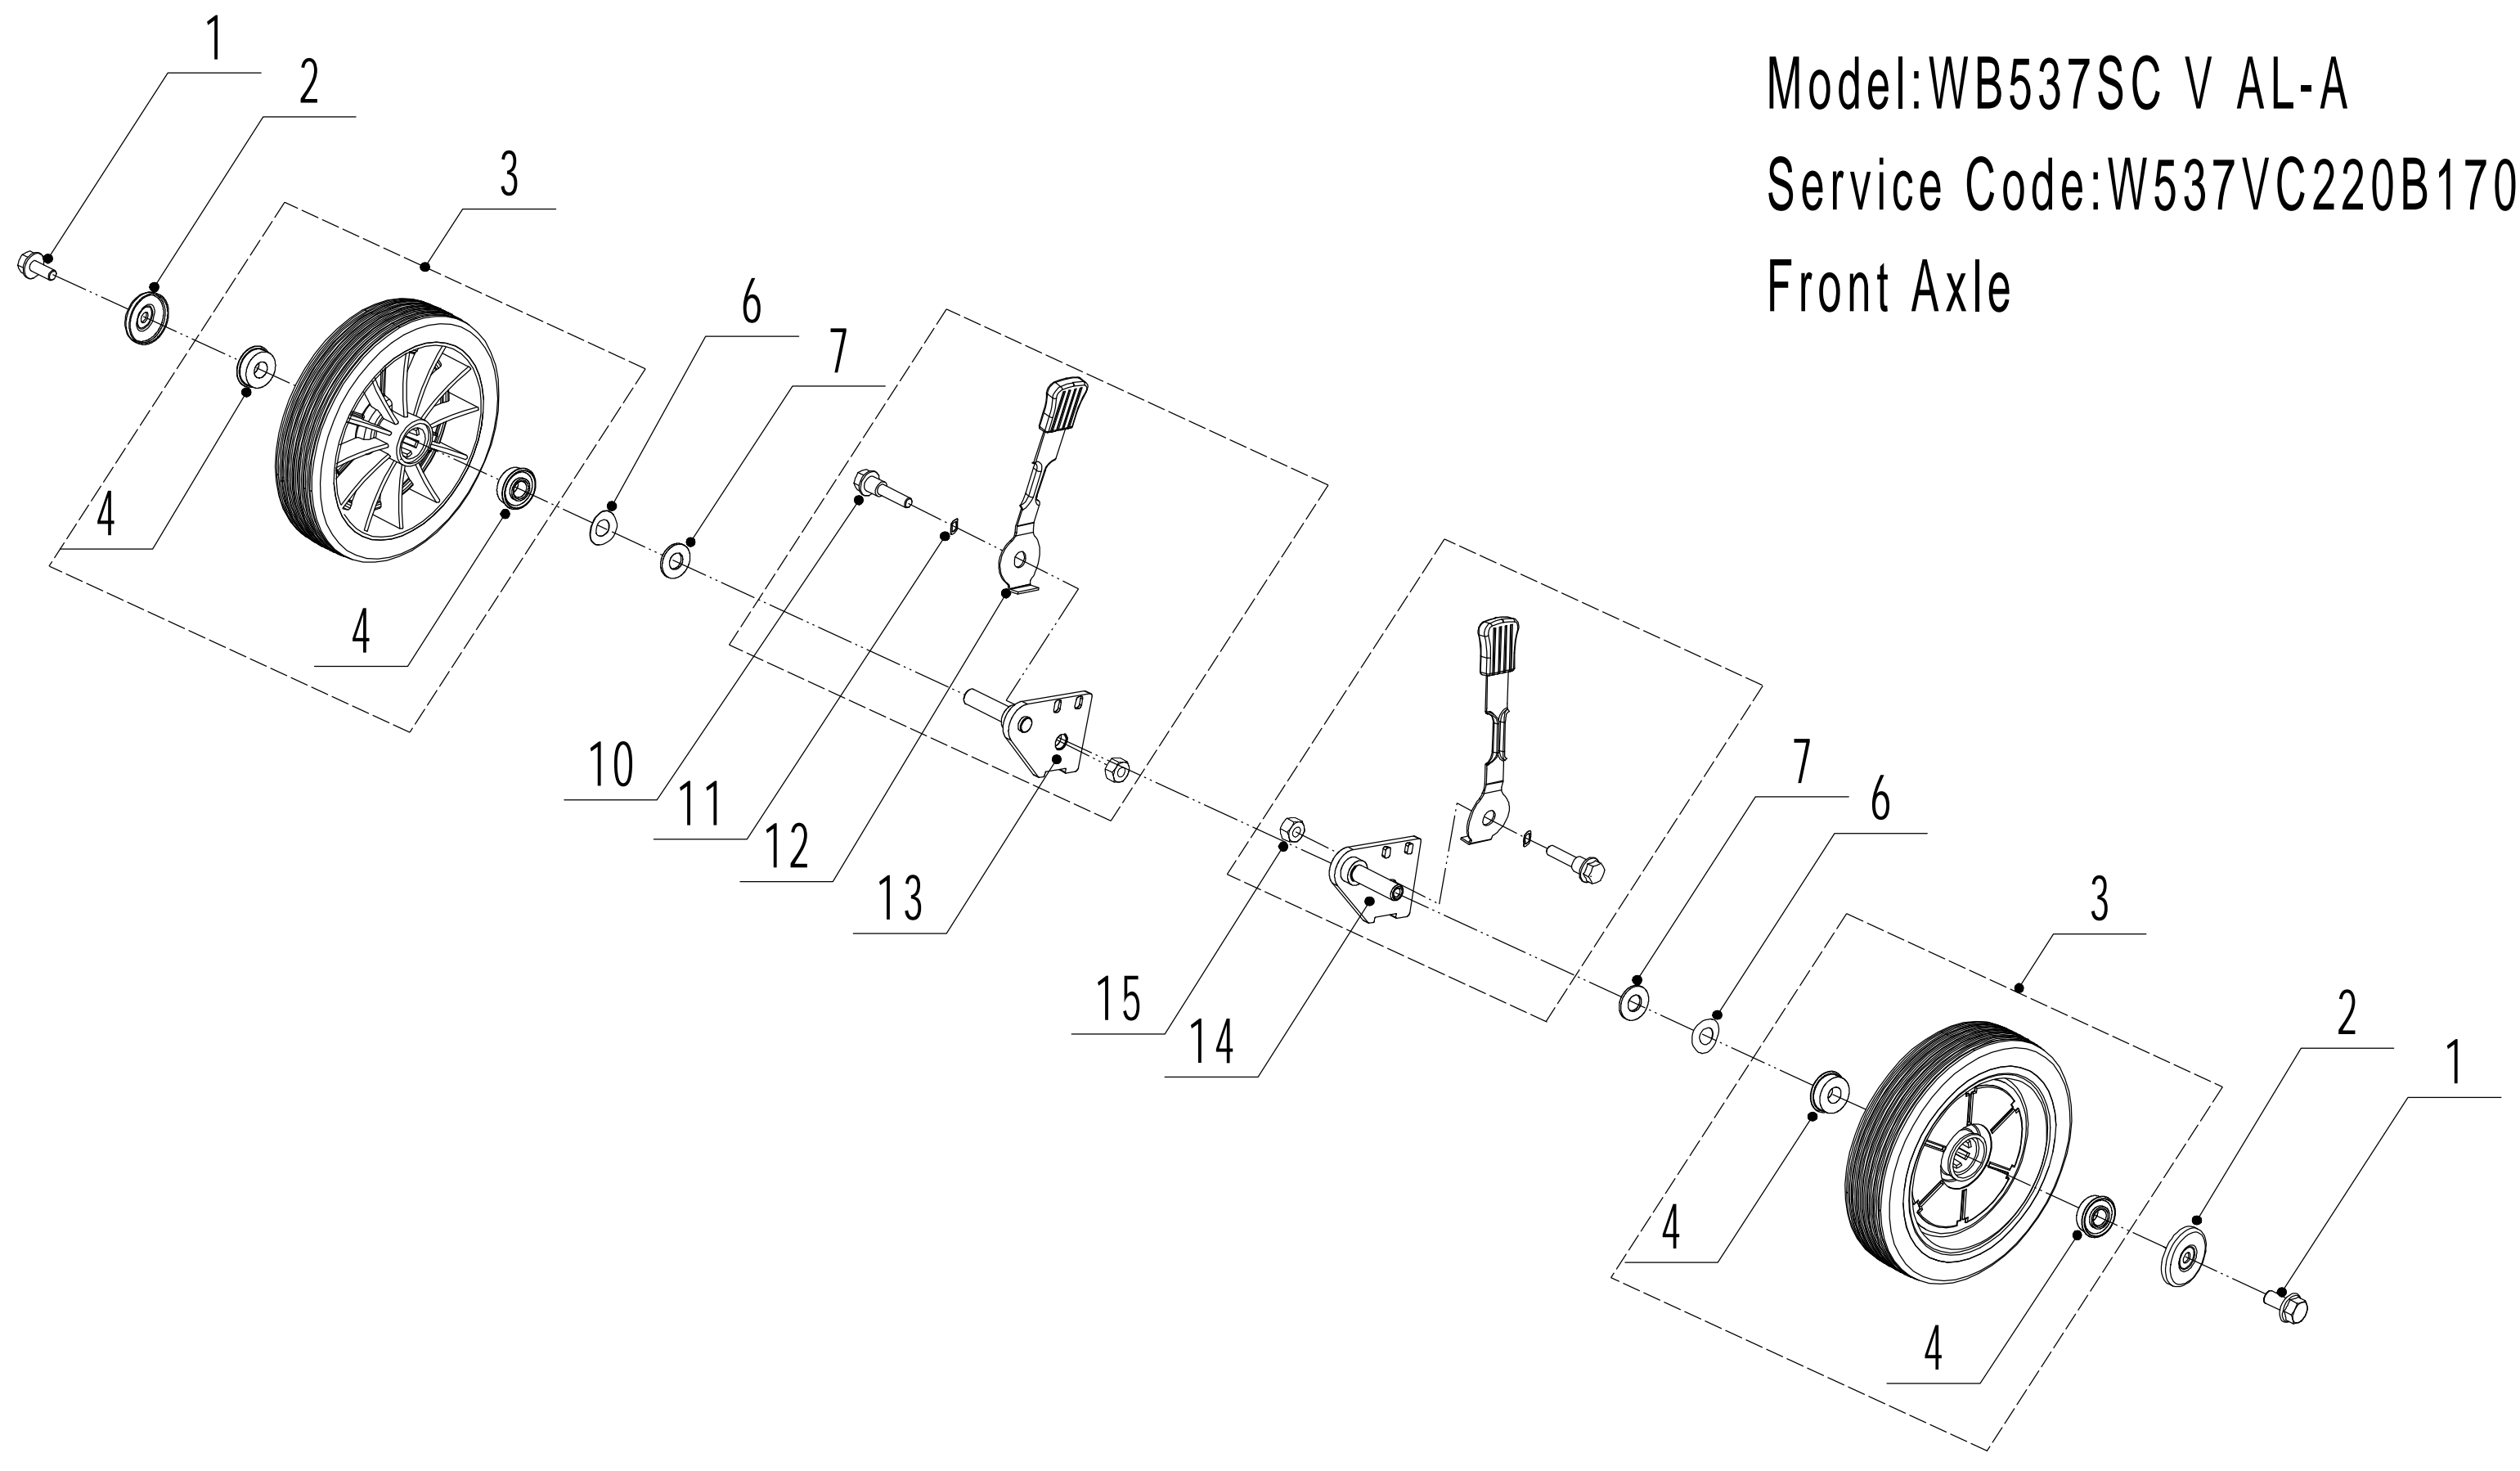

Model:WB537SC V AL-A
Service Code:W537VC220B1700
Front Axle

4	Ersatzteilliste WB 537 SC V AL A 2024			
Nr.	Ersatzteilnummer	Bezeichnung Deutsch	Bezeichnung Englisch	Anzahl
1	0102008016	Bolzen	Bolt - M8x16	2
2	48R0210012/01	Radkappe	Wheel Cap	2
3	5340206011	Rad vorn Alu 8"	Wheel - 8"	2
4	5310213010	Lager	Bearing	4
6	5310211010/02	Federscheibe	Spacer	2
7	5310210010/02	Scheibe	Plain Washer	2
10	5340205010	Höhenverstellbolzen	Bolt	2
11	5340507010	Unterlegscheibe	Wave Washer	2
12	5340203010	Höhenverstellgriff	Height Adjustment Lever	2
13	5340202010-01	Radhalter (rechts)	Front-Right Connector Weldment	1
14	5340201010-01	Radhalter vorne (links)	Front-Left Connector Weldment	1
15	0202008000	Sicherungsmutter	Lock Nut - M8	2