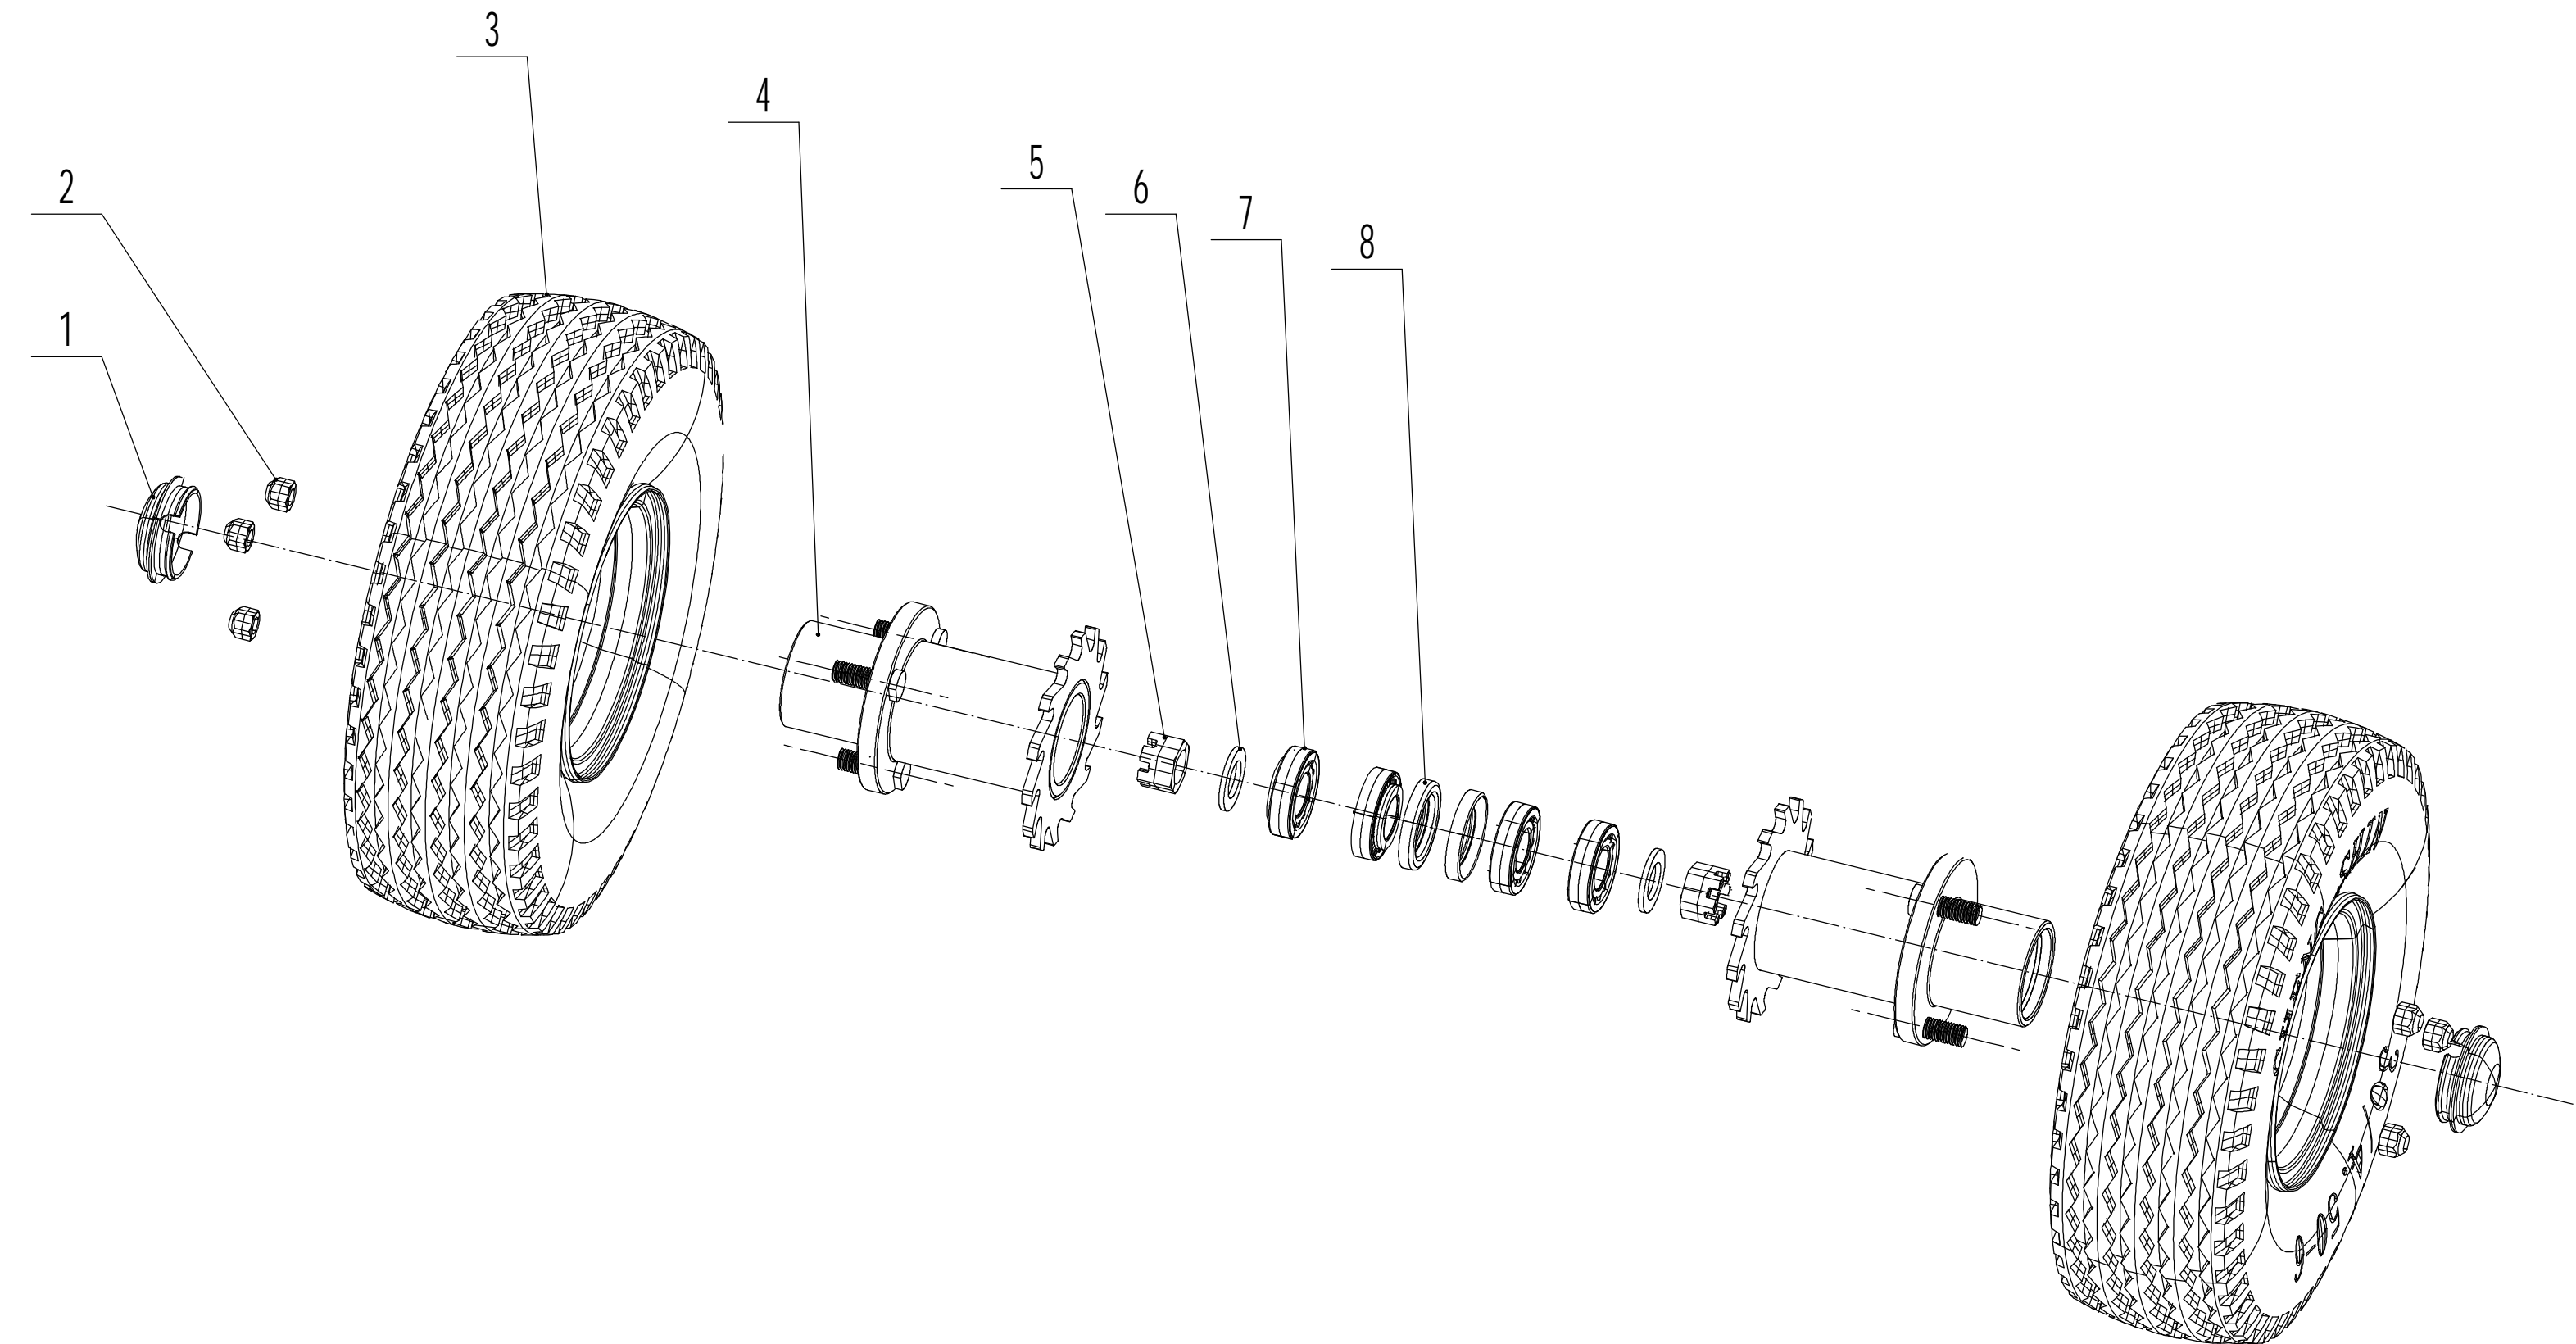

WBTR126H

4 Walking wheel assembly

4 Ersatzteilliste WB TR 126 H 2024			
Nr.	Ersatzteilnummer	Bezeichnung Deutsch	Anzahl
1	10FS040601	Kappe	2
2	0111012045	Mutter	6
3	TYLZ001	Rad	2
4	KG12030390	Lagerhalter	2
5	0212020001	Buchse	2
6	0301020000	Unterlegscheibe	2
7	30205	Lager	4
8	10FS041101	Dichtring	2