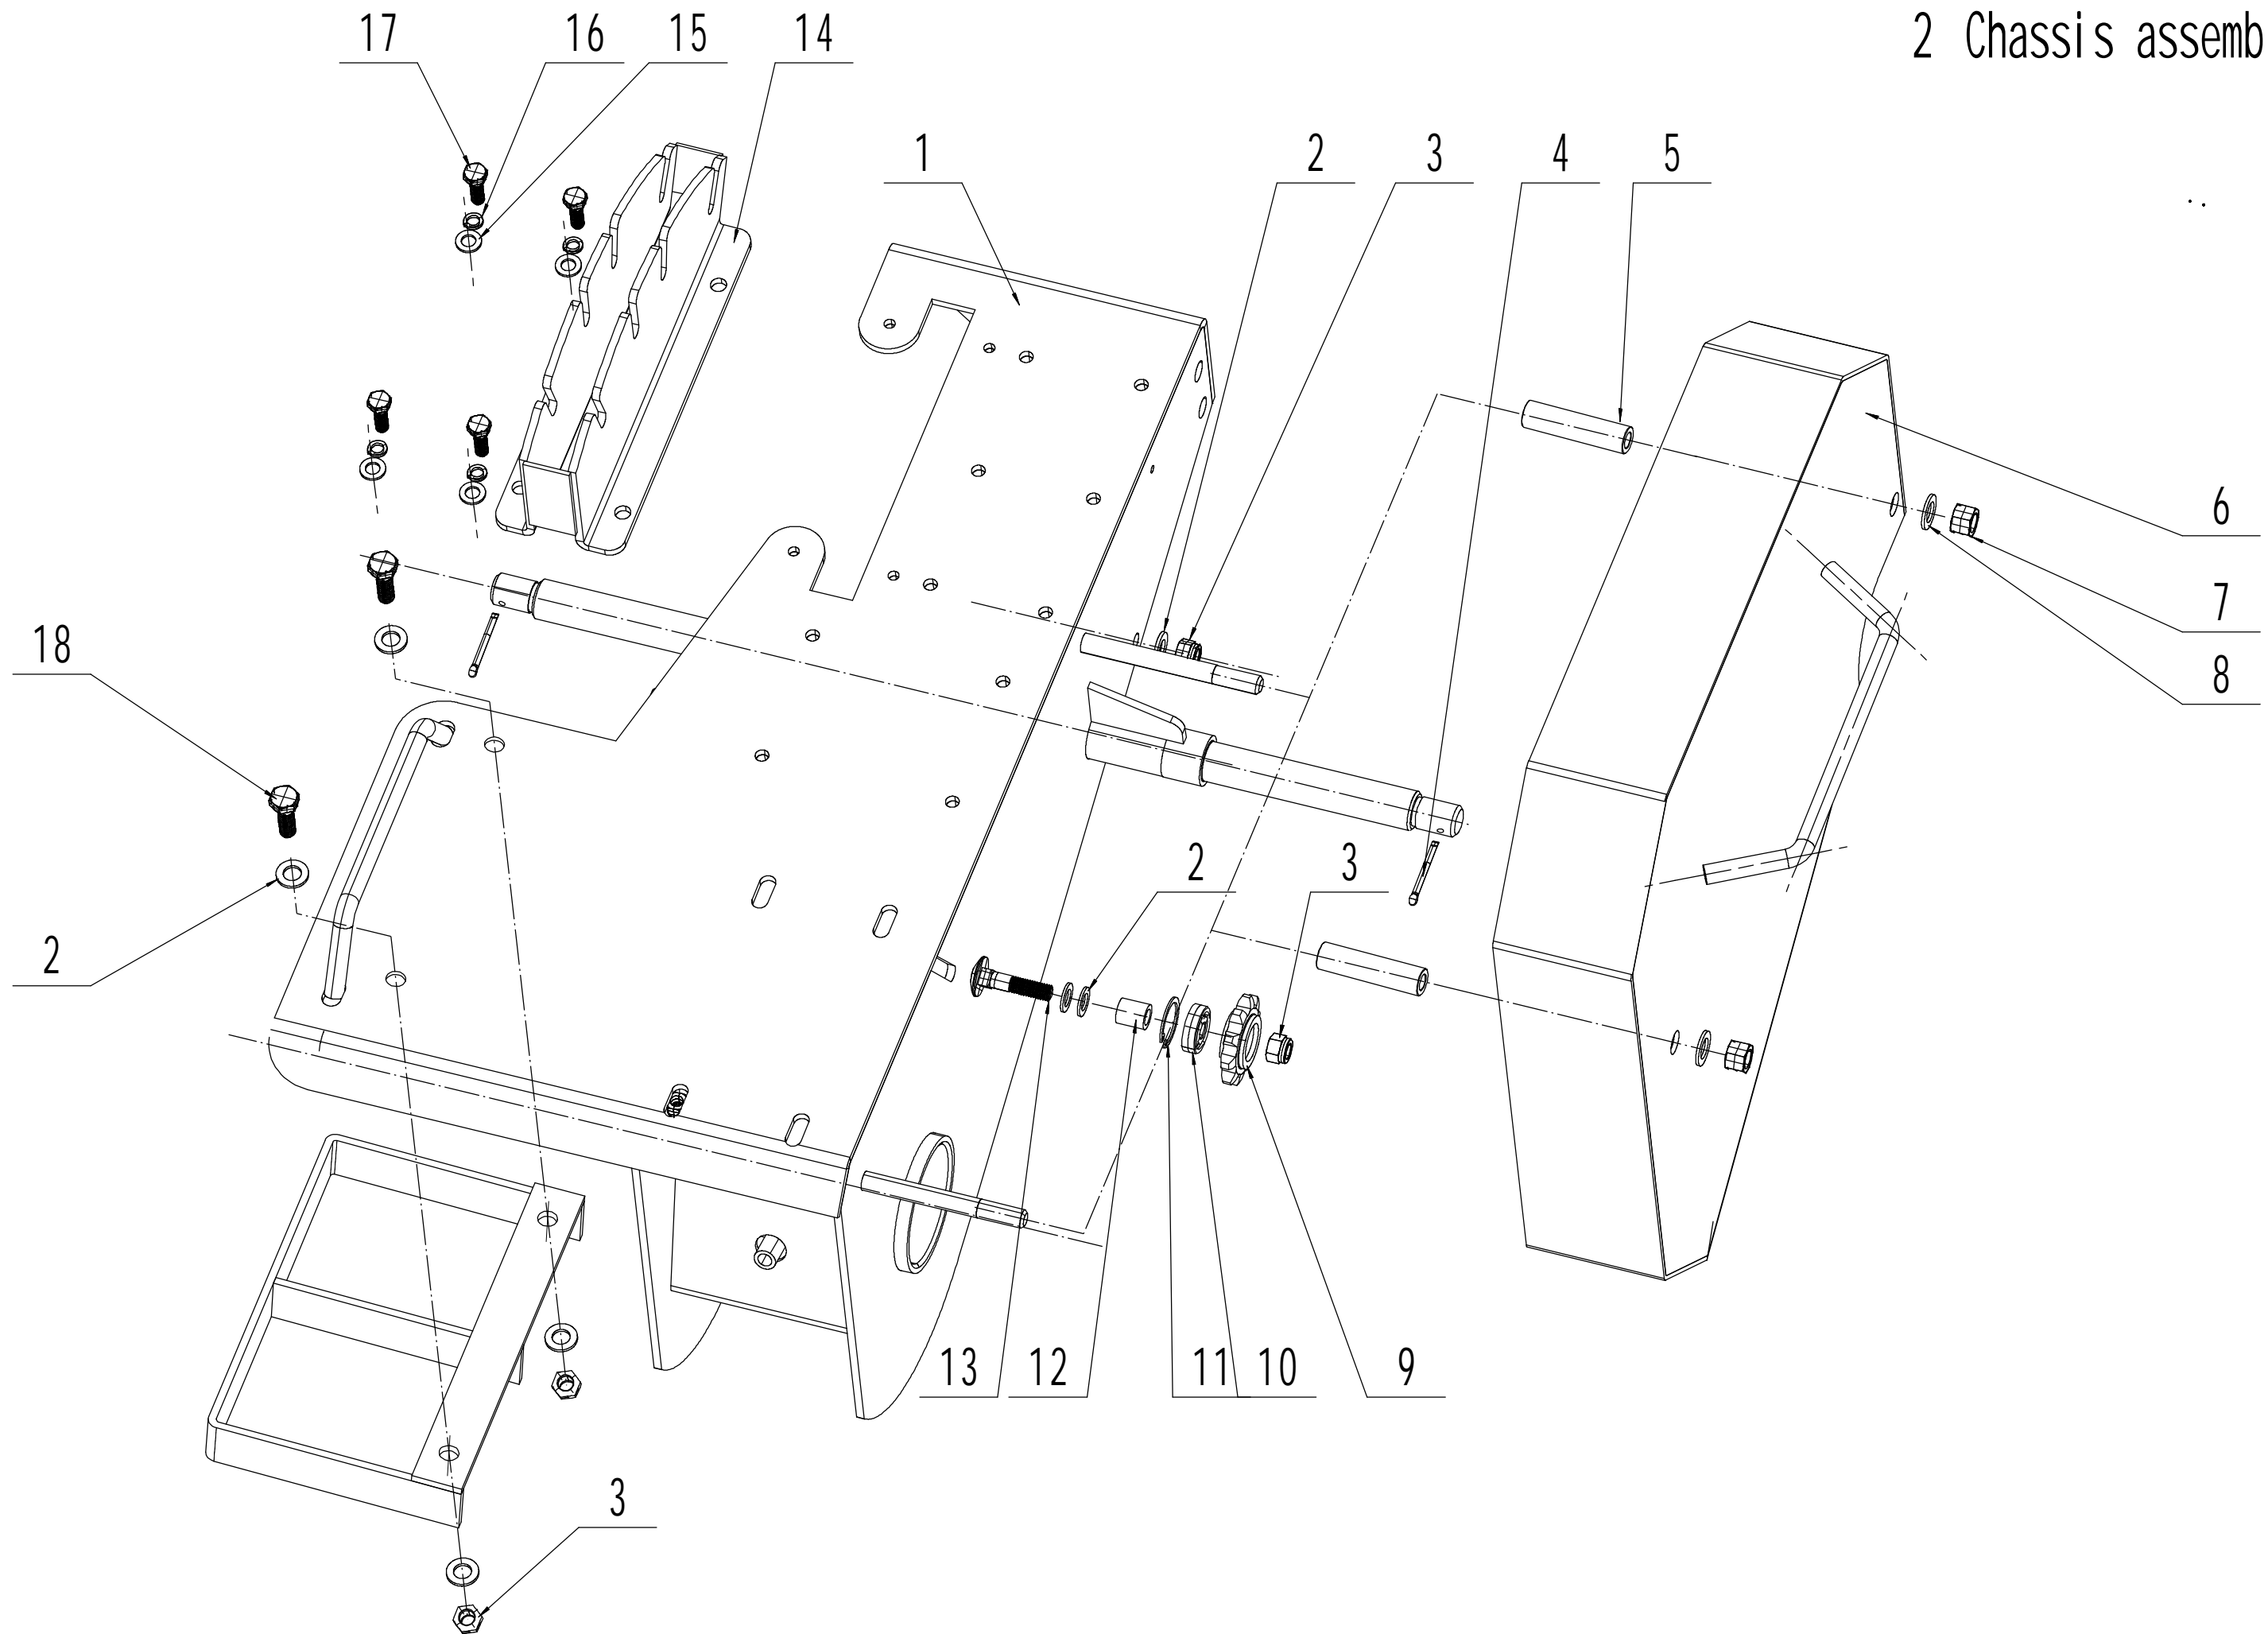

WBTR126H
1 Engine Part

1 Ersatzteilliste WB TR 126 H 2024			
Nr.	Ersatzteilnummer	Bezeichnung Deutsch	Anzahl
2	KG12030070	Auspuffrohr	1
3	0201008000	Mutter	4
4	0401008000	Federscheibe	4
5	0301008000	Unterlegscheibe	4
6	0107008045	Bolzen	4
7	KG12030010	Kupplung	1
8	0302008000	Unterlegscheibe	1
9	0101008040	Schraube	1
10	1101005038	Stift	1
11	KG12030750/22	Hitzeschutz	1
12	0106005013	Schraube	2
13	4SH3101010	Nuß	1
14	KG12030940/02	Buchse	1
15	KG12030025/49	Schutz	1
16	0102006025	Bolzen	1
17	40R0109012	Bolzen	2
18	KG12030737	Feder	1

WBTR126H

2 Chassis assembly

2 Ersatzteilliste WB TR 126 H 2024			
Nr.	Ersatzteilnummer	Bezeichnung Deutsch	Anzahl
1	KG12030090/49	Gehäuse	1
2	0301010000	Scheibe	7
3	0202010000	Sicherungsmutter	4
4	0501003050	Splint	2
5	KG12030590/04	Hülse	2
6	KG12030020/49	Schutz	1
7	0202012000	Kontermutter	2
8	0301012000	U-Scheibe	2
9	KG12030120	Zahnrad	1
10	6200-2RS	Kugellager	1
11	0901030000	Ring	1
12	KG12030130/04	Buchse	1
13	0107008045	Bolzen	1
14	KG12030510/49	Höhenverstellung	1
15	0301008000	Unterlegscheibe	4
16	0401008000	Federscheibe	4
17	0101008025	Bolzen	4
18	0101010030	Schraube	2

WBTR126H
Pulley assembly

3 Ersatzteilliste WB TR 126 H 2024			
Nr.	Ersatzteilnummer	Bezeichnung Deutsch	Anzahl
1	0101008016	Bolzen	1
2	0401008000	Federscheibe	1
3	0303008000/02	Scheibe	1
4	KG12030040/04	Riemenscheibe	1
5	KG12030050/04	Ritzel	1
6	0105006008	Lochschraube	1
7	KG12030600/49	Platte	2
8	0301010000	Scheibe	4
9	0401010000	Scheibe	4
10	0101010040	Schraube	4
11	UCP204	Lagerblock	2
12	1101006025	Stift	1
13	KG12030080/04	Schaft	1
14	KG12030030	Keilriemen	1
15	KG12030840/49	Halter	1
16	1101006040	Stift	1

WBTR126H

4 Walking wheel assembly

4 Ersatzteilliste WB TR 126 H 2024			
Nr.	Ersatzteilnummer	Bezeichnung Deutsch	Anzahl
1	10FS040601	Kappe	2
2	0111012045	Mutter	6
3	TYLZ001	Rad	2
4	KG12030390	Lagerhalter	2
5	0212020001	Buchse	2
6	0301020000	Unterlegscheibe	2
7	30205	Lager	4
8	10FS041101	Dichtring	2