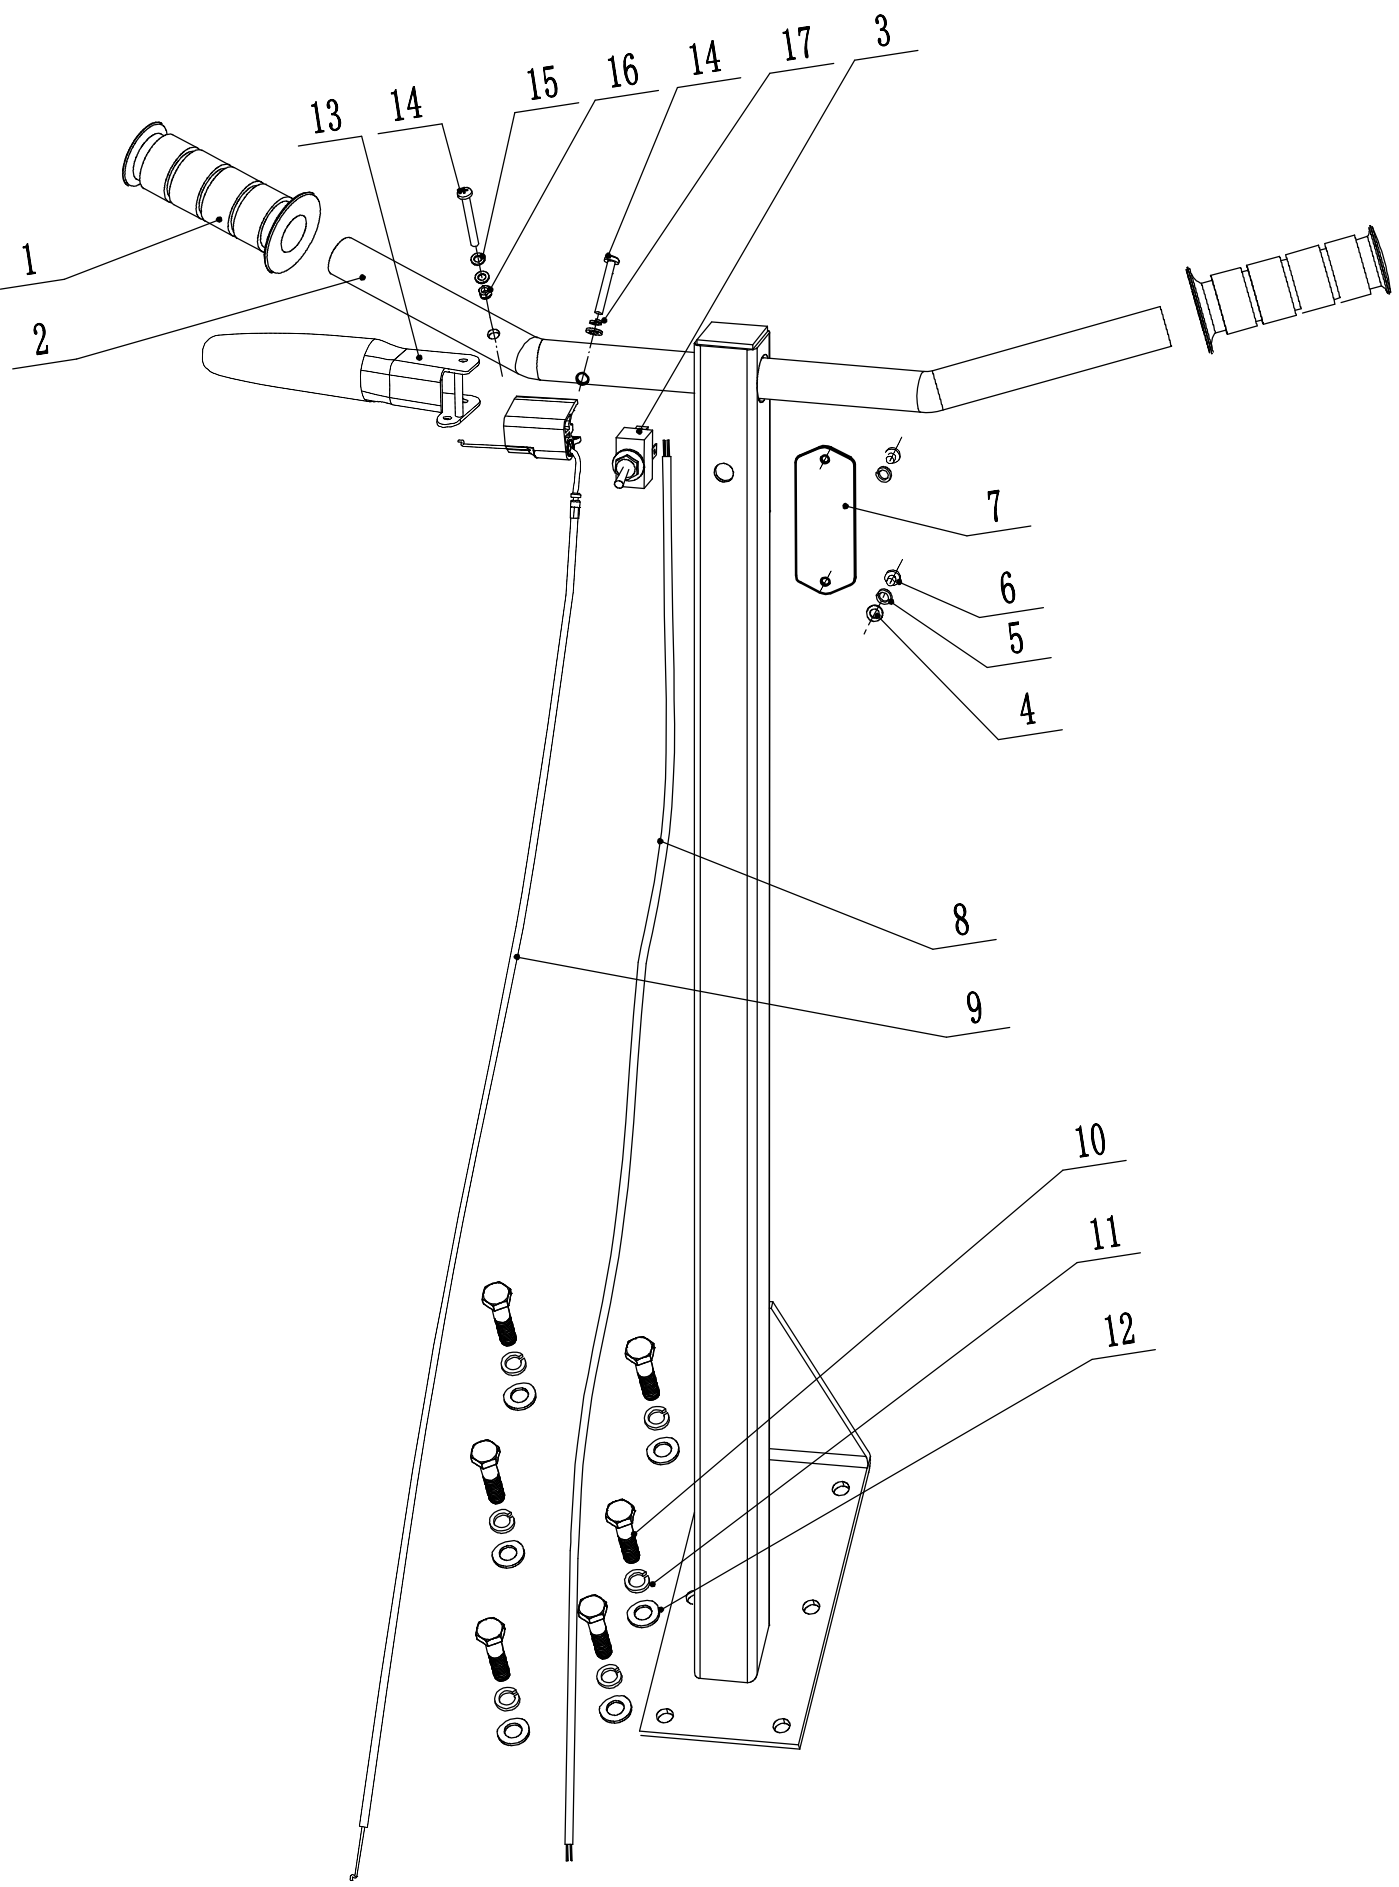

7 Ersatzteilliste WB TR 126 H 2024			
Nr.	Ersatzteilnummer	Bezeichnung Deutsch	Anzahl
1	45A0323010	Griffhülle	3
2	KG12030440A/22	Holm	1
3	KG12030450	Schalter	1
4	0301005000	Unterlegscheibe	4
5	0401005000	Scheibe	2
6	0104005010	Schraube	2
7	KG12030500	Kabelbox Schild	1
8	KG12031000	Kabel	1
9	KG12030480	Gaszug	1
10	0101010025	Schraube	6
11	0401010000	Scheibe	6
12	0301010000	Scheibe	6
13	KG12030941/22	Griff	1
14	0104006040	Schraube	2
15	0301006000	Scheibe	3
16	0202006000	Sechskant Sicherungsmutter	1
17	0401006000	Scheibe	1