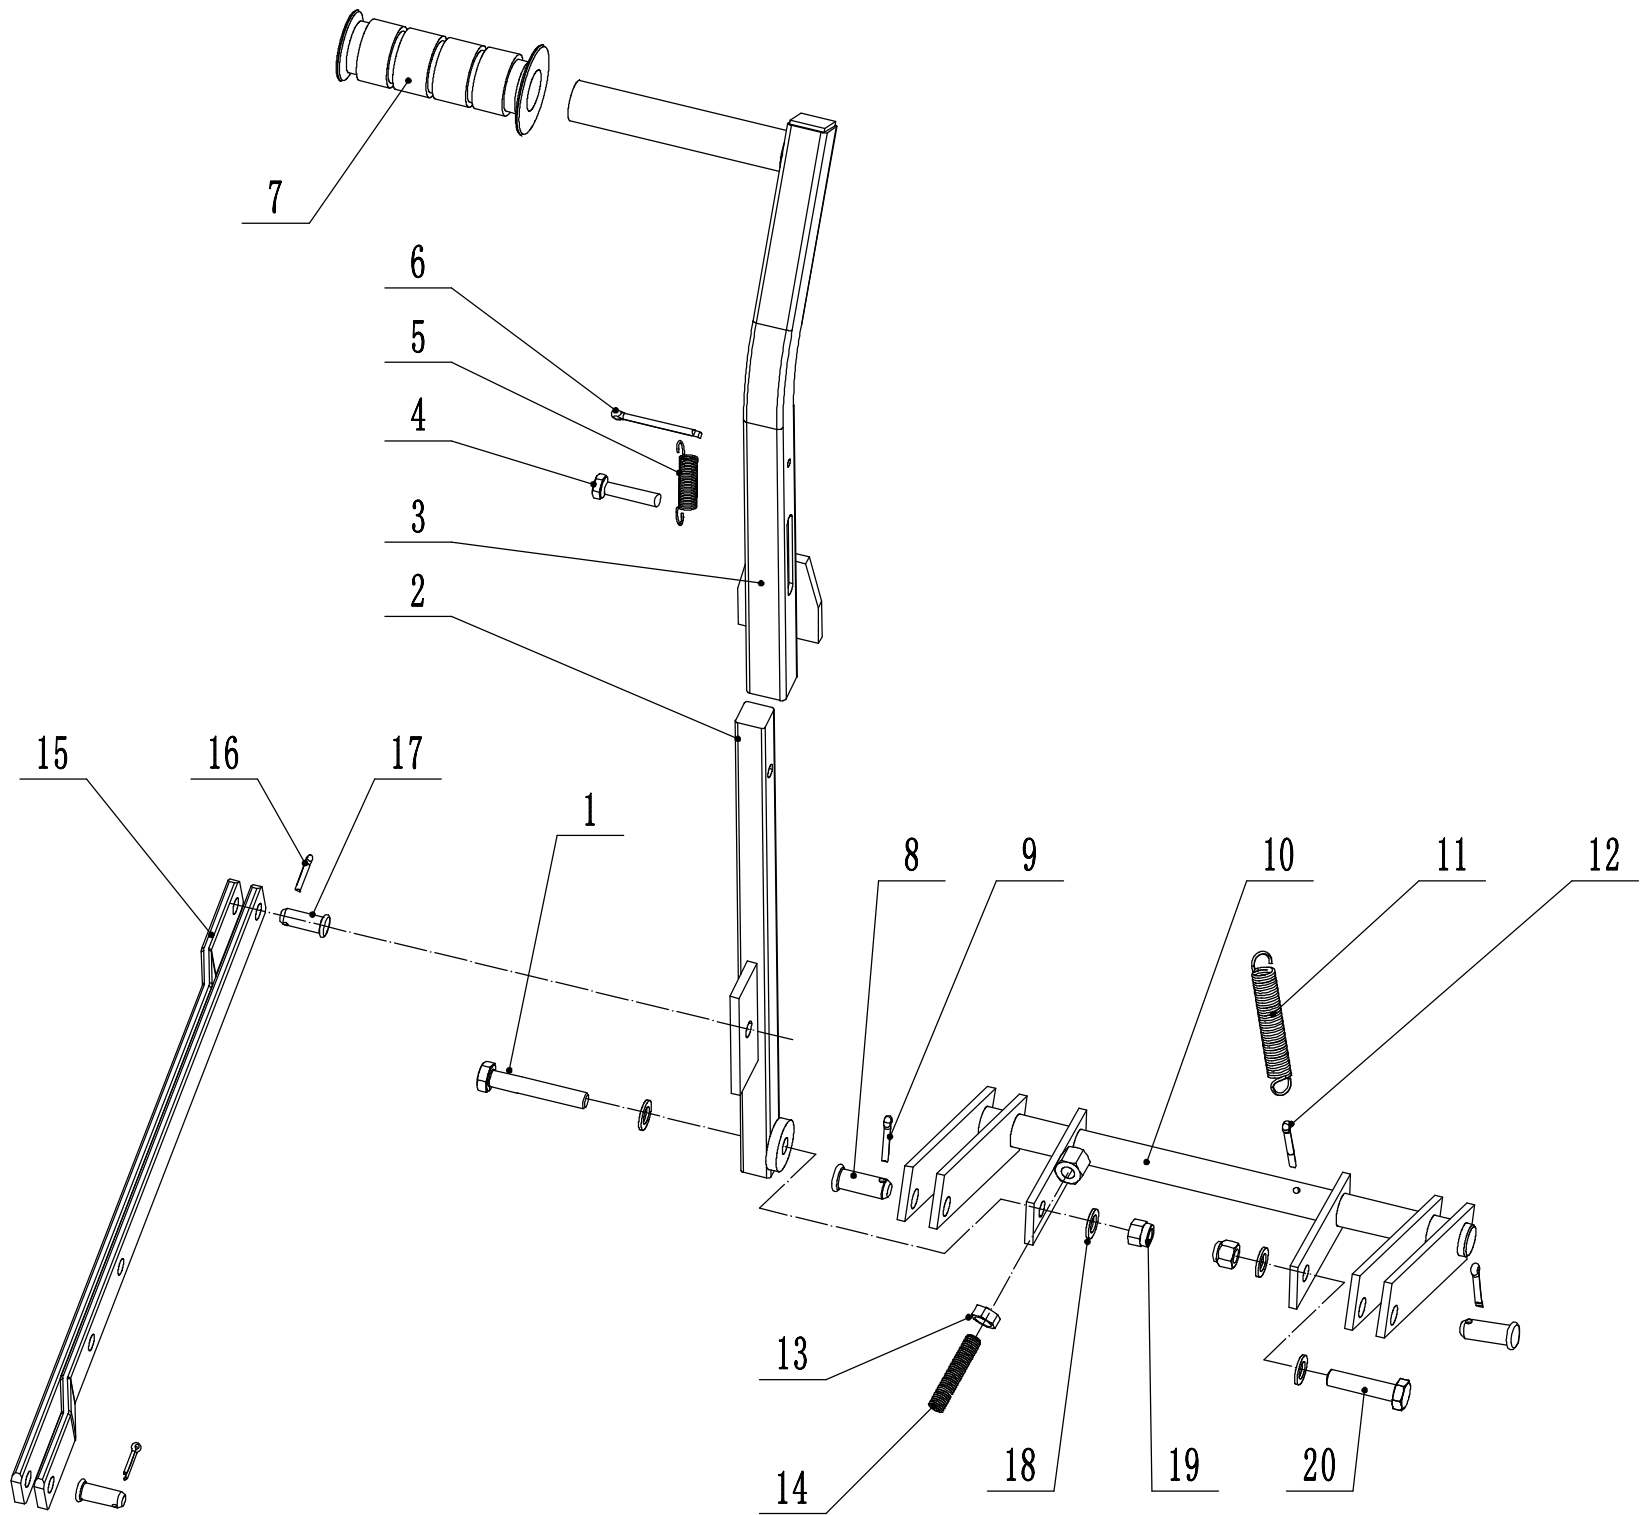

8 Ersatzteilliste WB TR 126 H 2024

Nr.	Ersatzteilnummer	Bezeichnung Deutsch	Anzahl
1	0101010055	Bolzen	1
2	KG12030400	Verstellhebel	1
3	KG12030410	Verstellhebel	1
4	0101008025	Bolzen	1
5	KG12030420	Feder	1
6	0501004045	Stift	1
7	45A0323010	Griffhülle	1
8	0802010030	Splint	2
9	0501004020	Stift	2
10	KG12030520	Welle	1
11	KG12030530	Feder	1
12	0501004036	Federsplint	1
13	0201010000	Nuss	1
14	0105010050	Splint	1
15	KG12030540	Verbindungsstange	1
16	5320333010	Federsplint	2
17	0802010025	Buchse	2
18	0301010000	Scheibe	4
19	0202010000	Sicherungsmutter	2
20	0101010030	Schraube	1