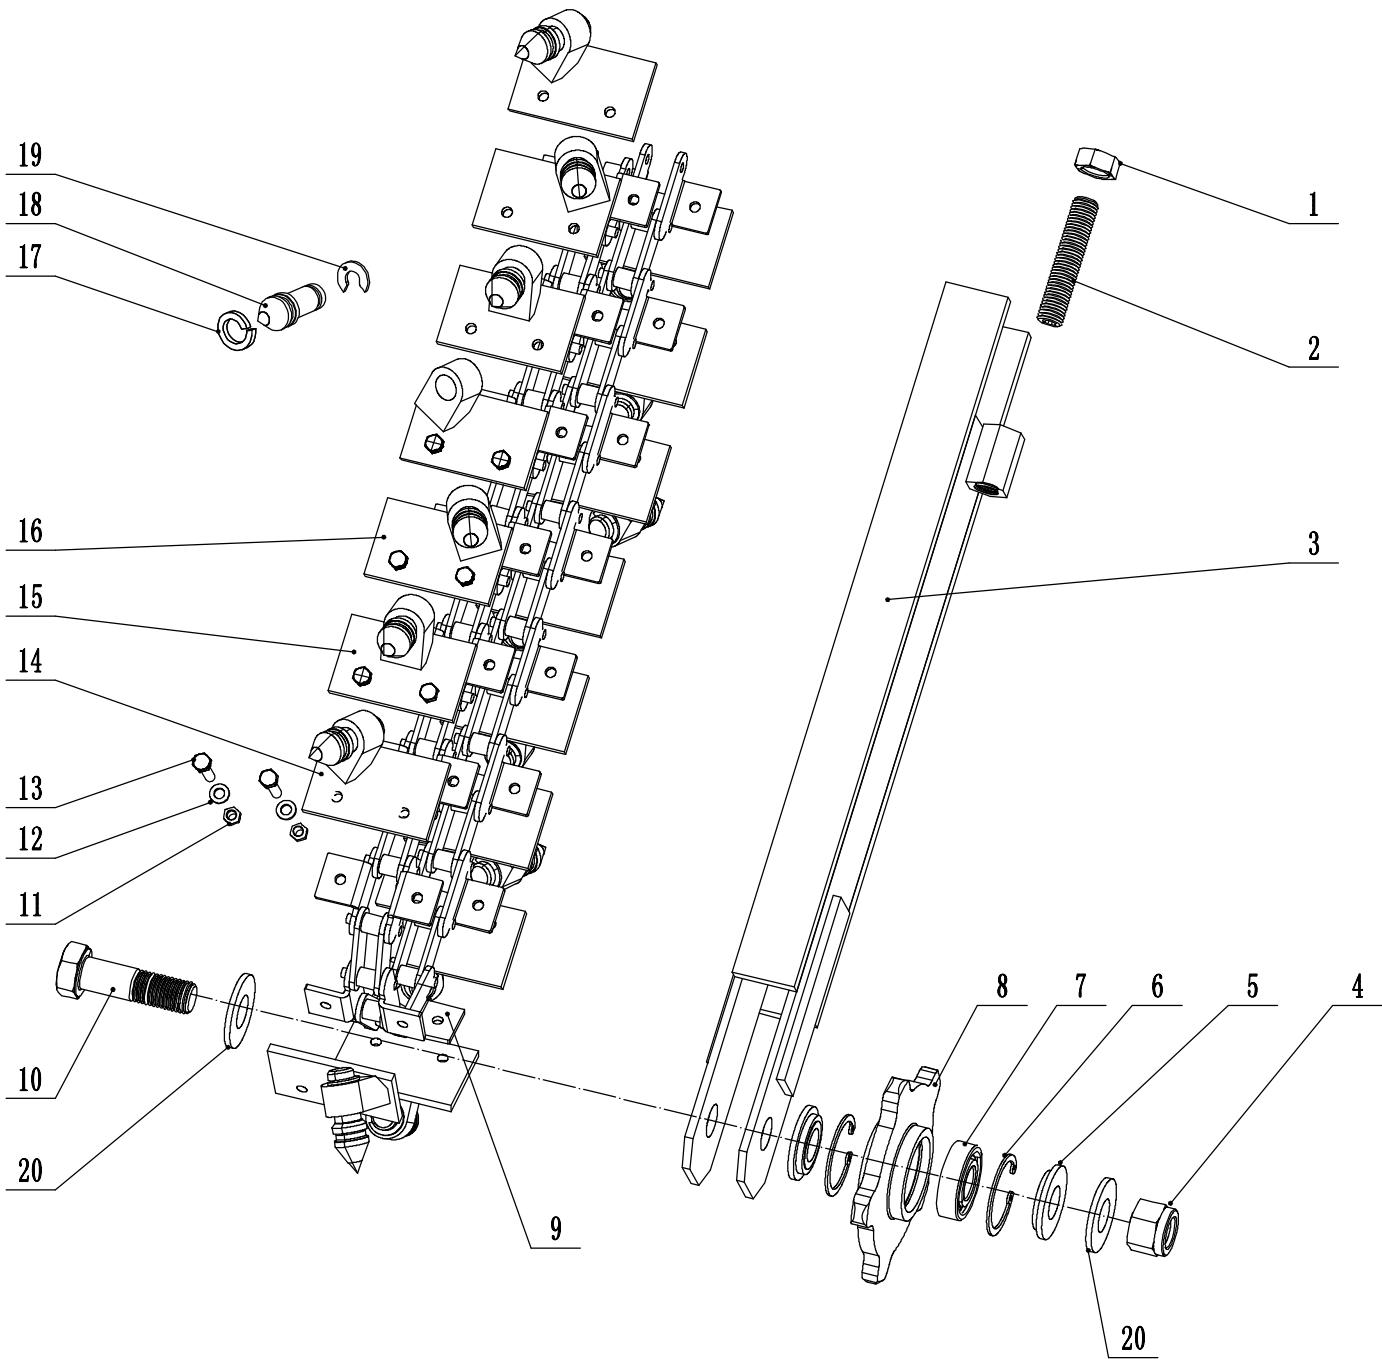

6 Big sprocket assembly

6 Ersatzteilliste WB TR 126 H 2024			
Nr.	Ersatzteilnummer	Bezeichnung Deutsch	Anzahl
1	0201016000	Nuss	1
2	0105016080	Lochschraube	1
3	KG12030250/49	Kettenarm	1
4	0202020000	Mutter	1
5	KG12030281	Scheibe	2
6	0901052000	Ring	2
7	6304-2RS	Lager	1
8	KG12030280	Zahnrad	1
9	KG12030290	Kette	1
10	KG12030282/04	Bolzen	1
11	0202006000	Sechskant Sicherungsmutter	42
12	0301006000	Scheibe	42
13	0101006020	Schraube	42
14	KG12030300	Zahnhalter	7
15	KG12030310	Zahnhalter	7
16	KG12030320	Zahnhalter	7
17	0401016000	Federscheibe	21
18	KG12030330	Zahn	21
19	KG12030340	Sicherungsring	21
20	0301020000	Unterlegscheibe	2