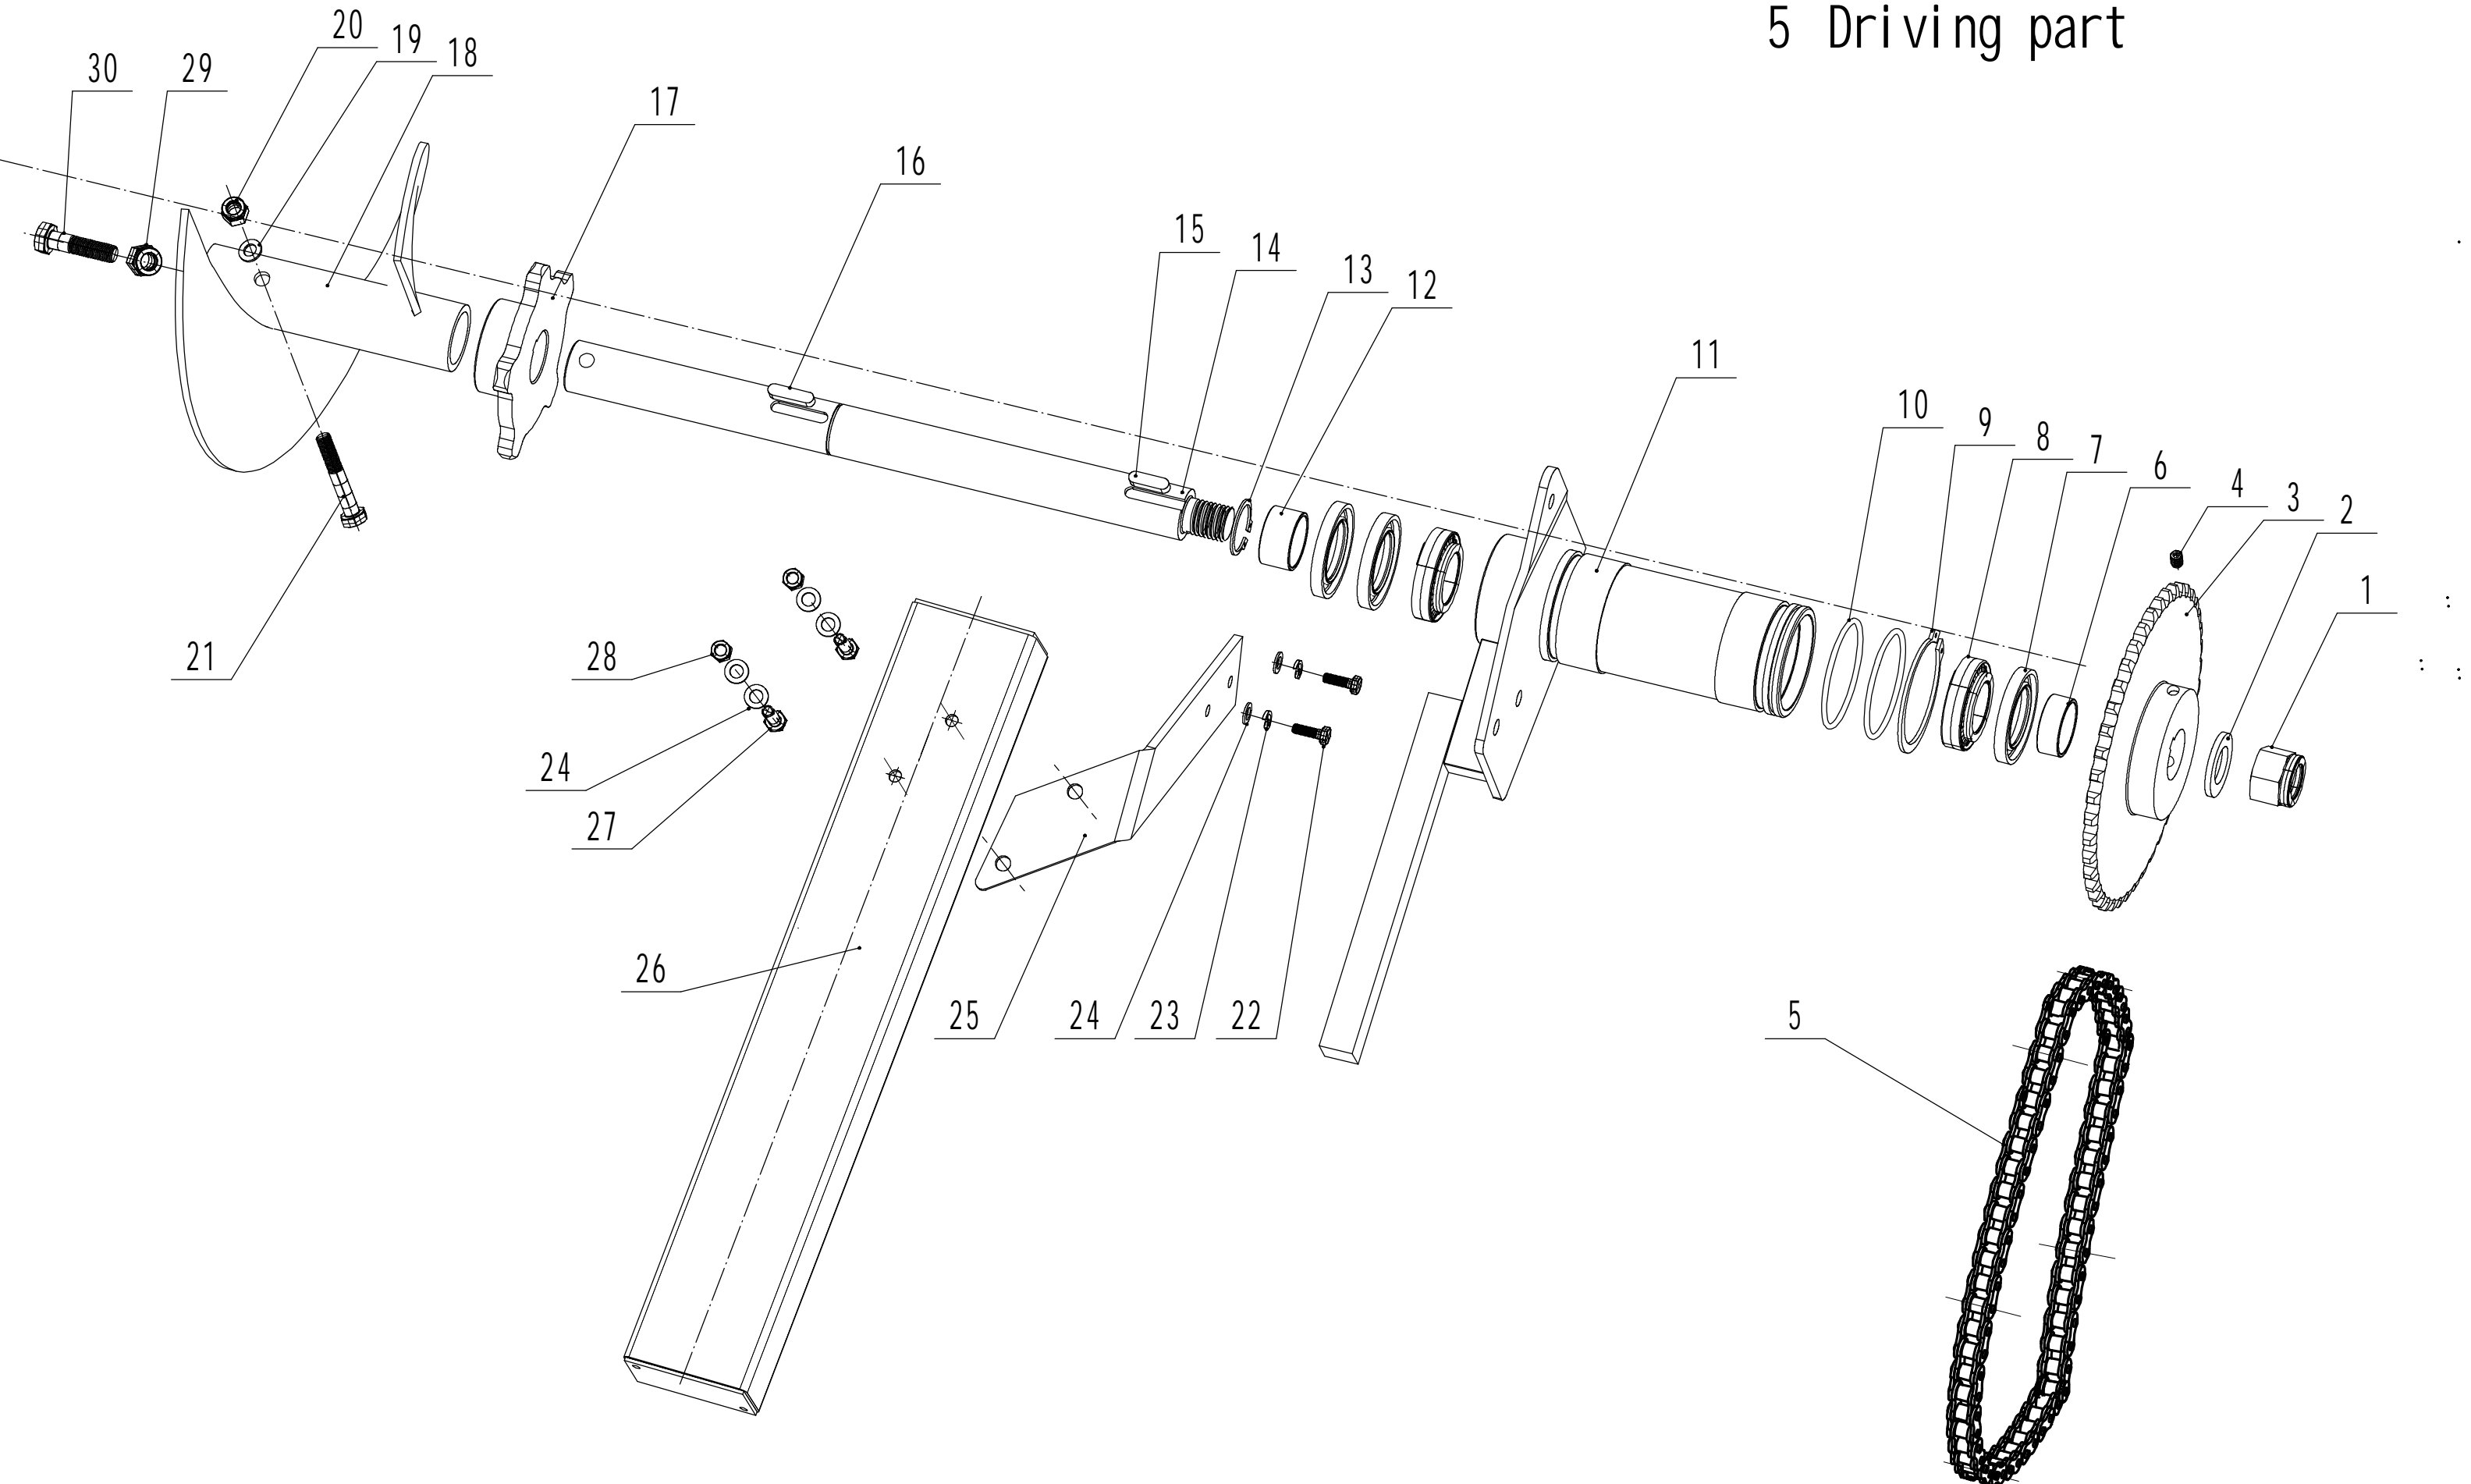

WBTR126H
5 Driving part

5 Ersatzteilliste WB TR 126 2024			
Nr.	Ersatzteilnummer	Bezeichnung Deutsch	Anzahl
1	0202024000	Mutter	1
2	0301024000	Scheibe	1
3	KG12030100/04	Zahnrad	1
4	0105008020	Lochschraube	1
5	KG12030110	Kette	1
6	KG12030140/04	Scheibe	1
7	KG12030150	Dichtungsring	3
8	32007	Lager	2
9	1001075000	Sicherungsring	1
10	1401069004	Dichtungsring	2
11	KG12030180/22	Halter	1
12	KG12030190/04	Scheibe	1
13	1001035000	Sicherungsring	1
14	KG12030200/04	Schaft	1
15	1101008030	Keil	1
16	1101008040	Stift	1
17	KG12030210/04	Zahnrad	1
18	KG12030220/22	Ablenker	1
19	0301010000	Scheibe	1
20	0202010000	Sicherungsmutter	1
21	0101010060	Bolzen	1
22	0101008020	Bolzen	2
23	0401008000	Federscheibe	2
24	0301008000	Unterlegscheibe	6
25	KG12030231/22	Halter	1
26	KG12030230A/22	Kettenschutz (7cm breit)	1
27	0101008040	Schraube	2
28	0202008000	Sicherungsmutter	2
29	0201008000	Mutter	1
30	0101012045C	Bolzen	1