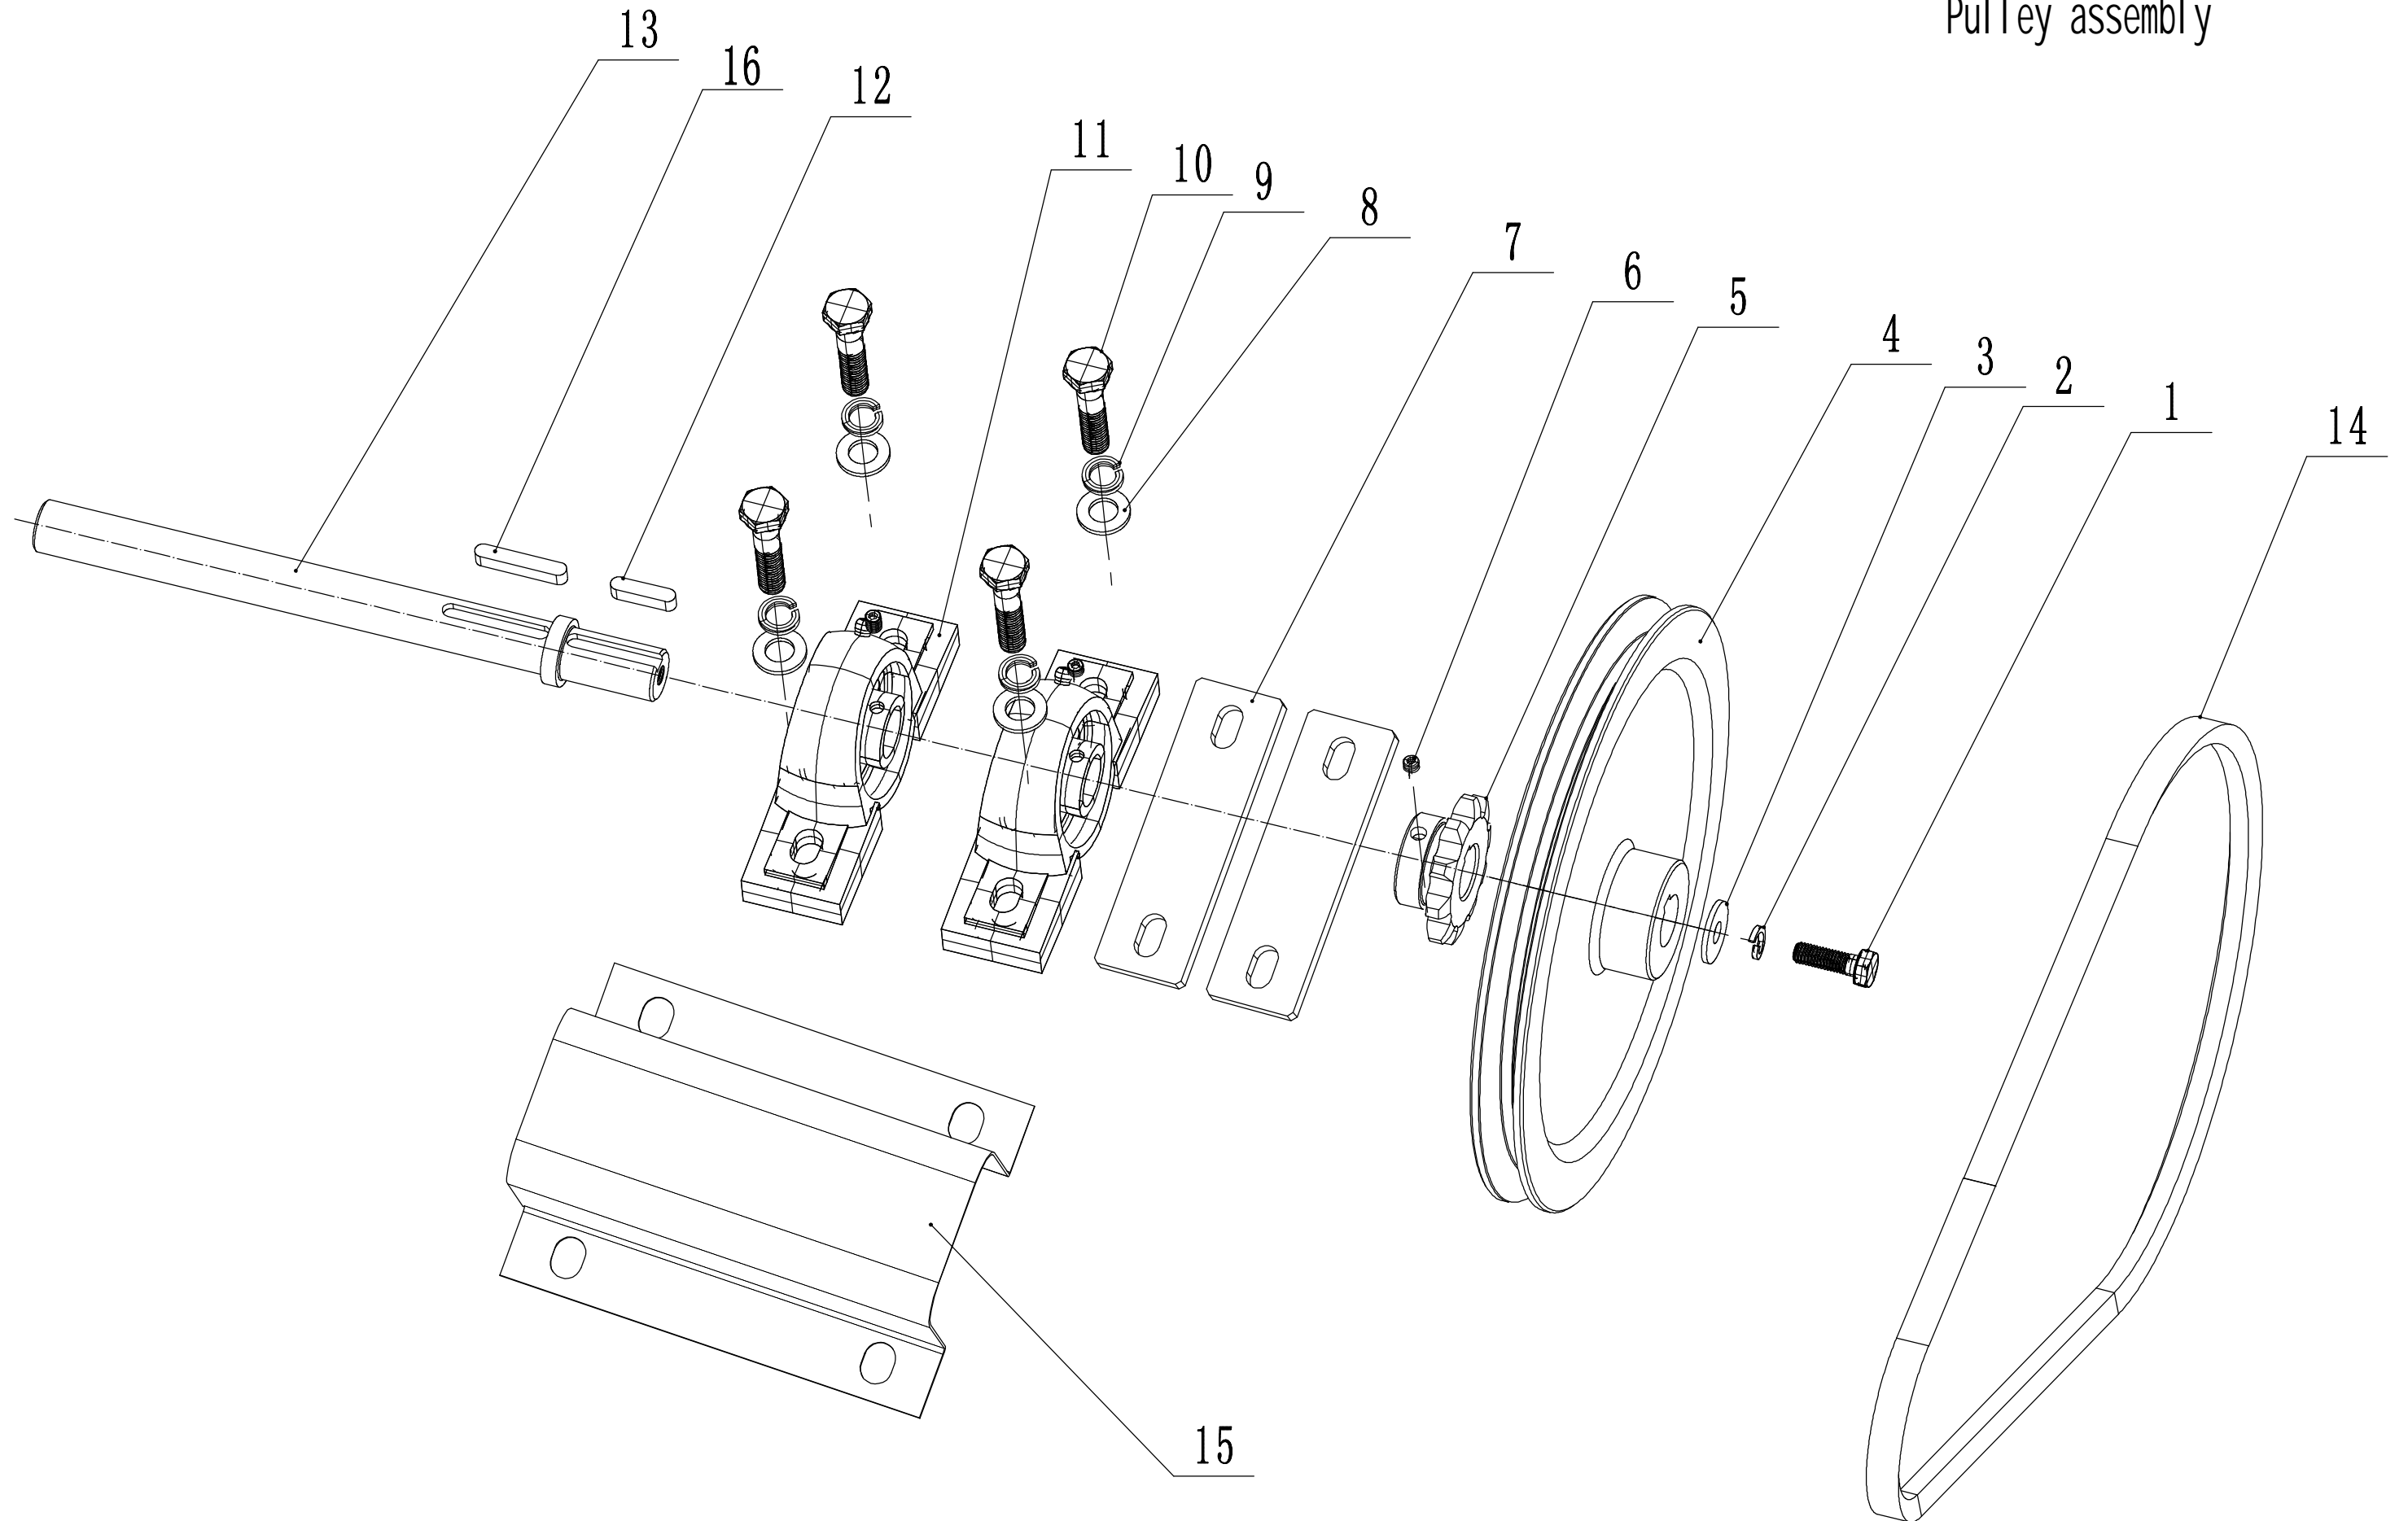

WBTR126H
1 Engine Part

1 Ersatzteilliste WB TR 126 H 2024			
Nr.	Ersatzteilnummer	Bezeichnung Deutsch	Anzahl
2	KG12030070	Auspuffrohr	1
3	0201008000	Mutter	4
4	0401008000	Federscheibe	4
5	0301008000	Unterlegscheibe	4
6	0107008045	Bolzen	4
7	KG12030010	Kupplung	1
8	0302008000	Unterlegscheibe	1
9	0101008040	Schraube	1
10	1101005038	Stift	1
11	KG12030750/22	Hitzeschutz	1
12	0106005013	Schraube	2
13	4SH3101010	Nuß	1
14	KG12030940/02	Buchse	1
15	KG12030025/49	Schutz	1
16	0102006025	Bolzen	1
17	40R0109012	Bolzen	2
18	KG12030737	Feder	1

WBTR126H

2 Chassis assembly

2 Ersatzteilliste WB TR 126 H 2024			
Nr.	Ersatzteilnummer	Bezeichnung Deutsch	Anzahl
1	KG12030090/49	Gehäuse	1
2	0301010000	Scheibe	7
3	0202010000	Sicherungsmutter	4
4	0501003050	Splint	2
5	KG12030590/04	Hülse	2
6	KG12030020/49	Schutz	1
7	0202012000	Kontermutter	2
8	0301012000	U-Scheibe	2
9	KG12030120	Zahnrad	1
10	6200-2RS	Kugellager	1
11	0901030000	Ring	1
12	KG12030130/04	Buchse	1
13	0107008045	Bolzen	1
14	KG12030510/49	Höhenverstellung	1
15	0301008000	Unterlegscheibe	4
16	0401008000	Federscheibe	4
17	0101008025	Bolzen	4
18	0101010030	Schraube	2

WBTR126H
Pulley assembly

3 Ersatzteilliste WB TR 126 H 2024			
Nr.	Ersatzteilnummer	Bezeichnung Deutsch	Anzahl
1	0101008016	Bolzen	1
2	0401008000	Federscheibe	1
3	0303008000/02	Scheibe	1
4	KG12030040/04	Riemenscheibe	1
5	KG12030050/04	Ritzel	1
6	0105006008	Lochschraube	1
7	KG12030600/49	Platte	2
8	0301010000	Scheibe	4
9	0401010000	Scheibe	4
10	0101010040	Schraube	4
11	UCP204	Lagerblock	2
12	1101006025	Stift	1
13	KG12030080/04	Schaft	1
14	KG12030030	Keilriemen	1
15	KG12030840/49	Halter	1
16	1101006040	Stift	1