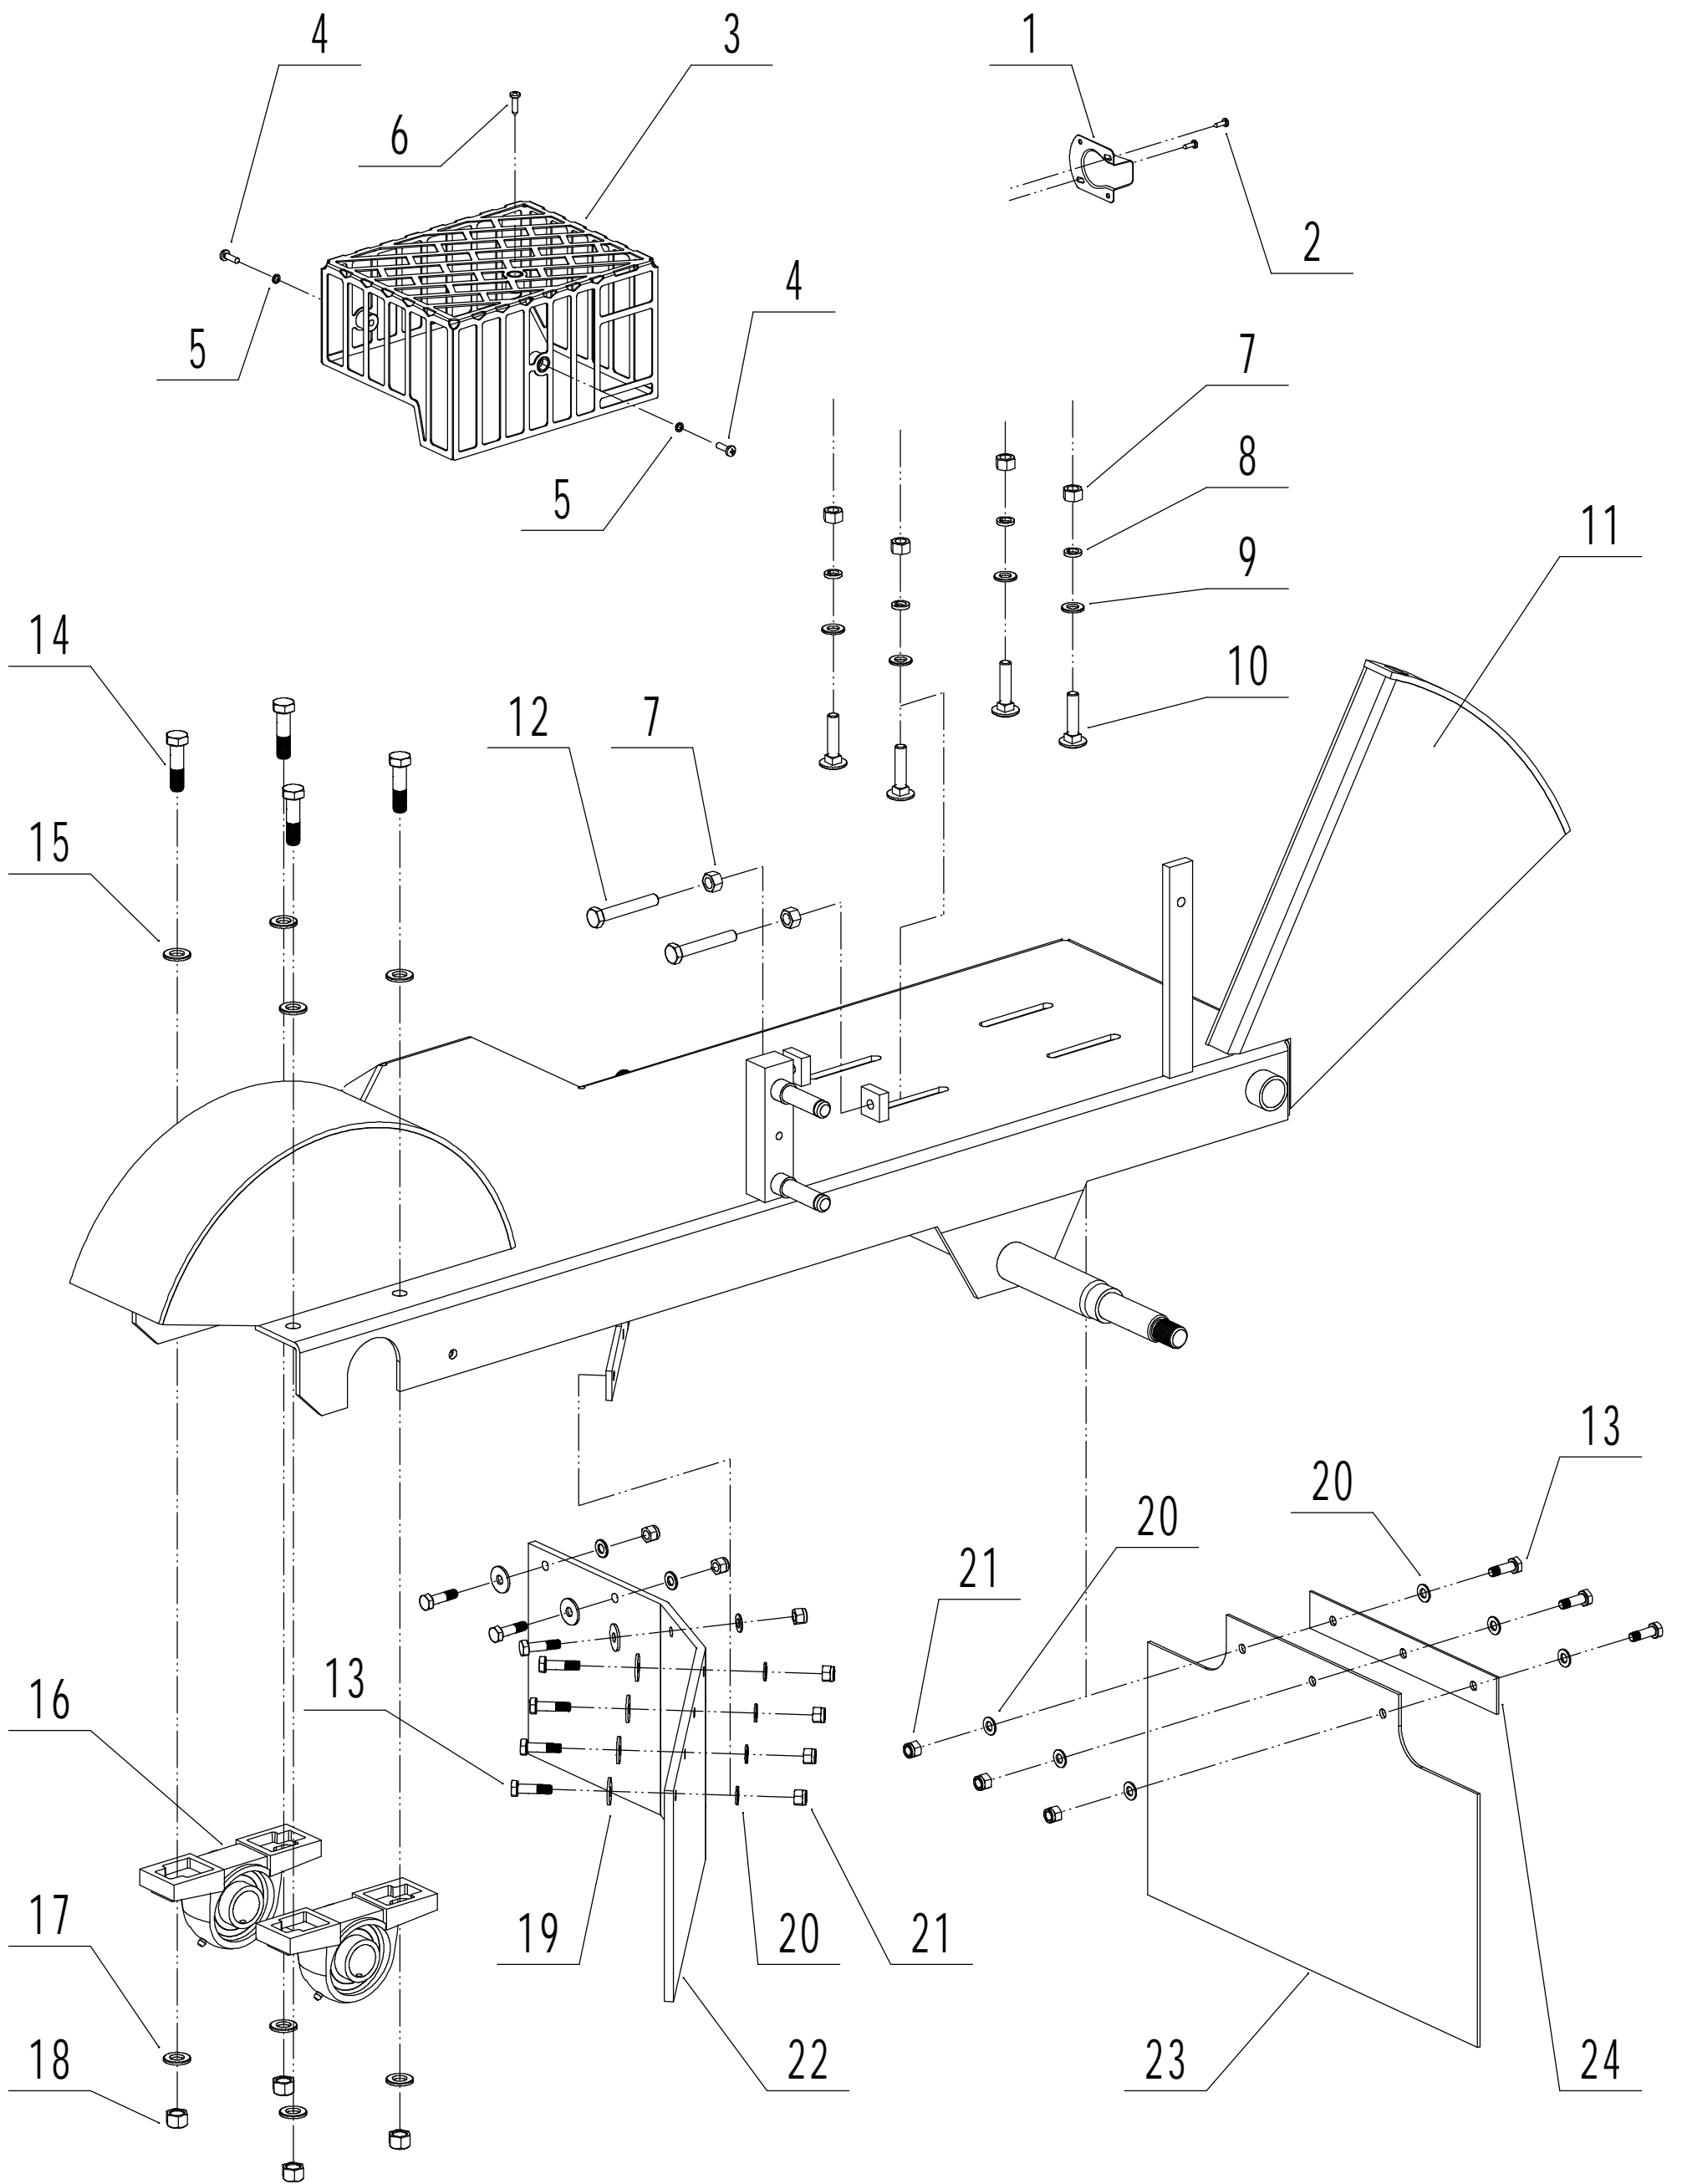

2 Main frame

2	Ersatzteilliste		WB SG 13 H	2023
Nr.	Ersatzteilnummer	Bezeichnung Deutsch	Bezeichnung Englisch	Anzahl
1	DSZ0000580/02	Halter	Exhaust pipe	1
2	0106004010	Schraube	Screw - ST4x10	2
3	8SH13A0010/22	Schutz	Safety Cover	1
4	0104005012	Schraube	Screw - M5x12	2
5	0401005000	Scheibe	Spring washer - 5	2
6	0106005013	Schraube	Screw - 4.8x13	1
7	0201010000	Nuss	Nut - M10	6
8	0401010000	Scheibe	Spring washer - 10	4
9	0301010000	Scheibe	Washer - 10	4
10	0101010050	Bolzen	Bolt - M10x50	4
11	DSZ00000000/49	Gehäuse	Deck	1
12	0101010100	Bolzen	Bolt - M10x100	2
13	0101008025	Bolzen	Bolt - M8x25	10
14	0101012045	Bolzen	Bolt - M12x45	4
15	0301012000	U-Scheibe	Washer - 12	4
16	UCP206	Lager	Bearing	2
17	DSZ0000553	Scheibe	Washer	4
18	0202012000	Kontermutter	Nut - M12	4
19	0302008000	Unterlegscheibe	Washer 8	7
20	0301008000	Unterlegscheibe	Washer 8	13
21	0202008000	Sicherungsmutter	Nut - M8	10
22	DSZ0000260	Schutz	Front Deflector	1
23	DSZ0000250	Gummschutz	Rear Deflector	1
24	DSZ0000552	Platte	Pressing plate	1