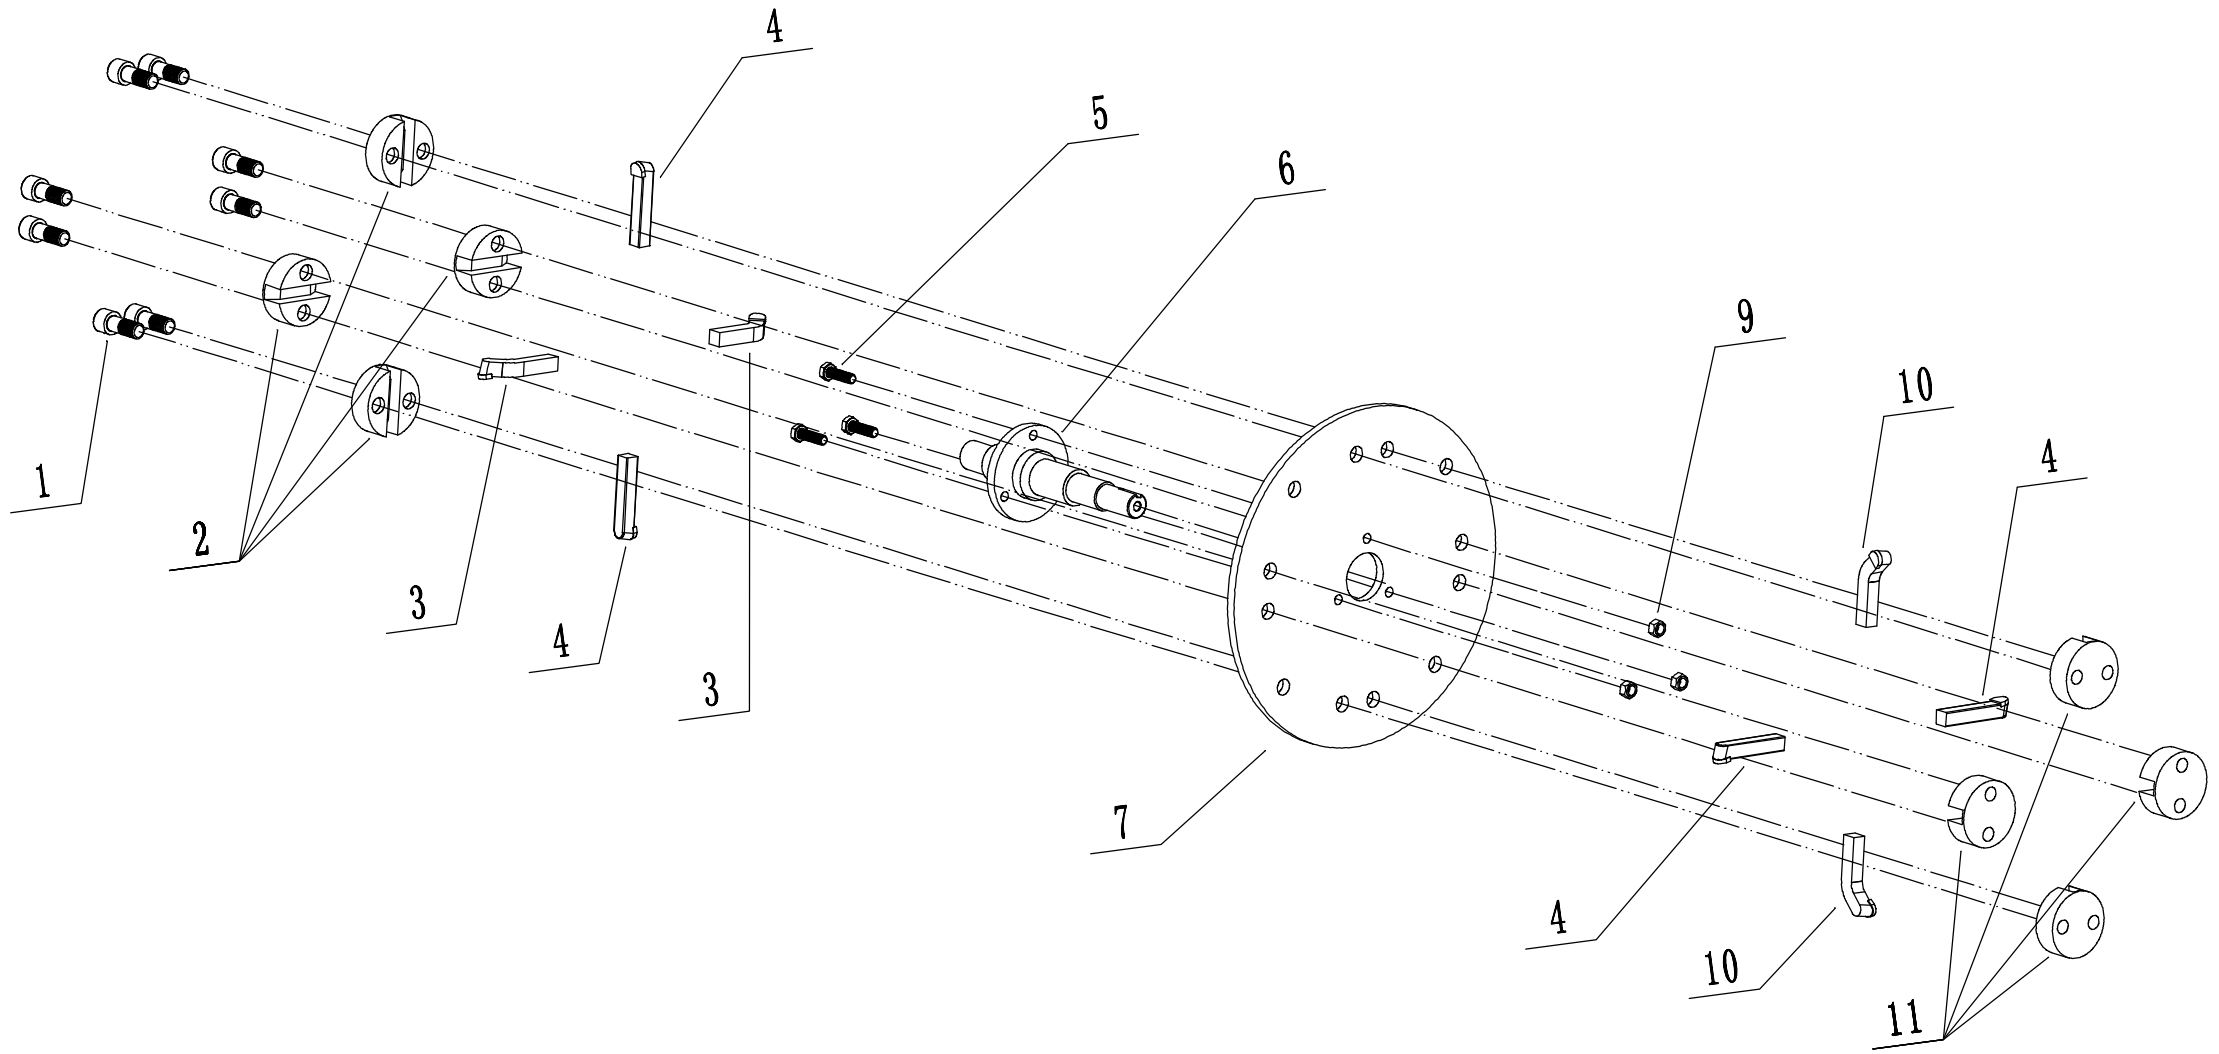

6 Blade assembly

6	Ersatzteilliste WB SG 13 H 2023			
Nr.	Ersatzteilnummer	Bezeichnung Deutsch	Bezeichnung Englisch	Anzahl
1	DSZ0000042	Bolzen	screw - M16x1.5x40	8
2	DSZ0000040	Messerhalter	blade base 1	4
3	DSZ0000080	Messer	blade 2	2
4	DSZ0000060	Messer	blade 1	4
5	0101010035	Bolzen	bolt - M10x35	3
6	DSZ0000100/04	Spindel	blade disc shaft	1
7	DSZ0000030/04	Messerscheibe	blade disc	1
9	0202010000	Sicherungsmutter	Nylon locking nut - M10	3
10	DSZ0000090	Messer	blade 3	2
11	DSZ0000050	Messerhalter	blade base 2	4