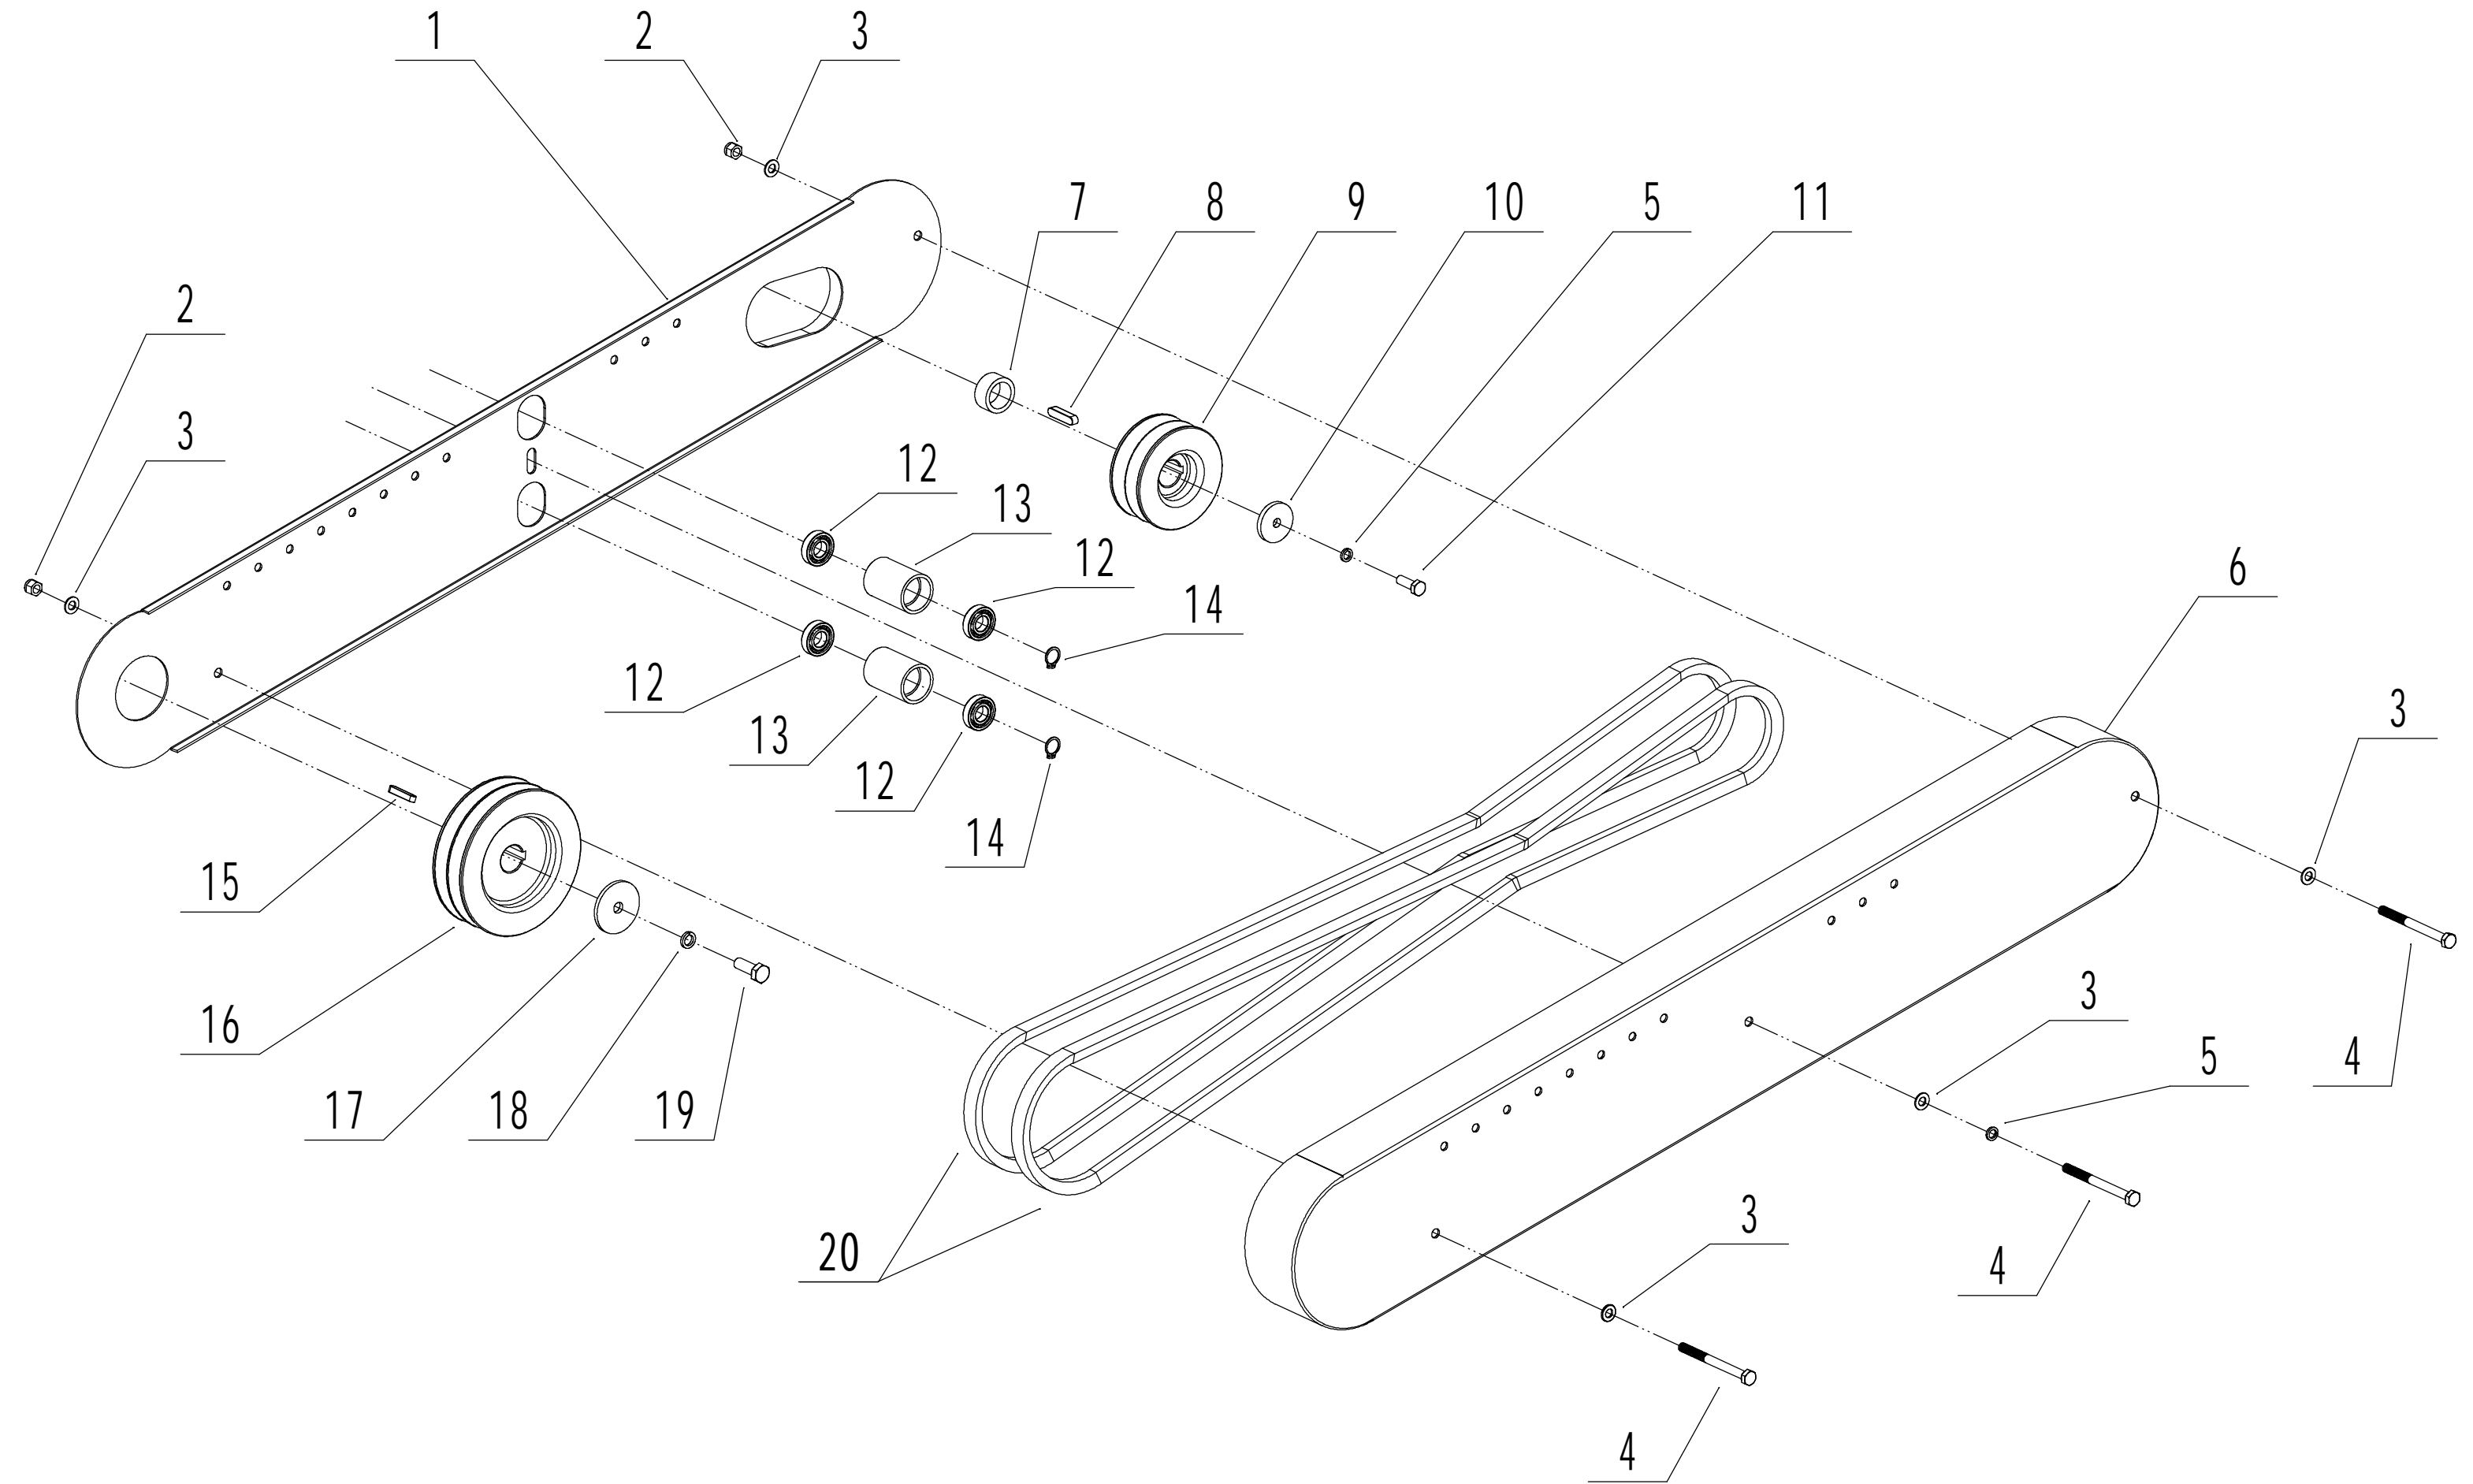

4 Drive device

4	Ersatzteilliste WB SG 13 H			2023
Nr.	Ersatzteilnummer	Bezeichnung Deutsch	Bezeichnung Englisch	Anzahl
1	DSZ0000140G/49	Riemenschutz	Inside cover	1
2	0202008000	Sicherungsmutter	Nut - M8	2
3	0301008000	Unterlegscheibe	washer - 8	5
4	0101008095	Bolzen	Bolt - M8x95	3
5	0401008000	Federscheibe	Spring washer - 8	1
6	DSZ0000240G/49	Riemenschutz	Outside cover	1
7	DSZ0000160/02	Abstandshalter	Partition	1
8	1101008040	Stift	Key	1
9	DSZ0000170G/04	Riemenscheibe	Engine pulley	1
10	DSZ0000150/02	Unterlegscheibe	Washer	1
11	0101008030	Bolzen	Bolt - M8x30	1
12	6002-2RZ	Lager	Bearing	4
13	DSZ0000230/02	Buchse	Limit roller	2
14	1001015000	Scheibe	check ring - 15	2
15	1101008040	Stift	Key	1
16	DSZ0000190G/04	Doppelriemenscheibe	Blade disc pulley	1
17	DSZ0000560/02	Unterlegscheibe	Washer	1
18	0401010000	Scheibe	spring washer - 10	1
19	0101010025	Schraube	Bolt - M10x25	1
20	DSZ0000570G	Keilriemen Stubbenfräse	Belt - V15x1955	2