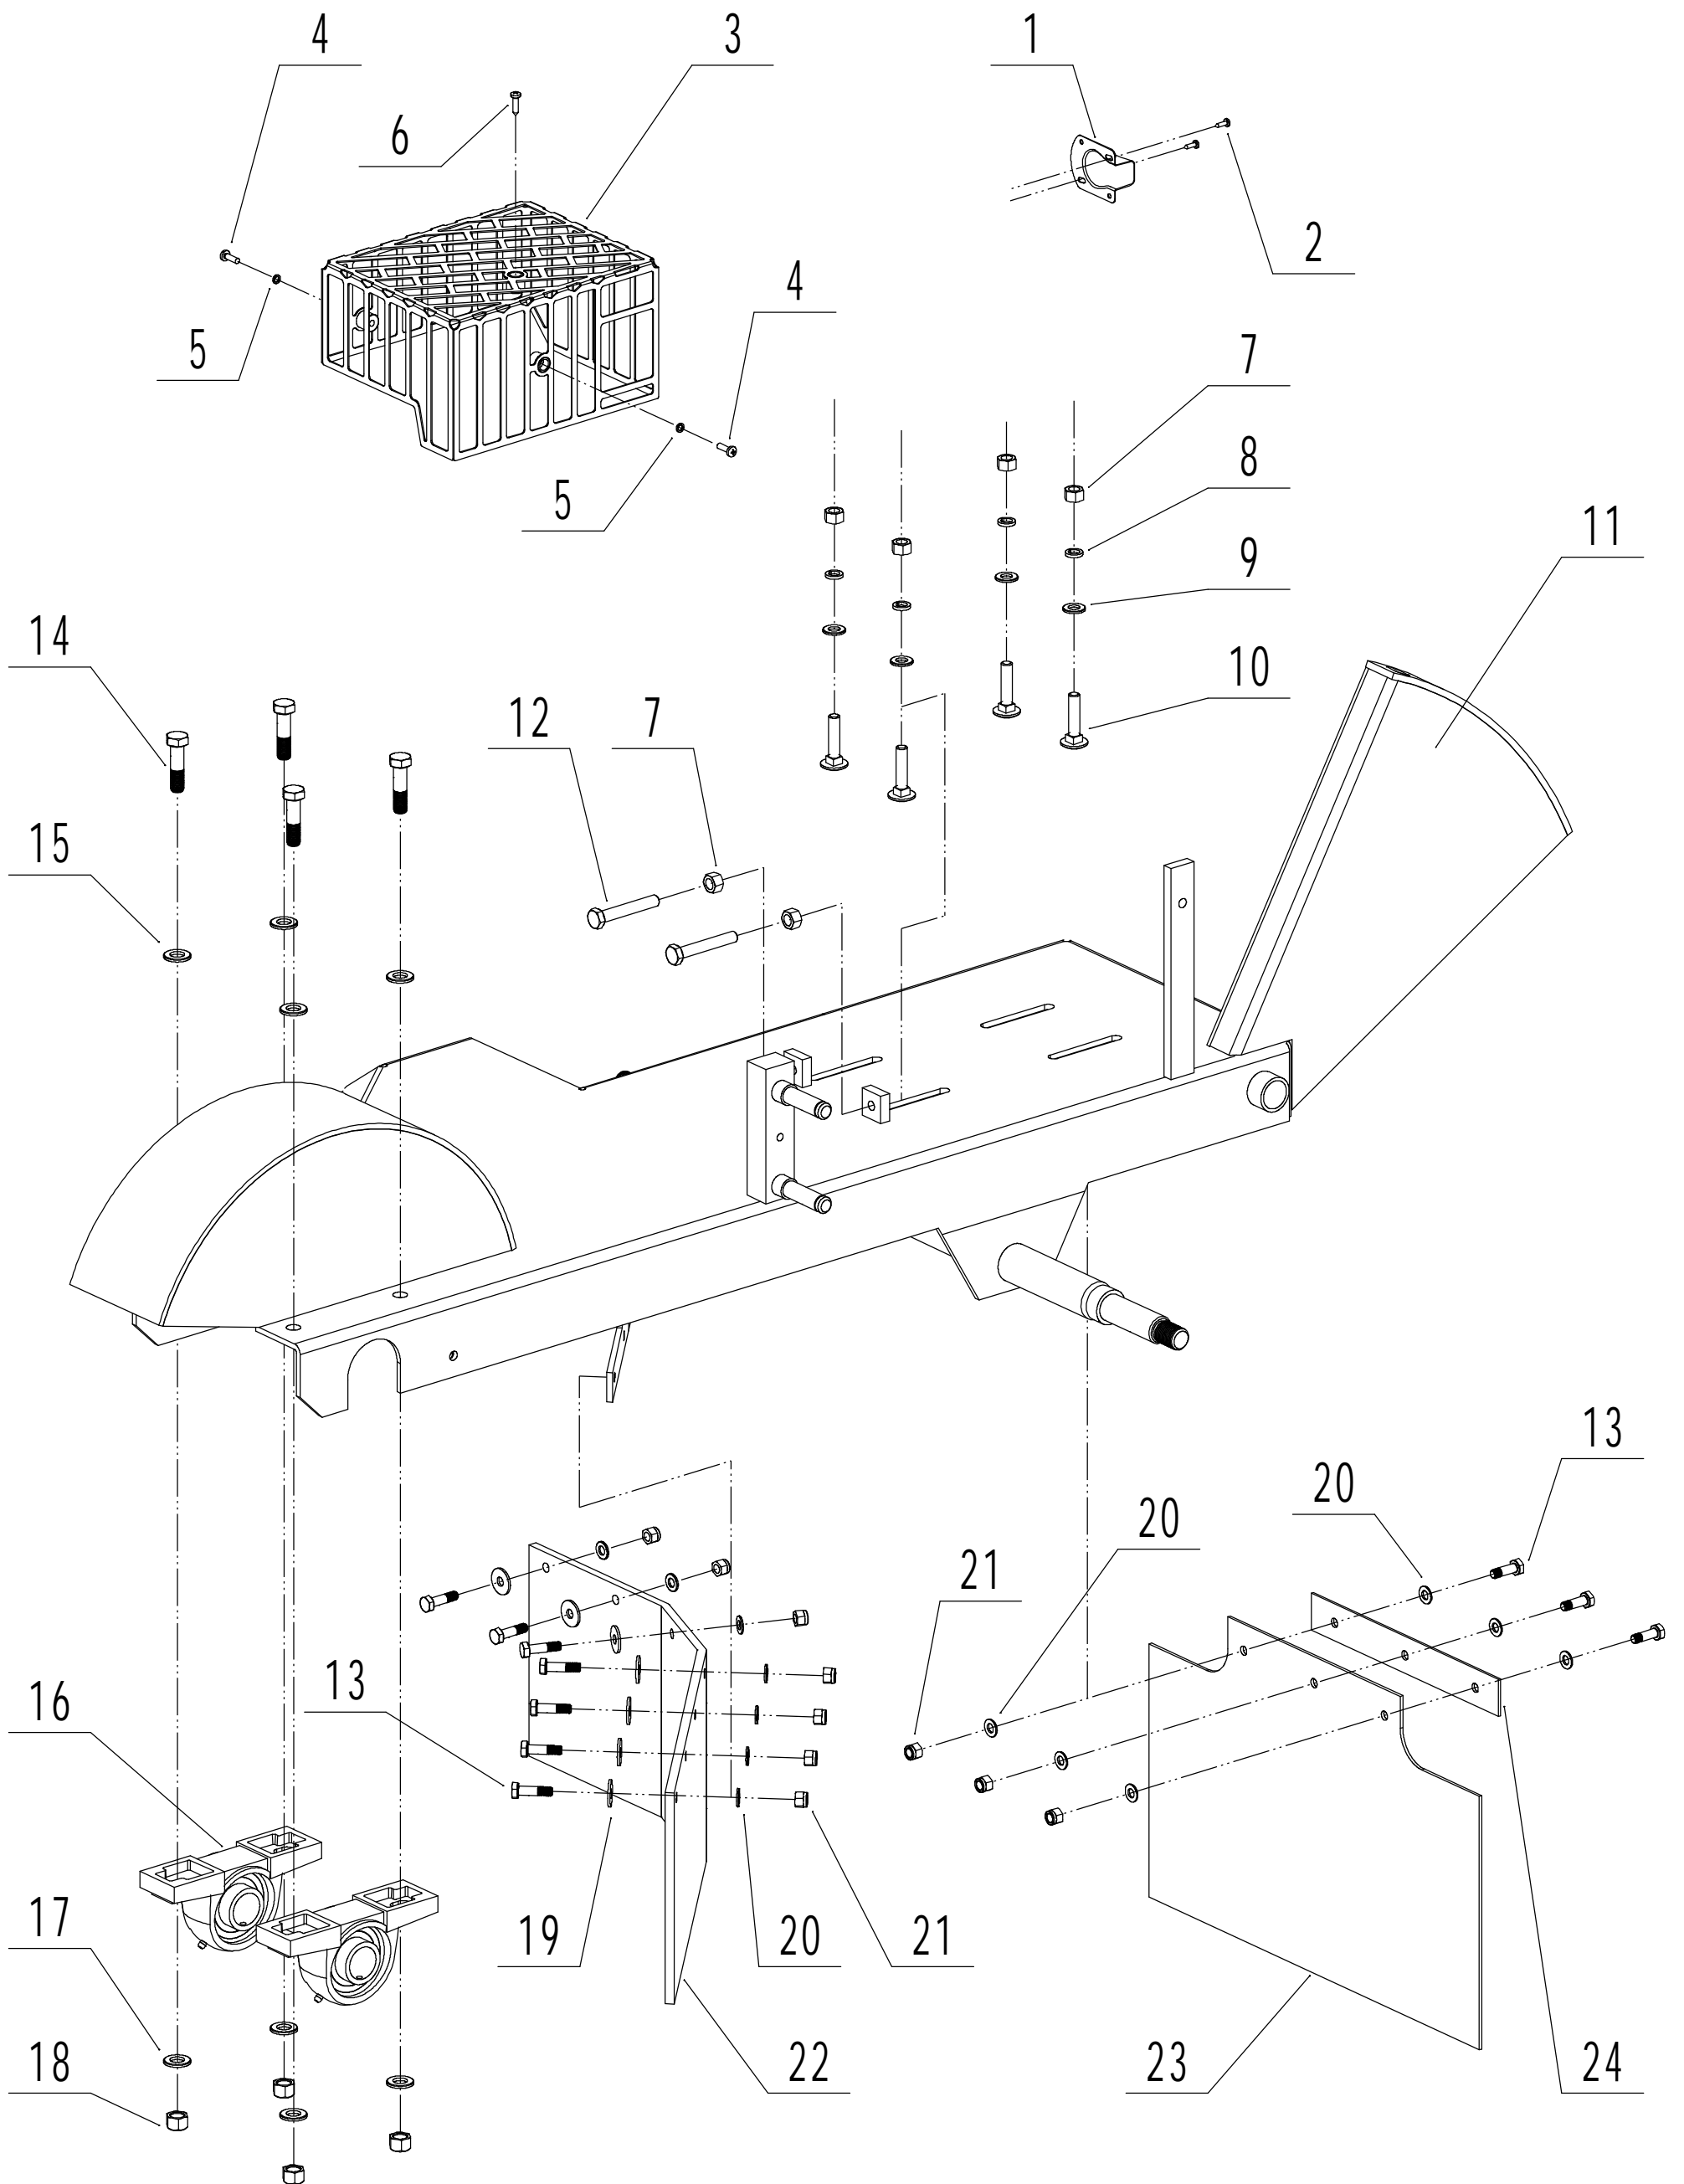

# 2 Main frame

<b>6</b>	<b>Ersatzteilliste WB SG 13 H 202□</b>			
<b>Nr.</b>	<b>Ersatzteilnummer</b>	<b>Bezeichnung Deutsch</b>	<b>Bezeichnung Englisch</b>	<b>Anzahl</b>
1	DSZ0000042	Bolzen	screw - M16x1.5x40	8
2	DSZ0000040	Messerhalter	blade base 1	4
3	DSZ0000080	Messer	blade 2	2
4	DSZ0000060	Messer	blade 1	4
5	0101010035	Bolzen	bolt - M10x35	3
6	DSZ0000100/04	Spindel	blade disc shaft	1
7	DSZ0000030/04	Messerscheibe	blade disc	1
9	0202010000	Sicherungsmutter	Nylon locking nut - M10	3
10	DSZ0000090	Messer	blade 3	2
11	DSZ0000050	Messerhalter	blade base 2	4