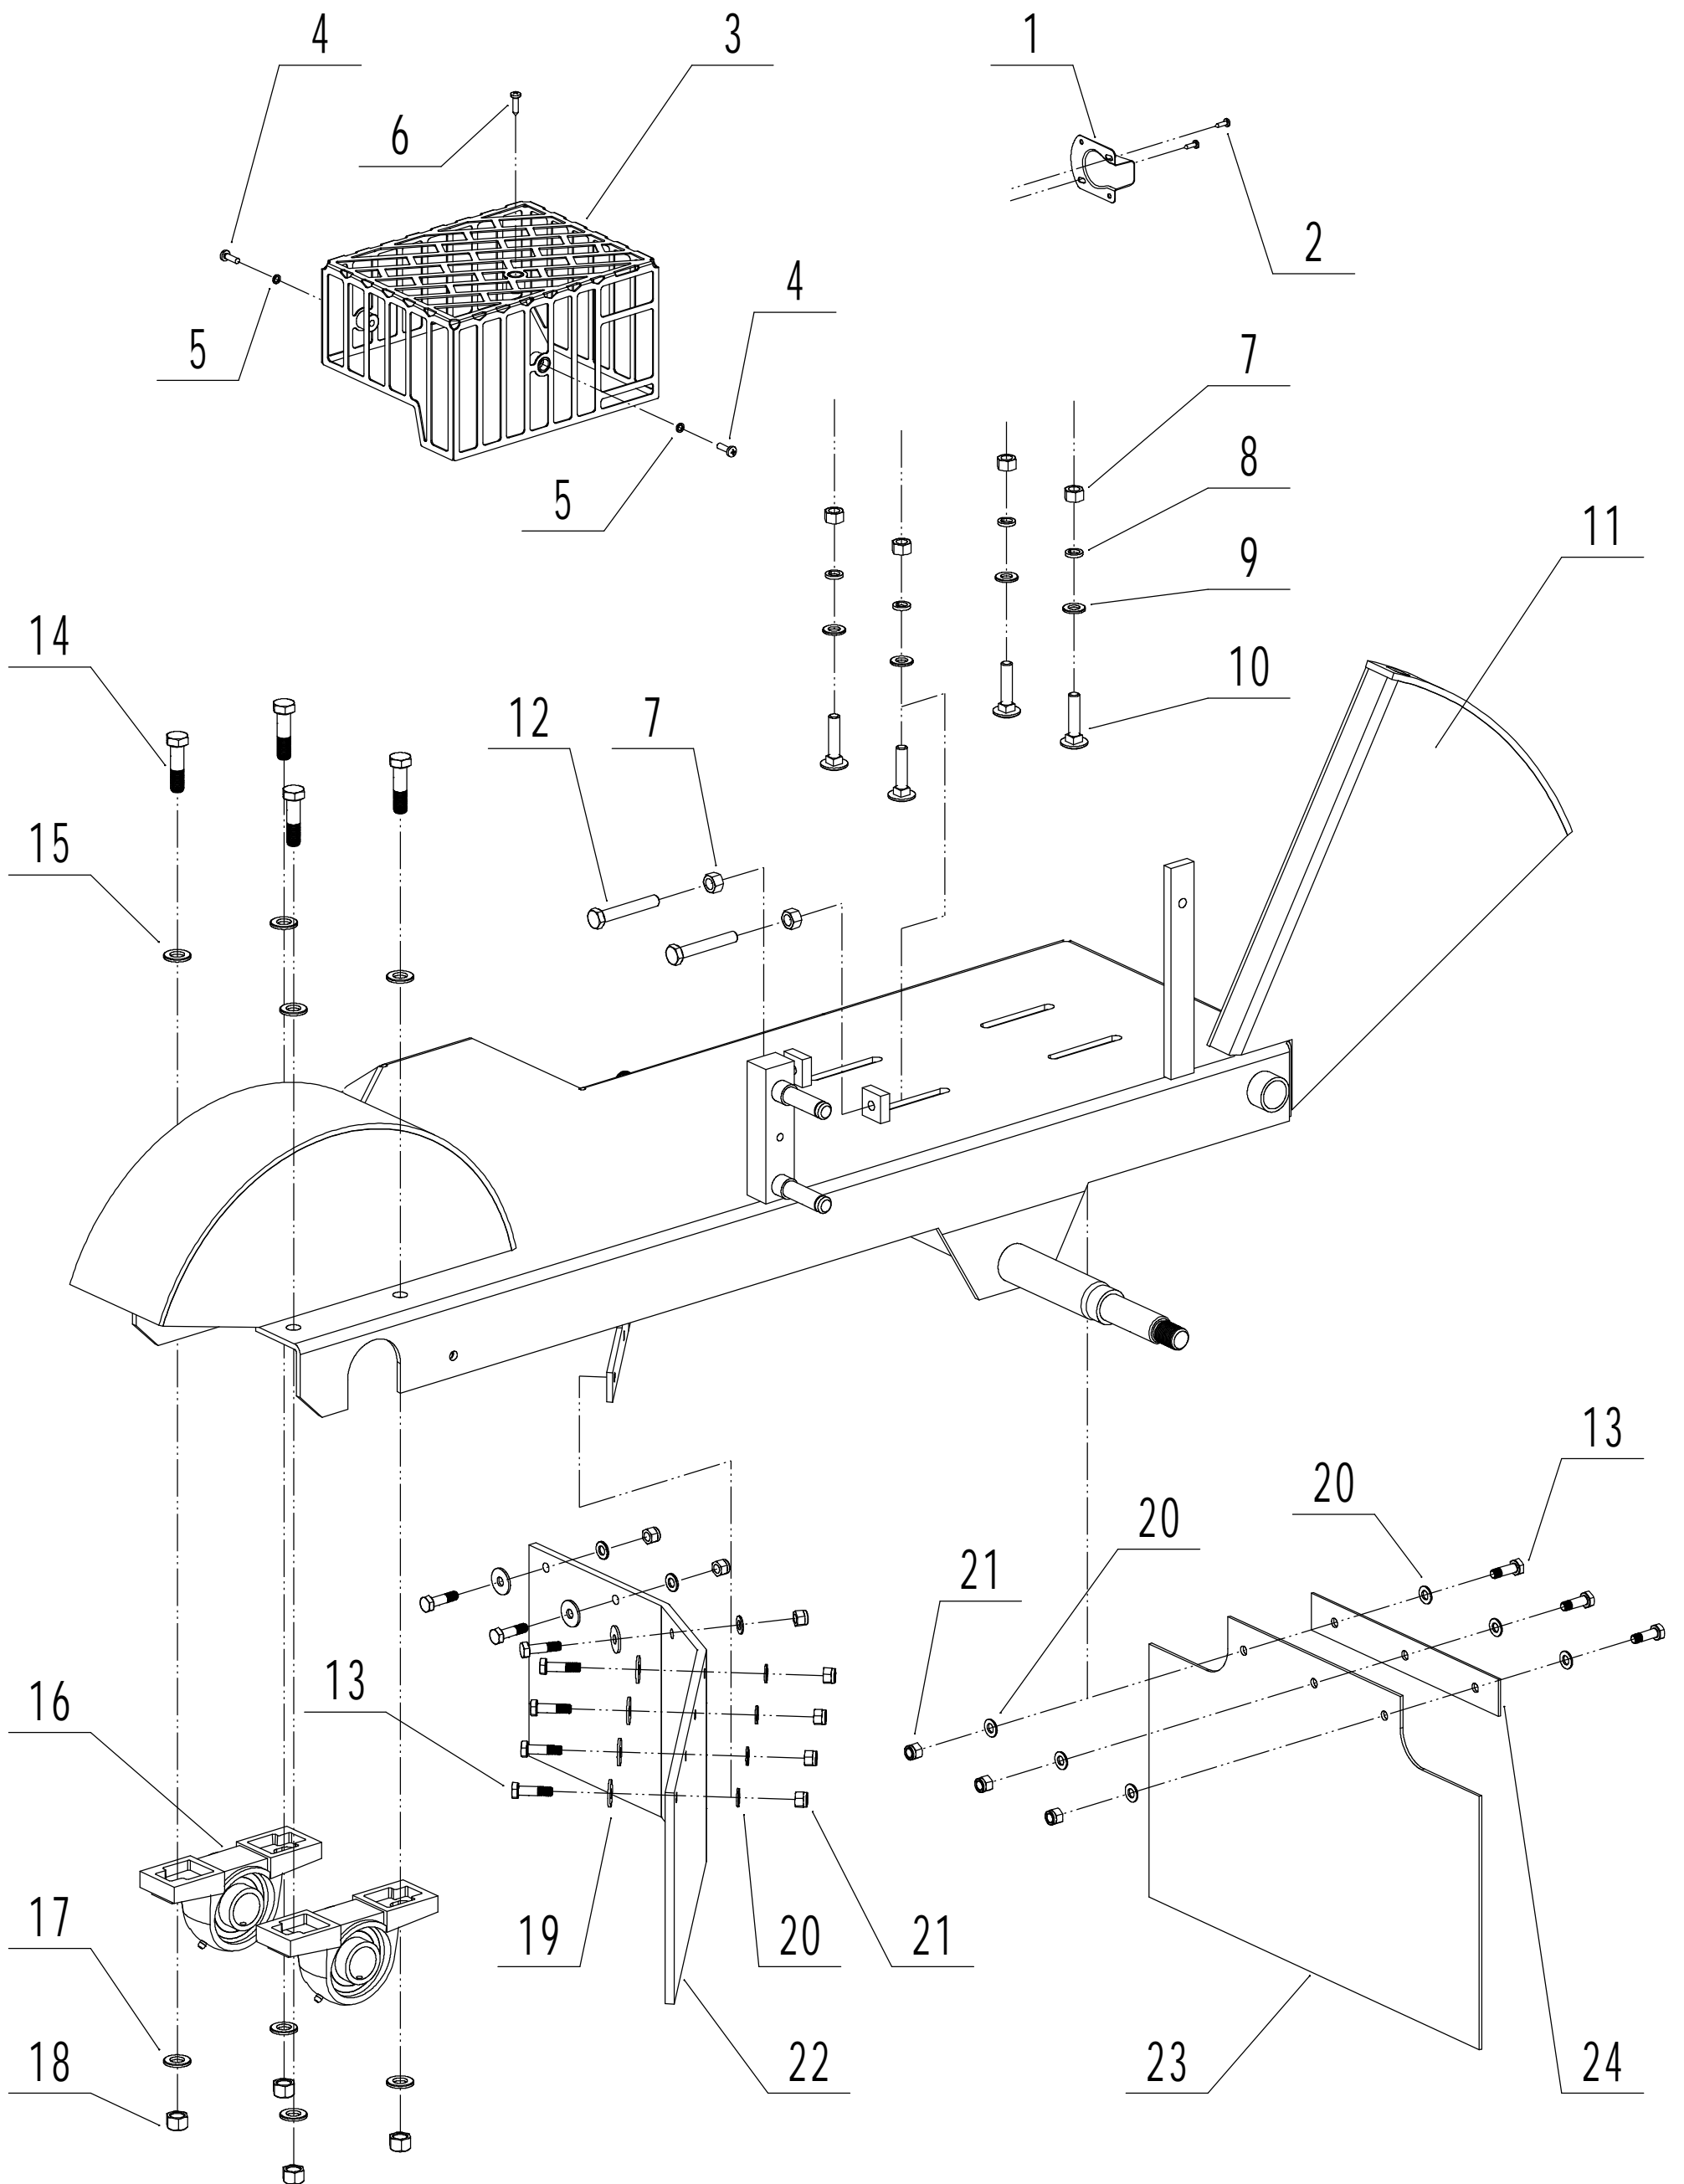

2 Main frame

2	Ersatzteilliste			WB SG 13 H	2024
Nr.	Ersatzteilnummer	Bezeichnung Deutsch	Bezeichnung Englisch	Anzahl	
1	DSZ0000580/02	Halter	Exhaust pipe	1	
2	0106004010	Schraube	Screw - ST4x10	2	
3	8SH13A0010/22	Schutz	Safety Cover	1	
4	0104005012	Schraube	Screw - M5x12	2	
5	0401005000	Scheibe	Spring washer - 5	2	
6	0106005013	Schraube	Screw - 4.8x13	1	
7	0201010000	Nuss	Nut - M10	6	
8	0401010000	Scheibe	Spring washer - 10	4	
9	0301010000	Scheibe	Washer - 10	4	
10	0101010050	Bolzen	Bolt - M10x50	4	
11	DSZ00000000/49	Gehäuse	Deck	1	
12	0101010100	Bolzen	Bolt - M10x100	2	
13	0101008025	Bolzen	Bolt - M8x25	10	
14	0101012045	Bolzen	Bolt - M12x45	4	
15	0301012000	U-Scheibe	Washer - 12	4	
16	UCP206	Lager	Bearing	2	
17	DSZ0000553	Scheibe	Washer	4	
18	0202012000	Kontermutter	Nut - M12	4	
19	0302008000	Unterlegscheibe	Washer 8	7	
20	0301008000	Unterlegscheibe	Washer 8	13	
21	0202008000	Sicherungsmutter	Nut - M8	10	
22	DSZ0000260	Schutz	Front Deflector	1	
23	DSZ0000250	Gummschutz	Rear Deflector	1	
24	DSZ0000552	Platte	Pressing plate	1	