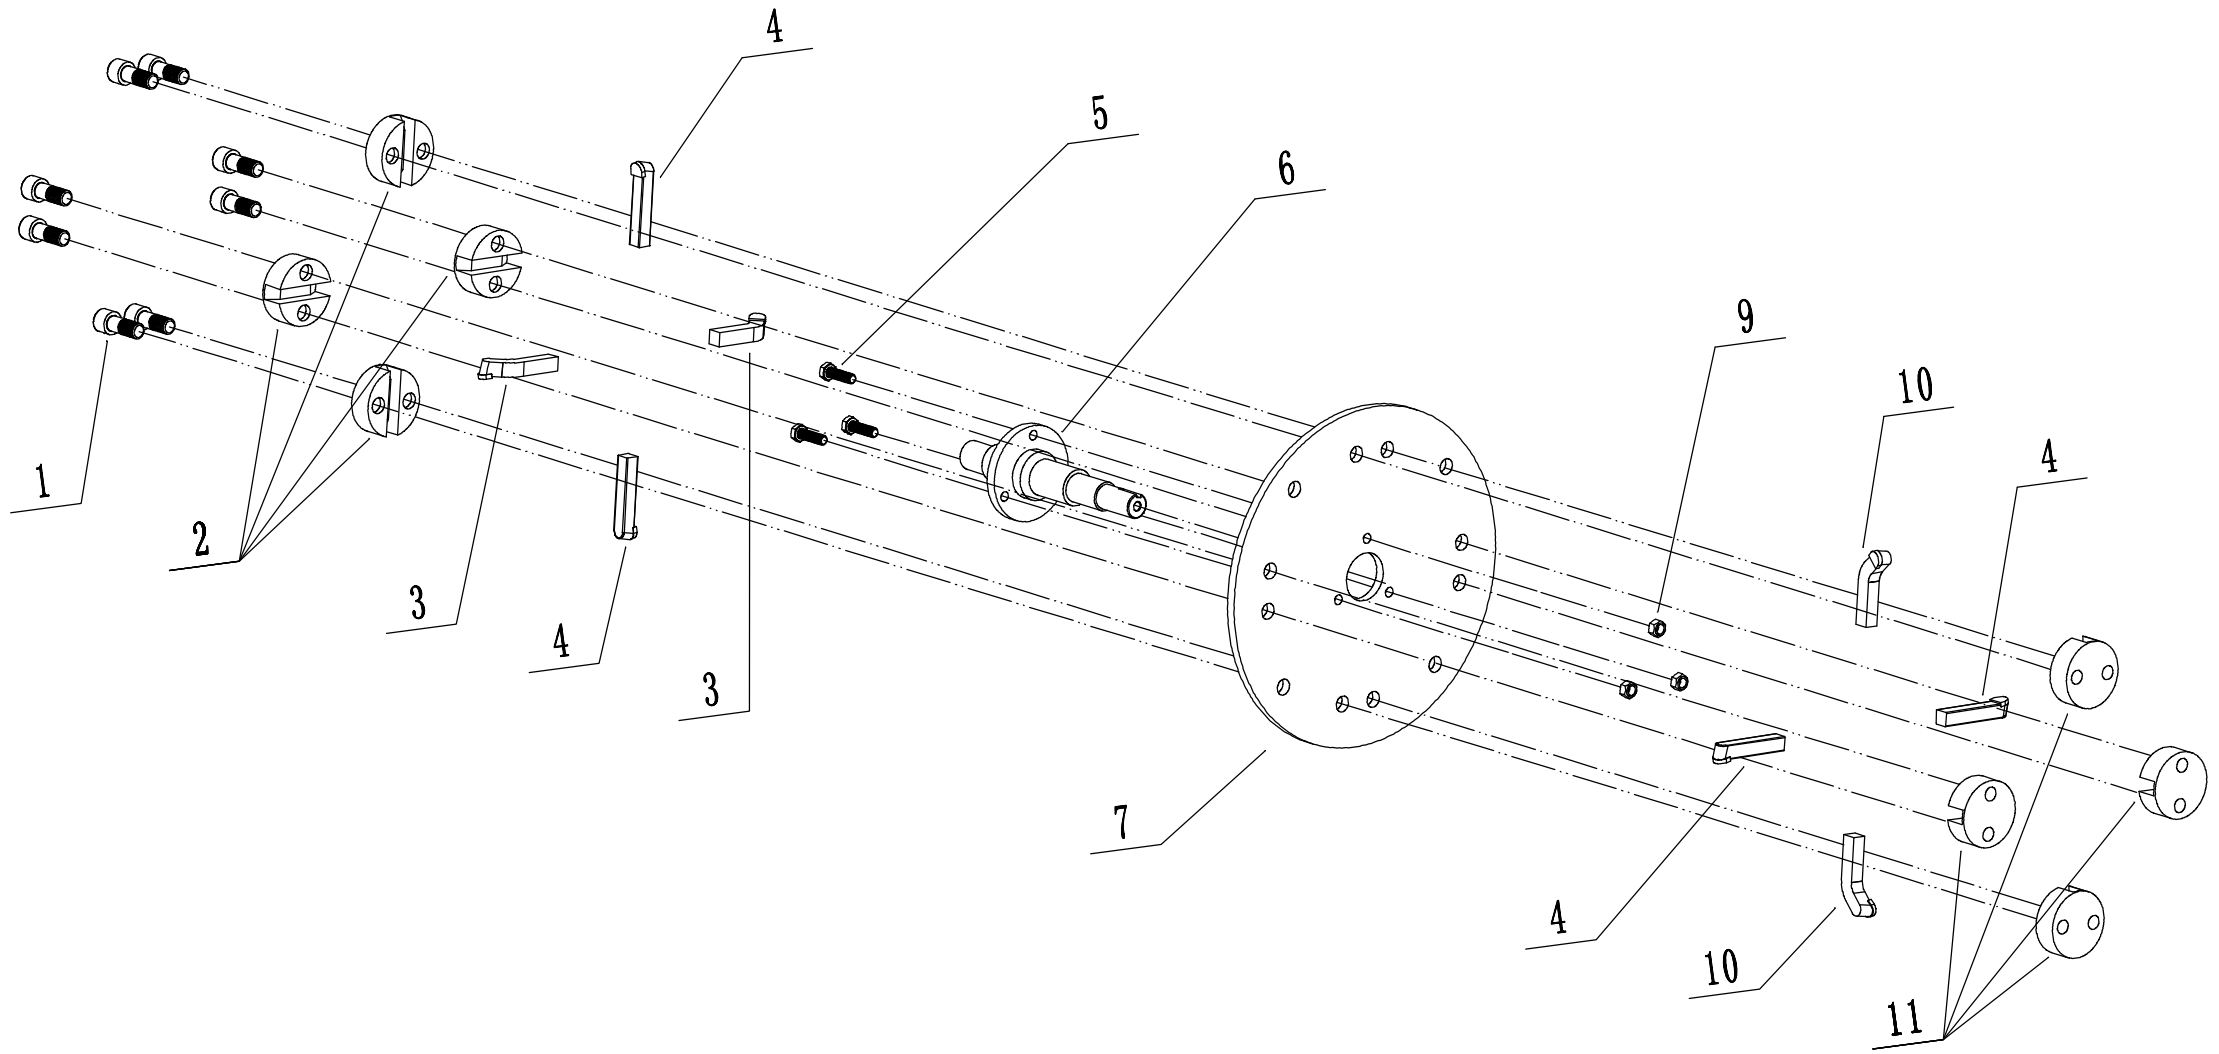

6 Blade assembly

6	Ersatzteilliste WB SG 13 H 2024			
Nr.	Ersatzteilnummer	Bezeichnung Deutsch	Bezeichnung Englisch	Anzahl
1	DSZ0000042	Bolzen	screw - M16x1.5x40	8
2	DSZ0000040	Messerhalter	blade base 1	4
3	DSZ0000080	Messer	blade 2	2
4	DSZ0000060	Messer	blade 1	4
5	0101010035	Bolzen	bolt - M10x35	3
6	DSZ0000100/04	Spindel	blade disc shaft	1
7	DSZ0000030/04	Messerscheibe	blade disc	1
9	0202010000	Sicherungsmutter	Nylon locking nut - M10	3
10	DSZ0000090	Messer	blade 3	2
11	DSZ0000050	Messerhalter	blade base 2	4