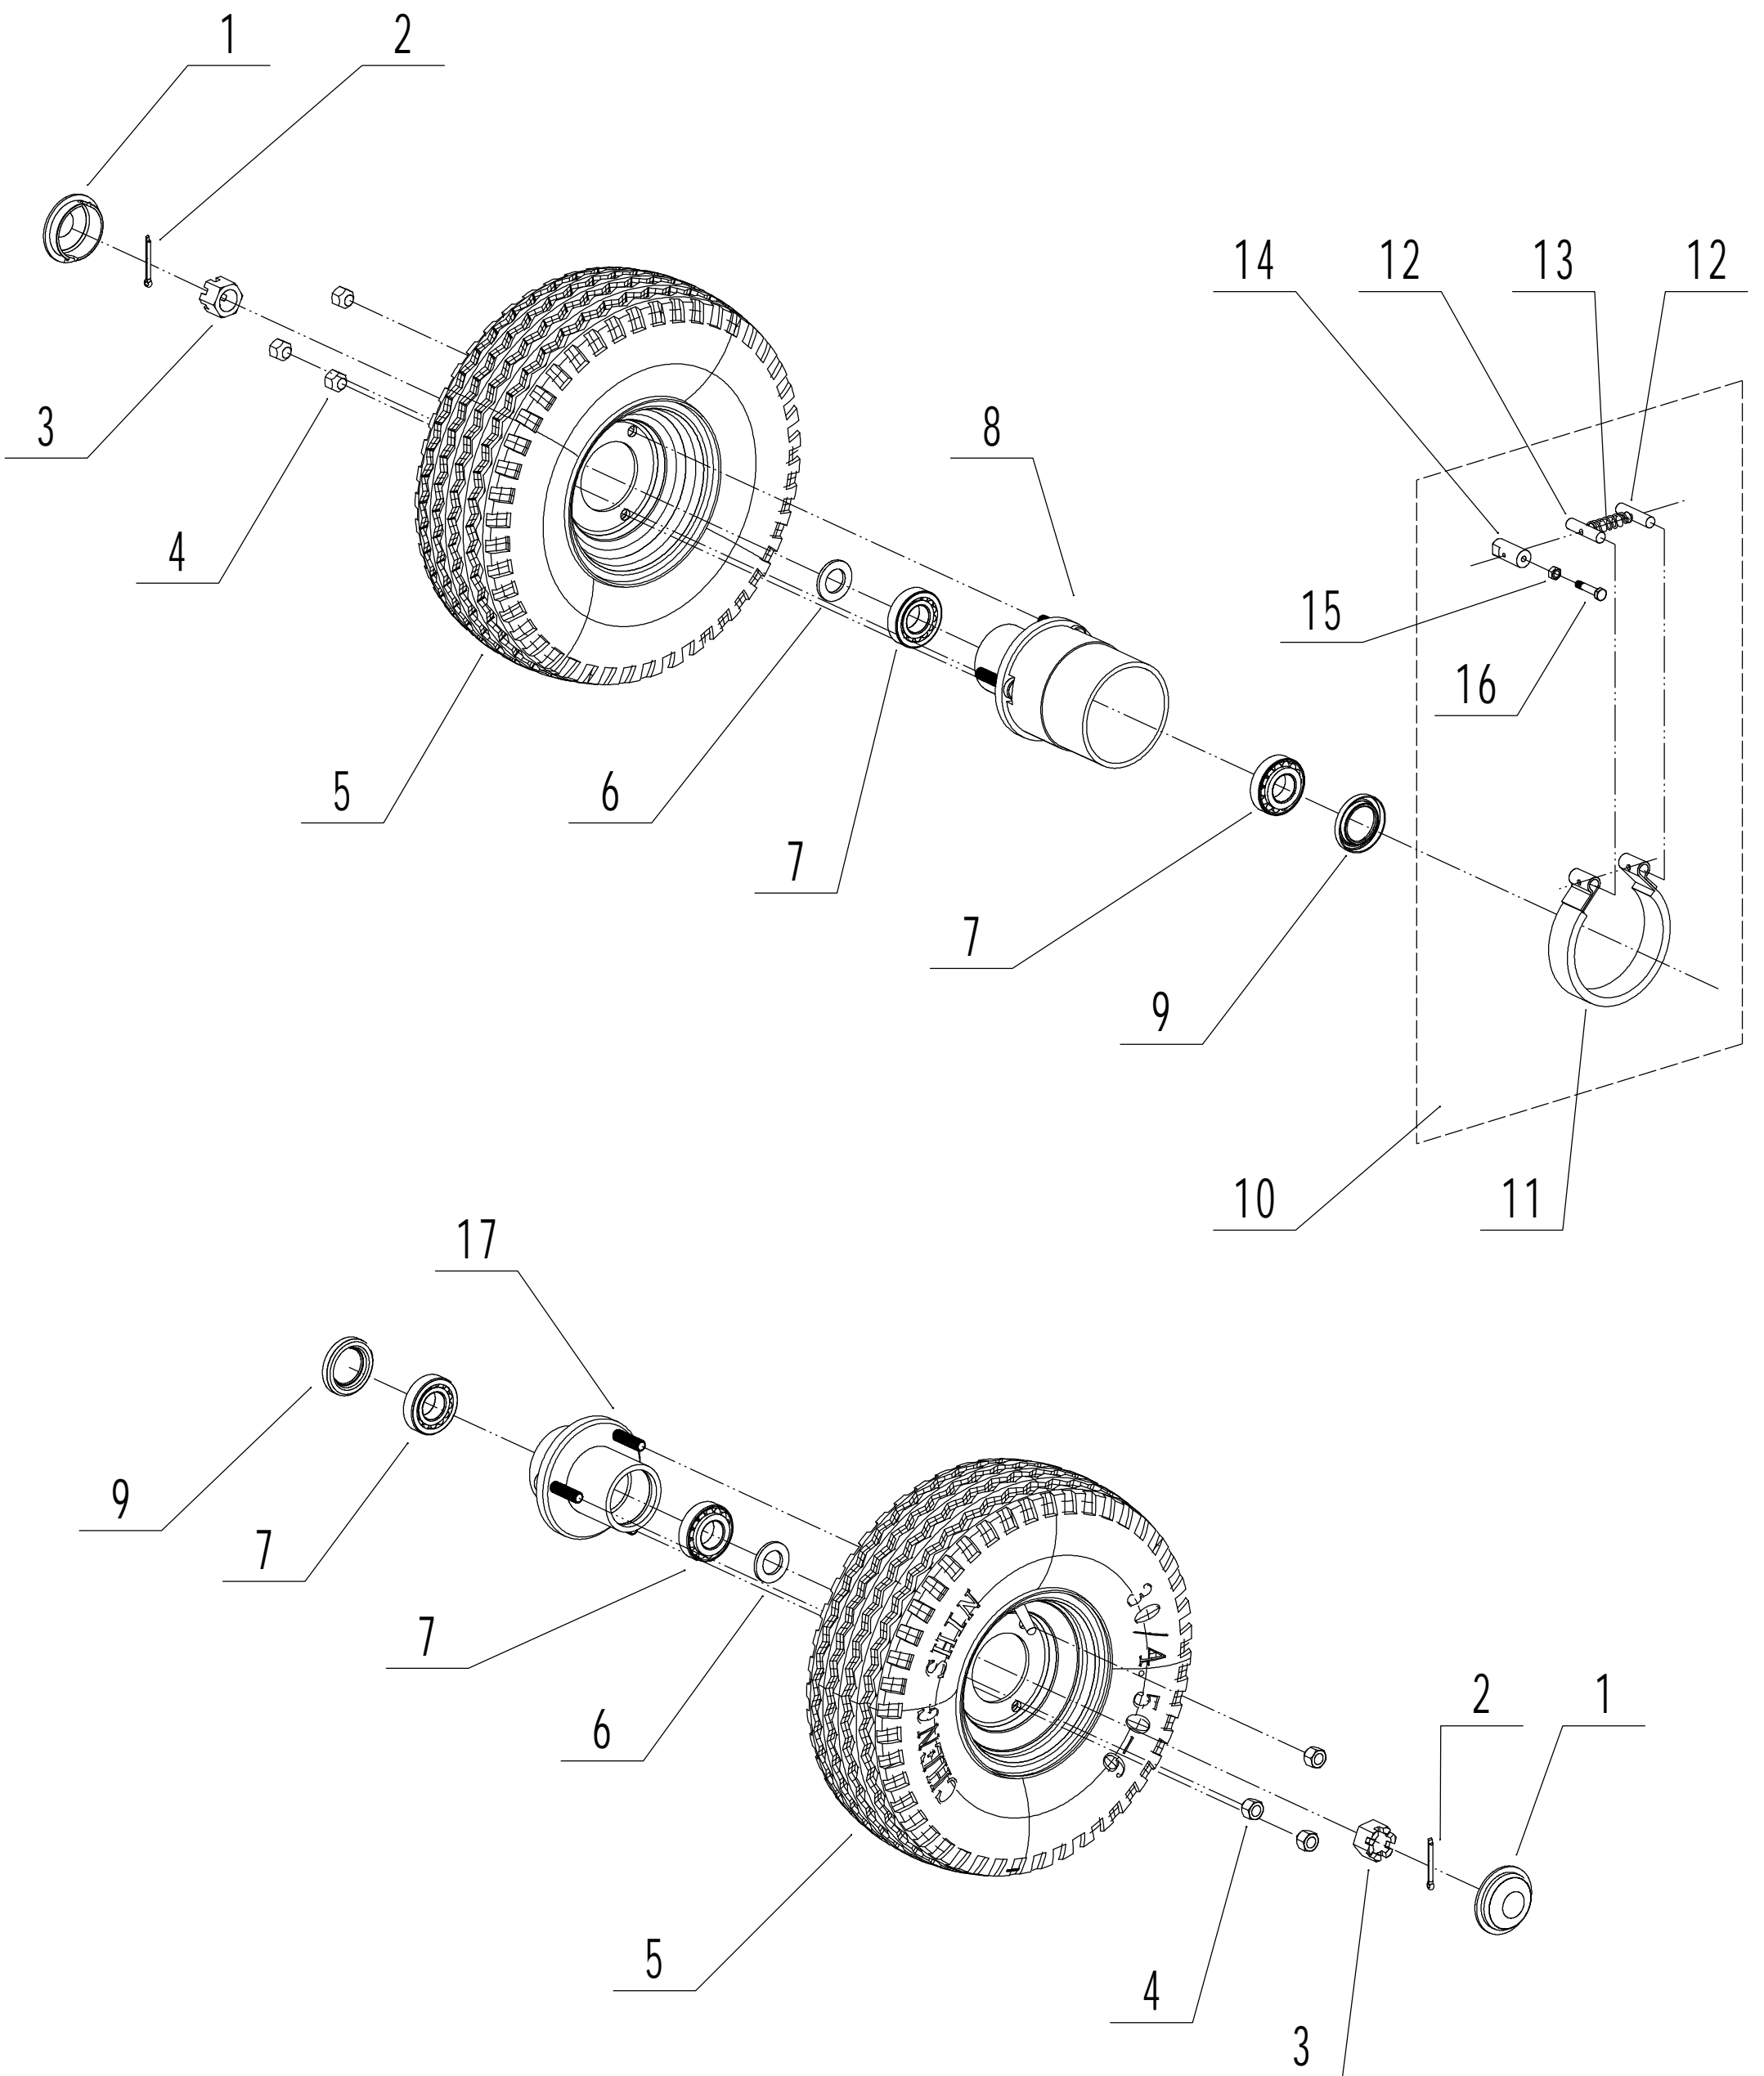

5 Wheels and brake part

5	Ersatzteilliste			WB SG 13 H	2024
Nr.	Ersatzteilnummer	Bezeichnung Deutsch	Bezeichnung Englisch	Anzahl	
1	10FS040601	Kappe	Dust cover	2	
2	0501003050	Splint	Split pin - 3x50	2	
3	0212020001	Buchse	Nut - M20x1.5	2	
4	0111012045	Mutter	Nut and bolt	6	
5	TYLZ001	Rad	Tire	2	
6	0301020000	Unterlegscheibe	washer	2	
7	30205	Lager	bearing	4	
8	DSZ0000110/02	Bremstrommel	brake drum	1	
9	10FS041101	Dichtring	sealing ring	2	
10	DSZ0000390	Bremse komplett	Brake component	1	
11	DSZ0000120	Bremsklammer	brake bush	1	
12	DSZ0000300/02	Splint	Pin axis	2	
13	DSZ0000310	Feder	Brake cable spring	1	
14	DSZ0000320/02	Klammer	Brake cable clip	1	
15	0201006000	Mutter	Nut - M6	1	
16	0101006030	Schraube	Bolt - M6x30	1	
17	10FS040801/02	Radhalter	Bearing base	1