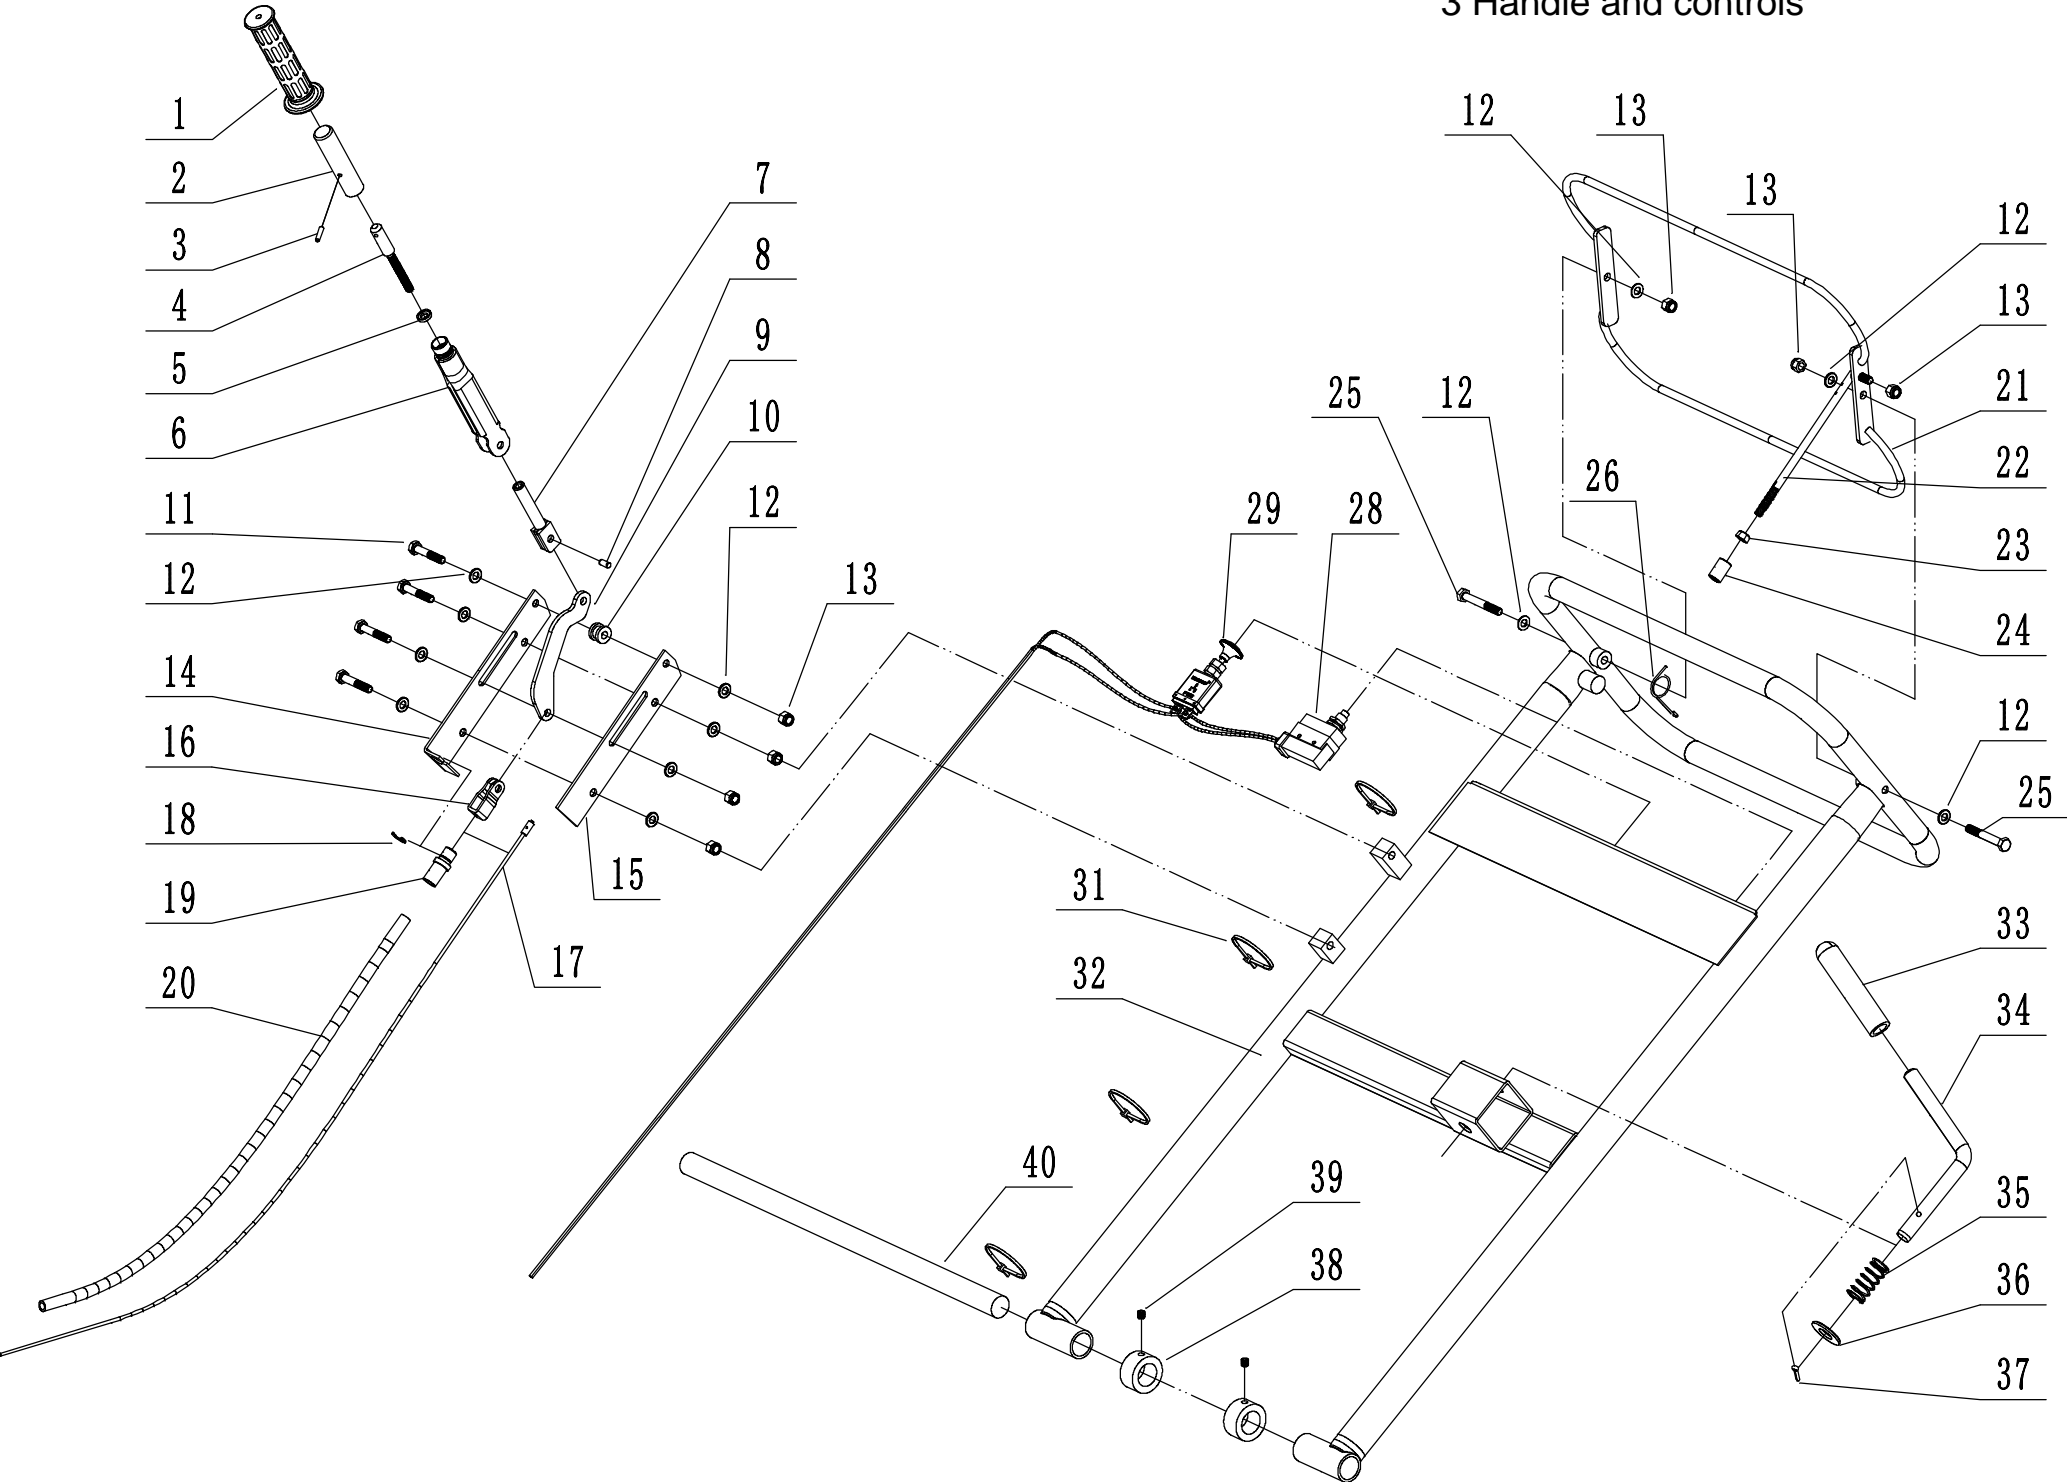

3 Handle and controls

3	Ersatzteilliste			WB SG 13 H	2024
Nr.	Ersatzteilnummer	Bezeichnung Deutsch	Bezeichnung Englisch	Anzahl	
1	DSZ0000480	Schutz	Grip	1	
2	DSZ0000360/02	Hebel	Adjusting Lever	1	
3	0701004020	Stift	Spring Pin	1	
4	DSZ0000380/02	Gewindestange	Screw rod	1	
5	DSZ0000460/02	Scheibe	Limit washer	1	
6	DSZ0000441/22	Bremshebel	Brake Lever	1	
7	DSZ0000430/02	Halter	Adjusting Lever	1	
8	0702008014	Stift	Pin	1	
9	DSZ0000391/02	Halter	Brake connector	1	
10	DSZ0000420/02	Abstandshalter	Partition	1	
11	0101008040	Schraube	Bolt - M8x40	4	
12	0301008000	Unterlegscheibe	Washer - 8	12	
13	0202008000	Sicherungsmutter	Nut - M8	7	
14	DSZ0000400/22	Halter	Splint 1	1	
15	DSZ0000410/22	Halter	Splint 2	1	
16	DSZ0000411/02	Kabelhalter	Cable hook	1	
17	DSZ0000352	Bowdenzug mit Hülle	Cable	1	
18	1301010000	Ring	check ring - 10	1	
19	DSZ0000354/02	Kabelhalter	Joint	1	
20	DSZ0000353	DSZ0000352	Cable sheath	1	
21	DSZ0000490/22	Griff	Clutch lever	1	
22	DSZ0000530/02	Stange	Switch Control stick	1	
23	0201008000	Mutter	Nut - M8	1	
24	DSZ0000510/02	Schraube	Screw sheath	1	
25	0101008060	Bolzen	Bolt - M8x60	2	
26	DSZ0000500	Feder	Twist spring	1	
28	DSZ0000590	Schalter	Limit switch	1	
29	DSZ0000600	Schalter	Stop switch	1	
31	ZD8/200	Kabelbinder	Cable tie	4	
32	DSZ0000340/22	Holm	Handle weldment	1	
33	DSZ0000550	Schutz	Grip sheath	1	
34	DSZ0000540/02	Stift	Grip	1	
35	DSZ0000370	Feder	Spring of grip	1	
36	0301016000	U-Scheibe	Washer - 16	1	
37	0501005045	Stift	Split pin - 5x45	1	
38	DSZ0000290/02	Buchse	Fixing	2	
39	0105008008	Schraube	screw - M8x8	2	
40	DSZ0000280/02	Stange	Pin axis	1