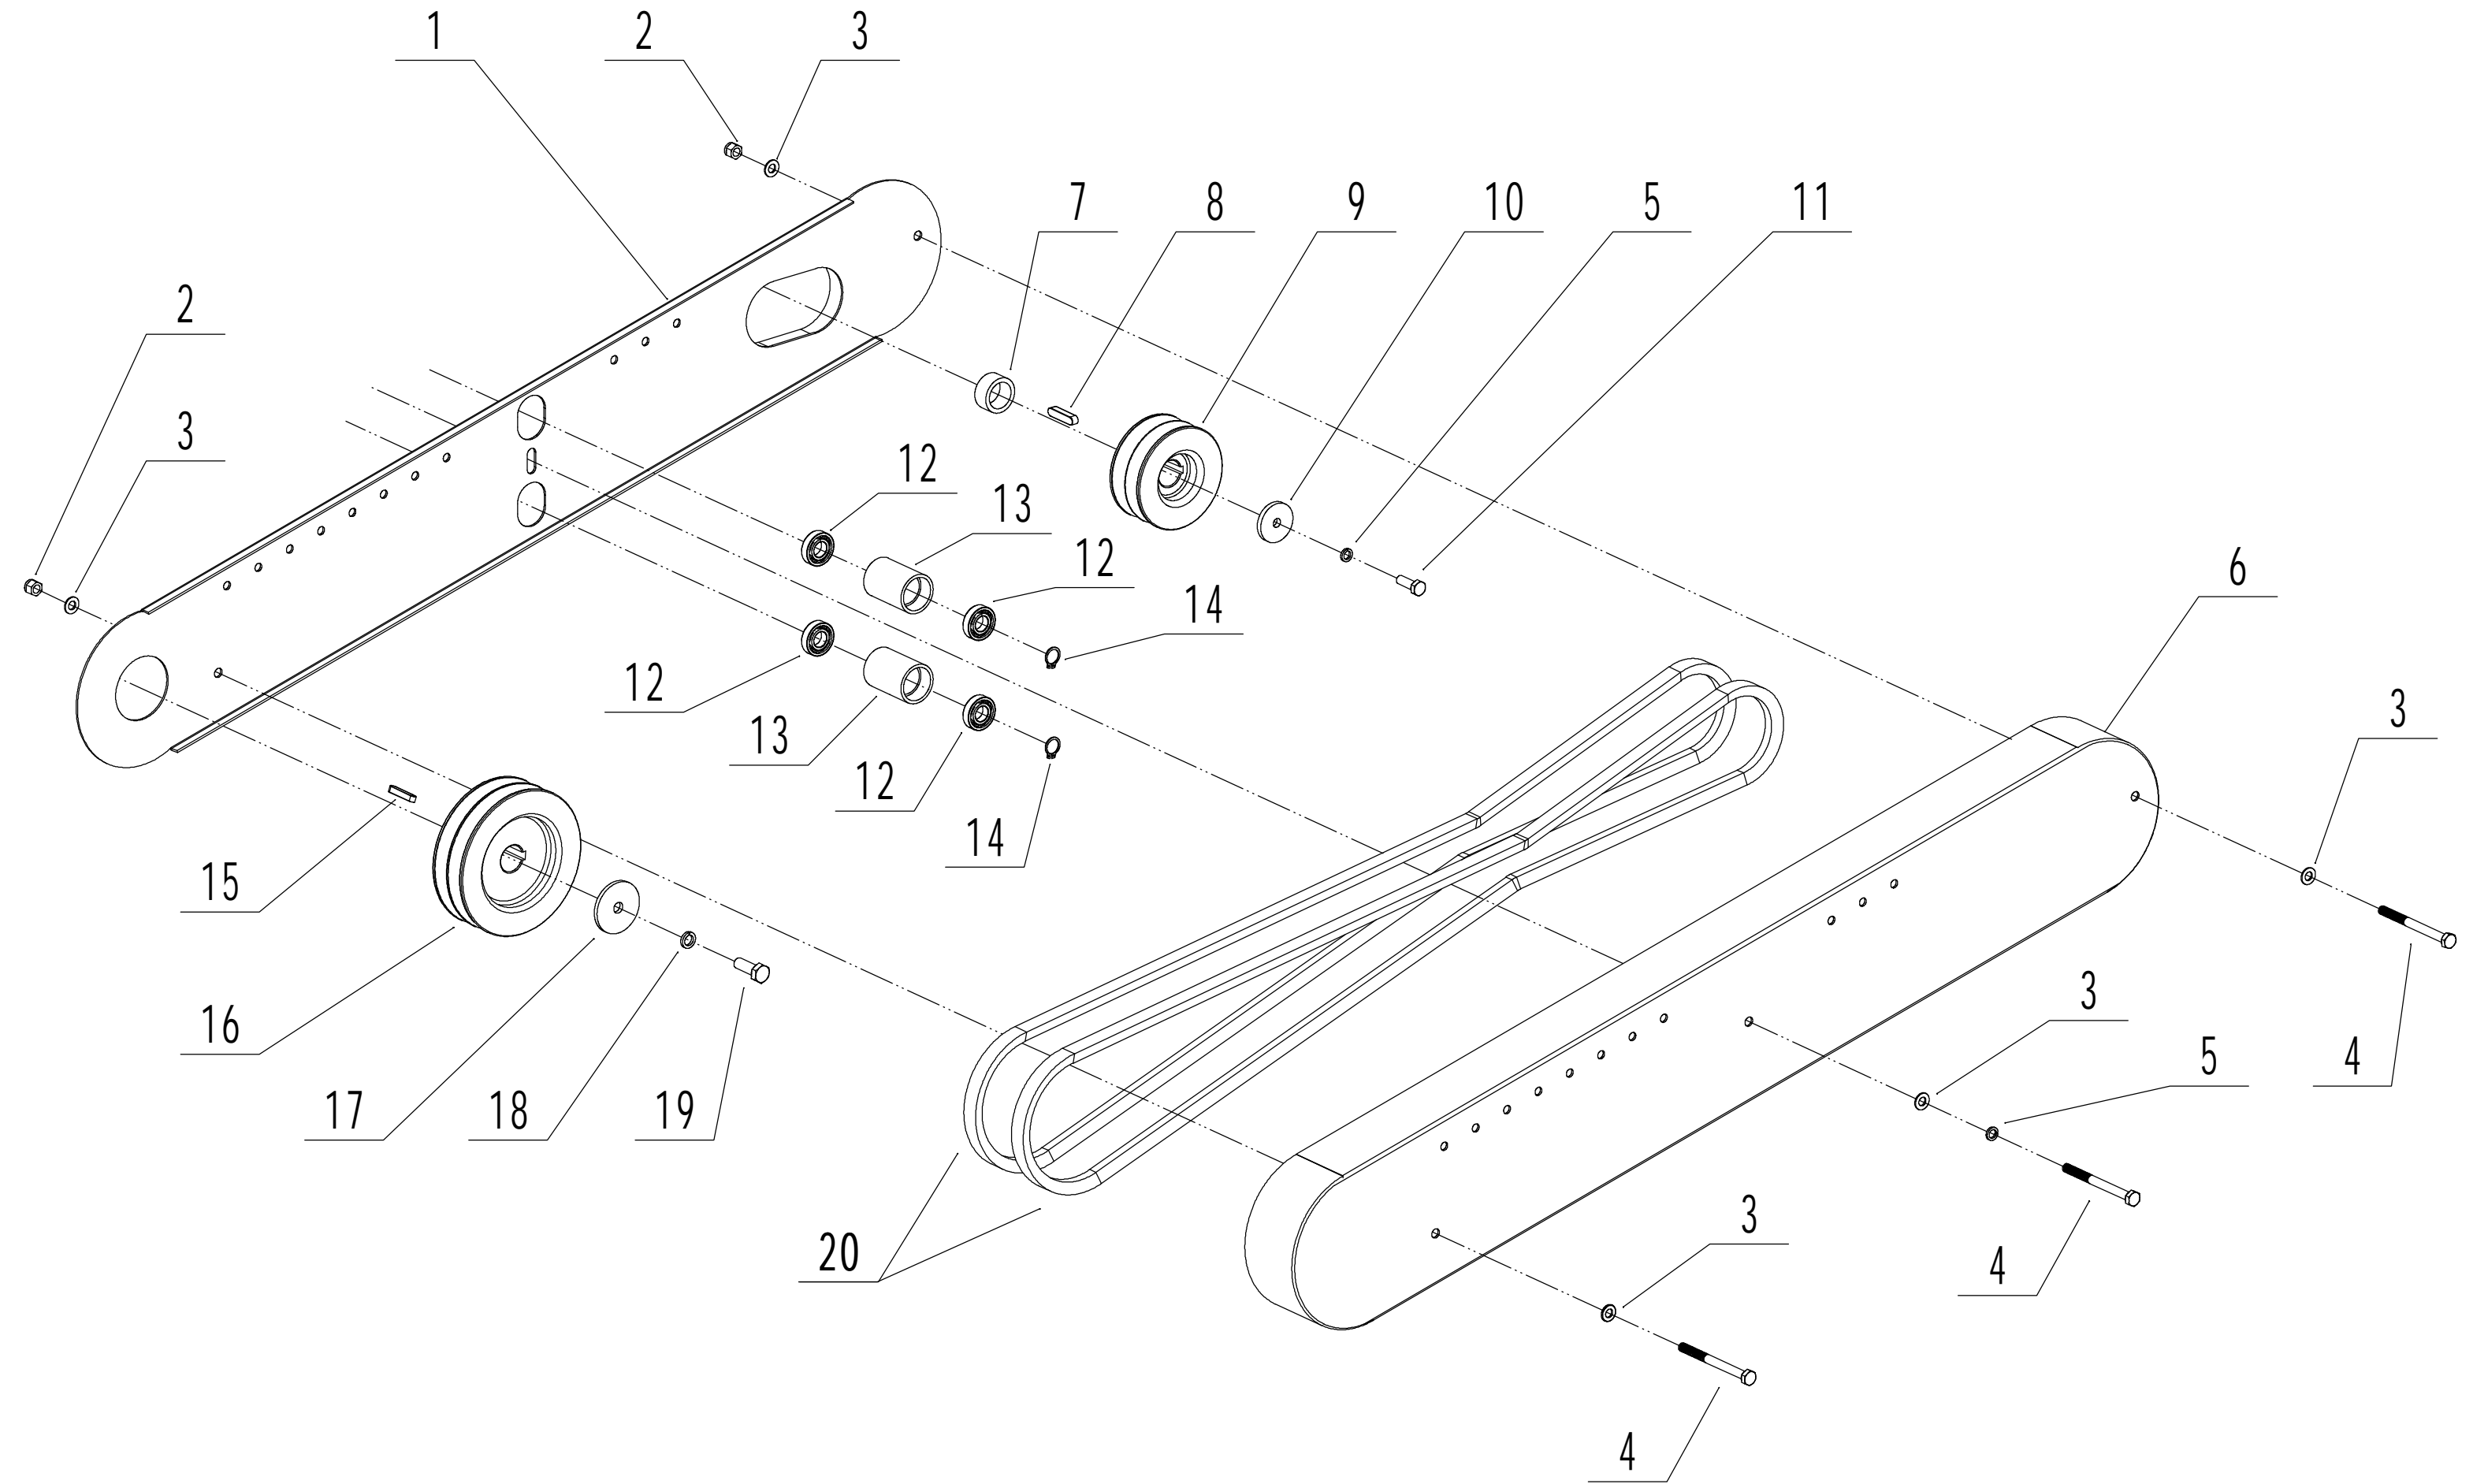

4 Drive device

4	Ersatzteilliste WB SG 13 H			2024
Nr.	Ersatzteilnummer	Bezeichnung Deutsch	Bezeichnung Englisch	Anzahl
1	DSZ0000140G/49	Riemenschutz	Inside cover	1
2	0202008000	Sicherungsmutter	Nut - M8	2
3	0301008000	Unterlegscheibe	washer - 8	5
4	0101008095	Bolzen	Bolt - M8x95	3
5	0401008000	Federscheibe	Spring washer - 8	1
6	DSZ0000240G/49	Riemenschutz	Outside cover	1
7	DSZ0000160/02	Abstandshalter	Partition	1
8	1101008040	Stift	Key	1
9	DSZ0000170G/04	Riemenscheibe	Engine pulley	1
10	DSZ0000150/02	Unterlegscheibe	Washer	1
11	0101008030	Bolzen	Bolt - M8x30	1
12	6002-2RZ	Lager	Bearing	4
13	DSZ0000230/02	Buchse	Limit roller	2
14	1001015000	Scheibe	check ring - 15	2
15	1101008040	Stift	Key	1
16	DSZ0000190G/04	Doppelriemenscheibe	Blade disc pulley	1
17	DSZ0000560/02	Unterlegscheibe	Washer	1
18	0401010000	Scheibe	spring washer - 10	1
19	0101010025	Schraube	Bolt - M10x25	1
20	DSZ0000570G	Keilriemen Stubbenfräse	Belt - V15x1955	2