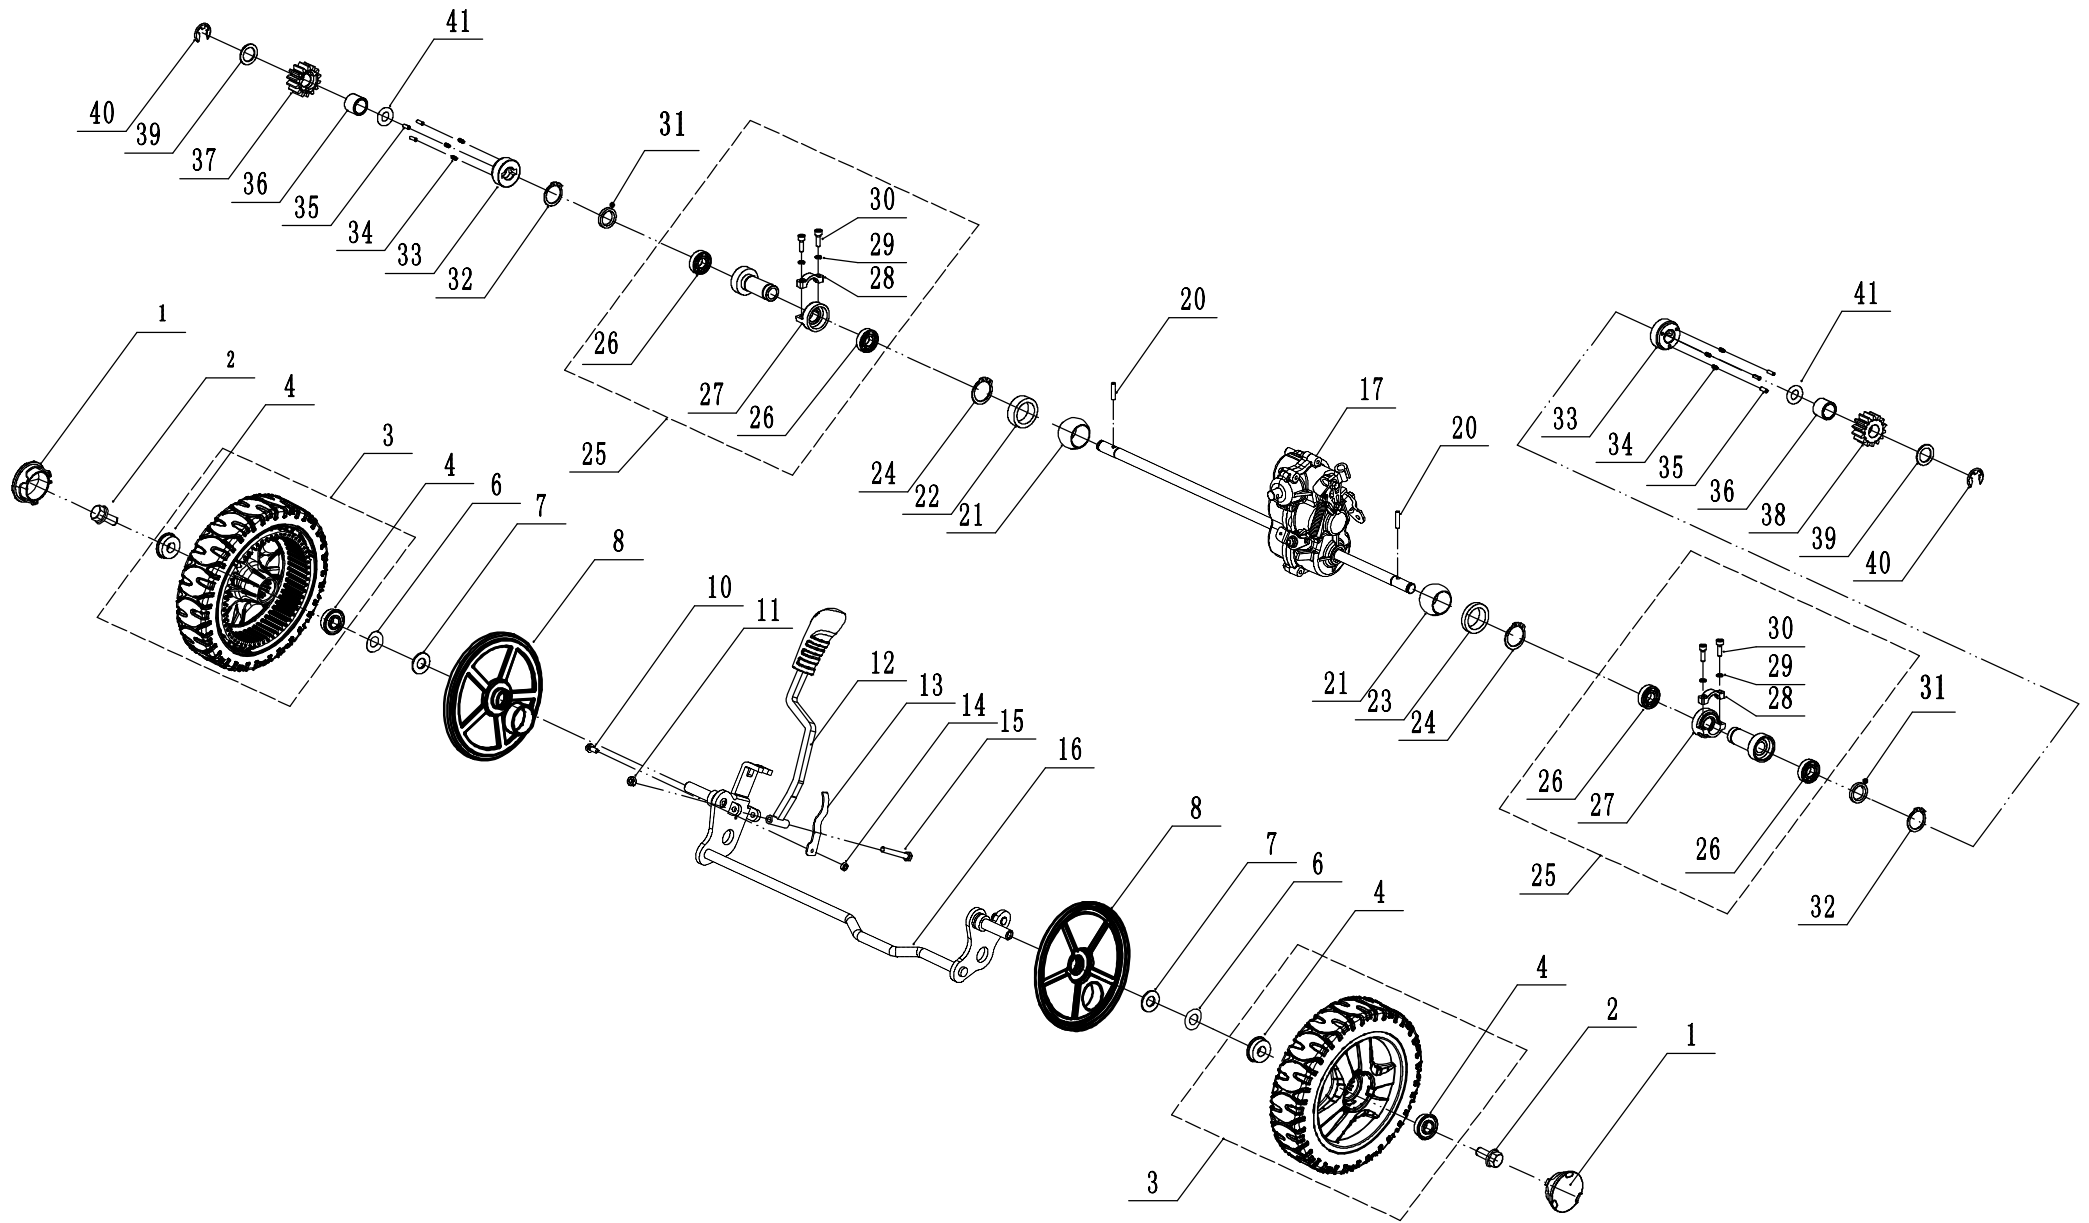

Model: WB537SCV AL-BBC
Service code: W537VC121B2203
Rear axle

5	Ersatzteilliste WB 537 SC V AL A BBC			2024
Nr.	Ersatzteilnummer	Bezeichnung Deutsch	Bezeichnung Englisch	Anzahl
1	5380207010	Radkappe	Wheel Cover	2
2	0102008016	Bolzen	Bolt - M8x15	2
3	5380310010/40	Hinterrad	9" Rear Wheel	2
4	5310213010	Lager	Bearing	4
6	5310211010/02	Federscheibe	Spacer	2
7	5310210010/02	Scheibe	Washer	2
8	5340310020	Staubschutz	Anti-Dust Shield	2
10	0101006015	Schraube	Hexangular Bolt - M5x16	1
11	0202006000	Sechskant Sicherungsmutter	Lock Nut - M6	1
12	5380311010	Höheneinstellhebel	Adjustment Lever	1
13	5380314010/04	Feder	Flat Spring	1
14	0202005000	Sicherungsmutter	Lock Nut - M5	1
15	0101006055	Bolzen	Hexangular Bolt - M6x55	1
16	GM53C010100000/01	Hinterachse	Rear Axle Weldment	1
17	Y20538Z0	Getriebe	transmission assembly	1
20	HQ000100060	Stift	Pin	2
21	5320328010	Nylon Lager	Nylon Spherical Bearing	2
22	5320329010/02	Buchse	Rear Transmission Partition	1
23	4820326010/02	Scheibe	Bearing Bracket Left Washer	1
24	1001020000	Sicherungsring für Welle	Check Ring For Shaft	2
25	Y065320SF	Linker Lagersatz	Bearing Sheath Kit	2
26	R8-2RS	Kugellager	Deep Groove Ball Bearing	4
27	5320324022	Lagerblock	Bearing Bracket	2
28	5320324023	Klammer	Bearing Bracket Cover	2
29	0401005000	Scheibe	Spring Washer - M5	4
30	0103005020A	Sechskantschraube	Hexagon Socket Cap Screw - M5x20	4
31	GM48S010000010	Ring	Spacer	2
32	1001012000	Ring	Check Ring - M12	2
33	HQ000100050	Halter	One-Way Block	2
34	HQ000100040	Feder	Spring	6
35	HQ000100030	Stift	Pin	6
36	5320326010P	Buchse	Bearing	2
37	HQ000100020	Zahnrad (rechts)	Right Drive Pinion	1
38	HQ000100010	Zahnrad (links)	Left Drive Pinion	1
39	5020311010/04	Scheibe	Friction Mat	2
40	1301009000	Sicherungsring	Check Ring	2
41	1401025015	Ring	O-Ring	2