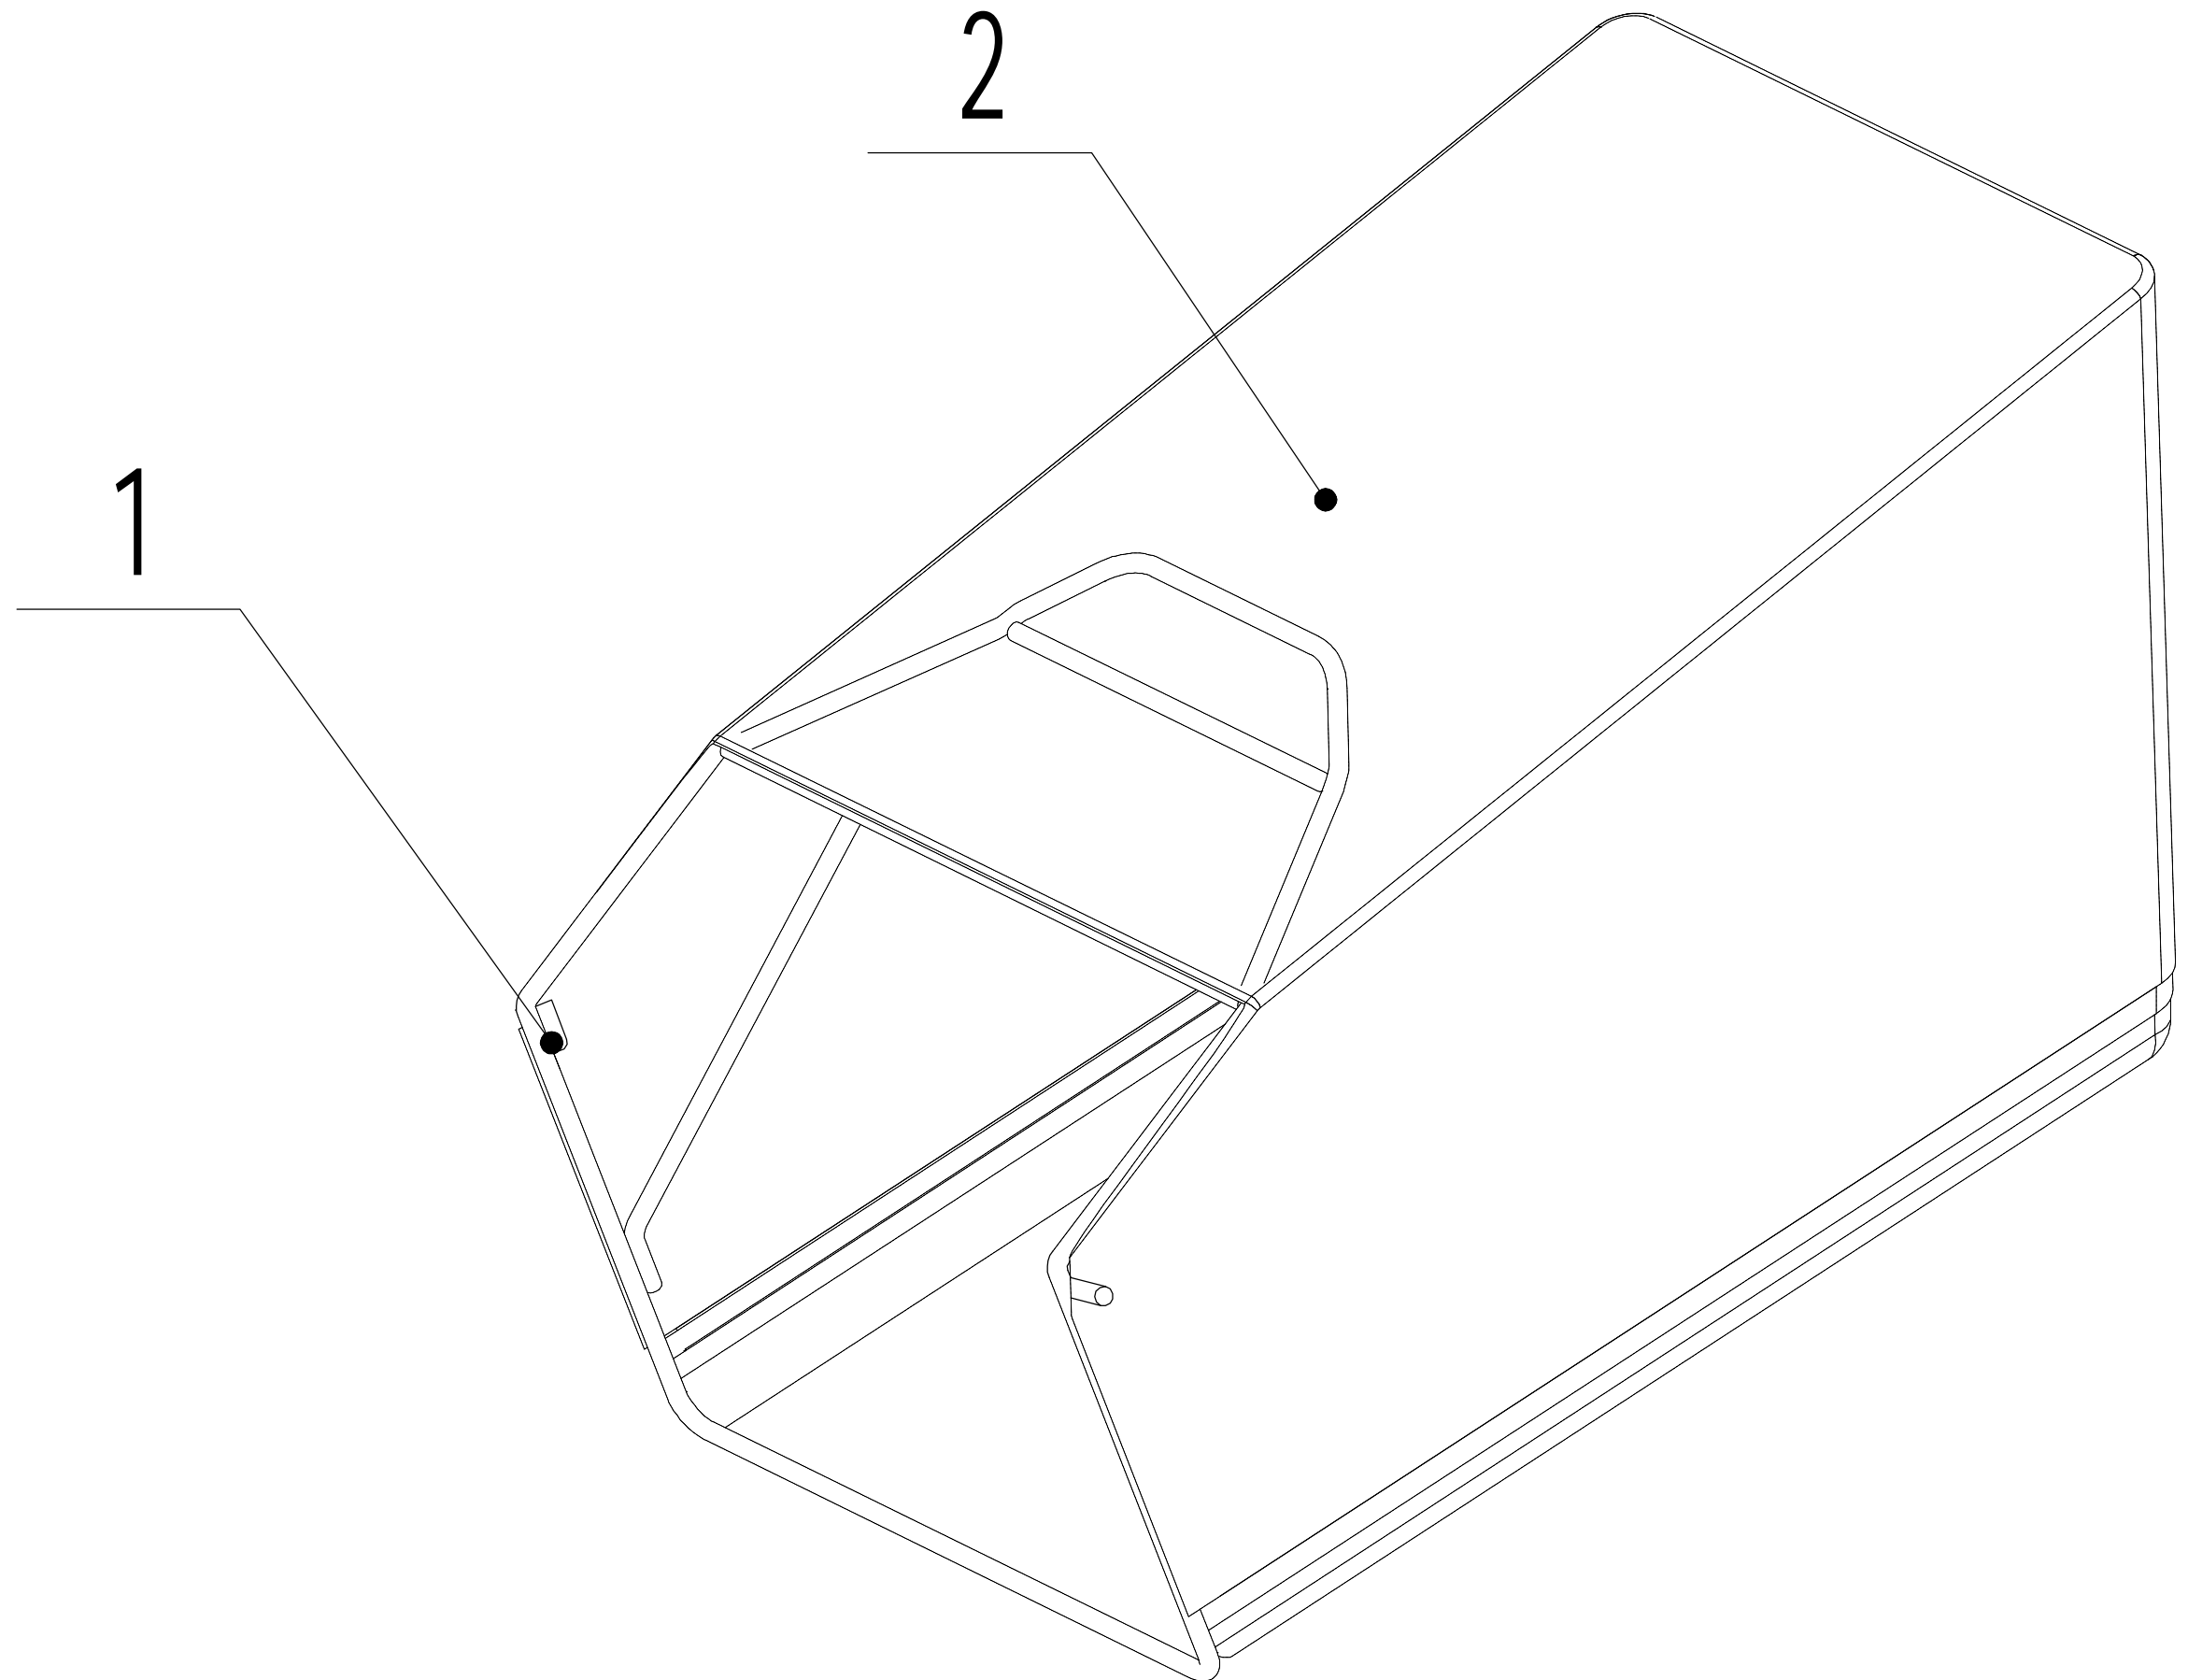

Model:WB537SCV AL-BBC

Service code:W537VC121B2203

Grass catcher

7	Ersatzteilliste WB 537 SC V AL A BBC			2024
Nr.	Ersatzteilnummer	Bezeichnung Deutsch	Bezeichnung Englisch	Anzahl
1	5380602010S/22	Gestell	Grass Catcher Frame	1
2	5340612010S/84	Fangsack	Grass Bag	1