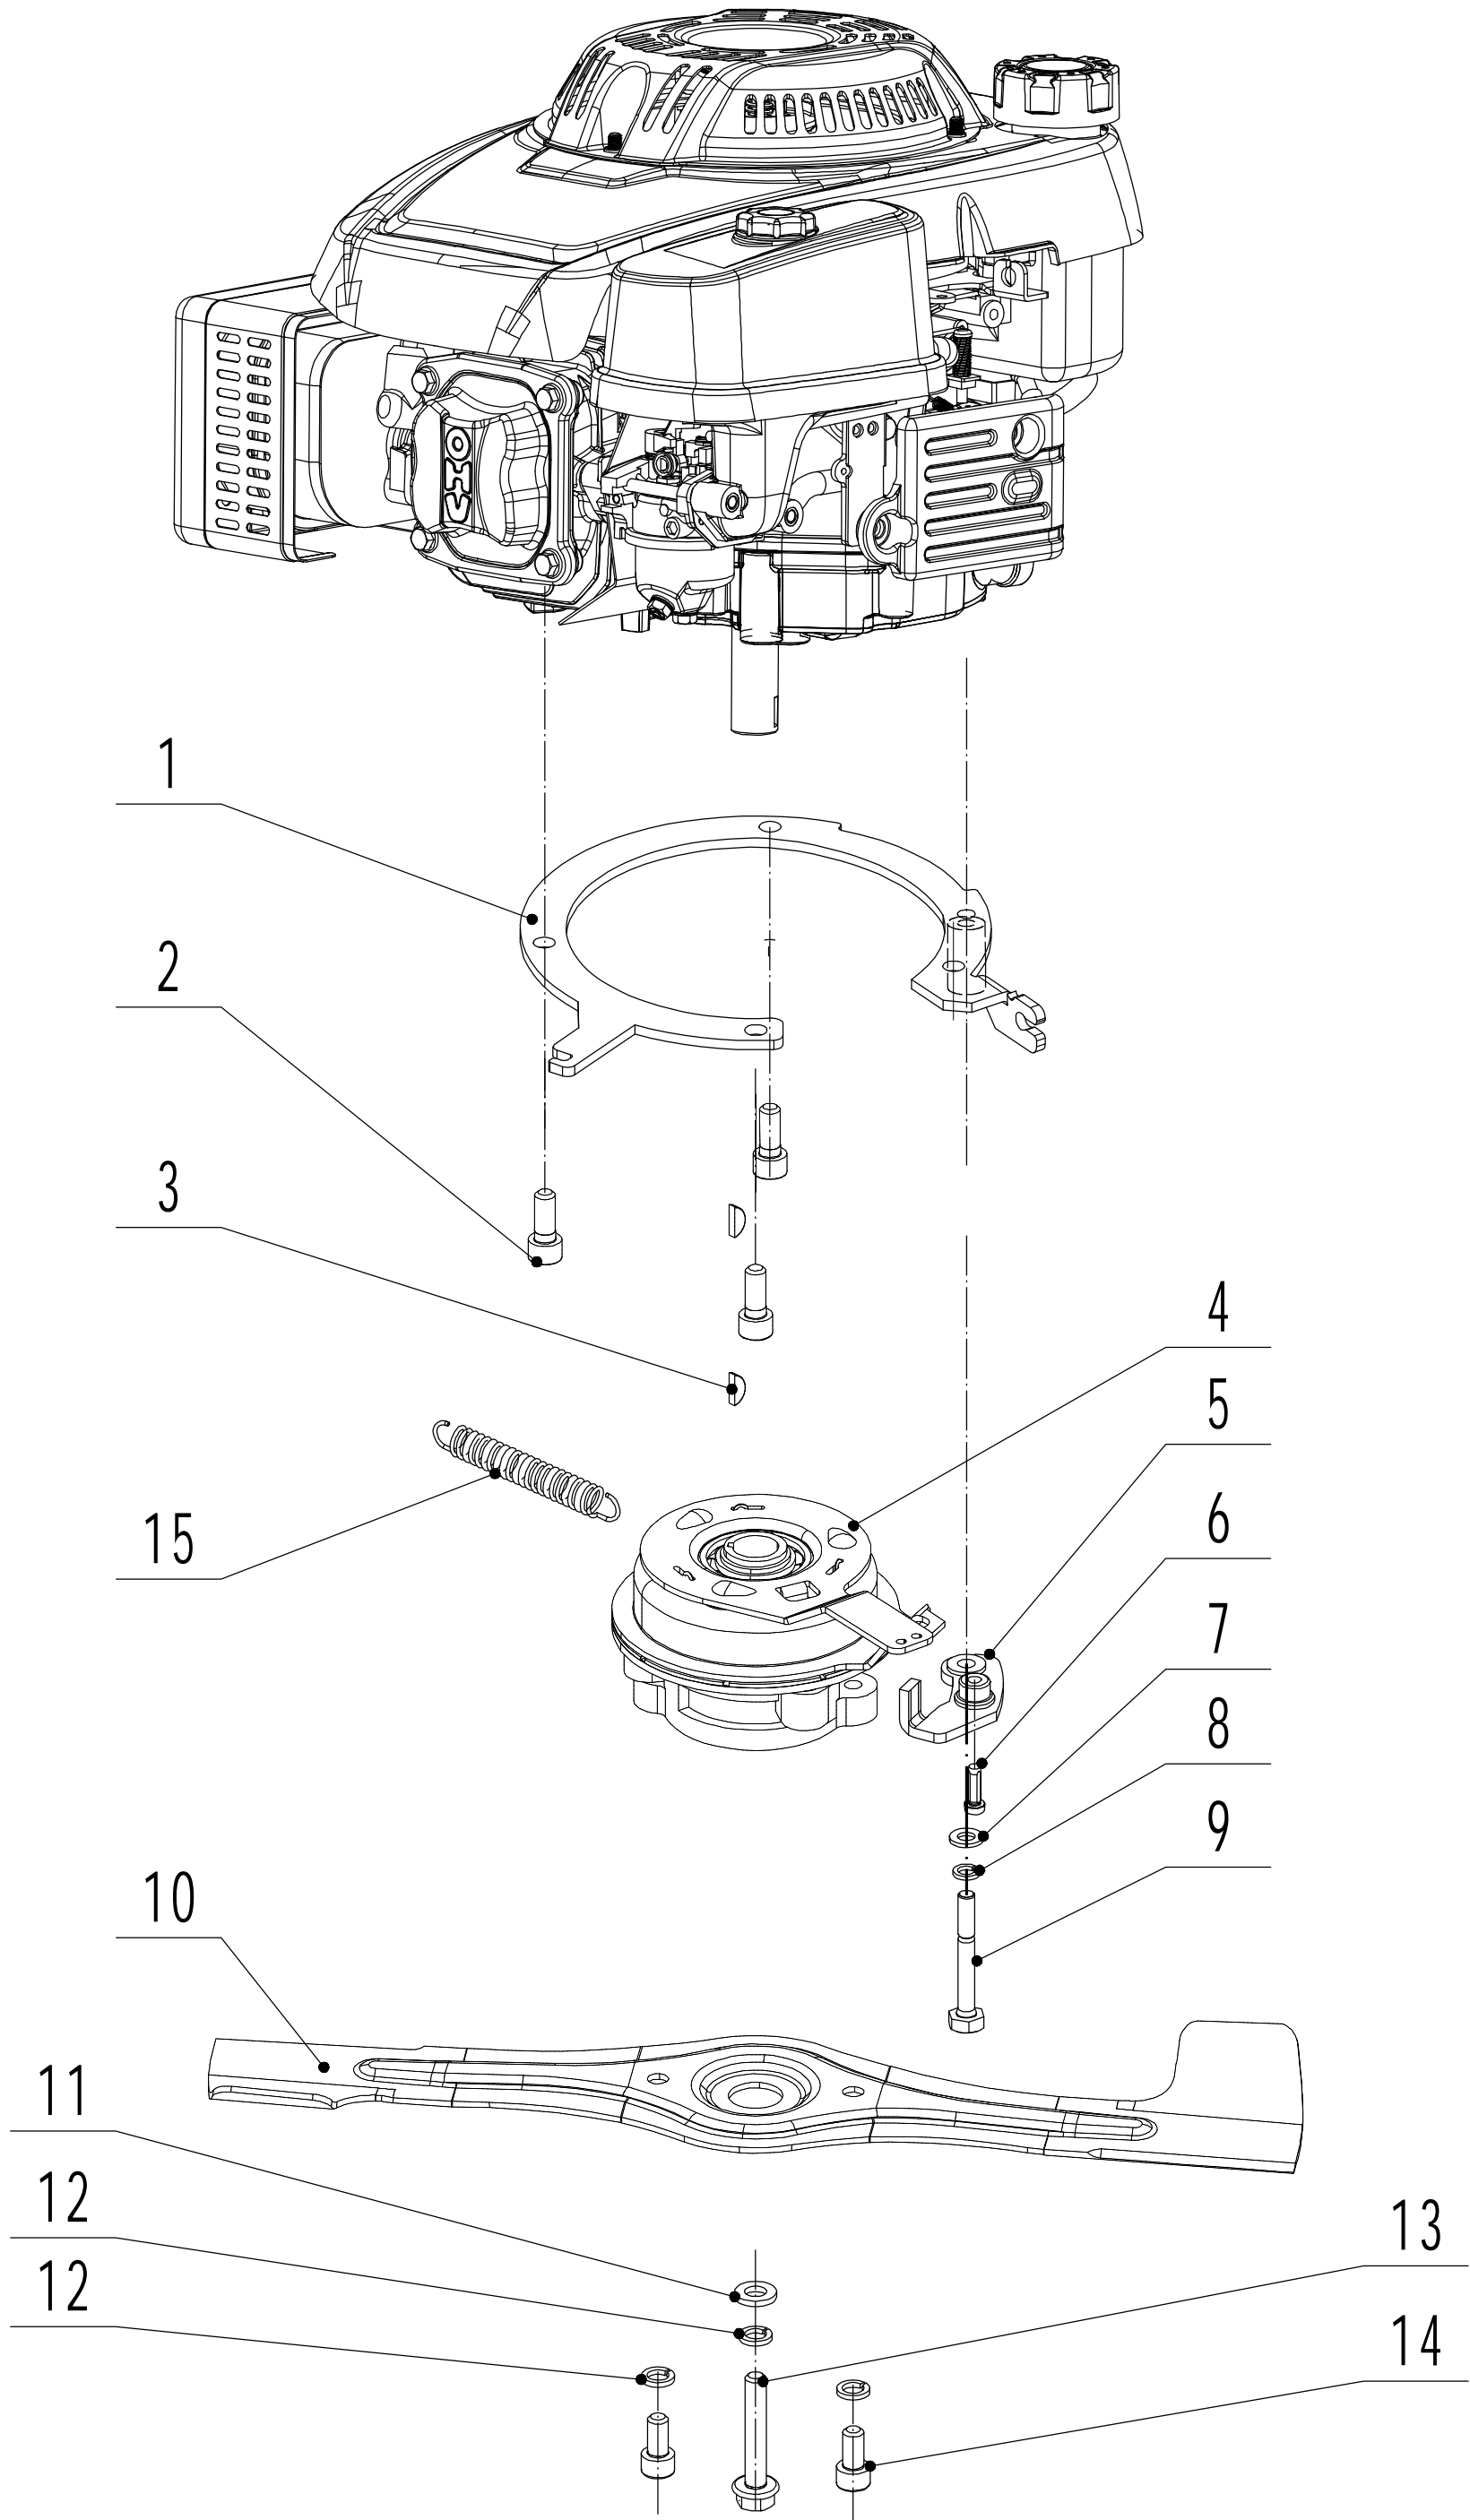

Model:WB537SCV AL-BBC

Service code:W537VC121B2203

Blade system

3	Ersatzteilliste WB 537 SC V AL A BBC 2024			
Nr.	Ersatzteilnummer	Bezeichnung Deutsch	Bezeichnung Englisch	Anzahl
1	BBC06030/22	Halter	Bracket	1
2	4820102010	Schraube	Screw - 3/8x16x28	3
3	5310401010	Keil	Key	2
4	BBC/WB	Messerkupplung	BBC Clutch	1
5	GM53N000000050/02	BBC Halter	BBC Fixed Frame	1
6	0103006020	Bolzen	Screw - M6x20	1
7	0301008000	Unterlegscheibe	Washer - M8	1
8	0401008000	Federscheibe	Spring Washer - M8	1
9	0101008065	Bolzen	Bolt - M8x65	1
10	5380401010WB-22	Messer	Blade	1
11	BBC30A000000040/04	Dichtungsring	Central Gasket	1
12	0403010000	Federscheibe	Spring Washer - M10	3
13	5320405010	Messerschraube	Central Bolt - 3/8x24x51	1
14	0103010020B	Schraube - M10x20	Screw - M10x20	2
15	5380515020B	Feder	Spring	1