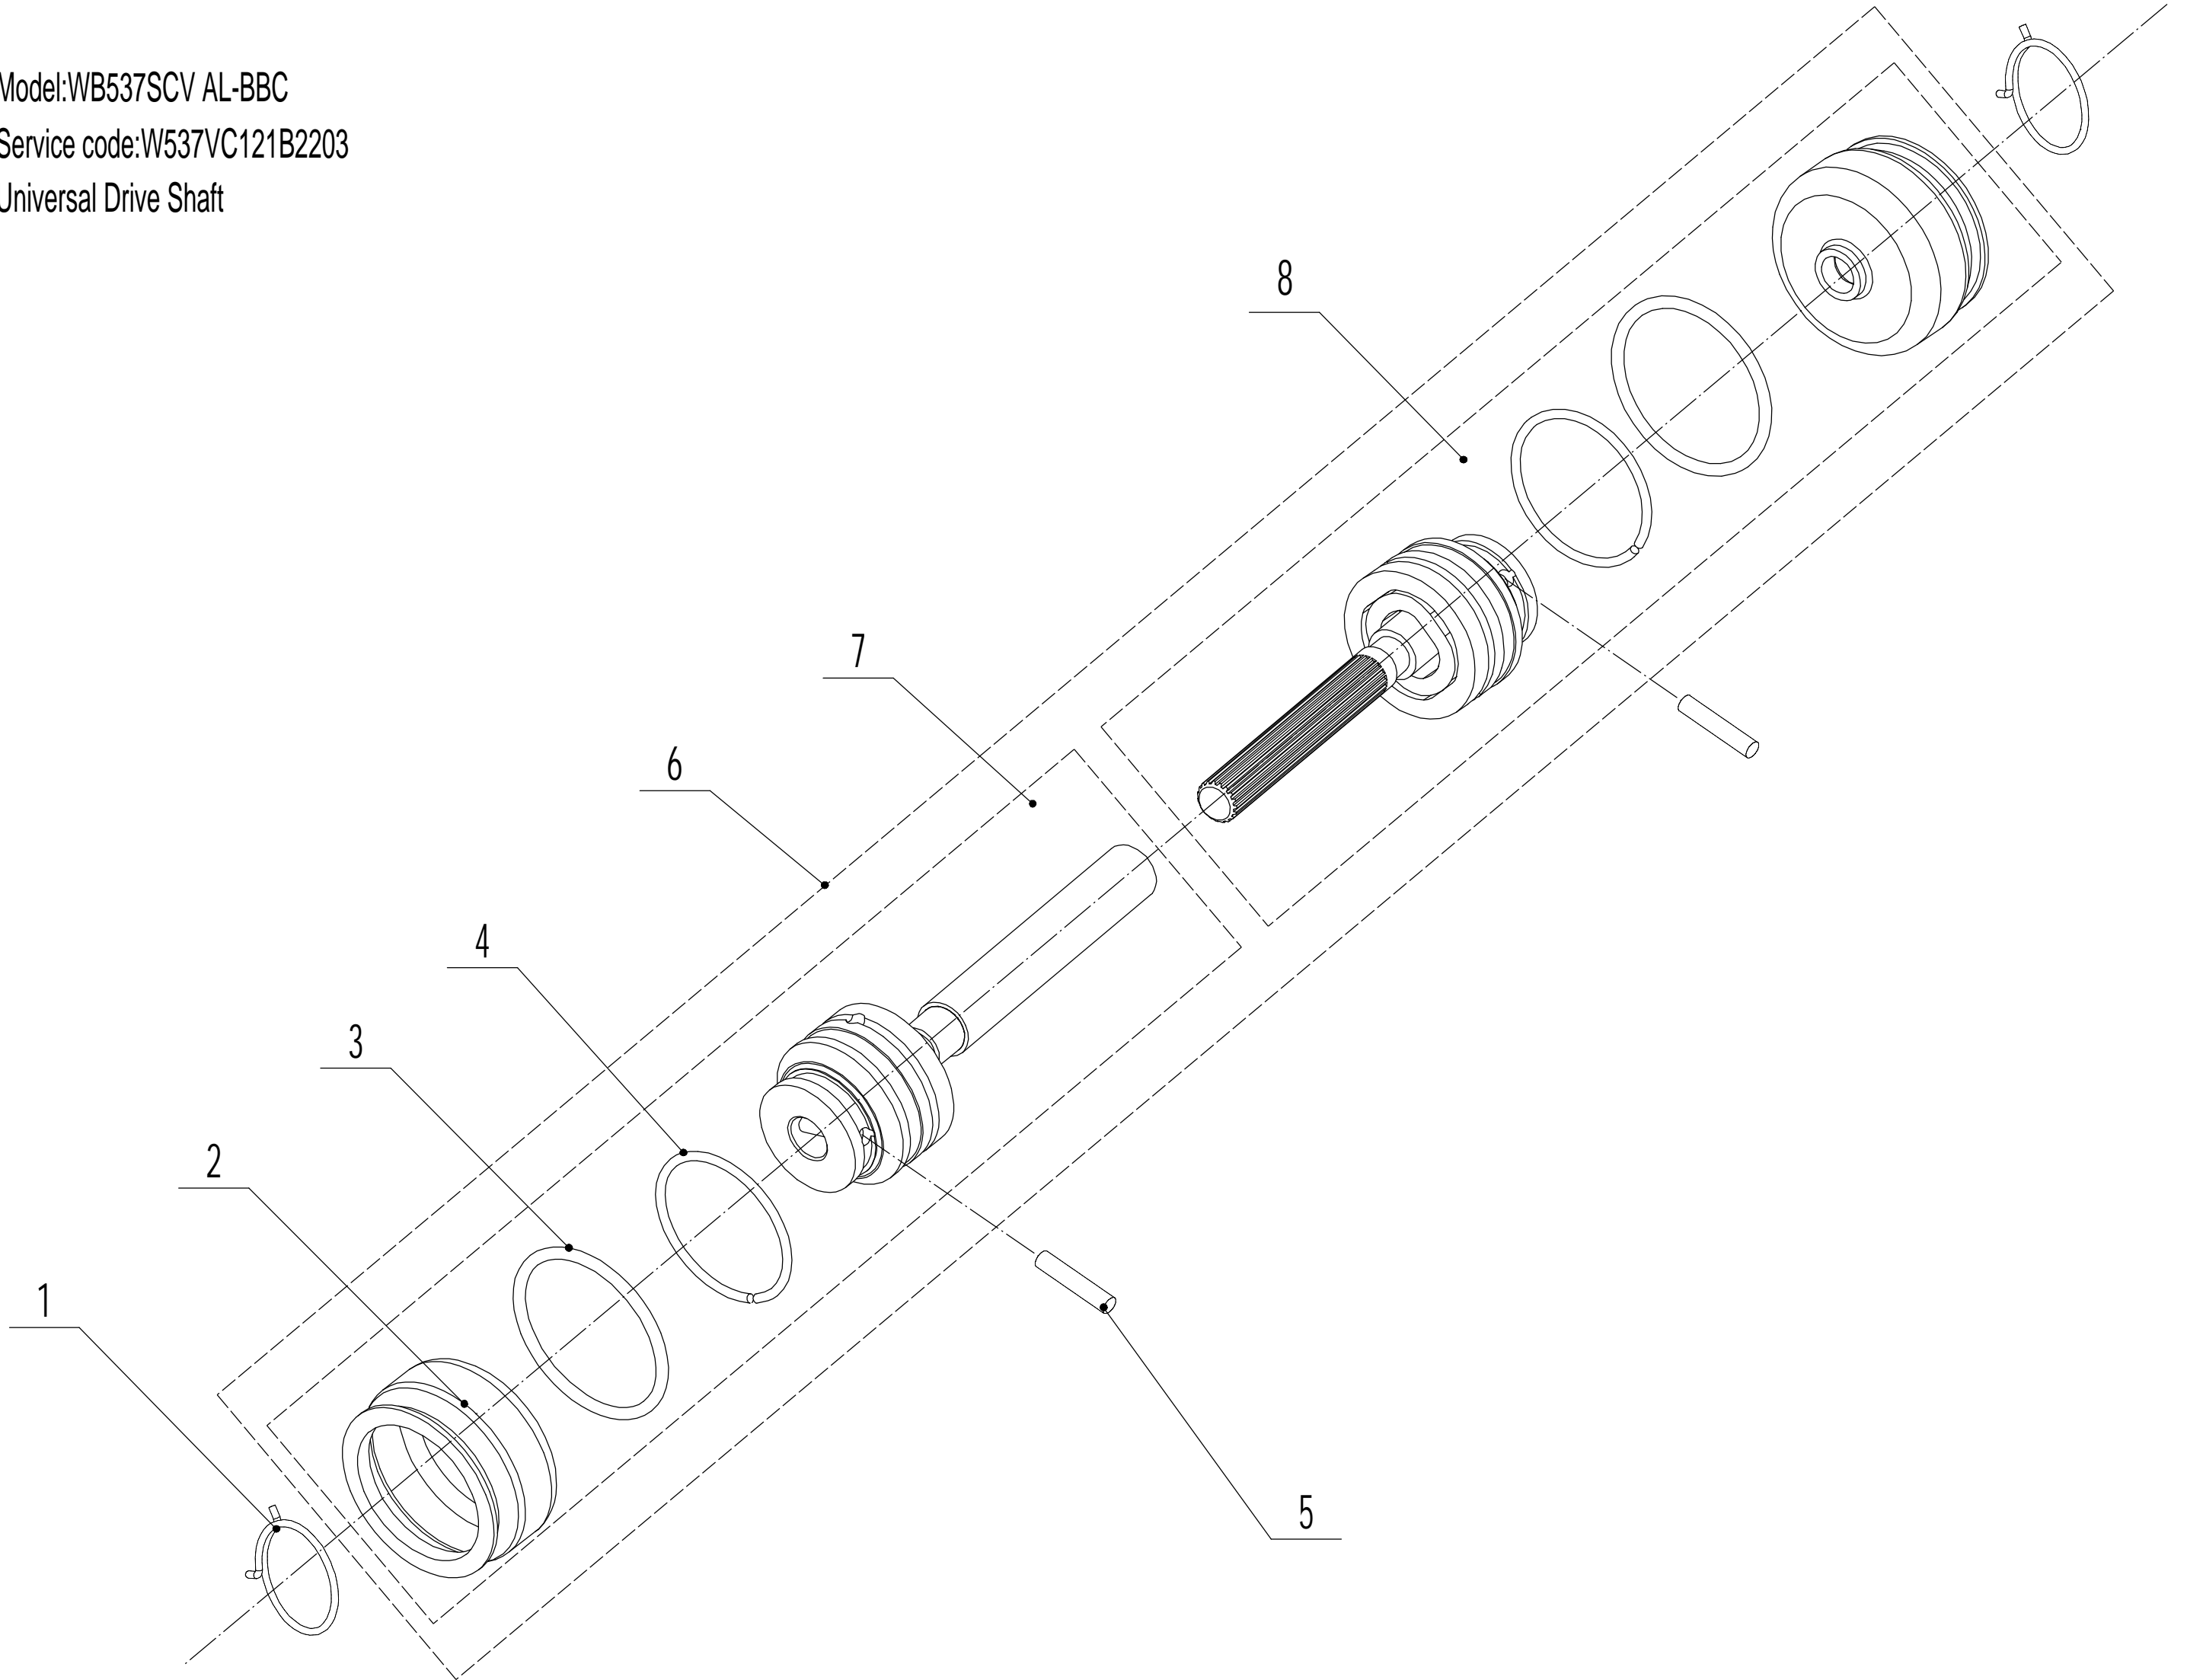

Model:WB537SCV AL-BBC
Service code:W537VC121B2203
Universal Drive Shaft

8	Ersatzteilliste WB 537 SC V AL A BBC			2024
Nr.	Ersatzteilnummer	Bezeichnung Deutsch	Bezeichnung Englisch	Anzahl
1	HQA020000020	Ring	Check Ring	2
2	HQA020000080	Staubschutz	Anti-Dust Shield	2
3	1401028003	Ring	O-Ring	2
4	HQA020000030	Checkring	Check Ring	2
5	HQA020000090	Stift	Pin	2
6	Y26ZCD02	Kardanwelle	Universal Drive Shaft	1
7	Y26ZCDA01	Kardanantrieb	Universal Drive Shaft A	1
8	Y26ZCDB01	Kardanantrieb	Universal Drive Shaft B	1