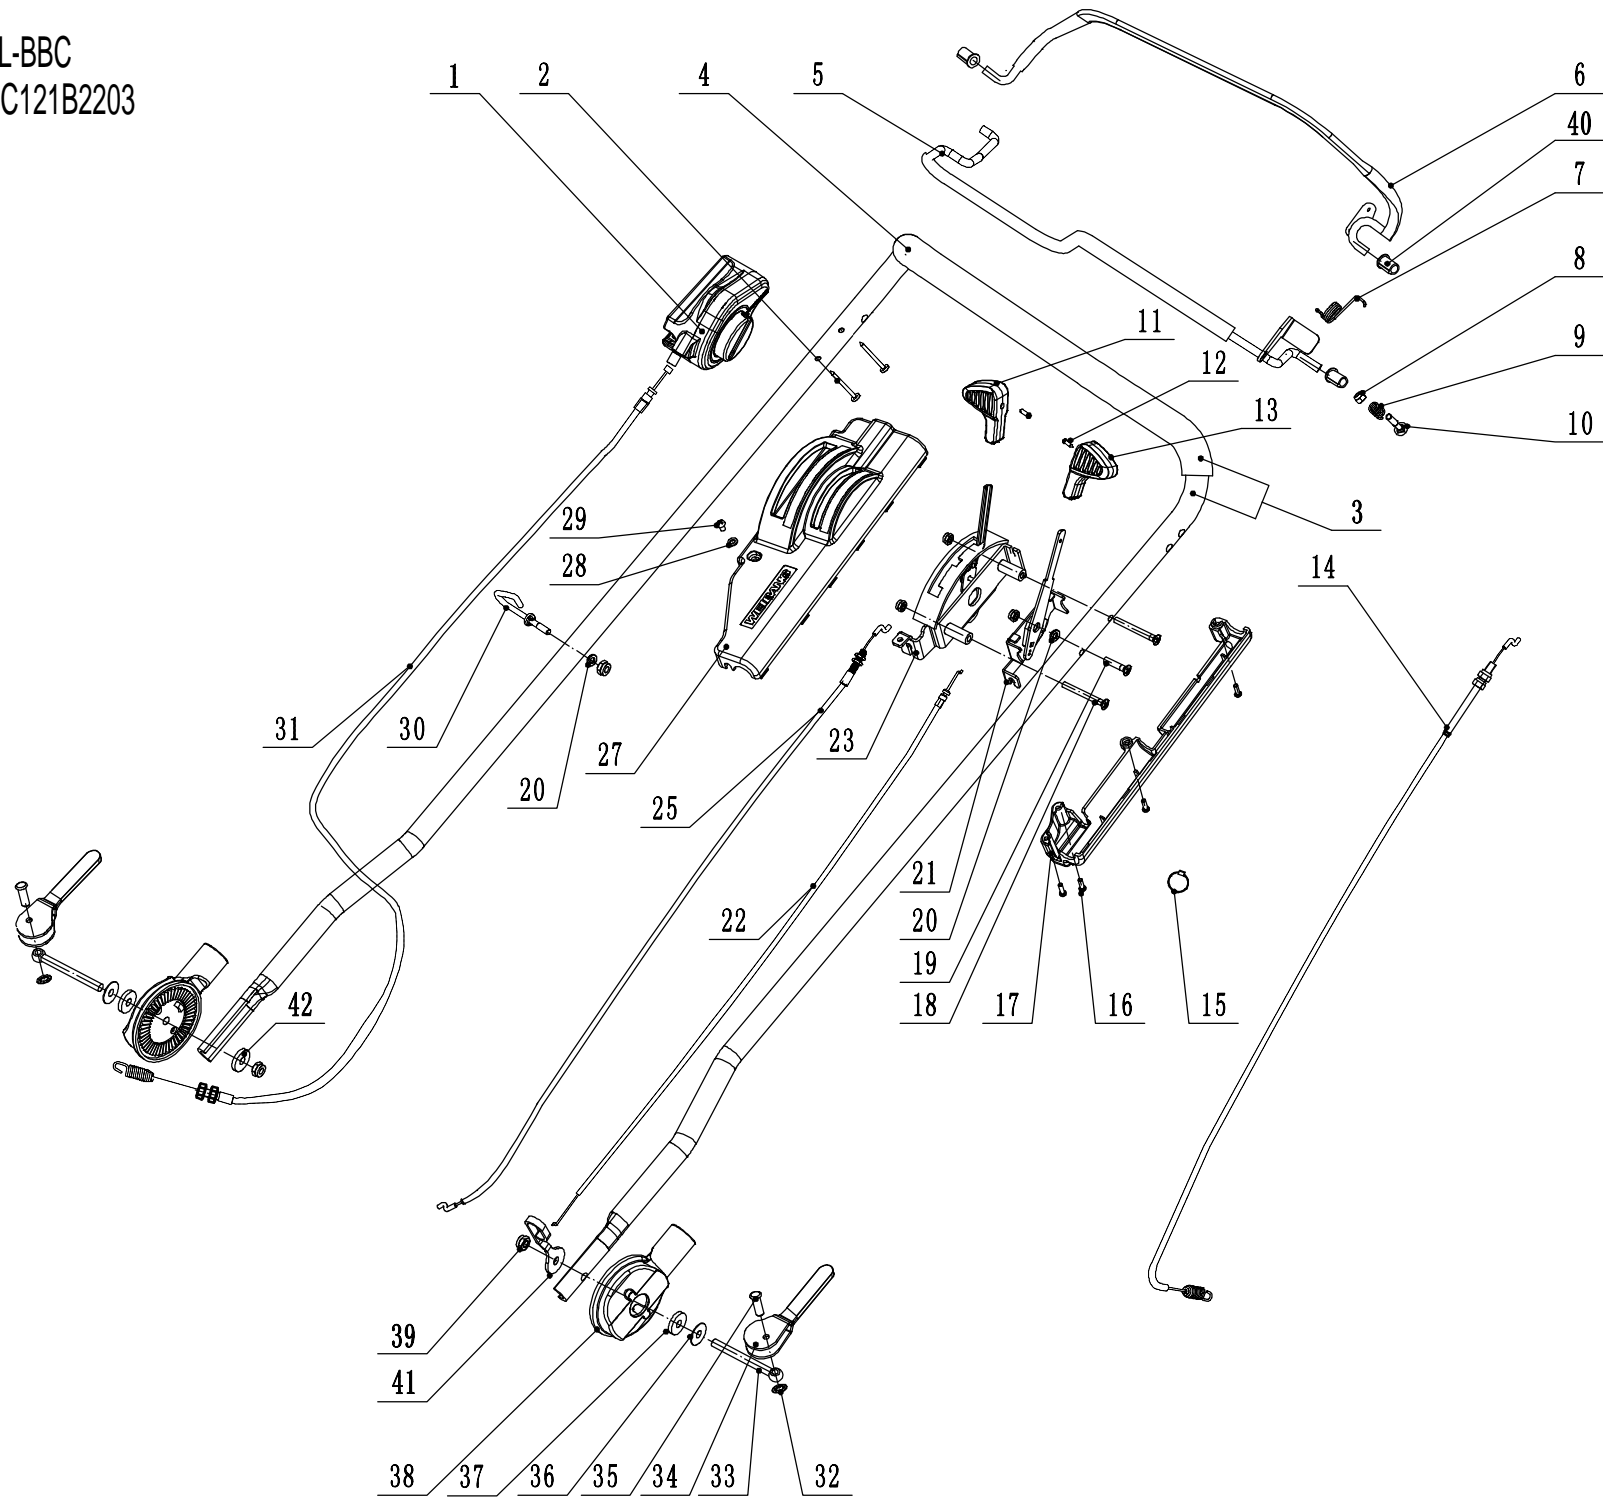

Model:WB537SCV AL-BBC
Service code:W537VC121B2203
Handle and controls

6	Ersatzteilliste WB 537 SC V AL A BBC			2024
Nr.	Ersatzteilnummer	Bezeichnung Deutsch	Bezeichnung Englisch	Anzahl
1	BBC010000000	Kontrolle Messerkupplung	Knife Clutch Controller	1
2	0113050037	Schraube	Screw	2
3	5380501010SB/44	Holm	538BBC-Handle	1
4	GM56E010000082	Griffschutz	Handle Sleeve	1
5	5380504030B/40	Griff Messerkupplung	Blade Clutch Lever Welding	1
6	5380504010B/40	Kupplungshebel	Clutch Lever Weldment	1
7	GM48A030000020	Feder	Torsional Spring	1
8	0202006000	Sechskant Sicherungsmutter	Lock Nut - M6	5
9	GM48A030000030	Feder	Limit Spring	1
10	0107006050	Bolzen	Bolt - M6x50	1
11	5380508010	Knopf Geschwindigkeit schwarz	Grip - Speed Lever	1
12	0106003013	Schraube	Screw - ST2.9x13	2
13	5380510010	Kappe für Gasgriff	Grip - Throttle Lever	1
14	LH206-1185-S	Kupplungskabel	Clutch Cable	1
15	ZD8/200	Kabelbinder	Tie	3
16	0113040018	Schraube	Screw	4
17	5020501040S	Schutz	Control Box Lower Cover	1
18	0108006060	Schraube	Screw - M6x60	2
19	0108006050	Schraube	Screw - M6x50	1
20	0301006000	Scheibe	Washer - M6	2
21	5380512010	Hebel	Throttle Control Bracket	1
22	YM72-1115-A	Gaszug	Throttle Cable	1
23	5020501050S	Verstellsegment	Speed Control Bracket	1
25	TX120-1070-S	Bowdenzug Fahrgeschwindigkeit	Speed Control Cable	1
27	5020501030S	Schutz	Control Box Upper Cover	1
28	0301005000	Unterlegscheibe	Washer - M5	1
29	0104005012	Schraube	Cross Slot Bolt - M5x12	1
30	4510511010	Halte Öse für Startseil	Hook - Starter Rope	1
31	DLH137-1440	Kupplungskabel	Knife Clutch Rope	1
32	4510114030	Buchse	Grip Cap	2
33	GM48S000000100	Bolzen	Connecting Bolt	2
34	GM56A100400000	Hebel	Lever	2
35	0801008025	Stift	Axis Pin	2
36	GM56A100000040/04	Scheibe	Spacer	2
37	GM56A100000050/02	Scheibe	Spacer	2
38	GM48S030200000	Verstellsegment	Height Adjuster Segment	2
39	0203008000	Mutter	Lock Nut - M8	2
40	76G506000	Hülse	Handle wear cover	3
41	GM48S000000090/01	Kabelführung	Clip	1
42	0302008000	Unterlegscheibe	Big flat washer - M8	1