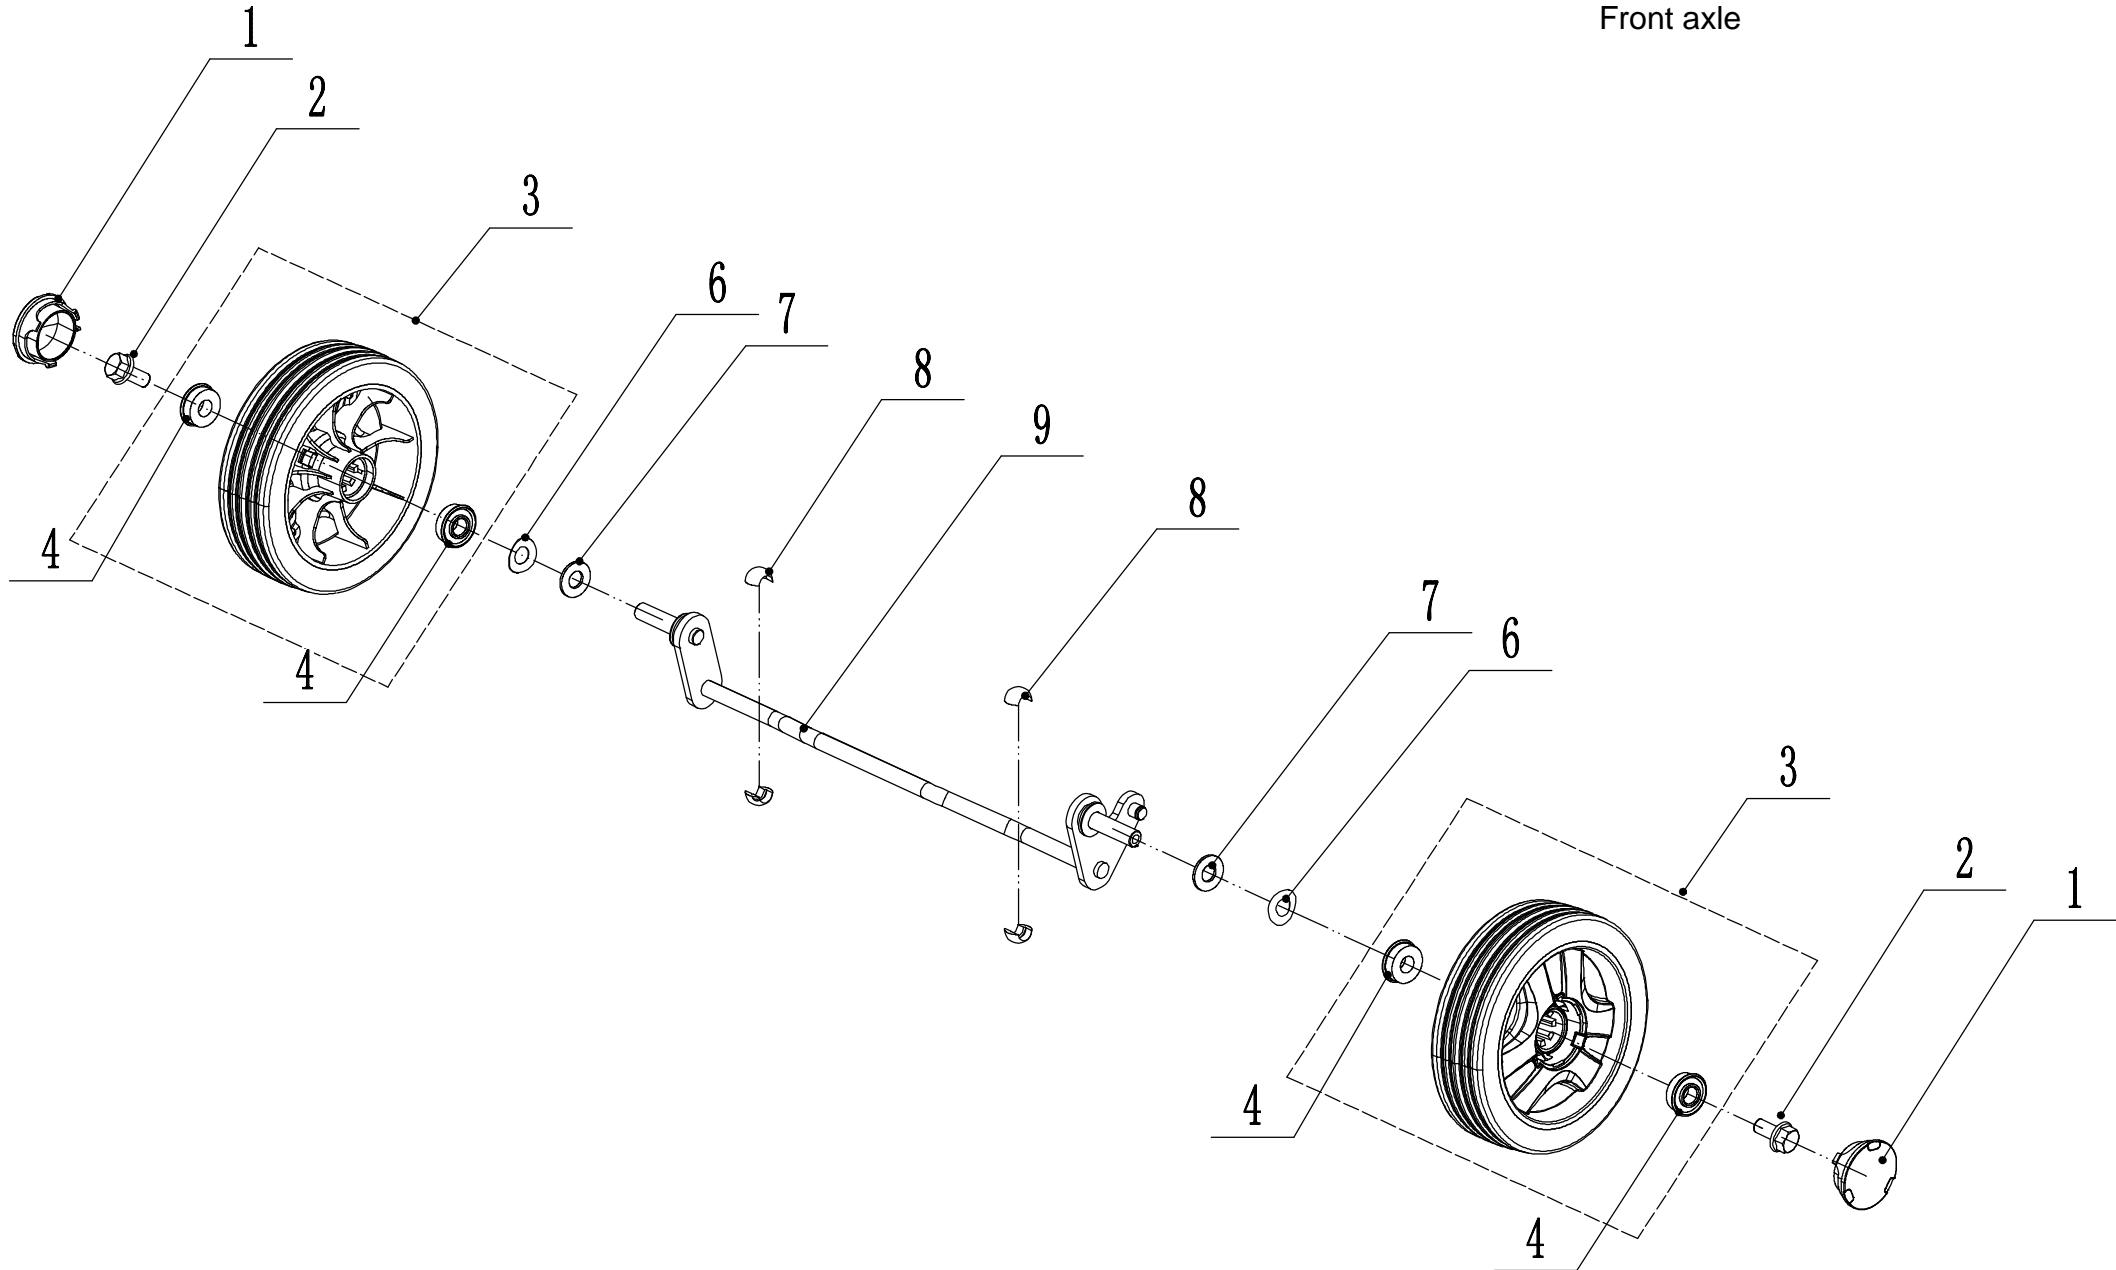

Model:WB537SCV AL-BBC

Service code:W537VC121B2203

Blade system

3	Ersatzteilliste WB 537 SC V AL A BBC 2024			
Nr.	Ersatzteilnummer	Bezeichnung Deutsch	Bezeichnung Englisch	Anzahl
1	BBC06030/22	Halter	Bracket	1
2	4820102010	Schraube	Screw - 3/8x16x28	3
3	5310401010	Keil	Key	2
4	BBC/WB	Messerkupplung	BBC Clutch	1
5	GM53N000000050/02	BBC Halter	BBC Fixed Frame	1
6	0103006020	Bolzen	Screw - M6x20	1
7	0301008000	Unterlegscheibe	Washer - M8	1
8	0401008000	Federscheibe	Spring Washer - M8	1
9	0101008065	Bolzen	Bolt - M8x65	1
10	5380401010WB-22	Messer	Blade	1
11	BBC30A000000040/04	Dichtungsring	Central Gasket	1
12	0403010000	Federscheibe	Spring Washer - M10	3
13	5320405010	Messerschraube	Central Bolt - 3/8x24x51	1
14	0103010020B	Schraube - M10x20	Screw - M10x20	2
15	5380515020B	Feder	Spring	1

Model: WB537SCV AL-BBC
Service code: W537VC121B2203
Front axle

4	Ersatzteilliste WB 537 SC V AL A BBC			2024
Nr.	Ersatzteilnummer	Bezeichnung Deutsch	Bezeichnung Englisch	Anzahl
1	5380207010	Radkappe (neue Alu-Räder)	Wheel Cap	2
2	0102008016	Bolzen	Bolt - M8x15	2
3	5380205010/40	Alu Rad	8" Wheel Assembly	2
4	5310213010	Lager	Bearing	4
6	5310211010/02	Federscheibe	Spacer	2
7	5310210010/02	Scheibe	Wheel Axis Washer	2
8	5310209010	Lager	Spherical Bearing	4
9	5380201010/01	Vorderachse	Front Axle Weldment	1