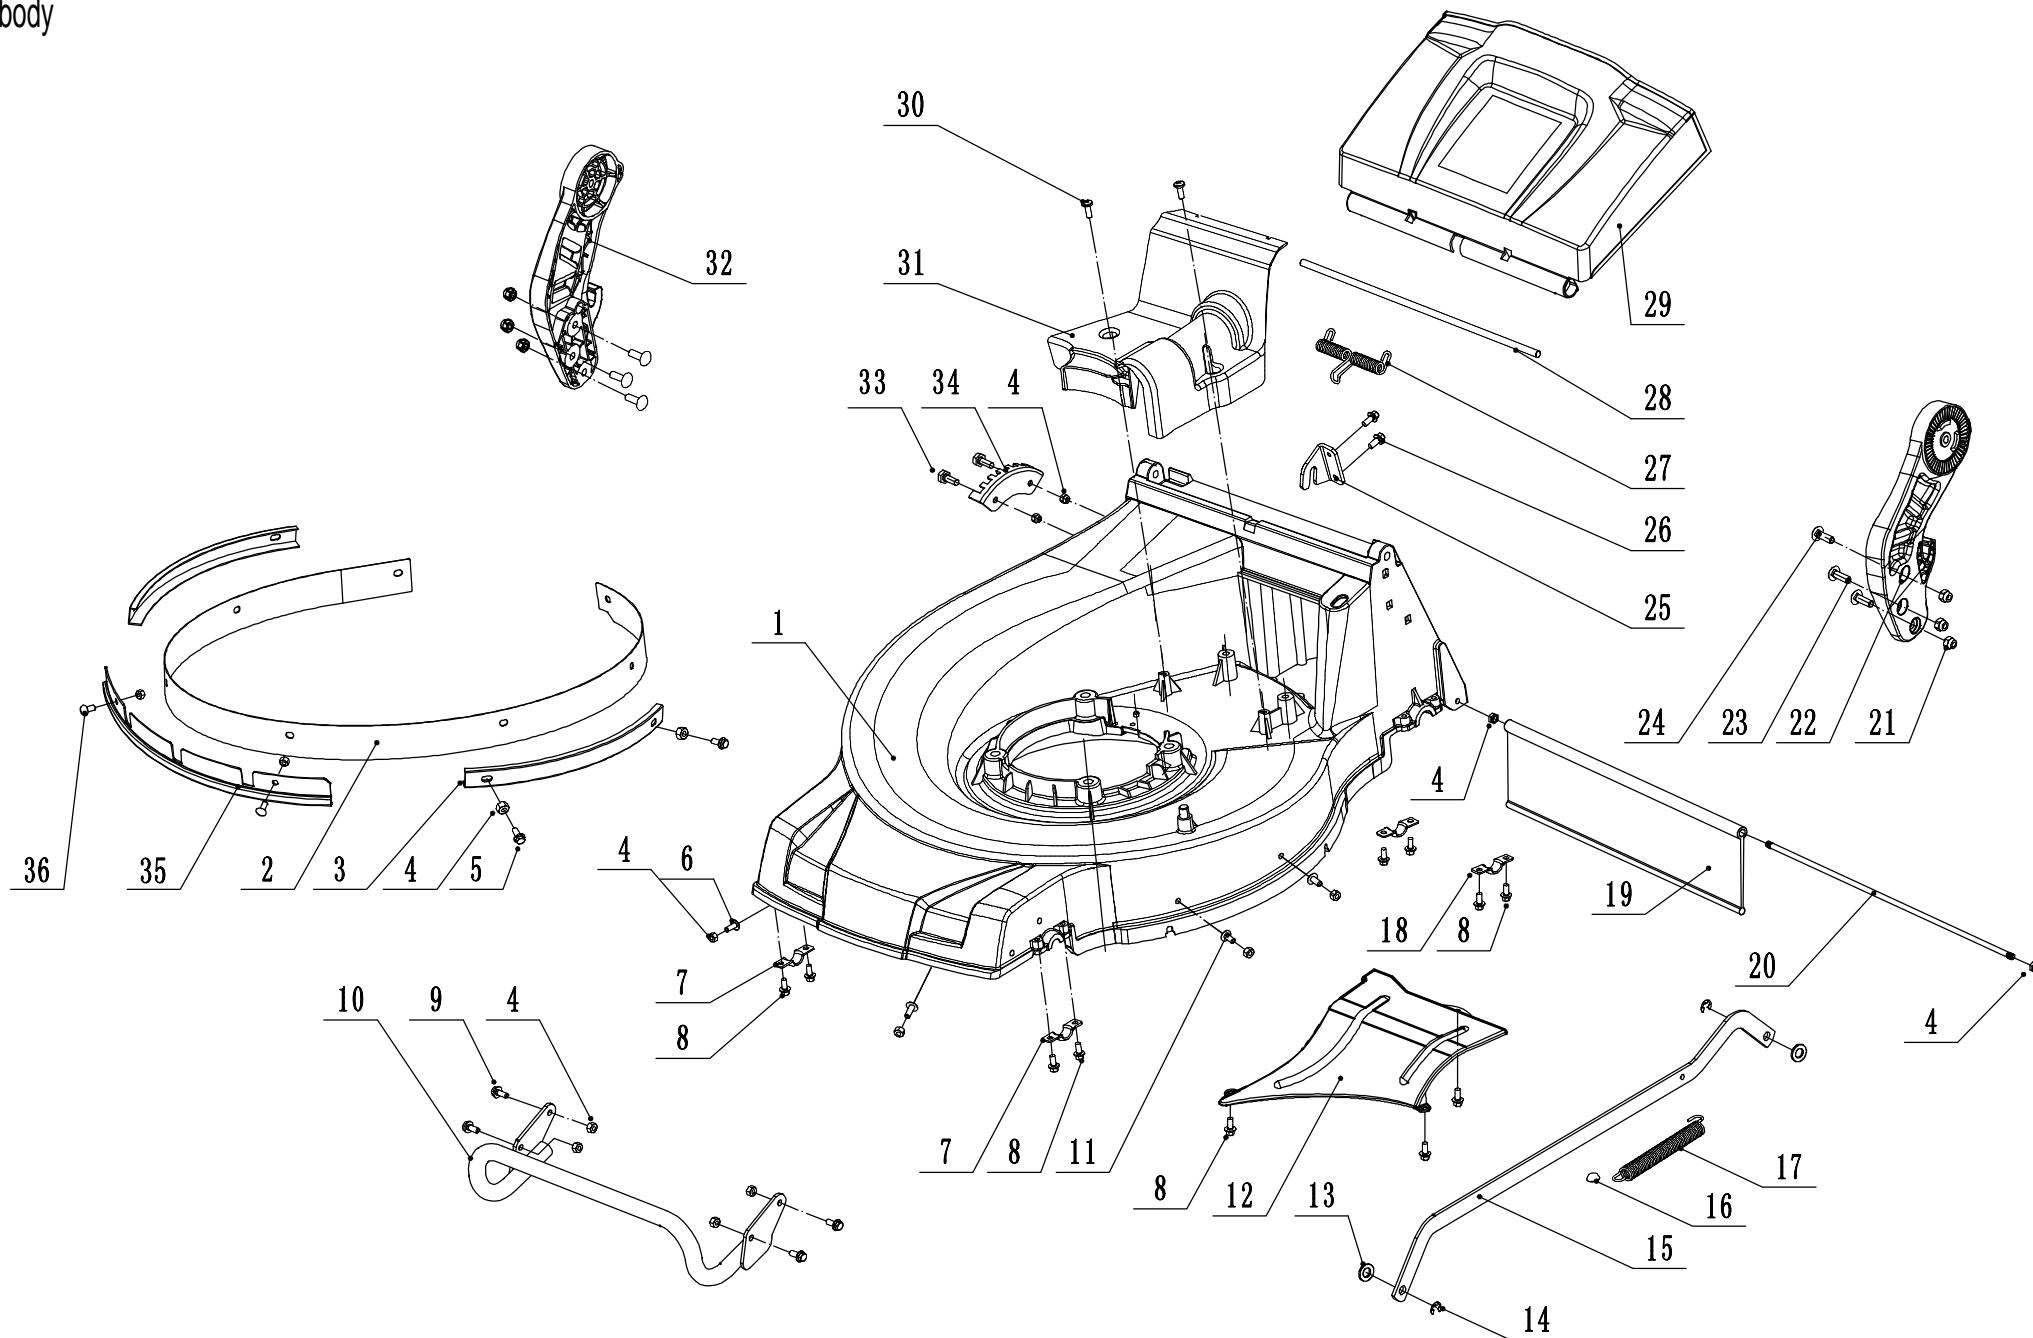

Model:WB537SCV AL-BBC

Service code:W537VC121B2203

Main body

2	Ersatzteilliste			WB 537 SC V AL A BBC	2024
Nr.	Ersatzteilnummer	Bezeichnung Deutsch	Bezeichnung Englisch	Anzahl	
1	5380101010B1/44	Gehäuse	Chassis	1	
2	5340110010/40	Verschleißeinlage	Inner Arc Plate	1	
3	5340109010/40	Gehäuseschutz (außen)	Outside skirt	2	
4	0202006000	Sicherungsmutter	Lock Nut - M6	17	
5	0102006010	Bolzen	Bolt - M6x10	4	
6	0109006016	Schraube	Screw - M6x16	3	
7	4820208010	Lagerhalter vorn	Front Bearing Bracket	2	
8	4820104010	Schraube	Screw - M6x12	11	
9	0102006016	Flanschschraube	Bolt - M6x16	3	
10	5380108010/40	Stoßstange	Bumper Weldment	1	
11	0109006014	Schraube	Screw - M6x14	4	
12	GM53N000000040/44	Schutz	Bottom Baffle	1	
13	4820306013	Nylon Scheibe	Washer	2	
14	1301008000	Sicherungsring	Check Ring - M8	2	
15	5380313010/40	Verbindungsstange	Connecting Rod	1	
16	4820307011	Sicherrungsring	D Check Cap	1	
17	5310316010	Feder	Connecting Rod Spring	1	
18	5320114020/02	Halterung	Upper Bearing Bracket	2	
19	5320125010	Schutz	Trailing Flap	1	
20	5340116010/02	Stange	Pivot - Trailing Flap	1	
21	0202008000	Sicherungsmutter	Lock Nut - M8	6	
22	GM48S000000070/40	AVS Halter links	Left Handle Bracket	1	
23	0107008020	Schraube	Hexagon Flange Bolt - M8x20	4	
24	4510513010/02	Bolzen	Hexagon Flange Bolt - M8x25	2	
25	GM53N000000030/02	Klammer	Bracket	1	
26	0102006012	Bolzen	Bolt - M6x12	2	
27	5380106010	Feder	Rear Cover Spring	1	
28	5380105010/01	Stange hintere Abdeckung	Rear Cover Pivot	1	
29	5380104010	Hintere Abdeckung	Rear Cover	1	
30	4820104011	Sechskant Lochschraube	Screw - M6x12	2	
31	5380103010S	Riemenschutz	Belt Shield	1	
32	GM48S000000080/40	AVS Halter rechts	Right Handle Bracket	1	
33	0101006014	Bolzen M6x14	Bolt - M6x14	2	
34	GM53N000000020/01	Höhenverstellsegment	Graduator	1	
35	5380115010/40	Frontanfahrerschutz	Aluminum chassis front guard	1	
36	0109006016	Schraube	Screw - M6X18	2	