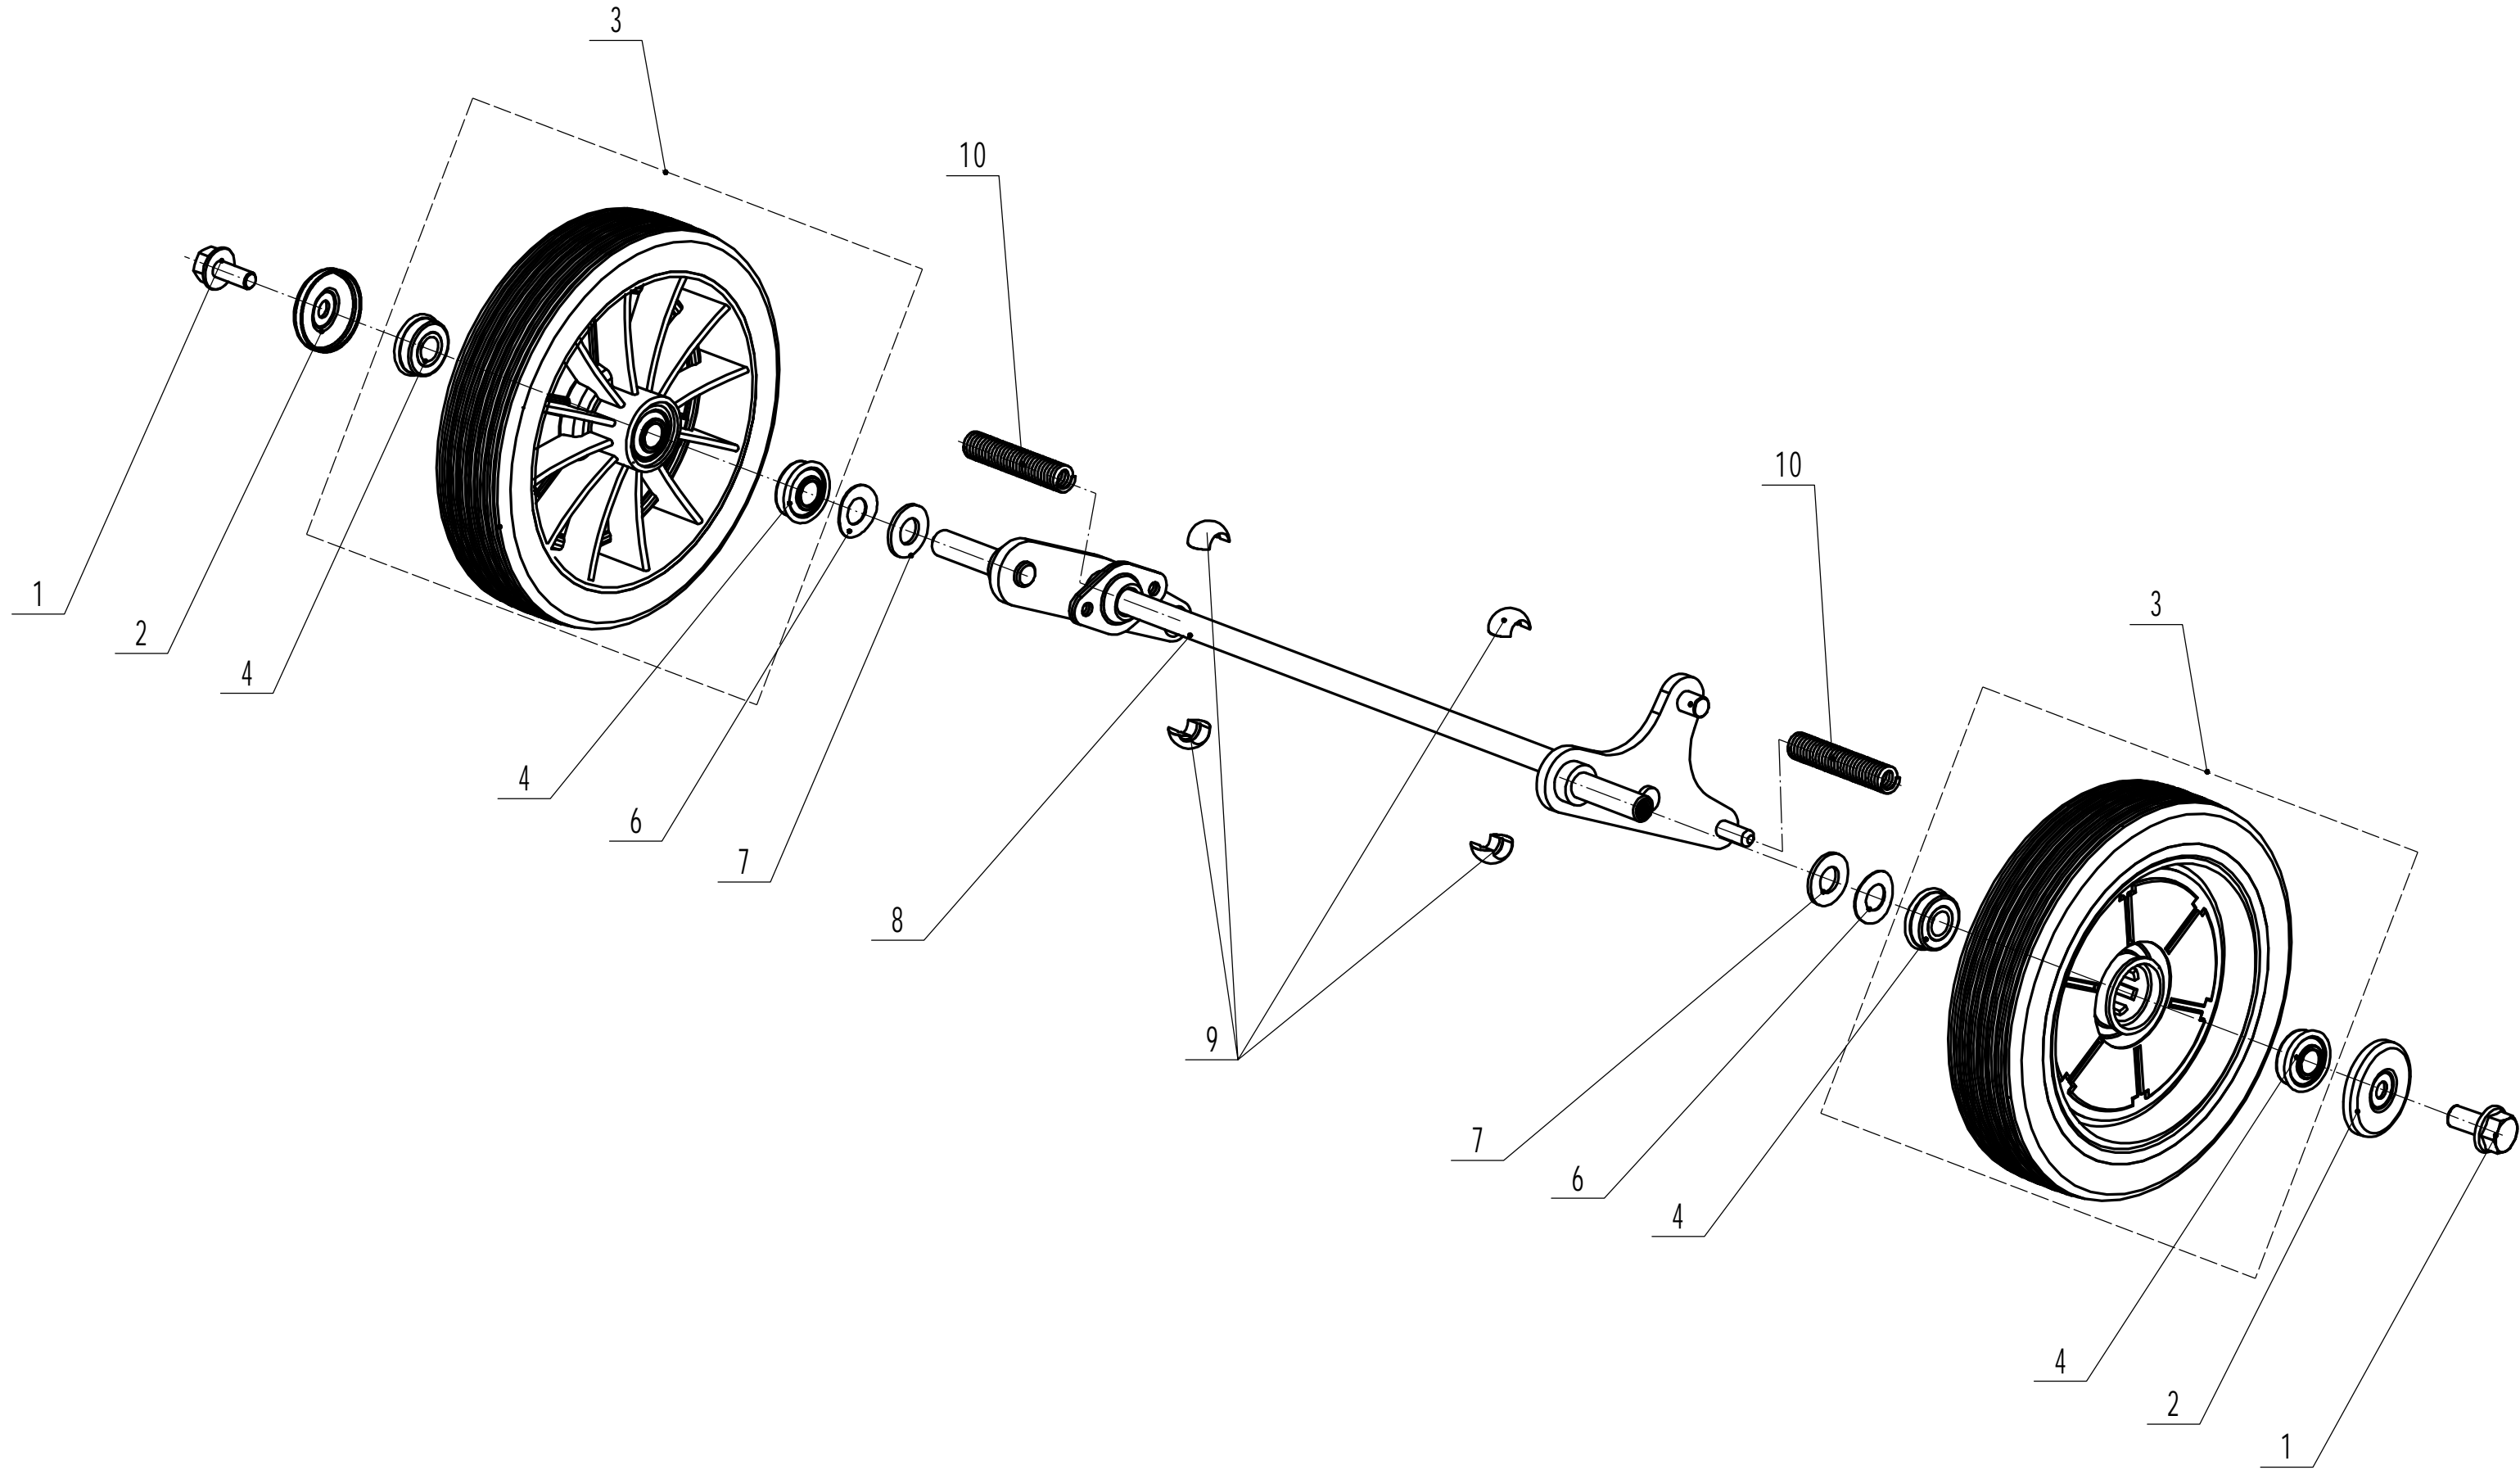

4 Front Axle

4 Ersatzteilliste WB 536 SK V M GL 2024				
Nr.	Ersatzteilnummer	Bezeichnung Deutsch	Bezeichnung Englisch	Anzahl
1	0102008016	Bolzen	Bolt - M8x16	2
2	5380207010	Radkappe	Wheel Cap	2
3	5380205010/47	Alu Rad grün	AL Self-primed Rear Wheel	2
4	5310213010	Lager	Bearing	4
6	5310211010/02	Federscheibe	Spring Washer	2
7	5310210010/02	Scheibe	Spacer	2
8	GM53F020100000/01	Vorderachse	Front Axle Welding	1
9	5310209010	Lager	Bearing Holder	4
10	GM53A020000010	Feder	Scraper	2