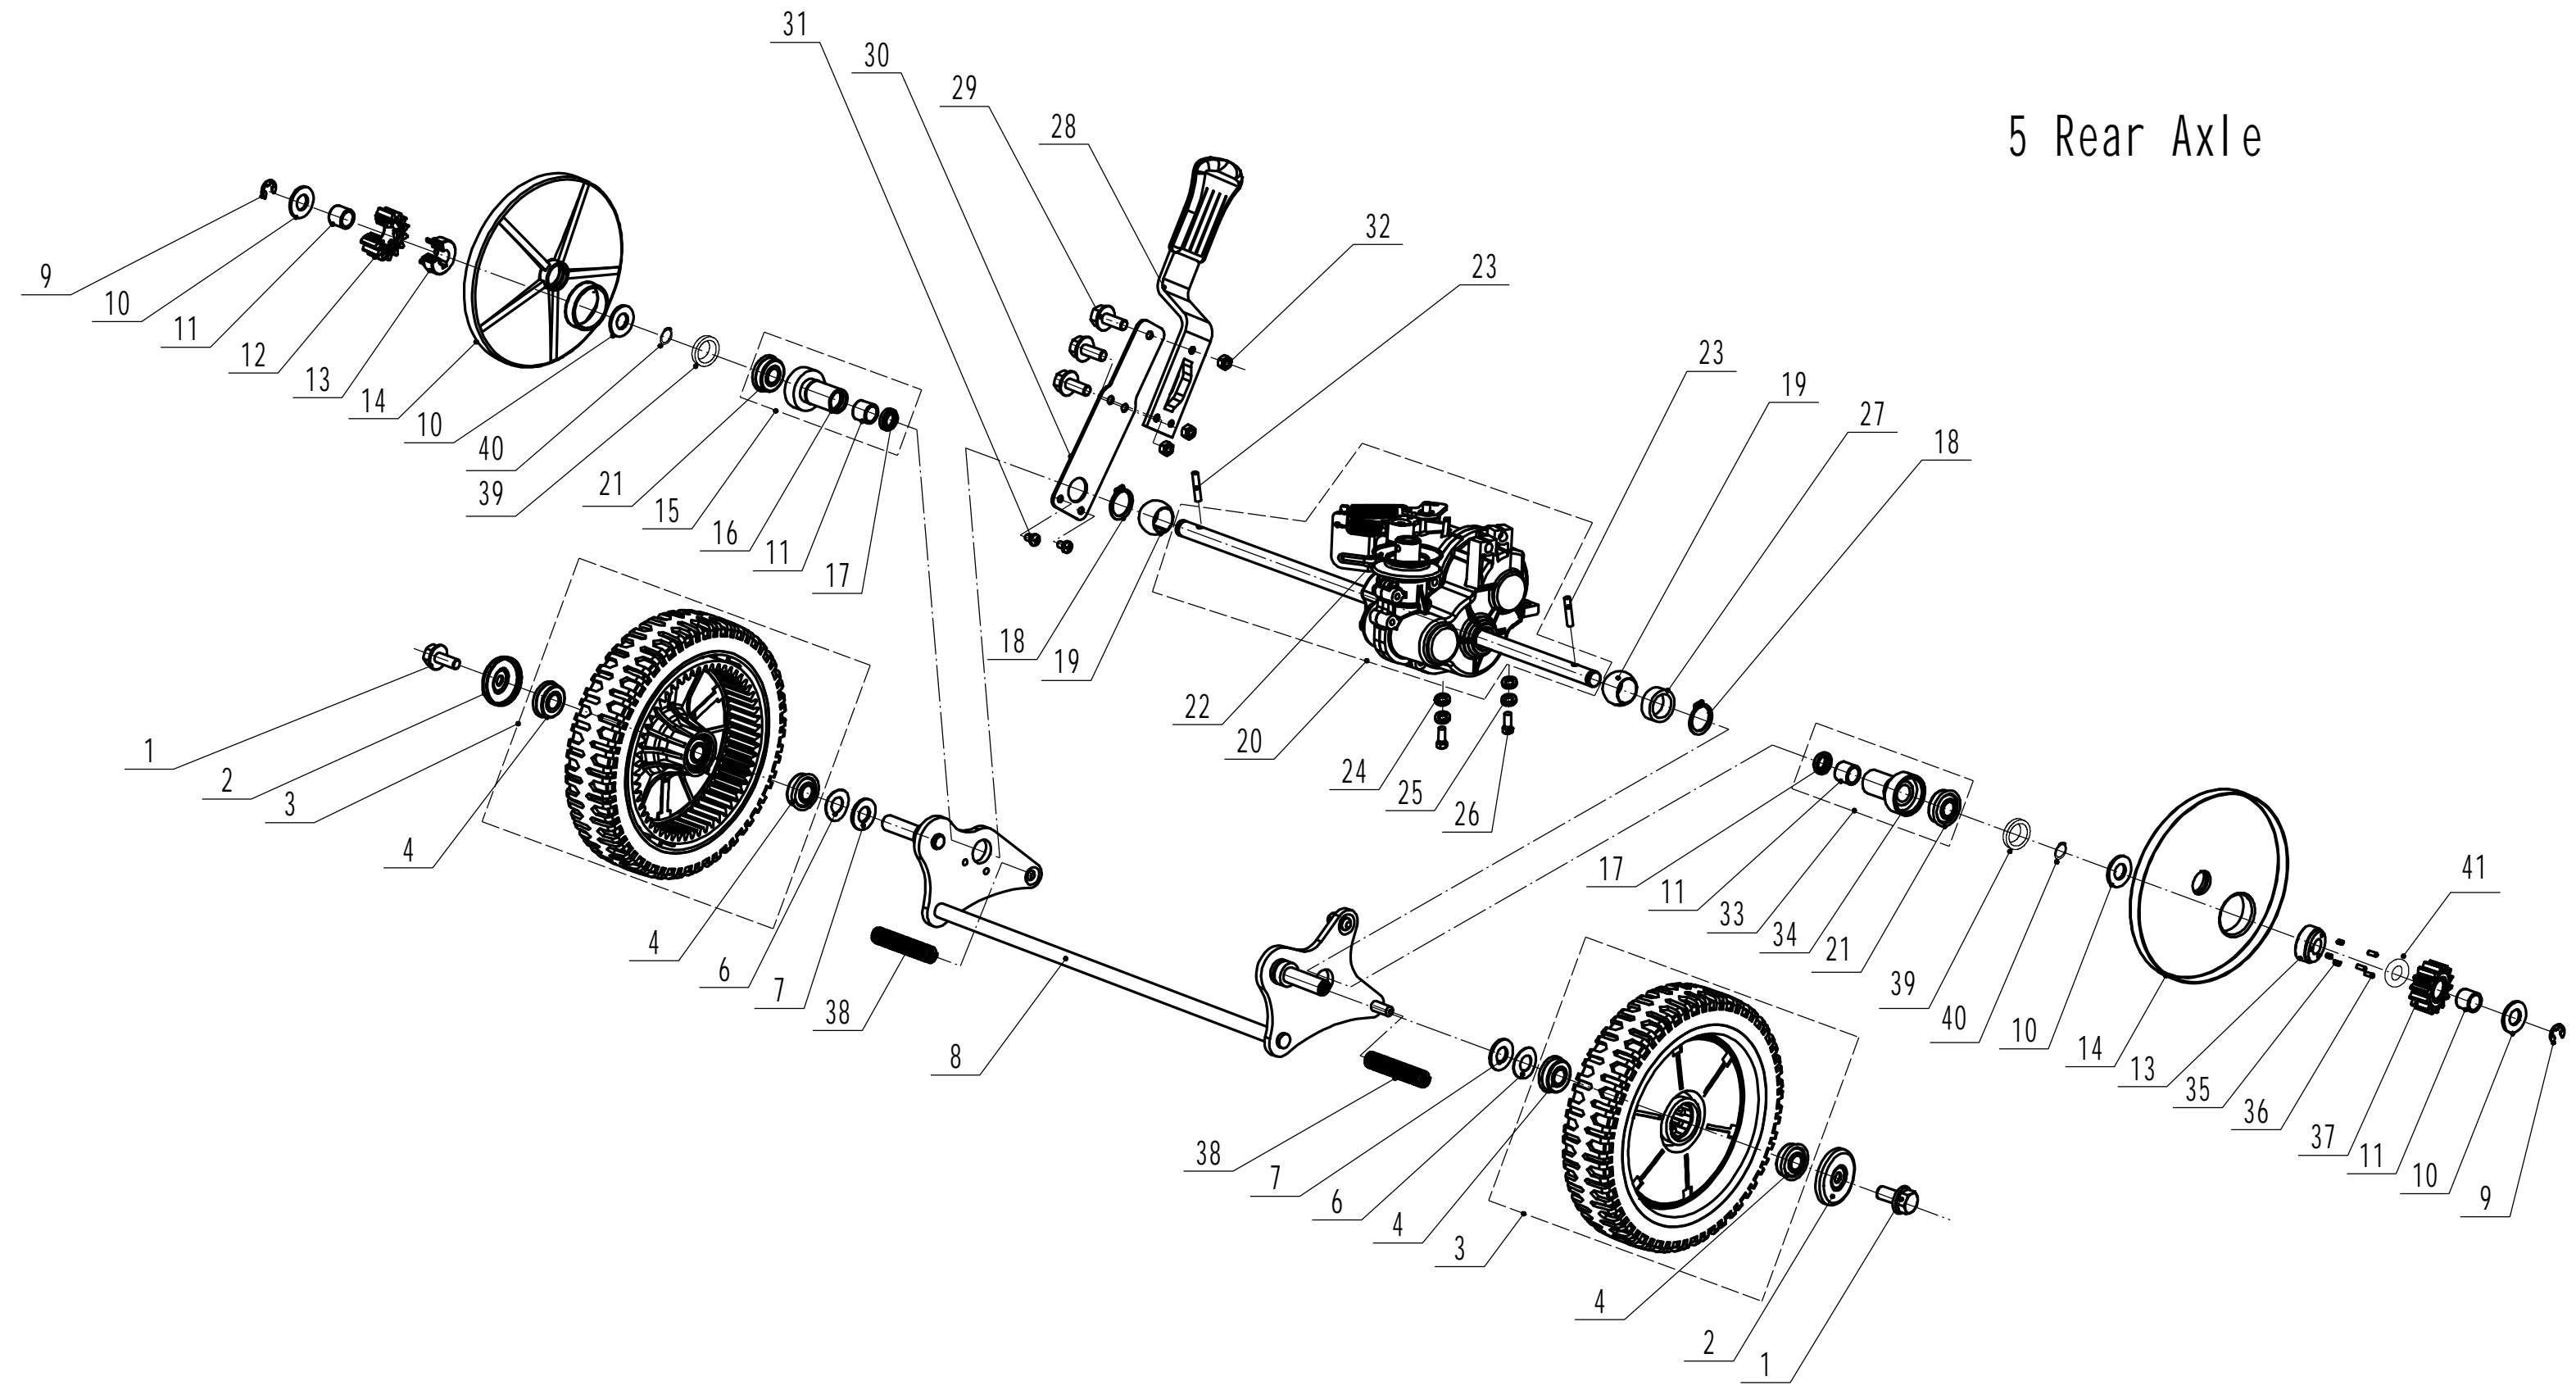

5 Rear Axle

5	Ersatzteilliste WB 536 SK V M GL 2024			
Nr.	Ersatzteilnummer	Bezeichnung Deutsch	Bezeichnung Englisch	Anzahl
1	0102008016	Bolzen	Bolt - M8x16	2
2	5380207010	Radkappe (neue Alu-Räder)	Wheel Cap	2
3	5380310010/47	Hinterrad grün	Al wheel- 9"	2
4	5310213010	Lager	Bearing	6
6	5310211010/02	Federscheibe	Spring Washer	2
7	5310210010/02	Scheibe	Spacer	2
8	GM53F030100000/01	Hinterachse	Rear Axle Welding	1
9	1301009000	Sicherungsring	E-Clip - M9	2
10	5020311010/04	Scheibe	Spacer	4
11	5320326010P	Buchse	Bearing	4
12	HQ000100020	Zahnrad (rechts)	Drive Pinion - R/H	1
13	HQ000100050	Halter	Ratchet	2
14	5340310020	Staubschutz	Dustproof Shield	2
15	Y065321	Lager	Right Bearing Sheath Assembly	1
16	5320325020/02	Lager	Right Bearing Sheath	1
17	5320327010	Staubabdeckung	Dustproof Ring	2
18	1001020000	Sicherungsring für Welle	Circlip - M20	2
19	5320328010	Nylon Lager	Bearing	2
20	Y20536PM	Getriebe	Transmission Assembly	1
21	R8-2RS	Kugellager	Bearing	2
22	HQ000000140/02	Riemenscheibe	Pulley	1
23	HQ000100060	Stift	Pin	2
24	0301006000	Scheibe	Spacer-M6	2
25	0401006000	Scheibe	Spring Washer-M6	2
26	0101006020	Schraube	Bolt - M6x20	2
27	5020310010/02	Buchse	Spacer	1
28	5360310010	Höheneinstellgriff	Adjustment Lever	1
29	0101006014	Bolzen M6x14	Bolt - M6x14	3
30	5360311010	Feder	Spring Of Adjustment Lever	1
31	0113005008	Schraube M5x8	Screw - M5x8	2
32	0202006000	Sechskant Sicherungsmutter	Lock Nut - M6	3
33	Y065320	Lager	Left Bearing Sheath Assembly	1
34	5320324020/02	Hülse	Right Bearing Sheath	1
35	HQ000100040	Feder	Spring	6
36	HQ000100030	Stift	Pin	6
37	HQ000100010	Zahnrad (links)	Drive Pinion - L/H	1
38	GM53A020000010	Feder	Scraper	2
39	GM48S010000010	Ring	Spacer	2
40	1001012000	Ring	Circlip - M12	2
41	1401025015	Ring	O-ring	2