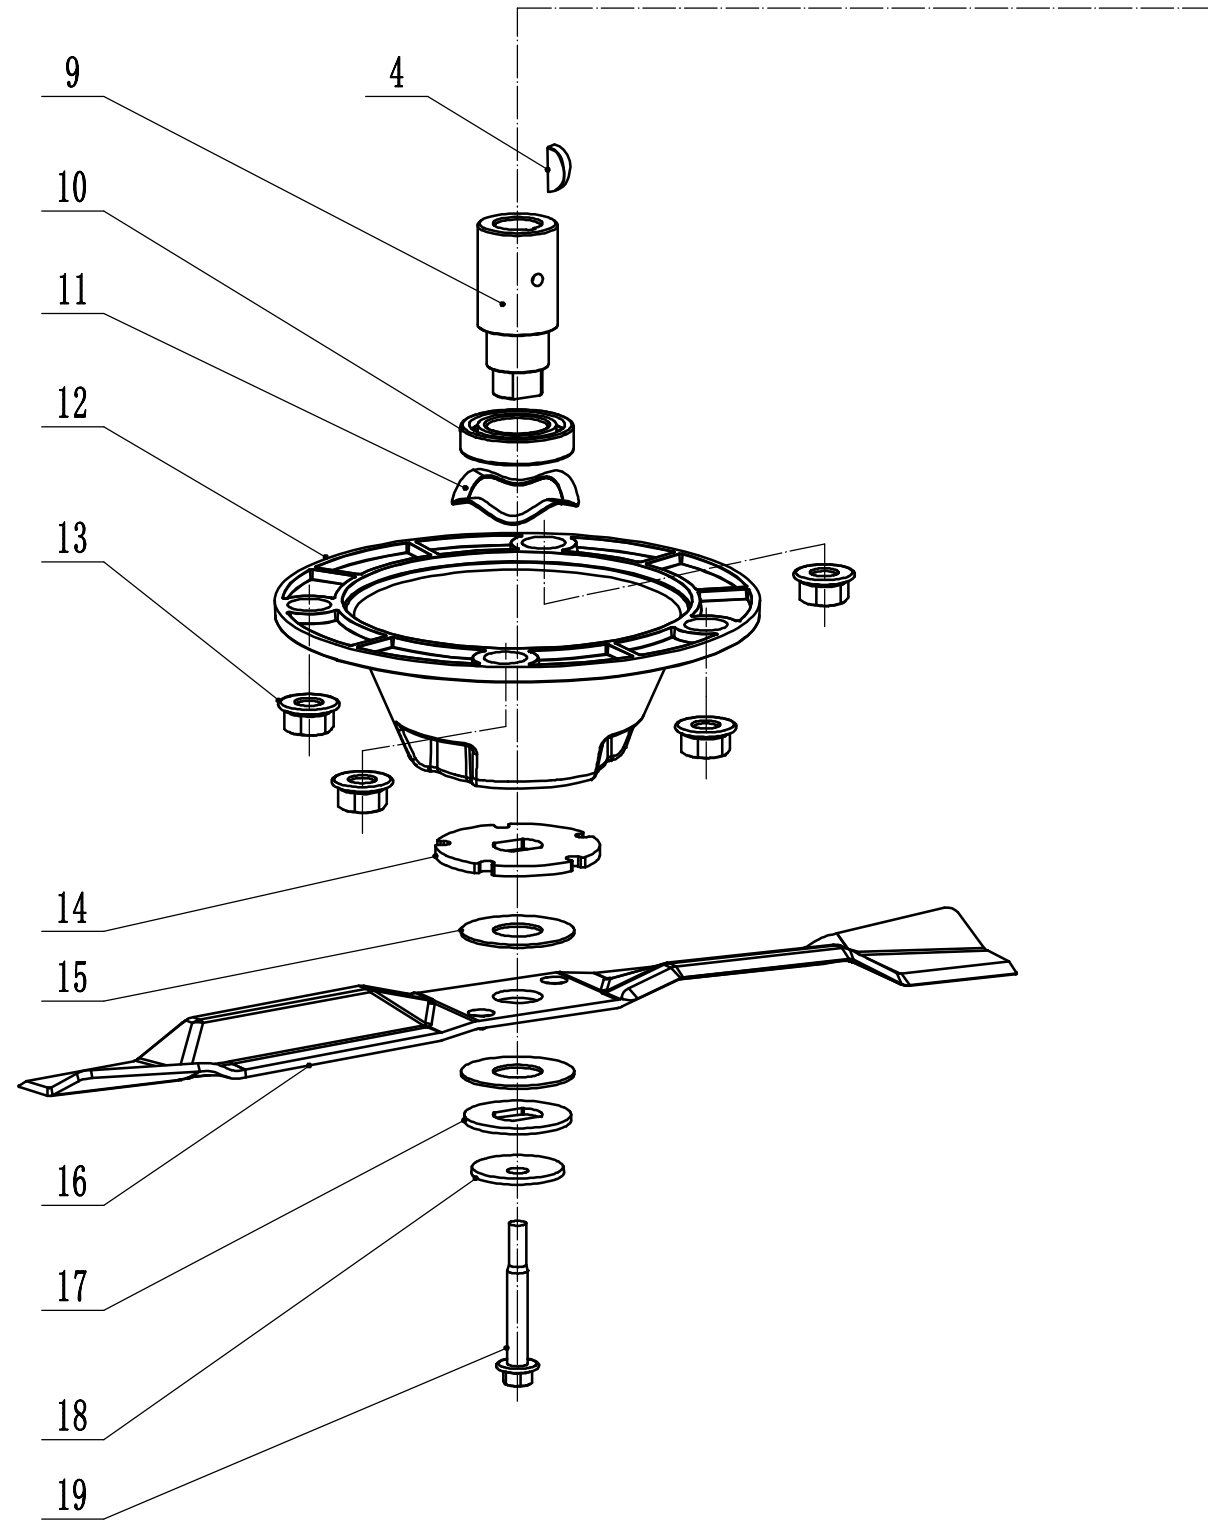

3 Blade system

3 Ersatzteilliste WB 536 SK V M GL 2024				
Nr.	Ersatzteilnummer	Bezeichnung Deutsch	Bezeichnung Englisch	Anzahl
1	GM53A050000000	Motorhalterung	Engine Base	1
2	GM53A000000070/02	Bolzen	Bolt	4
3	5320119011	Keilriemen	Belt - V10x805	1
4	4510401010	Keil	Key	2
5	0105006006	Lochschraube	Screw - M6x6	1
6	5020402070/02	Riemenscheibe	Pulley	1
7	GM53F000000080	Staubschutz	Dust cover	1
8	0106004013	Schraube	screw	4
9	GM53F000000070/02	Messerhalter	Adaptor	1
10	6006/2RS	Lager	Bearing	1
11	GM53A000000120	Federscheibe	Spring Washer	1
12	GM53A000000010	Spindelhalterung	Axle Protection Bracket	1
13	0204014000	Sicherungsmutter	Lock Nut - M14	4
14	GM53F000000040/04	Abstandshalter	Spacer	1
15	GM53F000000050	Friktionsscheibe	friction plate	2
16	GM53F000000030/32	Mulchmesser	Blade	1
17	GM53F000000060/04	GM53F000000060-04	Washer	1
18	5310406010/04	Scheibe	Spring Washer	1
19	GM53F000000090	Messerbolzen	Blade Bolt	1