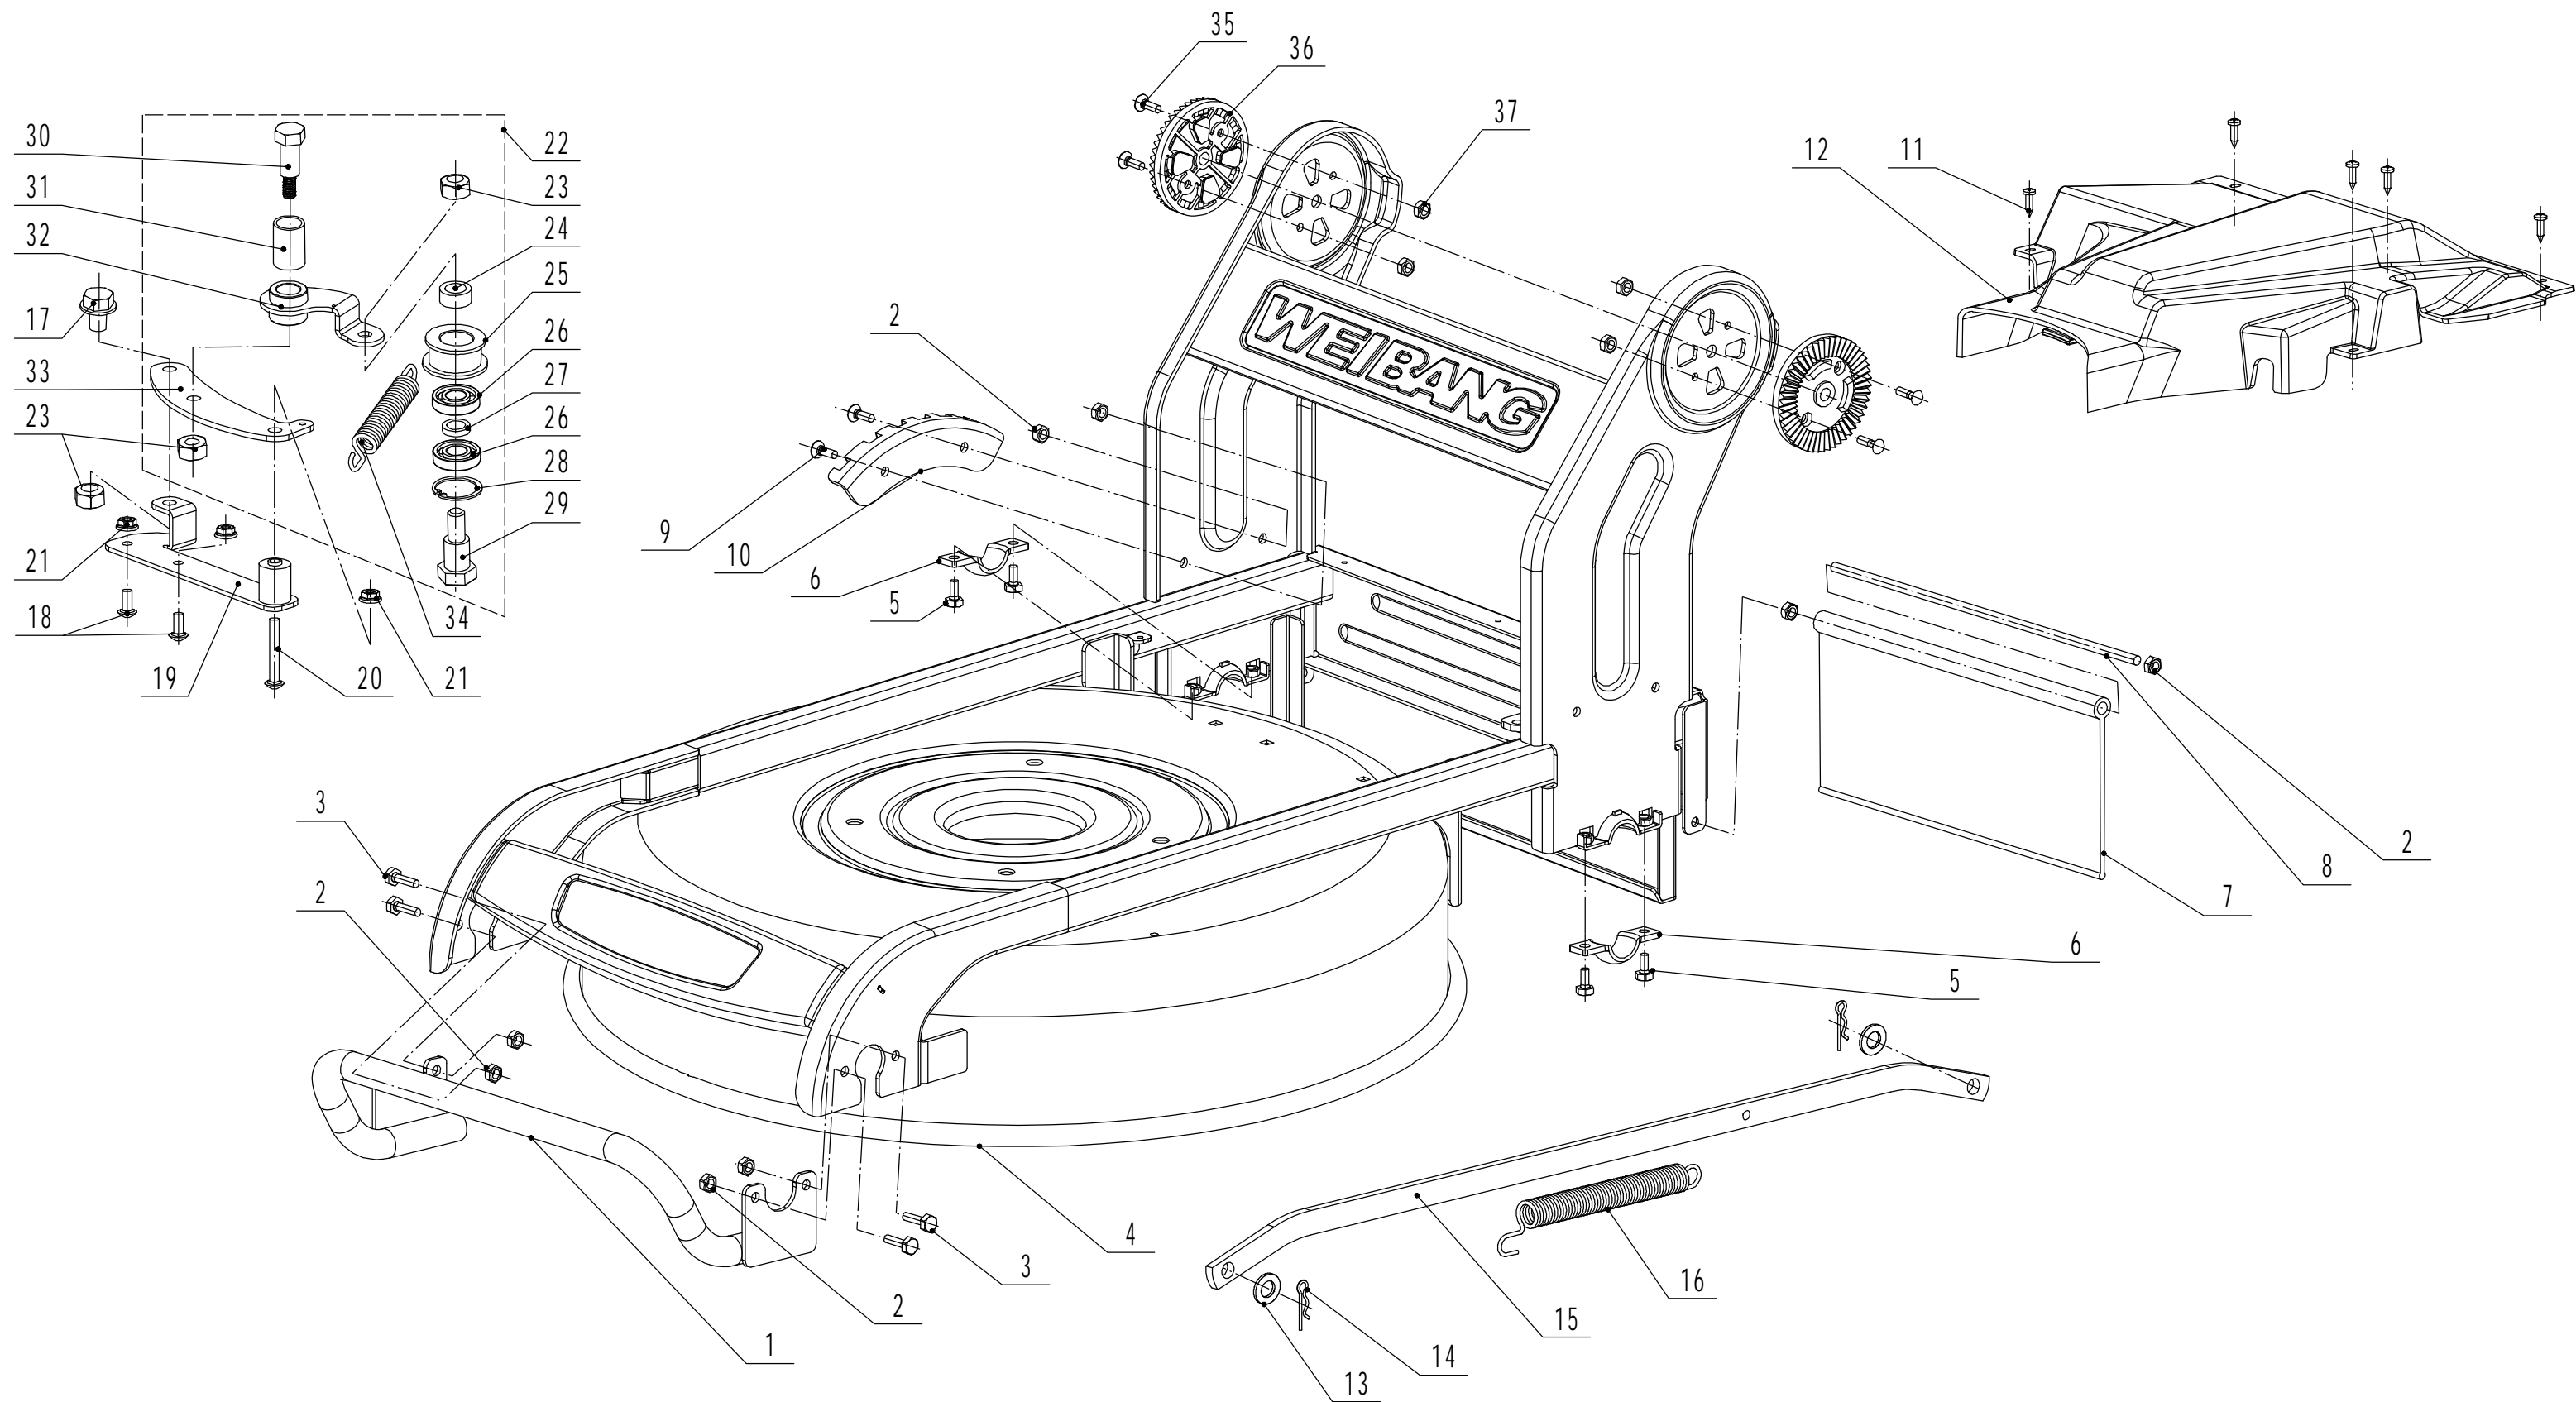

2 Main Body

2 Ersatzteilliste WB 536 SK V M GL 2024				
Nr.	Ersatzteilnummer	Bezeichnung Deutsch	Bezeichnung Englisch	Anzahl
1	GM53A040000000/22	Stoßfänger	Bumper	1
2	0202006000	Sechskant Sicherungsmutter	Lock Nut - M6	8
3	0102006018	Bolzen	Bolt - M6x18	4
4	GM53F010000000/42	Gehäuse	Chassis	1
5	0102006012	Bolzen	Bolt - M6x12	4
6	5320114020/01	Halter	Bearing Holder	2
7	GM53A0000000100	Hinterer Gummyschutz	Trailing Flap	1
8	4510112020/02	Stange	Rod - Trailing Flap	1
9	0104006016	Schraube	Screw - M6x16	2
10	GM53A0000000030/01	Höheneinstellung	Graduator	1
11	0106004010	Schraube	Screw- ST4.2x10	5
12	GM53A0000000020	Riemenschutz	Rear Shield	1
13	0301010000	Scheibe	Washer - M10	2
14	5320333010	Federsplint	Check Ring	2
15	GM53A0000000040/42	Verbindungsstange	Connecting Rod	1
16	GM53F000000010/01	Feder	Connecting Rod Spring	1
17	0102008016	Bolzen	Bolt - M8x16	1
18	0107006014	Bolzen	Bolt - M6x14	2
19	GM46A080000000/02	Platte	Tensional Bracket Weldment	1
20	0107006045	Bolzen	Bolt - M6x45	1
21	0204006000	Mutter	Lock Nut - M6	3
22	Y095341	Keilriemenspannung komplett	Tensional Component	1
23	0202008000	Sicherungsmutter	Lock Nut - M8	3
24	5340129010/02	Buchse	Spacer1	1
25	5340128010	Riemenscheibe	Tensional Pulley	1
26	609/2RS	Kugellager	Bearing	2
27	5340130010/02	Buchse	Spacer2	1
28	0901024000	Sicherungsring	Internal Circlip - 24mm	1
29	5340131010/02	Bolzen	Tensional Pulley Bolt	1
30	5340126010/02	Zentralbolzen	Blade Bolt	1
31	4820112010	Kunststoffbuchse	Nylon Bush	1
32	5340125010/02	Halter	Swing Arm Welding	1
33	5340124010/02	Platte	Bottom	1
34	5340127010	Feder	Spring	1
35	0104005012	Schraube	Screw - M5x12	4
36	AVSA0000000040/22	Schnellverschluss (Holm)	Tooth Disc	2
37	0202005000	Sicherungsmutter	Lock Nut - M5	4