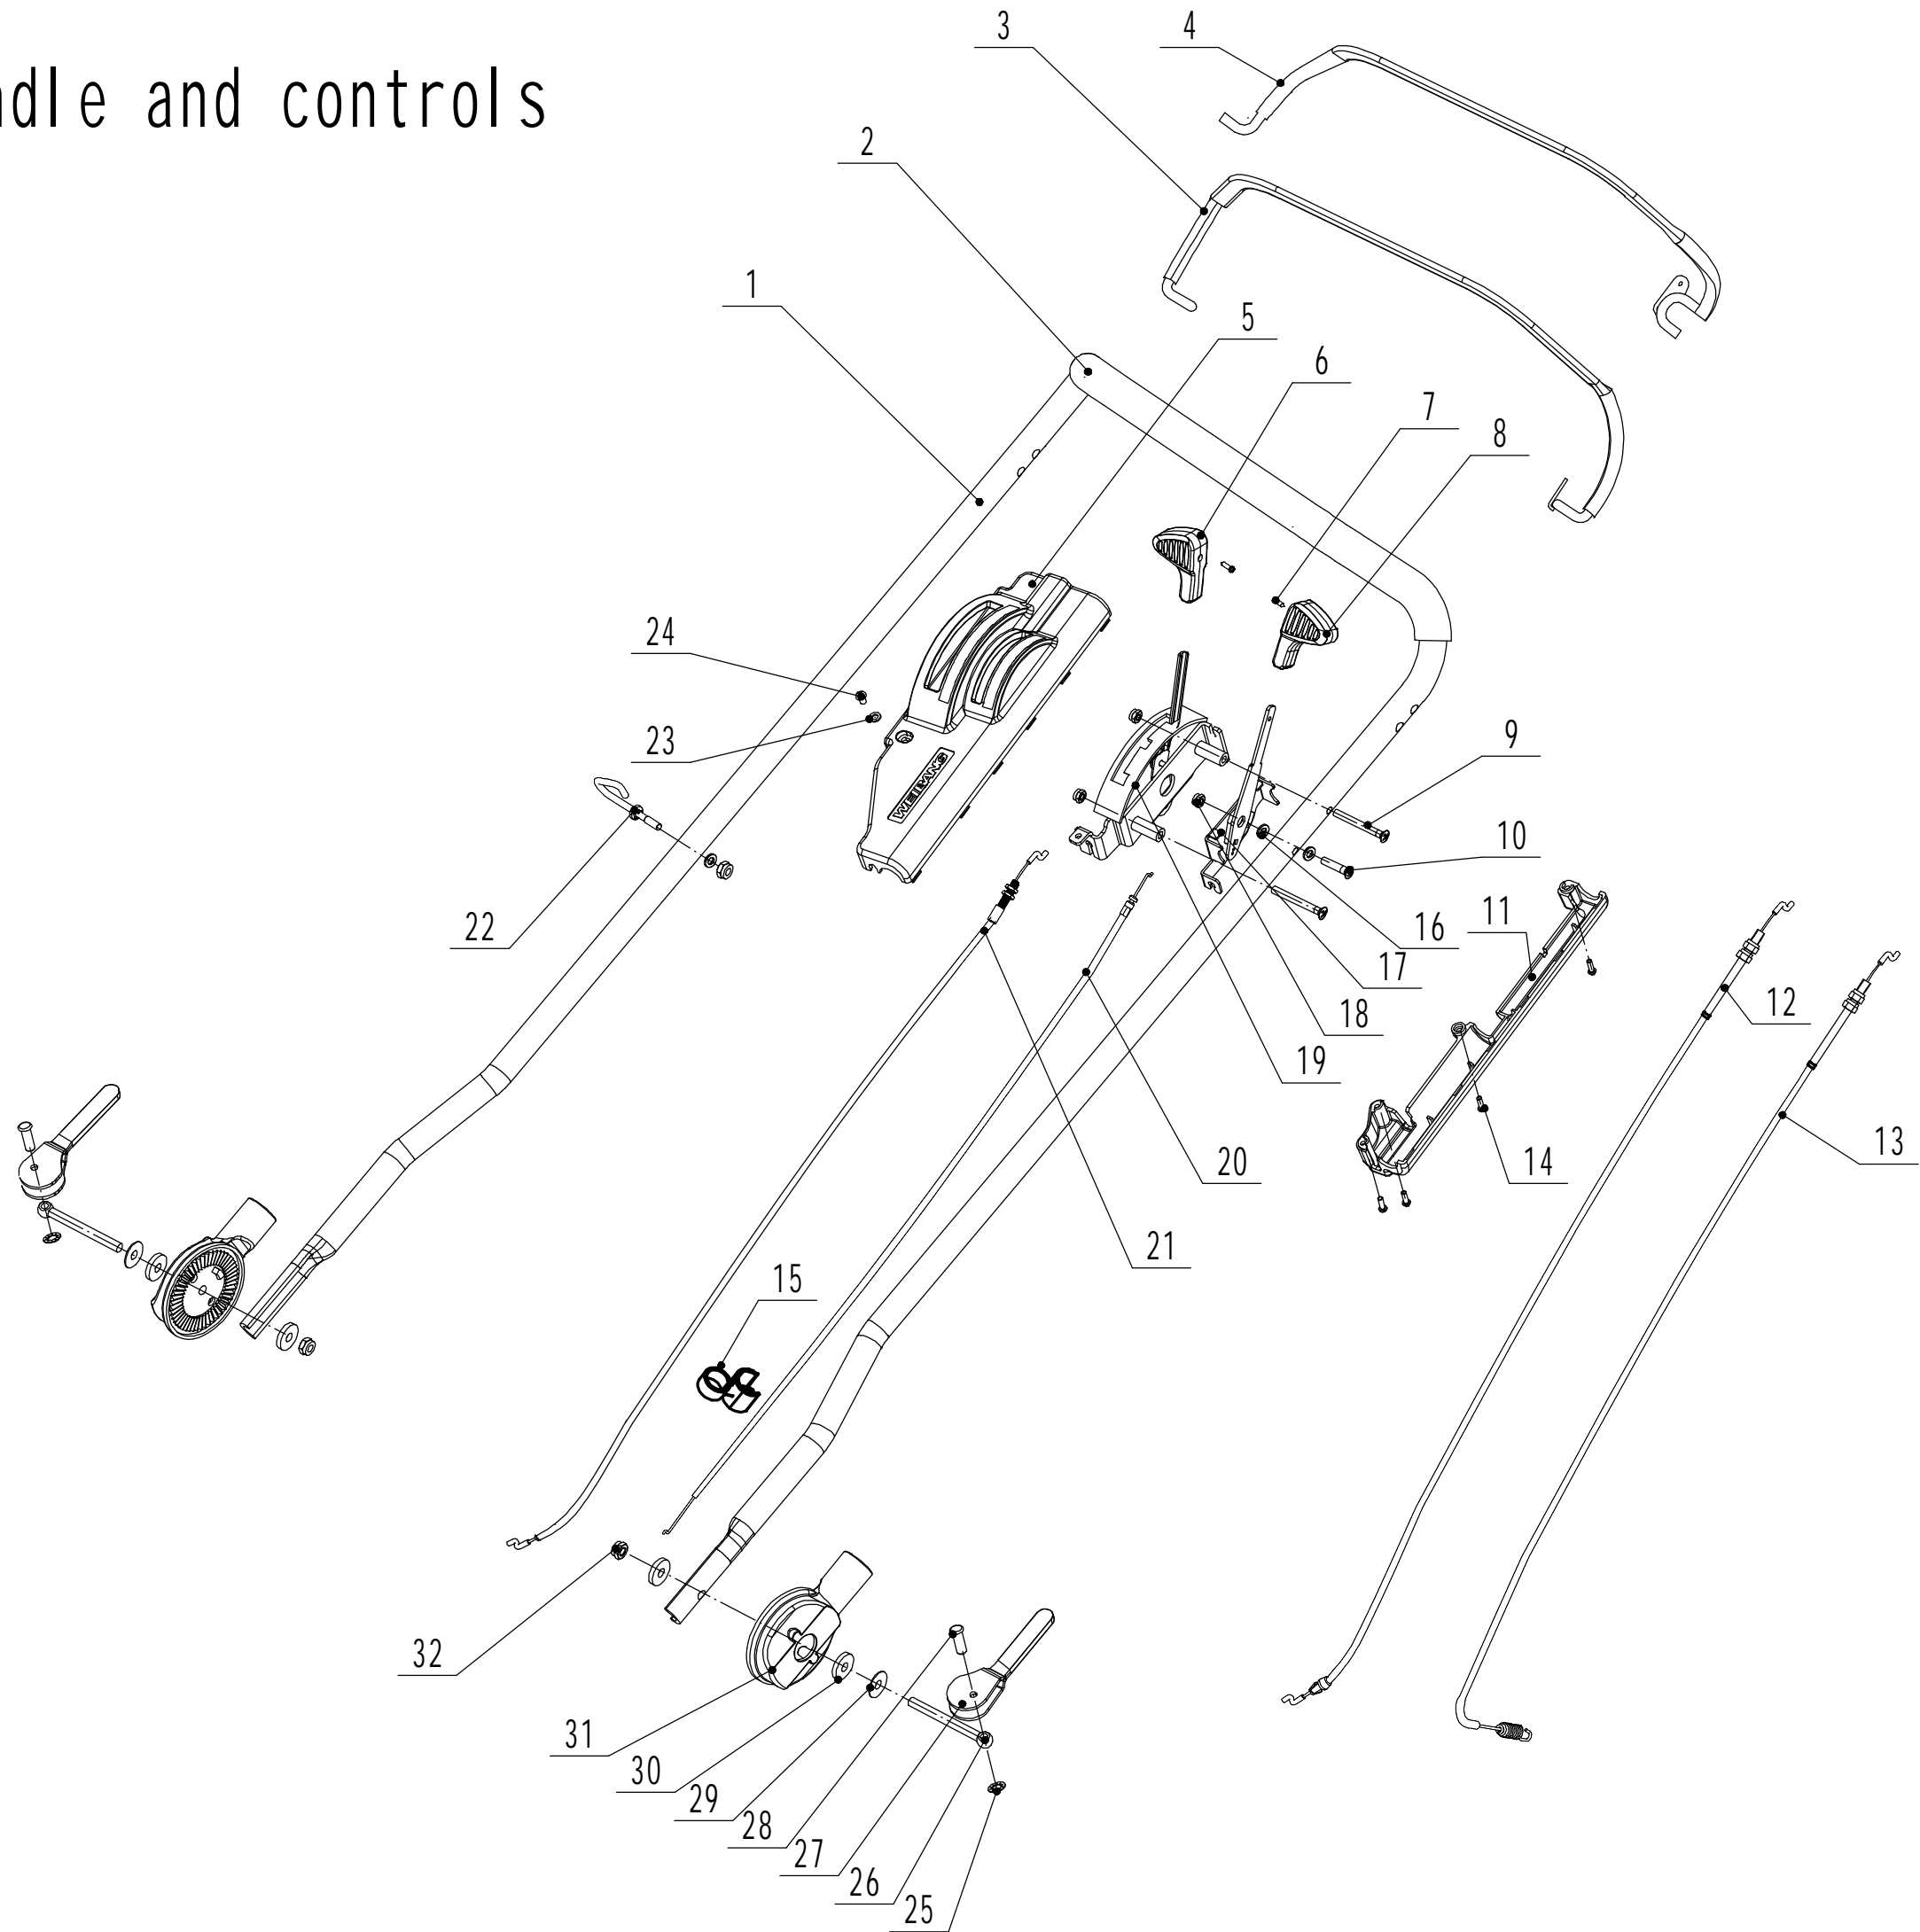

6 Handle and controls

6 Ersatzteilliste WB 536 SK V M GL 2024				
Nr.	Ersatzteilnummer	Bezeichnung Deutsch	Bezeichnung Englisch	Anzahl
1	GM53F090000010/47	Holm grün	Handle	1
2	GM56E010000081	Griffschutz	Handle Sheath	1
3	5020506030S/42	Kupplungsgriff	Clutch Lever	1
4	5020503020S/42	Griff	Opc Lever	1
5	5020501030S	Schutz	Control Box Upper Cover	1
6	5380508010	Knopf Geschwindigkeit schwarz	Speed Control Grip	1
7	0106003013	Schraube	Screw - ST2.9x13	2
8	5380510010	Kappe für Gasgriff	Throttle Grip	1
9	0108006060	Schraube	Cross Slot Screw - M6x60	2
10	0108006050	Schraube	Cross Slot Screw - M6x50	1
11	5020501040S	Schutz	Control Box Lower Cover	1
12	BS120-1230	Bremskabel	Brake Cable	1
13	LH180-1360-P	Kupplungskabel	Clutch Calbe	1
14	0113040018	Schraube	Screw	4
15	4560116010	Kabelhalter	Nylon circlip	1
16	0301006000	Scheibe	Spacer	3
17	5380512010	Hebel	Throttle Bracket	1
18	0202006000	Sechskant Sicherungsmutter	Lock Nut	1
19	5020501050S	Verstellsegment	Speed Control Bracket	1
20	YM95-1110-B	Gaszug	Throttle Cable	1
21	TX155-1203	Geschwindigkeitszug	Speed Control Cable	1
22	4510511010/01	Kabelhalter	Cable Hook	1
23	0301005000	Unterlegscheibe	Spacer - M5	1
24	0104005012	Schraube	Cross Slot Bolt - M5x12	1
25	4510114030	Buchse	Fix Cap	2
26	GM48S000000100	Bolzen	Connecting Bolt	2
27	GM56A100400000	Hebel	Lock Lever	2
28	0801008025	Stift	Axis Pin	2
29	GM56A100000040/04	Scheibe	Spacer	2
30	GM56A100000050/01	Scheibe	Spacer	4
31	GM48S030200000	Verstellsegment	Tooth Disc Kit	2
32	0203008000	Mutter	Lock Nut - M8	2