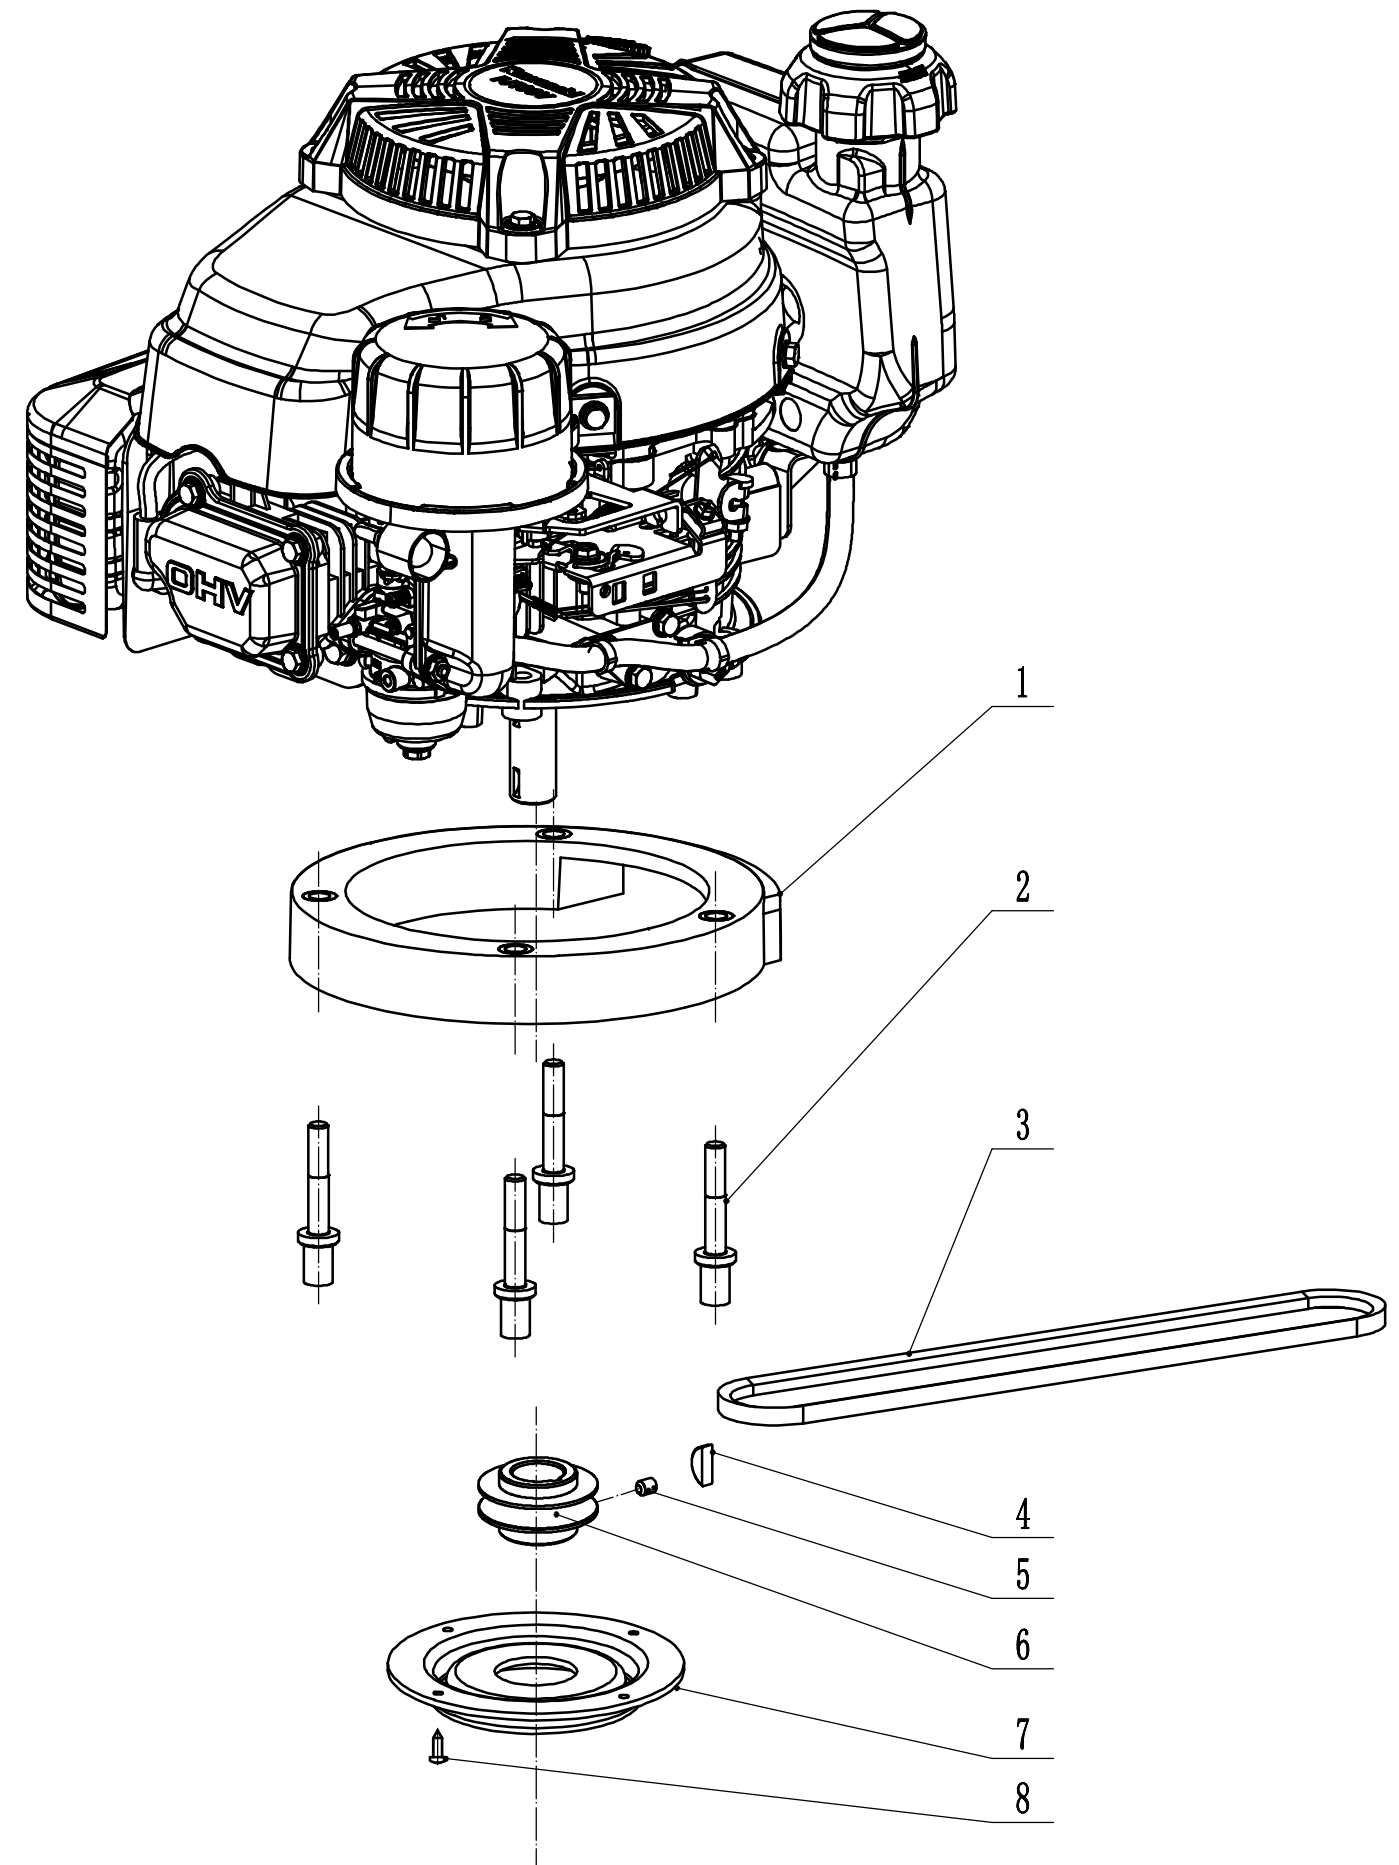

3 Blade system

3 Ersatzteilliste WB 536 SK V M GL 2024				
Nr.	Ersatzteilnummer	Bezeichnung Deutsch	Bezeichnung Englisch	Anzahl
1	GM53A050000000	Motorhalterung	Engine Base	1
2	GM53A000000070/02	Bolzen	Bolt	4
3	5320119011	Keilriemen	Belt - V10x805	1
4	4510401010	Keil	Key	2
5	0105006006	Lochschraube	Screw - M6x6	1
6	5020402070/02	Riemenscheibe	Pulley	1
7	GM53F000000080	Staubschutz	Dust cover	1
8	0106004013	Schraube	screw	4
9	GM53F000000070/02	Messerhalter	Adaptor	1
10	6006/2RS	Lager	Bearing	1
11	GM53A000000120	Federscheibe	Spring Washer	1
12	GM53A000000010	Spindelhalterung	Axle Protection Bracket	1
13	0204014000	Sicherungsmutter	Lock Nut - M14	4
14	GM53F000000040/04	Abstandshalter	Spacer	1
15	GM53F000000050	Friktionsscheibe	friction plate	2
16	GM53F000000030/32	Mulchmesser	Blade	1
17	GM53F000000060/04	GM53F000000060-04	Washer	1
18	5310406010/04	Scheibe	Spring Washer	1
19	GM53F000000090	Messerbolzen	Blade Bolt	1