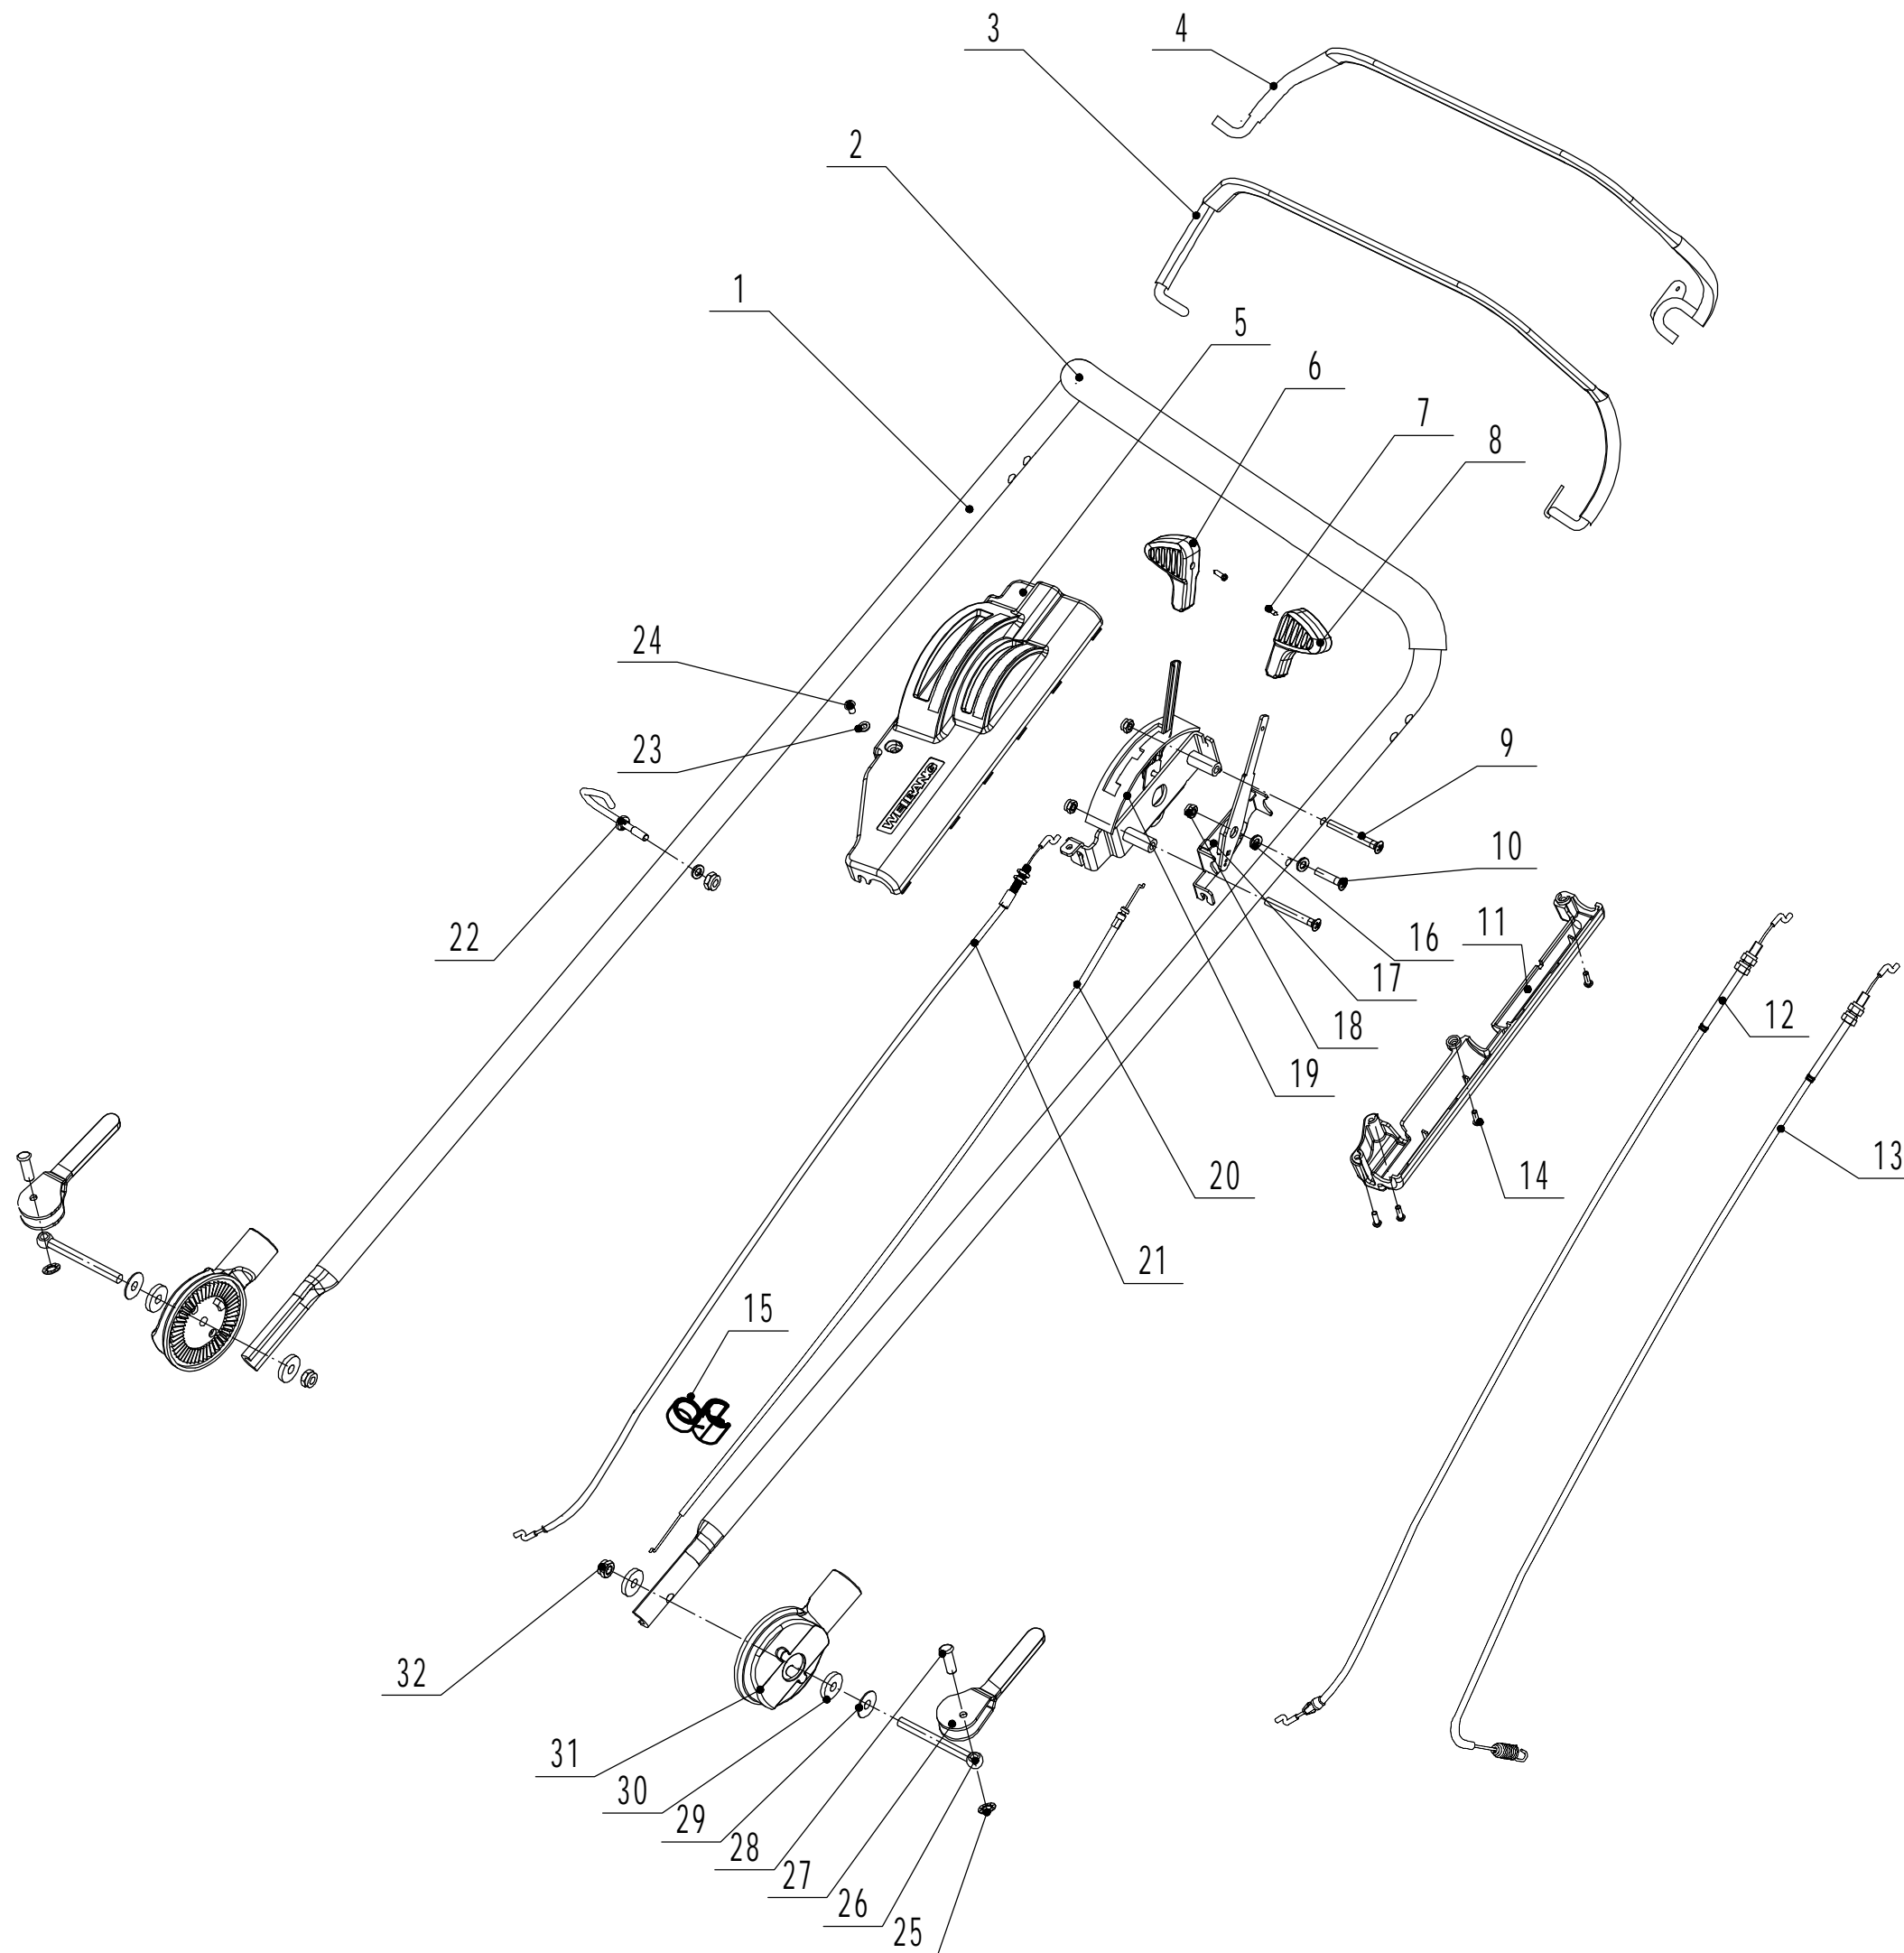

6	Ersatzteilliste WB 507 SC V 3-1 2024			
Nr.	Ersatzteilnummer	Bezeichnung Deutsch	Bezeichnung Englisch	Anzahl
1	5020501020S/44	Holm	Handle	1
2	GM56E010000081	Griffschutz	Handle Sheath	1
3	5320511030S/40	Kupplungshebel	Clutch Lever Weldment	1
4	5320503020S/40	Hebel	Brake Lever Weldment	1
5	5020501030S	Schutz	Control Box Upper Cover	1
6	5380508010	Knopf	Speed Control Grip	1
7	0106003013	Schraube	Screw - ST2.9x13	2
8	5380510010	Kappe für Gasgriff	Throttle Grip	1
9	0108006060	Schraube	Screw - M6x60	2
10	0108006050	Schraube	Screw - M6x45	1
11	5020501040S	Schutz	Control Box Lower Cover	1
12	BS120-1140	Motorbremszug	Brake Cable	1
13	LH180-1082-S	Kupplungskabel	Clutch Calbe	1
14	0113040018	Schraube	Screw - M4x18	4
15	4560116010	Kabelhalter	Nylon circlip	1
16	0301006000	Scheibe	Spacer $\Phi 6$	3
17	5380512010	Hebel	Throttle Bracket	1
18	0202006000	Sicherungsmutter	Lock Nut - M6	4
19	5020501050S	Verstellsegment	Speed Control Bracket	1
20	YM72-1060-A	Gaszug	Throttle Cable	1
21	TX120-950-S	Antriebszug	Speed Control Cable	1
22	4510511010/01	Kabelhalter	Hook	1
23	0301005000	Unterlegscheibe	Spacer $\Phi 5$	1
24	0104005012	Schraube	Cross Slot Bolt - M5x12	1
25	4510114030	Buchse	Fix Cap	2
26	GM48S000000100	Bolzen	Connecting Bolt	2
27	GM56A100400000	Hebel	Lock Lever	2
28	0801008025	Stift	Axis Pin	2
29	GM56A100000040/04	Scheibe	Anti-Friction Spacer	2
30	GM56A100000050/01	Scheibe	Spacer	4
31	GM48S030200000	Verstellsegment	Tooth Disc Kit	2
32	0203008000	Mutter	Lock Nut - M8	2