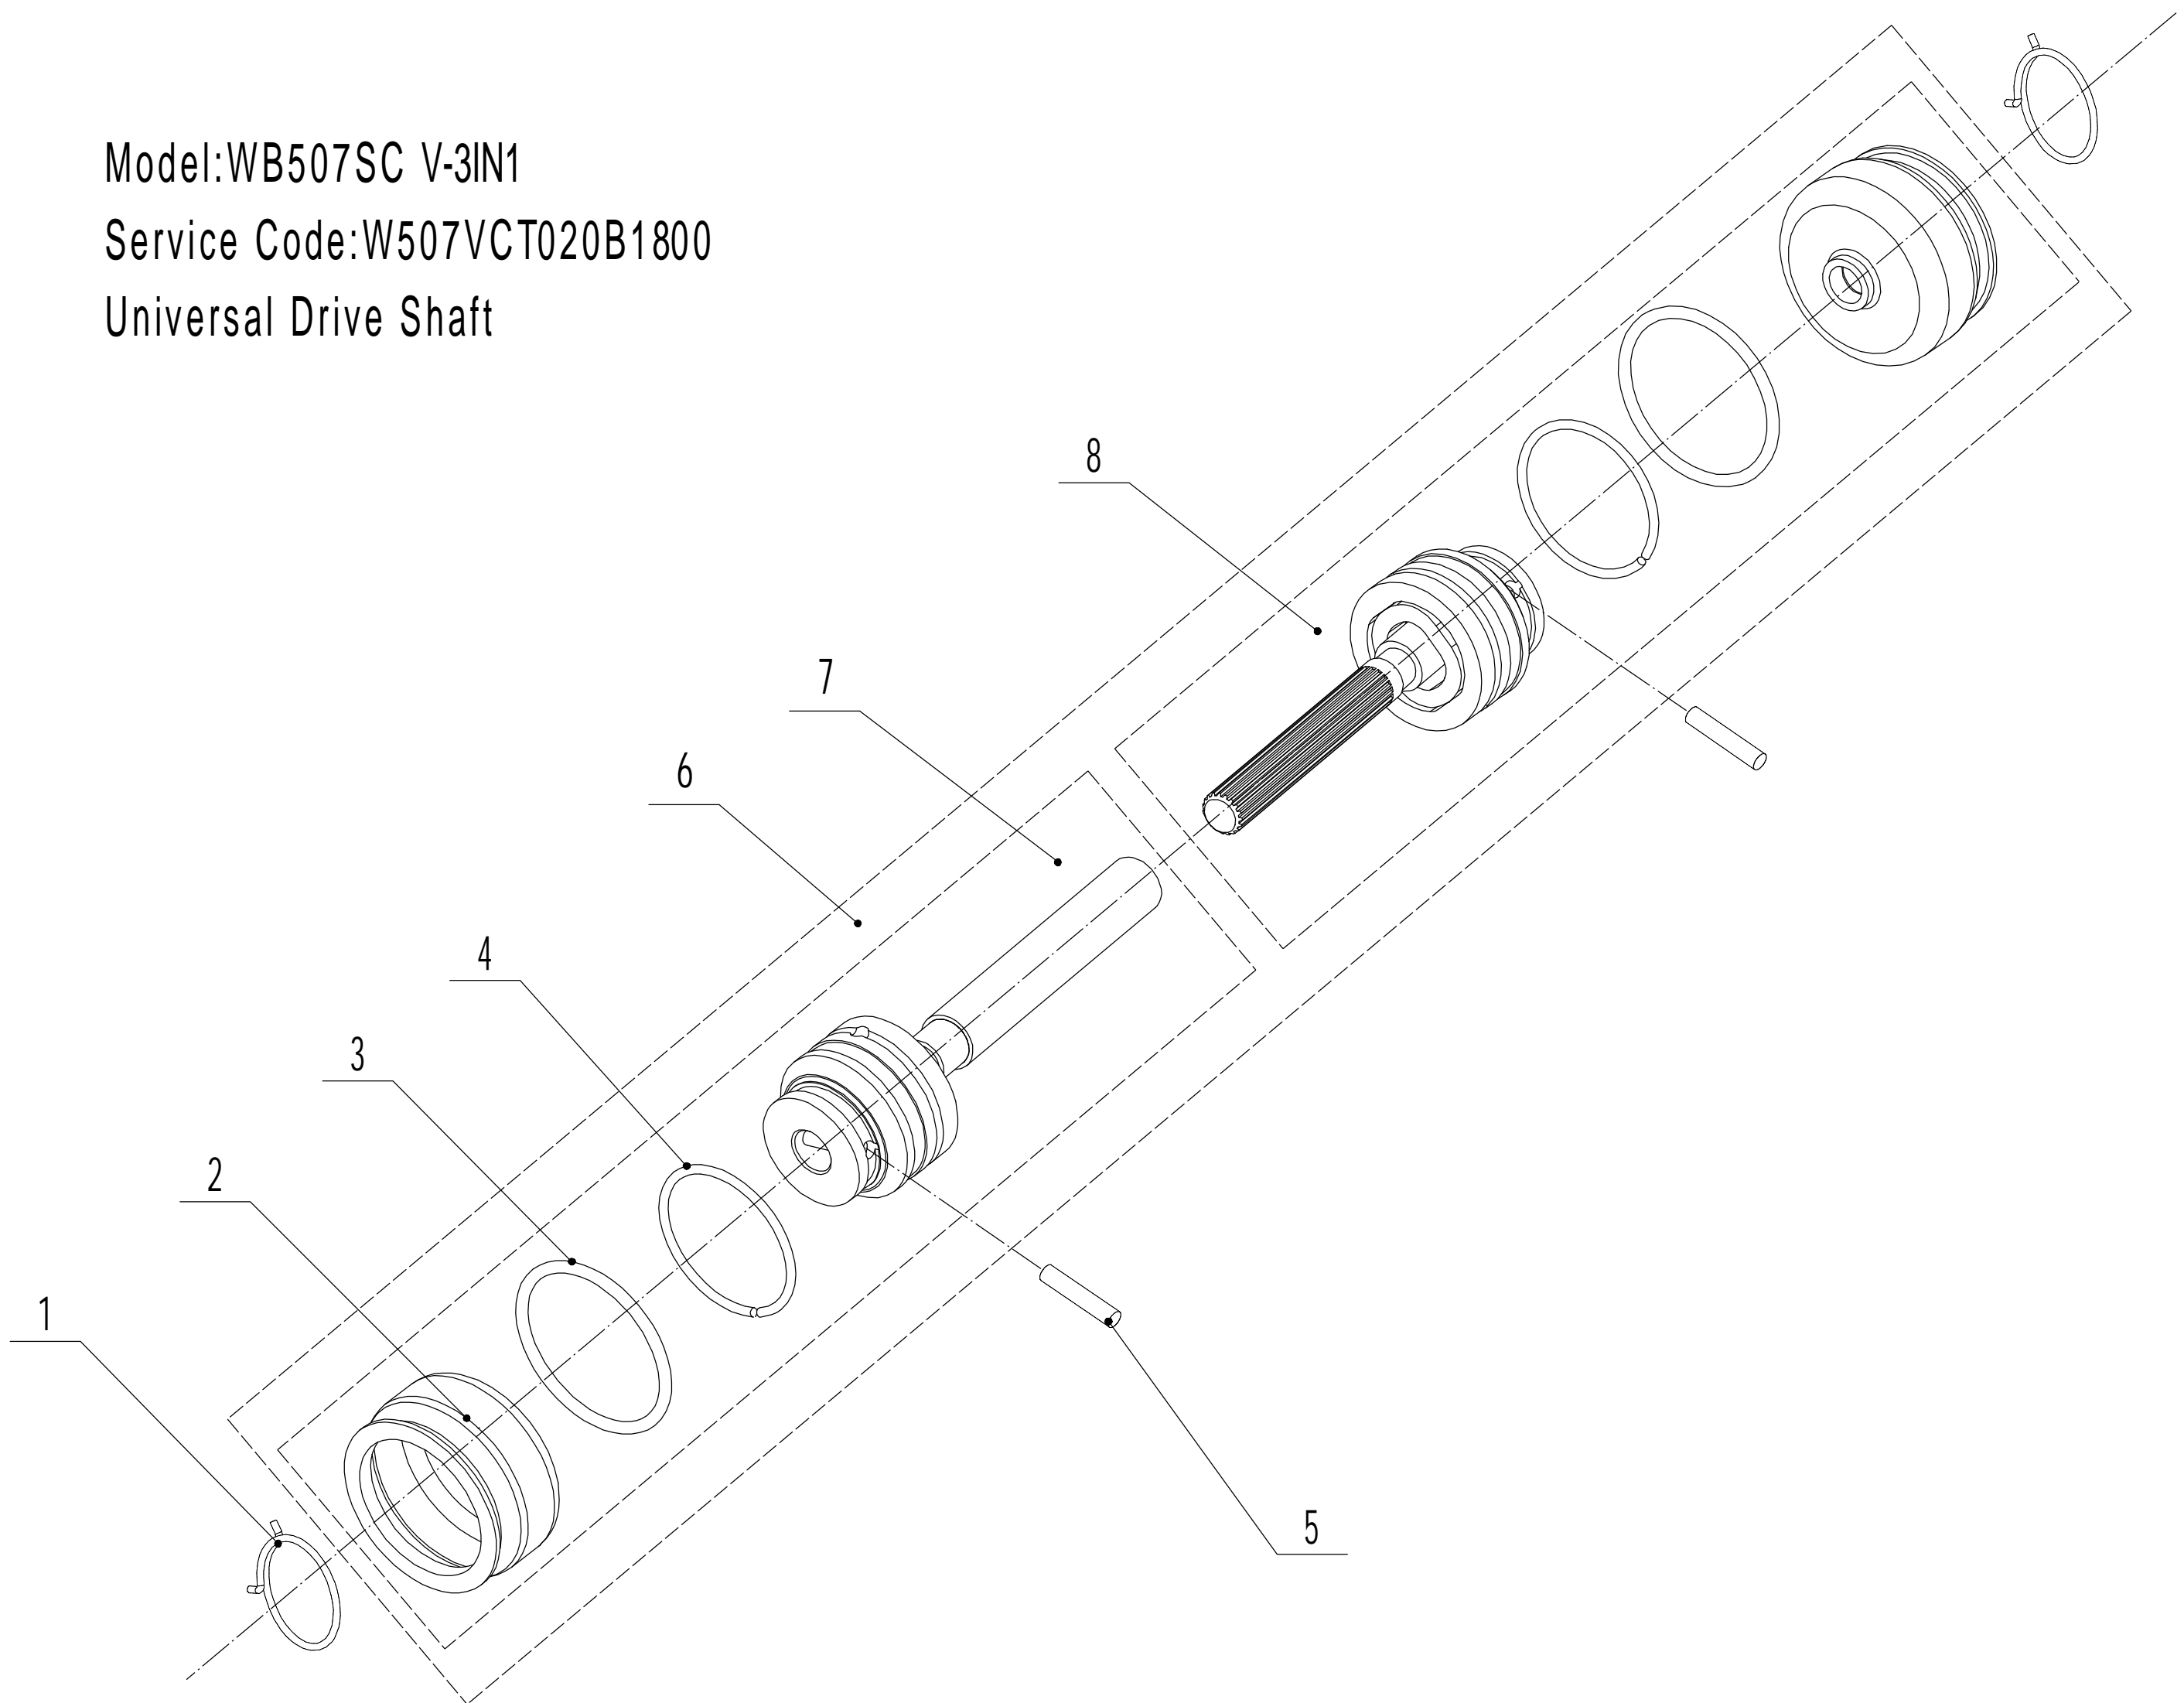

Model:WB507SC V-3IN1

Service Code:W507VCT020B1800

Universal Drive Shaft

8	Ersatzteilliste WB 507 SC V 3-1 2024			
Nr.	Ersatzteilnummer	Bezeichnung Deutsch	Bezeichnung Englisch	Anzahl
1	HQA020000020	Ring	Check Ring	2
2	HQA020000080	Staubschutz	Anti-Dust Shield	2
3	1401028003	Ring	O Ring	2
4	HQA020000030	Checkring	Check Ring	2
5	HQA020000090	Stift	Pin	2
6	Y26ZCD03	Kardanantrieb (komplett)	Universal Drive Shaft	1
7	Y26ZCDA02	Kardanantrieb (Teil A)	Universal Drive Shaft A	1
8	Y26ZCDB02	Kardanantrieb (Teil B)	Universal Drive Shaft B	1