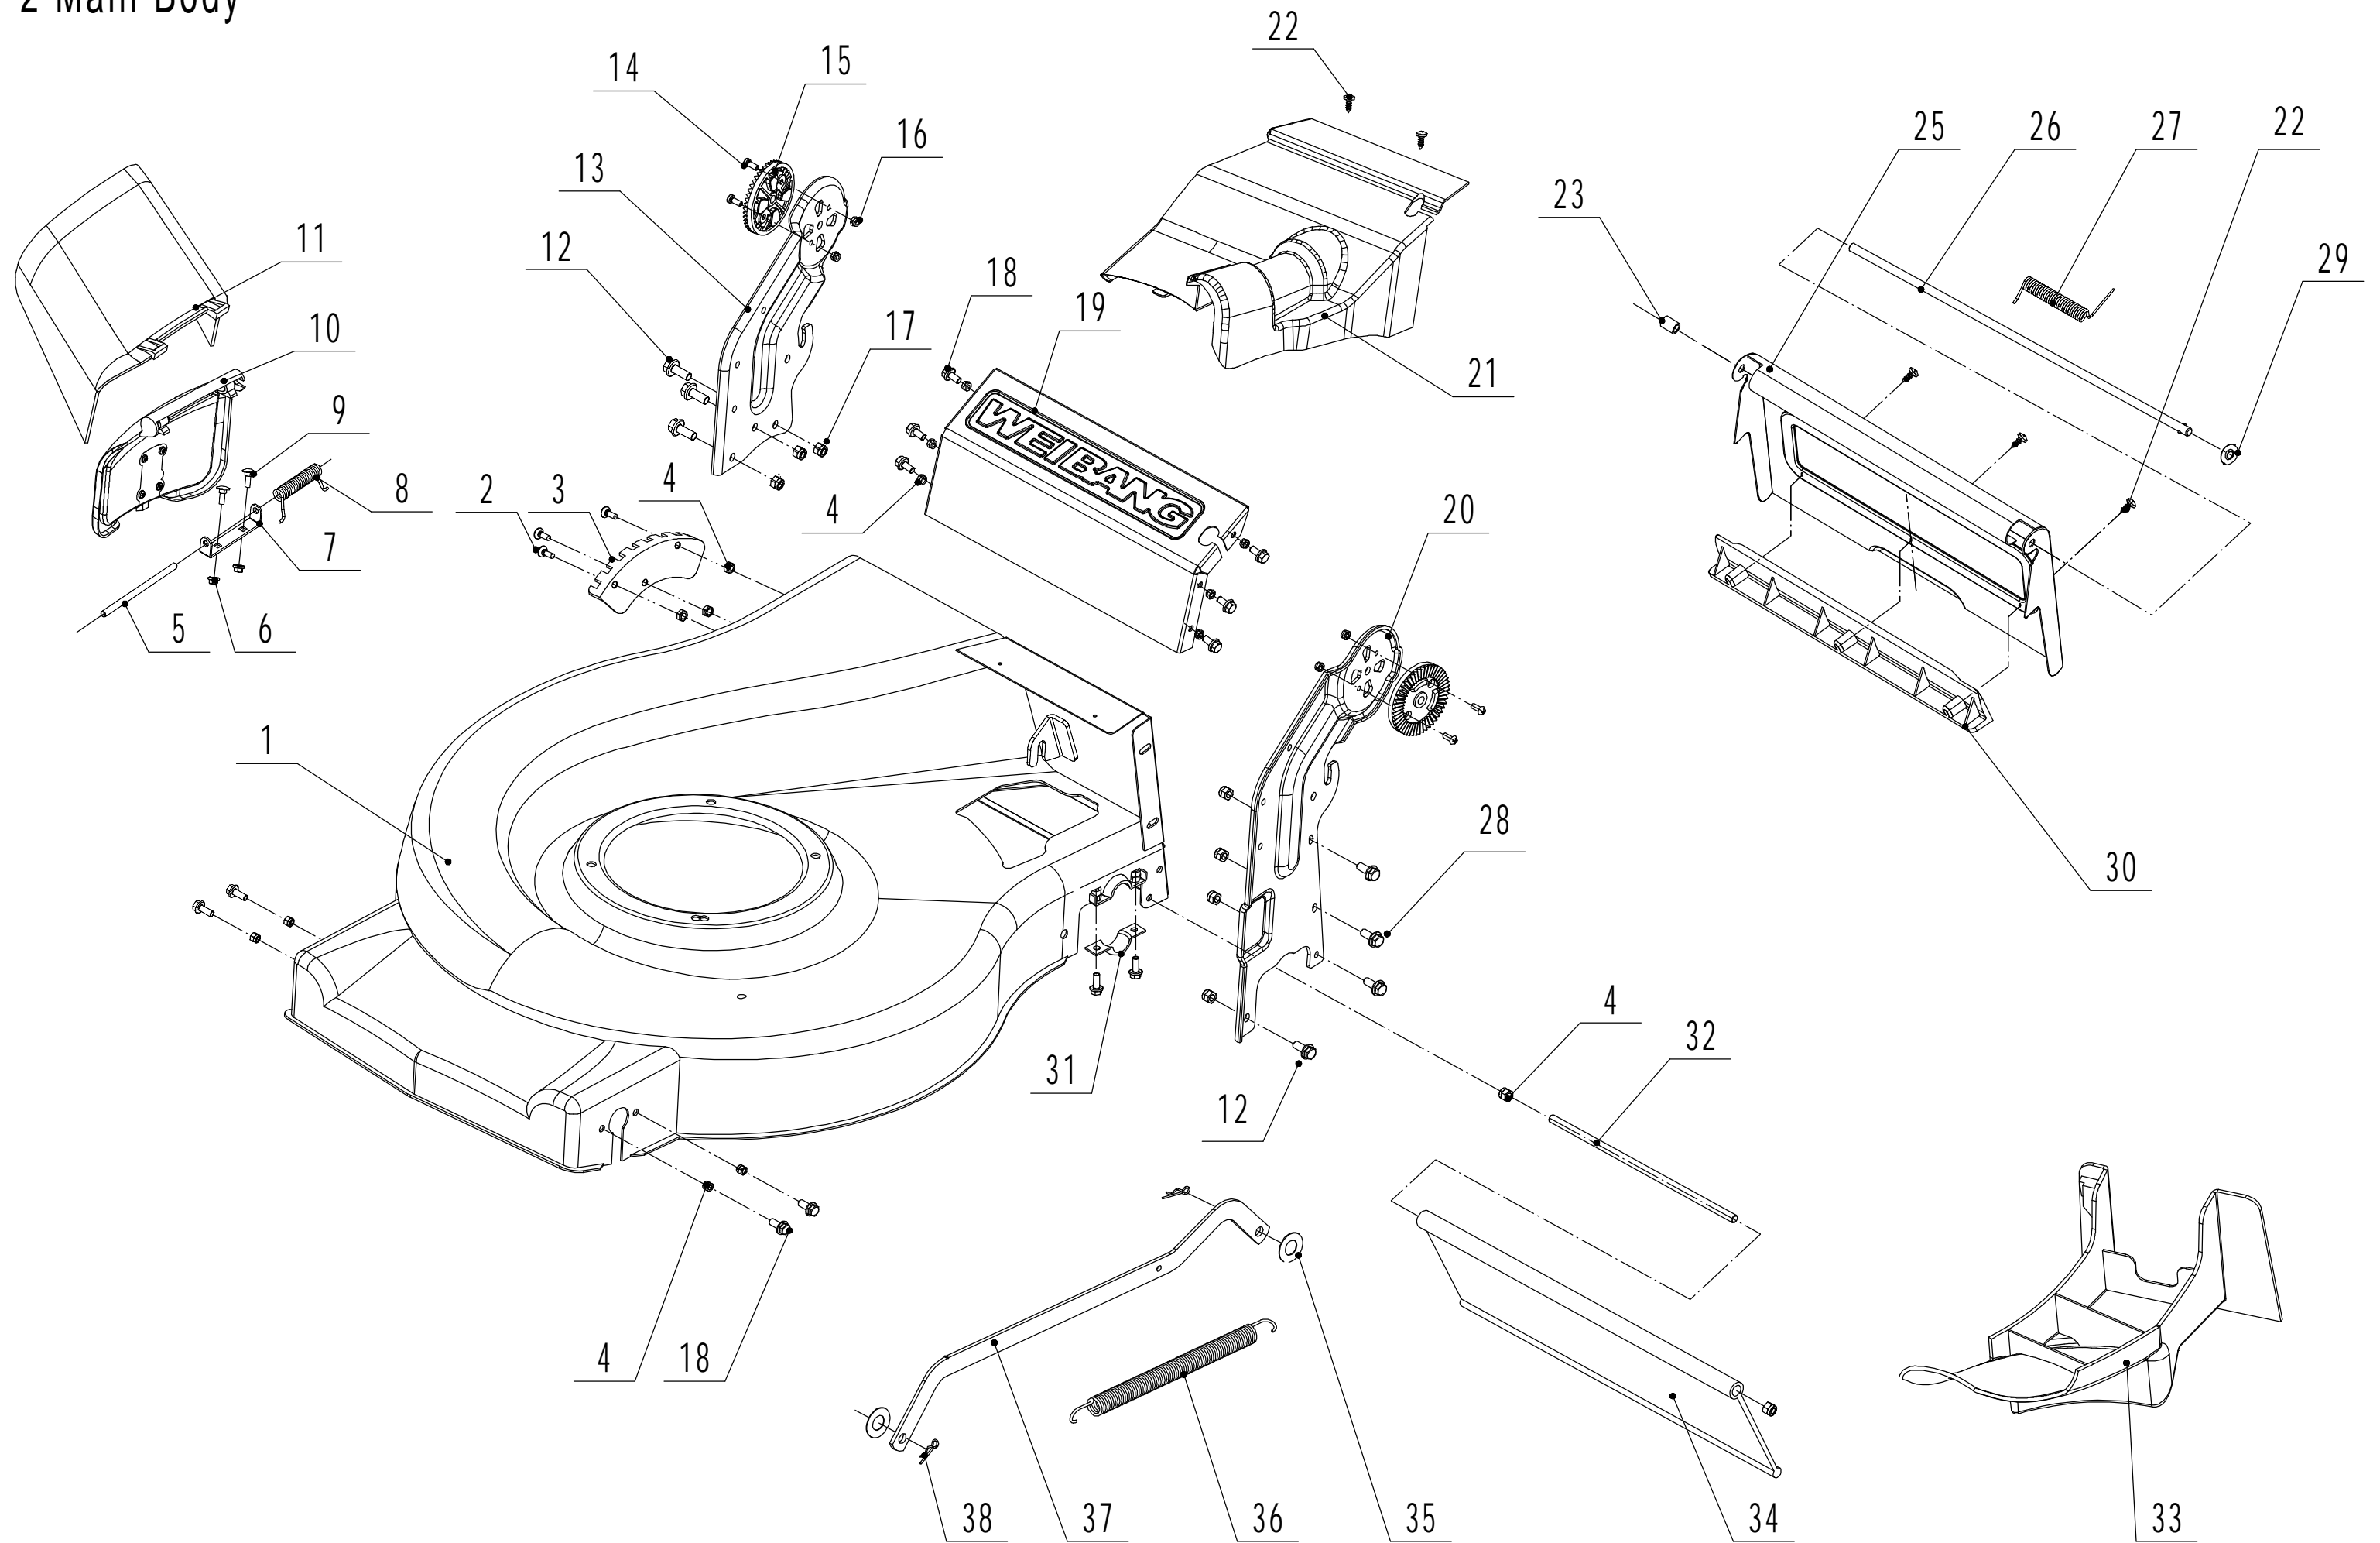

2 Main Body

2	Ersatzteilliste WB 507 SC V 3-1 2024			
Nr.	Ersatzteilnummer	Bezeichnung Deutsch	Bezeichnung Englisch	Anzahl
1	5020101010S/44	Gehäuse	Chassis	1
2	0101006015	Schraube	Screw - M6x15	3
3	5020131010S/01	Höhenverstellung	Graduator	1
4	0202006000	Sicherungsmutter	Lock Nut - M6	16
5	5020120010/02	Stange	Side Discharge Cover Pivot	1
6	0204006000	Mutter	Lock Nut - M6	2
7	5020118010/02	Federhalter	Side Discharge Cover Bracket	1
8	5020119010	Feder	Side Discharge Cover Spring	1
9	0107006014	Bolzen	Bolt - M6x14	2
10	5020121012	Gehäuseklappe	Side Discharge Cover Kit	1
11	5020122010	Seitenauswurfklappe	Side Discharge Deflector	1
12	0102008016	Bolzen	Bolt - M8x16	4
13	5020116020S/40	Holmhalterung	Right Handle Bracket	1
14	0104005012	Schraube	Screw M5x12	4
15	AVSA000000040/22	Schnellverschluß (Holm)	Tooth Disc	2
16	0202005000	Sicherungsmutter	Lock Nut - M5	4
17	0202008000	Sicherungsmutter	Lock Nut - M8	4
18	0102006012	Bolzen	Bolt - M6x12	10
19	5020115030S/44	Schutz	Connector	1
20	5020115020S/40	Holmhalter (links)	Left Handle Bracket	1
21	5020111010S	Riemenschutz	Upper Shield	1
22	0106004009	Bolzen	Screw - ST4.2x9.5	5
23	5320136010	Buchse	Spacer	1
25	5020125050	Klappe	Rear Cover	1
26	5320128020S/02	Stange	Rear Cover Axle	1
27	5020127010	Feder	Rear Cover Spring	1
28	0102006016	Flanschschraube	Bolt - M6x16	3
29	4510114030	Buchse	Fix Cap	1
30	5020125040	Schutz	Sealing Strip	1
31	5320114020/01	Halter	Upper Bearing Bracket	2
32	5020117010/02	Stange	Pivot- Trailing Flap	1
33	5020124010	Mulchkeil	Mulching Plug	1
34	4510111010	Schutz (hinten)	Trailing Flap	1
35	0301008000	Unterlegscheibe	Plain Washer	2
36	5320332010/02	Feder	Connecting Rod Spring	1
37	5020312010/40	Verbindungsstange	Connecting Rod	1
38	5320333010	Federsplint	Check Ring	2