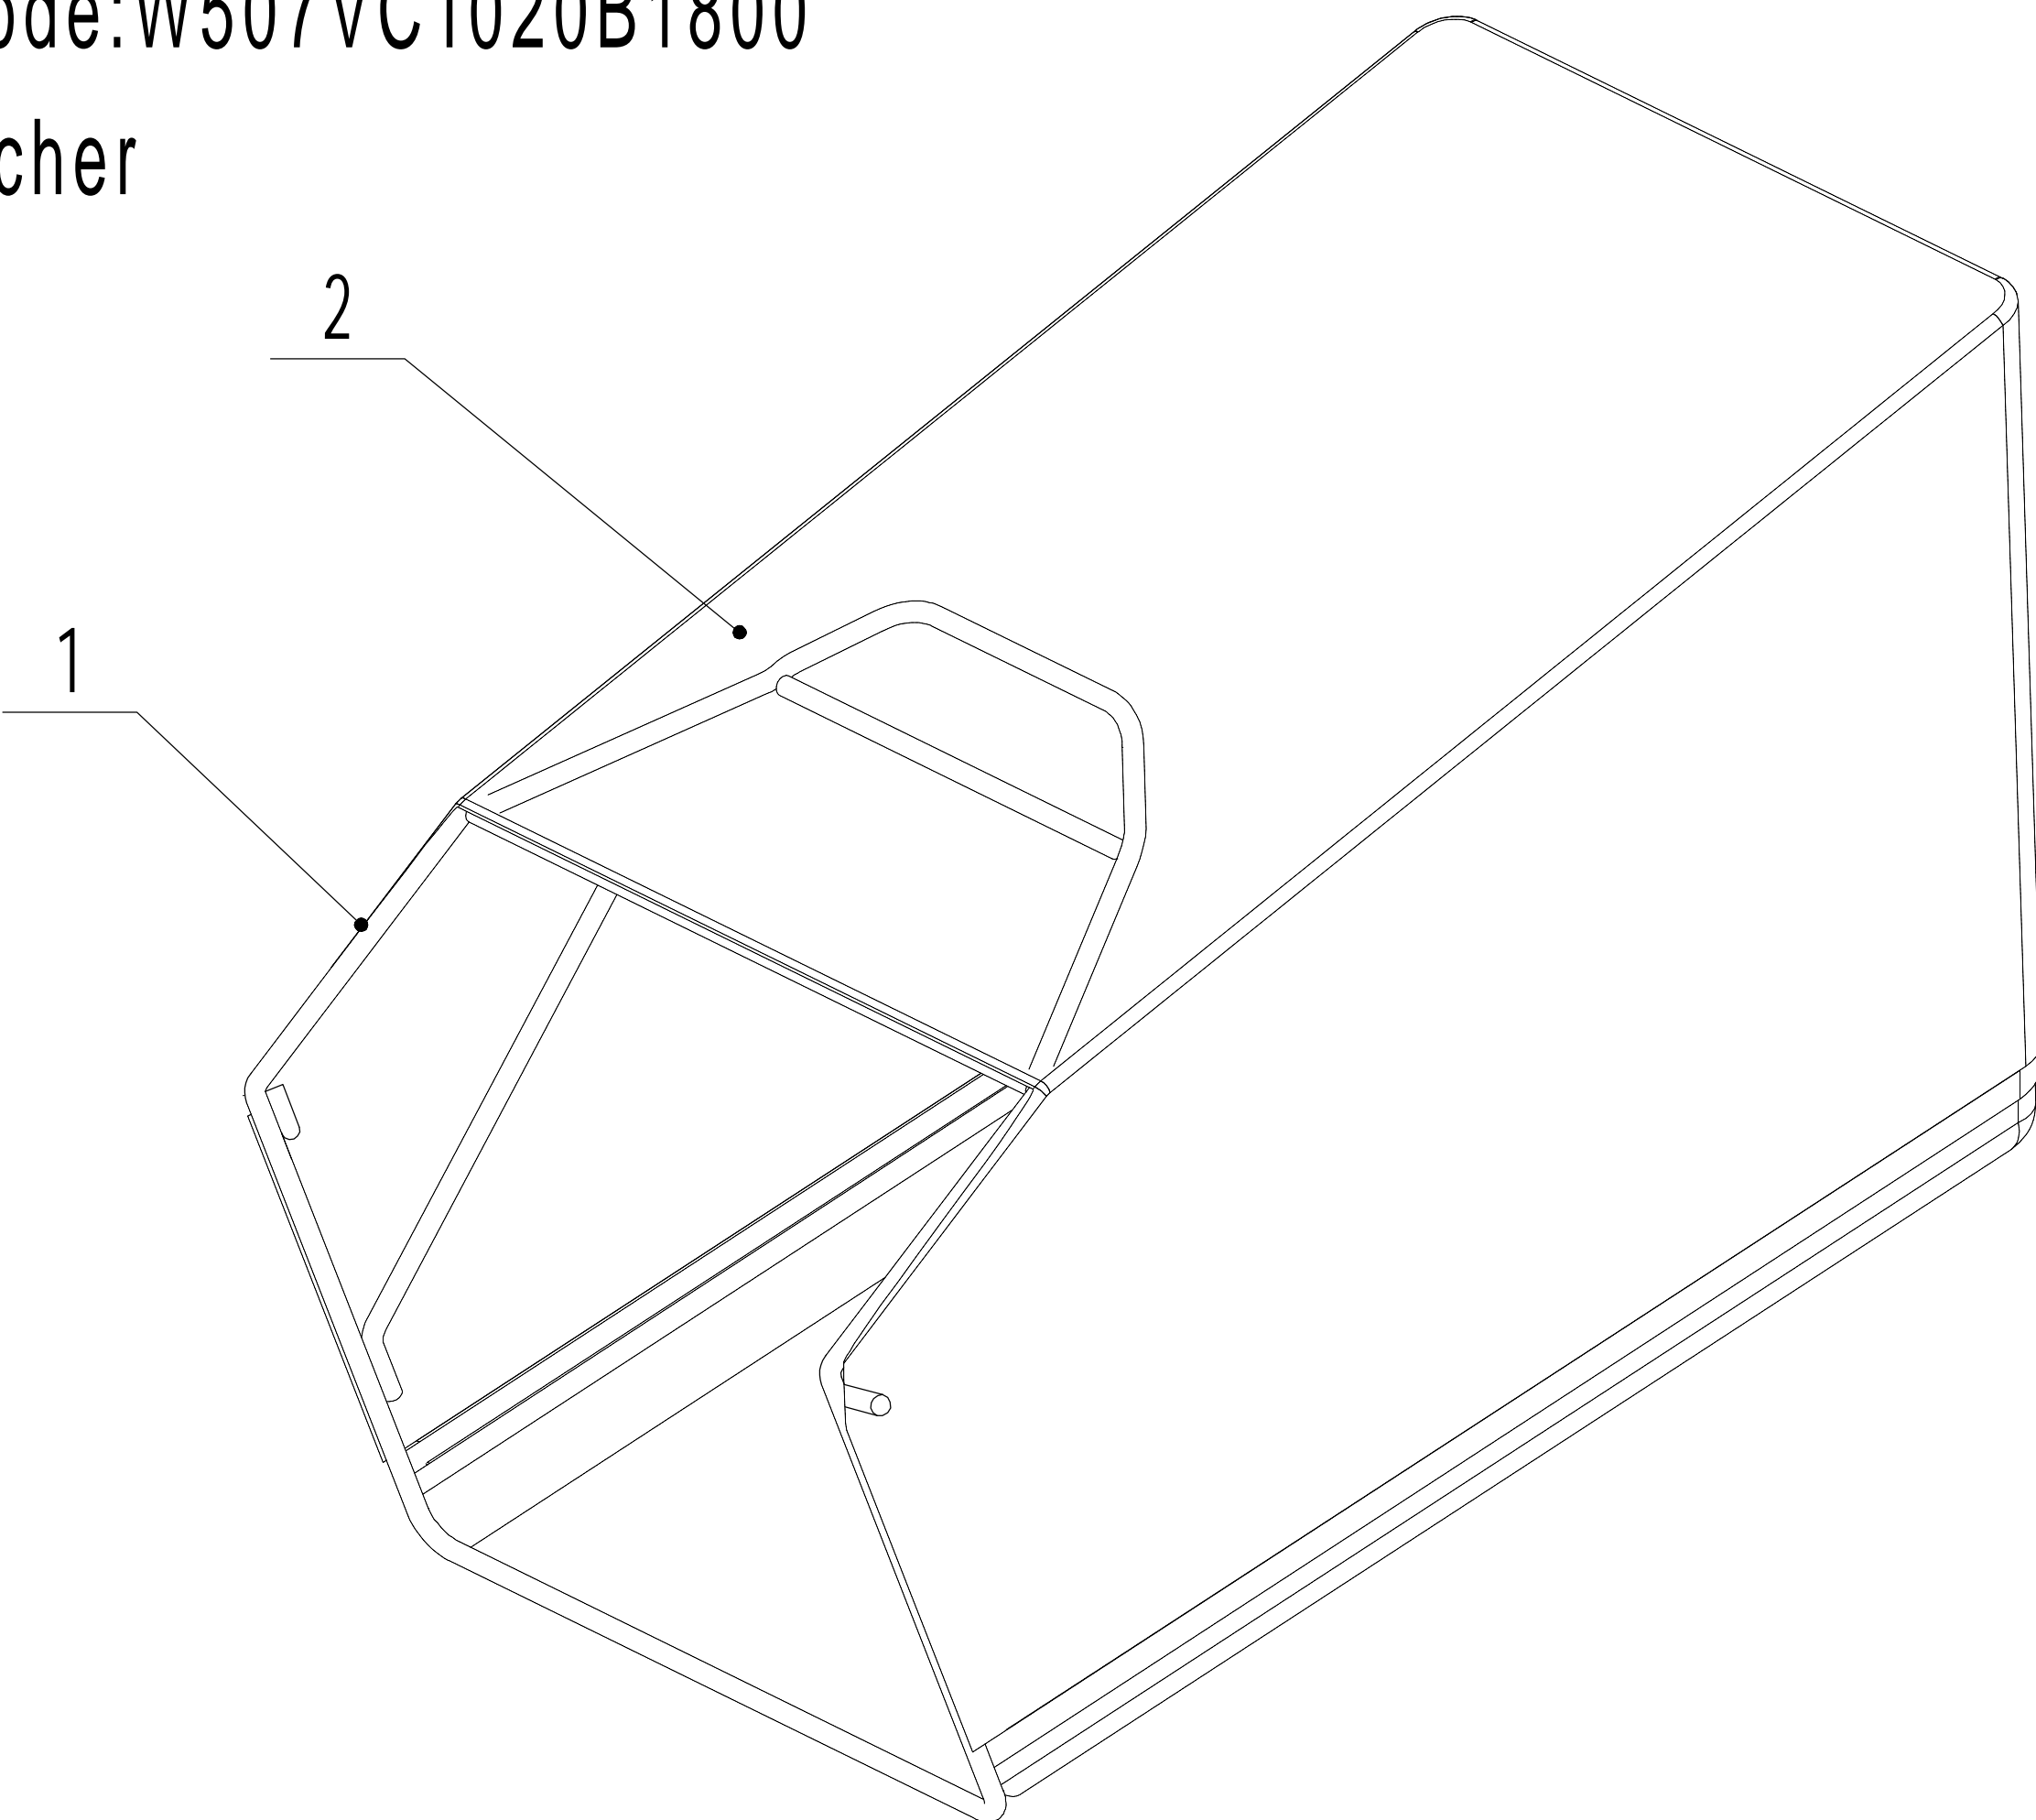

Model:WB507SC V-3IN1

Service Code:W507VCT020B1800

Grass Catcher

7	Ersatzteilliste WB 507 SC V 3-1 2024			
Nr.	Ersatzteilnummer	Bezeichnung Deutsch	Bezeichnung Englisch	Anzahl
1	5020602010S/22	Gestell	Frame Weldment	1
2	5020603010S/84	Fangsack	Grass Bag	1