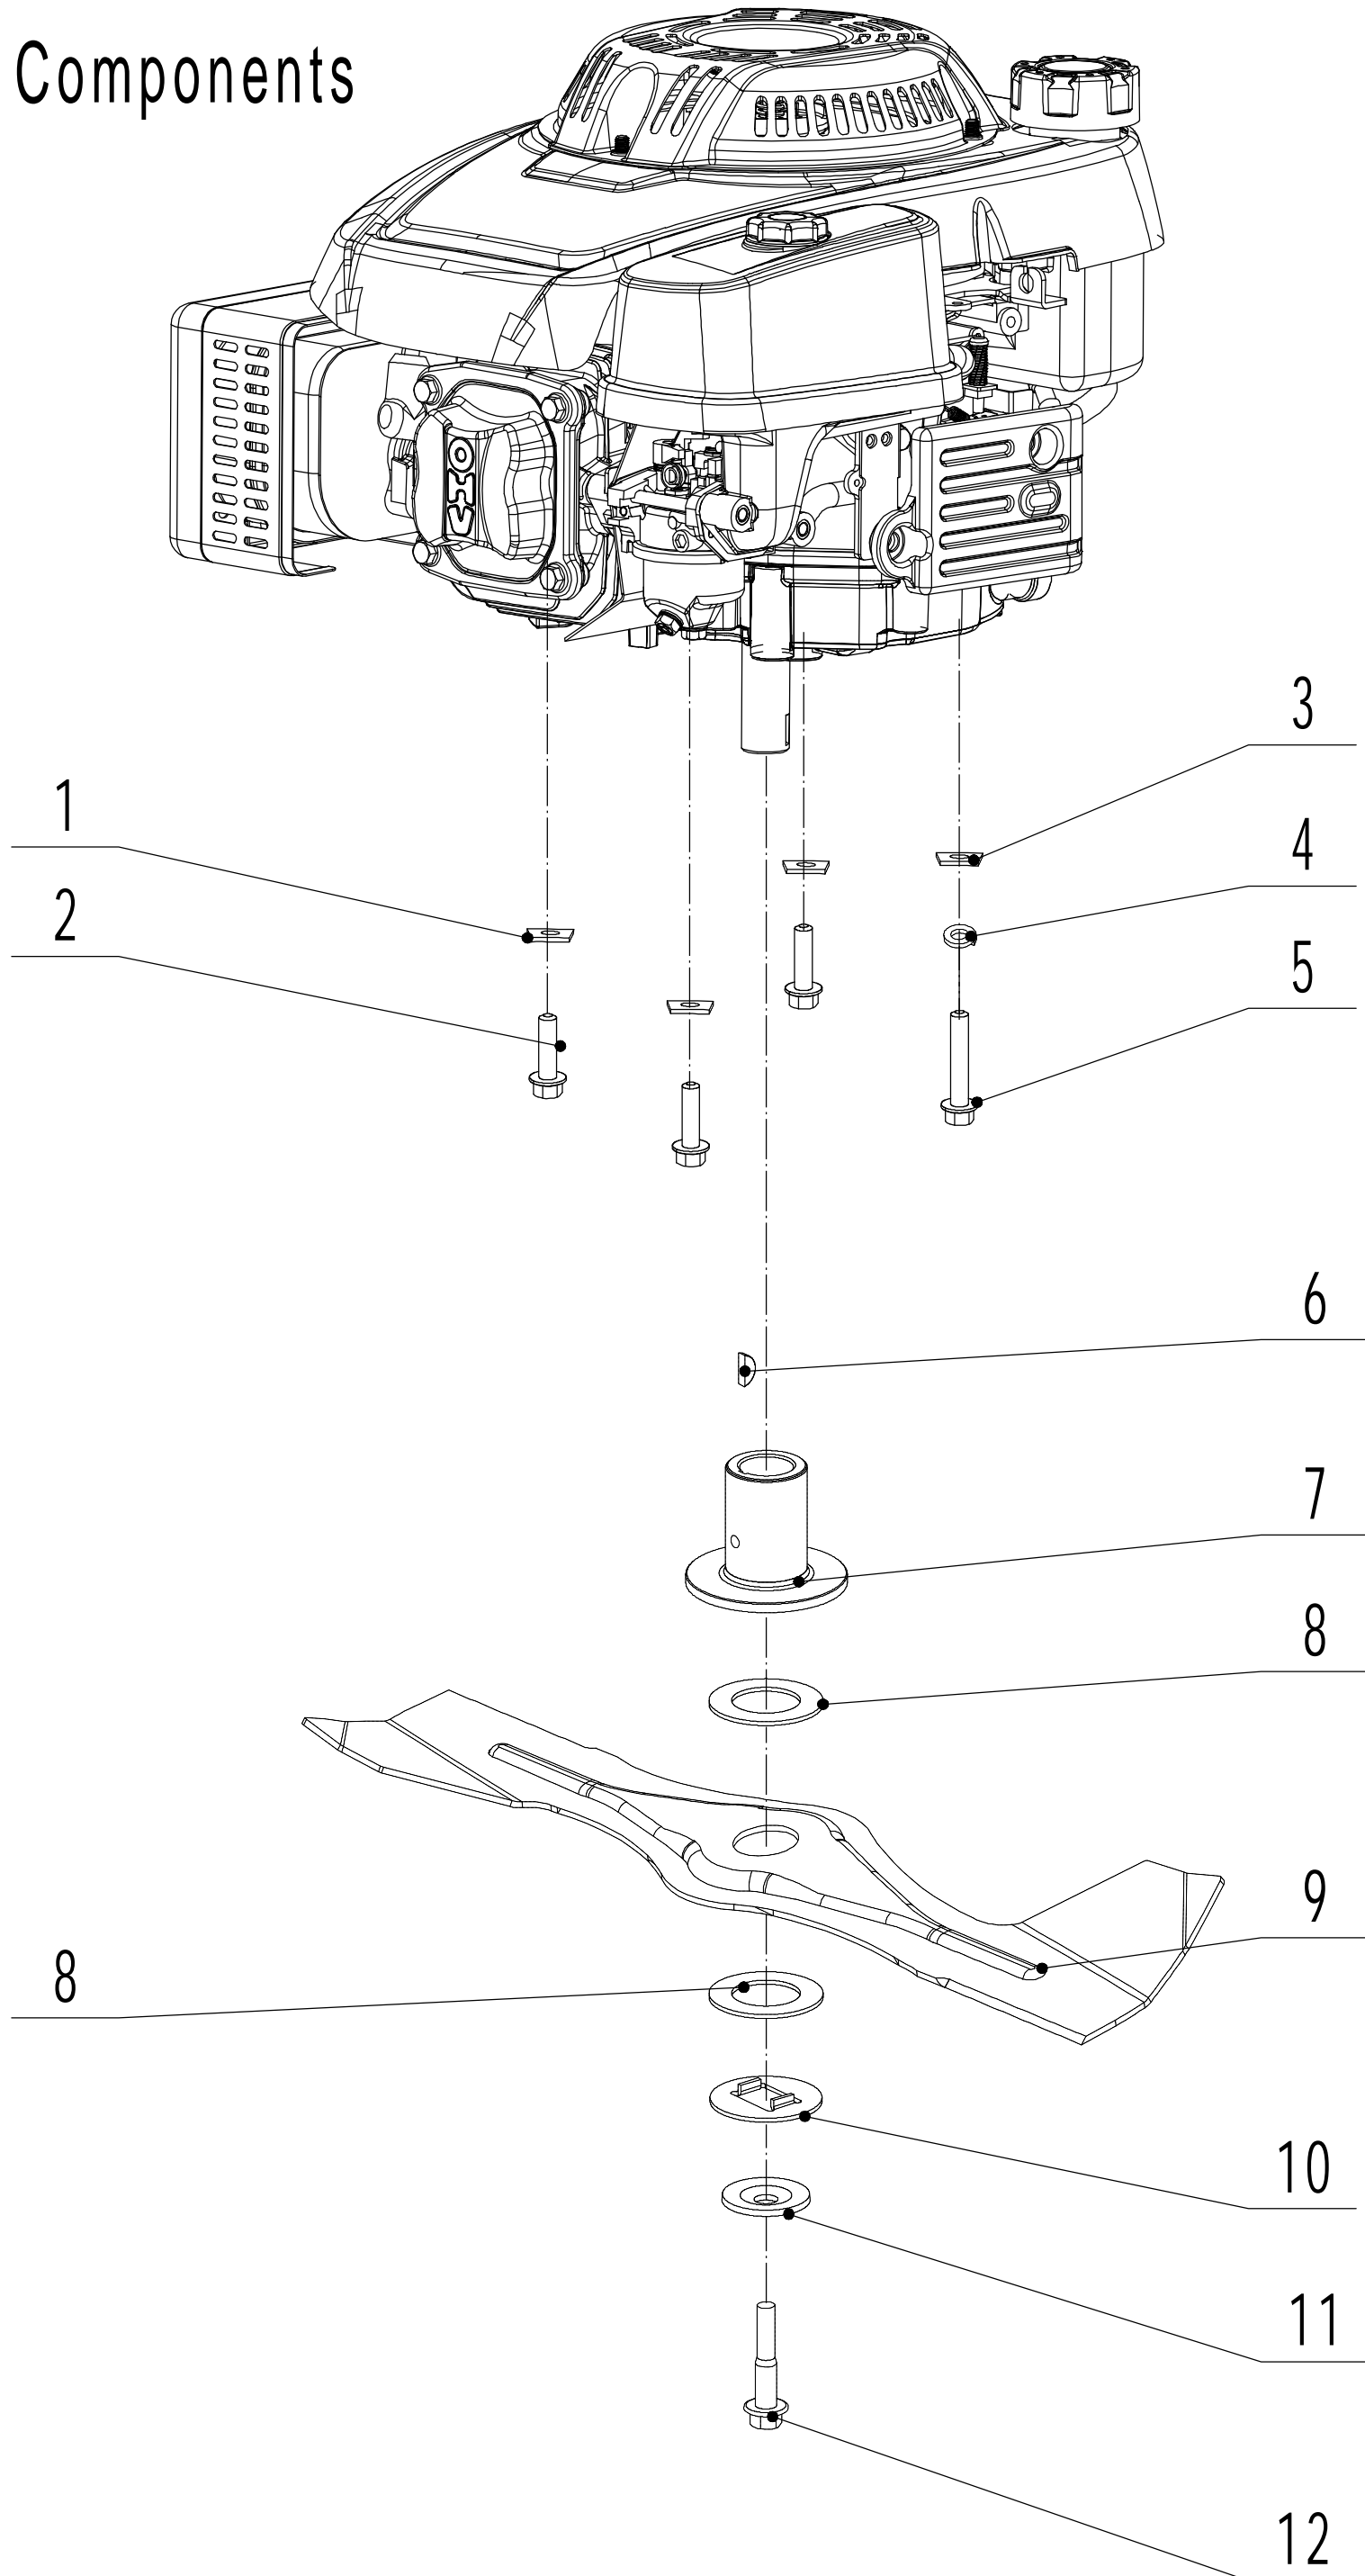

Model:WB507SC V-3IN1

Service Code:W507VCT020B1800

Blade Components

3 Ersatzteilliste WB 507 SC V 3-1 2024				
Nr.	Ersatzteilnummer	Bezeichnung Deutsch	Bezeichnung Englisch	Anzahl
1	5310112020/02	Scheibe	Spacer	3
2	5320115010	Schraube	Hex Flange Bolt - 3/8x16x25	3
3	5310112010/02	Platte	Spacer	1
4	0401008000	Federscheibe	Spring Washer Φ 8	1
5	0101008035	Bolzen	Hex Bolt - M8x35	1
6	4510401010	Keil	Key	2
7	4510402010/02	Messerhalter	Adapter	1
8	5310402010	Friktionsscheibe	Friction Disc	2
9	5020405010/22	Messer	Blade	1
10	5310404010/02	Ring	Lock Disc	1
11	5310406010/04	Scheibe	Dish Spring	1
12	5320405011	Messerbolzen	Central Bolt - 3/8-24x55	1