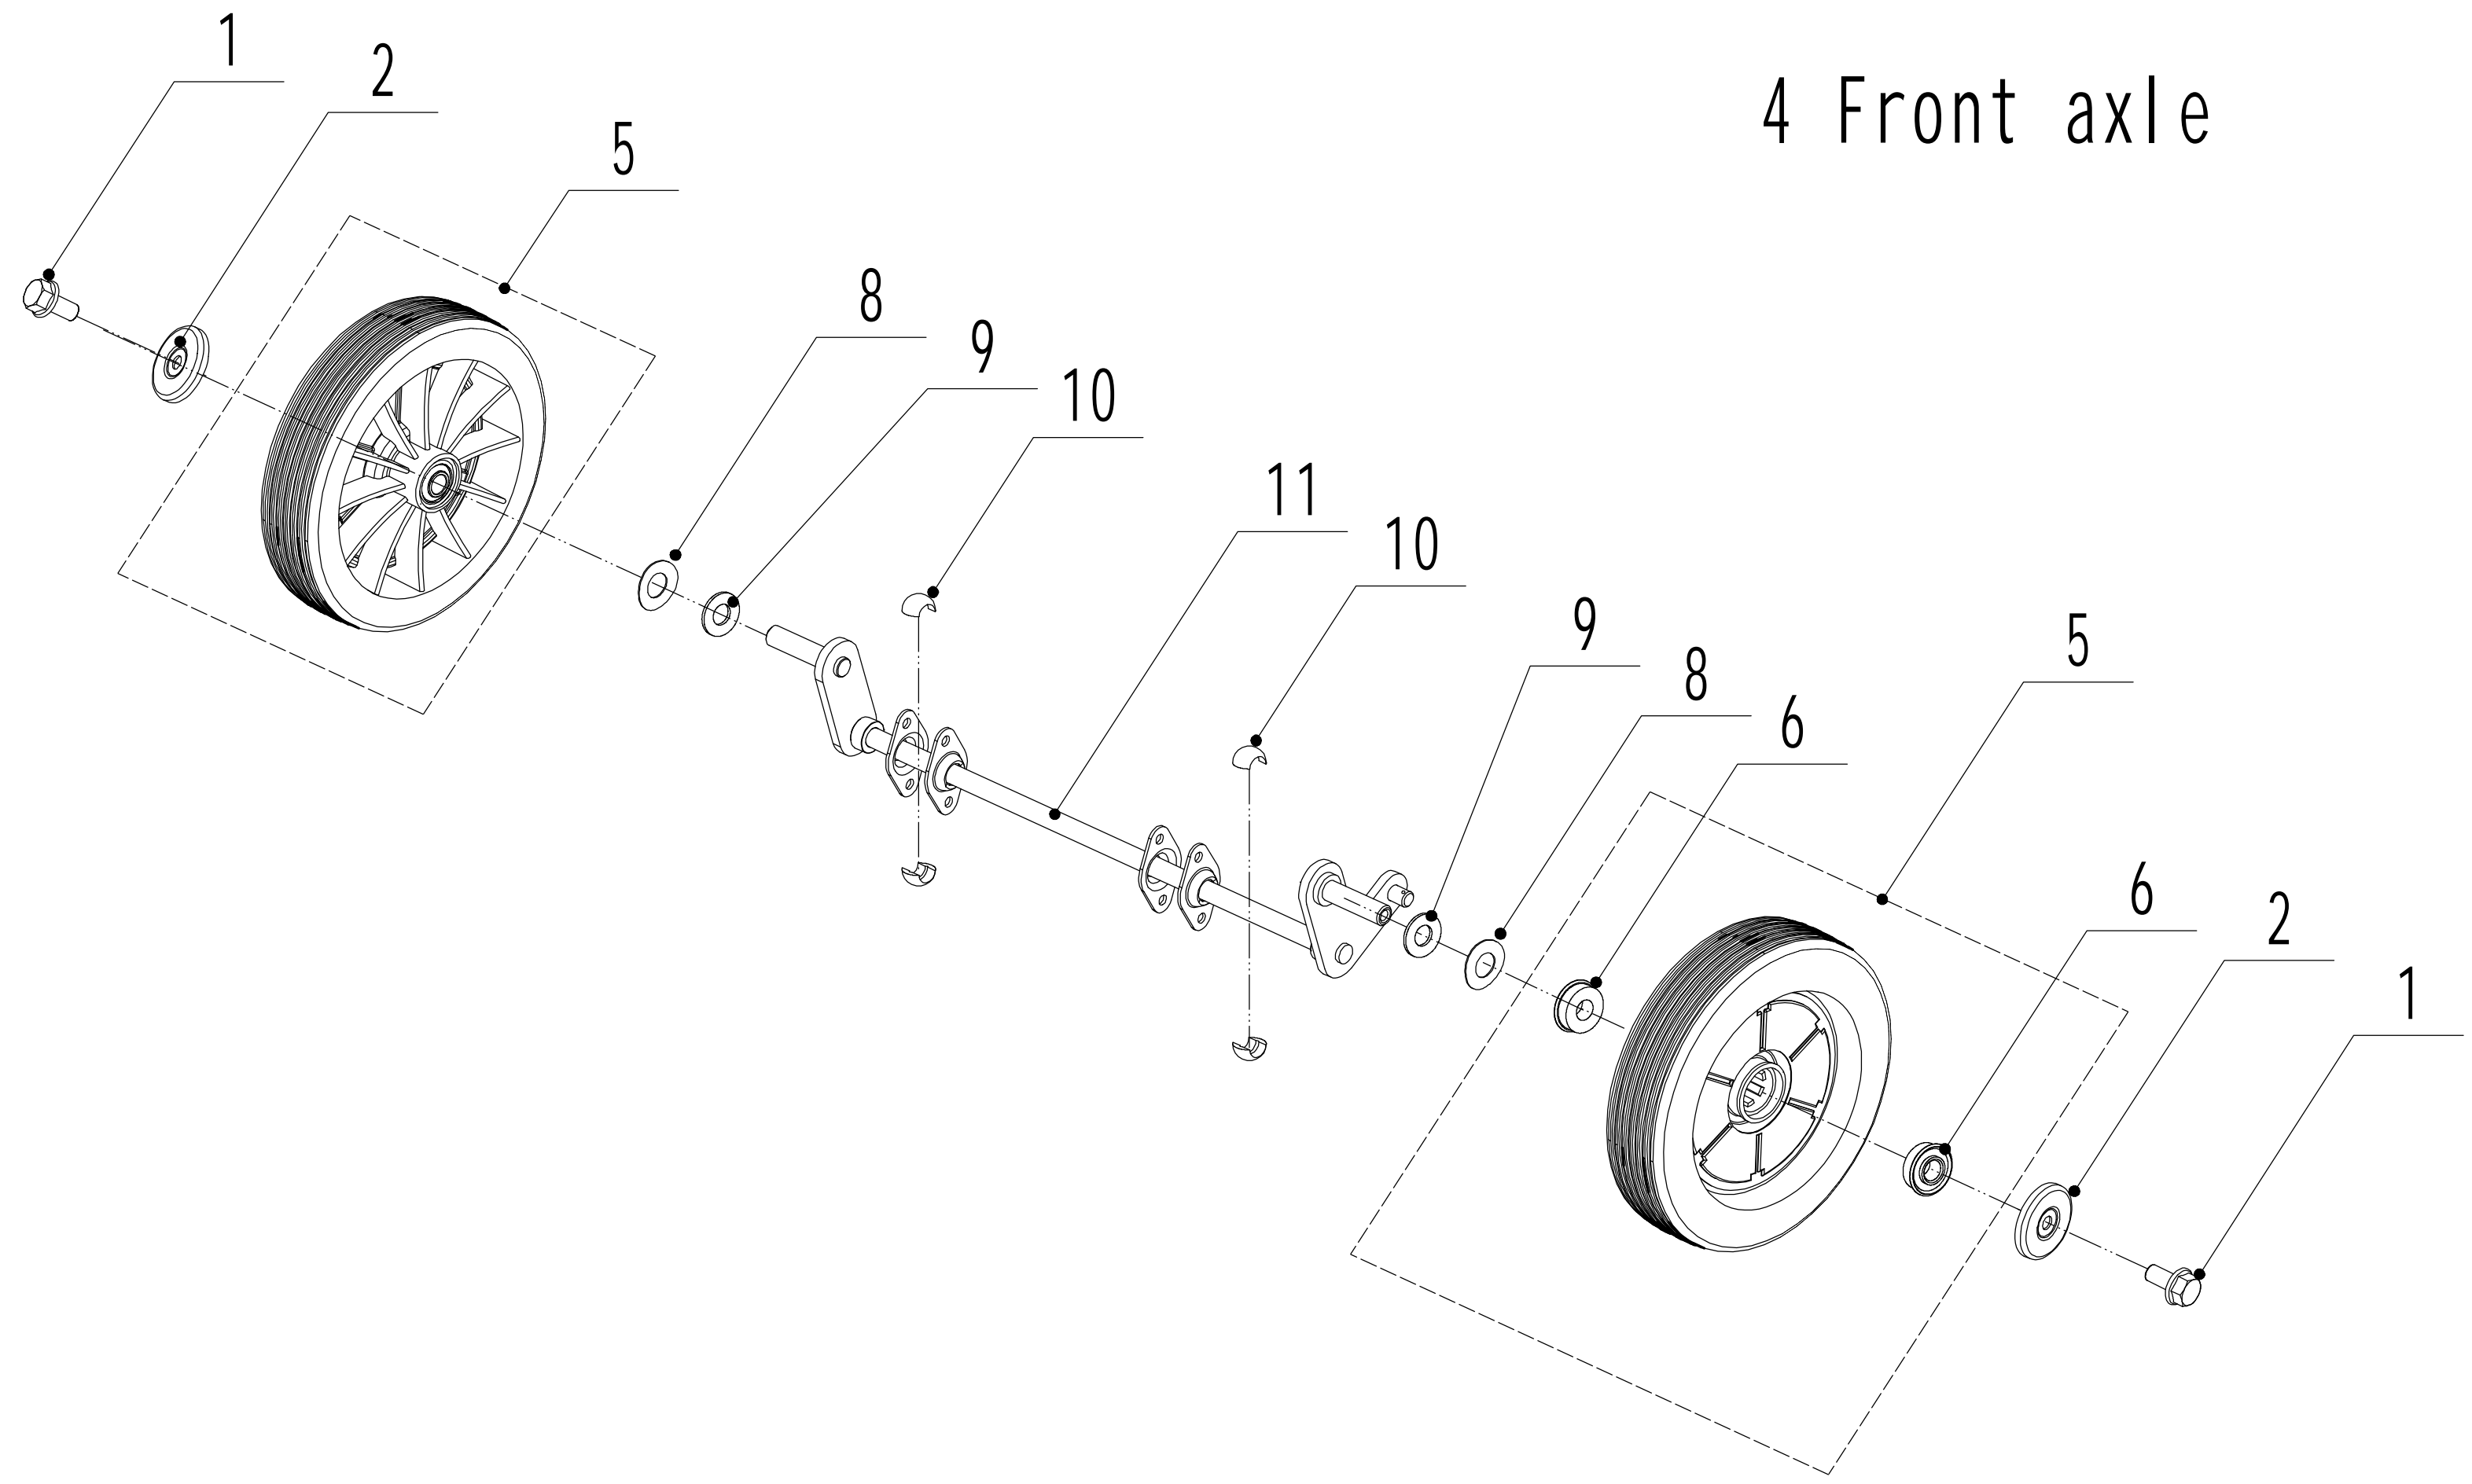

Model:WB507SC V-3IN1

Service Code:W507VCT020B1800

Blade Components

3 Ersatzteilliste WB 507 SC V 3-1 2024				
Nr.	Ersatzteilnummer	Bezeichnung Deutsch	Bezeichnung Englisch	Anzahl
1	5310112020/02	Scheibe	Spacer	3
2	5320115010	Schraube	Hex Flange Bolt - 3/8x16x25	3
3	5310112010/02	Platte	Spacer	1
4	0401008000	Federscheibe	Spring Washer Φ 8	1
5	0101008035	Bolzen	Hex Bolt - M8x35	1
6	4510401010	Keil	Key	2
7	4510402010/02	Messerhalter	Adapter	1
8	5310402010	Friktionsscheibe	Friction Disc	2
9	5020405010/22	Messer	Blade	1
10	5310404010/02	Ring	Lock Disc	1
11	5310406010/04	Scheibe	Dish Spring	1
12	5320405011	Messerbolzen	Central Bolt - 3/8-24x55	1

4 Front axle

4	Ersatzteilliste WB 507 SC V 3-1 2024			
Nr.	Ersatzteilnummer	Bezeichnung Deutsch	Bezeichnung Englisch	Anzahl
1	0102008016	Bolzen	Hexagon Flange Bolt	2
2	5380207010	Radschutz	Wheel Cap	2
5	5380205010/40	Rad	8" Wheel Assembly	2
6	5310213010	Lager	Bearing	4
8	5310211010/02	Federscheibe	Spacer	2
9	5310210010/02	Scheibe	Plain Washer	2
10	5310209010	Lager	Spherical Bearing	4
11	5020201010/01	Vorderachse	Front Axle Weldment	1