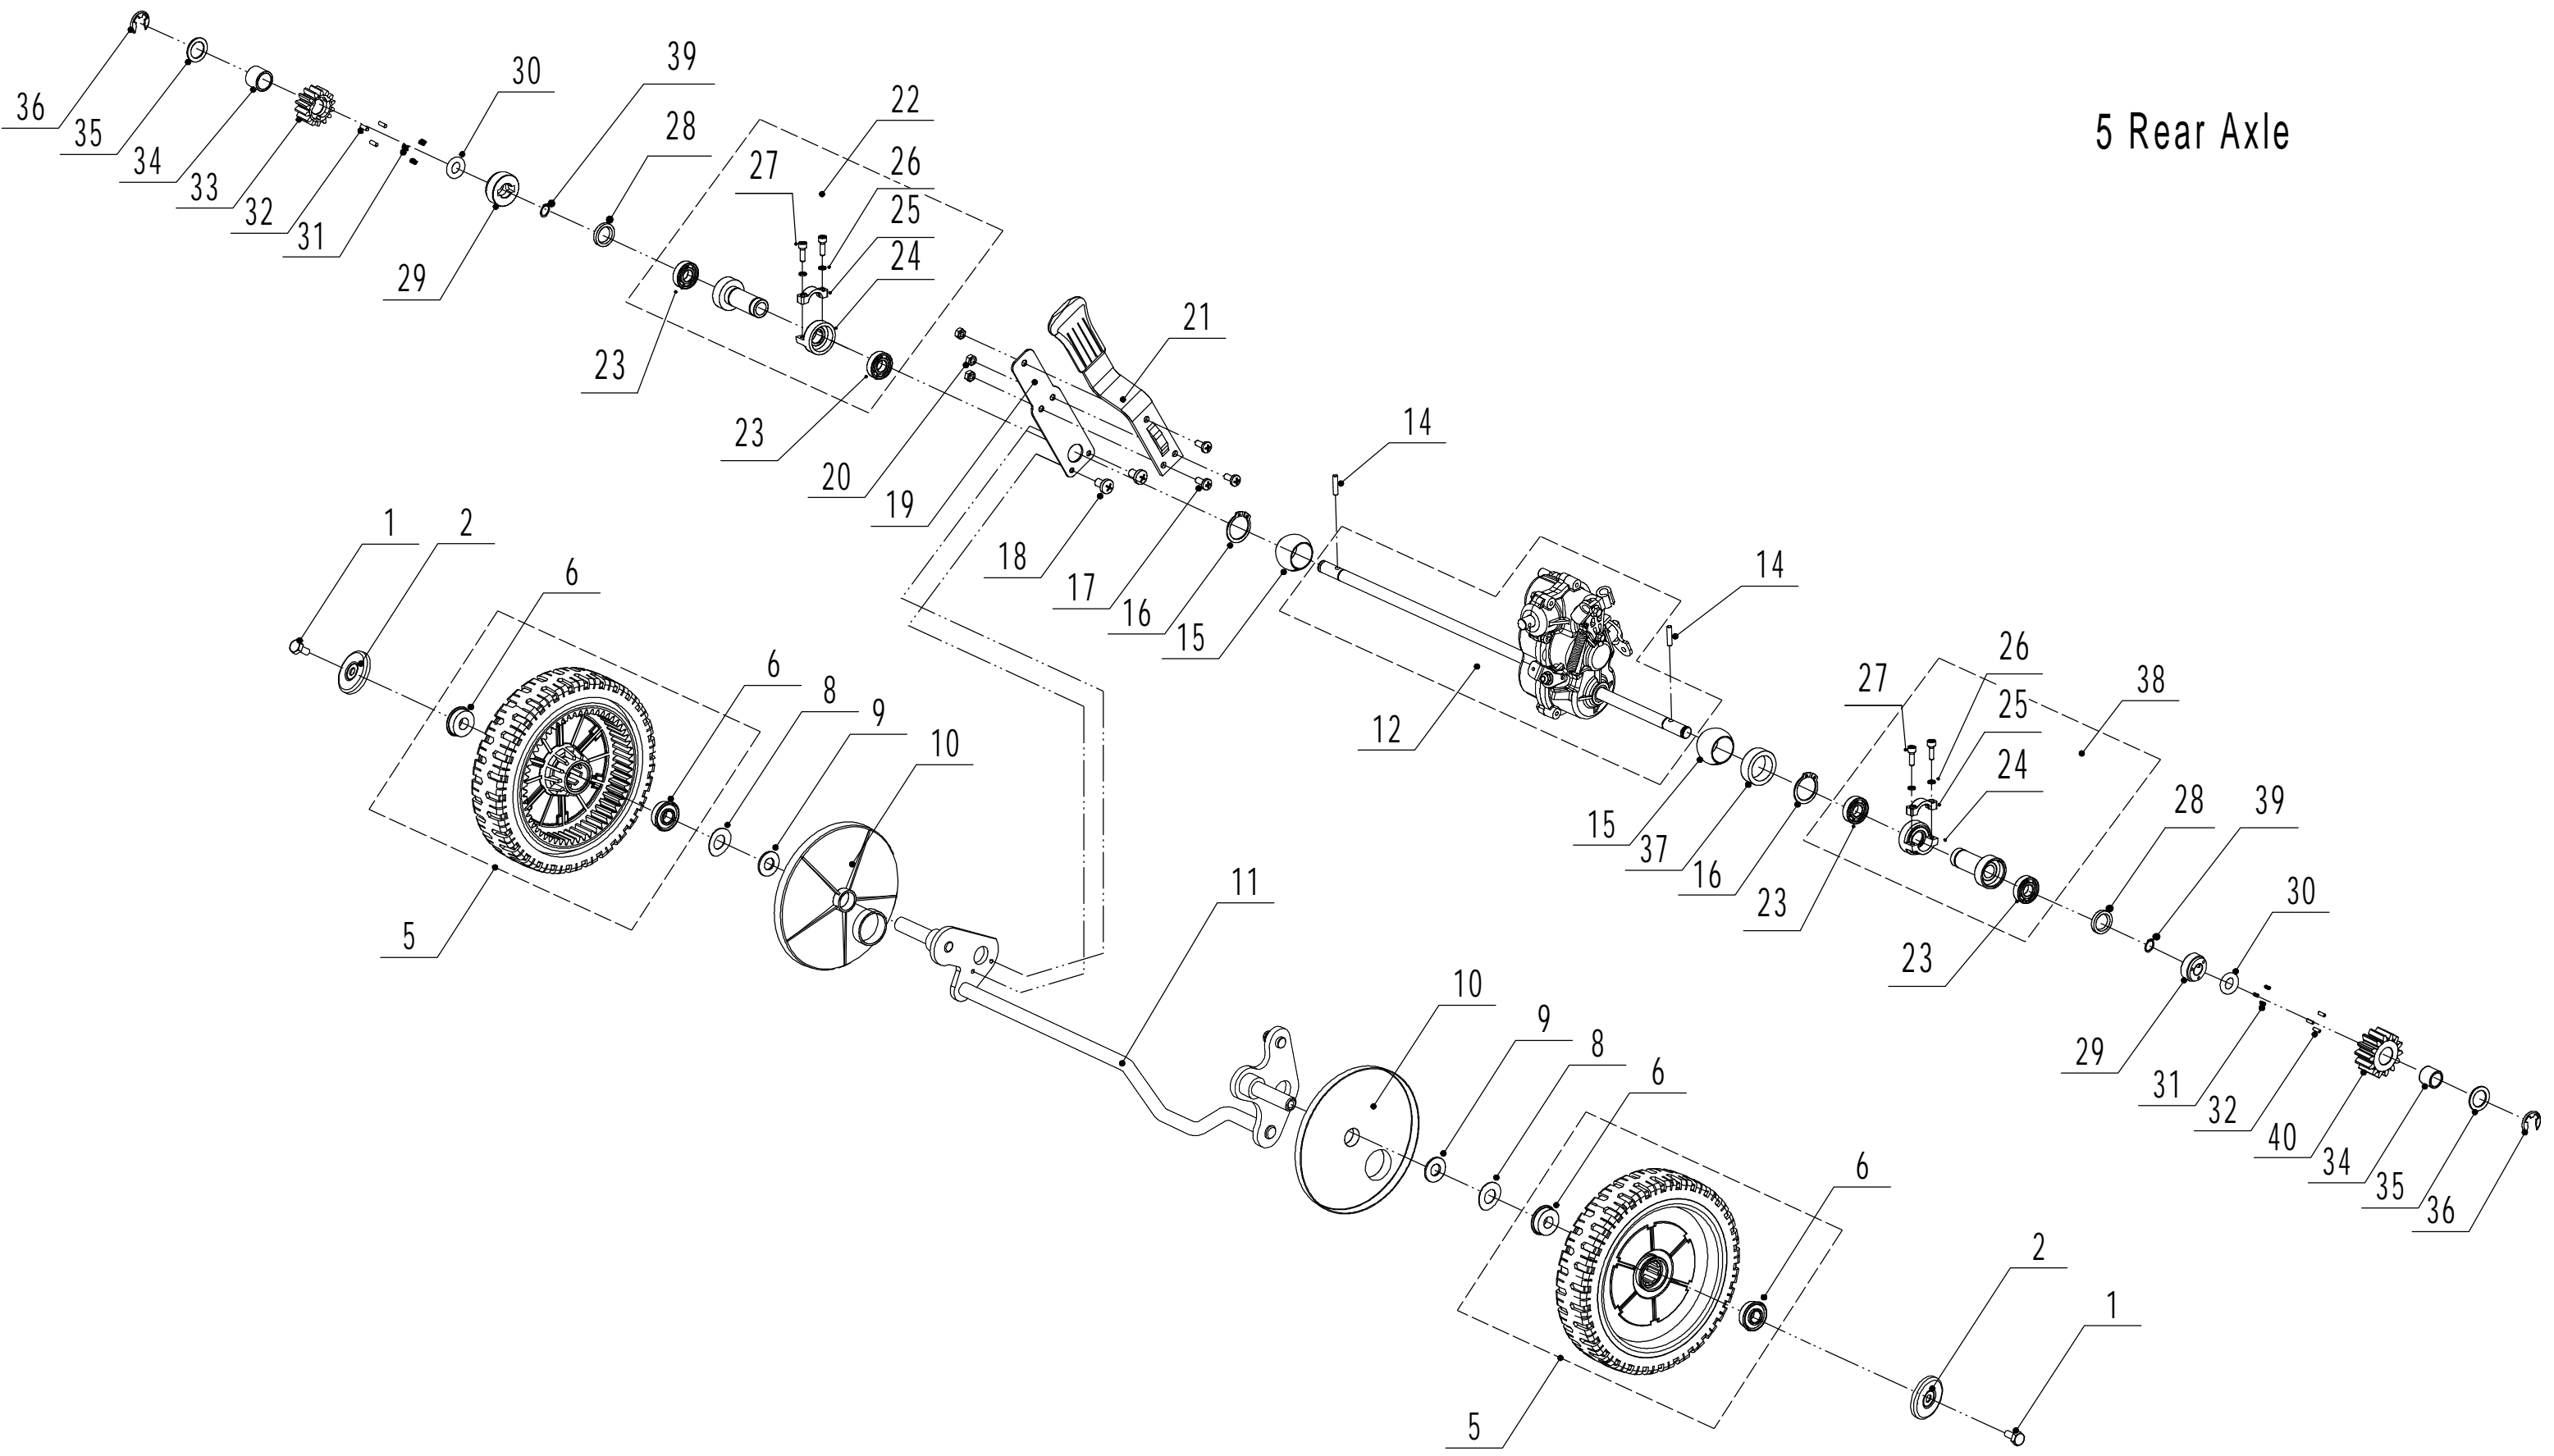

5 Rear Axle

5	Ersatzteilliste WB 507 SC V 3-1 2024			
Nr.	Ersatzteilnummer	Bezeichnung Deutsch	Bezeichnung Englisch	Anzahl
1	0102008016	Bolzen	Hex Flange Bolt - M8x16	2
2	5380207010	Radschutz	Wheel Cover	2
5	5380310010/40	Hinterrad	9" Rear Wheel	2
6	5310213010	Lager	Bearing	4
8	5310211010/02	Federscheibe	Spacer	2
9	5310210010/02	Scheibe	Spacer	2
10	5340310020	Staubschutz	Anti-Dust Shield	2
11	5020301020S/01	Vorderachse	Rear Axle Weldment	1
12	Y20502Z0	Getriebe	Gearbox Assembly	1
14	HQ000100060	Stift	Pin	2
15	5320328010	Nylon Lager	Spherical Bearing	2
16	1001020000	Sicherungsring	Check Ring	2
17	0101006014	Bolzen	Bolt - M6x14	3
18	0113005008	Schraube	Screw - M5x8	2
19	5360311010/22	Halter	Flat Spring	1
20	0202006000	Sicherungsmutter	Lock Nut - M6	3
21	5360310010/40	Höhenverstellhebel	Height Adjustment Lever	1
22	Y065321SF	Rechter Lagersatz	Right Bearing Sheath	1
23	R8	Lager	Deep Groove Ball Bearing	4
24	5320324022	Lagerblock	Bearing Block	2
25	5320324023	Klammer	Bearing Block Cover	2
26	0401005000	Scheibe	Spring Washer Φ5	4
27	0103005020A	Sechskantschraube	Screw - M5x20	4
28	GM48S010000010	Ring	Spacer	2
29	HQ000100050	Halter	One-Way Block	2
30	1401025015	Ring	O-ring	2
31	HQ000100040	Feder	Spring	6
32	HQ000100030	Stift	Pin	6
33	HQ000100020	Zahnrad (rechts)	Right Drive Pinion	1
34	5320326010P	Lager	Bearing	2
35	5020311010/04	Scheibe	Anti-Friction Spacer	2
36	1301009000	Sicherungsring	Check Ring Φ9	2
37	5020310010/02	Buchse	Rear Transmission Partition	1
38	Y065320SF	Linker Lagersatz	Left Bearing Sheath Assembly	1
39	1001012000	Ring	Check Ring For Shaft	2
40	HQ000100010	Zahnrad (links)	Left Drive Pinion	1