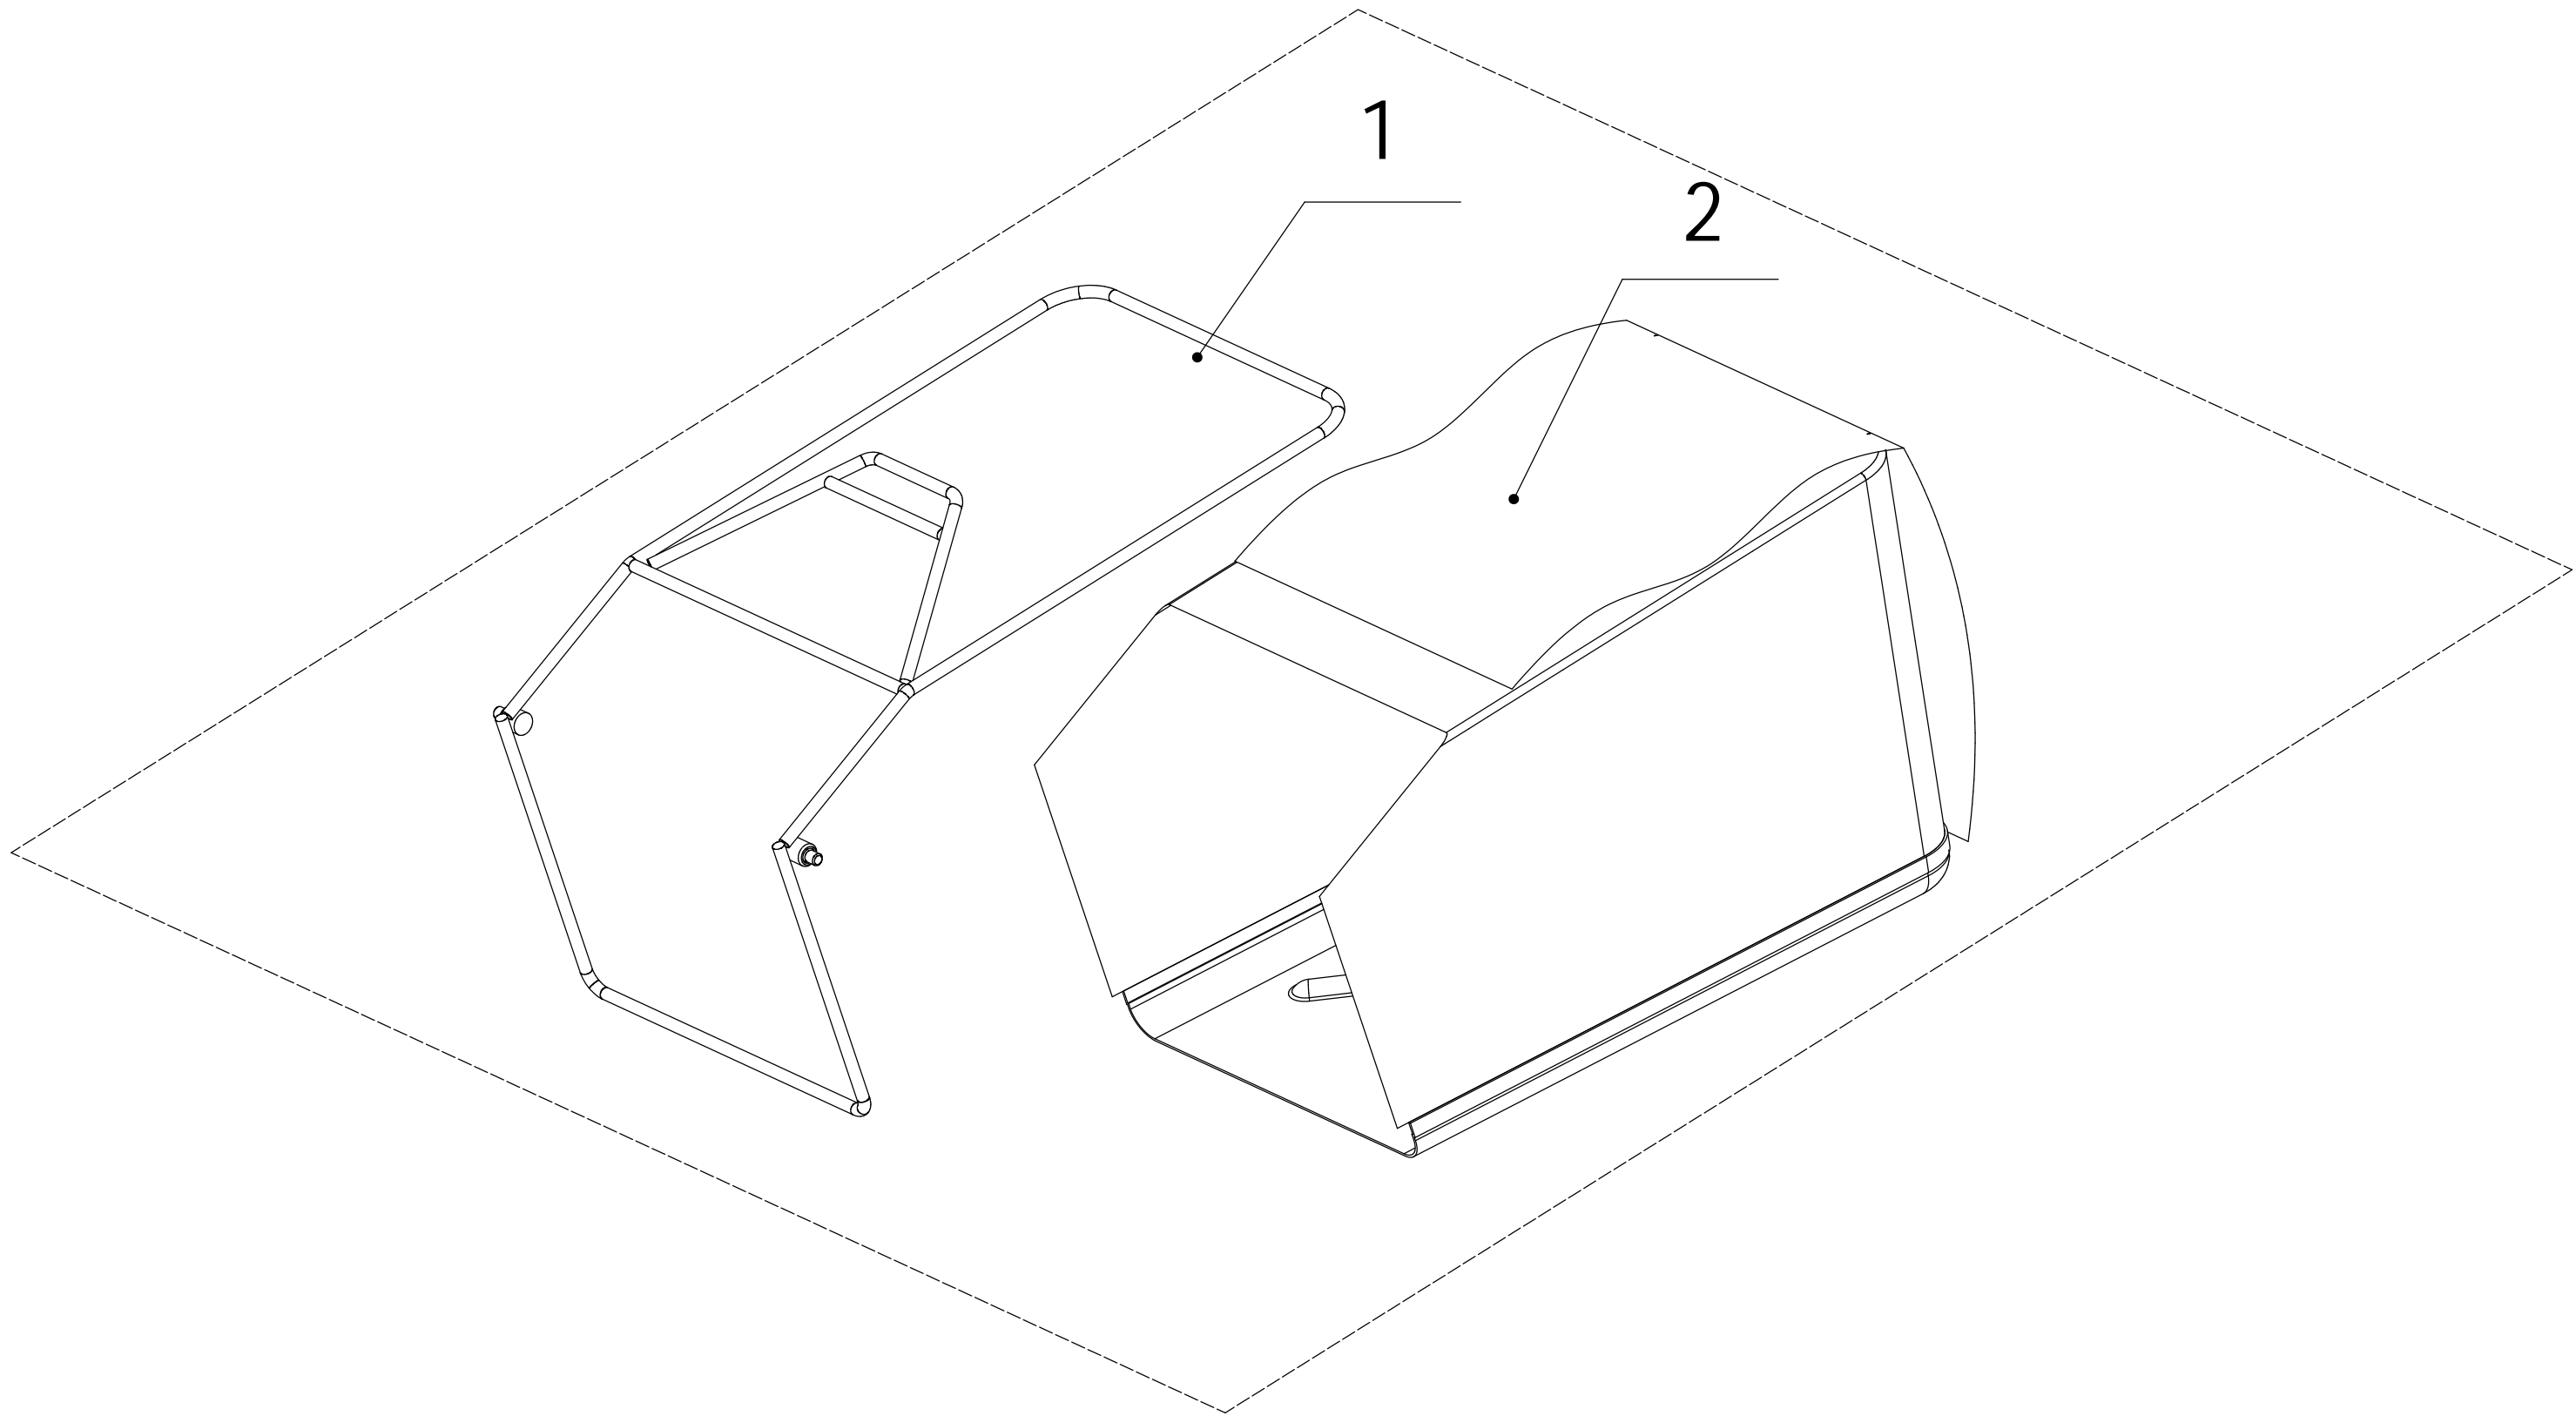

7 Grass Catcher

7	Ersatzteilliste WB 506 SC V E 3-1			2024
Nr.	Ersatzteilnummer	Bezeichnung Deutsch	Bezeichnung Englisch	Anzahl
1	5040602010/22	Gestell	Grass Catcher Frame	1
2	5040603010/84	Fangsack	Grass Bag	1