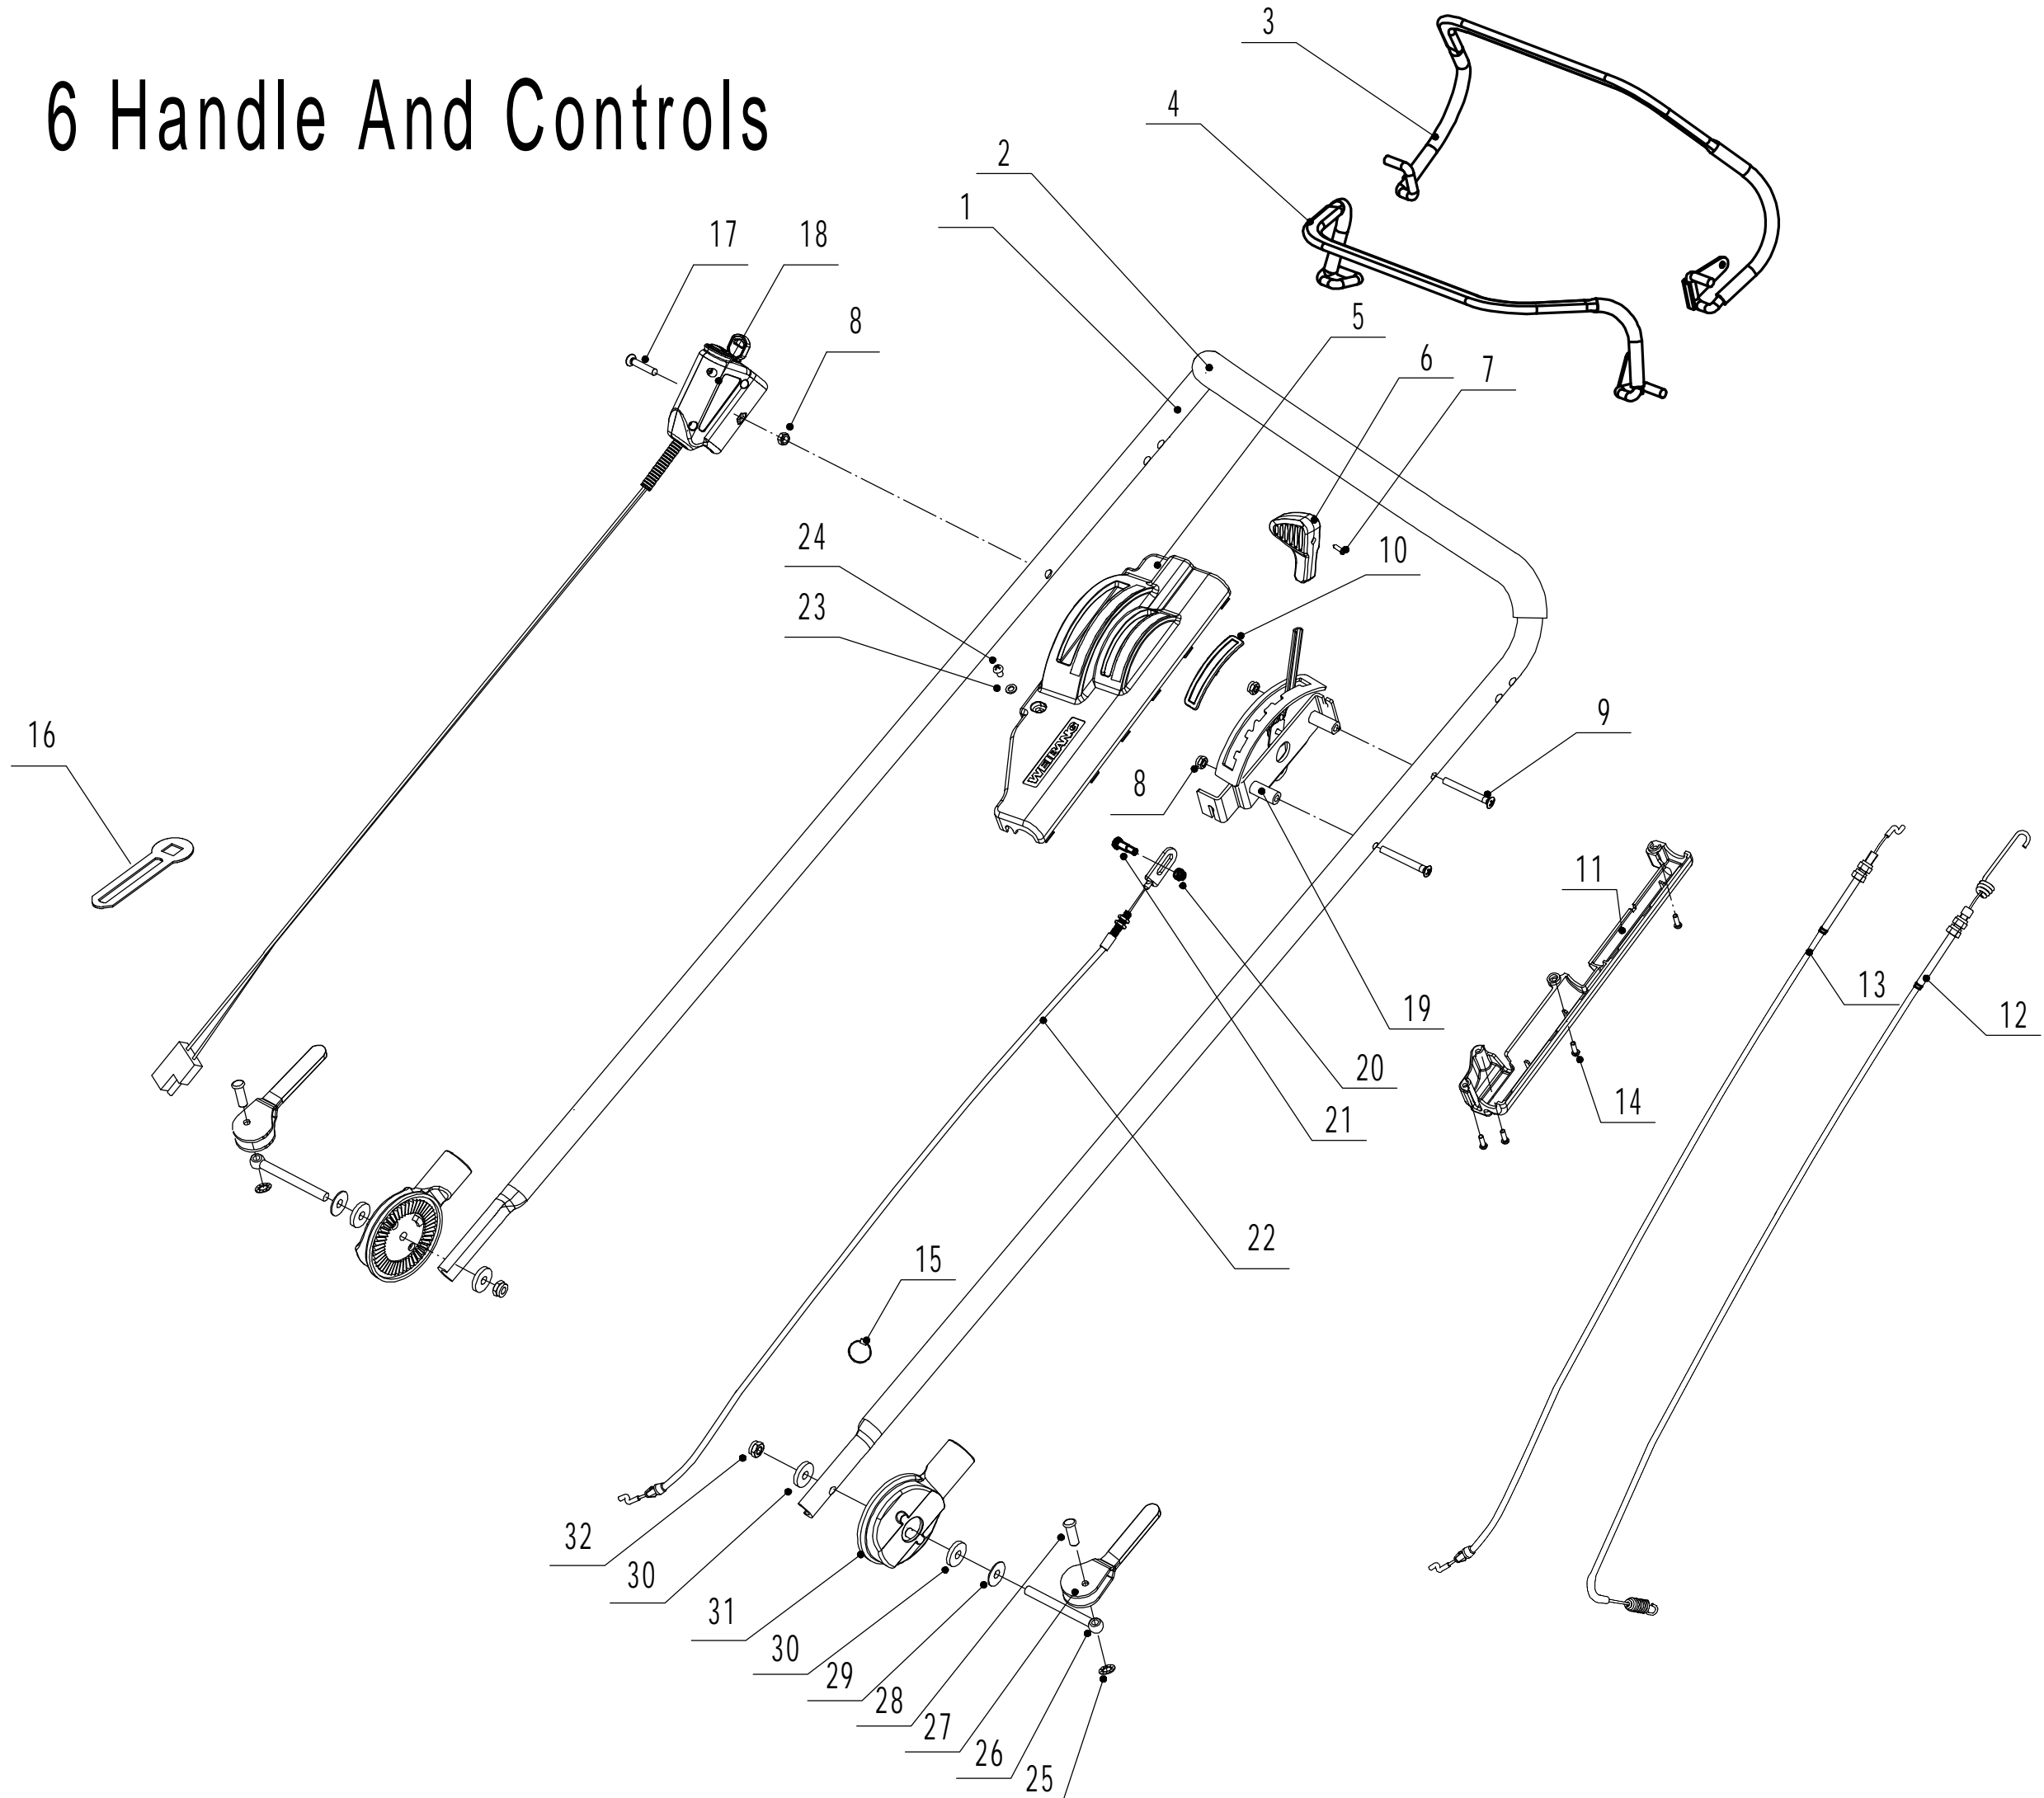

6 Handle And Controls

6	Ersatzteilliste		WB 506 SC V E 3-1	2024
Nr.	Ersatzteilnummer	Bezeichnung Deutsch	Bezeichnung Englisch	Anzahl
1	5020501020SE/49	Holm	Handle	1
2	GM56E010000081	Griffschutz	Handle Sheath	1
3	5320511030S/40	Kupplungshebel	Clutch Lever Weldment	1
4	5320503020S/40	Hebel	Brake Lever Weldment	1
5	5020501030S	Schutz	Control Box Upper Cover	1
6	5380508010	Knopf	Speed Control Grip	1
7	0106003013	Schraube	Screw - ST2.9x13	1
8	0202006000	Sechskant Sicherungsmutter	Lock Nut	3
9	0108006060	Schraube	Screw - M6x60	2
10	GM48H010000020	Schutz	throttle cover	1
11	5020501040S	Schutz	Control Box Lower Cover	1
12	LH194-1225	Kupplungskabel	Brake Cable	1
13	BS120-1140	Motorbremszug	Clutch Calbe	1
14	0113040018	Schraube	Screw	4
15	ZD8/200	Kabelbinder	Cable tie	1
16	40E0109000	Stift	Pressing Cable Bracket	1
17	0108006030	Schraube	Cross Slot bolt	1
18	YJQD/504	E-Start	Button Start Assembly	1
19	5360505010K	Geschwindigkeitsregulierung	Speed Control Bracket	1
20	0202005000	Sicherungsmutter	Lock Nut - M5	1
21	5360506011	Schraube	Speed Control Cable Bolt	1
22	TX130-1060-A	Geschwindigkeitsregulierungskabel	Speed Control Cable	1
23	0301005000	Unterlegscheibe	Flat Washer	1
24	0104005012	Schraube	Screw - M5x12	1
25	4510114030	Buchse	Fix Cap	2
26	GM48S000000100	Bolzen	Connecting Bolt	2
27	GM56A100400000	Hebel	Lock Lever	2
28	0801008025	Stift	Axis Pin - 8x25	2
29	GM56A100000040/04	Scheibe	Spacer	2
30	GM56A100000050/01	Scheibe	Spacer	4
31	GM48S030200000	Verstellsegment	Tooth Disc Kit	2
32	0203008000	Mutter	Lock Nut - M8	2