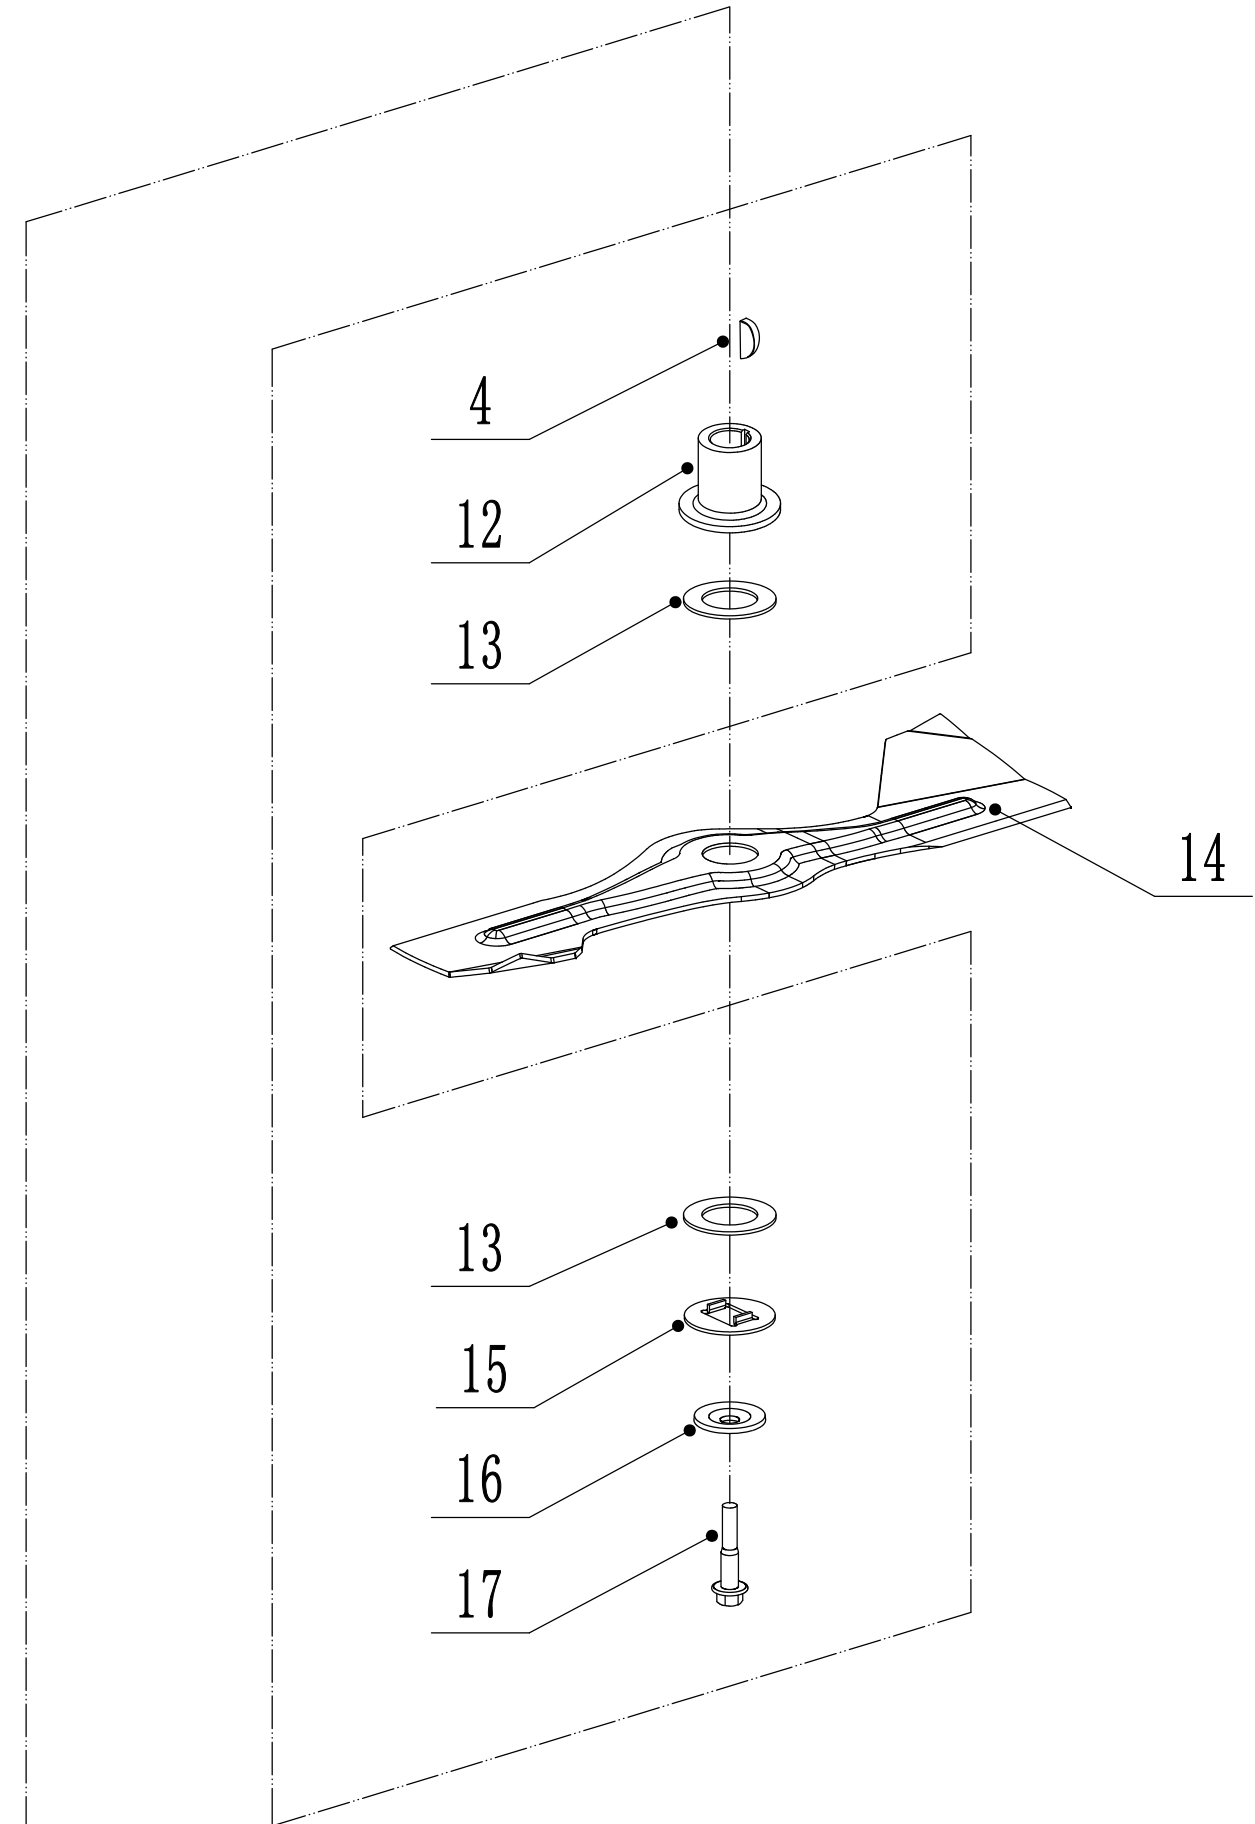

3 Blade System

3	Ersatzteilliste WB 506 SC V E 3-1			2024
Nr.	Ersatzteilnummer	Bezeichnung Deutsch	Bezeichnung Englisch	Anzahl
1	5360111010/02	Unterlegscheibe	Engine Washer 1	1
2	5360112010/02	Unterlegscheibe	Engine Washer 2	2
3	5320115010	Schraube	Screw - M3/8x16x25	3
4	4510401010	Keil	Key	2
5	4560402040/02	Riemenscheibe	Engine Pulley	1
6	0105006006	Lochschraube	Screw - M6x6	1
7	5620133010S	Keilriemen	V Belt - V10x835 30°	1
8	5040102010	Riemenschutz	Belt Shield	1
9	0302006000	Scheibe	Big Flat Washer	3
10	0202006000	Sechskant Sicherungsmutter	Lock Nut - M6	3
12	5320404020/02	Messerhalter	Adapter	1
13	5310402010	Friktionsscheibe	Friction Washer	2
14	5020405010A	Messer	Big wing Blade	1
15	5310404010/02	Ring	Lock Disc	1
16	5310406010/04	Scheibe	Dish Washer	1
17	5320405011	Messerbolzen	Central Bolt - 3/8-24x55	1