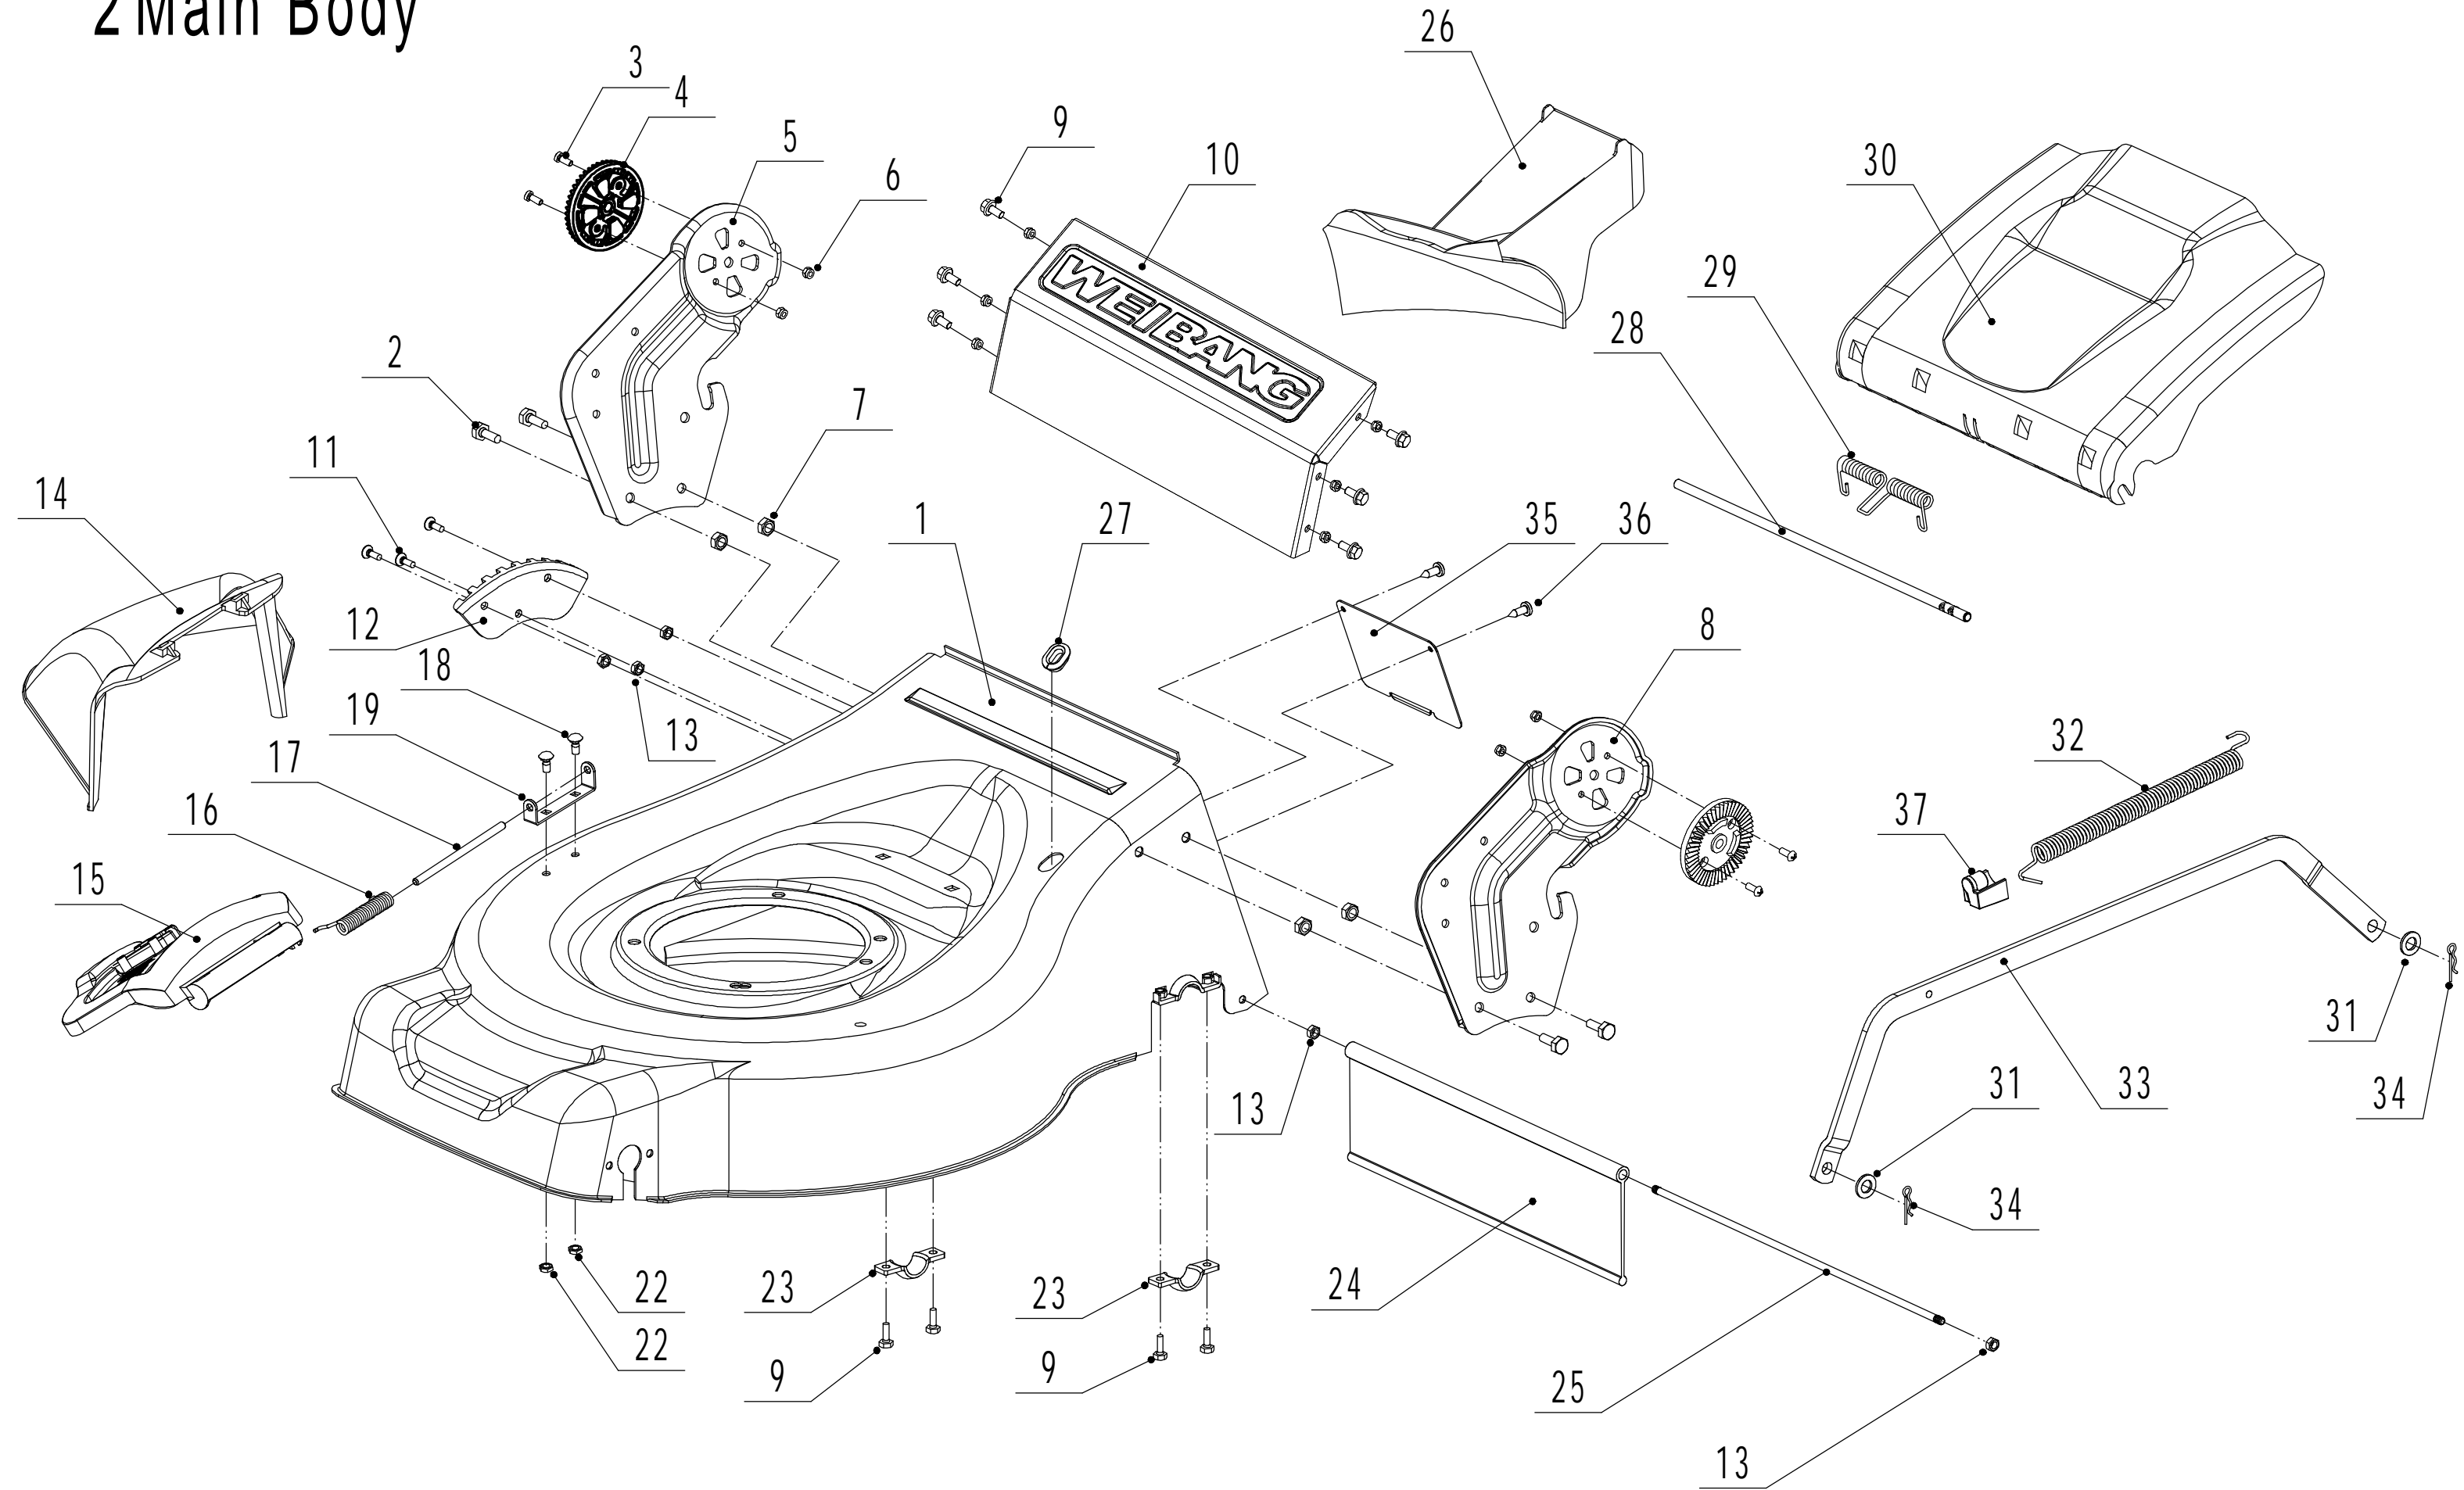

2 Main Body

2	Ersatzteilliste WB 506 SC V E 3-1			2024
Nr.	Ersatzteilnummer	Bezeichnung Deutsch	Bezeichnung Englisch	Anzahl
1	5040101015/49	Gehäuse	Chassis	1
2	0102008016	Bolzen	Bolt - M8x16	4
3	0104005012	Schraube	Screw - M5x12	4
4	AVSA000000040/22	Schnellverschluß (Holm)	Tooth Disc	2
5	4560112010K/40	Halter rechts	Right Handle Bracket	1
6	0202005000	Sicherungsmutter	Lock Nut - M5	4
7	0202008000	Sicherungsmutter	Lock Nut - M8	4
8	4560111010K/40	Halter links	Left Handle Bracket	1
9	0102006012	Bolzen	Bolt - M6x12	10
10	5040111030/49	Verbindungsstück	Connector	1
11	0104006016	Schraube	Screw - M6x16	3
12	4560110010/01	Höheneinstellung	Graduator	1
13	0202006000	Sechskant Sicherungsmutter	Lock Nut - M6	11
14	5040108010	Auswurfklappe	Side Discharge Deflector	1
15	5040107012	Seitenabdeckung Kit	Side Discharge Cover Kit	1
16	5020119010	Feder	Spring - Side Discharge Cover	1
17	5020120010/02	Stange	Pivot - Side Discharge Cover	1
18	0107006014	Bolzen	Square Neck Bolt	2
19	5020118010/02	Federhalter	Side Discharge Cover Bracket	1
22	0204006000	Mutter	Lock Nut - M6	2
23	5320114020/01	Halter	Upper Bearing Bracket	2
24	5040113010	Schutz	Trailing Flap	1
25	5040112010/02	Stange	Pivot - Trailing Flap	1
26	5040104010	Mulchstopfen	Mulching Plug	1
27	5360122010	Hülse	Rubber Ring	1
28	5040106010/02	Stange	Pivot - Rear Cover	1
29	5360118010	Feder	Spring - Grass Bag Flap	1
30	5040105010	Heckklappe	Grass Bag Flap	1
31	0301010000	Scheibe	Flat Washer	2
32	WB2100020102/01	Feder	Connecting Rod Spring	1
33	5040109050/40	Verbindungsstange	Connecting Rod	1
34	5320333010	Federsplint	Spring Clip	2
35	5360105010D/49	Umlenklech	Shield	1
36	0106004009	Bolzen	St Screw - ST4.2x9.5	2
37	4560109012	Halterung	Spring Bracket	1