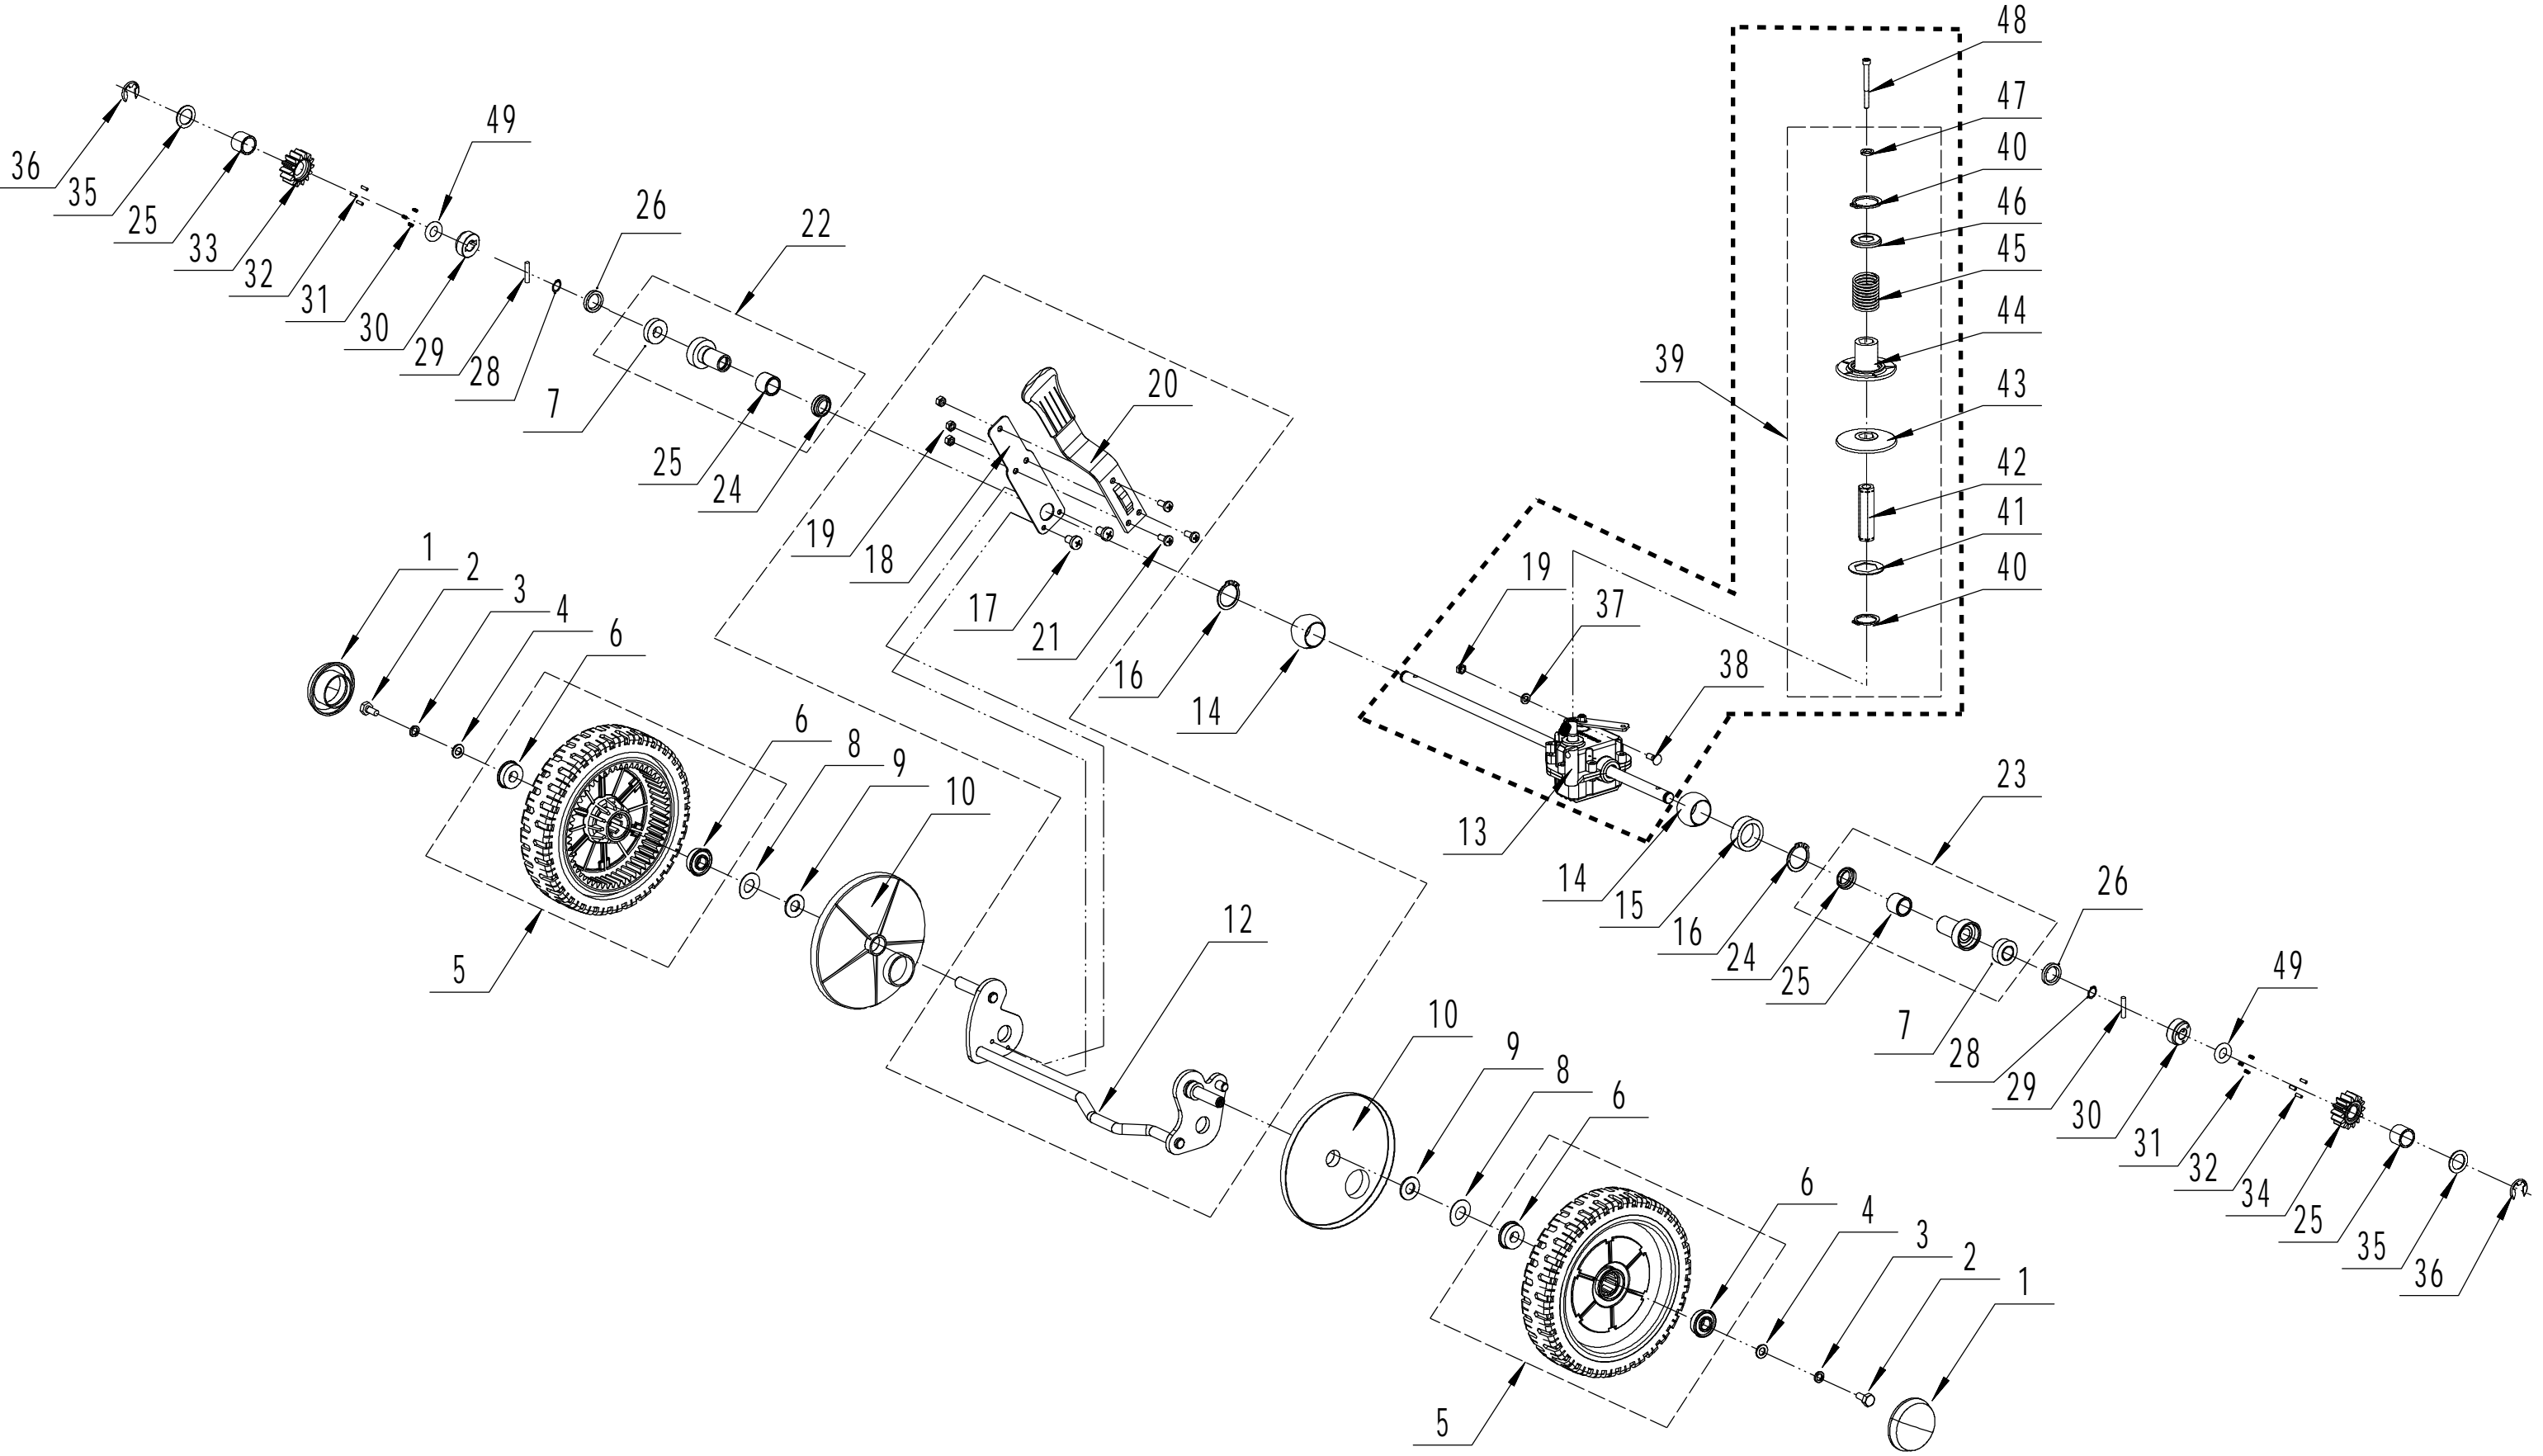

5 Rear axle

5	Ersatzteilliste		WB 506 SC V E 3-1	2024
Nr.	Ersatzteilnummer	Bezeichnung Deutsch	Bezeichnung Englisch	Anzahl
1	5310214010	Radkappe	Wheel Cap	2
2	0101008015	Bolzen	Bolt - M8x15	2
3	0401008000	Federscheibe	Spring Washer	2
4	0301008000	Unterlegscheibe	Flat Washer	2
5	5340309010/40	Hinterrad	Wheel	2
6	5310213010	Lager	Bearing	4
7	R8-2RS	Kugellager	Bearing	2
8	5310211010/02	Federscheibe	Spacer	2
9	5310210010/02	Scheibe	Wheel Axis Washer	2
10	5340312010	Schutz	Anti-Dust Shield	2
12	5040301013/01	Hinterachse	Rear Axle Weldment	1
13	Y20504V0P	Getriebe	Rear Transmission	1
14	5320328010	Nylon Lager	Nylon Spherical Bearing	2
15	5320329010/02	Buchse	Rear Transmission Partition	1
16	1001020000	Sicherungsring für Welle	Check Ring For Shaft	2
17	0113005008	Schraube	Screw - M5x8	2
18	5360311010/22	Halter	Spring Of Adjustment Lever	1
19	0202006000	Sicherungsmutter	Lock Nut - M6	3
20	5360310010/40	Höhenverstellhebel	Adjustment Lever	1
21	0101006014	Bolzen	Bolt - M6x14	3
22	Y065321	Lager (rechts)	Right Bearing Sheath Assembly	1
23	Y065320	Lager (links)	Left Bearing Sheath Assembly	1
24	5320327010	Staubabdeckung	Dustproof Ring	2
25	5320326010P	Buchse	Bearing	4
26	GM48S010000010	Ring	Spacer	2
28	1001012000	Ring	Check Ring For Shaft	2
29	HQ000100060	Stift	Pin For Ratchet	2
30	HQ000100050	Halter	Ratchet	2
31	HQ000100040	Feder	Spring	6
32	HQ000100030	Stift	Pin	6
33	HQ000100020	Zahnrad (rechts)	Right Drive Pinion	1
34	HQ000100010	Zahnrad (links)	Left Drive Pinion	1
35	5020311010/04	Scheibe	Friction Mat	2
36	1301009000	Sicherungsring für Welle	Check Ring	2
37	0301006000	Scheibe	Flat Washer	1
38	0107006014	Bolzen	Bolt - M6x14	1
39	Y115380	Ring	Speed Variator Assembly	1
40	1001017000	Sicherungsring	Check Ring For Shaft	2
41	4820320010/02	Scheibe	Inner Hex Washer	1
42	4820321010/02	Schutz	Hex Adapter	1
43	5380309010	Scheibe	Lower Pulley Disc	1
44	5380308010	Variatorhälfte	Active Pulley Disc	1