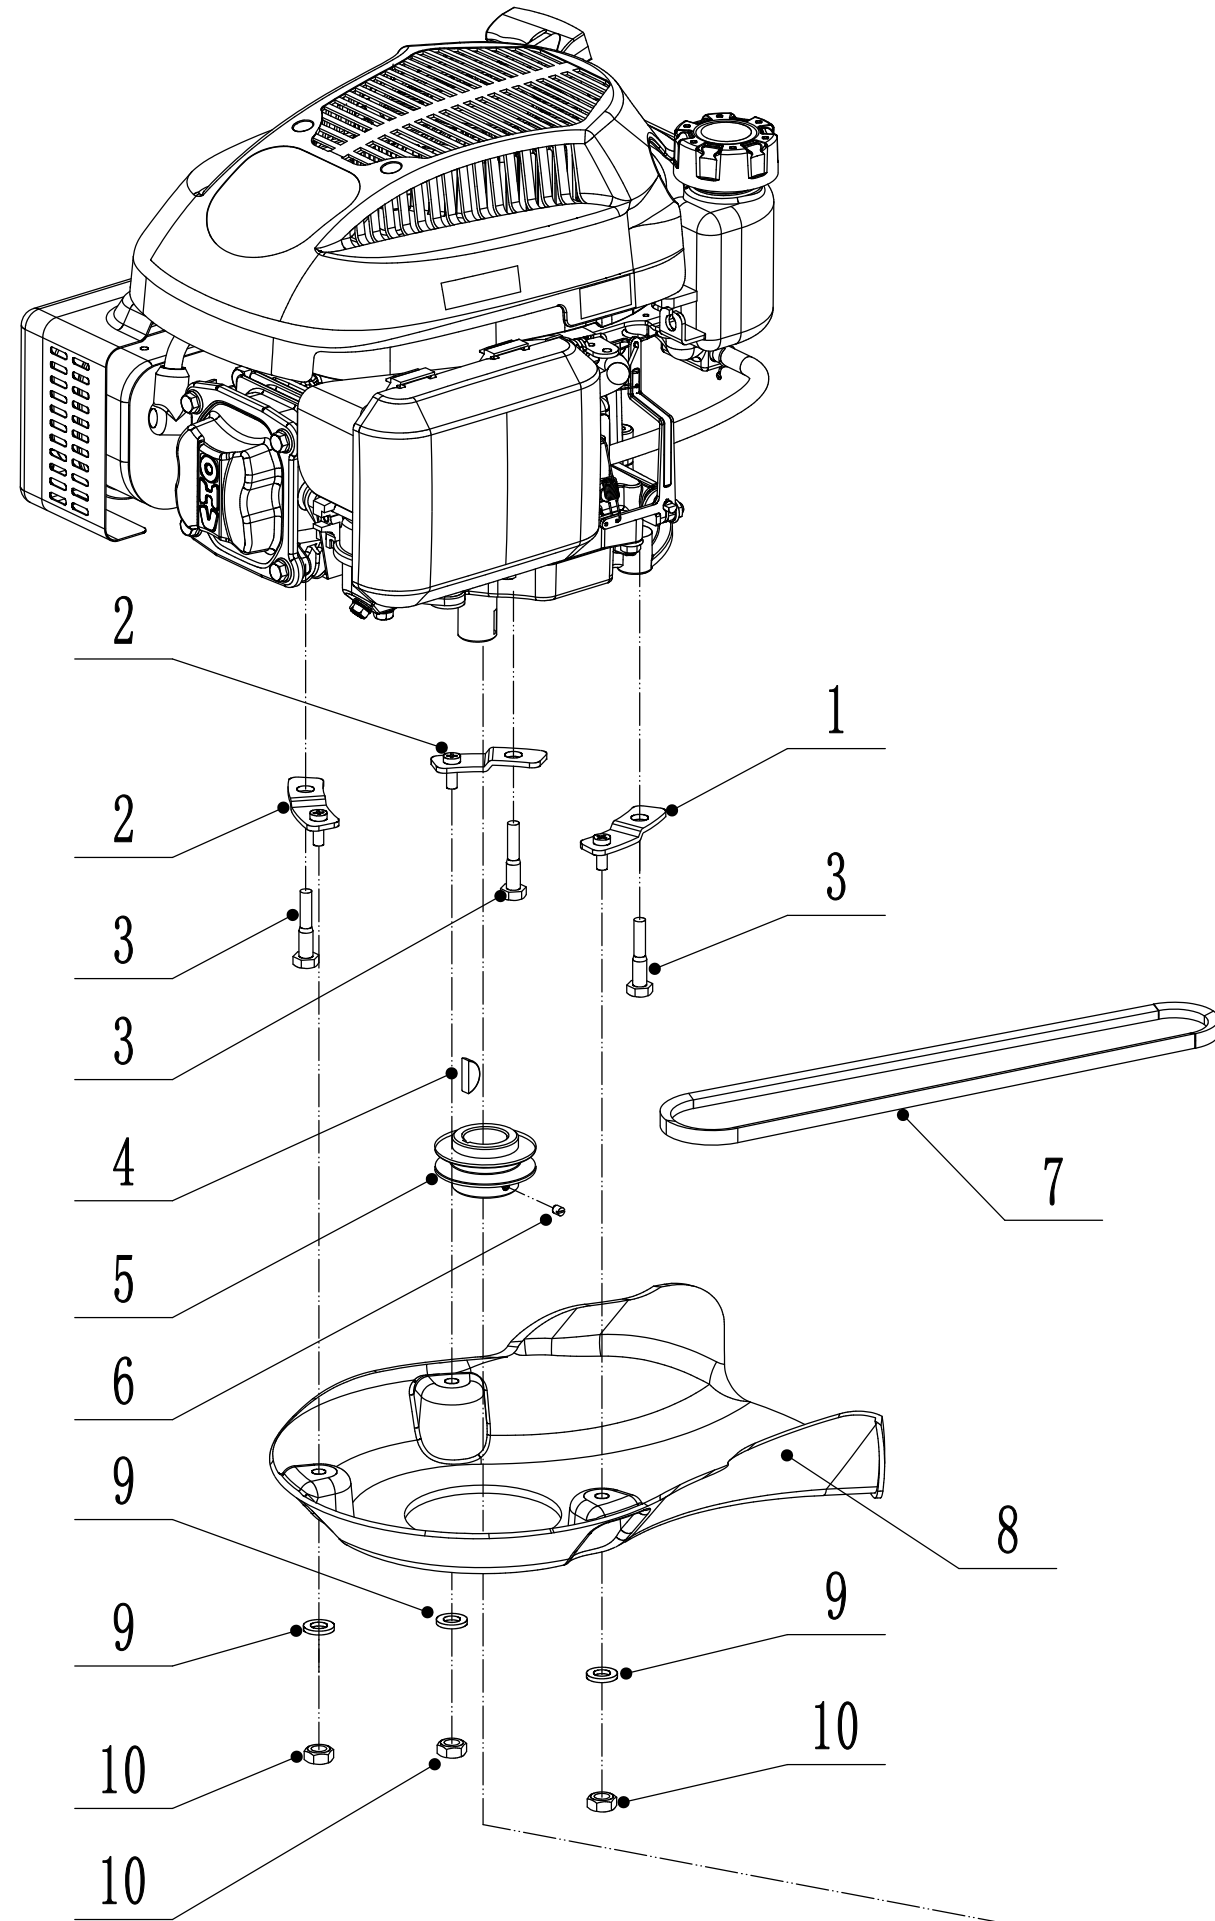

3 Blade System

3	Ersatzteilliste WB 506 SC V E 3-1			2024
Nr.	Ersatzteilnummer	Bezeichnung Deutsch	Bezeichnung Englisch	Anzahl
1	5360111010/02	Unterlegscheibe	Engine Washer 1	1
2	5360112010/02	Unterlegscheibe	Engine Washer 2	2
3	5320115010	Schraube	Screw - M3/8x16x25	3
4	4510401010	Keil	Key	2
5	4560402040/02	Riemenscheibe	Engine Pulley	1
6	0105006006	Lochschraube	Screw - M6x6	1
7	5620133010S	Keilriemen	V Belt - V10x835 30°	1
8	5040102010	Riemenschutz	Belt Shield	1
9	0302006000	Scheibe	Big Flat Washer	3
10	0202006000	Sechskant Sicherungsmutter	Lock Nut - M6	3
12	5320404020/02	Messerhalter	Adapter	1
13	5310402010	Friktionsscheibe	Friction Washer	2
14	5020405010A	Messer	Big wing Blade	1
15	5310404010/02	Ring	Lock Disc	1
16	5310406010/04	Scheibe	Dish Washer	1
17	5320405011	Messerbolzen	Central Bolt - 3/8-24x55	1