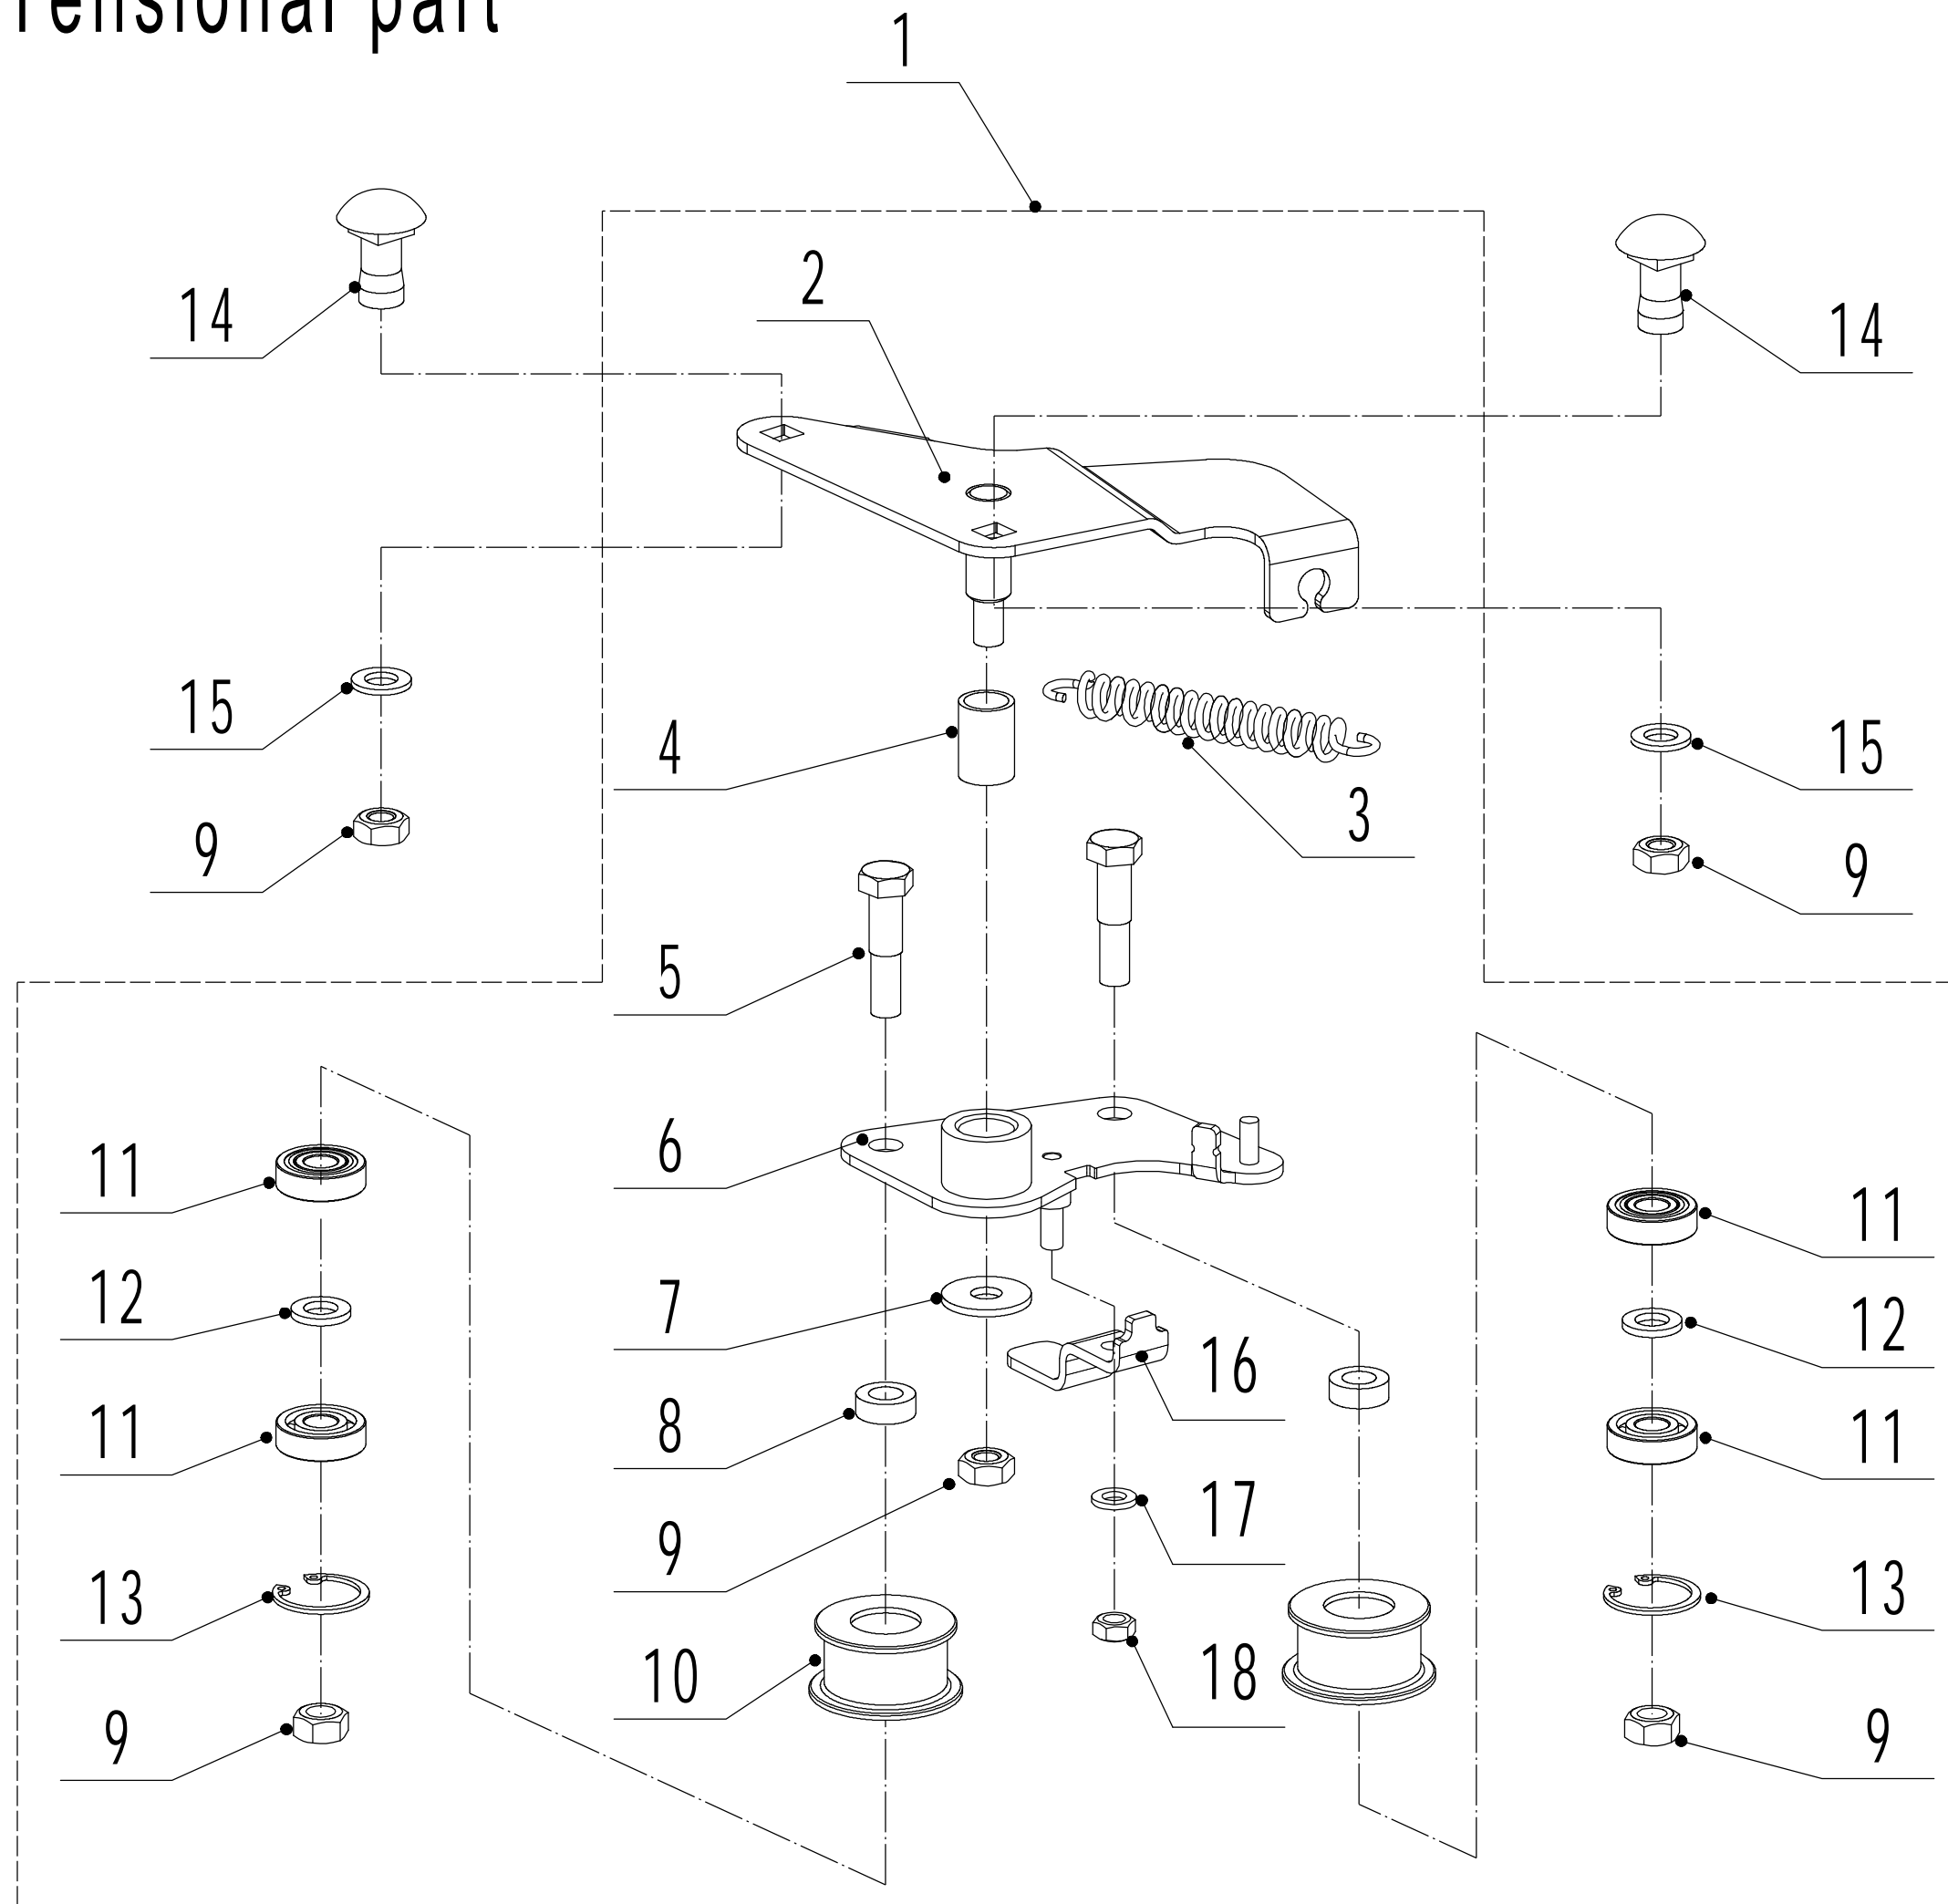

8 Tensional part

8	Ersatzteilliste WB 506 SC V E 3-1 2024			
Nr.	Ersatzteilnummer	Bezeichnung Deutsch	Bezeichnung Englisch	Anzahl
1	Y094560A1	Spannvorrichtung Vario	Tensional Pully Assembly	1
2	5040114010A1/02	Halter	Tensional Arm Bracket	1
3	4820114010	Feder	Tensional Spring	1
4	4820112010	Kunststoffbuchse	Nylon Bush	1
5	5340131010/02	Bolzen	Tensional Pulley Bolt	2
6	5040115010A1/02	Halterung	Tensional Arm Weldment	1
7	0302008000	Unterlegscheibe	Big Flat Washer - M8	1
8	5340129010/02	Buchse	Spacer1	2
9	0202008000	Sicherungsmutter	Lock Nut - M8	5
10	5340128010	Riemenscheibe	Tensional Pulley	2
11	609/2RS	Kugellager	Bearing	4
12	5340130010/02	Buchse	Spacer2	2
13	1001024000	Ring	Check Ring For Shaft	2
14	0107008016	Bolzen	Square Neck Bolt - M8x16	2
15	0301008000	Unterlegscheibe	Flat Washer - 8	2
16	5040122010/02	Platte	Belt limit plate	1
17	0301006000	Scheibe	Flat Washer - 6	1
18	0202006000	Sicherungsmutter	Nut - M6	1