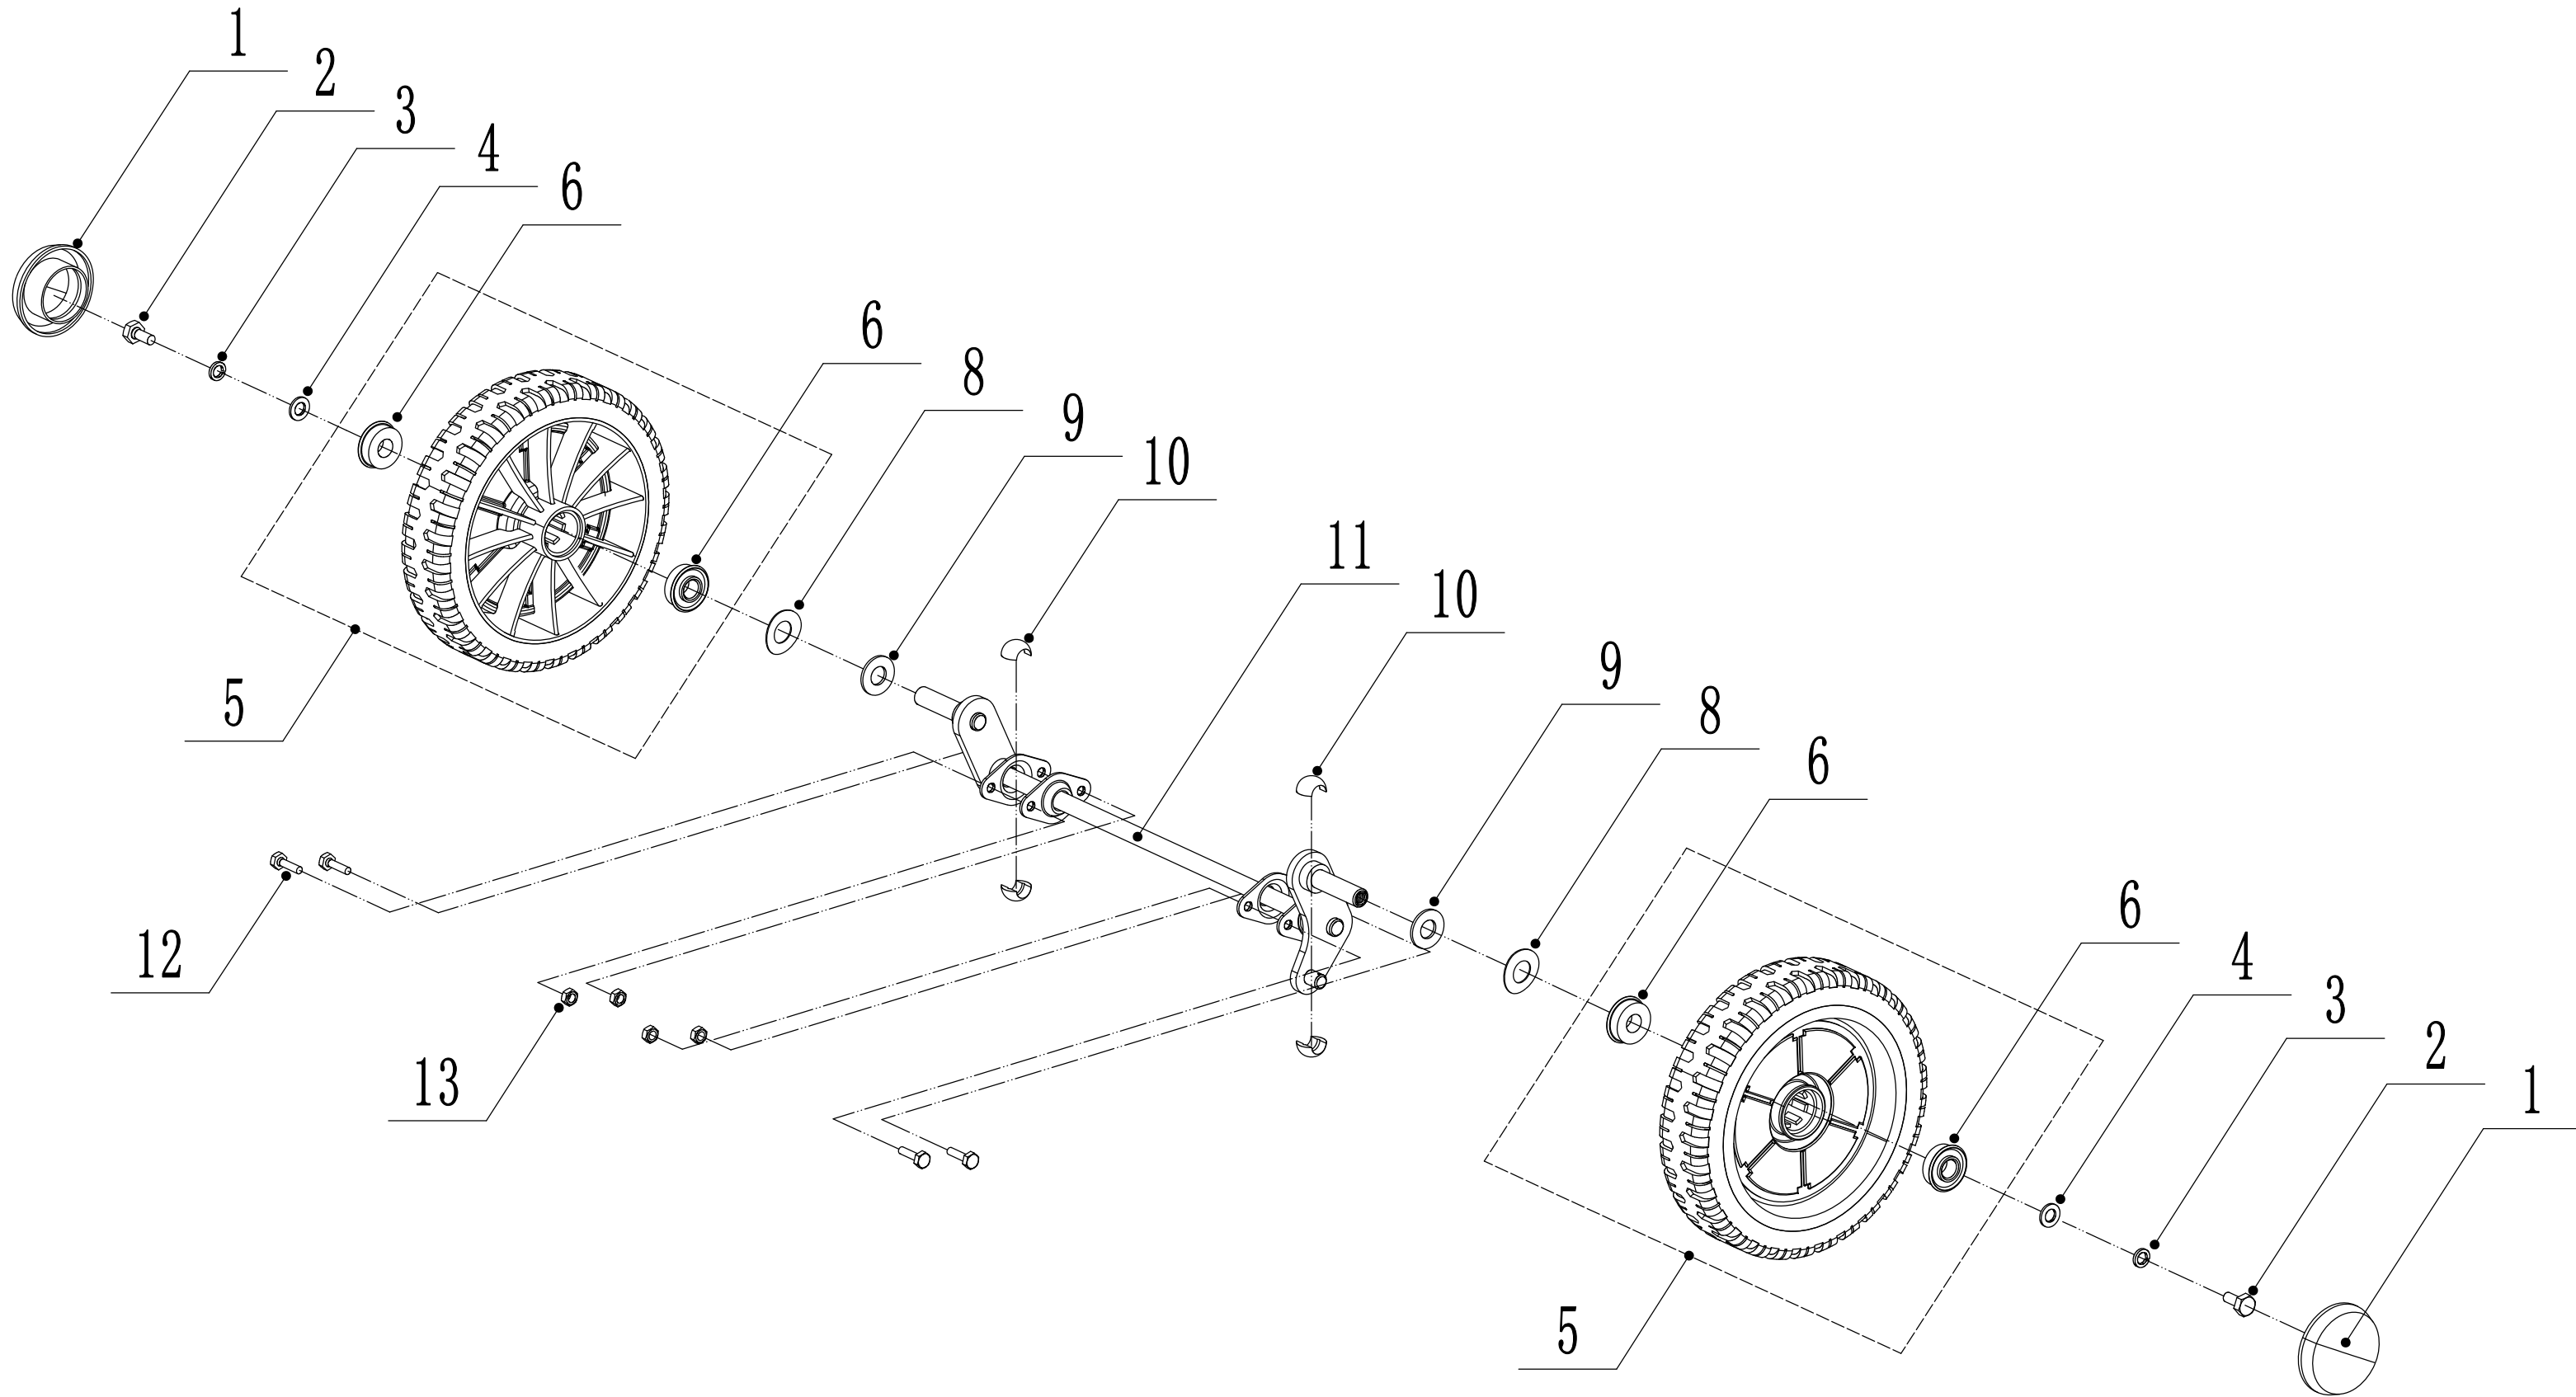

4 Front Axle

4	Ersatzteilliste WB 506 SC V E 3-1			2024
Nr.	Ersatzteilnummer	Bezeichnung Deutsch	Bezeichnung Englisch	Anzahl
1	5310214010	Radkappe	Wheel Cap	2
2	0101008015	Bolzen	Bolt - M8x15	2
3	0401008000	Federscheibe	Spring Washer	2
4	0301008000	Unterlegscheibe	Flat Washer	2
5	5310212010/40	Rad	Wheel	2
6	5310213010	Lager	Bearing	4
8	5310211010/02	Federscheibe	Spacer	2
9	5310210010/02	Scheibe	Wheel Axis Spacer	2
10	5310209010	Lager	Spherical Bearing	4
11	5040201020/01	Vorderachse	Front Axle Welding	1
12	0102006012	Bolzen	Bolt - M6x12	4
13	0202006000	Sechskant Sicherungsmutter	Lock Nut - M6	4