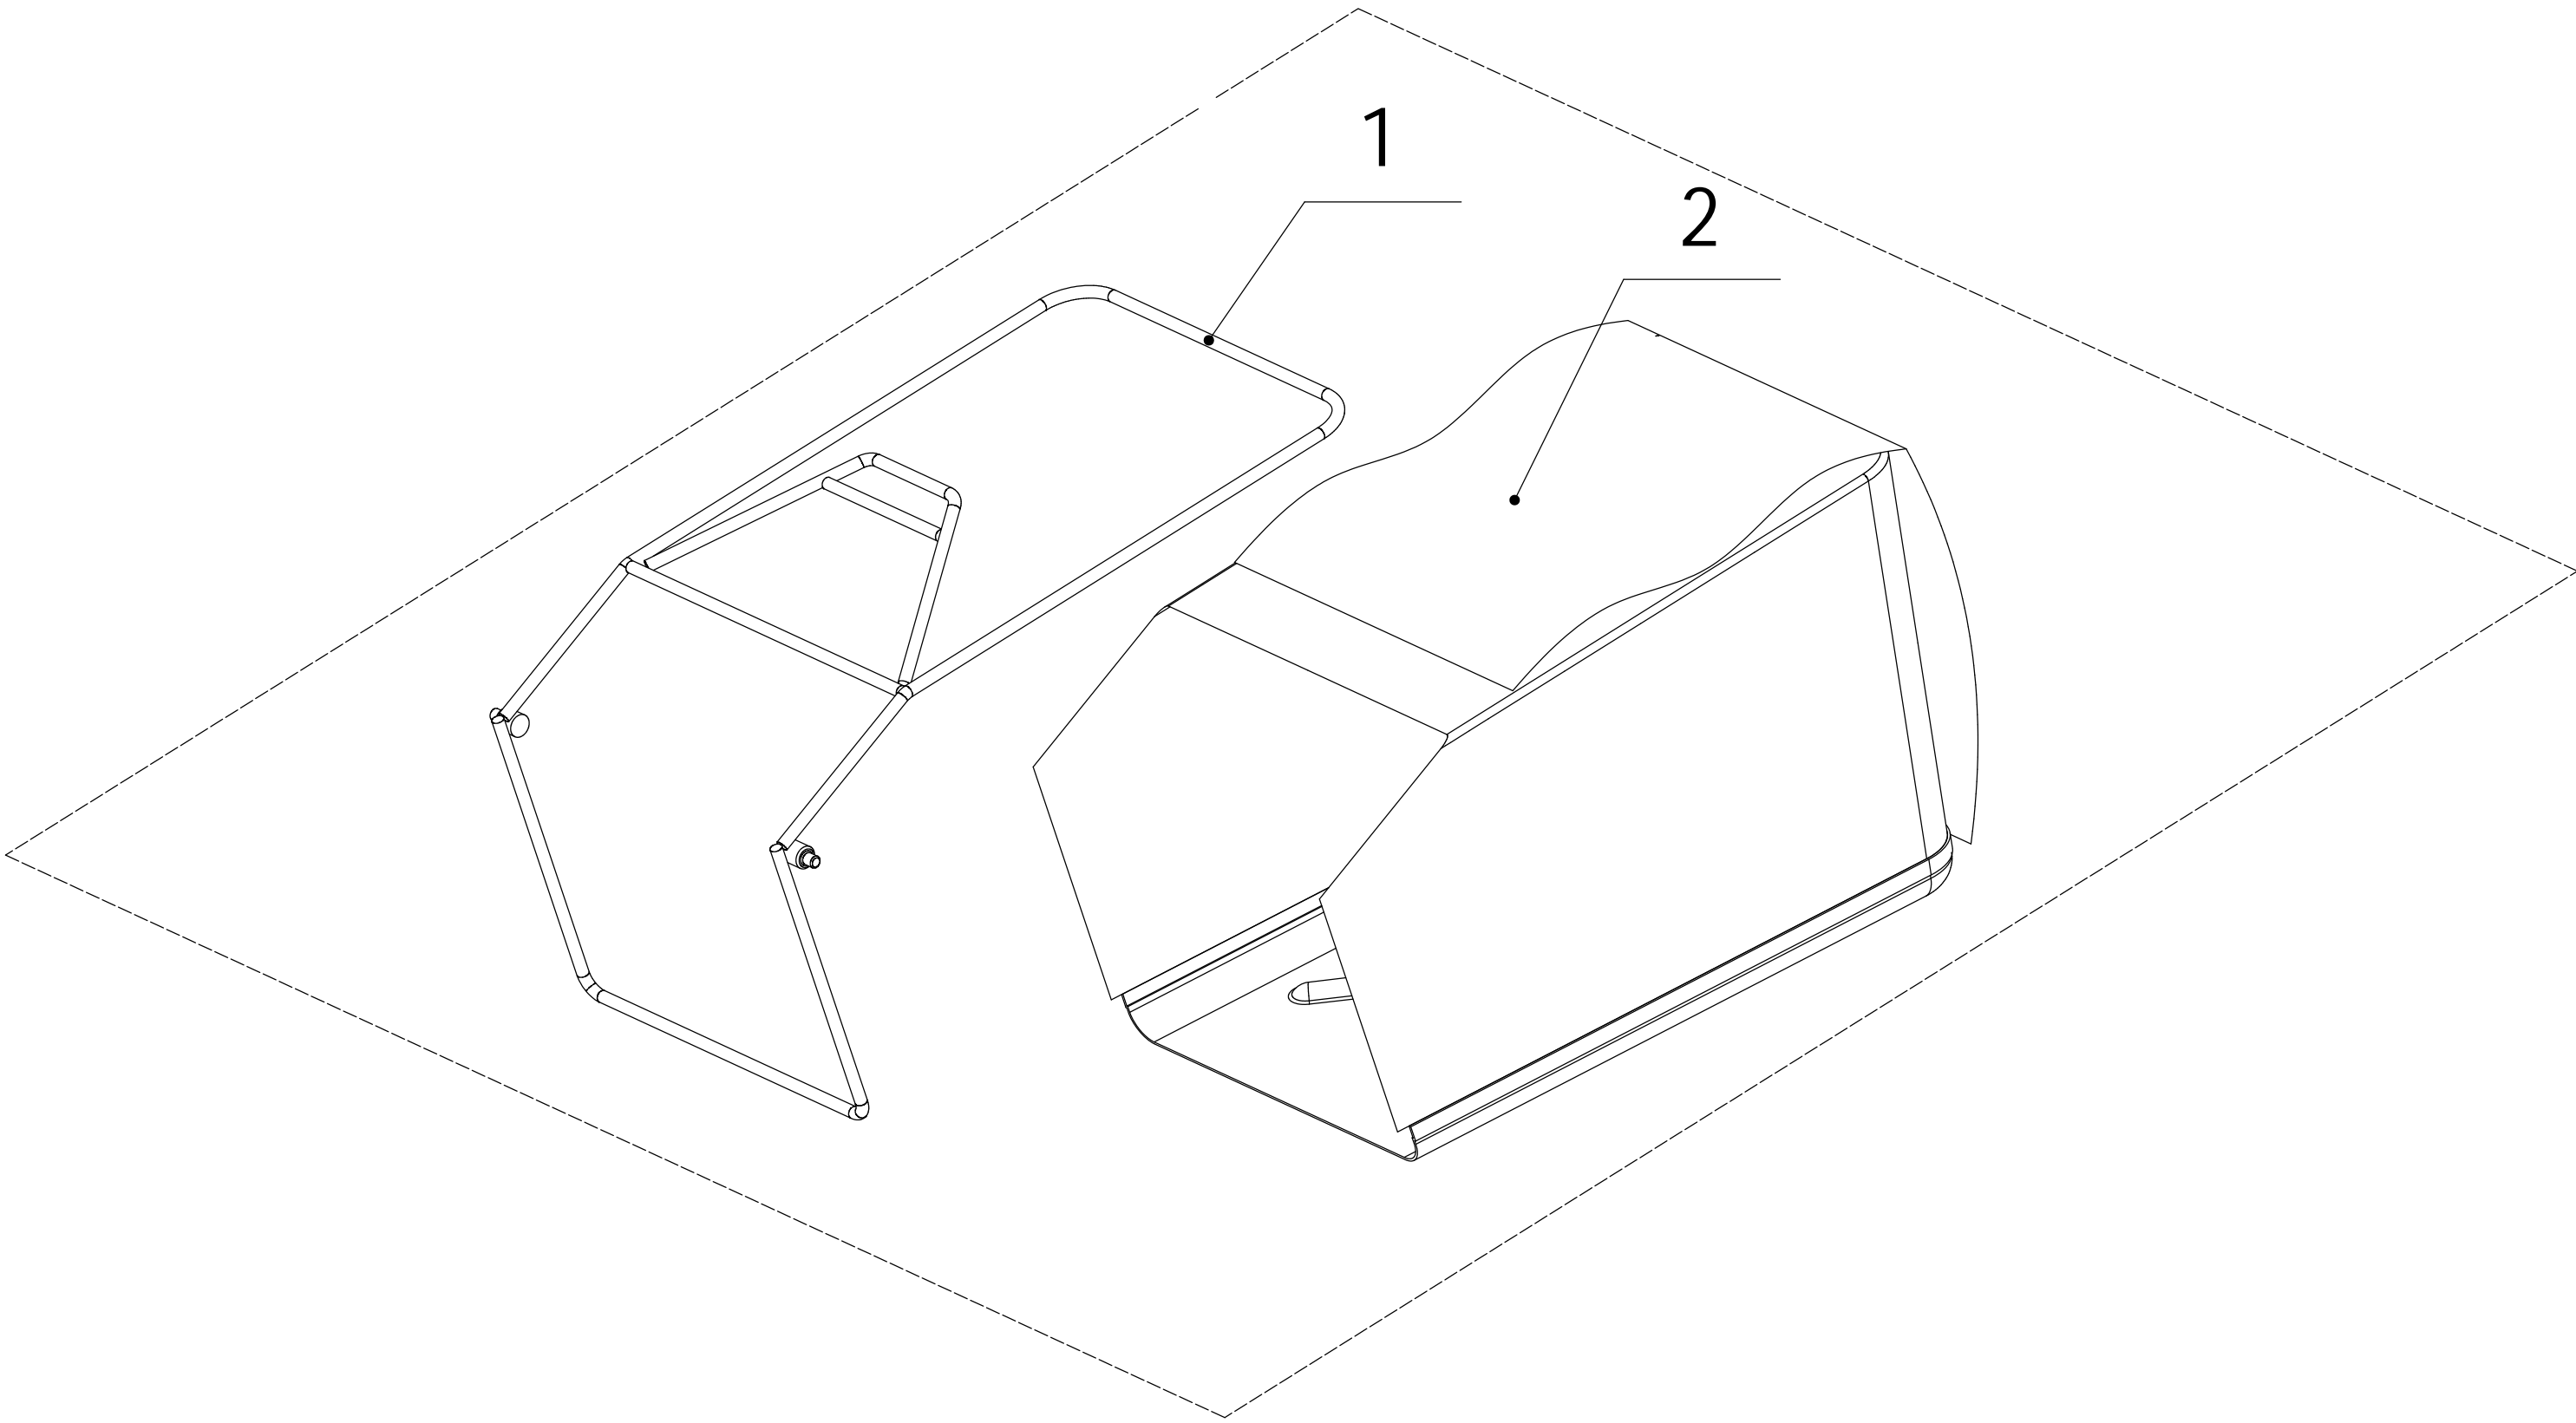

7 Grasscatcher

7	Ersatzteilliste WB 506 SC 2024			
Nr.	Ersatzteilnummer	Bezeichnung Deutsch	Bezeichnung Englisch	Anzahl
1	5040602010/22	Gestell	Grass Bag Frame	1
2	5040603010/84	Fangsack	Grass Bag	1