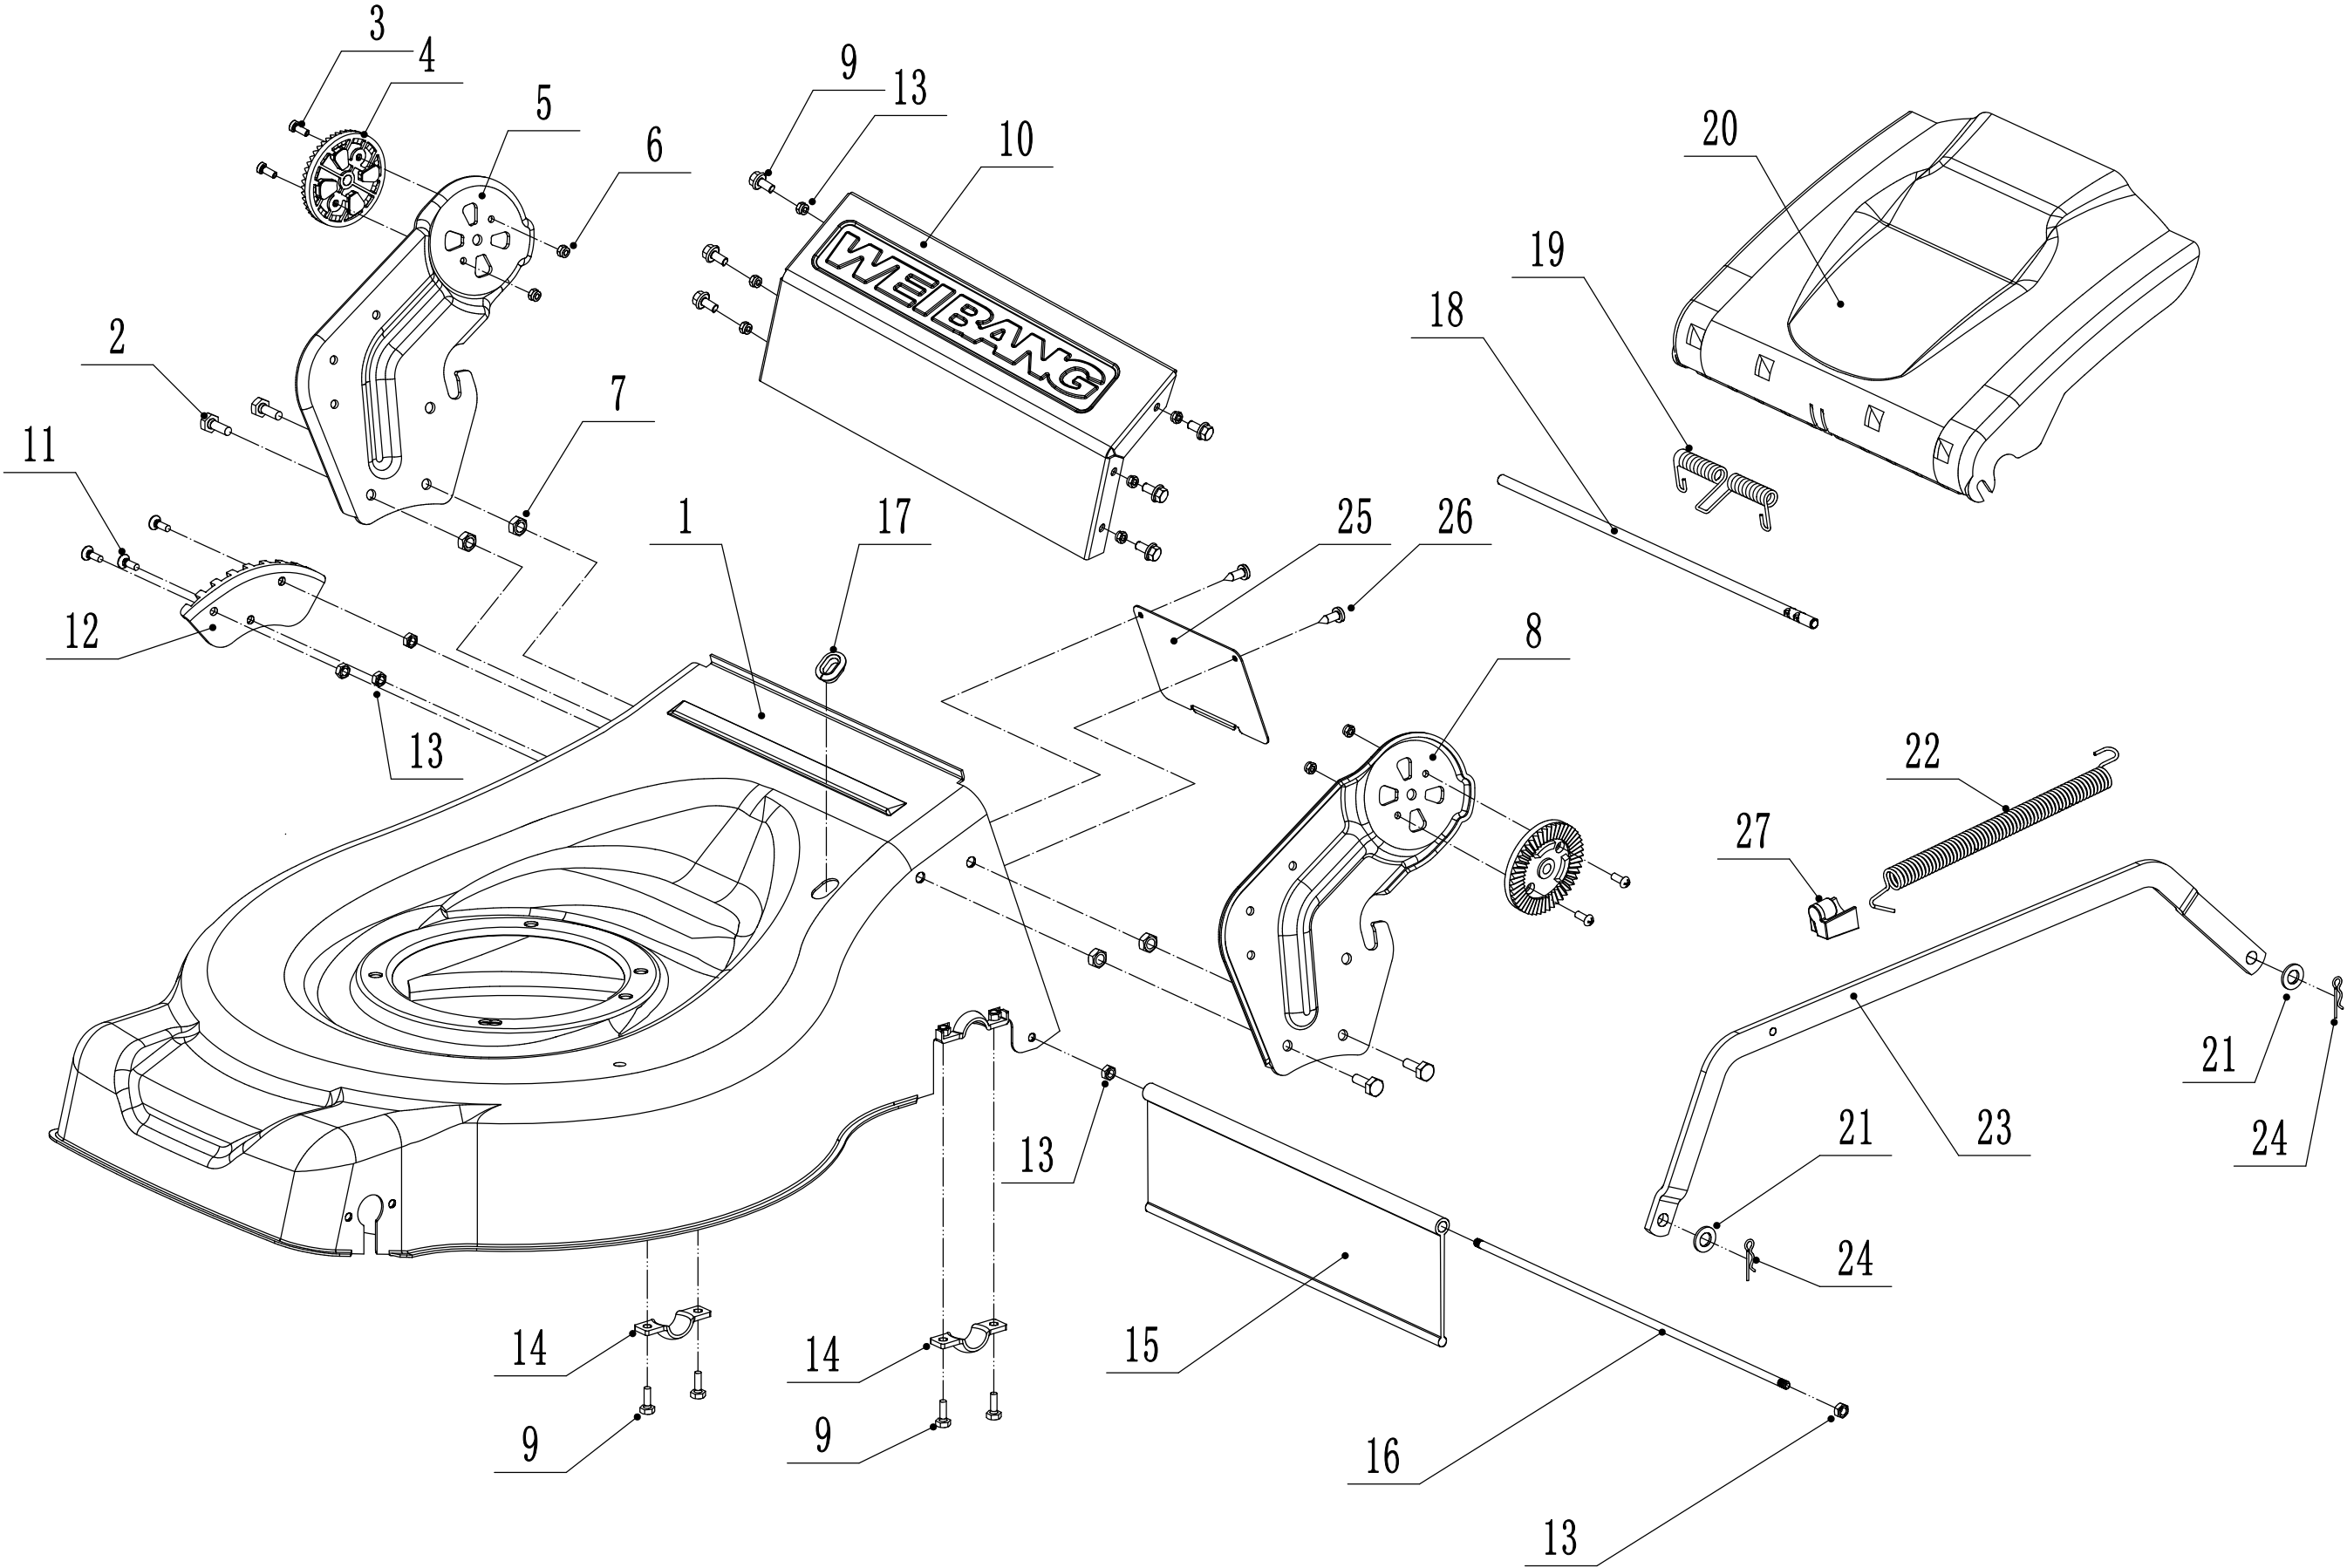

# 2 Main Body

<b>2</b>	<b>Ersatzteilliste WB 506 SC 2024</b>			
<b>Nr.</b>	<b>Ersatzteilnummer</b>	<b>Bezeichnung Deutsch</b>	<b>Bezeichnung Englisch</b>	<b>Anzahl</b>
1	5040101012/49	Gehäuse	Deck Shell	1
2	0102008016	Bolzen	Bolt-M8x16	4
3	0104005012	Schraube	Screw-M5x12	4
4	AVSA000000040/22	Schnellverschluß (Holm)	Tooth Disc	2
5	4560112010K/40	Halter (rechts)	AVS Bracket - R/H	1
6	0202005000	Sicherungsmutter	Lock Nut - M5	4
7	0202008000	Sicherungsmutter	Lock Nut - M8	4
8	4560111010K/40	Halter (links)	AVS Bracket - L/H	1
9	0102006012	Bolzen	Bolt- M6x12	10
10	5040111030/49	Verbindungsstück	Connector	1
11	0104006016	Schraube	Screw - M6x16	3
12	4560110010/01	Höheneinstellung	Quadrant - Height Adjuster	1
13	0202006000	Sicherungsmutter	Lock Nut-M6	9
14	5320114020/01	Halter	Upper Bearing Bracket	2
15	4510111030	Schutz	Trailing Flap	1
16	5020117010/02	Stange	Pivot - Trailing Flap	1
17	5360122010C	Gummiring	Rubber Ring	1
18	5040106010/02	Stange	Pivot - Rear Cover	1
19	5360118010	Feder	Spring - Rear Cover	1
20	5040105010	Heckklappe	Flap - Grass Bag	1
21	0301010000	Scheibe	Plain Washer - M10	2
22	WB2100020102/01	Feder	Spring - Connecting Rod	1
23	5040109050/40	Verbindungsstange	Connecting Rod	1
24	5320333010	Federsplint	Spring Clip	2
25	5360105010D/49	Umlenkblech	Baffle	1
26	0106004009	Bolzen	Screw - ST4.2x9.5	2
27	4560109012	Halterung	Spring Bracket	1