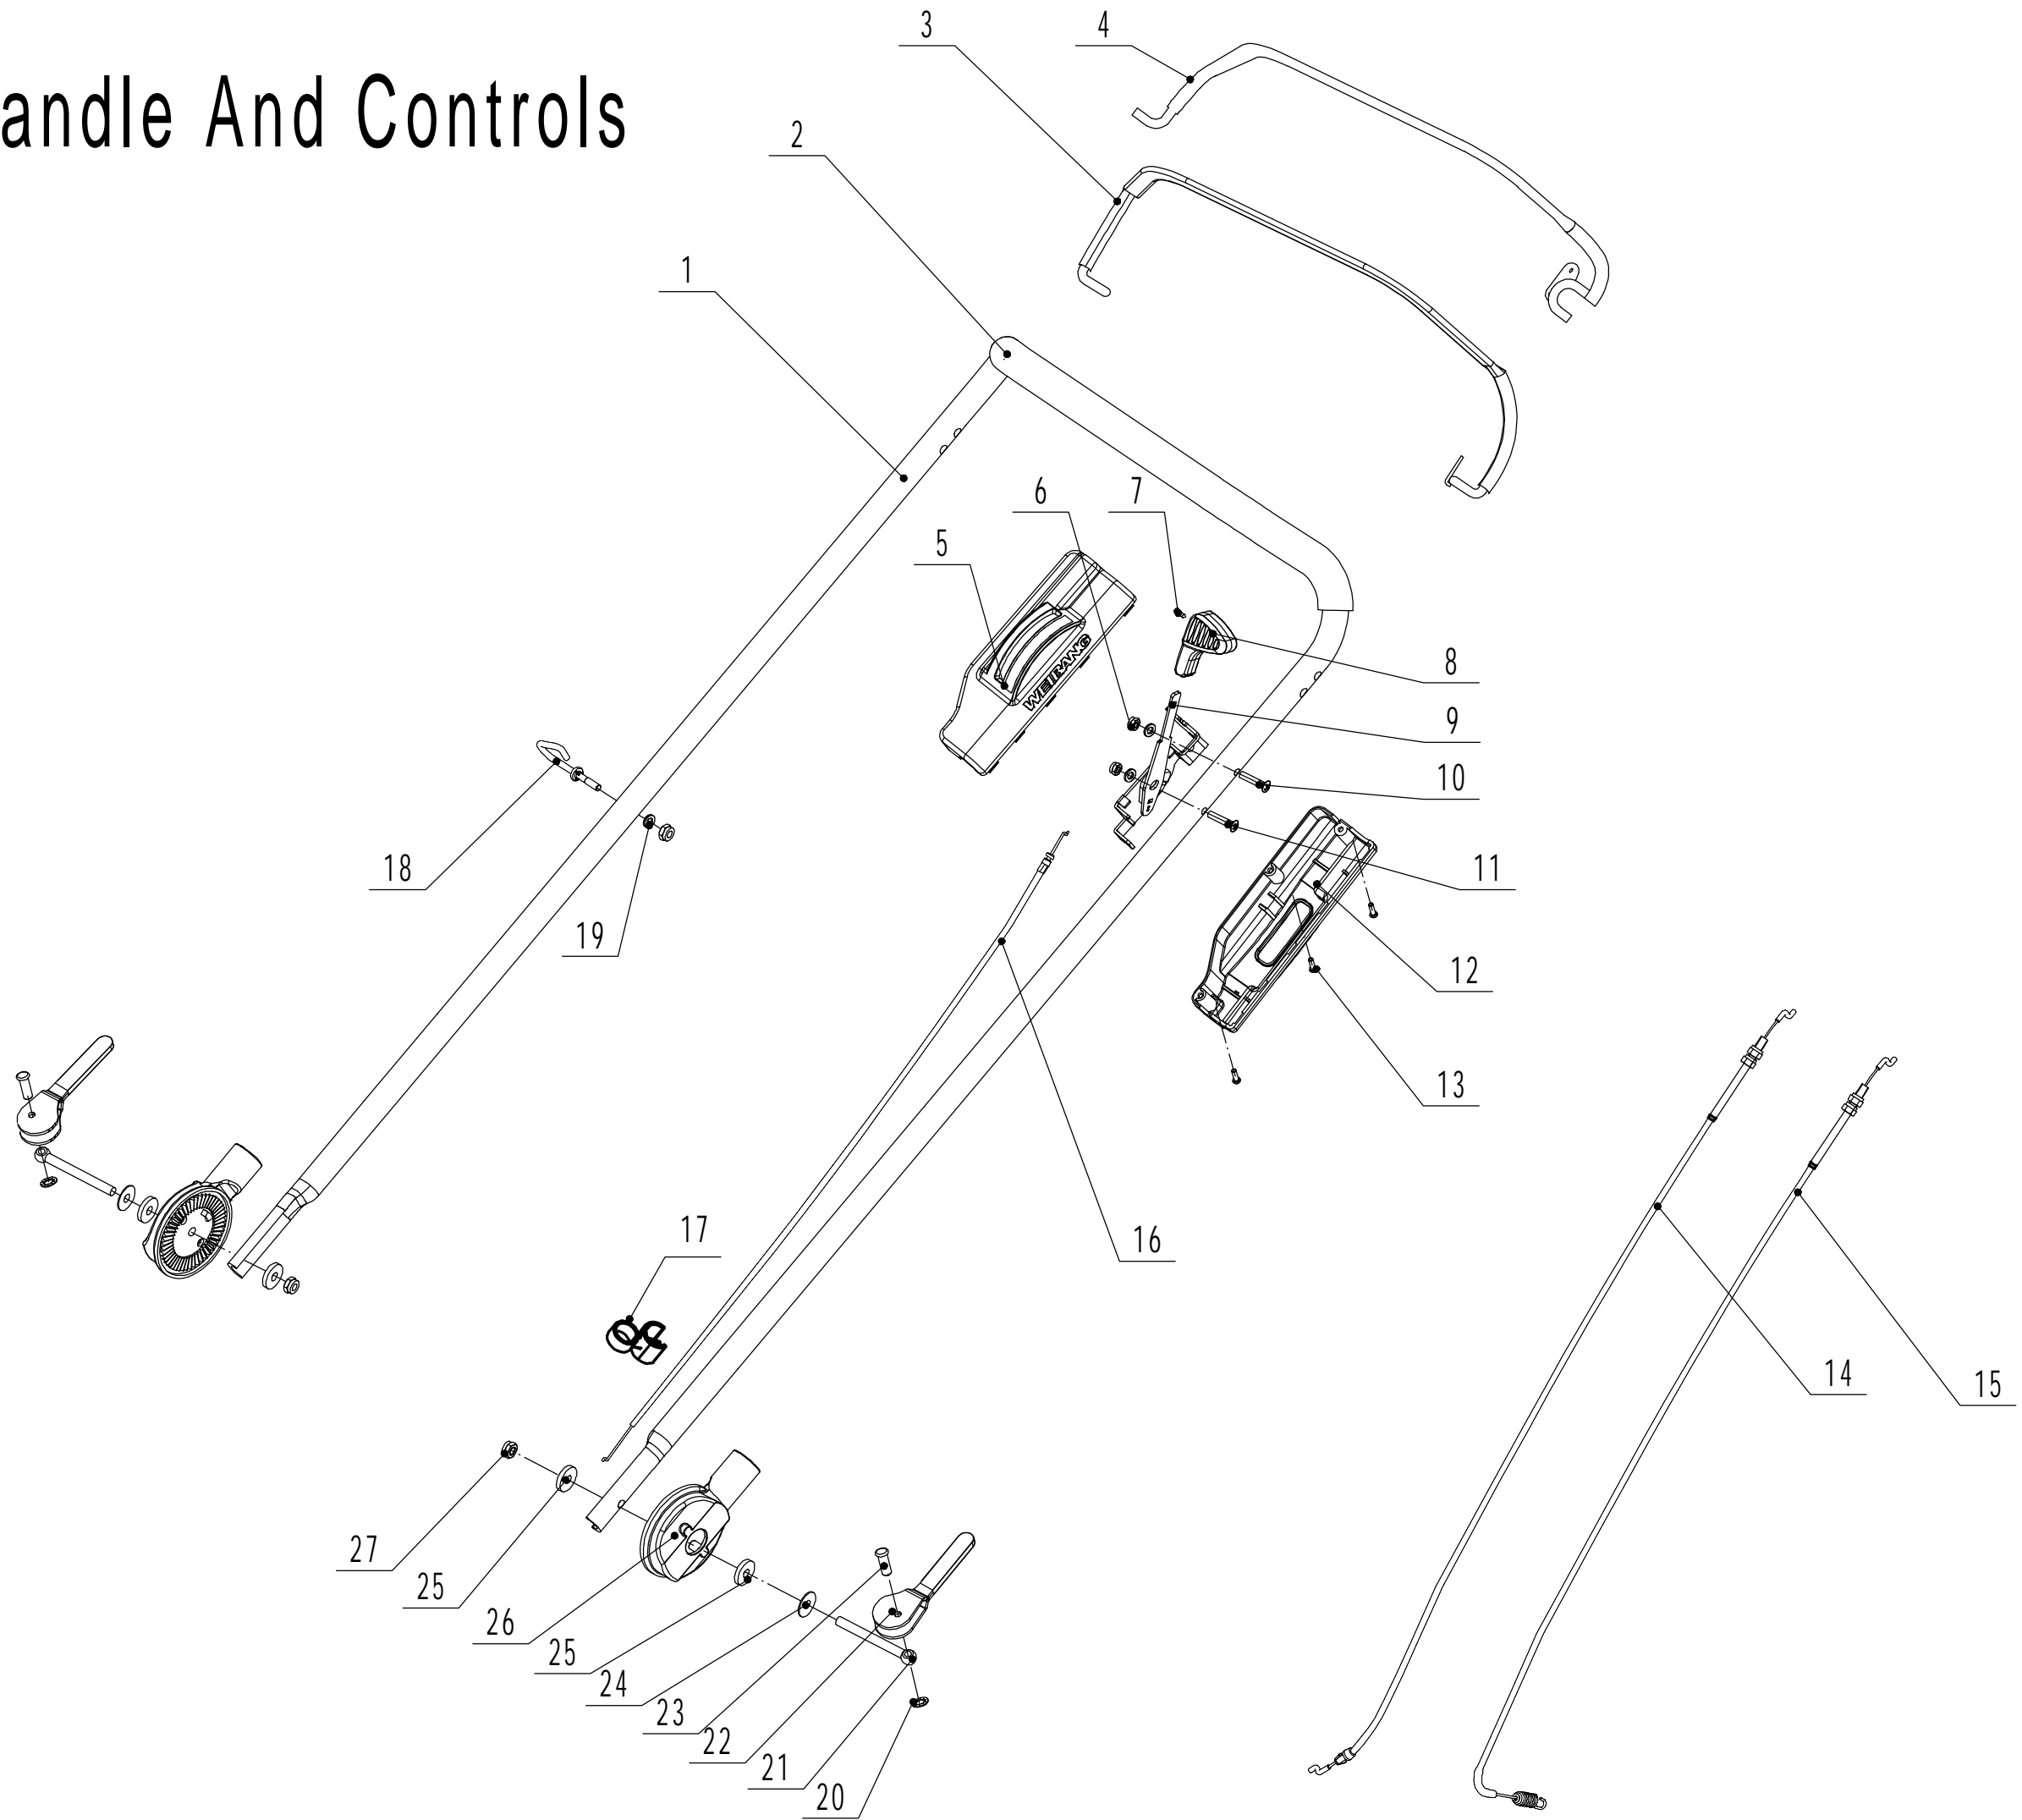

6 Handle And Controls

6	Ersatzteilliste			WB 506 SC	2024
Nr.	Ersatzteilnummer	Bezeichnung Deutsch	Bezeichnung Englisch	Anzahl	
1	5020501020S/49	Griff	Handle	1	
2	GM56E010000081	Griffschutz	Handle Sheath	1	
3	5320511030S/40	Kupplungshebel	Clutch Lever	1	
4	5320503020S/40	Hebel	OPC Lever	1	
5	GM46E050000030	Kabelbox obere Hälfte	Throttle Control Box Upper Cover	1	
6	0202006000	Sicherungsmutter	Lock Nut - M6	3	
7	0106003013	Schraube	Screw - ST2.9x13	1	
8	5380510010	Kappe für Gasgriff	Throttle Control Grip	1	
9	GM46B050100000	Gashebel	Frame - Throttle Control	1	
10	0108006040	Schraube	Screw - M6x40	1	
11	0108006050	Schraube	Screw - M6x50	1	
12	GM46E050000040	Kabelbox untere Hälfte	Throttle Control Box Lower Cover	1	
13	0113040018	Schraube	Screw - ST4x18	3	
14	BS120 -1140	Motorbremszug	OPC Cable	1	
15	LH194-1225	Kupplungskabel	Clutch Cable	1	
16	YM72-1010-A	Gaszug	Throttle Cable	1	
17	4560116010	Kabelhalter	Nylon circlip	1	
18	4510511010/01	Kabelhalter	Hook - Starter Rope	1	
19	0301006000	Scheibe	Washer - M6	3	
20	4510114030	Buchse	Fix Cap	2	
21	GM48S000000100	Bolzen	Connecting Bolt	2	
22	GM56A100400000	Hebel	Lock Lever	2	
23	0801008025	Stift	Axis Pin - 8x25	2	
24	GM56A100000040/04	Scheibe	Spacer	2	
25	GM56A100000050/01	Scheibe	Spacer	3	
26	GM48S030200000	Verstellsegment	Tooth Disc Kit	2	
27	0203008000	Mutter	Lock Nut-M8	2