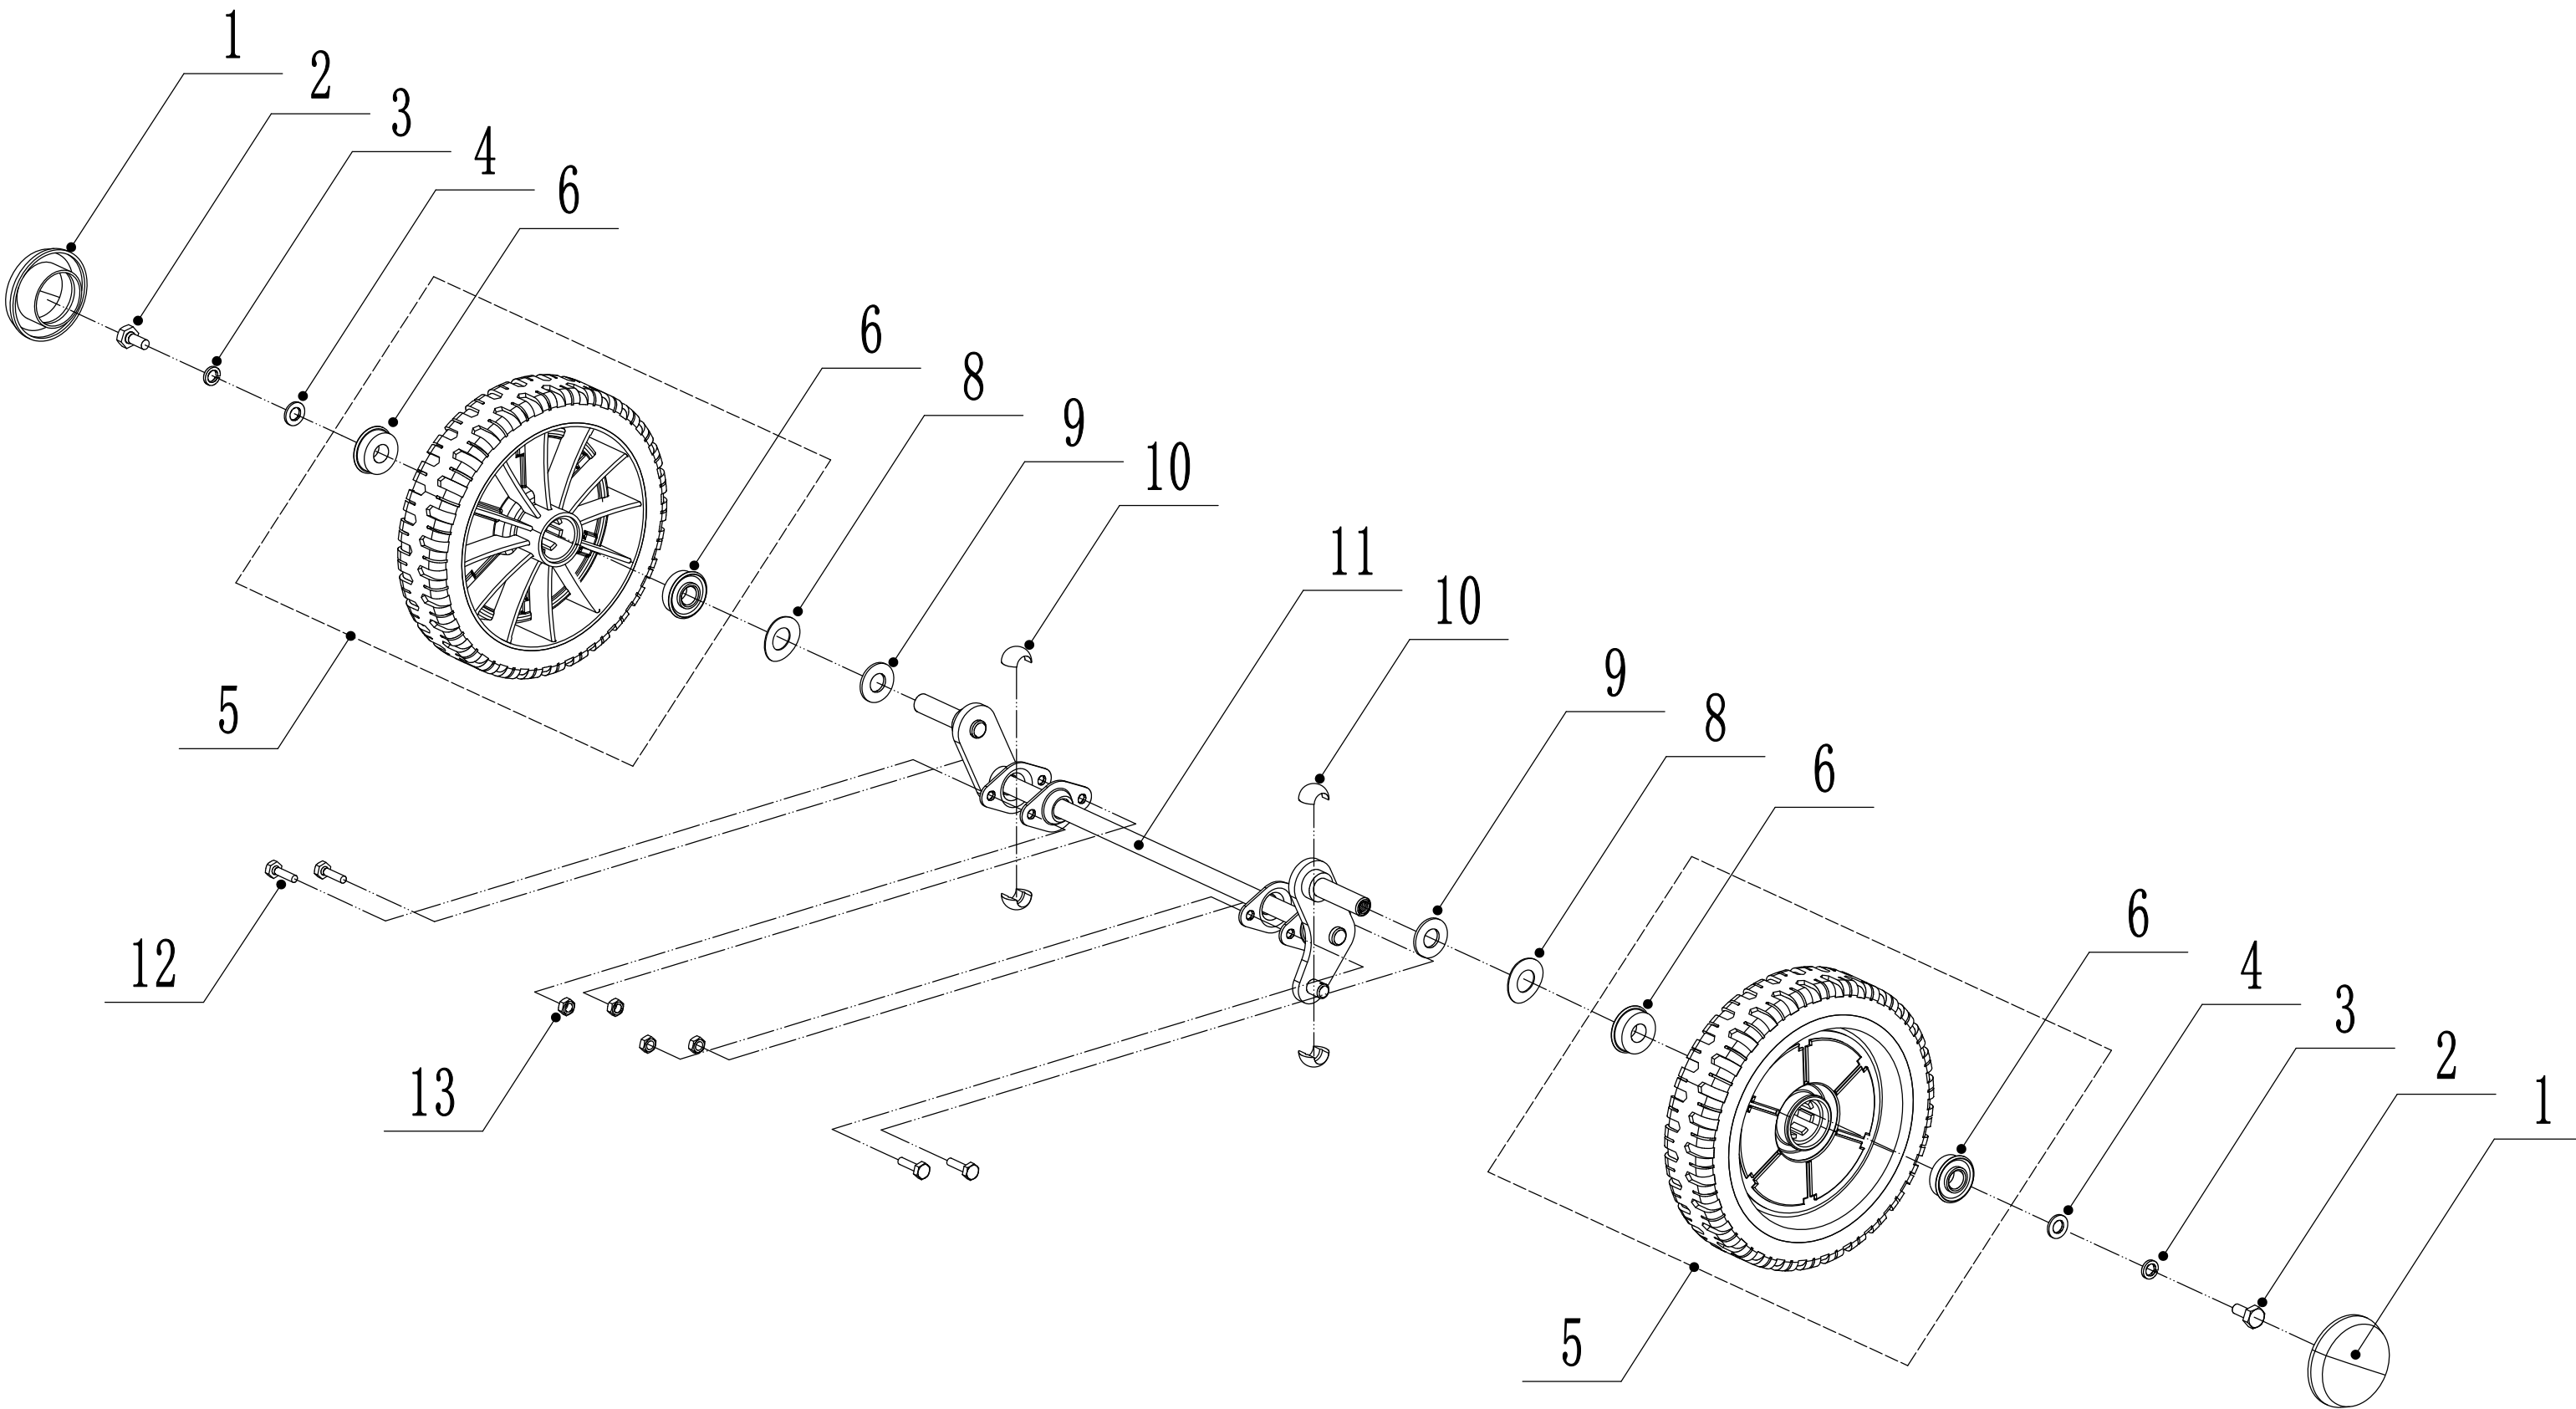

4 Front axle

4	Ersatzteilliste			WB 506 SC	2024
Nr.	Ersatzteilnummer	Bezeichnung Deutsch	Bezeichnung Englisch	Anzahl	
1	5310214010	Radkappe	Wheel Cap	2	
2	0101008015	Bolzen	Bolt - M8x15	2	
3	0401008000	Federscheibe	Spring Washer - M8	2	
4	0301008000	Unterlegscheibe	Washer - M8	2	
5	5310212010/40	Rad	Wheel Assembly	2	
6	5310213010	Lager	Bearing	4	
8	5310211010/02	Federscheibe	Spring Washer - M12.7	2	
9	5310210010/02	Scheibe	Plain Washer - M12.7	2	
10	5310209010	Lager	Bearing Holder	4	
11	5040201020/01	Vorderachse	Front Axle Welding	1	
12	0102006012	Bolzen	Bolt - M6x12	4	
13	0202006000	Sicherungsmutter	Lock Nut - M6	4