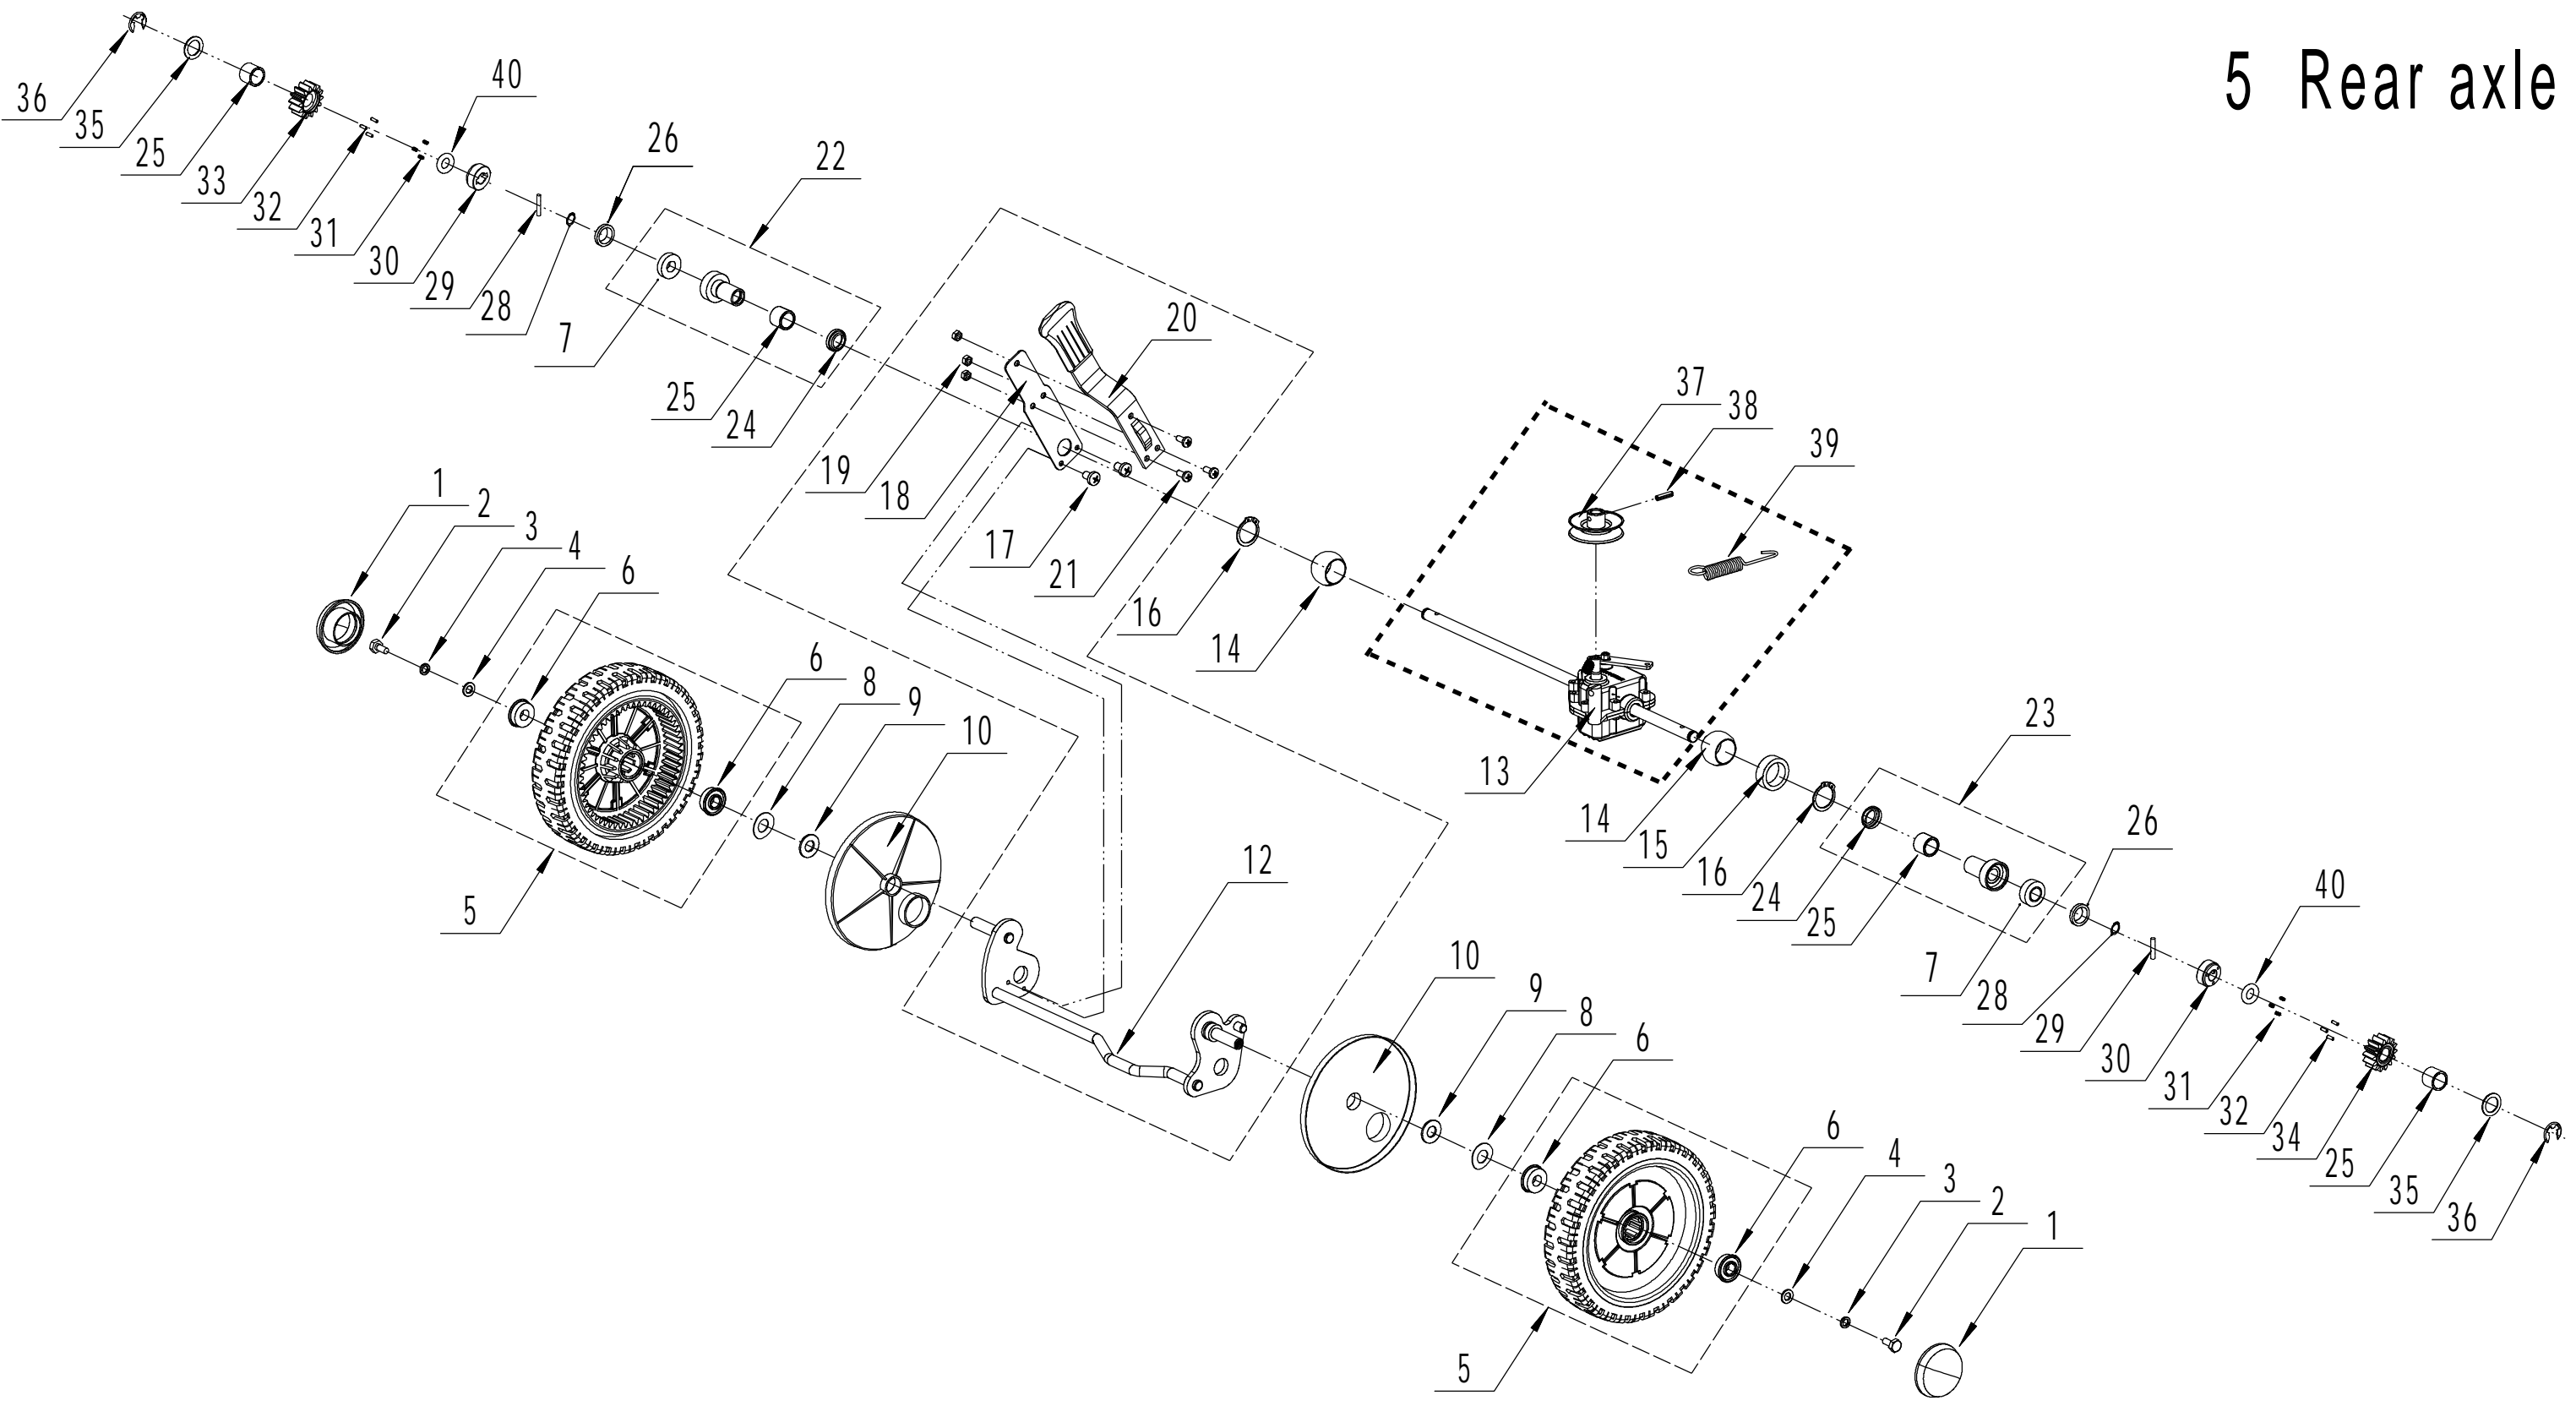

5 Rear axle

5	Ersatzteilliste WB 506 SC 2024			
Nr.	Ersatzteilnummer	Bezeichnung Deutsch	Bezeichnung Englisch	Anzahl
1	5310214010	Radkappe	Wheel Cap	2
2	0101008015	Bolzen	Bolt - M8x15	2
3	0401008000	Federscheibe	Spring Washer - M8	2
4	0301008000	Unterlegscheibe	Washer - M8	2
5	5340309010/40	Hinterrad	Wheel Assembly	2
6	5310213010	Lager	Bearing	4
7	R8-2RS	Kugellager	Bearing	2
8	5310211010/02	Federscheibe	Spring Washer - M12.7	2
9	5310210010/02	Scheibe	Plain Washer - M12.7	2
10	5340312010	Schutz	Rear Wheel Shield	2
12	5040301013/01	Hinterachse	Rear Axle Frame	1
13	Y205040P	Getriebe	Rear Transmission Assembly	1
14	5320328010	Nylon Lager	Nylon Ball Bearing	2
15	5320329010/02	Buchse	Rear Axle Partition	1
16	1001020000	Sicherungsring für Welle	Circlip - M20	2
17	0113005008	Schraube	Screw - M5x8	2
18	5360311010/22	Halter	Spring Of Adjustment Lever	1
19	0202006000	Sechskant Sicherungsmutter	Lock Nut - M6	3
20	5360310010/40	Höhenverstellhebel	Adjustment Lever	1
21	0101006014	Bolzen	Bolt - M6x14	3
22	Y065321	Lager	Reft Bearing Sheath Assembly	1
23	Y065320	Lager	Light Bearing Sheath Assembly	1
24	5320327010	Staubabdeckung	Dustproof Ring	2
25	5320326010P	Buchse	Bearing	4
26	GM48S010000010	Ring	Spacer	2
28	1001012000	Ring	Circlip - M12	2
29	HQ000100060	Stift	Pin For Ratchet	2
30	HQ000100050	Halter	Ratchet	2
31	HQ000100040	Feder	Spring	6
32	HQ000100030	Stift	Pin	6
33	HQ000100020	Zahnrad (rechts)	Drive Pinion - R/H	1
34	HQ000100010	Zahnrad (links)	Drive Pinion - L/H	1
35	5020311010/04	Scheibe	Washer	2
36	1301009000	Sicherungsring	E-Clip - M9	2
37	5020308020	Riemenscheibe Getriebe	Gearbox pulley	1
38	0701005020	Federstift	Spring Pin - 5x20	2
39	4820317010	Getriebefeder	Gearbox Spring	1
40	1401025015	Ring	O-Ring	2