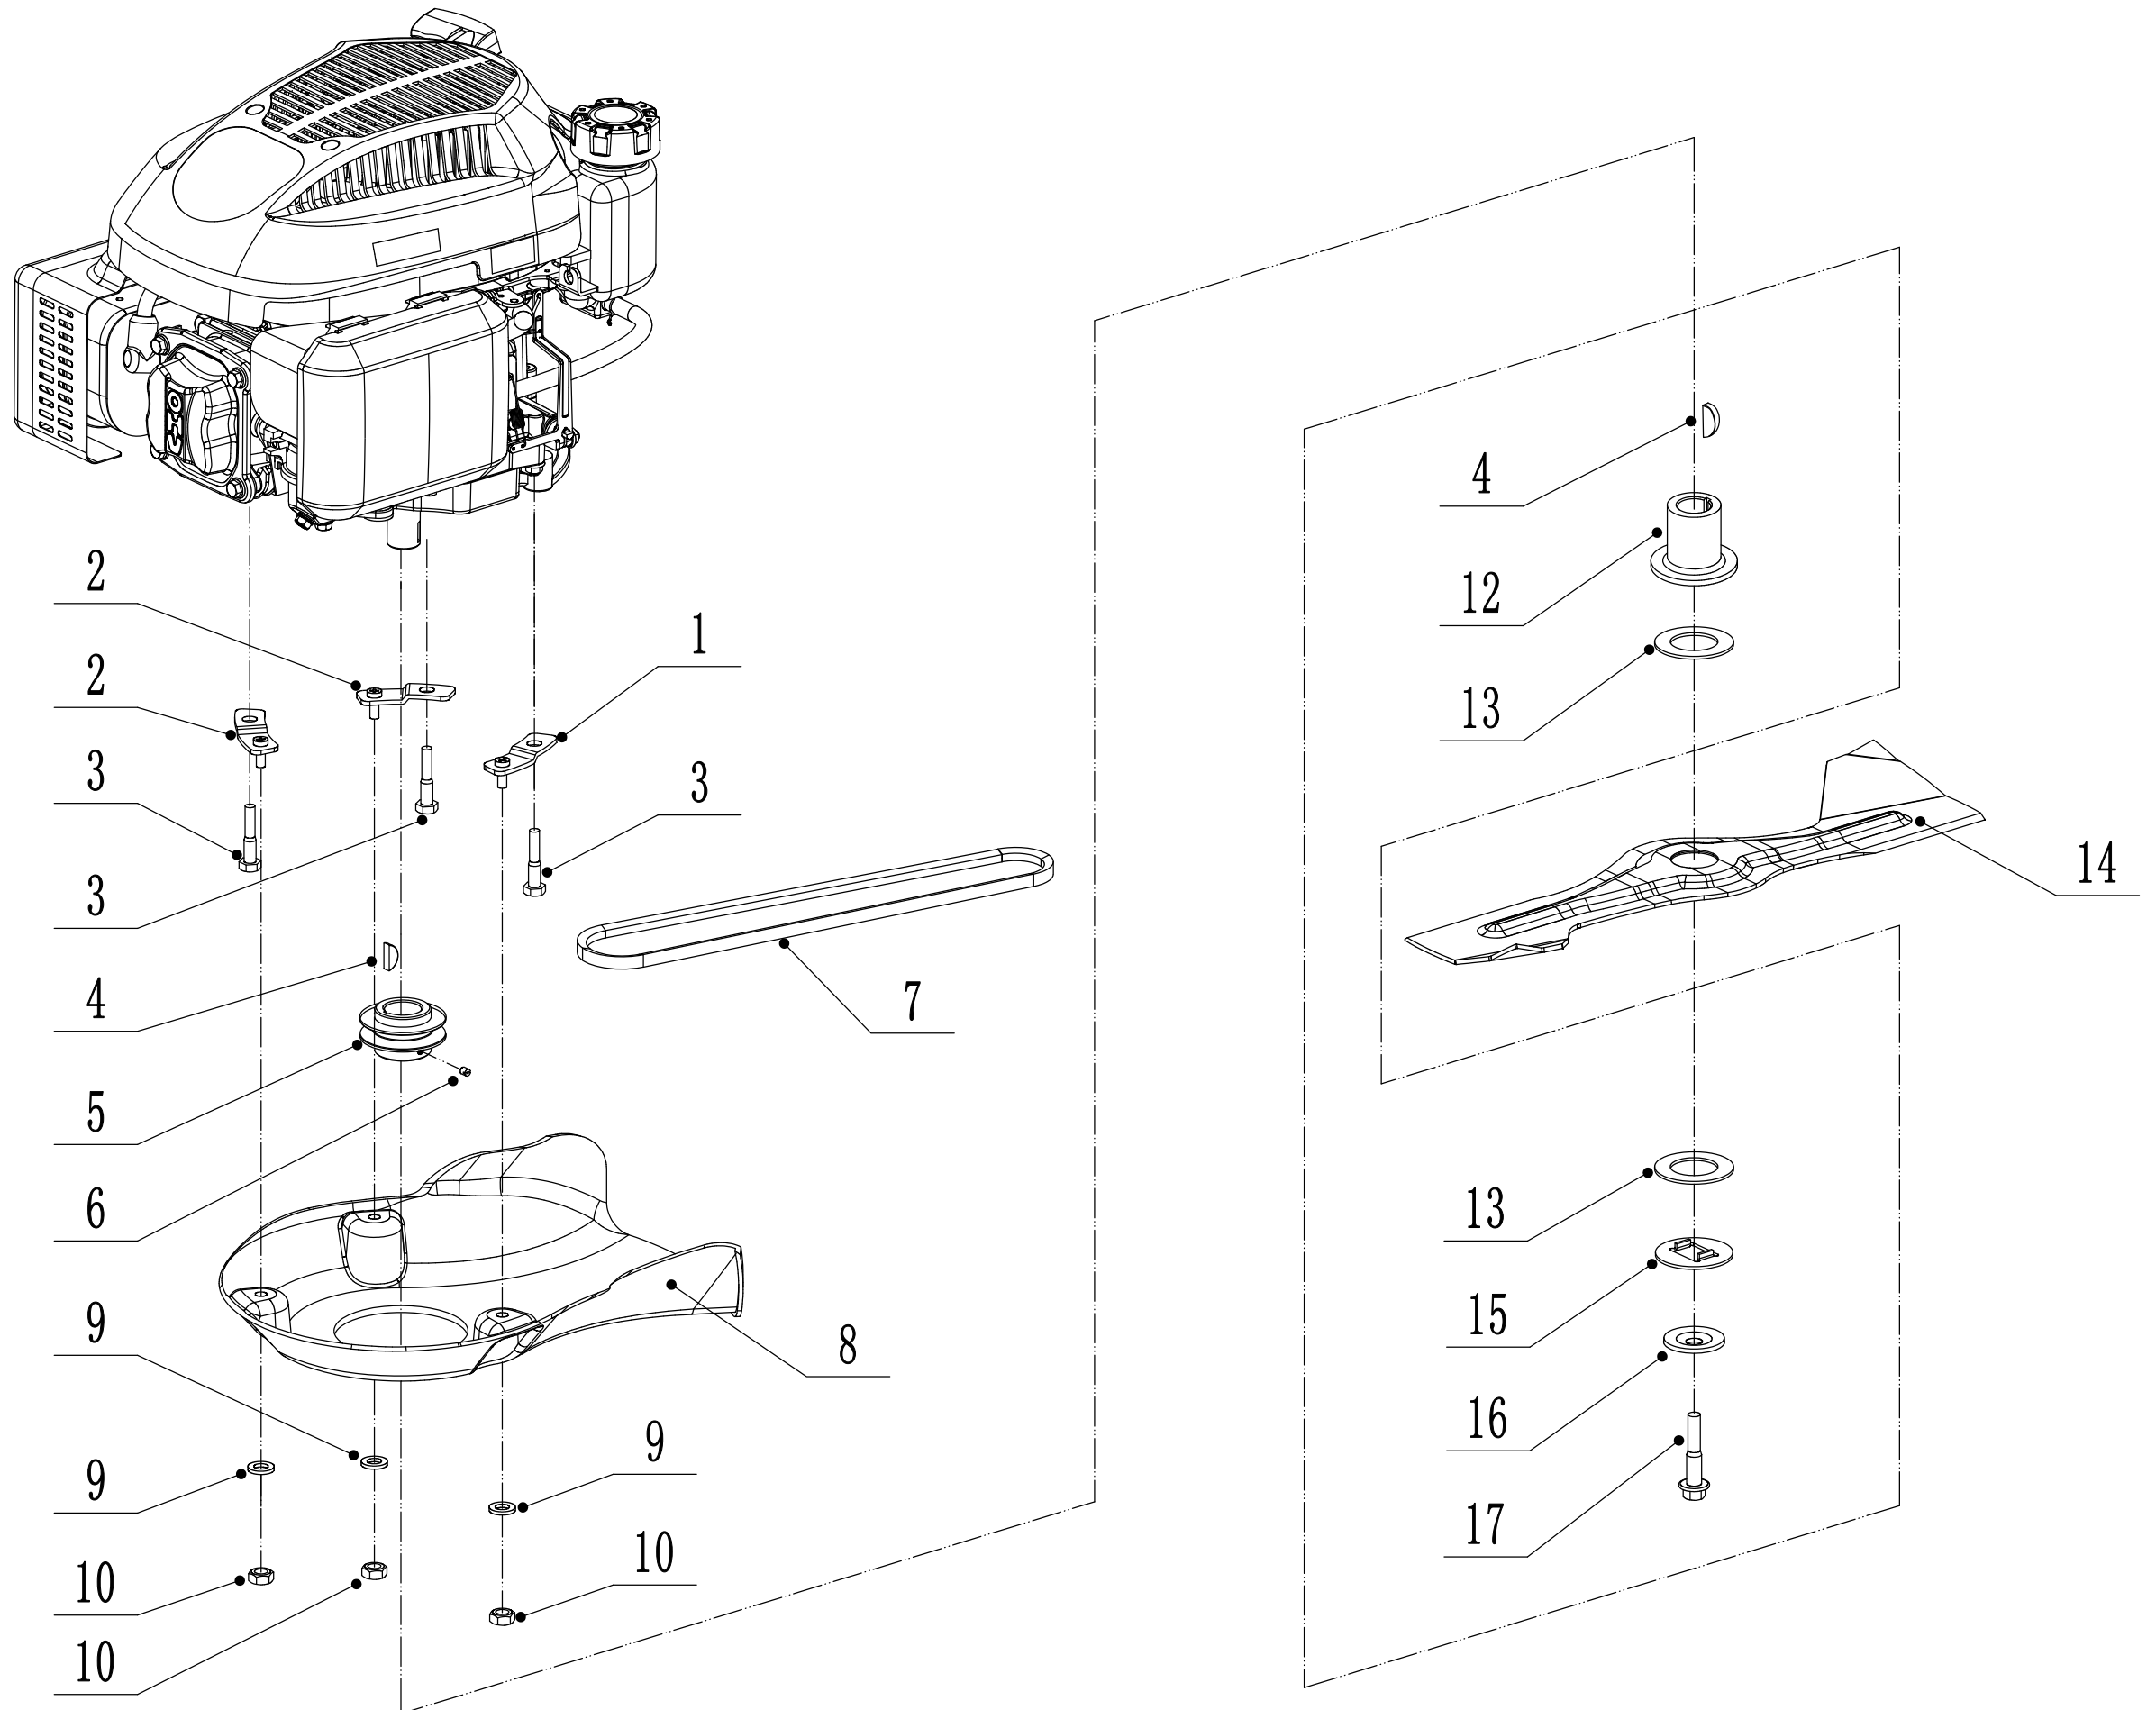

3 Blade System

3 Ersatzteilliste WB 506 SC 2024				
Nr.	Ersatzteilnummer	Bezeichnung Deutsch	Bezeichnung Englisch	Anzahl
1	5360111010/02	Unterlegscheibe	Engine Washer 1	1
2	5360112010/02	Unterlegscheibe	Engine Washer 2	2
3	5320115010	Schraube	Screw - 3/8x16x25	4
4	4510401010	Keil	Key	1
5	5020402070/02	Riemenscheibe	Engine Pulley	1
6	0105006006	Schraube	Screw - M6x6	1
7	5320119011	Keilriemen	Belt - V10x805	1
8	5040102010	Riemenschutz	Belt Shield	1
9	0302006000	Scheibe	Plain Washer - M6	3
10	0202006000	Sicherungsmutter	Lock Nut - M6	3
12	5320404020/02	Messerhalter	Adaptor	1
13	5310402010	Friktionsscheibe	Friction Disc	2
14	5020405010A	Messer	Blade	1
15	5310404010/02	Ring	Locking Disc	1
16	5310406010/04	Scheibe	Dish Washer	1
17	5320405011	Messerbolzen	Blade Bolt - 3/8x24x55	1