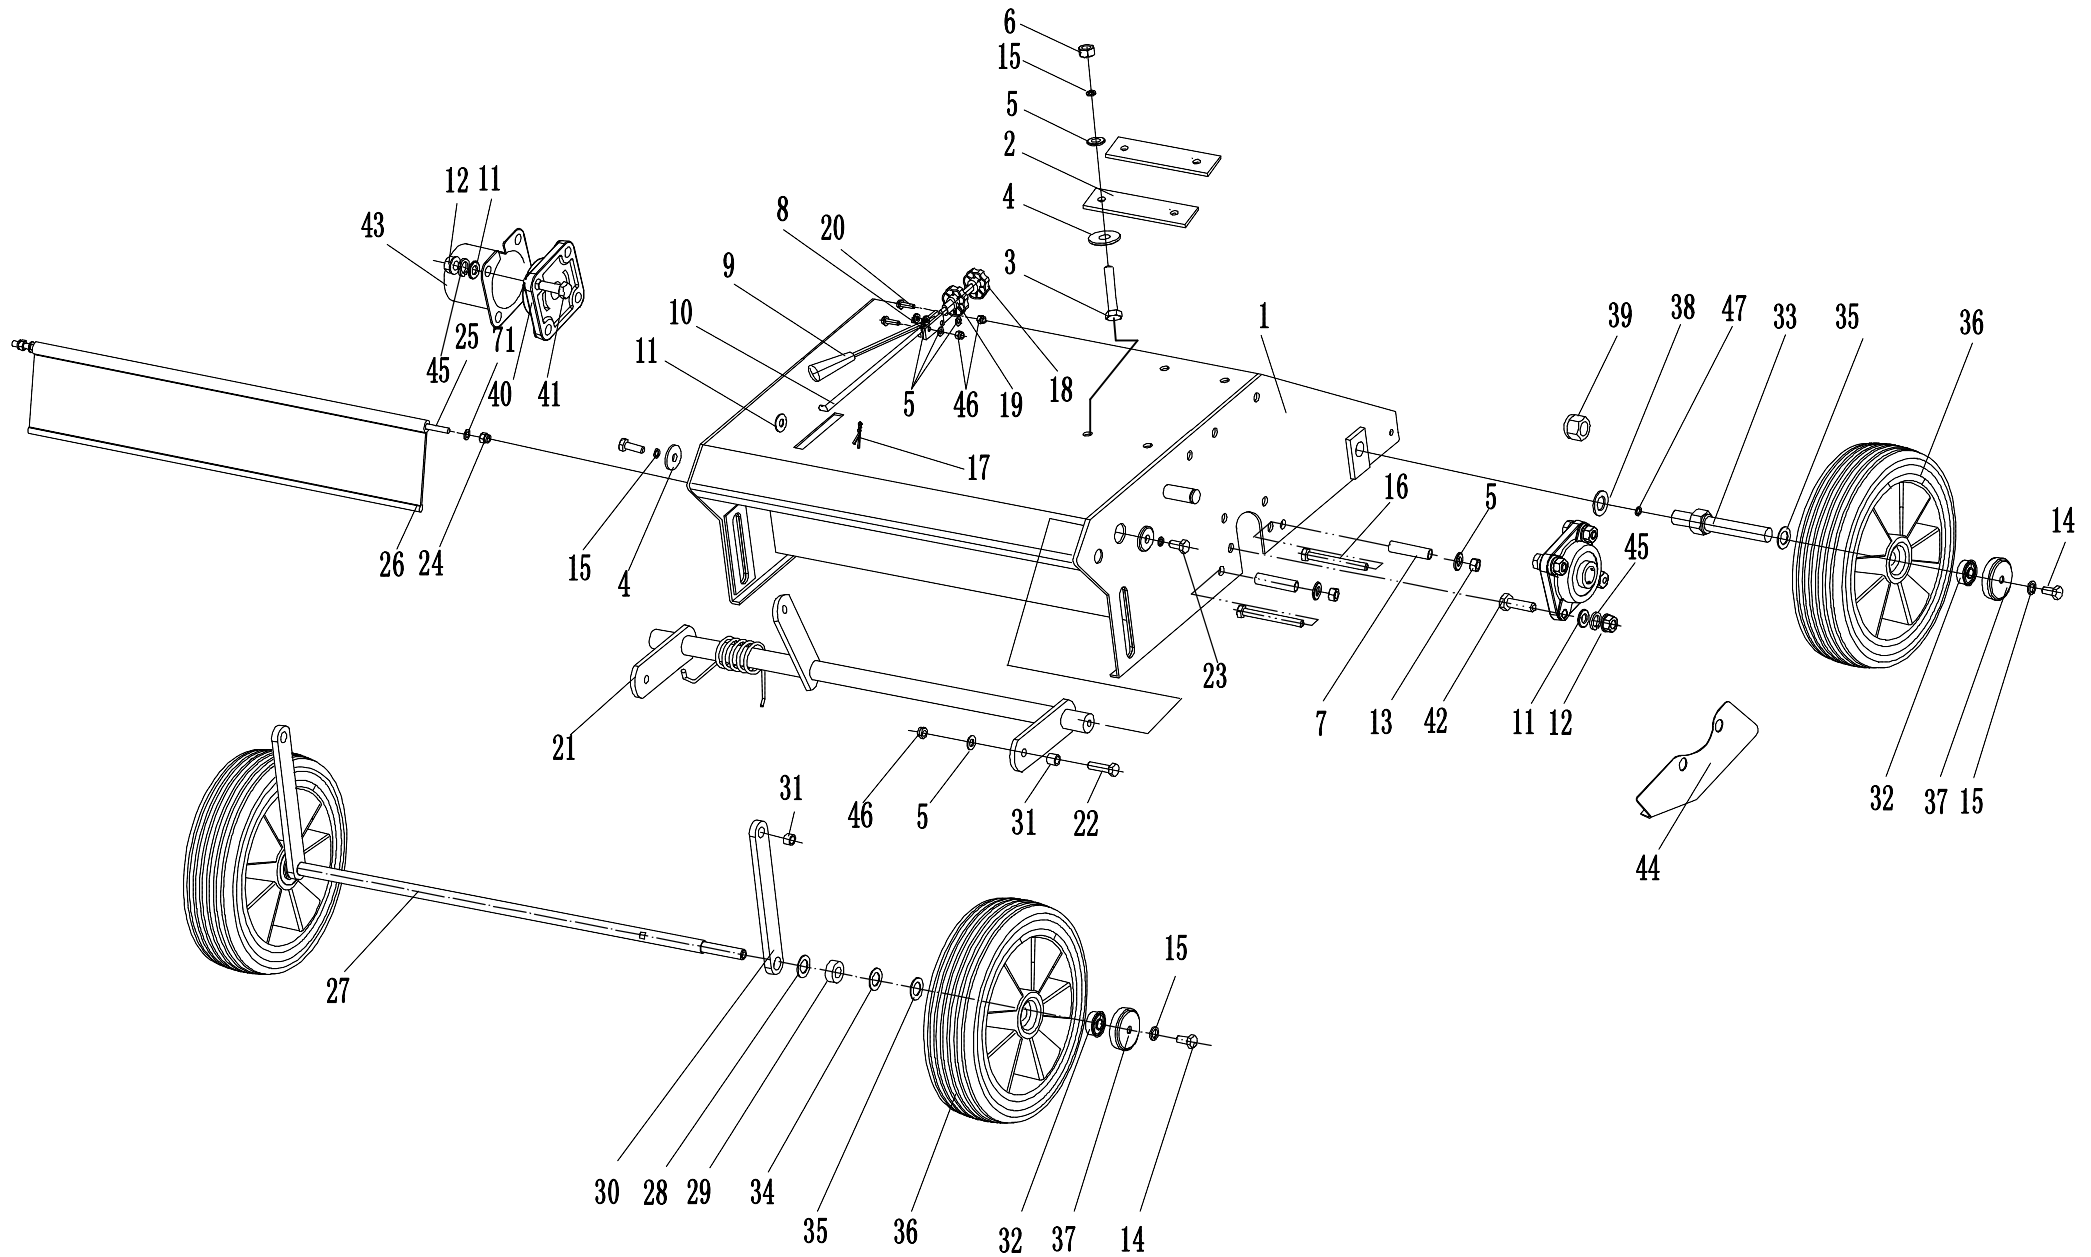

2 Main body

2	Ersatzteilliste WB 486 CRC AL			2024
Nr.	Ersatzteilnummer	Bezeichnung Deutsch	Bezeichnung Englisch	Anzahl
1	48R0101030S/49	Gehäuse	Chassis	1
2	48R0300035/49	Platte	Engine Washer	1
3	0101008045	Bolzen	Bolt	4
4	0303008000	Scheibe	Big Washer	4
5	0301008000	Unterlegscheibe	Spacer	1
6	0201008000	Mutter	Lock Nut	4
7	40R0107022/02	Buchse	Bush	2
8	48R0117012/49	Höhenverstellung	Adjustment Lever	1
9	46R0137010	Schaltgriff	Adjustment Lever Grip	1
10	48R0117014/49	Höheneinstellhebel	Adjustment Lever Hook	1
11	0301010000	Scheibe	Flat Washer	9
12	0202001000	Mutter	Lock Nut	8
14	0101008015	Bolzen	Bolt	4
15	0401008000	Federscheibe	Spring Washer	4
16	0101008100	Bolzen	Bolt	2
17	5320333010	Federsplint	Check Ring	1
18	46R0138010	Drehknopf	Plastic Grip	1
19	48R0138010	Drehknopf	Plastic Grip	1
20	0102008035	Schraube	Hex Flange Bolt	2
21	48R0131010/49	Verstellachse	Lever Axle Weldment	1
22	0101008030	Bolzen	Flange Bolt	2
23	0102008025	Schraube	Flange Bolt	2
24	0202006000	Sechskant	Lock Nut	2
25	48R0129010/02	Schutzhalterstange	Rear Cover Axle	1
26	48R0130010	Schutz	Rear Cover	1
27	48R0201022/02	Vorderachse	Front Axle	1
28	48R0201030	U-Scheibe	Spacer	2
29	48R0201040	Abstandshalter	Spacer1	2
30	48R0204020/49	Verbindungsstange	Connecting Rod	2
31	48R0205010/02	Hülse	Connecting Rod Inner Partition	2
32	5310213010	Lager	Bearing	8
33	48R0208031/02	Hinterradachse	Rear Axle	2
34	5310210010/02	Scheibe	Axle Washer	2
35	5310211010/02	Federscheibe	Spacer	4
36	5380205010/40	ALU Rad	Wheel 8"	4
37	5380207010	Radkappe	Wheel Cap	4
38	0301016000	U-Scheibe	Flat Washer	2
39	0202016000	Mutter	Lock Nut	2
40	UCF204	Lagergehäuse	Bearing With Holder	2
41	0101010030	Schraube	Bolt	4
42	0101010025	Schraube	Bolt	4
43	48R0312010	Halterung	Axle Head Sleeve	1
44	48R0105020/49	Schutzplatte	Chassis Protection Plate	1