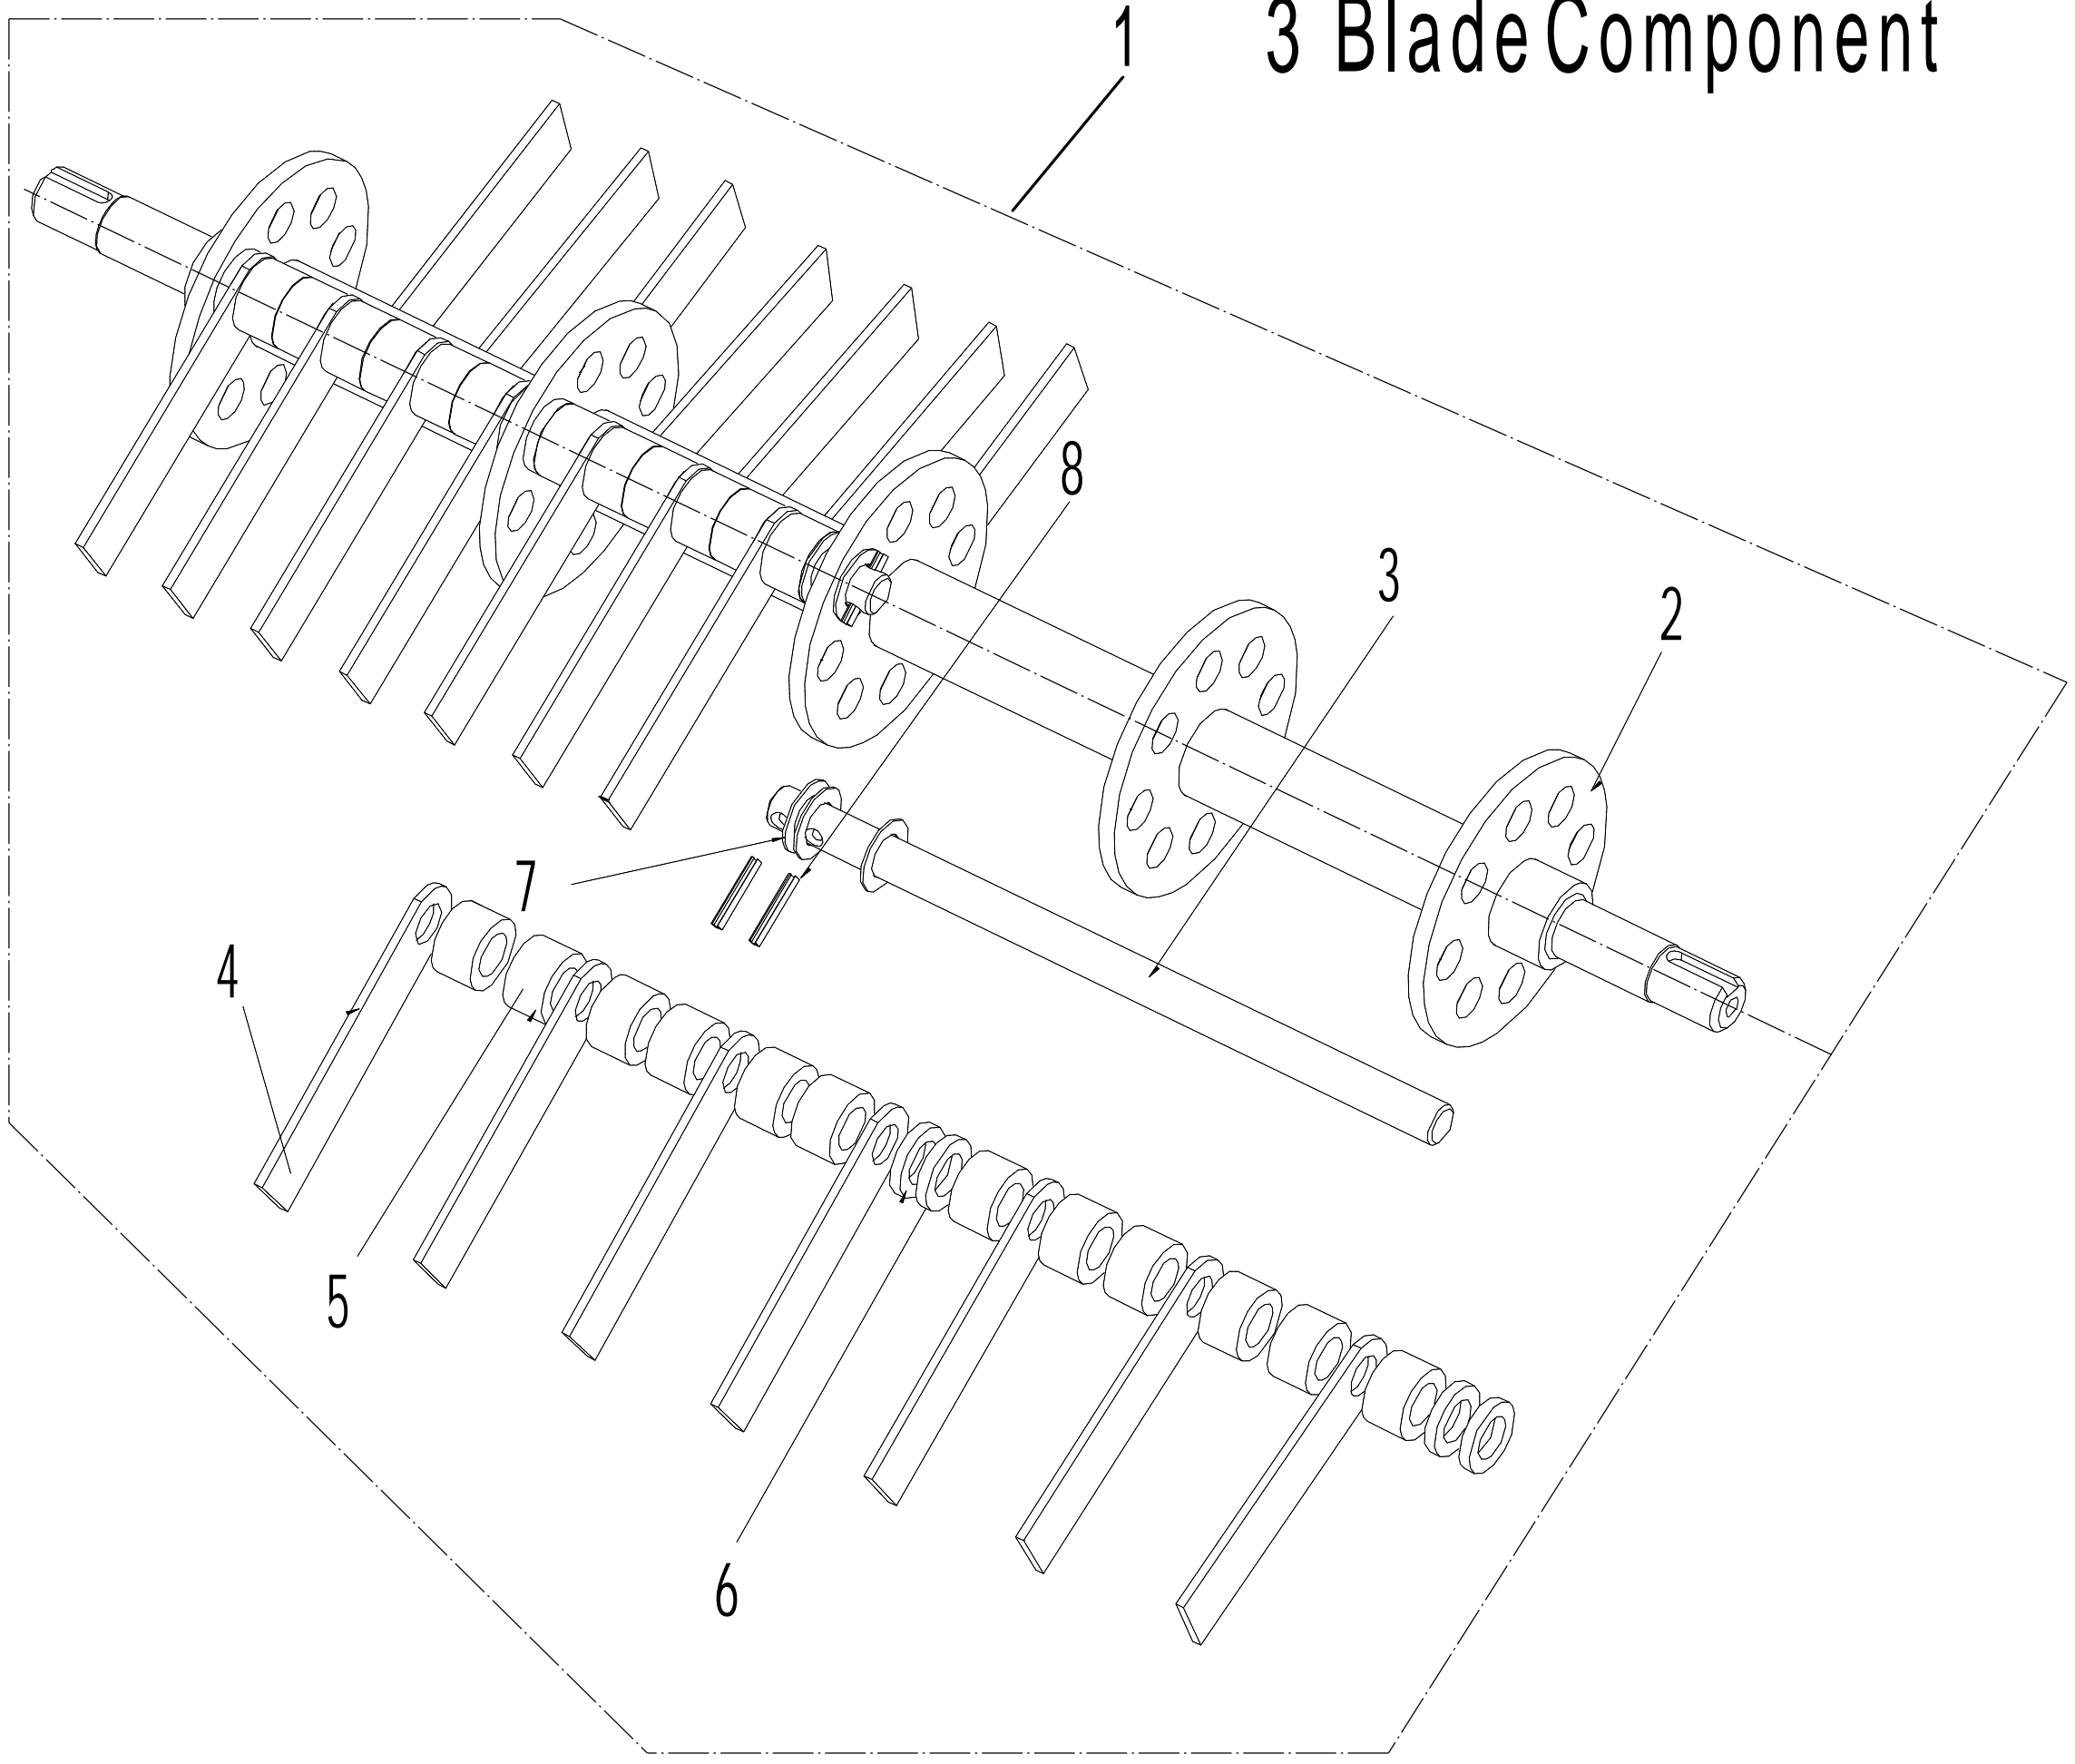

3 Blade Component

3	Ersatzteilliste WB 486 CRC AL			2024
Nr.	Ersatzteilnummer	Bezeichnung Deutsch	Bezeichnung Englisch	Anzahl
1	48R0301000S	Messerwelle komplett		1
2	48R0301020S/22	Messerwelle	Rotor Assembly	1
3	48R0304010/04	Stange	Blade Pivot	4
4	46R0306010/04	Messer	Blade	28
5	48R0306010	Abstandshalter	Blade Bush II	48
6	48R0307010	Abstandshalter	Blade Bush I	14
7	48R0308010	Unterlegscheibe	Nylon Spacer	12
8	0701004025	Bolzen	Spring Pin	8