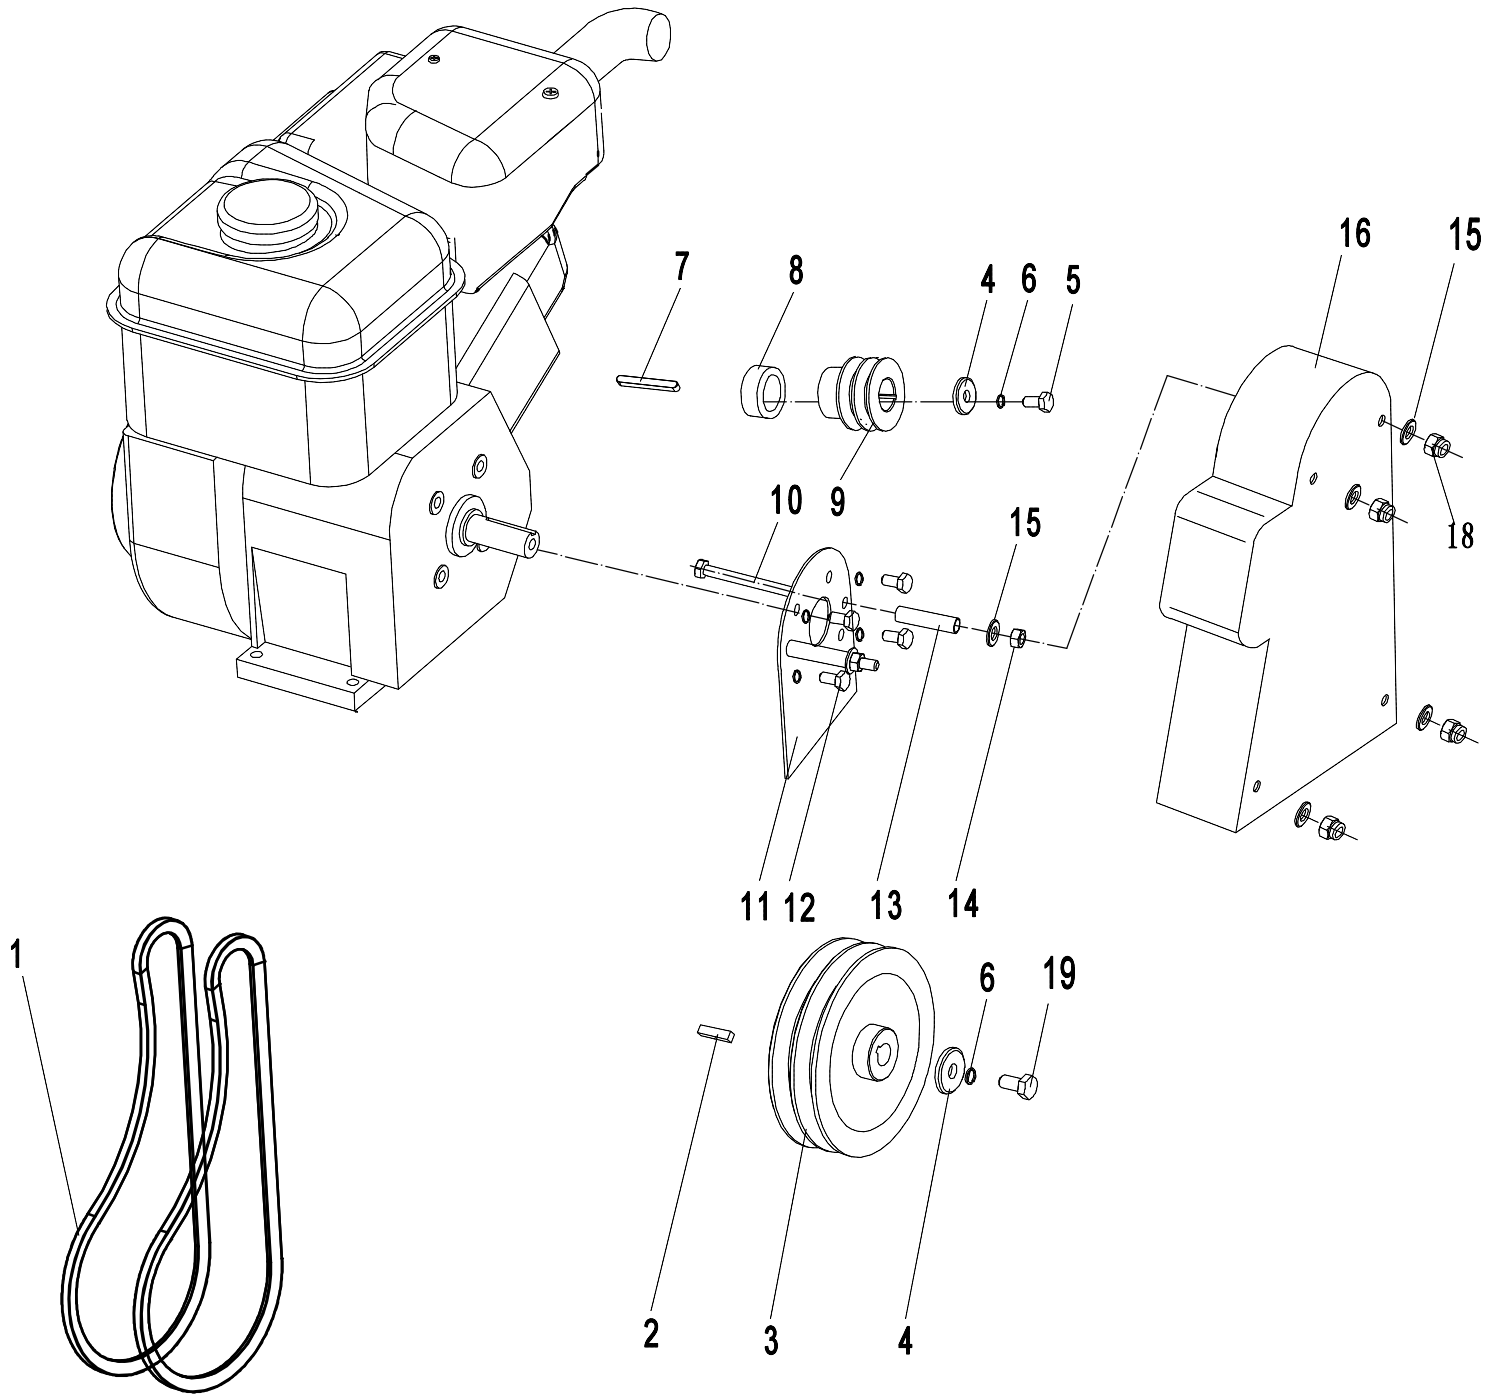

5 Pulley

5	Ersatzteilliste WB 486 CRC AL			2024
Nr.	Ersatzteilnummer	Bezeichnung Deutsch	Bezeichnung Englisch	Anzahl
1	4LXA782	Keilriemen	Belt	2
2	1101006020	Splint	Key	1
3	40R0134010/04	Doppelriemenscheibe	Big Pulley	1
4	0303008000	Scheibe	Big Washer	2
5	40R0109012	Bolzen	Bolt	1
6	0401008000	Federscheibe	Spring Washer	2
7	1101005030	Stift	Key	1
8	40R0119111/02	Buchse	Engine Pulley Bush	1
9	40R0133010/04	Doppelriemenscheibe	Engine Pulley	1
10	0101008095	Bolzen	Bolt	2
11	48R0116010SB1/49	Platte	Engine Plate	1
12	0103008020	Schraube	Screw	4
13	40R0107022/02	Buchse	Bush Washer	2
14	0201008000	Mutter	Nut	2
15	0301008000	Unterlegscheibe	Flat Washer	12
16	48R0136000SA1/49	Keilriemenabdeckung	Belt Shield	1
18	0202008000	Sicherungsmutter	Cap Nut	4
19	0101008015	Bolzen	Bolt	1