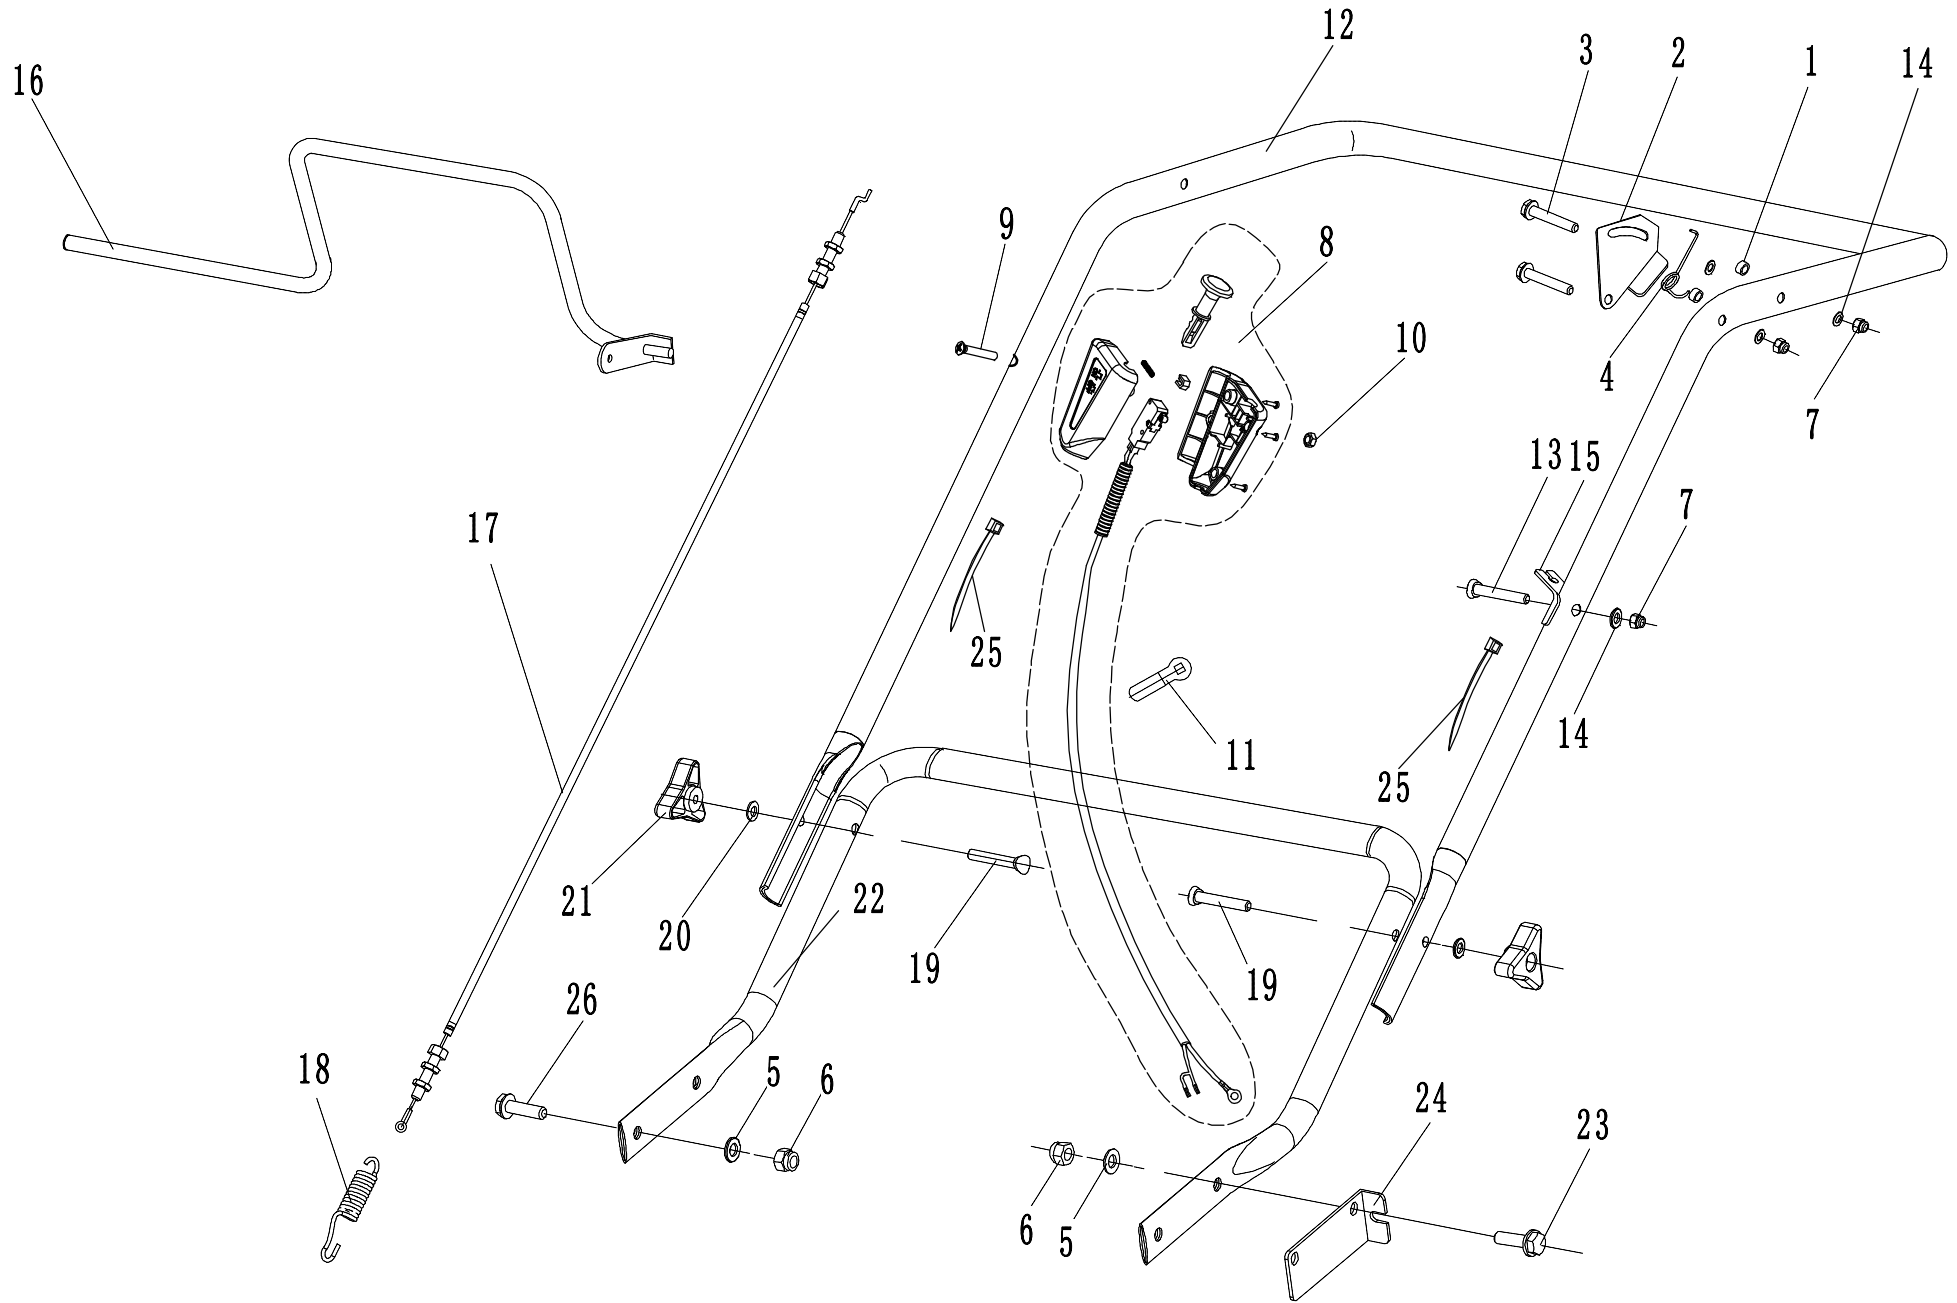

4 Handle and controls

4	Ersatzteilliste WB 486 CRC AL 2024			
Nr.	Ersatzteilnummer	Bezeichnung Deutsch	Bezeichnung Englisch	Anzahl
1	40R0501013/02	Buchse	Upper Handle Limit Plate Partition	2
2	40R0501012	Halter	Upper Handle Limit Plate	1
3	0104006040	Schraube	Screw - M6*40	2
4	40R0501014	Spange	Torsional Spring	1
5	0301010000	Scheibe	Flat Washer	2
6	0202001000	Mutter	Lock nut	2
7	0202006000	Sechskant Sicherungsmutter	Lock nut	2
8	YJQD/40R	Totmannschalter komplett	Switch	1
9	0104006035	Schraube	Cross Head Screw	1
10	0202006000	Sechskant Sicherungsmutter	Nut	1
11	40E0109000	Stift	Cable Pressing Bracket	1
12	48R0401030S/22	Oberer Holm	Upper Handle	1
13	0104006030	Bolzen	Cross Head Screw	1
14	0301006000	Scheibe	Spacer	3
15	48R0404020/02	Kabelklammer	Cluth Cable Bracket	1
16	48R0405030/22	Gasgriff	Clutch handle assembly	1
17	48R0409030	Kupplungszug	Clutch Cable	1
18	48R0410010	Feder	Tensional Spring	1
19	5310510010	Anschluss Bolzen	Screw - 8x45	2
20	4510510010/01	Scheibe	Washer	2
21	4820541010	Knopf Schwarz	Handle Wheel	2
22	48R0416010/22	Unterer Griff	Lower Handle	1
23	0102010025	Bolzen	Flange Bolt	2
24	48R0414010/02	Halter	Cable Bracket	1
25	ZD4/200	Kabelbinder	Tie	2
26	0102010020	Schraube	Flange Bolt	2