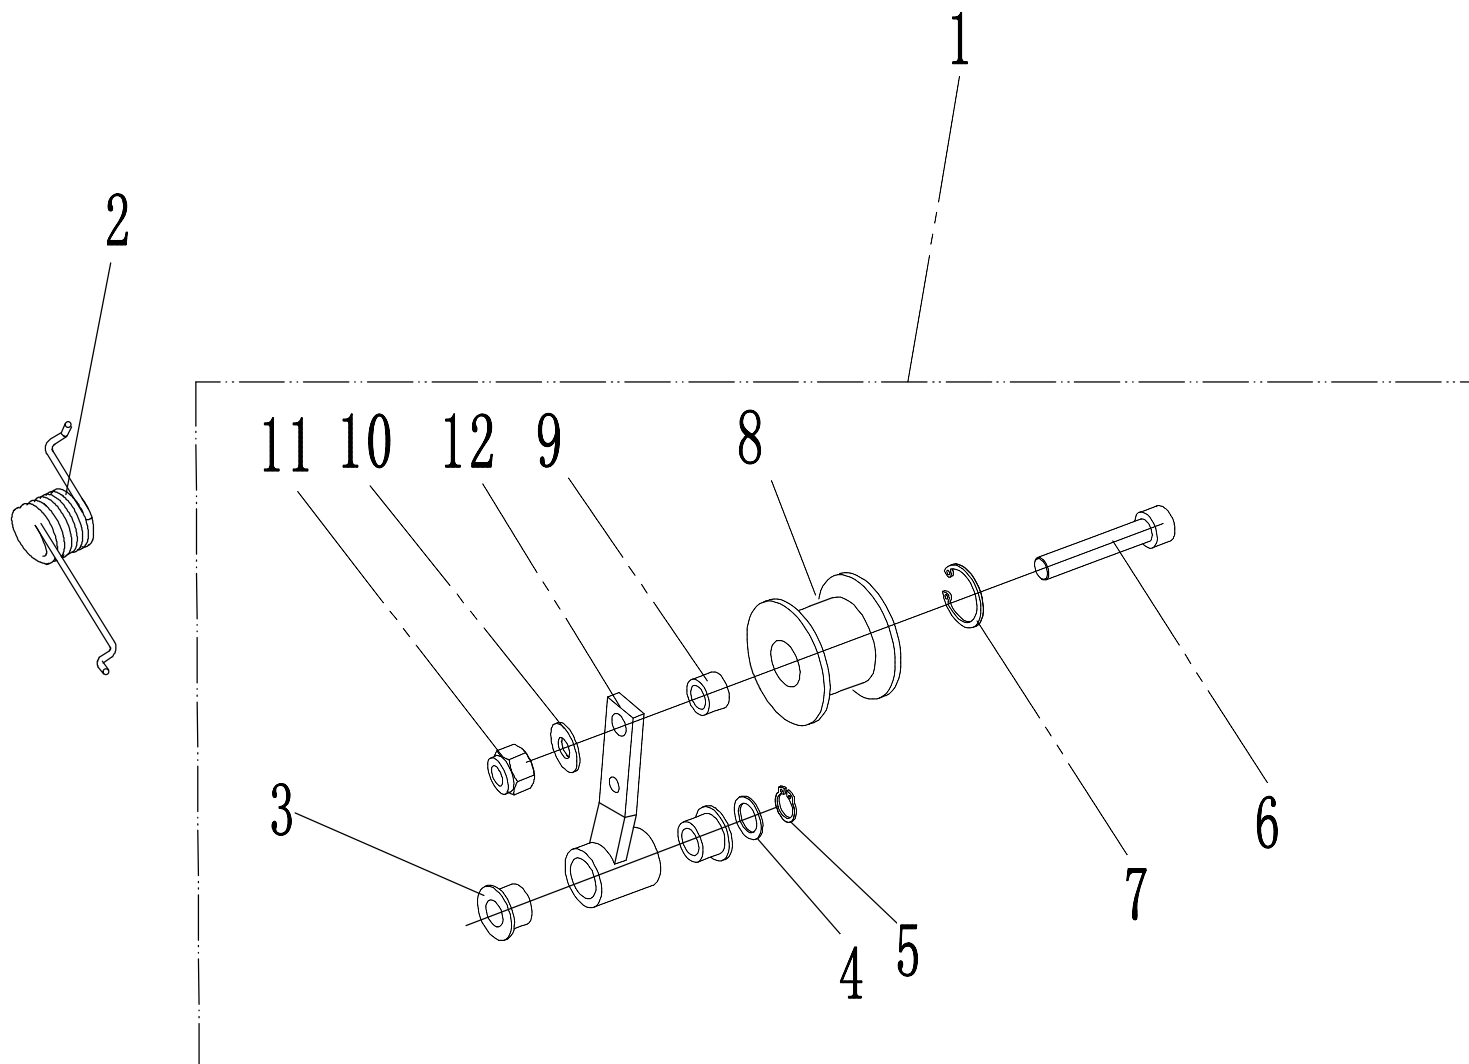

6 Tensioner

6	Ersatzteilliste WB 486 CRC AL			2024
Nr.	Ersatzteilnummer	Bezeichnung Deutsch	Bezeichnung Englisch	Anzahl
1	Y0940R	Halter komplett	Tensioner assembly	1
2	40R0107024	Feder	Torsional Spring	1
3	48R0113010	Buchse	Nylon Bush	2
4	0301012000	U-Scheibe	Flat Washer	1
5	1001012000	Ring	Check Ring	1
6	0103010050	6-Kant Schraube	Bolt	1
7	0901026000	Ring	Check Ring For Hole	1
8	40R0135000	Spannrolle	Tensioner assembly	1
9	40R0135030/02	Buchse	Outside Partition	1
10	0301010000	Scheibe	Flat Washer	1
11	0202010000	Sicherungsmutter	Lock Nut	1
12	48R0111010/02	Halter	Tensional Arm	1