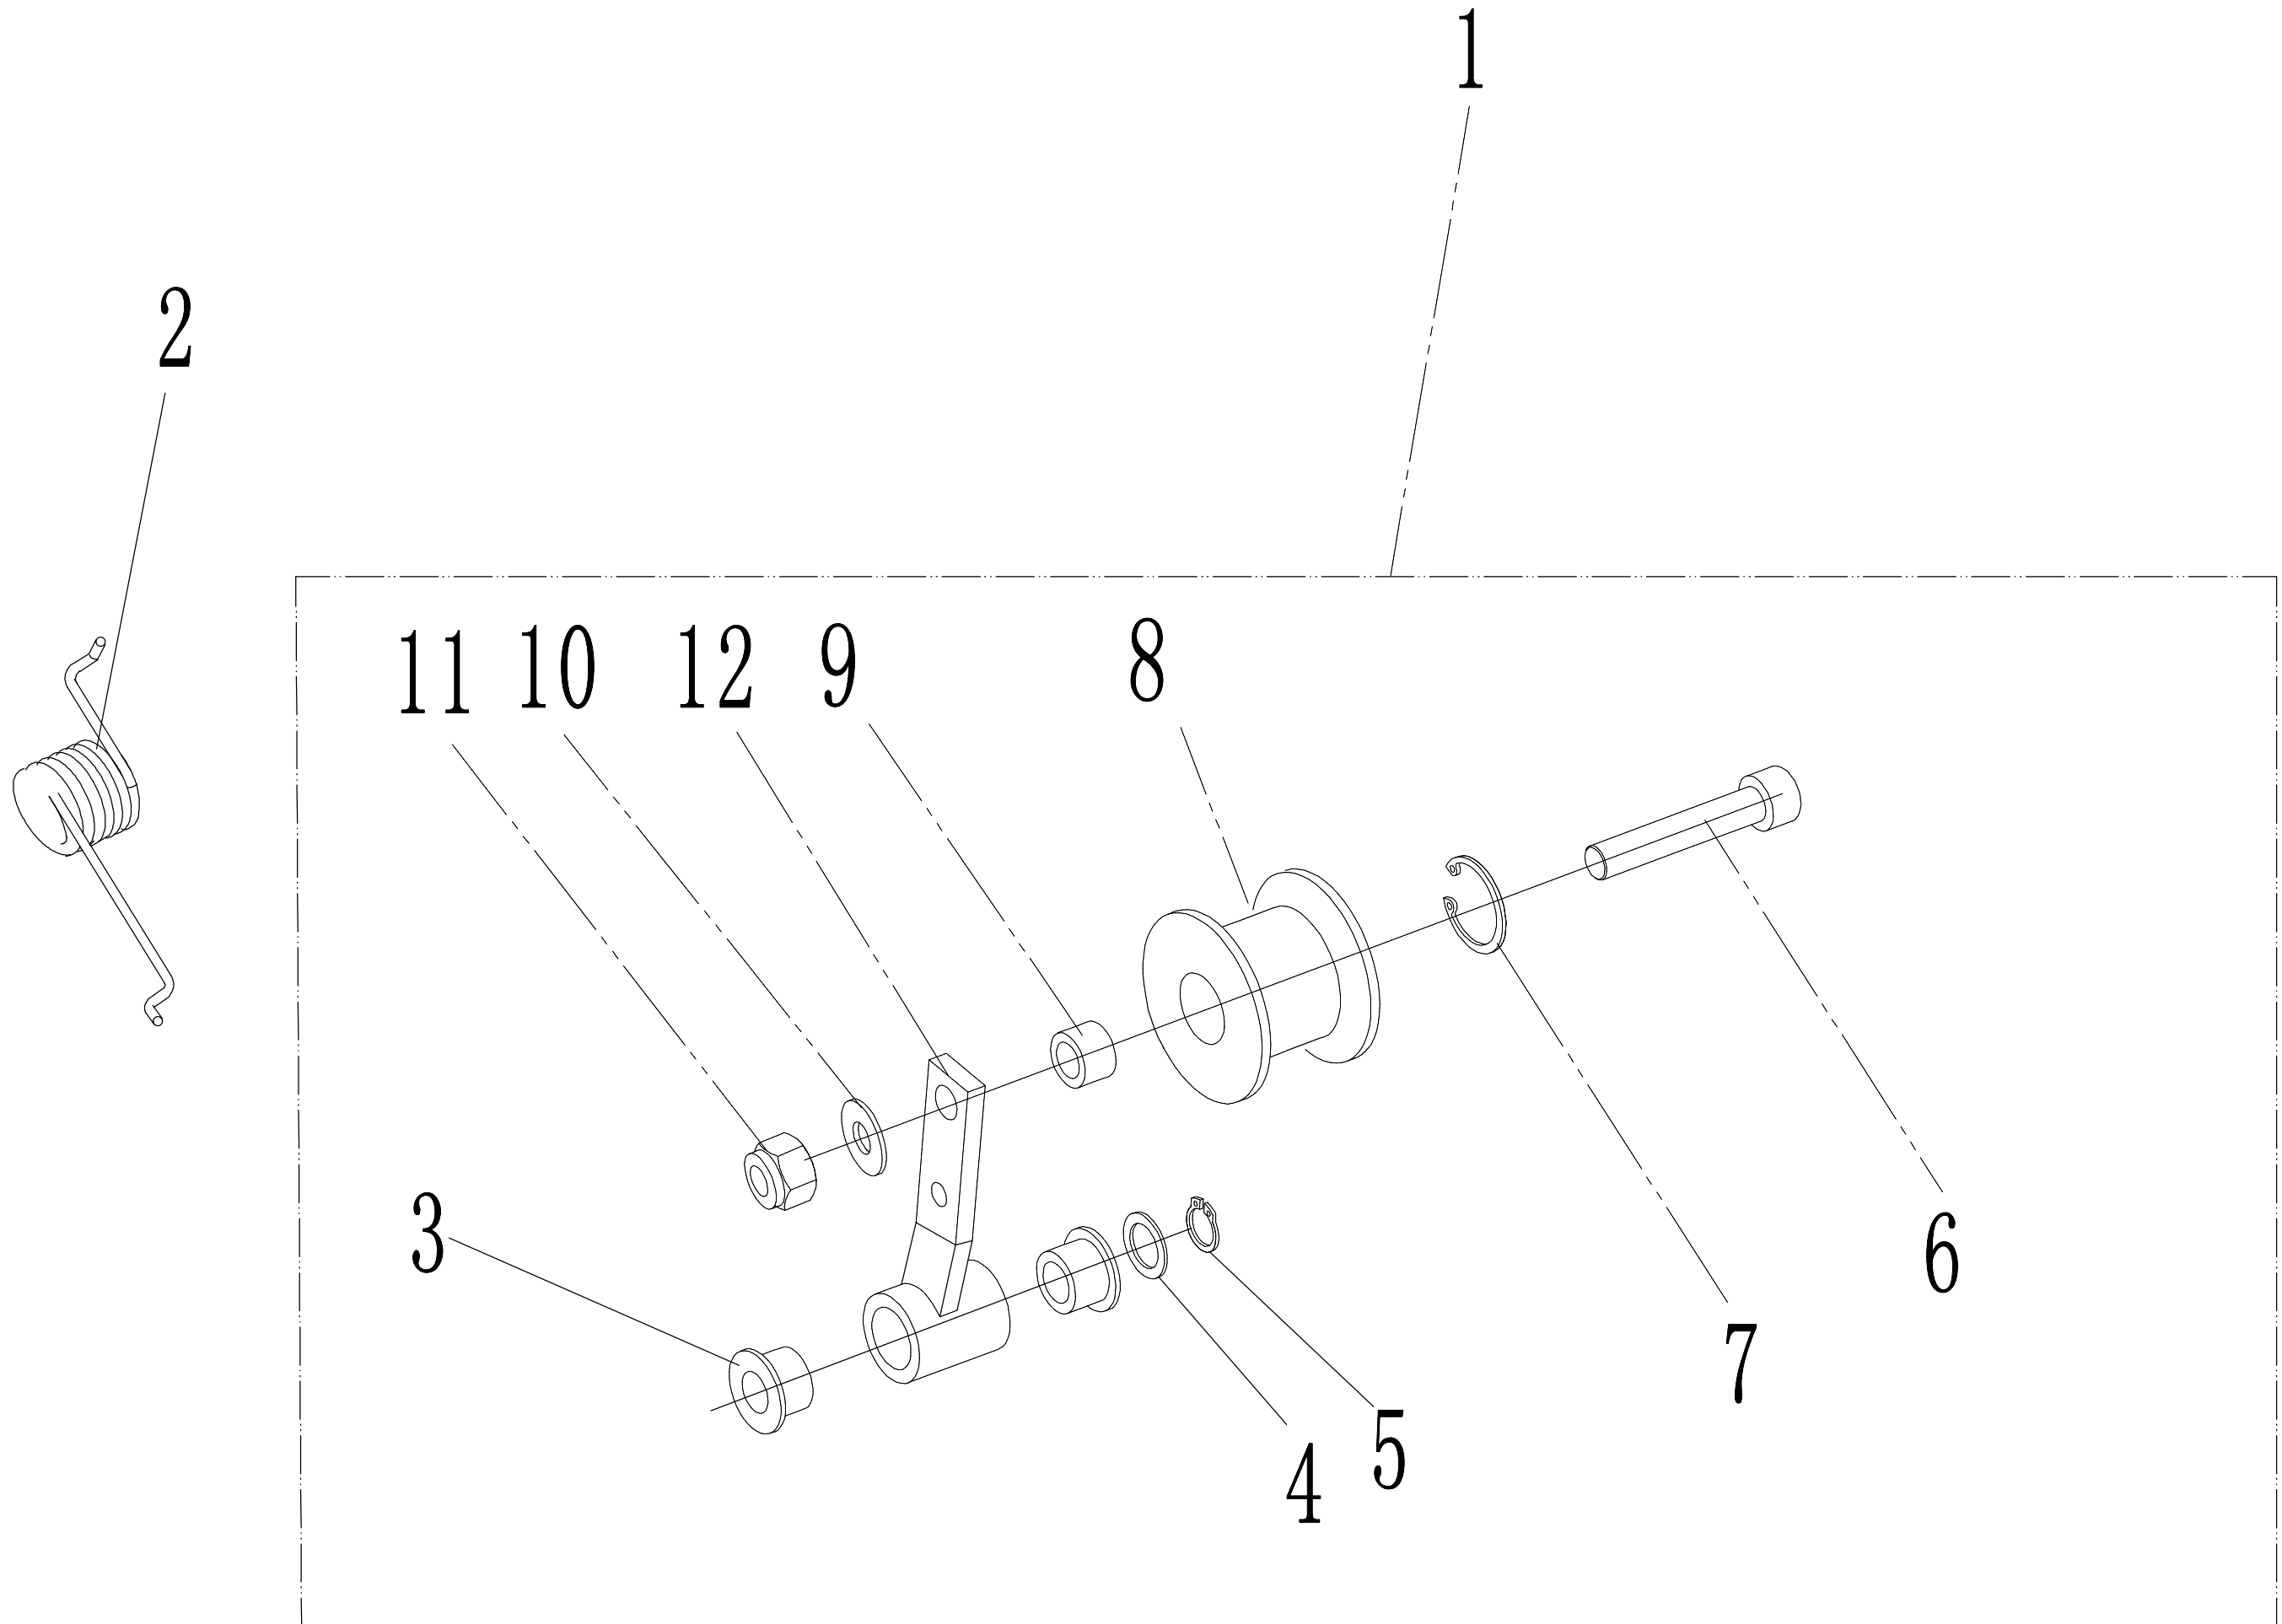

Tensional part

7	Ersatzteilliste WB 384 RC AL			2024
Nr.	Ersatzteilnummer	Bezeichnung Deutsch	Bezeichnung Englisch	Anzahl
1	Y0940R	Halter komplett	Tensioner assembly	1
2	40R0107024	Feder	Torsional Spring	1
3	48R0113010	Buchse	Nylon Bush	2
4	0301012000	U-Scheibe	Flat Washer	1
5	1001012000	Ring	Check Ring	1
6	0103010050	6-Kant Schraube	Bolt	1
7	0901026000	Ring	Check Ring For Hole	1
8	40R0135000	Spannrolle	Tensioner assembly	1
9	40R0135030/02	Buchse	Outside Partition	1
10	0301010000	Scheibe	Flat Washer	1
11	0202010000	Sicherungsmutter	Lock Nut	1
12	48R0111010/02	Halter	Tensional Arm	1