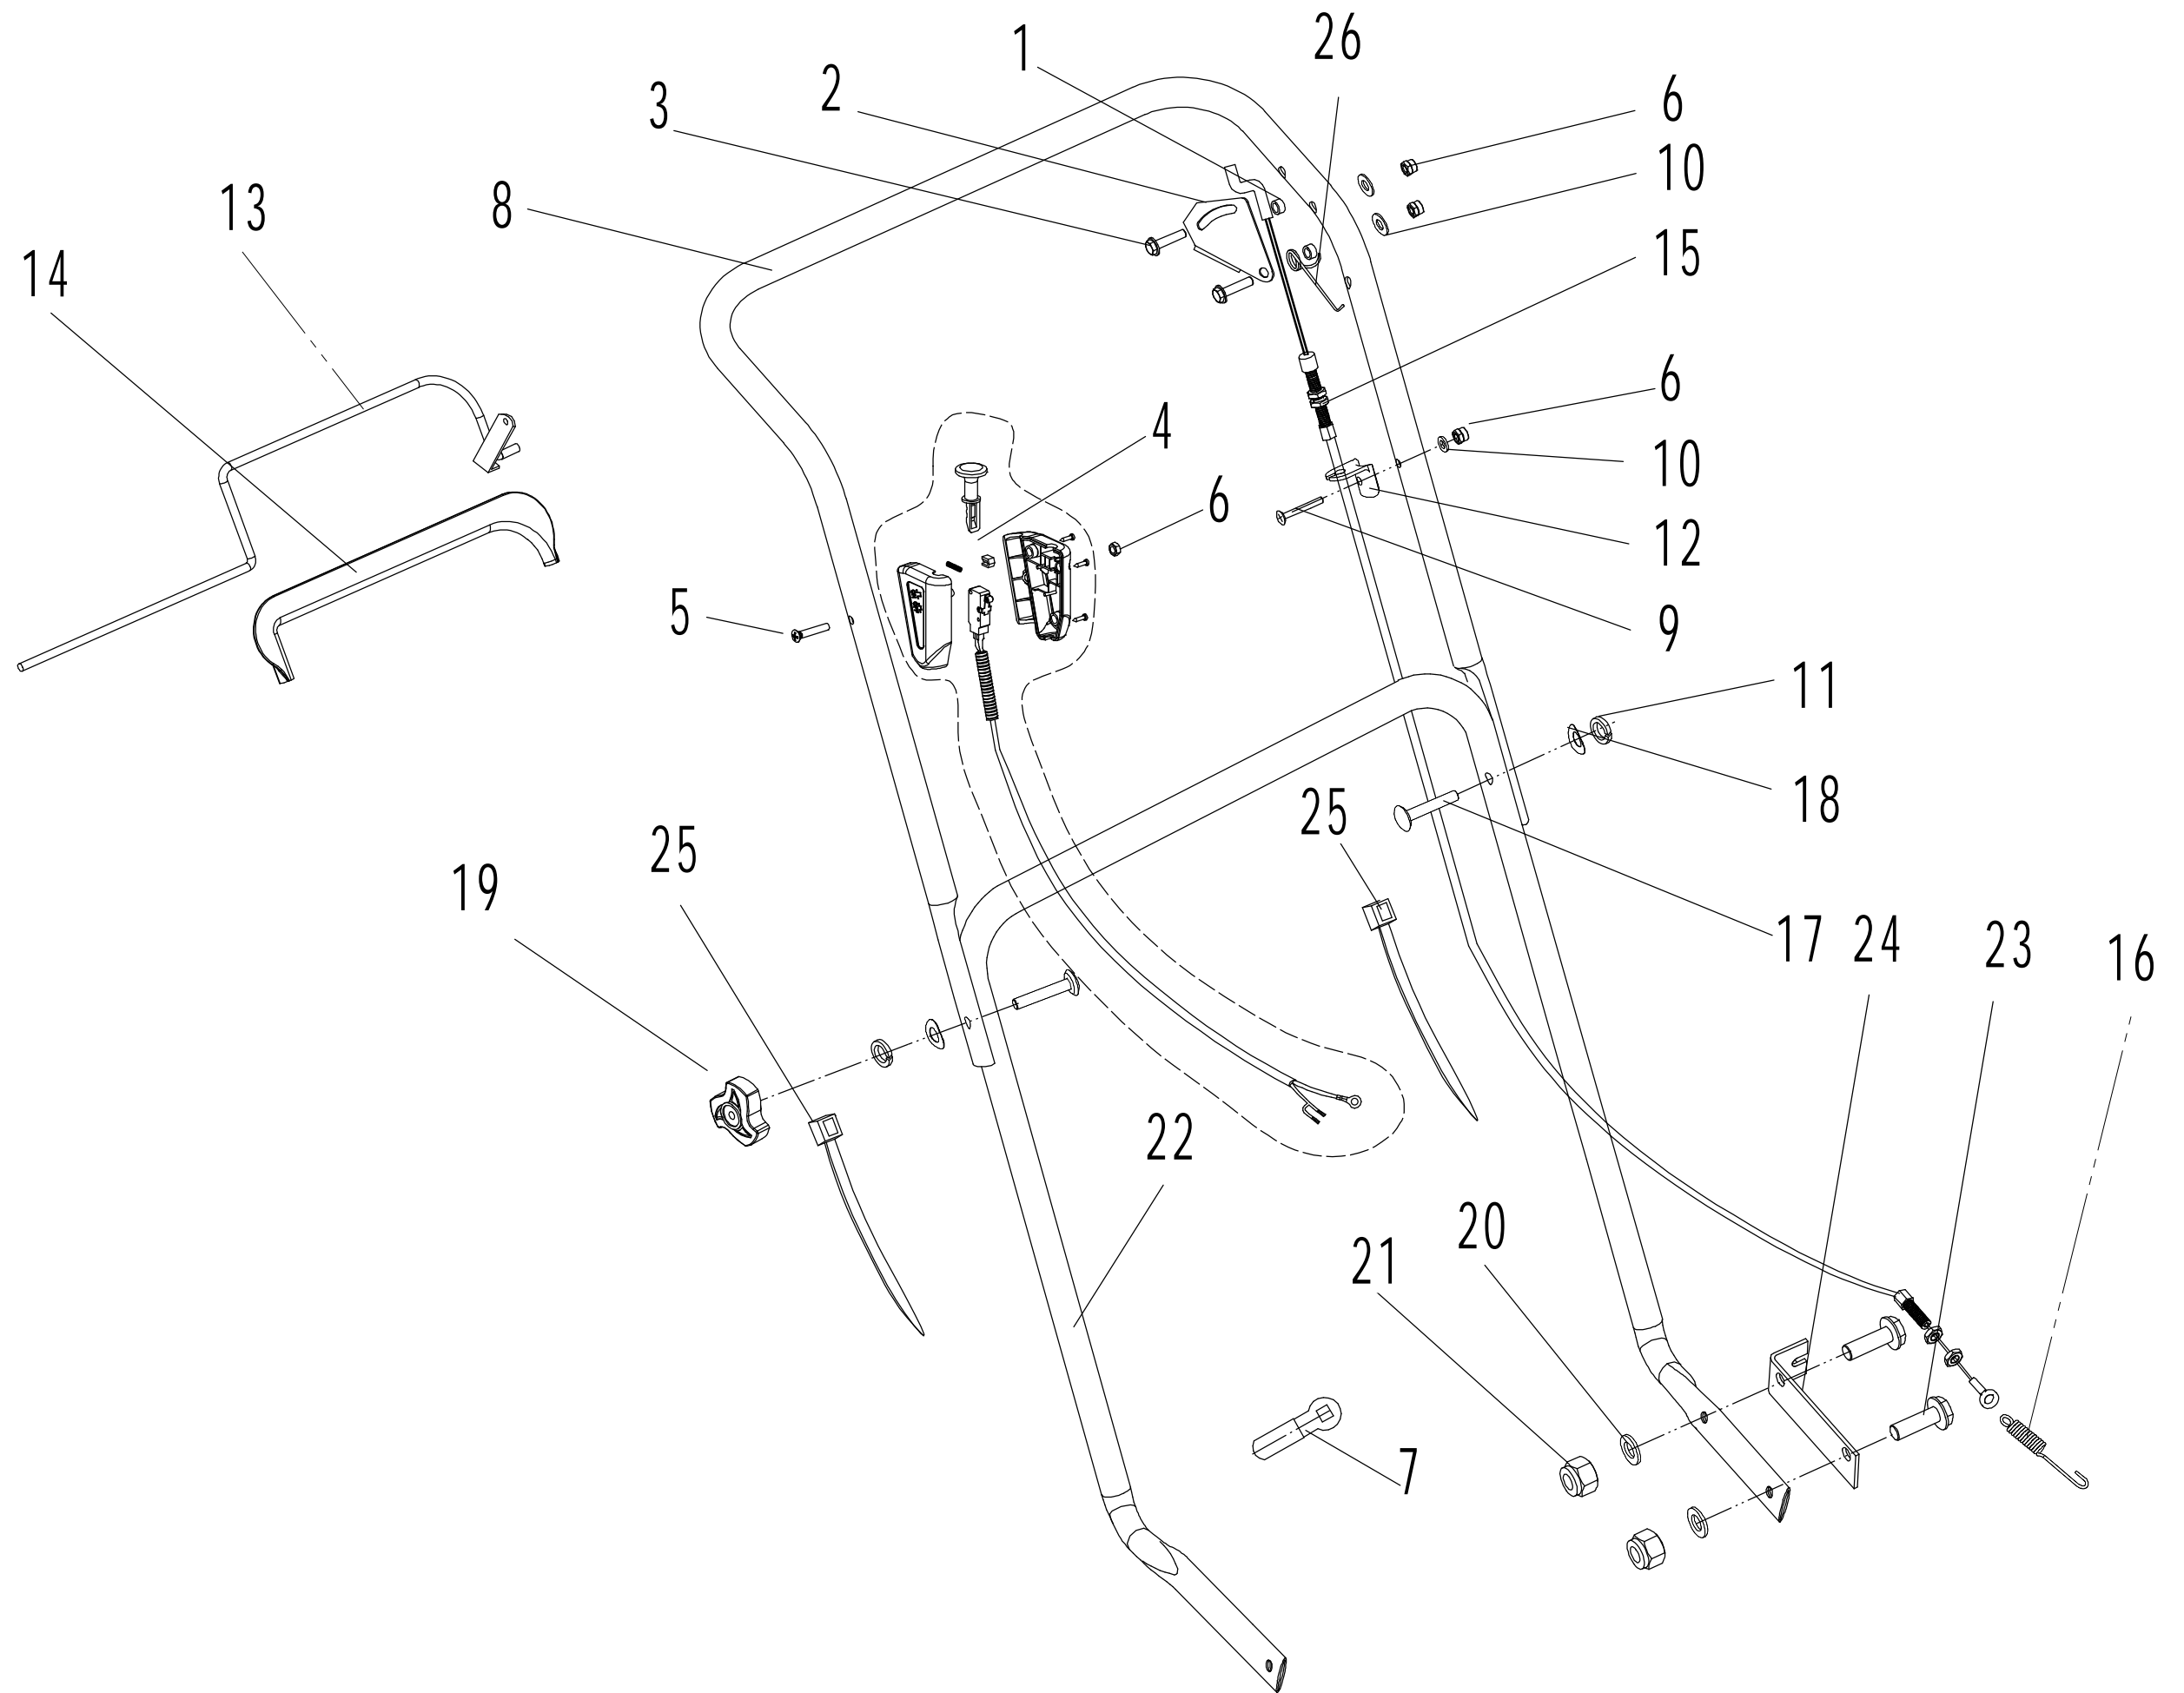

4 Handle and controls

4	Ersatzteilliste		WB 384 RC AL	2024
Nr.	Ersatzteilnummer	Bezeichnung Deutsch	Bezeichnung Englisch	Anzahl
1	40R0501013	Halter	Upper Handle Limit Plate Partitio	2
2	40R0501012	Halter	Upper Handle Limit Plate	1
3	0104006040	Schraube	Screw - M6*40	2
4	YJQD/40R	Totmannschalter komplett	Switch	1
5	0108006035	Schraube	Screw	1
6	0202006000	Sechskant Sicherungsmutter	Nut	1
7	40E0109000	Stift	Cable Pressing Bracket	1
8	40R0501010/22	Oberer Holm	Upper Handle	1
9	0104006030	Bolzen	Bolt	1
10	0301006000	Scheibe	Flat Washer	3
11	0401008000	Federscheibe	Spring Washer	2
12	48R0404020/02	Kabelklammer	Cluth Cable Bracket	2
13	40R0502000/22	Griff (Messerwelle)	Clutch Lever Weldment	1
14	40R0502001/80	Schutz	Handle Cover	1
15	48R0409030	Kupplungszug	Clutch Cable	1
16	48R0410010	Feder	Spring	1
17	5310510010/01	Schraube	Screw	2
18	4510510010/01	Scheibe	Arc Washer	2
19	4820541010	Knopf Schwarz	Knob	2
20	0301010000	Scheibe	Flat Washer	2
21	0202010000	Sicherungsmutter	Lock Nut	2
22	40R0503010/22	Unterer Griff	Lower Handle	1
23	0102010025	Bolzen	Flange Bolt	2
24	48R0414010/02	Halter	Lower Cable Bracket	1
25	5310512010	Kabelbinder	Cable Ties	2
26	40R0501014	Spange	Upper Handle Limit Spring	1