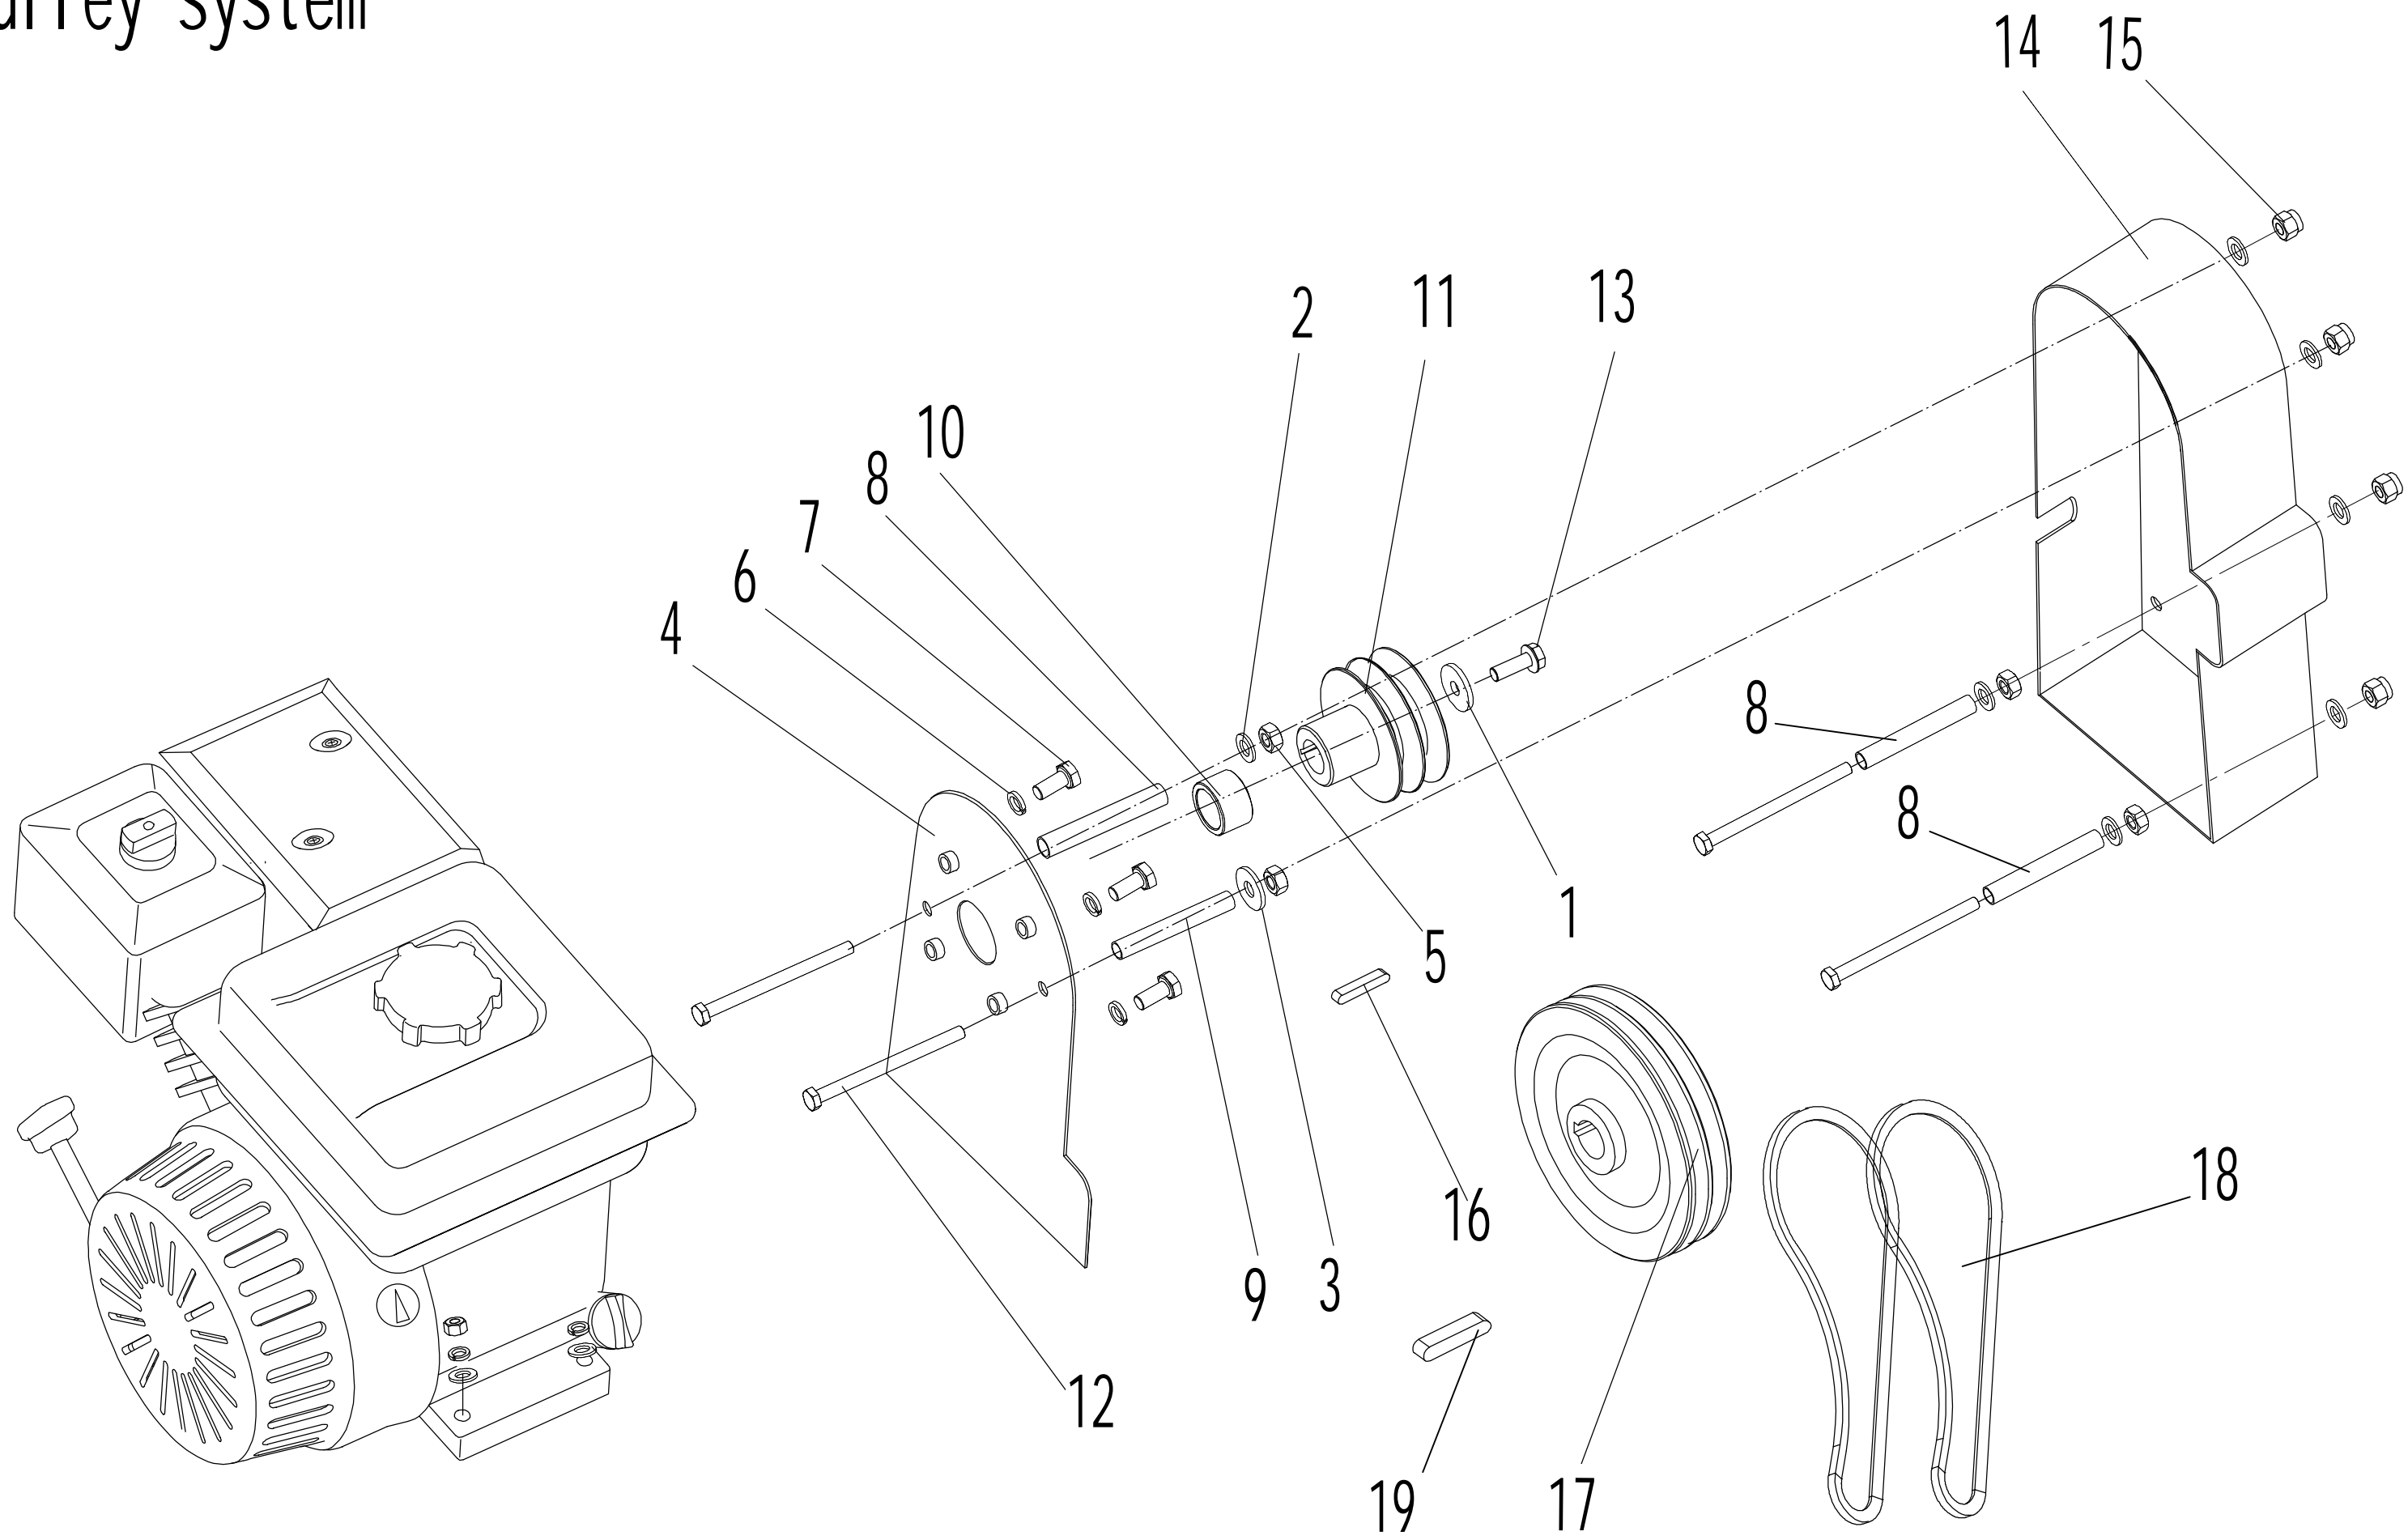

45	0101010030	Schraube	Bolt	4
46	UCF204	Lagergehäuse	Bearing With Holder	2
47	0101010035	Bolzen	Bolt	4

3 Blade system

3	Ersatzteilliste WB 384 RC AL			2024
Nr.	Ersatzteilnummer	Bezeichnung Deutsch	Bezeichnung Englisch	Anzahl
1	40R0305000	Messerwelle Komplett	Swing Blade Assembly	1
2	0303008000	Scheibe	Big Washer	1
3	0101008015	Bolzen	Bolt	1
4	0401008000	Federscheibe	Spring Washer	1
5	40R0305010/22	Messerachse	Rotor Weldment	1
6	40R0304010/04	Stange	Blade Pivot	4
7	46R0306010/04	Messer f. Vertikutierer	Blade	22
8	48R0306010	Abstandshalter	Blade Spacer II	34
9	48R0307010	U-Scheibe	Blade Spacer I	16
10	48R0308010	U-Scheibe	Nylon Spacer	12
11	0701004025	Bolzen	Spring Pin	8

5 Pulley system

5	Ersatzteilliste WB 384 RC AL			2024
Nr.	Ersatzteilnummer	Bezeichnung Deutsch	Bezeichnung Englisch	Anzahl
1	0303008000/02	Scheibe	Big washer	1
2	0301008000	Unterlegscheibe	Flat washer	3
3	0302008000	Unterlegscheibe	Big washer	1
4	40R0118020/49	Platte	Engine Plate	1
5	0202008000	Sicherungsmutter	Nut	4
6	0401008000	Federscheibe	Spring Washer	4
7	40R0109013	Bolzen	Bolt	4
8	40R0117010/02	Hülse	Shield Partition	3
9	40R0117012/02	Hülse	Shield Partition	1
10	40R0119111/02	Buchse	Engine Pully Partition	1
11	40R0133010/04	Doppelriemenscheibe	Engine Pulley	1
12	0101008095	Bolzen	Bolt - M8*95	4
13	5340113020	Bolzen	Bolt	1
14	40R0136001/49	Riemenschutz	Belt Shield	1
15	0207008000	Mutter	Lock Nut	4
16	1101005038	Stift	Key	1
17	40R0134010/04	Doppelriemenscheibe	Big Pulley	1
18	40R0124010	Keilriemen	Belt	2
19	1101006030	Stift	Key	1