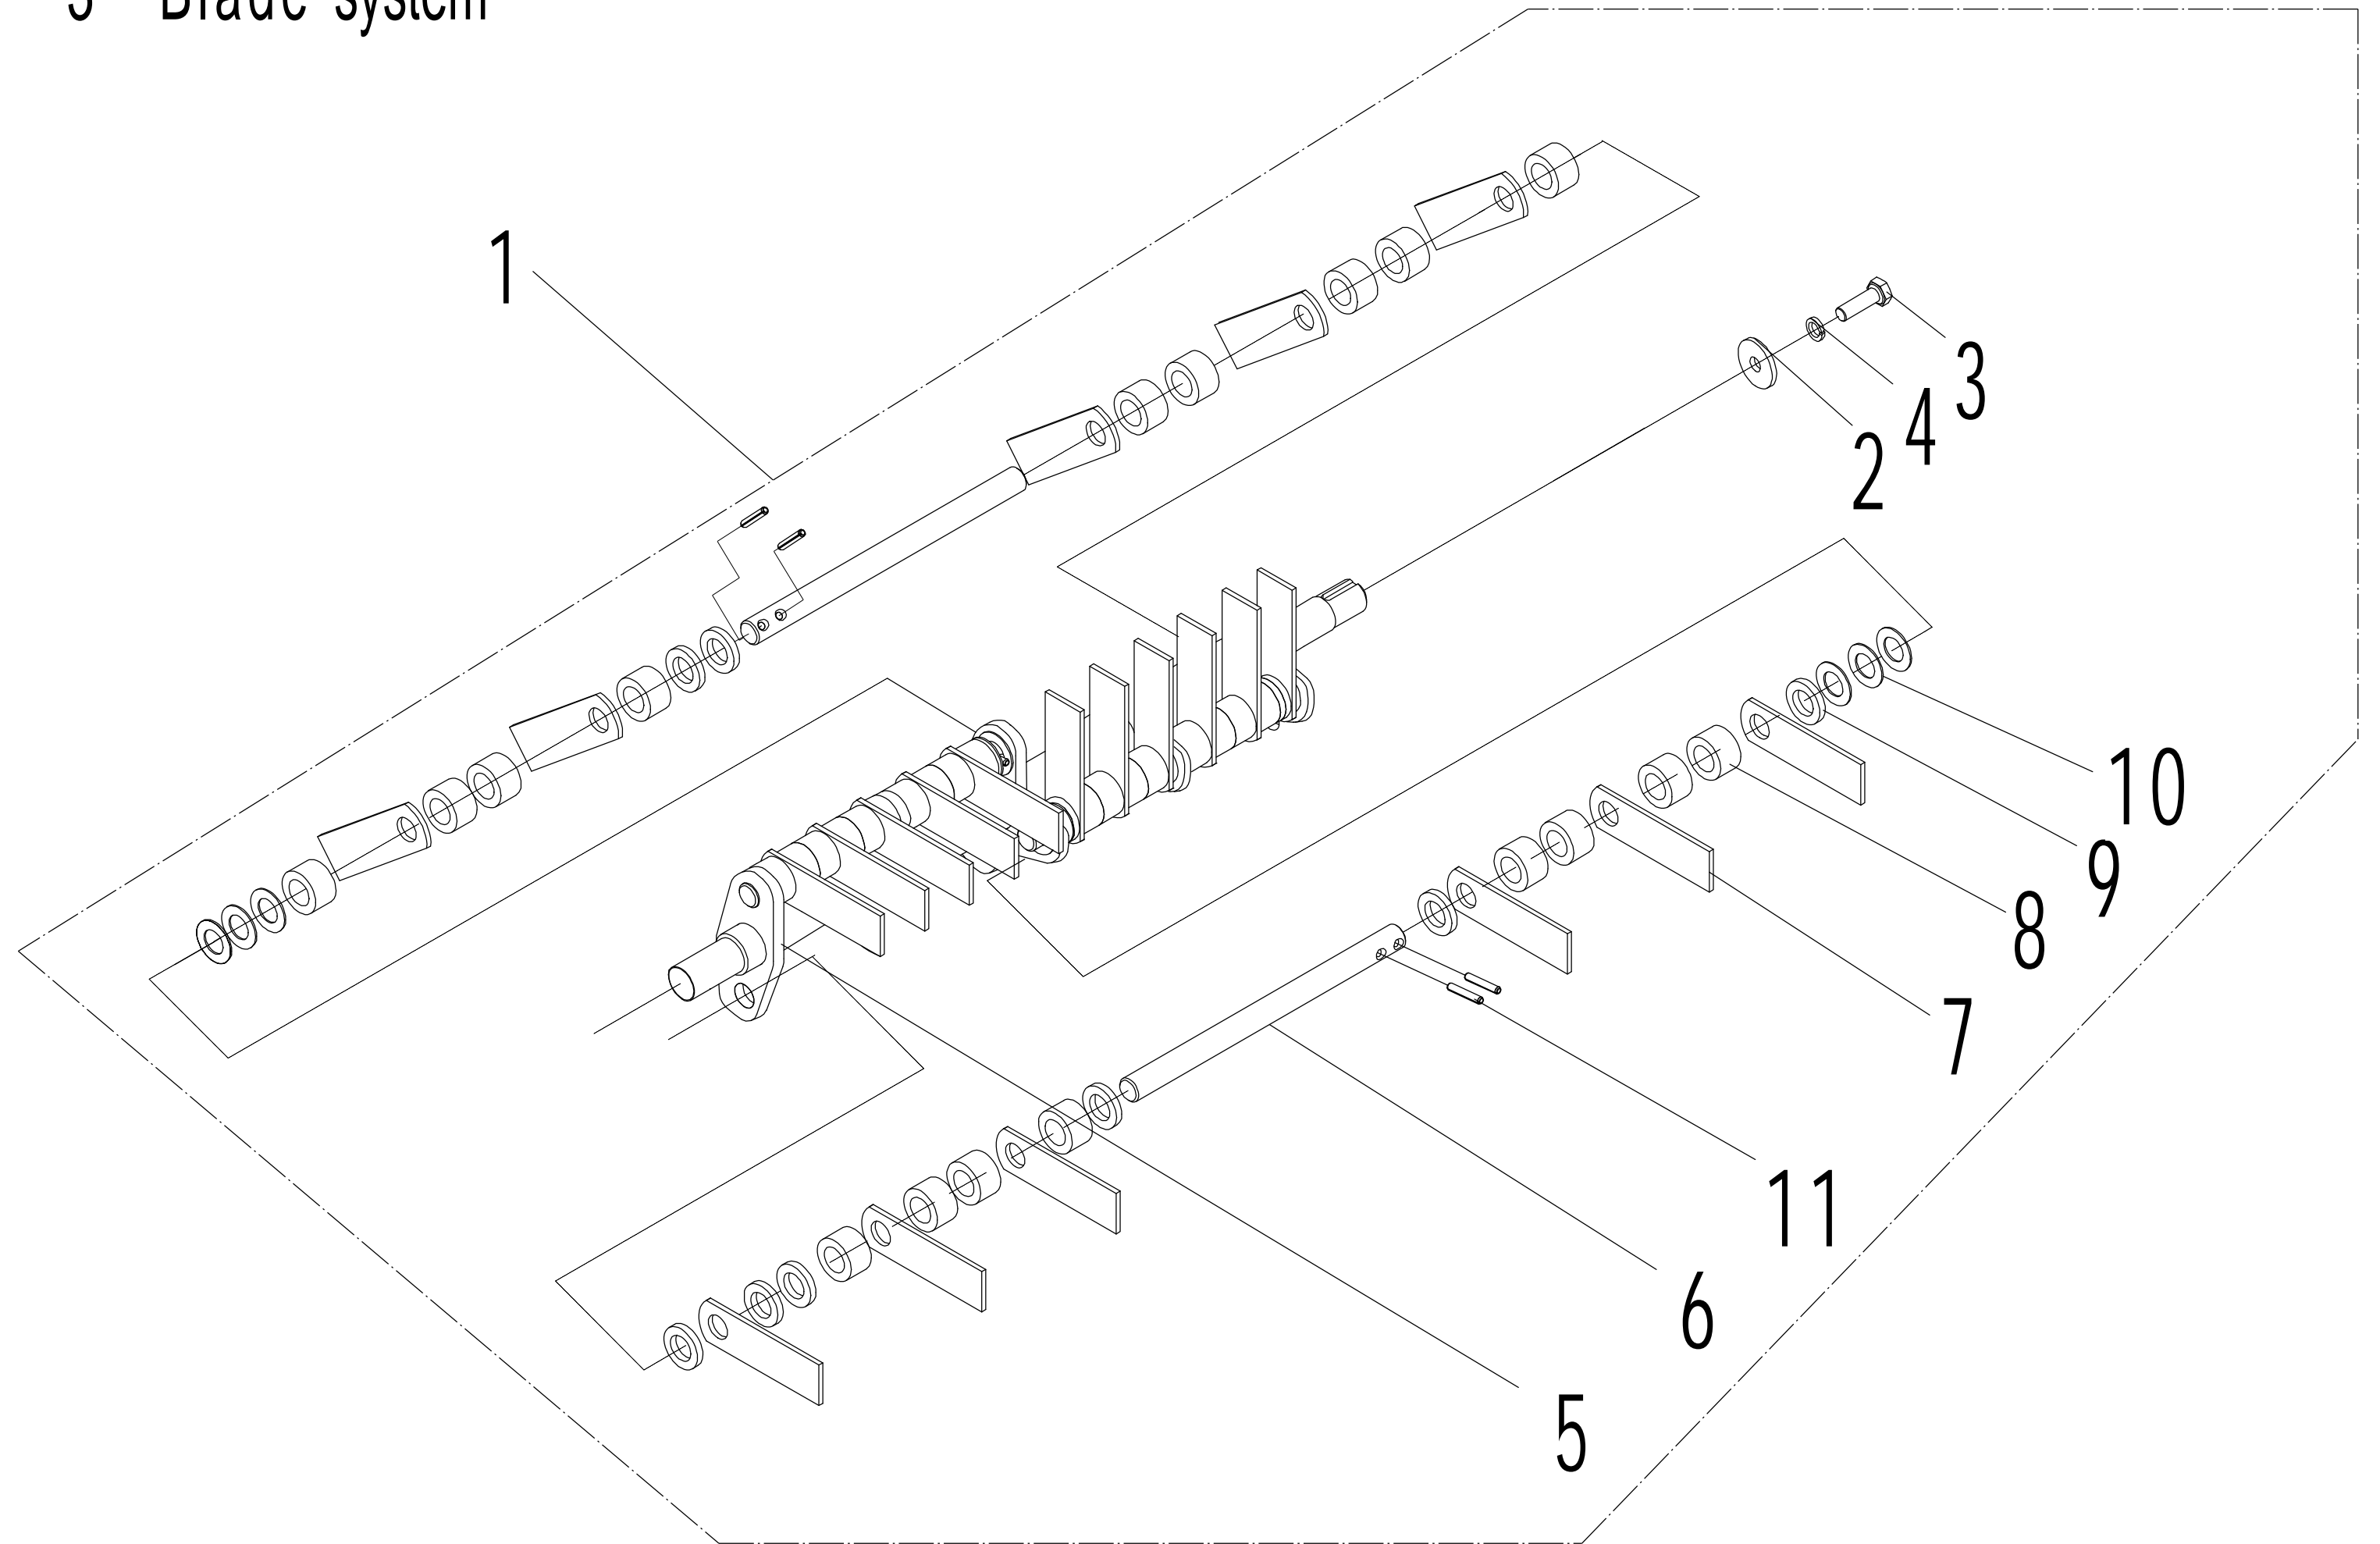

45	0101010030	Schraube	Bolt	4
46	UCF204	Lagergehäuse	Bearing With Holder	2
47	0101010035	Bolzen	Bolt	4

3 Blade system

3	Ersatzteilliste WB 384 RC AL			2024
Nr.	Ersatzteilnummer	Bezeichnung Deutsch	Bezeichnung Englisch	Anzahl
1	40R0305000	Messerwelle Komplett	Swing Blade Assembly	1
2	0303008000	Scheibe	Big Washer	1
3	0101008015	Bolzen	Bolt	1
4	0401008000	Federscheibe	Spring Washer	1
5	40R0305010/22	Messerachse	Rotor Weldment	1
6	40R0304010/04	Stange	Blade Pivot	4
7	46R0306010/04	Messer f. Vertikutierer	Blade	22
8	48R0306010	Abstandshalter	Blade Spacer II	34
9	48R0307010	U-Scheibe	Blade Spacer I	16
10	48R0308010	U-Scheibe	Nylon Spacer	12
11	0701004025	Bolzen	Spring Pin	8

5 Pulley system

5	Ersatzteilliste WB 384 RC AL			2024
Nr.	Ersatzteilnummer	Bezeichnung Deutsch	Bezeichnung Englisch	Anzahl
1	0303008000/02	Scheibe	Big washer	1
2	0301008000	Unterlegscheibe	Flat washer	3
3	0302008000	Unterlegscheibe	Big washer	1
4	40R0118020/49	Platte	Engine Plate	1
5	0202008000	Sicherungsmutter	Nut	4
6	0401008000	Federscheibe	Spring Washer	4
7	40R0109013	Bolzen	Bolt	4
8	40R0117010/02	Hülse	Shield Partition	3
9	40R0117012/02	Hülse	Shield Partition	1
10	40R0119111/02	Buchse	Engine Pully Partition	1
11	40R0133010/04	Doppelriemenscheibe	Engine Pulley	1
12	0101008095	Bolzen	Bolt - M8*95	4
13	5340113020	Bolzen	Bolt	1
14	40R0136001/49	Riemenschutz	Belt Shield	1
15	0207008000	Mutter	Lock Nut	4
16	1101005038	Stift	Key	1
17	40R0134010/04	Doppelriemenscheibe	Big Pulley	1
18	40R0124010	Keilriemen	Belt	2
19	1101006030	Stift	Key	1