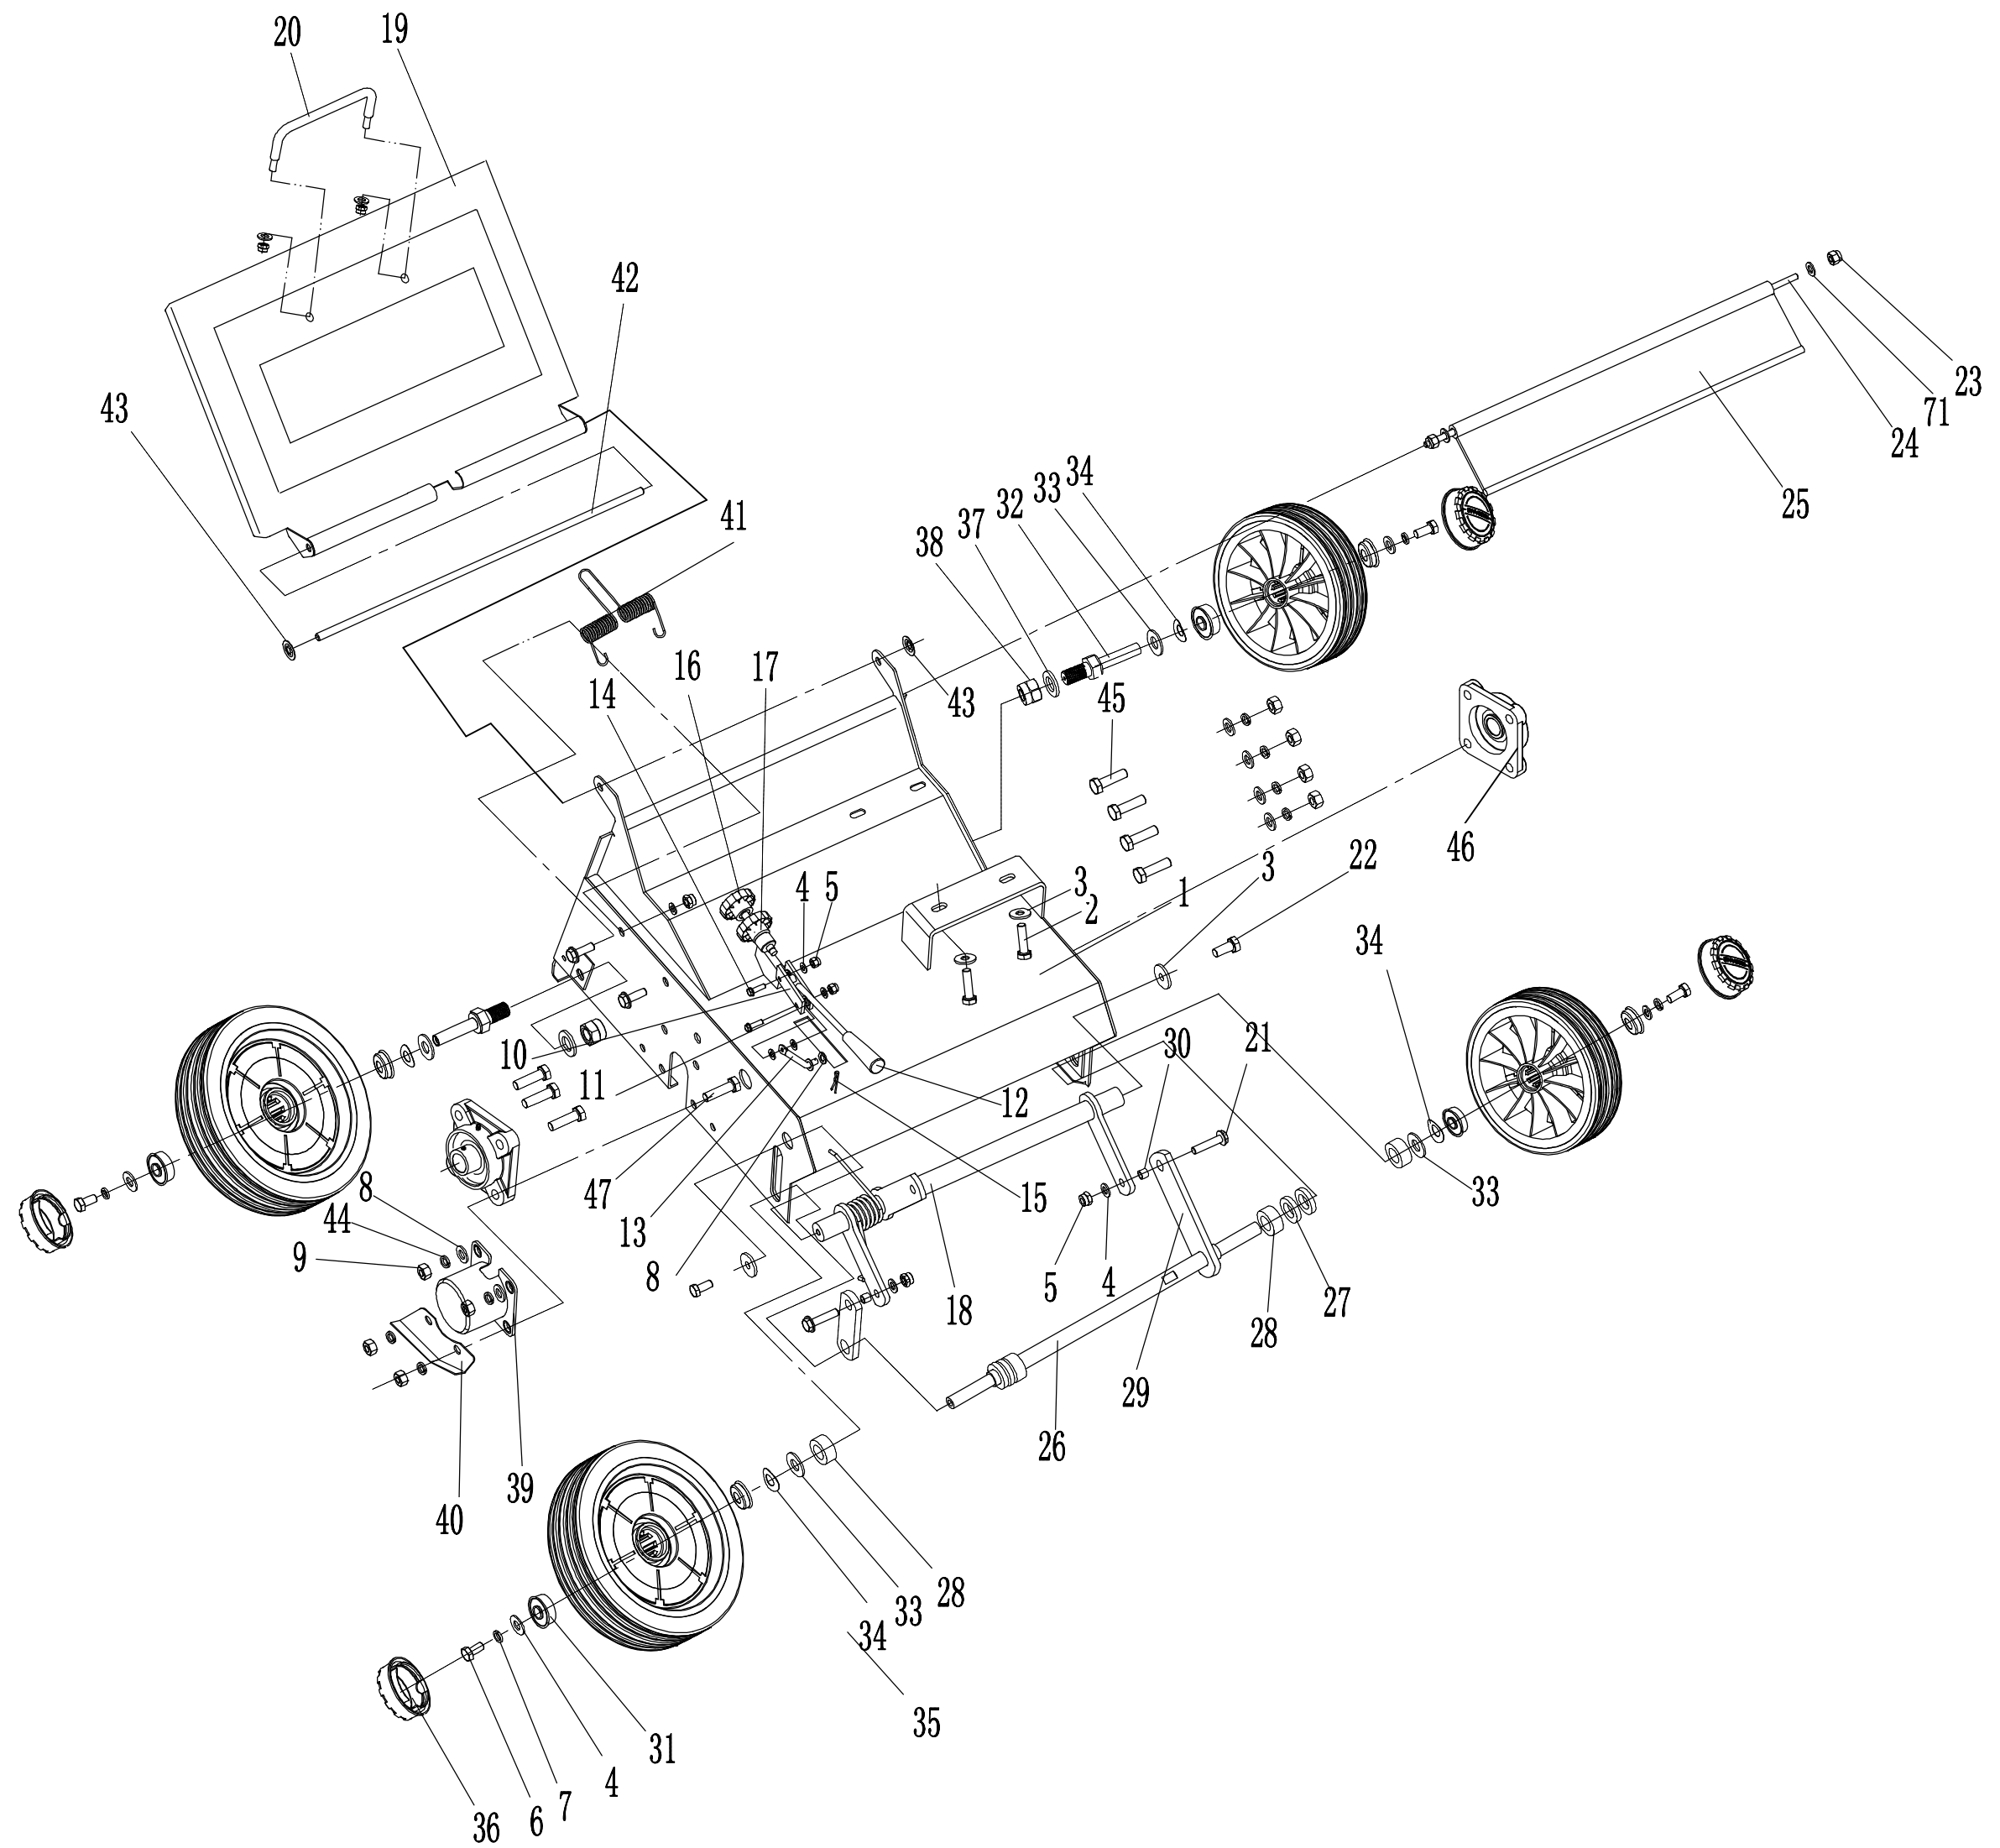

2 Main body

2	Ersatzteilliste		WB 384 RC AL	2024
Nr.	Ersatzteilnummer	Bezeichnung Deutsch	Bezeichnung Englisch	Anzahl
1	40R0101000/49	Gehäuse	Chassis	1
2	0101008045	Bolzen	Hex Bolt	4
3	0303008000	Scheibe	Big Washer	6
4	0301008000	Unterlegscheibe	Flat Washer	8
5	0207008000	Mutter	Lock Nut	6
7	0401008000	Federscheibe	Spring Washer	6
8	0301010000	Scheibe	Flat Washer - M10	9
9	0201010000	Nuss	Nut - M10	8
10	40R0131010/49	Höheneinstellhebel	Adjustment Lever	1
11	48R0308010	U-Scheibe	Nylon Spacer	4
12	46R0137010	Schaltgriff	Adjustment Lever Sleeve	1
13	40R0119051/49	Halter	Adjustment Lever Hook	1
14	0102008035	Schraube	Flange Bolt	2
15	5320333010	Federsplint	Check Ring	1
16	46R0138010	Drehknopf mit Gewindestange	Plastic Grip	1
17	40R0906000	Knopf	Plastic Grip	1
18	40R0119000/49	Höheneinstellachse	Lever Axle	1
19	40R0114010/22	Klappe	Rear Cover	1
20	4810108002/01	Griff	Rear Cover Handle	1
21	0102008025	Schraube	Flange Bolt	2
22	0102008016	Bolzen	Hex Bolt	2
23	0202006000	Sechskant Sicherungsmutter	Lock Nut	6
24	5340116010/02	Stange	Trailing Flap Pivot	1
25	5330125010	Schutzlappen	Trailing Flap	1
26	40R0301010/02	Achse	Front Axle	1
27	48R0201030	U-Scheibe	Spacer	4
28	48R0201040	Abstandshalter	Spacer 1	4
29	40R0214021/49	Achshalter	Conncting Rod	2
30	48R0205010/02	Hülse	Conncting Rod Partition	2
31	5310213010	Lager	Bearing	8
32	40R0208020/02	Radachse	Rear Axle	2
33	5310210010/02	Scheibe	Axle Washer	4
34	5310211010/04	Unterlegscheibe	Spacer	4
35	5380205010/40	Alu Rad	Wheel	4
36	5380207010	Radkappe (neue Alu-Räder)	Wheel Cap	4
37	0301012000	U-Scheibe	Flat Washer	2
38	0202012000	Kontermutter	Lock Nut	2
39	48R0312010/22	Lagerschutz	Axle Head Sheath	1
40	48R0105020/49	Schutzplatte	Chassis Protection Plate	1
41	40R0115010	Feder	Rear Cover Spring	1
42	40R0116010/02	Stange	Rear Cover Axle	1
43	4510114030	Buchse	Fix Cap	2
44	0401010000	Scheibe	Spring Washer	8