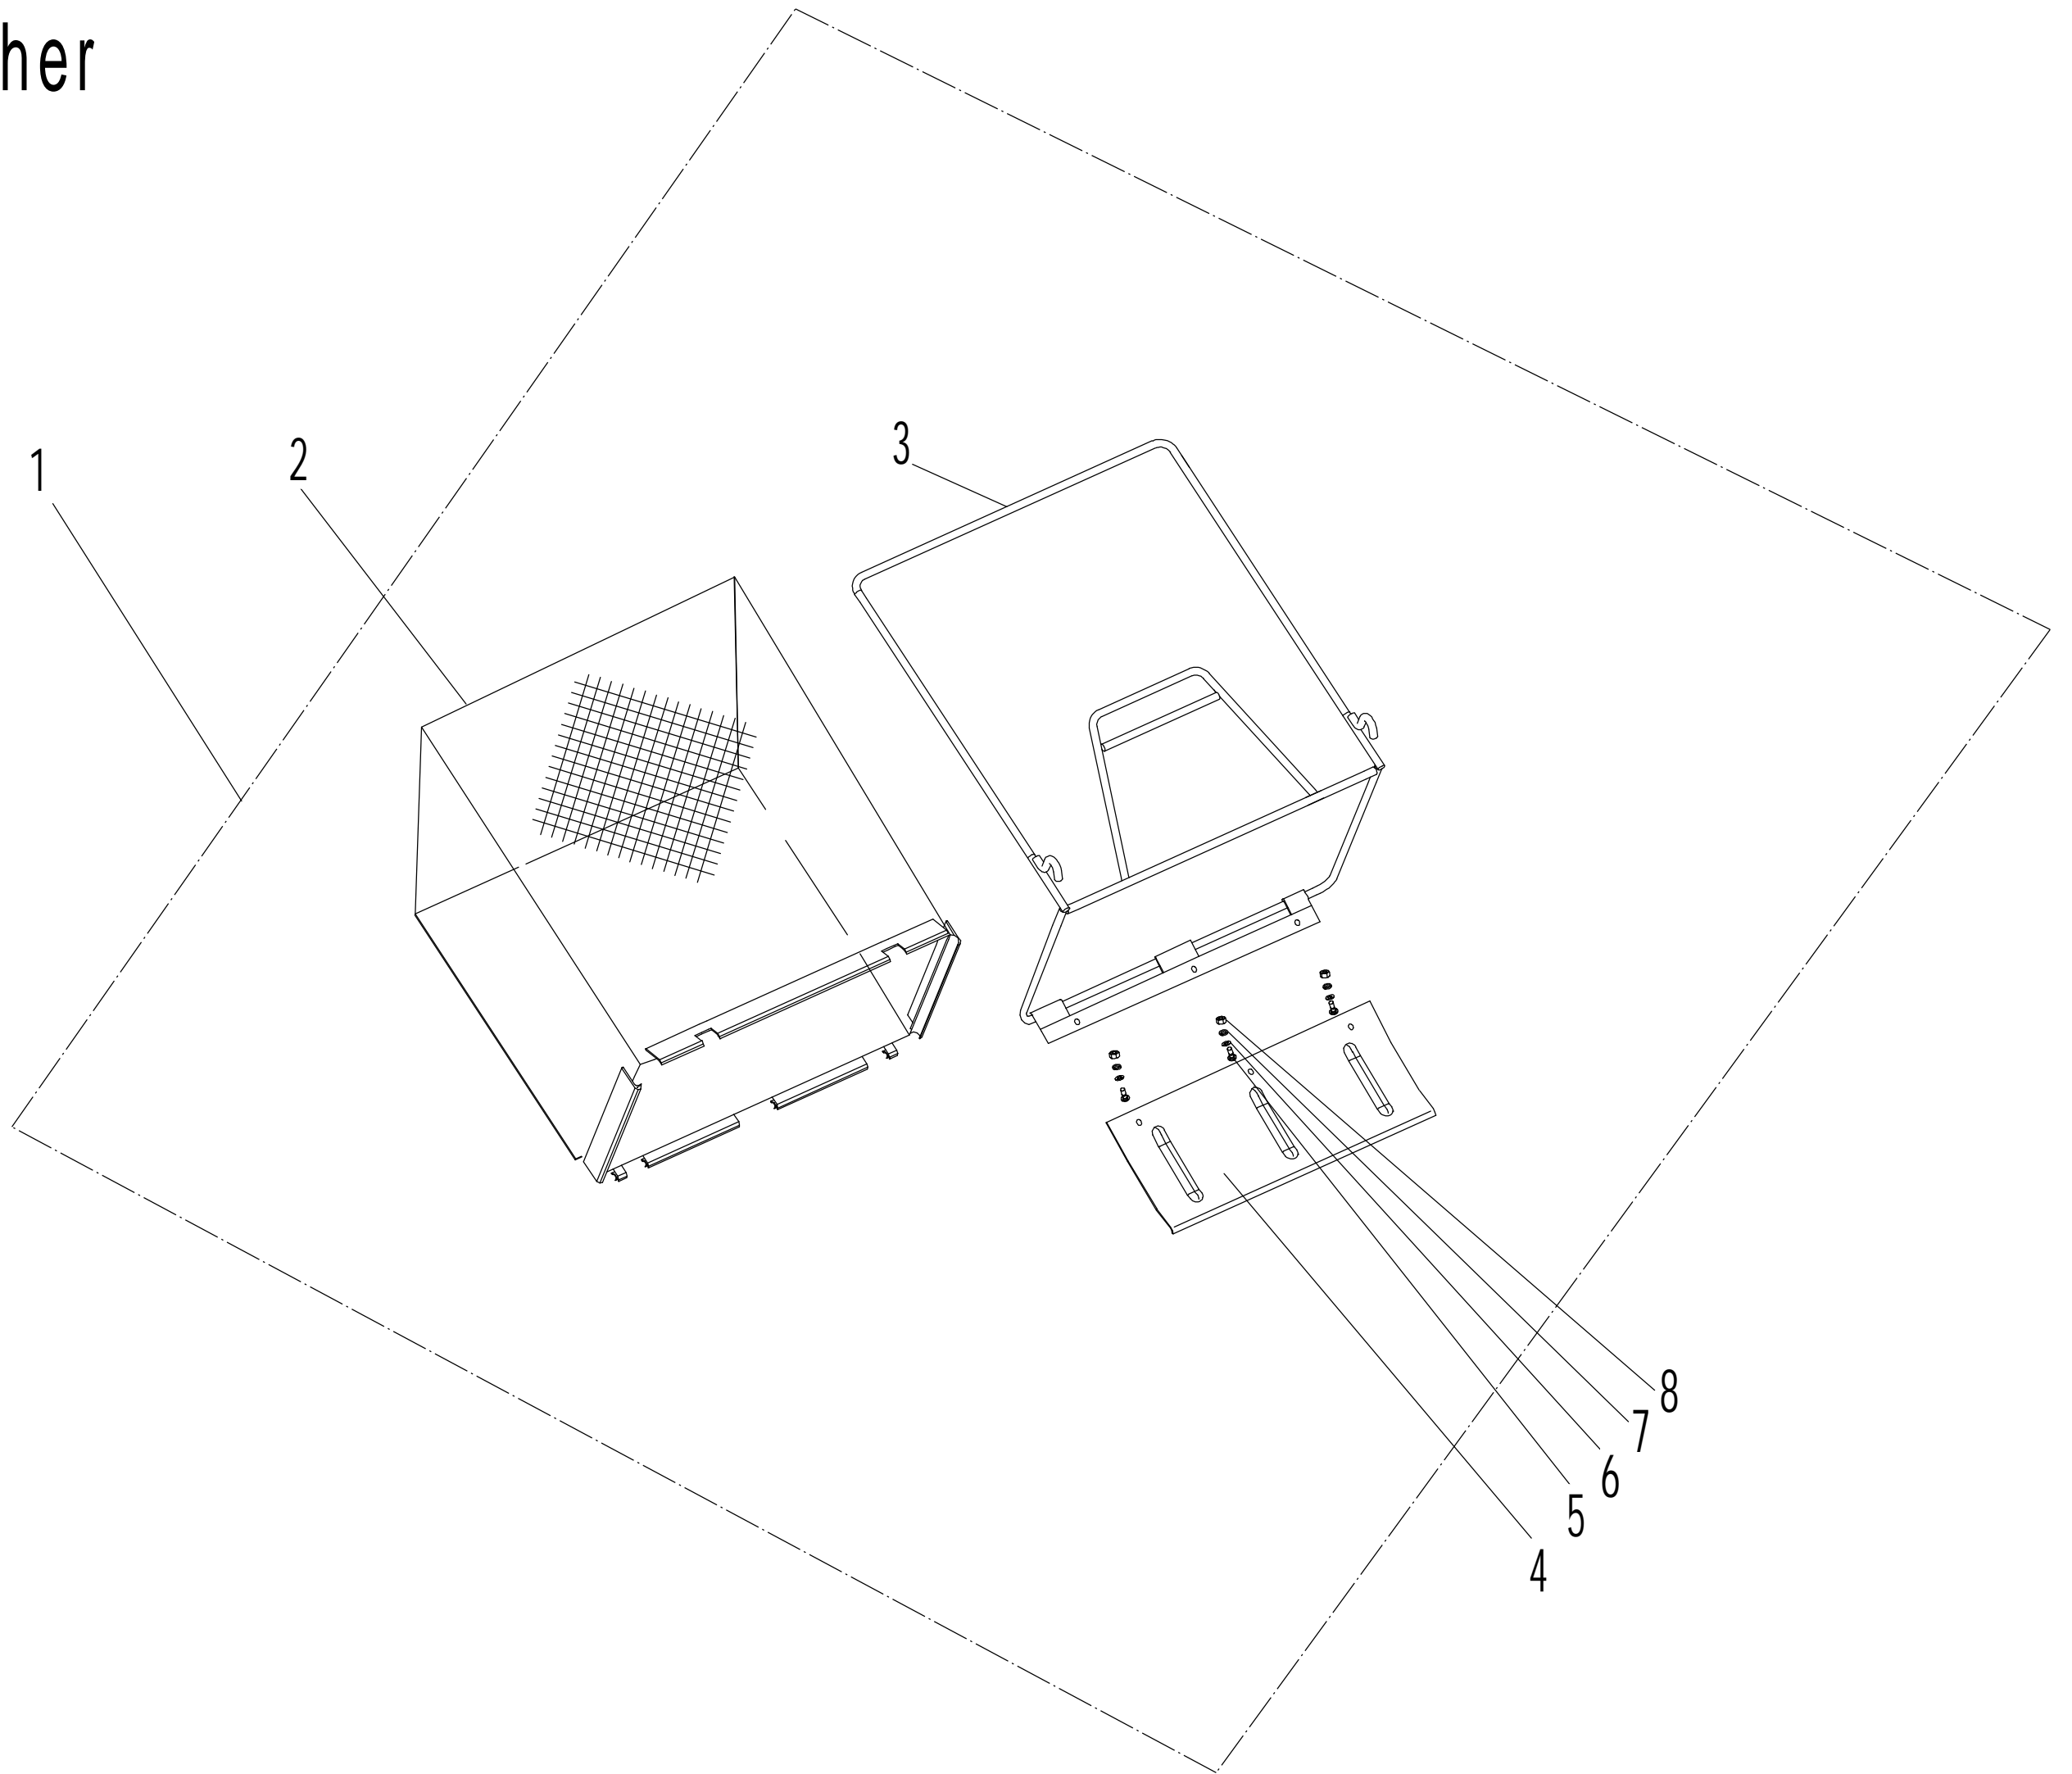

6 Grass catcher

6	Ersatzteilliste WB 384 RC AL			2024
Nr.	Ersatzteilnummer	Bezeichnung Deutsch	Bezeichnung Englisch	Anzahl
1	40R0603000/84	Fangsack	Grass Catcher Assembly	1
2	40R0603000	Verwende Pos. 1	Grass Bag	1
3	40R0602000/22	Gestell	Grass Catcher Frame	1
4	40R0602070-22	Schutz	Grass Bag Deflector	1
5	0107006014	Bolzen	Square Neck Bolt - M6x14	3
6	0301006000	Scheibe	Flat Washer - 6	3
7	0401006000	Scheibe	Spring Washer - 6	3
8	0101006012	Bolzen	Hex Bolt - M6x12	3