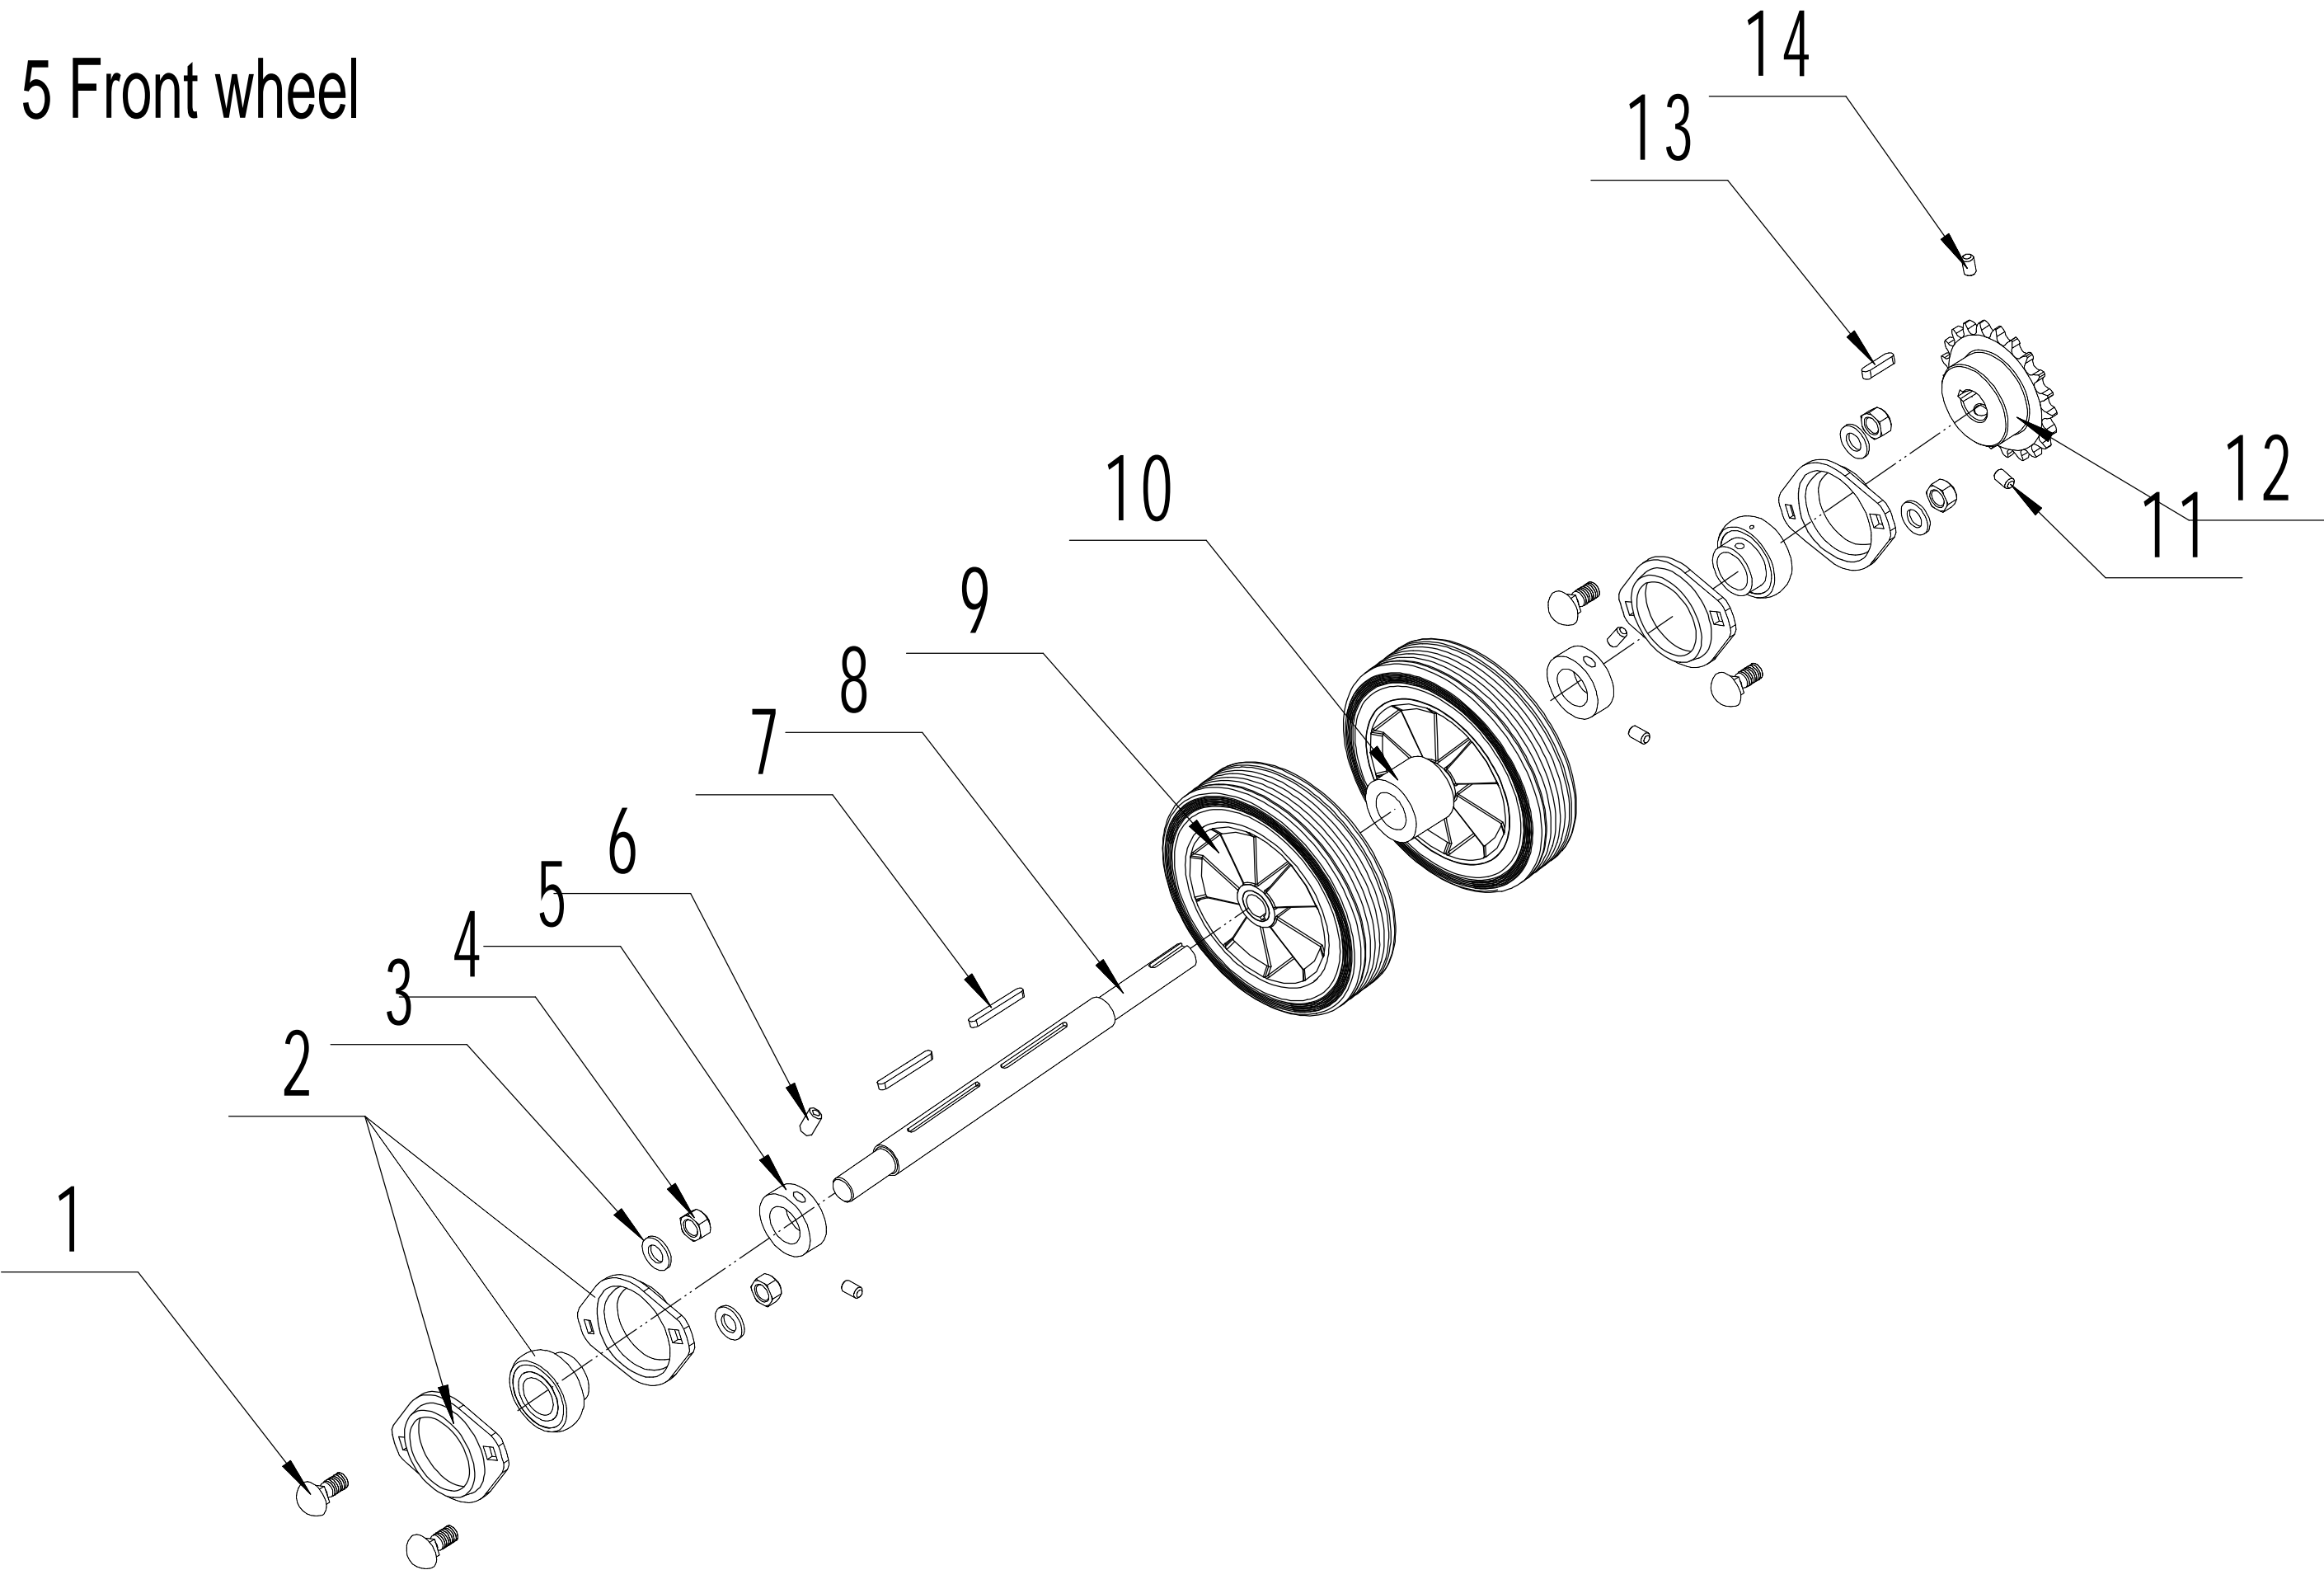

5 Front wheel

5	Ersatzteilliste WB 517 ALC			2024
Nr.	Ersatzteilnummer	Bezeichnung Deutsch	Bezeichnung Englisch	Anzahl
1	0107008020	Schraube	Bolt - 8x20	4
2	PFLSA204	Lager (komplett)	Bearing	2
3	0301008000	Unterlegscheibe	Washer - 8	4
4	0203008000	Mutter	Nut - M8	4
5	45A0208010/02	Checkring	Check ring	2
6	0103008008	Schraube	Screw - M8x8	4
7	1101006060	Stift	Key - 6x60	2
8	53A0201000/04	Vorderachse	Front axle	1
9	51A0202010	Vorderrad	Front wheel	2
10	53A0202000	Radbuchse	Front wheel partition	1
11	0103008020	Schraube	Bolt - M8x20	1
12	45A0209010/04	Zahnrad	Sproket 2	1
13	1101006025	Stift	Key - 6x25	1
14	0103008016	Schraube	Bolt - M8x16	1