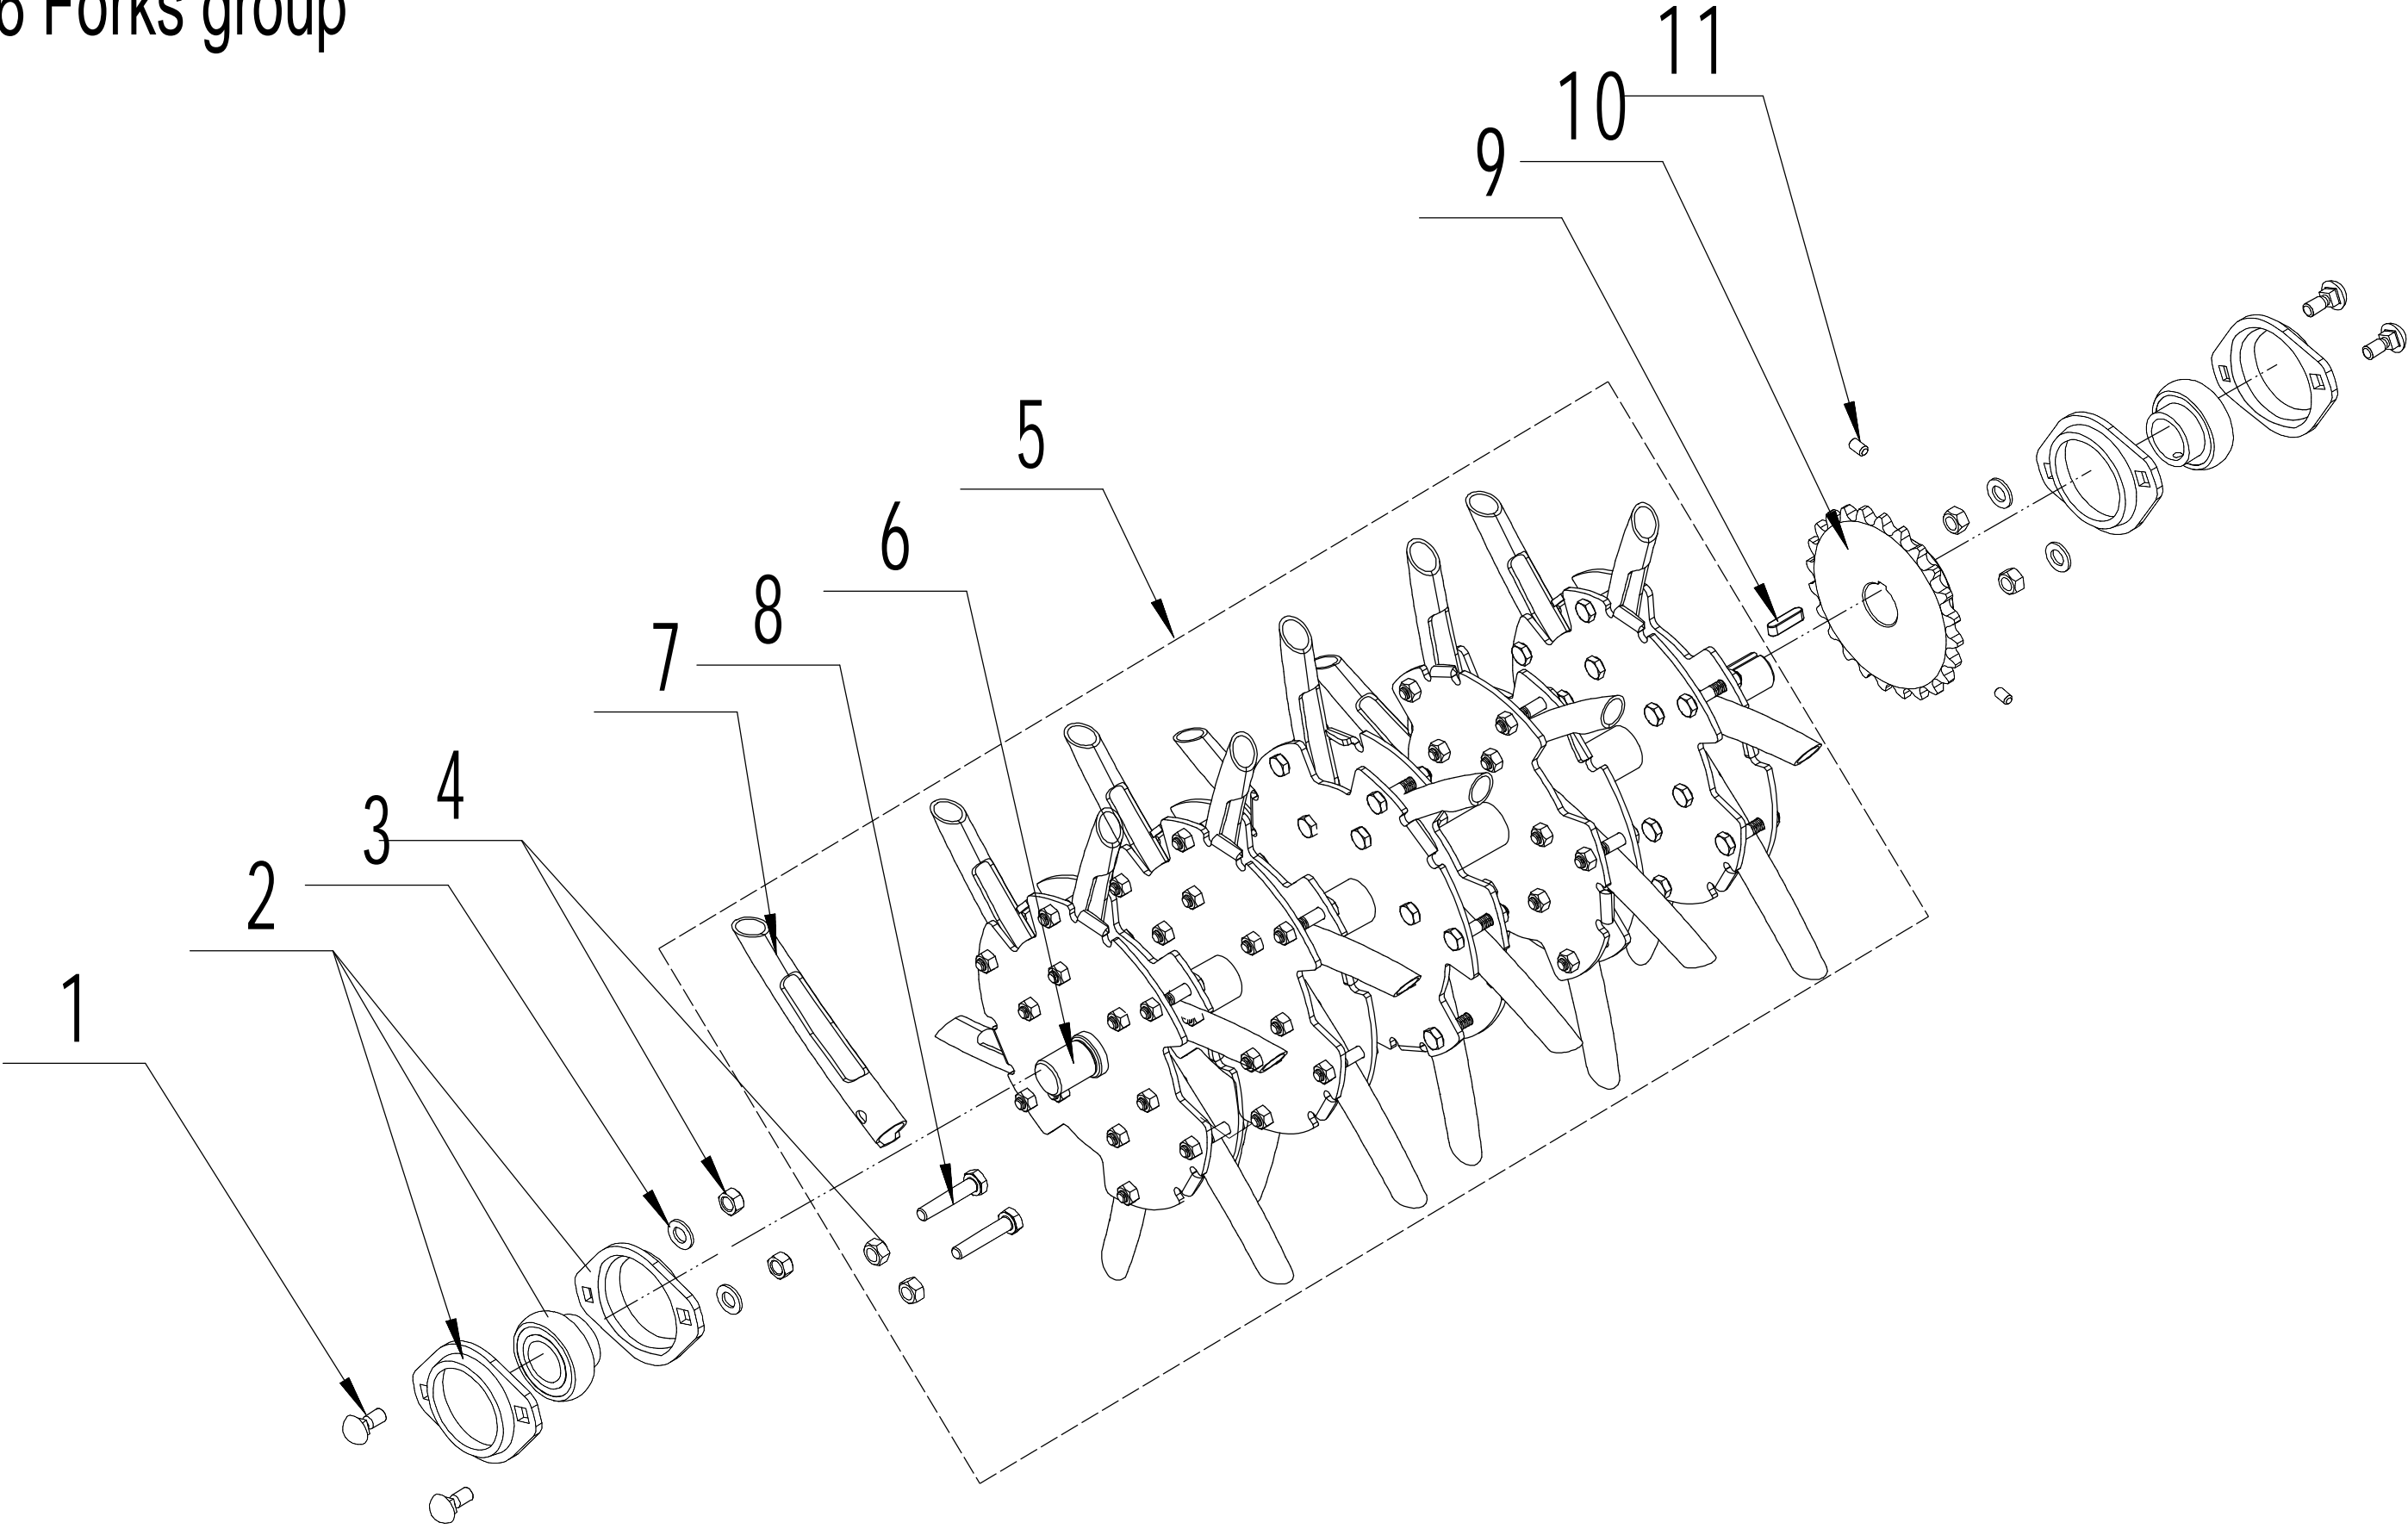

6 Forks group

6	Ersatzteilliste WB 517 ALC			2024
Nr.	Ersatzteilnummer	Bezeichnung Deutsch	Bezeichnung Englisch	Anzahl
1	0107008020	Schraube	Bolt - 8x20	4
2	PFLSA205	Lager	Bearing	2
3	0301008000	Unterlegscheibe	Washer - 8	4
4	0203008000	Mutter	Nut - M8	64
5	53A0400000	Welle (komplett)	Fork group	1
6	53A0401000/22	Welle (einzeln)	Fixing braket	1
7	51A0406010/22	Zinken	Fork	24
8	0101008040	Schraube	Bolt - 8x40	60
9	1101006025	Stift	Key - 6x25	1
10	45A0203010/04	Zahnrad	Sproket 3	1
11	0103008016	Schraube	Screw - 8x16	2