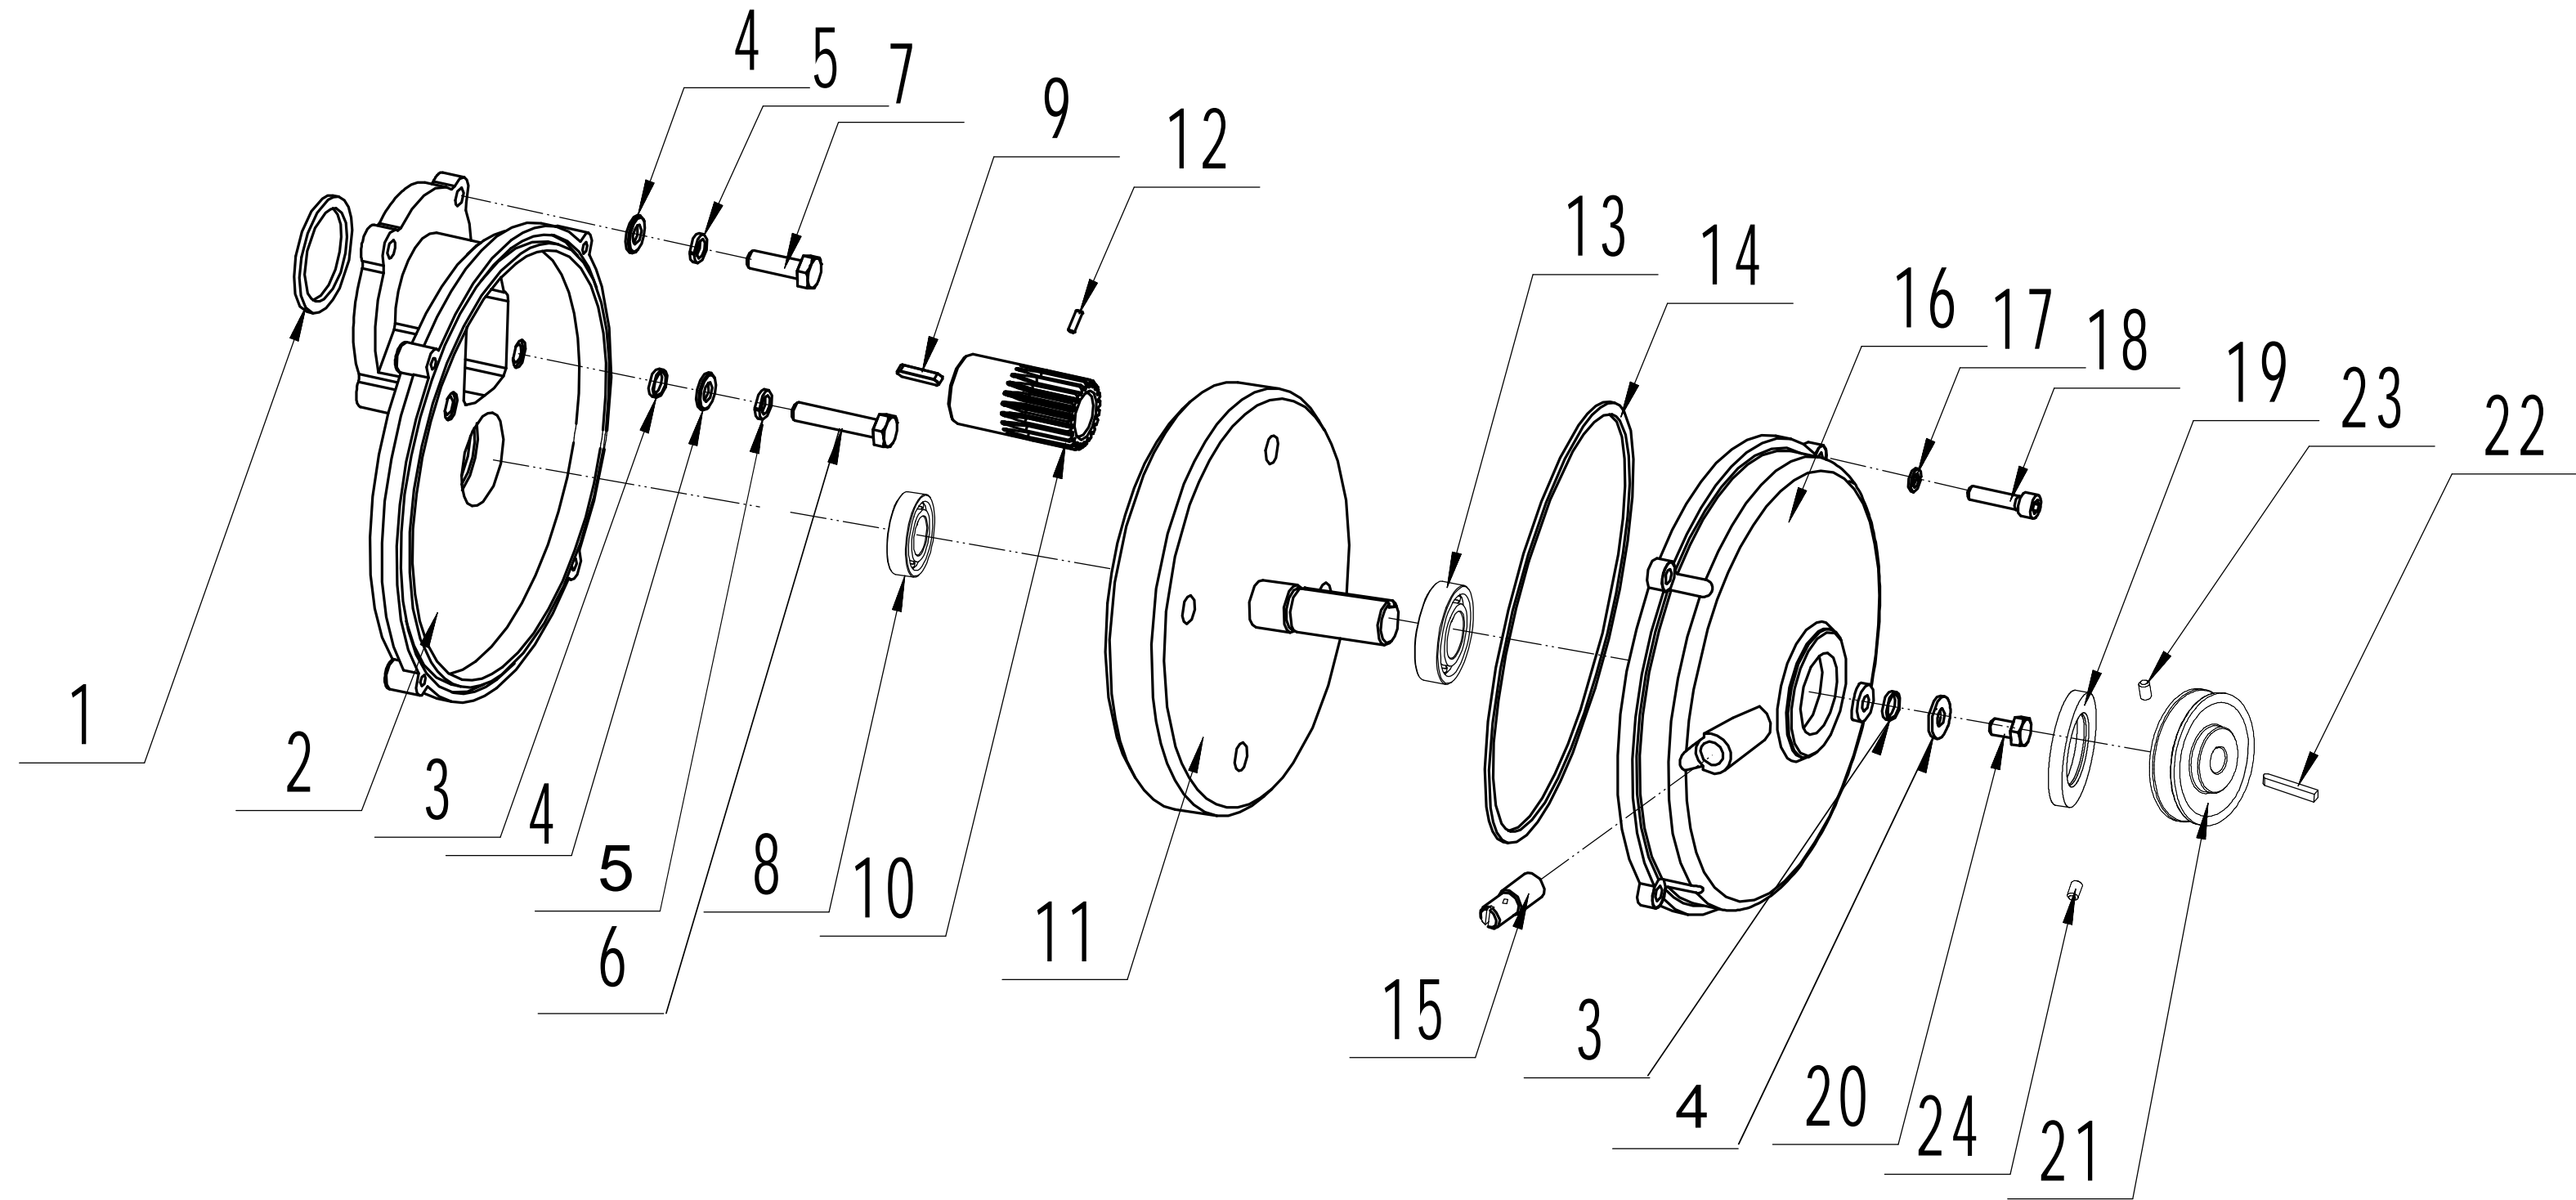

2 Gearbox part

2	Ersatzteilliste WB 517 ALC 2024		
Nr.	Ersatzteilnummer	Bezeichnung Deutsch	Anzahl
1	1401040003	Dichtungsring	1
2	51A0607010	Getriebegehäuse	1
3	1401009002	Ring	3
4	0301008000	Unterlegscheibe	5
5	0401008000	Federscheibe	4
6	0101008055	Bolzen	2
7	0101008025	Bolzen	2
8	6203-2RS	Kugellager	1
9	1101005020	Keil	1
10	51A0608011	Getrieberitzel	1
11	51A0602010	Getriebe	1
12	0103006012	Bolzen	1
13	6204-2RS	Lager	1
14	1401180003	Dichtungsring	1
15	51A0609010/04	Schraube	1
16	51A0606010	Schutz	1
17	0401006000	Scheibe	4
18	0103006025	Bolzen	4
19	1501020035	Dichtungsring	1
20	0101008012	Bolzen	1
21	45A0223010/04	Spannrolle	1
22	1101005035	Splint	1
23	0103008010	Schraube	1
24	0103008016	Schraube 8x16	1