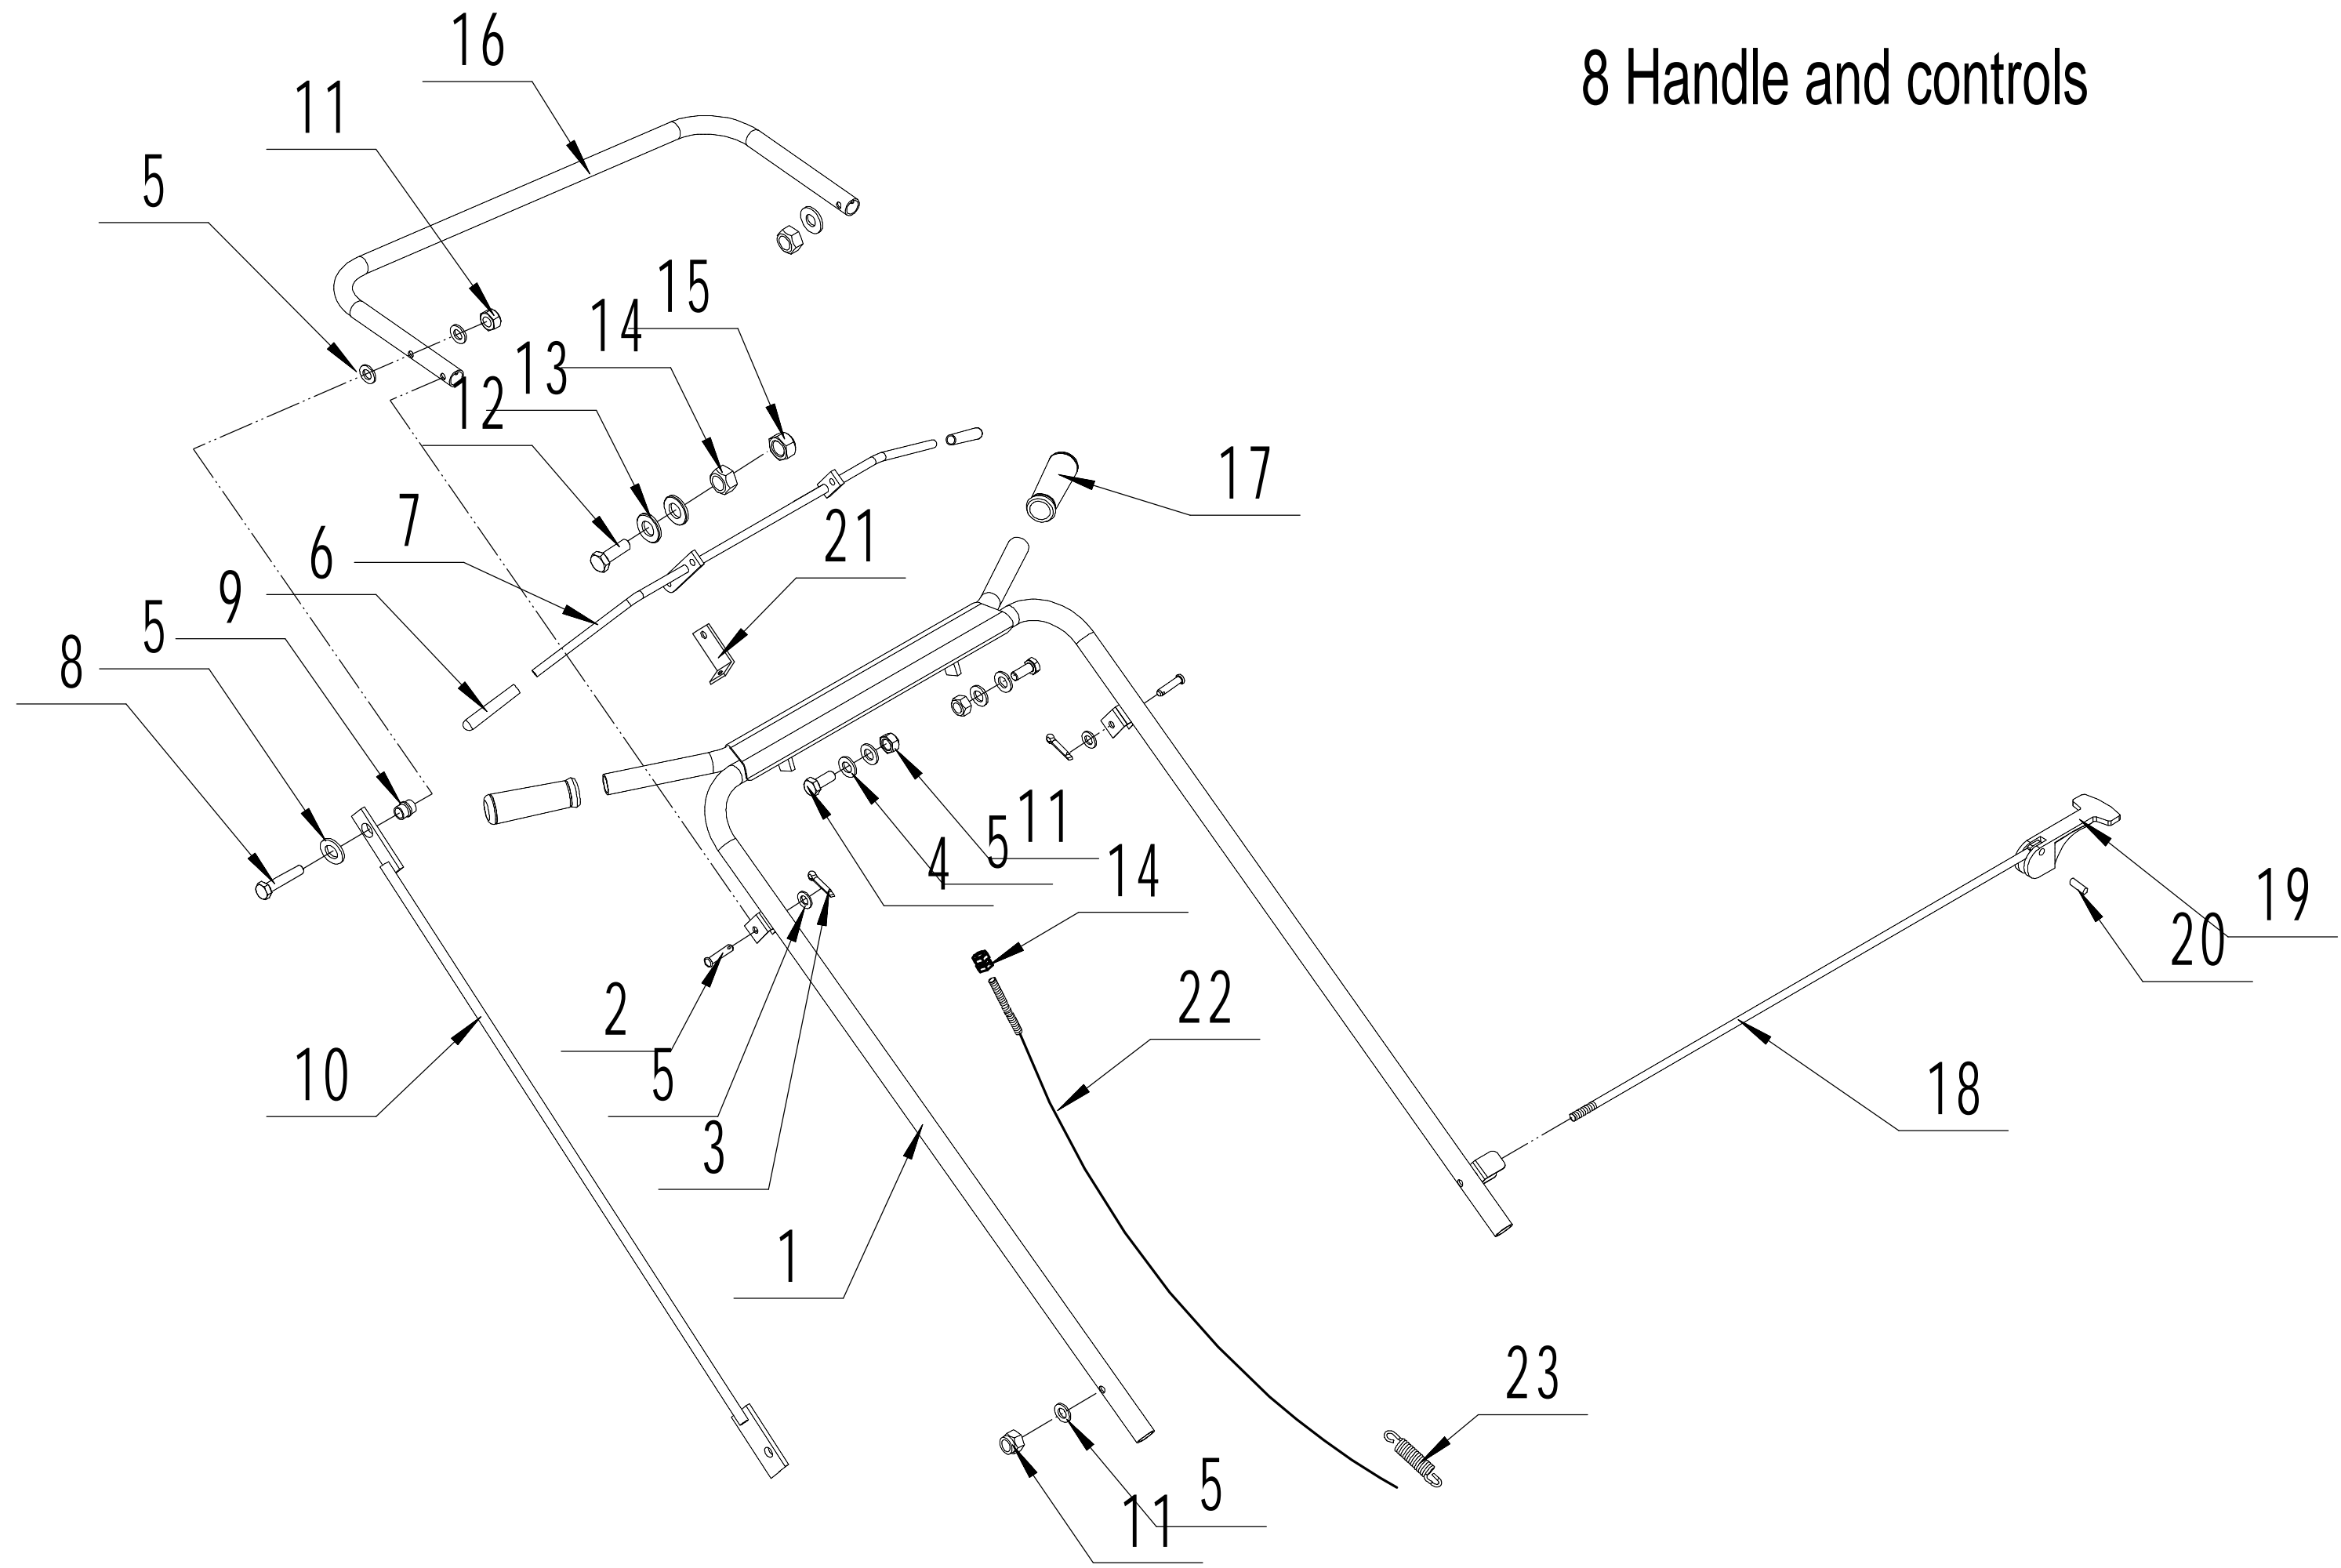

8 Handle and controls

8	Ersatzteilliste WB 517 ALC			2024
Nr.	Ersatzteilnummer	Bezeichnung Deutsch	Bezeichnung Englisch	Anzahl
1	53A0503000/22	Holm	Big handle weldment	1
2	0801008035	Stift	Pin axls	2
3	5320333010	Federsplint	Split pin	2
4	0101008030	Bolzen	Bolt - 8x30	2
5	0301008000	Unterlegscheibe	Washer - 8	10
6	45A0329010	Holmschutz	Small handle sheath	2
7	53A0504010/22	Griff	Small handle weldment	1
8	0101008045	Bolzen	Bolt - 8x45	1
9	53A0506010	Buchse	Partition	1
10	45A0316010/22	Stange	Conneting rod	1
11	0202008000	Sicherungsmutter	Nut - M8	4
12	0101005025	Bolzen	Bolt - M5x25	1
13	0301005000	Unterlegscheibe	Washer - 5	2
14	0201005000	Nuss	Nut - M5	3
15	0202005000	Sicherungsmutter	Nut - M5	1
16	53A0506000/22	Unterer Holm	Lower handle	1
17	45A0323010	Griffhülle	Big handle sheath	2
18	53A0505010/22	Verriegelungsstab	Locking stick	1
19	45A0337010	Hebel	Grip	1
20	0701006016	Stift	Flexible pin	1
21	45A0334010	Kabelhalter	Cable hook	1
22	45A0335010	Kabel	Tensional cable	1
23	45A0333010	Feder	Tensional spring	1