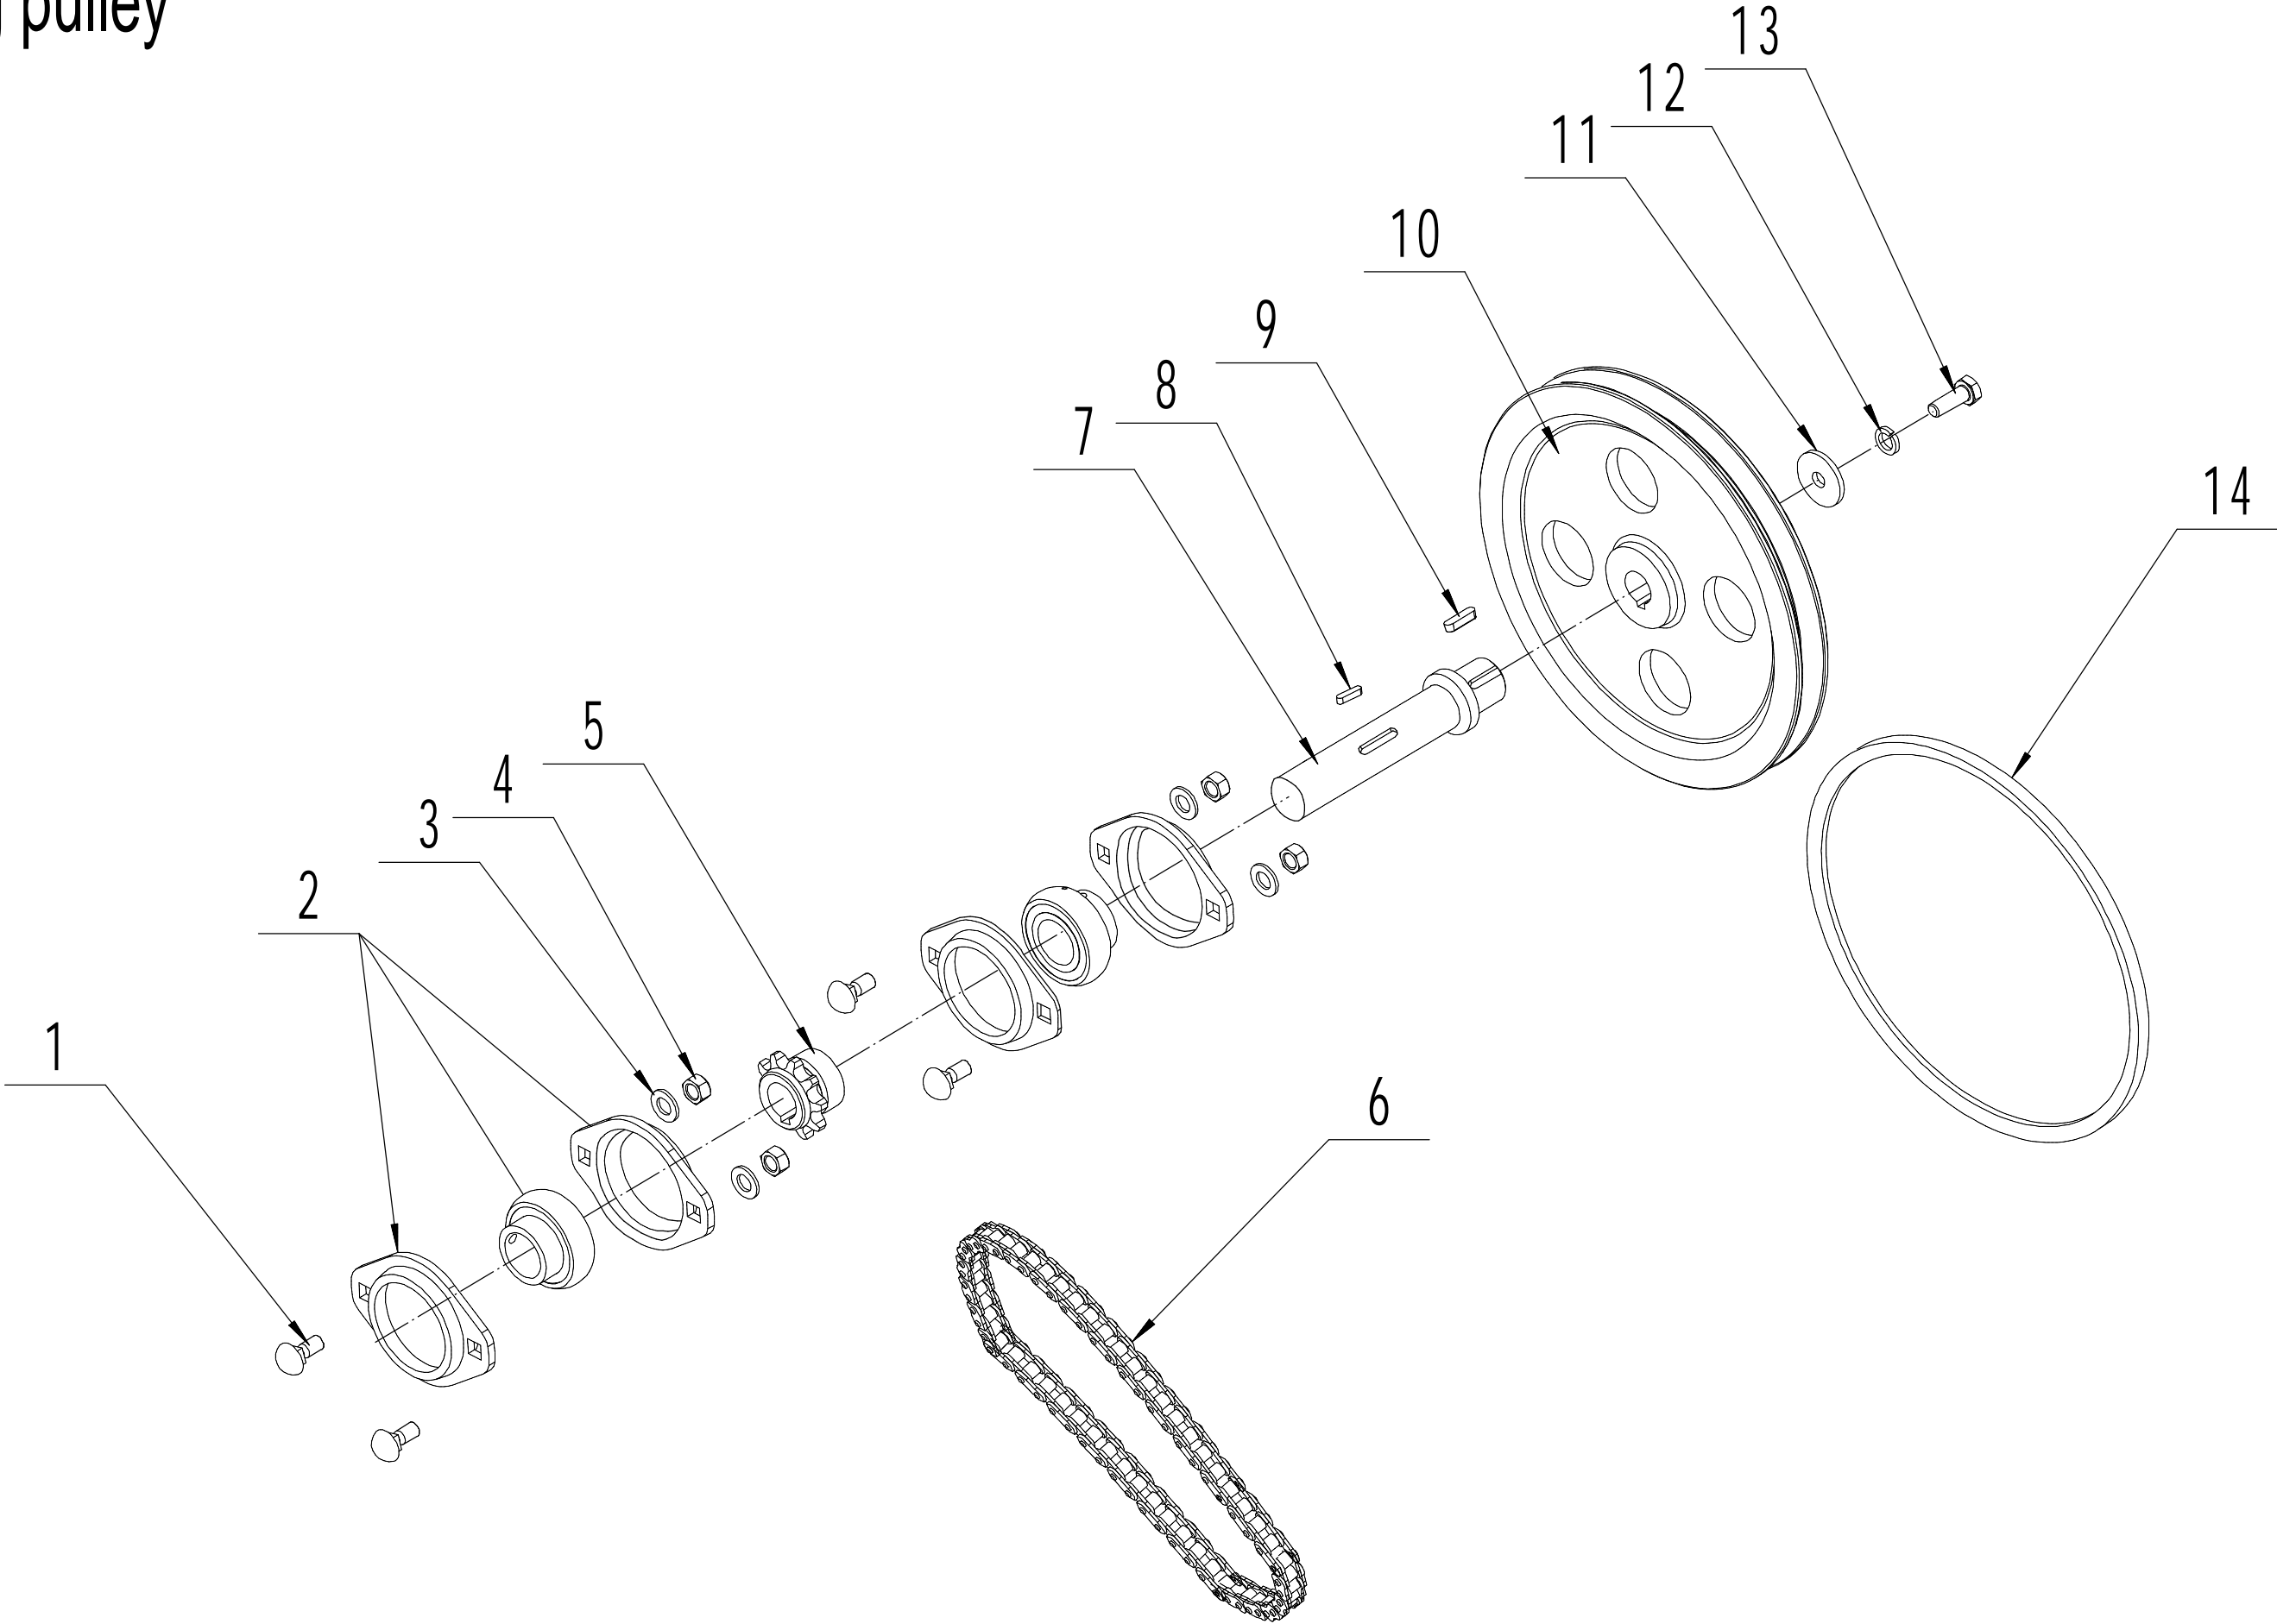

4 Tensional device

4	Ersatzteilliste WB 517 ALC			2024
Nr.	Ersatzteilnummer	Bezeichnung Deutsch	Bezeichnung Englisch	Anzahl
1	0103010060	Schraube	Screw - M10x60	1
2	46R0129010	Rolle	Tensional Wheel	1
3	6000ZZ	Lager	Bearing	2
4	51A0126010/02	Buchse	Partition I	1
5	0901026000	Ring	Check ring	1
6	46R0130010/02	Buchse	Partition II	1
7	0203010000	Mutter	Nut - M10	3
8	51A0322011	Haken	Hook	1
9	45A0213010	Halter	Tensional Wheel frame	1
10	0301010000	Scheibe	Washer - 10	4
11	0101010080	Bolzen	Bolt - M10x80	1

5 Front wheel

5	Ersatzteilliste WB 517 ALC			2024
Nr.	Ersatzteilnummer	Bezeichnung Deutsch	Bezeichnung Englisch	Anzahl
1	0107008020	Schraube	Bolt - 8x20	4
2	PFLSA204	Lager (komplett)	Bearing	2
3	0301008000	Unterlegscheibe	Washer - 8	4
4	0203008000	Mutter	Nut - M8	4
5	45A0208010/02	Checkring	Check ring	2
6	0103008008	Schraube	Screw - M8x8	4
7	1101006060	Stift	Key - 6x60	2
8	53A0201000/04	Vorderachse	Front axle	1
9	51A0202010	Vorderrad	Front wheel	2
10	53A0202000	Radbuchse	Front wheel partition	1
11	0103008020	Schraube	Bolt - M8x20	1
12	45A0209010/04	Zahnrad	Sproket 2	1
13	1101006025	Stift	Key - 6x25	1
14	0103008016	Schraube	Bolt - M8x16	1

7 Big pulley

7	Ersatzteilliste WB 517 ALC			2024
Nr.	Ersatzteilnummer	Bezeichnung Deutsch	Bezeichnung Englisch	Anzahl
1	0107008020	Schraube	Bolt - 8x20	4
2	PFLSA204	Lager (komplett)	Bearing	2
3	0301008000	Unterlegscheibe	Washer	4
4	0203008000	Mutter	Nut - M8	4
5	45A0212010/04	Zahnrad	Small sproket	1
6	45A0225010	Kette	Chain	1
7	45A0210010/04	Welle	Pulley shaft	1
8	1101006030	Stift	Key - 6x30	1
9	1101006025	Stift	Key - 6x25	1
10	45A0211010/04	Riemenscheibe	Big pulley	1
11	0303008000	Scheibe	Washer - 8	1
12	0401008000	Federscheibe	Spring washer - 8	1
13	0101008020	Bolzen	Bolt - 8x20	1
14	45A0224010	Keilriemen	Belt	1