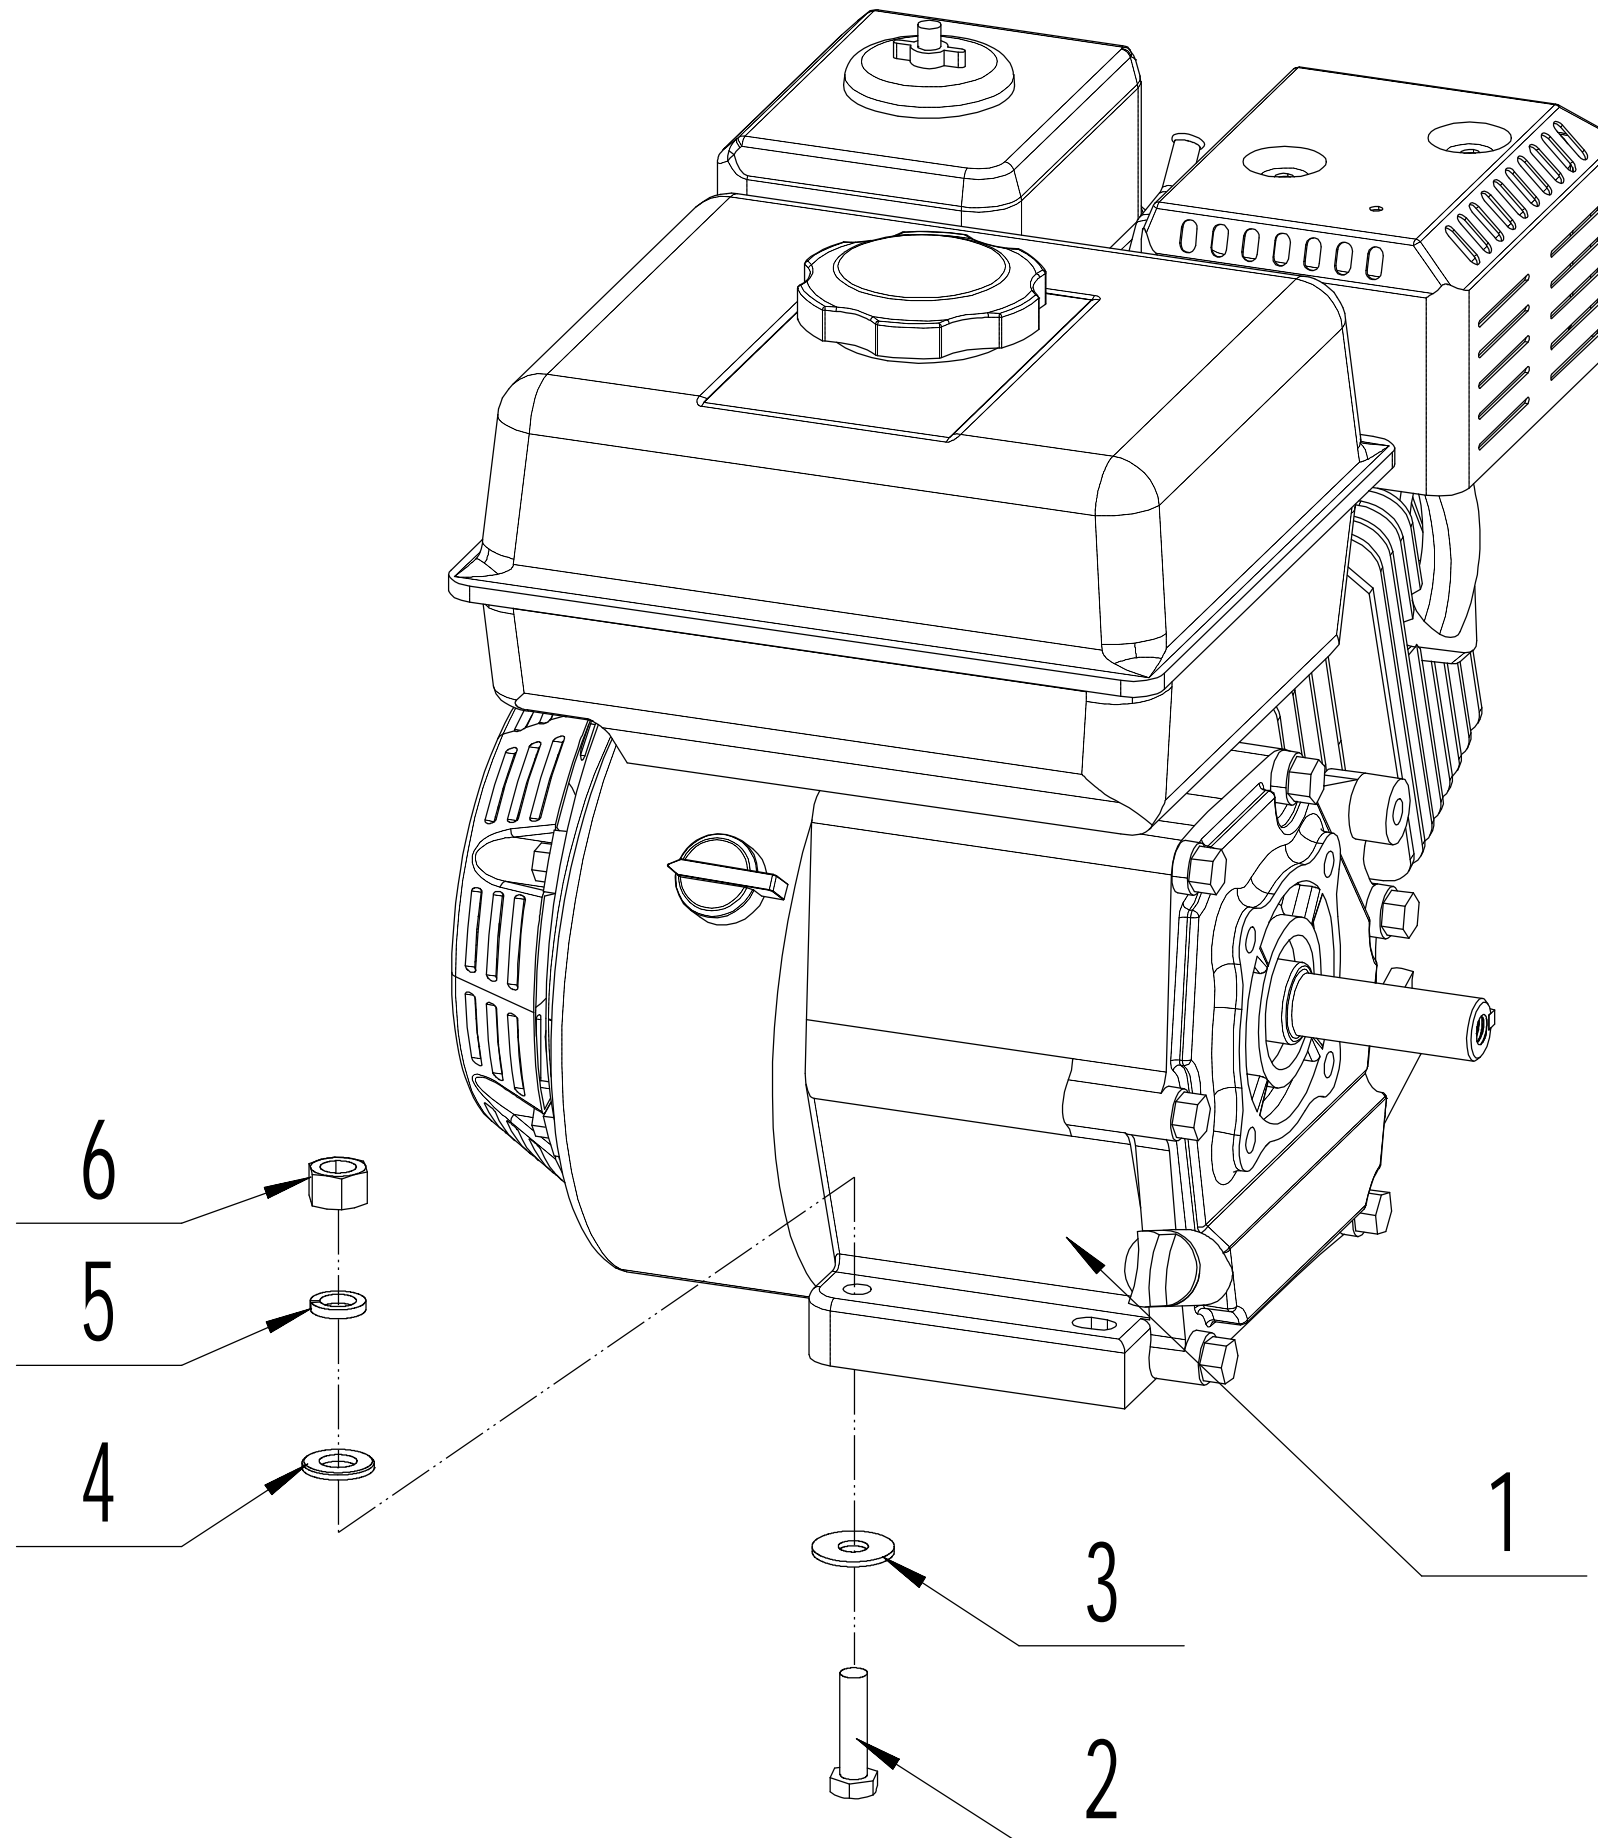

1 Engine

1	Ersatzteilliste WB 517 ALC			2024
Nr.	Ersatzteilnummer	Bezeichnung Deutsch	Bezeichnung Englisch	Anzahl
1	G200F K7457	Motor	Engine	1
2	0101008045	Bolzen	Bolt - M8x45	4
3	0303008000	Scheibe	Washer - 8	4
4	0301008000	Unterlegscheibe	Washer - 8	4
5	0401008000	Federscheibe	Spring washer - 8	4
6	0201008000	Mutter	Nut - M8	4

4 Tensional device

4	Ersatzteilliste WB 517 ALC			2024
Nr.	Ersatzteilnummer	Bezeichnung Deutsch	Bezeichnung Englisch	Anzahl
1	0103010060	Schraube	Screw - M10x60	1
2	46R0129010	Rolle	Tensional Wheel	1
3	6000ZZ	Lager	Bearing	2
4	51A0126010/02	Buchse	Partition I	1
5	0901026000	Ring	Check ring	1
6	46R0130010/02	Buchse	Partition II	1
7	0203010000	Mutter	Nut - M10	3
8	51A0322011	Haken	Hook	1
9	45A0213010	Halter	Tensional Wheel frame	1
10	0301010000	Scheibe	Washer - 10	4
11	0101010080	Bolzen	Bolt - M10x80	1