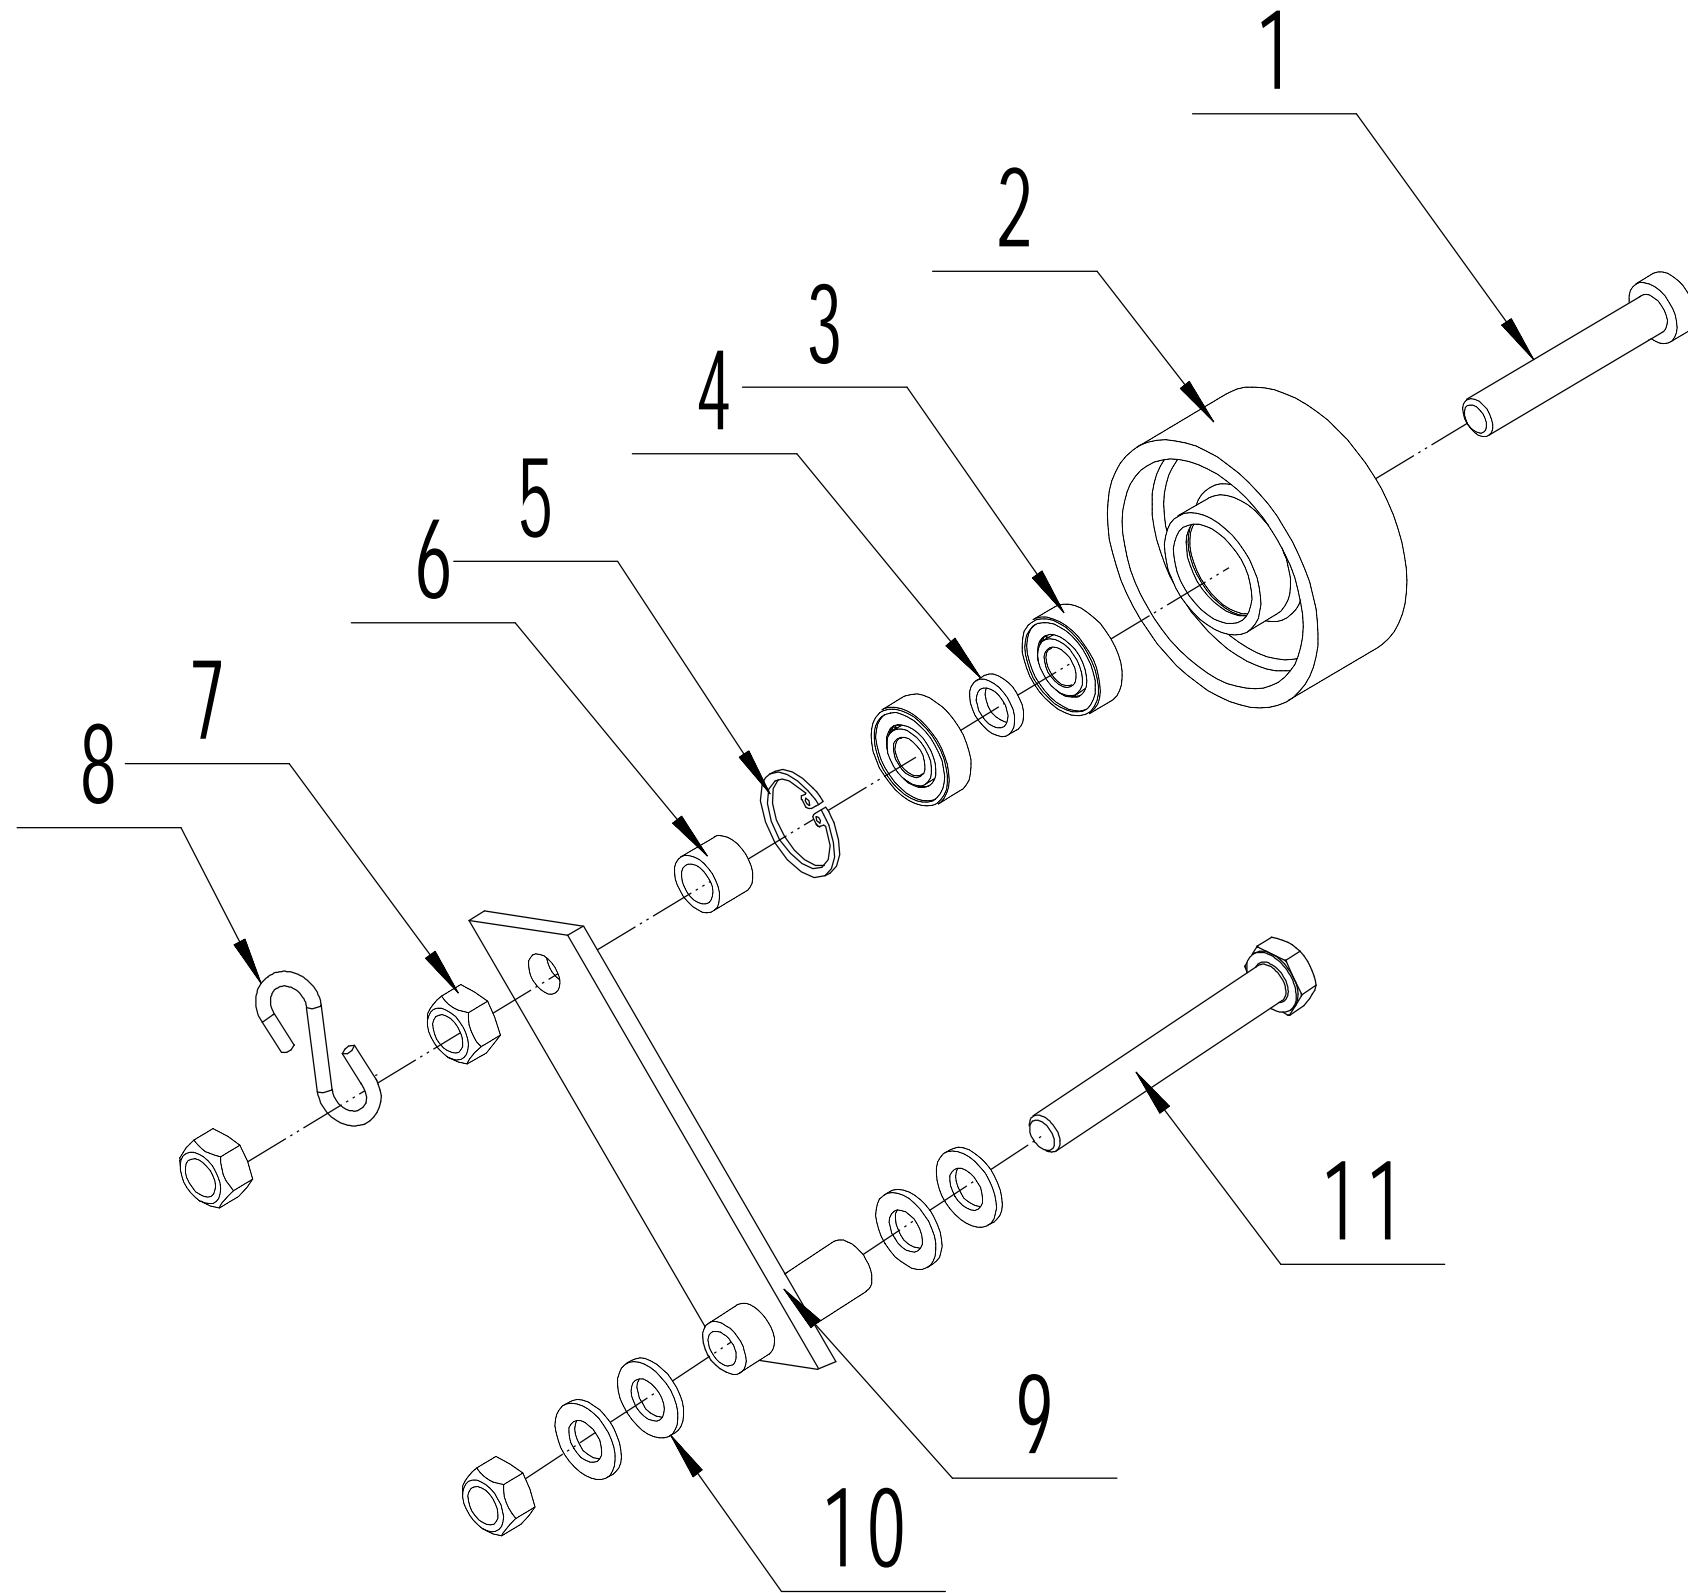

2 Gearbox part

2	Ersatzteilliste WB 517 ALC 2024		
Nr.	Ersatzteilnummer	Bezeichnung Deutsch	Anzahl
1	1401040003	Dichtungsring	1
2	51A0607010	Getriebegehäuse	1
3	1401009002	Ring	3
4	0301008000	Unterlegscheibe	5
5	0401008000	Federscheibe	4
6	0101008055	Bolzen	2
7	0101008025	Bolzen	2
8	6203-2RS	Kugellager	1
9	1101005020	Keil	1
10	51A0608011	Getrieberitzel	1
11	51A0602010	Getriebe	1
12	0103006012	Bolzen	1
13	6204-2RS	Lager	1
14	1401180003	Dichtungsring	1
15	51A0609010/04	Schraube	1
16	51A0606010	Schutz	1
17	0401006000	Scheibe	4
18	0103006025	Bolzen	4
19	1501020035	Dichtungsring	1
20	0101008012	Bolzen	1
21	45A0223010/04	Spannrolle	1
22	1101005035	Splint	1
23	0103008010	Schraube	1
24	0103008016	Schraube 8x16	1

4 Tensional device

4	Ersatzteilliste WB 517 ALC			2024
Nr.	Ersatzteilnummer	Bezeichnung Deutsch	Bezeichnung Englisch	Anzahl
1	0103010060	Schraube	Screw - M10x60	1
2	46R0129010	Rolle	Tensional Wheel	1
3	6000ZZ	Lager	Bearing	2
4	51A0126010/02	Buchse	Partition I	1
5	0901026000	Ring	Check ring	1
6	46R0130010/02	Buchse	Partition II	1
7	0203010000	Mutter	Nut - M10	3
8	51A0322011	Haken	Hook	1
9	45A0213010	Halter	Tensional Wheel frame	1
10	0301010000	Scheibe	Washer - 10	4
11	0101010080	Bolzen	Bolt - M10x80	1