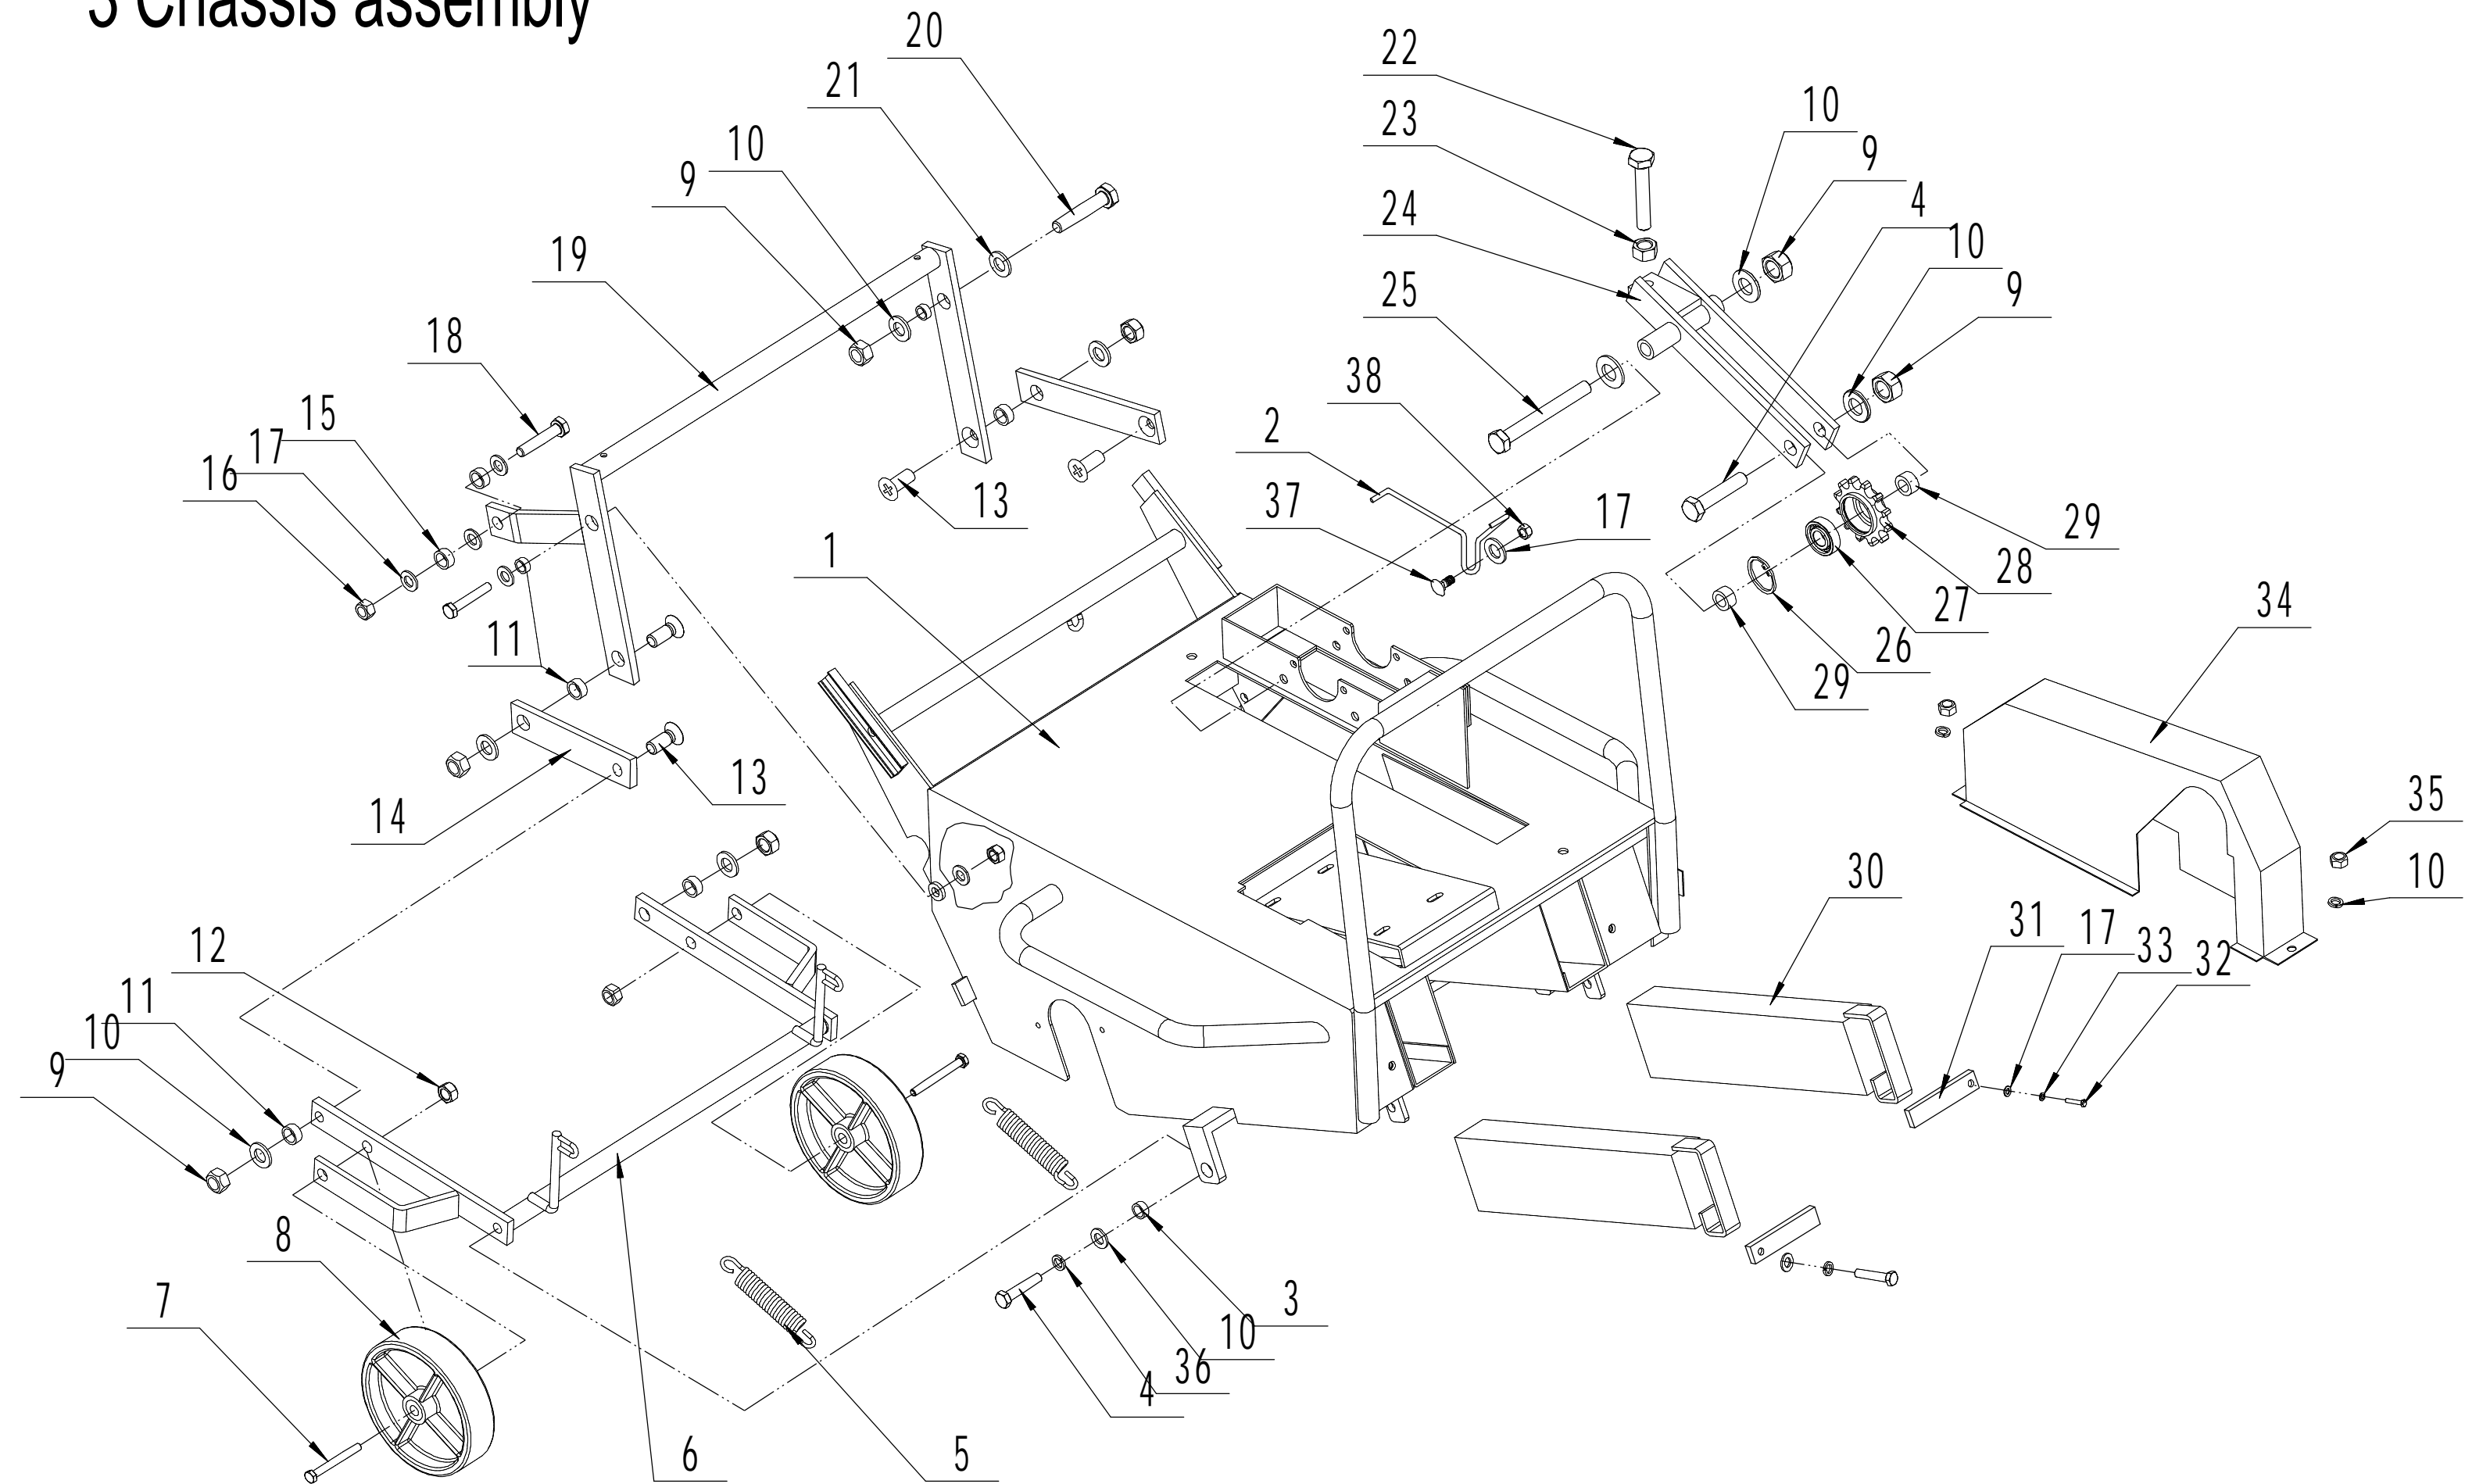

3 Chassis assembly

3	Ersatzteilliste WB 517 ALC			2024
Nr.	Ersatzteilnummer	Bezeichnung Deutsch	Bezeichnung Englisch	Anzahl
1	53A0100000/49	Gehäuse	Main frame weldment	1
2	45A0222010	Stange	Limit device	1
3	45A0339010/03	Buchse	Partition	2
4	0101010050	Bolzen	Bolt - M10x50	3
5	45A0301010	Feder	Pull spring	2
6	53A0501000/22	Achse	Supporting frame of	1
7	45A0308010	Bolzen	Bolt - M14x90	2
8	45A0309010	Rad	Wheel	2
9	0202010000	Sicherungsmutter	Nut - M10	10
10	0301010000	Scheibe	Washer - 10	11
11	45A0338010/02	Buchse	Partition 2	6
12	0203014000	Mutter	Nut - M14	2
13	0108010030	Schraube	Screw - M10x30	4
14	45A0310010/22	Halter	Joint stick	2
15	45A0311010/02	Buchse	Partition 1	3
16	0202008000	Sicherungsmutter	Nut - M8	1
17	0301008000	Unterlegscheibe	Washer - 8	6
18	0101008035	Bolzen	Bolt - M8x35	1
19	53A0502000/22	Halterung	Pressing frame weldment	1
20	0101010040	Schraube	Bolt - M10x40	2
21	0302010000	Scheibe	Big washer - 10	2
22	0101008045	Bolzen	Bolt - M8x45	1
23	0201008000	Mutter	Nut - M8	1
24	45A0216010/22	Kettenradrahmen	Sproket frame	1
25	0101010100	Bolzen	Bolt - M10x100	1
26	0901030000	Ring	Check ring	1
27	6200-2RS	Kugellager	Bearing	1
28	51A0137010/02	Zahnrad	Sproket wheel	1
29	46R0130010/02	Buchse	Partition	2
30	45A0128010/22	Gewicht	Weight Block	2
31	45A0131010/22	Platte	Pressing plate of Weight	2
32	0101008020	Bolzen	Bolt - M8x25	2
33	0401008000	Federscheibe	Spring washer	2
34	53A030000/49	Riemenschutz	Belt cover	1
35	0207010000	Mutter	Nut - M10	2
36	0401010000	Scheibe	Spring washer - 10	2
37	0107008020	Schraube	Bolt - M8x20	1
38	0203008000	Mutter	Nut - M8	1