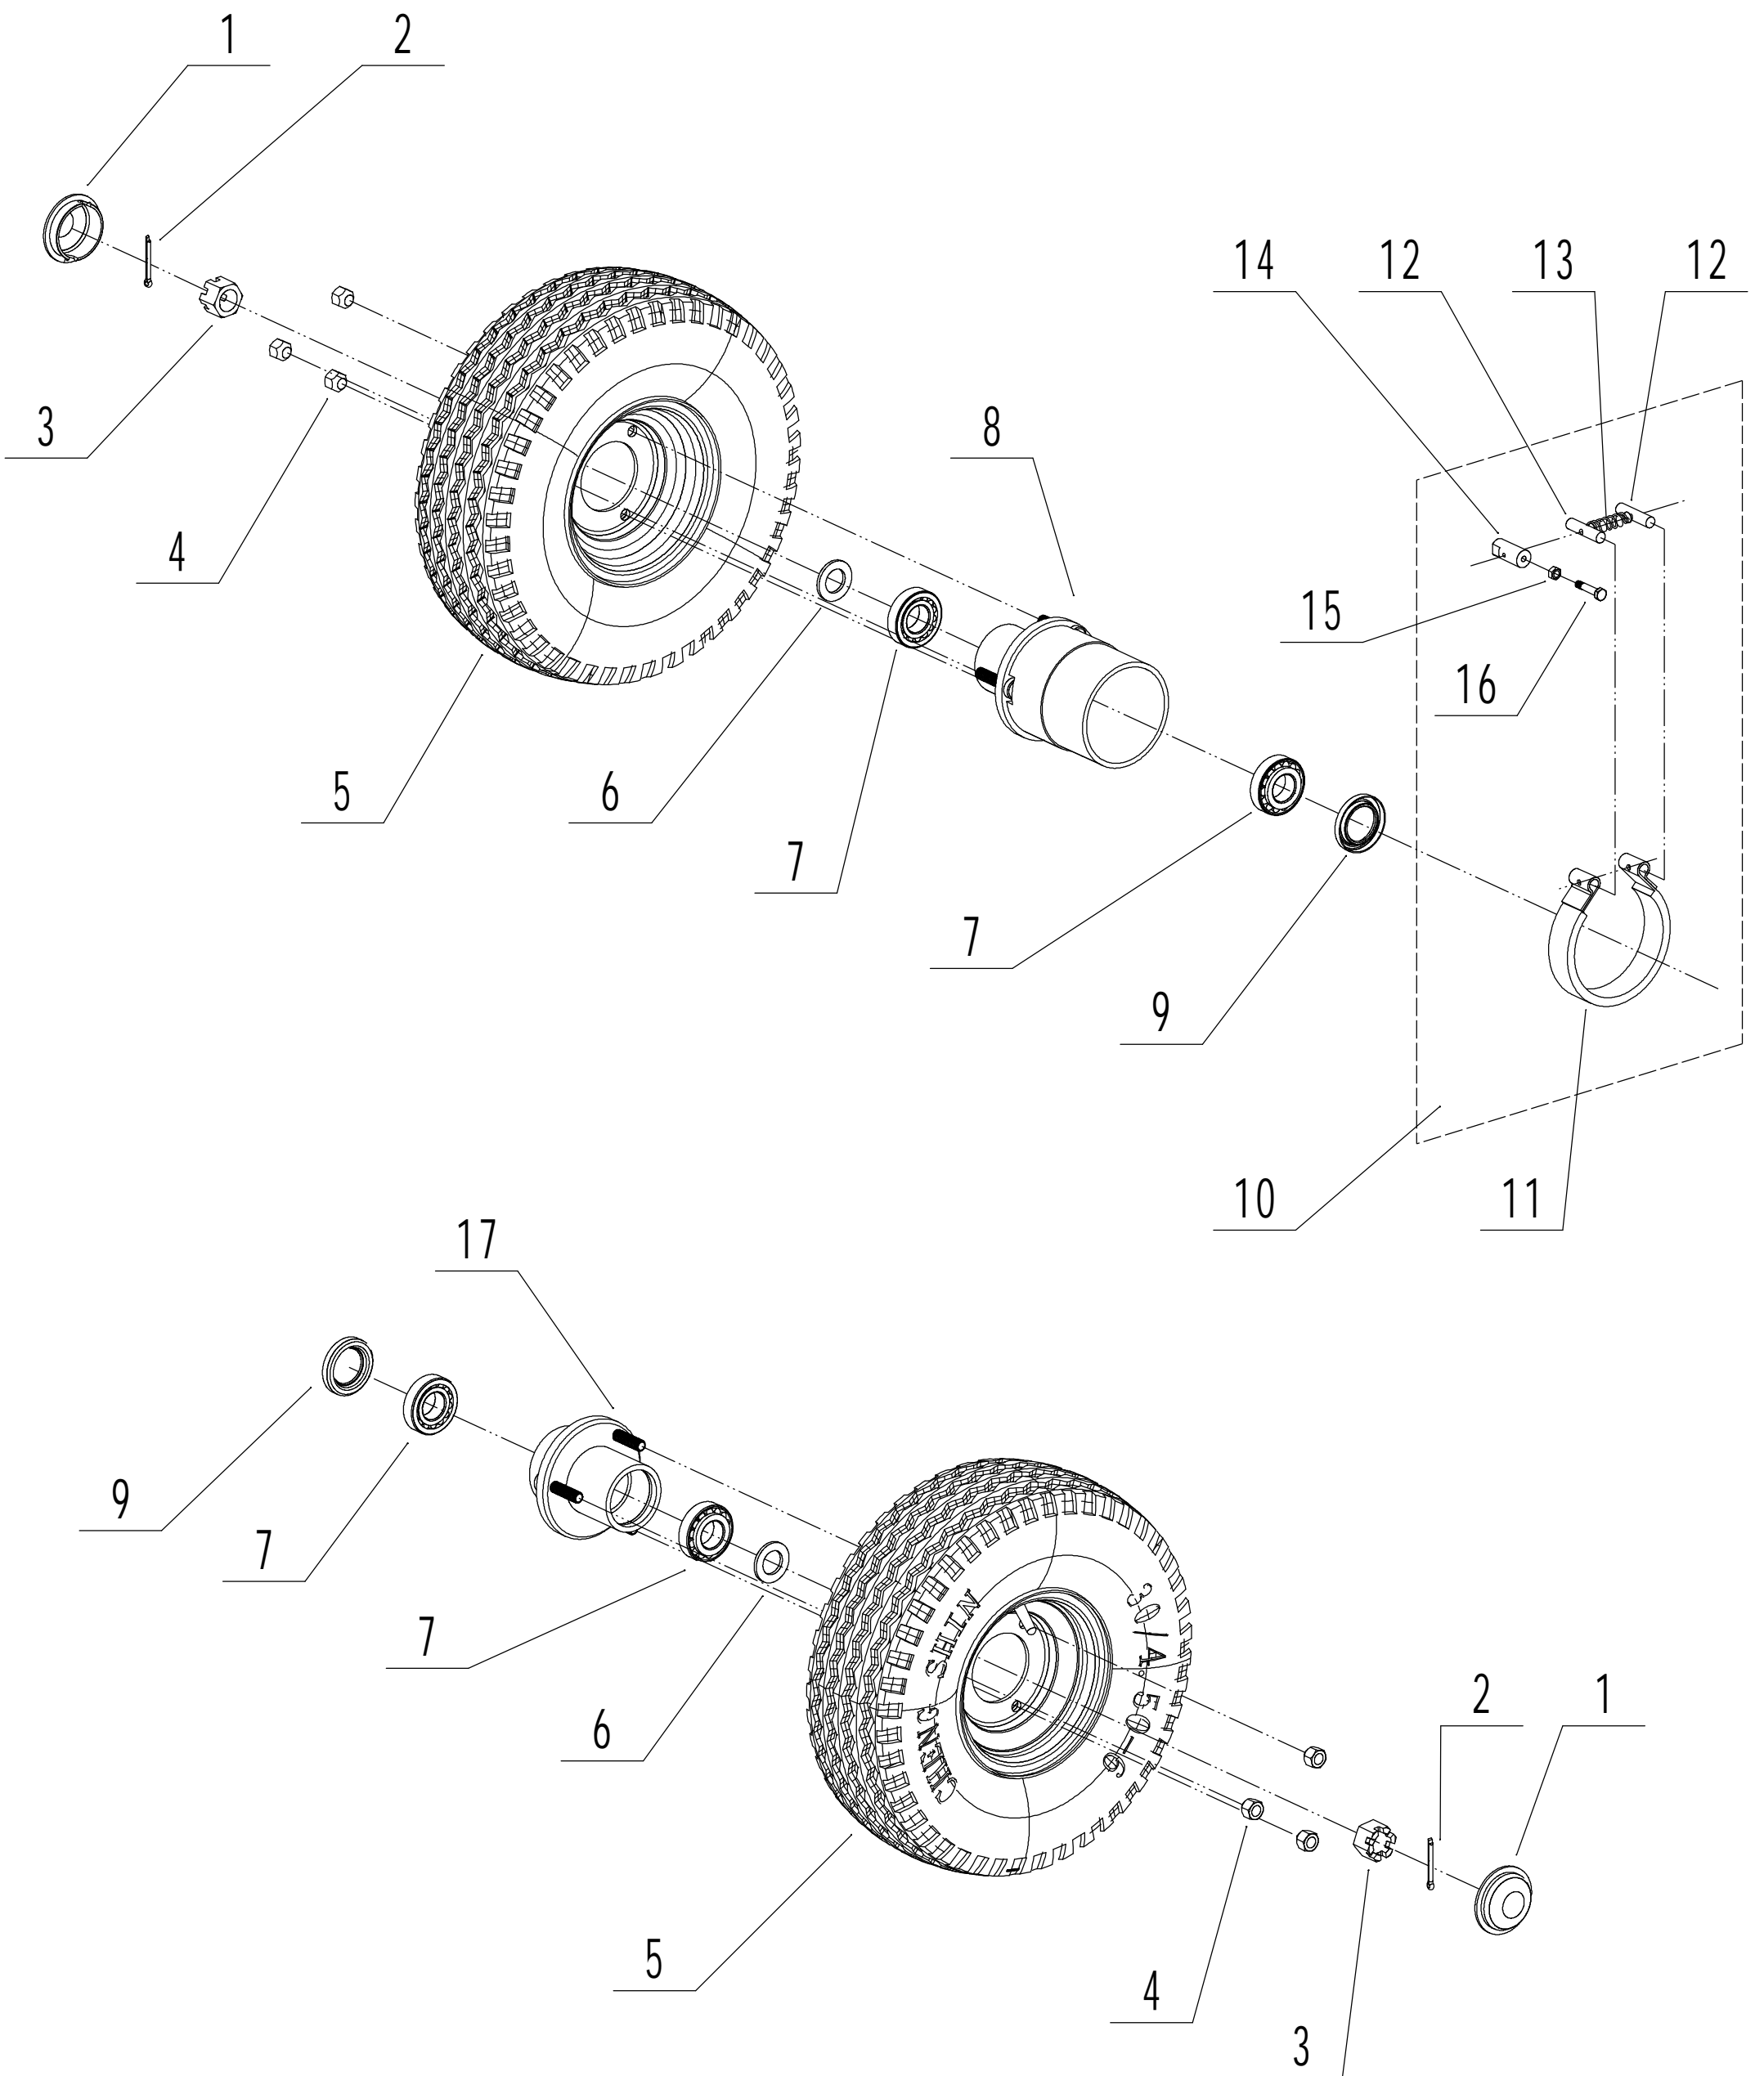

5 Wheels and brake part

5	Ersatzteilliste			WB SG 13 H	2023
Nr.	Ersatzteilnummer	Bezeichnung Deutsch	Bezeichnung Englisch	Anzahl	
1	10FS040601	Kappe	Dust cover	2	
2	0501003050	Splint	Split pin - 3x50	2	
3	0212020001	Buchse	Nut - M20x1.5	2	
4	0111012045	Mutter	Nut and bolt	6	
5	TYLZ001	Rad	Tire	2	
6	0301020000	Unterlegscheibe	washer	2	
7	30205	Lager	bearing	4	
8	DSZ0000110/02	Bremstrommel	brake drum	1	
9	10FS041101	Dichtring	sealing ring	2	
10	DSZ0000390	Bremse komplett	Brake component	1	
11	DSZ0000120	Bremsklammer	brake bush	1	
12	DSZ0000300/02	Splint	Pin axis	2	
13	DSZ0000310	Feder	Brake cable spring	1	
14	DSZ0000320/02	Klammer	Brake cable clip	1	
15	0201006000	Mutter	Nut - M6	1	
16	0101006030	Schraube	Bolt - M6x30	1	
17	10FS040801/02	Radhalter	Bearing base	1