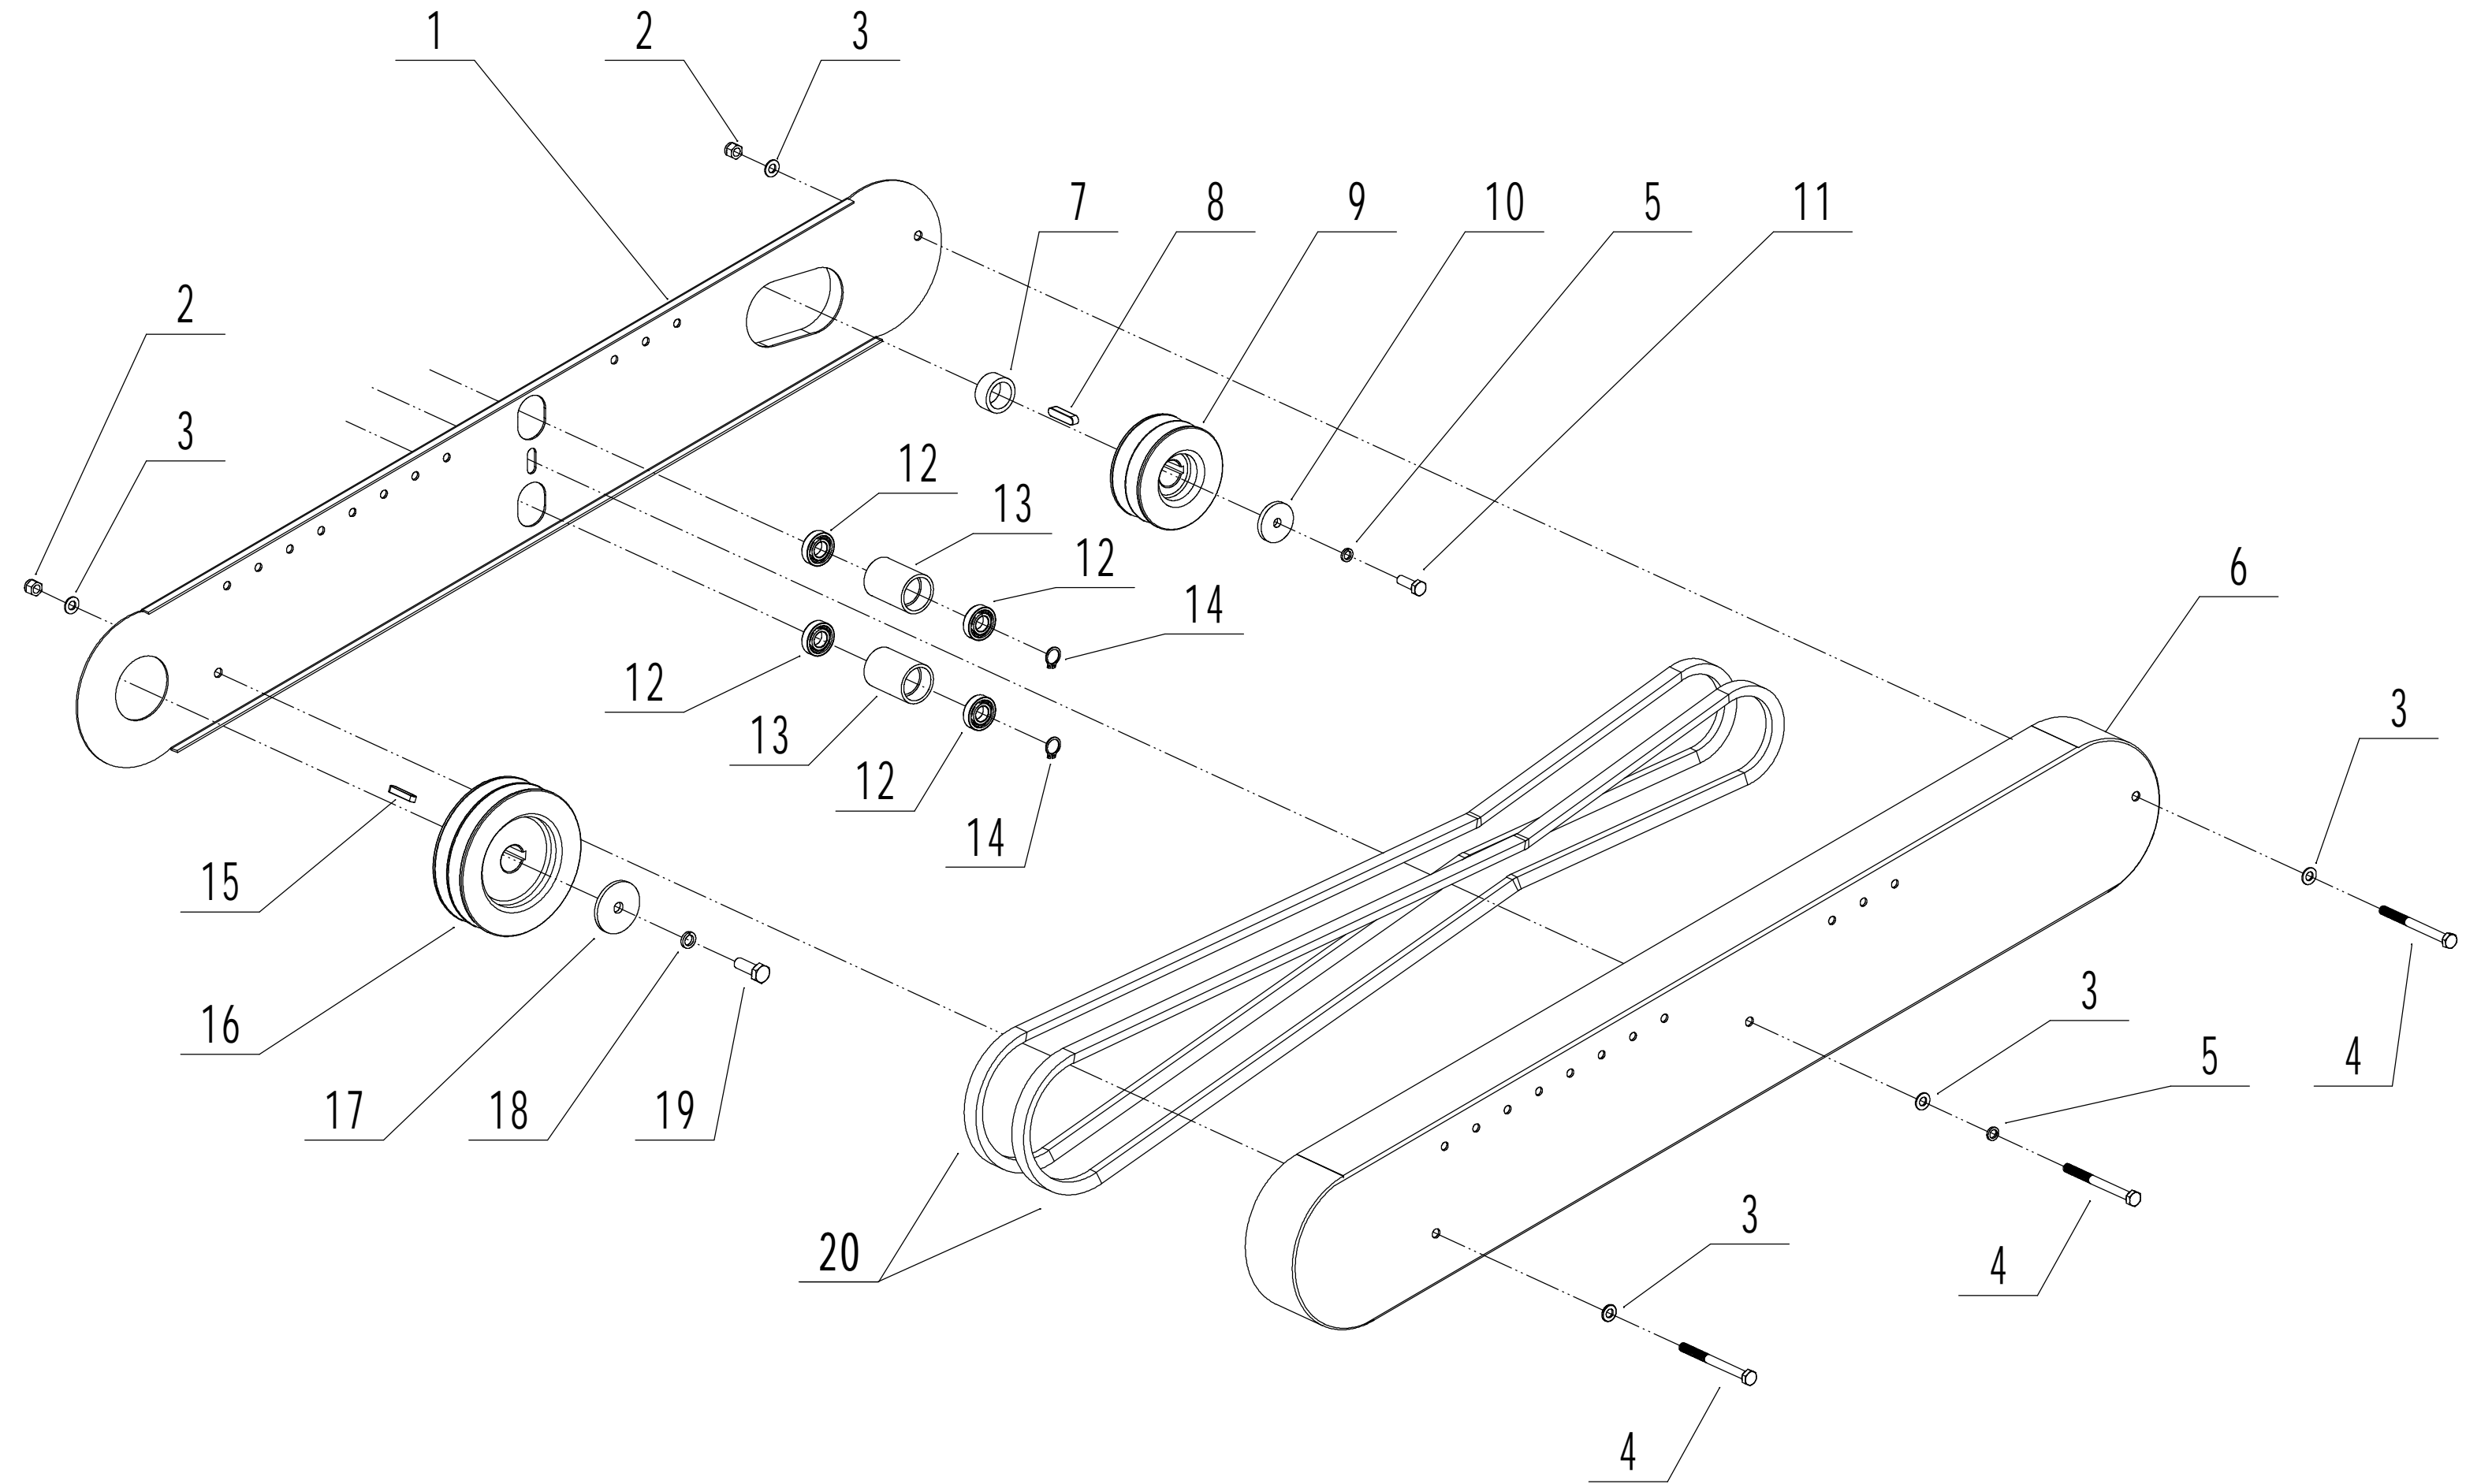

4 Drive device

4	Ersatzteilliste WB SG 13 H			2023
Nr.	Ersatzteilnummer	Bezeichnung Deutsch	Bezeichnung Englisch	Anzahl
1	DSZ0000140G/49	Riemenschutz	Inside cover	1
2	0202008000	Sicherungsmutter	Nut - M8	2
3	0301008000	Unterlegscheibe	washer - 8	5
4	0101008095	Bolzen	Bolt - M8x95	3
5	0401008000	Federscheibe	Spring washer - 8	1
6	DSZ0000240G/49	Riemenschutz	Outside cover	1
7	DSZ0000160/02	Abstandshalter	Partition	1
8	1101008040	Stift	Key	1
9	DSZ0000170G/04	Riemenscheibe	Engine pulley	1
10	DSZ0000150/02	Unterlegscheibe	Washer	1
11	0101008030	Bolzen	Bolt - M8x30	1
12	6002-2RZ	Lager	Bearing	4
13	DSZ0000230/02	Buchse	Limit roller	2
14	1001015000	Scheibe	check ring - 15	2
15	1101008040	Stift	Key	1
16	DSZ0000190G/04	Doppelriemenscheibe	Blade disc pulley	1
17	DSZ0000560/02	Unterlegscheibe	Washer	1
18	0401010000	Scheibe	spring washer - 10	1
19	0101010025	Schraube	Bolt - M10x25	1
20	DSZ0000570G	Keilriemen Stubbenfräse	Belt - V15x1955	2