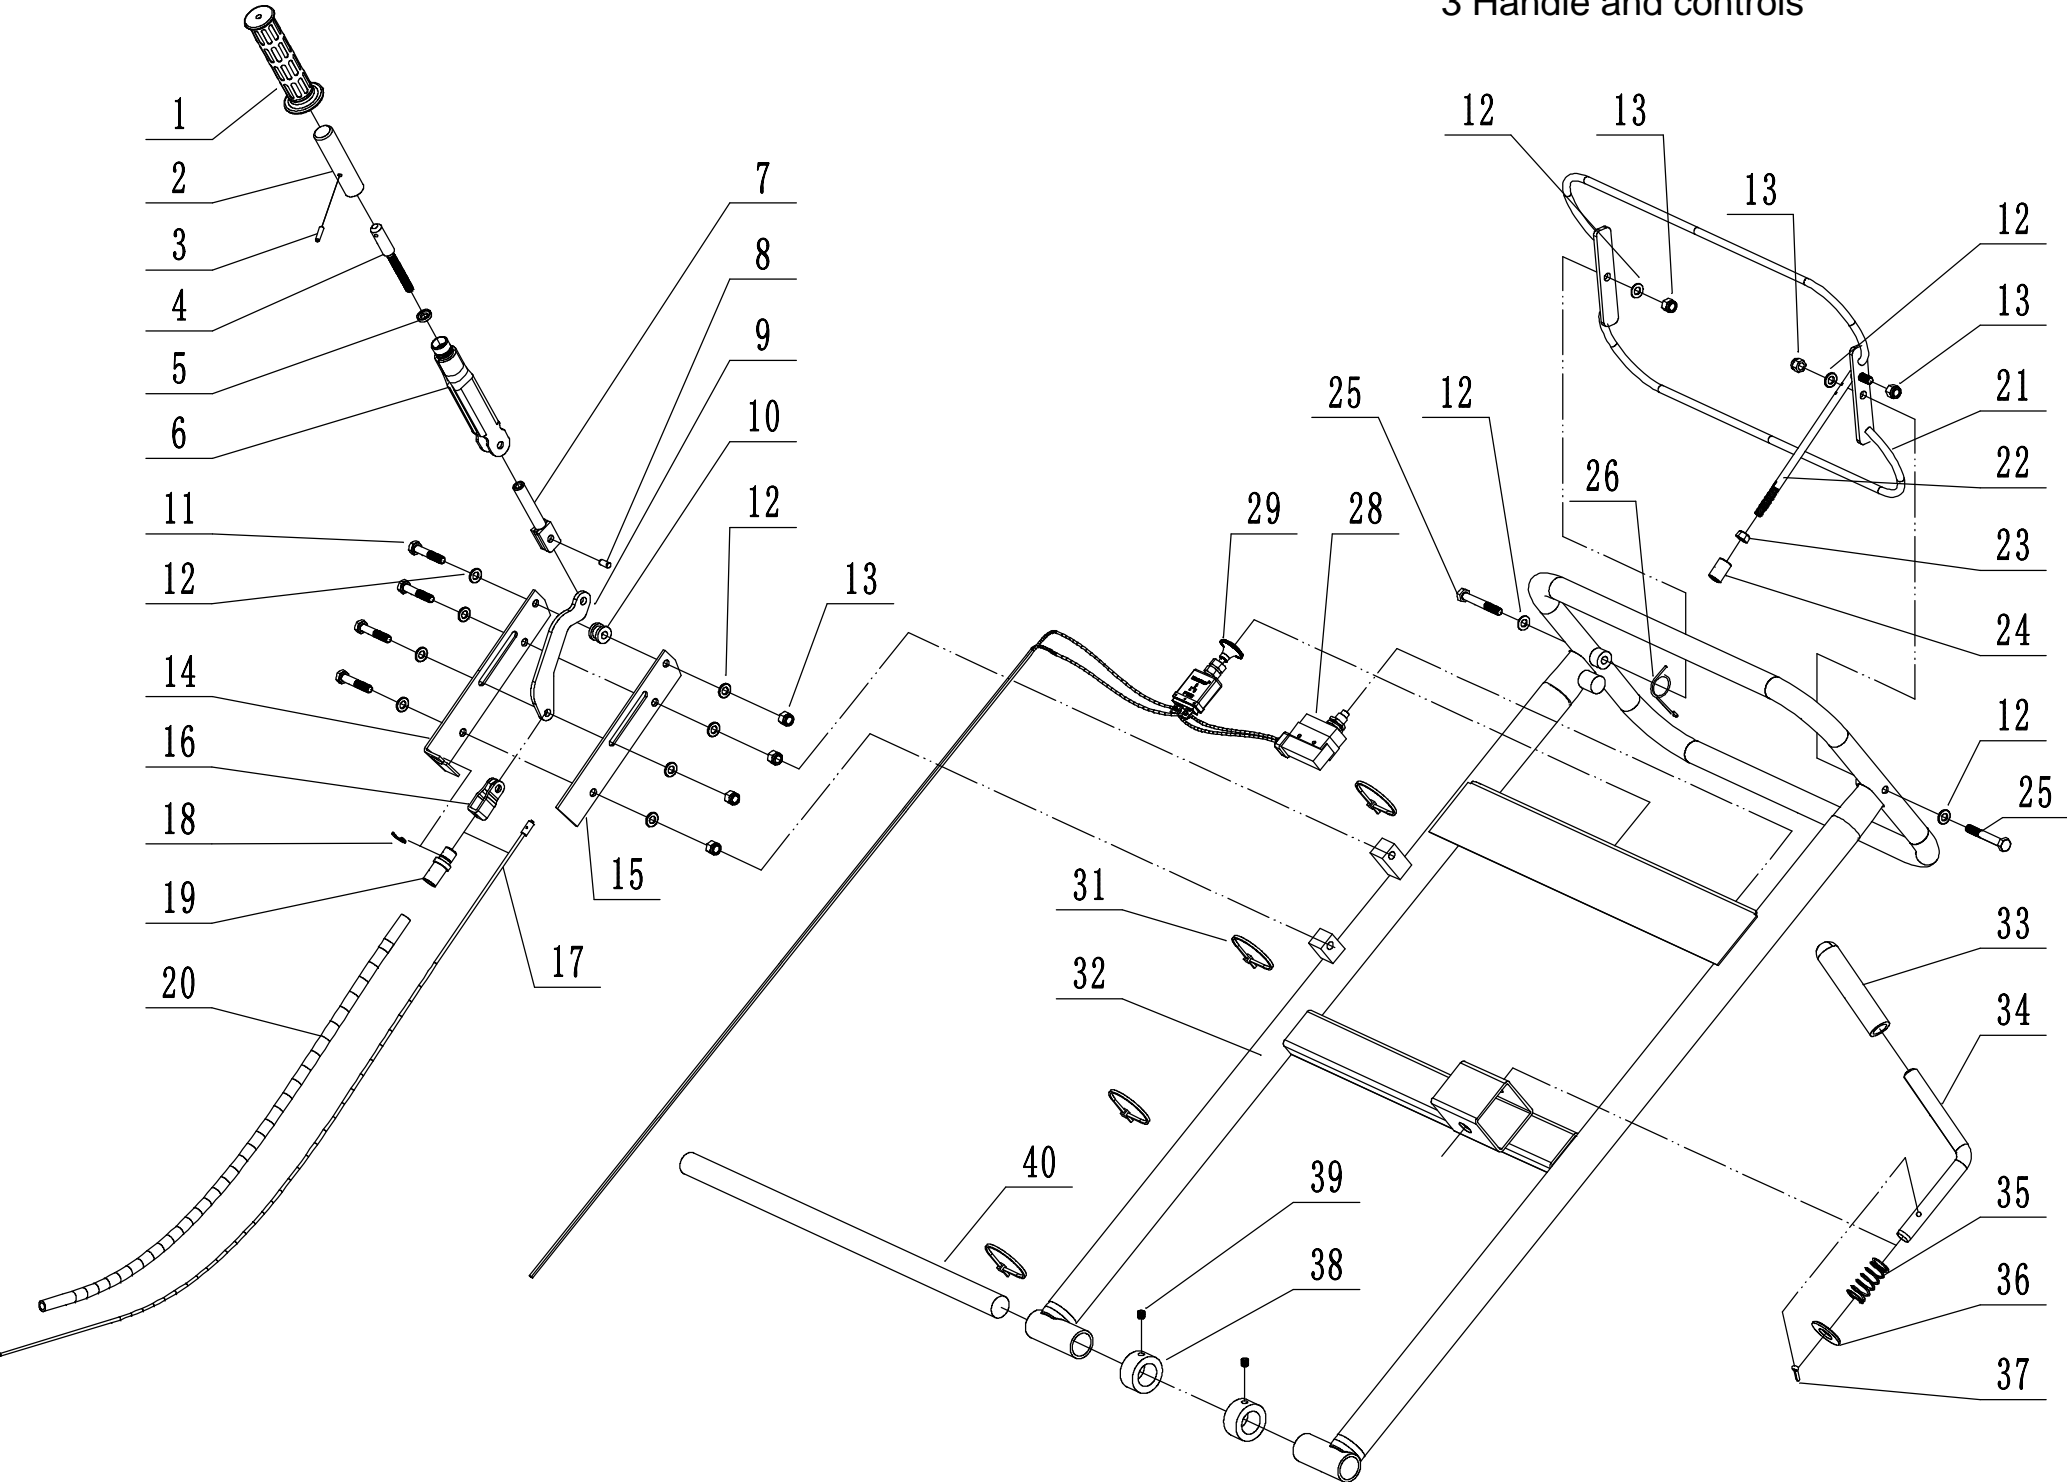

3 Handle and controls

3	Ersatzteilliste			WB SG 13 H	2023
Nr.	Ersatzteilnummer	Bezeichnung Deutsch	Bezeichnung Englisch	Anzahl	
1	DSZ0000480	Schutz	Grip	1	
2	DSZ0000360/02	Hebel	Adjusting Lever	1	
3	0701004020	Stift	Spring Pin	1	
4	DSZ0000380/02	Gewindestange	Screw rod	1	
5	DSZ0000460/02	Scheibe	Limit washer	1	
6	DSZ0000441/22	Bremshebel	Brake Lever	1	
7	DSZ0000430/02	Halter	Adjusting Lever	1	
8	0702008014	Stift	Pin	1	
9	DSZ0000391/02	Halter	Brake connector	1	
10	DSZ0000420/02	Abstandshalter	Partition	1	
11	0101008040	Schraube	Bolt - M8x40	4	
12	0301008000	Unterlegscheibe	Washer - 8	12	
13	0202008000	Sicherungsmutter	Nut - M8	7	
14	DSZ0000400/22	Halter	Splint 1	1	
15	DSZ0000410/22	Halter	Splint 2	1	
16	DSZ0000411/02	Kabelhalter	Cable hook	1	
17	DSZ0000352	Bowdenzug mit Hülle	Cable	1	
18	1301010000	Ring	check ring - 10	1	
19	DSZ0000354/02	Kabelhalter	Joint	1	
20	DSZ0000353	DSZ0000352	Cable sheath	1	
21	DSZ0000490/22	Griff	Clutch lever	1	
22	DSZ0000530/02	Stange	Switch Control stick	1	
23	0201008000	Mutter	Nut - M8	1	
24	DSZ0000510/02	Schraube	Screw sheath	1	
25	0101008060	Bolzen	Bolt - M8x60	2	
26	DSZ0000500	Feder	Twist spring	1	
28	DSZ0000590	Schalter	Limit switch	1	
29	DSZ0000600	Schalter	Stop switch	1	
31	ZD8/200	Kabelbinder	Cable tie	4	
32	DSZ0000340/22	Holm	Handle weldment	1	
33	DSZ0000550	Schutz	Grip sheath	1	
34	DSZ0000540/02	Stift	Grip	1	
35	DSZ0000370	Feder	Spring of grip	1	
36	0301016000	U-Scheibe	Washer - 16	1	
37	0501005045	Stift	Split pin - 5x45	1	
38	DSZ0000290/02	Buchse	Fixing	2	
39	0105008008	Schraube	screw - M8x8	2	
40	DSZ0000280/02	Stange	Pin axis	1