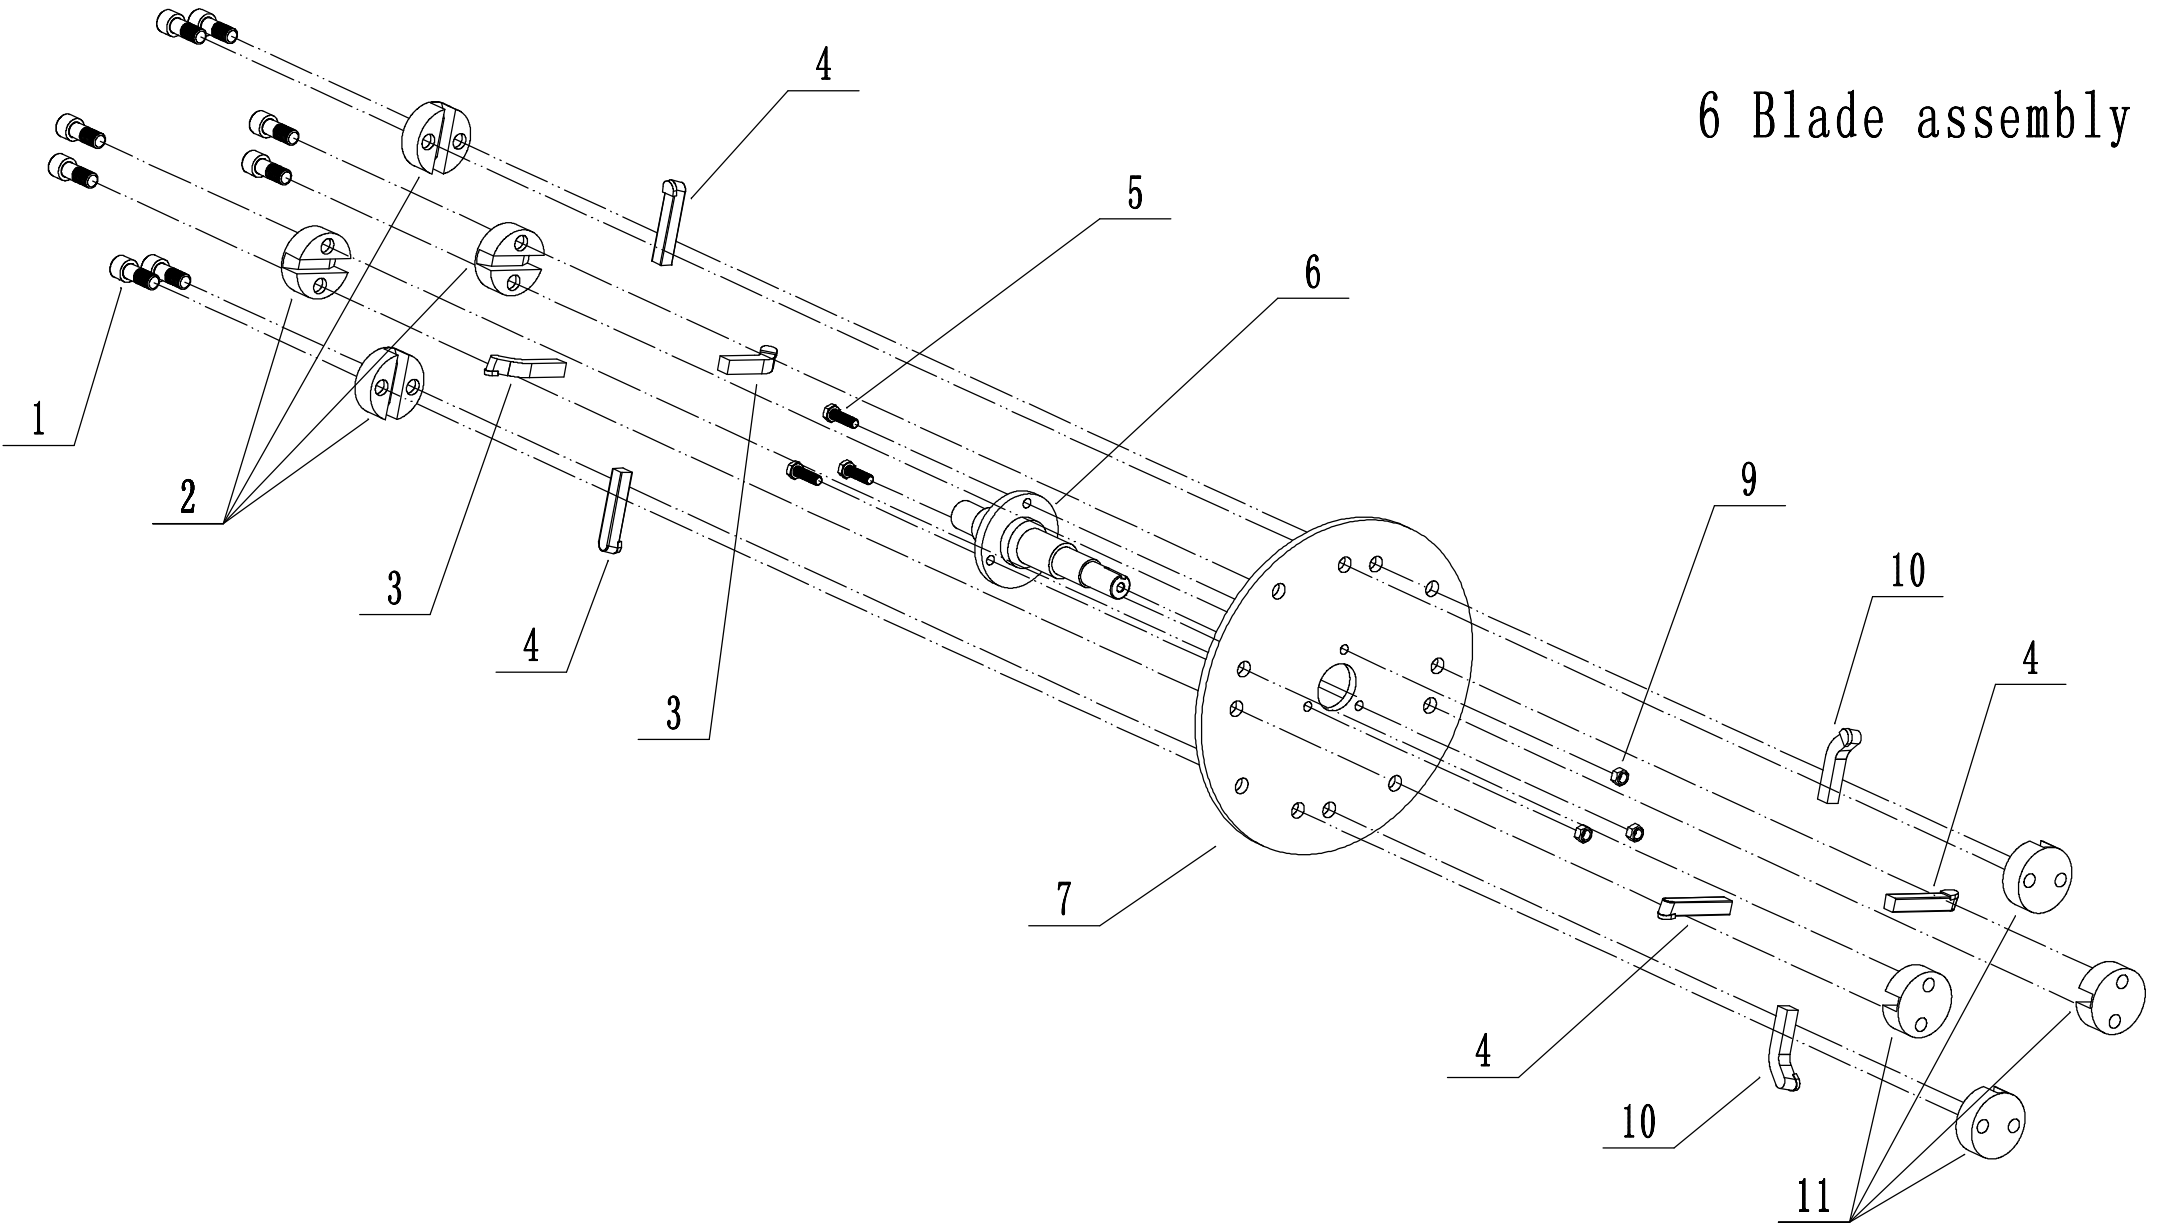

6 Blade assembly

6	Ersatzteilliste WB SG 13 H 2023			
Nr.	Ersatzteilnummer	Bezeichnung Deutsch	Bezeichnung Englisch	Anzahl
1	0103016040	Bolzen	screw - M16x1.5x40	8
2	DSZ0000040	Messerhalter	blade base 1	4
3	DSZ0000080	Messer	blade 2	2
4	DSZ0000060	Messer	blade 1	4
5	0101010035	Bolzen	bolt - M10x35	3
6	DSZ0000100/04	Spindel	blade disc shaft	1
7	DSZ0000030/04	Messerscheibe	blade disc	1
9	0202010000	Sicherungsmutter	Nylon locking nut - M10	3
10	DSZ0000090	Messer	blade 3	2
11	DSZ0000050	Messerhalter	blade base 2	4