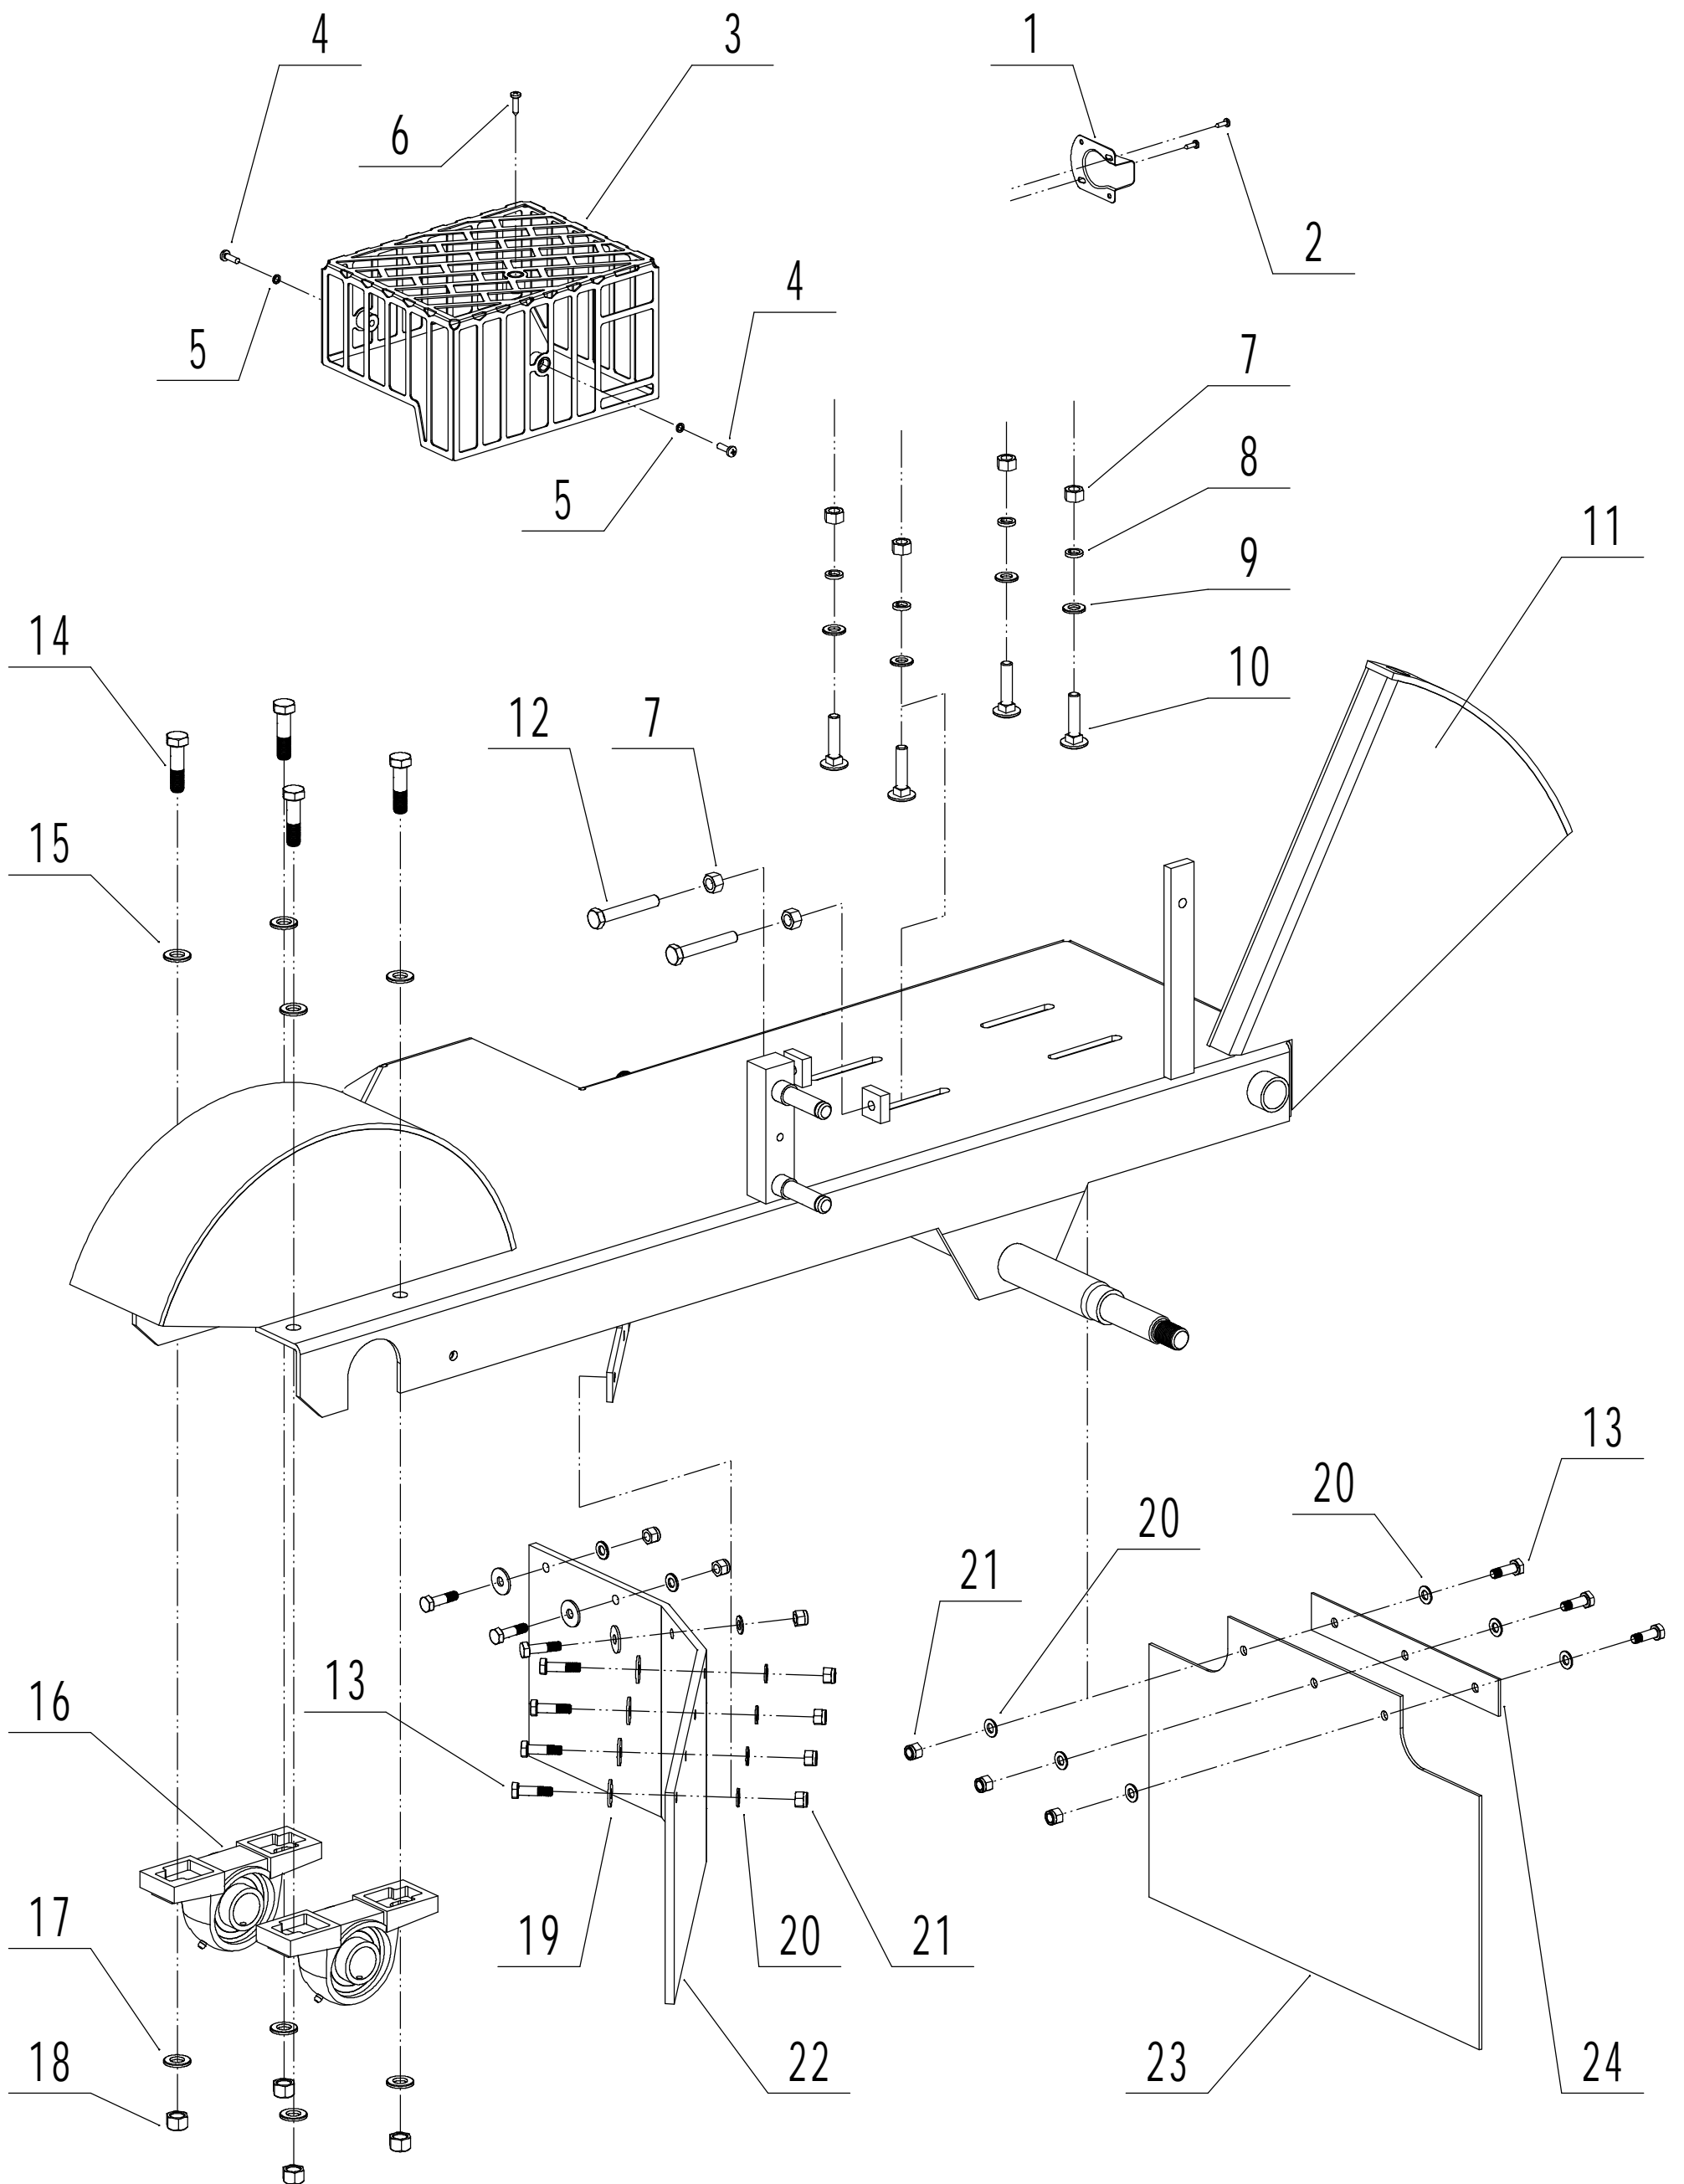

2 Main frame

2	Ersatzteilliste			WB SG 13 H	2023
Nr.	Ersatzteilnummer	Bezeichnung Deutsch	Bezeichnung Englisch	Anzahl	
1	DSZ0000580/02	Halter	Exhaust pipe	1	
2	0106004010	Schraube	Screw - ST4x10	2	
3	8SH13A0010/22	Schutz	Safety Cover	1	
4	0104005012	Schraube	Screw - M5x12	2	
5	0401005000	Scheibe	Spring washer - 5	2	
6	0106005013	Schraube	Screw - 4.8x13	1	
7	0201010000	Nuss	Nut - M10	6	
8	0401010000	Scheibe	Spring washer - 10	4	
9	0301010000	Scheibe	Washer - 10	4	
10	0101010050	Bolzen	Bolt - M10x50	4	
11	DSZ00000000/49	Gehäuse	Deck	1	
12	0101010100	Bolzen	Bolt - M10x100	2	
13	0101008025	Bolzen	Bolt - M8x25	10	
14	0101012045	Bolzen	Bolt - M12x45	4	
15	0301012000	U-Scheibe	Washer - 12	4	
16	UCP206	Lager	Bearing	2	
17	DSZ0000553	Scheibe	Washer	4	
18	0202012000	Kontermutter	Nut - M12	4	
19	0302008000	Unterlegscheibe	Washer 8	7	
20	0301008000	Unterlegscheibe	Washer 8	13	
21	0202008000	Sicherungsmutter	Nut - M8	10	
22	DSZ0000260	Schutz	Front Deflector	1	
23	DSZ0000250	Gummschutz	Rear Deflector	1	
24	DSZ0000552	Platte	Pressing plate	1	