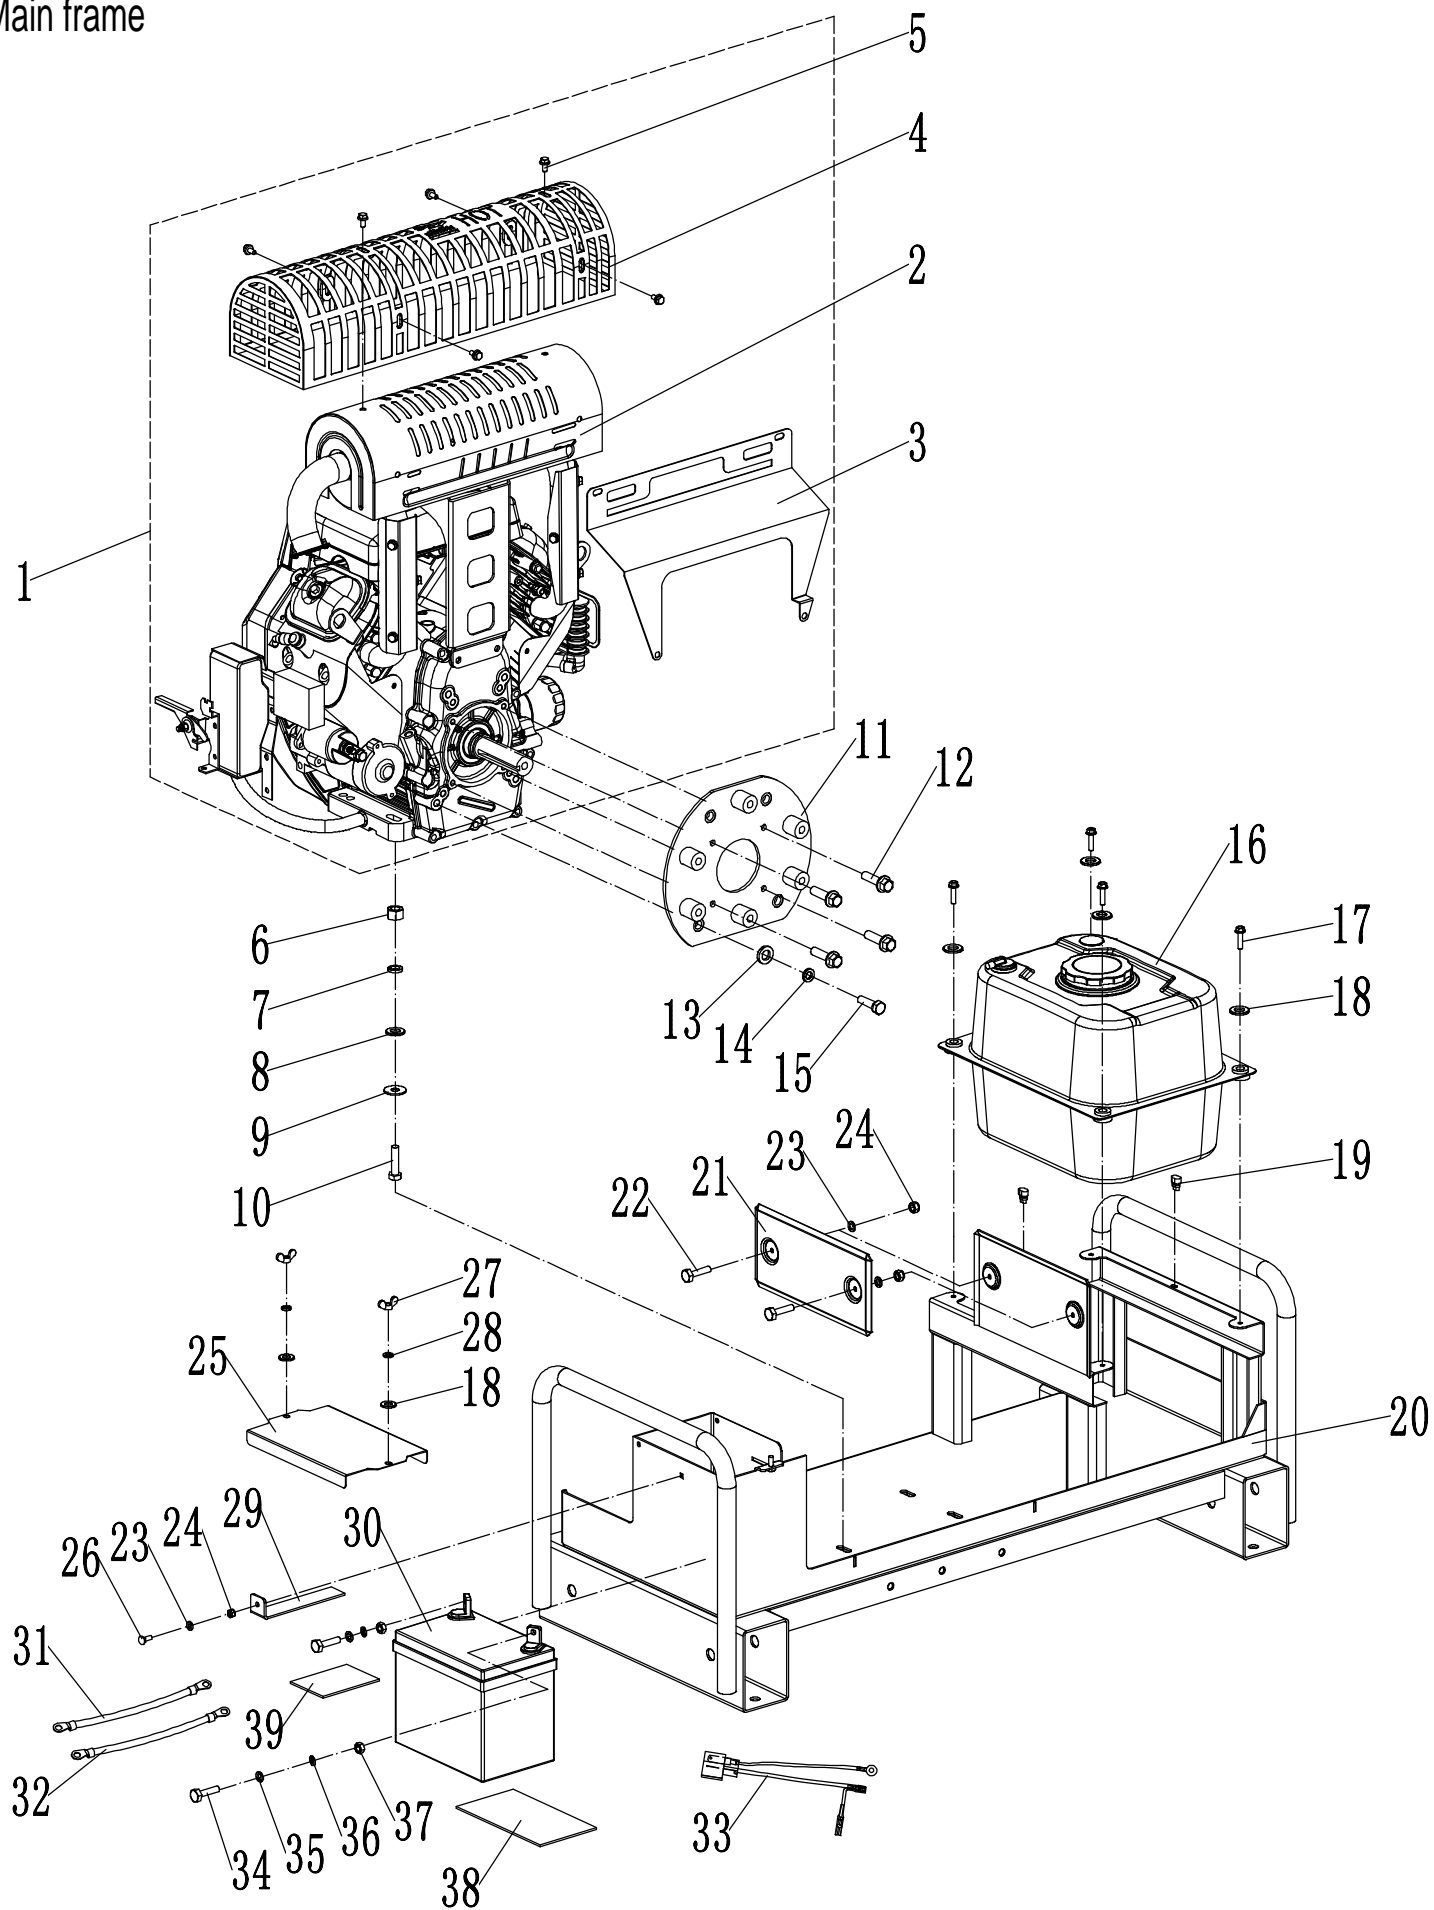

Model:WBDL5021R

Service code:WBDL5021R2206

Main frame

1	Ersatzteilliste WB DL 5021 R ab November 2022(WBDL5021R2206)			
Nr.	Ersatzteilnummer	Bezeichnung Deutsch	Bezeichnung Englisch	Anzahl
2	94111-130510-00E0	Motor (Rato)	engine	1
3	DL10800B1/01	Hitzeschild	Muffler heat shield	1
4	DL10700/01	Auspuffschutz	Muffler guard	1
5	0102005020	Bolzen	Bolt - M5*20	6
6	0201010000	Mutter	Nut - M10	4
7	0401010000	Scheibe	Spring washer	4
8	0301010000	Scheibe	Washer - 10	4
9	0302010000	Scheibe	Washer - 10	4
10	0101010055	Bolzen	Bolt - M10x55	4
11	DL10000B1/49	Platte	Connecting plate	1
12	40R0109012	Bolzen	Bolt - 5/16*24-20	4
13	0301012000	U-Scheibe	washer - 12	4
14	0401012000	Feder	Spring washer - 12	4
15	DL10100/02	Bolzen	Bolt - 7/16*14-25	4
16	DL10700	Benzintank (alte Nr.: DL10400)	Oil tank	1
17	0102006025	Bolzen	Bolt - M6x25	4
18	0302006000	Scheibe	Washer - 6	5
19	DL10800	Puffer (alte Nr.: DL10500)	Cushion	2
20	DL10300B1/49	Grundgestell	Frame weldment	1
21	DL10400/49	Schutz	Thermal baffle	1
22	0102006020	Bolzen	Bolt - M6x20	2
23	0301006000	Scheibe	Washer - 6	3
24	0202006000	Sechskant Sicherungsmutter	Nut - M6	3
25	DL10500/49	Batterieschutz	Battery cover	1
26	0107006016	Bolzen	Bolt - M6x16	1
27	0211006000	Flügelmutter	Dish nut - M6	2
28	0401006000	Scheibe	Spring washer	2
29	DL10600/49	Halter	Pressing plate of battery	1
30	DC12036	Batterie 12 V - 285 CCA	Battery12V-285CCA	1
31	WB6607007	Kabel	Cable of cathode	1
32	WB6607008	Kabel	Cable of anode	1
33	WB6600044	Kabel	Cable of engine	1
34	B10106016	Bolzen	Stainless bolt M6*16	2
35	B40106000	Scheibe	Stainless flat washer	2
36	B41106000	Scheibe	Stainless spring washer	2
37	B30106000	Mutter	Stainless nut	2
38	DL12000	Batterieplatte	battery bottom plate	1
39	DL13000	Batterieplatte	battery upper plate	1