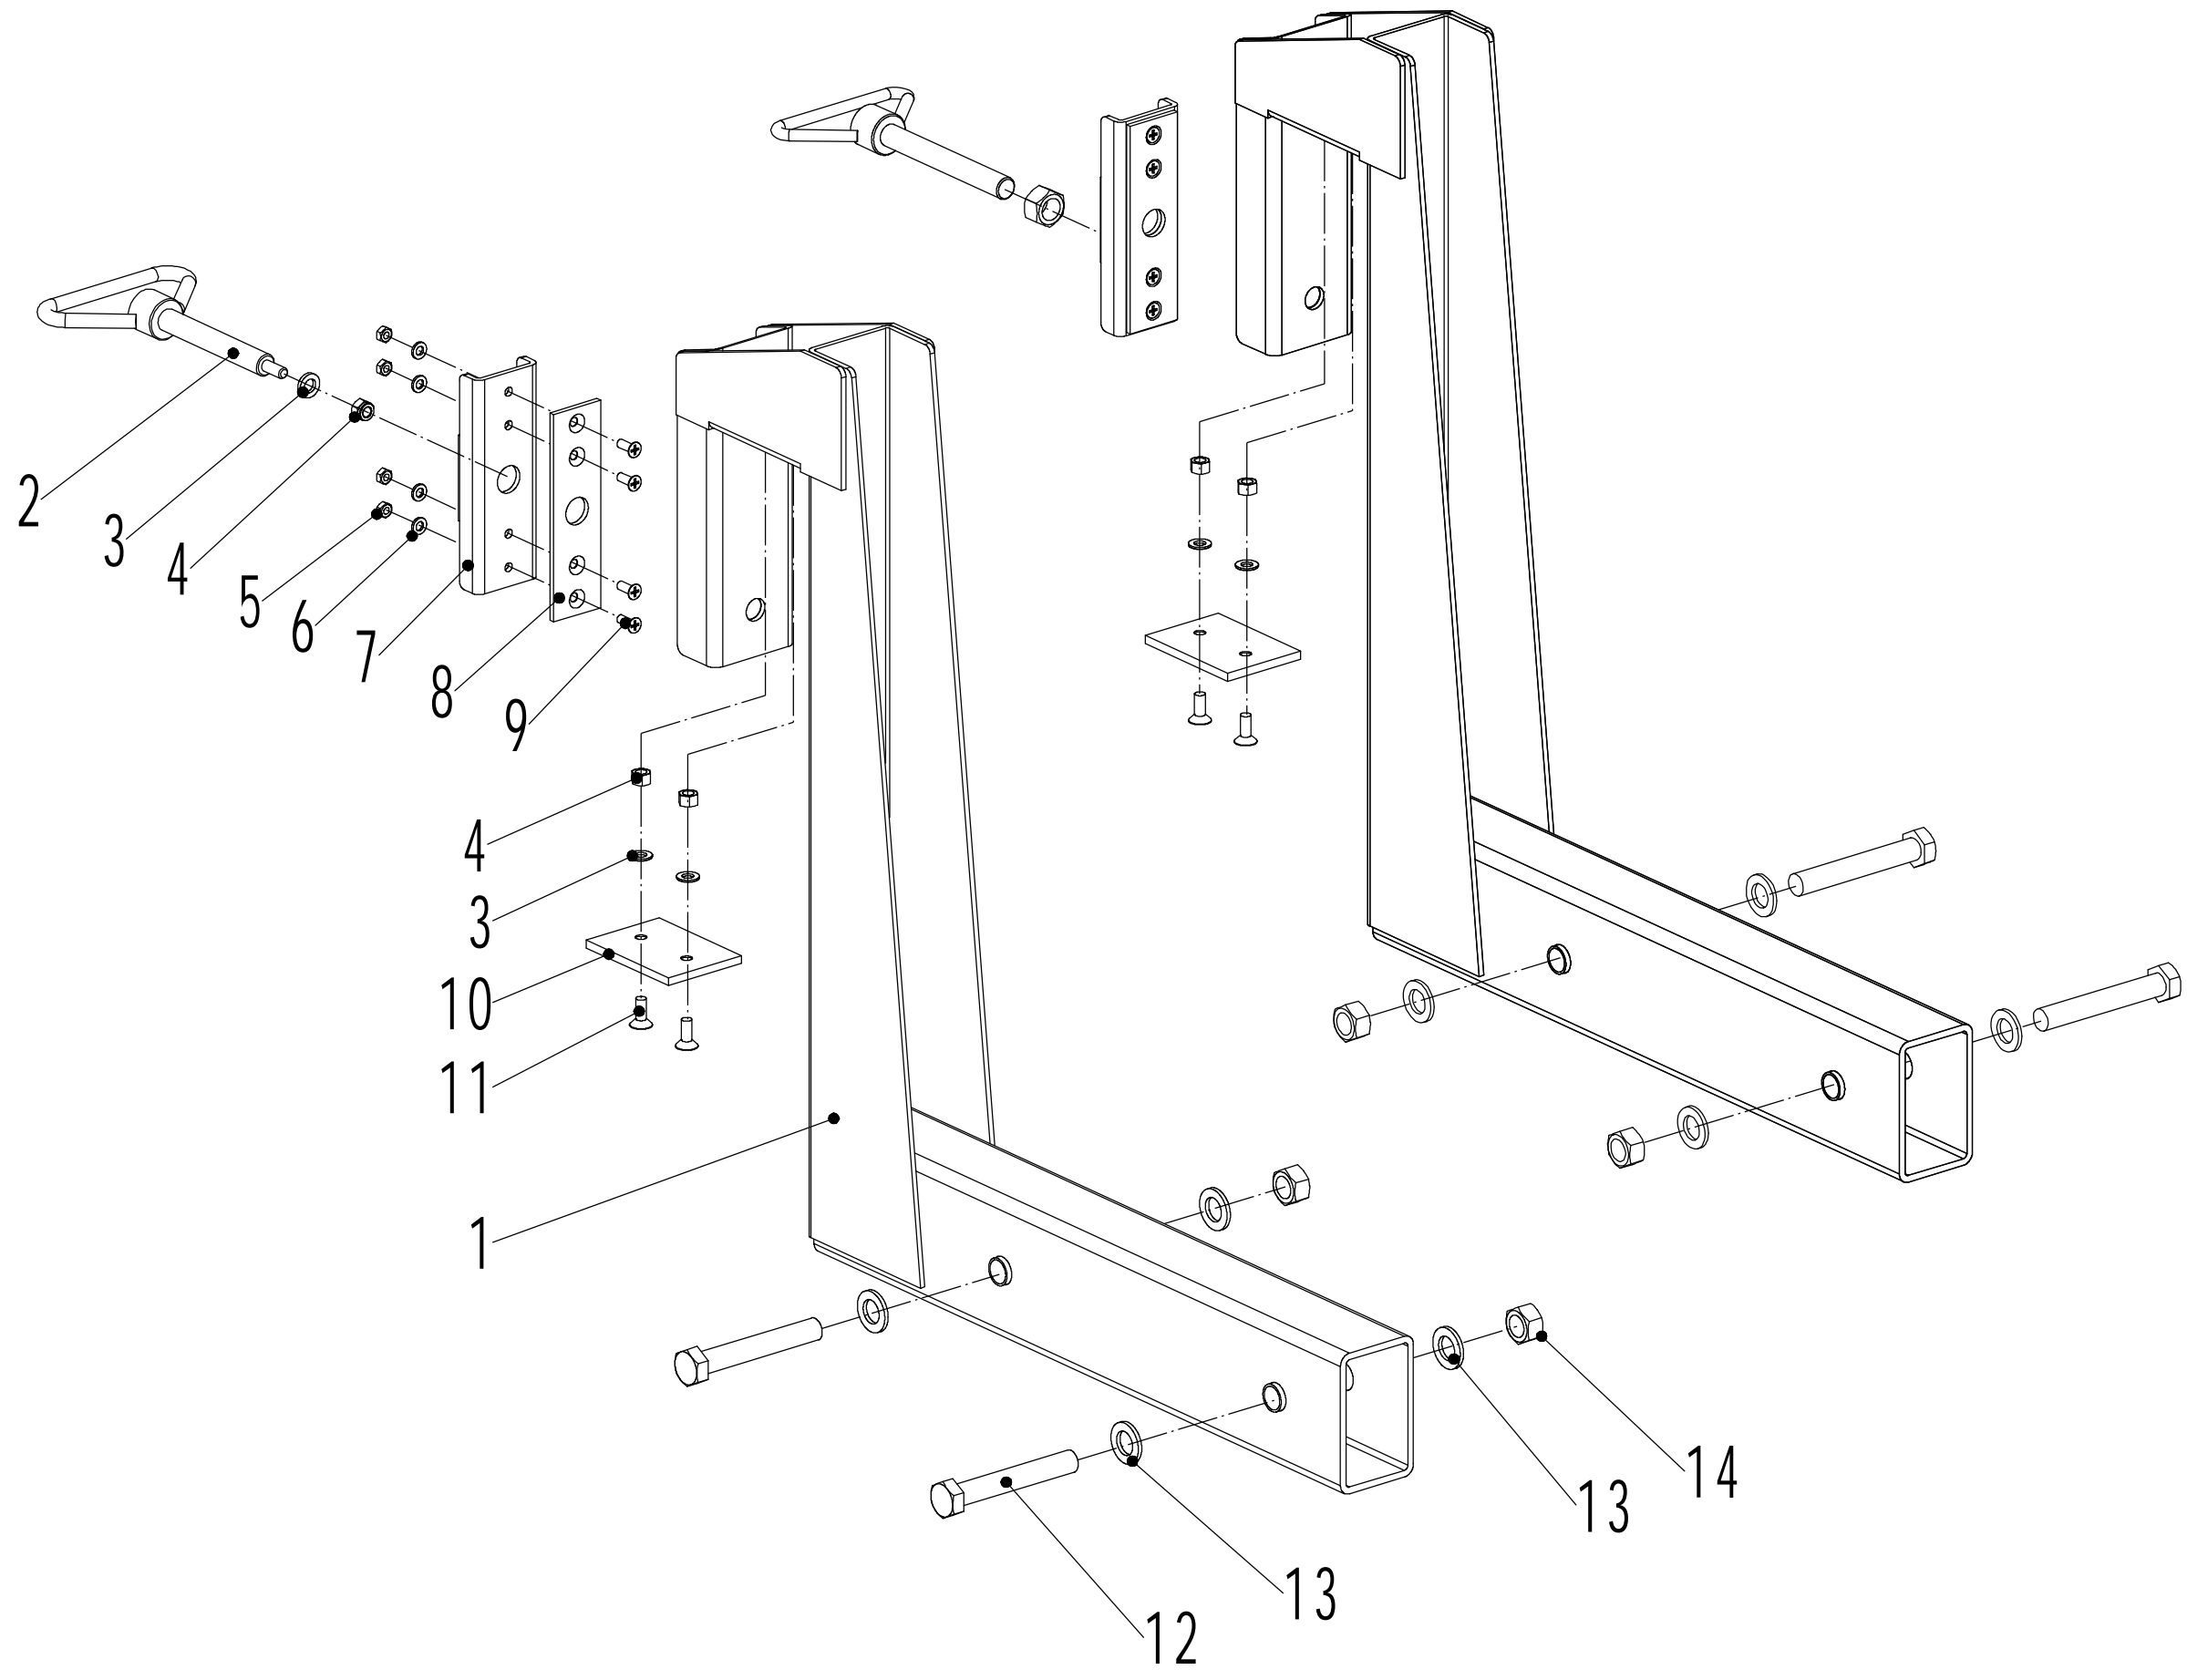

Model:WBDL5021R
Service code:WBDL5021R2206
Hanging frame

4 Ersatzteilliste WB DL 5021 R ab November 2022(WBDL5021R2206)				
Nr.	Ersatzteilnummer	Bezeichnung Deutsch	Bezeichnung Englisch	Anzahl
1	DL40000/22	Einhängehalter	Hanging frame weldment	2
2	DL40100A1/02	Griff	Hand wheel of hanging frame	2
3	0301008000	Unterlegscheibe	Washer - 8	6
4	0202008000	Sicherungsmutter	Nut - M8	6
5	0301006000	Scheibe	Washer - 6	8
6	0202006000	Sechskant Sicherungsmutter	Nut - M6	8
7	DL40200/22	Platte	Fixing plate	2
8	DL40300	Nylonplatte	Nylon plate	2
9	0108006016	Schraube	Screw - M6x16	8
10	DL40400	Platte	Plate	2
11	0108008020	Schraube M8x20	Screw - M8x20	4
12	0101016110	Bolzen M16x110	Bolt - M16x110	4
13	0301016000	U-Scheibe	Washer - 16	8
14	0202016000	Mutter	Nut - M16	4