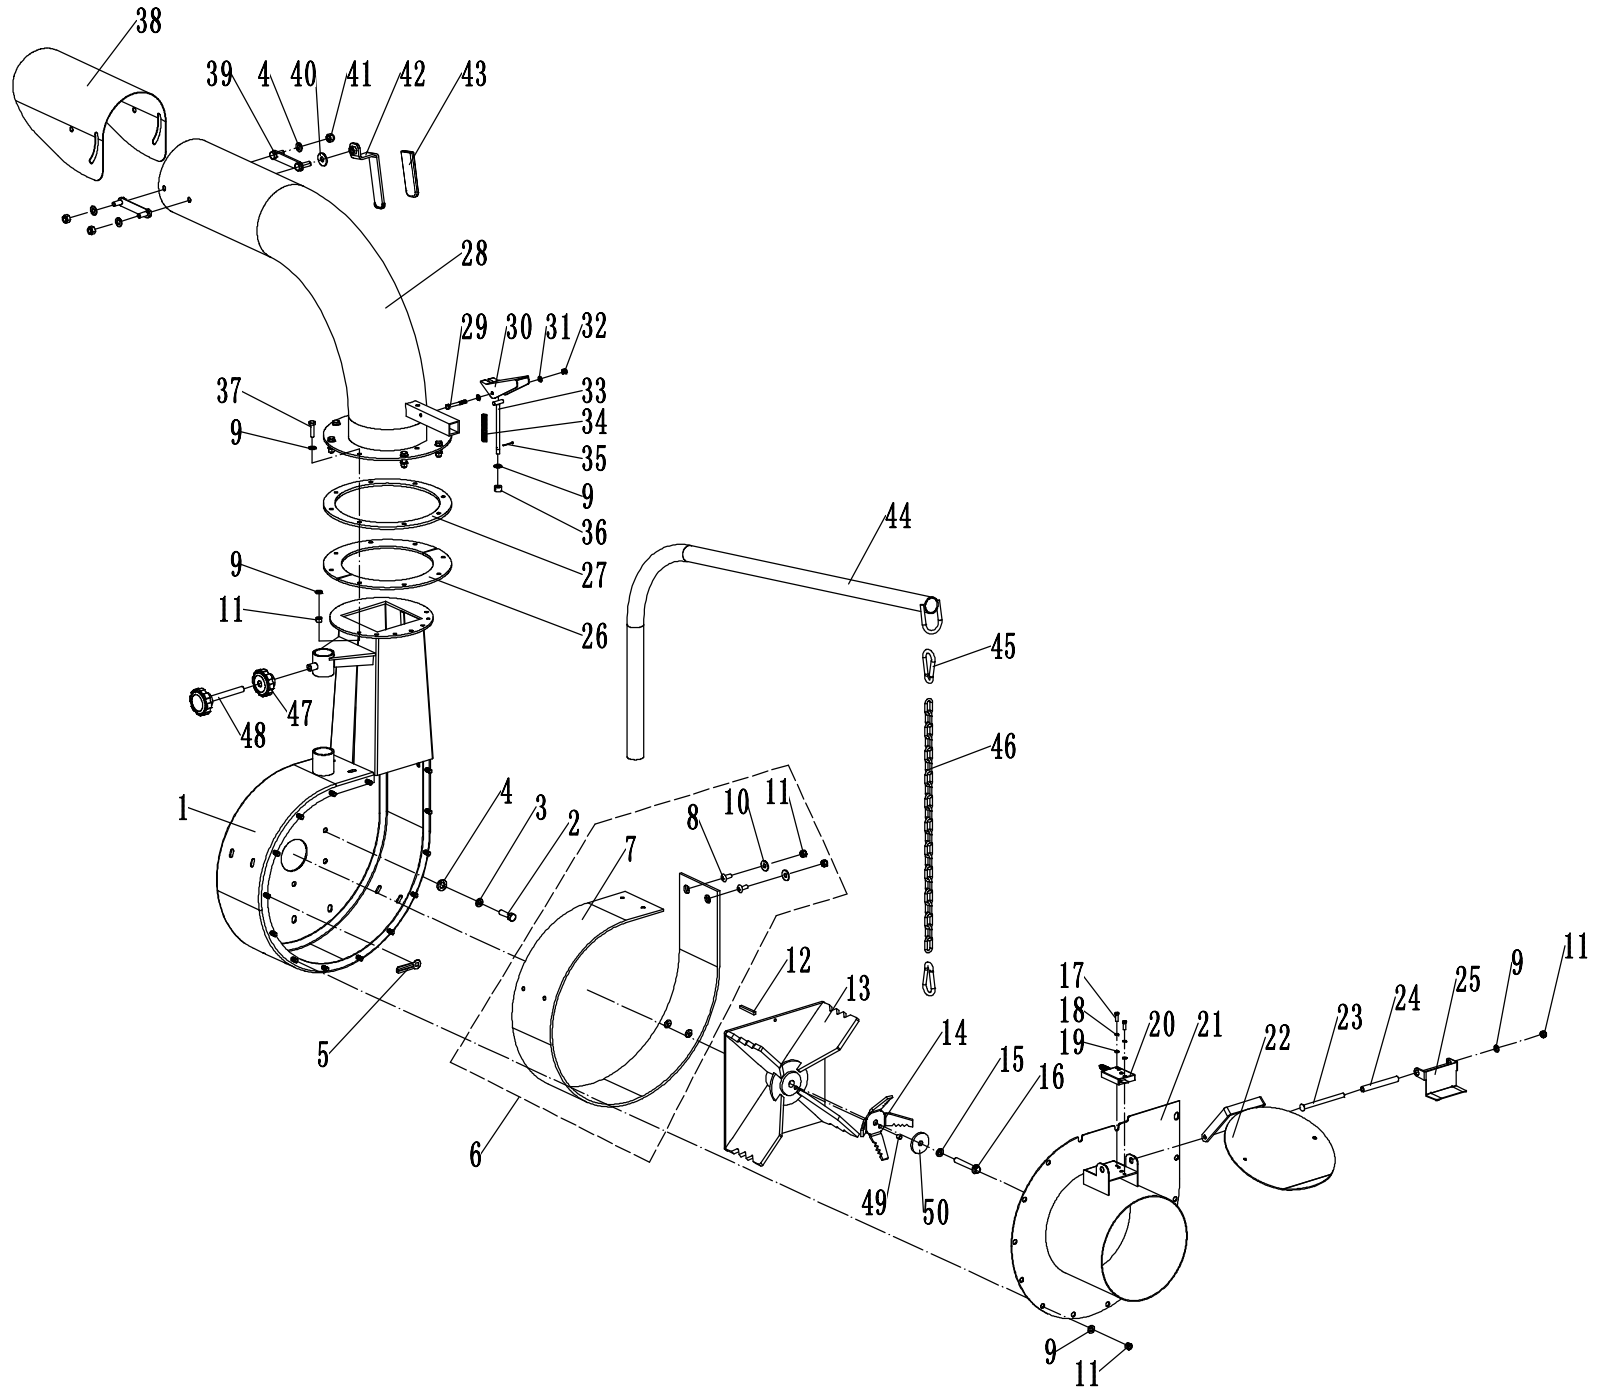

Model:WBDL5021R

Service code:WBDL5021R2206

Volute assembly

2 Ersatzteilliste WB DL 5021 R ab November 2022(WBDL5021R2206)				
Nr.	Ersatzteilnummer	Bezeichnung Deutsch	Bezeichnung Englisch	Anzahl
1	DL20000/49	Gehäuse	Volute	1
2	0101010030	Schraube	Bolt - M10x30	6
3	0401010000	Scheibe	Spring washer - 10	6
4	0301010000	Scheibe	Washer - 10	9
5	40E0109000	Stift	Pressing line plate	1
6	YDL5002	Verschleißeinlage komplett	Wear resistant plate assembly	1
7	DL20100C2	Verschleißeinlage einzeln	Wear resistant plate	1
8	0109008020	Schraube	Screw - M8x20	10
9	0301008000	Unterlegscheibe	Washer - 8	31
10	0302008000	Unterlegscheibe	Washer - 8	10
11	0202008000	Sicherungsmutter	Nut - M8	32
12	1101006050	Keil	Key - 6.3x6.3x50	1
13	DL20200B1/22	Lüfterrad	Blower disc	1
14	DL20300B1/22	Schreddermesser	Cutting blade	1
15	0401012000	Federscheibe	Spring washer - 12	1
16	DL20204C2	Zentralbolzen	Central bolt	1
17	0101005016	Bolzen	Bolt - M5x16	2
18	0401005000	Scheibe	Spring Washer	2
19	0301005000	Unterlegscheibe	Washer	2
20	DL20400	Schalter	Switch	1
21	DL20500/49	Gehäuseschutz	Front cover	1
22	DL20600/49	Klappe	Inlet cover	1
23	0107008120	Bolzen M8x120	Bolt - M8x120	1
24	DL20700/49	Stange	Partition	1
25	DL20800/49	Platte	Pressing plate	1
26	DL20900/49	Scheibe	Washer	2
27	DL21000/49	Scheibe	Washer	1
28	DL21100/49	Auswurfschacht	Discharging Pipe	1
29	0101006050	Bolzen	Bolt - M6x50	1
30	10FS061201/22	Hebel	U-type lever	1
31	0301006000	Scheibe	Washer - 6	2
32	0202006000	Sechskant Sicherungsmutter	Nut - M6	1
33	DL21200/02	Stift	Limit pin	1
34	10FS061401	Feder	Pressing spring	1
35	0501002030	Splint	Split pin	1
36	10FS161311	Buchse	Sliding bush of limit pin	1
37	0101008020	Bolzen	Bolt - M8x20	8
38	DL21300B1/49	Auswurfklappe	Cap of discharging outlet	1
39	30CH40100/49	Platte	Fixing plate	2
40	0302010000	Scheibe	Washer - 10	4
41	0202010000	Sicherungsmutter	Nut - M10	3
42	30CH40200/49	Hebel	Locking lever	1
43	4SH1301010	Griff	Bush	1
44	DL21400/22	Haltestange für Schlauch	Supporting pipe	1
45	16SH44000	Clip	Clip	2
46	DL21700	Kette	Hanging chain	1
47	40R0906000	Knopf	Plastic lever	1
48	46R0138010	Drehknopf mit Gewindestange	Plastic lever	1
49	0703008012	Stift	Pin 8*12	1
50	DL21800/01	Scheibe	Mind disc pad	1