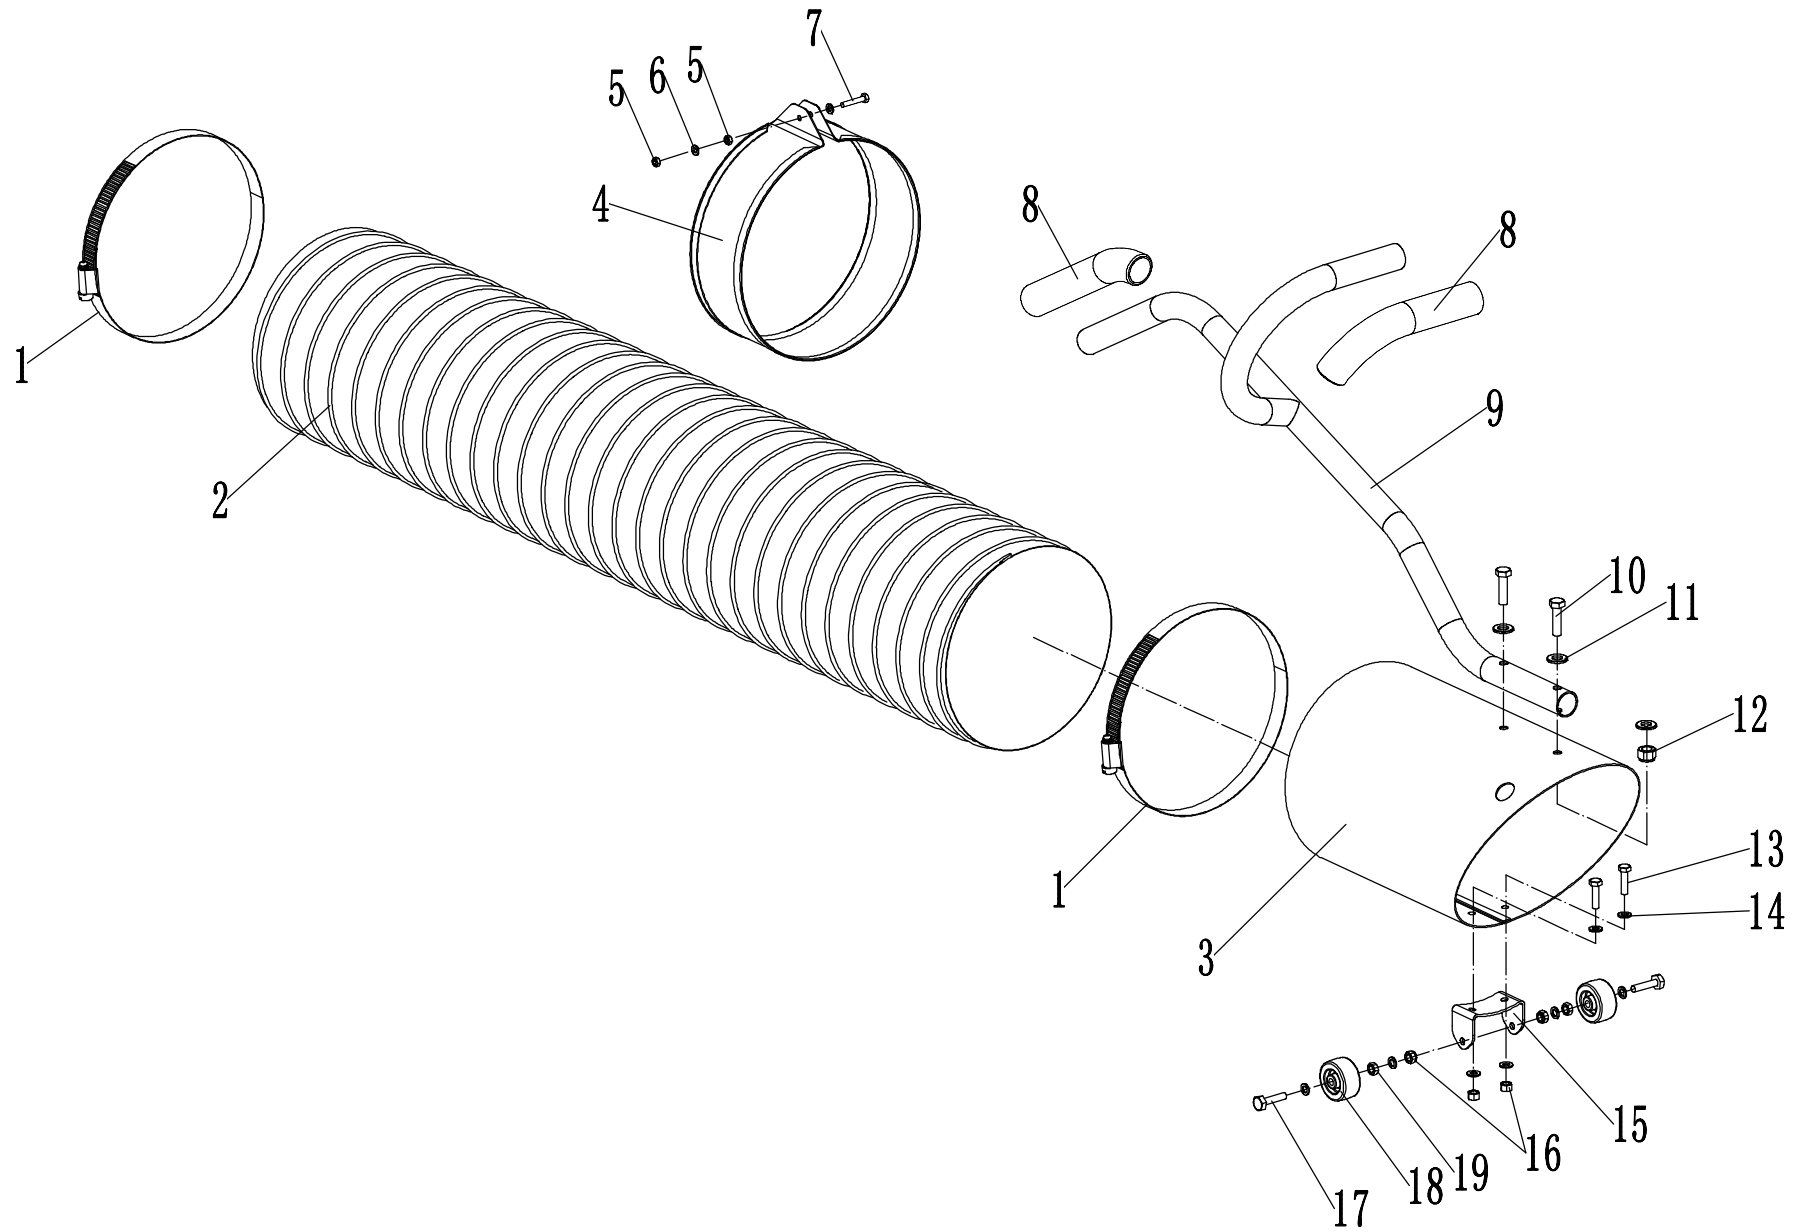

Model:WBDL5021R  
Service code:WBDL5021R2206  
Nozzle assembly

3 Ersatzteilliste WB DL 5021 R ab November 2022(WBDL5021R2206)				
Nr.	Ersatzteilnummer	Bezeichnung Deutsch	Bezeichnung Englisch	Anzahl
1	KG252-272L	Schelle	Clamp	2
2	DL30700	Schlauch	Nozzle	1
3	DL30000/22	Einsaugstutzen	Front inlet of nozzle	1
4	DL30100/22	Schelle	Fixing ring	1
5	0202006000	Sechskant Sicherungsmutter	Nut - M6	2
6	0301006000	Scheibe	Washer - 6	1
7	0101006050	Bolzen	Bolt - M6x50	1
8	DL30200	Griffschutz	Handle sheath	2
9	DL30300/22	Haltegriff Schlauch	Handle of nozzle	1
10	0101010050	Bolzen	Bolt - M10x50	2
11	0301010000	Scheibe	Washer - 10	4
12	0202010000	Sicherungsmutter	Nut - M10	2
13	0101008020	Bolzen	Bolt - M8x20	2
14	0301008000	Unterlegscheibe	Washer - 8	8
15	DL30400/22	Rollenhalterung	Fixing frame of wheel	1
16	0202008000	Sicherungsmutter	Nut - M8	4
17	0101008050	Schraube	Bolt - M8x50	2
18	DL30500	Führungsrolle	Wheels	2
19	0201008000	Mutter	Bolt - M8	2