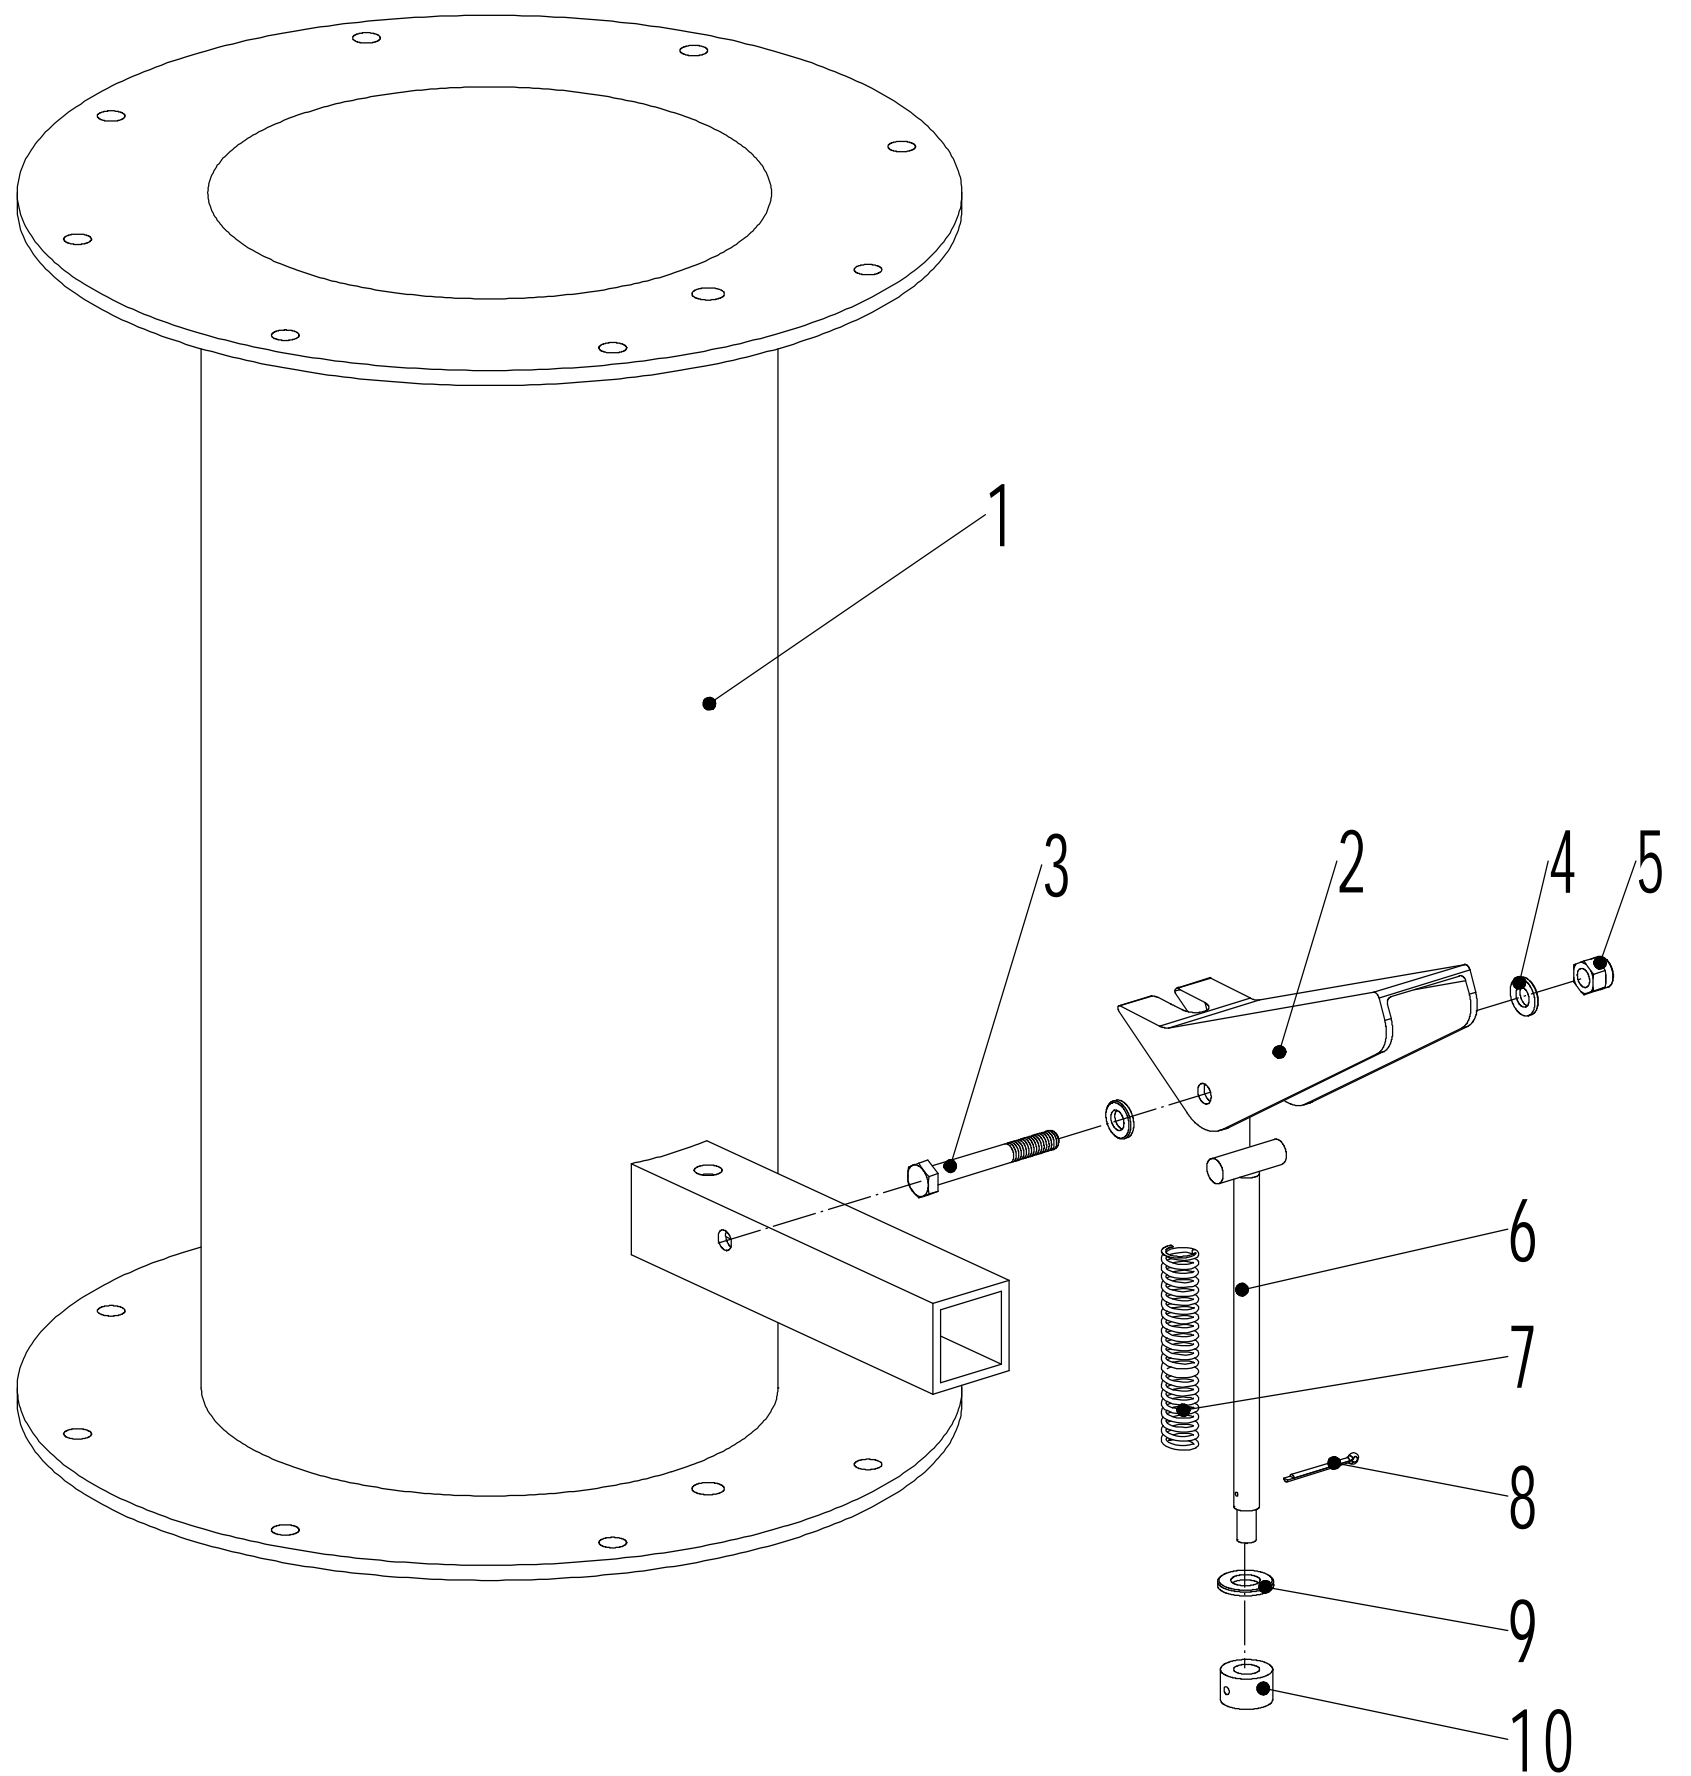

Model:WBDL5021R

Service code:WBDL5021R2206

Joint of discharging

5 Ersatzteilliste WB DL 5021 R ab November 2022(WBDL5021R2206)				
Nr.	Ersatzteilnummer	Bezeichnung Deutsch	Bezeichnung Englisch	Anzahl
1	DL50000/49	Verstellsegment	Joint of discharging pipe	1
2	10FS061201/22	Hebel	U-type lever	1
3	0101006050	Bolzen	Bolt - M6x50	1
4	0301006000	Scheibe	Washer - 6	2
5	0202006000	Sechskant Sicherungsmutter	Nut - M6	1
6	DL21200/02	Stift	Limit pin	1
7	10FS061401	Feder	Pressing spring	1
8	0501002030	Splint	Split pin	1
9	0301008000	Unterlegscheibe	Washer - 8	1
10	10FS161311	Buchse	Bush	1