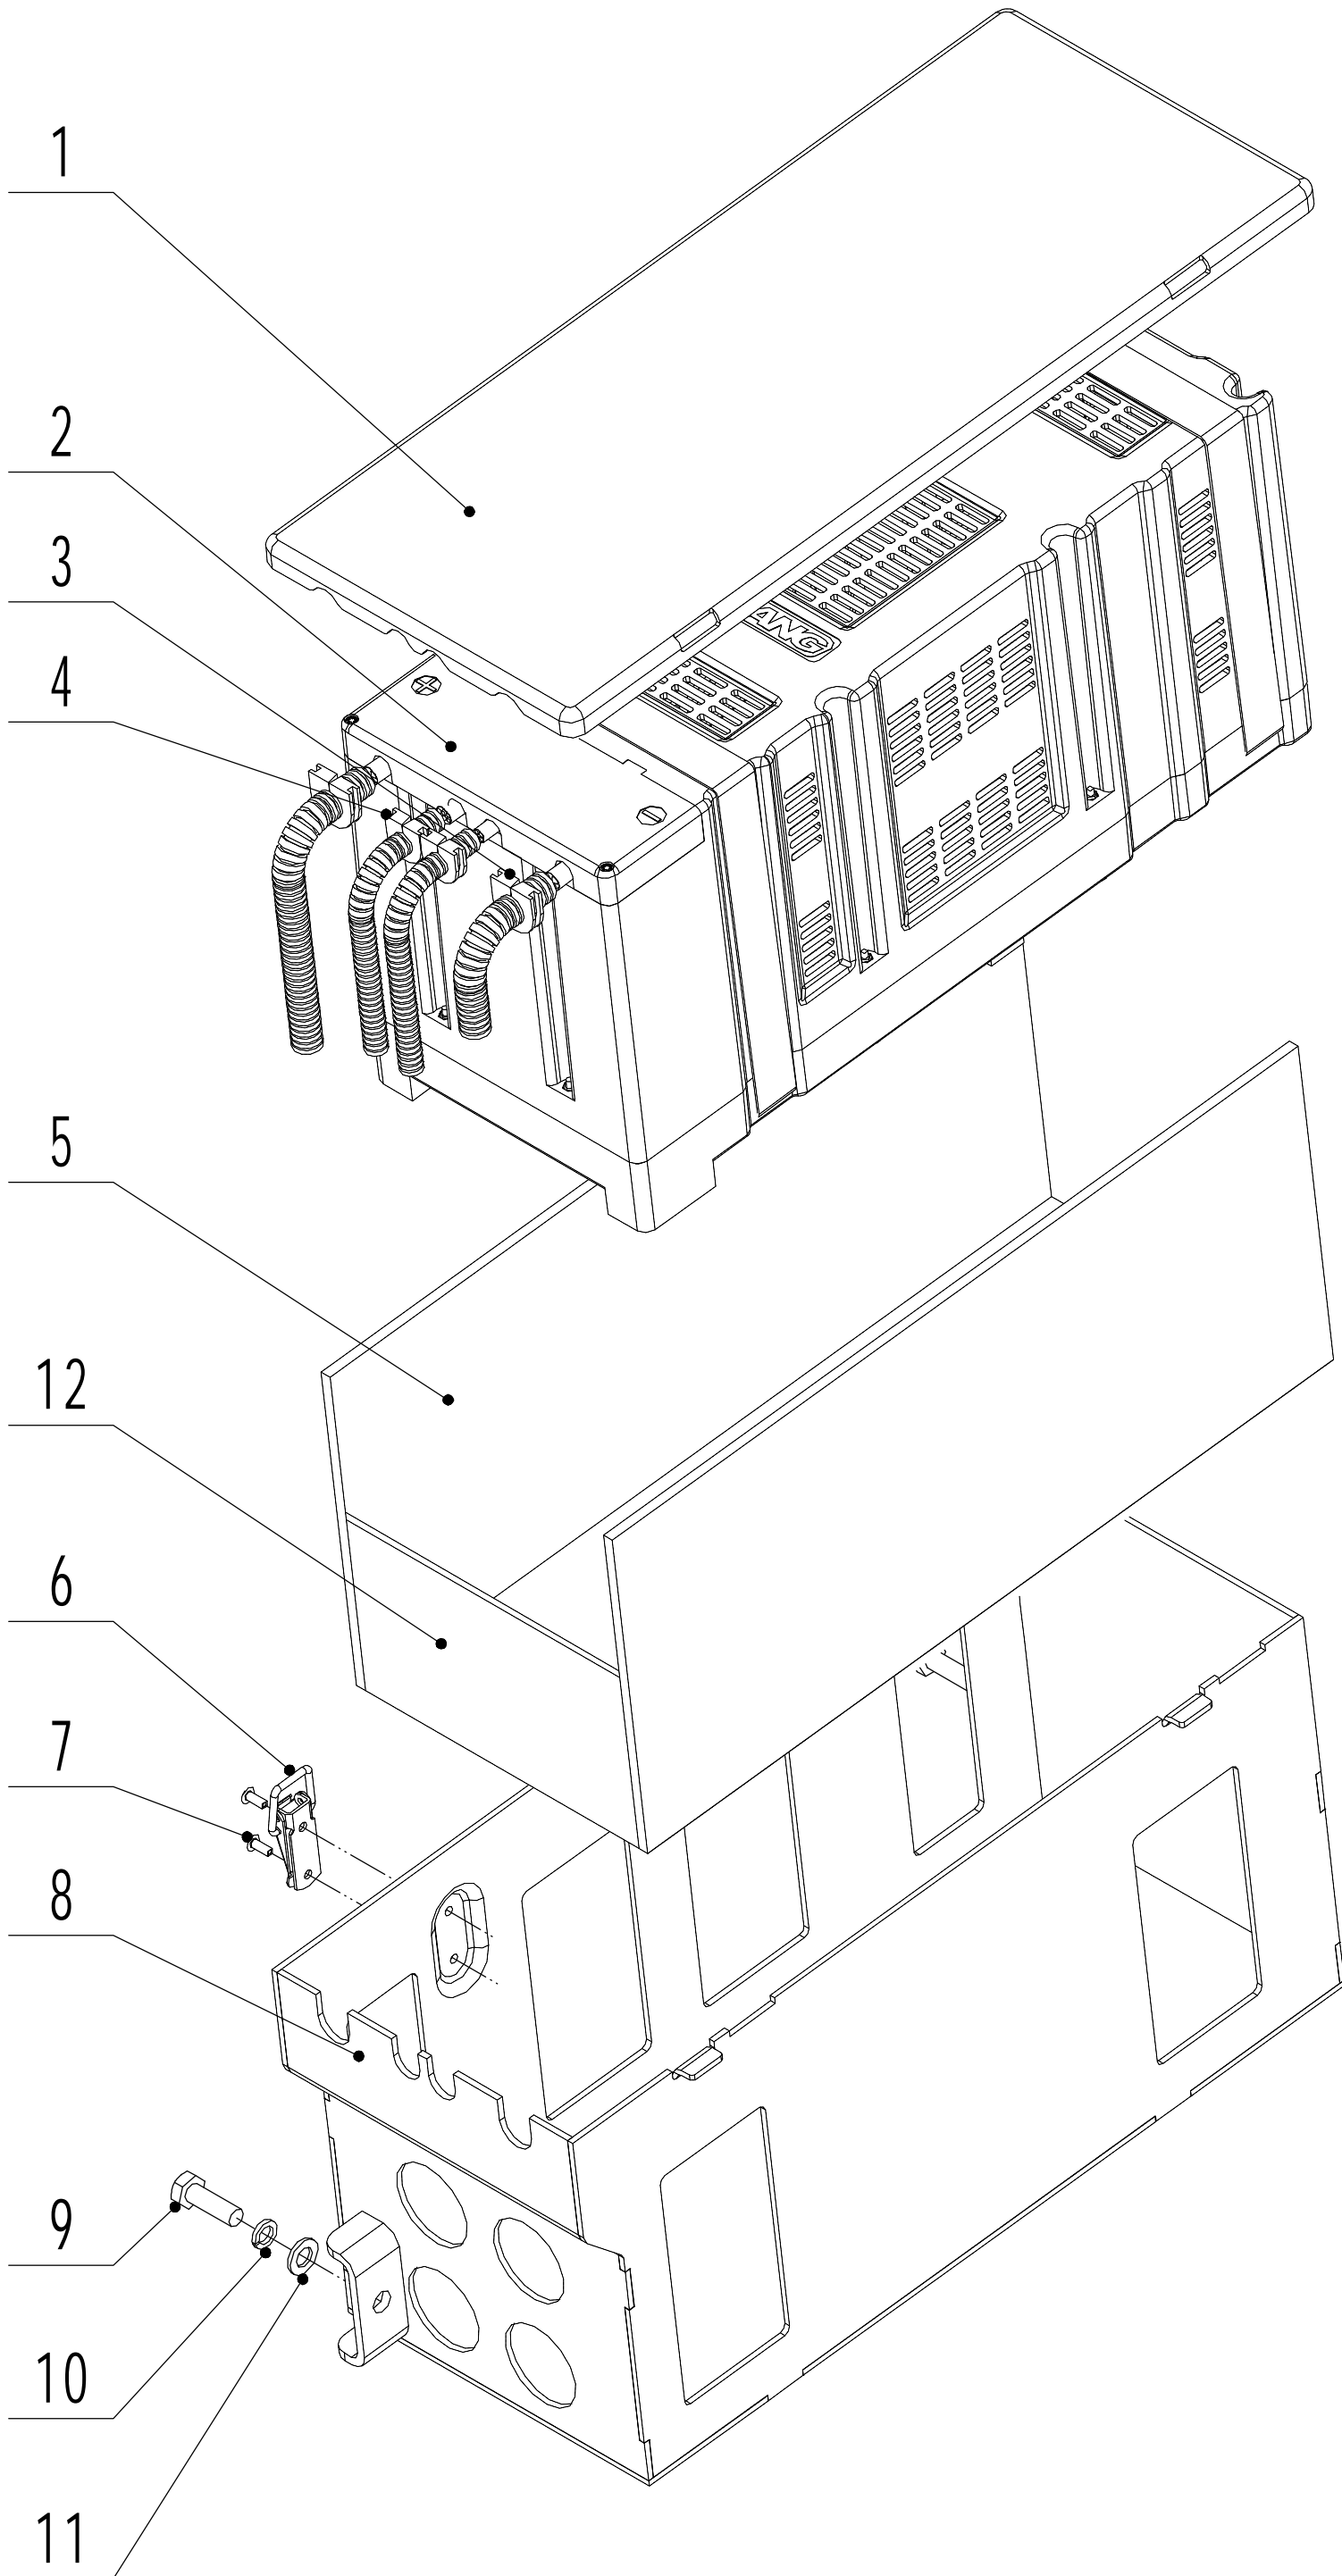

6: Battery part

6		WB 81 EC Ersatzteile 2023		
Nr.	Artikelnummer	Bezeichnung Deutsch	Bezeichnung Englisch	Anzahl
1	81EF01000/22	Deckel	Battery cabin cover	1
2	76ED20000	Lithium Battery	Lithuim battery	1
3	76ED16000	Staubschutz	Dustproof ring A	2
4	76ED15000	Staubschutz	Dustproof ring B	2
5	76ED01150B1	Batterie Staubschutz	Lower dustproof sponge	3
6	76ED17000	Klammer	Hasp	2
7	1202004008	Stift	Rivet	4
8	81EF02000/22	Batteriegehäuse	Battery cabin	1
9	0101008020	Bolzen M8x20	Bolt - M8x20	2
10	0401008000	Scheibe	Spring washer - 8	2
11	0301008000	Unterlegscheibe	Washer - 8	2
12	81EF03000	Schutz	Right dustproof sponge	1