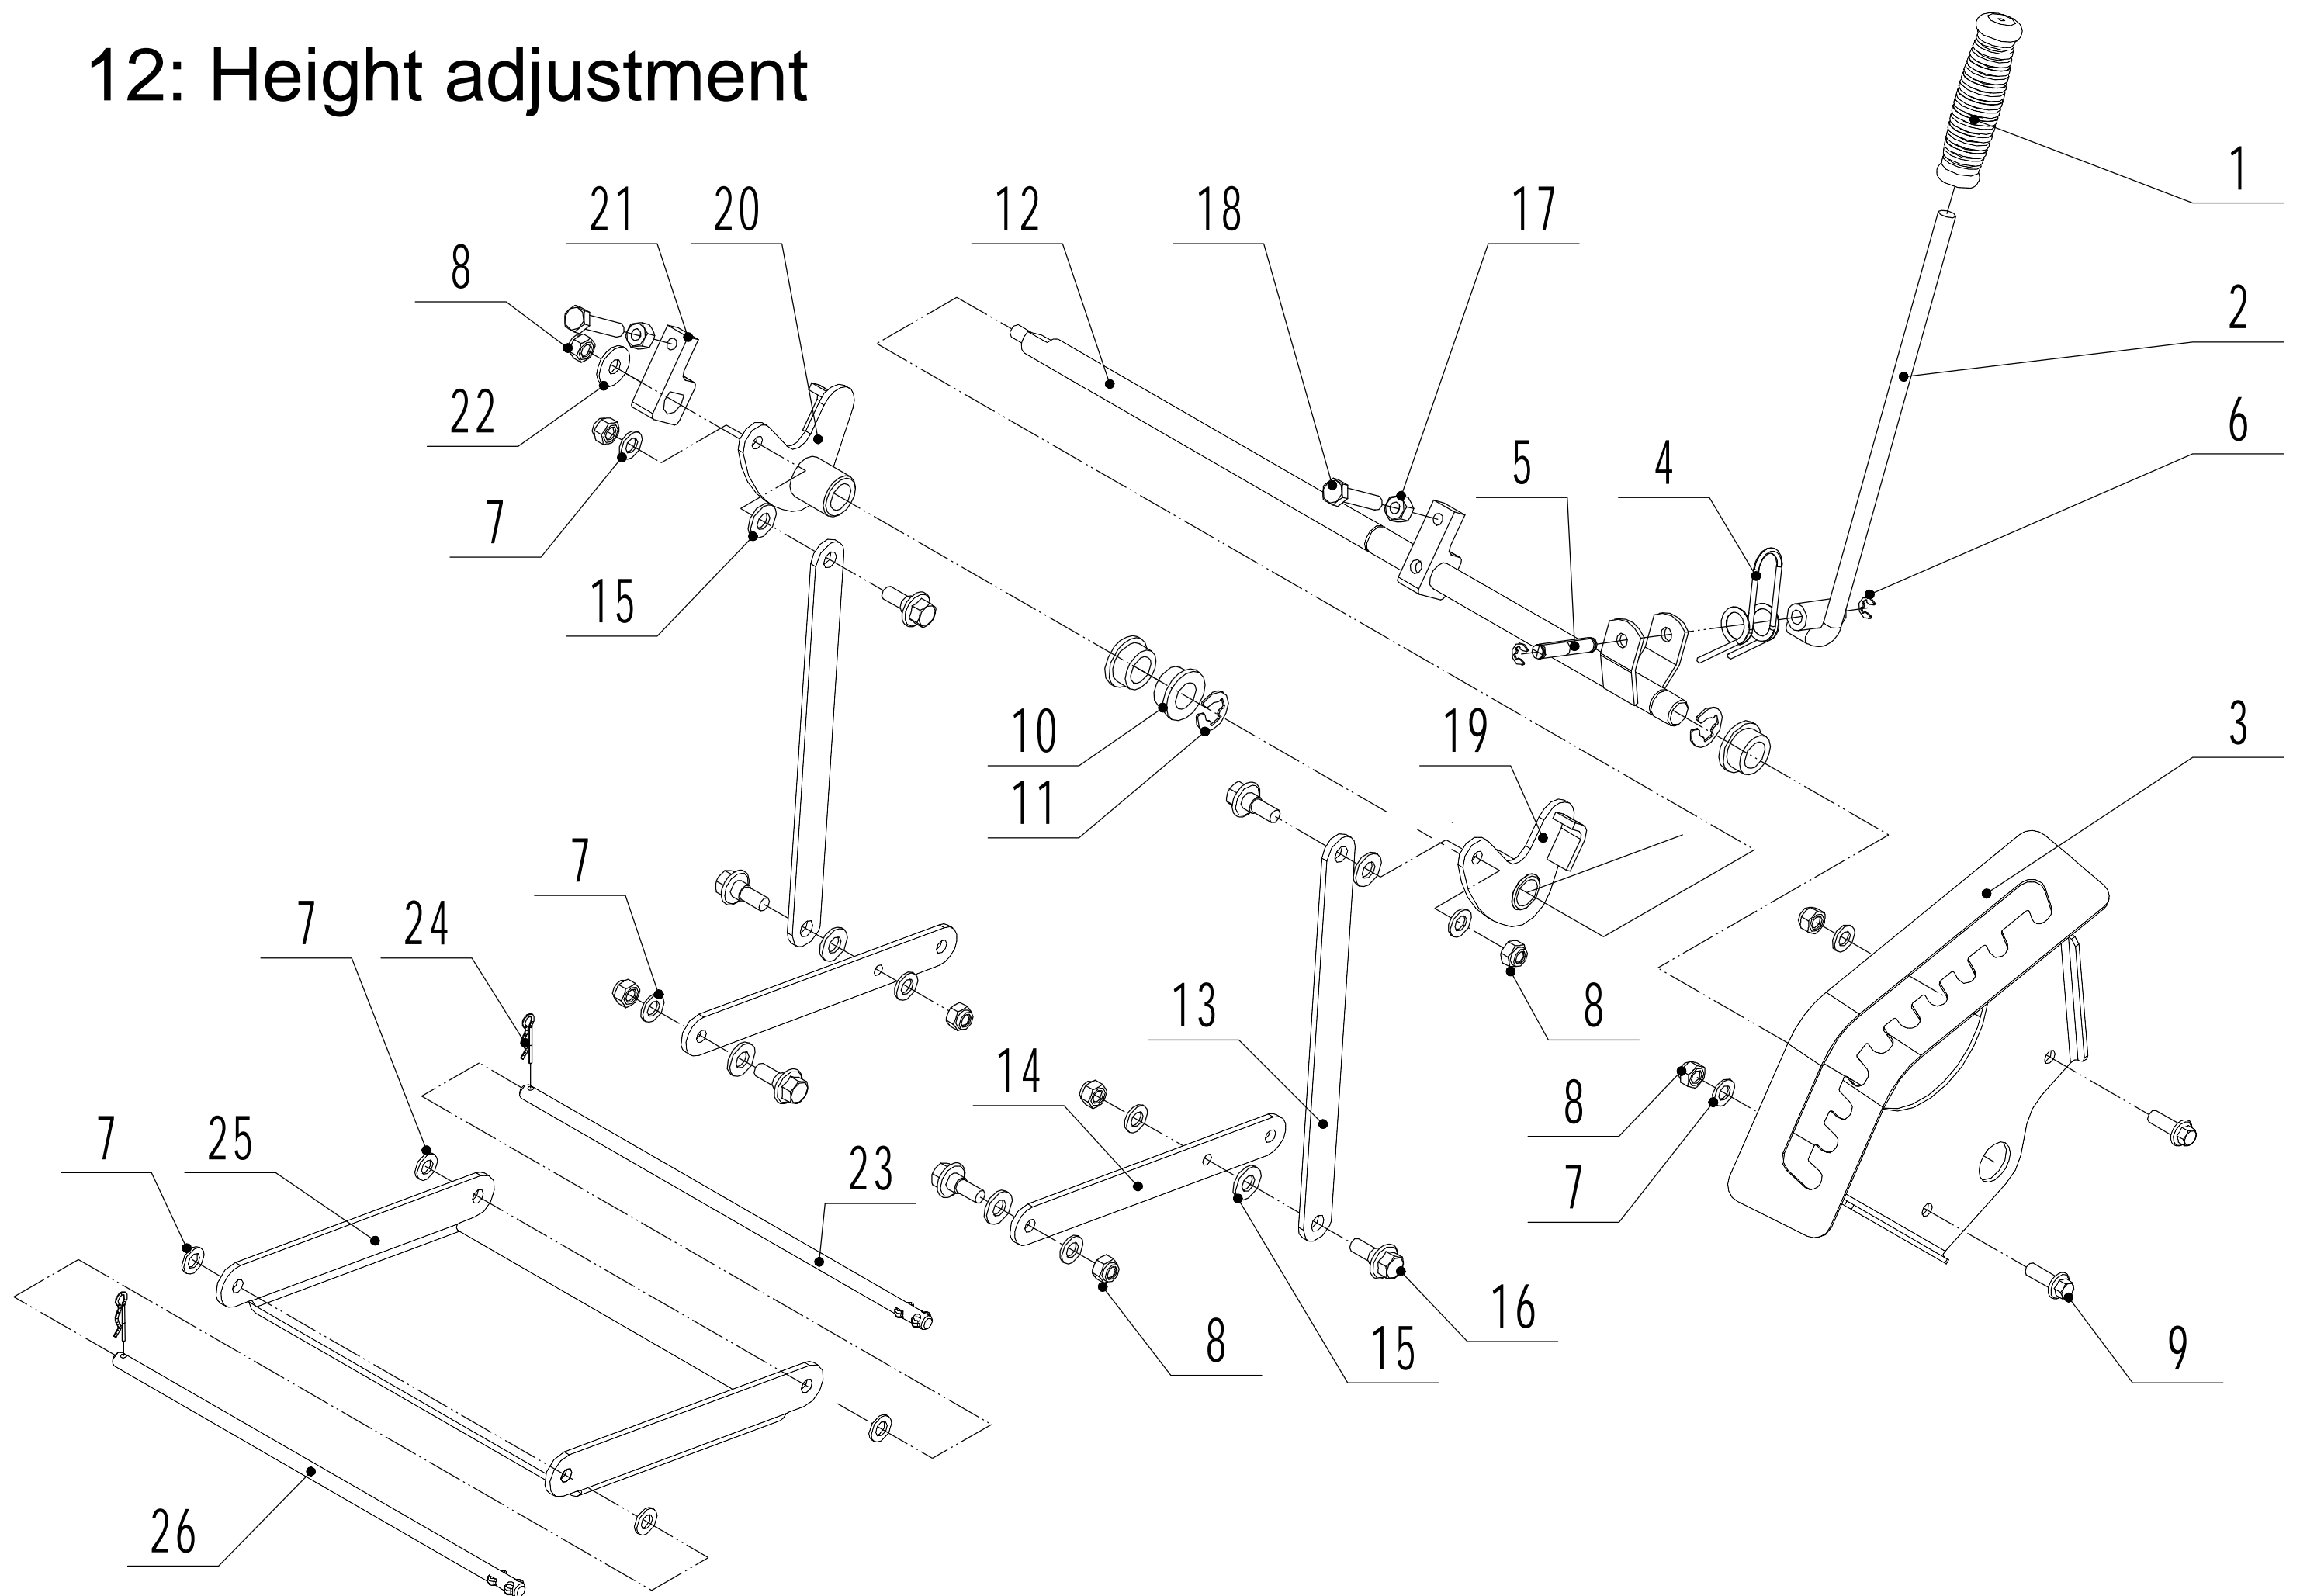

12: Height adjustment

12		WB 81 EC Ersatzteile 2023		
Nr.	Artikelnummer	Bezeichnung Deutsch	Bezeichnung Englisch	Anzahl
1	76EG11010	Griff	Adjustment lever	1
2	81EL01000/01	Höhenverstellhebel	Adjustment handle	1
3	81EL02000/01	Höhenverstellsegment	Graduator	1
4	76EG13010/02	Feder	Adjustment spring	1
5	76EG14010/02	Stift	Pin axis	1
6	1301006000	Simmerring	Check ring - 6	2
7	0301008000	Scheibe	Washer - 8	12
8	0202008000	Mutter M8	Nut - M8	11
9	0102008020	Bolzen M8x20	Bolt - M8x20	2
10	76EG01010	Lager	Adjustment rod bush	3
11	1301012000	Simmerring	Check ring - 12	2
12	81EL03000/02	Stange	Adjustment rod	1
13	81EL04000/02	Platte	Pull Stick	2
14	81EL05000/02	Platte	Back swing stick	2
15	76EC04010	Nylonscheibe	Nylon washer	4
16	76EC03010/02	Bolzen	Stage bolt	6
17	0201008000	Mutter M8	Nut - M8	2
18	0101008035	Bolzen M8x35	Bolt - M8x35	2
19	81EL06000/02	Halter (links)	Left pull arm	1
20	81EL07000/02	Halter (rechts)	Right pull arm	1
21	76EG08010/02	Platte	Limit block	1
22	0302008000	Scheibe	Big washer - 8	1
23	81EL08000/02	Stange	Pin axis B	1
24	5320333010	Ring	Check Ring	2
25	81EL09000/22	Gestell	Front swing frame	1
26	81EL10000/02	Stange	Pin axis A	1