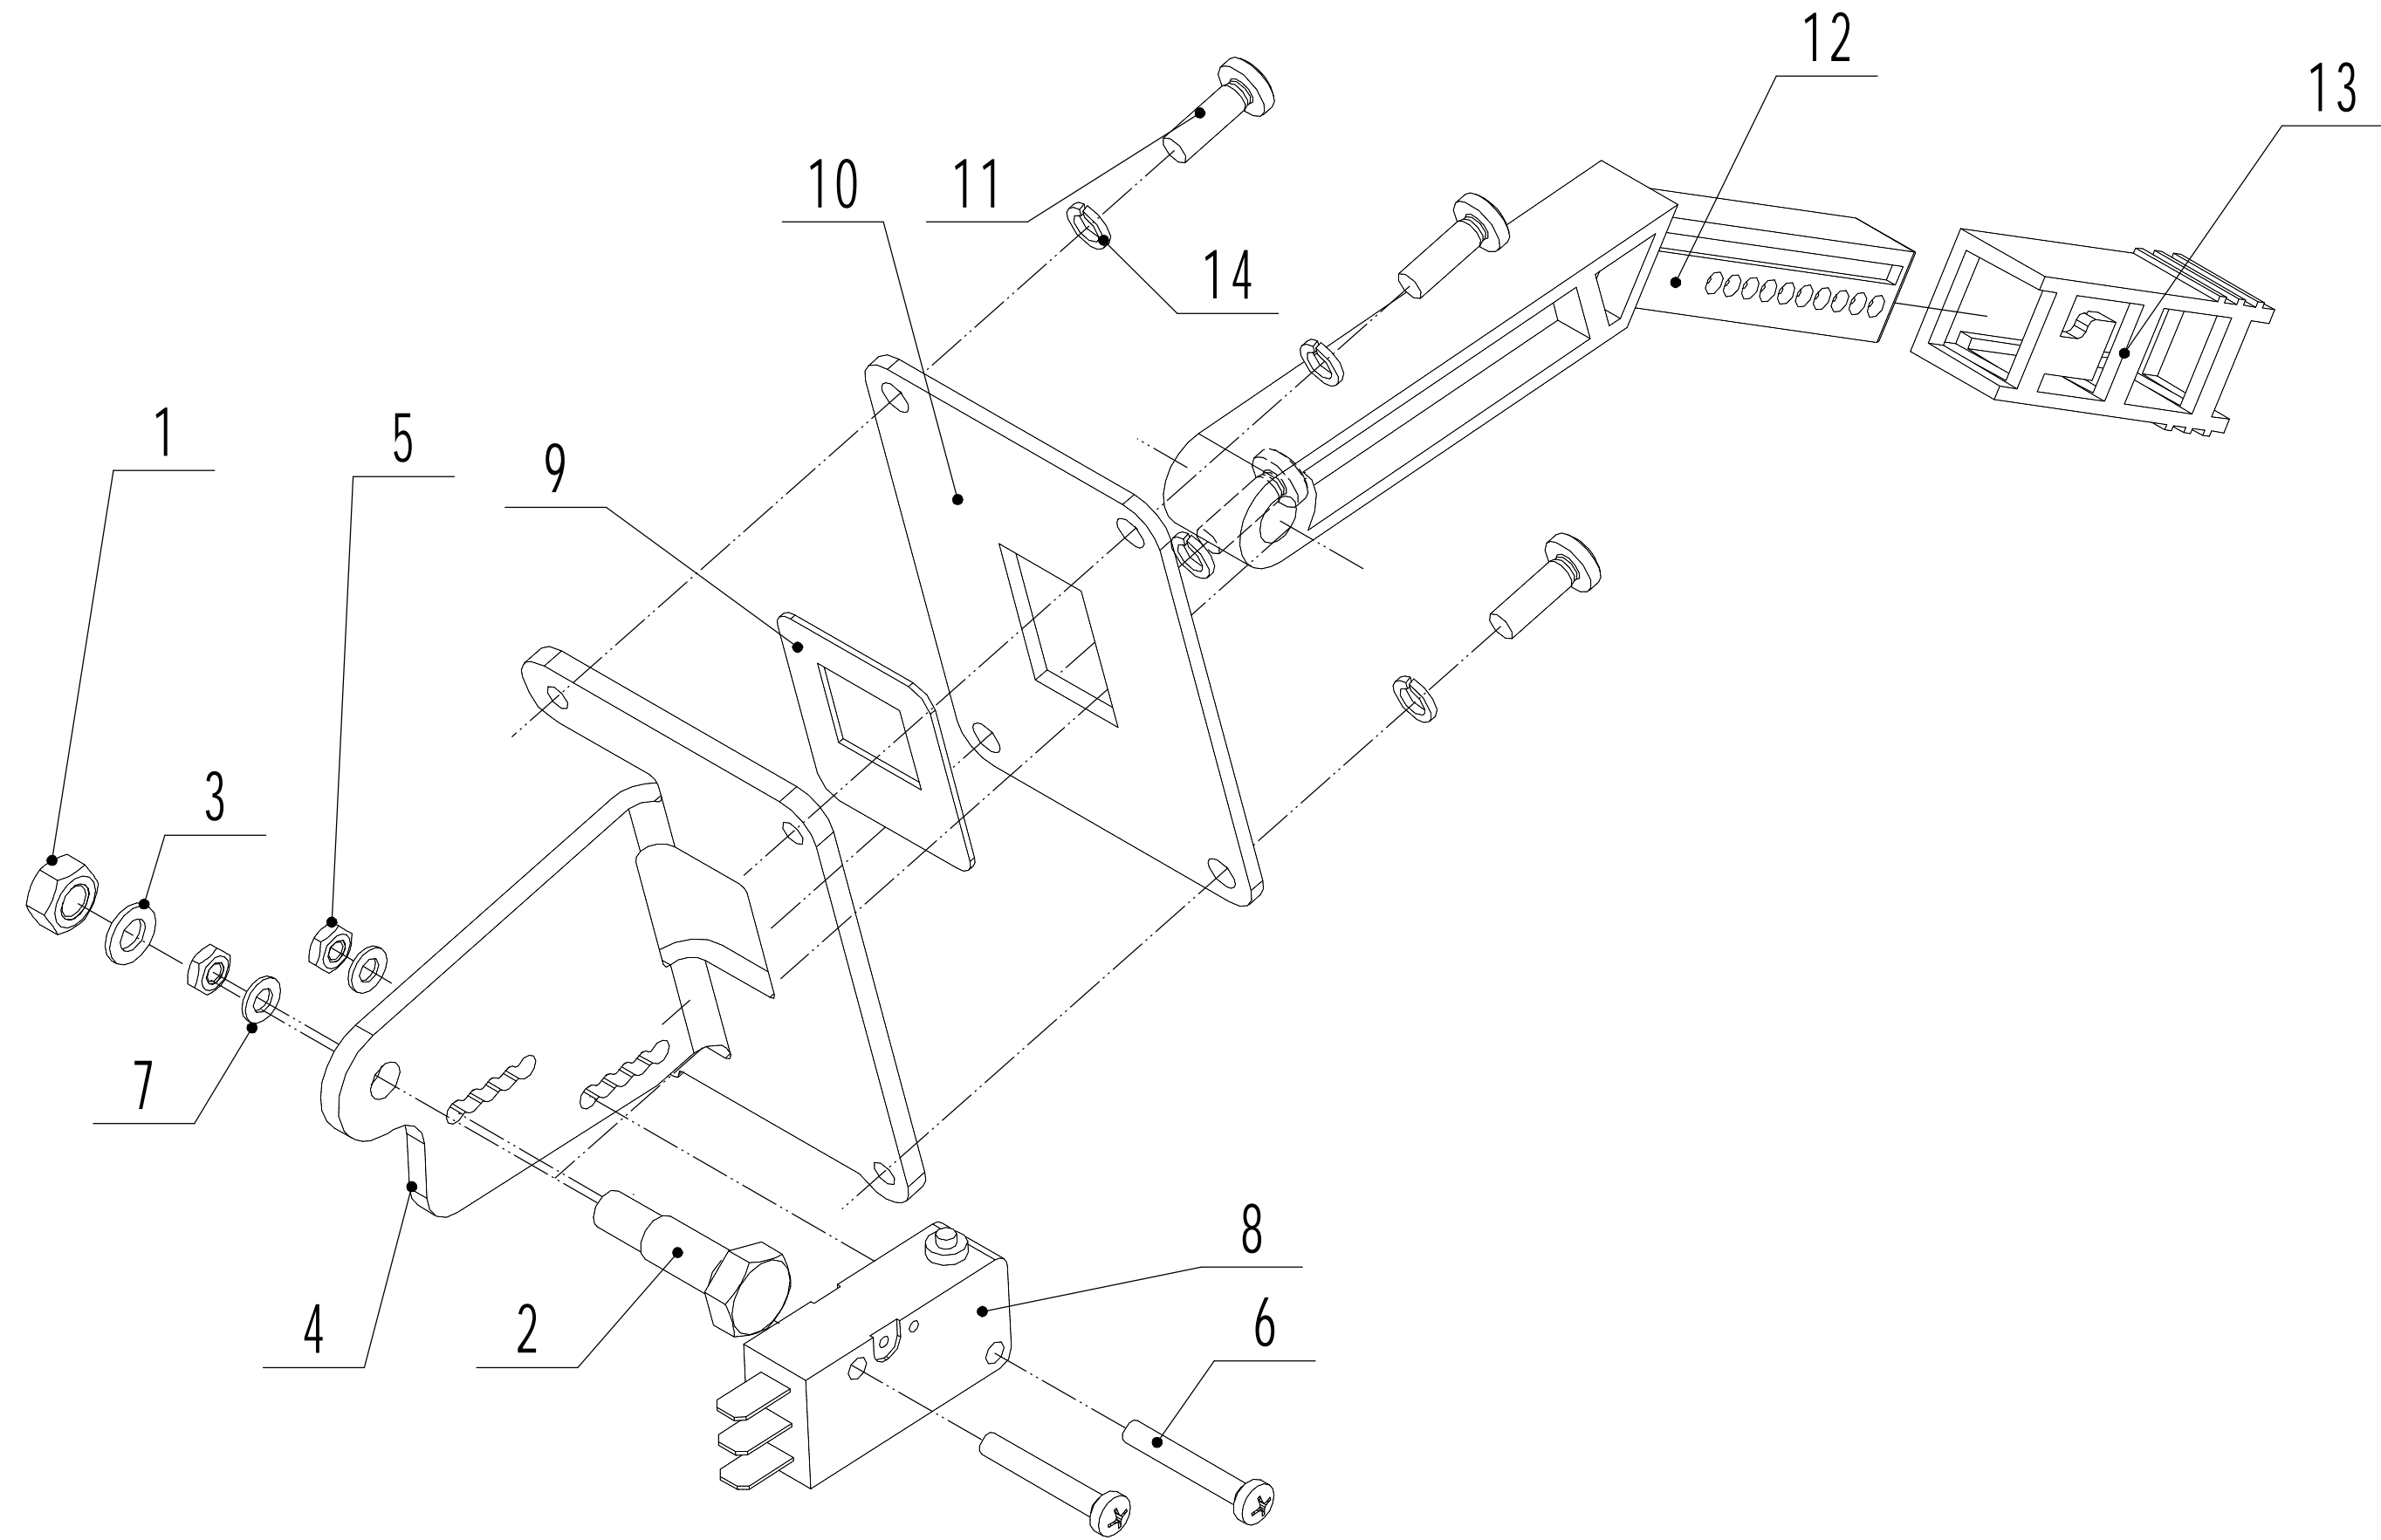

4: Indicator part

4		WB 81 EC Ersatzteile 2023		
Nr.	Artikelnummer	Bezeichnung Deutsch	Bezeichnung Englisch	Anzahl
1	0202005000	Mutter M5	Nut - M5	1
2	81ED01000/02	Bolzen	Stage bolt	1
3	0301005000	Scheibe	Washer	1
4	81ED02000/02	Halterung	Bracket	1
5	0202003000	Mutter	Nut - M3	2
6	0104003020	Schraube M3x20	Screw - M3x20	2
7	0301003000	Scheibe	Washer - 3	2
8	81QJC001	Schalter	Indicator switch	1
9	81ED03000	Platte	Sliding baffle	1
10	81ED04000/02	Schutz	Cover	1
11	0106004015	Schraube 4.2x16	Screw - 4.2x16	4
12	81ED05000	Hebel	Pressing stick	1
13	81ED06000	Hülle	Connecting stick	1
14	0401004000	Feder	Spring washer - 4	4