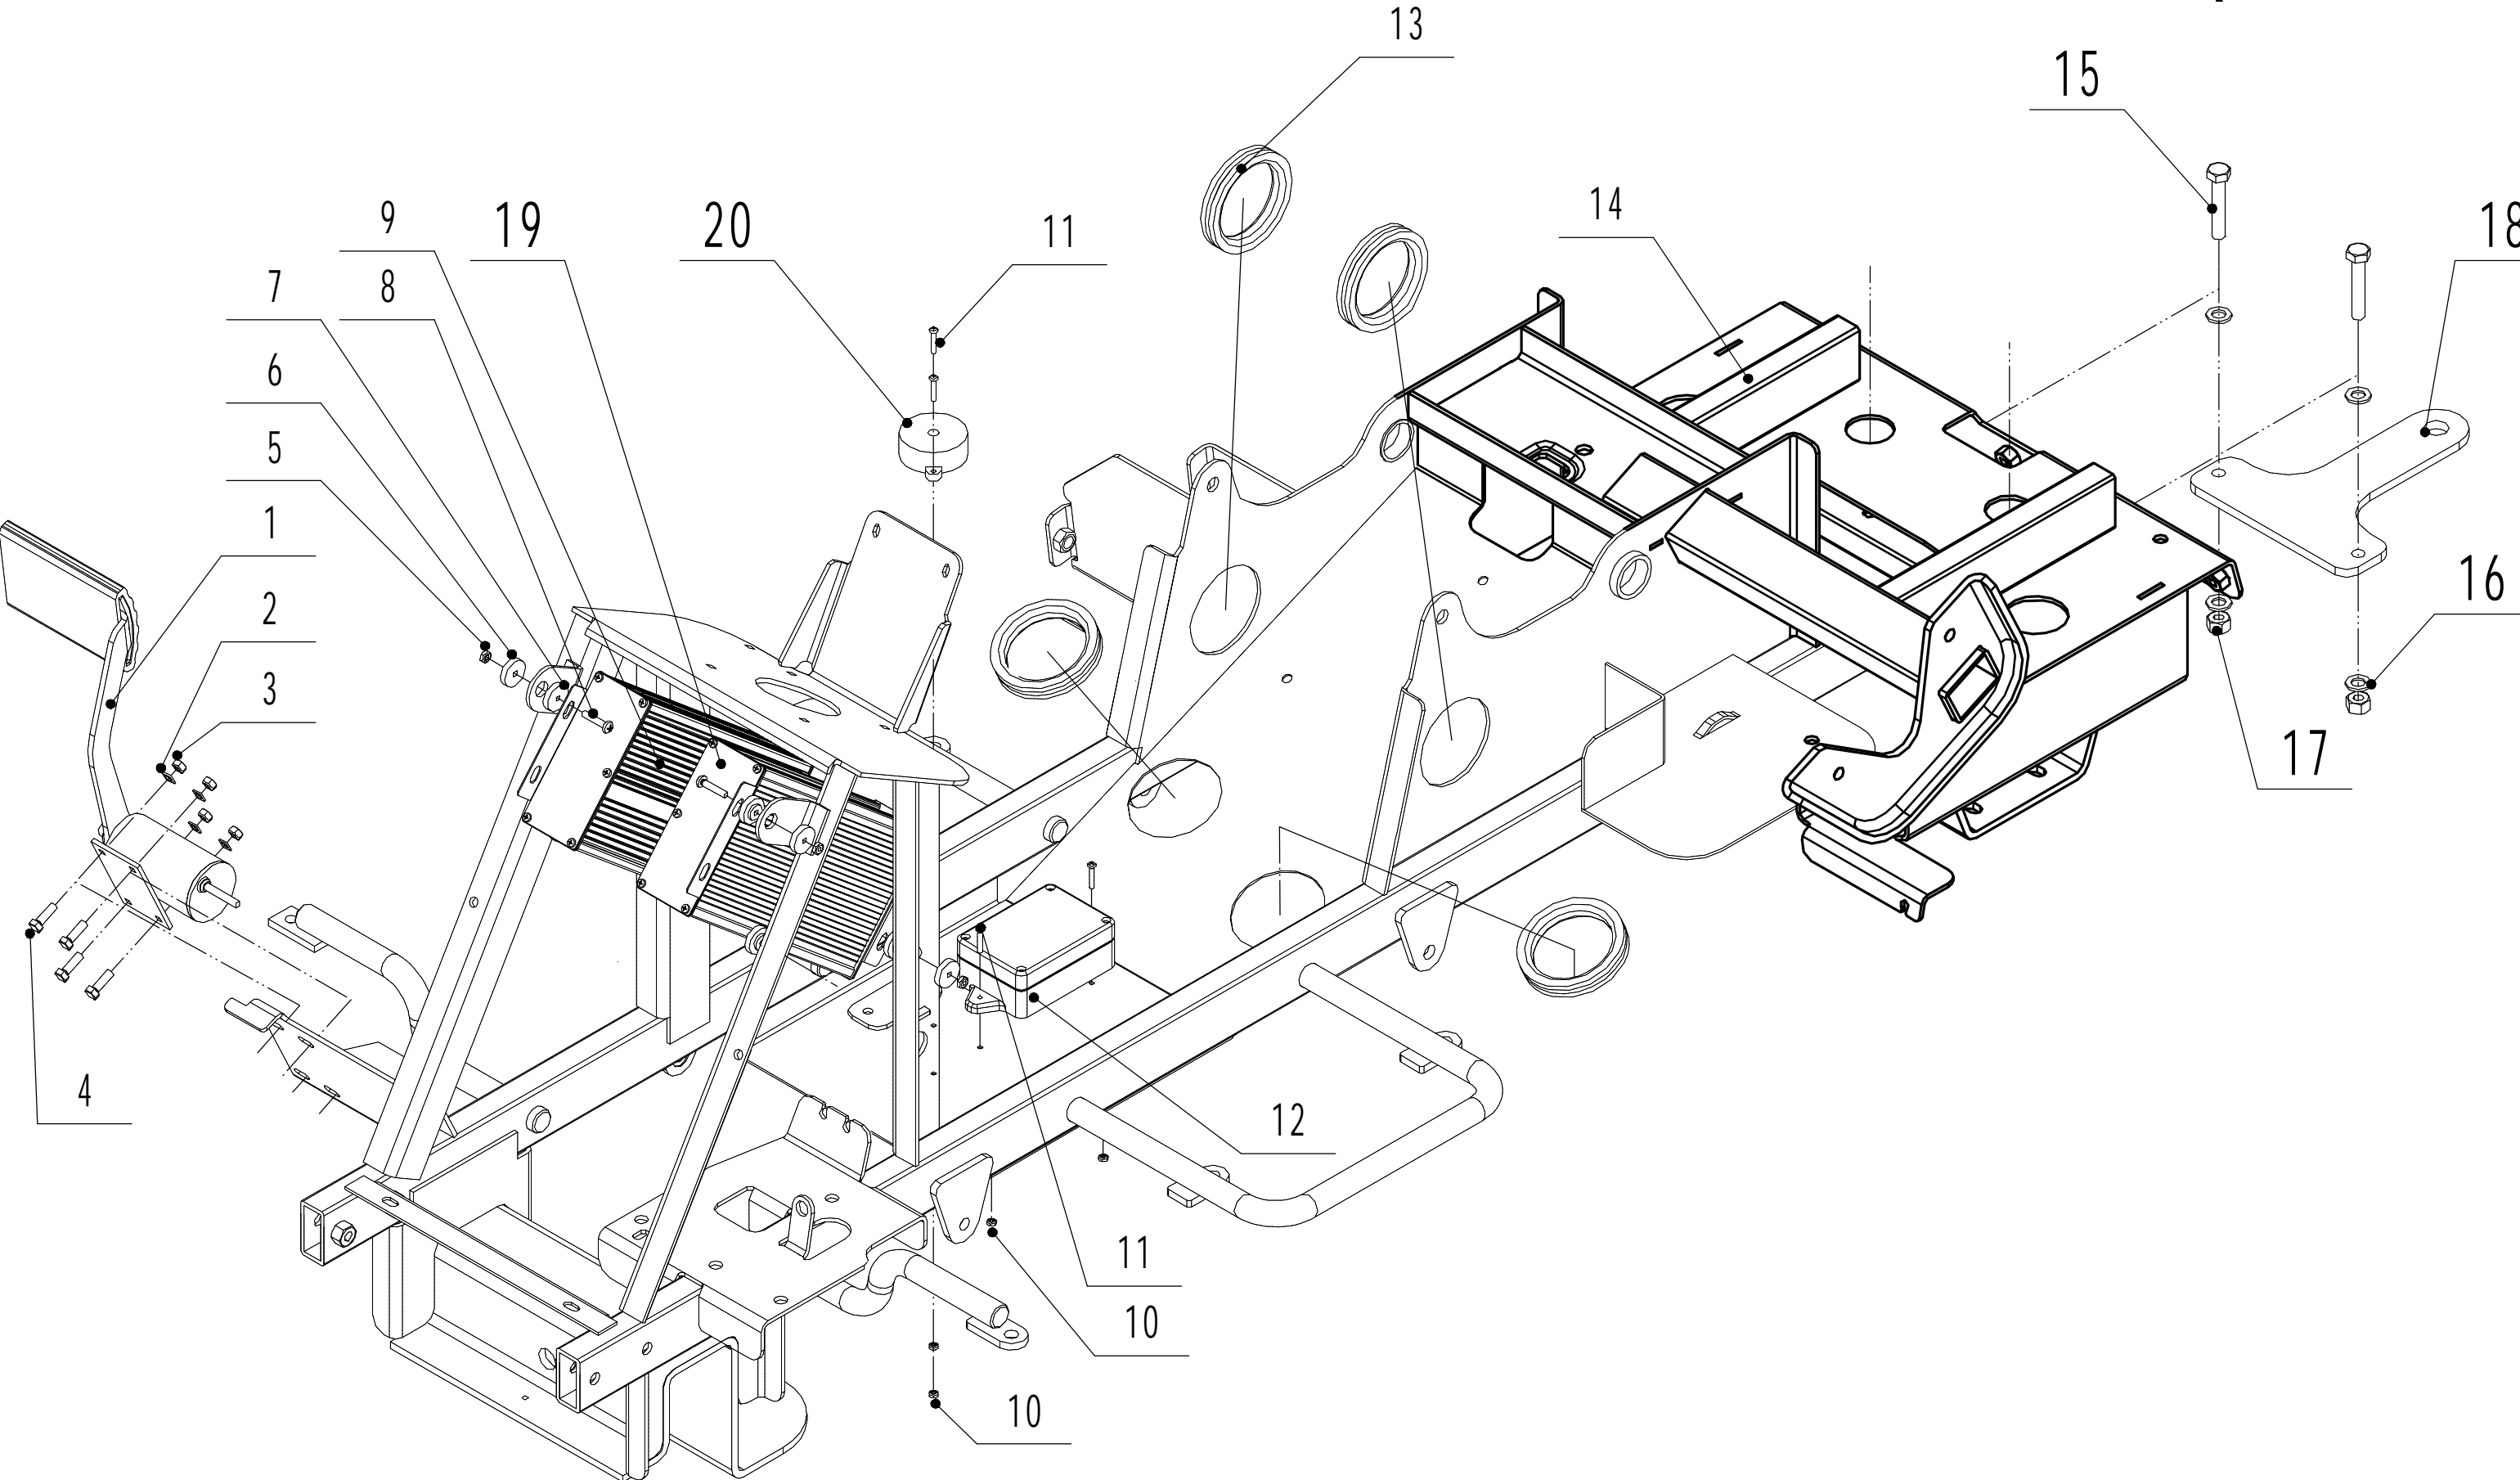

8: Chassis part

8		WB 81 EC Ersatzteile 2023		
Nr.	Artikelnummer	Bezeichnung Deutsch	Bezeichnung Englisch	Anzahl
1	76ED01170	Gaspedal	Throttle controller	1
2	0301005000	Scheibe	Washer - 5	4
3	0202005000	Mutter M5	Nut - M5	4
4	0101005016	Bolzen M5x16	Bolt - M5x16	4
5	0202004000	Mutter M4	Nut - M4	4
6	76ED06010	Gummipropfen	Insulation cushion	4
7	76ED05010	Scheibe	Spacer	6
8	0104004020	Schraube M4x20	Screw - M4x20	4
9	81EH01000B1	Steuergerät Messer (rechts)	Right controller	1
10	0202003000	Mutter M3	Nut - M3	4
11	0104003016	Schraube M3x16	Screw - M3x16	4
12	76ED14000	Steuergerät Licht	Controller of light	1
13	76ED09010	Gummipuffer	Rubber ring 60	4
14	81EH02000/22	Gehäuse	Chassis	1
15	0101008040	Bolzen M8x45	Bolt - M8x40	2
16	0301008000	Scheibe	washer - 8	4
17	0202008000	Mutter	Nut - 8	2
18	81EH03030/02	Platte	trailer plate	1
19	81EH03040B1	Steuergerät Messer (links)	Left controller	1
20	76ED18000	Signalgeber	Horn	1