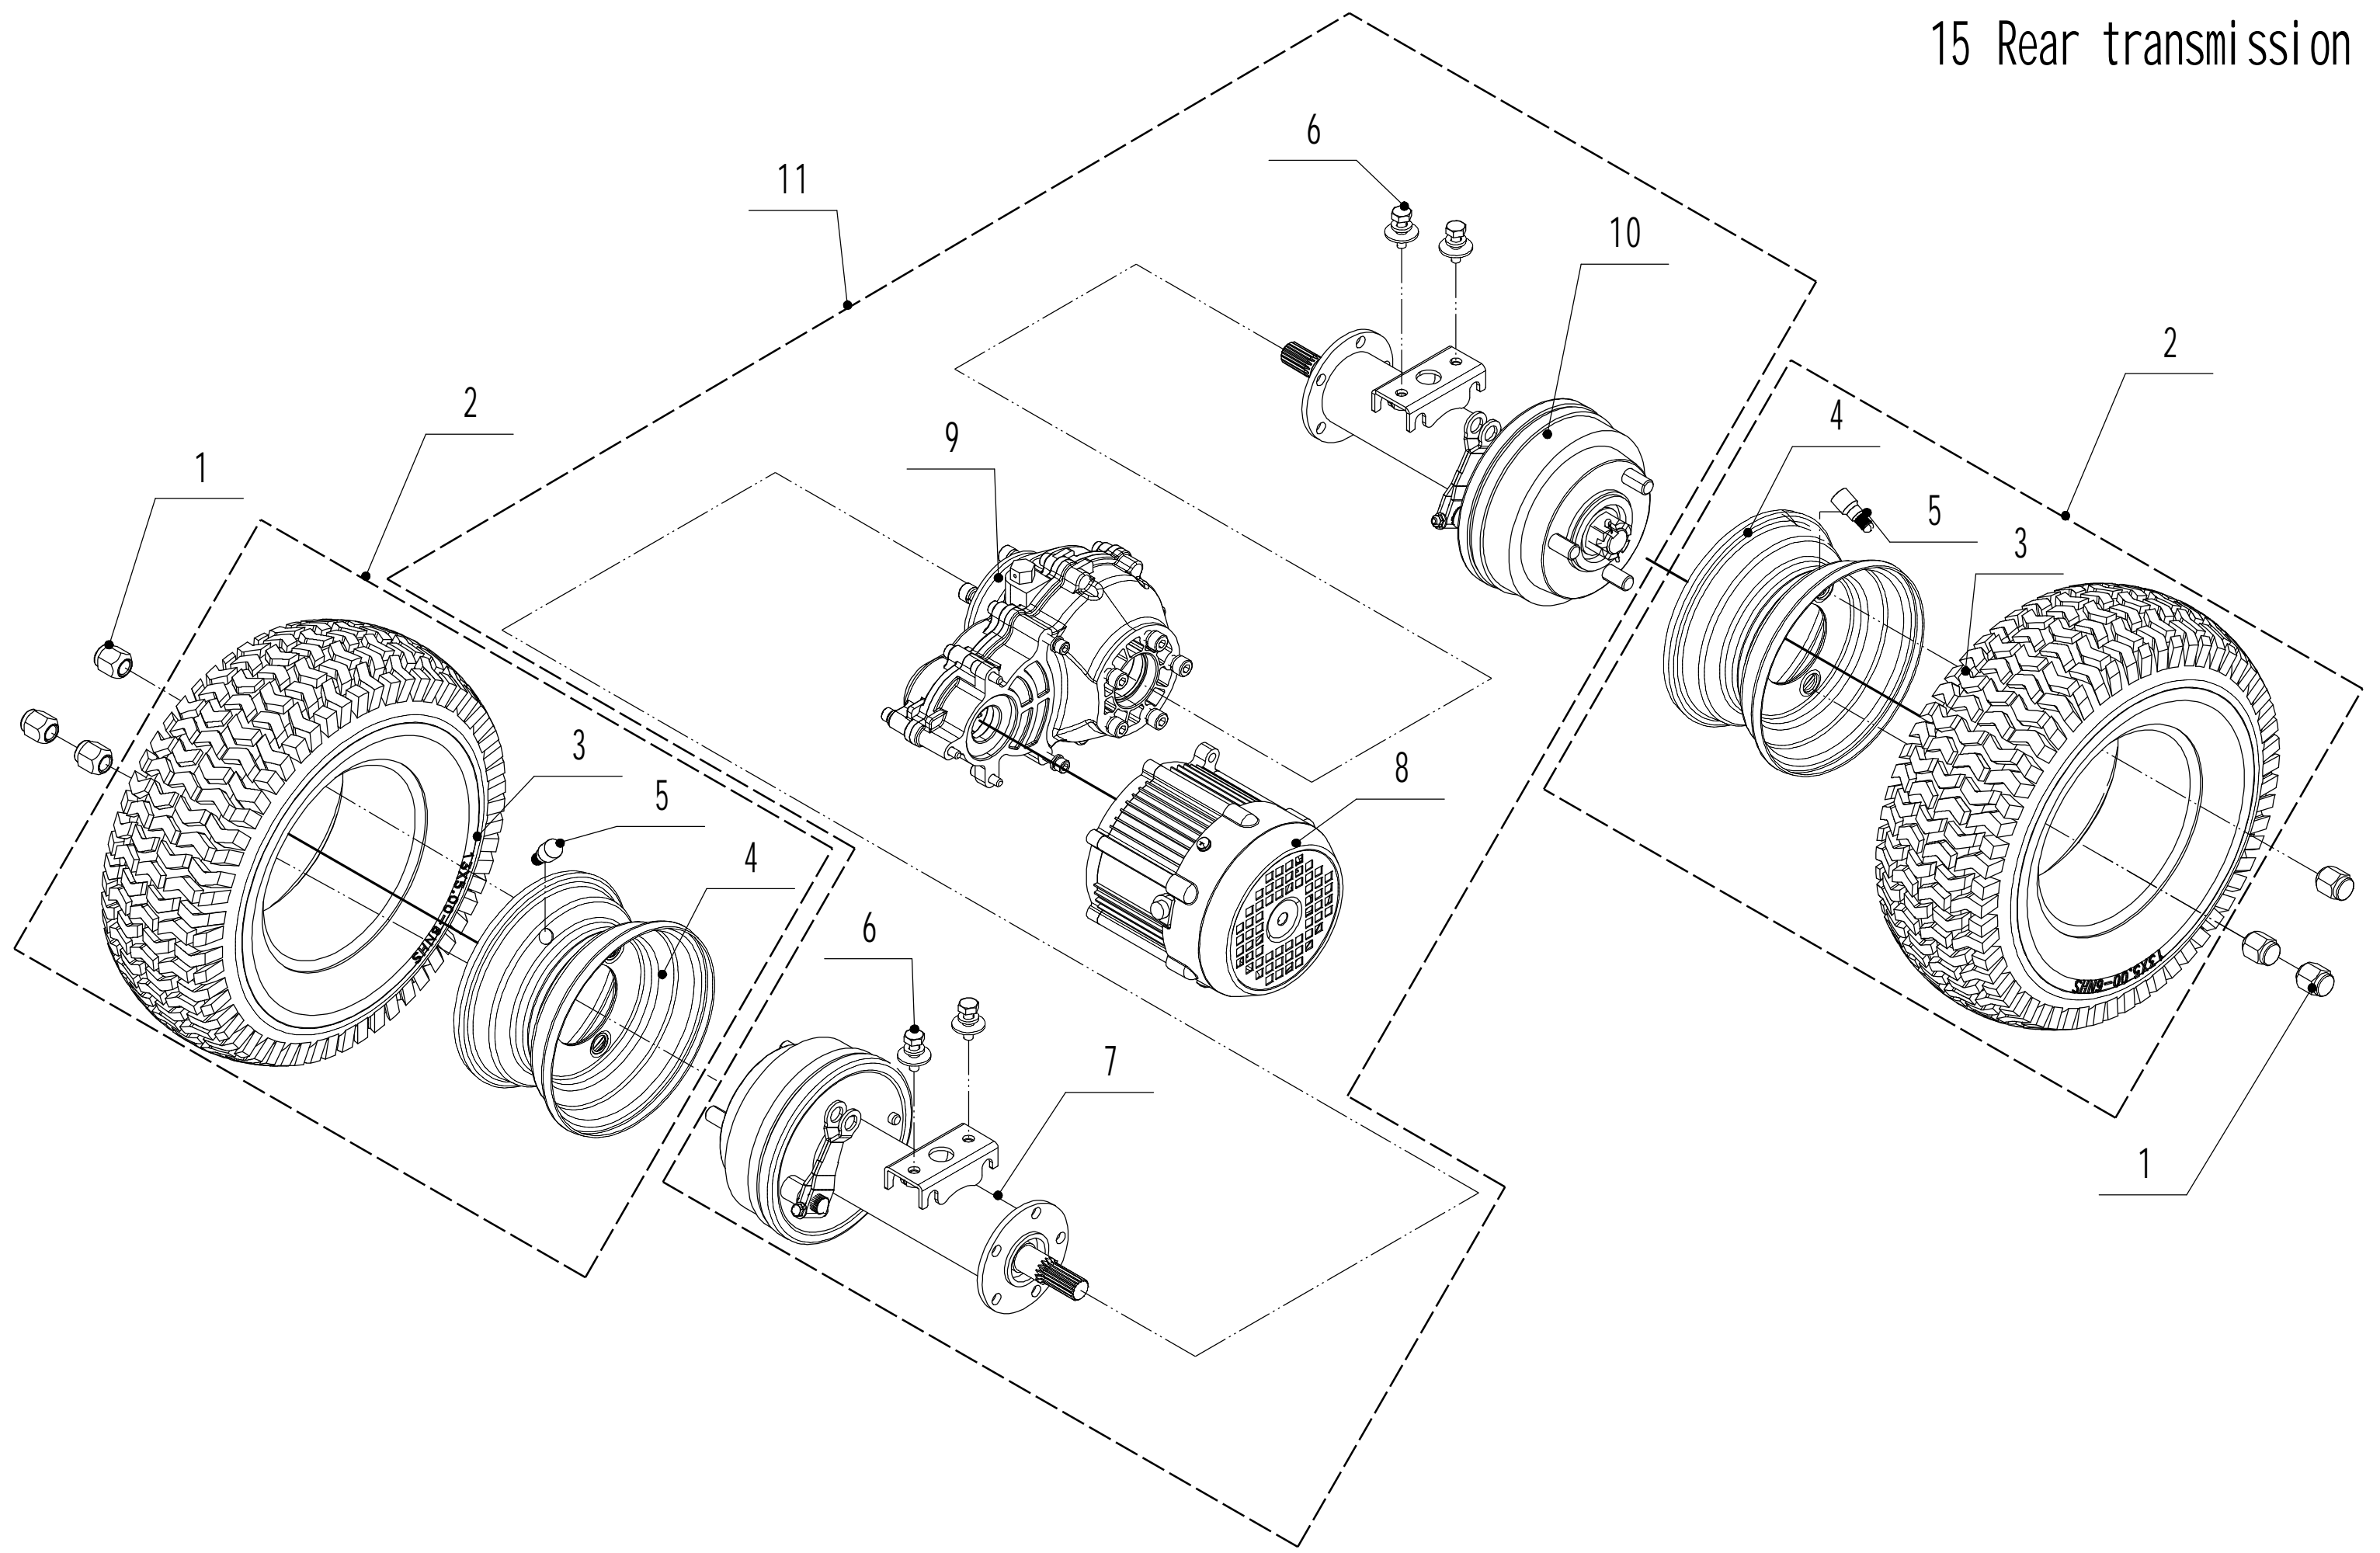

15 Rear transmission

15		WB 81 EC Ersatzteile 2023		
Nr.	Artikelnummer	Bezeichnung Deutsch	Bezeichnung Englisch	Anzahl
1	0215012000	Radmutter	Nut	6
2	76ELZ013	Hinterrad (komplett)	Wheel	2
3	ERLT013	Rad	Tire	2
4	76EI01000/22	Felge	Wheel hub	2
5	76EI08000	Luftdüse	Air tap	2
6	0118008025	Bolzen M8x25	Combined bolt - M8*25	4
7	76EI14000	Radhalter (links)	Left shaft assembly	1
8	76EN07020B1	Antriebsmotor	Motor	1
9	76EI05010	Getriebe	Gearbox	1
10	76EI15000	Radhalter (rechts)	Right shaft assembly	1
11	76EI16000	Antrieb (komplett)	Rear transmission assembly	1