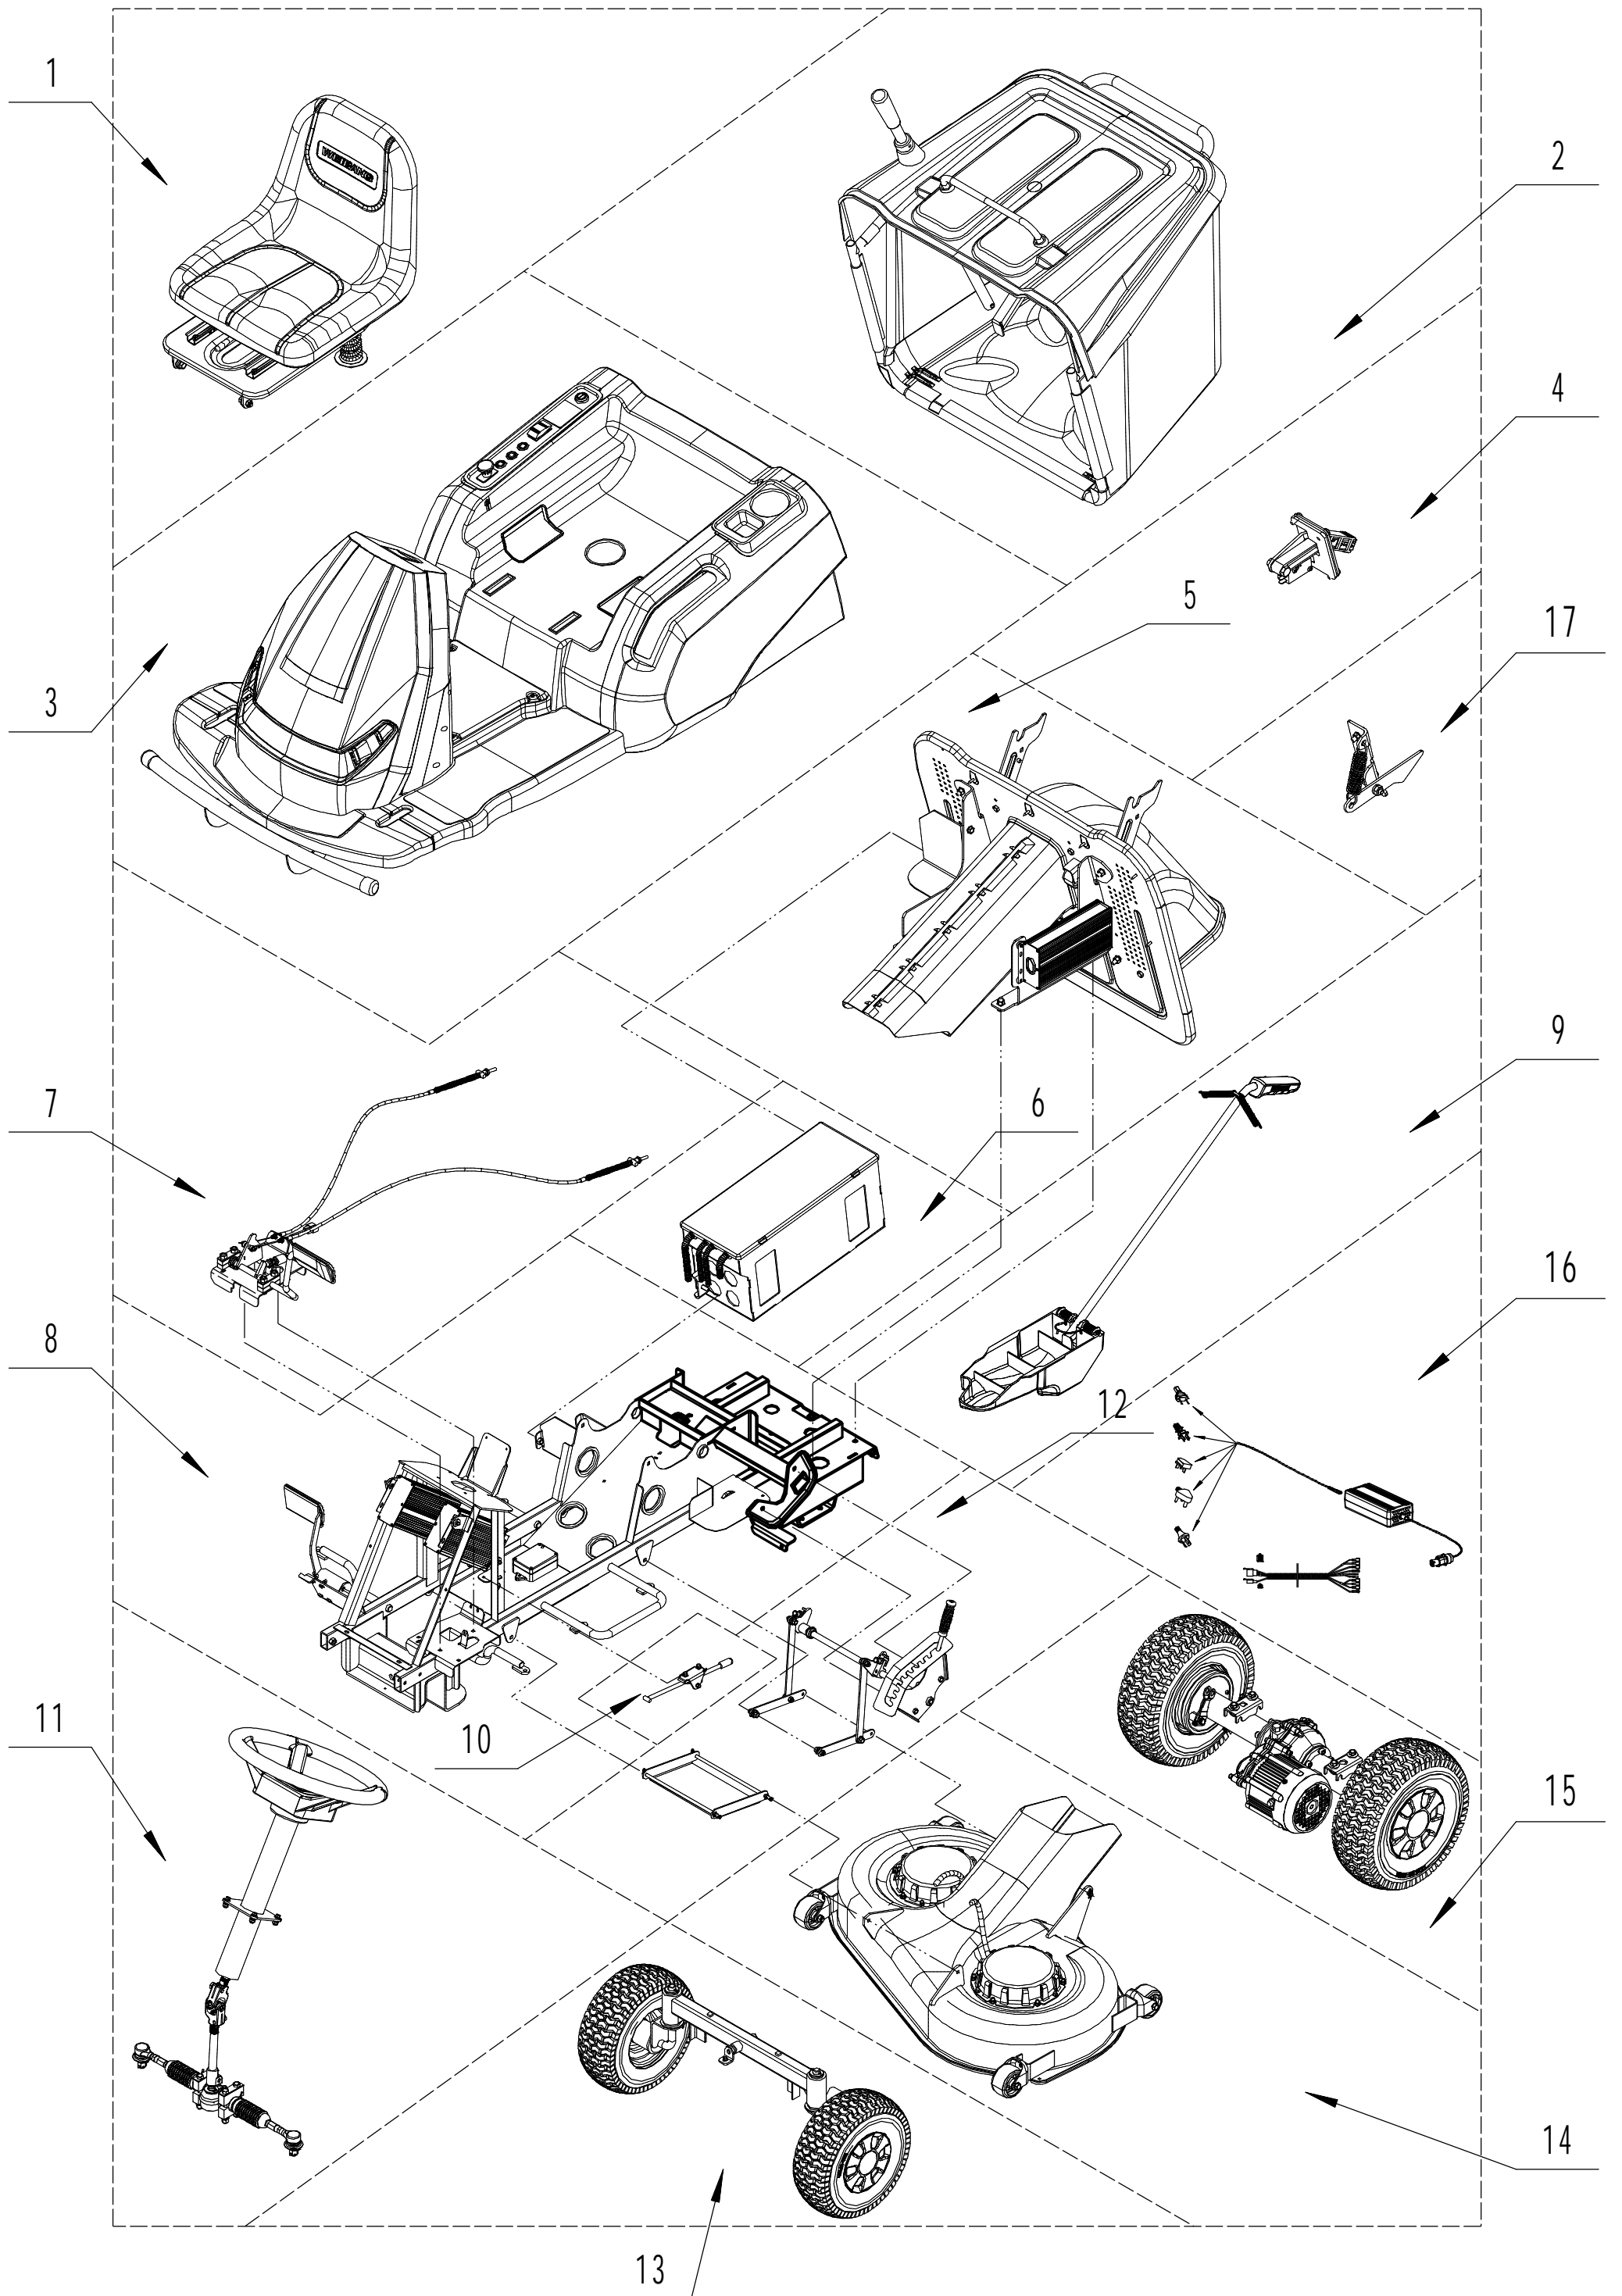

Model : WB81EC-B

Service code:81E201911

WB 81 EC Ersatzteilliste Service Code : 81E201911

Nr.	Bezeichnung Deutsch	Bezeichnung Englisch
1	Sitz	Chair Component
2	Fangkorb	Grass catcher assembly
3	Schild	Shield Part
4	Anzeige	Indicator Part
5	Entladebauteil	Discharging part
6	Batterie	Battery part
7	Bremsbauteil	Brake part
8	Gehäuse	Chassis Part
9	Mulchstopfen	Mulching plug part
10	Parkkomponente	Park component
11	Lenkung	Steering Part
12	Höhenverstellung	Height Adjustment
13	Vorderrad	Front wheel
14	Mähdeck	Cutting Deck Assembly
15	Hinterradgetriebe	Rear transmission
16	Ladegerät und Kabel	Charger and Cables
17	Fangkorb Hebel	Grass catcher hook

1 : Chair component

1 WB 81 EC Ersatzteile 2023				
Nr.	Artikelnummer	Bezeichnung Deutsch	Bezeichnung Englisch	Anzahl
1	76EB01010	Sitz	Chair	1
2	0201008000	Mutter M8	Nut - M8	8
3	0401008000	Scheibe	Spring washer - Ø8	12
4	0301008000	Unterlegscheibe	Washer - 8	12
5	76EN03030/22	Sitzplatte	Connecting plate	1
6	0103008020	Schraube M8x20	Screw - 8*20	4
7	0103008016	Schraube M8x16	Screw - 8*16	8
8	76EN03050	Führungsschiene (rechts)	Right rail	1
9	76EN03040	Führungsschiene (links)	Left rail	1
10	0102010025	Bolzen M10x25	Bolt -10*25	2
11	81EA01000/22	Platte	Supporting plate	1
12	76EC03010/02	Bolzen	Stage bolt	2
13	4510503010	Scheibe	Washer	2
14	0202008000	Mutter M8	Nut - M8	2
15	81EA02000/04	Feder	Damping spring	1
16	0301010000	Scheibe	Washer - 10	1
17	0204010000	Mutter M10	Nut - M10	1
18	0102008045	Bolzen M8x45	Bolt - 8*45	1
19	76EB07010/02	Hülse	Bush	1
20	76EB06020	Scheibe	Cushion	1
21	81QZY001	Schalter	Switch	1
22	76EB08010/02	Kappe	Cap	1
23	76EB09010B1/04	Feder	Pressing spring	1