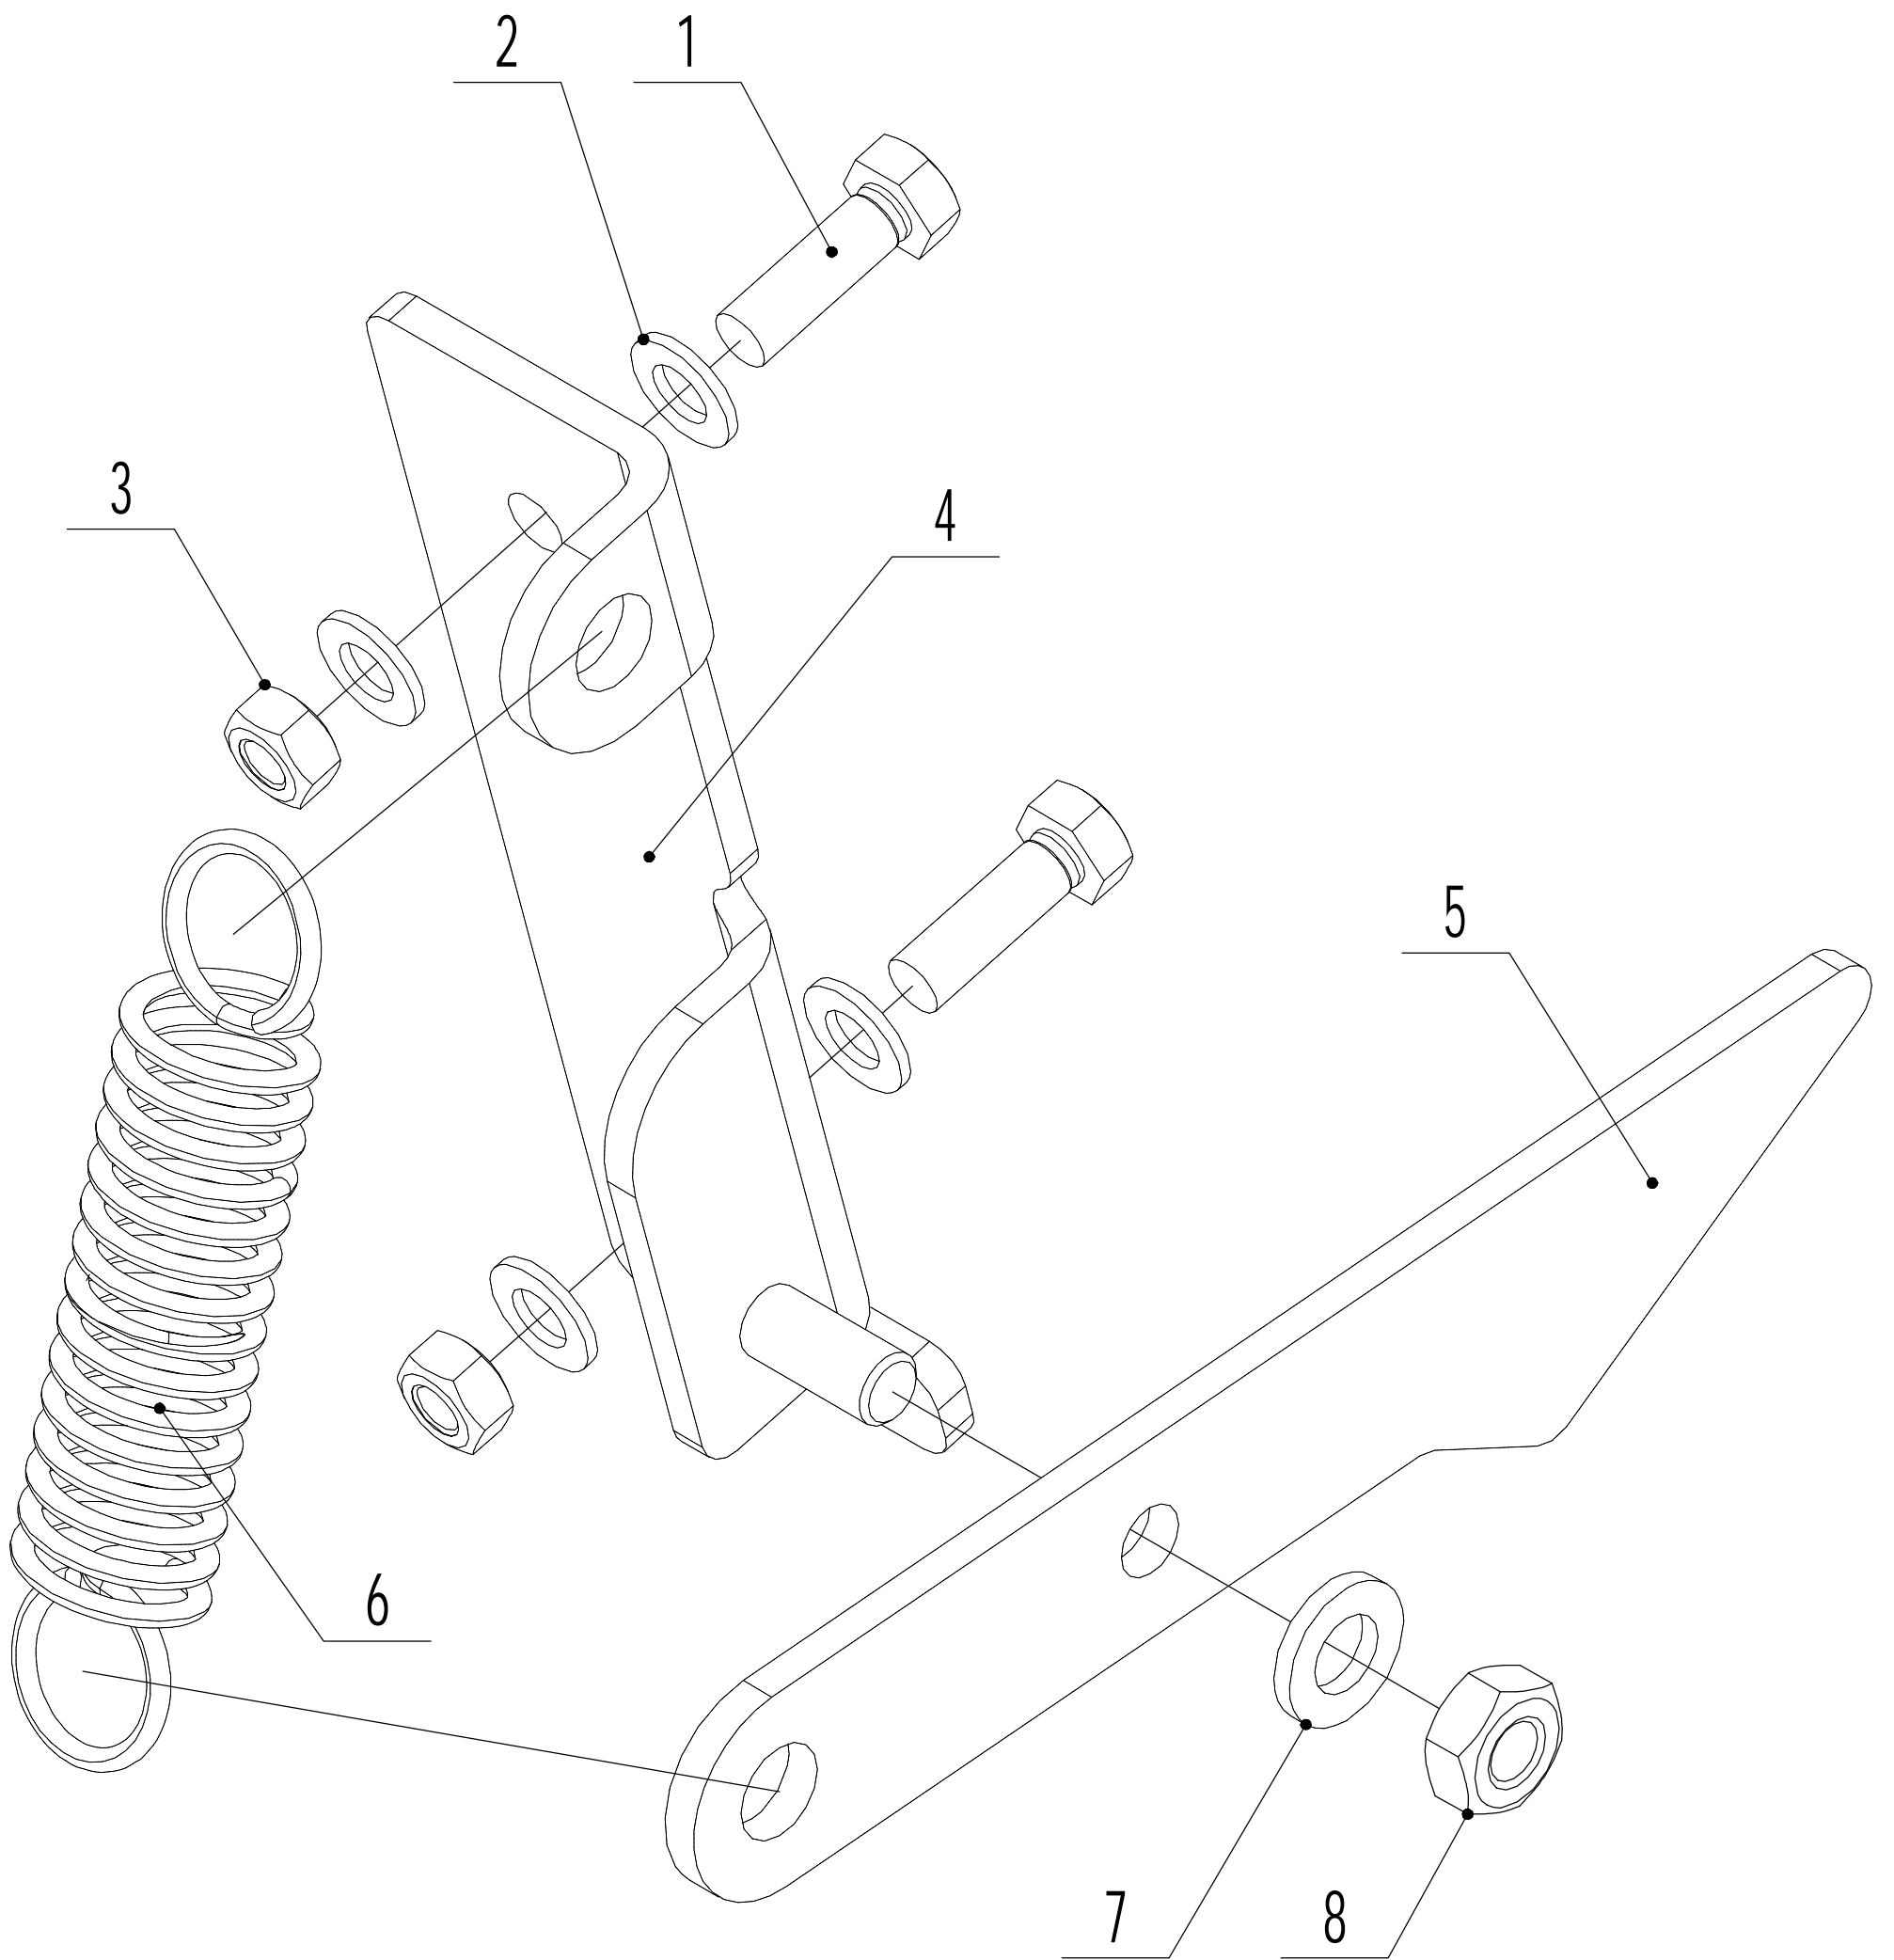

17: Grass catcher hook

17	WB 81 EC Ersatzteile 2023			
Nr.	Artikelnummer	Bezeichnung Deutsch	Bezeichnung Englisch	Anzahl
1	0101005016	Bolzen M5x16	Bolt - M5x16	2
2	0301005000	Scheibe	Washer - 5	4
3	0202005000	Mutter M5	Nut - M5	2
4	81EQ01000/02	Halter	Hook bracket	1
5	81EQ02000/02	Halter	Frame hook	1
6	4820114010	Feder	Pull spring	1
7	0301006000	Scheibe	Washer - 6	1
8	0202006000	Mutter M6	Nut - M6	1