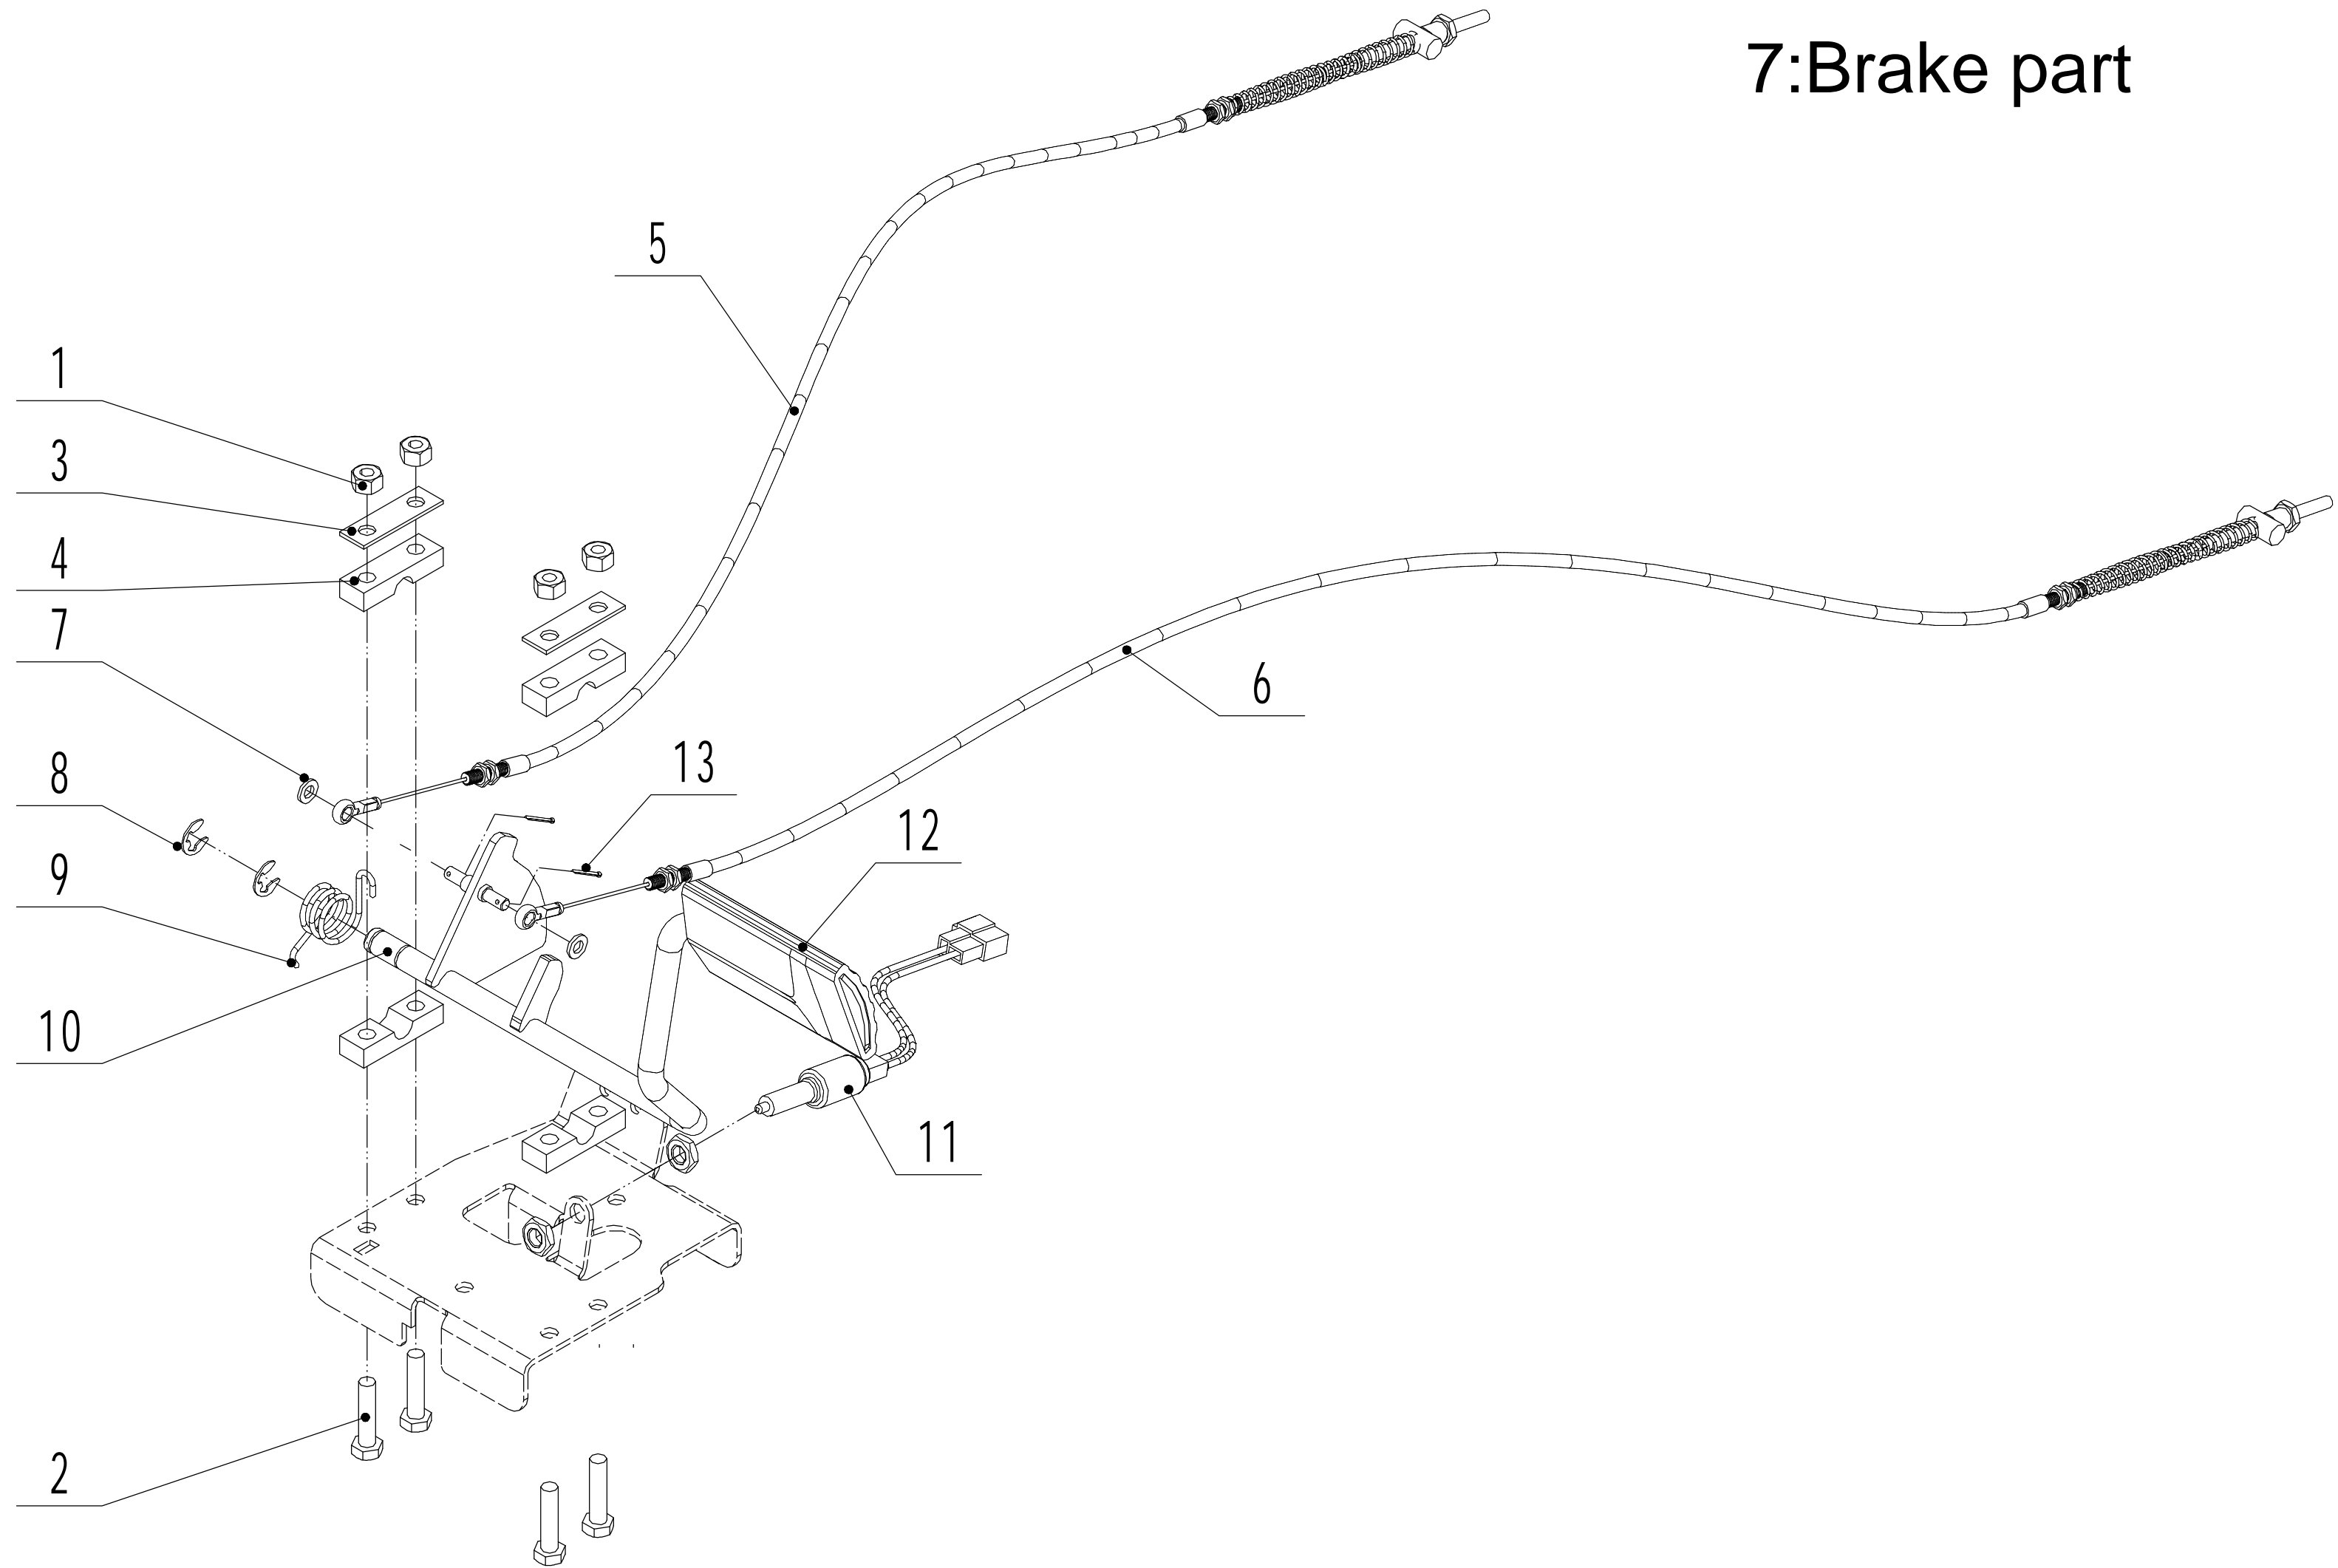

7: Brake part

7				
WB 81 EC Ersatzteile 2023				
Nr.	Artikelnummer	Bezeichnung Deutsch	Bezeichnung Englisch	Anzahl
1	0202008000	Mutter M8	Nut - M8	4
2	0101008035	Bolzen 8x35	Bolt - 8x35	4
3	76EH01010/02	Druckplatte	Pressing plate	2
4	76EH02010	Halter	Brake stick base	4
5	81EG01000	Bremskabel (rechts)	Right brake cable	1
6	81EG02000	Bremskabel (links)	Left brake cable	1
7	0301006000	Scheibe	Washer - 6	2
8	1301009000	Simmerring	Check ring - 9	2
9	76EH05010/02	Feder	Twist spring	1
10	81EG03000/01	Bremshalter	Brake stick	1
11	76EH06010	Bremsschalter	Brake switch	1
12	76EH04010	Pedal	Padel bush	1
13	0501P60010	Stift	split pin - 1.6x10	2