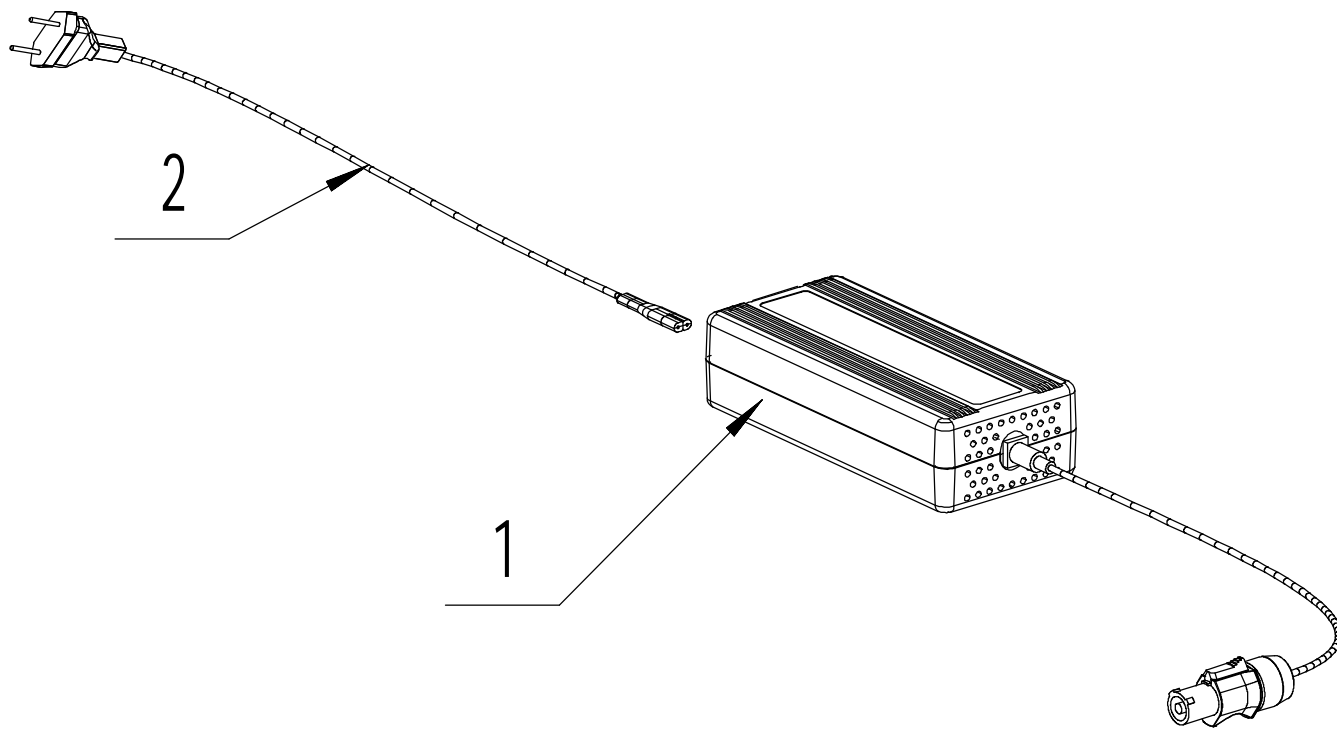

16: Charger and cables

16	WB 81 EC Ersatzteile 2023			
Nr.	Artikelnummer	Bezeichnung Deutsch	Bezeichnung Englisch	Anzahl
1	81EP02000	Ladegerät	Charger	1
2	76EK02010	Ladekabel (EU Standard)	Charger wire (EU Standard)	1
3	81EP01000	Kabelbaum (komplett)	Cables and cards	1