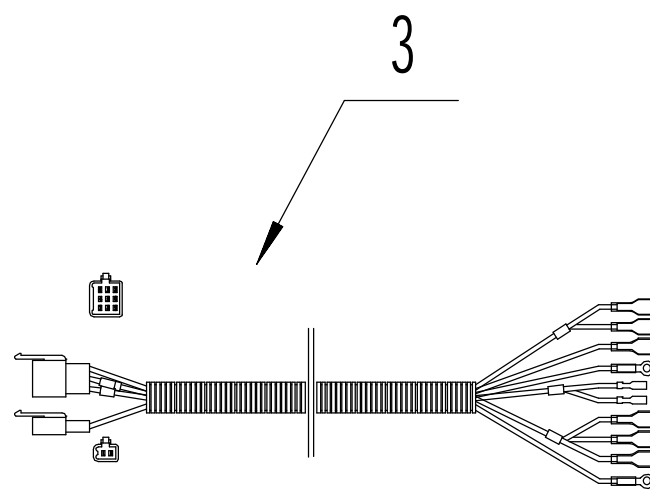

16: Charger and cables

16	WB 81 EC Ersatzteile 2023			
Nr.	Artikelnummer	Bezeichnung Deutsch	Bezeichnung Englisch	Anzahl
1	81EP02000	Ladegerät	Charger	1
2	76EK02010	Ladekabel (EU Standard)	Charger wire (EU Standard)	1
3	81EP01000	Kabelbaum (komplett)	Cables and cards	1