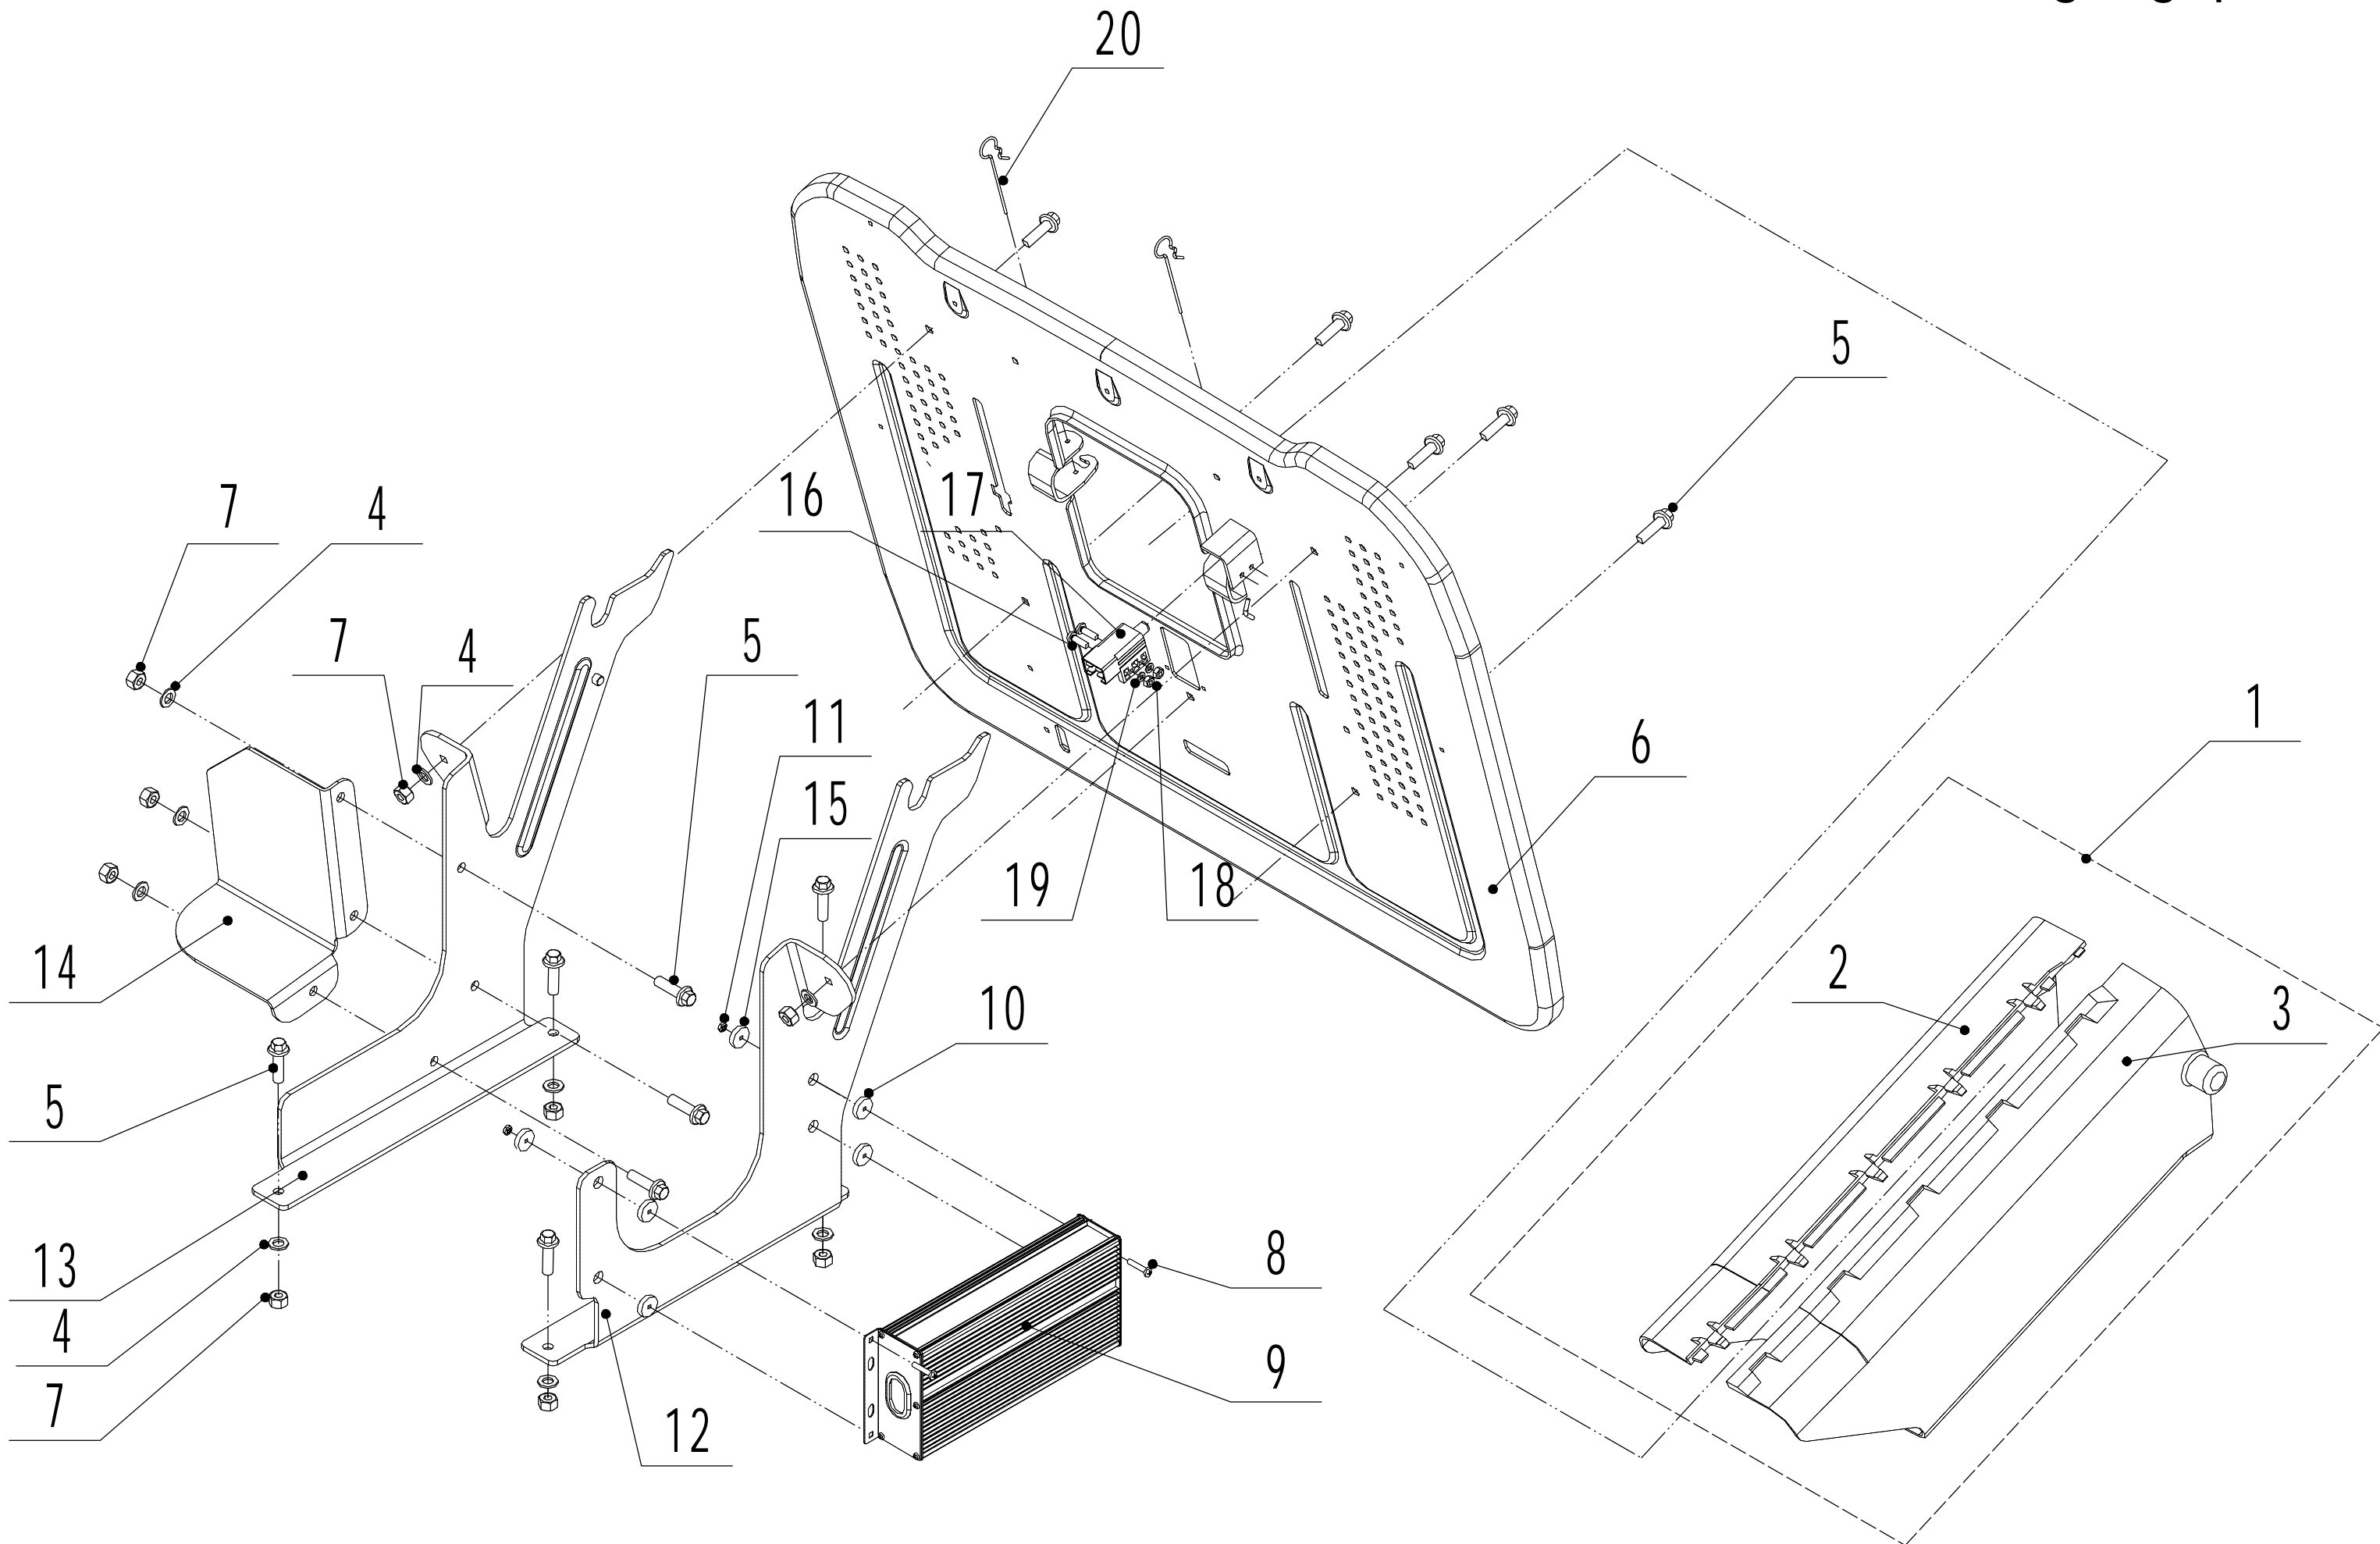

5: Discharging part

5 WB 81 EC Ersatzteile 2023				
Nr.	Artikelnummer	Bezeichnung Deutsch	Bezeichnung Englisch	Anzahl
1	81EE01000	Auswurfkanal komplett	discharging pipe	1
2	81EE01010	Auswurfkanal (links)	discharging pipe left part	1
3	81EE01020	Auswurfkanal (rechts)	discharging pipe right part	1
4	0301008000	Scheibe	Washer - 8	9
5	0102008025	Schraube M8x 25	Bolt - M8x25	12
6	81EE02000/22	Fangkorbhalterung	Grass catcher	1
7	0202008000	Mutter M8	Nut - M8	9
8	0104004020	Schraube M4x20	Screw - M4x20	2
9	81EE03000B1	Steuergerät (Antrieb)	Walking controller	1
10	76ED05010	Scheibe	Spacer	4
11	0202004000	Mutter M4	Nut - M4	2
12	81EE04000/22	Fangsackhalter (links)	left bracket of grass bag back plate	1
13	81EE05000/22	Fangsackhalter (rechts)	Right bracket of grass bag back plate	1
14	81EE06000/22	Halter	Supporting frame of battery cabin	1
15	76ED06010	Gummischeibe	Insulation cushion	2
16	0104005016	Schraube M5x16	Screw - M5x16	2
17	Z61C0300	Schalter	Limit switch	1
18	0202005000	Mutter	Nut - 5	2
19	0301005000	Scheibe	Washer - 5	2
20	81EE07000/02	Sicherungssplint	Check ring	2