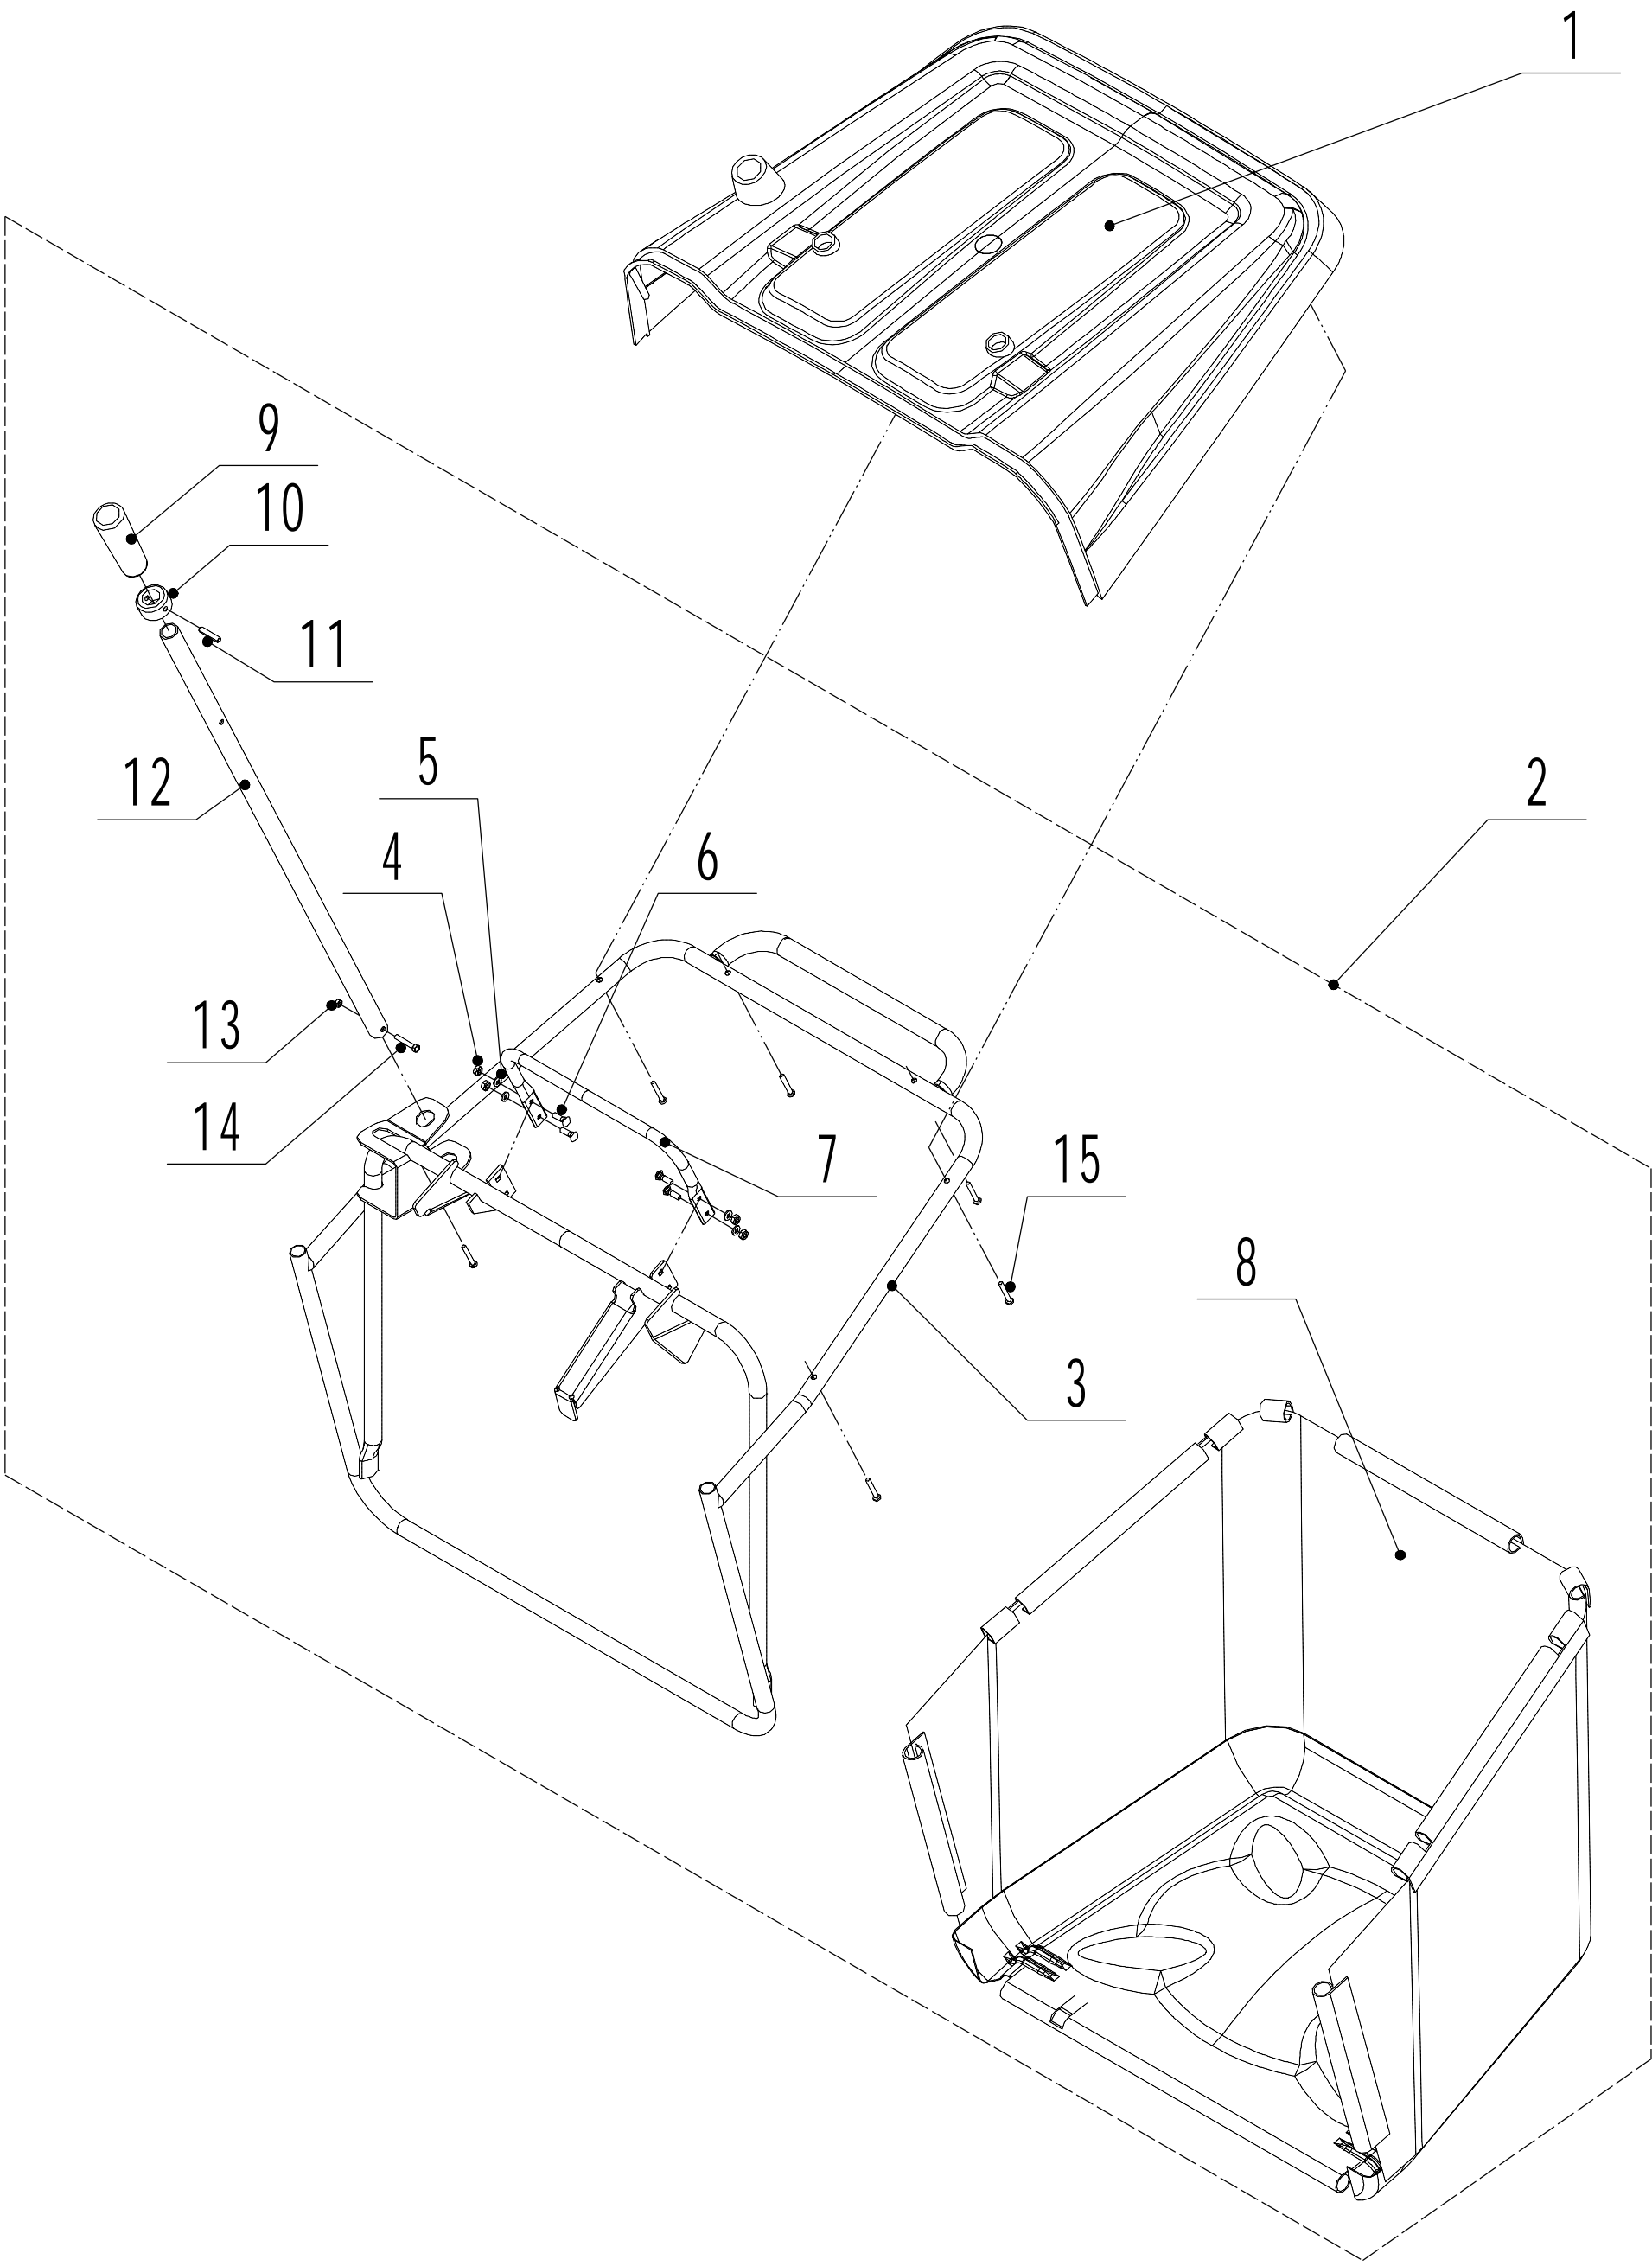

2: Grass catcher assembly

2		WB 81 EC Ersatzteile 2023		
Nr.	Artikelnummer	Bezeichnung Deutsch	Bezeichnung Englisch	Anzahl
1	81EB01010	Fangkorb Schutz (oben)	Grass catcher cover	1
2	81EB02000	Fangkorb Gestell + Sack	Grass catcher frame assembly	1
3	81EB02010/22	Fangkorbgestell	Grass catcher frame	1
4	0202006000	Mutter M6	Nut - M6	4
5	0301006000	Scheibe	Washer - 6	4
6	0107006020	Bolzen M6x20	Bolt - M6x20	4
7	81EB02020/22	Stange	Grass bag hand lever	1
8	81EB02030	Fangsack	Grass bag	1
9	DSZ0000480	Gummischutz	hand lever grip	1
10	81EB02040	Propfen	lever block	1
11	0701006035	Stift 6x35	pin - 6x35	1
12	81EB02050/22	Hebel	control lever	1
13	0202005000	Mutter M5	Nut - M5	1
14	0101005030	Bolzen M5x30	Bolt - M5x30	1
15	0113050035	Schraube 5x35	Screw - 5x35	6