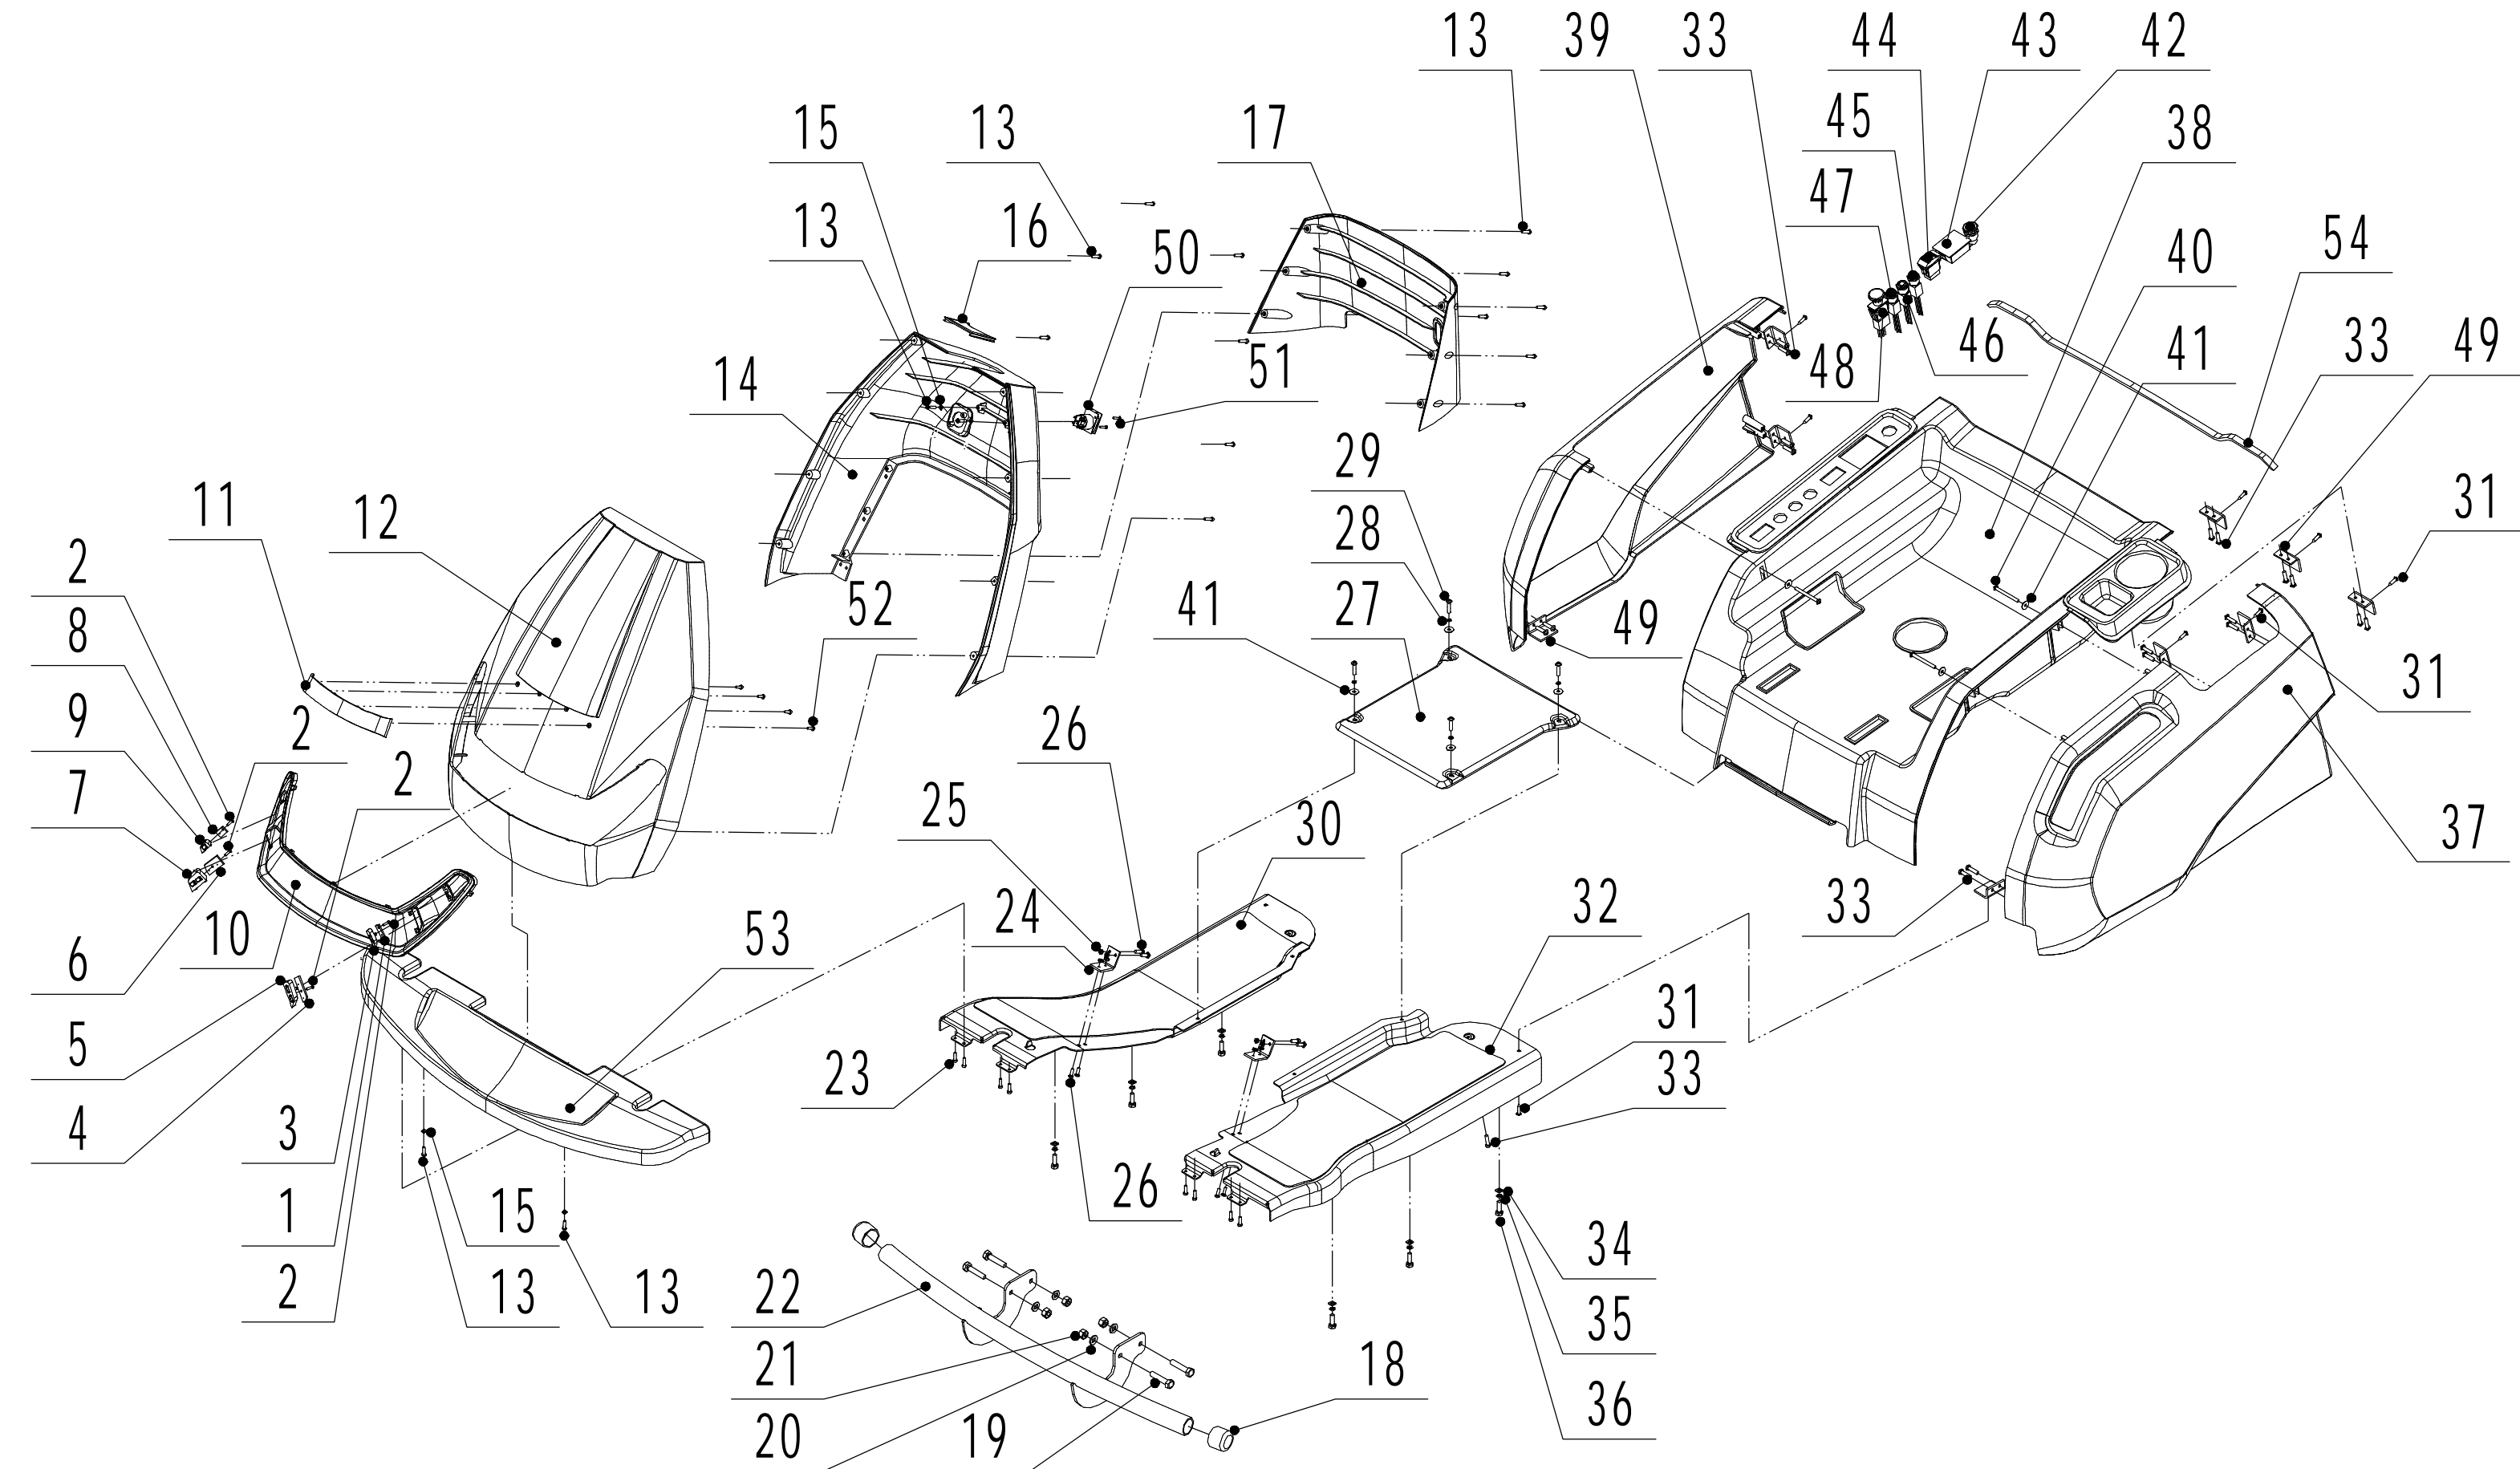

3: Shield part

3 WB 81 EC Ersatzteile 2023				
Nr.	Artikelnummer	Bezeichnung Deutsch	Bezeichnung Englisch	Anzahl
1	81EC01000	Platte	left light plate A	1
2	0113022005	Schraube K 22x5	Screw - K22x5	4
3	81EC02000	Lichtschutz (links)	Left light cover A	1
4	81EC03000	Platte	left light plate B	1
5	81EC04000	Lichtschutz (links)	Left light cover B	1
6	81EC05000	Platte	Right light plate B	1
7	81EC06000	Lichtschutz (rechts)	Right light cover B	1
8	81EC07000	Platte	Right light plate A	1
9	81EC08000	Lichtschutz (rechts)	Right light cover A	1
10	81EC09000	Gehäuse (Licht)	light base	1
11	81EC10000	Schutz	front head shell nose	1
12	81EC11000	Verkleidung (Vorderseite)	front head shell	1
13	0113040016	Schraube K40x16	Screw - K40x16	18
14	81EC12000	Verkleidung (Mittelstück)	Middle shell	1
15	0301004000	Scheibe	Washer - 4	4
16	81EC13000	Stecker	plug of middle shell	1
17	81EC14000	Schutz (hinten)	Back shell	1
18	76EC11010	Propfen	bumper plug	2
19	0101008035	Bolzen M8x35	Bolt - M8x35	4
20	0301008000	Scheibe	Washer - 8	4
21	0202008000	Mutter	Nut - M8	4
22	81EC15000/22	Stoßfänger	Bumper	1
23	0113040012	Schraube 4x12	Screw - 40x12	8
24	81EC16000/02	Platte	transplant plate B	2
25	0202004000	Mutter M4	Nut - M4	8
26	0104004012	Schraube M4x12	Screw - M4x12	8
27	81EC17000/22	Abdeckung	Middle pedal	1
28	0401005000	Scheibe	spring washer - 5	4
29	0104005020	Schraube 5x20	screw - 5x20	4
30	81EC18000	Abdeckung (rechts)	Right pedal	1
31	0106004015	Schraube M4x15	Screw - ST4.2x15	9
32	81EC19000	Abdeckung (links)	Left pedal	1
33	0113050016	Schraube M5x16	Screw - M50x16	20
34	0301006000	Scheibe	Washer - 6	6
35	0401006000	Unterlegscheibe	Spring washer - 6	6
36	0101006020	Bolzen M6x20	Bolt - M6x20	6
37	81EC20000	Gehäuseteil (links)	Left body shell	1
38	81EC21000	Gehäusemittelteil	Middle body shell	1
39	81EC22000	Gehäuseteil (rechts)	Right body shell	1