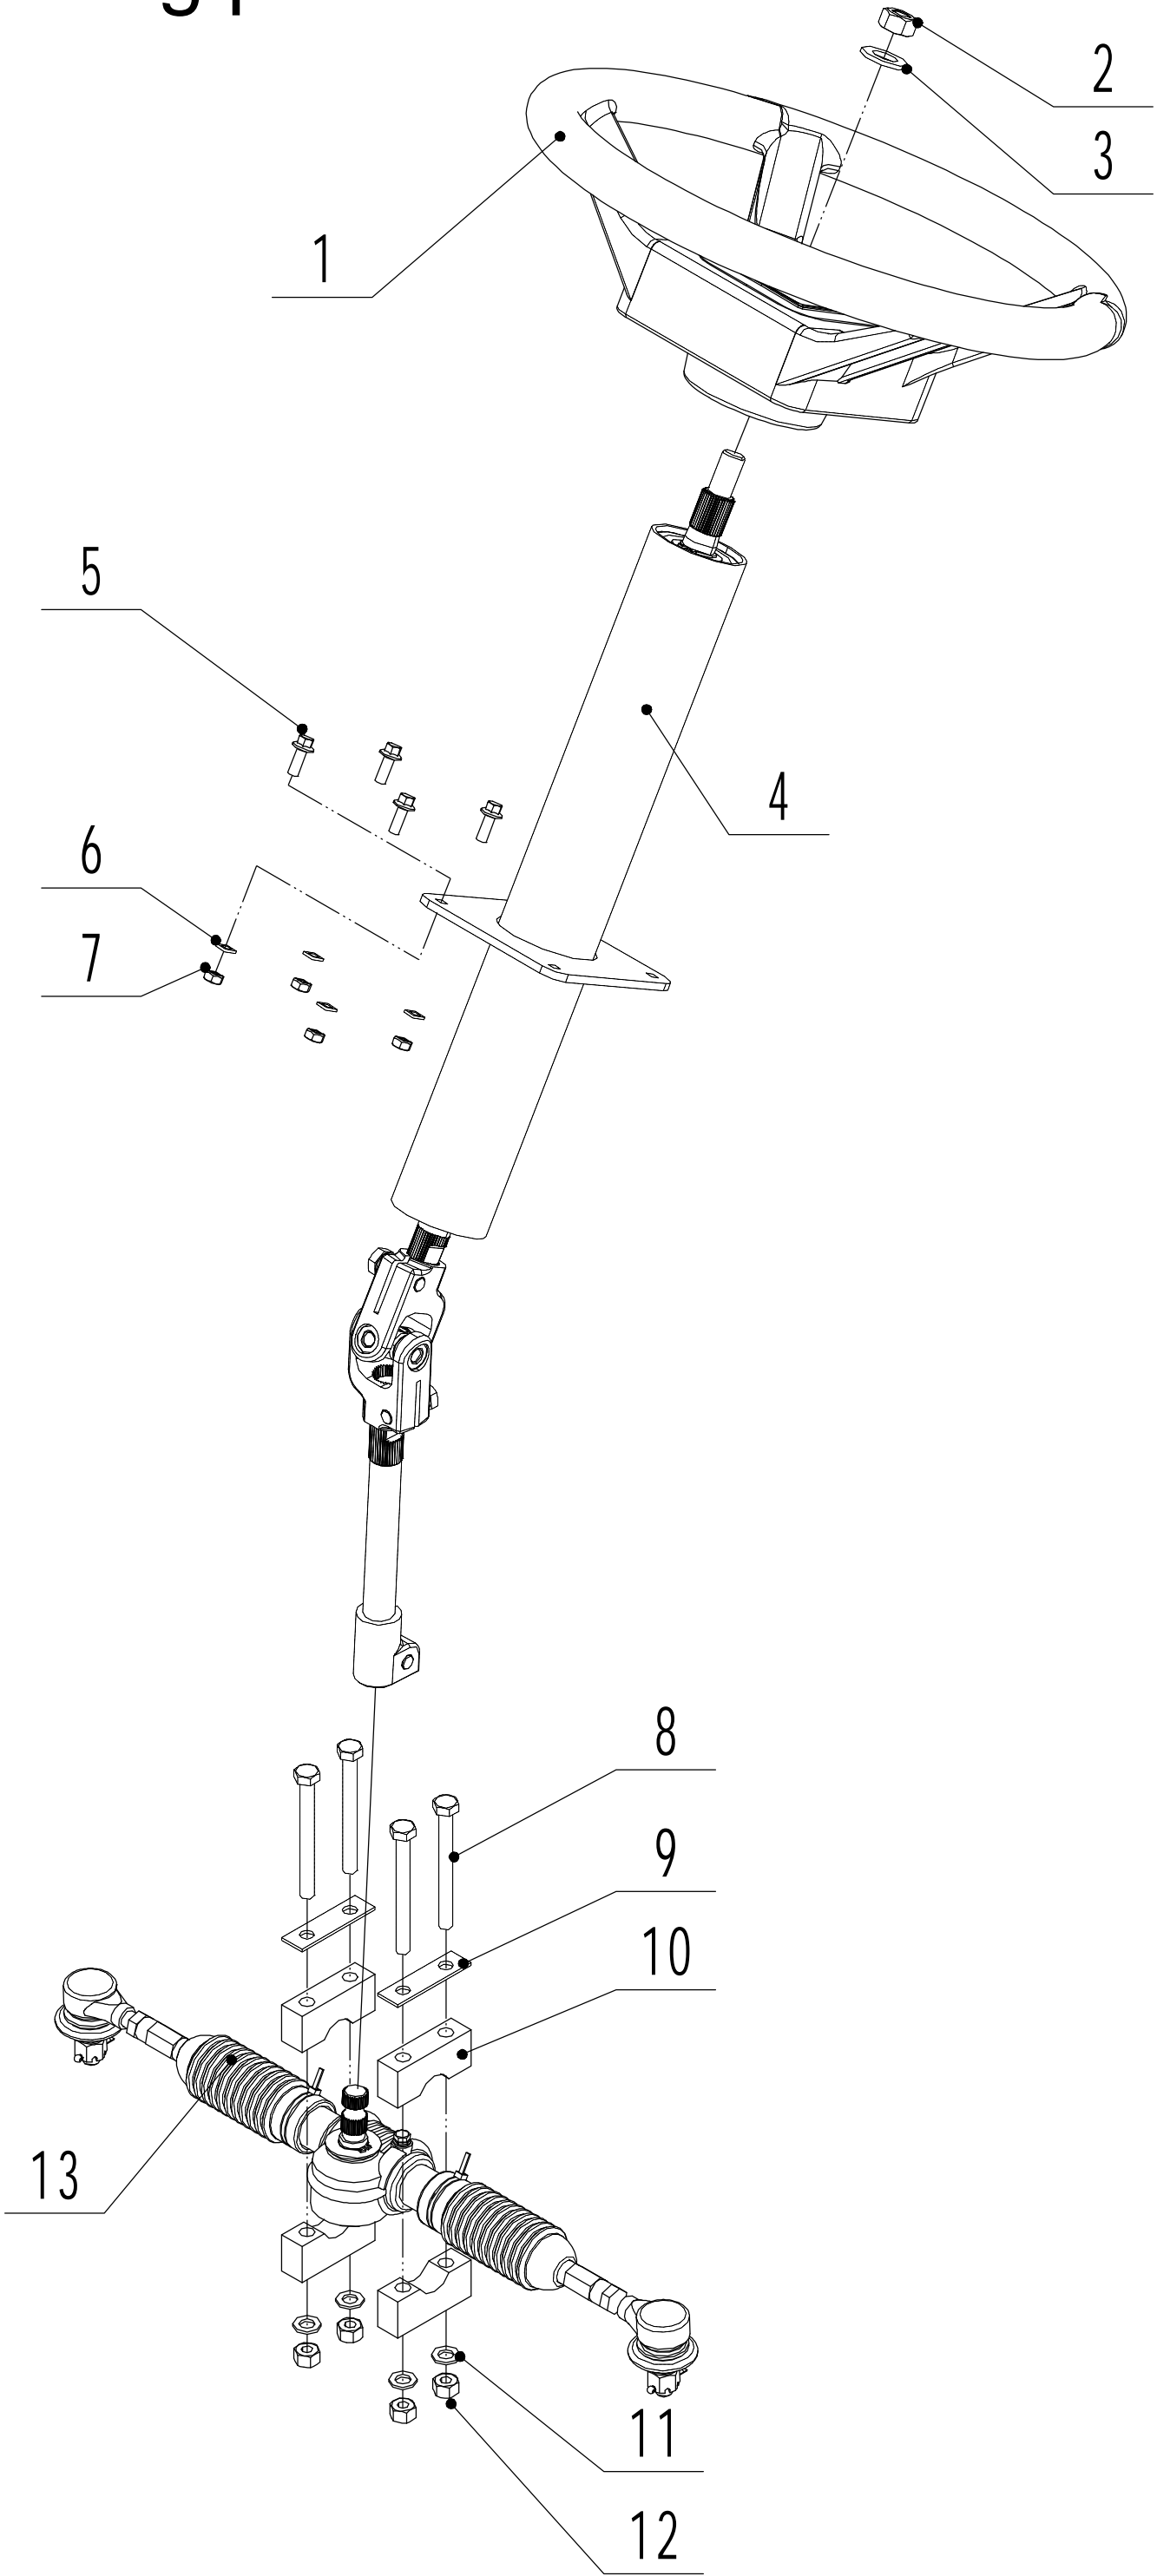

11: Steering part

11	WB 81 EC Ersatzteile 2023			
Nr.	Artikelnummer	Bezeichnung Deutsch	Bezeichnung Englisch	Anzahl
1	76EA01000B1	Lenkrad	Steering Wheel	1
2	0202012000	Mutter M12	Nut - M12	1
3	0301012000	Scheibe	Washer - 12	1
4	81EK01000	Lenkgestänge	Steering base assembly	1
5	0102006020	Bolzen M6x16	Bolt - M6x20	4
6	0301006000	Scheibe	Washer - 6	4
7	0202006000	Mutter M6	Nut - M6	4
8	0101008080	Bolzen M8x80	Bolt - M8x80	4
9	76EA06010/02	Druckplatte	Pressing plate	2
10	76EA07010	Halterung	Steering gear base	4
11	0301008000	Scheibe	Washer - 8	4
12	0202008000	Mutter	Nut - 8	4
13	76EL08000	Lenkachse (vorne)	Steering gear	1