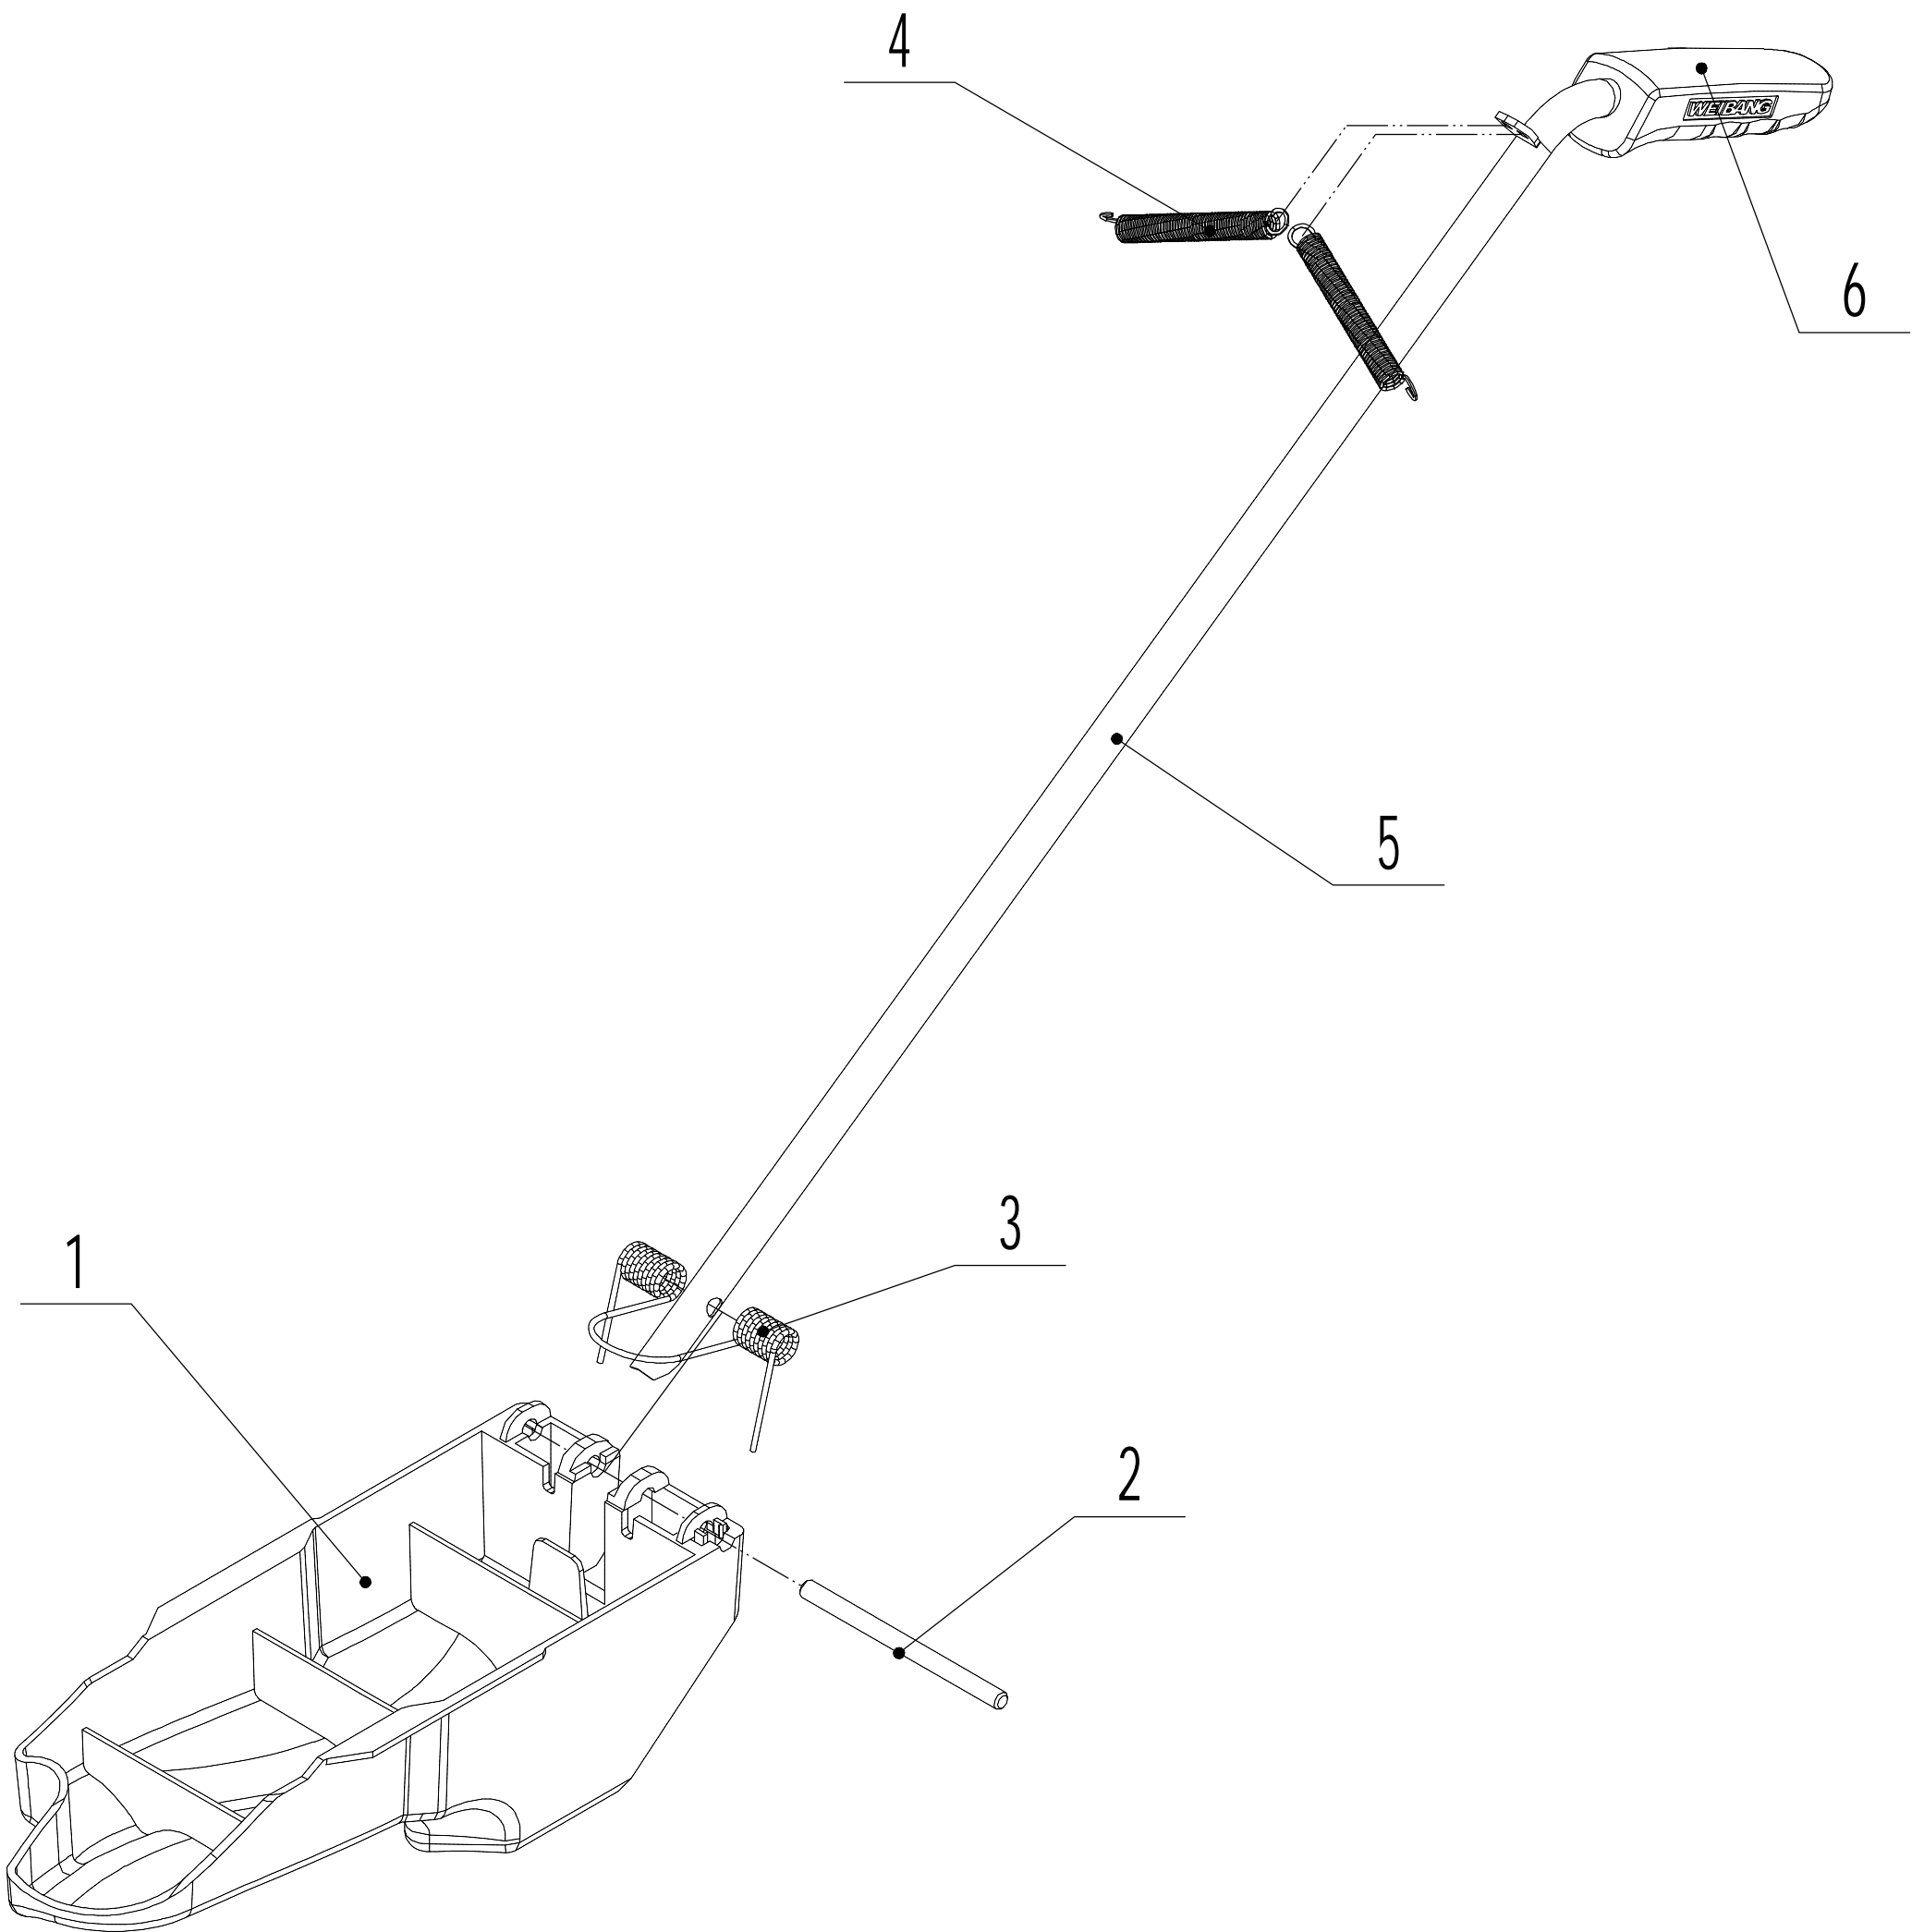

9: Mulching plug part

9	WB 81 EC Ersatzteile 2023			
Nr.	Artikelnummer	Bezeichnung Deutsch	Bezeichnung Englisch	Anzahl
1	81EI06000	Mulchstopfen	Mulching plug	1
2	81EI05000/02	Stift	Pin axis	1
3	81EI04000/02	Feder	Mulching plug spring	1
4	81EI03000/02	Feder	Pull spring	2
5	81EI01000/22	Mulchstange	Mulching plug grip	1
6	81EI07000	Mulchgriff	Mulching plug grip bush	1