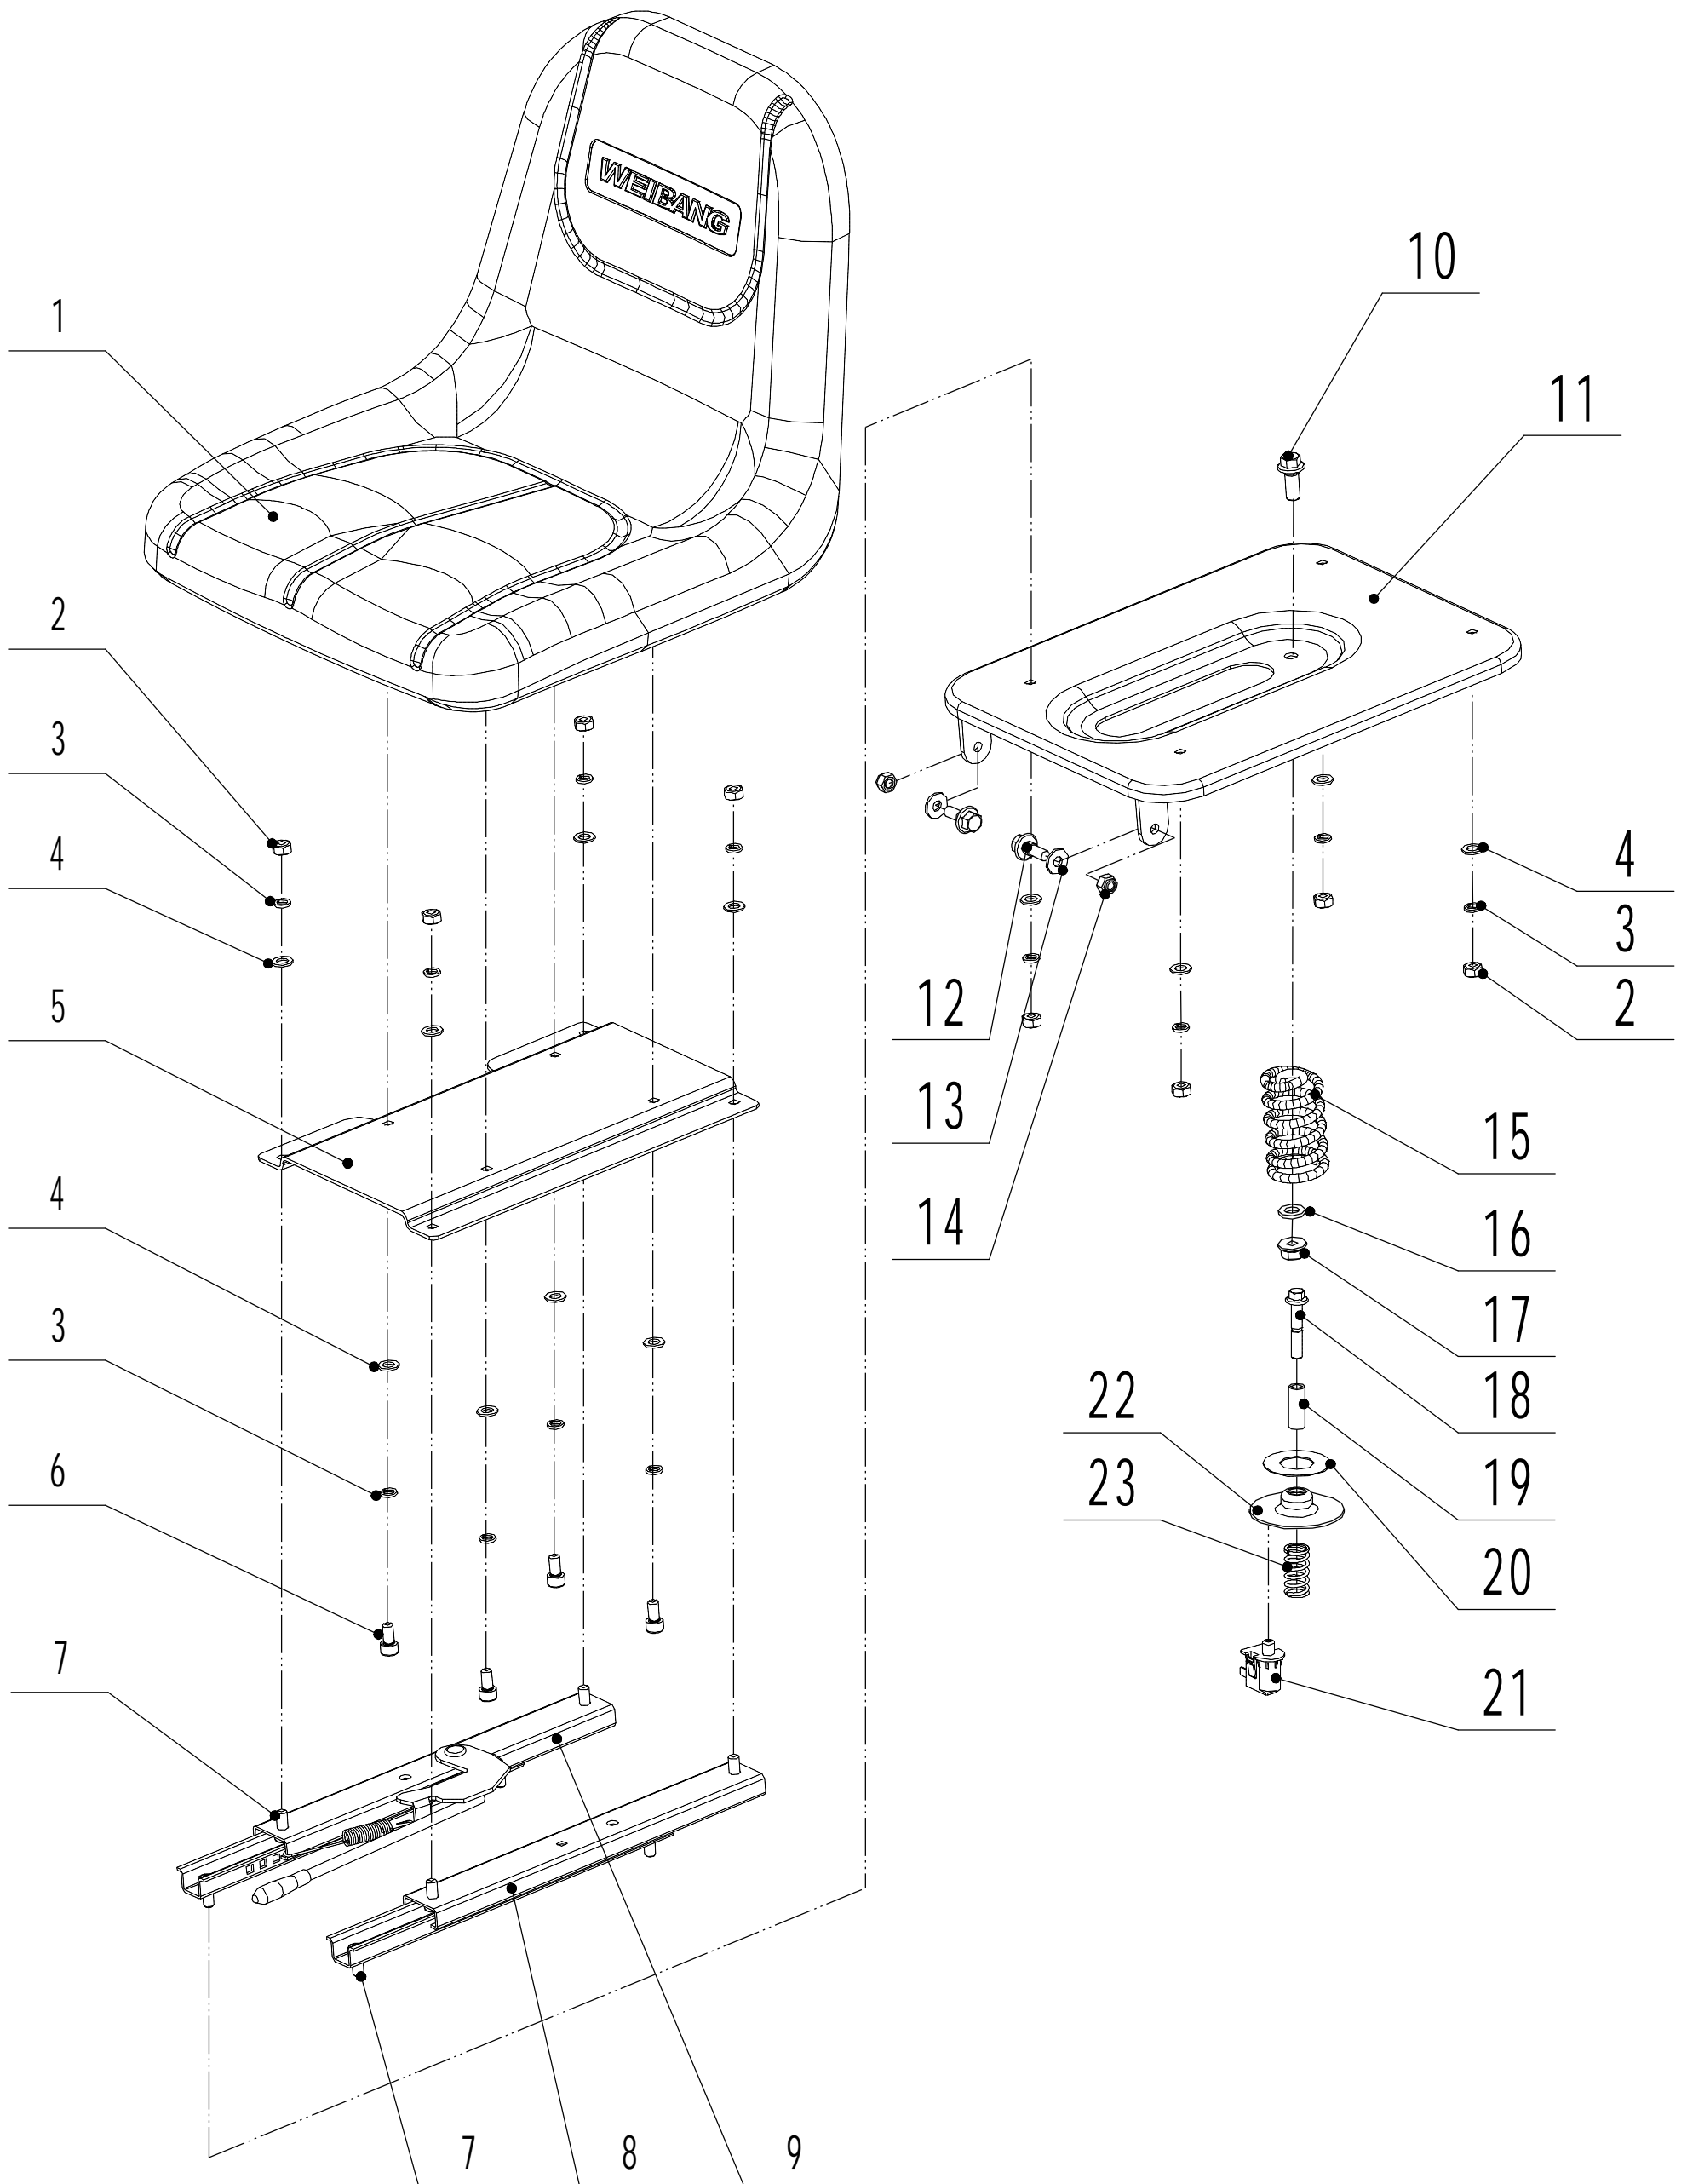

Model : WB81EC-B

Service code:81E201911

WB 81 EC Ersatzteilliste Service Code : 81E201911

Nr.	Bezeichnung Deutsch	Bezeichnung Englisch
1	Sitz	Chair Component
2	Fangkorb	Grass catcher assembly
3	Schild	Shield Part
4	Anzeige	Indicator Part
5	Entladebauteil	Discharging part
6	Batterie	Battery part
7	Bremsbauteil	Brake part
8	Gehäuse	Chassis Part
9	Mulchstopfen	Mulching plug part
10	Parkkomponente	Park component
11	Lenkung	Steering Part
12	Höhenverstellung	Height Adjustment
13	Vorderrad	Front wheel
14	Mähdeck	Cutting Deck Assembly
15	Hinterradgetriebe	Rear transmission
16	Ladegerät und Kabel	Charger and Cables
17	Fangkorb Hebel	Grass catcher hook

1 : Chair component

1 WB 81 EC Ersatzteile 2023				
Nr.	Artikelnummer	Bezeichnung Deutsch	Bezeichnung Englisch	Anzahl
1	76EB01010	Sitz	Chair	1
2	0201008000	Mutter M8	Nut - M8	8
3	0401008000	Scheibe	Spring washer - Ø8	12
4	0301008000	Unterlegscheibe	Washer - 8	12
5	76EN03030/22	Sitzplatte	Connecting plate	1
6	0103008020	Schraube M8x20	Screw - 8*20	4
7	0103008016	Schraube M8x16	Screw - 8*16	8
8	76EN03050	Führungsschiene (rechts)	Right rail	1
9	76EN03040	Führungsschiene (links)	Left rail	1
10	0102010025	Bolzen M10x25	Bolt -10*25	2
11	81EA01000/22	Platte	Supporting plate	1
12	76EC03010/02	Bolzen	Stage bolt	2
13	4510503010	Scheibe	Washer	2
14	0202008000	Mutter M8	Nut - M8	2
15	81EA02000/04	Feder	Damping spring	1
16	0301010000	Scheibe	Washer - 10	1
17	0204010000	Mutter M10	Nut - M10	1
18	0102008045	Bolzen M8x45	Bolt - 8*45	1
19	76EB07010/02	Hülse	Bush	1
20	76EB06020	Scheibe	Cushion	1
21	81QZY001	Schalter	Switch	1
22	76EB08010/02	Kappe	Cap	1
23	76EB09010B1/04	Feder	Pressing spring	1