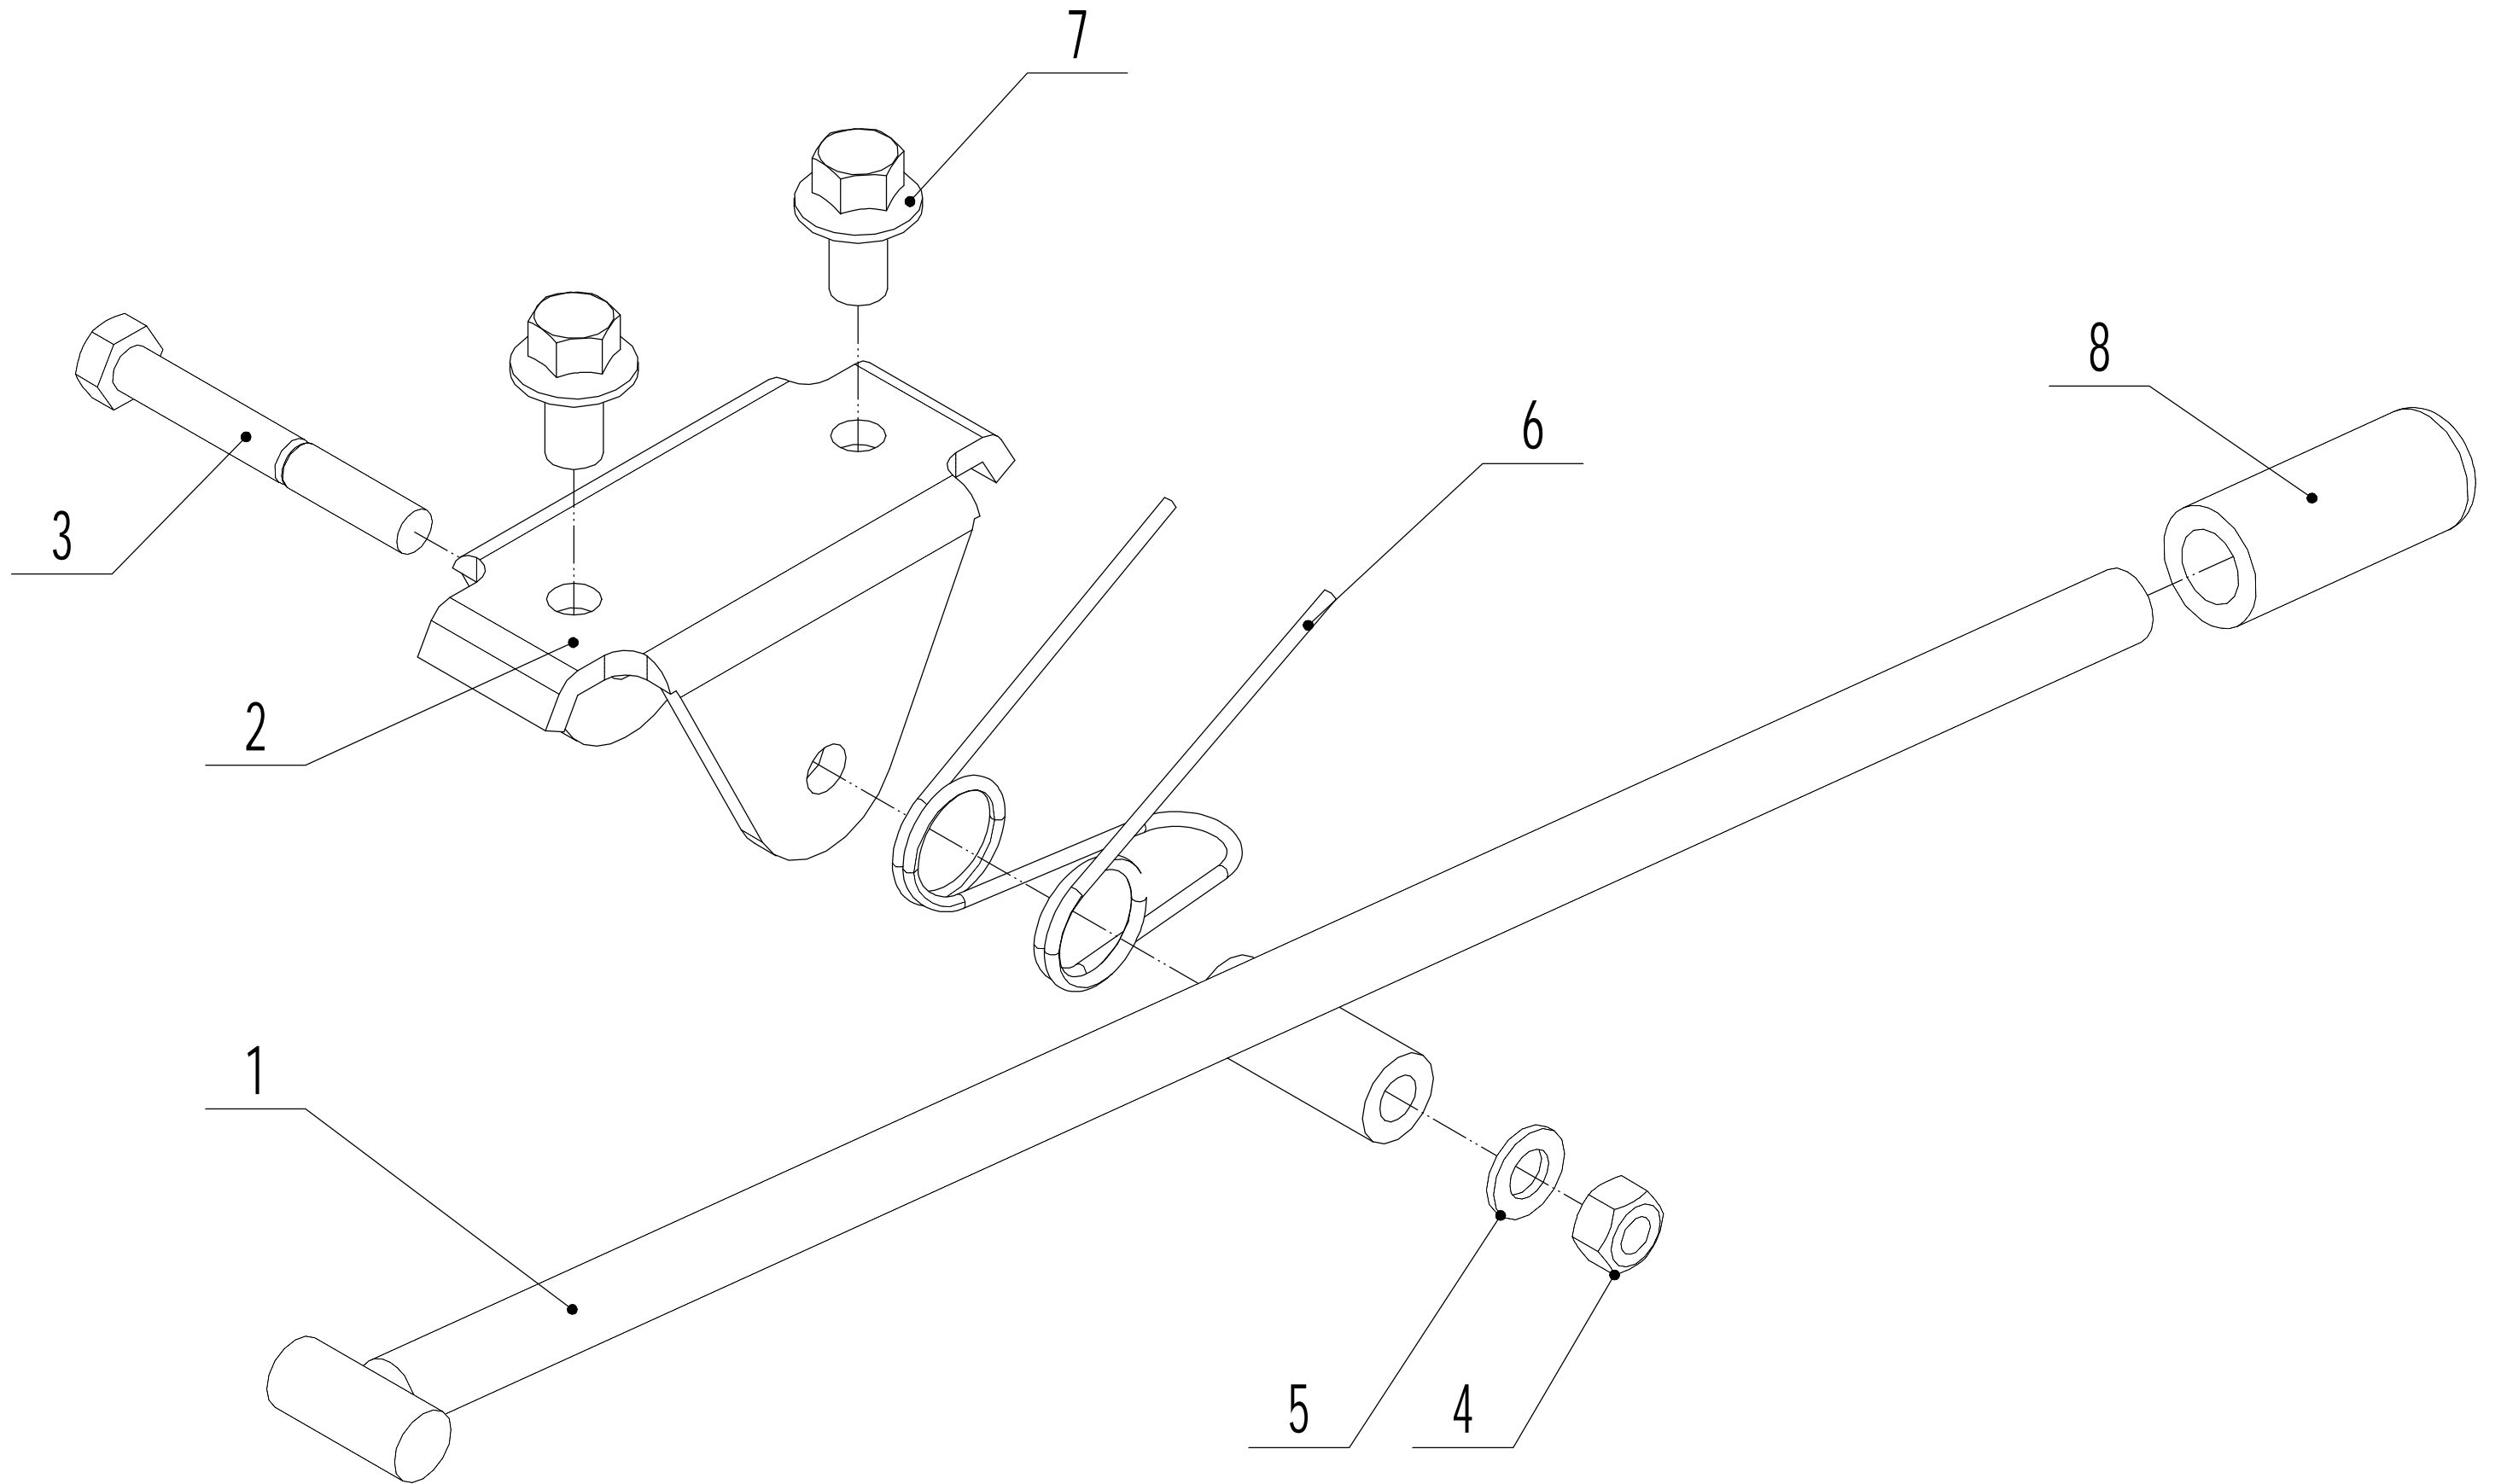

10: Park component

10	WB 81 EC Ersatzteile 2023			
Nr.	Artikelnummer	Bezeichnung Deutsch	Bezeichnung Englisch	Anzahl
1	81EJ01000/02	Stange	Park grip	1
2	81EJ02000/02	Halter	Park grip bracket	1
3	0101005040	Bolzen M5x40	Bolt - M5x40	1
4	0202005000	Mutter M5	Nut - M5	1
5	0301005000	Scheibe	Washer - 5	1
6	81EJ03000/02	Feder	Twist spring	1
7	0102006008	Bolzen M6x8	Bolt - M6x8	2
8	81EJ04000	Gummischutz	Park grip bush	1