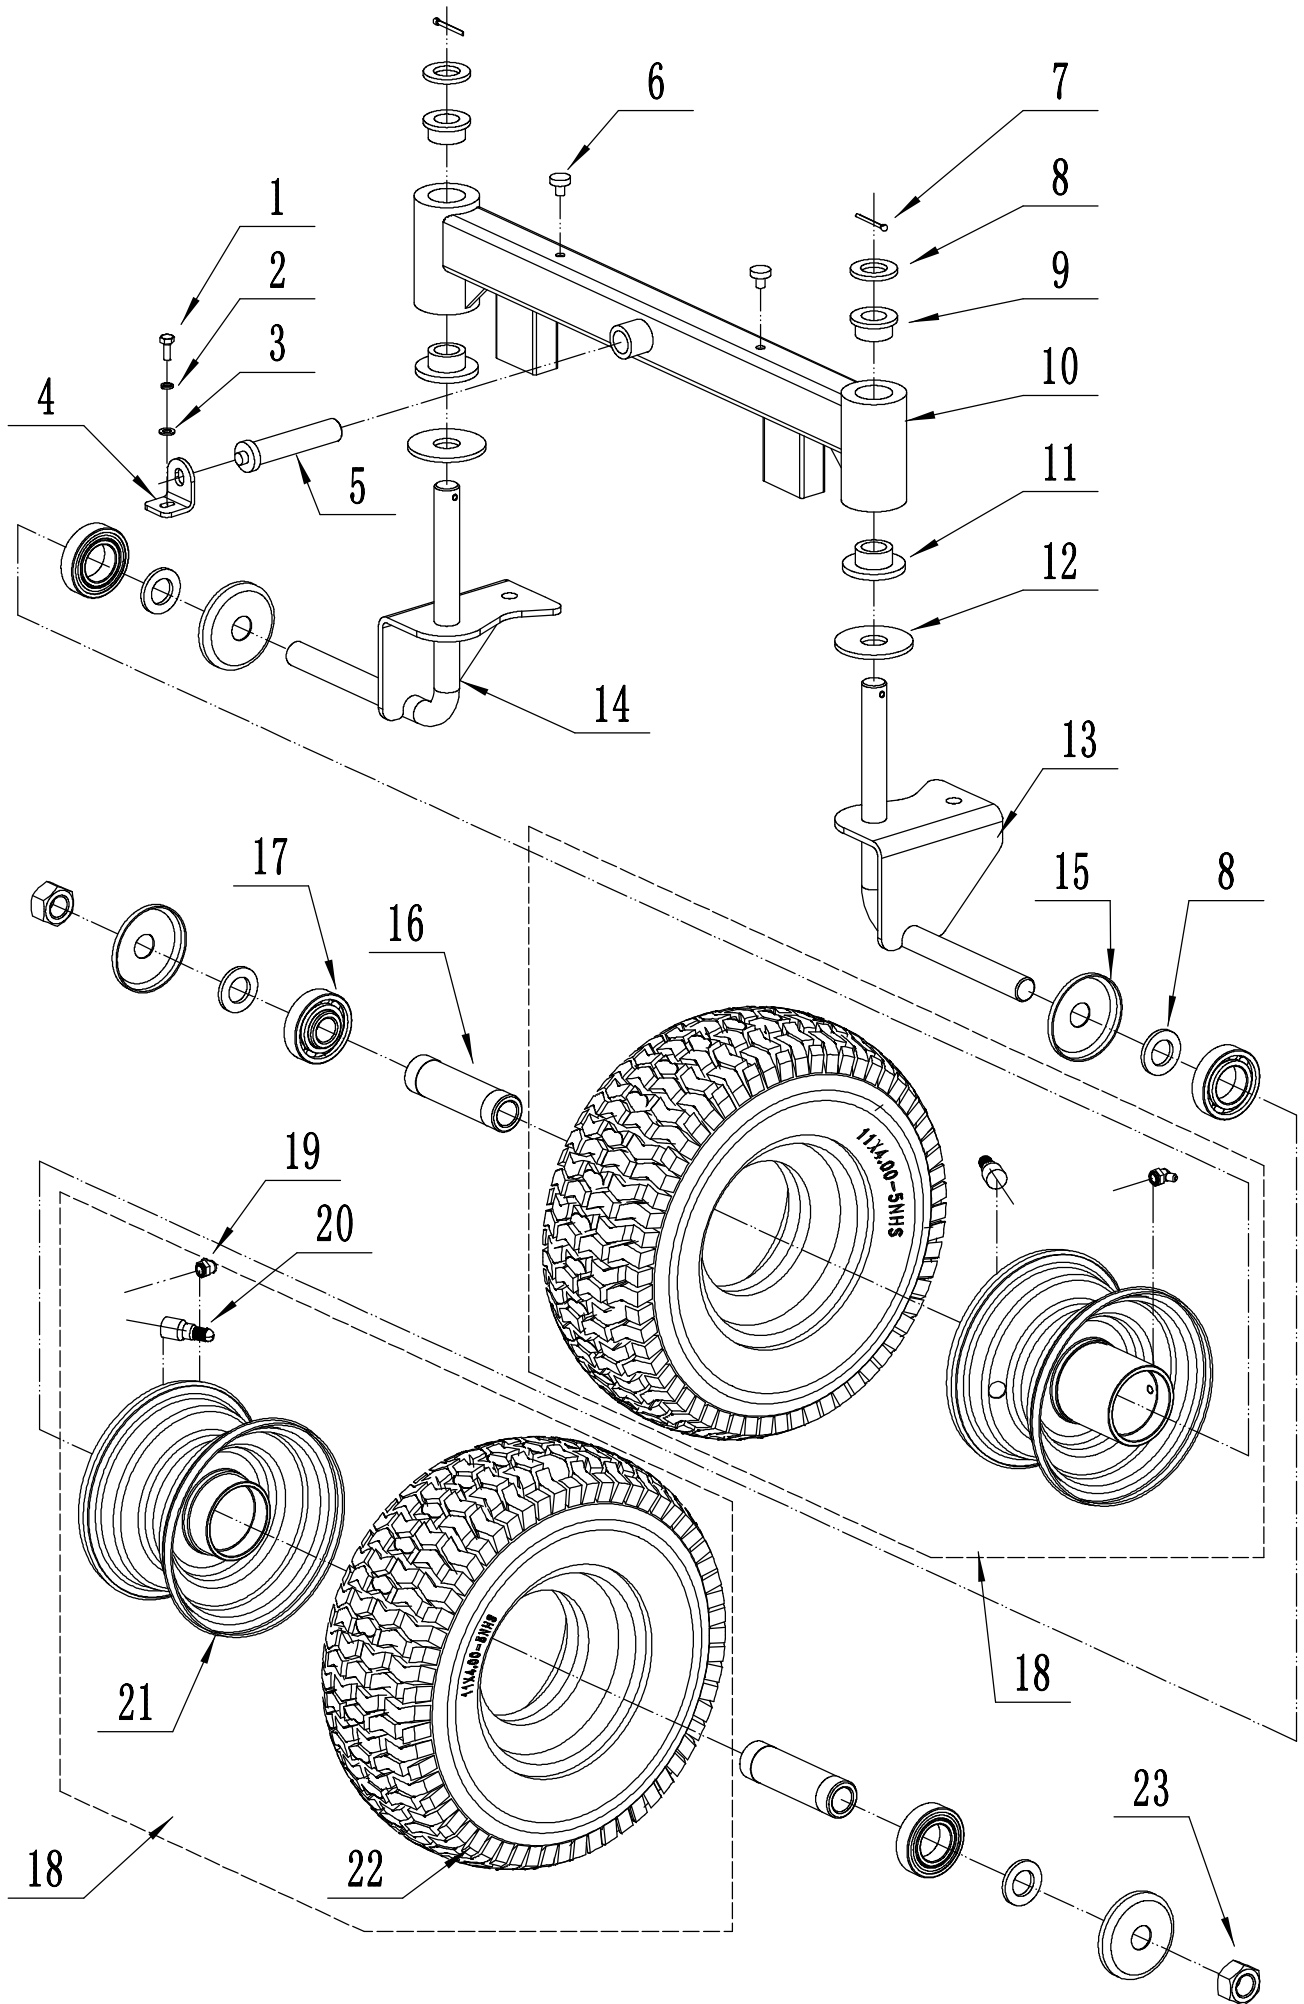

13 Front wheel

13		WB 81 EC Ersatzteile 2023		
Nr.	Artikelnummer	Bezeichnung Deutsch	Bezeichnung Englisch	Anzahl
1	0101005012	Bolzen 5x12	Bolt - 5*12	1
2	0401005000	Scheibe	Spring washer - 5	1
3	0301005000	Scheibe	Washer - 5	1
4	76EJ10010/02	Halter	Limit plate	1
5	76EJ01010/02	Stange	Pin Axis of front wheel bracket	1
6	76EJ11010	Propfen	Cushion	2
7	0501003022	Splint	Check ring	2
8	0301016000	Scheibe	Washer - 16	6
9	76EG01010	Propfen	Rubber bush	2
10	76EJ03000B1/22	Radhalterung	Front wheel hanging beam	1
11	76EJ04010	Stopfen	Rubber bush	2
12	0302016000	Scheibe	Big washer	2
13	76EJ05000B1/01	Radhalter (links)	Left wheel axis	1
14	76EJ06000B1/01	Radhalter (rechts)	Right wheel axis	1
15	76EJ09040/02	Staubschutz	Dust-proof cover	4
16	76EJ08010/02	Buchse	Axis bush	2
17	6005/2RS	Kugellager	Bearing	4
18	76ELZ011	Rad inkl. Felge	Wheel	2
19	2501006000	Schmiernippel	Oil cup	2
20	76EI08000	Luftdüse	Air tap	2
21	76EJ09000/22	Felge	Wheel hub	2
22	ERLT011	Rad	Tire	2
23	0202016000	Mutter M16	Nut - M16	2