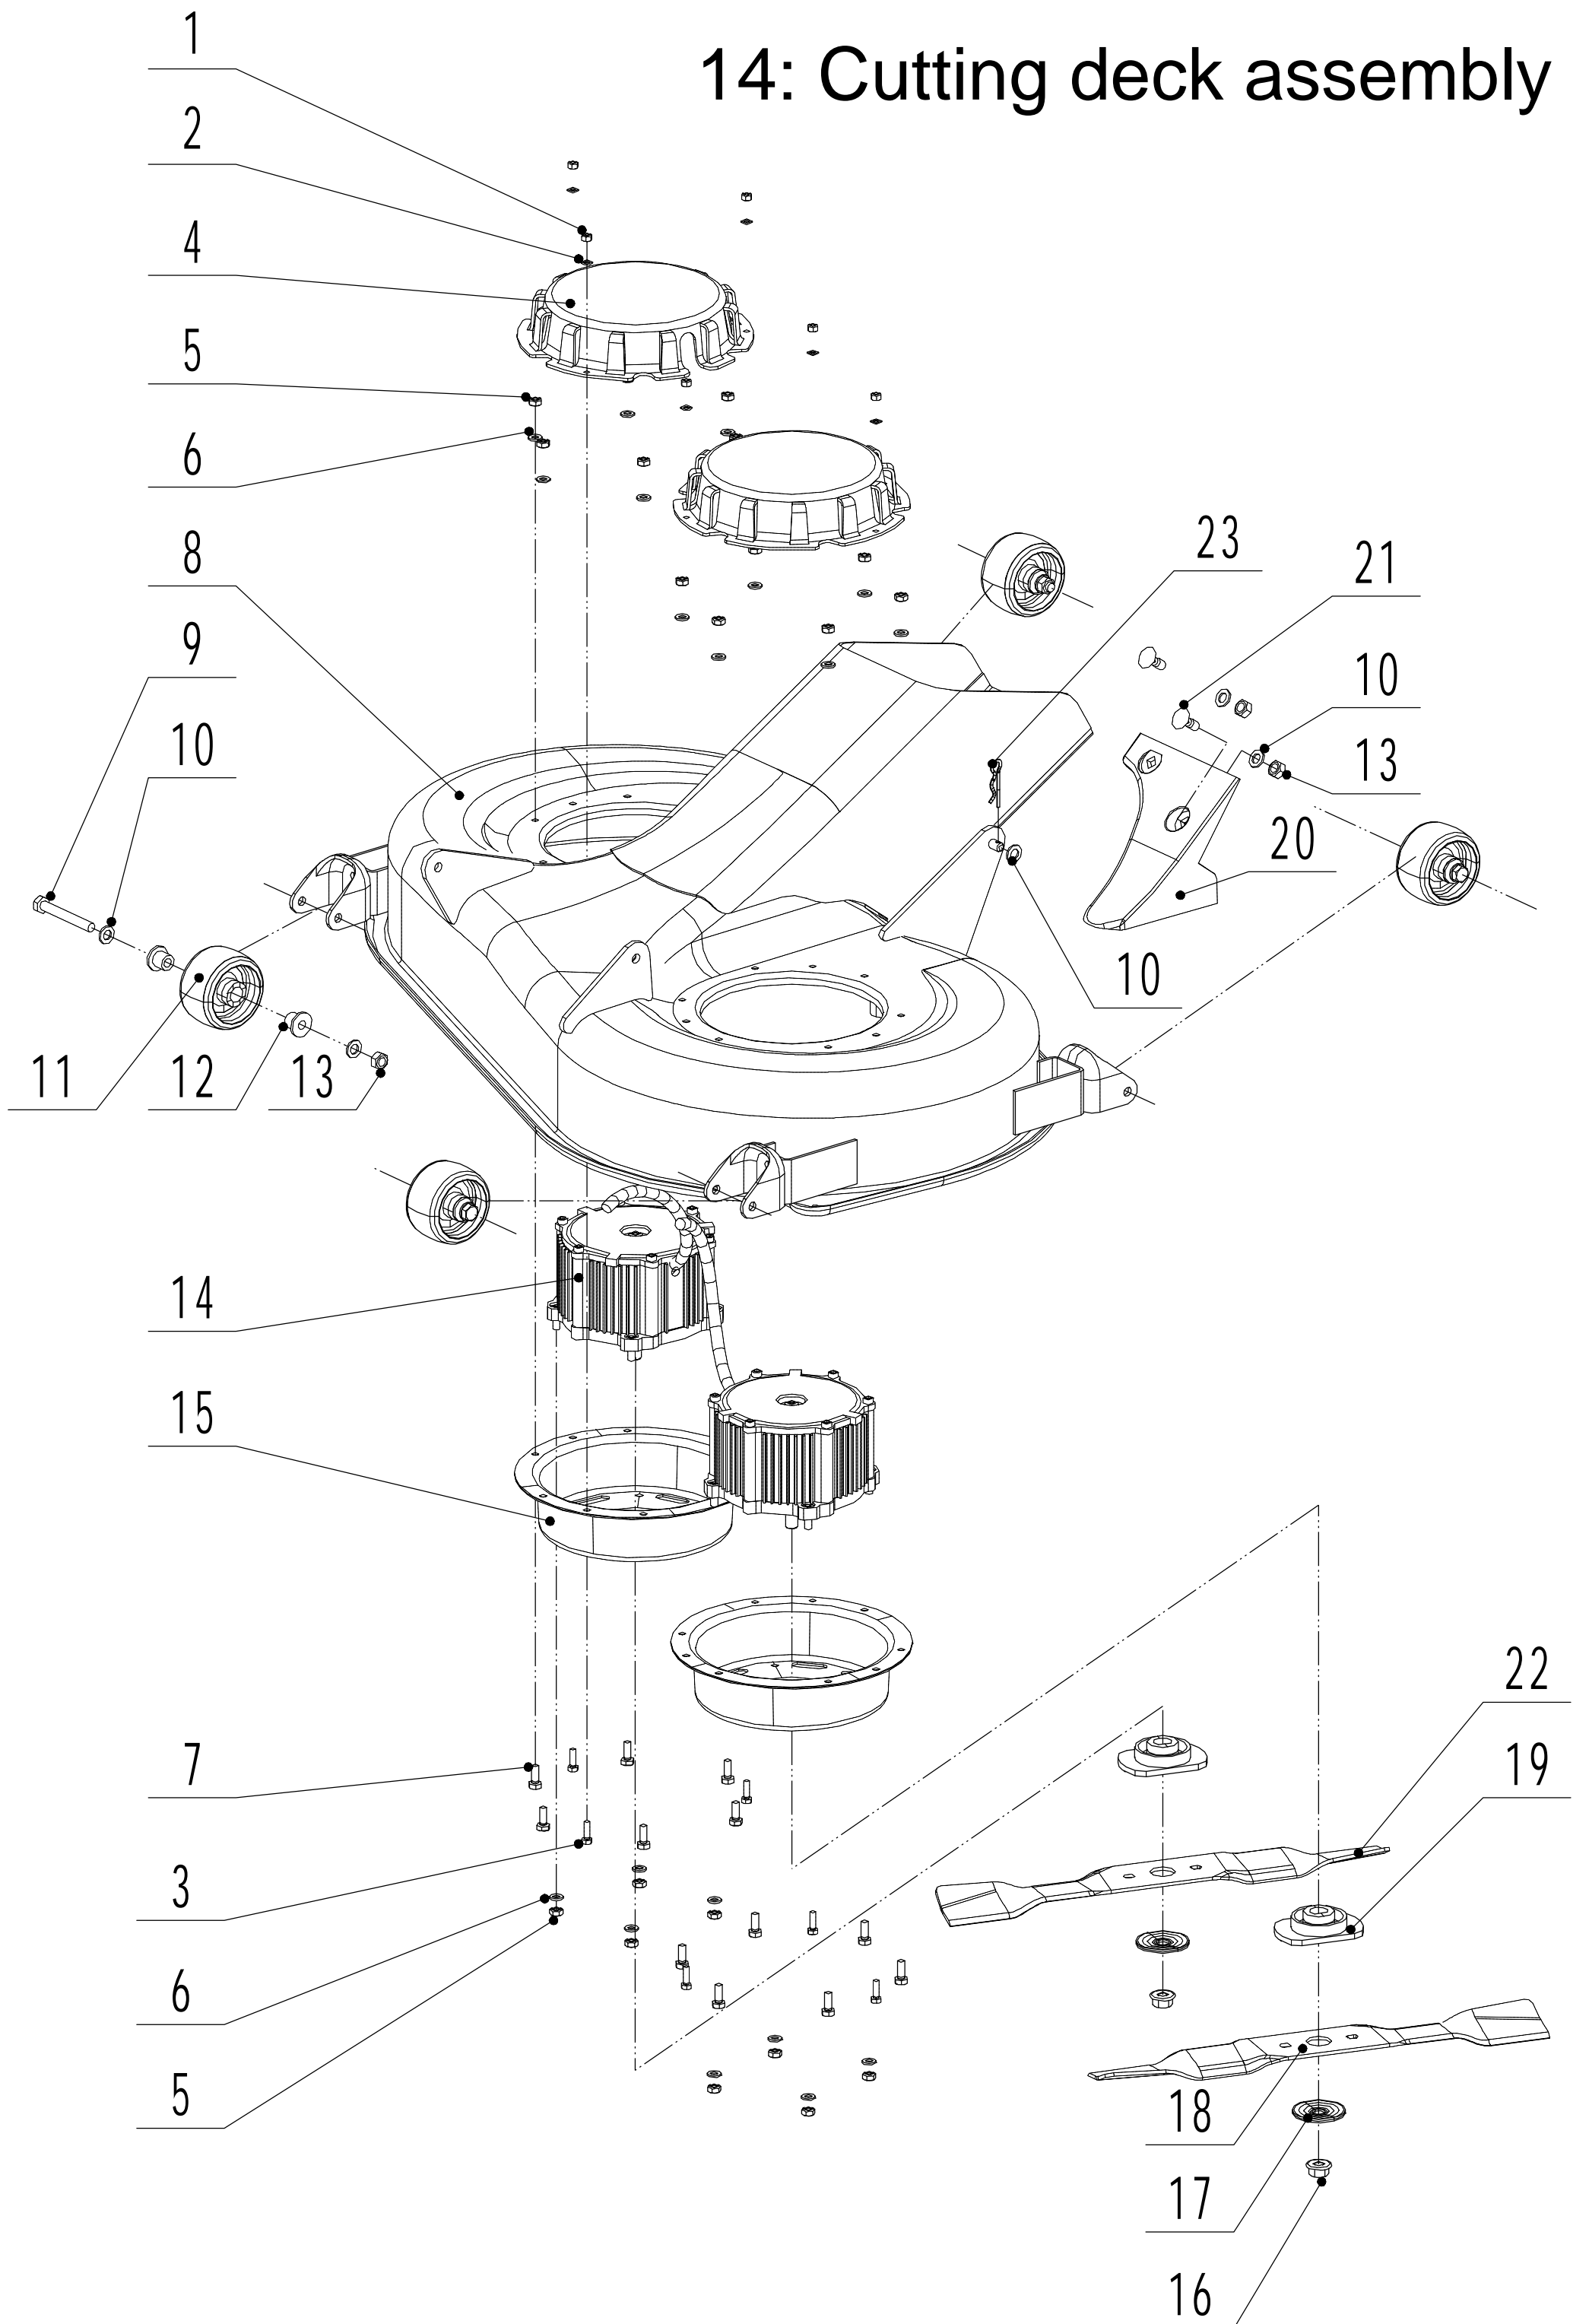

14: Cutting deck assembly

14 WB 81 EC Ersatzteile 2023				
Nr.	Artikelnummer	Bezeichnung Deutsch	Bezeichnung Englisch	Anzahl
1	0202005000	Mutter M5	Nut - M5	6
2	0301005000	Scheibe	Washer - 5	6
3	0101005016	Bolzen M5x16	Bolt - M5x16	6
4	76EF01010	Motorschutz	Engine cover	2
5	0202006000	Mutter M6	Nut - M6	20
6	0301006000	Scheibe	Washer - 6	20
7	0101006016	Bolzen M6x16	Bolt - M6x16	12
8	81EN01000/34	Mähwerkgehäuse	Cutting deck	1
9	0101008065	Bolzen M8x65	Bolt - M8x65	4
10	0301008000	Scheibe	Washer - 8	12
11	EM02000003	Laufrolle	Universal wheel	4
12	EM02000002	Kugellager	Universal wheel bearing	8
13	0202008000	Mutter M8	Nut - M8	6
14	76EN10010B1	Elektromotor (Messer)	Cutting Motor	2
15	76EF11010/34	Motorhalter	Motor base	2
16	0204010000	Mutter M10	Nut - M10	2
17	5310406010/04	Messerscheibe	Dish wash	2
18	81EF13020/32	Messer (links)	Left blade	1
19	76EF12010	Messerhalter	Adaptor	2
20	81EN02000	Deflektor	Grass deflector	1
21	0107008020	Bolzen M8x20	Bolt - M8x20	2
22	81EF13021/32	Messer (rechts)	Right blade	1
23	5320333010	Ring	Check Ring	2