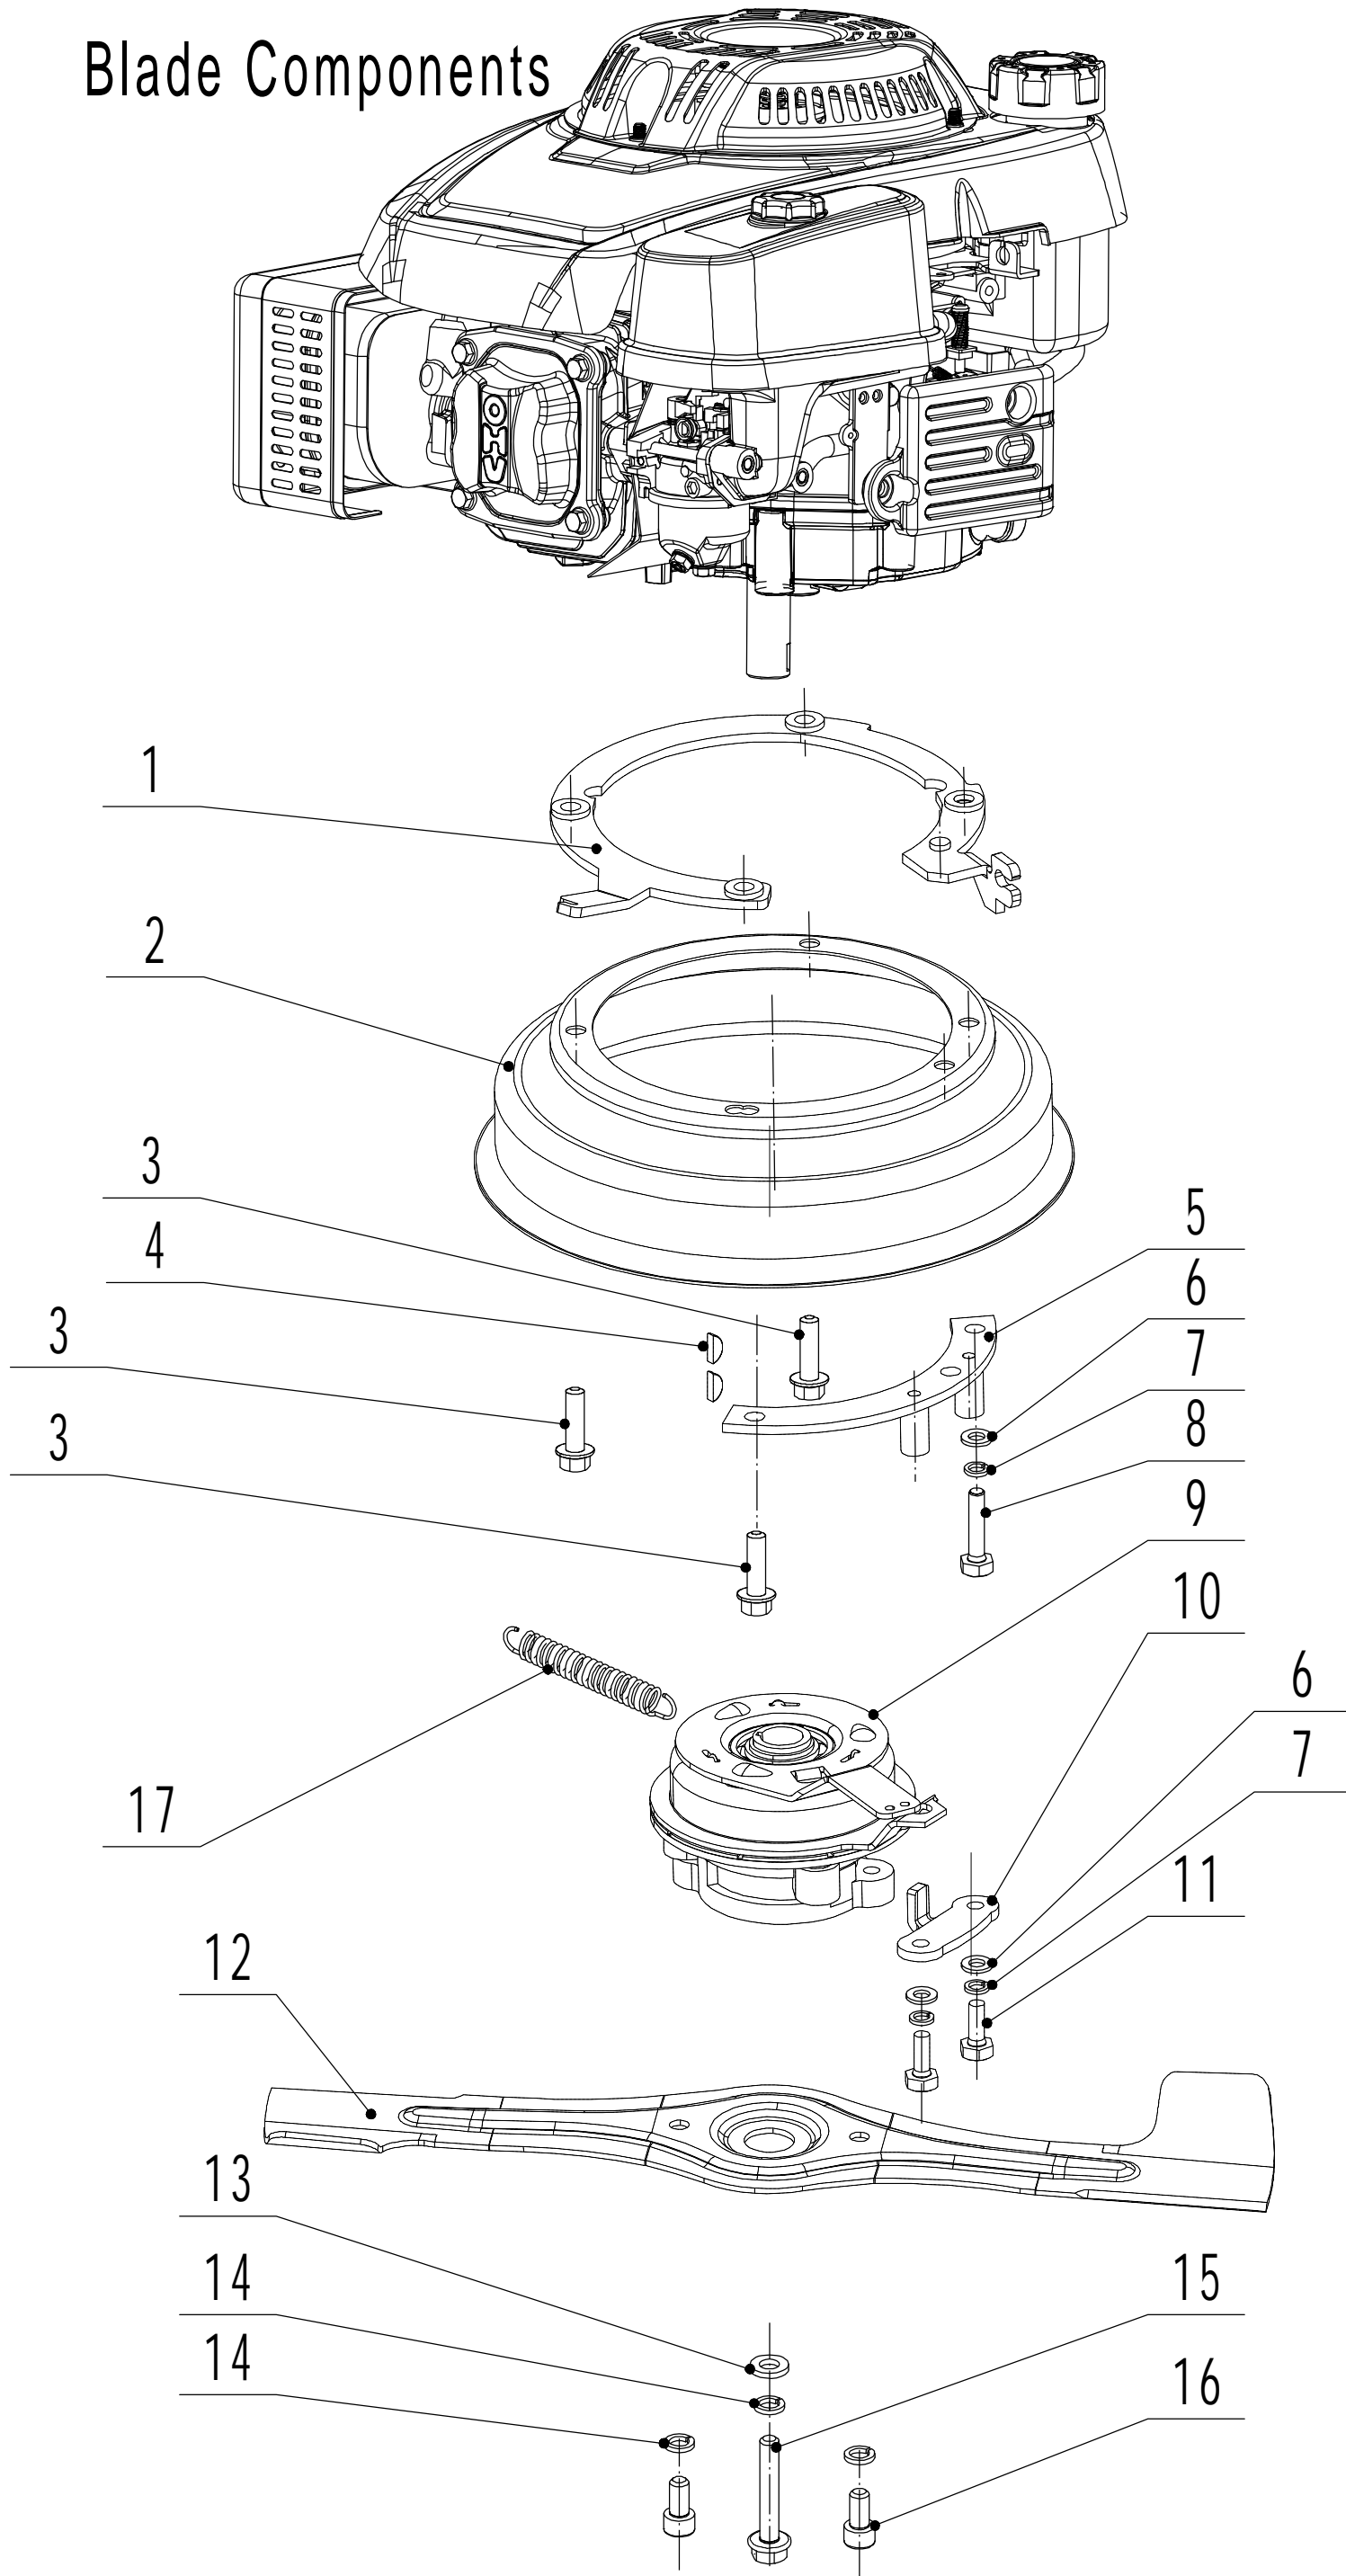

Model:WB537SC V-BBC

Service Code:W537VC021B1800

Blade Components

Ersatzteilliste		WB 537 SC V BBC		2023
Nummer	Ersatzteilnummer	Deutsche Bezeichnung	Englische Bezeichnung	Menge
1	BBC-ST010	Motorhalterung	Engine Base	1
2	BBC-ST040	Spindelhalterung	Wind Shield	1
3	4820102012	Bolzen	Bolt	3
4	4510401010	Keil	Key	2
5	BBC-ST020	Halterung	Upper Fixed Frame	1
6	0301008000	Scheibe	Washer	2
7	0401008000	Federscheibe	Spring Washer	2
8	0101008035	Bolzen	Bolt	1
9	BBC-WB	Messerkupplung	BBC Clutch	1
10	BBC-ST030-02	Halterung	Lower Fixed Frame	1
11	0101008020	Bolzen	Bolt	2
12	5380401010WB-22	Messer	Blade	1
13	BBC30A000000040-04	Dichtung	Central Gasket	1
14	0403010000	Federscheibe	Spring Washer	3
15	5320405010	Messerschraube	Central Bolt	1
16	0103010020B	Schraube	Screw	2
17	5380515020B	Feder	Spring	1