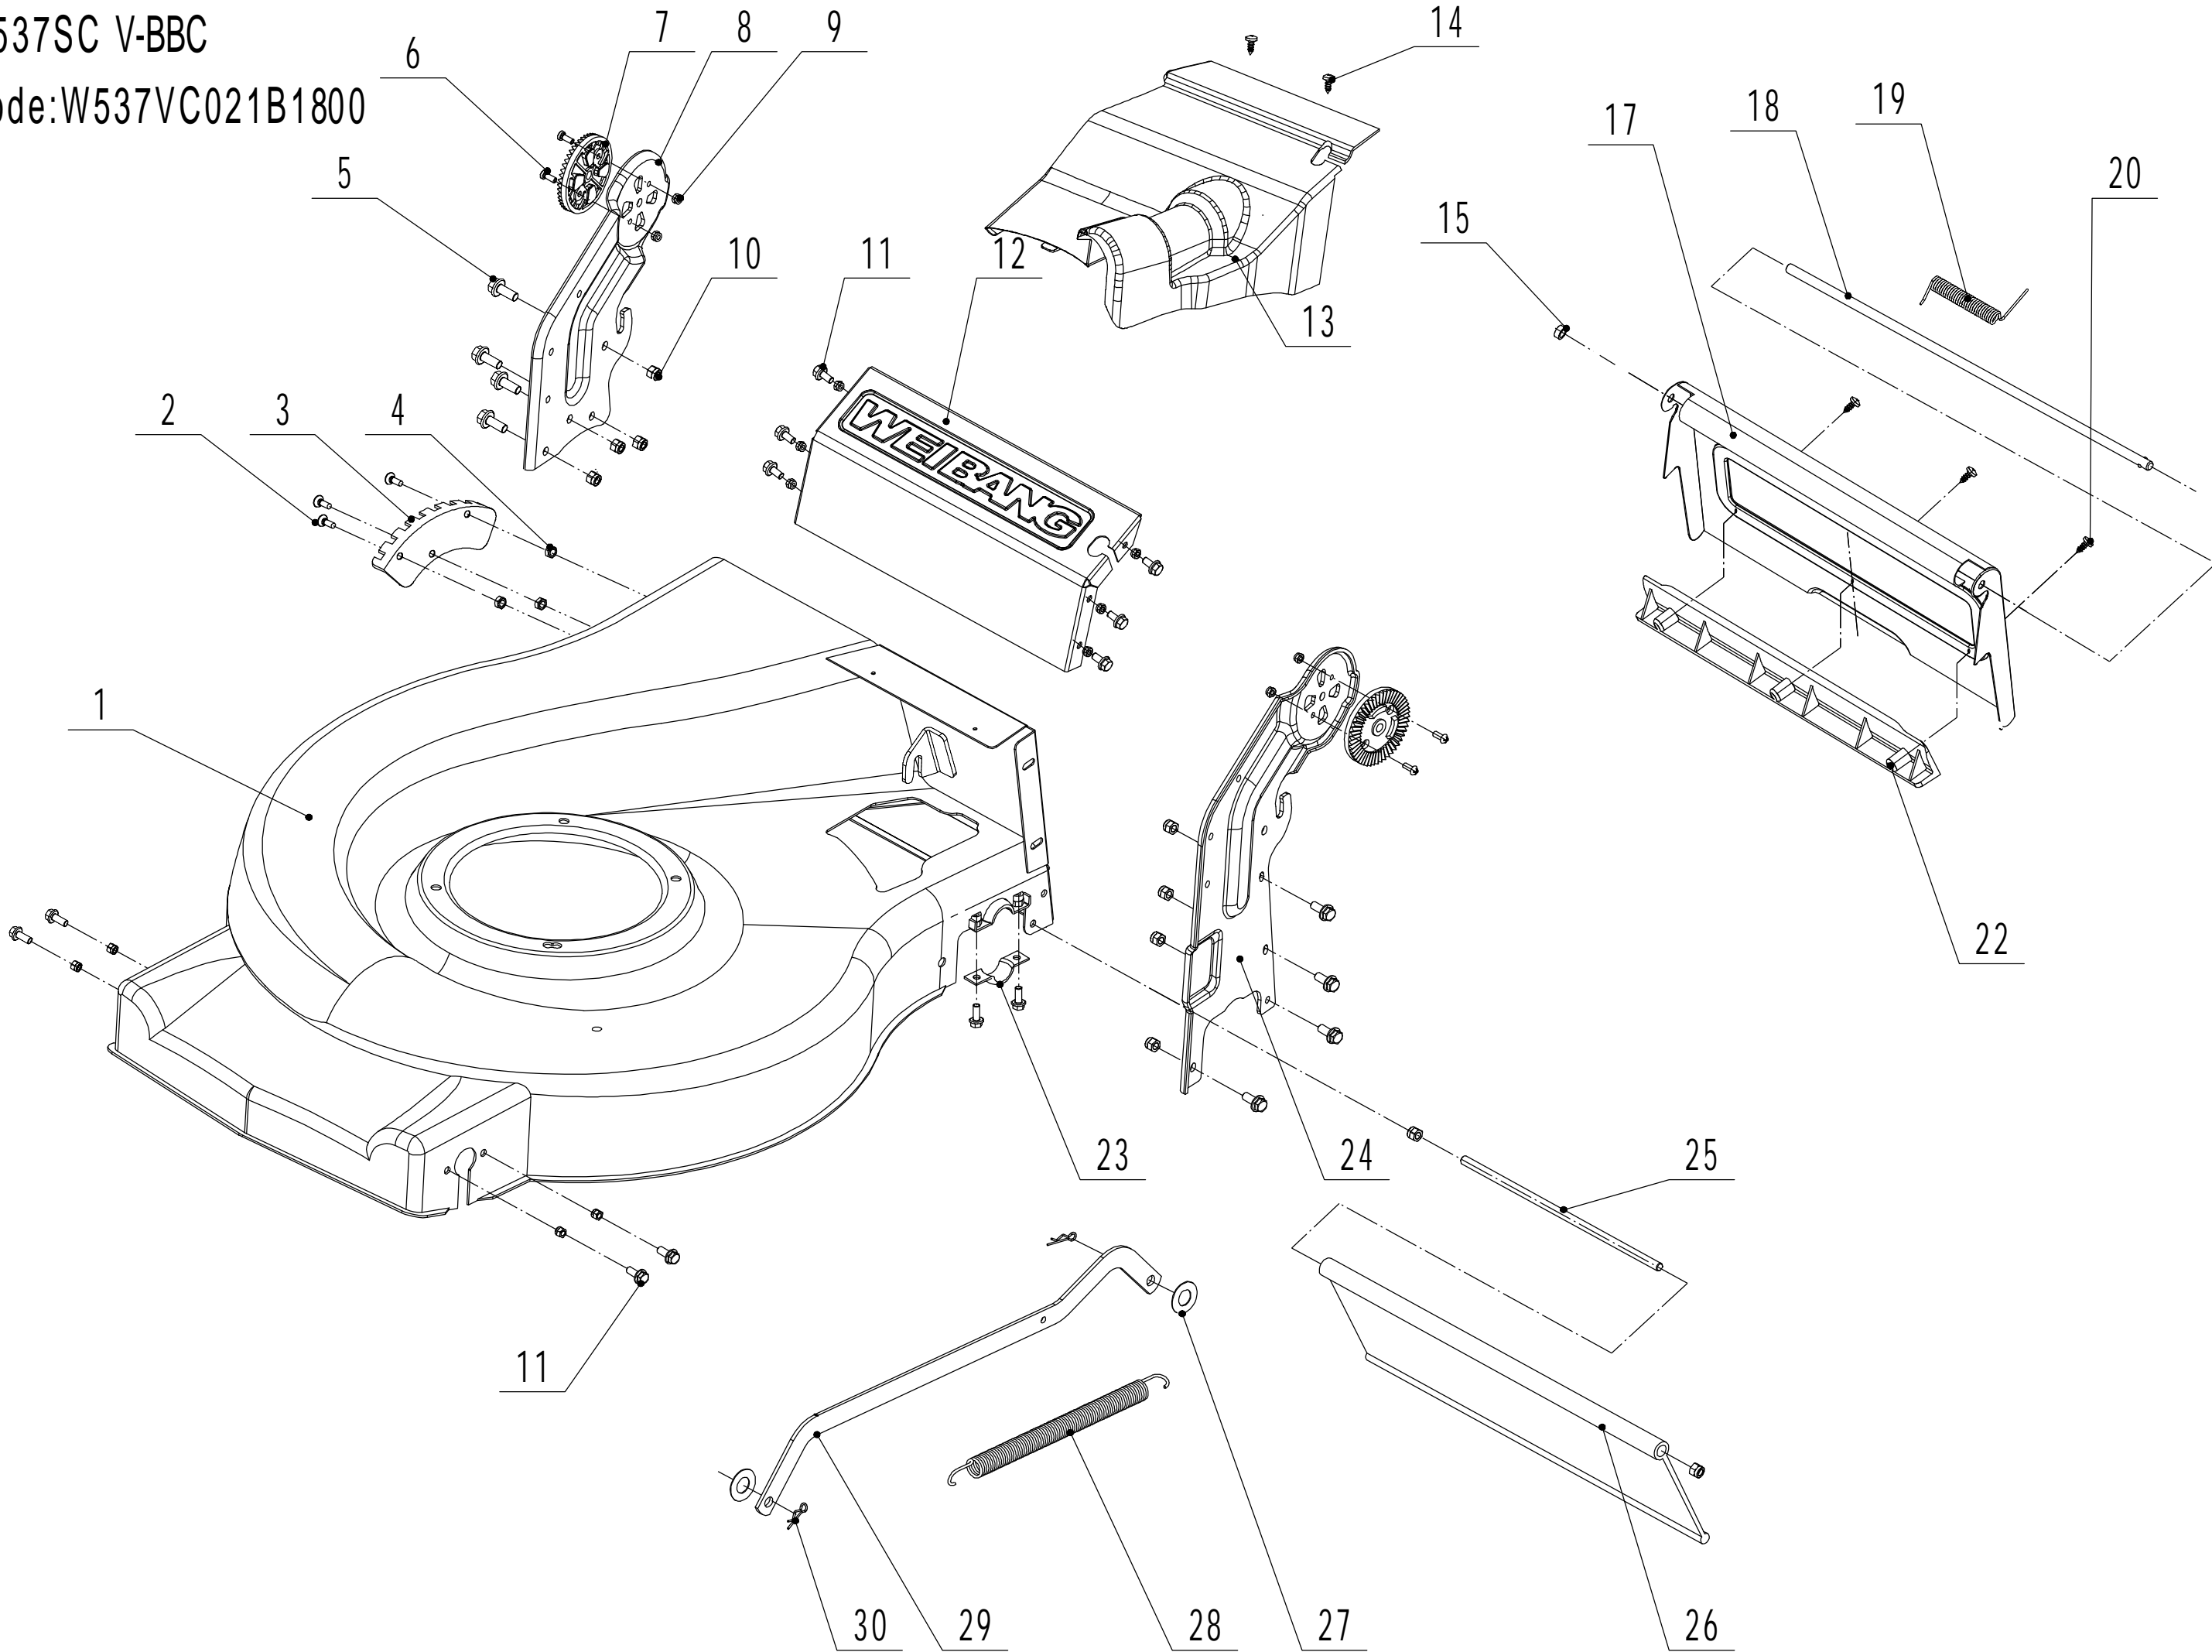

Model:WB537SC V-BBC

Service Code:W537VC021B1800

Main Body

Ersatzteilliste		WB 537 SC V BBC		2023
Nummer	Ersatzteilnummer	Deutsche Bezeichnung	Englische Bezeichnung	Menge
1	5320101020S-44	Gehäuse	Chassis	1
2	0108006015	Schraube	Screw	3
3	5320121030-01	Höheneinstellraste	Graduator	1
4	0202006000	Mutter	Lock Nut	15
5	0102008016	Bolzen	Bolt	8
6	0104005012	Schraube	Screw	4
7	AVSA000000040-22	Verstellsegment	Tooth Disc	2
8	5020116020S-40	Rechter Holmhalter	Right Handle Bracket	1
9	0202005000	Mutter	Lock Nut	4
10	02020080000	Mutter	Lock Nut	8
11	0102006012	Bolzen	Bolt	14
12	5320115030S-44	Verbindungsstück	Connector	1
13	5320117010S	Abdeckung	Upper Shield	1
14	0106004009	Schraube	Screw	2
15	5320136010	Abstandshalter	Spacer	1
17	5320127050-22	Abdeckung	Rear Cover	1
18	5320128020S-02	Stange	Rear Cover Axle	1
19	5020127010	Feder	Spring- Rear Cover	1
20	0106004013	Schraube	Screw	3
22	5320127040	Schutz	Sealing Strip	1
23	5320114020-01	Lagerhalter	Upper Bearing Bracket	2
24	5020115020S-40	Linker Holmhalter	Left Handle Bracket	1
25	5320124010-02	Stange	Pivot- Trailing Flap	1
26	5320125010	Schutz	Trailing Flap	1
27	0301010000	Abstandshalter	Spacer	2
28	5320332010-02	Feder	Spring- Connecting Rod	1
29	5320331010-40	Verbindungsstange	Connecting Rod	1
30	5320333010	Sicherungsring	Check Ring	2