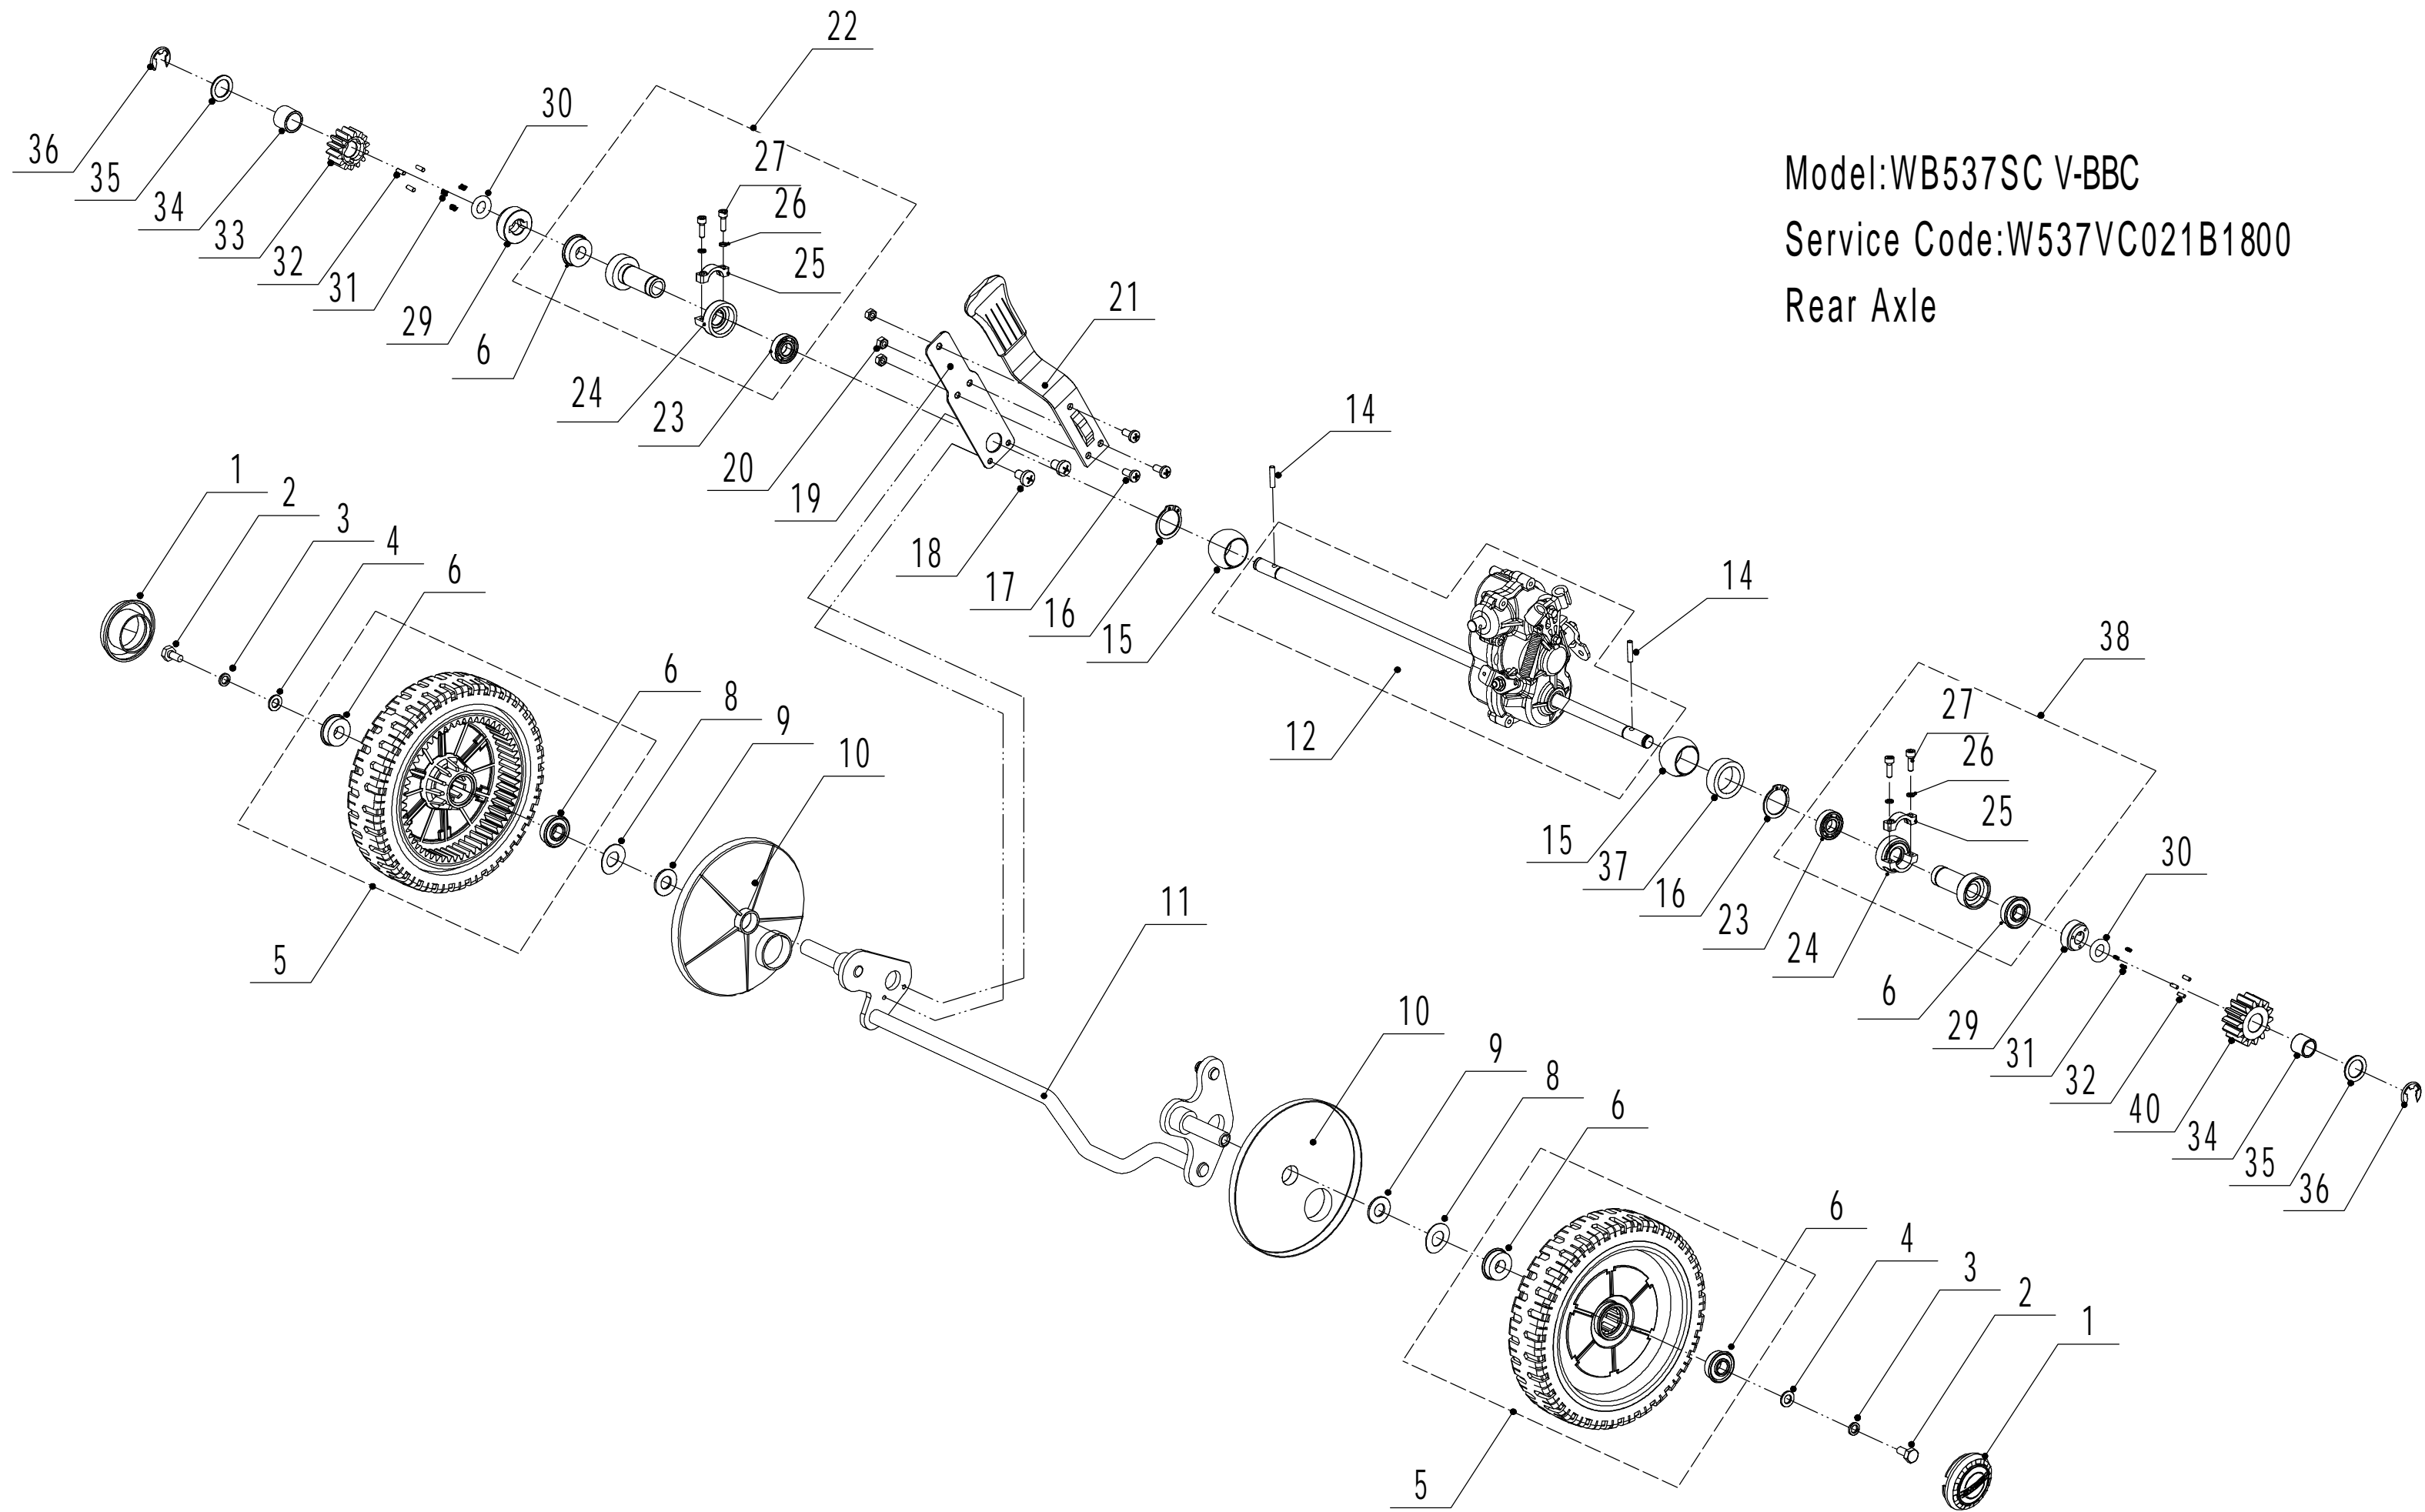

Model:WB537SC V-BBC

Service Code:W537VC021B1800

Rear Axle

Ersatzteilliste		WB 537 SC V BBC		2023
Nummer	Ersatzteilnummer	Deutsche Bezeichnung	Englische Bezeichnung	Menge
1	5380207010	Radkappe	Wheel Cap	2
2	0101008015	Bolzen	Bolt	2
3	0401008000	Federscheibe	Spring Washer	2
4	0301006000	Abstandshalter	Spacer	2
5	5380310010-40	Hinterrad	Rear Wheel	2
6	5310213010	Lager	Bearing	6
8	5310211010-02	Abstandshalter	Spacer	2
9	5310210010-02	Scheibe	Washer	2
10	5340310020	Staubabdeckung	Antidust Shield	2
11	5320302030S-01	Hinterachse	Rear Axle	1
12	Y20532Z0	Getriebe	Gearbox	1
14	HQ000100060	Stift	Pin	2
15	5320328010	Lager	Nylon Bearing	2
16	1001020000	Sicherungsring	Check Ring	2
17	0104006014	Schraube	Cross Screw	3
18	0104005008	Schraube	Cross Slot Screw	2
19	5360311010-22	Halter	Flat Spring	1
20	0202006000	Mutter	Lock Nut	3
21	5360310010-40	Höheneinstellhebel	Adjustment Lever	1
22	Y065321SF	Rechter Lagerhalter	Right Bearing Kit	1
23	R8	Lager	Ball Bearing	2
24	5320324022	Lagerhalter	Bearing Bracket	2
25	5320324023	Abdeckung	Bearing Bracket Cover	2
26	0401005000	Federscheibe	Spring Washer	4
27	0103005020A	Schraube	Screw	4
29	HQ000100050	Halter	One Way Block	2
30	1401025015	Ring	O-Ring	2
31	HQ000100040	Feder	Spring	6
32	HQ000100030	Stift	Pin	6
33	HQ000100020	Zahnrad rechts	Right Drive Pinion	1
34	5320326010P	Lager	Bearing	2
35	5020311010-04	Abstandshalter	Spacer	2
36	1301009000	Sicherungsring	Check Ring	2
37	5020310010-02	Abstandshalter	Spacer	1
38	Y065320SF	Linker Lagerhalter	Left Bearing Sheath	1
39	5320324021-02	Lagerhalter	Bearing Sheath	1
40	HQ000100010	Zahnrad links	Left Drive Pinion	1