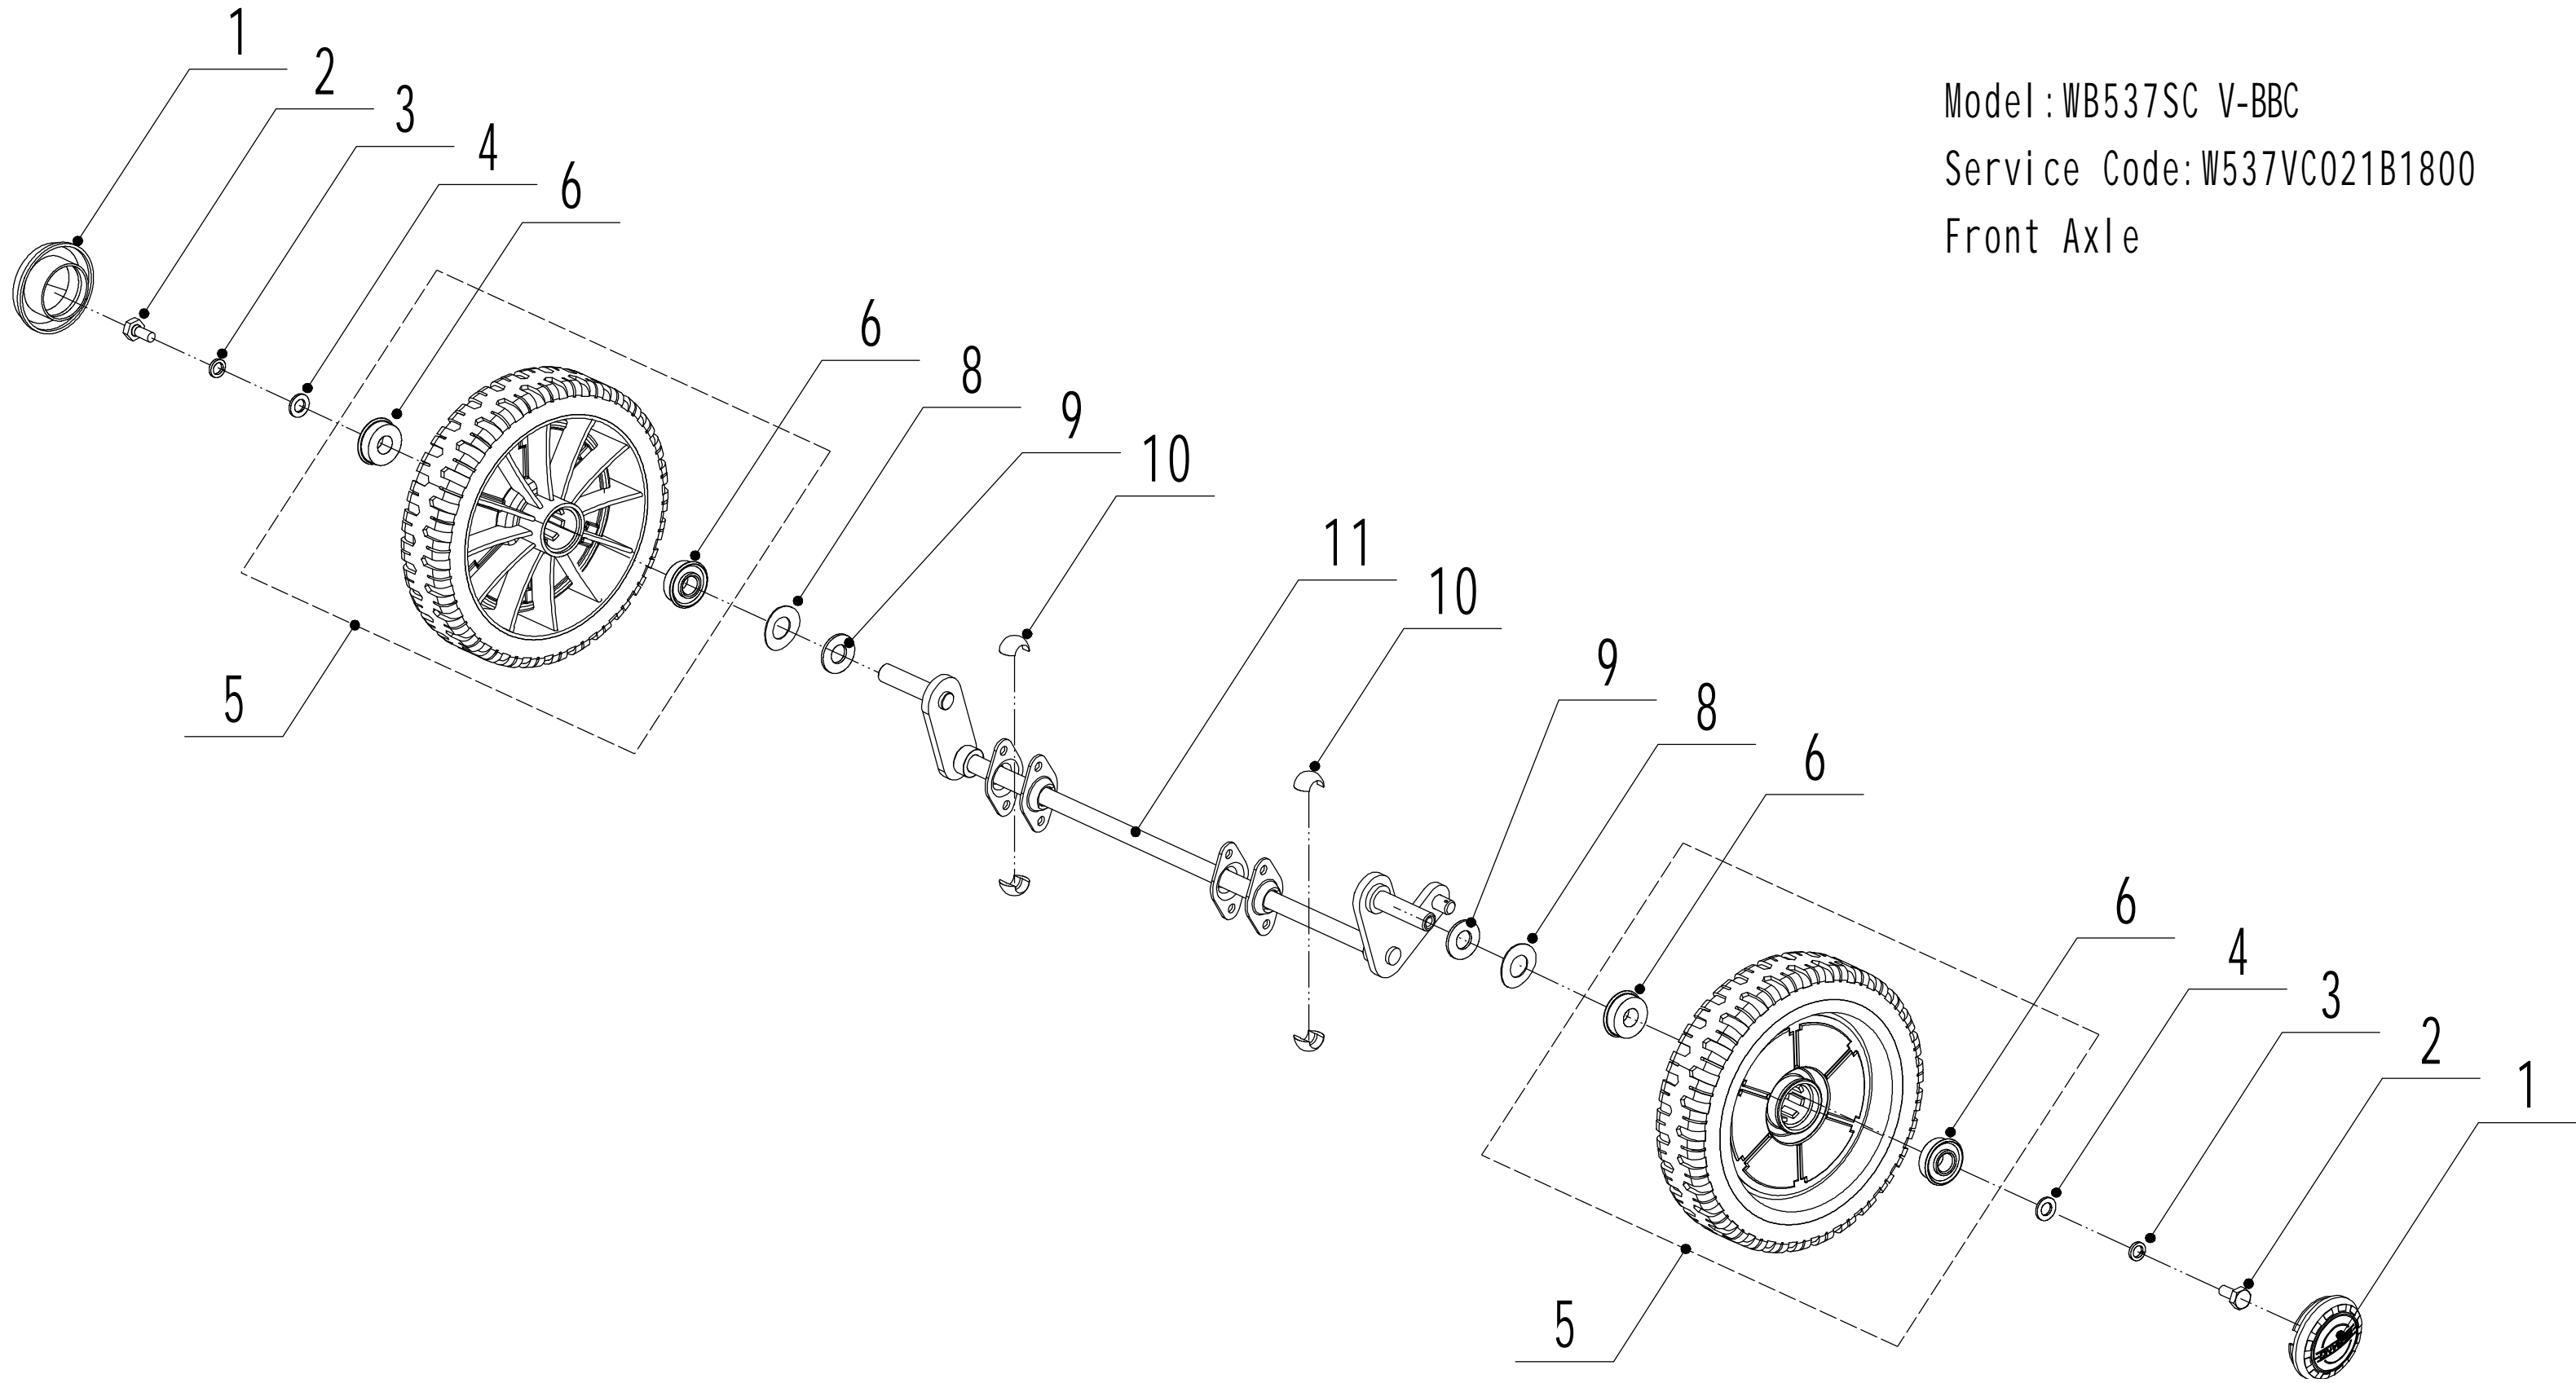

Model : WB537SC V-BBC
Service Code: W537VC021B1800
Front Axle

Ersatzteilliste		WB 537 SC V BBC		2023
Nummer	Ersatzteilnummer	Deutsche Bezeichnung	Englische Bezeichnung	Menge
1	5380207010	Radkappe	Wheel Cap	2
2	0101008015	Bolzen	Bolt	2
3	0401008000	Federscheibe	Spring Washer	2
4	0301006000	Abstandshalter	Spacer	2
5	5380205010-40	Rad	Wheel	2
6	5310213010	Lager	Bearing	4
8	5310211010-02	Federscheibe	Spring Washer	2
9	5310210010-02	Abstandshalter	Spacer	2
10	5310209010	Lager	Spherical Bearing	4
11	5320202010-01	Frontachse	Front Axle	1