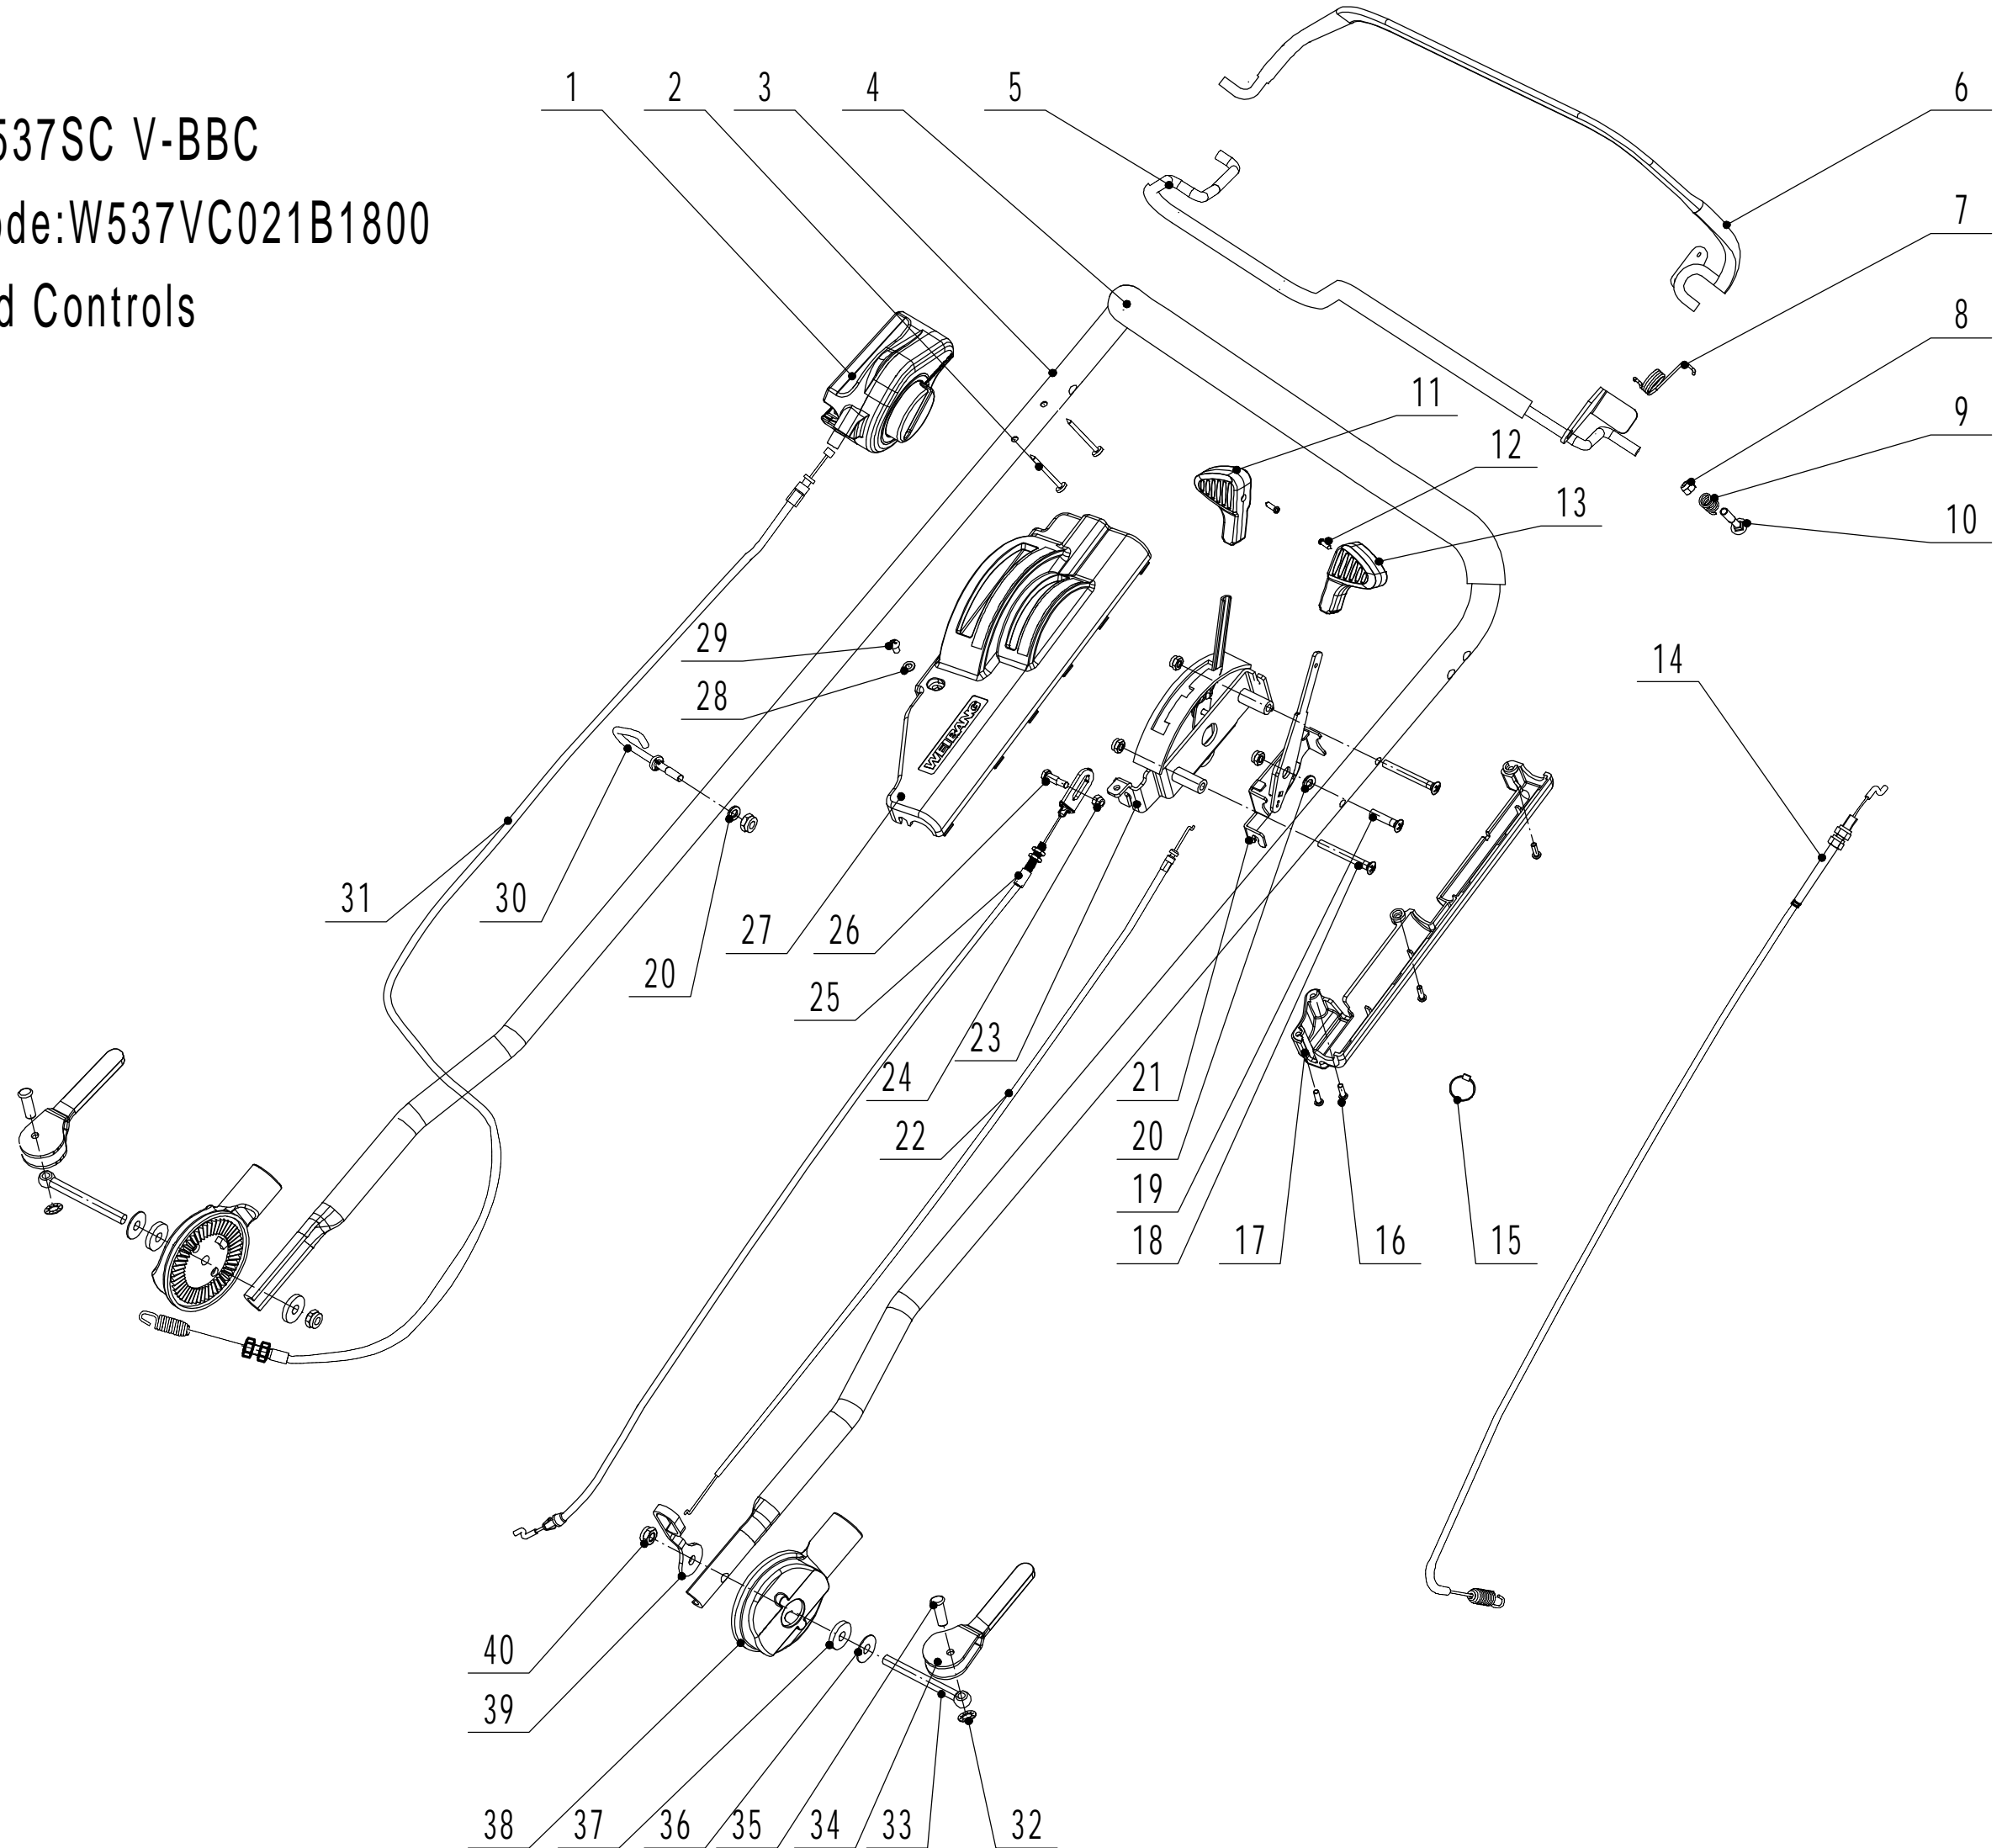

Model:WB537SC V-BBC

Service Code:W537VC021B1800

Handle And Controls

Ersatzteilliste		WB 537 SC V BBC		2023
Nummer	Ersatzteilnummer	Deutsche Bezeichnung	Englische Bezeichnung	Menge
1	BBC010000000	Bedienung Messerkupplung	Knife Clutch Controller	1
2	0113050037	Schraube	Screw	2
3	5320501020B-44	Holm	Handle	1
4	GM56E010000080	Gummischutz	Handle Sheath	1
5	5380504030B-40	Hebel Messerkupplung	Knife Clutch Handle	1
6	5380504010B-40	Kupplungshebel	Clutch Lever	1
7	GM48A030000020	Spannfeder	Torsional Spring	1
8	0202006000	Mutter	Lock Nut	5
9	GM48A030000030	Feder	Limit Spring	1
10	0107006045	Bolzen	Bolt	1
11	5380508010	Knopf	Speed Control Grip	1
12	0106003013	Schraube	Screw	2
13	5380510010	Knopf	Throttle Grip	1
14	LH206-1185-S	Kupplungskabel	Cable	1
15	ZD3-190	Kabelhalter	Cable Tie	1
16	0113040018	Schraube	Screw	4
17	5020501040S	Kabelboxhälfte	Control Box Cover	1
18	0108006060	Schraube	Cross Slot Screw	2
19	0108006050	Schraube	Cross Slot Screw	1
20	0301006000	Abstandshalter	Spacer	2
21	5380512010	Gashebel	Throttle Bracket	1
22	YM72-1145-A	Gaszug	Throttle Cable	1
23	5020501050S	Hebel Fahrgeschwindigkeit	Speed Control Bracket	1
24	0202005000	Mutter	Lock Nut	1
25	TX120-950-S	Fahrgeschwindigkeitszug	Speed Control Cable	1
26	5360506011	Bolzen	Cable Bolt	1
27	5020501030S	Kabelboxhälfte	Control Box Cover	1
28	0301005000	Abstandshalter	Spacer	1
29	0104005008	Schraube	Screw	1
30	4510511010-01	Haken	Hook	1
31	DLH137-1440	Kabel Messerkupplung	Knife Clutch Rope	1
32	4510114030	Kappe	Fix Cap	2
33	GM48S000000100	Bolt	Connecting Bolt	2
34	GM56A100400000	Hebel	Lock Lever	2
35	0801008022	Stift	Pin Axis	2
36	GM56A100000040-04	Abstandshalter	Spacer	2
37	GM56A100000050-01	Scheibe	Spacer	3
38	GM48S030200000	Verstellsegment	Tooth Disc Kit	2
39	GM48S000000090-01	Clip	Clip	1
40	0201008000DD	Mutter	Lock Nut	2