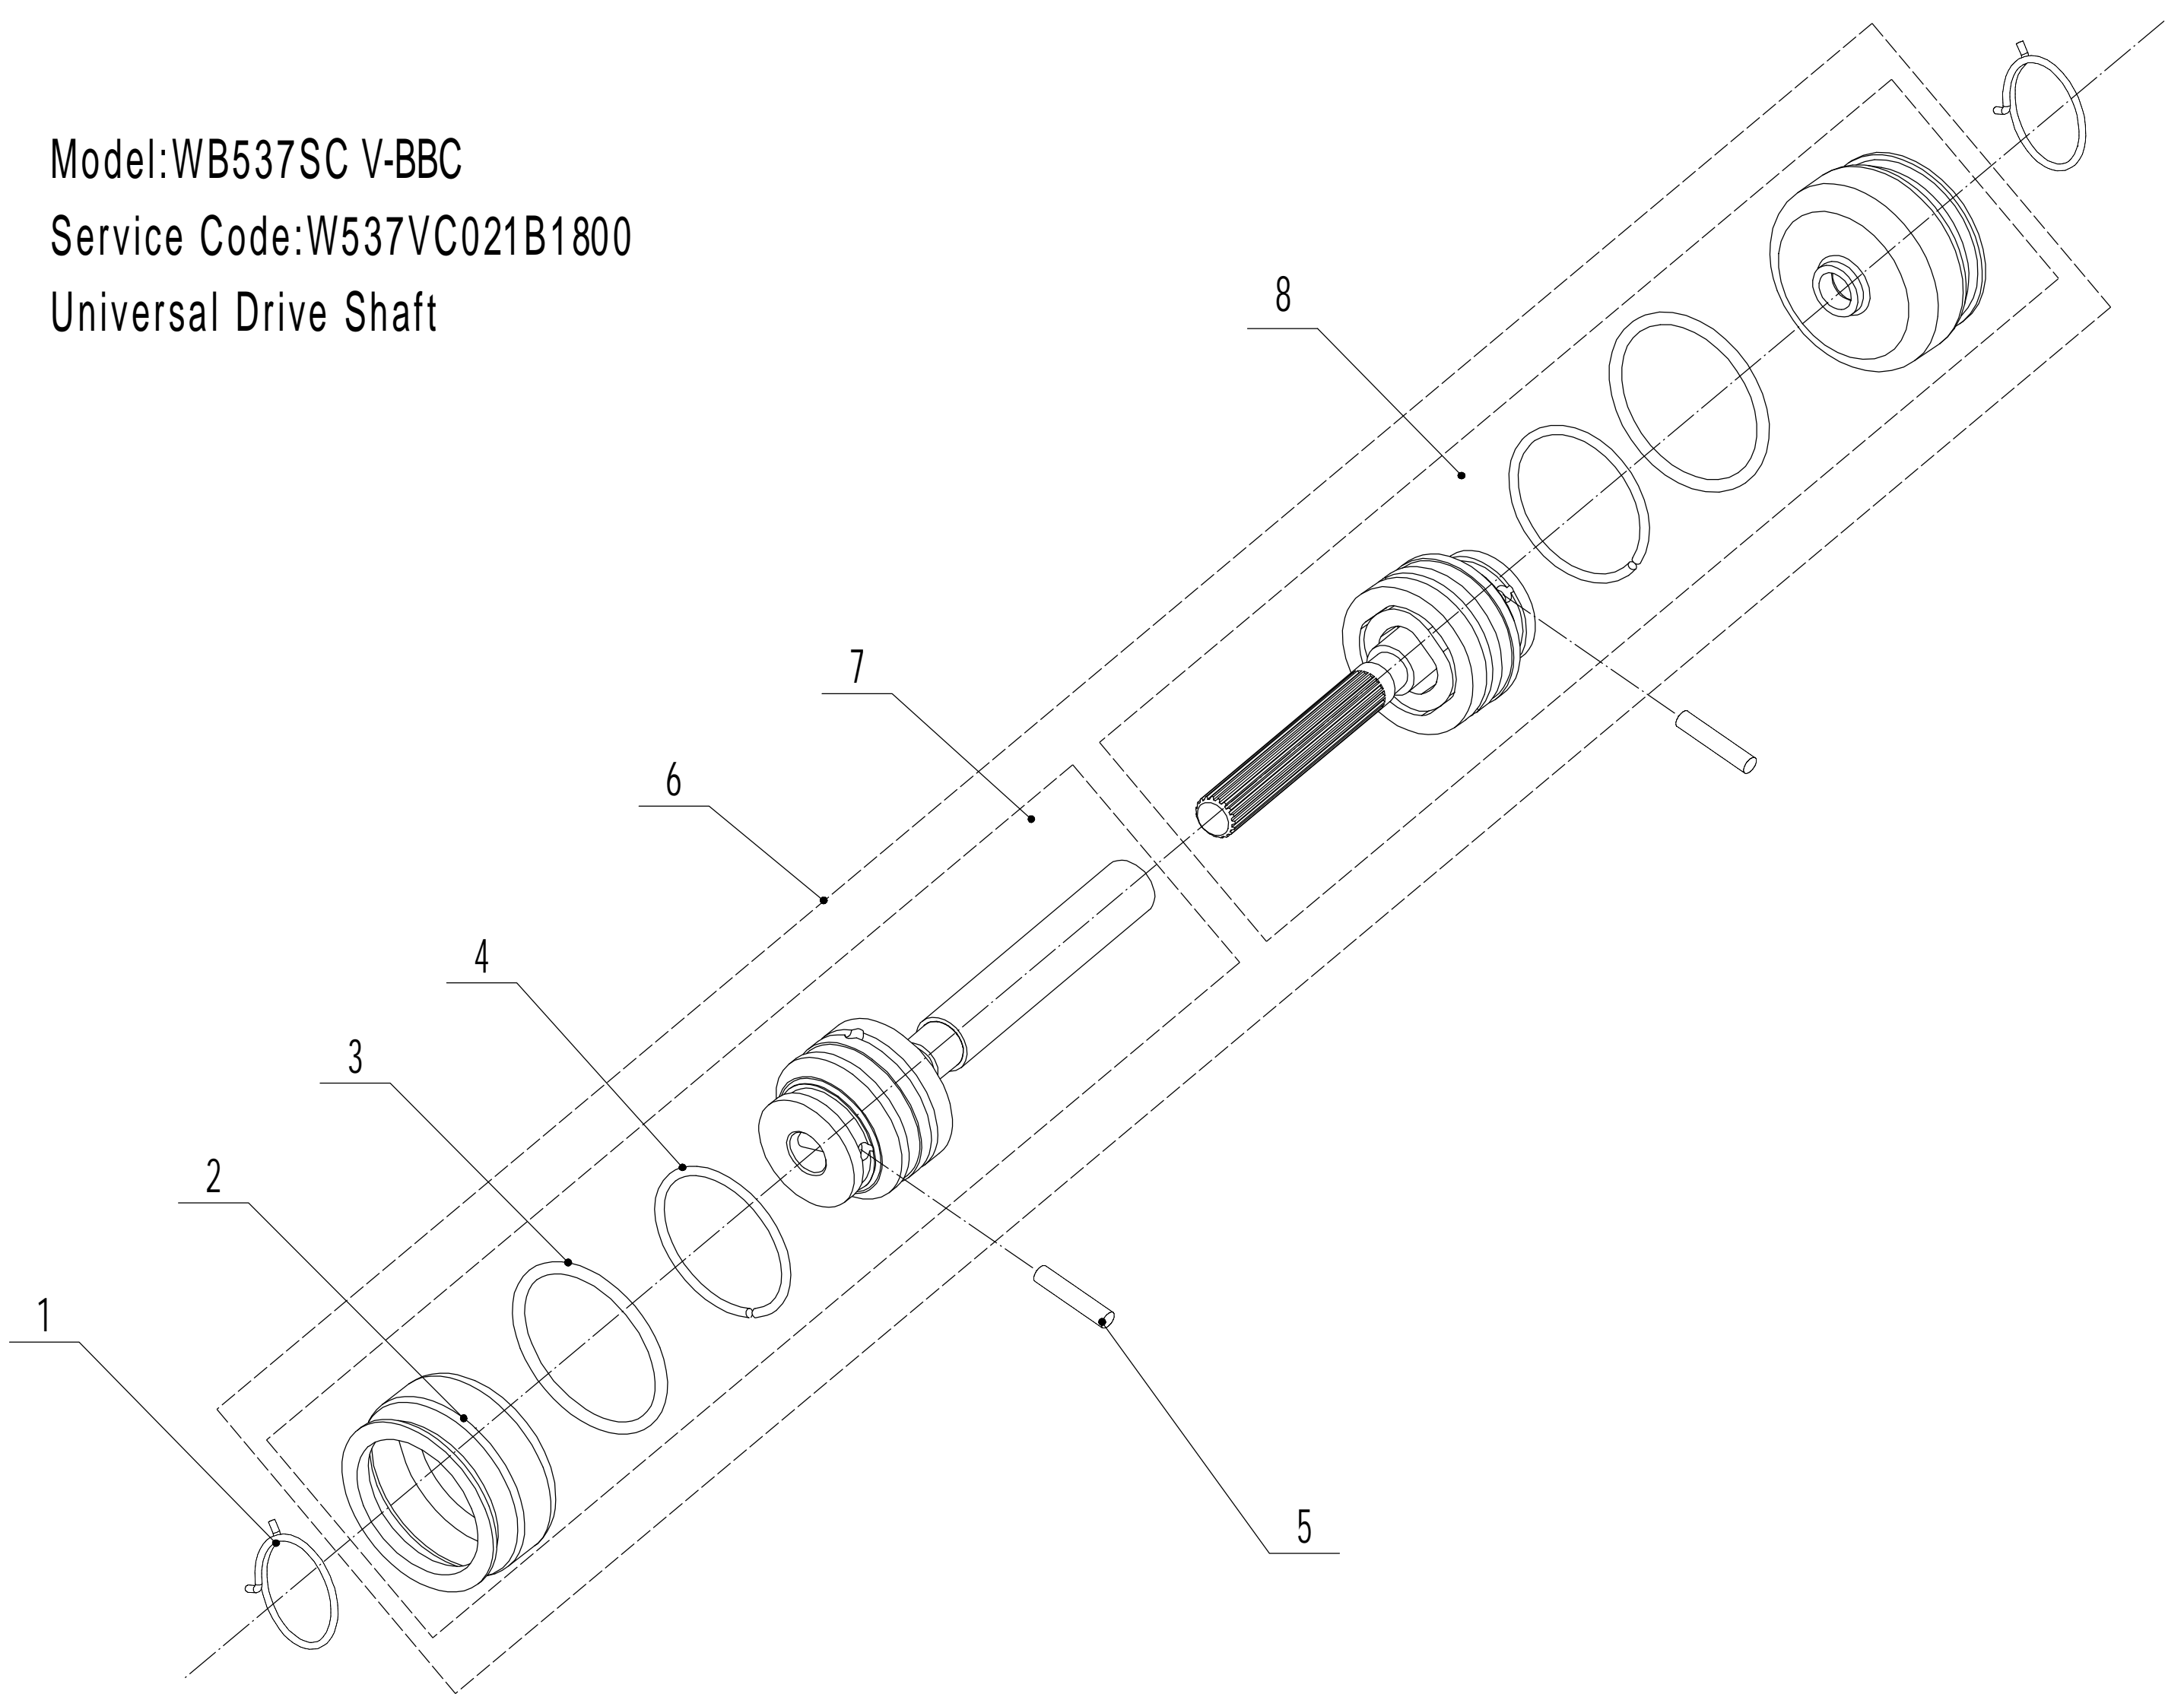

Model:WB537SC V-BBC

Service Code:W537VC021B1800

Universal Drive Shaft

Ersatzteilliste		WB 537 SC V BBC		2023
Nummer	Ersatzteilnummer	Deutsche Bezeichnung	Englische Bezeichnung	Menge
1	HQA020000020	Sicherungsring	Check Ring	2
2	HQA020000080	Staubabdeckung	Antidust Shield	2
3	1401028003	Ring	O-Ring	2
4	HQA020000030	Sicherungsring	Check Ring	2
5	HQA020000090	Stift	Pin	2
6	Y26ZCD02	Kardanantrieb	Universal Drive Shaft	1
7	Y26ZCDA01	Kardanantrieb A	Universal Drive Shaft A	1
8	Y26ZCDB01	Kardanantrieb B	Universal Drive Shaft B	1