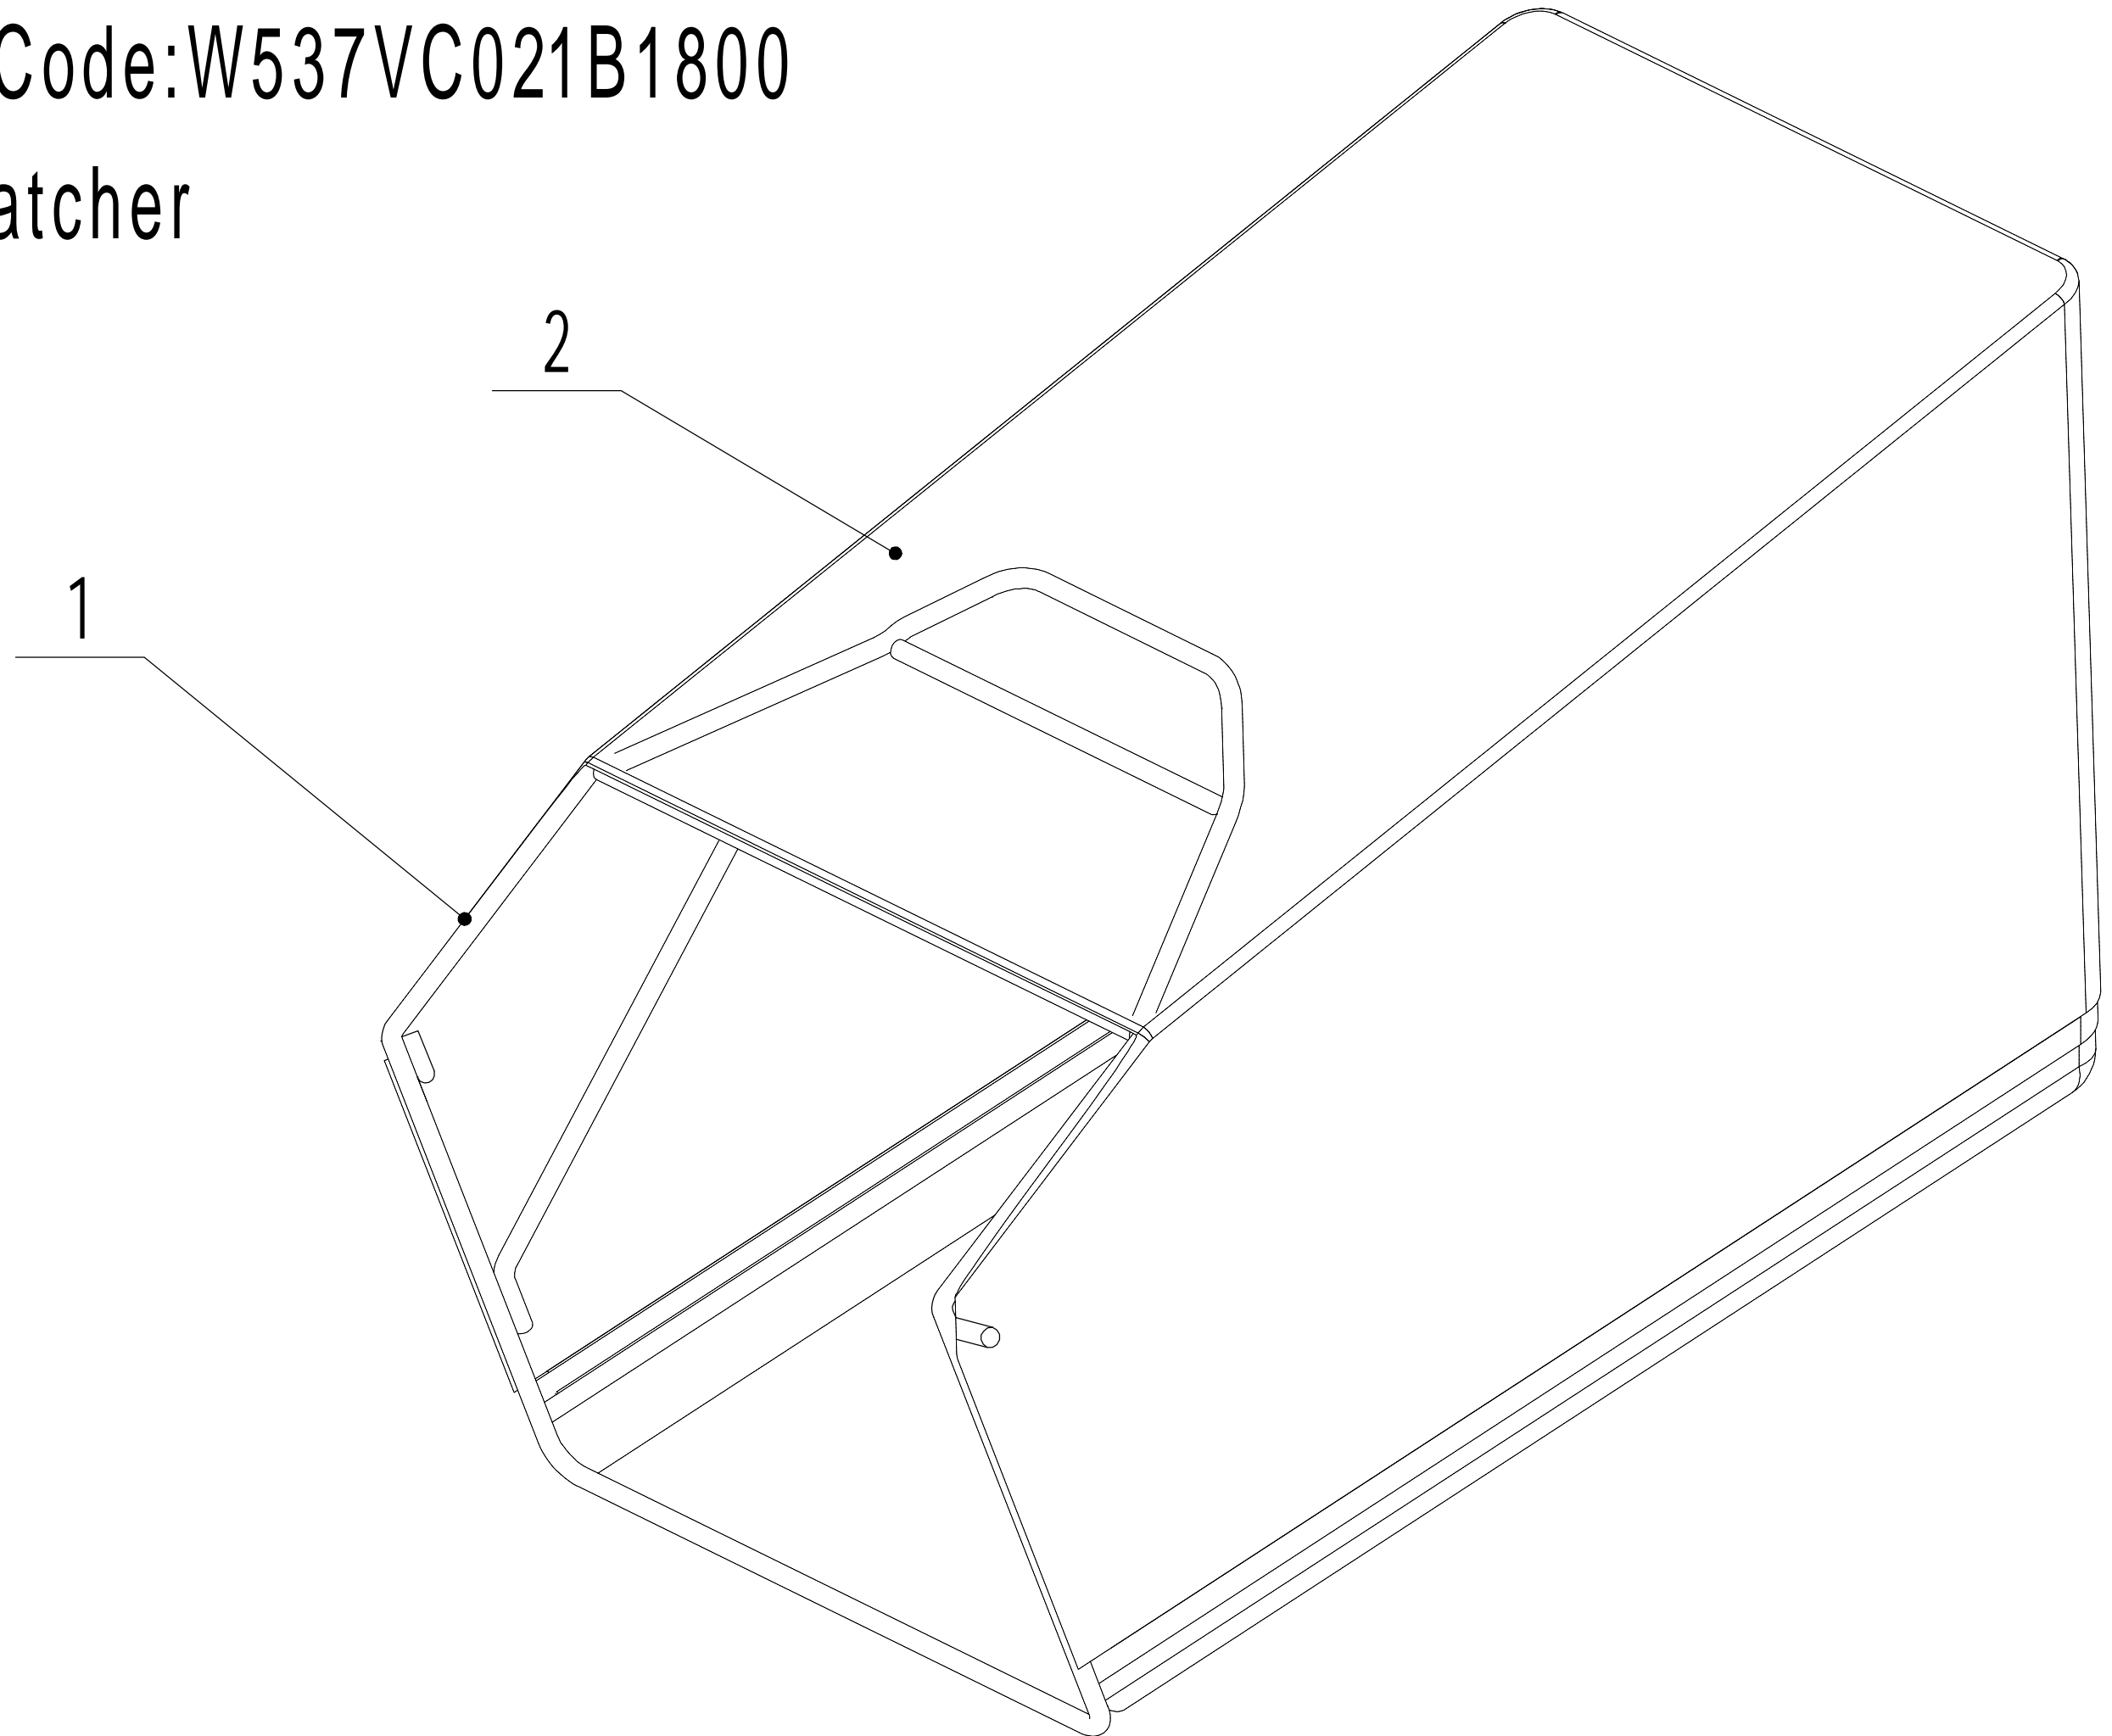

Model:WB537SC V-BBC

Service Code:W537VC021B1800

Grass Catcher

Ersatzteilliste		WB 537 SC V BBC		2023
Nummer	Ersatzteilnummer	Deutsche Bezeichnung	Englische Bezeichnung	Menge
1	5320602010S-22	Gestell	Frame	1
2	5320603020S-84	Fangsack	Grass Bag	1