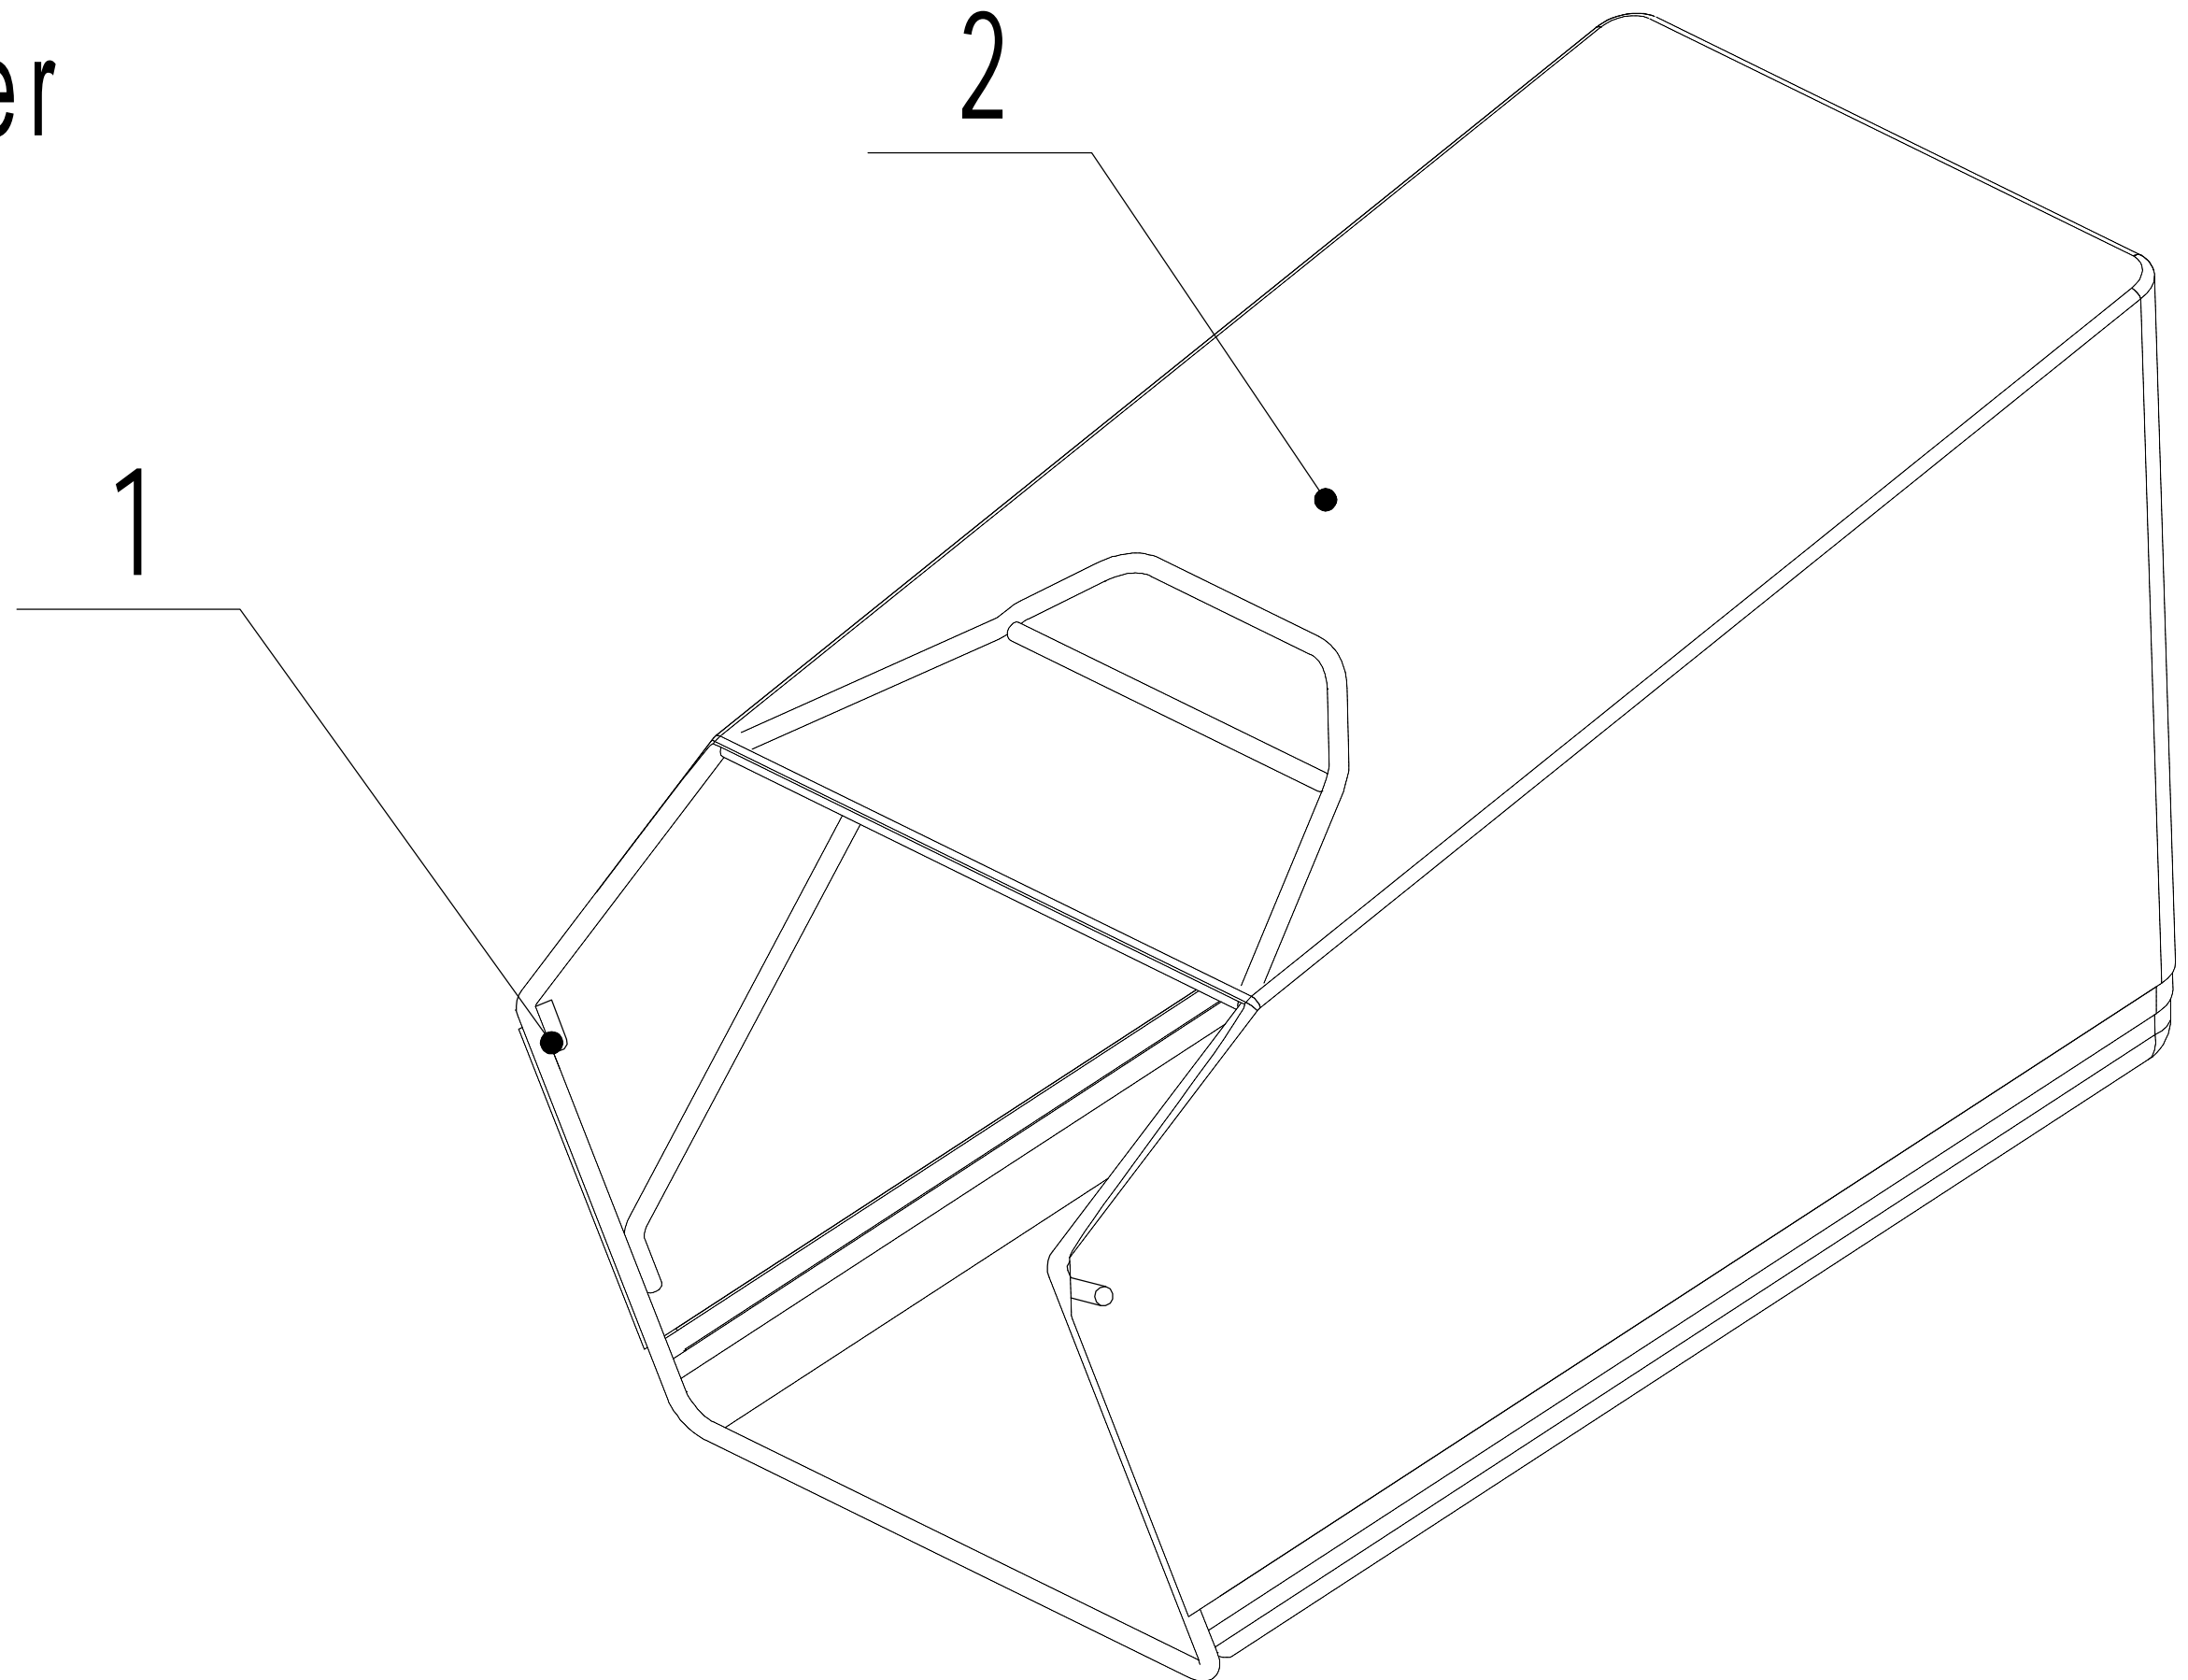

Model:WB537SC V AL-A-BBC

Service Code:W537VC221B1700

Grass Catcher

Ersatzteilliste		WB 537 SC V AL A BBC		2023
Nummer	Ersatzteilnummer	Deutsche Bezeichnung	Englische Bezeichnung	Menge
1	5380602010S-22	Gestell	Frame	1
2	5340612010S-84	Fangsack	Grass Bag	1