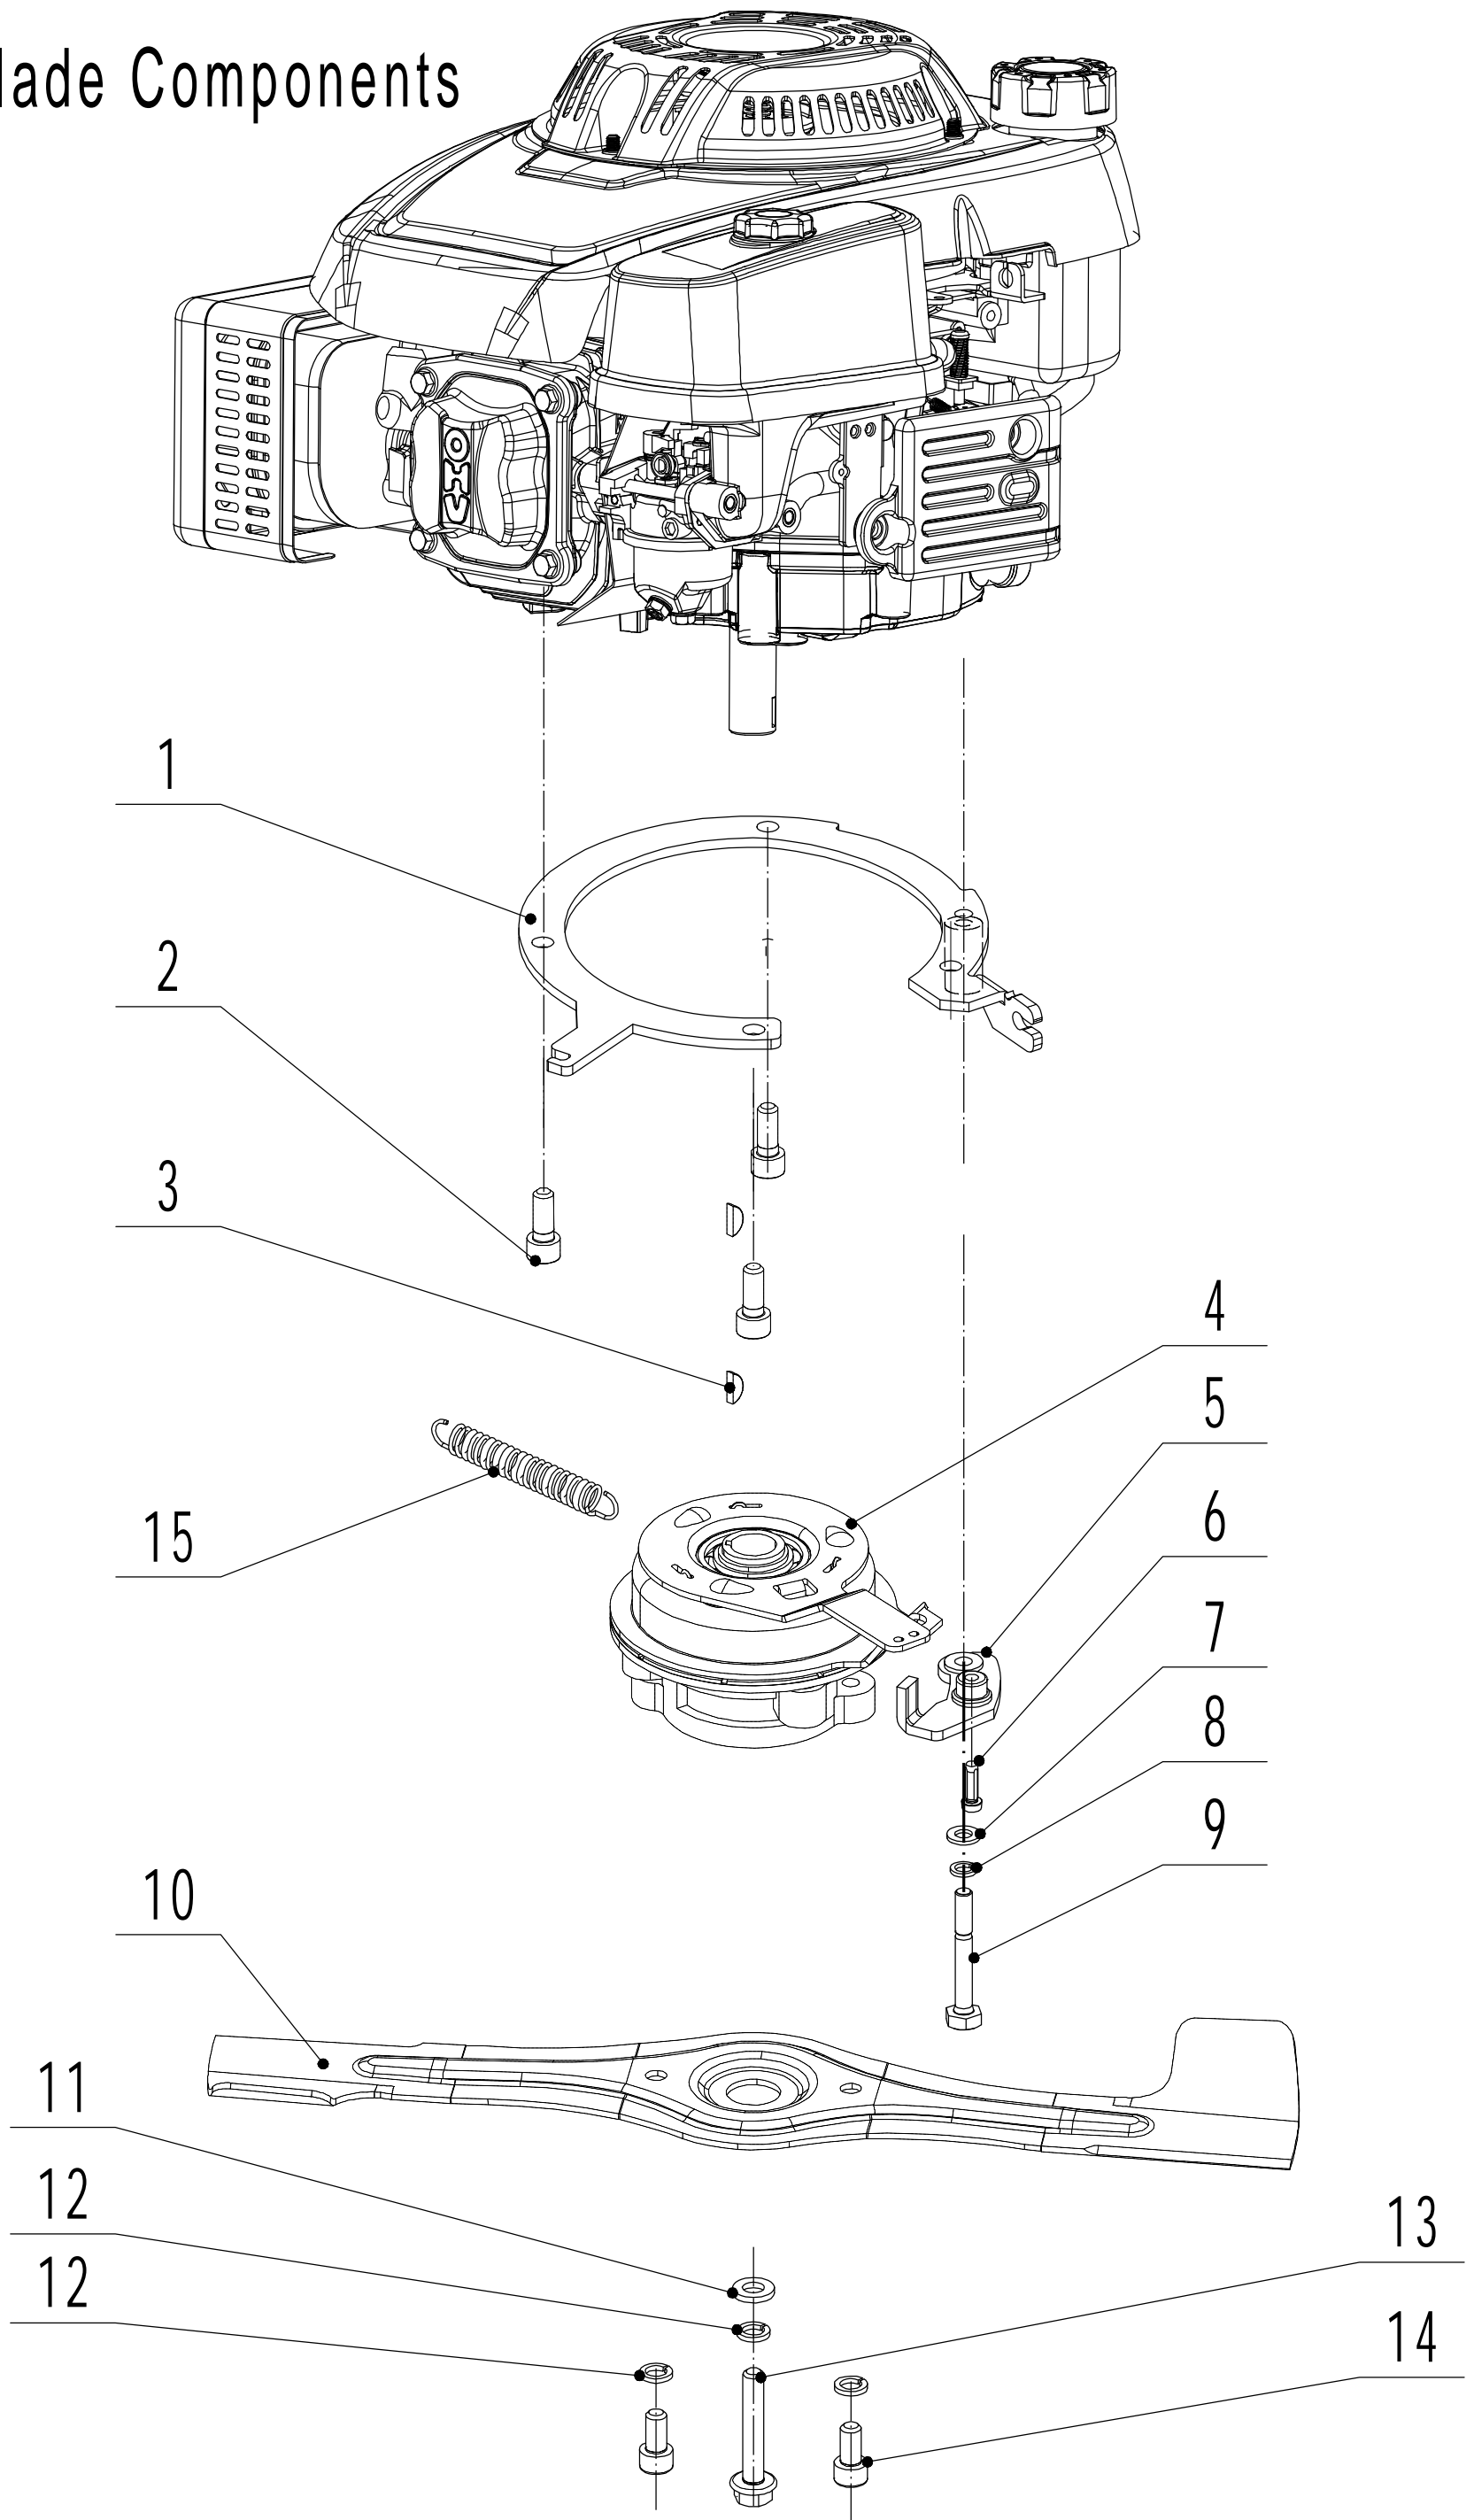

Model:WB537SC V AL-A-BBC  
Service Code:W537VC221B1700  
Main Body

Ersatzteilliste		WB 537 SC V AL A BBC		2023
Nummer	Ersatzteilnummer	Deutsche Bezeichnung	Englische Bezeichnung	Menge
1	5340101010B-44	Gehäuse	Chassis	1
2	0202006000	Mutter	Lock Nut	25
3	5340108010-01	Höheneinstellung	Graduator	2
4	0104006016	Schraube	Screw	8
5	0102006010	Bolzen	Bolt	4
6	5340109010-20	Schutz	Outside Skirt	2
7	5340110010-22	Verschleißblech	Inner Arc Plate	1
8	0202008000	Mutter	Lock Nut	6
9	GM48S000000080-40	Holmhalter rechts	Right Handle Bracket	1
10	0107008025	Bolzen	Bolt	2
11	0107008020	Bolzen	Bolt	4
12	5340106010-01	Höheneinstellung	Graduator	1
13	4820104010	Schraube	Screw	2
14	GM53D000000020	Schutz	Upper Shield	1
15	4820128010	Feder	Spring	1
16	5340115010-01	Stange	Pivot	1
17	5340113010	Abdeckung	Rear Cover	1
18	GM53C000000050-02	Halterung	Bracket	1
19	0102006010	Bolzen	Bolt	2
20	GM48S000000070-40	Holmhalter links	Left Handle Bracket	1
21	5340105010-01	Höheneinstellung	Graduator	1
22	0101006025	Bolzen	Bolt	6
23	5320125010	Schutz	Trailing Flap	1
24	5340116010-02	Stange	Pivot- Trailing Flap	1
25	5340102010-44	Blech	Bottom Baffle	1
26	0109006016	Schraube	Screw	4
27	4820104010	Schraube	Screw	3
28	5340118010-40	Stoßstange	Bumper	1
29	0109006016	Schraube	Screw	3
30	0102006015	Bolzen	Bolt	2

# Blade Components

Ersatzteilliste		WB 537 SC V AL A BBC		2023
Nummer	Ersatzteilnummer	Deutsche Bezeichnung	Englische Bezeichnung	Menge
1	BBC06030-22	Motorhalterung	Engine Bracket	1
2	4820102010	Schraube	Screw	3
3	4510401010	Keil	Key	2
4	BBC-WB	Messerkupplung	BBC Clutch	1
5	BBC06010-22	Halter	BBC Frame	1
6	0103006020	Schraube	Screw	1
7	0301008000	Scheibe	Washer	1
8	0401008000	Federscheibe	Spring Washer	1
9	0101008065	Bolzen	Bolt	1
10	5380401010WB-22	Messer	Blade	1
11	BBC30A000000040-04	Ring	Gasket	1
12	0403010000	Federscheibe	Spring Washer	3
13	5320405010	Messerschraube	Blade Bolt	1
14	0103010020B	Schraube	Screw	2
15	5380515020B	Feder	Spring	1