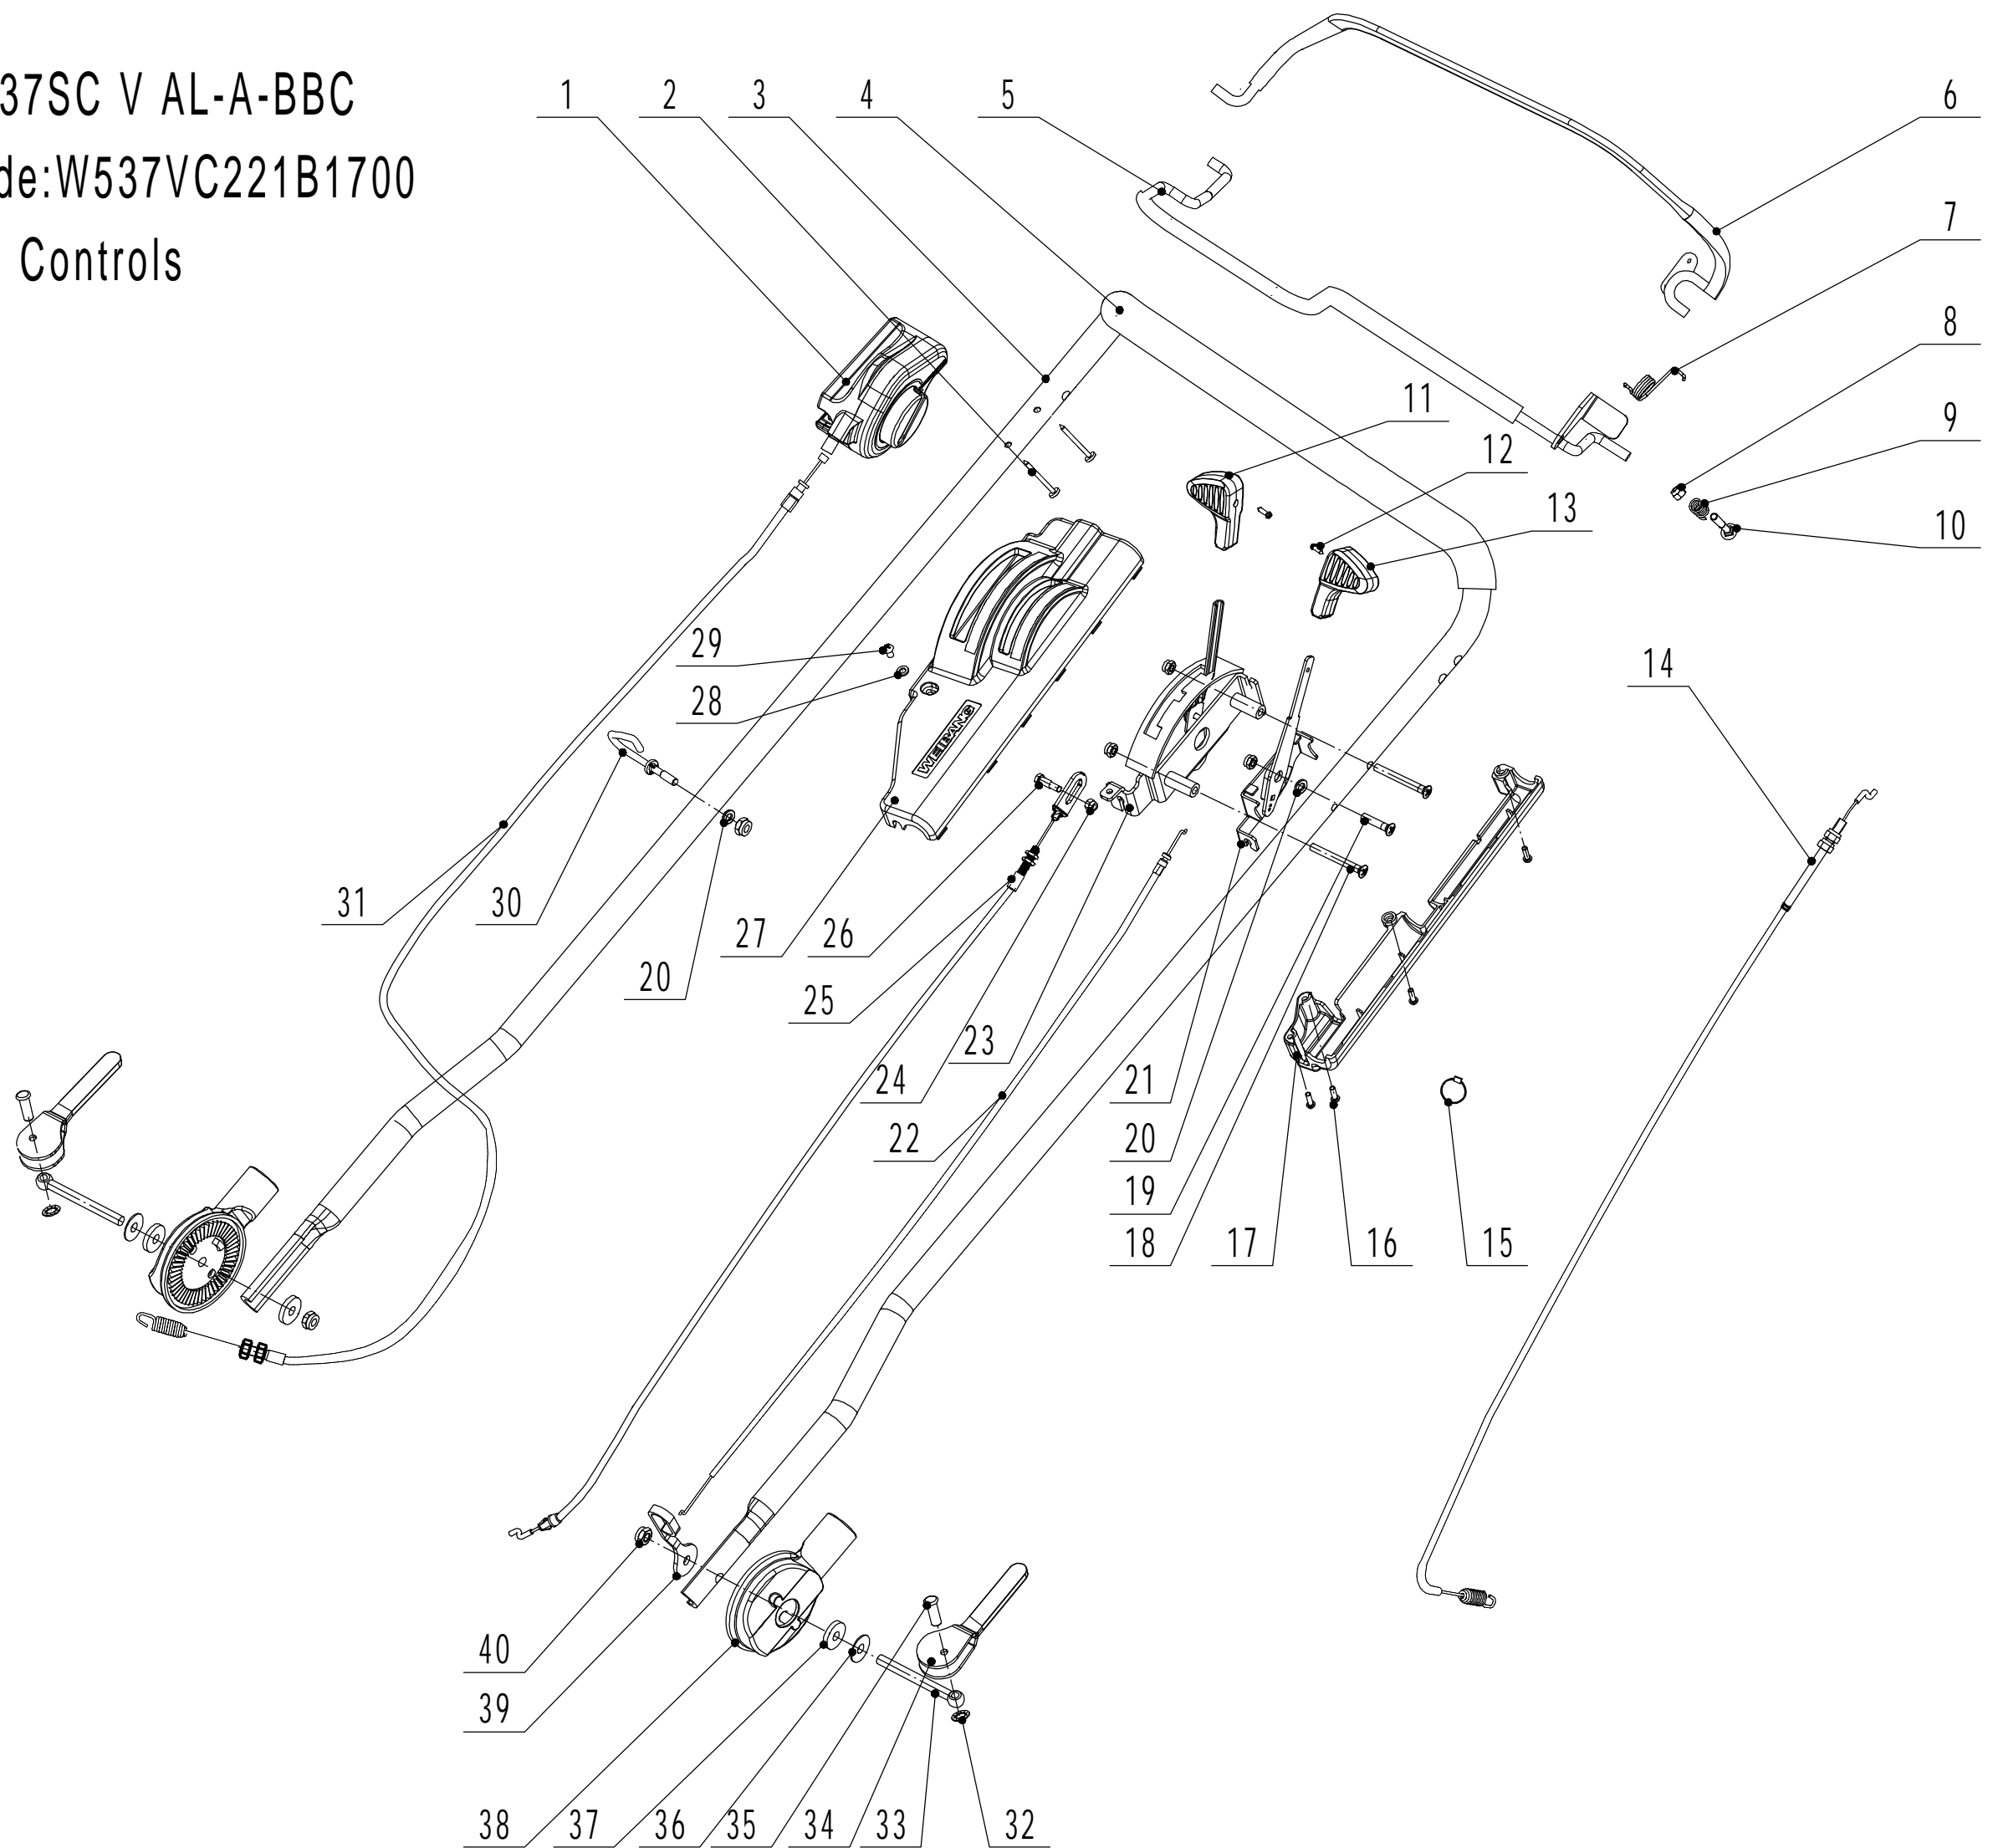

Model:WB537SC V AL-A-BBC

Service Code:W537VC221B1700

Handle And Controls

Ersatzteilliste		WB 537 SC V AL A BBC		2023
Nummer	Ersatzteilnummer	Deutsche Bezeichnung	Englische Bezeichnung	Menge
1	BBC010000000	Kontrolle Messerkupplung	Knif Clutch Controller	1
2	0113050037	Schraube	Screw	2
3	5380501010SB-44	Holm	Handle	1
4	GM56E010000080	Gummischutz	Handle Sheath	1
5	5380504030B-40	Hebel Messerkupplung	Knife Clutch Handle	1
6	5380504010B-40	Kupplungshebel	Clutch Lever	1
7	GM48A030000020	Feder	Torsional Spring	1
8	0202006000	Mutter	Lock Nut	5
9	GM48A030000030	Feder	Spring	1
10	0107006050	Bolzen	Bolt	1
11	5380508010	Knopf	Grip	1
12	0106003013	Schraube	Screw	2
13	5380510010	Knopf Gasgriff	Throttle Grip	1
14	LH180-1185-S	Kupplungskabel	Clutch Cable	1
15	ZD3-190	Kabelhalter	Cable Tie	1
16	0113040018	Schraube	Screw	4
17	5020501040S	Kabelboxhälfte	Lower Cover	1
18	0108006060	Schraube	Screw	2
19	0108006050	Schraube	Screw	1
20	0301006000	Scheibe	Washer	2
21	5380512010	Gashebel	Throttle Bracket	1
22	YM72-1145-A	Gaszug	Throttle Cable	1
23	5020501050S	Hebel Fahrgeschwindigkeit	Speed Control Bracket	1
24	0202005000	Mutter	Lock Nut	1
25	TX120-1070-S	Fahrgeschwindigkeitszug	Speed Control Cable	1
26	5360506011	Bolzen	Bolt	1
27	5020501030S	Kabelboxhälfte	Upper Cover	1
28	0301005000	Scheibe	Washer	1
29	0104005008	Schraube	Screw	1
30	4510511010	Haken	Hook	1
31	DLH137-1440	Messerkupplungszug	Knife Clutch Rope	1
32	4510114030	Stift	Grip Fix	2
33	GM48S000000100	Bolzen	Connecting Bolt	2
34	GM56A100400000	Hebel	Lock Lever	2
35	0801008022	Stift	Pin	2
36	GM56A100000040-04	Scheibe	Washer	2
37	GM56A100000050-01	Scheibe	Washer	3
38	GM48S030200000	Verstellsegment	Tooth Disc Kit	2
39	GM48S000000090-01	Clip	Clip	1
40	0201008000DD	Mutter	Lock Nut	2