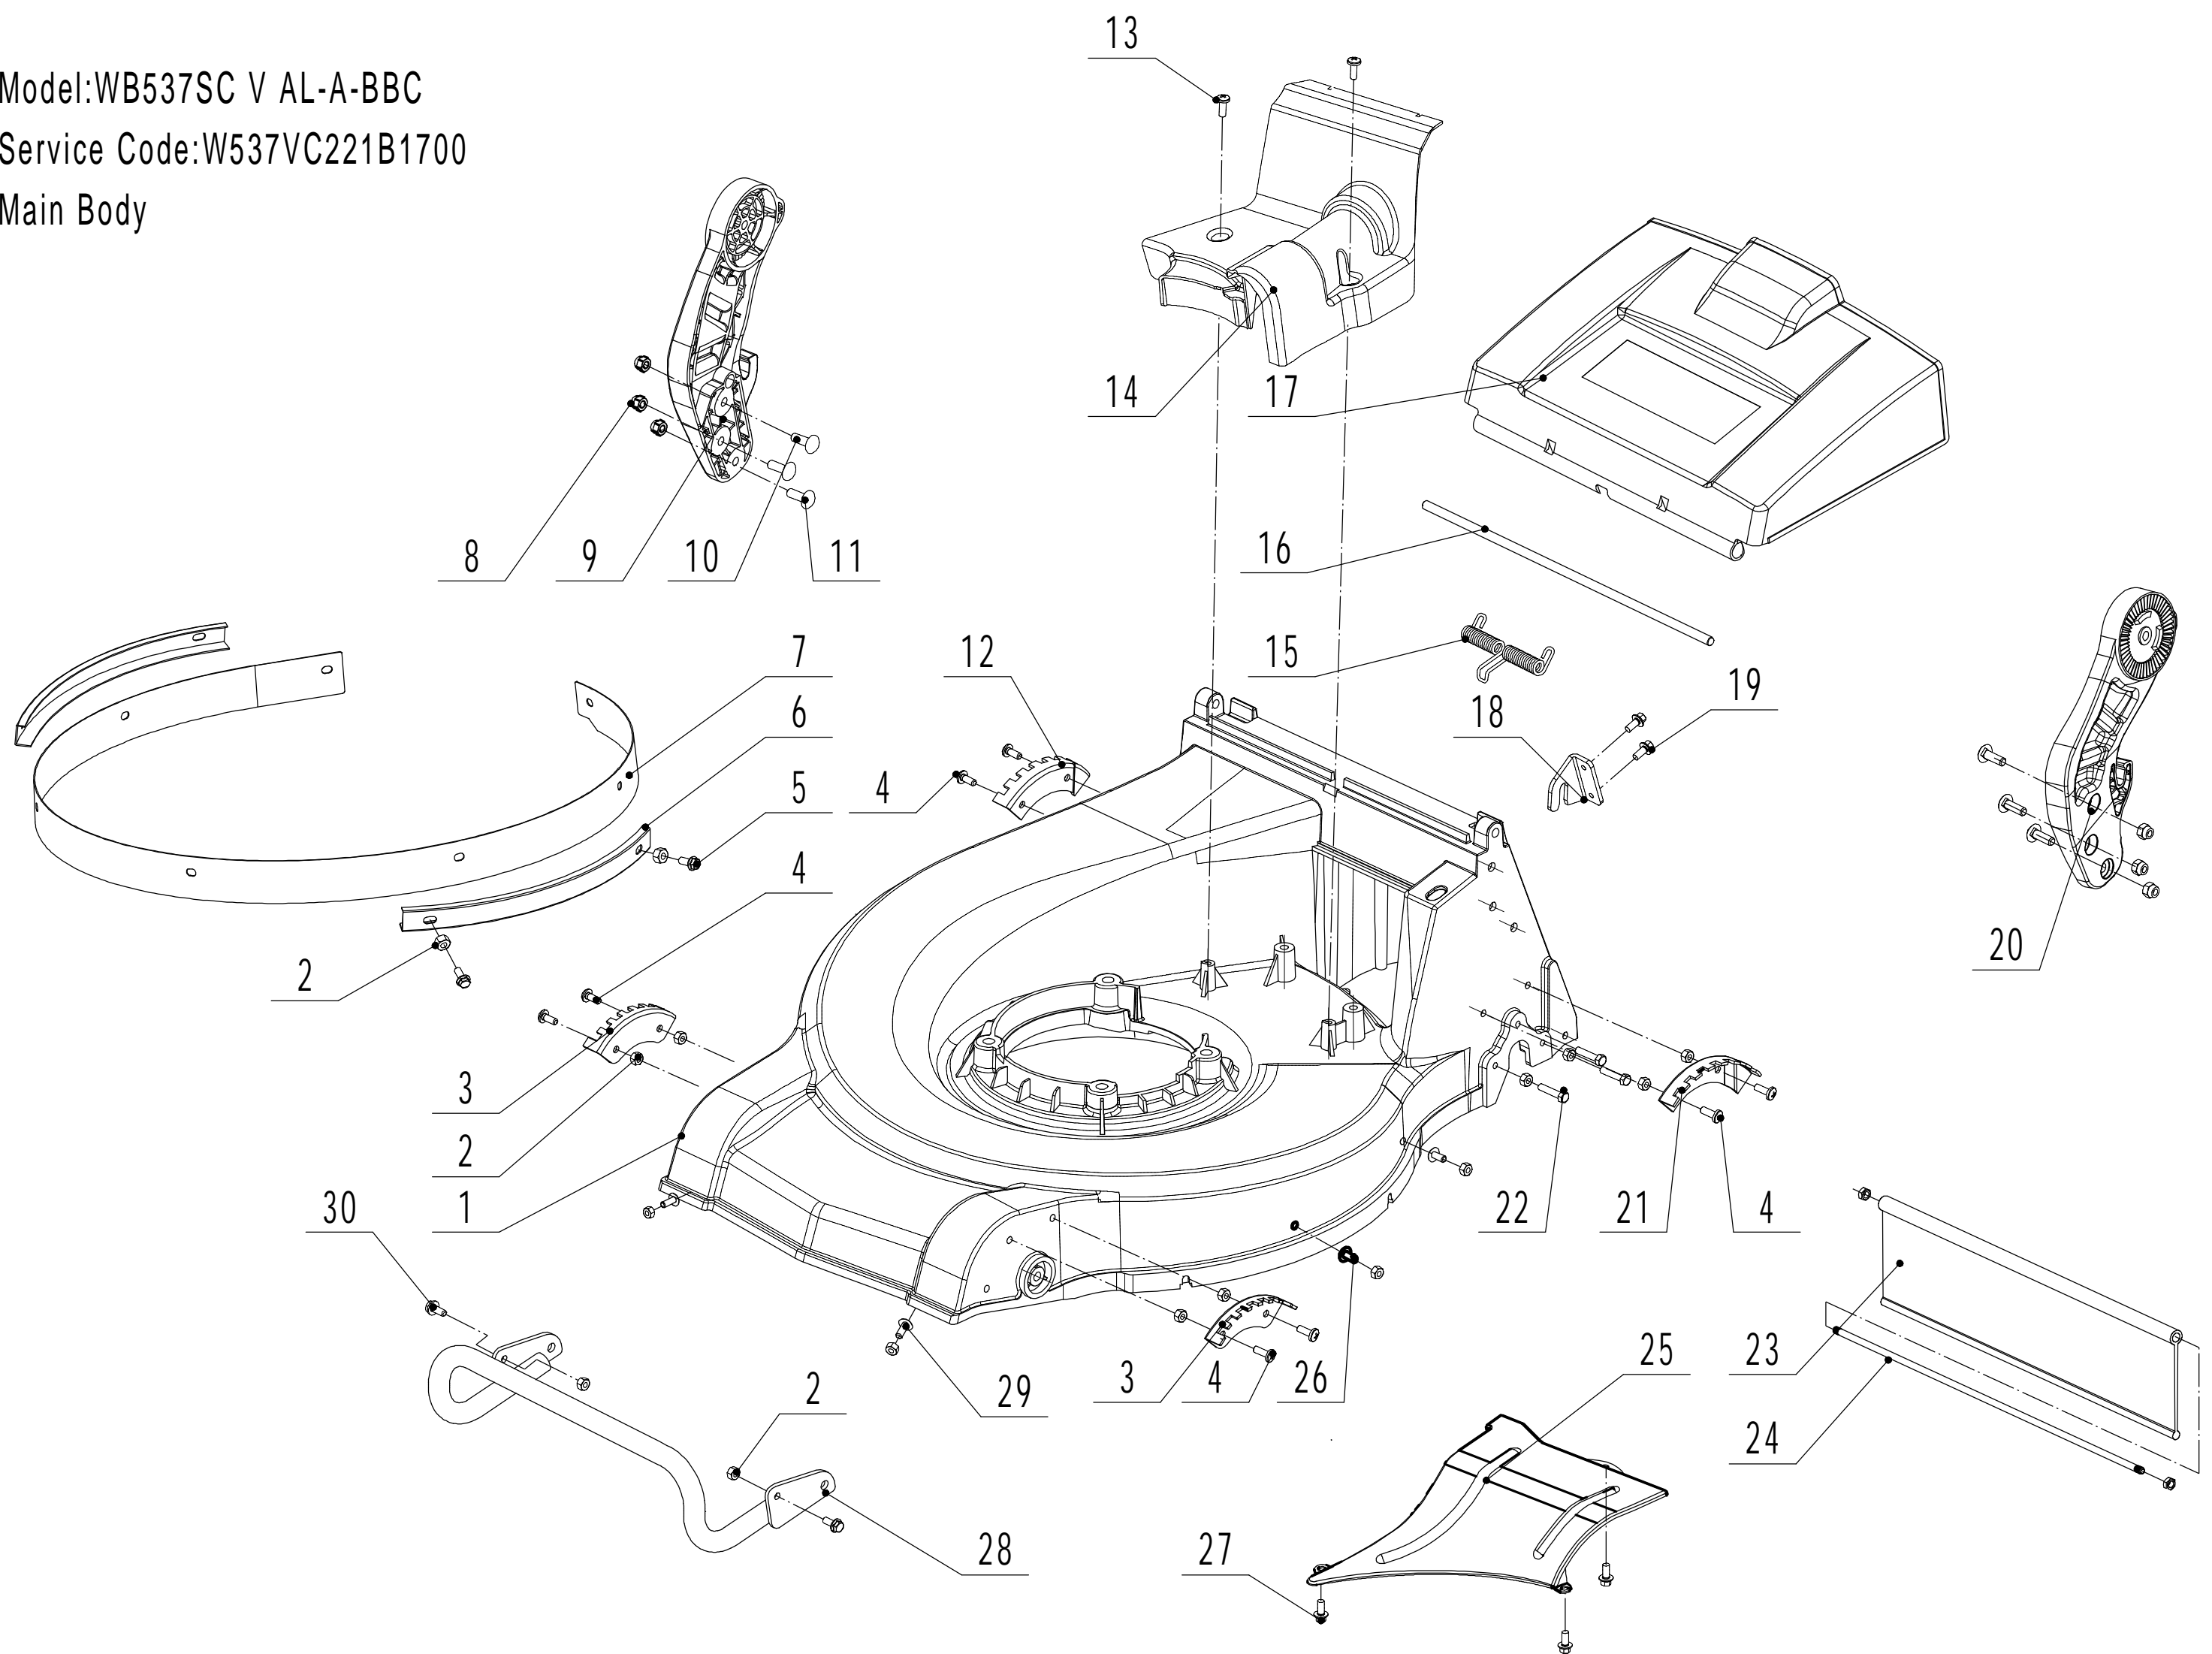

Model:WB537SC V AL-A-BBC  
Service Code:W537VC221B1700  
Main Body

Ersatzteilliste		WB 537 SC V AL A BBC		2023
Nummer	Ersatzteilnummer	Deutsche Bezeichnung	Englische Bezeichnung	Menge
1	5340101010B-44	Gehäuse	Chassis	1
2	0202006000	Mutter	Lock Nut	25
3	5340108010-01	Höheneinstellung	Graduator	2
4	0104006016	Schraube	Screw	8
5	0102006010	Bolzen	Bolt	4
6	5340109010-20	Schutz	Outside Skirt	2
7	5340110010-22	Verschleißblech	Inner Arc Plate	1
8	0202008000	Mutter	Lock Nut	6
9	GM48S000000080-40	Holmhalter rechts	Right Handle Bracket	1
10	0107008025	Bolzen	Bolt	2
11	0107008020	Bolzen	Bolt	4
12	5340106010-01	Höheneinstellung	Graduator	1
13	4820104010	Schraube	Screw	2
14	GM53D000000020	Schutz	Upper Shield	1
15	4820128010	Feder	Spring	1
16	5340115010-01	Stange	Pivot	1
17	5340113010	Abdeckung	Rear Cover	1
18	GM53C000000050-02	Halterung	Bracket	1
19	0102006010	Bolzen	Bolt	2
20	GM48S000000070-40	Holmhalter links	Left Handle Bracket	1
21	5340105010-01	Höheneinstellung	Graduator	1
22	0101006025	Bolzen	Bolt	6
23	5320125010	Schutz	Trailing Flap	1
24	5340116010-02	Stange	Pivot- Trailing Flap	1
25	5340102010-44	Blech	Bottom Baffle	1
26	0109006016	Schraube	Screw	4
27	4820104010	Schraube	Screw	3
28	5340118010-40	Stoßstange	Bumper	1
29	0109006016	Schraube	Screw	3
30	0102006015	Bolzen	Bolt	2

# Blade Components

Ersatzteilliste		WB 537 SC V AL A BBC		2023
Nummer	Ersatzteilnummer	Deutsche Bezeichnung	Englische Bezeichnung	Menge
1	BBC06030-22	Motorhalterung	Engine Bracket	1
2	4820102010	Schraube	Screw	3
3	4510401010	Keil	Key	2
4	BBC-WB	Messerkupplung	BBC Clutch	1
5	BBC06010-22	Halter	BBC Frame	1
6	0103006020	Schraube	Screw	1
7	0301008000	Scheibe	Washer	1
8	0401008000	Federscheibe	Spring Washer	1
9	0101008065	Bolzen	Bolt	1
10	5380401010WB-22	Messer	Blade	1
11	BBC30A000000040-04	Ring	Gasket	1
12	0403010000	Federscheibe	Spring Washer	3
13	5320405010	Messerschraube	Blade Bolt	1
14	0103010020B	Schraube	Screw	2
15	5380515020B	Feder	Spring	1