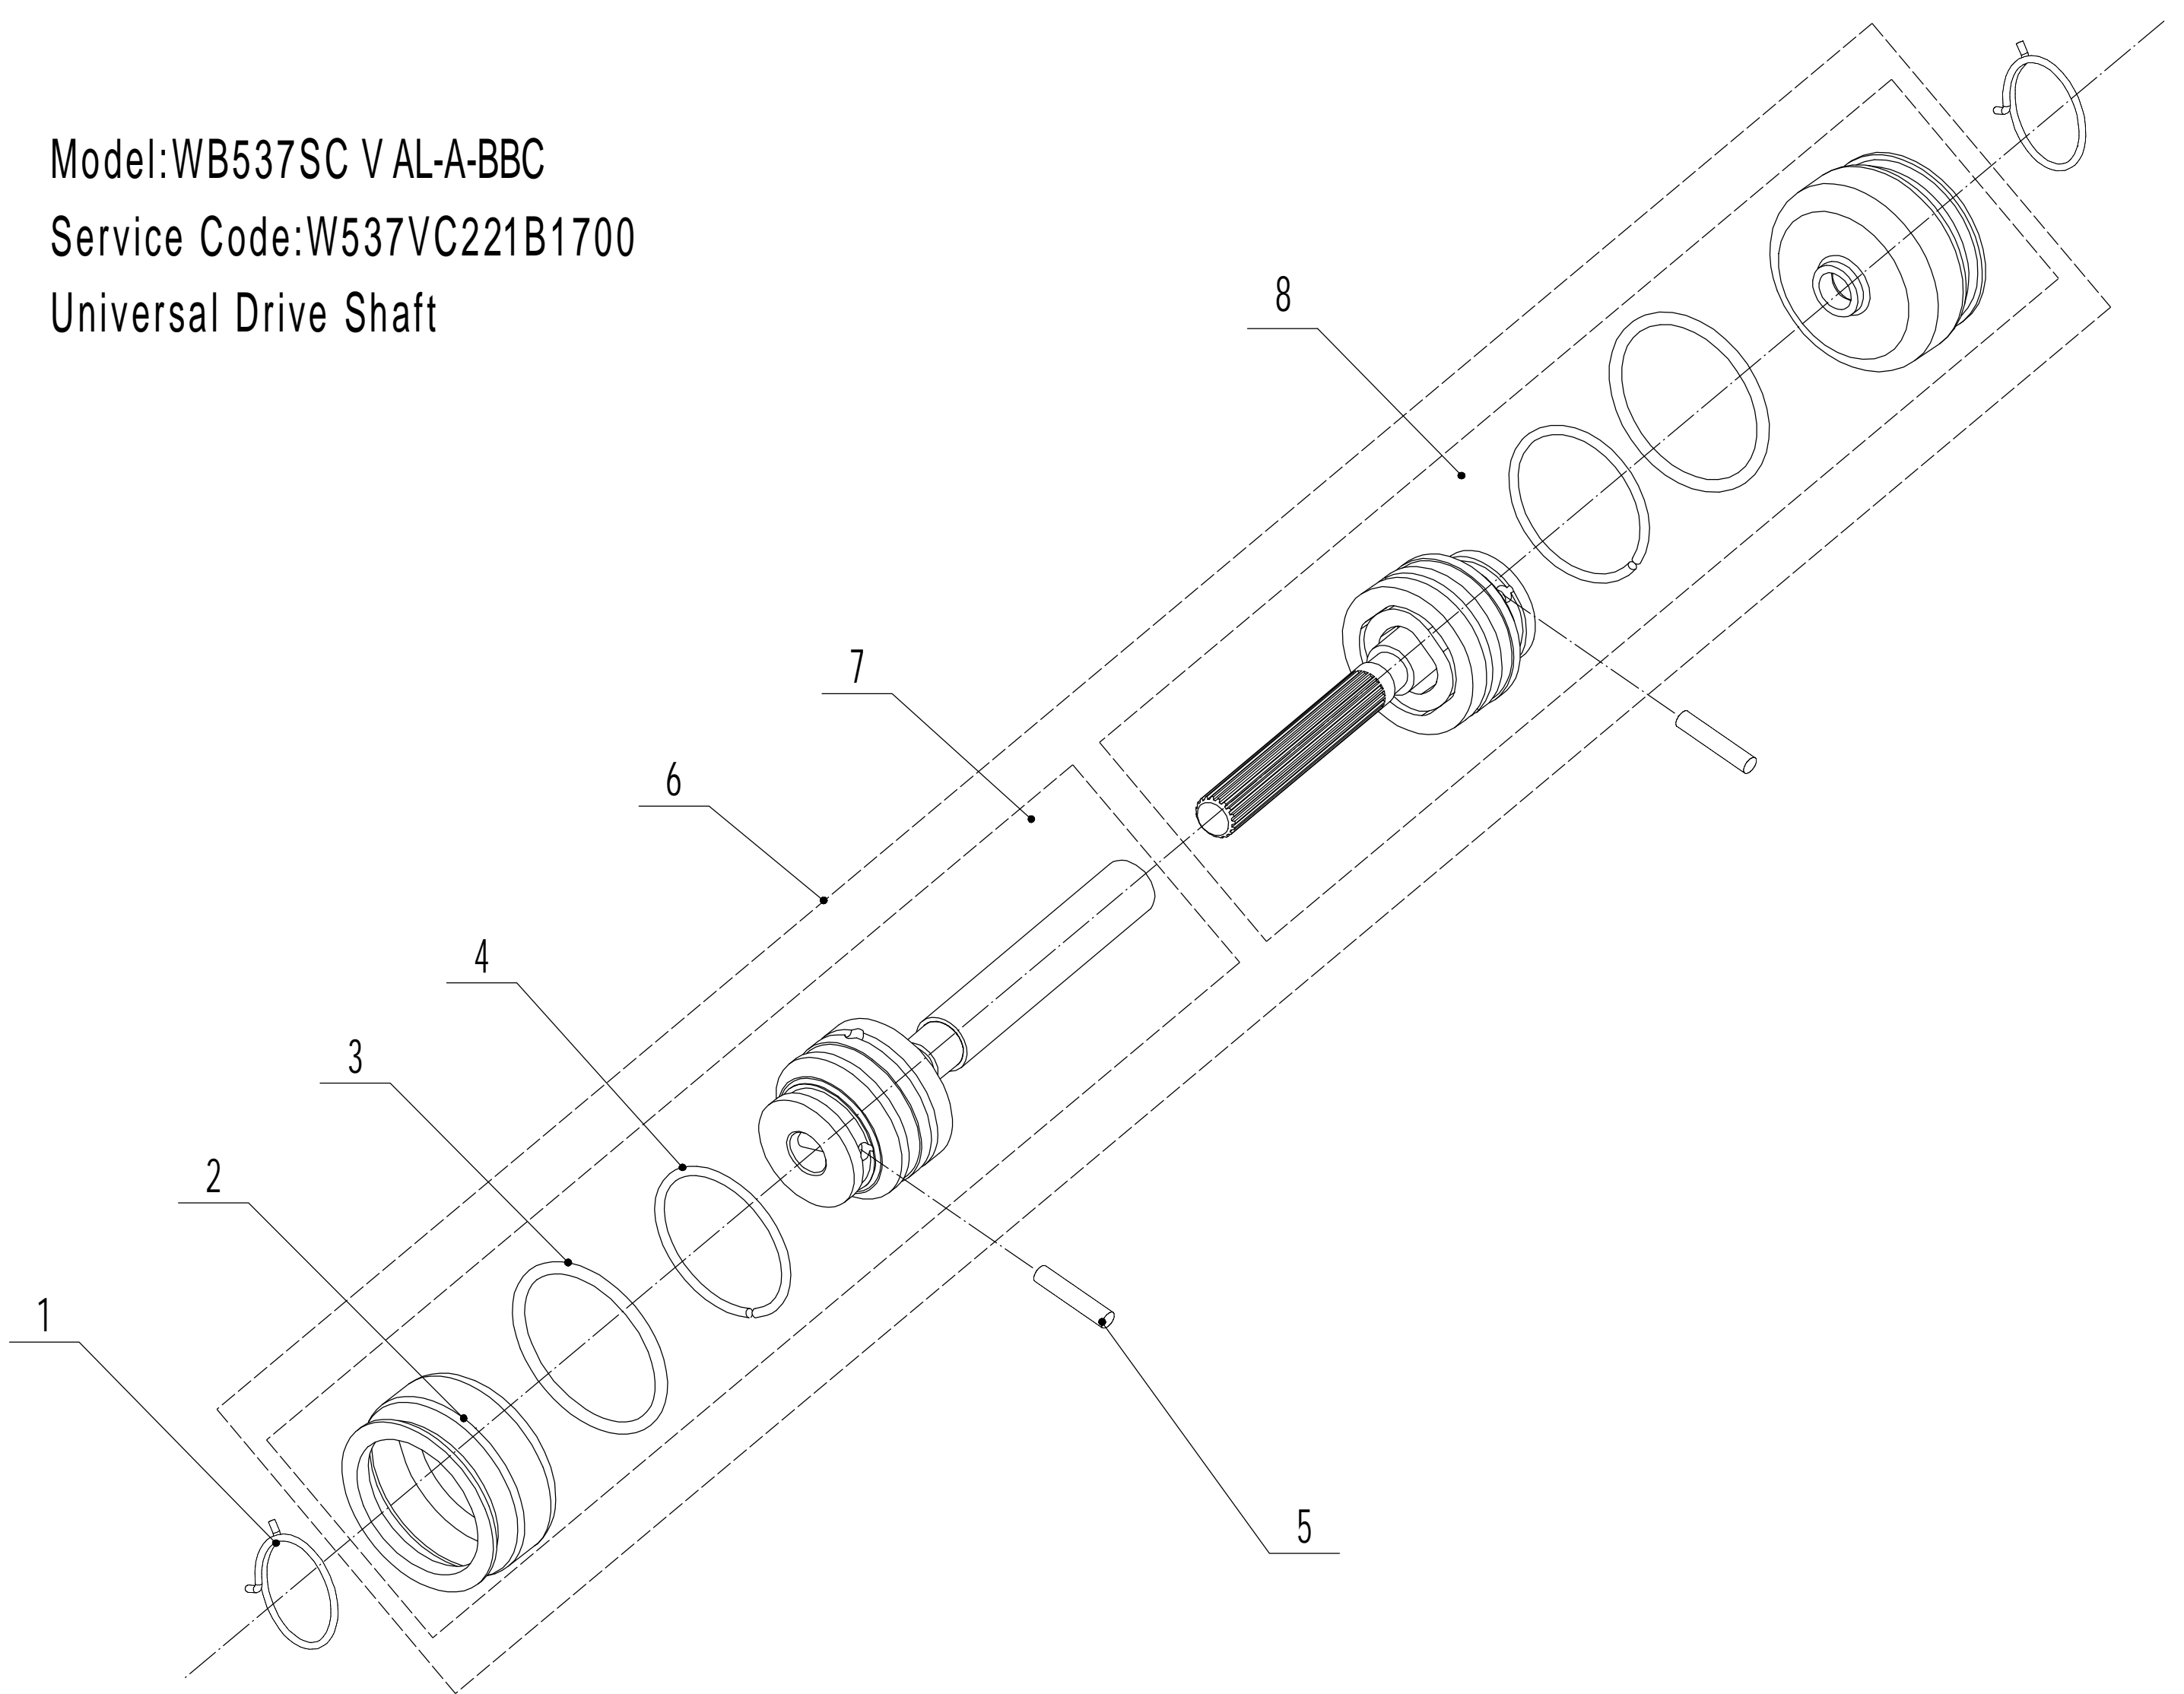

Model:WB537SC V AL-A-BBC

Service Code:W537VC221B1700

Universal Drive Shaft

Ersatzteilliste		WB 537 SC V AL A BBC		2023
Nummer	Ersatzteilnummer	Deutsche Bezeichnung	Englische Bezeichnung	Menge
1	HQA020000020	Sicherungsring	Check Ring	2
2	HQA020000080	Staubschutz	Anti-Dust Shield	2
3	1401028003	Ring	O-Ring	2
4	HQA020000030	Sicherungsring	Check Ring	2
5	HQ020000090	Stift	Pin	2
6	Y26ZCD02	Kardanwelle	Universal Drive Shaft	1
7	Y26ZCDA01	Kardanantrieb	Universal Drive Shaft A	1
8	Y26ZCDB01	Kardanantrieb	Universal Drive Shaft B	1