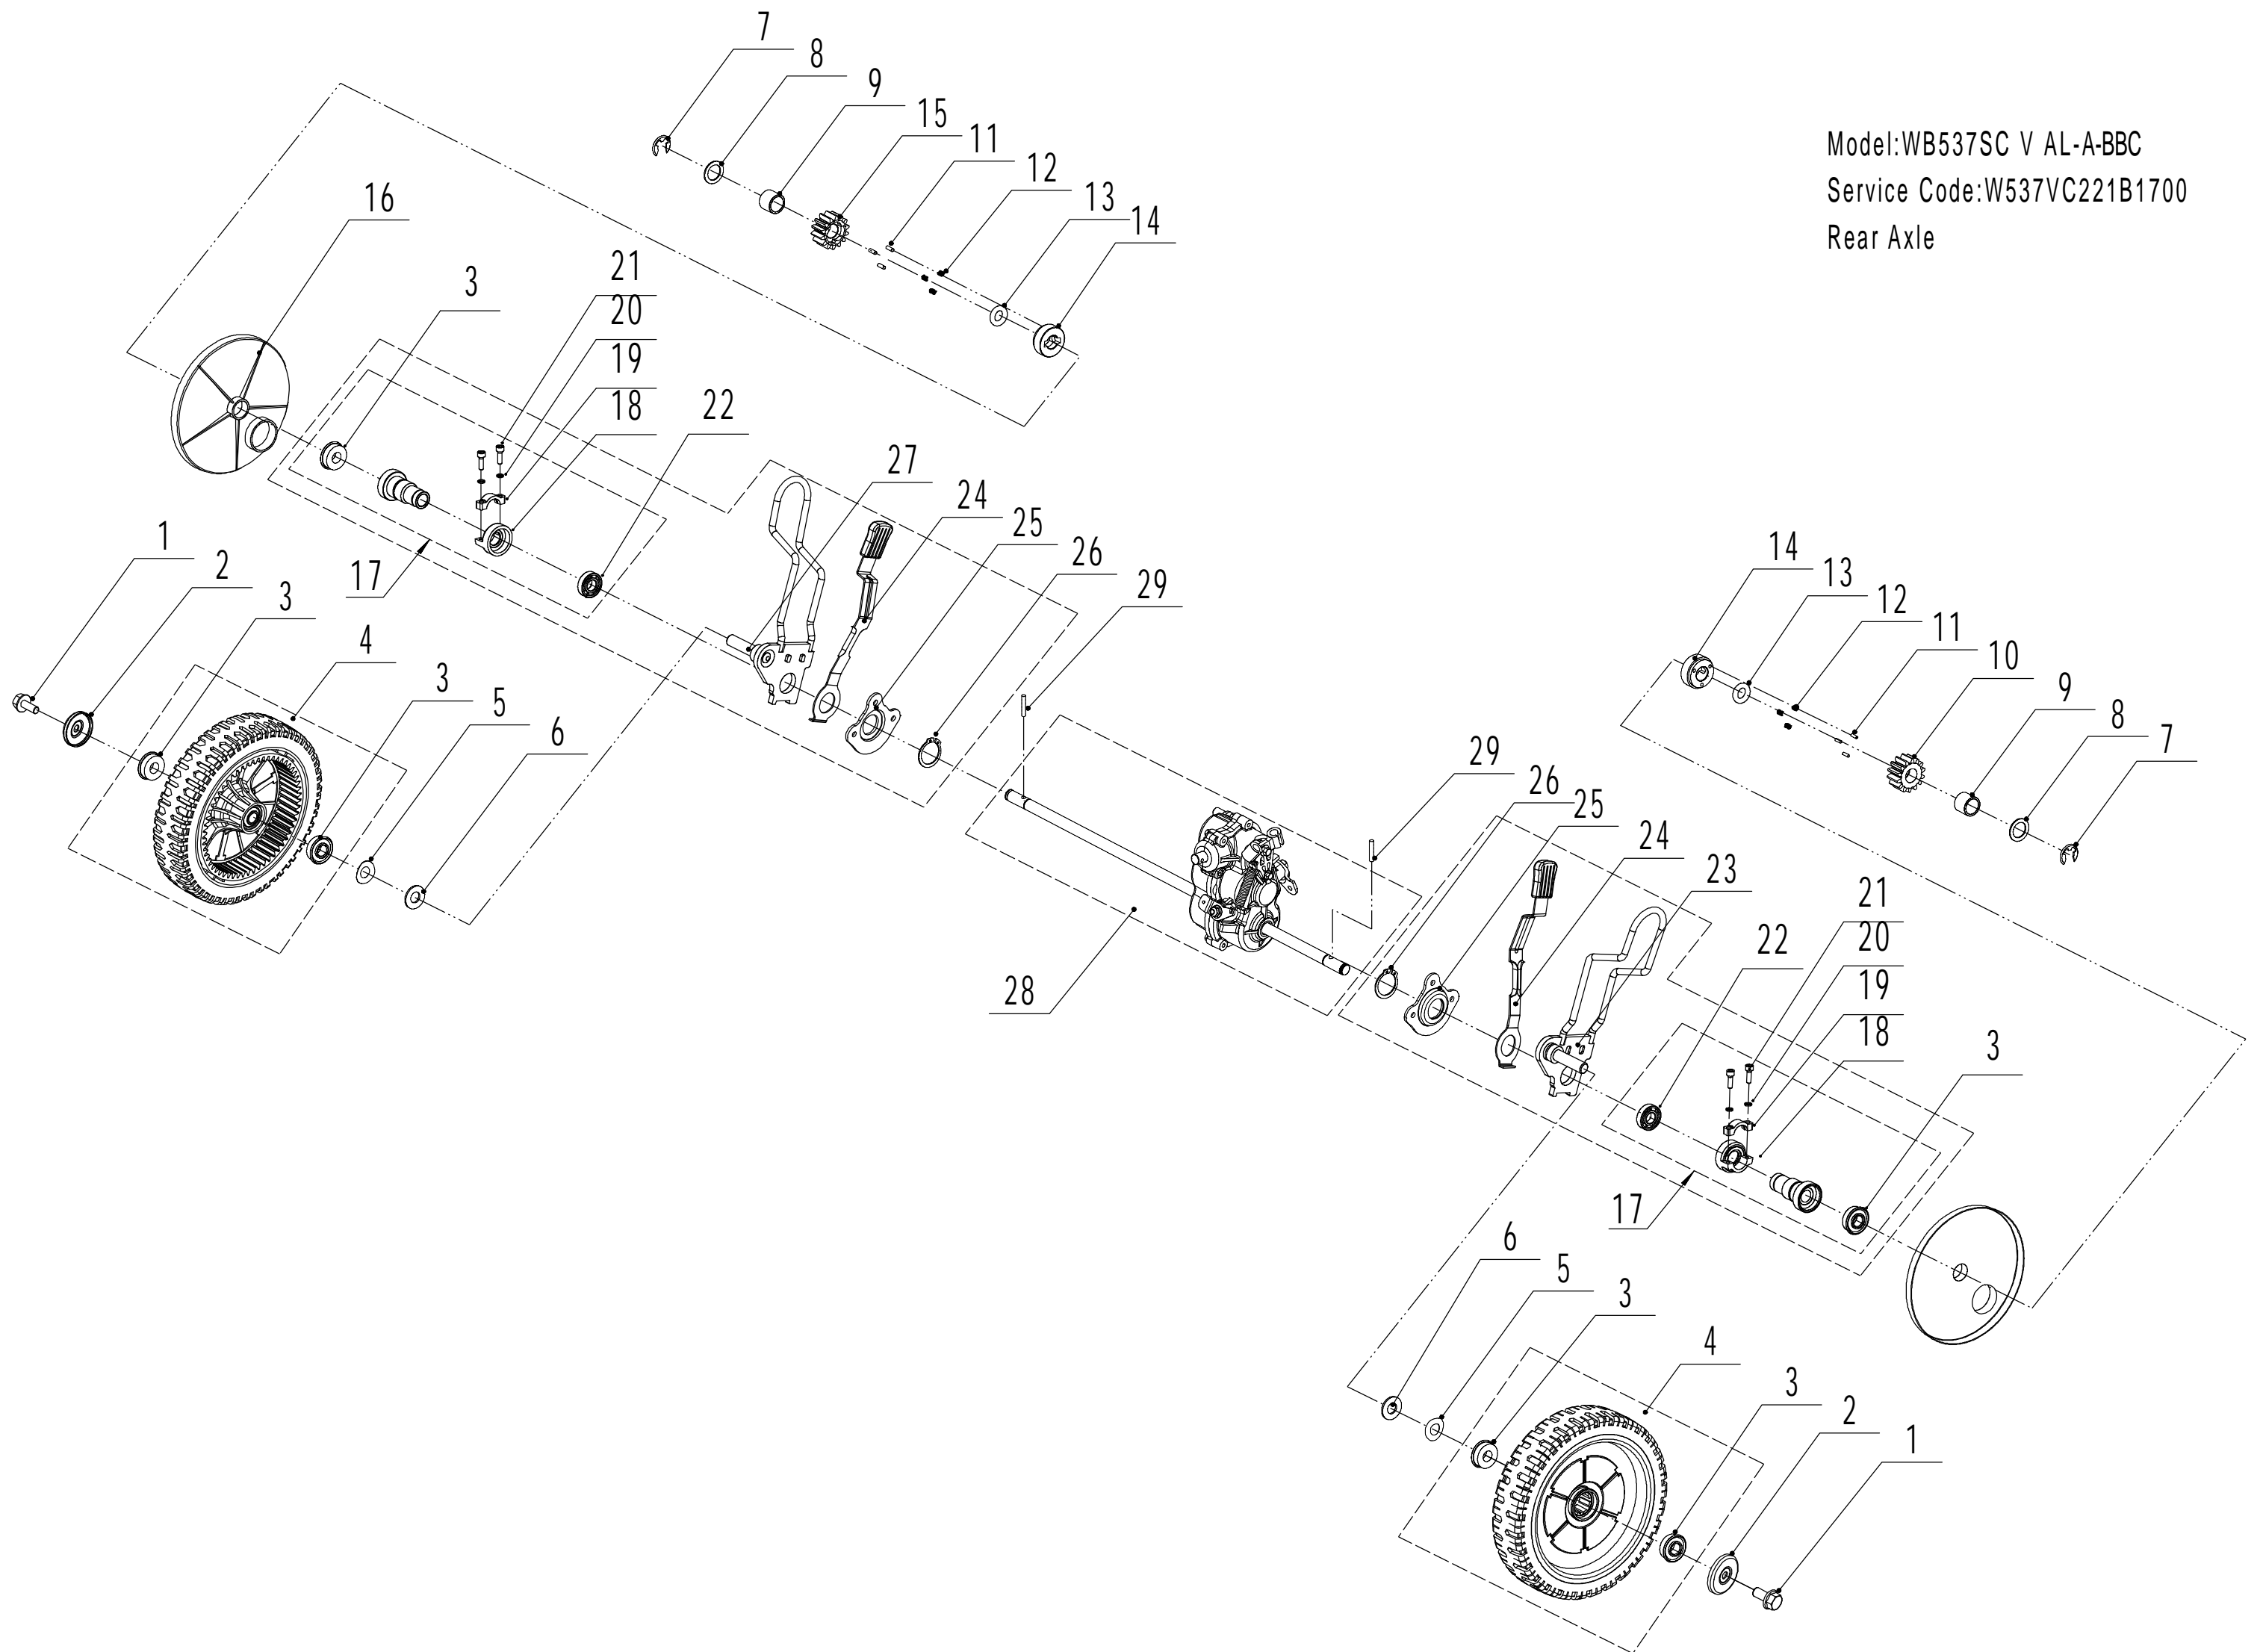

Model:WB537SC V AL-A-BBC
Service Code:W537VC221B1700
Rear Axle

Ersatzteilliste		WB 537 SC V AL A BBC		2023
Nummer	Ersatzteilnummer	Deutsche Bezeichnung	Englische Bezeichnung	Menge
1	0102008016	Bolzen	Bolt	2
2	5380207010	Radkappe	Wheel Cap	2
3	5310213010	Lager	Bearing	6
4	5380310010-40	Rad	Wheel	2
5	5310211010-02	Federscheibe	Spring Washer	2
6	5310210010-02	Scheibe	Plain Washer	2
7	1301009000	Sicherungsring	E-Clip	2
8	5020311010-04	Scheibe	Washer	2
9	5320326010P	Lager	Bearing	2
10	HQ000100010	Zahnrad links	Left Drive Pinion	1
11	HQ000100030	Stift	Pin	6
12	HQ000100040	Feder	Spring	6
13	1401025015	Ring	O-Ring	2
14	HQ000100050	Halter	Ratchet	2
15	HQ000100020	Zahnrad rechts	Right Drive Pinion	1
16	5340310010	Staubabdeckung	Anti-Dust Shield	2
17	Y06534SF	Lagerschutz	Bearing Sleeve	2
18	5320324022	Lagerhalter	Bearing Bracket	2
19	5320324023	Abdeckung	Bracket Cover	2
20	0401005000	Federscheibe	Spring Washer	4
21	0103005020A	Schraube	Screw	4
22	R8	Lager	Bearing	2
23	5340301010-01	Radhalter	Wheel Connector	1
24	5340303010-40	Höheneinstellhebel	Adjustment Lever	2
25	5340305010-01	Halter	Fixing Plate	2
26	1002024000	Sicherungsring	Circlip	2
27	5340302010-01	Radhalter	Wheel Connector	1
28	Y20534Z0	Getriebe	Transmission	1
29	HQ000100060	Stift	Pin	2