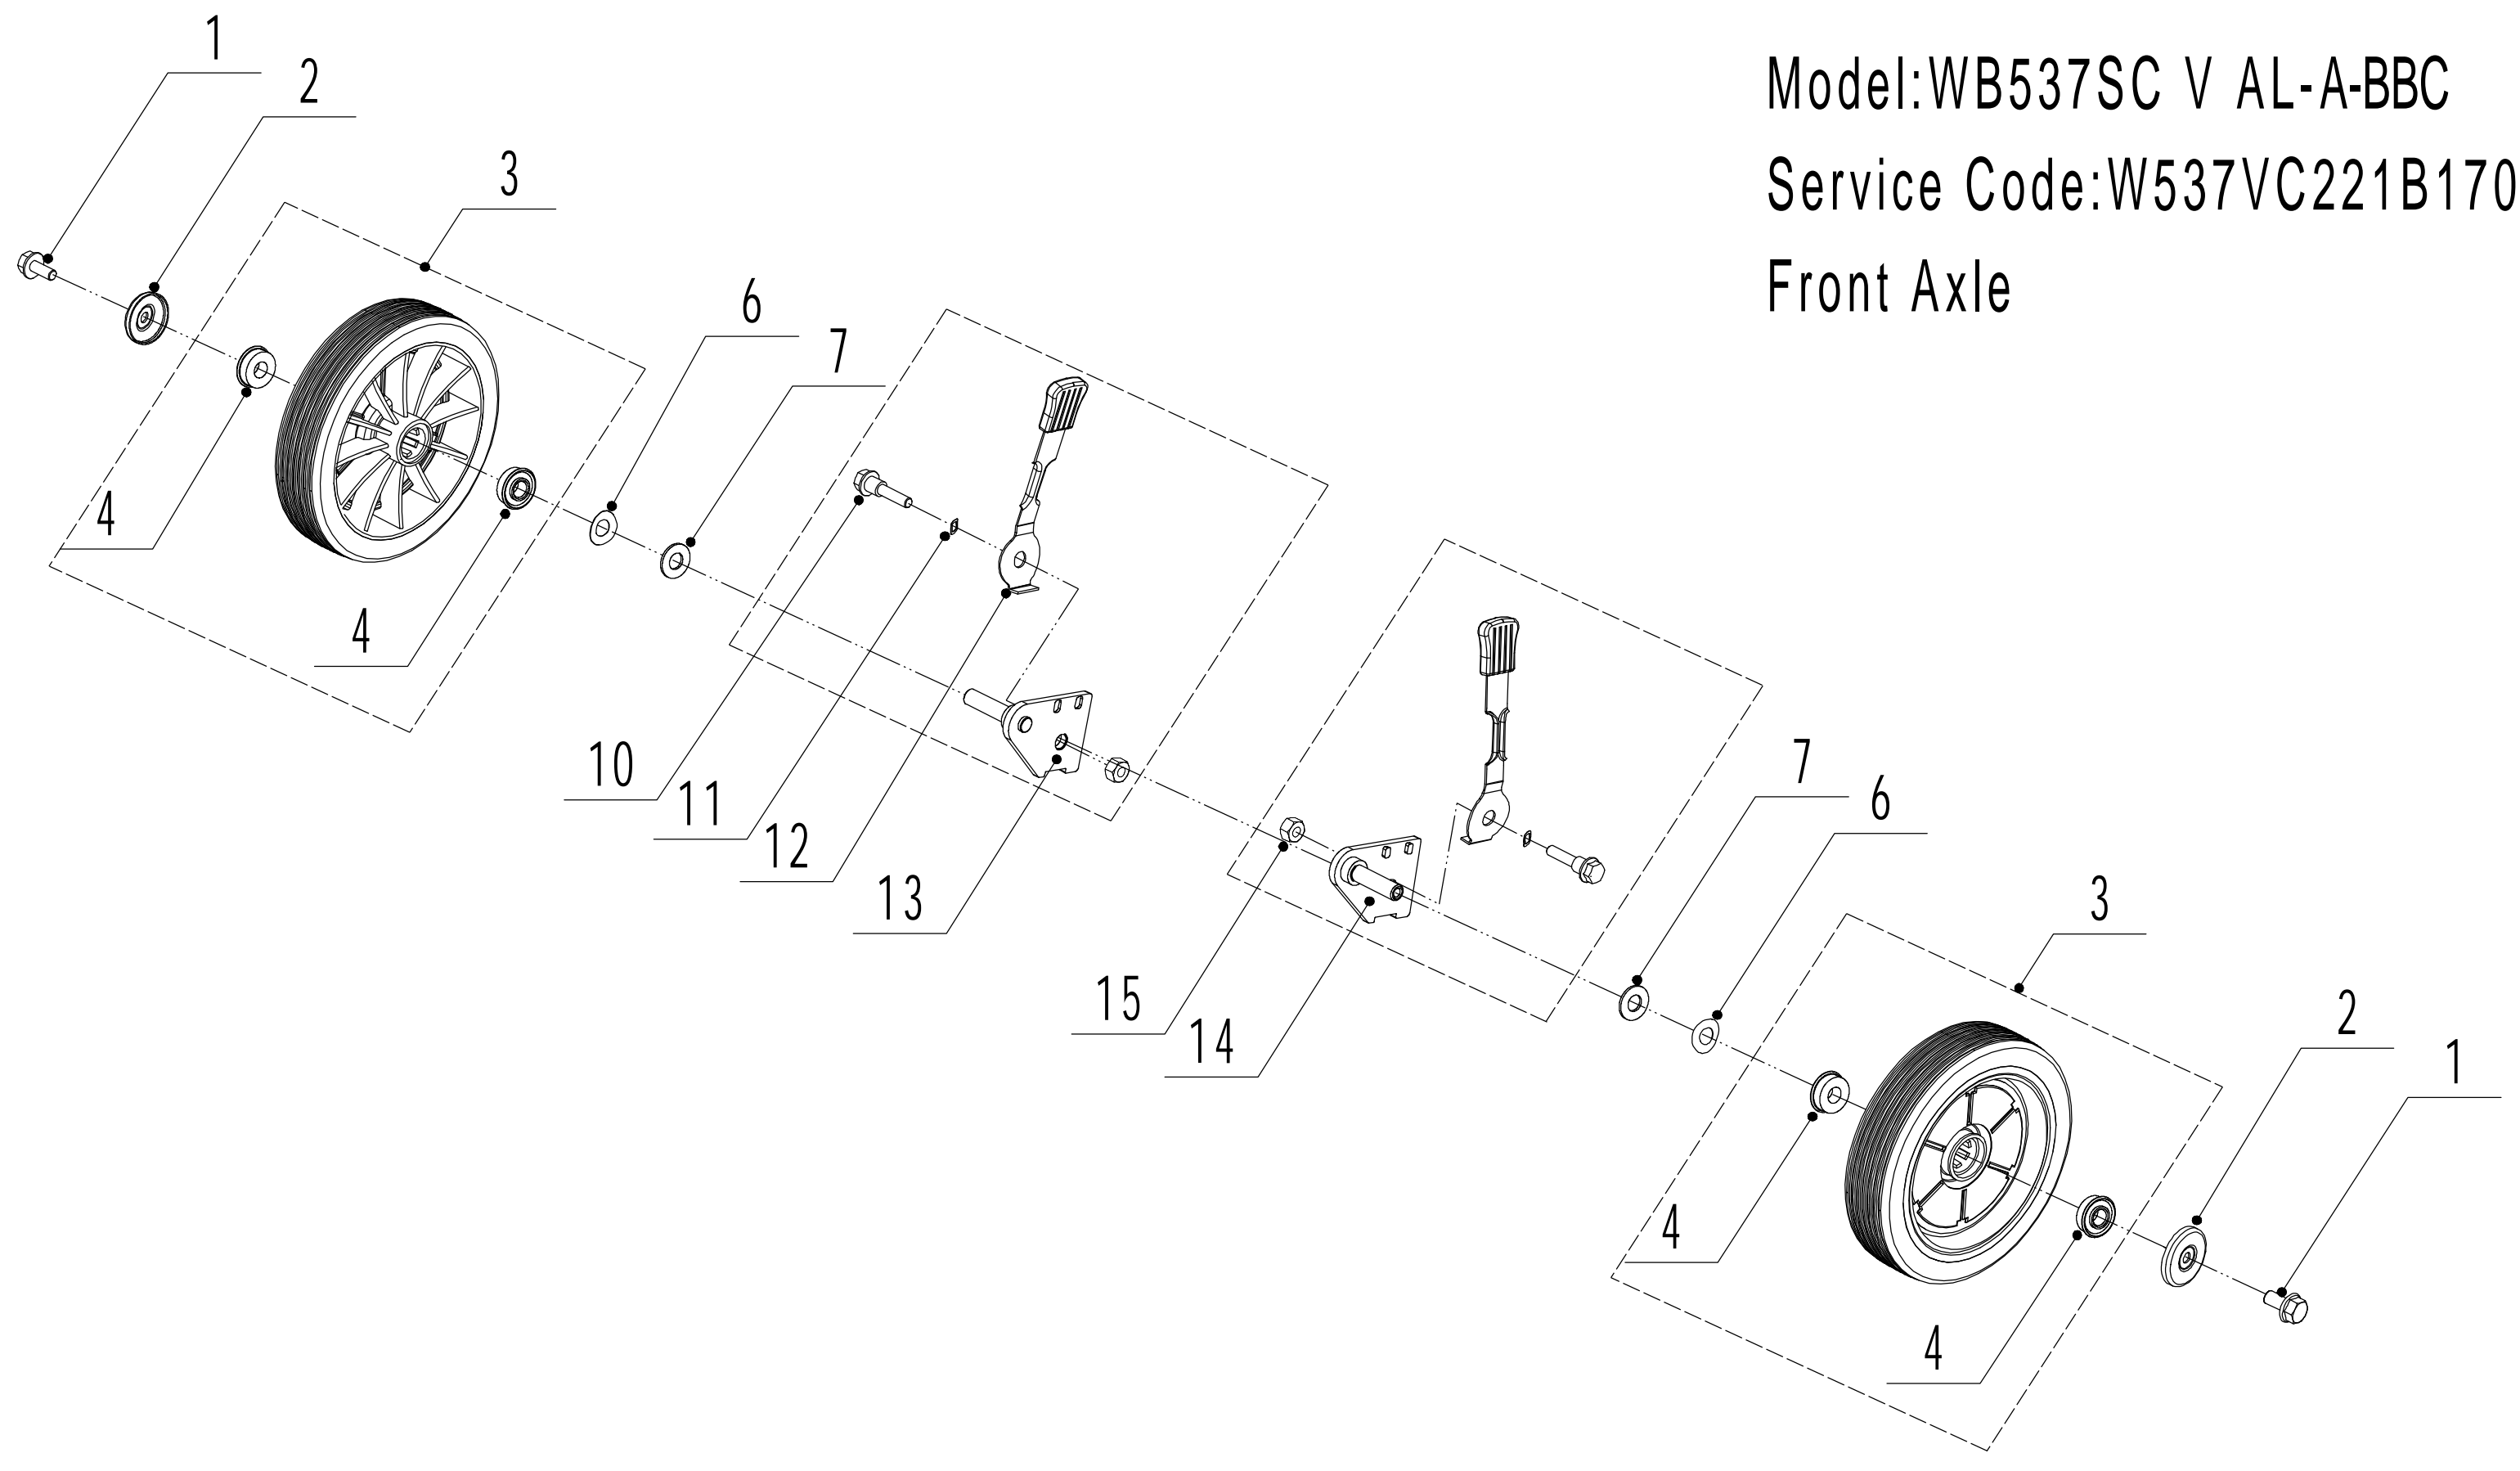

Model:WB537SC V AL-A-BBC
Service Code:W537VC221B1700
Front Axle

Ersatzteilliste		WB 537 SC V AL A BBC		2023
Nummer	Ersatzteilnummer	Deutsche Bezeichnung	Englische Bezeichnung	Menge
1	0102008016	Bolzen	Bolt	2
2	5380207010	Radkappe	Wheel Cap	2
3	5380205010-40	Rad	Wheel	2
4	5310213010	Lager	Bearing	4
6	5310211010-02	Abstandshalter	Spacer	2
7	5310210010-02	Scheibe	Plain Washer	2
10	5340205010	Bolzen	Bolt	2
11	5340507010	Scheibe	Wave Washer	2
12	5340203010-40	Höheneinstellhebel	Height Adjustment Lever	2
13	5340202010-01	Radhalter rechts	Right Connector	1
14	5340201010-01	Radhalter links	Left Connector	1
15	0202008000	Mutter	Lock Nut	2