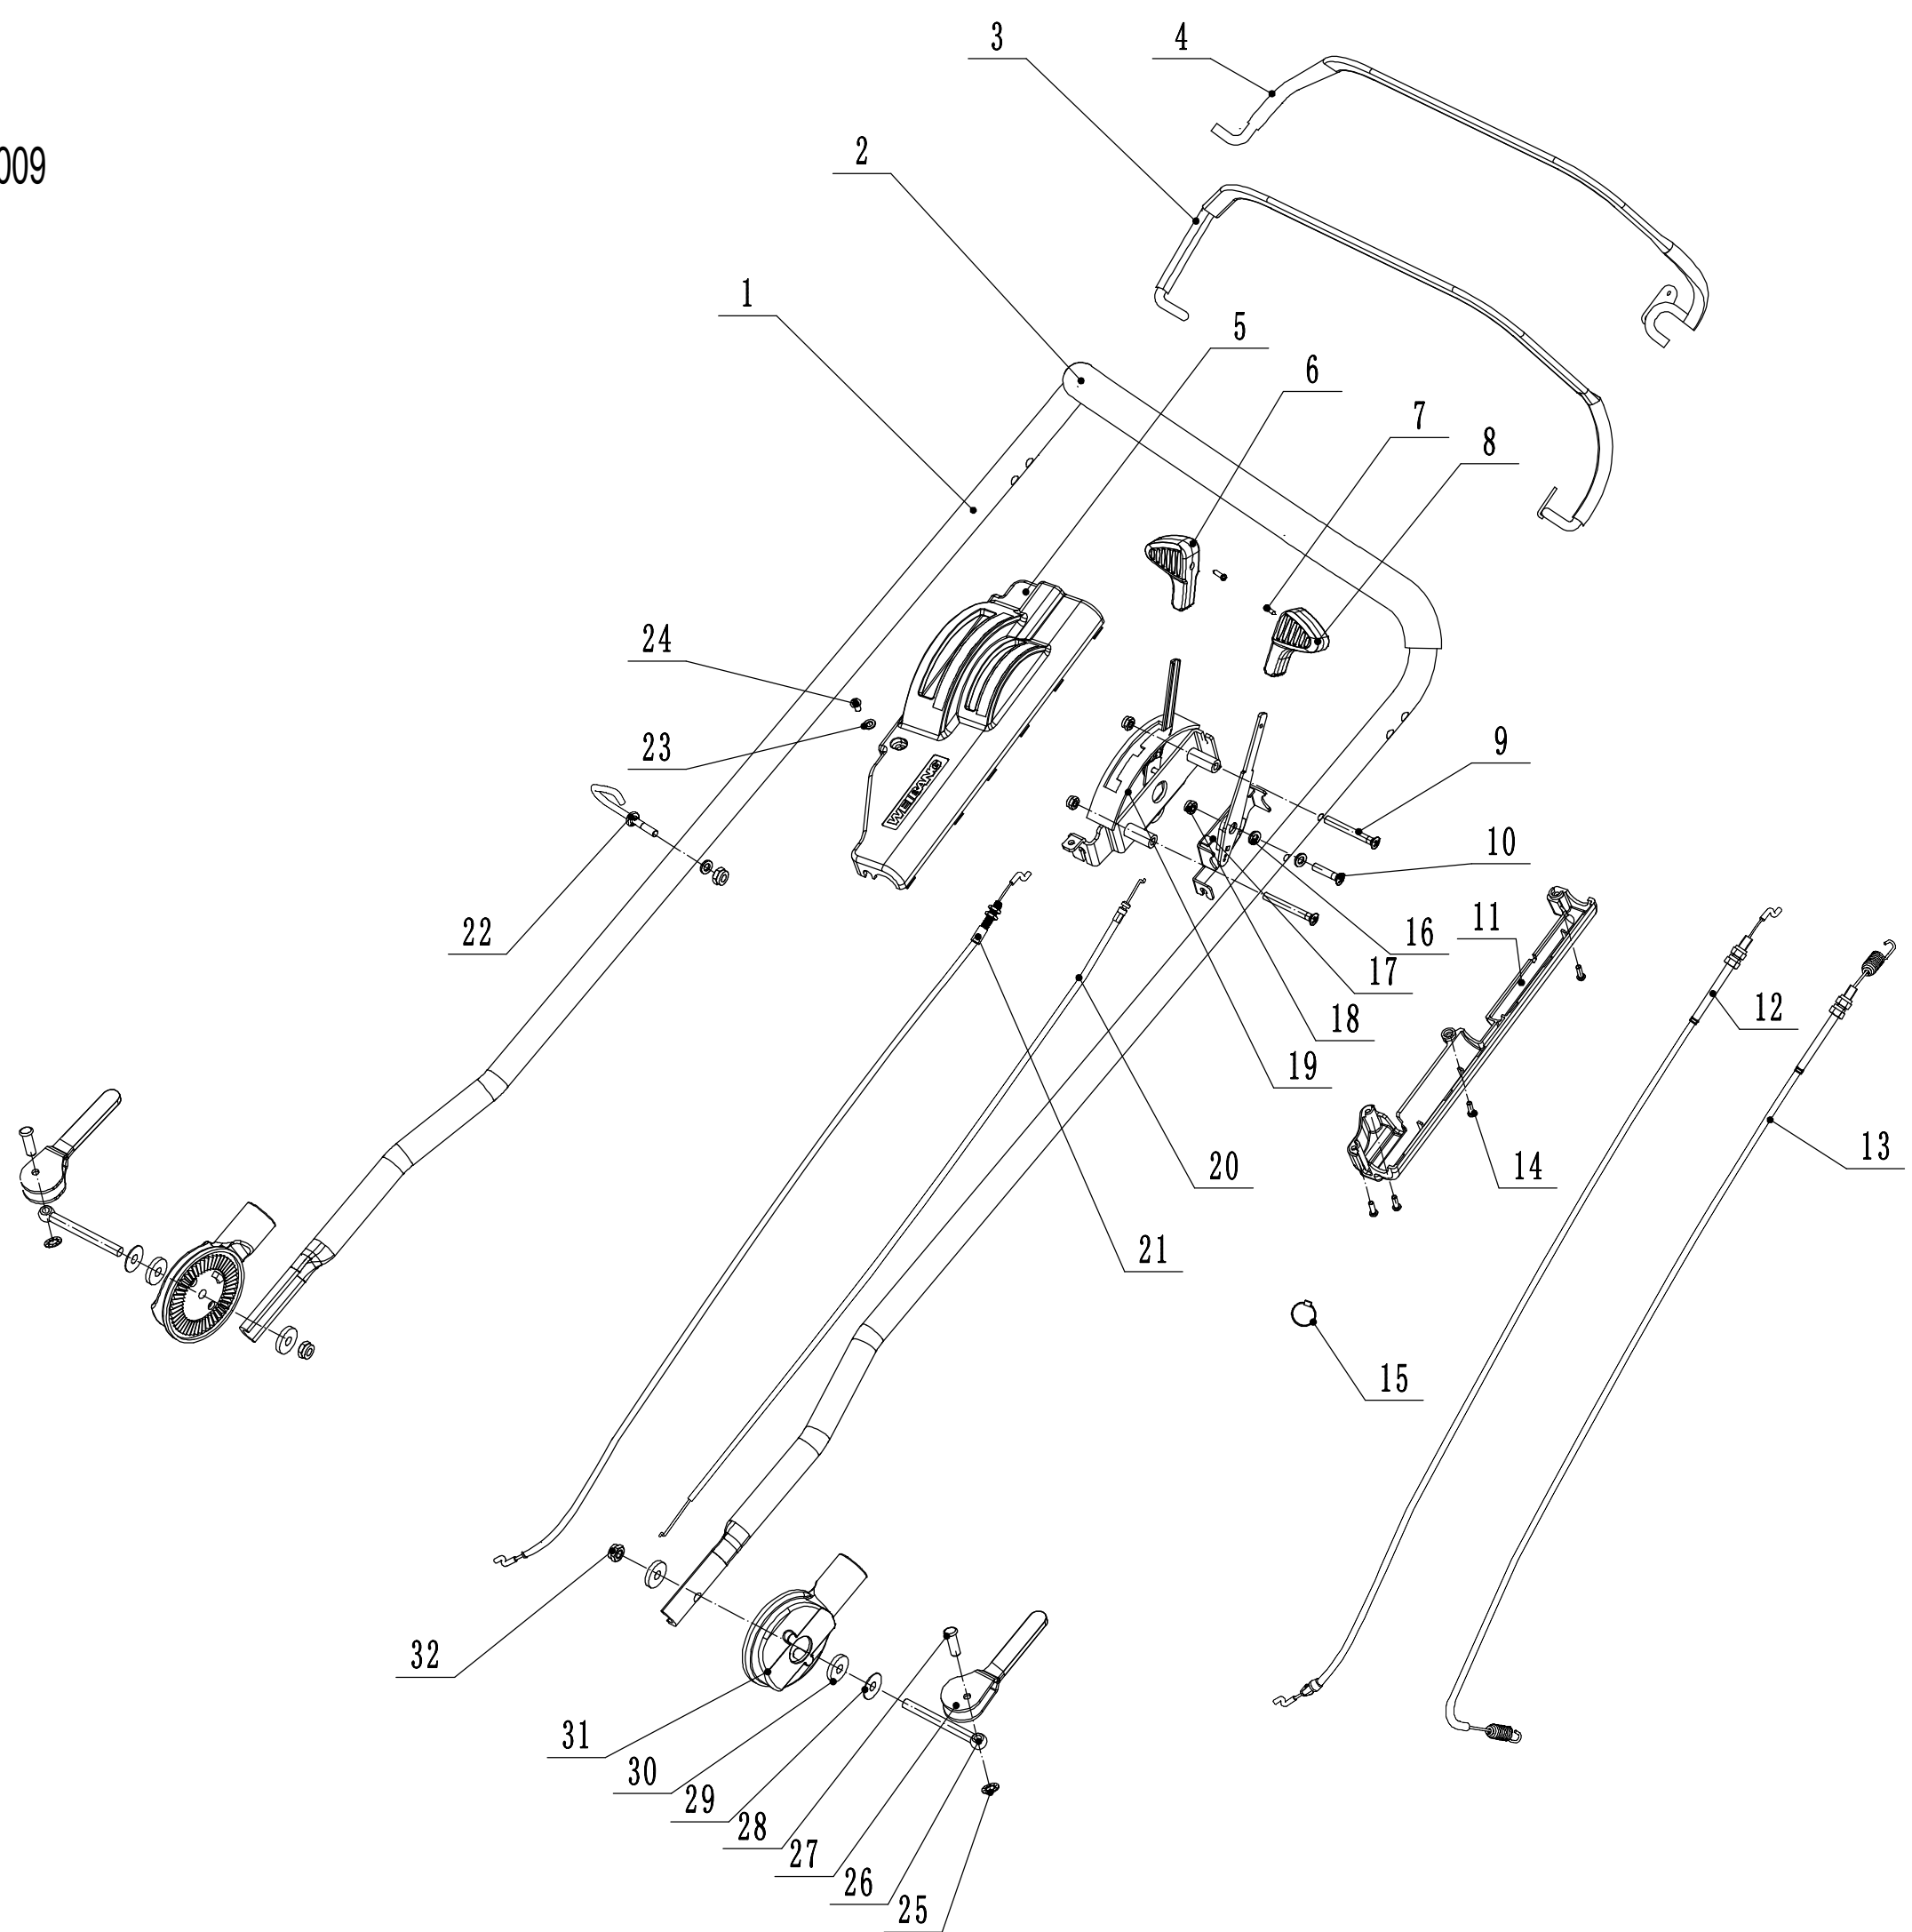

Model:WB537SCV
Service code:W537VC020B2009
Rear axle

Model:WB537SCV

Service code:W537VC020B2009

Handle and controls

6	Ersatzteilliste WB 537 SC V			2022
Nr.	Ersatzteilnummer	Bezeichnung Deutsch	Bezeichnung Englisch	Anzahl
1	5320501020S/44	Holm	Handle	1
2	GM56E010000082	Griffschutz	Handle Sheath	1
3	5320511030S/40	Kupplungshebel	Clutch Lever Weldment	1
4	5320503020S/40	Hebel	Brake Lever Weldment	1
5	5020501030S	Schutz	Control Box Upper Cover	1
6	5380508010	Knopf Geschwindigkeit schwarz	Speed Control Grip	1
7	0106003013	Schraube	Screw - ST2.9x13	2
8	5380510010	Kappe für Gasgriff	Throttle Grip	1
9	0108006060	Schraube	Cross Slot Screw - M6x60	2
10	0108006050	Schraube	Cross Slot Screw - M6x50	1
11	5020501040S	Schutz	Control Box Lower Cover	1
12	BS120-1180	Motorbremskabel	Brake Cable	1
13	LH180-1082-S	Kupplungskabel	Clutch Calbe	1
14	0113040018	Schraube	Screw	4
15	ZD8/200	Kabelbinder	Cable Tie	3
16	0301006000	Scheibe	Spacer	3
17	5380512010	Hebel	Throttle Bracket	1
18	0202006000	Sechskant Sicherungsmutter	Lock Nut	1
19	5020501050S	Verstellsegment	Speed Control Bracket	1
20	YM72-1115-A	Gaszug	Throttle Cable	1
21	TX120-950-S	Antriebszug	Speed Control Cable	1
22	4510511010/01	Kabelhalter	Cable Hook	1
23	0301005000	Unterlegscheibe	Spacer - M5	1
24	0104005012	Schraube	Cross Slot Bolt - M5x12	1
25	4510114030	Buchse	Fix Cap	2
26	GM48S000000100	Bolzen	Connecting Bolt	2
27	GM56A100400000	Hebel	Lock Lever	2
28	0801008025	Stift	Axis Pin	2
29	GM56A100000040/04	Scheibe	Spacer	2
30	GM56A100000050/02	Scheibe	Spacer	4
31	GM48S030200000	Verstellsegment	Tooth Disc Kit	2
32	0203008000	Mutter	Lock Nut - M8	2