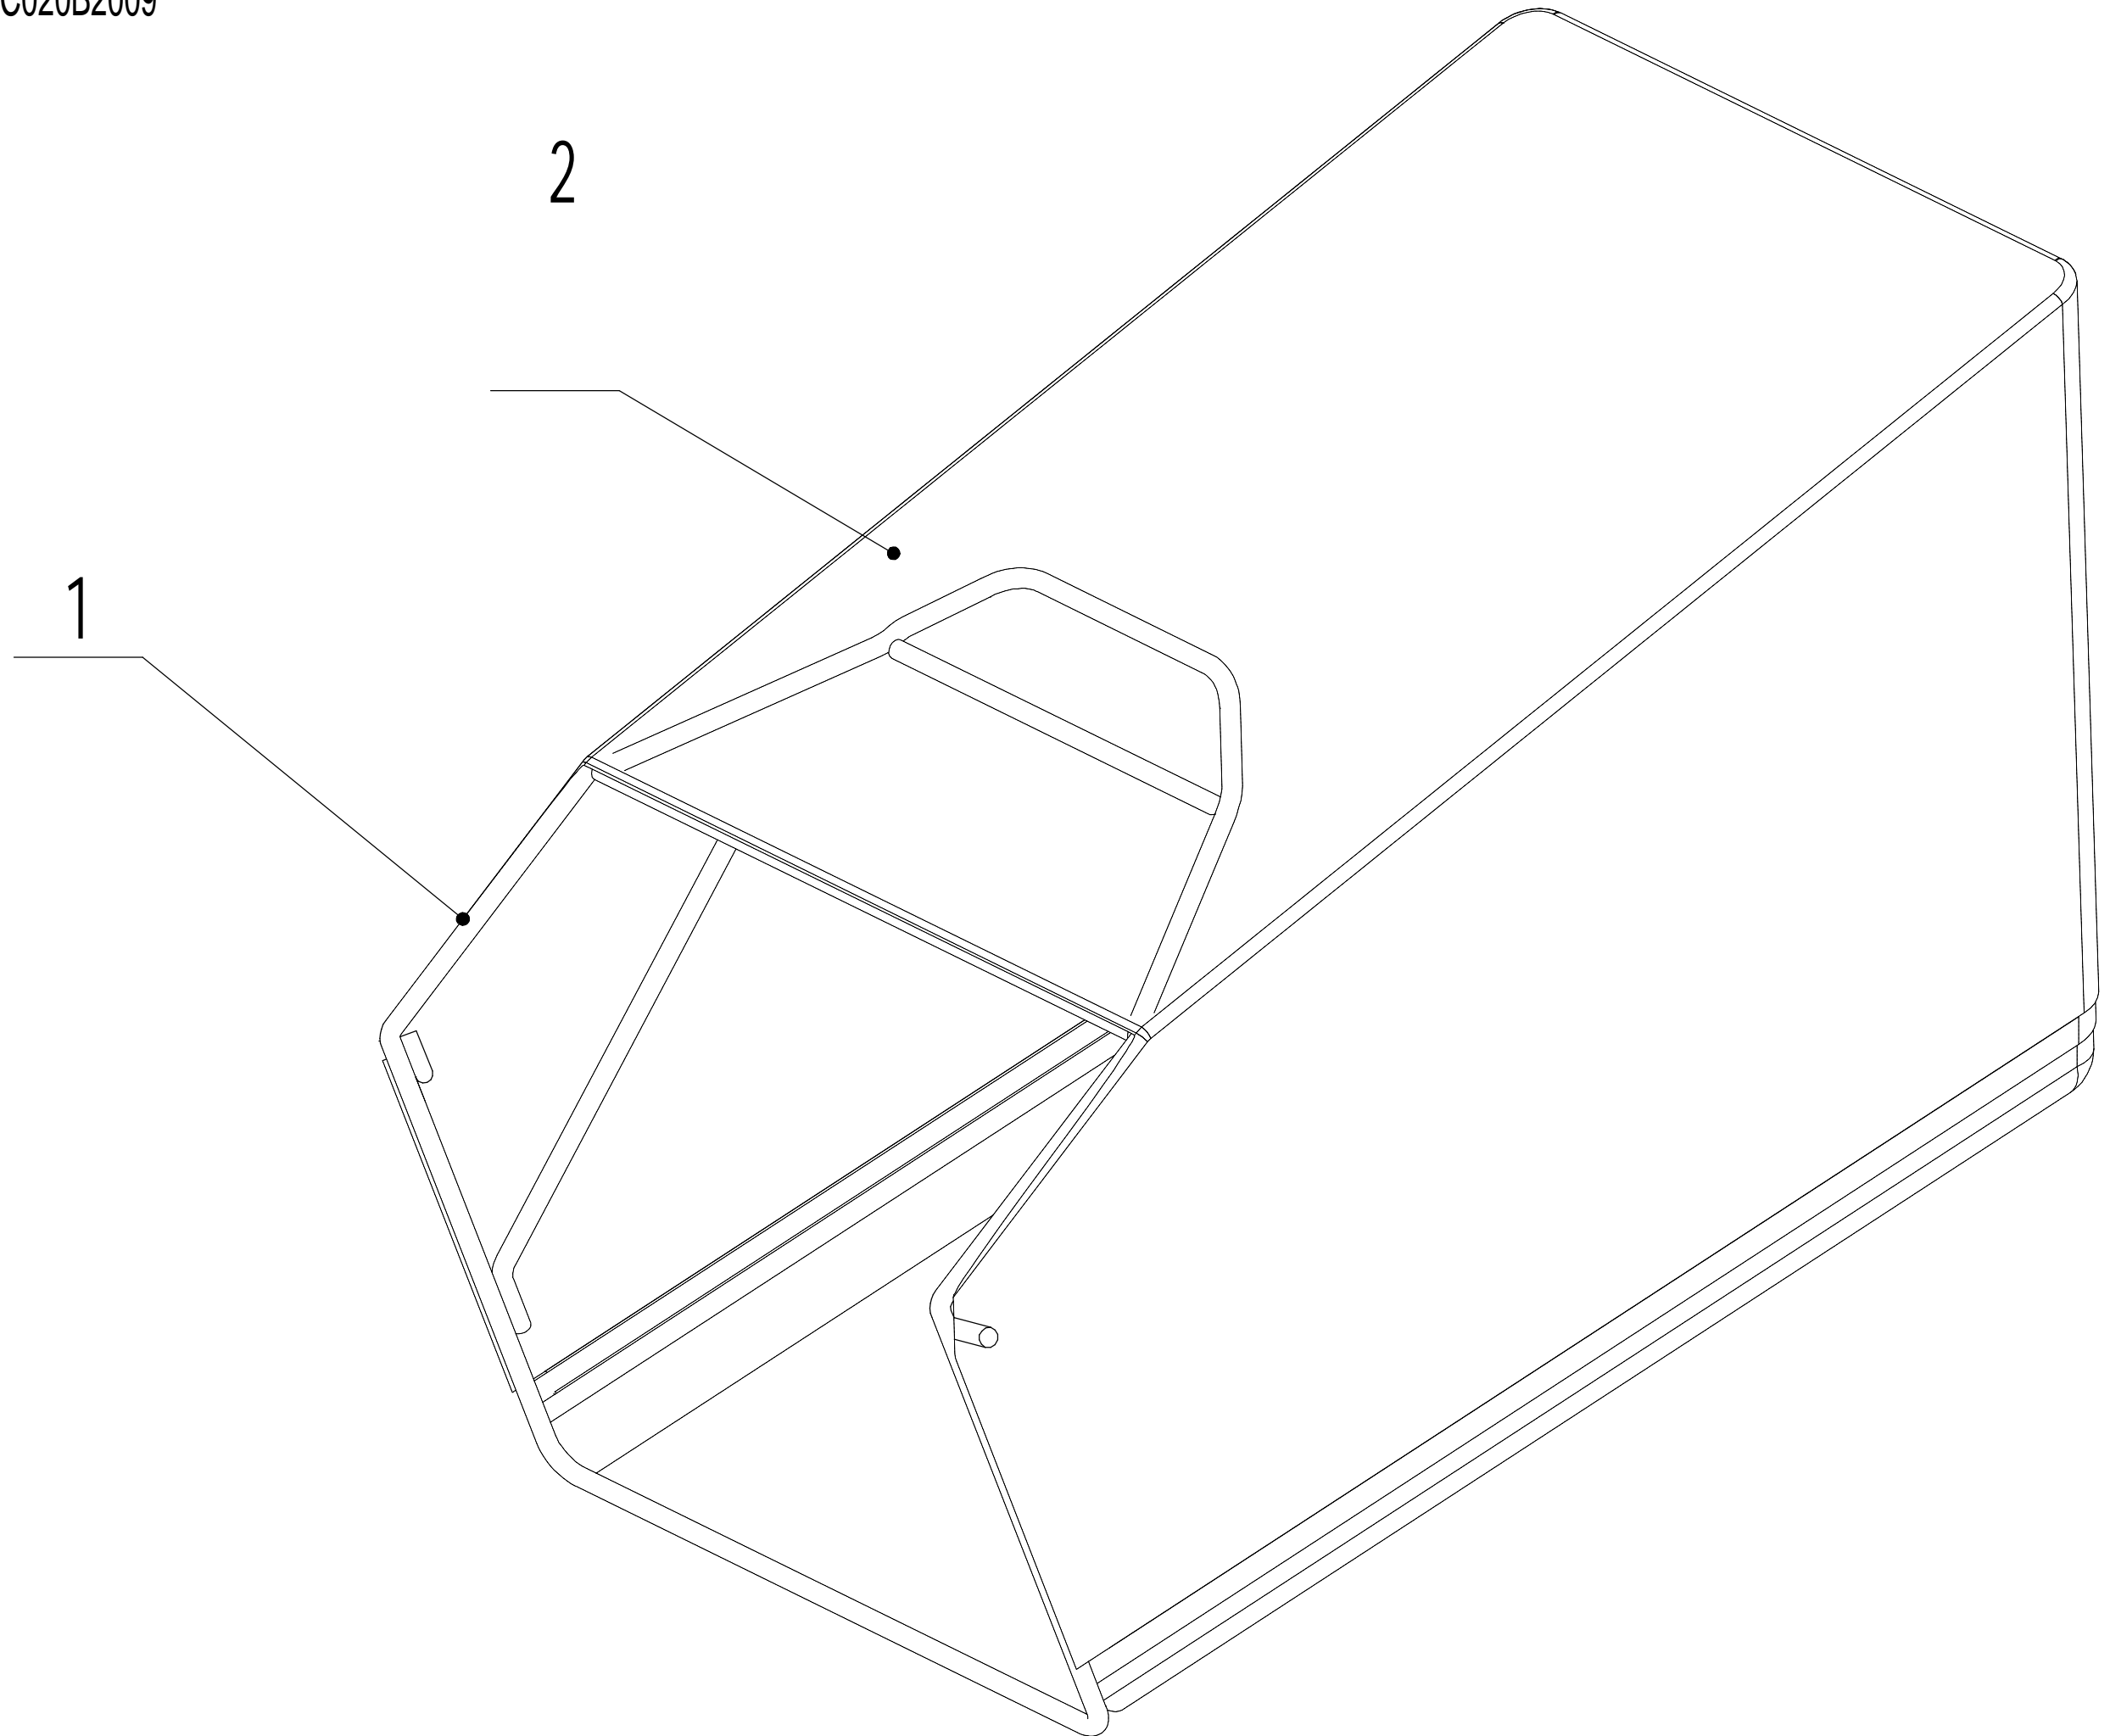

Model:WB537SCV

Service code:W537VC020B2009

Grass catcher

7	Ersatzteilliste WB 537 SC V			2022
Nr.	Ersatzteilnummer	Bezeichnung Deutsch	Bezeichnung Englisch	Anzahl
1	5320602010S/22	Gestell	Frame Weldment	1
2	5320603020S/84	Fangsack	Grass Bag	1