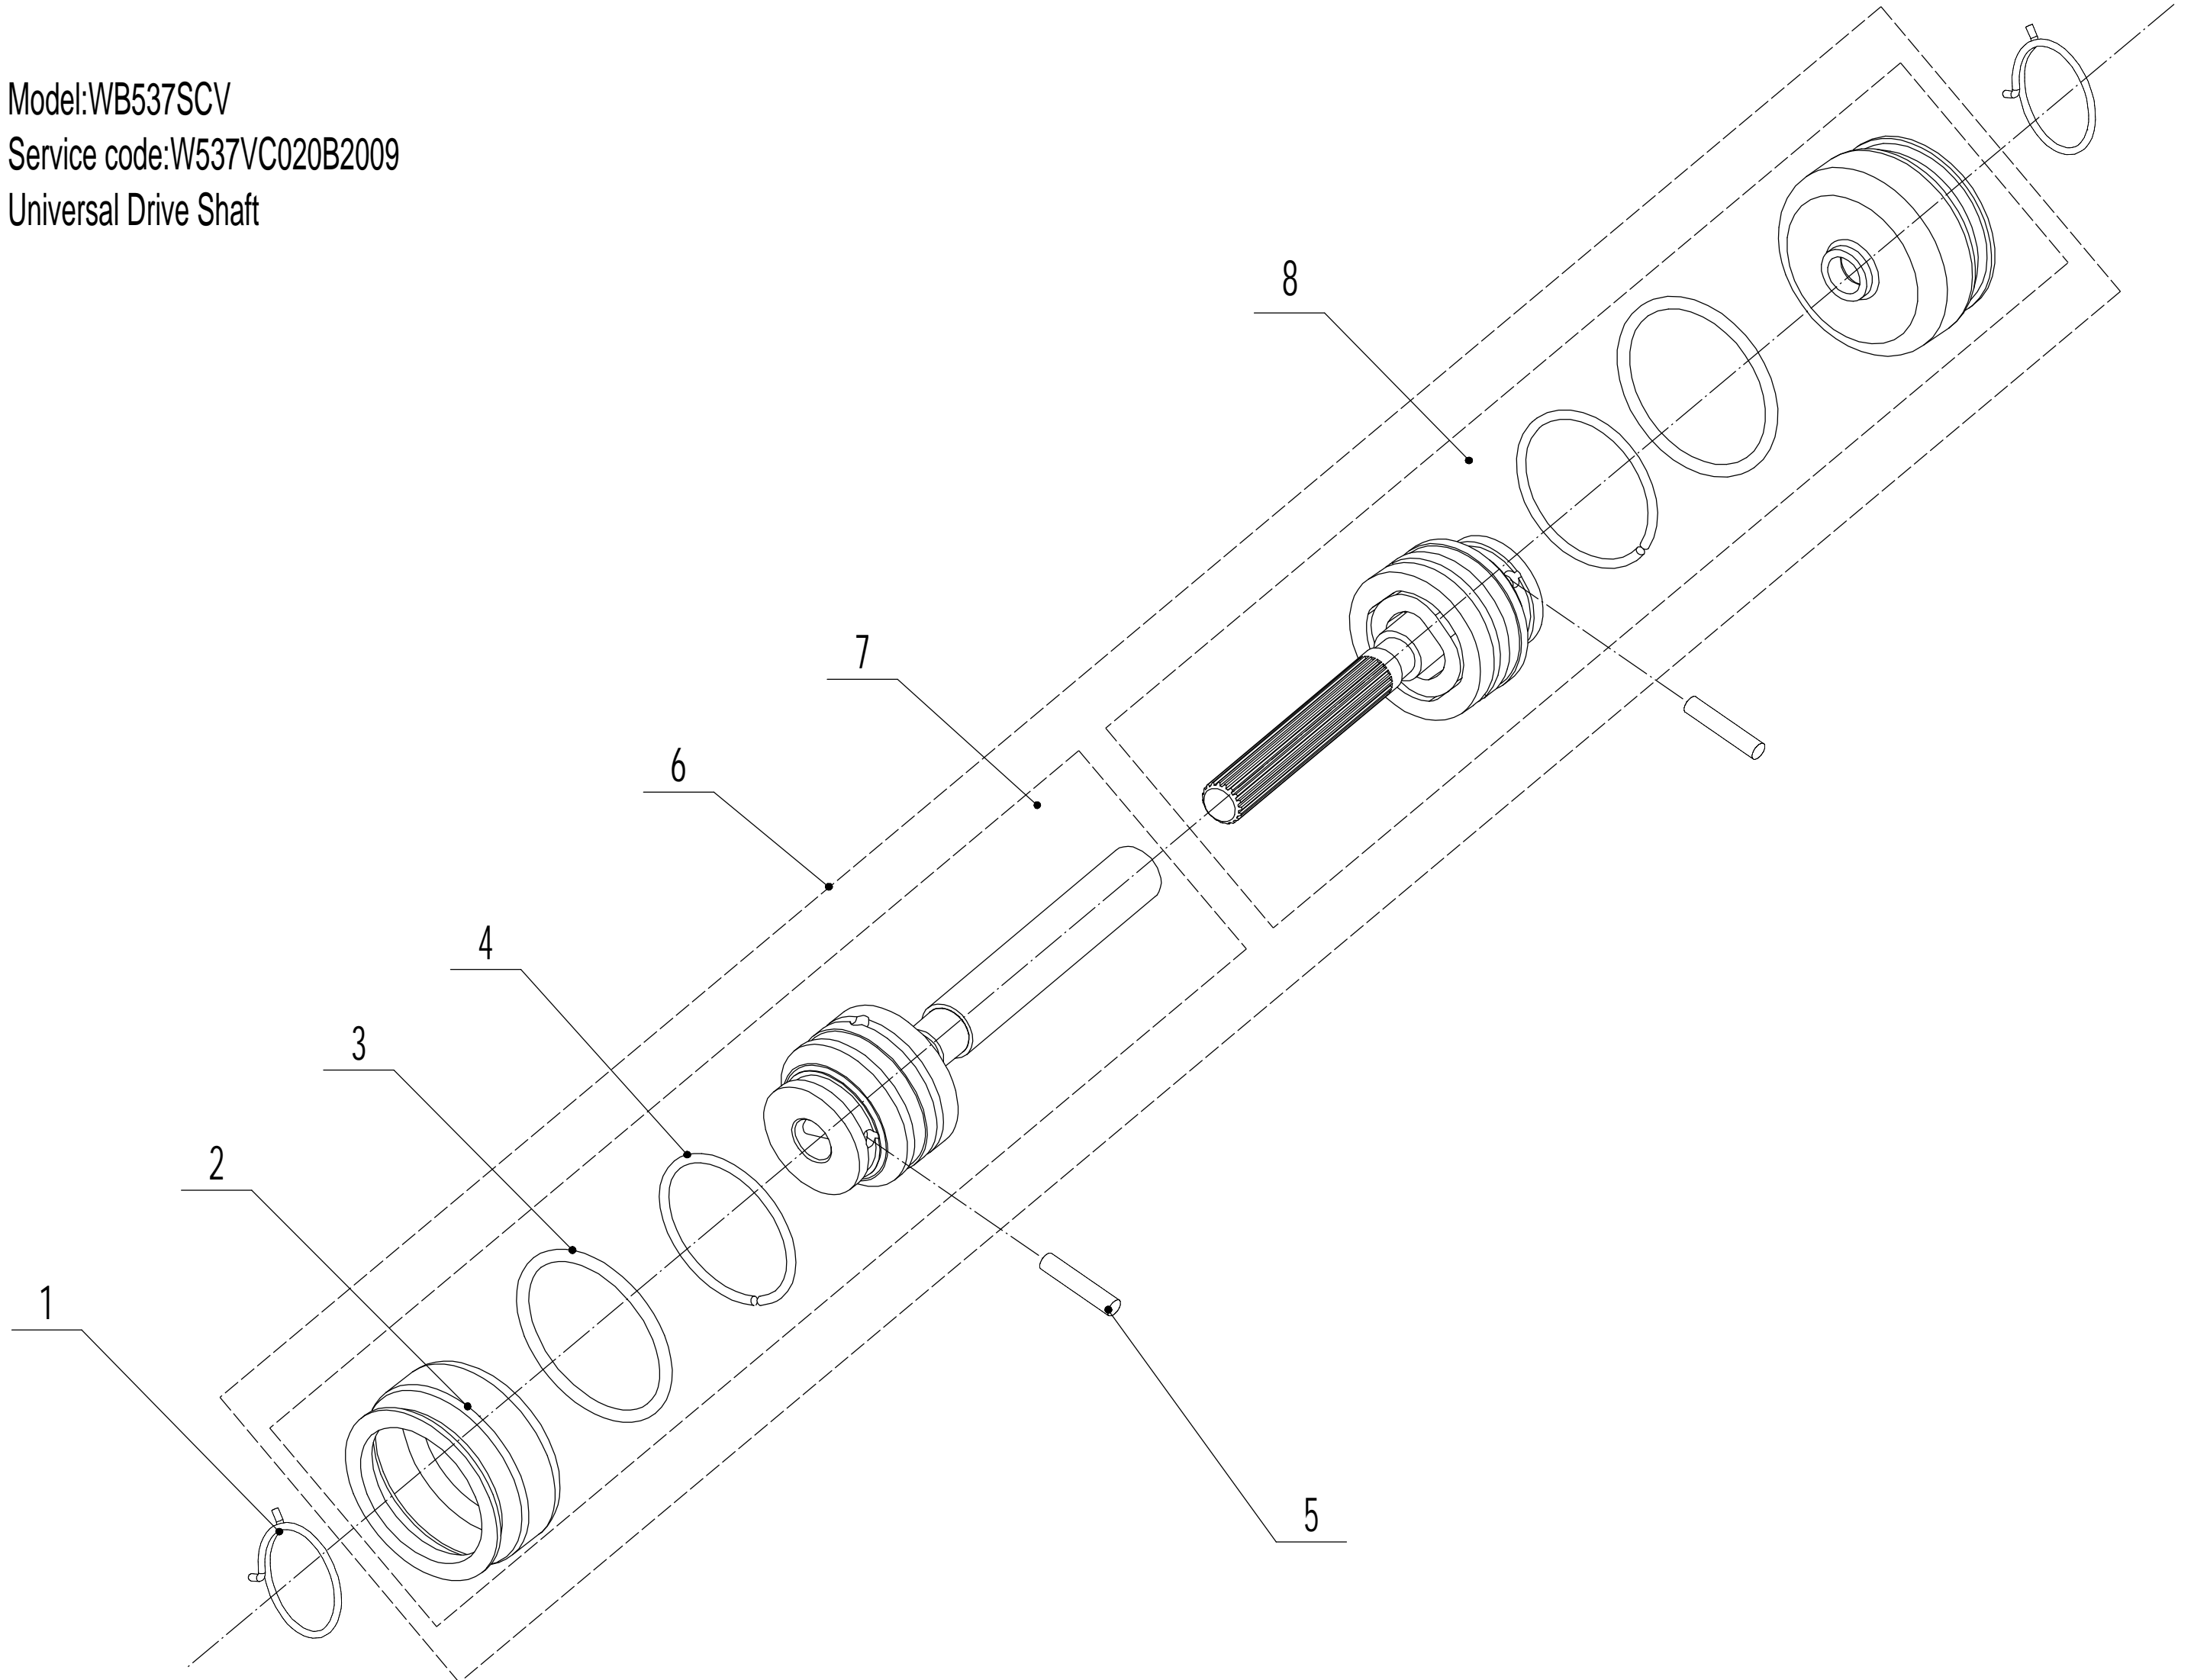

Model:WB537SCV

Service code:W537VC020B2009

Universal Drive Shaft

8	Ersatzteilliste		WB 537 SC V AL	2022
Nr.	Ersatzteilnummer	Bezeichnung Deutsch	Bezeichnung Englisch	Anzahl
1	HQA020000020	Ring	Check Ring	2
2	HQA020000080	Staubschutz	Anti-Dust Shield	2
3	1401028003	Ring	O-Ring	2
4	HQA020000030	Checkring	Check Ring	2
5	HQA020000090	Stift	Pin	2
6	Y26ZCD02	Kardanwelle	Universal Drive Shaft	1
7	Y26ZCDA01	Kardanantrieb	Universal Drive Shaft A	1
8	Y26ZCDB01	Kardanantrieb	Universal Drive Shaft B	1