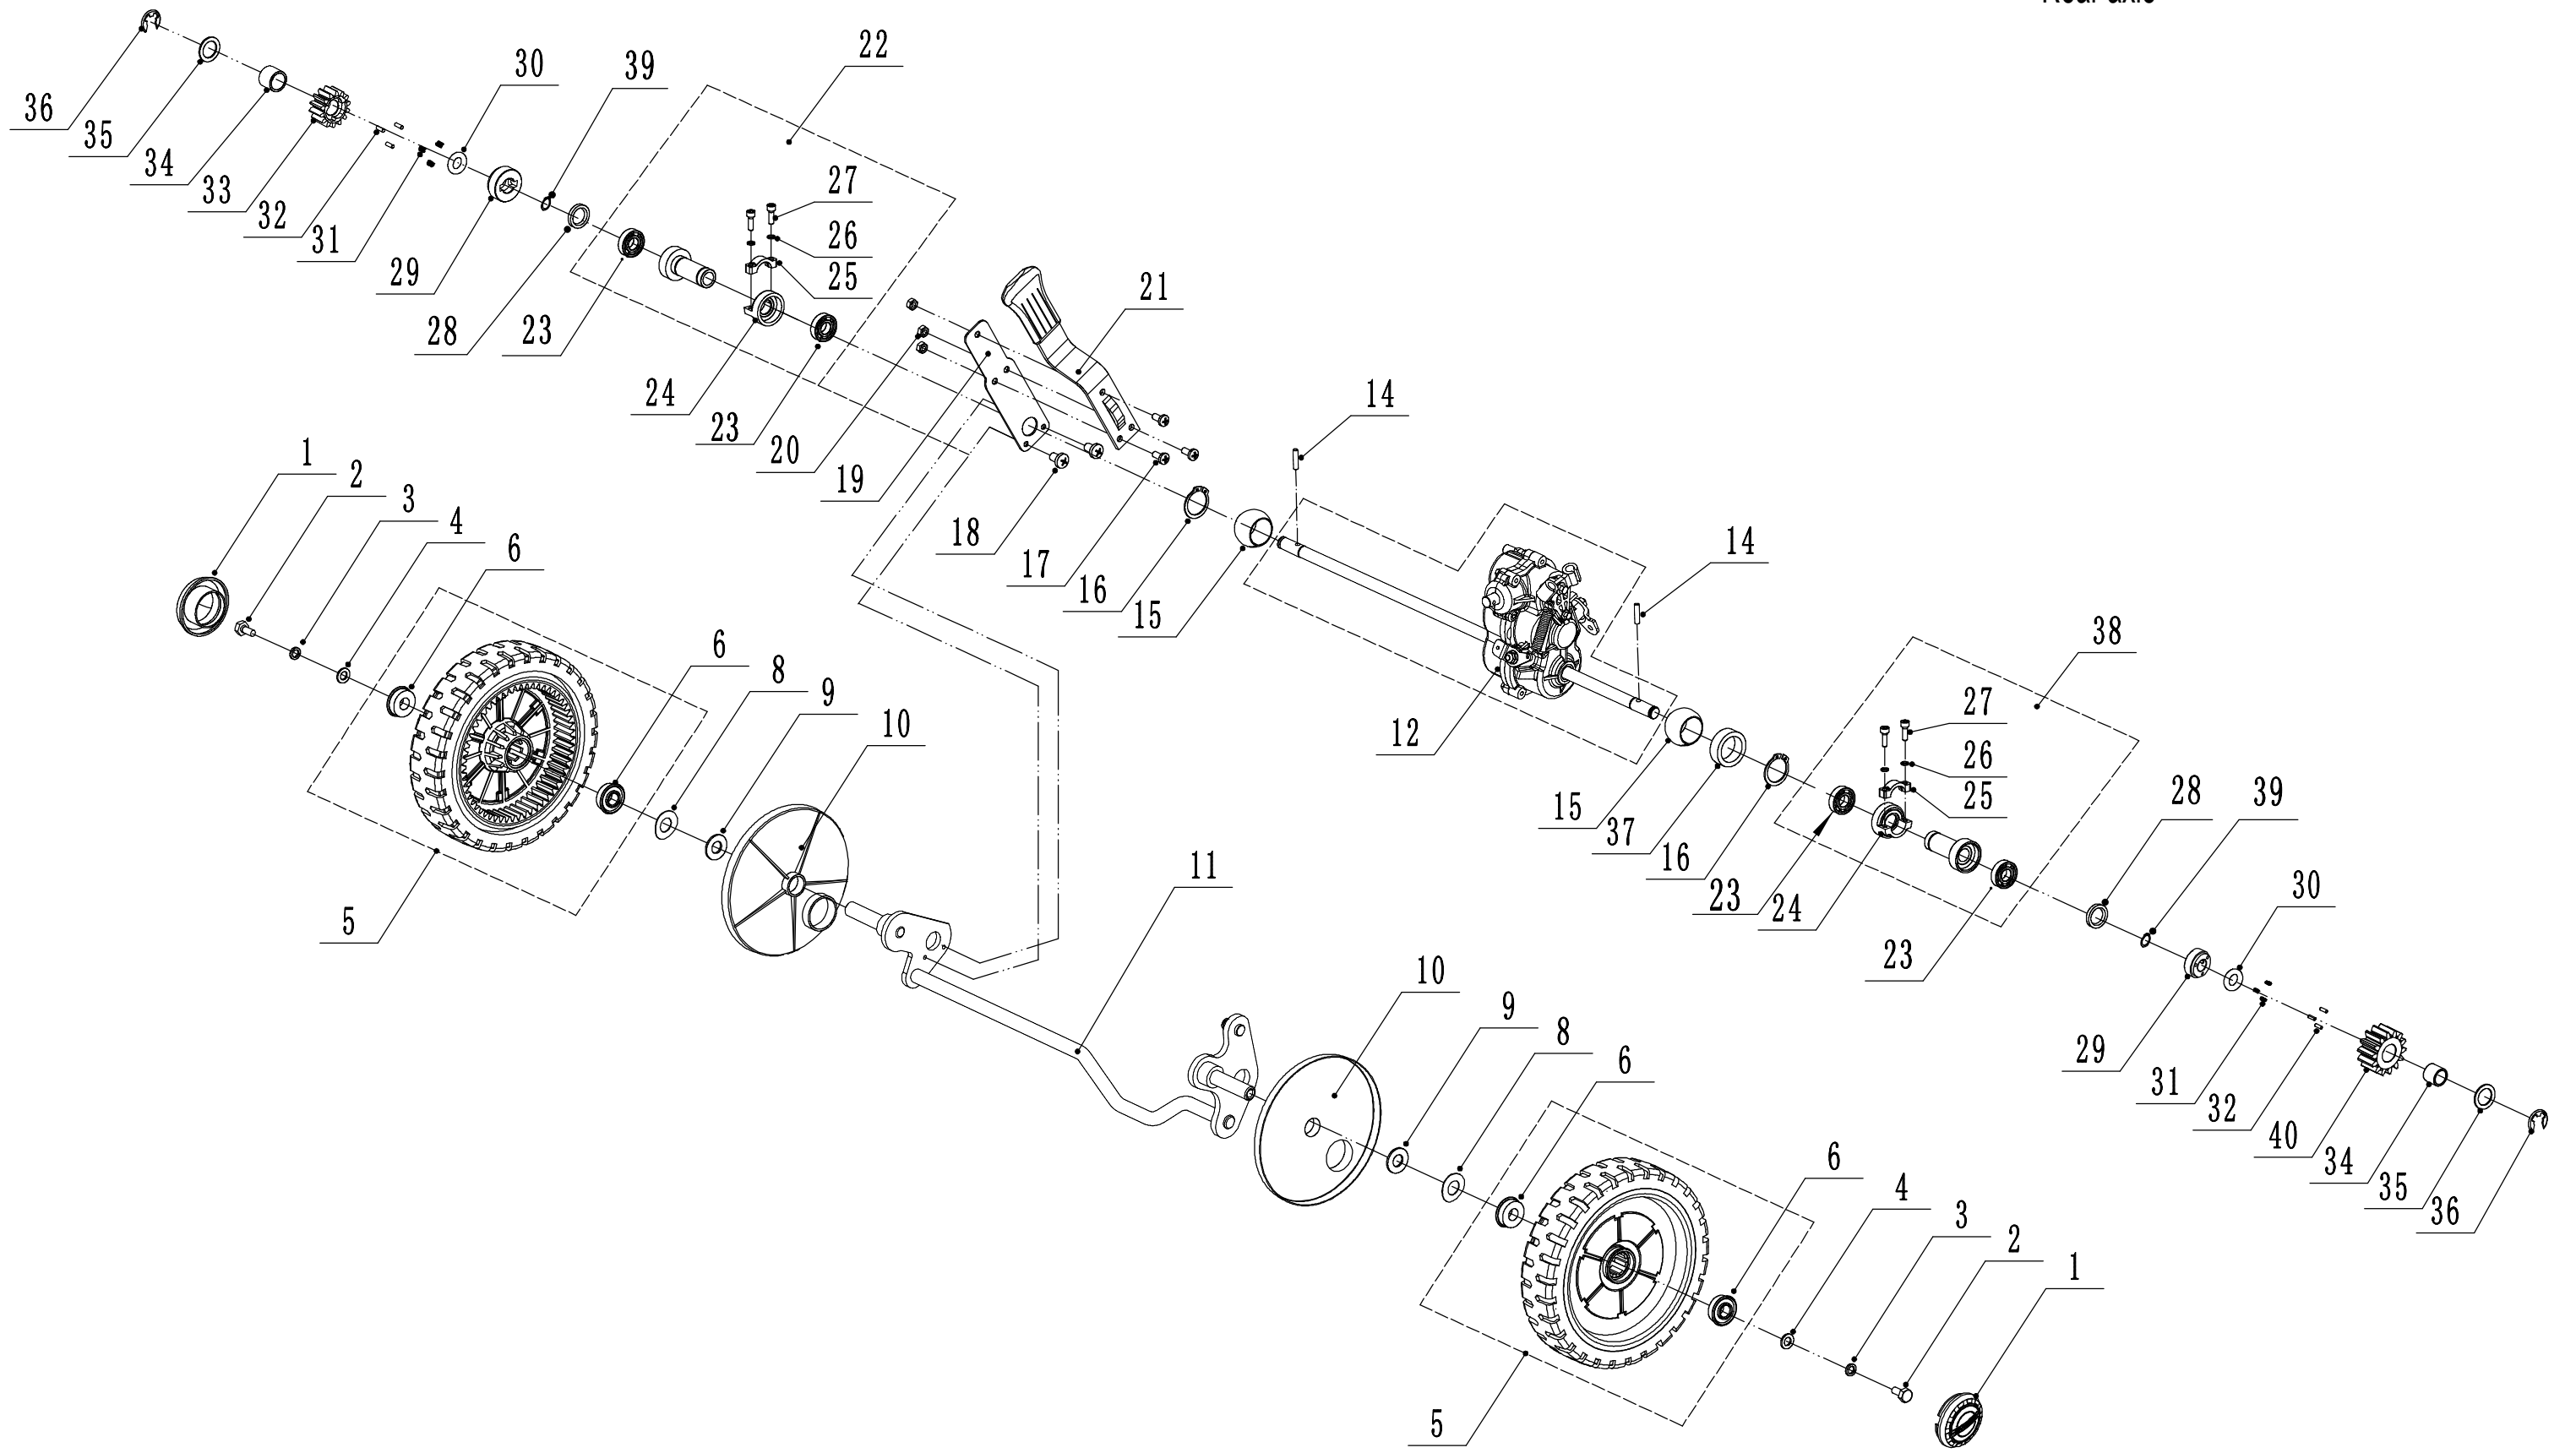

4	Ersatzteilliste WB 537 SC V 2022			
Nr.	Ersatzteilnummer	Bezeichnung Deutsch	Bezeichnung Englisch	Anzahl
1	GM53D060000030	Radkappe	Wheel Cap	2
2	0101008015	Bolzen	Bolt - M8x15	2
3	0401008000	Federscheibe	Spring Washer - M8	2
4	0301008000	Unterlegscheibe	Spacer - M8	2
5	5380205010-40	Vorderrad	Wheel	2
6	5310213010	Lager	Bearing	4
8	5310211010/02	Federscheibe	Spring Washer	2
9	5310210010/02	Scheibe	Spacer	2
10	5310209010	Lager	Spherical Bearing	4
11	5320202010/01	Vorderachse	Front Axle Weldment	1
12	GM53D040000050	Ring	waterproof ring	2

Model:WB537SCV
Service code:W537VC020B2009
Rear axle