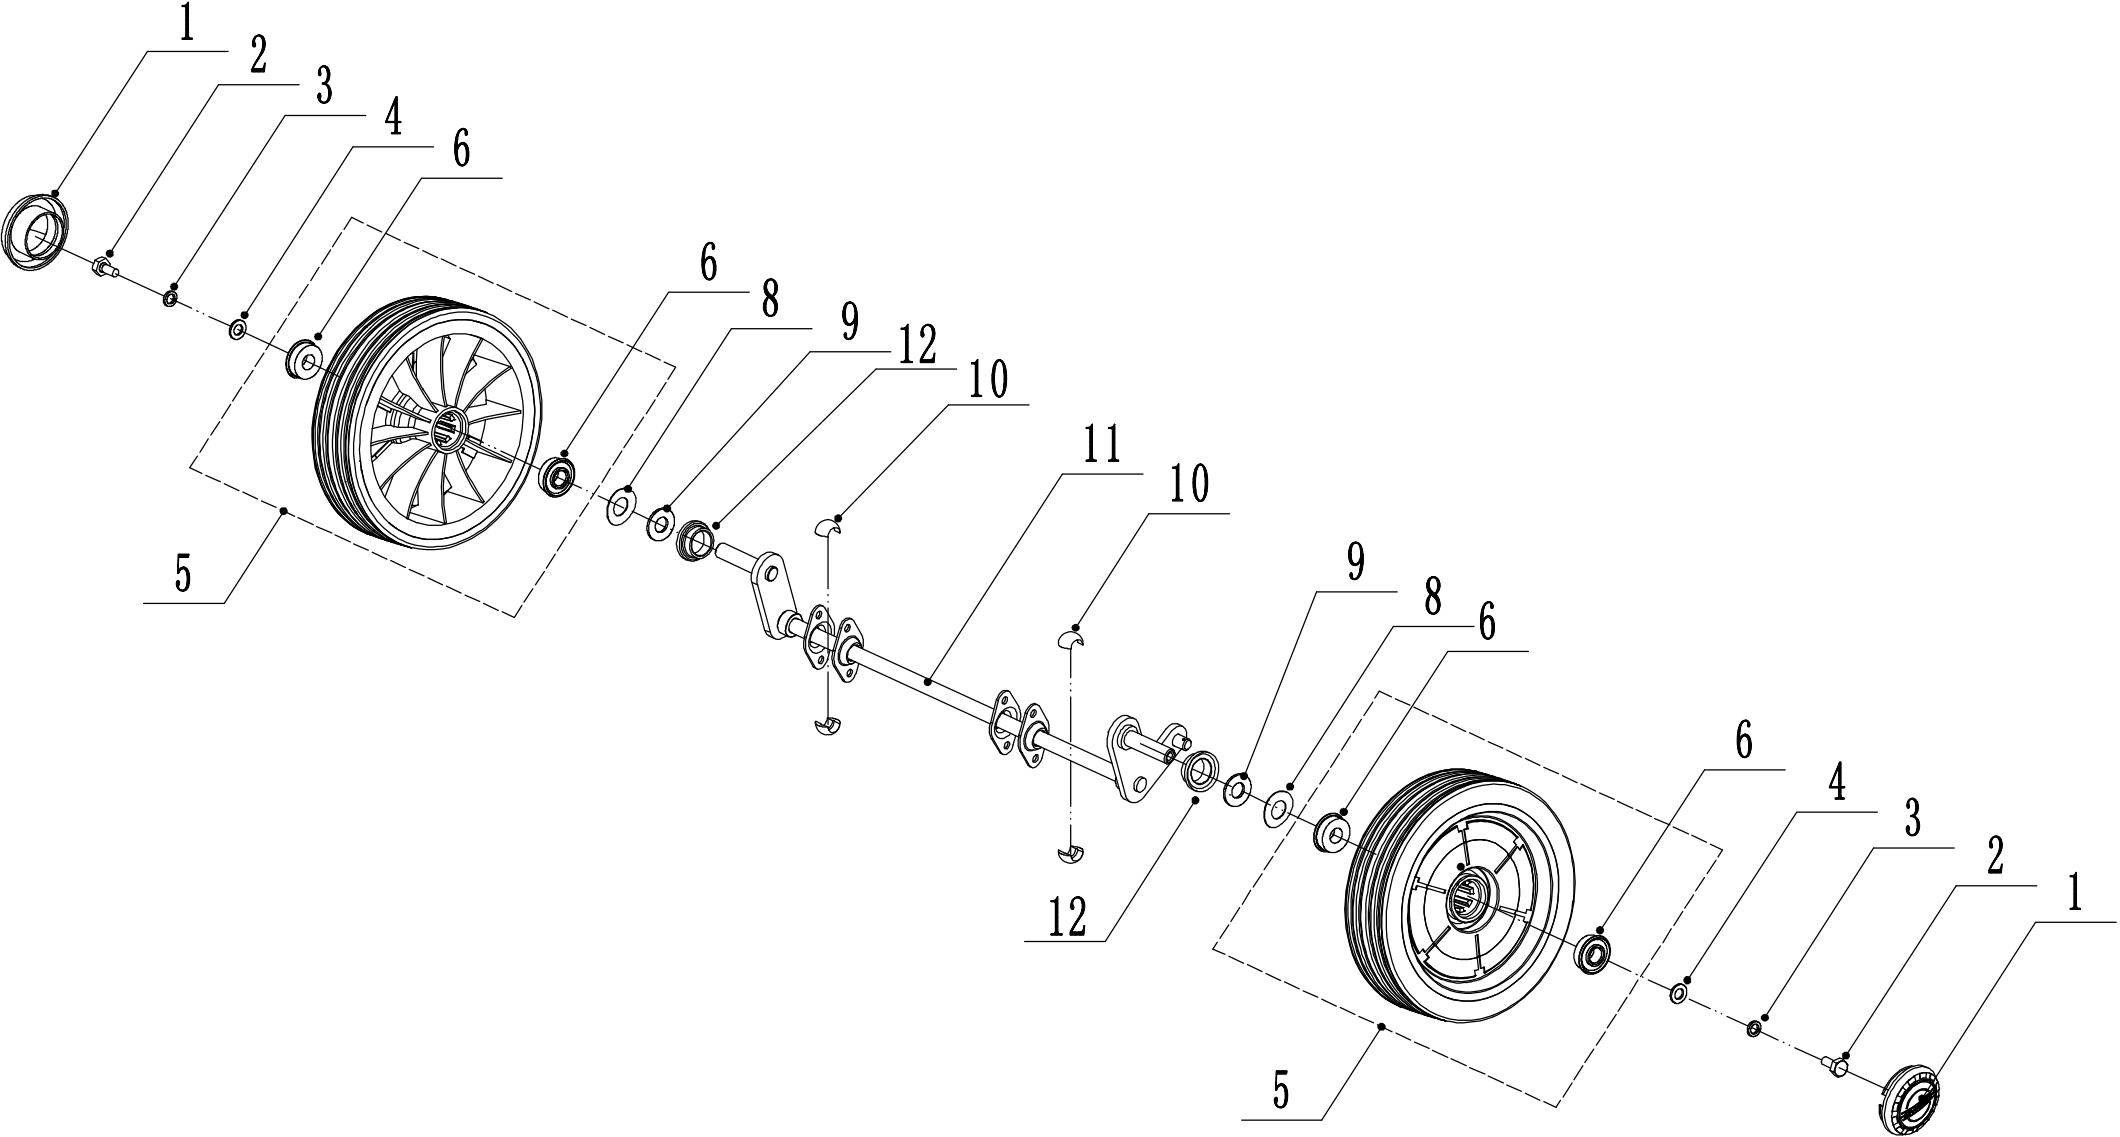

Model:WB537SCV
Service code:W537VC020B2009
Front axle

4	Ersatzteilliste WB 537 SC V 2022			
Nr.	Ersatzteilnummer	Bezeichnung Deutsch	Bezeichnung Englisch	Anzahl
1	GM53D060000030	Radkappe	Wheel Cap	2
2	0101008015	Bolzen	Bolt - M8x15	2
3	0401008000	Federscheibe	Spring Washer - M8	2
4	0301008000	Unterlegscheibe	Spacer - M8	2
5	5380205010-40	Vorderrad	Wheel	2
6	5310213010	Lager	Bearing	4
8	5310211010/02	Federscheibe	Spring Washer	2
9	5310210010/02	Scheibe	Spacer	2
10	5310209010	Lager	Spherical Bearing	4
11	5320202010/01	Vorderachse	Front Axle Weldment	1
12	GM53D040000050	Ring	waterproof ring	2