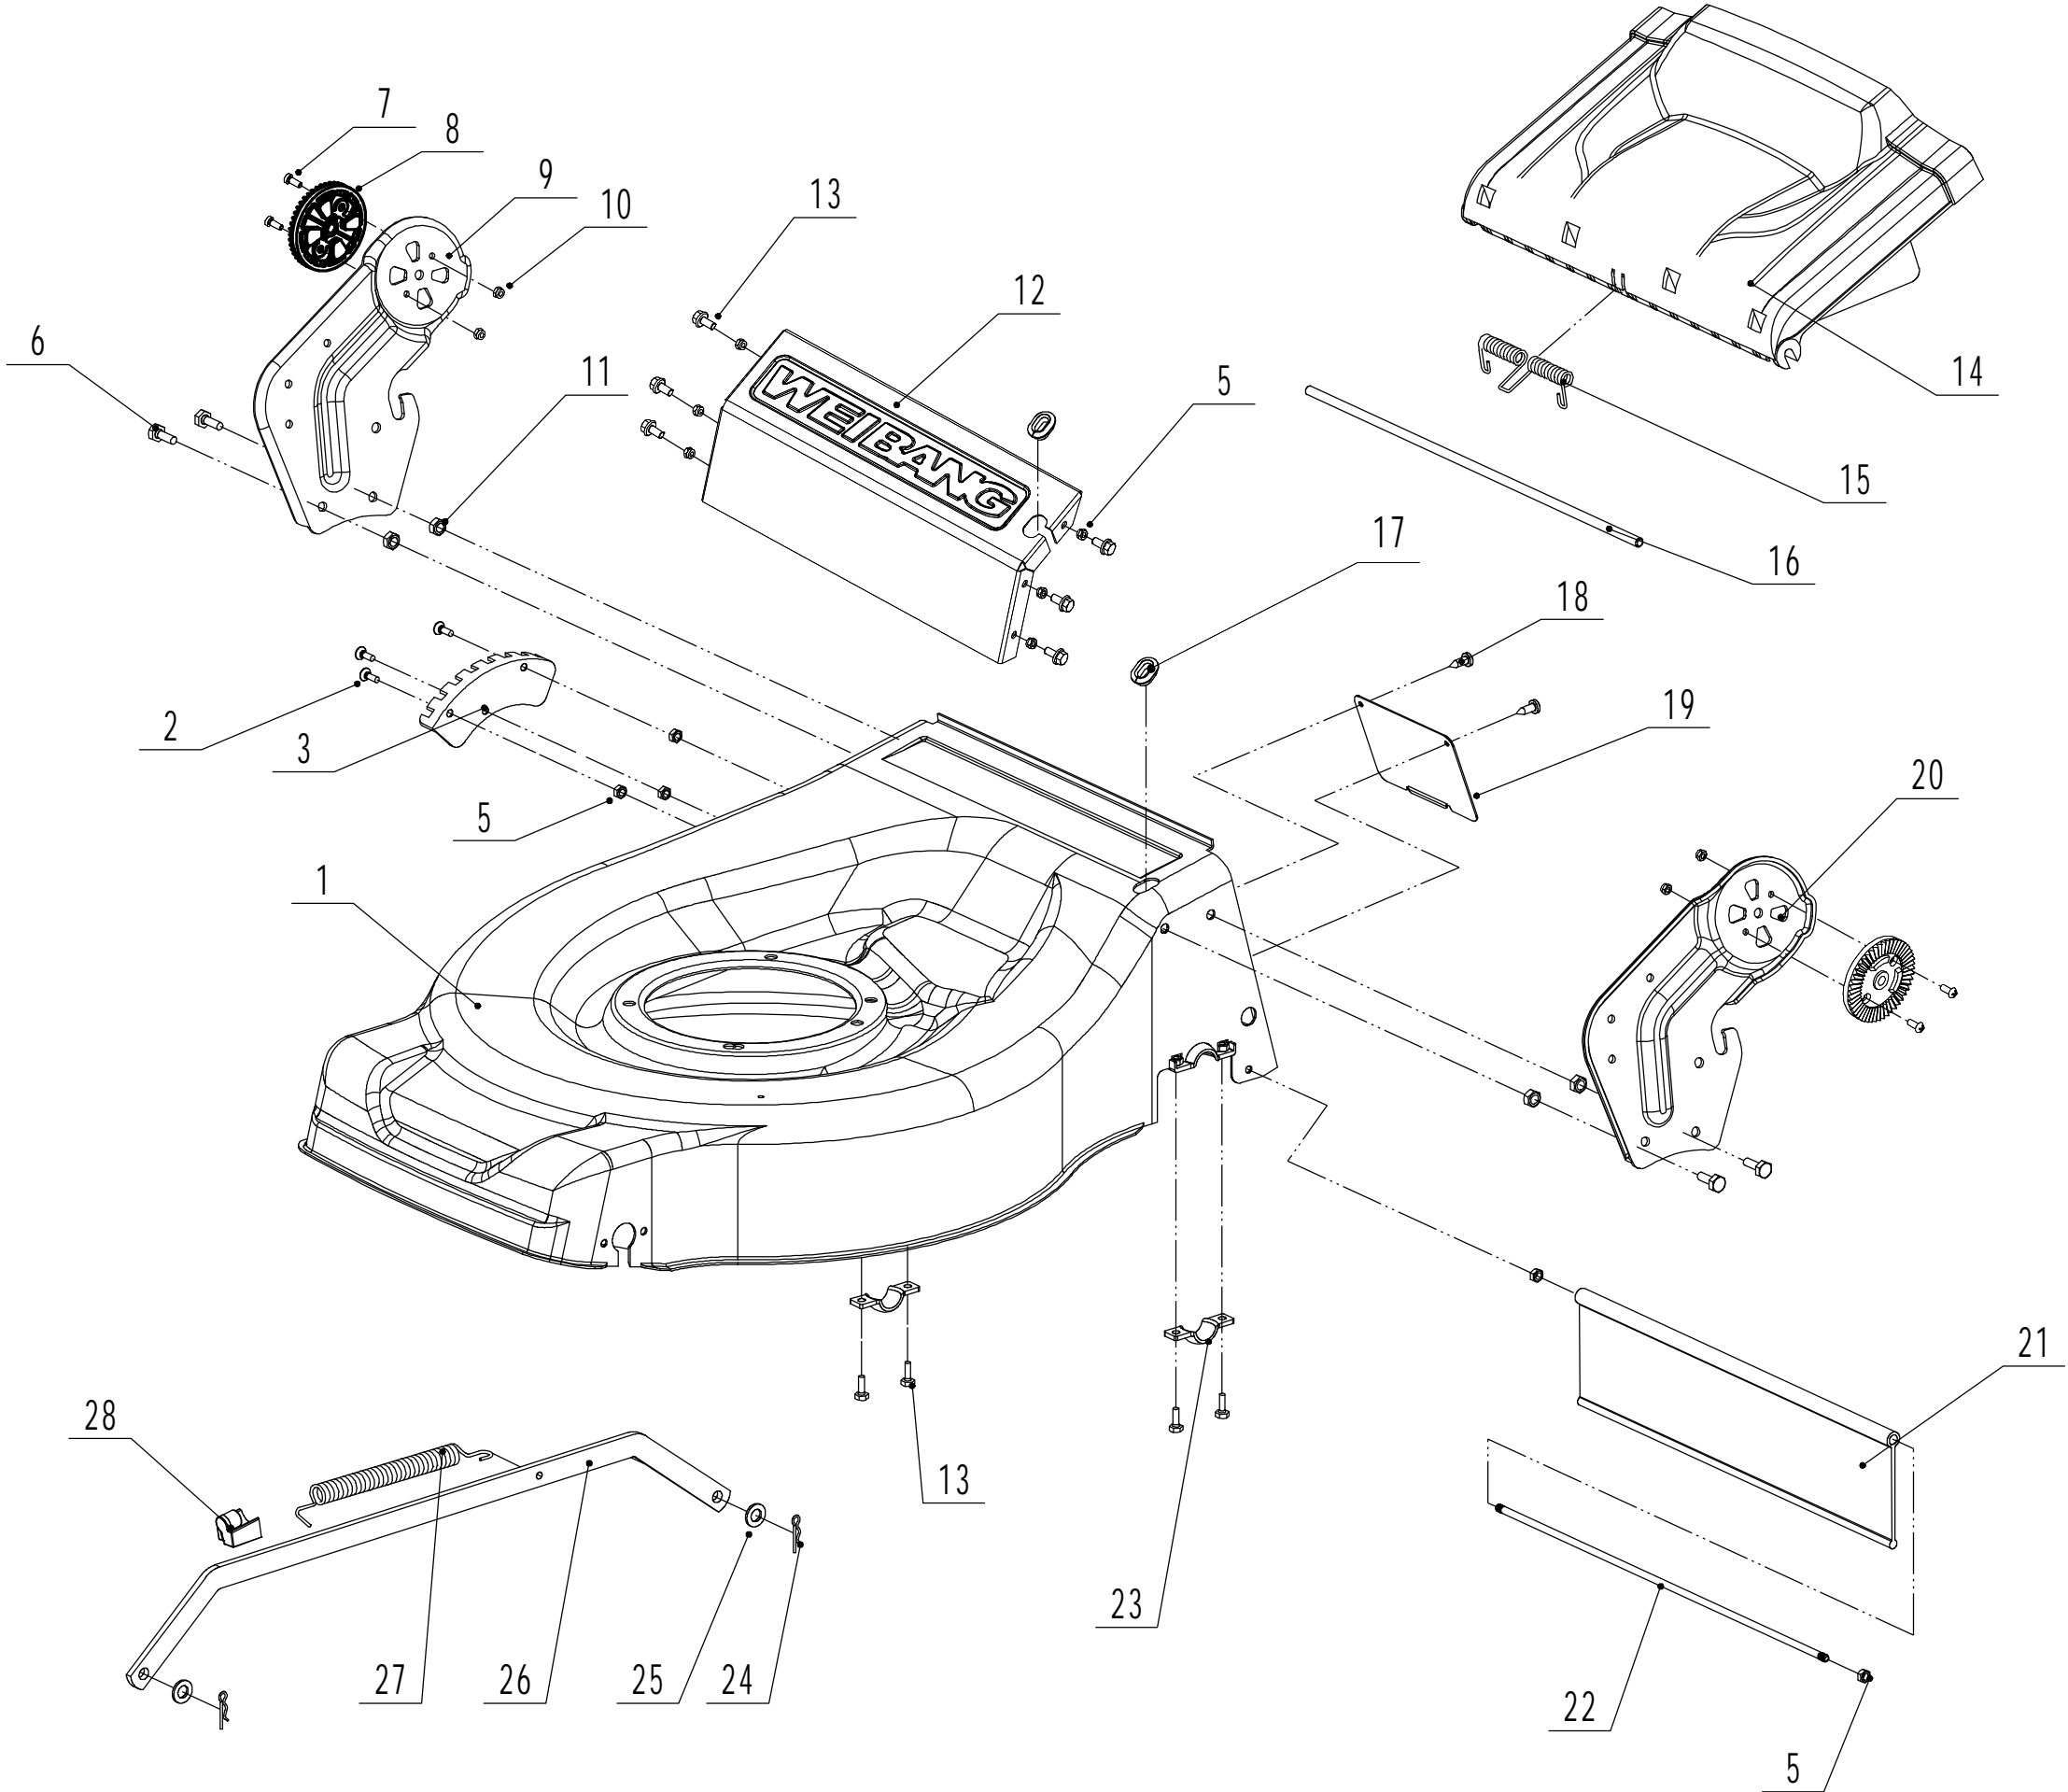

# 2 Main Body

Ersatzteilliste		WB 536 SK GL		2023
Nummer	Ersatzteilnummer	Deutsche Bezeichnung	Englische Bezeichnung	Menge
1	5360101030-42	Gehäuse	Chassis	1
2	0104006016	Schraube	Screw	3
3	5360123010-01	Höheneinstellraste	Graduator	1
5	0202006000	Mutter	Lock Nut	9
6	0102008016	Bolzen	Bolt	4
7	0104005012	Schraube	Screw	4
8	AVSA000000040-22	Verstellsegment	Tooth Disc	2
9	5360125010K-40	AVS Halter rechts	AVS Bracket R	1
10	0202005000	Mutter	Lock Nut	4
11	0202008000	Mutter	Lock Nut	4
12	5360124030-49	Verbindungsstück	Connector	1
13	0102006012	Bolzen	Bolt	10
14	5360116010	Abdeckung	Rear Cover	1
15	5360118010	Feder	Spring- Rear Cover	1
16	5360117010-02	Stange	Pivot- Rear Cover	1
17	5360122010C	Staubabdeckung	Rubber Ring	2
18	0106004009	Schraube	Screw	2
19	5360105010D-49	Blech	Baffle	1
20	5360124010K-40	AVS Halter links	AVS Bracket L	1
21	5360127010	Schutz	Trailing Flap	1
22	5360126010-02	Stange	Pivot- Trailing Flap	1
23	5320114020-01	Lagerhalter	Upper Bearing Bracket	2
24	5320333010	Federsplint	Spring Clip	2
25	0301010000	Scheibe	Plain Washer	2
26	5360308010-40	Verbindungsstange	Connecting Rod	1
27	5320332010-01	Feder	Spring- Connecting Rod	1
28	4560109012	Federhalter	Spring Bracket	1

# 3 Blade System

<b>Ersatzteilliste</b>		<b>WB 536 SK GL</b>		<b>2023</b>
<b>Nummer</b>	<b>Ersatzteilnummer</b>	<b>Deutsche Bezeichnung</b>	<b>Englische Bezeichnung</b>	<b>Menge</b>
1	5360111010-02	Unterlegscheibe	Engine Washer	1
2	5360112010-02	Unterlegscheibe	Engine Washer	2
3	5320115010	Schraube	Screw	3
4	4510401010	Keil	Key	1
5	5020402070	Riemenscheibe	Engine Pulley	1
6	0105006006	Schraube	Screw	1
7	5620133011	Keilriemen	Belt	1
8	5040102010	Riemenschutz	Belt Shield	1
9	0302006000	Scheibe	Plain Washer	3
10	0202006000	Mutter	Lock Nut	3
12	5320404020-02	Messerhalter	Adaptor	1
13	5310402010	Friktionsscheibe	Friction Disc	2
14	5310403010A-22	Messer	Blade	1
15	5310404010-02	Ring	Locking Disc	1
16	5310406010-04	Scheibe	Dish Washer	1
17	5320405010	Messerschraube	Blade Bolt	1