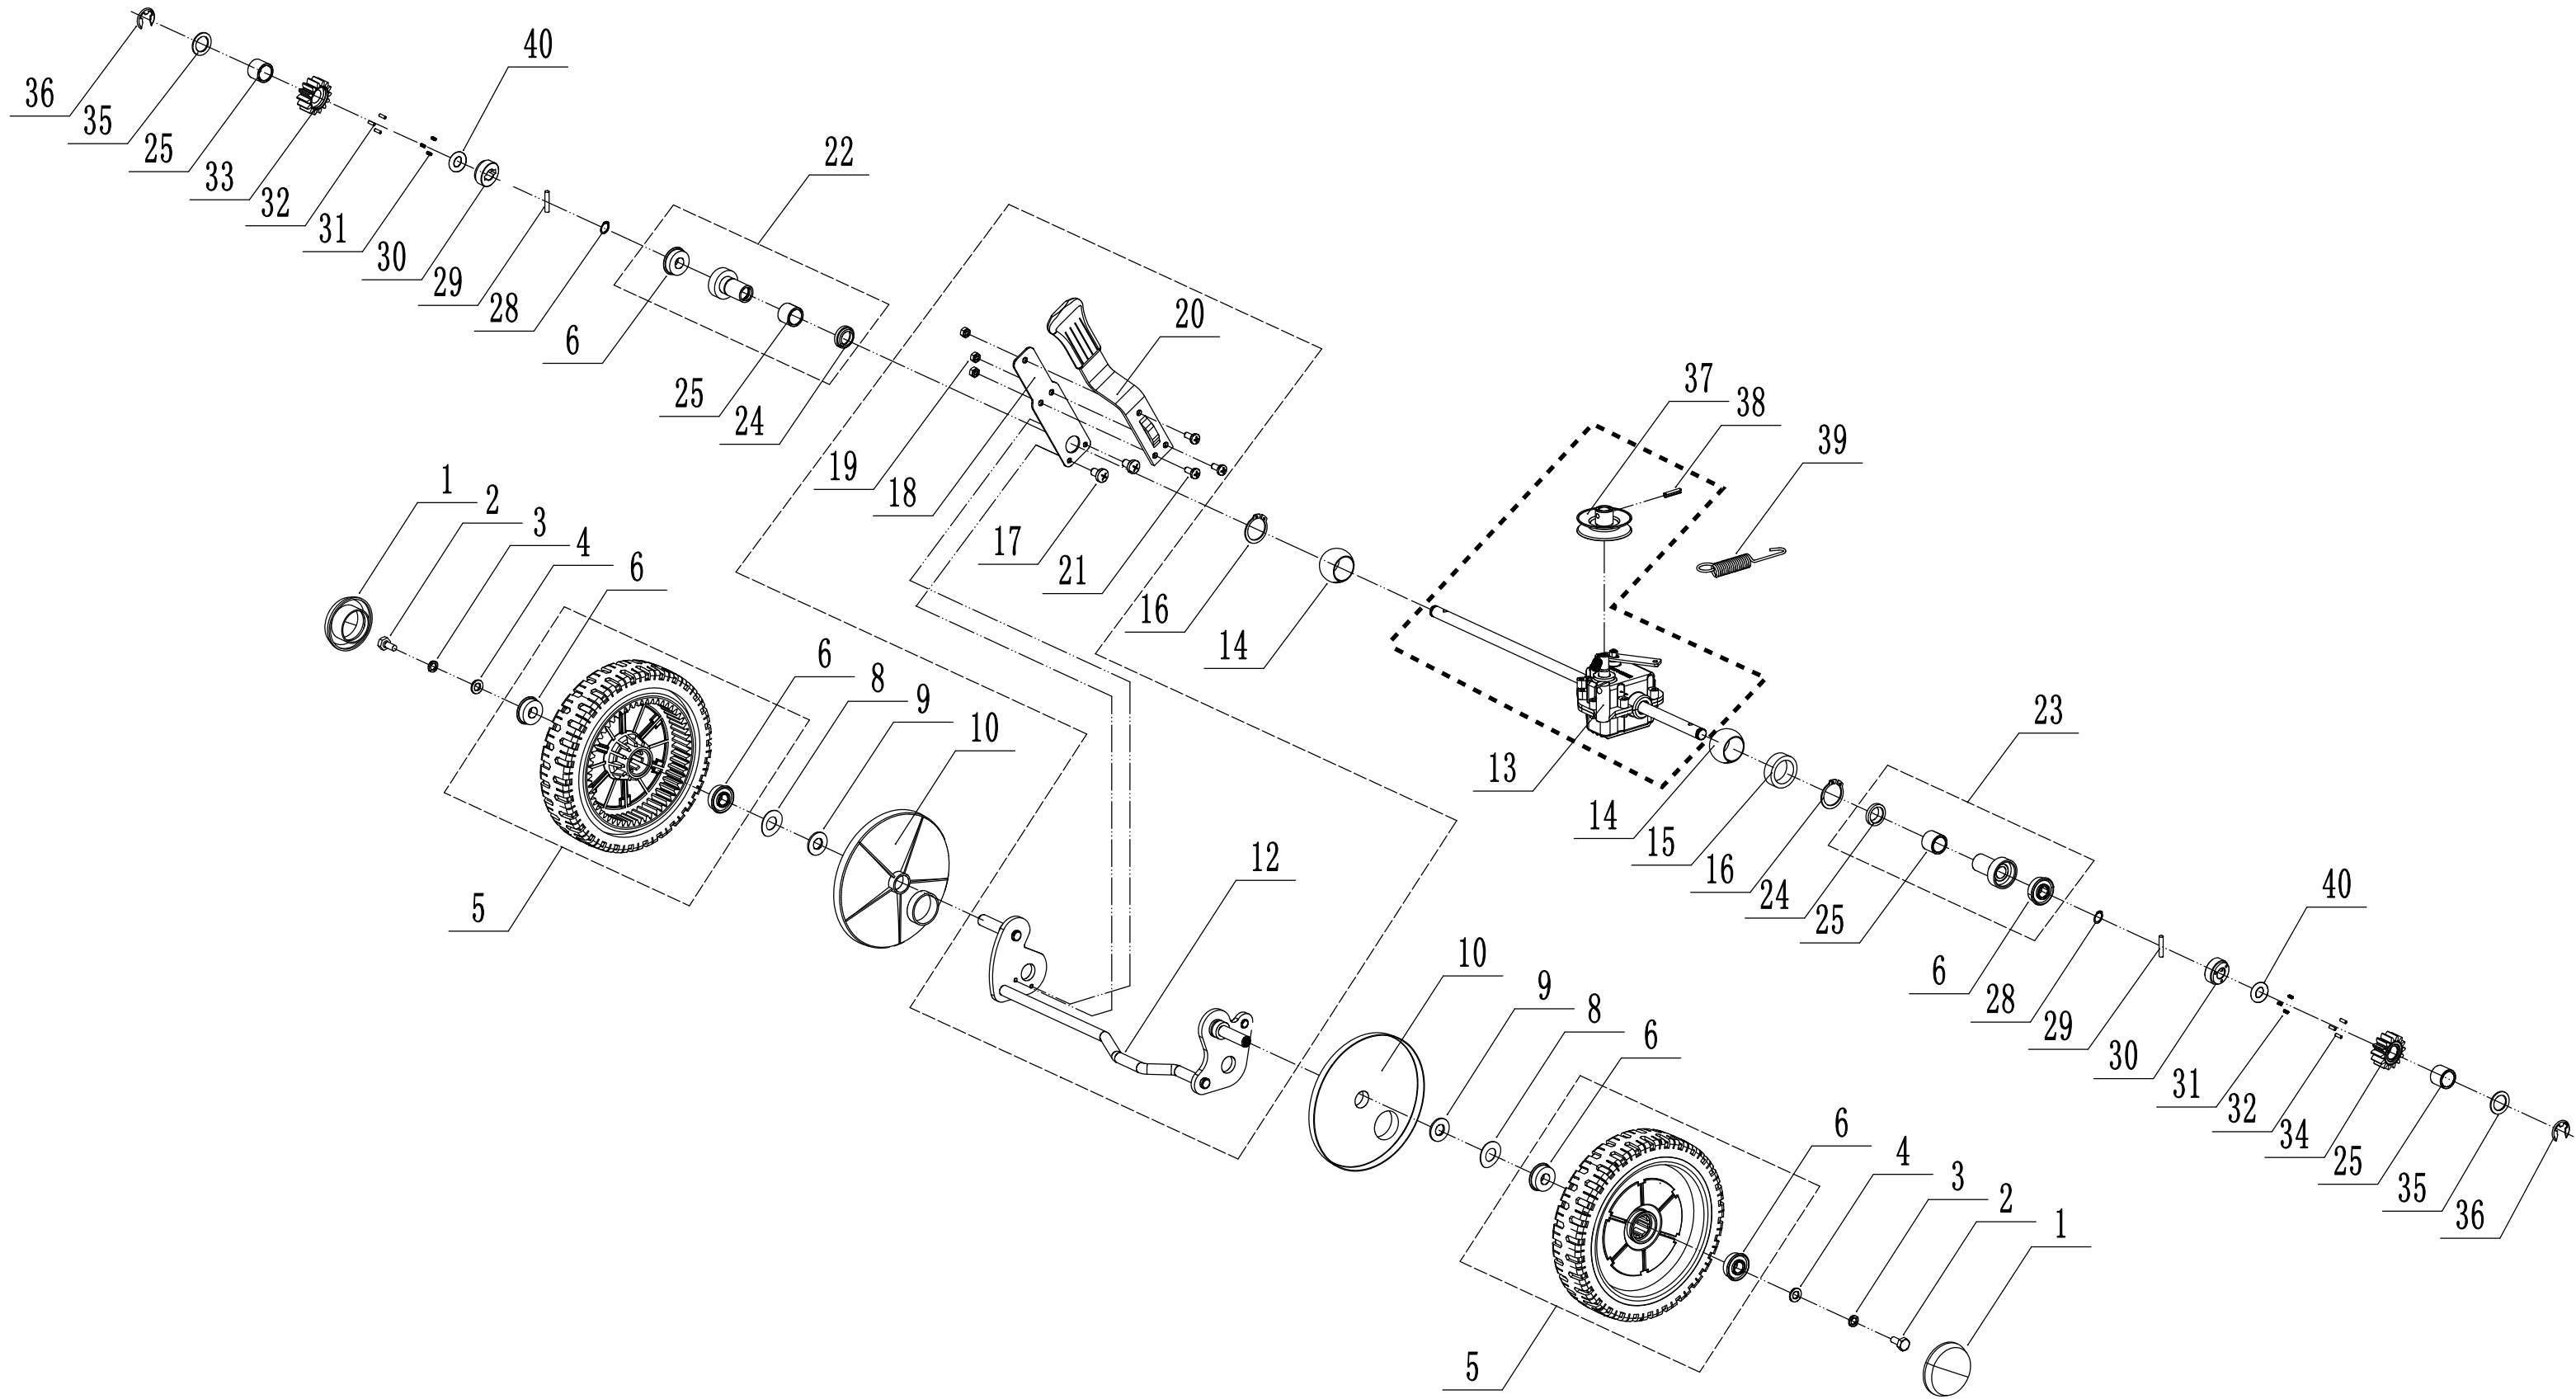

5 Rear axle

Ersatzteilliste		WB 536 SK GL		2023
Nummer	Ersatzteilnummer	Deutsche Bezeichnung	Englische Bezeichnung	Menge
1	5380207010	Radkappe	Wheel Cap	2
2	0101008015	Bolzen	Bolt	2
3	0401008000	Federscheibe	Spring Washer	2
4	0301006000	Scheibe	Washer	2
5	5380310010-47	Hinterrad	Wheel Assembly	2
6	5310213010	Lager	Bearing	6
8	5310211010-02	Abstandshalter	Spacer	2
9	5310210010-02	Scheibe	Plain Washer	2
10	5340310020	Hinterradabdeckung	Rear Wheel Shield	2
12	5360301010-01	Hinterachse	Rear Axle Frame	1
13	Y055360P	Getriebe	Rear Transmission	1
14	5320328010	Lager	Nylon Spherical Bearing	2
15	4520313010-02	Hülse	Rear Axle Partition	1
16	1001020000	Sicherungsring	Circlip	2
17	0104005008	Schraube	Screw	2
18	5360311010-22	Feder	Spring- Adjustment Lever	1
19	0202006000	Mutter	Lock Nut	4
20	5360310010-40	Höheneinstellung	Adjustment Lever	1
21	0104006014	Schraube	Screw	3
22	Y065321	Lagerschutz rechts	Right Bearing Sheath	1
23	Y065320	Lagerschutz links	Left Bearing Sheath	1
24	5320327010	Staubabdeckung	Dustproof Ring	2
25	5320326010P	Lager	Bearing	4
28	1001012000	Sicherungsring	Circlip	2
29	HQ000100060	Stift	Pin for Ratchet	2
30	HQ000100050	Halter	Block- Drive Pinion	2
31	HQ000100040	Feder	Spring- Drive Pinion	6
32	HQ000100030	Stift	Pin- Drive Pinion	6
33	HQ000100020	Zahnrad rechts	Drive Pinion R	1
34	HQ000100010	Zahnrad links	Drive Pinion L	1
35	5020311010-04	Scheibe	Washer	4
36	1301009000	Ring	E-Clip	2
37	5020308020	Riemenscheibe	Gearbox Pulley	1
38	0701005020	Stift	Pin	2
39	5360128020	Getriebefeder	Gearbox Spring	1
40	1401025015	Ring	O-Ring	2