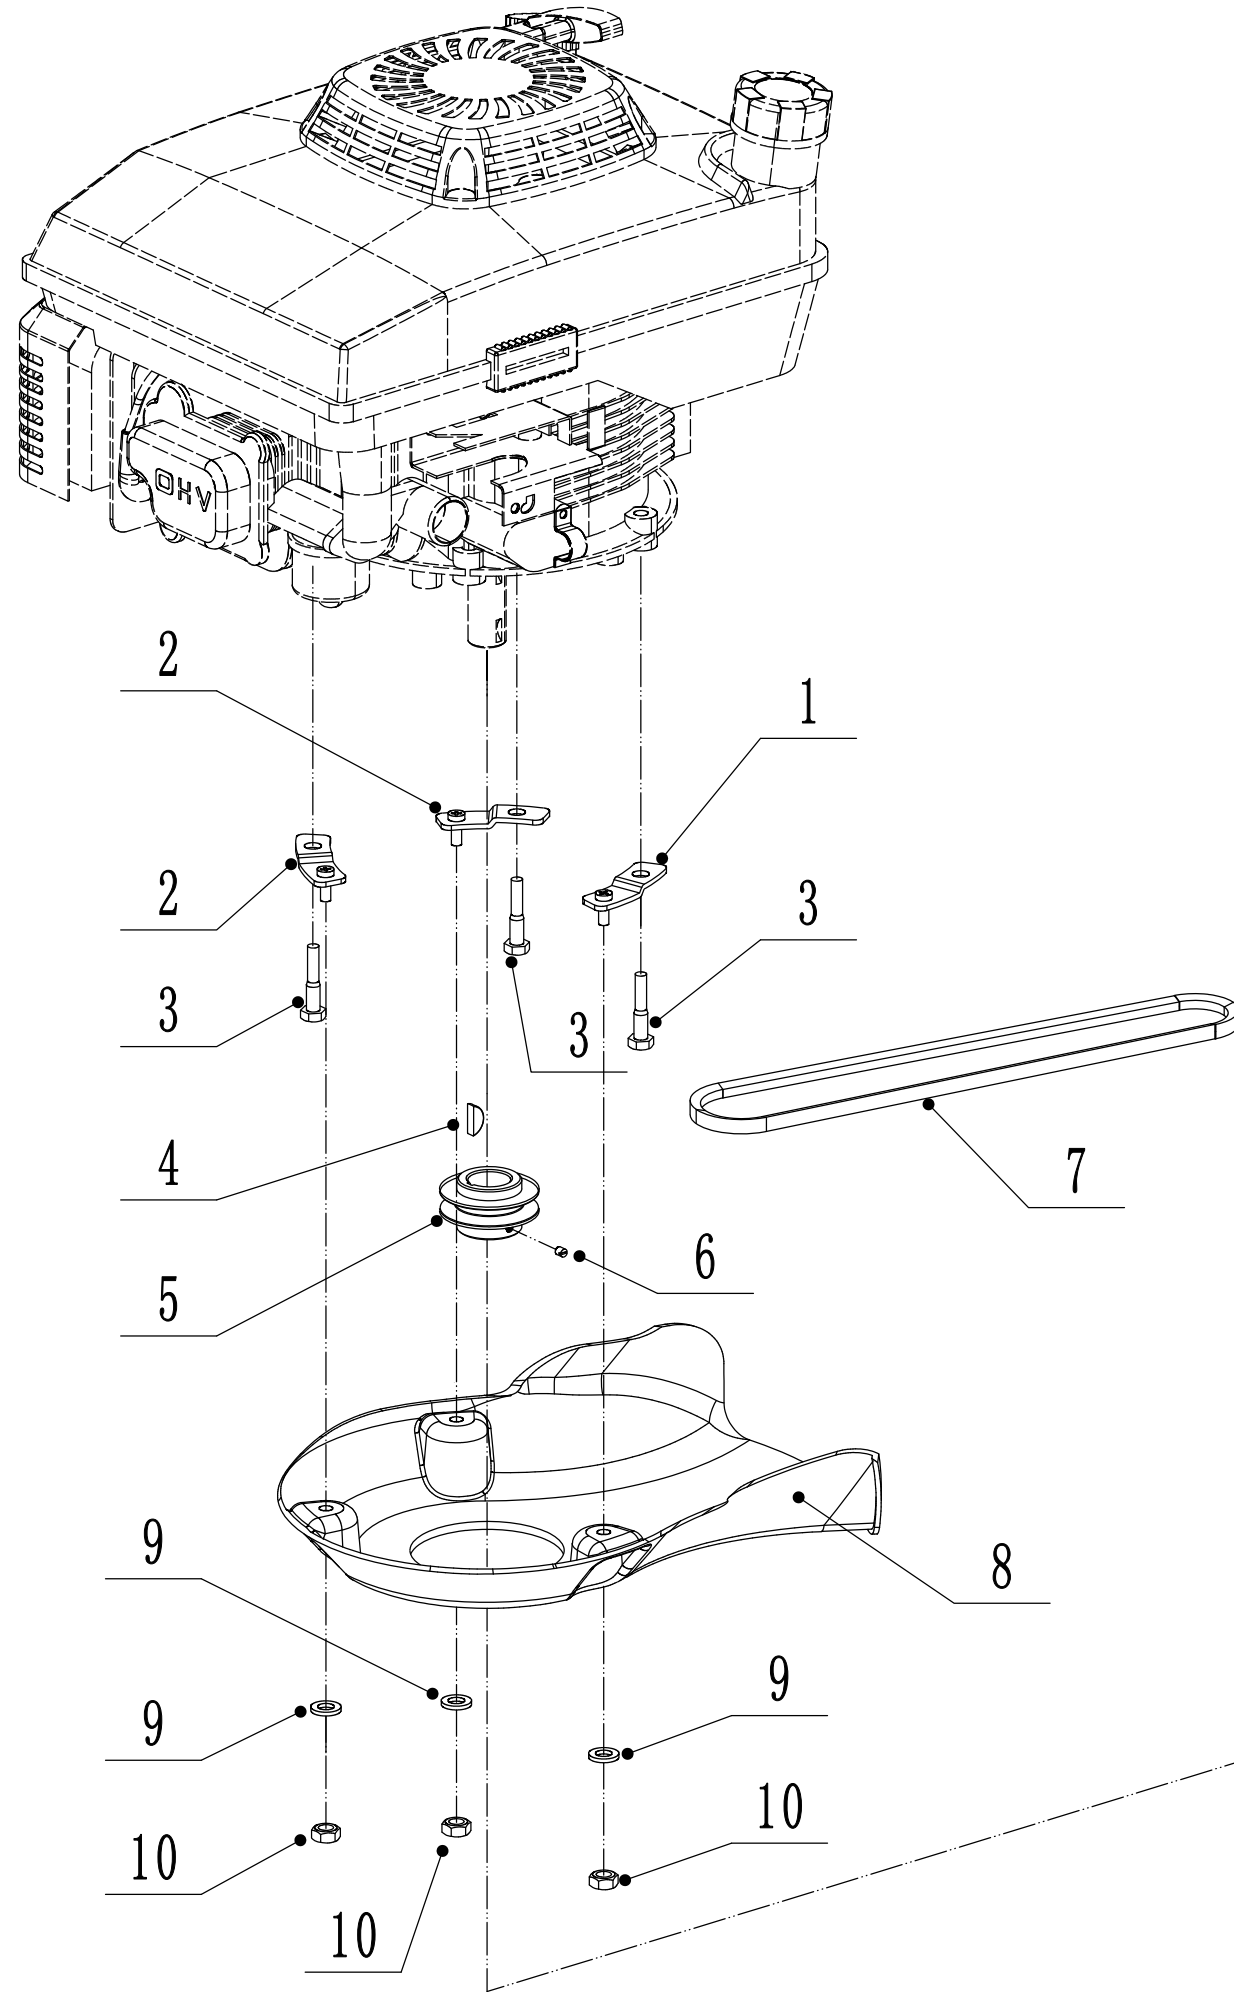

3 Blade System

Ersatzteilliste		WB 536 SK GL		2023
Nummer	Ersatzteilnummer	Deutsche Bezeichnung	Englische Bezeichnung	Menge
1	5360111010-02	Unterlegscheibe	Engine Washer	1
2	5360112010-02	Unterlegscheibe	Engine Washer	2
3	5320115010	Schraube	Screw	3
4	4510401010	Keil	Key	1
5	5020402070	Riemenscheibe	Engine Pulley	1
6	0105006006	Schraube	Screw	1
7	5620133011	Keilriemen	Belt	1
8	5040102010	Riemenschutz	Belt Shield	1
9	0302006000	Scheibe	Plain Washer	3
10	0202006000	Mutter	Lock Nut	3
12	5320404020-02	Messerhalter	Adaptor	1
13	5310402010	Friktionsscheibe	Friction Disc	2
14	5310403010A-22	Messer	Blade	1
15	5310404010-02	Ring	Locking Disc	1
16	5310406010-04	Scheibe	Dish Washer	1
17	5320405010	Messerschraube	Blade Bolt	1