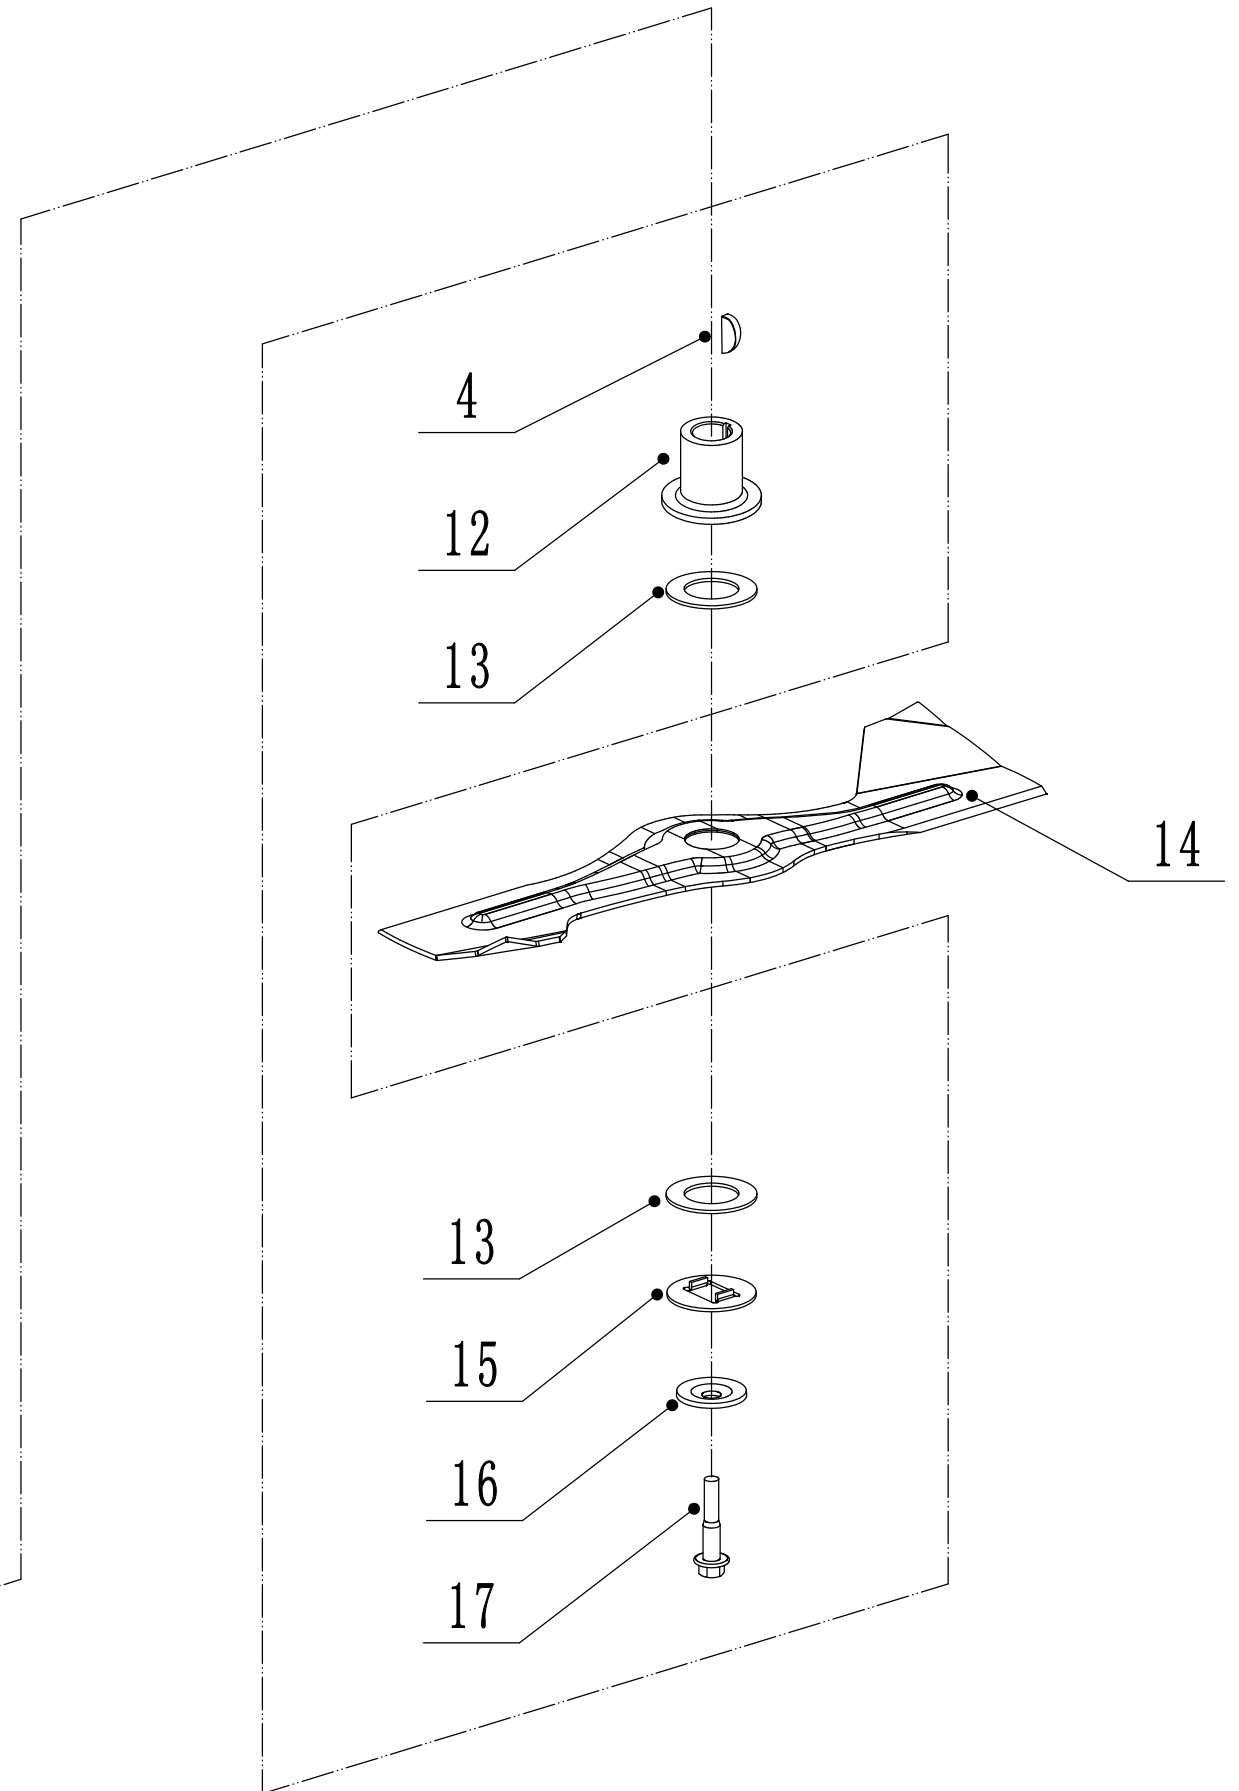

3 Blade System

Ersatzteilliste		WB 536 SK GL		2023
Nummer	Ersatzteilnummer	Deutsche Bezeichnung	Englische Bezeichnung	Menge
1	5360111010-02	Unterlegscheibe	Engine Washer	1
2	5360112010-02	Unterlegscheibe	Engine Washer	2
3	5320115010	Schraube	Screw	3
4	4510401010	Keil	Key	1
5	5020402070	Riemenscheibe	Engine Pulley	1
6	0105006006	Schraube	Screw	1
7	5620133011	Keilriemen	Belt	1
8	5040102010	Riemenschutz	Belt Shield	1
9	0302006000	Scheibe	Plain Washer	3
10	0202006000	Mutter	Lock Nut	3
12	5320404020-02	Messerhalter	Adaptor	1
13	5310402010	Friktionsscheibe	Friction Disc	2
14	5310403010A-22	Messer	Blade	1
15	5310404010-02	Ring	Locking Disc	1
16	5310406010-04	Scheibe	Dish Washer	1
17	5320405010	Messerschraube	Blade Bolt	1