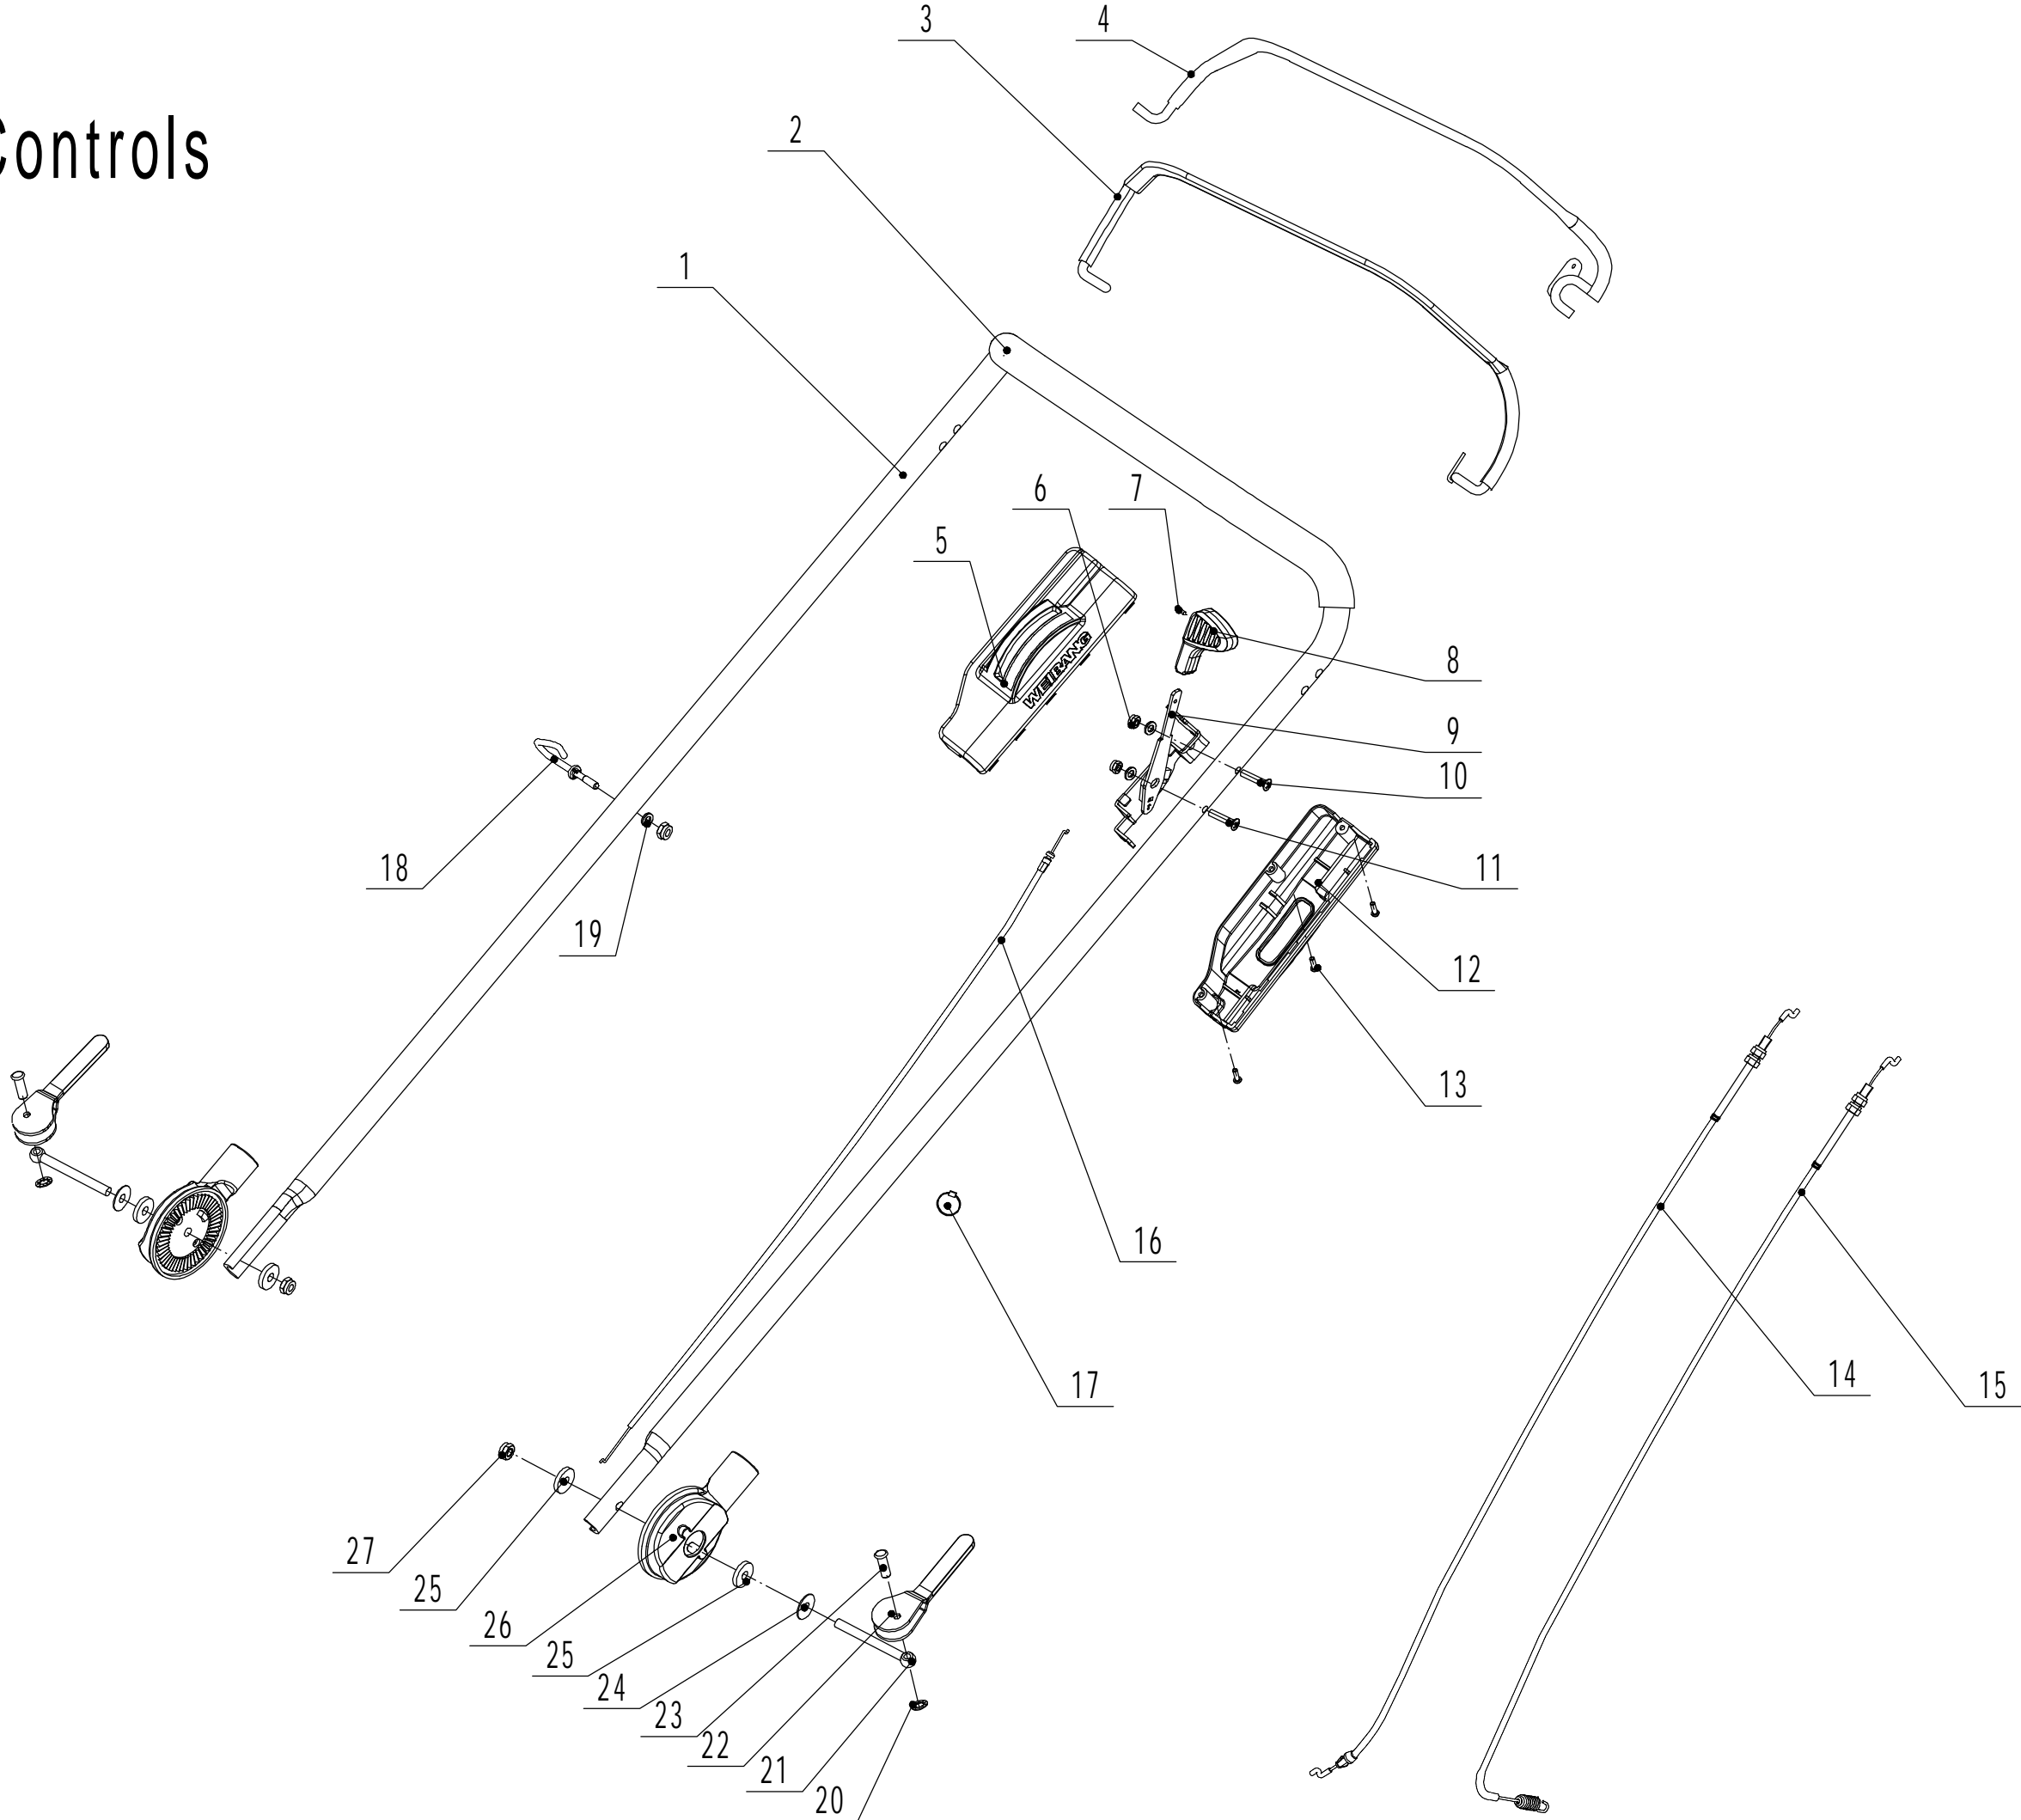

6 Handle And Controls

Ersatzteilliste		WB 536 SK GL		2023
Nummer	Ersatzteilnummer	Deutsche Bezeichnung	Englische Bezeichnung	Menge
1	GM53C01000001B-49	Holm	Handle	1
2	GM56E010000080	Griffschutz	Handle Sheath	1
3	5320511030S-40	Kupplungshebel	Clutch Lever	1
4	5320503020S-40	Hebel	OPC Lever	1
5	GM46E050000030	Kabelboxhälfte	Throttle Box Upper Cover	1
6	0202006000	Mutter	Lock Nut	3
7	0106003013	Schraube	Screw	1
8	5380510010	Knopf	Throttle Control Grip	1
9	GM46E050100000	Gashebel	Throtle Control Bracket	1
10	0108006040	Schraube	Screw	1
11	0108006050	Schraube	Screw	1
12	GM46E050000040	Kabelboxhälfte	Throttle Box Lower Cover	1
13	0113040018	Schraube	Screw	3
14	BS120-1280	Bremskabel	OPC Cable	1
15	LH186-1225	Kupplungskabel	Clutch Cable	1
16	YM95-1110-B	Gaszug	Throttle Cable	1
17	ZD3-190	Ring	Cable Tie	1
18	4510511010-01	Haken	Hook- Starter Rope	1
19	0301006000	Scheibe	Washer	3
20	4510114030	Kappe	Fix Cap	2
21	GM48S000000100	Bolzen	Connecting Bolt	2
22	GM56A100400000	Hebel	Lock Lever	2
23	0801008022	Stift	Axis Pin	2
24	GM56A100000040-04	Abstandshalter	Spacer	2
25	GM56A100000050-01	Scheibe	Spacer	4
26	GM48S030200000	Verstellsegment	Tooth Disc Kit	2
27	0201008000DD	Mutter	Lock Nut	2