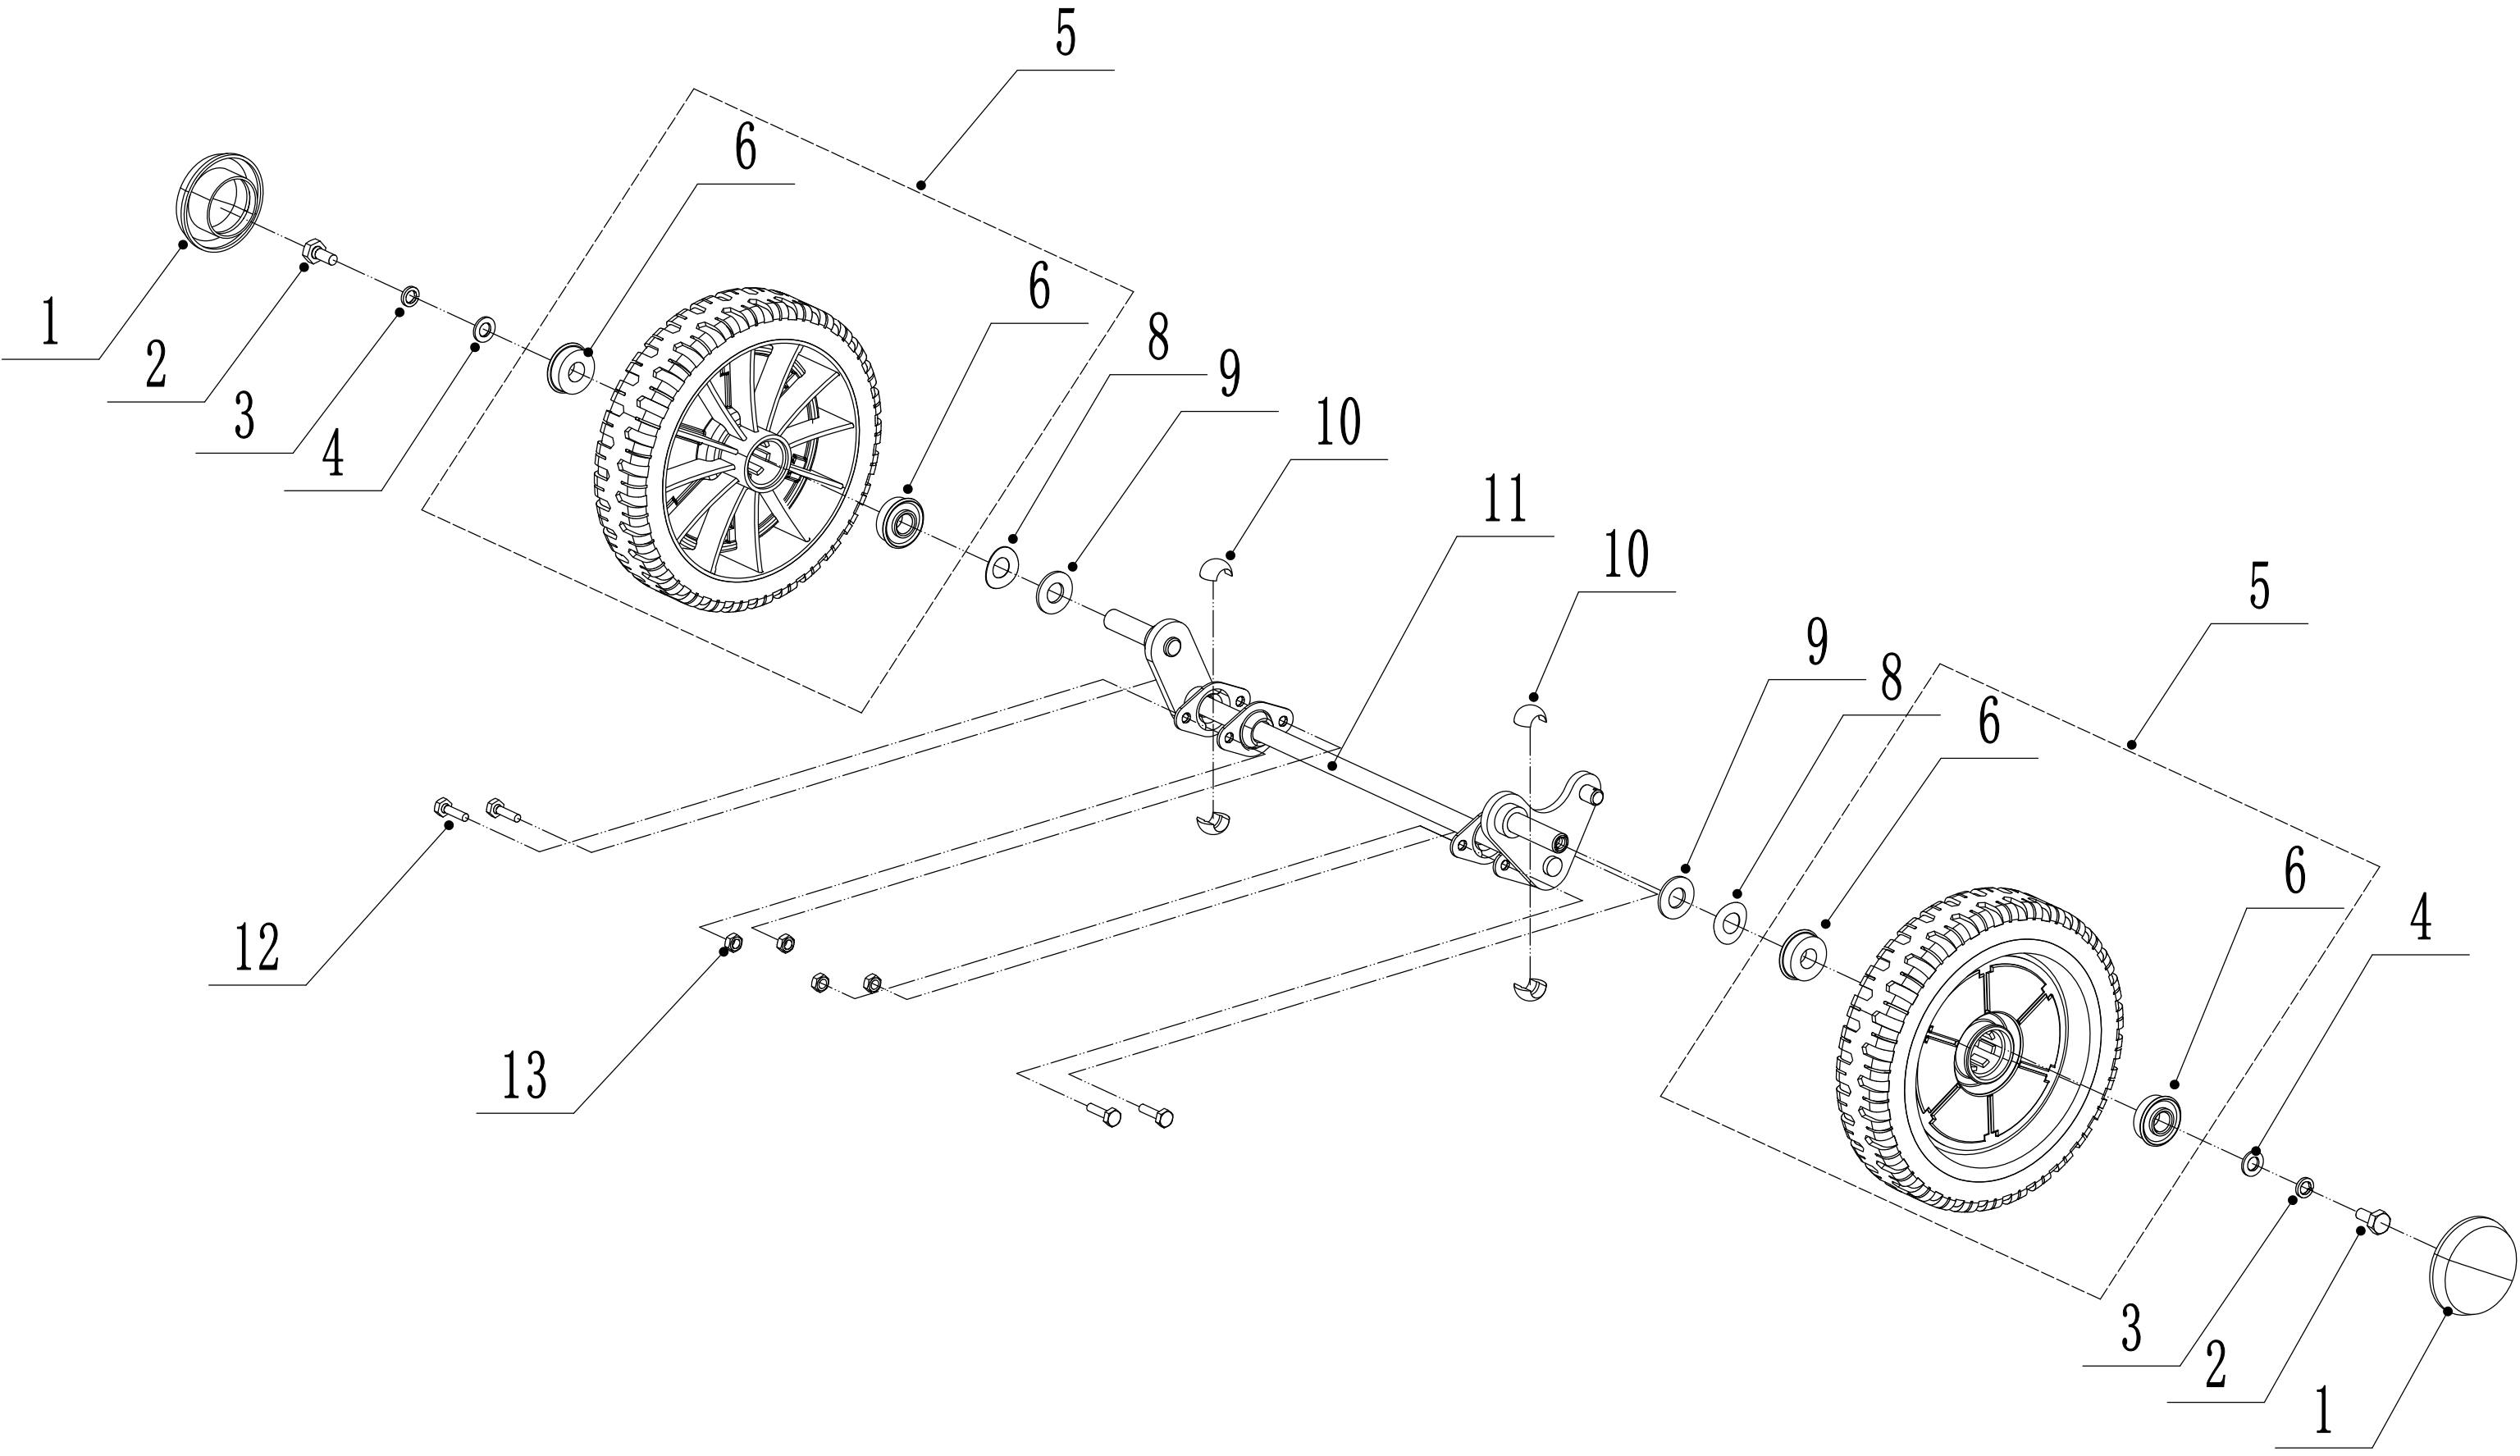

4 Front axle

Ersatzteilliste		WB 536 SK GL		2023
Nummer	Ersatzteilnummer	Deutsche Bezeichnung	Englische Bezeichnung	Menge
1	5380207010	Radkappe	Wheel Cap	2
2	0101008015	Bolzen	Bolt	2
3	0401008000	Federscheibe	Spring Washer	2
4	0301006000	Scheibe	Washer	2
5	5380205010-47	Vorderrad	Wheel Assembly	2
6	5310213010	Lager	Bearing	4
8	5310211010-02	Abstandshalter	Spacer	2
9	5310210010-02	Scheibe	Plain Washer	2
10	5310209010	Lagerhalter	Bearing Holder	4
11	5360201010-01	Frontachse	Front Axle Welding	1
12	0102006012	Bolzen	Bolt	4
13	0202006000	Mutter	Lock Nut	4