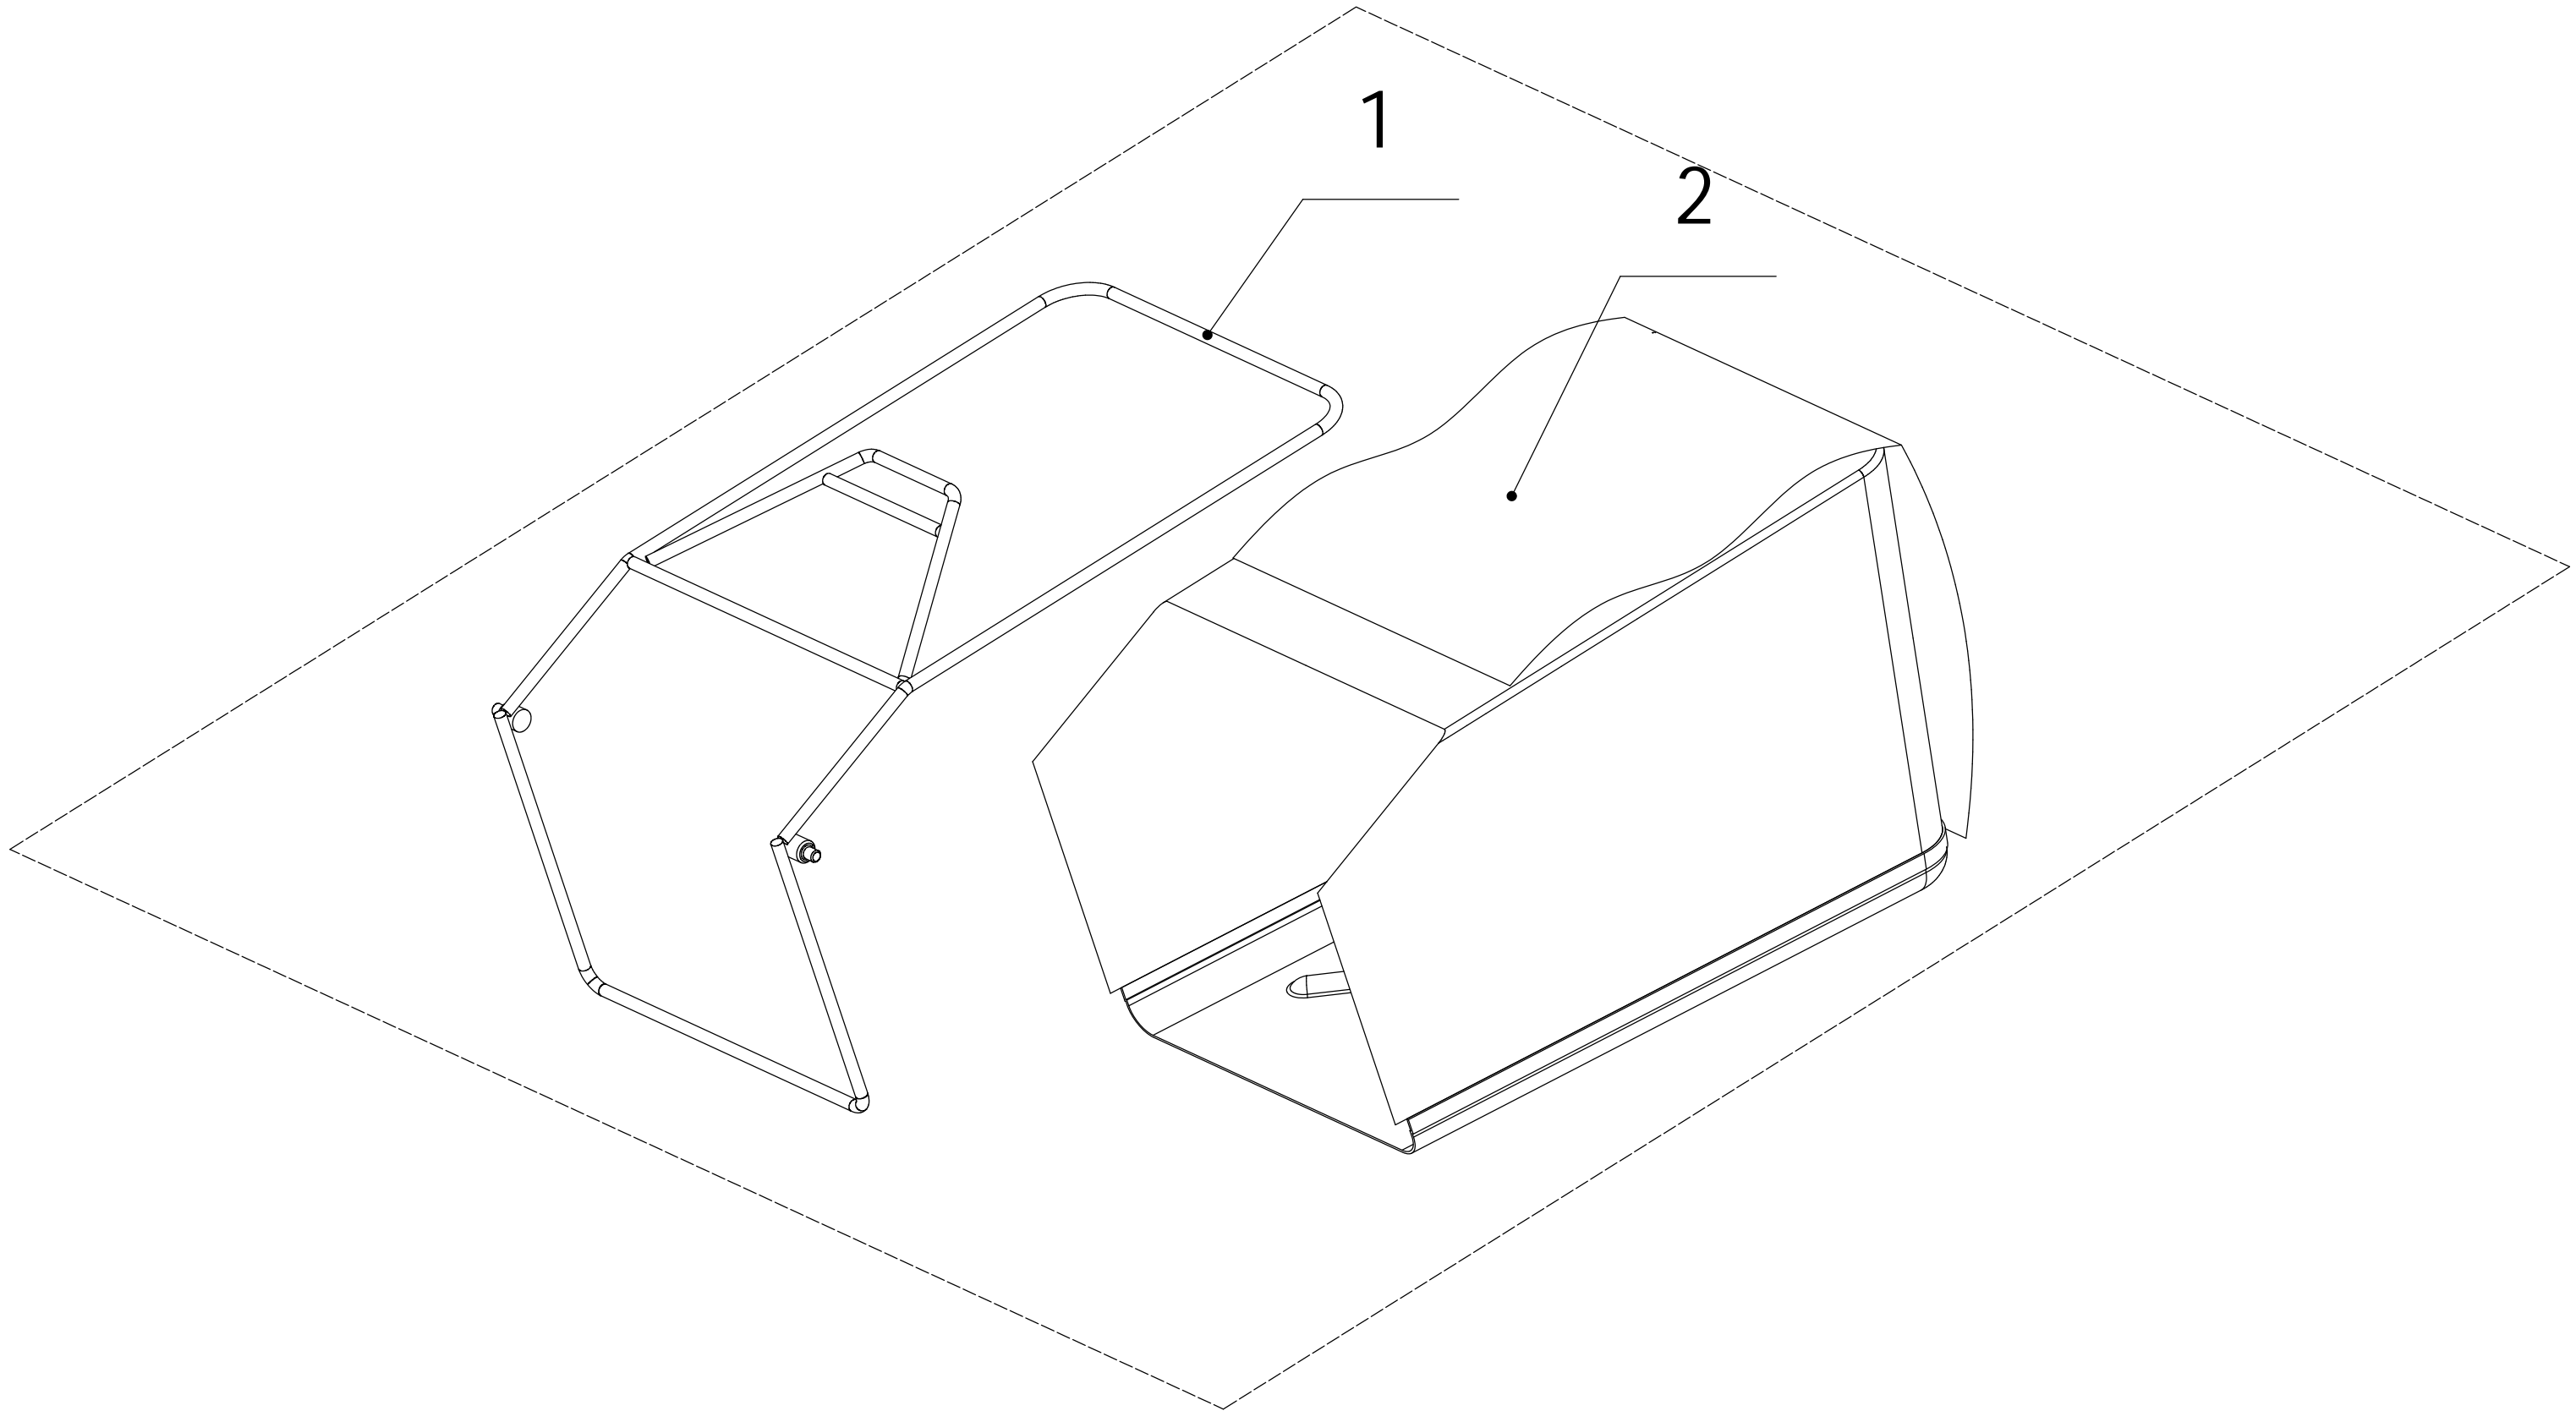

7 Grasscatcher

Ersatzteilliste		WB 536 SK GL		2023
Nummer	Ersatzteilnummer	Deutsche Bezeichnung	Englische Bezeichnung	Menge
1	5340603010-22	Gestell	Grass Bag Frame	1
2	5340612010-84	Fangsack	Grass Bag	1